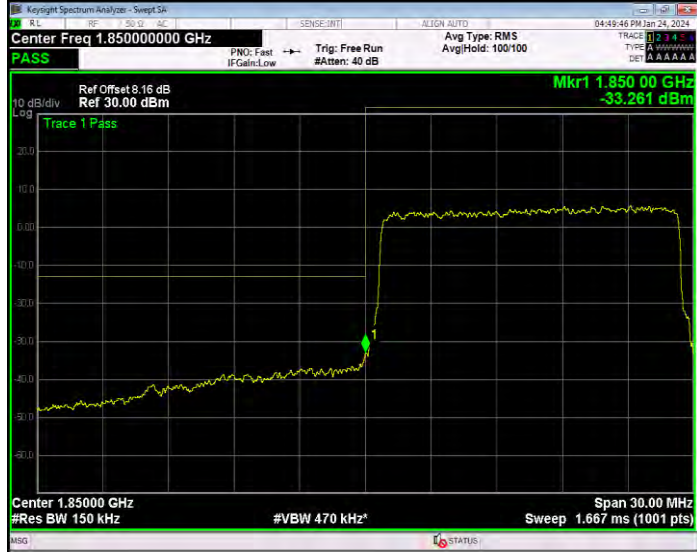

Band2 16QAM BW=10MHz Channel=18650 RB Size=1 Position=#0

Band2 16QAM BW=10MHz Channel=18650 RB Size=50 Position=#0

Band2 16QAM BW=10MHz Channel=19150 RB Size=1 Position=#0

Band2 16QAM BW=10MHz Channel=19150 RB Size=50 Position=#0

Band2 16QAM BW=15MHz Channel=18675 RB Size=1 Position=#0

Band2 16QAM BW=15MHz Channel=18675 RB Size=75 Position=#0

Band2 16QAM BW=15MHz Channel=19125 RB Size=1 Position=#0

Band2 16QAM BW=15MHz Channel=19125 RB Size=75 Position=#0