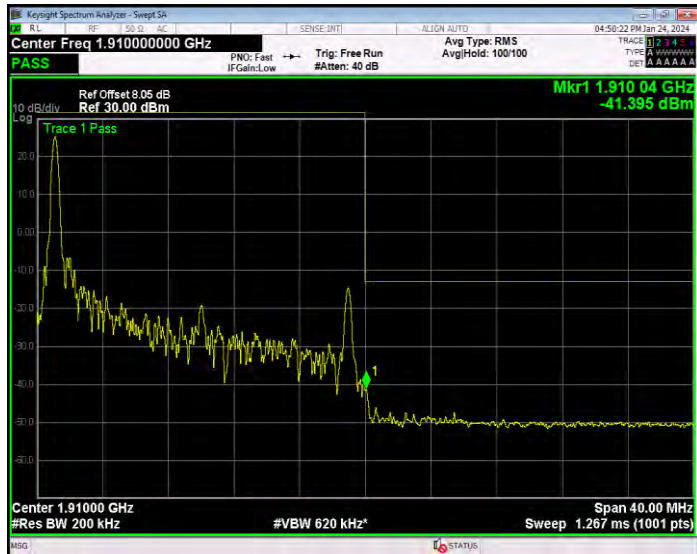

Band2 QPSK BW=20MHz Channel=19100 RB Size=1 Position=#0