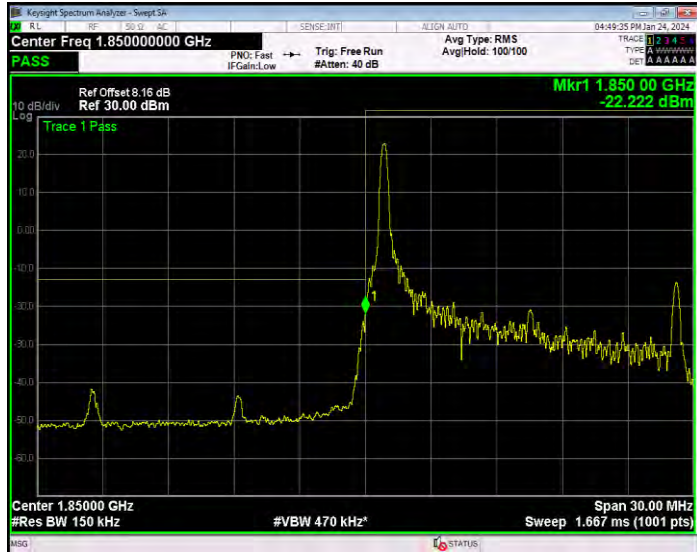

Band2 QPSK BW=15MHz Channel=18675 RB Size=1 Position=#0