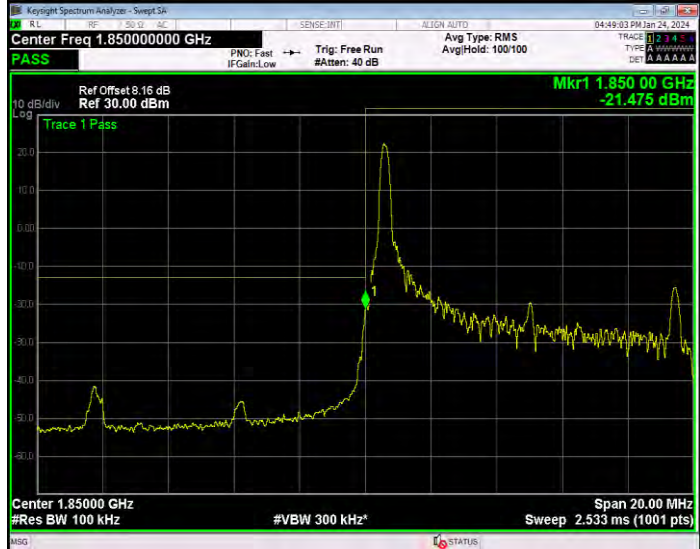

Band2 QPSK BW=10MHz Channel=18650 RB Size=1 Position=#0