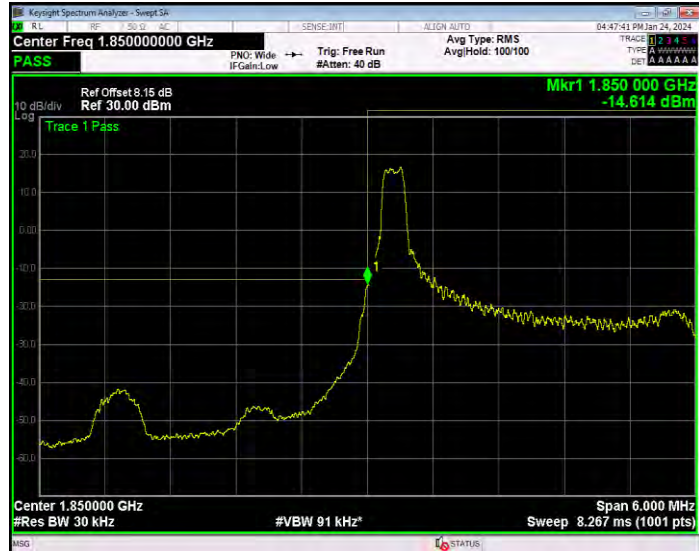

Band2 16QAM BW=3MHz Channel=18615 RB Size=1 Position=#0