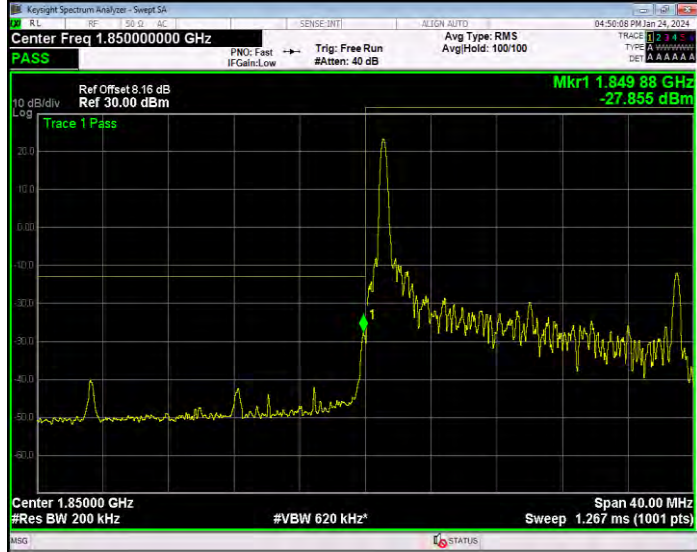

Band2 QPSK BW=20MHz Channel=18700 RB Size=1 Position=#0