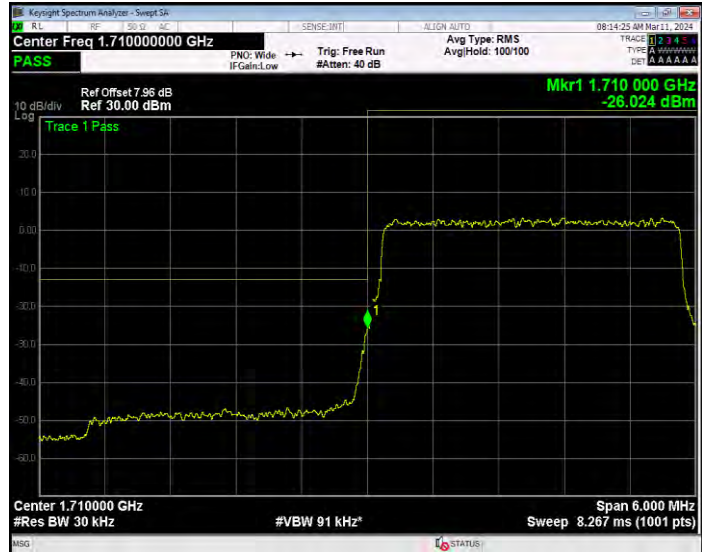

Band4 QPSK BW=3MHz Channel=19965 RB Size=15 Position=#0