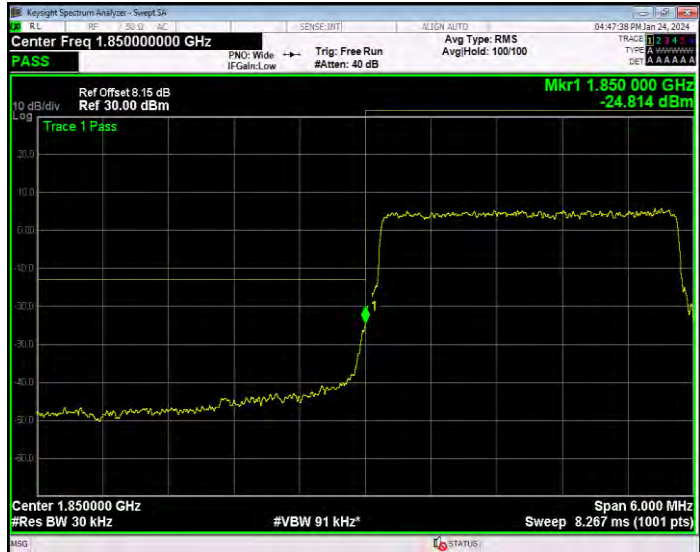

Band2 QPSK BW=3MHz Channel=18615 RB Size=15 Position=#0