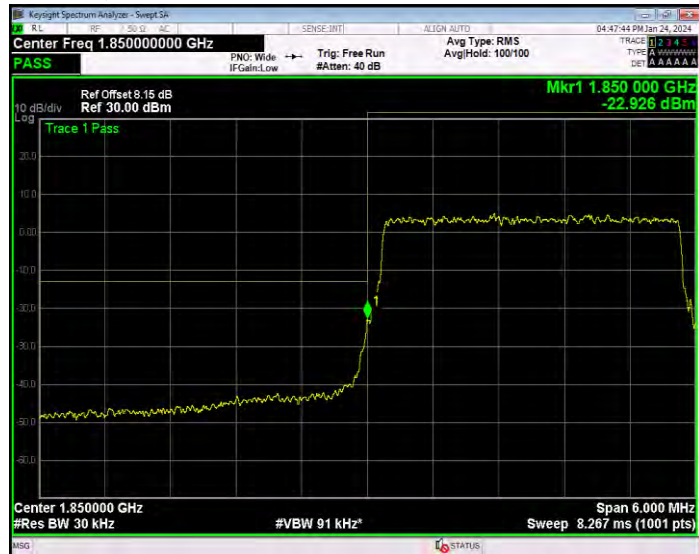

Band2 16QAM BW=3MHz Channel=18615 RB Size=15 Position=#0