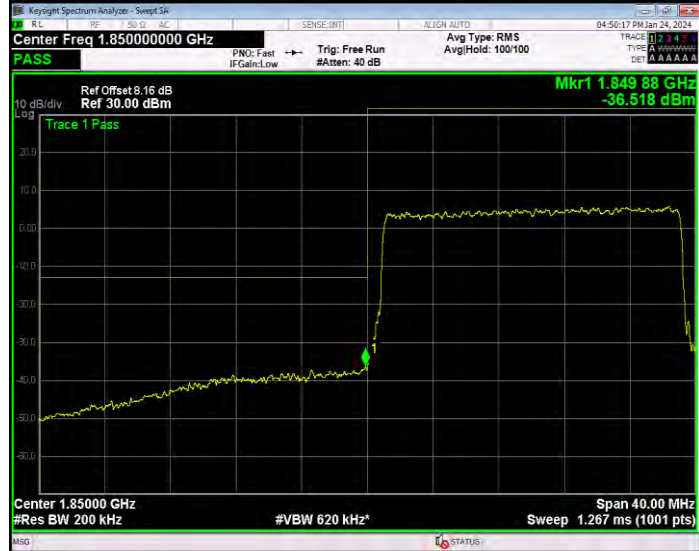

Band2 16QAM BW=15MHz Channel=18675 RB Size=1 Position=#0

Band2 16QAM BW=15MHz Channel=18675 RB Size=75 Position=#0

Band2 16QAM BW=15MHz Channel=19125 RB Size=1 Position=#0

Band2 16QAM BW=15MHz Channel=19125 RB Size=75 Position=#0

Band2 16QAM BW=20MHz Channel=18700 RB Size=1 Position=#0

Band2 16QAM BW=20MHz Channel=18700 RB Size=100 Position=#0

Band2 16QAM BW=20MHz Channel=19100 RB Size=1 Position=#0

Band2 16QAM BW=20MHz Channel=19100 RB Size=100 Position=#0