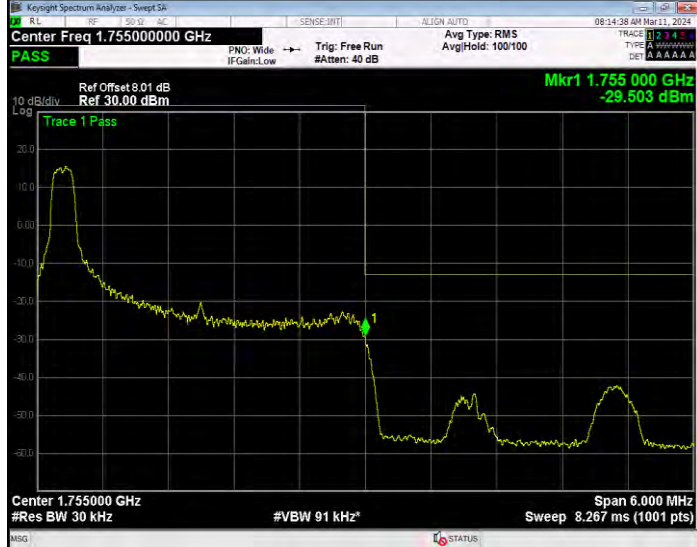

Band4 QPSK BW=3MHz Channel=20385 RB Size=1 Position=#0