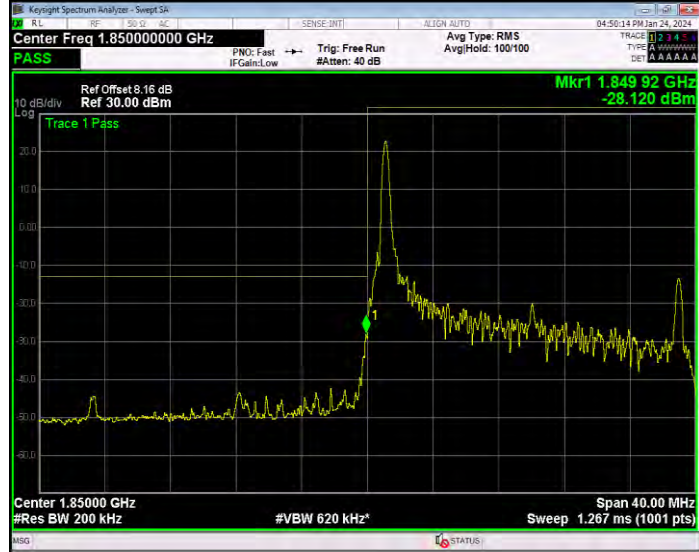

Band2 16QAM BW=15MHz Channel=18675 RB Size=1 Position=#0

Band2 16QAM BW=15MHz Channel=18675 RB Size=75 Position=#0

Band2 16QAM BW=15MHz Channel=19125 RB Size=1 Position=#0

Band2 16QAM BW=15MHz Channel=19125 RB Size=75 Position=#0

Band2 16QAM BW=20MHz Channel=18700 RB Size=1 Position=#0

Band2 16QAM BW=20MHz Channel=18700 RB Size=100 Position=#0

Band2 16QAM BW=20MHz Channel=19100 RB Size=1 Position=#0

Band2 16QAM BW=20MHz Channel=19100 RB Size=100 Position=#0