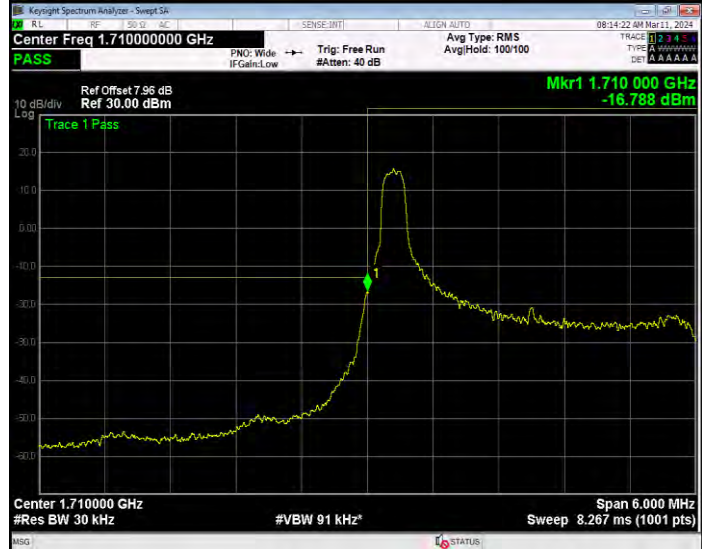

Band4 QPSK BW=3MHz Channel=19965 RB Size=1 Position=#0