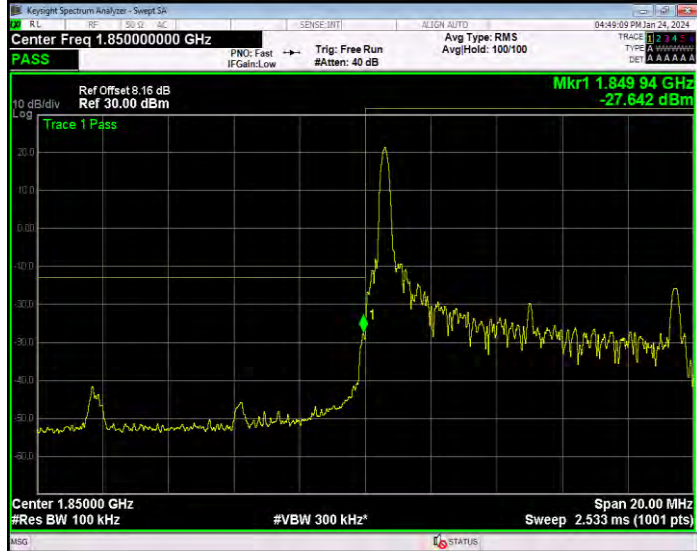

Band2 16QAM BW=10MHz Channel=18650 RB Size=1 Position=#0