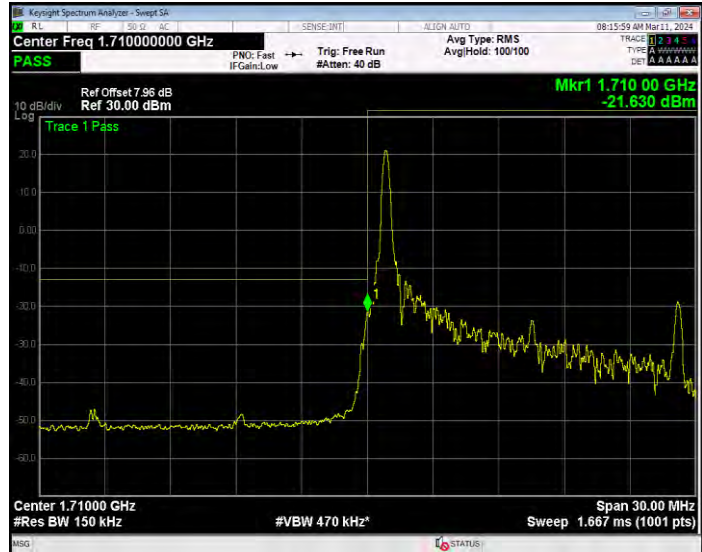

Band4 QPSK BW=15MHz Channel=20025 RB Size=1 Position=#0