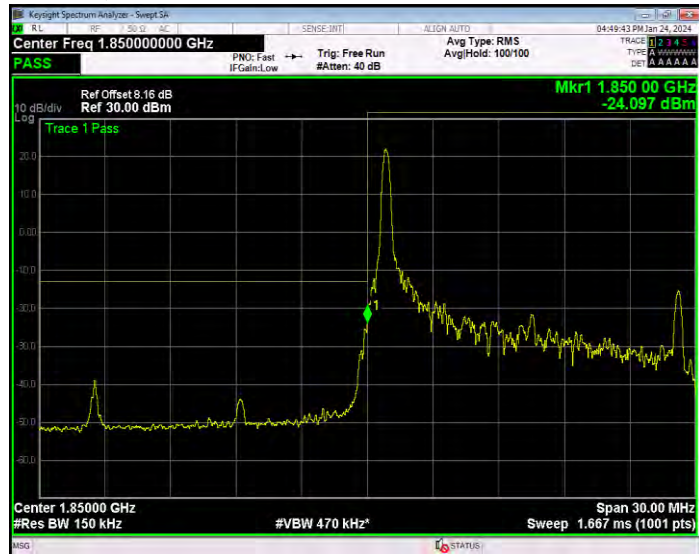

Band2 16QAM BW=15MHz Channel=18675 RB Size=1 Position=#0