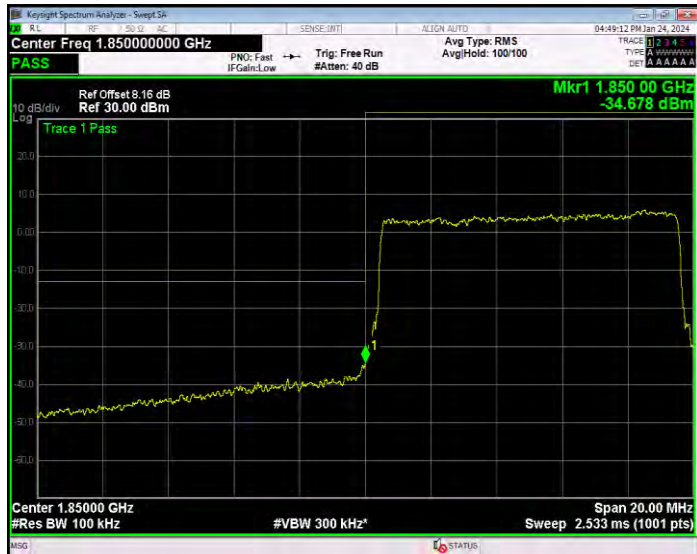

Band2 16QAM BW=10MHz Channel=18650 RB Size=50 Position=#0