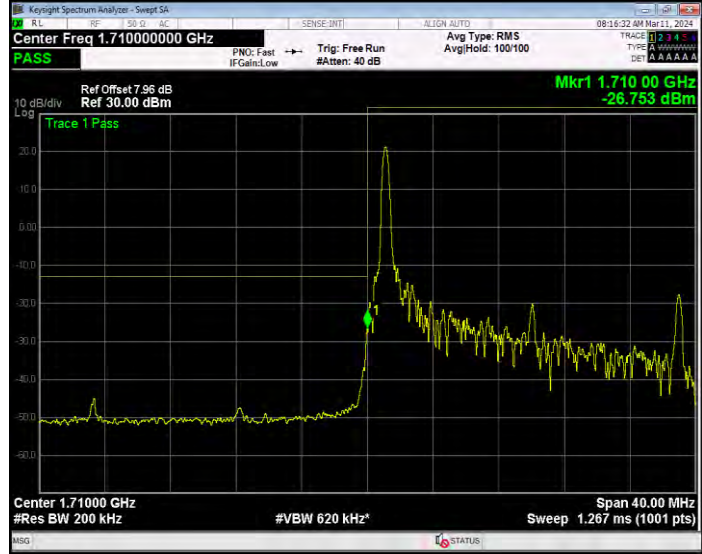

Band4 QPSK BW=15MHz Channel=20025 RB Size=1 Position=#0

Band4 QPSK BW=15MHz Channel=20025 RB Size=75 Position=#0

Band4 QPSK BW=15MHz Channel=20325 RB Size=1 Position=#0

Band4 QPSK BW=15MHz Channel=20325 RB Size=75 Position=#0

Band4 QPSK BW=20MHz Channel=20050 RB Size=1 Position=#0

Band4 QPSK BW=20MHz Channel=20050 RB Size=100 Position=#0

Band4 QPSK BW=20MHz Channel=20300 RB Size=1 Position=#0

Band4 QPSK BW=20MHz Channel=20300 RB Size=100 Position=#0