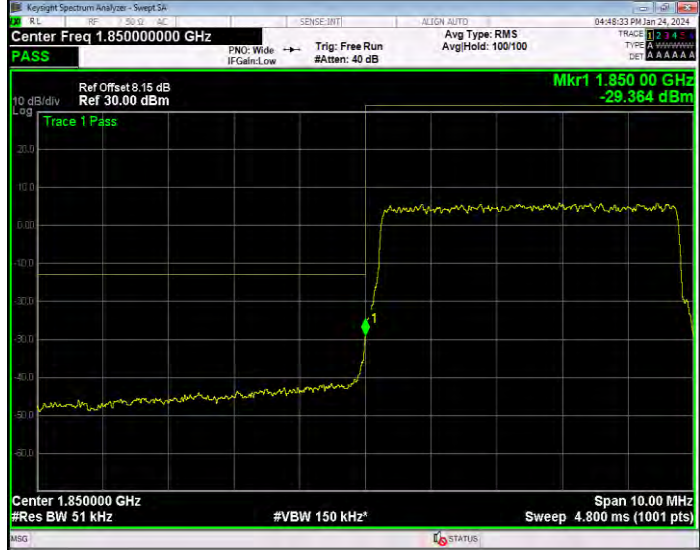

Band2 QPSK BW=5MHz Channel=18625 RB Size=25 Position=#0