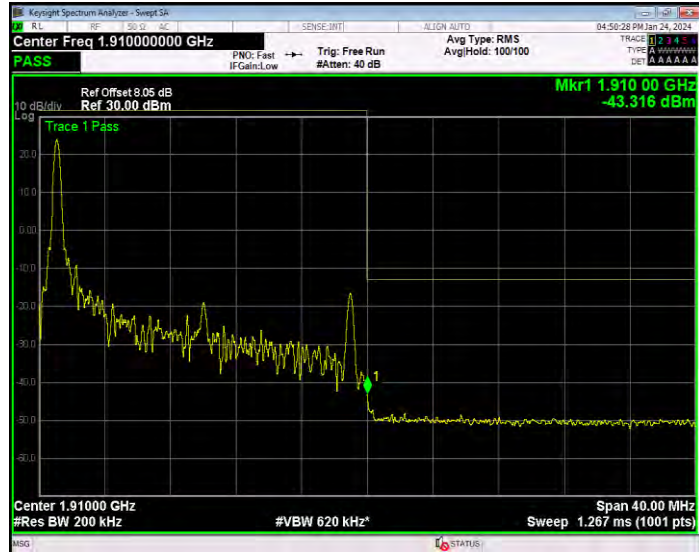

Band2 16QAM BW=15MHz Channel=18675 RB Size=1 Position=#0

Band2 16QAM BW=15MHz Channel=18675 RB Size=75 Position=#0

Band2 16QAM BW=15MHz Channel=19125 RB Size=1 Position=#0

Band2 16QAM BW=15MHz Channel=19125 RB Size=75 Position=#0

Band2 16QAM BW=20MHz Channel=18700 RB Size=1 Position=#0

Band2 16QAM BW=20MHz Channel=18700 RB Size=100 Position=#0

Band2 16QAM BW=20MHz Channel=19100 RB Size=1 Position=#0

Band2 16QAM BW=20MHz Channel=19100 RB Size=100 Position=#0