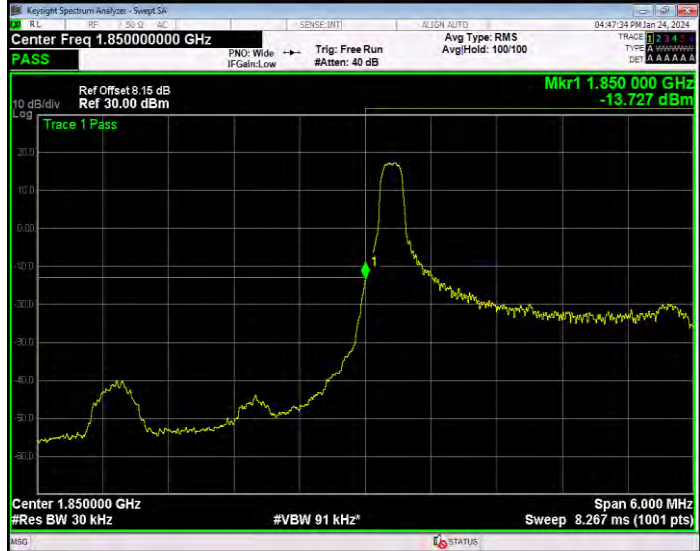

Band2 QPSK BW=3MHz Channel=18615 RB Size=1 Position=#0