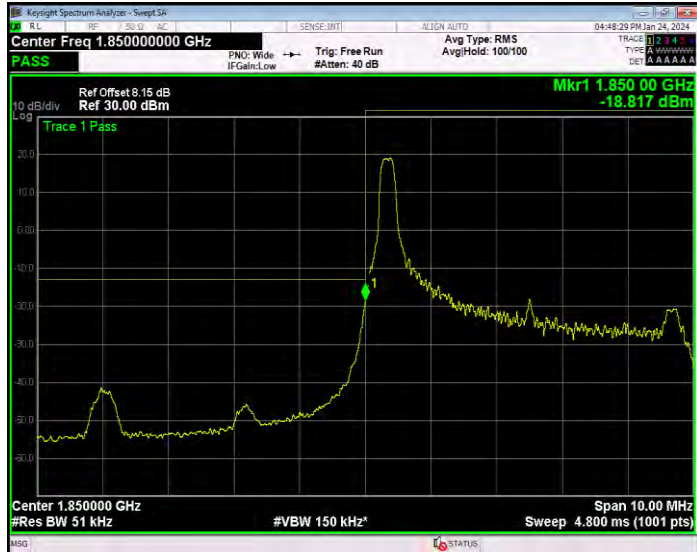

Band2 QPSK BW=5MHz Channel=18625 RB Size=1 Position=#0