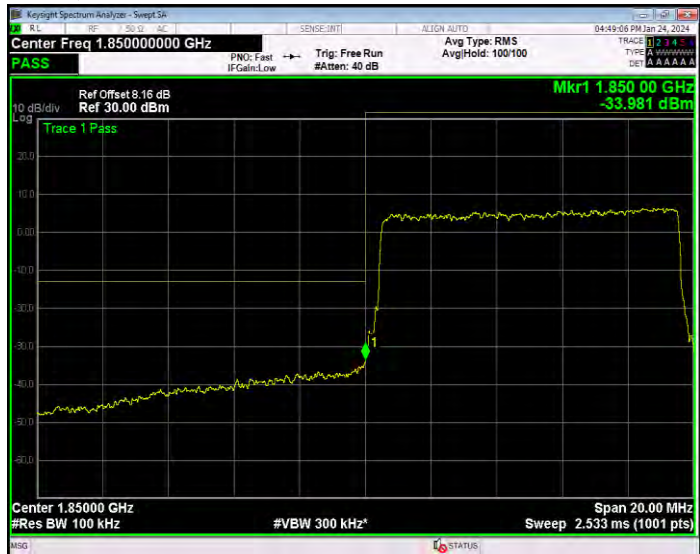

Band2 QPSK BW=10MHz Channel=18650 RB Size=50 Position=#0