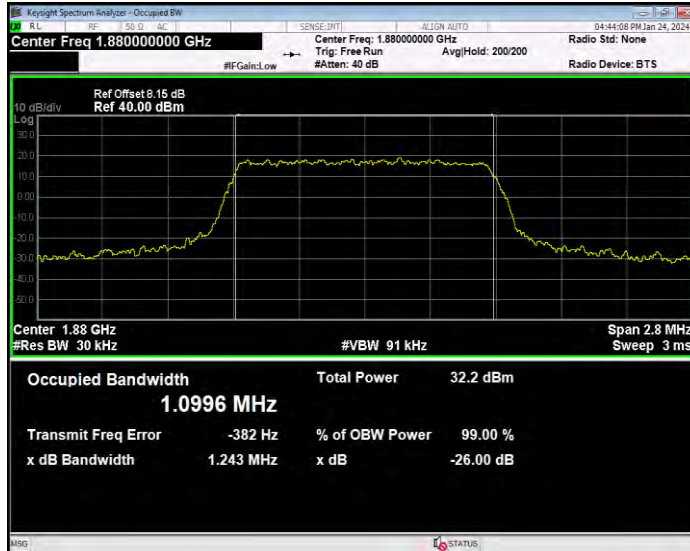

Band2 16QAM BW=5MHz Channel=18900 RB Size=25 Position=#0

Band2 16QAM BW=5MHz Channel=19175 RB Size=25 Position=#0

Band2 QPSK BW=1.4MHz Channel=18607 RB Size=6 Position=#0

Band2 QPSK BW=1.4MHz Channel=18900 RB Size=6 Position=#0