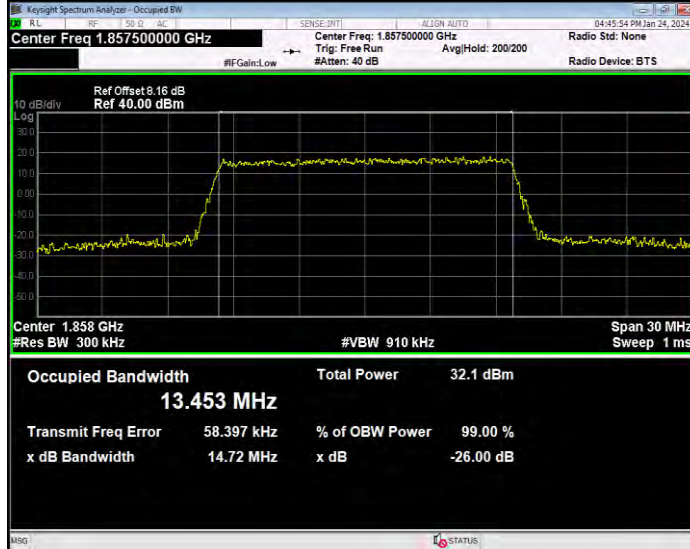

Band2 QPSK BW=15MHz Channel=18675 RB Size=75 Position=#0