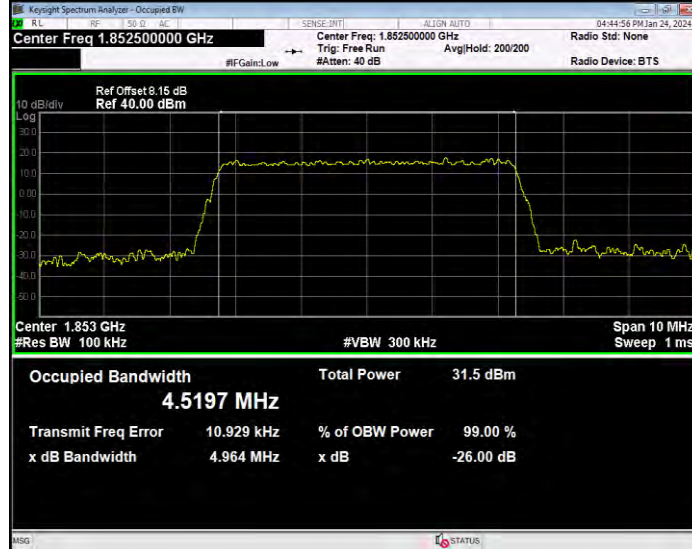

Band2 QPSK BW=5MHz Channel=18625 RB Size=25 Position=#0