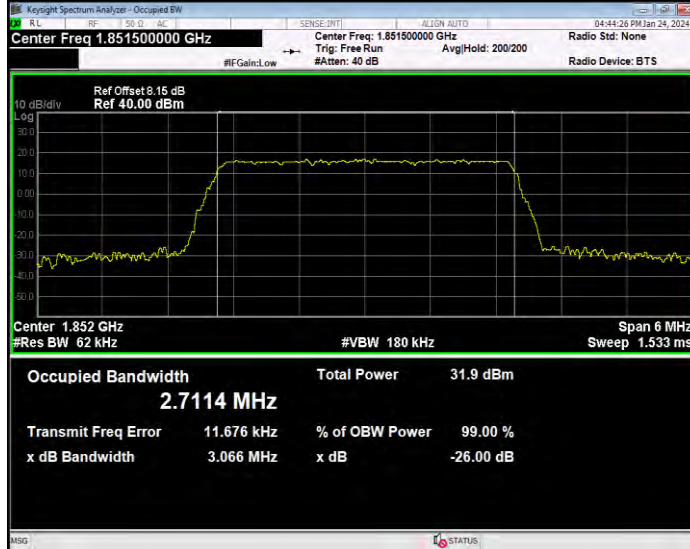

Band2 QPSK BW=3MHz Channel=18615 RB Size=15 Position=#0