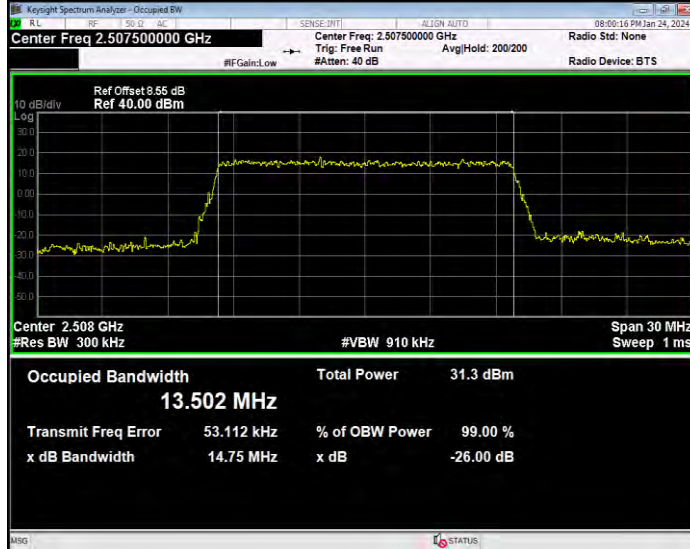

Band7 QPSK BW=10MHz Channel=20800 RB Size=50 Position=#0

Band7 QPSK BW=10MHz Channel=21100 RB Size=50 Position=#0

Band7 QPSK BW=10MHz Channel=21400 RB Size=50 Position=#0

Band7 QPSK BW=15MHz Channel=20825 RB Size=75 Position=#0