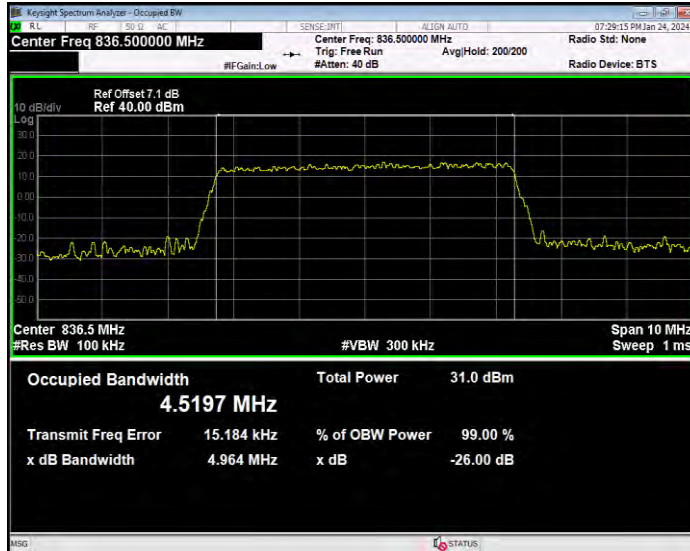

Band5 QPSK BW=5MHz Channel=20525 RB Size=25 Position=#0