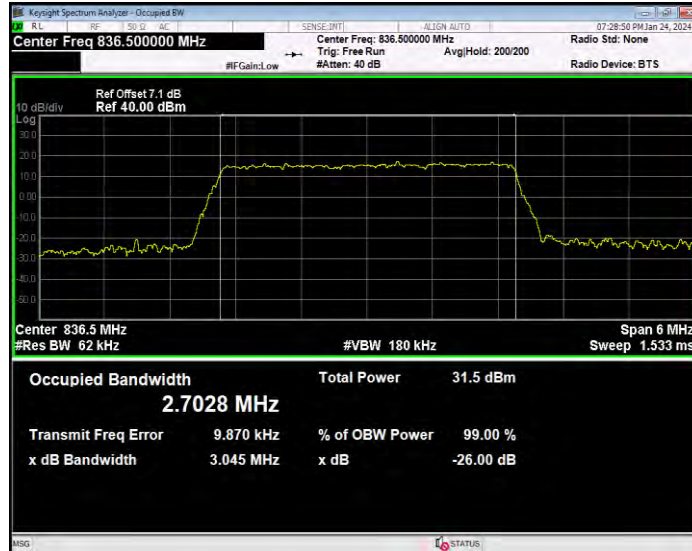

Band5 QPSK BW=10MHz Channel=20525 RB Size=50 Position=#0

Band5 QPSK BW=10MHz Channel=20600 RB Size=50 Position=#0

Band5 QPSK BW=3MHz Channel=20415 RB Size=15 Position=#0

Band5 QPSK BW=3MHz Channel=20525 RB Size=15 Position=#0