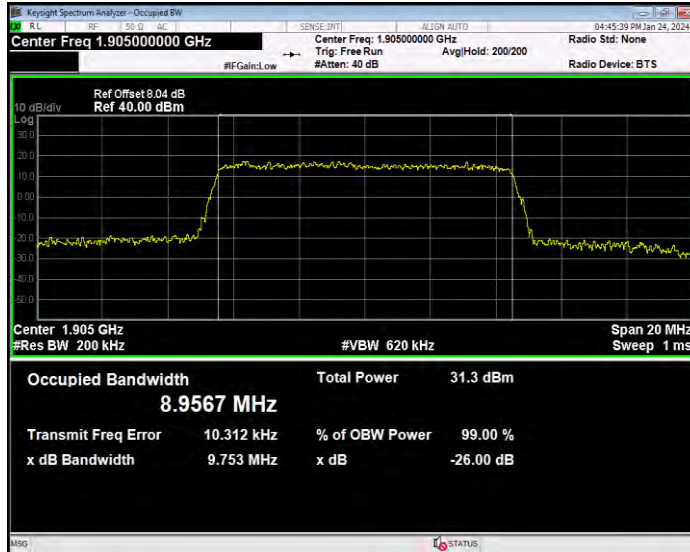

Band2 QPSK BW=1.4MHz Channel=19193 RB Size=6 Position=#0

Band2 QPSK BW=10MHz Channel=18650 RB Size=50 Position=#0

Band2 QPSK BW=10MHz Channel=18900 RB Size=50 Position=#0

Band2 QPSK BW=10MHz Channel=19150 RB Size=50 Position=#0