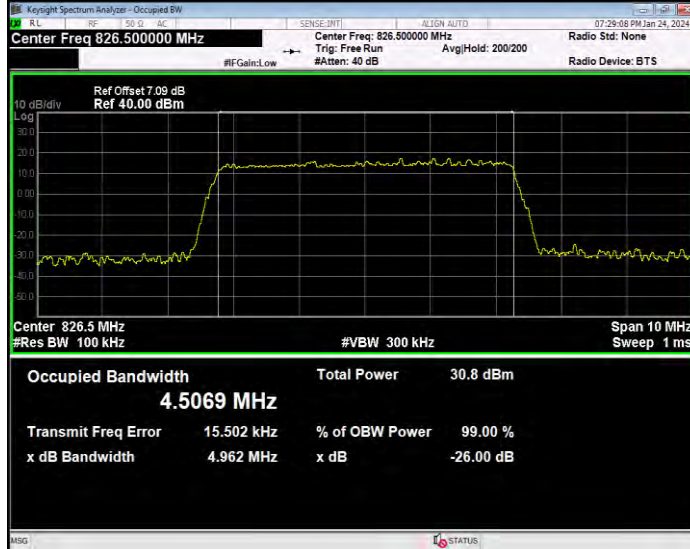

Band5 QPSK BW=5MHz Channel=20425 RB Size=25 Position=#0