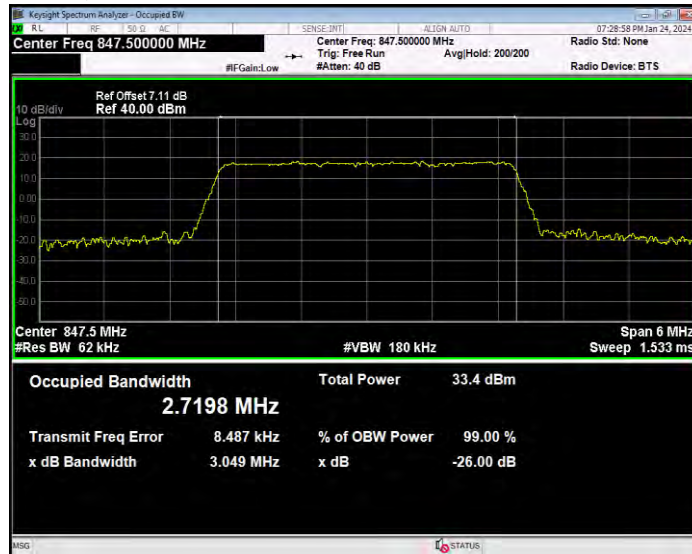

Band5 QPSK BW=3MHz Channel=20635 RB Size=15 Position=#0