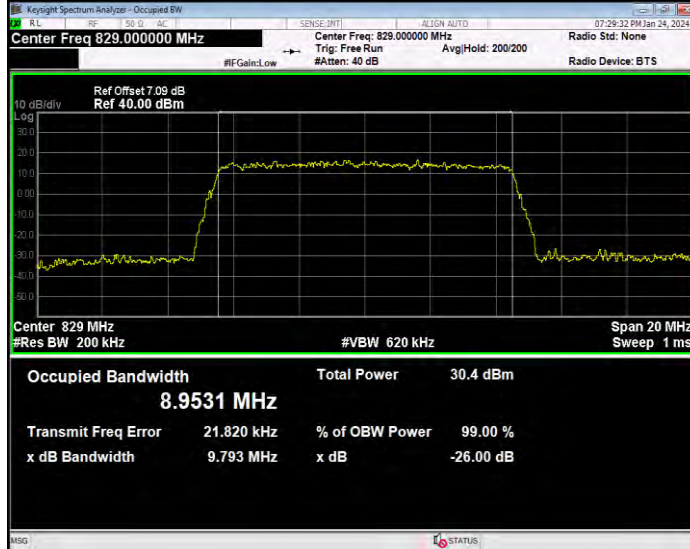

Band5 QPSK BW=1.4MHz Channel=20407 RB Size=6 Position=#0

Band5 QPSK BW=1.4MHz Channel=20525 RB Size=6 Position=#0

Band5 QPSK BW=1.4MHz Channel=20643 RB Size=6 Position=#0

Band5 QPSK BW=10MHz Channel=20450 RB Size=50 Position=#0