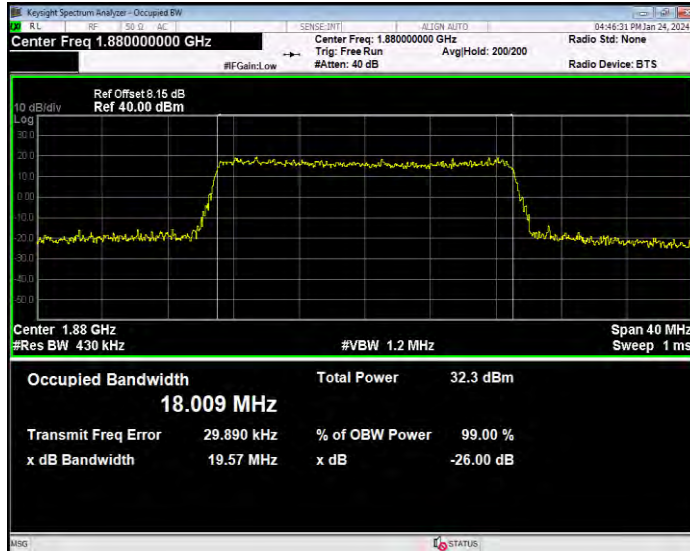

Band2 QPSK BW=20MHz Channel=18900 RB Size=100 Position=#0