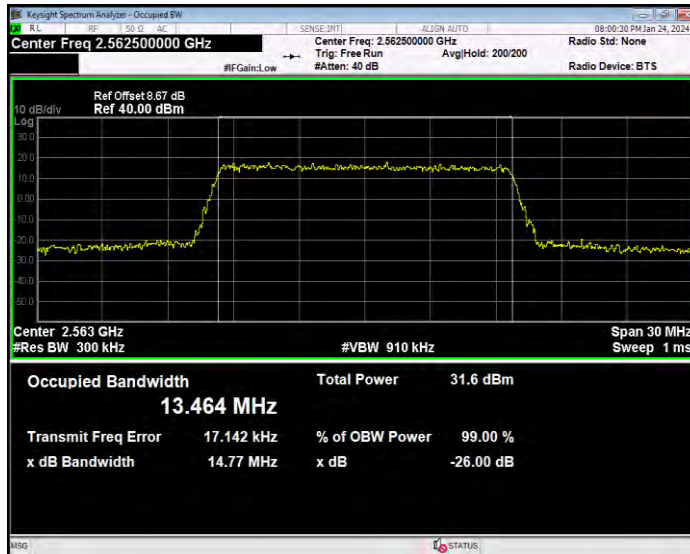

Band7 QPSK BW=15MHz Channel=21375 RB Size=75 Position=#0