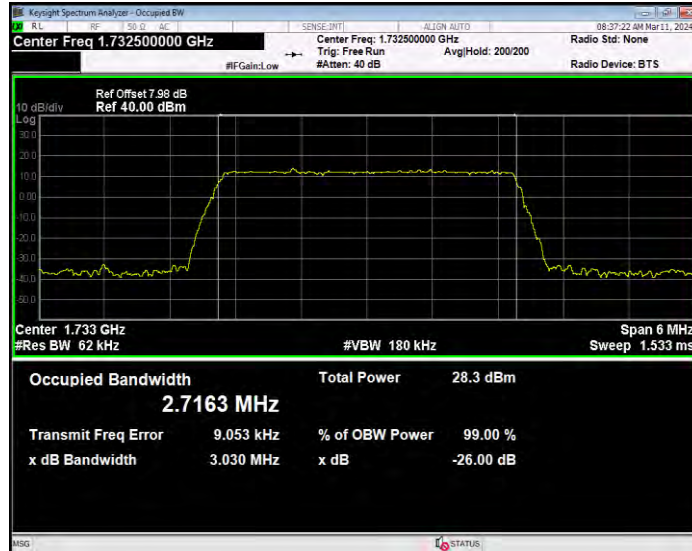

Band4 QPSK BW=20MHz Channel=20175 RB Size=100 Position=#0

Band4 QPSK BW=20MHz Channel=20300 RB Size=100 Position=#0

Band4 QPSK BW=3MHz Channel=19965 RB Size=15 Position=#0

Band4 QPSK BW=3MHz Channel=20175 RB Size=15 Position=#0