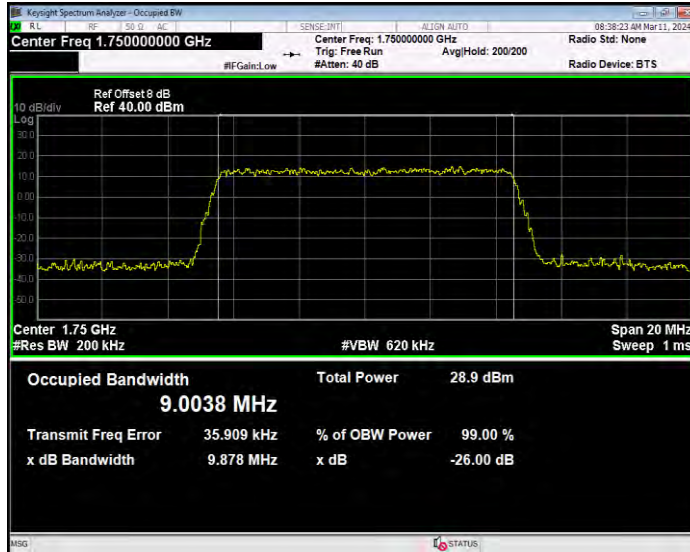

Band4 QPSK BW=1.4MHz Channel=20393 RB Size=6 Position=#0

Band4 QPSK BW=10MHz Channel=20000 RB Size=50 Position=#0

Band4 QPSK BW=10MHz Channel=20175 RB Size=50 Position=#0

Band4 QPSK BW=10MHz Channel=20350 RB Size=50 Position=#0