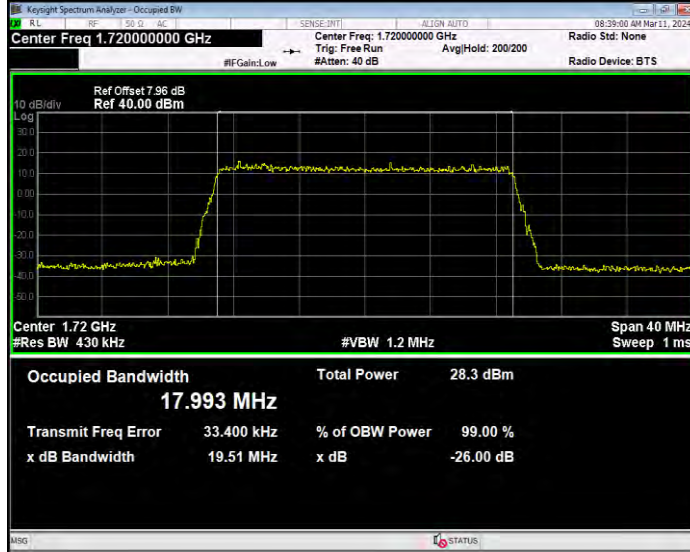

Band4 QPSK BW=15MHz Channel=20025 RB Size=75 Position=#0

Band4 QPSK BW=15MHz Channel=20175 RB Size=75 Position=#0

Band4 QPSK BW=15MHz Channel=20325 RB Size=75 Position=#0

Band4 QPSK BW=20MHz Channel=20050 RB Size=100 Position=#0