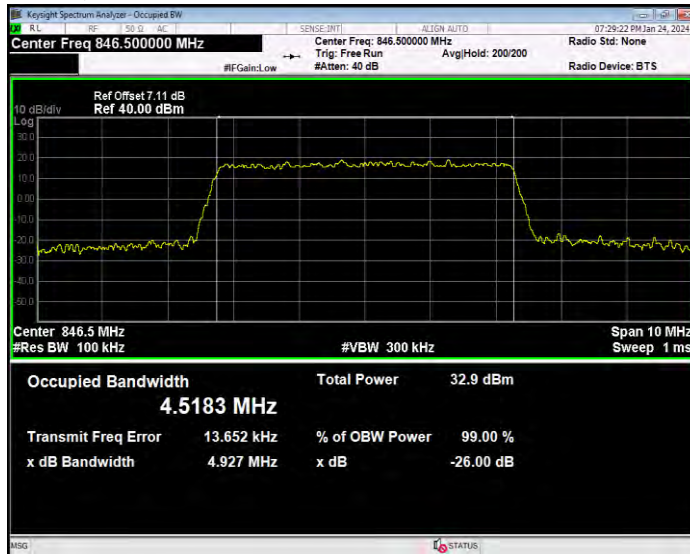

Band5 QPSK BW=3MHz Channel=20635 RB Size=15 Position=#0

Band5 QPSK BW=5MHz Channel=20425 RB Size=25 Position=#0

Band5 QPSK BW=5MHz Channel=20525 RB Size=25 Position=#0

Band5 QPSK BW=5MHz Channel=20625 RB Size=25 Position=#0