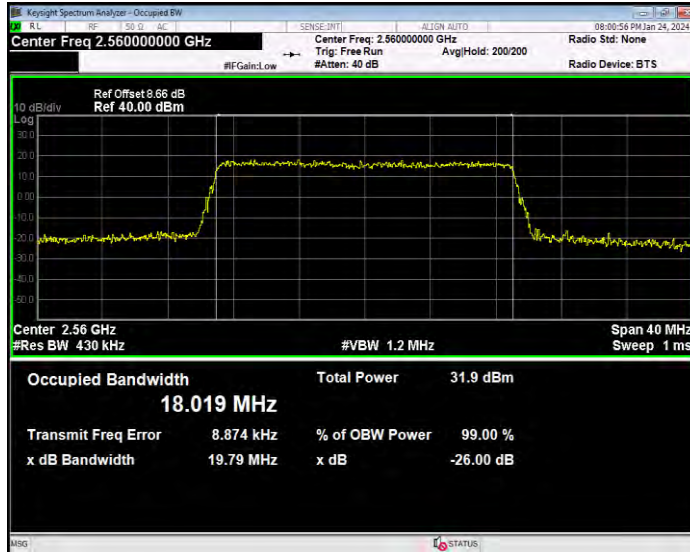

Band7 QPSK BW=20MHz Channel=21350 RB Size=100 Position=#0