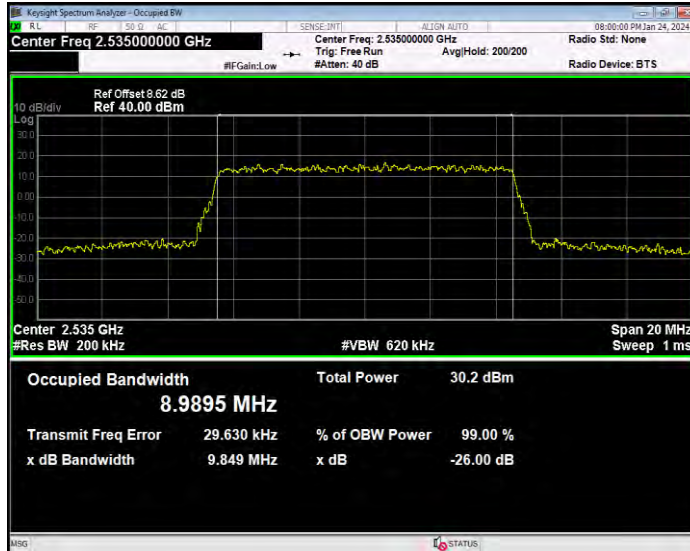

Band7 16QAM BW=10MHz Channel=21100 RB Size=50 Position=#0