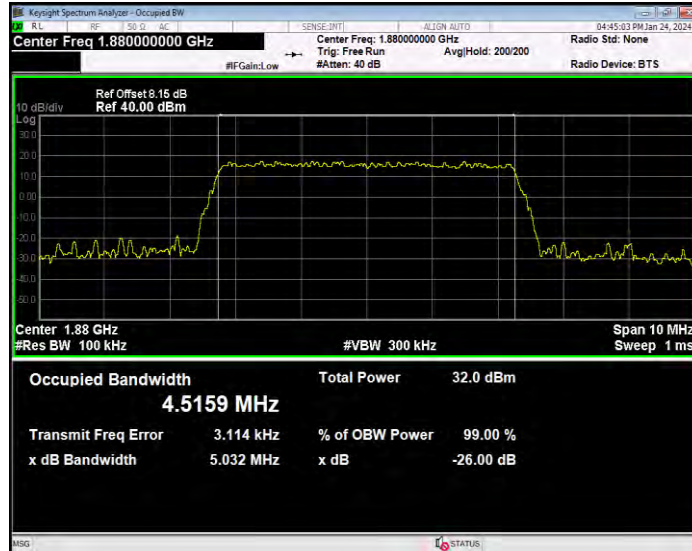

Band2 QPSK BW=5MHz Channel=18900 RB Size=25 Position=#0