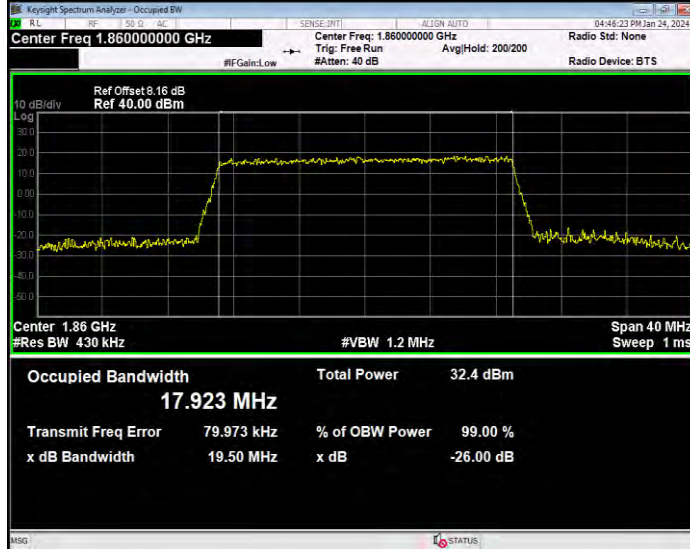

Band2 QPSK BW=15MHz Channel=18675 RB Size=75 Position=#0

Band2 QPSK BW=15MHz Channel=18900 RB Size=75 Position=#0

Band2 QPSK BW=15MHz Channel=19125 RB Size=75 Position=#0

Band2 QPSK BW=20MHz Channel=18700 RB Size=100 Position=#0