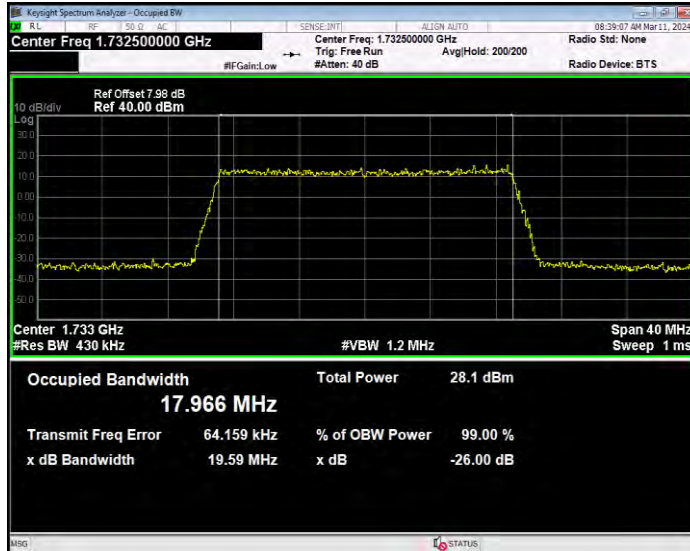

Band4 QPSK BW=20MHz Channel=20175 RB Size=100 Position=#0