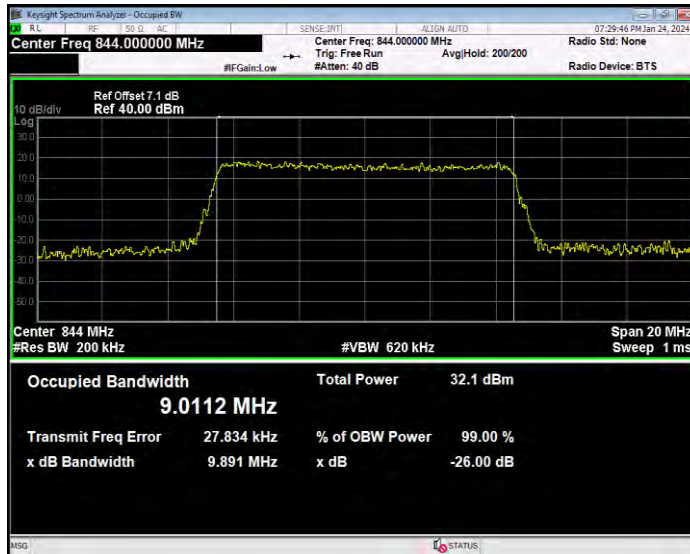

Band5 QPSK BW=10MHz Channel=20600 RB Size=50 Position=#0