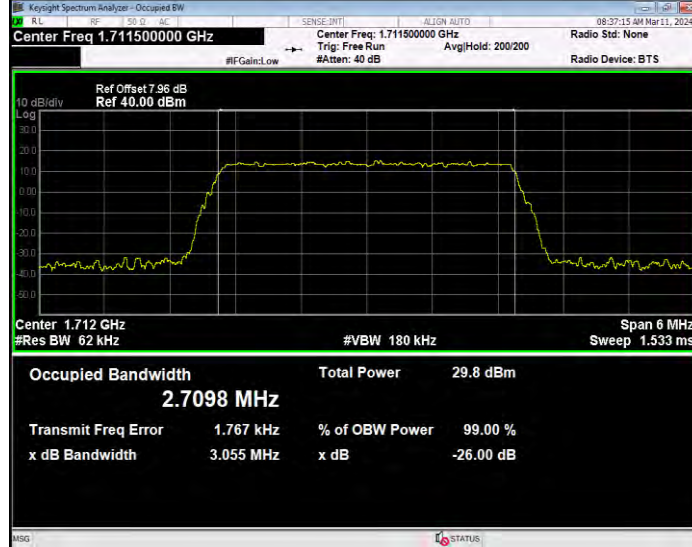

Band4 QPSK BW=3MHz Channel=19965 RB Size=15 Position=#0