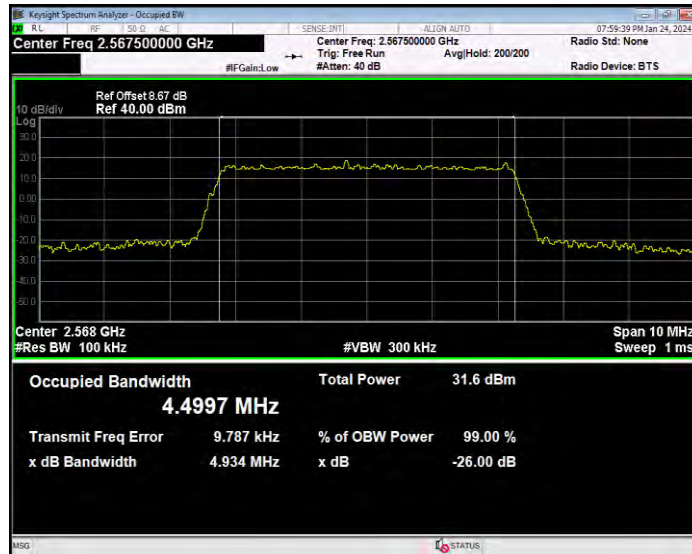

Band7 QPSK BW=20MHz Channel=21350 RB Size=100 Position=#0

Band7 QPSK BW=5MHz Channel=20775 RB Size=25 Position=#0

Band7 QPSK BW=5MHz Channel=21100 RB Size=25 Position=#0

Band7 QPSK BW=5MHz Channel=21425 RB Size=25 Position=#0