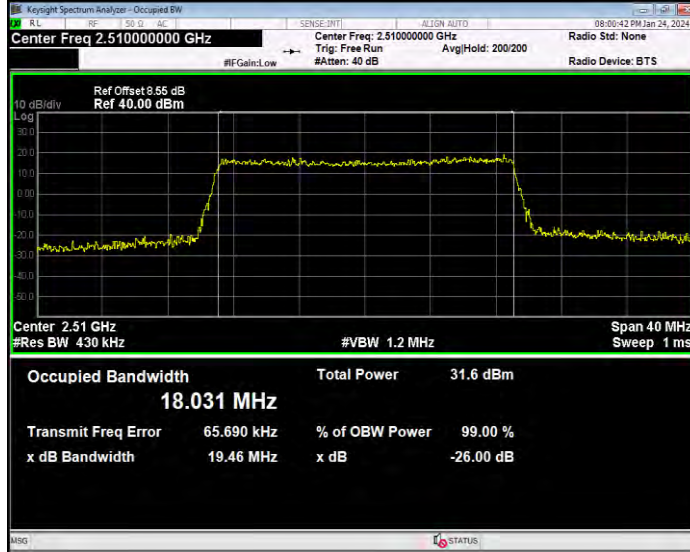

Band7 QPSK BW=20MHz Channel=20850 RB Size=100 Position=#0