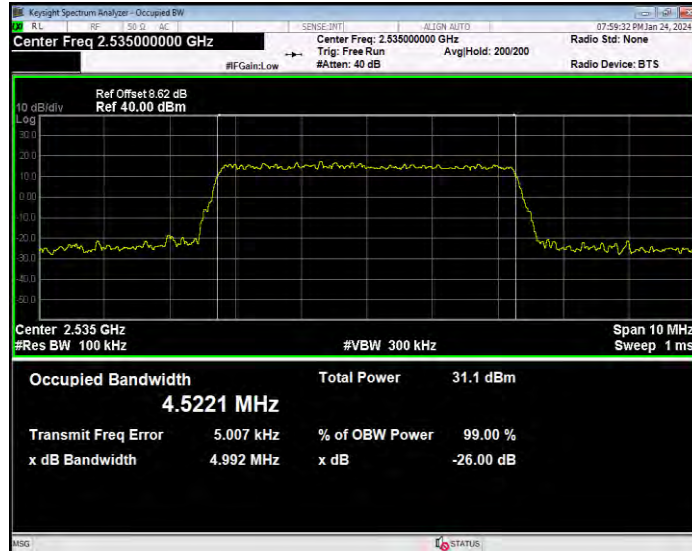

Band7 QPSK BW=5MHz Channel=21100 RB Size=25 Position=#0