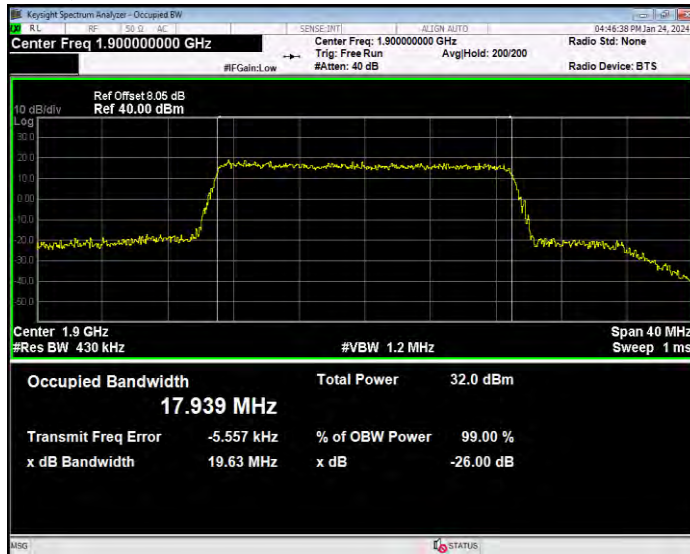

Band2 QPSK BW=20MHz Channel=19100 RB Size=100 Position=#0