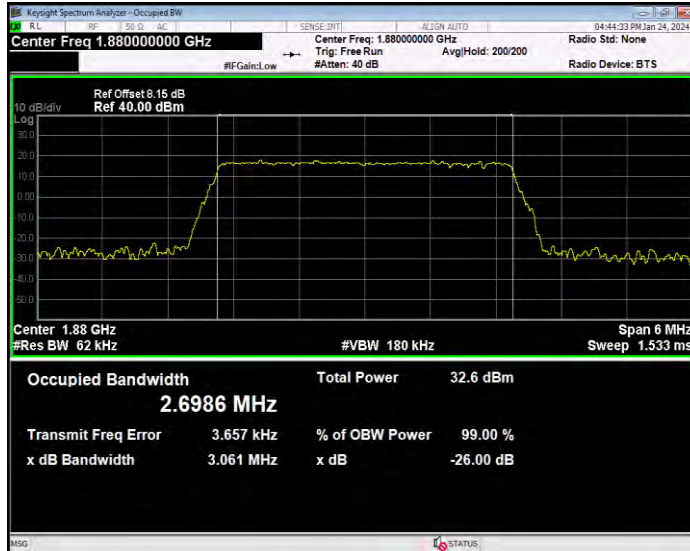

Band2 QPSK BW=20MHz Channel=18900 RB Size=100 Position=#0

Band2 QPSK BW=20MHz Channel=19100 RB Size=100 Position=#0

Band2 QPSK BW=3MHz Channel=18615 RB Size=15 Position=#0

Band2 QPSK BW=3MHz Channel=18900 RB Size=15 Position=#0