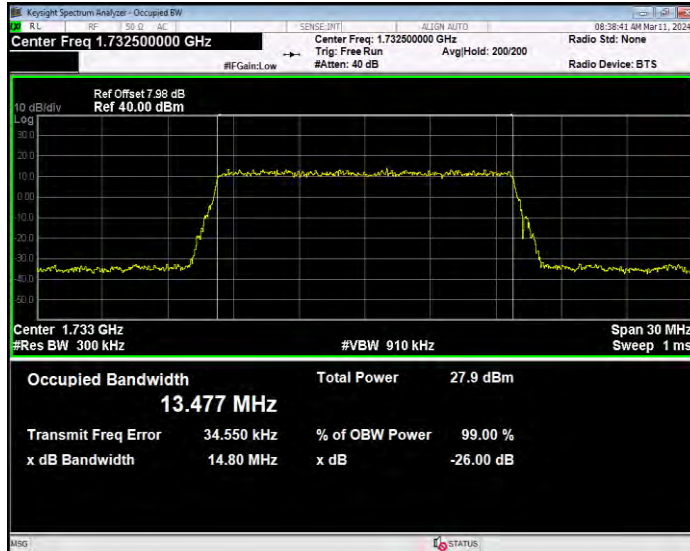

Band4 QPSK BW=15MHz Channel=20175 RB Size=75 Position=#0