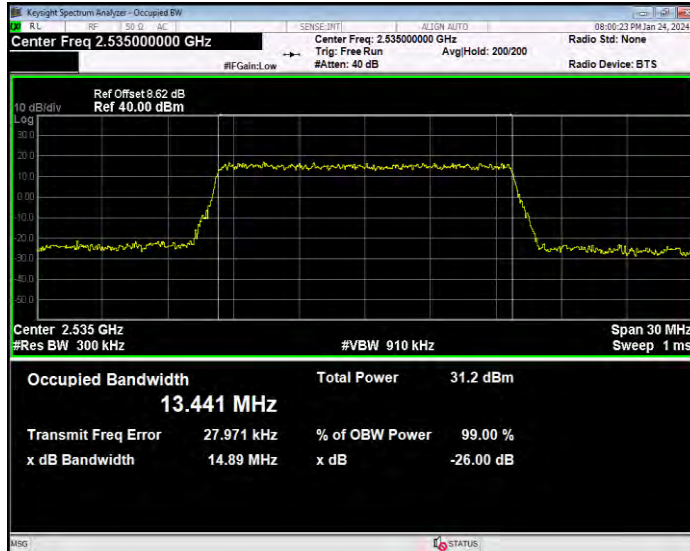

Band7 QPSK BW=15MHz Channel=21100 RB Size=75 Position=#0