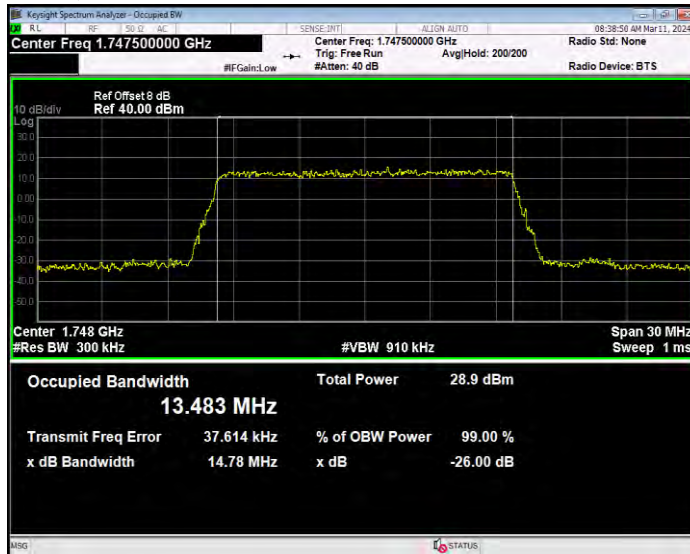

Band4 QPSK BW=15MHz Channel=20325 RB Size=75 Position=#0