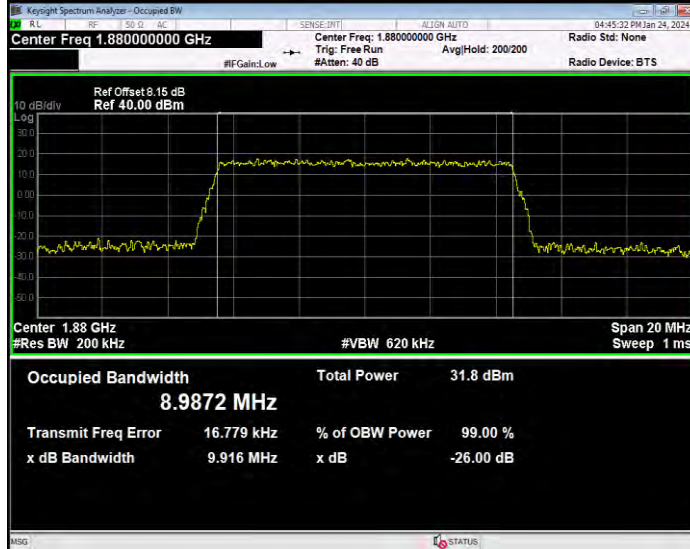

Band2 QPSK BW=10MHz Channel=18900 RB Size=50 Position=#0