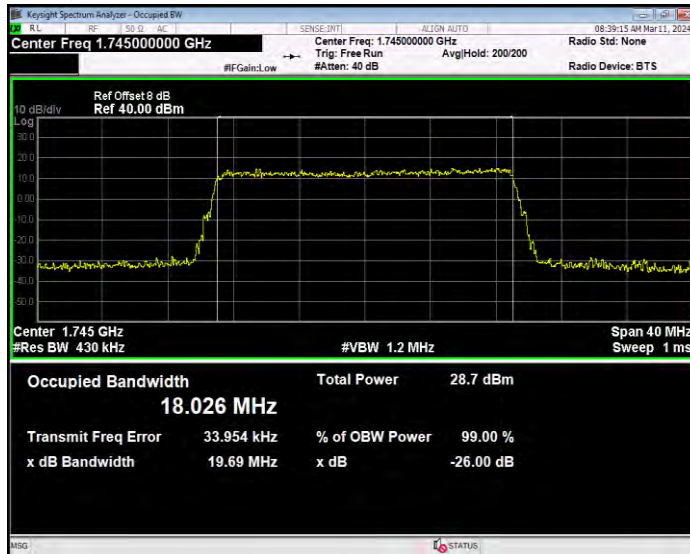

Band4 QPSK BW=20MHz Channel=20300 RB Size=100 Position=#0