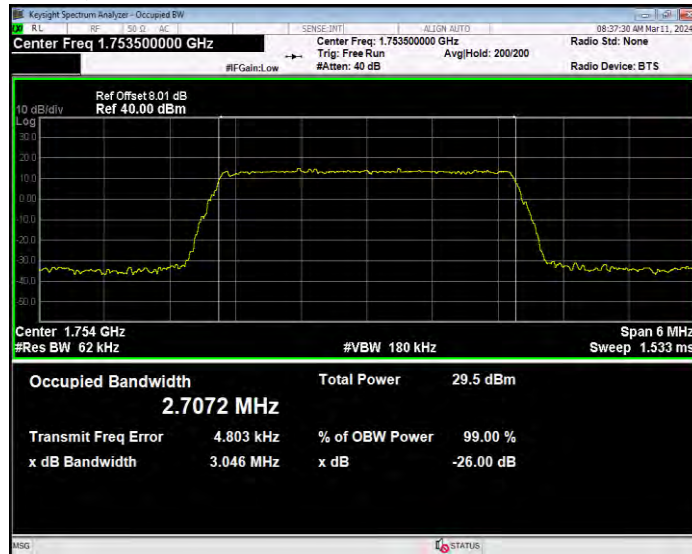

Band4 QPSK BW=3MHz Channel=20385 RB Size=15 Position=#0