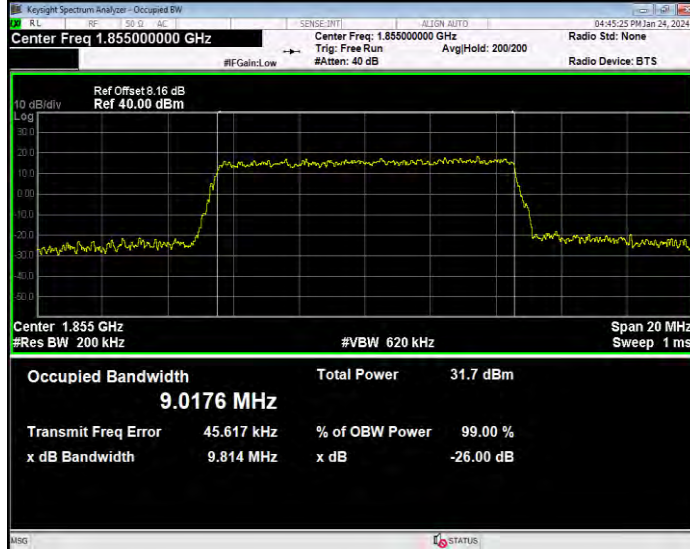

Band2 QPSK BW=10MHz Channel=18650 RB Size=50 Position=#0