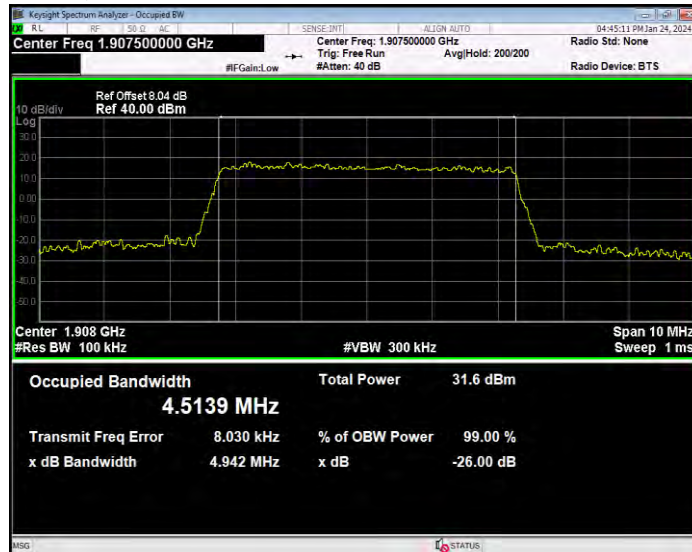

Band2 QPSK BW=3MHz Channel=19185 RB Size=15 Position=#0

Band2 QPSK BW=5MHz Channel=18625 RB Size=25 Position=#0

Band2 QPSK BW=5MHz Channel=18900 RB Size=25 Position=#0

Band2 QPSK BW=5MHz Channel=19175 RB Size=25 Position=#0