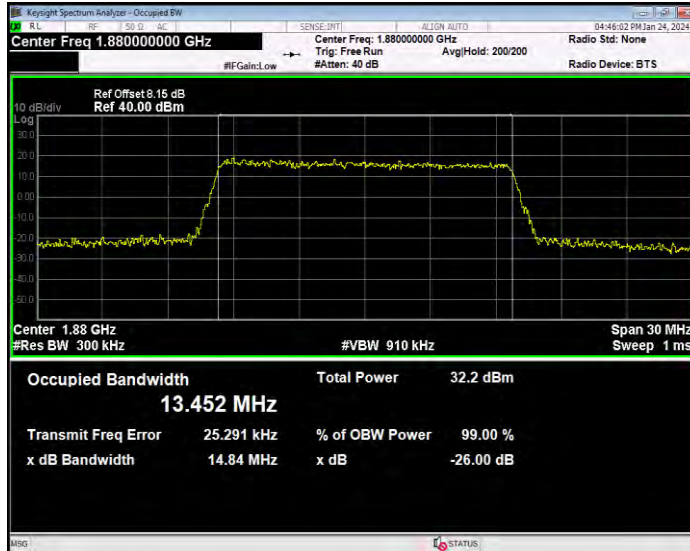

Band2 QPSK BW=15MHz Channel=18900 RB Size=75 Position=#0