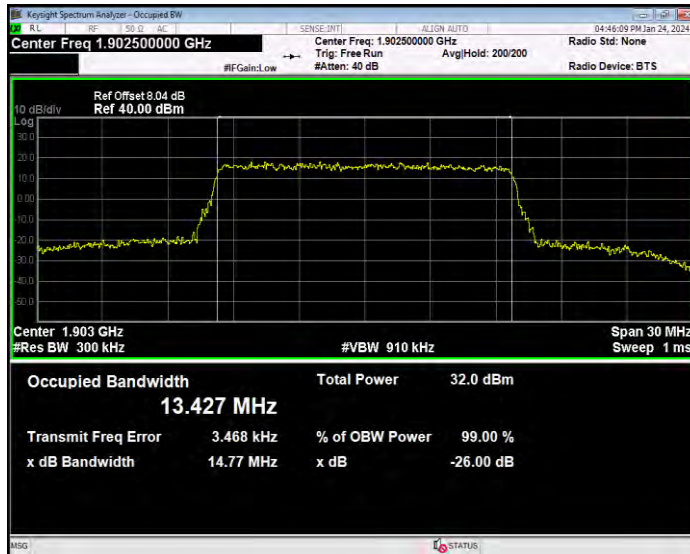

Band2 QPSK BW=15MHz Channel=19125 RB Size=75 Position=#0