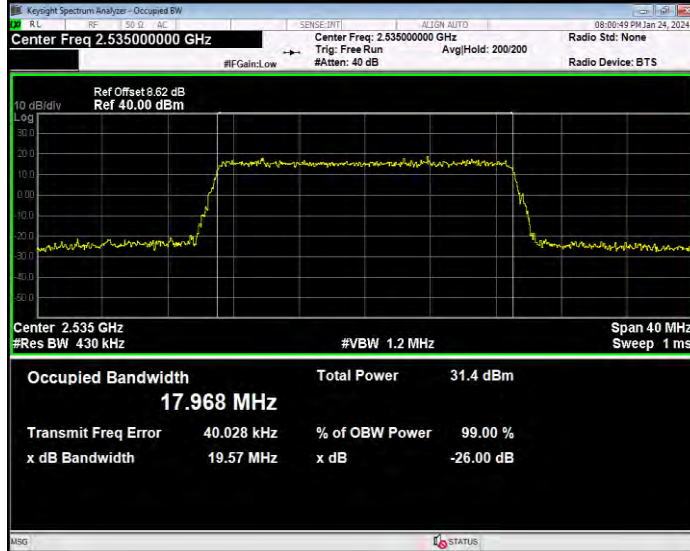

Band7 QPSK BW=15MHz Channel=21100 RB Size=75 Position=#0

Band7 QPSK BW=15MHz Channel=21375 RB Size=75 Position=#0

Band7 QPSK BW=20MHz Channel=20850 RB Size=100 Position=#0

Band7 QPSK BW=20MHz Channel=21100 RB Size=100 Position=#0