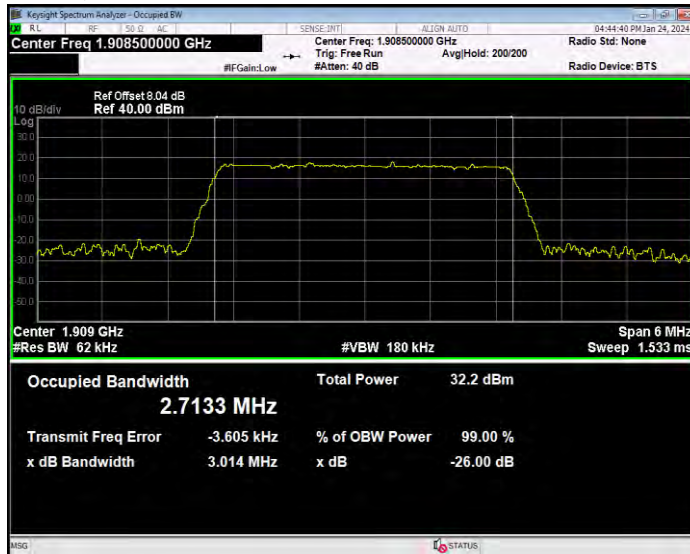

Band2 QPSK BW=3MHz Channel=19185 RB Size=15 Position=#0