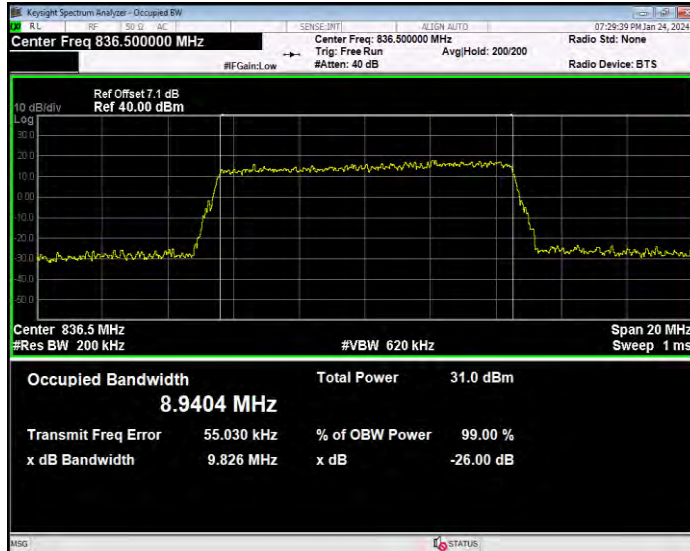

Band5 QPSK BW=10MHz Channel=20525 RB Size=50 Position=#0