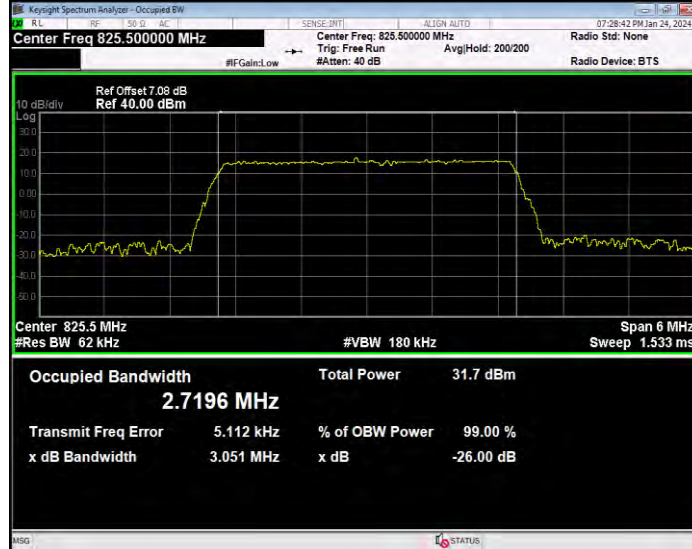

Band5 QPSK BW=3MHz Channel=20415 RB Size=15 Position=#0