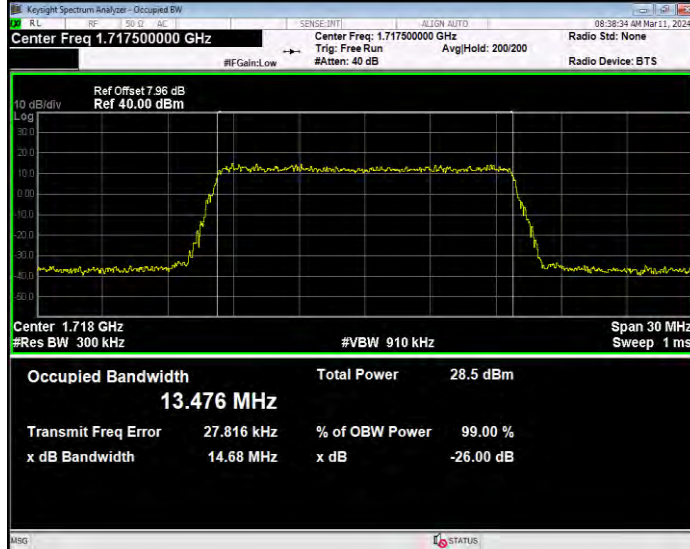

Band4 QPSK BW=15MHz Channel=20025 RB Size=75 Position=#0