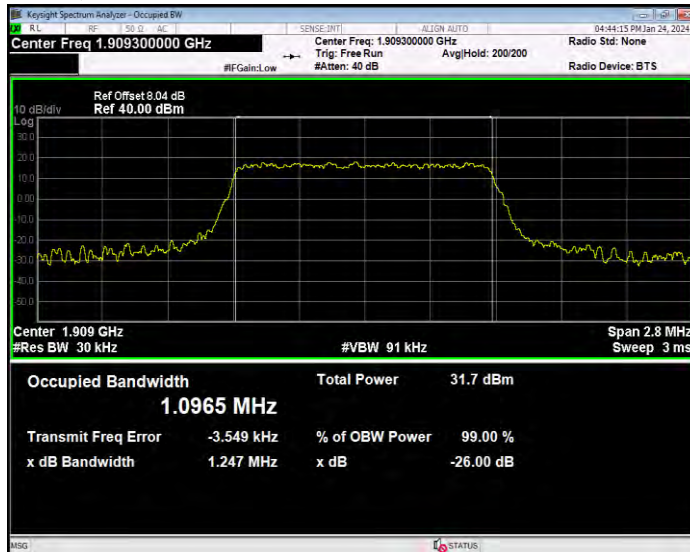

Band2 QPSK BW=1.4MHz Channel=19193 RB Size=6 Position=#0