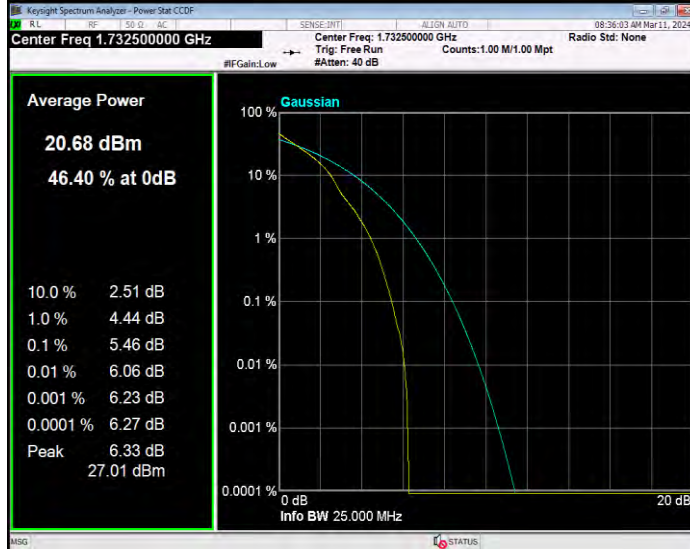

**Band4 QPSK BW=10MHz Channel=20175 RB Size=1 Position=#0**

**Band4 QPSK BW=10MHz Channel=20350 RB Size=1 Position=#0**

**Band4 QPSK BW=15MHz Channel=20025 RB Size=1 Position=#0**

**Band4 QPSK BW=15MHz Channel=20175 RB Size=1 Position=#0**