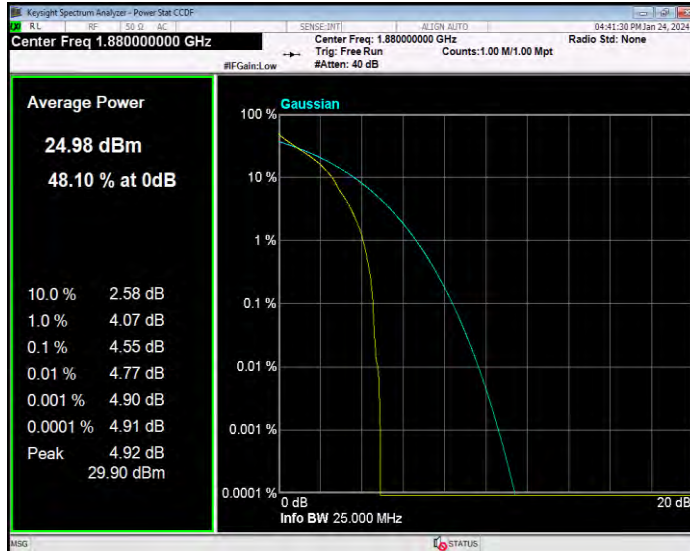

**Band2 QPSK BW=3MHz Channel=18615 RB Size=1 Position=#0**

**Band2 QPSK BW=3MHz Channel=18900 RB Size=1 Position=#0**

**Band2 QPSK BW=3MHz Channel=19185 RB Size=1 Position=#0**

**Band2 QPSK BW=5MHz Channel=18625 RB Size=1 Position=#0**

**Band2 QPSK BW=5MHz Channel=18900 RB Size=1 Position=#0**

**Band2 QPSK BW=5MHz Channel=19175 RB Size=1 Position=#0**

**Band4 16QAM BW=1.4MHz Channel=19957 RB Size=1 Position=#0**

**Band4 16QAM BW=1.4MHz Channel=20175 RB Size=1 Position=#0**