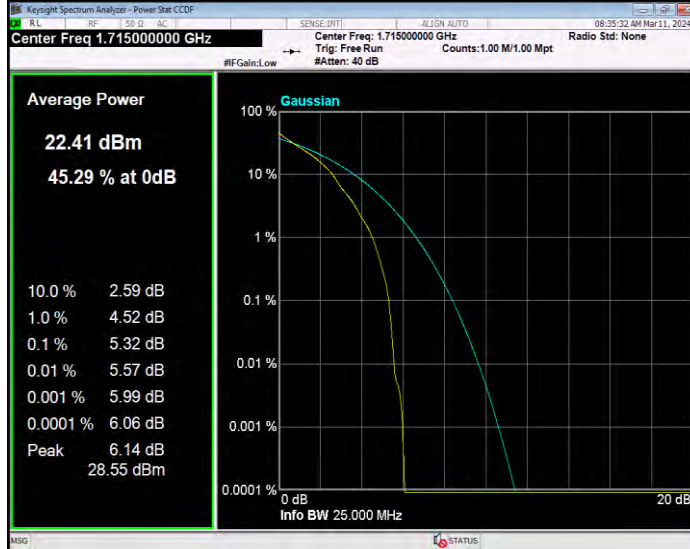

**Band4 QPSK BW=1.4MHz Channel=19957 RB Size=1 Position=#0**

**Band4 QPSK BW=1.4MHz Channel=20175 RB Size=1 Position=#0**

**Band4 QPSK BW=1.4MHz Channel=20393 RB Size=1 Position=#0**

**Band4 QPSK BW=10MHz Channel=20000 RB Size=1 Position=#0**