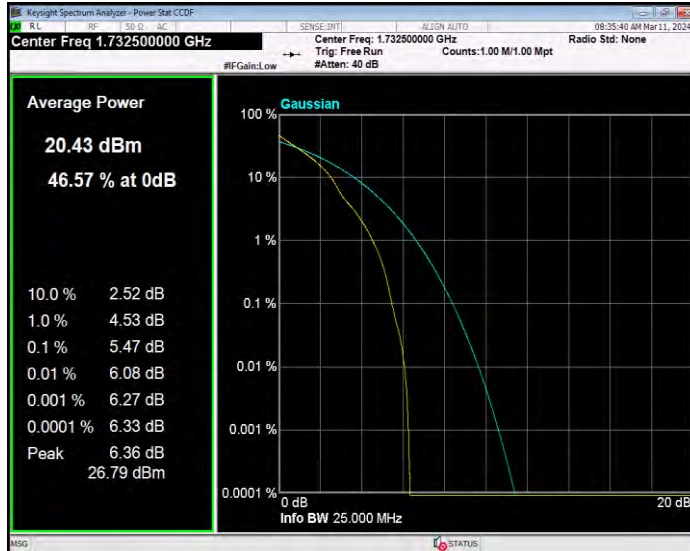

Band4 QPSK BW=10MHz Channel=20175 RB Size=1 Position=#0