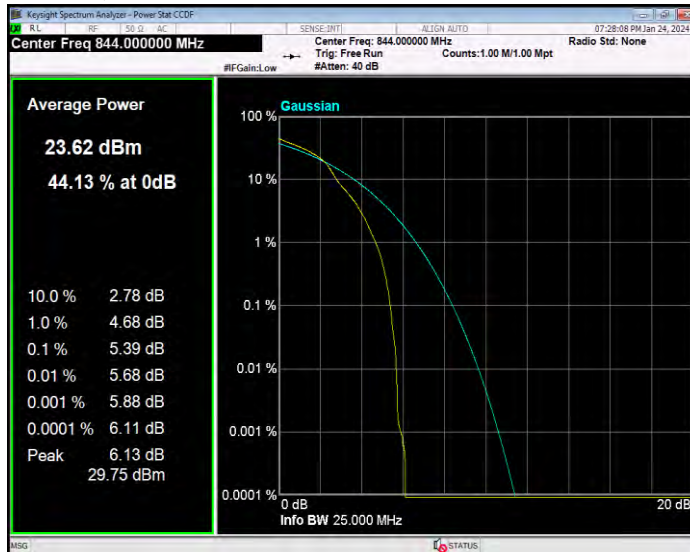

**Band5 16QAM BW=1.4MHz Channel=20643 RB Size=1 Position=#0**

**Band5 16QAM BW=10MHz Channel=20450 RB Size=1 Position=#0**

**Band5 16QAM BW=10MHz Channel=20525 RB Size=1 Position=#0**

**Band5 16QAM BW=10MHz Channel=20600 RB Size=1 Position=#0**