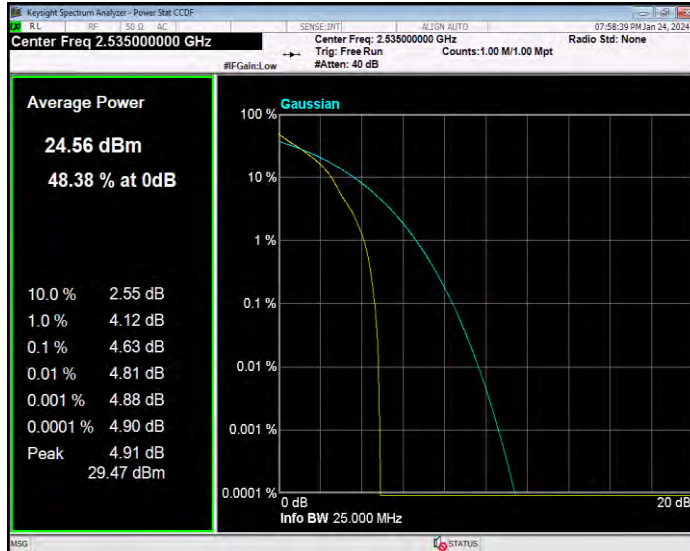

Band7 QPSK BW=15MHz Channel=21100 RB Size=1 Position=#0