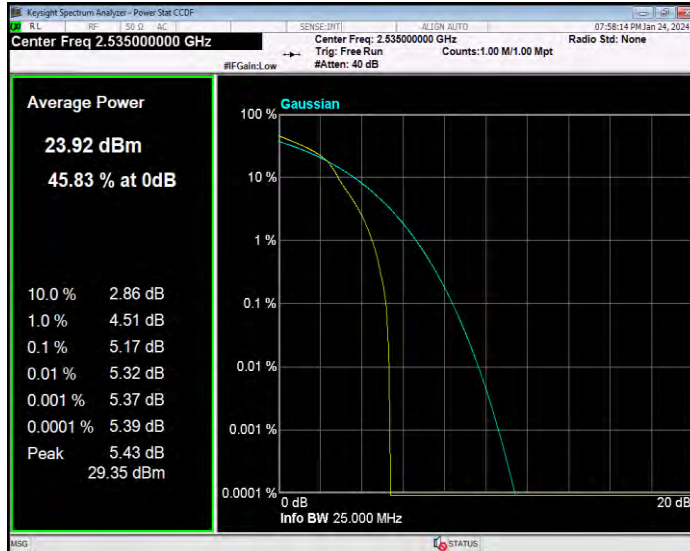

**Band5 QPSK BW=5MHz Channel=20525 RB Size=1 Position=#0**

**Band5 QPSK BW=5MHz Channel=20625 RB Size=1 Position=#0**

**Band7 16QAM BW=10MHz Channel=20800 RB Size=1 Position=#0**

**Band7 16QAM BW=10MHz Channel=21100 RB Size=1 Position=#0**