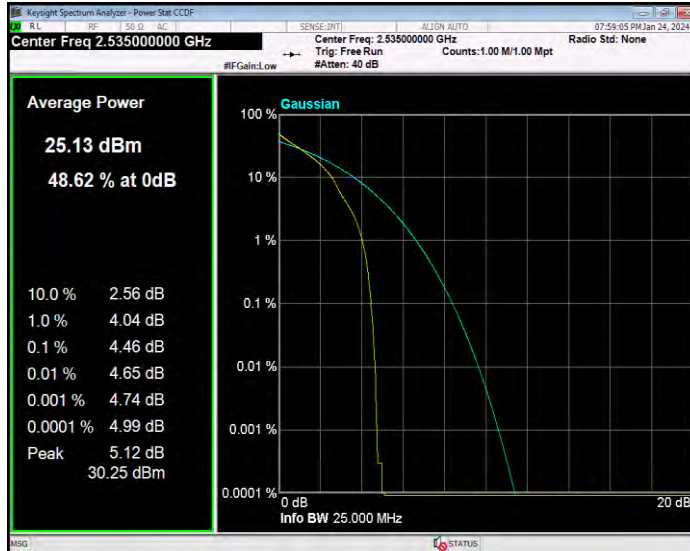

Band7 QPSK BW=20MHz Channel=21100 RB Size=1 Position=#0