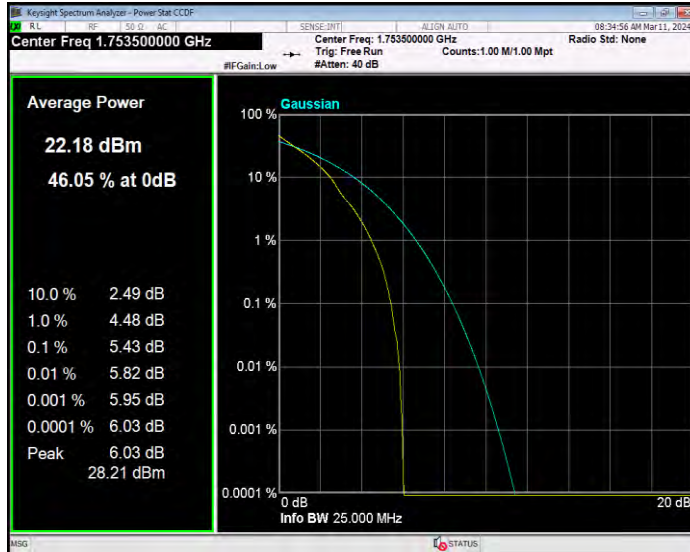

Band4 QPSK BW=3MHz Channel=20385 RB Size=1 Position=#0