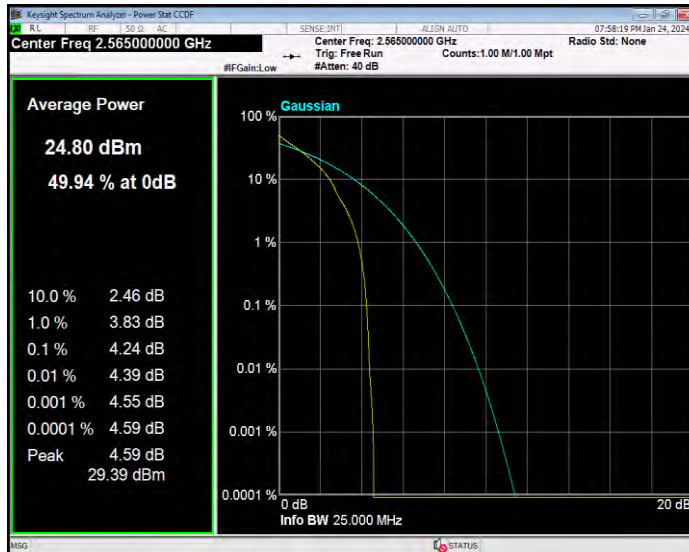

Band7 QPSK BW=10MHz Channel=21400 RB Size=1 Position=#0