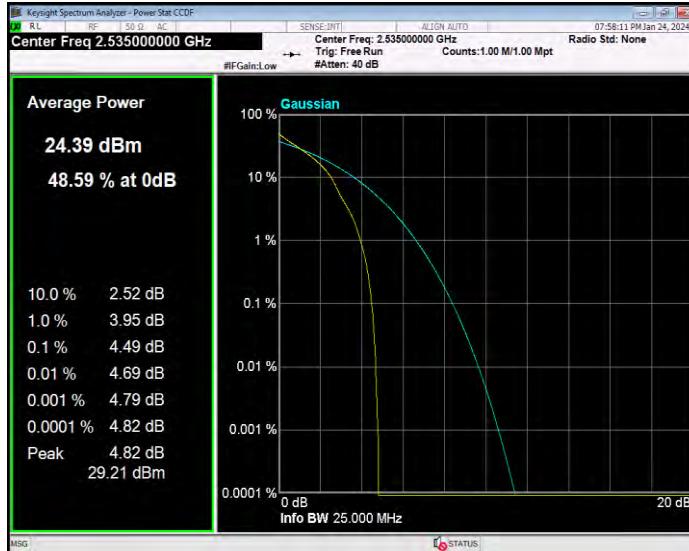

**Band7 16QAM BW=5MHz Channel=21100 RB Size=1 Position=#0**

**Band7 16QAM BW=5MHz Channel=21425 RB Size=1 Position=#0**

**Band7 QPSK BW=10MHz Channel=20800 RB Size=1 Position=#0**

**Band7 QPSK BW=10MHz Channel=21100 RB Size=1 Position=#0**