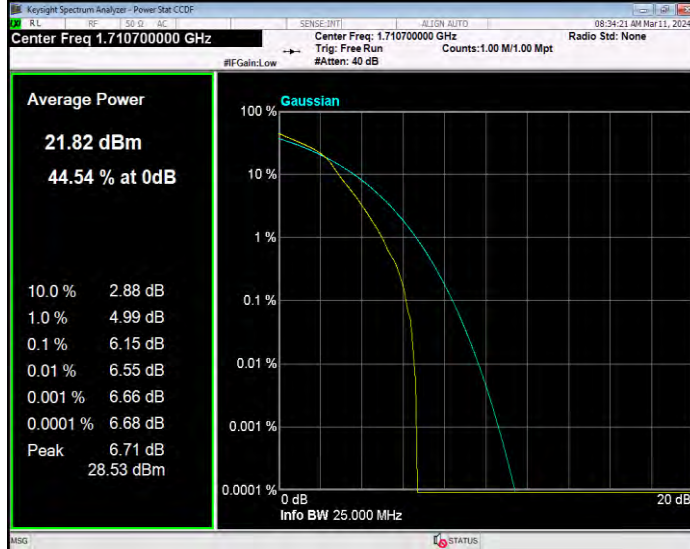

**Band2 QPSK BW=3MHz Channel=18615 RB Size=1 Position=#0**

**Band2 QPSK BW=3MHz Channel=18900 RB Size=1 Position=#0**

**Band2 QPSK BW=3MHz Channel=19185 RB Size=1 Position=#0**

**Band2 QPSK BW=5MHz Channel=18625 RB Size=1 Position=#0**

**Band2 QPSK BW=5MHz Channel=18900 RB Size=1 Position=#0**

**Band2 QPSK BW=5MHz Channel=19175 RB Size=1 Position=#0**

**Band4 16QAM BW=1.4MHz Channel=19957 RB Size=1 Position=#0**

**Band4 16QAM BW=1.4MHz Channel=20175 RB Size=1 Position=#0**