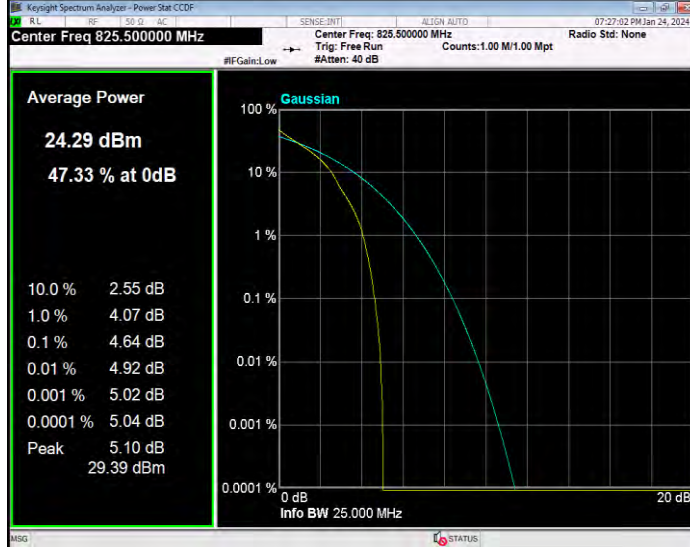

Band5 QPSK BW=3MHz Channel=20415 RB Size=1 Position=#0