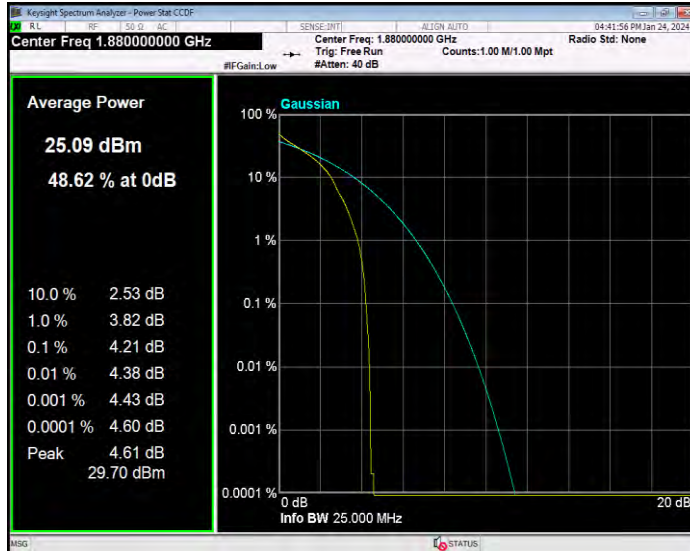

**Band2 QPSK BW=3MHz Channel=18615 RB Size=1 Position=#0**

**Band2 QPSK BW=3MHz Channel=18900 RB Size=1 Position=#0**

**Band2 QPSK BW=3MHz Channel=19185 RB Size=1 Position=#0**

**Band2 QPSK BW=5MHz Channel=18625 RB Size=1 Position=#0**

**Band2 QPSK BW=5MHz Channel=18900 RB Size=1 Position=#0**

**Band2 QPSK BW=5MHz Channel=19175 RB Size=1 Position=#0**

**Band4 16QAM BW=1.4MHz Channel=19957 RB Size=1 Position=#0**

**Band4 16QAM BW=1.4MHz Channel=20175 RB Size=1 Position=#0**