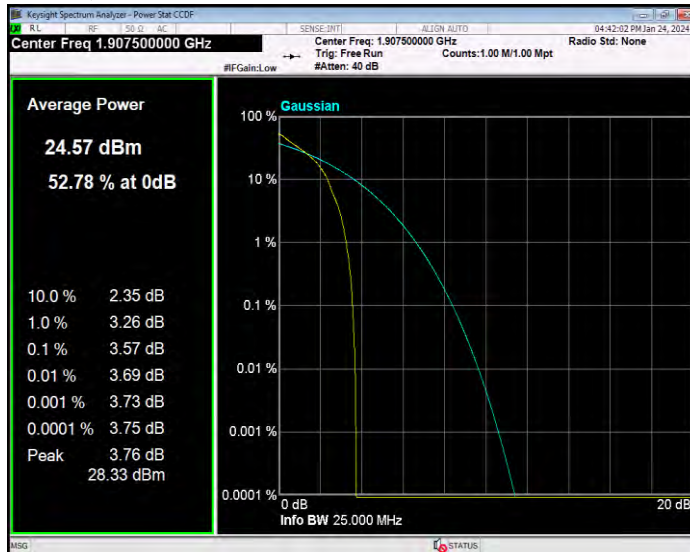

**Band2 QPSK BW=3MHz Channel=18615 RB Size=1 Position=#0**

**Band2 QPSK BW=3MHz Channel=18900 RB Size=1 Position=#0**

**Band2 QPSK BW=3MHz Channel=19185 RB Size=1 Position=#0**

**Band2 QPSK BW=5MHz Channel=18625 RB Size=1 Position=#0**

**Band2 QPSK BW=5MHz Channel=18900 RB Size=1 Position=#0**

**Band2 QPSK BW=5MHz Channel=19175 RB Size=1 Position=#0**

**Band4 16QAM BW=1.4MHz Channel=19957 RB Size=1 Position=#0**

**Band4 16QAM BW=1.4MHz Channel=20175 RB Size=1 Position=#0**