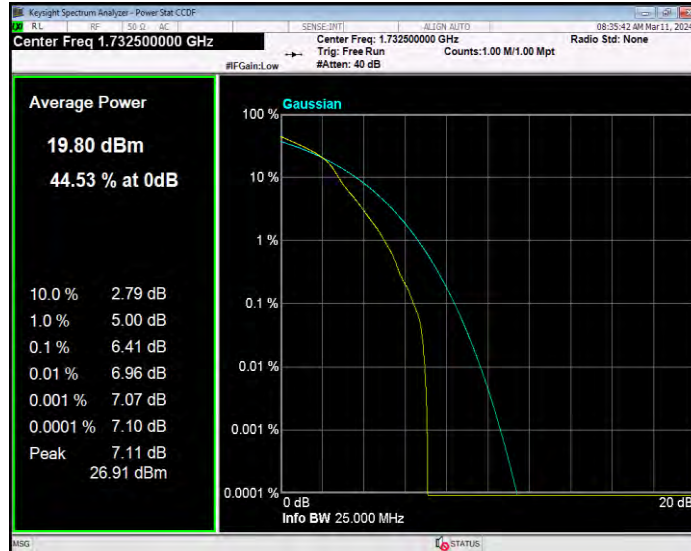

**Band2 QPSK BW=3MHz Channel=18615 RB Size=1 Position=#0**

**Band2 QPSK BW=3MHz Channel=18900 RB Size=1 Position=#0**

**Band2 QPSK BW=3MHz Channel=19185 RB Size=1 Position=#0**

**Band2 QPSK BW=5MHz Channel=18625 RB Size=1 Position=#0**

**Band2 QPSK BW=5MHz Channel=18900 RB Size=1 Position=#0**

**Band2 QPSK BW=5MHz Channel=19175 RB Size=1 Position=#0**

**Band4 16QAM BW=1.4MHz Channel=19957 RB Size=1 Position=#0**

**Band4 16QAM BW=1.4MHz Channel=20175 RB Size=1 Position=#0**

**Band4 16QAM BW=1.4MHz Channel=20393 RB Size=1 Position=#0**

**Band4 16QAM BW=10MHz Channel=20000 RB Size=1 Position=#0**

**Band4 16QAM BW=10MHz Channel=20175 RB Size=1 Position=#0**

**Band4 16QAM BW=10MHz Channel=20350 RB Size=1 Position=#0**