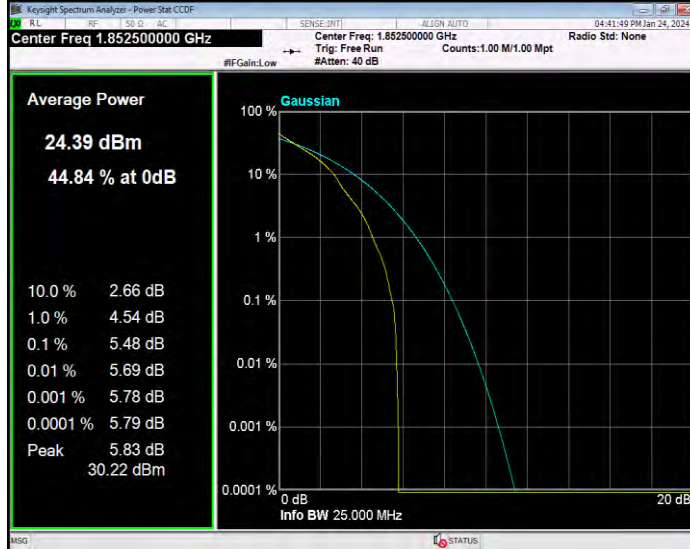

**Band2 QPSK BW=3MHz Channel=18615 RB Size=1 Position=#0**

**Band2 QPSK BW=3MHz Channel=18900 RB Size=1 Position=#0**

**Band2 QPSK BW=3MHz Channel=19185 RB Size=1 Position=#0**

**Band2 QPSK BW=5MHz Channel=18625 RB Size=1 Position=#0**

**Band2 QPSK BW=5MHz Channel=18900 RB Size=1 Position=#0**

**Band2 QPSK BW=5MHz Channel=19175 RB Size=1 Position=#0**

**Band4 16QAM BW=1.4MHz Channel=19957 RB Size=1 Position=#0**

**Band4 16QAM BW=1.4MHz Channel=20175 RB Size=1 Position=#0**