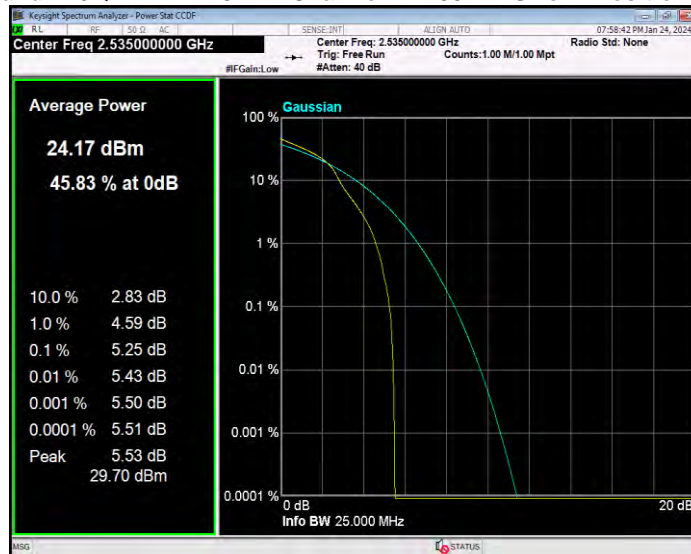

Band7 16QAM BW=15MHz Channel=21100 RB Size=1 Position=#0