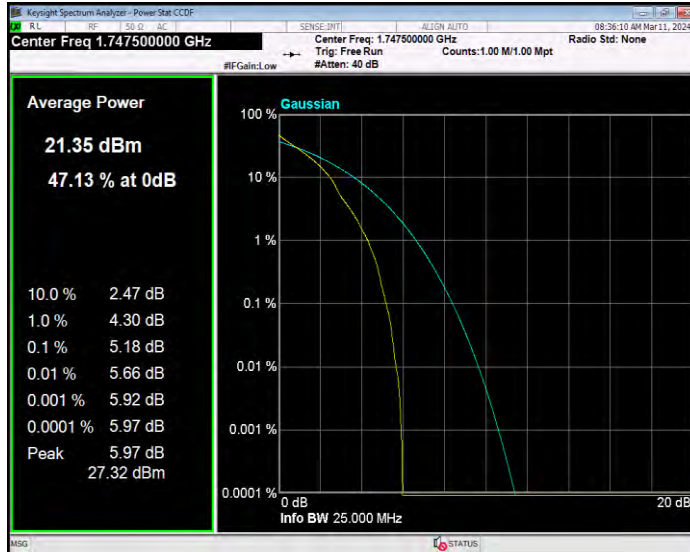

Band4 QPSK BW=15MHz Channel=20325 RB Size=1 Position=#0