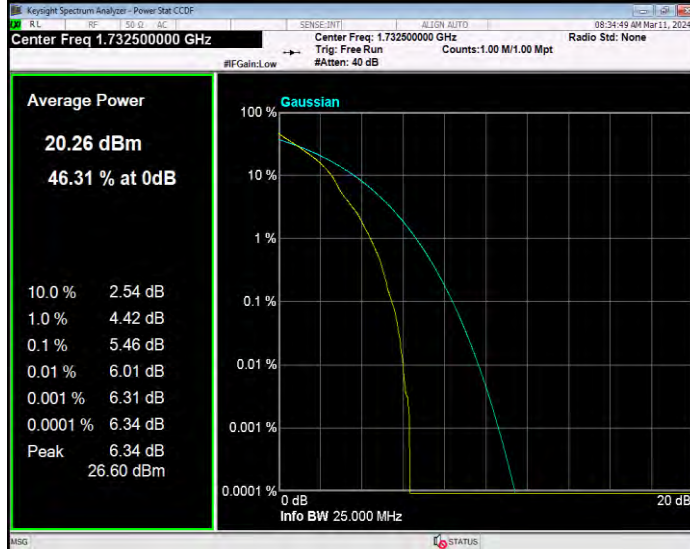

Band4 QPSK BW=3MHz Channel=20175 RB Size=1 Position=#0