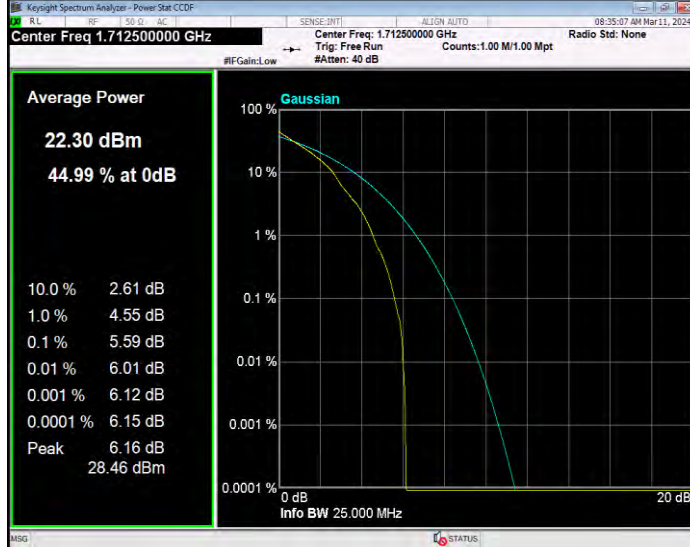

**Band4 QPSK BW=3MHz Channel=19965 RB Size=1 Position=#0**

**Band4 QPSK BW=3MHz Channel=20175 RB Size=1 Position=#0**

**Band4 QPSK BW=3MHz Channel=20385 RB Size=1 Position=#0**

**Band4 QPSK BW=5MHz Channel=19975 RB Size=1 Position=#0**