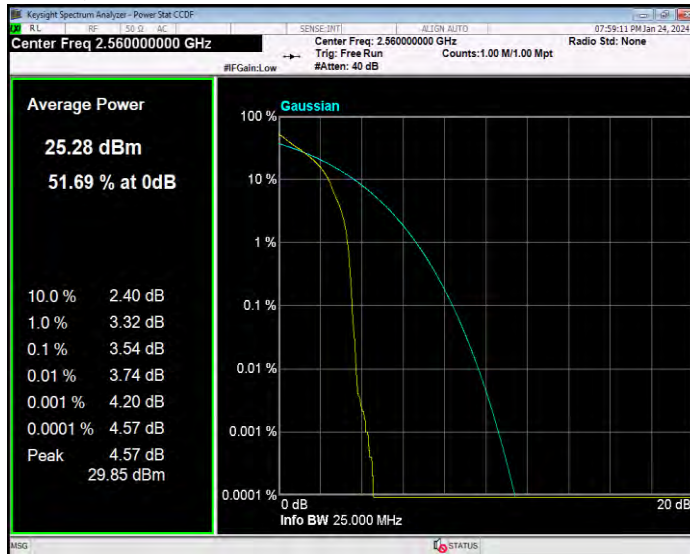

Band7 QPSK BW=20MHz Channel=21350 RB Size=1 Position=#0