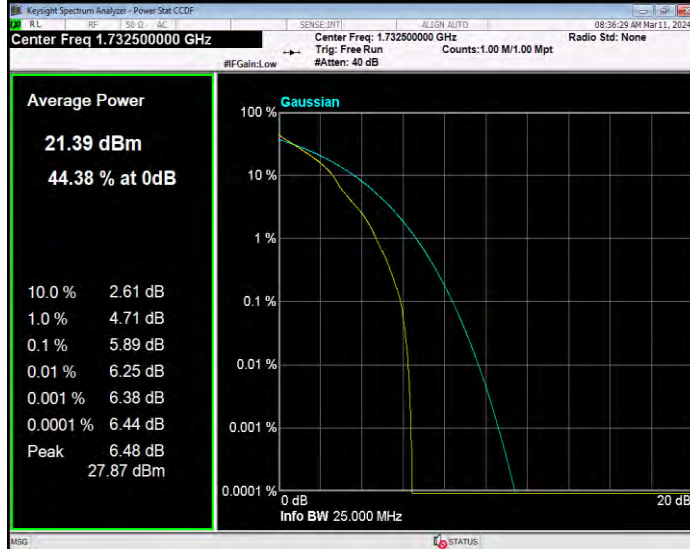

Band4 QPSK BW=20MHz Channel=20175 RB Size=1 Position=#0