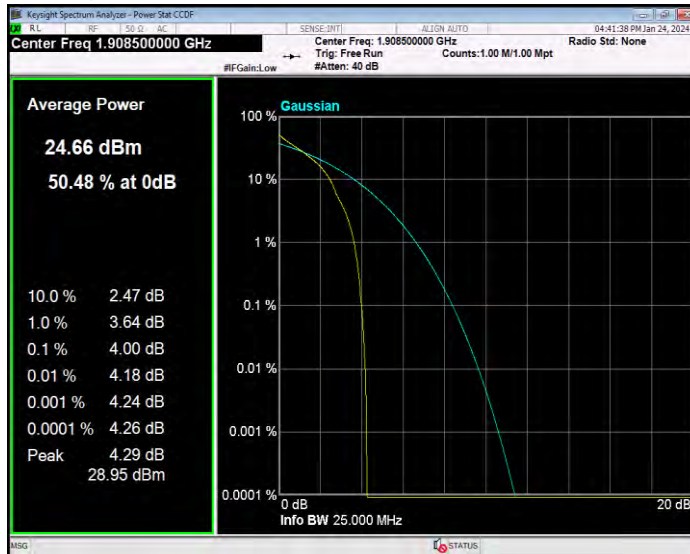

**Band2 QPSK BW=3MHz Channel=18615 RB Size=1 Position=#0**

**Band2 QPSK BW=3MHz Channel=18900 RB Size=1 Position=#0**

**Band2 QPSK BW=3MHz Channel=19185 RB Size=1 Position=#0**

**Band2 QPSK BW=5MHz Channel=18625 RB Size=1 Position=#0**