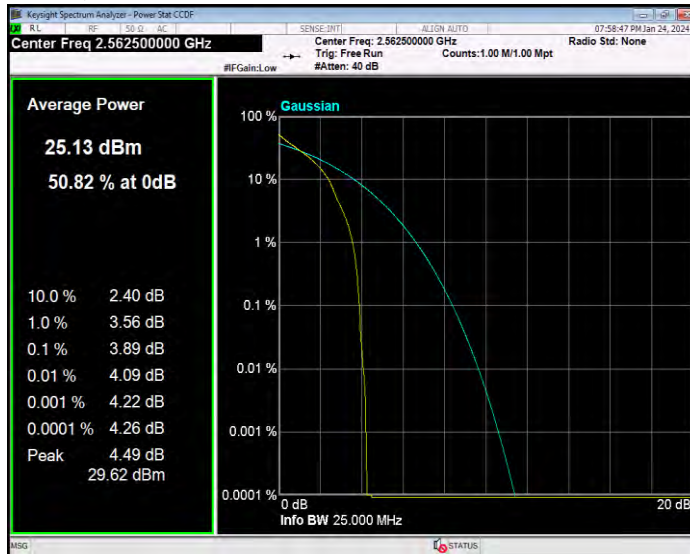

**Band7 QPSK BW=10MHz Channel=21400 RB Size=1 Position=#0**

**Band7 QPSK BW=15MHz Channel=20825 RB Size=1 Position=#0**

**Band7 QPSK BW=15MHz Channel=21100 RB Size=1 Position=#0**

**Band7 QPSK BW=15MHz Channel=21375 RB Size=1 Position=#0**