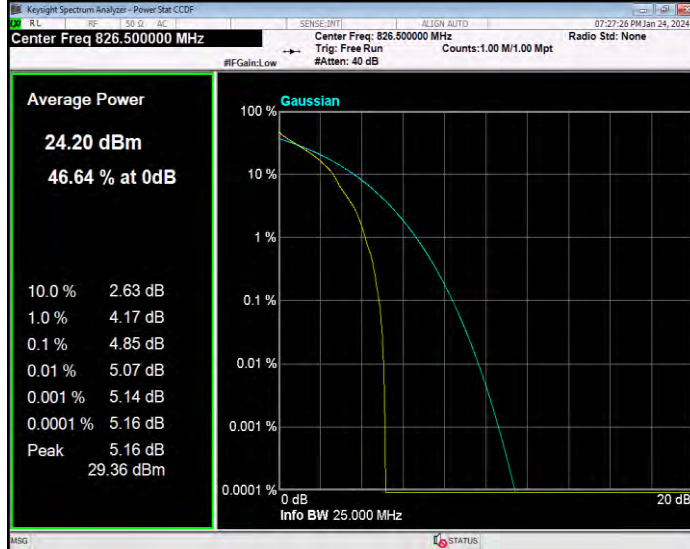

**Band5 QPSK BW=3MHz Channel=20415 RB Size=1 Position=#0**

**Band5 QPSK BW=3MHz Channel=20525 RB Size=1 Position=#0**

**Band5 QPSK BW=3MHz Channel=20635 RB Size=1 Position=#0**

**Band5 QPSK BW=5MHz Channel=20425 RB Size=1 Position=#0**