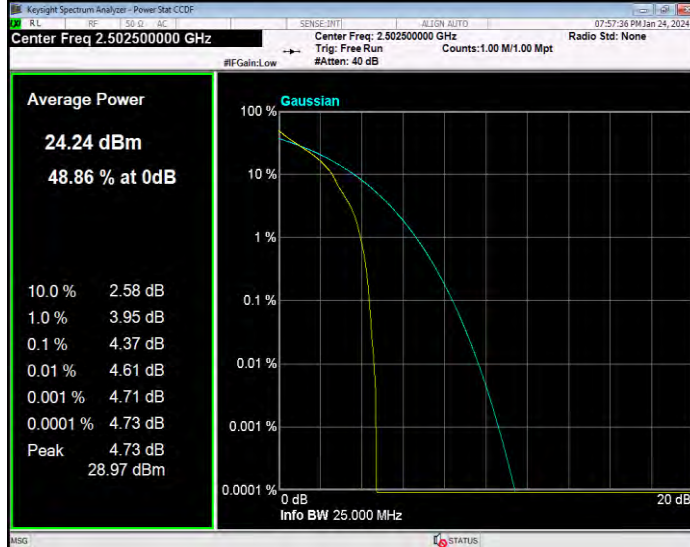

**Band7 QPSK BW=20MHz Channel=20850 RB Size=1 Position=#0**

**Band7 QPSK BW=20MHz Channel=21100 RB Size=1 Position=#0**

**Band7 QPSK BW=20MHz Channel=21350 RB Size=1 Position=#0**

**Band7 QPSK BW=5MHz Channel=20775 RB Size=1 Position=#0**