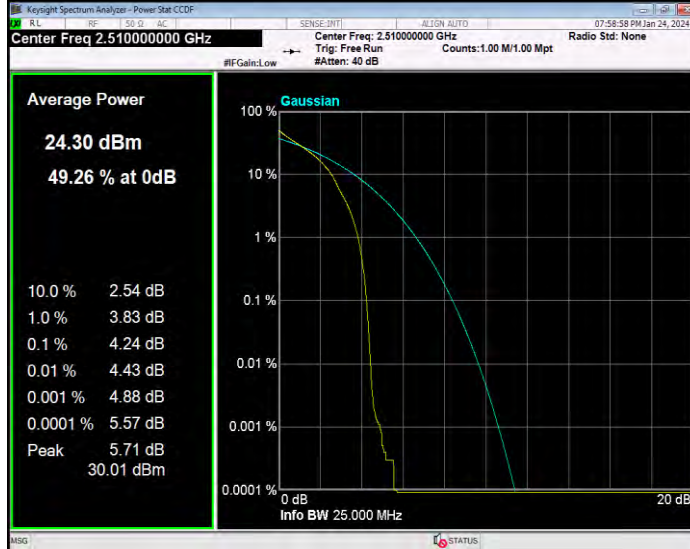

Band7 QPSK BW=20MHz Channel=20850 RB Size=1 Position=#0