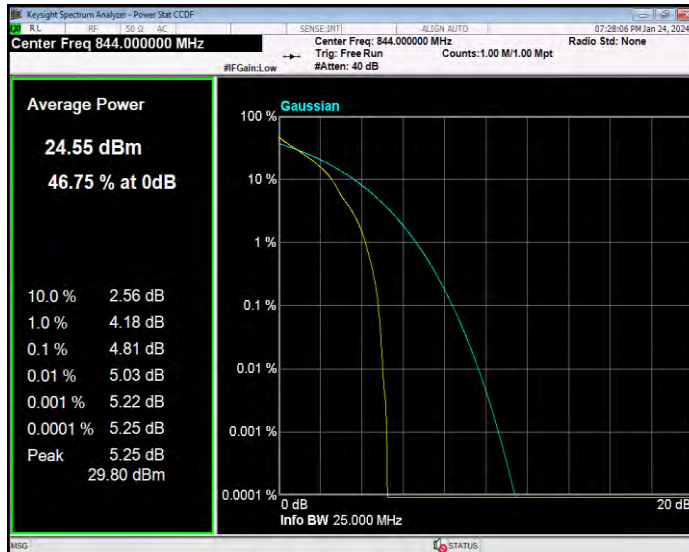

**Band5 QPSK BW=1.4MHz Channel=20643 RB Size=1 Position=#0**

**Band5 QPSK BW=10MHz Channel=20450 RB Size=1 Position=#0**

**Band5 QPSK BW=10MHz Channel=20525 RB Size=1 Position=#0**

**Band5 QPSK BW=10MHz Channel=20600 RB Size=1 Position=#0**