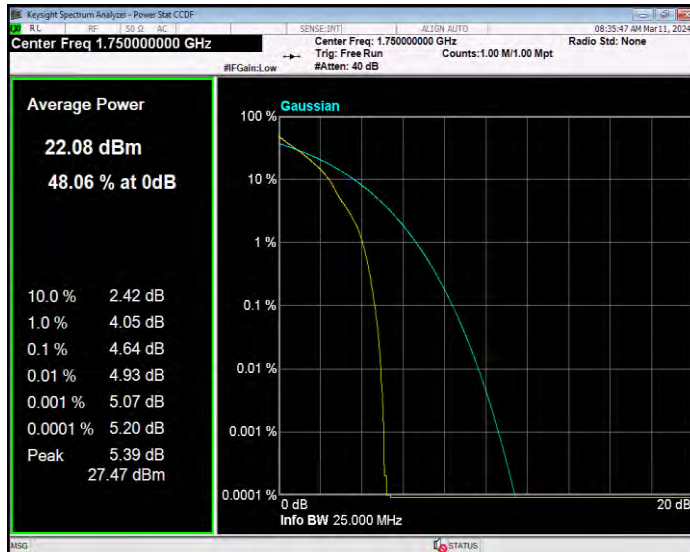

Band4 QPSK BW=10MHz Channel=20350 RB Size=1 Position=#0