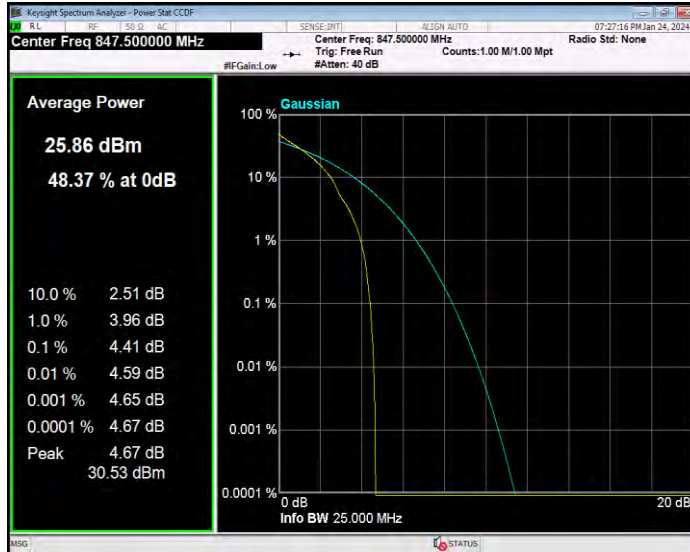

Band5 QPSK BW=3MHz Channel=20635 RB Size=1 Position=#0