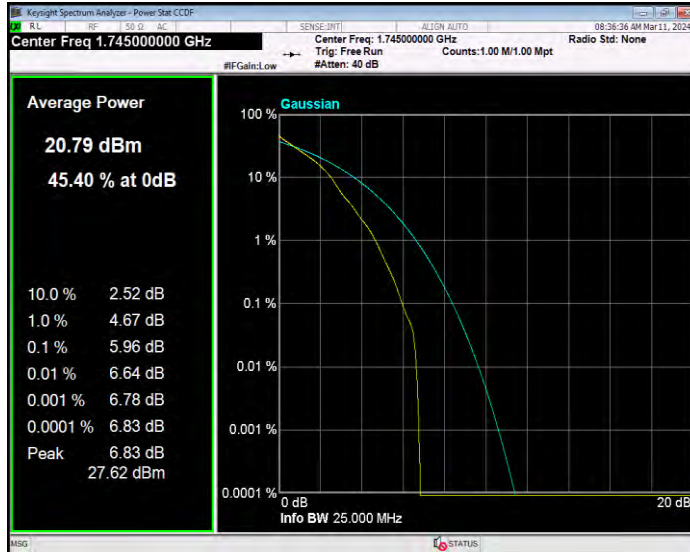

**Band4 QPSK BW=10MHz Channel=20175 RB Size=1 Position=#0**

**Band4 QPSK BW=10MHz Channel=20350 RB Size=1 Position=#0**

**Band4 QPSK BW=15MHz Channel=20025 RB Size=1 Position=#0**

**Band4 QPSK BW=15MHz Channel=20175 RB Size=1 Position=#0**

**Band4 QPSK BW=15MHz Channel=20325 RB Size=1 Position=#0**

**Band4 QPSK BW=20MHz Channel=20050 RB Size=1 Position=#0**

**Band4 QPSK BW=20MHz Channel=20175 RB Size=1 Position=#0**

**Band4 QPSK BW=20MHz Channel=20300 RB Size=1 Position=#0**