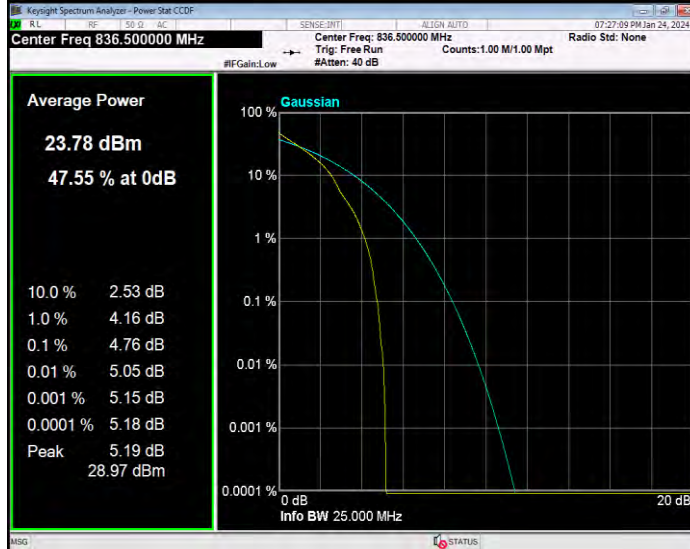

Band5 QPSK BW=3MHz Channel=20525 RB Size=1 Position=#0