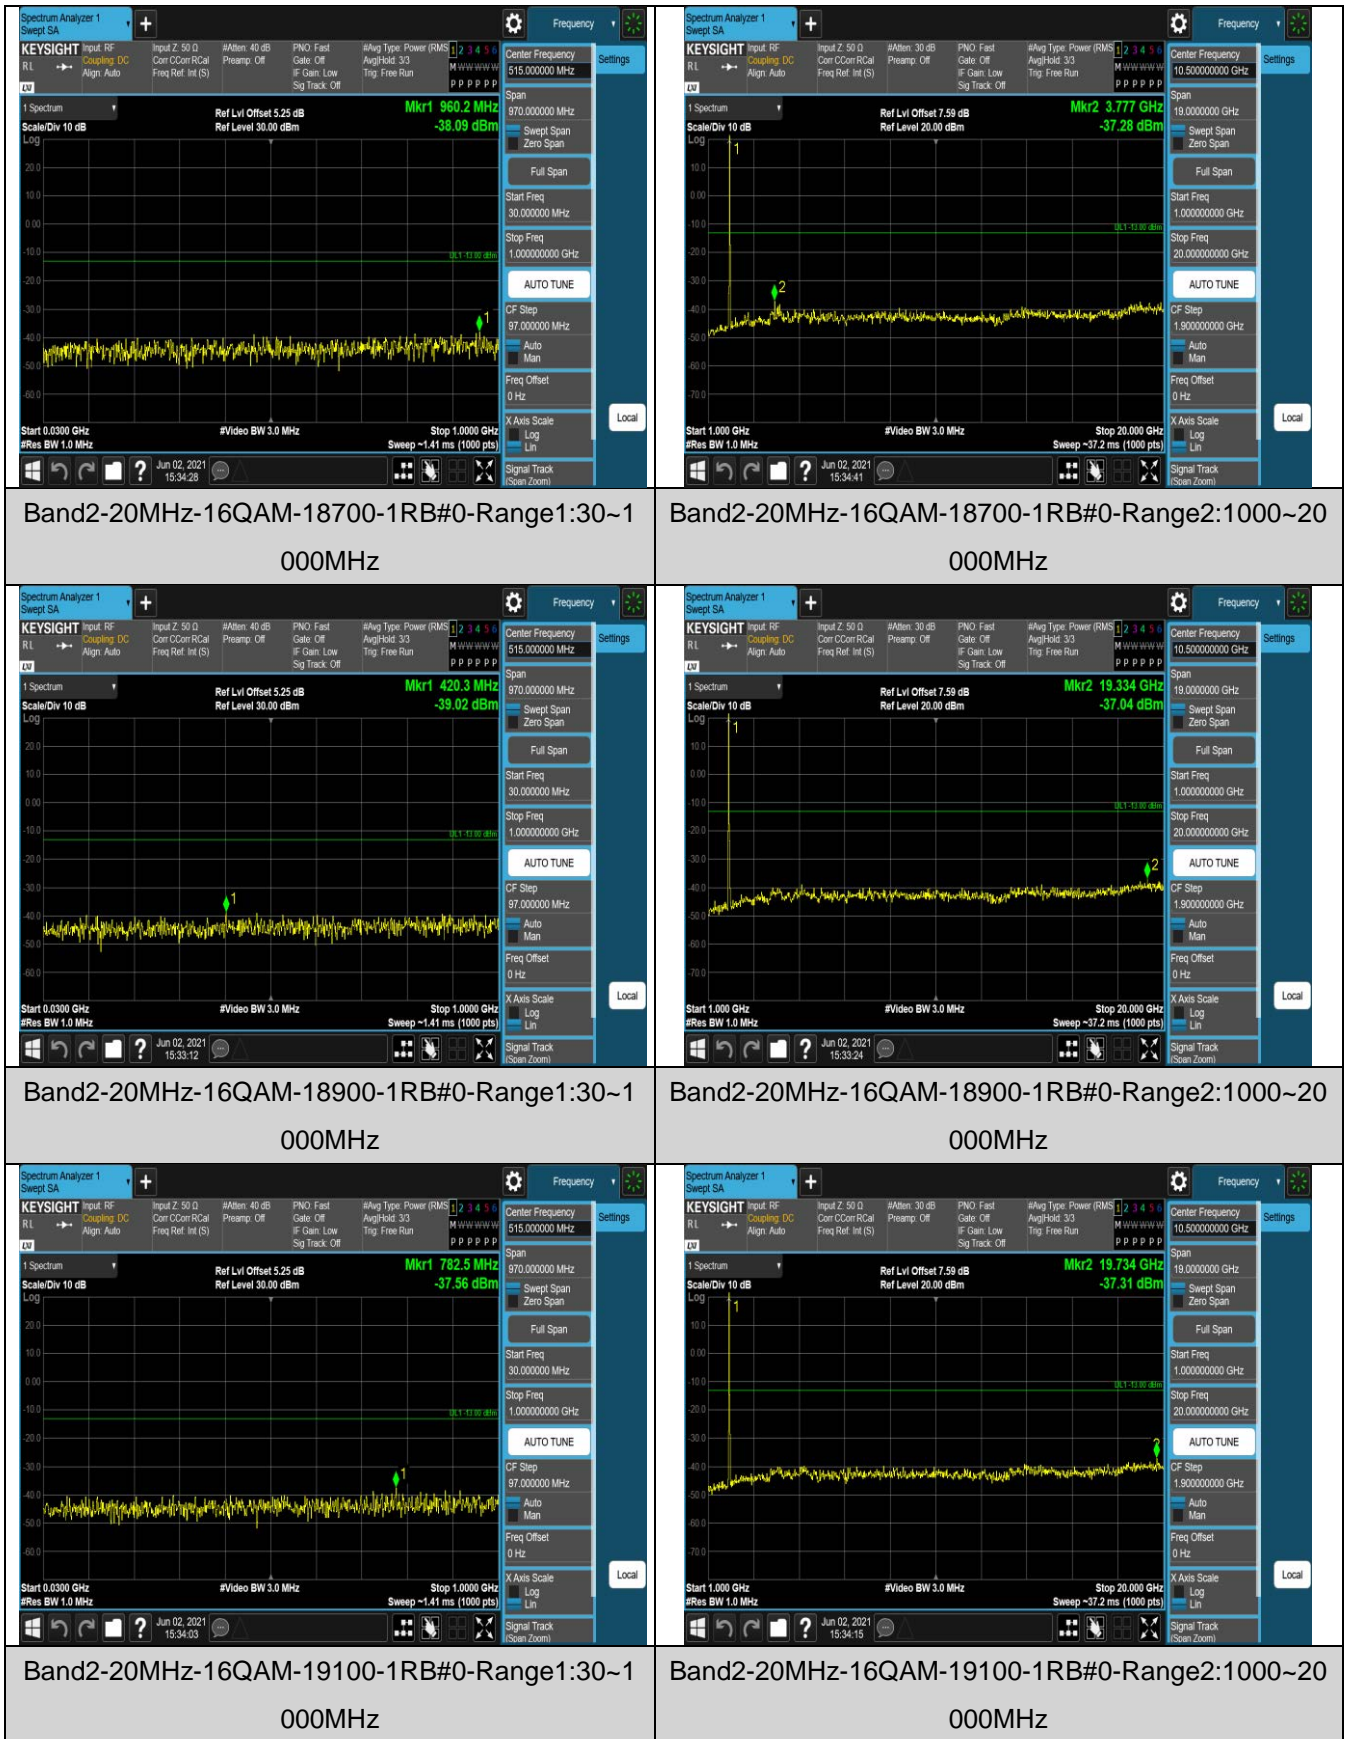

Band17	5MHz	16QAM	23755	1RB#0	Range2:1000~10000MHz	-39.92	PASS
Band17	5MHz	16QAM	23790	1RB#0	Range1:30~1000MHz	-46.82	PASS
Band17	5MHz	16QAM	23790	1RB#0	Range2:1000~10000MHz	-39.16	PASS
Band17	5MHz	16QAM	23825	1RB#0	Range1:30~1000MHz	-47.29	PASS
Band17	5MHz	16QAM	23825	1RB#0	Range2:1000~10000MHz	-38.86	PASS
Band17	10MHz	QPSK	23780	1RB#0	Range1:30~1000MHz	-48.13	PASS
Band17	10MHz	QPSK	23780	1RB#0	Range2:1000~10000MHz	-39.82	PASS
Band17	10MHz	QPSK	23790	1RB#0	Range1:30~1000MHz	-47.03	PASS
Band17	10MHz	QPSK	23790	1RB#0	Range2:1000~10000MHz	-39.42	PASS
Band17	10MHz	QPSK	23800	1RB#0	Range1:30~1000MHz	-48.04	PASS
Band17	10MHz	QPSK	23800	1RB#0	Range2:1000~10000MHz	-38.44	PASS
Band17	10MHz	16QAM	23780	1RB#0	Range1:30~1000MHz	-48.25	PASS
Band17	10MHz	16QAM	23780	1RB#0	Range2:1000~10000MHz	-39.11	PASS
Band17	10MHz	16QAM	23790	1RB#0	Range1:30~1000MHz	-46.63	PASS
Band17	10MHz	16QAM	23790	1RB#0	Range2:1000~10000MHz	-38.53	PASS
Band17	10MHz	16QAM	23800	1RB#0	Range1:30~1000MHz	-48.36	PASS
Band17	10MHz	16QAM	23800	1RB#0	Range2:1000~10000MHz	-38.41	PASS

Test Graphs

Band2-20MHz-QPSK-18700-1RB#0-Range1:30~10

00MHz

Band2-20MHz-QPSK-18700-1RB#0-Range2:1000~200

00MHz

Band2-20MHz-QPSK-18900-1RB#0-Range1:30~10

00MHz

Band2-20MHz-QPSK-18900-1RB#0-Range2:1000~200

00MHz

Band2-20MHz-QPSK-19100-1RB#0-Range1:30~10

00MHz

Band2-20MHz-QPSK-19100-1RB#0-Range2:1000~200

00MHz

Band4-1.4MHz-16QAM-19957-1RB#0-Range1:30~1
000MHz

Band4-1.4MHz-16QAM-19957-1RB#0-Range2:1000~2
000MHz

Band4-1.4MHz-16QAM-20175-1RB#0-Range1:30~1
000MHz

Band4-1.4MHz-16QAM-20175-1RB#0-Range2:1000~2
000MHz

Band4-1.4MHz-16QAM-20393-1RB#0-Range1:30~1
000MHz

Band4-1.4MHz-16QAM-20393-1RB#0-Range2:1000~2
000MHz