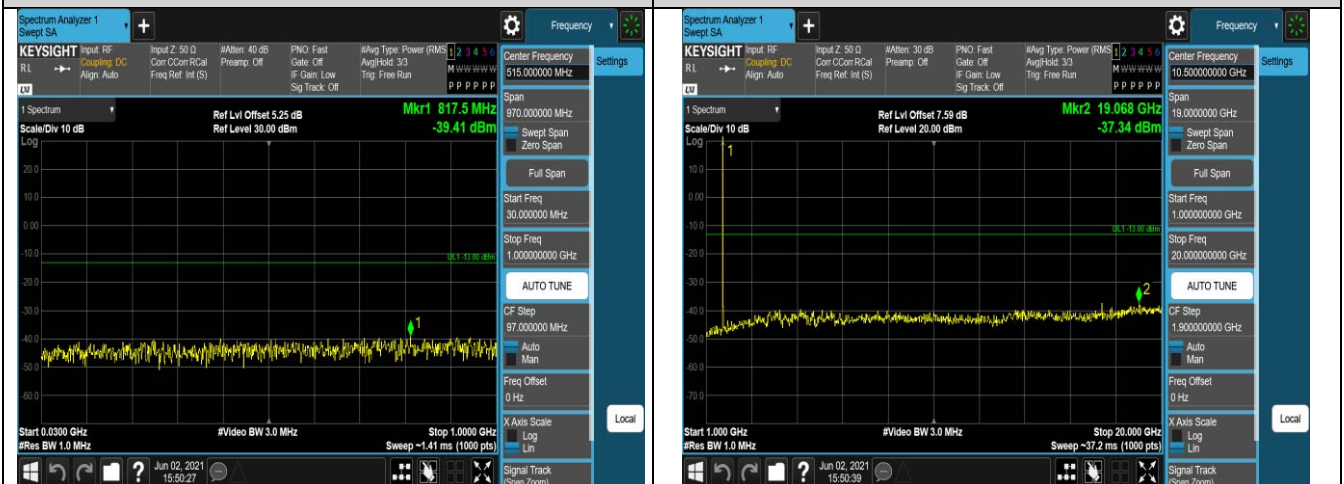

00MHz

Band2-20MHz-QPSK-19100-1RB#0-Range1:30~10

00MHz

Band2-20MHz-QPSK-19100-1RB#0-Range2:1000~200

00MHz

Band4-1.4MHz-16QAM-19957-1RB#0-Range1:30~1
000MHz

Band4-1.4MHz-16QAM-19957-1RB#0-Range2:1000~2
000MHz