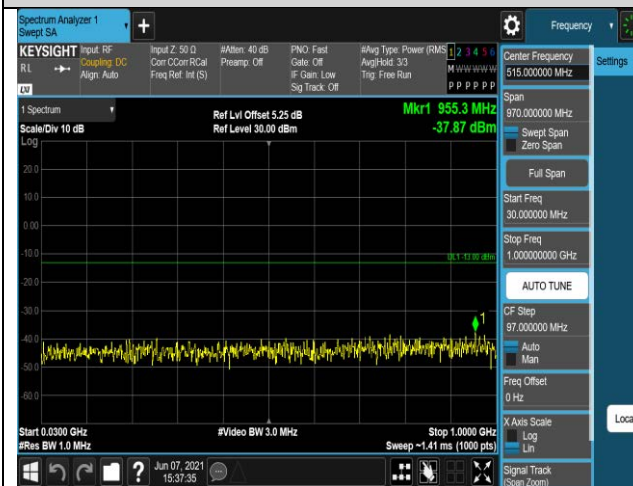

Band4-20MHz-QPSK-20300-1RB#0-Range1:30~10

Band4-20MHz-QPSK-20300-1RB#0-Range2:1000~200

00MHz

00MHz

Band4-20MHz-16QAM-20050-1RB#0-Range1:30~1

000MHz

Band4-20MHz-16QAM-20050-1RB#0-Range2:1000~20

000MHz