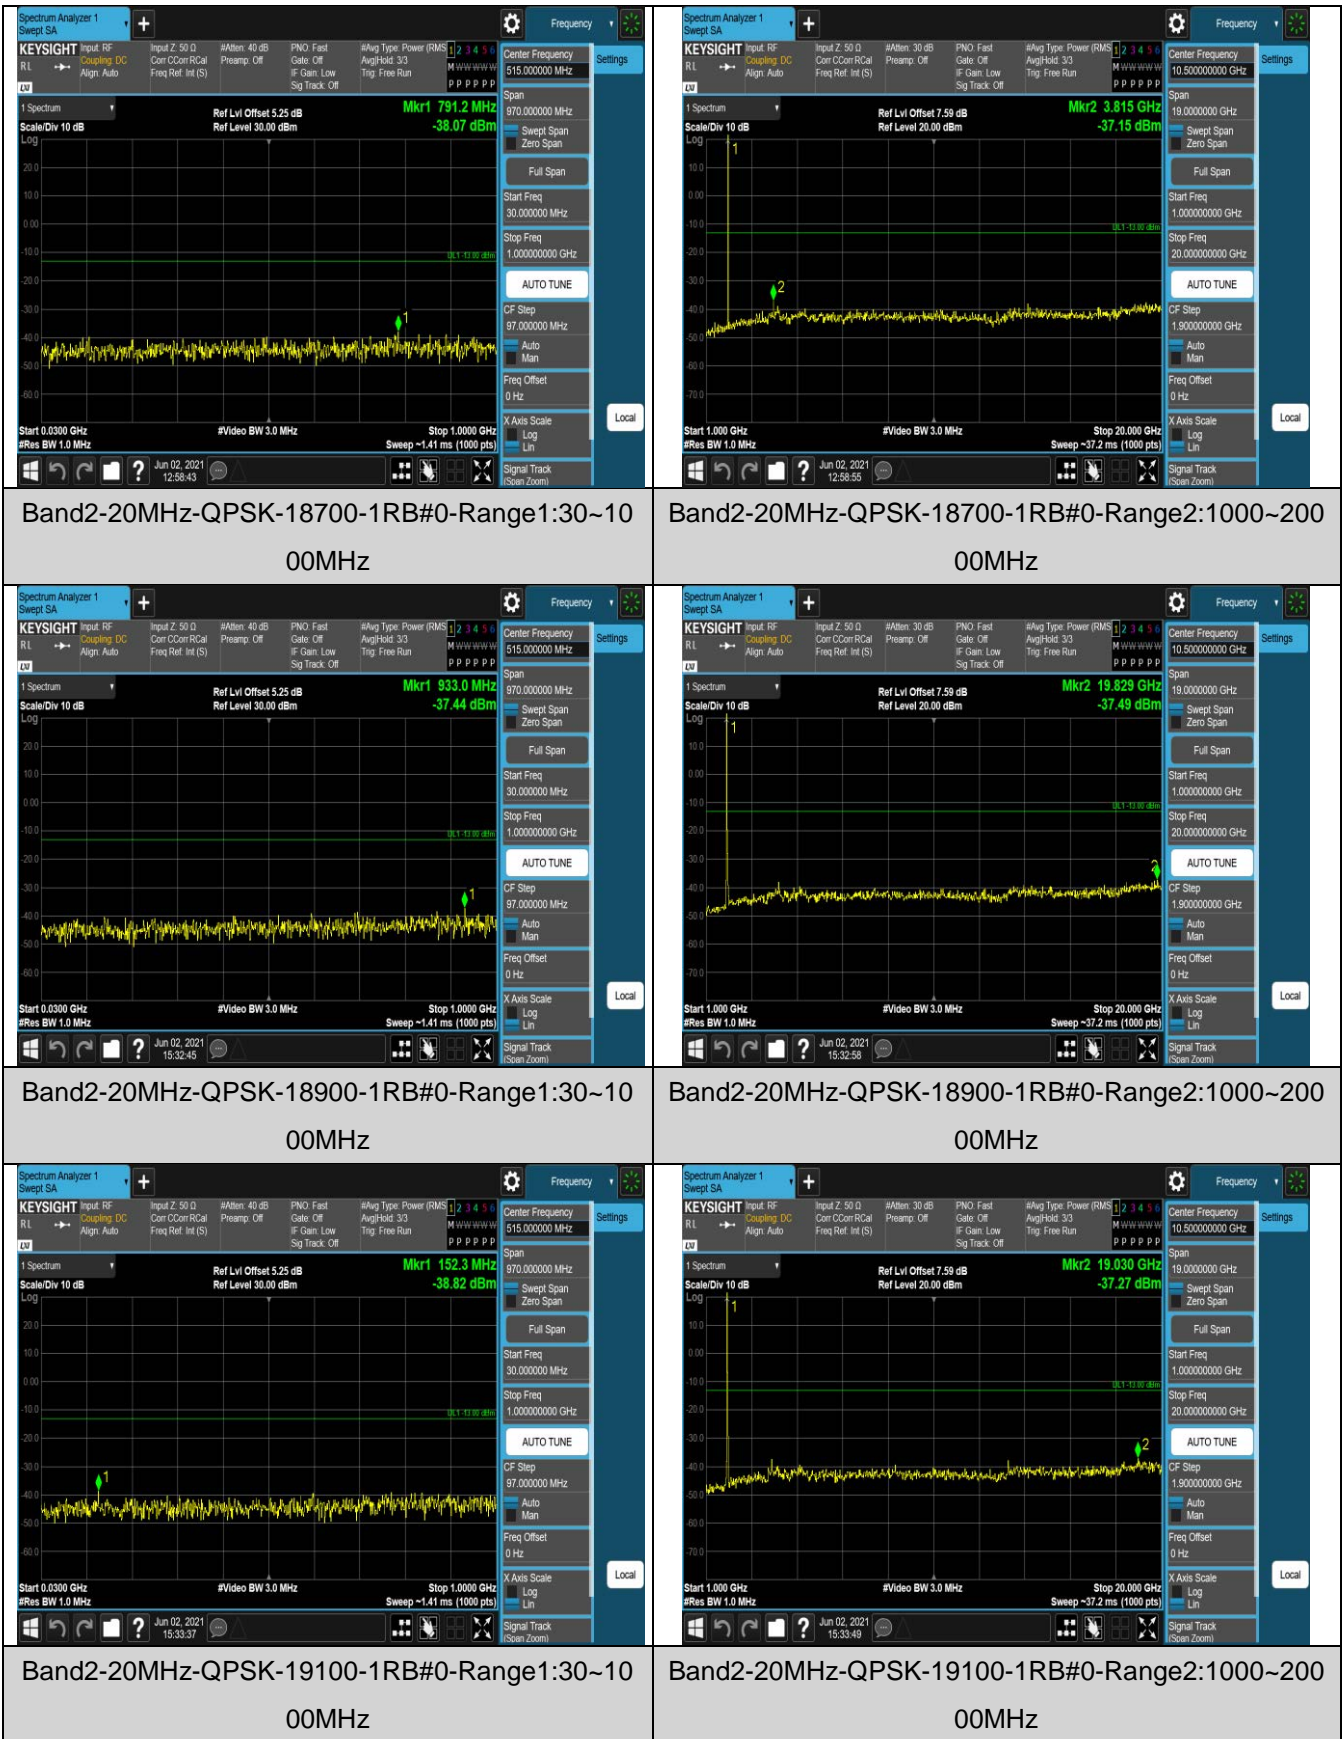

Band2-20MHz-QPSK-18700-1RB#0-Range1:30~10

00MHz

Band2-20MHz-QPSK-18700-1RB#0-Range2:1000~200

00MHz

Band2-20MHz-QPSK-18900-1RB#0-Range1:30~10

00MHz

Band2-20MHz-QPSK-18900-1RB#0-Range2:1000~200

00MHz

Band2-20MHz-QPSK-19100-1RB#0-Range1:30~10

00MHz

Band2-20MHz-QPSK-19100-1RB#0-Range2:1000~200

00MHz