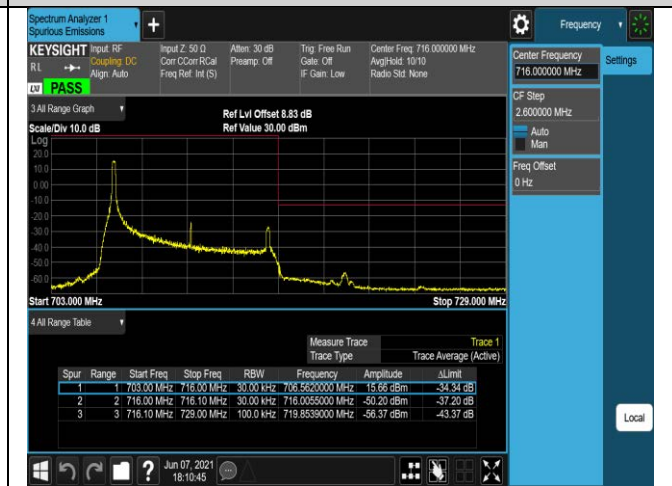

Band17-10MHz-QPSK-23800-1RB#0