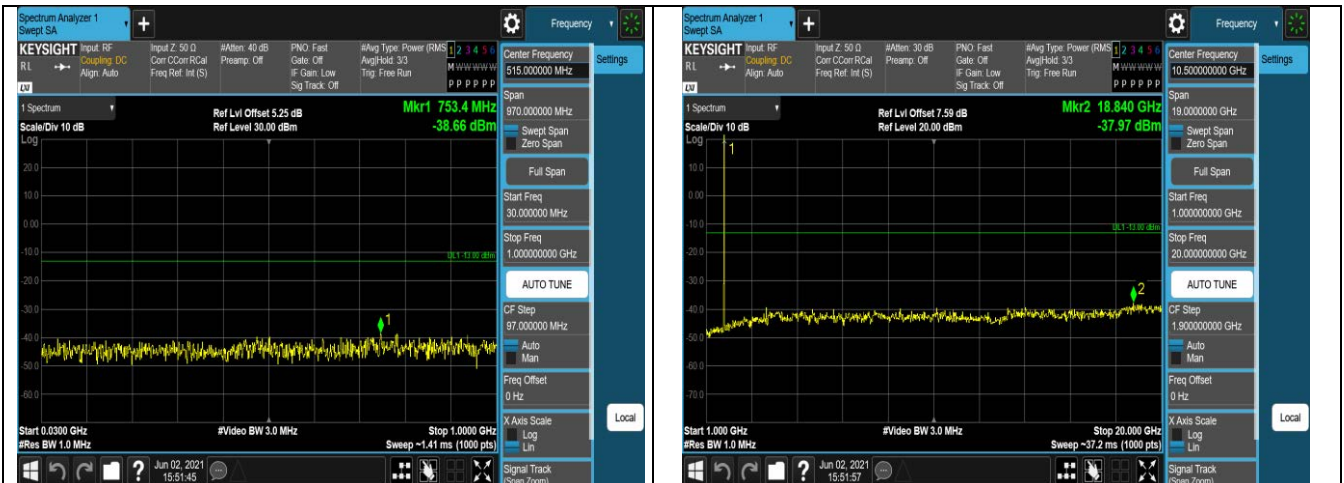

00MHz

Band2-20MHz-QPSK-19100-1RB#0-Range1:30~10

00MHz

Band2-20MHz-QPSK-19100-1RB#0-Range2:1000~200

00MHz

Band4-1.4MHz-16QAM-19957-1RB#0-Range1:30~1
000MHz

Band4-1.4MHz-16QAM-19957-1RB#0-Range2:1000~2
000MHz