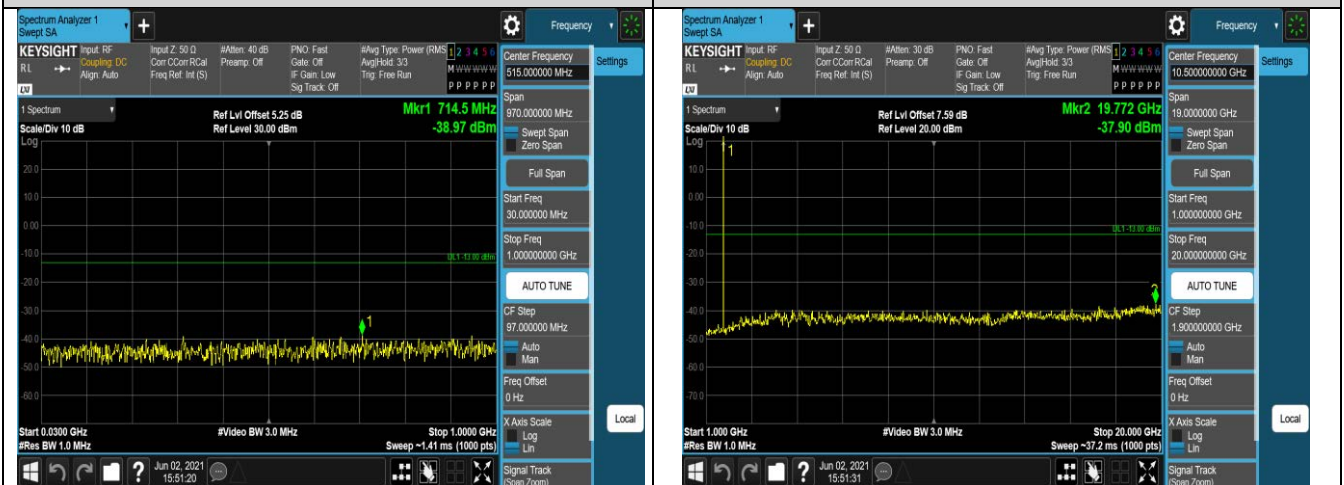

00MHz

Band2-20MHz-QPSK-19100-1RB#0-Range1:30~10

00MHz

Band2-20MHz-QPSK-19100-1RB#0-Range2:1000~200

00MHz

Band4-1.4MHz-16QAM-19957-1RB#0-Range1:30~1
000MHz

Band4-1.4MHz-16QAM-19957-1RB#0-Range2:1000~2
000MHz

Band4-1.4MHz-16QAM-20175-1RB#0-Range1:30~1
000MHz

Band4-1.4MHz-16QAM-20175-1RB#0-Range2:1000~2
000MHz

Band4-1.4MHz-16QAM-20393-1RB#0-Range1:30~1
000MHz

Band4-1.4MHz-16QAM-20393-1RB#0-Range2:1000~2
000MHz