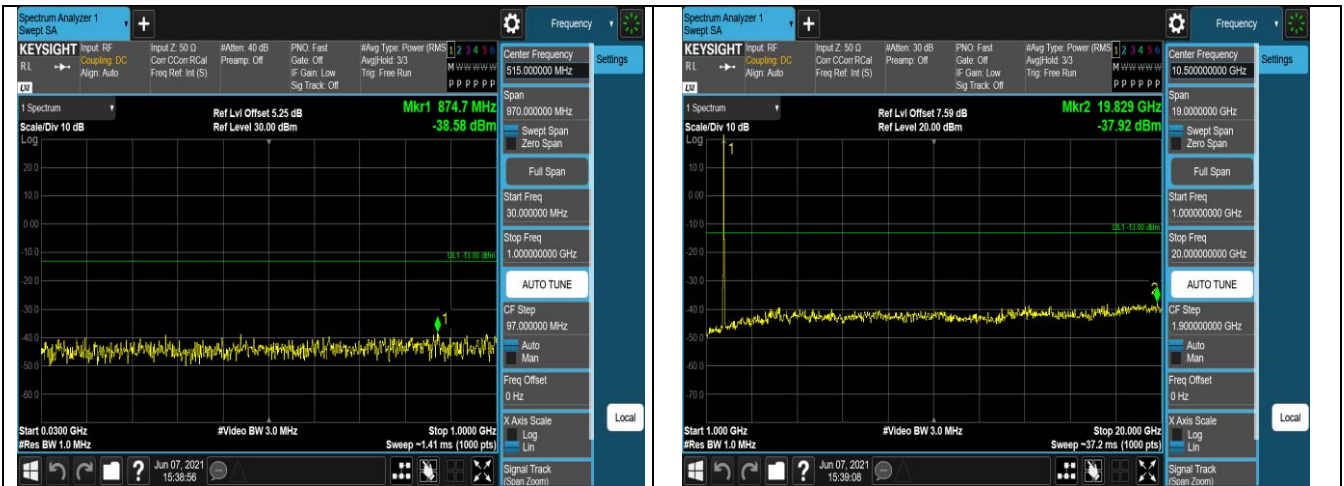

Band4-20MHz-QPSK-20050-1RB#0-Range1:30~10

Band4-20MHz-QPSK-20050-1RB#0-Range2:1000~200

00MHz

00MHz

Band4-20MHz-QPSK-20175-1RB#0-Range1:30~10

Band4-20MHz-QPSK-20175-1RB#0-Range2:1000~200

00MHz

00MHz

Band4-20MHz-QPSK-20300-1RB#0-Range1:30~10

Band4-20MHz-QPSK-20300-1RB#0-Range2:1000~200

00MHz

00MHz

Band4-20MHz-16QAM-20050-1RB#0-Range1:30~1

000MHz

Band4-20MHz-16QAM-20050-1RB#0-Range2:1000~20

000MHz