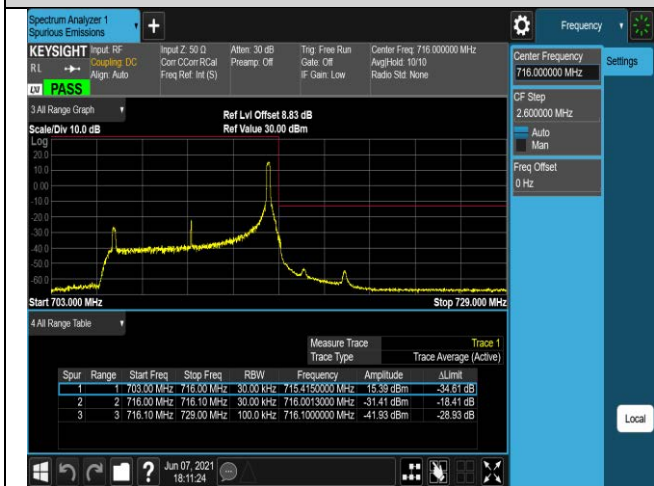

Band17-10MHz-16QAM-23780-1RB#0

Band17-10MHz-16QAM-23780-1RB#49

Appendix E: Conducted Spurious Emission

Test Result (worst case)

Band	Bandwidth	Modulation	Channel	RB Configuration	Frequency Range	Result (dBm)	Verdict
Band2	1.4MHz	QPSK	18607	1RB#0	Range1:30~1000MHz	-38.62	PASS
Band2	1.4MHz	QPSK	18607	1RB#0	Range2:1000~20000MHz	-36.58	PASS
Band2	1.4MHz	QPSK	18900	1RB#0	Range1:30~1000MHz	-37.63	PASS
Band2	1.4MHz	QPSK	18900	1RB#0	Range2:1000~20000MHz	-38	PASS
Band2	1.4MHz	QPSK	19193	1RB#0	Range1:30~1000MHz	-38.89	PASS
Band2	1.4MHz	QPSK	19193	1RB#0	Range2:1000~20000MHz	-36.02	PASS
Band2	1.4MHz	16QAM	18607	1RB#0	Range1:30~1000MHz	-39.01	PASS
Band2	1.4MHz	16QAM	18607	1RB#0	Range2:1000~20000MHz	-36.18	PASS
Band2	1.4MHz	16QAM	18900	1RB#0	Range1:30~1000MHz	-37.73	PASS
Band2	1.4MHz	16QAM	18900	1RB#0	Range2:1000~20000MHz	-37.6	PASS
Band2	1.4MHz	16QAM	19193	1RB#0	Range1:30~1000MHz	-38.07	PASS
Band2	1.4MHz	16QAM	19193	1RB#0	Range2:1000~20000MHz	-37.15	PASS
Band2	20MHz	QPSK	18700	1RB#0	Range1:30~1000MHz	-37.44	PASS
Band2	20MHz	QPSK	18700	1RB#0	Range2:1000~20000MHz	-37.49	PASS
Band2	20MHz	QPSK	18900	1RB#0	Range1:30~1000MHz	-38.82	PASS
Band2	20MHz	QPSK	18900	1RB#0	Range2:1000~20000MHz	-37.27	PASS
Band2	20MHz	QPSK	19100	1RB#0	Range1:30~1000MHz	-38.09	PASS
Band2	20MHz	QPSK	19100	1RB#0	Range2:1000~20000MHz	-37.28	PASS
Band2	20MHz	16QAM	18700	1RB#0	Range1:30~1000MHz	-39.02	PASS
Band2	20MHz	16QAM	18700	1RB#0	Range2:1000~20000MHz	-37.04	PASS
Band2	20MHz	16QAM	18900	1RB#0	Range1:30~1000MHz	-37.56	PASS
Band2	20MHz	16QAM	18900	1RB#0	Range2:1000~20000MHz	-37.31	PASS
Band2	20MHz	16QAM	19100	1RB#0	Range1:30~1000MHz	-37.89	PASS
Band2	20MHz	16QAM	19100	1RB#0	Range2:1000~20000MHz	-34.94	PASS
Band4	1.4MHz	QPSK	19957	1RB#0	Range1:30~1000MHz	-36.78	PASS
Band4	1.4MHz	QPSK	19957	1RB#0	Range2:1000~20000MHz	-37.84	PASS
Band4	1.4MHz	QPSK	20175	1RB#0	Range1:30~1000MHz	-37.05	PASS
Band4	1.4MHz	QPSK	20175	1RB#0	Range2:1000~20000MHz	-37.73	PASS
Band4	1.4MHz	QPSK	20393	1RB#0	Range1:30~1000MHz	-38.66	PASS
Band4	1.4MHz	QPSK	20393	1RB#0	Range2:1000~20000MHz	-37.97	PASS
Band4	1.4MHz	16QAM	19957	1RB#0	Range1:30~1000MHz	-39.41	PASS