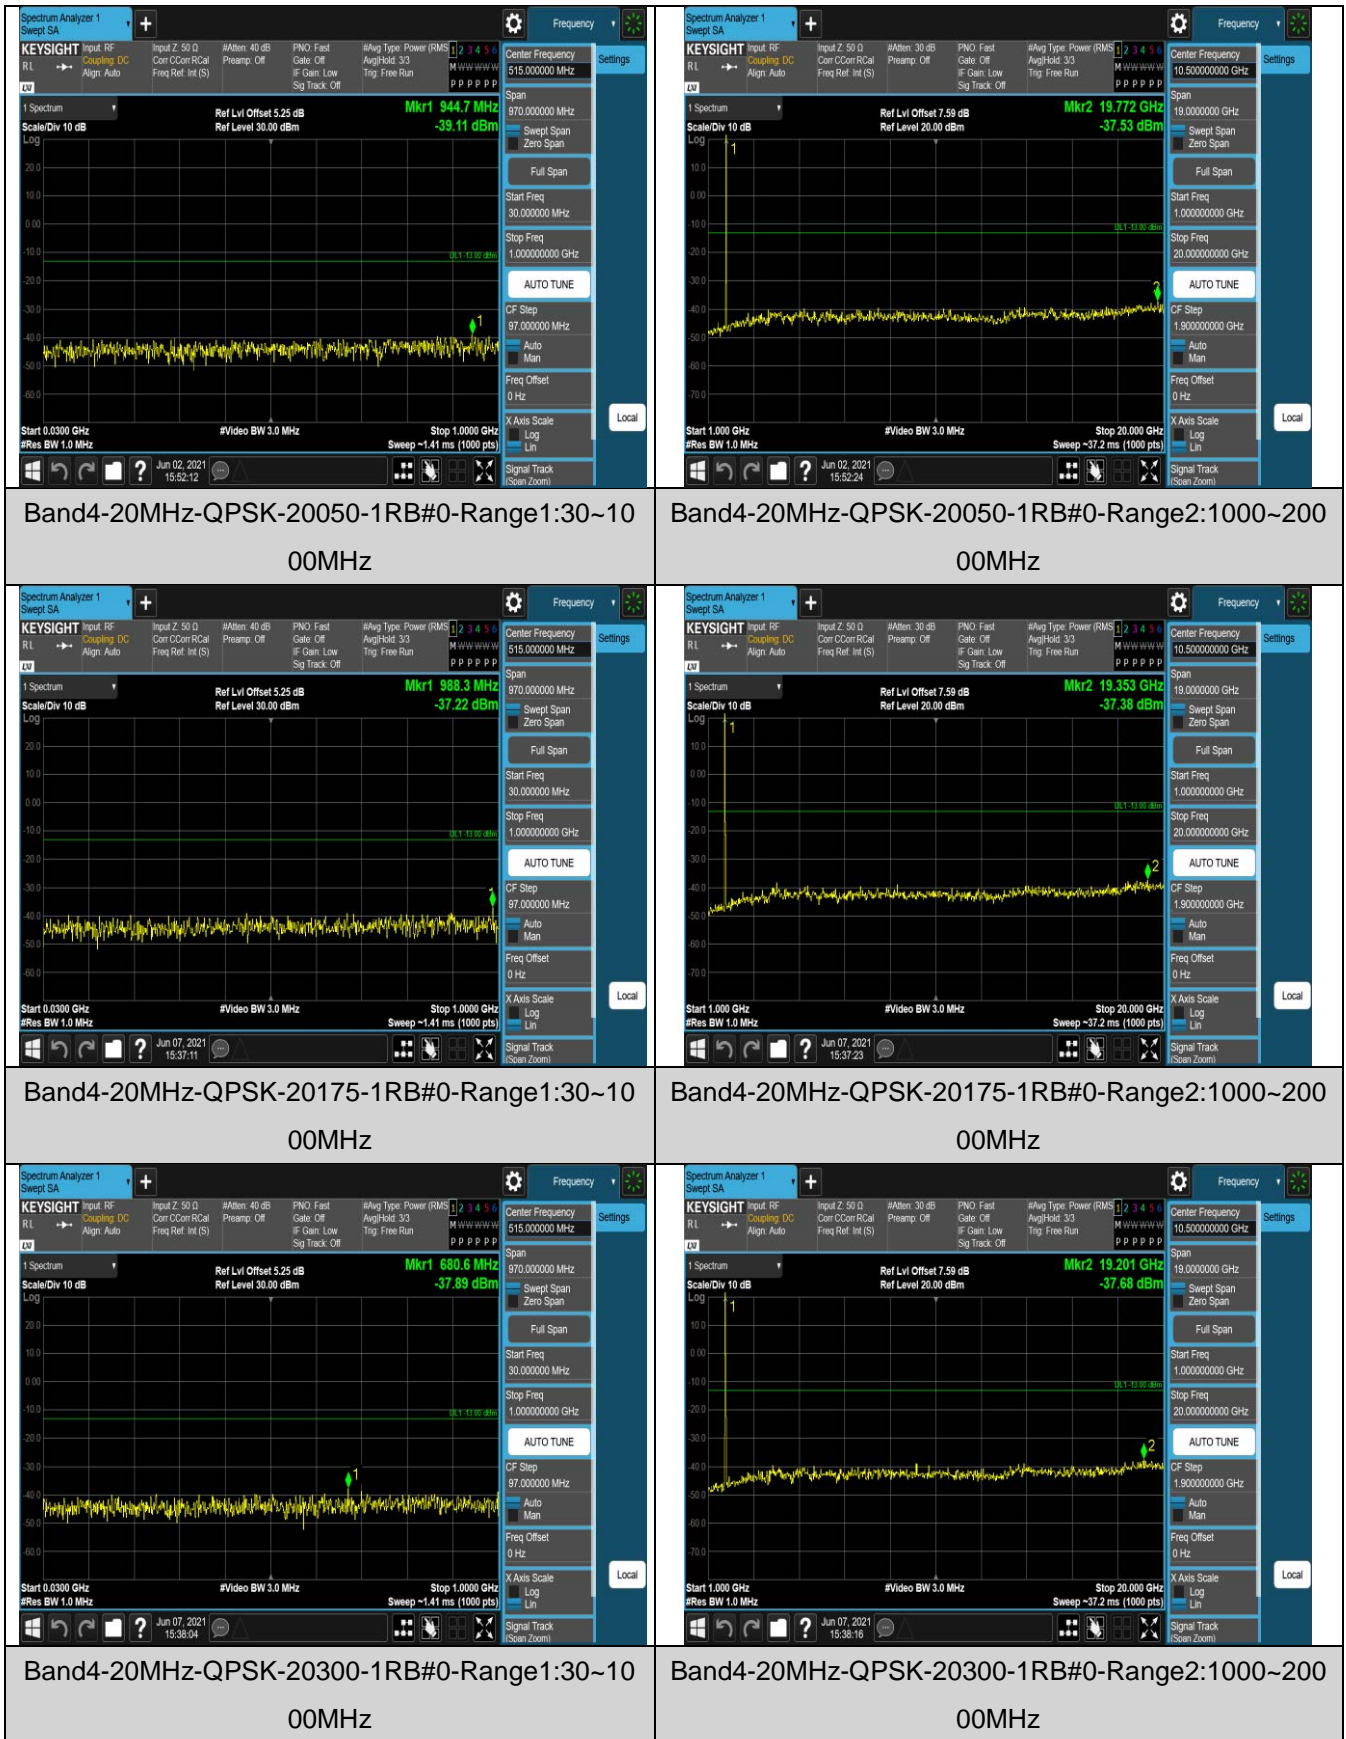

Test Graphs

Band2-20MHz-QPSK-18700-1RB#0-Range1:30~10

00MHz

Band2-20MHz-QPSK-18700-1RB#0-Range2:1000~200

00MHz

Band2-20MHz-QPSK-18900-1RB#0-Range1:30~10

00MHz

Band2-20MHz-QPSK-18900-1RB#0-Range2:1000~200

00MHz

Band2-20MHz-QPSK-19100-1RB#0-Range1:30~10

00MHz

Band2-20MHz-QPSK-19100-1RB#0-Range2:1000~200

00MHz

Band4-1.4MHz-16QAM-19957-1RB#0-Range1:30~1
000MHz

Band4-1.4MHz-16QAM-19957-1RB#0-Range2:1000~2
000MHz

Band4-1.4MHz-16QAM-20175-1RB#0-Range1:30~1
000MHz

Band4-1.4MHz-16QAM-20175-1RB#0-Range2:1000~2
000MHz

Band4-1.4MHz-16QAM-20393-1RB#0-Range1:30~1
000MHz

Band4-1.4MHz-16QAM-20393-1RB#0-Range2:1000~2
000MHz

Band4-20MHz-QPSK-20050-1RB#0-Range1:30~10

Band4-20MHz-QPSK-20050-1RB#0-Range2:1000~200

00MHz

00MHz

Band4-20MHz-QPSK-20175-1RB#0-Range1:30~10

Band4-20MHz-QPSK-20175-1RB#0-Range2:1000~200

00MHz

00MHz