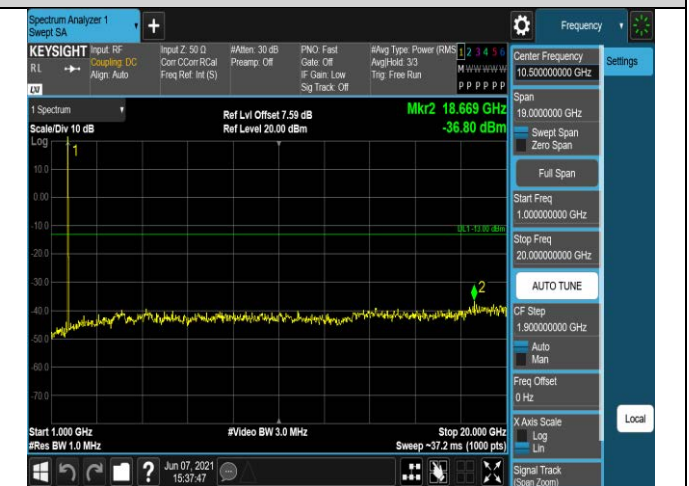

Band4-20MHz-QPSK-20300-1RB#0-Range1:30~10

Band4-20MHz-QPSK-20300-1RB#0-Range2:1000~200

00MHz

00MHz

Band4-20MHz-16QAM-20050-1RB#0-Range1:30~1

000MHz

Band4-20MHz-16QAM-20050-1RB#0-Range2:1000~20

000MHz

Band4-20MHz-16QAM-20175-1RB#0-Range1:30~1

000MHz

Band4-20MHz-16QAM-20175-1RB#0-Range2:1000~20

000MHz

Band4-20MHz-16QAM-20300-1RB#0-Range1:30~1

000MHz

Band4-20MHz-16QAM-20300-1RB#0-Range2:1000~20

000MHz