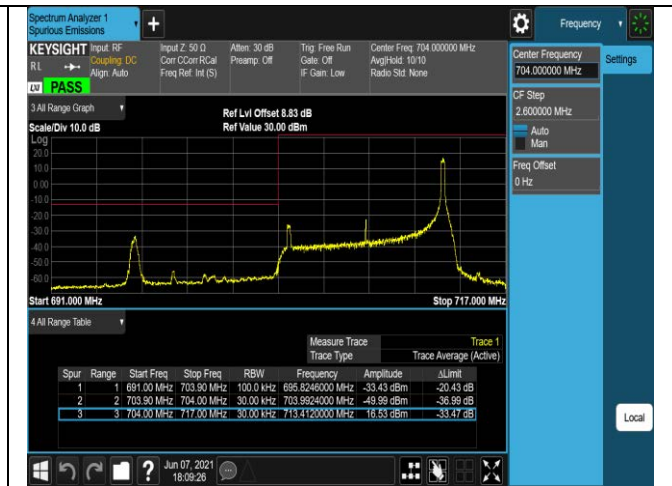

Band17-10MHz-QPSK-23780-1RB#49