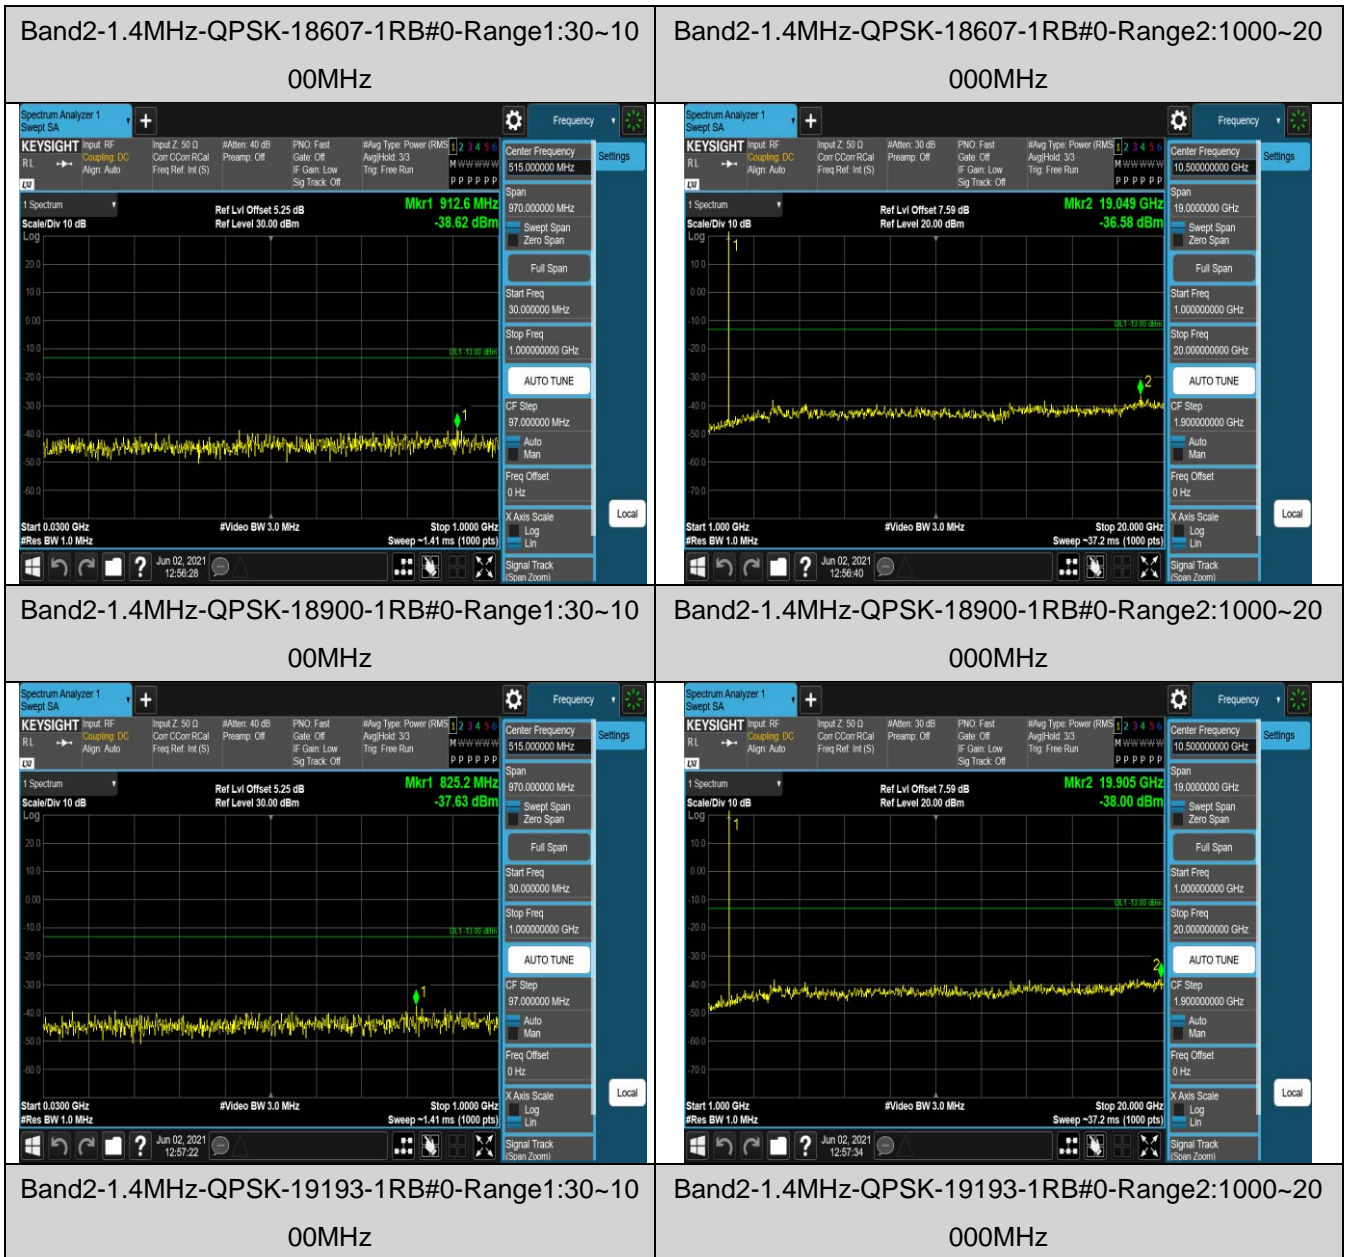

Test Graphs