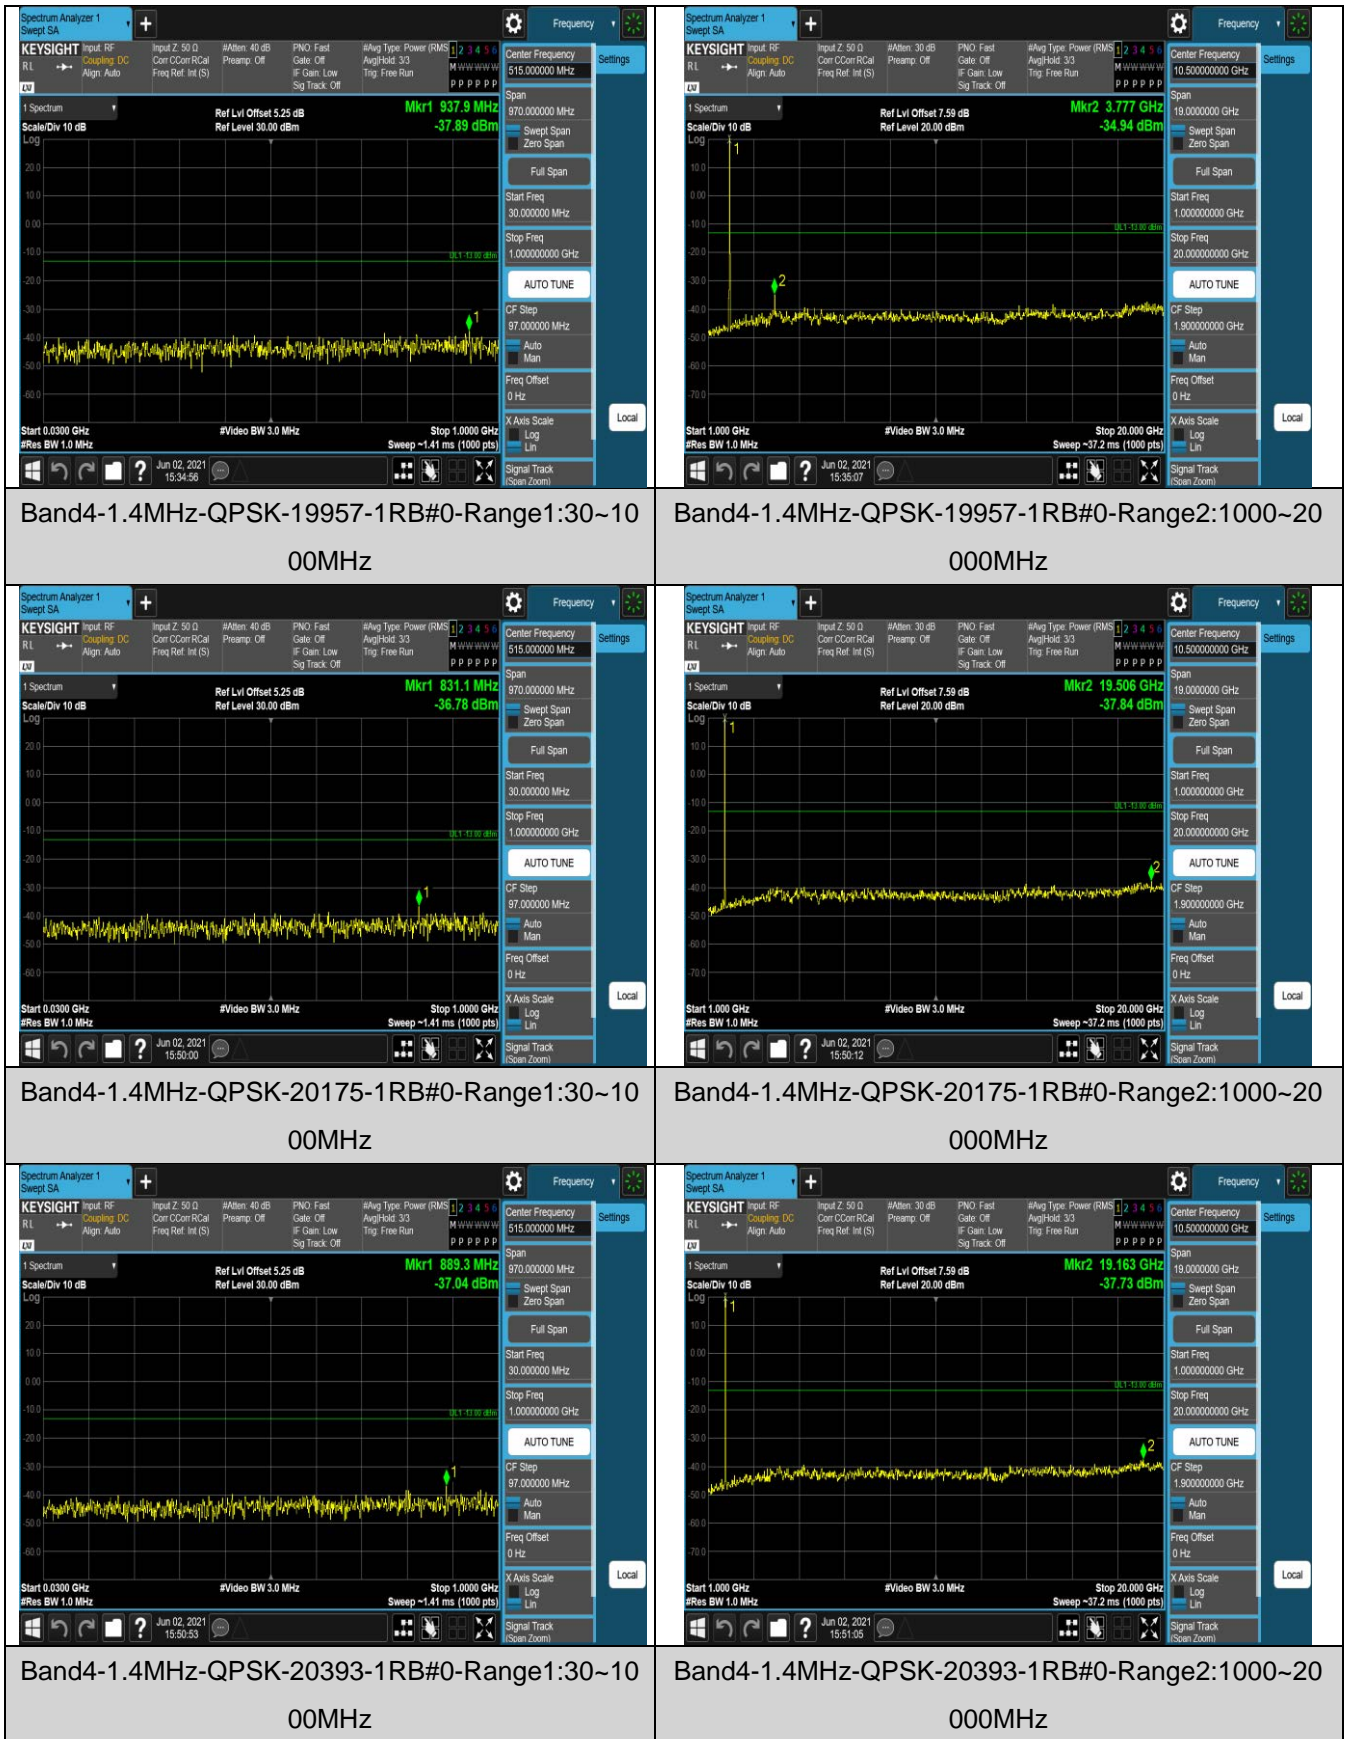

Test Graphs

Band2-20MHz-QPSK-18700-1RB#0-Range1:30~10

00MHz

Band2-20MHz-QPSK-18700-1RB#0-Range2:1000~200

00MHz

Band2-20MHz-QPSK-18900-1RB#0-Range1:30~10

00MHz

Band2-20MHz-QPSK-18900-1RB#0-Range2:1000~200

00MHz

Band2-20MHz-QPSK-19100-1RB#0-Range1:30~10

00MHz

Band2-20MHz-QPSK-19100-1RB#0-Range2:1000~200

00MHz

Band4-1.4MHz-16QAM-19957-1RB#0-Range1:30~1
000MHz

Band4-1.4MHz-16QAM-19957-1RB#0-Range2:1000~2
000MHz

Band4-1.4MHz-16QAM-20175-1RB#0-Range1:30~1
000MHz

Band4-1.4MHz-16QAM-20175-1RB#0-Range2:1000~2
000MHz

Band4-1.4MHz-16QAM-20393-1RB#0-Range1:30~1
000MHz

Band4-1.4MHz-16QAM-20393-1RB#0-Range2:1000~2
000MHz

Band4-20MHz-QPSK-20050-1RB#0-Range1:30~10

Band4-20MHz-QPSK-20050-1RB#0-Range2:1000~200

00MHz

00MHz

Band4-20MHz-QPSK-20175-1RB#0-Range1:30~10

Band4-20MHz-QPSK-20175-1RB#0-Range2:1000~200

00MHz

00MHz