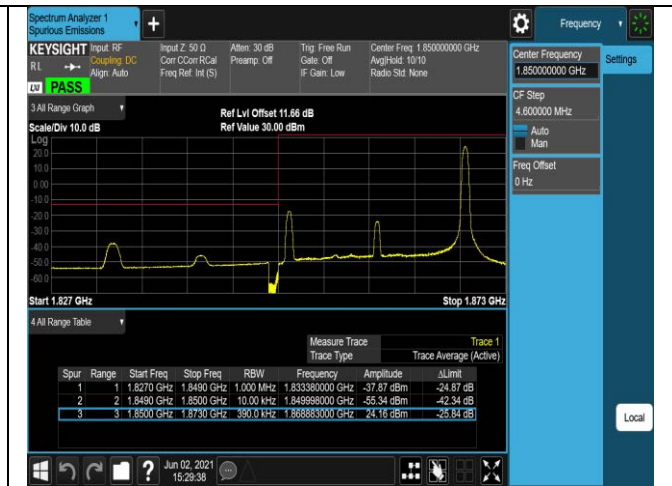

Test Graphs

Band2-1.4MHz-16QAM-18607-6RB#0

Band2-1.4MHz-16QAM-19193-1RB#0

Band2-1.4MHz-16QAM-19193-1RB#5

Band2-1.4MHz-16QAM-19193-6RB#0

Band2-20MHz-QPSK-18700-1RB#0

Band2-20MHz-QPSK-18700-1RB#99

Band2-20MHz-QPSK-18700-100RB#0