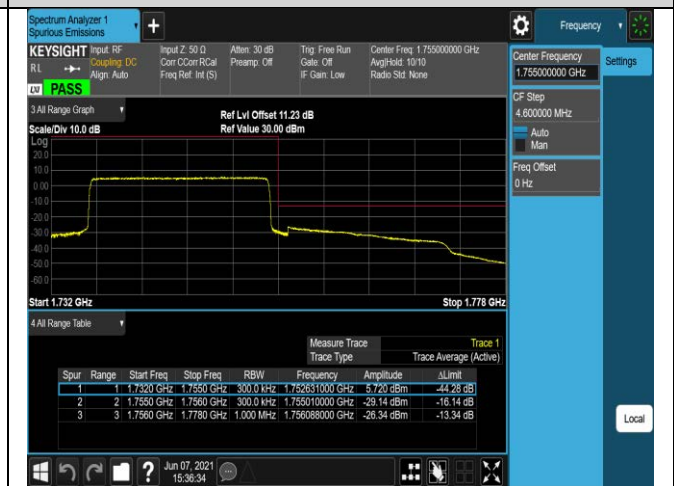

Band4-20MHz-QPSK-20300-100RB#0

Band4-20MHz-16QAM-20050-1RB#99