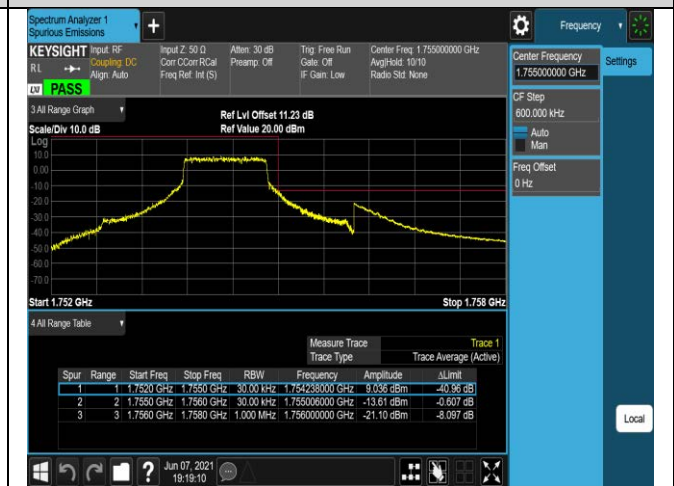

Band4-1.4MHz-QPSK-20393-6RB#0

Band4-1.4MHz-16QAM-19957-1RB#5