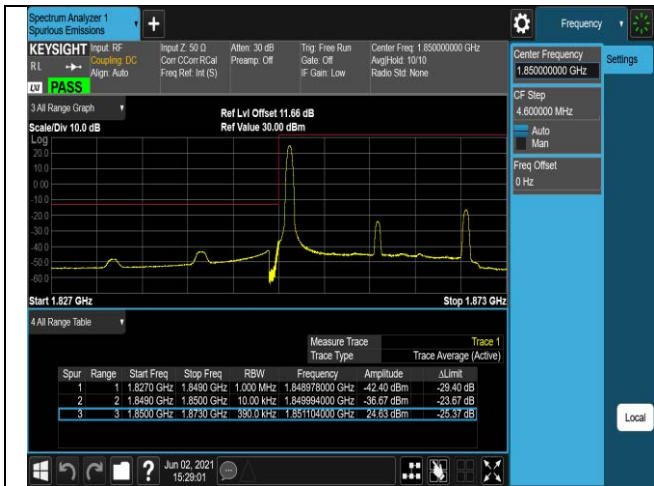

Test Graphs

Band2-1.4MHz-16QAM-18607-6RB#0

Band2-1.4MHz-16QAM-19193-1RB#0

Band2-1.4MHz-16QAM-19193-1RB#5

Band2-1.4MHz-16QAM-19193-6RB#0

Band2-20MHz-QPSK-18700-1RB#0

Band2-20MHz-QPSK-18700-1RB#99

Band2-20MHz-QPSK-18700-100RB#0