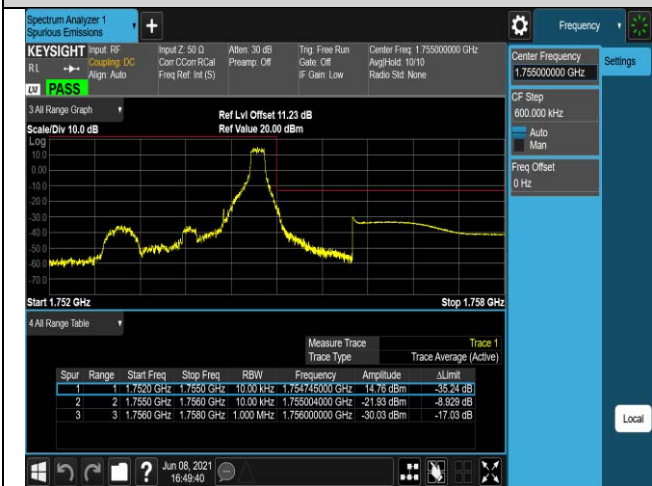

Band4-1.4MHz-QPSK-20393-1RB#5

Band4-1.4MHz-16QAM-19957-1RB#0