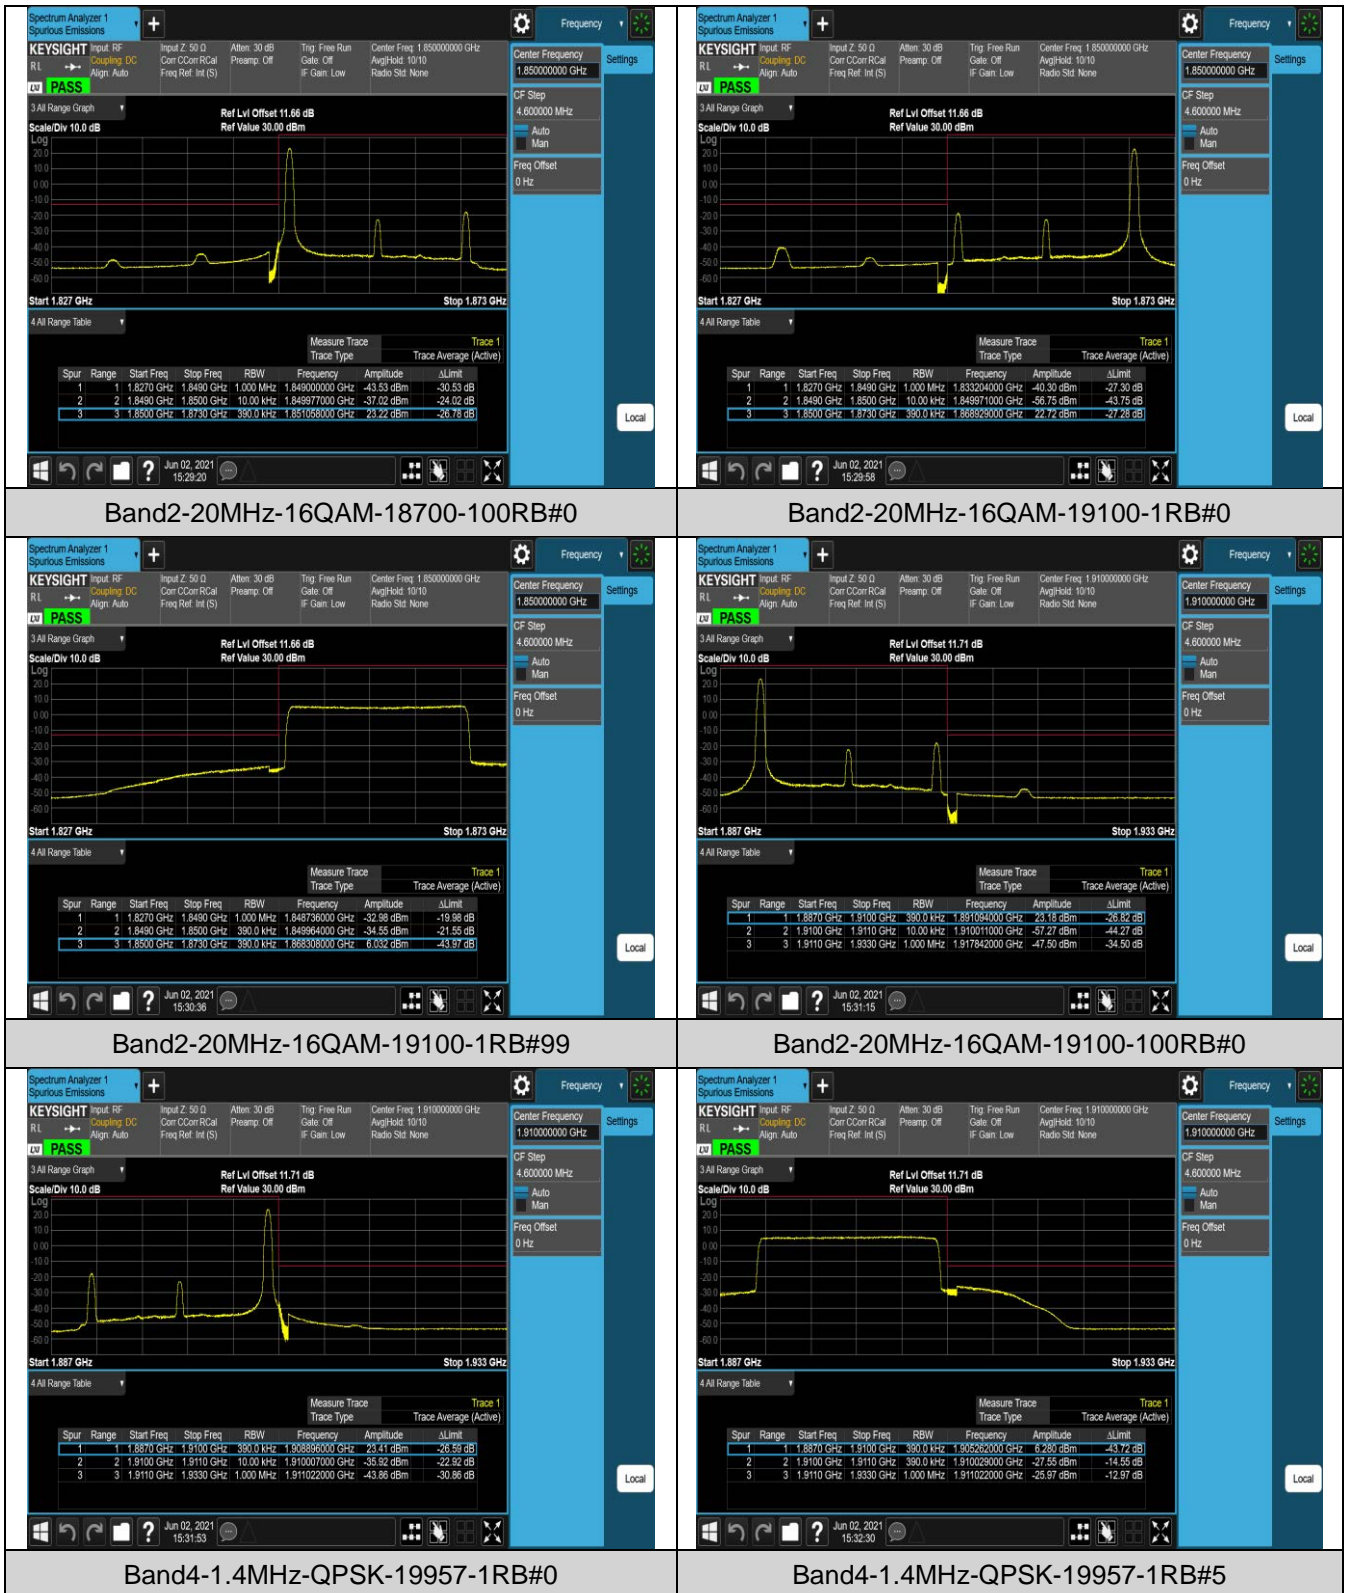

Test Graphs

Band2-1.4MHz-16QAM-18607-6RB#0

Band2-1.4MHz-16QAM-19193-1RB#0

Band2-1.4MHz-16QAM-19193-1RB#5

Band2-1.4MHz-16QAM-19193-6RB#0

Band2-20MHz-QPSK-18700-1RB#0

Band2-20MHz-QPSK-18700-1RB#99

Band2-20MHz-QPSK-18700-100RB#0

Band2-20MHz-QPSK-19100-1RB#0

Band2-20MHz-QPSK-19100-1RB#99

Band2-20MHz-QPSK-19100-100RB#0

Band2-20MHz-16QAM-18700-1RB#0

Band2-20MHz-16QAM-18700-1RB#99

Band4-1.4MHz-QPSK-19957-6RB#0

Band4-1.4MHz-QPSK-20393-1RB#0

Band4-1.4MHz-QPSK-20393-1RB#5

Band4-1.4MHz-QPSK-20393-6RB#0

Band4-1.4MHz-16QAM-19957-1RB#0

Band4-1.4MHz-16QAM-19957-1RB#5

Band4-1.4MHz-16QAM-19957-6RB#0

Band4-1.4MHz-16QAM-20393-1RB#0

Band4-1.4MHz-16QAM-20393-1RB#5