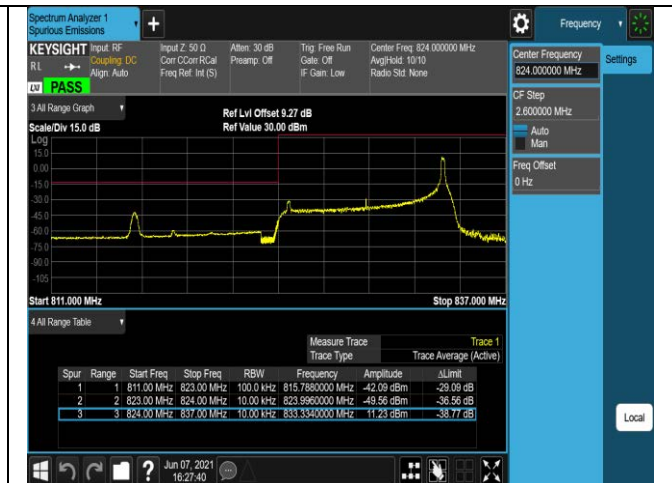

Band5-10MHz-QPSK-20450-50RB#0

Band5-10MHz-QPSK-20600-1RB#0

Band5-10MHz-QPSK-20600-1RB#49

Band5-10MHz-QPSK-20600-50RB#0

Band5-10MHz-16QAM-20450-1RB#0

Band5-10MHz-16QAM-20450-1RB#49

Band5-10MHz-16QAM-20450-50RB#0