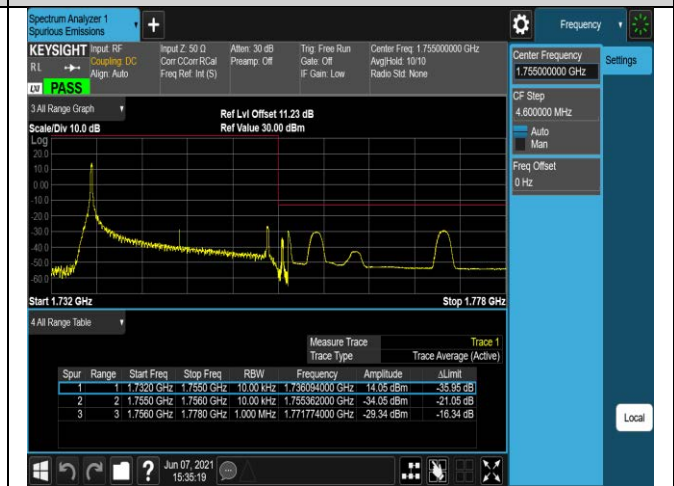

Band4-1.4MHz-16QAM-20393-6RB#0

Band4-20MHz-QPSK-20050-1RB#0

Band4-20MHz-QPSK-20050-1RB#99

Band4-20MHz-QPSK-20050-100RB#0

Band4-20MHz-QPSK-20300-1RB#0

Band4-20MHz-QPSK-20300-1RB#99

Band4-20MHz-QPSK-20300-100RB#0