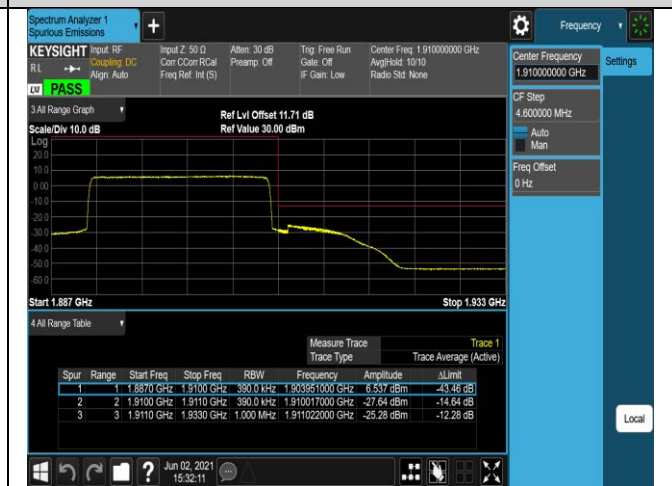

Band2-20MHz-QPSK-19100-1RB#0

Band2-20MHz-QPSK-19100-1RB#99

Band2-20MHz-QPSK-19100-100RB#0

Band2-20MHz-16QAM-18700-1RB#0

Band2-20MHz-16QAM-18700-1RB#99

Band4-1.4MHz-QPSK-19957-6RB#0

Band4-1.4MHz-QPSK-20393-1RB#0