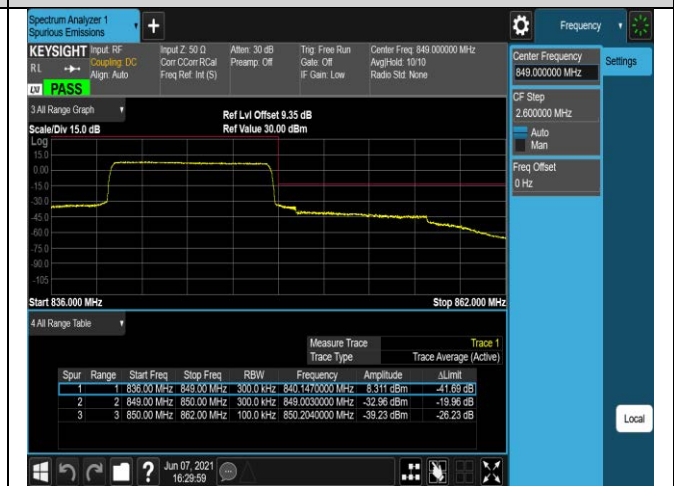

Band5-10MHz-QPSK-20450-50RB#0

Band5-10MHz-QPSK-20600-1RB#0

Band5-10MHz-QPSK-20600-1RB#49

Band5-10MHz-QPSK-20600-50RB#0

Band5-10MHz-16QAM-20450-1RB#0

Band5-10MHz-16QAM-20450-1RB#49

Band5-10MHz-16QAM-20450-50RB#0