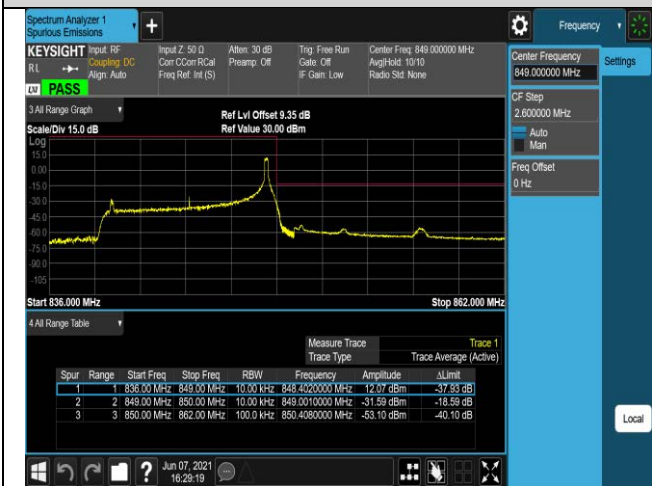

Band5-10MHz-QPSK-20450-50RB#0

Band5-10MHz-QPSK-20600-1RB#0

Band5-10MHz-QPSK-20600-1RB#49

Band5-10MHz-QPSK-20600-50RB#0

Band5-10MHz-16QAM-20450-1RB#0

Band5-10MHz-16QAM-20450-1RB#49

Band5-10MHz-16QAM-20450-50RB#0