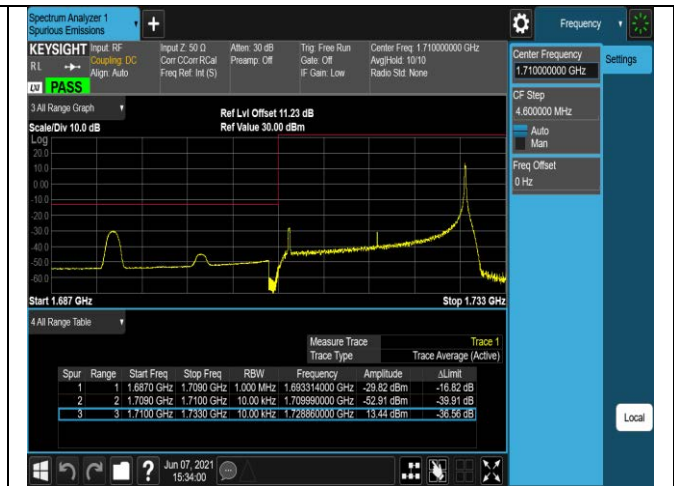

Band4-1.4MHz-16QAM-20393-6RB#0

Band4-20MHz-QPSK-20050-1RB#0

Band4-20MHz-QPSK-20050-1RB#99

Band4-20MHz-QPSK-20050-100RB#0

Band4-20MHz-QPSK-20300-1RB#0

Band4-20MHz-QPSK-20300-1RB#99

Band4-20MHz-QPSK-20300-100RB#0