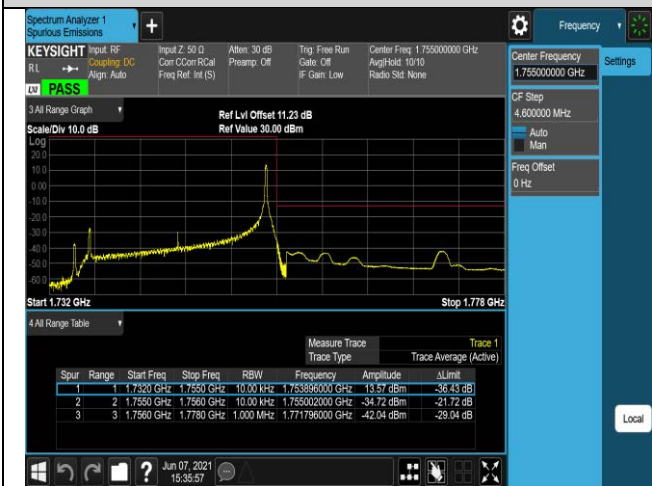

Band4-1.4MHz-16QAM-20393-6RB#0

Band4-20MHz-QPSK-20050-1RB#0

Band4-20MHz-QPSK-20050-1RB#99

Band4-20MHz-QPSK-20050-100RB#0

Band4-20MHz-QPSK-20300-1RB#0

Band4-20MHz-QPSK-20300-1RB#99

Band4-20MHz-QPSK-20300-100RB#0