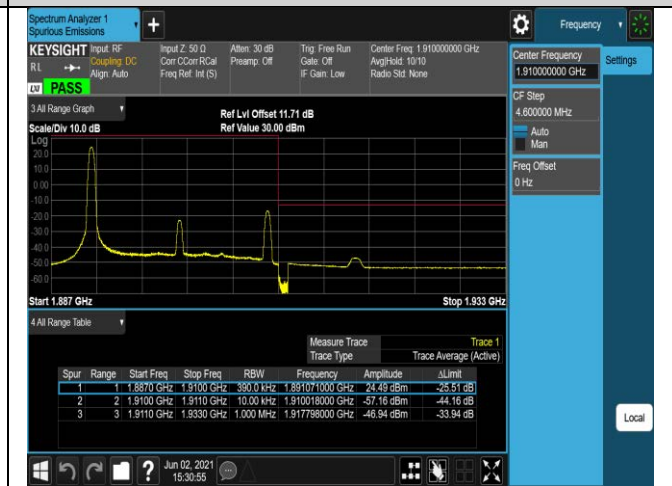

Band2-20MHz-QPSK-19100-1RB#0

Band2-20MHz-QPSK-19100-100RB#0