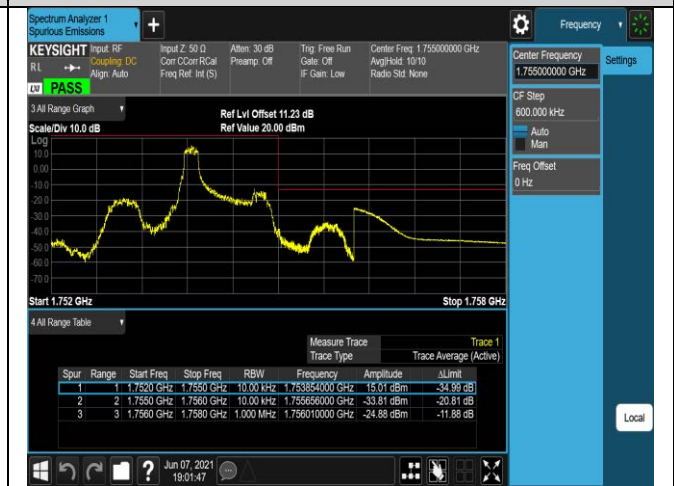

Band4-1.4MHz-QPSK-20393-1RB#0

Band4-1.4MHz-QPSK-20393-6RB#0