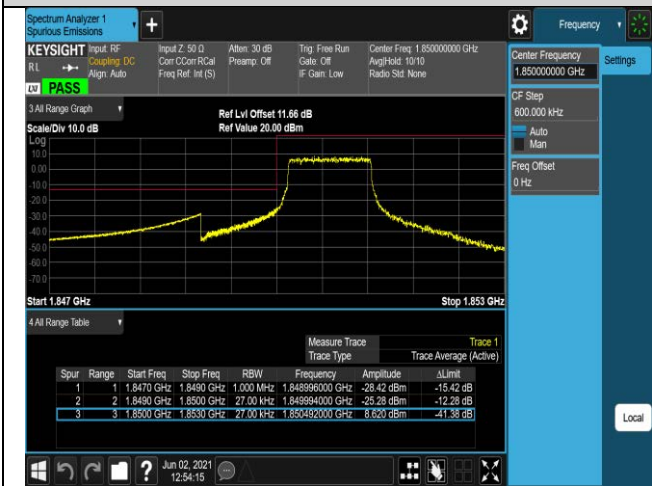

Test Graphs

Band2-1.4MHz-16QAM-18607-6RB#0

Band2-1.4MHz-16QAM-19193-1RB#0

Band2-1.4MHz-16QAM-19193-1RB#5

Band2-1.4MHz-16QAM-19193-6RB#0

Band2-20MHz-QPSK-18700-1RB#0

Band2-20MHz-QPSK-18700-1RB#99

Band2-20MHz-QPSK-18700-100RB#0