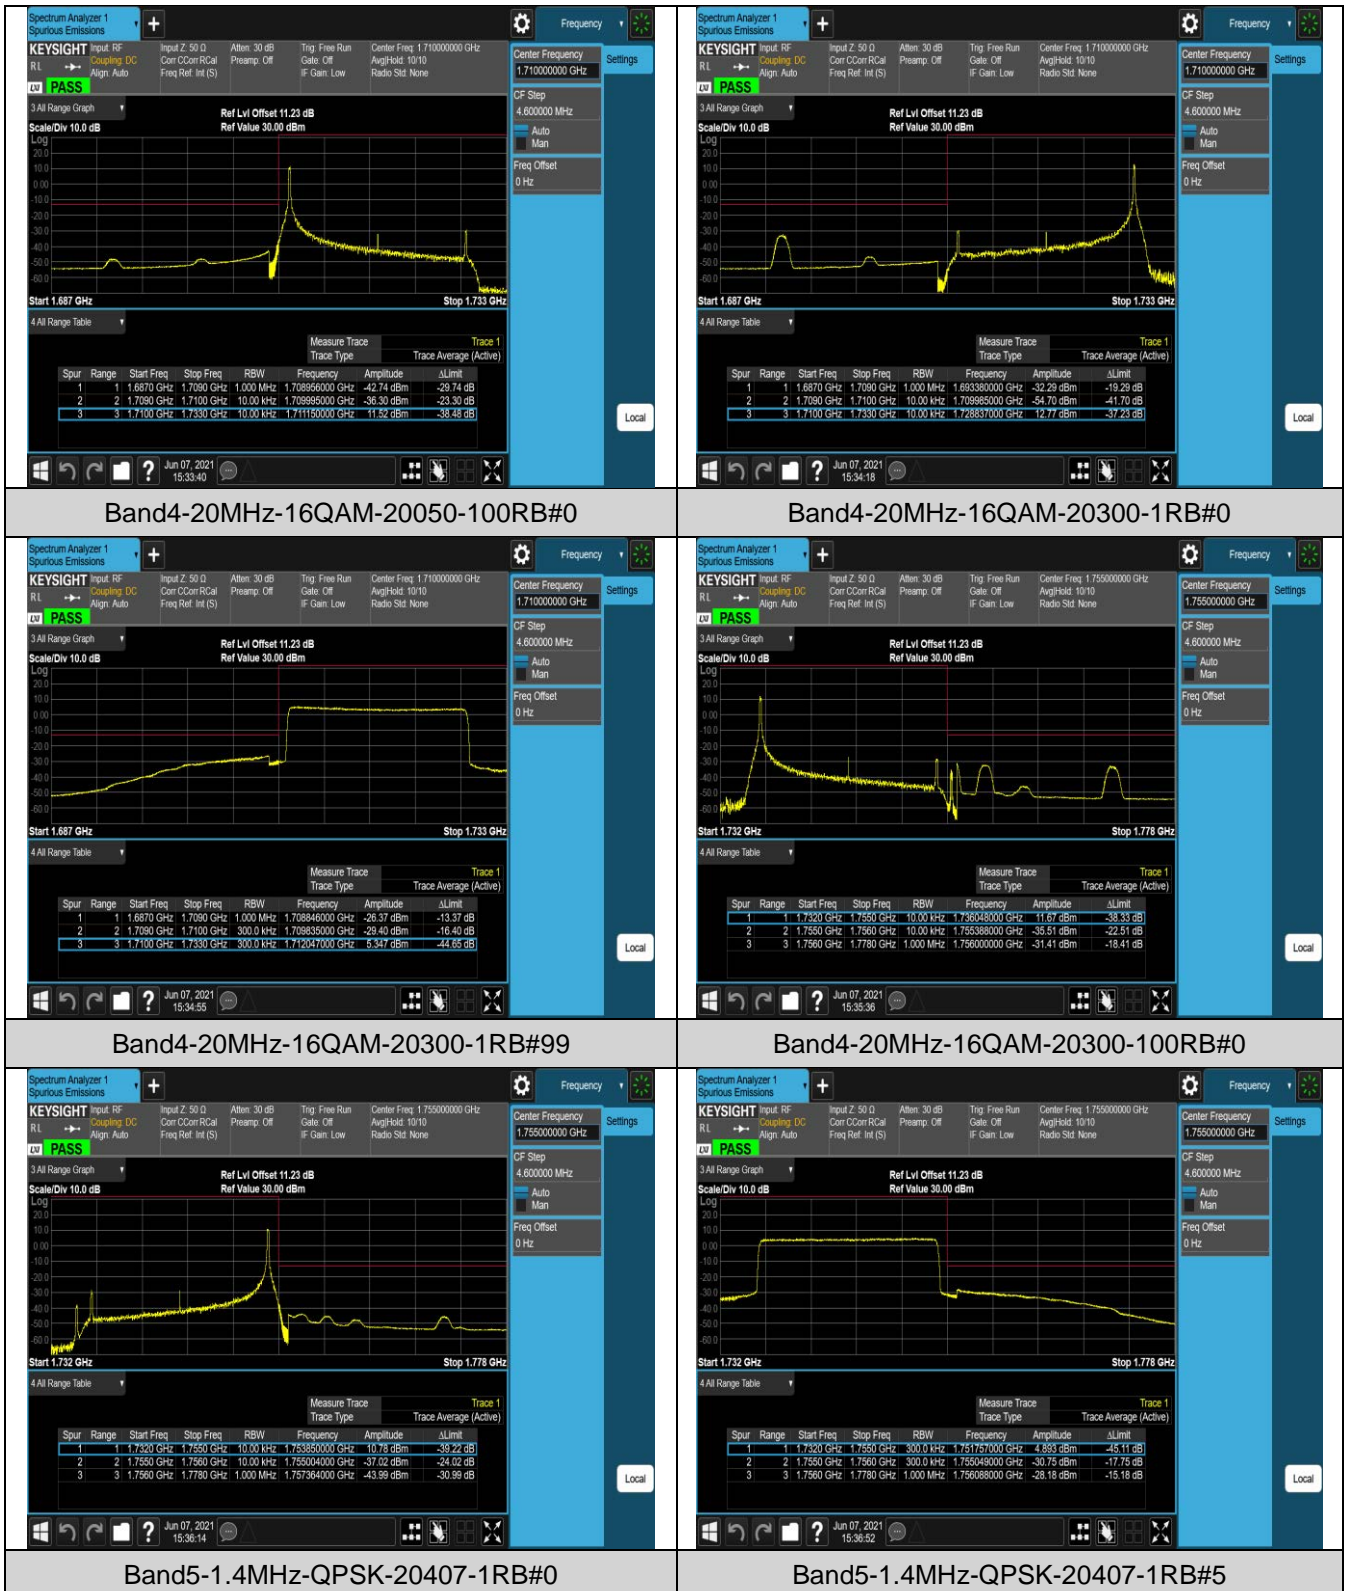

Band4-1.4MHz-16QAM-20393-6RB#0

Band4-20MHz-QPSK-20050-1RB#0

Band4-20MHz-QPSK-20050-1RB#99

Band4-20MHz-QPSK-20050-100RB#0

Band4-20MHz-QPSK-20300-1RB#0

Band4-20MHz-QPSK-20300-1RB#99

Band4-20MHz-QPSK-20300-100RB#0

Band4-20MHz-16QAM-20050-1RB#0

Band4-20MHz-16QAM-20050-1RB#99

Band5-1.4MHz-QPSK-20407-6RB#0

Band5-1.4MHz-QPSK-20643-1RB#0

Band5-1.4MHz-QPSK-20643-1RB#5

Band5-1.4MHz-QPSK-20643-6RB#0

Band5-1.4MHz-16QAM-20407-1RB#0