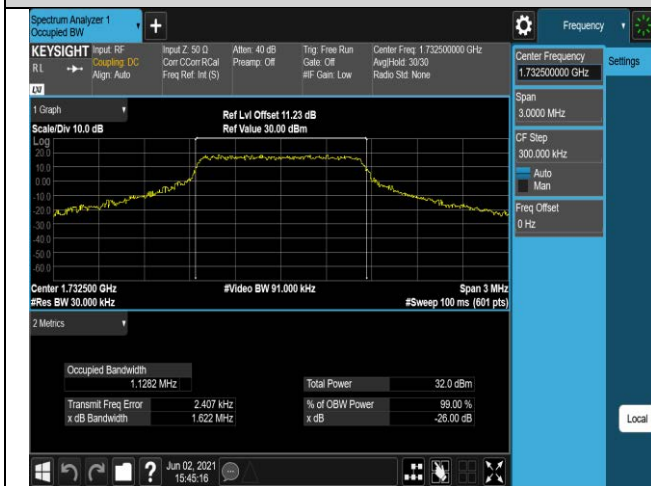

Band4-1.4MHz-16QAM-20175-6RB#0

Band4-3MHz-QPSK-19965-15RB#0