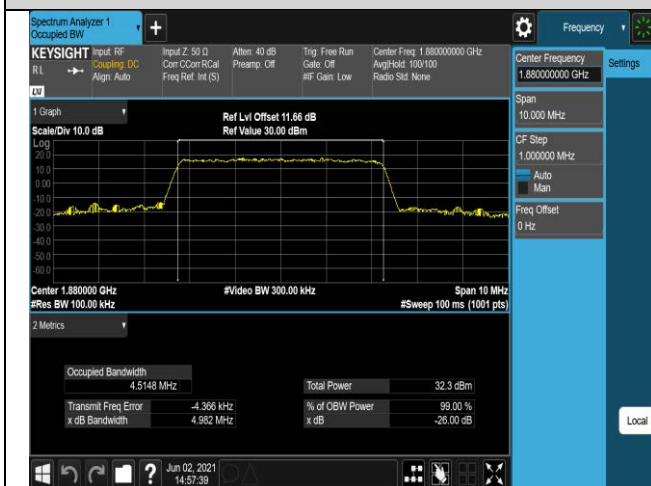

Test Graphs

Band2-5MHz-QPSK-19175-25RB#0

Band2-5MHz-16QAM-18625-25RB#0

Band2-5MHz-16QAM-18900-25RB#0

Band2-5MHz-16QAM-19175-25RB#0

Band2-10MHz-QPSK-18650-50RB#0

Band2-10MHz-QPSK-18900-50RB#0

Band2-15MHz-QPSK-19125-75RB#0