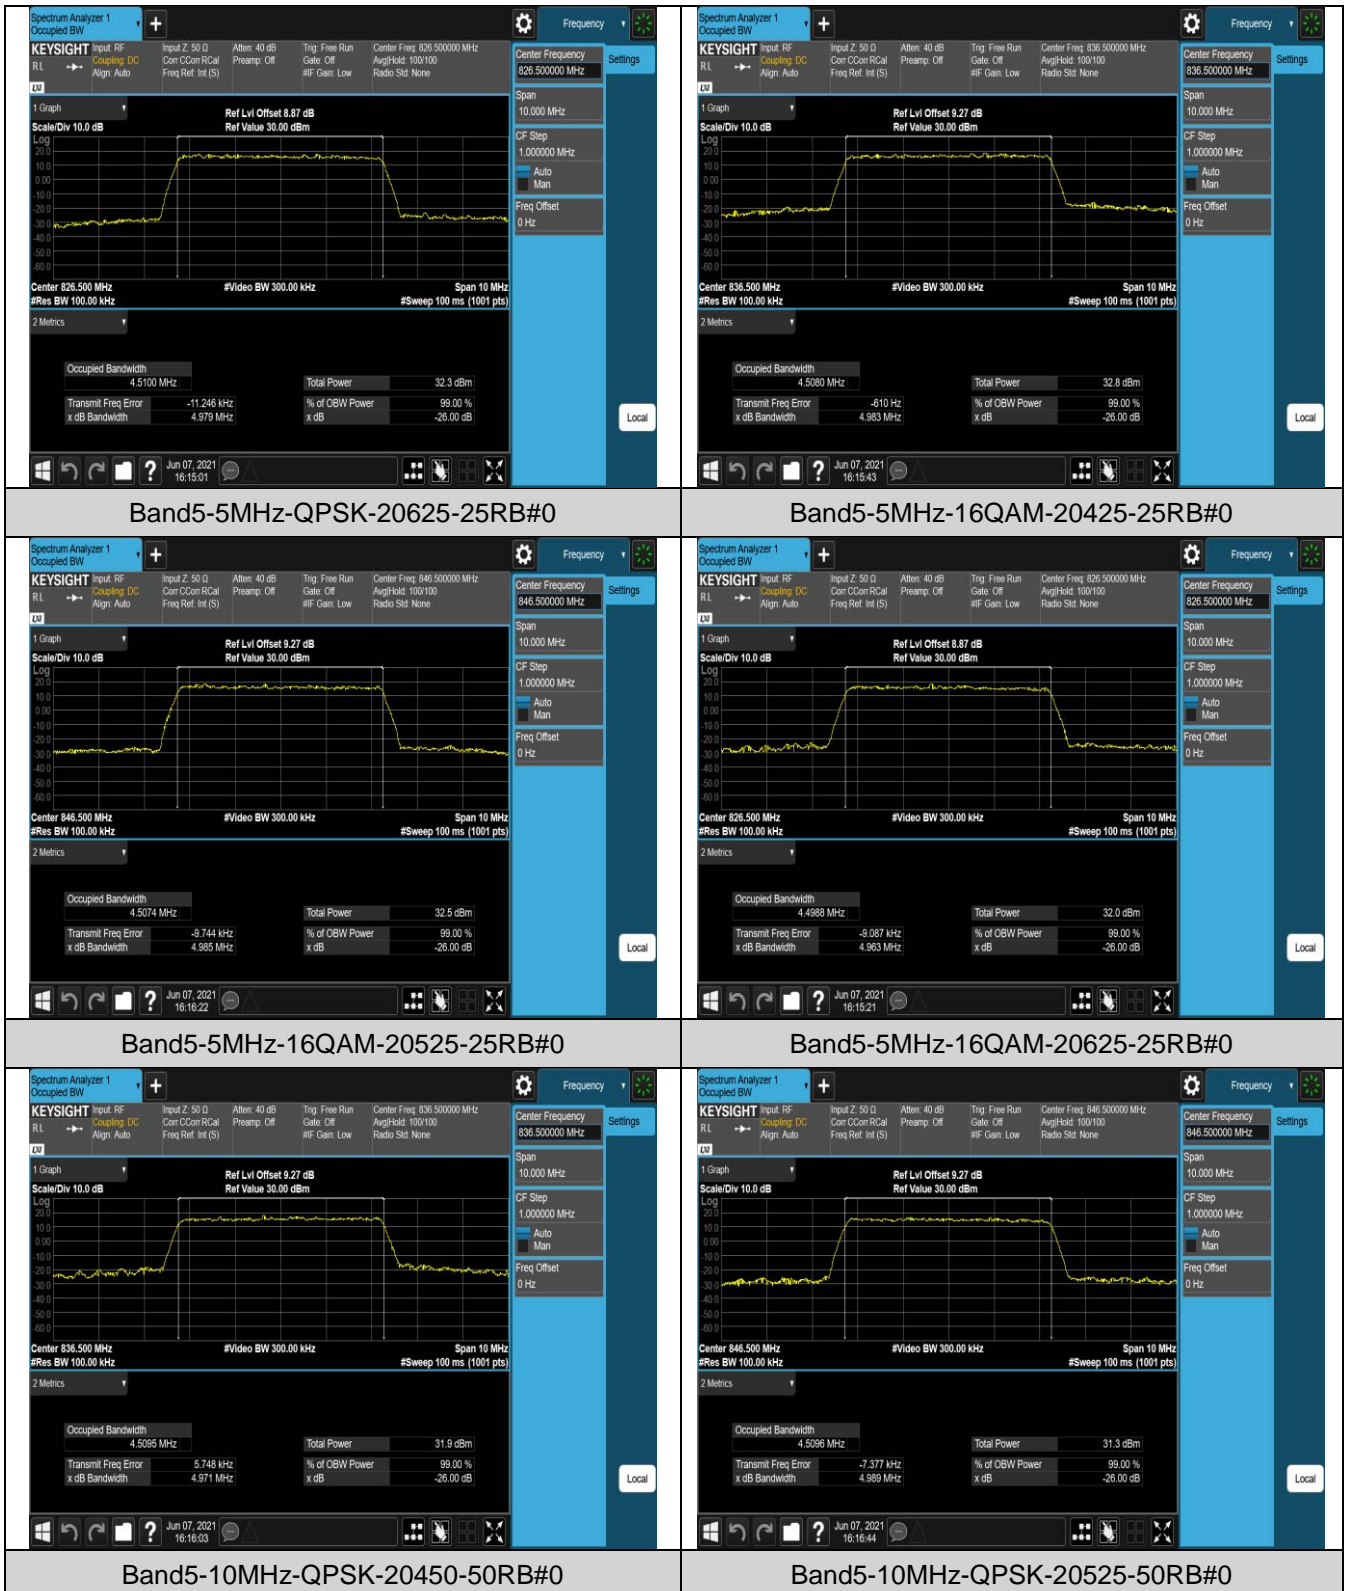

Band4-15MHz-QPSK-20175-75RB#0

Band5-1.4MHz-QPSK-20643-6RB#0

Band5-1.4MHz-16QAM-20407-6RB#0

Band5-1.4MHz-16QAM-20525-6RB#0

Band5-1.4MHz-16QAM-20643-6RB#0

Band5-3MHz-QPSK-20415-15RB#0

Band5-3MHz-QPSK-20525-15RB#0