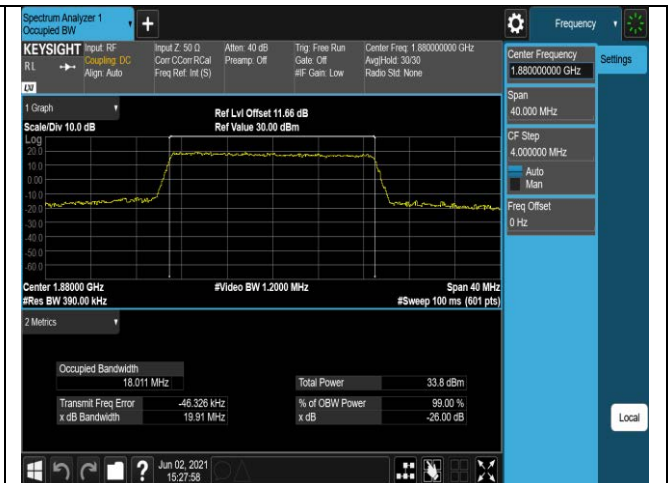

Band2-15MHz-16QAM-18675-75RB#0

Band2-15MHz-16QAM-18900-75RB#0

Band2-15MHz-16QAM-19125-75RB#0

Band2-20MHz-QPSK-18700-100RB#0

Band2-20MHz-QPSK-18900-100RB#0

Band2-20MHz-QPSK-19100-100RB#0

Band2-20MHz-16QAM-18700-100RB#0