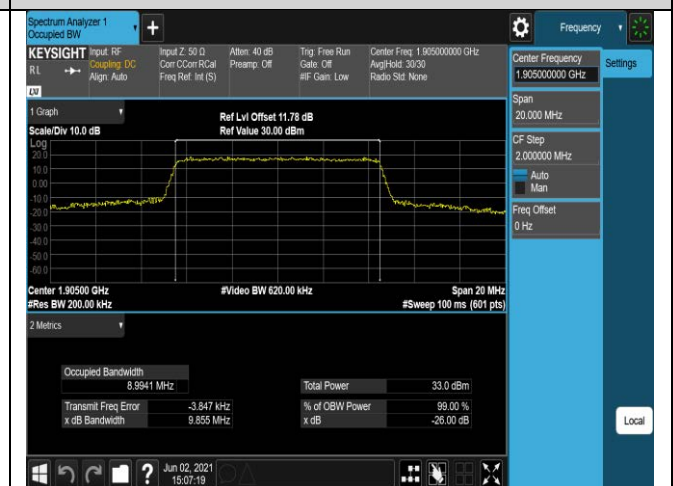

Test Graphs

Band2-5MHz-QPSK-19175-25RB#0

Band2-5MHz-16QAM-18625-25RB#0

Band2-5MHz-16QAM-18900-25RB#0

Band2-5MHz-16QAM-19175-25RB#0

Band2-10MHz-QPSK-18650-50RB#0

Band2-10MHz-QPSK-18900-50RB#0

Band2-15MHz-QPSK-19125-75RB#0