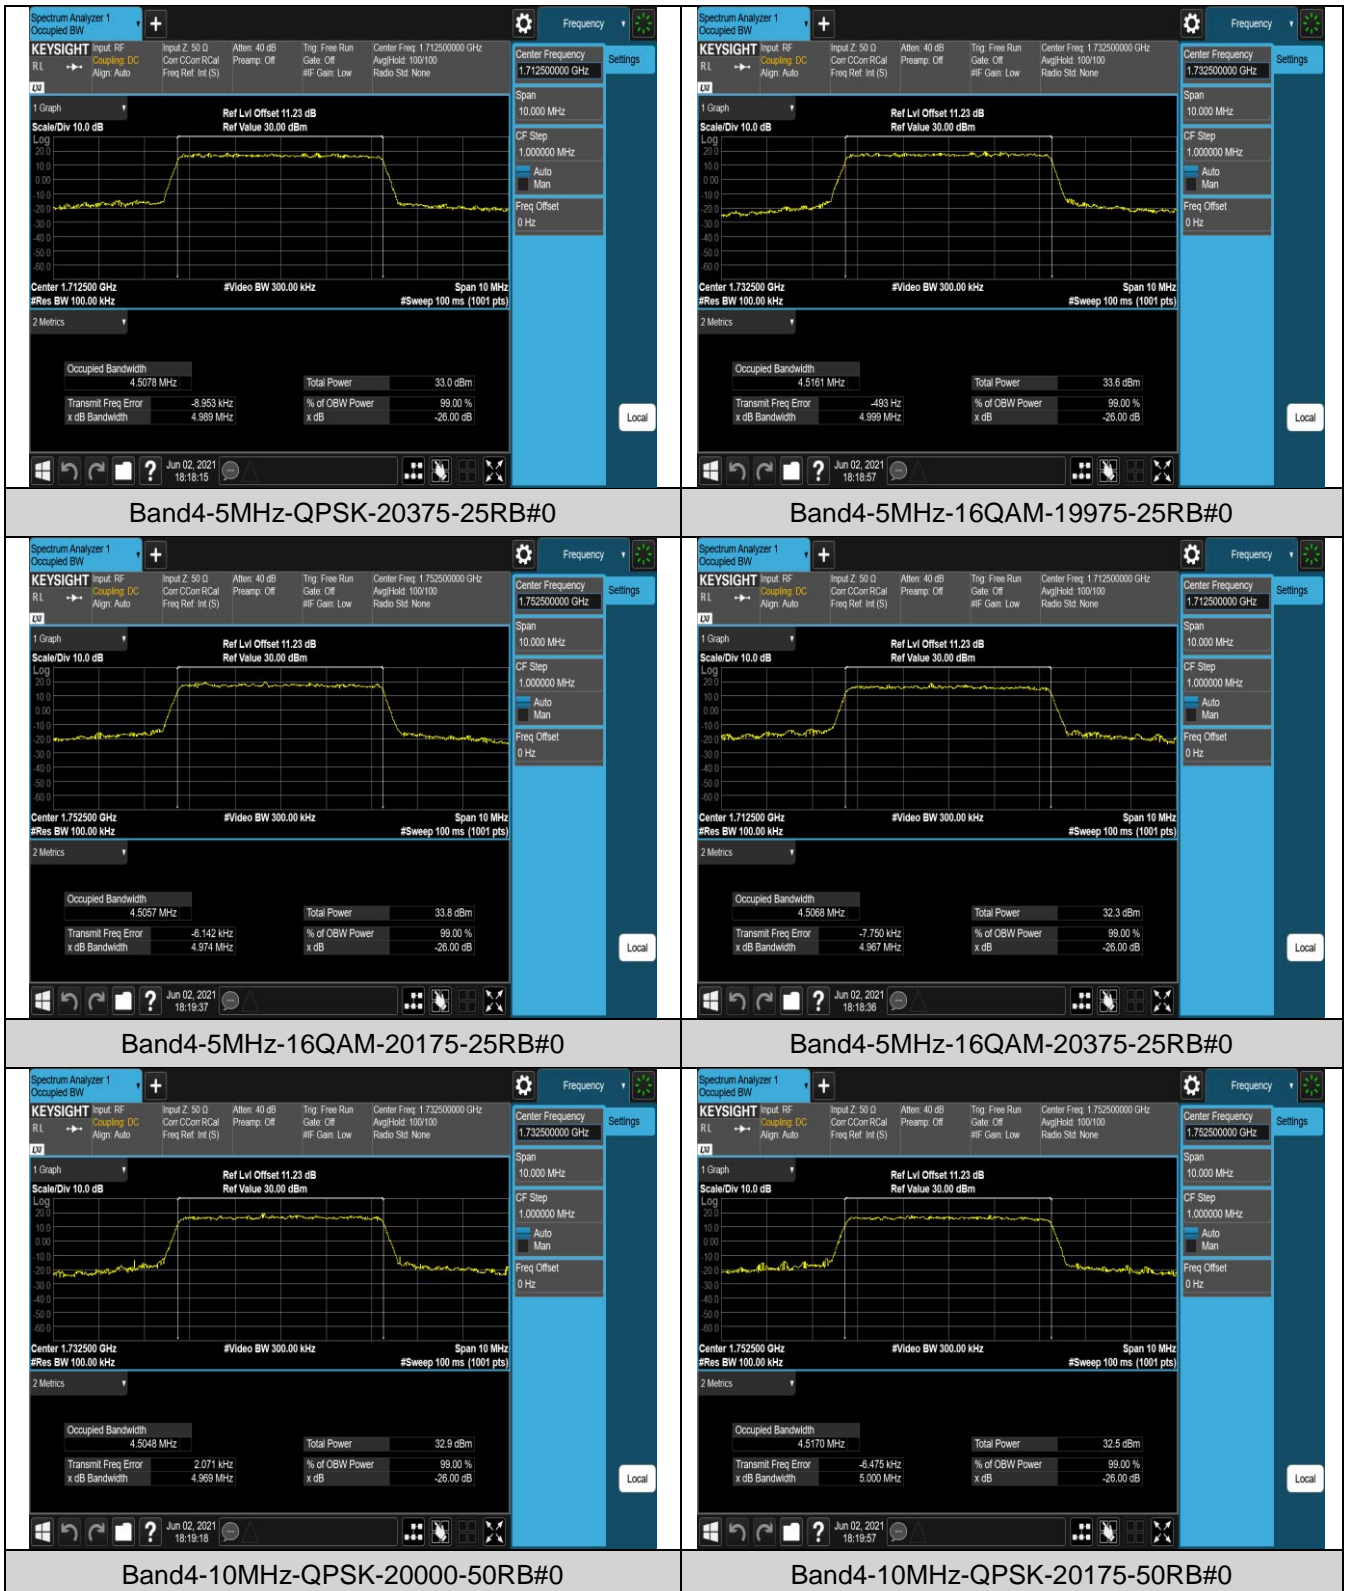

Band4-5MHz-QPSK-19975-25RB#0

Band4-5MHz-QPSK-20175-25RB#0