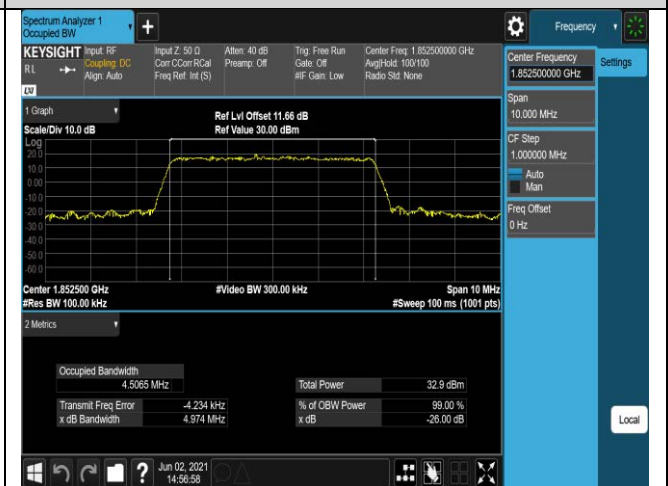

Test Graphs

Band2-5MHz-QPSK-19175-25RB#0

Band2-5MHz-16QAM-18625-25RB#0

Band2-5MHz-16QAM-18900-25RB#0

Band2-5MHz-16QAM-19175-25RB#0

Band2-10MHz-QPSK-18650-50RB#0

Band2-10MHz-QPSK-18900-50RB#0

Band2-15MHz-QPSK-19125-75RB#0