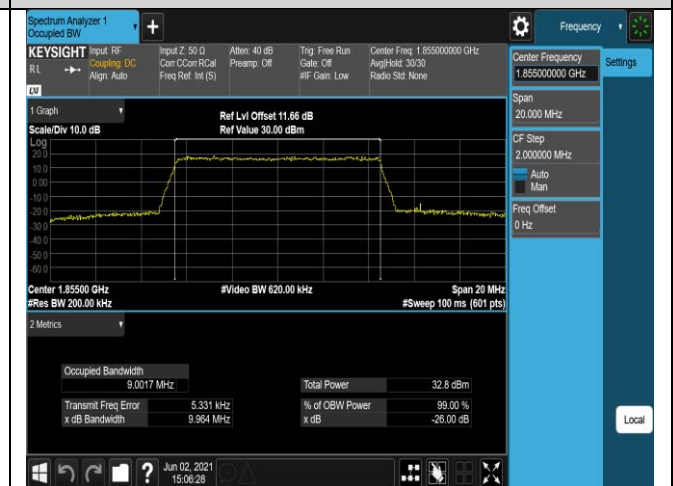

Test Graphs

Band2-5MHz-QPSK-19175-25RB#0

Band2-5MHz-16QAM-18625-25RB#0

Band2-5MHz-16QAM-18900-25RB#0

Band2-5MHz-16QAM-19175-25RB#0

Band2-10MHz-QPSK-18650-50RB#0

Band2-10MHz-QPSK-18900-50RB#0

Band2-15MHz-QPSK-19125-75RB#0