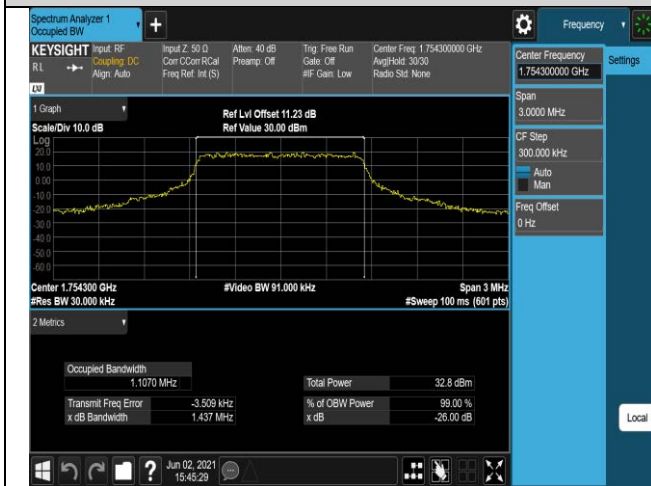

Band2-20MHz-16QAM-18900-100RB#0

Band2-20MHz-16QAM-19100-100RB#0

Band4-1.4MHz-QPSK-19957-6RB#0

Band4-1.4MHz-QPSK-20175-6RB#0

Band4-1.4MHz-QPSK-20393-6RB#0

Band4-1.4MHz-16QAM-19957-6RB#0

Band4-1.4MHz-16QAM-20175-6RB#0