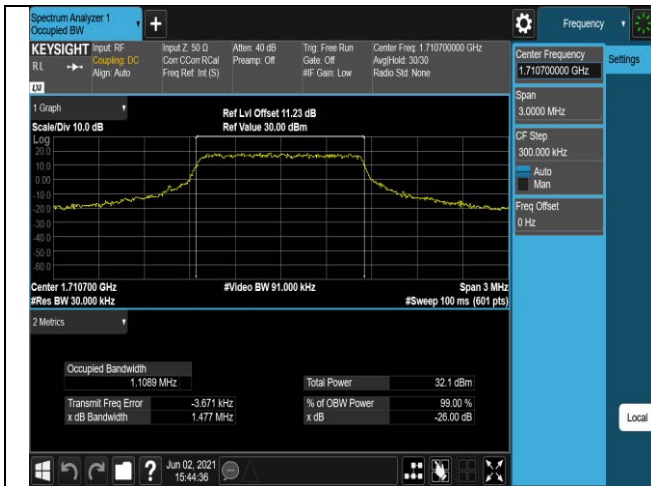

Band2-20MHz-16QAM-18900-100RB#0

Band2-20MHz-16QAM-19100-100RB#0

Band4-1.4MHz-QPSK-19957-6RB#0

Band4-1.4MHz-QPSK-20175-6RB#0

Band4-1.4MHz-QPSK-20393-6RB#0

Band4-1.4MHz-16QAM-19957-6RB#0

Band4-1.4MHz-16QAM-20175-6RB#0