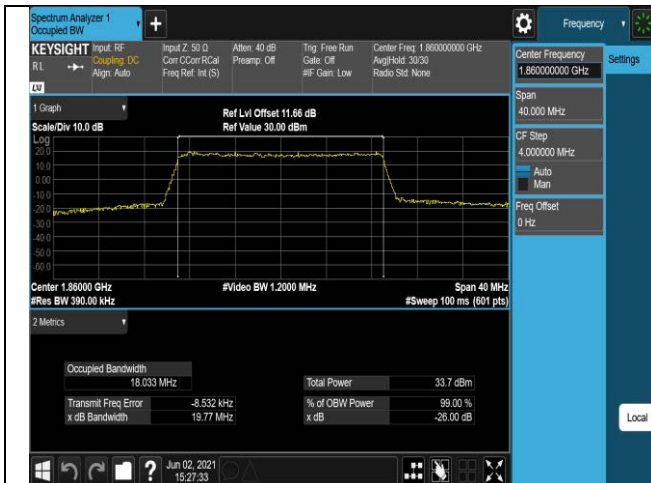

Band2-15MHz-16QAM-18675-75RB#0

Band2-15MHz-16QAM-18900-75RB#0

Band2-15MHz-16QAM-19125-75RB#0

Band2-20MHz-QPSK-18700-100RB#0

Band2-20MHz-QPSK-18900-100RB#0

Band2-20MHz-QPSK-19100-100RB#0

Band2-20MHz-16QAM-18700-100RB#0