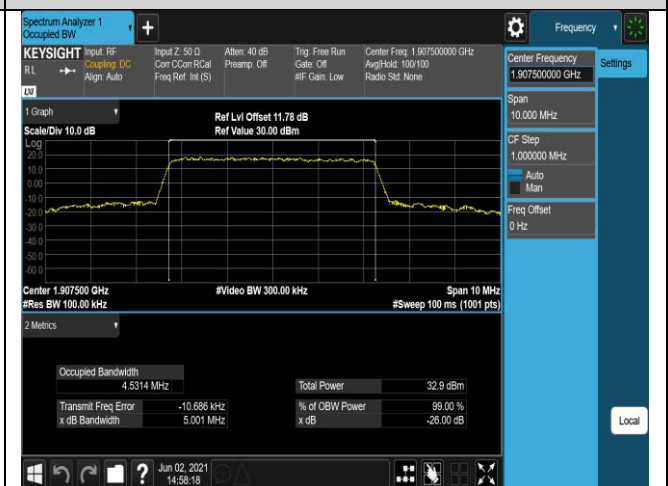

Test Graphs

Band2-5MHz-QPSK-19175-25RB#0

Band2-5MHz-16QAM-18625-25RB#0

Band2-5MHz-16QAM-18900-25RB#0

Band2-5MHz-16QAM-19175-25RB#0

Band2-10MHz-QPSK-18650-50RB#0

Band2-10MHz-QPSK-18900-50RB#0

Band2-15MHz-QPSK-19125-75RB#0