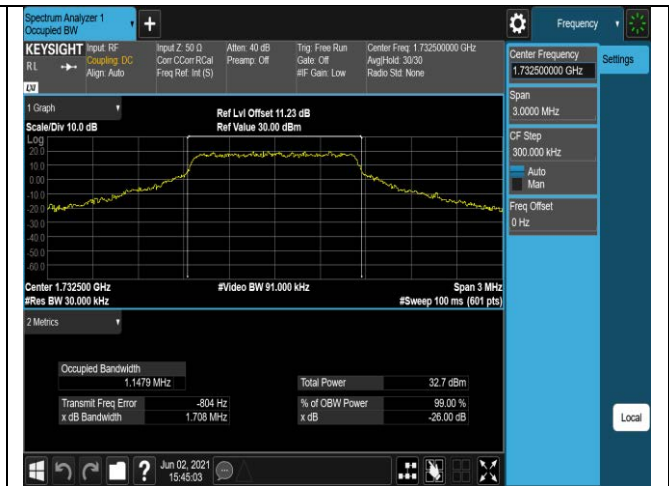

Band2-20MHz-16QAM-18900-100RB#0

Band2-20MHz-16QAM-19100-100RB#0

Band4-1.4MHz-QPSK-19957-6RB#0

Band4-1.4MHz-QPSK-20175-6RB#0

Band4-1.4MHz-QPSK-20393-6RB#0

Band4-1.4MHz-16QAM-19957-6RB#0

Band4-1.4MHz-16QAM-20175-6RB#0