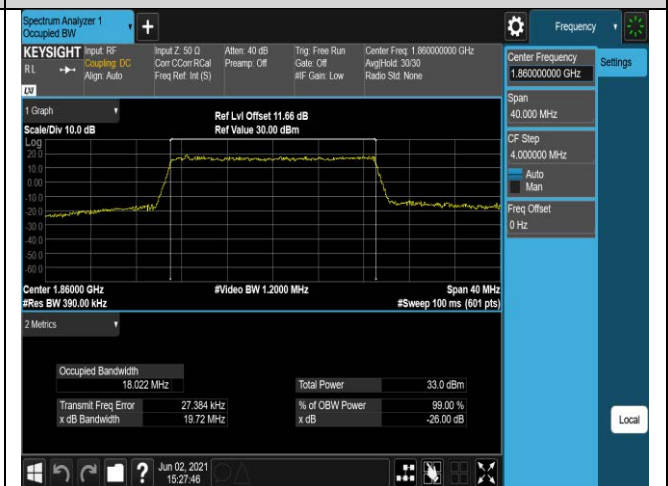

Band2-20MHz-16QAM-18700-100RB#0

Band2-20MHz-16QAM-19100-100RB#0