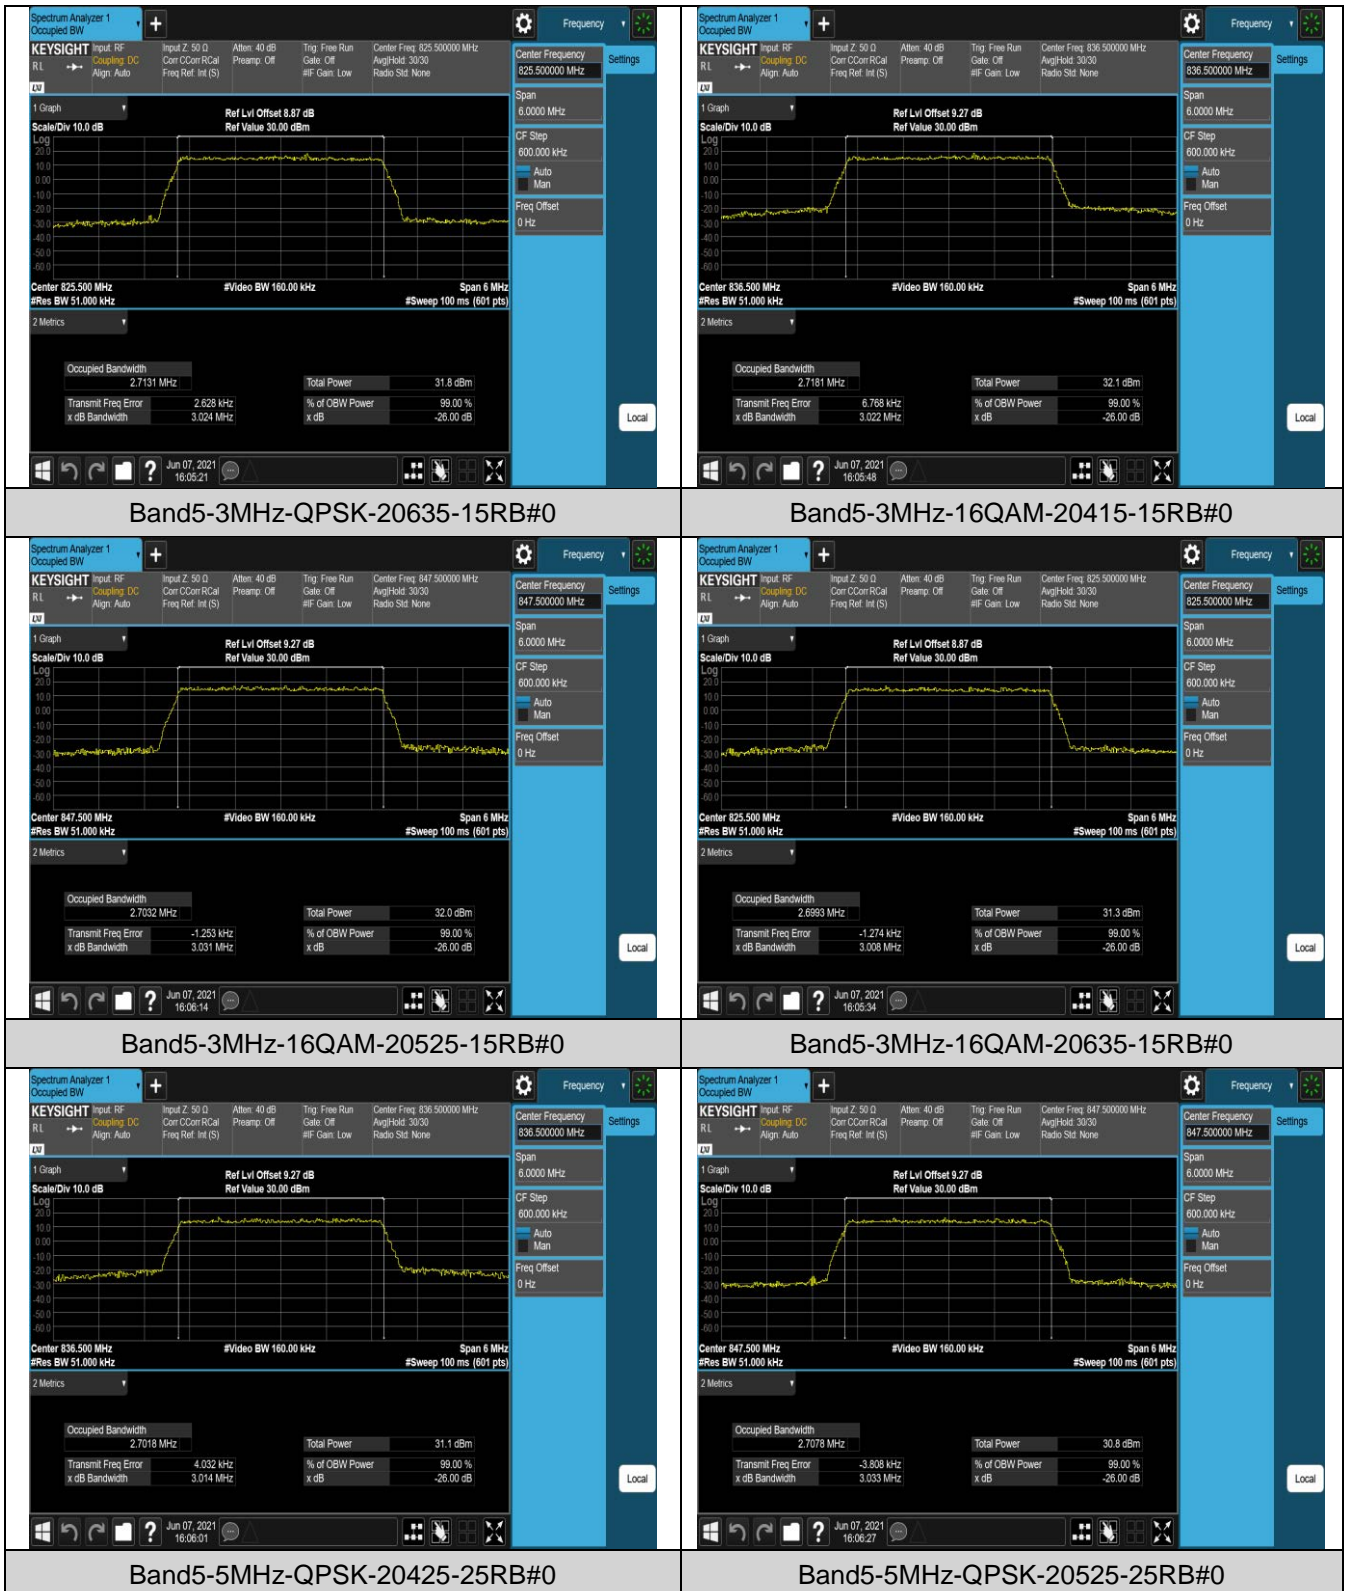

Band4-15MHz-QPSK-20175-75RB#0

Band5-1.4MHz-QPSK-20643-6RB#0

Band5-1.4MHz-16QAM-20407-6RB#0

Band5-1.4MHz-16QAM-20525-6RB#0

Band5-1.4MHz-16QAM-20643-6RB#0

Band5-3MHz-QPSK-20415-15RB#0

Band5-3MHz-QPSK-20525-15RB#0