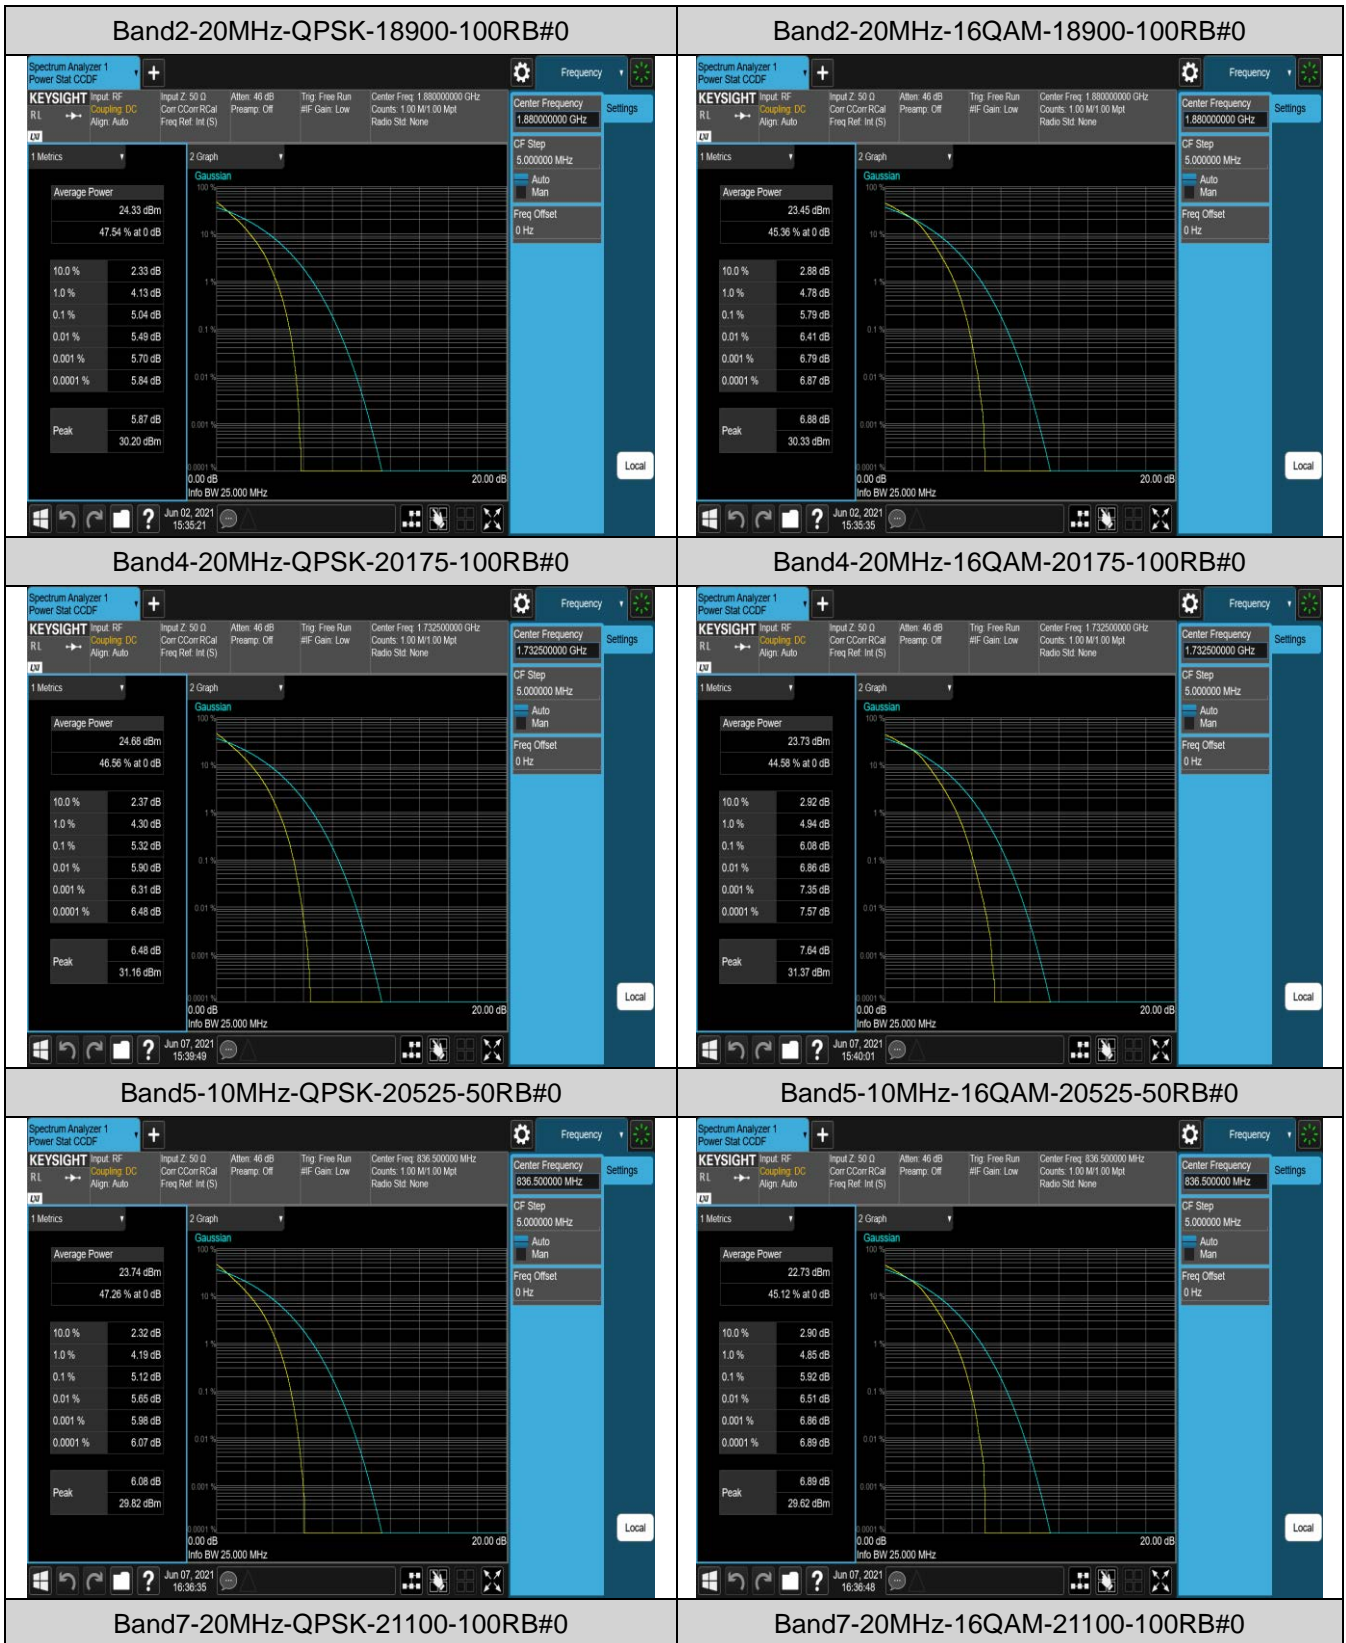

Test Graphs