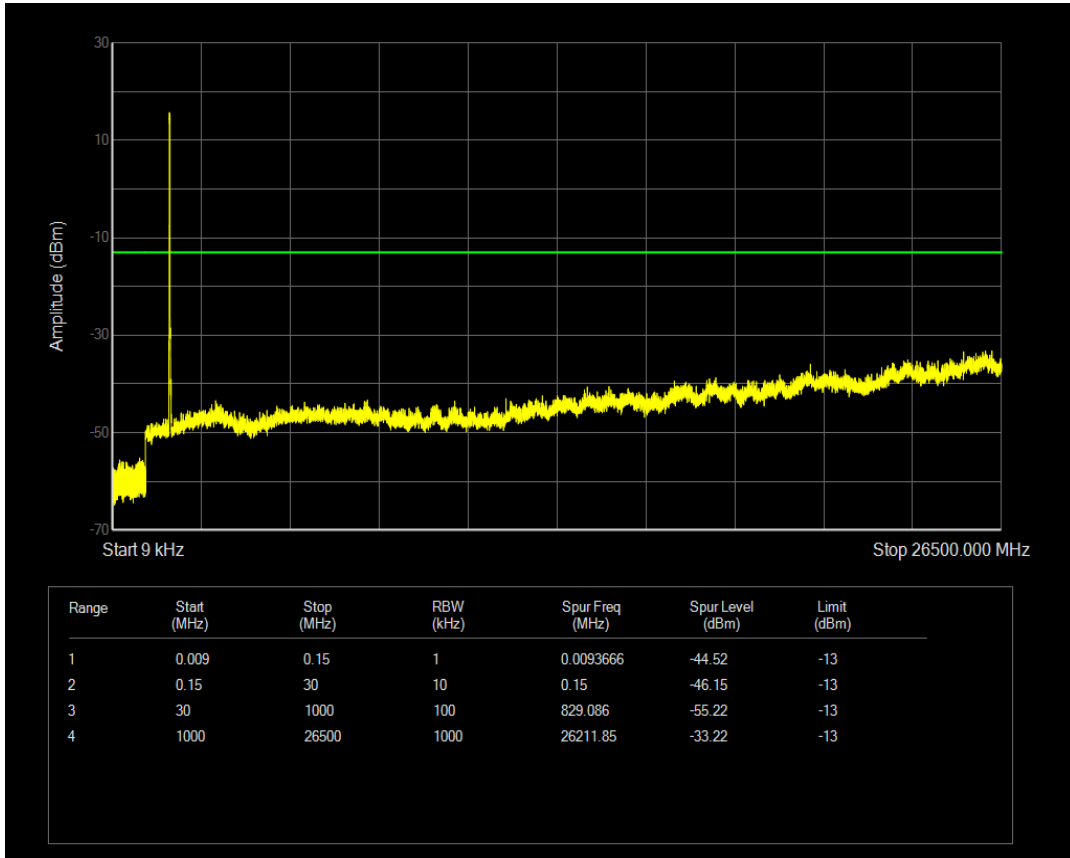

Band66 QAM16 BW=20MHz Channel=132072 RB Size=100 Position=#0

Band66 QPSK BW=20MHz Channel=132322 RB Size=1 Position=#0