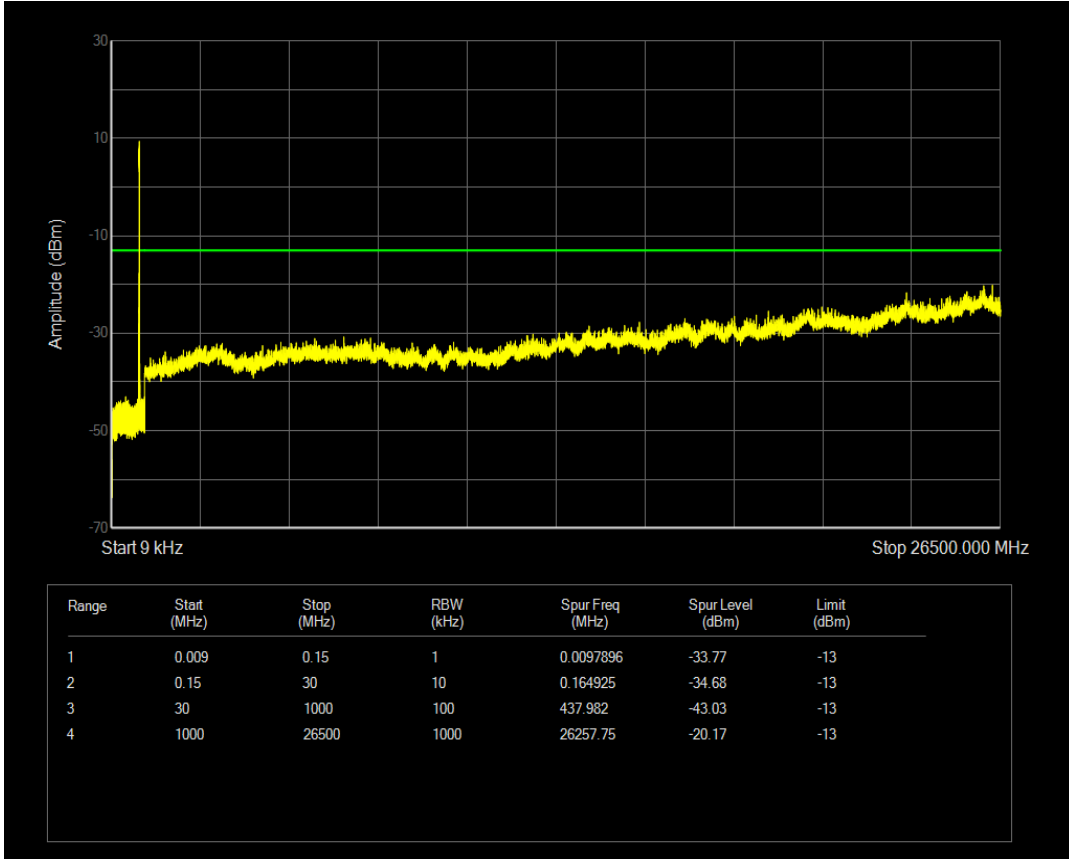

Band5 QPSK BW=10MHz Channel=20525 RB Size=50 Position=#0

Band5 QAM16 BW=10MHz Channel=20525 RB Size=50 Position=#0

Band5 QPSK BW=10MHz Channel=20600 RB Size=1 Position=#0

Band5 QPSK BW=10MHz Channel=20600 RB Size=50 Position=#0

Band5 QAM16 BW=10MHz Channel=20600 RB Size=1 Position=#0

Band5 QAM16 BW=10MHz Channel=20600 RB Size=50 Position=#0

Band66 QPSK BW=1.4MHz Channel=131979 RB Size=6 Position=#0

Band66 QPSK BW=1.4MHz Channel=131979 RB Size=1 Position=#0