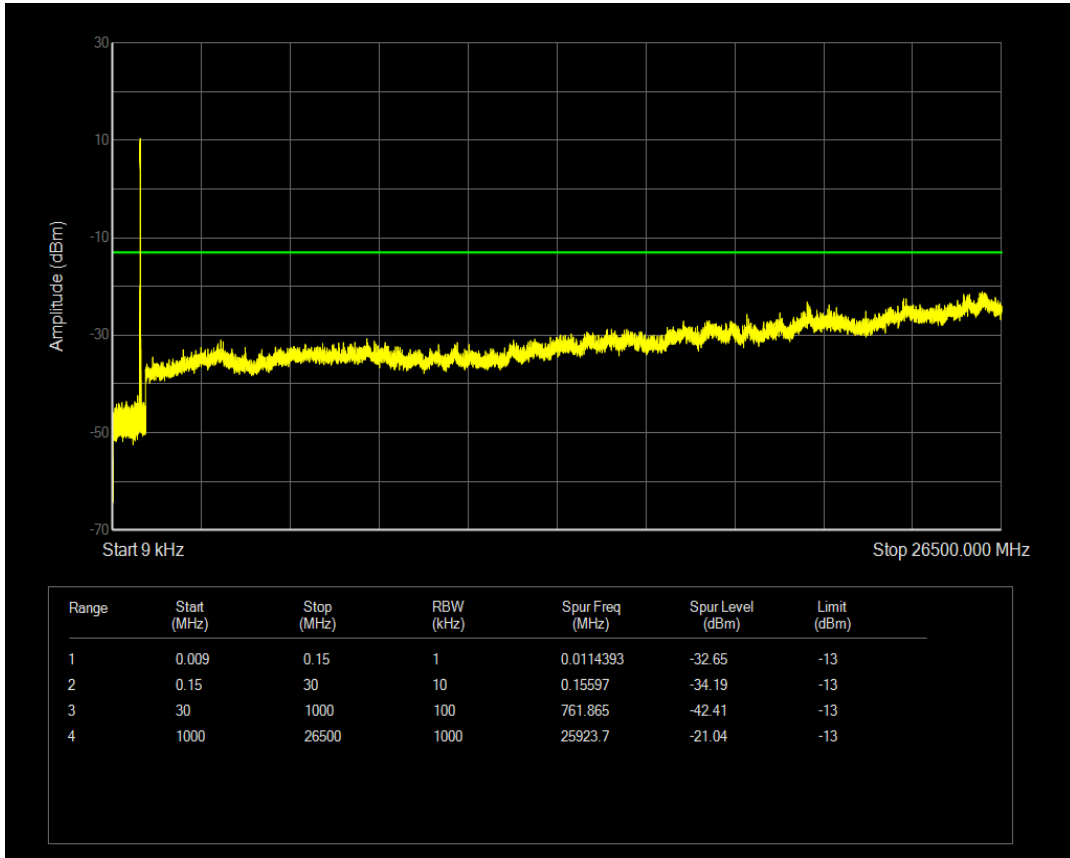

Band5 QPSK BW=10MHz Channel=20525 RB Size=50 Position=#0

Band5 QAM16 BW=10MHz Channel=20525 RB Size=50 Position=#0

Band5 QPSK BW=10MHz Channel=20600 RB Size=1 Position=#0

Band5 QPSK BW=10MHz Channel=20600 RB Size=50 Position=#0

Band5 QAM16 BW=10MHz Channel=20600 RB Size=1 Position=#0

Band5 QAM16 BW=10MHz Channel=20600 RB Size=50 Position=#0

Band66 QPSK BW=1.4MHz Channel=131979 RB Size=6 Position=#0

Band66 QPSK BW=1.4MHz Channel=131979 RB Size=1 Position=#0