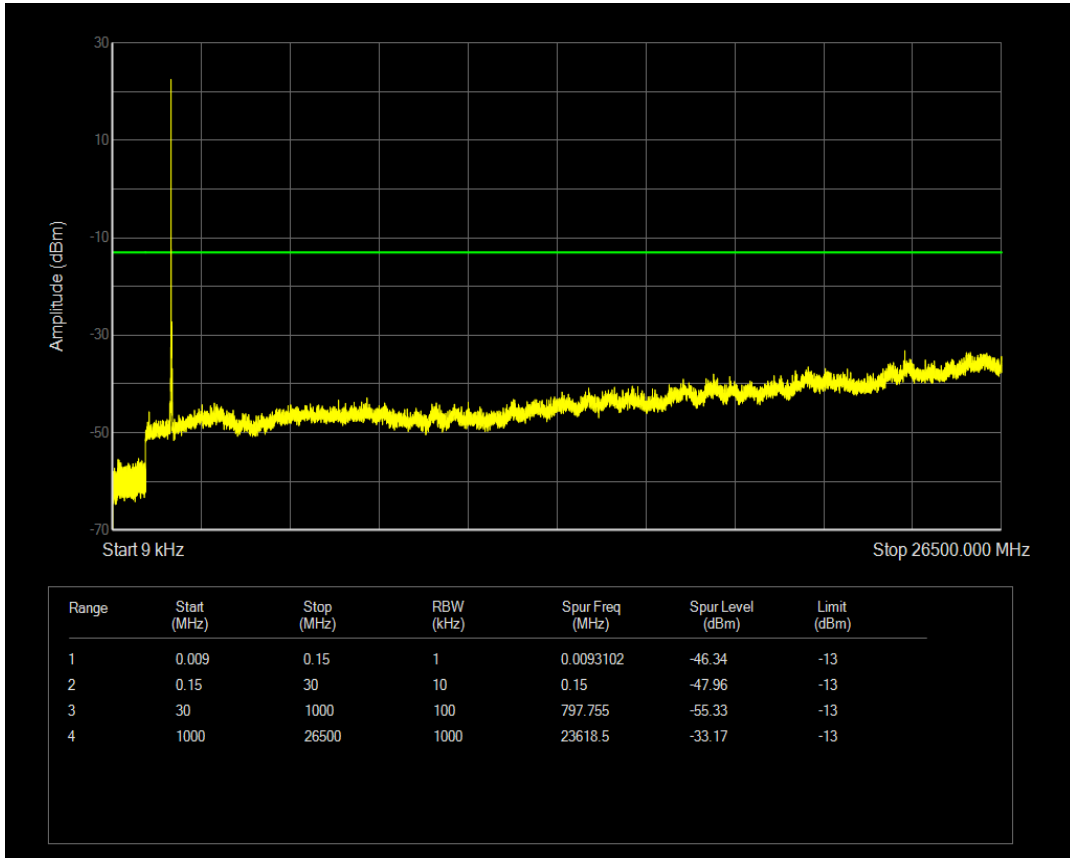

Band66 QPSK BW=20MHz Channel=132322 RB Size=100 Position=#0

Band66 QAM16 BW=20MHz Channel=132322 RB Size=100 Position=#0

Band66 QPSK BW=20MHz Channel=132572 RB Size=1 Position=#0

Band66 QAM16 BW=20MHz Channel=132572 RB Size=1 Position=#0