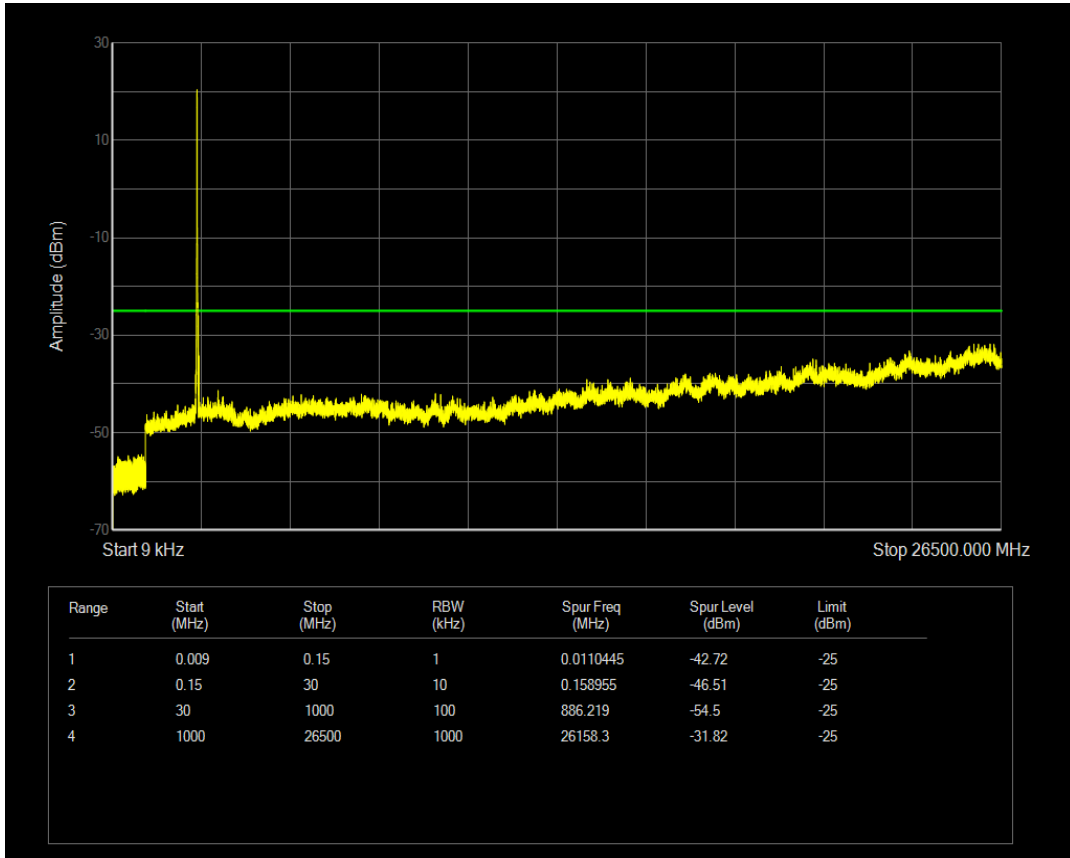

Band7 QAM16 BW=10MHz Channel=20800 RB Size=1 Position=#0

Band7 QAM16 BW=10MHz Channel=20800 RB Size=50 Position=#0

Band7 QPSK BW=10MHz Channel=21100 RB Size=1 Position=#0

Band7 QPSK BW=10MHz Channel=21100 RB Size=50 Position=#0