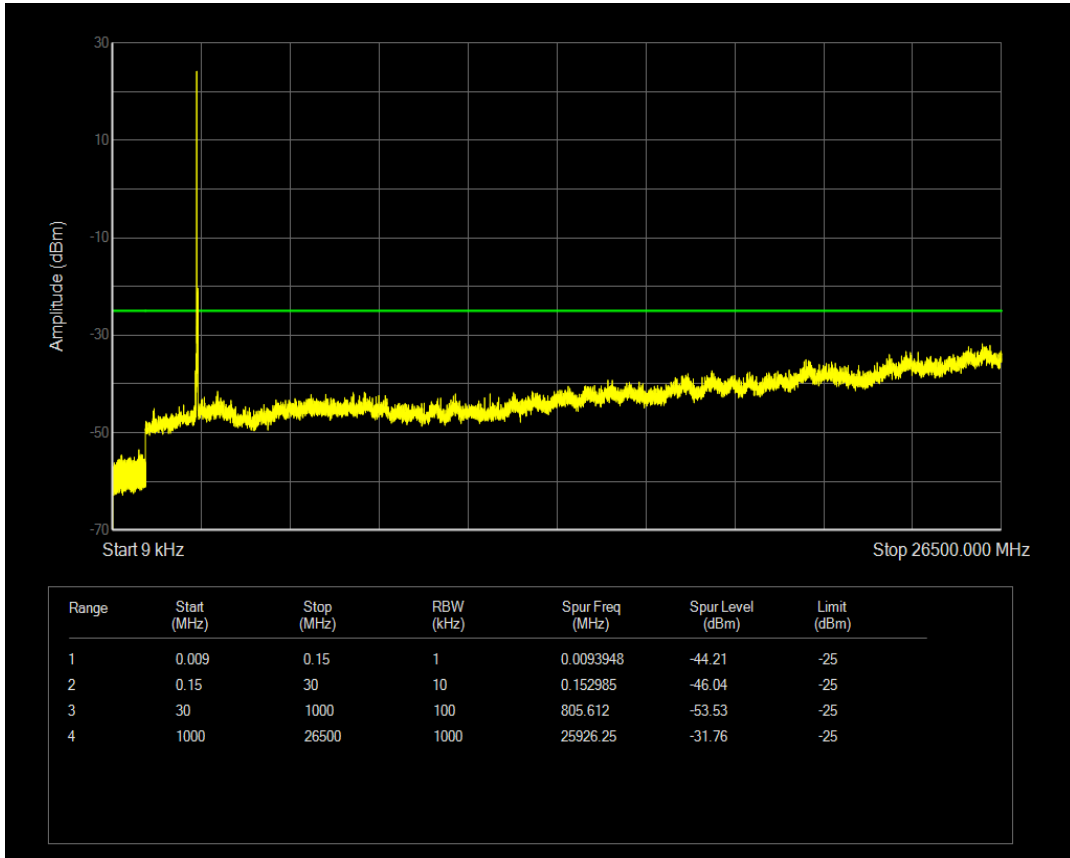

Band7 QAM16 BW=20MHz Channel=21100 RB Size=1 Position=#0

Band7 QPSK BW=20MHz Channel=21350 RB Size=100 Position=#0