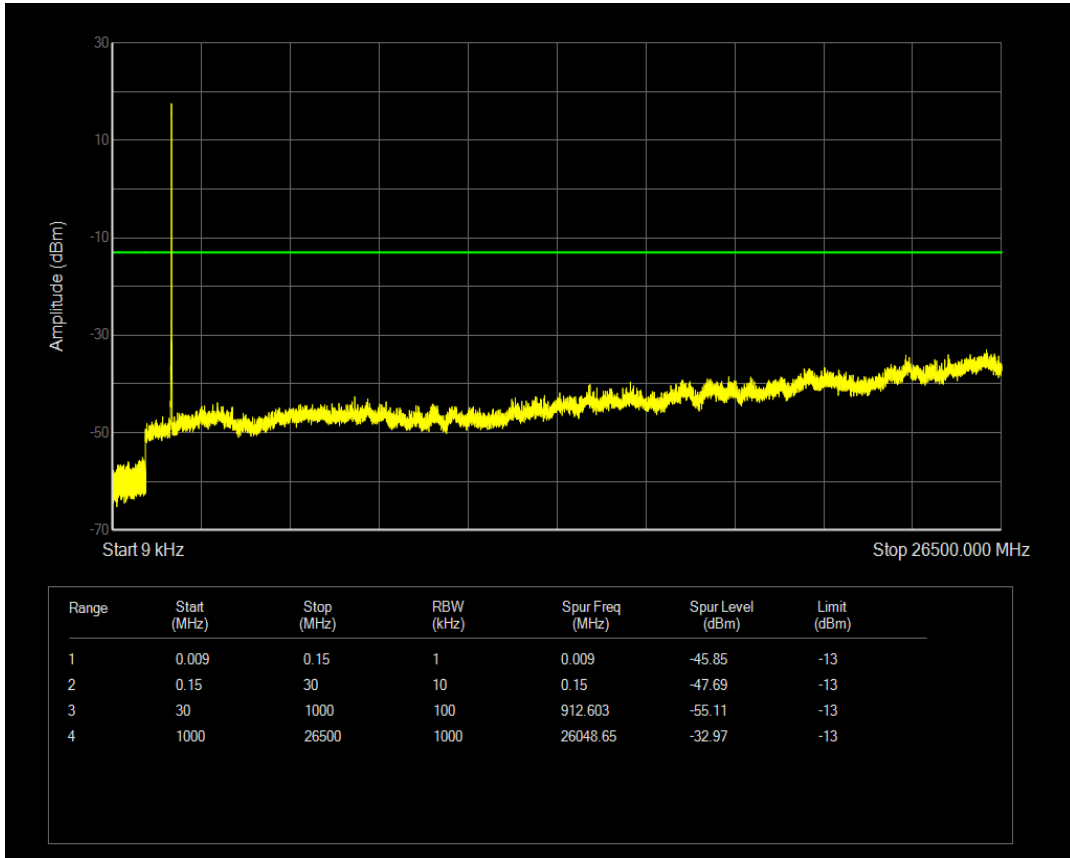

Band66 QPSK BW=10MHz Channel=132322 RB Size=50 Position=#0

Band66 QPSK BW=10MHz Channel=132622 RB Size=1 Position=#0

Band66 QAM16 BW=10MHz Channel=132322 RB Size=50 Position=#0

Band66 QPSK BW=10MHz Channel=132622 RB Size=50 Position=#0