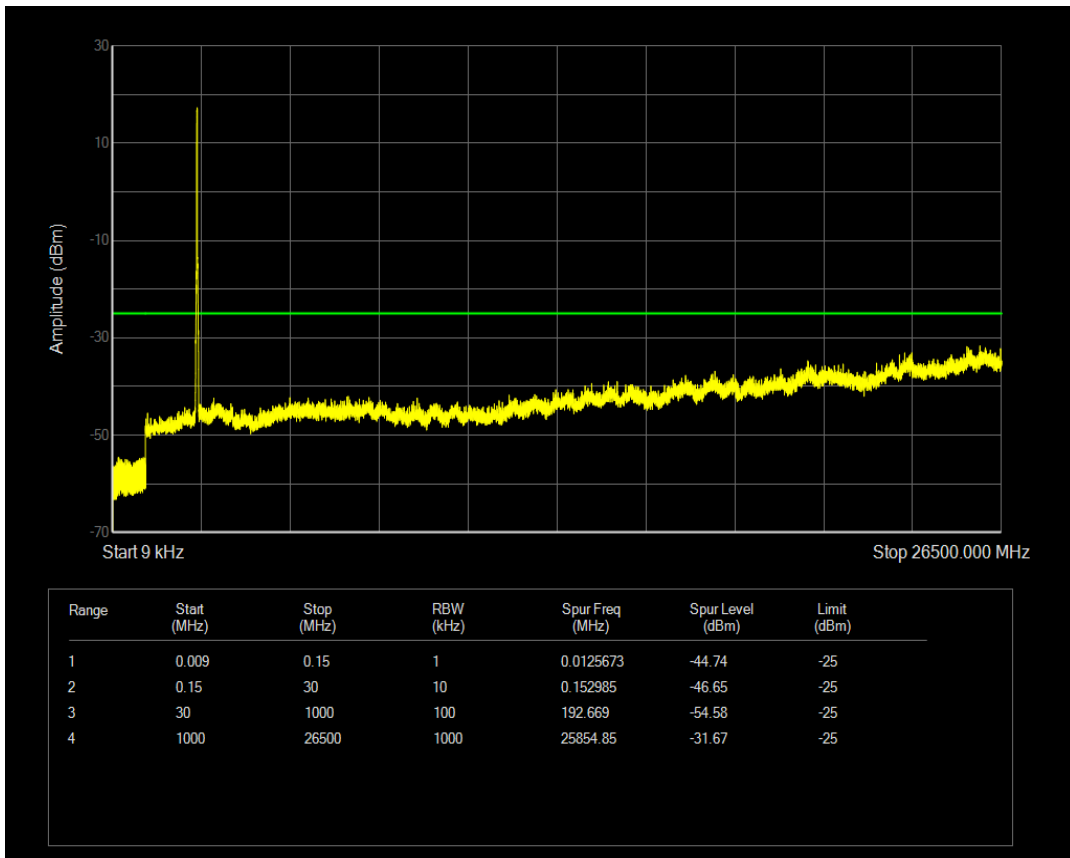

Band7 QAM16 BW=20MHz Channel=20850 RB Size=1 Position=#0

Band7 QPSK BW=20MHz Channel=21100 RB Size=1 Position=#0

Band7 QAM16 BW=20MHz Channel=20850 RB Size=100 Position=#0

Band7 QPSK BW=20MHz Channel=21100 RB Size=100 Position=#0

Band7 QAM16 BW=20MHz Channel=21100 RB Size=100 Position=#0

Band7 QAM16 BW=20MHz Channel=21100 RB Size=1 Position=#0

Band7 QPSK BW=20MHz Channel=21350 RB Size=100 Position=#0

Band7 QPSK BW=20MHz Channel=21350 RB Size=1 Position=#0