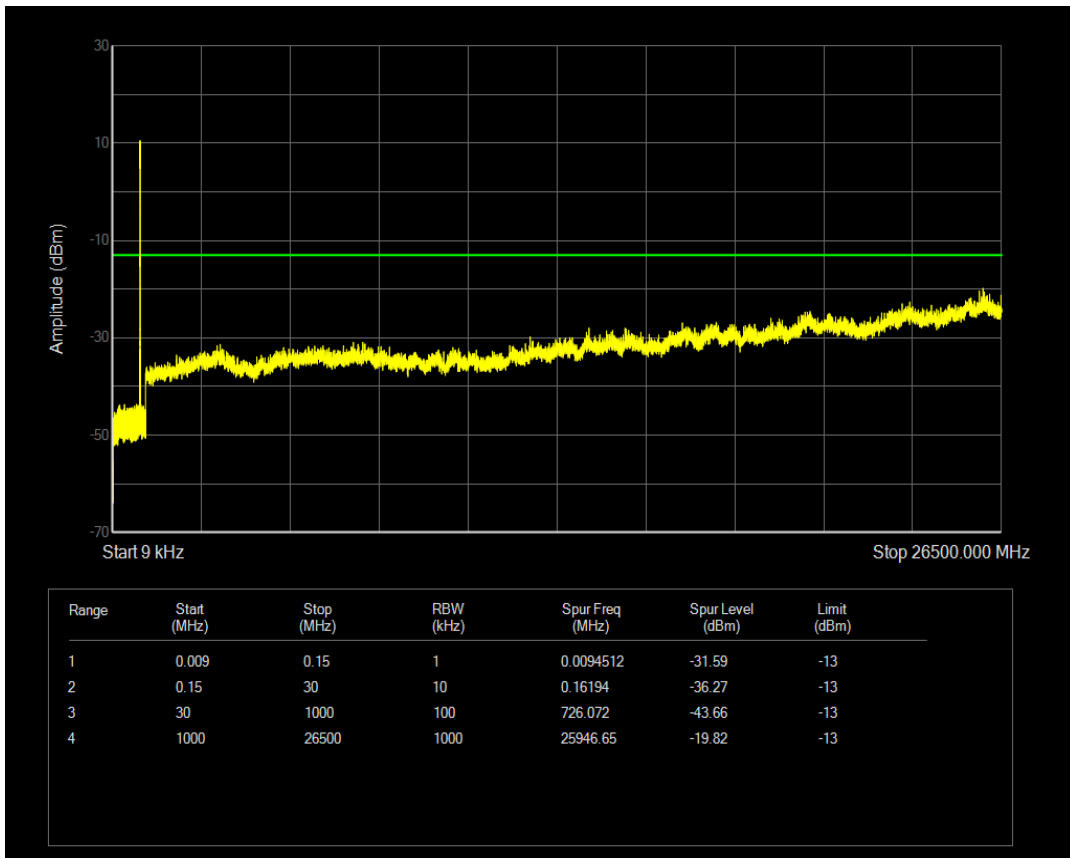

Band5 QAM16 BW=10MHz Channel=20450 RB Size=1 Position=#0

Band5 QAM16 BW=10MHz Channel=20450 RB Size=50 Position=#0

Band5 QPSK BW=10MHz Channel=20525 RB Size=1 Position=#0

Band5 QAM16 BW=10MHz Channel=20525 RB Size=1 Position=#0

Band5 QPSK BW=10MHz Channel=20525 RB Size=50 Position=#0

Band5 QAM16 BW=10MHz Channel=20525 RB Size=50 Position=#0

Band5 QPSK BW=10MHz Channel=20600 RB Size=1 Position=#0

Band5 QPSK BW=10MHz Channel=20600 RB Size=50 Position=#0