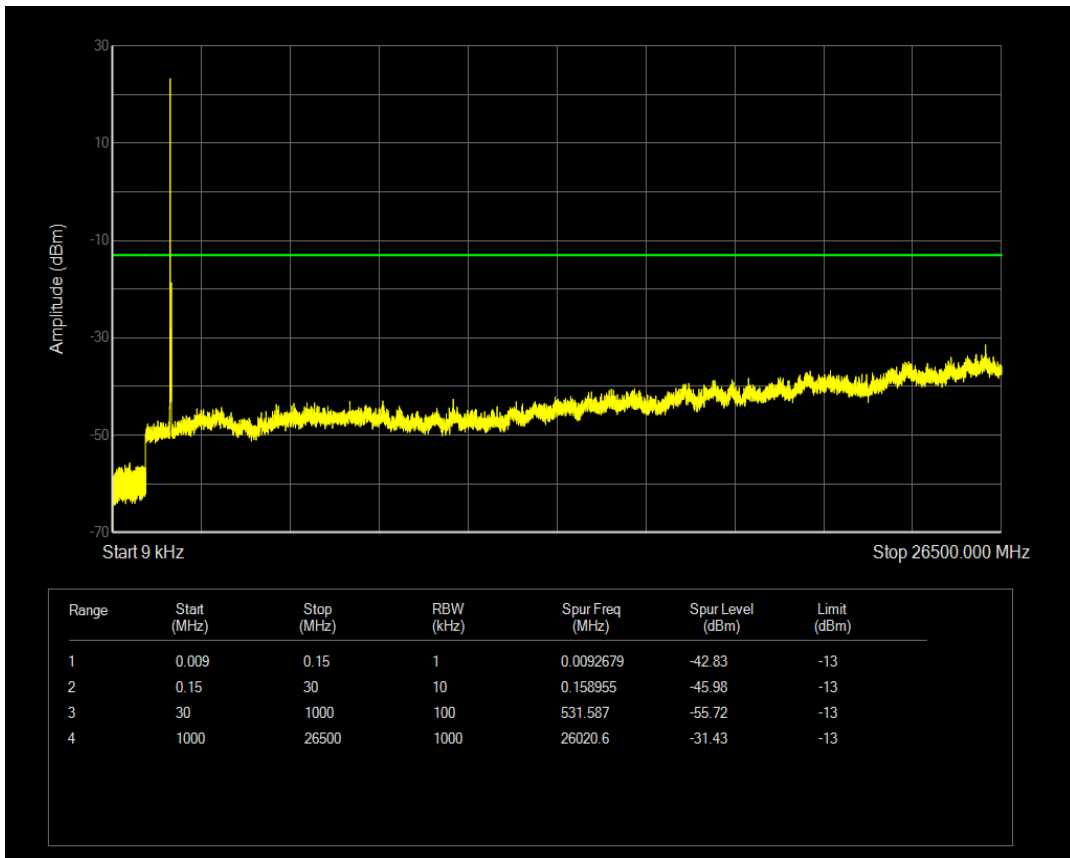

Band66 QPSK BW=20MHz Channel=132322 RB Size=1 Position=#0

Band66 QAM16 BW=20MHz Channel=132322 RB Size=1 Position=#0