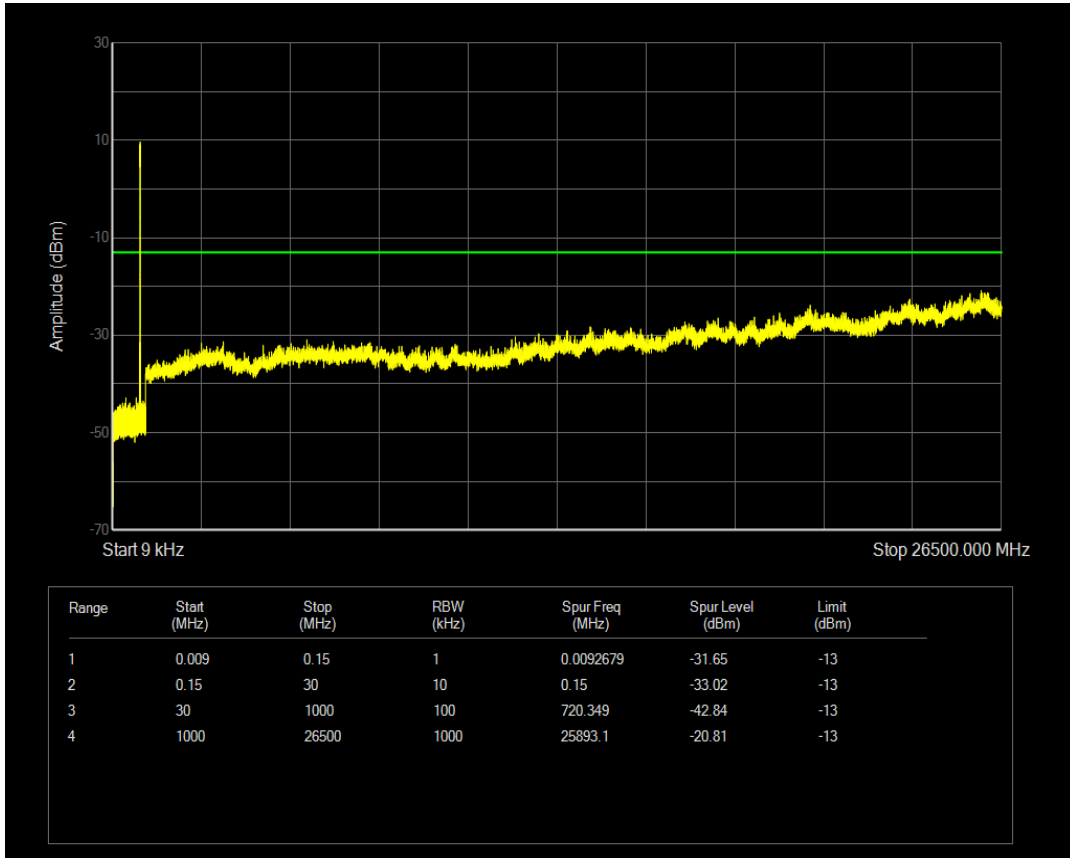

Band5 QAM16 BW=10MHz Channel=20450 RB Size=1 Position=#0

Band5 QAM16 BW=10MHz Channel=20450 RB Size=50 Position=#0

Band5 QPSK BW=10MHz Channel=20525 RB Size=1 Position=#0

Band5 QAM16 BW=10MHz Channel=20525 RB Size=1 Position=#0

Band5 QPSK BW=10MHz Channel=20525 RB Size=50 Position=#0

Band5 QAM16 BW=10MHz Channel=20525 RB Size=50 Position=#0

Band5 QPSK BW=10MHz Channel=20600 RB Size=1 Position=#0

Band5 QPSK BW=10MHz Channel=20600 RB Size=50 Position=#0