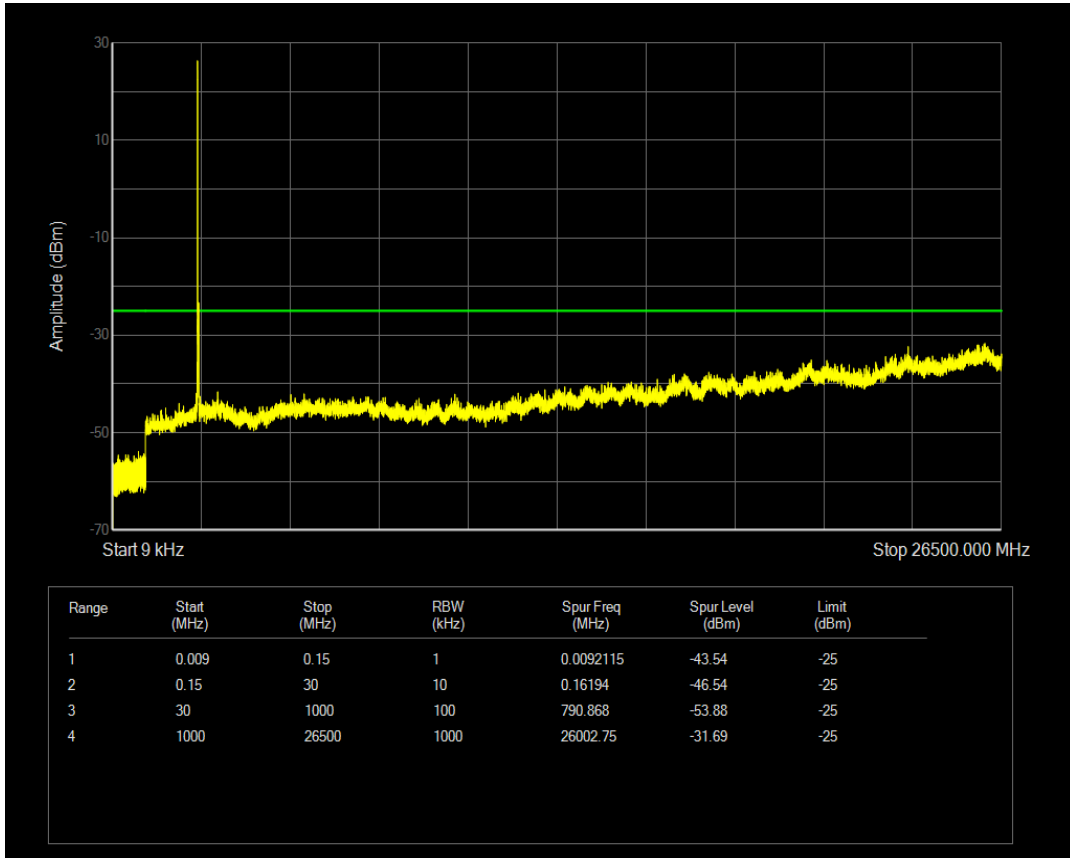

Band7 QAM16 BW=20MHz Channel=21100 RB Size=100 Position=#0

Band7 QAM16 BW=20MHz Channel=21100 RB Size=1 Position=#0

Band7 QPSK BW=20MHz Channel=21350 RB Size=100 Position=#0

Band7 QPSK BW=20MHz Channel=21350 RB Size=1 Position=#0

Band7 QAM16 BW=20MHz Channel=21350 RB Size=1 Position=#0

Band7 QAM16 BW=20MHz Channel=21350 RB Size=100 Position=#0