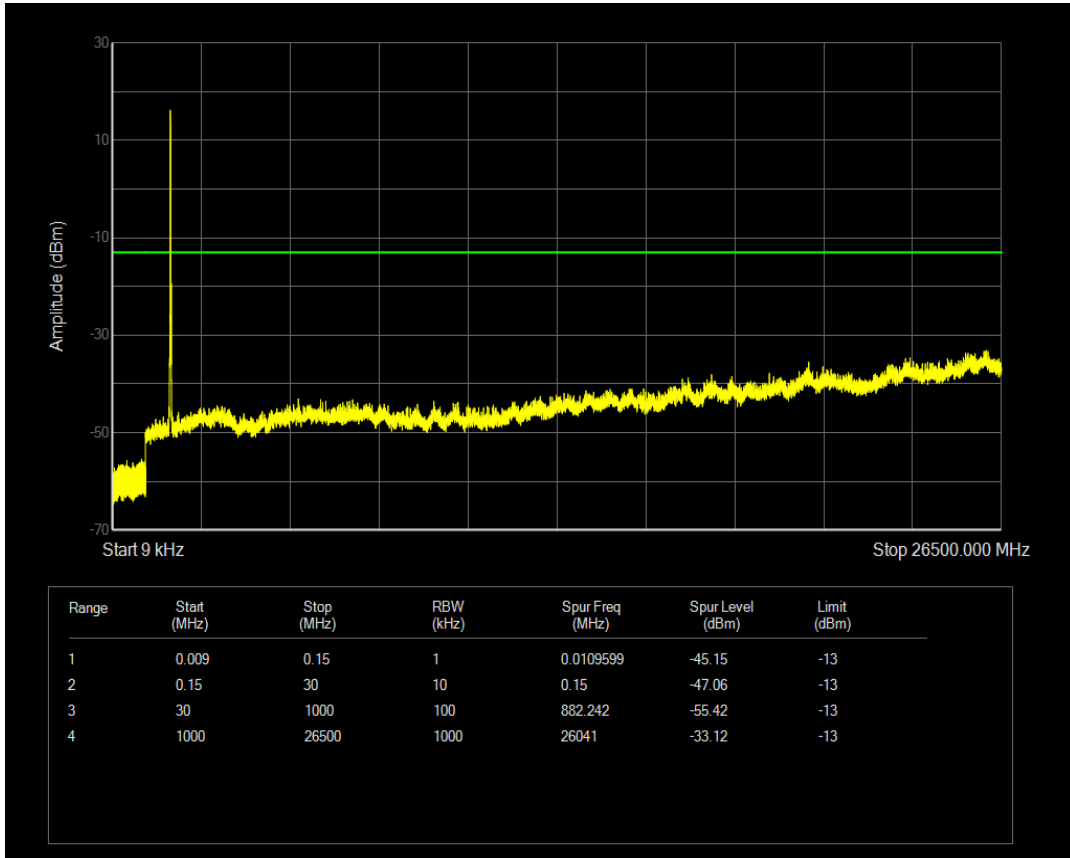

Band66 QPSK BW=15MHz Channel=132047 RB Size=75 Position=#0

Band66 QAM16 BW=15MHz Channel=132047 RB Size=75 Position=#0

Band66 QPSK BW=15MHz Channel=132322 RB Size=1 Position=#0

Band66 QPSK BW=15MHz Channel=132322 RB Size=75 Position=#0