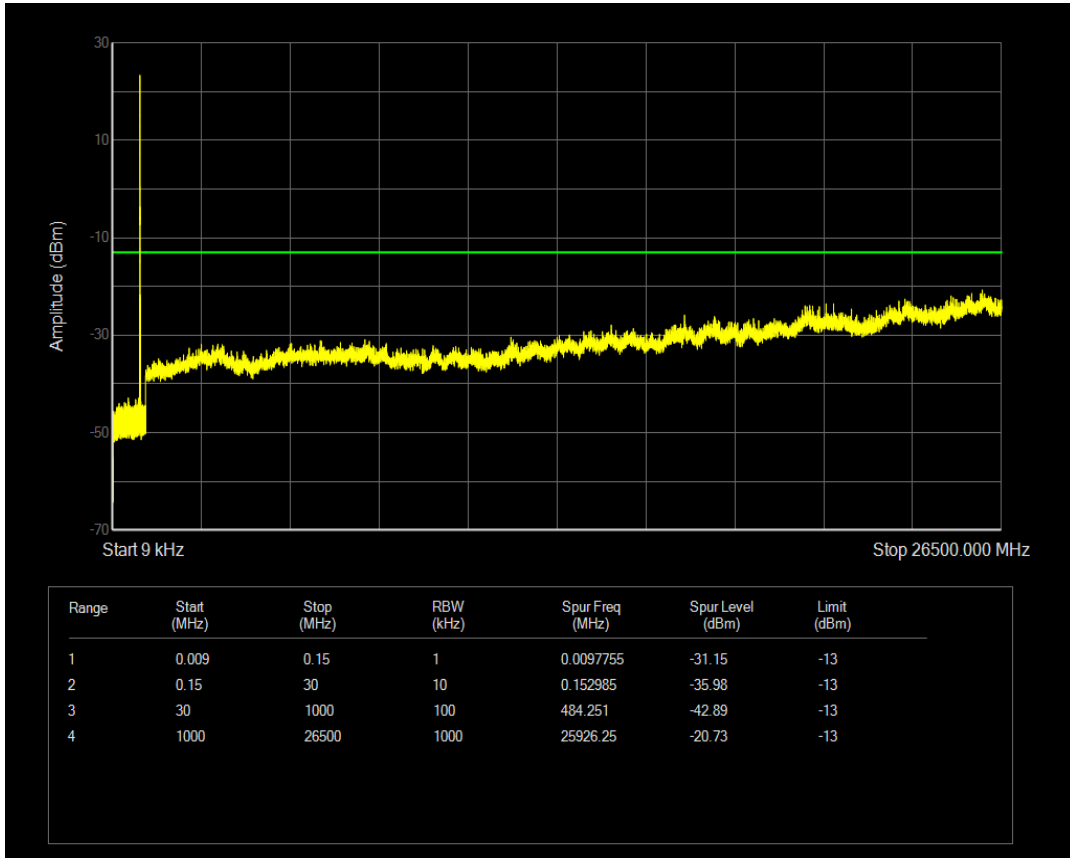

Band5 QAM16 BW=10MHz Channel=20450 RB Size=1 Position=#0

Band5 QAM16 BW=10MHz Channel=20450 RB Size=50 Position=#0

Band5 QPSK BW=10MHz Channel=20525 RB Size=1 Position=#0

Band5 QAM16 BW=10MHz Channel=20525 RB Size=1 Position=#0

Band5 QPSK BW=10MHz Channel=20525 RB Size=50 Position=#0

Band5 QAM16 BW=10MHz Channel=20525 RB Size=50 Position=#0

Band5 QPSK BW=10MHz Channel=20600 RB Size=1 Position=#0

Band5 QPSK BW=10MHz Channel=20600 RB Size=50 Position=#0