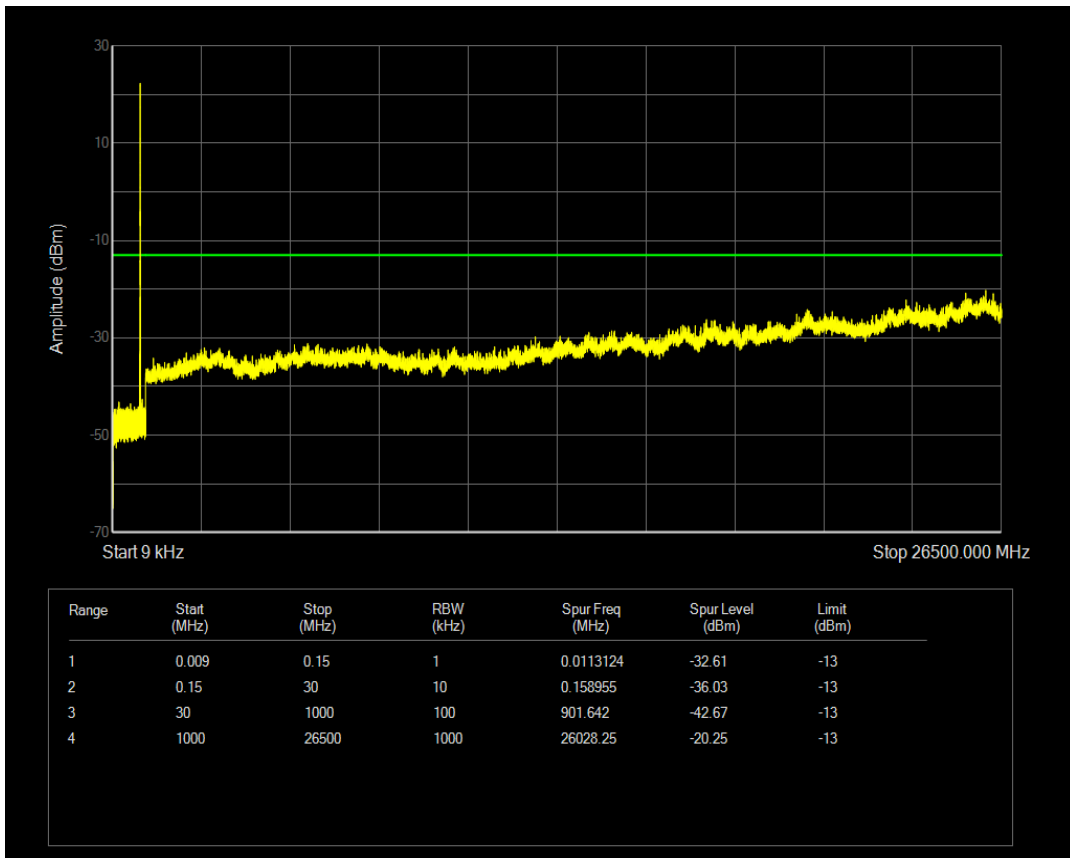

Band5 QAM16 BW=10MHz Channel=20450 RB Size=1 Position=#0

Band5 QAM16 BW=10MHz Channel=20450 RB Size=50 Position=#0

Band5 QPSK BW=10MHz Channel=20525 RB Size=1 Position=#0

Band5 QAM16 BW=10MHz Channel=20525 RB Size=1 Position=#0

Band5 QPSK BW=10MHz Channel=20525 RB Size=50 Position=#0

Band5 QAM16 BW=10MHz Channel=20525 RB Size=50 Position=#0

Band5 QPSK BW=10MHz Channel=20600 RB Size=1 Position=#0

Band5 QPSK BW=10MHz Channel=20600 RB Size=50 Position=#0