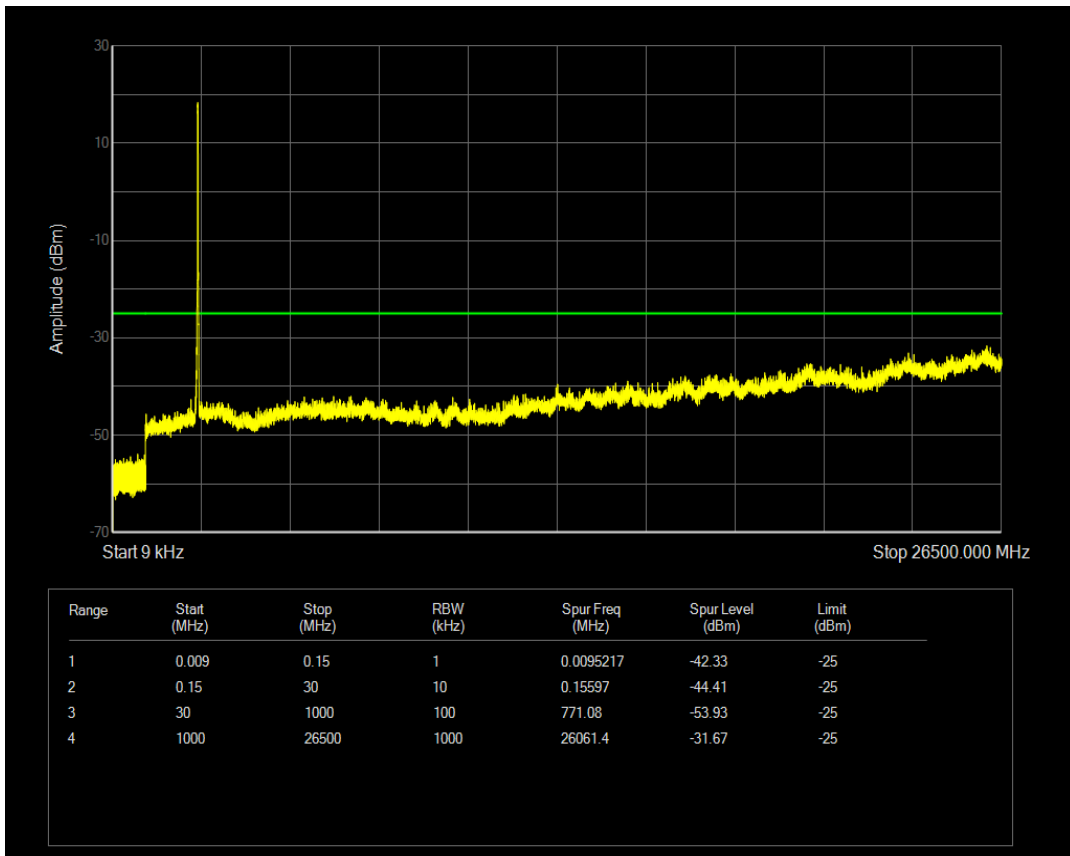

Band7 QPSK BW=20MHz Channel=21350 RB Size=100 Position=#0

Band7 QPSK BW=20MHz Channel=21350 RB Size=1 Position=#0