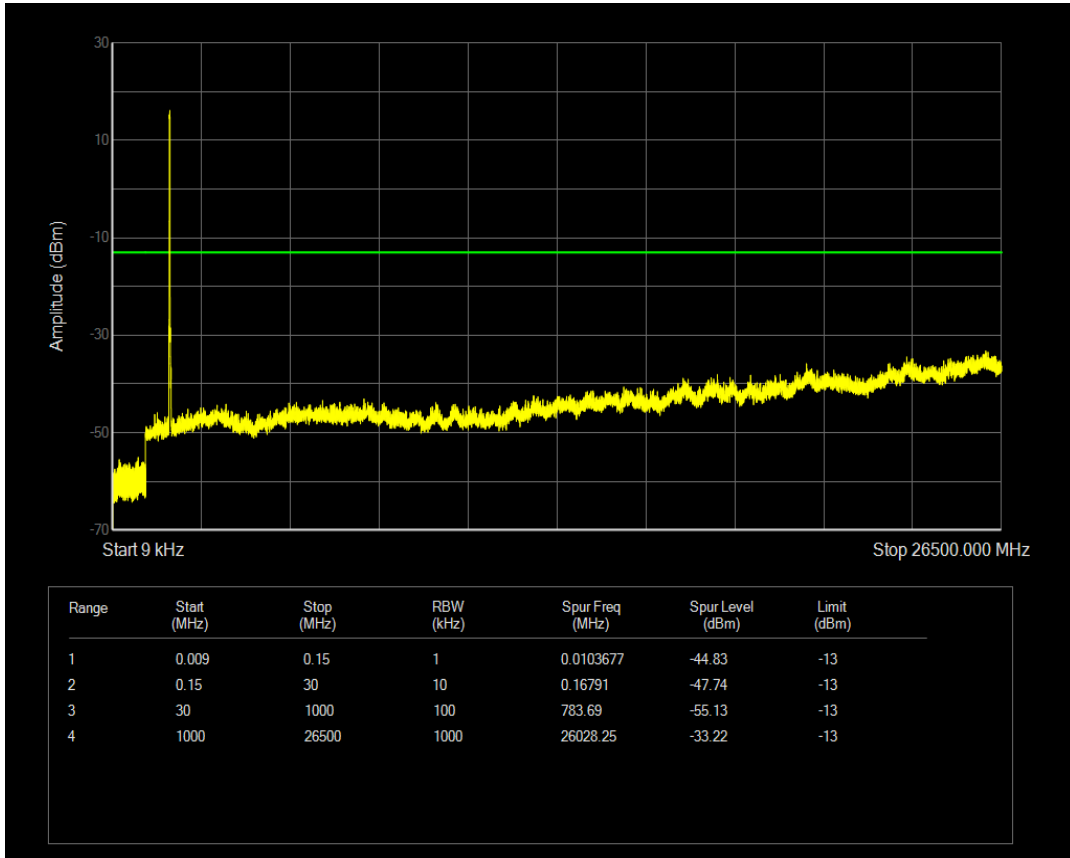

Band66 QPSK BW=15MHz Channel=132597 RB Size=75 Position=#0

Band66 QPSK BW=20MHz Channel=132072 RB Size=1 Position=#0

Band66 QAM16 BW=15MHz Channel=132597 RB Size=75 Position=#0

Band66 QPSK BW=20MHz Channel=132072 RB Size=100 Position=#0