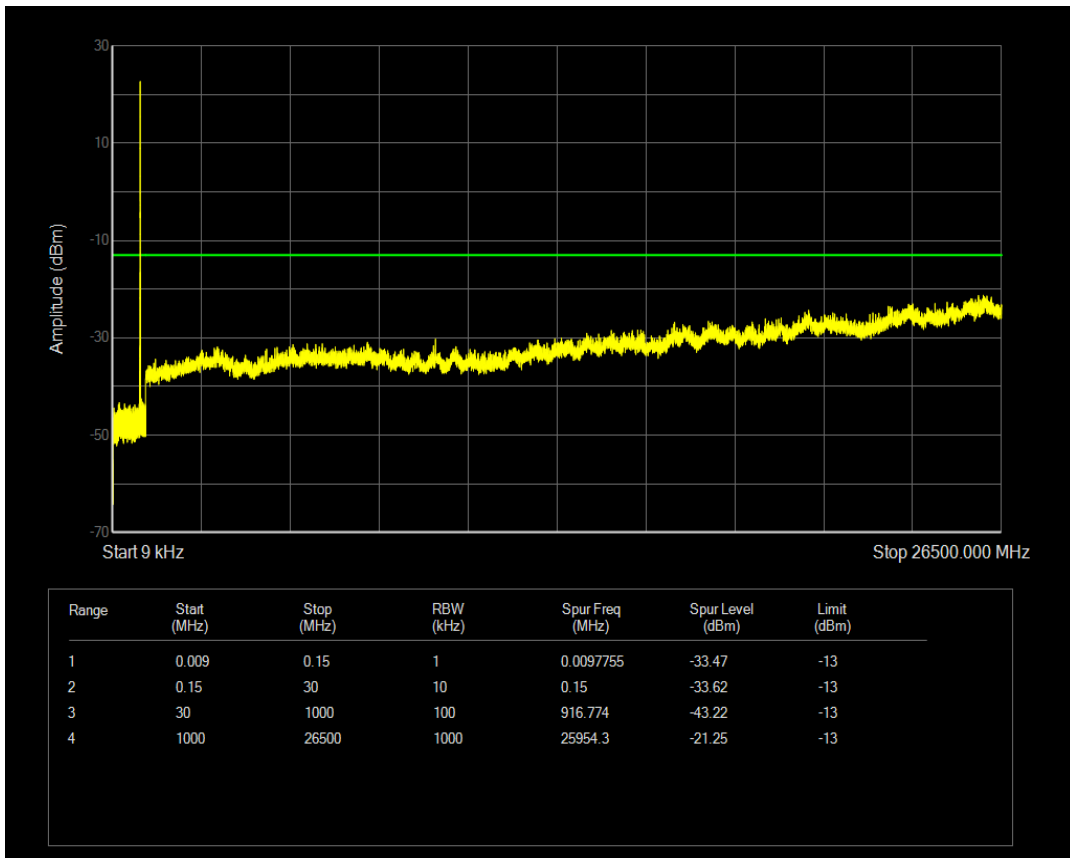

Band5 QPSK BW=10MHz Channel=20525 RB Size=50 Position=#0

Band5 QAM16 BW=10MHz Channel=20525 RB Size=50 Position=#0

Band5 QPSK BW=10MHz Channel=20600 RB Size=1 Position=#0

Band5 QPSK BW=10MHz Channel=20600 RB Size=50 Position=#0

Band5 QAM16 BW=10MHz Channel=20600 RB Size=1 Position=#0

Band5 QAM16 BW=10MHz Channel=20600 RB Size=50 Position=#0

Band66 QPSK BW=1.4MHz Channel=131979 RB Size=6 Position=#0

Band66 QPSK BW=1.4MHz Channel=131979 RB Size=1 Position=#0