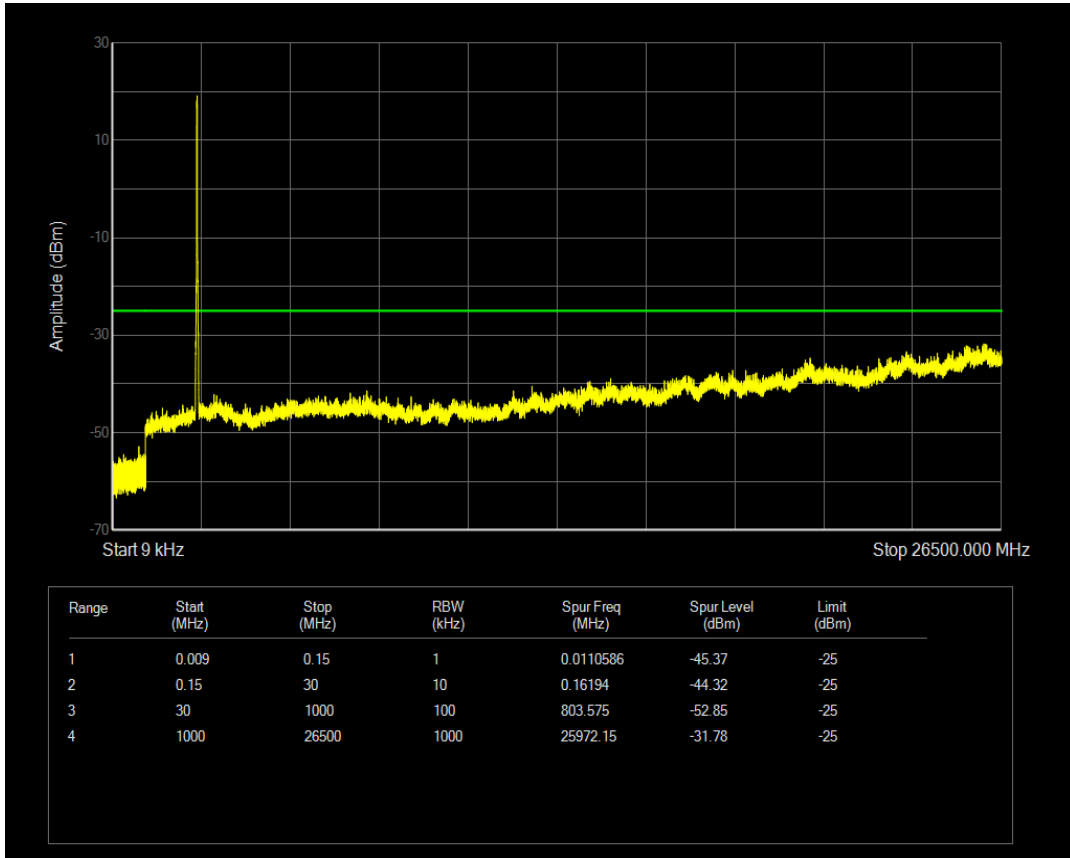

Band7 QAM16 BW=20MHz Channel=20850 RB Size=1 Position=#0

Band7 QPSK BW=20MHz Channel=21100 RB Size=1 Position=#0

Band7 QAM16 BW=20MHz Channel=20850 RB Size=100 Position=#0

Band7 QPSK BW=20MHz Channel=21100 RB Size=100 Position=#0

Band7 QAM16 BW=20MHz Channel=21100 RB Size=100 Position=#0

Band7 QAM16 BW=20MHz Channel=21100 RB Size=1 Position=#0

Band7 QPSK BW=20MHz Channel=21350 RB Size=100 Position=#0

Band7 QPSK BW=20MHz Channel=21350 RB Size=1 Position=#0