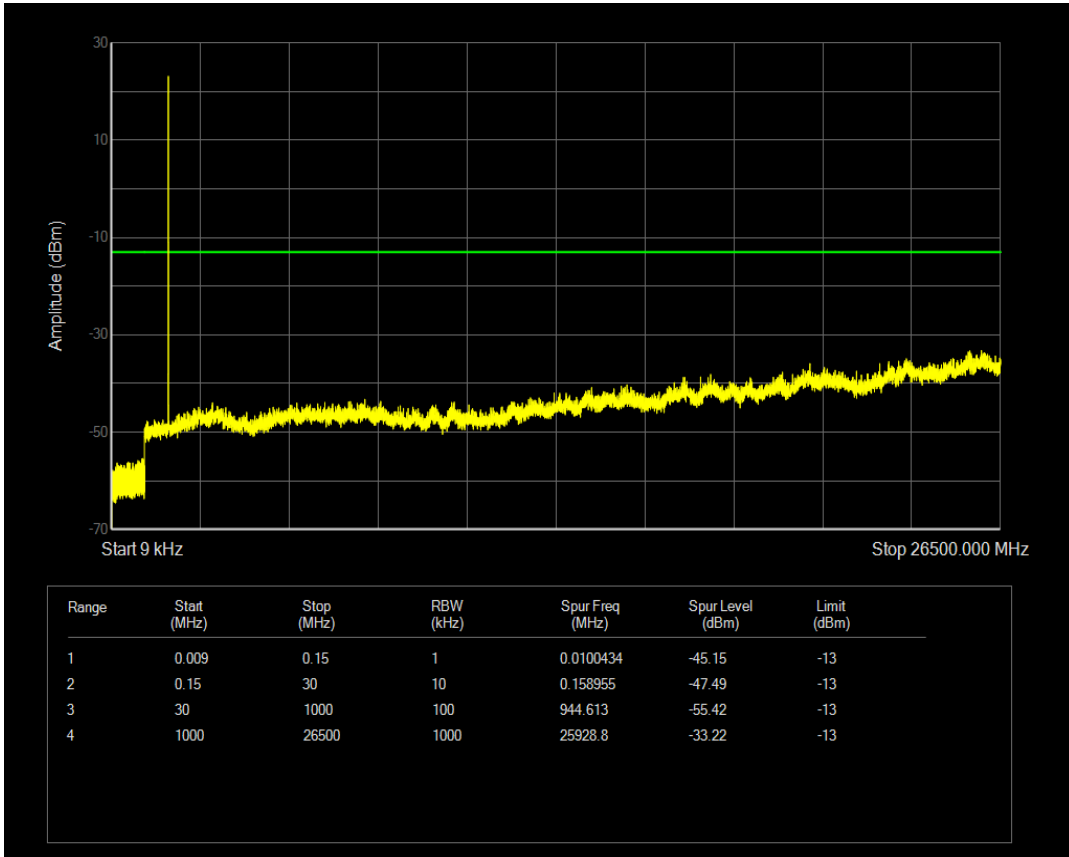

Band5 QPSK BW=10MHz Channel=20525 RB Size=50 Position=#0

Band5 QAM16 BW=10MHz Channel=20525 RB Size=50 Position=#0

Band5 QPSK BW=10MHz Channel=20600 RB Size=1 Position=#0

Band5 QPSK BW=10MHz Channel=20600 RB Size=50 Position=#0

Band5 QAM16 BW=10MHz Channel=20600 RB Size=1 Position=#0

Band5 QAM16 BW=10MHz Channel=20600 RB Size=50 Position=#0

Band66 QPSK BW=1.4MHz Channel=131979 RB Size=6 Position=#0

Band66 QPSK BW=1.4MHz Channel=131979 RB Size=1 Position=#0