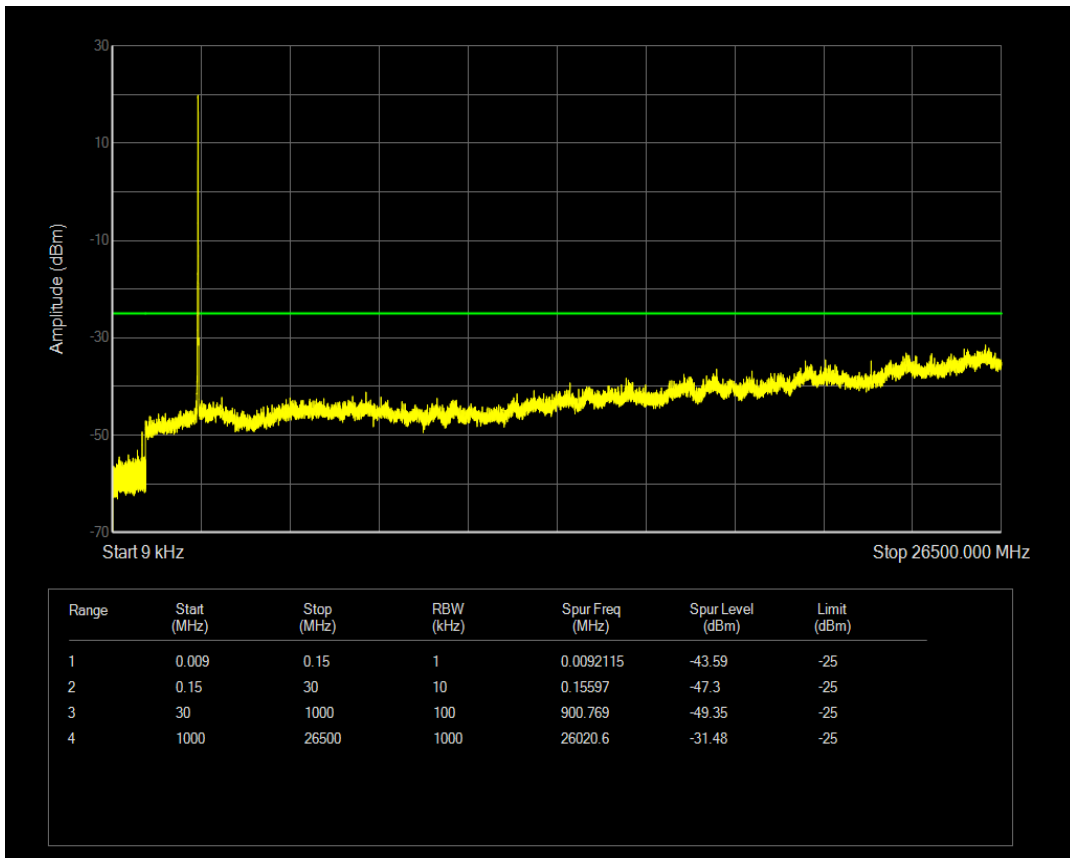

Band7 QPSK BW=10MHz Channel=21400 RB Size=50 Position=#0

Band7 QPSK BW=10MHz Channel=21400 RB Size=1 Position=#0