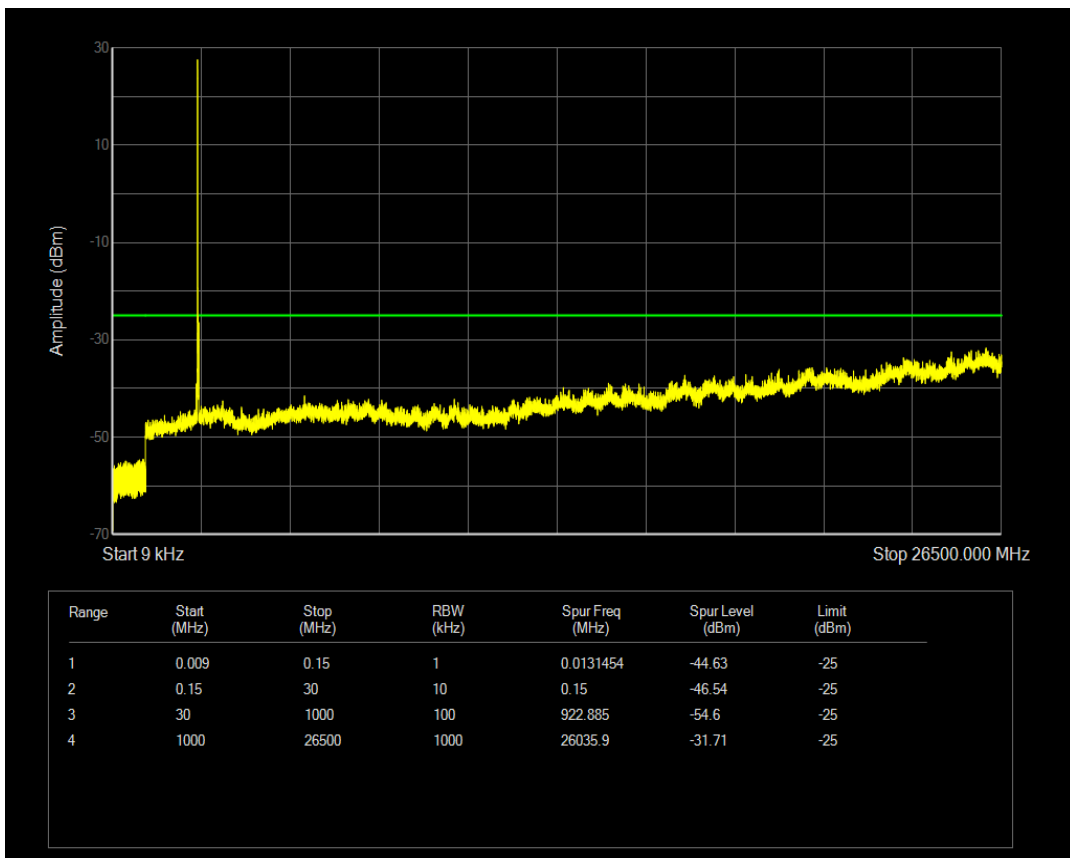

Band7 QAM16 BW=20MHz Channel=21100 RB Size=100 Position=#0

Band7 QAM16 BW=20MHz Channel=21100 RB Size=1 Position=#0

Band7 QPSK BW=20MHz Channel=21350 RB Size=100 Position=#0

Band7 QPSK BW=20MHz Channel=21350 RB Size=1 Position=#0

Band7 QAM16 BW=20MHz Channel=21350 RB Size=1 Position=#0

Band7 QAM16 BW=20MHz Channel=21350 RB Size=100 Position=#0