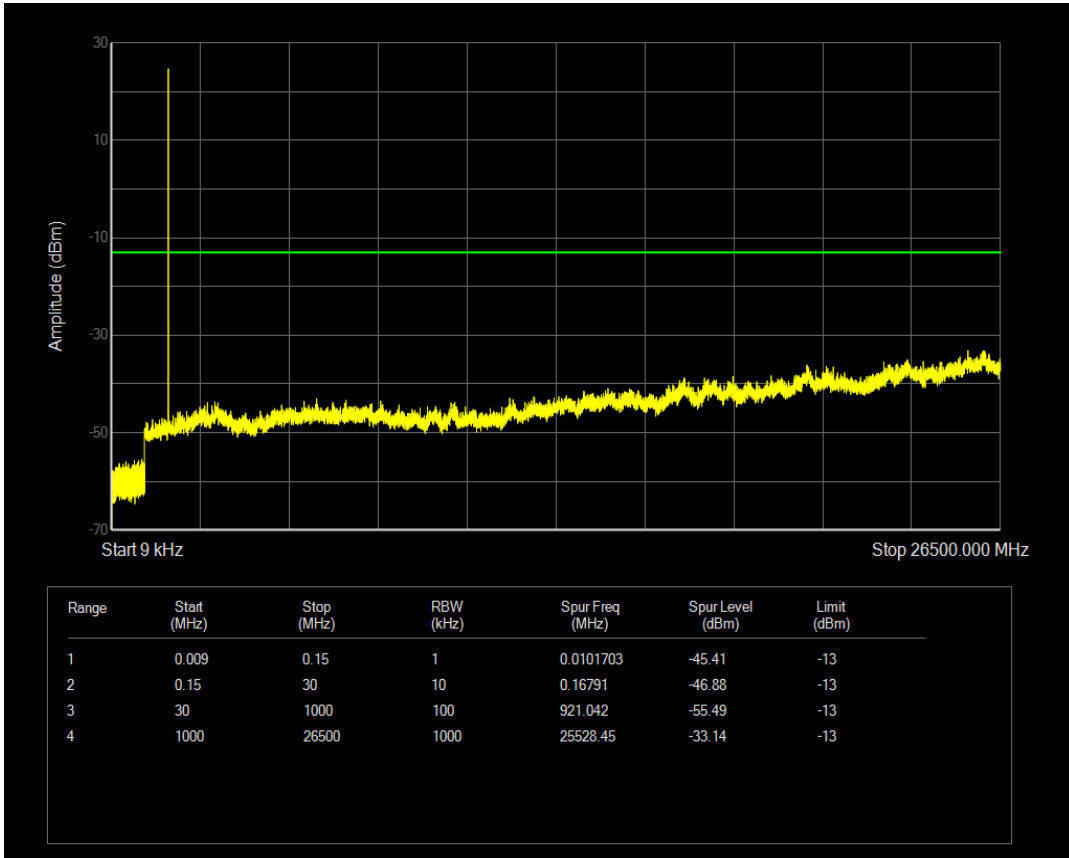

Band5 QPSK BW=10MHz Channel=20525 RB Size=50 Position=#0

Band5 QAM16 BW=10MHz Channel=20525 RB Size=50 Position=#0

Band5 QPSK BW=10MHz Channel=20600 RB Size=1 Position=#0

Band5 QPSK BW=10MHz Channel=20600 RB Size=50 Position=#0

Band5 QAM16 BW=10MHz Channel=20600 RB Size=1 Position=#0

Band5 QAM16 BW=10MHz Channel=20600 RB Size=50 Position=#0

Band66 QPSK BW=1.4MHz Channel=131979 RB Size=6 Position=#0

Band66 QPSK BW=1.4MHz Channel=131979 RB Size=1 Position=#0