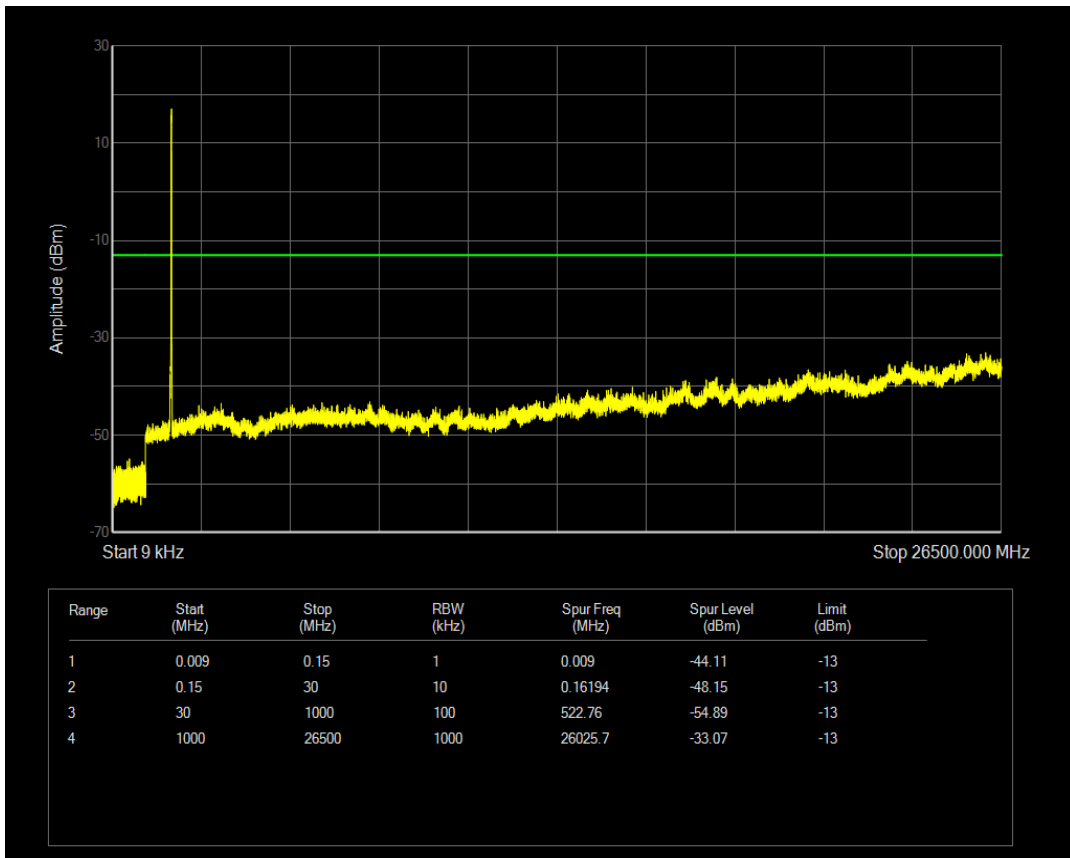

Band66 QPSK BW=20MHz Channel=132572 RB Size=100 Position=#0

Band66 QAM16 BW=20MHz Channel=132572 RB Size=100 Position=#0