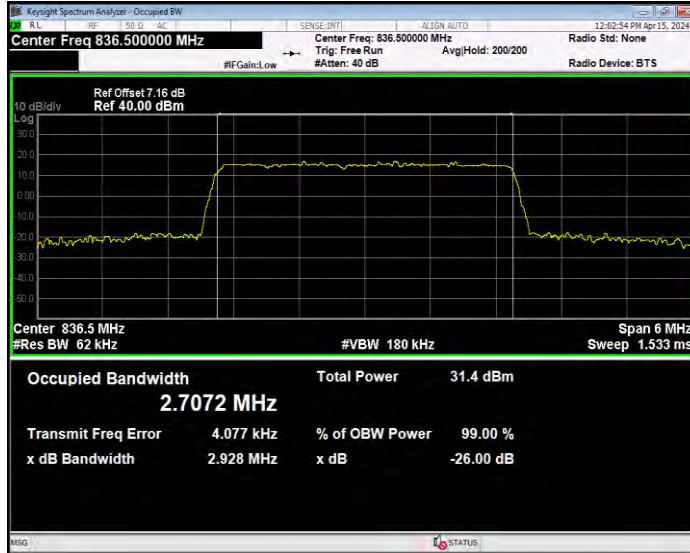

Band5 QPSK BW=10MHz Channel=20525 RB Size=50 Position=#0

Band5 QPSK BW=10MHz Channel=20600 RB Size=50 Position=#0

Band5 QPSK BW=3MHz Channel=20415 RB Size=15 Position=#0

Band5 QPSK BW=3MHz Channel=20525 RB Size=15 Position=#0