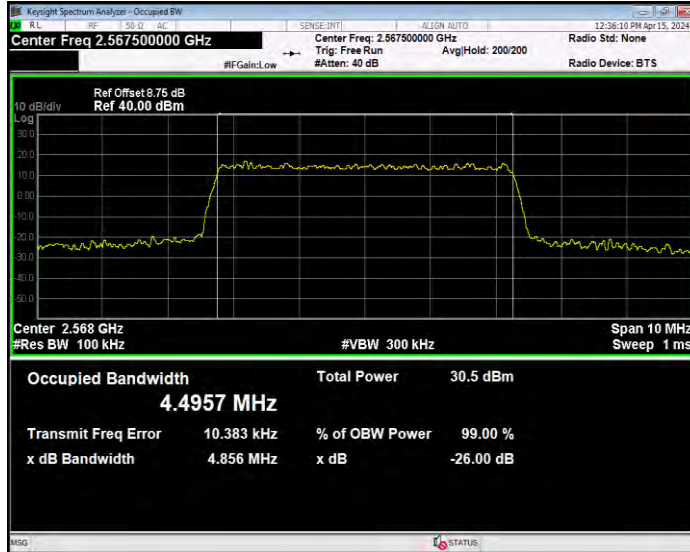

Band7 QPSK BW=20MHz Channel=21350 RB Size=100 Position=#0

Band7 QPSK BW=5MHz Channel=20775 RB Size=25 Position=#0

Band7 QPSK BW=5MHz Channel=21100 RB Size=25 Position=#0

Band7 QPSK BW=5MHz Channel=21425 RB Size=25 Position=#0