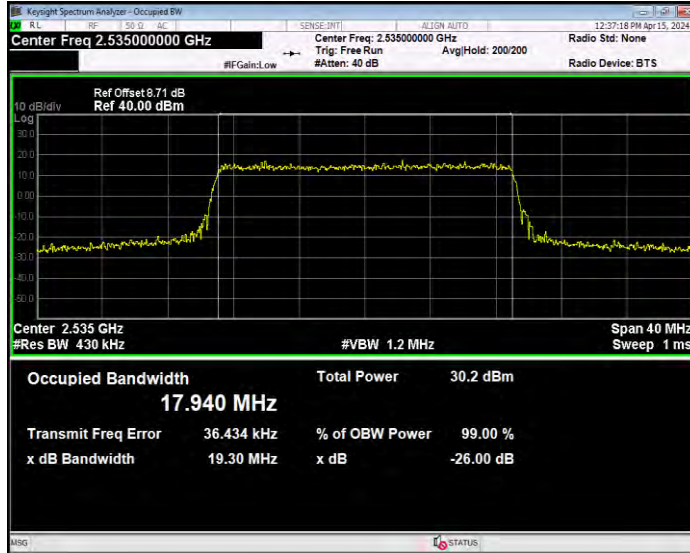

Band7 QPSK BW=15MHz Channel=21100 RB Size=75 Position=#0

Band7 QPSK BW=15MHz Channel=21375 RB Size=75 Position=#0

Band7 QPSK BW=20MHz Channel=20850 RB Size=100 Position=#0

Band7 QPSK BW=20MHz Channel=21100 RB Size=100 Position=#0