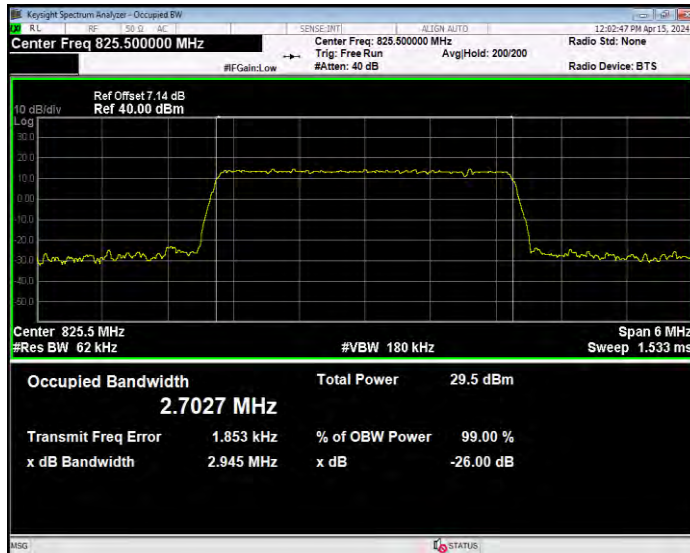

Band5 QPSK BW=3MHz Channel=20415 RB Size=15 Position=#0

Band5 QPSK BW=3MHz Channel=20525 RB Size=15 Position=#0