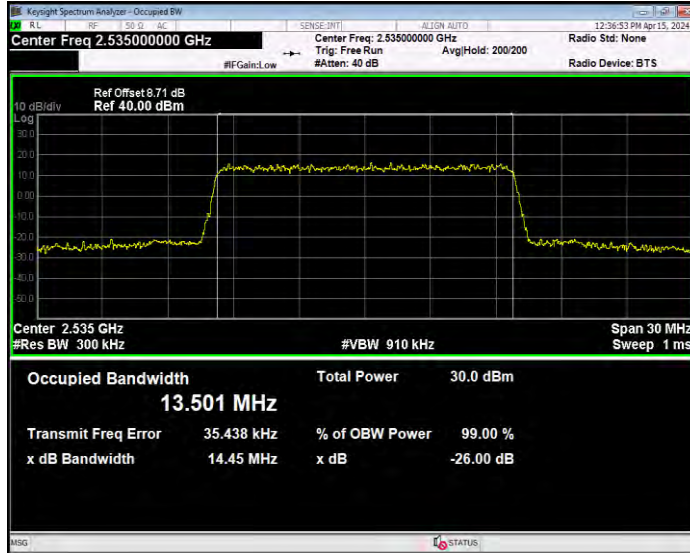

Band7 QPSK BW=15MHz Channel=21100 RB Size=75 Position=#0

Band7 QPSK BW=15MHz Channel=21375 RB Size=75 Position=#0