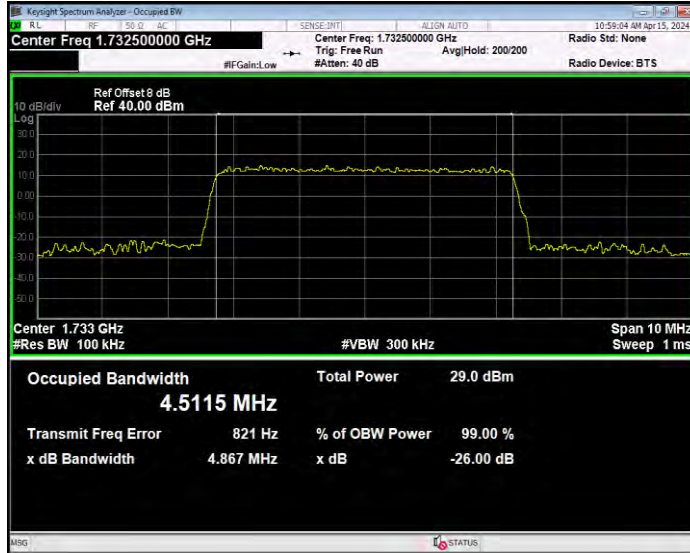

Band4 QPSK BW=5MHz Channel=20175 RB Size=25 Position=#0

Band4 QPSK BW=5MHz Channel=20375 RB Size=25 Position=#0