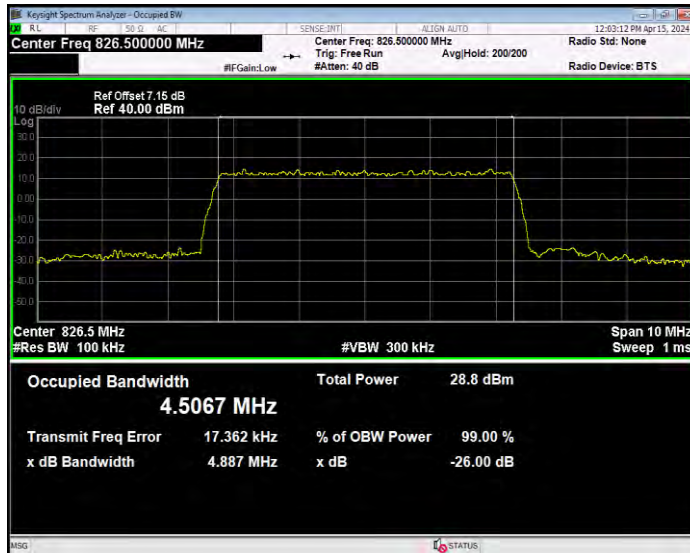

Band5 QPSK BW=5MHz Channel=20425 RB Size=25 Position=#0

Band5 QPSK BW=5MHz Channel=20525 RB Size=25 Position=#0