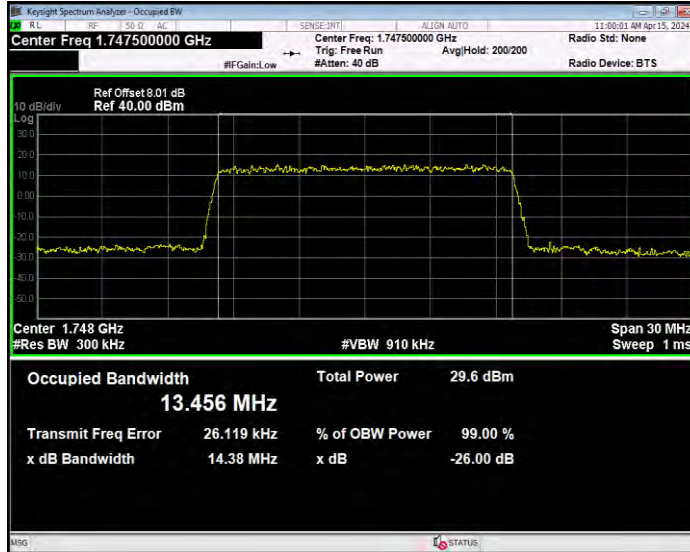

Band4 QPSK BW=15MHz Channel=20325 RB Size=75 Position=#0

Band4 QPSK BW=20MHz Channel=20050 RB Size=100 Position=#0