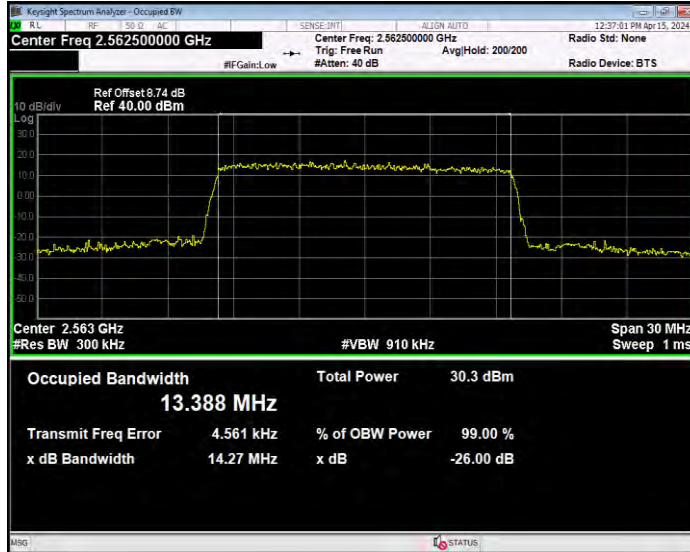

Band7 QPSK BW=15MHz Channel=21375 RB Size=75 Position=#0

Band7 QPSK BW=20MHz Channel=20850 RB Size=100 Position=#0