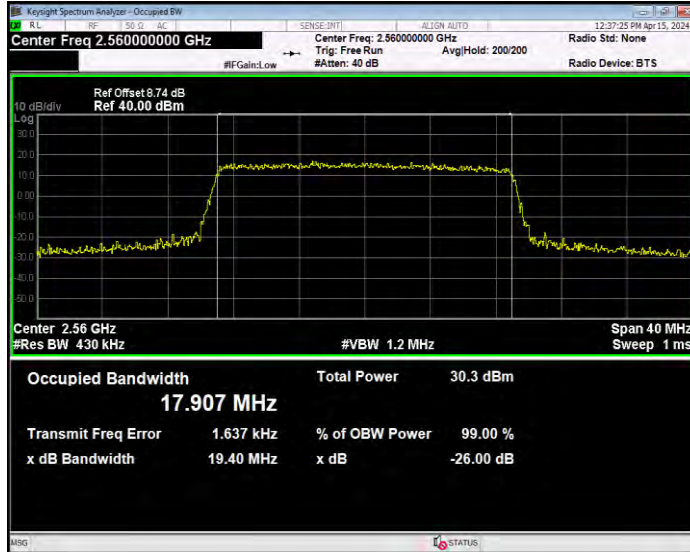

Band7 QPSK BW=20MHz Channel=21350 RB Size=100 Position=#0

Band7 QPSK BW=5MHz Channel=20775 RB Size=25 Position=#0