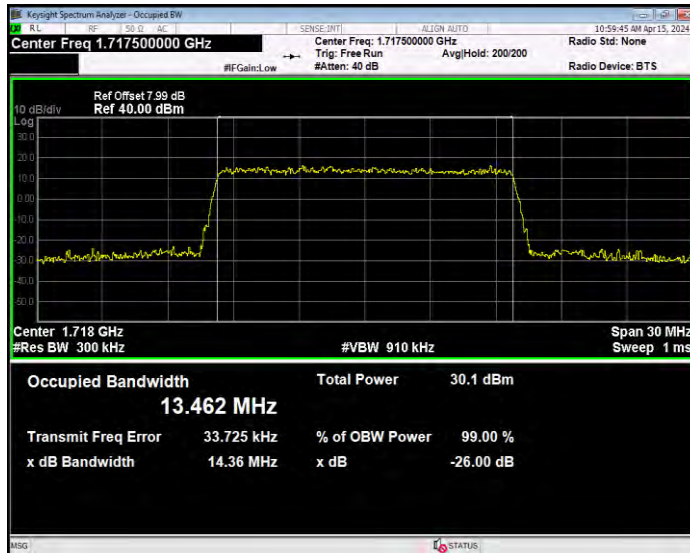

Band4 QPSK BW=15MHz Channel=20025 RB Size=75 Position=#0

Band4 QPSK BW=15MHz Channel=20175 RB Size=75 Position=#0