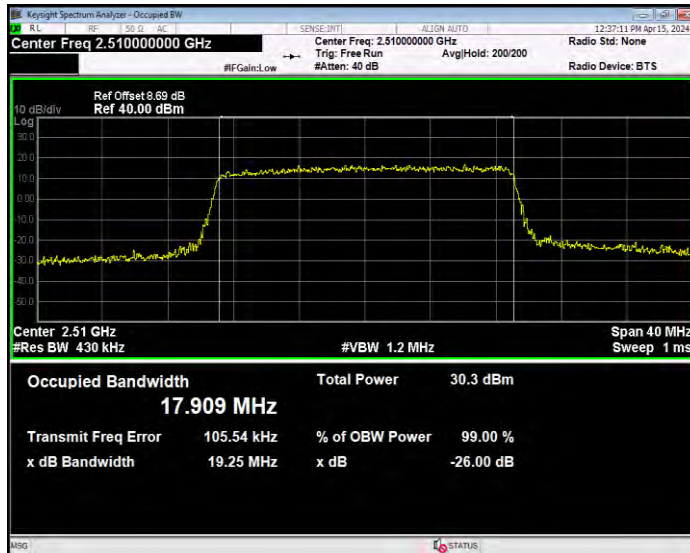

Band7 QPSK BW=20MHz Channel=20850 RB Size=100 Position=#0

Band7 QPSK BW=20MHz Channel=21100 RB Size=100 Position=#0