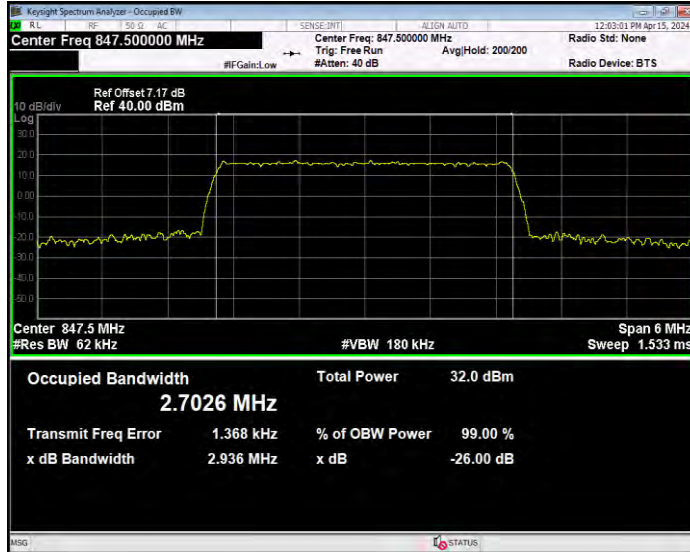

Band5 QPSK BW=3MHz Channel=20635 RB Size=15 Position=#0

Band5 QPSK BW=5MHz Channel=20425 RB Size=25 Position=#0