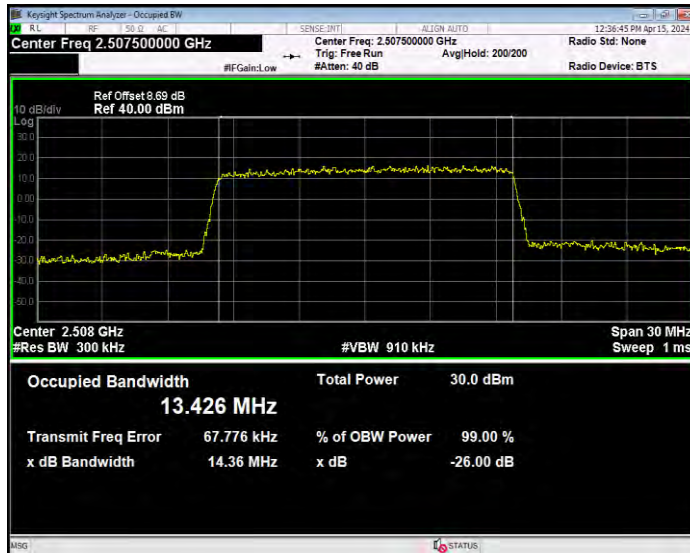

Band7 QPSK BW=10MHz Channel=20800 RB Size=50 Position=#0

Band7 QPSK BW=10MHz Channel=21100 RB Size=50 Position=#0

Band7 QPSK BW=10MHz Channel=21400 RB Size=50 Position=#0

Band7 QPSK BW=15MHz Channel=20825 RB Size=75 Position=#0