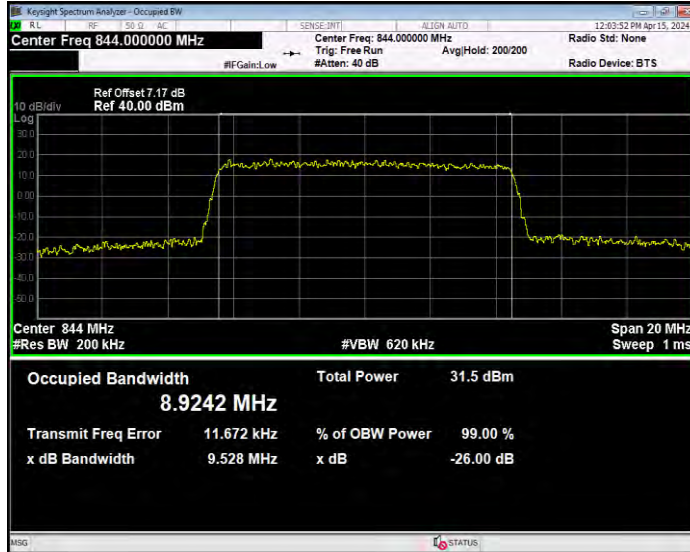

Band5 QPSK BW=10MHz Channel=20600 RB Size=50 Position=#0

Band5 QPSK BW=3MHz Channel=20415 RB Size=15 Position=#0