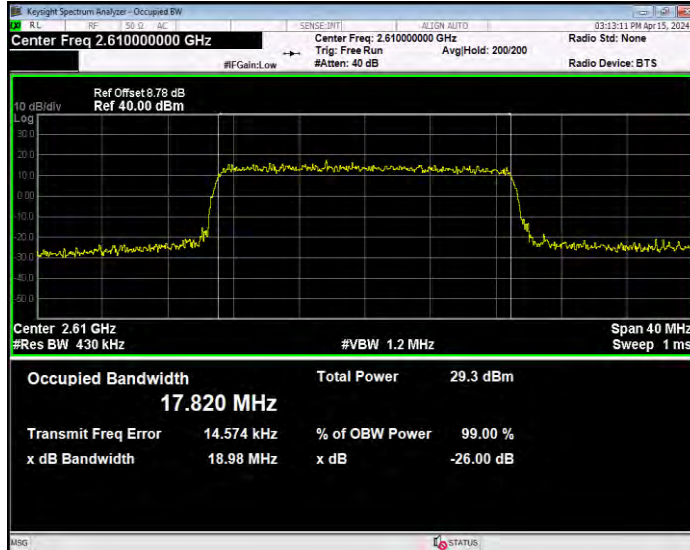

Band38 QPSK BW=20MHz Channel=38150 RB Size=100 Position=#0

Band38 QPSK BW=5MHz Channel=37775 RB Size=25 Position=#0