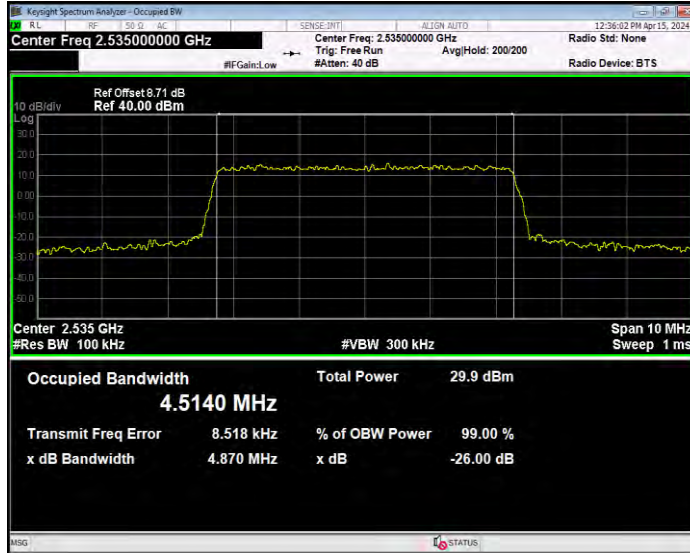

Band7 QPSK BW=5MHz Channel=21100 RB Size=25 Position=#0

Band7 QPSK BW=5MHz Channel=21425 RB Size=25 Position=#0