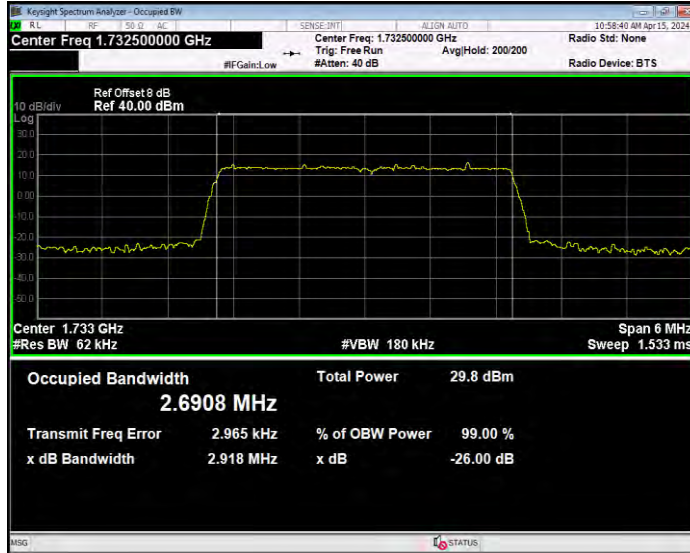

Band4 QPSK BW=20MHz Channel=20175 RB Size=100 Position=#0

Band4 QPSK BW=20MHz Channel=20300 RB Size=100 Position=#0

Band4 QPSK BW=3MHz Channel=19965 RB Size=15 Position=#0

Band4 QPSK BW=3MHz Channel=20175 RB Size=15 Position=#0