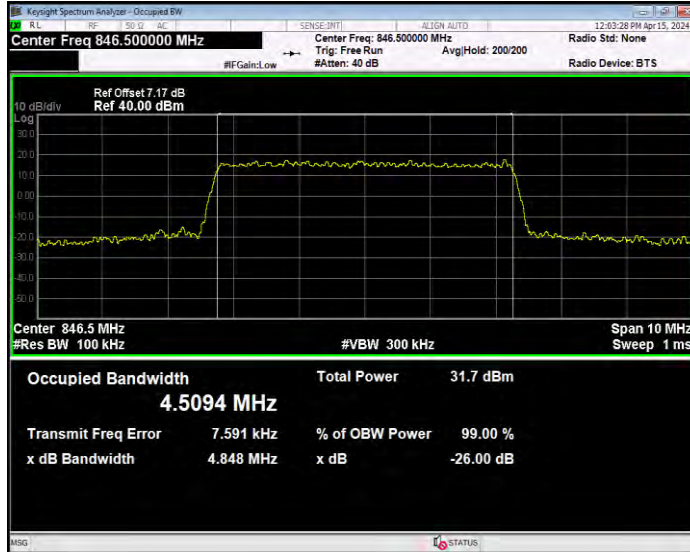

Band5 QPSK BW=3MHz Channel=20635 RB Size=15 Position=#0

Band5 QPSK BW=5MHz Channel=20425 RB Size=25 Position=#0

Band5 QPSK BW=5MHz Channel=20525 RB Size=25 Position=#0

Band5 QPSK BW=5MHz Channel=20625 RB Size=25 Position=#0