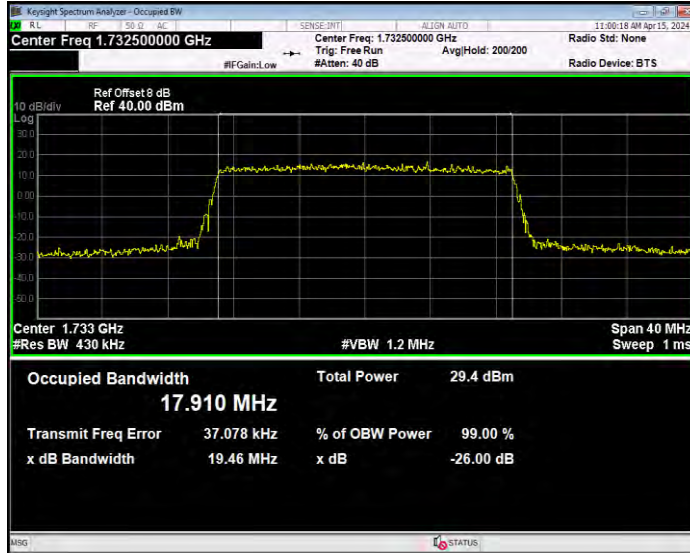

Band4 QPSK BW=20MHz Channel=20175 RB Size=100 Position=#0

Band4 QPSK BW=20MHz Channel=20300 RB Size=100 Position=#0