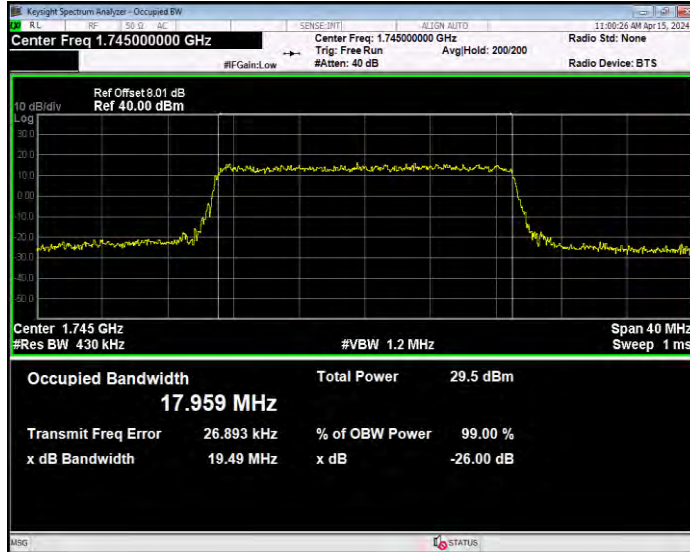

Band4 QPSK BW=20MHz Channel=20300 RB Size=100 Position=#0

Band4 QPSK BW=3MHz Channel=19965 RB Size=15 Position=#0