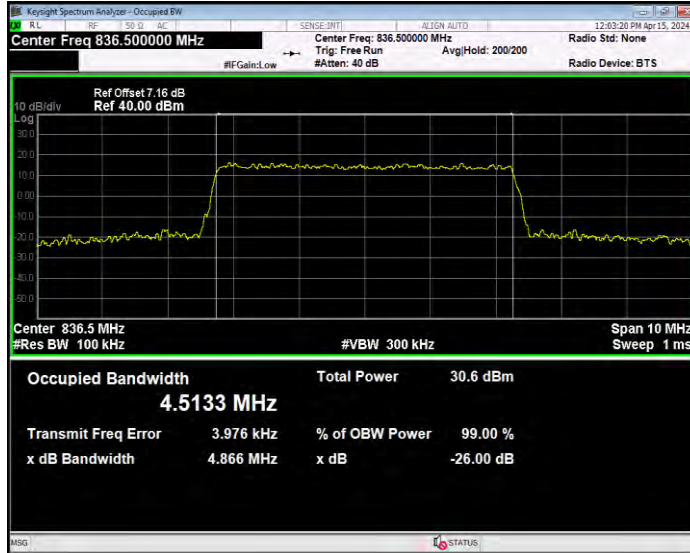

Band5 QPSK BW=5MHz Channel=20525 RB Size=25 Position=#0

Band5 QPSK BW=5MHz Channel=20625 RB Size=25 Position=#0