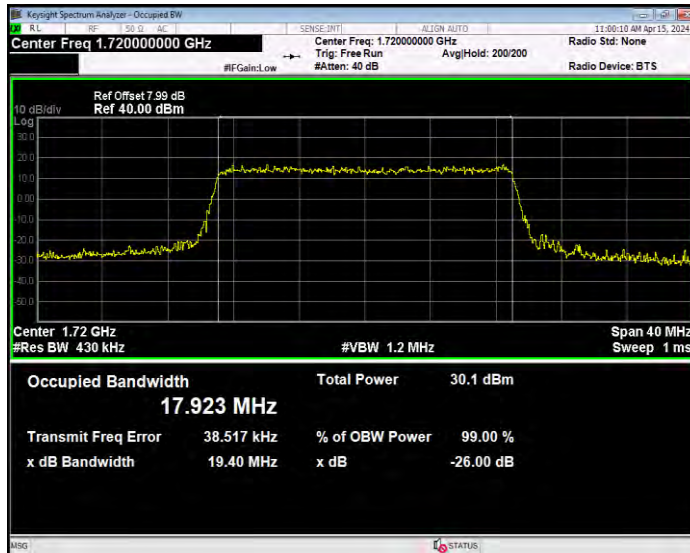

Band4 QPSK BW=15MHz Channel=20025 RB Size=75 Position=#0

Band4 QPSK BW=15MHz Channel=20175 RB Size=75 Position=#0

Band4 QPSK BW=15MHz Channel=20325 RB Size=75 Position=#0

Band4 QPSK BW=20MHz Channel=20050 RB Size=100 Position=#0