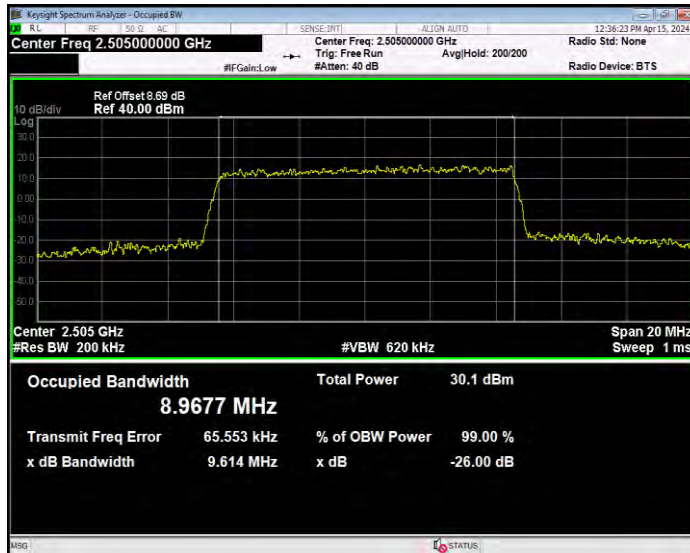

Band7 16QAM BW=10MHz Channel=20800 RB Size=50 Position=#0

Band7 16QAM BW=10MHz Channel=21100 RB Size=50 Position=#0