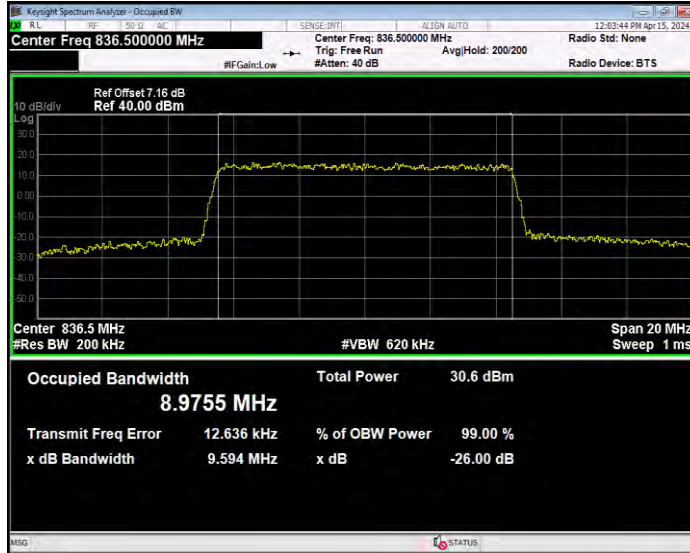

Band5 QPSK BW=10MHz Channel=20525 RB Size=50 Position=#0

Band5 QPSK BW=10MHz Channel=20600 RB Size=50 Position=#0