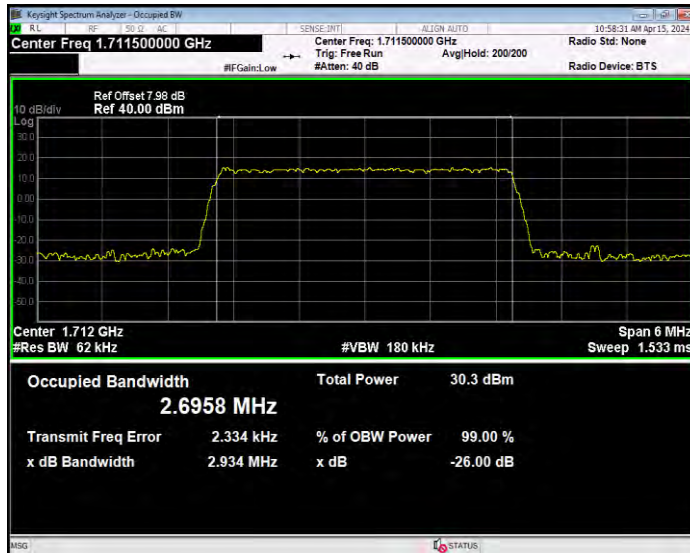

Band4 QPSK BW=3MHz Channel=19965 RB Size=15 Position=#0

Band4 QPSK BW=3MHz Channel=20175 RB Size=15 Position=#0