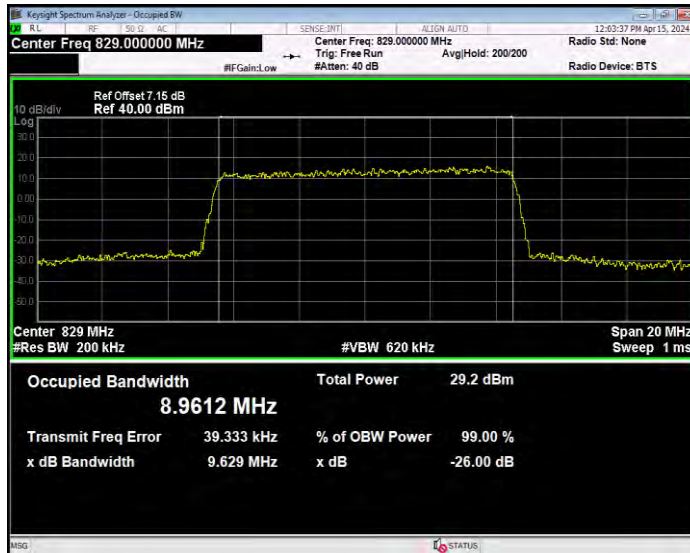

Band5 QPSK BW=1.4MHz Channel=20407 RB Size=6 Position=#0

Band5 QPSK BW=1.4MHz Channel=20525 RB Size=6 Position=#0

Band5 QPSK BW=1.4MHz Channel=20643 RB Size=6 Position=#0

Band5 QPSK BW=10MHz Channel=20450 RB Size=50 Position=#0