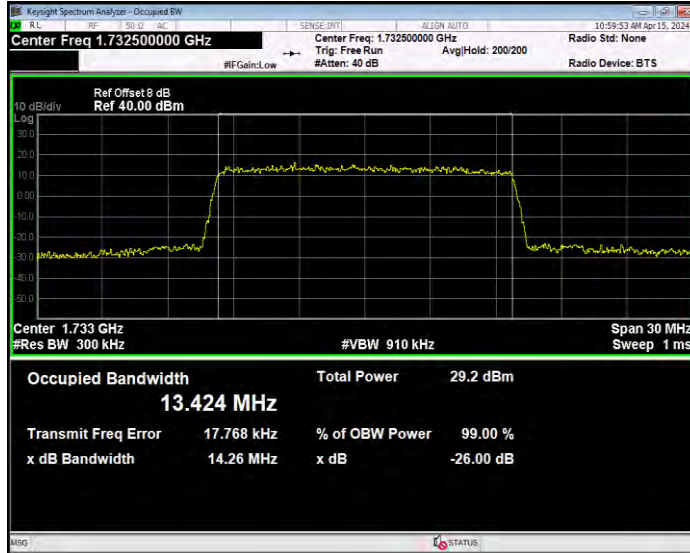

Band4 QPSK BW=15MHz Channel=20175 RB Size=75 Position=#0

Band4 QPSK BW=15MHz Channel=20325 RB Size=75 Position=#0