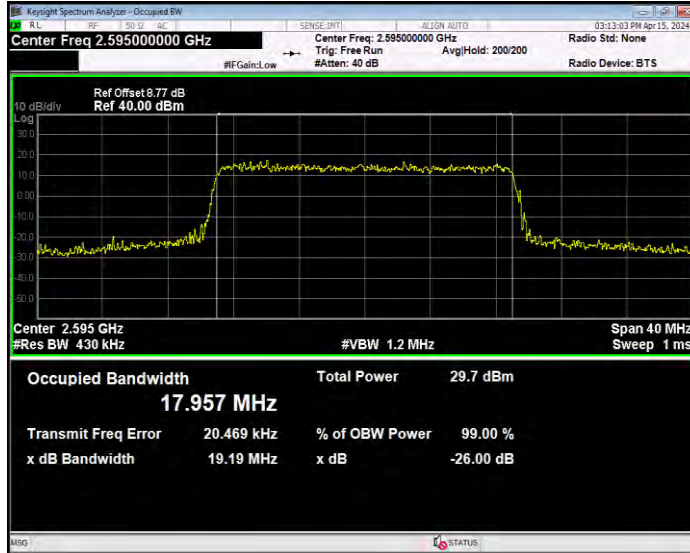

Band38 QPSK BW=15MHz Channel=38000 RB Size=75 Position=#0

Band38 QPSK BW=15MHz Channel=38175 RB Size=75 Position=#0

Band38 QPSK BW=20MHz Channel=37850 RB Size=100 Position=#0

Band38 QPSK BW=20MHz Channel=38000 RB Size=100 Position=#0