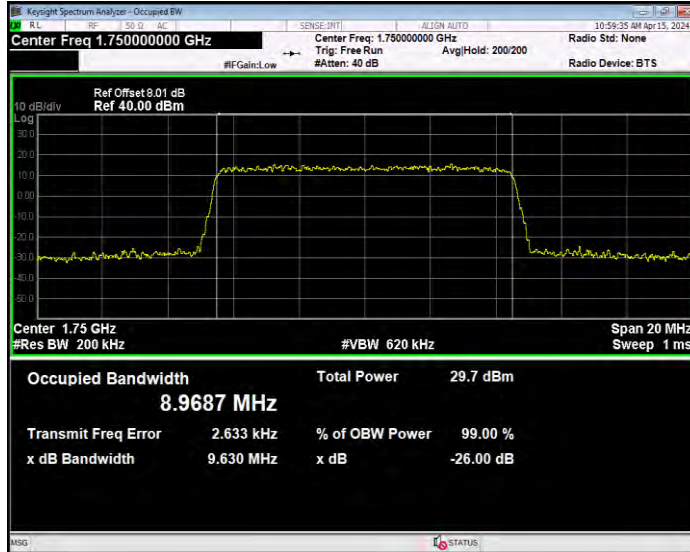

Band4 QPSK BW=1.4MHz Channel=20393 RB Size=6 Position=#0

Band4 QPSK BW=10MHz Channel=20000 RB Size=50 Position=#0

Band4 QPSK BW=10MHz Channel=20175 RB Size=50 Position=#0

Band4 QPSK BW=10MHz Channel=20350 RB Size=50 Position=#0