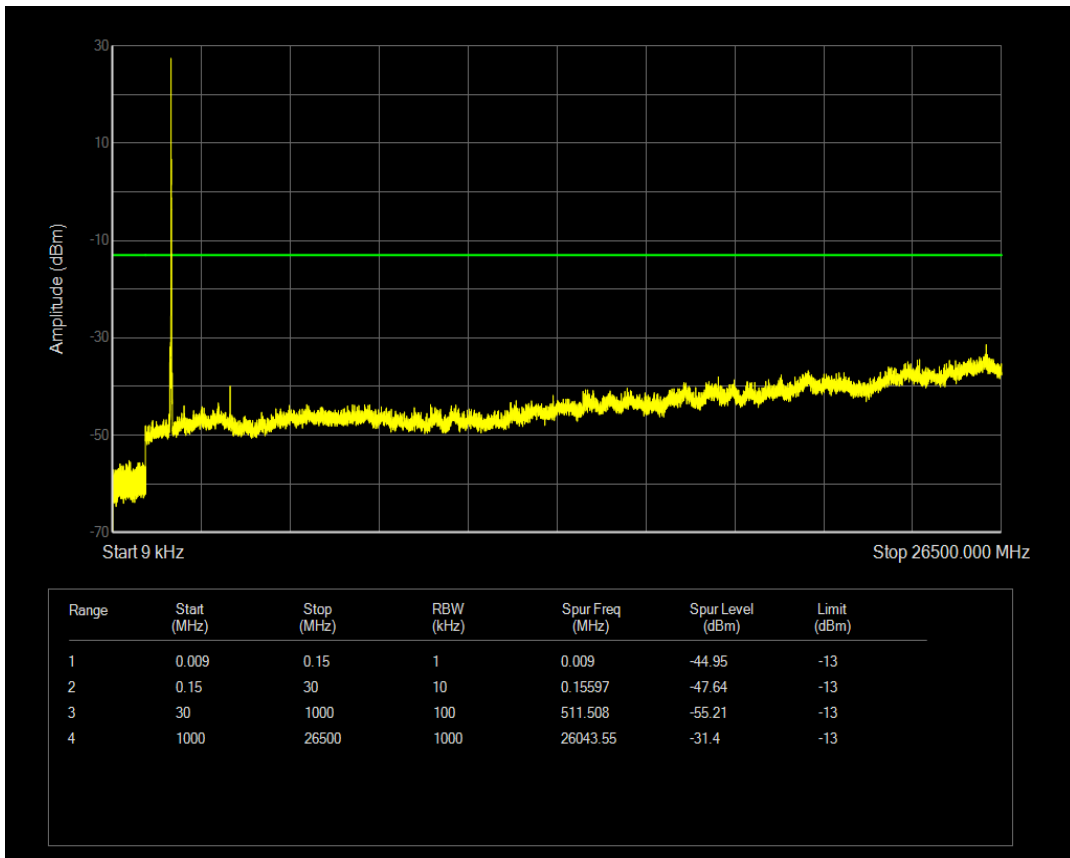

Band66 QPSK BW=20MHz Channel=132572 RB Size=1 Position=#0

Band66 16QAM BW=20MHz Channel=132572 RB Size=1 Position=#0