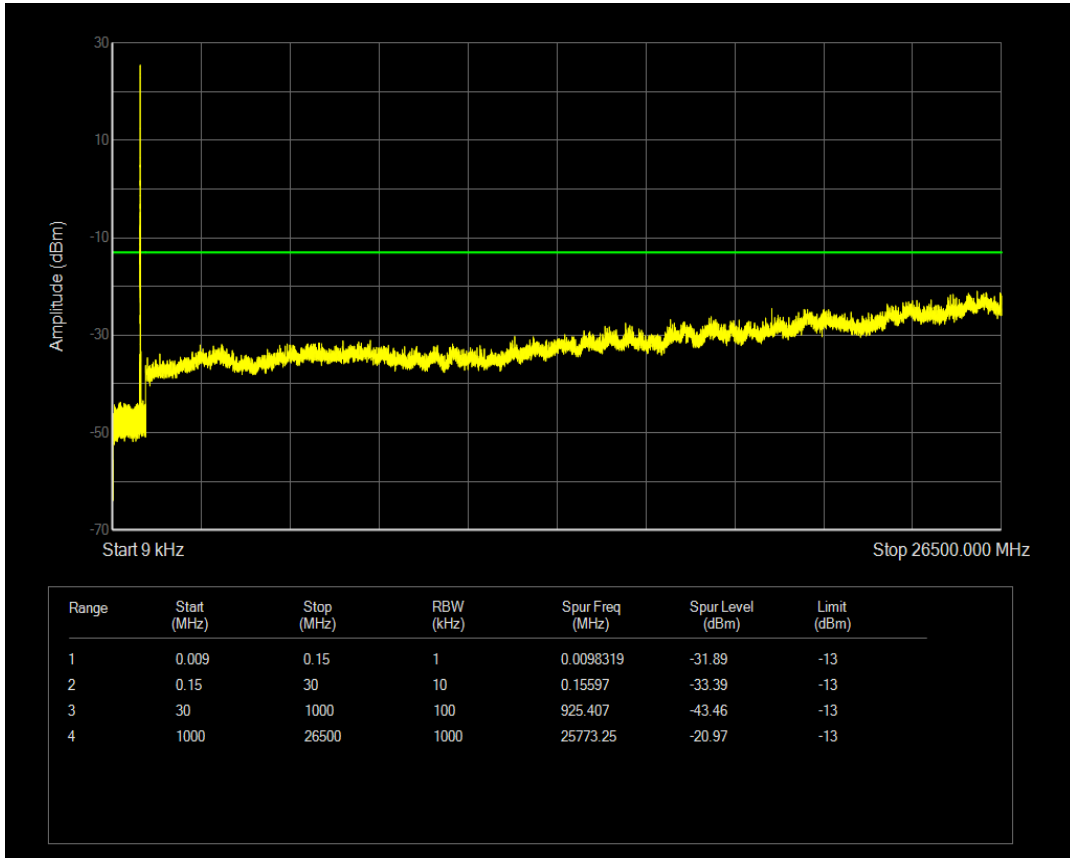

Band5 16QAM BW=10MHz Channel=20525 RB Size=50 Position=#0

Band5 QPSK BW=10MHz Channel=20600 RB Size=1 Position=#0

Band5 QPSK BW=10MHz Channel=20600 RB Size=50 Position=#0

Band5 16QAM BW=10MHz Channel=20600 RB Size=1 Position=#0

Band5 16QAM BW=10MHz Channel=20600 RB Size=50 Position=#0

Band66 QPSK BW=1.4MHz Channel=131979 RB Size=1 Position=#0

Band66 16QAM BW=1.4MHz Channel=131979 RB Size=1 Position=#0

Band66 QPSK BW=1.4MHz Channel=131979 RB Size=6 Position=#0