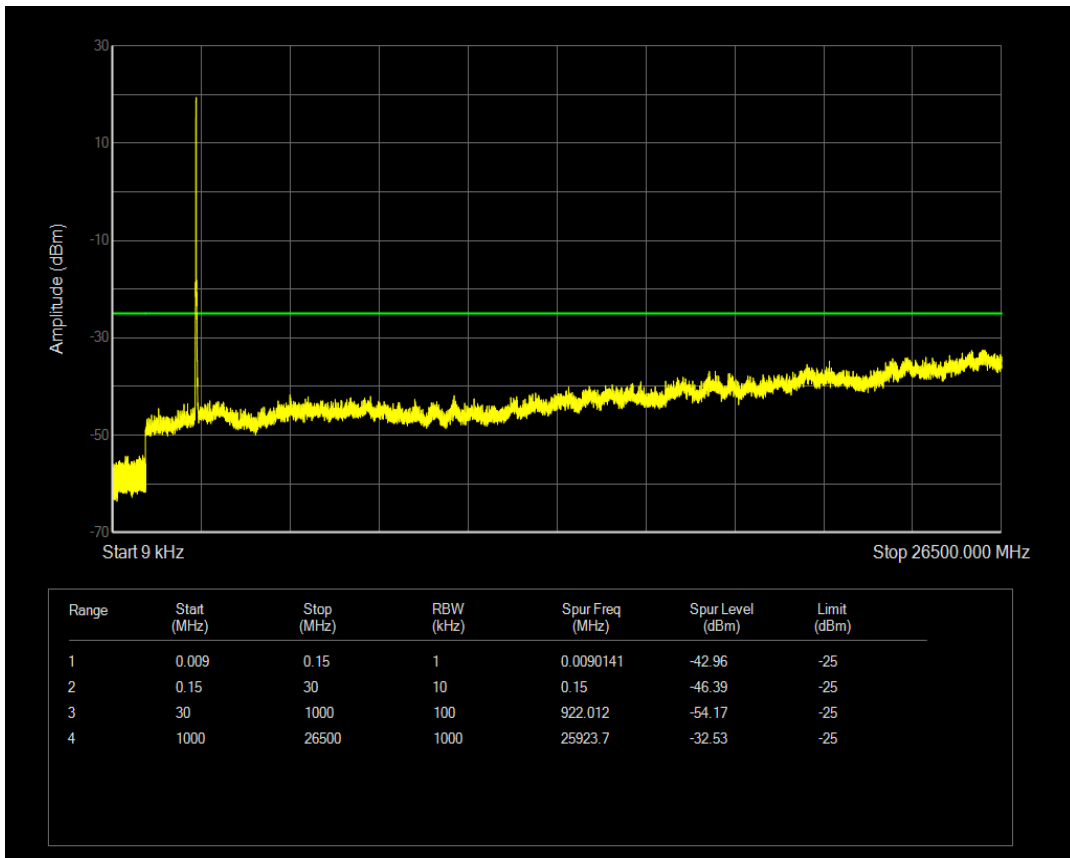

Band7 16QAM BW=15MHz Channel=20825 RB Size=75 Position=#0

Band7 QPSK BW=15MHz Channel=21100 RB Size=1 Position=#0