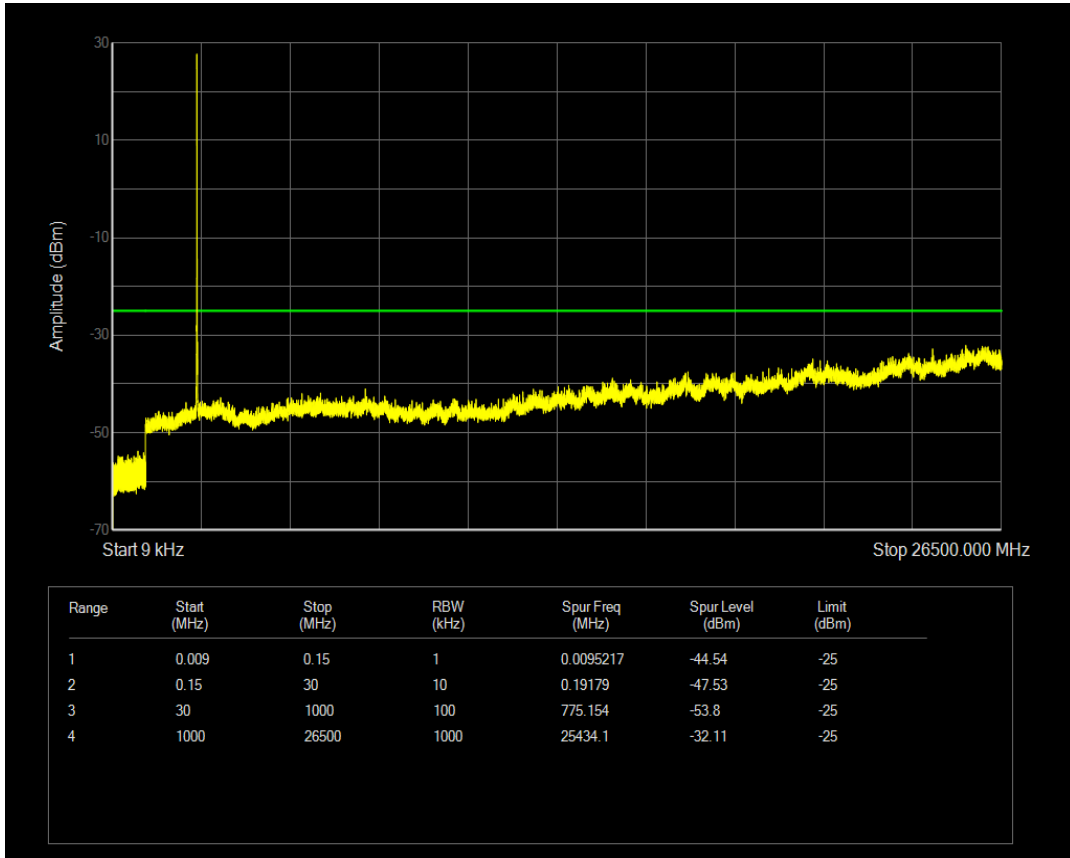

Band7 16QAM BW=5MHz Channel=21425 RB Size=25 Position=#0

Band7 QPSK BW=10MHz Channel=20800 RB Size=50 Position=#0

Band7 QPSK BW=10MHz Channel=20800 RB Size=1 Position=#0

Band7 16QAM BW=10MHz Channel=20800 RB Size=1 Position=#0

Band7 16QAM BW=10MHz Channel=20800 RB Size=50 Position=#0

Band7 QPSK BW=10MHz Channel=21100 RB Size=1 Position=#0

Band7 QPSK BW=10MHz Channel=21100 RB Size=50 Position=#0

Band7 16QAM BW=10MHz Channel=21100 RB Size=50 Position=#0