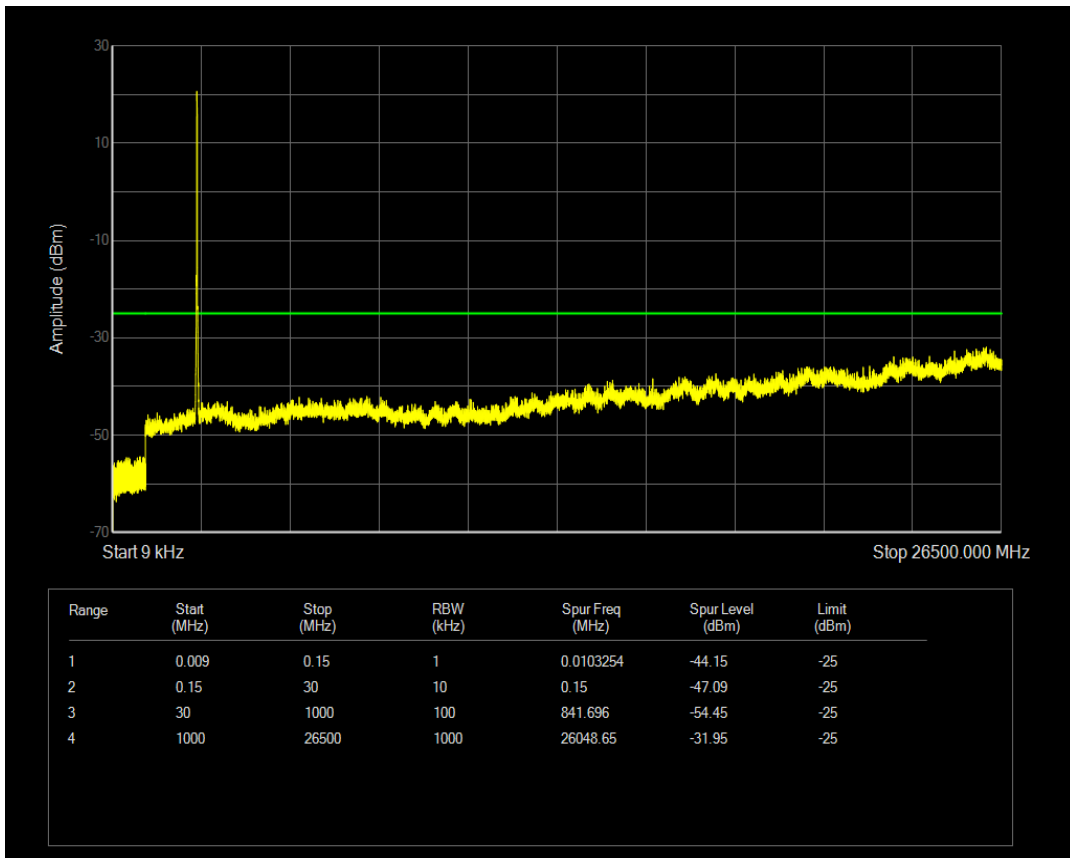

Band7 16QAM BW=15MHz Channel=21100 RB Size=75 Position=#0

Band7 QPSK BW=15MHz Channel=21375 RB Size=1 Position=#0