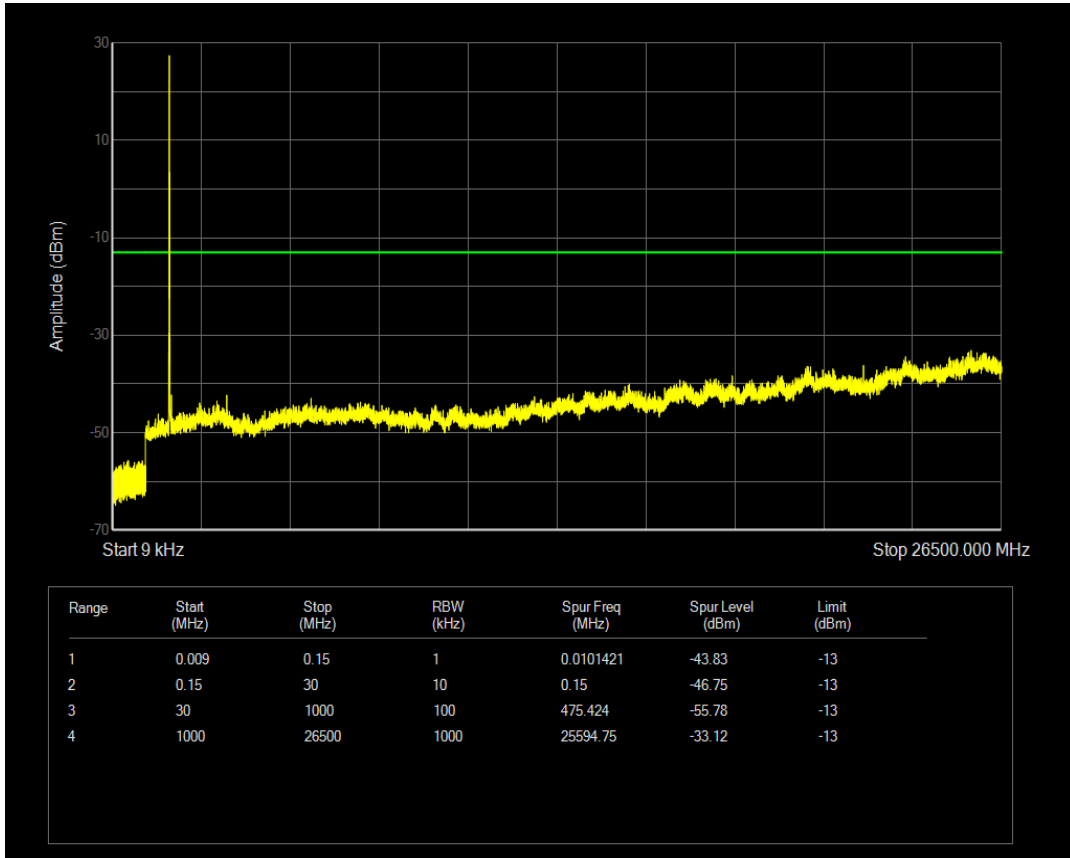

Band66 16QAM BW=5MHz Channel=132647 RB Size=1 Position=#0

Band66 QPSK BW=10MHz Channel=132022 RB Size=1 Position=#0

Band66 QPSK BW=10MHz Channel=132022 RB Size=50 Position=#0

Band66 16QAM BW=10MHz Channel=132022 RB Size=1 Position=#0