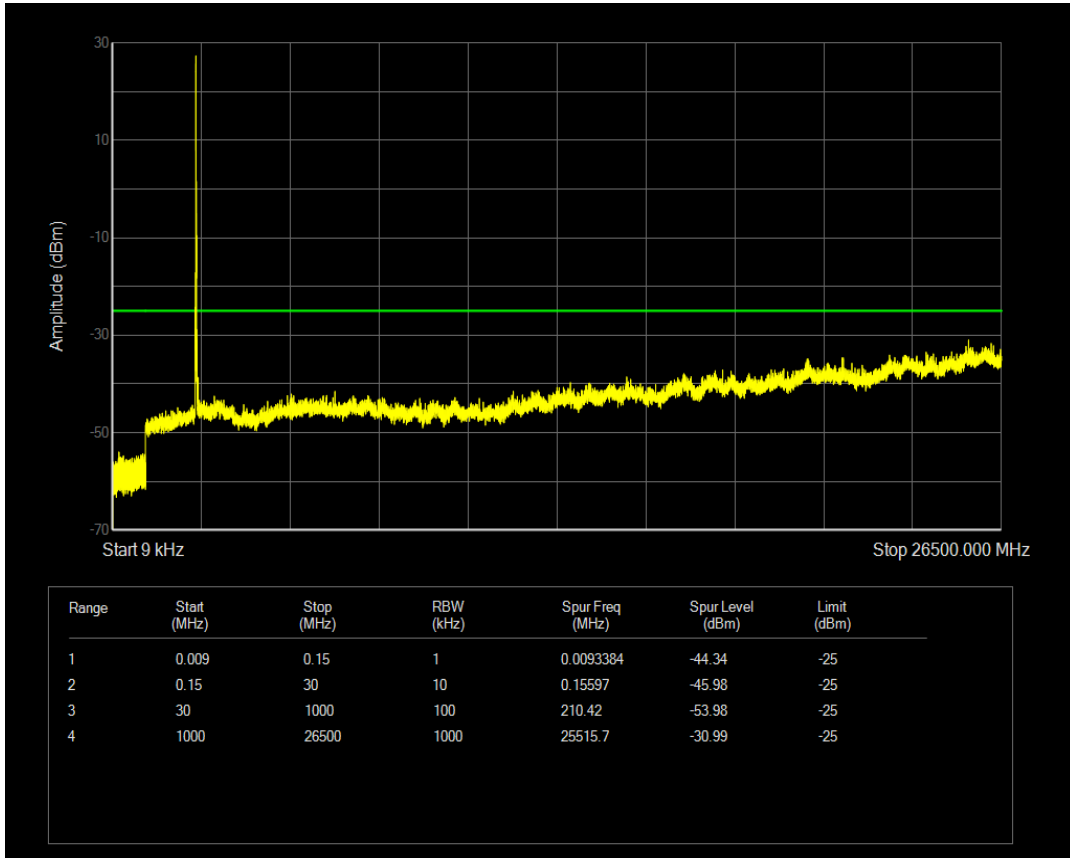

Band7 16QAM BW=15MHz Channel=21100 RB Size=75 Position=#0

Band7 QPSK BW=15MHz Channel=21375 RB Size=1 Position=#0

Band7 QPSK BW=15MHz Channel=21375 RB Size=75 Position=#0

Band7 16QAM BW=15MHz Channel=21375 RB Size=1 Position=#0

Band7 16QAM BW=15MHz Channel=21375 RB Size=75 Position=#0

Band7 QPSK BW=20MHz Channel=20850 RB Size=1 Position=#0

Band7 QPSK BW=20MHz Channel=20850 RB Size=100 Position=#0

Band7 16QAM BW=20MHz Channel=20850 RB Size=1 Position=#0