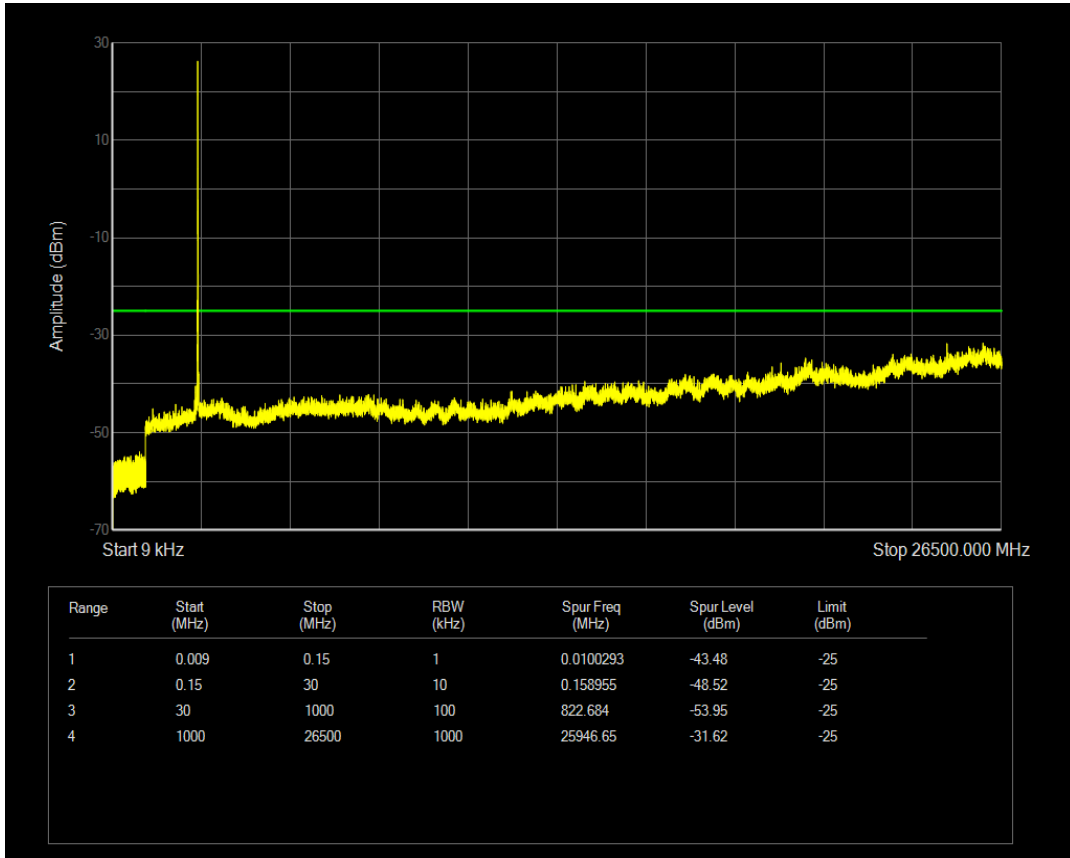

Band7 QPSK BW=15MHz Channel=21375 RB Size=1 Position=#0

Band7 QPSK BW=15MHz Channel=21375 RB Size=75 Position=#0