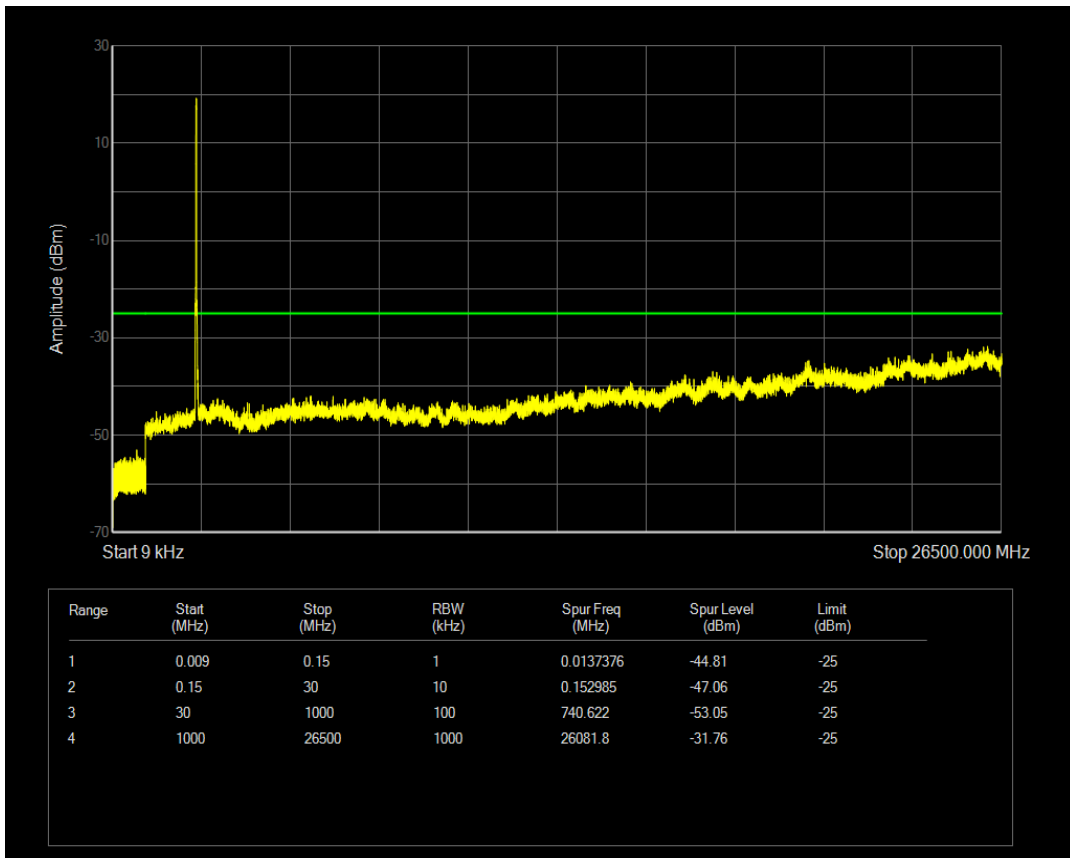

Band7 16QAM BW=15MHz Channel=21375 RB Size=75 Position=#0

Band7 QPSK BW=20MHz Channel=20850 RB Size=1 Position=#0

Band7 QPSK BW=20MHz Channel=20850 RB Size=100 Position=#0

Band7 16QAM BW=20MHz Channel=20850 RB Size=1 Position=#0

Band7 16QAM BW=20MHz Channel=20850 RB Size=100 Position=#0

Band7 QPSK BW=20MHz Channel=21100 RB Size=1 Position=#0

Band7 QPSK BW=20MHz Channel=21100 RB Size=100 Position=#0

Band7 16QAM BW=20MHz Channel=21100 RB Size=1 Position=#0