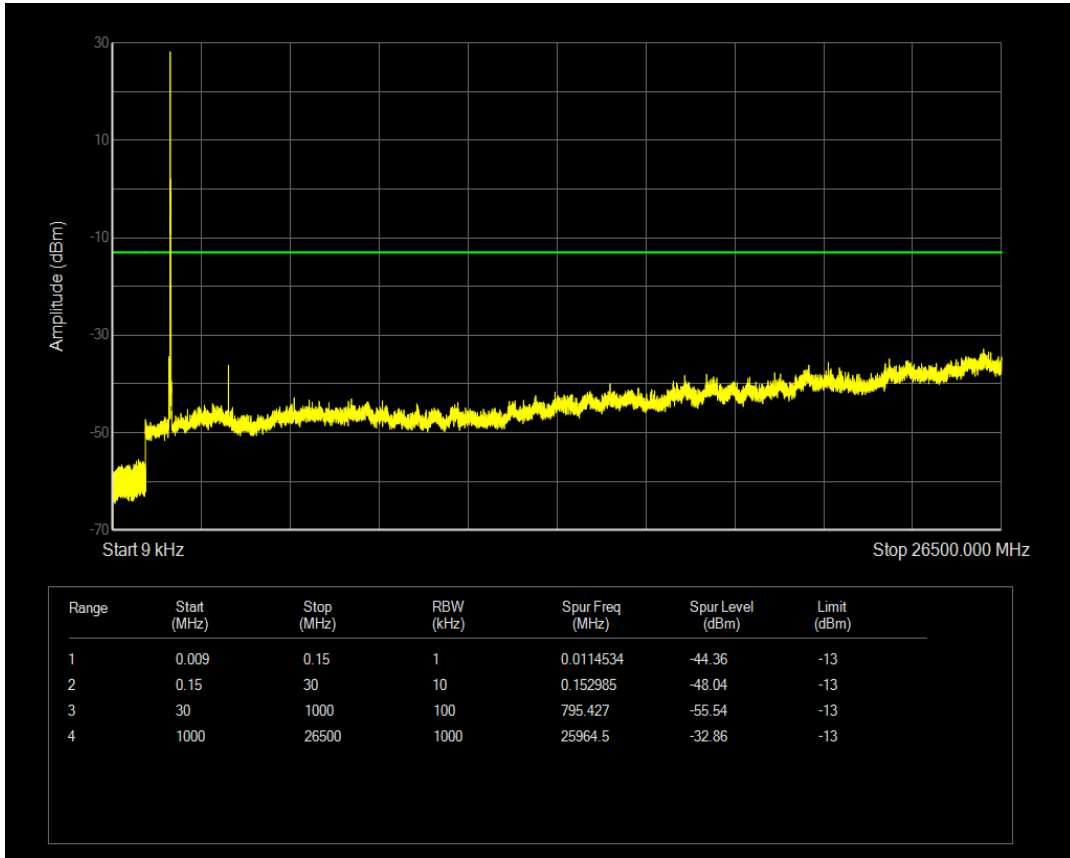

Band66 16QAM BW=20MHz Channel=132072 RB Size=100 Position=#0

Band66 QPSK BW=20MHz Channel=132322 RB Size=1 Position=#0

Band66 QPSK BW=20MHz Channel=132322 RB Size=100 Position=#0

Band66 16QAM BW=20MHz Channel=132322 RB Size=1 Position=#0