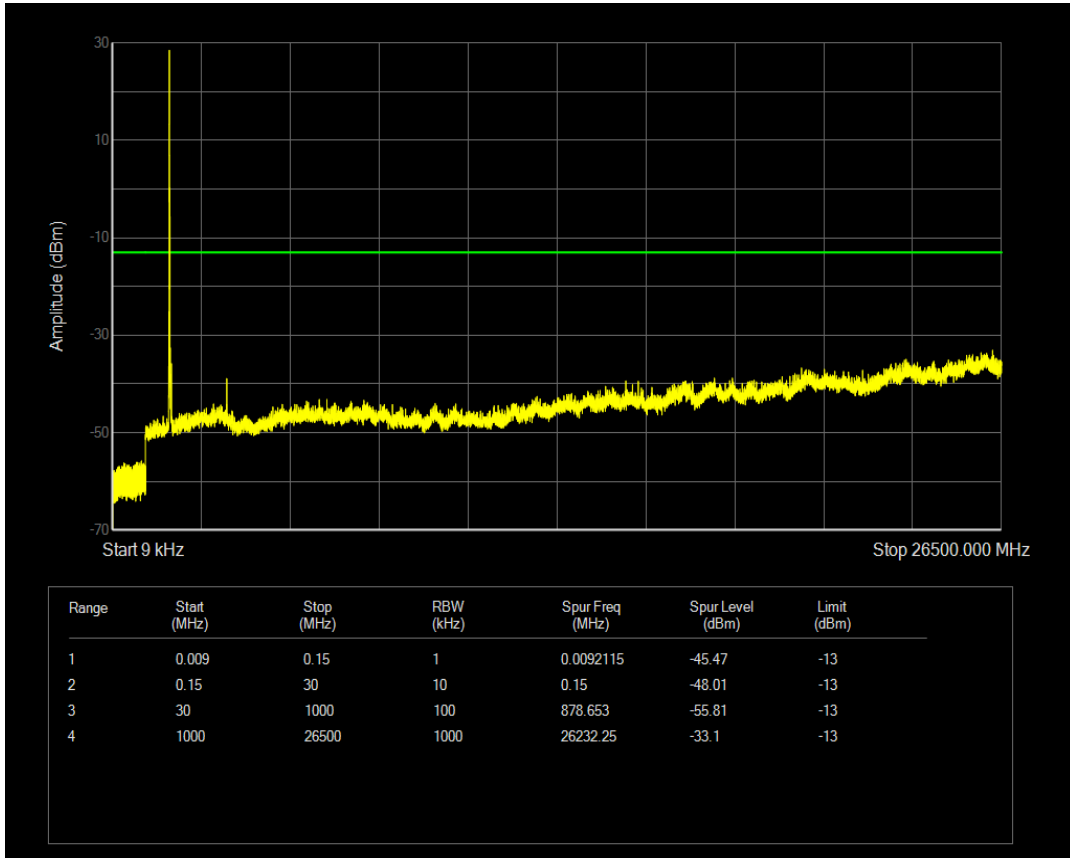

Band66 16QAM BW=15MHz Channel=132597 RB Size=75 Position=#0

Band66 QPSK BW=20MHz Channel=132072 RB Size=1 Position=#0

Band66 QPSK BW=20MHz Channel=132072 RB Size=100 Position=#0

Band66 16QAM BW=20MHz Channel=132072 RB Size=1 Position=#0