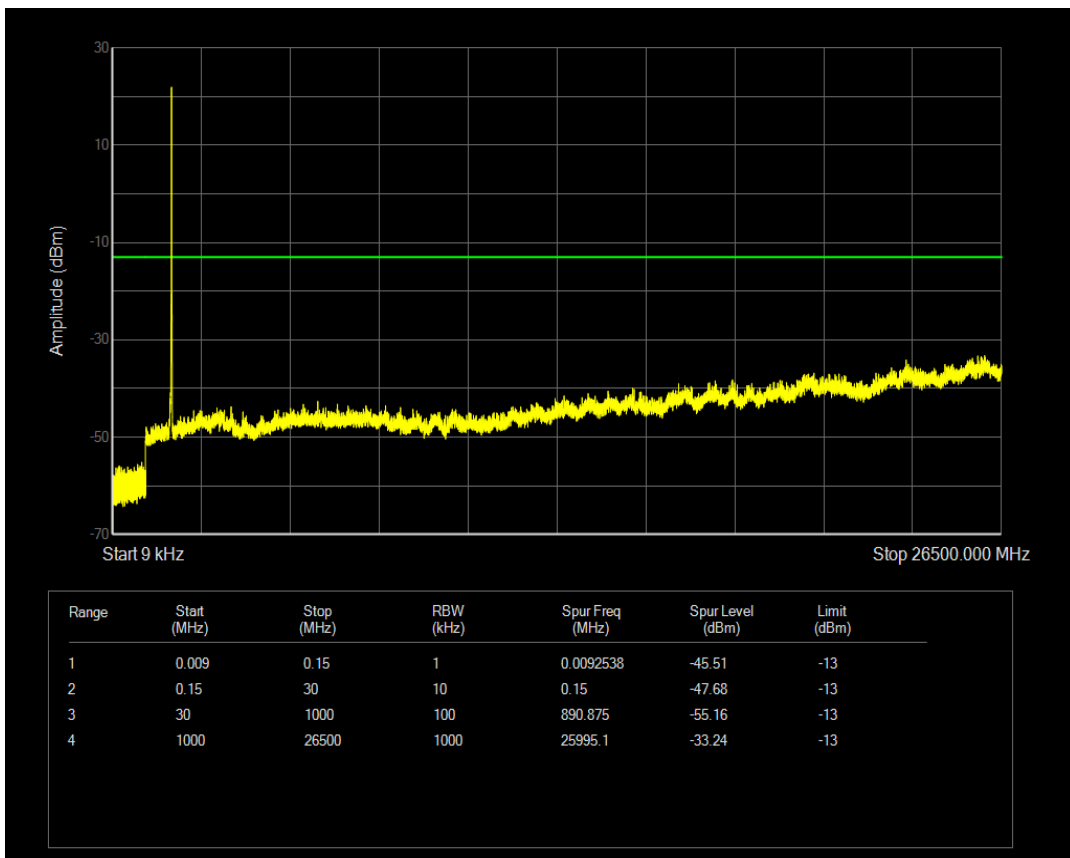

Band66 QPSK BW=10MHz Channel=132622 RB Size=50 Position=#0

Band66 16QAM BW=10MHz Channel=132622 RB Size=1 Position=#0