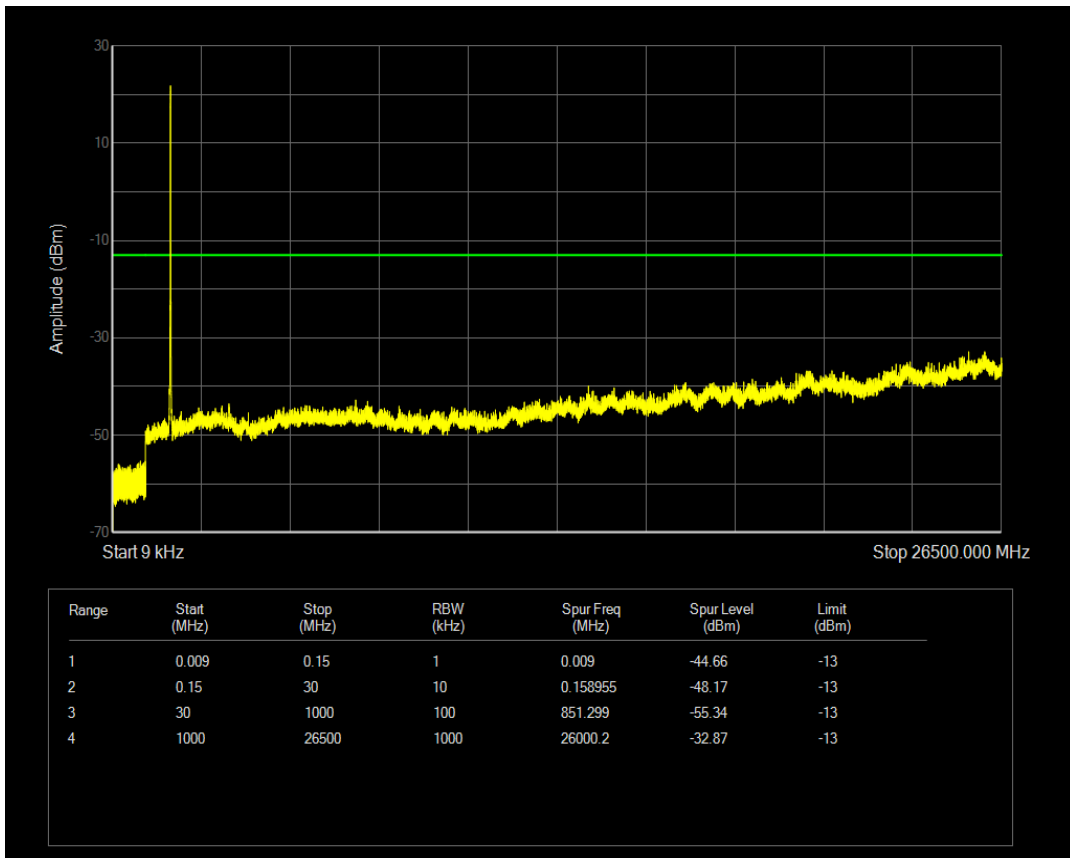

Band66 16QAM BW=10MHz Channel=132322 RB Size=50 Position=#0

Band66 QPSK BW=10MHz Channel=132622 RB Size=1 Position=#0