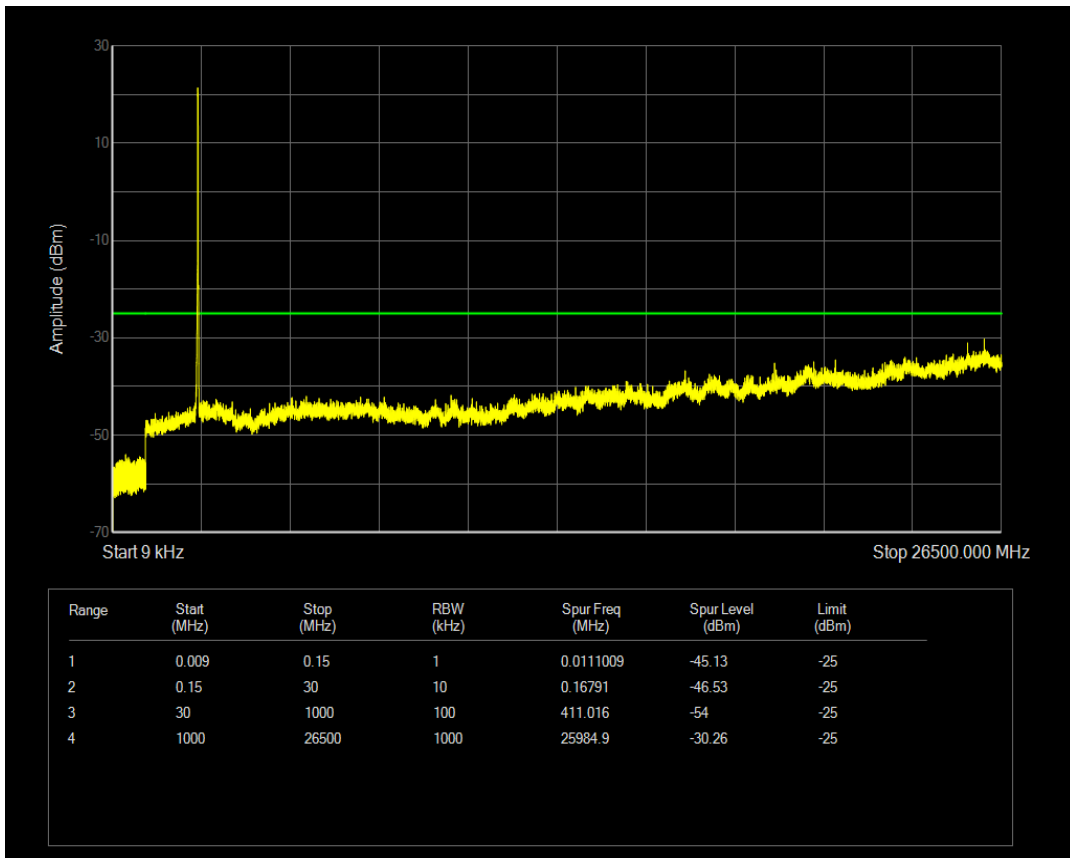

Band7 16QAM BW=15MHz Channel=20825 RB Size=75 Position=#0

Band7 QPSK BW=15MHz Channel=21100 RB Size=1 Position=#0

Band7 16QAM BW=15MHz Channel=21100 RB Size=1 Position=#0

Band7 QPSK BW=15MHz Channel=21100 RB Size=75 Position=#0

Band7 16QAM BW=15MHz Channel=21100 RB Size=75 Position=#0

Band7 QPSK BW=15MHz Channel=21375 RB Size=1 Position=#0

Band7 QPSK BW=15MHz Channel=21375 RB Size=75 Position=#0

Band7 16QAM BW=15MHz Channel=21375 RB Size=1 Position=#0