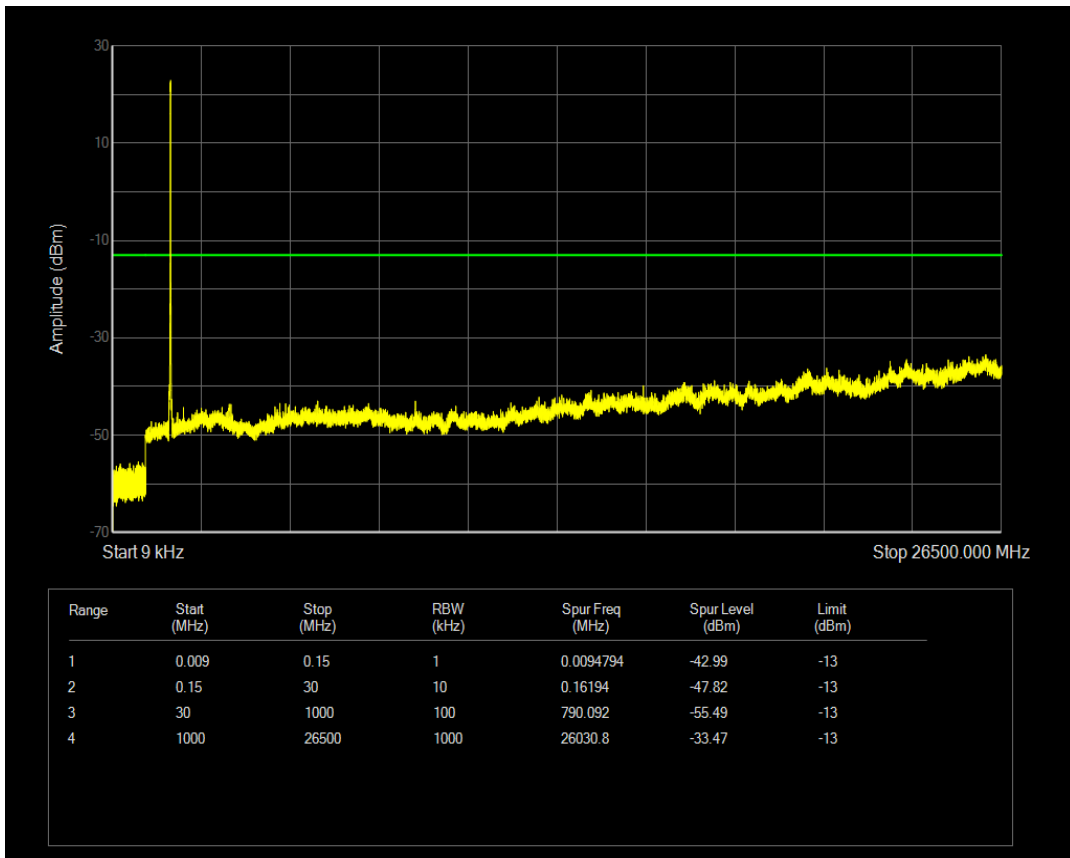

Band66 QPSK BW=10MHz Channel=132322 RB Size=50 Position=#0

Band66 16QAM BW=10MHz Channel=132322 RB Size=1 Position=#0