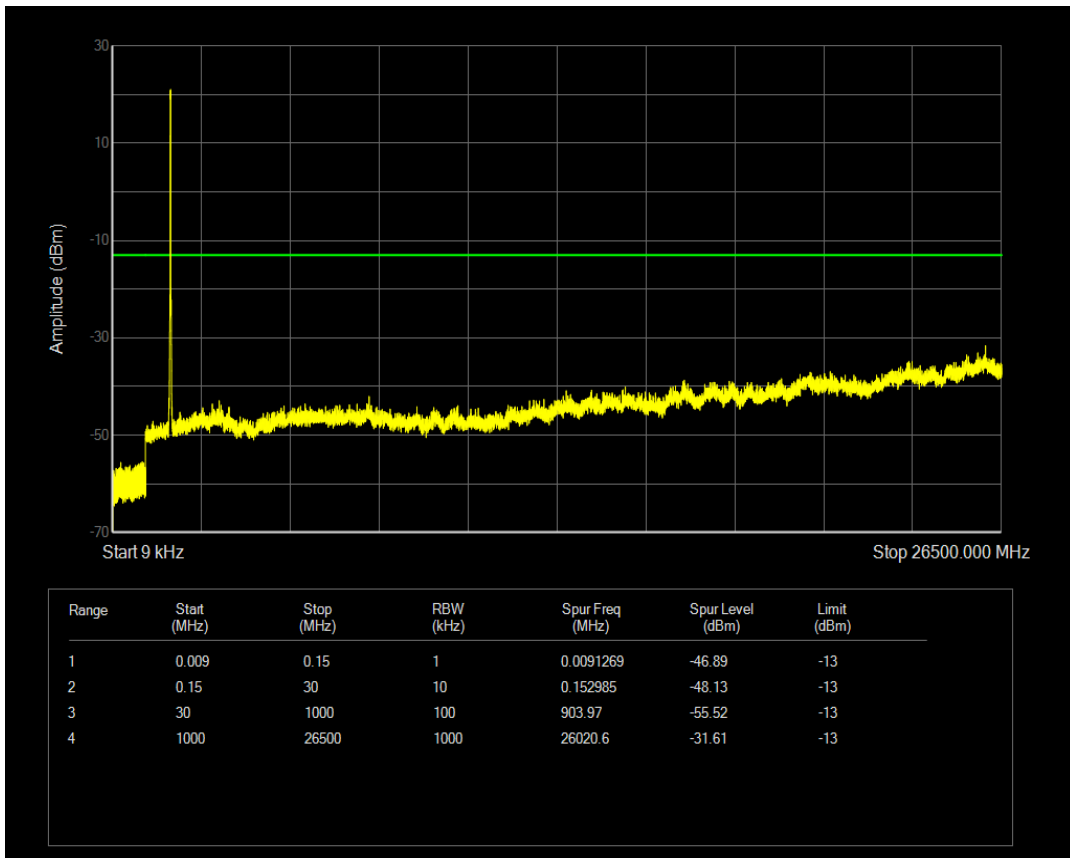

Band66 QPSK BW=15MHz Channel=132322 RB Size=75 Position=#0

Band66 16QAM BW=15MHz Channel=132322 RB Size=1 Position=#0