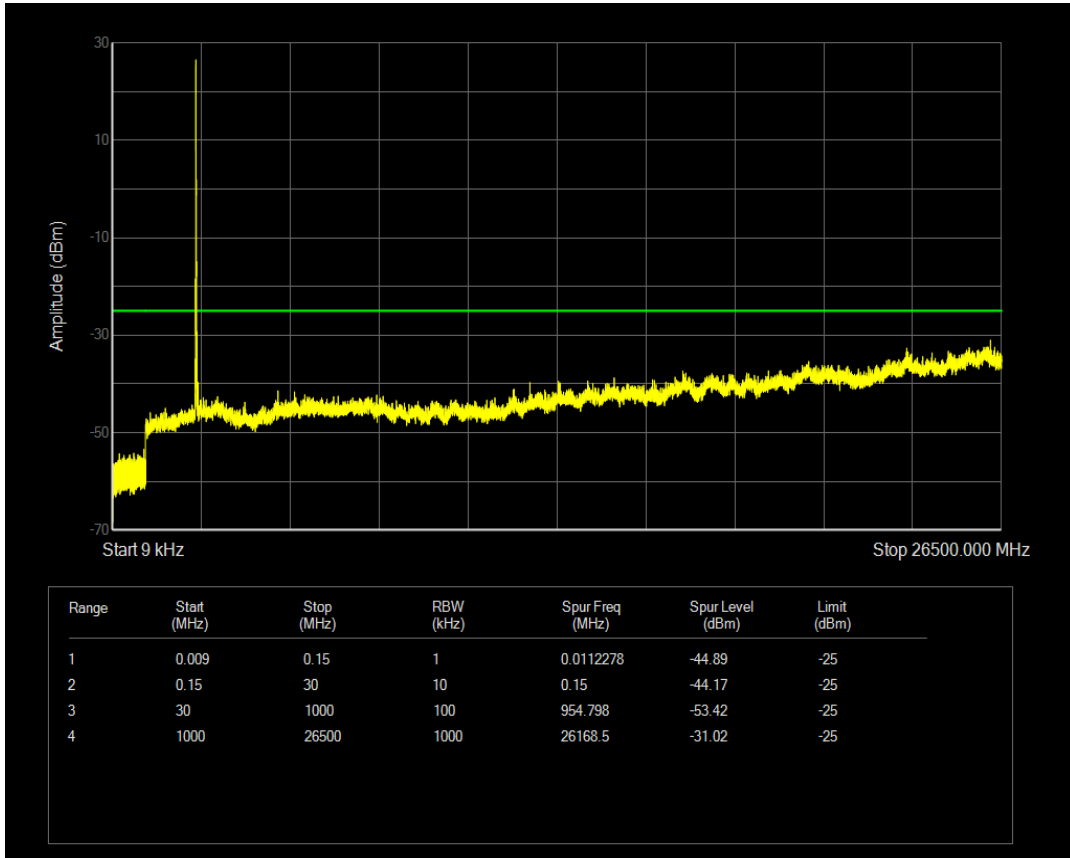

Band7 16QAM BW=15MHz Channel=21375 RB Size=75 Position=#0

Band7 QPSK BW=20MHz Channel=20850 RB Size=1 Position=#0

Band7 QPSK BW=20MHz Channel=20850 RB Size=100 Position=#0

Band7 16QAM BW=20MHz Channel=20850 RB Size=1 Position=#0

Band7 16QAM BW=20MHz Channel=20850 RB Size=100 Position=#0

Band7 QPSK BW=20MHz Channel=21100 RB Size=1 Position=#0

Band7 QPSK BW=20MHz Channel=21100 RB Size=100 Position=#0

Band7 16QAM BW=20MHz Channel=21100 RB Size=1 Position=#0