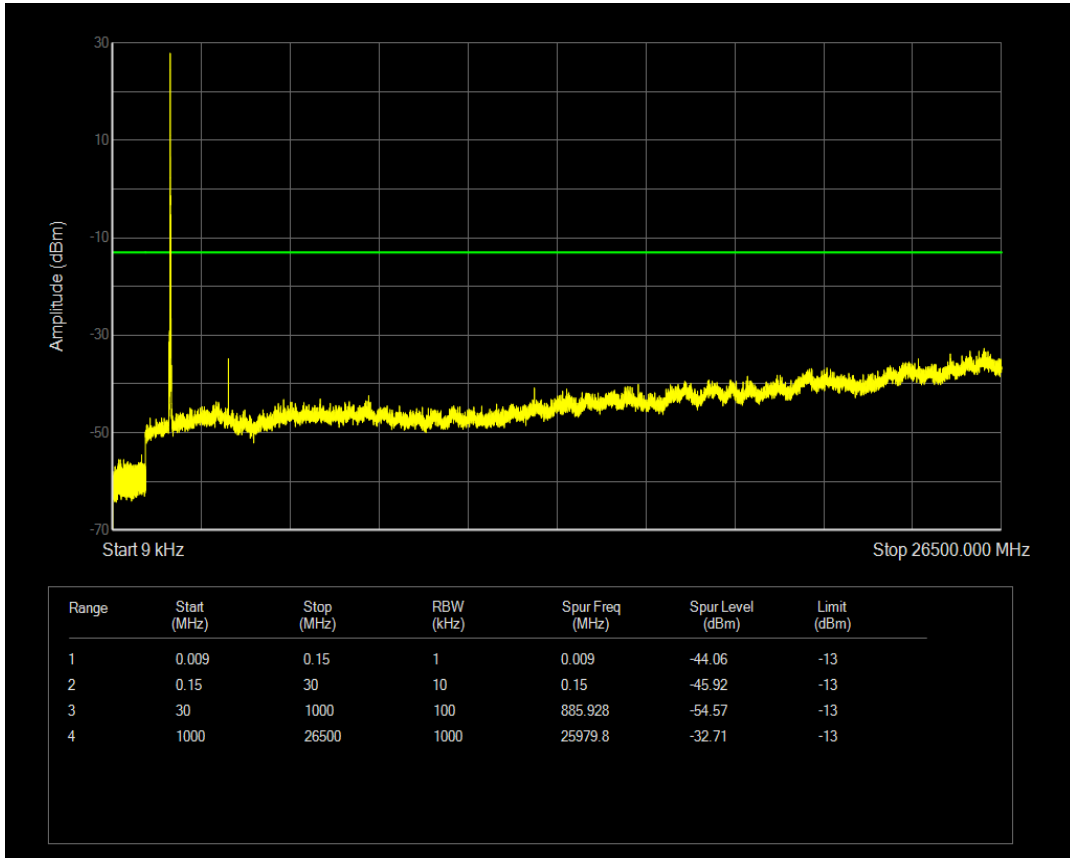

Band66 QPSK BW=20MHz Channel=132322 RB Size=1 Position=#0

Band66 QPSK BW=20MHz Channel=132322 RB Size=100 Position=#0