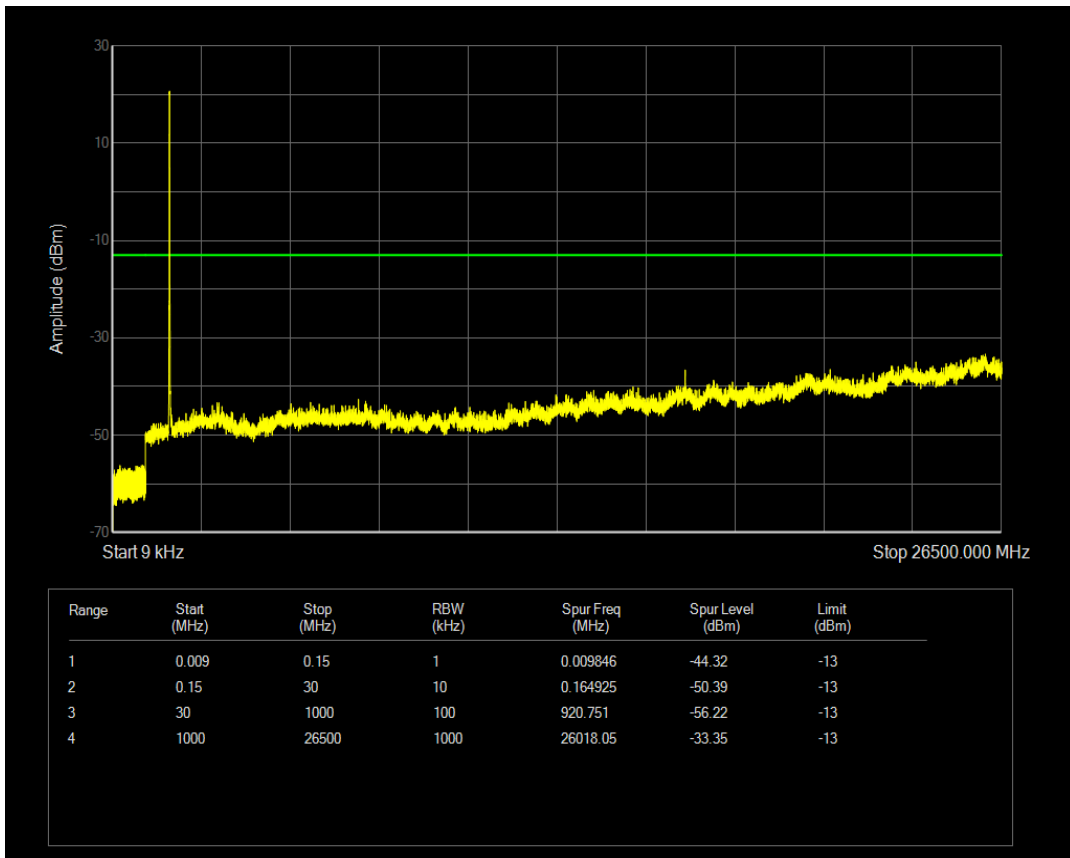

Band66 16QAM BW=10MHz Channel=132022 RB Size=50 Position=#0

Band66 QPSK BW=10MHz Channel=132322 RB Size=1 Position=#0