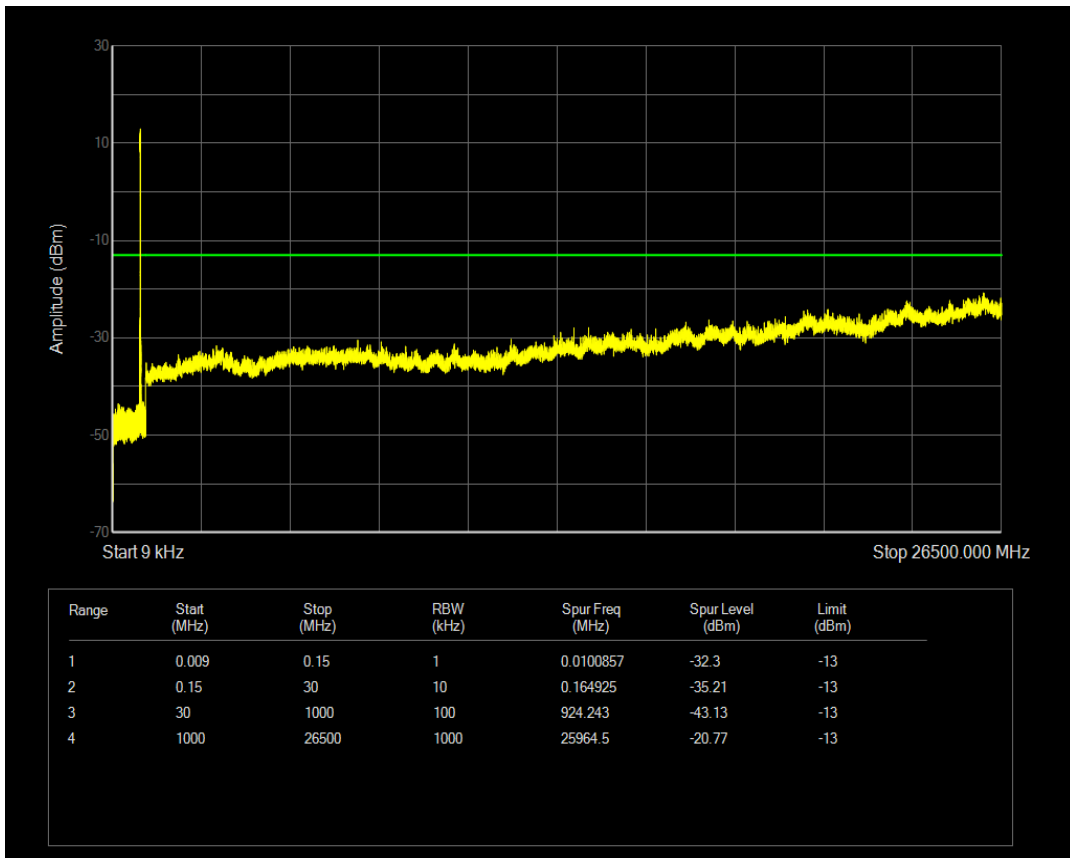

Band5 16QAM BW=10MHz Channel=20525 RB Size=50 Position=#0

Band5 QPSK BW=10MHz Channel=20600 RB Size=1 Position=#0

Band5 QPSK BW=10MHz Channel=20600 RB Size=50 Position=#0

Band5 16QAM BW=10MHz Channel=20600 RB Size=1 Position=#0

Band5 16QAM BW=10MHz Channel=20600 RB Size=50 Position=#0

Band66 QPSK BW=1.4MHz Channel=131979 RB Size=1 Position=#0

Band66 16QAM BW=1.4MHz Channel=131979 RB Size=1 Position=#0

Band66 QPSK BW=1.4MHz Channel=131979 RB Size=6 Position=#0