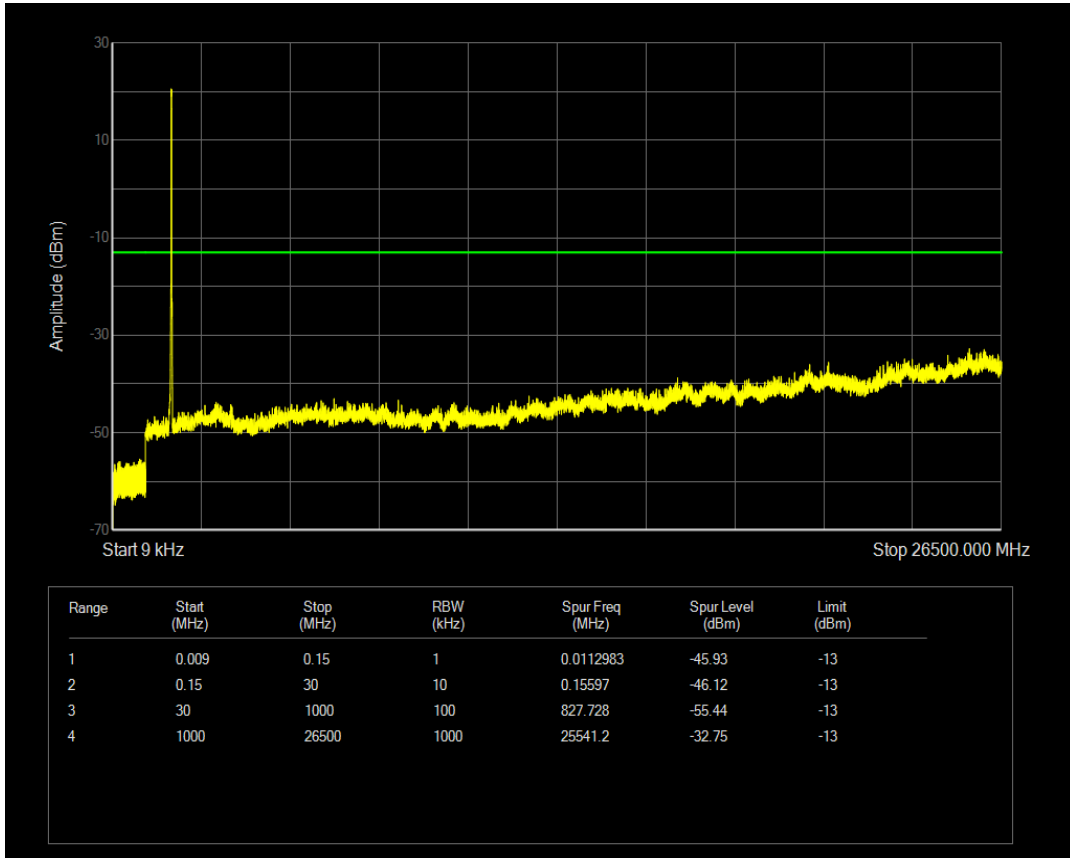

Band66 QPSK BW=15MHz Channel=132597 RB Size=75 Position=#0

Band66 QPSK BW=15MHz Channel=132597 RB Size=1 Position=#0