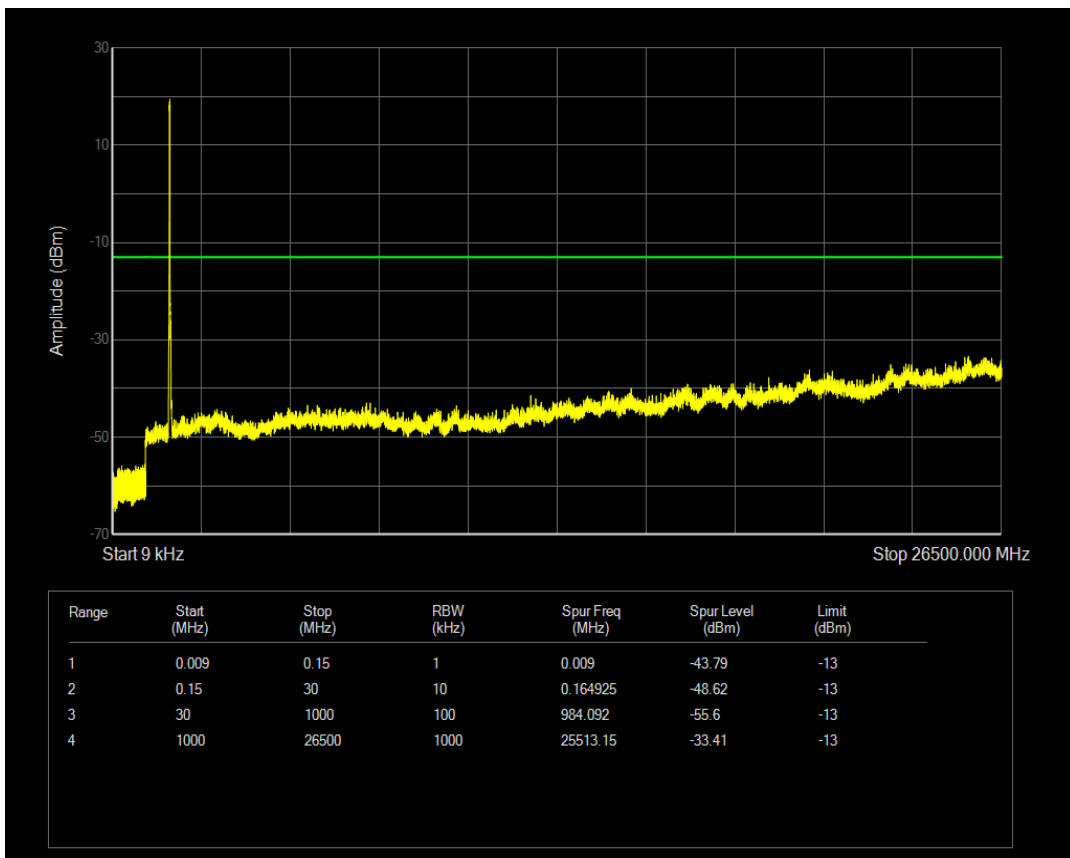

Band66 16QAM BW=20MHz Channel=132072 RB Size=100 Position=#0

Band66 QPSK BW=20MHz Channel=132322 RB Size=1 Position=#0