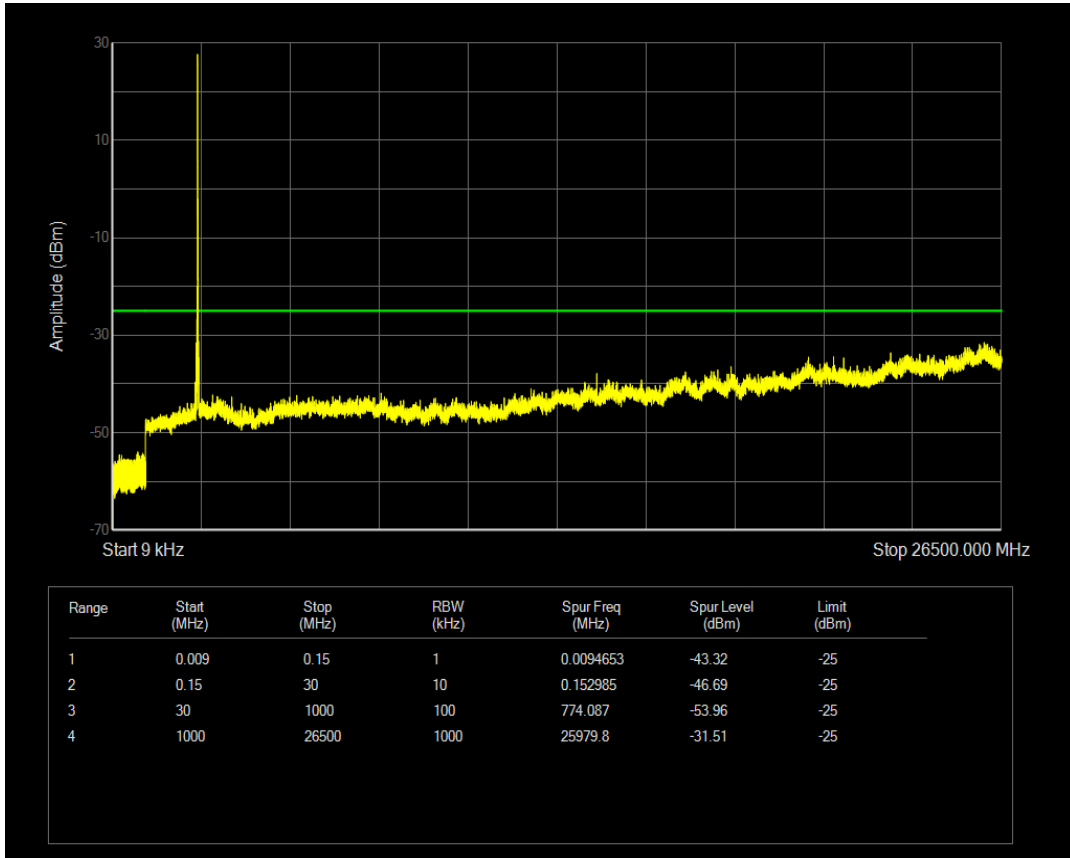

Band7 16QAM BW=20MHz Channel=20850 RB Size=100 Position=#0

Band7 QPSK BW=20MHz Channel=21100 RB Size=1 Position=#0

Band7 QPSK BW=20MHz Channel=21100 RB Size=100 Position=#0

Band7 16QAM BW=20MHz Channel=21100 RB Size=1 Position=#0

Band7 16QAM BW=20MHz Channel=21100 RB Size=100 Position=#0

Band7 QPSK BW=20MHz Channel=21350 RB Size=1 Position=#0

Band7 16QAM BW=20MHz Channel=21350 RB Size=1 Position=#0

Band7 QPSK BW=20MHz Channel=21350 RB Size=100 Position=#0

Band7 16QAM BW=20MHz Channel=21350 RB Size=100 Position=#0