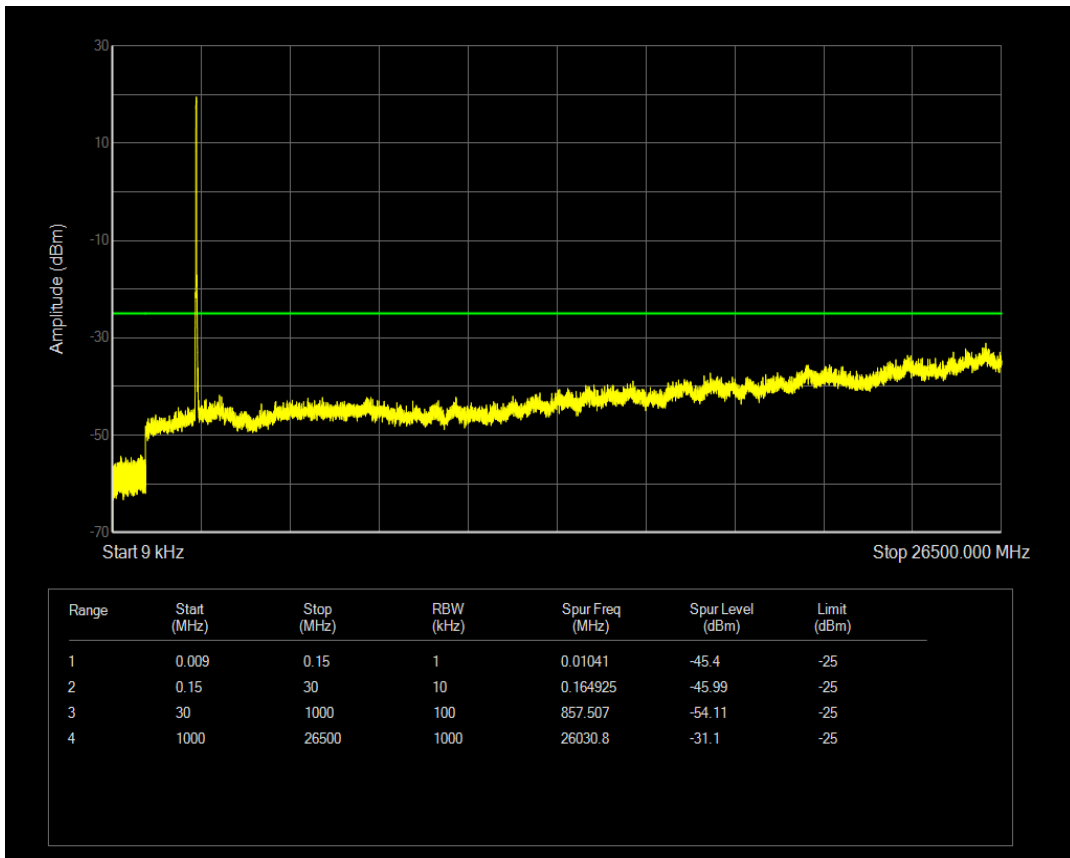

Band7 16QAM BW=15MHz Channel=21100 RB Size=75 Position=#0

Band7 QPSK BW=15MHz Channel=21375 RB Size=1 Position=#0

Band7 QPSK BW=15MHz Channel=21375 RB Size=75 Position=#0

Band7 16QAM BW=15MHz Channel=21375 RB Size=1 Position=#0

Band7 16QAM BW=15MHz Channel=21375 RB Size=75 Position=#0

Band7 QPSK BW=20MHz Channel=20850 RB Size=1 Position=#0

Band7 QPSK BW=20MHz Channel=20850 RB Size=100 Position=#0

Band7 16QAM BW=20MHz Channel=20850 RB Size=1 Position=#0