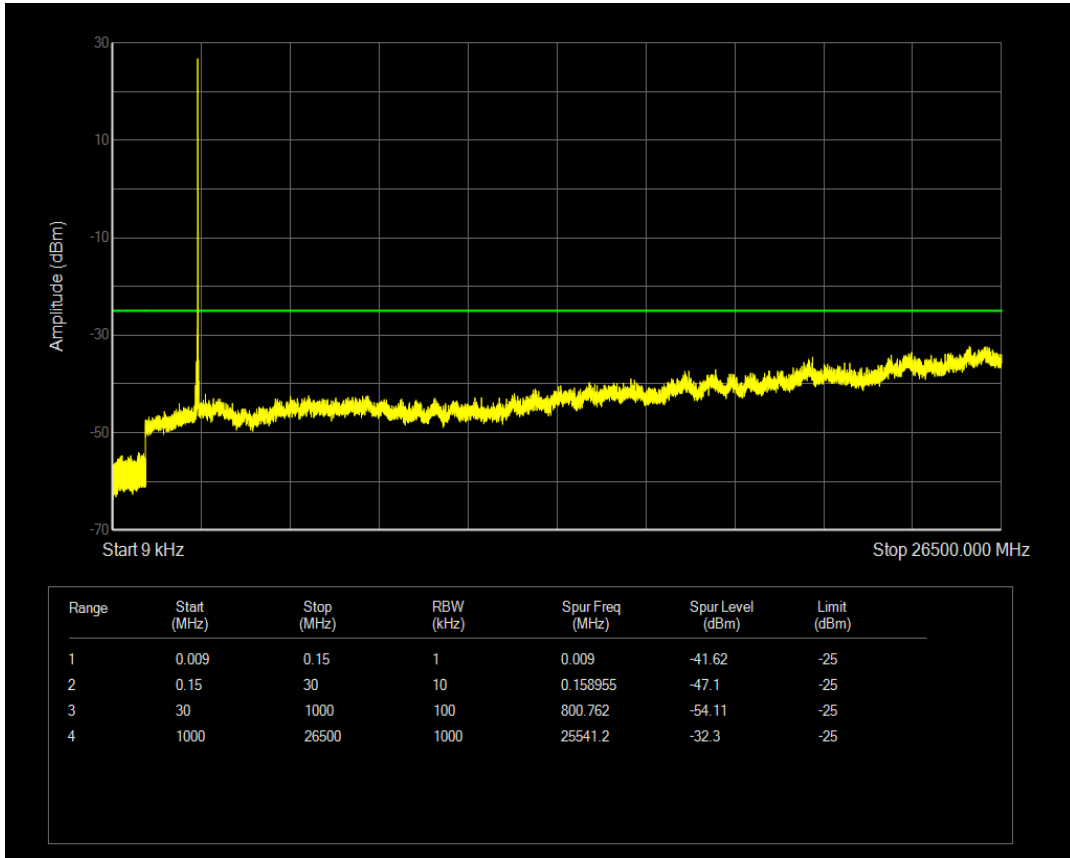

Band7 16QAM BW=15MHz Channel=21100 RB Size=75 Position=#0

Band7 QPSK BW=15MHz Channel=21375 RB Size=1 Position=#0

Band7 QPSK BW=15MHz Channel=21375 RB Size=75 Position=#0

Band7 16QAM BW=15MHz Channel=21375 RB Size=1 Position=#0

Band7 16QAM BW=15MHz Channel=21375 RB Size=75 Position=#0

Band7 QPSK BW=20MHz Channel=20850 RB Size=1 Position=#0

Band7 QPSK BW=20MHz Channel=20850 RB Size=100 Position=#0

Band7 16QAM BW=20MHz Channel=20850 RB Size=1 Position=#0