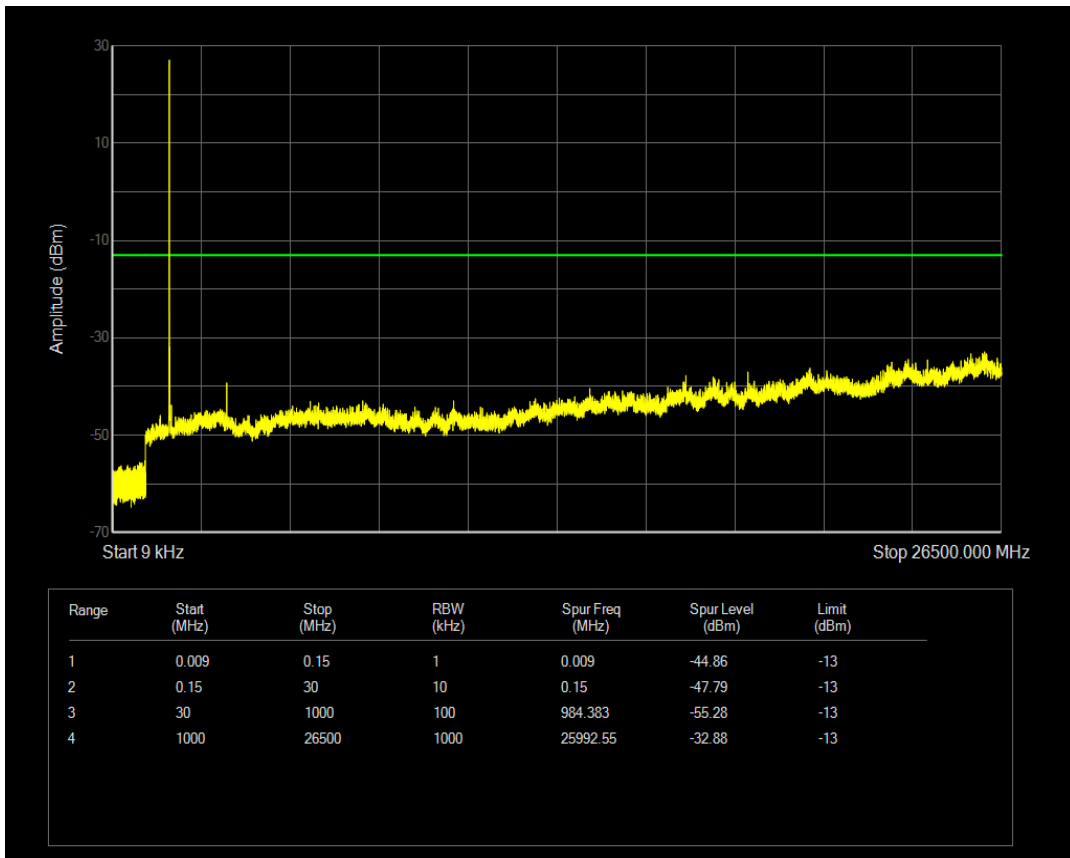

Band5 16QAM BW=10MHz Channel=20525 RB Size=50 Position=#0

Band5 QPSK BW=10MHz Channel=20600 RB Size=1 Position=#0

Band5 QPSK BW=10MHz Channel=20600 RB Size=50 Position=#0

Band5 16QAM BW=10MHz Channel=20600 RB Size=1 Position=#0

Band5 16QAM BW=10MHz Channel=20600 RB Size=50 Position=#0

Band66 QPSK BW=1.4MHz Channel=131979 RB Size=1 Position=#0

Band66 16QAM BW=1.4MHz Channel=131979 RB Size=1 Position=#0

Band66 QPSK BW=1.4MHz Channel=131979 RB Size=6 Position=#0