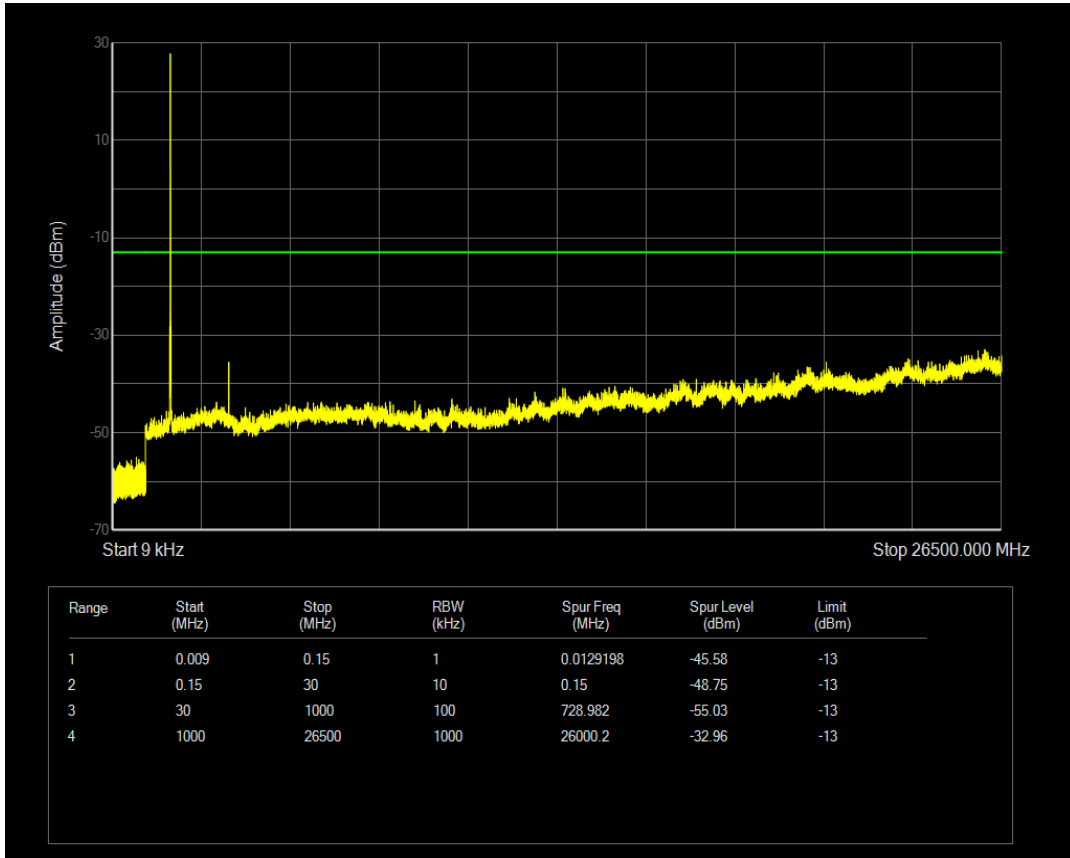

Band66 16QAM BW=10MHz Channel=132022 RB Size=50 Position=#0

Band66 QPSK BW=10MHz Channel=132322 RB Size=1 Position=#0

Band66 QPSK BW=10MHz Channel=132322 RB Size=50 Position=#0

Band66 16QAM BW=10MHz Channel=132322 RB Size=1 Position=#0