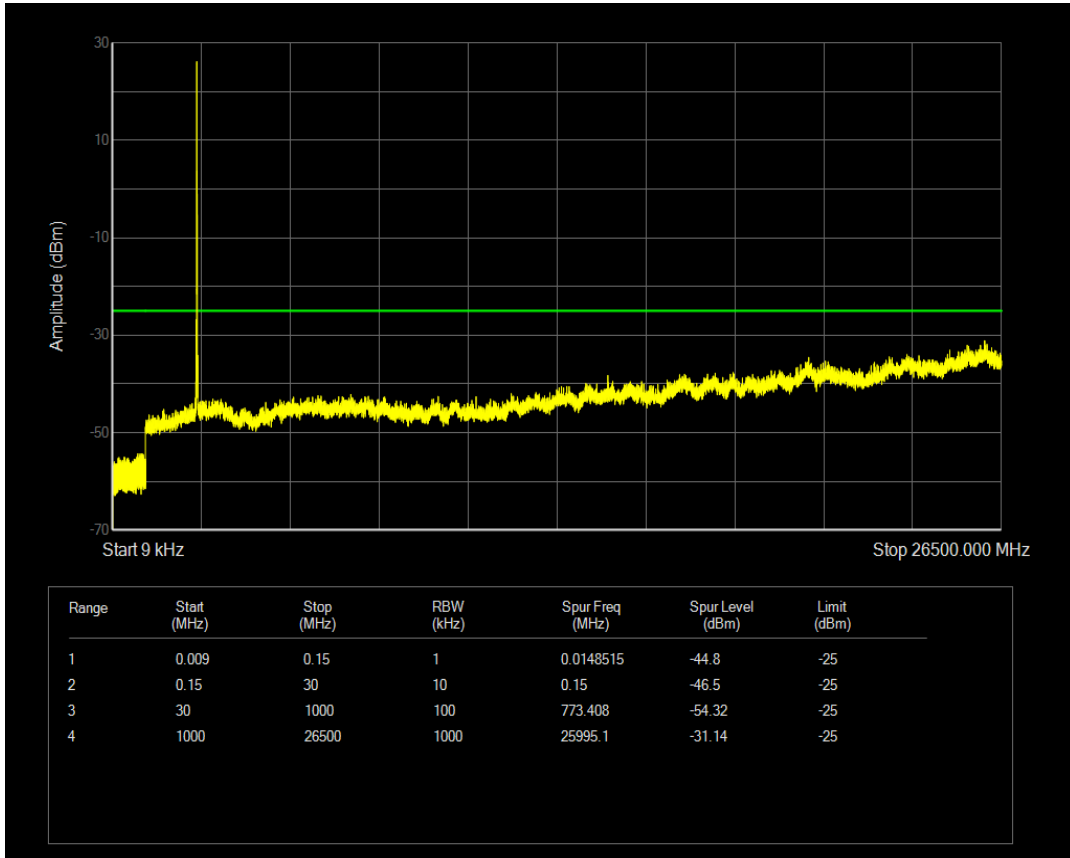

Band7 QPSK BW=15MHz Channel=21100 RB Size=1 Position=#0

Band7 16QAM BW=15MHz Channel=21100 RB Size=1 Position=#0