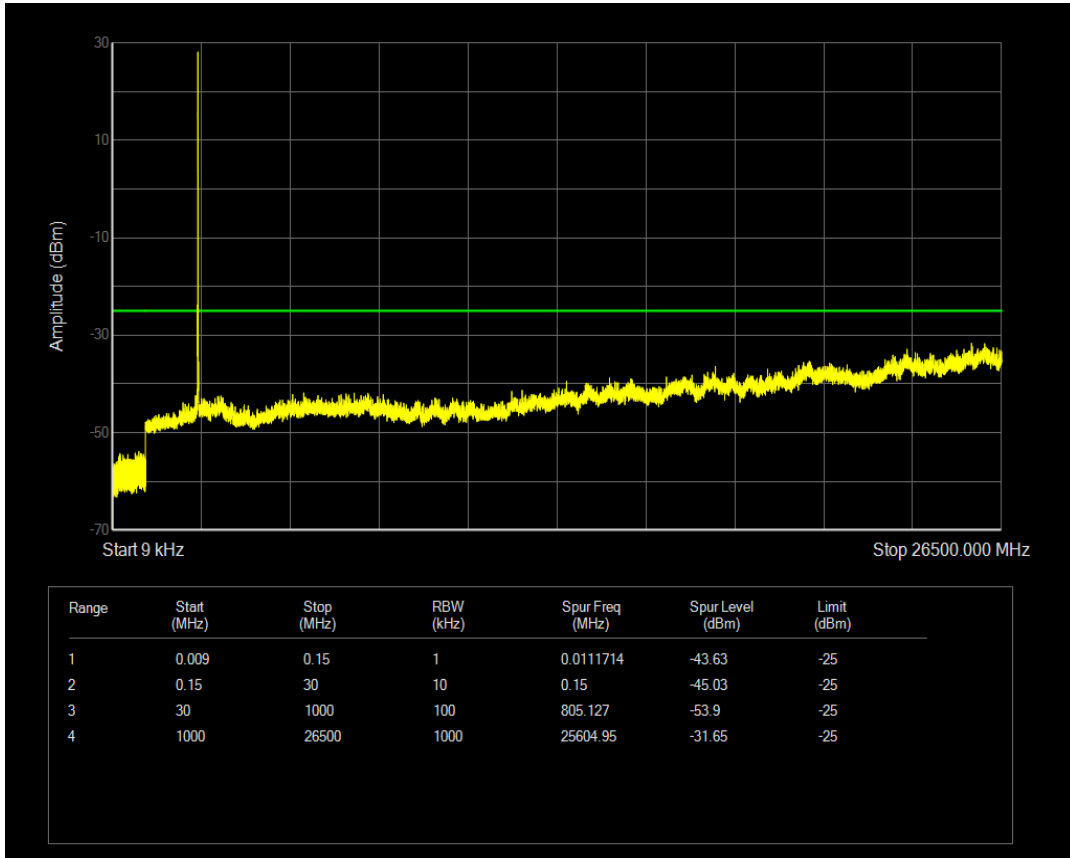

Band7 16QAM BW=10MHz Channel=20800 RB Size=50 Position=#0

Band7 QPSK BW=10MHz Channel=21100 RB Size=1 Position=#0

Band7 QPSK BW=10MHz Channel=21100 RB Size=50 Position=#0

Band7 16QAM BW=10MHz Channel=21100 RB Size=50 Position=#0

Band7 16QAM BW=10MHz Channel=21100 RB Size=1 Position=#0

Band7 QPSK BW=10MHz Channel=21400 RB Size=1 Position=#0

Band7 QPSK BW=10MHz Channel=21400 RB Size=50 Position=#0

Band7 16QAM BW=10MHz Channel=21400 RB Size=1 Position=#0