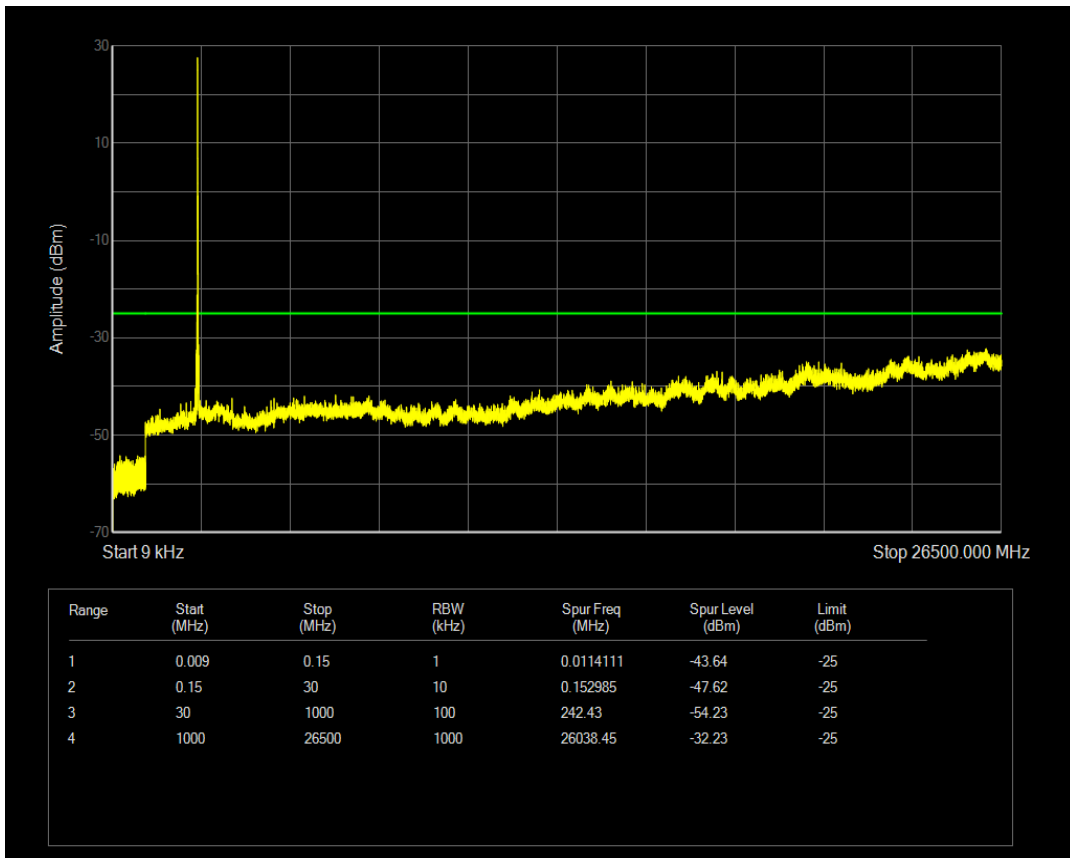

Band7 16QAM BW=20MHz Channel=20850 RB Size=100 Position=#0

Band7 QPSK BW=20MHz Channel=21100 RB Size=1 Position=#0

Band7 QPSK BW=20MHz Channel=21100 RB Size=100 Position=#0

Band7 16QAM BW=20MHz Channel=21100 RB Size=1 Position=#0

Band7 16QAM BW=20MHz Channel=21100 RB Size=100 Position=#0

Band7 QPSK BW=20MHz Channel=21350 RB Size=1 Position=#0

Band7 16QAM BW=20MHz Channel=21350 RB Size=1 Position=#0

Band7 QPSK BW=20MHz Channel=21350 RB Size=100 Position=#0