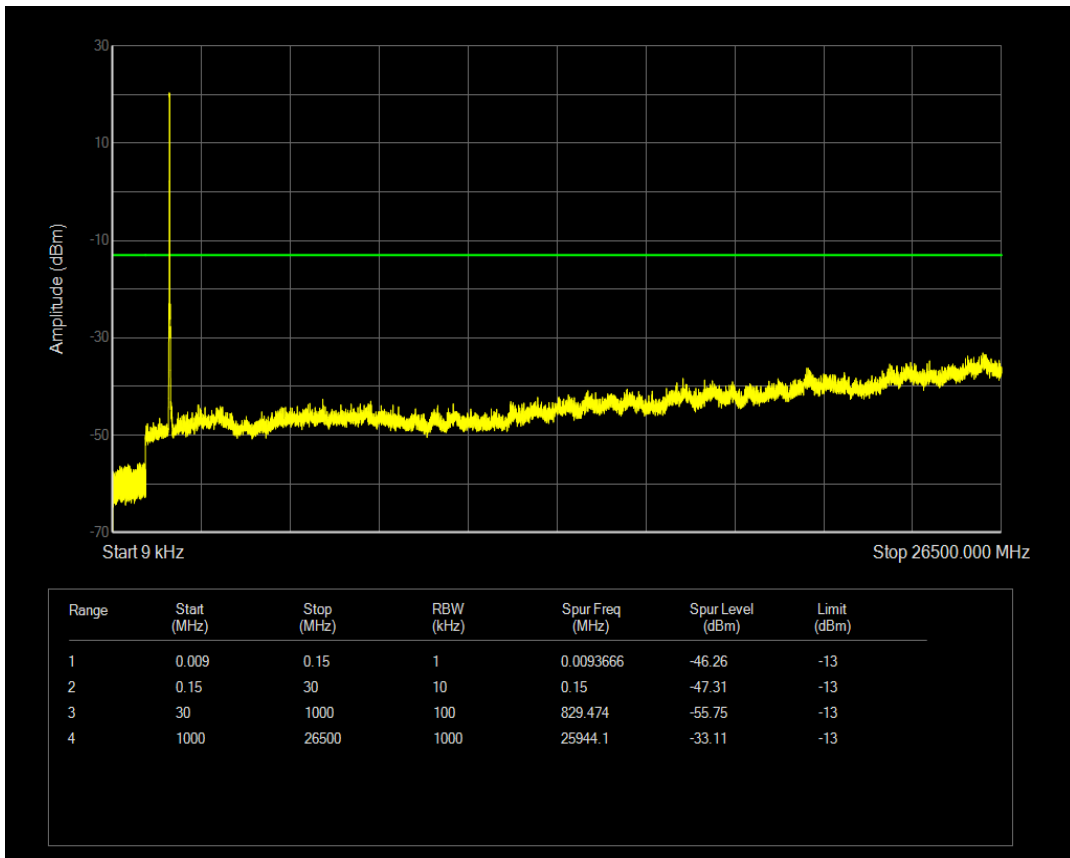

Band66 QPSK BW=15MHz Channel=132047 RB Size=75 Position=#0

Band66 16QAM BW=15MHz Channel=132047 RB Size=1 Position=#0