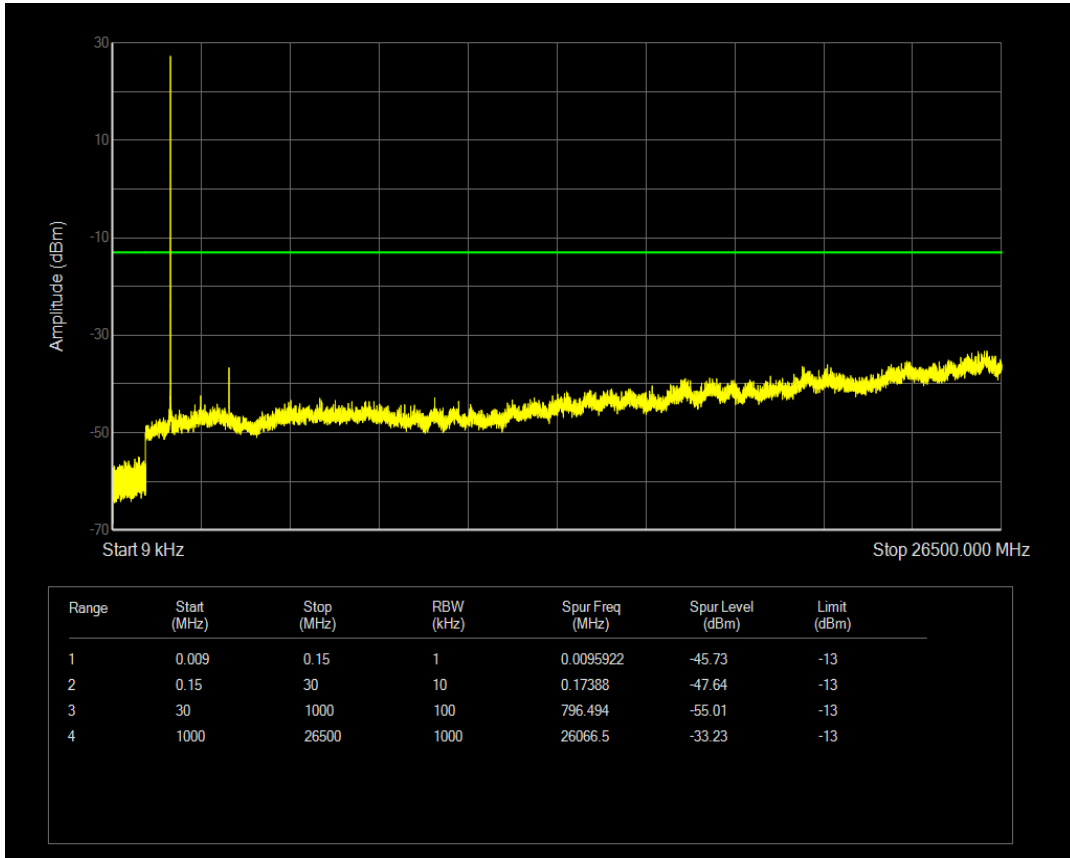

Band66 QPSK BW=1.4MHz Channel=132322 RB Size=1 Position=#0

Band66 QPSK BW=1.4MHz Channel=132322 RB Size=6 Position=#0