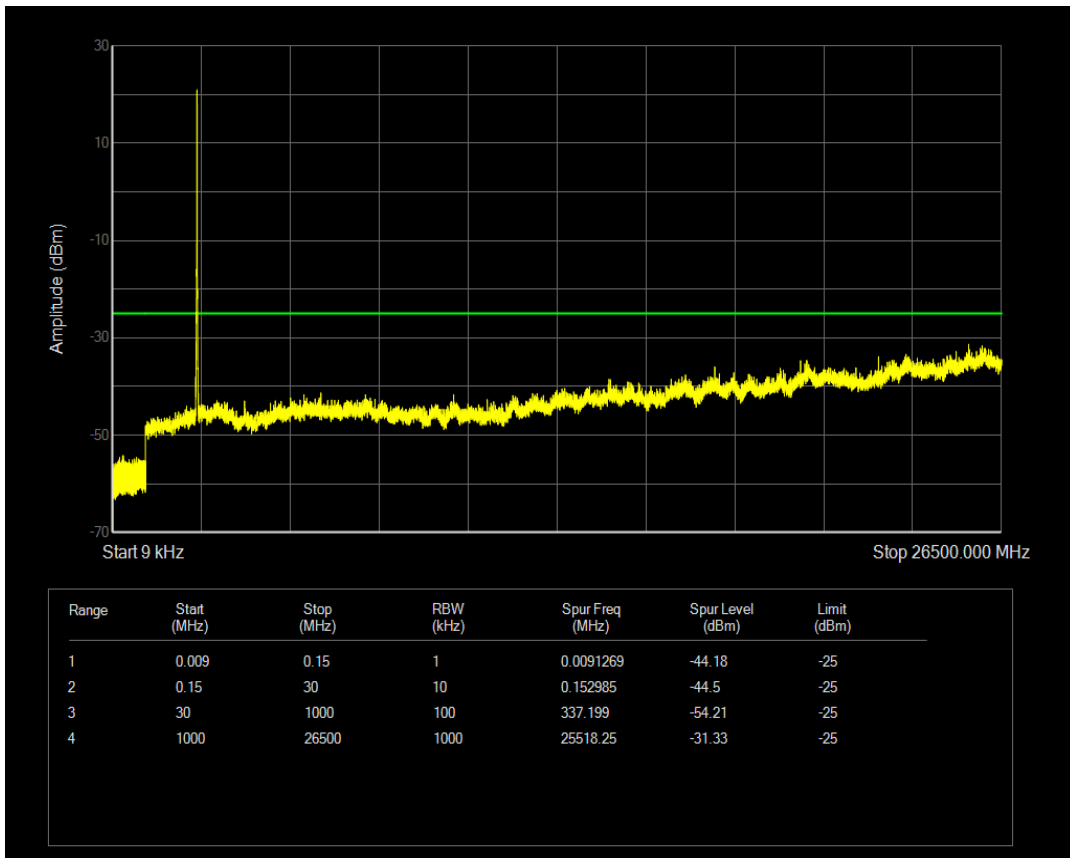

Band7 16QAM BW=5MHz Channel=21425 RB Size=25 Position=#0

Band7 QPSK BW=10MHz Channel=20800 RB Size=50 Position=#0

Band7 QPSK BW=10MHz Channel=20800 RB Size=1 Position=#0

Band7 16QAM BW=10MHz Channel=20800 RB Size=1 Position=#0

Band7 16QAM BW=10MHz Channel=20800 RB Size=50 Position=#0

Band7 QPSK BW=10MHz Channel=21100 RB Size=1 Position=#0

Band7 QPSK BW=10MHz Channel=21100 RB Size=50 Position=#0

Band7 16QAM BW=10MHz Channel=21100 RB Size=50 Position=#0