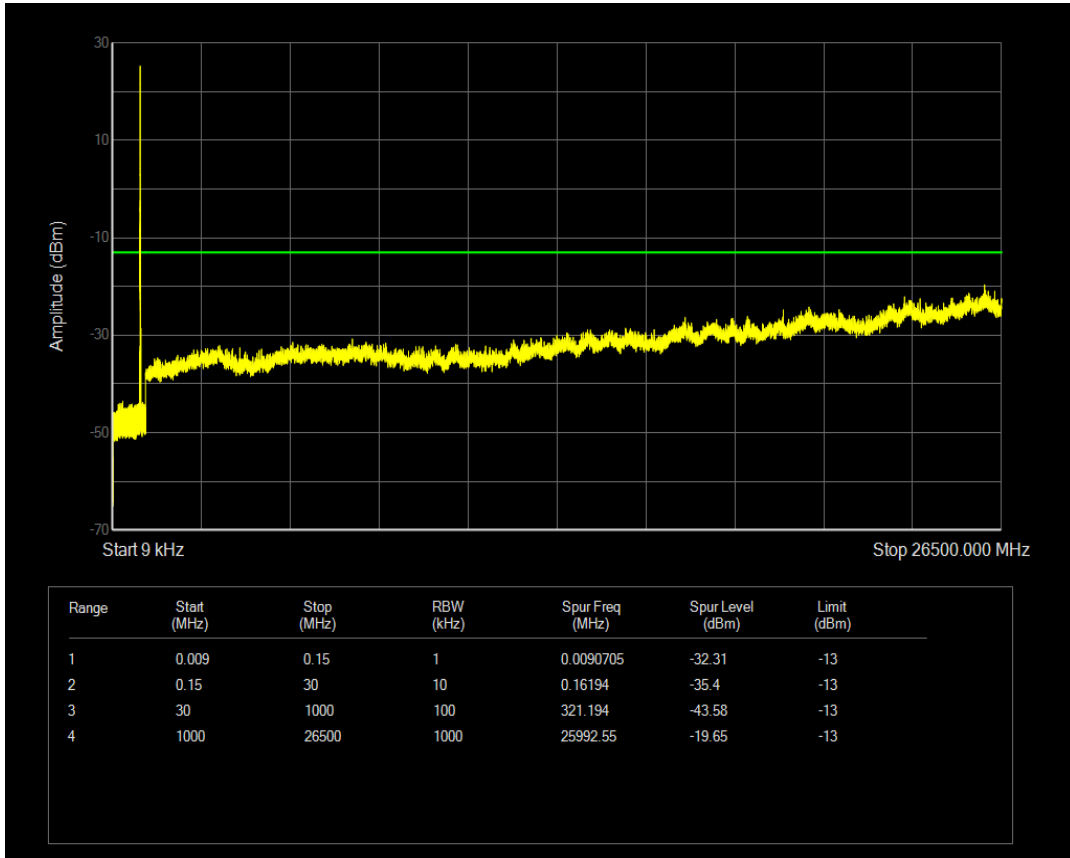

Band5 16QAM BW=10MHz Channel=20525 RB Size=50 Position=#0

Band5 QPSK BW=10MHz Channel=20600 RB Size=1 Position=#0

Band5 QPSK BW=10MHz Channel=20600 RB Size=50 Position=#0

Band5 16QAM BW=10MHz Channel=20600 RB Size=1 Position=#0

Band5 16QAM BW=10MHz Channel=20600 RB Size=50 Position=#0

Band66 QPSK BW=1.4MHz Channel=131979 RB Size=1 Position=#0

Band66 16QAM BW=1.4MHz Channel=131979 RB Size=1 Position=#0

Band66 QPSK BW=1.4MHz Channel=131979 RB Size=6 Position=#0