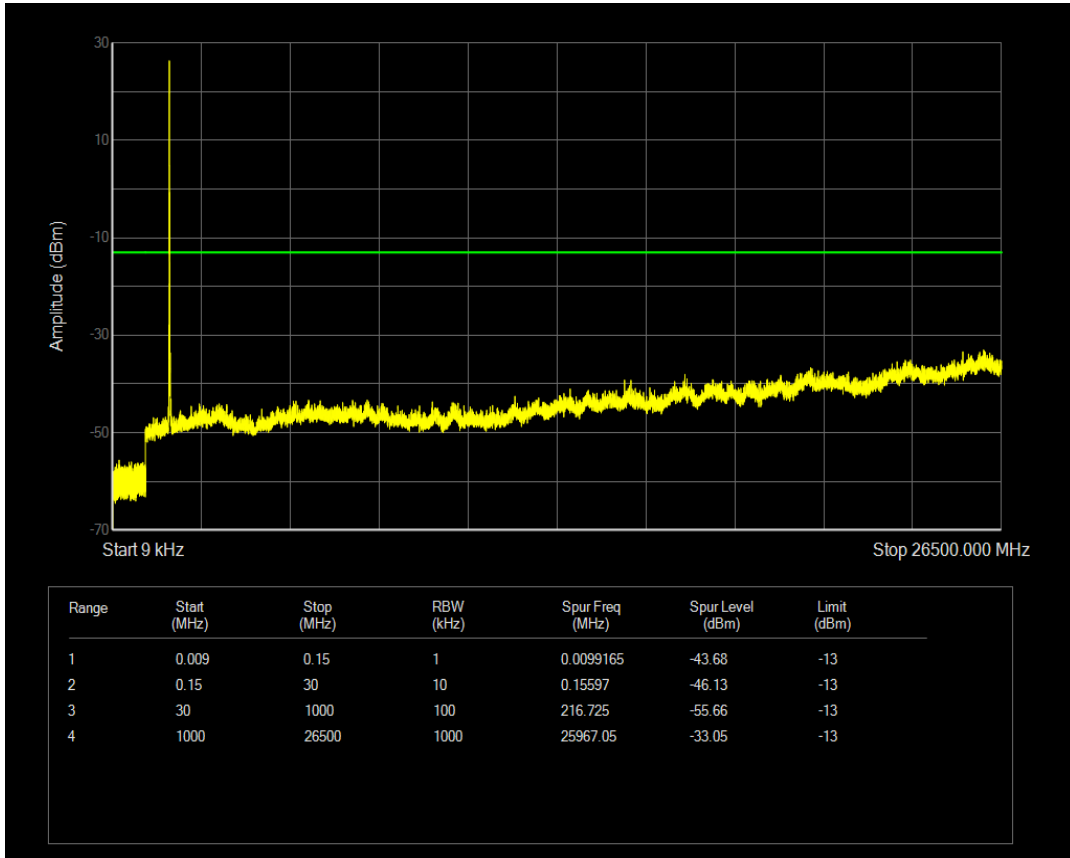

Band66 16QAM BW=10MHz Channel=132622 RB Size=50 Position=#0

Band66 QPSK BW=15MHz Channel=132047 RB Size=1 Position=#0

Band66 QPSK BW=15MHz Channel=132047 RB Size=75 Position=#0

Band66 16QAM BW=15MHz Channel=132047 RB Size=1 Position=#0