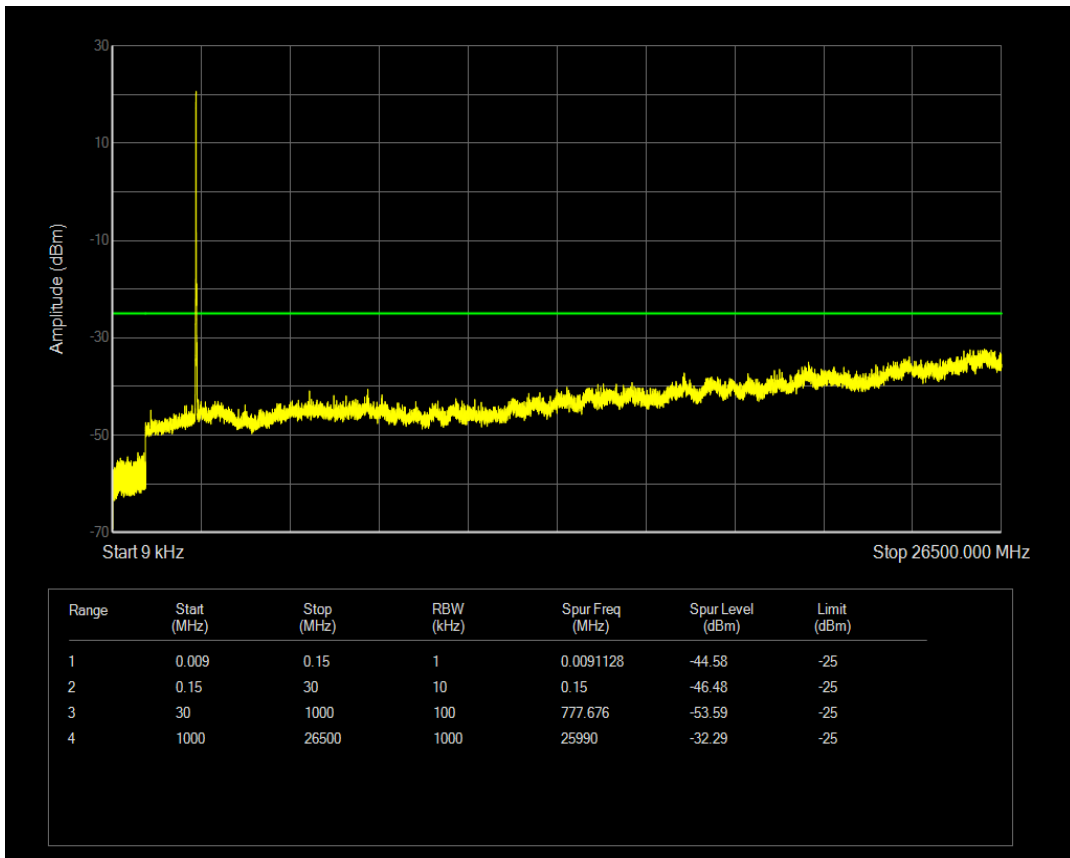

Band7 16QAM BW=5MHz Channel=21425 RB Size=25 Position=#0

Band7 QPSK BW=10MHz Channel=20800 RB Size=50 Position=#0

Band7 QPSK BW=10MHz Channel=20800 RB Size=1 Position=#0

Band7 16QAM BW=10MHz Channel=20800 RB Size=1 Position=#0

Band7 16QAM BW=10MHz Channel=20800 RB Size=50 Position=#0

Band7 QPSK BW=10MHz Channel=21100 RB Size=1 Position=#0

Band7 QPSK BW=10MHz Channel=21100 RB Size=50 Position=#0

Band7 16QAM BW=10MHz Channel=21100 RB Size=50 Position=#0