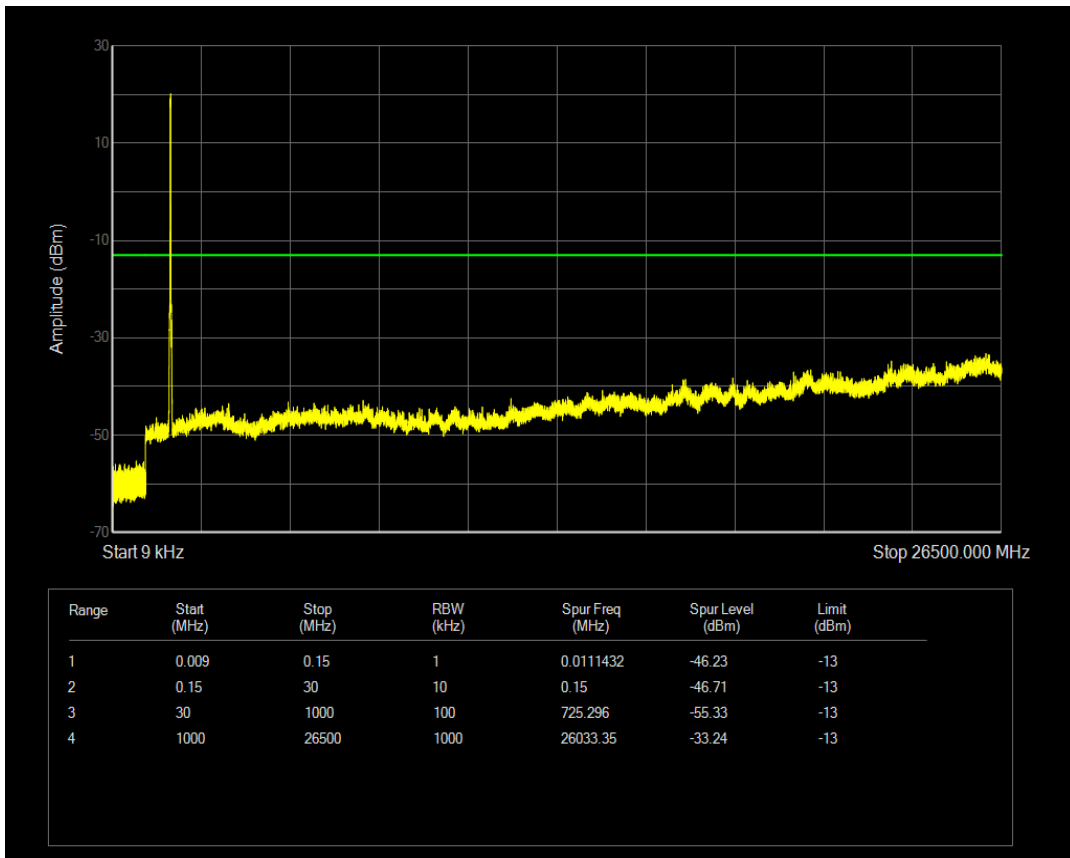

Band66 QPSK BW=20MHz Channel=132322 RB Size=100 Position=#0

Band66 16QAM BW=20MHz Channel=132322 RB Size=1 Position=#0