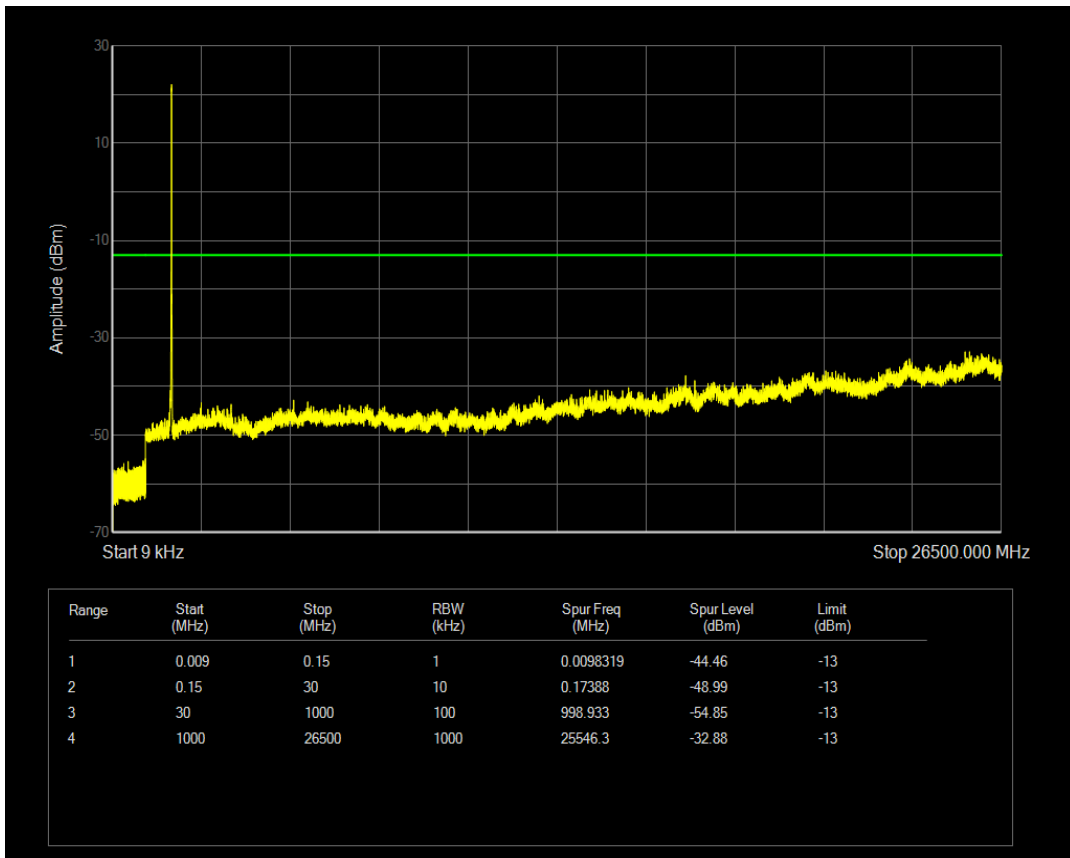

Band66 16QAM BW=10MHz Channel=132622 RB Size=50 Position=#0

Band66 QPSK BW=15MHz Channel=132047 RB Size=1 Position=#0