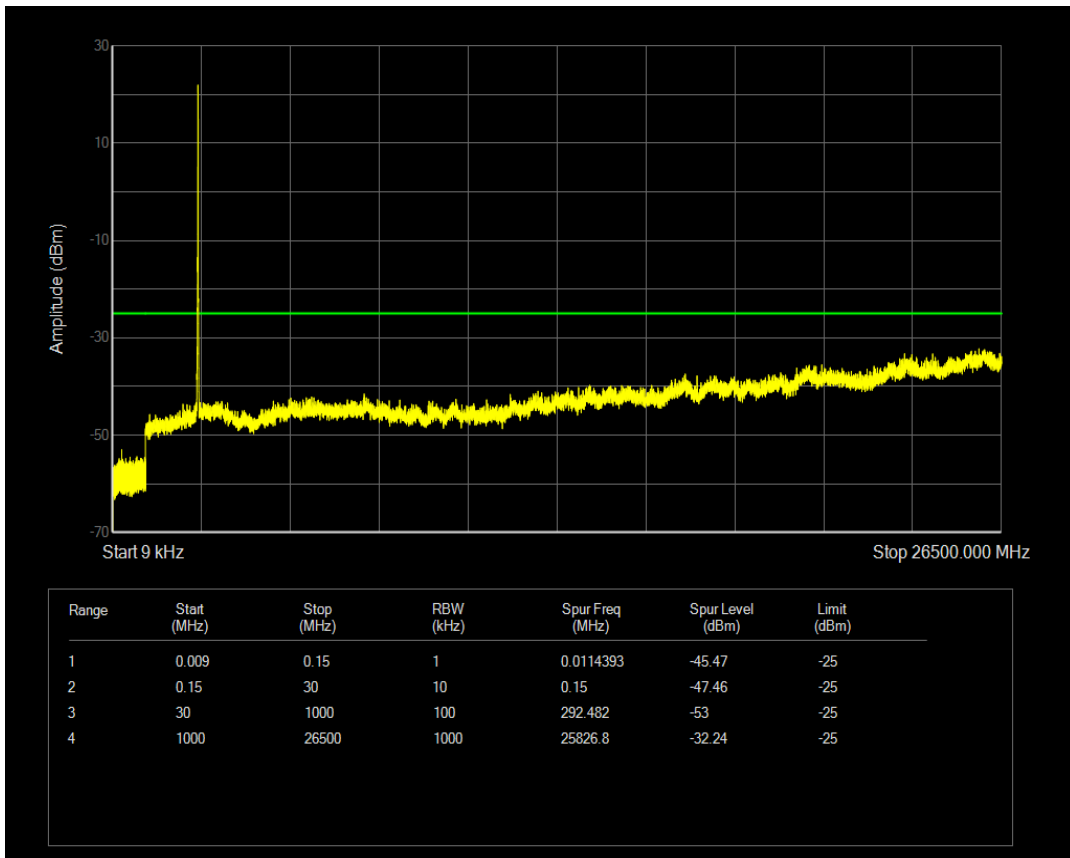

Band7 16QAM BW=10MHz Channel=20800 RB Size=50 Position=#0

Band7 QPSK BW=10MHz Channel=21100 RB Size=1 Position=#0

Band7 QPSK BW=10MHz Channel=21100 RB Size=50 Position=#0

Band7 16QAM BW=10MHz Channel=21100 RB Size=50 Position=#0

Band7 16QAM BW=10MHz Channel=21100 RB Size=1 Position=#0

Band7 QPSK BW=10MHz Channel=21400 RB Size=1 Position=#0

Band7 QPSK BW=10MHz Channel=21400 RB Size=50 Position=#0

Band7 16QAM BW=10MHz Channel=21400 RB Size=1 Position=#0

Band7 16QAM BW=10MHz Channel=21400 RB Size=50 Position=#0

Band7 QPSK BW=15MHz Channel=20825 RB Size=75 Position=#0

Band7 QPSK BW=15MHz Channel=20825 RB Size=1 Position=#0

Band7 16QAM BW=15MHz Channel=20825 RB Size=1 Position=#0