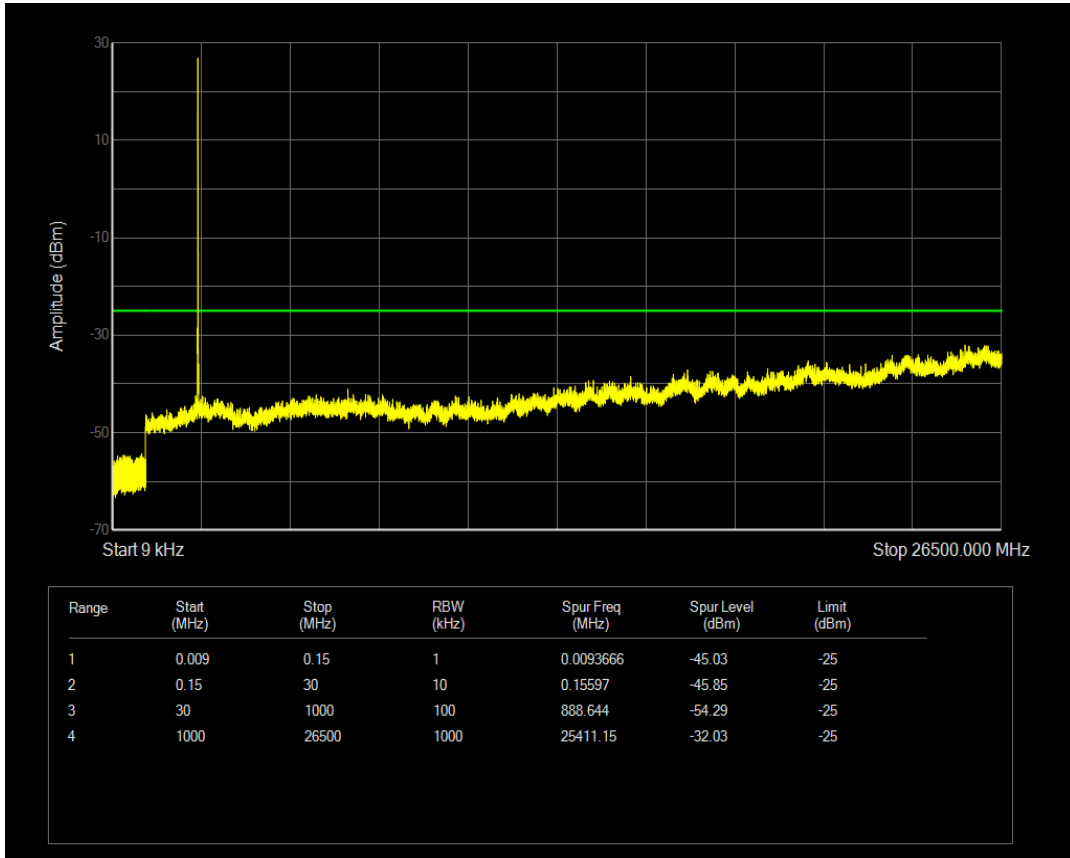

Band7 16QAM BW=10MHz Channel=20800 RB Size=50 Position=#0

Band7 QPSK BW=10MHz Channel=21100 RB Size=1 Position=#0

Band7 QPSK BW=10MHz Channel=21100 RB Size=50 Position=#0

Band7 16QAM BW=10MHz Channel=21100 RB Size=50 Position=#0

Band7 16QAM BW=10MHz Channel=21100 RB Size=1 Position=#0

Band7 QPSK BW=10MHz Channel=21400 RB Size=1 Position=#0

Band7 QPSK BW=10MHz Channel=21400 RB Size=50 Position=#0

Band7 16QAM BW=10MHz Channel=21400 RB Size=1 Position=#0

Band7 16QAM BW=10MHz Channel=21400 RB Size=50 Position=#0

Band7 QPSK BW=15MHz Channel=20825 RB Size=75 Position=#0

Band7 QPSK BW=15MHz Channel=20825 RB Size=1 Position=#0

Band7 16QAM BW=15MHz Channel=20825 RB Size=1 Position=#0