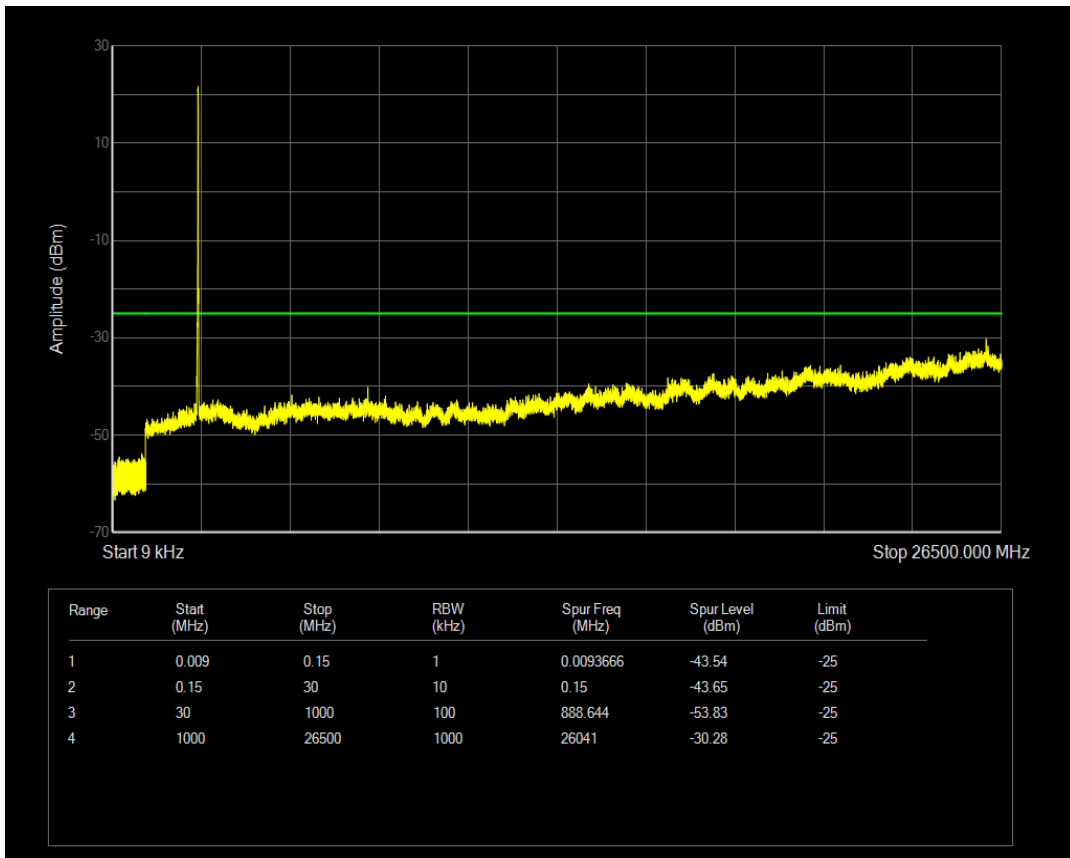

Band7 16QAM BW=5MHz Channel=21425 RB Size=25 Position=#0

Band7 QPSK BW=10MHz Channel=20800 RB Size=50 Position=#0

Band7 QPSK BW=10MHz Channel=20800 RB Size=1 Position=#0

Band7 16QAM BW=10MHz Channel=20800 RB Size=1 Position=#0

Band7 16QAM BW=10MHz Channel=20800 RB Size=50 Position=#0

Band7 QPSK BW=10MHz Channel=21100 RB Size=1 Position=#0

Band7 QPSK BW=10MHz Channel=21100 RB Size=50 Position=#0

Band7 16QAM BW=10MHz Channel=21100 RB Size=50 Position=#0

Band7 16QAM BW=10MHz Channel=21100 RB Size=1 Position=#0

Band7 QPSK BW=10MHz Channel=21400 RB Size=1 Position=#0

Band7 QPSK BW=10MHz Channel=21400 RB Size=50 Position=#0

Band7 16QAM BW=10MHz Channel=21400 RB Size=1 Position=#0