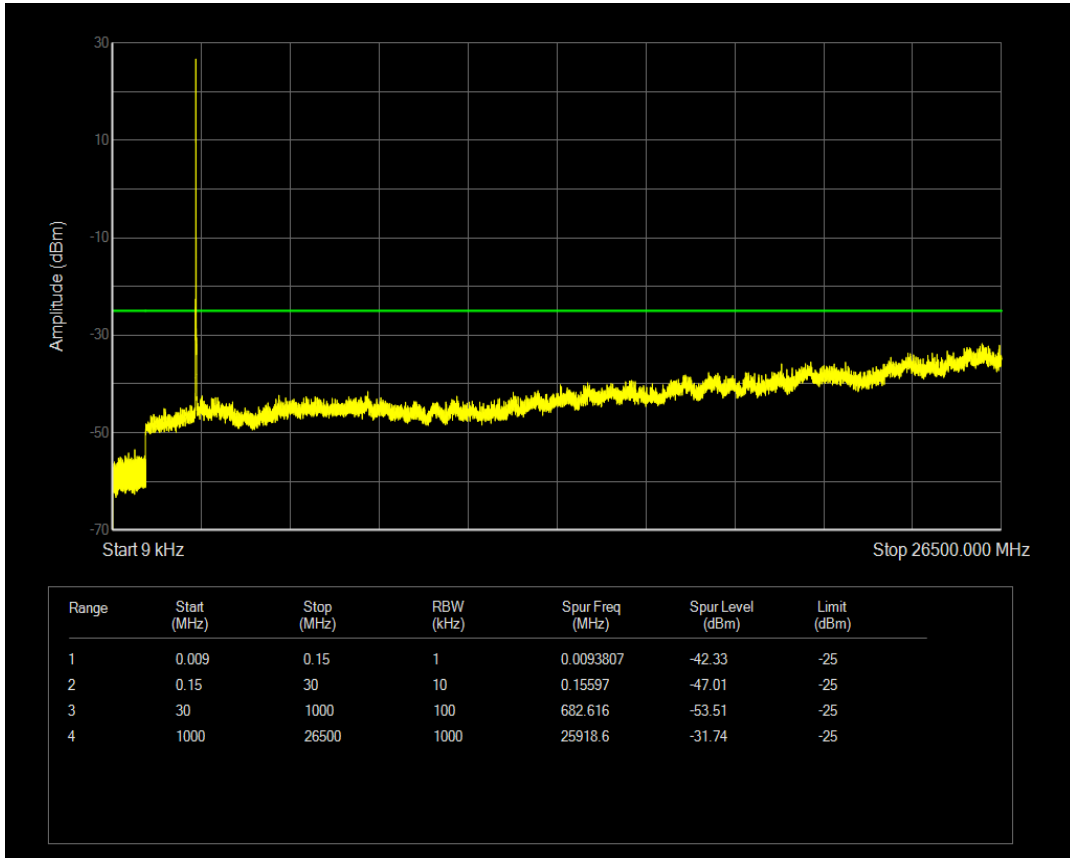

Band7 16QAM BW=5MHz Channel=21425 RB Size=25 Position=#0

Band7 QPSK BW=10MHz Channel=20800 RB Size=50 Position=#0

Band7 QPSK BW=10MHz Channel=20800 RB Size=1 Position=#0

Band7 16QAM BW=10MHz Channel=20800 RB Size=1 Position=#0

Band7 16QAM BW=10MHz Channel=20800 RB Size=50 Position=#0

Band7 QPSK BW=10MHz Channel=21100 RB Size=1 Position=#0

Band7 QPSK BW=10MHz Channel=21100 RB Size=50 Position=#0

Band7 16QAM BW=10MHz Channel=21100 RB Size=50 Position=#0