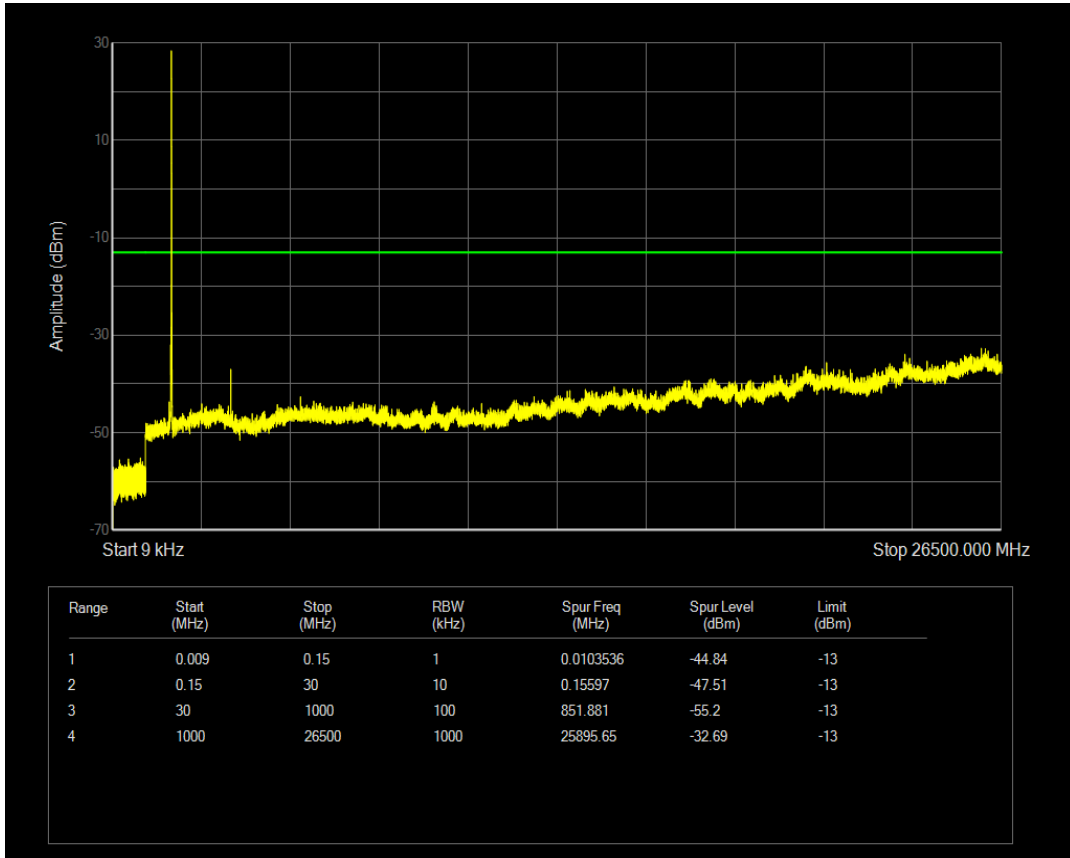

Band66 QPSK BW=10MHz Channel=132622 RB Size=1 Position=#0

Band66 QPSK BW=10MHz Channel=132622 RB Size=50 Position=#0