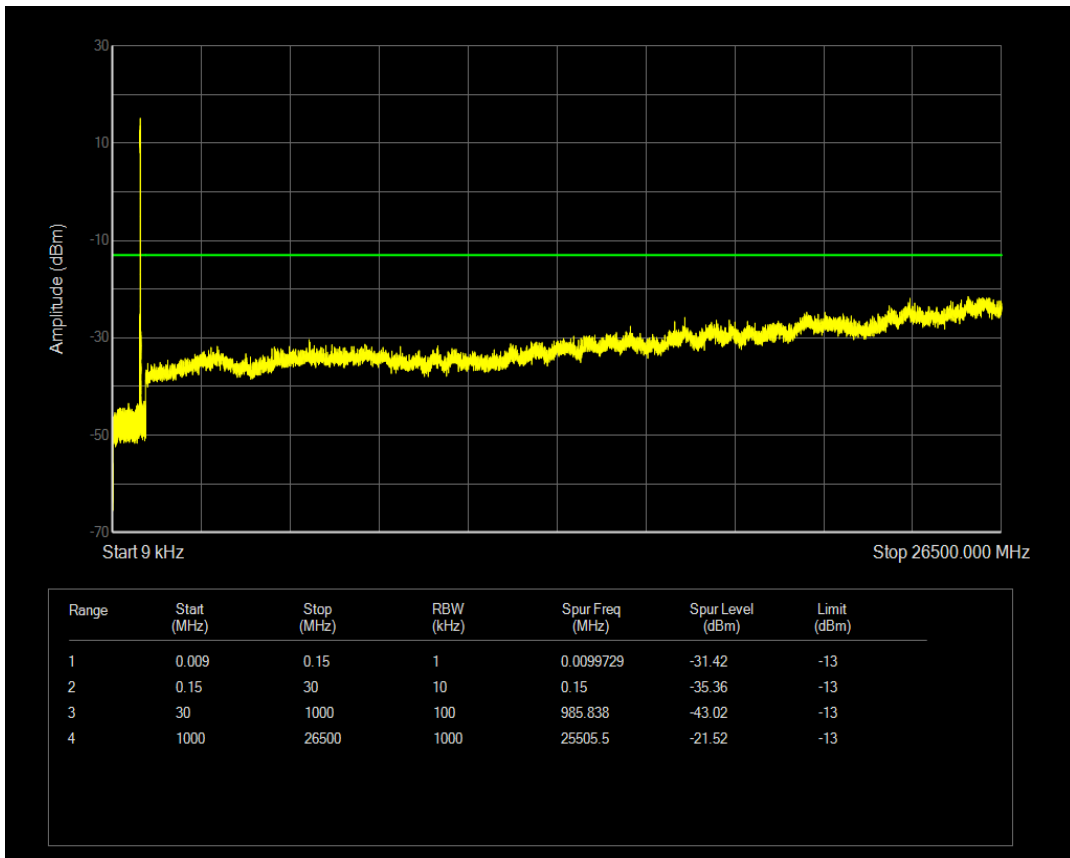

Band5 16QAM BW=10MHz Channel=20525 RB Size=50 Position=#0

Band5 QPSK BW=10MHz Channel=20600 RB Size=1 Position=#0

Band5 QPSK BW=10MHz Channel=20600 RB Size=50 Position=#0

Band5 16QAM BW=10MHz Channel=20600 RB Size=1 Position=#0

Band5 16QAM BW=10MHz Channel=20600 RB Size=50 Position=#0

Band66 QPSK BW=1.4MHz Channel=131979 RB Size=1 Position=#0

Band66 16QAM BW=1.4MHz Channel=131979 RB Size=1 Position=#0

Band66 QPSK BW=1.4MHz Channel=131979 RB Size=6 Position=#0