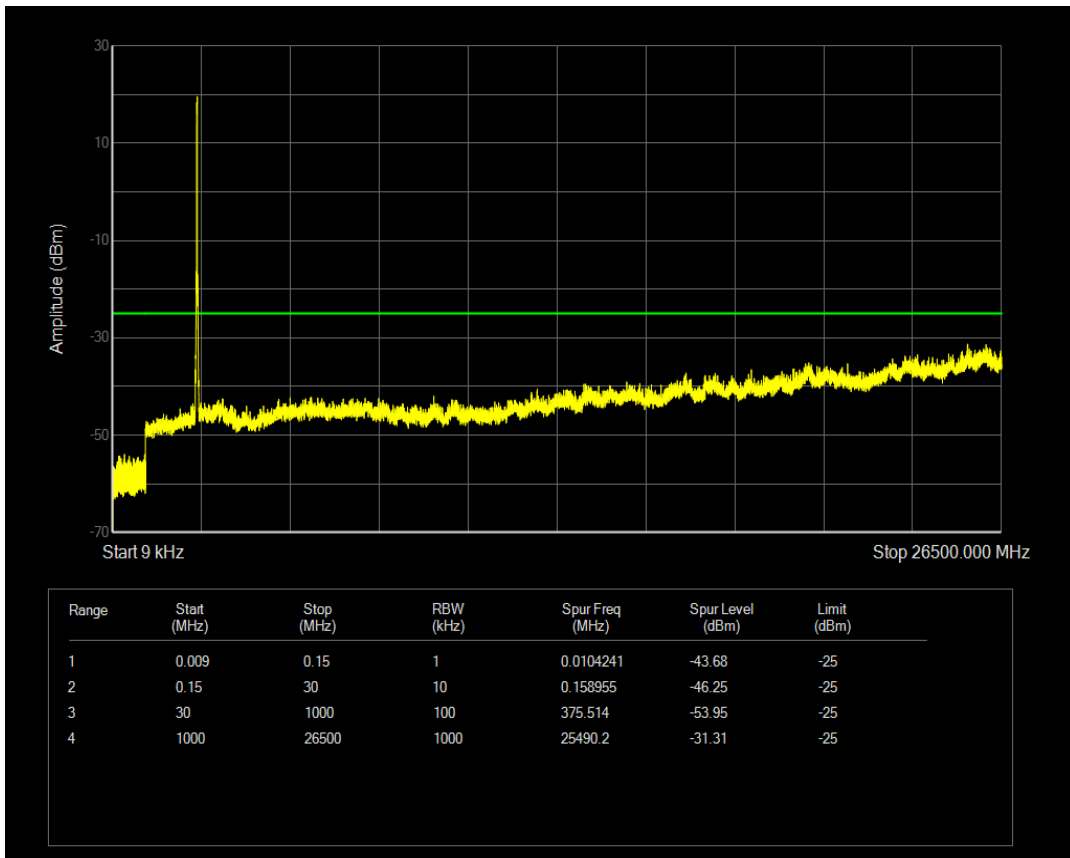

Band7 16QAM BW=20MHz Channel=20850 RB Size=100 Position=#0

Band7 QPSK BW=20MHz Channel=21100 RB Size=1 Position=#0

Band7 QPSK BW=20MHz Channel=21100 RB Size=100 Position=#0

Band7 16QAM BW=20MHz Channel=21100 RB Size=1 Position=#0

Band7 16QAM BW=20MHz Channel=21100 RB Size=100 Position=#0

Band7 QPSK BW=20MHz Channel=21350 RB Size=1 Position=#0

Band7 16QAM BW=20MHz Channel=21350 RB Size=1 Position=#0

Band7 QPSK BW=20MHz Channel=21350 RB Size=100 Position=#0