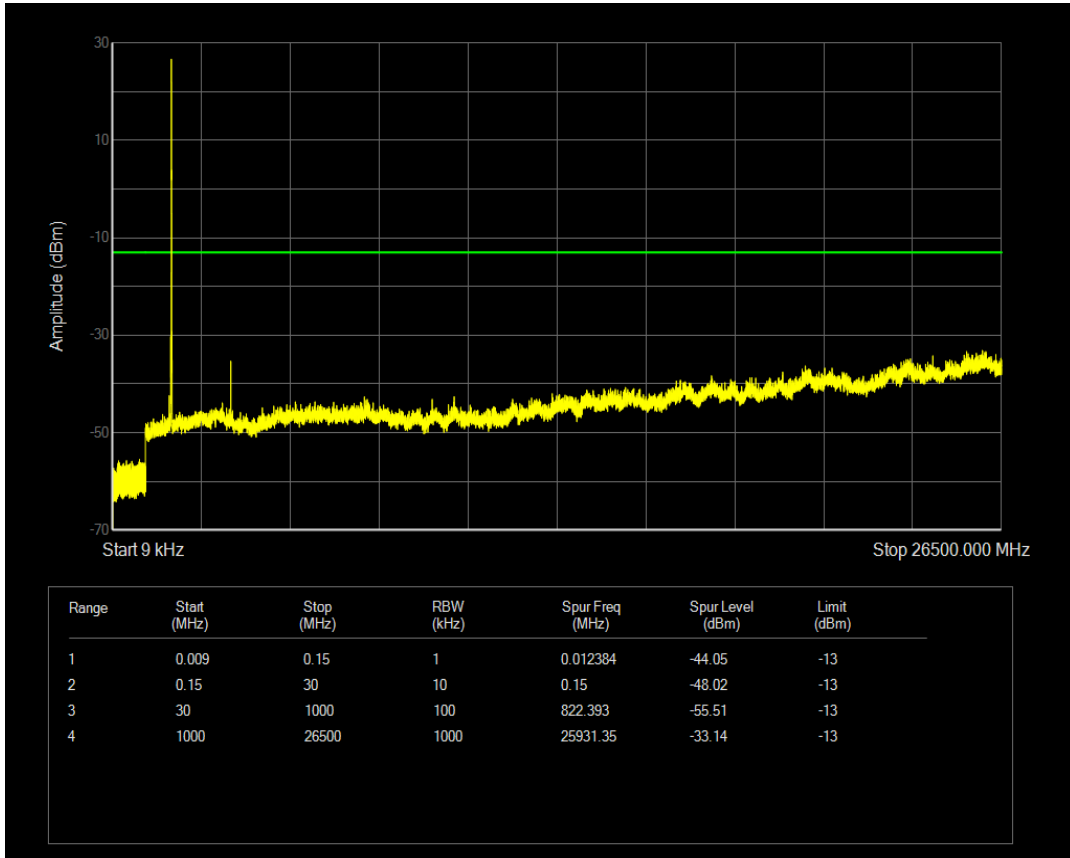

Band66 16QAM BW=10MHz Channel=132322 RB Size=50 Position=#0

Band66 QPSK BW=10MHz Channel=132622 RB Size=1 Position=#0

Band66 QPSK BW=10MHz Channel=132622 RB Size=50 Position=#0

Band66 16QAM BW=10MHz Channel=132622 RB Size=1 Position=#0