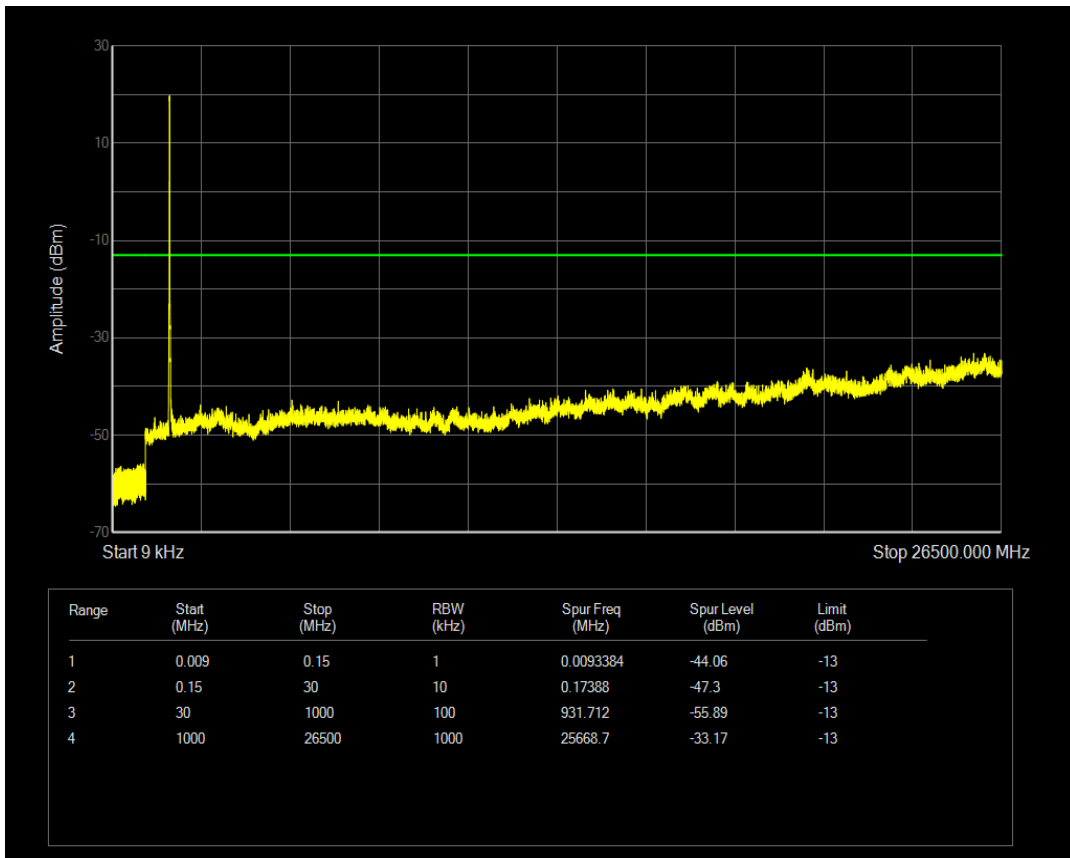

Band66 16QAM BW=15MHz Channel=132047 RB Size=75 Position=#0

Band66 QPSK BW=15MHz Channel=132322 RB Size=1 Position=#0