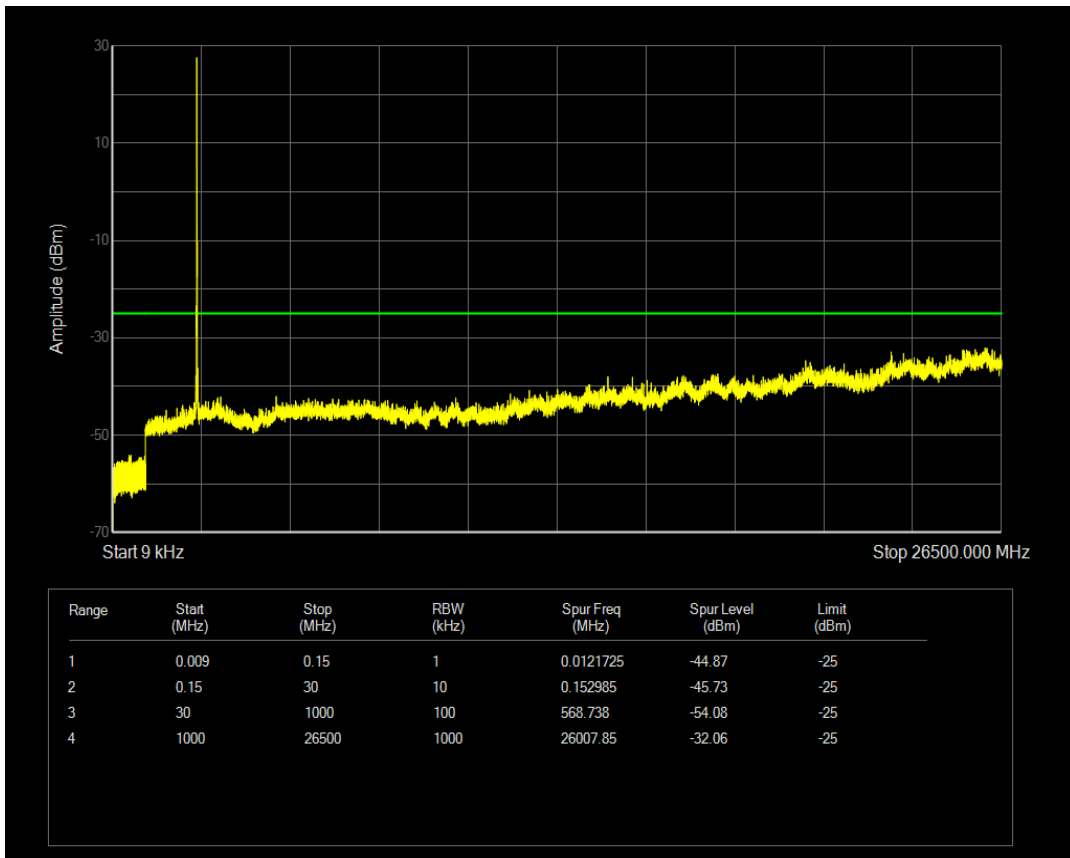

Band7 16QAM BW=15MHz Channel=21100 RB Size=1 Position=#0

Band7 QPSK BW=15MHz Channel=21100 RB Size=75 Position=#0