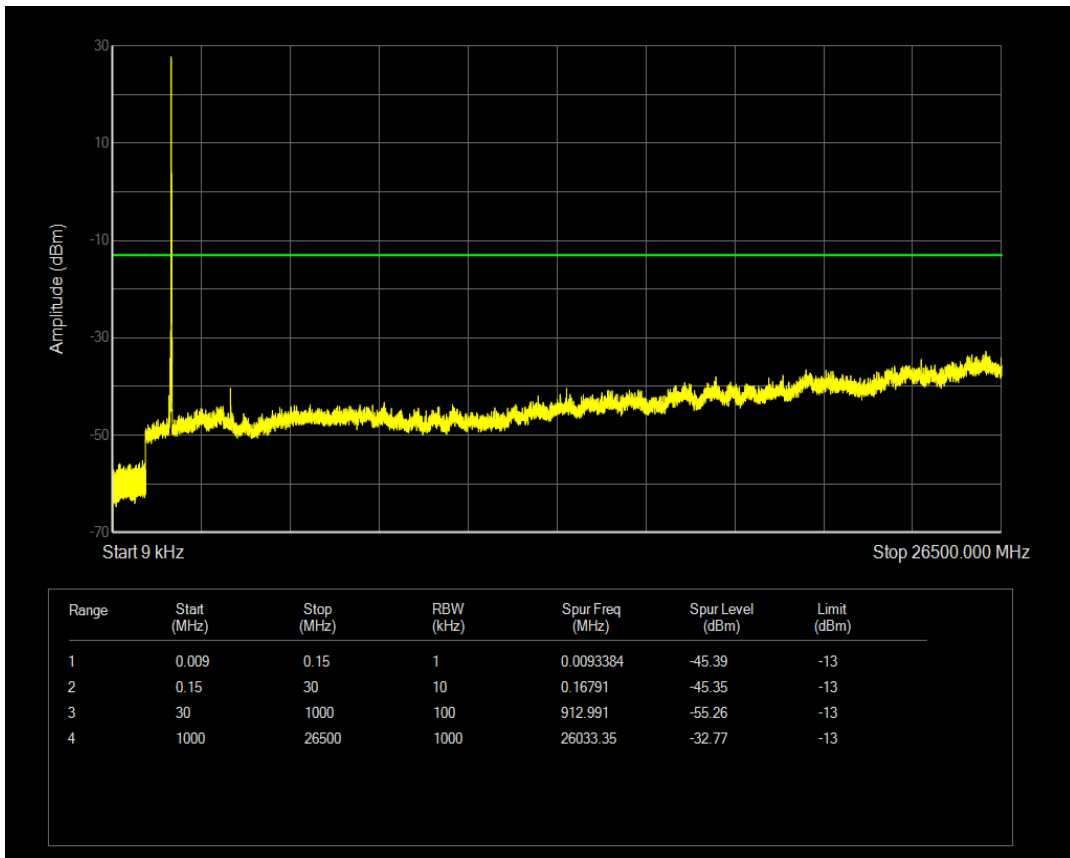

Band66 QPSK BW=15MHz Channel=132597 RB Size=1 Position=#0

Band66 16QAM BW=15MHz Channel=132597 RB Size=1 Position=#0