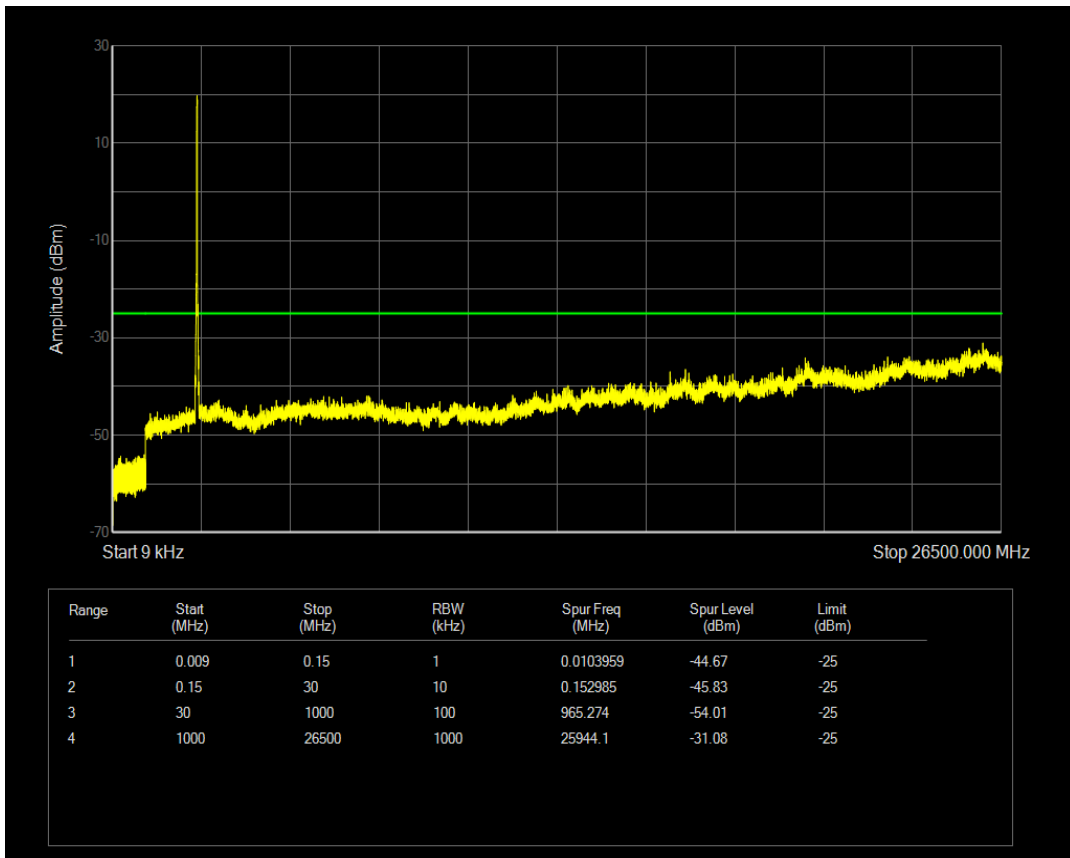

Band7 16QAM BW=15MHz Channel=21375 RB Size=75 Position=#0

Band7 QPSK BW=20MHz Channel=20850 RB Size=1 Position=#0

Band7 QPSK BW=20MHz Channel=20850 RB Size=100 Position=#0

Band7 16QAM BW=20MHz Channel=20850 RB Size=1 Position=#0

Band7 16QAM BW=20MHz Channel=20850 RB Size=100 Position=#0

Band7 QPSK BW=20MHz Channel=21100 RB Size=1 Position=#0

Band7 QPSK BW=20MHz Channel=21100 RB Size=100 Position=#0

Band7 16QAM BW=20MHz Channel=21100 RB Size=1 Position=#0