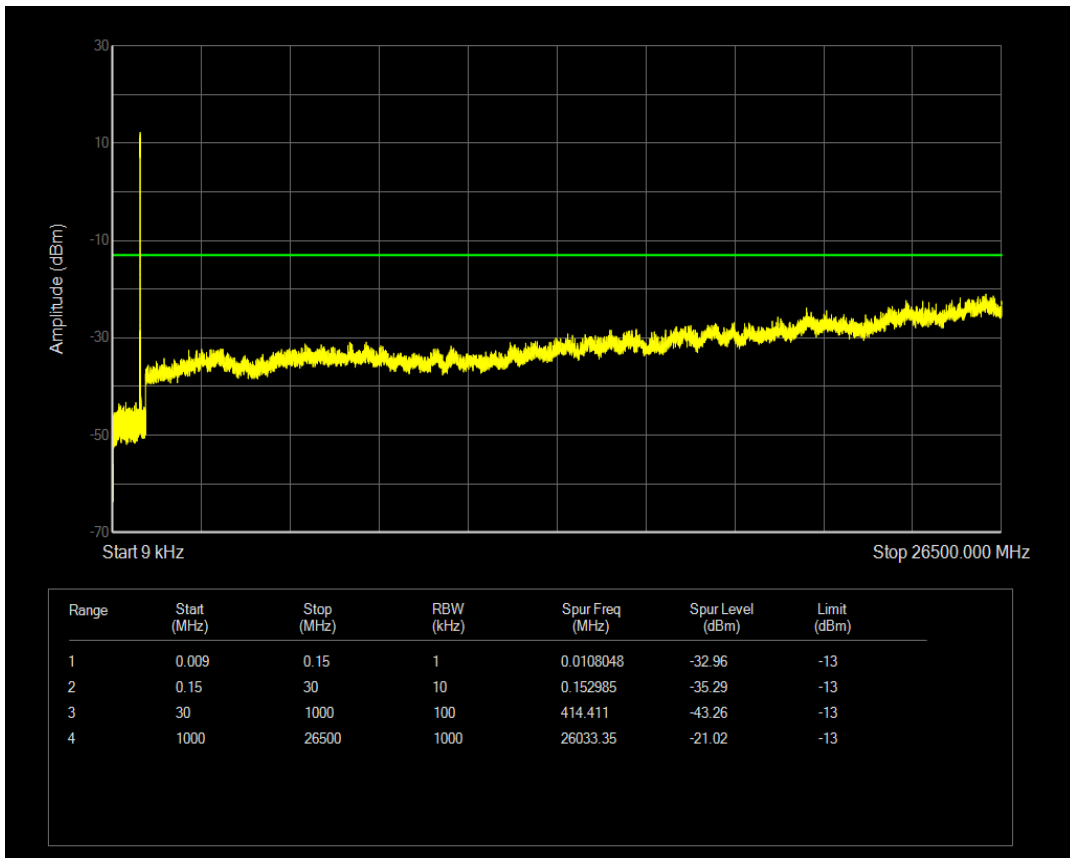

Band5 16QAM BW=10MHz Channel=20525 RB Size=50 Position=#0

Band5 QPSK BW=10MHz Channel=20600 RB Size=1 Position=#0

Band5 QPSK BW=10MHz Channel=20600 RB Size=50 Position=#0

Band5 16QAM BW=10MHz Channel=20600 RB Size=1 Position=#0

Band5 16QAM BW=10MHz Channel=20600 RB Size=50 Position=#0

Band66 QPSK BW=1.4MHz Channel=131979 RB Size=1 Position=#0

Band66 16QAM BW=1.4MHz Channel=131979 RB Size=1 Position=#0

Band66 QPSK BW=1.4MHz Channel=131979 RB Size=6 Position=#0