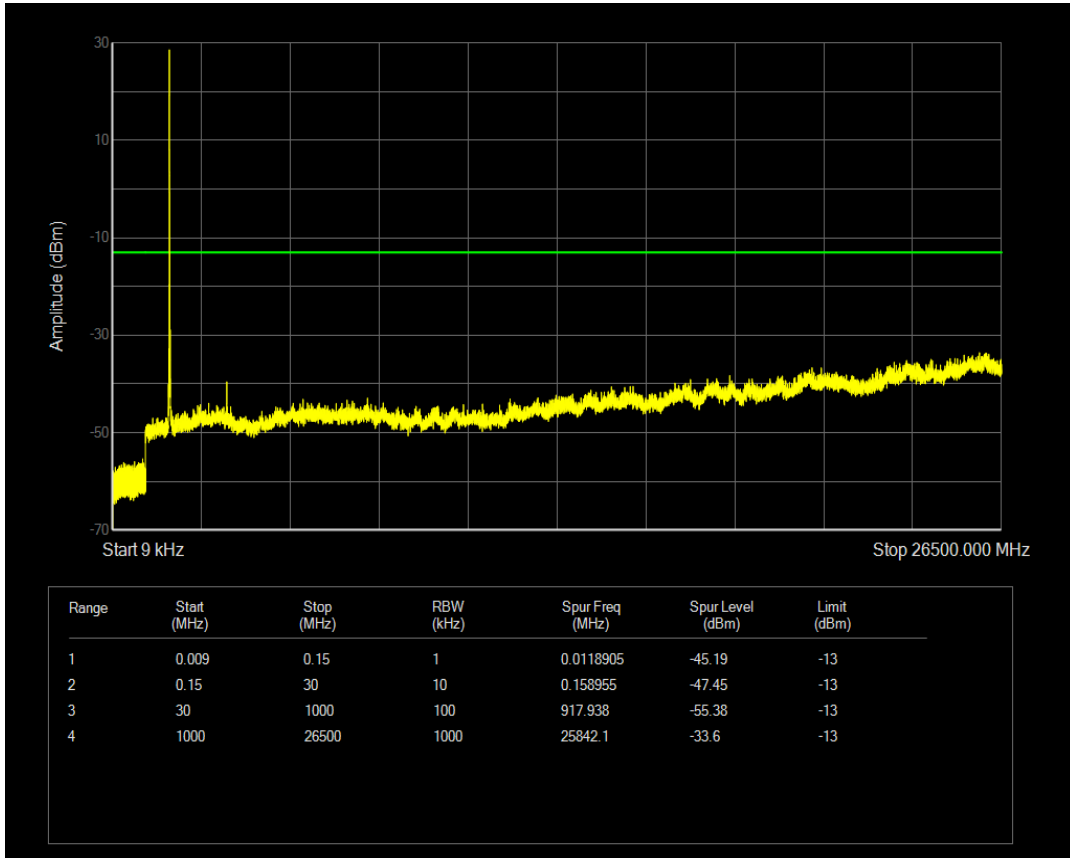

Band66 QPSK BW=15MHz Channel=132047 RB Size=1 Position=#0

Band66 QPSK BW=15MHz Channel=132047 RB Size=75 Position=#0