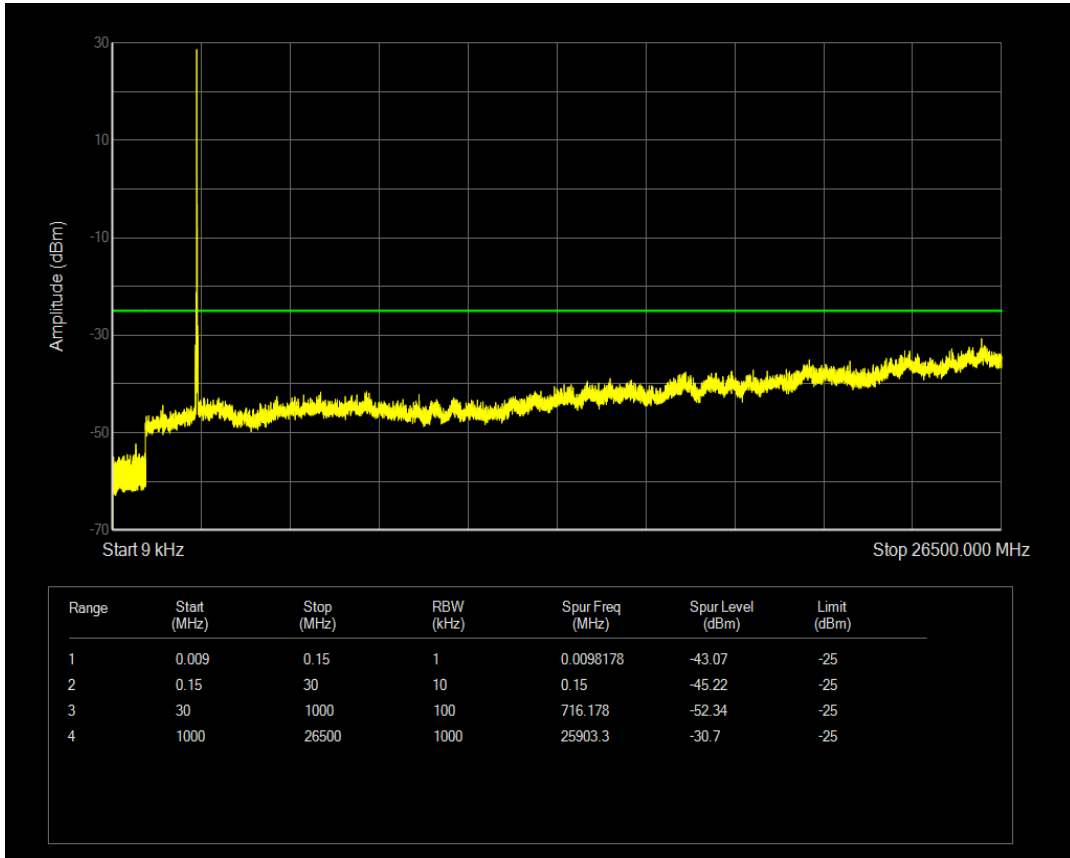

Band7 16QAM BW=15MHz Channel=21375 RB Size=75 Position=#0

Band7 QPSK BW=20MHz Channel=20850 RB Size=1 Position=#0

Band7 QPSK BW=20MHz Channel=20850 RB Size=100 Position=#0

Band7 16QAM BW=20MHz Channel=20850 RB Size=1 Position=#0

Band7 16QAM BW=20MHz Channel=20850 RB Size=100 Position=#0

Band7 QPSK BW=20MHz Channel=21100 RB Size=1 Position=#0

Band7 QPSK BW=20MHz Channel=21100 RB Size=100 Position=#0

Band7 16QAM BW=20MHz Channel=21100 RB Size=1 Position=#0