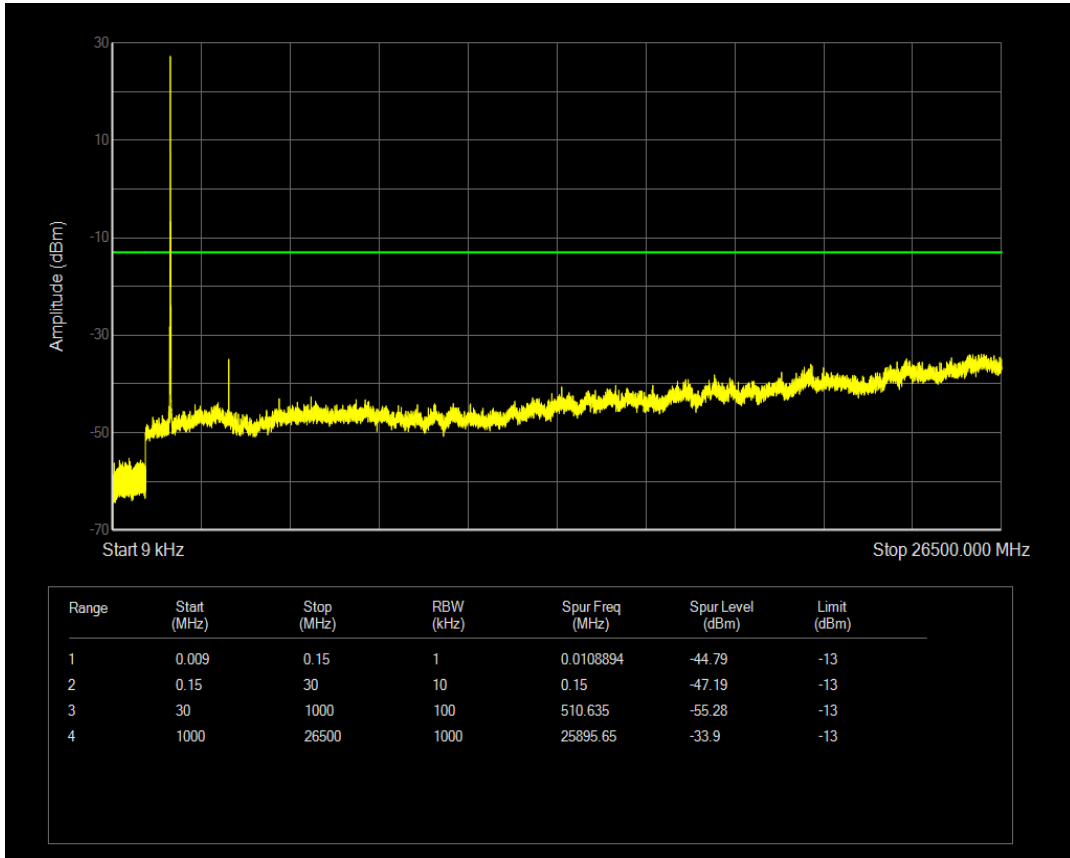

Band66 QPSK BW=10MHz Channel=132322 RB Size=1 Position=#0

Band66 QPSK BW=10MHz Channel=132322 RB Size=50 Position=#0