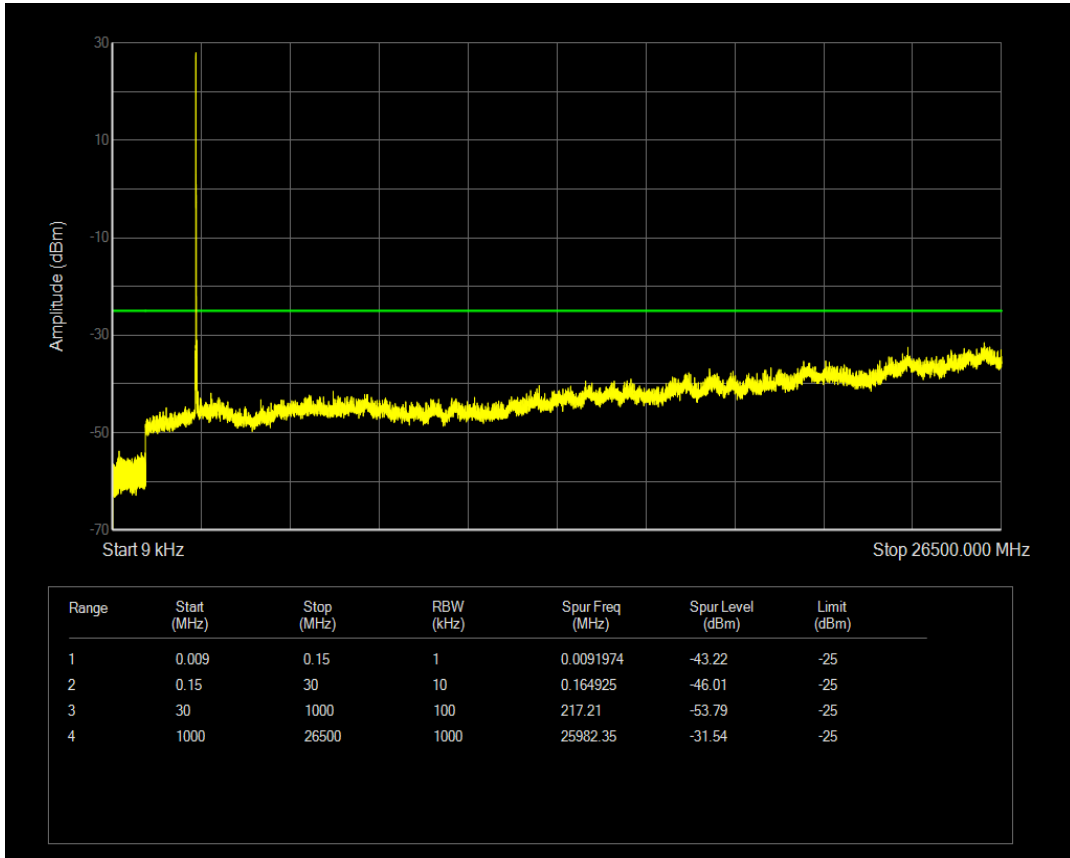

Band7 16QAM BW=10MHz Channel=21400 RB Size=50 Position=#0

Band7 QPSK BW=15MHz Channel=20825 RB Size=75 Position=#0

Band7 QPSK BW=15MHz Channel=20825 RB Size=1 Position=#0

Band7 16QAM BW=15MHz Channel=20825 RB Size=1 Position=#0