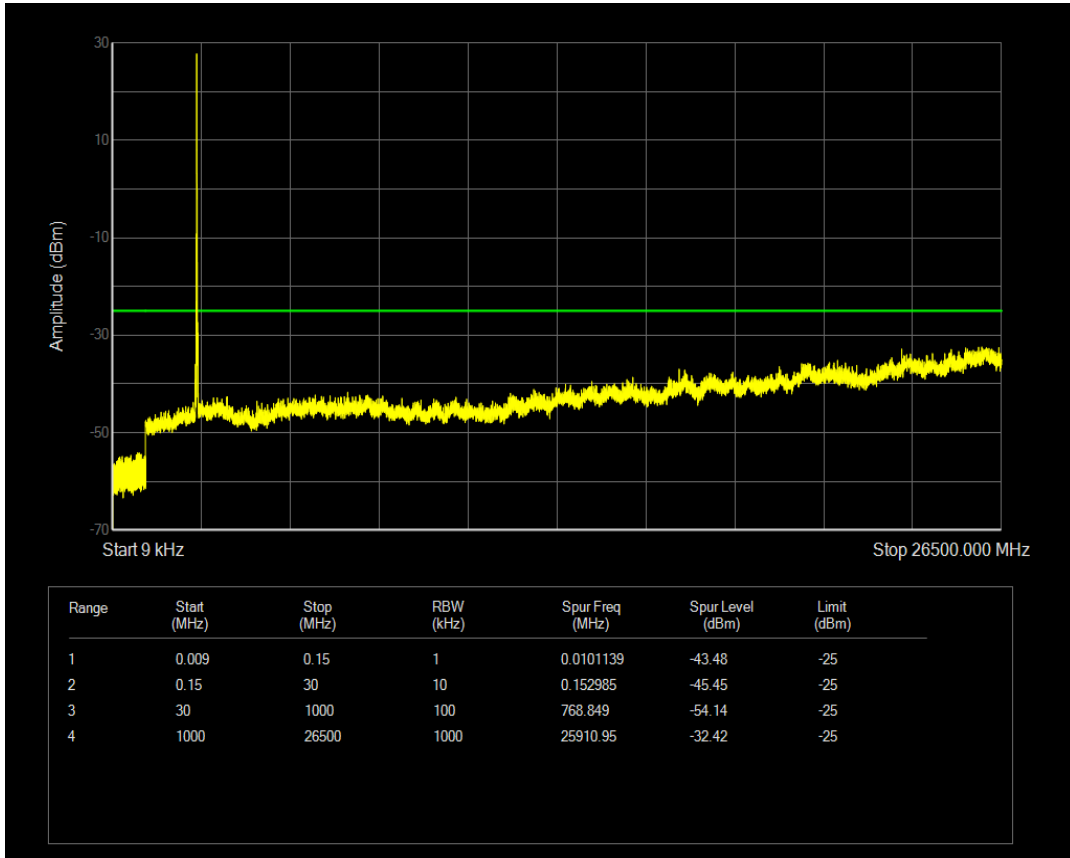

Band7 16QAM BW=20MHz Channel=20850 RB Size=100 Position=#0

Band7 QPSK BW=20MHz Channel=21100 RB Size=1 Position=#0

Band7 QPSK BW=20MHz Channel=21100 RB Size=100 Position=#0

Band7 16QAM BW=20MHz Channel=21100 RB Size=1 Position=#0

Band7 16QAM BW=20MHz Channel=21100 RB Size=100 Position=#0

Band7 QPSK BW=20MHz Channel=21350 RB Size=1 Position=#0

Band7 16QAM BW=20MHz Channel=21350 RB Size=1 Position=#0

Band7 QPSK BW=20MHz Channel=21350 RB Size=100 Position=#0

Band7 16QAM BW=20MHz Channel=21350 RB Size=100 Position=#0