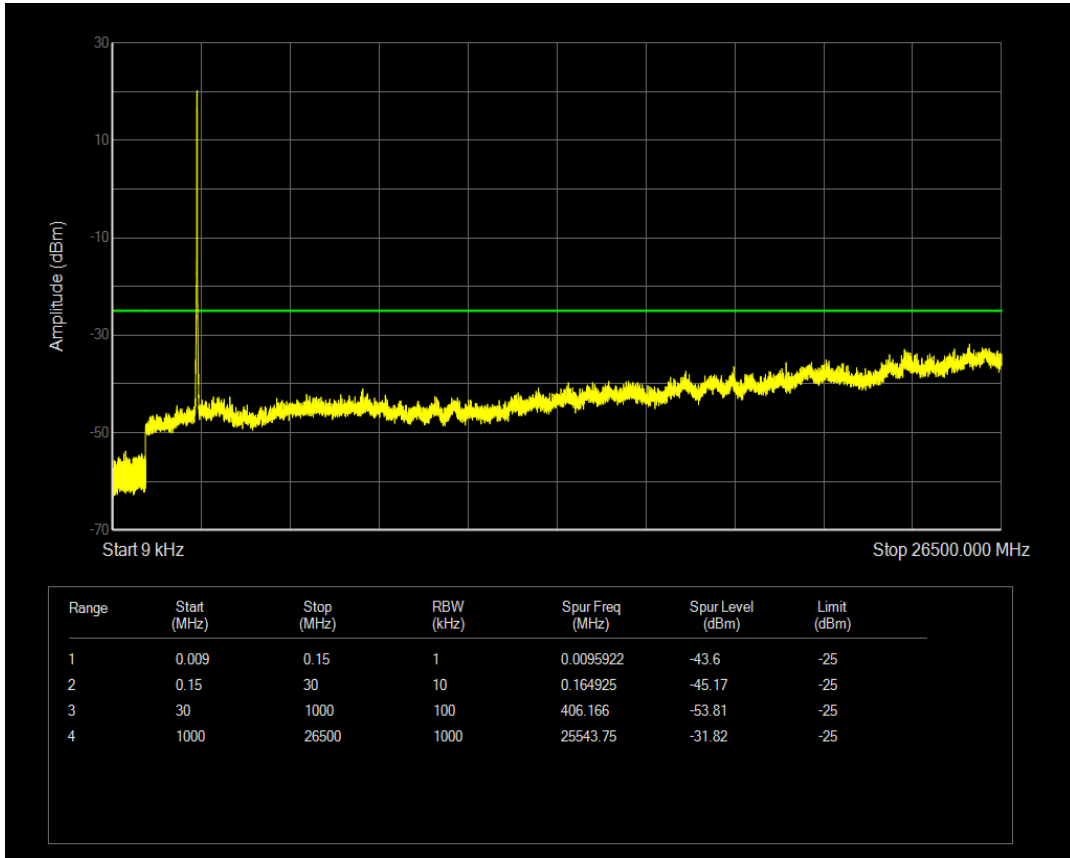

Band7 16QAM BW=15MHz Channel=20825 RB Size=75 Position=#0

Band7 QPSK BW=15MHz Channel=21100 RB Size=1 Position=#0

Band7 16QAM BW=15MHz Channel=21100 RB Size=1 Position=#0

Band7 QPSK BW=15MHz Channel=21100 RB Size=75 Position=#0