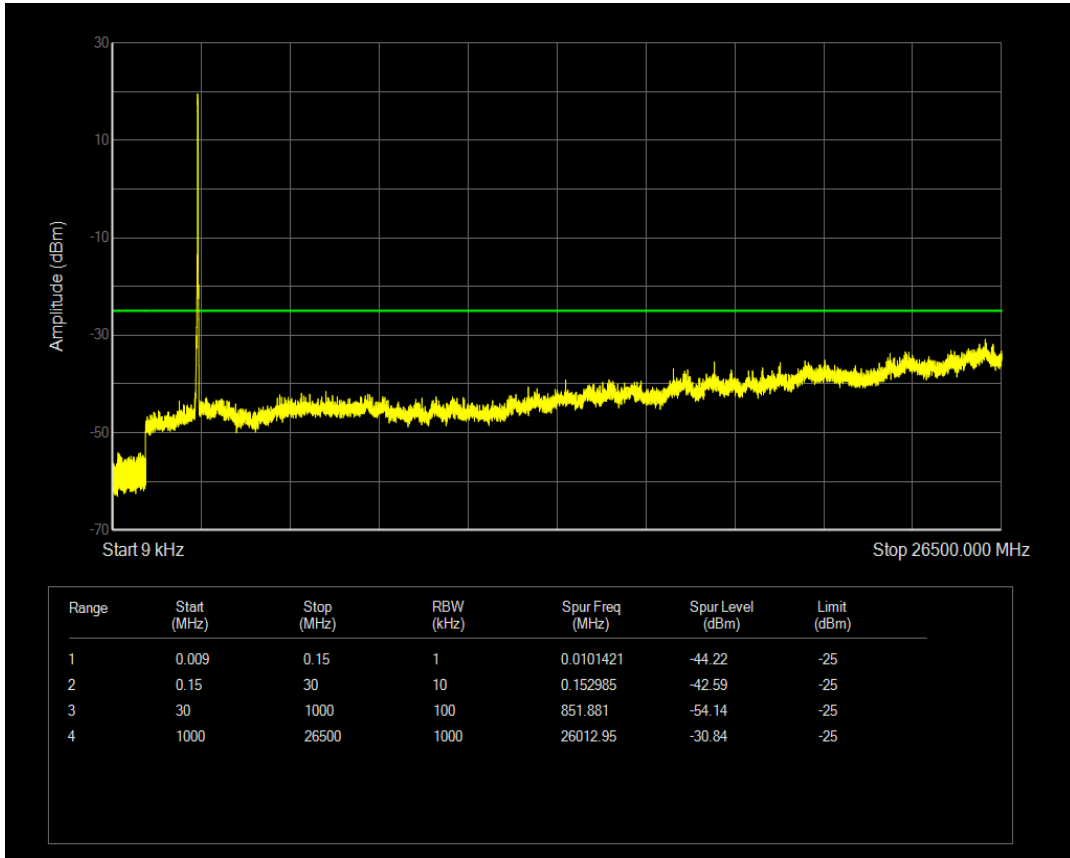

Band7 16QAM BW=20MHz Channel=20850 RB Size=100 Position=#0

Band7 QPSK BW=20MHz Channel=21100 RB Size=1 Position=#0

Band7 QPSK BW=20MHz Channel=21100 RB Size=100 Position=#0

Band7 16QAM BW=20MHz Channel=21100 RB Size=1 Position=#0

Band7 16QAM BW=20MHz Channel=21100 RB Size=100 Position=#0

Band7 QPSK BW=20MHz Channel=21350 RB Size=1 Position=#0

Band7 16QAM BW=20MHz Channel=21350 RB Size=1 Position=#0

Band7 QPSK BW=20MHz Channel=21350 RB Size=100 Position=#0

Band7 16QAM BW=20MHz Channel=21350 RB Size=100 Position=#0