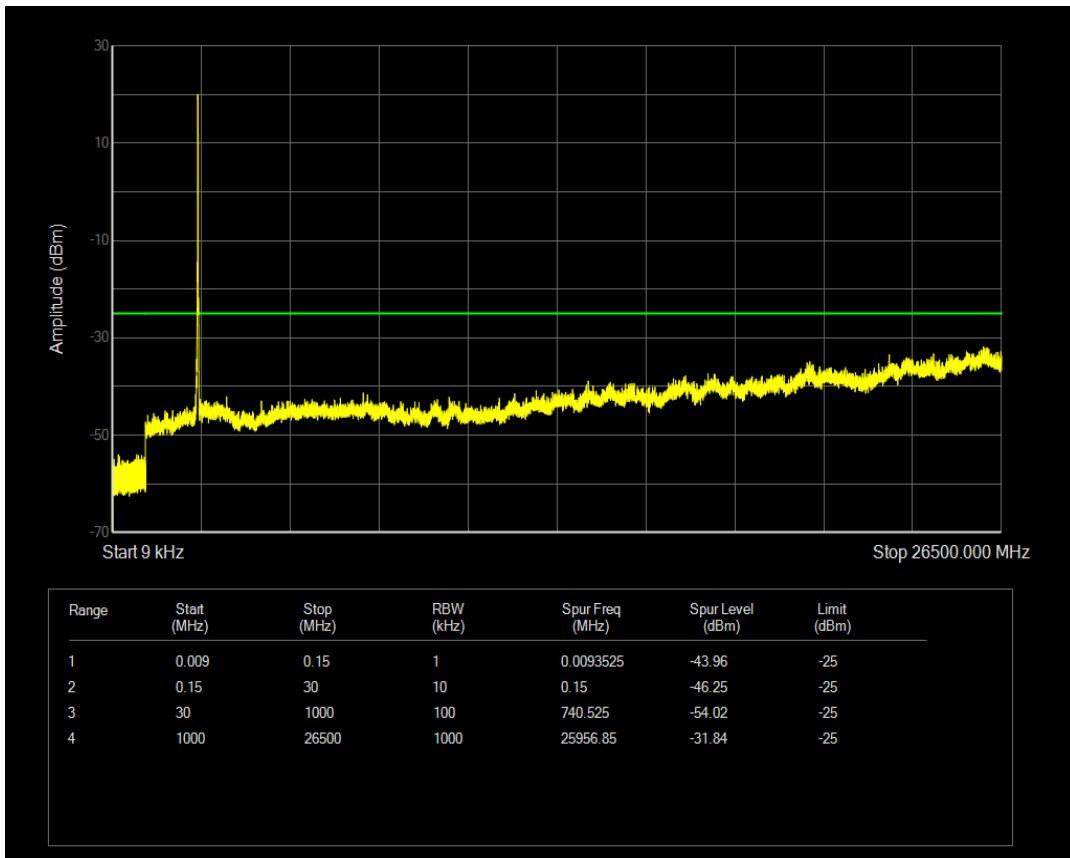

Band7 16QAM BW=15MHz Channel=21100 RB Size=75 Position=#0

Band7 QPSK BW=15MHz Channel=21375 RB Size=1 Position=#0

Band7 QPSK BW=15MHz Channel=21375 RB Size=75 Position=#0

Band7 16QAM BW=15MHz Channel=21375 RB Size=1 Position=#0

Band7 16QAM BW=15MHz Channel=21375 RB Size=75 Position=#0

Band7 QPSK BW=20MHz Channel=20850 RB Size=1 Position=#0

Band7 QPSK BW=20MHz Channel=20850 RB Size=100 Position=#0

Band7 16QAM BW=20MHz Channel=20850 RB Size=1 Position=#0