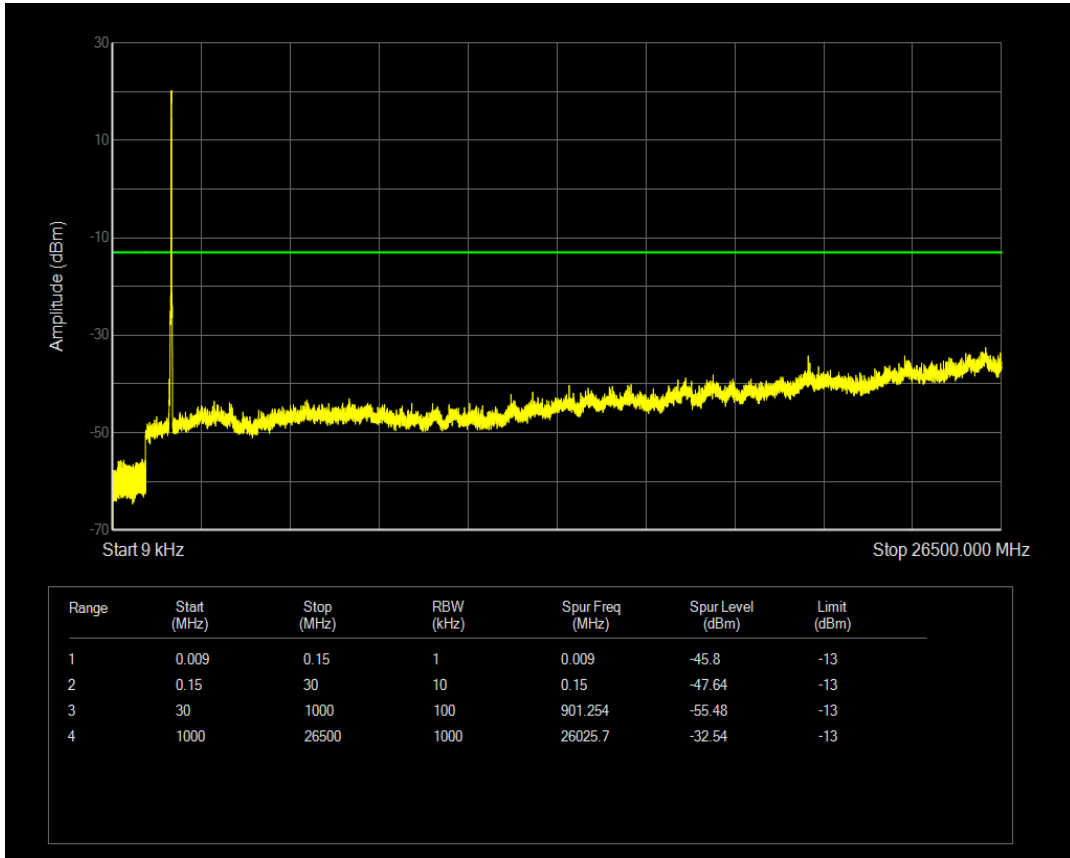

Band66 QPSK BW=20MHz Channel=132572 RB Size=100 Position=#0

Band66 QPSK BW=20MHz Channel=132572 RB Size=1 Position=#0