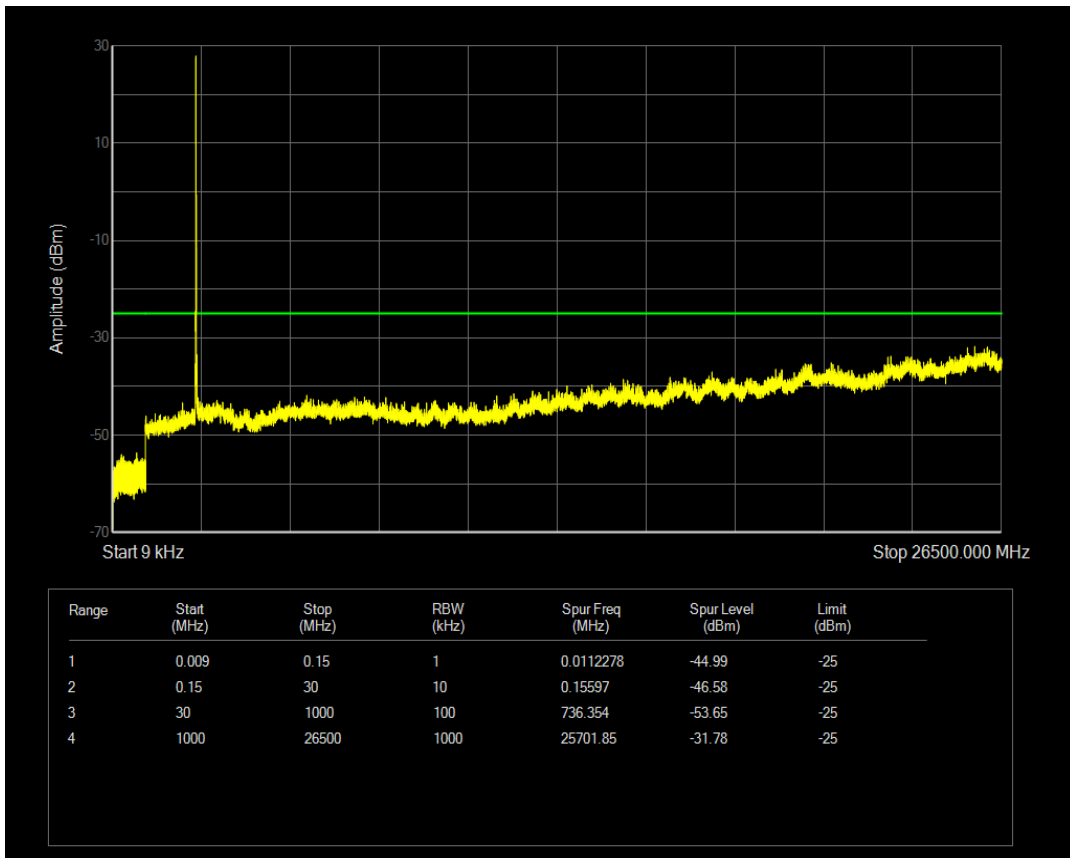

Band7 QPSK BW=15MHz Channel=20825 RB Size=1 Position=#0

Band7 16QAM BW=15MHz Channel=20825 RB Size=1 Position=#0