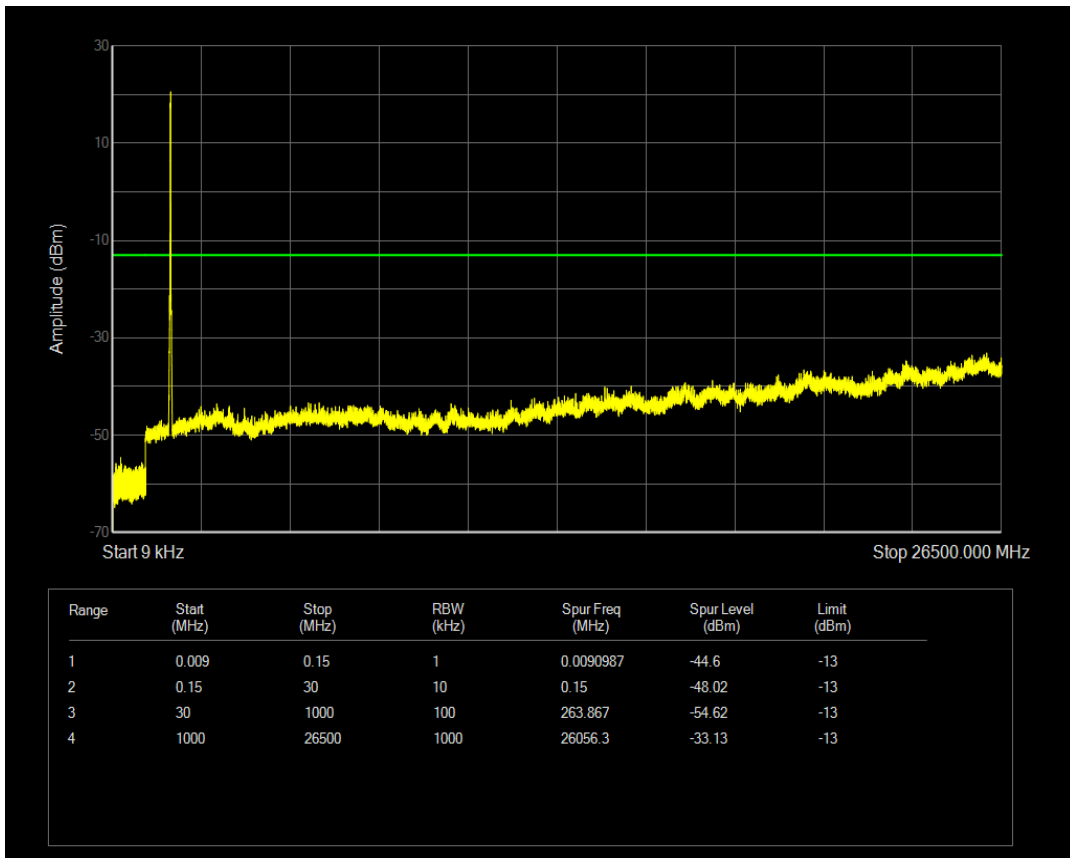

Band66 16QAM BW=20MHz Channel=132322 RB Size=100 Position=#0

Band66 QPSK BW=20MHz Channel=132572 RB Size=100 Position=#0