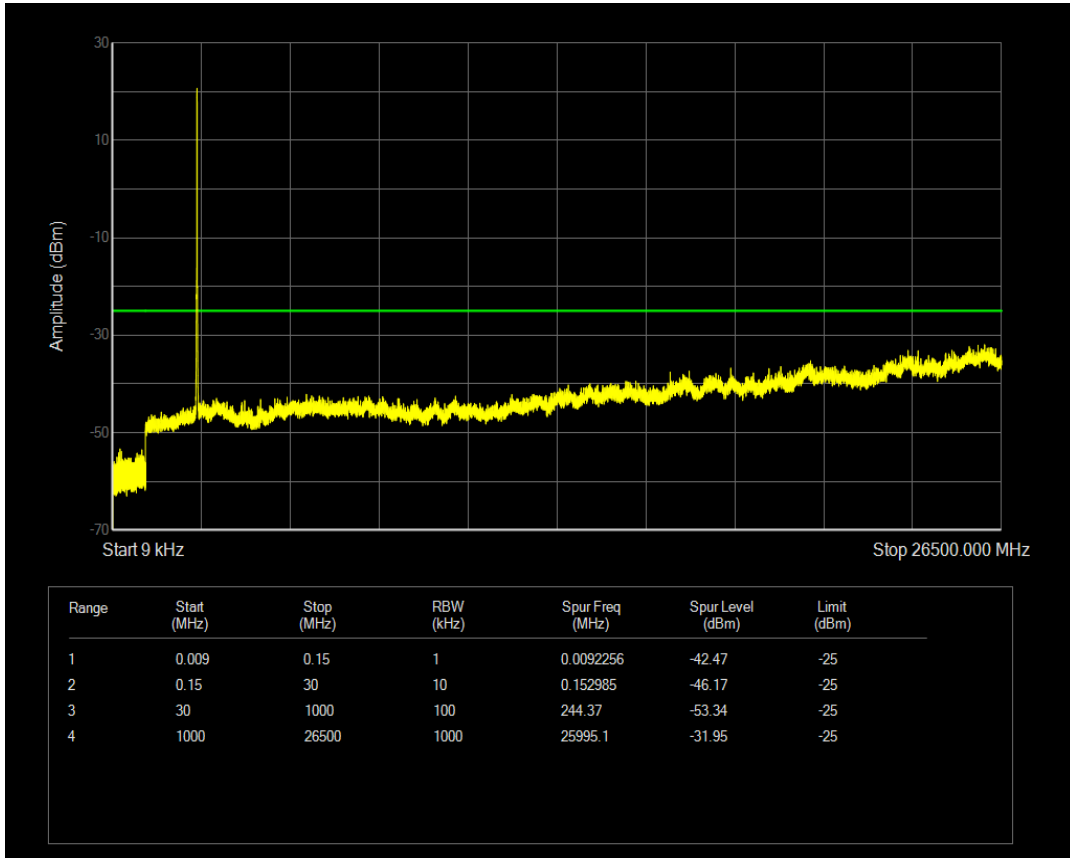

Band7 16QAM BW=10MHz Channel=20800 RB Size=50 Position=#0

Band7 QPSK BW=10MHz Channel=21100 RB Size=1 Position=#0

Band7 QPSK BW=10MHz Channel=21100 RB Size=50 Position=#0

Band7 16QAM BW=10MHz Channel=21100 RB Size=50 Position=#0

Band7 16QAM BW=10MHz Channel=21100 RB Size=1 Position=#0

Band7 QPSK BW=10MHz Channel=21400 RB Size=1 Position=#0

Band7 QPSK BW=10MHz Channel=21400 RB Size=50 Position=#0

Band7 16QAM BW=10MHz Channel=21400 RB Size=1 Position=#0