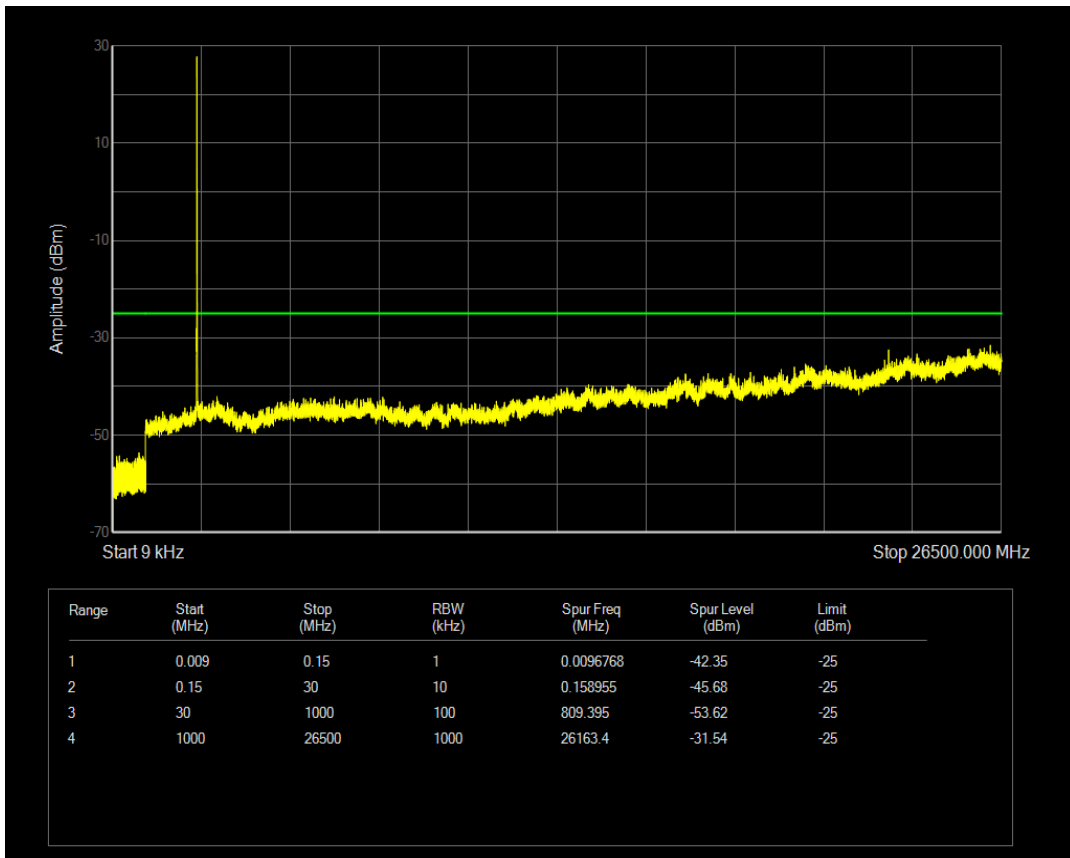

Band7 16QAM BW=10MHz Channel=20800 RB Size=50 Position=#0

Band7 QPSK BW=10MHz Channel=21100 RB Size=1 Position=#0

Band7 QPSK BW=10MHz Channel=21100 RB Size=50 Position=#0

Band7 16QAM BW=10MHz Channel=21100 RB Size=50 Position=#0

Band7 16QAM BW=10MHz Channel=21100 RB Size=1 Position=#0

Band7 QPSK BW=10MHz Channel=21400 RB Size=1 Position=#0

Band7 QPSK BW=10MHz Channel=21400 RB Size=50 Position=#0

Band7 16QAM BW=10MHz Channel=21400 RB Size=1 Position=#0