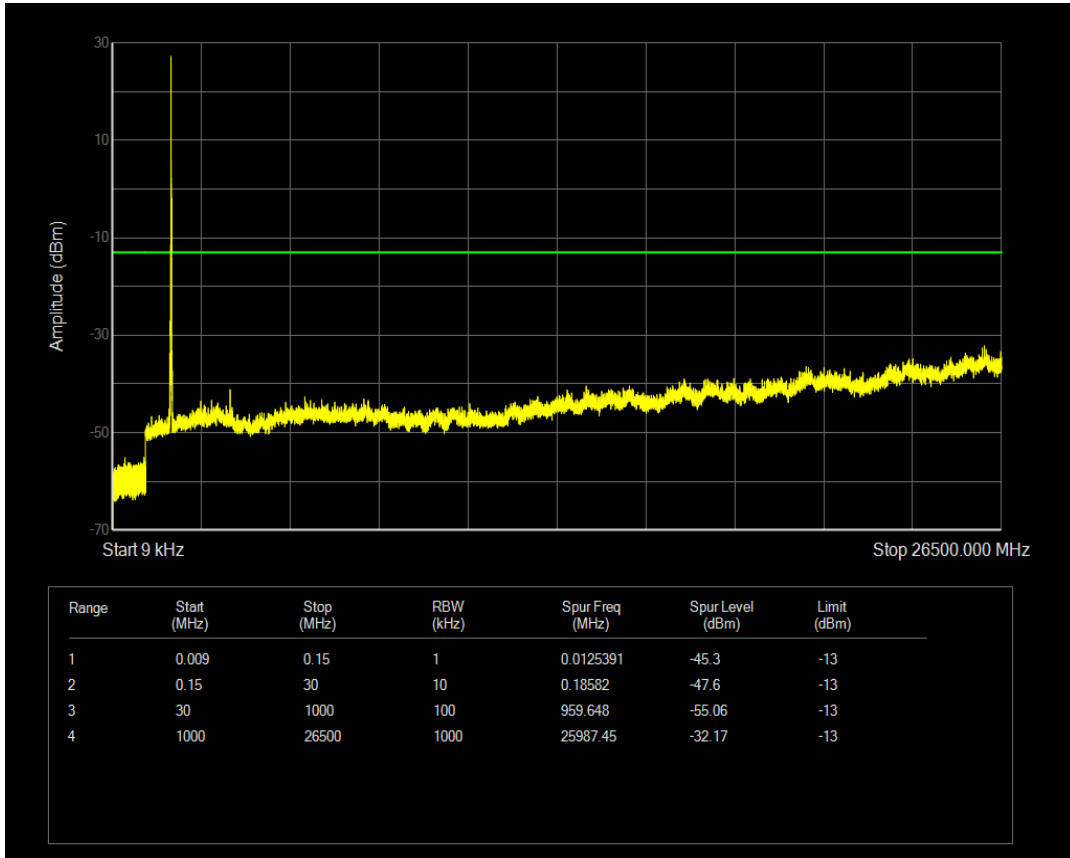

Band66 16QAM BW=20MHz Channel=132322 RB Size=100 Position=#0

Band66 QPSK BW=20MHz Channel=132572 RB Size=100 Position=#0

Band66 QPSK BW=20MHz Channel=132572 RB Size=1 Position=#0

Band66 16QAM BW=20MHz Channel=132572 RB Size=1 Position=#0

Band66 16QAM BW=20MHz Channel=132572 RB Size=100 Position=#0

Band7 QPSK BW=5MHz Channel=20775 RB Size=1 Position=#0

Band7 QPSK BW=5MHz Channel=20775 RB Size=25 Position=#0

Band7 16QAM BW=5MHz Channel=20775 RB Size=1 Position=#0