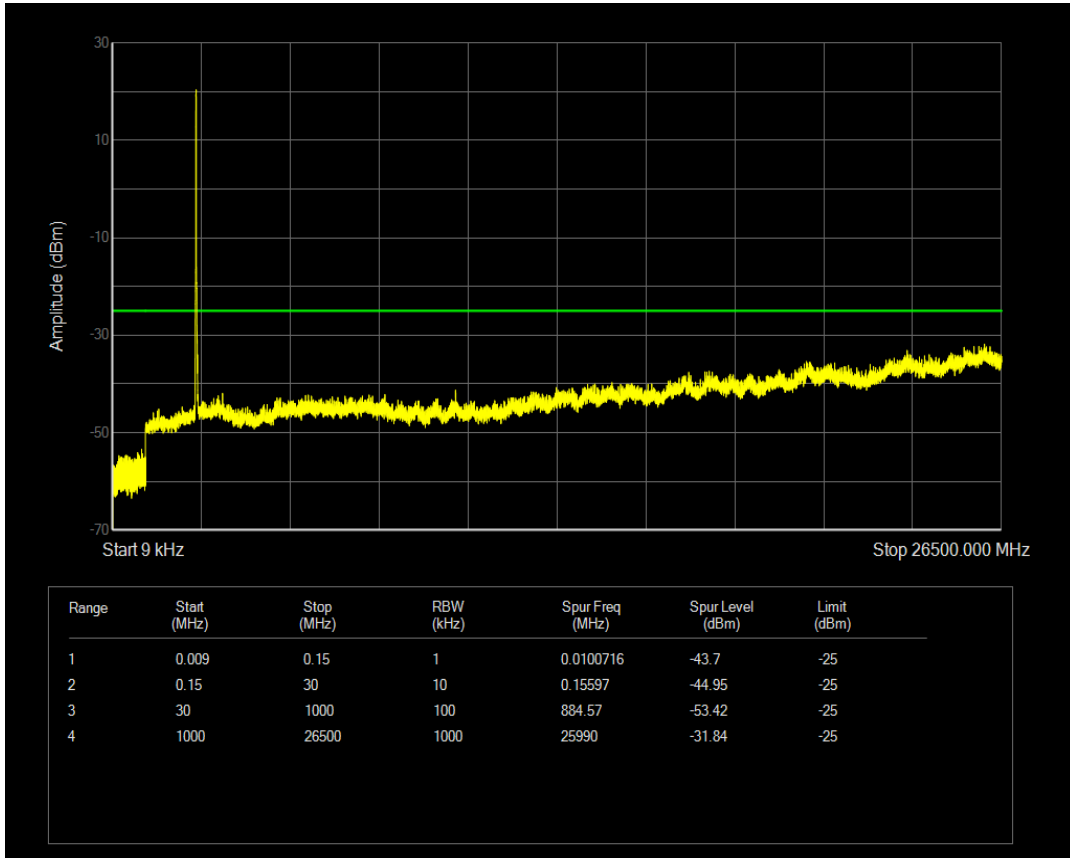

Band7 QPSK BW=15MHz Channel=20825 RB Size=75 Position=#0

Band7 QPSK BW=15MHz Channel=20825 RB Size=1 Position=#0