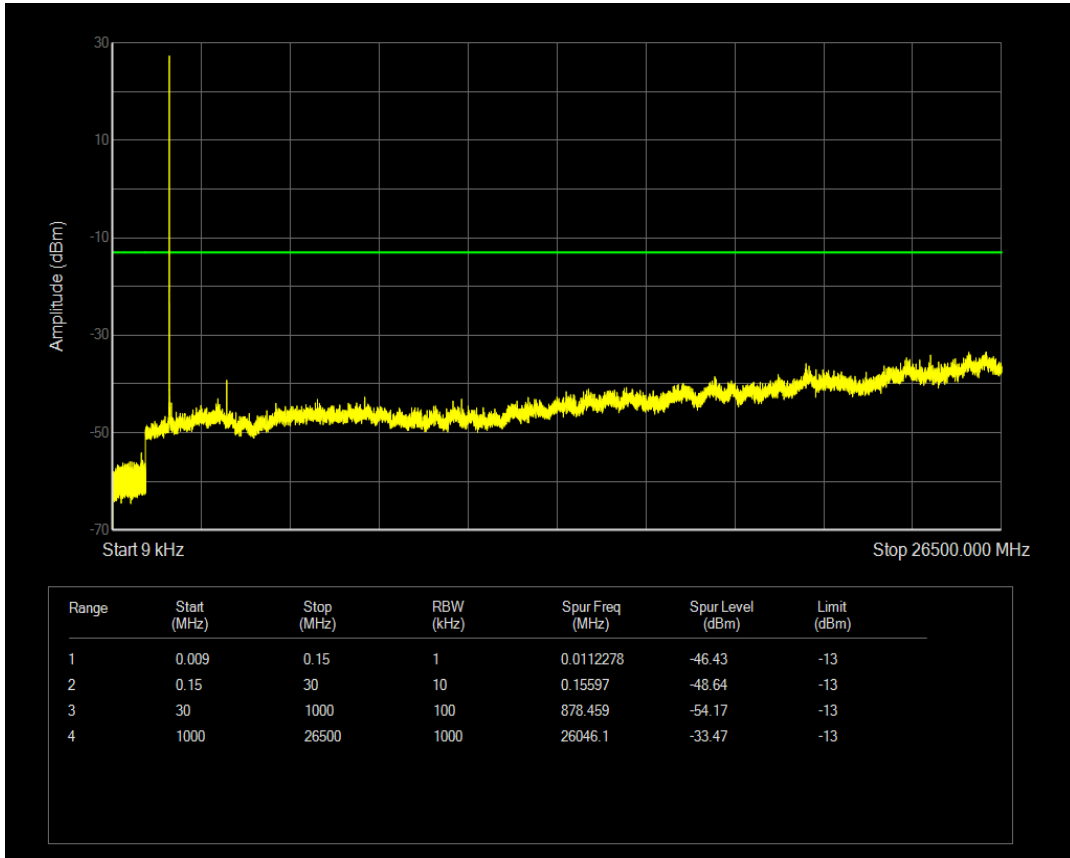

Band5 16QAM BW=10MHz Channel=20525 RB Size=50 Position=#0

Band5 QPSK BW=10MHz Channel=20600 RB Size=1 Position=#0

Band5 QPSK BW=10MHz Channel=20600 RB Size=50 Position=#0

Band5 16QAM BW=10MHz Channel=20600 RB Size=1 Position=#0

Band5 16QAM BW=10MHz Channel=20600 RB Size=50 Position=#0

Band66 QPSK BW=1.4MHz Channel=131979 RB Size=1 Position=#0

Band66 16QAM BW=1.4MHz Channel=131979 RB Size=1 Position=#0

Band66 QPSK BW=1.4MHz Channel=131979 RB Size=6 Position=#0