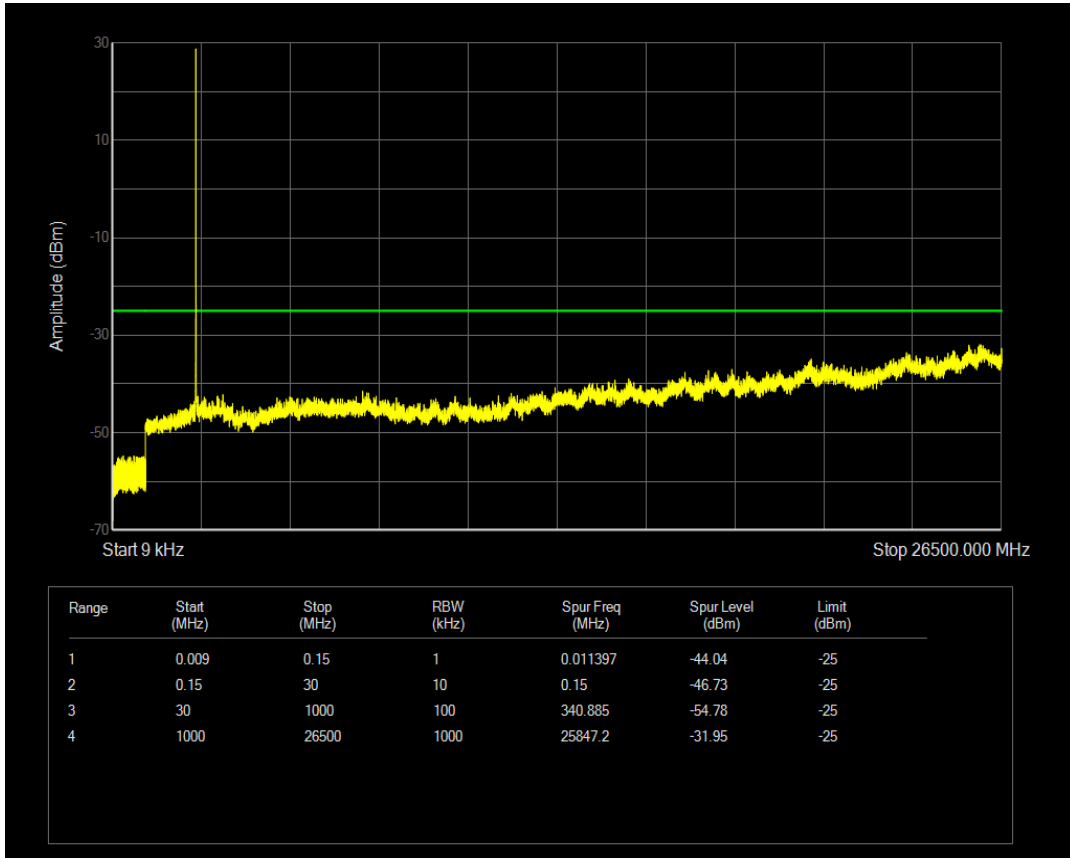

Band66 16QAM BW=20MHz Channel=132322 RB Size=100 Position=#0

Band66 QPSK BW=20MHz Channel=132572 RB Size=100 Position=#0

Band66 QPSK BW=20MHz Channel=132572 RB Size=1 Position=#0

Band66 16QAM BW=20MHz Channel=132572 RB Size=1 Position=#0

Band66 16QAM BW=20MHz Channel=132572 RB Size=100 Position=#0

Band7 QPSK BW=5MHz Channel=20775 RB Size=1 Position=#0

Band7 QPSK BW=5MHz Channel=20775 RB Size=25 Position=#0

Band7 16QAM BW=5MHz Channel=20775 RB Size=1 Position=#0