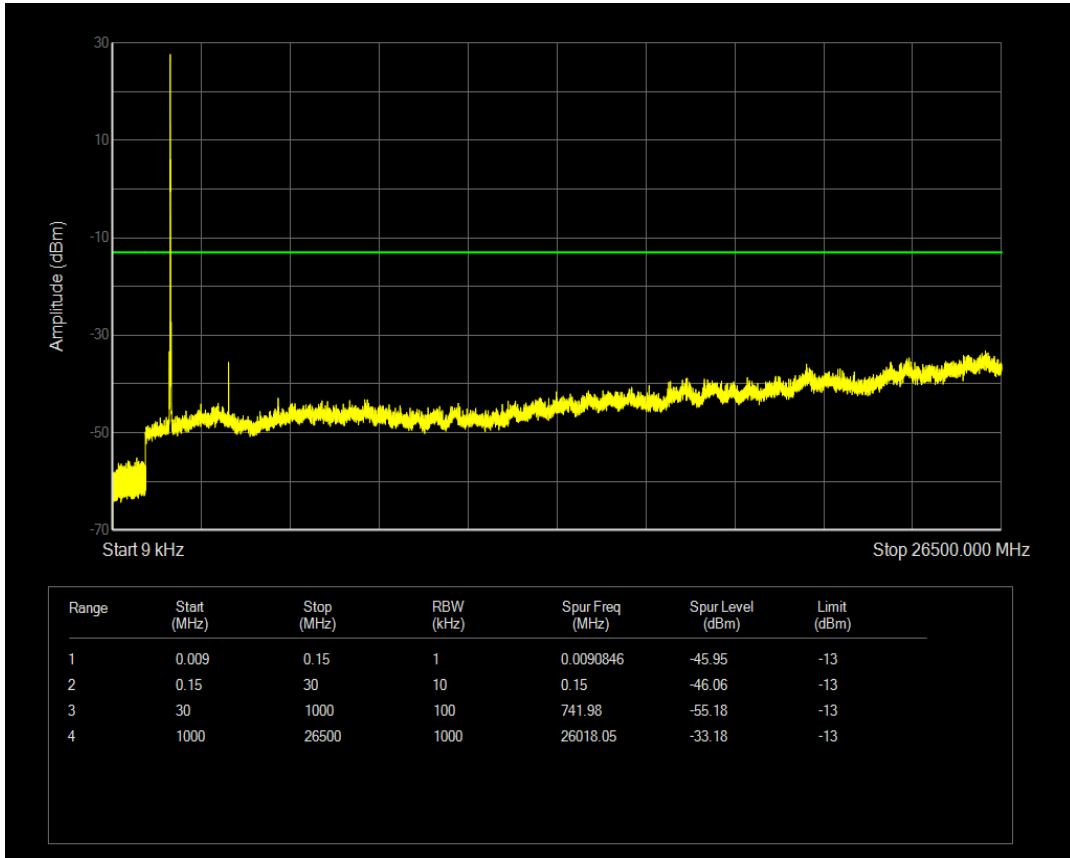

Band66 16QAM BW=15MHz Channel=132047 RB Size=75 Position=#0

Band66 QPSK BW=15MHz Channel=132322 RB Size=1 Position=#0

Band66 QPSK BW=15MHz Channel=132322 RB Size=75 Position=#0

Band66 16QAM BW=15MHz Channel=132322 RB Size=1 Position=#0