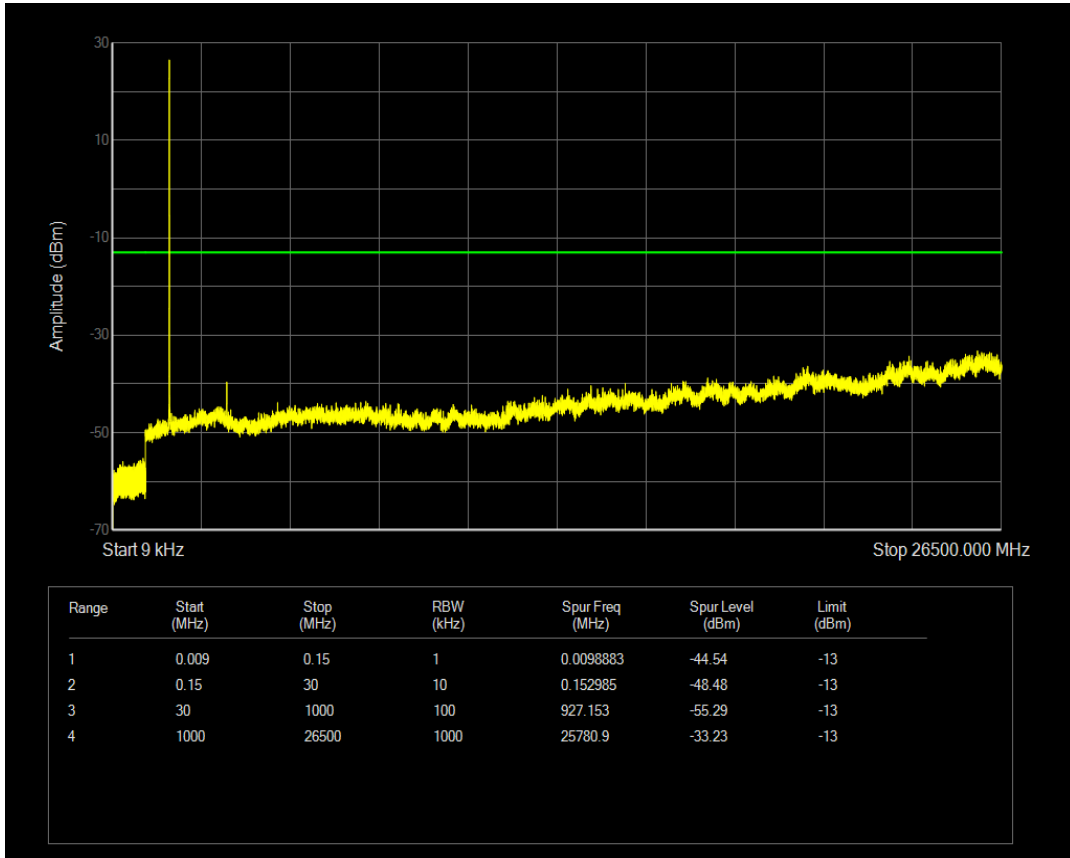

Band5 16QAM BW=10MHz Channel=20525 RB Size=50 Position=#0

Band5 QPSK BW=10MHz Channel=20600 RB Size=1 Position=#0

Band5 QPSK BW=10MHz Channel=20600 RB Size=50 Position=#0

Band5 16QAM BW=10MHz Channel=20600 RB Size=1 Position=#0

Band5 16QAM BW=10MHz Channel=20600 RB Size=50 Position=#0

Band66 QPSK BW=1.4MHz Channel=131979 RB Size=1 Position=#0

Band66 16QAM BW=1.4MHz Channel=131979 RB Size=1 Position=#0

Band66 QPSK BW=1.4MHz Channel=131979 RB Size=6 Position=#0