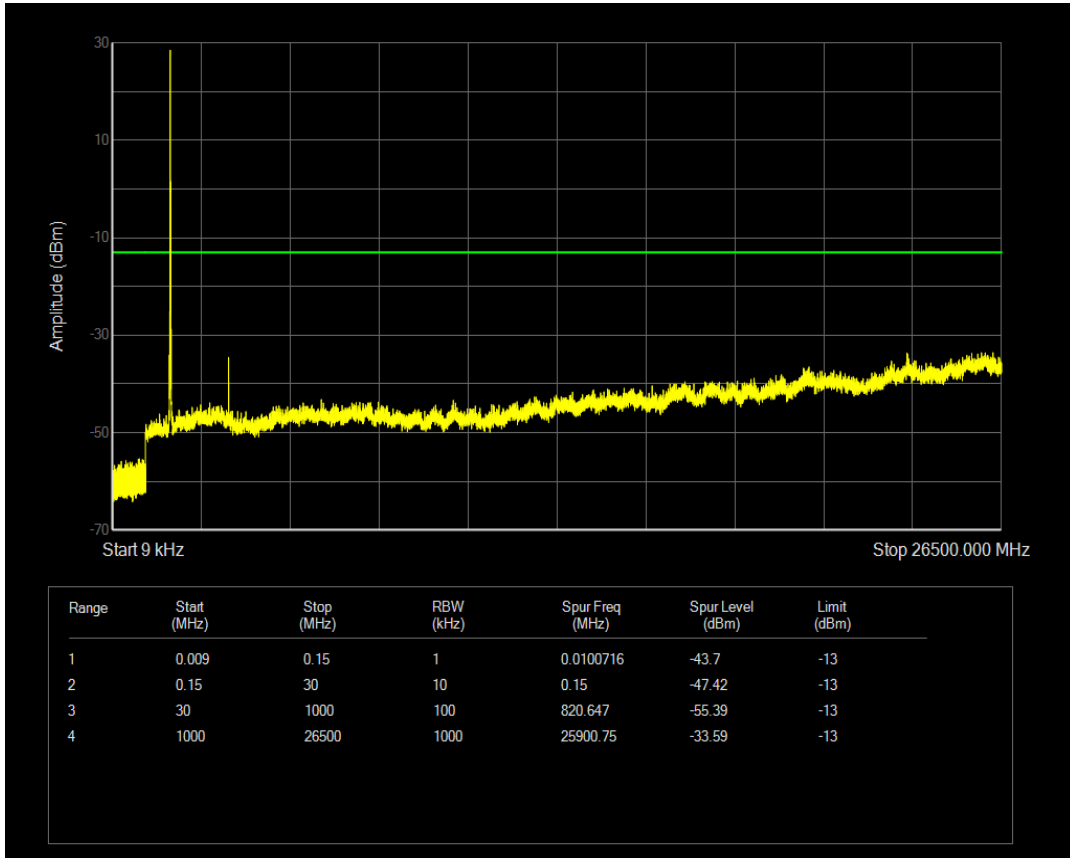

Band66 QPSK BW=15MHz Channel=132322 RB Size=1 Position=#0

Band66 QPSK BW=15MHz Channel=132322 RB Size=75 Position=#0