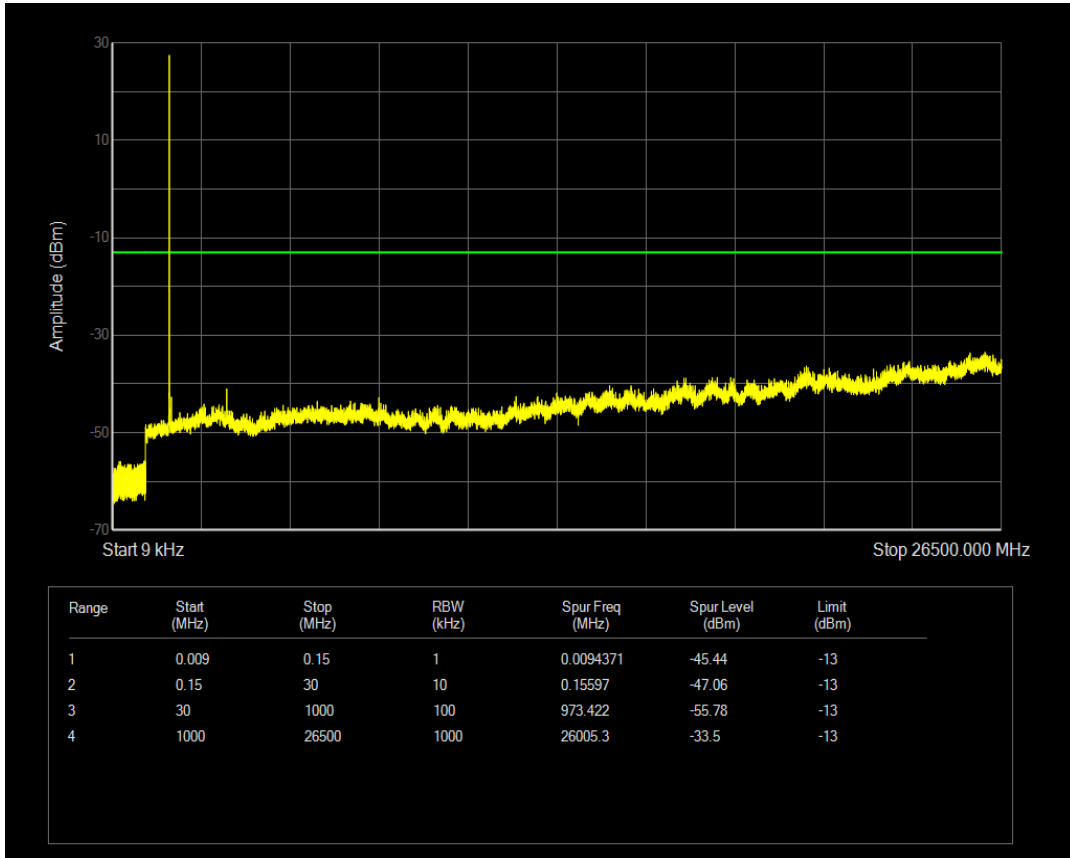

Band38 16QAM BW=20MHz Channel=38150 RB Size=100 Position=#0

Band4 QPSK BW=1.4MHz Channel=19957 RB Size=1 Position=#0

Band4 QPSK BW=1.4MHz Channel=19957 RB Size=6 Position=#0

Band4 16QAM BW=1.4MHz Channel=19957 RB Size=1 Position=#0