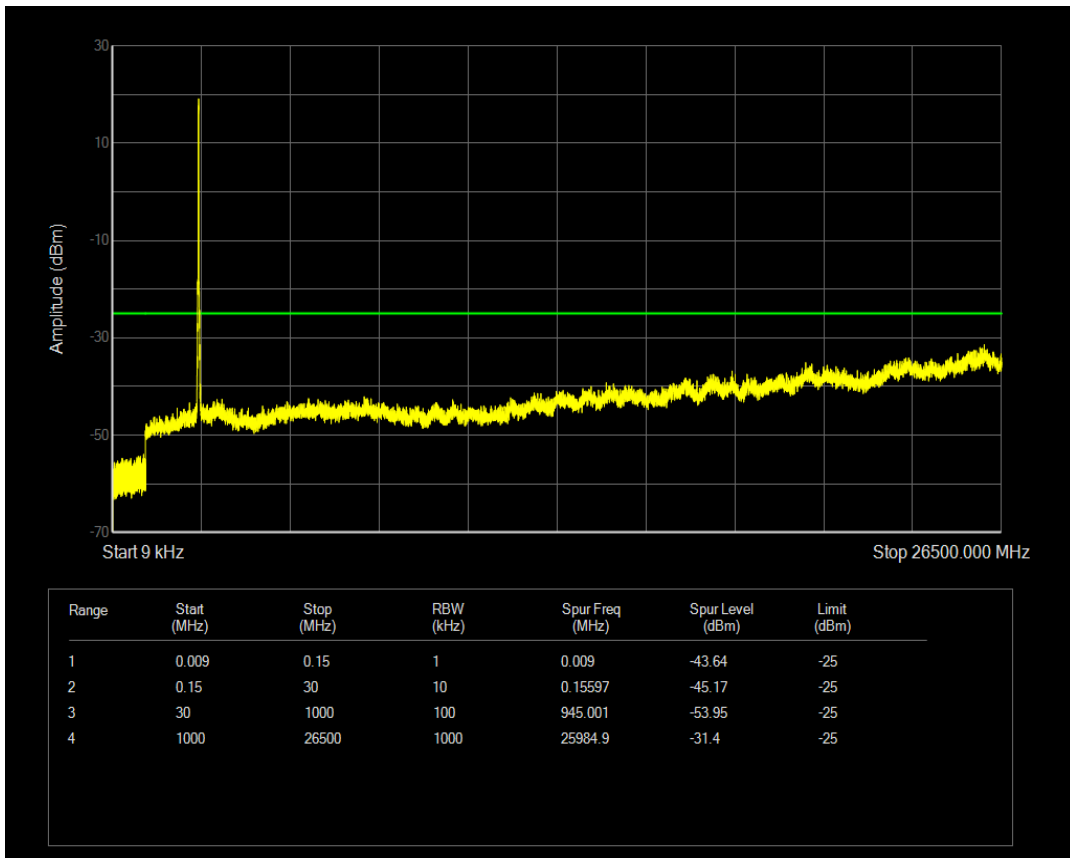

Band38 16QAM BW=15MHz Channel=38175 RB Size=75 Position=#0

Band38 QPSK BW=20MHz Channel=37850 RB Size=1 Position=#0

Band38 QPSK BW=20MHz Channel=37850 RB Size=100 Position=#0

Band38 16QAM BW=20MHz Channel=37850 RB Size=1 Position=#0

Band38 16QAM BW=20MHz Channel=37850 RB Size=100 Position=#0

Band38 QPSK BW=20MHz Channel=38000 RB Size=1 Position=#0

Band38 QPSK BW=20MHz Channel=38000 RB Size=100 Position=#0

Band38 16QAM BW=20MHz Channel=38000 RB Size=1 Position=#0