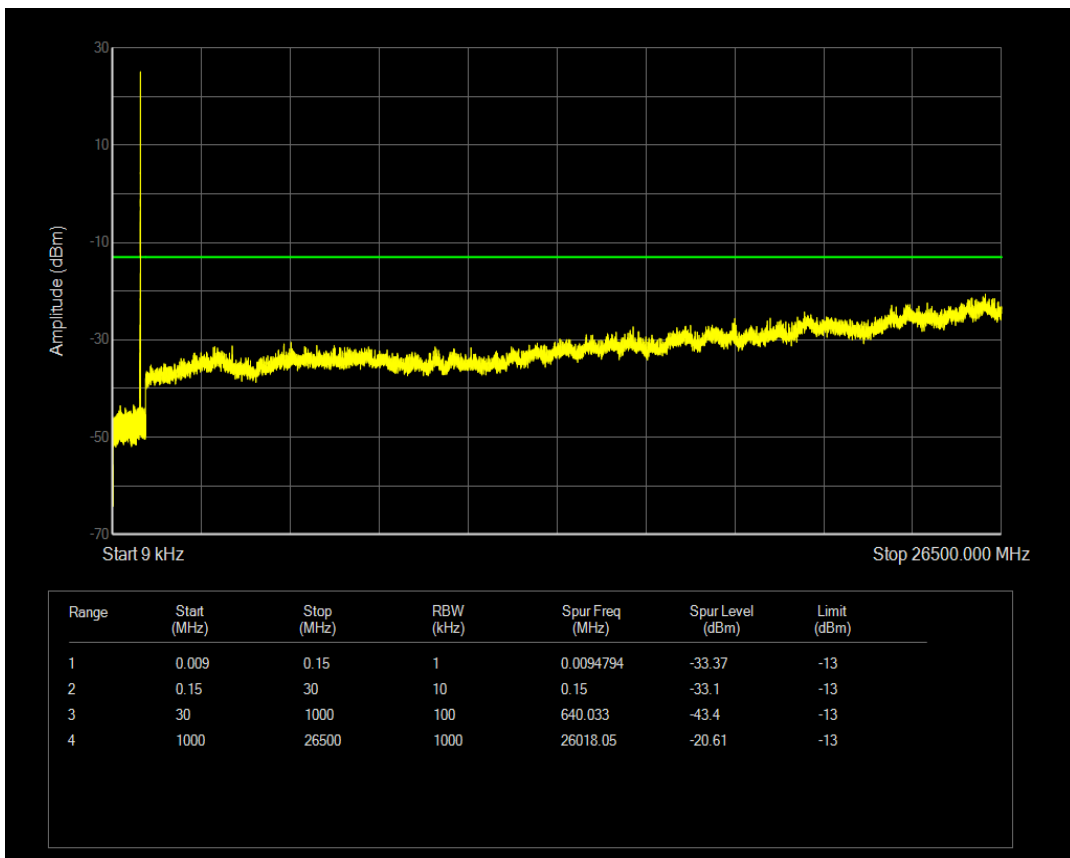

Band5 QPSK BW=3MHz Channel=20635 RB Size=1 Position=#0

Band5 16QAM BW=3MHz Channel=20525 RB Size=15 Position=#0