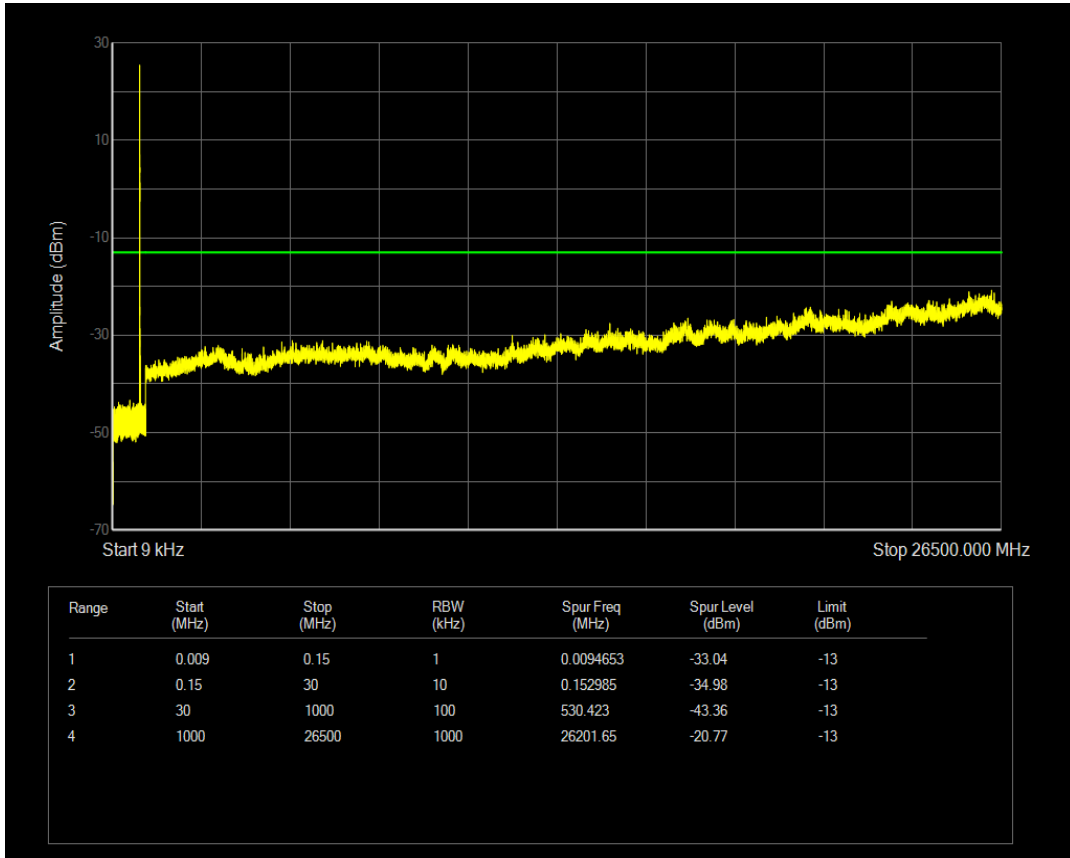

Band4 16QAM BW=20MHz Channel=20050 RB Size=100 Position=#0

Band4 QPSK BW=20MHz Channel=20175 RB Size=1 Position=#0

Band4 QPSK BW=20MHz Channel=20175 RB Size=100 Position=#0

Band4 16QAM BW=20MHz Channel=20175 RB Size=1 Position=#0

Band4 16QAM BW=20MHz Channel=20175 RB Size=100 Position=#0

Band4 QPSK BW=20MHz Channel=20300 RB Size=1 Position=#0

Band4 QPSK BW=20MHz Channel=20300 RB Size=100 Position=#0

Band4 16QAM BW=20MHz Channel=20300 RB Size=1 Position=#0

Band4 16QAM BW=20MHz Channel=20300 RB Size=100 Position=#0

Band5 QPSK BW=1.4MHz Channel=20407 RB Size=1 Position=#0

Band5 QPSK BW=1.4MHz Channel=20407 RB Size=6 Position=#0

Band5 16QAM BW=1.4MHz Channel=20407 RB Size=1 Position=#0