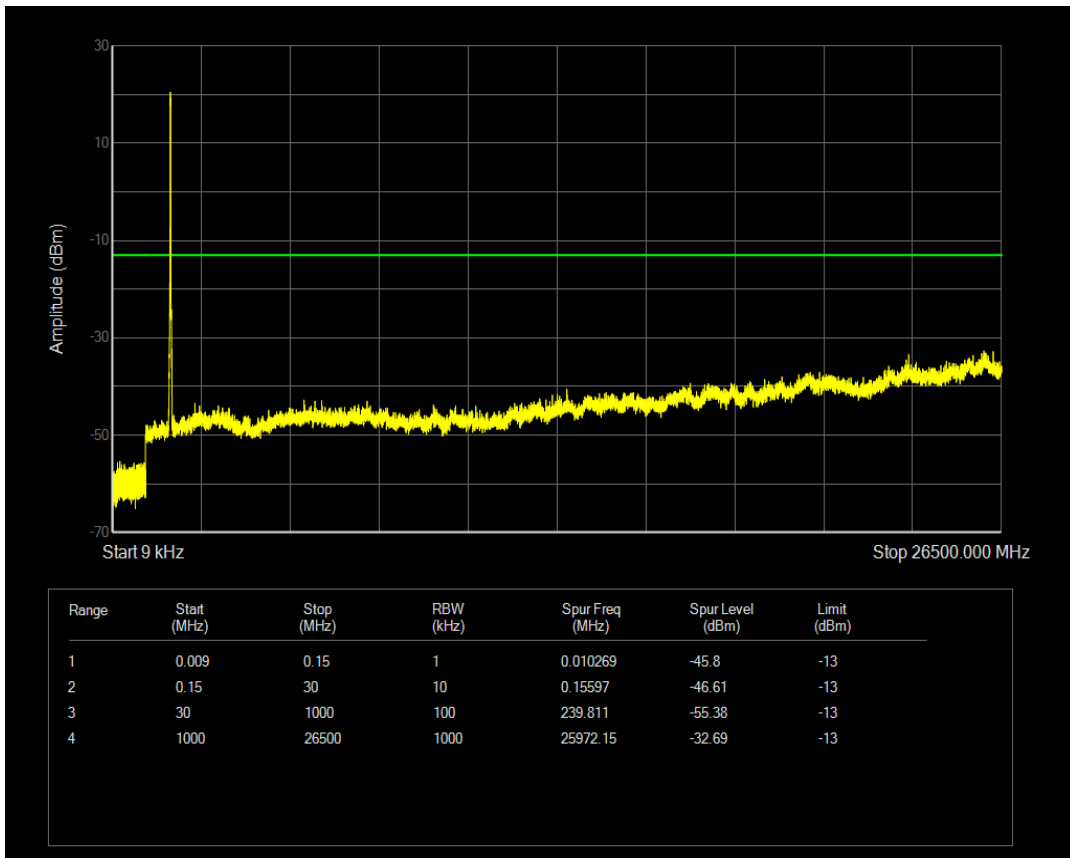

Band4 16QAM BW=20MHz Channel=20050 RB Size=100 Position=#0

Band4 QPSK BW=20MHz Channel=20175 RB Size=1 Position=#0

Band4 QPSK BW=20MHz Channel=20175 RB Size=100 Position=#0

Band4 16QAM BW=20MHz Channel=20175 RB Size=1 Position=#0

Band4 16QAM BW=20MHz Channel=20175 RB Size=100 Position=#0

Band4 QPSK BW=20MHz Channel=20300 RB Size=1 Position=#0

Band4 QPSK BW=20MHz Channel=20300 RB Size=100 Position=#0

Band4 16QAM BW=20MHz Channel=20300 RB Size=1 Position=#0