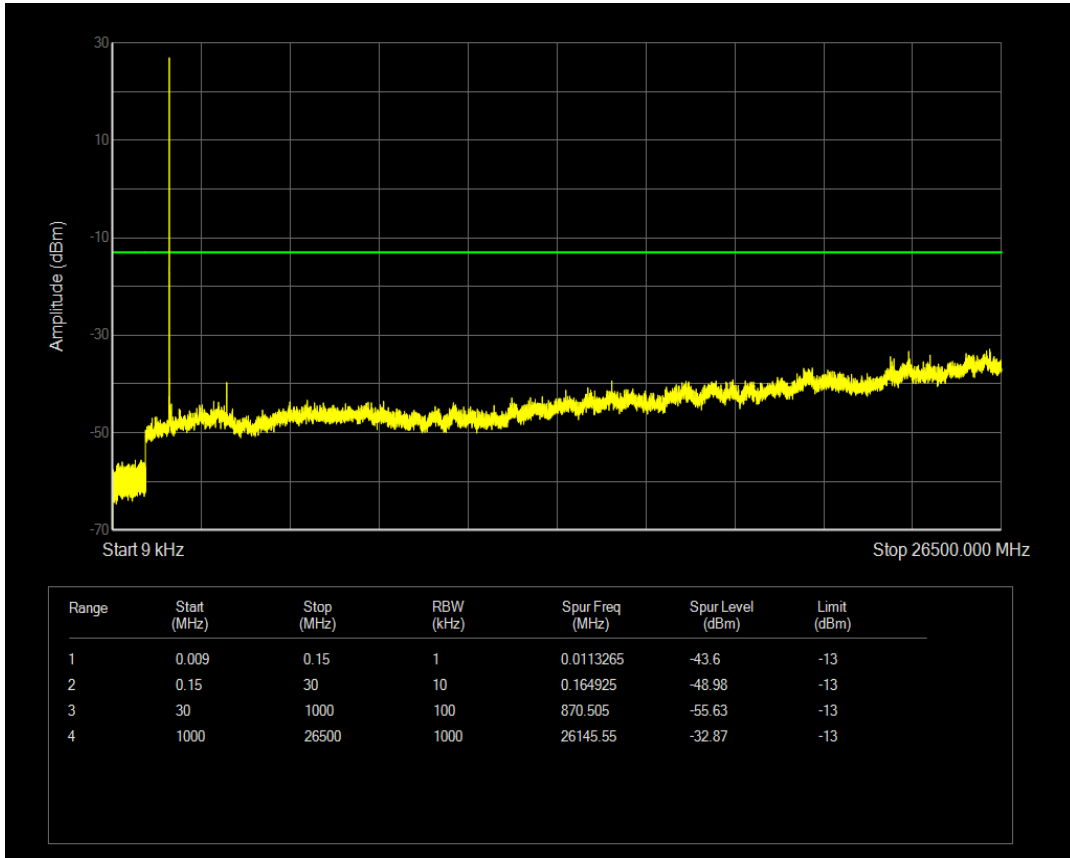

Band38 16QAM BW=20MHz Channel=38000 RB Size=100 Position=#0

Band38 QPSK BW=20MHz Channel=38150 RB Size=1 Position=#0

Band38 16QAM BW=20MHz Channel=38150 RB Size=1 Position=#0

Band38 QPSK BW=20MHz Channel=38150 RB Size=100 Position=#0

Band38 16QAM BW=20MHz Channel=38150 RB Size=100 Position=#0

Band4 QPSK BW=1.4MHz Channel=19957 RB Size=1 Position=#0

Band4 QPSK BW=1.4MHz Channel=19957 RB Size=6 Position=#0

Band4 16QAM BW=1.4MHz Channel=19957 RB Size=1 Position=#0