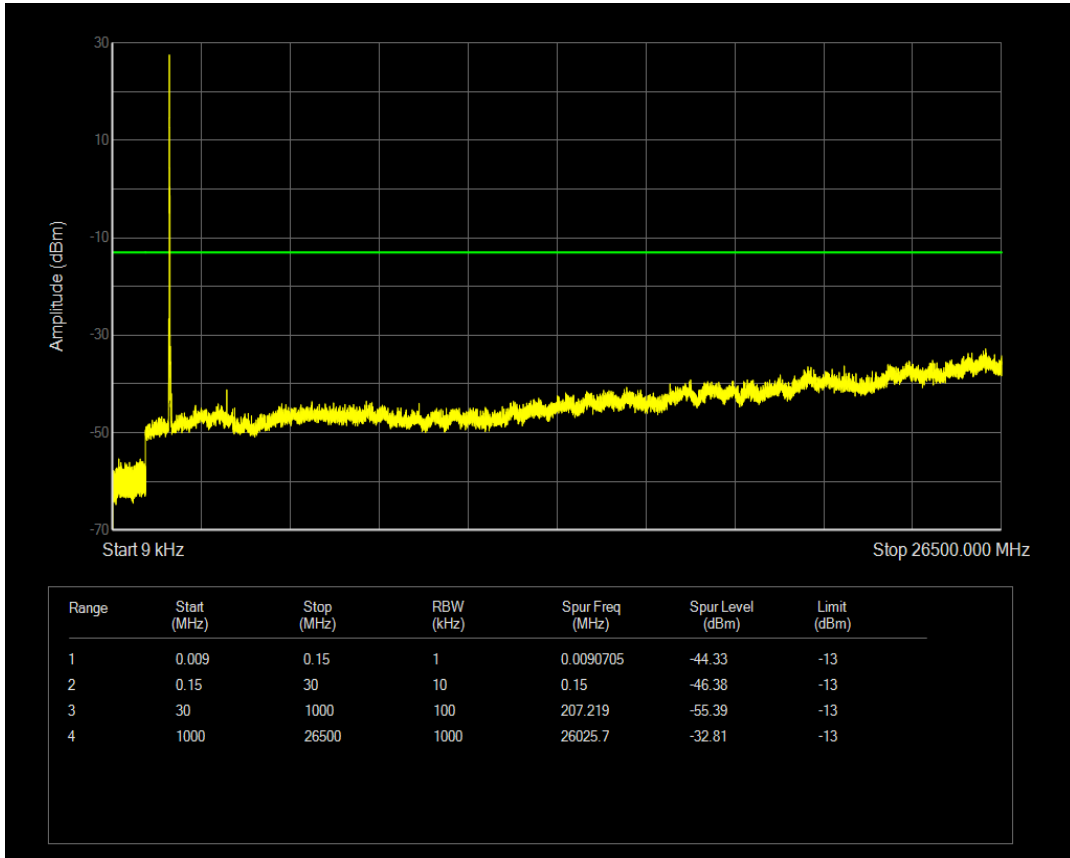

Band4 16QAM BW=15MHz Channel=20175 RB Size=75 Position=#0

Band4 QPSK BW=15MHz Channel=20325 RB Size=1 Position=#0

Band4 QPSK BW=15MHz Channel=20325 RB Size=75 Position=#0

Band4 16QAM BW=15MHz Channel=20325 RB Size=1 Position=#0

Band4 16QAM BW=15MHz Channel=20325 RB Size=75 Position=#0

Band4 QPSK BW=20MHz Channel=20050 RB Size=1 Position=#0

Band4 QPSK BW=20MHz Channel=20050 RB Size=100 Position=#0

Band4 16QAM BW=20MHz Channel=20050 RB Size=1 Position=#0