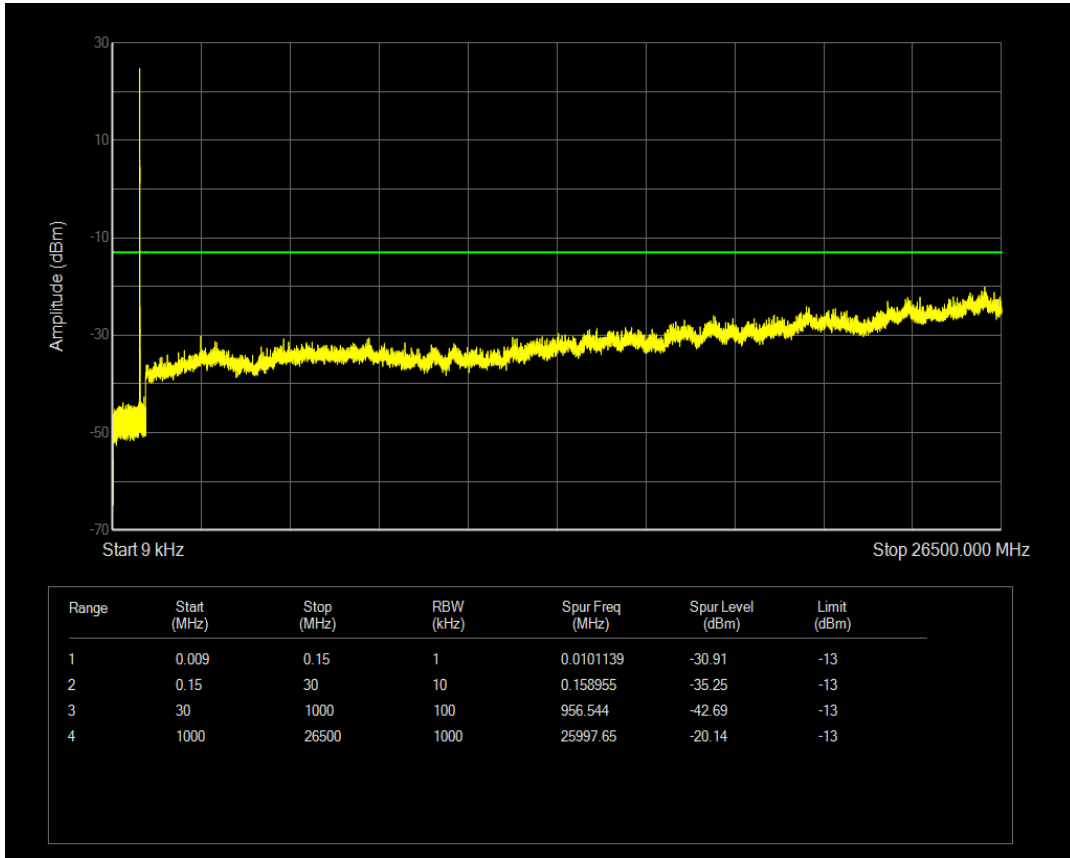

Band4 16QAM BW=20MHz Channel=20175 RB Size=100 Position=#0

Band4 QPSK BW=20MHz Channel=20300 RB Size=1 Position=#0

Band4 QPSK BW=20MHz Channel=20300 RB Size=100 Position=#0

Band4 16QAM BW=20MHz Channel=20300 RB Size=1 Position=#0

Band4 16QAM BW=20MHz Channel=20300 RB Size=100 Position=#0

Band5 QPSK BW=1.4MHz Channel=20407 RB Size=1 Position=#0

Band5 QPSK BW=1.4MHz Channel=20407 RB Size=6 Position=#0

Band5 16QAM BW=1.4MHz Channel=20407 RB Size=1 Position=#0

Band5 16QAM BW=1.4MHz Channel=20407 RB Size=6 Position=#0

Band5 QPSK BW=1.4MHz Channel=20525 RB Size=1 Position=#0

Band5 QPSK BW=1.4MHz Channel=20525 RB Size=6 Position=#0

Band5 16QAM BW=1.4MHz Channel=20525 RB Size=1 Position=#0