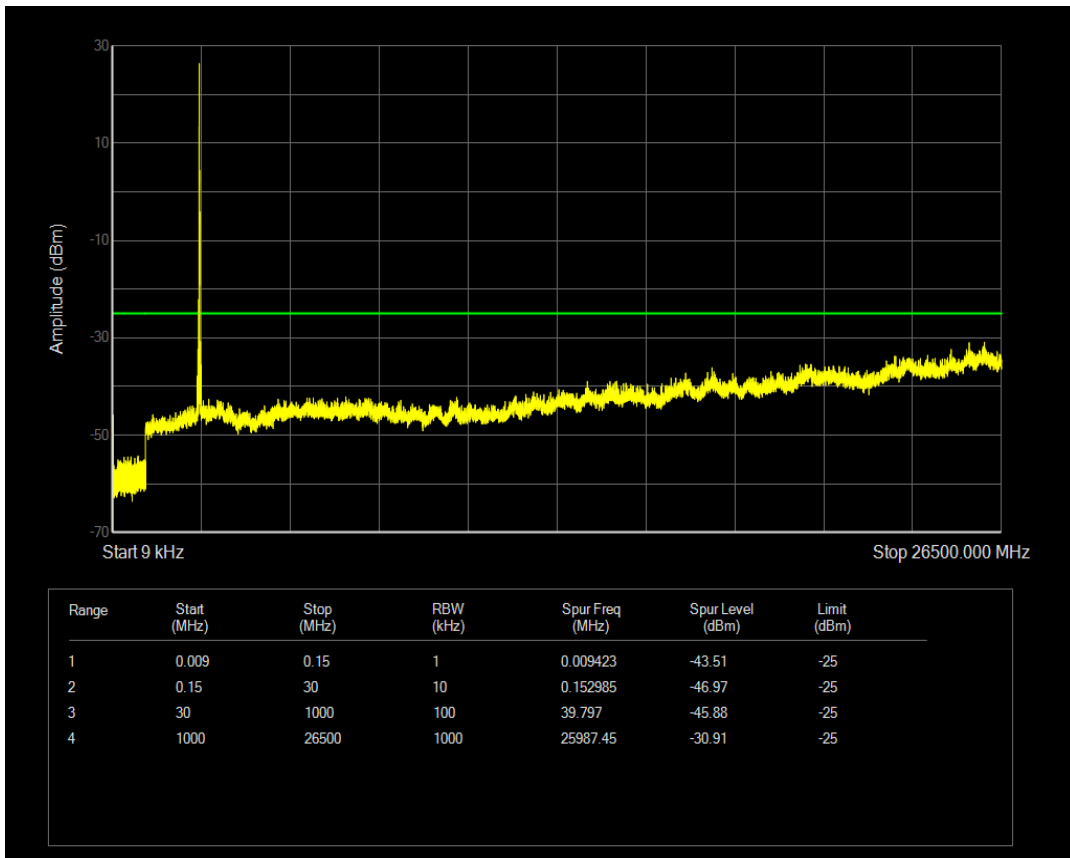

Band38 16QAM BW=20MHz Channel=37850 RB Size=100 Position=#0

Band38 QPSK BW=20MHz Channel=38000 RB Size=1 Position=#0

Band38 QPSK BW=20MHz Channel=38000 RB Size=100 Position=#0

Band38 16QAM BW=20MHz Channel=38000 RB Size=1 Position=#0

Band38 16QAM BW=20MHz Channel=38000 RB Size=100 Position=#0

Band38 QPSK BW=20MHz Channel=38150 RB Size=1 Position=#0

Band38 16QAM BW=20MHz Channel=38150 RB Size=1 Position=#0

Band38 QPSK BW=20MHz Channel=38150 RB Size=100 Position=#0