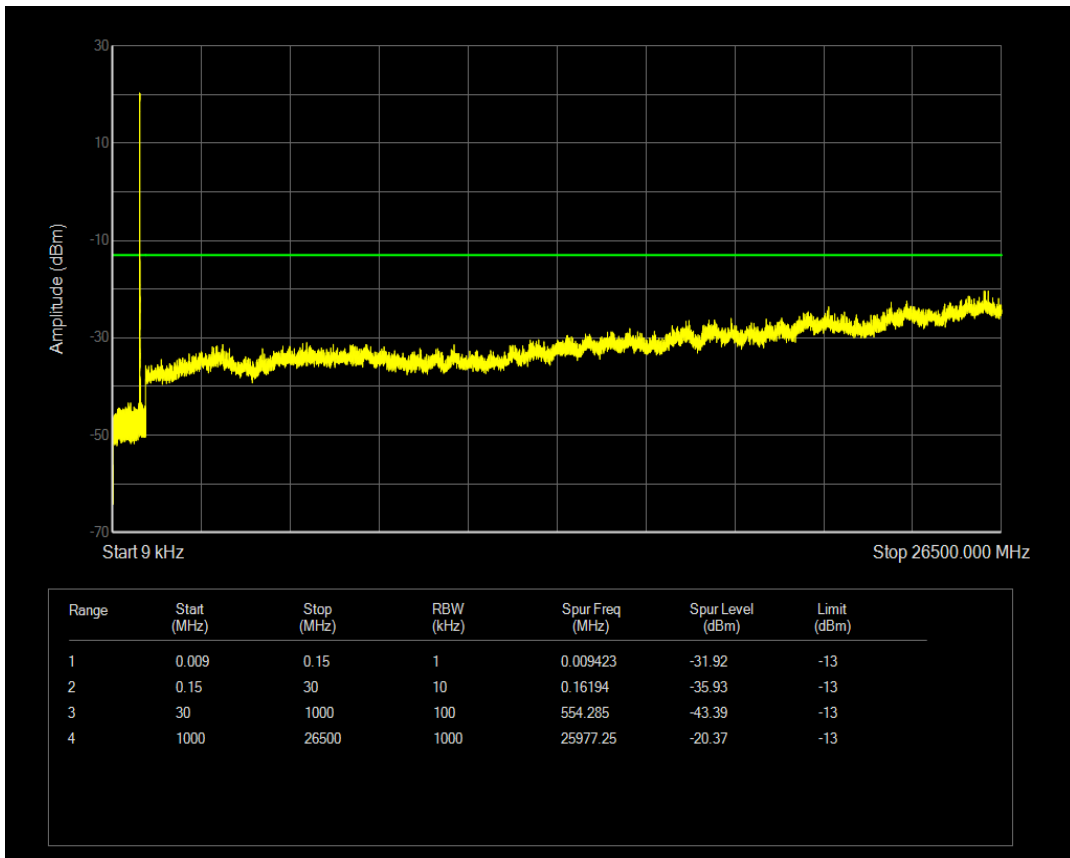

Band4 16QAM BW=20MHz Channel=20050 RB Size=100 Position=#0

Band4 QPSK BW=20MHz Channel=20175 RB Size=1 Position=#0

Band4 QPSK BW=20MHz Channel=20175 RB Size=100 Position=#0

Band4 16QAM BW=20MHz Channel=20175 RB Size=1 Position=#0

Band4 16QAM BW=20MHz Channel=20175 RB Size=100 Position=#0

Band4 QPSK BW=20MHz Channel=20300 RB Size=1 Position=#0

Band4 QPSK BW=20MHz Channel=20300 RB Size=100 Position=#0

Band4 16QAM BW=20MHz Channel=20300 RB Size=1 Position=#0

Band4 16QAM BW=20MHz Channel=20300 RB Size=100 Position=#0

Band5 QPSK BW=1.4MHz Channel=20407 RB Size=1 Position=#0

Band5 QPSK BW=1.4MHz Channel=20407 RB Size=6 Position=#0

Band5 16QAM BW=1.4MHz Channel=20407 RB Size=1 Position=#0