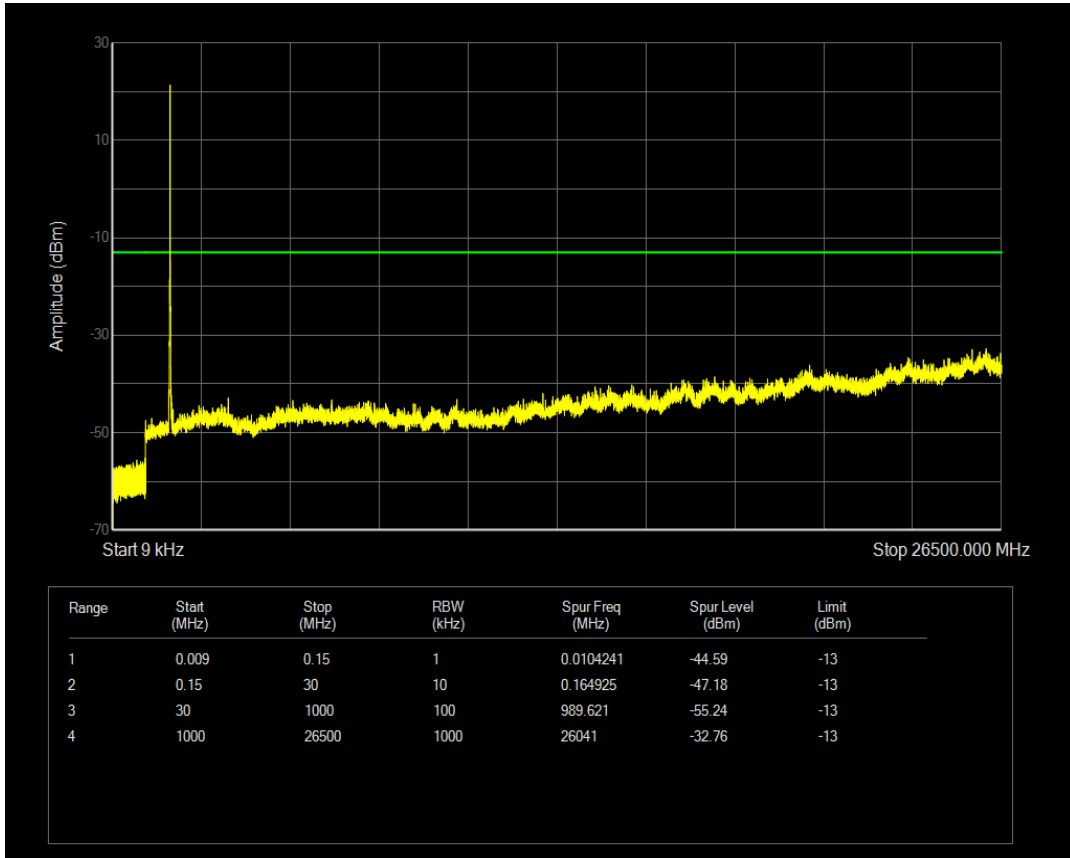

Band4 16QAM BW=5MHz Channel=20375 RB Size=25 Position=#0

Band4 QPSK BW=10MHz Channel=20000 RB Size=1 Position=#0

Band4 QPSK BW=10MHz Channel=20000 RB Size=50 Position=#0

Band4 16QAM BW=10MHz Channel=20000 RB Size=1 Position=#0

Band4 16QAM BW=10MHz Channel=20000 RB Size=50 Position=#0

Band4 QPSK BW=10MHz Channel=20175 RB Size=50 Position=#0

Band4 QPSK BW=10MHz Channel=20175 RB Size=1 Position=#0

Band4 16QAM BW=10MHz Channel=20175 RB Size=1 Position=#0