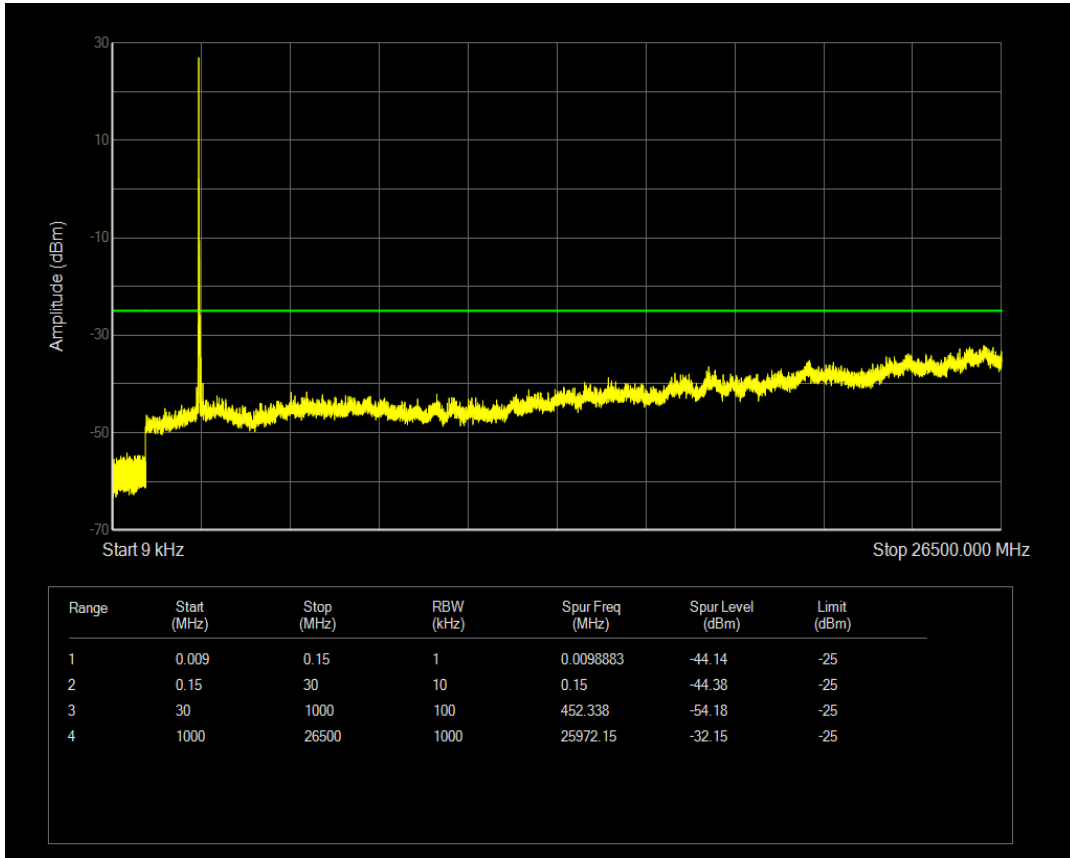

Band38 16QAM BW=15MHz Channel=38175 RB Size=75 Position=#0

Band38 QPSK BW=20MHz Channel=37850 RB Size=1 Position=#0

Band38 QPSK BW=20MHz Channel=37850 RB Size=100 Position=#0

Band38 16QAM BW=20MHz Channel=37850 RB Size=1 Position=#0

Band38 16QAM BW=20MHz Channel=37850 RB Size=100 Position=#0

Band38 QPSK BW=20MHz Channel=38000 RB Size=1 Position=#0

Band38 QPSK BW=20MHz Channel=38000 RB Size=100 Position=#0

Band38 16QAM BW=20MHz Channel=38000 RB Size=1 Position=#0