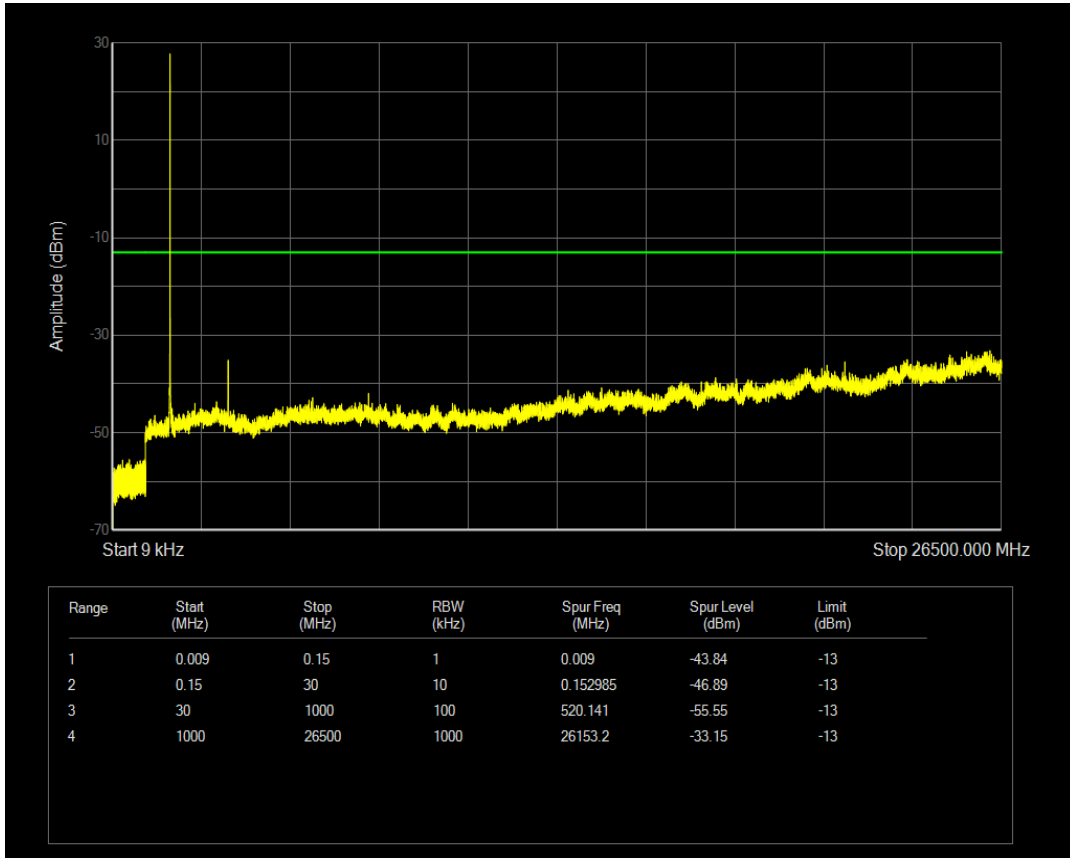

Band4 QPSK BW=3MHz Channel=20175 RB Size=1 Position=#0

Band4 QPSK BW=3MHz Channel=20175 RB Size=15 Position=#0