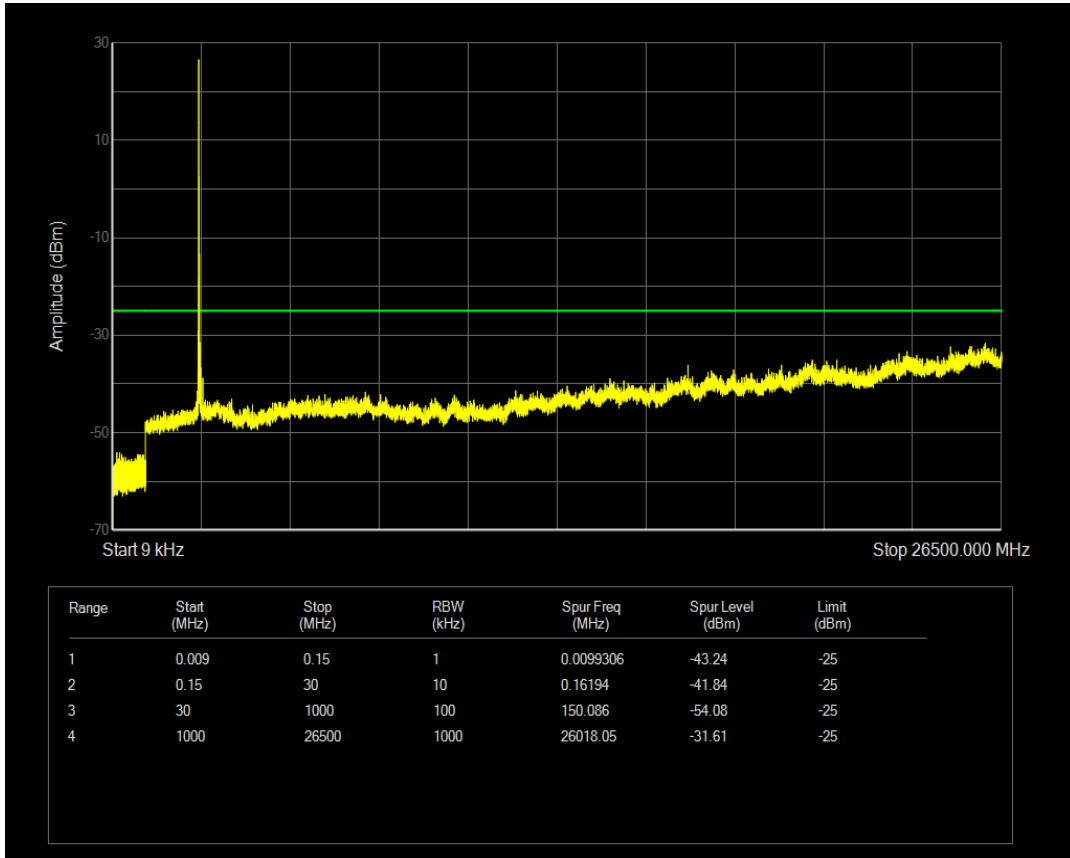

Band38 16QAM BW=20MHz Channel=37850 RB Size=100 Position=#0

Band38 QPSK BW=20MHz Channel=38000 RB Size=1 Position=#0

Band38 QPSK BW=20MHz Channel=38000 RB Size=100 Position=#0

Band38 16QAM BW=20MHz Channel=38000 RB Size=1 Position=#0

Band38 16QAM BW=20MHz Channel=38000 RB Size=100 Position=#0

Band38 QPSK BW=20MHz Channel=38150 RB Size=1 Position=#0

Band38 16QAM BW=20MHz Channel=38150 RB Size=1 Position=#0

Band38 QPSK BW=20MHz Channel=38150 RB Size=100 Position=#0