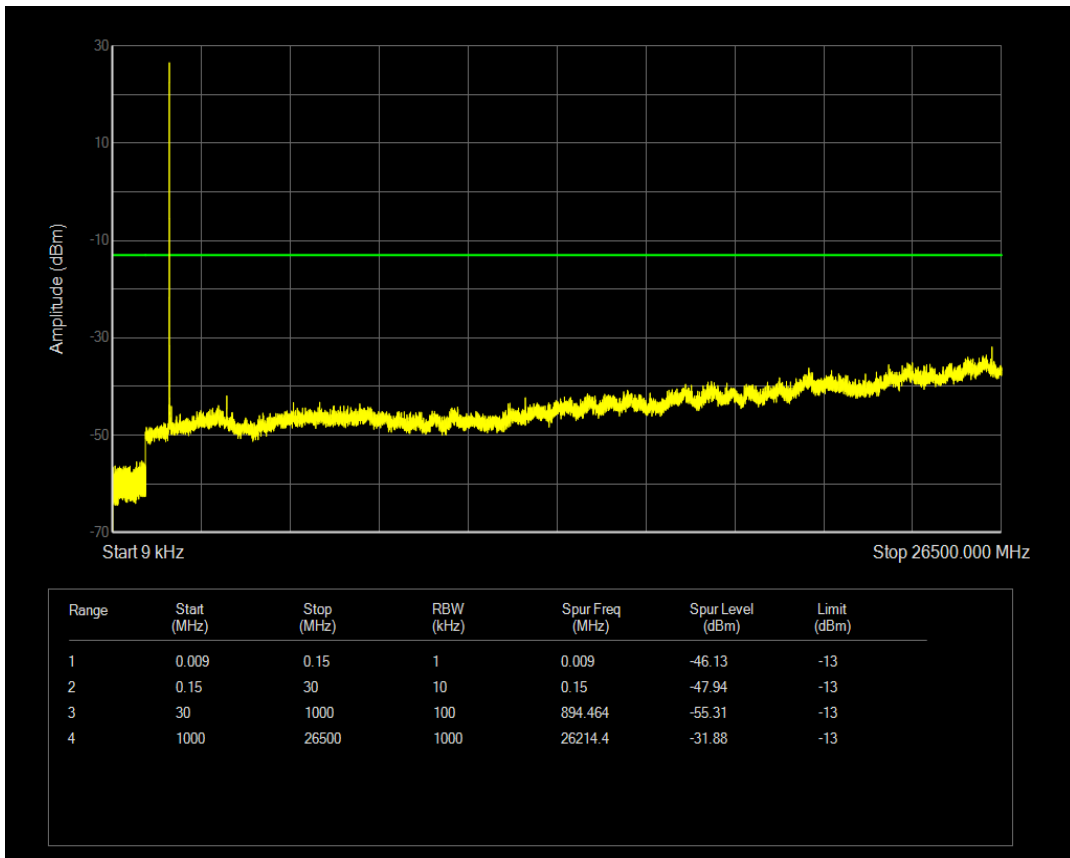

Band4 QPSK BW=1.4MHz Channel=19957 RB Size=6 Position=#0

Band4 16QAM BW=1.4MHz Channel=19957 RB Size=1 Position=#0