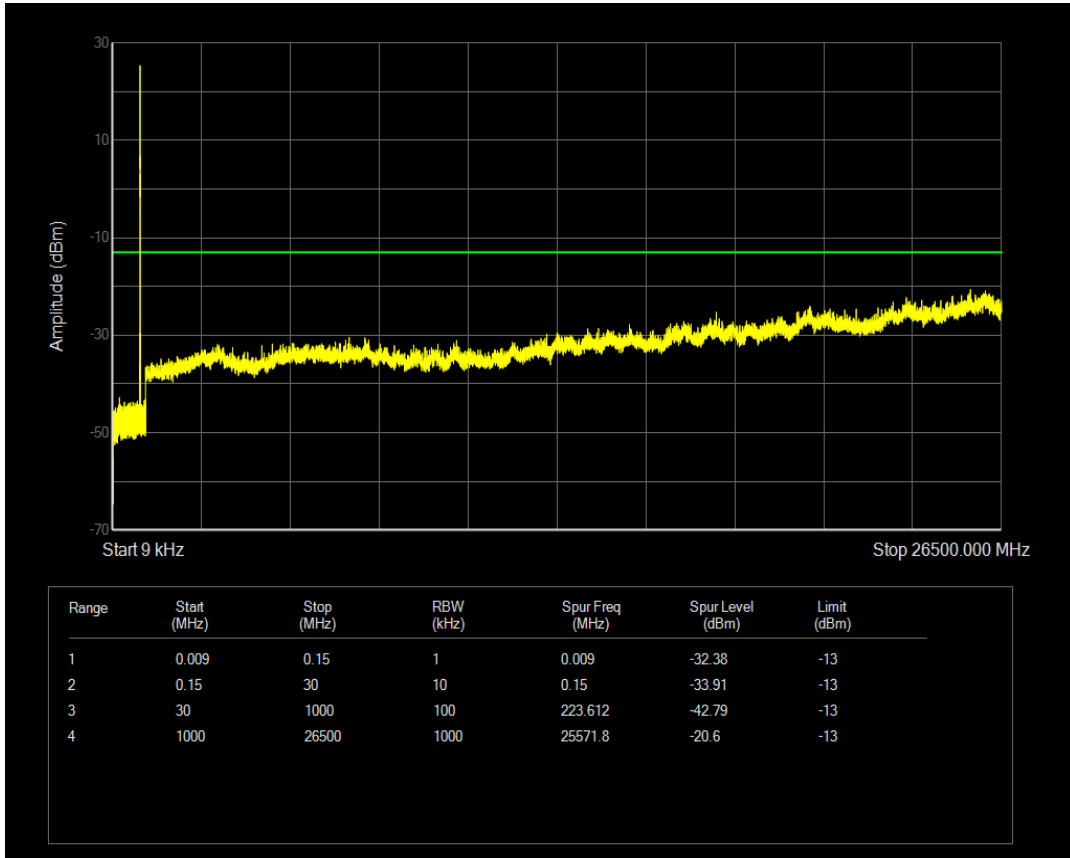

Band4 16QAM BW=20MHz Channel=20175 RB Size=100 Position=#0

Band4 QPSK BW=20MHz Channel=20300 RB Size=1 Position=#0

Band4 QPSK BW=20MHz Channel=20300 RB Size=100 Position=#0

Band4 16QAM BW=20MHz Channel=20300 RB Size=1 Position=#0

Band4 16QAM BW=20MHz Channel=20300 RB Size=100 Position=#0

Band5 QPSK BW=1.4MHz Channel=20407 RB Size=1 Position=#0

Band5 QPSK BW=1.4MHz Channel=20407 RB Size=6 Position=#0

Band5 16QAM BW=1.4MHz Channel=20407 RB Size=1 Position=#0

Band5 16QAM BW=1.4MHz Channel=20407 RB Size=6 Position=#0

Band5 QPSK BW=1.4MHz Channel=20525 RB Size=1 Position=#0

Band5 QPSK BW=1.4MHz Channel=20525 RB Size=6 Position=#0

Band5 16QAM BW=1.4MHz Channel=20525 RB Size=1 Position=#0