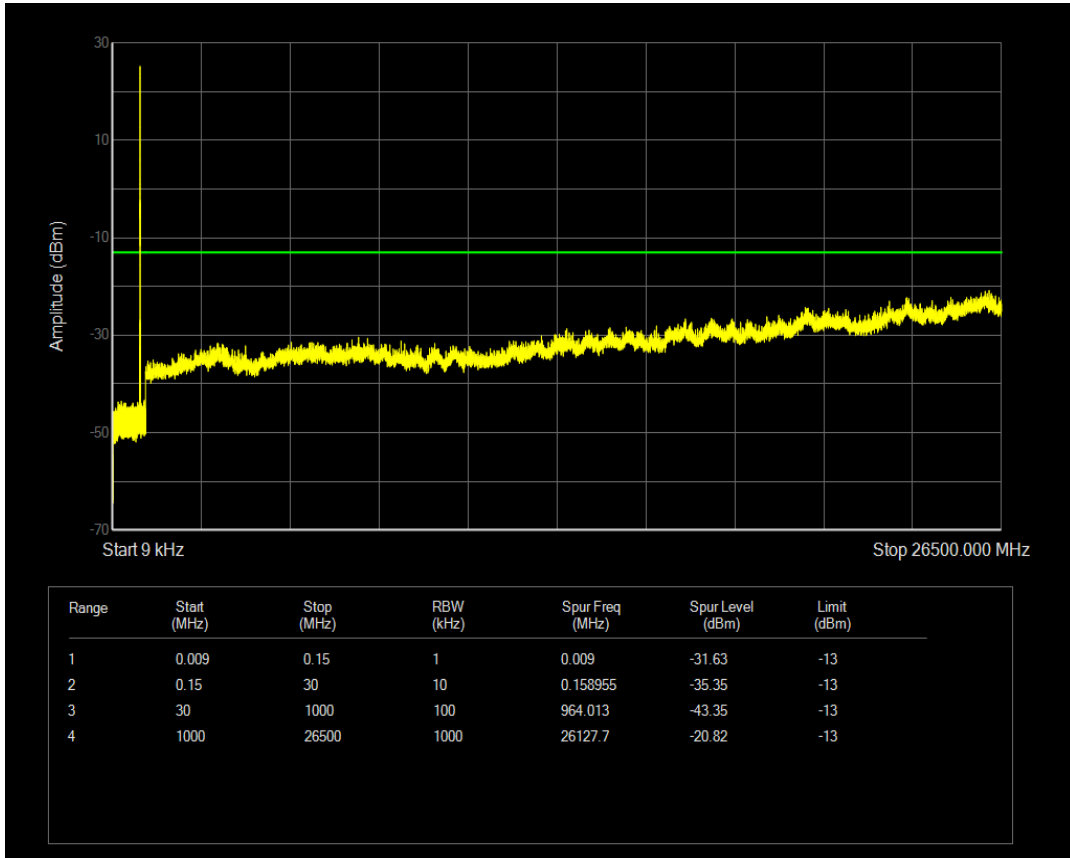

Band5 QPSK BW=3MHz Channel=20525 RB Size=1 Position=#0

Band5 QPSK BW=3MHz Channel=20525 RB Size=15 Position=#0