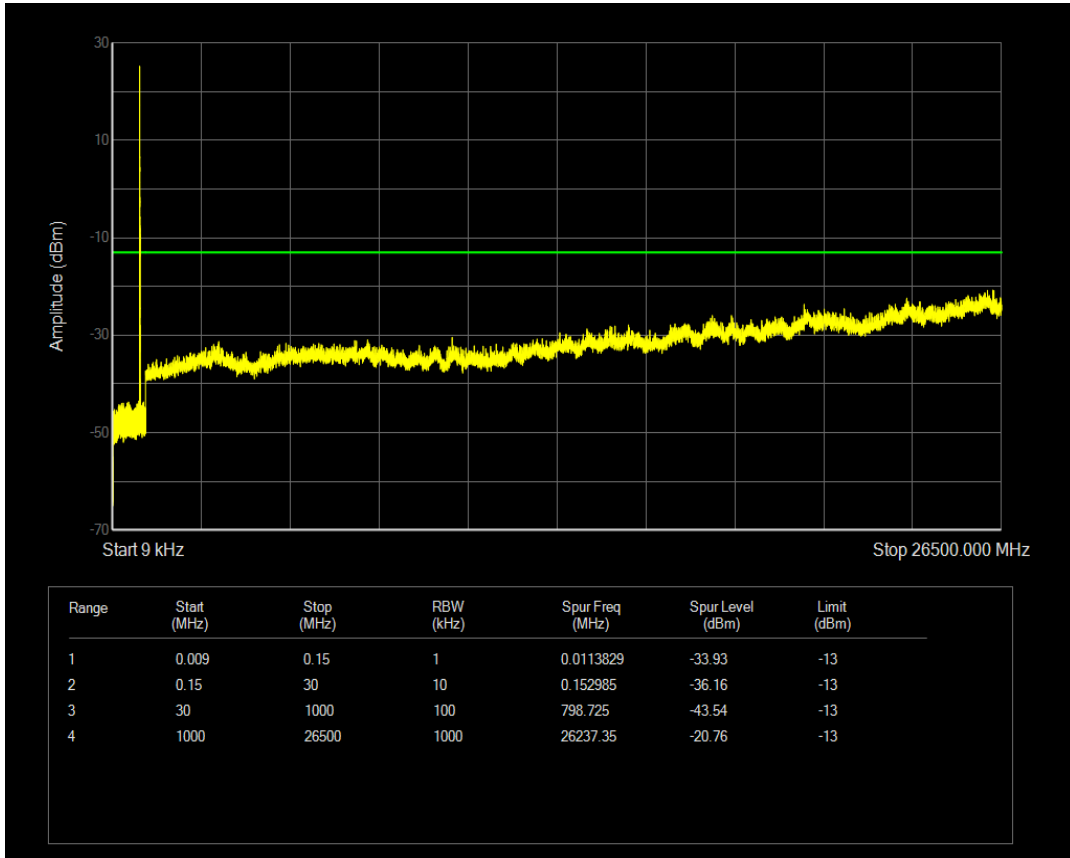

Band5 QPSK BW=3MHz Channel=20635 RB Size=1 Position=#0

Band5 16QAM BW=3MHz Channel=20525 RB Size=15 Position=#0

Band5 QPSK BW=3MHz Channel=20635 RB Size=15 Position=#0

Band5 16QAM BW=3MHz Channel=20635 RB Size=1 Position=#0

Band5 16QAM BW=3MHz Channel=20635 RB Size=15 Position=#0

Band5 QPSK BW=5MHz Channel=20425 RB Size=1 Position=#0

Band5 QPSK BW=5MHz Channel=20425 RB Size=25 Position=#0

Band5 16QAM BW=5MHz Channel=20425 RB Size=1 Position=#0