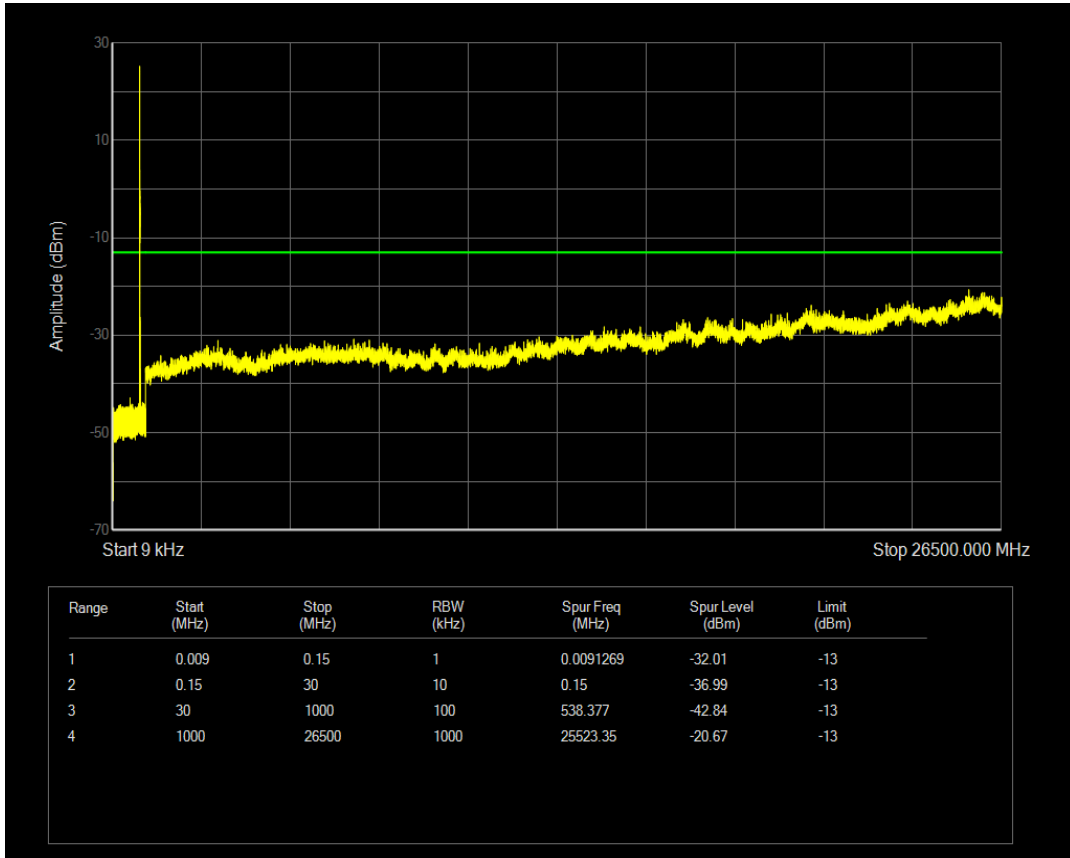

Band5 16QAM BW=1.4MHz Channel=20643 RB Size=6 Position=#0

Band5 QPSK BW=3MHz Channel=20415 RB Size=1 Position=#0

Band5 QPSK BW=3MHz Channel=20415 RB Size=15 Position=#0

Band5 16QAM BW=3MHz Channel=20415 RB Size=1 Position=#0