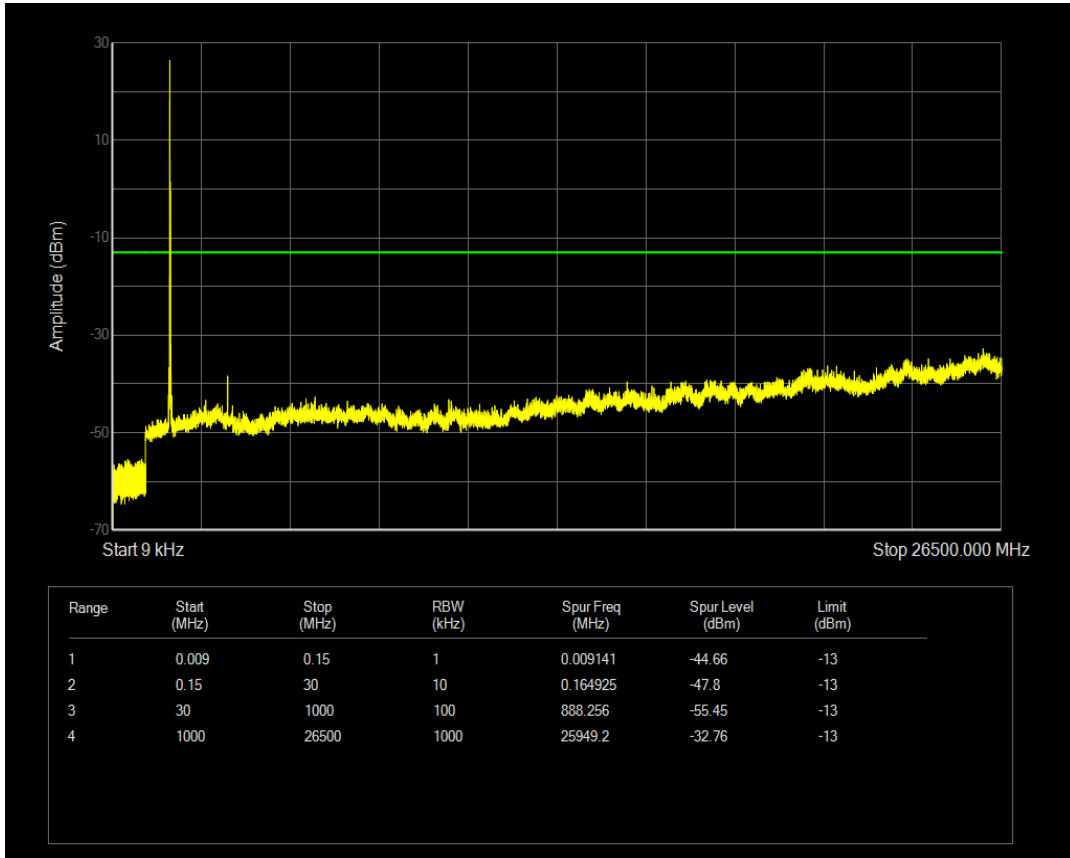

Band4 16QAM BW=20MHz Channel=20050 RB Size=100 Position=#0

Band4 QPSK BW=20MHz Channel=20175 RB Size=1 Position=#0

Band4 QPSK BW=20MHz Channel=20175 RB Size=100 Position=#0

Band4 16QAM BW=20MHz Channel=20175 RB Size=1 Position=#0

Band4 16QAM BW=20MHz Channel=20175 RB Size=100 Position=#0

Band4 QPSK BW=20MHz Channel=20300 RB Size=1 Position=#0

Band4 QPSK BW=20MHz Channel=20300 RB Size=100 Position=#0

Band4 16QAM BW=20MHz Channel=20300 RB Size=1 Position=#0