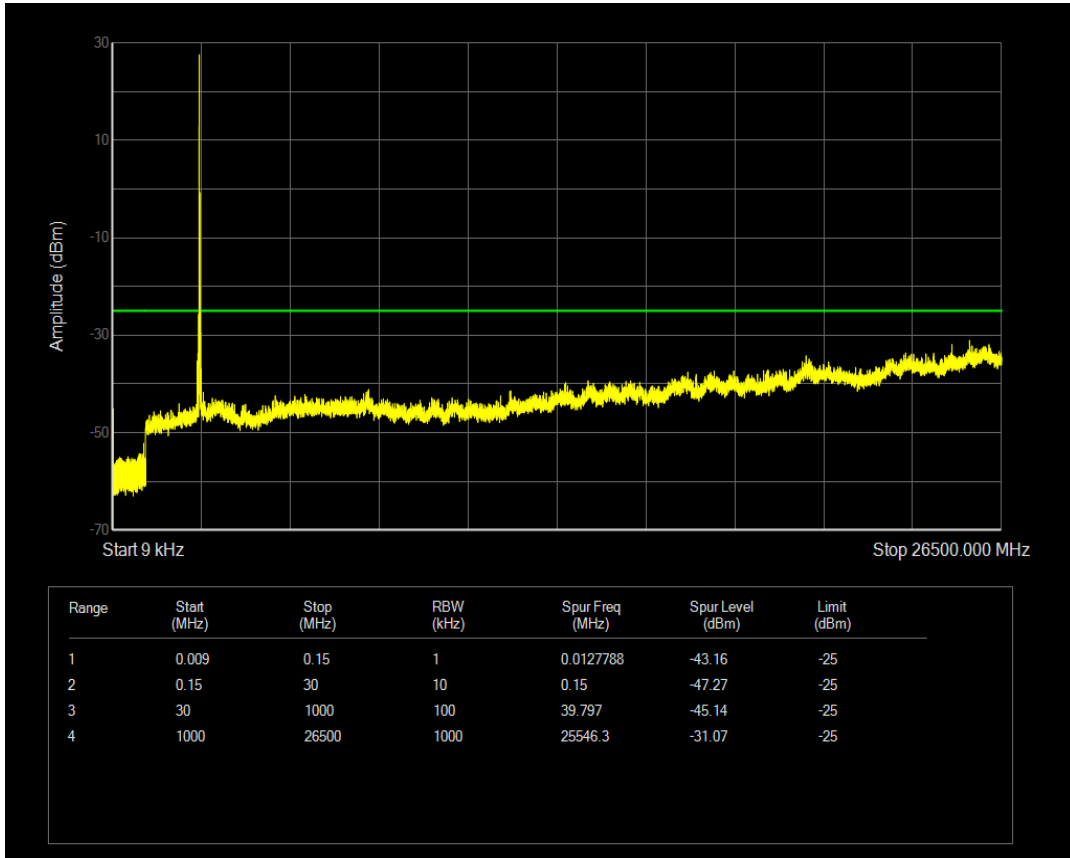

Band38 16QAM BW=20MHz Channel=37850 RB Size=100 Position=#0

Band38 QPSK BW=20MHz Channel=38000 RB Size=1 Position=#0

Band38 QPSK BW=20MHz Channel=38000 RB Size=100 Position=#0

Band38 16QAM BW=20MHz Channel=38000 RB Size=1 Position=#0

Band38 16QAM BW=20MHz Channel=38000 RB Size=100 Position=#0

Band38 QPSK BW=20MHz Channel=38150 RB Size=1 Position=#0

Band38 16QAM BW=20MHz Channel=38150 RB Size=1 Position=#0

Band38 QPSK BW=20MHz Channel=38150 RB Size=100 Position=#0