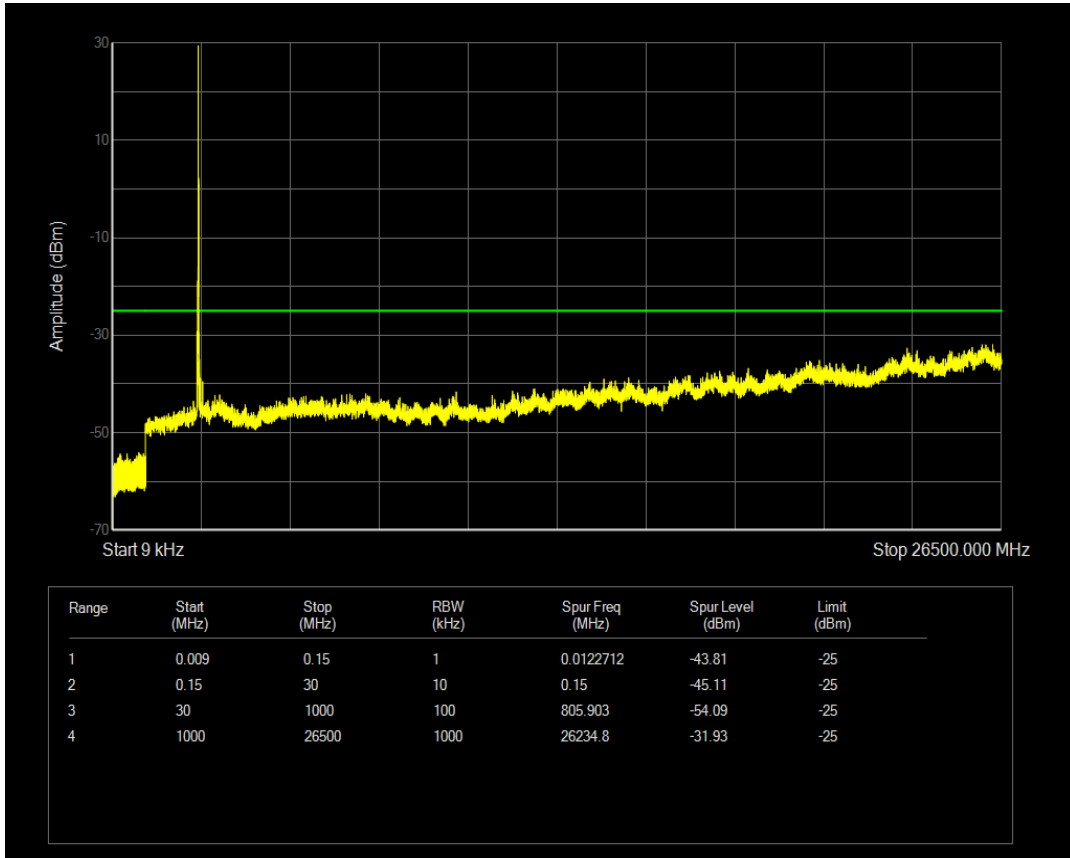

Band38 16QAM BW=15MHz Channel=38175 RB Size=75 Position=#0

Band38 QPSK BW=20MHz Channel=37850 RB Size=1 Position=#0

Band38 QPSK BW=20MHz Channel=37850 RB Size=100 Position=#0

Band38 16QAM BW=20MHz Channel=37850 RB Size=1 Position=#0

Band38 16QAM BW=20MHz Channel=37850 RB Size=100 Position=#0

Band38 QPSK BW=20MHz Channel=38000 RB Size=1 Position=#0

Band38 QPSK BW=20MHz Channel=38000 RB Size=100 Position=#0

Band38 16QAM BW=20MHz Channel=38000 RB Size=1 Position=#0