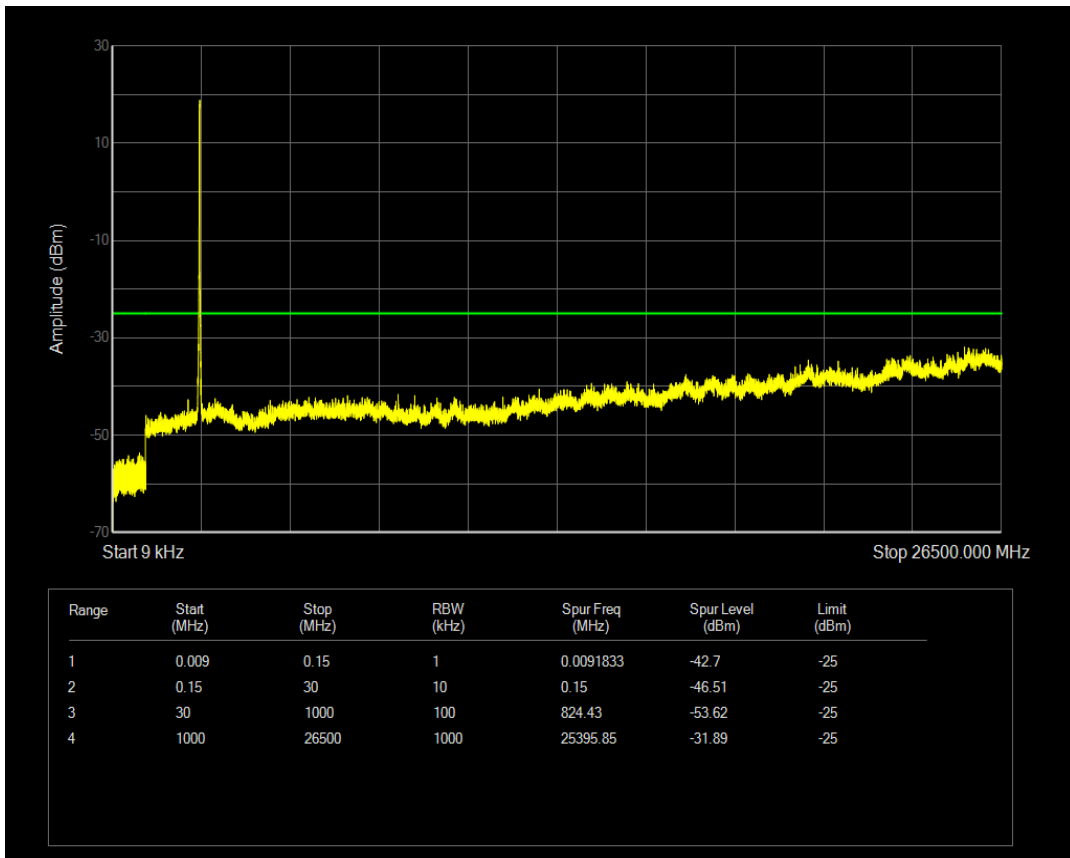

Band38 16QAM BW=20MHz Channel=38150 RB Size=100 Position=#0

Band4 QPSK BW=1.4MHz Channel=19957 RB Size=1 Position=#0