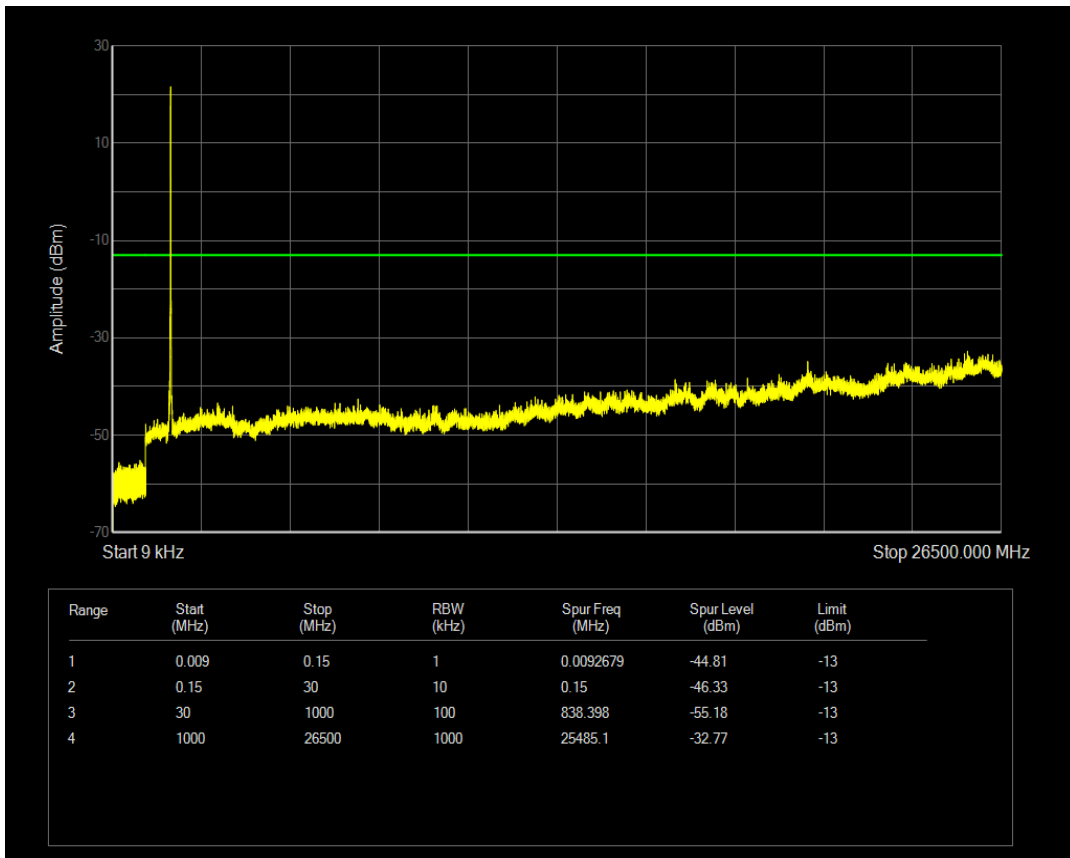

Band4 16QAM BW=10MHz Channel=20000 RB Size=50 Position=#0

Band4 QPSK BW=10MHz Channel=20175 RB Size=50 Position=#0

Band4 QPSK BW=10MHz Channel=20175 RB Size=1 Position=#0

Band4 16QAM BW=10MHz Channel=20175 RB Size=1 Position=#0

Band4 16QAM BW=10MHz Channel=20175 RB Size=50 Position=#0

Band4 QPSK BW=10MHz Channel=20350 RB Size=1 Position=#0

Band4 QPSK BW=10MHz Channel=20350 RB Size=50 Position=#0

Band4 16QAM BW=10MHz Channel=20350 RB Size=1 Position=#0