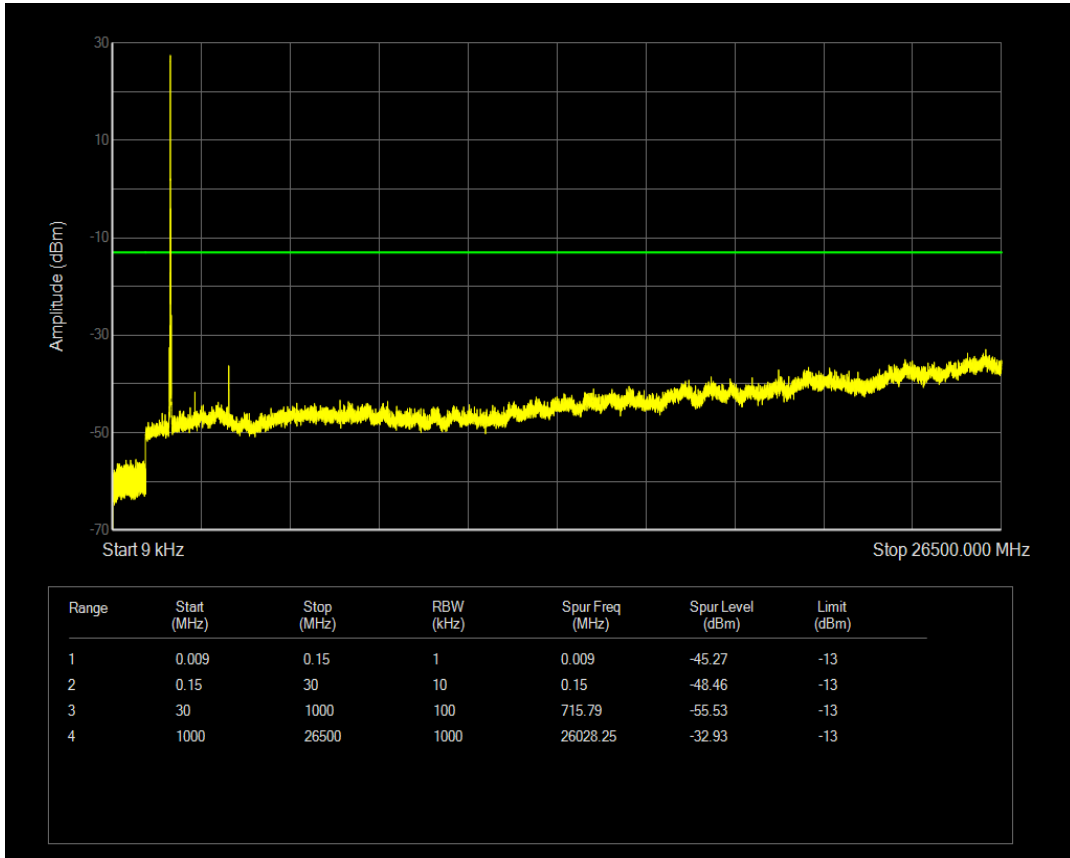

Band4 16QAM BW=15MHz Channel=20175 RB Size=75 Position=#0

Band4 QPSK BW=15MHz Channel=20325 RB Size=1 Position=#0

Band4 QPSK BW=15MHz Channel=20325 RB Size=75 Position=#0

Band4 16QAM BW=15MHz Channel=20325 RB Size=1 Position=#0

Band4 16QAM BW=15MHz Channel=20325 RB Size=75 Position=#0

Band4 QPSK BW=20MHz Channel=20050 RB Size=1 Position=#0

Band4 QPSK BW=20MHz Channel=20050 RB Size=100 Position=#0

Band4 16QAM BW=20MHz Channel=20050 RB Size=1 Position=#0