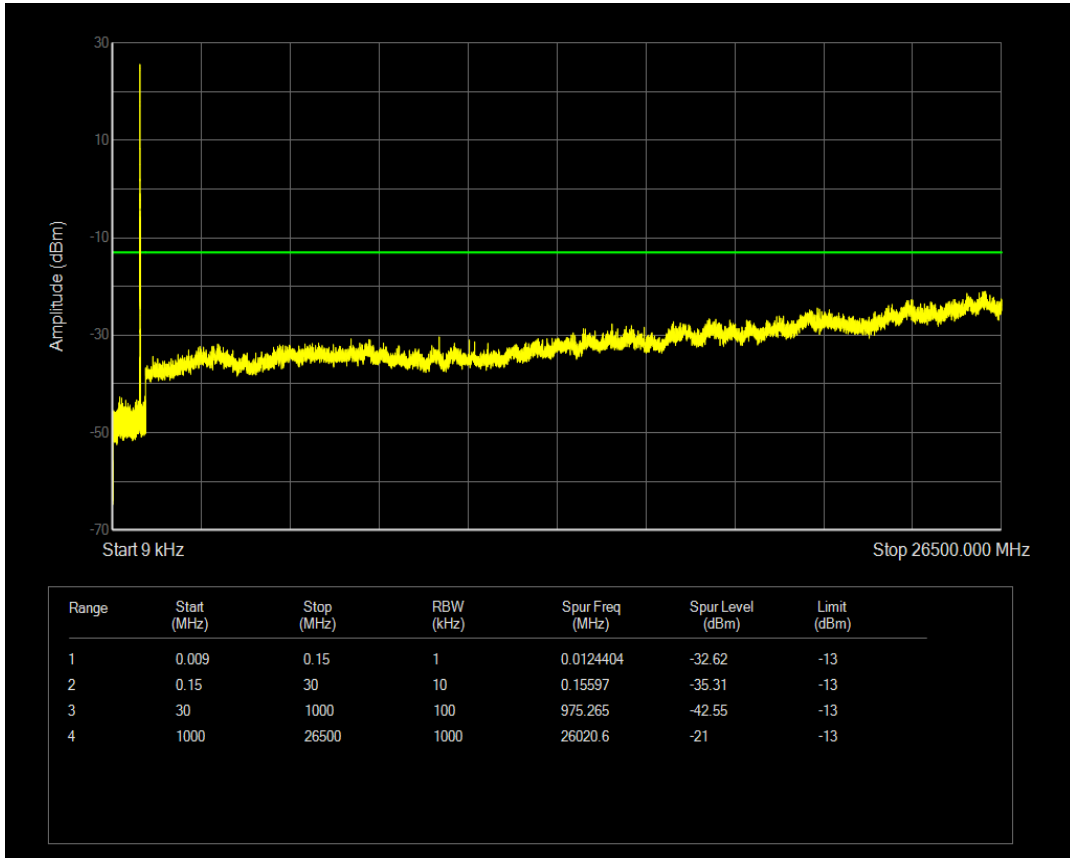

Band5 16QAM BW=5MHz Channel=20525 RB Size=25 Position=#0

Band5 QPSK BW=5MHz Channel=20625 RB Size=1 Position=#0

Band5 QPSK BW=5MHz Channel=20625 RB Size=25 Position=#0

Band5 16QAM BW=5MHz Channel=20625 RB Size=1 Position=#0

Band5 16QAM BW=5MHz Channel=20625 RB Size=25 Position=#0

Band5 QPSK BW=10MHz Channel=20450 RB Size=1 Position=#0

Band5 QPSK BW=10MHz Channel=20450 RB Size=50 Position=#0

Band5 16QAM BW=10MHz Channel=20450 RB Size=1 Position=#0

Band5 16QAM BW=10MHz Channel=20450 RB Size=50 Position=#0

Band5 QPSK BW=10MHz Channel=20525 RB Size=1 Position=#0

Band5 QPSK BW=10MHz Channel=20525 RB Size=50 Position=#0

Band5 16QAM BW=10MHz Channel=20525 RB Size=1 Position=#0