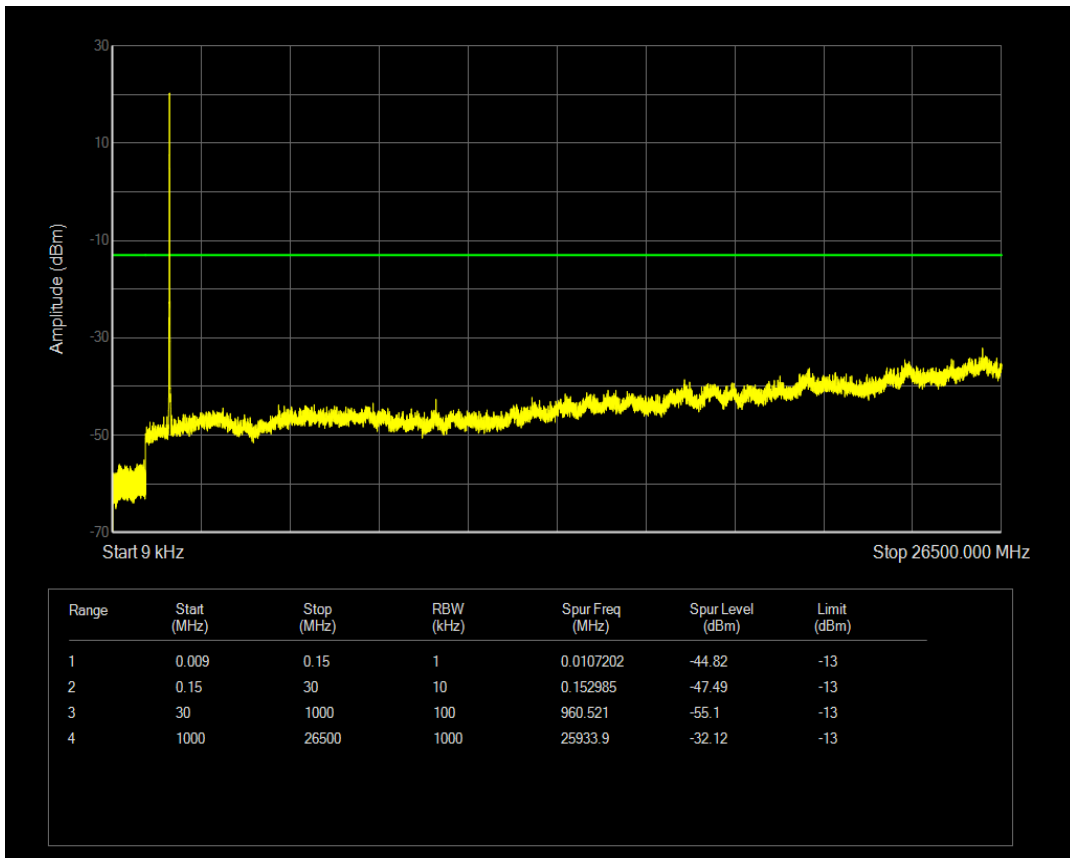

Band4 16QAM BW=5MHz Channel=20375 RB Size=25 Position=#0

Band4 QPSK BW=10MHz Channel=20000 RB Size=1 Position=#0

Band4 QPSK BW=10MHz Channel=20000 RB Size=50 Position=#0

Band4 16QAM BW=10MHz Channel=20000 RB Size=1 Position=#0

Band4 16QAM BW=10MHz Channel=20000 RB Size=50 Position=#0

Band4 QPSK BW=10MHz Channel=20175 RB Size=50 Position=#0

Band4 QPSK BW=10MHz Channel=20175 RB Size=1 Position=#0

Band4 16QAM BW=10MHz Channel=20175 RB Size=1 Position=#0