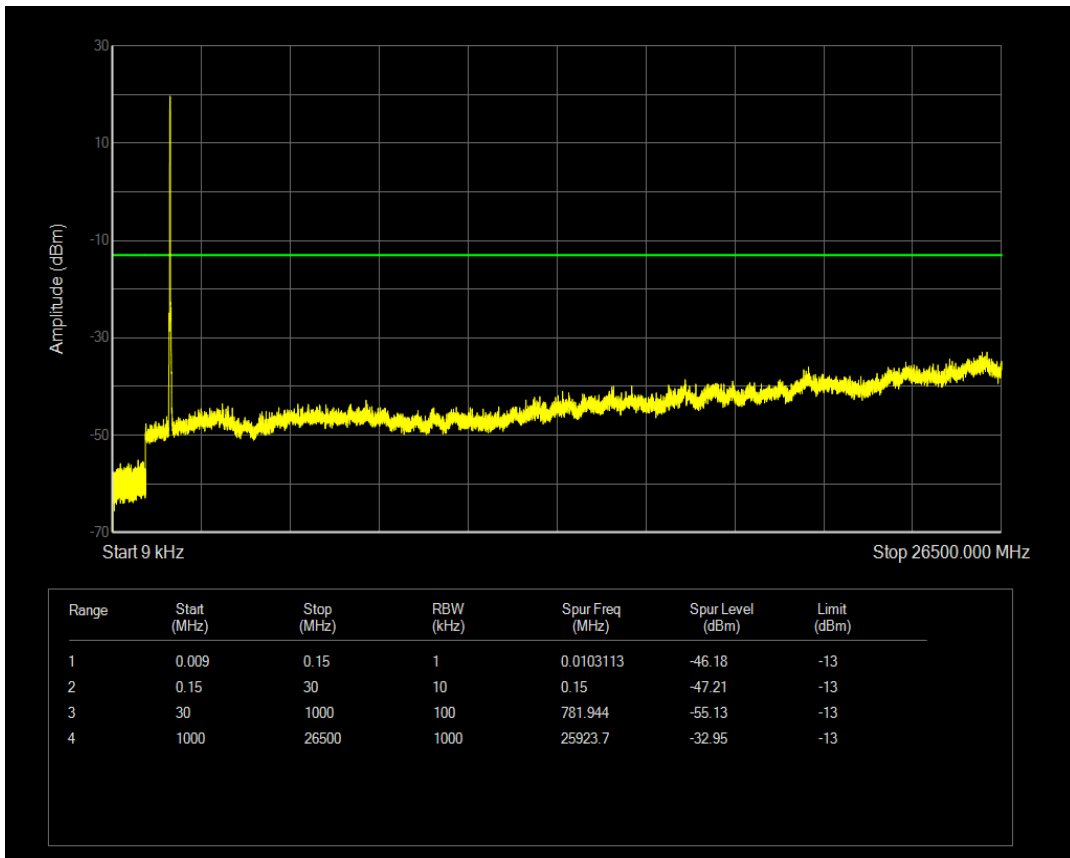

Band4 16QAM BW=15MHz Channel=20325 RB Size=75 Position=#0

Band4 QPSK BW=20MHz Channel=20050 RB Size=1 Position=#0

Band4 QPSK BW=20MHz Channel=20050 RB Size=100 Position=#0

Band4 16QAM BW=20MHz Channel=20050 RB Size=1 Position=#0

Band4 16QAM BW=20MHz Channel=20050 RB Size=100 Position=#0

Band4 QPSK BW=20MHz Channel=20175 RB Size=1 Position=#0

Band4 QPSK BW=20MHz Channel=20175 RB Size=100 Position=#0

Band4 16QAM BW=20MHz Channel=20175 RB Size=1 Position=#0