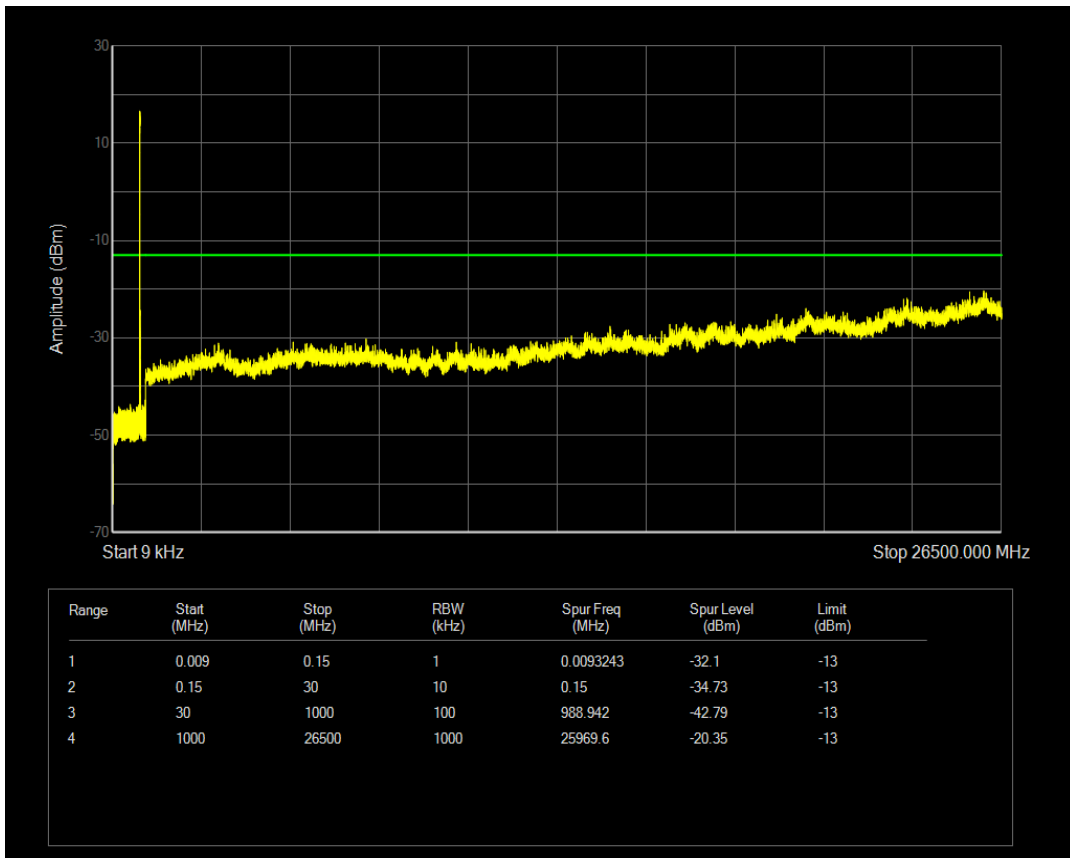

Band5 16QAM BW=3MHz Channel=20415 RB Size=15 Position=#0

Band5 QPSK BW=3MHz Channel=20525 RB Size=1 Position=#0