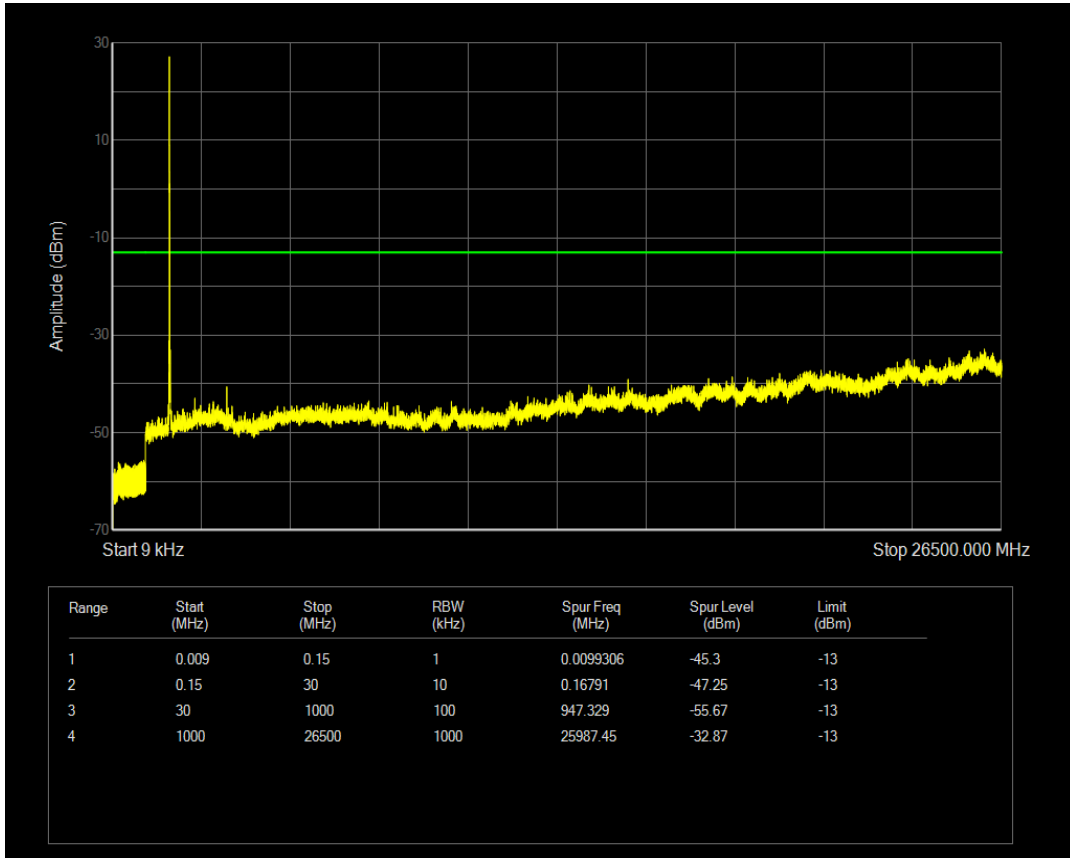

Band4 16QAM BW=10MHz Channel=20350 RB Size=50 Position=#0

Band4 QPSK BW=15MHz Channel=20025 RB Size=1 Position=#0

Band4 QPSK BW=15MHz Channel=20025 RB Size=75 Position=#0

Band4 16QAM BW=15MHz Channel=20025 RB Size=1 Position=#0

Band4 16QAM BW=15MHz Channel=20025 RB Size=75 Position=#0

Band4 QPSK BW=15MHz Channel=20175 RB Size=1 Position=#0

Band4 QPSK BW=15MHz Channel=20175 RB Size=75 Position=#0

Band4 16QAM BW=15MHz Channel=20175 RB Size=1 Position=#0