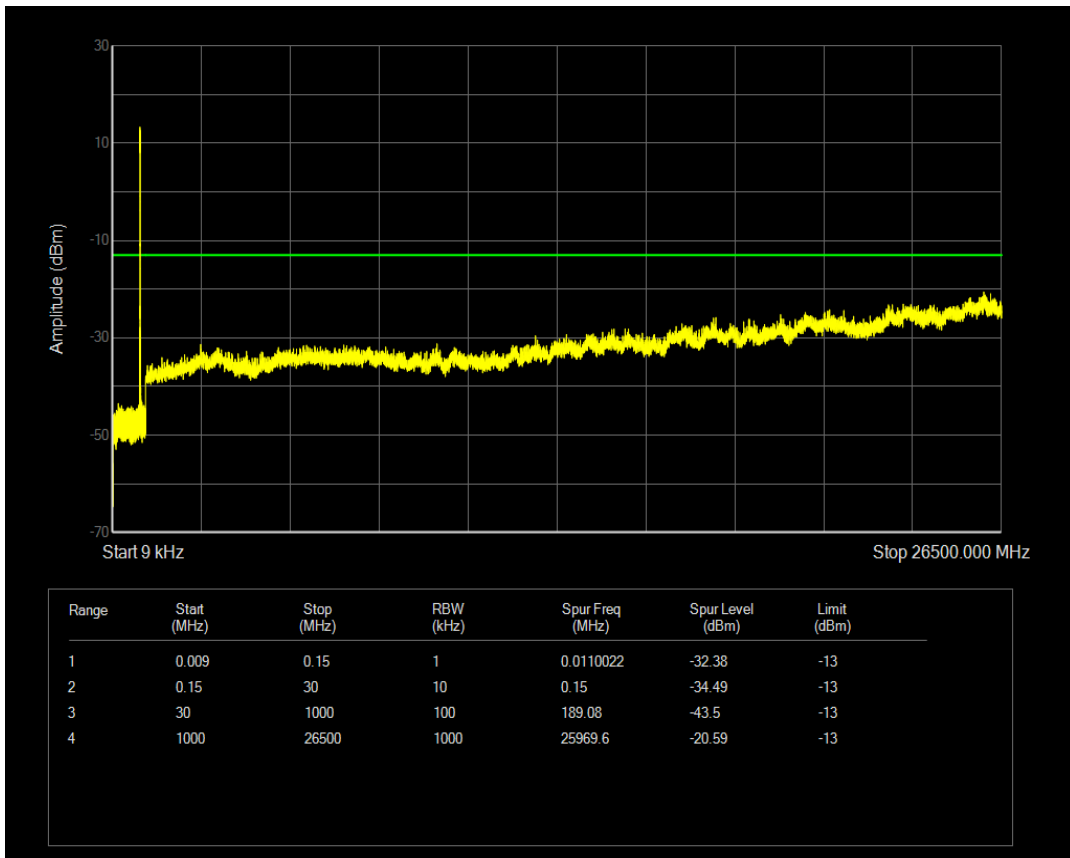

Band5 16QAM BW=5MHz Channel=20625 RB Size=25 Position=#0

Band5 QPSK BW=10MHz Channel=20450 RB Size=1 Position=#0

Band5 QPSK BW=10MHz Channel=20450 RB Size=50 Position=#0

Band5 16QAM BW=10MHz Channel=20450 RB Size=1 Position=#0

Band5 16QAM BW=10MHz Channel=20450 RB Size=50 Position=#0

Band5 QPSK BW=10MHz Channel=20525 RB Size=1 Position=#0

Band5 QPSK BW=10MHz Channel=20525 RB Size=50 Position=#0

Band5 16QAM BW=10MHz Channel=20525 RB Size=1 Position=#0