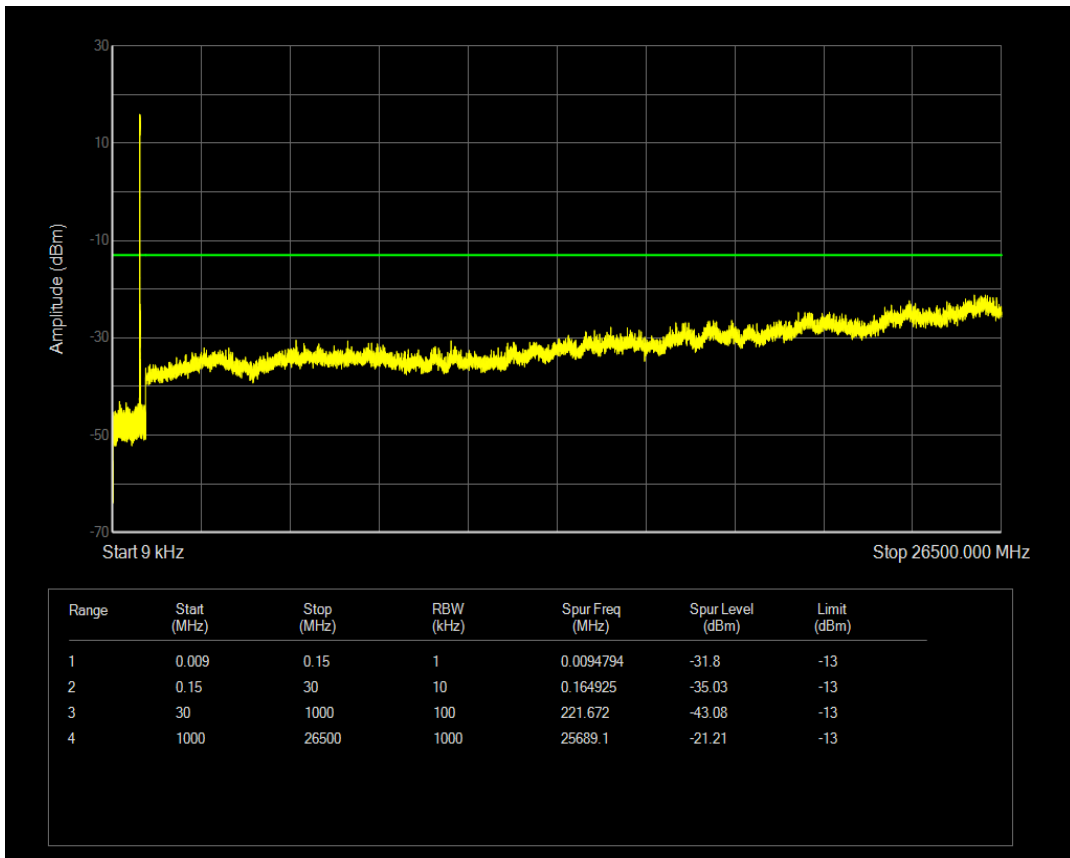

Band5 QPSK BW=3MHz Channel=20635 RB Size=1 Position=#0

Band5 16QAM BW=3MHz Channel=20525 RB Size=15 Position=#0

Band5 QPSK BW=3MHz Channel=20635 RB Size=15 Position=#0

Band5 16QAM BW=3MHz Channel=20635 RB Size=1 Position=#0

Band5 16QAM BW=3MHz Channel=20635 RB Size=15 Position=#0

Band5 QPSK BW=5MHz Channel=20425 RB Size=1 Position=#0

Band5 QPSK BW=5MHz Channel=20425 RB Size=25 Position=#0

Band5 16QAM BW=5MHz Channel=20425 RB Size=1 Position=#0