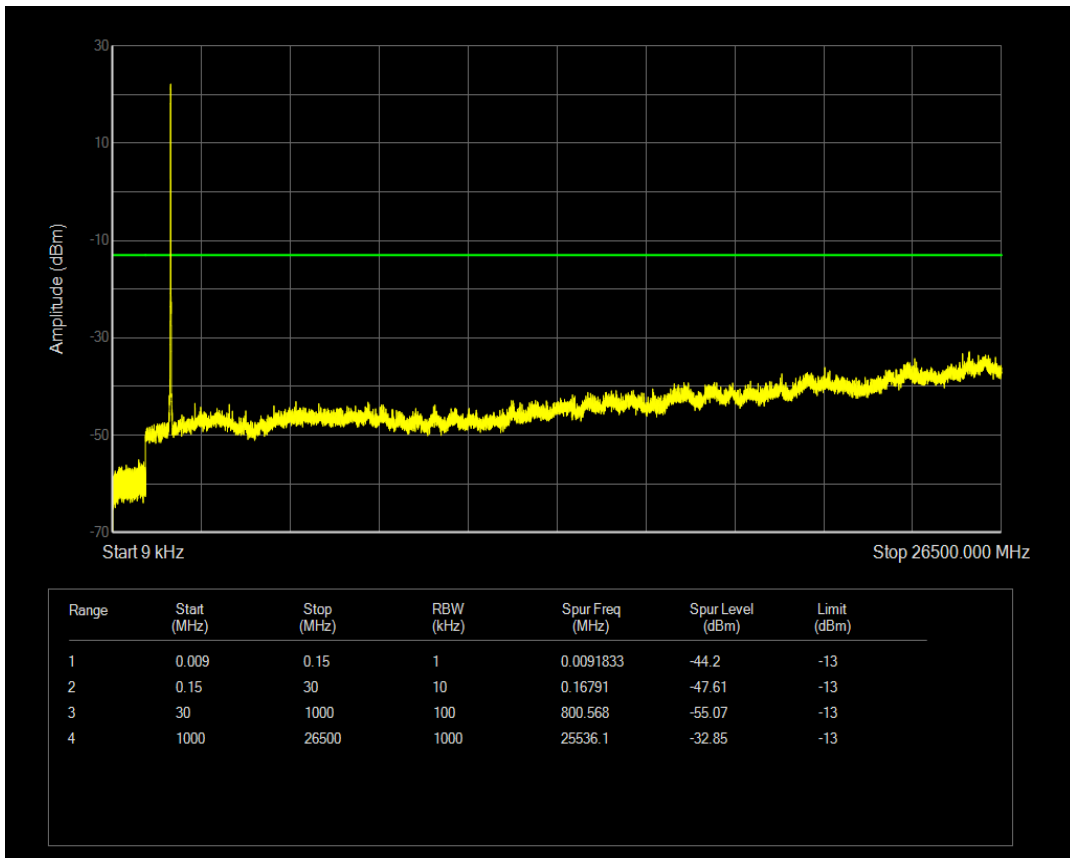

Band4 16QAM BW=10MHz Channel=20175 RB Size=50 Position=#0

Band4 QPSK BW=10MHz Channel=20350 RB Size=1 Position=#0

Band4 QPSK BW=10MHz Channel=20350 RB Size=50 Position=#0

Band4 16QAM BW=10MHz Channel=20350 RB Size=1 Position=#0

Band4 16QAM BW=10MHz Channel=20350 RB Size=50 Position=#0

Band4 QPSK BW=15MHz Channel=20025 RB Size=1 Position=#0

Band4 QPSK BW=15MHz Channel=20025 RB Size=75 Position=#0

Band4 16QAM BW=15MHz Channel=20025 RB Size=1 Position=#0