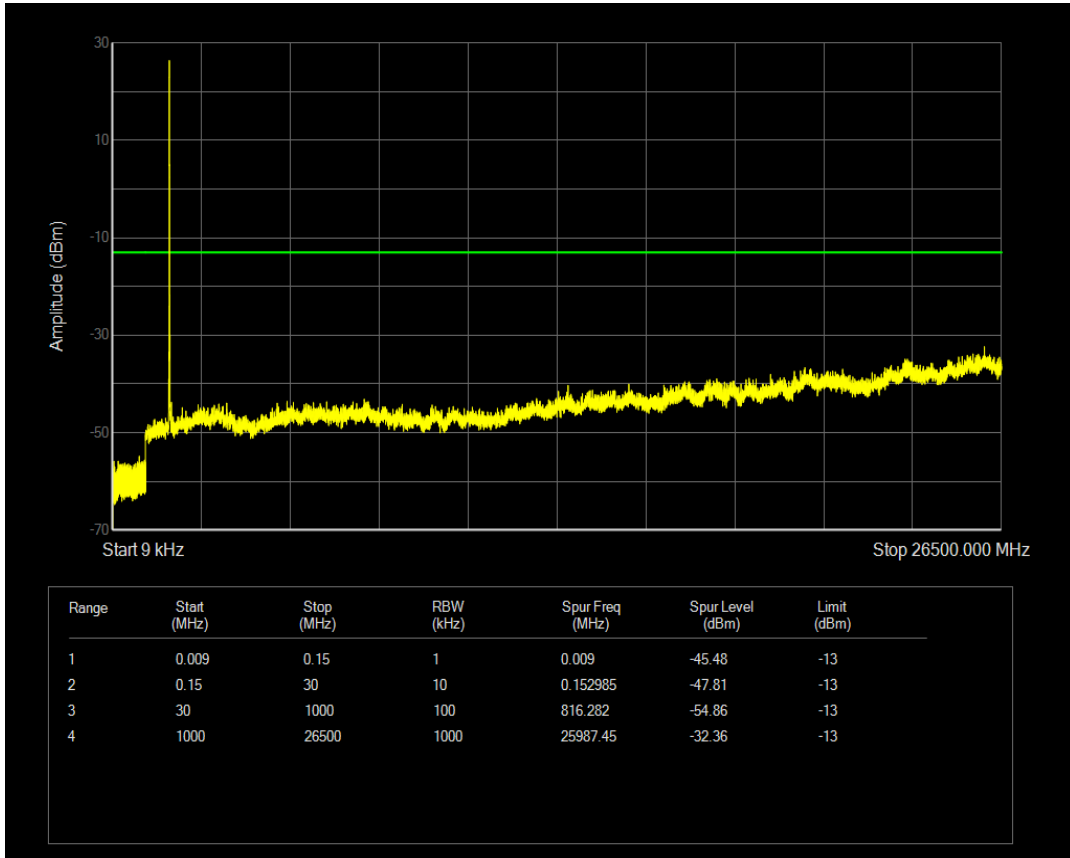

Band4 16QAM BW=5MHz Channel=20375 RB Size=25 Position=#0

Band4 QPSK BW=10MHz Channel=20000 RB Size=1 Position=#0

Band4 QPSK BW=10MHz Channel=20000 RB Size=50 Position=#0

Band4 16QAM BW=10MHz Channel=20000 RB Size=1 Position=#0

Band4 16QAM BW=10MHz Channel=20000 RB Size=50 Position=#0

Band4 QPSK BW=10MHz Channel=20175 RB Size=50 Position=#0

Band4 QPSK BW=10MHz Channel=20175 RB Size=1 Position=#0

Band4 16QAM BW=10MHz Channel=20175 RB Size=1 Position=#0