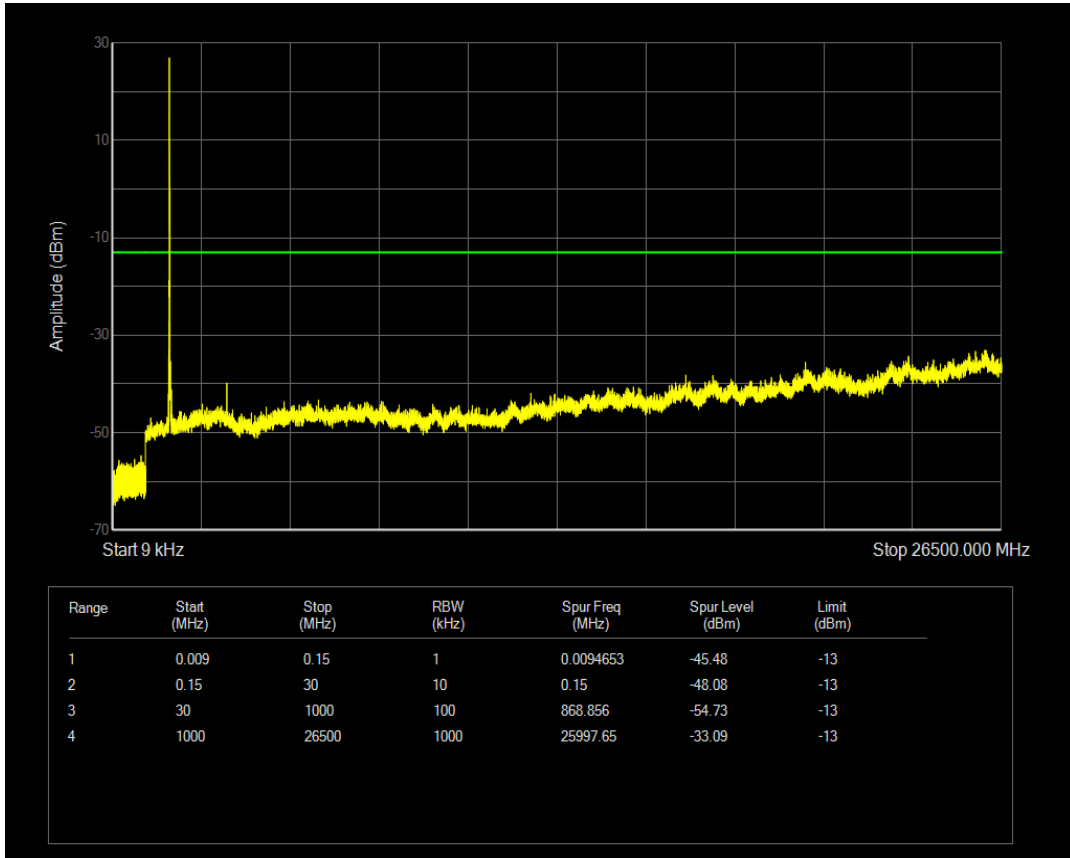

Band4 16QAM BW=15MHz Channel=20325 RB Size=75 Position=#0

Band4 QPSK BW=20MHz Channel=20050 RB Size=1 Position=#0

Band4 QPSK BW=20MHz Channel=20050 RB Size=100 Position=#0

Band4 16QAM BW=20MHz Channel=20050 RB Size=1 Position=#0

Band4 16QAM BW=20MHz Channel=20050 RB Size=100 Position=#0

Band4 QPSK BW=20MHz Channel=20175 RB Size=1 Position=#0

Band4 QPSK BW=20MHz Channel=20175 RB Size=100 Position=#0

Band4 16QAM BW=20MHz Channel=20175 RB Size=1 Position=#0