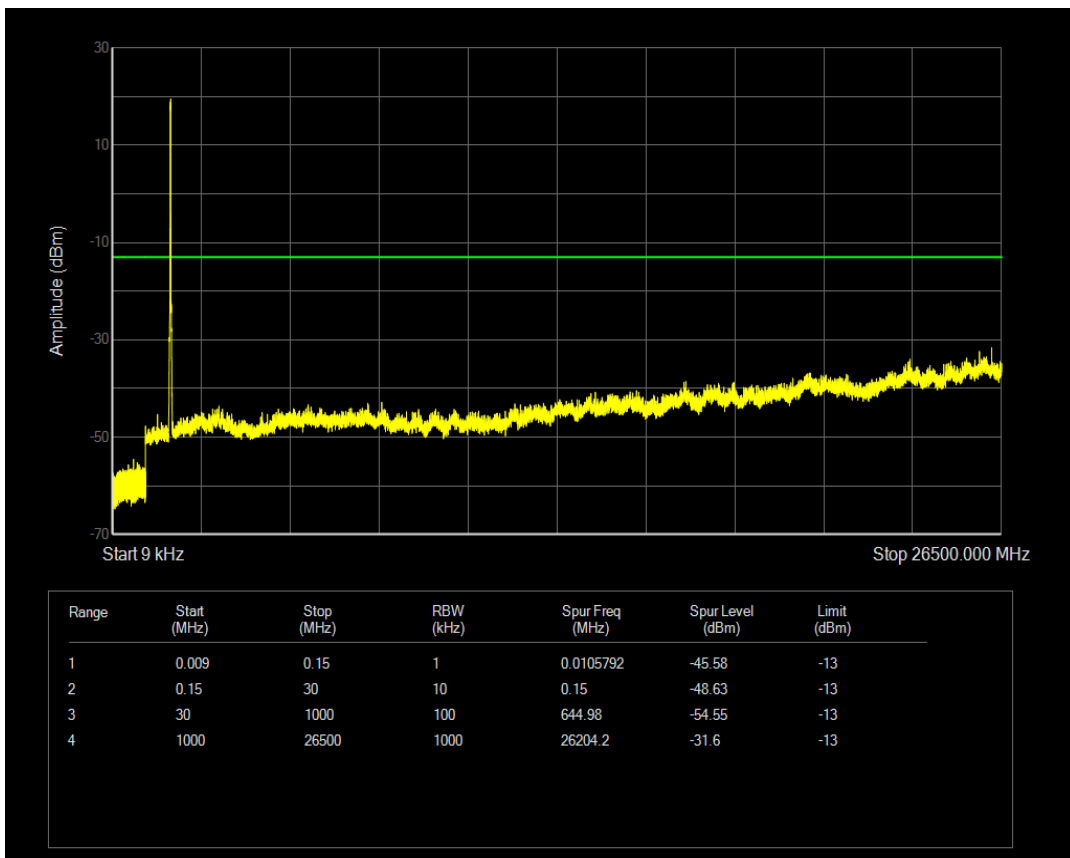

Band4 16QAM BW=20MHz Channel=20050 RB Size=100 Position=#0

Band4 QPSK BW=20MHz Channel=20175 RB Size=1 Position=#0

Band4 QPSK BW=20MHz Channel=20175 RB Size=100 Position=#0

Band4 16QAM BW=20MHz Channel=20175 RB Size=1 Position=#0

Band4 16QAM BW=20MHz Channel=20175 RB Size=100 Position=#0

Band4 QPSK BW=20MHz Channel=20300 RB Size=1 Position=#0

Band4 QPSK BW=20MHz Channel=20300 RB Size=100 Position=#0

Band4 16QAM BW=20MHz Channel=20300 RB Size=1 Position=#0

Band4 16QAM BW=20MHz Channel=20300 RB Size=100 Position=#0

Band5 QPSK BW=1.4MHz Channel=20407 RB Size=1 Position=#0

Band5 QPSK BW=1.4MHz Channel=20407 RB Size=6 Position=#0

Band5 16QAM BW=1.4MHz Channel=20407 RB Size=1 Position=#0