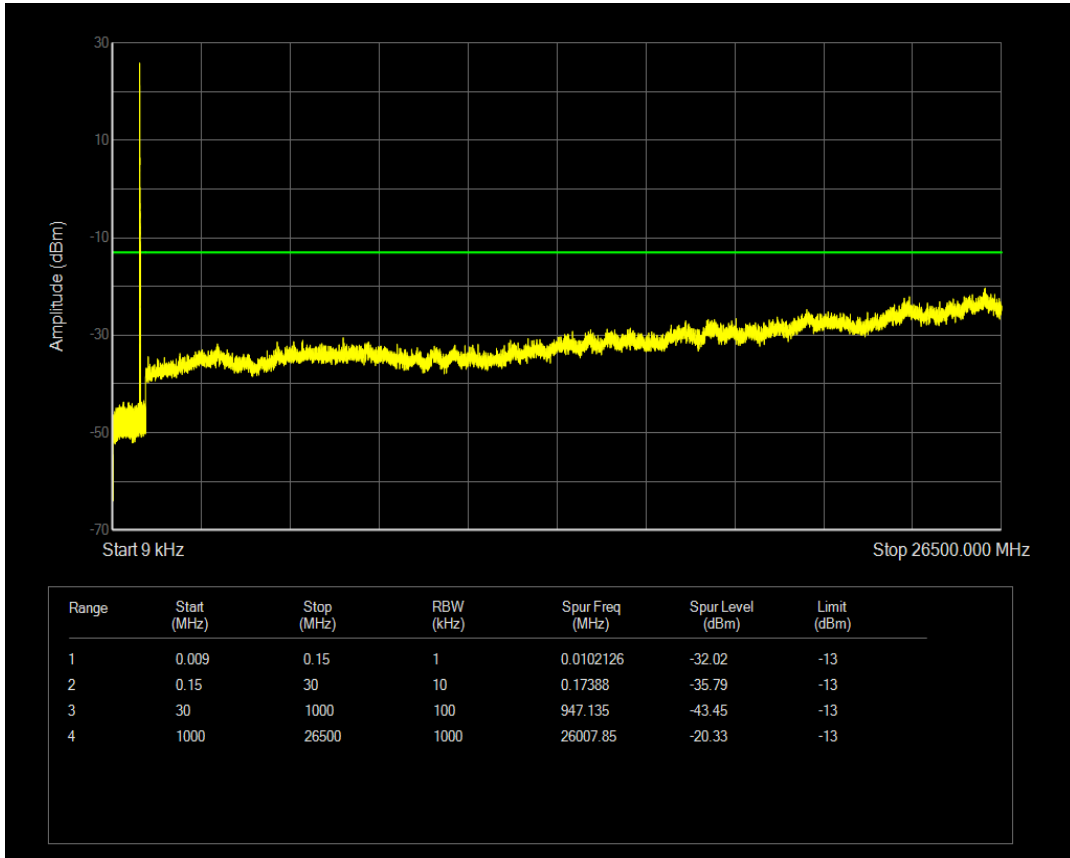

Band5 16QAM BW=5MHz Channel=20525 RB Size=25 Position=#0

Band5 QPSK BW=5MHz Channel=20625 RB Size=1 Position=#0

Band5 QPSK BW=5MHz Channel=20625 RB Size=25 Position=#0

Band5 16QAM BW=5MHz Channel=20625 RB Size=1 Position=#0

Band5 16QAM BW=5MHz Channel=20625 RB Size=25 Position=#0

Band5 QPSK BW=10MHz Channel=20450 RB Size=1 Position=#0

Band5 QPSK BW=10MHz Channel=20450 RB Size=50 Position=#0

Band5 16QAM BW=10MHz Channel=20450 RB Size=1 Position=#0

Band5 16QAM BW=10MHz Channel=20450 RB Size=50 Position=#0

Band5 QPSK BW=10MHz Channel=20525 RB Size=1 Position=#0

Band5 QPSK BW=10MHz Channel=20525 RB Size=50 Position=#0

Band5 16QAM BW=10MHz Channel=20525 RB Size=1 Position=#0