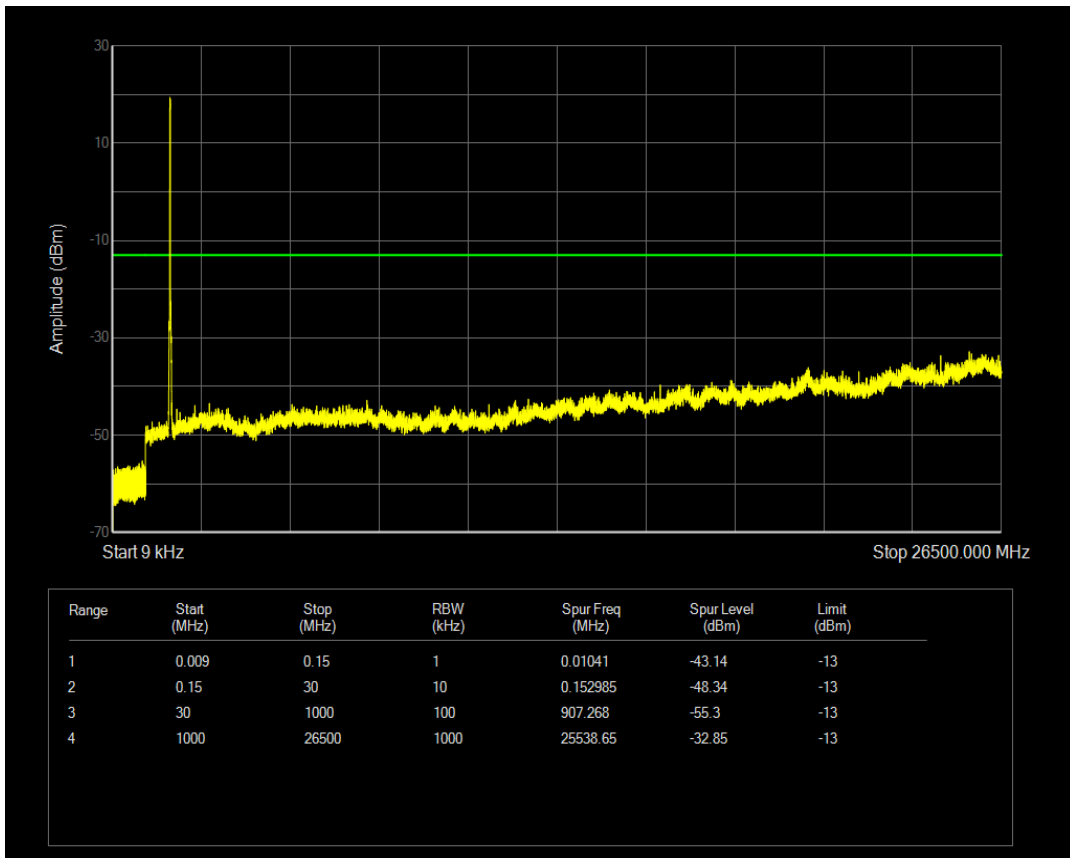

Band4 16QAM BW=20MHz Channel=20050 RB Size=100 Position=#0

Band4 QPSK BW=20MHz Channel=20175 RB Size=1 Position=#0

Band4 QPSK BW=20MHz Channel=20175 RB Size=100 Position=#0

Band4 16QAM BW=20MHz Channel=20175 RB Size=1 Position=#0

Band4 16QAM BW=20MHz Channel=20175 RB Size=100 Position=#0

Band4 QPSK BW=20MHz Channel=20300 RB Size=1 Position=#0

Band4 QPSK BW=20MHz Channel=20300 RB Size=100 Position=#0

Band4 16QAM BW=20MHz Channel=20300 RB Size=1 Position=#0