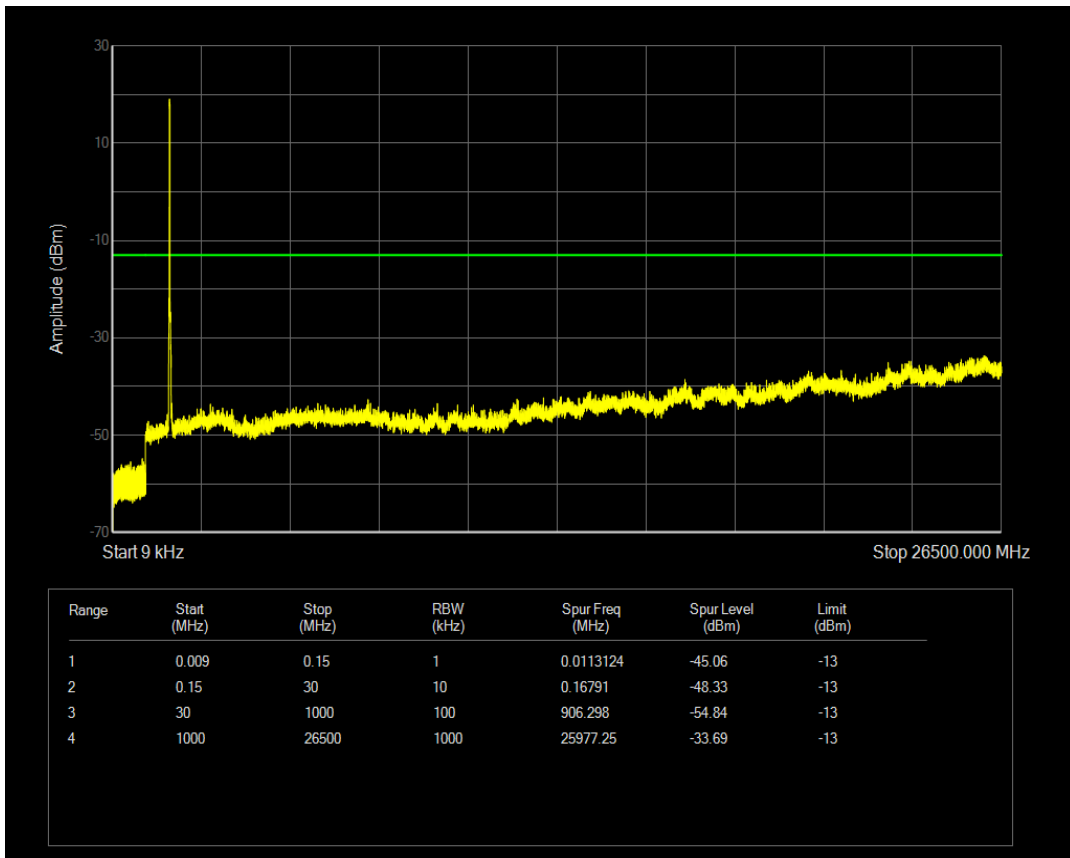

Band4 16QAM BW=15MHz Channel=20175 RB Size=75 Position=#0

Band4 QPSK BW=15MHz Channel=20325 RB Size=1 Position=#0

Band4 QPSK BW=15MHz Channel=20325 RB Size=75 Position=#0

Band4 16QAM BW=15MHz Channel=20325 RB Size=1 Position=#0

Band4 16QAM BW=15MHz Channel=20325 RB Size=75 Position=#0

Band4 QPSK BW=20MHz Channel=20050 RB Size=1 Position=#0

Band4 QPSK BW=20MHz Channel=20050 RB Size=100 Position=#0

Band4 16QAM BW=20MHz Channel=20050 RB Size=1 Position=#0