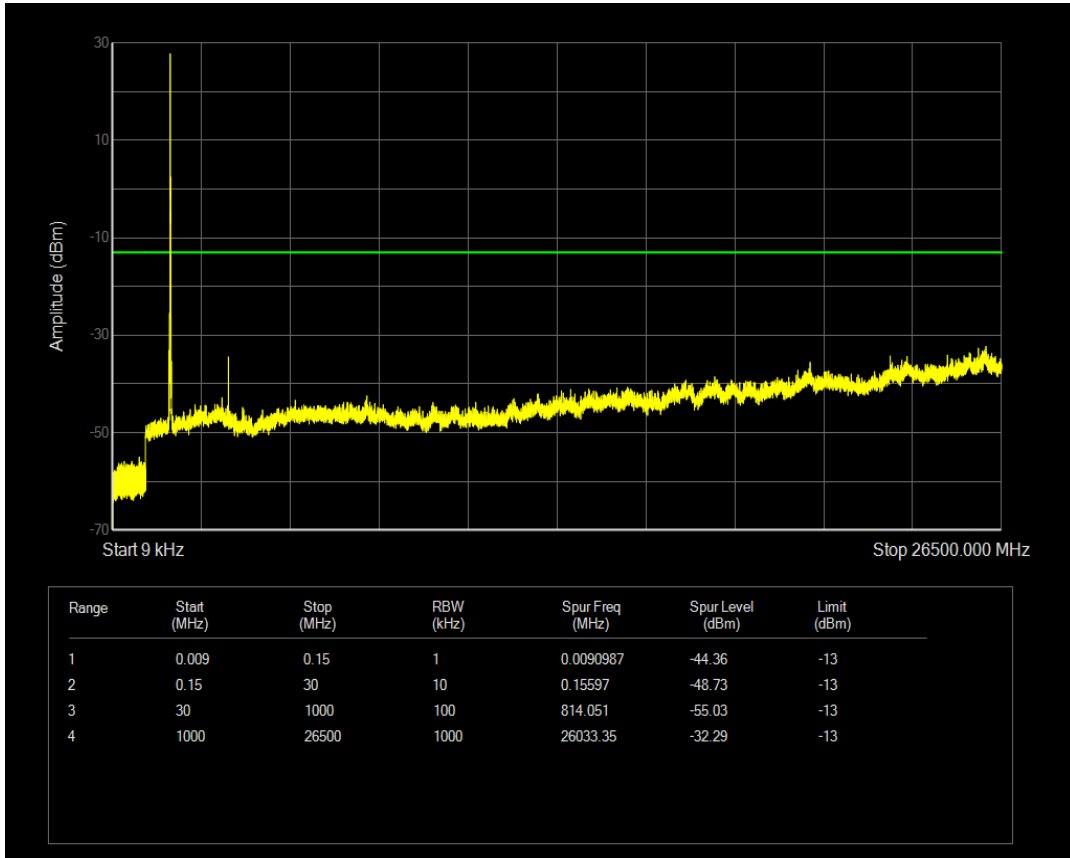

Band4 16QAM BW=20MHz Channel=20050 RB Size=100 Position=#0

Band4 QPSK BW=20MHz Channel=20175 RB Size=1 Position=#0

Band4 QPSK BW=20MHz Channel=20175 RB Size=100 Position=#0

Band4 16QAM BW=20MHz Channel=20175 RB Size=1 Position=#0

Band4 16QAM BW=20MHz Channel=20175 RB Size=100 Position=#0

Band4 QPSK BW=20MHz Channel=20300 RB Size=1 Position=#0

Band4 QPSK BW=20MHz Channel=20300 RB Size=100 Position=#0

Band4 16QAM BW=20MHz Channel=20300 RB Size=1 Position=#0