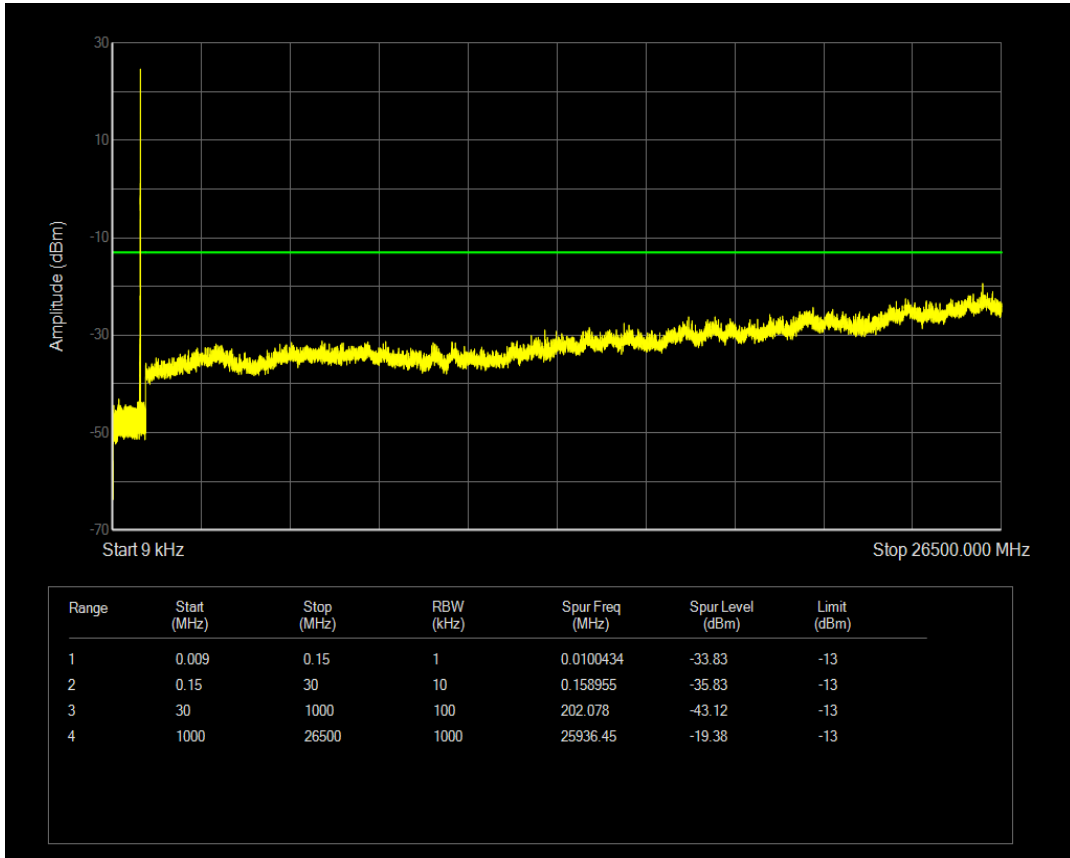

Band5 QPSK BW=3MHz Channel=20635 RB Size=1 Position=#0

Band5 16QAM BW=3MHz Channel=20525 RB Size=15 Position=#0

Band5 QPSK BW=3MHz Channel=20635 RB Size=15 Position=#0

Band5 16QAM BW=3MHz Channel=20635 RB Size=1 Position=#0

Band5 16QAM BW=3MHz Channel=20635 RB Size=15 Position=#0

Band5 QPSK BW=5MHz Channel=20425 RB Size=1 Position=#0

Band5 QPSK BW=5MHz Channel=20425 RB Size=25 Position=#0

Band5 16QAM BW=5MHz Channel=20425 RB Size=1 Position=#0