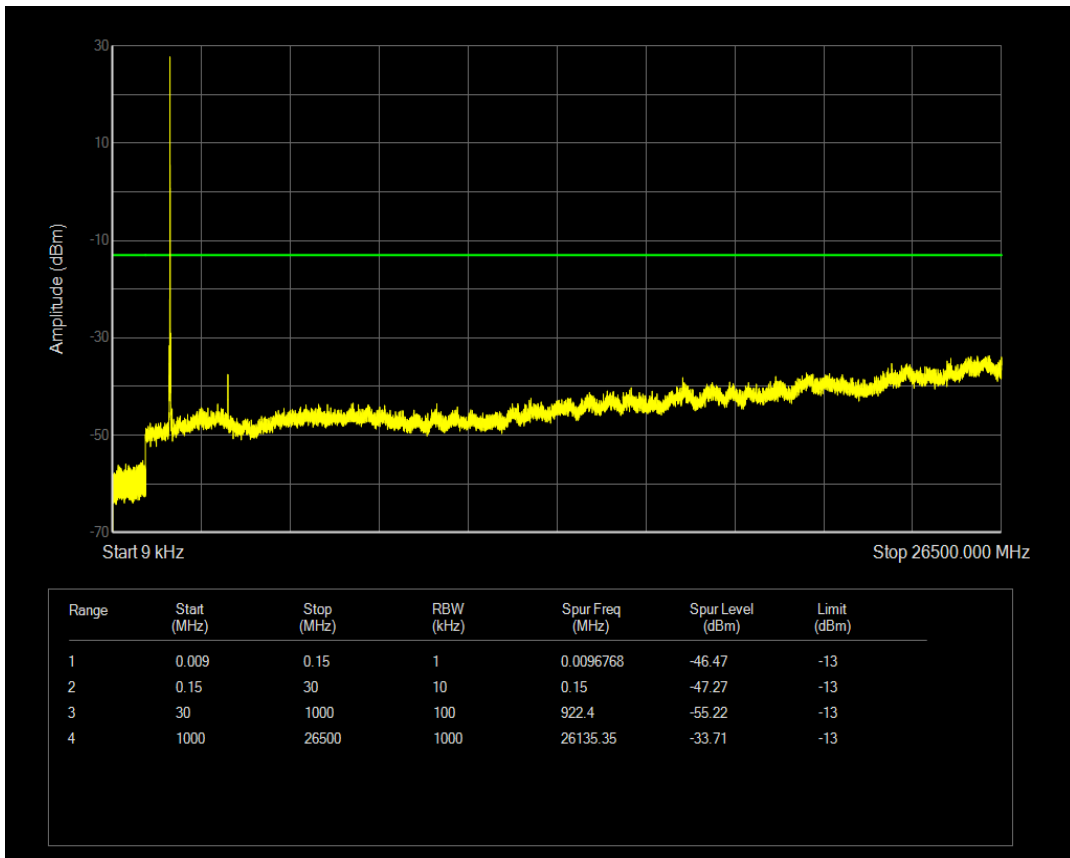

Band4 16QAM BW=5MHz Channel=20375 RB Size=25 Position=#0

Band4 QPSK BW=10MHz Channel=20000 RB Size=1 Position=#0

Band4 QPSK BW=10MHz Channel=20000 RB Size=50 Position=#0

Band4 16QAM BW=10MHz Channel=20000 RB Size=1 Position=#0

Band4 16QAM BW=10MHz Channel=20000 RB Size=50 Position=#0

Band4 QPSK BW=10MHz Channel=20175 RB Size=50 Position=#0

Band4 QPSK BW=10MHz Channel=20175 RB Size=1 Position=#0

Band4 16QAM BW=10MHz Channel=20175 RB Size=1 Position=#0