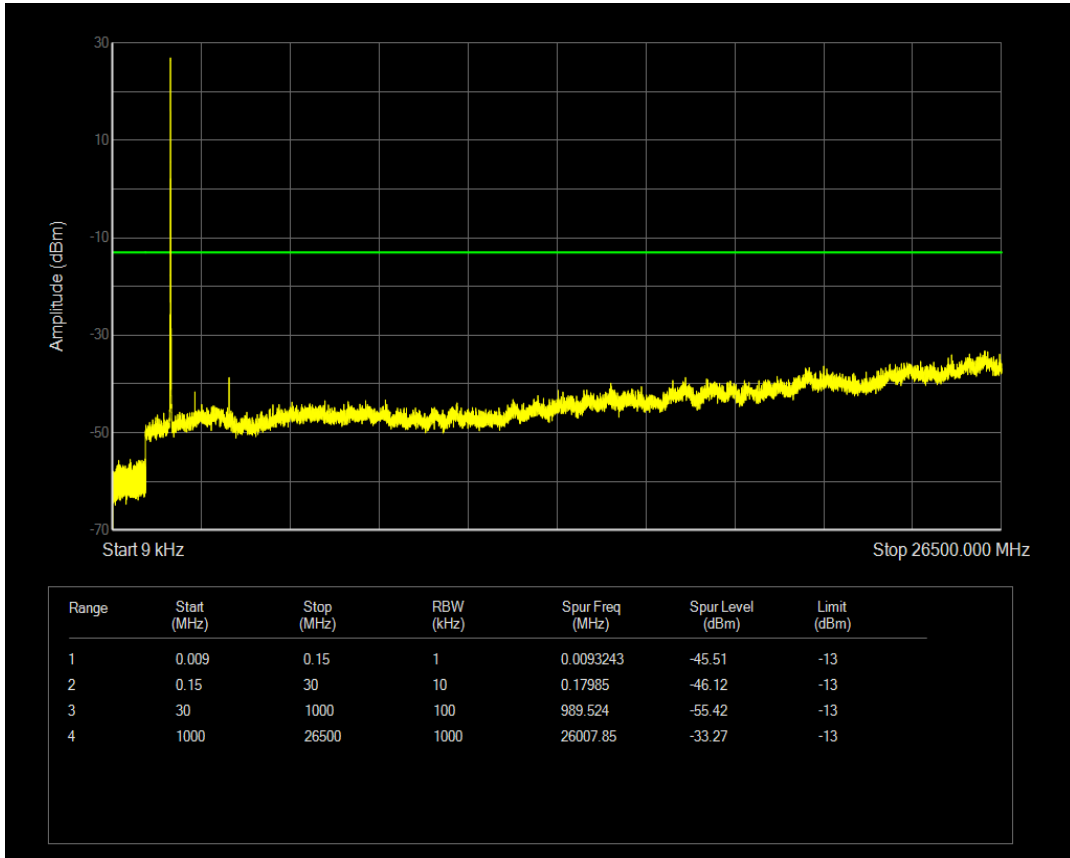

Band4 16QAM BW=10MHz Channel=20000 RB Size=50 Position=#0

Band4 QPSK BW=10MHz Channel=20175 RB Size=50 Position=#0

Band4 QPSK BW=10MHz Channel=20175 RB Size=1 Position=#0

Band4 16QAM BW=10MHz Channel=20175 RB Size=1 Position=#0

Band4 16QAM BW=10MHz Channel=20175 RB Size=50 Position=#0

Band4 QPSK BW=10MHz Channel=20350 RB Size=1 Position=#0

Band4 QPSK BW=10MHz Channel=20350 RB Size=50 Position=#0

Band4 16QAM BW=10MHz Channel=20350 RB Size=1 Position=#0

Band4 16QAM BW=10MHz Channel=20350 RB Size=50 Position=#0

Band4 QPSK BW=15MHz Channel=20025 RB Size=1 Position=#0

Band4 QPSK BW=15MHz Channel=20025 RB Size=75 Position=#0

Band4 16QAM BW=15MHz Channel=20025 RB Size=1 Position=#0