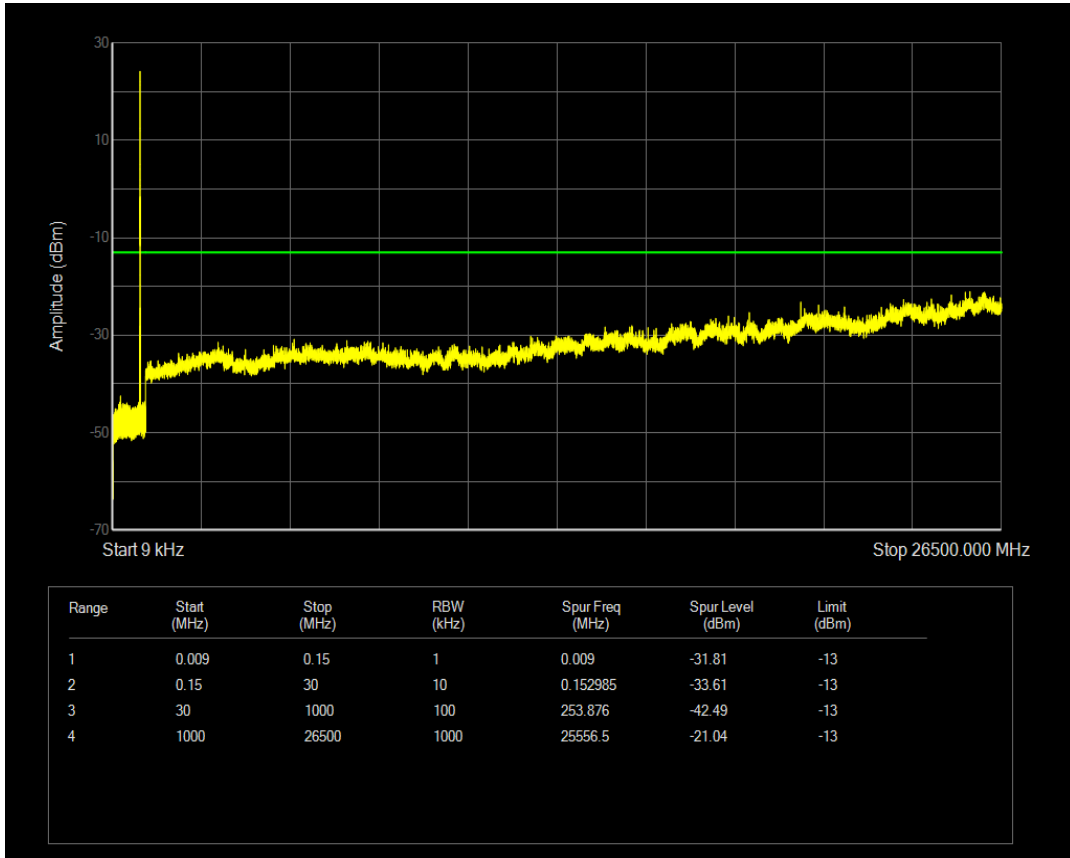

Band5 16QAM BW=3MHz Channel=20415 RB Size=15 Position=#0

Band5 QPSK BW=3MHz Channel=20525 RB Size=1 Position=#0

Band5 QPSK BW=3MHz Channel=20525 RB Size=15 Position=#0

Band5 16QAM BW=3MHz Channel=20525 RB Size=1 Position=#0