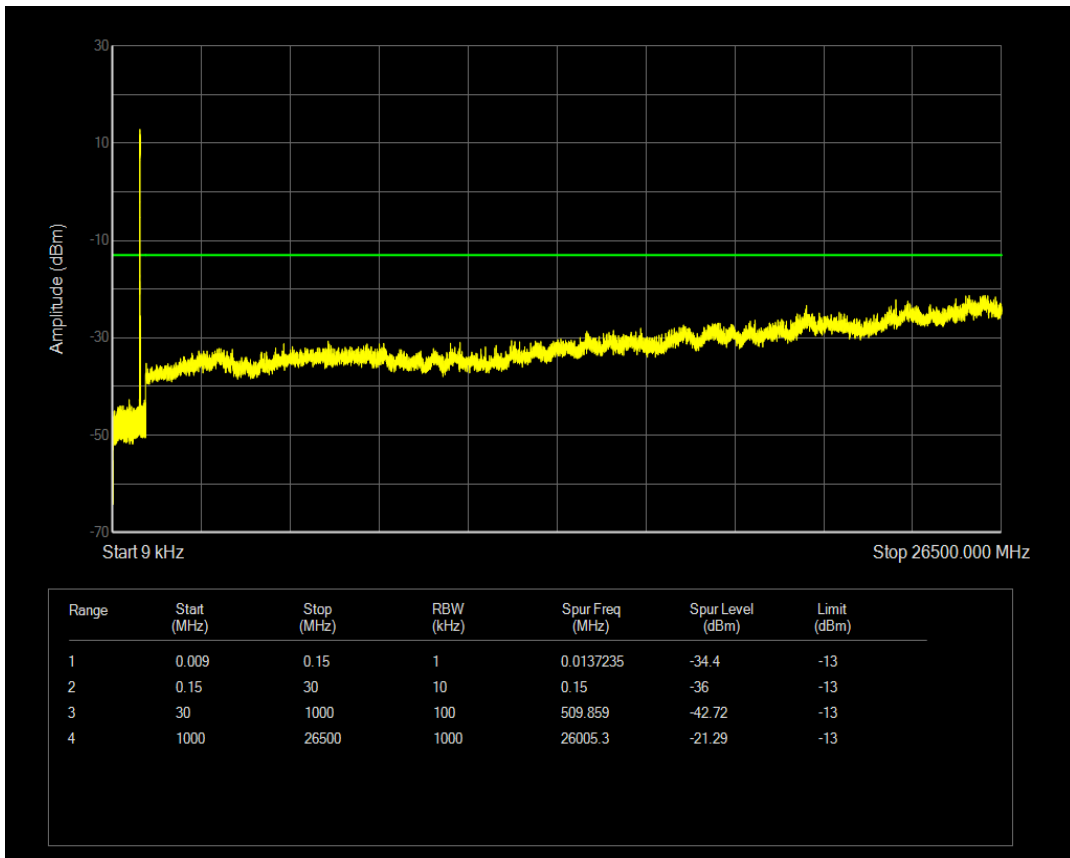

Band5 16QAM BW=5MHz Channel=20625 RB Size=25 Position=#0

Band5 QPSK BW=10MHz Channel=20450 RB Size=1 Position=#0

Band5 QPSK BW=10MHz Channel=20450 RB Size=50 Position=#0

Band5 16QAM BW=10MHz Channel=20450 RB Size=1 Position=#0

Band5 16QAM BW=10MHz Channel=20450 RB Size=50 Position=#0

Band5 QPSK BW=10MHz Channel=20525 RB Size=1 Position=#0

Band5 QPSK BW=10MHz Channel=20525 RB Size=50 Position=#0

Band5 16QAM BW=10MHz Channel=20525 RB Size=1 Position=#0