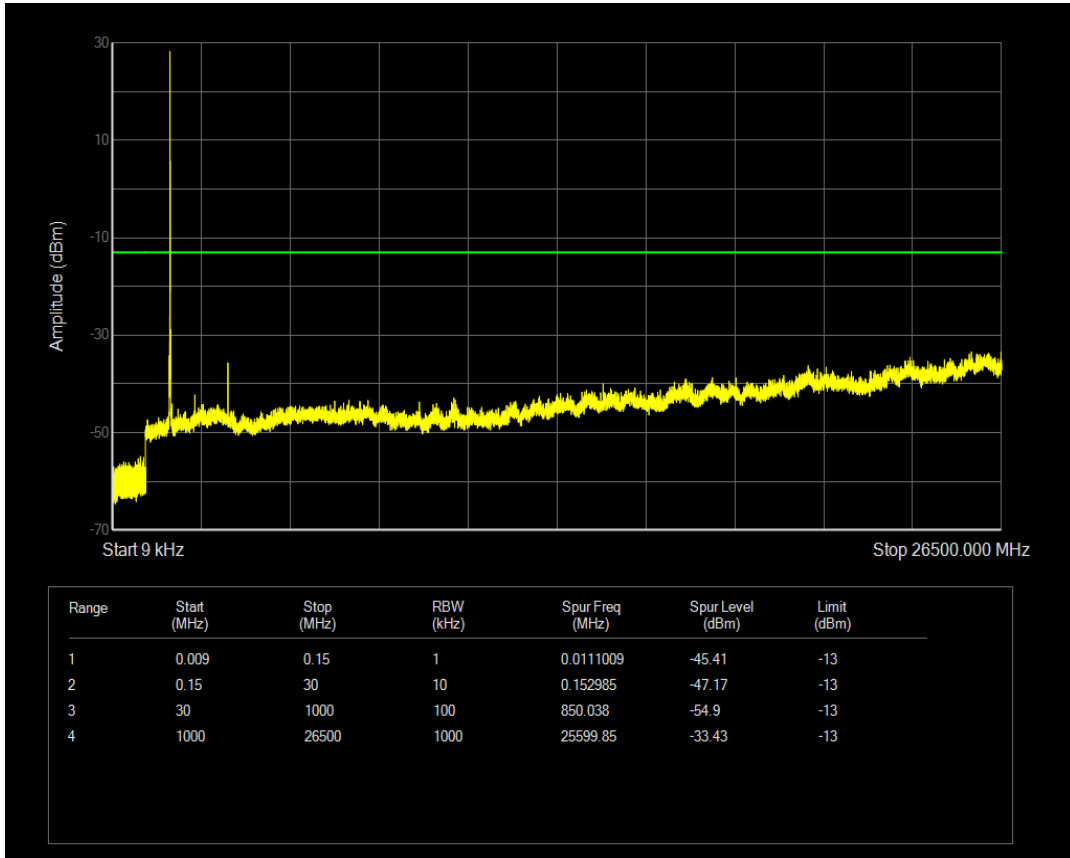

Band4 16QAM BW=10MHz Channel=20000 RB Size=50 Position=#0

Band4 QPSK BW=10MHz Channel=20175 RB Size=50 Position=#0

Band4 QPSK BW=10MHz Channel=20175 RB Size=1 Position=#0

Band4 16QAM BW=10MHz Channel=20175 RB Size=1 Position=#0

Band4 16QAM BW=10MHz Channel=20175 RB Size=50 Position=#0

Band4 QPSK BW=10MHz Channel=20350 RB Size=1 Position=#0

Band4 QPSK BW=10MHz Channel=20350 RB Size=50 Position=#0

Band4 16QAM BW=10MHz Channel=20350 RB Size=1 Position=#0