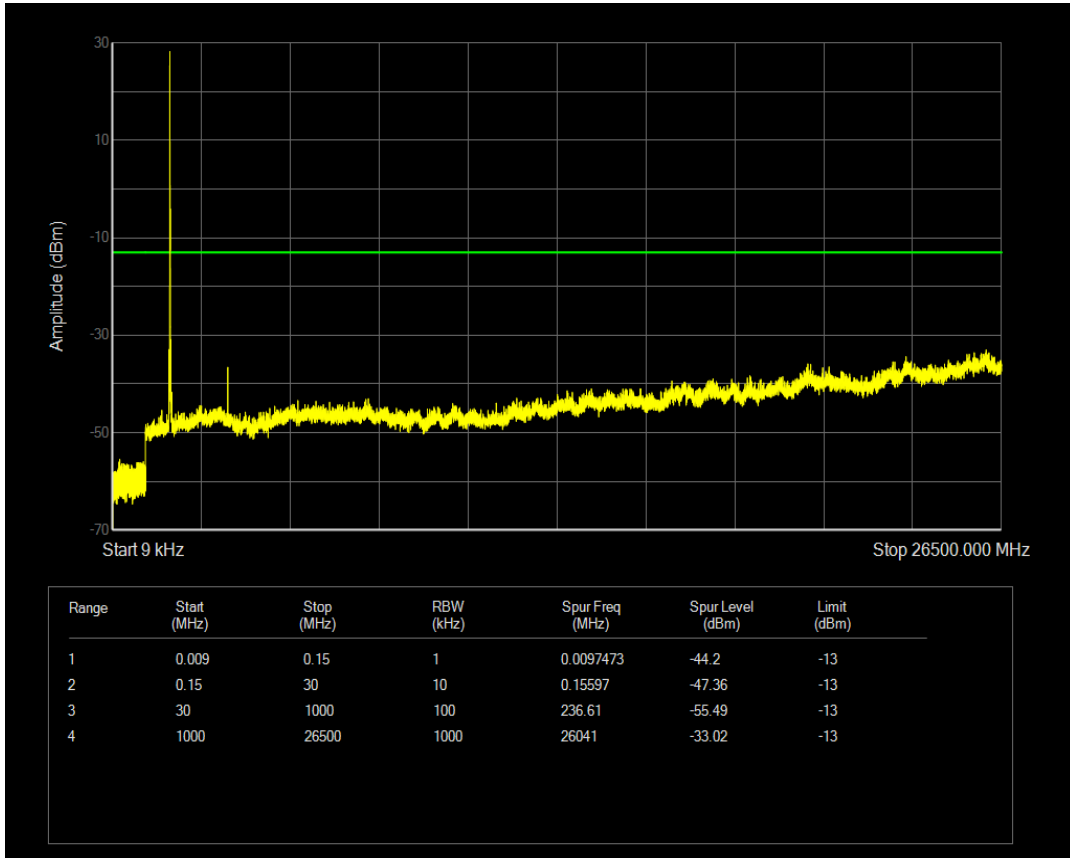

Band4 QPSK BW=15MHz Channel=20175 RB Size=1 Position=#0

Band4 QPSK BW=15MHz Channel=20175 RB Size=75 Position=#0