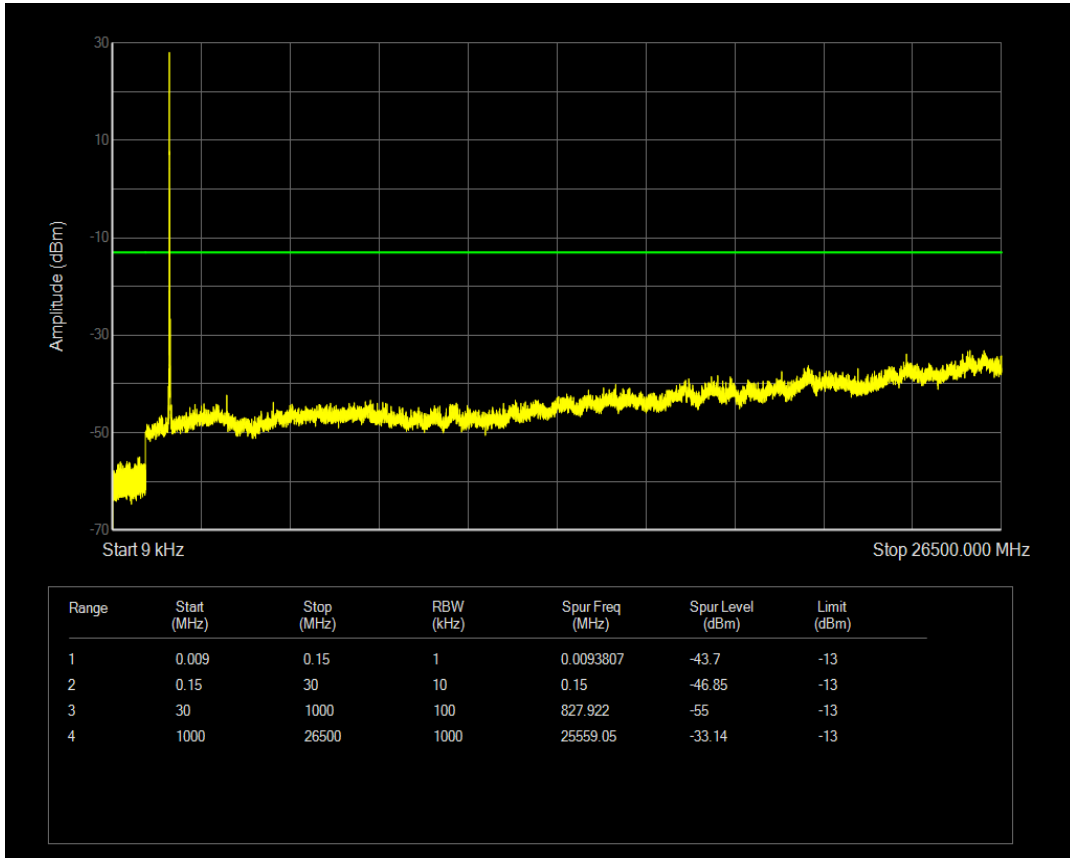

Band4 16QAM BW=10MHz Channel=20000 RB Size=50 Position=#0

Band4 QPSK BW=10MHz Channel=20175 RB Size=50 Position=#0

Band4 QPSK BW=10MHz Channel=20175 RB Size=1 Position=#0

Band4 16QAM BW=10MHz Channel=20175 RB Size=1 Position=#0

Band4 16QAM BW=10MHz Channel=20175 RB Size=50 Position=#0

Band4 QPSK BW=10MHz Channel=20350 RB Size=1 Position=#0

Band4 QPSK BW=10MHz Channel=20350 RB Size=50 Position=#0

Band4 16QAM BW=10MHz Channel=20350 RB Size=1 Position=#0

Band4 16QAM BW=10MHz Channel=20350 RB Size=50 Position=#0

Band4 QPSK BW=15MHz Channel=20025 RB Size=1 Position=#0

Band4 QPSK BW=15MHz Channel=20025 RB Size=75 Position=#0

Band4 16QAM BW=15MHz Channel=20025 RB Size=1 Position=#0