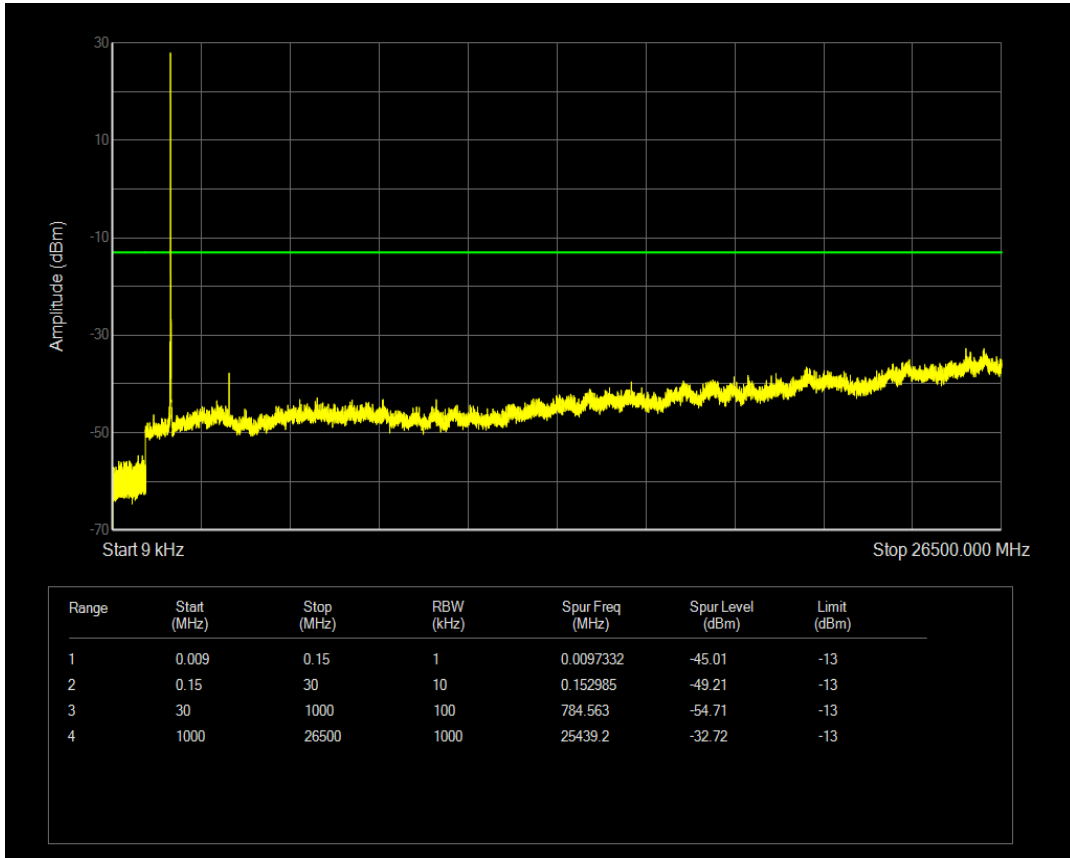

Band4 16QAM BW=10MHz Channel=20000 RB Size=50 Position=#0

Band4 QPSK BW=10MHz Channel=20175 RB Size=50 Position=#0

Band4 QPSK BW=10MHz Channel=20175 RB Size=1 Position=#0

Band4 16QAM BW=10MHz Channel=20175 RB Size=1 Position=#0

Band4 16QAM BW=10MHz Channel=20175 RB Size=50 Position=#0

Band4 QPSK BW=10MHz Channel=20350 RB Size=1 Position=#0

Band4 QPSK BW=10MHz Channel=20350 RB Size=50 Position=#0

Band4 16QAM BW=10MHz Channel=20350 RB Size=1 Position=#0