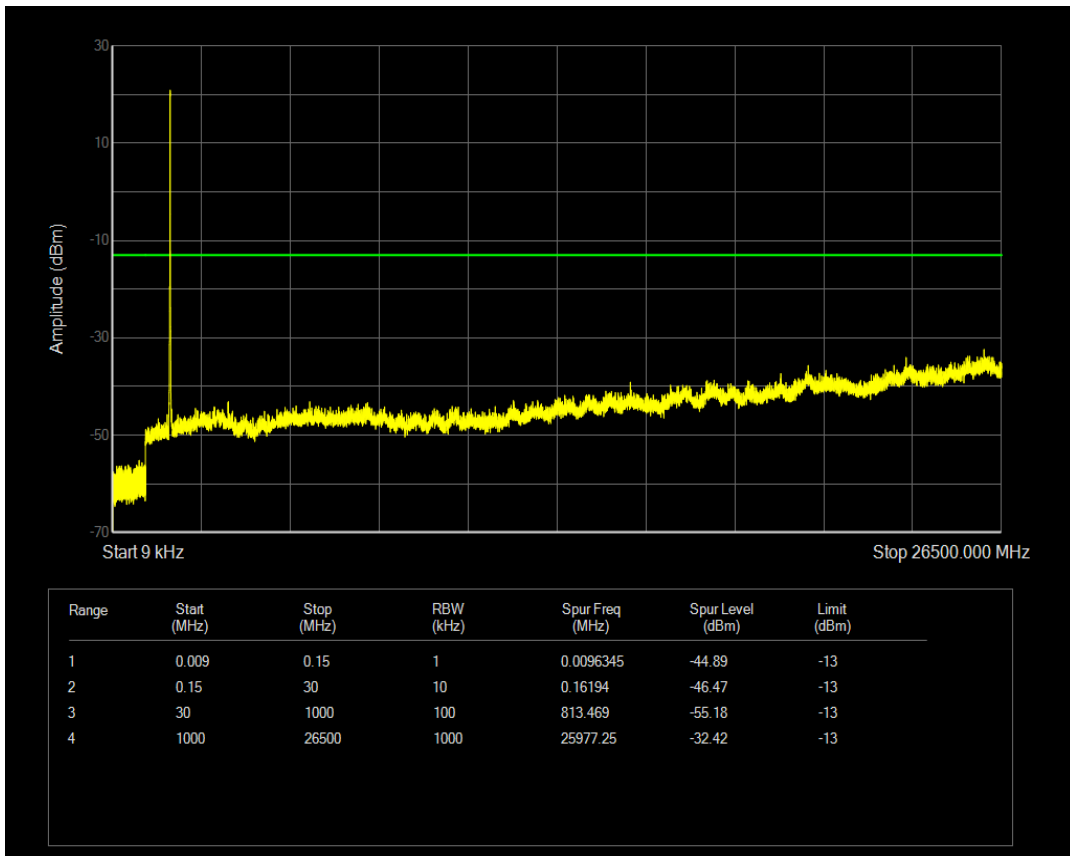

Band4 16QAM BW=10MHz Channel=20000 RB Size=50 Position=#0

Band4 QPSK BW=10MHz Channel=20175 RB Size=50 Position=#0

Band4 QPSK BW=10MHz Channel=20175 RB Size=1 Position=#0

Band4 16QAM BW=10MHz Channel=20175 RB Size=1 Position=#0

Band4 16QAM BW=10MHz Channel=20175 RB Size=50 Position=#0

Band4 QPSK BW=10MHz Channel=20350 RB Size=1 Position=#0

Band4 QPSK BW=10MHz Channel=20350 RB Size=50 Position=#0

Band4 16QAM BW=10MHz Channel=20350 RB Size=1 Position=#0