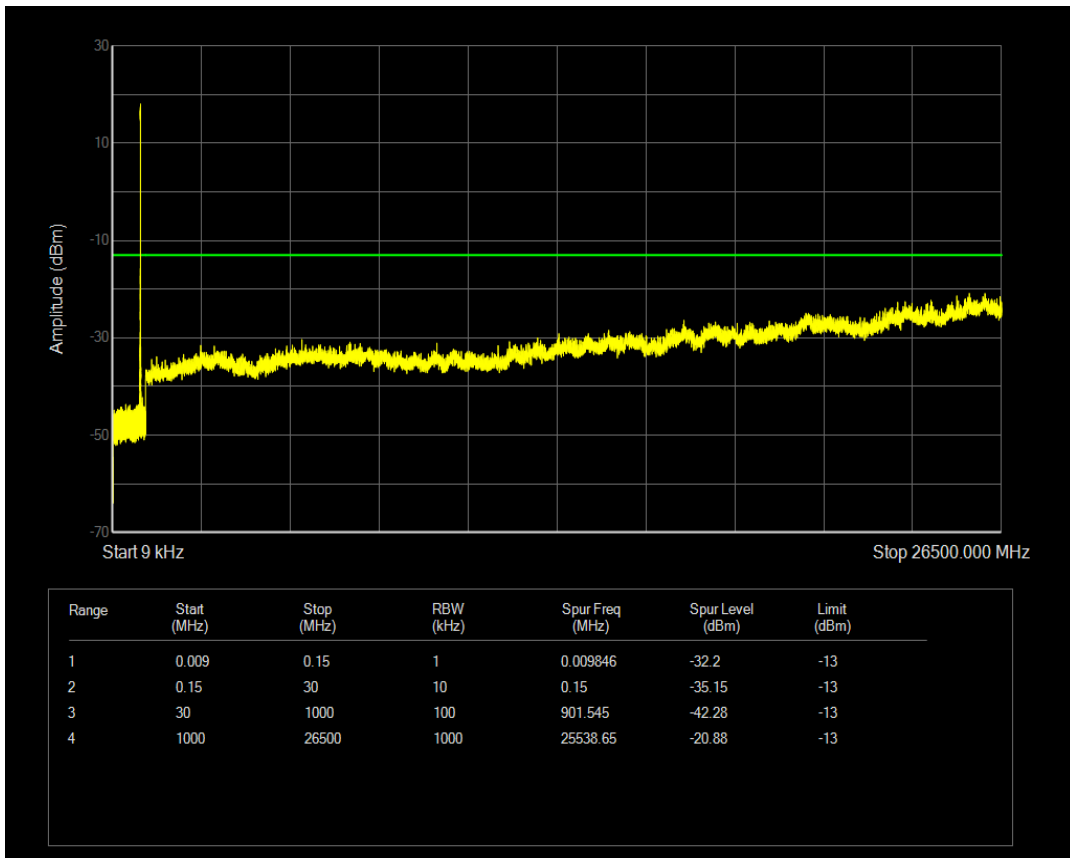

Band5 QPSK BW=3MHz Channel=20635 RB Size=15 Position=#0

Band5 16QAM BW=3MHz Channel=20635 RB Size=1 Position=#0