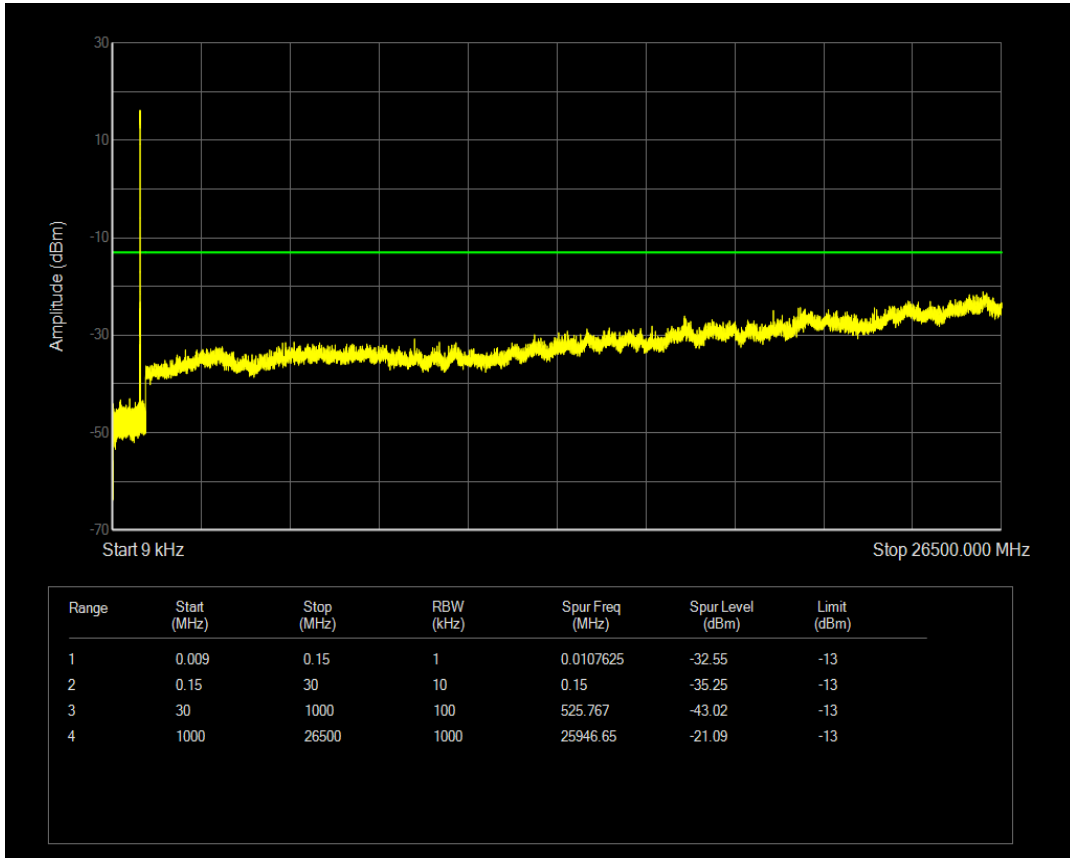

Band5 16QAM BW=3MHz Channel=20525 RB Size=15 Position=#0

Band5 QPSK BW=3MHz Channel=20635 RB Size=15 Position=#0