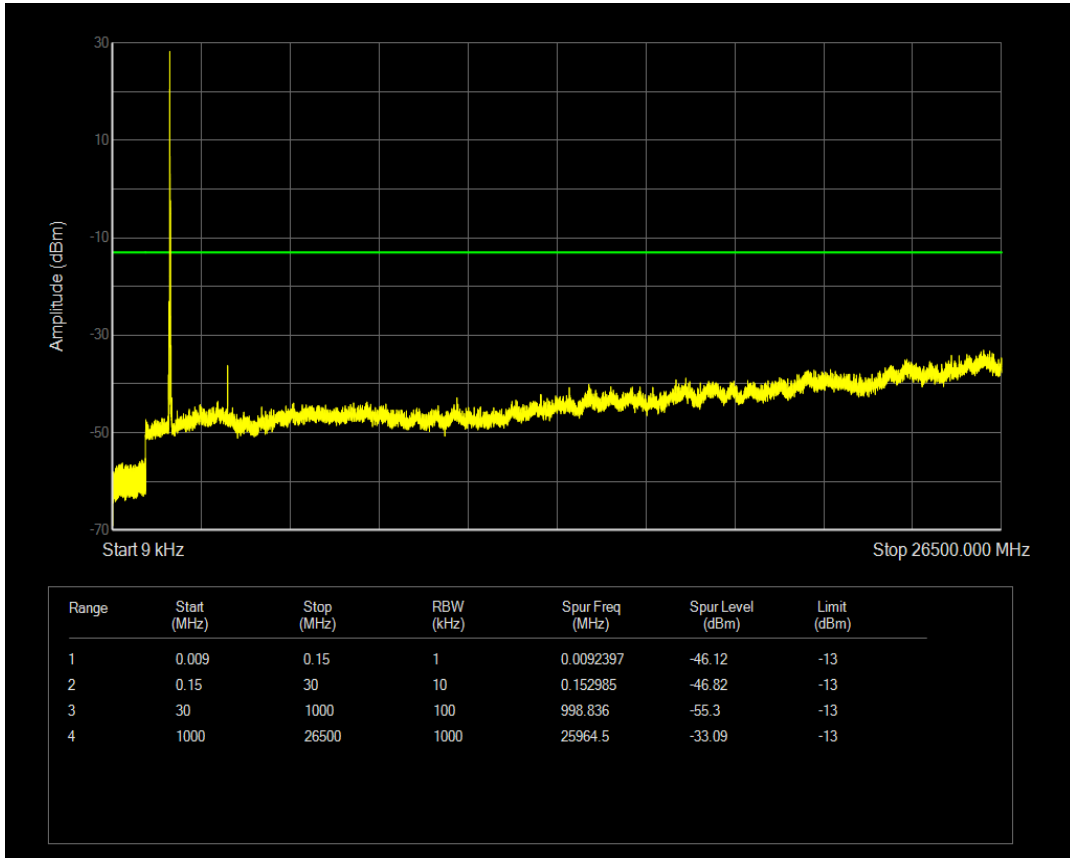

Band4 16QAM BW=15MHz Channel=20325 RB Size=75 Position=#0

Band4 QPSK BW=20MHz Channel=20050 RB Size=1 Position=#0

Band4 QPSK BW=20MHz Channel=20050 RB Size=100 Position=#0

Band4 16QAM BW=20MHz Channel=20050 RB Size=1 Position=#0

Band4 16QAM BW=20MHz Channel=20050 RB Size=100 Position=#0

Band4 QPSK BW=20MHz Channel=20175 RB Size=1 Position=#0

Band4 QPSK BW=20MHz Channel=20175 RB Size=100 Position=#0

Band4 16QAM BW=20MHz Channel=20175 RB Size=1 Position=#0