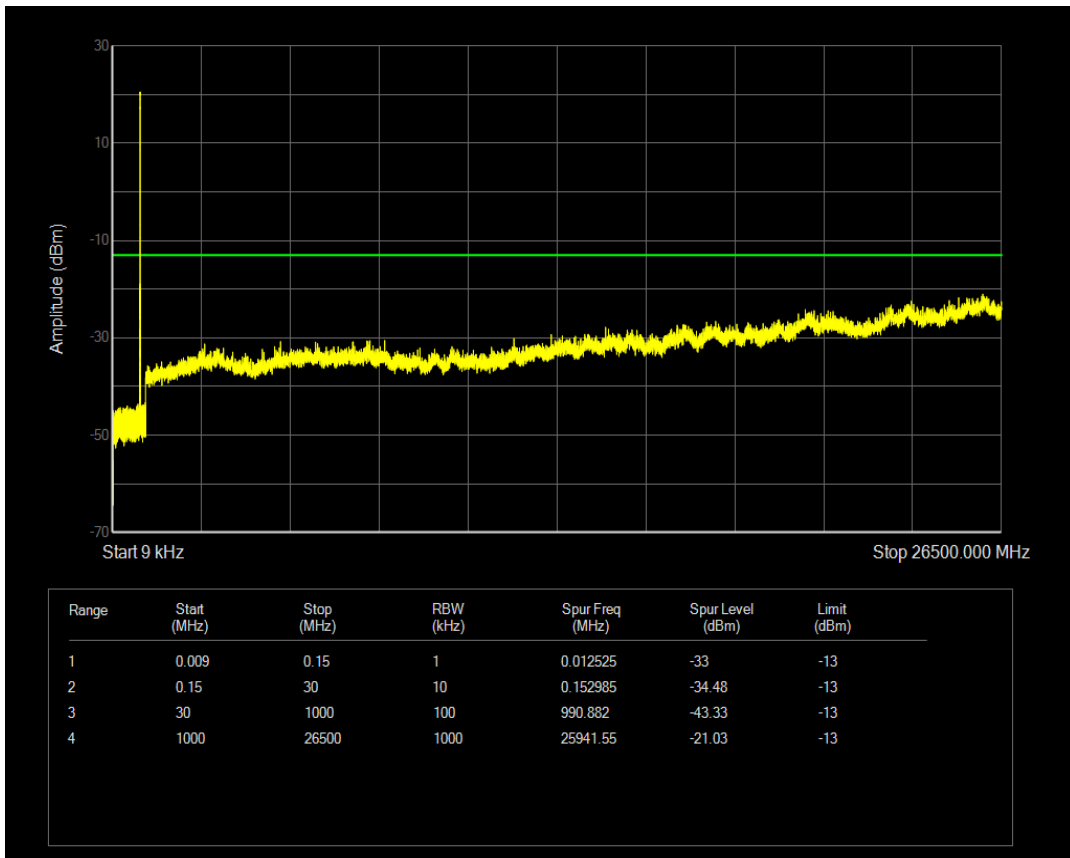

Band4 16QAM BW=20MHz Channel=20175 RB Size=100 Position=#0

Band4 QPSK BW=20MHz Channel=20300 RB Size=1 Position=#0

Band4 QPSK BW=20MHz Channel=20300 RB Size=100 Position=#0

Band4 16QAM BW=20MHz Channel=20300 RB Size=1 Position=#0

Band4 16QAM BW=20MHz Channel=20300 RB Size=100 Position=#0

Band5 QPSK BW=1.4MHz Channel=20407 RB Size=1 Position=#0

Band5 QPSK BW=1.4MHz Channel=20407 RB Size=6 Position=#0

Band5 16QAM BW=1.4MHz Channel=20407 RB Size=1 Position=#0

Band5 16QAM BW=1.4MHz Channel=20407 RB Size=6 Position=#0

Band5 QPSK BW=1.4MHz Channel=20525 RB Size=1 Position=#0

Band5 QPSK BW=1.4MHz Channel=20525 RB Size=6 Position=#0

Band5 16QAM BW=1.4MHz Channel=20525 RB Size=1 Position=#0