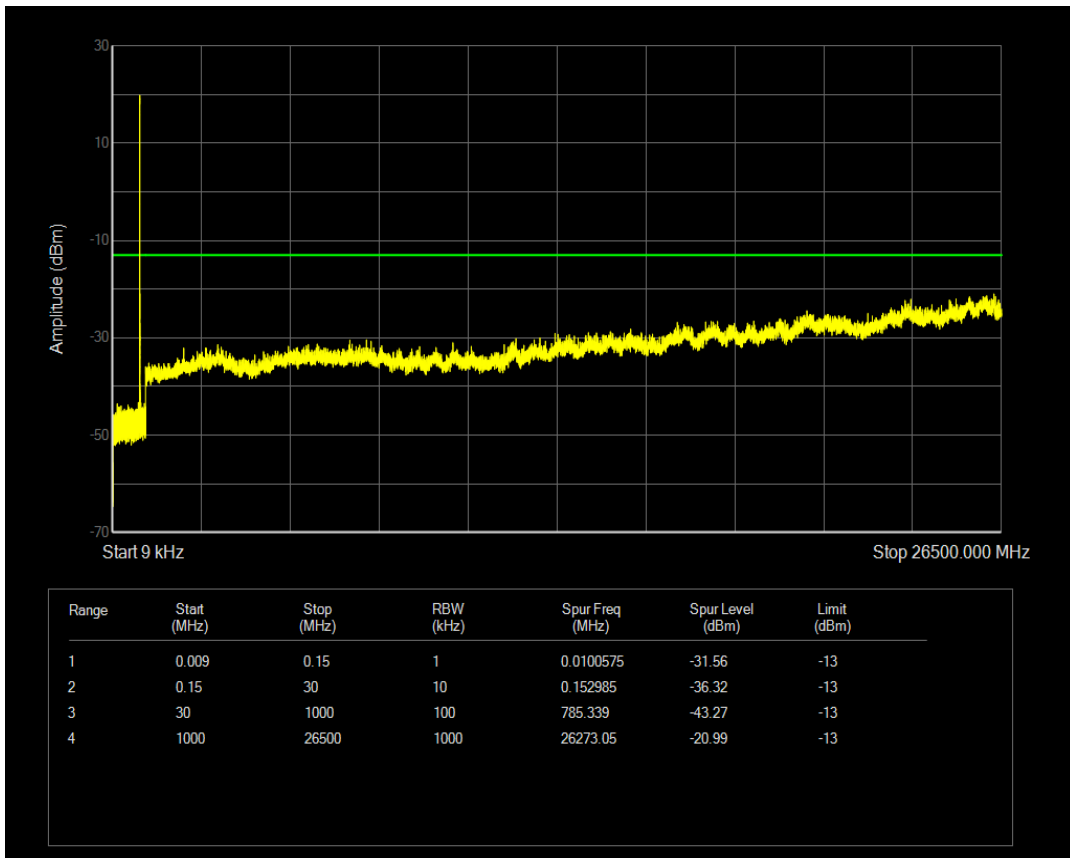

Band4 16QAM BW=20MHz Channel=20175 RB Size=100 Position=#0

Band4 QPSK BW=20MHz Channel=20300 RB Size=1 Position=#0

Band4 QPSK BW=20MHz Channel=20300 RB Size=100 Position=#0

Band4 16QAM BW=20MHz Channel=20300 RB Size=1 Position=#0

Band4 16QAM BW=20MHz Channel=20300 RB Size=100 Position=#0

Band5 QPSK BW=1.4MHz Channel=20407 RB Size=1 Position=#0

Band5 QPSK BW=1.4MHz Channel=20407 RB Size=6 Position=#0

Band5 16QAM BW=1.4MHz Channel=20407 RB Size=1 Position=#0

Band5 16QAM BW=1.4MHz Channel=20407 RB Size=6 Position=#0

Band5 QPSK BW=1.4MHz Channel=20525 RB Size=1 Position=#0

Band5 QPSK BW=1.4MHz Channel=20525 RB Size=6 Position=#0

Band5 16QAM BW=1.4MHz Channel=20525 RB Size=1 Position=#0