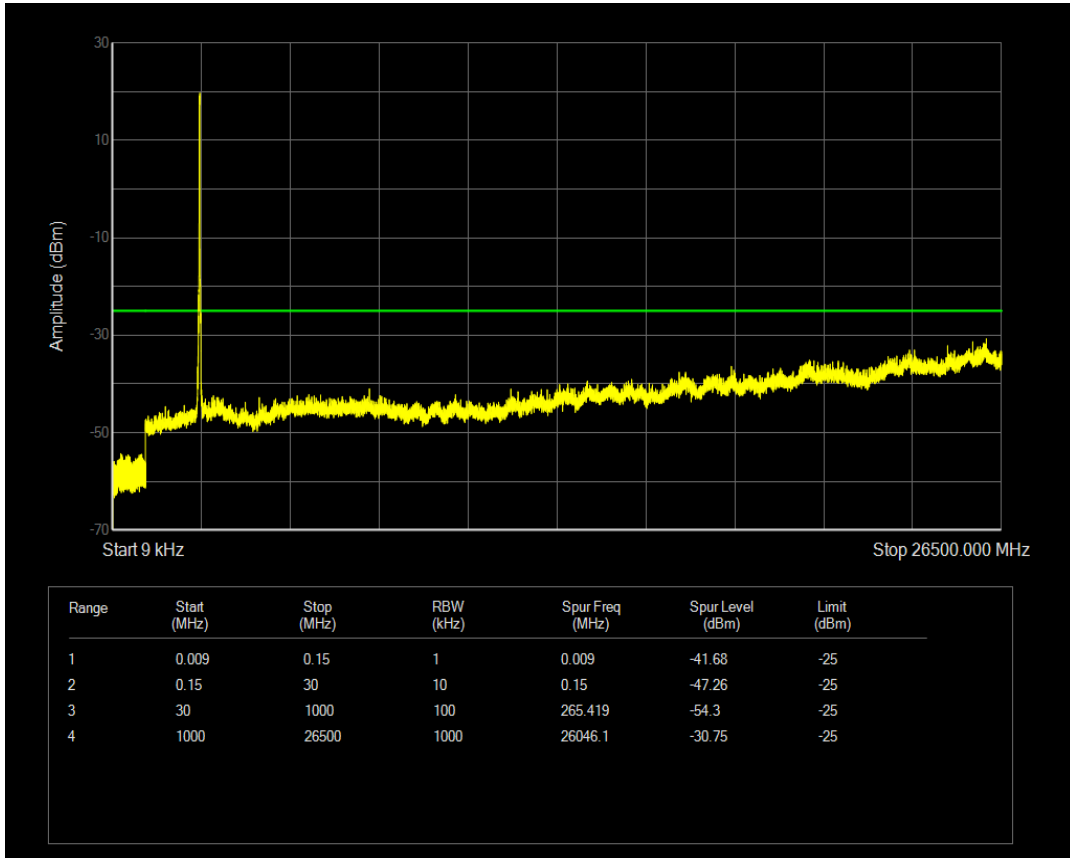

Band38 16QAM BW=20MHz Channel=38000 RB Size=100 Position=#0

Band38 QPSK BW=20MHz Channel=38150 RB Size=1 Position=#0

Band38 16QAM BW=20MHz Channel=38150 RB Size=1 Position=#0

Band38 QPSK BW=20MHz Channel=38150 RB Size=100 Position=#0

Band38 16QAM BW=20MHz Channel=38150 RB Size=100 Position=#0

Band4 QPSK BW=1.4MHz Channel=19957 RB Size=1 Position=#0

Band4 QPSK BW=1.4MHz Channel=19957 RB Size=6 Position=#0

Band4 16QAM BW=1.4MHz Channel=19957 RB Size=1 Position=#0