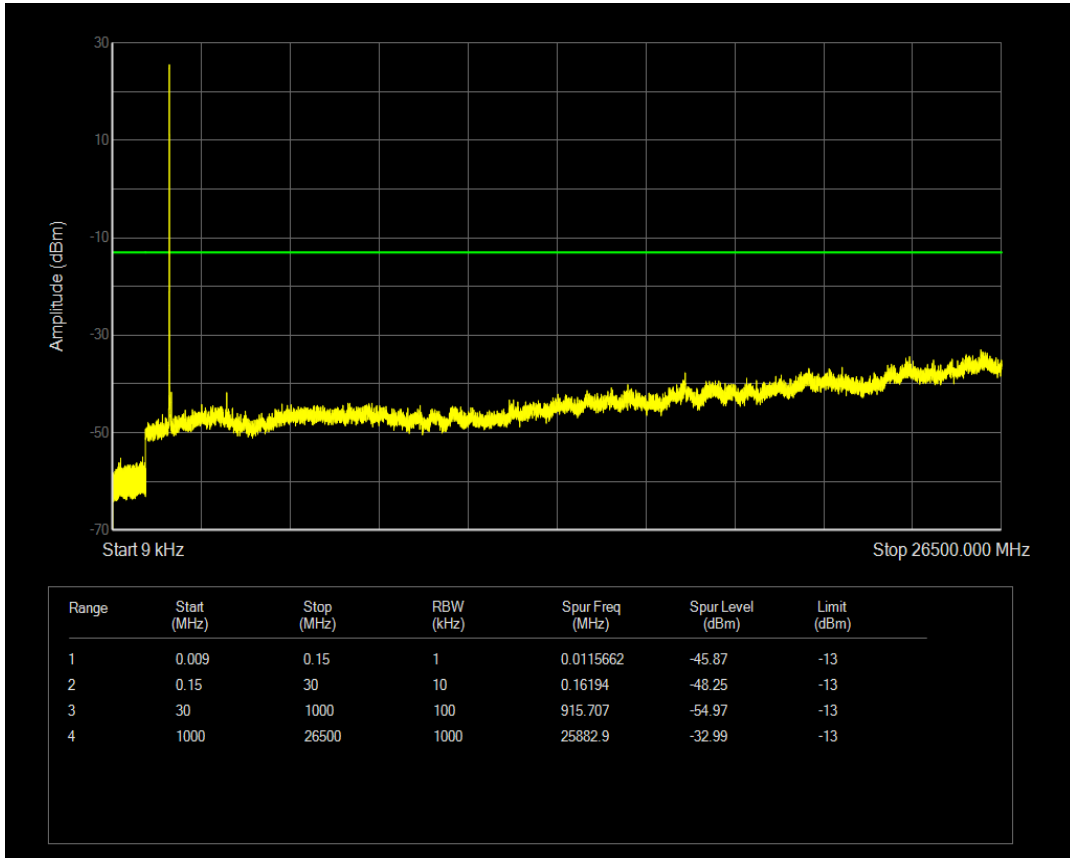

Band4 QPSK BW=3MHz Channel=19965 RB Size=1 Position=#0

Band4 16QAM BW=1.4MHz Channel=20393 RB Size=6 Position=#0

Band4 QPSK BW=3MHz Channel=19965 RB Size=15 Position=#0

Band4 16QAM BW=3MHz Channel=19965 RB Size=1 Position=#0