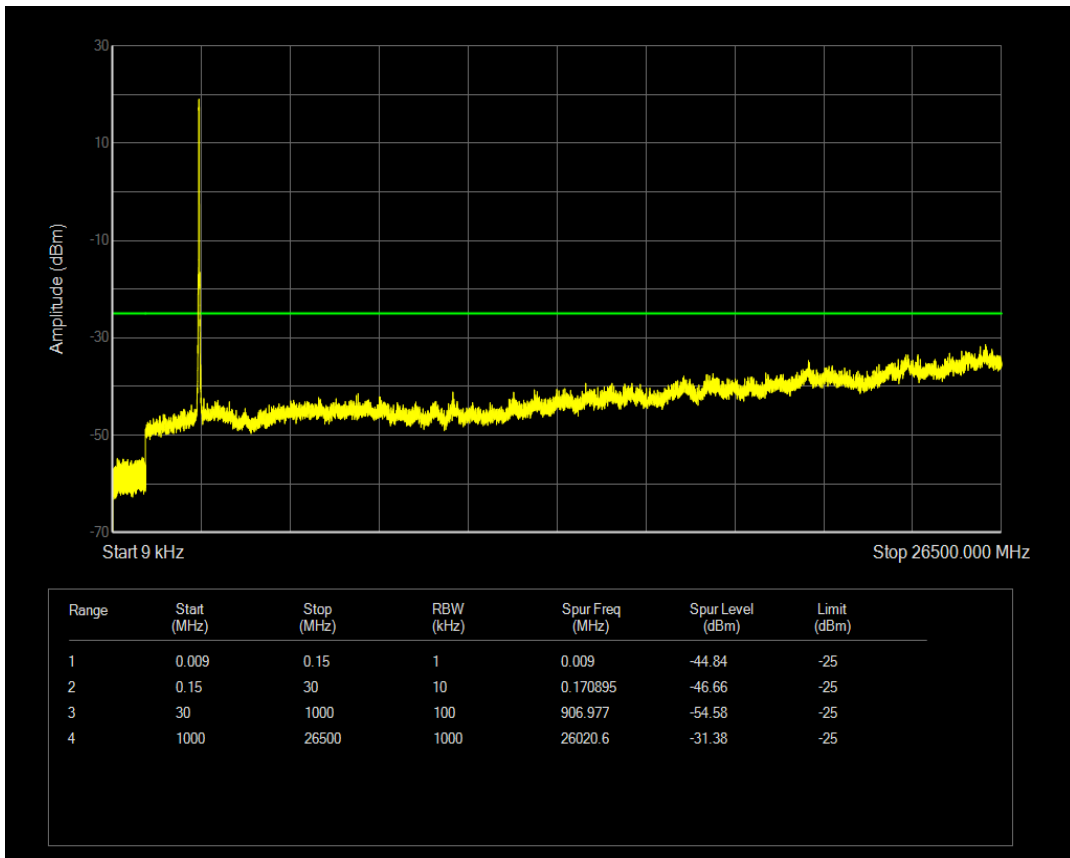

Band38 16QAM BW=20MHz Channel=37850 RB Size=100 Position=#0

Band38 QPSK BW=20MHz Channel=38000 RB Size=1 Position=#0

Band38 QPSK BW=20MHz Channel=38000 RB Size=100 Position=#0

Band38 16QAM BW=20MHz Channel=38000 RB Size=1 Position=#0

Band38 16QAM BW=20MHz Channel=38000 RB Size=100 Position=#0

Band38 QPSK BW=20MHz Channel=38150 RB Size=1 Position=#0

Band38 16QAM BW=20MHz Channel=38150 RB Size=1 Position=#0

Band38 QPSK BW=20MHz Channel=38150 RB Size=100 Position=#0