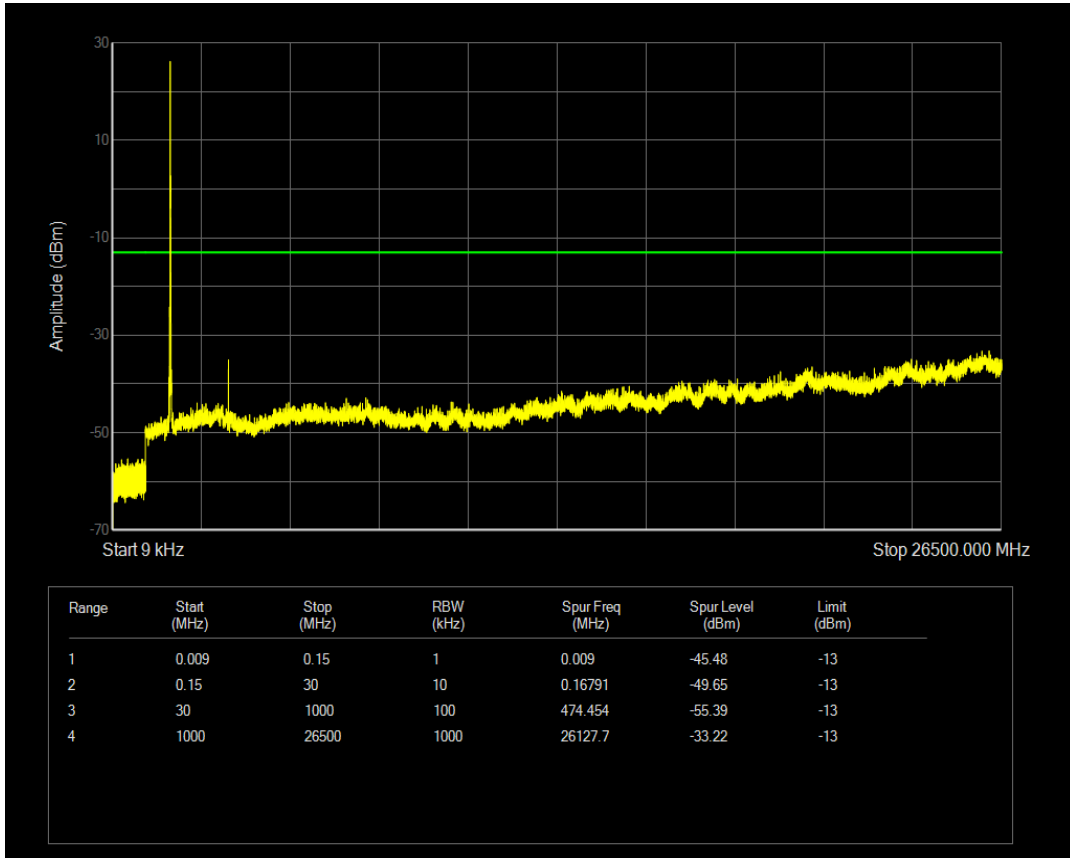

Band4 16QAM BW=20MHz Channel=20050 RB Size=100 Position=#0

Band4 QPSK BW=20MHz Channel=20175 RB Size=1 Position=#0

Band4 QPSK BW=20MHz Channel=20175 RB Size=100 Position=#0

Band4 16QAM BW=20MHz Channel=20175 RB Size=1 Position=#0

Band4 16QAM BW=20MHz Channel=20175 RB Size=100 Position=#0

Band4 QPSK BW=20MHz Channel=20300 RB Size=1 Position=#0

Band4 QPSK BW=20MHz Channel=20300 RB Size=100 Position=#0

Band4 16QAM BW=20MHz Channel=20300 RB Size=1 Position=#0

Band4 16QAM BW=20MHz Channel=20300 RB Size=100 Position=#0

Band5 QPSK BW=1.4MHz Channel=20407 RB Size=1 Position=#0

Band5 QPSK BW=1.4MHz Channel=20407 RB Size=6 Position=#0

Band5 16QAM BW=1.4MHz Channel=20407 RB Size=1 Position=#0