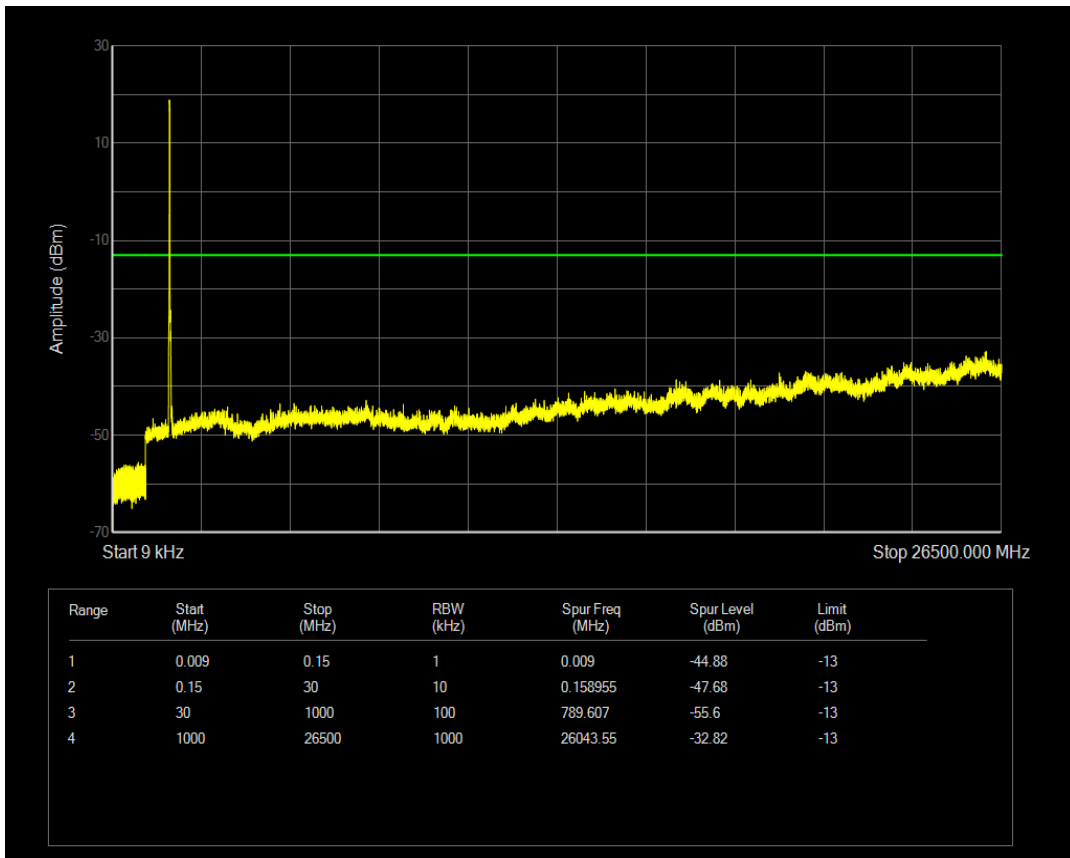

Band4 16QAM BW=15MHz Channel=20325 RB Size=75 Position=#0

Band4 QPSK BW=20MHz Channel=20050 RB Size=1 Position=#0

Band4 QPSK BW=20MHz Channel=20050 RB Size=100 Position=#0

Band4 16QAM BW=20MHz Channel=20050 RB Size=1 Position=#0

Band4 16QAM BW=20MHz Channel=20050 RB Size=100 Position=#0

Band4 QPSK BW=20MHz Channel=20175 RB Size=1 Position=#0

Band4 QPSK BW=20MHz Channel=20175 RB Size=100 Position=#0

Band4 16QAM BW=20MHz Channel=20175 RB Size=1 Position=#0