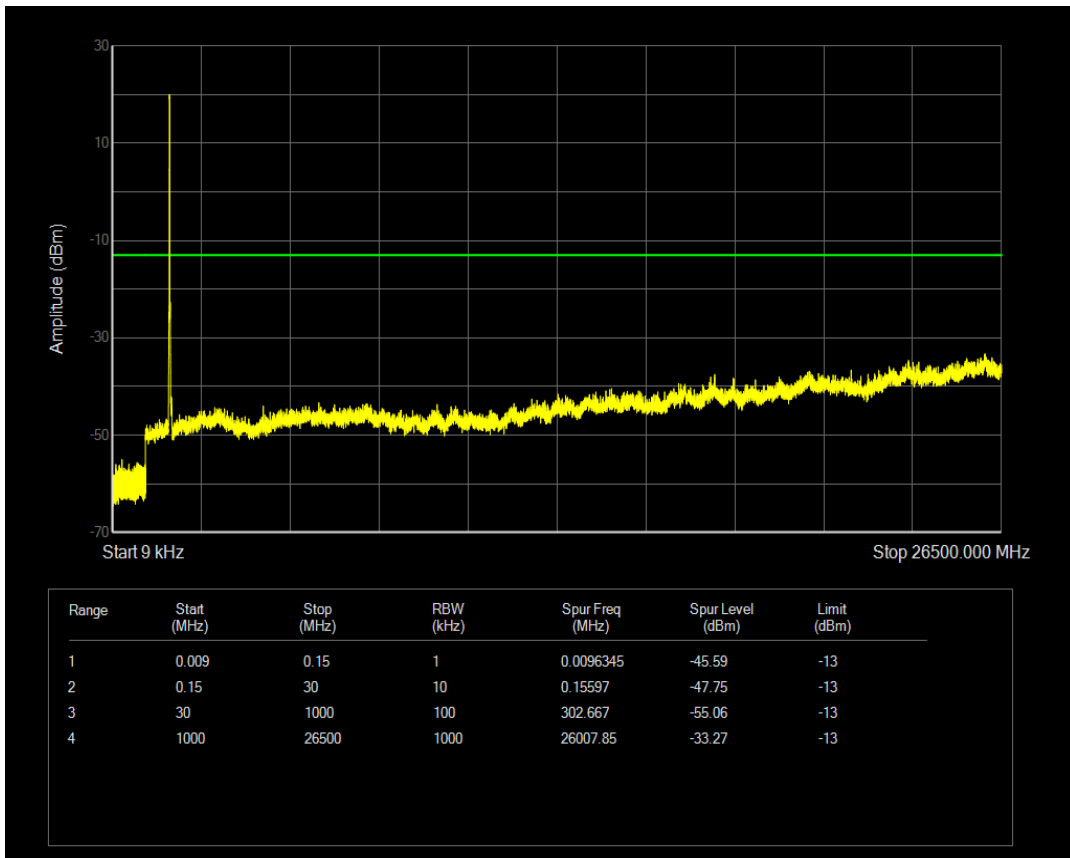

Band4 16QAM BW=10MHz Channel=20175 RB Size=50 Position=#0

Band4 QPSK BW=10MHz Channel=20350 RB Size=1 Position=#0

Band4 QPSK BW=10MHz Channel=20350 RB Size=50 Position=#0

Band4 16QAM BW=10MHz Channel=20350 RB Size=1 Position=#0

Band4 16QAM BW=10MHz Channel=20350 RB Size=50 Position=#0

Band4 QPSK BW=15MHz Channel=20025 RB Size=1 Position=#0

Band4 QPSK BW=15MHz Channel=20025 RB Size=75 Position=#0

Band4 16QAM BW=15MHz Channel=20025 RB Size=1 Position=#0