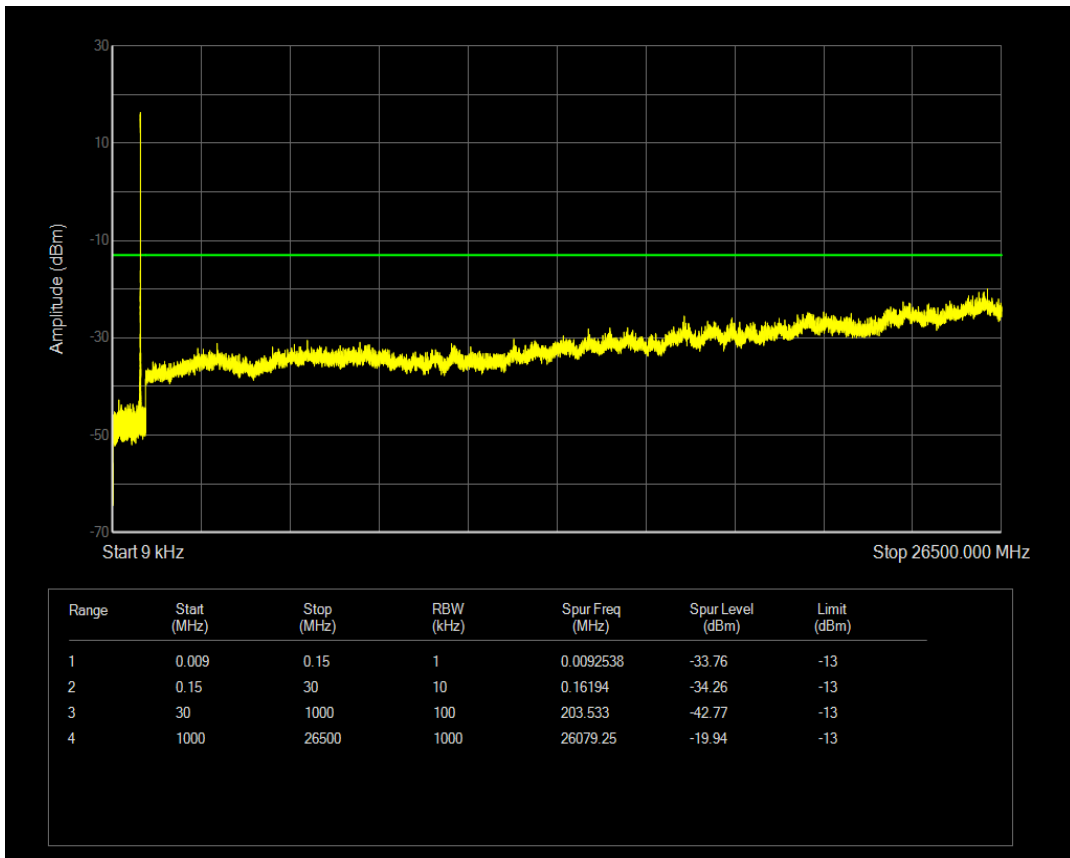

Band5 QPSK BW=3MHz Channel=20635 RB Size=1 Position=#0

Band5 16QAM BW=3MHz Channel=20525 RB Size=15 Position=#0

Band5 QPSK BW=3MHz Channel=20635 RB Size=15 Position=#0

Band5 16QAM BW=3MHz Channel=20635 RB Size=1 Position=#0

Band5 16QAM BW=3MHz Channel=20635 RB Size=15 Position=#0

Band5 QPSK BW=5MHz Channel=20425 RB Size=1 Position=#0

Band5 QPSK BW=5MHz Channel=20425 RB Size=25 Position=#0

Band5 16QAM BW=5MHz Channel=20425 RB Size=1 Position=#0