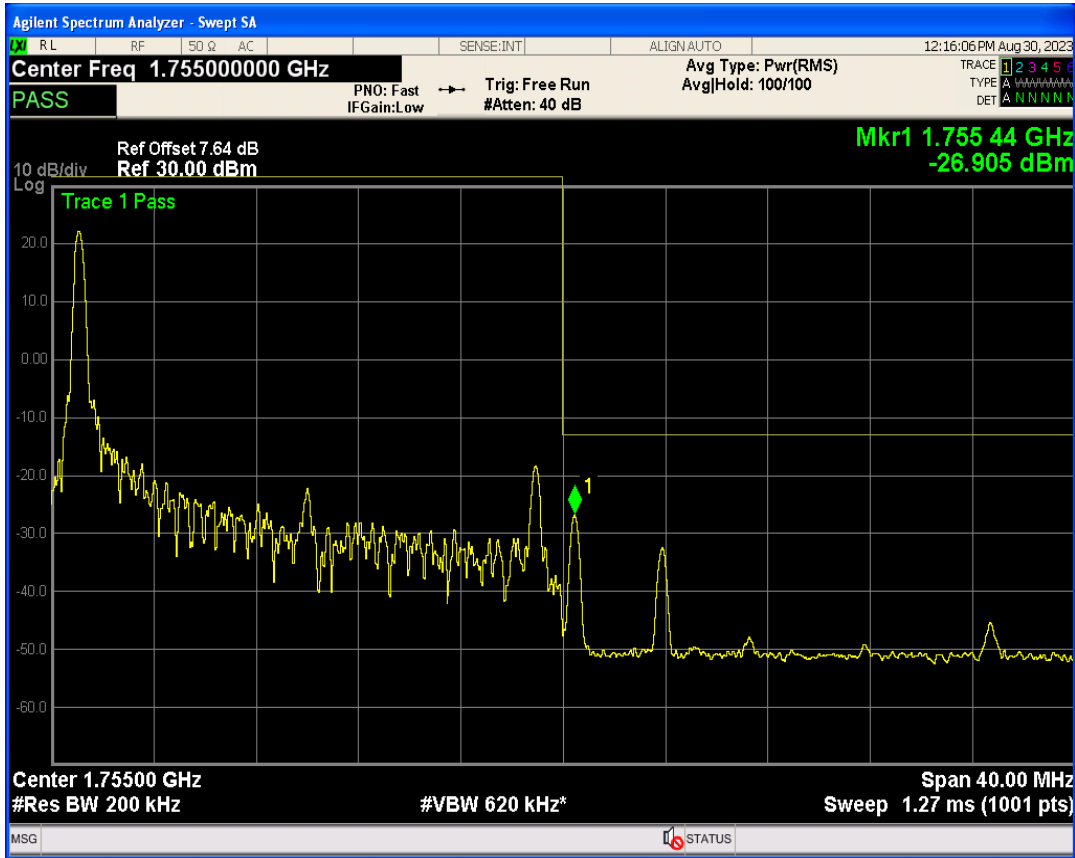

Band4 16QAM BW=20MHz Channel=20050 RB Size=1 Position=#Max

Band4 16QAM BW=20MHz Channel=20050 RB Size=100 Position=#0

Band4 QPSK BW=20MHz Channel=20300 RB Size=1 Position=#Max

Band4 QPSK BW=20MHz Channel=20300 RB Size=1 Position=#0

Band4 QPSK BW=20MHz Channel=20300 RB Size=100 Position=#0

Band4 16QAM BW=20MHz Channel=20300 RB Size=1 Position=#0

Band4 16QAM BW=20MHz Channel=20300 RB Size=1 Position=#Max

Band4 16QAM BW=20MHz Channel=20300 RB Size=100 Position=#0