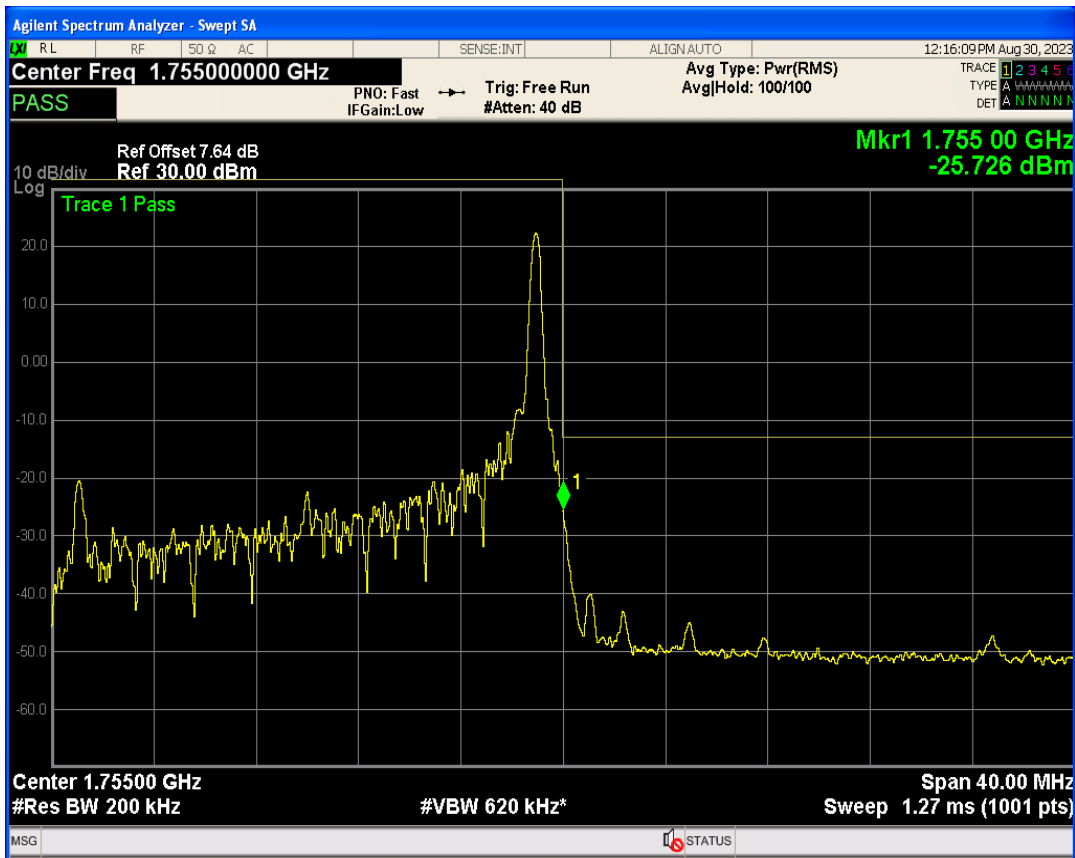

Band4 16QAM BW=20MHz Channel=20050 RB Size=1 Position=#Max

Band4 16QAM BW=20MHz Channel=20050 RB Size=100 Position=#0

Band4 QPSK BW=20MHz Channel=20300 RB Size=1 Position=#Max

Band4 QPSK BW=20MHz Channel=20300 RB Size=1 Position=#0

Band4 QPSK BW=20MHz Channel=20300 RB Size=100 Position=#0

Band4 16QAM BW=20MHz Channel=20300 RB Size=1 Position=#0

Band4 16QAM BW=20MHz Channel=20300 RB Size=1 Position=#Max

Band4 16QAM BW=20MHz Channel=20300 RB Size=100 Position=#0