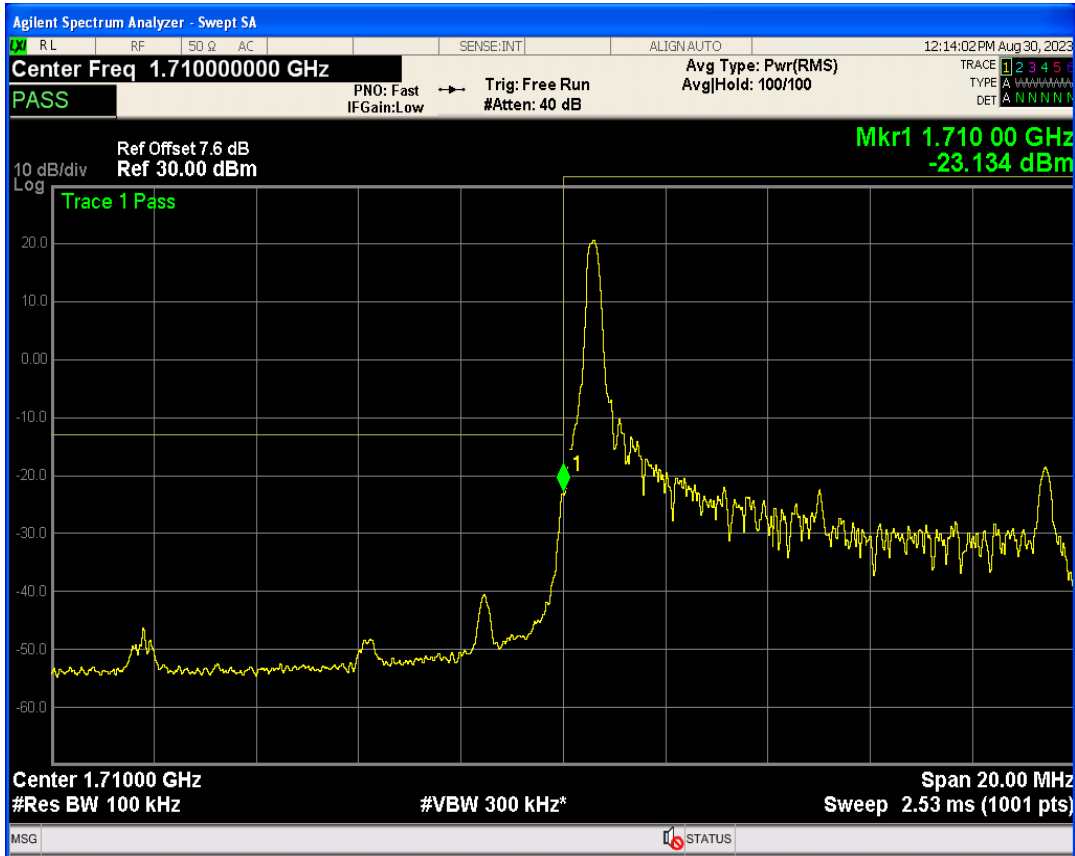

Band4 QPSK BW=10MHz Channel=20000 RB Size=1 Position=#0

Band4 QPSK BW=10MHz Channel=20000 RB Size=1 Position=#Max

Band4 QPSK BW=10MHz Channel=20000 RB Size=50 Position=#0

Band4 16QAM BW=10MHz Channel=20000 RB Size=1 Position=#0