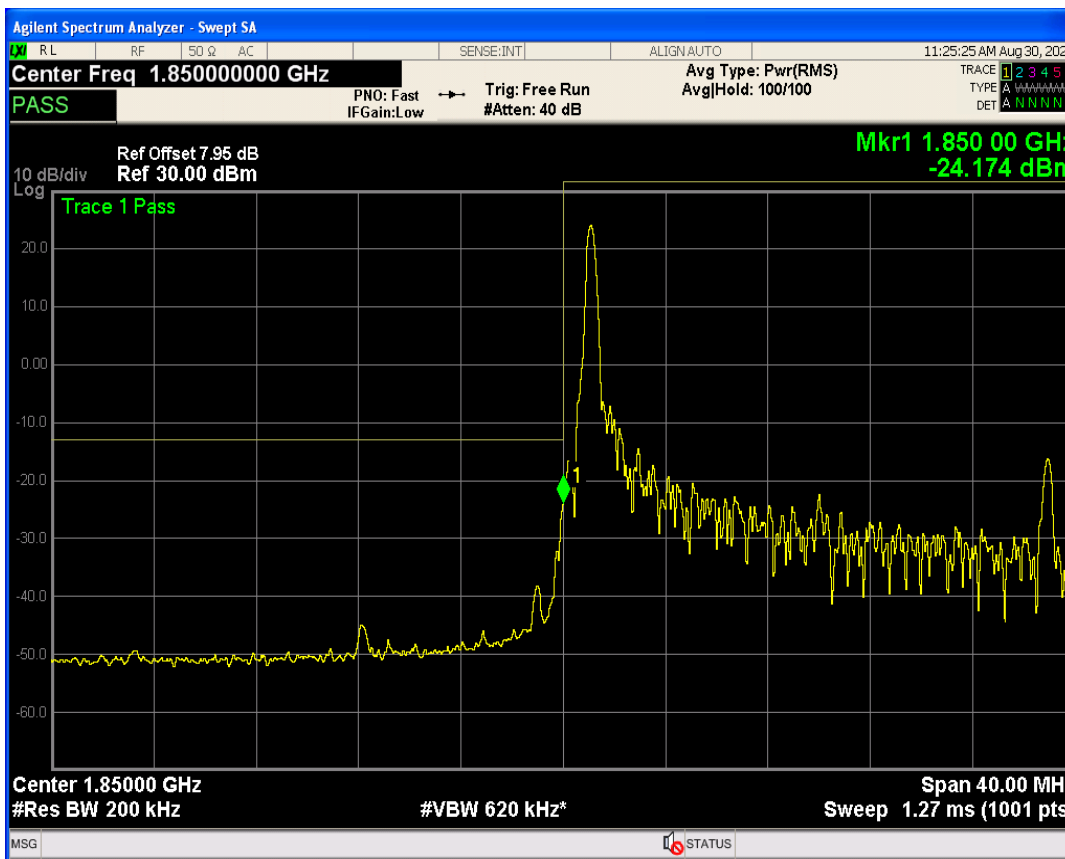

Band2 QPSK BW=20MHz Channel=18700 RB Size=1 Position=#0

Band2 QPSK BW=20MHz Channel=18700 RB Size=1 Position=#Max