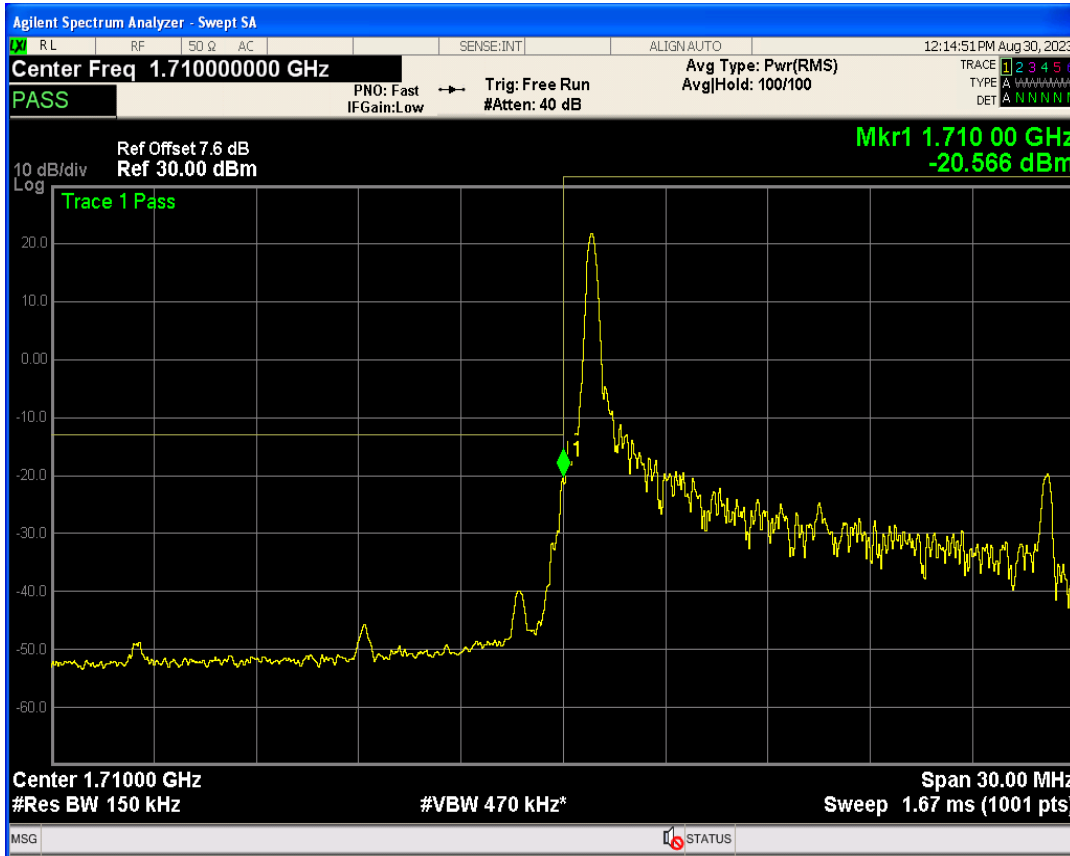

Band4 QPSK BW=15MHz Channel=20025 RB Size=1 Position=#0

Band4 QPSK BW=15MHz Channel=20025 RB Size=1 Position=#Max

Band4 QPSK BW=15MHz Channel=20025 RB Size=75 Position=#0

Band4 16QAM BW=15MHz Channel=20025 RB Size=1 Position=#0