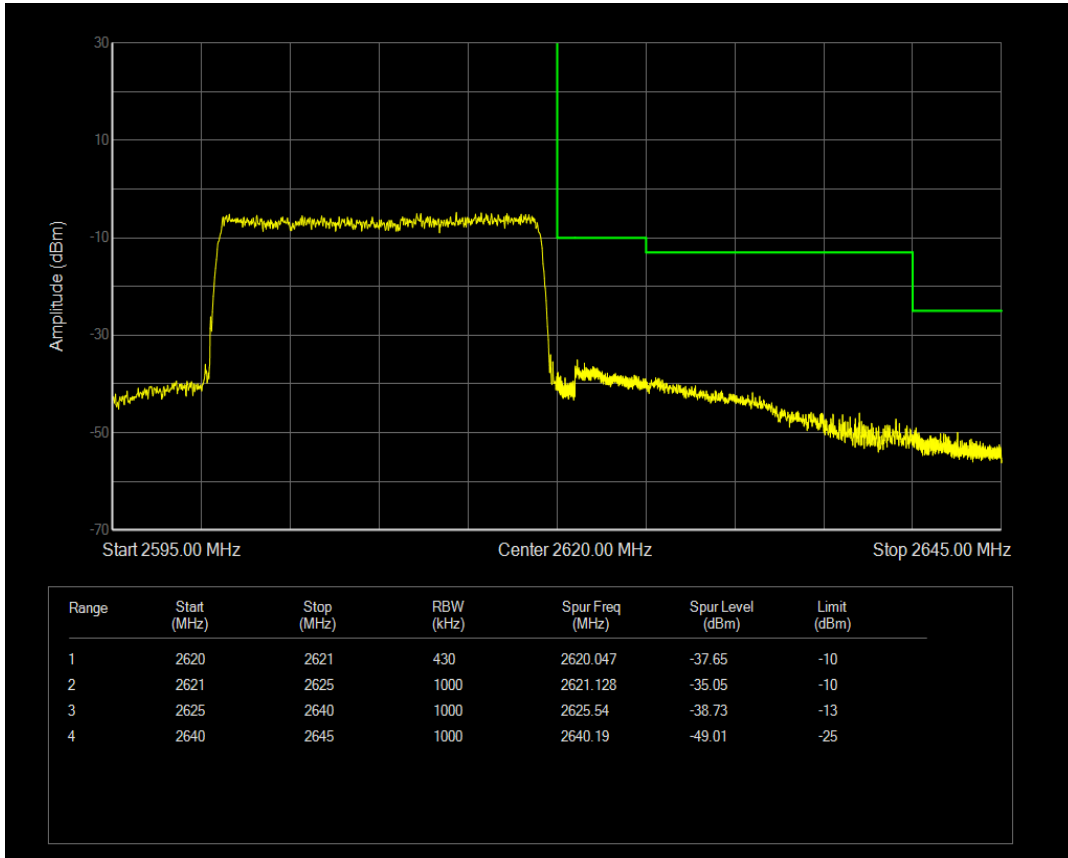

Band38 QPSK BW=20MHz Channel=38150 RB Size=100 Position=#0

Band38 16QAM BW=20MHz Channel=38150 RB Size=1 Position=#0

Band38 16QAM BW=20MHz Channel=38150 RB Size=1 Position=#Max

Band38 16QAM BW=20MHz Channel=38150 RB Size=100 Position=#0

Band4 QPSK BW=1.4MHz Channel=19957 RB Size=1 Position=#0

Band4 QPSK BW=1.4MHz Channel=19957 RB Size=1 Position=#Max

Band4 QPSK BW=1.4MHz Channel=19957 RB Size=6 Position=#0

Band4 16QAM BW=1.4MHz Channel=19957 RB Size=1 Position=#0