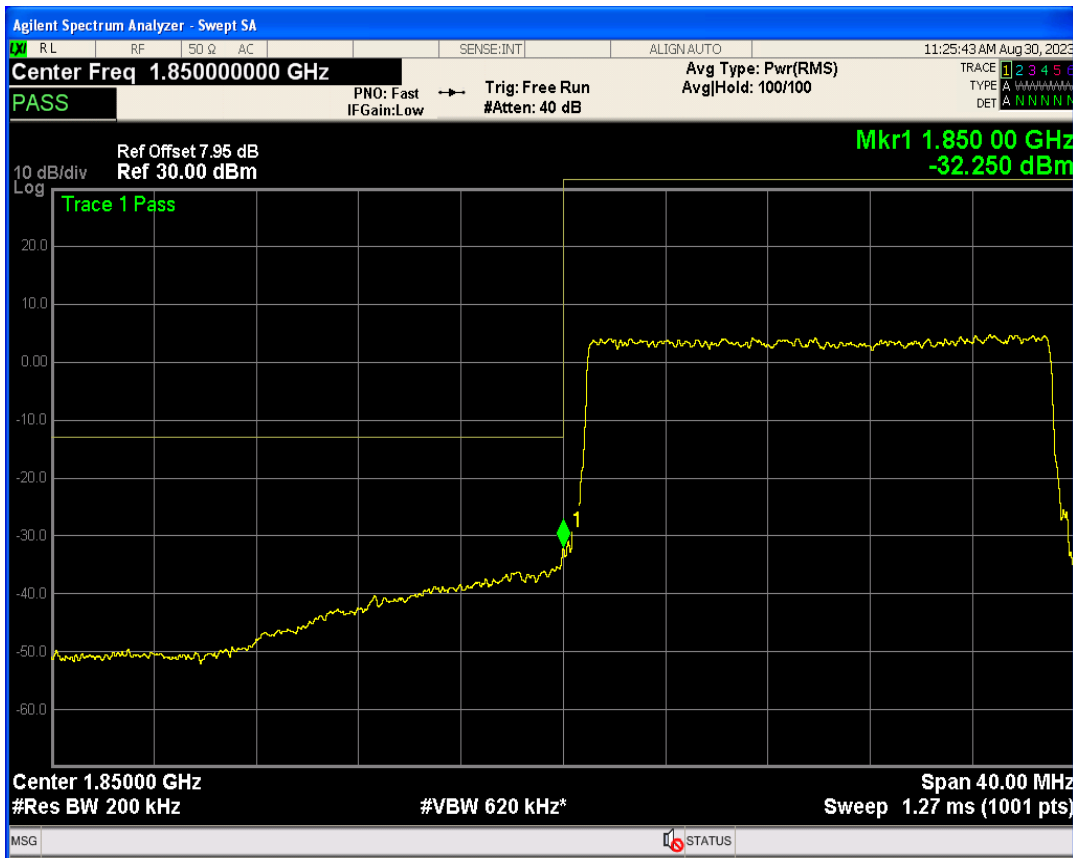

Band2 16QAM BW=15MHz Channel=19125 RB Size=75 Position=#0

Band2 QPSK BW=20MHz Channel=18700 RB Size=1 Position=#0

Band2 QPSK BW=20MHz Channel=18700 RB Size=1 Position=#Max

Band2 QPSK BW=20MHz Channel=18700 RB Size=100 Position=#0

Band2 16QAM BW=20MHz Channel=18700 RB Size=1 Position=#0

Band2 16QAM BW=20MHz Channel=18700 RB Size=1 Position=#Max

Band2 16QAM BW=20MHz Channel=18700 RB Size=100 Position=#0

Band2 QPSK BW=20MHz Channel=19100 RB Size=1 Position=#Max