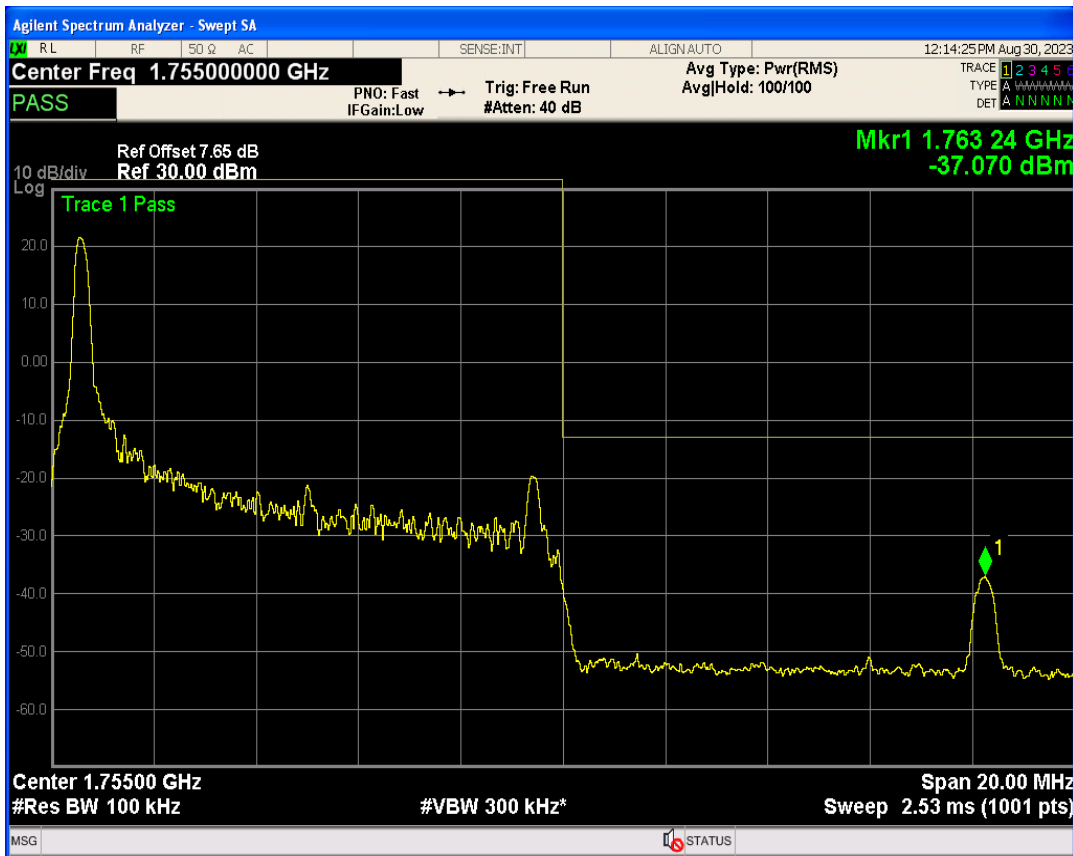

Band4 16QAM BW=10MHz Channel=20350 RB Size=1 Position=#0

Band4 16QAM BW=10MHz Channel=20350 RB Size=50 Position=#0