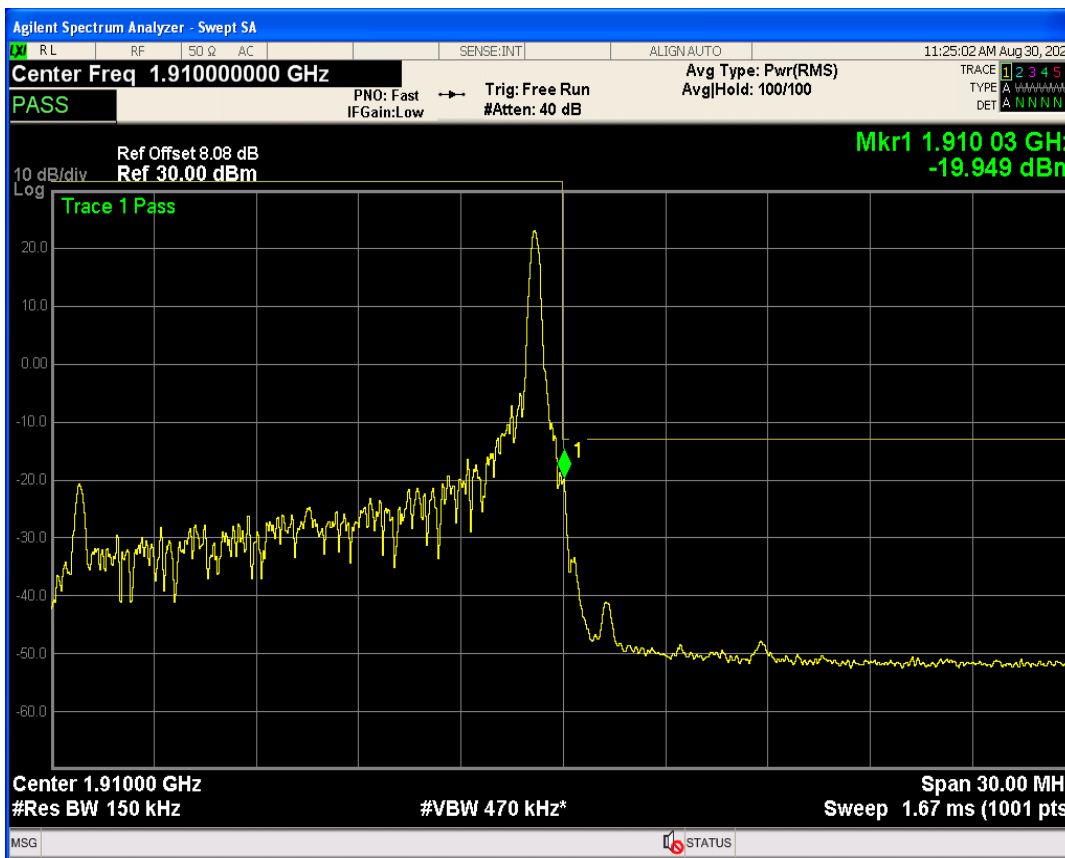

Band2 QPSK BW=15MHz Channel=19125 RB Size=1 Position=#Max

Band2 QPSK BW=15MHz Channel=19125 RB Size=75 Position=#0