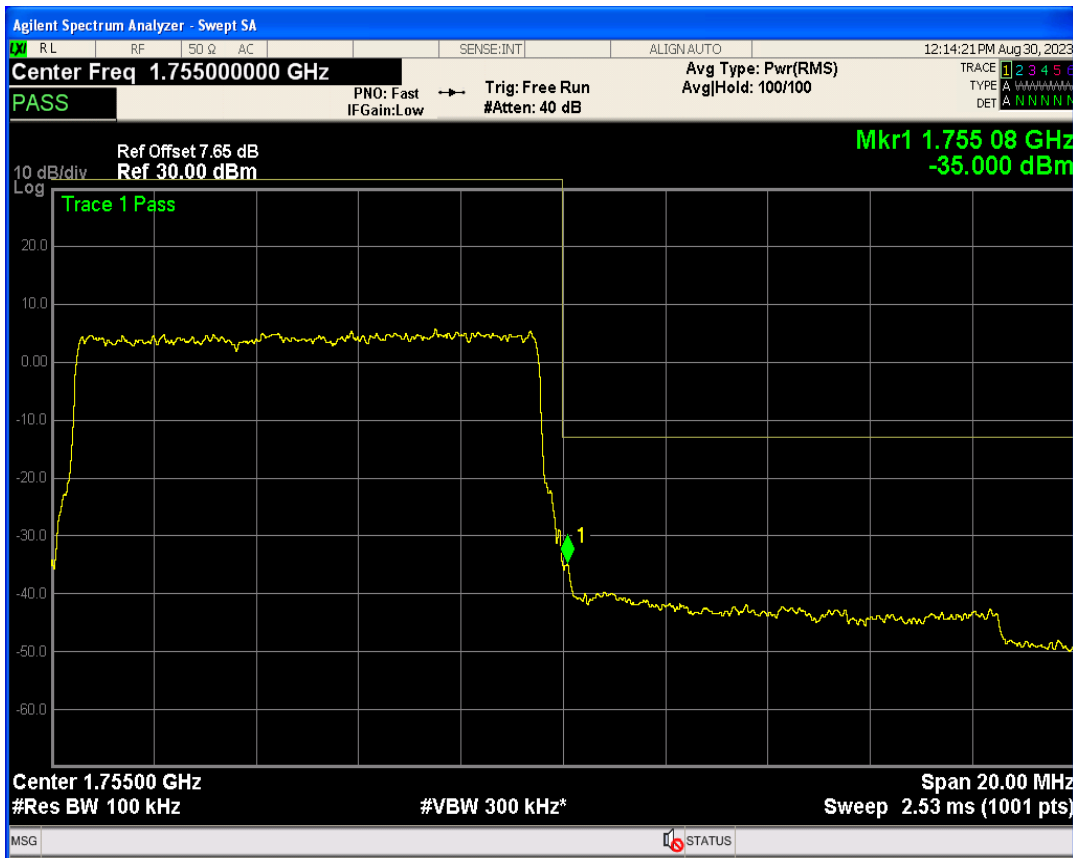

Band4 16QAM BW=10MHz Channel=20000 RB Size=1 Position=#Max

Band4 16QAM BW=10MHz Channel=20000 RB Size=50 Position=#0

Band4 QPSK BW=10MHz Channel=20350 RB Size=1 Position=#0

Band4 QPSK BW=10MHz Channel=20350 RB Size=1 Position=#Max

Band4 QPSK BW=10MHz Channel=20350 RB Size=50 Position=#0

Band4 16QAM BW=10MHz Channel=20350 RB Size=1 Position=#Max

Band4 16QAM BW=10MHz Channel=20350 RB Size=1 Position=#0

Band4 16QAM BW=10MHz Channel=20350 RB Size=50 Position=#0