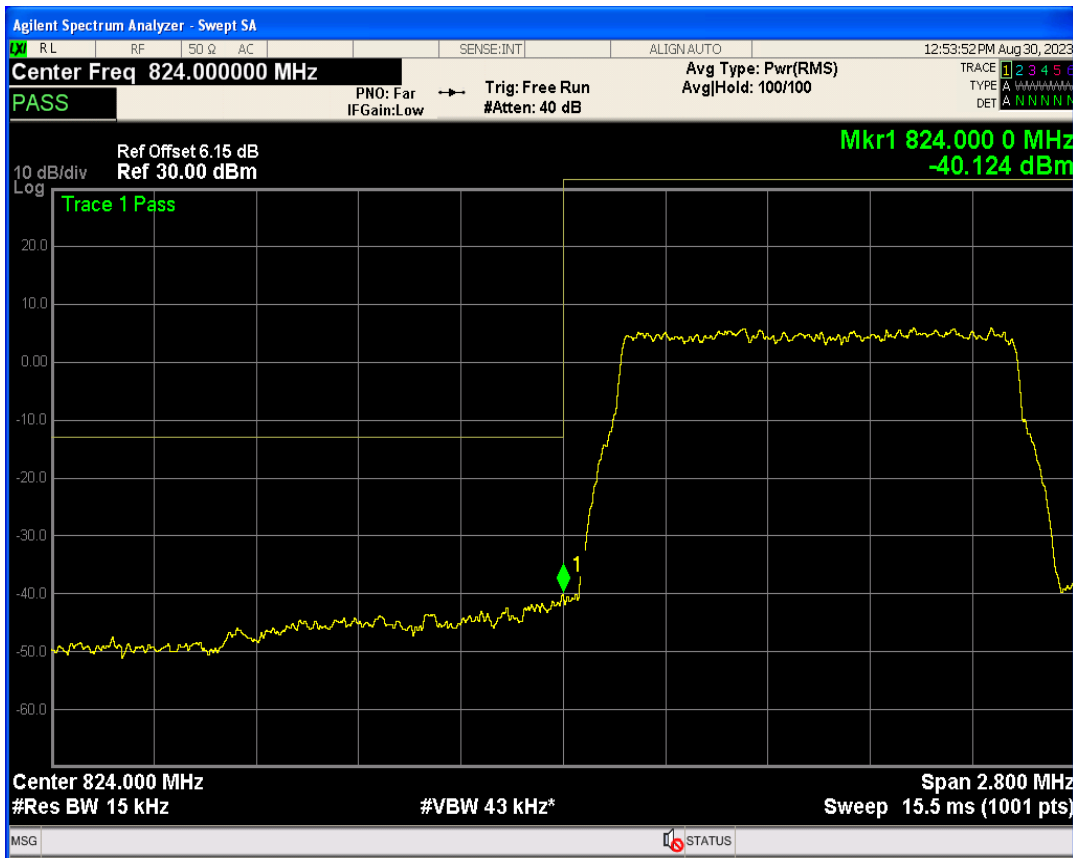

Band5 QPSK BW=1.4MHz Channel=20407 RB Size=6 Position=#0

Band5 16QAM BW=1.4MHz Channel=20407 RB Size=1 Position=#0