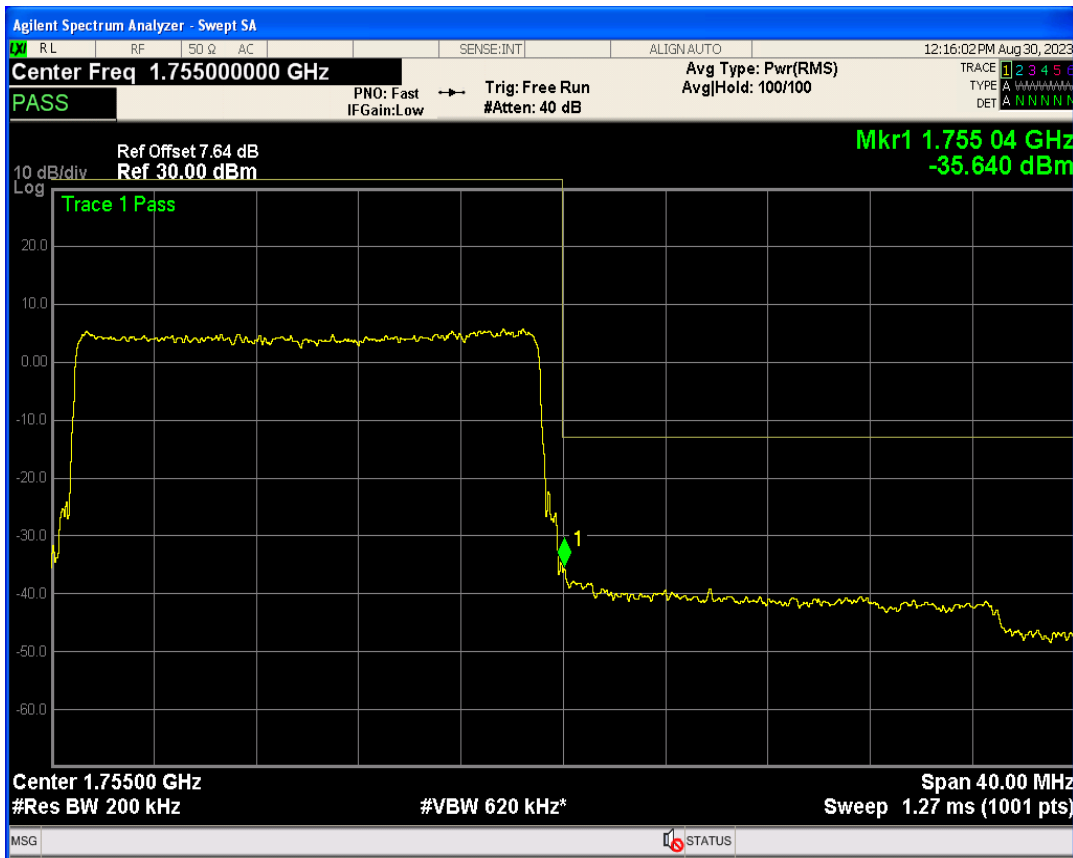

Band4 16QAM BW=20MHz Channel=20050 RB Size=1 Position=#Max

Band4 16QAM BW=20MHz Channel=20050 RB Size=100 Position=#0

Band4 QPSK BW=20MHz Channel=20300 RB Size=1 Position=#Max

Band4 QPSK BW=20MHz Channel=20300 RB Size=1 Position=#0

Band4 QPSK BW=20MHz Channel=20300 RB Size=100 Position=#0

Band4 16QAM BW=20MHz Channel=20300 RB Size=1 Position=#0

Band4 16QAM BW=20MHz Channel=20300 RB Size=1 Position=#Max

Band4 16QAM BW=20MHz Channel=20300 RB Size=100 Position=#0