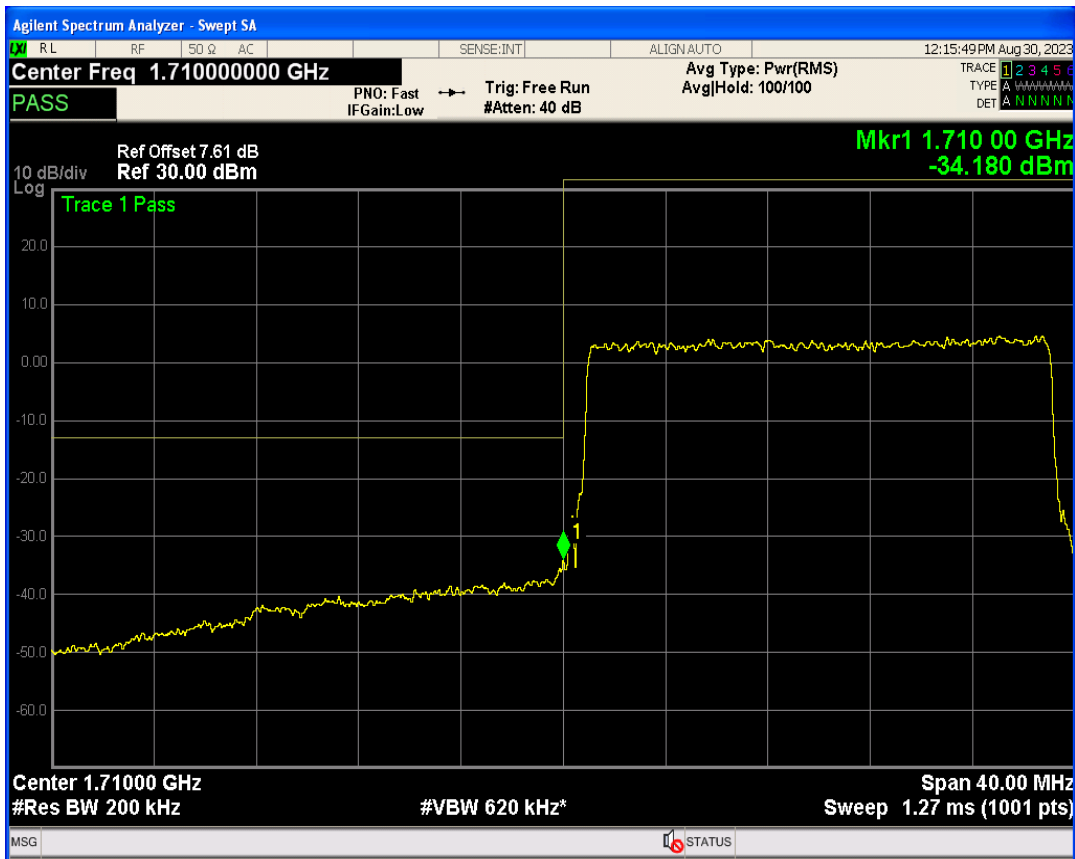

Band4 QPSK BW=20MHz Channel=20050 RB Size=1 Position=#0

Band4 QPSK BW=20MHz Channel=20050 RB Size=1 Position=#Max

Band4 QPSK BW=20MHz Channel=20050 RB Size=100 Position=#0

Band4 16QAM BW=20MHz Channel=20050 RB Size=1 Position=#0

Band4 16QAM BW=20MHz Channel=20050 RB Size=1 Position=#Max

Band4 16QAM BW=20MHz Channel=20050 RB Size=100 Position=#0

Band4 QPSK BW=20MHz Channel=20300 RB Size=1 Position=#Max

Band4 QPSK BW=20MHz Channel=20300 RB Size=1 Position=#0