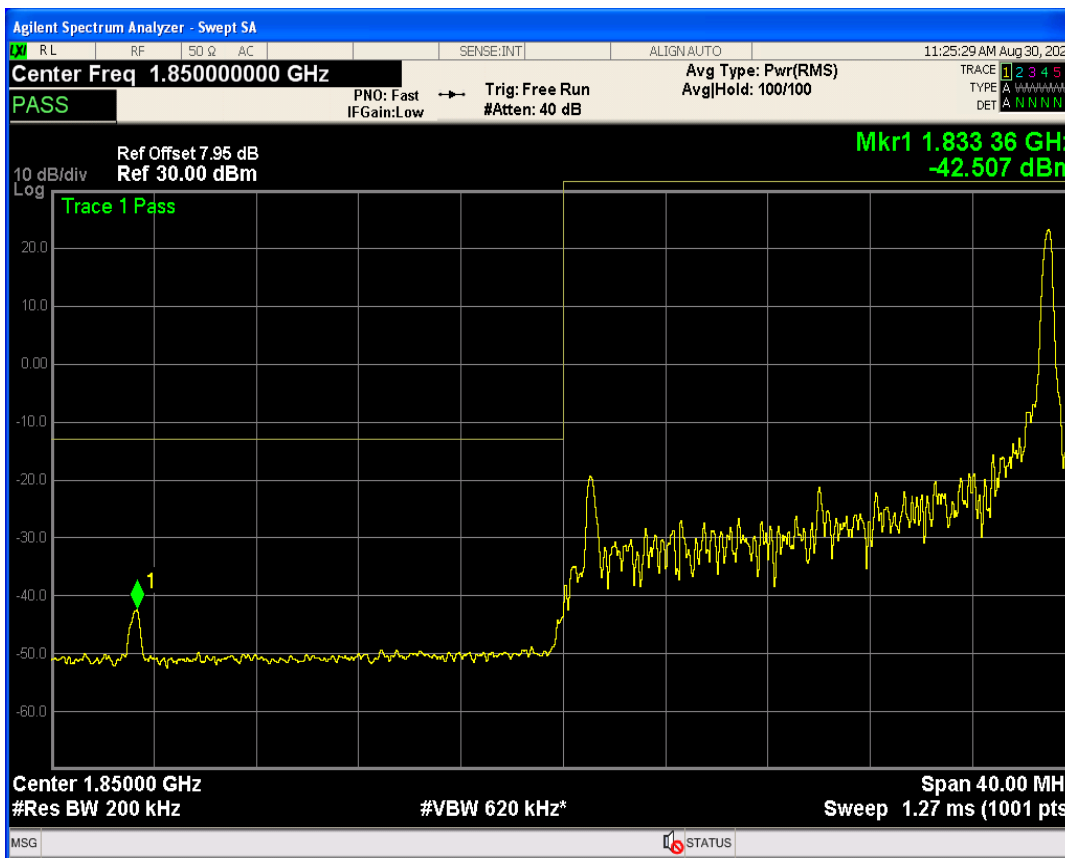

Band2 QPSK BW=20MHz Channel=18700 RB Size=1 Position=#Max

Band2 QPSK BW=20MHz Channel=18700 RB Size=100 Position=#0