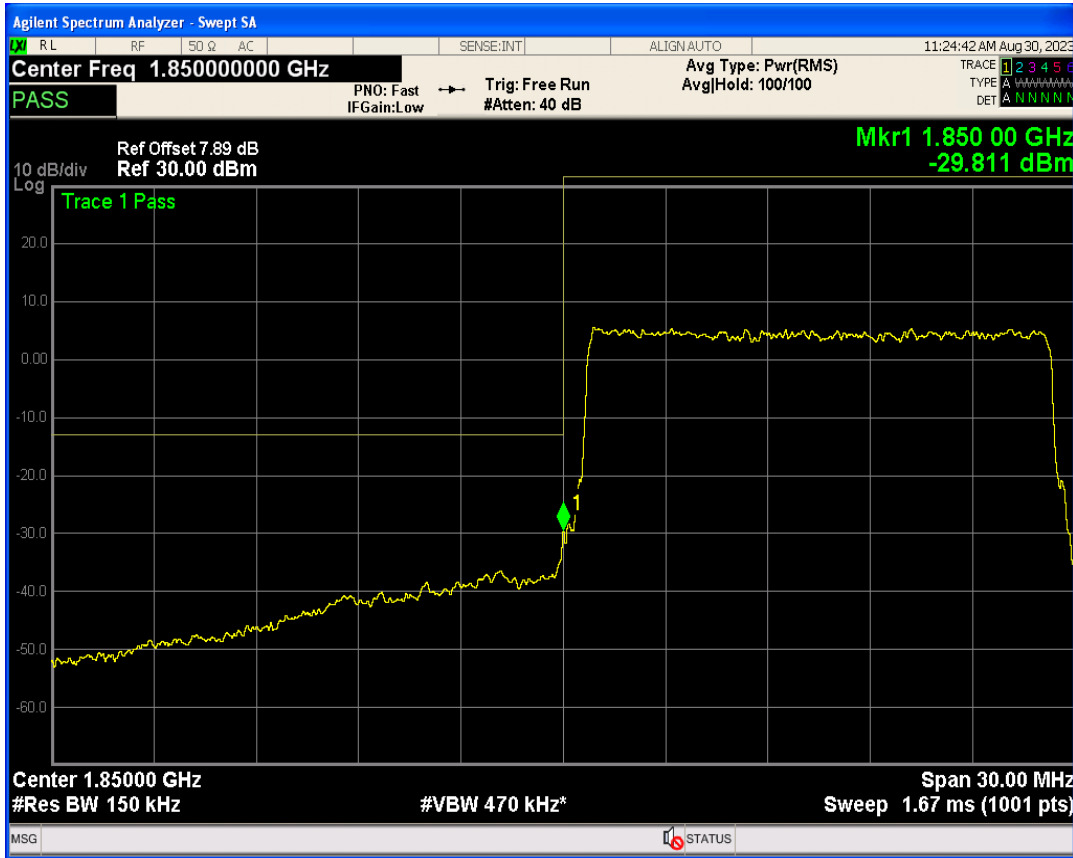

Band2 16QAM BW=10MHz Channel=19150 RB Size=1 Position=#Max

Band2 QPSK BW=15MHz Channel=18675 RB Size=1 Position=#0

Band2 QPSK BW=15MHz Channel=18675 RB Size=1 Position=#Max

Band2 QPSK BW=15MHz Channel=18675 RB Size=75 Position=#0

Band2 16QAM BW=15MHz Channel=18675 RB Size=1 Position=#0

Band2 16QAM BW=15MHz Channel=18675 RB Size=1 Position=#Max

Band2 16QAM BW=15MHz Channel=18675 RB Size=75 Position=#0

Band2 QPSK BW=15MHz Channel=19125 RB Size=1 Position=#0