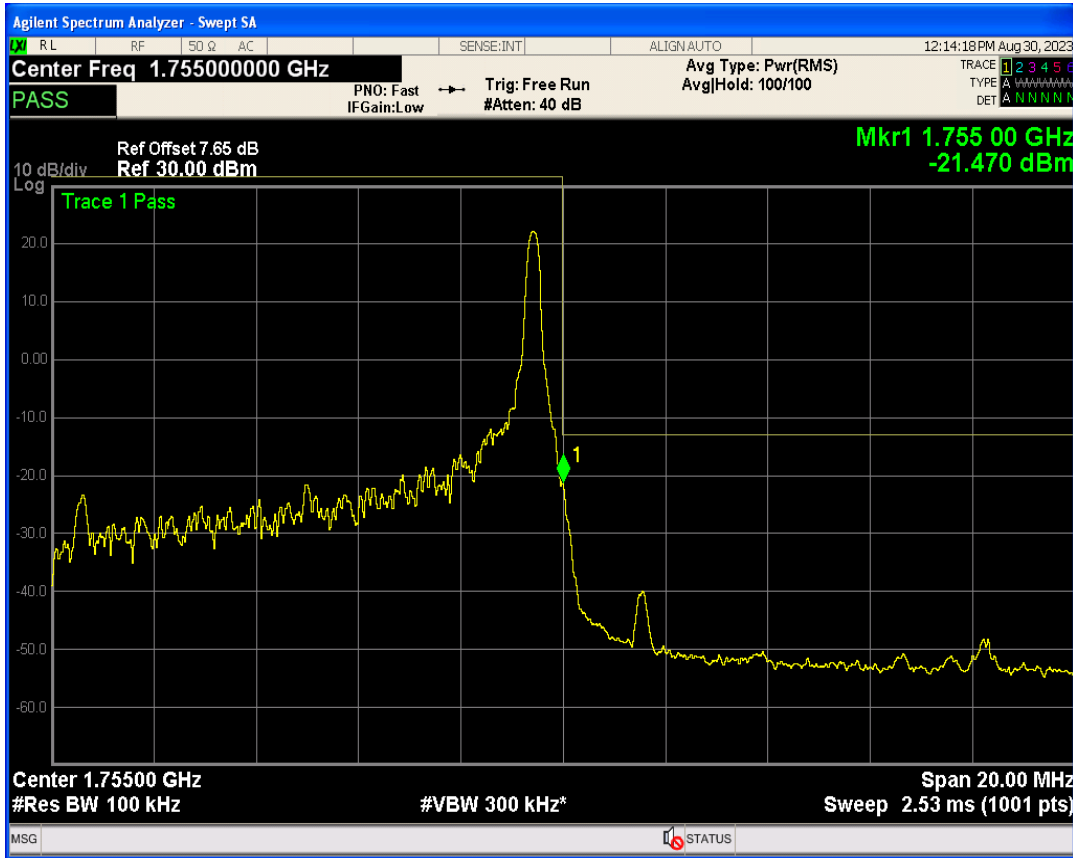

Band4 16QAM BW=10MHz Channel=20000 RB Size=1 Position=#Max

Band4 16QAM BW=10MHz Channel=20000 RB Size=50 Position=#0

Band4 QPSK BW=10MHz Channel=20350 RB Size=1 Position=#0

Band4 QPSK BW=10MHz Channel=20350 RB Size=1 Position=#Max