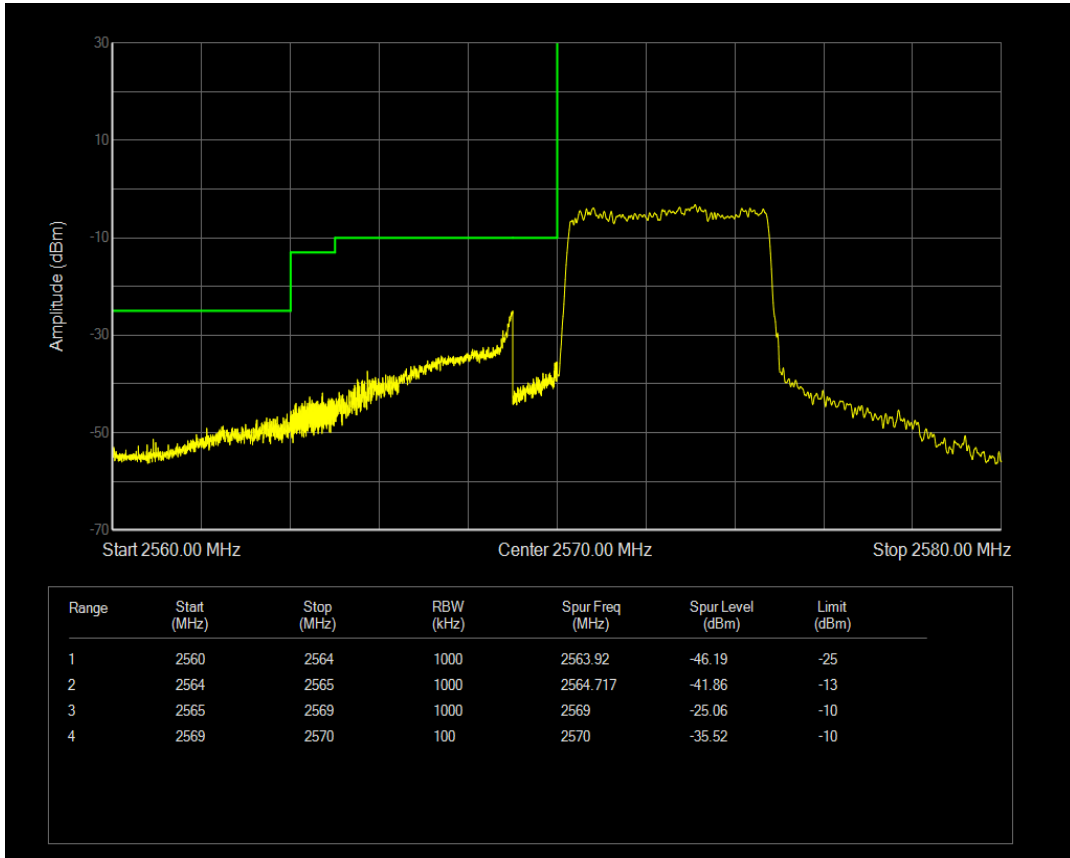

Band2 QPSK BW=20MHz Channel=19100 RB Size=1 Position=#0

Band2 QPSK BW=20MHz Channel=19100 RB Size=100 Position=#0

Band2 16QAM BW=20MHz Channel=19100 RB Size=1 Position=#0

Band2 16QAM BW=20MHz Channel=19100 RB Size=1 Position=#Max

Band2 16QAM BW=20MHz Channel=19100 RB Size=100 Position=#0

Band38 QPSK BW=5MHz Channel=37775 RB Size=1 Position=#Max

Band38 QPSK BW=5MHz Channel=37775 RB Size=1 Position=#0

Band38 QPSK BW=5MHz Channel=37775 RB Size=25 Position=#0