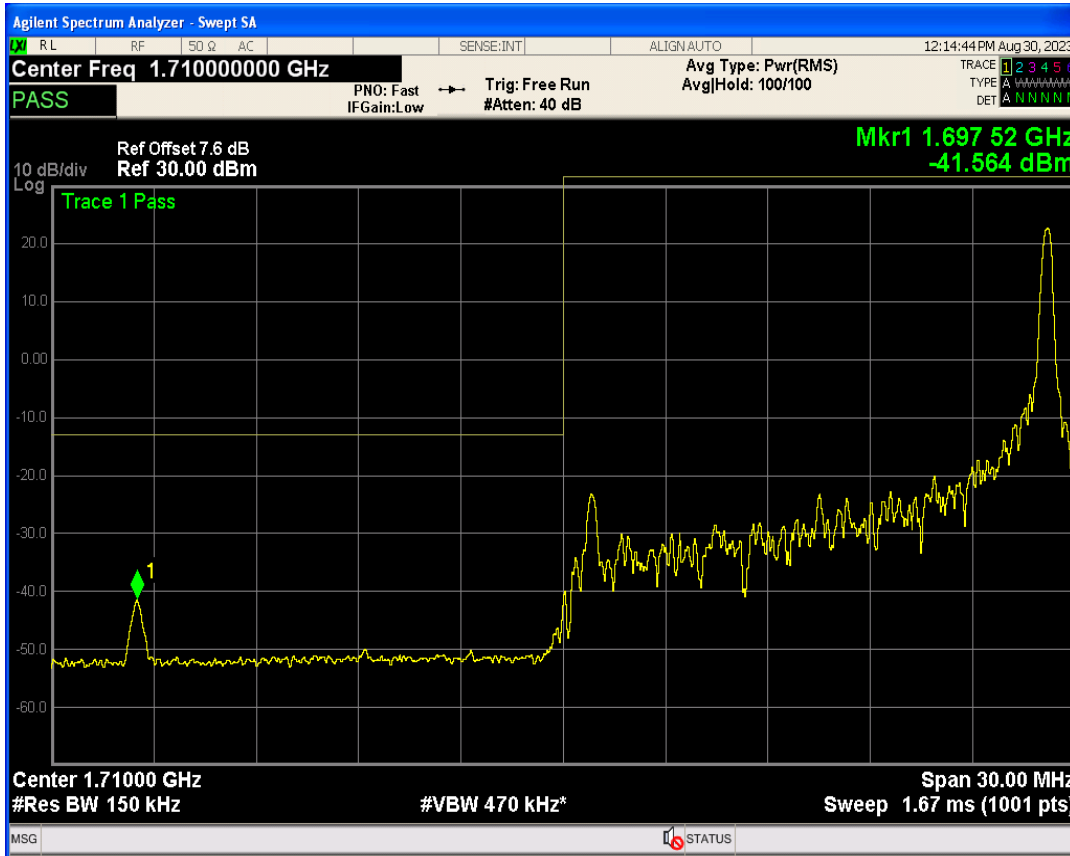

Band4 QPSK BW=15MHz Channel=20025 RB Size=1 Position=#Max

Band4 QPSK BW=15MHz Channel=20025 RB Size=75 Position=#0