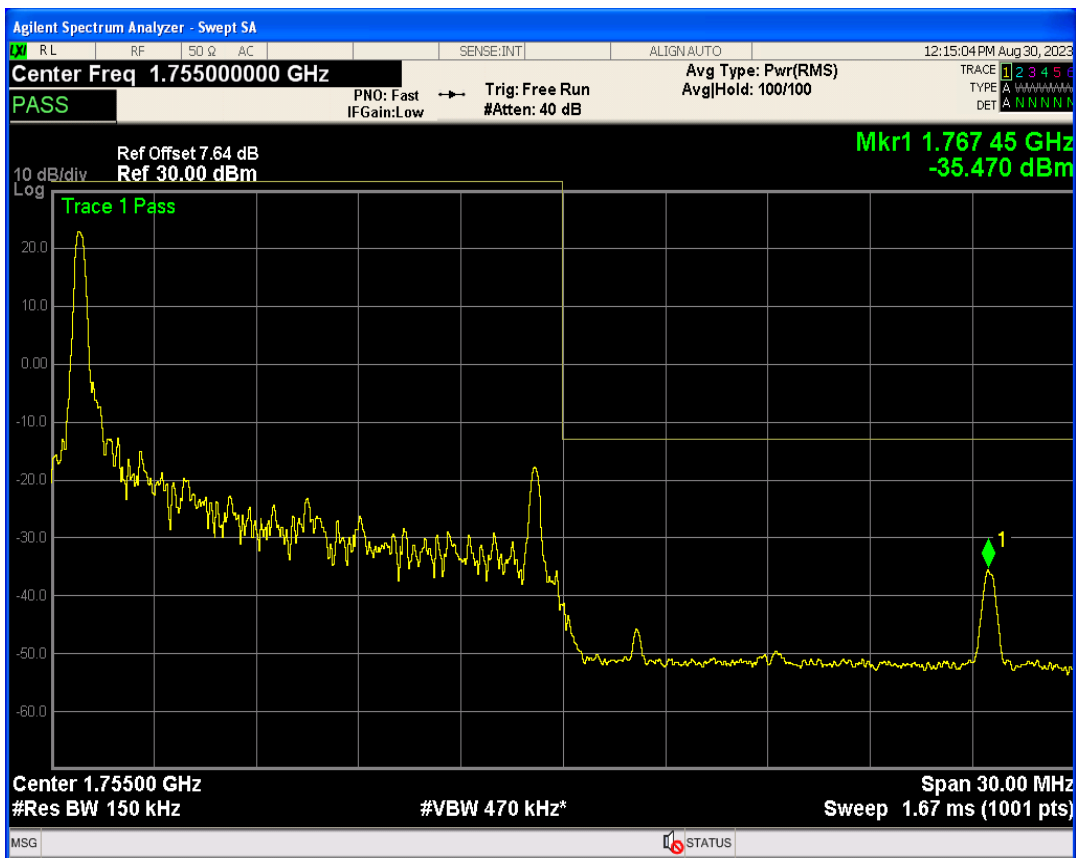

Band4 QPSK BW=15MHz Channel=20325 RB Size=1 Position=#0

Band4 QPSK BW=15MHz Channel=20325 RB Size=1 Position=#Max