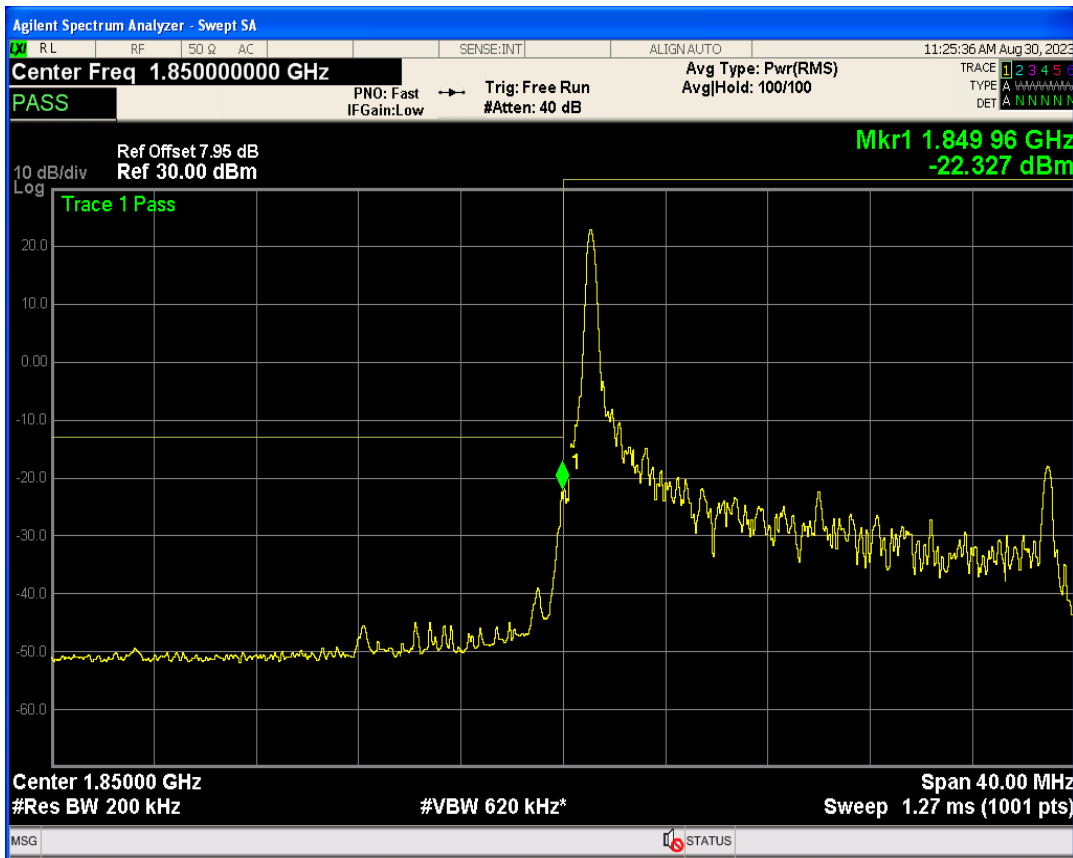

Band2 16QAM BW=15MHz Channel=19125 RB Size=75 Position=#0

Band2 QPSK BW=20MHz Channel=18700 RB Size=1 Position=#0

Band2 QPSK BW=20MHz Channel=18700 RB Size=1 Position=#Max

Band2 QPSK BW=20MHz Channel=18700 RB Size=100 Position=#0

Band2 16QAM BW=20MHz Channel=18700 RB Size=1 Position=#0

Band2 16QAM BW=20MHz Channel=18700 RB Size=1 Position=#Max

Band2 16QAM BW=20MHz Channel=18700 RB Size=100 Position=#0

Band2 QPSK BW=20MHz Channel=19100 RB Size=1 Position=#Max