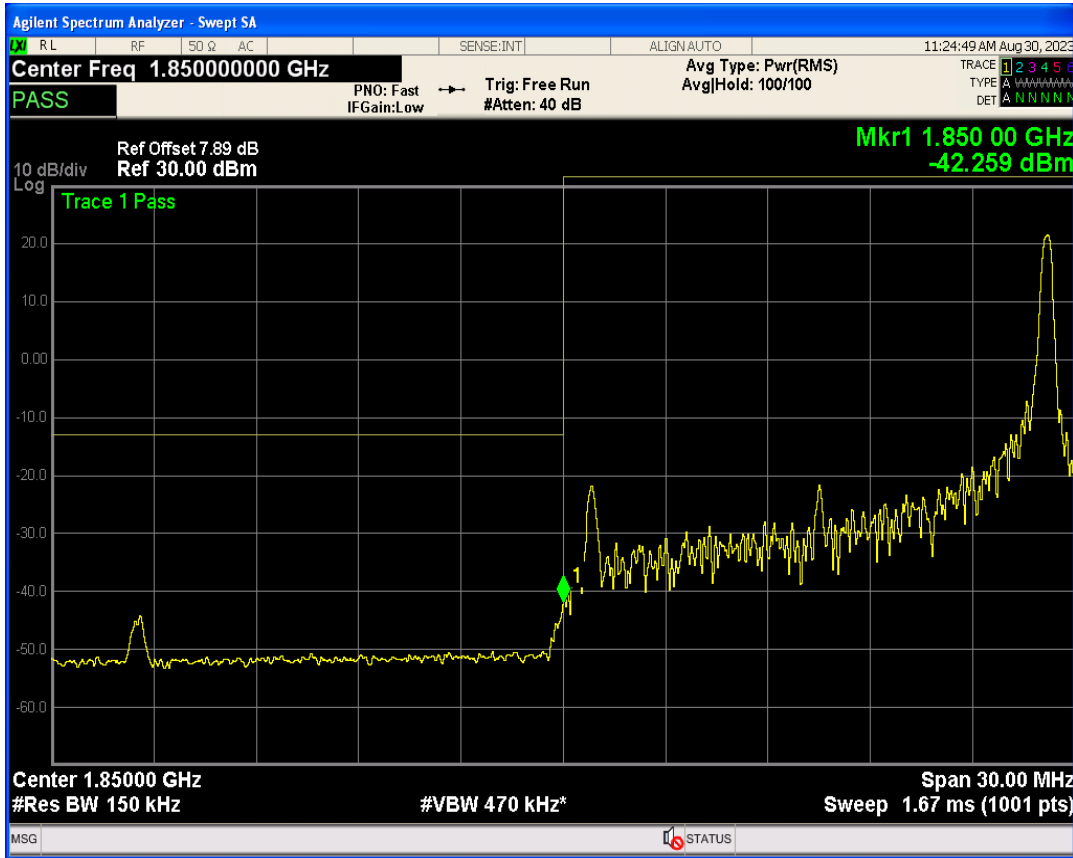

Band2 16QAM BW=15MHz Channel=18675 RB Size=1 Position=#Max

Band2 16QAM BW=15MHz Channel=18675 RB Size=75 Position=#0