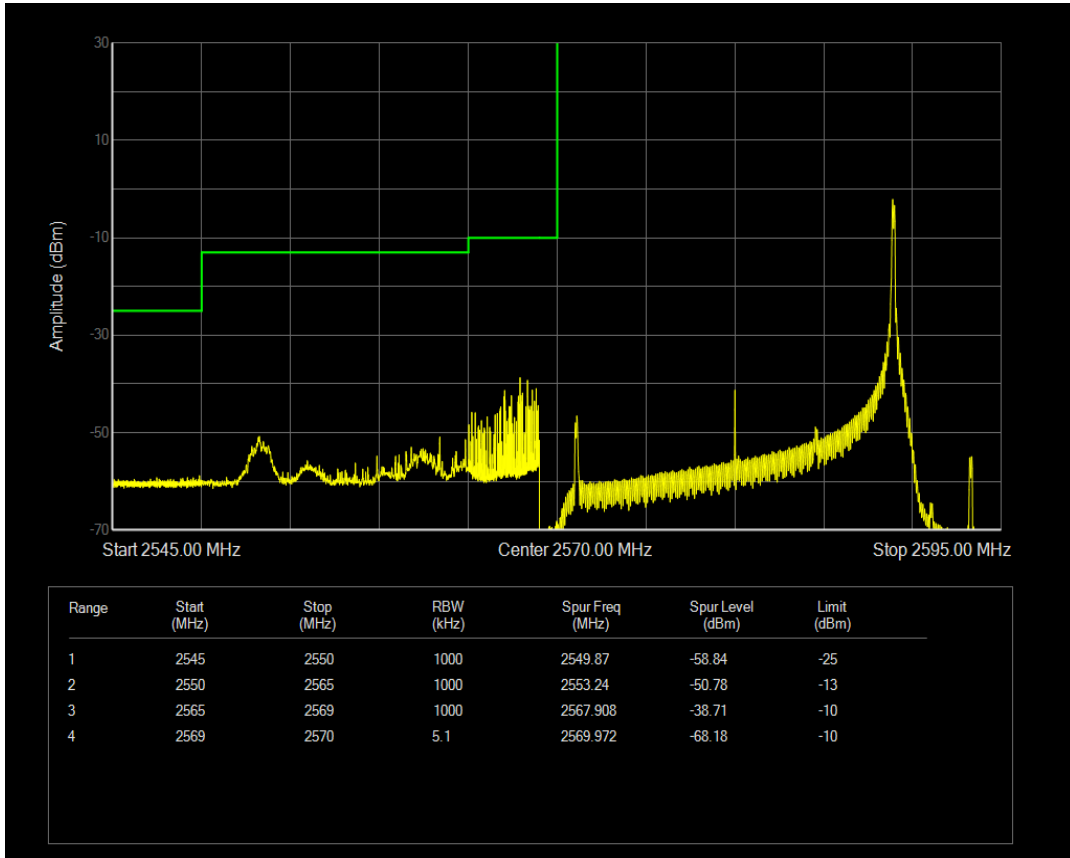

Band38 16QAM BW=20MHz Channel=37850 RB Size=1 Position=#Max

Band38 QPSK BW=20MHz Channel=38150 RB Size=1 Position=#0