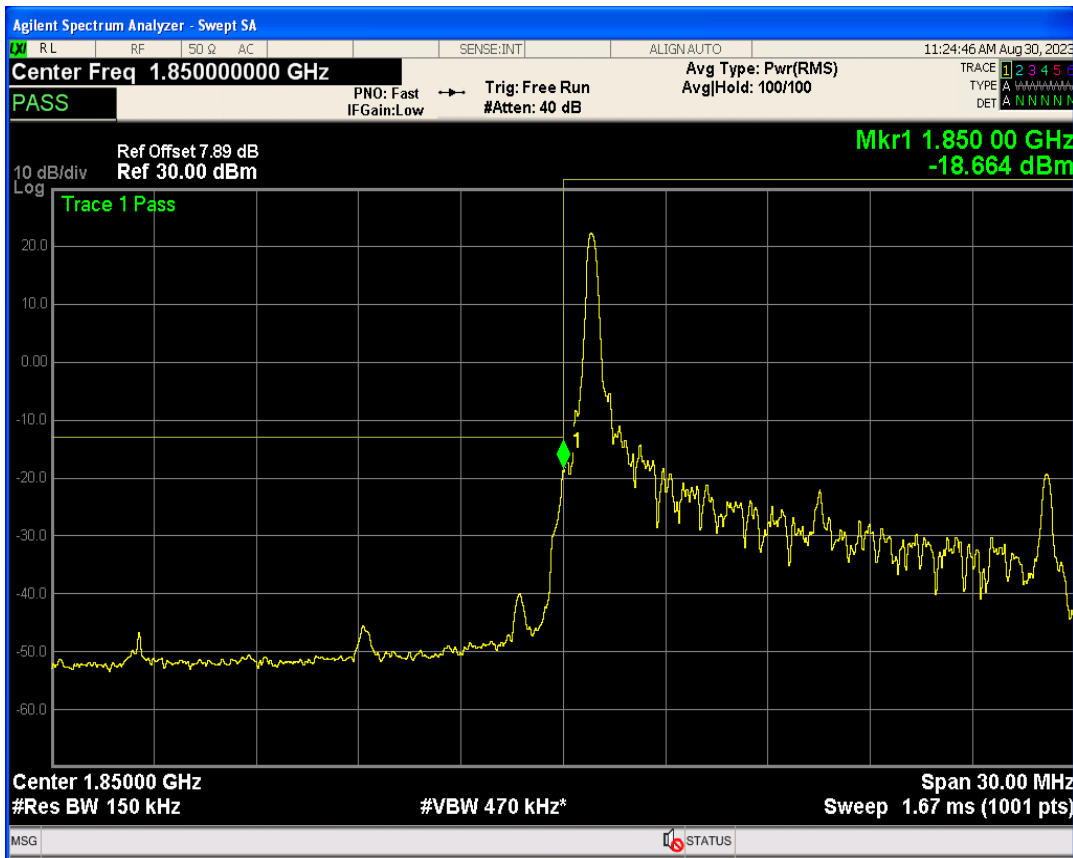

Band2 16QAM BW=15MHz Channel=18675 RB Size=1 Position=#0

Band2 16QAM BW=15MHz Channel=18675 RB Size=1 Position=#Max