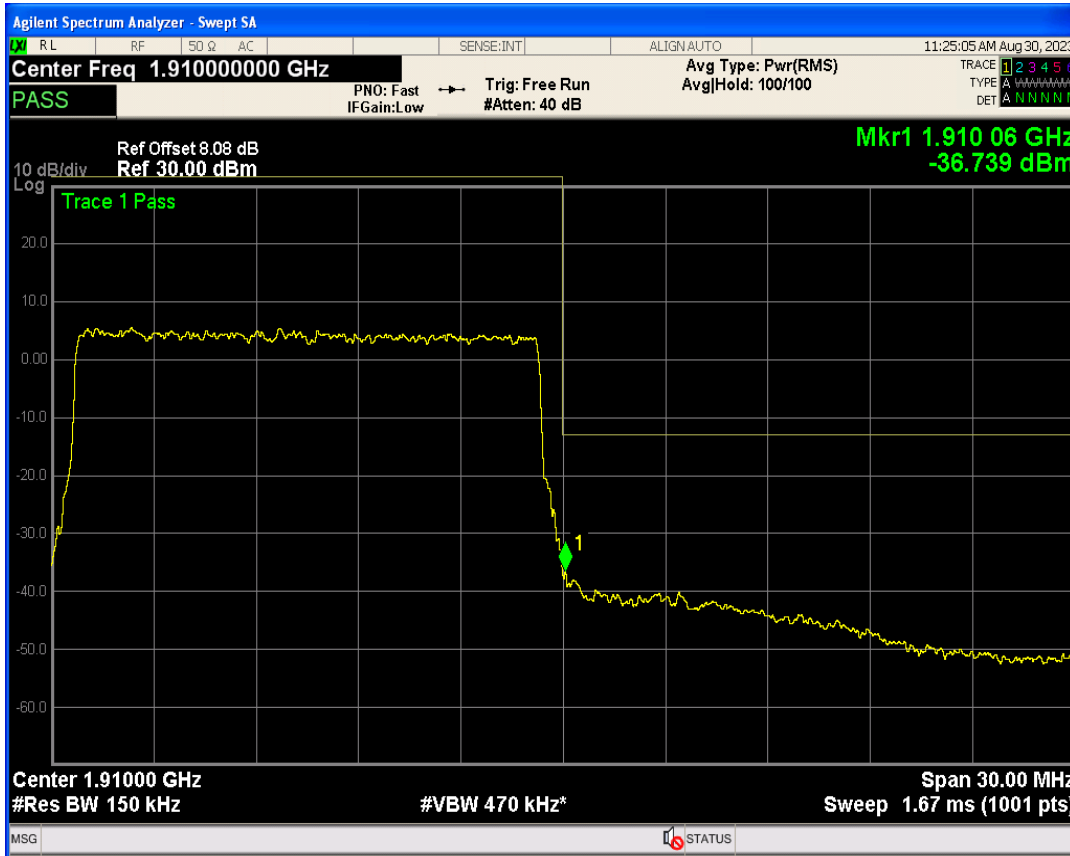

Band2 QPSK BW=15MHz Channel=19125 RB Size=75 Position=#0

Band2 16QAM BW=15MHz Channel=19125 RB Size=1 Position=#0