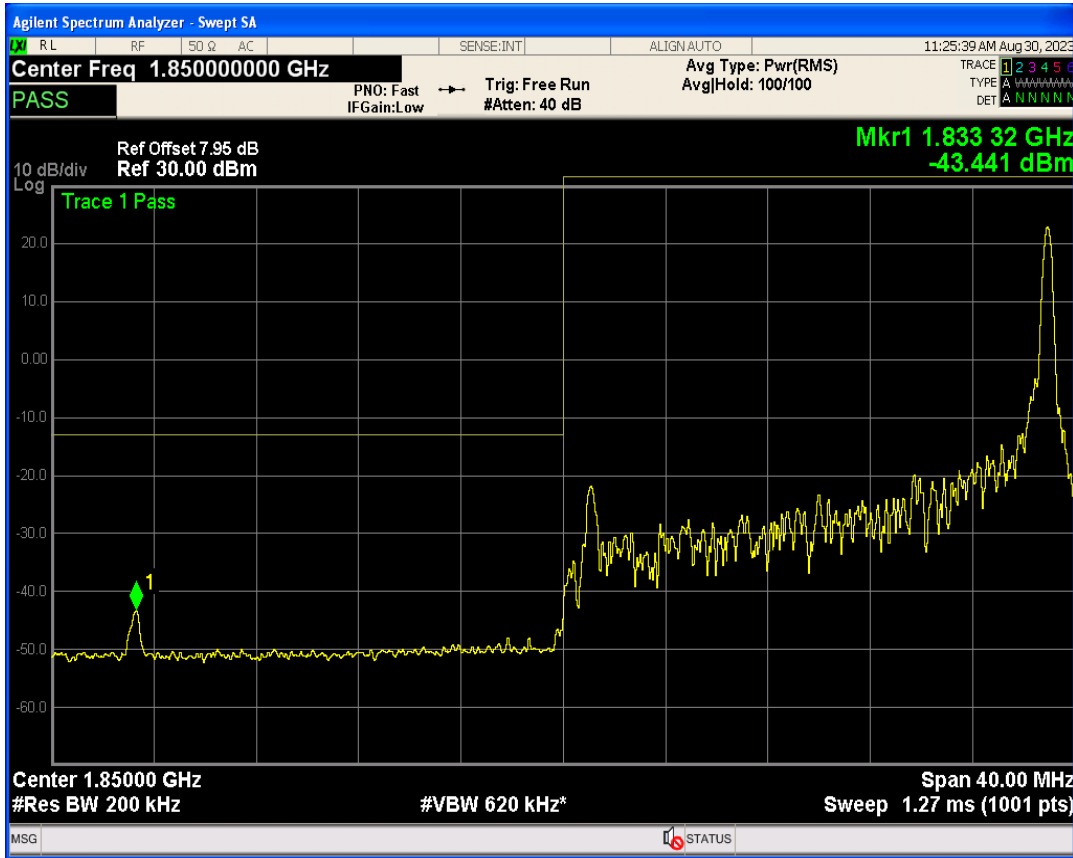

Band2 16QAM BW=15MHz Channel=19125 RB Size=75 Position=#0

Band2 QPSK BW=20MHz Channel=18700 RB Size=1 Position=#0

Band2 QPSK BW=20MHz Channel=18700 RB Size=1 Position=#Max

Band2 QPSK BW=20MHz Channel=18700 RB Size=100 Position=#0

Band2 16QAM BW=20MHz Channel=18700 RB Size=1 Position=#0

Band2 16QAM BW=20MHz Channel=18700 RB Size=1 Position=#Max

Band2 16QAM BW=20MHz Channel=18700 RB Size=100 Position=#0

Band2 QPSK BW=20MHz Channel=19100 RB Size=1 Position=#Max