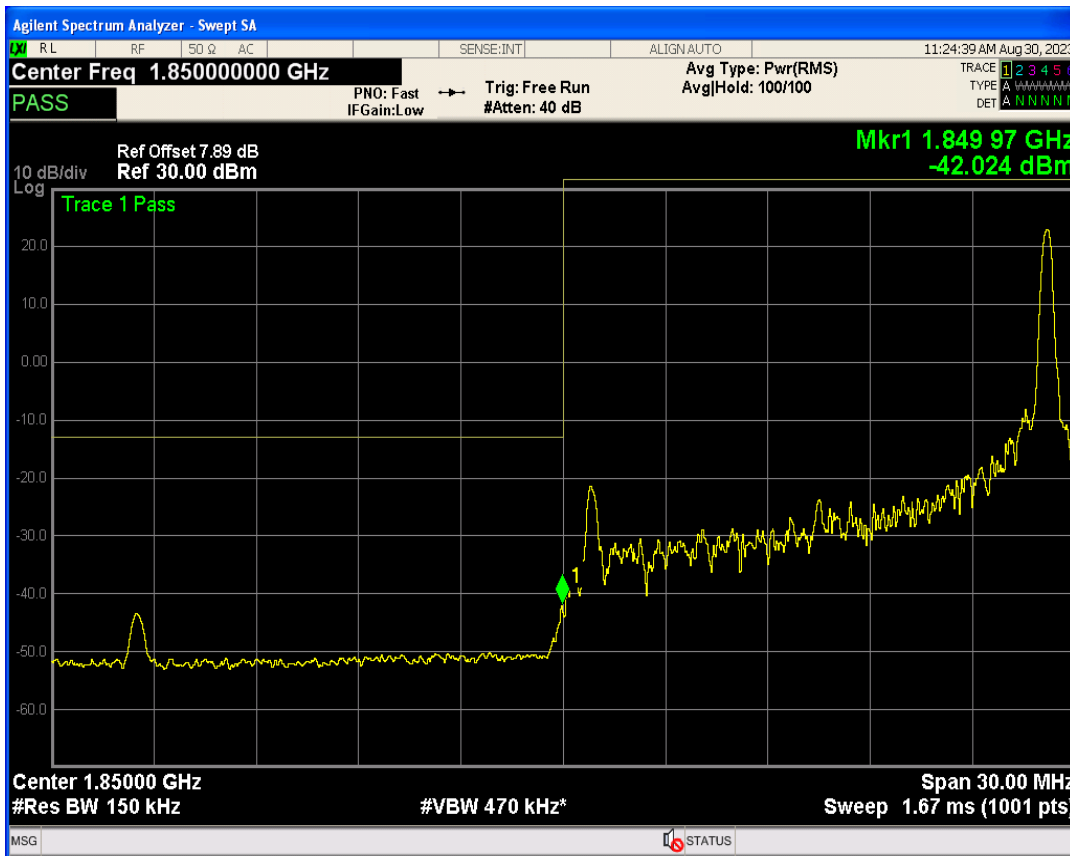

Band2 16QAM BW=10MHz Channel=19150 RB Size=1 Position=#Max

Band2 QPSK BW=15MHz Channel=18675 RB Size=1 Position=#0

Band2 QPSK BW=15MHz Channel=18675 RB Size=1 Position=#Max

Band2 QPSK BW=15MHz Channel=18675 RB Size=75 Position=#0