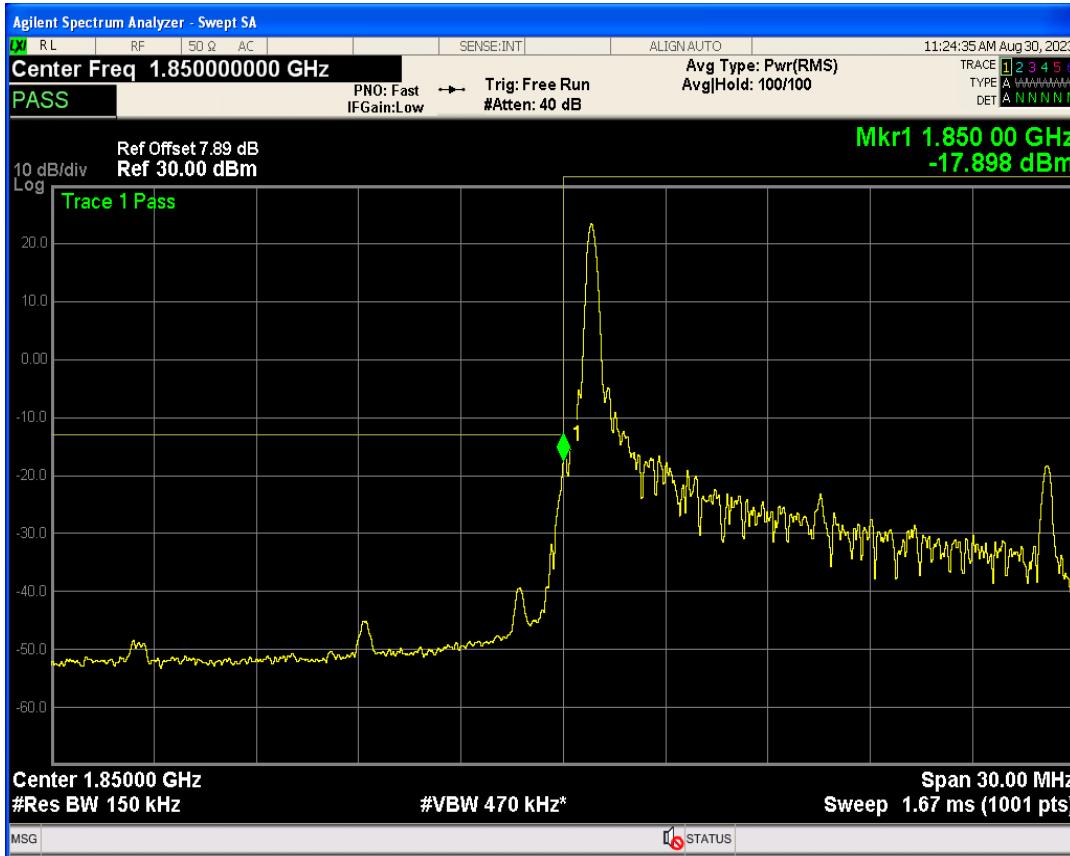

Band2 16QAM BW=10MHz Channel=19150 RB Size=1 Position=#Max

Band2 QPSK BW=15MHz Channel=18675 RB Size=1 Position=#0

Band2 QPSK BW=15MHz Channel=18675 RB Size=1 Position=#Max

Band2 QPSK BW=15MHz Channel=18675 RB Size=75 Position=#0