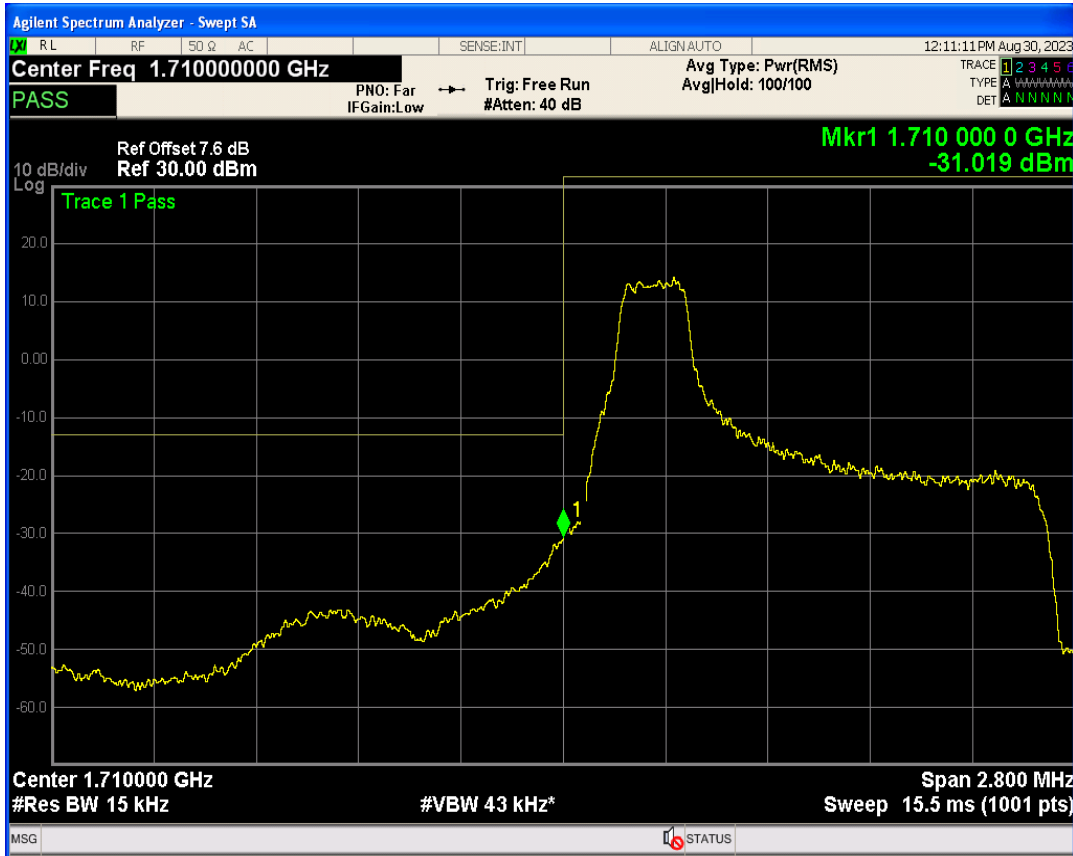

Band4 QPSK BW=1.4MHz Channel=19957 RB Size=1 Position=#0

Band4 QPSK BW=1.4MHz Channel=19957 RB Size=1 Position=#Max

Band4 QPSK BW=1.4MHz Channel=19957 RB Size=6 Position=#0

Band4 16QAM BW=1.4MHz Channel=19957 RB Size=1 Position=#0