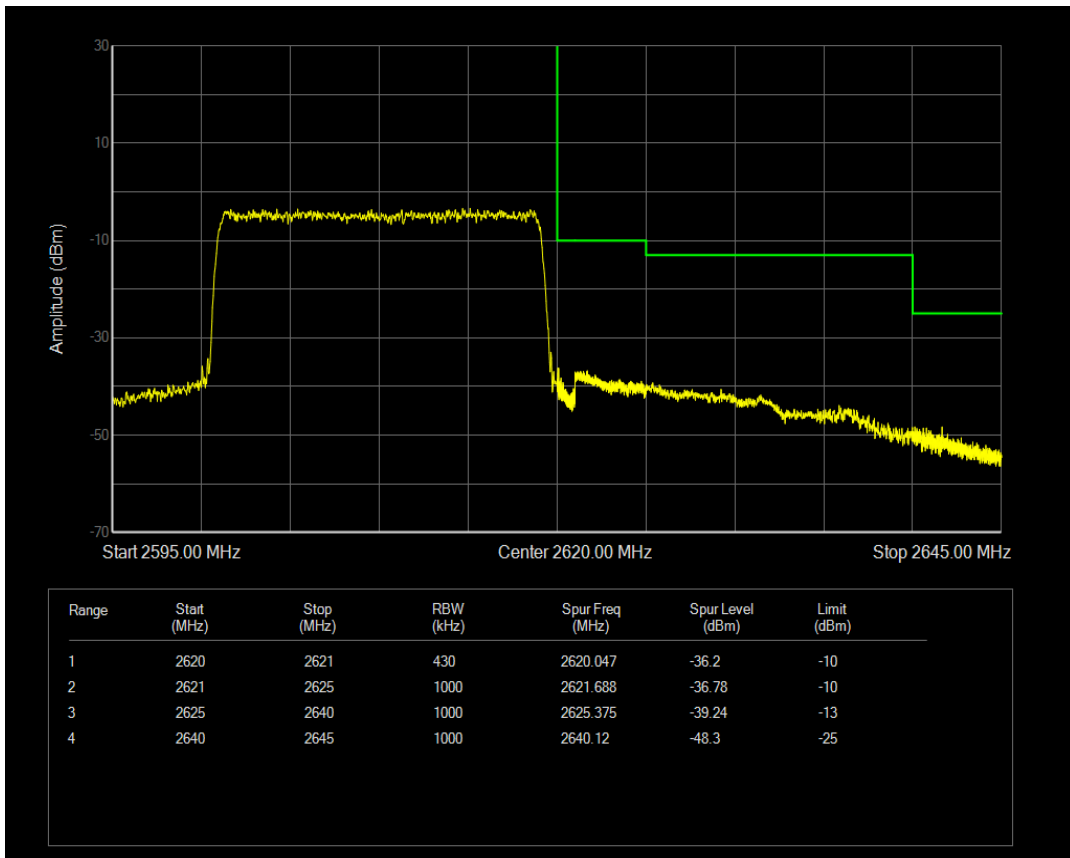

Band38 16QAM BW=20MHz Channel=37850 RB Size=1 Position=#0

Band38 16QAM BW=20MHz Channel=37850 RB Size=1 Position=#Max

Band38 QPSK BW=20MHz Channel=38150 RB Size=1 Position=#0

Band38 QPSK BW=20MHz Channel=38150 RB Size=1 Position=#Max

Band38 QPSK BW=20MHz Channel=38150 RB Size=100 Position=#0

Band38 16QAM BW=20MHz Channel=38150 RB Size=1 Position=#0

Band38 16QAM BW=20MHz Channel=38150 RB Size=1 Position=#Max

Band38 16QAM BW=20MHz Channel=38150 RB Size=100 Position=#0