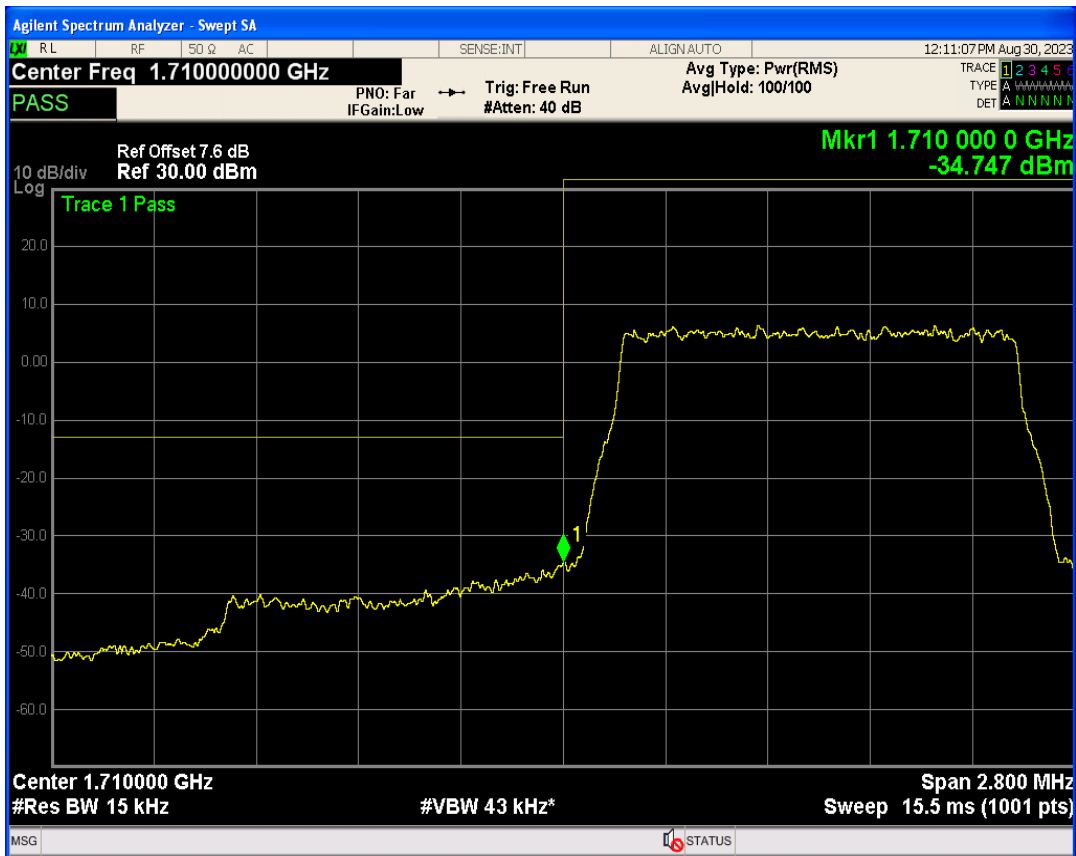

Band4 QPSK BW=1.4MHz Channel=19957 RB Size=6 Position=#0

Band4 16QAM BW=1.4MHz Channel=19957 RB Size=1 Position=#0