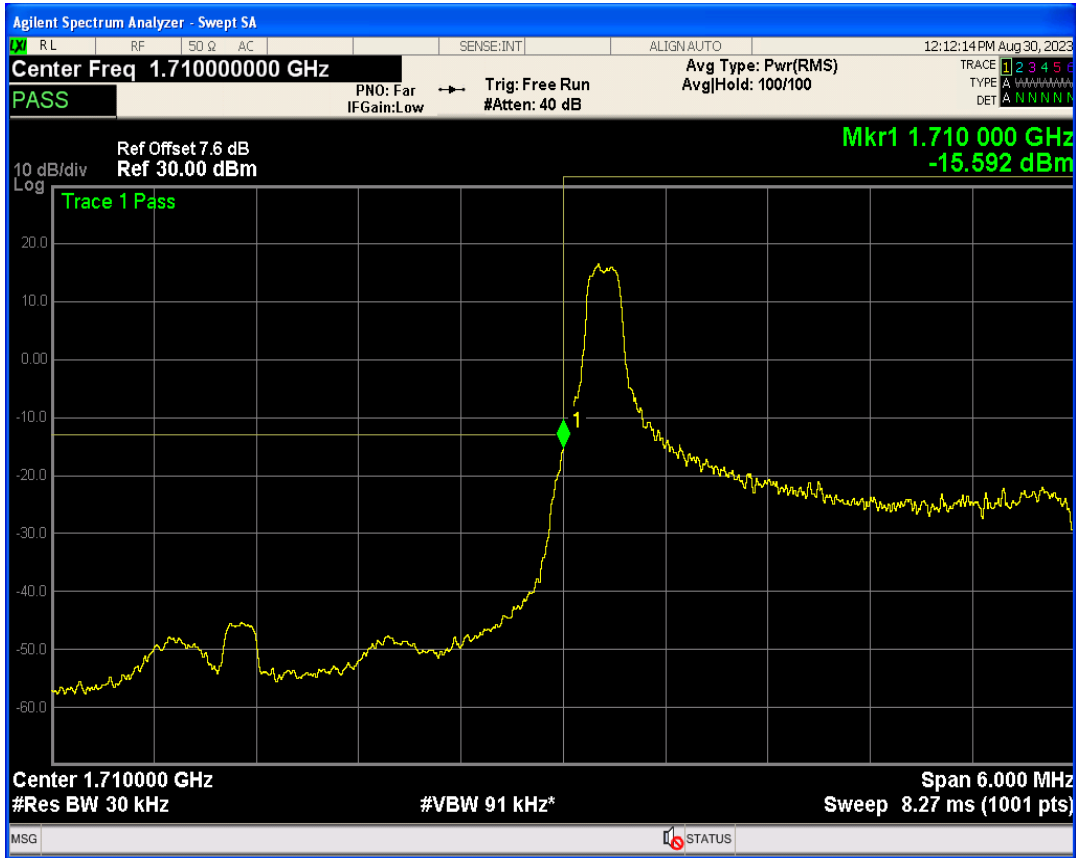

Band4 QPSK BW=3MHz Channel=19965 RB Size=1 Position=#0

Band4 QPSK BW=3MHz Channel=19965 RB Size=15 Position=#0

Band4 QPSK BW=3MHz Channel=19965 RB Size=1 Position=#Max

Band4 16QAM BW=3MHz Channel=19965 RB Size=1 Position=#0