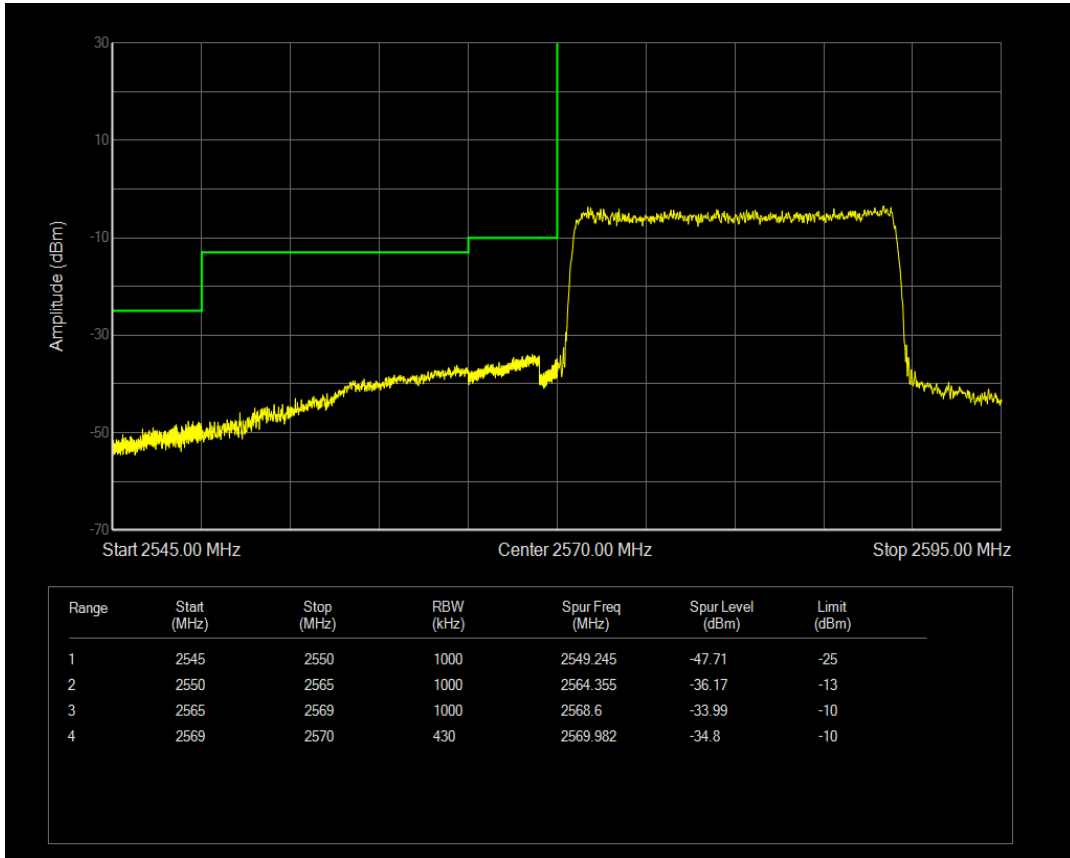

Band38 16QAM BW=15MHz Channel=38175 RB Size=75 Position=#0

Band38 QPSK BW=20MHz Channel=37850 RB Size=1 Position=#Max

Band38 QPSK BW=20MHz Channel=37850 RB Size=1 Position=#0

Band38 QPSK BW=20MHz Channel=37850 RB Size=100 Position=#0