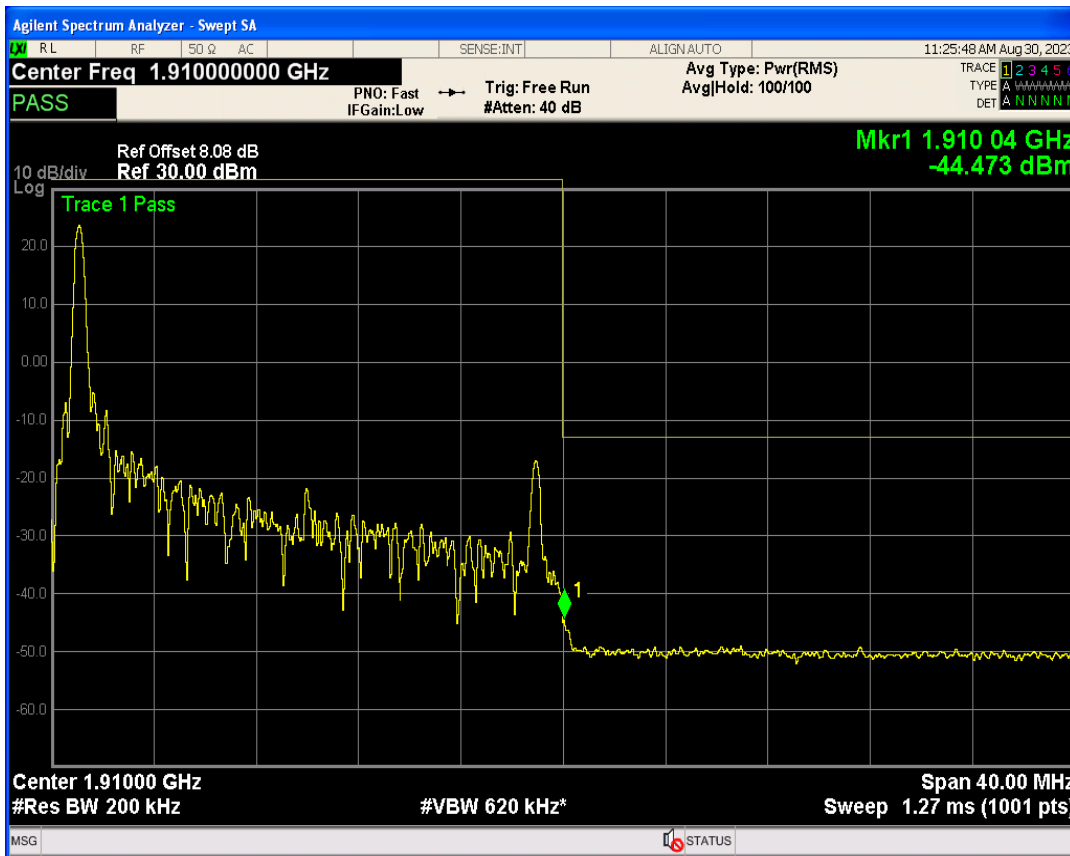

Band2 16QAM BW=20MHz Channel=18700 RB Size=1 Position=#0

Band2 16QAM BW=20MHz Channel=18700 RB Size=1 Position=#Max

Band2 16QAM BW=20MHz Channel=18700 RB Size=100 Position=#0

Band2 QPSK BW=20MHz Channel=19100 RB Size=1 Position=#Max

Band2 QPSK BW=20MHz Channel=19100 RB Size=1 Position=#0

Band2 QPSK BW=20MHz Channel=19100 RB Size=100 Position=#0

Band2 16QAM BW=20MHz Channel=19100 RB Size=1 Position=#0

Band2 16QAM BW=20MHz Channel=19100 RB Size=1 Position=#Max