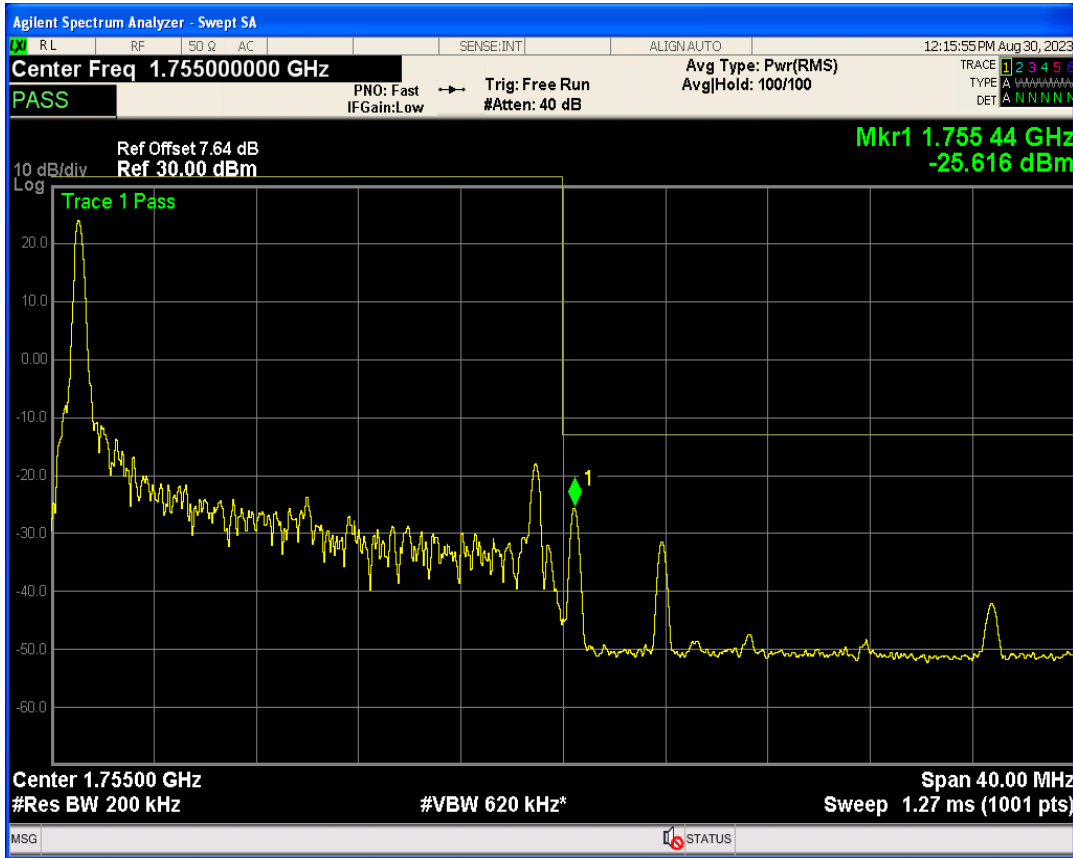

Band4 16QAM BW=20MHz Channel=20050 RB Size=1 Position=#Max

Band4 16QAM BW=20MHz Channel=20050 RB Size=100 Position=#0

Band4 QPSK BW=20MHz Channel=20300 RB Size=1 Position=#Max

Band4 QPSK BW=20MHz Channel=20300 RB Size=1 Position=#0

Band4 QPSK BW=20MHz Channel=20300 RB Size=100 Position=#0

Band4 16QAM BW=20MHz Channel=20300 RB Size=1 Position=#0

Band4 16QAM BW=20MHz Channel=20300 RB Size=1 Position=#Max

Band4 16QAM BW=20MHz Channel=20300 RB Size=100 Position=#0