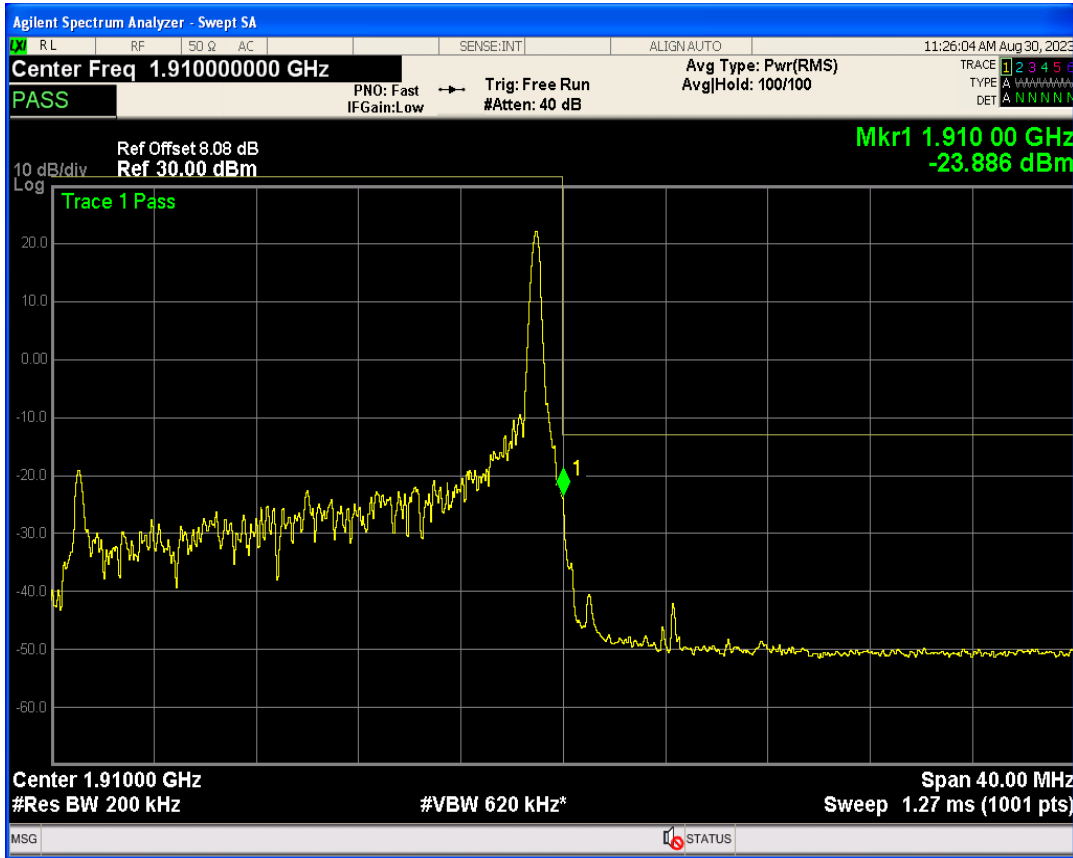

Band2 QPSK BW=20MHz Channel=19100 RB Size=1 Position=#0

Band2 QPSK BW=20MHz Channel=19100 RB Size=100 Position=#0

Band2 16QAM BW=20MHz Channel=19100 RB Size=1 Position=#0

Band2 16QAM BW=20MHz Channel=19100 RB Size=1 Position=#Max