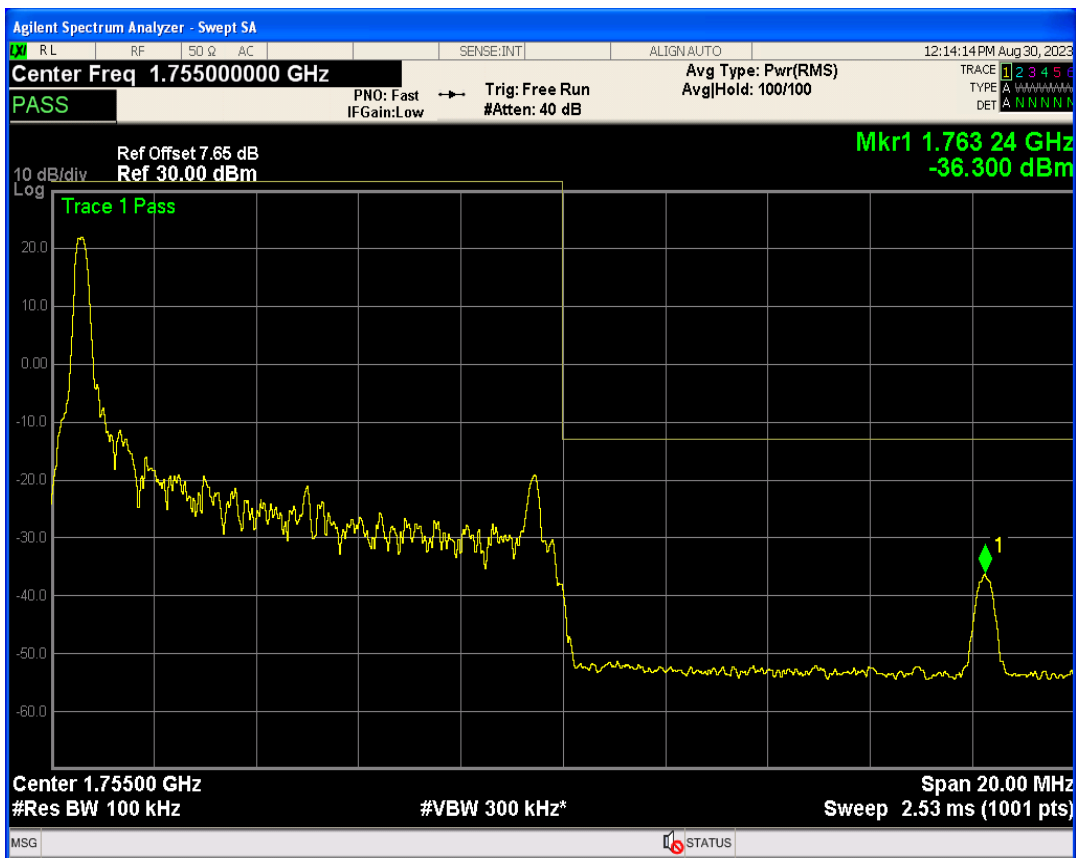

Band4 QPSK BW=10MHz Channel=20350 RB Size=1 Position=#0

Band4 QPSK BW=10MHz Channel=20350 RB Size=1 Position=#Max