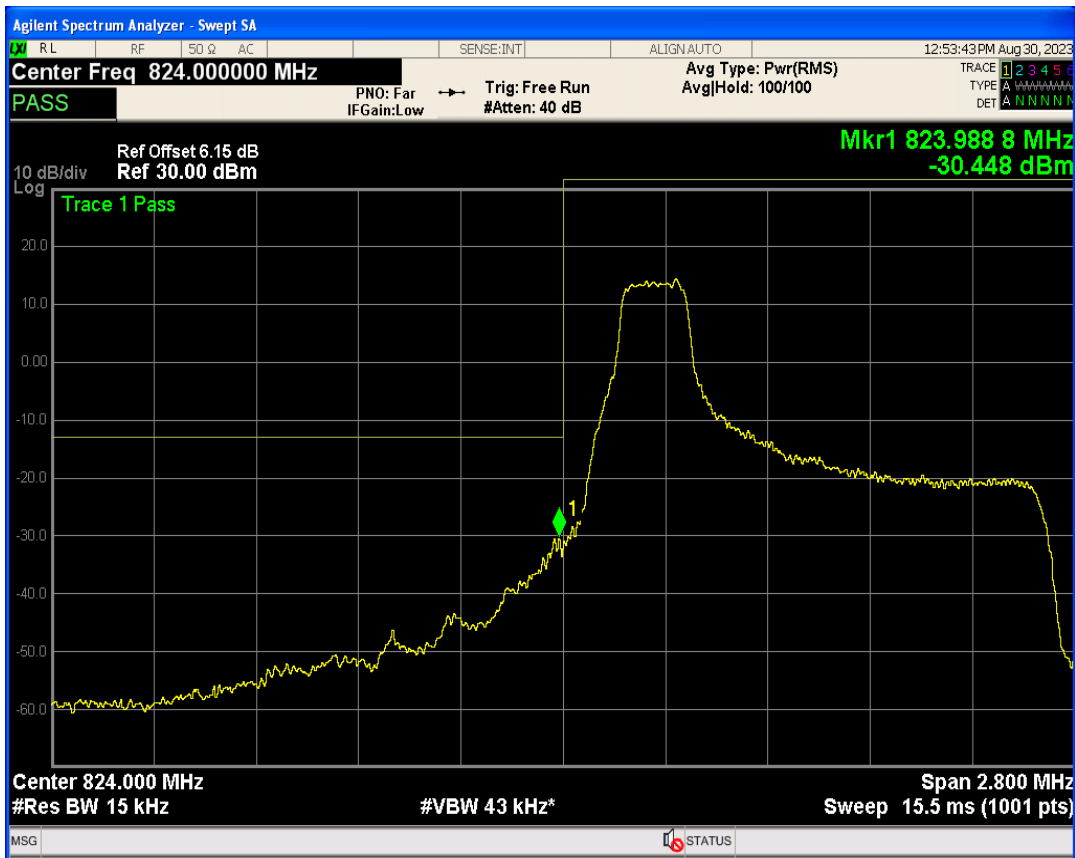

Band5 QPSK BW=1.4MHz Channel=20407 RB Size=1 Position=#0

Band5 QPSK BW=1.4MHz Channel=20407 RB Size=1 Position=#Max