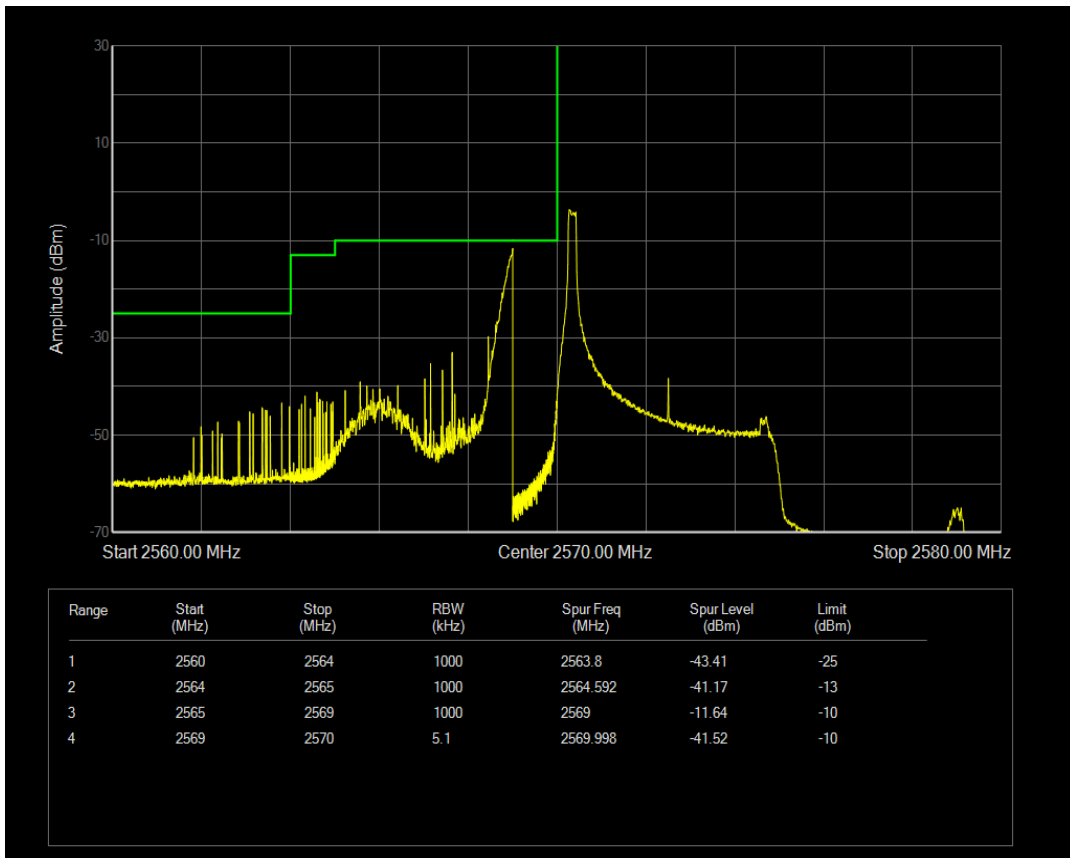

Band2 16QAM BW=20MHz Channel=18700 RB Size=1 Position=#0

Band2 16QAM BW=20MHz Channel=18700 RB Size=1 Position=#Max

Band2 16QAM BW=20MHz Channel=18700 RB Size=100 Position=#0

Band2 QPSK BW=20MHz Channel=19100 RB Size=1 Position=#Max

Band2 QPSK BW=20MHz Channel=19100 RB Size=1 Position=#0

Band2 QPSK BW=20MHz Channel=19100 RB Size=100 Position=#0

Band2 16QAM BW=20MHz Channel=19100 RB Size=1 Position=#0

Band2 16QAM BW=20MHz Channel=19100 RB Size=1 Position=#Max

Band2 16QAM BW=20MHz Channel=19100 RB Size=100 Position=#0

Band38 QPSK BW=5MHz Channel=37775 RB Size=1 Position=#Max

Band38 QPSK BW=5MHz Channel=37775 RB Size=1 Position=#0

Band38 QPSK BW=5MHz Channel=37775 RB Size=25 Position=#0