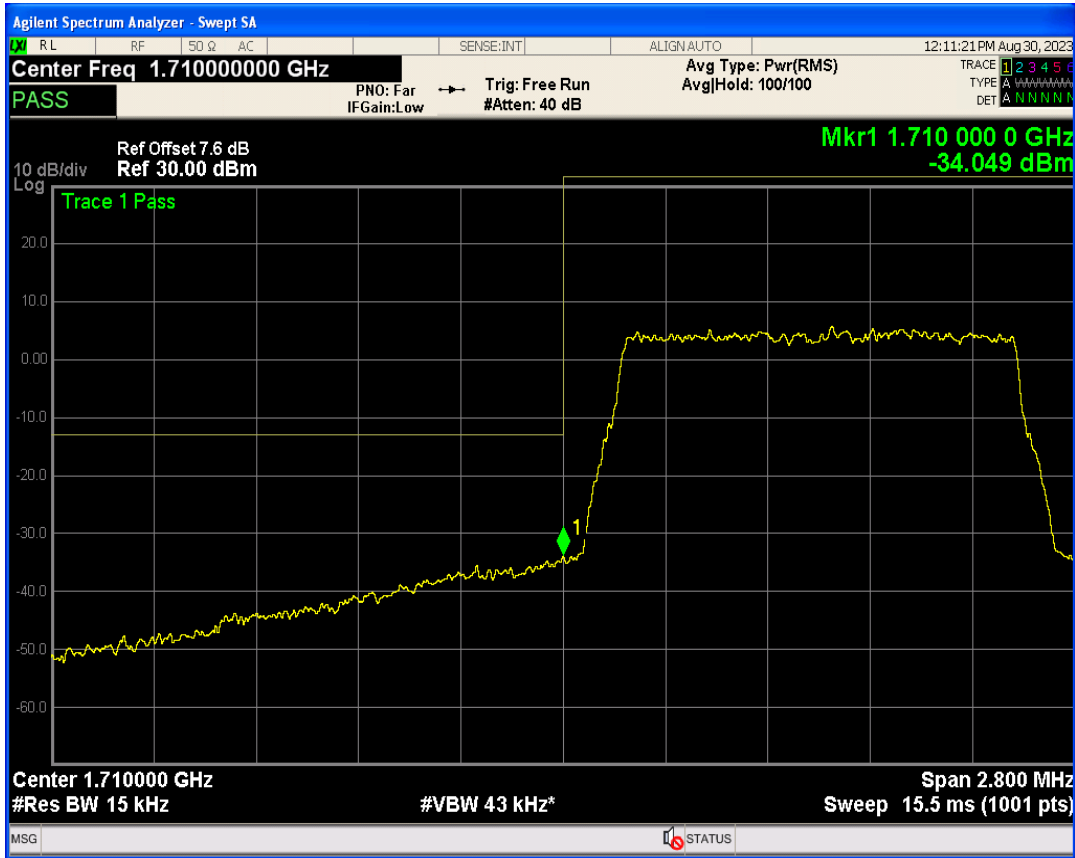

Band4 QPSK BW=1.4MHz Channel=19957 RB Size=1 Position=#0

Band4 QPSK BW=1.4MHz Channel=19957 RB Size=1 Position=#Max

Band4 QPSK BW=1.4MHz Channel=19957 RB Size=6 Position=#0

Band4 16QAM BW=1.4MHz Channel=19957 RB Size=1 Position=#0

Band4 16QAM BW=1.4MHz Channel=19957 RB Size=1 Position=#Max

Band4 16QAM BW=1.4MHz Channel=19957 RB Size=6 Position=#0

Band4 QPSK BW=1.4MHz Channel=20393 RB Size=1 Position=#0

Band4 QPSK BW=1.4MHz Channel=20393 RB Size=1 Position=#Max