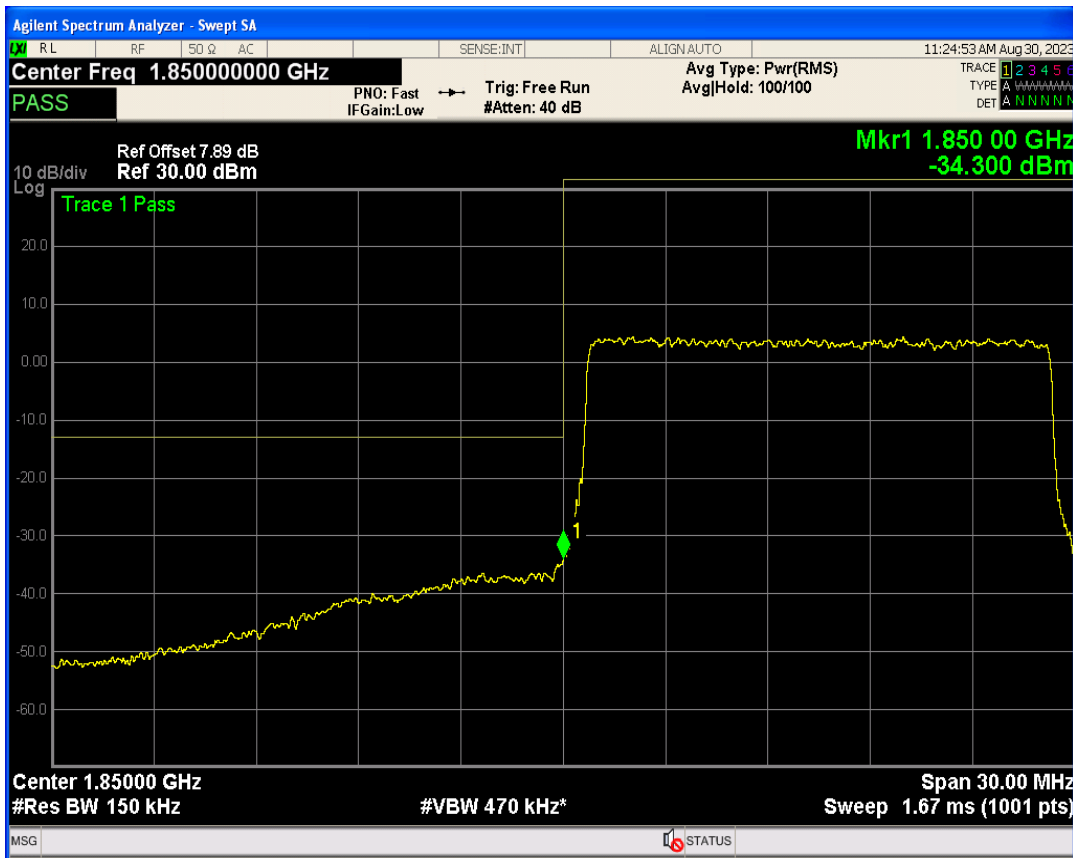

Band2 16QAM BW=15MHz Channel=18675 RB Size=75 Position=#0

Band2 QPSK BW=15MHz Channel=19125 RB Size=1 Position=#0