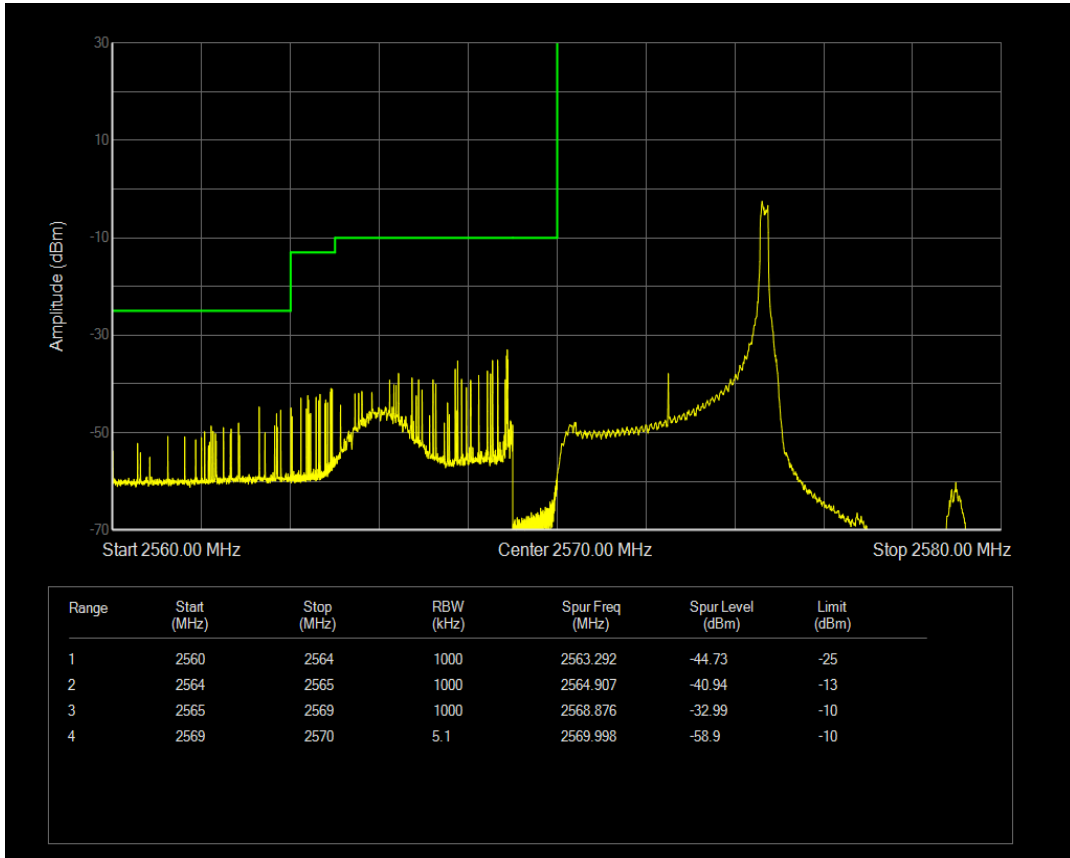

Band2 16QAM BW=20MHz Channel=18700 RB Size=1 Position=#0

Band2 16QAM BW=20MHz Channel=18700 RB Size=1 Position=#Max

Band2 16QAM BW=20MHz Channel=18700 RB Size=100 Position=#0

Band2 QPSK BW=20MHz Channel=19100 RB Size=1 Position=#Max

Band2 QPSK BW=20MHz Channel=19100 RB Size=1 Position=#0

Band2 QPSK BW=20MHz Channel=19100 RB Size=100 Position=#0

Band2 16QAM BW=20MHz Channel=19100 RB Size=1 Position=#0

Band2 16QAM BW=20MHz Channel=19100 RB Size=1 Position=#Max

Band2 16QAM BW=20MHz Channel=19100 RB Size=100 Position=#0

Band38 QPSK BW=5MHz Channel=37775 RB Size=1 Position=#Max

Band38 QPSK BW=5MHz Channel=37775 RB Size=1 Position=#0

Band38 QPSK BW=5MHz Channel=37775 RB Size=25 Position=#0