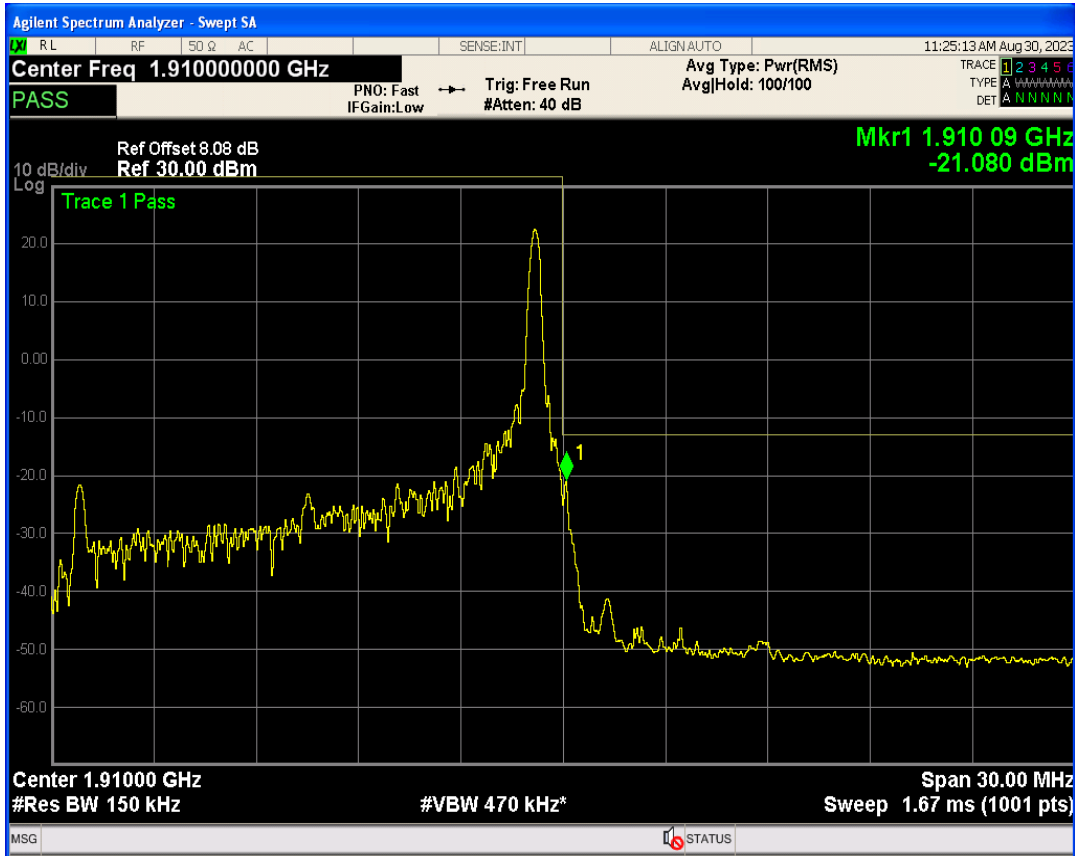

Band2 QPSK BW=15MHz Channel=19125 RB Size=1 Position=#Max

Band2 QPSK BW=15MHz Channel=19125 RB Size=75 Position=#0

Band2 16QAM BW=15MHz Channel=19125 RB Size=1 Position=#0

Band2 16QAM BW=15MHz Channel=19125 RB Size=1 Position=#Max

Band2 16QAM BW=15MHz Channel=19125 RB Size=75 Position=#0

Band2 QPSK BW=20MHz Channel=18700 RB Size=1 Position=#0

Band2 QPSK BW=20MHz Channel=18700 RB Size=1 Position=#Max

Band2 QPSK BW=20MHz Channel=18700 RB Size=100 Position=#0