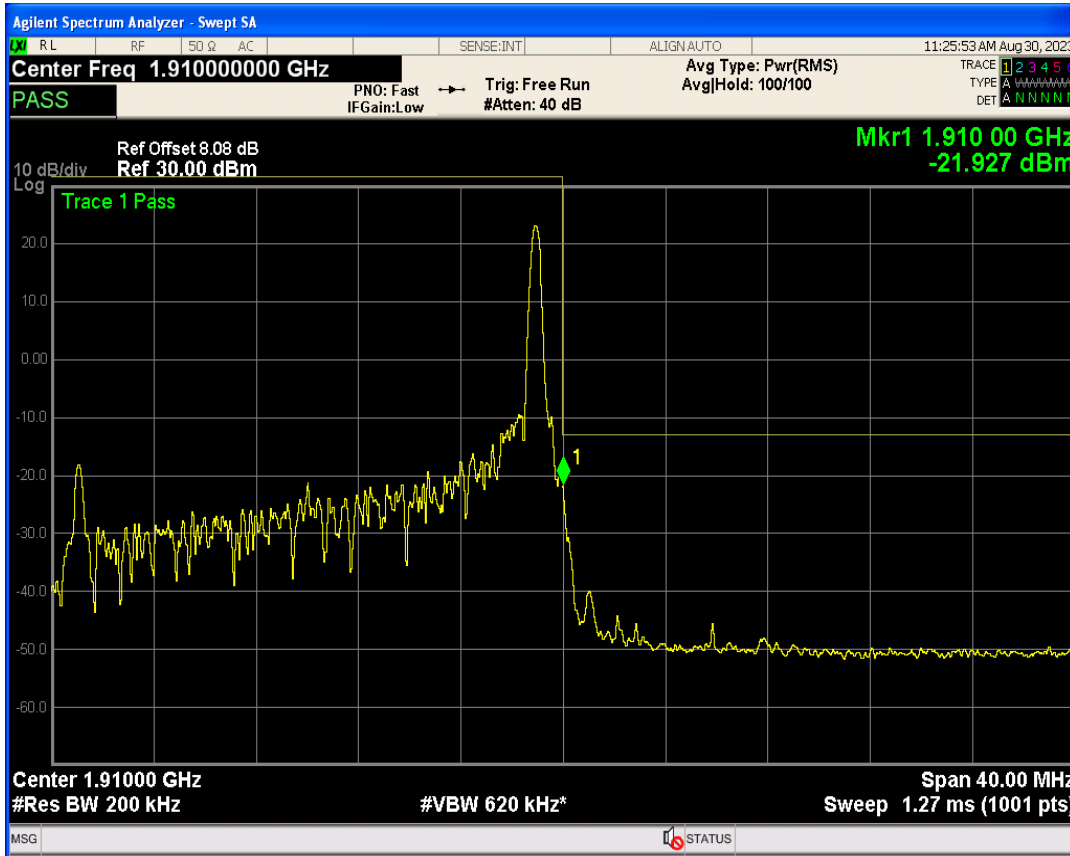

Band2 16QAM BW=20MHz Channel=18700 RB Size=1 Position=#0

Band2 16QAM BW=20MHz Channel=18700 RB Size=1 Position=#Max

Band2 16QAM BW=20MHz Channel=18700 RB Size=100 Position=#0

Band2 QPSK BW=20MHz Channel=19100 RB Size=1 Position=#Max

Band2 QPSK BW=20MHz Channel=19100 RB Size=1 Position=#0

Band2 QPSK BW=20MHz Channel=19100 RB Size=100 Position=#0

Band2 16QAM BW=20MHz Channel=19100 RB Size=1 Position=#0

Band2 16QAM BW=20MHz Channel=19100 RB Size=1 Position=#Max