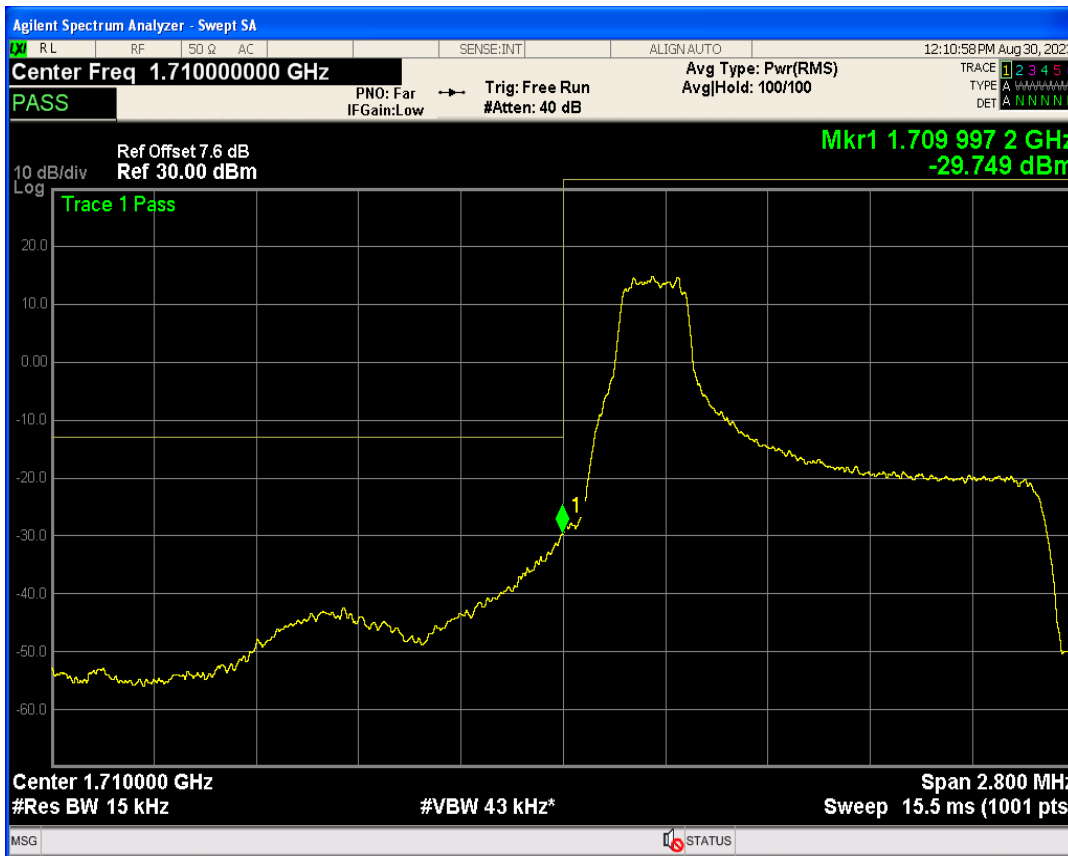

Band4 QPSK BW=1.4MHz Channel=19957 RB Size=1 Position=#0

Band4 QPSK BW=1.4MHz Channel=19957 RB Size=1 Position=#Max