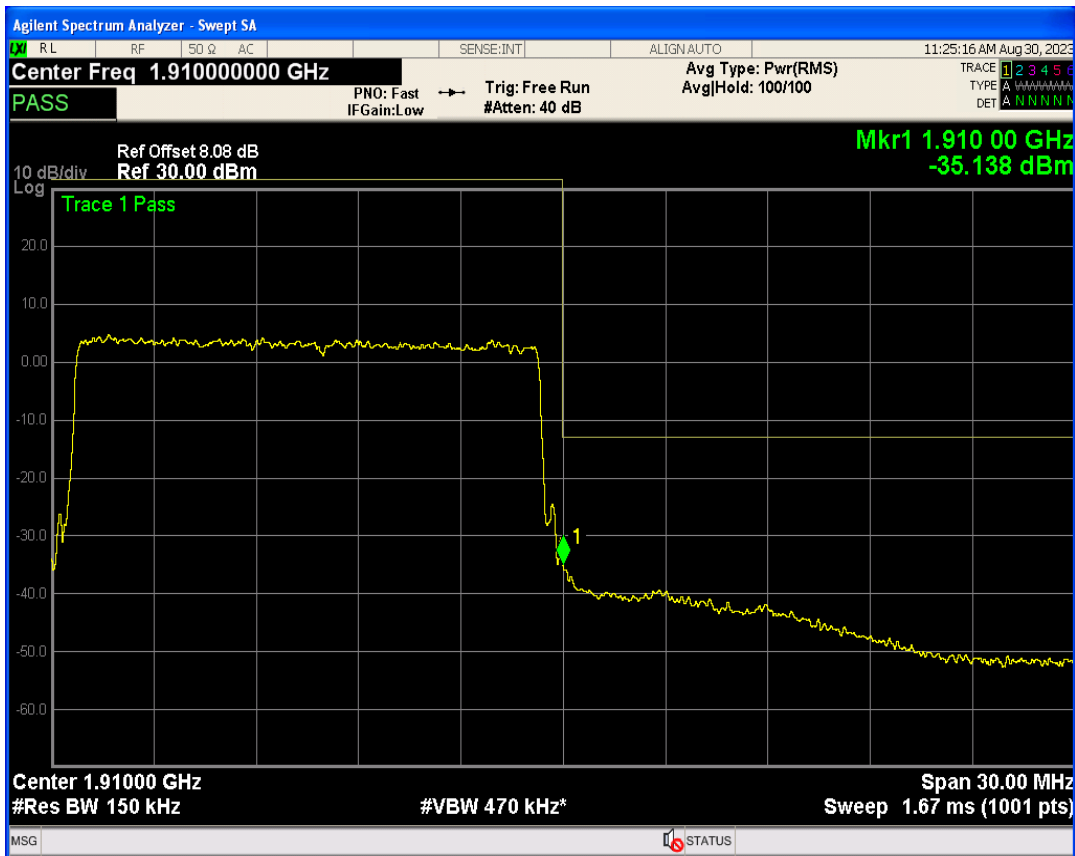

Band2 16QAM BW=15MHz Channel=19125 RB Size=75 Position=#0

Band2 QPSK BW=20MHz Channel=18700 RB Size=1 Position=#0