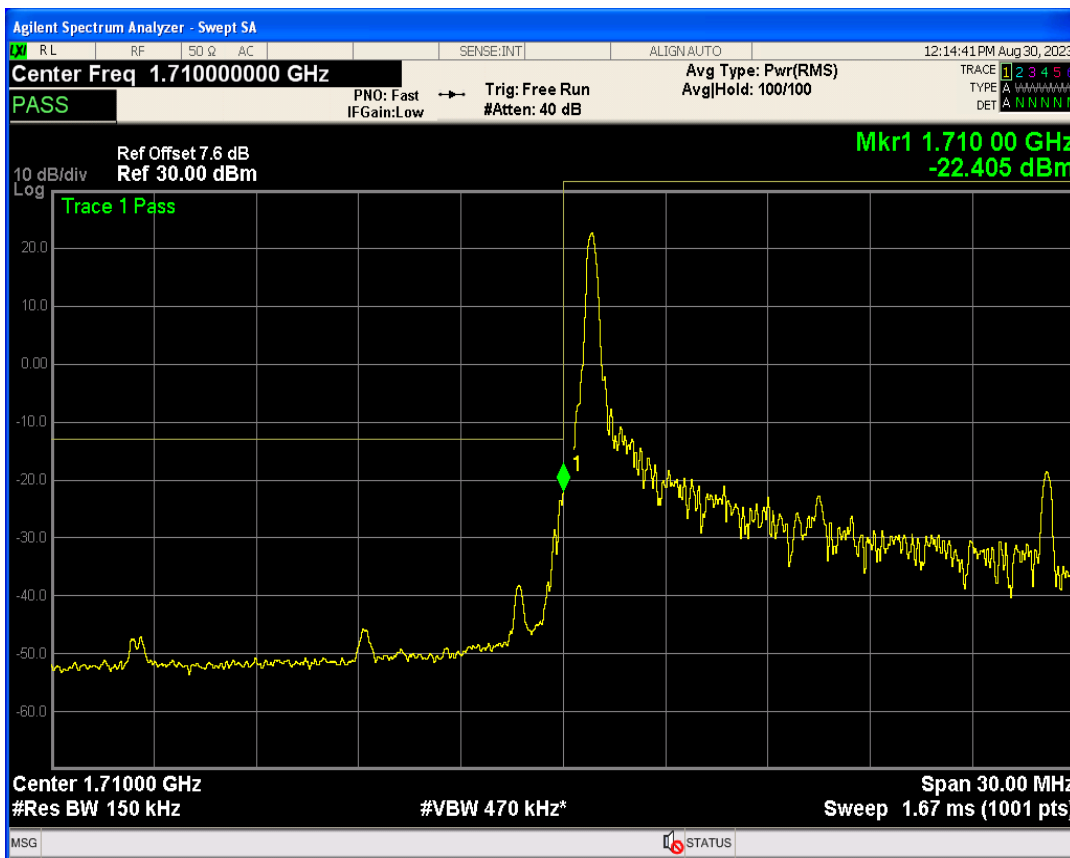

Band4 QPSK BW=15MHz Channel=20025 RB Size=1 Position=#0

Band4 QPSK BW=15MHz Channel=20025 RB Size=1 Position=#Max