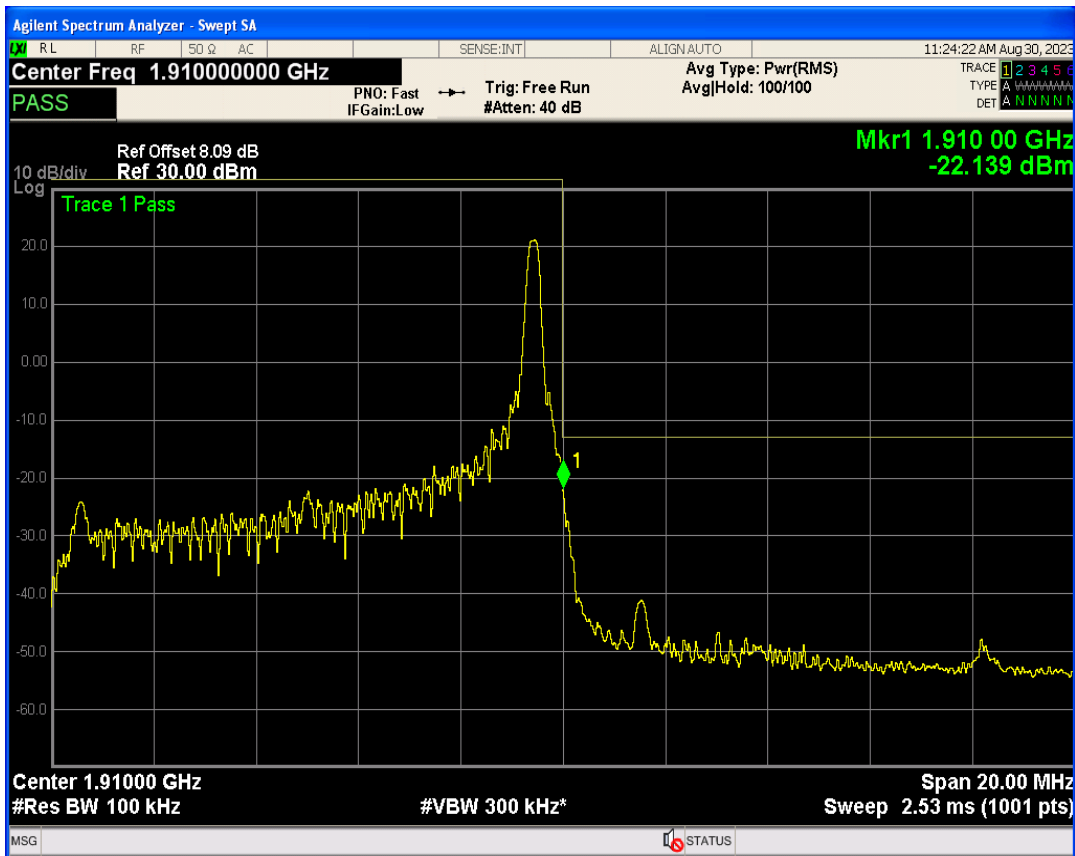

Band2 16QAM BW=10MHz Channel=19150 RB Size=1 Position=#Max

Band2 QPSK BW=15MHz Channel=18675 RB Size=1 Position=#0

Band2 QPSK BW=15MHz Channel=18675 RB Size=1 Position=#Max

Band2 QPSK BW=15MHz Channel=18675 RB Size=75 Position=#0