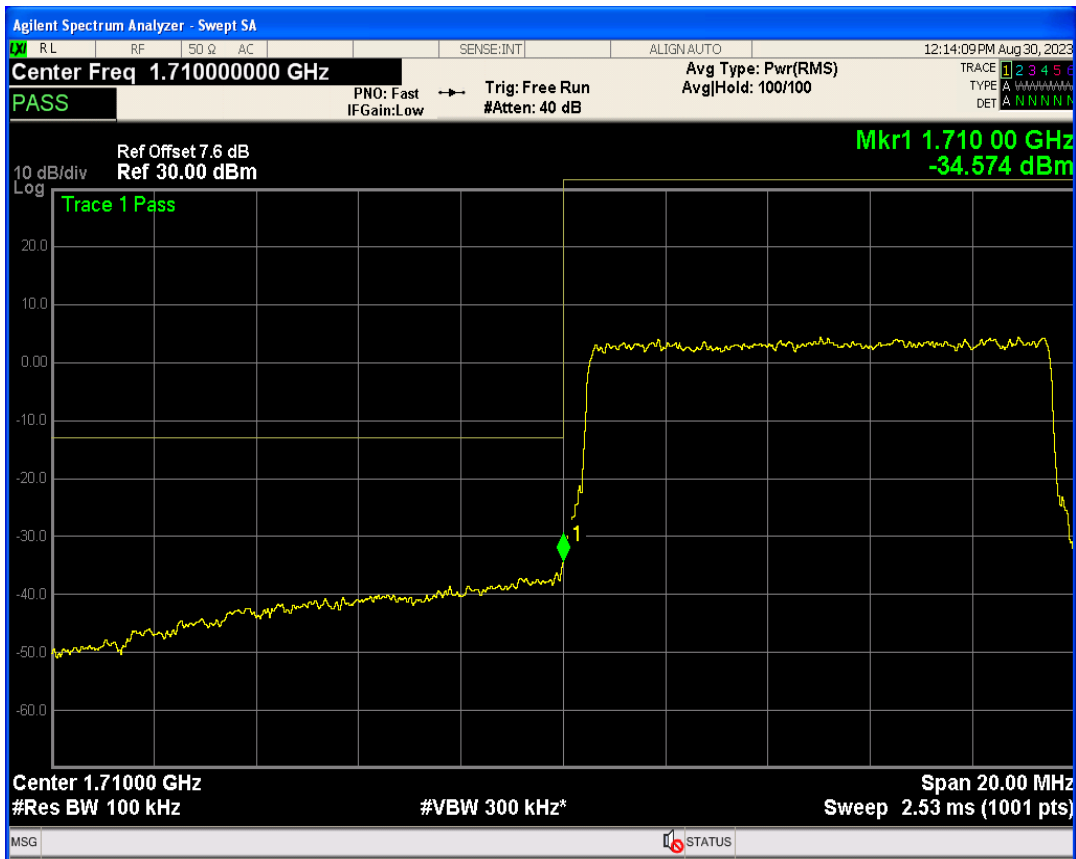

Band4 16QAM BW=10MHz Channel=20000 RB Size=50 Position=#0

Band4 QPSK BW=10MHz Channel=20350 RB Size=1 Position=#0