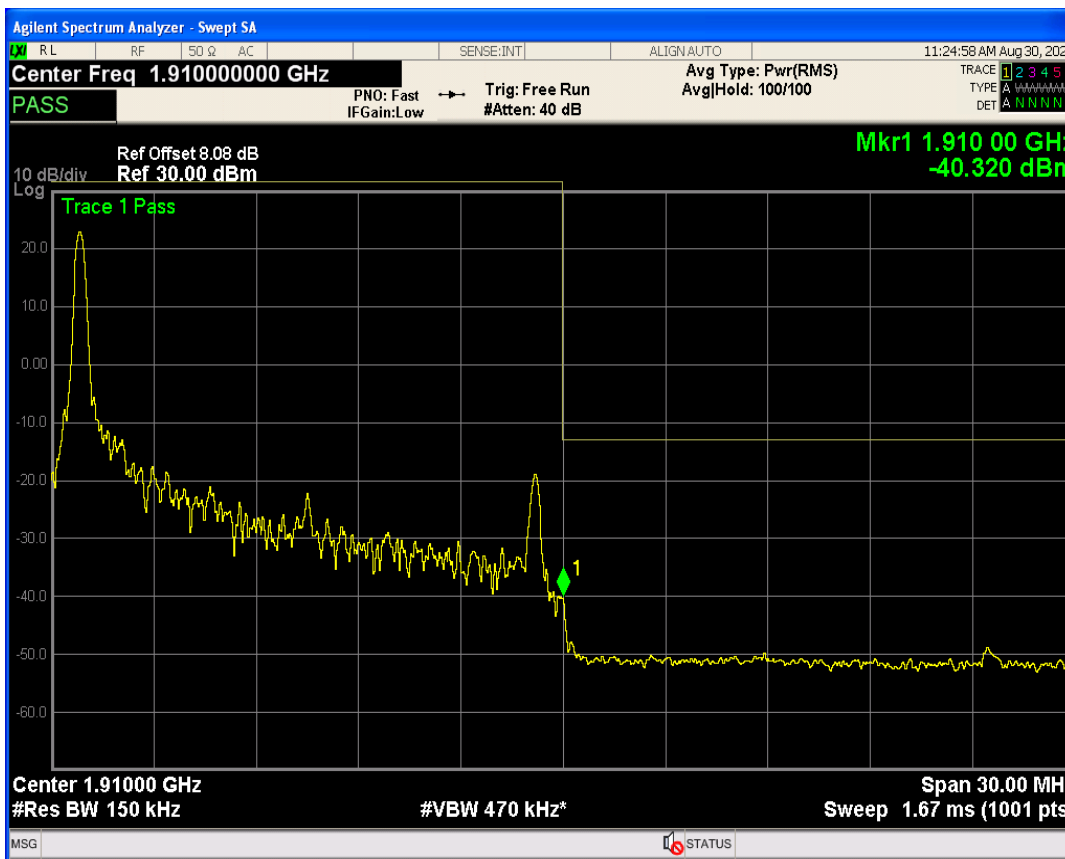

Band2 16QAM BW=15MHz Channel=18675 RB Size=1 Position=#0

Band2 16QAM BW=15MHz Channel=18675 RB Size=1 Position=#Max

Band2 16QAM BW=15MHz Channel=18675 RB Size=75 Position=#0

Band2 QPSK BW=15MHz Channel=19125 RB Size=1 Position=#0