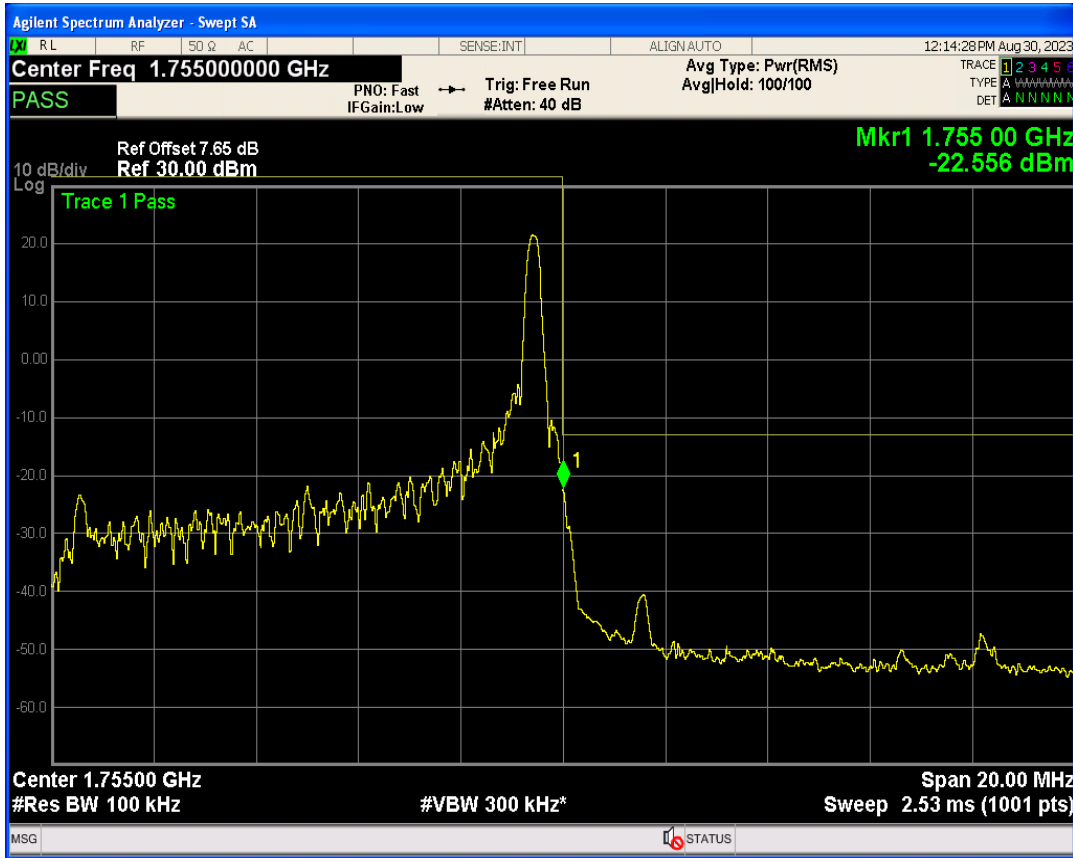

Band4 16QAM BW=10MHz Channel=20350 RB Size=1 Position=#Max

Band4 16QAM BW=10MHz Channel=20350 RB Size=1 Position=#0