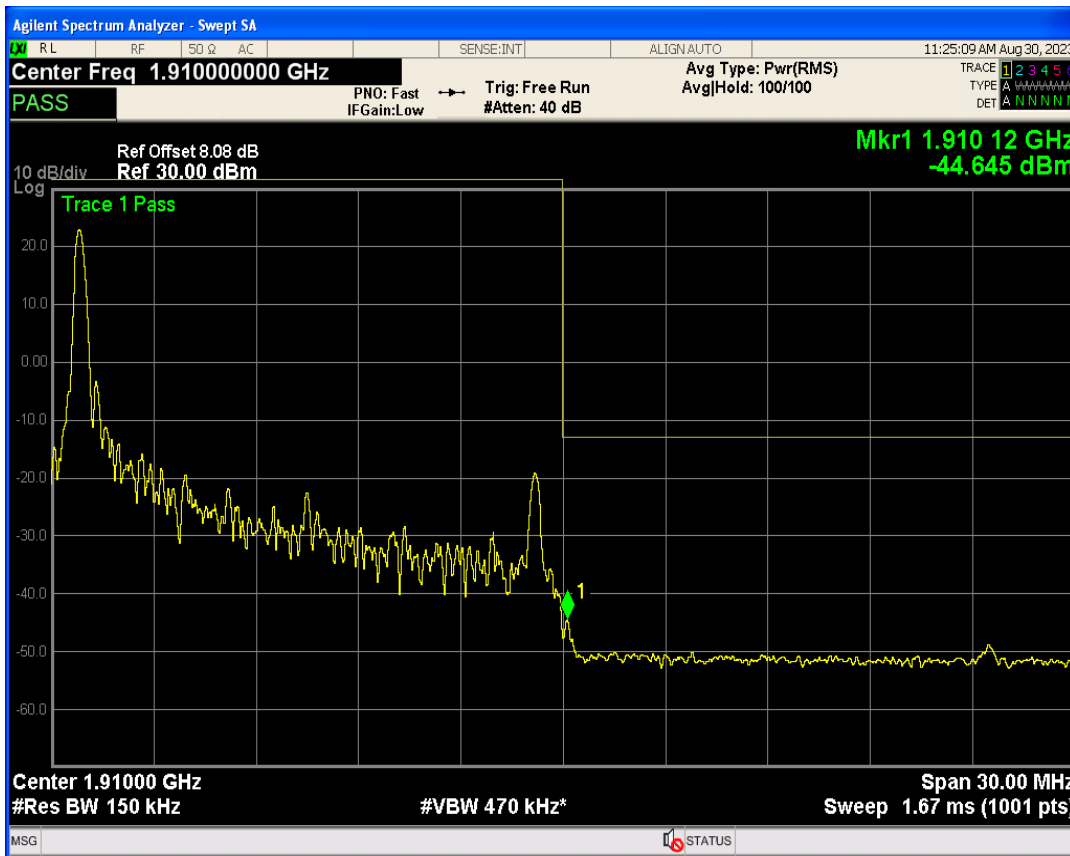

Band2 16QAM BW=15MHz Channel=19125 RB Size=1 Position=#0

Band2 16QAM BW=15MHz Channel=19125 RB Size=1 Position=#Max