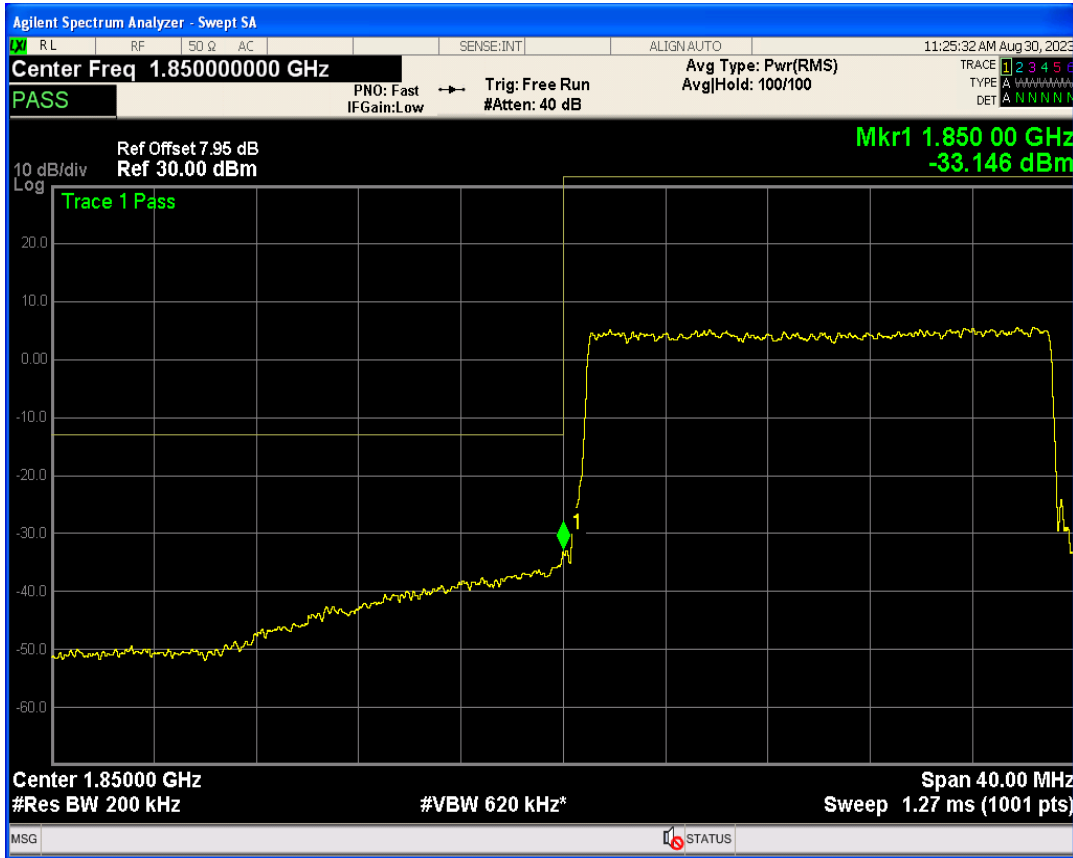

Band2 16QAM BW=15MHz Channel=19125 RB Size=75 Position=#0

Band2 QPSK BW=20MHz Channel=18700 RB Size=1 Position=#0

Band2 QPSK BW=20MHz Channel=18700 RB Size=1 Position=#Max

Band2 QPSK BW=20MHz Channel=18700 RB Size=100 Position=#0

Band2 16QAM BW=20MHz Channel=18700 RB Size=1 Position=#0

Band2 16QAM BW=20MHz Channel=18700 RB Size=1 Position=#Max

Band2 16QAM BW=20MHz Channel=18700 RB Size=100 Position=#0

Band2 QPSK BW=20MHz Channel=19100 RB Size=1 Position=#Max

Band2 QPSK BW=20MHz Channel=19100 RB Size=1 Position=#0

Band2 QPSK BW=20MHz Channel=19100 RB Size=100 Position=#0

Band2 16QAM BW=20MHz Channel=19100 RB Size=1 Position=#0

Band2 16QAM BW=20MHz Channel=19100 RB Size=1 Position=#Max