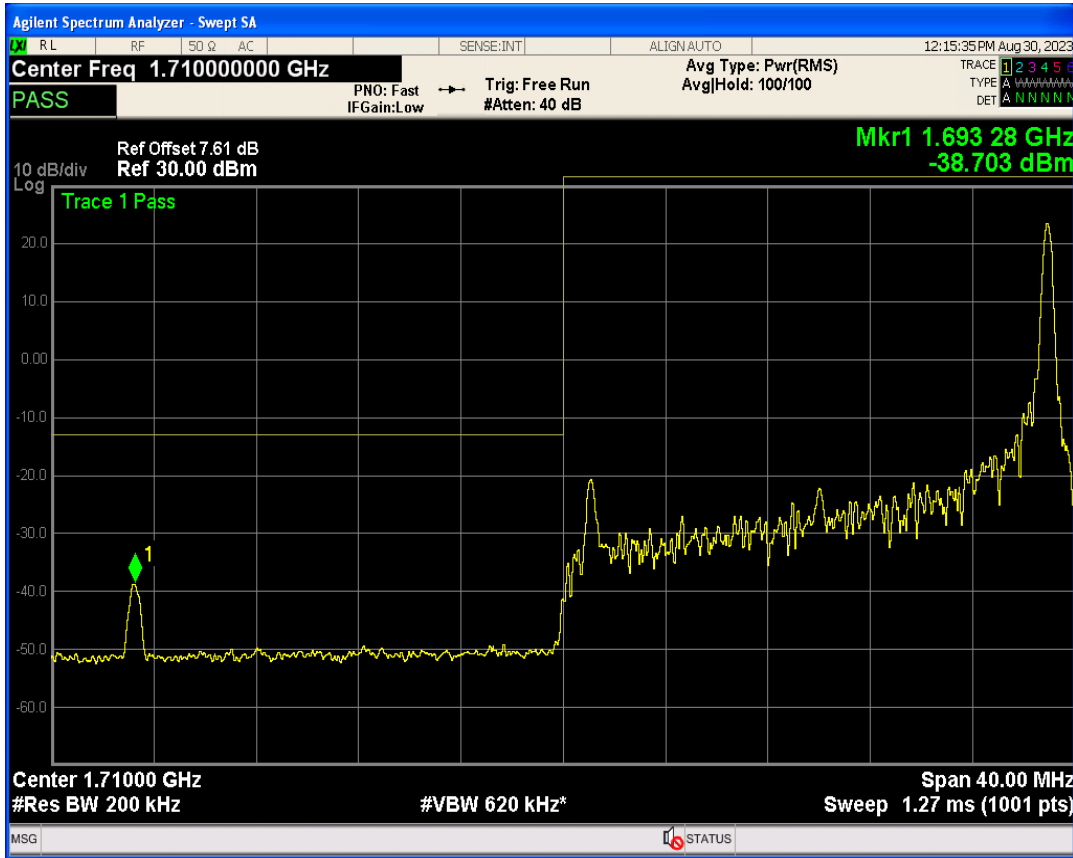

Band4 QPSK BW=15MHz Channel=20325 RB Size=75 Position=#0

Band4 16QAM BW=15MHz Channel=20325 RB Size=1 Position=#0

Band4 16QAM BW=15MHz Channel=20325 RB Size=1 Position=#Max

Band4 16QAM BW=15MHz Channel=20325 RB Size=75 Position=#0

Band4 QPSK BW=20MHz Channel=20050 RB Size=1 Position=#0

Band4 QPSK BW=20MHz Channel=20050 RB Size=1 Position=#Max

Band4 QPSK BW=20MHz Channel=20050 RB Size=100 Position=#0

Band4 16QAM BW=20MHz Channel=20050 RB Size=1 Position=#0