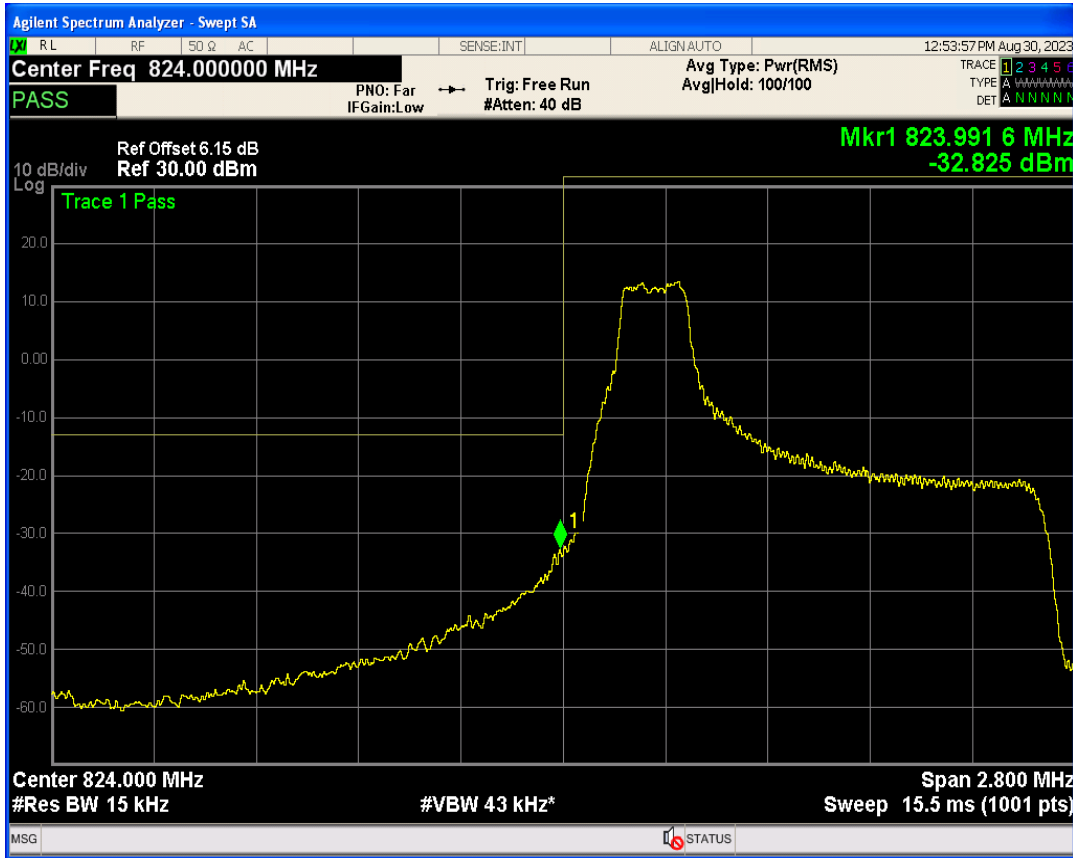

Band5 QPSK BW=1.4MHz Channel=20407 RB Size=1 Position=#0

Band5 QPSK BW=1.4MHz Channel=20407 RB Size=1 Position=#Max

Band5 QPSK BW=1.4MHz Channel=20407 RB Size=6 Position=#0

Band5 16QAM BW=1.4MHz Channel=20407 RB Size=1 Position=#0