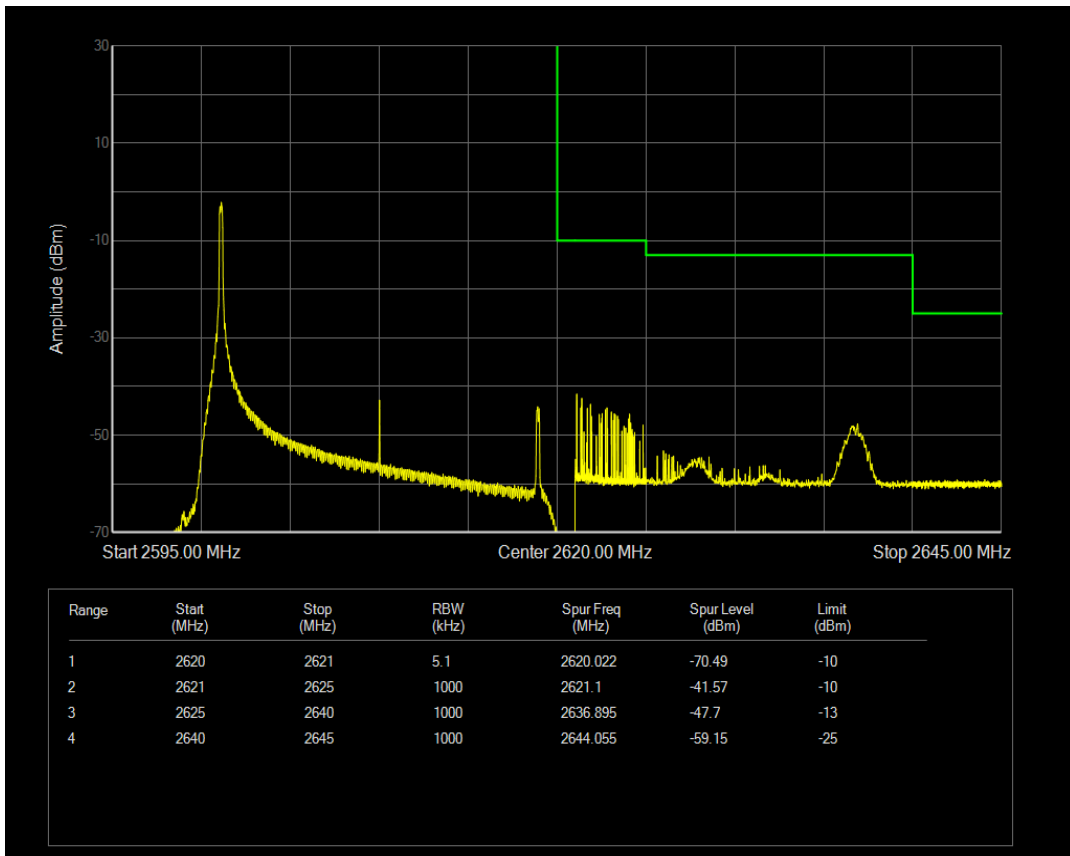

Band38 QPSK BW=20MHz Channel=38150 RB Size=1 Position=#0

Band38 QPSK BW=20MHz Channel=38150 RB Size=1 Position=#Max