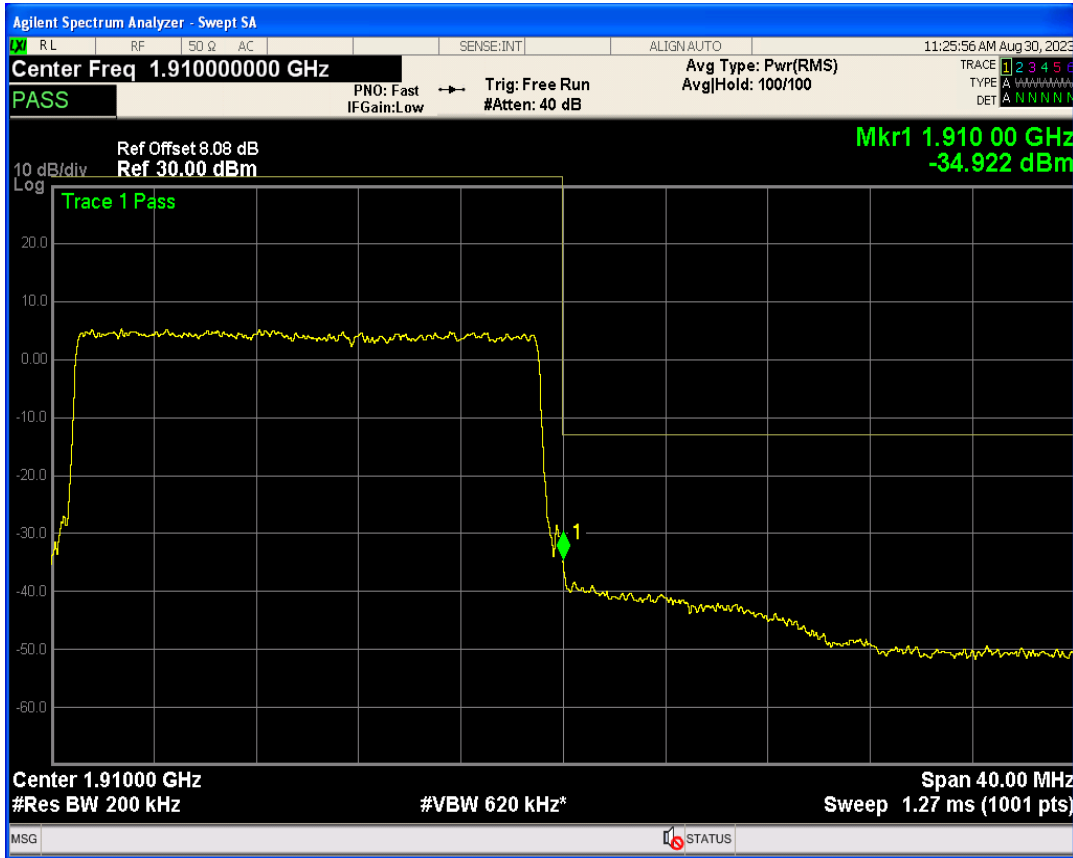

Band2 16QAM BW=20MHz Channel=18700 RB Size=1 Position=#0

Band2 16QAM BW=20MHz Channel=18700 RB Size=1 Position=#Max

Band2 16QAM BW=20MHz Channel=18700 RB Size=100 Position=#0

Band2 QPSK BW=20MHz Channel=19100 RB Size=1 Position=#Max

Band2 QPSK BW=20MHz Channel=19100 RB Size=1 Position=#0

Band2 QPSK BW=20MHz Channel=19100 RB Size=100 Position=#0

Band2 16QAM BW=20MHz Channel=19100 RB Size=1 Position=#0

Band2 16QAM BW=20MHz Channel=19100 RB Size=1 Position=#Max