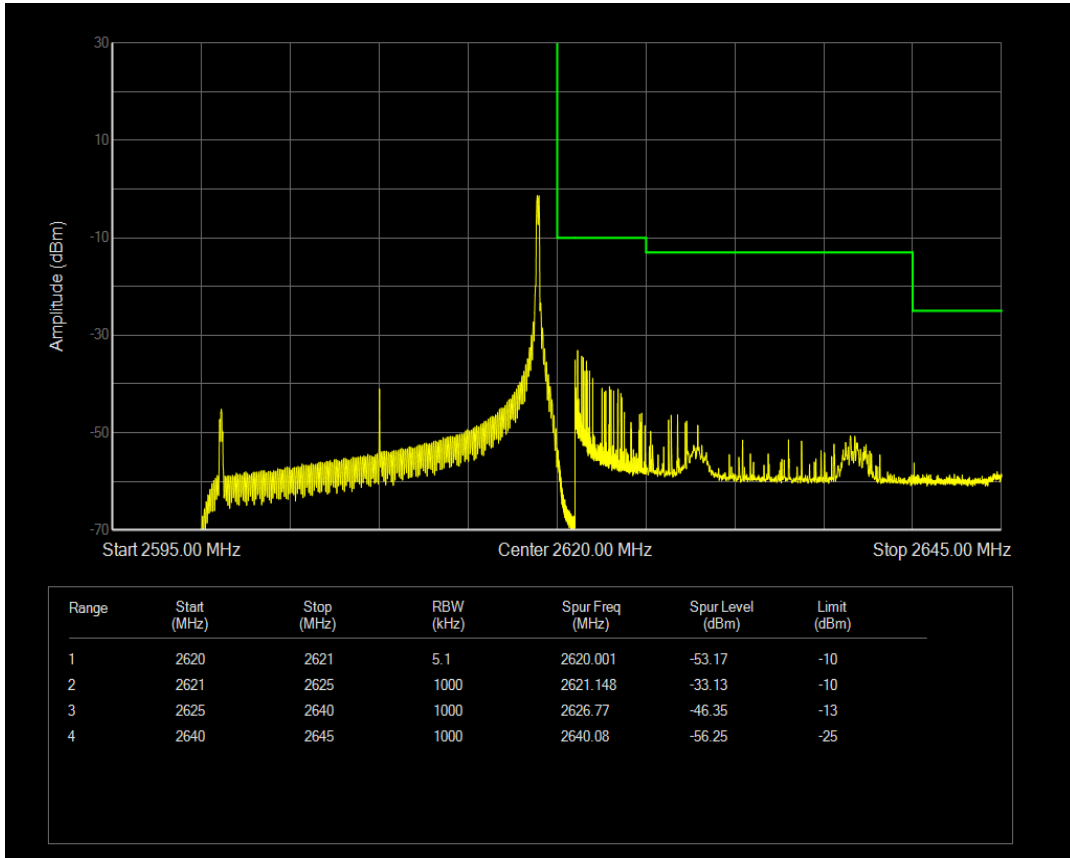

Band38 16QAM BW=20MHz Channel=37850 RB Size=1 Position=#0

Band38 16QAM BW=20MHz Channel=37850 RB Size=1 Position=#Max

Band38 QPSK BW=20MHz Channel=38150 RB Size=1 Position=#0

Band38 QPSK BW=20MHz Channel=38150 RB Size=1 Position=#Max