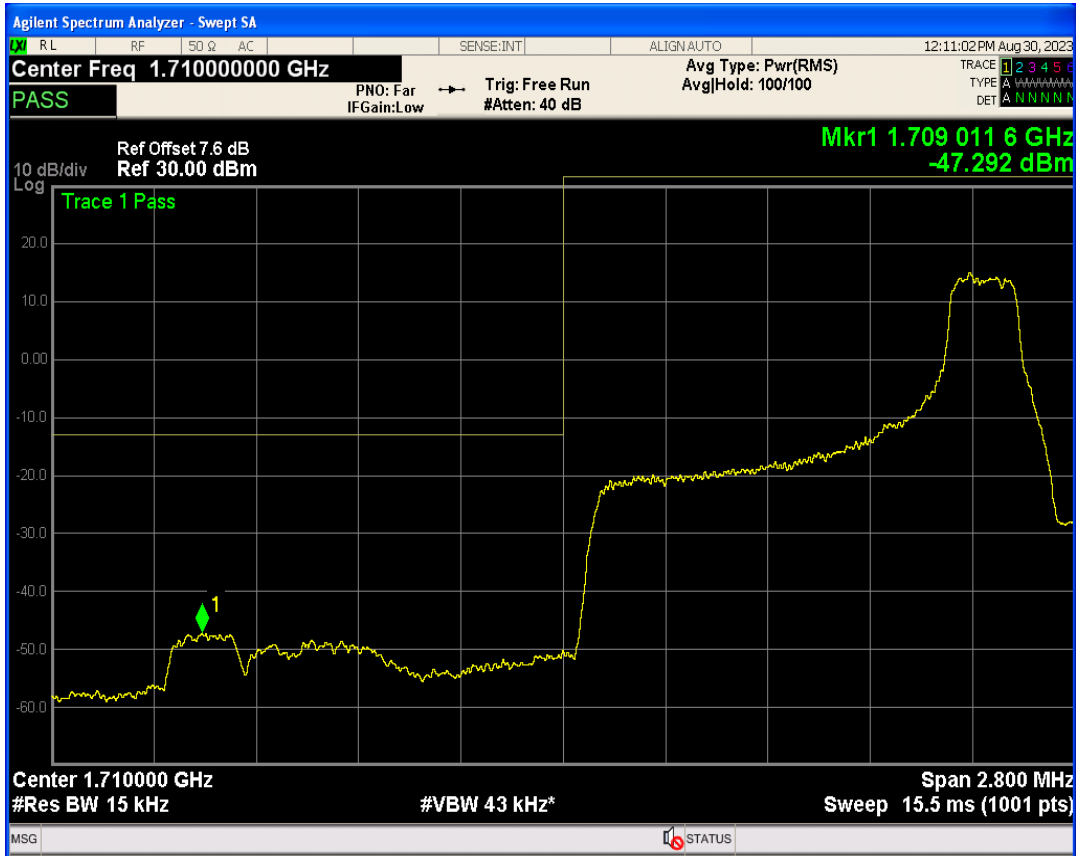

Band38 QPSK BW=20MHz Channel=38150 RB Size=100 Position=#0

Band38 16QAM BW=20MHz Channel=38150 RB Size=1 Position=#0

Band38 16QAM BW=20MHz Channel=38150 RB Size=1 Position=#Max

Band38 16QAM BW=20MHz Channel=38150 RB Size=100 Position=#0

Band4 QPSK BW=1.4MHz Channel=19957 RB Size=1 Position=#0

Band4 QPSK BW=1.4MHz Channel=19957 RB Size=1 Position=#Max

Band4 QPSK BW=1.4MHz Channel=19957 RB Size=6 Position=#0

Band4 16QAM BW=1.4MHz Channel=19957 RB Size=1 Position=#0