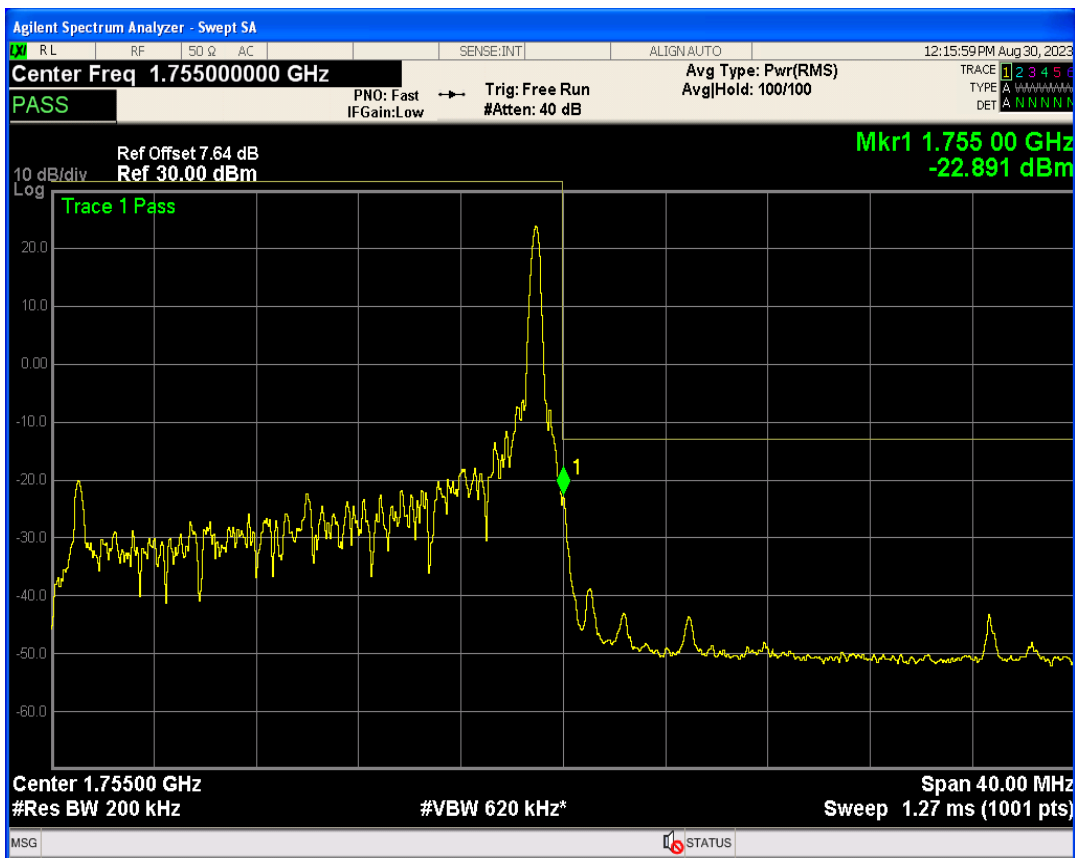

Band4 QPSK BW=20MHz Channel=20050 RB Size=1 Position=#0

Band4 QPSK BW=20MHz Channel=20050 RB Size=1 Position=#Max

Band4 QPSK BW=20MHz Channel=20050 RB Size=100 Position=#0

Band4 16QAM BW=20MHz Channel=20050 RB Size=1 Position=#0

Band4 16QAM BW=20MHz Channel=20050 RB Size=1 Position=#Max

Band4 16QAM BW=20MHz Channel=20050 RB Size=100 Position=#0

Band4 QPSK BW=20MHz Channel=20300 RB Size=1 Position=#Max

Band4 QPSK BW=20MHz Channel=20300 RB Size=1 Position=#0