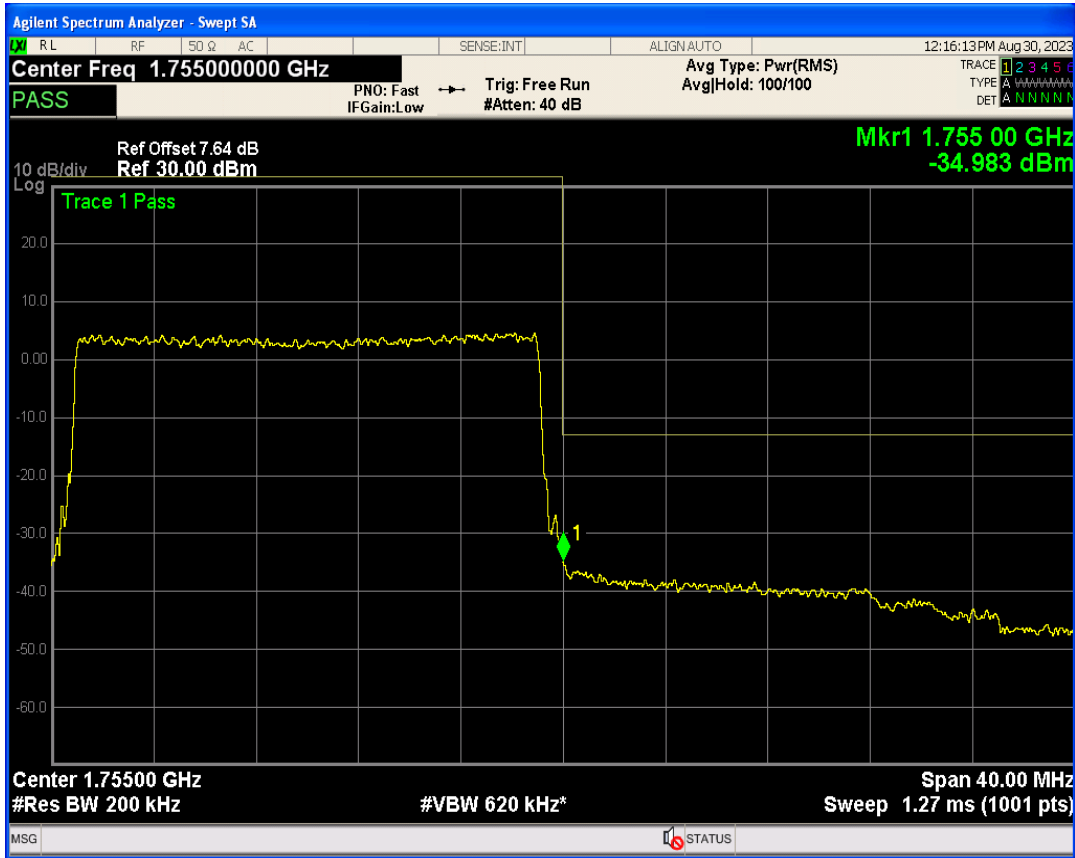

Band4 QPSK BW=20MHz Channel=20300 RB Size=100 Position=#0

Band4 16QAM BW=20MHz Channel=20300 RB Size=1 Position=#0

Band4 16QAM BW=20MHz Channel=20300 RB Size=1 Position=#Max

Band4 16QAM BW=20MHz Channel=20300 RB Size=100 Position=#0