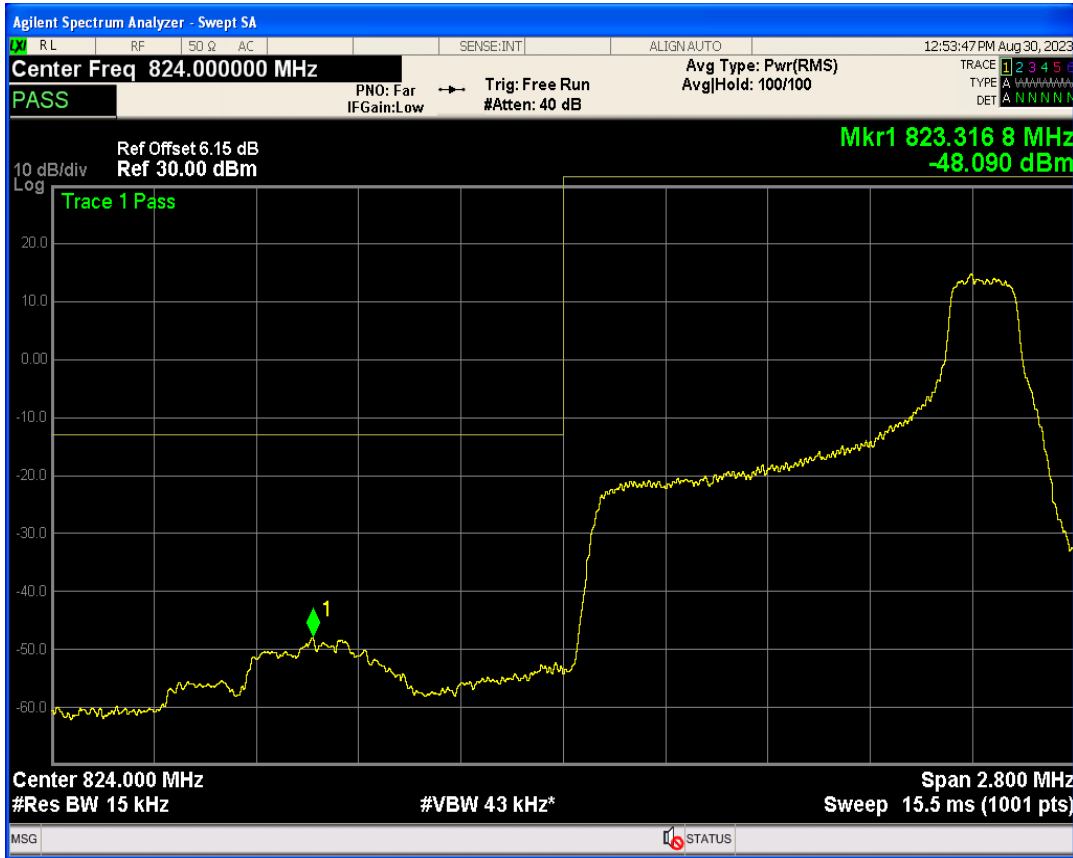

Band5 QPSK BW=1.4MHz Channel=20407 RB Size=1 Position=#Max

Band5 QPSK BW=1.4MHz Channel=20407 RB Size=6 Position=#0