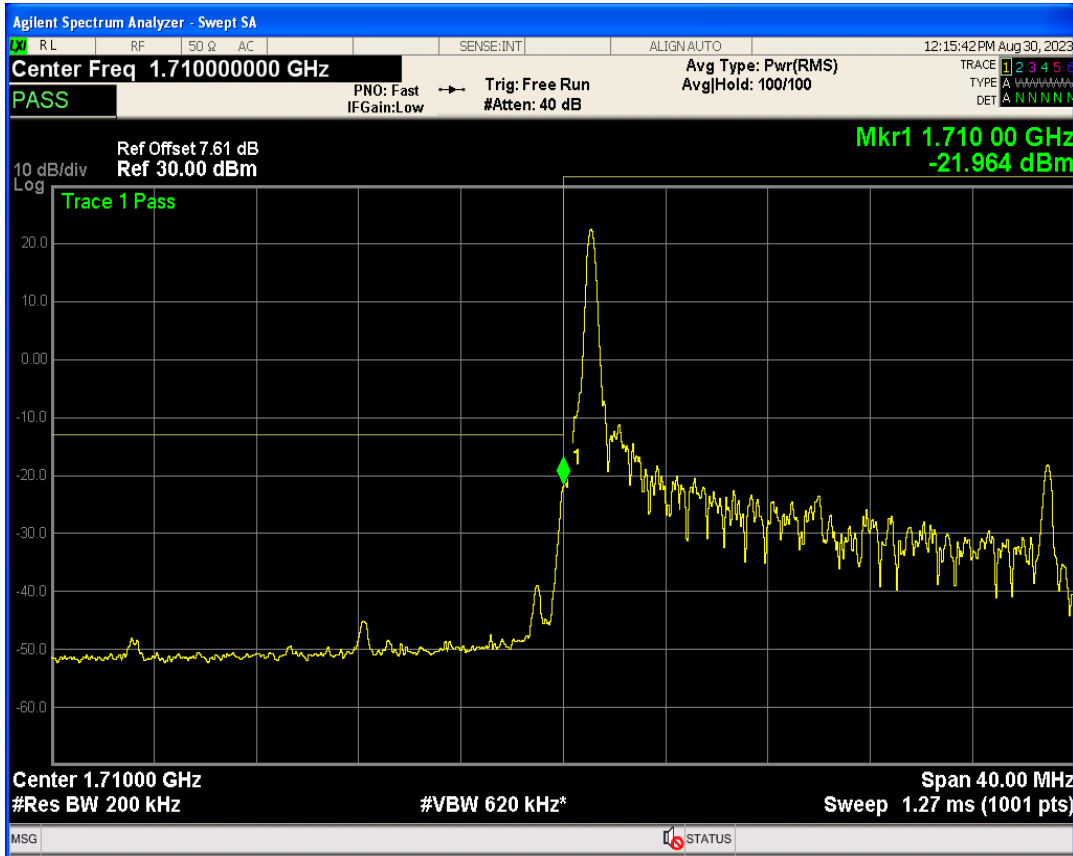

Band4 QPSK BW=20MHz Channel=20050 RB Size=1 Position=#0

Band4 QPSK BW=20MHz Channel=20050 RB Size=1 Position=#Max

Band4 QPSK BW=20MHz Channel=20050 RB Size=100 Position=#0

Band4 16QAM BW=20MHz Channel=20050 RB Size=1 Position=#0