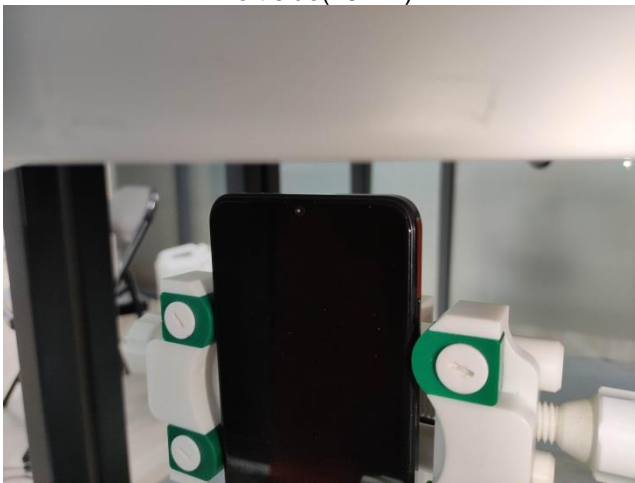

### SAR Test Setup Photos

#### Body

Front side (10mm)

Back side(10mm)

Left side(10mm)

Right side(10mm)

Top side(10mm)

Bottom side(10mm)