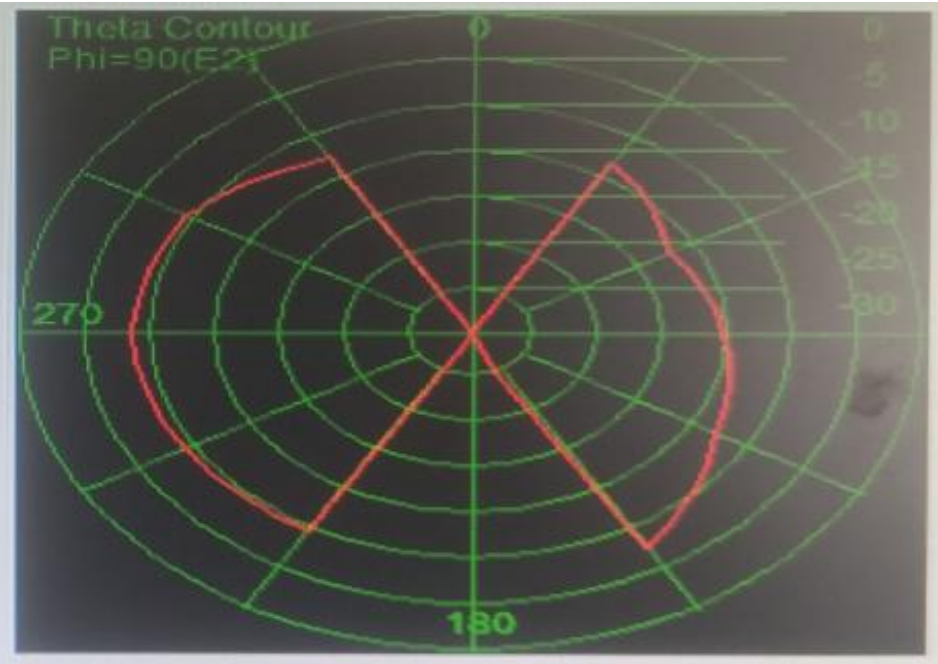

天线增益

Frequency (MHZ)	Average Gain (dB)	Peak Gain (dBi)
GSM850	0.31	0.74
GSM900	0.35	0.79
DCS1800	0.42	0.73
PCS1900	0.51	0.83
WCDMA850	0.33	0.75
WCDMA1900	0.54	0.86
LTE B2	0.52	0.83
LTE B5	0.35	0.77
LTE B66	0.55	0.85
GPS	0.21	0.67
WIFI/BT	0.25	0.34

850MHZ增益波形图