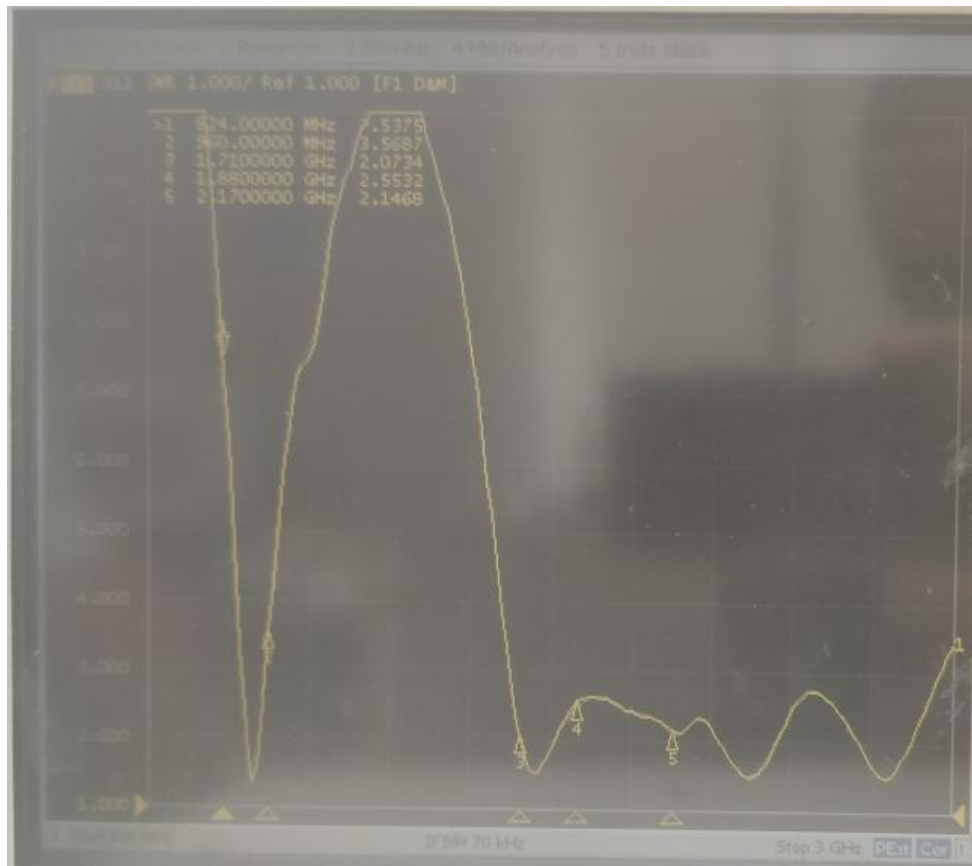

RF1: GSM(B2/B3/B8) WCDMA(B2/B5) LTE(B2/B66)

RF2: GSM-B5 WCDMA-B5 LTE-B5

天线匹配电路说明

L9020	10nH
C886	3.6nH
R853	8.2nH

主天线无源数据

分集天线无源数据

三合一天线无源数据

天线增益