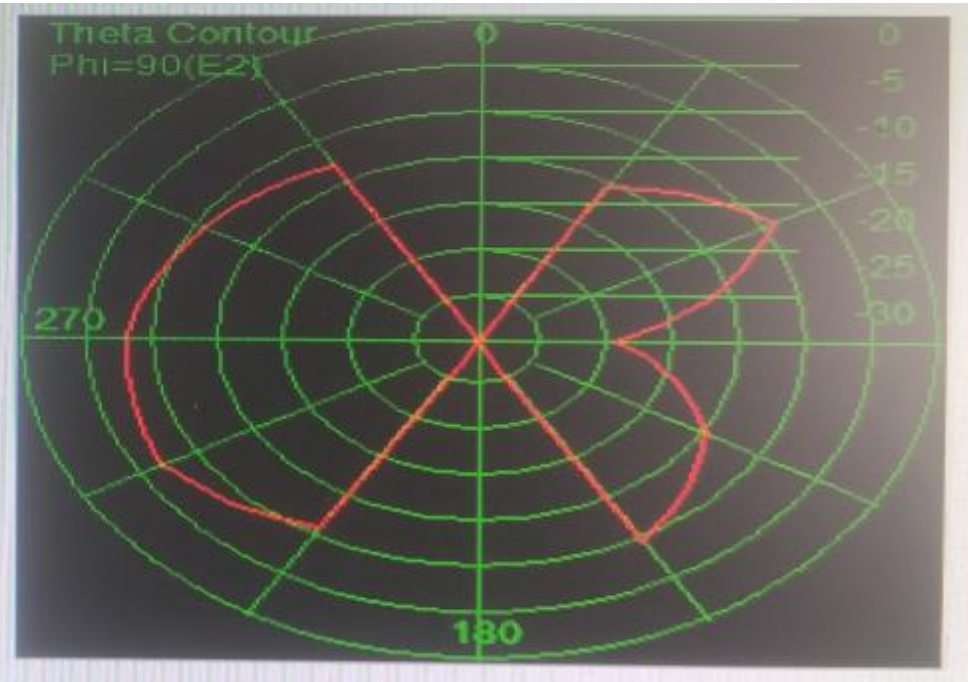

900MHZ增益波形图