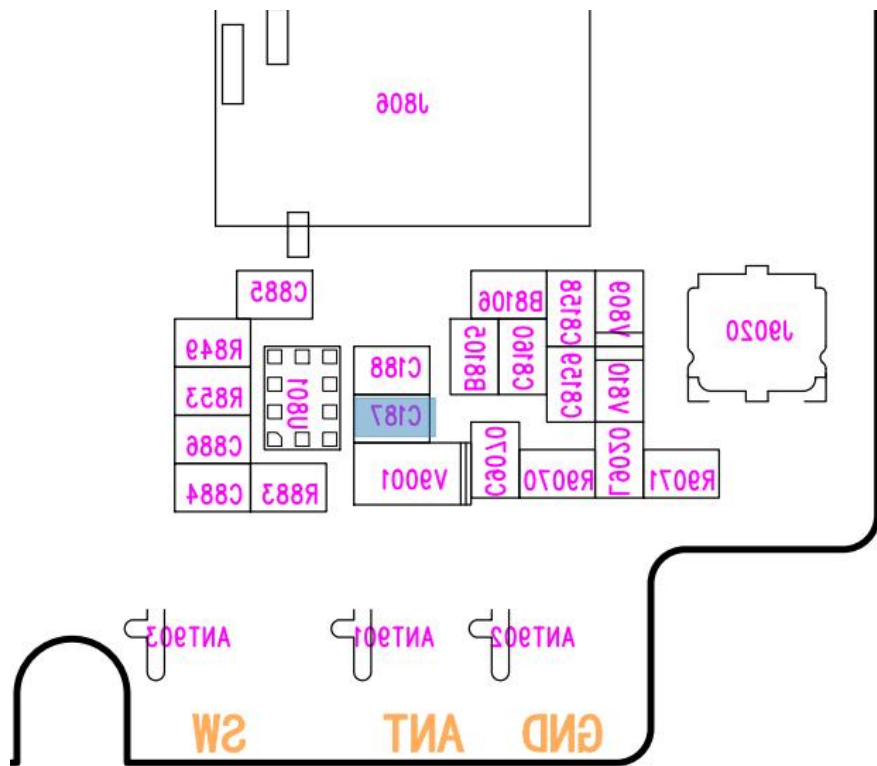

深圳市八方达通信有限公司

Z6501E天线测试报告

工程：毛宇峥

测试日期：2022-10-11

工程电话：13424326585

天线频段设计

射频	网络模式	GSM+W+BT+WIFI+GPS	
	频段要求	GSM: B2 B3 B5 B8 WCDMA: B2 B5 LTE: B2 B5 B66	
	通讯天线数量	主天线	GSM+W+LTE
		分集天线	
		三合一天线	GPS+WIFI+BT

开关逻辑说明

RF1: GSM(B2/B3/B8) WCDMA(B2/B5) LTE(B2/B66)

RF2: GSM-B5 WCDMA-B5 LTE-B5

天线匹配电路说明

L9020	10nH
C886	3.6nH
R853	8.2nH

主天线无源数据

分集天线无源数据

三合一天线无源数据

天线增益