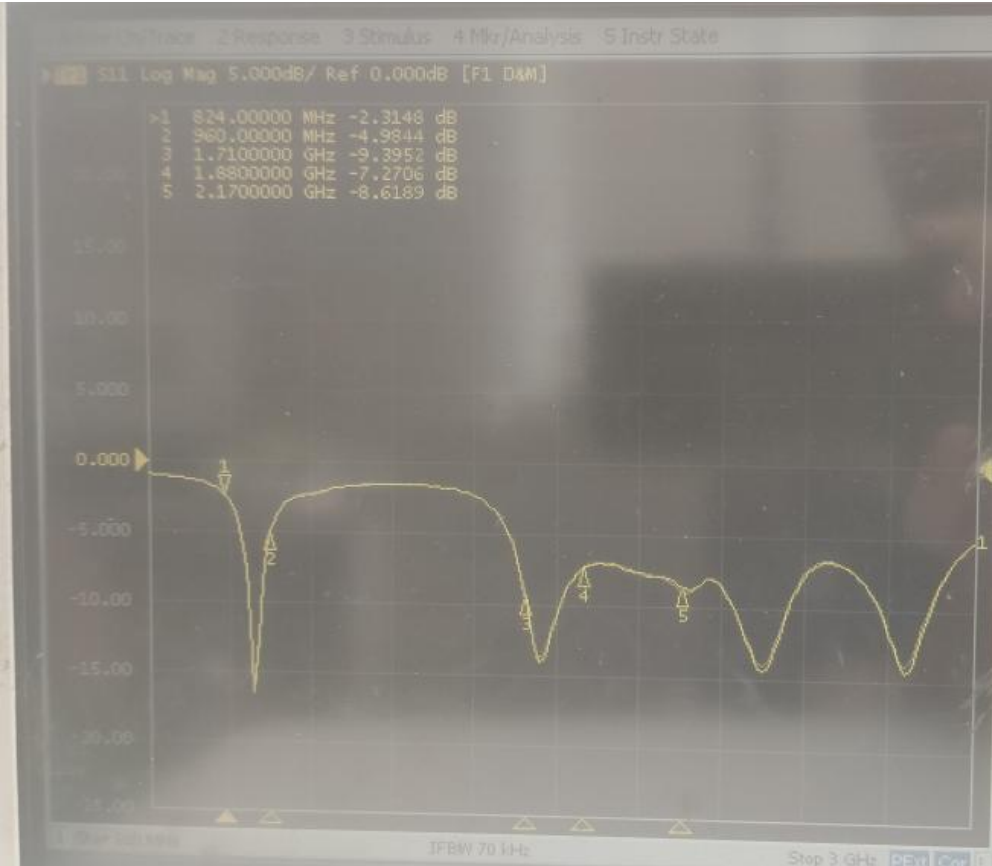

RF1: GSM(B2/B3/B8) WCDMA(B2/B5) LTE(B2/B66)

RF2: GSM-B5 WCDMA-B5 LTE-B5

天线匹配电路说明

L9020	10nH
C886	3.6nH
R853	8.2nH

主天线无源数据

分集天线无源数据

三合一天线无源数据

天线增益