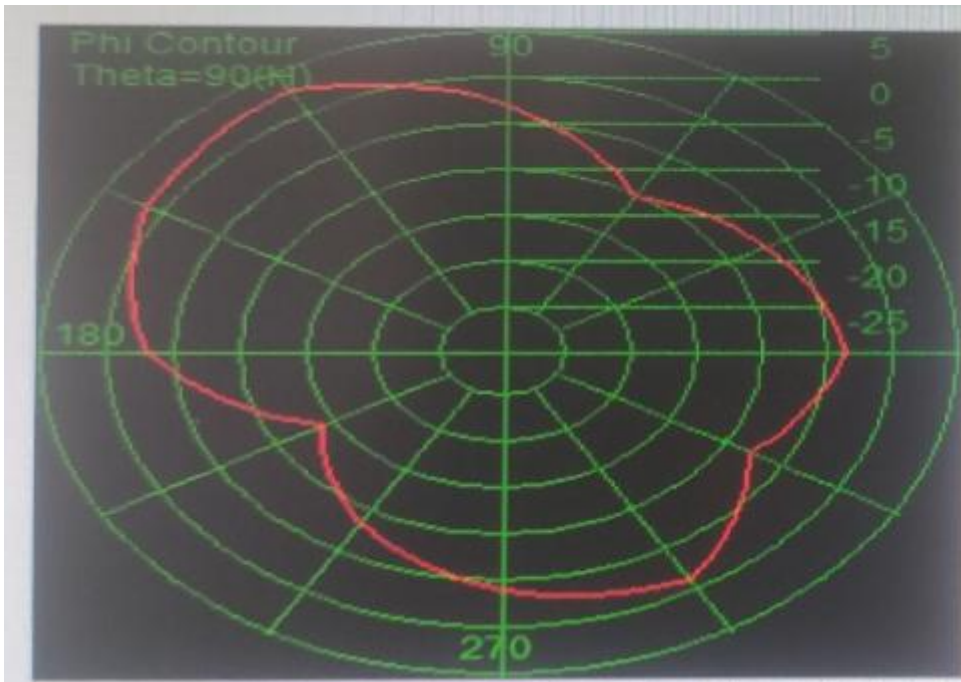

RF1: GSM(B2/B3/B8) WCDMA(B2/B5) LTE(B2/B66)

RF2: GSM-B5 WCDMA-B5 LTE-B5

天线匹配电路说明

L9020	10nH
C886	3.6nH
R853	8.2nH

主天线无源数据

分集天线无源数据

三合一天线无源数据

天线增益

Frequency (MHZ)	Average Gain (dB)	Peak Gain (dBi)
GSM850	0.31	0.74
GSM900	0.35	0.79
DCS1800	0.42	0.73
PCS1900	0.51	0.83
WCDMA850	0.33	0.75
WCDMA1900	0.54	0.86
LTE B2	0.52	0.83
LTE B5	0.35	0.77
LTE B66	0.55	0.85
GPS	0.21	0.67
WIFI/BT	0.25	0.34

850MHZ增益波形图

900MHZ增益波形图

1800MHZ增益波形图

1900MHZ增益波形图

2100MHZ增益波形图

WiFi增益波形图

天线数据

Modulation	GSM 850			GSM 900			DCS 1800			PCS 1900		
Channel	Low	Medium	High	Low	Medium	High	Low	Medium	High	Low	Medium	High
TRP	25.03	25.06	25.13	25.43	25.41	26.08	23.71	24.74	25.26	24.21	25.02	25.34
TIS	-100.09	-100.23	-101.04	-101.53	-102.25	-101.19	-104.63	-104.9	-104.32	-104.95	-105.65	-105.74
Modulation	WCDMA B2			WCDMAB5								
Channel	Low	Medium	High	Low	Medium	High						
TRP	17.99	17.14	17.05	15.42	16.35	15.63						
TIS	-104.59	-104.36	-104.17	-103.06	-102.84	-102.70						