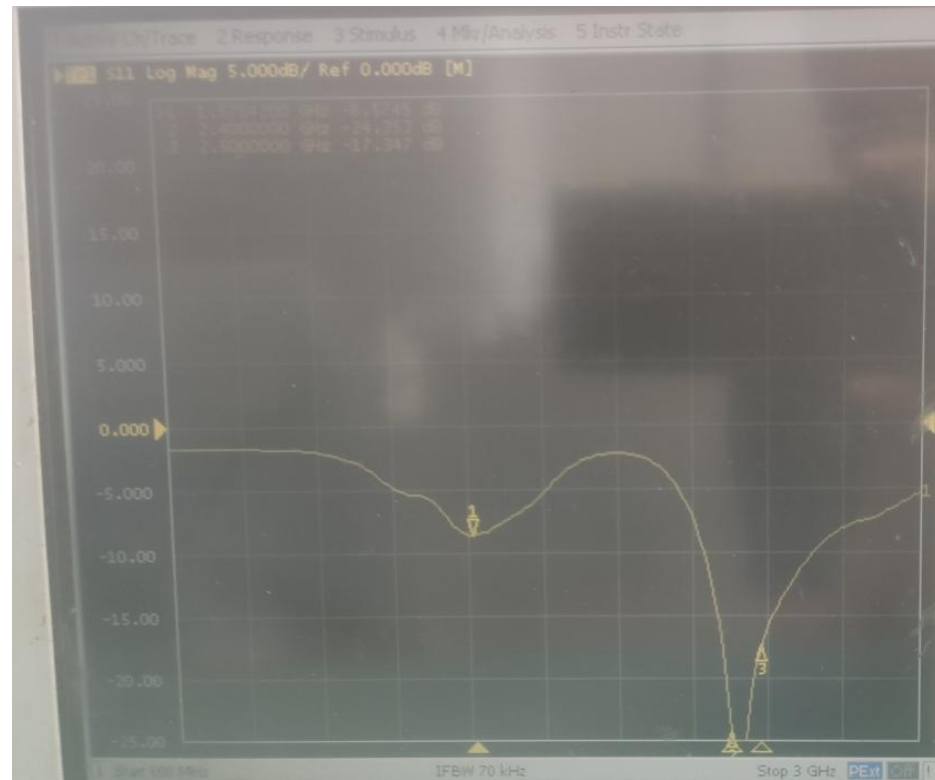

RF1: GSM(B2/B3/B8) WCDMA(B2/B5) LTE(B2/B66)

RF2: GSM-B5 WCDMA-B5 LTE-B5

天线匹配电路说明

L9020	10nH
C886	3.6nH
R853	8.2nH

主天线无源数据

分集天线无源数据

三合一天线无源数据

天线增益

Frequency (MHZ)	Average Gain (dB)	Peak Gain (dBi)
GSM850	0.31	0.74
GSM900	0.35	0.79
DCS1800	0.42	0.73
PCS1900	0.51	0.83
WCDMA850	0.33	0.75
WCDMA1900	0.54	0.86
LTE B2	0.52	0.83
LTE B5	0.35	0.77
LTE B66	0.55	0.85
GPS	0.21	0.67
WIFI/BT	0.25	0.34