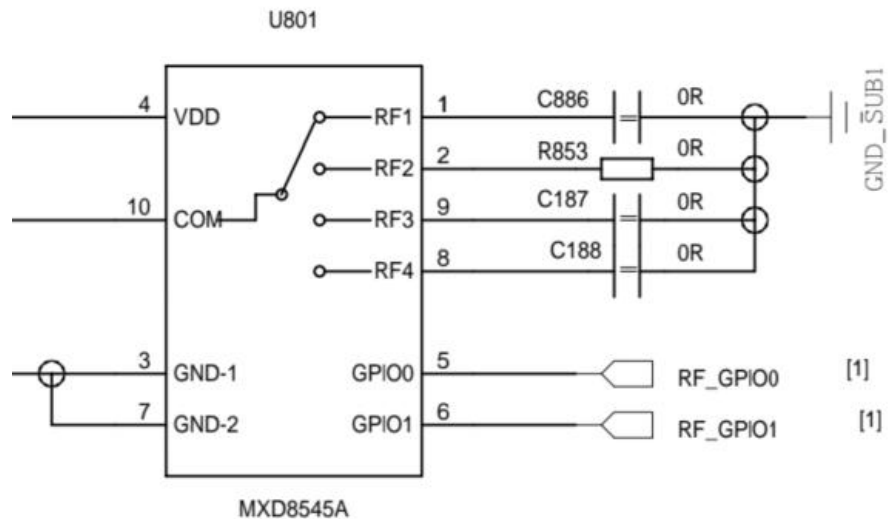

RF1: GSM(B2/B3/B8) WCDMA(B2/B5) LTE(B2/B66)

RF2: GSM-B5 WCDMA-B5 LTE-B5

天线匹配电路说明

L9020	10nH
C886	3.6nH
R853	8.2nH

主天线无源数据

分集天线无源数据

三合一天线无源数据

天线增益