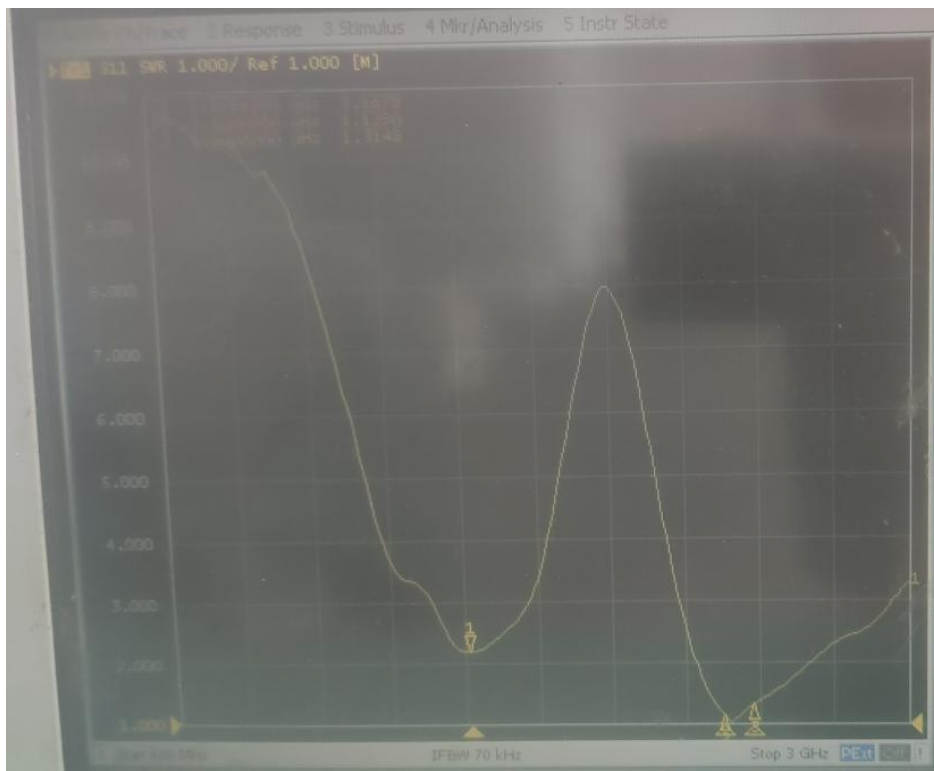

RF1: GSM(B2/B3/B8) WCDMA(B2/B5) LTE(B2/B66)

RF2: GSM-B5 WCDMA-B5 LTE-B5

天线匹配电路说明

L9020	10nH
C886	3.6nH
R853	8.2nH

主天线无源数据

分集天线无源数据

三合一天线无源数据

天线增益