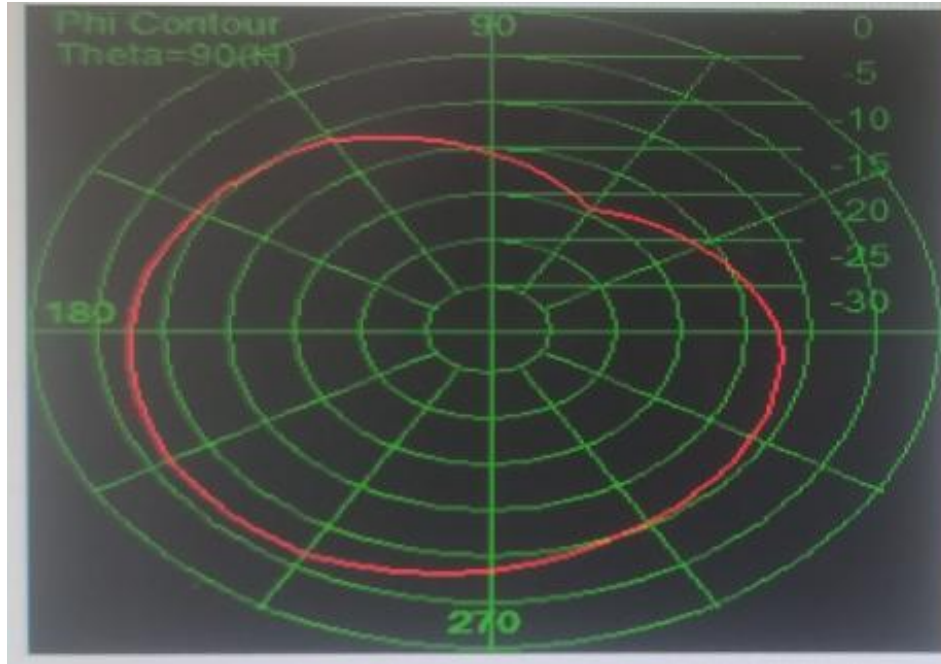

天线增益

Frequency (MHZ)	Average Gain (dB)	Peak Gain (dBi)
GSM850	0.31	0.74
GSM900	0.35	0.79
DCS1800	0.42	0.73
PCS1900	0.51	0.83
WCDMA850	0.33	0.75
WCDMA1900	0.54	0.86
LTE B2	0.52	0.83
LTE B5	0.35	0.77
LTE B66	0.55	0.85
GPS	0.21	0.67
WIFI/BT	0.25	0.34

850MHZ增益波形图