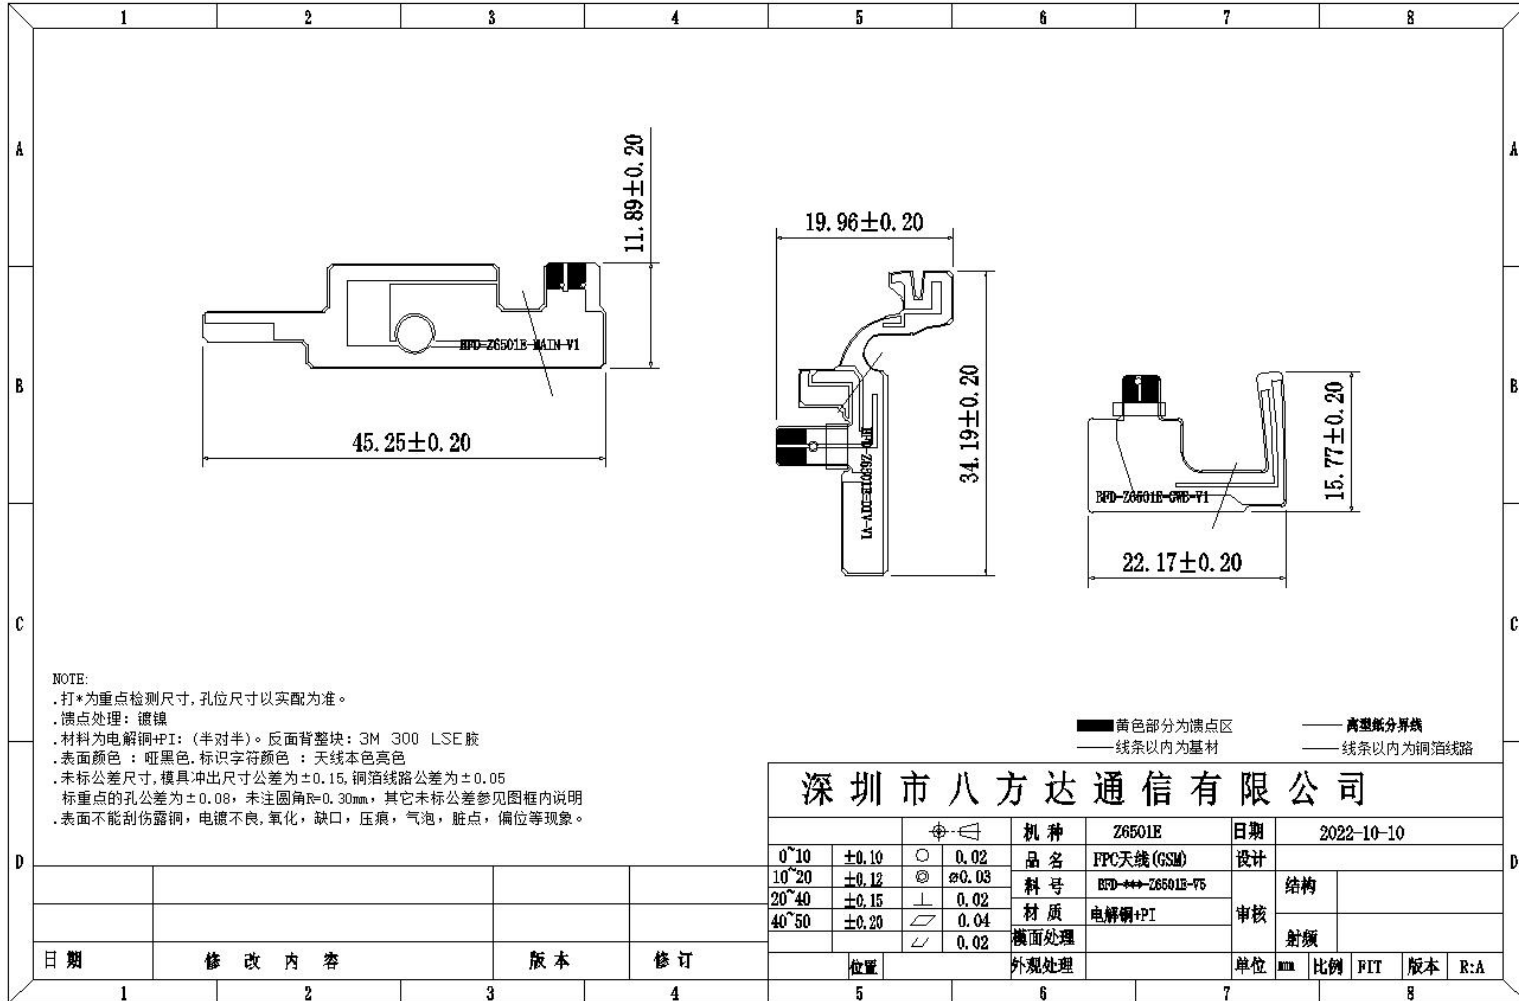

GPS/WIFI/BT有源测试报告

GPS	最大信号强度	搜星数量	平均定位时间	天气状况
	40	9	120S	晴
WIFI	距WIFI路由器6m处接收信号强度		无障碍正常上网距离	
	-55dB		20m	
BT	背向无障碍清晰通话距离			
	7m			

Antenna Dimensions (unit: mm)