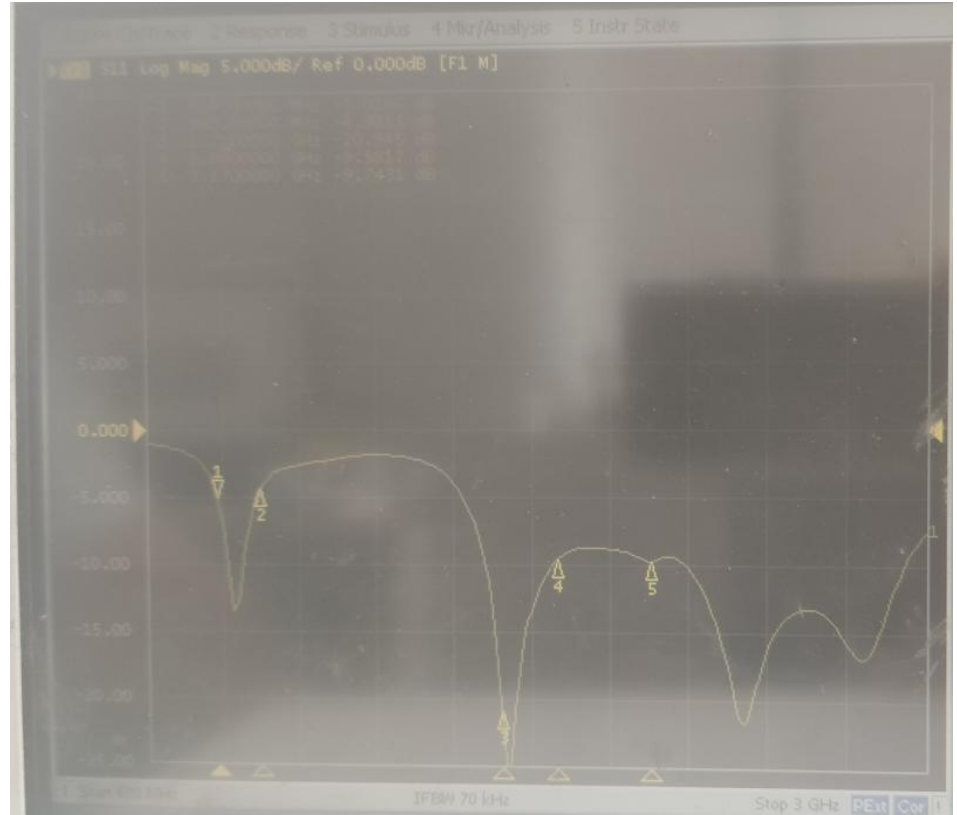

RF1: GSM(B2/B3/B8) WCDMA(B2/B5) LTE(B2/B66)

RF2: GSM-B5 WCDMA-B5 LTE-B5

天线匹配电路说明

L9020	10nH
C886	3.6nH
R853	8.2nH

主天线无源数据

分集天线无源数据

三合一天线无源数据

天线增益