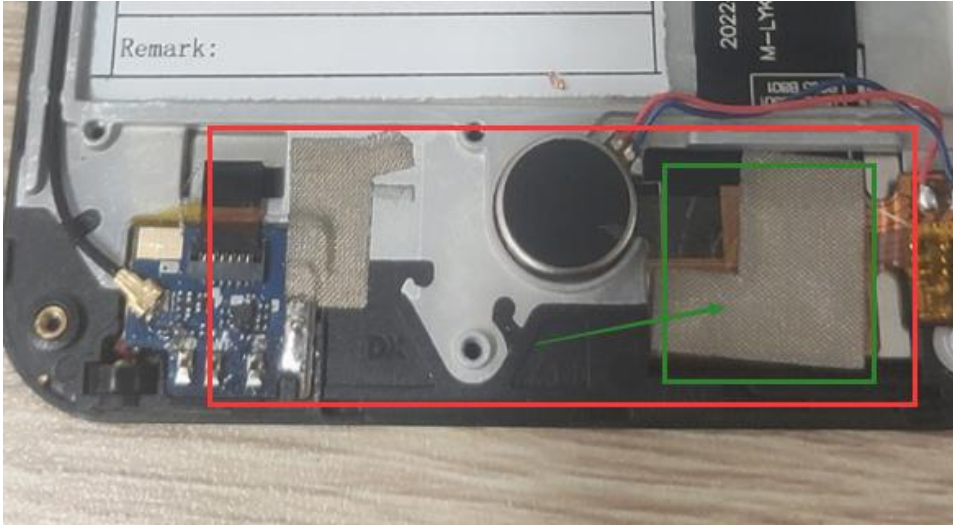

环境处理及说明

文字说明

如图所示:

小板背面露铜区充分接地，正面露铜区贴导电布。

喇叭磁缸，马达做好接地。

环境处理及说明

文字说明

如图所示: