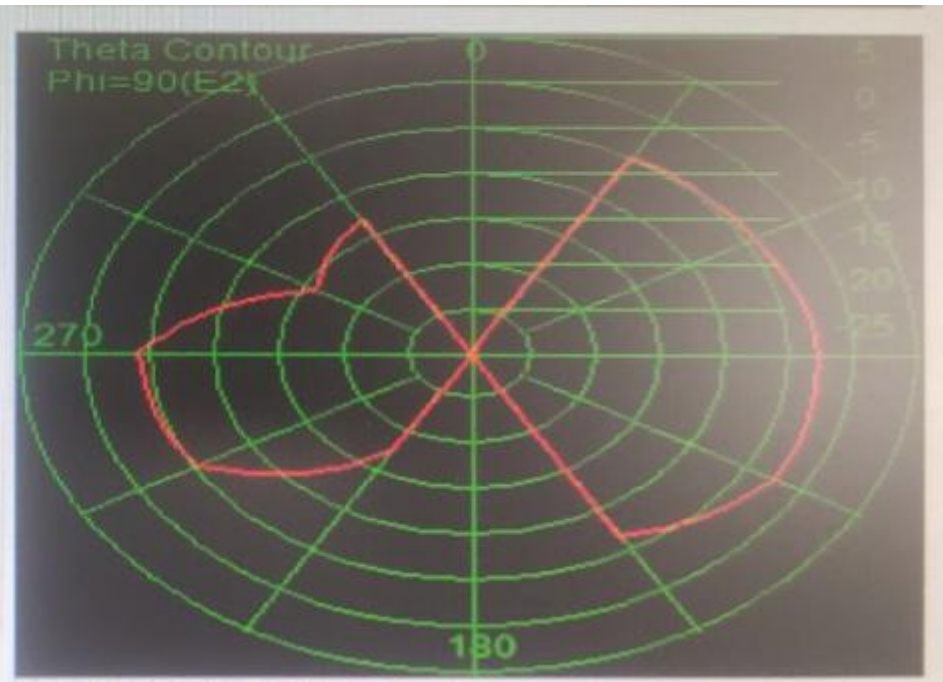

RF1: GSM(B2/B3/B8) WCDMA(B2/B5) LTE(B2/B66)

RF2: GSM-B5 WCDMA-B5 LTE-B5

天线匹配电路说明

L9020	10nH
C886	3.6nH
R853	8.2nH

主天线无源数据

分集天线无源数据

三合一天线无源数据

天线增益

Frequency (MHZ)	Average Gain (dB)	Peak Gain (dBi)
GSM850	0.31	0.74
GSM900	0.35	0.79
DCS1800	0.42	0.73
PCS1900	0.51	0.83
WCDMA850	0.33	0.75
WCDMA1900	0.54	0.86
LTE B2	0.52	0.83
LTE B5	0.35	0.77
LTE B66	0.55	0.85
GPS	0.21	0.67
WIFI/BT	0.25	0.34

850MHZ增益波形图

900MHZ增益波形图

1800MHZ增益波形图

1900MHZ增益波形图

2100MHZ增益波形图

WiFi增益波形图

天线数据

Modulation	GSM 850			GSM 900			DCS 1800			PCS 1900		
Channel	Low	Medium	High	Low	Medium	High	Low	Medium	High	Low	Medium	High
TRP	25.03	25.06	25.13	25.43	25.41	26.08	23.71	24.74	25.26	24.21	25.02	25.34
TIS	-100.09	-100.23	-101.04	-101.53	-102.25	-101.19	-104.63	-104.9	-104.32	-104.95	-105.65	-105.74
Modulation	WCDMA B2			WCDMAB5								
Channel	Low	Medium	High	Low	Medium	High						
TRP	17.99	17.14	17.05	15.42	16.35	15.63						
TIS	-104.59	-104.36	-104.17	-103.06	-102.84	-102.70						