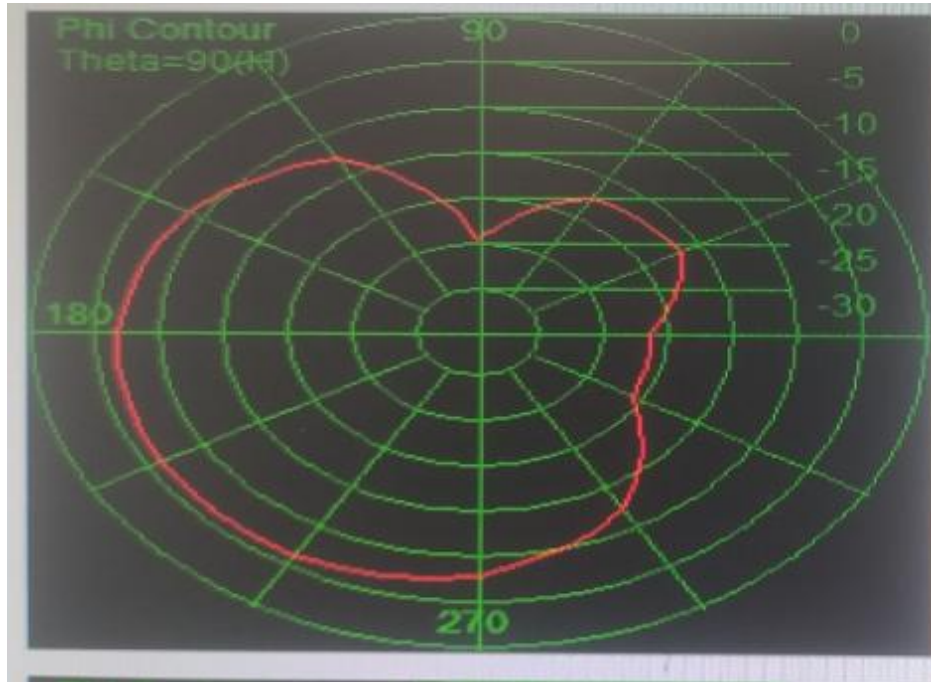

900MHZ增益波形图