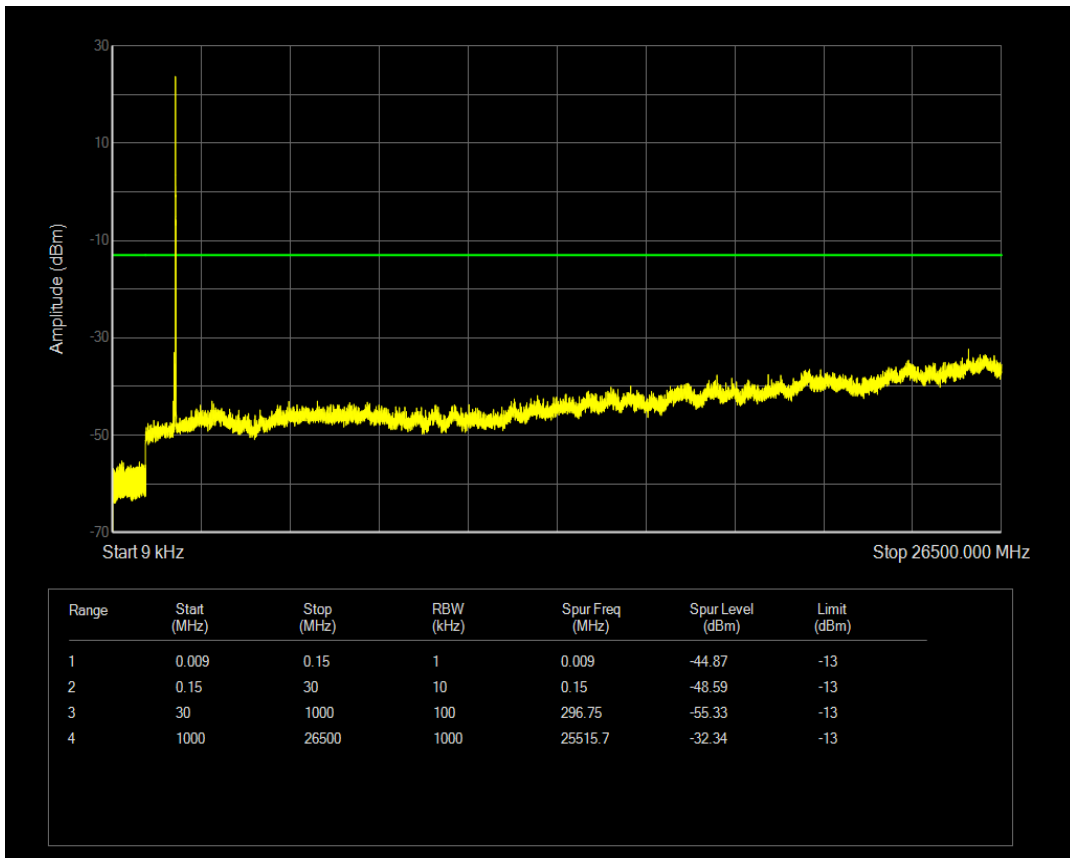

Band2 QPSK BW=20MHz Channel=18700 RB Size=100 Position=#0

Band2 QAM16 BW=20MHz Channel=18700 RB Size=100 Position=#0

Band2 QAM16 BW=20MHz Channel=18700 RB Size=1 Position=#0

Band2 QPSK BW=20MHz Channel=18900 RB Size=1 Position=#0

Band2 QAM16 BW=20MHz Channel=18900 RB Size=1 Position=#0

Band2 QPSK BW=20MHz Channel=18900 RB Size=100 Position=#0

Band2 QAM16 BW=20MHz Channel=18900 RB Size=100 Position=#0

Band2 QPSK BW=20MHz Channel=19100 RB Size=1 Position=#0

Band2 QAM16 BW=20MHz Channel=19100 RB Size=1 Position=#0

Band2 QPSK BW=20MHz Channel=19100 RB Size=100 Position=#0

Band2 QAM16 BW=20MHz Channel=19100 RB Size=100 Position=#0

Band5 QPSK BW=1.4MHz Channel=20407 RB Size=6 Position=#0