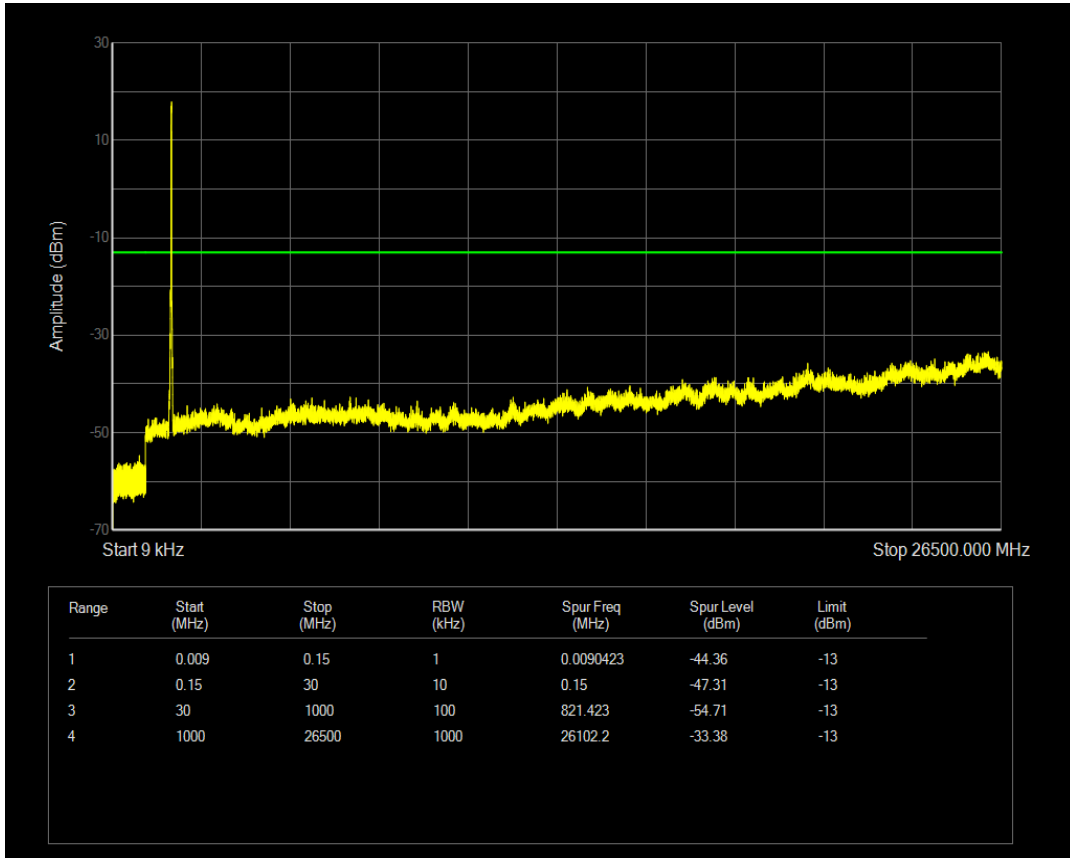

Band66 QAM16 BW=20MHz Channel=132322 RB Size=100 Position=#0

Band66 QAM16 BW=20MHz Channel=132322 RB Size=1 Position=#0

Band66 QPSK BW=20MHz Channel=132572 RB Size=1 Position=#0

Band66 QPSK BW=20MHz Channel=132572 RB Size=100 Position=#0

Band66 QAM16 BW=20MHz Channel=132572 RB Size=1 Position=#0

Band66 QAM16 BW=20MHz Channel=132572 RB Size=100 Position=#0

Band66 QPSK BW=20MHz Channel=132072 RB Size=1 Position=#0