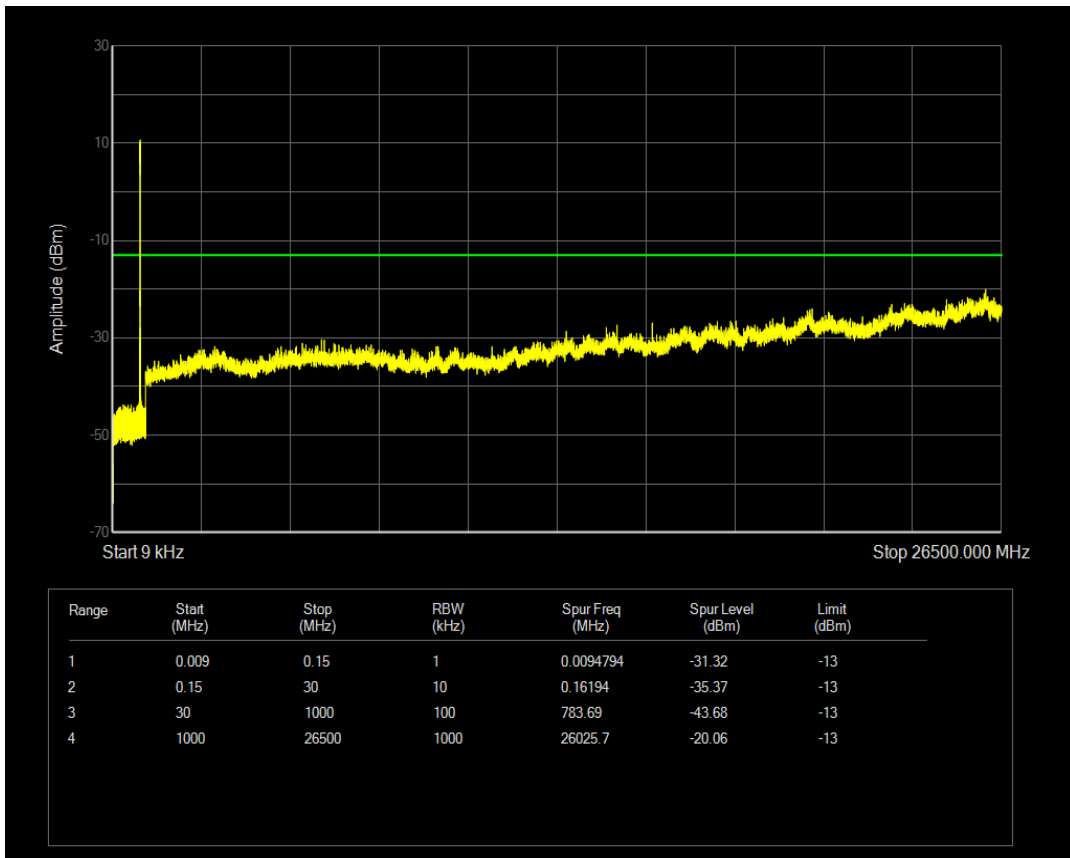

Band5 QAM16 BW=10MHz Channel=20450 RB Size=1 Position=#0

Band5 QPSK BW=10MHz Channel=20450 RB Size=50 Position=#0

Band5 QAM16 BW=10MHz Channel=20450 RB Size=50 Position=#0

Band5 QPSK BW=10MHz Channel=20525 RB Size=50 Position=#0

Band5 QPSK BW=10MHz Channel=20525 RB Size=1 Position=#0

Band5 QAM16 BW=10MHz Channel=20525 RB Size=1 Position=#0

Band5 QAM16 BW=10MHz Channel=20525 RB Size=50 Position=#0

Band5 QPSK BW=10MHz Channel=20600 RB Size=1 Position=#0