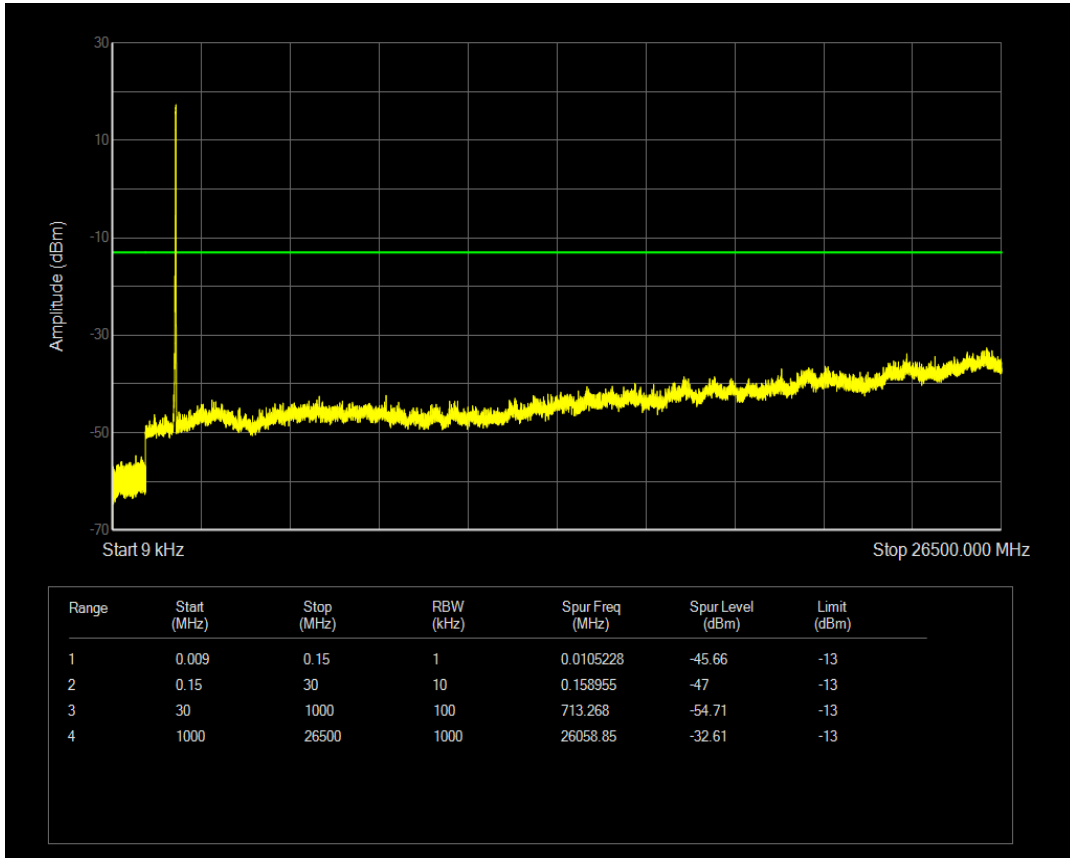

Band2 QPSK BW=20MHz Channel=18700 RB Size=100 Position=#0

Band2 QAM16 BW=20MHz Channel=18700 RB Size=100 Position=#0

Band2 QAM16 BW=20MHz Channel=18700 RB Size=1 Position=#0

Band2 QPSK BW=20MHz Channel=18900 RB Size=1 Position=#0

Band2 QAM16 BW=20MHz Channel=18900 RB Size=1 Position=#0

Band2 QPSK BW=20MHz Channel=18900 RB Size=100 Position=#0

Band2 QAM16 BW=20MHz Channel=18900 RB Size=100 Position=#0

Band2 QPSK BW=20MHz Channel=19100 RB Size=1 Position=#0

Band2 QAM16 BW=20MHz Channel=19100 RB Size=1 Position=#0

Band2 QPSK BW=20MHz Channel=19100 RB Size=100 Position=#0

Band2 QAM16 BW=20MHz Channel=19100 RB Size=100 Position=#0

Band5 QPSK BW=1.4MHz Channel=20407 RB Size=6 Position=#0