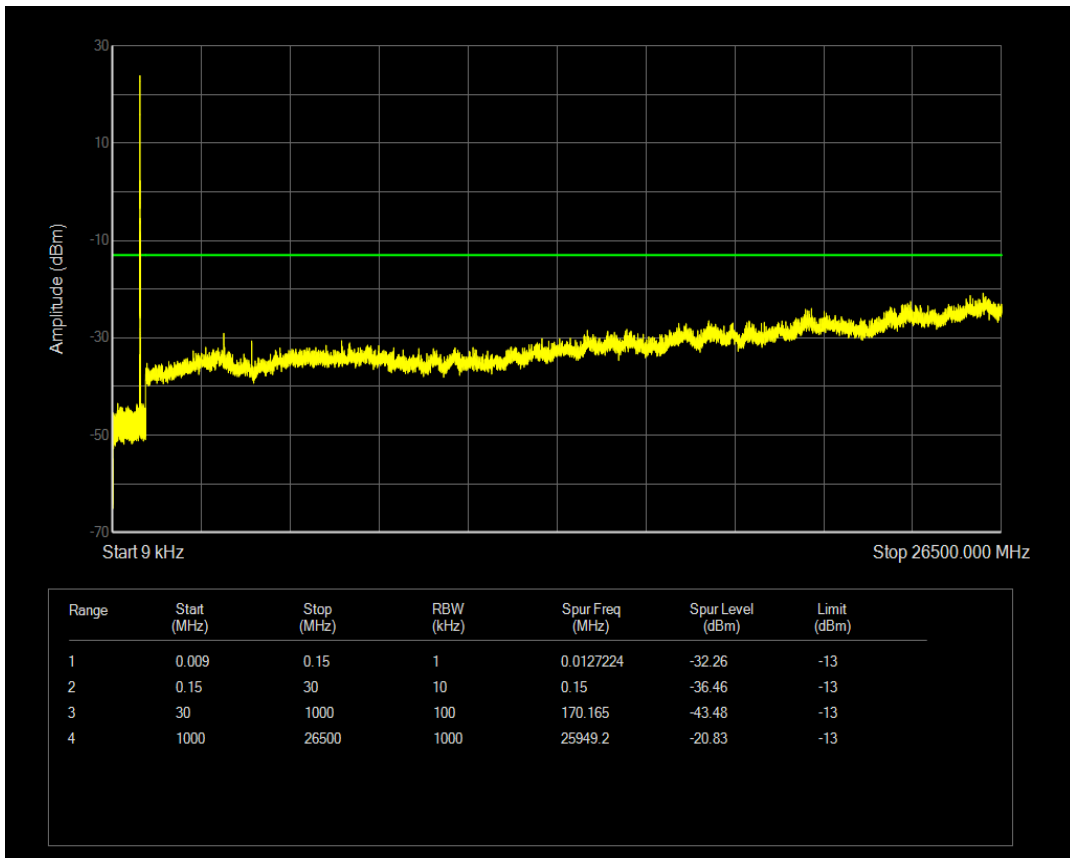

Band5 QAM16 BW=10MHz Channel=20450 RB Size=1 Position=#0

Band5 QPSK BW=10MHz Channel=20450 RB Size=50 Position=#0

Band5 QAM16 BW=10MHz Channel=20450 RB Size=50 Position=#0

Band5 QPSK BW=10MHz Channel=20525 RB Size=50 Position=#0

Band5 QPSK BW=10MHz Channel=20525 RB Size=1 Position=#0

Band5 QAM16 BW=10MHz Channel=20525 RB Size=1 Position=#0

Band5 QAM16 BW=10MHz Channel=20525 RB Size=50 Position=#0

Band5 QPSK BW=10MHz Channel=20600 RB Size=1 Position=#0