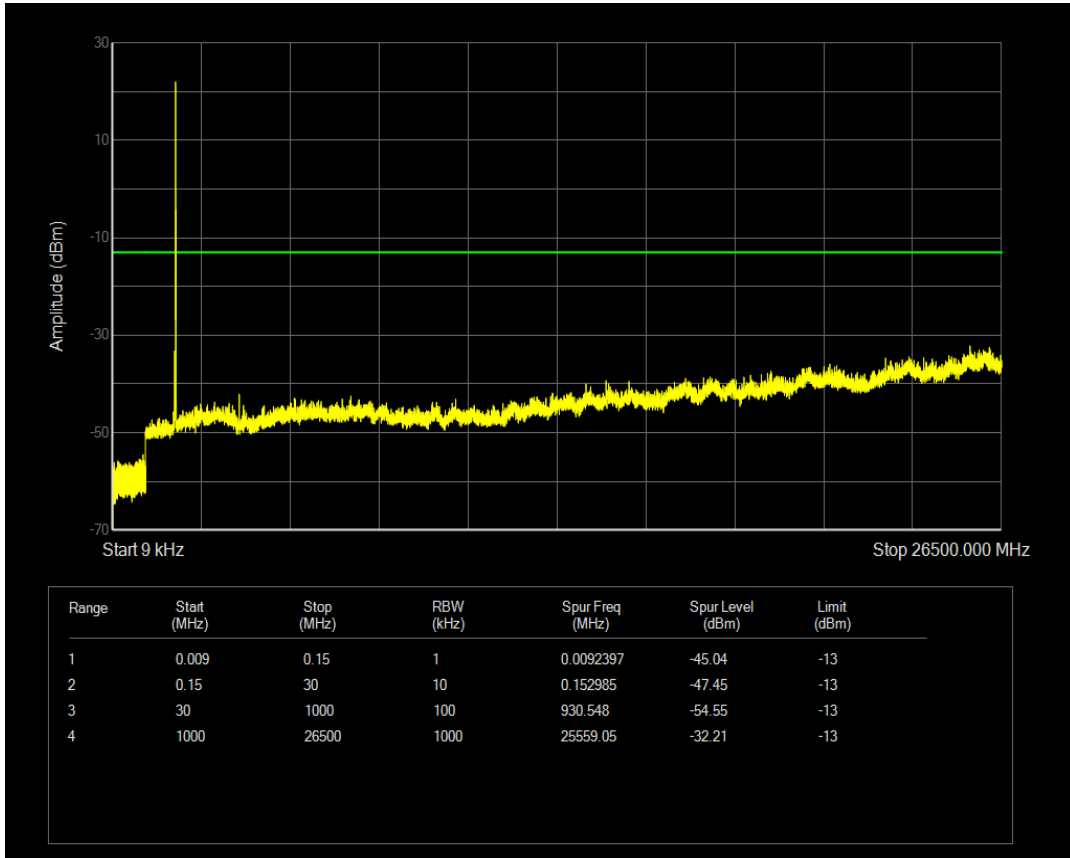

Band2 QPSK BW=15MHz Channel=18900 RB Size=75 Position=#0

Band2 QAM16 BW=15MHz Channel=18900 RB Size=1 Position=#0

Band2 QAM16 BW=15MHz Channel=18900 RB Size=75 Position=#0

Band2 QPSK BW=15MHz Channel=19125 RB Size=75 Position=#0

Band2 QPSK BW=15MHz Channel=19125 RB Size=1 Position=#0

Band2 QAM16 BW=15MHz Channel=19125 RB Size=1 Position=#0

Band2 QAM16 BW=15MHz Channel=19125 RB Size=75 Position=#0

Band2 QPSK BW=20MHz Channel=18700 RB Size=1 Position=#0

Band2 QPSK BW=20MHz Channel=18700 RB Size=100 Position=#0

Band2 QAM16 BW=20MHz Channel=18700 RB Size=100 Position=#0

Band2 QAM16 BW=20MHz Channel=18700 RB Size=1 Position=#0

Band2 QPSK BW=20MHz Channel=18900 RB Size=1 Position=#0