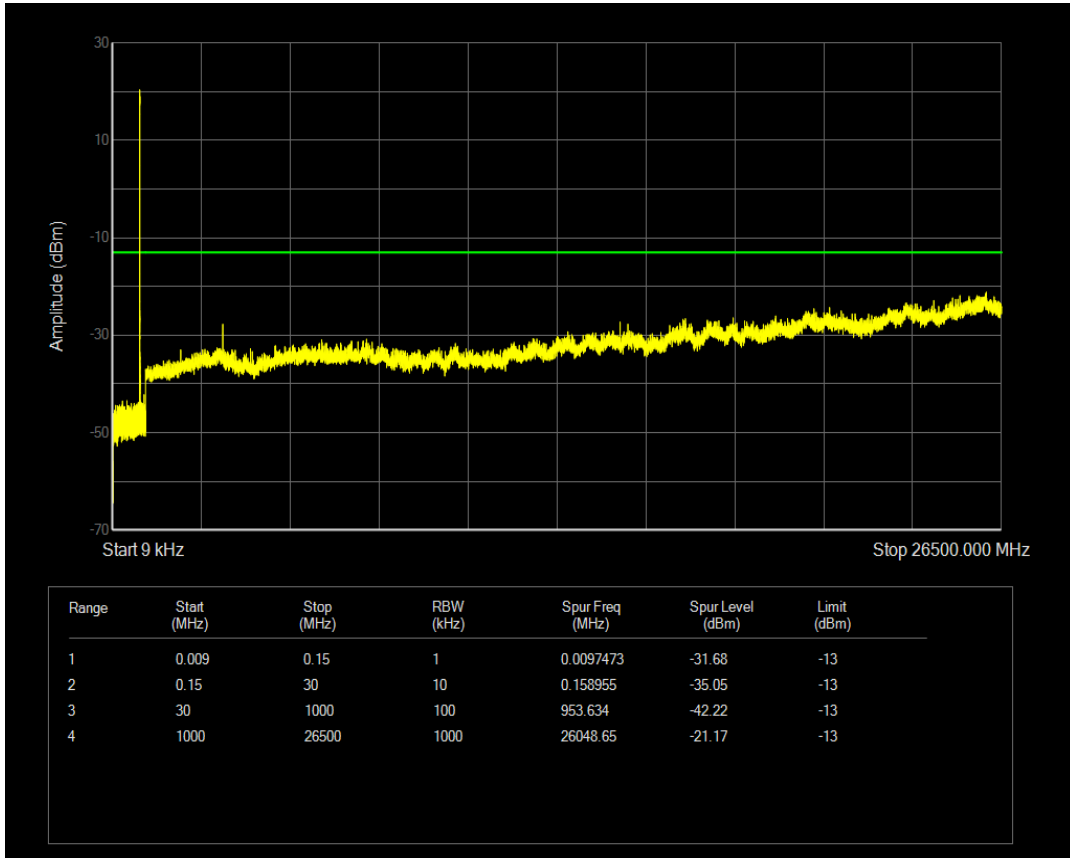

Band2 QAM16 BW=20MHz Channel=18900 RB Size=1 Position=#0

Band2 QPSK BW=20MHz Channel=18900 RB Size=100 Position=#0

Band2 QAM16 BW=20MHz Channel=18900 RB Size=100 Position=#0

Band2 QPSK BW=20MHz Channel=19100 RB Size=1 Position=#0

Band2 QAM16 BW=20MHz Channel=19100 RB Size=1 Position=#0

Band2 QPSK BW=20MHz Channel=19100 RB Size=100 Position=#0

Band2 QAM16 BW=20MHz Channel=19100 RB Size=100 Position=#0

Band5 QPSK BW=1.4MHz Channel=20407 RB Size=6 Position=#0

Band5 QPSK BW=1.4MHz Channel=20407 RB Size=1 Position=#0

Band5 QAM16 BW=1.4MHz Channel=20407 RB Size=1 Position=#0

Band5 QPSK BW=1.4MHz Channel=20525 RB Size=1 Position=#0

Band5 QAM16 BW=1.4MHz Channel=20407 RB Size=6 Position=#0