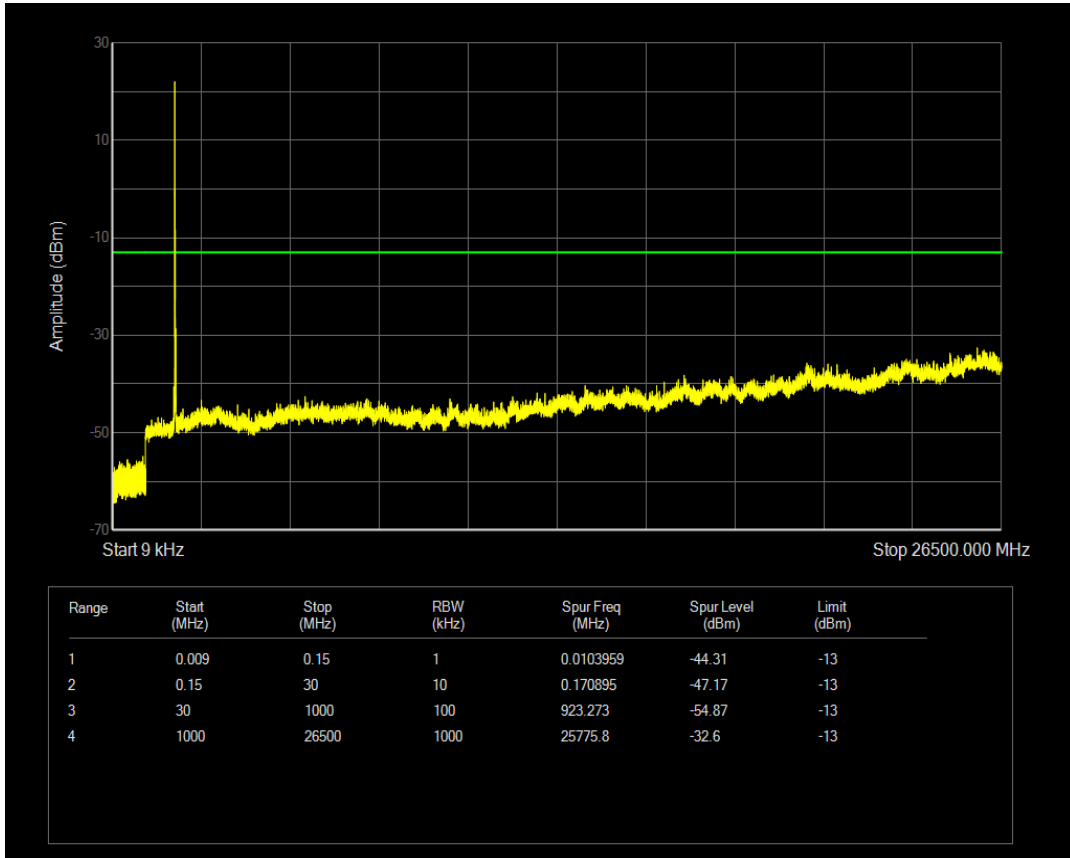

Band2 QPSK BW=15MHz Channel=18900 RB Size=75 Position=#0

Band2 QAM16 BW=15MHz Channel=18900 RB Size=1 Position=#0

Band2 QAM16 BW=15MHz Channel=18900 RB Size=75 Position=#0

Band2 QPSK BW=15MHz Channel=19125 RB Size=75 Position=#0

Band2 QPSK BW=15MHz Channel=19125 RB Size=1 Position=#0

Band2 QAM16 BW=15MHz Channel=19125 RB Size=1 Position=#0

Band2 QAM16 BW=15MHz Channel=19125 RB Size=75 Position=#0

Band2 QPSK BW=20MHz Channel=18700 RB Size=1 Position=#0

Band2 QPSK BW=20MHz Channel=18700 RB Size=100 Position=#0

Band2 QAM16 BW=20MHz Channel=18700 RB Size=100 Position=#0

Band2 QAM16 BW=20MHz Channel=18700 RB Size=1 Position=#0

Band2 QPSK BW=20MHz Channel=18900 RB Size=1 Position=#0