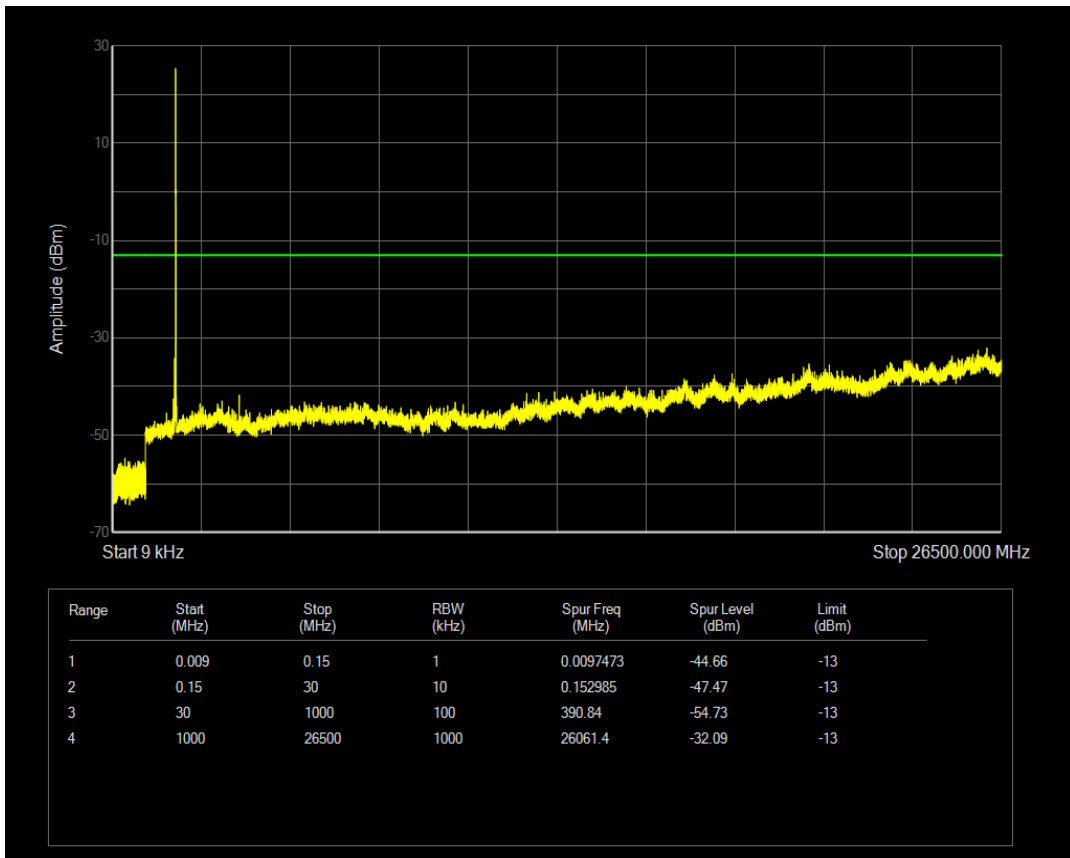

Band2 QPSK BW=15MHz Channel=18900 RB Size=75 Position=#0

Band2 QAM16 BW=15MHz Channel=18900 RB Size=1 Position=#0

Band2 QAM16 BW=15MHz Channel=18900 RB Size=75 Position=#0

Band2 QPSK BW=15MHz Channel=19125 RB Size=75 Position=#0

Band2 QPSK BW=15MHz Channel=19125 RB Size=1 Position=#0

Band2 QAM16 BW=15MHz Channel=19125 RB Size=1 Position=#0

Band2 QAM16 BW=15MHz Channel=19125 RB Size=75 Position=#0

Band2 QPSK BW=20MHz Channel=18700 RB Size=1 Position=#0

Band2 QPSK BW=20MHz Channel=18700 RB Size=100 Position=#0

Band2 QAM16 BW=20MHz Channel=18700 RB Size=100 Position=#0

Band2 QAM16 BW=20MHz Channel=18700 RB Size=1 Position=#0

Band2 QPSK BW=20MHz Channel=18900 RB Size=1 Position=#0