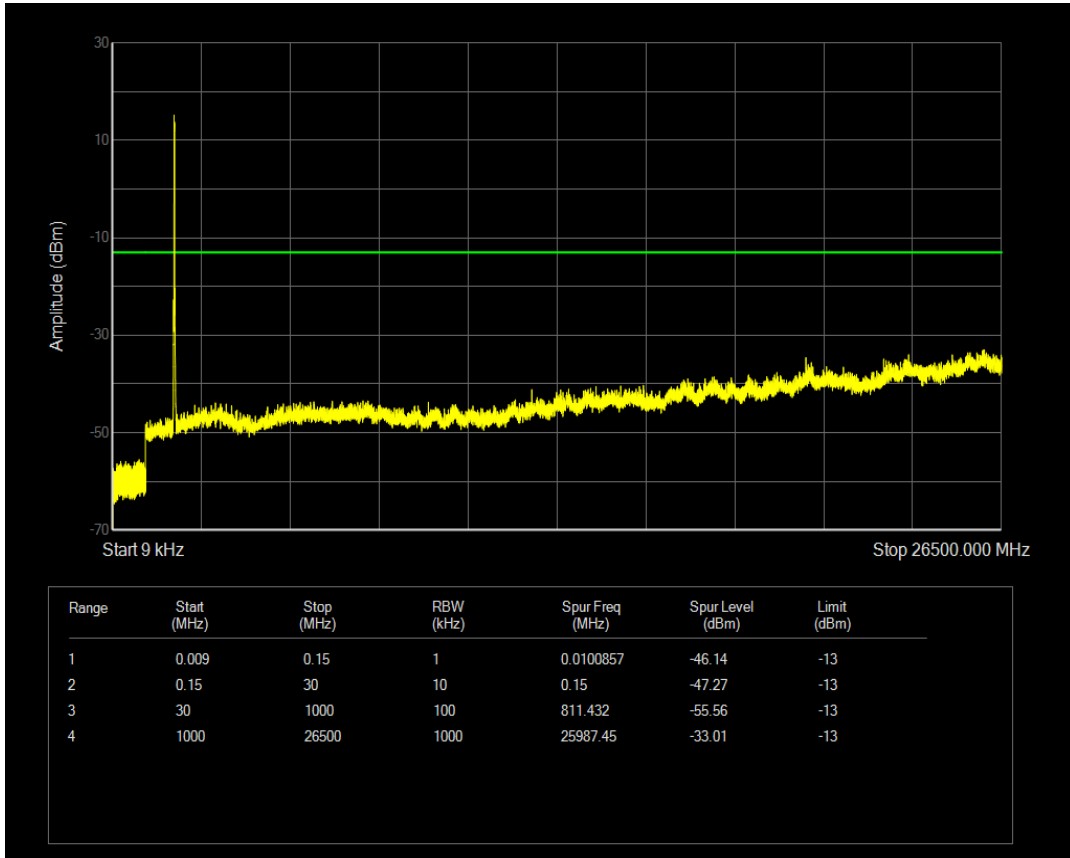

Band2 QPSK BW=15MHz Channel=18900 RB Size=75 Position=#0

Band2 QAM16 BW=15MHz Channel=18900 RB Size=1 Position=#0

Band2 QAM16 BW=15MHz Channel=18900 RB Size=75 Position=#0

Band2 QPSK BW=15MHz Channel=19125 RB Size=75 Position=#0

Band2 QPSK BW=15MHz Channel=19125 RB Size=1 Position=#0

Band2 QAM16 BW=15MHz Channel=19125 RB Size=1 Position=#0

Band2 QAM16 BW=15MHz Channel=19125 RB Size=75 Position=#0

Band2 QPSK BW=20MHz Channel=18700 RB Size=1 Position=#0

Band2 QPSK BW=20MHz Channel=18700 RB Size=100 Position=#0

Band2 QAM16 BW=20MHz Channel=18700 RB Size=100 Position=#0

Band2 QAM16 BW=20MHz Channel=18700 RB Size=1 Position=#0

Band2 QPSK BW=20MHz Channel=18900 RB Size=1 Position=#0

Band2 QAM16 BW=20MHz Channel=18900 RB Size=1 Position=#0

Band2 QPSK BW=20MHz Channel=18900 RB Size=100 Position=#0

Band2 QAM16 BW=20MHz Channel=18900 RB Size=100 Position=#0

Band2 QPSK BW=20MHz Channel=19100 RB Size=1 Position=#0