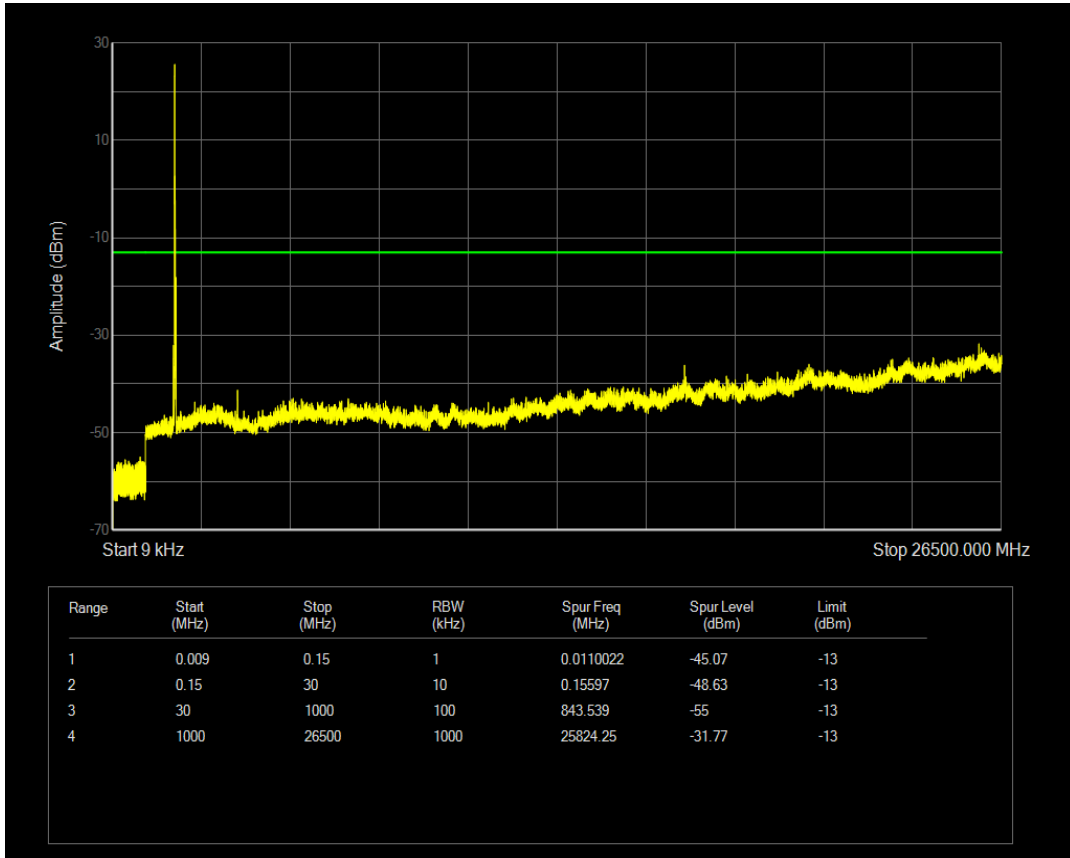

Band2 QPSK BW=15MHz Channel=19125 RB Size=1 Position=#0

Band2 QAM16 BW=15MHz Channel=19125 RB Size=1 Position=#0

Band2 QAM16 BW=15MHz Channel=19125 RB Size=75 Position=#0

Band2 QPSK BW=20MHz Channel=18700 RB Size=1 Position=#0

Band2 QPSK BW=20MHz Channel=18700 RB Size=100 Position=#0

Band2 QAM16 BW=20MHz Channel=18700 RB Size=100 Position=#0

Band2 QAM16 BW=20MHz Channel=18700 RB Size=1 Position=#0

Band2 QPSK BW=20MHz Channel=18900 RB Size=1 Position=#0

Band2 QAM16 BW=20MHz Channel=18900 RB Size=1 Position=#0

Band2 QPSK BW=20MHz Channel=18900 RB Size=100 Position=#0

Band2 QAM16 BW=20MHz Channel=18900 RB Size=100 Position=#0

Band2 QPSK BW=20MHz Channel=19100 RB Size=1 Position=#0