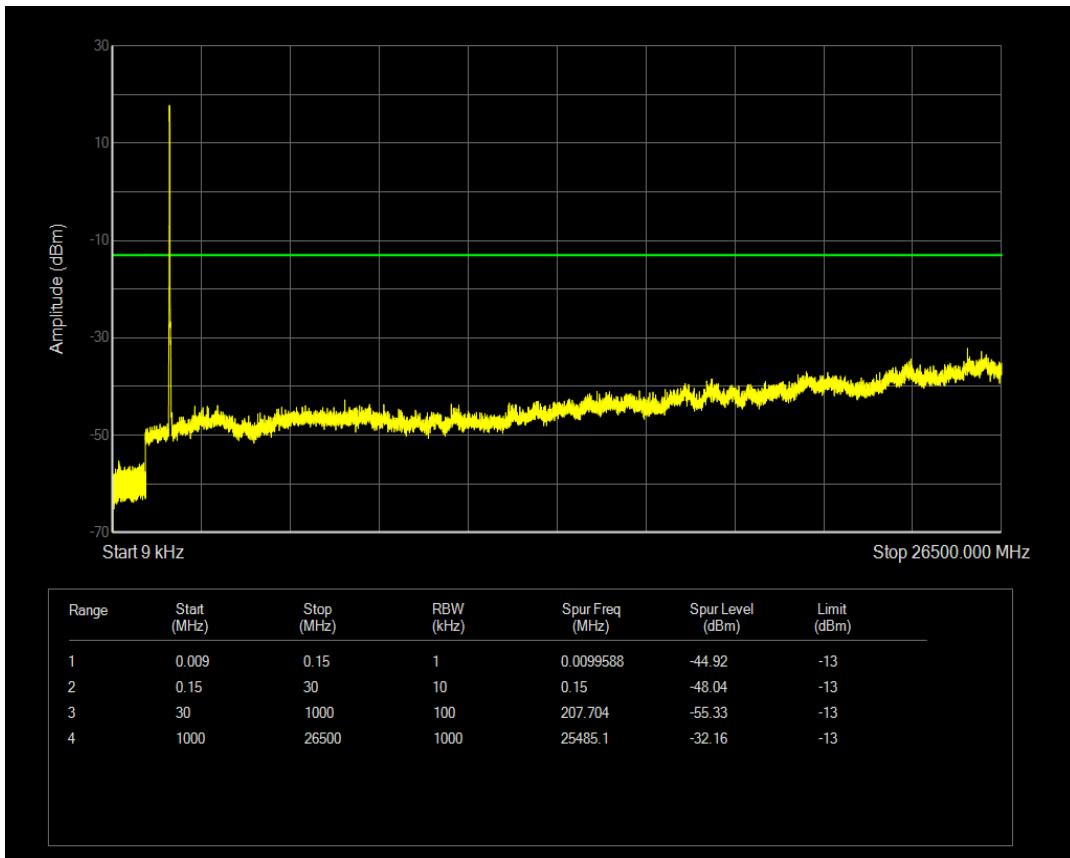

Band66 QAM16 BW=20MHz Channel=132072 RB Size=100 Position=#0

Band66 QPSK BW=20MHz Channel=132322 RB Size=100 Position=#0