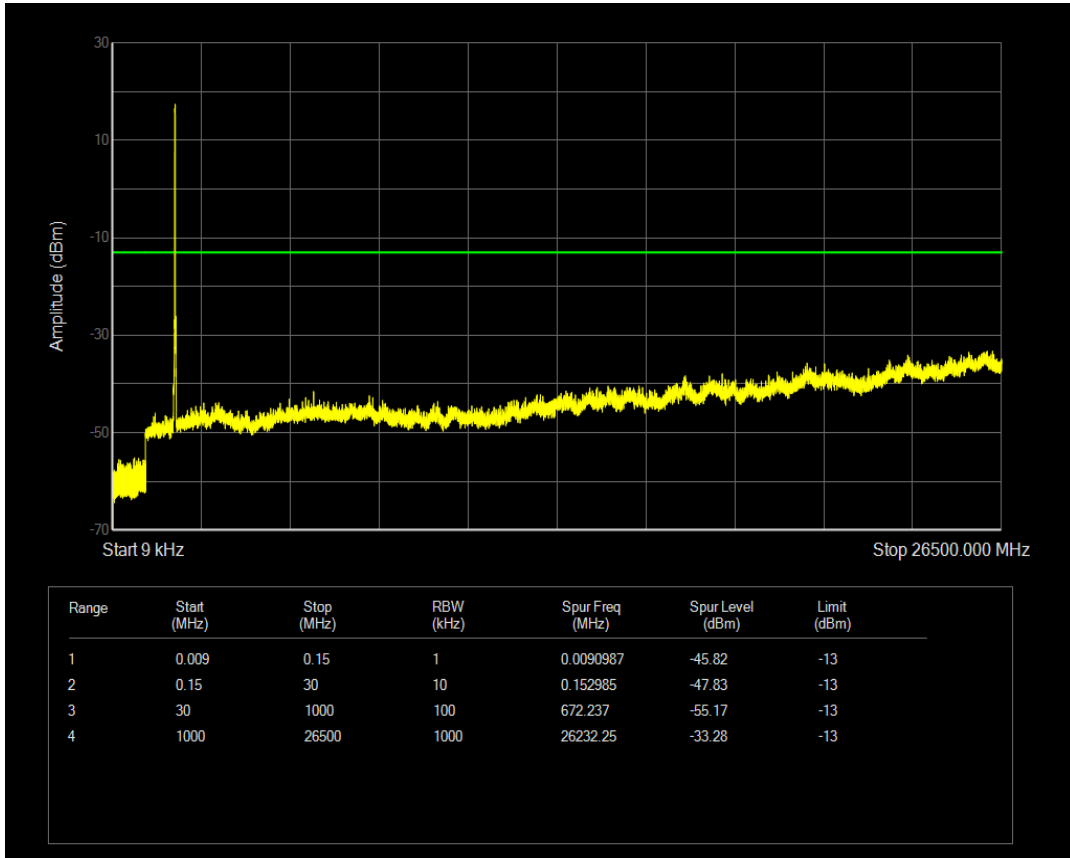

Band2 QPSK BW=15MHz Channel=19125 RB Size=1 Position=#0

Band2 QAM16 BW=15MHz Channel=19125 RB Size=1 Position=#0

Band2 QAM16 BW=15MHz Channel=19125 RB Size=75 Position=#0

Band2 QPSK BW=20MHz Channel=18700 RB Size=1 Position=#0

Band2 QPSK BW=20MHz Channel=18700 RB Size=100 Position=#0

Band2 QAM16 BW=20MHz Channel=18700 RB Size=100 Position=#0

Band2 QAM16 BW=20MHz Channel=18700 RB Size=1 Position=#0

Band2 QPSK BW=20MHz Channel=18900 RB Size=1 Position=#0

Band2 QAM16 BW=20MHz Channel=18900 RB Size=1 Position=#0

Band2 QPSK BW=20MHz Channel=18900 RB Size=100 Position=#0

Band2 QAM16 BW=20MHz Channel=18900 RB Size=100 Position=#0

Band2 QPSK BW=20MHz Channel=19100 RB Size=1 Position=#0