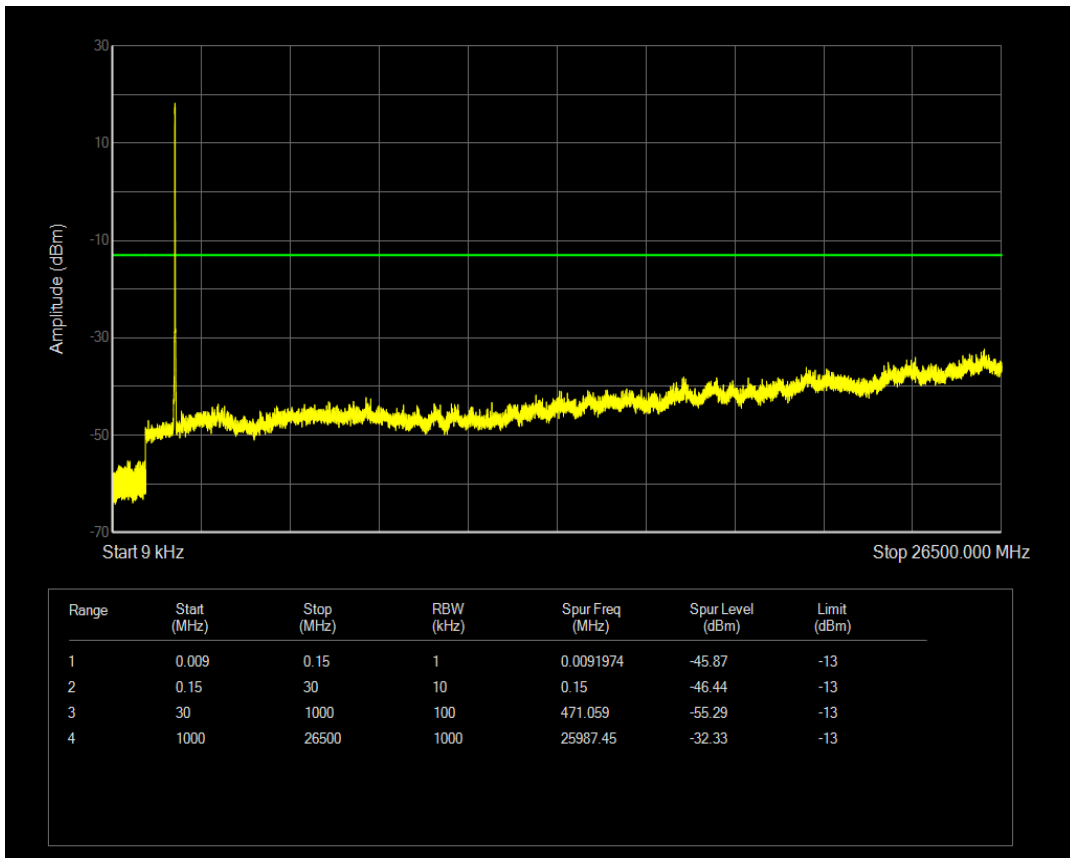

Band2 QPSK BW=15MHz Channel=18900 RB Size=75 Position=#0

Band2 QAM16 BW=15MHz Channel=18900 RB Size=1 Position=#0

Band2 QAM16 BW=15MHz Channel=18900 RB Size=75 Position=#0

Band2 QPSK BW=15MHz Channel=19125 RB Size=75 Position=#0

Band2 QPSK BW=15MHz Channel=19125 RB Size=1 Position=#0

Band2 QAM16 BW=15MHz Channel=19125 RB Size=1 Position=#0

Band2 QAM16 BW=15MHz Channel=19125 RB Size=75 Position=#0

Band2 QPSK BW=20MHz Channel=18700 RB Size=1 Position=#0

Band2 QPSK BW=20MHz Channel=18700 RB Size=100 Position=#0

Band2 QAM16 BW=20MHz Channel=18700 RB Size=100 Position=#0

Band2 QAM16 BW=20MHz Channel=18700 RB Size=1 Position=#0

Band2 QPSK BW=20MHz Channel=18900 RB Size=1 Position=#0