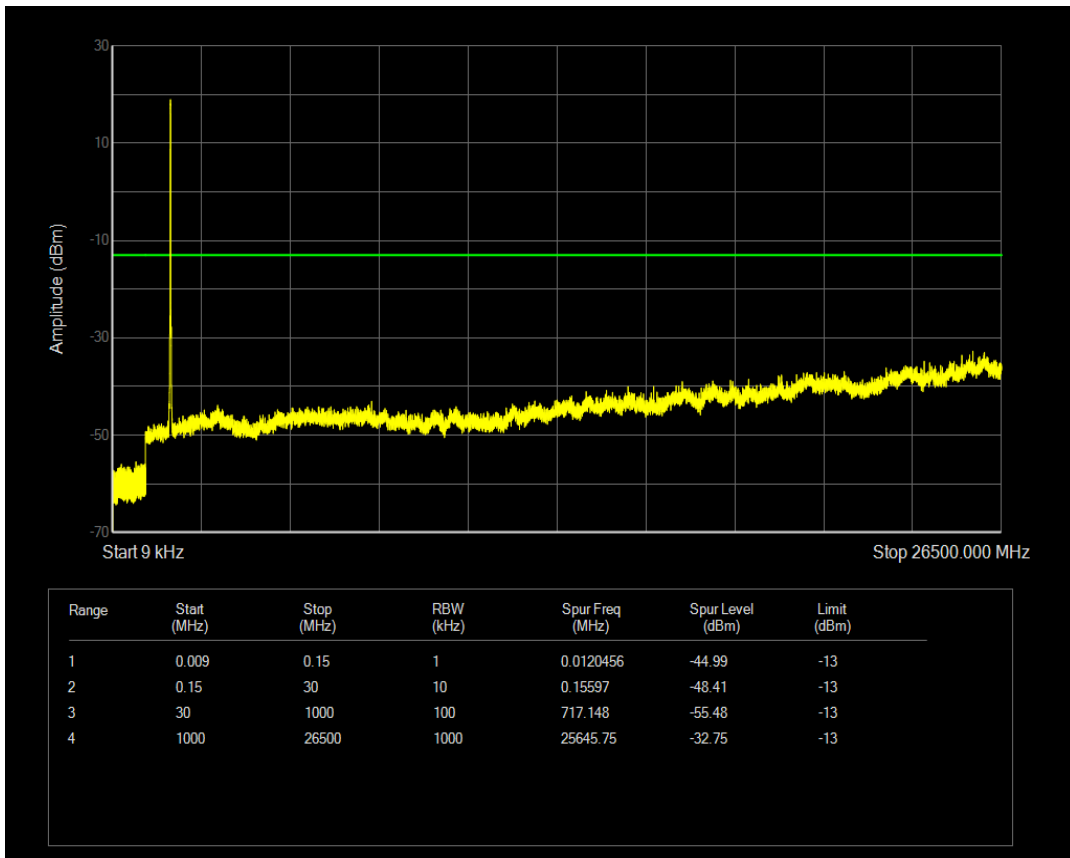

Band66 QPSK BW=15MHz Channel=132322 RB Size=75 Position=#0

Band66 QPSK BW=15MHz Channel=132322 RB Size=1 Position=#0