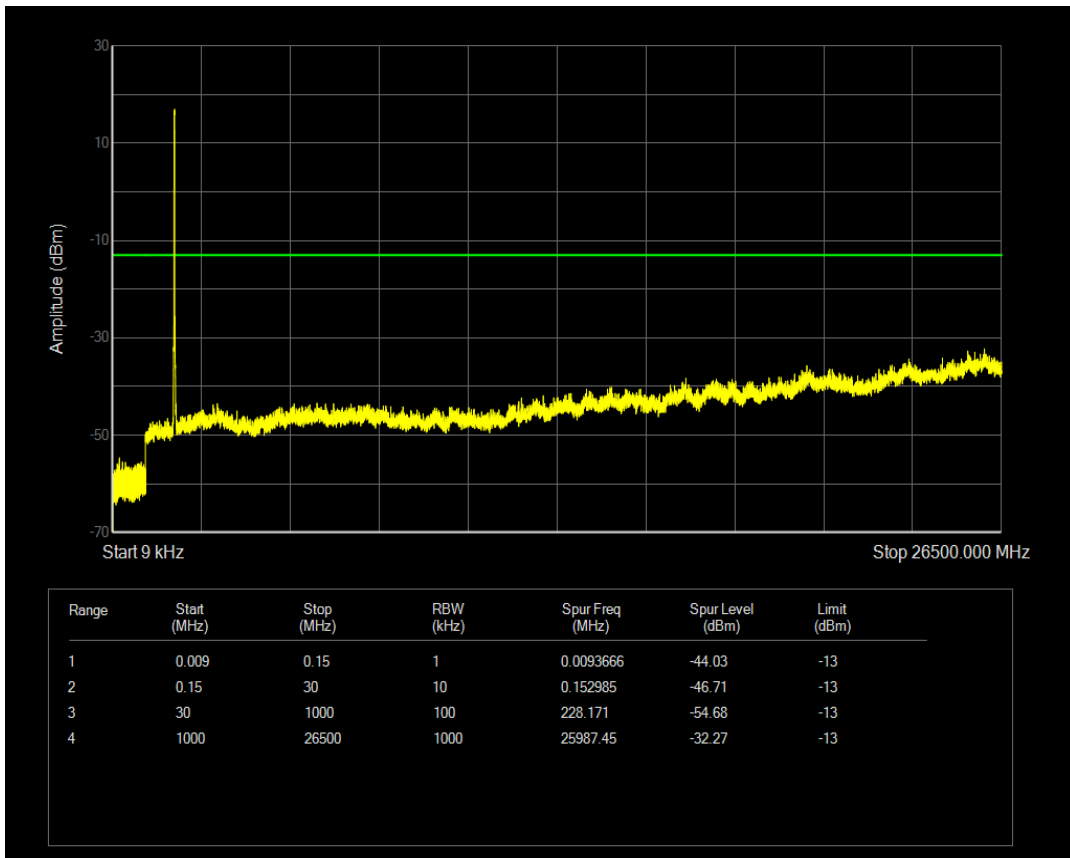

Band2 QPSK BW=15MHz Channel=18900 RB Size=75 Position=#0

Band2 QAM16 BW=15MHz Channel=18900 RB Size=1 Position=#0

Band2 QAM16 BW=15MHz Channel=18900 RB Size=75 Position=#0

Band2 QPSK BW=15MHz Channel=19125 RB Size=75 Position=#0

Band2 QPSK BW=15MHz Channel=19125 RB Size=1 Position=#0

Band2 QAM16 BW=15MHz Channel=19125 RB Size=1 Position=#0

Band2 QAM16 BW=15MHz Channel=19125 RB Size=75 Position=#0

Band2 QPSK BW=20MHz Channel=18700 RB Size=1 Position=#0

Band2 QPSK BW=20MHz Channel=18700 RB Size=100 Position=#0

Band2 QAM16 BW=20MHz Channel=18700 RB Size=100 Position=#0

Band2 QAM16 BW=20MHz Channel=18700 RB Size=1 Position=#0

Band2 QPSK BW=20MHz Channel=18900 RB Size=1 Position=#0