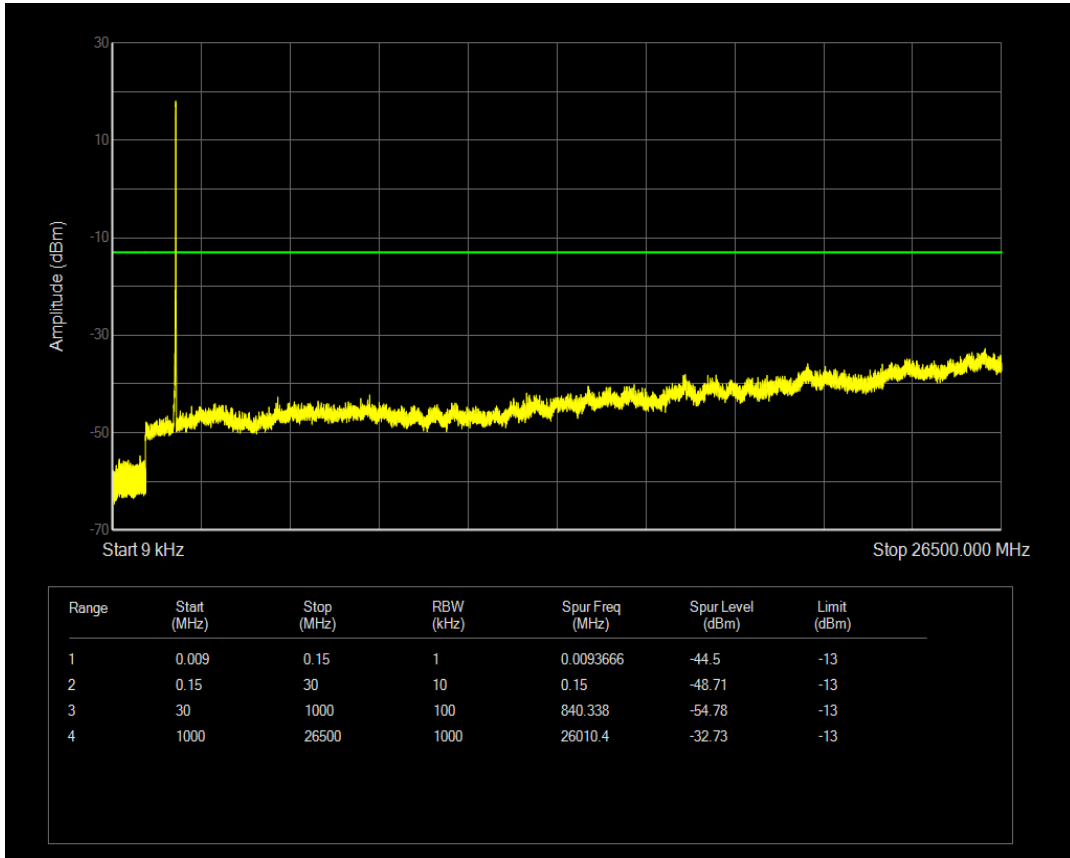

Band2 QPSK BW=15MHz Channel=18900 RB Size=75 Position=#0

Band2 QAM16 BW=15MHz Channel=18900 RB Size=1 Position=#0

Band2 QAM16 BW=15MHz Channel=18900 RB Size=75 Position=#0

Band2 QPSK BW=15MHz Channel=19125 RB Size=75 Position=#0

Band2 QPSK BW=15MHz Channel=19125 RB Size=1 Position=#0

Band2 QAM16 BW=15MHz Channel=19125 RB Size=1 Position=#0

Band2 QAM16 BW=15MHz Channel=19125 RB Size=75 Position=#0

Band2 QPSK BW=20MHz Channel=18700 RB Size=1 Position=#0

Band2 QPSK BW=20MHz Channel=18700 RB Size=100 Position=#0

Band2 QAM16 BW=20MHz Channel=18700 RB Size=100 Position=#0

Band2 QAM16 BW=20MHz Channel=18700 RB Size=1 Position=#0

Band2 QPSK BW=20MHz Channel=18900 RB Size=1 Position=#0