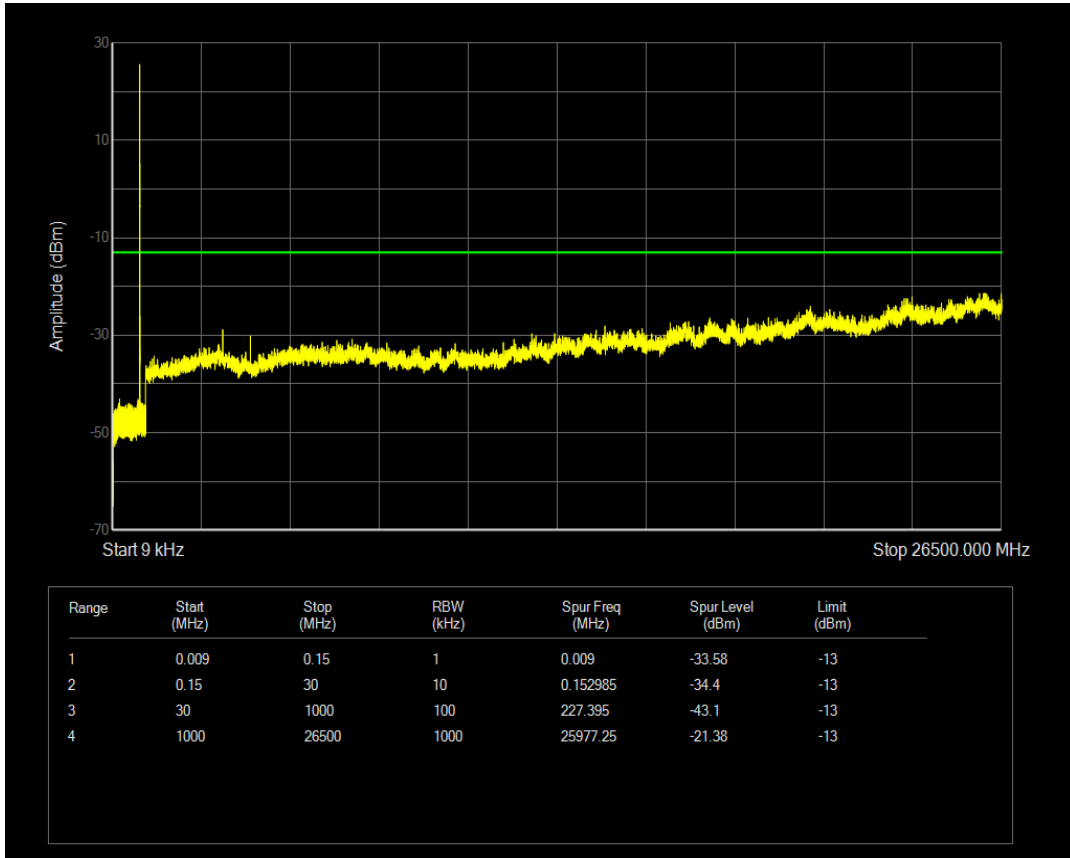

Band2 QAM16 BW=20MHz Channel=18900 RB Size=1 Position=#0

Band2 QPSK BW=20MHz Channel=18900 RB Size=100 Position=#0

Band2 QAM16 BW=20MHz Channel=18900 RB Size=100 Position=#0

Band2 QPSK BW=20MHz Channel=19100 RB Size=1 Position=#0

Band2 QAM16 BW=20MHz Channel=19100 RB Size=1 Position=#0

Band2 QPSK BW=20MHz Channel=19100 RB Size=100 Position=#0

Band2 QAM16 BW=20MHz Channel=19100 RB Size=100 Position=#0

Band5 QPSK BW=1.4MHz Channel=20407 RB Size=6 Position=#0

Band5 QPSK BW=1.4MHz Channel=20407 RB Size=1 Position=#0

Band5 QAM16 BW=1.4MHz Channel=20407 RB Size=1 Position=#0

Band5 QPSK BW=1.4MHz Channel=20525 RB Size=1 Position=#0

Band5 QAM16 BW=1.4MHz Channel=20407 RB Size=6 Position=#0