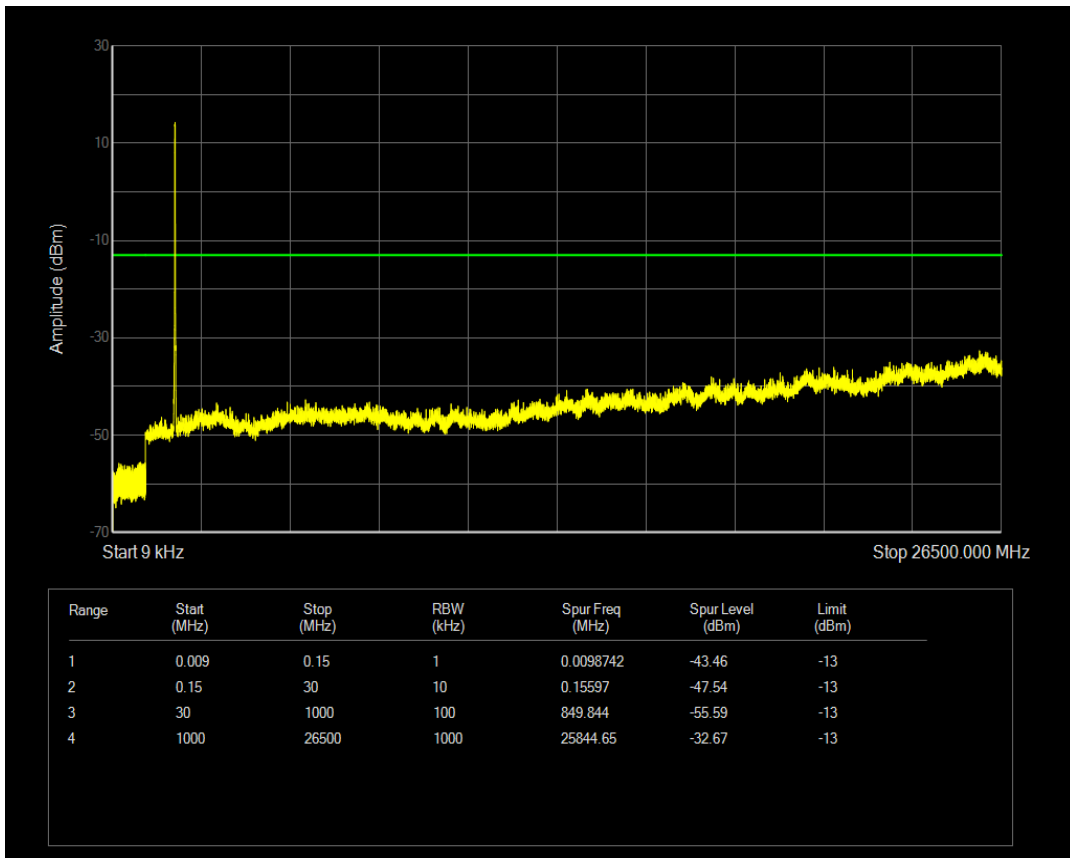

Band2 QPSK BW=15MHz Channel=18900 RB Size=75 Position=#0

Band2 QAM16 BW=15MHz Channel=18900 RB Size=1 Position=#0

Band2 QAM16 BW=15MHz Channel=18900 RB Size=75 Position=#0

Band2 QPSK BW=15MHz Channel=19125 RB Size=75 Position=#0

Band2 QPSK BW=15MHz Channel=19125 RB Size=1 Position=#0

Band2 QAM16 BW=15MHz Channel=19125 RB Size=1 Position=#0

Band2 QAM16 BW=15MHz Channel=19125 RB Size=75 Position=#0

Band2 QPSK BW=20MHz Channel=18700 RB Size=1 Position=#0

Band2 QPSK BW=20MHz Channel=18700 RB Size=100 Position=#0

Band2 QAM16 BW=20MHz Channel=18700 RB Size=100 Position=#0

Band2 QAM16 BW=20MHz Channel=18700 RB Size=1 Position=#0

Band2 QPSK BW=20MHz Channel=18900 RB Size=1 Position=#0