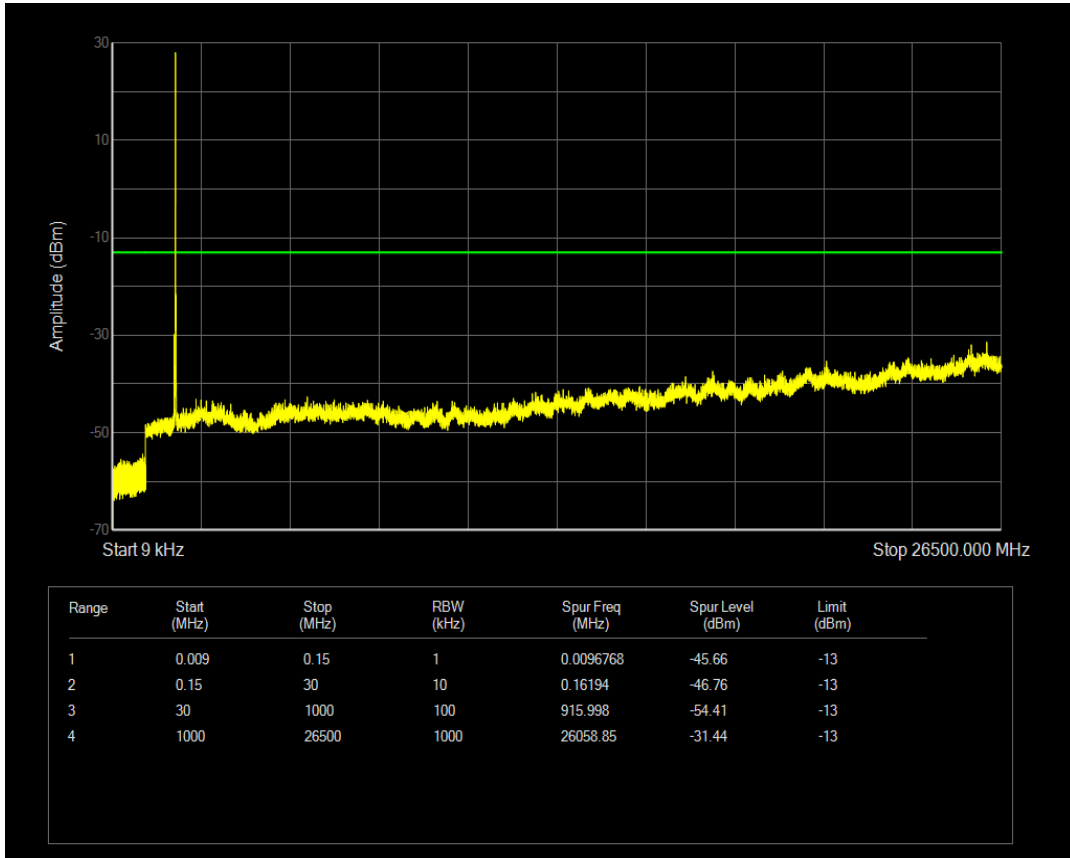

Band2 QPSK BW=20MHz Channel=18700 RB Size=100 Position=#0

Band2 QAM16 BW=20MHz Channel=18700 RB Size=100 Position=#0

Band2 QAM16 BW=20MHz Channel=18700 RB Size=1 Position=#0

Band2 QPSK BW=20MHz Channel=18900 RB Size=1 Position=#0

Band2 QAM16 BW=20MHz Channel=18900 RB Size=1 Position=#0

Band2 QPSK BW=20MHz Channel=18900 RB Size=100 Position=#0

Band2 QAM16 BW=20MHz Channel=18900 RB Size=100 Position=#0

Band2 QPSK BW=20MHz Channel=19100 RB Size=1 Position=#0

Band2 QAM16 BW=20MHz Channel=19100 RB Size=1 Position=#0

Band2 QPSK BW=20MHz Channel=19100 RB Size=100 Position=#0

Band2 QAM16 BW=20MHz Channel=19100 RB Size=100 Position=#0

Band5 QPSK BW=1.4MHz Channel=20407 RB Size=6 Position=#0