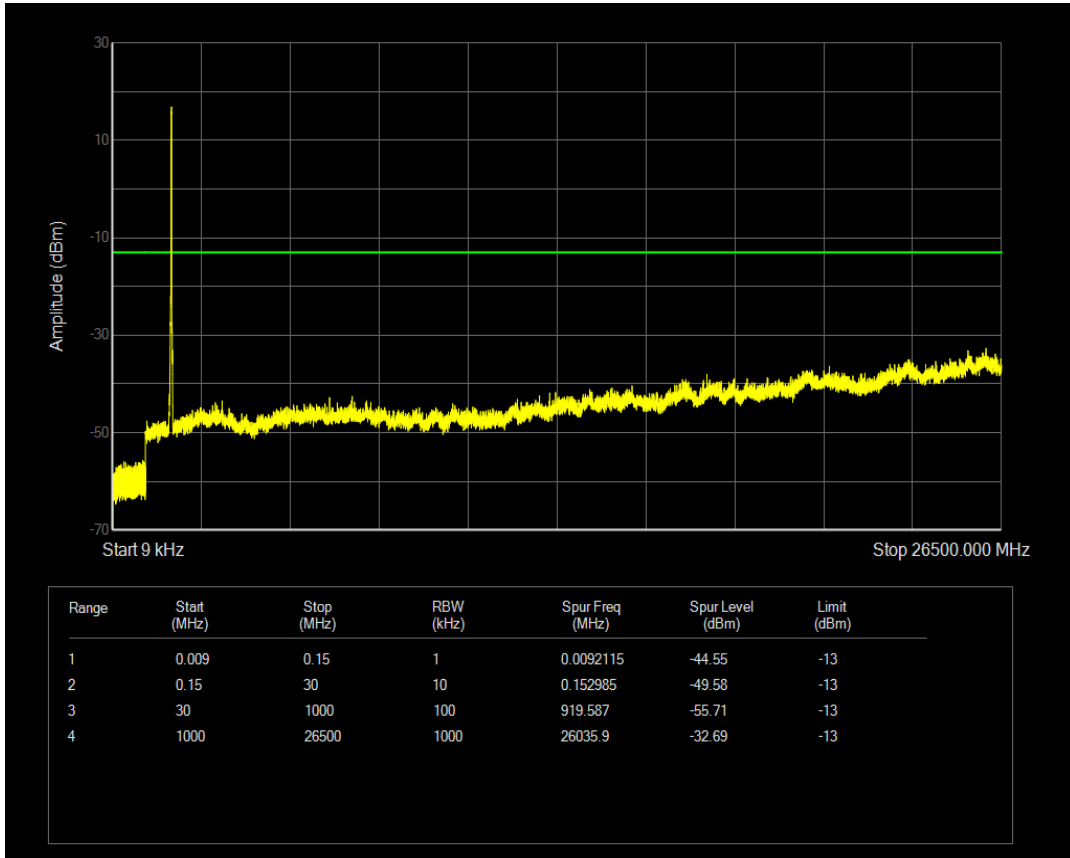

Band66 QAM16 BW=20MHz Channel=132322 RB Size=100 Position=#0

Band66 QAM16 BW=20MHz Channel=132322 RB Size=1 Position=#0

Band66 QPSK BW=20MHz Channel=132572 RB Size=1 Position=#0

Band66 QPSK BW=20MHz Channel=132572 RB Size=100 Position=#0

Band66 QAM16 BW=20MHz Channel=132572 RB Size=1 Position=#0

Band66 QAM16 BW=20MHz Channel=132572 RB Size=100 Position=#0

Band66 QPSK BW=20MHz Channel=132072 RB Size=1 Position=#0