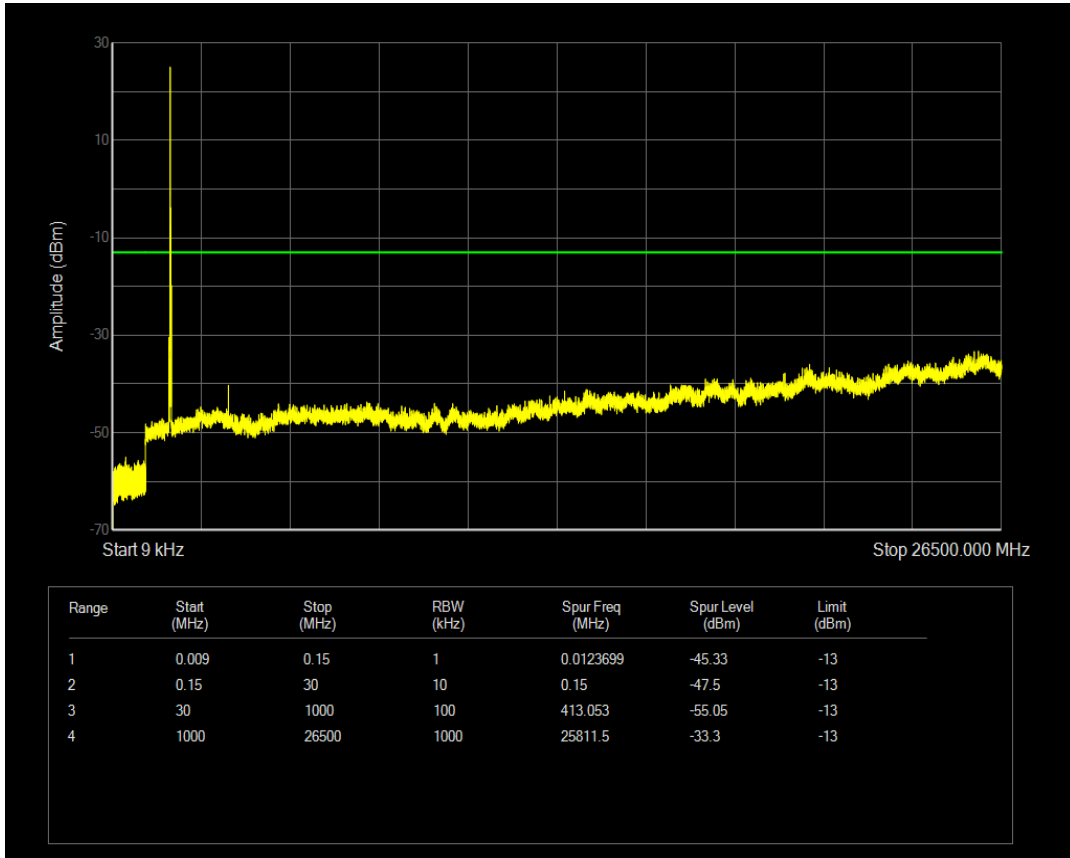

Band66 QAM16 BW=20MHz Channel=132072 RB Size=1 Position=#0

Band66 QPSK BW=20MHz Channel=132322 RB Size=1 Position=#0

Band66 QAM16 BW=20MHz Channel=132072 RB Size=100 Position=#0

Band66 QPSK BW=20MHz Channel=132322 RB Size=100 Position=#0

Band66 QAM16 BW=20MHz Channel=132322 RB Size=100 Position=#0

Band66 QAM16 BW=20MHz Channel=132322 RB Size=1 Position=#0

Band66 QPSK BW=20MHz Channel=132572 RB Size=1 Position=#0

Band66 QPSK BW=20MHz Channel=132572 RB Size=100 Position=#0