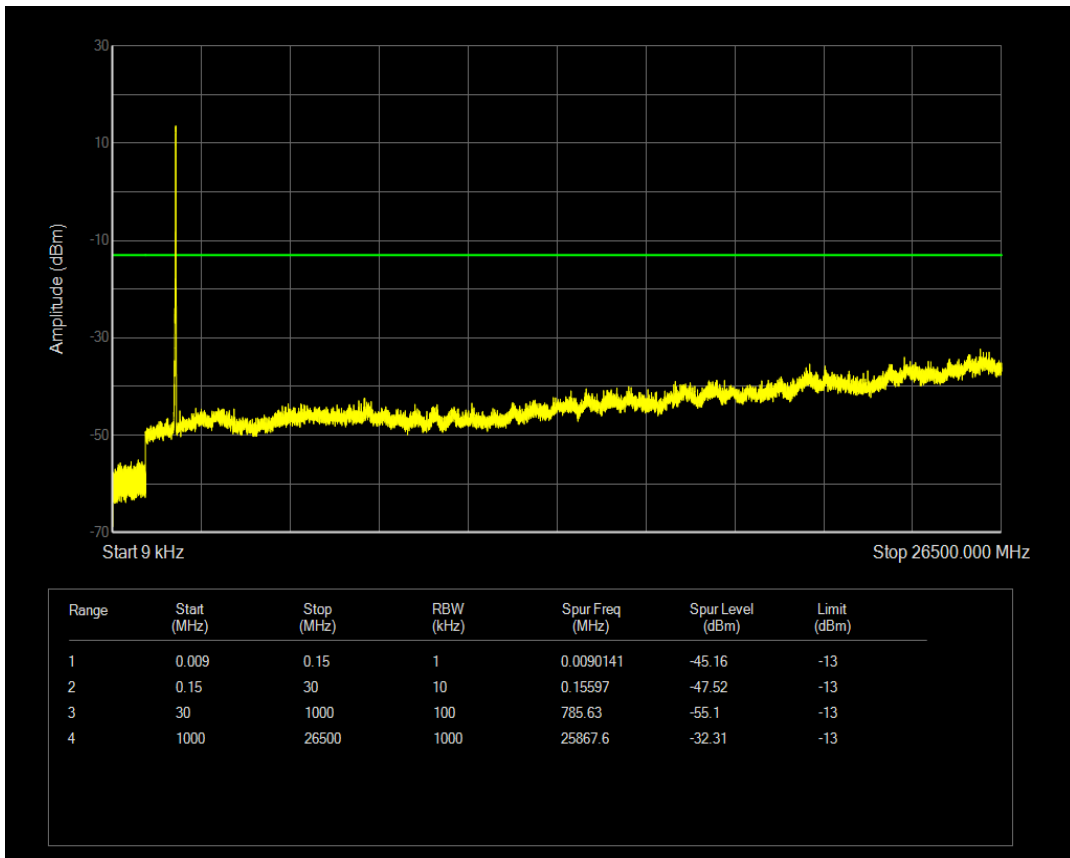

Band2 QPSK BW=20MHz Channel=18700 RB Size=100 Position=#0

Band2 QAM16 BW=20MHz Channel=18700 RB Size=100 Position=#0

Band2 QAM16 BW=20MHz Channel=18700 RB Size=1 Position=#0

Band2 QPSK BW=20MHz Channel=18900 RB Size=1 Position=#0

Band2 QAM16 BW=20MHz Channel=18900 RB Size=1 Position=#0

Band2 QPSK BW=20MHz Channel=18900 RB Size=100 Position=#0

Band2 QAM16 BW=20MHz Channel=18900 RB Size=100 Position=#0

Band2 QPSK BW=20MHz Channel=19100 RB Size=1 Position=#0

Band2 QAM16 BW=20MHz Channel=19100 RB Size=1 Position=#0

Band2 QPSK BW=20MHz Channel=19100 RB Size=100 Position=#0

Band2 QAM16 BW=20MHz Channel=19100 RB Size=100 Position=#0

Band5 QPSK BW=1.4MHz Channel=20407 RB Size=6 Position=#0