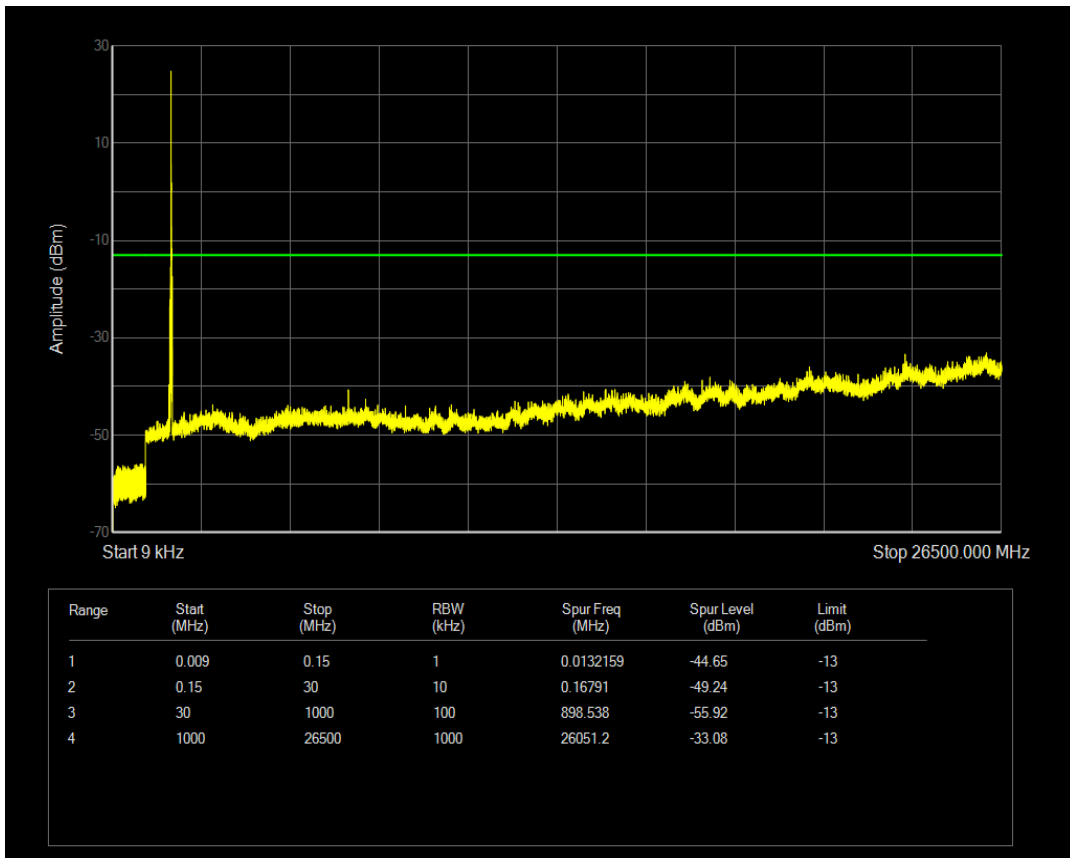

Band66 QAM16 BW=20MHz Channel=132322 RB Size=100 Position=#0

Band66 QAM16 BW=20MHz Channel=132322 RB Size=1 Position=#0

Band66 QPSK BW=20MHz Channel=132572 RB Size=1 Position=#0

Band66 QPSK BW=20MHz Channel=132572 RB Size=100 Position=#0

Band66 QAM16 BW=20MHz Channel=132572 RB Size=1 Position=#0

Band66 QAM16 BW=20MHz Channel=132572 RB Size=100 Position=#0

Band66 QPSK BW=20MHz Channel=132072 RB Size=1 Position=#0