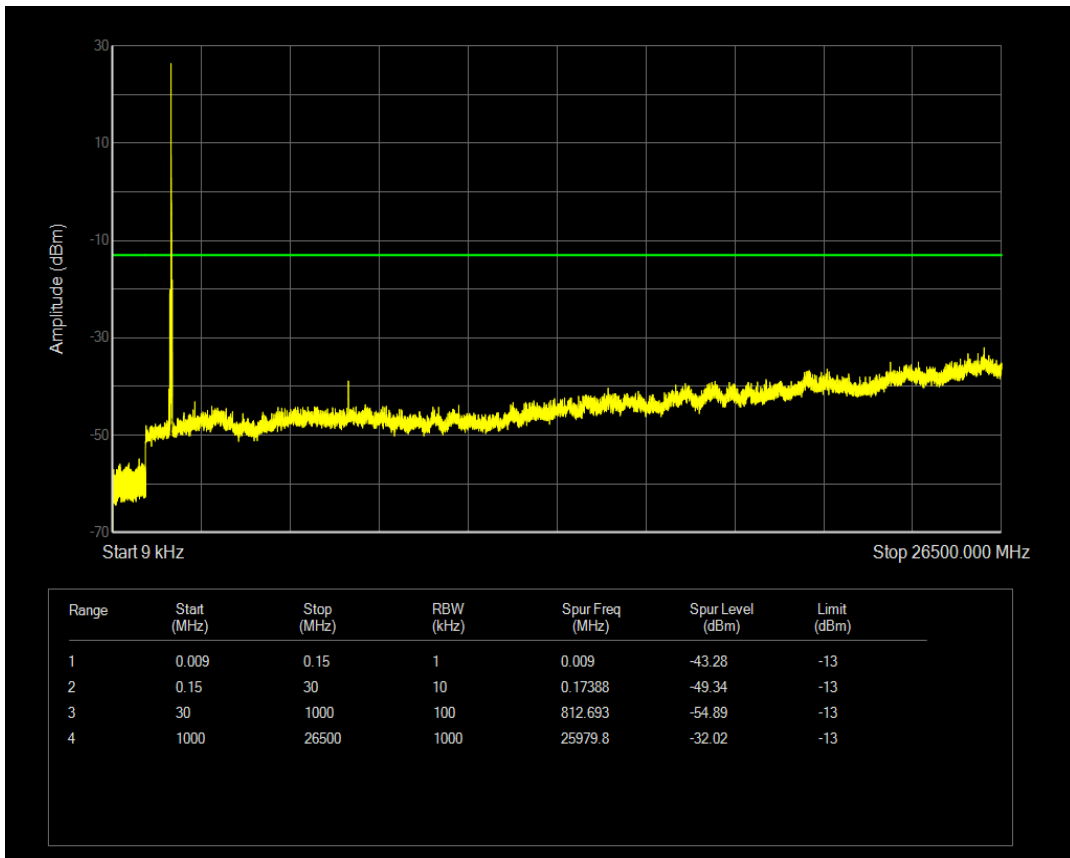

Band66 QPSK BW=20MHz Channel=132572 RB Size=1 Position=#0

Band66 QPSK BW=20MHz Channel=132572 RB Size=100 Position=#0