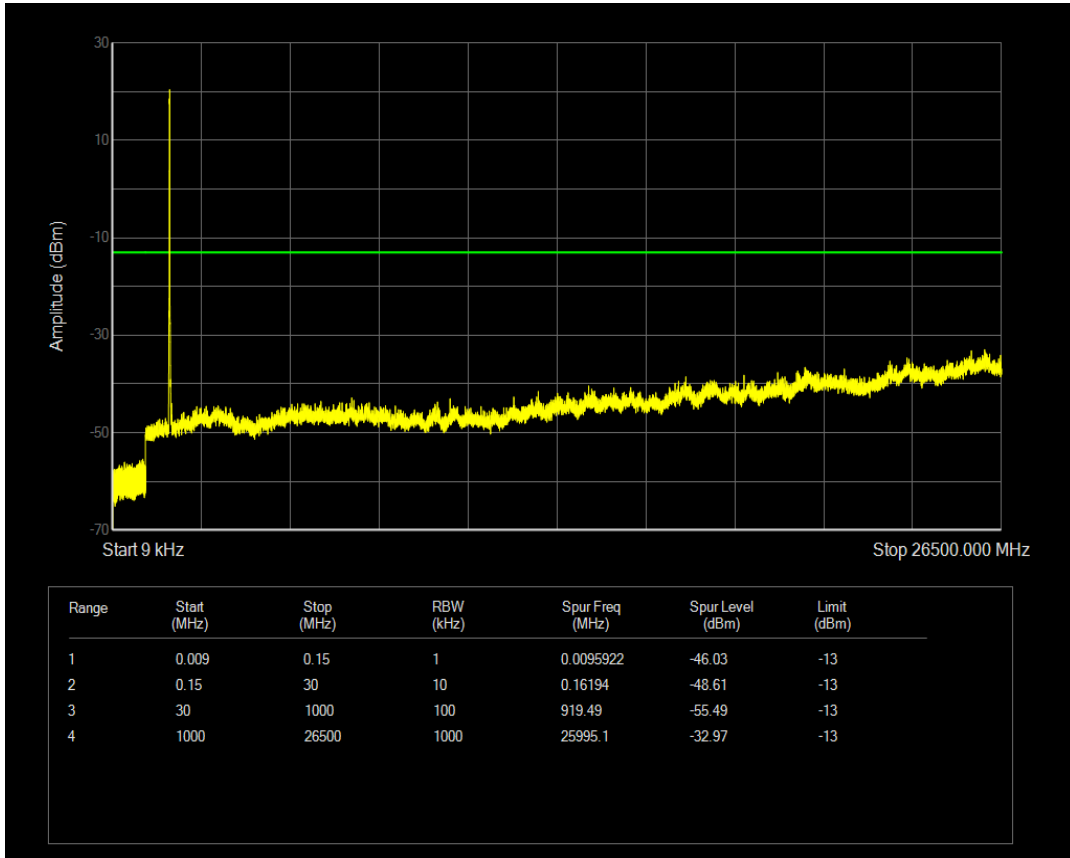

Band66 QPSK BW=10MHz Channel=132622 RB Size=50 Position=#0

Band66 QAM16 BW=10MHz Channel=132622 RB Size=50 Position=#0

Band66 QPSK BW=10MHz Channel=132022 RB Size=1 Position=#0

Band66 QPSK BW=15MHz Channel=132047 RB Size=75 Position=#0