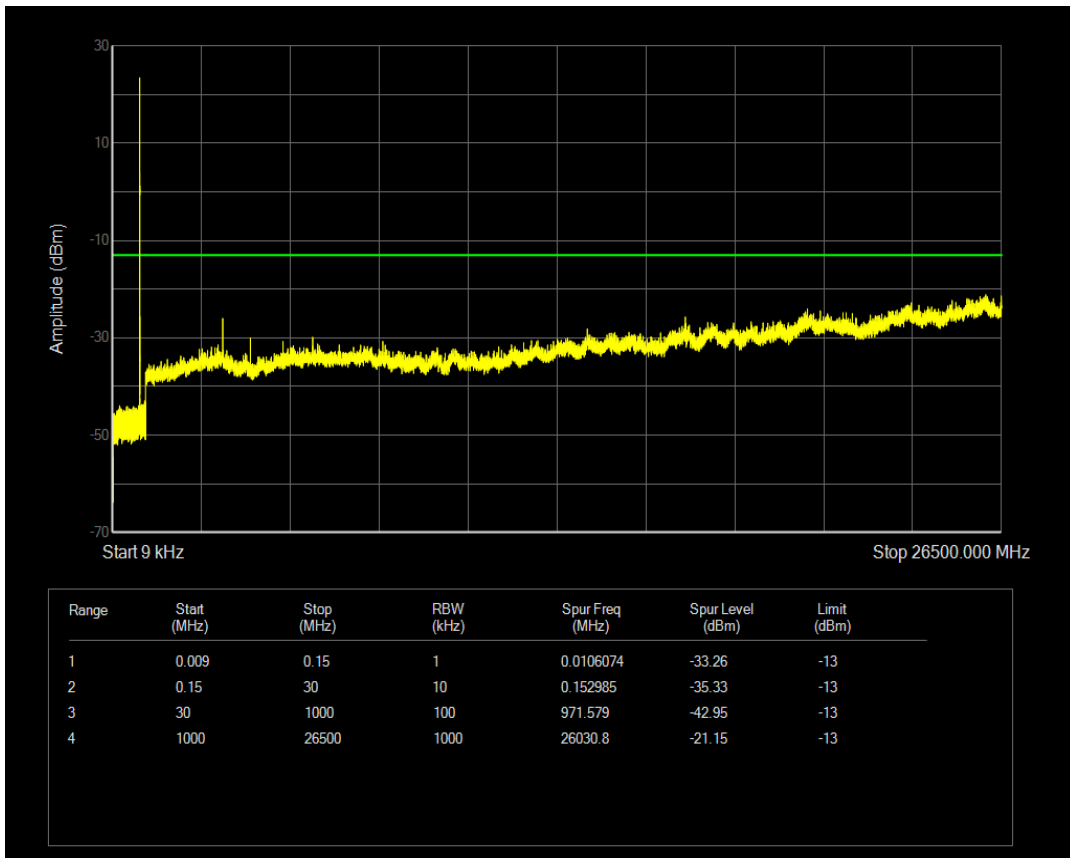

Band2 QAM16 BW=20MHz Channel=18900 RB Size=1 Position=#0

Band2 QPSK BW=20MHz Channel=18900 RB Size=100 Position=#0

Band2 QAM16 BW=20MHz Channel=18900 RB Size=100 Position=#0

Band2 QPSK BW=20MHz Channel=19100 RB Size=1 Position=#0

Band2 QAM16 BW=20MHz Channel=19100 RB Size=1 Position=#0

Band2 QPSK BW=20MHz Channel=19100 RB Size=100 Position=#0

Band2 QAM16 BW=20MHz Channel=19100 RB Size=100 Position=#0

Band5 QPSK BW=1.4MHz Channel=20407 RB Size=6 Position=#0

Band5 QPSK BW=1.4MHz Channel=20407 RB Size=1 Position=#0

Band5 QAM16 BW=1.4MHz Channel=20407 RB Size=1 Position=#0

Band5 QPSK BW=1.4MHz Channel=20525 RB Size=1 Position=#0

Band5 QAM16 BW=1.4MHz Channel=20407 RB Size=6 Position=#0