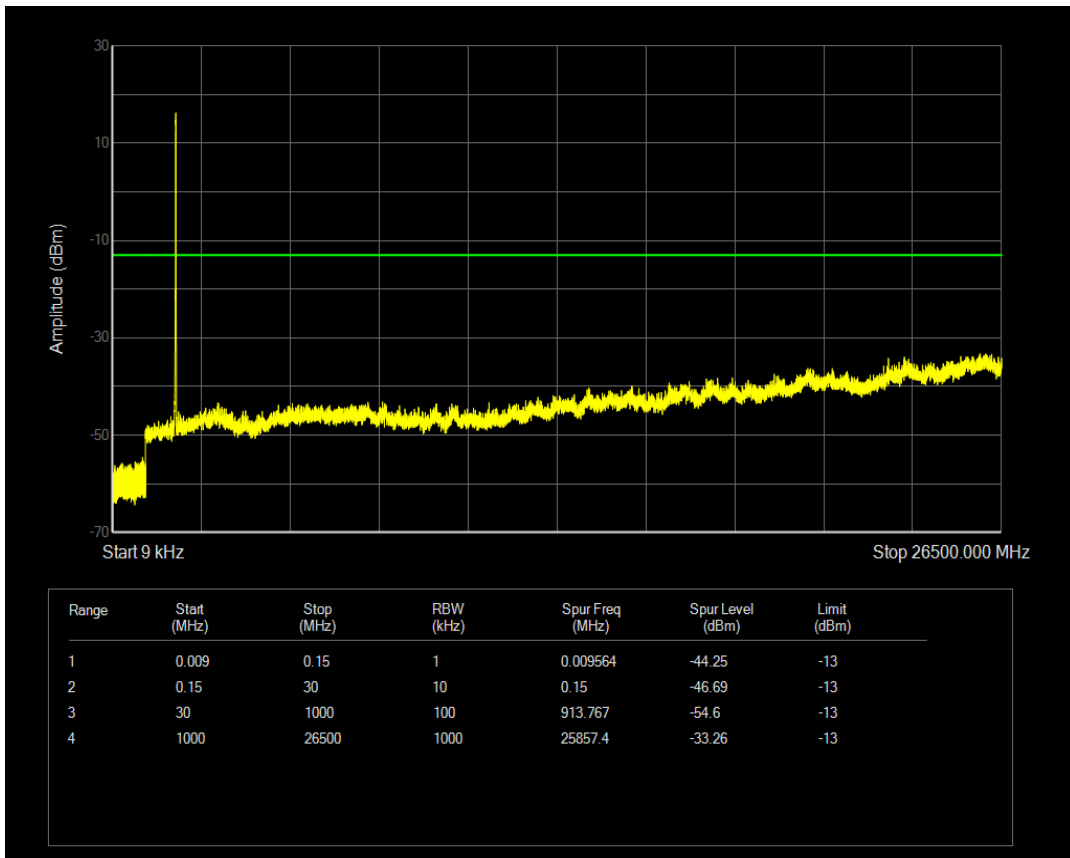

Band2 QPSK BW=15MHz Channel=18900 RB Size=75 Position=#0

Band2 QAM16 BW=15MHz Channel=18900 RB Size=1 Position=#0

Band2 QAM16 BW=15MHz Channel=18900 RB Size=75 Position=#0

Band2 QPSK BW=15MHz Channel=19125 RB Size=75 Position=#0

Band2 QPSK BW=15MHz Channel=19125 RB Size=1 Position=#0

Band2 QAM16 BW=15MHz Channel=19125 RB Size=1 Position=#0

Band2 QAM16 BW=15MHz Channel=19125 RB Size=75 Position=#0

Band2 QPSK BW=20MHz Channel=18700 RB Size=1 Position=#0