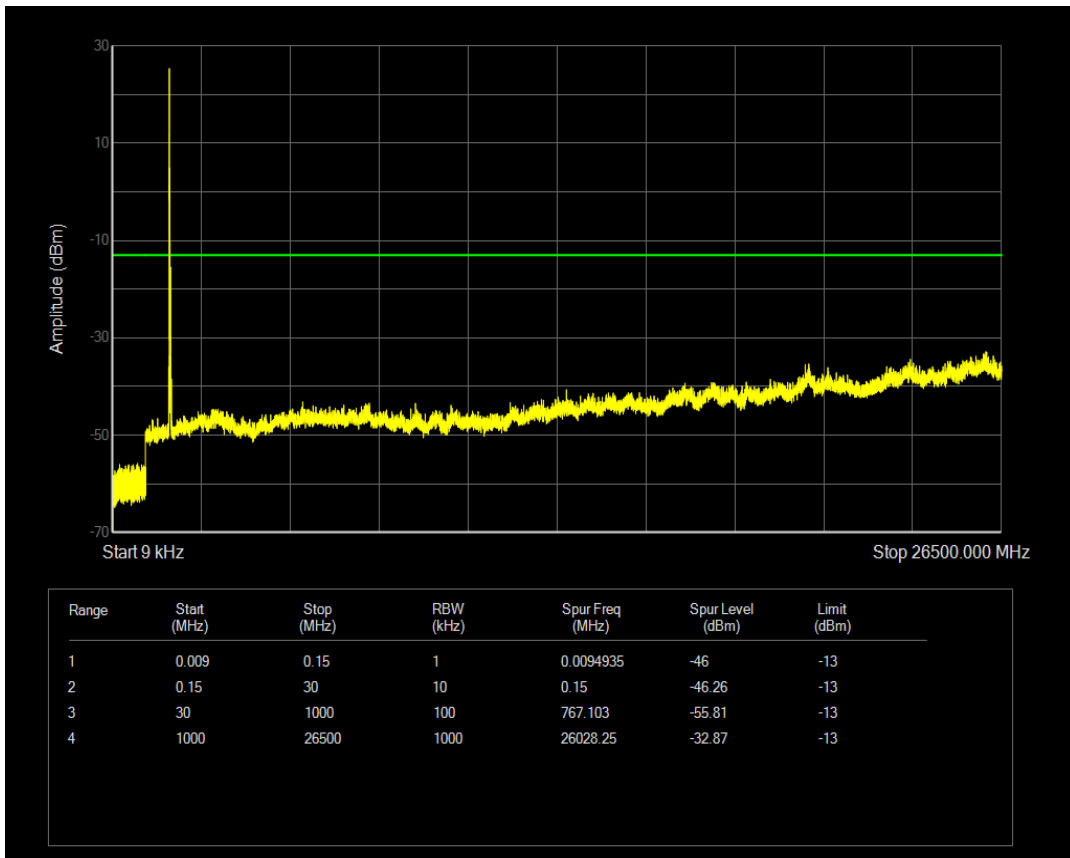

Band66 QAM16 BW=20MHz Channel=132072 RB Size=1 Position=#0

Band66 QPSK BW=20MHz Channel=132322 RB Size=1 Position=#0