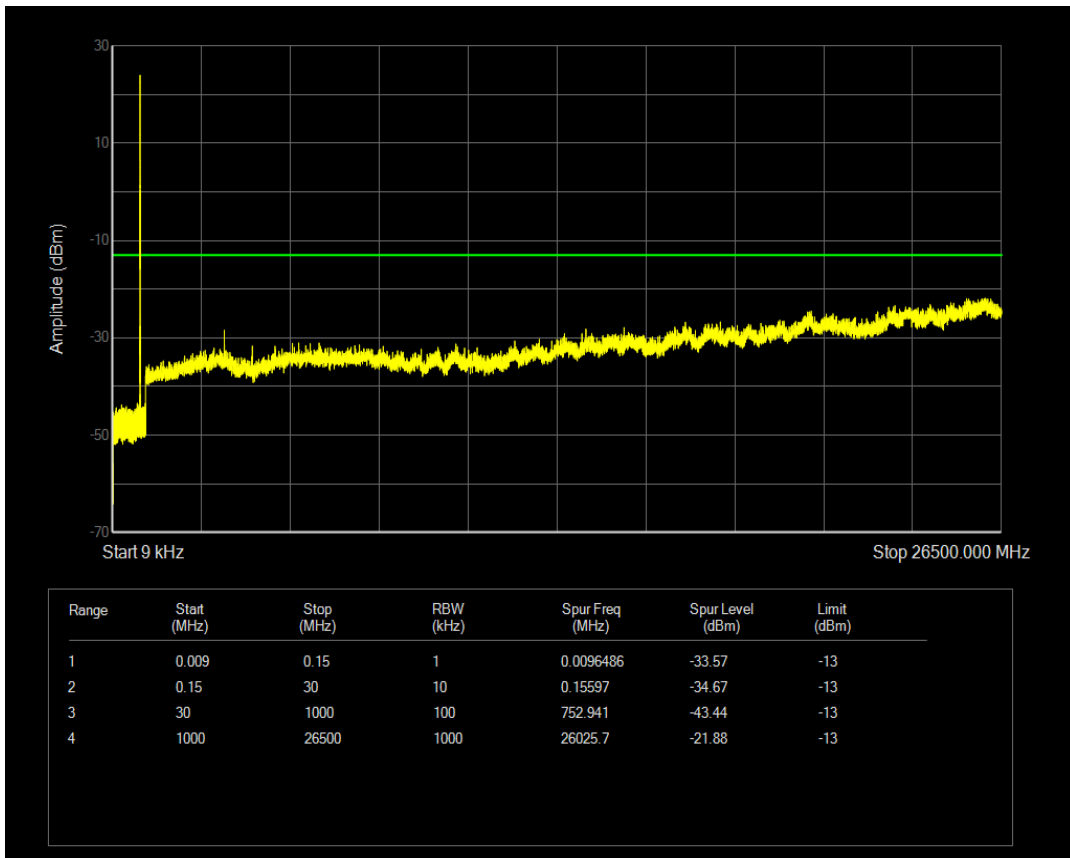

Band2 QAM16 BW=20MHz Channel=18900 RB Size=1 Position=#0

Band2 QPSK BW=20MHz Channel=18900 RB Size=100 Position=#0

Band2 QAM16 BW=20MHz Channel=18900 RB Size=100 Position=#0

Band2 QPSK BW=20MHz Channel=19100 RB Size=1 Position=#0

Band2 QAM16 BW=20MHz Channel=19100 RB Size=1 Position=#0

Band2 QPSK BW=20MHz Channel=19100 RB Size=100 Position=#0

Band2 QAM16 BW=20MHz Channel=19100 RB Size=100 Position=#0

Band5 QPSK BW=1.4MHz Channel=20407 RB Size=6 Position=#0

Band5 QPSK BW=1.4MHz Channel=20407 RB Size=1 Position=#0

Band5 QAM16 BW=1.4MHz Channel=20407 RB Size=1 Position=#0

Band5 QPSK BW=1.4MHz Channel=20525 RB Size=1 Position=#0

Band5 QAM16 BW=1.4MHz Channel=20407 RB Size=6 Position=#0