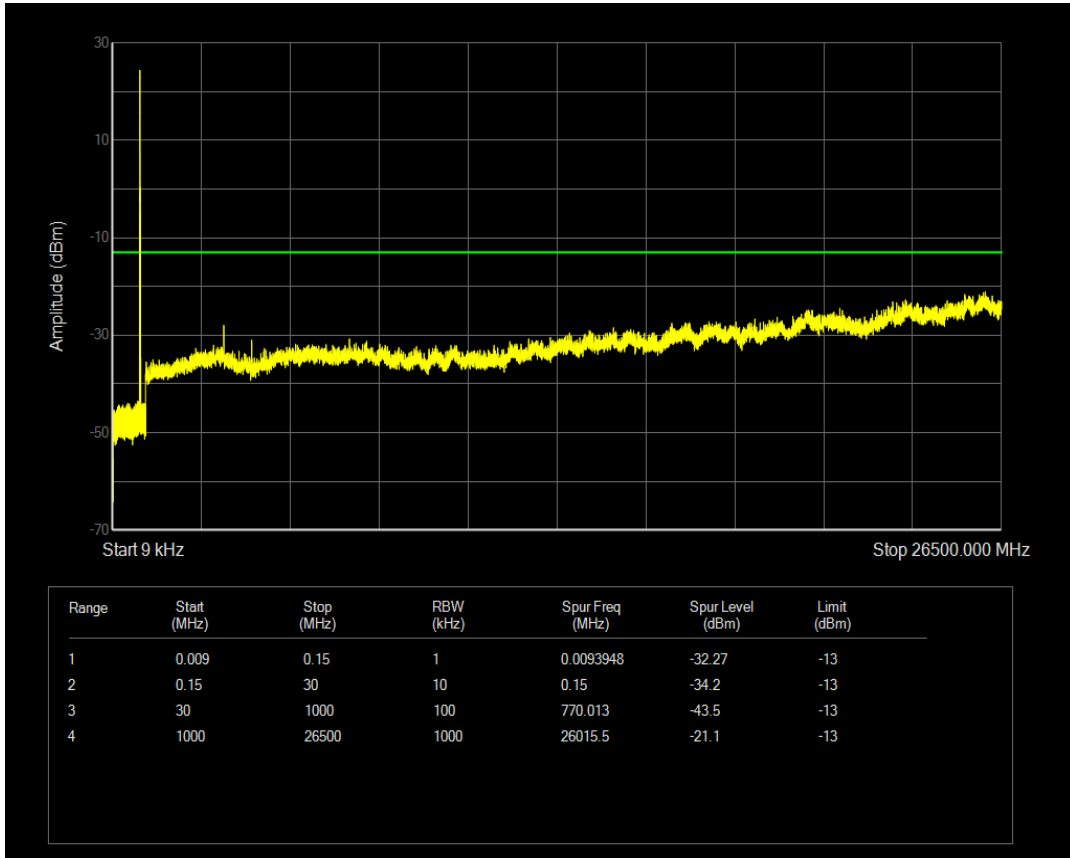

Band5 QAM16 BW=10MHz Channel=20450 RB Size=1 Position=#0

Band5 QPSK BW=10MHz Channel=20450 RB Size=50 Position=#0

Band5 QAM16 BW=10MHz Channel=20450 RB Size=50 Position=#0

Band5 QPSK BW=10MHz Channel=20525 RB Size=50 Position=#0

Band5 QPSK BW=10MHz Channel=20525 RB Size=1 Position=#0

Band5 QAM16 BW=10MHz Channel=20525 RB Size=1 Position=#0

Band5 QAM16 BW=10MHz Channel=20525 RB Size=50 Position=#0

Band5 QPSK BW=10MHz Channel=20600 RB Size=1 Position=#0