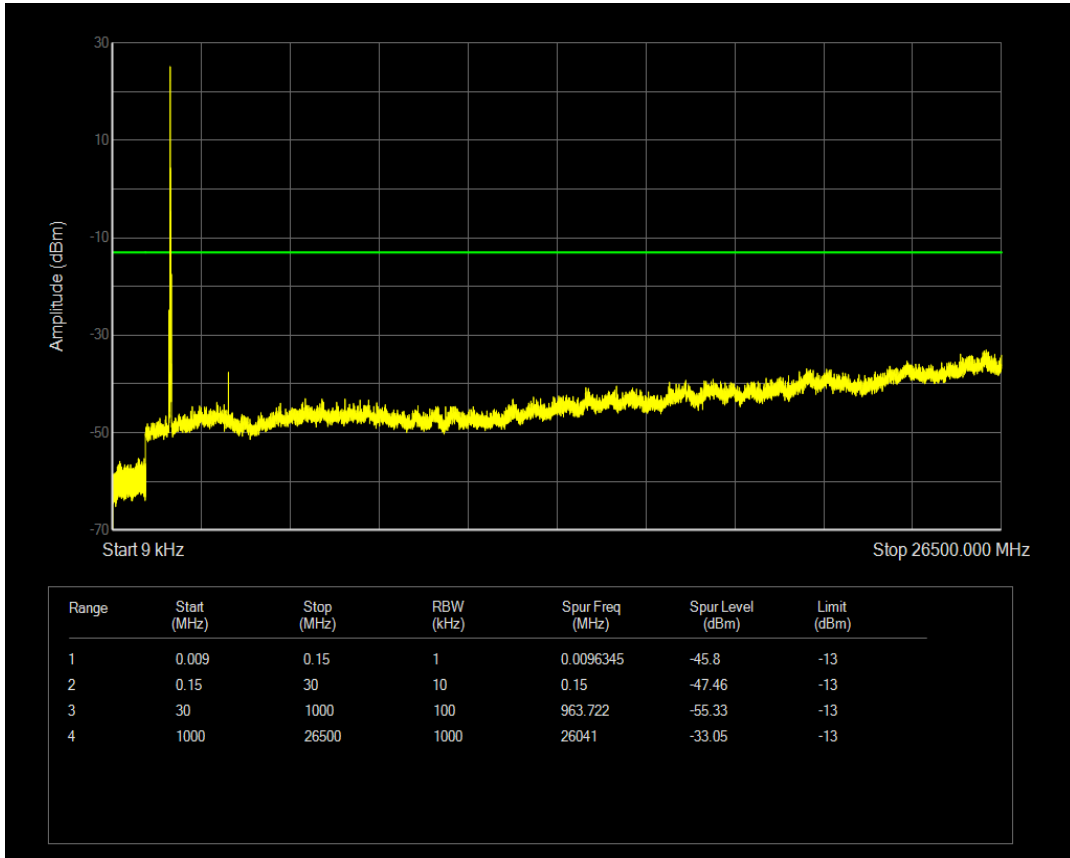

Band66 QPSK BW=20MHz Channel=132322 RB Size=1 Position=#0

Band66 QAM16 BW=20MHz Channel=132072 RB Size=100 Position=#0