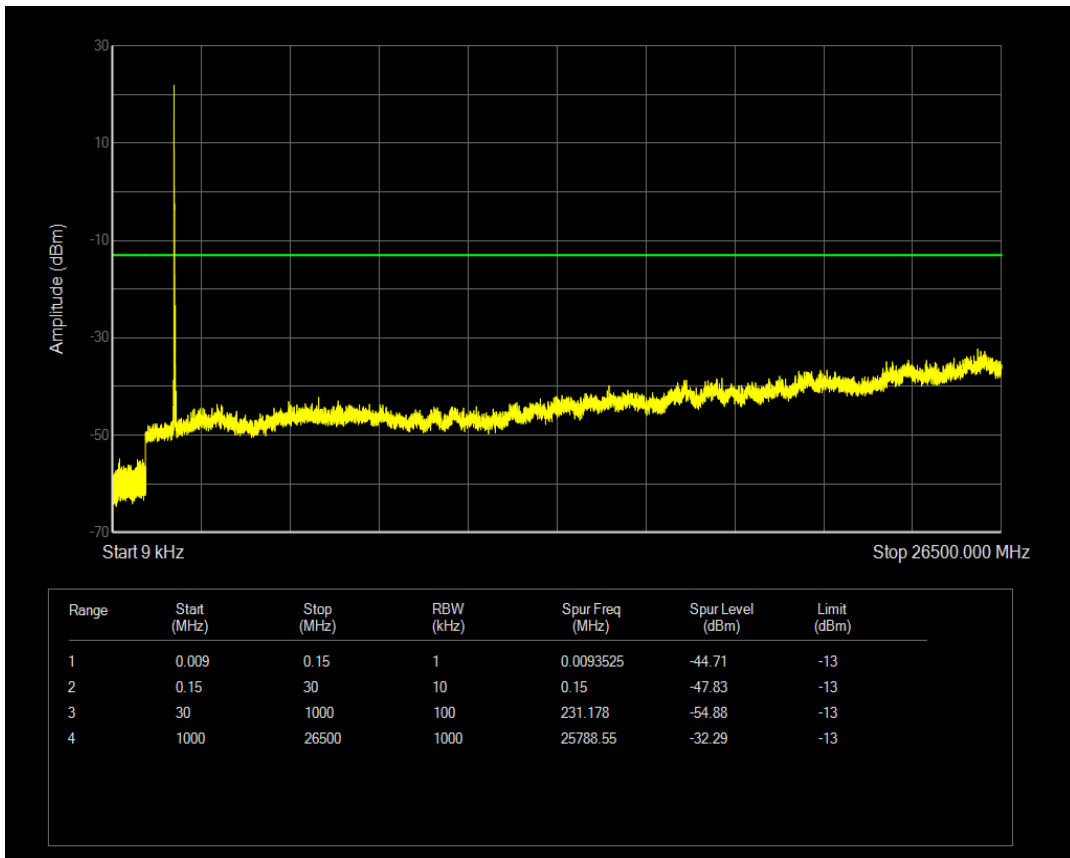

Band2 QPSK BW=15MHz Channel=18900 RB Size=75 Position=#0

Band2 QAM16 BW=15MHz Channel=18900 RB Size=1 Position=#0

Band2 QAM16 BW=15MHz Channel=18900 RB Size=75 Position=#0

Band2 QPSK BW=15MHz Channel=19125 RB Size=75 Position=#0

Band2 QPSK BW=15MHz Channel=19125 RB Size=1 Position=#0

Band2 QAM16 BW=15MHz Channel=19125 RB Size=1 Position=#0

Band2 QAM16 BW=15MHz Channel=19125 RB Size=75 Position=#0

Band2 QPSK BW=20MHz Channel=18700 RB Size=1 Position=#0

Band2 QPSK BW=20MHz Channel=18700 RB Size=100 Position=#0

Band2 QAM16 BW=20MHz Channel=18700 RB Size=100 Position=#0

Band2 QAM16 BW=20MHz Channel=18700 RB Size=1 Position=#0

Band2 QPSK BW=20MHz Channel=18900 RB Size=1 Position=#0