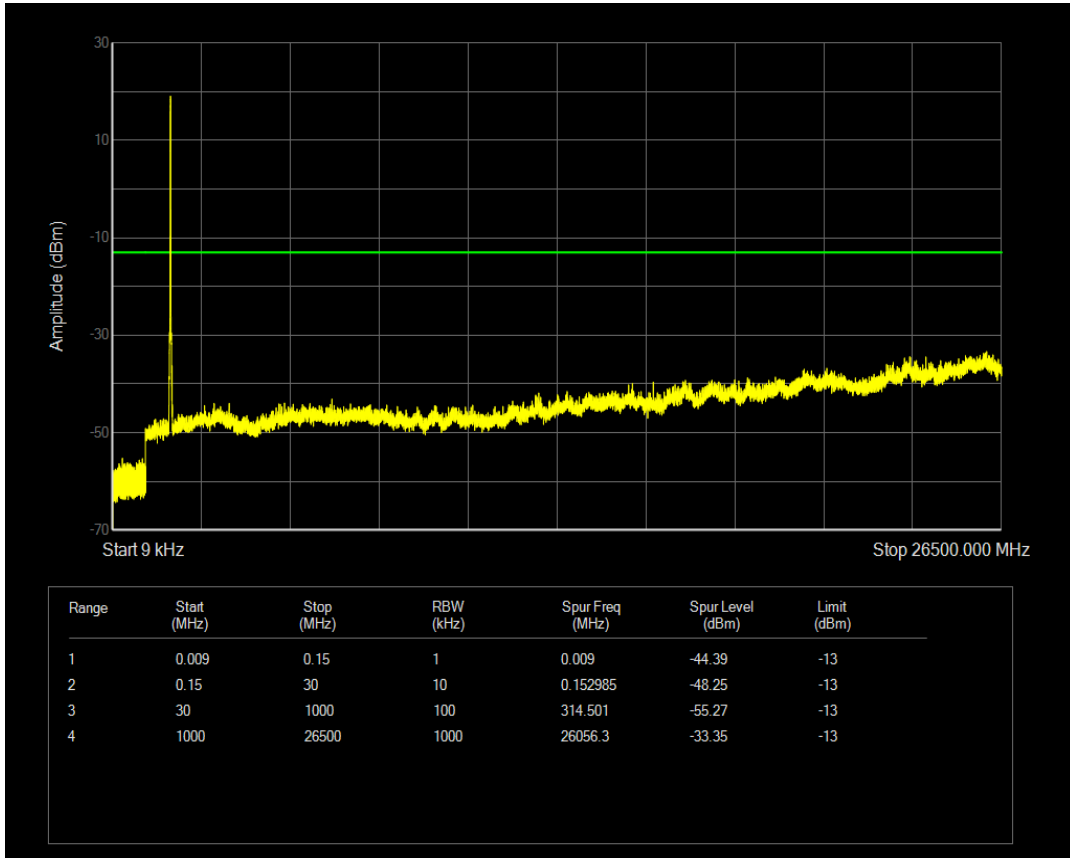

Band66 QAM16 BW=20MHz Channel=132072 RB Size=1 Position=#0

Band66 QPSK BW=20MHz Channel=132322 RB Size=1 Position=#0

Band66 QAM16 BW=20MHz Channel=132072 RB Size=100 Position=#0

Band66 QPSK BW=20MHz Channel=132322 RB Size=100 Position=#0

Band66 QAM16 BW=20MHz Channel=132322 RB Size=100 Position=#0

Band66 QAM16 BW=20MHz Channel=132322 RB Size=1 Position=#0

Band66 QPSK BW=20MHz Channel=132572 RB Size=1 Position=#0

Band66 QPSK BW=20MHz Channel=132572 RB Size=100 Position=#0