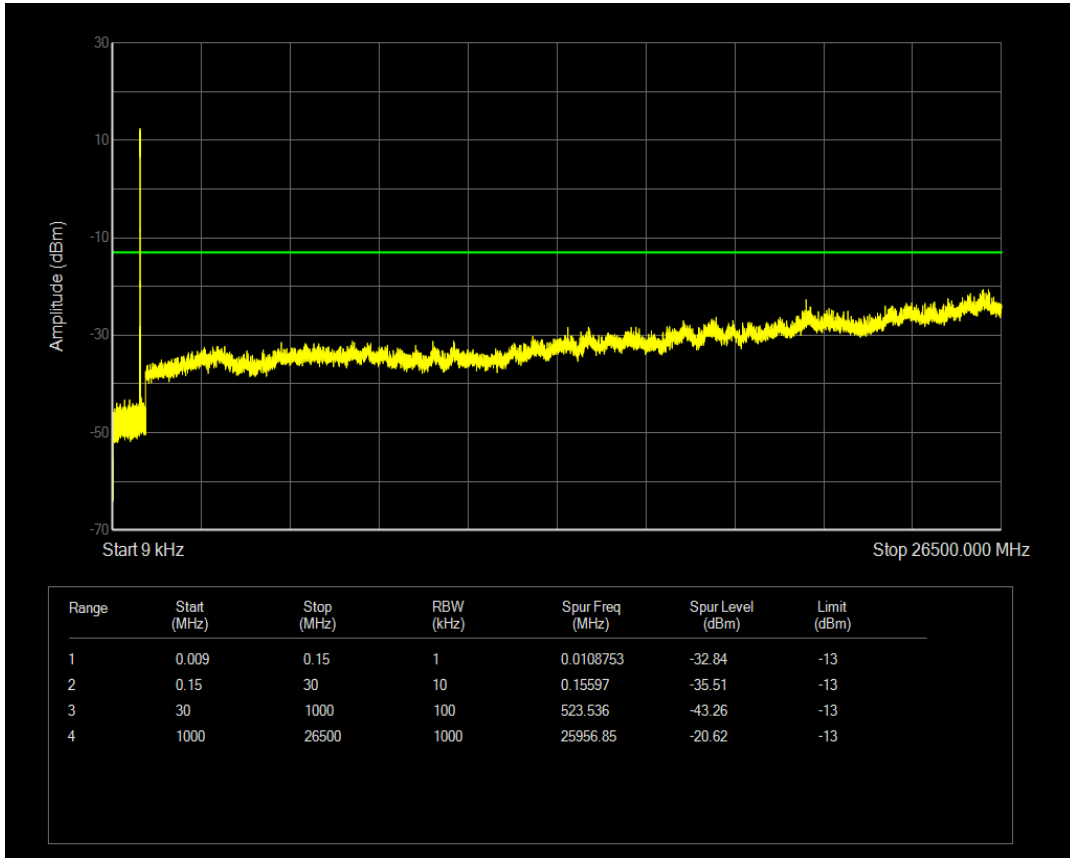

Band5 QAM16 BW=10MHz Channel=20450 RB Size=1 Position=#0

Band5 QPSK BW=10MHz Channel=20450 RB Size=50 Position=#0

Band5 QAM16 BW=10MHz Channel=20450 RB Size=50 Position=#0

Band5 QPSK BW=10MHz Channel=20525 RB Size=50 Position=#0

Band5 QPSK BW=10MHz Channel=20525 RB Size=1 Position=#0

Band5 QAM16 BW=10MHz Channel=20525 RB Size=1 Position=#0

Band5 QAM16 BW=10MHz Channel=20525 RB Size=50 Position=#0

Band5 QPSK BW=10MHz Channel=20600 RB Size=1 Position=#0