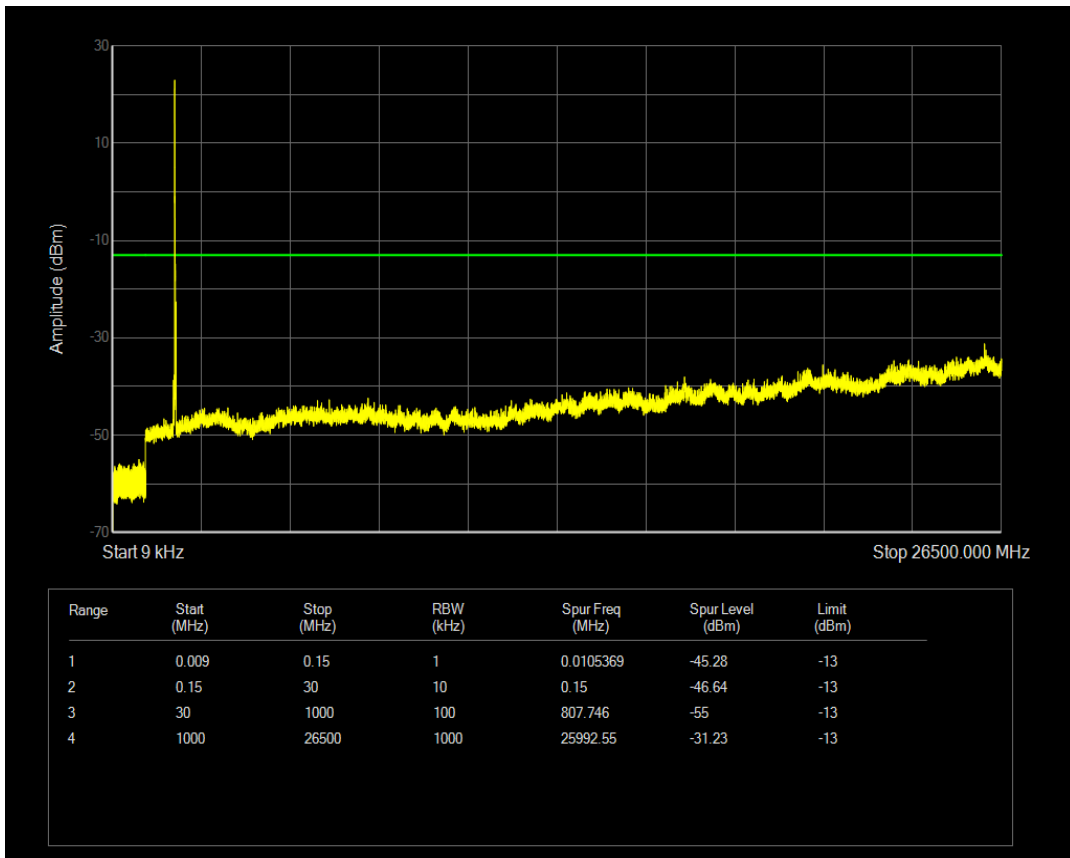

Band2 QPSK BW=15MHz Channel=19125 RB Size=1 Position=#0

Band2 QAM16 BW=15MHz Channel=19125 RB Size=1 Position=#0

Band2 QAM16 BW=15MHz Channel=19125 RB Size=75 Position=#0

Band2 QPSK BW=20MHz Channel=18700 RB Size=1 Position=#0

Band2 QPSK BW=20MHz Channel=18700 RB Size=100 Position=#0

Band2 QAM16 BW=20MHz Channel=18700 RB Size=100 Position=#0

Band2 QAM16 BW=20MHz Channel=18700 RB Size=1 Position=#0

Band2 QPSK BW=20MHz Channel=18900 RB Size=1 Position=#0

Band2 QAM16 BW=20MHz Channel=18900 RB Size=1 Position=#0

Band2 QPSK BW=20MHz Channel=18900 RB Size=100 Position=#0

Band2 QAM16 BW=20MHz Channel=18900 RB Size=100 Position=#0

Band2 QPSK BW=20MHz Channel=19100 RB Size=1 Position=#0