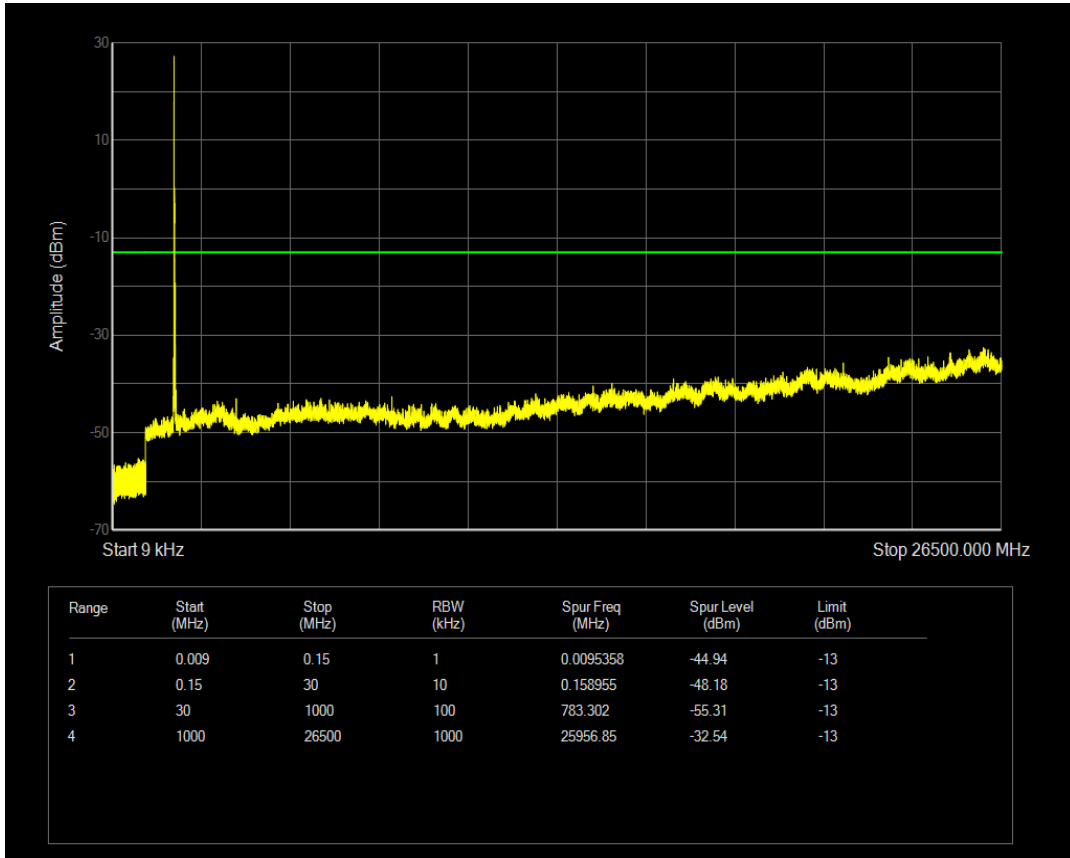

Band2 QPSK BW=15MHz Channel=18900 RB Size=75 Position=#0

Band2 QAM16 BW=15MHz Channel=18900 RB Size=1 Position=#0

Band2 QAM16 BW=15MHz Channel=18900 RB Size=75 Position=#0

Band2 QPSK BW=15MHz Channel=19125 RB Size=75 Position=#0

Band2 QPSK BW=15MHz Channel=19125 RB Size=1 Position=#0

Band2 QAM16 BW=15MHz Channel=19125 RB Size=1 Position=#0

Band2 QAM16 BW=15MHz Channel=19125 RB Size=75 Position=#0

Band2 QPSK BW=20MHz Channel=18700 RB Size=1 Position=#0

Band2 QPSK BW=20MHz Channel=18700 RB Size=100 Position=#0

Band2 QAM16 BW=20MHz Channel=18700 RB Size=100 Position=#0

Band2 QAM16 BW=20MHz Channel=18700 RB Size=1 Position=#0

Band2 QPSK BW=20MHz Channel=18900 RB Size=1 Position=#0

Band2 QAM16 BW=20MHz Channel=18900 RB Size=1 Position=#0

Band2 QPSK BW=20MHz Channel=18900 RB Size=100 Position=#0

Band2 QAM16 BW=20MHz Channel=18900 RB Size=100 Position=#0

Band2 QPSK BW=20MHz Channel=19100 RB Size=1 Position=#0