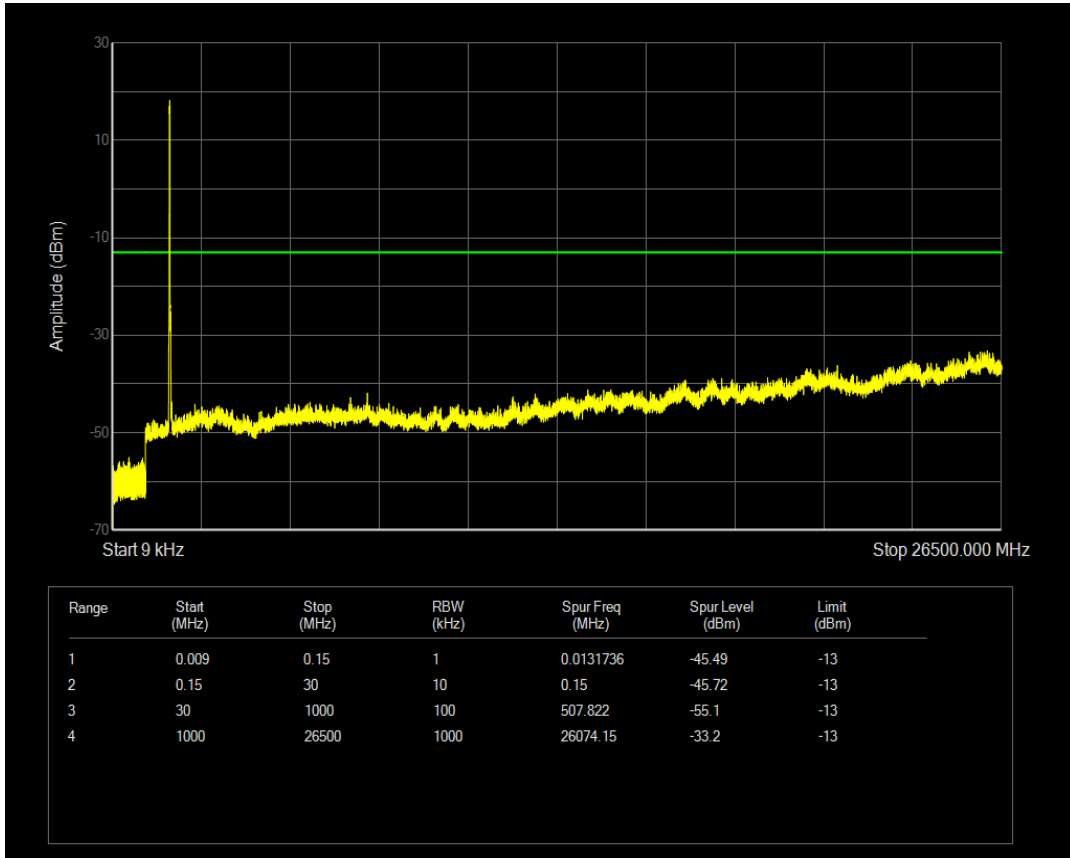

Band66 QPSK BW=15MHz Channel=132597 RB Size=75 Position=#0

Band66 QAM16 BW=15MHz Channel=132597 RB Size=75 Position=#0

Band66 QPSK BW=15MHz Channel=132047 RB Size=1 Position=#0

Band66 QPSK BW=20MHz Channel=132072 RB Size=100 Position=#0