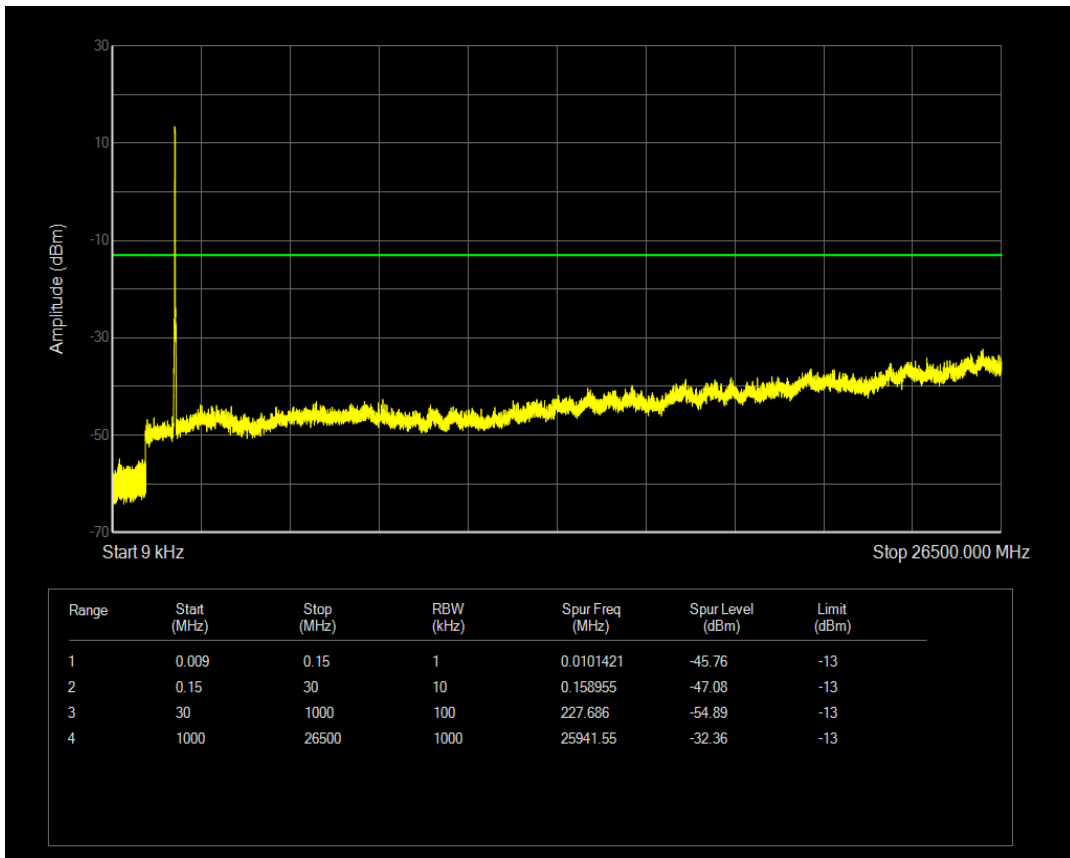

Band2 QPSK BW=15MHz Channel=19125 RB Size=1 Position=#0

Band2 QAM16 BW=15MHz Channel=19125 RB Size=1 Position=#0

Band2 QAM16 BW=15MHz Channel=19125 RB Size=75 Position=#0

Band2 QPSK BW=20MHz Channel=18700 RB Size=1 Position=#0

Band2 QPSK BW=20MHz Channel=18700 RB Size=100 Position=#0

Band2 QAM16 BW=20MHz Channel=18700 RB Size=100 Position=#0

Band2 QAM16 BW=20MHz Channel=18700 RB Size=1 Position=#0

Band2 QPSK BW=20MHz Channel=18900 RB Size=1 Position=#0

Band2 QAM16 BW=20MHz Channel=18900 RB Size=1 Position=#0

Band2 QPSK BW=20MHz Channel=18900 RB Size=100 Position=#0

Band2 QAM16 BW=20MHz Channel=18900 RB Size=100 Position=#0

Band2 QPSK BW=20MHz Channel=19100 RB Size=1 Position=#0