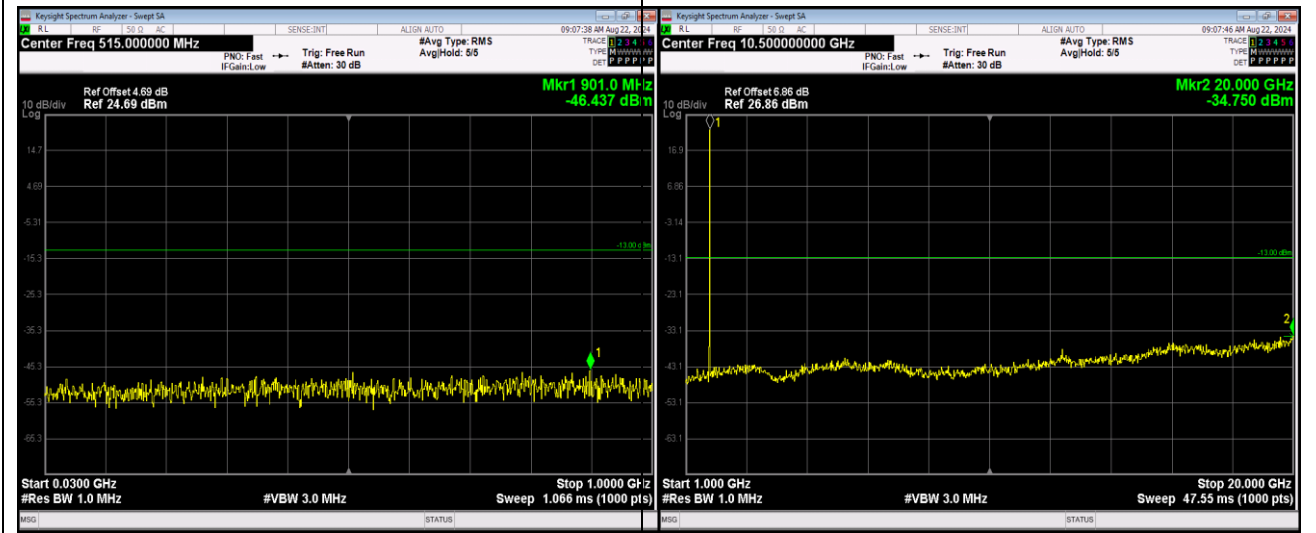

Band2-20MHz-16QAM-18900-1RB#0-Range2:1000~20000MHz

Band2-20MHz-16QAM-19100-1RB#0-Range1:30~1000MHz

Band2-20MHz-16QAM-19100-1RB#0-Range2:1000~20000MHz

Band4-1.4MHz-16QAM-20393-1RB#0-Range1:30~1000MHz

Band4-1.4MHz-16QAM-20393-1RB#0-Range2:1000~20000MHz