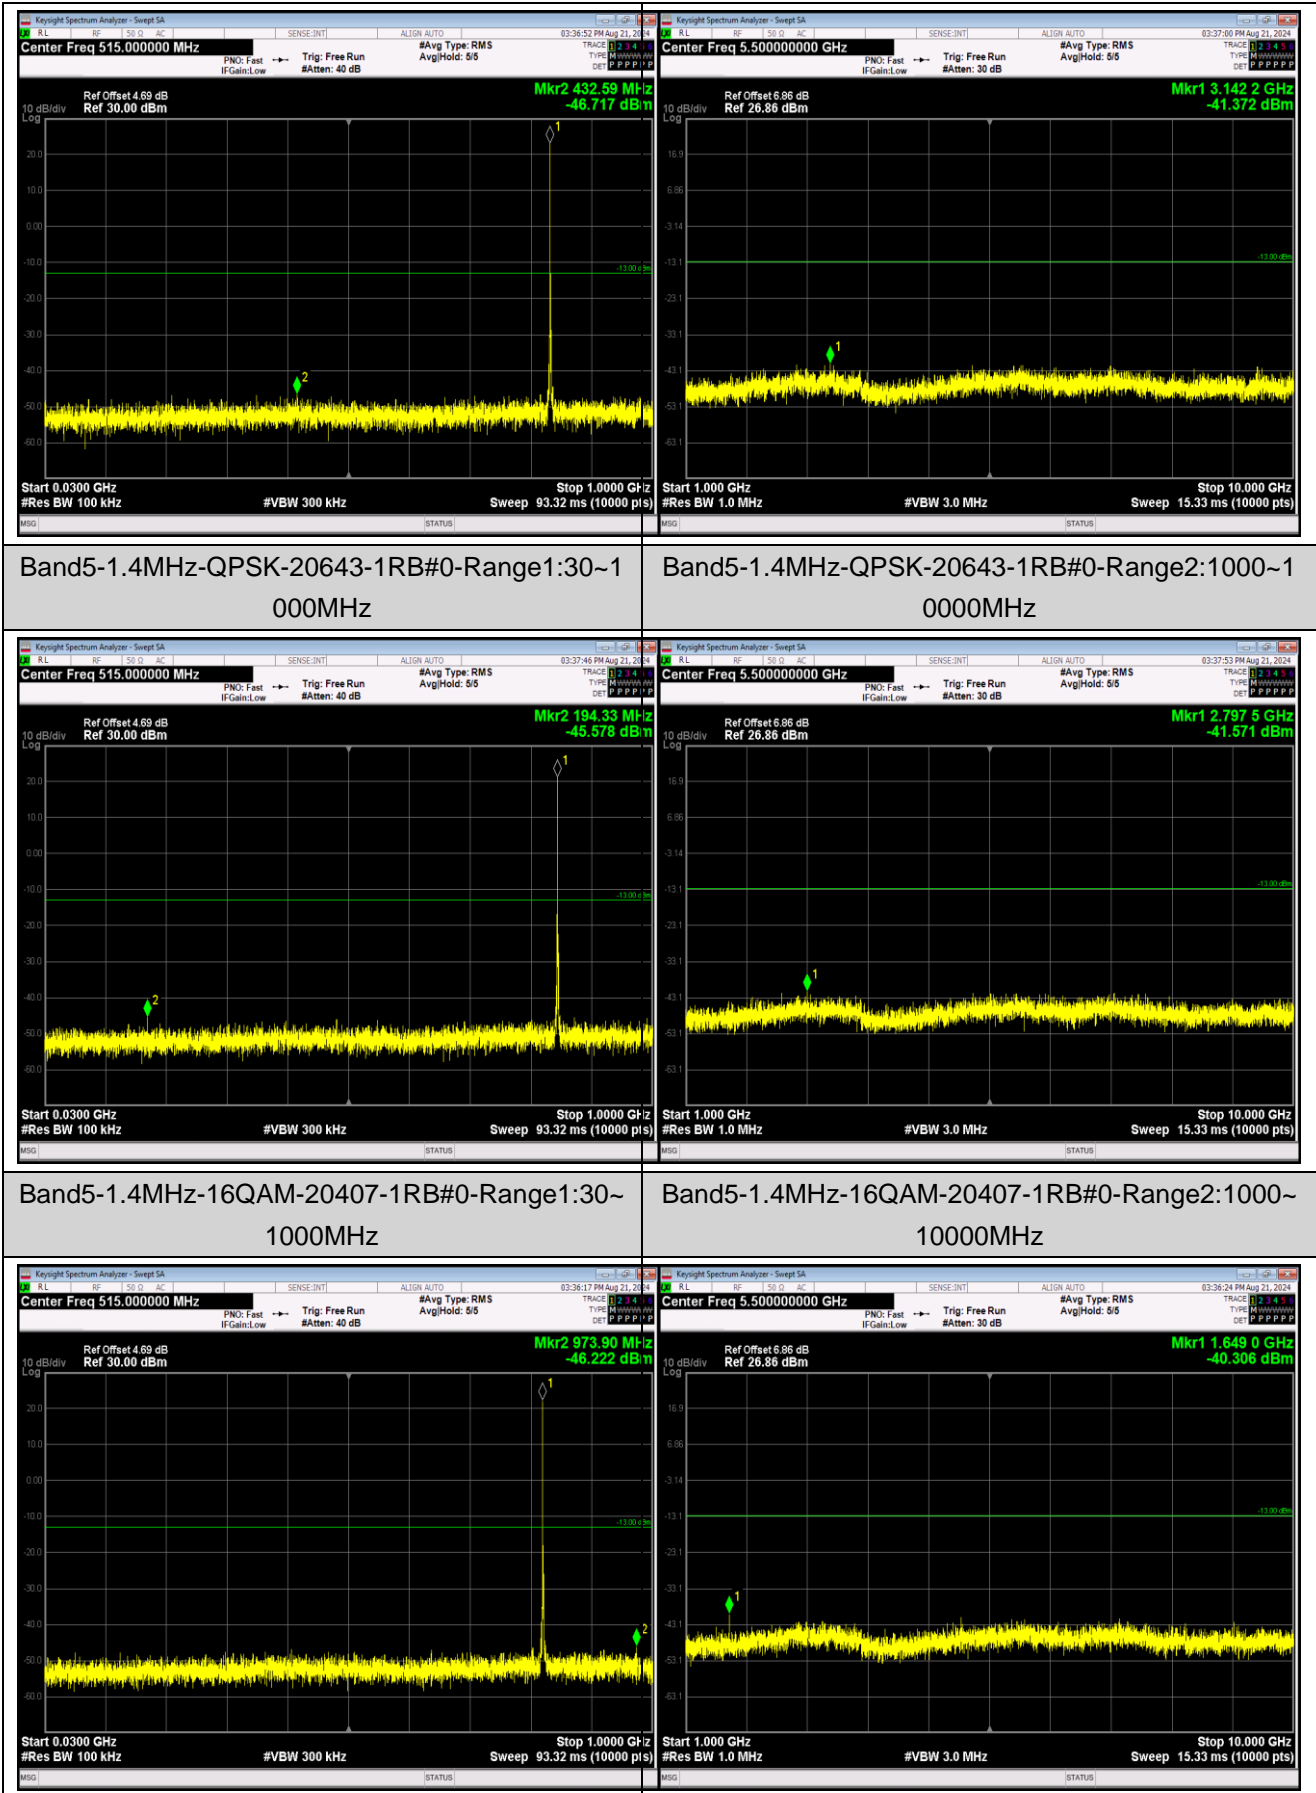

Band2-20MHz-16QAM-18900-1RB#0-Range2:1000~20000MHz

Band2-20MHz-16QAM-19100-1RB#0-Range1:30~1000MHz

Band2-20MHz-16QAM-19100-1RB#0-Range2:1000~20000MHz

Band4-1.4MHz-16QAM-20393-1RB#0-Range1:30~1000MHz

Band4-1.4MHz-16QAM-20393-1RB#0-Range2:1000~20000MHz

Band4-1.4MHz-64QAM-19957-1RB#0-Range1:30~1000MHz

Band4-1.4MHz-64QAM-19957-1RB#0-Range2:1000~20000MHz

Band4-20MHz-QPSK-20175-1RB#0-Range1:30~1000MHz

Band4-20MHz-QPSK-20175-1RB#0-Range2:1000~20000MHz

Band4-20MHz-QPSK-20300-1RB#0-Range1:30~1000MHz

Band4-20MHz-QPSK-20300-1RB#0-Range2:1000~20000MHz

Band4-20MHz-64QAM-20050-1RB#0-Range1:30~1000MHz

Band4-20MHz-64QAM-20050-1RB#0-Range2:1000~20000MHz

Band4-20MHz-64QAM-20175-1RB#0-Range1:30~1000MHz

Band4-20MHz-64QAM-20175-1RB#0-Range2:1000~20000MHz

Band5-1.4MHz-64QAM-20525-1RB#0-Range1:30~1000MHz

Band5-1.4MHz-64QAM-20525-1RB#0-Range2:1000~10000MHz

Band5-1.4MHz-64QAM-20643-1RB#0-Range1:30~1000MHz

Band5-1.4MHz-64QAM-20643-1RB#0-Range2:1000~10000MHz

Band5-10MHz-16QAM-20450-1RB#0-Range1:30~1000MHz