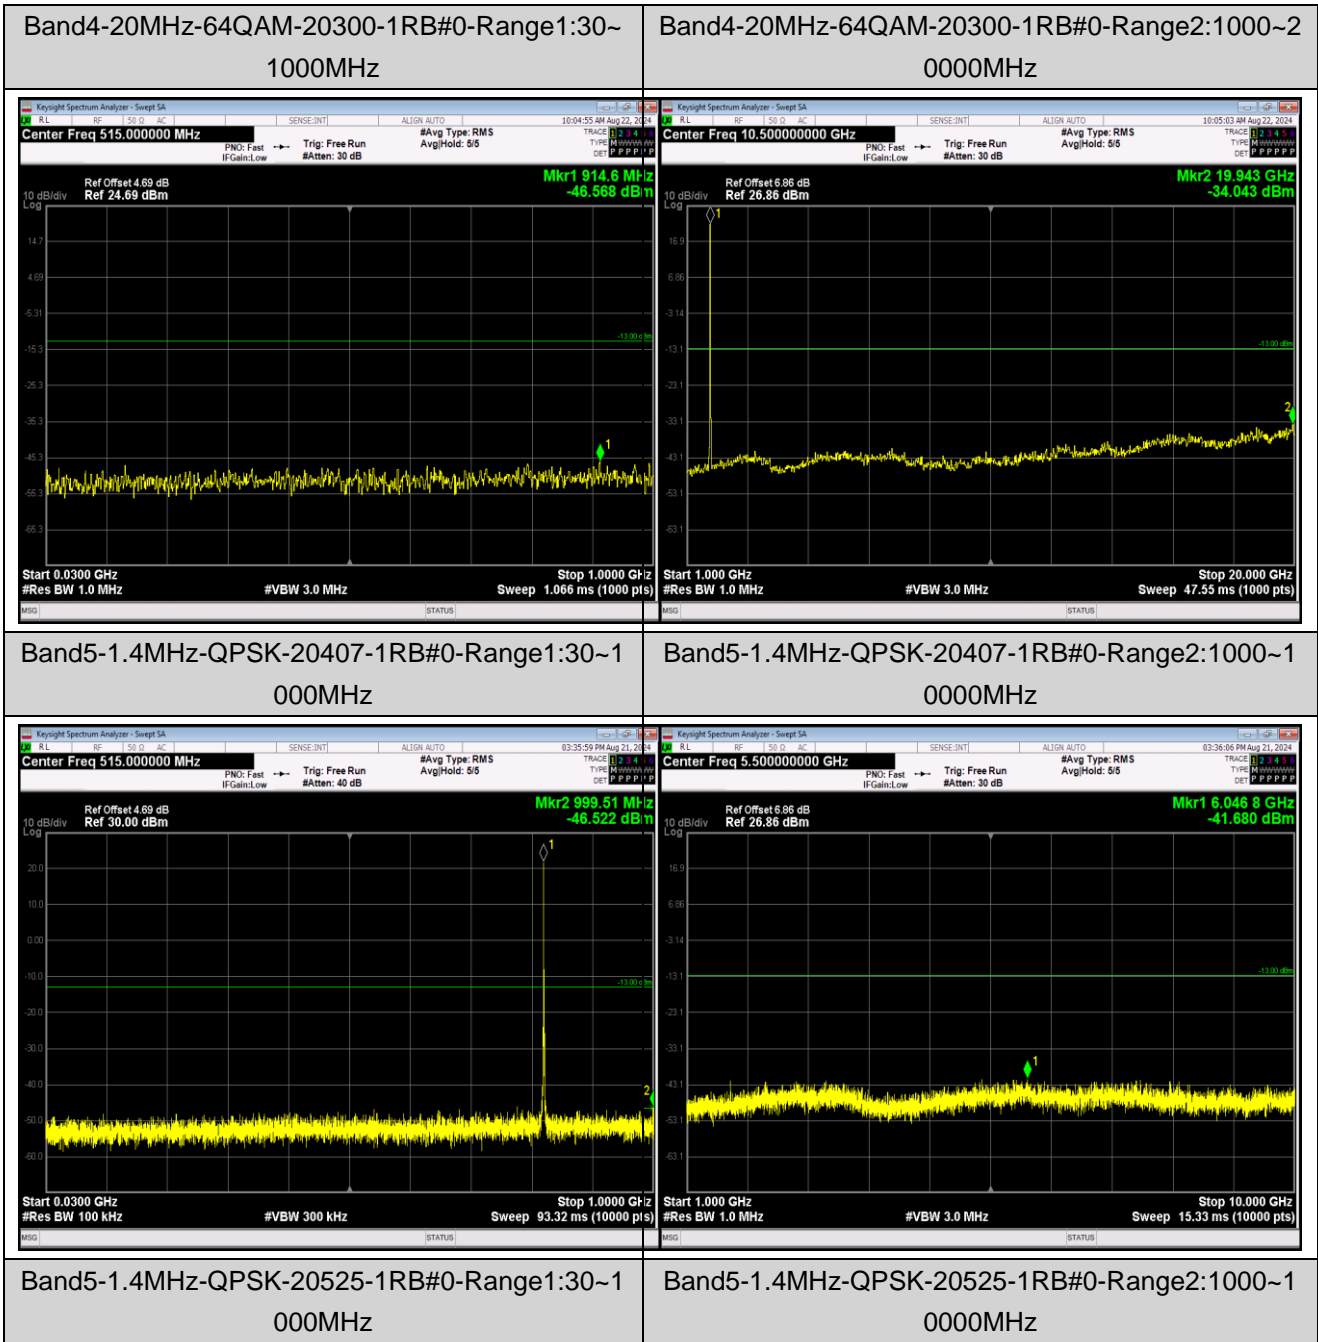

Band4-1.4MHz-64QAM-19957-1RB#0-Range1:30~1000MHz

Band4-1.4MHz-64QAM-19957-1RB#0-Range2:1000~20000MHz

Band4-20MHz-QPSK-20175-1RB#0-Range1:30~1000MHz

Band4-20MHz-QPSK-20175-1RB#0-Range2:1000~20000MHz

Band4-20MHz-QPSK-20300-1RB#0-Range1:30~1000MHz

Band4-20MHz-QPSK-20300-1RB#0-Range2:1000~20000MHz

Band4-20MHz-64QAM-20050-1RB#0-Range1:30~1000MHz

Band4-20MHz-64QAM-20050-1RB#0-Range2:1000~20000MHz

Band4-20MHz-64QAM-20175-1RB#0-Range1:30~1000MHz

Band4-20MHz-64QAM-20175-1RB#0-Range2:1000~20000MHz

Band5-1.4MHz-64QAM-20525-1RB#0-Range1:30~1000MHz

Band5-1.4MHz-64QAM-20525-1RB#0-Range2:1000~10000MHz

Band5-1.4MHz-64QAM-20643-1RB#0-Range1:30~1000MHz

Band5-1.4MHz-64QAM-20643-1RB#0-Range2:1000~10000MHz

Band5-10MHz-16QAM-20450-1RB#0-Range1:30~1000MHz

Band5-10MHz-16QAM-20450-1RB#0-Range2:1000~10000MHz

Band5-10MHz-16QAM-20525-1RB#0-Range1:30~1000MHz

Band5-10MHz-16QAM-20525-1RB#0-Range2:1000~10000MHz