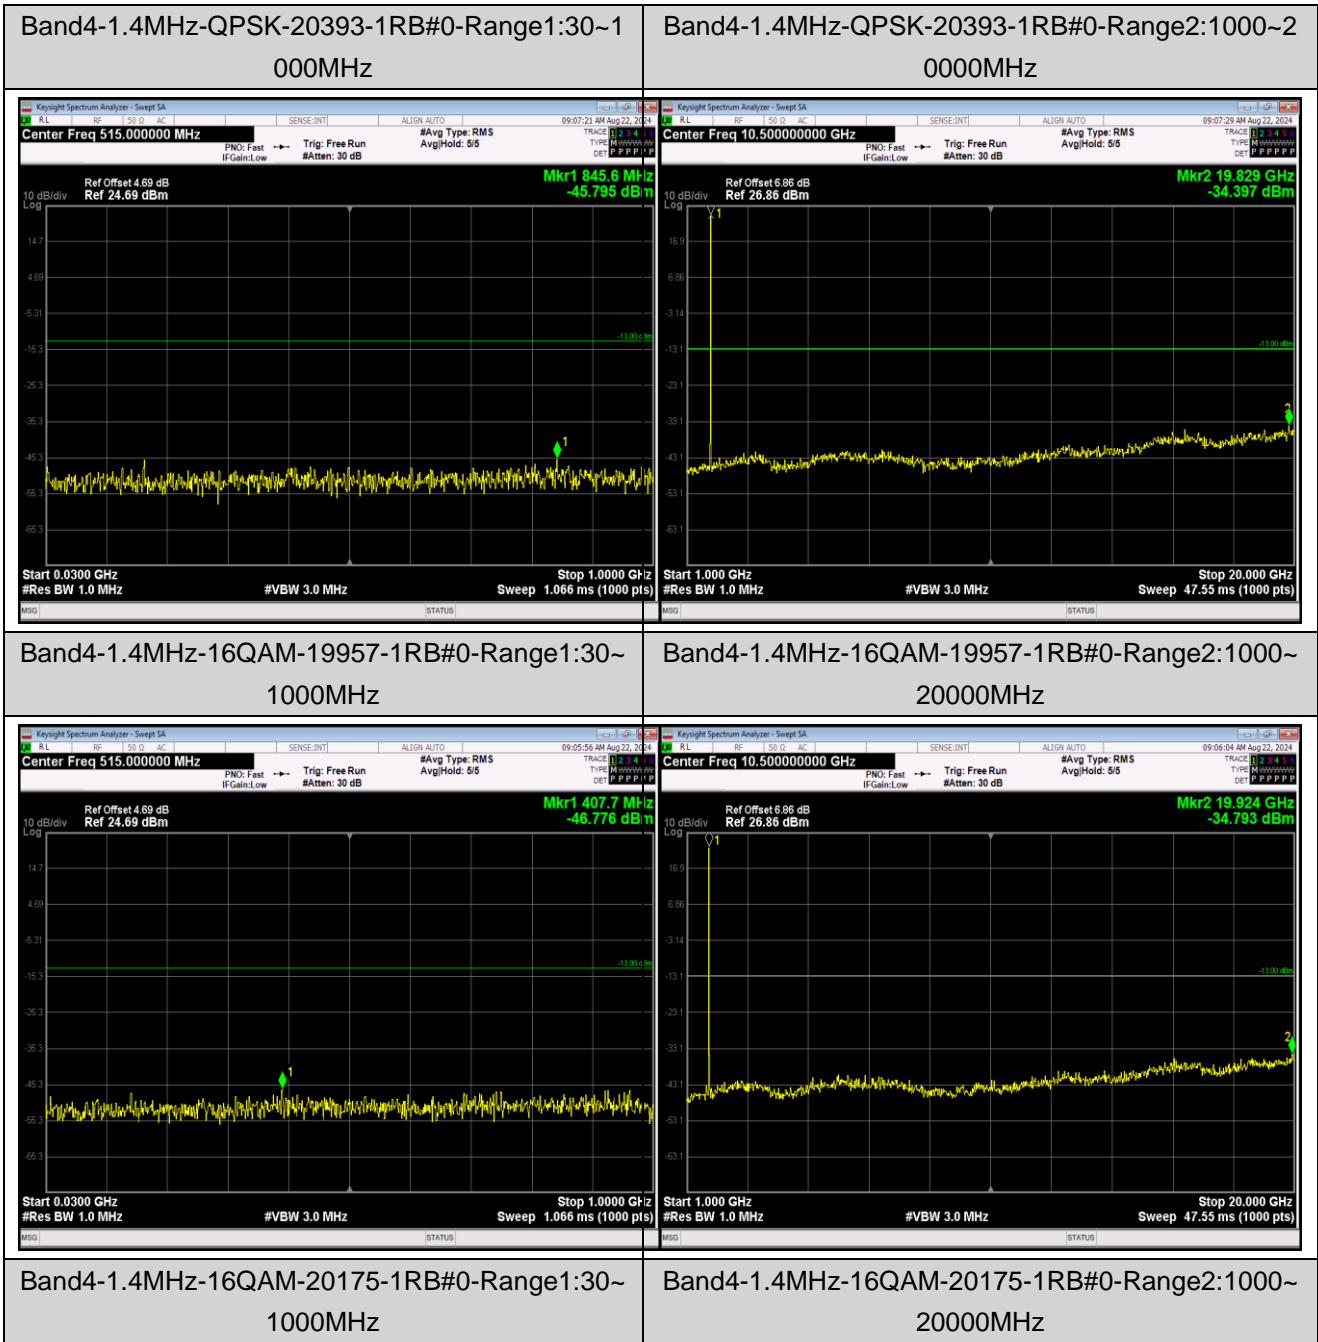

Band2-1.4MHz-64QAM-19193-1RB#0-Range1:30~1000MHz

Band2-1.4MHz-64QAM-19193-1RB#0-Range2:1000~20000MHz

Band2-20MHz-QPSK-18700-1RB#0-Range1:30~1000MHz

Band2-20MHz-QPSK-18700-1RB#0-Range2:1000~20000MHz

Band2-20MHz-16QAM-18900-1RB#0-Range1:30~1000MHz

Band2-20MHz-16QAM-18900-1RB#0-Range2:1000~20000MHz

Band2-20MHz-16QAM-19100-1RB#0-Range1:30~1000MHz

Band2-20MHz-16QAM-19100-1RB#0-Range2:1000~20000MHz

Band4-1.4MHz-16QAM-20393-1RB#0-Range1:30~1000MHz

Band4-1.4MHz-16QAM-20393-1RB#0-Range2:1000~20000MHz

Band4-1.4MHz-64QAM-19957-1RB#0-Range1:30~1000MHz

Band4-1.4MHz-64QAM-19957-1RB#0-Range2:1000~20000MHz

Band4-20MHz-QPSK-20175-1RB#0-Range1:30~1000MHz

Band4-20MHz-QPSK-20175-1RB#0-Range2:1000~20000MHz

Band4-20MHz-QPSK-20300-1RB#0-Range1:30~1000MHz

Band4-20MHz-QPSK-20300-1RB#0-Range2:1000~20000MHz

Band4-20MHz-64QAM-20050-1RB#0-Range1:30~1000MHz

Band4-20MHz-64QAM-20050-1RB#0-Range2:1000~20000MHz

Band4-20MHz-64QAM-20175-1RB#0-Range1:30~1000MHz

Band4-20MHz-64QAM-20175-1RB#0-Range2:1000~20000MHz