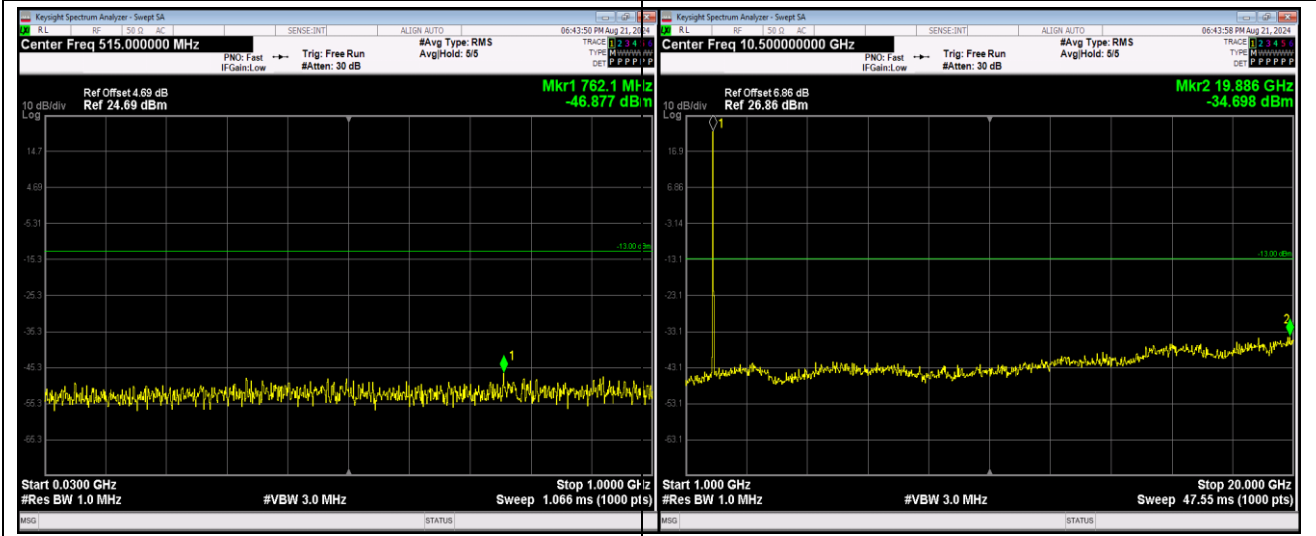

Band2-1.4MHz-64QAM-19193-1RB#0-Range1:30~1000MHz

Band2-1.4MHz-64QAM-19193-1RB#0-Range2:1000~20000MHz

Band2-20MHz-QPSK-18700-1RB#0-Range1:30~1000MHz

Band2-20MHz-QPSK-18700-1RB#0-Range2:1000~20000MHz

Band2-20MHz-16QAM-18900-1RB#0-Range1:30~1000MHz

Band2-20MHz-16QAM-18900-1RB#0-Range2:1000~20000MHz

Band2-20MHz-16QAM-19100-1RB#0-Range1:30~1000MHz

Band2-20MHz-16QAM-19100-1RB#0-Range2:1000~20000MHz

Band4-1.4MHz-16QAM-20393-1RB#0-Range1:30~1000MHz

Band4-1.4MHz-16QAM-20393-1RB#0-Range2:1000~20000MHz