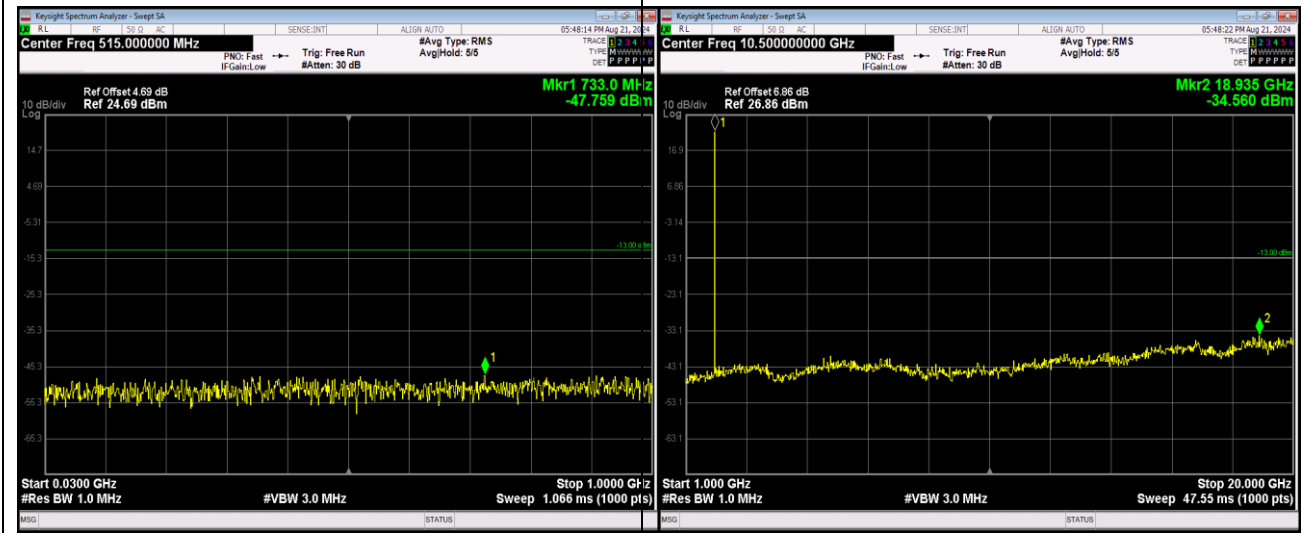

Band2-1.4MHz-64QAM-19193-1RB#0-Range1:30~1000MHz

Band2-1.4MHz-64QAM-19193-1RB#0-Range2:1000~20000MHz

Band2-20MHz-QPSK-18700-1RB#0-Range1:30~1000MHz

Band2-20MHz-QPSK-18700-1RB#0-Range2:1000~20000MHz

Band2-20MHz-16QAM-18900-1RB#0-Range1:30~1000MHz

Band2-20MHz-16QAM-18900-1RB#0-Range2:1000~20000MHz

Band2-20MHz-16QAM-19100-1RB#0-Range1:30~1000MHz

Band2-20MHz-16QAM-19100-1RB#0-Range2:1000~20000MHz

Band4-1.4MHz-16QAM-20393-1RB#0-Range1:30~1000MHz

Band4-1.4MHz-16QAM-20393-1RB#0-Range2:1000~20000MHz