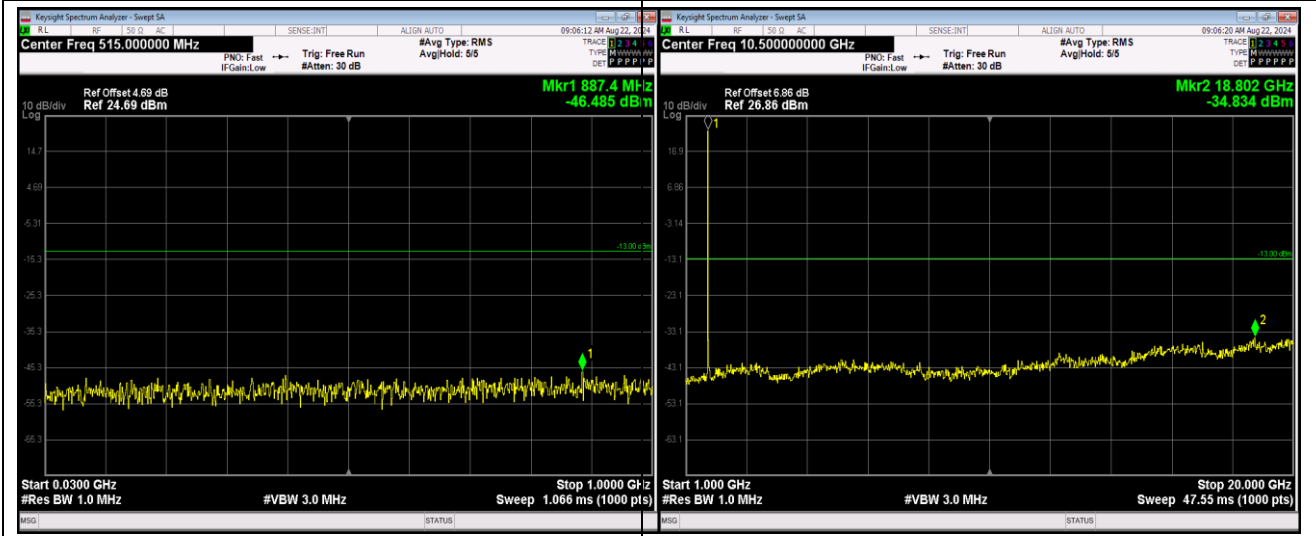

Band4-1.4MHz-64QAM-19957-1RB#0-Range1:30~1000MHz

Band4-1.4MHz-64QAM-19957-1RB#0-Range2:1000~20000MHz