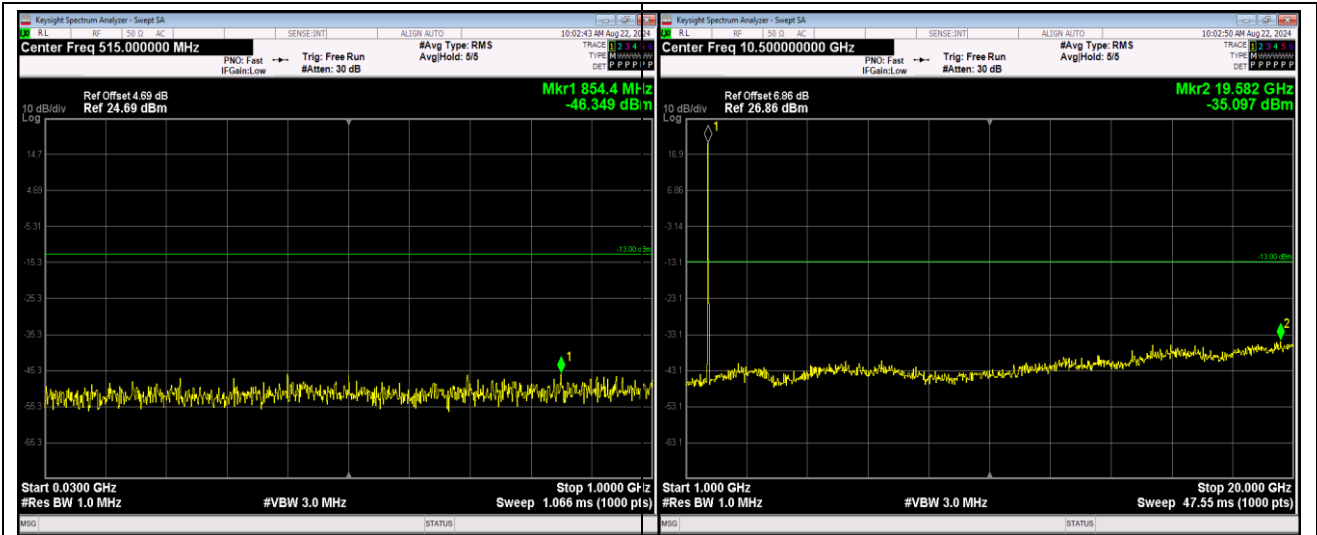

Band4-20MHz-QPSK-20175-1RB#0-Range2:1000~20000MHz

Band4-20MHz-QPSK-20175-1RB#0-Range1:30~1000MHz