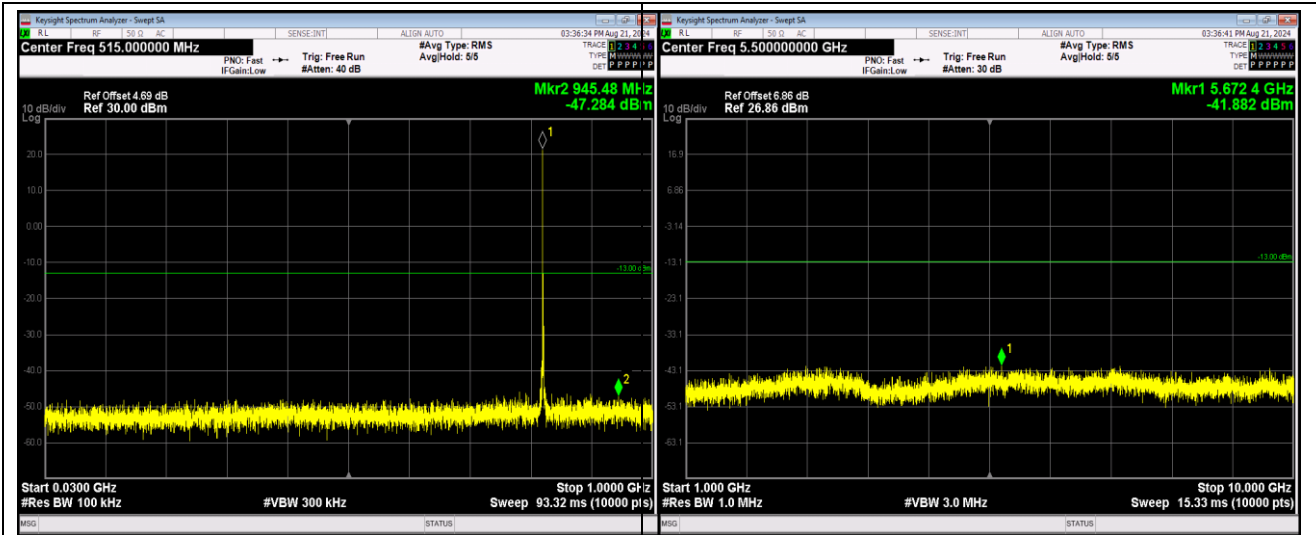

Band4-20MHz-QPSK-20300-1RB#0-Range2:1000~20000MHz

Band4-20MHz-64QAM-20050-1RB#0-Range1:30~1000MHz

Band4-20MHz-64QAM-20050-1RB#0-Range2:1000~20000MHz

Band4-20MHz-64QAM-20175-1RB#0-Range1:30~1000MHz

Band4-20MHz-64QAM-20175-1RB#0-Range2:1000~20000MHz