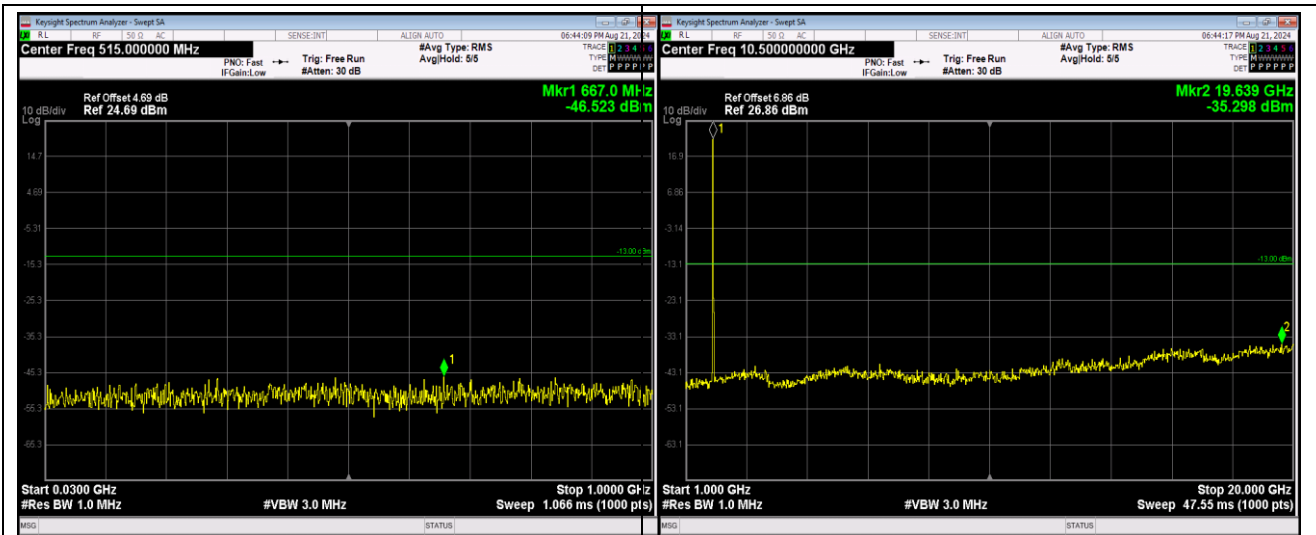

Band2-1.4MHz-64QAM-19193-1RB#0-Range1:30~1000MHz

Band2-1.4MHz-64QAM-19193-1RB#0-Range2:1000~20000MHz

Band2-20MHz-QPSK-18700-1RB#0-Range1:30~1000MHz

Band2-20MHz-QPSK-18700-1RB#0-Range2:1000~20000MHz

Band2-20MHz-16QAM-18900-1RB#0-Range1:30~1000MHz

Band2-20MHz-16QAM-18900-1RB#0-Range2:1000~20000MHz

Band2-20MHz-16QAM-19100-1RB#0-Range1:30~1000MHz

Band2-20MHz-16QAM-19100-1RB#0-Range2:1000~20000MHz

Band4-1.4MHz-16QAM-20393-1RB#0-Range1:30~1000MHz

Band4-1.4MHz-16QAM-20393-1RB#0-Range2:1000~20000MHz