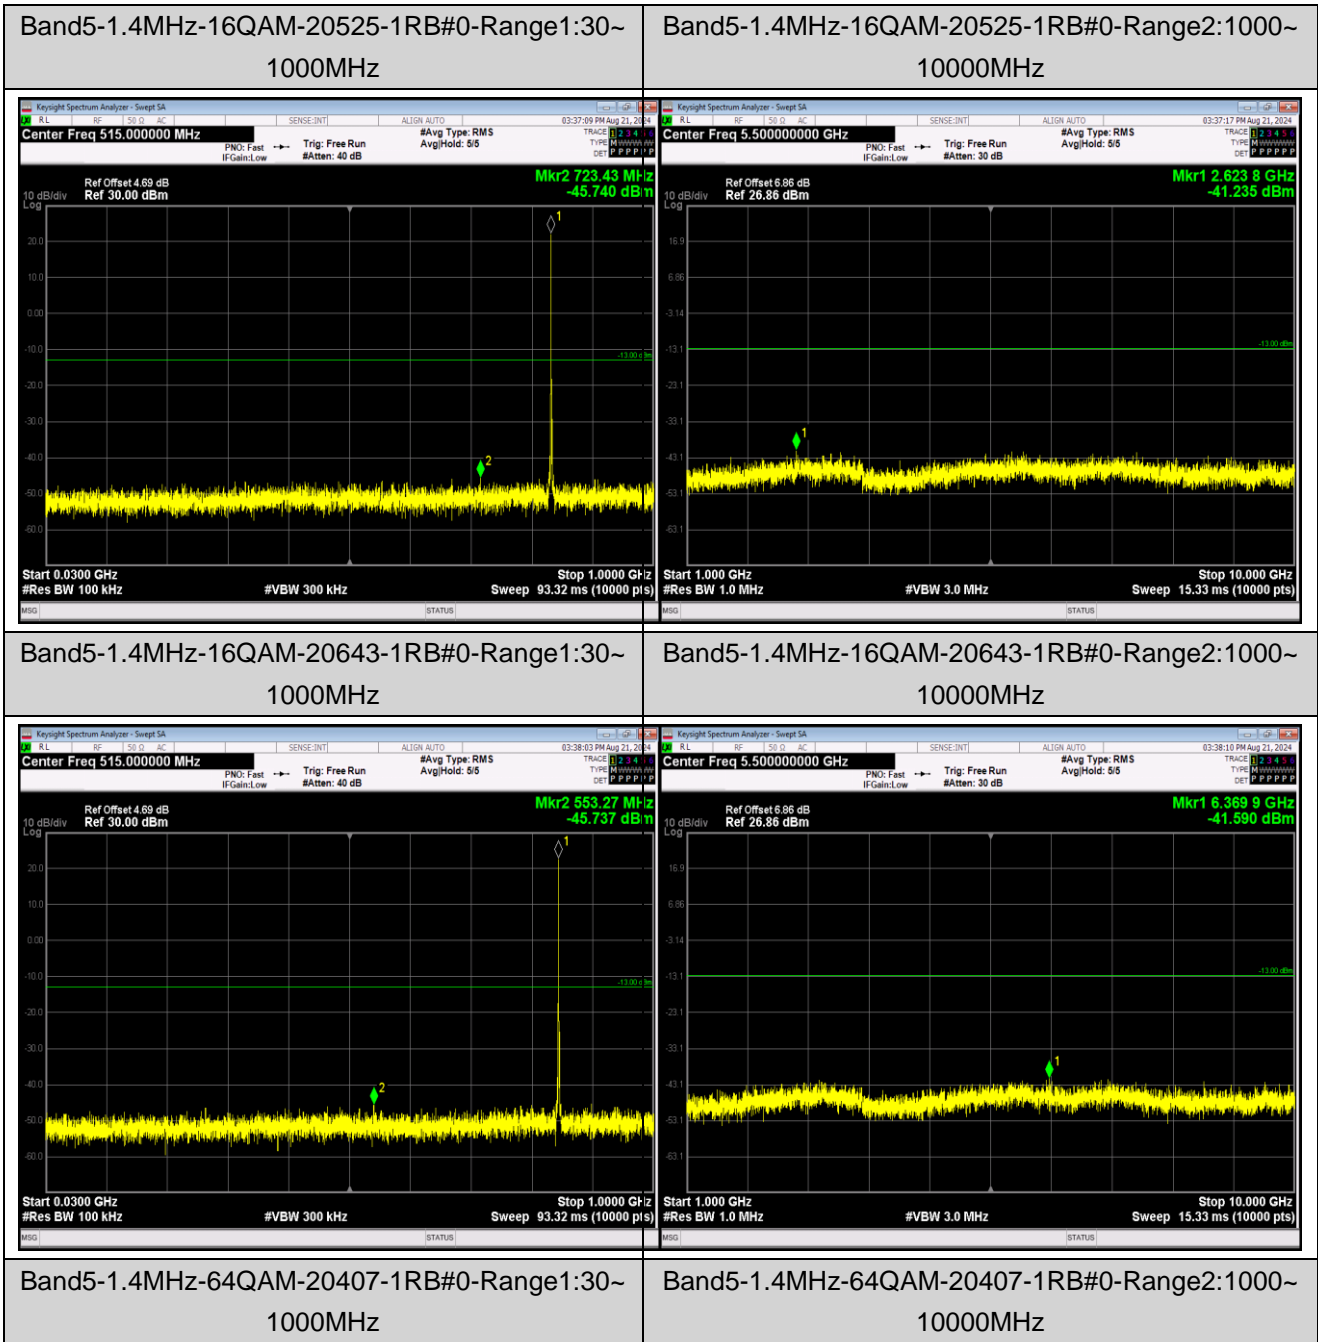

Band4-1.4MHz-64QAM-19957-1RB#0-Range1:30~1000MHz

Band4-1.4MHz-64QAM-19957-1RB#0-Range2:1000~20000MHz

Band4-20MHz-QPSK-20175-1RB#0-Range1:30~1000MHz

Band4-20MHz-QPSK-20175-1RB#0-Range2:1000~20000MHz

Band4-20MHz-QPSK-20300-1RB#0-Range1:30~1000MHz

Band4-20MHz-QPSK-20300-1RB#0-Range2:1000~20000MHz

Band4-20MHz-64QAM-20050-1RB#0-Range1:30~1000MHz

Band4-20MHz-64QAM-20050-1RB#0-Range2:1000~20000MHz

Band4-20MHz-64QAM-20175-1RB#0-Range1:30~1000MHz

Band4-20MHz-64QAM-20175-1RB#0-Range2:1000~20000MHz

Band5-1.4MHz-64QAM-20525-1RB#0-Range1:30~1000MHz

Band5-1.4MHz-64QAM-20525-1RB#0-Range2:1000~10000MHz

Band5-1.4MHz-64QAM-20643-1RB#0-Range1:30~1000MHz

Band5-1.4MHz-64QAM-20643-1RB#0-Range2:1000~10000MHz

Band5-10MHz-16QAM-20450-1RB#0-Range1:30~1000MHz

Band5-10MHz-16QAM-20450-1RB#0-Range2:1000~10000MHz

Band5-10MHz-16QAM-20525-1RB#0-Range1:30~1000MHz

Band5-10MHz-16QAM-20525-1RB#0-Range2:1000~10000MHz