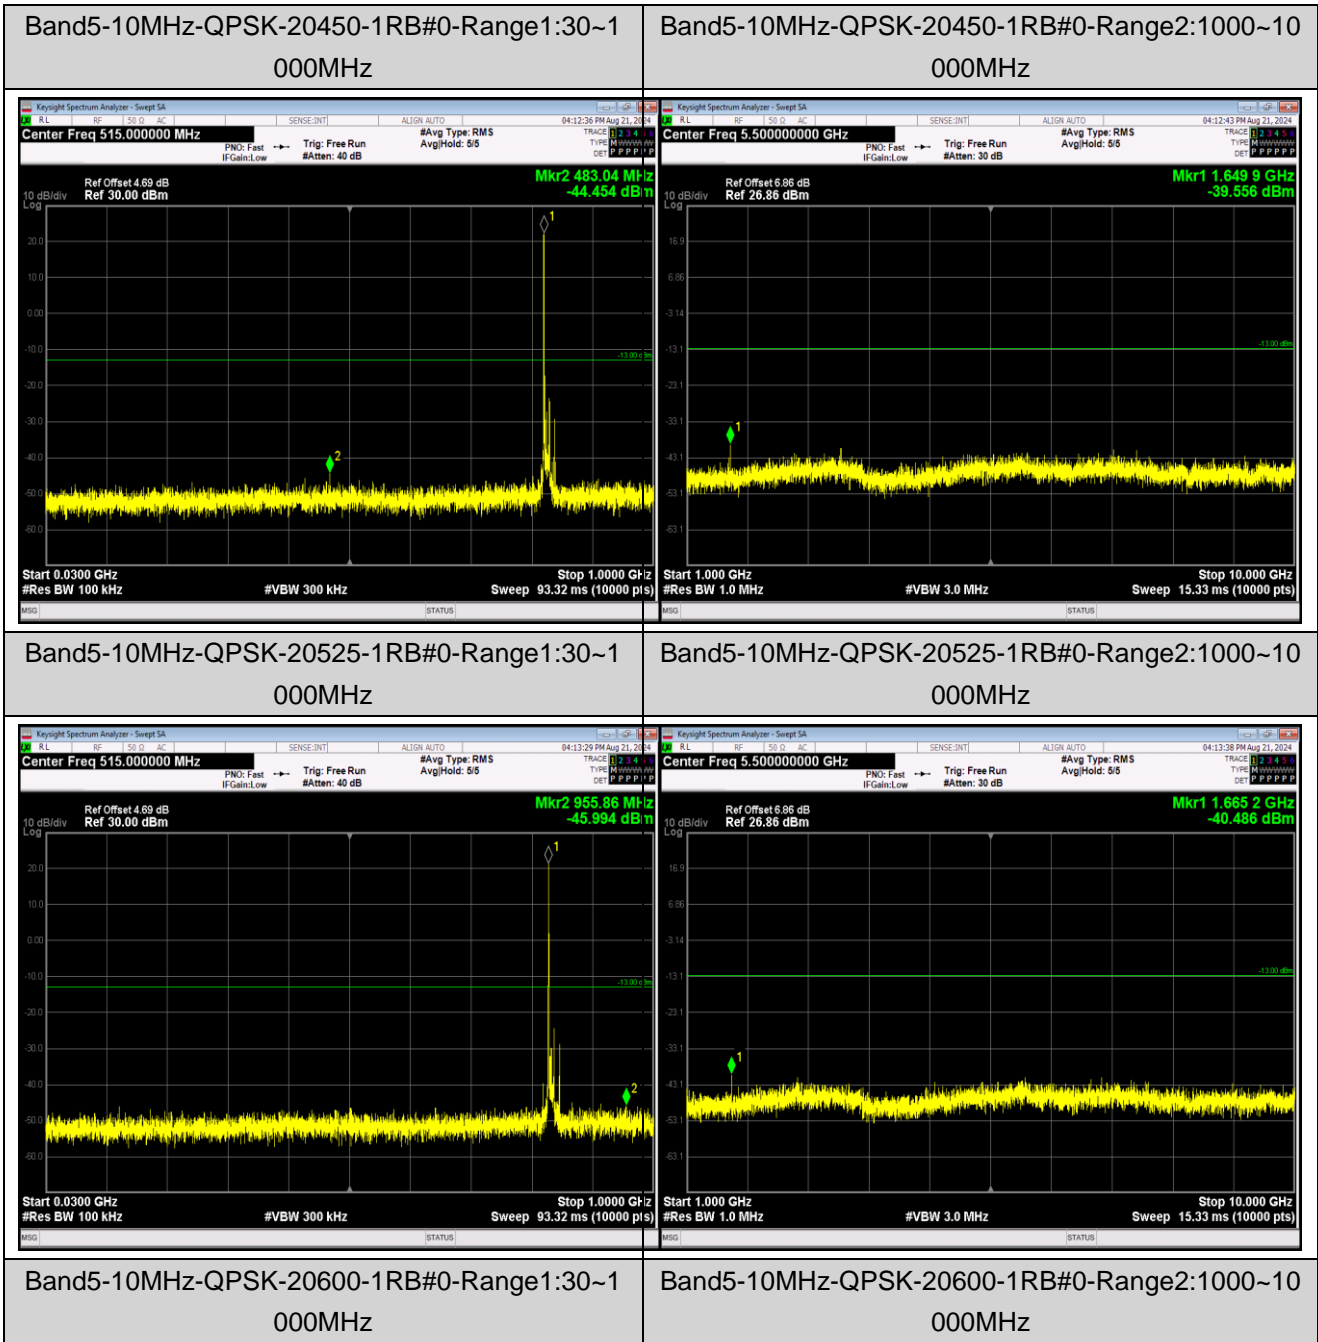

Band4-1.4MHz-64QAM-19957-1RB#0-Range1:30~1000MHz

Band4-1.4MHz-64QAM-19957-1RB#0-Range2:1000~20000MHz

Band4-20MHz-QPSK-20175-1RB#0-Range1:30~1000MHz

Band4-20MHz-QPSK-20175-1RB#0-Range2:1000~20000MHz

Band4-20MHz-QPSK-20300-1RB#0-Range1:30~1000MHz

Band4-20MHz-QPSK-20300-1RB#0-Range2:1000~20000MHz

Band4-20MHz-64QAM-20050-1RB#0-Range1:30~1000MHz

Band4-20MHz-64QAM-20050-1RB#0-Range2:1000~20000MHz

Band4-20MHz-64QAM-20175-1RB#0-Range1:30~1000MHz

Band4-20MHz-64QAM-20175-1RB#0-Range2:1000~20000MHz

Band5-1.4MHz-64QAM-20525-1RB#0-Range1:30~1000MHz

Band5-1.4MHz-64QAM-20525-1RB#0-Range2:1000~10000MHz

Band5-1.4MHz-64QAM-20643-1RB#0-Range1:30~1000MHz

Band5-1.4MHz-64QAM-20643-1RB#0-Range2:1000~10000MHz

Band5-10MHz-16QAM-20450-1RB#0-Range1:30~1000MHz

Band5-10MHz-16QAM-20450-1RB#0-Range2:1000~10000MHz

Band5-10MHz-16QAM-20525-1RB#0-Range1:30~1000MHz

Band5-10MHz-16QAM-20525-1RB#0-Range2:1000~10000MHz