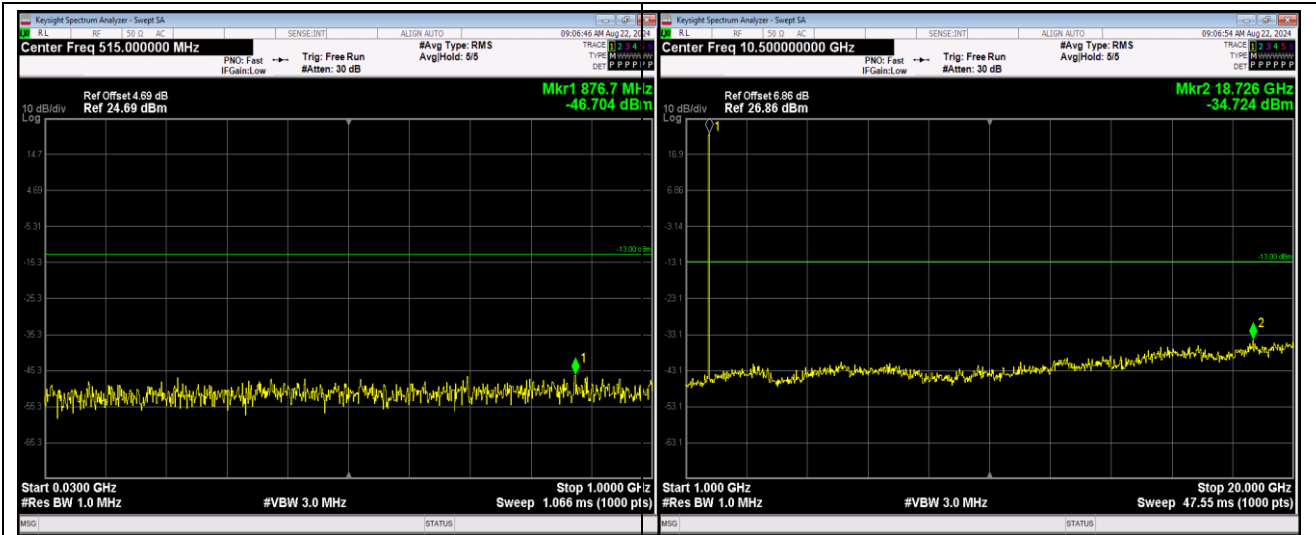

Band2-20MHz-16QAM-18900-1RB#0-Range2:1000~20000MHz

Band2-20MHz-16QAM-19100-1RB#0-Range1:30~1000MHz

Band2-20MHz-16QAM-19100-1RB#0-Range2:1000~20000MHz

Band4-1.4MHz-16QAM-20393-1RB#0-Range1:30~1000MHz

Band4-1.4MHz-16QAM-20393-1RB#0-Range2:1000~20000MHz