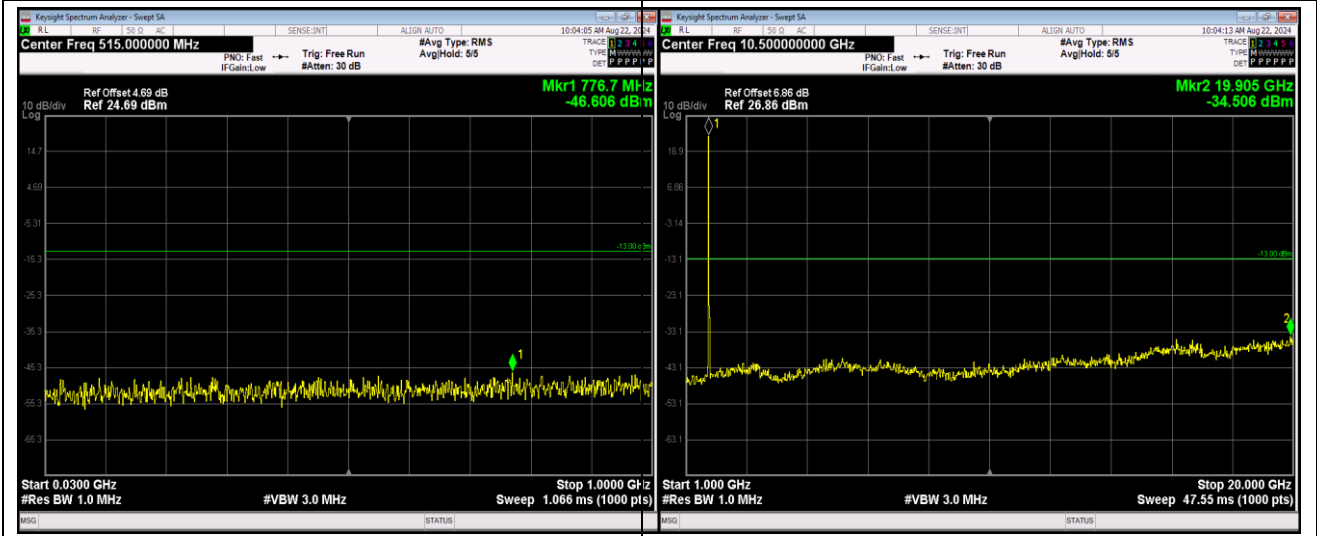

Band4-20MHz-QPSK-20300-1RB#0-Range2:1000~20000MHz

Band4-20MHz-64QAM-20050-1RB#0-Range1:30~1000MHz

Band4-20MHz-64QAM-20050-1RB#0-Range2:1000~20000MHz

Band4-20MHz-64QAM-20175-1RB#0-Range1:30~1000MHz

Band4-20MHz-64QAM-20175-1RB#0-Range2:1000~20000MHz