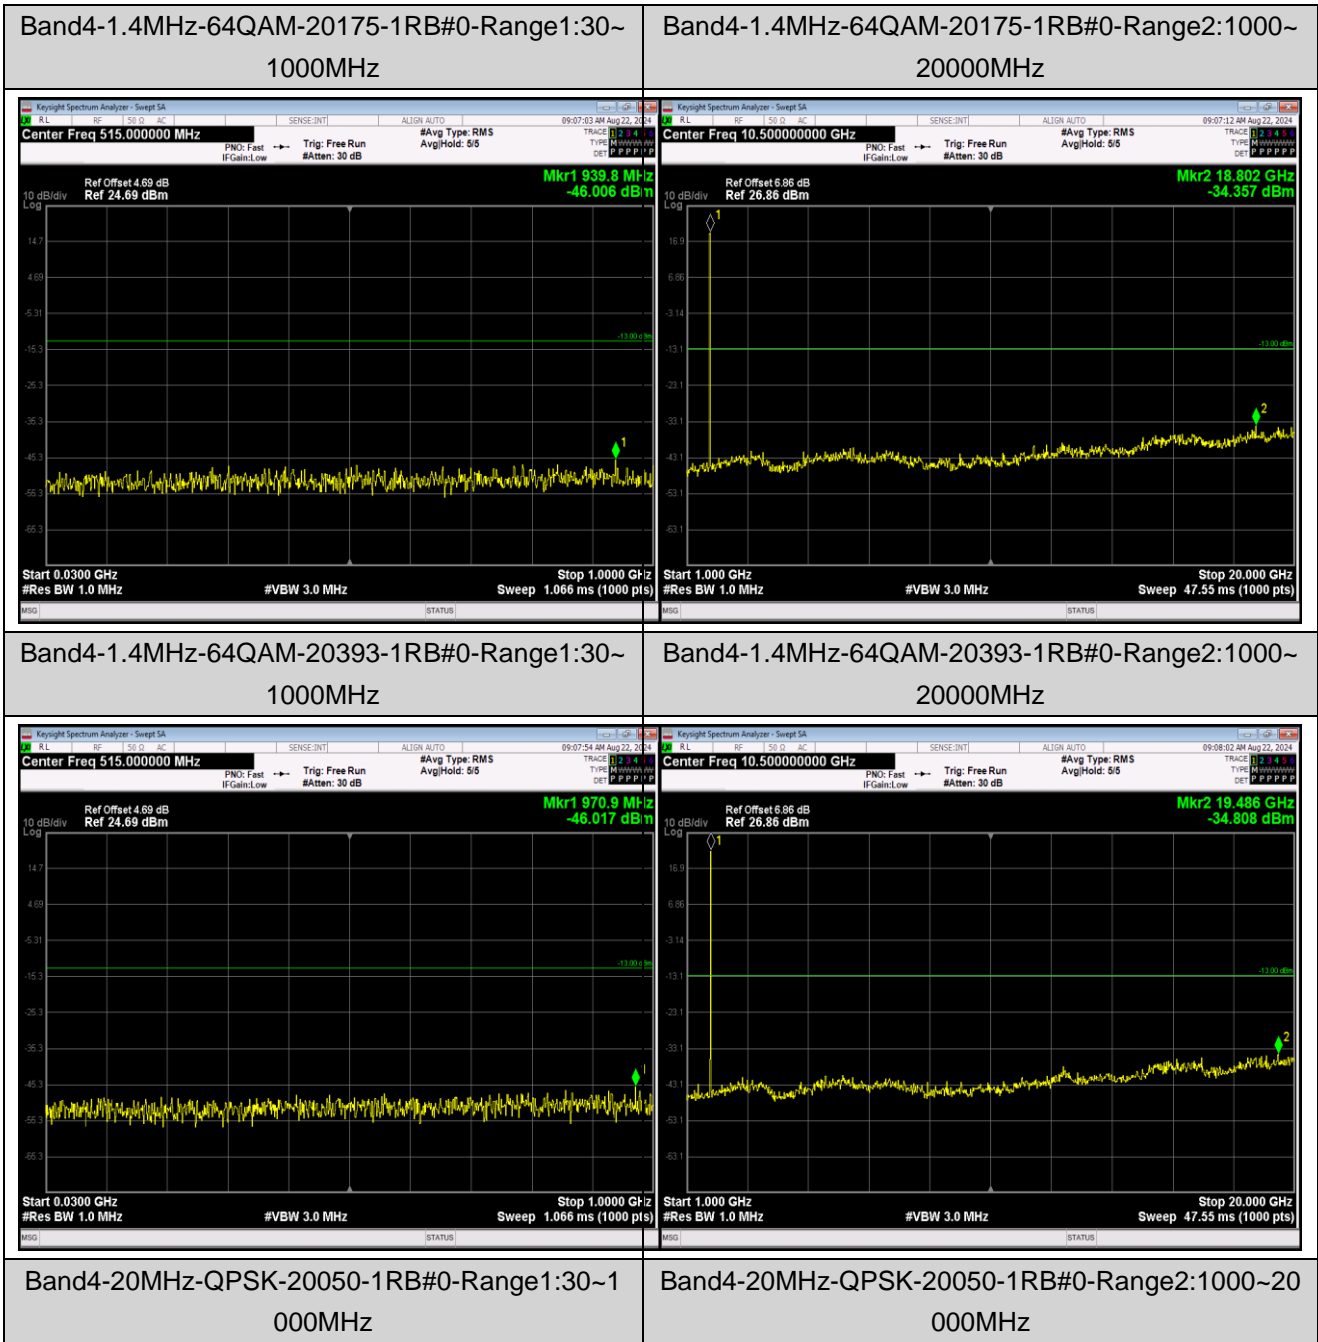

Band2-1.4MHz-64QAM-19193-1RB#0-Range1:30~1000MHz

Band2-1.4MHz-64QAM-19193-1RB#0-Range2:1000~20000MHz

Band2-20MHz-QPSK-18700-1RB#0-Range1:30~1000MHz

Band2-20MHz-QPSK-18700-1RB#0-Range2:1000~20000MHz

Band2-20MHz-16QAM-18900-1RB#0-Range1:30~1000MHz

Band2-20MHz-16QAM-18900-1RB#0-Range2:1000~20000MHz

Band2-20MHz-16QAM-19100-1RB#0-Range1:30~1000MHz

Band2-20MHz-16QAM-19100-1RB#0-Range2:1000~20000MHz

Band4-1.4MHz-16QAM-20393-1RB#0-Range1:30~1000MHz

Band4-1.4MHz-16QAM-20393-1RB#0-Range2:1000~20000MHz

Band4-1.4MHz-64QAM-19957-1RB#0-Range1:30~1000MHz

Band4-1.4MHz-64QAM-19957-1RB#0-Range2:1000~20000MHz

Band4-20MHz-QPSK-20175-1RB#0-Range1:30~1000MHz

Band4-20MHz-QPSK-20175-1RB#0-Range2:1000~20000MHz

Band4-20MHz-QPSK-20300-1RB#0-Range1:30~1000MHz

Band4-20MHz-QPSK-20300-1RB#0-Range2:1000~20000MHz

Band4-20MHz-64QAM-20050-1RB#0-Range1:30~1000MHz

Band4-20MHz-64QAM-20050-1RB#0-Range2:1000~20000MHz

Band4-20MHz-64QAM-20175-1RB#0-Range1:30~1000MHz

Band4-20MHz-64QAM-20175-1RB#0-Range2:1000~20000MHz