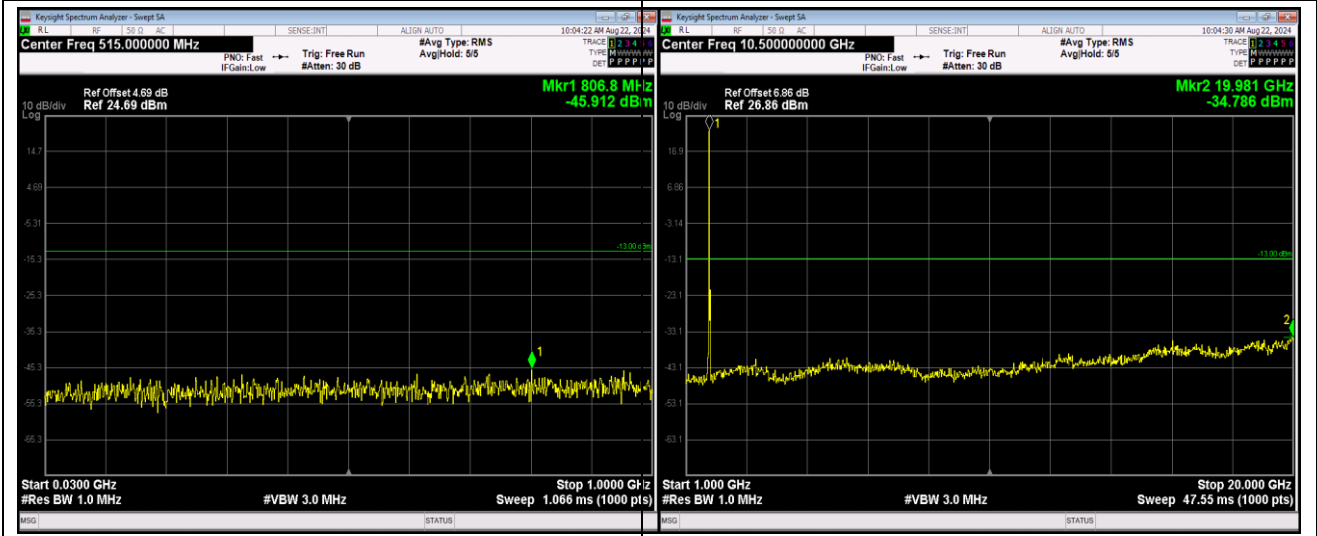

Band4-20MHz-QPSK-20300-1RB#0-Range1:30~1000MHz

Band4-20MHz-QPSK-20300-1RB#0-Range2:1000~20000MHz