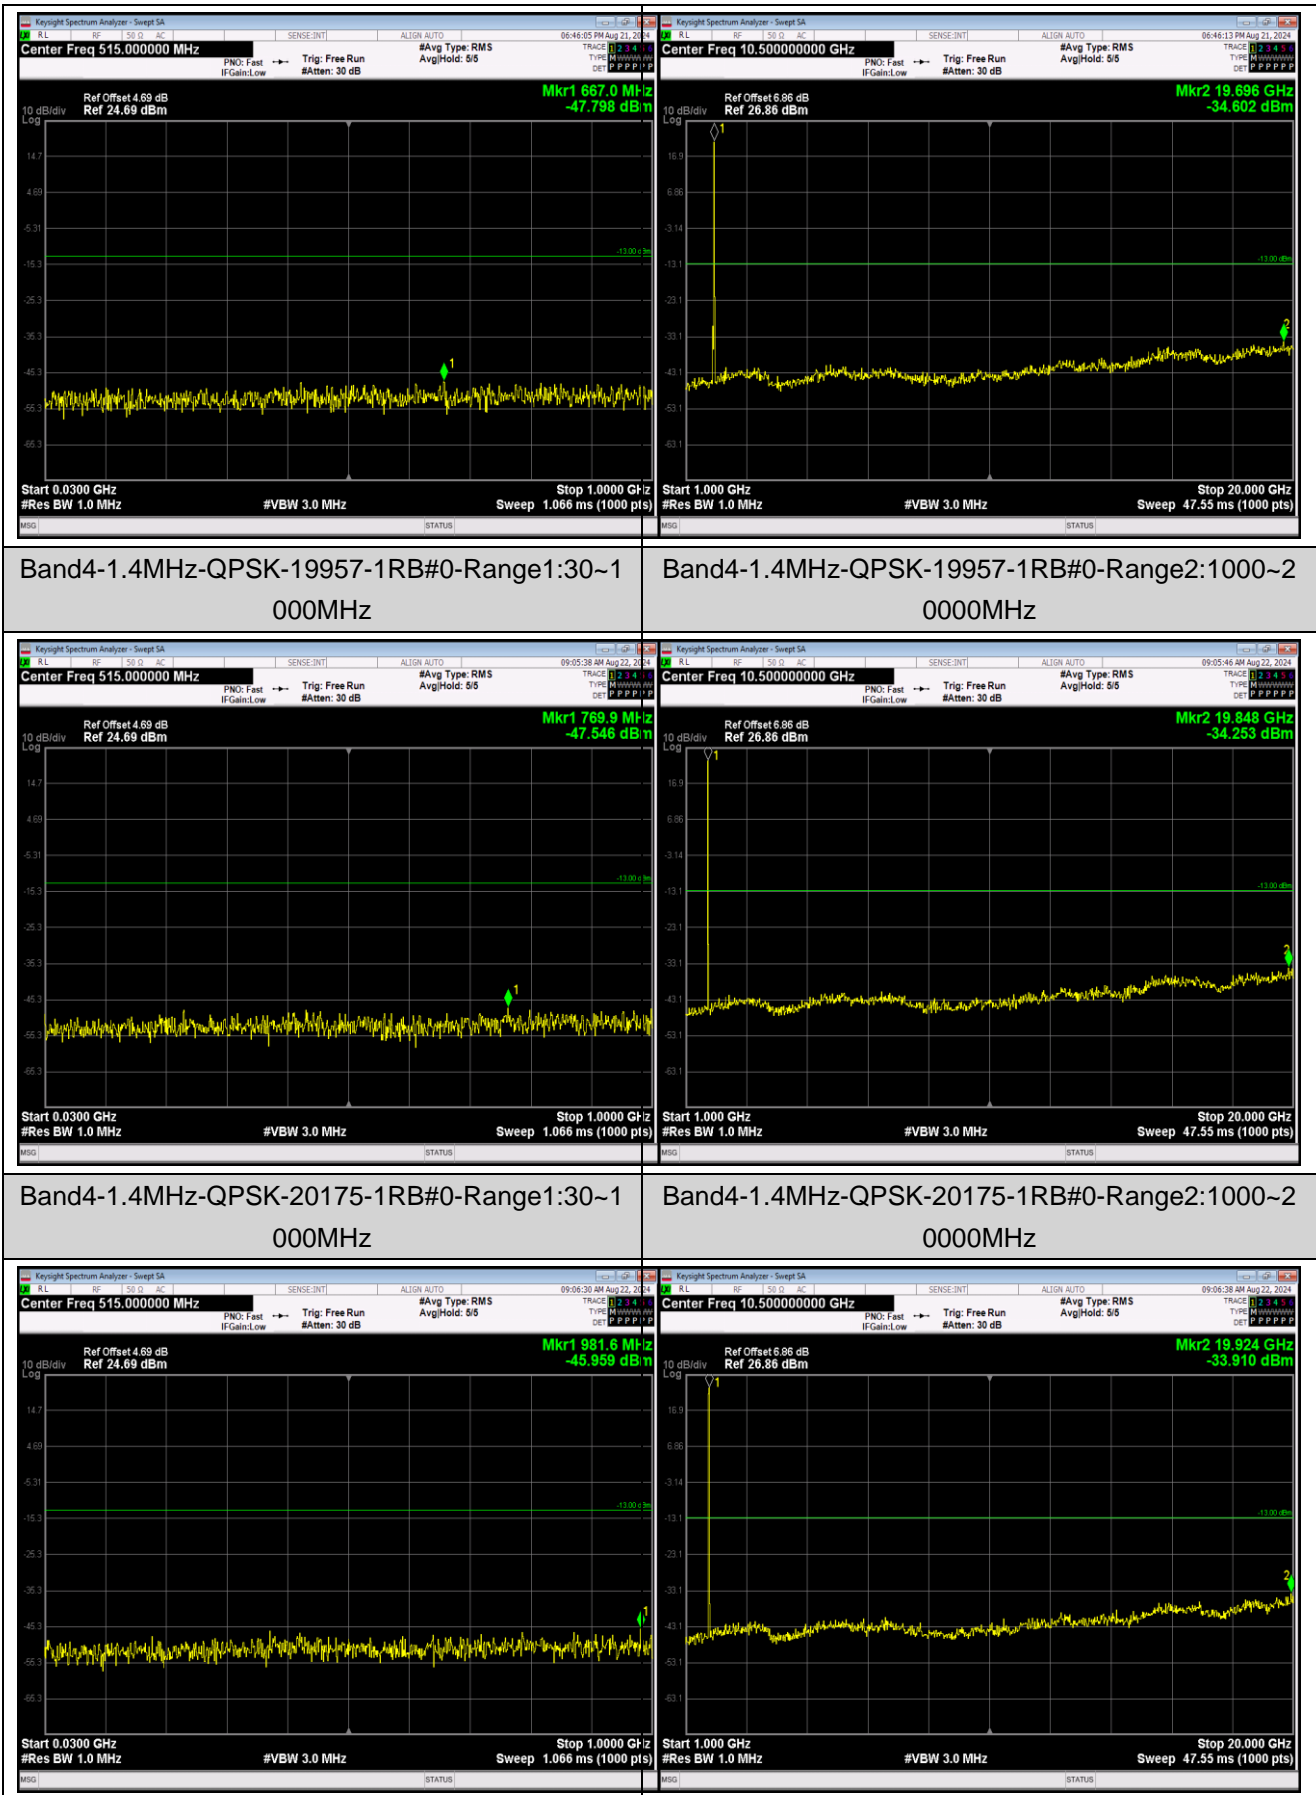

Band2-1.4MHz-64QAM-19193-1RB#0-Range1:30~1000MHz

Band2-1.4MHz-64QAM-19193-1RB#0-Range2:1000~20000MHz

Band2-20MHz-QPSK-18700-1RB#0-Range1:30~1000MHz

Band2-20MHz-QPSK-18700-1RB#0-Range2:1000~20000MHz

Band2-20MHz-16QAM-18900-1RB#0-Range1:30~1000MHz

Band2-20MHz-16QAM-18900-1RB#0-Range2:1000~20000MHz

Band2-20MHz-16QAM-19100-1RB#0-Range1:30~1000MHz

Band2-20MHz-16QAM-19100-1RB#0-Range2:1000~20000MHz

Band4-1.4MHz-16QAM-20393-1RB#0-Range1:30~1000MHz

Band4-1.4MHz-16QAM-20393-1RB#0-Range2:1000~20000MHz

Band4-1.4MHz-64QAM-19957-1RB#0-Range1:30~1000MHz

Band4-1.4MHz-64QAM-19957-1RB#0-Range2:1000~20000MHz

Band4-20MHz-QPSK-20175-1RB#0-Range1:30~1000MHz

Band4-20MHz-QPSK-20175-1RB#0-Range2:1000~20000MHz

Band4-20MHz-QPSK-20300-1RB#0-Range1:30~1000MHz

Band4-20MHz-QPSK-20300-1RB#0-Range2:1000~20000MHz

Band4-20MHz-64QAM-20050-1RB#0-Range1:30~1000MHz

Band4-20MHz-64QAM-20050-1RB#0-Range2:1000~20000MHz

Band4-20MHz-64QAM-20175-1RB#0-Range1:30~1000MHz

Band4-20MHz-64QAM-20175-1RB#0-Range2:1000~20000MHz