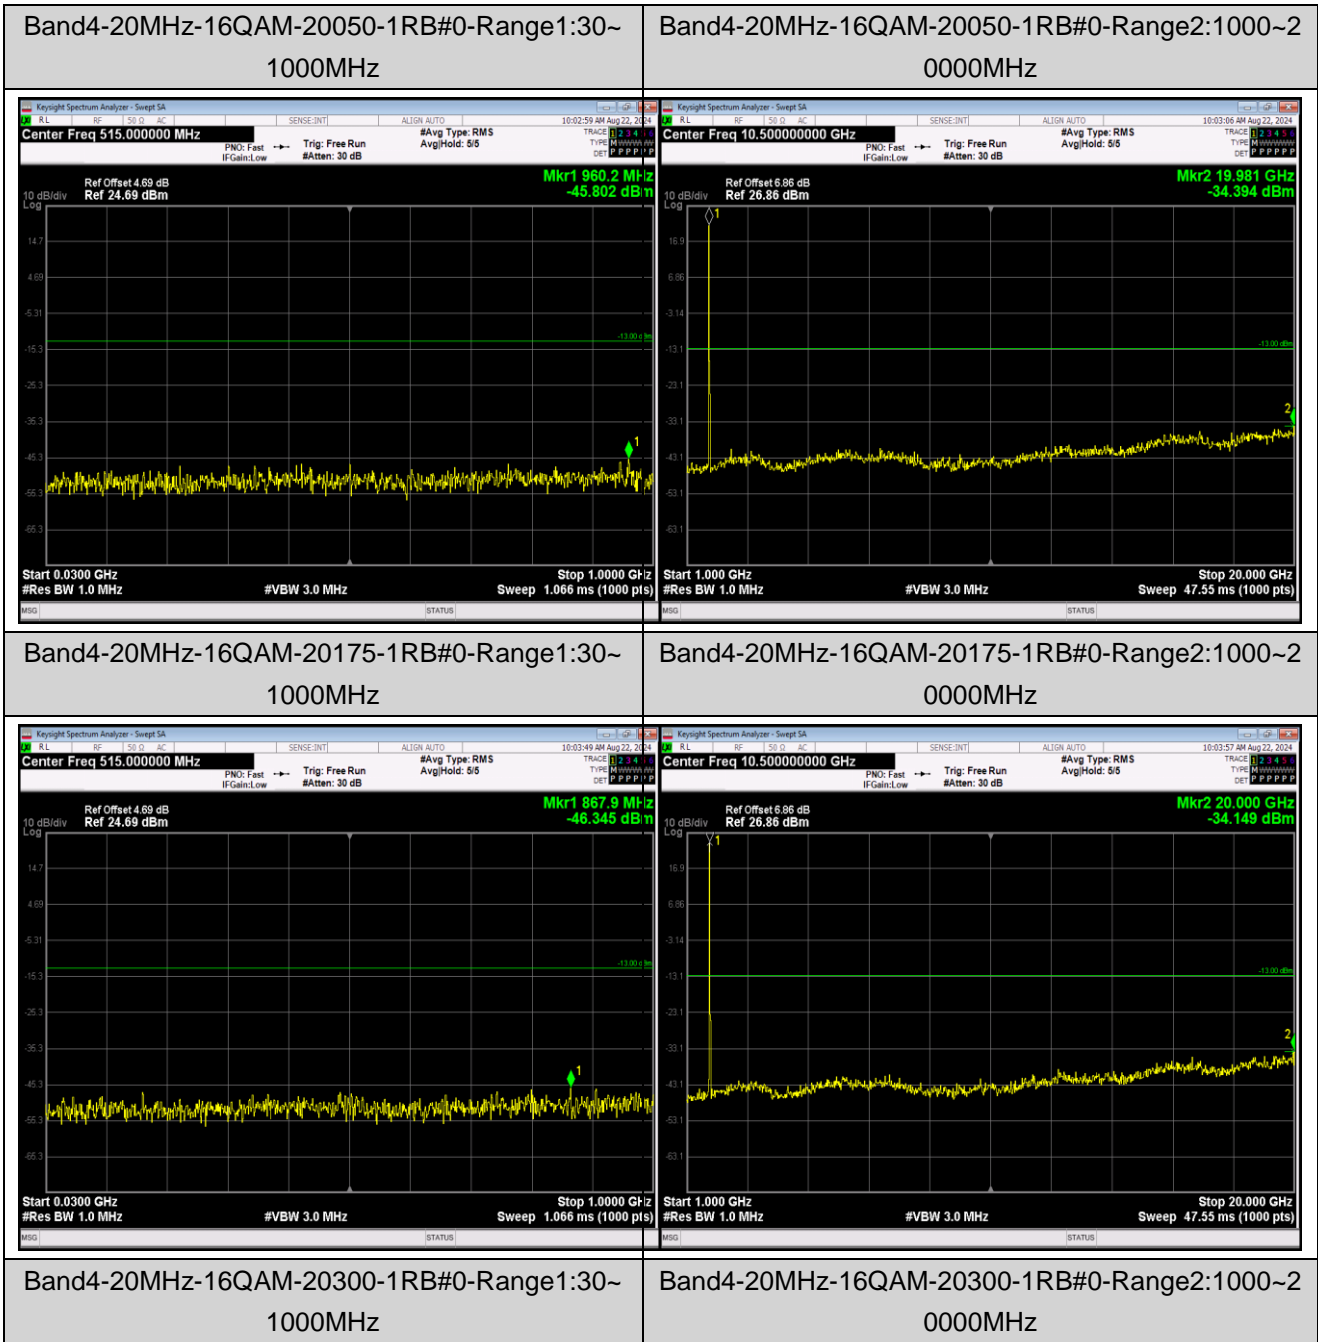

Band2-20MHz-16QAM-18900-1RB#0-Range2:1000~20000MHz

Band2-20MHz-16QAM-19100-1RB#0-Range1:30~1000MHz

Band2-20MHz-16QAM-19100-1RB#0-Range2:1000~20000MHz

Band4-1.4MHz-16QAM-20393-1RB#0-Range1:30~1000MHz

Band4-1.4MHz-16QAM-20393-1RB#0-Range2:1000~20000MHz

Band4-1.4MHz-64QAM-19957-1RB#0-Range1:30~1000MHz

Band4-1.4MHz-64QAM-19957-1RB#0-Range2:1000~20000MHz

Band4-20MHz-QPSK-20175-1RB#0-Range1:30~1000MHz

Band4-20MHz-QPSK-20175-1RB#0-Range2:1000~20000MHz

Band4-20MHz-QPSK-20300-1RB#0-Range1:30~1000MHz

Band4-20MHz-QPSK-20300-1RB#0-Range2:1000~20000MHz

Band4-20MHz-64QAM-20050-1RB#0-Range1:30~1000MHz

Band4-20MHz-64QAM-20050-1RB#0-Range2:1000~20000MHz

Band4-20MHz-64QAM-20175-1RB#0-Range1:30~1000MHz

Band4-20MHz-64QAM-20175-1RB#0-Range2:1000~20000MHz