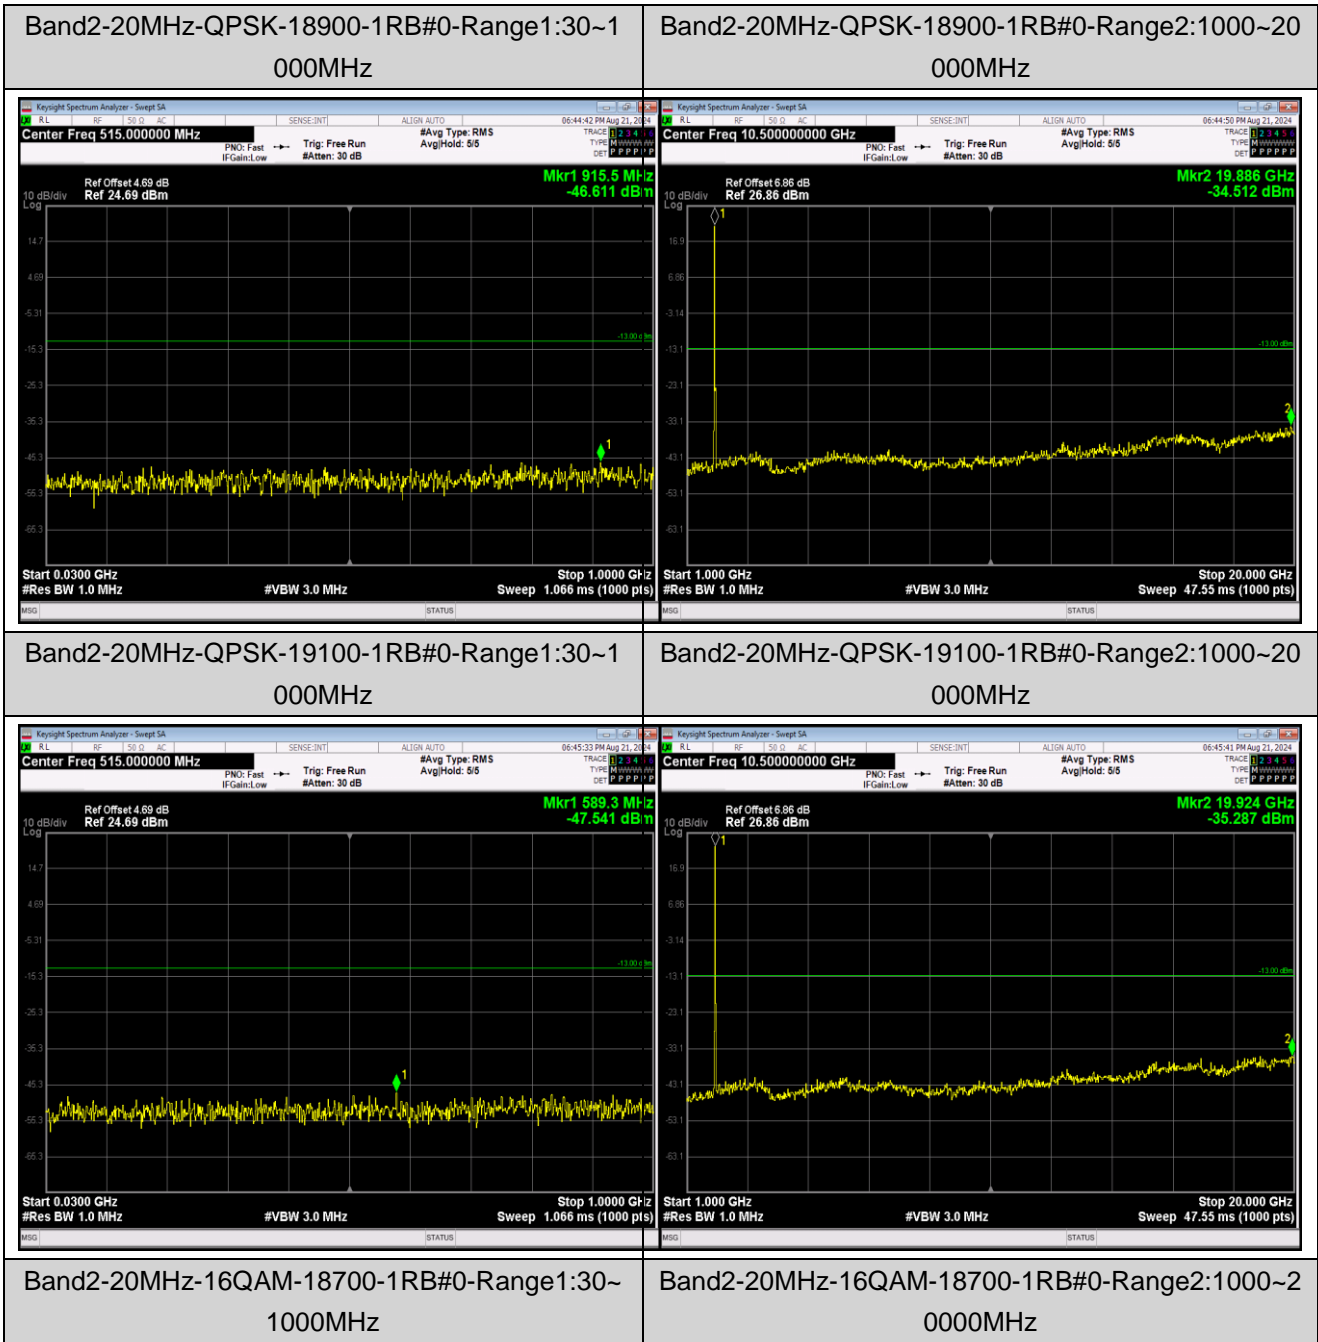

Band2-1.4MHz-64QAM-19193-1RB#0-Range1:30~1000MHz

Band2-1.4MHz-64QAM-19193-1RB#0-Range2:1000~20000MHz

Band2-20MHz-QPSK-18700-1RB#0-Range1:30~1000MHz

Band2-20MHz-QPSK-18700-1RB#0-Range2:1000~20000MHz

Band2-20MHz-16QAM-18900-1RB#0-Range1:30~1000MHz

Band2-20MHz-16QAM-18900-1RB#0-Range2:1000~20000MHz

Band2-20MHz-16QAM-19100-1RB#0-Range1:30~1000MHz

Band2-20MHz-16QAM-19100-1RB#0-Range2:1000~20000MHz

Band4-1.4MHz-16QAM-20393-1RB#0-Range1:30~1000MHz

Band4-1.4MHz-16QAM-20393-1RB#0-Range2:1000~20000MHz

Band4-1.4MHz-64QAM-19957-1RB#0-Range1:30~1000MHz

Band4-1.4MHz-64QAM-19957-1RB#0-Range2:1000~20000MHz

Band4-20MHz-QPSK-20175-1RB#0-Range1:30~1000MHz

Band4-20MHz-QPSK-20175-1RB#0-Range2:1000~20000MHz

Band4-20MHz-QPSK-20300-1RB#0-Range1:30~1000MHz