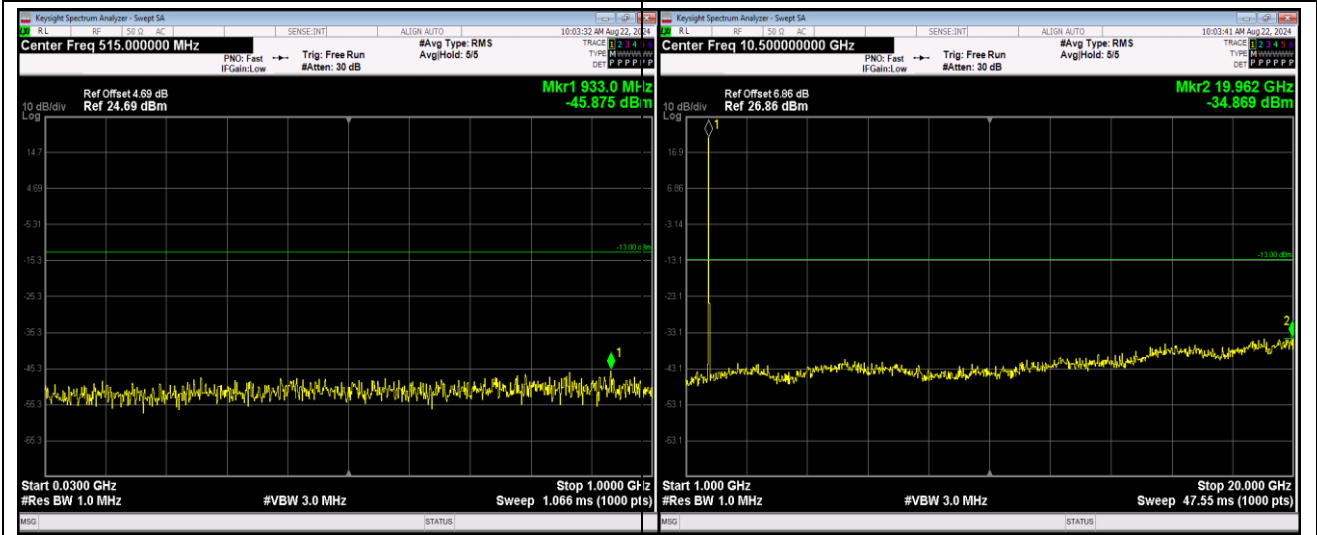

Band4-1.4MHz-64QAM-19957-1RB#0-Range1:30~1000MHz

Band4-1.4MHz-64QAM-19957-1RB#0-Range2:1000~20000MHz

Band4-20MHz-QPSK-20175-1RB#0-Range1:30~1000MHz

Band4-20MHz-QPSK-20175-1RB#0-Range2:1000~20000MHz

Band4-20MHz-QPSK-20300-1RB#0-Range1:30~1000MHz