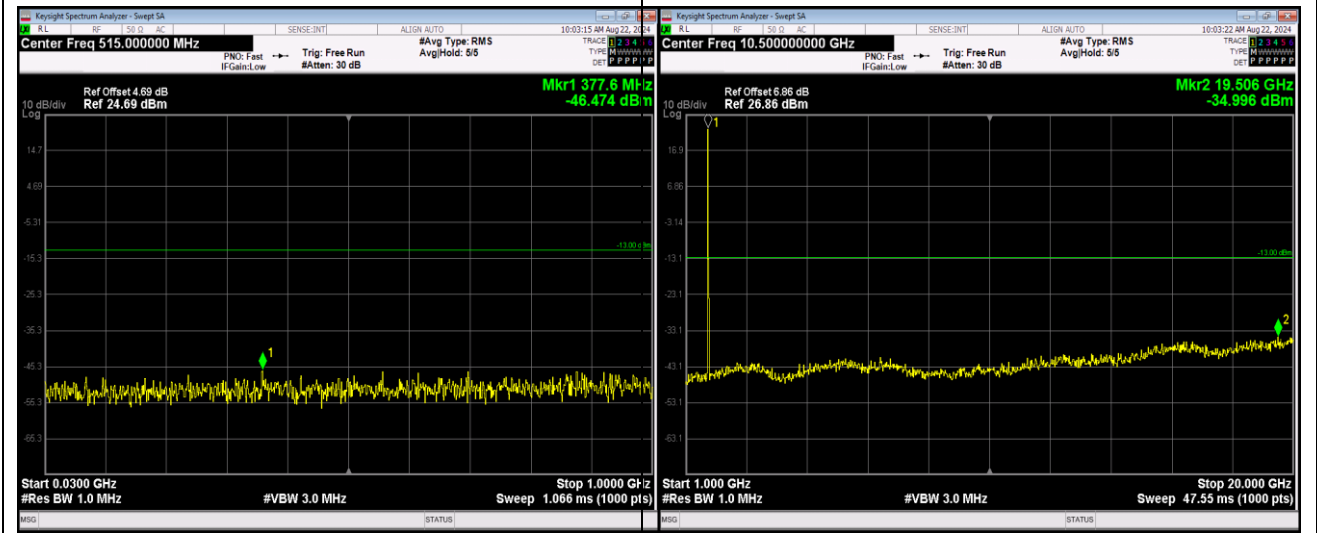

Band4-20MHz-QPSK-20300-1RB#0-Range2:1000~20000MHz

Band4-20MHz-64QAM-20050-1RB#0-Range1:30~1000MHz

Band4-20MHz-64QAM-20050-1RB#0-Range2:1000~20000MHz

Band4-20MHz-64QAM-20175-1RB#0-Range1:30~1000MHz

Band4-20MHz-64QAM-20175-1RB#0-Range2:1000~20000MHz