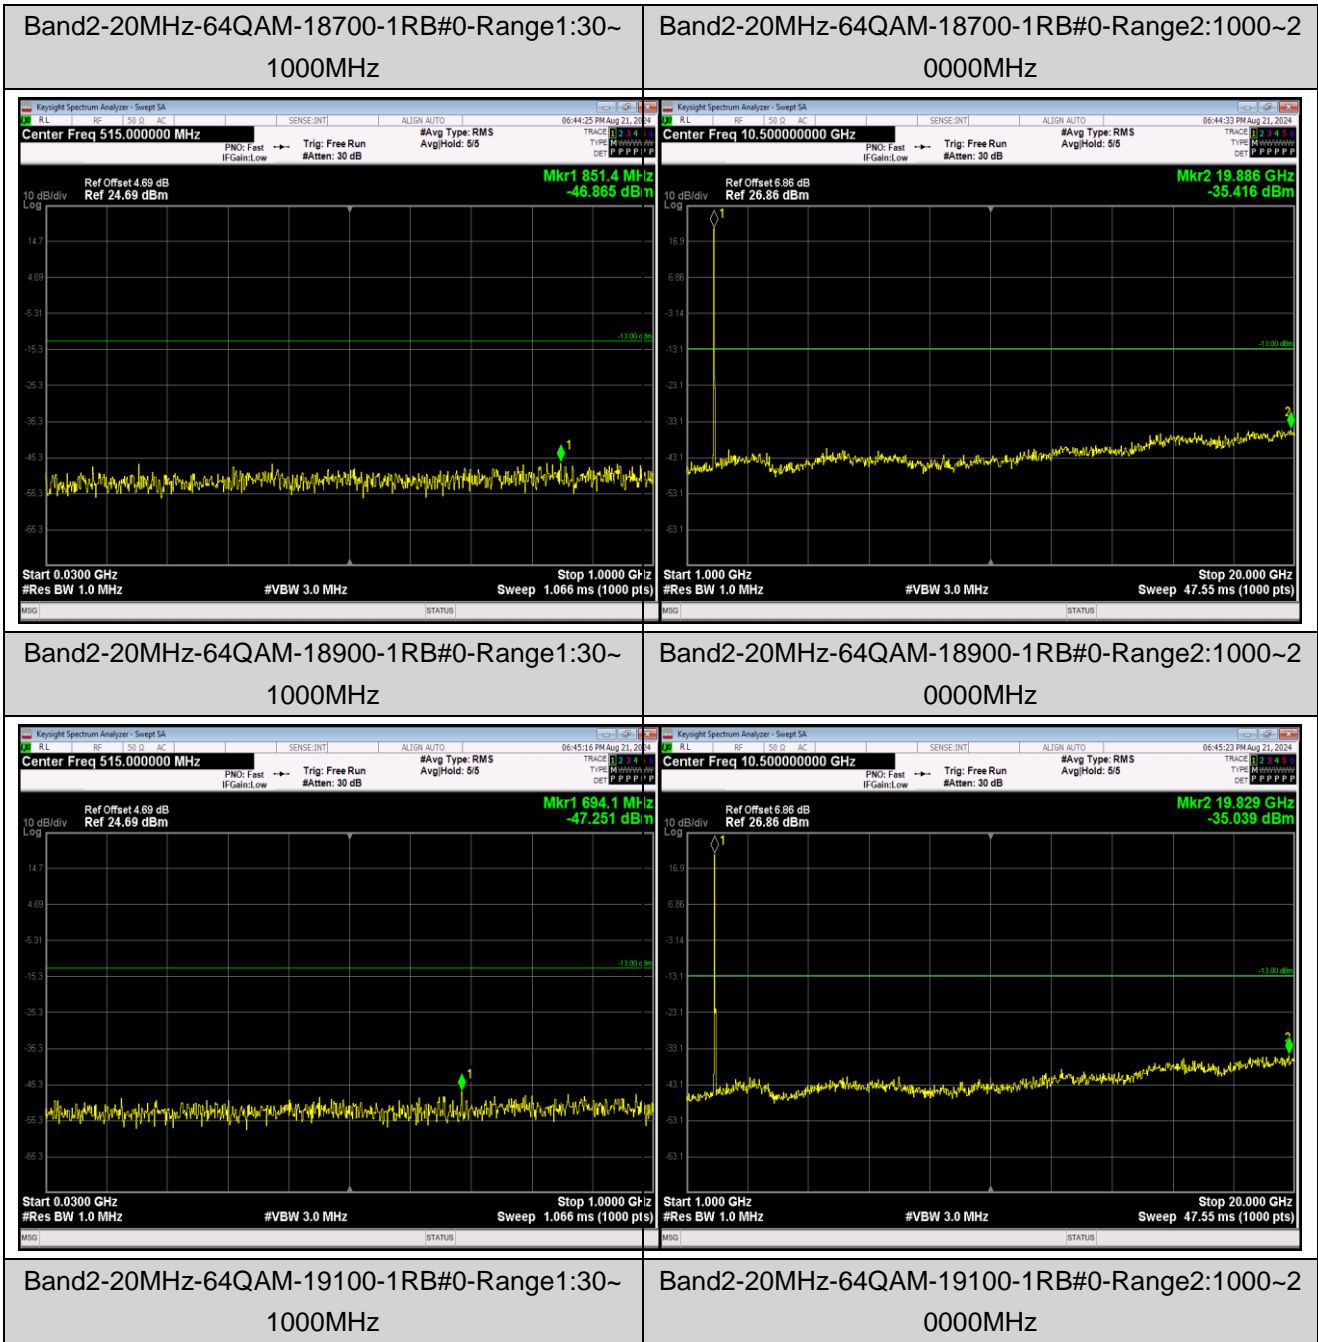

Band2-1.4MHz-64QAM-19193-1RB#0-Range1:30~1000MHz

Band2-1.4MHz-64QAM-19193-1RB#0-Range2:1000~20000MHz

Band2-20MHz-QPSK-18700-1RB#0-Range1:30~1000MHz

Band2-20MHz-QPSK-18700-1RB#0-Range2:1000~20000MHz

Band2-20MHz-16QAM-18900-1RB#0-Range1:30~1000MHz

Band2-20MHz-16QAM-18900-1RB#0-Range2:1000~20000MHz

Band2-20MHz-16QAM-19100-1RB#0-Range1:30~1000MHz

Band2-20MHz-16QAM-19100-1RB#0-Range2:1000~20000MHz

Band4-1.4MHz-16QAM-20393-1RB#0-Range1:30~1000MHz

Band4-1.4MHz-16QAM-20393-1RB#0-Range2:1000~20000MHz

Band4-1.4MHz-64QAM-19957-1RB#0-Range1:30~1000MHz

Band4-1.4MHz-64QAM-19957-1RB#0-Range2:1000~20000MHz

Band4-20MHz-QPSK-20175-1RB#0-Range1:30~1000MHz

Band4-20MHz-QPSK-20175-1RB#0-Range2:1000~20000MHz

Band4-20MHz-QPSK-20300-1RB#0-Range1:30~1000MHz