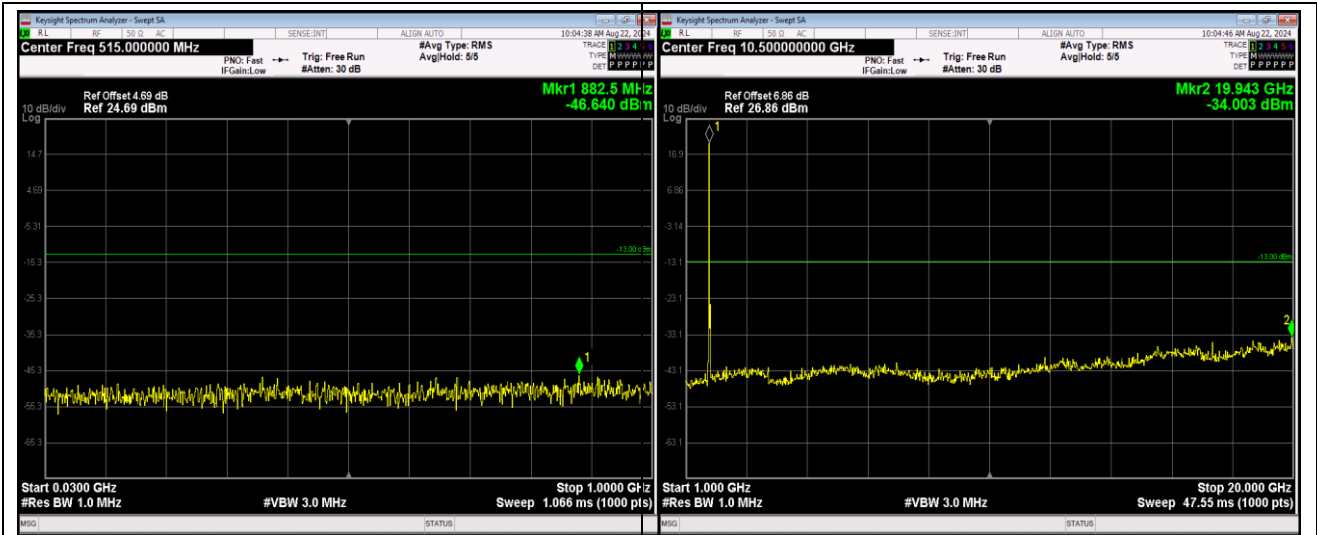

Band4-20MHz-64QAM-20050-1RB#0-Range2:1000~20000MHz

Band4-20MHz-64QAM-20050-1RB#0-Range1:30~1000MHz