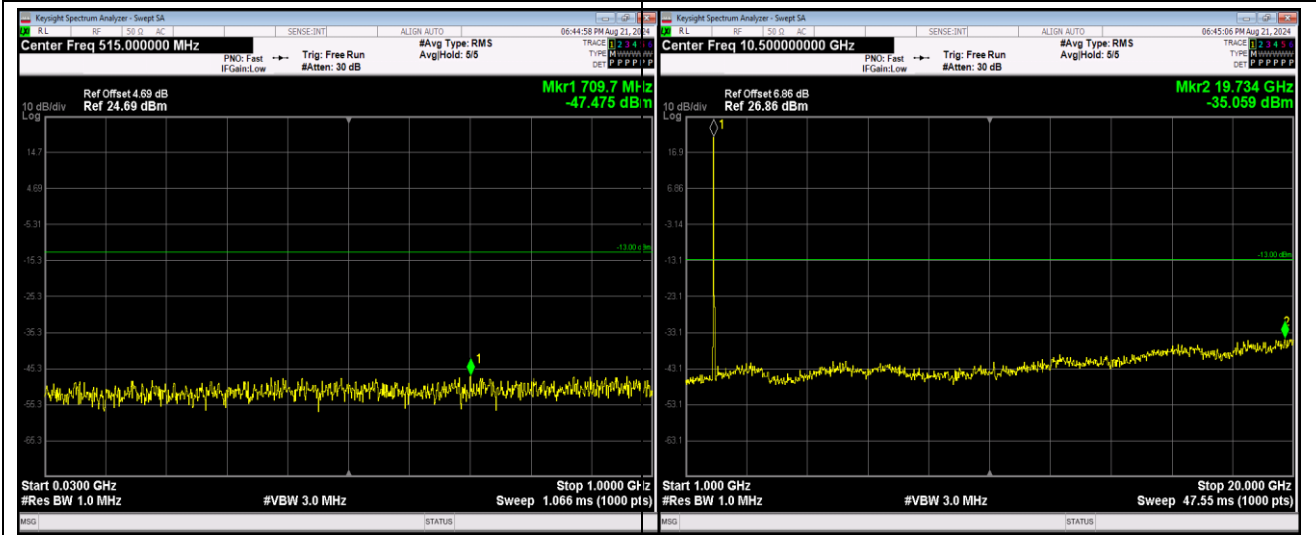

Band2-1.4MHz-64QAM-19193-1RB#0-Range1:30~1000MHz

Band2-1.4MHz-64QAM-19193-1RB#0-Range2:1000~20000MHz

Band2-20MHz-QPSK-18700-1RB#0-Range1:30~1000MHz

Band2-20MHz-QPSK-18700-1RB#0-Range2:1000~20000MHz

Band2-20MHz-16QAM-18900-1RB#0-Range1:30~1000MHz

Band2-20MHz-16QAM-18900-1RB#0-Range2:1000~20000MHz

Band2-20MHz-16QAM-19100-1RB#0-Range1:30~1000MHz

Band2-20MHz-16QAM-19100-1RB#0-Range2:1000~20000MHz

Band4-1.4MHz-16QAM-20393-1RB#0-Range1:30~1000MHz

Band4-1.4MHz-16QAM-20393-1RB#0-Range2:1000~20000MHz