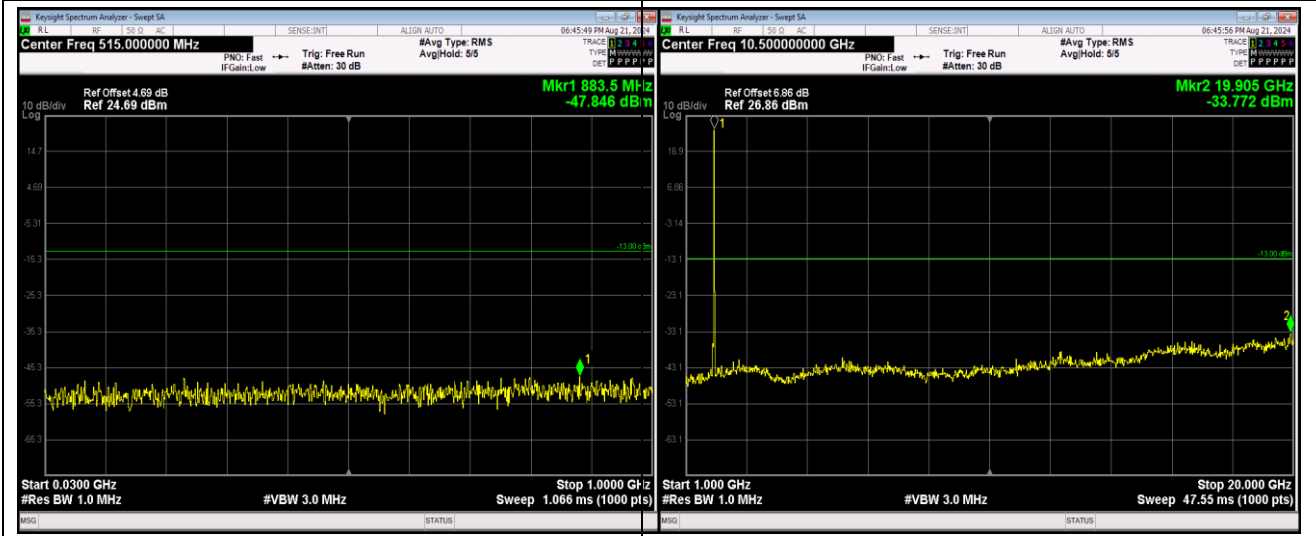

Band2-1.4MHz-64QAM-19193-1RB#0-Range1:30~1000MHz

Band2-1.4MHz-64QAM-19193-1RB#0-Range2:1000~20000MHz

Band2-20MHz-QPSK-18700-1RB#0-Range1:30~1000MHz

Band2-20MHz-QPSK-18700-1RB#0-Range2:1000~20000MHz

Band2-20MHz-16QAM-18900-1RB#0-Range1:30~1000MHz

Band2-20MHz-16QAM-18900-1RB#0-Range2:1000~20000MHz

Band2-20MHz-16QAM-19100-1RB#0-Range1:30~1000MHz

Band2-20MHz-16QAM-19100-1RB#0-Range2:1000~20000MHz

Band4-1.4MHz-16QAM-20393-1RB#0-Range1:30~1000MHz

Band4-1.4MHz-16QAM-20393-1RB#0-Range2:1000~20000MHz