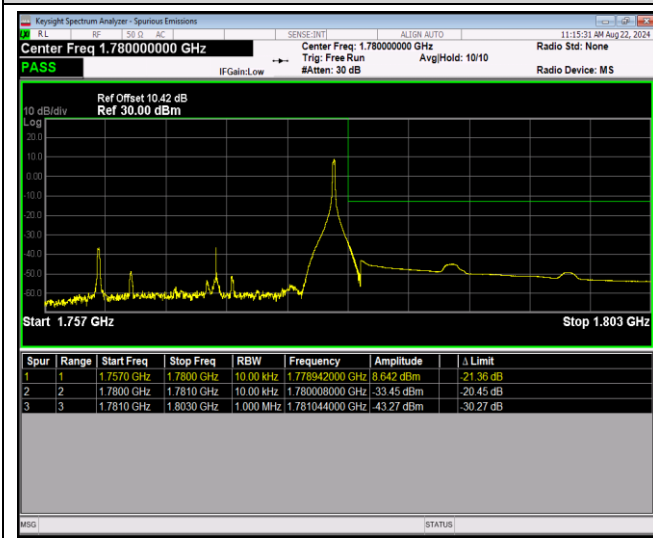

Band66-20MHz-64QAM-132572-1RB#99