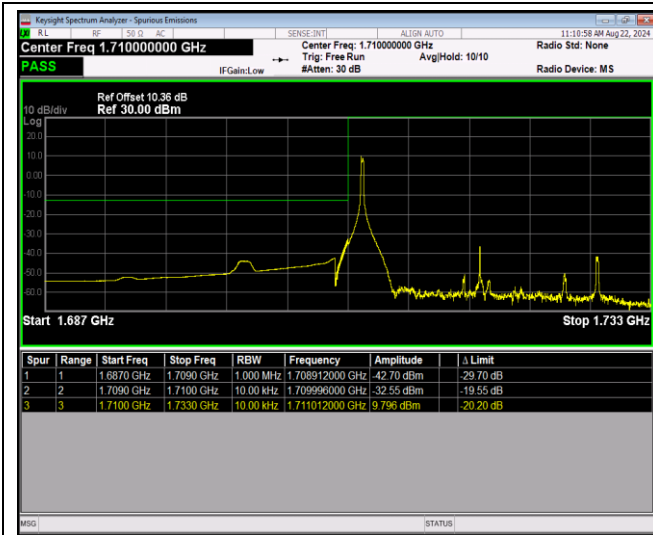

Band66-20MHz-16QAM-132572-1RB#0

Band66-20MHz-16QAM-132572-1RB#99

Band66-20MHz-16QAM-132572-100RB#0

Band66-20MHz-64QAM-132072-1RB#0

Band66-20MHz-64QAM-132072-1RB#99

Band66-20MHz-64QAM-132072-100RB#0

Band66-20MHz-64QAM-132572-1RB#0