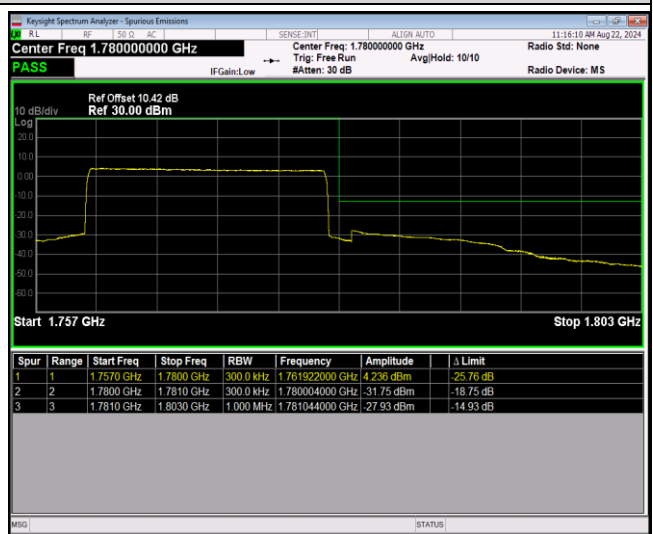

Band66-20MHz-QPSK-132072-100RB#0

Band66-20MHz-QPSK-132572-1RB#0

Band66-20MHz-QPSK-132572-1RB#99

Band66-20MHz-QPSK-132572-100RB#0

Band66-20MHz-16QAM-132072-1RB#0

Band66-20MHz-16QAM-132072-1RB#99

Band66-20MHz-16QAM-132072-100RB#0