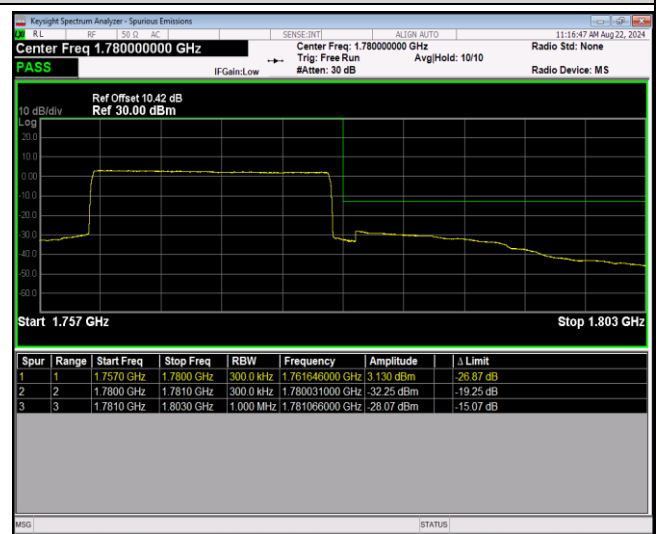

Band66-20MHz-16QAM-132572-1RB#0

Band66-20MHz-16QAM-132572-1RB#99

Band66-20MHz-16QAM-132572-100RB#0

Band66-20MHz-64QAM-132072-1RB#0

Band66-20MHz-64QAM-132072-1RB#99

Band66-20MHz-64QAM-132072-100RB#0

Band66-20MHz-64QAM-132572-1RB#0