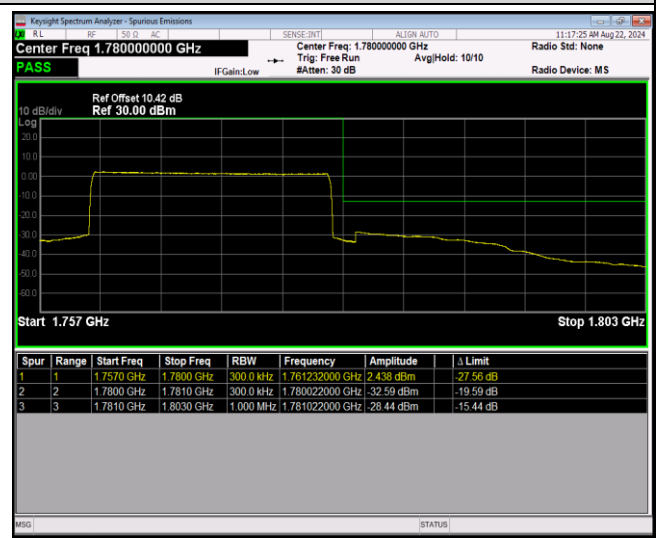

Band66-20MHz-64QAM-132572-100RB#0