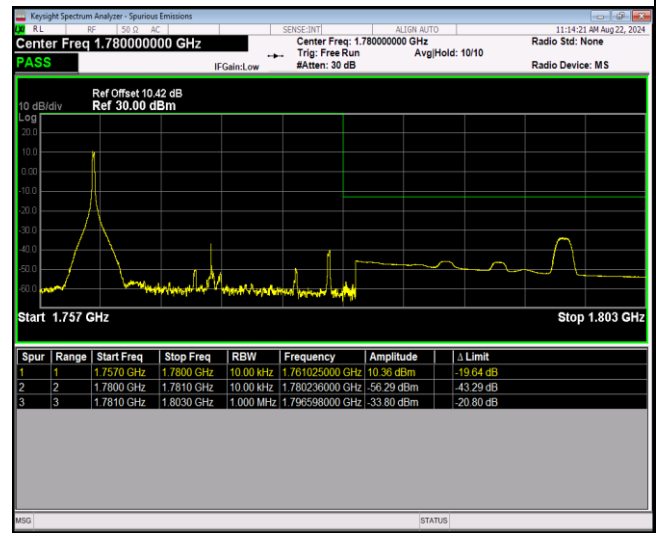

Band66-20MHz-16QAM-132572-1RB#0

Band66-20MHz-16QAM-132572-100RB#0