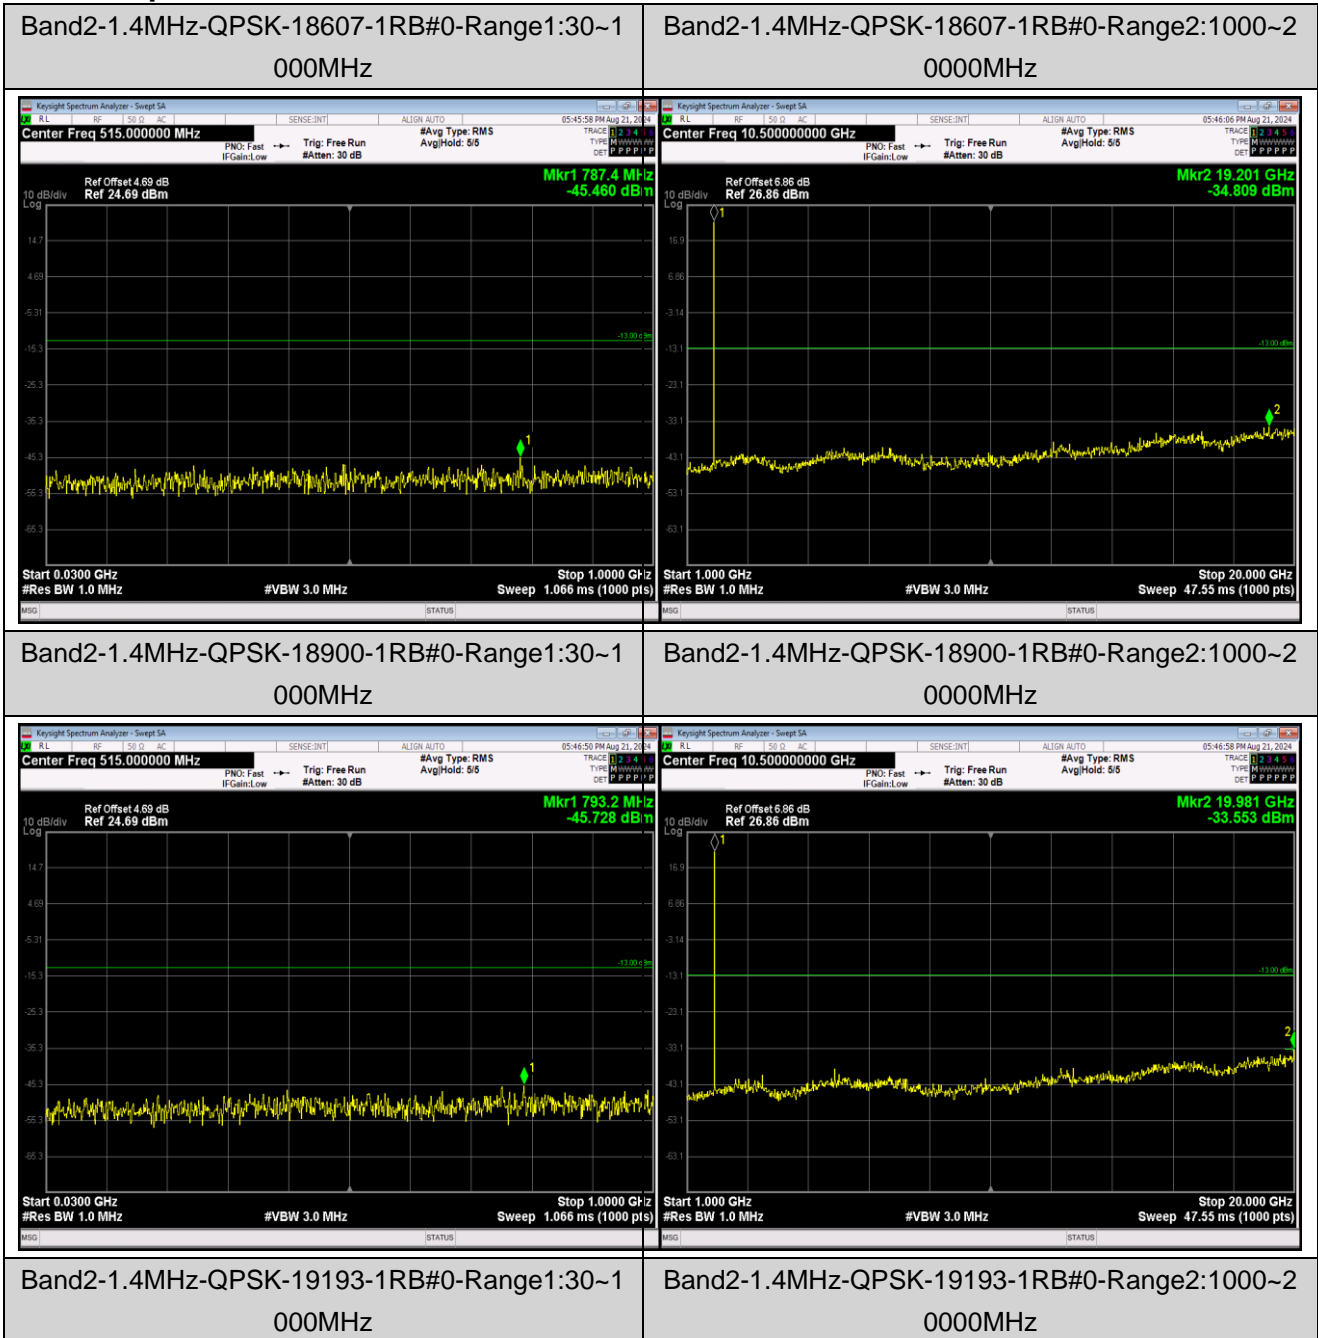

Test Graphs