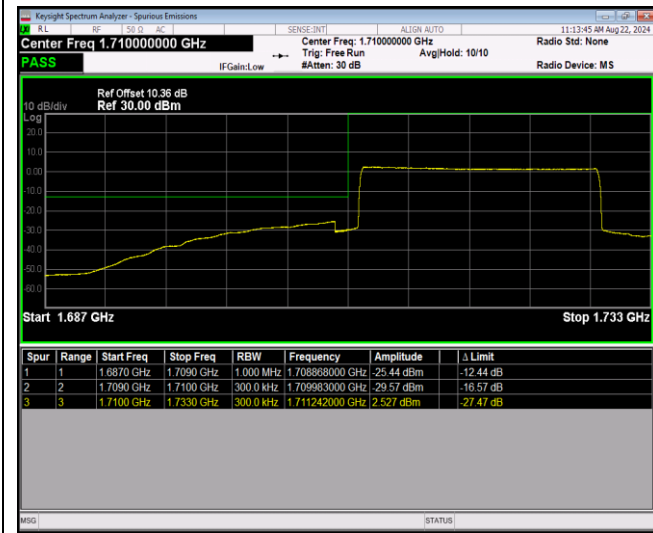

Band66-20MHz-16QAM-132572-1RB#0

Band66-20MHz-16QAM-132572-1RB#99

Band66-20MHz-16QAM-132572-100RB#0

Band66-20MHz-64QAM-132072-1RB#0

Band66-20MHz-64QAM-132072-1RB#99

Band66-20MHz-64QAM-132072-100RB#0

Band66-20MHz-64QAM-132572-1RB#0