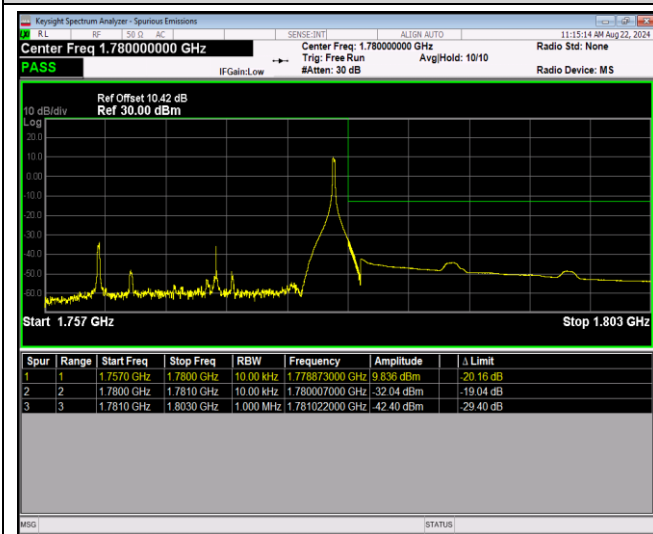

Band66-20MHz-16QAM-132572-1RB#99

Band66-20MHz-64QAM-132072-1RB#0