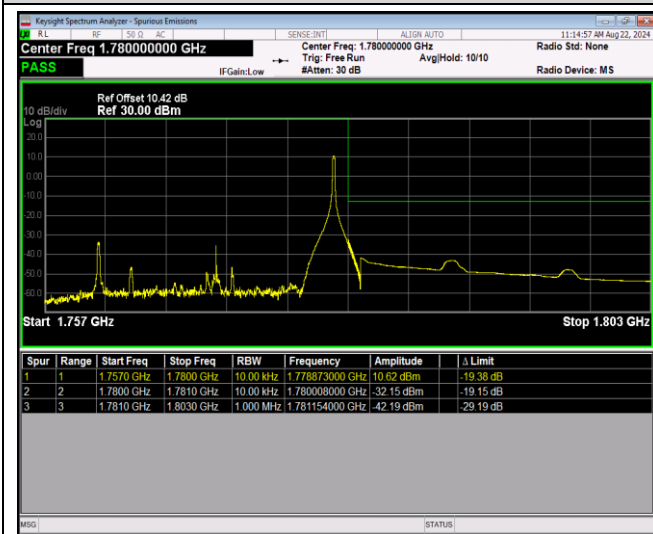

Band66-20MHz-QPSK-132072-100RB#0

Band66-20MHz-QPSK-132572-1RB#0

Band66-20MHz-QPSK-132572-1RB#99

Band66-20MHz-QPSK-132572-100RB#0

Band66-20MHz-16QAM-132072-1RB#0

Band66-20MHz-16QAM-132072-1RB#99

Band66-20MHz-16QAM-132072-100RB#0