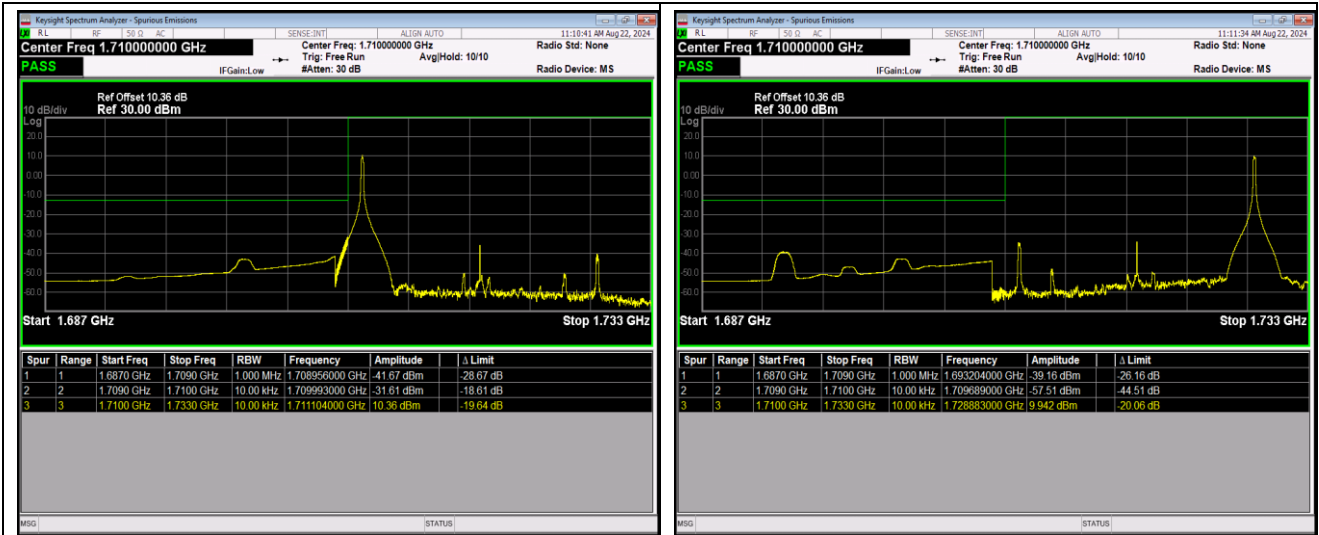

Band66-20MHz-QPSK-132072-100RB#0

Band66-20MHz-QPSK-132572-1RB#0

Band66-20MHz-QPSK-132572-1RB#99

Band66-20MHz-QPSK-132572-100RB#0

Band66-20MHz-16QAM-132072-1RB#0

Band66-20MHz-16QAM-132072-1RB#99

Band66-20MHz-16QAM-132072-100RB#0