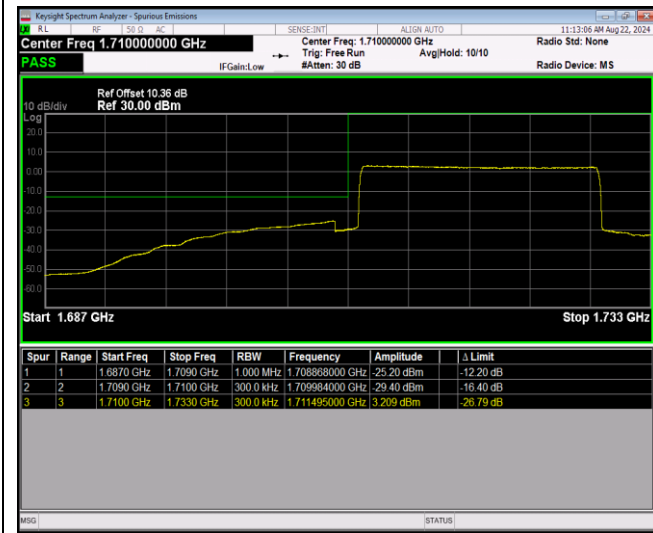

Band66-20MHz-16QAM-132072-100RB#0

Band66-20MHz-16QAM-132572-1RB#99