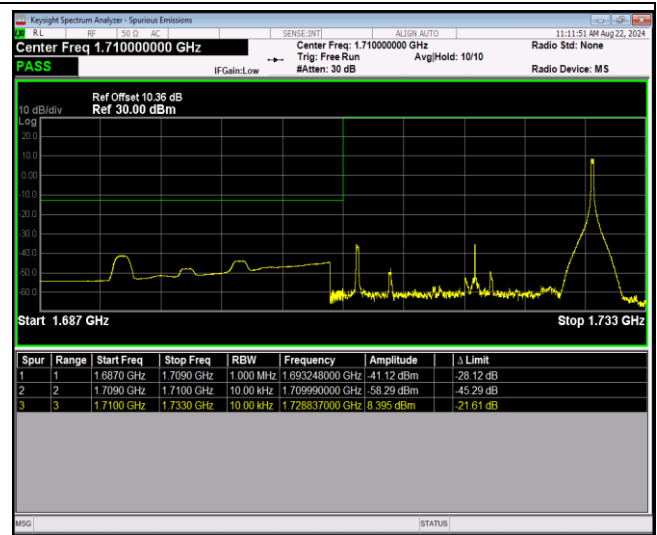

Band66-20MHz-16QAM-132572-1RB#0

Band66-20MHz-16QAM-132572-1RB#99

Band66-20MHz-16QAM-132572-100RB#0

Band66-20MHz-64QAM-132072-1RB#0

Band66-20MHz-64QAM-132072-1RB#99

Band66-20MHz-64QAM-132072-100RB#0

Band66-20MHz-64QAM-132572-1RB#0