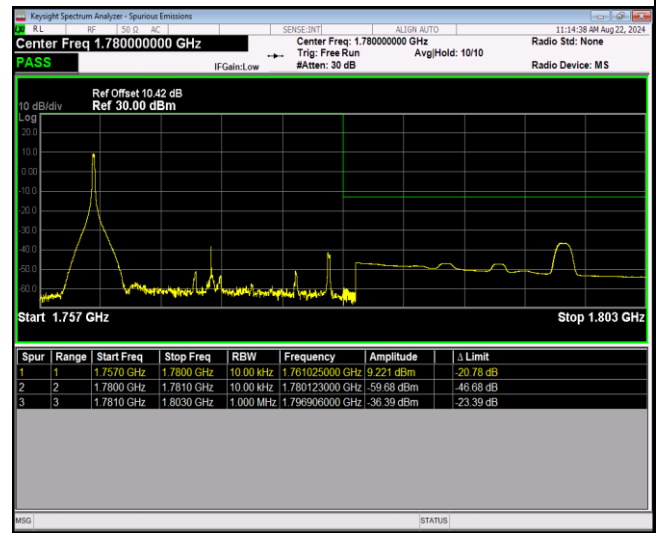

Band66-20MHz-64QAM-132572-1RB#99

Band66-20MHz-64QAM-132572-100RB#0

Appendix E: Conducted Spurious Emission

Test Result (worst case)

Band	Bandwidth	Modulation	Channel	RB Configuration	Frequency Range	Result (dBm)	Verdict
Band2	1.4MHz	QPSK	18607	1RB#0	Range1:30~1000MHz	-45.46	PASS
Band2	1.4MHz	QPSK	18607	1RB#0	Range2:1000~20000MHz	-34.81	PASS
Band2	1.4MHz	QPSK	18900	1RB#0	Range1:30~1000MHz	-45.73	PASS
Band2	1.4MHz	QPSK	18900	1RB#0	Range2:1000~20000MHz	-33.55	PASS
Band2	1.4MHz	QPSK	19193	1RB#0	Range1:30~1000MHz	-46.31	PASS
Band2	1.4MHz	QPSK	19193	1RB#0	Range2:1000~20000MHz	-34.13	PASS
Band2	1.4MHz	16QAM	18607	1RB#0	Range1:30~1000MHz	-46.13	PASS
Band2	1.4MHz	16QAM	18607	1RB#0	Range2:1000~20000MHz	-34.59	PASS
Band2	1.4MHz	16QAM	18900	1RB#0	Range1:30~1000MHz	-45.47	PASS
Band2	1.4MHz	16QAM	18900	1RB#0	Range2:1000~20000MHz	-34.21	PASS
Band2	1.4MHz	16QAM	19193	1RB#0	Range1:30~1000MHz	-45.65	PASS
Band2	1.4MHz	16QAM	19193	1RB#0	Range2:1000~20000MHz	-34.47	PASS
Band2	1.4MHz	64QAM	18607	1RB#0	Range1:30~1000MHz	-46.6	PASS
Band2	1.4MHz	64QAM	18607	1RB#0	Range2:1000~20000MHz	-34.11	PASS
Band2	1.4MHz	64QAM	18900	1RB#0	Range1:30~1000MHz	-46.27	PASS
Band2	1.4MHz	64QAM	18900	1RB#0	Range2:1000~20000MHz	-34.44	PASS
Band2	1.4MHz	64QAM	19193	1RB#0	Range1:30~1000MHz	-47.76	PASS
Band2	1.4MHz	64QAM	19193	1RB#0	Range2:1000~20000MHz	-34.56	PASS
Band2	20MHz	QPSK	18700	1RB#0	Range1:30~1000MHz	-46.88	PASS
Band2	20MHz	QPSK	18700	1RB#0	Range2:1000~20000MHz	-34.7	PASS
Band2	20MHz	QPSK	18900	1RB#0	Range1:30~1000MHz	-46.61	PASS
Band2	20MHz	QPSK	18900	1RB#0	Range2:1000~20000MHz	-34.51	PASS
Band2	20MHz	QPSK	19100	1RB#0	Range1:30~1000MHz	-47.54	PASS
Band2	20MHz	QPSK	19100	1RB#0	Range2:1000~20000MHz	-35.29	PASS
Band2	20MHz	16QAM	18700	1RB#0	Range1:30~1000MHz	-46.52	PASS
Band2	20MHz	16QAM	18700	1RB#0	Range2:1000~20000MHz	-35.3	PASS
Band2	20MHz	16QAM	18900	1RB#0	Range1:30~1000MHz	-47.48	PASS
Band2	20MHz	16QAM	18900	1RB#0	Range2:1000~20000MHz	-35.06	PASS
Band2	20MHz	16QAM	19100	1RB#0	Range1:30~1000MHz	-47.85	PASS
Band2	20MHz	16QAM	19100	1RB#0	Range2:1000~20000MHz	-33.77	PASS
Band2	20MHz	64QAM	18700	1RB#0	Range1:30~1000MHz	-46.87	PASS
Band2	20MHz	64QAM	18700	1RB#0	Range2:1000~20000MHz	-35.42	PASS
Band2	20MHz	64QAM	18900	1RB#0	Range1:30~1000MHz	-47.25	PASS
Band2	20MHz	64QAM	18900	1RB#0	Range2:1000~20000MHz	-35.04	PASS
Band2	20MHz	64QAM	19100	1RB#0	Range1:30~1000MHz	-47.8	PASS
Band2	20MHz	64QAM	19100	1RB#0	Range2:1000~20000MHz	-34.6	PASS