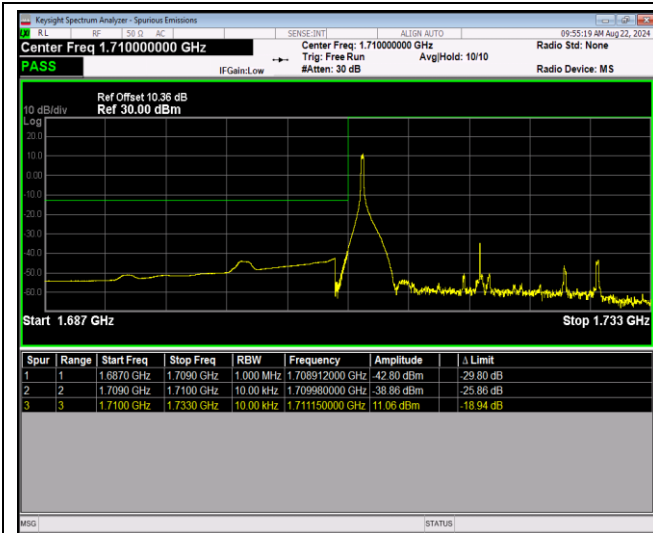

Band4-1.4MHz-64QAM-19957-1RB#0

Band4-1.4MHz-64QAM-19957-1RB#5

Band4-1.4MHz-64QAM-19957-6RB#0

Band4-1.4MHz-64QAM-20393-1RB#0

Band4-1.4MHz-64QAM-20393-1RB#5

Band4-1.4MHz-64QAM-20393-6RB#0

Band4-20MHz-QPSK-20050-1RB#0

Band4-20MHz-QPSK-20050-1RB#99

Band4-20MHz-QPSK-20050-100RB#0

Band4-20MHz-QPSK-20300-1RB#0

Band4-20MHz-QPSK-20300-1RB#99

Band4-20MHz-QPSK-20300-100RB#0

Band4-20MHz-16QAM-20050-1RB#0

Band4-20MHz-16QAM-20050-1RB#99