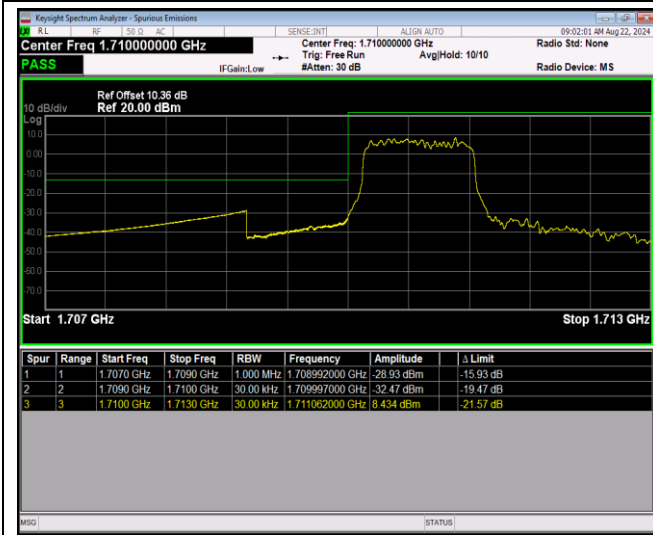

Band4-1.4MHz-64QAM-19957-1RB#0

Band4-1.4MHz-64QAM-19957-1RB#5

Band4-1.4MHz-64QAM-19957-6RB#0

Band4-1.4MHz-64QAM-20393-1RB#0

Band4-1.4MHz-64QAM-20393-1RB#5

Band4-1.4MHz-64QAM-20393-6RB#0

Band4-20MHz-QPSK-20050-1RB#0

Band4-20MHz-QPSK-20050-1RB#99

Band4-20MHz-QPSK-20050-100RB#0

Band4-20MHz-QPSK-20300-1RB#0

Band4-20MHz-QPSK-20300-1RB#99

Band4-20MHz-QPSK-20300-100RB#0

Band4-20MHz-16QAM-20050-1RB#0

Band4-20MHz-16QAM-20050-1RB#99