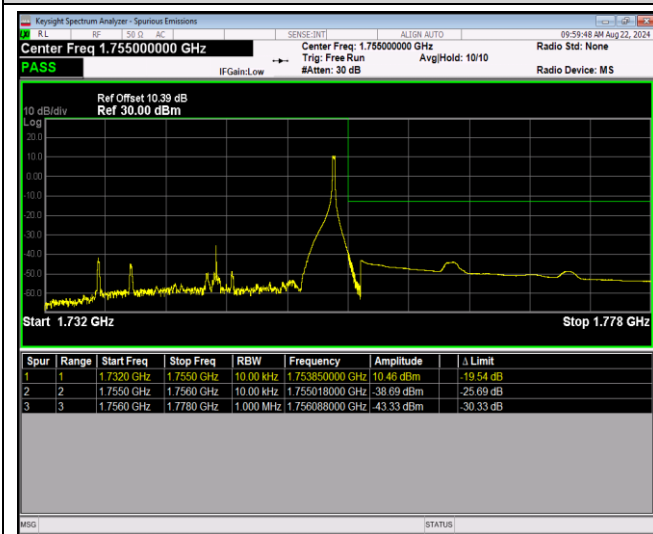

Band4-20MHz-QPSK-20050-1RB#99

Band4-20MHz-QPSK-20050-100RB#0

Band4-20MHz-QPSK-20300-1RB#0

Band4-20MHz-QPSK-20300-1RB#99

Band4-20MHz-QPSK-20300-100RB#0

Band4-20MHz-16QAM-20050-1RB#0

Band4-20MHz-16QAM-20050-1RB#99