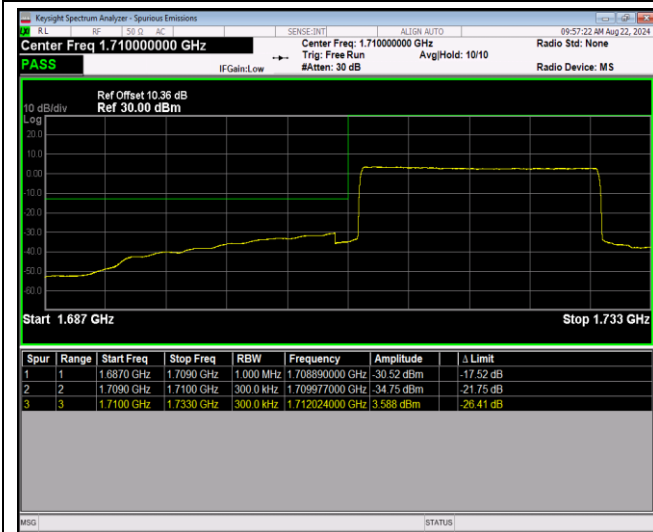

Band4-1.4MHz-64QAM-19957-1RB#0

Band4-1.4MHz-64QAM-19957-1RB#5

Band4-1.4MHz-64QAM-19957-6RB#0

Band4-1.4MHz-64QAM-20393-1RB#0

Band4-1.4MHz-64QAM-20393-1RB#5

Band4-1.4MHz-64QAM-20393-6RB#0

Band4-20MHz-QPSK-20050-1RB#0

Band4-20MHz-QPSK-20050-1RB#99

Band4-20MHz-QPSK-20050-100RB#0

Band4-20MHz-QPSK-20300-1RB#0

Band4-20MHz-QPSK-20300-1RB#99

Band4-20MHz-QPSK-20300-100RB#0

Band4-20MHz-16QAM-20050-1RB#0

Band4-20MHz-16QAM-20050-1RB#99