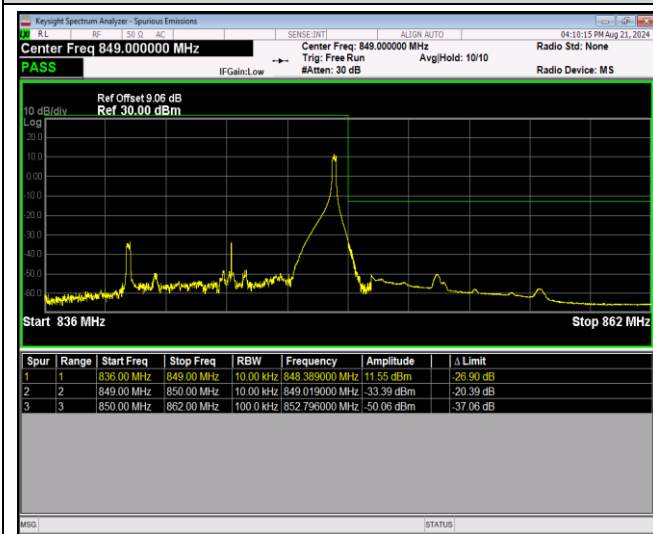

Band5-10MHz-64QAM-20450-50RB#0

Band5-10MHz-64QAM-20600-1RB#0

Band5-10MHz-64QAM-20600-1RB#49

Band5-10MHz-64QAM-20600-50RB#0

Band12-1.4MHz-QPSK-23017-1RB#0

Band12-1.4MHz-QPSK-23017-1RB#5

Band12-1.4MHz-QPSK-23017-6RB#0