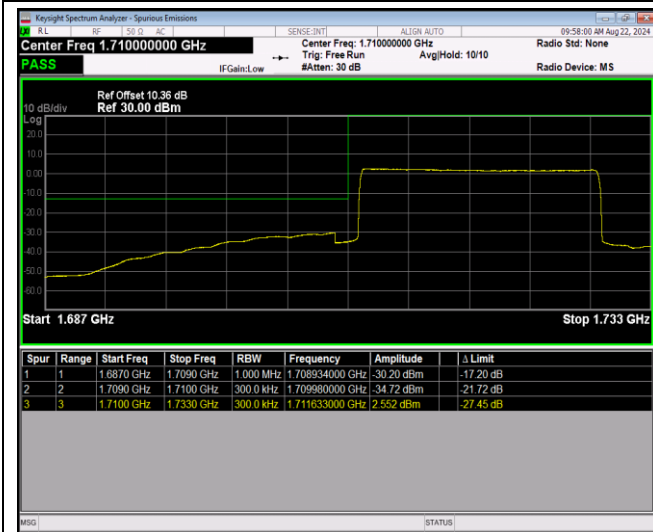

Band4-20MHz-QPSK-20050-1RB#99

Band4-20MHz-QPSK-20050-100RB#0

Band4-20MHz-QPSK-20300-1RB#0

Band4-20MHz-QPSK-20300-1RB#99

Band4-20MHz-QPSK-20300-100RB#0

Band4-20MHz-16QAM-20050-1RB#0

Band4-20MHz-16QAM-20050-1RB#99

Band4-20MHz-16QAM-20050-100RB#0

Band4-20MHz-16QAM-20300-1RB#0

Band4-20MHz-16QAM-20300-1RB#99

Band4-20MHz-16QAM-20300-100RB#0

Band4-20MHz-64QAM-20050-1RB#0

Band4-20MHz-64QAM-20050-1RB#99

Band4-20MHz-64QAM-20050-100RB#0