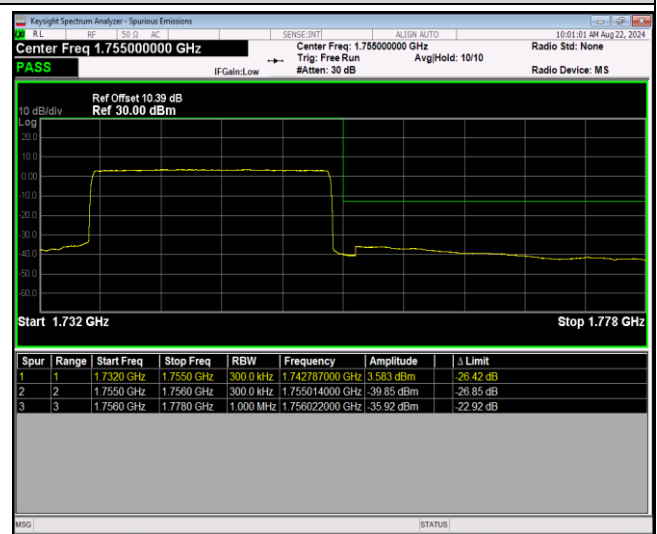

Band4-20MHz-QPSK-20050-1RB#99

Band4-20MHz-QPSK-20050-100RB#0

Band4-20MHz-QPSK-20300-1RB#0

Band4-20MHz-QPSK-20300-1RB#99

Band4-20MHz-QPSK-20300-100RB#0

Band4-20MHz-16QAM-20050-1RB#0

Band4-20MHz-16QAM-20050-1RB#99

Band4-20MHz-16QAM-20050-100RB#0

Band4-20MHz-16QAM-20300-1RB#0

Band4-20MHz-16QAM-20300-1RB#99

Band4-20MHz-16QAM-20300-100RB#0

Band4-20MHz-64QAM-20050-1RB#0

Band4-20MHz-64QAM-20050-1RB#99

Band4-20MHz-64QAM-20050-100RB#0