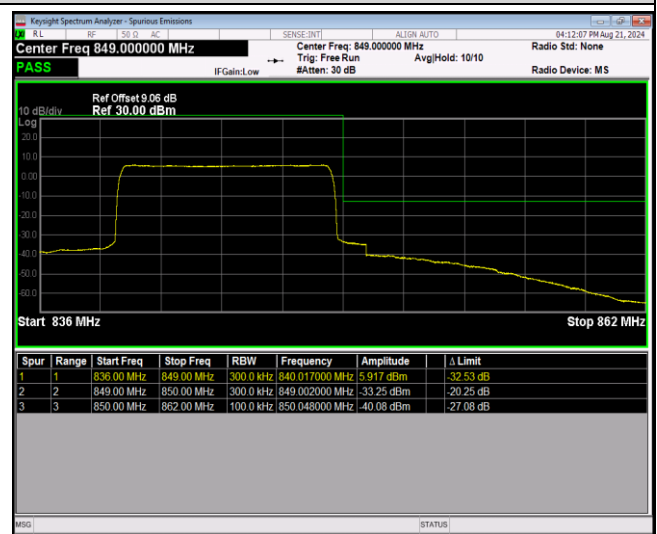

Band5-10MHz-64QAM-20450-50RB#0

Band5-10MHz-64QAM-20600-1RB#0

Band5-10MHz-64QAM-20600-1RB#49

Band5-10MHz-64QAM-20600-50RB#0

Band12-1.4MHz-QPSK-23017-1RB#0

Band12-1.4MHz-QPSK-23017-1RB#5

Band12-1.4MHz-QPSK-23017-6RB#0