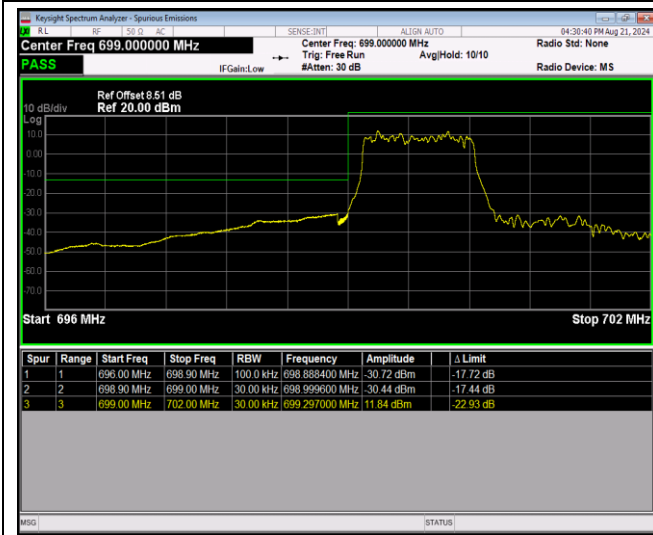

Band12-1.4MHz-QPSK-23017-6RB#0

Band12-1.4MHz-QPSK-23173-1RB#5