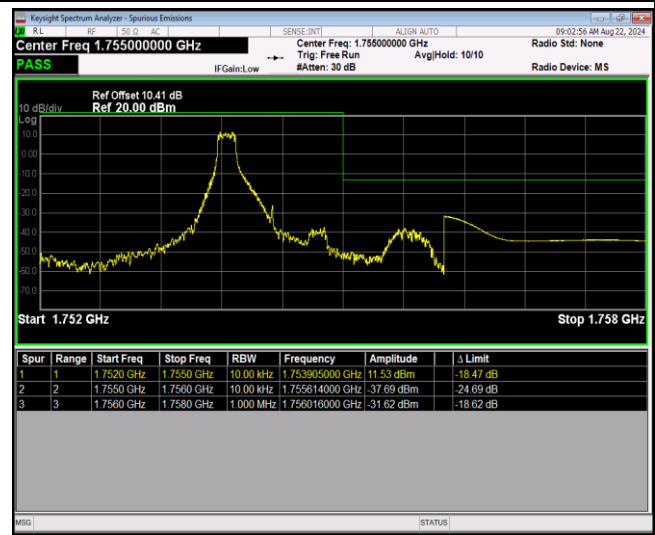

Band4-1.4MHz-64QAM-19957-1RB#0

Band4-1.4MHz-64QAM-19957-1RB#5

Band4-1.4MHz-64QAM-19957-6RB#0

Band4-1.4MHz-64QAM-20393-1RB#0

Band4-1.4MHz-64QAM-20393-1RB#5

Band4-1.4MHz-64QAM-20393-6RB#0

Band4-20MHz-QPSK-20050-1RB#0

Band4-20MHz-QPSK-20050-1RB#99

Band4-20MHz-QPSK-20050-100RB#0

Band4-20MHz-QPSK-20300-1RB#0

Band4-20MHz-QPSK-20300-1RB#99

Band4-20MHz-QPSK-20300-100RB#0

Band4-20MHz-16QAM-20050-1RB#0

Band4-20MHz-16QAM-20050-1RB#99