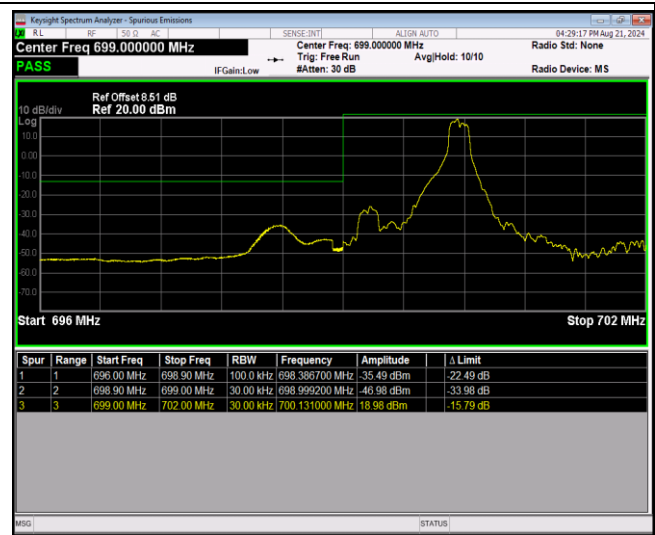

Band5-10MHz-64QAM-20450-50RB#0

Band5-10MHz-64QAM-20600-1RB#0

Band5-10MHz-64QAM-20600-1RB#49

Band5-10MHz-64QAM-20600-50RB#0

Band12-1.4MHz-QPSK-23017-1RB#0

Band12-1.4MHz-QPSK-23017-1RB#5

Band12-1.4MHz-QPSK-23017-6RB#0