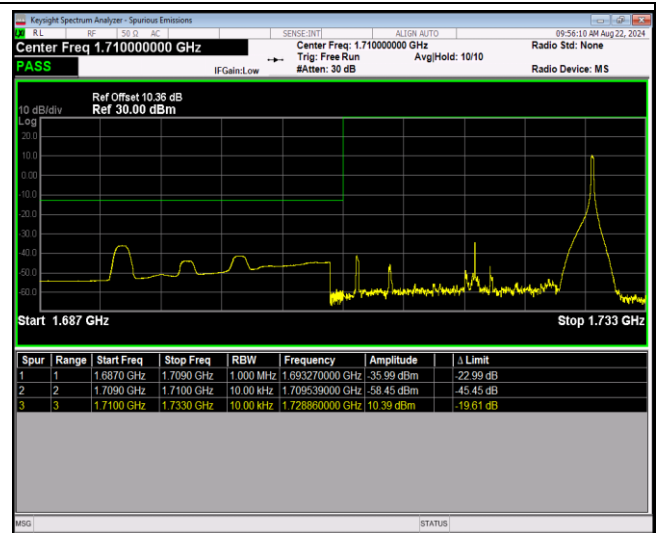

Band4-1.4MHz-64QAM-19957-1RB#0

Band4-1.4MHz-64QAM-19957-1RB#5

Band4-1.4MHz-64QAM-19957-6RB#0

Band4-1.4MHz-64QAM-20393-1RB#0

Band4-1.4MHz-64QAM-20393-1RB#5

Band4-1.4MHz-64QAM-20393-6RB#0

Band4-20MHz-QPSK-20050-1RB#0

Band4-20MHz-QPSK-20050-1RB#99

Band4-20MHz-QPSK-20050-100RB#0

Band4-20MHz-QPSK-20300-1RB#0

Band4-20MHz-QPSK-20300-1RB#99

Band4-20MHz-QPSK-20300-100RB#0

Band4-20MHz-16QAM-20050-1RB#0

Band4-20MHz-16QAM-20050-1RB#99