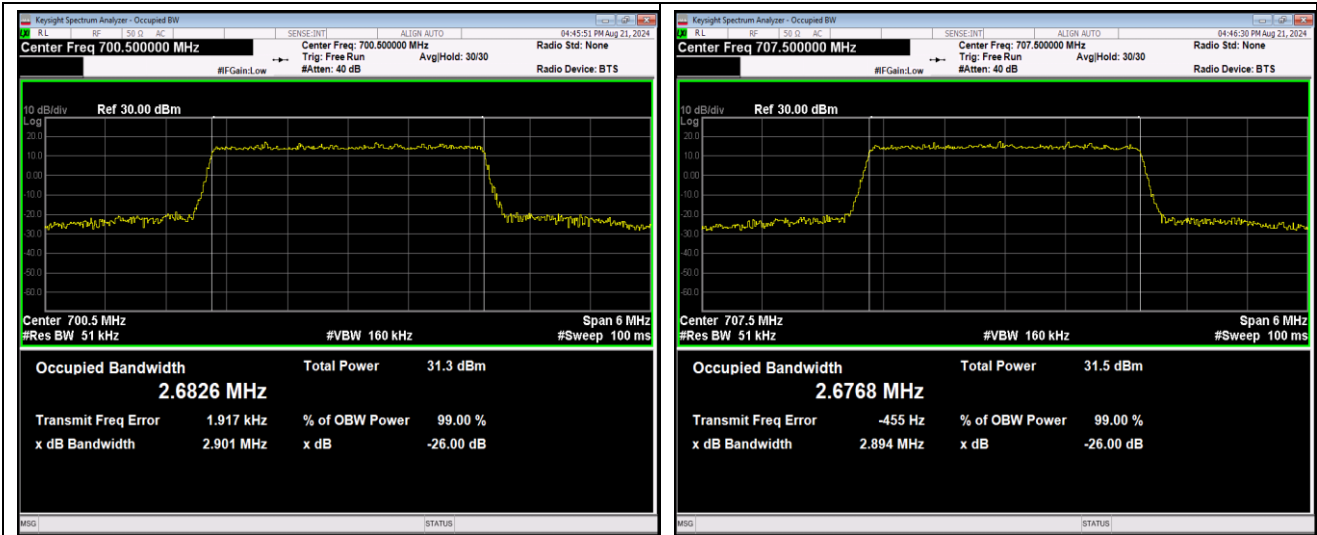

Band12-1.4MHz-16QAM-23095-6RB#0

Band12-1.4MHz-16QAM-23173-6RB#0

Band12-1.4MHz-64QAM-23017-6RB#0

Band12-1.4MHz-64QAM-23095-6RB#0

Band12-3MHz-16QAM-23165-15RB#0

Band12-3MHz-64QAM-23025-15RB#0

Band12-3MHz-64QAM-23095-15RB#0