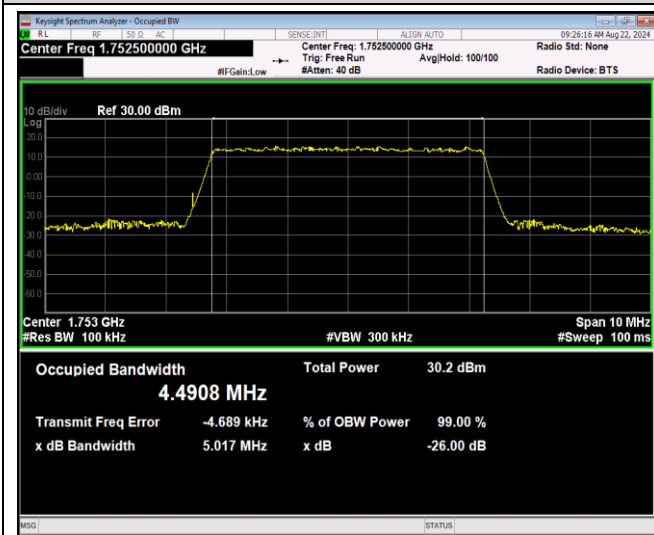

Band4-5MHz-16QAM-20375-25RB#0

Band4-5MHz-64QAM-19975-25RB#0

Band4-5MHz-64QAM-20175-25RB#0

Band4-5MHz-64QAM-20375-25RB#0

Band4-10MHz-QPSK-20000-50RB#0

Band4-10MHz-QPSK-20175-50RB#0

Band4-10MHz-QPSK-20350-50RB#0