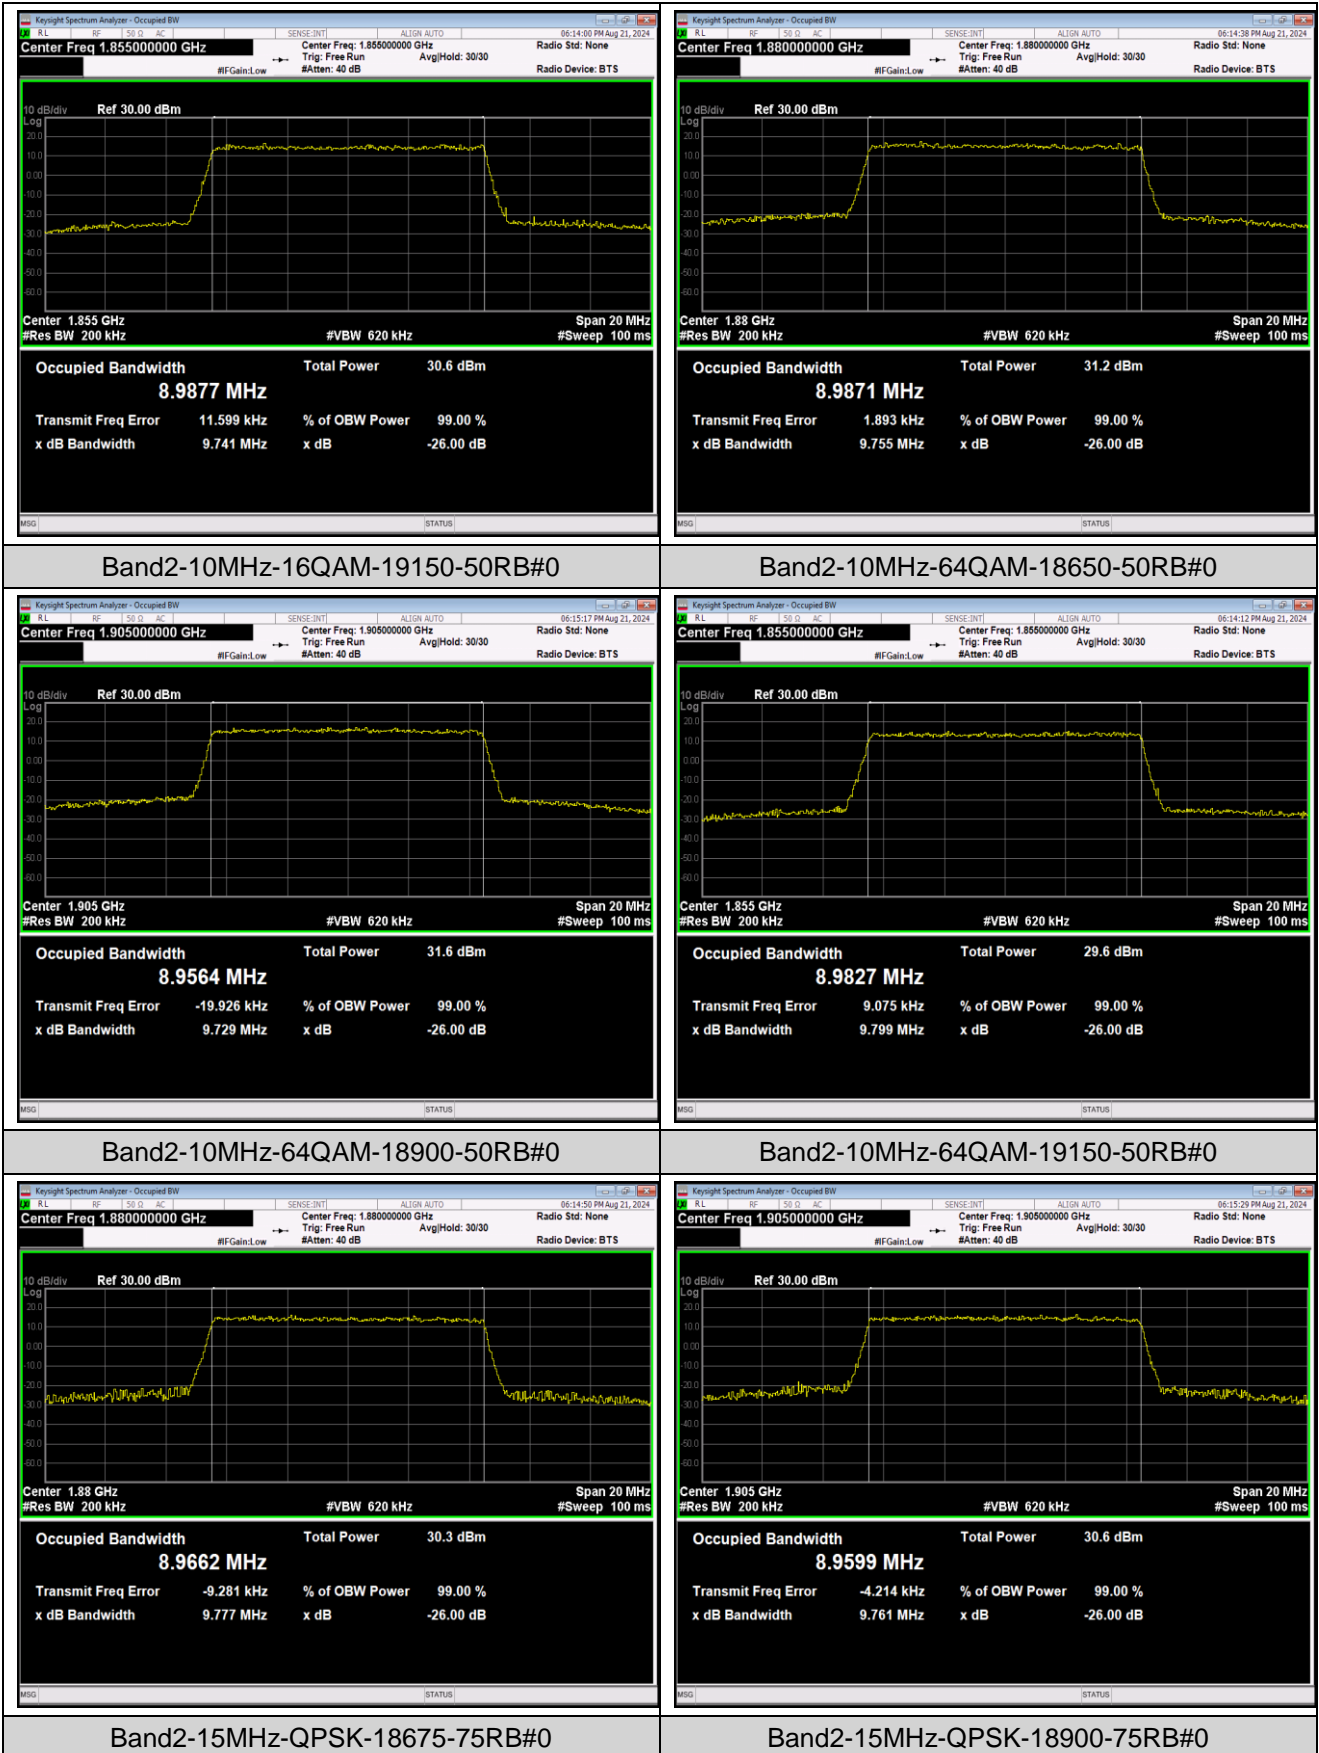

Test Graphs

Band2-5MHz-QPSK-19175-25RB#0

Band2-5MHz-16QAM-18625-25RB#0

Band2-5MHz-16QAM-18900-25RB#0

Band2-5MHz-16QAM-19175-25RB#0

Band2-5MHz-64QAM-18625-25RB#0

Band2-5MHz-64QAM-18900-25RB#0

Band2-15MHz-QPSK-19125-75RB#0