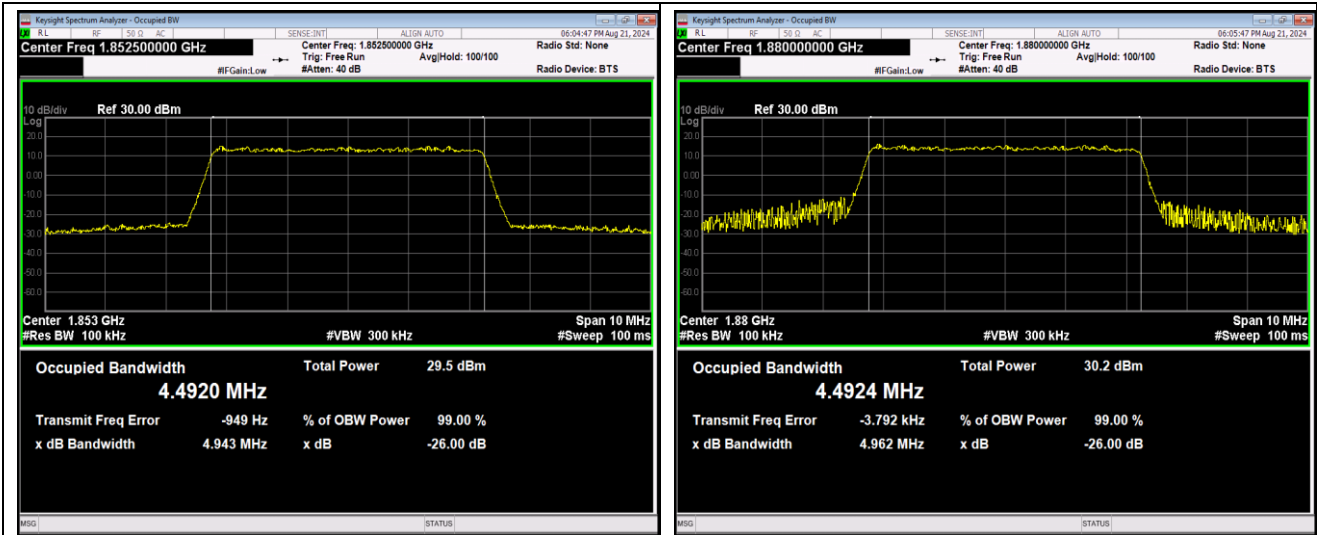

Test Graphs

Band2-5MHz-QPSK-19175-25RB#0

Band2-5MHz-16QAM-18625-25RB#0

Band2-5MHz-16QAM-18900-25RB#0

Band2-5MHz-16QAM-19175-25RB#0

Band2-5MHz-64QAM-18625-25RB#0

Band2-5MHz-64QAM-18900-25RB#0

Band2-15MHz-QPSK-19125-75RB#0