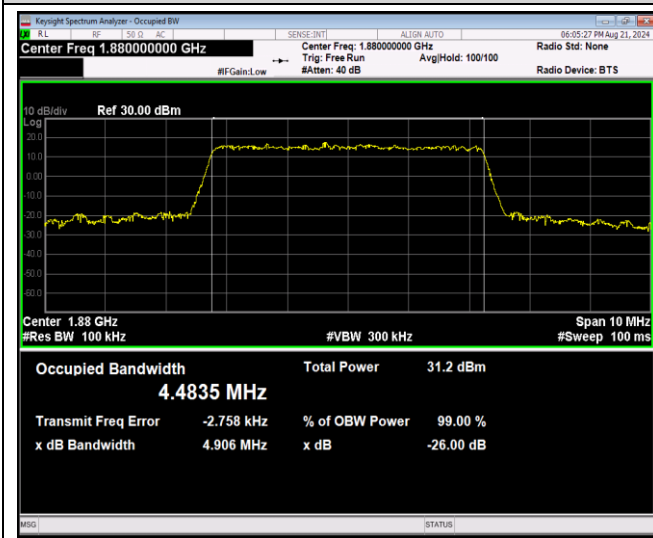

Test Graphs

Band2-5MHz-QPSK-19175-25RB#0

Band2-5MHz-16QAM-18625-25RB#0

Band2-5MHz-16QAM-18900-25RB#0

Band2-5MHz-16QAM-19175-25RB#0

Band2-5MHz-64QAM-18625-25RB#0

Band2-5MHz-64QAM-18900-25RB#0

Band2-15MHz-QPSK-19125-75RB#0