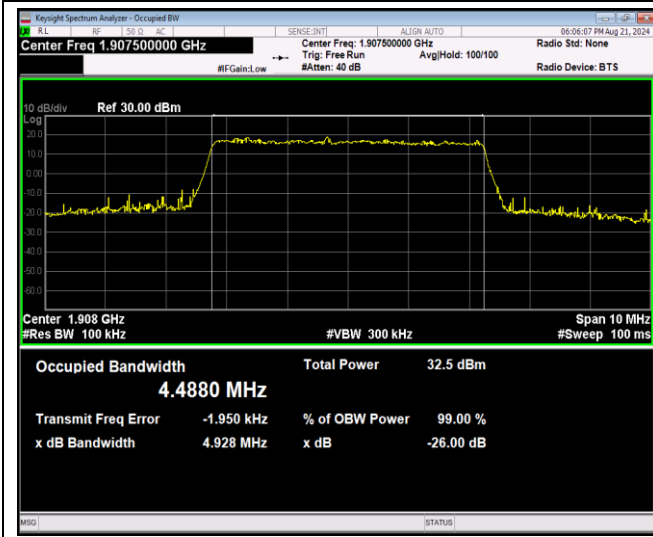

Test Graphs

Band2-5MHz-QPSK-19175-25RB#0

Band2-5MHz-16QAM-18625-25RB#0

Band2-5MHz-16QAM-18900-25RB#0

Band2-5MHz-16QAM-19175-25RB#0

Band2-5MHz-64QAM-18625-25RB#0

Band2-5MHz-64QAM-18900-25RB#0

Band2-15MHz-QPSK-19125-75RB#0