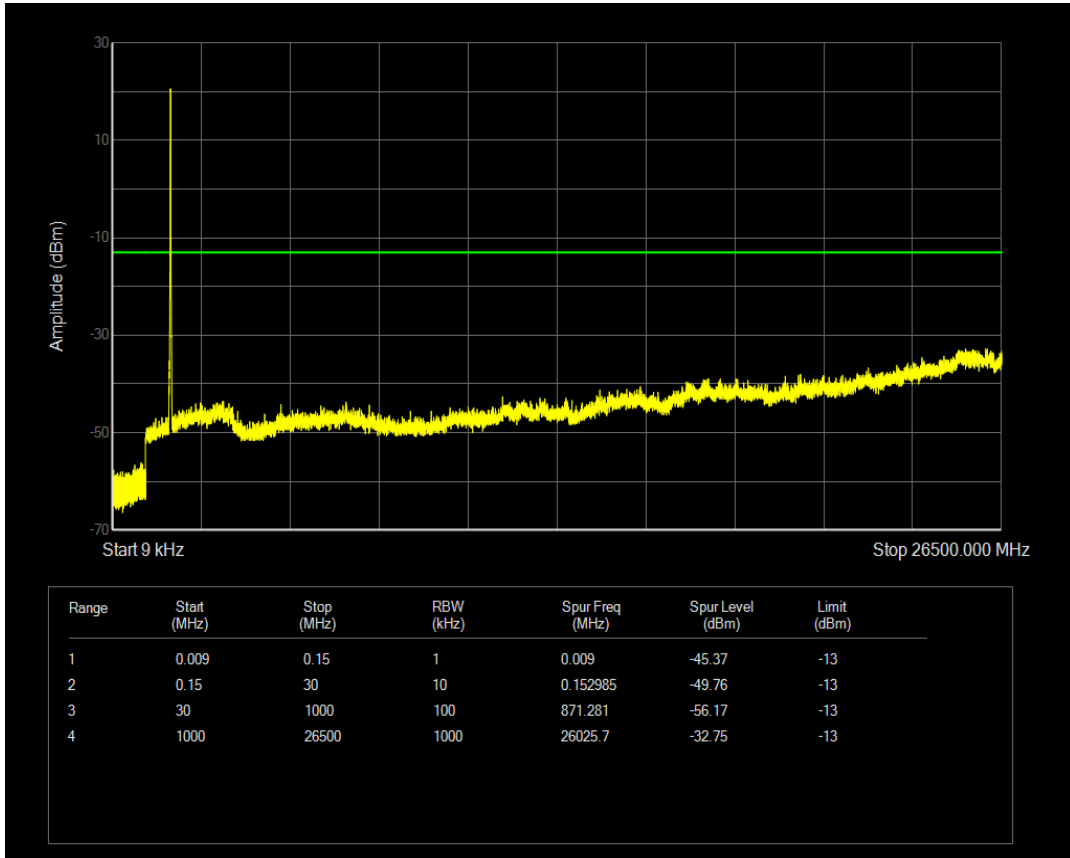

Band66 QPSK BW=15MHz Channel=132322 RB Size=75 Position=#0

Band66 16QAM BW=15MHz Channel=132322 RB Size=1 Position=#0