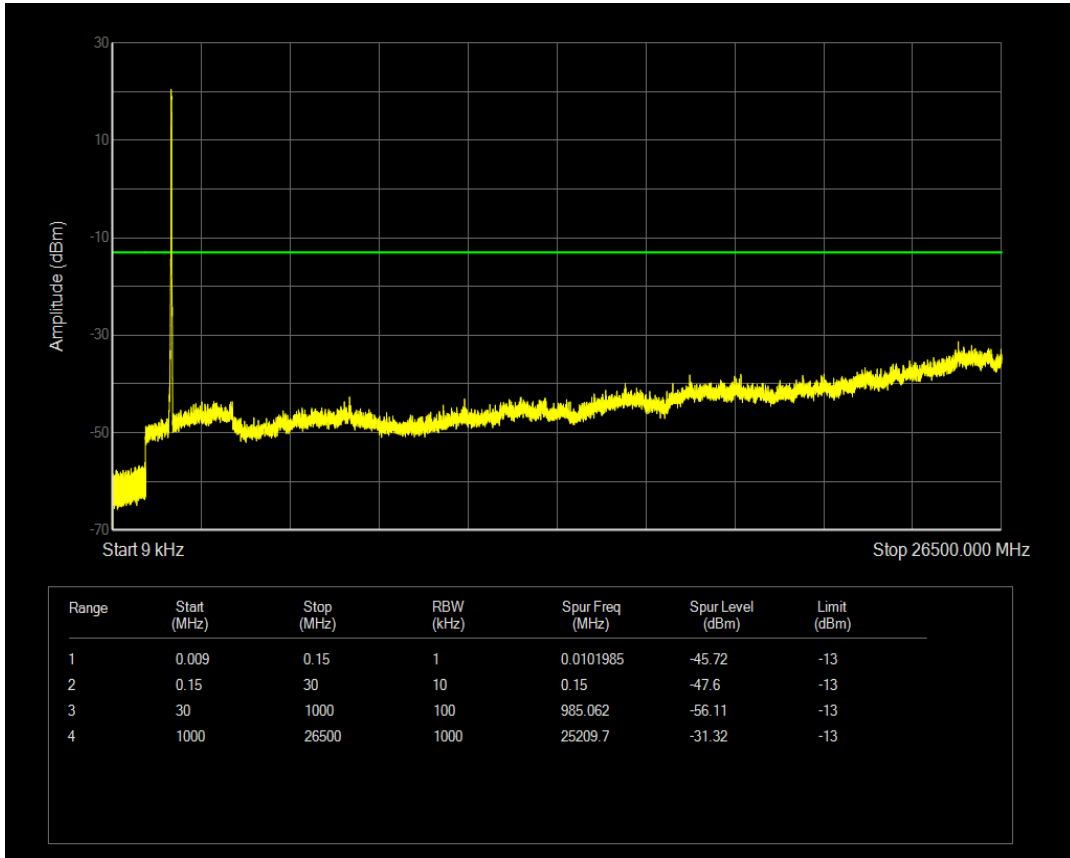

Band66 QPSK BW=20MHz Channel=132322 RB Size=1 Position=#0

Band66 QPSK BW=20MHz Channel=132322 RB Size=100 Position=#0

Band66 16QAM BW=20MHz Channel=132322 RB Size=1 Position=#0

Band66 16QAM BW=20MHz Channel=132322 RB Size=100 Position=#0

Band66 QPSK BW=20MHz Channel=132572 RB Size=1 Position=#0

Band66 QPSK BW=20MHz Channel=132572 RB Size=100 Position=#0

Band66 16QAM BW=20MHz Channel=132572 RB Size=1 Position=#0

Band66 16QAM BW=20MHz Channel=132572 RB Size=100 Position=#0