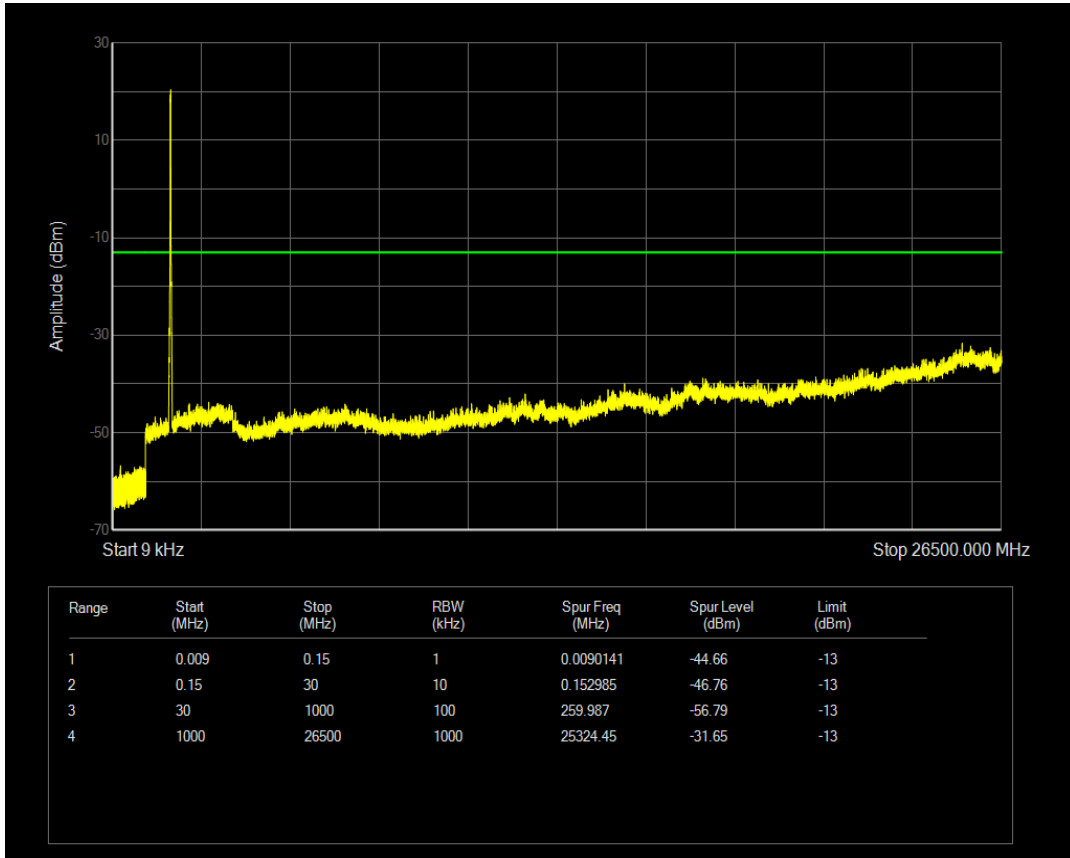

Band66 QPSK BW=20MHz Channel=132322 RB Size=100 Position=#0

Band66 16QAM BW=20MHz Channel=132322 RB Size=1 Position=#0