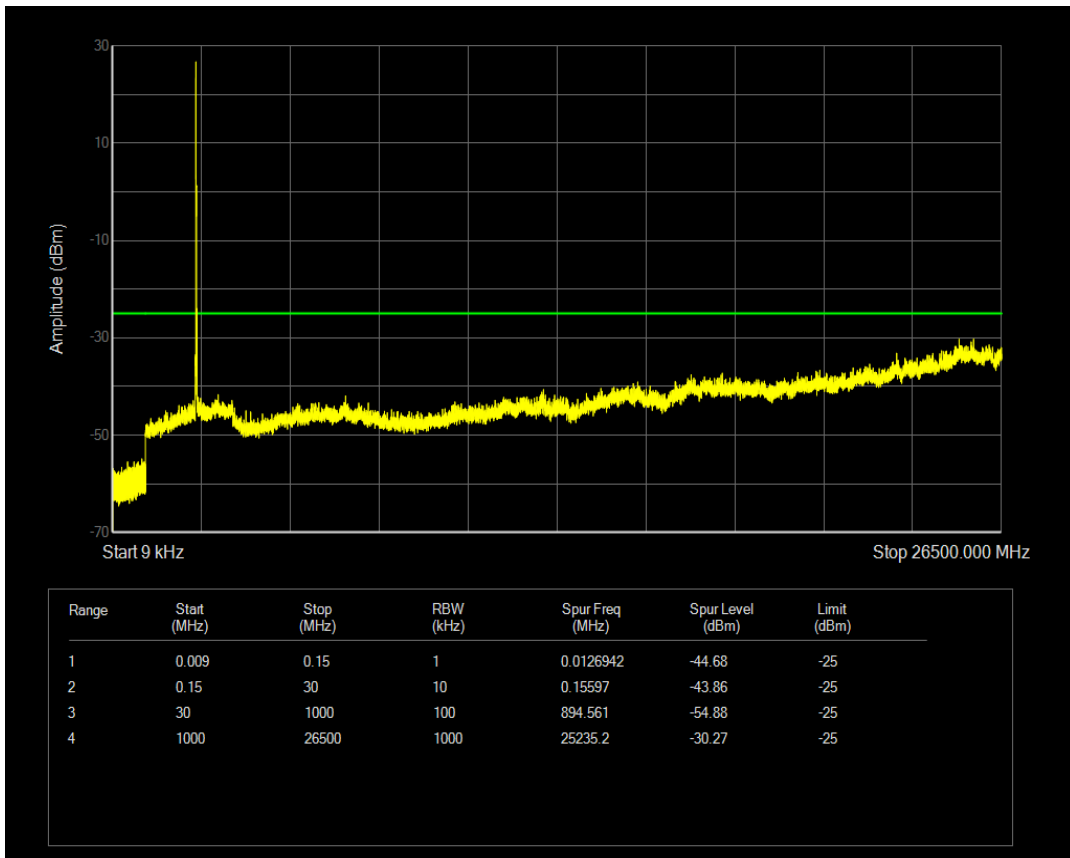

Band7 QPSK BW=15MHz Channel=21375 RB Size=1 Position=#0

Band7 QPSK BW=15MHz Channel=21375 RB Size=75 Position=#0

Band7 16QAM BW=15MHz Channel=21375 RB Size=1 Position=#0

Band7 16QAM BW=15MHz Channel=21375 RB Size=75 Position=#0

Band7 QPSK BW=20MHz Channel=20850 RB Size=1 Position=#0

Band7 QPSK BW=20MHz Channel=20850 RB Size=100 Position=#0

Band7 16QAM BW=20MHz Channel=20850 RB Size=1 Position=#0

Band7 16QAM BW=20MHz Channel=20850 RB Size=100 Position=#0