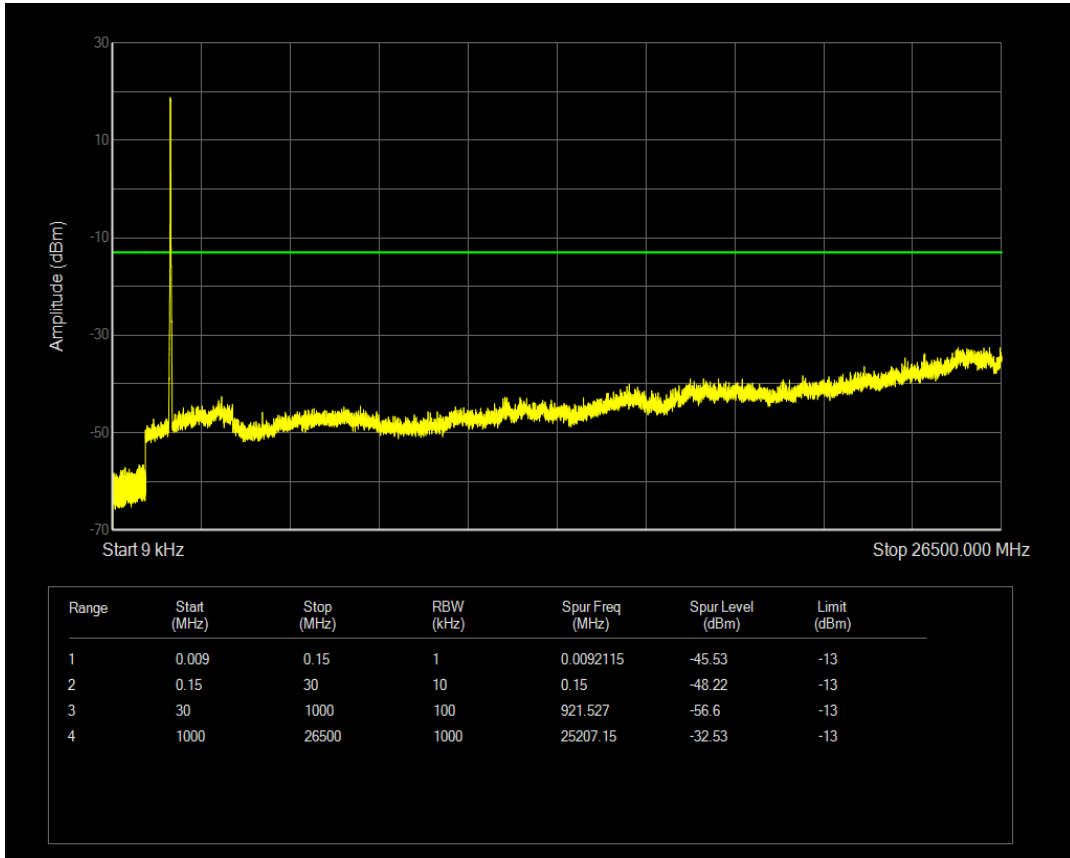

Band66 QPSK BW=20MHz Channel=132322 RB Size=1 Position=#0

Band66 QPSK BW=20MHz Channel=132322 RB Size=100 Position=#0

Band66 16QAM BW=20MHz Channel=132322 RB Size=1 Position=#0

Band66 16QAM BW=20MHz Channel=132322 RB Size=100 Position=#0

Band66 QPSK BW=20MHz Channel=132572 RB Size=1 Position=#0

Band66 QPSK BW=20MHz Channel=132572 RB Size=100 Position=#0

Band66 16QAM BW=20MHz Channel=132572 RB Size=1 Position=#0

Band66 16QAM BW=20MHz Channel=132572 RB Size=100 Position=#0