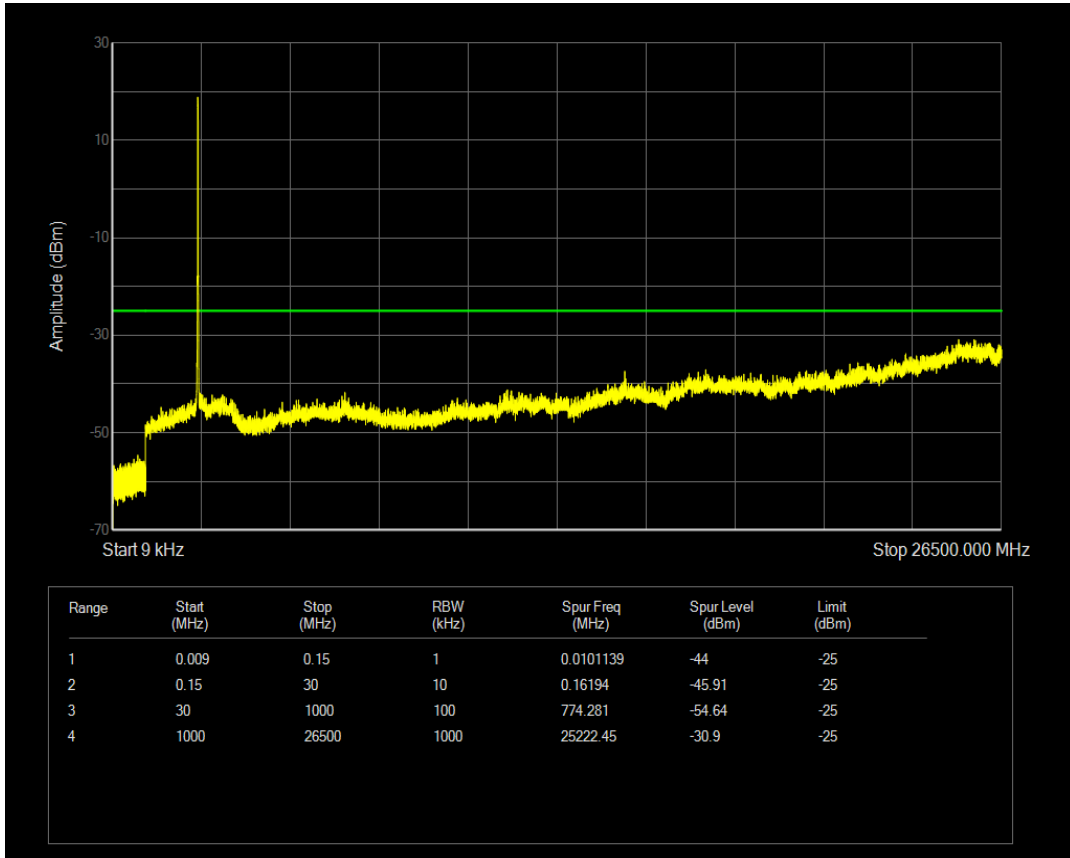

Band7 QPSK BW=15MHz Channel=21375 RB Size=1 Position=#0

Band7 QPSK BW=15MHz Channel=21375 RB Size=75 Position=#0

Band7 16QAM BW=15MHz Channel=21375 RB Size=1 Position=#0

Band7 16QAM BW=15MHz Channel=21375 RB Size=75 Position=#0

Band7 QPSK BW=20MHz Channel=20850 RB Size=1 Position=#0

Band7 QPSK BW=20MHz Channel=20850 RB Size=100 Position=#0

Band7 16QAM BW=20MHz Channel=20850 RB Size=1 Position=#0

Band7 16QAM BW=20MHz Channel=20850 RB Size=100 Position=#0