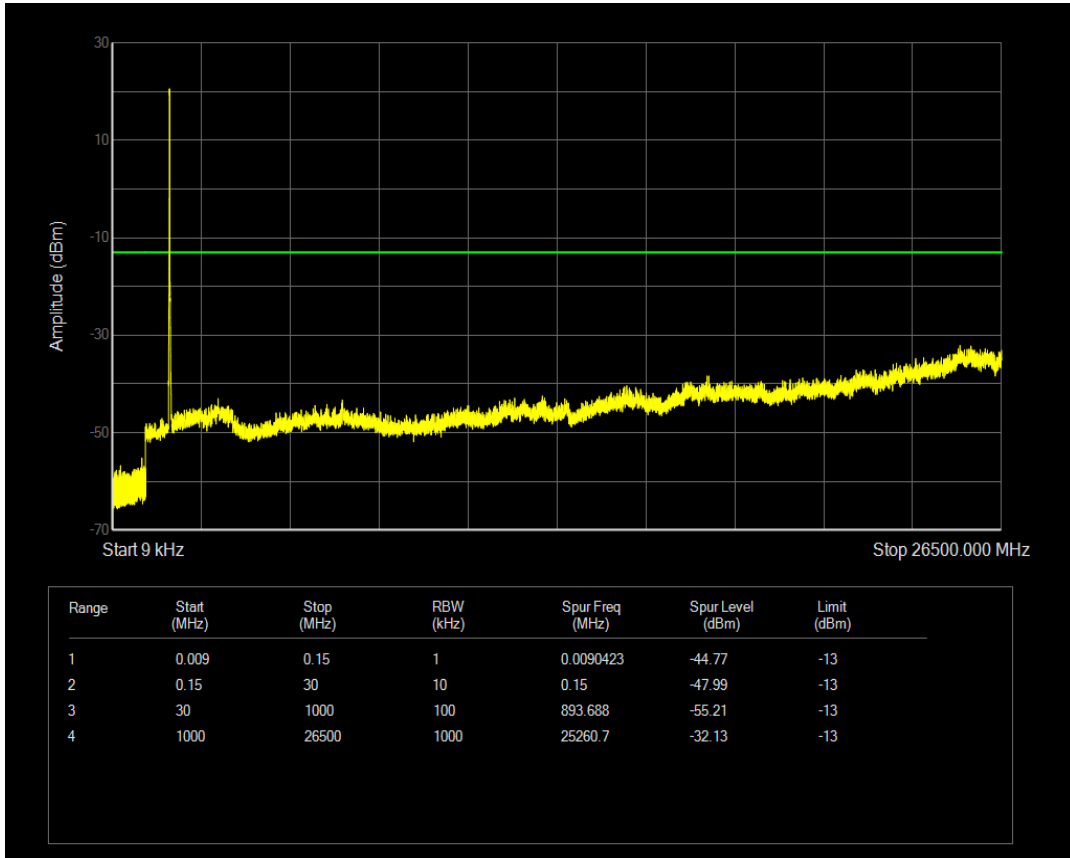

Band66 QPSK BW=15MHz Channel=132047 RB Size=1 Position=#0

Band66 QPSK BW=15MHz Channel=132047 RB Size=75 Position=#0

Band66 16QAM BW=15MHz Channel=132047 RB Size=1 Position=#0

Band66 16QAM BW=15MHz Channel=132047 RB Size=75 Position=#0