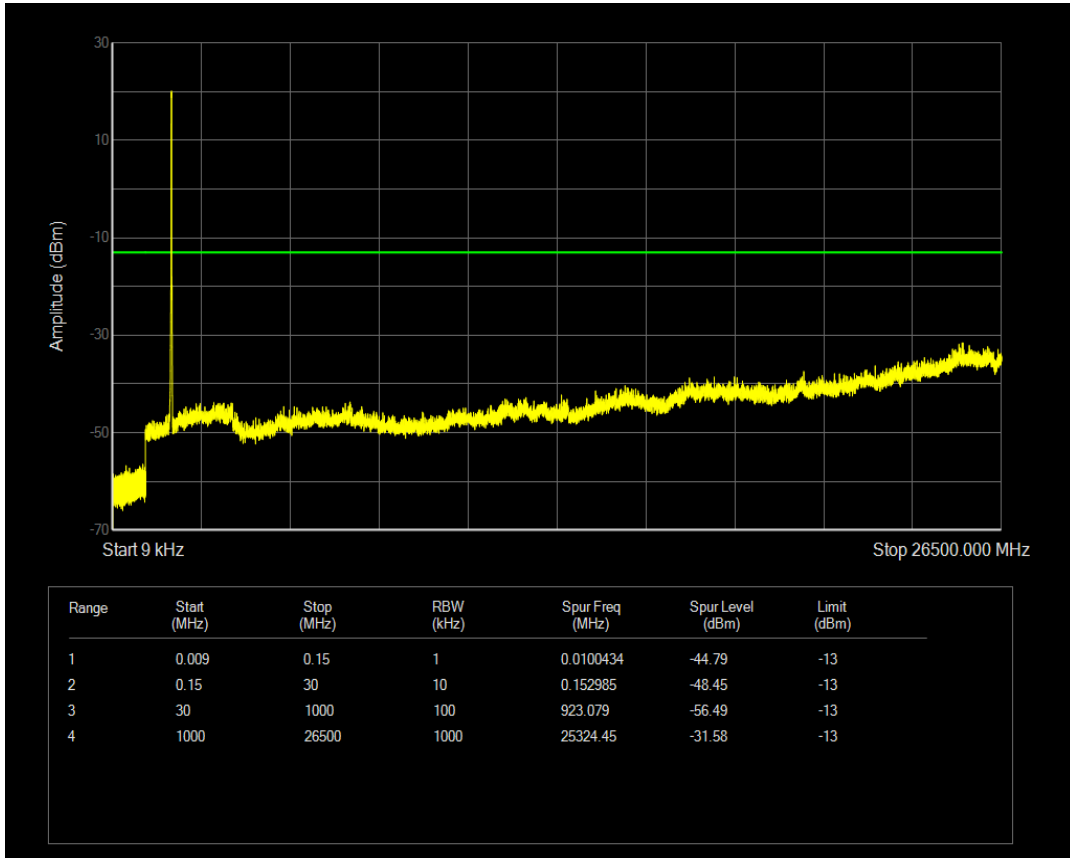

Band66 QPSK BW=15MHz Channel=132597 RB Size=1 Position=#0

Band66 QPSK BW=15MHz Channel=132597 RB Size=75 Position=#0

Band66 16QAM BW=15MHz Channel=132597 RB Size=1 Position=#0

Band66 16QAM BW=15MHz Channel=132597 RB Size=75 Position=#0

Band66 QPSK BW=20MHz Channel=132072 RB Size=1 Position=#0

Band66 QPSK BW=20MHz Channel=132072 RB Size=100 Position=#0

Band66 16QAM BW=20MHz Channel=132072 RB Size=1 Position=#0

Band66 16QAM BW=20MHz Channel=132072 RB Size=100 Position=#0