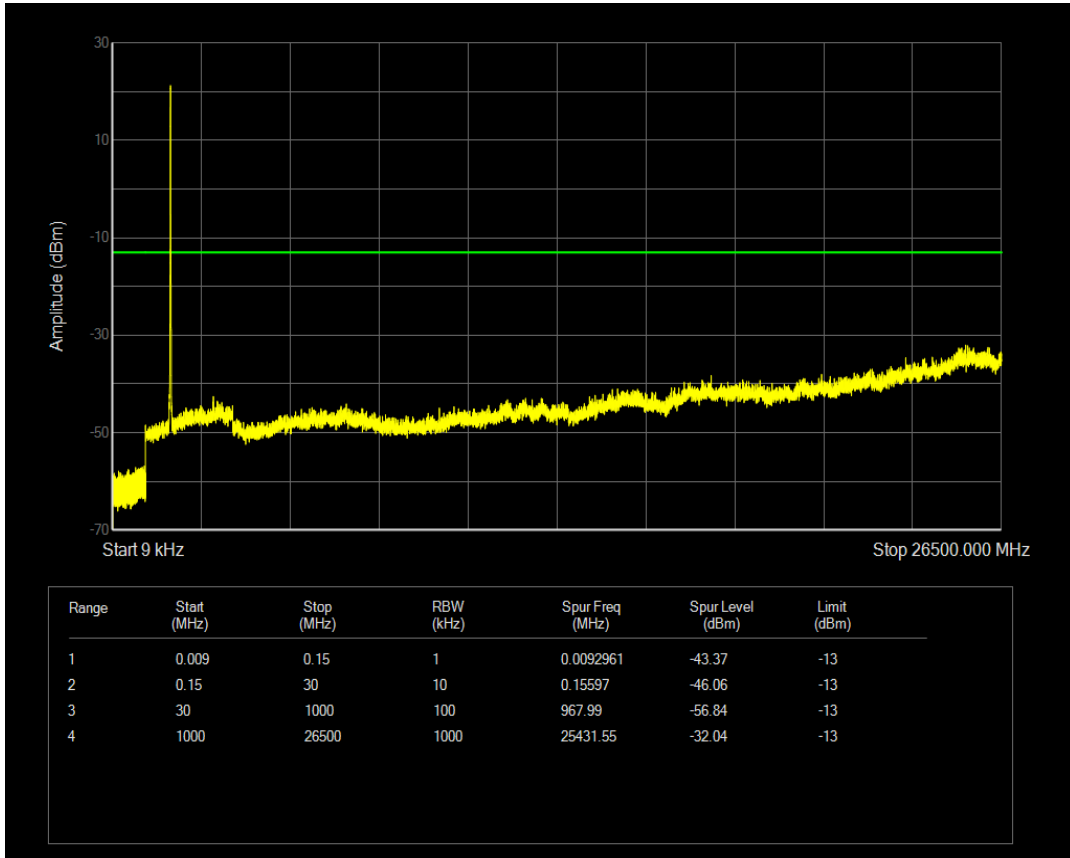

Band66 QPSK BW=10MHz Channel=132322 RB Size=1 Position=#0

Band66 QPSK BW=10MHz Channel=132322 RB Size=50 Position=#0

Band66 16QAM BW=10MHz Channel=132322 RB Size=1 Position=#0

Band66 16QAM BW=10MHz Channel=132322 RB Size=50 Position=#0

Band66 QPSK BW=10MHz Channel=132622 RB Size=1 Position=#0

Band66 QPSK BW=10MHz Channel=132622 RB Size=50 Position=#0

Band66 16QAM BW=10MHz Channel=132622 RB Size=1 Position=#0

Band66 16QAM BW=10MHz Channel=132622 RB Size=50 Position=#0