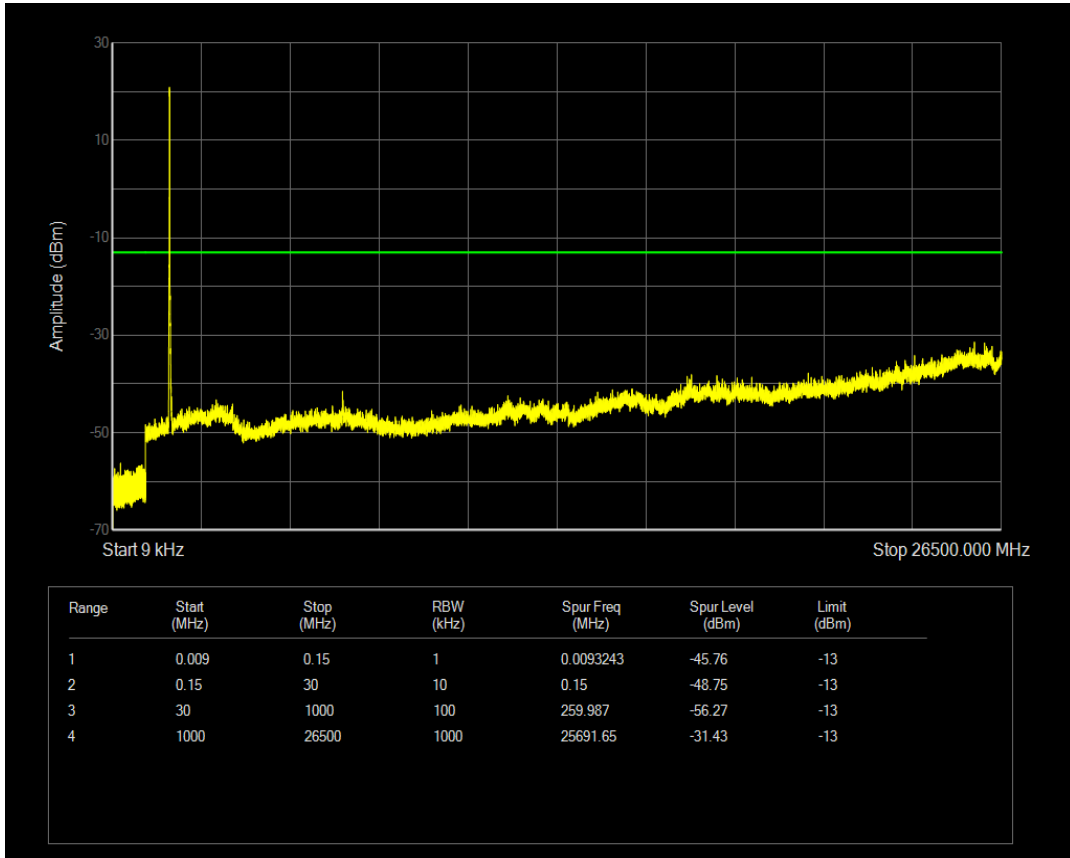

Band66 QPSK BW=10MHz Channel=132622 RB Size=1 Position=#0

Band66 QPSK BW=10MHz Channel=132622 RB Size=50 Position=#0

Band66 16QAM BW=10MHz Channel=132622 RB Size=1 Position=#0

Band66 16QAM BW=10MHz Channel=132622 RB Size=50 Position=#0

Band66 QPSK BW=15MHz Channel=132047 RB Size=1 Position=#0

Band66 QPSK BW=15MHz Channel=132047 RB Size=75 Position=#0

Band66 16QAM BW=15MHz Channel=132047 RB Size=1 Position=#0

Band66 16QAM BW=15MHz Channel=132047 RB Size=75 Position=#0