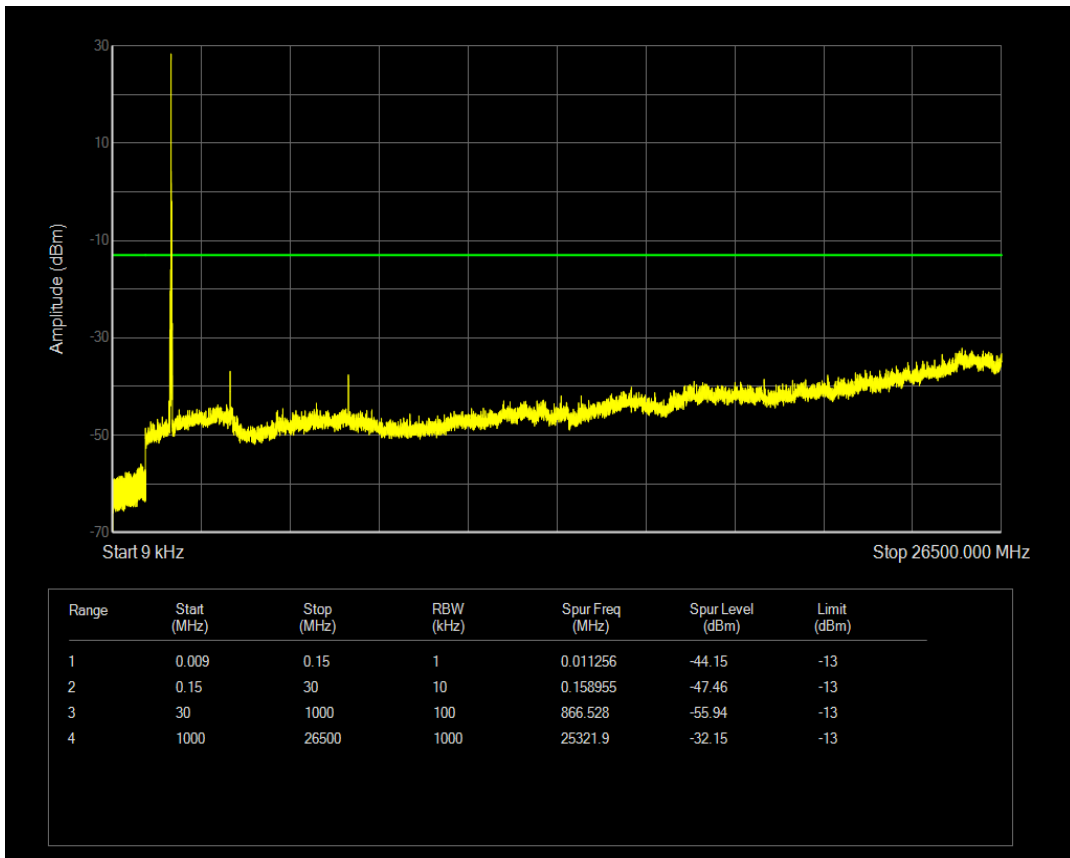

Band66 16QAM BW=20MHz Channel=132572 RB Size=1 Position=#0

Band66 16QAM BW=20MHz Channel=132572 RB Size=100 Position=#0