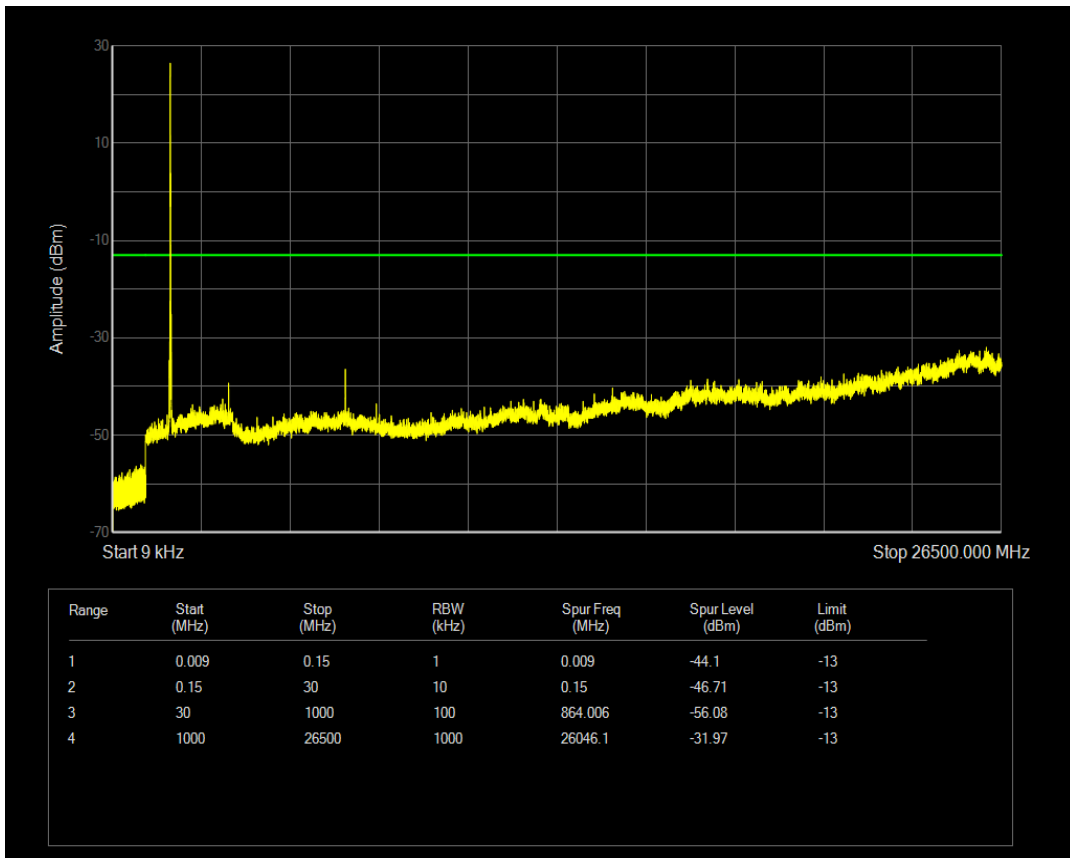

Band66 QPSK BW=15MHz Channel=132322 RB Size=1 Position=#0

Band66 QPSK BW=15MHz Channel=132322 RB Size=75 Position=#0