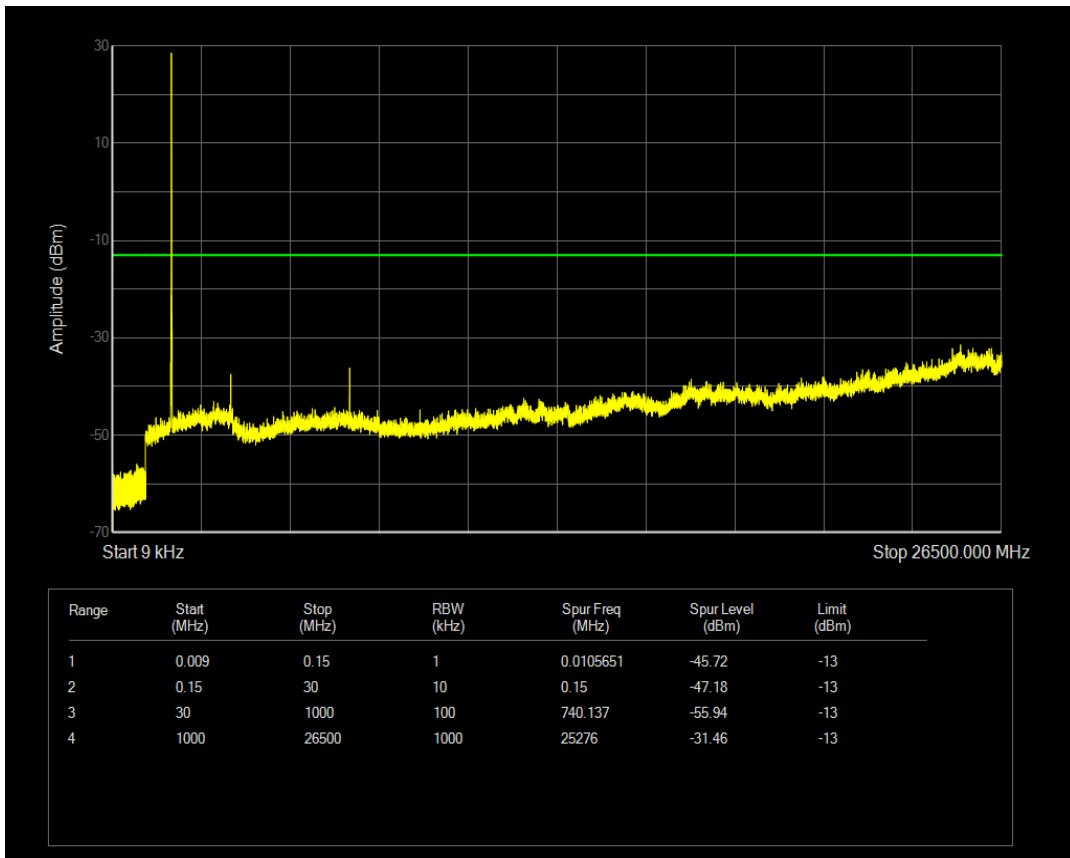

Band66 QPSK BW=10MHz Channel=132322 RB Size=1 Position=#0

Band66 QPSK BW=10MHz Channel=132322 RB Size=50 Position=#0

Band66 16QAM BW=10MHz Channel=132322 RB Size=1 Position=#0

Band66 16QAM BW=10MHz Channel=132322 RB Size=50 Position=#0

Band66 QPSK BW=10MHz Channel=132622 RB Size=1 Position=#0

Band66 QPSK BW=10MHz Channel=132622 RB Size=50 Position=#0

Band66 16QAM BW=10MHz Channel=132622 RB Size=1 Position=#0

Band66 16QAM BW=10MHz Channel=132622 RB Size=50 Position=#0