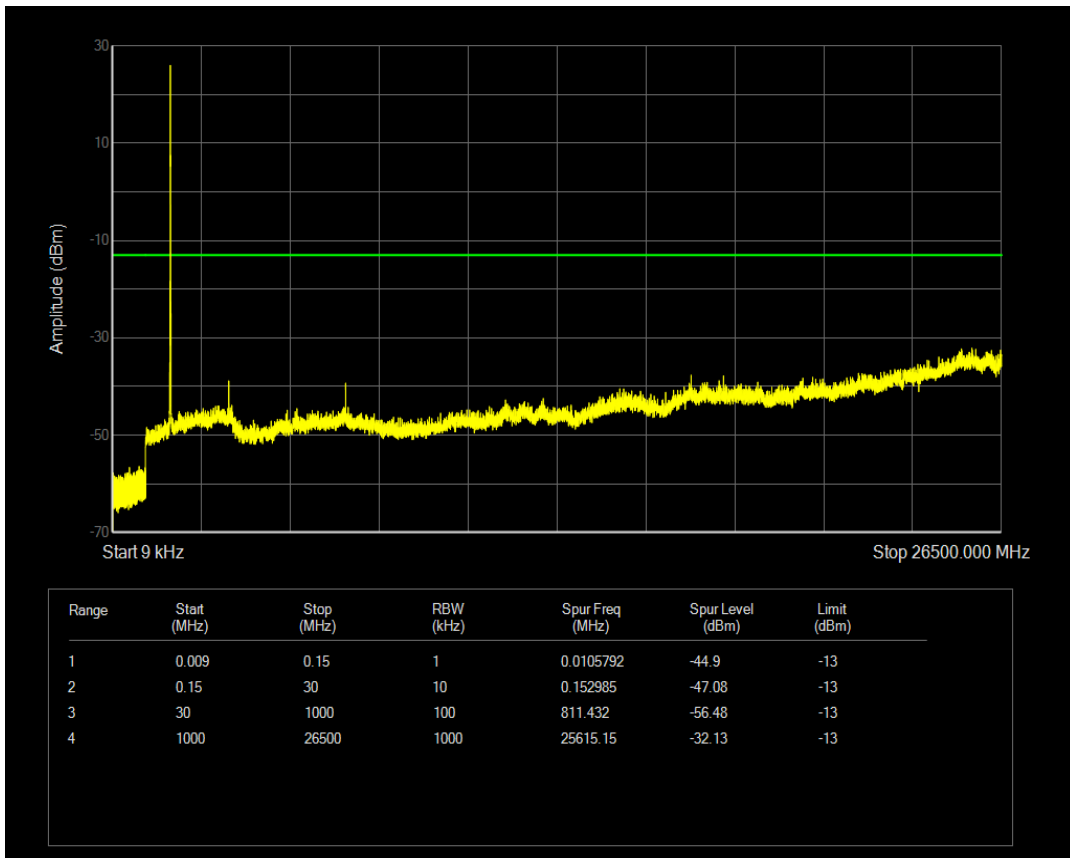

Band66 QPSK BW=10MHz Channel=132022 RB Size=1 Position=#0

Band66 QPSK BW=10MHz Channel=132022 RB Size=50 Position=#0

Band66 16QAM BW=10MHz Channel=132022 RB Size=1 Position=#0

Band66 16QAM BW=10MHz Channel=132022 RB Size=50 Position=#0

Band66 QPSK BW=10MHz Channel=132322 RB Size=1 Position=#0

Band66 QPSK BW=10MHz Channel=132322 RB Size=50 Position=#0

Band66 16QAM BW=10MHz Channel=132322 RB Size=1 Position=#0

Band66 16QAM BW=10MHz Channel=132322 RB Size=50 Position=#0