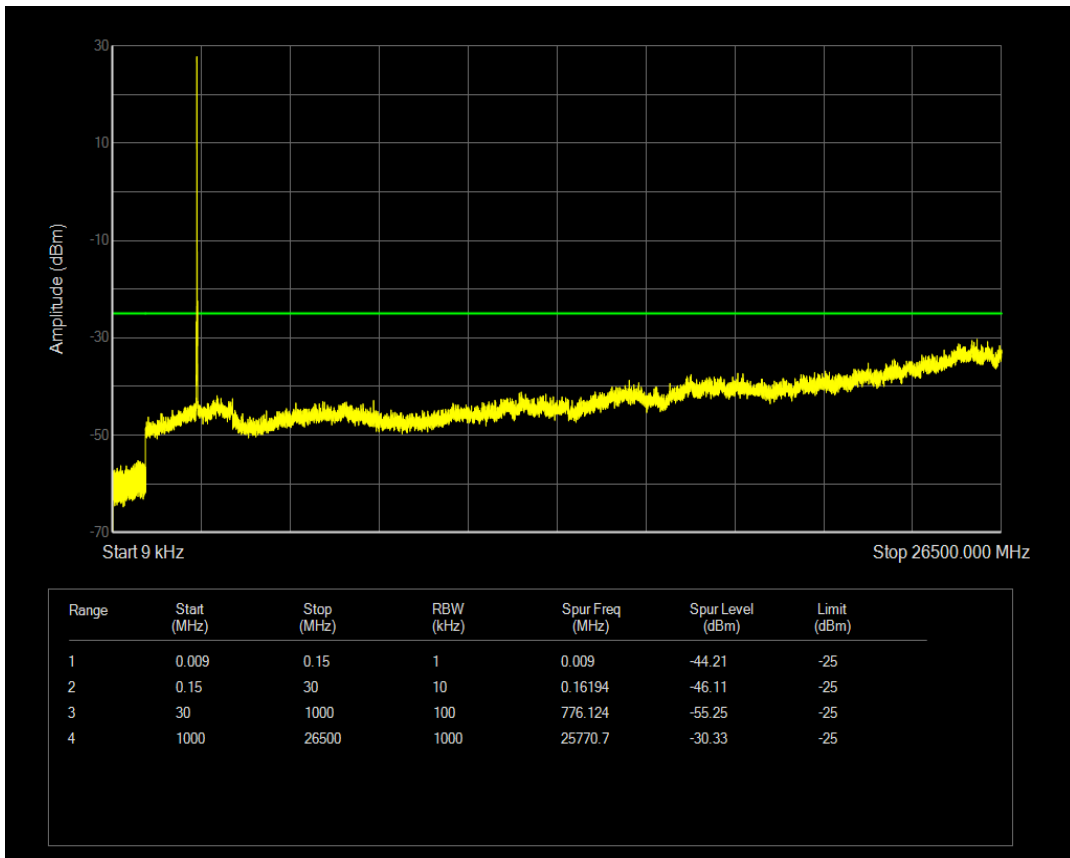

Band7 QPSK BW=10MHz Channel=20800 RB Size=1 Position=#0

Band7 QPSK BW=10MHz Channel=20800 RB Size=50 Position=#0

Band7 16QAM BW=10MHz Channel=20800 RB Size=1 Position=#0

Band7 16QAM BW=10MHz Channel=20800 RB Size=50 Position=#0

Band7 QPSK BW=10MHz Channel=21100 RB Size=1 Position=#0

Band7 QPSK BW=10MHz Channel=21100 RB Size=50 Position=#0

Band7 16QAM BW=10MHz Channel=21100 RB Size=1 Position=#0

Band7 16QAM BW=10MHz Channel=21100 RB Size=50 Position=#0