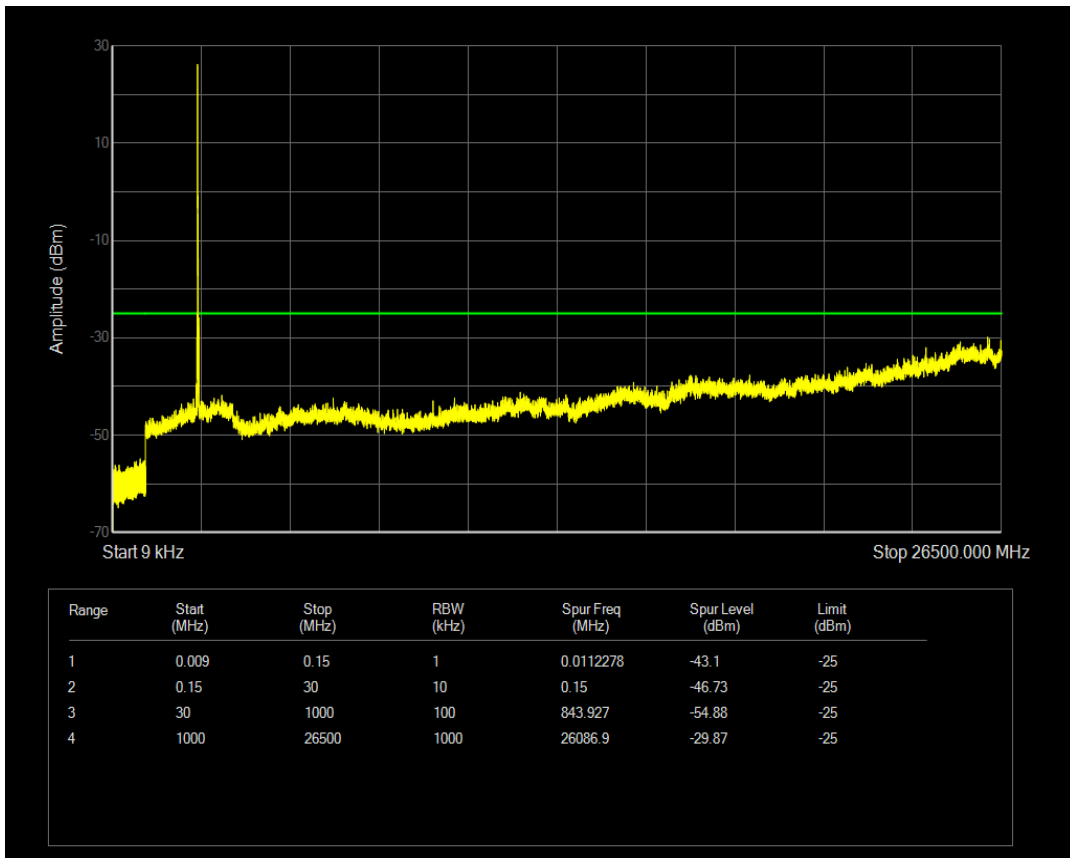

Band7 QPSK BW=20MHz Channel=20850 RB Size=1 Position=#0

Band7 QPSK BW=20MHz Channel=20850 RB Size=100 Position=#0

Band7 16QAM BW=20MHz Channel=20850 RB Size=1 Position=#0

Band7 16QAM BW=20MHz Channel=20850 RB Size=100 Position=#0

Band7 QPSK BW=20MHz Channel=21100 RB Size=1 Position=#0

Band7 QPSK BW=20MHz Channel=21100 RB Size=100 Position=#0

Band7 16QAM BW=20MHz Channel=21100 RB Size=1 Position=#0

Band7 16QAM BW=20MHz Channel=21100 RB Size=100 Position=#0

Band7 QPSK BW=20MHz Channel=21350 RB Size=1 Position=#0

Band7 QPSK BW=20MHz Channel=21350 RB Size=100 Position=#0

Band7 16QAM BW=20MHz Channel=21350 RB Size=1 Position=#0

Band7 16QAM BW=20MHz Channel=21350 RB Size=100 Position=#0