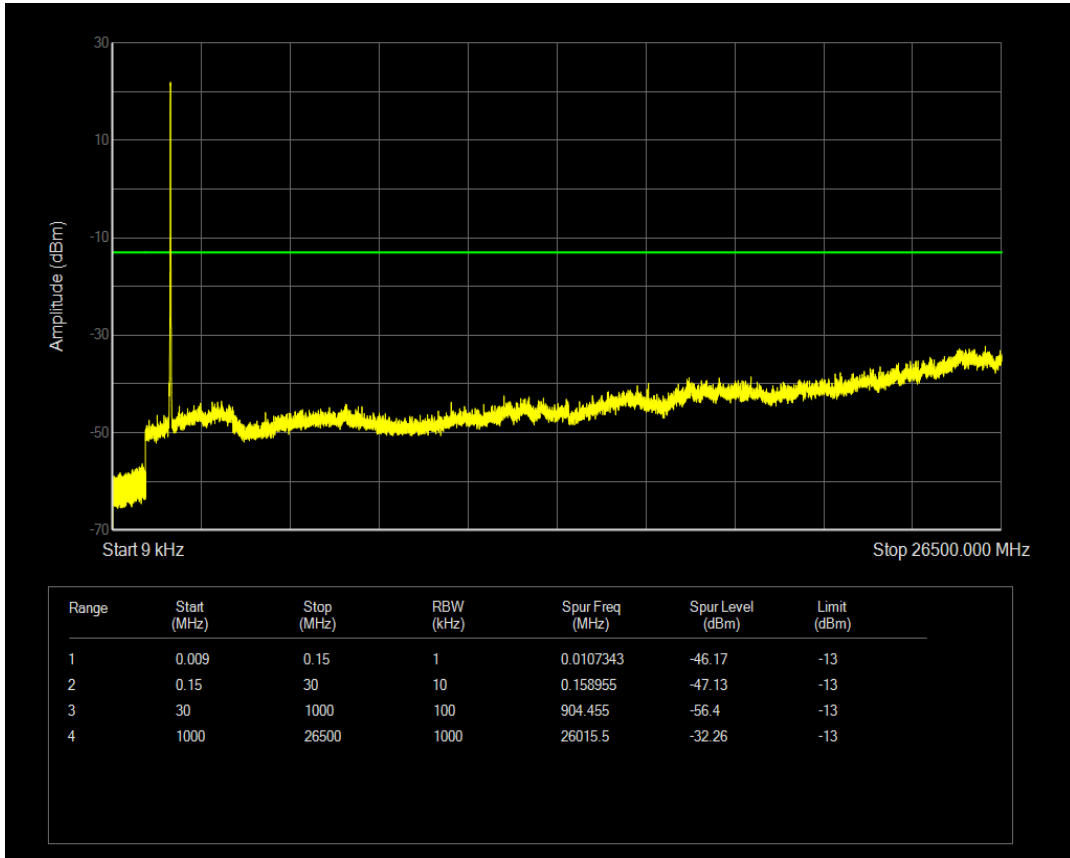

Band66 QPSK BW=10MHz Channel=132022 RB Size=1 Position=#0

Band66 QPSK BW=10MHz Channel=132022 RB Size=50 Position=#0

Band66 16QAM BW=10MHz Channel=132022 RB Size=1 Position=#0

Band66 16QAM BW=10MHz Channel=132022 RB Size=50 Position=#0

Band66 QPSK BW=10MHz Channel=132322 RB Size=1 Position=#0

Band66 QPSK BW=10MHz Channel=132322 RB Size=50 Position=#0

Band66 16QAM BW=10MHz Channel=132322 RB Size=1 Position=#0

Band66 16QAM BW=10MHz Channel=132322 RB Size=50 Position=#0