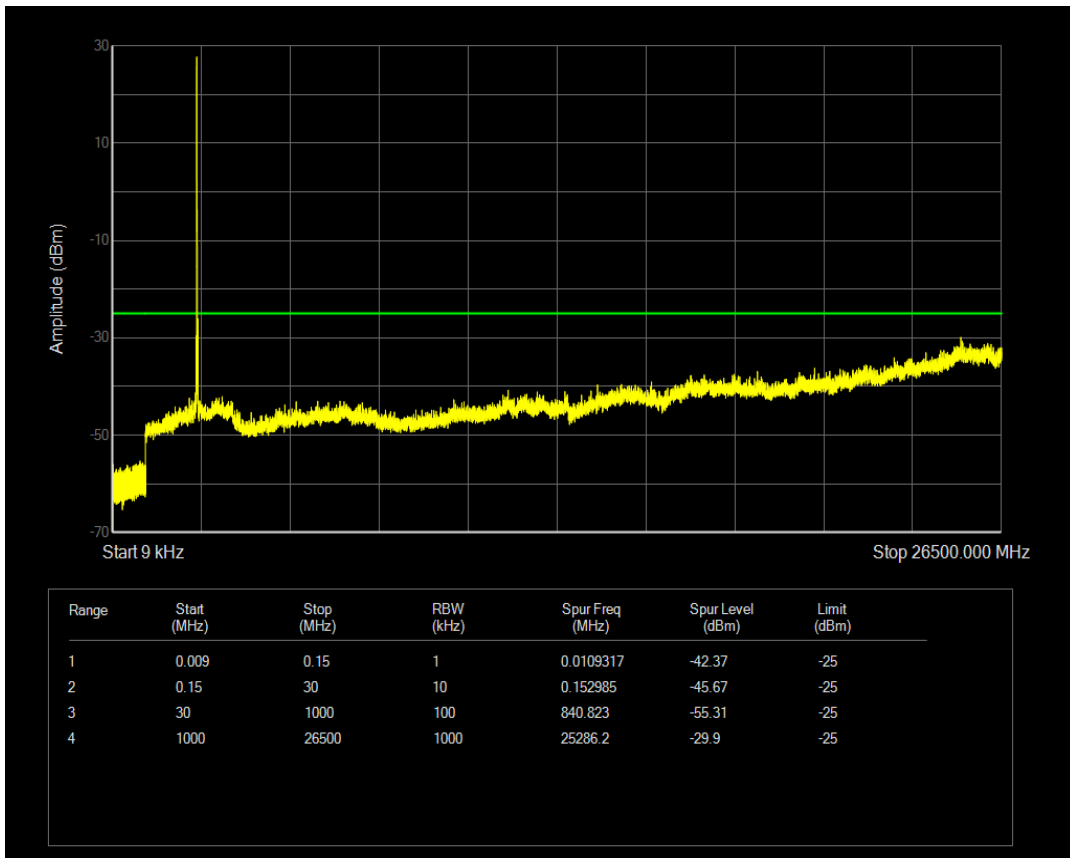

Band7 QPSK BW=20MHz Channel=20850 RB Size=1 Position=#0

Band7 QPSK BW=20MHz Channel=20850 RB Size=100 Position=#0

Band7 16QAM BW=20MHz Channel=20850 RB Size=1 Position=#0

Band7 16QAM BW=20MHz Channel=20850 RB Size=100 Position=#0

Band7 QPSK BW=20MHz Channel=21100 RB Size=1 Position=#0

Band7 QPSK BW=20MHz Channel=21100 RB Size=100 Position=#0

Band7 16QAM BW=20MHz Channel=21100 RB Size=1 Position=#0

Band7 16QAM BW=20MHz Channel=21100 RB Size=100 Position=#0