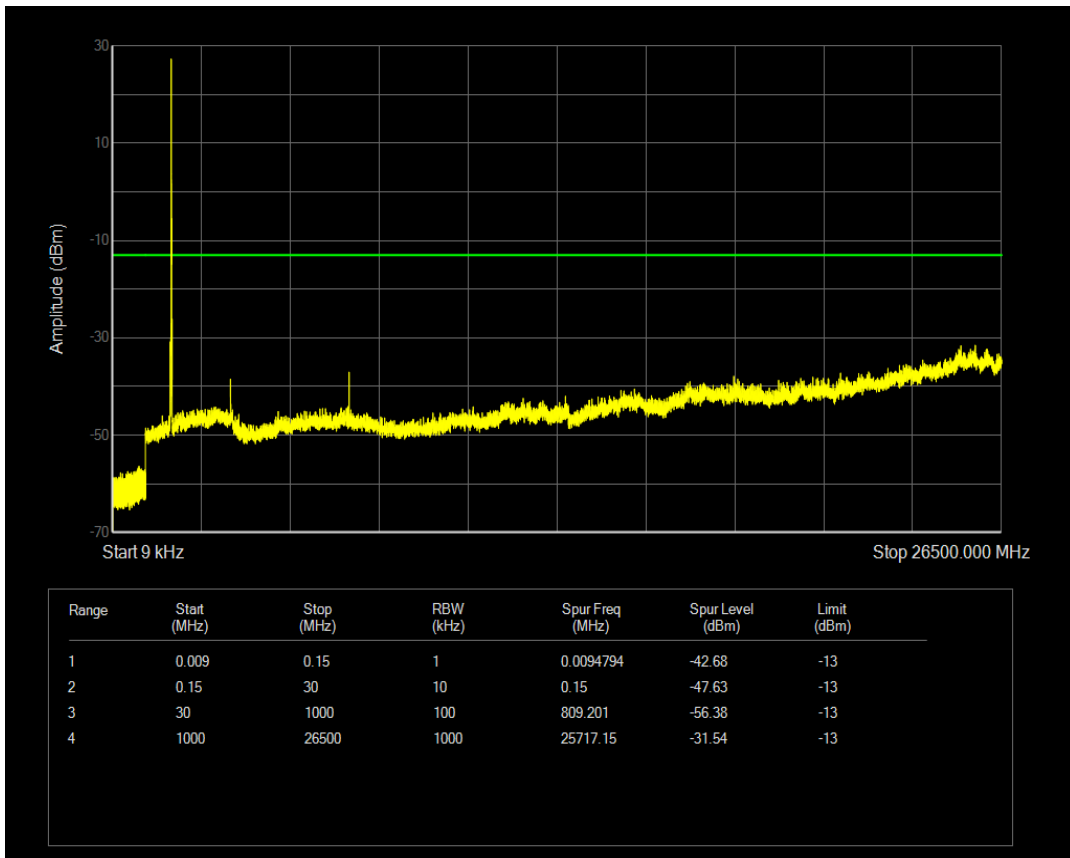

Band66 QPSK BW=15MHz Channel=132597 RB Size=1 Position=#0

Band66 QPSK BW=15MHz Channel=132597 RB Size=75 Position=#0