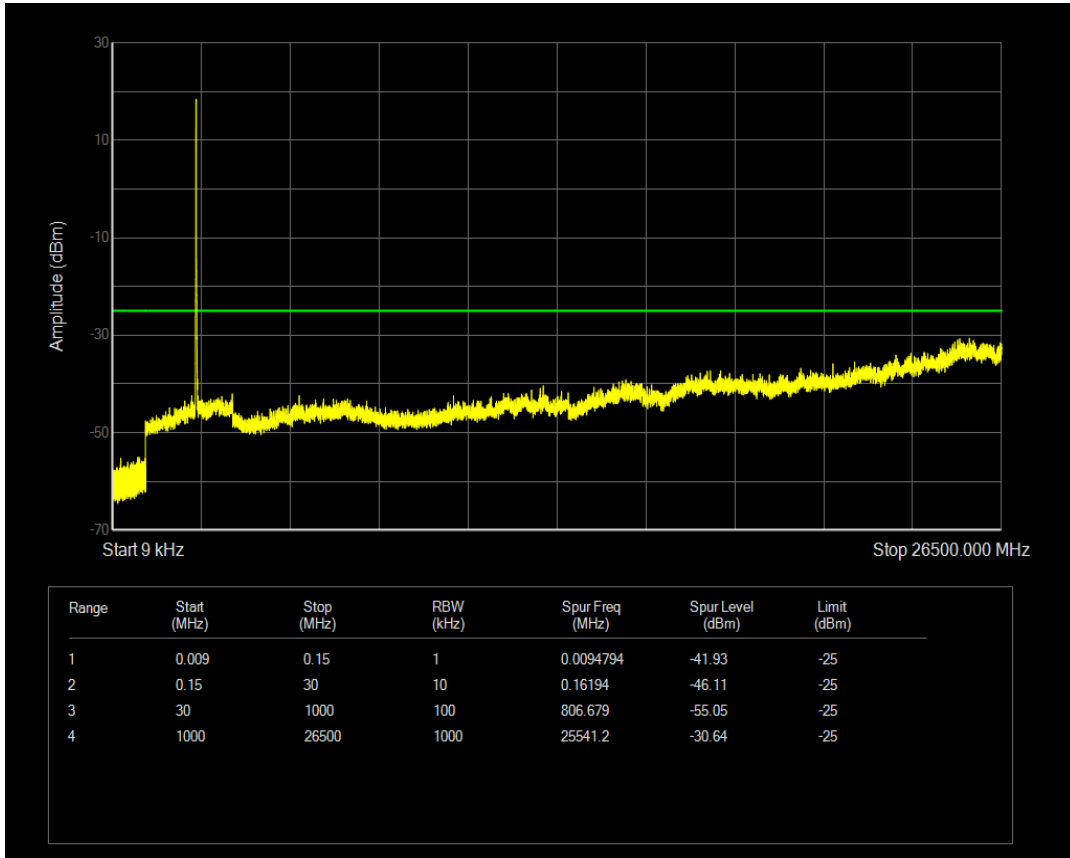

Band7 QPSK BW=10MHz Channel=21400 RB Size=1 Position=#0

Band7 QPSK BW=10MHz Channel=21400 RB Size=50 Position=#0

Band7 16QAM BW=10MHz Channel=21400 RB Size=1 Position=#0

Band7 16QAM BW=10MHz Channel=21400 RB Size=50 Position=#0

Band7 QPSK BW=15MHz Channel=20825 RB Size=1 Position=#0

Band7 QPSK BW=15MHz Channel=20825 RB Size=75 Position=#0

Band7 16QAM BW=15MHz Channel=20825 RB Size=1 Position=#0

Band7 16QAM BW=15MHz Channel=20825 RB Size=75 Position=#0

Band7 QPSK BW=15MHz Channel=21100 RB Size=1 Position=#0

Band7 QPSK BW=15MHz Channel=21100 RB Size=75 Position=#0

Band7 16QAM BW=15MHz Channel=21100 RB Size=1 Position=#0

Band7 16QAM BW=15MHz Channel=21100 RB Size=75 Position=#0