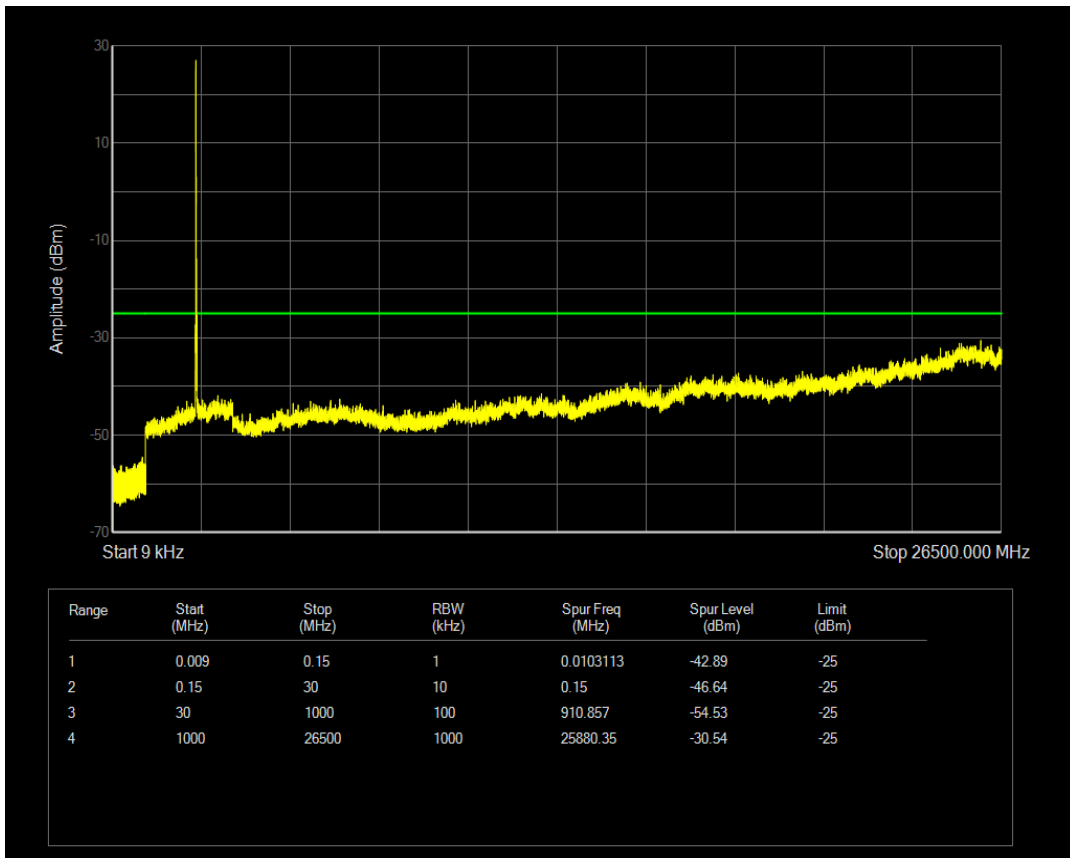

Band7 QPSK BW=10MHz Channel=21400 RB Size=1 Position=#0

Band7 QPSK BW=10MHz Channel=21400 RB Size=50 Position=#0

Band7 16QAM BW=10MHz Channel=21400 RB Size=1 Position=#0

Band7 16QAM BW=10MHz Channel=21400 RB Size=50 Position=#0

Band7 QPSK BW=15MHz Channel=20825 RB Size=1 Position=#0

Band7 QPSK BW=15MHz Channel=20825 RB Size=75 Position=#0

Band7 16QAM BW=15MHz Channel=20825 RB Size=1 Position=#0

Band7 16QAM BW=15MHz Channel=20825 RB Size=75 Position=#0