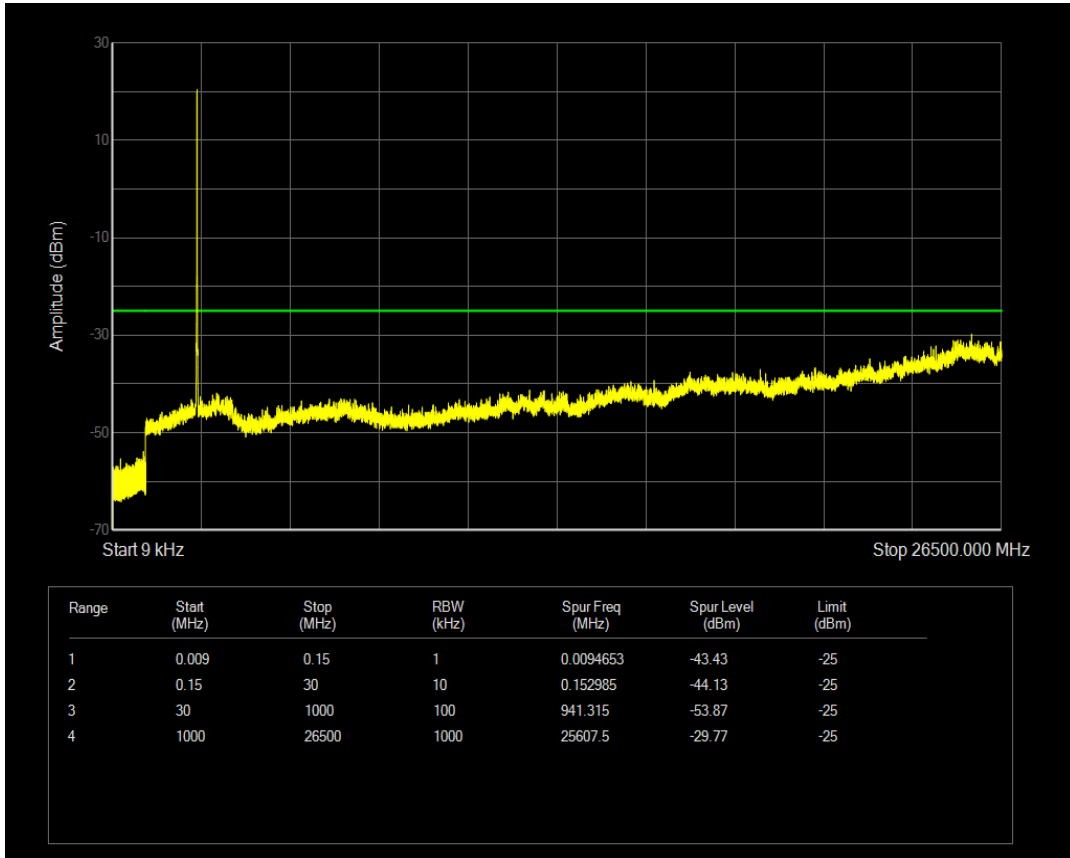

Band7 QPSK BW=10MHz Channel=20800 RB Size=1 Position=#0

Band7 QPSK BW=10MHz Channel=20800 RB Size=50 Position=#0

Band7 16QAM BW=10MHz Channel=20800 RB Size=1 Position=#0

Band7 16QAM BW=10MHz Channel=20800 RB Size=50 Position=#0

Band7 QPSK BW=10MHz Channel=21100 RB Size=1 Position=#0

Band7 QPSK BW=10MHz Channel=21100 RB Size=50 Position=#0

Band7 16QAM BW=10MHz Channel=21100 RB Size=1 Position=#0

Band7 16QAM BW=10MHz Channel=21100 RB Size=50 Position=#0