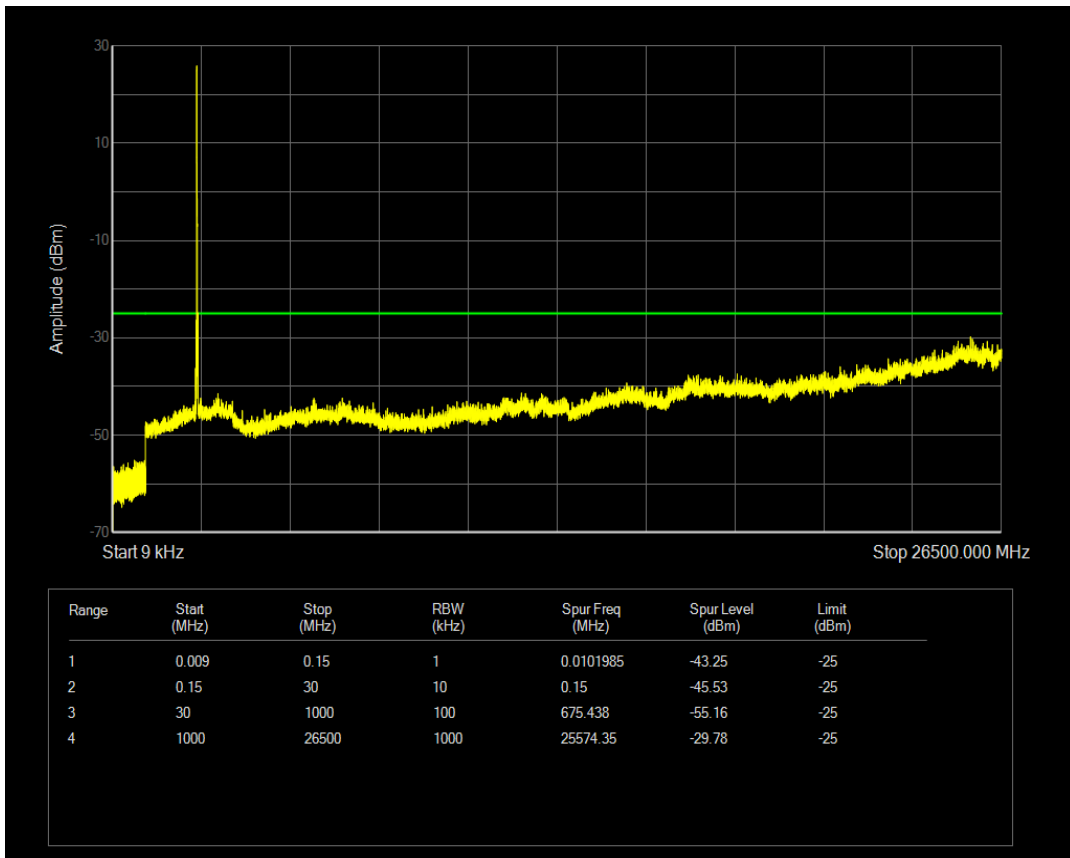

Band7 QPSK BW=20MHz Channel=20850 RB Size=1 Position=#0

Band7 QPSK BW=20MHz Channel=20850 RB Size=100 Position=#0

Band7 16QAM BW=20MHz Channel=20850 RB Size=1 Position=#0

Band7 16QAM BW=20MHz Channel=20850 RB Size=100 Position=#0

Band7 QPSK BW=20MHz Channel=21100 RB Size=1 Position=#0

Band7 QPSK BW=20MHz Channel=21100 RB Size=100 Position=#0

Band7 16QAM BW=20MHz Channel=21100 RB Size=1 Position=#0

Band7 16QAM BW=20MHz Channel=21100 RB Size=100 Position=#0