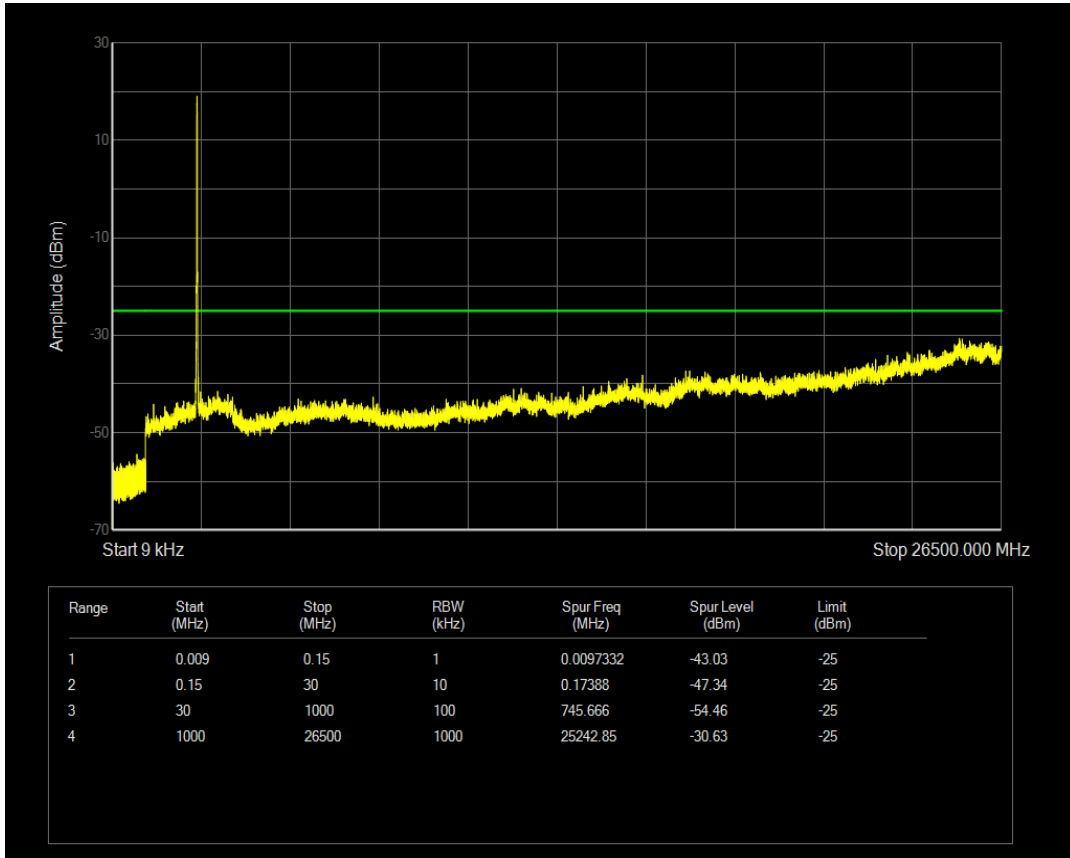

Band7 QPSK BW=15MHz Channel=21100 RB Size=1 Position=#0

Band7 QPSK BW=15MHz Channel=21100 RB Size=75 Position=#0

Band7 16QAM BW=15MHz Channel=21100 RB Size=1 Position=#0

Band7 16QAM BW=15MHz Channel=21100 RB Size=75 Position=#0

Band7 QPSK BW=15MHz Channel=21375 RB Size=1 Position=#0

Band7 QPSK BW=15MHz Channel=21375 RB Size=75 Position=#0

Band7 16QAM BW=15MHz Channel=21375 RB Size=1 Position=#0

Band7 16QAM BW=15MHz Channel=21375 RB Size=75 Position=#0