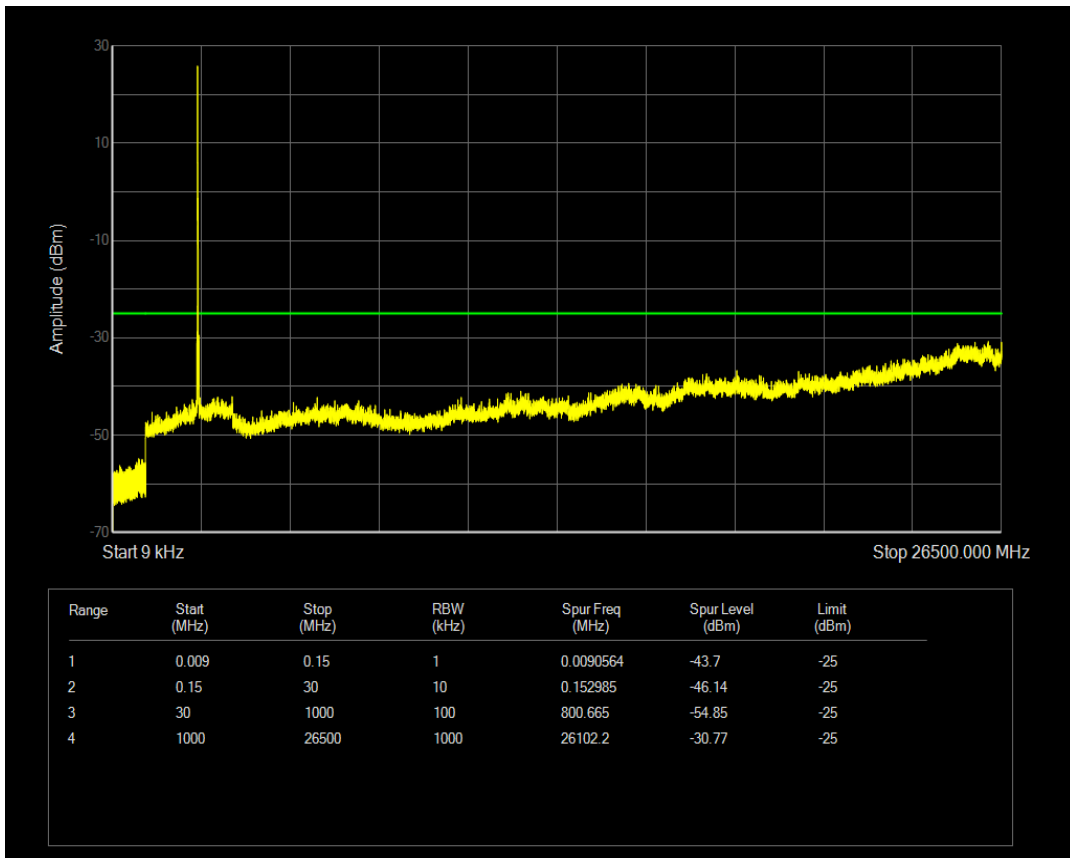

Band7 QPSK BW=20MHz Channel=20850 RB Size=1 Position=#0

Band7 QPSK BW=20MHz Channel=20850 RB Size=100 Position=#0

Band7 16QAM BW=20MHz Channel=20850 RB Size=1 Position=#0

Band7 16QAM BW=20MHz Channel=20850 RB Size=100 Position=#0

Band7 QPSK BW=20MHz Channel=21100 RB Size=1 Position=#0

Band7 QPSK BW=20MHz Channel=21100 RB Size=100 Position=#0

Band7 16QAM BW=20MHz Channel=21100 RB Size=1 Position=#0

Band7 16QAM BW=20MHz Channel=21100 RB Size=100 Position=#0

Band7 QPSK BW=20MHz Channel=21350 RB Size=1 Position=#0

Band7 QPSK BW=20MHz Channel=21350 RB Size=100 Position=#0

Band7 16QAM BW=20MHz Channel=21350 RB Size=1 Position=#0

Band7 16QAM BW=20MHz Channel=21350 RB Size=100 Position=#0