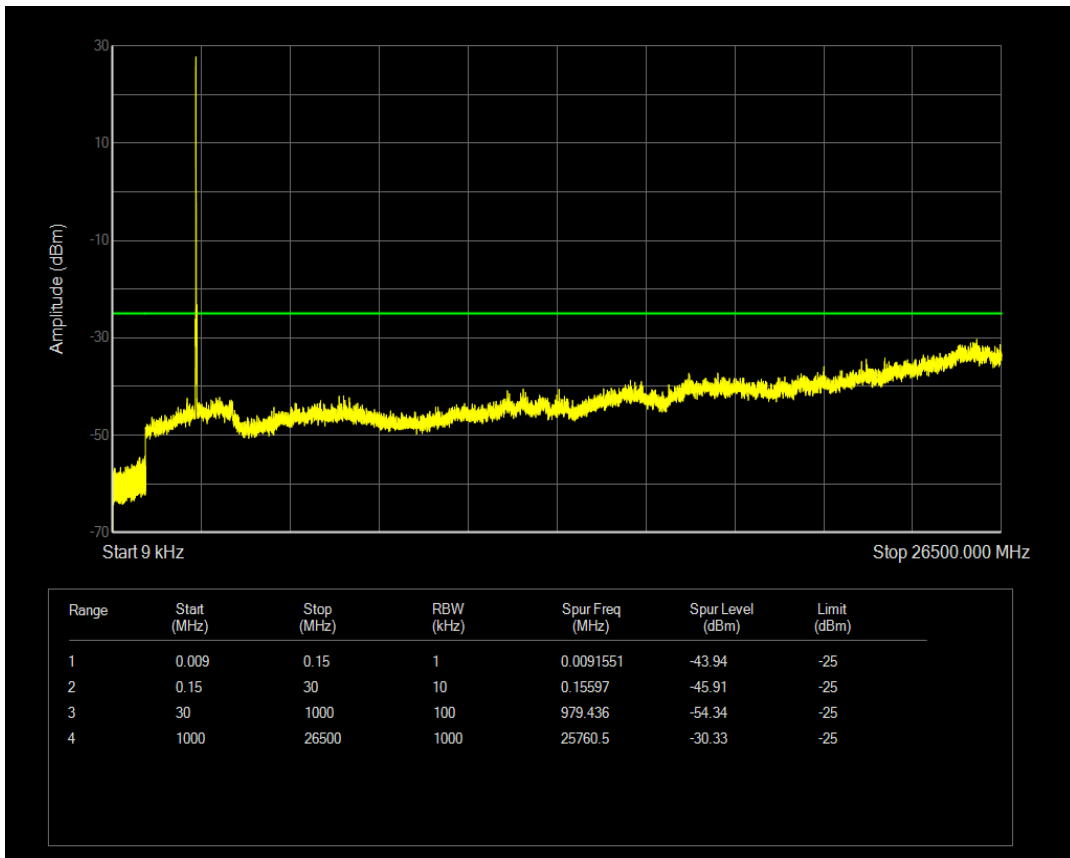

Band7 QPSK BW=10MHz Channel=21100 RB Size=1 Position=#0

Band7 QPSK BW=10MHz Channel=21100 RB Size=50 Position=#0

Band7 16QAM BW=10MHz Channel=21100 RB Size=1 Position=#0

Band7 16QAM BW=10MHz Channel=21100 RB Size=50 Position=#0

Band7 QPSK BW=10MHz Channel=21400 RB Size=1 Position=#0

Band7 QPSK BW=10MHz Channel=21400 RB Size=50 Position=#0

Band7 16QAM BW=10MHz Channel=21400 RB Size=1 Position=#0

Band7 16QAM BW=10MHz Channel=21400 RB Size=50 Position=#0

Band7 QPSK BW=15MHz Channel=20825 RB Size=1 Position=#0

Band7 QPSK BW=15MHz Channel=20825 RB Size=75 Position=#0

Band7 16QAM BW=15MHz Channel=20825 RB Size=1 Position=#0

Band7 16QAM BW=15MHz Channel=20825 RB Size=75 Position=#0