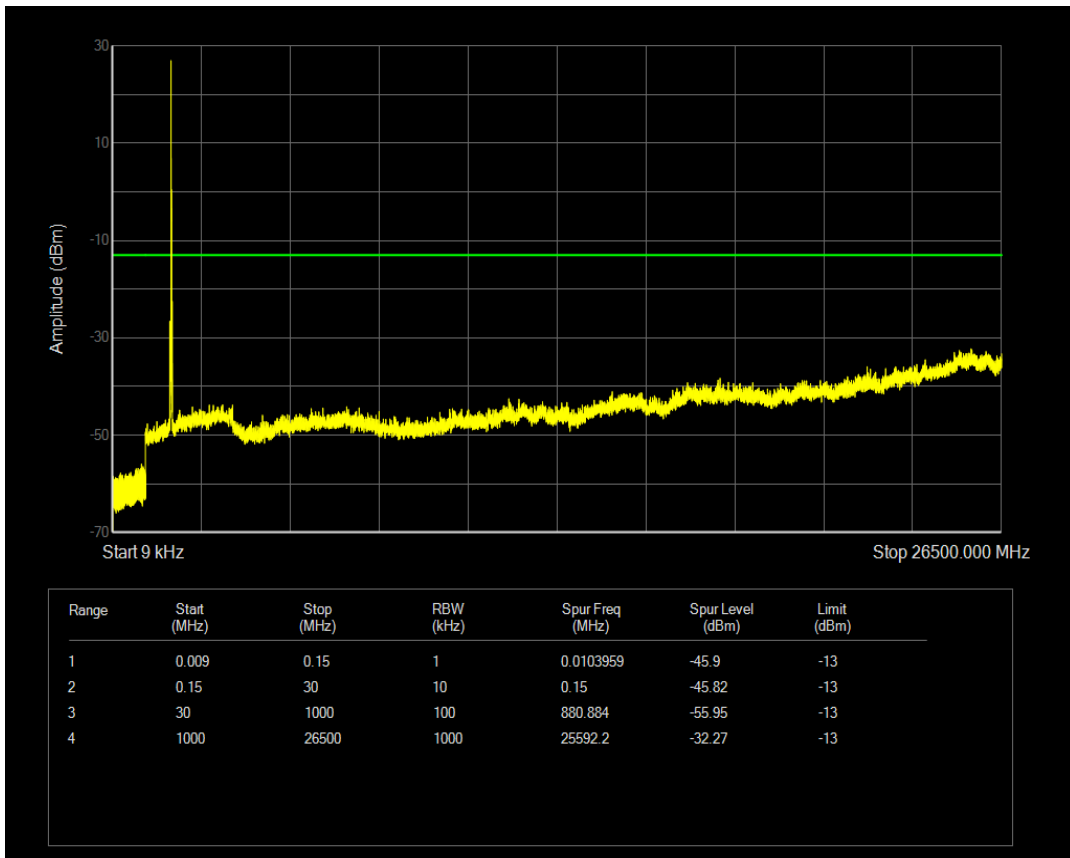

Band66 QPSK BW=20MHz Channel=132572 RB Size=1 Position=#0

Band66 QPSK BW=20MHz Channel=132572 RB Size=100 Position=#0