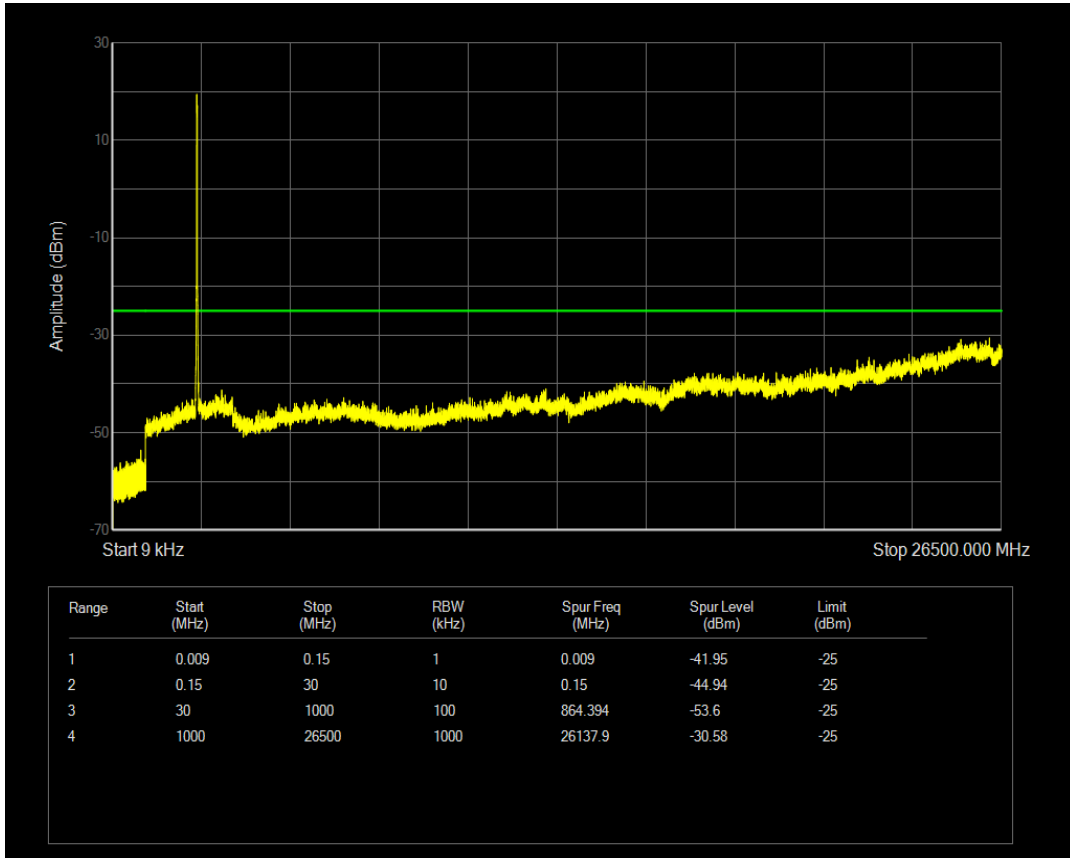

Band7 QPSK BW=20MHz Channel=20850 RB Size=1 Position=#0

Band7 QPSK BW=20MHz Channel=20850 RB Size=100 Position=#0

Band7 16QAM BW=20MHz Channel=20850 RB Size=1 Position=#0

Band7 16QAM BW=20MHz Channel=20850 RB Size=100 Position=#0

Band7 QPSK BW=20MHz Channel=21100 RB Size=1 Position=#0

Band7 QPSK BW=20MHz Channel=21100 RB Size=100 Position=#0

Band7 16QAM BW=20MHz Channel=21100 RB Size=1 Position=#0

Band7 16QAM BW=20MHz Channel=21100 RB Size=100 Position=#0

Band7 QPSK BW=20MHz Channel=21350 RB Size=1 Position=#0

Band7 QPSK BW=20MHz Channel=21350 RB Size=100 Position=#0

Band7 16QAM BW=20MHz Channel=21350 RB Size=1 Position=#0

Band7 16QAM BW=20MHz Channel=21350 RB Size=100 Position=#0