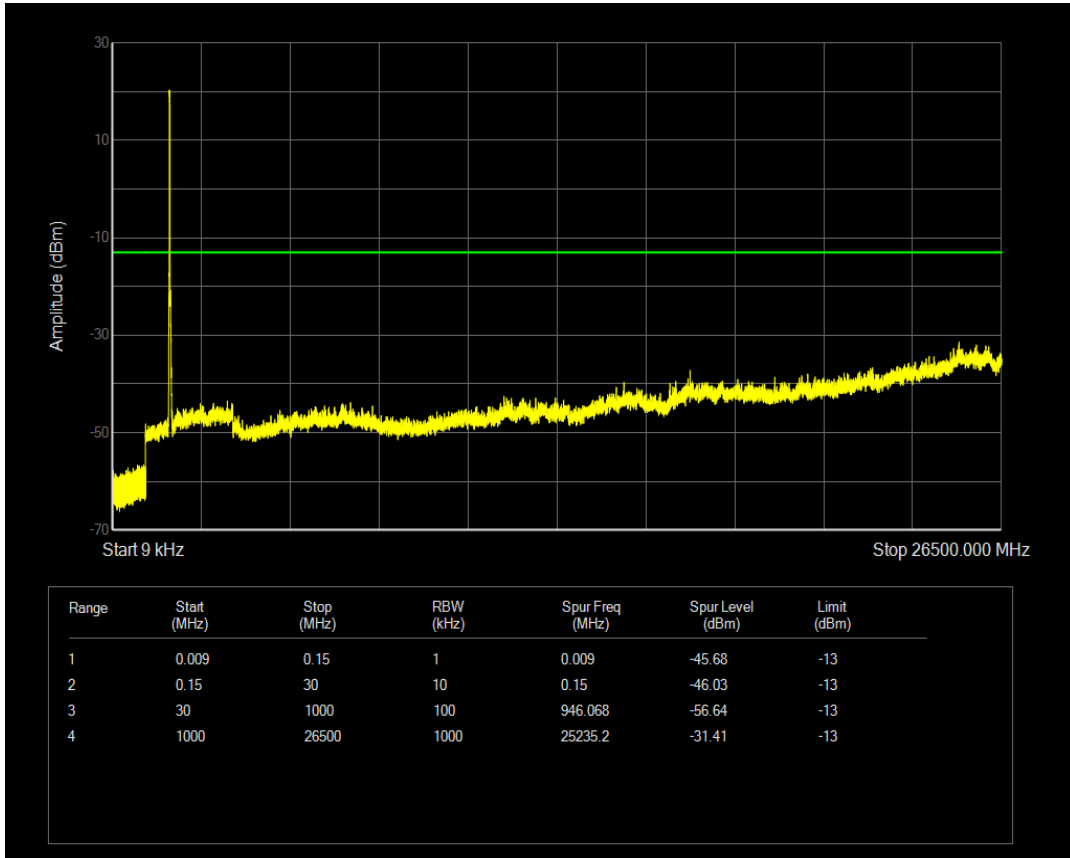

Band66 QPSK BW=15MHz Channel=132597 RB Size=1 Position=#0

Band66 QPSK BW=15MHz Channel=132597 RB Size=75 Position=#0

Band66 16QAM BW=15MHz Channel=132597 RB Size=1 Position=#0

Band66 16QAM BW=15MHz Channel=132597 RB Size=75 Position=#0

Band66 QPSK BW=20MHz Channel=132072 RB Size=1 Position=#0

Band66 QPSK BW=20MHz Channel=132072 RB Size=100 Position=#0

Band66 16QAM BW=20MHz Channel=132072 RB Size=1 Position=#0

Band66 16QAM BW=20MHz Channel=132072 RB Size=100 Position=#0