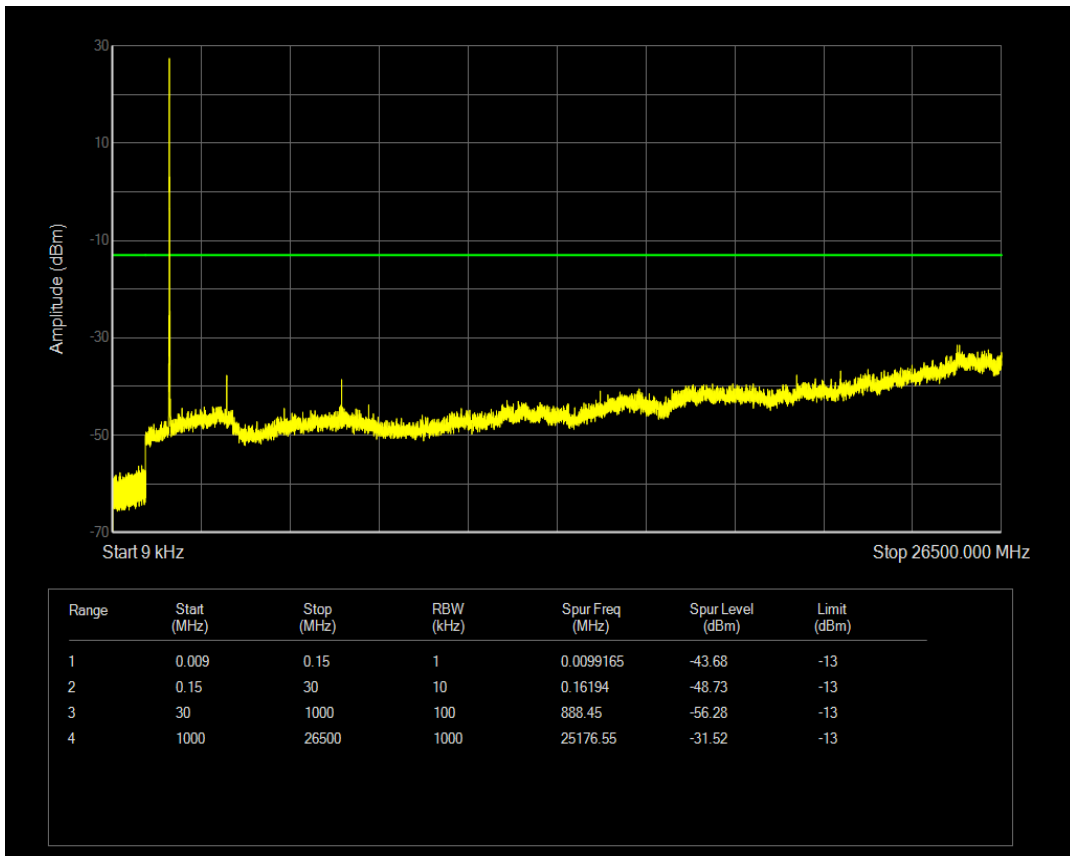

Band66 QPSK BW=5MHz Channel=132647 RB Size=1 Position=#0

Band66 QPSK BW=5MHz Channel=132647 RB Size=25 Position=#0

Band66 16QAM BW=5MHz Channel=132647 RB Size=1 Position=#0

Band66 16QAM BW=5MHz Channel=132647 RB Size=25 Position=#0

Band66 QPSK BW=10MHz Channel=132022 RB Size=1 Position=#0

Band66 QPSK BW=10MHz Channel=132022 RB Size=50 Position=#0

Band66 16QAM BW=10MHz Channel=132022 RB Size=1 Position=#0

Band66 16QAM BW=10MHz Channel=132022 RB Size=50 Position=#0