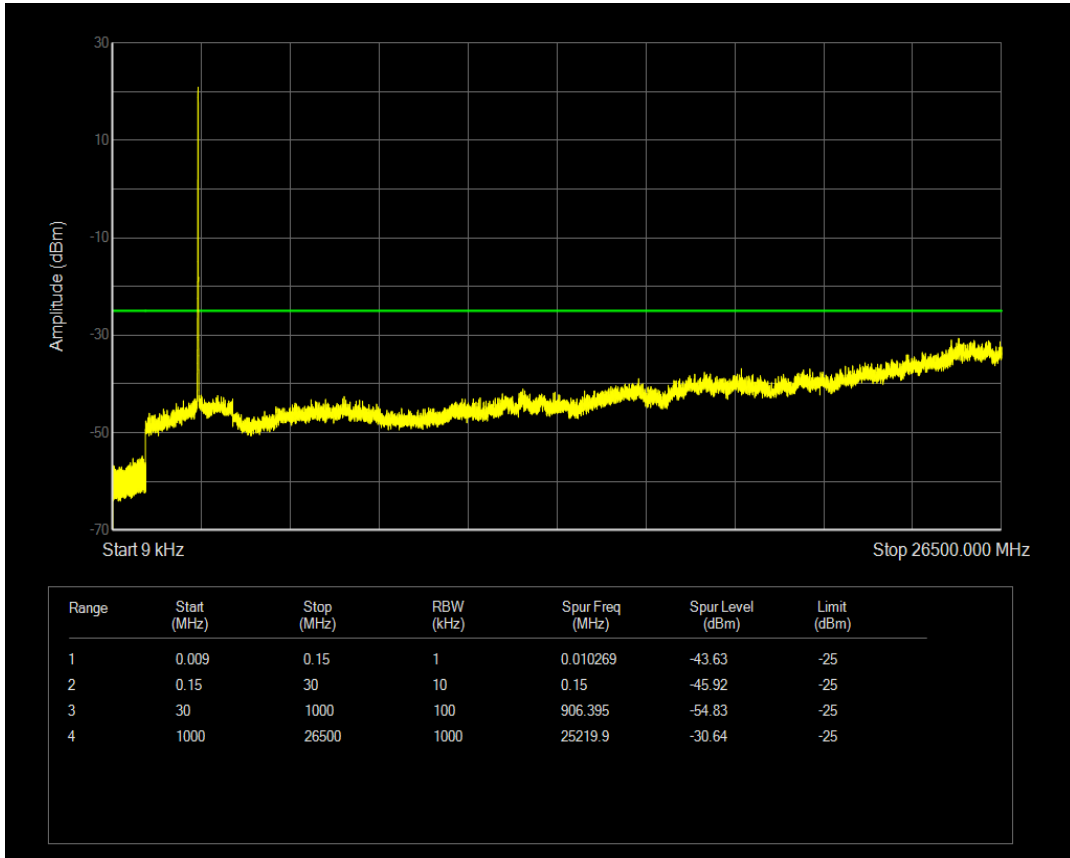

Band7 QPSK BW=10MHz Channel=21100 RB Size=1 Position=#0

Band7 QPSK BW=10MHz Channel=21100 RB Size=50 Position=#0

Band7 16QAM BW=10MHz Channel=21100 RB Size=1 Position=#0

Band7 16QAM BW=10MHz Channel=21100 RB Size=50 Position=#0

Band7 QPSK BW=10MHz Channel=21400 RB Size=1 Position=#0

Band7 QPSK BW=10MHz Channel=21400 RB Size=50 Position=#0

Band7 16QAM BW=10MHz Channel=21400 RB Size=1 Position=#0

Band7 16QAM BW=10MHz Channel=21400 RB Size=50 Position=#0

Band7 QPSK BW=15MHz Channel=20825 RB Size=1 Position=#0

Band7 QPSK BW=15MHz Channel=20825 RB Size=75 Position=#0

Band7 16QAM BW=15MHz Channel=20825 RB Size=1 Position=#0

Band7 16QAM BW=15MHz Channel=20825 RB Size=75 Position=#0