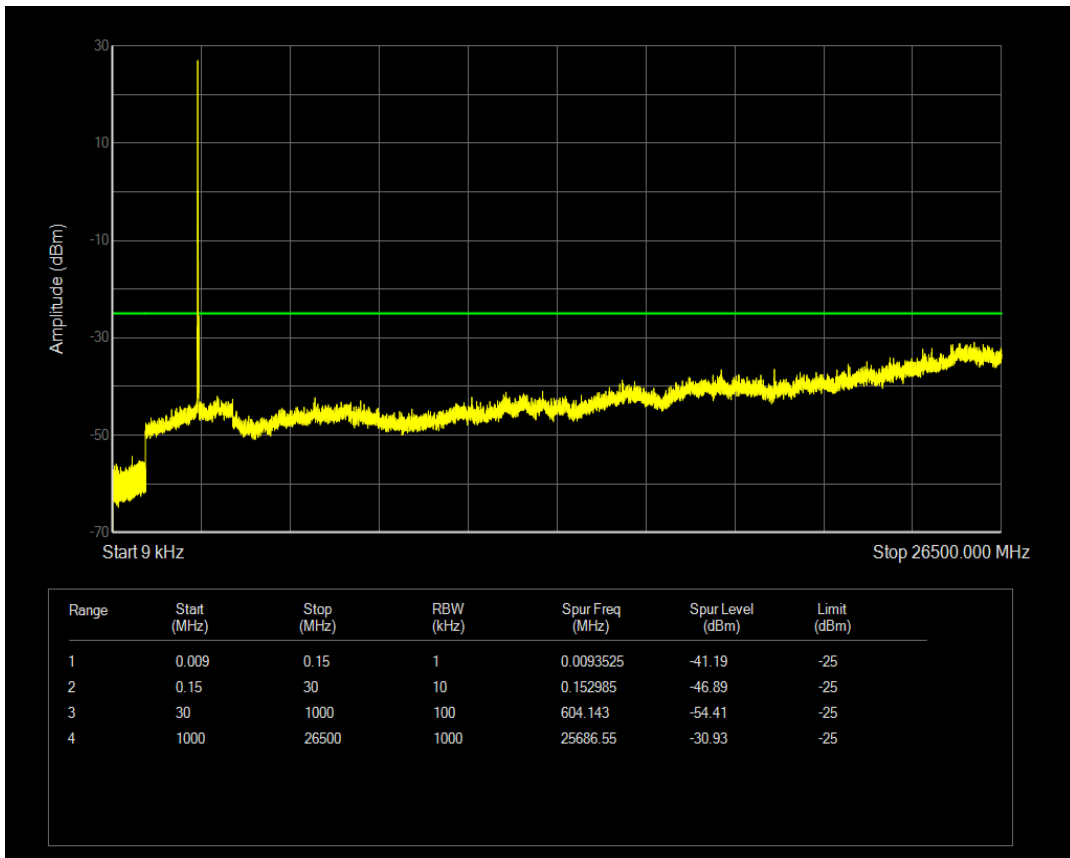

Band7 QPSK BW=15MHz Channel=21375 RB Size=1 Position=#0

Band7 QPSK BW=15MHz Channel=21375 RB Size=75 Position=#0