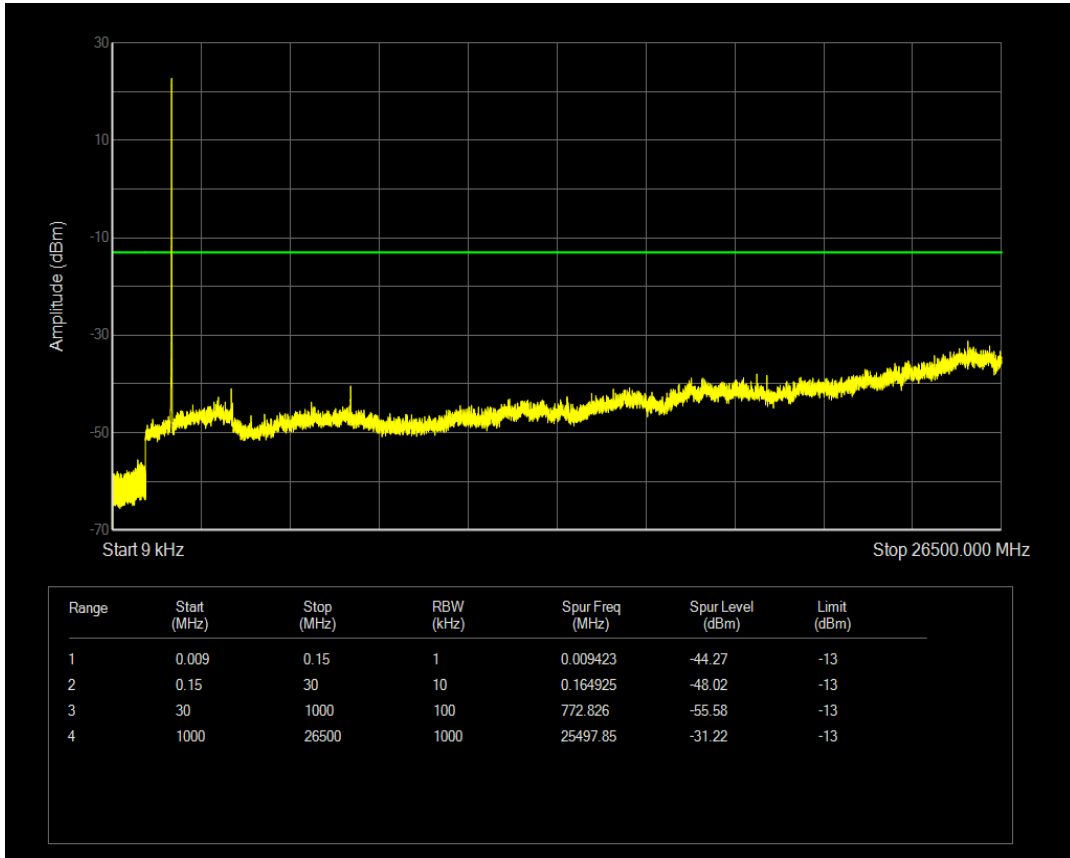

Band66 QPSK BW=5MHz Channel=132647 RB Size=1 Position=#0

Band66 QPSK BW=5MHz Channel=132647 RB Size=25 Position=#0

Band66 16QAM BW=5MHz Channel=132647 RB Size=1 Position=#0

Band66 16QAM BW=5MHz Channel=132647 RB Size=25 Position=#0

Band66 QPSK BW=10MHz Channel=132022 RB Size=1 Position=#0

Band66 QPSK BW=10MHz Channel=132022 RB Size=50 Position=#0

Band66 16QAM BW=10MHz Channel=132022 RB Size=1 Position=#0

Band66 16QAM BW=10MHz Channel=132022 RB Size=50 Position=#0