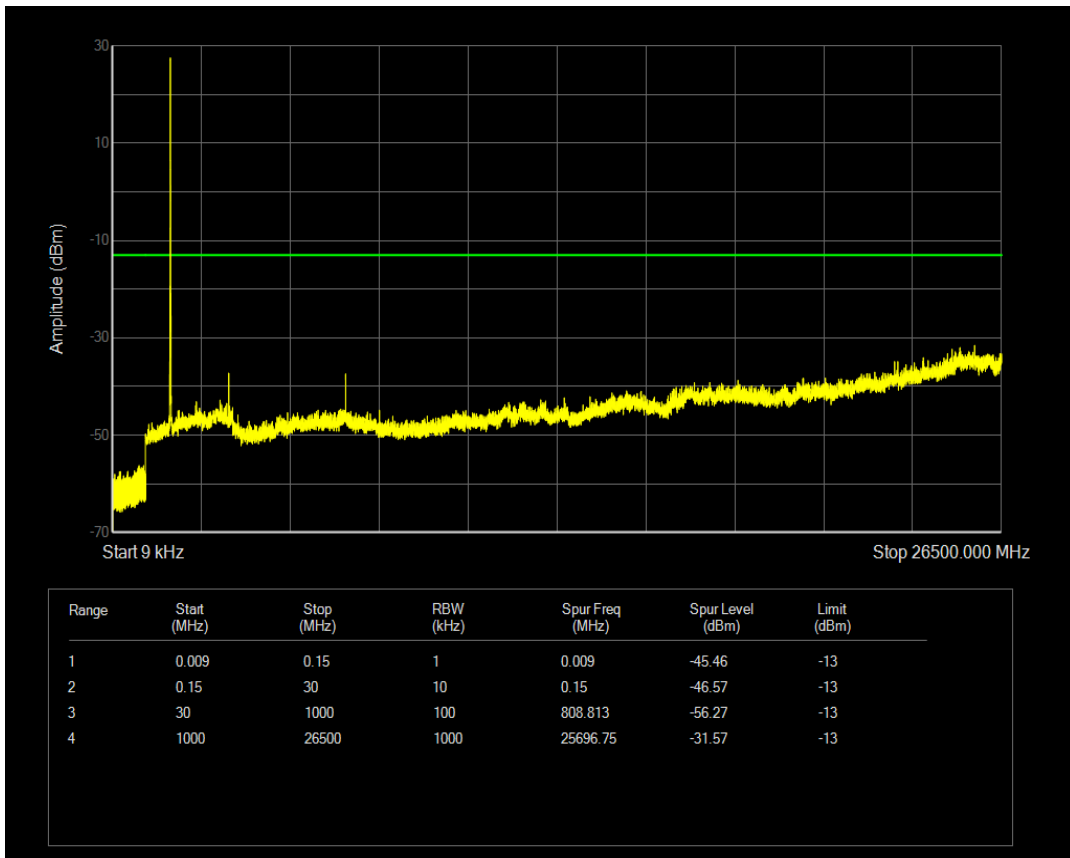

Band66 QPSK BW=10MHz Channel=132022 RB Size=1 Position=#0

Band66 QPSK BW=10MHz Channel=132022 RB Size=50 Position=#0

Band66 16QAM BW=10MHz Channel=132022 RB Size=1 Position=#0

Band66 16QAM BW=10MHz Channel=132022 RB Size=50 Position=#0

Band66 QPSK BW=10MHz Channel=132322 RB Size=1 Position=#0

Band66 QPSK BW=10MHz Channel=132322 RB Size=50 Position=#0

Band66 16QAM BW=10MHz Channel=132322 RB Size=1 Position=#0

Band66 16QAM BW=10MHz Channel=132322 RB Size=50 Position=#0