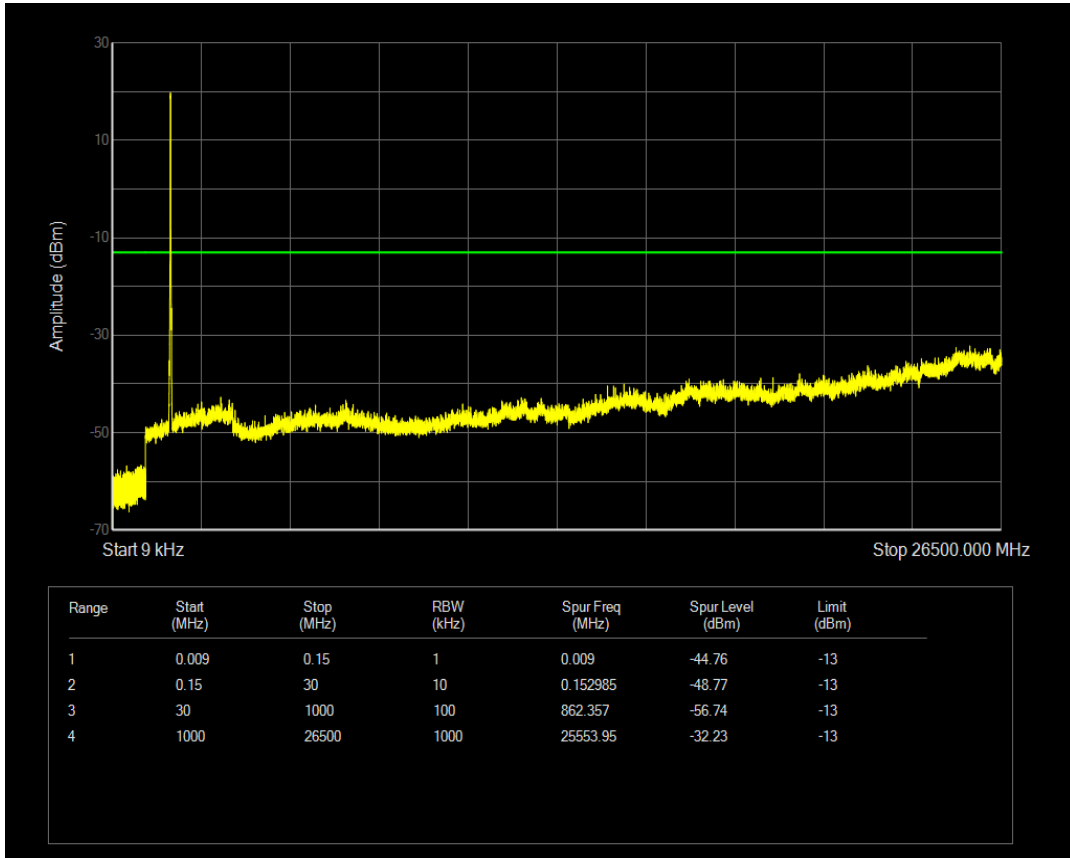

Band66 QPSK BW=15MHz Channel=132322 RB Size=1 Position=#0

Band66 QPSK BW=15MHz Channel=132322 RB Size=75 Position=#0

Band66 16QAM BW=15MHz Channel=132322 RB Size=1 Position=#0

Band66 16QAM BW=15MHz Channel=132322 RB Size=75 Position=#0