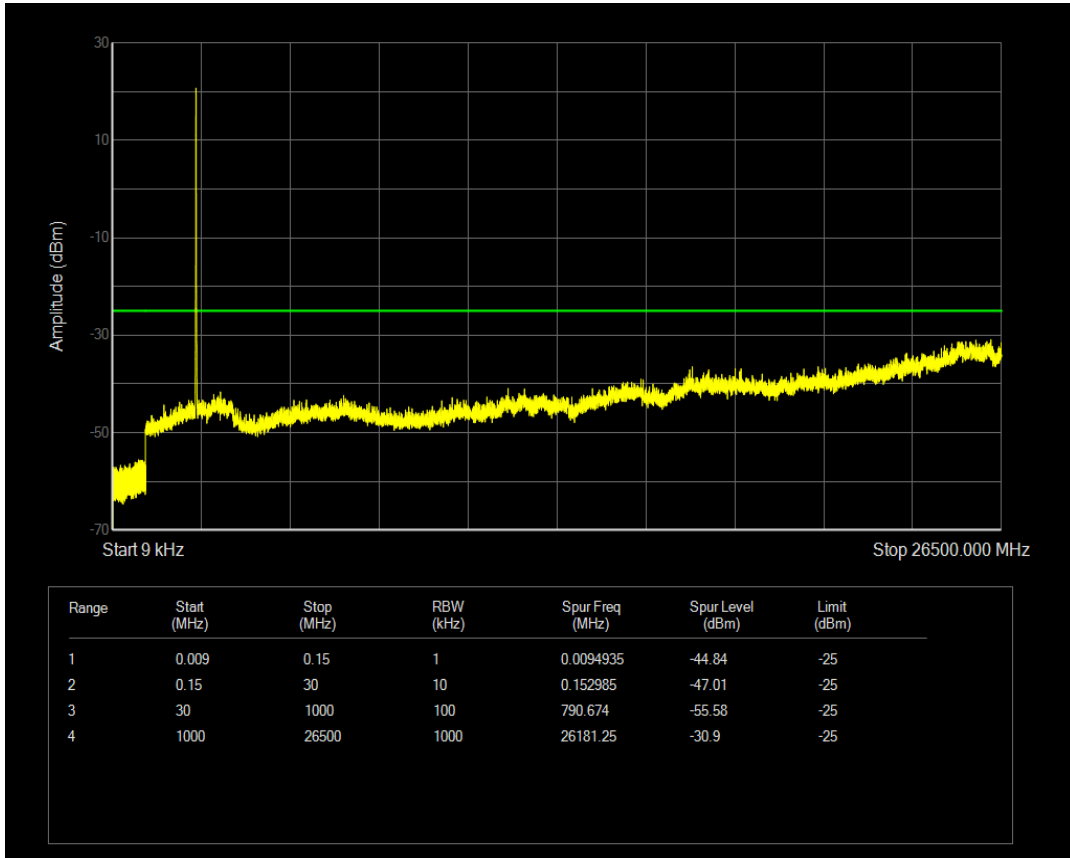

Band7 QPSK BW=10MHz Channel=20800 RB Size=1 Position=#0

Band7 QPSK BW=10MHz Channel=20800 RB Size=50 Position=#0

Band7 16QAM BW=10MHz Channel=20800 RB Size=1 Position=#0

Band7 16QAM BW=10MHz Channel=20800 RB Size=50 Position=#0

Band7 QPSK BW=10MHz Channel=21100 RB Size=1 Position=#0

Band7 QPSK BW=10MHz Channel=21100 RB Size=50 Position=#0

Band7 16QAM BW=10MHz Channel=21100 RB Size=1 Position=#0

Band7 16QAM BW=10MHz Channel=21100 RB Size=50 Position=#0