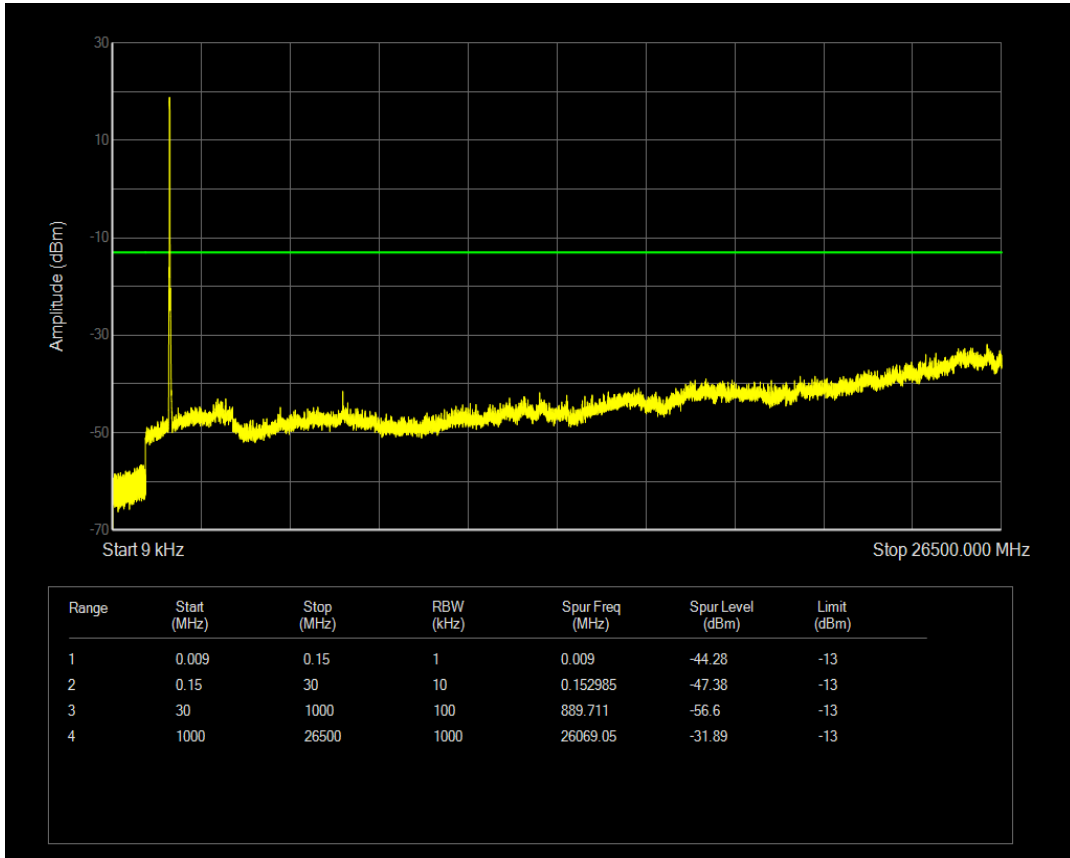

Band66 QPSK BW=20MHz Channel=132072 RB Size=1 Position=#0

Band66 QPSK BW=20MHz Channel=132072 RB Size=100 Position=#0

Band66 16QAM BW=20MHz Channel=132072 RB Size=1 Position=#0

Band66 16QAM BW=20MHz Channel=132072 RB Size=100 Position=#0