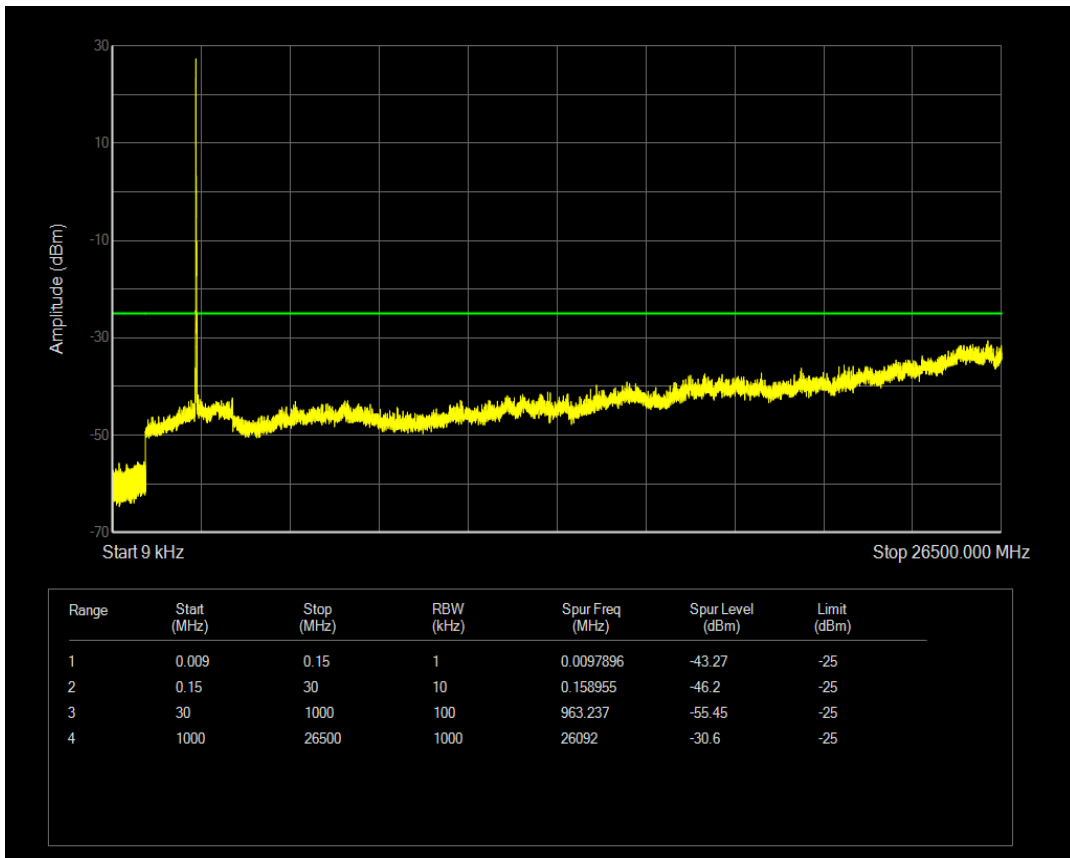

Band7 QPSK BW=15MHz Channel=21375 RB Size=1 Position=#0

Band7 QPSK BW=15MHz Channel=21375 RB Size=75 Position=#0

Band7 16QAM BW=15MHz Channel=21375 RB Size=1 Position=#0

Band7 16QAM BW=15MHz Channel=21375 RB Size=75 Position=#0

Band7 QPSK BW=20MHz Channel=20850 RB Size=1 Position=#0

Band7 QPSK BW=20MHz Channel=20850 RB Size=100 Position=#0

Band7 16QAM BW=20MHz Channel=20850 RB Size=1 Position=#0

Band7 16QAM BW=20MHz Channel=20850 RB Size=100 Position=#0