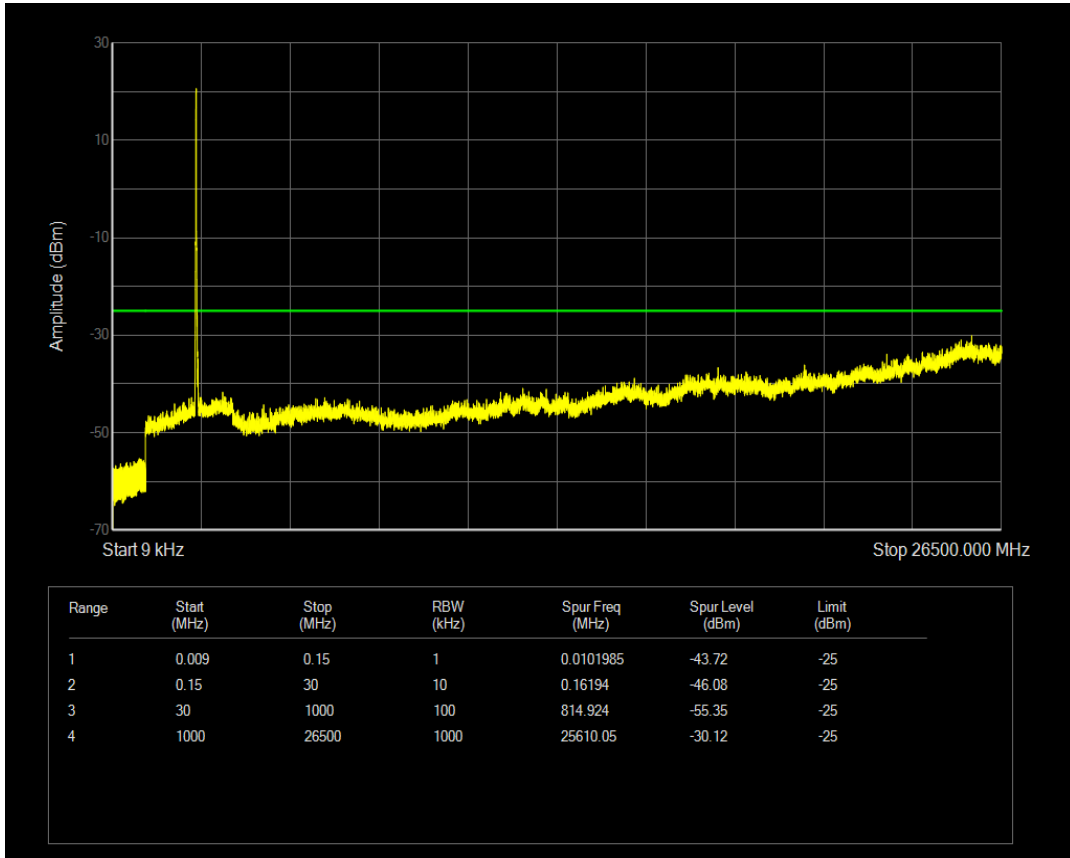

Band7 QPSK BW=10MHz Channel=21100 RB Size=1 Position=#0

Band7 QPSK BW=10MHz Channel=21100 RB Size=50 Position=#0

Band7 16QAM BW=10MHz Channel=21100 RB Size=1 Position=#0

Band7 16QAM BW=10MHz Channel=21100 RB Size=50 Position=#0

Band7 QPSK BW=10MHz Channel=21400 RB Size=1 Position=#0

Band7 QPSK BW=10MHz Channel=21400 RB Size=50 Position=#0

Band7 16QAM BW=10MHz Channel=21400 RB Size=1 Position=#0

Band7 16QAM BW=10MHz Channel=21400 RB Size=50 Position=#0

Band7 QPSK BW=15MHz Channel=20825 RB Size=1 Position=#0

Band7 QPSK BW=15MHz Channel=20825 RB Size=75 Position=#0

Band7 16QAM BW=15MHz Channel=20825 RB Size=1 Position=#0

Band7 16QAM BW=15MHz Channel=20825 RB Size=75 Position=#0