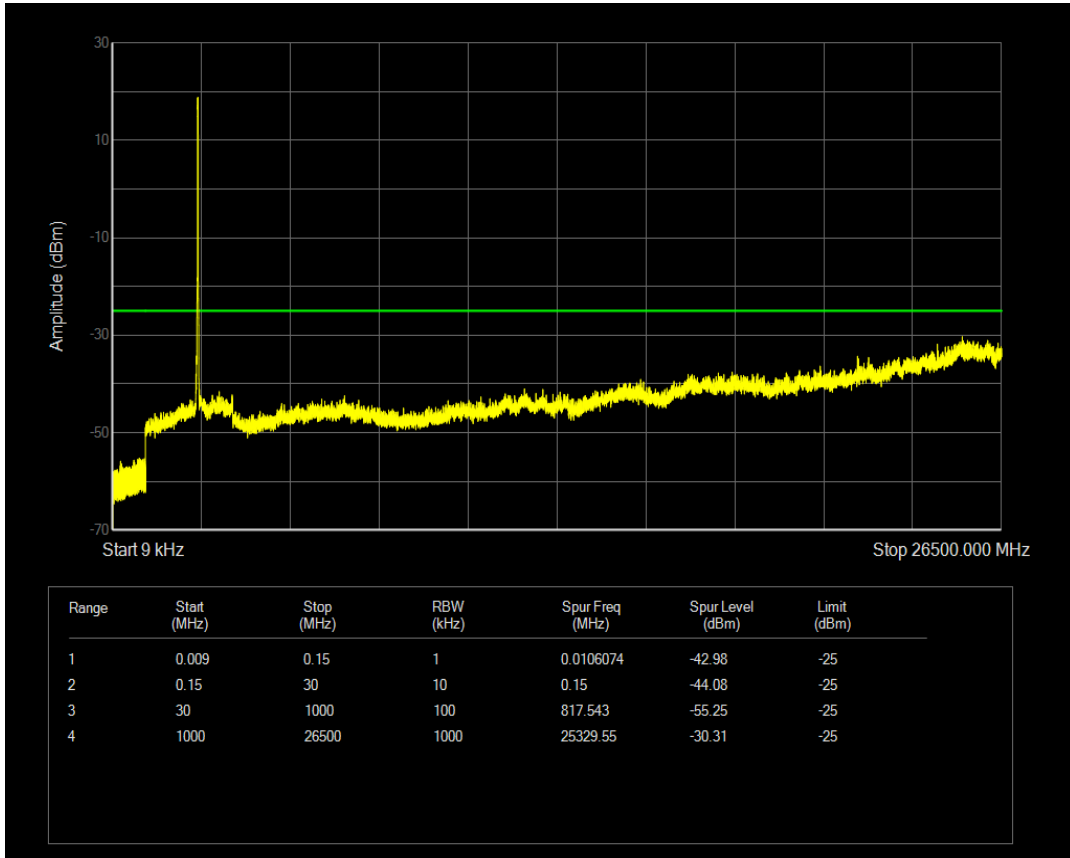

Band7 QPSK BW=20MHz Channel=20850 RB Size=1 Position=#0

Band7 QPSK BW=20MHz Channel=20850 RB Size=100 Position=#0

Band7 16QAM BW=20MHz Channel=20850 RB Size=1 Position=#0

Band7 16QAM BW=20MHz Channel=20850 RB Size=100 Position=#0

Band7 QPSK BW=20MHz Channel=21100 RB Size=1 Position=#0

Band7 QPSK BW=20MHz Channel=21100 RB Size=100 Position=#0

Band7 16QAM BW=20MHz Channel=21100 RB Size=1 Position=#0

Band7 16QAM BW=20MHz Channel=21100 RB Size=100 Position=#0

Band7 QPSK BW=20MHz Channel=21350 RB Size=1 Position=#0

Band7 QPSK BW=20MHz Channel=21350 RB Size=100 Position=#0

Band7 16QAM BW=20MHz Channel=21350 RB Size=1 Position=#0

Band7 16QAM BW=20MHz Channel=21350 RB Size=100 Position=#0