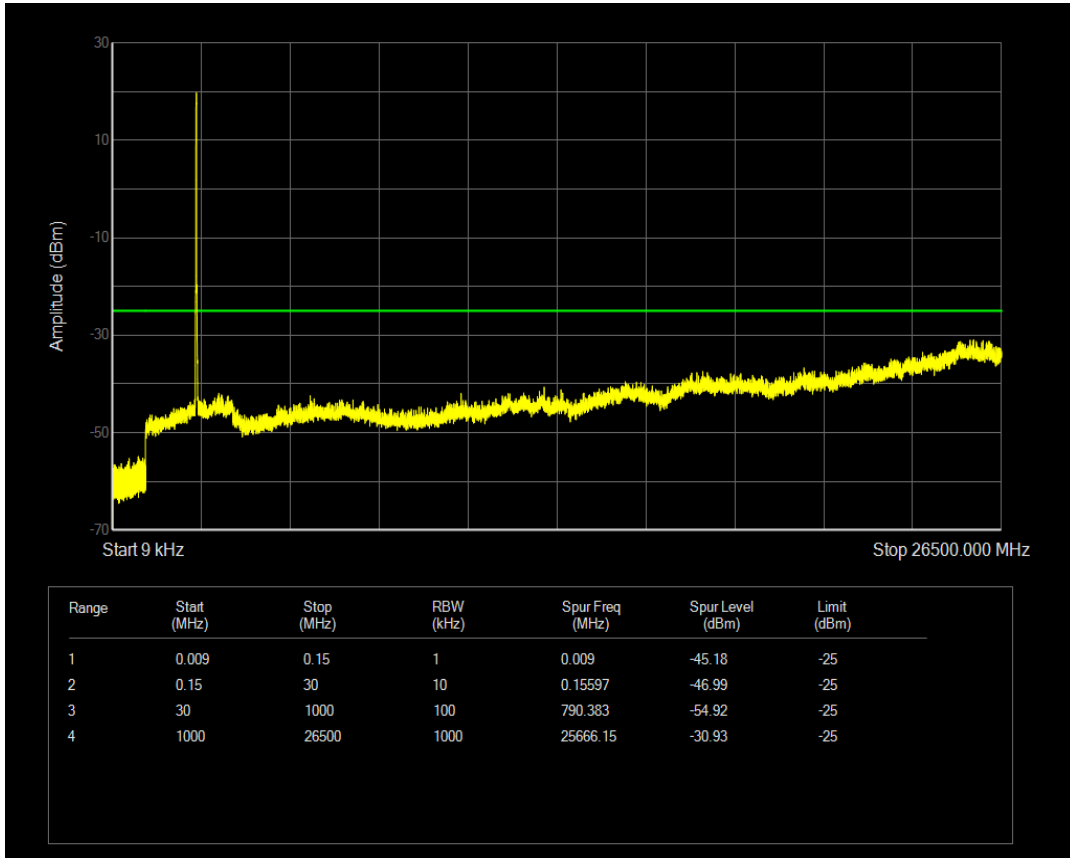

Band7 QPSK BW=20MHz Channel=20850 RB Size=1 Position=#0

Band7 QPSK BW=20MHz Channel=20850 RB Size=100 Position=#0

Band7 16QAM BW=20MHz Channel=20850 RB Size=1 Position=#0

Band7 16QAM BW=20MHz Channel=20850 RB Size=100 Position=#0

Band7 QPSK BW=20MHz Channel=21100 RB Size=1 Position=#0

Band7 QPSK BW=20MHz Channel=21100 RB Size=100 Position=#0

Band7 16QAM BW=20MHz Channel=21100 RB Size=1 Position=#0

Band7 16QAM BW=20MHz Channel=21100 RB Size=100 Position=#0