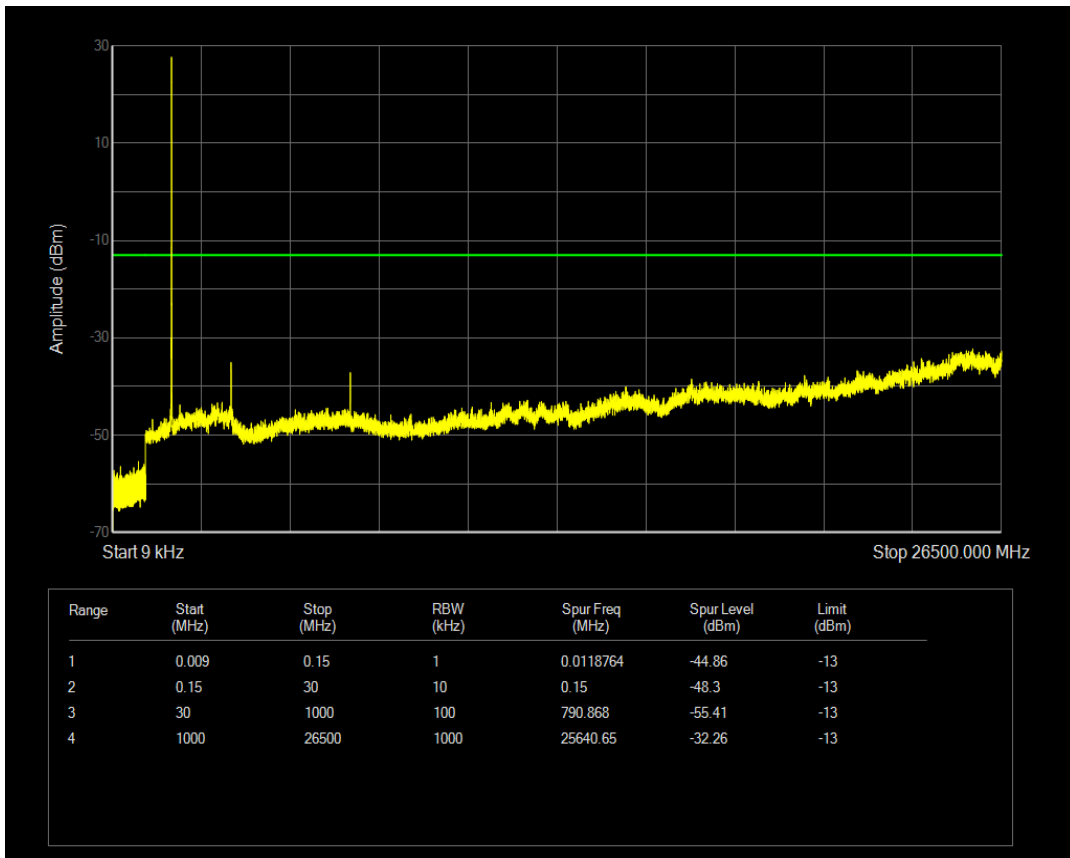

Band66 QPSK BW=5MHz Channel=132647 RB Size=1 Position=#0

Band66 QPSK BW=5MHz Channel=132647 RB Size=25 Position=#0

Band66 16QAM BW=5MHz Channel=132647 RB Size=1 Position=#0

Band66 16QAM BW=5MHz Channel=132647 RB Size=25 Position=#0

Band66 QPSK BW=10MHz Channel=132022 RB Size=1 Position=#0

Band66 QPSK BW=10MHz Channel=132022 RB Size=50 Position=#0

Band66 16QAM BW=10MHz Channel=132022 RB Size=1 Position=#0

Band66 16QAM BW=10MHz Channel=132022 RB Size=50 Position=#0