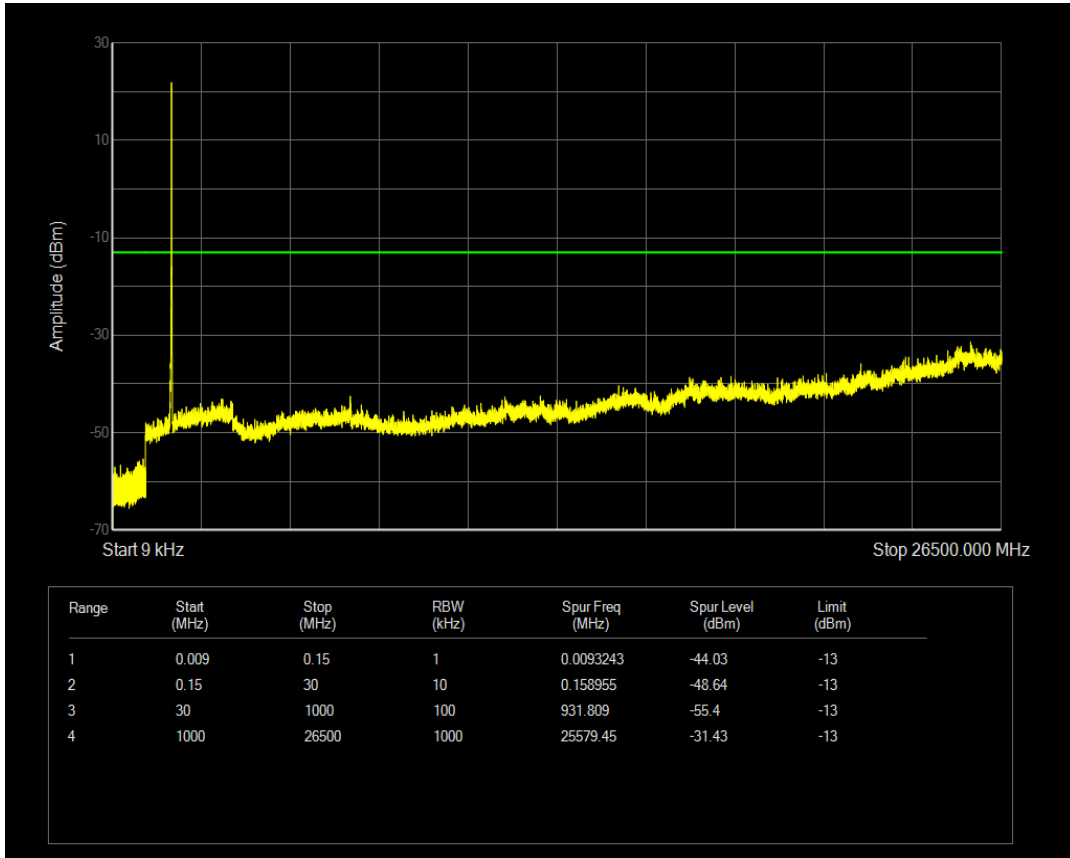

Band66 QPSK BW=10MHz Channel=132322 RB Size=1 Position=#0

Band66 QPSK BW=10MHz Channel=132322 RB Size=50 Position=#0

Band66 16QAM BW=10MHz Channel=132322 RB Size=1 Position=#0

Band66 16QAM BW=10MHz Channel=132322 RB Size=50 Position=#0

Band66 QPSK BW=10MHz Channel=132622 RB Size=1 Position=#0

Band66 QPSK BW=10MHz Channel=132622 RB Size=50 Position=#0

Band66 16QAM BW=10MHz Channel=132622 RB Size=1 Position=#0

Band66 16QAM BW=10MHz Channel=132622 RB Size=50 Position=#0