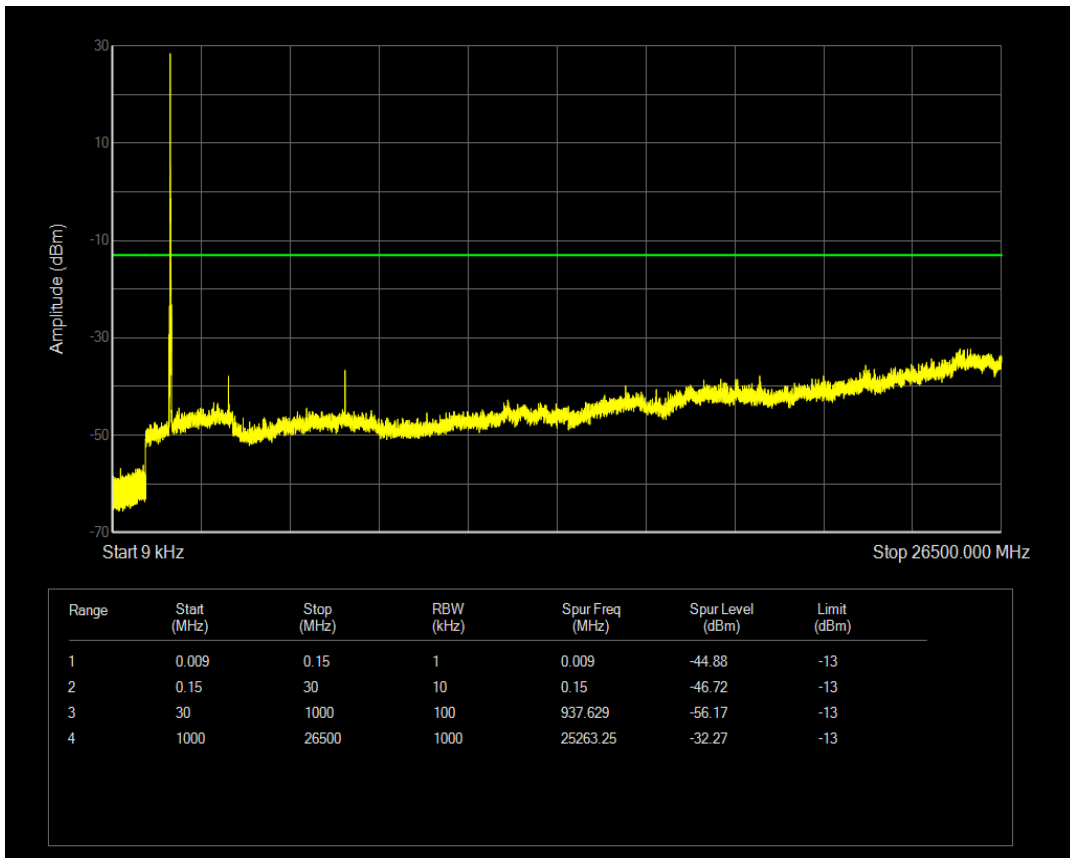

Band66 QPSK BW=20MHz Channel=132322 RB Size=1 Position=#0

Band66 QPSK BW=20MHz Channel=132322 RB Size=100 Position=#0