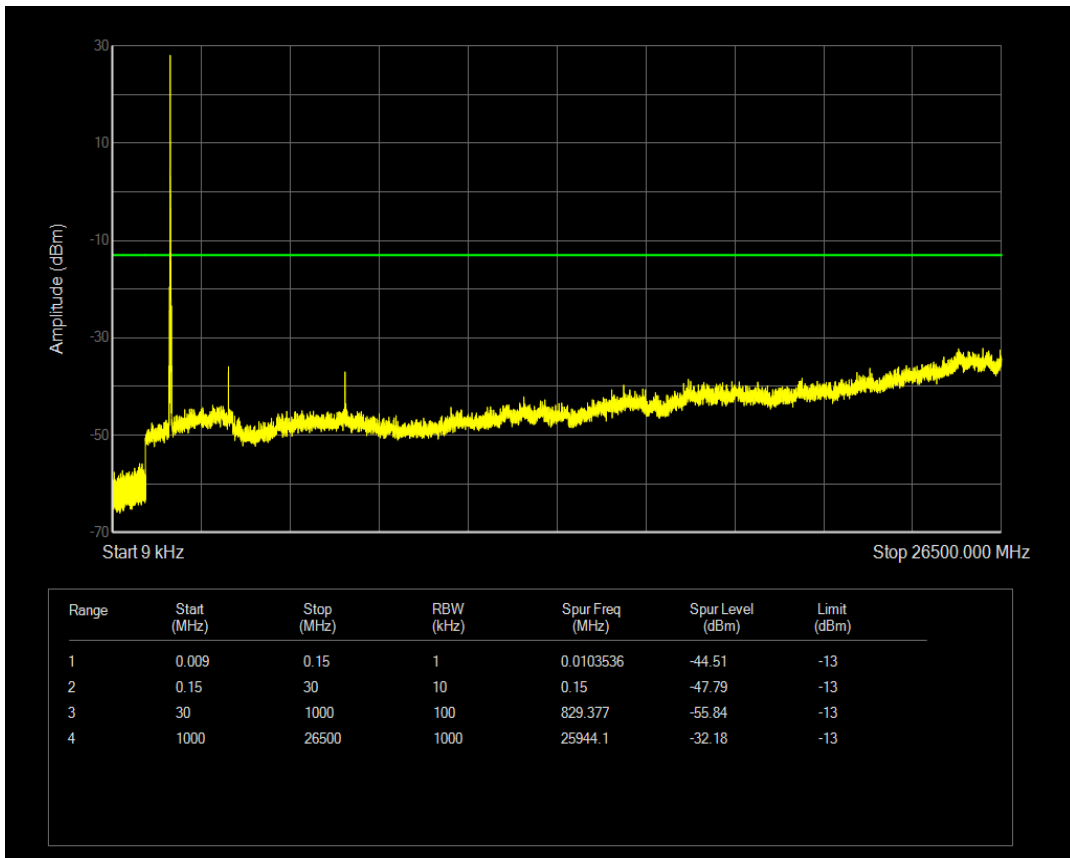

Band66 16QAM BW=20MHz Channel=132322 RB Size=1 Position=#0

Band66 16QAM BW=20MHz Channel=132322 RB Size=100 Position=#0