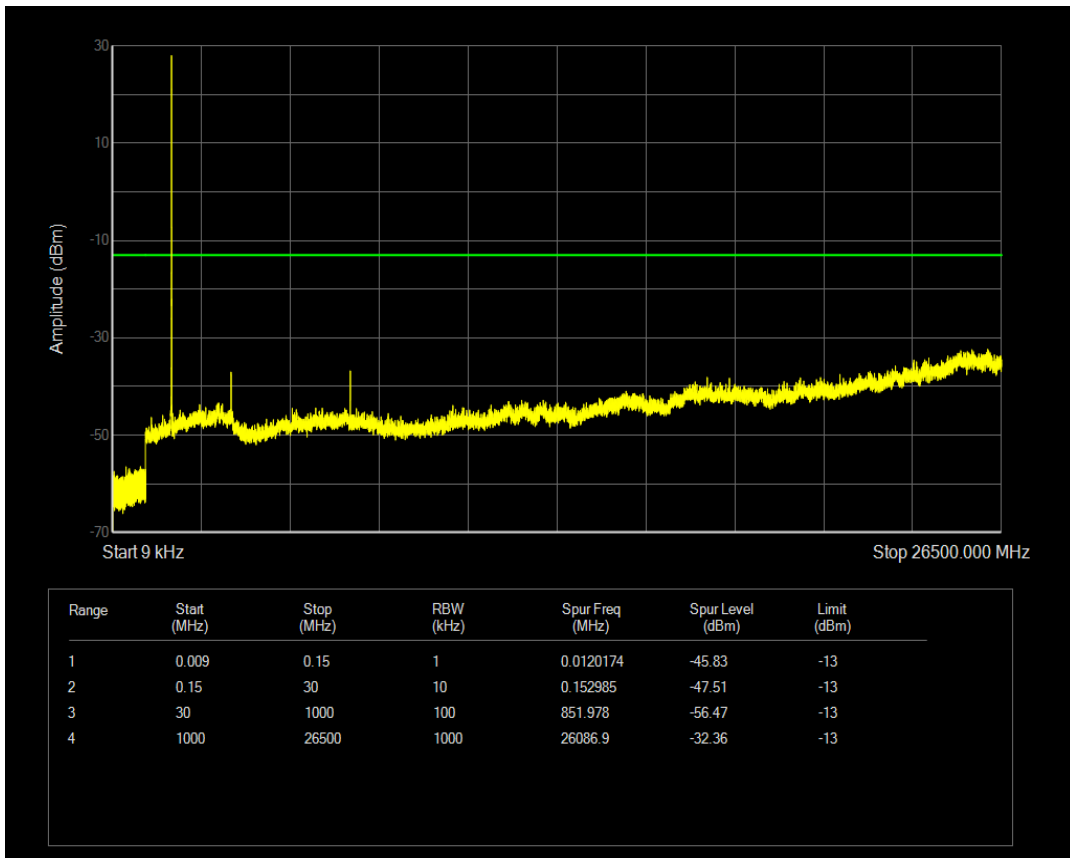

Band66 QPSK BW=5MHz Channel=132647 RB Size=1 Position=#0

Band66 QPSK BW=5MHz Channel=132647 RB Size=25 Position=#0

Band66 16QAM BW=5MHz Channel=132647 RB Size=1 Position=#0

Band66 16QAM BW=5MHz Channel=132647 RB Size=25 Position=#0

Band66 QPSK BW=10MHz Channel=132022 RB Size=1 Position=#0

Band66 QPSK BW=10MHz Channel=132022 RB Size=50 Position=#0

Band66 16QAM BW=10MHz Channel=132022 RB Size=1 Position=#0

Band66 16QAM BW=10MHz Channel=132022 RB Size=50 Position=#0