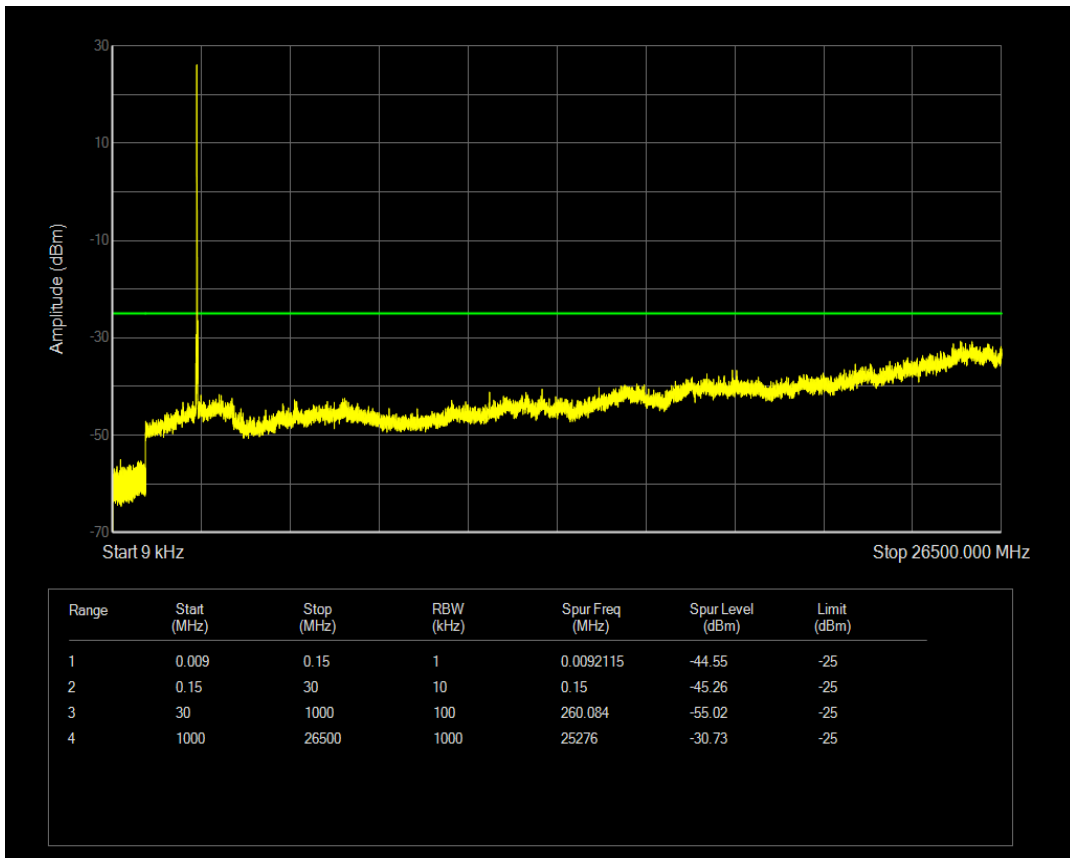

Band7 QPSK BW=10MHz Channel=21400 RB Size=1 Position=#0

Band7 QPSK BW=10MHz Channel=21400 RB Size=50 Position=#0

Band7 16QAM BW=10MHz Channel=21400 RB Size=1 Position=#0

Band7 16QAM BW=10MHz Channel=21400 RB Size=50 Position=#0

Band7 QPSK BW=15MHz Channel=20825 RB Size=1 Position=#0

Band7 QPSK BW=15MHz Channel=20825 RB Size=75 Position=#0

Band7 16QAM BW=15MHz Channel=20825 RB Size=1 Position=#0

Band7 16QAM BW=15MHz Channel=20825 RB Size=75 Position=#0

Band7 QPSK BW=15MHz Channel=21100 RB Size=1 Position=#0

Band7 QPSK BW=15MHz Channel=21100 RB Size=75 Position=#0

Band7 16QAM BW=15MHz Channel=21100 RB Size=1 Position=#0

Band7 16QAM BW=15MHz Channel=21100 RB Size=75 Position=#0