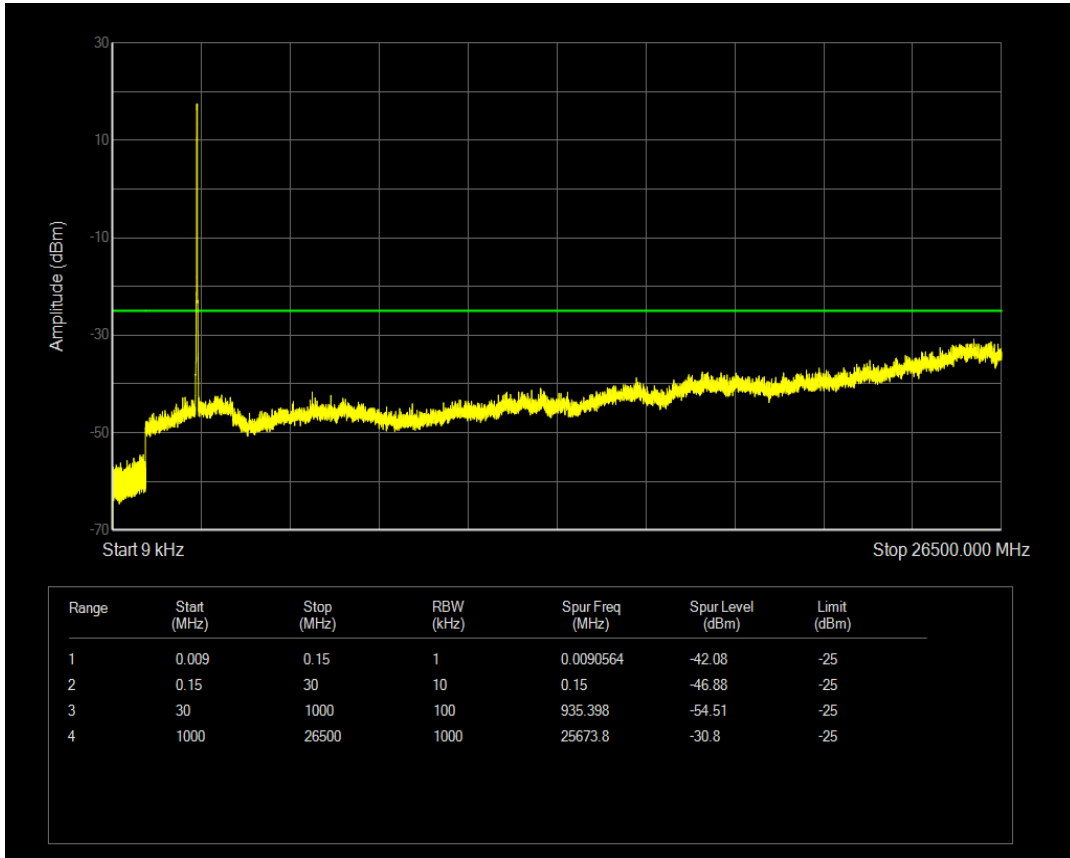

Band7 QPSK BW=20MHz Channel=20850 RB Size=1 Position=#0

Band7 QPSK BW=20MHz Channel=20850 RB Size=100 Position=#0

Band7 16QAM BW=20MHz Channel=20850 RB Size=1 Position=#0

Band7 16QAM BW=20MHz Channel=20850 RB Size=100 Position=#0

Band7 QPSK BW=20MHz Channel=21100 RB Size=1 Position=#0

Band7 QPSK BW=20MHz Channel=21100 RB Size=100 Position=#0

Band7 16QAM BW=20MHz Channel=21100 RB Size=1 Position=#0

Band7 16QAM BW=20MHz Channel=21100 RB Size=100 Position=#0