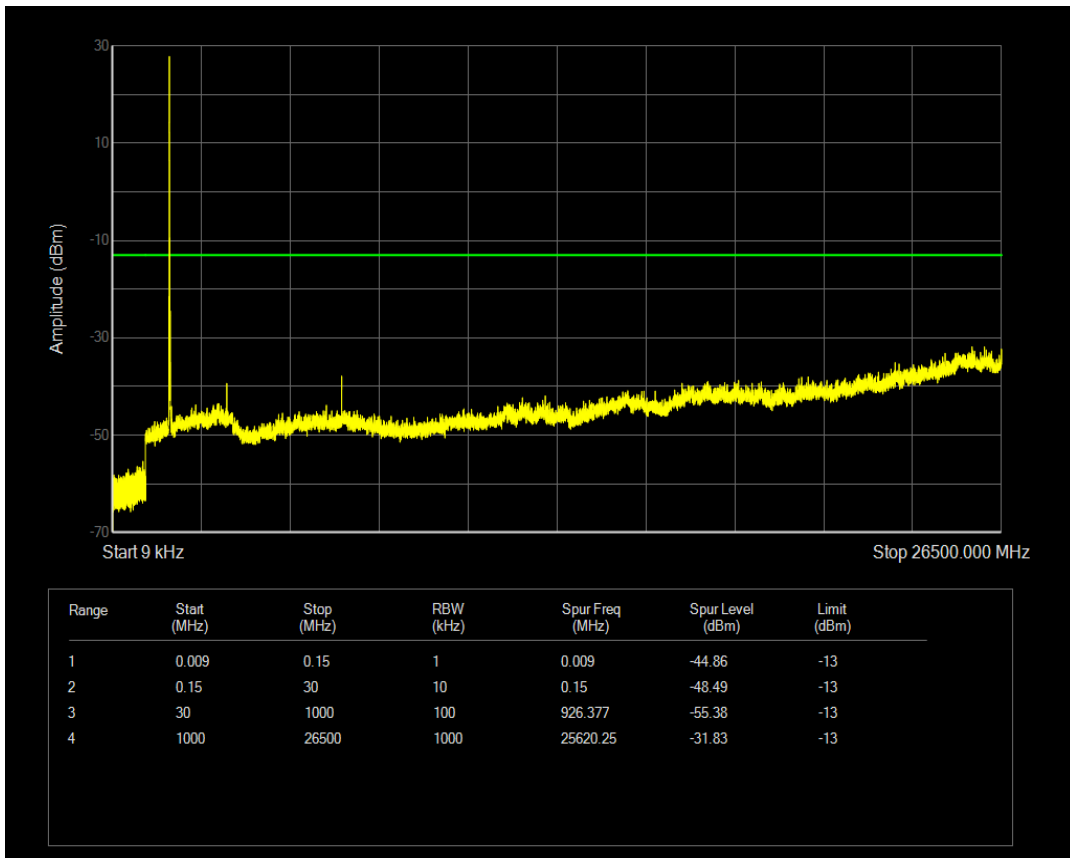

Band66 QPSK BW=15MHz Channel=132047 RB Size=1 Position=#0

Band66 QPSK BW=15MHz Channel=132047 RB Size=75 Position=#0