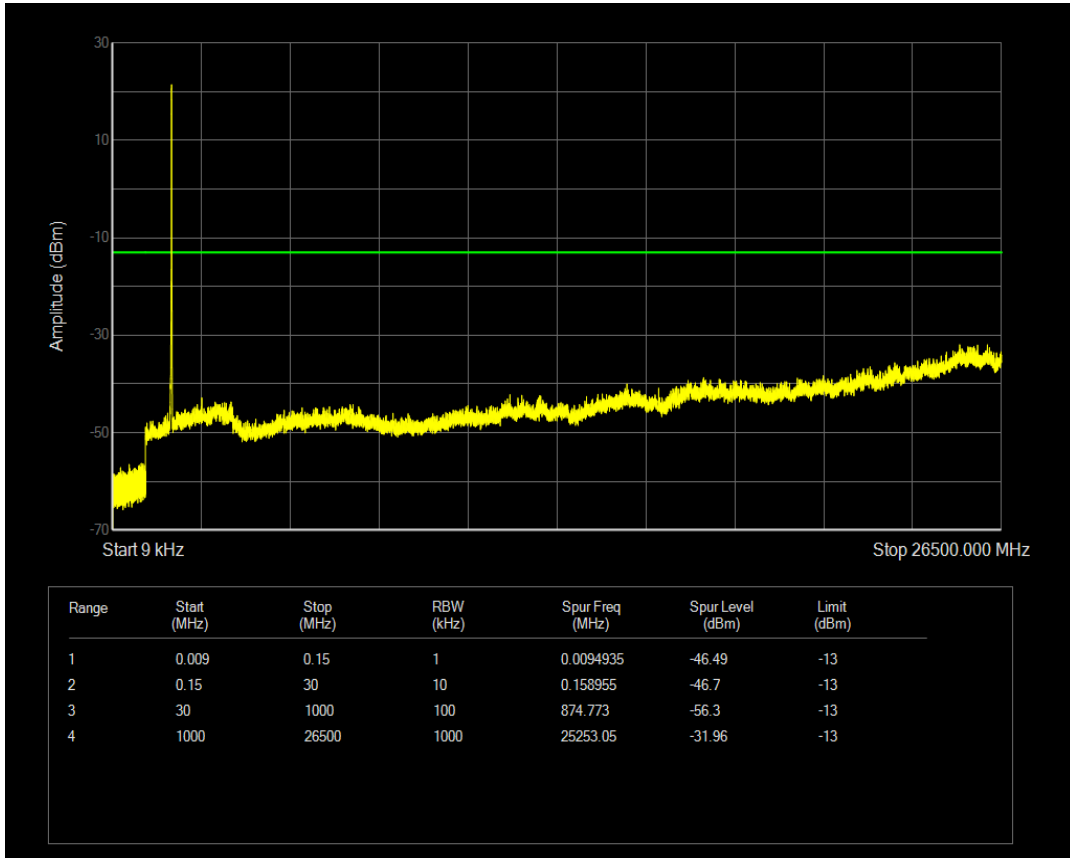

Band66 QPSK BW=10MHz Channel=132622 RB Size=1 Position=#0

Band66 QPSK BW=10MHz Channel=132622 RB Size=50 Position=#0

Band66 16QAM BW=10MHz Channel=132622 RB Size=1 Position=#0

Band66 16QAM BW=10MHz Channel=132622 RB Size=50 Position=#0

Band66 QPSK BW=15MHz Channel=132047 RB Size=1 Position=#0

Band66 QPSK BW=15MHz Channel=132047 RB Size=75 Position=#0

Band66 16QAM BW=15MHz Channel=132047 RB Size=1 Position=#0

Band66 16QAM BW=15MHz Channel=132047 RB Size=75 Position=#0