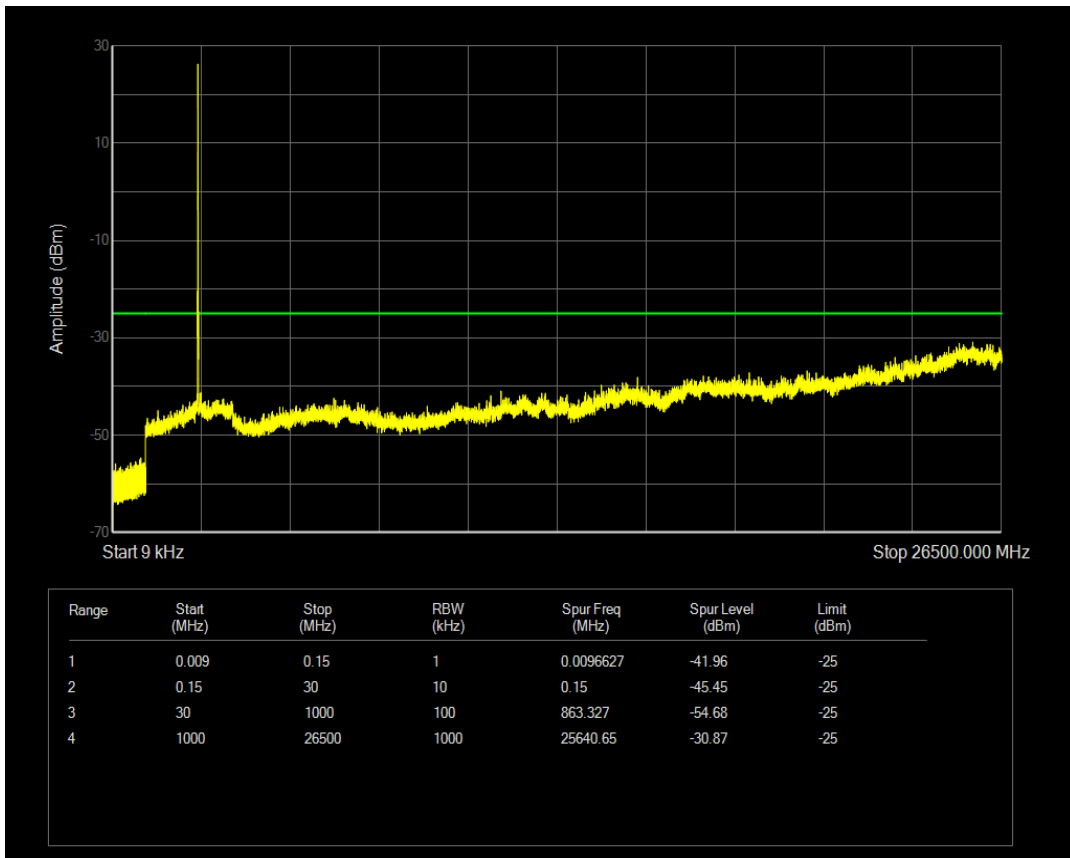

Band7 QPSK BW=10MHz Channel=20800 RB Size=1 Position=#0

Band7 QPSK BW=10MHz Channel=20800 RB Size=50 Position=#0

Band7 16QAM BW=10MHz Channel=20800 RB Size=1 Position=#0

Band7 16QAM BW=10MHz Channel=20800 RB Size=50 Position=#0

Band7 QPSK BW=10MHz Channel=21100 RB Size=1 Position=#0

Band7 QPSK BW=10MHz Channel=21100 RB Size=50 Position=#0

Band7 16QAM BW=10MHz Channel=21100 RB Size=1 Position=#0

Band7 16QAM BW=10MHz Channel=21100 RB Size=50 Position=#0

Band7 QPSK BW=10MHz Channel=21400 RB Size=1 Position=#0

Band7 QPSK BW=10MHz Channel=21400 RB Size=50 Position=#0

Band7 16QAM BW=10MHz Channel=21400 RB Size=1 Position=#0

Band7 16QAM BW=10MHz Channel=21400 RB Size=50 Position=#0