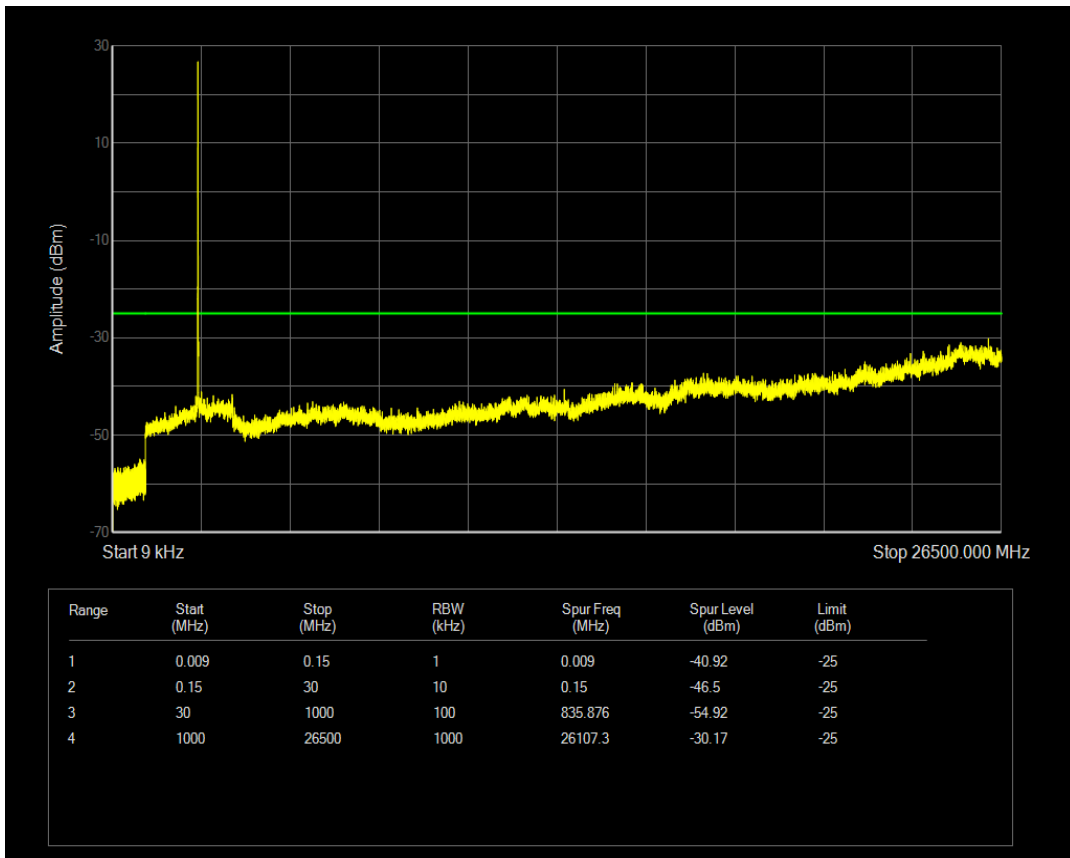

Band7 QPSK BW=10MHz Channel=20800 RB Size=1 Position=#0

Band7 QPSK BW=10MHz Channel=20800 RB Size=50 Position=#0

Band7 16QAM BW=10MHz Channel=20800 RB Size=1 Position=#0

Band7 16QAM BW=10MHz Channel=20800 RB Size=50 Position=#0

Band7 QPSK BW=10MHz Channel=21100 RB Size=1 Position=#0

Band7 QPSK BW=10MHz Channel=21100 RB Size=50 Position=#0

Band7 16QAM BW=10MHz Channel=21100 RB Size=1 Position=#0

Band7 16QAM BW=10MHz Channel=21100 RB Size=50 Position=#0

Band7 QPSK BW=10MHz Channel=21400 RB Size=1 Position=#0

Band7 QPSK BW=10MHz Channel=21400 RB Size=50 Position=#0

Band7 16QAM BW=10MHz Channel=21400 RB Size=1 Position=#0

Band7 16QAM BW=10MHz Channel=21400 RB Size=50 Position=#0