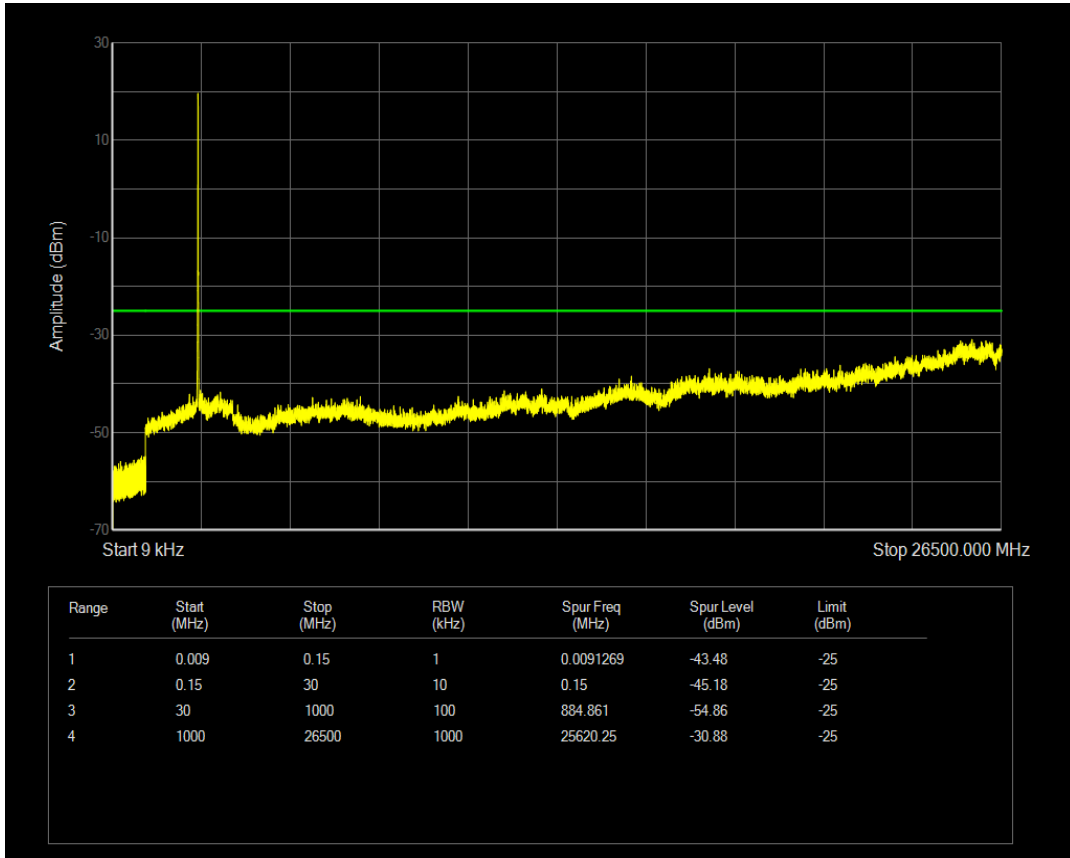

Band7 QPSK BW=10MHz Channel=20800 RB Size=1 Position=#0

Band7 QPSK BW=10MHz Channel=20800 RB Size=50 Position=#0

Band7 16QAM BW=10MHz Channel=20800 RB Size=1 Position=#0

Band7 16QAM BW=10MHz Channel=20800 RB Size=50 Position=#0

Band7 QPSK BW=10MHz Channel=21100 RB Size=1 Position=#0

Band7 QPSK BW=10MHz Channel=21100 RB Size=50 Position=#0

Band7 16QAM BW=10MHz Channel=21100 RB Size=1 Position=#0

Band7 16QAM BW=10MHz Channel=21100 RB Size=50 Position=#0

Band7 QPSK BW=10MHz Channel=21400 RB Size=1 Position=#0

Band7 QPSK BW=10MHz Channel=21400 RB Size=50 Position=#0

Band7 16QAM BW=10MHz Channel=21400 RB Size=1 Position=#0

Band7 16QAM BW=10MHz Channel=21400 RB Size=50 Position=#0