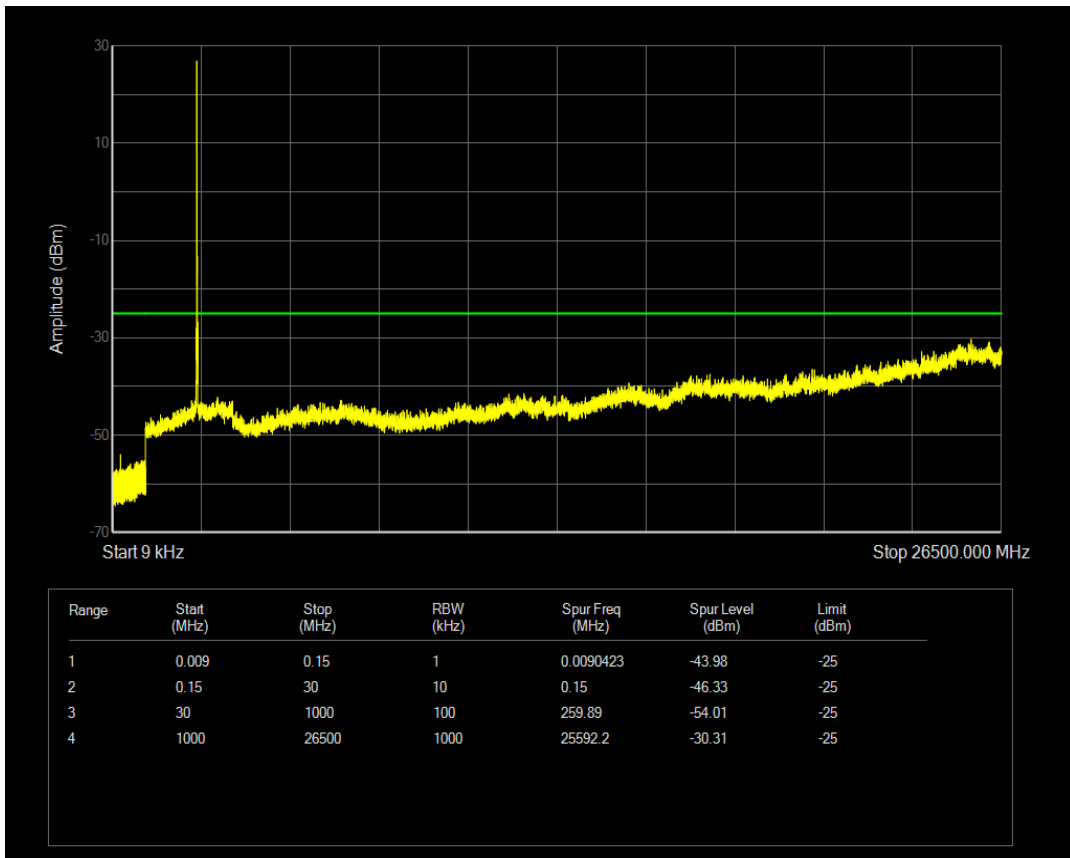

Band7 QPSK BW=10MHz Channel=21400 RB Size=1 Position=#0

Band7 QPSK BW=10MHz Channel=21400 RB Size=50 Position=#0

Band7 16QAM BW=10MHz Channel=21400 RB Size=1 Position=#0

Band7 16QAM BW=10MHz Channel=21400 RB Size=50 Position=#0

Band7 QPSK BW=15MHz Channel=20825 RB Size=1 Position=#0

Band7 QPSK BW=15MHz Channel=20825 RB Size=75 Position=#0

Band7 16QAM BW=15MHz Channel=20825 RB Size=1 Position=#0

Band7 16QAM BW=15MHz Channel=20825 RB Size=75 Position=#0

Band7 QPSK BW=15MHz Channel=21100 RB Size=1 Position=#0

Band7 QPSK BW=15MHz Channel=21100 RB Size=75 Position=#0

Band7 16QAM BW=15MHz Channel=21100 RB Size=1 Position=#0

Band7 16QAM BW=15MHz Channel=21100 RB Size=75 Position=#0