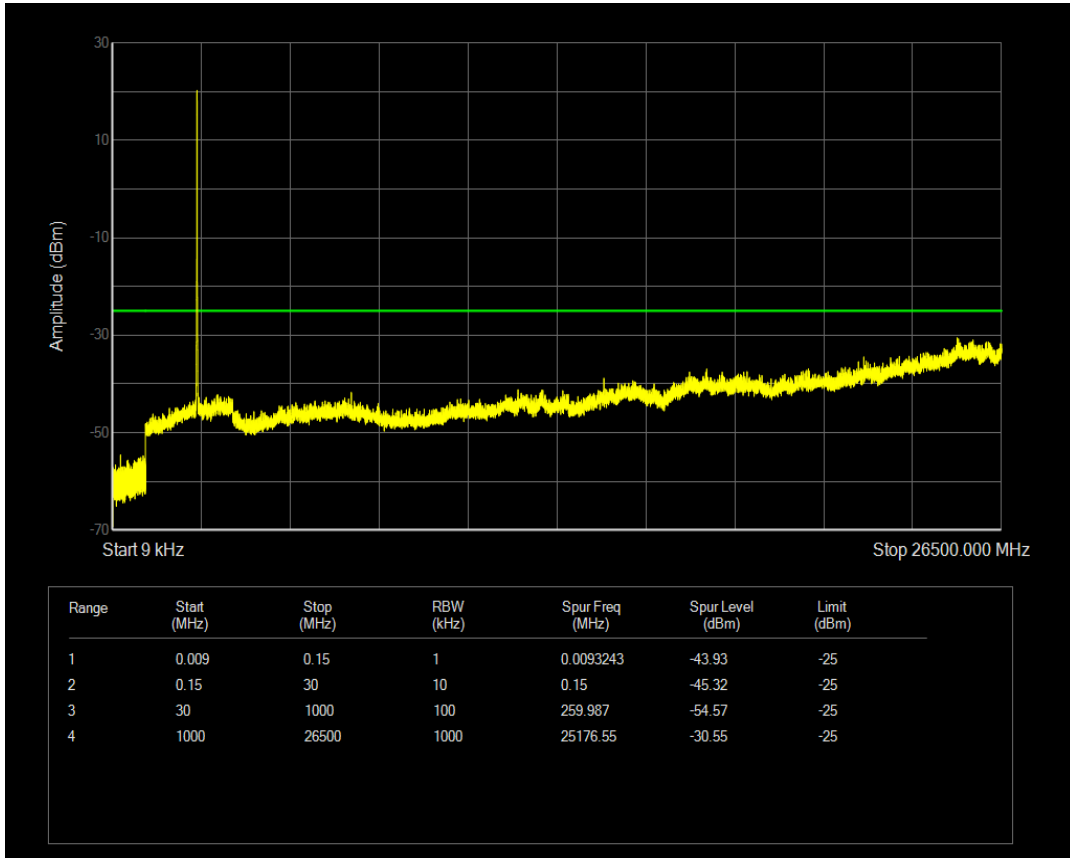

Band7 QPSK BW=10MHz Channel=20800 RB Size=1 Position=#0

Band7 QPSK BW=10MHz Channel=20800 RB Size=50 Position=#0

Band7 16QAM BW=10MHz Channel=20800 RB Size=1 Position=#0

Band7 16QAM BW=10MHz Channel=20800 RB Size=50 Position=#0

Band7 QPSK BW=10MHz Channel=21100 RB Size=1 Position=#0

Band7 QPSK BW=10MHz Channel=21100 RB Size=50 Position=#0

Band7 16QAM BW=10MHz Channel=21100 RB Size=1 Position=#0

Band7 16QAM BW=10MHz Channel=21100 RB Size=50 Position=#0

Band7 QPSK BW=10MHz Channel=21400 RB Size=1 Position=#0

Band7 QPSK BW=10MHz Channel=21400 RB Size=50 Position=#0

Band7 16QAM BW=10MHz Channel=21400 RB Size=1 Position=#0

Band7 16QAM BW=10MHz Channel=21400 RB Size=50 Position=#0