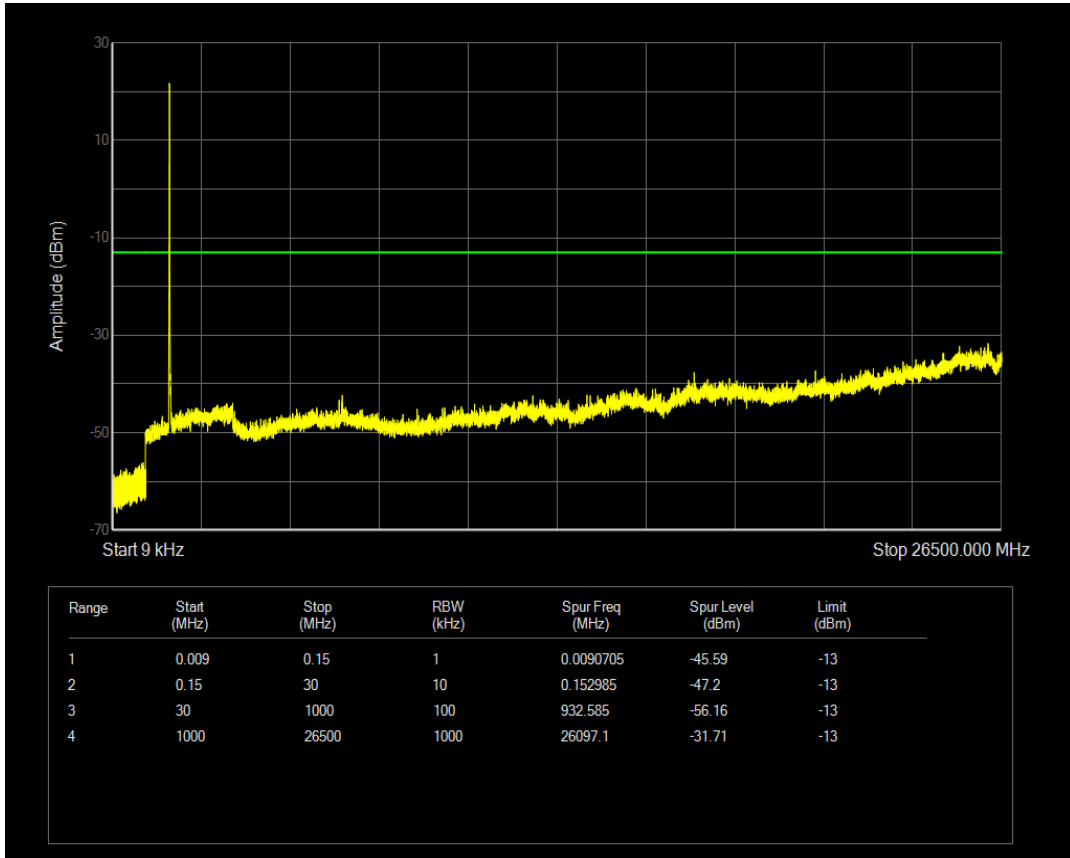

Band66 QPSK BW=5MHz Channel=132647 RB Size=1 Position=#0

Band66 QPSK BW=5MHz Channel=132647 RB Size=25 Position=#0

Band66 16QAM BW=5MHz Channel=132647 RB Size=1 Position=#0

Band66 16QAM BW=5MHz Channel=132647 RB Size=25 Position=#0

Band66 QPSK BW=10MHz Channel=132022 RB Size=1 Position=#0

Band66 QPSK BW=10MHz Channel=132022 RB Size=50 Position=#0

Band66 16QAM BW=10MHz Channel=132022 RB Size=1 Position=#0

Band66 16QAM BW=10MHz Channel=132022 RB Size=50 Position=#0