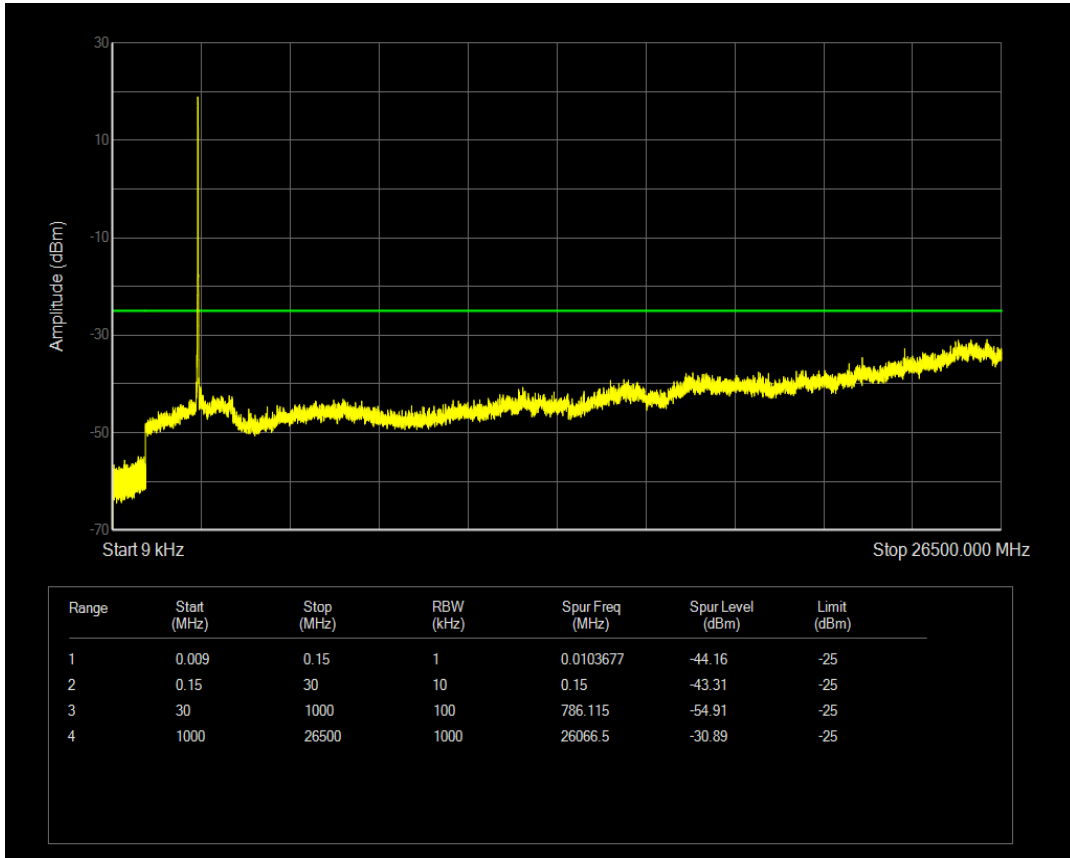

Band7 QPSK BW=15MHz Channel=21100 RB Size=1 Position=#0

Band7 QPSK BW=15MHz Channel=21100 RB Size=75 Position=#0

Band7 16QAM BW=15MHz Channel=21100 RB Size=1 Position=#0

Band7 16QAM BW=15MHz Channel=21100 RB Size=75 Position=#0

Band7 QPSK BW=15MHz Channel=21375 RB Size=1 Position=#0

Band7 QPSK BW=15MHz Channel=21375 RB Size=75 Position=#0

Band7 16QAM BW=15MHz Channel=21375 RB Size=1 Position=#0

Band7 16QAM BW=15MHz Channel=21375 RB Size=75 Position=#0