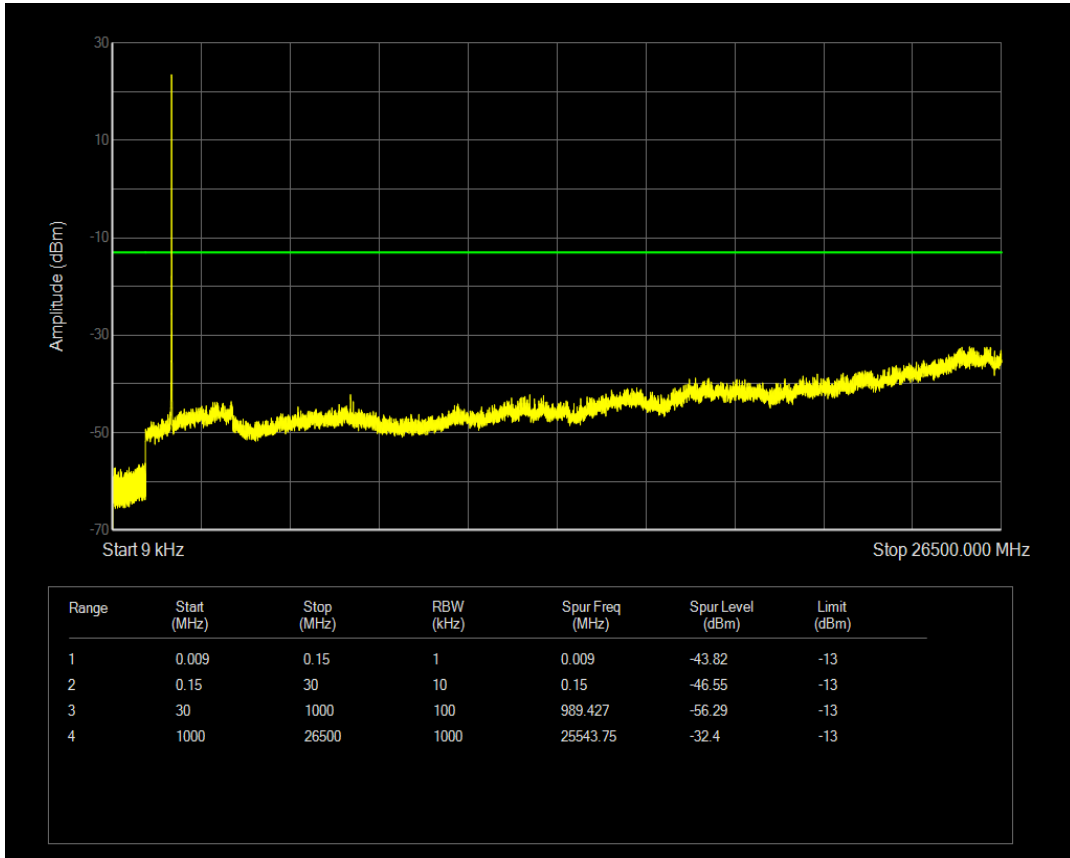

Band66 QPSK BW=5MHz Channel=132647 RB Size=1 Position=#0

Band66 QPSK BW=5MHz Channel=132647 RB Size=25 Position=#0

Band66 16QAM BW=5MHz Channel=132647 RB Size=1 Position=#0

Band66 16QAM BW=5MHz Channel=132647 RB Size=25 Position=#0

Band66 QPSK BW=10MHz Channel=132022 RB Size=1 Position=#0

Band66 QPSK BW=10MHz Channel=132022 RB Size=50 Position=#0

Band66 16QAM BW=10MHz Channel=132022 RB Size=1 Position=#0

Band66 16QAM BW=10MHz Channel=132022 RB Size=50 Position=#0