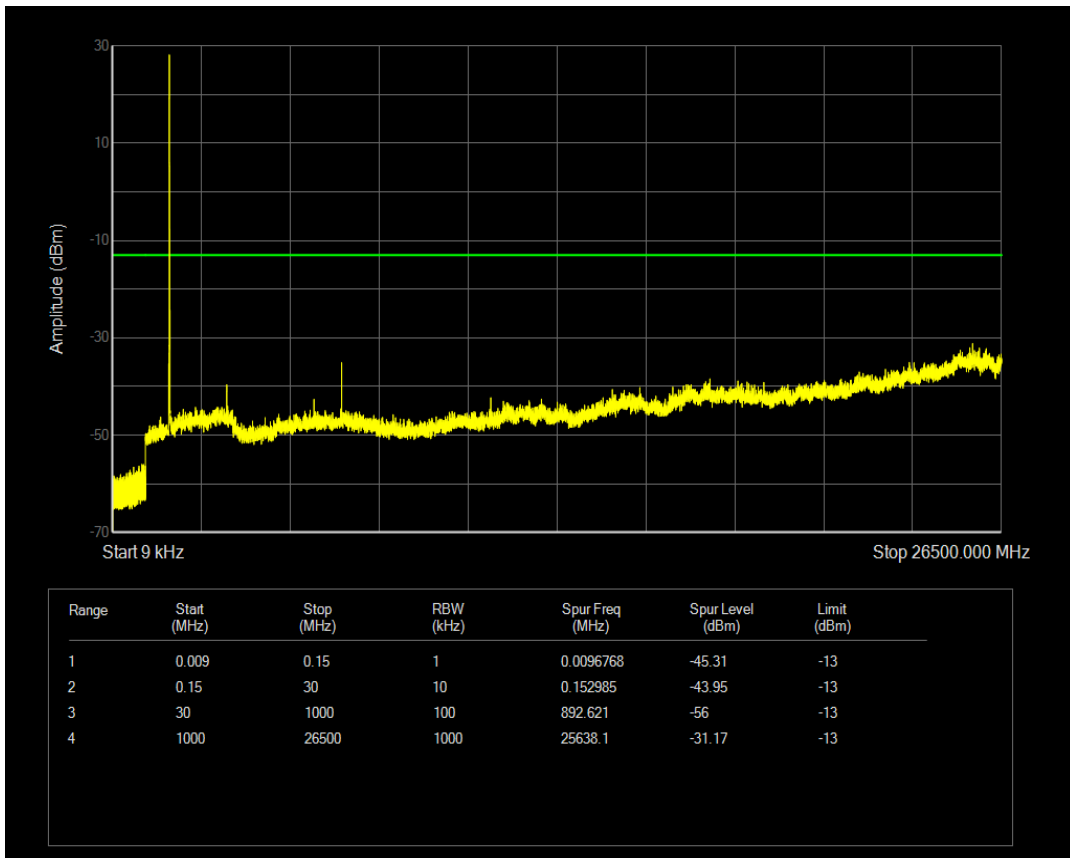

Band66 QPSK BW=5MHz Channel=132647 RB Size=1 Position=#0

Band66 QPSK BW=5MHz Channel=132647 RB Size=25 Position=#0

Band66 16QAM BW=5MHz Channel=132647 RB Size=1 Position=#0

Band66 16QAM BW=5MHz Channel=132647 RB Size=25 Position=#0

Band66 QPSK BW=10MHz Channel=132022 RB Size=1 Position=#0

Band66 QPSK BW=10MHz Channel=132022 RB Size=50 Position=#0

Band66 16QAM BW=10MHz Channel=132022 RB Size=1 Position=#0

Band66 16QAM BW=10MHz Channel=132022 RB Size=50 Position=#0