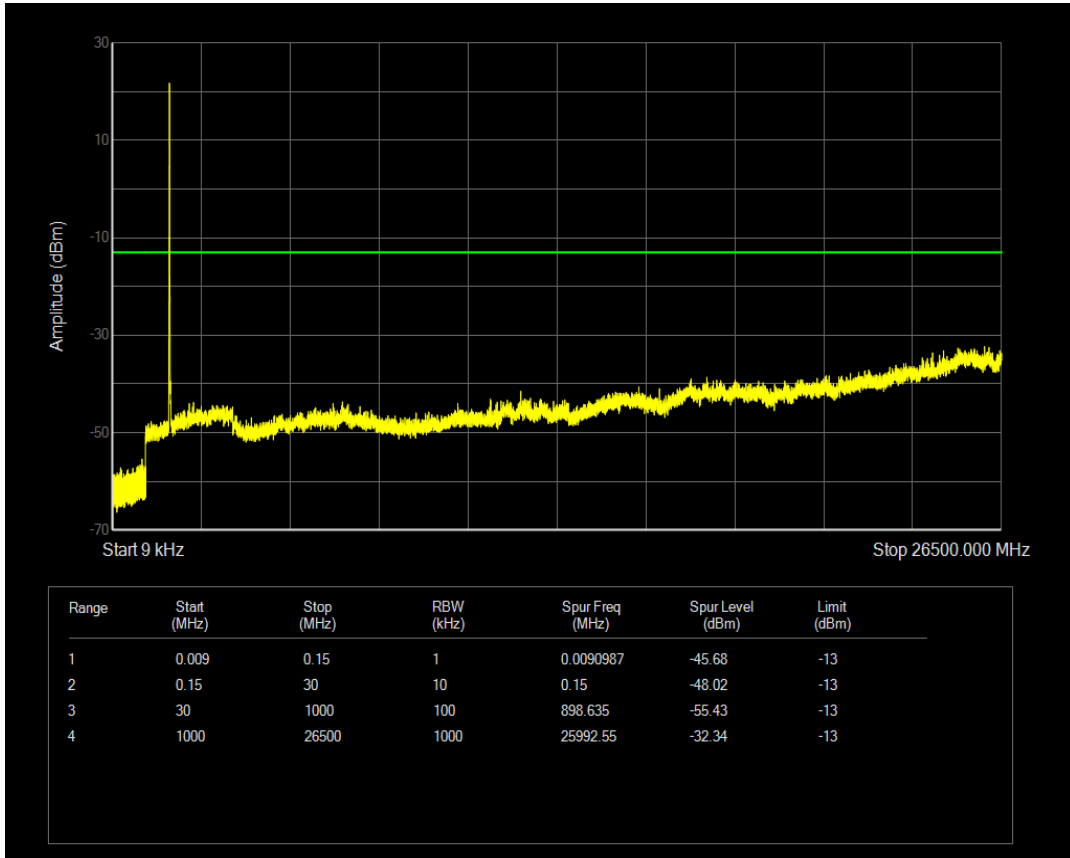

Band66 QPSK BW=10MHz Channel=132022 RB Size=1 Position=#0

Band66 QPSK BW=10MHz Channel=132022 RB Size=50 Position=#0

Band66 16QAM BW=10MHz Channel=132022 RB Size=1 Position=#0

Band66 16QAM BW=10MHz Channel=132022 RB Size=50 Position=#0

Band66 QPSK BW=10MHz Channel=132322 RB Size=1 Position=#0

Band66 QPSK BW=10MHz Channel=132322 RB Size=50 Position=#0

Band66 16QAM BW=10MHz Channel=132322 RB Size=1 Position=#0

Band66 16QAM BW=10MHz Channel=132322 RB Size=50 Position=#0