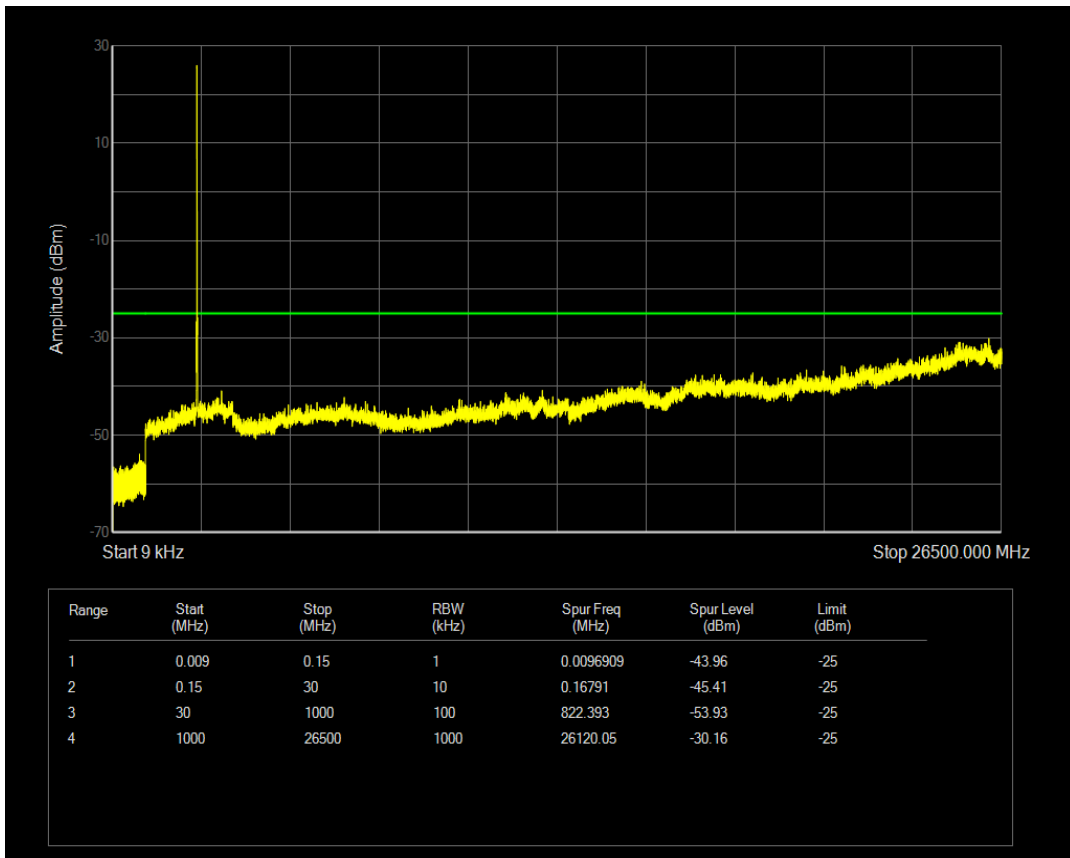

Band7 QPSK BW=10MHz Channel=20800 RB Size=1 Position=#0

Band7 QPSK BW=10MHz Channel=20800 RB Size=50 Position=#0

Band7 16QAM BW=10MHz Channel=20800 RB Size=1 Position=#0

Band7 16QAM BW=10MHz Channel=20800 RB Size=50 Position=#0

Band7 QPSK BW=10MHz Channel=21100 RB Size=1 Position=#0

Band7 QPSK BW=10MHz Channel=21100 RB Size=50 Position=#0

Band7 16QAM BW=10MHz Channel=21100 RB Size=1 Position=#0

Band7 16QAM BW=10MHz Channel=21100 RB Size=50 Position=#0