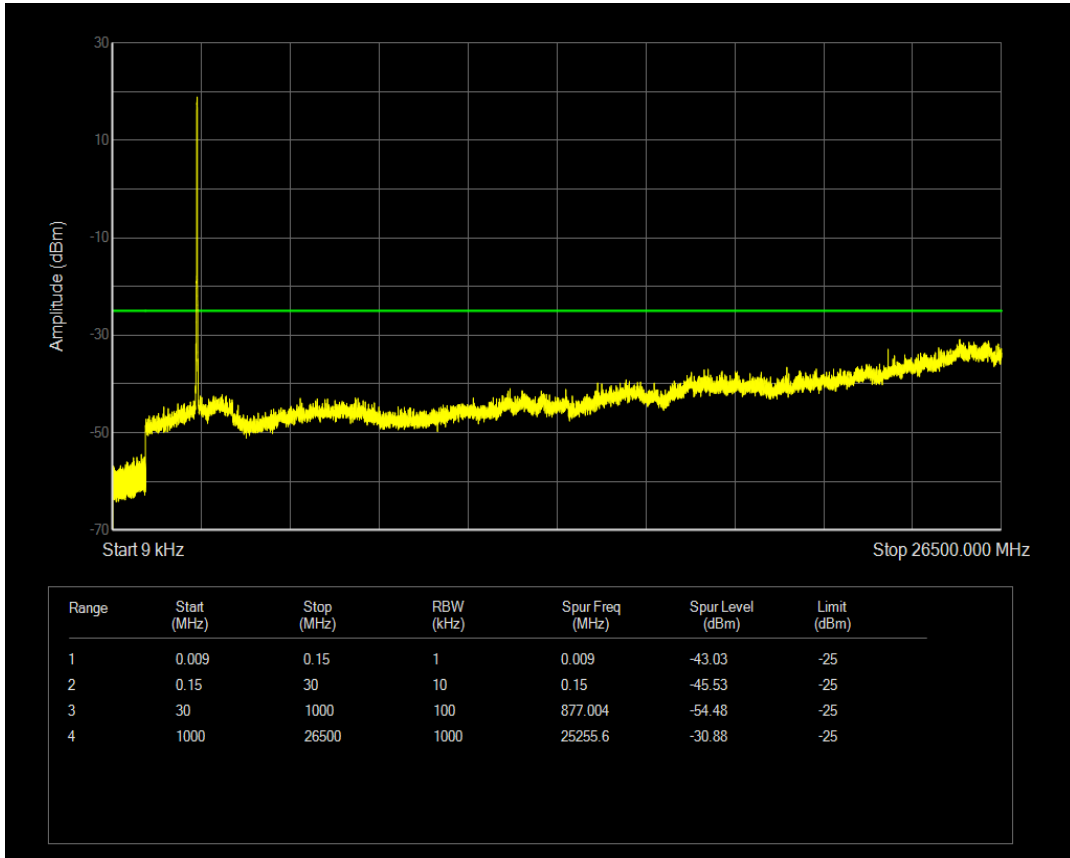

Band7 QPSK BW=10MHz Channel=21400 RB Size=1 Position=#0

Band7 QPSK BW=10MHz Channel=21400 RB Size=50 Position=#0

Band7 16QAM BW=10MHz Channel=21400 RB Size=1 Position=#0

Band7 16QAM BW=10MHz Channel=21400 RB Size=50 Position=#0

Band7 QPSK BW=15MHz Channel=20825 RB Size=1 Position=#0

Band7 QPSK BW=15MHz Channel=20825 RB Size=75 Position=#0

Band7 16QAM BW=15MHz Channel=20825 RB Size=1 Position=#0

Band7 16QAM BW=15MHz Channel=20825 RB Size=75 Position=#0

Band7 QPSK BW=15MHz Channel=21100 RB Size=1 Position=#0

Band7 QPSK BW=15MHz Channel=21100 RB Size=75 Position=#0

Band7 16QAM BW=15MHz Channel=21100 RB Size=1 Position=#0

Band7 16QAM BW=15MHz Channel=21100 RB Size=75 Position=#0