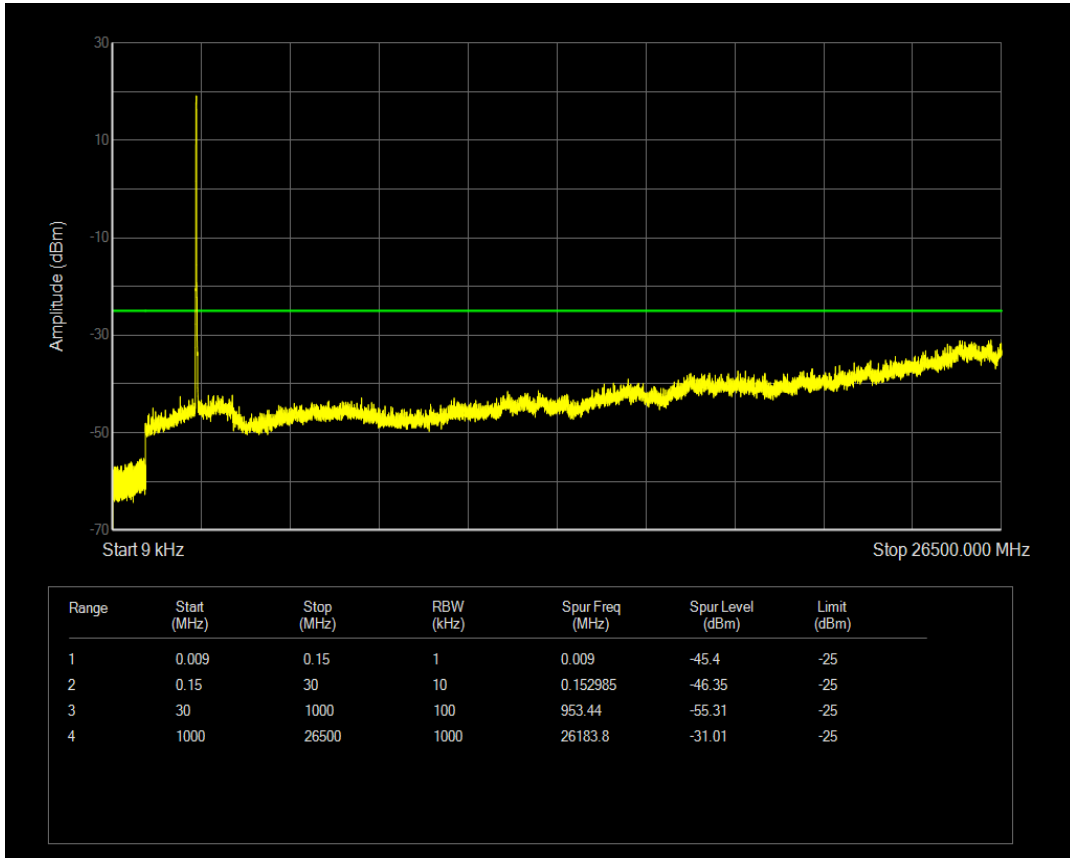

Band7 QPSK BW=15MHz Channel=21375 RB Size=1 Position=#0

Band7 QPSK BW=15MHz Channel=21375 RB Size=75 Position=#0

Band7 16QAM BW=15MHz Channel=21375 RB Size=1 Position=#0

Band7 16QAM BW=15MHz Channel=21375 RB Size=75 Position=#0

Band7 QPSK BW=20MHz Channel=20850 RB Size=1 Position=#0

Band7 QPSK BW=20MHz Channel=20850 RB Size=100 Position=#0

Band7 16QAM BW=20MHz Channel=20850 RB Size=1 Position=#0

Band7 16QAM BW=20MHz Channel=20850 RB Size=100 Position=#0