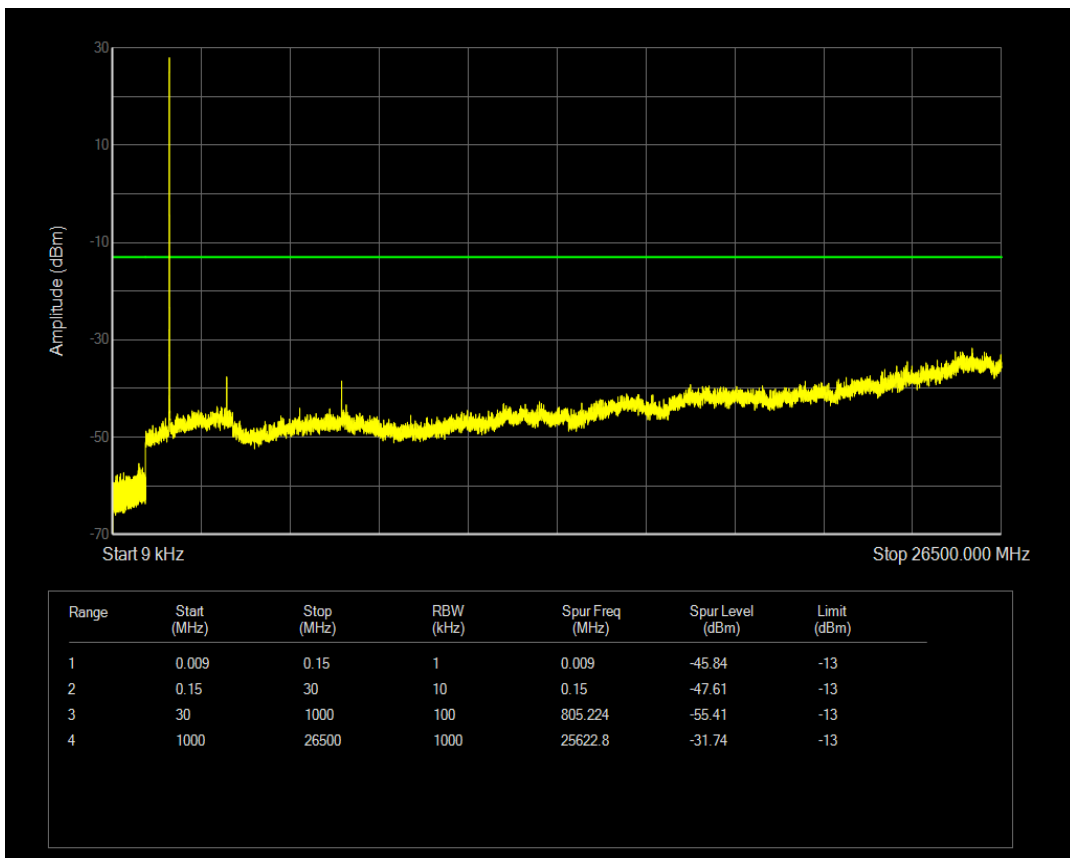

Band4 QPSK BW=3MHz Channel=19965 RB Size=1 Position=#0

Band4 QPSK BW=3MHz Channel=19965 RB Size=15 Position=#0