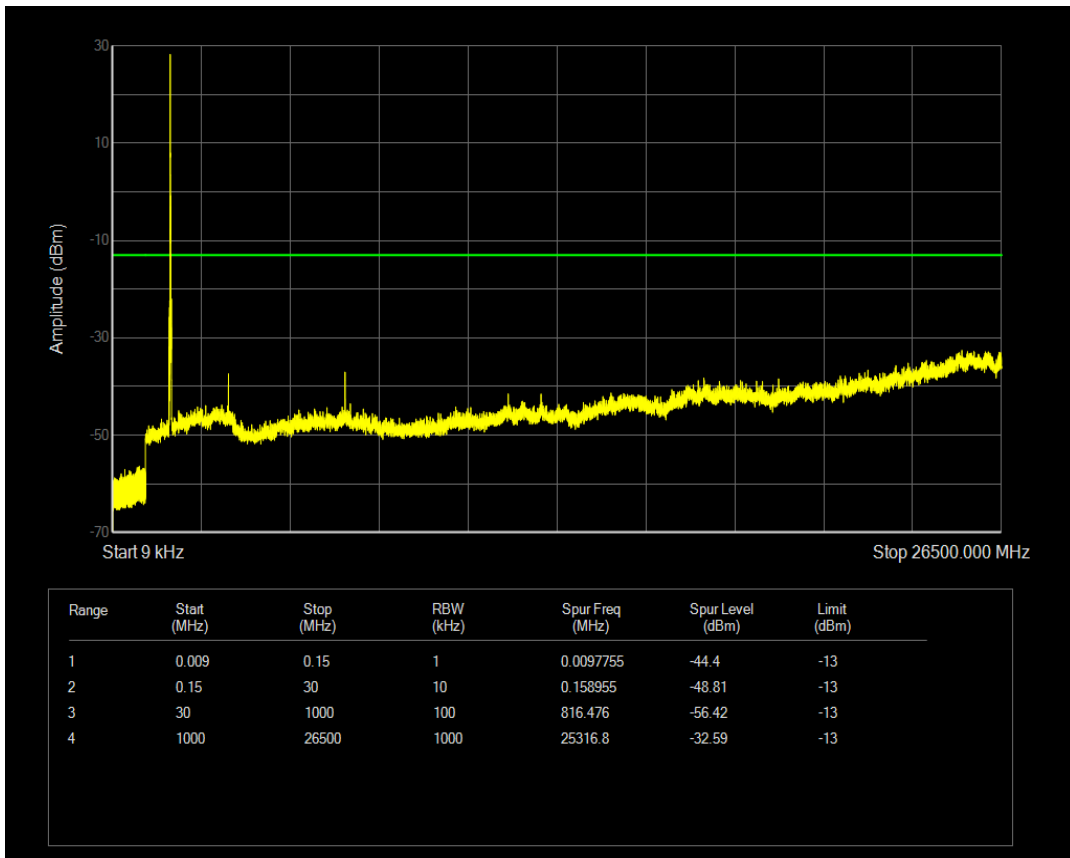

Band4 QPSK BW=20MHz Channel=20175 RB Size=1 Position=#0

Band4 QPSK BW=20MHz Channel=20175 RB Size=100 Position=#0

Band4 16QAM BW=20MHz Channel=20175 RB Size=1 Position=#0

Band4 16QAM BW=20MHz Channel=20175 RB Size=100 Position=#0

Band4 QPSK BW=20MHz Channel=20300 RB Size=1 Position=#0

Band4 QPSK BW=20MHz Channel=20300 RB Size=100 Position=#0

Band4 16QAM BW=20MHz Channel=20300 RB Size=1 Position=#0

Band4 16QAM BW=20MHz Channel=20300 RB Size=100 Position=#0