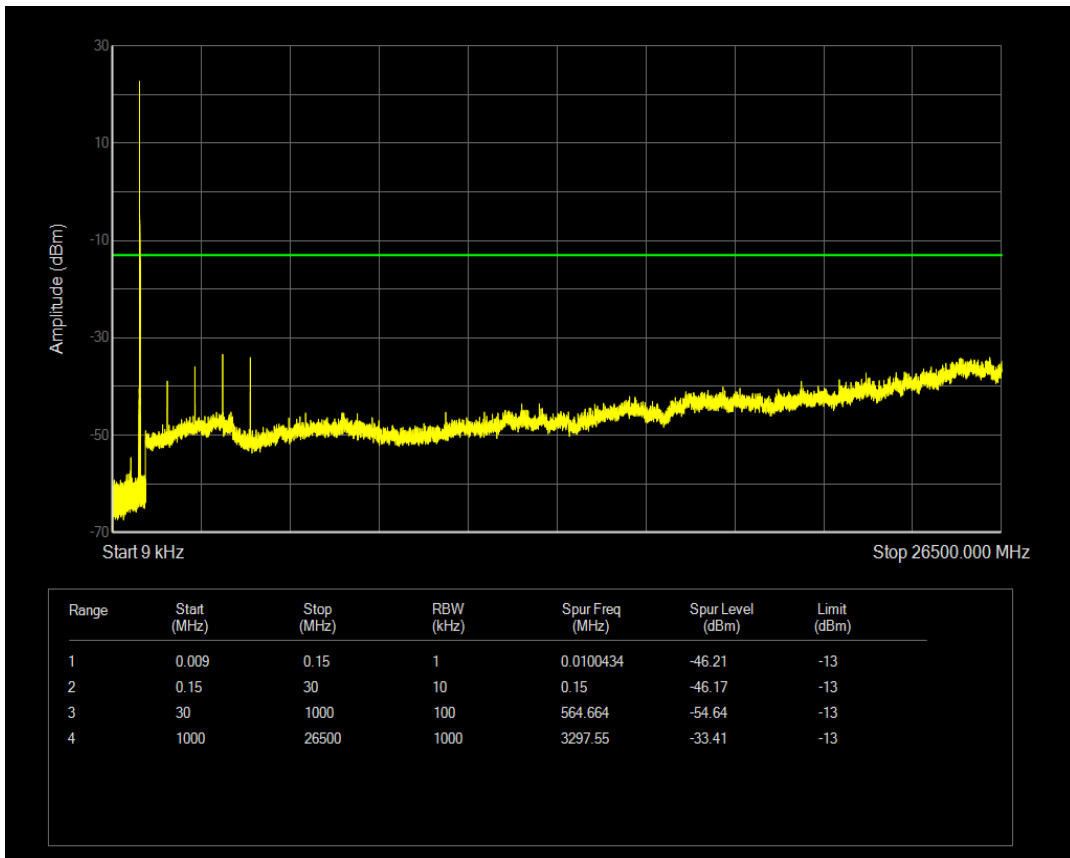

Band5 QPSK BW=5MHz Channel=20625 RB Size=1 Position=#0

Band5 QPSK BW=5MHz Channel=20625 RB Size=25 Position=#0

Band5 16QAM BW=5MHz Channel=20625 RB Size=1 Position=#0

Band5 16QAM BW=5MHz Channel=20625 RB Size=25 Position=#0

Band5 QPSK BW=10MHz Channel=20450 RB Size=1 Position=#0

Band5 QPSK BW=10MHz Channel=20450 RB Size=50 Position=#0

Band5 16QAM BW=10MHz Channel=20450 RB Size=1 Position=#0

Band5 16QAM BW=10MHz Channel=20450 RB Size=50 Position=#0