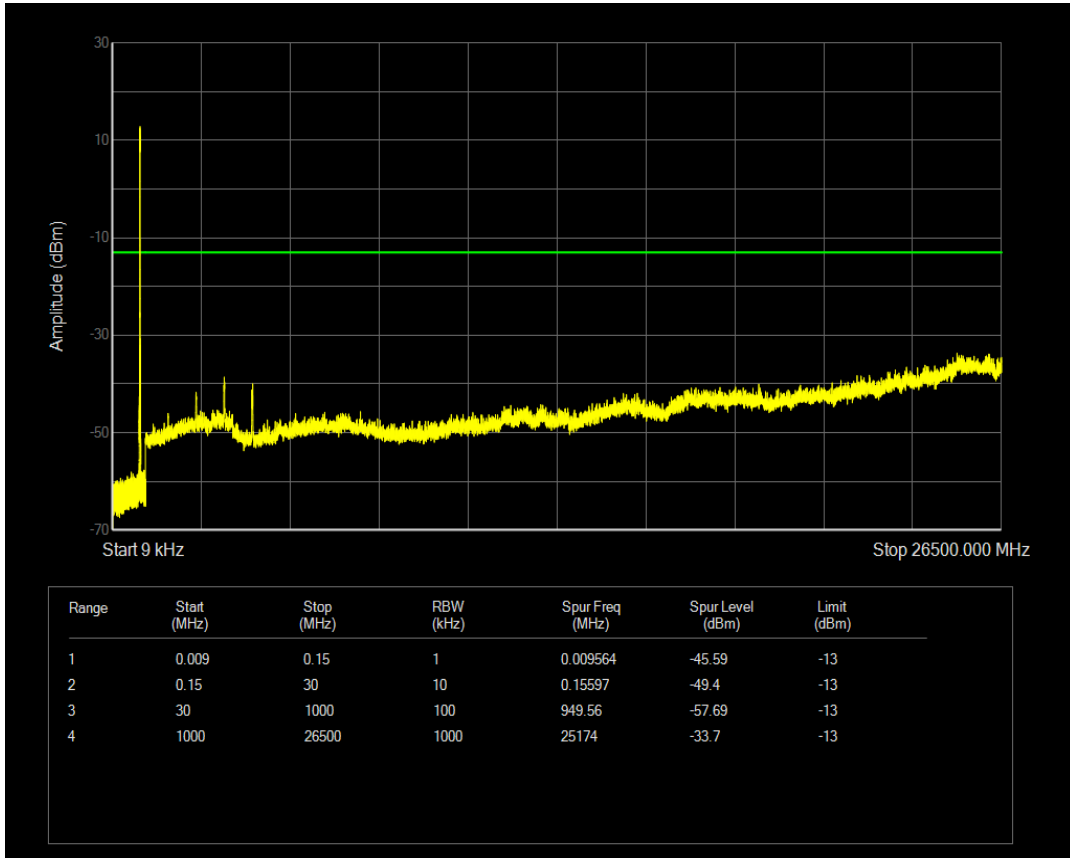

Band5 QPSK BW=10MHz Channel=20450 RB Size=1 Position=#0

Band5 QPSK BW=10MHz Channel=20450 RB Size=50 Position=#0

Band5 16QAM BW=10MHz Channel=20450 RB Size=1 Position=#0

Band5 16QAM BW=10MHz Channel=20450 RB Size=50 Position=#0

Band5 QPSK BW=10MHz Channel=20525 RB Size=1 Position=#0

Band5 QPSK BW=10MHz Channel=20525 RB Size=50 Position=#0

Band5 16QAM BW=10MHz Channel=20525 RB Size=1 Position=#0

Band5 16QAM BW=10MHz Channel=20525 RB Size=50 Position=#0