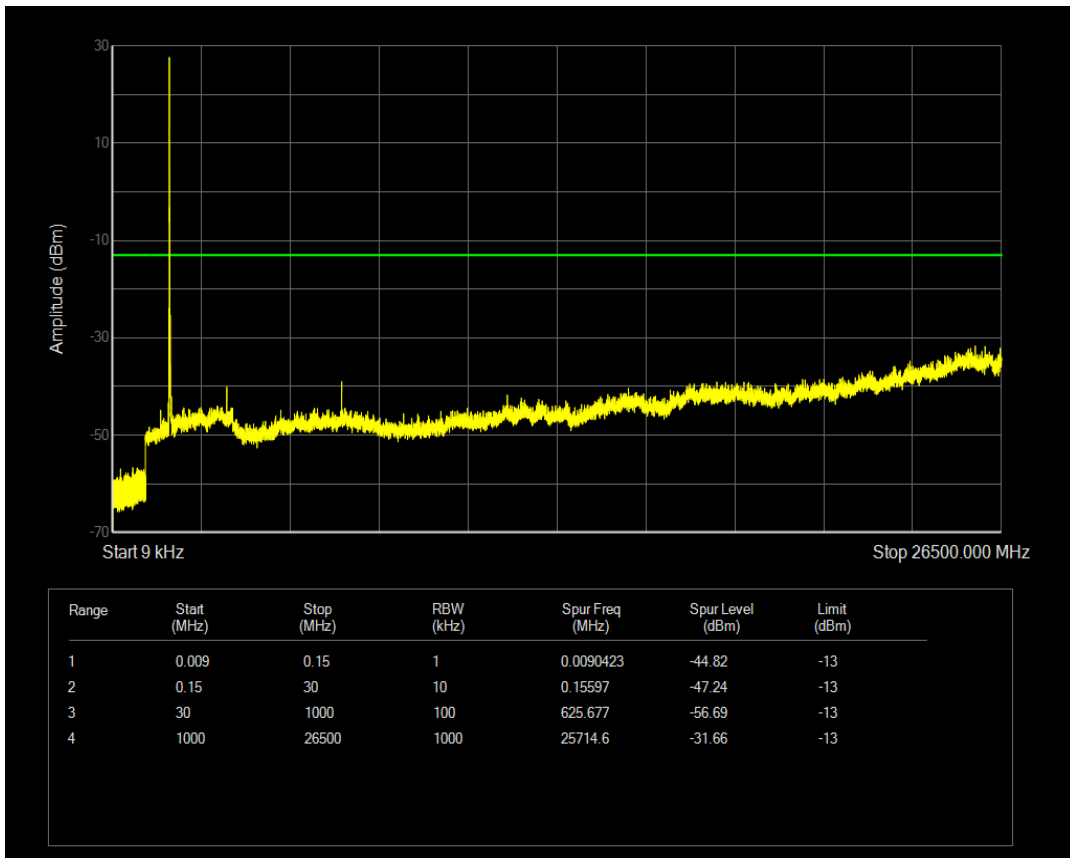

Band4 QPSK BW=10MHz Channel=20350 RB Size=1 Position=#0

Band4 QPSK BW=10MHz Channel=20350 RB Size=50 Position=#0

Band4 16QAM BW=10MHz Channel=20350 RB Size=1 Position=#0

Band4 16QAM BW=10MHz Channel=20350 RB Size=50 Position=#0

Band4 QPSK BW=15MHz Channel=20025 RB Size=1 Position=#0

Band4 QPSK BW=15MHz Channel=20025 RB Size=75 Position=#0

Band4 16QAM BW=15MHz Channel=20025 RB Size=1 Position=#0

Band4 16QAM BW=15MHz Channel=20025 RB Size=75 Position=#0