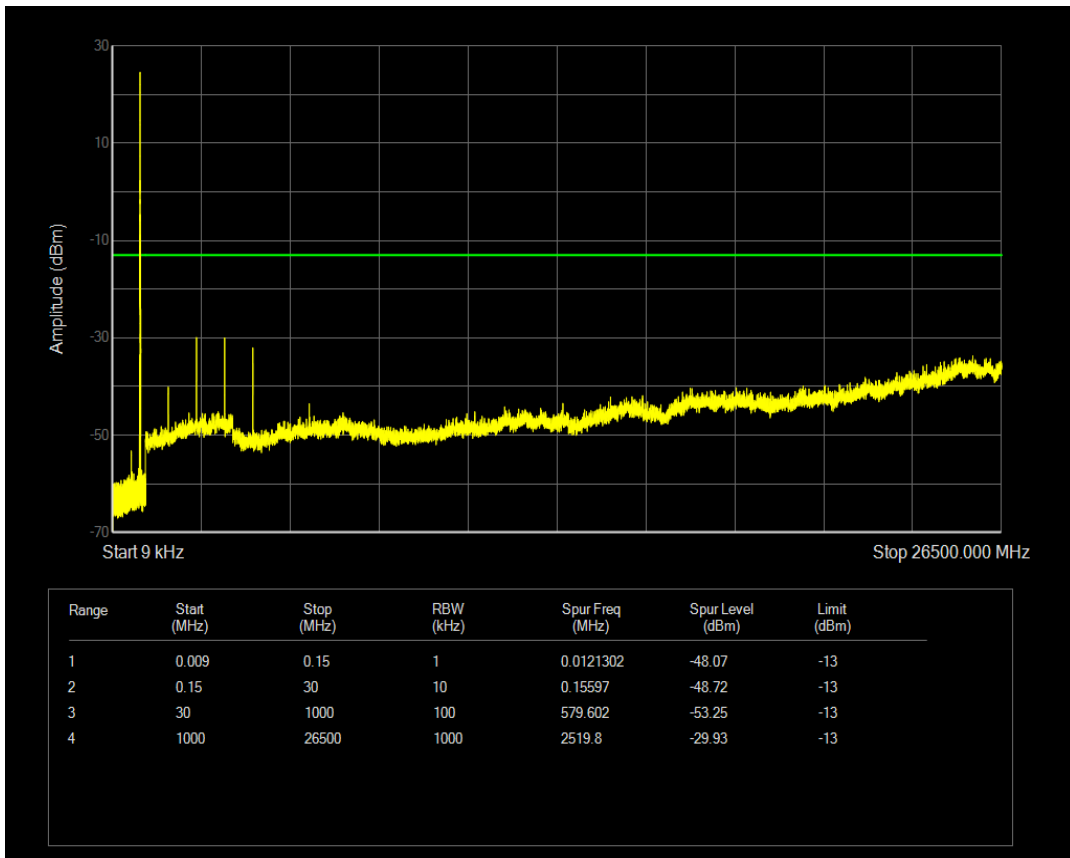

Band5 QPSK BW=10MHz Channel=20450 RB Size=1 Position=#0

Band5 QPSK BW=10MHz Channel=20450 RB Size=50 Position=#0

Band5 16QAM BW=10MHz Channel=20450 RB Size=1 Position=#0

Band5 16QAM BW=10MHz Channel=20450 RB Size=50 Position=#0

Band5 QPSK BW=10MHz Channel=20525 RB Size=1 Position=#0

Band5 QPSK BW=10MHz Channel=20525 RB Size=50 Position=#0

Band5 16QAM BW=10MHz Channel=20525 RB Size=1 Position=#0

Band5 16QAM BW=10MHz Channel=20525 RB Size=50 Position=#0

Band5 QPSK BW=10MHz Channel=20600 RB Size=1 Position=#0

Band5 QPSK BW=10MHz Channel=20600 RB Size=50 Position=#0

Band5 16QAM BW=10MHz Channel=20600 RB Size=1 Position=#0

Band5 16QAM BW=10MHz Channel=20600 RB Size=50 Position=#0