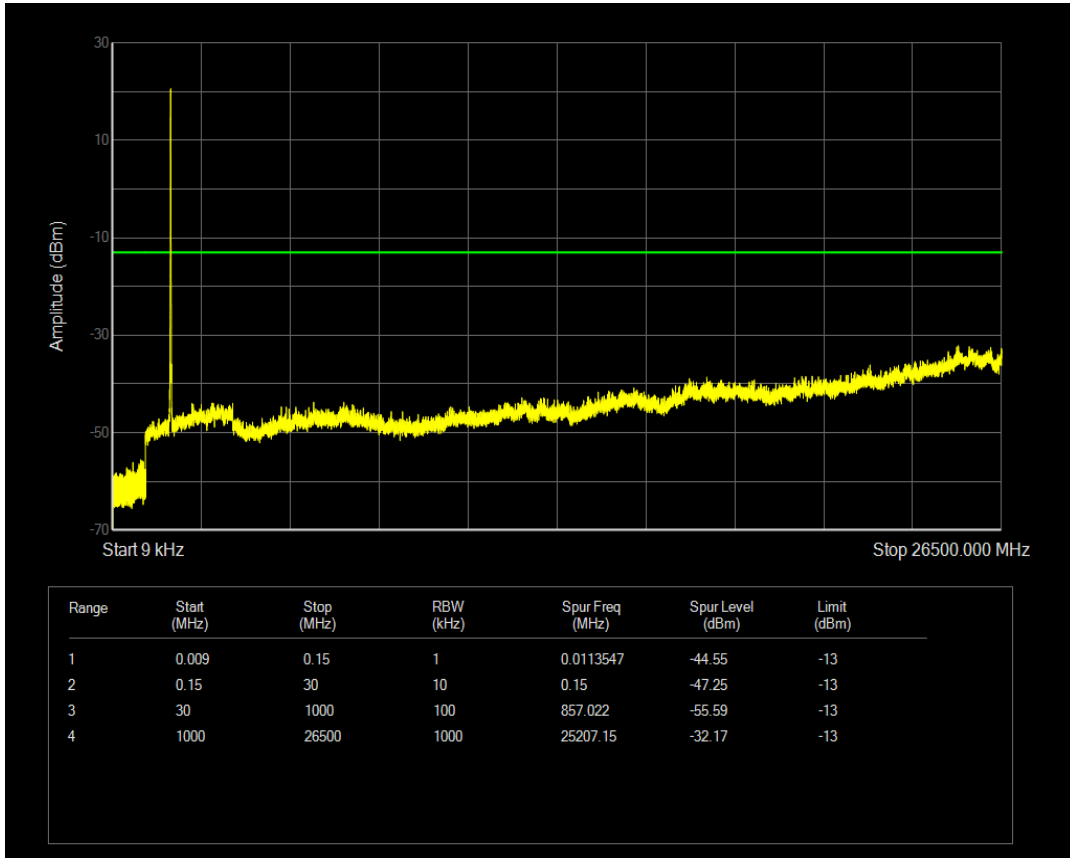

Band4 QPSK BW=10MHz Channel=20350 RB Size=1 Position=#0

Band4 QPSK BW=10MHz Channel=20350 RB Size=50 Position=#0

Band4 16QAM BW=10MHz Channel=20350 RB Size=1 Position=#0

Band4 16QAM BW=10MHz Channel=20350 RB Size=50 Position=#0

Band4 QPSK BW=15MHz Channel=20025 RB Size=1 Position=#0

Band4 QPSK BW=15MHz Channel=20025 RB Size=75 Position=#0

Band4 16QAM BW=15MHz Channel=20025 RB Size=1 Position=#0

Band4 16QAM BW=15MHz Channel=20025 RB Size=75 Position=#0