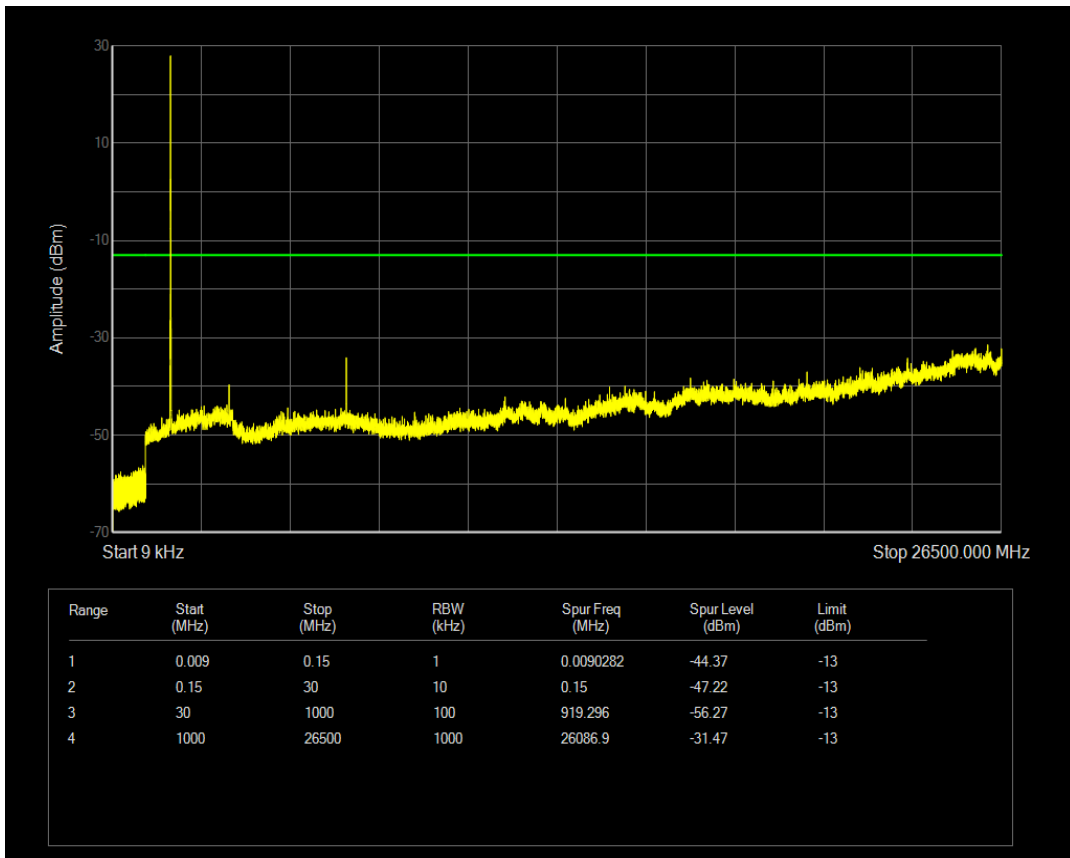

Band4 QPSK BW=10MHz Channel=20350 RB Size=1 Position=#0

Band4 QPSK BW=10MHz Channel=20350 RB Size=50 Position=#0