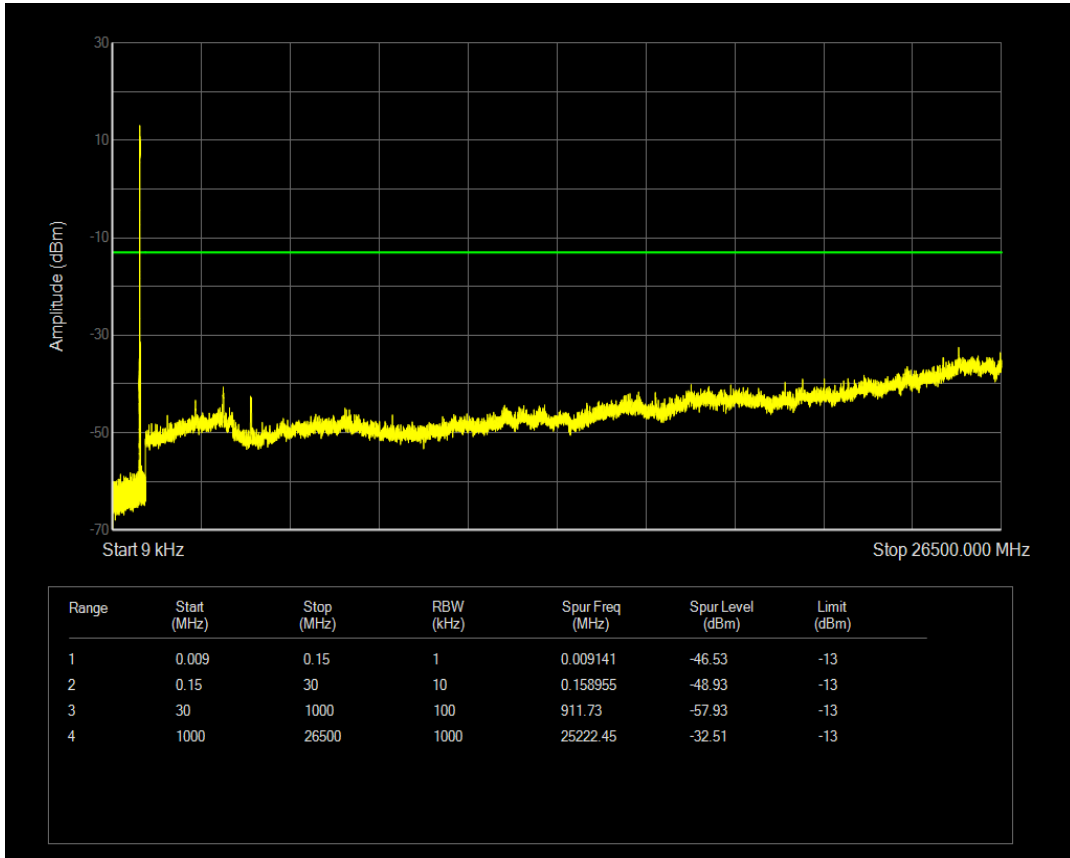

Band5 QPSK BW=10MHz Channel=20450 RB Size=1 Position=#0

Band5 QPSK BW=10MHz Channel=20450 RB Size=50 Position=#0

Band5 16QAM BW=10MHz Channel=20450 RB Size=1 Position=#0

Band5 16QAM BW=10MHz Channel=20450 RB Size=50 Position=#0

Band5 QPSK BW=10MHz Channel=20525 RB Size=1 Position=#0

Band5 QPSK BW=10MHz Channel=20525 RB Size=50 Position=#0

Band5 16QAM BW=10MHz Channel=20525 RB Size=1 Position=#0

Band5 16QAM BW=10MHz Channel=20525 RB Size=50 Position=#0