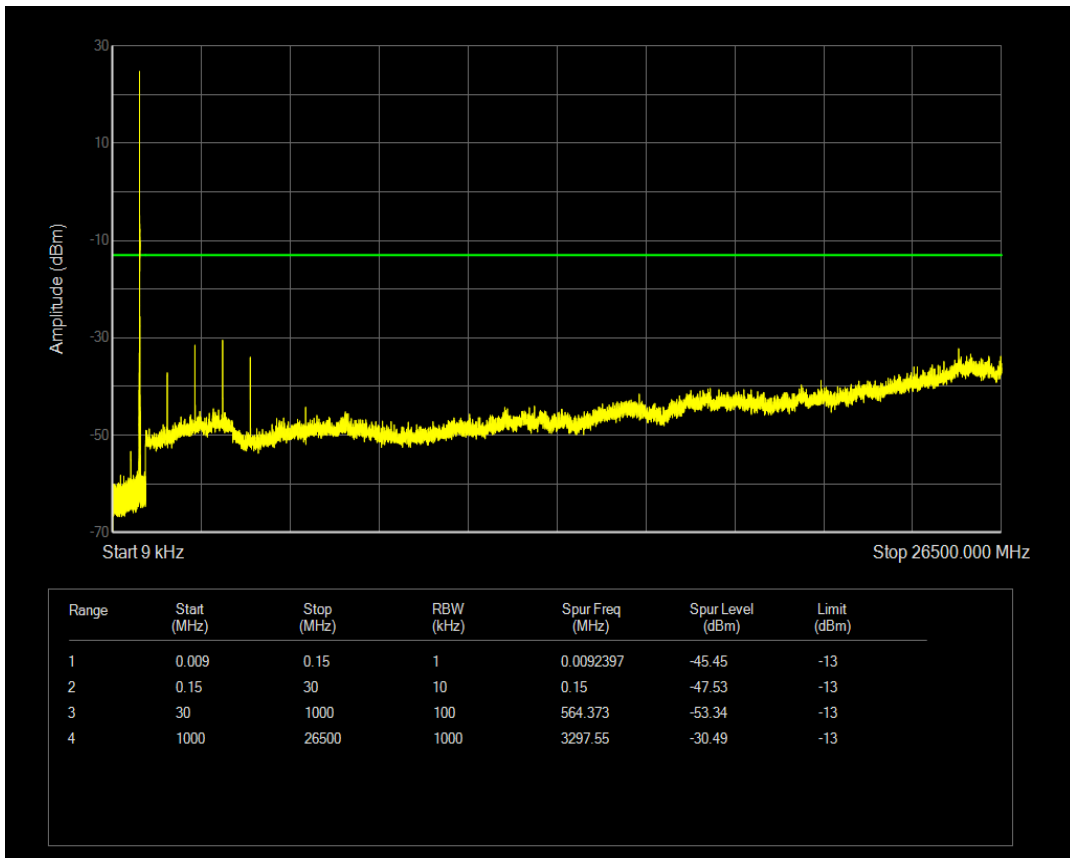

Band5 QPSK BW=3MHz Channel=20635 RB Size=1 Position=#0

Band5 QPSK BW=3MHz Channel=20635 RB Size=15 Position=#0

Band5 16QAM BW=3MHz Channel=20635 RB Size=1 Position=#0

Band5 16QAM BW=3MHz Channel=20635 RB Size=15 Position=#0

Band5 QPSK BW=5MHz Channel=20425 RB Size=1 Position=#0

Band5 QPSK BW=5MHz Channel=20425 RB Size=25 Position=#0

Band5 16QAM BW=5MHz Channel=20425 RB Size=1 Position=#0

Band5 16QAM BW=5MHz Channel=20425 RB Size=25 Position=#0