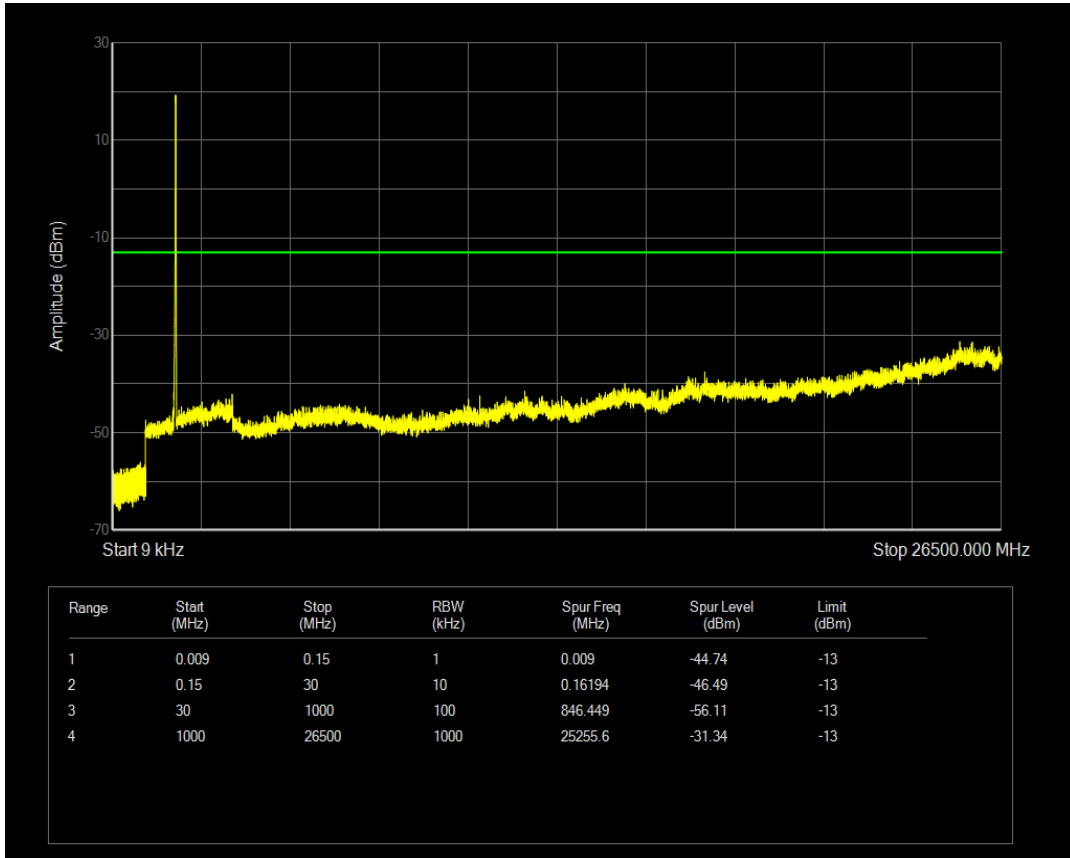

Band2 QPSK BW=20MHz Channel=18900 RB Size=1 Position=#0

Band2 QPSK BW=20MHz Channel=18900 RB Size=100 Position=#0

Band2 16QAM BW=20MHz Channel=18900 RB Size=1 Position=#0

Band2 16QAM BW=20MHz Channel=18900 RB Size=100 Position=#0

Band2 QPSK BW=20MHz Channel=19100 RB Size=1 Position=#0

Band2 QPSK BW=20MHz Channel=19100 RB Size=100 Position=#0

Band2 16QAM BW=20MHz Channel=19100 RB Size=1 Position=#0

Band2 16QAM BW=20MHz Channel=19100 RB Size=100 Position=#0

Band4 QPSK BW=1.4MHz Channel=19957 RB Size=1 Position=#0

Band4 QPSK BW=1.4MHz Channel=19957 RB Size=6 Position=#0

Band4 16QAM BW=1.4MHz Channel=19957 RB Size=1 Position=#0

Band4 16QAM BW=1.4MHz Channel=19957 RB Size=6 Position=#0