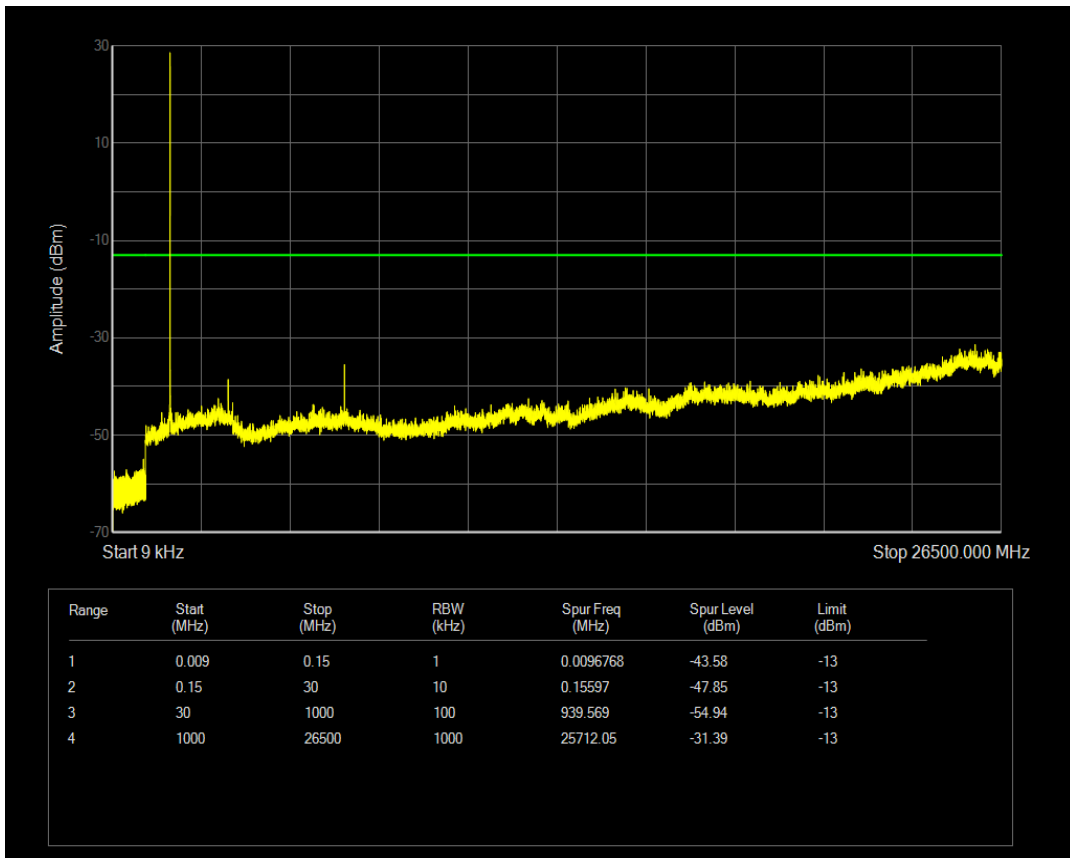

Band2 QPSK BW=20MHz Channel=19100 RB Size=1 Position=#0

Band2 QPSK BW=20MHz Channel=19100 RB Size=100 Position=#0

Band2 16QAM BW=20MHz Channel=19100 RB Size=1 Position=#0

Band2 16QAM BW=20MHz Channel=19100 RB Size=100 Position=#0

Band4 QPSK BW=1.4MHz Channel=19957 RB Size=1 Position=#0

Band4 QPSK BW=1.4MHz Channel=19957 RB Size=6 Position=#0

Band4 16QAM BW=1.4MHz Channel=19957 RB Size=1 Position=#0

Band4 16QAM BW=1.4MHz Channel=19957 RB Size=6 Position=#0

Band4 QPSK BW=1.4MHz Channel=20175 RB Size=1 Position=#0

Band4 QPSK BW=1.4MHz Channel=20175 RB Size=6 Position=#0

Band4 16QAM BW=1.4MHz Channel=20175 RB Size=1 Position=#0

Band4 16QAM BW=1.4MHz Channel=20175 RB Size=6 Position=#0