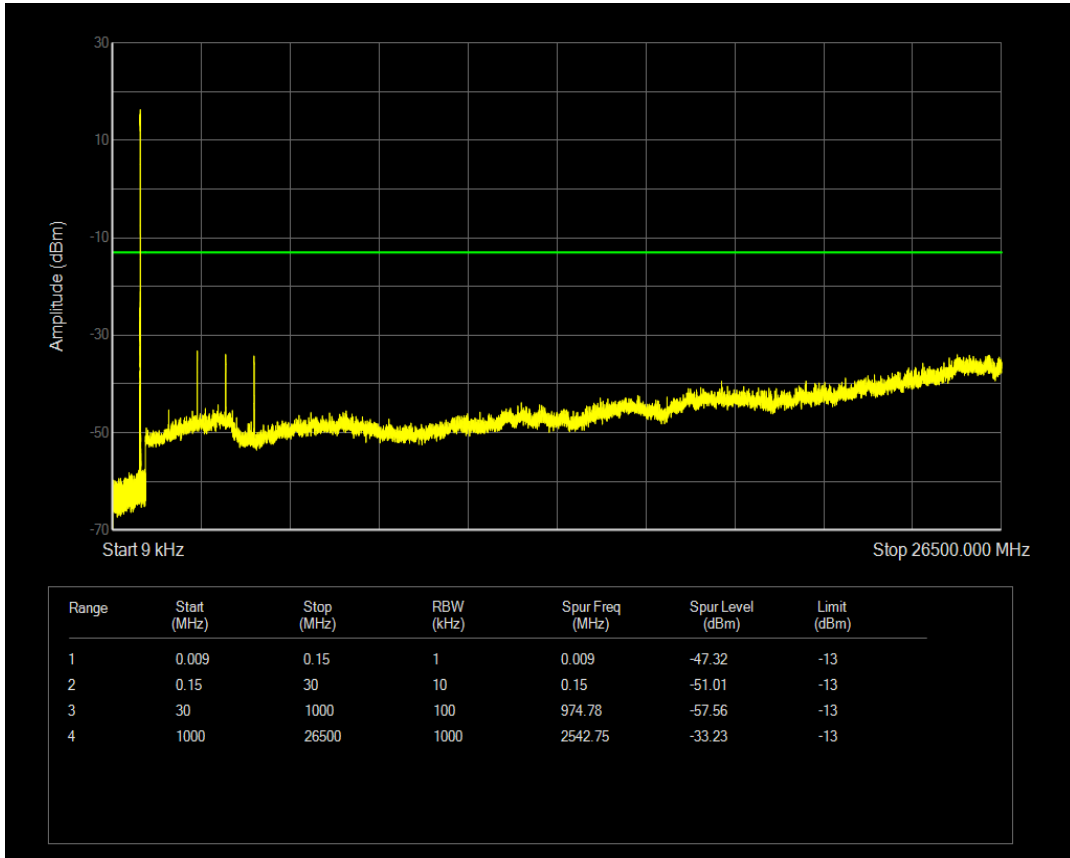

Band5 QPSK BW=3MHz Channel=20635 RB Size=1 Position=#0

Band5 QPSK BW=3MHz Channel=20635 RB Size=15 Position=#0

Band5 16QAM BW=3MHz Channel=20635 RB Size=1 Position=#0

Band5 16QAM BW=3MHz Channel=20635 RB Size=15 Position=#0

Band5 QPSK BW=5MHz Channel=20425 RB Size=1 Position=#0

Band5 QPSK BW=5MHz Channel=20425 RB Size=25 Position=#0

Band5 16QAM BW=5MHz Channel=20425 RB Size=1 Position=#0

Band5 16QAM BW=5MHz Channel=20425 RB Size=25 Position=#0