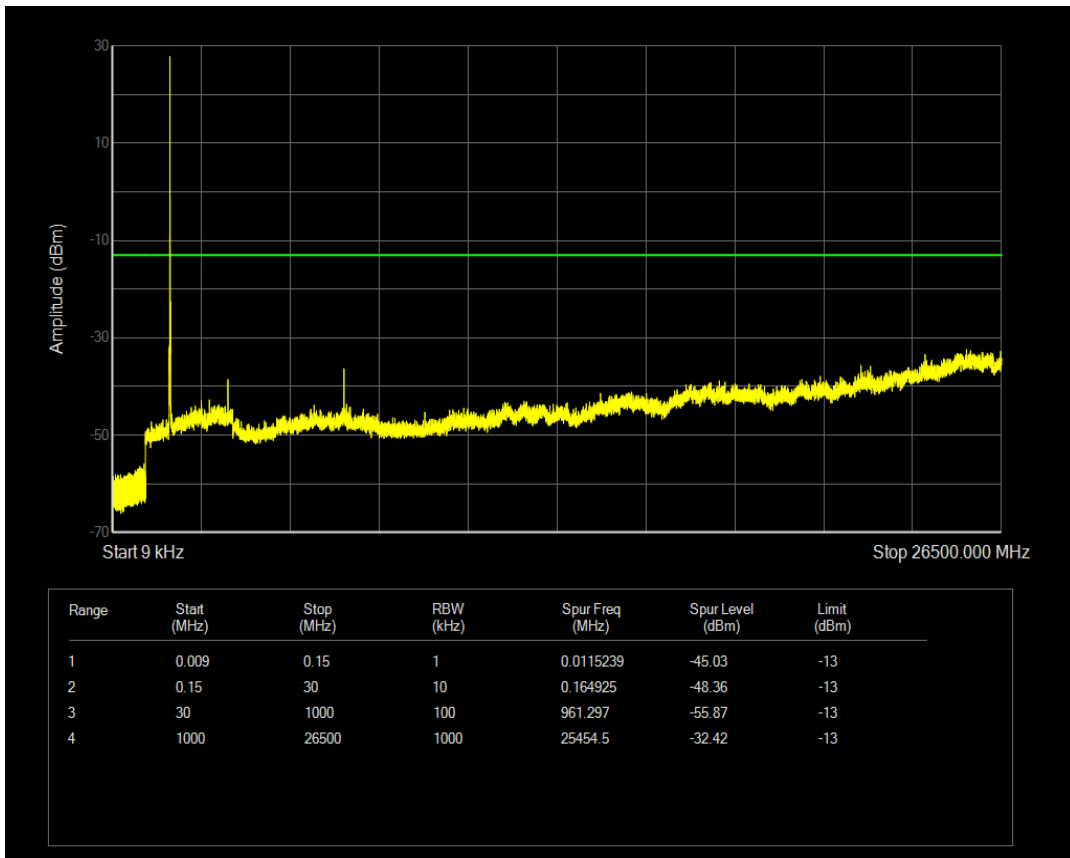

Band4 QPSK BW=10MHz Channel=20000 RB Size=1 Position=#0

Band4 QPSK BW=10MHz Channel=20000 RB Size=50 Position=#0

Band4 16QAM BW=10MHz Channel=20000 RB Size=1 Position=#0

Band4 16QAM BW=10MHz Channel=20000 RB Size=50 Position=#0

Band4 QPSK BW=10MHz Channel=20175 RB Size=1 Position=#0

Band4 QPSK BW=10MHz Channel=20175 RB Size=50 Position=#0

Band4 16QAM BW=10MHz Channel=20175 RB Size=1 Position=#0

Band4 16QAM BW=10MHz Channel=20175 RB Size=50 Position=#0