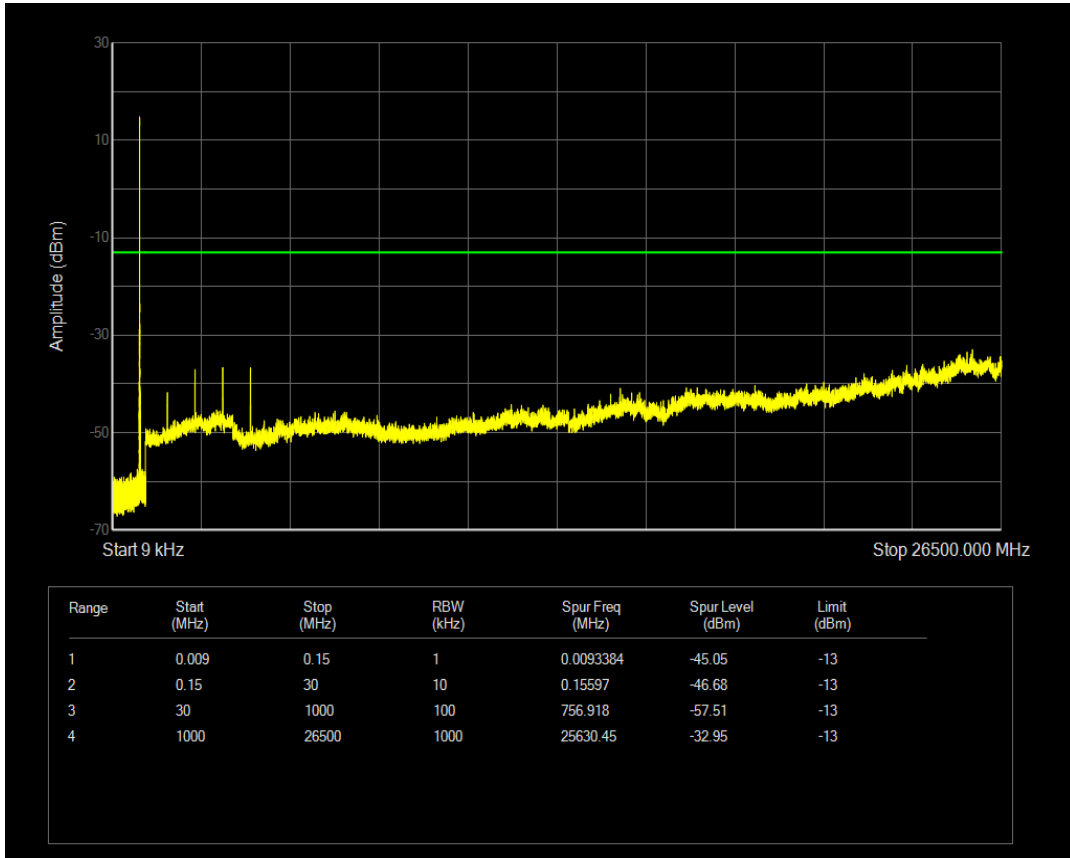

Band5 QPSK BW=3MHz Channel=20415 RB Size=1 Position=#0

Band5 QPSK BW=3MHz Channel=20415 RB Size=15 Position=#0

Band5 16QAM BW=3MHz Channel=20415 RB Size=1 Position=#0

Band5 16QAM BW=3MHz Channel=20415 RB Size=15 Position=#0