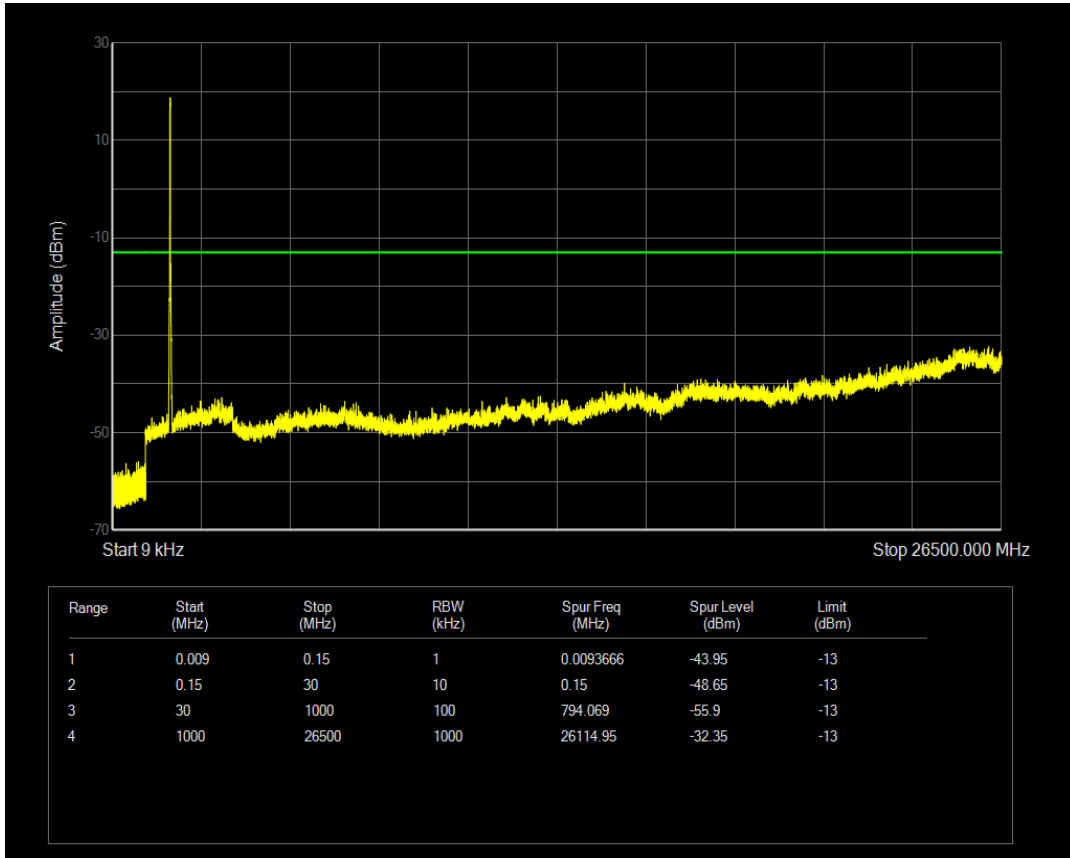

Band4 QPSK BW=20MHz Channel=20175 RB Size=1 Position=#0

Band4 QPSK BW=20MHz Channel=20175 RB Size=100 Position=#0

Band4 16QAM BW=20MHz Channel=20175 RB Size=1 Position=#0

Band4 16QAM BW=20MHz Channel=20175 RB Size=100 Position=#0

Band4 QPSK BW=20MHz Channel=20300 RB Size=1 Position=#0

Band4 QPSK BW=20MHz Channel=20300 RB Size=100 Position=#0

Band4 16QAM BW=20MHz Channel=20300 RB Size=1 Position=#0

Band4 16QAM BW=20MHz Channel=20300 RB Size=100 Position=#0