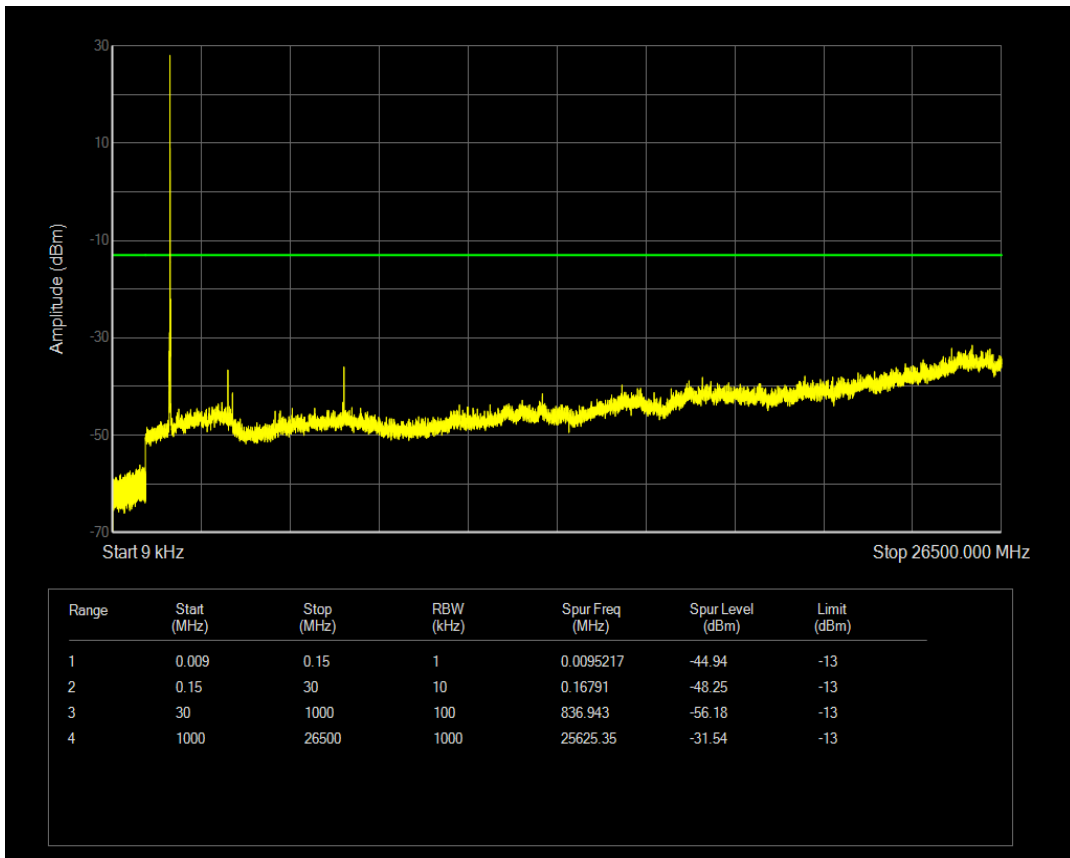

Band4 QPSK BW=10MHz Channel=20175 RB Size=1 Position=#0

Band4 QPSK BW=10MHz Channel=20175 RB Size=50 Position=#0