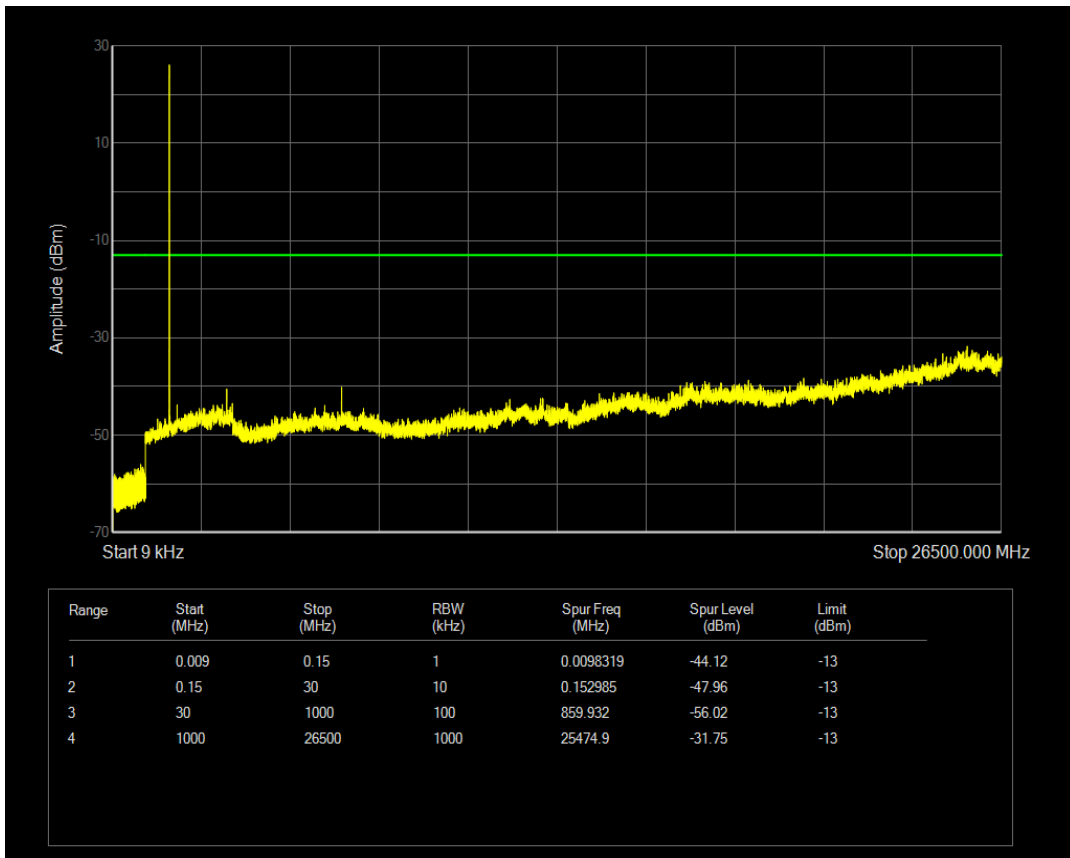

Band2 QPSK BW=20MHz Channel=18900 RB Size=1 Position=#0

Band2 QPSK BW=20MHz Channel=18900 RB Size=100 Position=#0

Band2 16QAM BW=20MHz Channel=18900 RB Size=1 Position=#0

Band2 16QAM BW=20MHz Channel=18900 RB Size=100 Position=#0

Band2 QPSK BW=20MHz Channel=19100 RB Size=1 Position=#0

Band2 QPSK BW=20MHz Channel=19100 RB Size=100 Position=#0

Band2 16QAM BW=20MHz Channel=19100 RB Size=1 Position=#0

Band2 16QAM BW=20MHz Channel=19100 RB Size=100 Position=#0

Band4 QPSK BW=1.4MHz Channel=19957 RB Size=1 Position=#0

Band4 QPSK BW=1.4MHz Channel=19957 RB Size=6 Position=#0

Band4 16QAM BW=1.4MHz Channel=19957 RB Size=1 Position=#0

Band4 16QAM BW=1.4MHz Channel=19957 RB Size=6 Position=#0