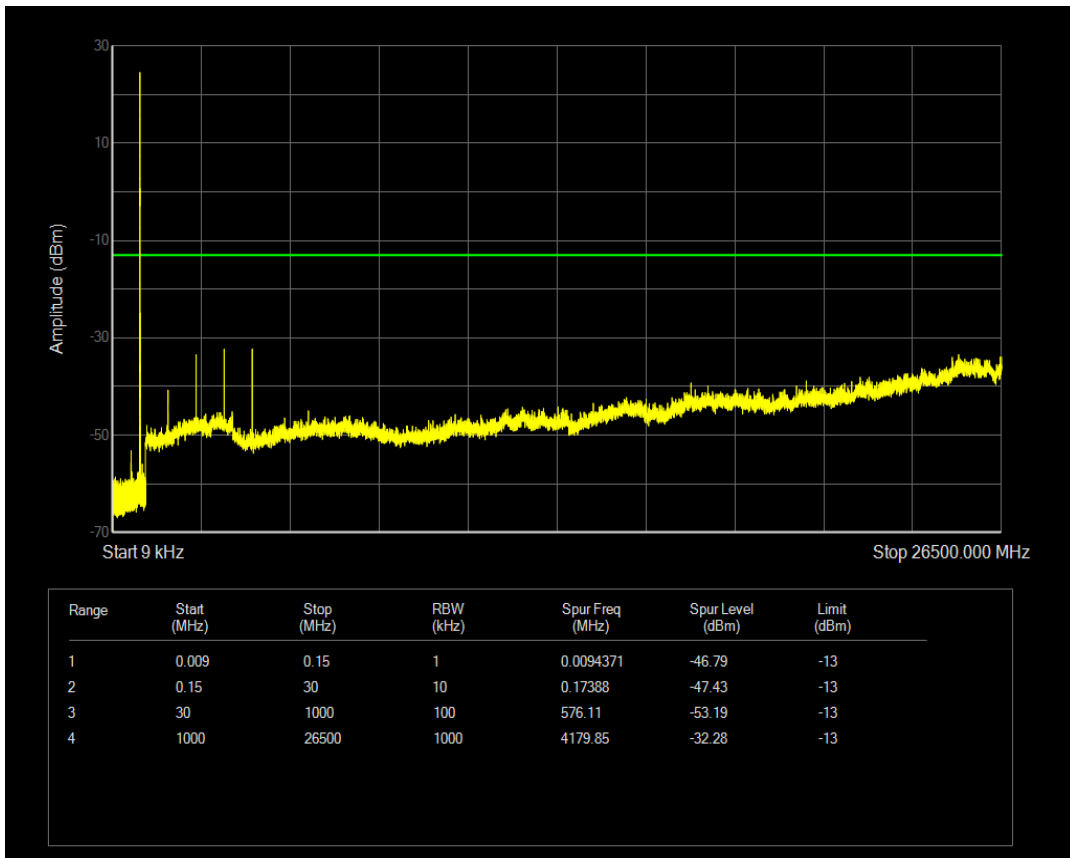

Band5 QPSK BW=1.4MHz Channel=20407 RB Size=1 Position=#0

Band5 QPSK BW=1.4MHz Channel=20407 RB Size=6 Position=#0

Band5 16QAM BW=1.4MHz Channel=20407 RB Size=1 Position=#0

Band5 16QAM BW=1.4MHz Channel=20407 RB Size=6 Position=#0

Band5 QPSK BW=1.4MHz Channel=20525 RB Size=1 Position=#0

Band5 QPSK BW=1.4MHz Channel=20525 RB Size=6 Position=#0

Band5 16QAM BW=1.4MHz Channel=20525 RB Size=1 Position=#0

Band5 16QAM BW=1.4MHz Channel=20525 RB Size=6 Position=#0