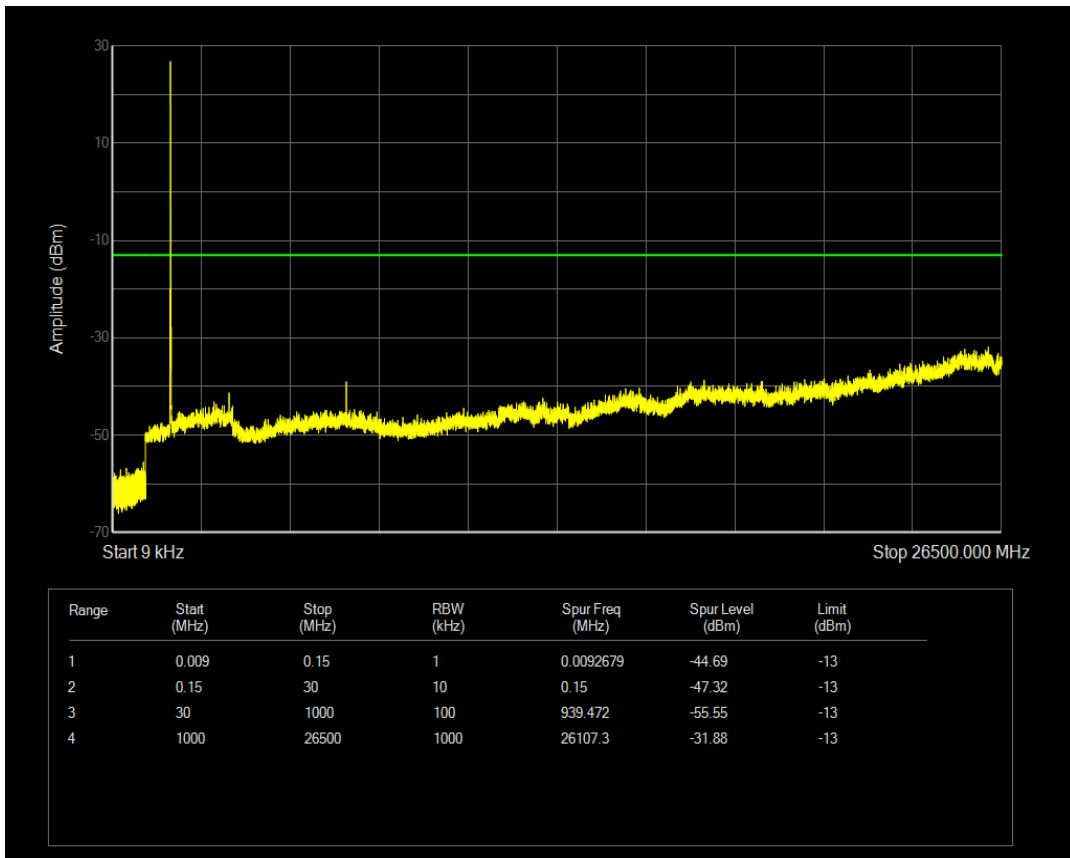

Band4 QPSK BW=10MHz Channel=20175 RB Size=1 Position=#0

Band4 QPSK BW=10MHz Channel=20175 RB Size=50 Position=#0

Band4 16QAM BW=10MHz Channel=20175 RB Size=1 Position=#0

Band4 16QAM BW=10MHz Channel=20175 RB Size=50 Position=#0

Band4 QPSK BW=10MHz Channel=20350 RB Size=1 Position=#0

Band4 QPSK BW=10MHz Channel=20350 RB Size=50 Position=#0

Band4 16QAM BW=10MHz Channel=20350 RB Size=1 Position=#0

Band4 16QAM BW=10MHz Channel=20350 RB Size=50 Position=#0