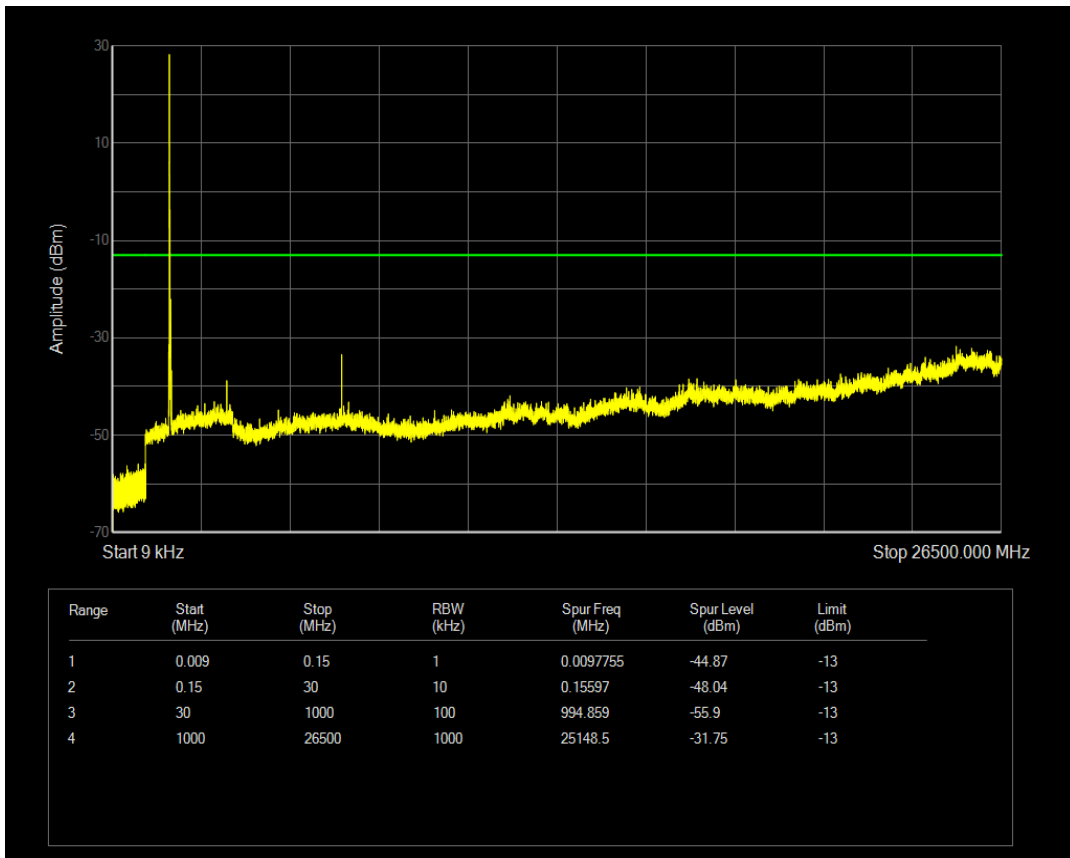

Band4 QPSK BW=15MHz Channel=20325 RB Size=1 Position=#0

Band4 QPSK BW=15MHz Channel=20325 RB Size=75 Position=#0

Band4 16QAM BW=15MHz Channel=20325 RB Size=1 Position=#0

Band4 16QAM BW=15MHz Channel=20325 RB Size=75 Position=#0

Band4 QPSK BW=20MHz Channel=20050 RB Size=1 Position=#0

Band4 QPSK BW=20MHz Channel=20050 RB Size=100 Position=#0

Band4 16QAM BW=20MHz Channel=20050 RB Size=1 Position=#0

Band4 16QAM BW=20MHz Channel=20050 RB Size=100 Position=#0