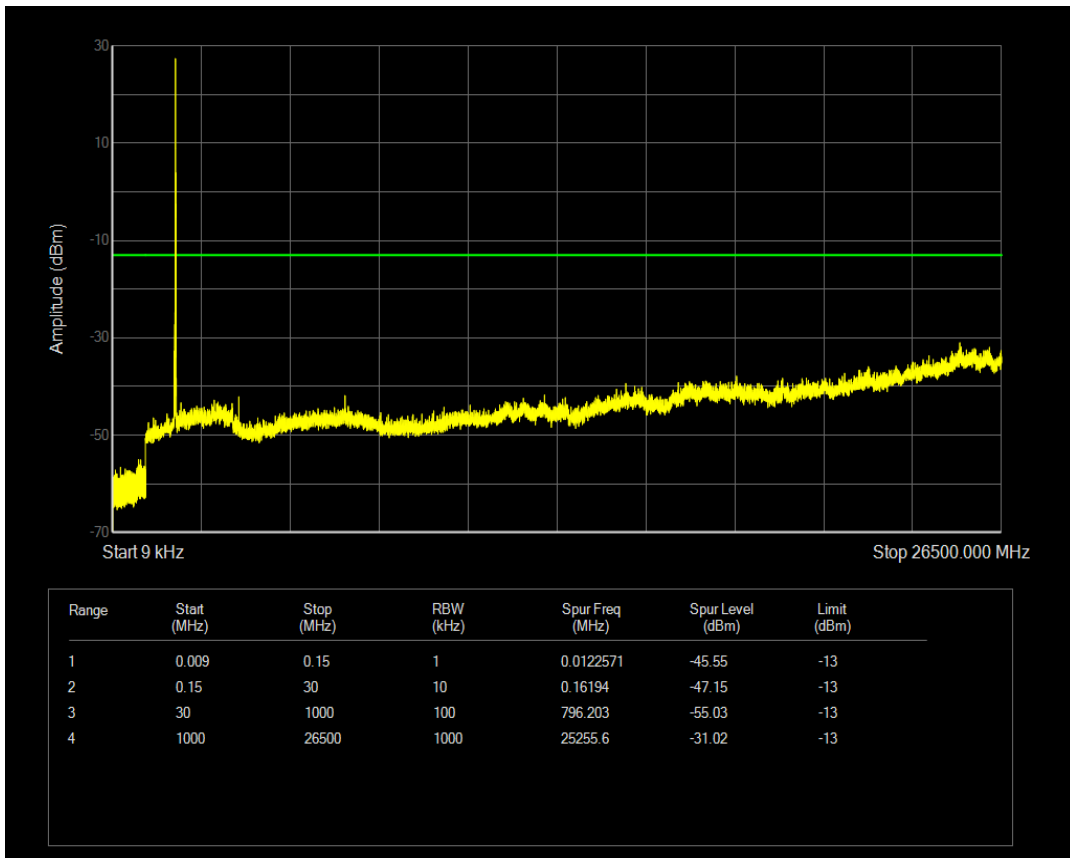

Band2 QPSK BW=20MHz Channel=18900 RB Size=1 Position=#0

Band2 QPSK BW=20MHz Channel=18900 RB Size=100 Position=#0

Band2 16QAM BW=20MHz Channel=18900 RB Size=1 Position=#0

Band2 16QAM BW=20MHz Channel=18900 RB Size=100 Position=#0

Band2 QPSK BW=20MHz Channel=19100 RB Size=1 Position=#0

Band2 QPSK BW=20MHz Channel=19100 RB Size=100 Position=#0

Band2 16QAM BW=20MHz Channel=19100 RB Size=1 Position=#0

Band2 16QAM BW=20MHz Channel=19100 RB Size=100 Position=#0