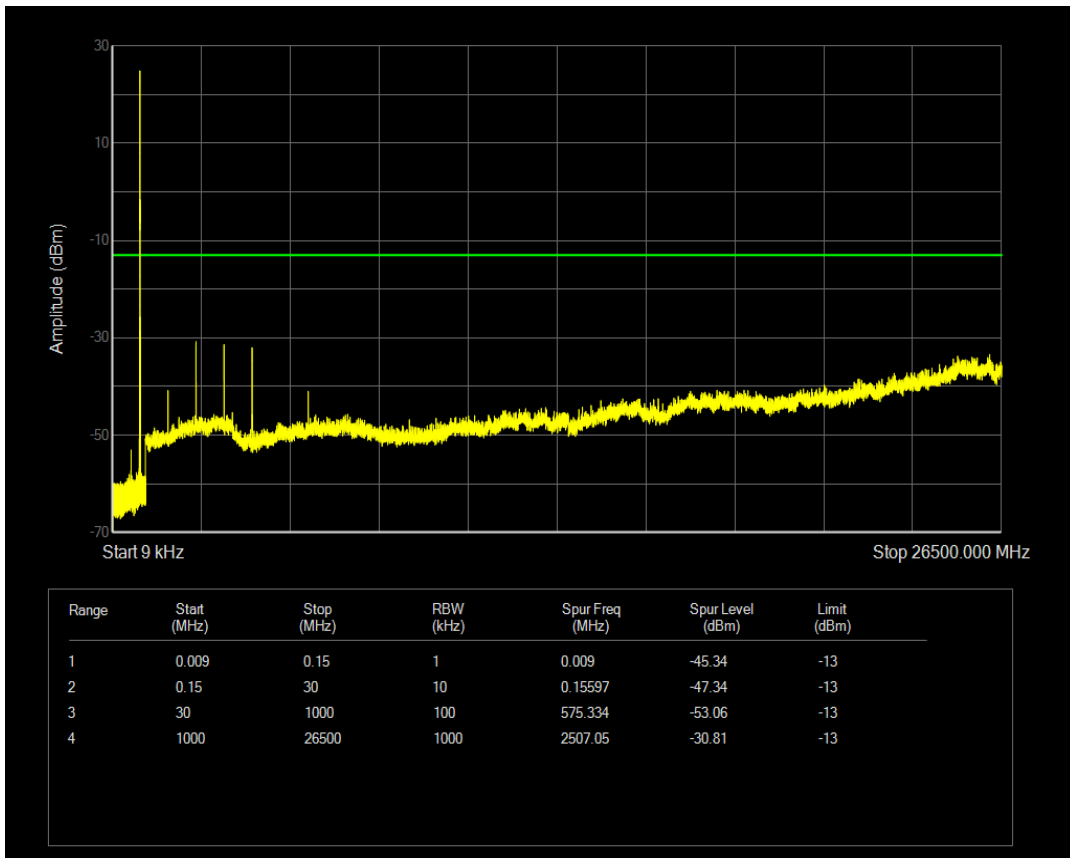

Band5 QPSK BW=3MHz Channel=20525 RB Size=1 Position=#0

Band5 QPSK BW=3MHz Channel=20525 RB Size=15 Position=#0