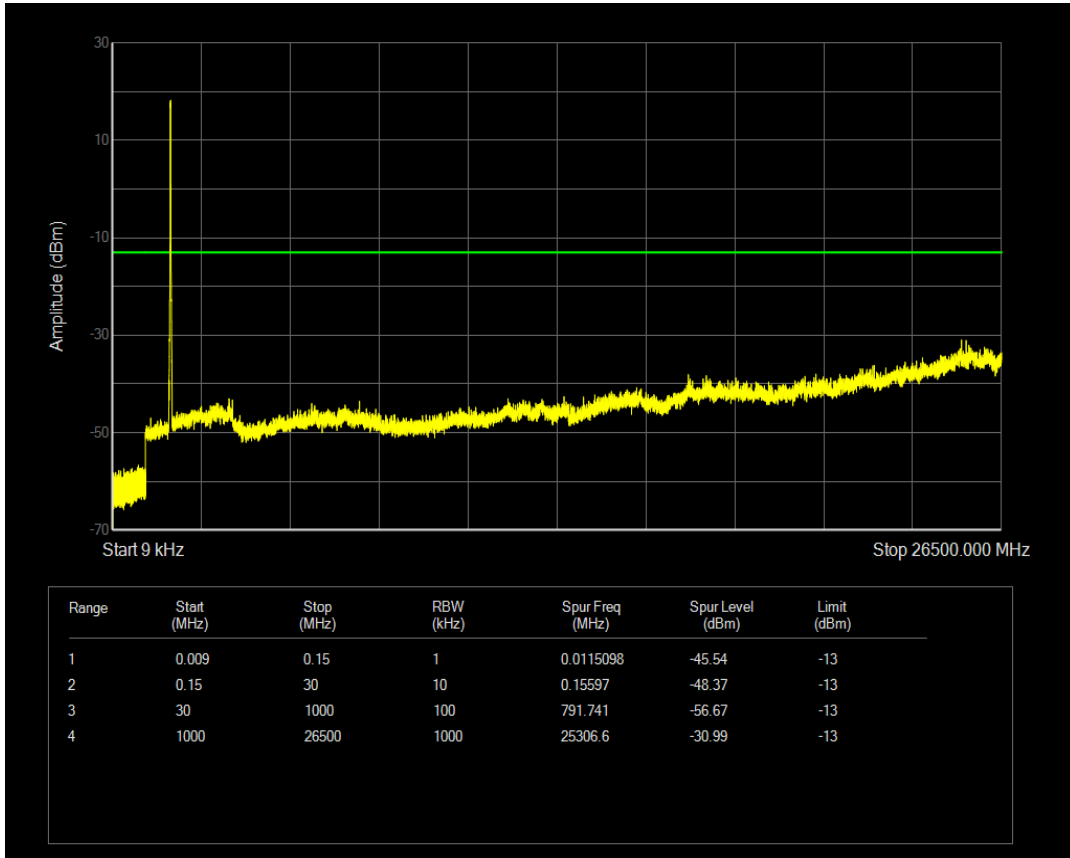

Band4 QPSK BW=20MHz Channel=20300 RB Size=1 Position=#0

Band4 QPSK BW=20MHz Channel=20300 RB Size=100 Position=#0

Band4 16QAM BW=20MHz Channel=20300 RB Size=1 Position=#0

Band4 16QAM BW=20MHz Channel=20300 RB Size=100 Position=#0

Band5 QPSK BW=1.4MHz Channel=20407 RB Size=1 Position=#0

Band5 QPSK BW=1.4MHz Channel=20407 RB Size=6 Position=#0

Band5 16QAM BW=1.4MHz Channel=20407 RB Size=1 Position=#0

Band5 16QAM BW=1.4MHz Channel=20407 RB Size=6 Position=#0