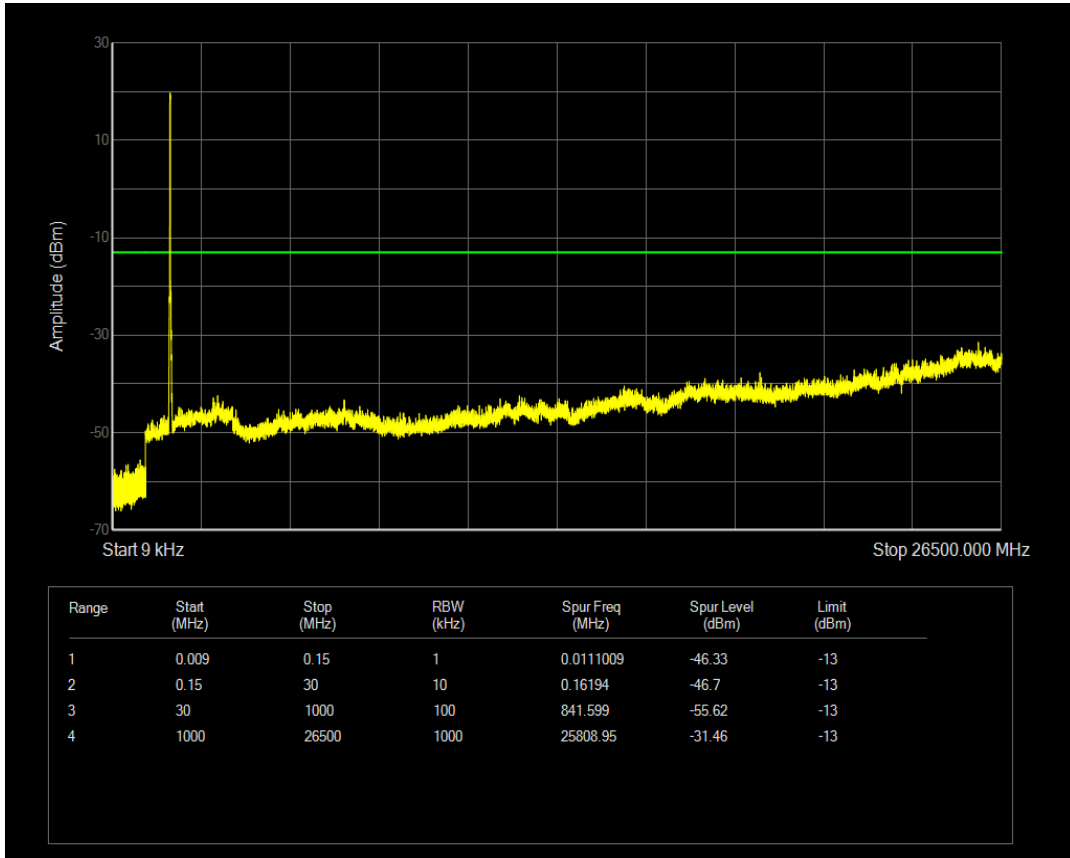

Band4 QPSK BW=20MHz Channel=20050 RB Size=1 Position=#0

Band4 QPSK BW=20MHz Channel=20050 RB Size=100 Position=#0

Band4 16QAM BW=20MHz Channel=20050 RB Size=1 Position=#0

Band4 16QAM BW=20MHz Channel=20050 RB Size=100 Position=#0

Band4 QPSK BW=20MHz Channel=20175 RB Size=1 Position=#0

Band4 QPSK BW=20MHz Channel=20175 RB Size=100 Position=#0

Band4 16QAM BW=20MHz Channel=20175 RB Size=1 Position=#0

Band4 16QAM BW=20MHz Channel=20175 RB Size=100 Position=#0