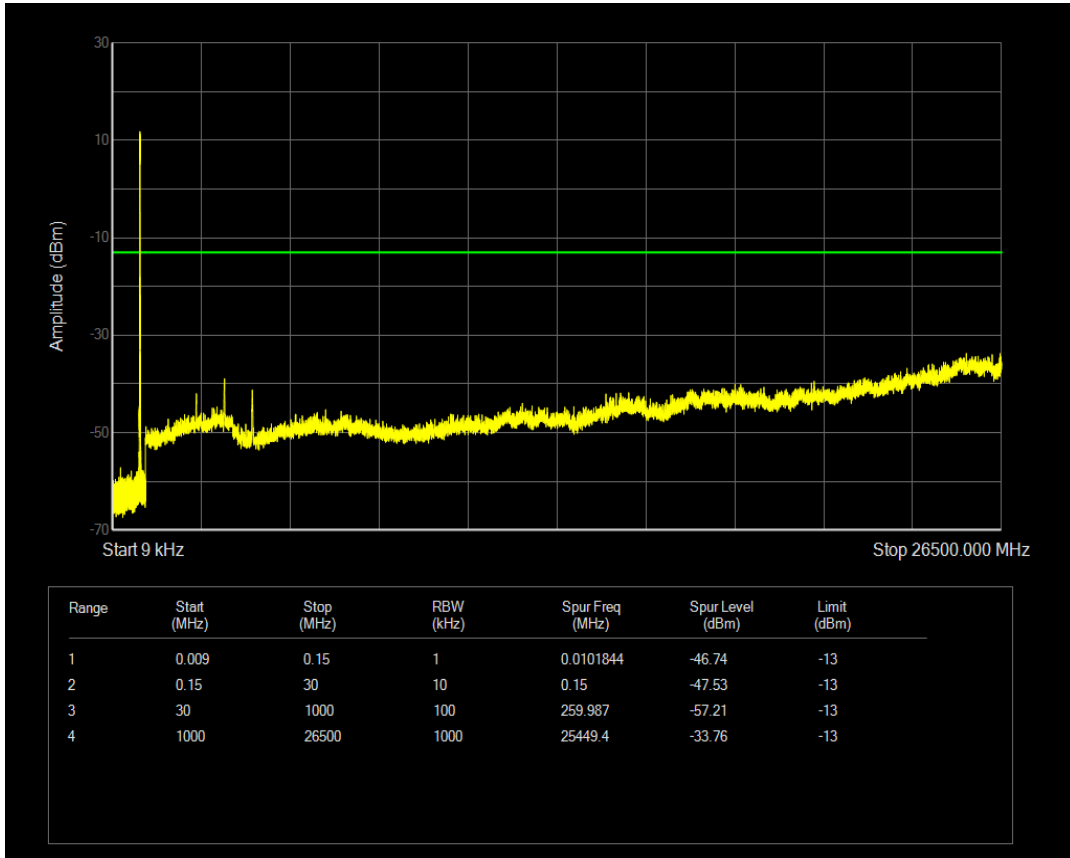

Band5 QPSK BW=10MHz Channel=20450 RB Size=1 Position=#0

Band5 QPSK BW=10MHz Channel=20450 RB Size=50 Position=#0

Band5 16QAM BW=10MHz Channel=20450 RB Size=1 Position=#0

Band5 16QAM BW=10MHz Channel=20450 RB Size=50 Position=#0

Band5 QPSK BW=10MHz Channel=20525 RB Size=1 Position=#0

Band5 QPSK BW=10MHz Channel=20525 RB Size=50 Position=#0

Band5 16QAM BW=10MHz Channel=20525 RB Size=1 Position=#0

Band5 16QAM BW=10MHz Channel=20525 RB Size=50 Position=#0

Band5 QPSK BW=10MHz Channel=20600 RB Size=1 Position=#0

Band5 QPSK BW=10MHz Channel=20600 RB Size=50 Position=#0

Band5 16QAM BW=10MHz Channel=20600 RB Size=1 Position=#0

Band5 16QAM BW=10MHz Channel=20600 RB Size=50 Position=#0