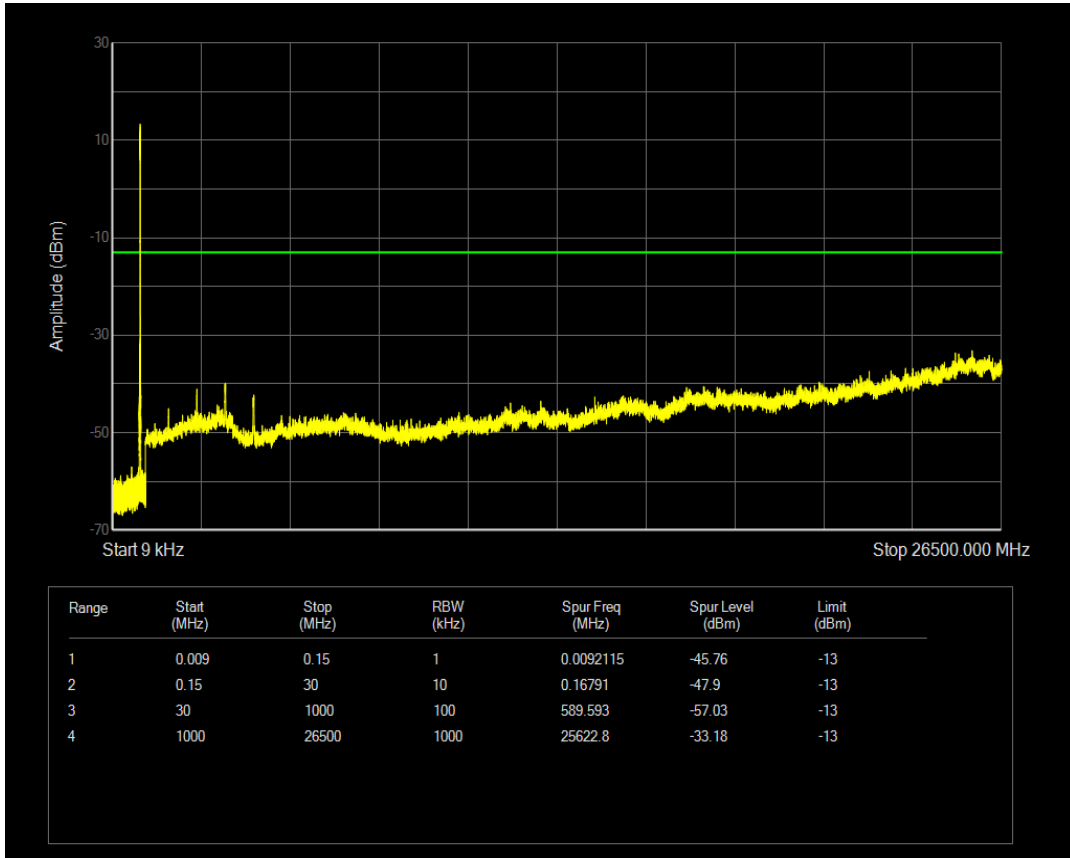

Band5 QPSK BW=10MHz Channel=20525 RB Size=1 Position=#0

Band5 QPSK BW=10MHz Channel=20525 RB Size=50 Position=#0

Band5 16QAM BW=10MHz Channel=20525 RB Size=1 Position=#0

Band5 16QAM BW=10MHz Channel=20525 RB Size=50 Position=#0

Band5 QPSK BW=10MHz Channel=20600 RB Size=1 Position=#0

Band5 QPSK BW=10MHz Channel=20600 RB Size=50 Position=#0

Band5 16QAM BW=10MHz Channel=20600 RB Size=1 Position=#0

Band5 16QAM BW=10MHz Channel=20600 RB Size=50 Position=#0