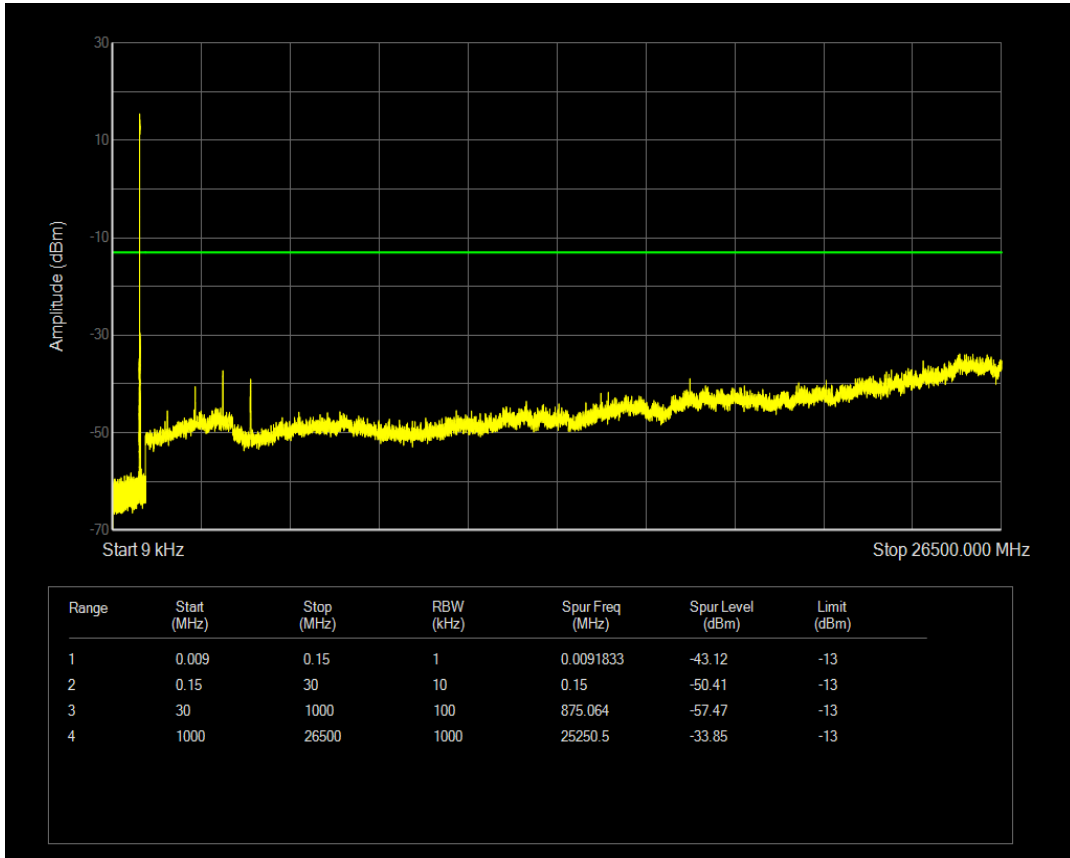

Band5 QPSK BW=3MHz Channel=20635 RB Size=1 Position=#0

Band5 QPSK BW=3MHz Channel=20635 RB Size=15 Position=#0

Band5 16QAM BW=3MHz Channel=20635 RB Size=1 Position=#0

Band5 16QAM BW=3MHz Channel=20635 RB Size=15 Position=#0

Band5 QPSK BW=5MHz Channel=20425 RB Size=1 Position=#0

Band5 QPSK BW=5MHz Channel=20425 RB Size=25 Position=#0

Band5 16QAM BW=5MHz Channel=20425 RB Size=1 Position=#0

Band5 16QAM BW=5MHz Channel=20425 RB Size=25 Position=#0