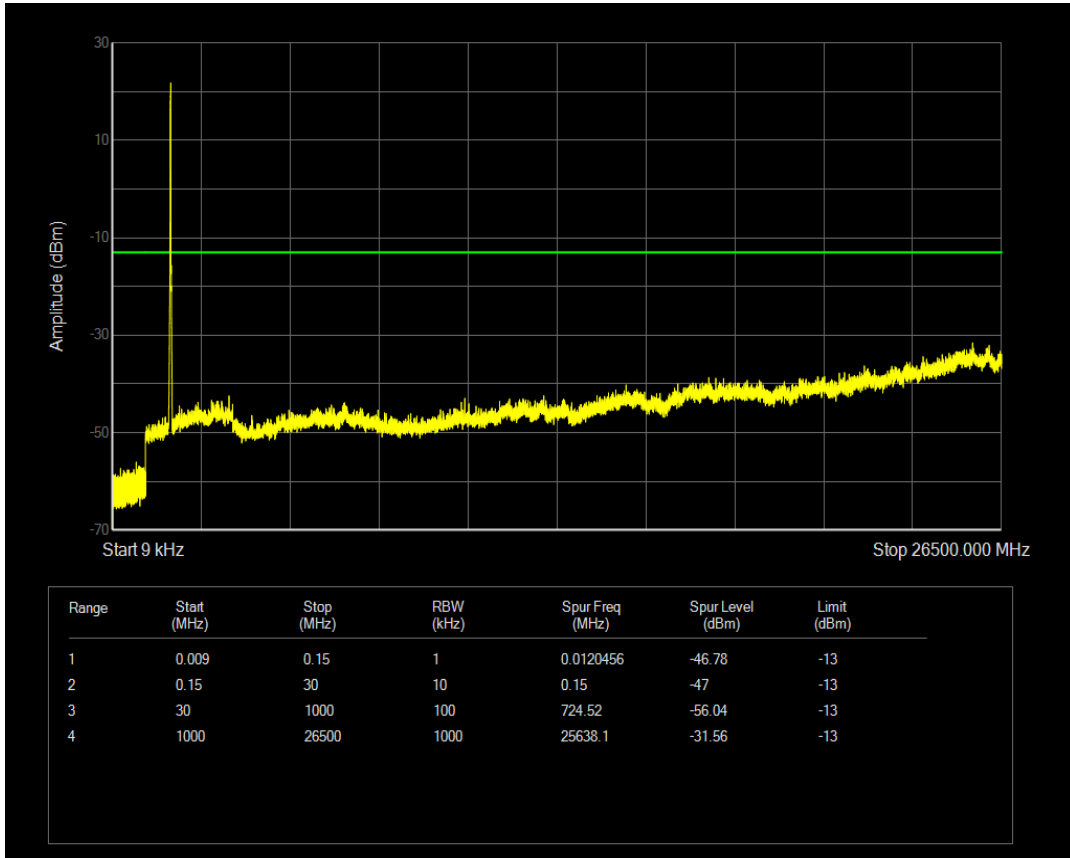

Band4 QPSK BW=20MHz Channel=20175 RB Size=1 Position=#0

Band4 QPSK BW=20MHz Channel=20175 RB Size=100 Position=#0

Band4 16QAM BW=20MHz Channel=20175 RB Size=1 Position=#0

Band4 16QAM BW=20MHz Channel=20175 RB Size=100 Position=#0

Band4 QPSK BW=20MHz Channel=20300 RB Size=1 Position=#0

Band4 QPSK BW=20MHz Channel=20300 RB Size=100 Position=#0

Band4 16QAM BW=20MHz Channel=20300 RB Size=1 Position=#0

Band4 16QAM BW=20MHz Channel=20300 RB Size=100 Position=#0