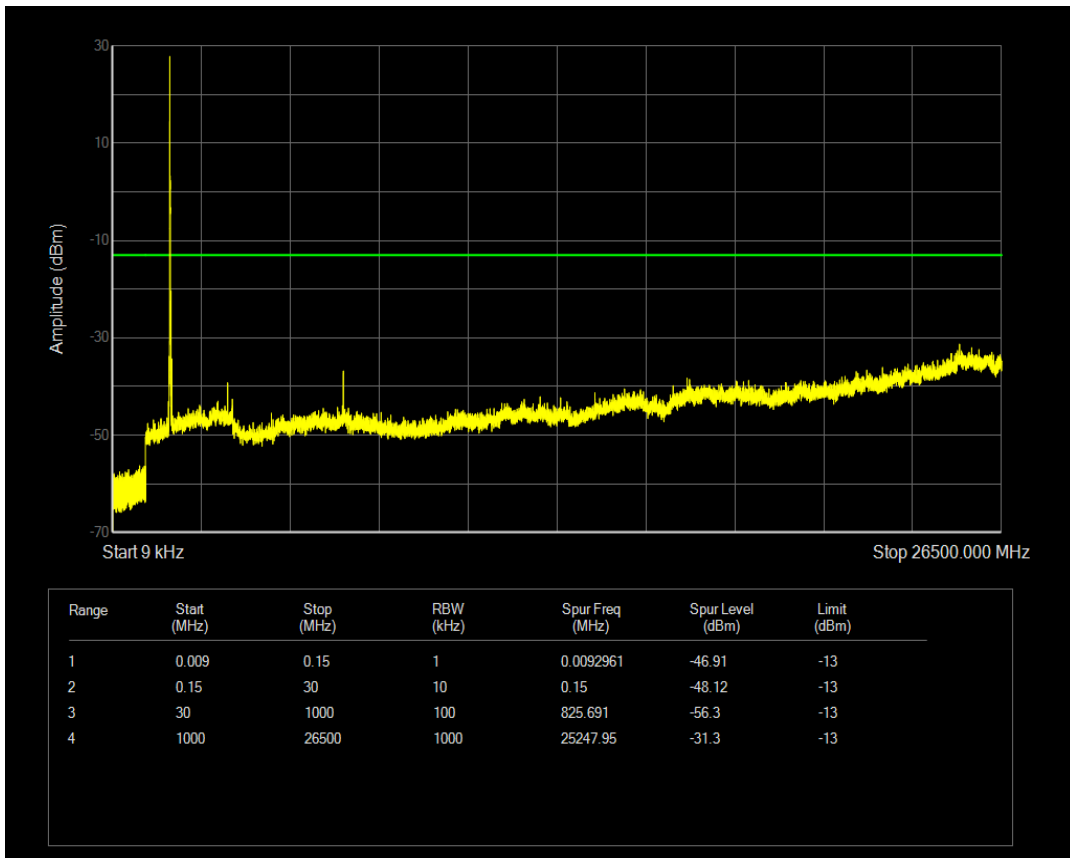

Band4 QPSK BW=20MHz Channel=20050 RB Size=1 Position=#0

Band4 QPSK BW=20MHz Channel=20050 RB Size=100 Position=#0

Band4 16QAM BW=20MHz Channel=20050 RB Size=1 Position=#0

Band4 16QAM BW=20MHz Channel=20050 RB Size=100 Position=#0

Band4 QPSK BW=20MHz Channel=20175 RB Size=1 Position=#0

Band4 QPSK BW=20MHz Channel=20175 RB Size=100 Position=#0

Band4 16QAM BW=20MHz Channel=20175 RB Size=1 Position=#0

Band4 16QAM BW=20MHz Channel=20175 RB Size=100 Position=#0