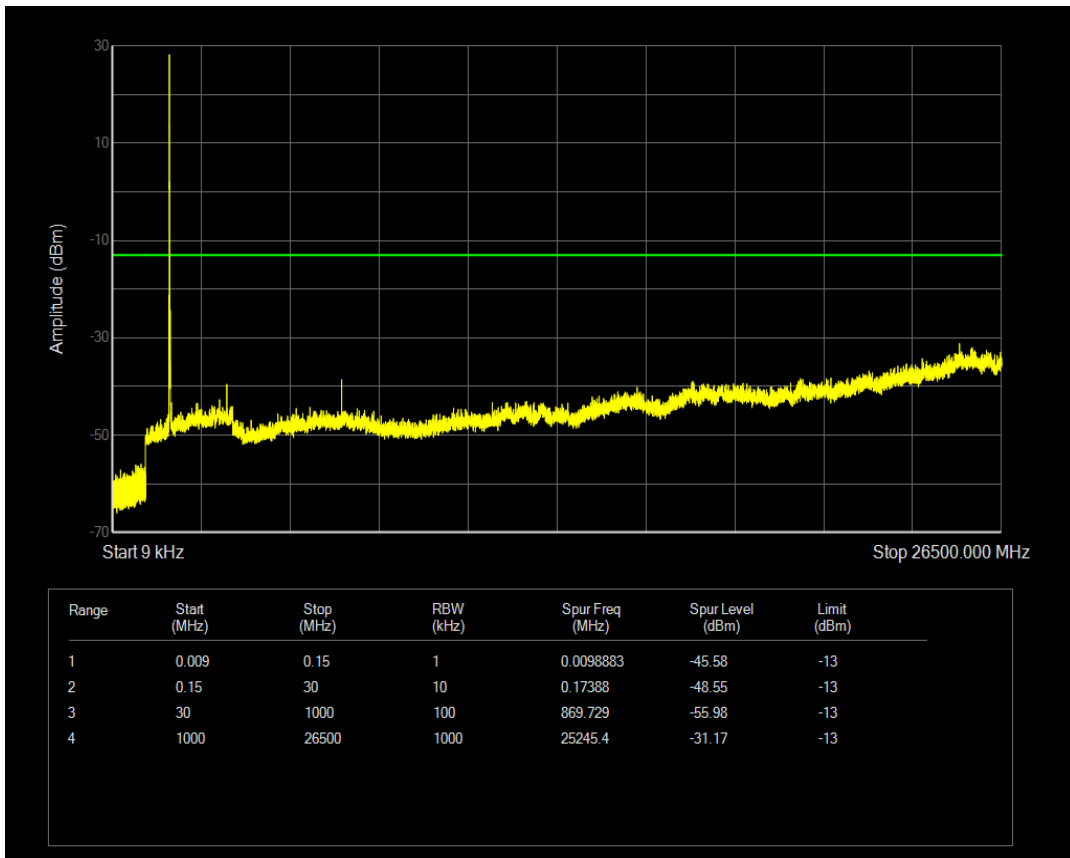

Band4 QPSK BW=10MHz Channel=20350 RB Size=1 Position=#0

Band4 QPSK BW=10MHz Channel=20350 RB Size=50 Position=#0

Band4 16QAM BW=10MHz Channel=20350 RB Size=1 Position=#0

Band4 16QAM BW=10MHz Channel=20350 RB Size=50 Position=#0

Band4 QPSK BW=15MHz Channel=20025 RB Size=1 Position=#0

Band4 QPSK BW=15MHz Channel=20025 RB Size=75 Position=#0

Band4 16QAM BW=15MHz Channel=20025 RB Size=1 Position=#0

Band4 16QAM BW=15MHz Channel=20025 RB Size=75 Position=#0