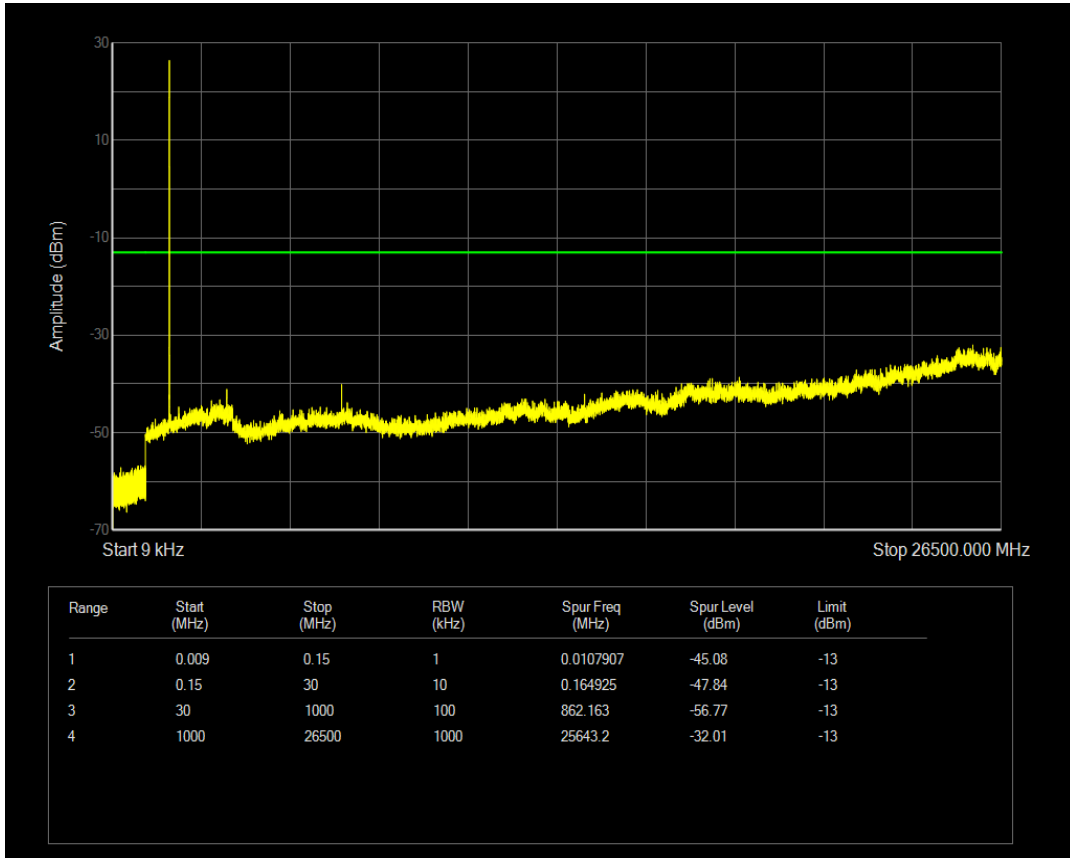

Band2 QPSK BW=20MHz Channel=18900 RB Size=1 Position=#0

Band2 QPSK BW=20MHz Channel=18900 RB Size=100 Position=#0

Band2 16QAM BW=20MHz Channel=18900 RB Size=1 Position=#0

Band2 16QAM BW=20MHz Channel=18900 RB Size=100 Position=#0

Band2 QPSK BW=20MHz Channel=19100 RB Size=1 Position=#0

Band2 QPSK BW=20MHz Channel=19100 RB Size=100 Position=#0

Band2 16QAM BW=20MHz Channel=19100 RB Size=1 Position=#0

Band2 16QAM BW=20MHz Channel=19100 RB Size=100 Position=#0

Band4 QPSK BW=1.4MHz Channel=19957 RB Size=1 Position=#0

Band4 QPSK BW=1.4MHz Channel=19957 RB Size=6 Position=#0

Band4 16QAM BW=1.4MHz Channel=19957 RB Size=1 Position=#0

Band4 16QAM BW=1.4MHz Channel=19957 RB Size=6 Position=#0