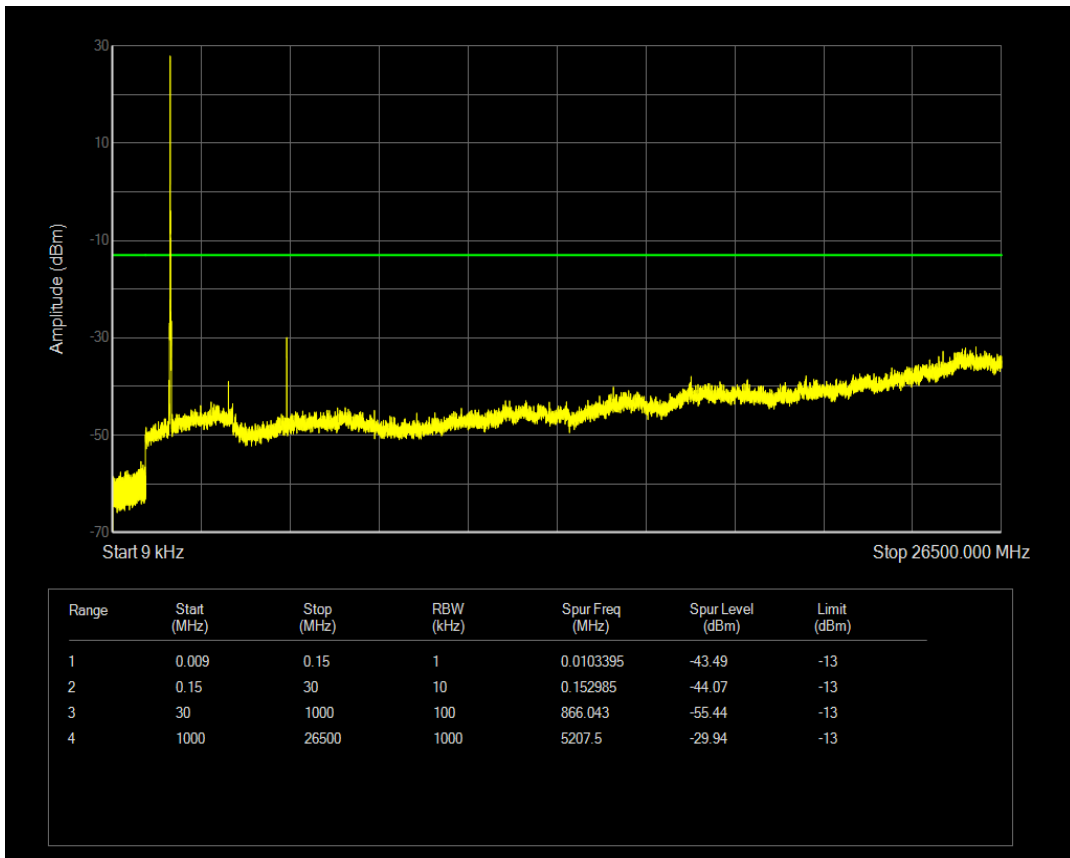

Band4 QPSK BW=20MHz Channel=20175 RB Size=1 Position=#0

Band4 QPSK BW=20MHz Channel=20175 RB Size=100 Position=#0

Band4 16QAM BW=20MHz Channel=20175 RB Size=1 Position=#0

Band4 16QAM BW=20MHz Channel=20175 RB Size=100 Position=#0

Band4 QPSK BW=20MHz Channel=20300 RB Size=1 Position=#0

Band4 QPSK BW=20MHz Channel=20300 RB Size=100 Position=#0

Band4 16QAM BW=20MHz Channel=20300 RB Size=1 Position=#0

Band4 16QAM BW=20MHz Channel=20300 RB Size=100 Position=#0