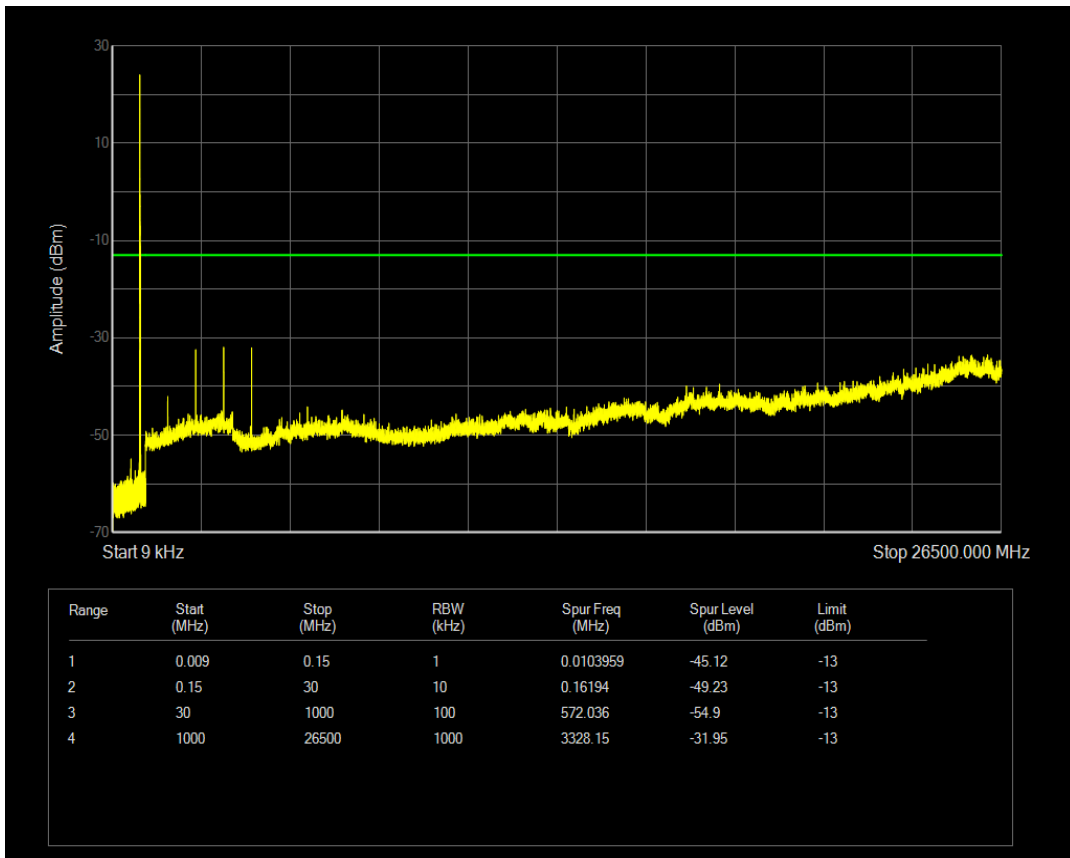

Band5 QPSK BW=10MHz Channel=20450 RB Size=1 Position=#0

Band5 QPSK BW=10MHz Channel=20450 RB Size=50 Position=#0

Band5 16QAM BW=10MHz Channel=20450 RB Size=1 Position=#0

Band5 16QAM BW=10MHz Channel=20450 RB Size=50 Position=#0

Band5 QPSK BW=10MHz Channel=20525 RB Size=1 Position=#0

Band5 QPSK BW=10MHz Channel=20525 RB Size=50 Position=#0

Band5 16QAM BW=10MHz Channel=20525 RB Size=1 Position=#0

Band5 16QAM BW=10MHz Channel=20525 RB Size=50 Position=#0