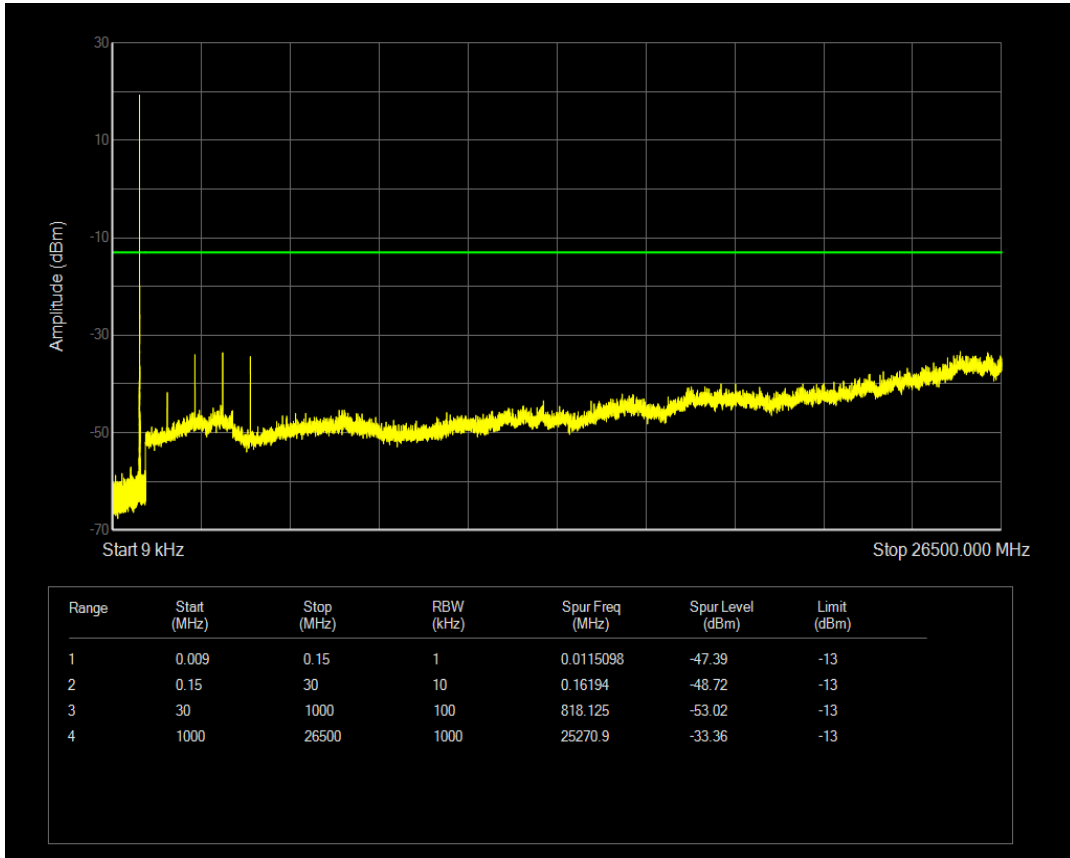

Band4 QPSK BW=20MHz Channel=20300 RB Size=1 Position=#0

Band4 QPSK BW=20MHz Channel=20300 RB Size=100 Position=#0

Band4 16QAM BW=20MHz Channel=20300 RB Size=1 Position=#0

Band4 16QAM BW=20MHz Channel=20300 RB Size=100 Position=#0

Band5 QPSK BW=1.4MHz Channel=20407 RB Size=1 Position=#0

Band5 QPSK BW=1.4MHz Channel=20407 RB Size=6 Position=#0

Band5 16QAM BW=1.4MHz Channel=20407 RB Size=1 Position=#0

Band5 16QAM BW=1.4MHz Channel=20407 RB Size=6 Position=#0

Band5 QPSK BW=1.4MHz Channel=20525 RB Size=1 Position=#0

Band5 QPSK BW=1.4MHz Channel=20525 RB Size=6 Position=#0

Band5 16QAM BW=1.4MHz Channel=20525 RB Size=1 Position=#0

Band5 16QAM BW=1.4MHz Channel=20525 RB Size=6 Position=#0