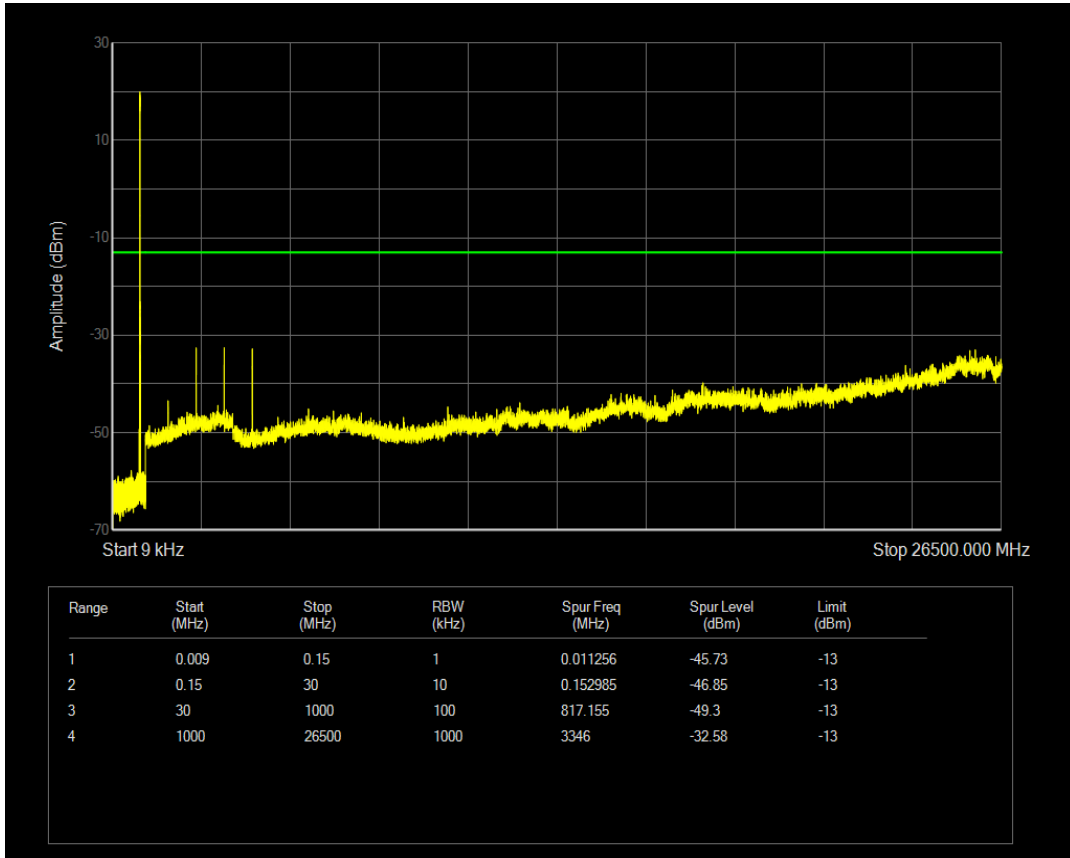

Band4 QPSK BW=20MHz Channel=20300 RB Size=1 Position=#0

Band4 QPSK BW=20MHz Channel=20300 RB Size=100 Position=#0

Band4 16QAM BW=20MHz Channel=20300 RB Size=1 Position=#0

Band4 16QAM BW=20MHz Channel=20300 RB Size=100 Position=#0

Band5 QPSK BW=1.4MHz Channel=20407 RB Size=1 Position=#0

Band5 QPSK BW=1.4MHz Channel=20407 RB Size=6 Position=#0

Band5 16QAM BW=1.4MHz Channel=20407 RB Size=1 Position=#0

Band5 16QAM BW=1.4MHz Channel=20407 RB Size=6 Position=#0

Band5 QPSK BW=1.4MHz Channel=20525 RB Size=1 Position=#0

Band5 QPSK BW=1.4MHz Channel=20525 RB Size=6 Position=#0

Band5 16QAM BW=1.4MHz Channel=20525 RB Size=1 Position=#0

Band5 16QAM BW=1.4MHz Channel=20525 RB Size=6 Position=#0