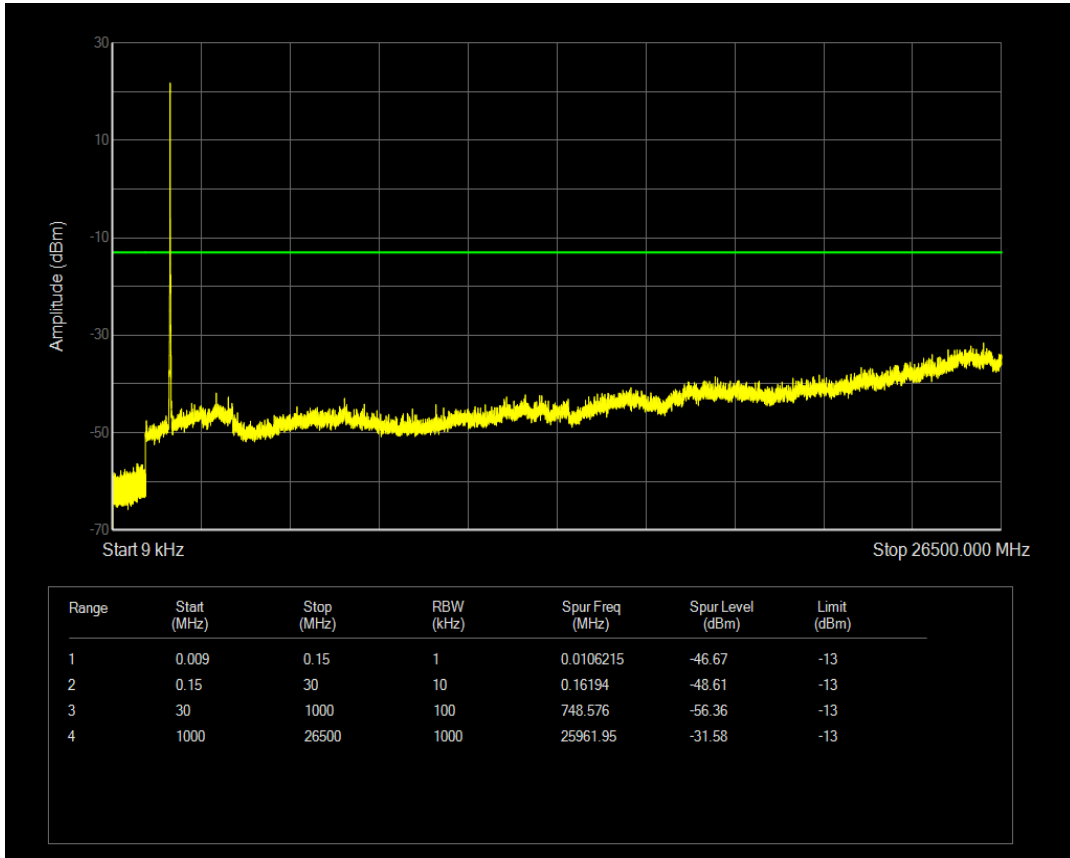

Band4 QPSK BW=10MHz Channel=20000 RB Size=1 Position=#0

Band4 QPSK BW=10MHz Channel=20000 RB Size=50 Position=#0

Band4 16QAM BW=10MHz Channel=20000 RB Size=1 Position=#0

Band4 16QAM BW=10MHz Channel=20000 RB Size=50 Position=#0

Band4 QPSK BW=10MHz Channel=20175 RB Size=1 Position=#0

Band4 QPSK BW=10MHz Channel=20175 RB Size=50 Position=#0

Band4 16QAM BW=10MHz Channel=20175 RB Size=1 Position=#0

Band4 16QAM BW=10MHz Channel=20175 RB Size=50 Position=#0