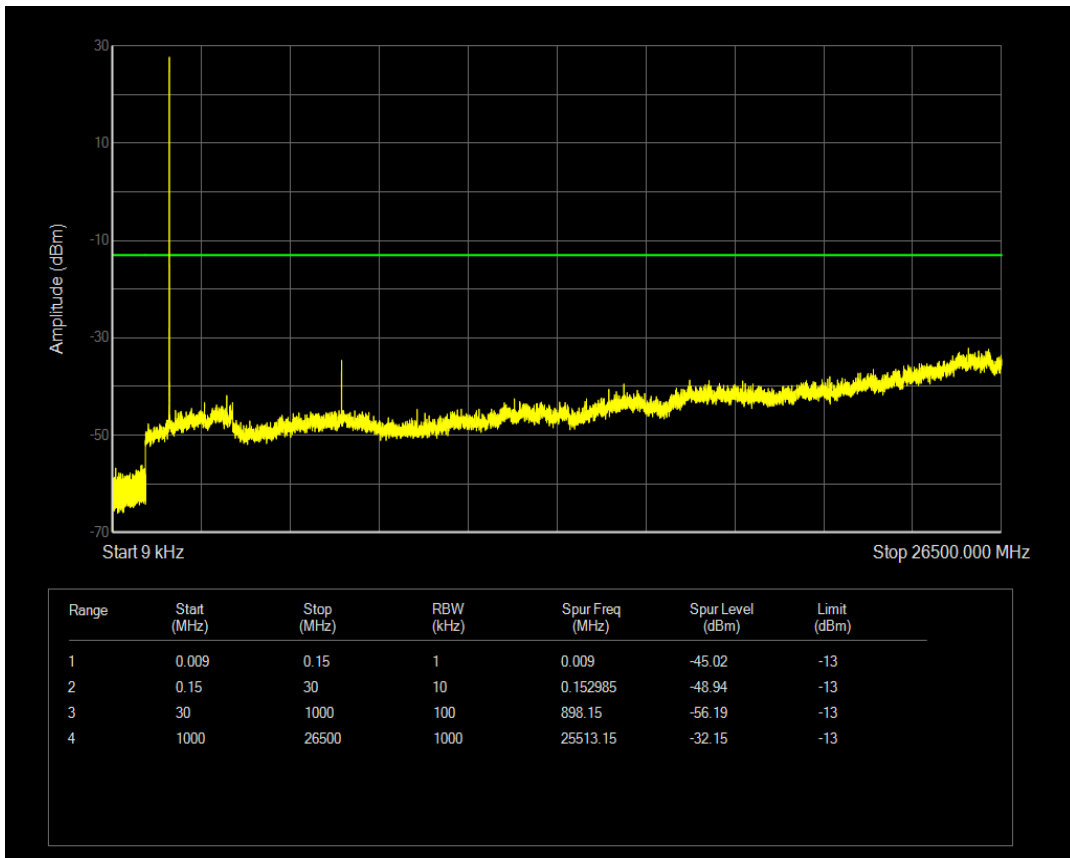

Band66 QPSK BW=1.4MHz Channel=131979 RB Size=1 Position=#0

Band66 QPSK BW=1.4MHz Channel=131979 RB Size=6 Position=#0