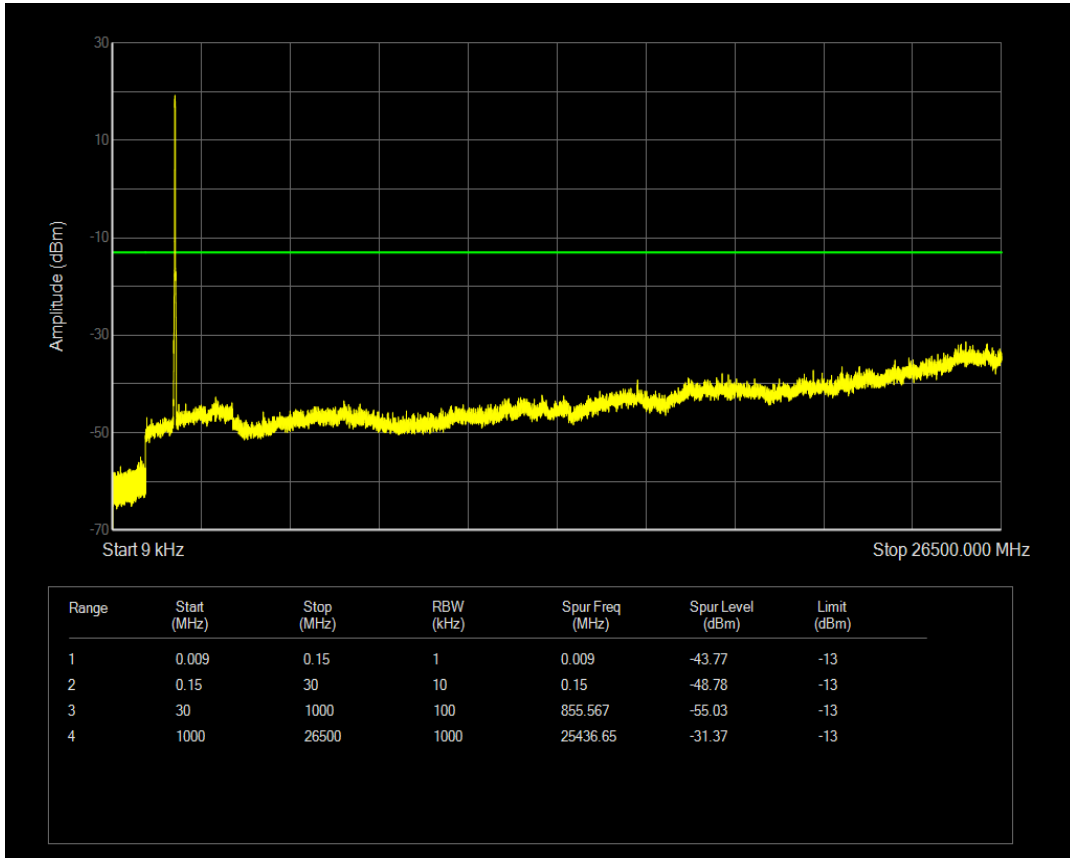

Band2 QPSK BW=20MHz Channel=18900 RB Size=1 Position=#0

Band2 QPSK BW=20MHz Channel=18900 RB Size=100 Position=#0

Band2 16QAM BW=20MHz Channel=18900 RB Size=1 Position=#0

Band2 16QAM BW=20MHz Channel=18900 RB Size=100 Position=#0

Band2 QPSK BW=20MHz Channel=19100 RB Size=1 Position=#0

Band2 QPSK BW=20MHz Channel=19100 RB Size=100 Position=#0

Band2 16QAM BW=20MHz Channel=19100 RB Size=1 Position=#0

Band2 16QAM BW=20MHz Channel=19100 RB Size=100 Position=#0