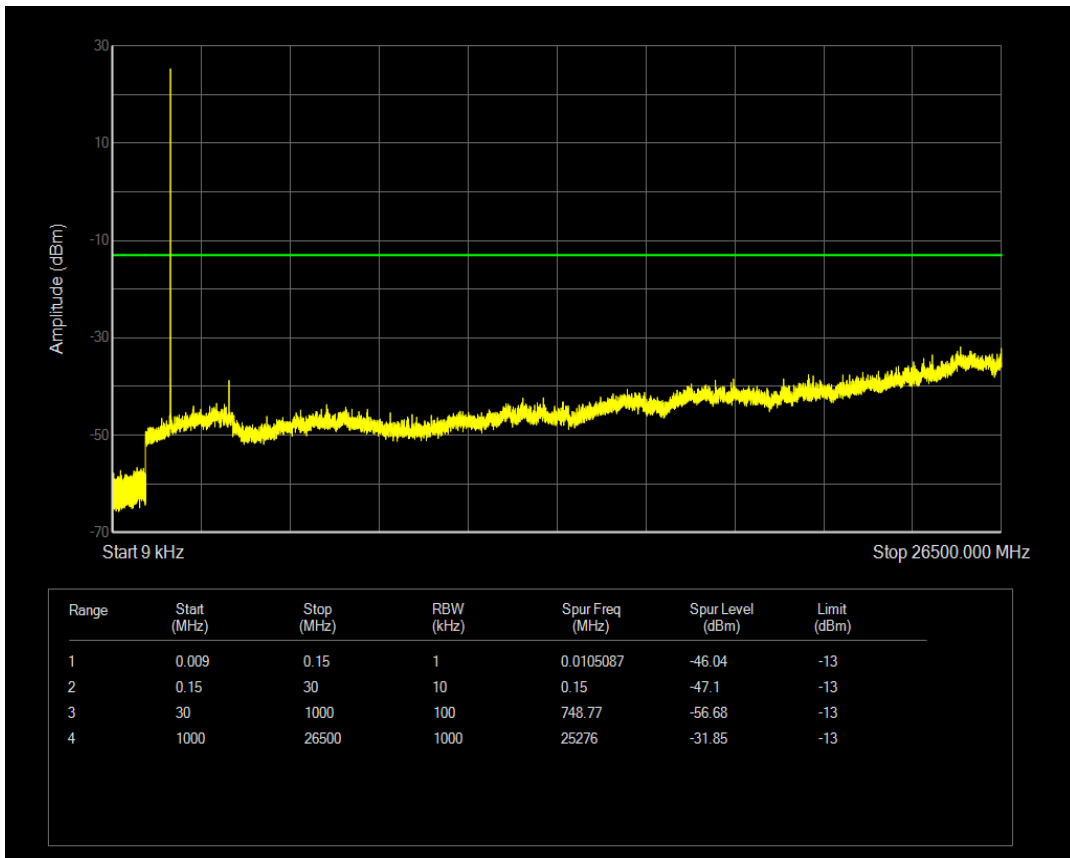

Band66 QPSK BW=1.4MHz Channel=132322 RB Size=1 Position=#0

Band66 QPSK BW=1.4MHz Channel=132322 RB Size=6 Position=#0