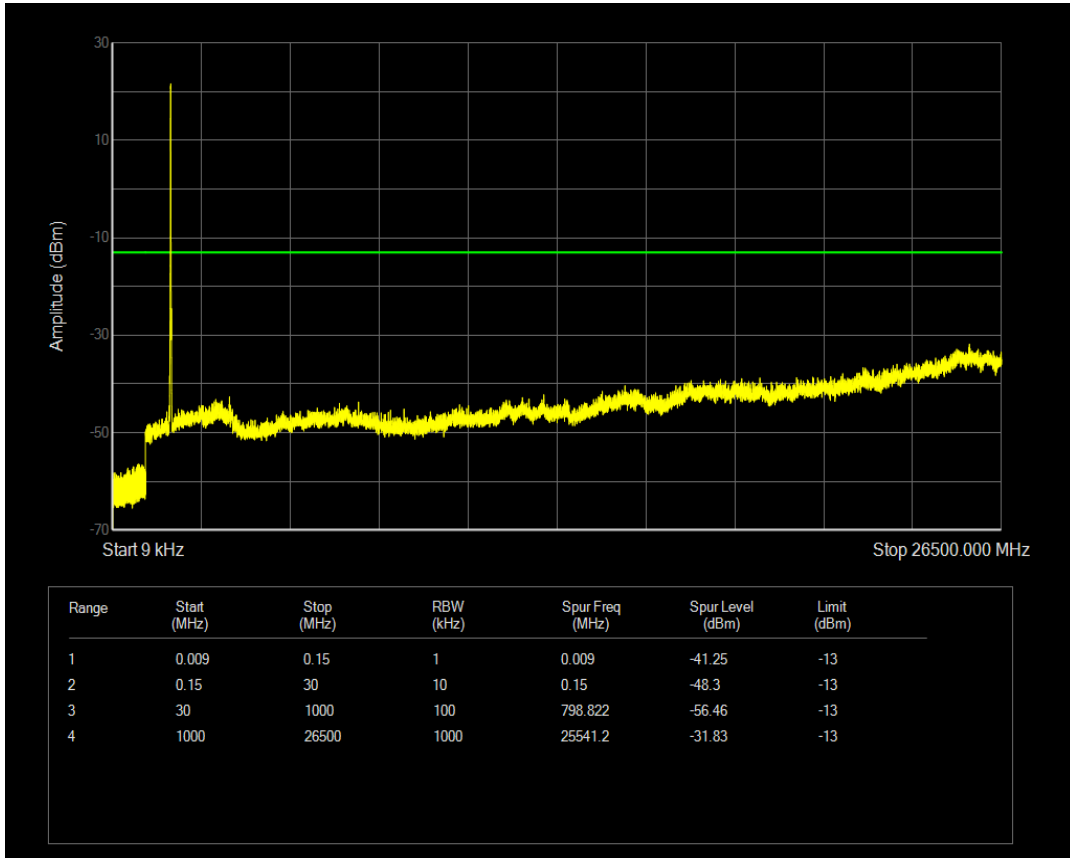

Band4 QPSK BW=10MHz Channel=20175 RB Size=1 Position=#0

Band4 QPSK BW=10MHz Channel=20175 RB Size=50 Position=#0

Band4 16QAM BW=10MHz Channel=20175 RB Size=1 Position=#0

Band4 16QAM BW=10MHz Channel=20175 RB Size=50 Position=#0

Band4 QPSK BW=10MHz Channel=20350 RB Size=1 Position=#0

Band4 QPSK BW=10MHz Channel=20350 RB Size=50 Position=#0

Band4 16QAM BW=10MHz Channel=20350 RB Size=1 Position=#0

Band4 16QAM BW=10MHz Channel=20350 RB Size=50 Position=#0