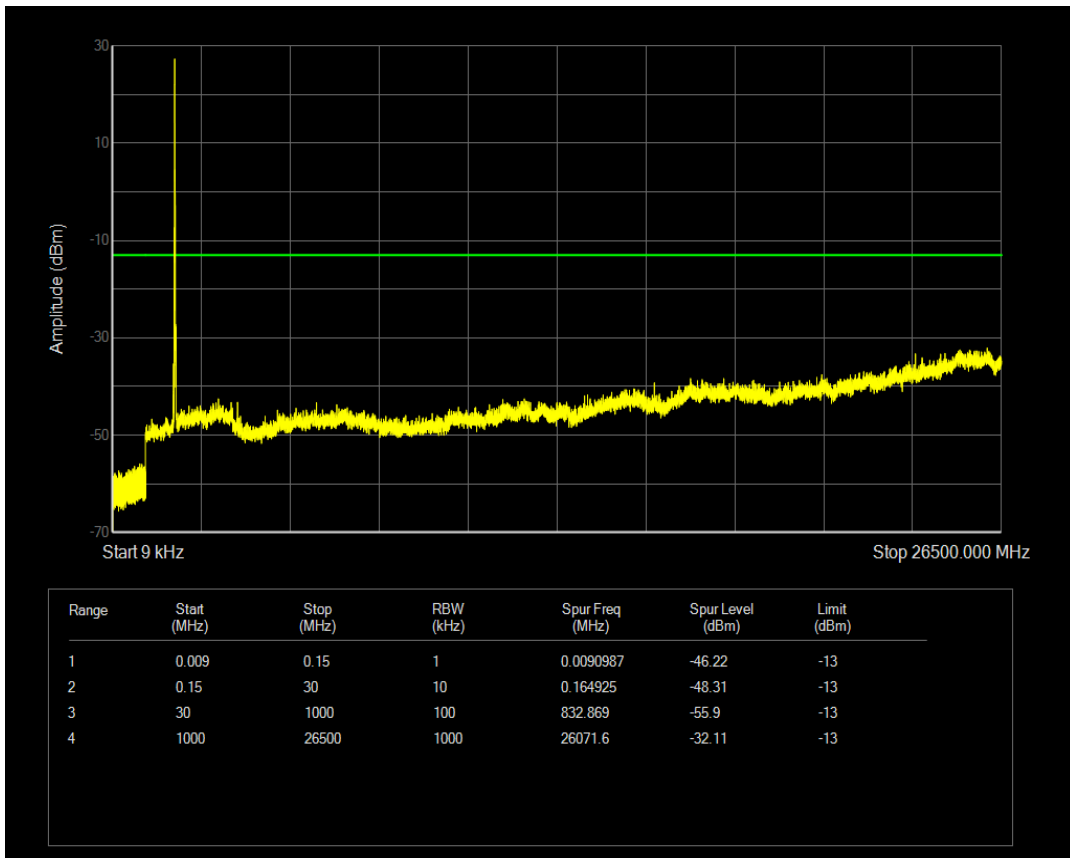

Band2 QPSK BW=20MHz Channel=18900 RB Size=1 Position=#0

Band2 QPSK BW=20MHz Channel=18900 RB Size=100 Position=#0

Band2 16QAM BW=20MHz Channel=18900 RB Size=1 Position=#0

Band2 16QAM BW=20MHz Channel=18900 RB Size=100 Position=#0

Band2 QPSK BW=20MHz Channel=19100 RB Size=1 Position=#0

Band2 QPSK BW=20MHz Channel=19100 RB Size=100 Position=#0

Band2 16QAM BW=20MHz Channel=19100 RB Size=1 Position=#0

Band2 16QAM BW=20MHz Channel=19100 RB Size=100 Position=#0