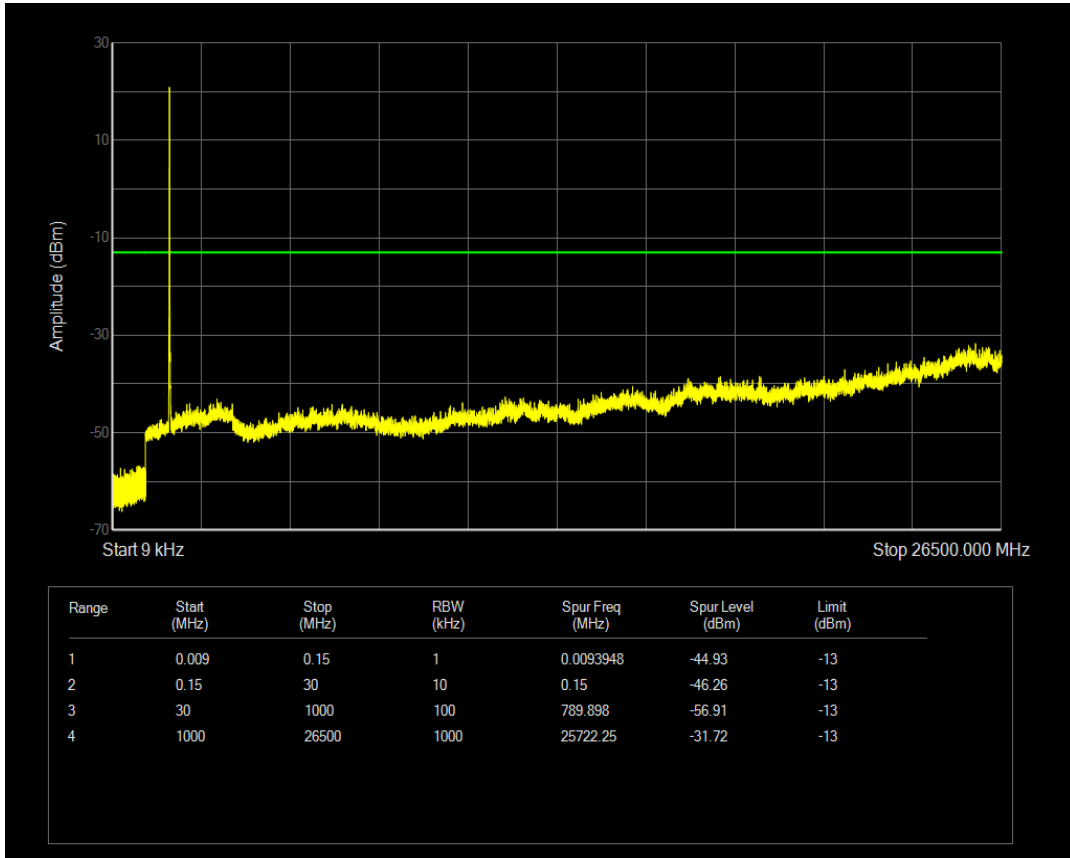

Band4 QPSK BW=10MHz Channel=20000 RB Size=1 Position=#0

Band4 QPSK BW=10MHz Channel=20000 RB Size=50 Position=#0

Band4 16QAM BW=10MHz Channel=20000 RB Size=1 Position=#0

Band4 16QAM BW=10MHz Channel=20000 RB Size=50 Position=#0

Band4 QPSK BW=10MHz Channel=20175 RB Size=1 Position=#0

Band4 QPSK BW=10MHz Channel=20175 RB Size=50 Position=#0

Band4 16QAM BW=10MHz Channel=20175 RB Size=1 Position=#0

Band4 16QAM BW=10MHz Channel=20175 RB Size=50 Position=#0