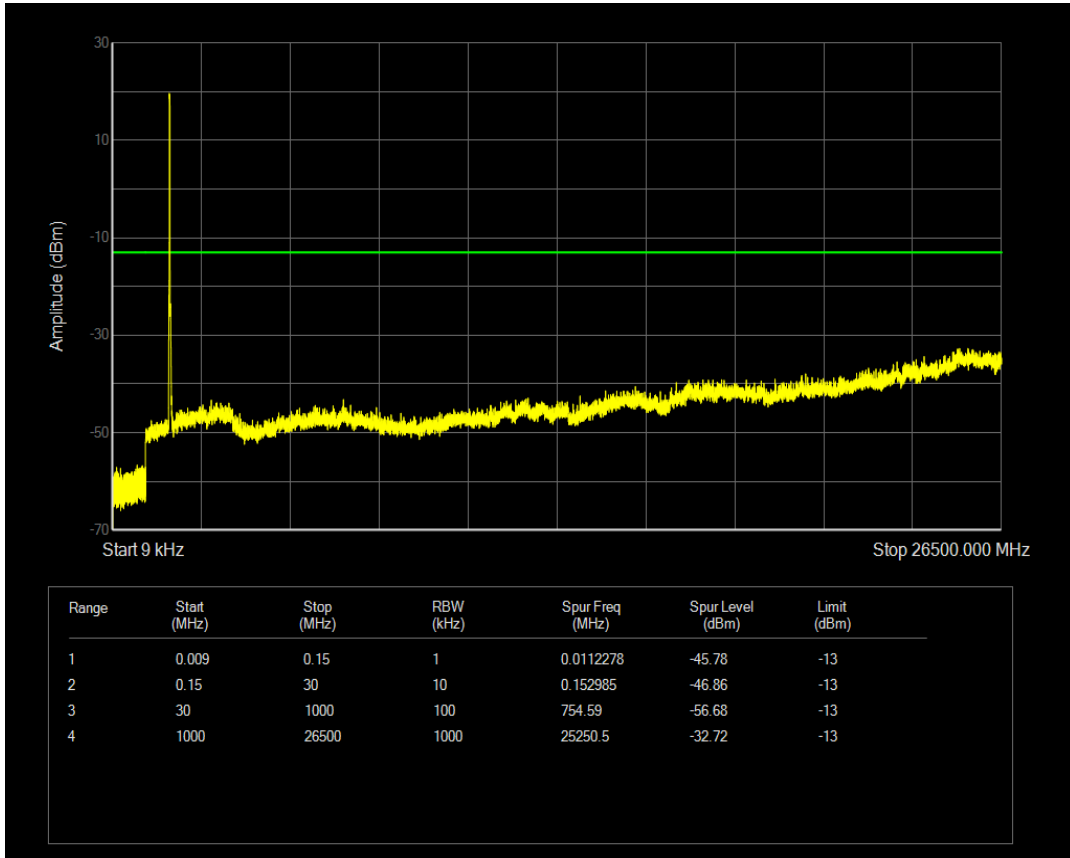

Band4 QPSK BW=15MHz Channel=20325 RB Size=1 Position=#0

Band4 QPSK BW=15MHz Channel=20325 RB Size=75 Position=#0

Band4 16QAM BW=15MHz Channel=20325 RB Size=1 Position=#0

Band4 16QAM BW=15MHz Channel=20325 RB Size=75 Position=#0

Band4 QPSK BW=20MHz Channel=20050 RB Size=1 Position=#0

Band4 QPSK BW=20MHz Channel=20050 RB Size=100 Position=#0

Band4 16QAM BW=20MHz Channel=20050 RB Size=1 Position=#0

Band4 16QAM BW=20MHz Channel=20050 RB Size=100 Position=#0