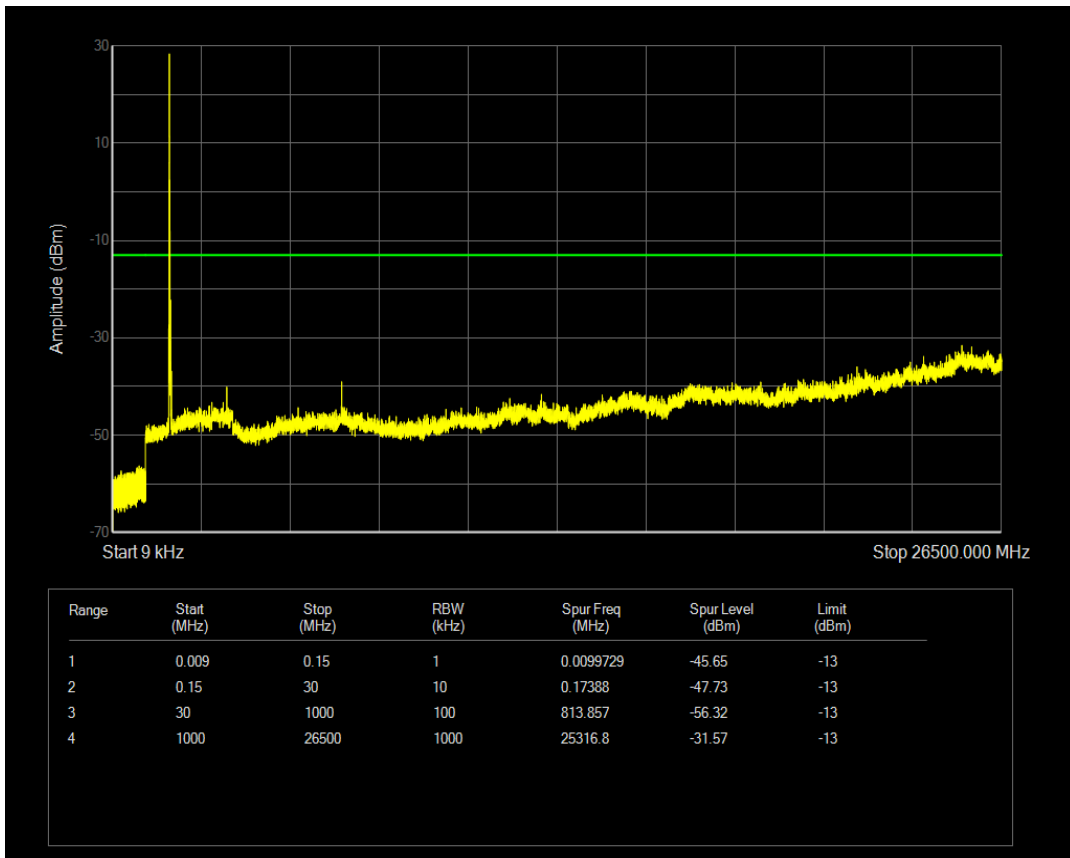

Band4 QPSK BW=15MHz Channel=20325 RB Size=1 Position=#0

Band4 QPSK BW=15MHz Channel=20325 RB Size=75 Position=#0

Band4 16QAM BW=15MHz Channel=20325 RB Size=1 Position=#0

Band4 16QAM BW=15MHz Channel=20325 RB Size=75 Position=#0

Band4 QPSK BW=20MHz Channel=20050 RB Size=1 Position=#0

Band4 QPSK BW=20MHz Channel=20050 RB Size=100 Position=#0

Band4 16QAM BW=20MHz Channel=20050 RB Size=1 Position=#0

Band4 16QAM BW=20MHz Channel=20050 RB Size=100 Position=#0