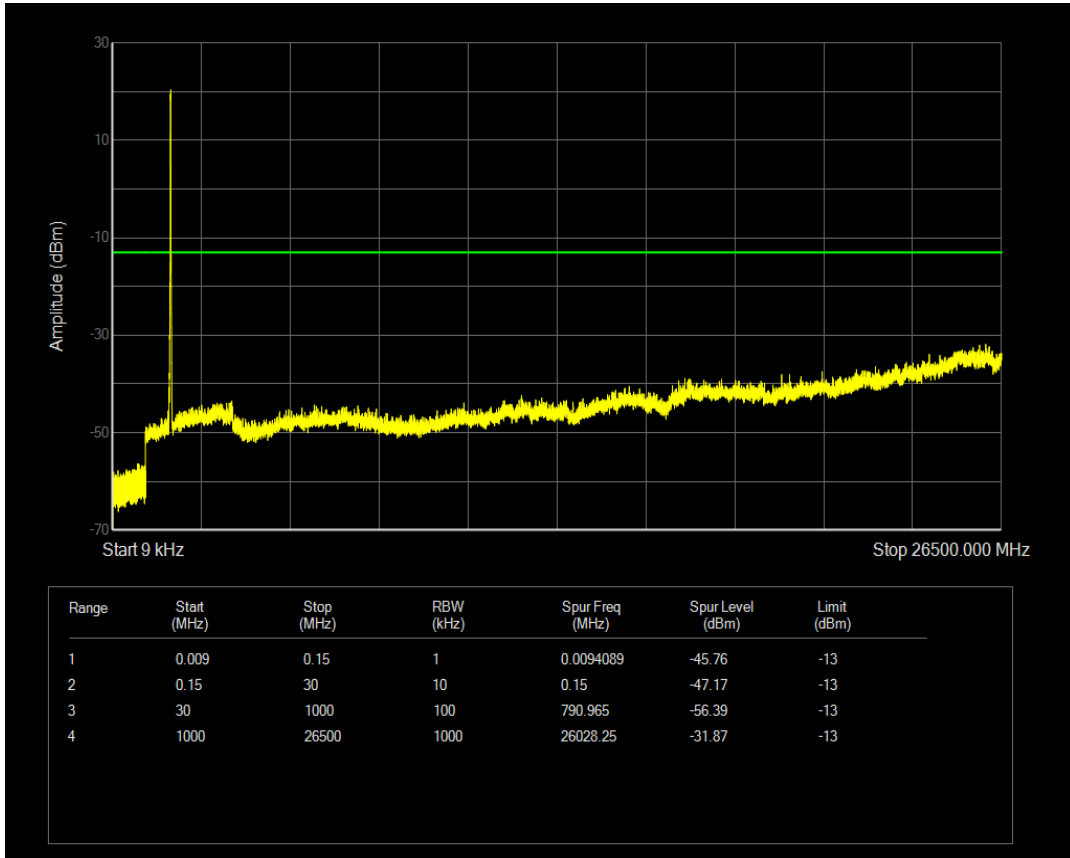

Band4 QPSK BW=15MHz Channel=20325 RB Size=1 Position=#0

Band4 QPSK BW=15MHz Channel=20325 RB Size=75 Position=#0

Band4 16QAM BW=15MHz Channel=20325 RB Size=1 Position=#0

Band4 16QAM BW=15MHz Channel=20325 RB Size=75 Position=#0

Band4 QPSK BW=20MHz Channel=20050 RB Size=1 Position=#0

Band4 QPSK BW=20MHz Channel=20050 RB Size=100 Position=#0

Band4 16QAM BW=20MHz Channel=20050 RB Size=1 Position=#0

Band4 16QAM BW=20MHz Channel=20050 RB Size=100 Position=#0