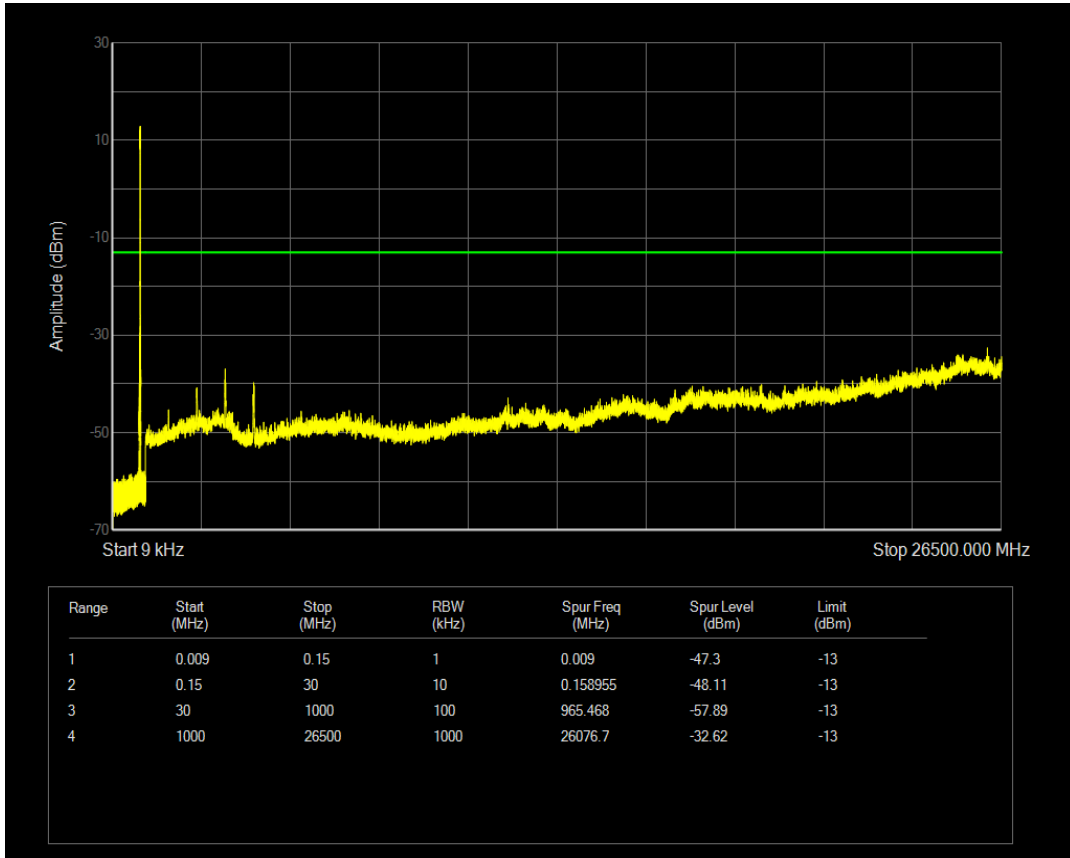

Band5 QPSK BW=10MHz Channel=20450 RB Size=1 Position=#0

Band5 QPSK BW=10MHz Channel=20450 RB Size=50 Position=#0

Band5 16QAM BW=10MHz Channel=20450 RB Size=1 Position=#0

Band5 16QAM BW=10MHz Channel=20450 RB Size=50 Position=#0

Band5 QPSK BW=10MHz Channel=20525 RB Size=1 Position=#0

Band5 QPSK BW=10MHz Channel=20525 RB Size=50 Position=#0

Band5 16QAM BW=10MHz Channel=20525 RB Size=1 Position=#0

Band5 16QAM BW=10MHz Channel=20525 RB Size=50 Position=#0

Band5 QPSK BW=10MHz Channel=20600 RB Size=1 Position=#0

Band5 QPSK BW=10MHz Channel=20600 RB Size=50 Position=#0

Band5 16QAM BW=10MHz Channel=20600 RB Size=1 Position=#0

Band5 16QAM BW=10MHz Channel=20600 RB Size=50 Position=#0