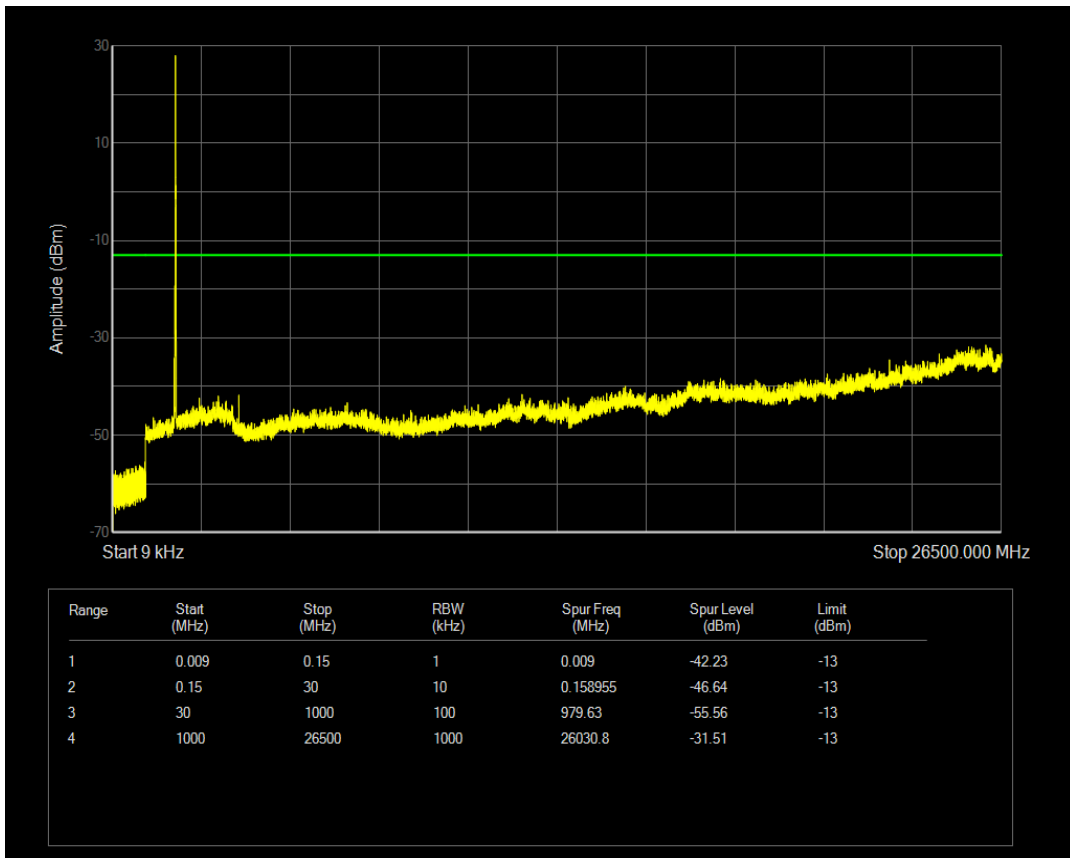

Band2 QPSK BW=20MHz Channel=18900 RB Size=1 Position=#0

Band2 QPSK BW=20MHz Channel=18900 RB Size=100 Position=#0

Band2 16QAM BW=20MHz Channel=18900 RB Size=1 Position=#0

Band2 16QAM BW=20MHz Channel=18900 RB Size=100 Position=#0

Band2 QPSK BW=20MHz Channel=19100 RB Size=1 Position=#0

Band2 QPSK BW=20MHz Channel=19100 RB Size=100 Position=#0

Band2 16QAM BW=20MHz Channel=19100 RB Size=1 Position=#0

Band2 16QAM BW=20MHz Channel=19100 RB Size=100 Position=#0