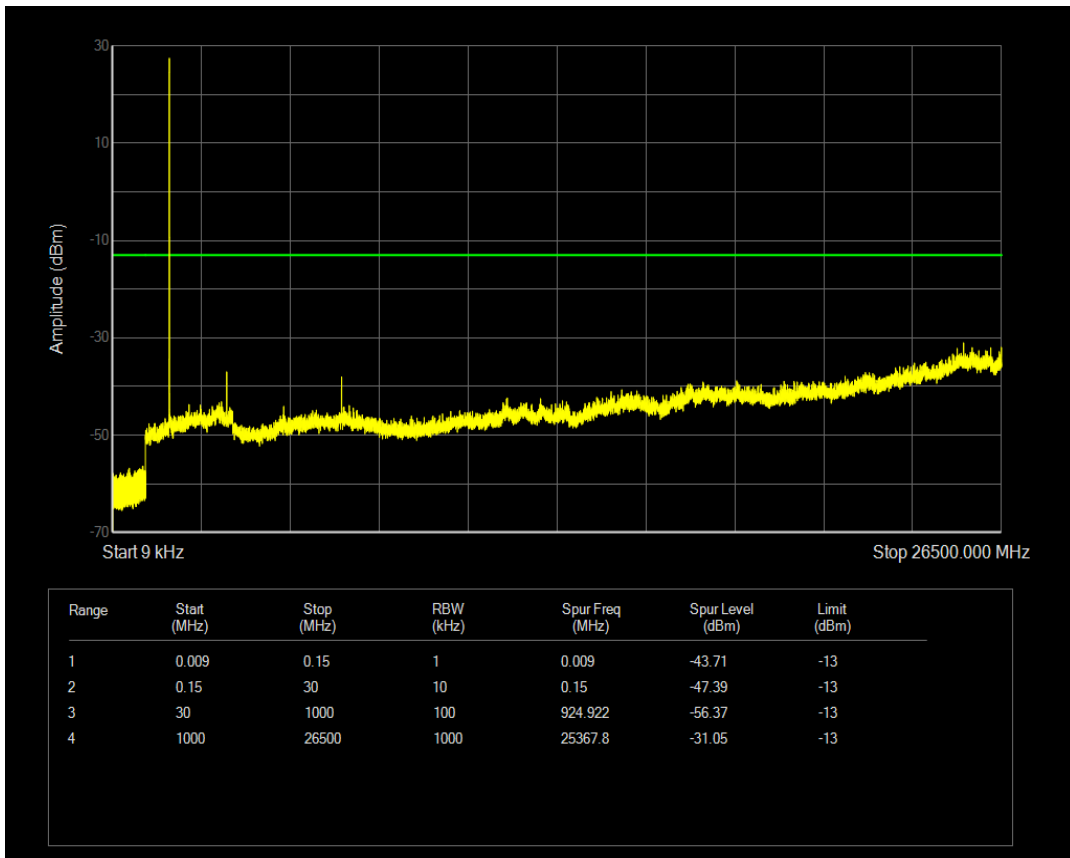

Band2 QPSK BW=20MHz Channel=18900 RB Size=1 Position=#0

Band2 QPSK BW=20MHz Channel=18900 RB Size=100 Position=#0

Band2 16QAM BW=20MHz Channel=18900 RB Size=1 Position=#0

Band2 16QAM BW=20MHz Channel=18900 RB Size=100 Position=#0

Band2 QPSK BW=20MHz Channel=19100 RB Size=1 Position=#0

Band2 QPSK BW=20MHz Channel=19100 RB Size=100 Position=#0

Band2 16QAM BW=20MHz Channel=19100 RB Size=1 Position=#0

Band2 16QAM BW=20MHz Channel=19100 RB Size=100 Position=#0

Band4 QPSK BW=1.4MHz Channel=19957 RB Size=1 Position=#0

Band4 QPSK BW=1.4MHz Channel=19957 RB Size=6 Position=#0

Band4 16QAM BW=1.4MHz Channel=19957 RB Size=1 Position=#0

Band4 16QAM BW=1.4MHz Channel=19957 RB Size=6 Position=#0