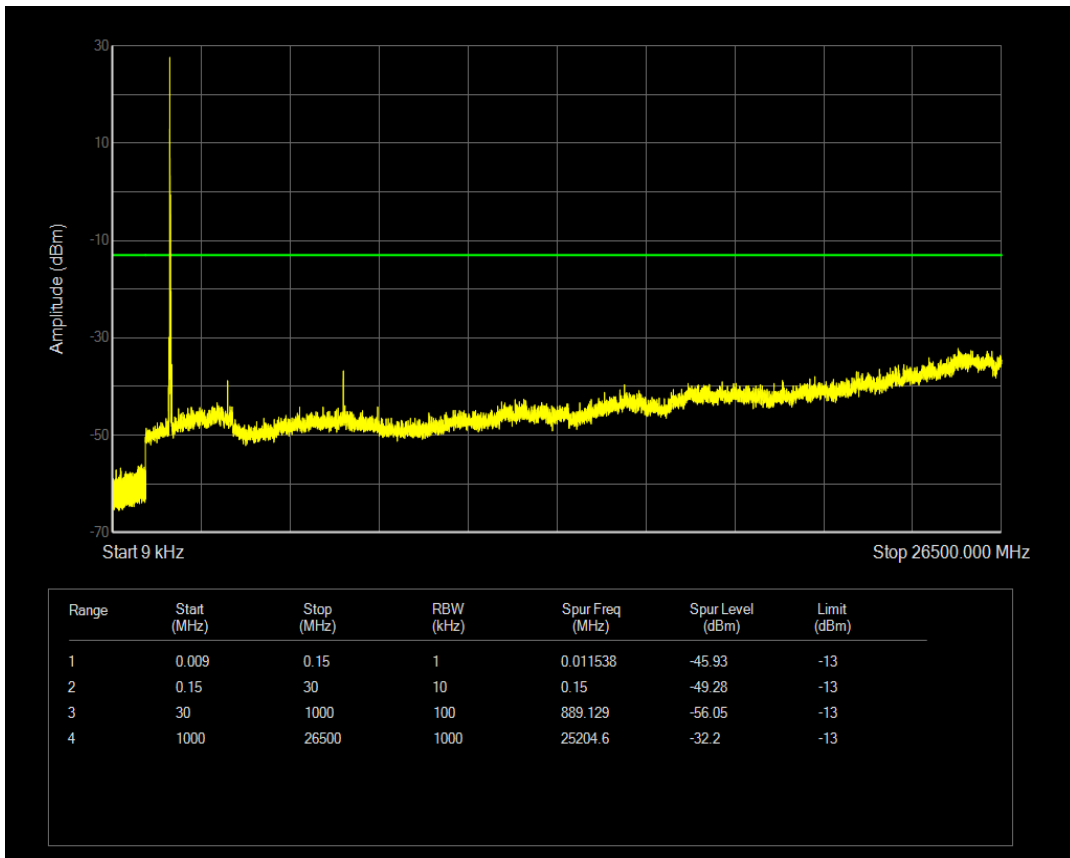

Band4 QPSK BW=20MHz Channel=20050 RB Size=1 Position=#0

Band4 QPSK BW=20MHz Channel=20050 RB Size=100 Position=#0

Band4 16QAM BW=20MHz Channel=20050 RB Size=1 Position=#0

Band4 16QAM BW=20MHz Channel=20050 RB Size=100 Position=#0

Band4 QPSK BW=20MHz Channel=20175 RB Size=1 Position=#0

Band4 QPSK BW=20MHz Channel=20175 RB Size=100 Position=#0

Band4 16QAM BW=20MHz Channel=20175 RB Size=1 Position=#0

Band4 16QAM BW=20MHz Channel=20175 RB Size=100 Position=#0