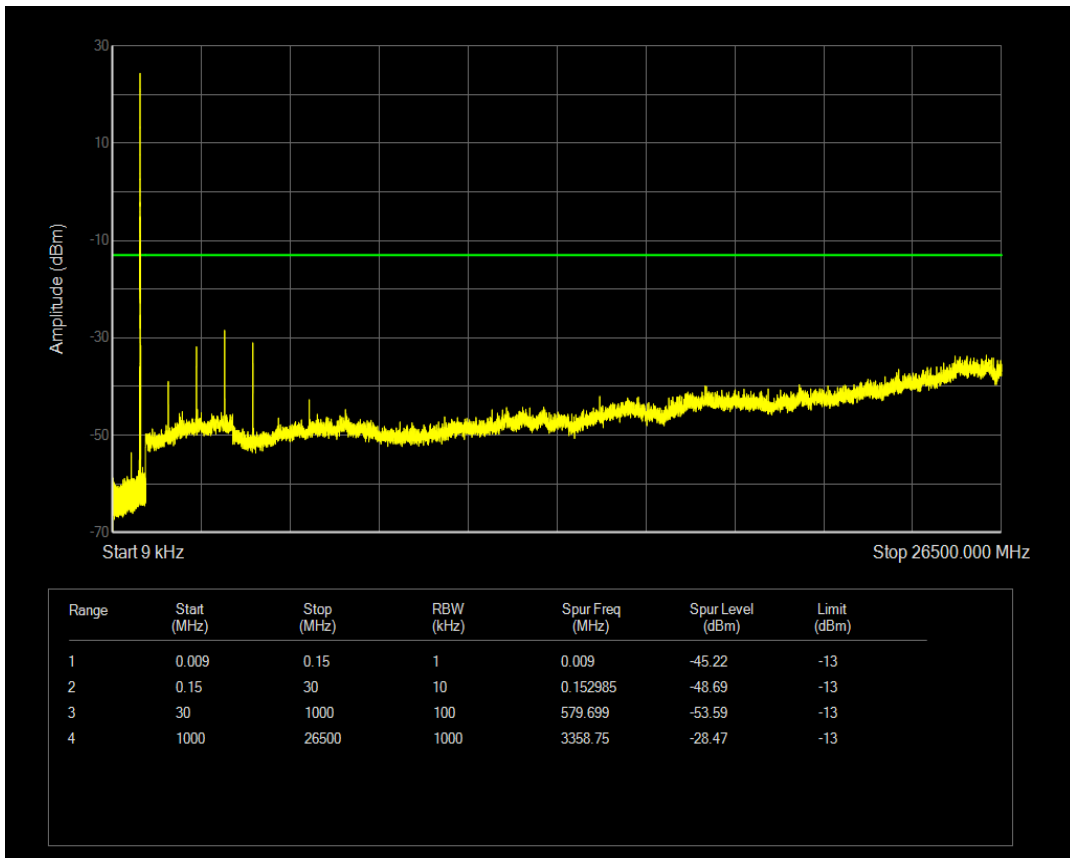

Band5 QPSK BW=10MHz Channel=20450 RB Size=1 Position=#0

Band5 QPSK BW=10MHz Channel=20450 RB Size=50 Position=#0

Band5 16QAM BW=10MHz Channel=20450 RB Size=1 Position=#0

Band5 16QAM BW=10MHz Channel=20450 RB Size=50 Position=#0

Band5 QPSK BW=10MHz Channel=20525 RB Size=1 Position=#0

Band5 QPSK BW=10MHz Channel=20525 RB Size=50 Position=#0

Band5 16QAM BW=10MHz Channel=20525 RB Size=1 Position=#0

Band5 16QAM BW=10MHz Channel=20525 RB Size=50 Position=#0

Band5 QPSK BW=10MHz Channel=20600 RB Size=1 Position=#0

Band5 QPSK BW=10MHz Channel=20600 RB Size=50 Position=#0

Band5 16QAM BW=10MHz Channel=20600 RB Size=1 Position=#0

Band5 16QAM BW=10MHz Channel=20600 RB Size=50 Position=#0