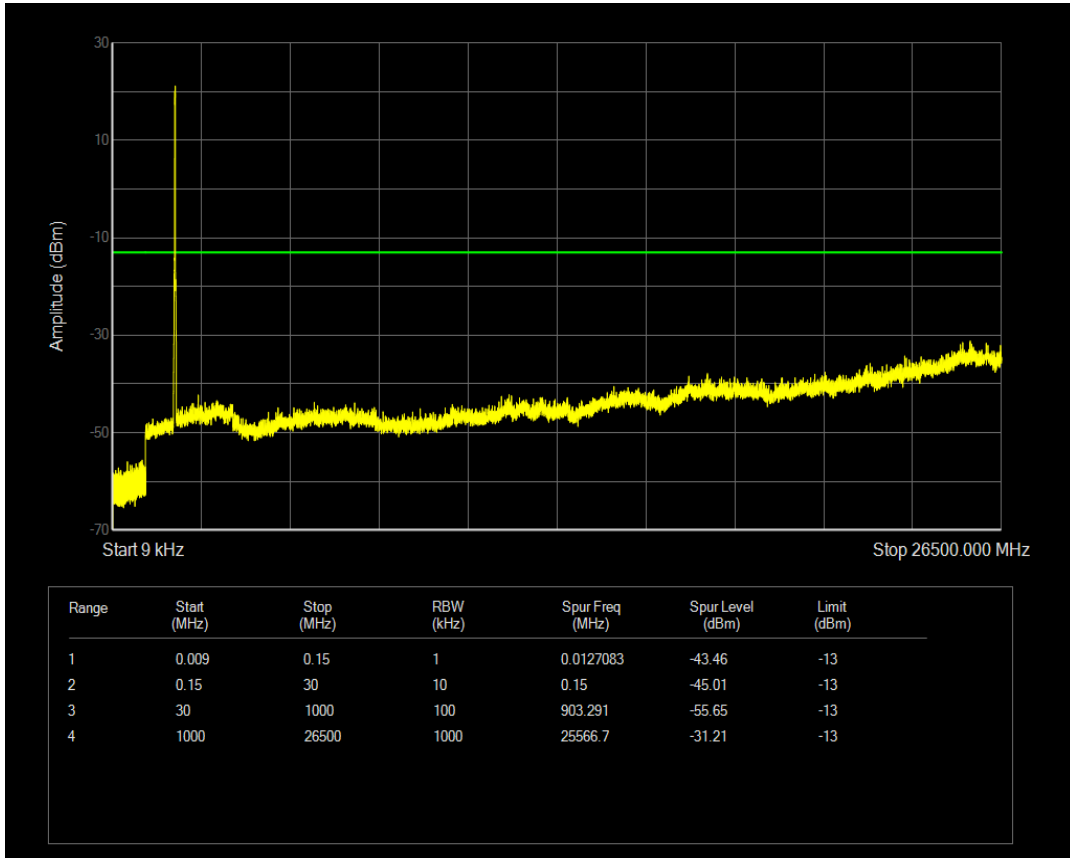

Band2 QPSK BW=20MHz Channel=18900 RB Size=1 Position=#0

Band2 QPSK BW=20MHz Channel=18900 RB Size=100 Position=#0

Band2 16QAM BW=20MHz Channel=18900 RB Size=1 Position=#0

Band2 16QAM BW=20MHz Channel=18900 RB Size=100 Position=#0

Band2 QPSK BW=20MHz Channel=19100 RB Size=1 Position=#0

Band2 QPSK BW=20MHz Channel=19100 RB Size=100 Position=#0

Band2 16QAM BW=20MHz Channel=19100 RB Size=1 Position=#0

Band2 16QAM BW=20MHz Channel=19100 RB Size=100 Position=#0