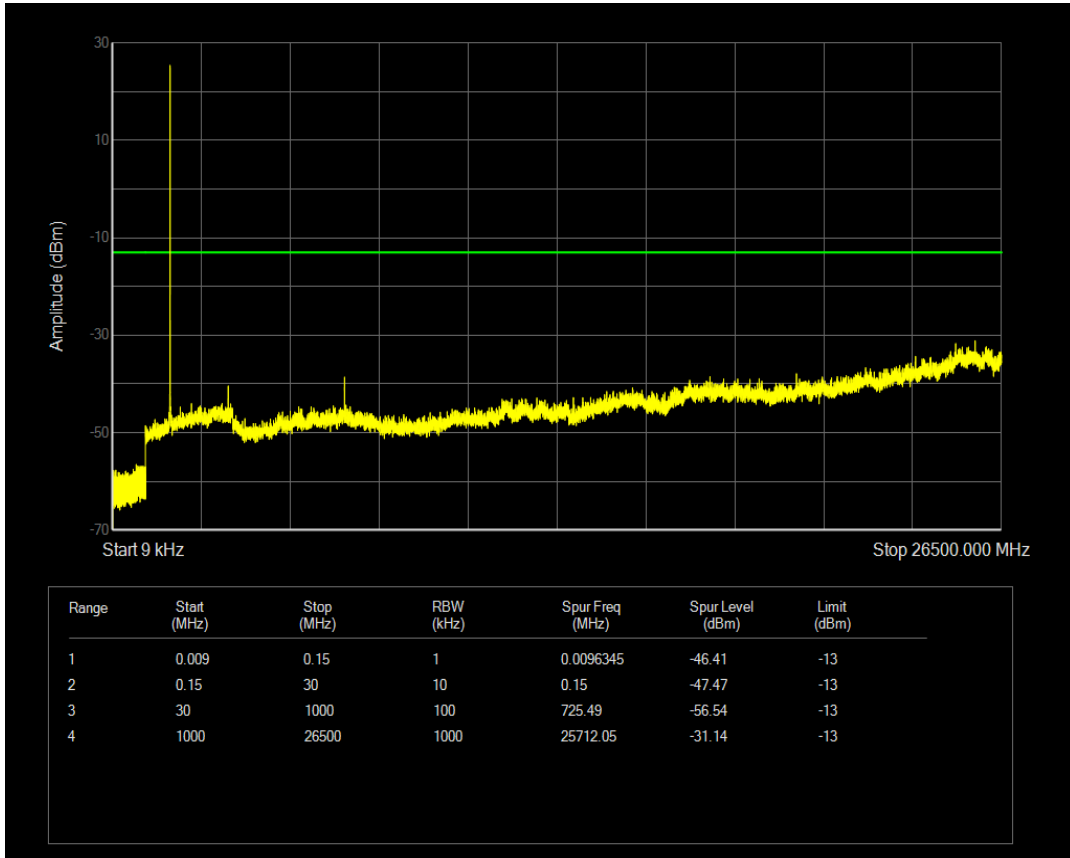

Band2 QPSK BW=20MHz Channel=19100 RB Size=1 Position=#0

Band2 QPSK BW=20MHz Channel=19100 RB Size=100 Position=#0

Band2 16QAM BW=20MHz Channel=19100 RB Size=1 Position=#0

Band2 16QAM BW=20MHz Channel=19100 RB Size=100 Position=#0

Band4 QPSK BW=1.4MHz Channel=19957 RB Size=1 Position=#0

Band4 QPSK BW=1.4MHz Channel=19957 RB Size=6 Position=#0

Band4 16QAM BW=1.4MHz Channel=19957 RB Size=1 Position=#0

Band4 16QAM BW=1.4MHz Channel=19957 RB Size=6 Position=#0

Band4 QPSK BW=1.4MHz Channel=20175 RB Size=1 Position=#0

Band4 QPSK BW=1.4MHz Channel=20175 RB Size=6 Position=#0

Band4 16QAM BW=1.4MHz Channel=20175 RB Size=1 Position=#0

Band4 16QAM BW=1.4MHz Channel=20175 RB Size=6 Position=#0