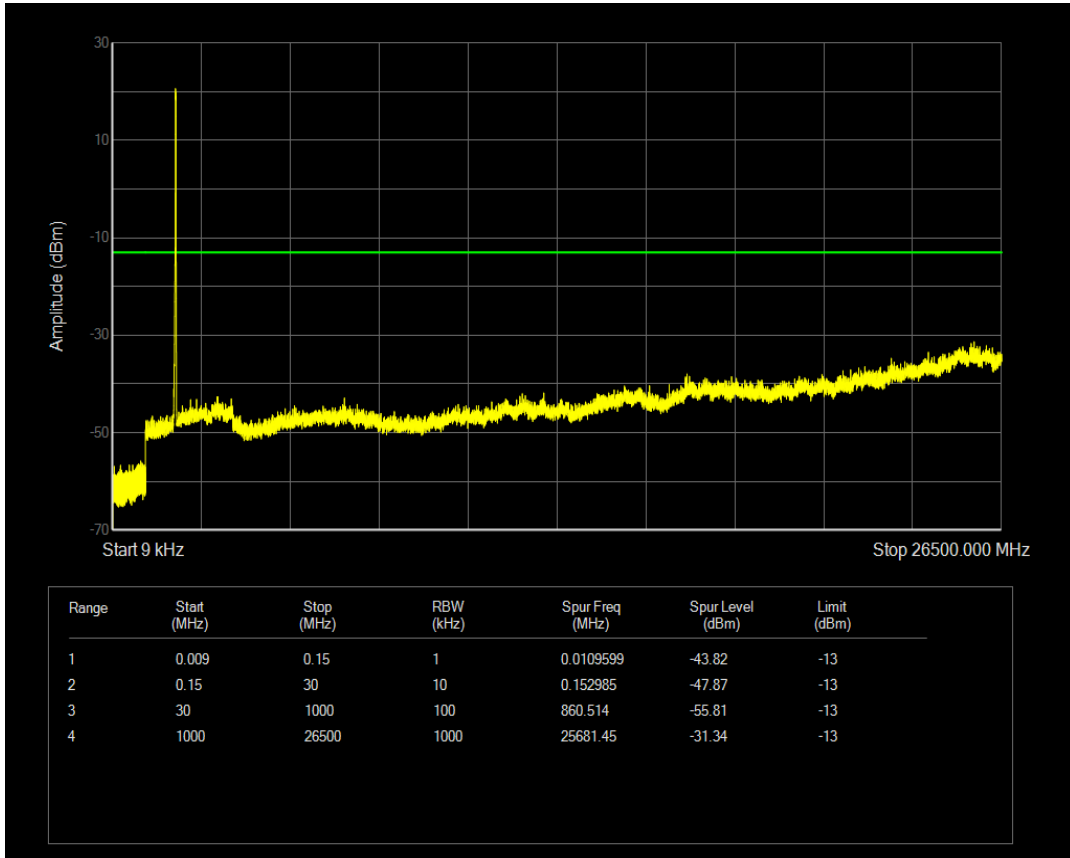

Band2 QPSK BW=20MHz Channel=18900 RB Size=1 Position=#0

Band2 QPSK BW=20MHz Channel=18900 RB Size=100 Position=#0

Band2 16QAM BW=20MHz Channel=18900 RB Size=1 Position=#0

Band2 16QAM BW=20MHz Channel=18900 RB Size=100 Position=#0

Band2 QPSK BW=20MHz Channel=19100 RB Size=1 Position=#0

Band2 QPSK BW=20MHz Channel=19100 RB Size=100 Position=#0

Band2 16QAM BW=20MHz Channel=19100 RB Size=1 Position=#0

Band2 16QAM BW=20MHz Channel=19100 RB Size=100 Position=#0