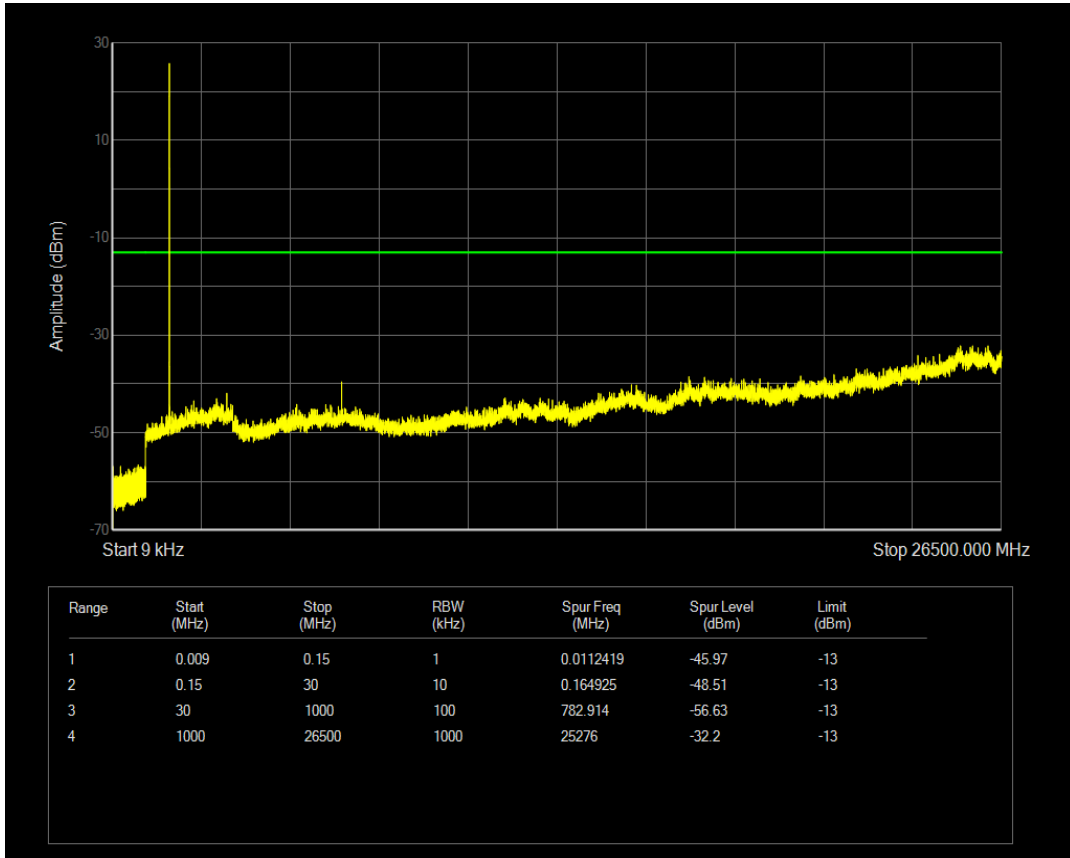

Band5 QPSK BW=10MHz Channel=20600 RB Size=1 Position=#0

Band5 QPSK BW=10MHz Channel=20600 RB Size=50 Position=#0

Band5 16QAM BW=10MHz Channel=20600 RB Size=1 Position=#0

Band5 16QAM BW=10MHz Channel=20600 RB Size=50 Position=#0

Band66 QPSK BW=1.4MHz Channel=131979 RB Size=1 Position=#0

Band66 QPSK BW=1.4MHz Channel=131979 RB Size=6 Position=#0

Band66 16QAM BW=1.4MHz Channel=131979 RB Size=1 Position=#0

Band66 16QAM BW=1.4MHz Channel=131979 RB Size=6 Position=#0