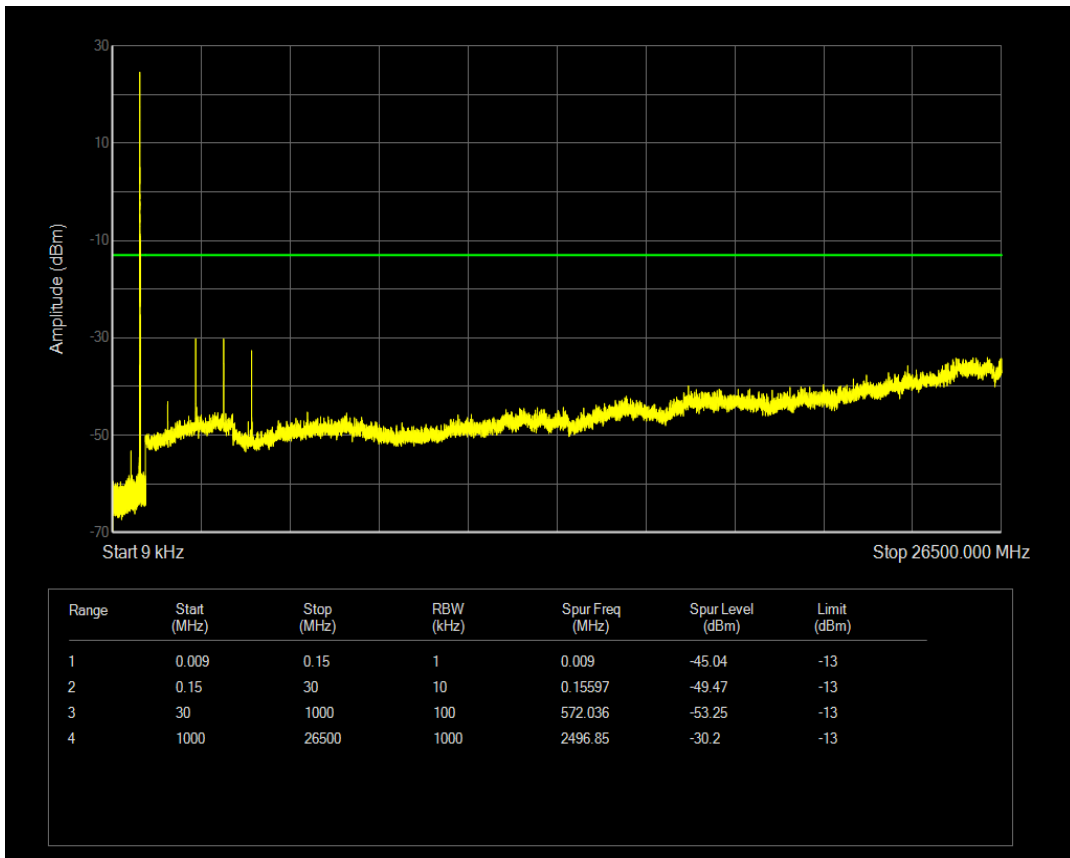

Band5 QPSK BW=10MHz Channel=20450 RB Size=1 Position=#0

Band5 QPSK BW=10MHz Channel=20450 RB Size=50 Position=#0

Band5 16QAM BW=10MHz Channel=20450 RB Size=1 Position=#0

Band5 16QAM BW=10MHz Channel=20450 RB Size=50 Position=#0

Band5 QPSK BW=10MHz Channel=20525 RB Size=1 Position=#0

Band5 QPSK BW=10MHz Channel=20525 RB Size=50 Position=#0

Band5 16QAM BW=10MHz Channel=20525 RB Size=1 Position=#0

Band5 16QAM BW=10MHz Channel=20525 RB Size=50 Position=#0