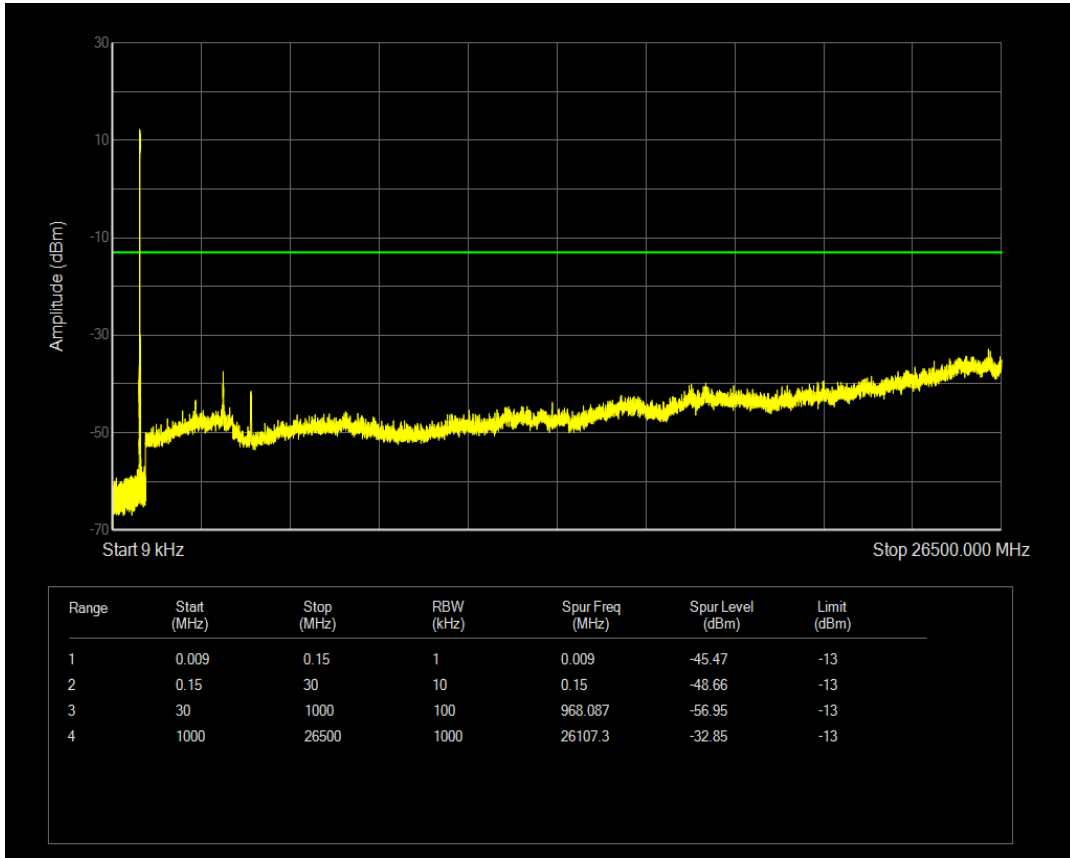

Band5 QPSK BW=5MHz Channel=20625 RB Size=1 Position=#0

Band5 QPSK BW=5MHz Channel=20625 RB Size=25 Position=#0

Band5 16QAM BW=5MHz Channel=20625 RB Size=1 Position=#0

Band5 16QAM BW=5MHz Channel=20625 RB Size=25 Position=#0

Band5 QPSK BW=10MHz Channel=20450 RB Size=1 Position=#0

Band5 QPSK BW=10MHz Channel=20450 RB Size=50 Position=#0

Band5 16QAM BW=10MHz Channel=20450 RB Size=1 Position=#0

Band5 16QAM BW=10MHz Channel=20450 RB Size=50 Position=#0