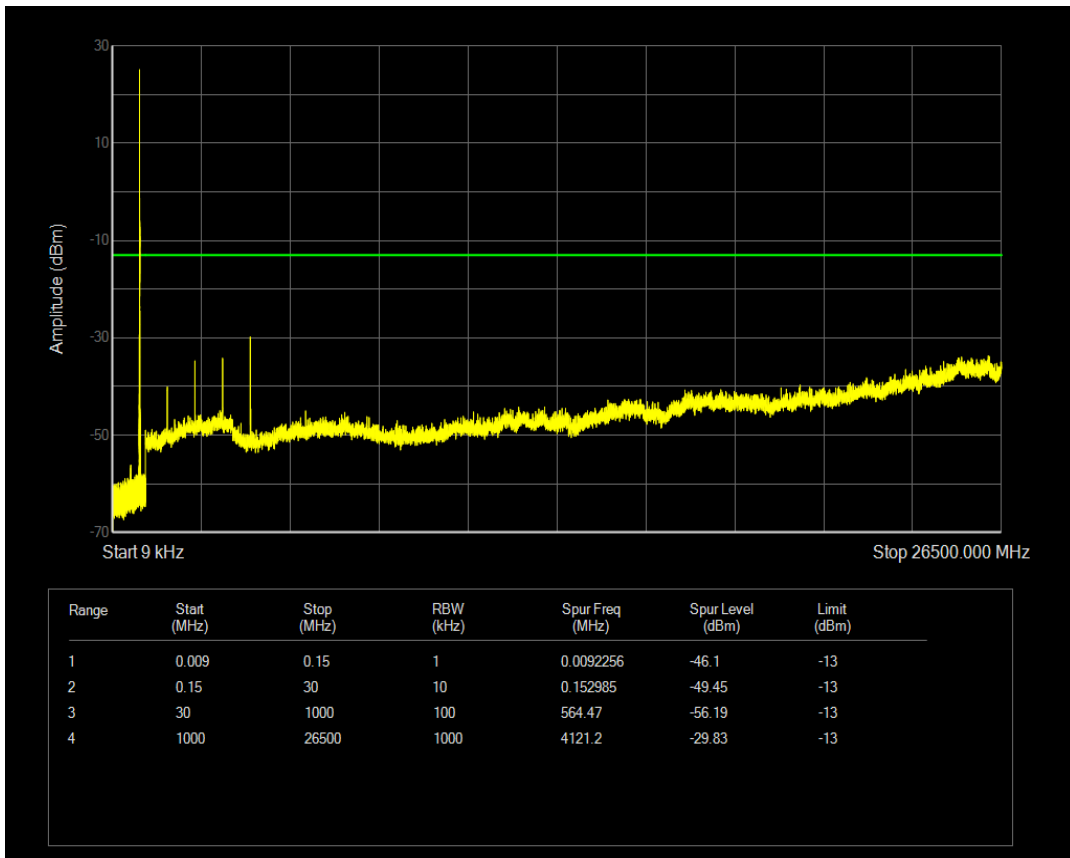

Band5 QPSK BW=3MHz Channel=20635 RB Size=1 Position=#0

Band5 QPSK BW=3MHz Channel=20635 RB Size=15 Position=#0

Band5 16QAM BW=3MHz Channel=20635 RB Size=1 Position=#0

Band5 16QAM BW=3MHz Channel=20635 RB Size=15 Position=#0

Band5 QPSK BW=5MHz Channel=20425 RB Size=1 Position=#0

Band5 QPSK BW=5MHz Channel=20425 RB Size=25 Position=#0

Band5 16QAM BW=5MHz Channel=20425 RB Size=1 Position=#0

Band5 16QAM BW=5MHz Channel=20425 RB Size=25 Position=#0