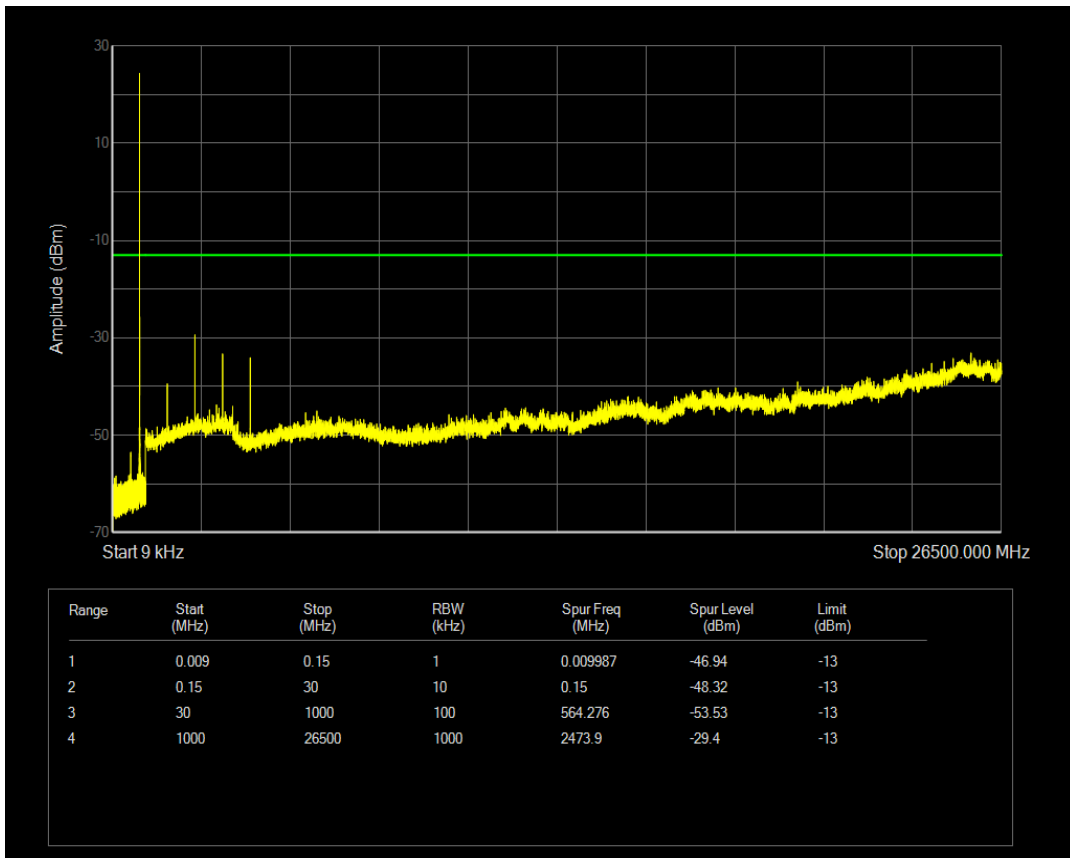

Band4 QPSK BW=20MHz Channel=20300 RB Size=1 Position=#0

Band4 QPSK BW=20MHz Channel=20300 RB Size=100 Position=#0

Band4 16QAM BW=20MHz Channel=20300 RB Size=1 Position=#0

Band4 16QAM BW=20MHz Channel=20300 RB Size=100 Position=#0

Band5 QPSK BW=1.4MHz Channel=20407 RB Size=1 Position=#0

Band5 QPSK BW=1.4MHz Channel=20407 RB Size=6 Position=#0

Band5 16QAM BW=1.4MHz Channel=20407 RB Size=1 Position=#0

Band5 16QAM BW=1.4MHz Channel=20407 RB Size=6 Position=#0