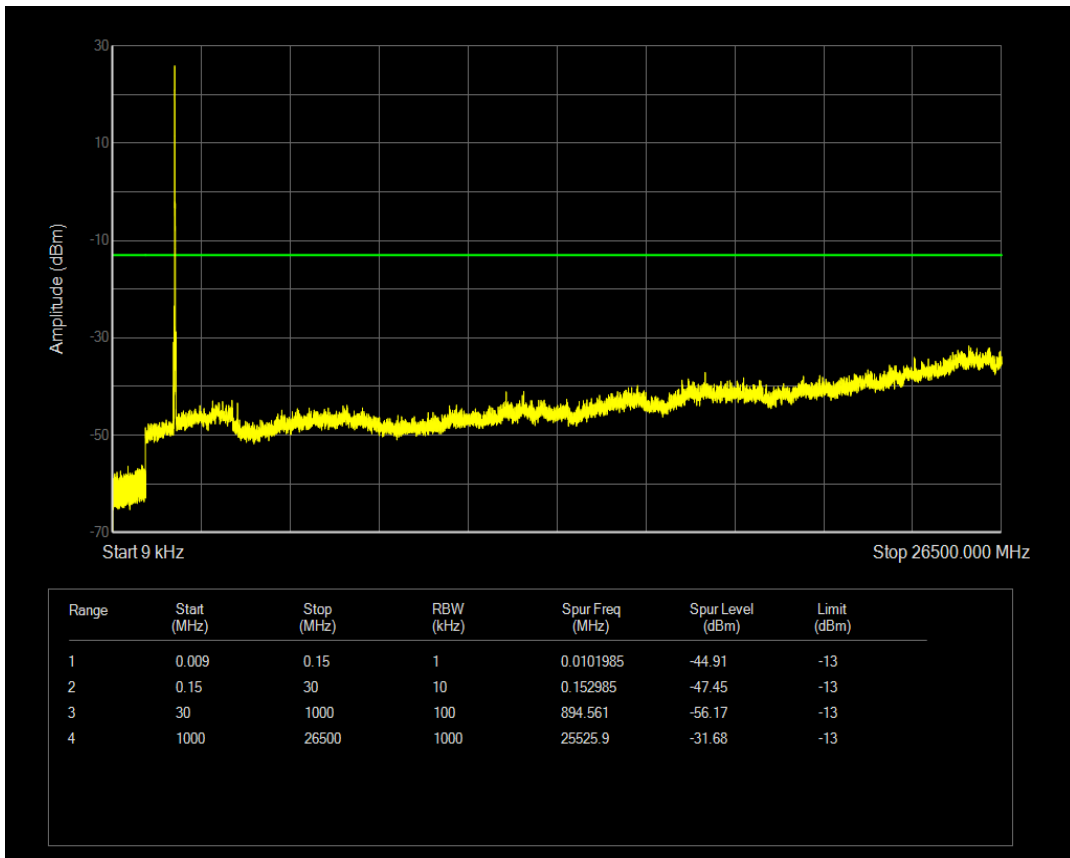

Band2 QPSK BW=20MHz Channel=18900 RB Size=1 Position=#0

Band2 QPSK BW=20MHz Channel=18900 RB Size=100 Position=#0

Band2 16QAM BW=20MHz Channel=18900 RB Size=1 Position=#0

Band2 16QAM BW=20MHz Channel=18900 RB Size=100 Position=#0

Band2 QPSK BW=20MHz Channel=19100 RB Size=1 Position=#0

Band2 QPSK BW=20MHz Channel=19100 RB Size=100 Position=#0

Band2 16QAM BW=20MHz Channel=19100 RB Size=1 Position=#0

Band2 16QAM BW=20MHz Channel=19100 RB Size=100 Position=#0