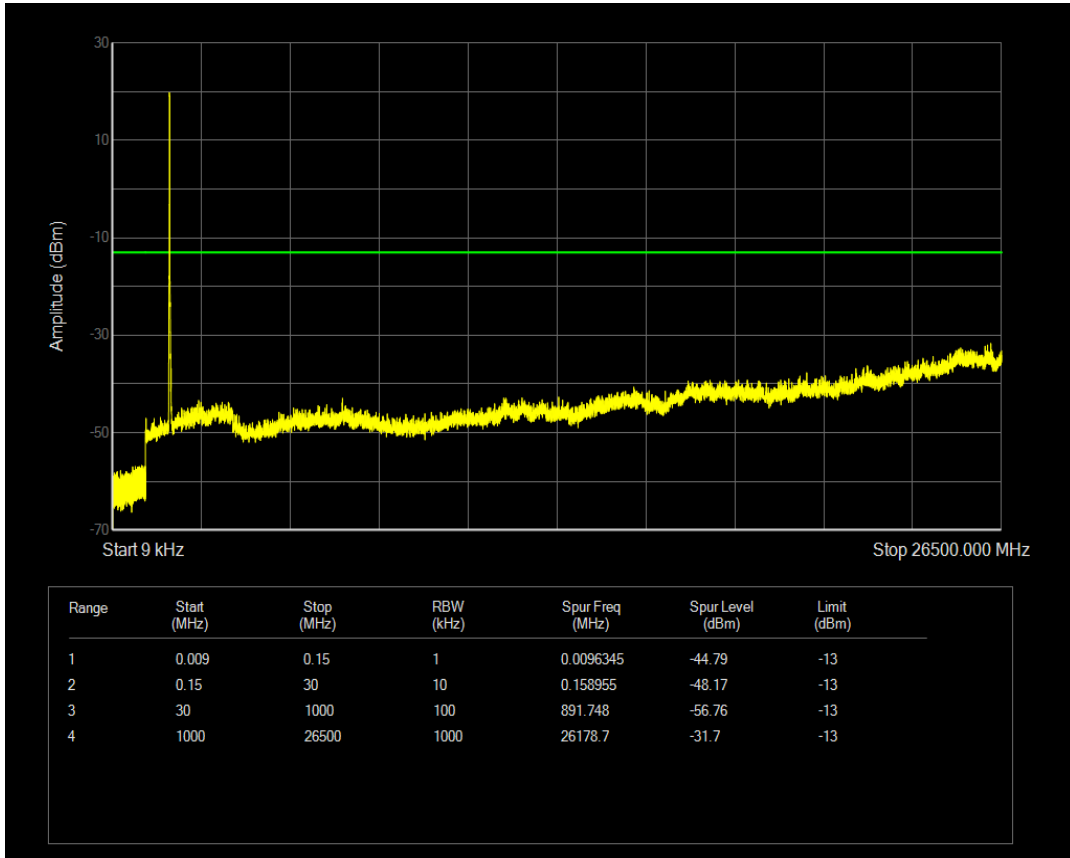

Band4 QPSK BW=10MHz Channel=20350 RB Size=1 Position=#0

Band4 QPSK BW=10MHz Channel=20350 RB Size=50 Position=#0

Band4 16QAM BW=10MHz Channel=20350 RB Size=1 Position=#0

Band4 16QAM BW=10MHz Channel=20350 RB Size=50 Position=#0

Band4 QPSK BW=15MHz Channel=20025 RB Size=1 Position=#0

Band4 QPSK BW=15MHz Channel=20025 RB Size=75 Position=#0

Band4 16QAM BW=15MHz Channel=20025 RB Size=1 Position=#0

Band4 16QAM BW=15MHz Channel=20025 RB Size=75 Position=#0