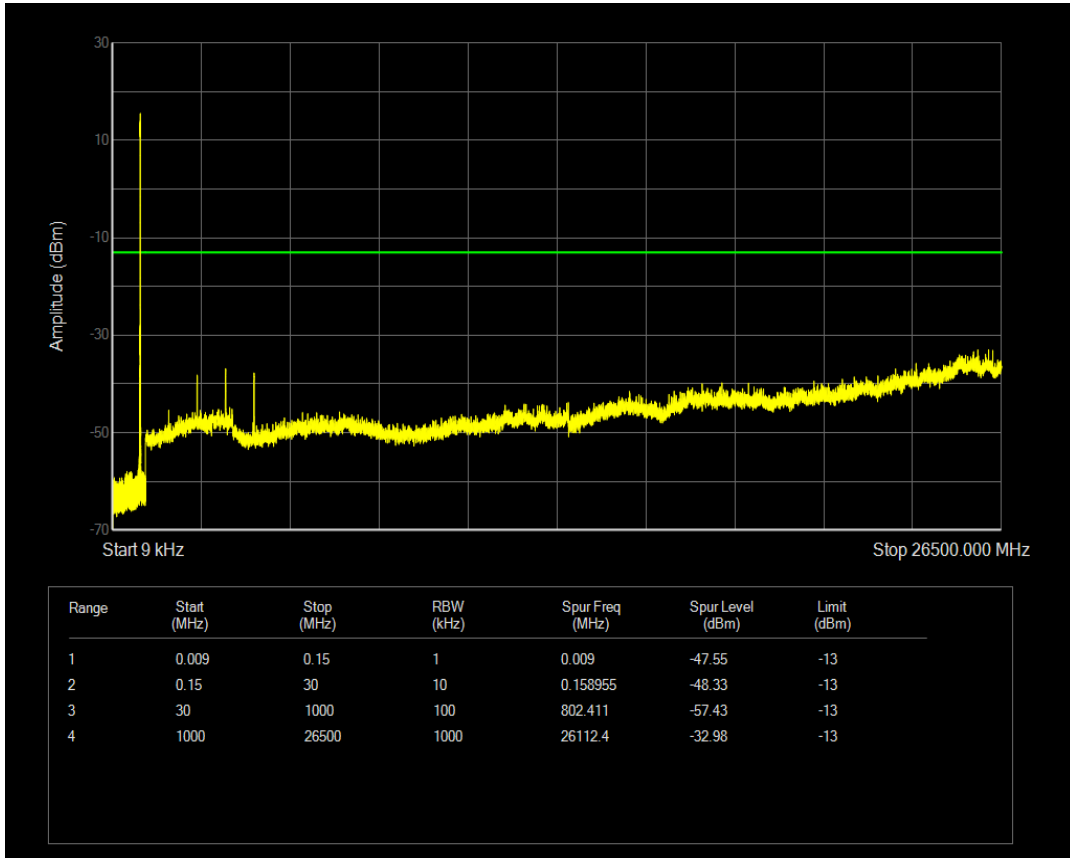

Band5 QPSK BW=5MHz Channel=20625 RB Size=1 Position=#0

Band5 QPSK BW=5MHz Channel=20625 RB Size=25 Position=#0

Band5 16QAM BW=5MHz Channel=20625 RB Size=1 Position=#0

Band5 16QAM BW=5MHz Channel=20625 RB Size=25 Position=#0

Band5 QPSK BW=10MHz Channel=20450 RB Size=1 Position=#0

Band5 QPSK BW=10MHz Channel=20450 RB Size=50 Position=#0

Band5 16QAM BW=10MHz Channel=20450 RB Size=1 Position=#0

Band5 16QAM BW=10MHz Channel=20450 RB Size=50 Position=#0