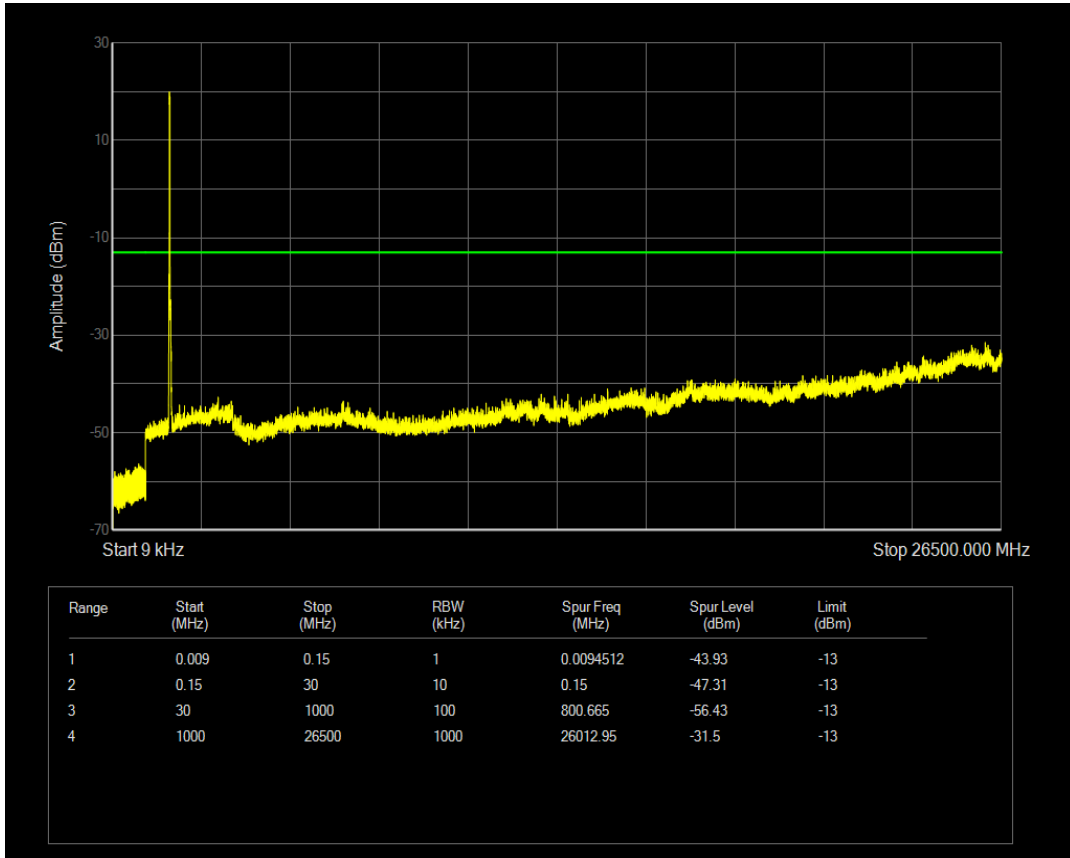

Band4 QPSK BW=20MHz Channel=20050 RB Size=1 Position=#0

Band4 QPSK BW=20MHz Channel=20050 RB Size=100 Position=#0

Band4 16QAM BW=20MHz Channel=20050 RB Size=1 Position=#0

Band4 16QAM BW=20MHz Channel=20050 RB Size=100 Position=#0

Band4 QPSK BW=20MHz Channel=20175 RB Size=1 Position=#0

Band4 QPSK BW=20MHz Channel=20175 RB Size=100 Position=#0

Band4 16QAM BW=20MHz Channel=20175 RB Size=1 Position=#0

Band4 16QAM BW=20MHz Channel=20175 RB Size=100 Position=#0