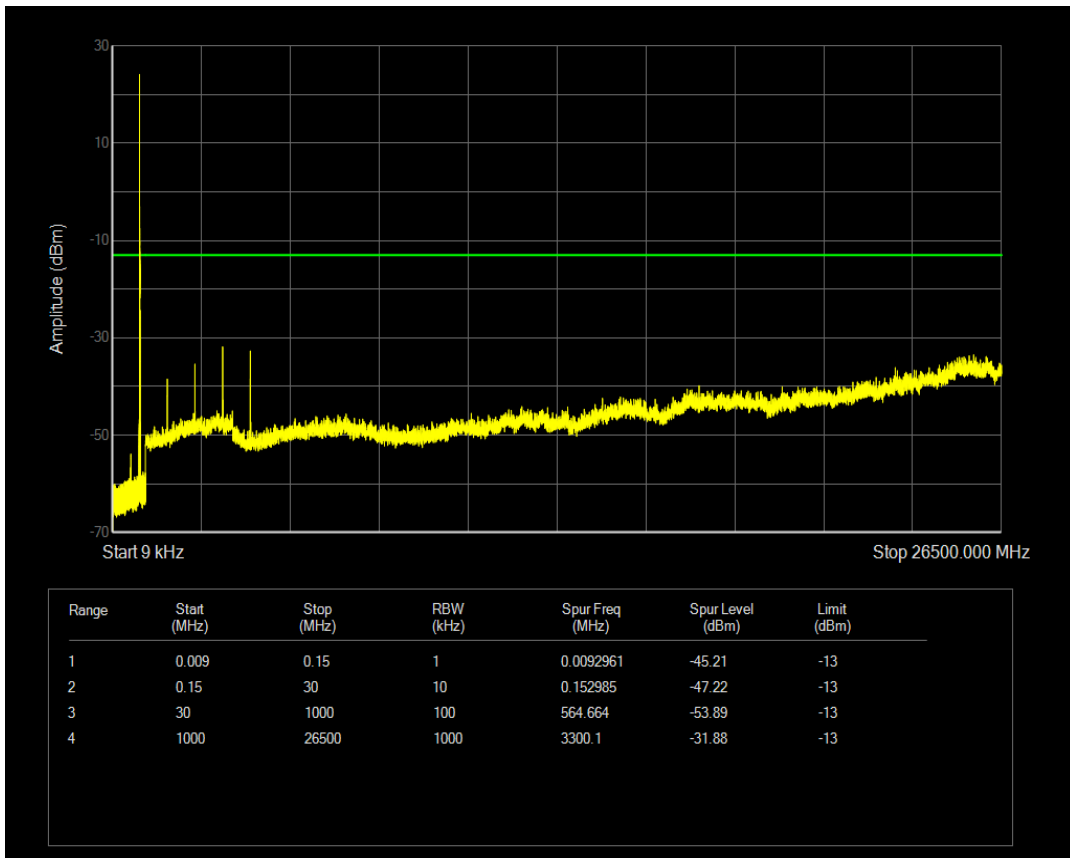

Band5 QPSK BW=5MHz Channel=20625 RB Size=1 Position=#0

Band5 QPSK BW=5MHz Channel=20625 RB Size=25 Position=#0

Band5 16QAM BW=5MHz Channel=20625 RB Size=1 Position=#0

Band5 16QAM BW=5MHz Channel=20625 RB Size=25 Position=#0

Band5 QPSK BW=10MHz Channel=20450 RB Size=1 Position=#0

Band5 QPSK BW=10MHz Channel=20450 RB Size=50 Position=#0

Band5 16QAM BW=10MHz Channel=20450 RB Size=1 Position=#0

Band5 16QAM BW=10MHz Channel=20450 RB Size=50 Position=#0