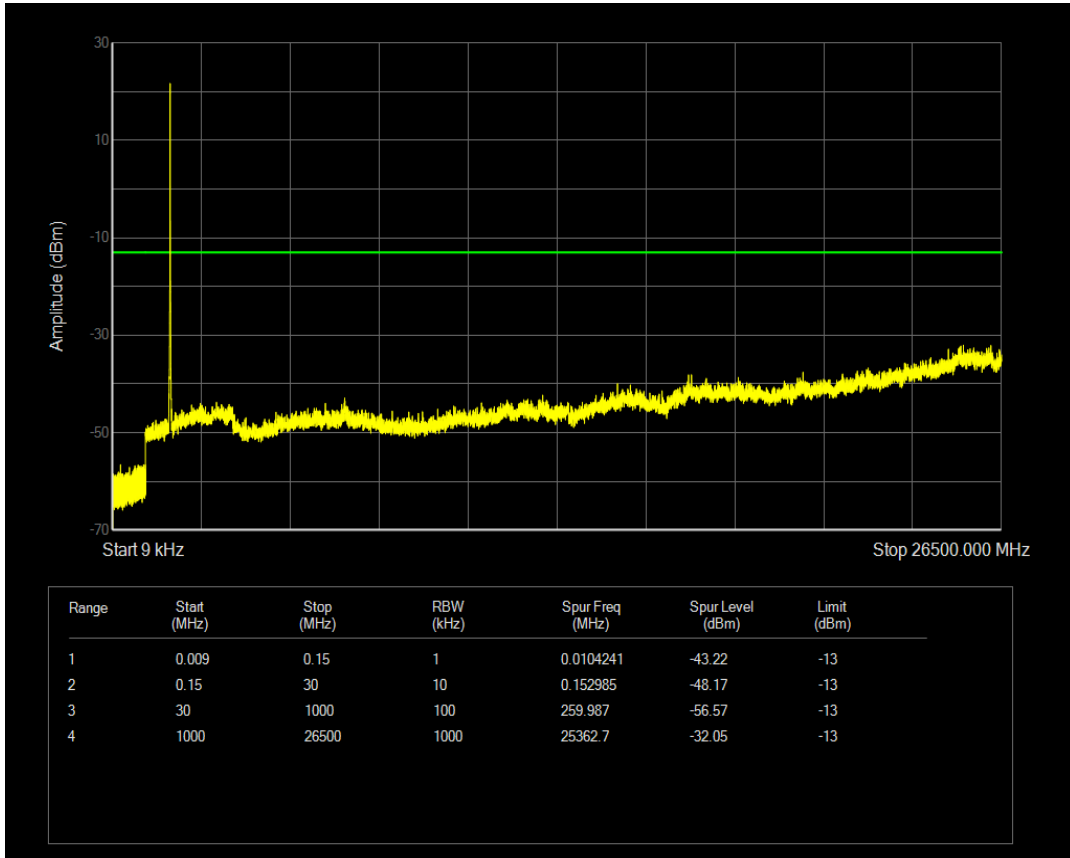

Band4 QPSK BW=10MHz Channel=20175 RB Size=1 Position=#0

Band4 QPSK BW=10MHz Channel=20175 RB Size=50 Position=#0

Band4 16QAM BW=10MHz Channel=20175 RB Size=1 Position=#0

Band4 16QAM BW=10MHz Channel=20175 RB Size=50 Position=#0

Band4 QPSK BW=10MHz Channel=20350 RB Size=1 Position=#0

Band4 QPSK BW=10MHz Channel=20350 RB Size=50 Position=#0

Band4 16QAM BW=10MHz Channel=20350 RB Size=1 Position=#0

Band4 16QAM BW=10MHz Channel=20350 RB Size=50 Position=#0