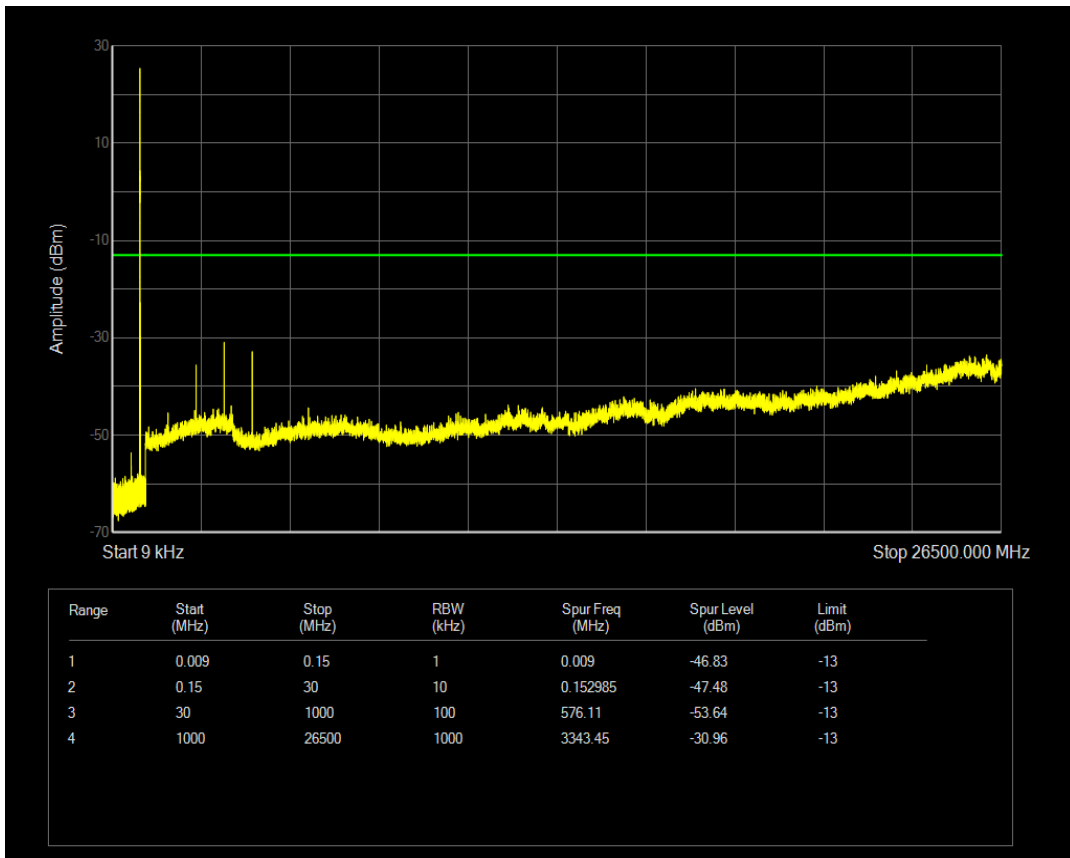

Band4 QPSK BW=20MHz Channel=20300 RB Size=1 Position=#0

Band4 QPSK BW=20MHz Channel=20300 RB Size=100 Position=#0

Band4 16QAM BW=20MHz Channel=20300 RB Size=1 Position=#0

Band4 16QAM BW=20MHz Channel=20300 RB Size=100 Position=#0

Band5 QPSK BW=1.4MHz Channel=20407 RB Size=1 Position=#0

Band5 QPSK BW=1.4MHz Channel=20407 RB Size=6 Position=#0

Band5 16QAM BW=1.4MHz Channel=20407 RB Size=1 Position=#0

Band5 16QAM BW=1.4MHz Channel=20407 RB Size=6 Position=#0

Band5 QPSK BW=1.4MHz Channel=20525 RB Size=1 Position=#0

Band5 QPSK BW=1.4MHz Channel=20525 RB Size=6 Position=#0

Band5 16QAM BW=1.4MHz Channel=20525 RB Size=1 Position=#0

Band5 16QAM BW=1.4MHz Channel=20525 RB Size=6 Position=#0