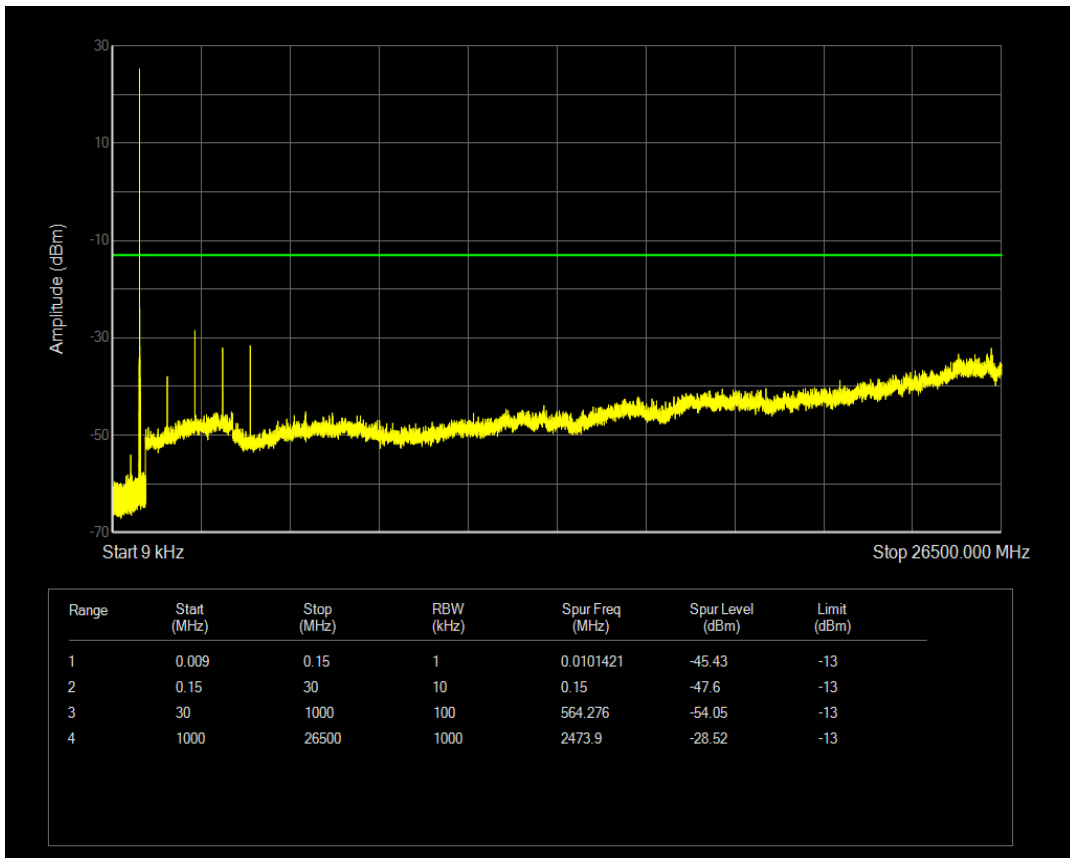

Band4 QPSK BW=20MHz Channel=20300 RB Size=1 Position=#0

Band4 QPSK BW=20MHz Channel=20300 RB Size=100 Position=#0

Band4 16QAM BW=20MHz Channel=20300 RB Size=1 Position=#0

Band4 16QAM BW=20MHz Channel=20300 RB Size=100 Position=#0

Band5 QPSK BW=1.4MHz Channel=20407 RB Size=1 Position=#0

Band5 QPSK BW=1.4MHz Channel=20407 RB Size=6 Position=#0

Band5 16QAM BW=1.4MHz Channel=20407 RB Size=1 Position=#0

Band5 16QAM BW=1.4MHz Channel=20407 RB Size=6 Position=#0