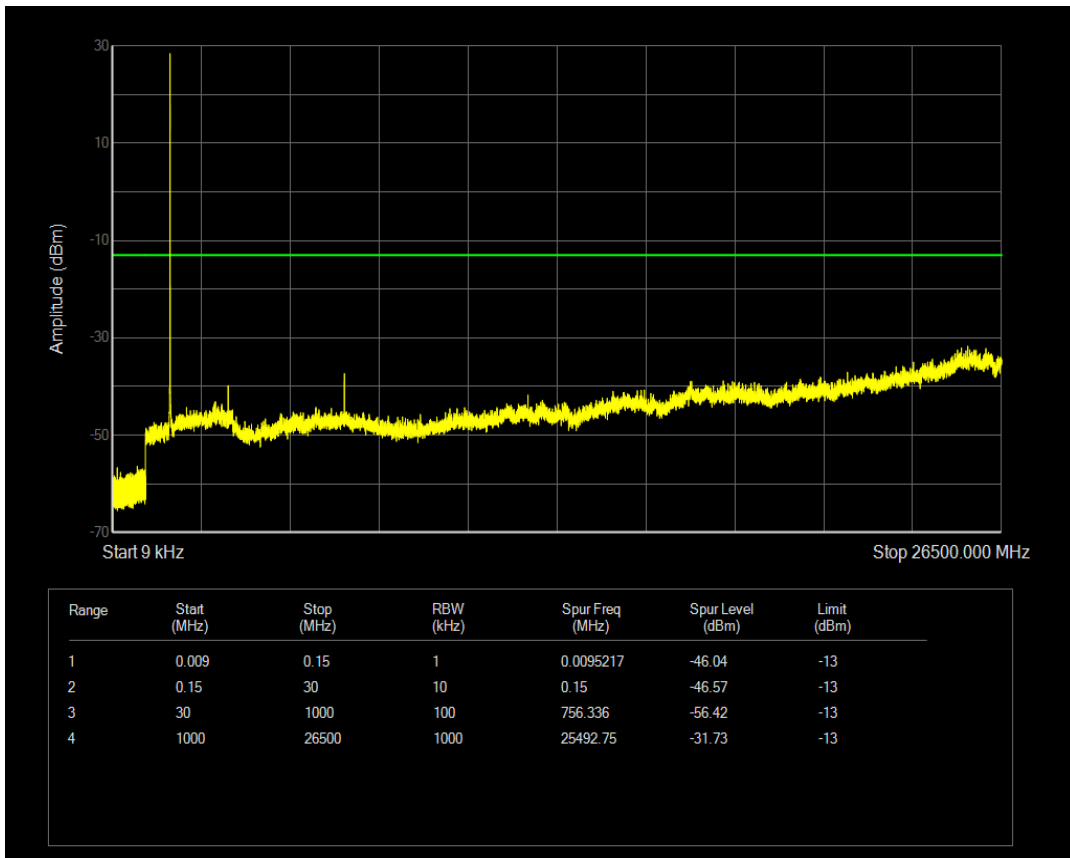

Band4 QPSK BW=3MHz Channel=20175 RB Size=1 Position=#0

Band4 QPSK BW=3MHz Channel=20175 RB Size=15 Position=#0