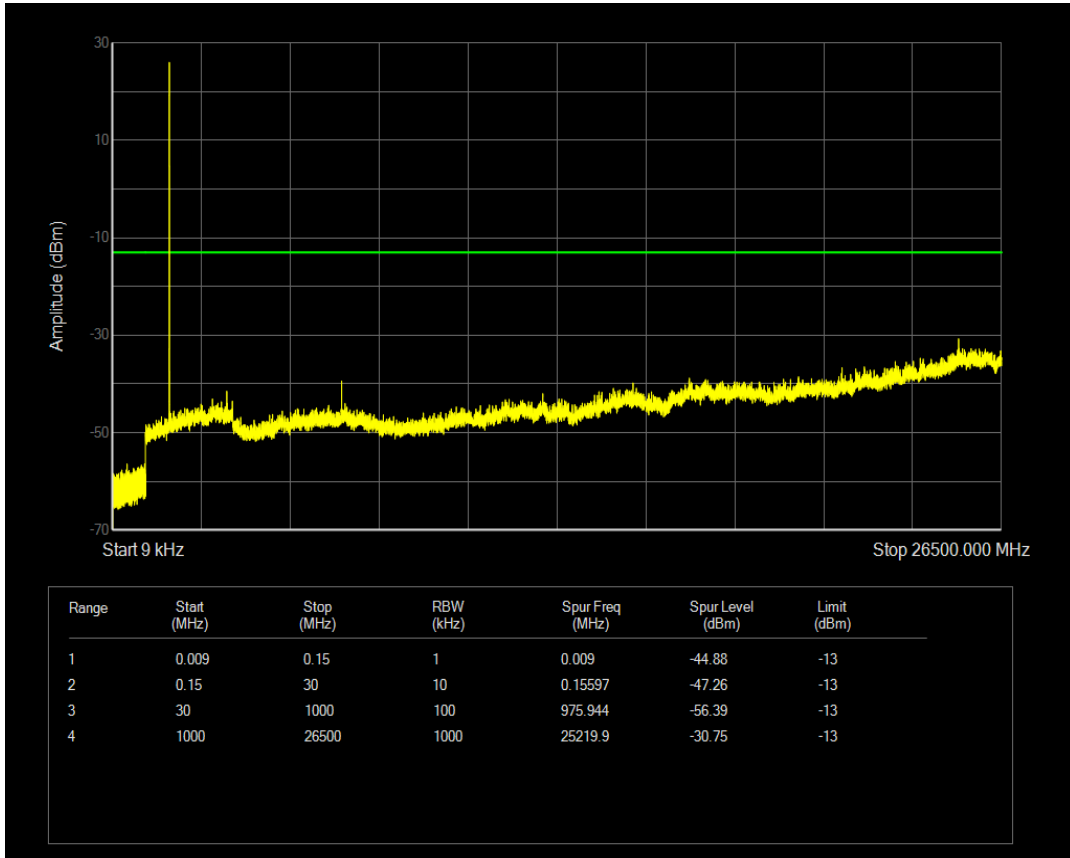

Band2 QPSK BW=20MHz Channel=19100 RB Size=1 Position=#0

Band2 QPSK BW=20MHz Channel=19100 RB Size=100 Position=#0

Band2 16QAM BW=20MHz Channel=19100 RB Size=1 Position=#0

Band2 16QAM BW=20MHz Channel=19100 RB Size=100 Position=#0

Band4 QPSK BW=1.4MHz Channel=19957 RB Size=1 Position=#0

Band4 QPSK BW=1.4MHz Channel=19957 RB Size=6 Position=#0

Band4 16QAM BW=1.4MHz Channel=19957 RB Size=1 Position=#0

Band4 16QAM BW=1.4MHz Channel=19957 RB Size=6 Position=#0

Band4 QPSK BW=1.4MHz Channel=20175 RB Size=1 Position=#0

Band4 QPSK BW=1.4MHz Channel=20175 RB Size=6 Position=#0

Band4 16QAM BW=1.4MHz Channel=20175 RB Size=1 Position=#0

Band4 16QAM BW=1.4MHz Channel=20175 RB Size=6 Position=#0