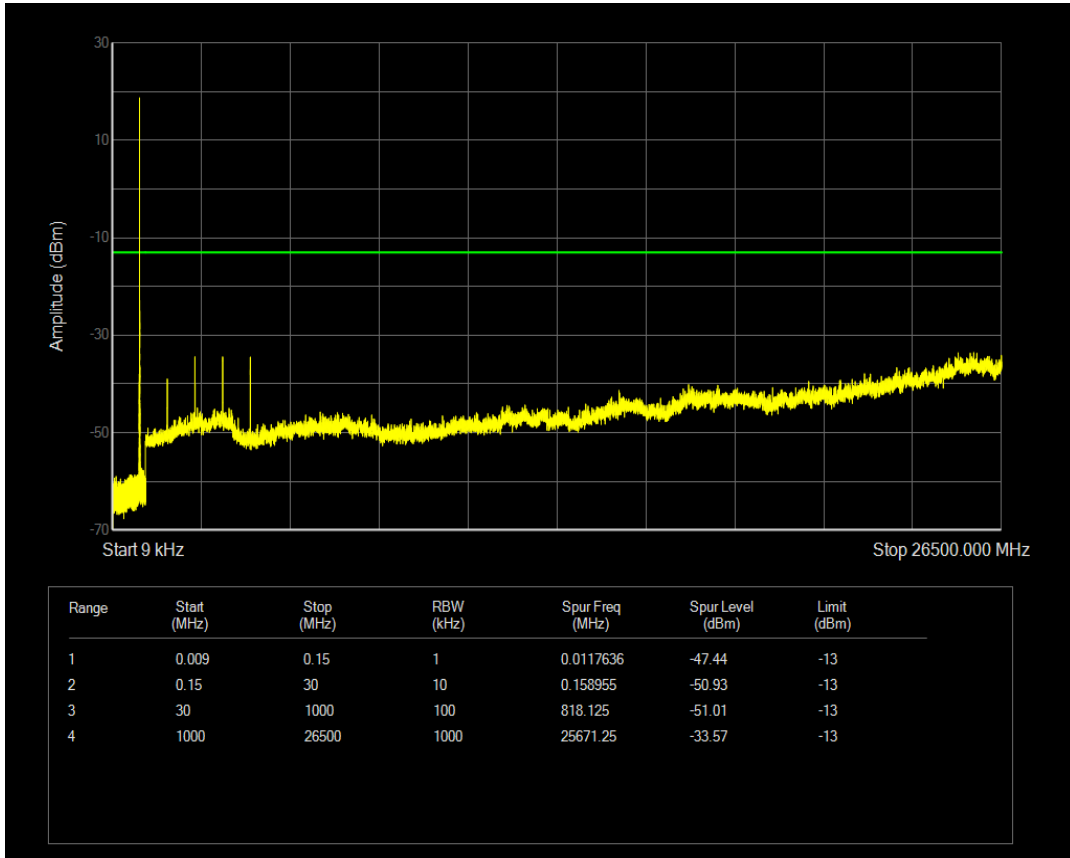

Band4 QPSK BW=20MHz Channel=20300 RB Size=1 Position=#0

Band4 QPSK BW=20MHz Channel=20300 RB Size=100 Position=#0

Band4 16QAM BW=20MHz Channel=20300 RB Size=1 Position=#0

Band4 16QAM BW=20MHz Channel=20300 RB Size=100 Position=#0

Band5 QPSK BW=1.4MHz Channel=20407 RB Size=1 Position=#0

Band5 QPSK BW=1.4MHz Channel=20407 RB Size=6 Position=#0

Band5 16QAM BW=1.4MHz Channel=20407 RB Size=1 Position=#0

Band5 16QAM BW=1.4MHz Channel=20407 RB Size=6 Position=#0