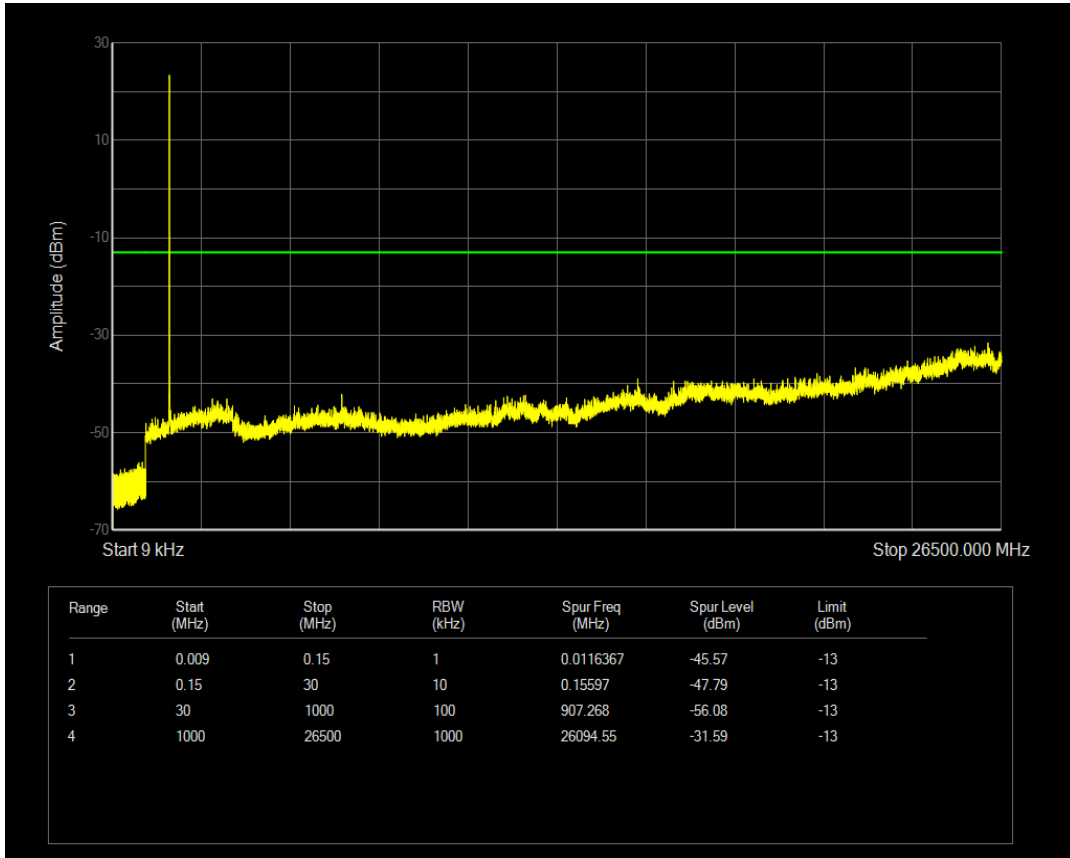

Band4 QPSK BW=3MHz Channel=19965 RB Size=1 Position=#0

Band4 QPSK BW=3MHz Channel=19965 RB Size=15 Position=#0

Band4 16QAM BW=3MHz Channel=19965 RB Size=1 Position=#0

Band4 16QAM BW=3MHz Channel=19965 RB Size=15 Position=#0