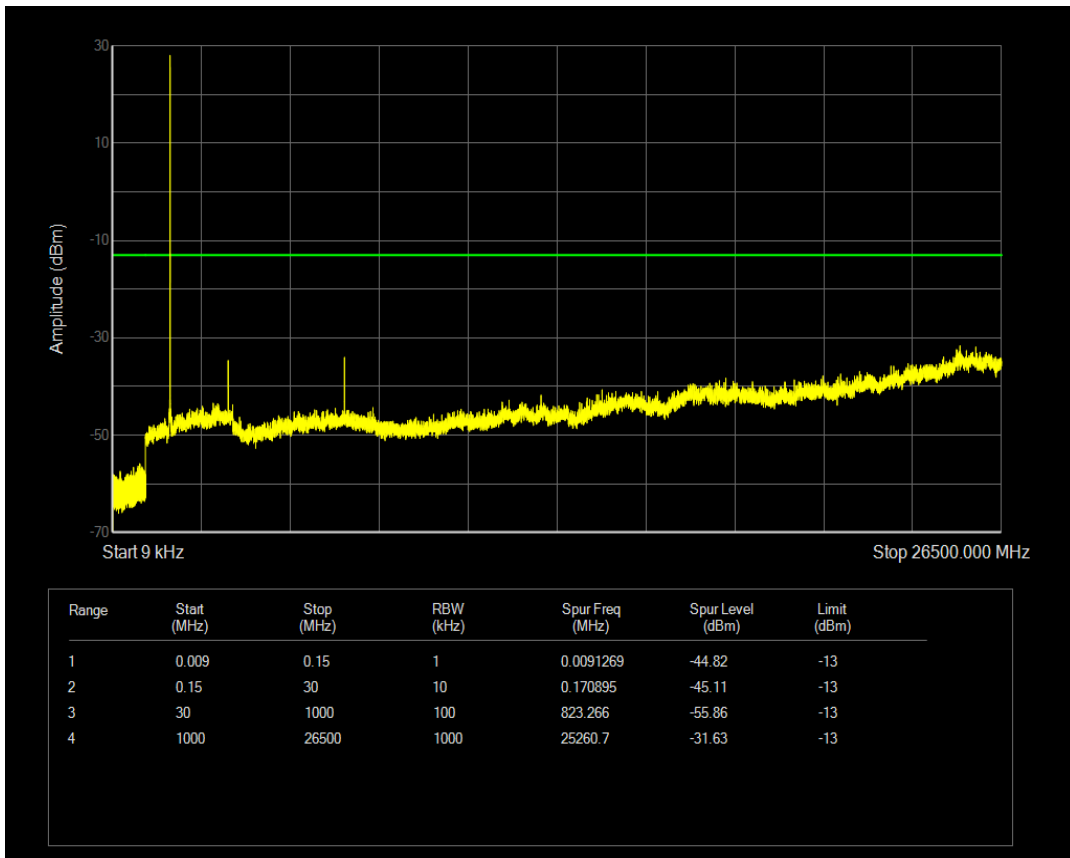

Band2 QPSK BW=20MHz Channel=19100 RB Size=1 Position=#0

Band2 QPSK BW=20MHz Channel=19100 RB Size=100 Position=#0

Band2 16QAM BW=20MHz Channel=19100 RB Size=1 Position=#0

Band2 16QAM BW=20MHz Channel=19100 RB Size=100 Position=#0

Band4 QPSK BW=1.4MHz Channel=19957 RB Size=1 Position=#0

Band4 QPSK BW=1.4MHz Channel=19957 RB Size=6 Position=#0

Band4 16QAM BW=1.4MHz Channel=19957 RB Size=1 Position=#0

Band4 16QAM BW=1.4MHz Channel=19957 RB Size=6 Position=#0

Band4 QPSK BW=1.4MHz Channel=20175 RB Size=1 Position=#0

Band4 QPSK BW=1.4MHz Channel=20175 RB Size=6 Position=#0

Band4 16QAM BW=1.4MHz Channel=20175 RB Size=1 Position=#0

Band4 16QAM BW=1.4MHz Channel=20175 RB Size=6 Position=#0