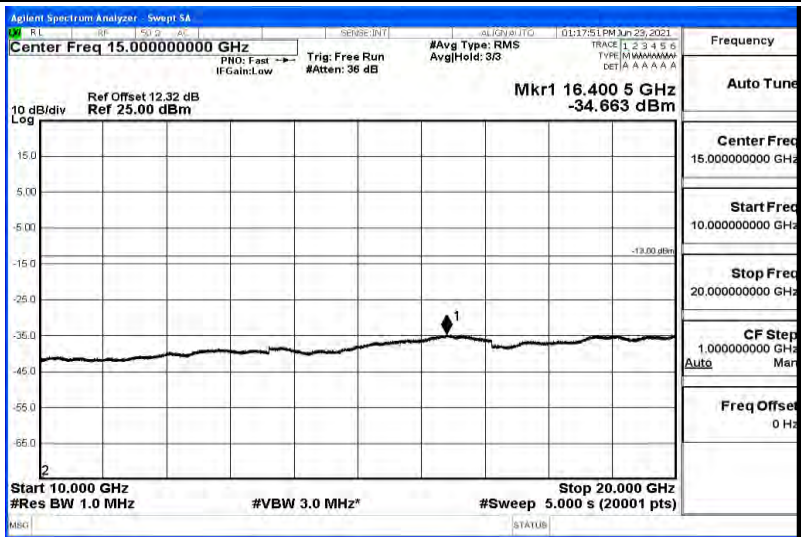

Band4-3MHz-QPSK-20385-1RB#0-Range2:0.15~30MHz

Band4-3MHz-QPSK-20385-1RB#0-Range3:30~1000MHz

Band4-3MHz-QPSK-20385-1RB#0-Range4:1000~10000MHz

Band4-3MHz-QPSK-20385-1RB#0-Range5:10000~20000MHz

Band4-3MHz-16QAM-19965-1RB#0-Range1:0.009~0.15MHz