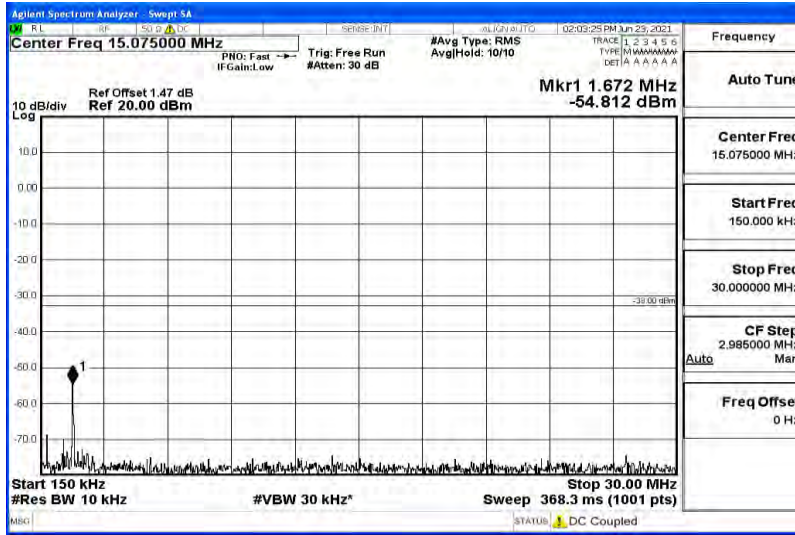

Band4-10MHz-16QAM-20350-1RB#0-Range2:0.15~30MHz

Band4-10MHz-16QAM-20350-1RB#0-Range3:30~1000MHz