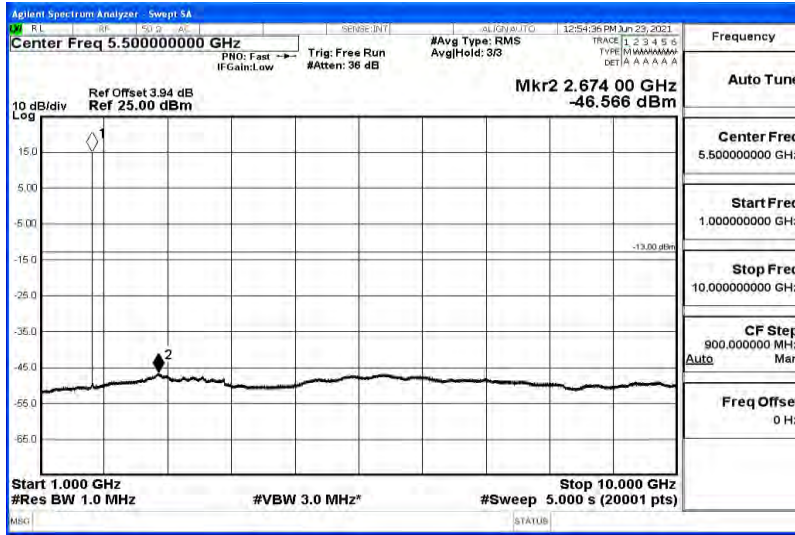

Band4-1.4MHz-16QAM-20175-1RB#0-Range4:1000~10000MHz

Band4-1.4MHz-16QAM-20175-1RB#0-Range5:10000~20000MHz