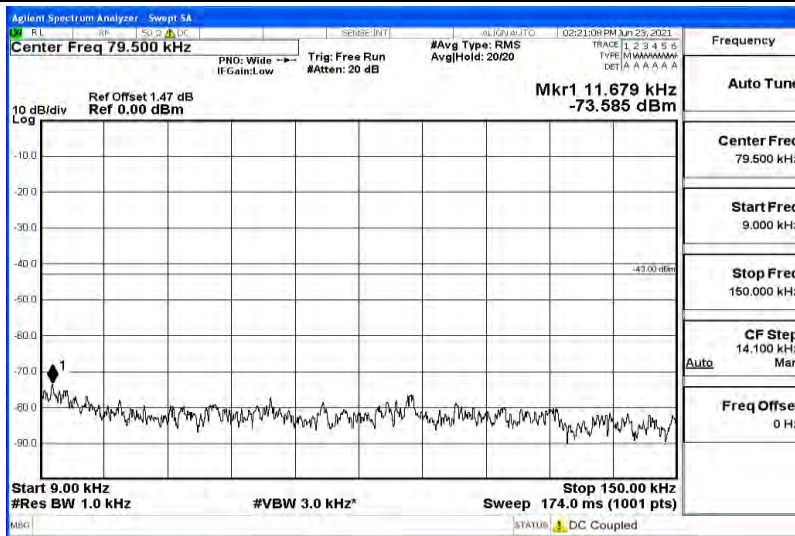

Band4-10MHz-16QAM-20350-1RB#0-Range2:0.15~30MHz

Band4-10MHz-16QAM-20350-1RB#0-Range3:30~1000MHz

Band4-10MHz-16QAM-20350-1RB#0-Range4:1000~10000MHz

Band4-10MHz-16QAM-20350-1RB#0-Range5:10000~20000MHz

Band4-15MHz-QPSK-20025-1RB#0-Range1:0.009~0.15MHz