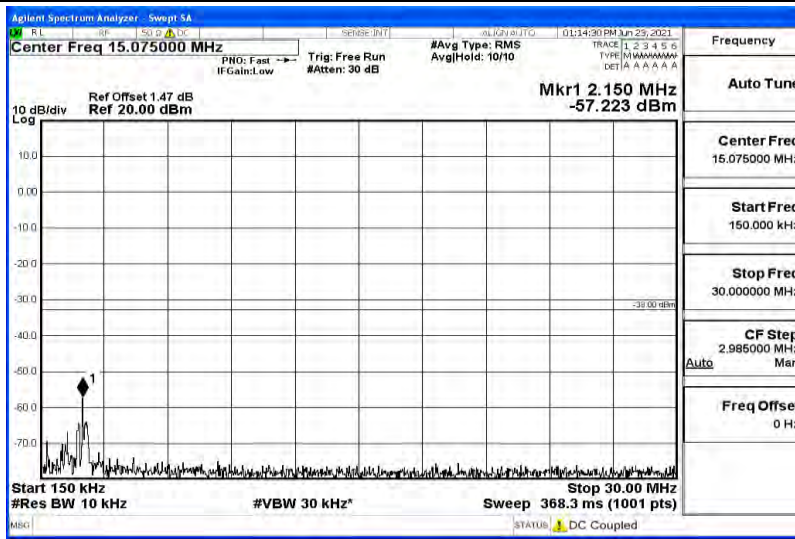

Band4-3MHz-QPSK-20175-1RB#0-Range2:0.15~30MHz

Band4-3MHz-QPSK-20175-1RB#0-Range3:30~1000MHz