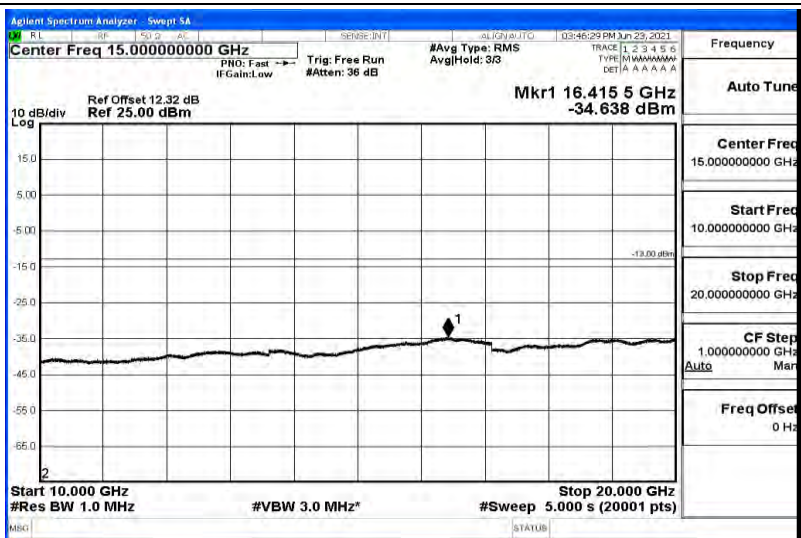

Band4-20MHz-QPSK-20300-1RB#0-Range2:0.15~30MHz

Band4-20MHz-QPSK-20300-1RB#0-Range3:30~1000MHz

Band4-20MHz-QPSK-20300-1RB#0-Range4:1000~10000MHz

Band4-20MHz-QPSK-20300-1RB#0-Range5:10000~20000MHz

Band4-20MHz-16QAM-20050-1RB#0-Range1:0.009~0.15MHz