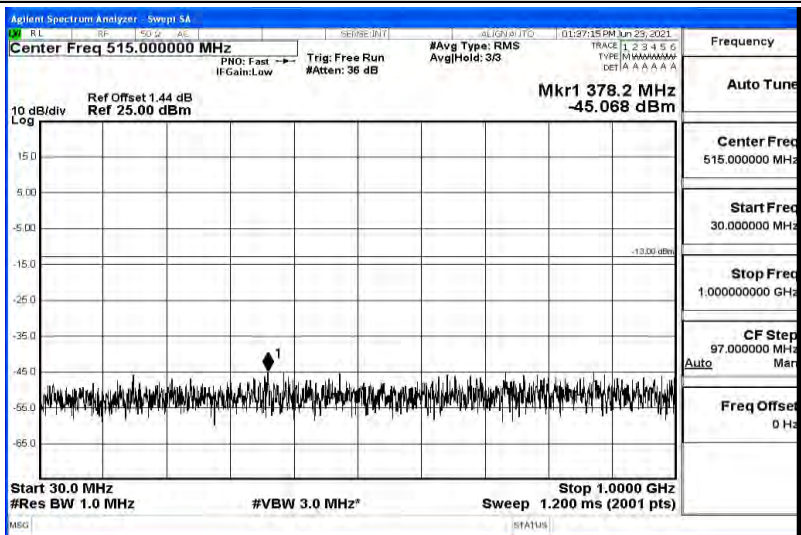

Band4-5MHz-QPSK-20175-1RB#0-Range3:30~1000MHz

Band4-5MHz-QPSK-20175-1RB#0-Range4:1000~10000MHz