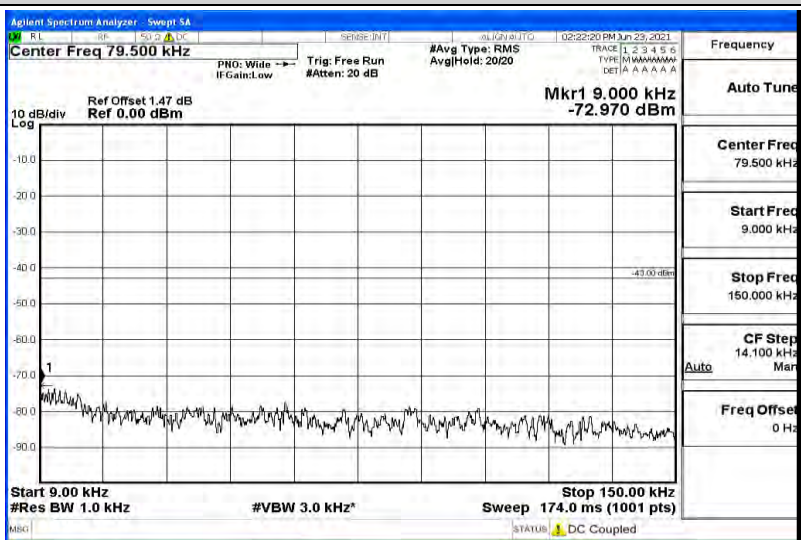

Band4-15MHz-QPSK-20325-1RB#0-Range2:0.15~30MHz

Band4-15MHz-QPSK-20325-1RB#0-Range3:30~1000MHz

Band4-15MHz-QPSK-20325-1RB#0-Range4:1000~1000MHz

Band4-15MHz-QPSK-20325-1RB#0-Range5:10000~20000MHz

Band4-15MHz-16QAM-20025-1RB#0-Range1:0.009~0.15MHz