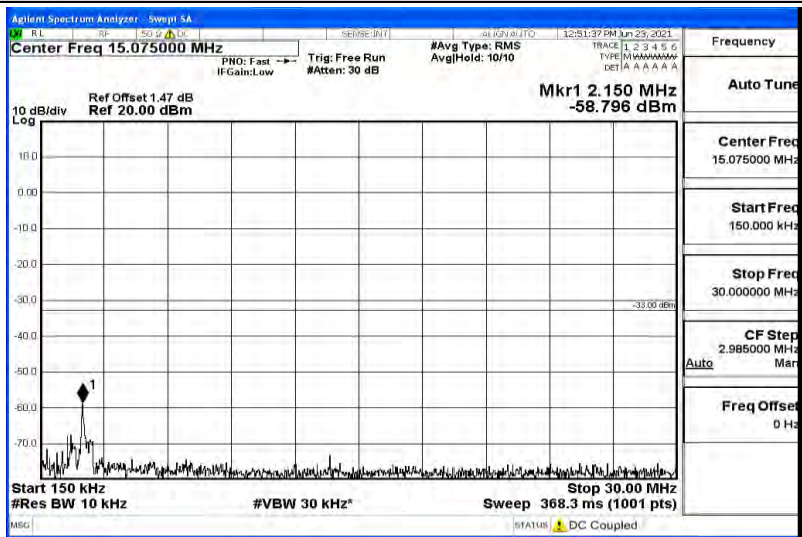

Band4-1.4MHz-QPSK-20393-1RB#0-Range3:30~1000MHz

Band4-1.4MHz-QPSK-20393-1RB#0-Range4:1000~10000MHz

Band4-1.4MHz-QPSK-20393-1RB#0-Range5:10000~20000MHz

Band4-1.4MHz-16QAM-19957-1RB#0-Range1:0.009~0.15MHz

Band4-1.4MHz-16QAM-19957-1RB#0-Range2:0.15~30MHz