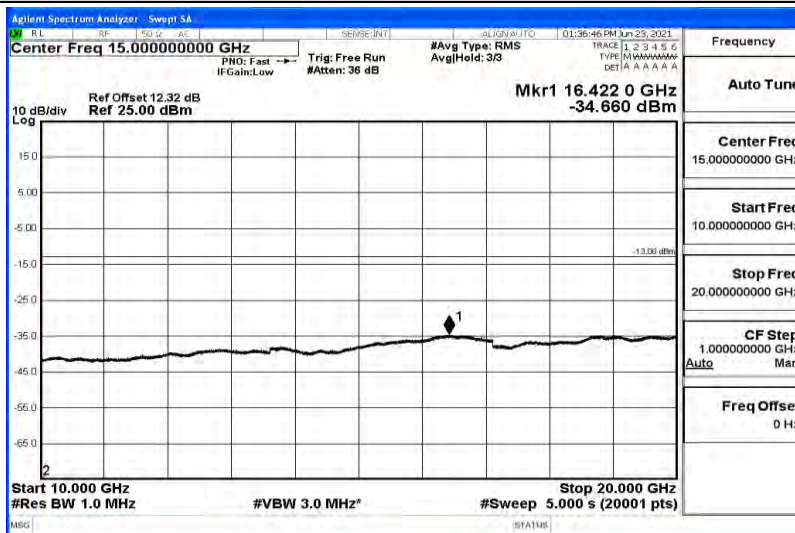

Band4-5MHz-16QAM-19975-1RB#0-Range2:0.15~30MHz

Band4-5MHz-16QAM-19975-1RB#0-Range3:30~1000MHz

Band4-5MHz-16QAM-19975-1RB#0-Range4:1000~10000MHz

Band4-5MHz-16QAM-19975-1RB#0-Range5:10000~20000MHz

Band4-5MHz-16QAM-20175-1RB#0-Range1:0.009~0.15MHz