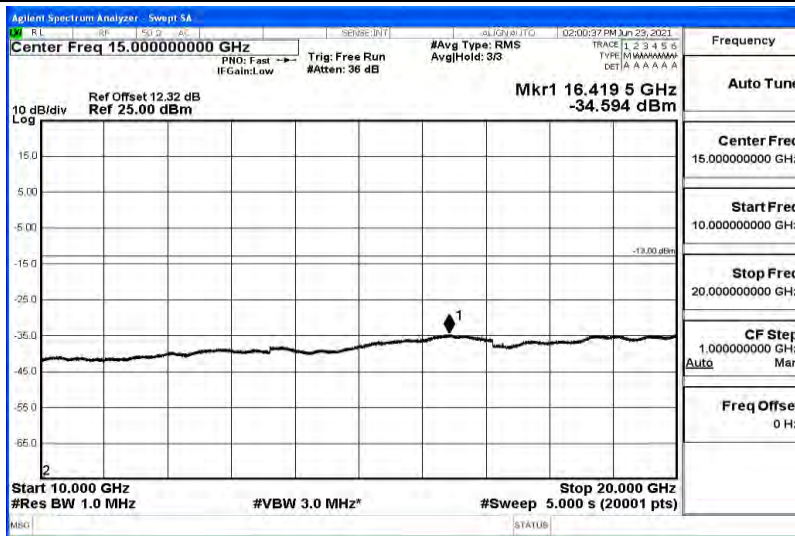

Band4-10MHz-QPSK-20175-1RB#0-Range2:0.15~30MHz

Band4-10MHz-QPSK-20175-1RB#0-Range3:30~1000MHz

Band4-10MHz-QPSK-20175-1RB#0-Range4:1000~10000MHz

Band4-10MHz-QPSK-20175-1RB#0-Range5:1000~20000MHz

Band4-10MHz-QPSK-20350-1RB#0-Range1:0.009~0.15MHz