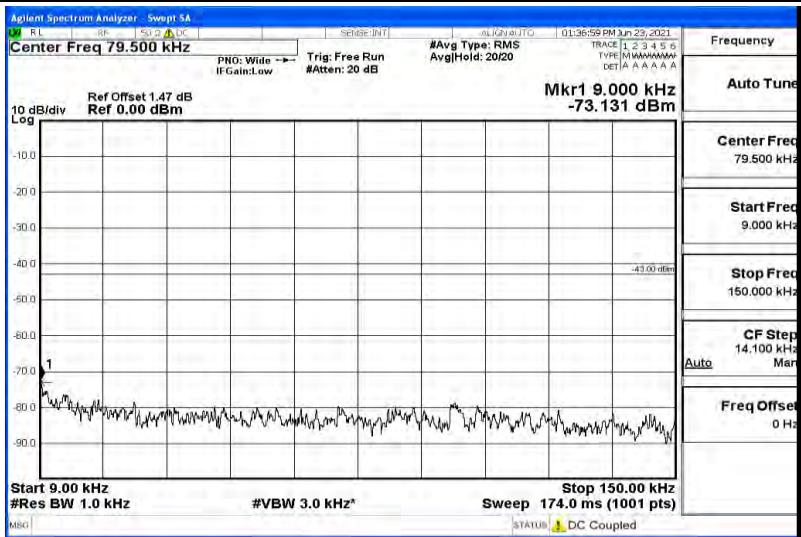

Band4-5MHz-QPSK-19975-1RB#0-Range2:0.15~30MHz

Band4-5MHz-QPSK-19975-1RB#0-Range3:30~1000MHz

Band4-5MHz-QPSK-19975-1RB#0-Range4:1000~10000MHz

Band4-5MHz-QPSK-19975-1RB#0-Range5:10000~20000MHz

Band4-5MHz-QPSK-20175-1RB#0-Range1:0.009~0.15MHz