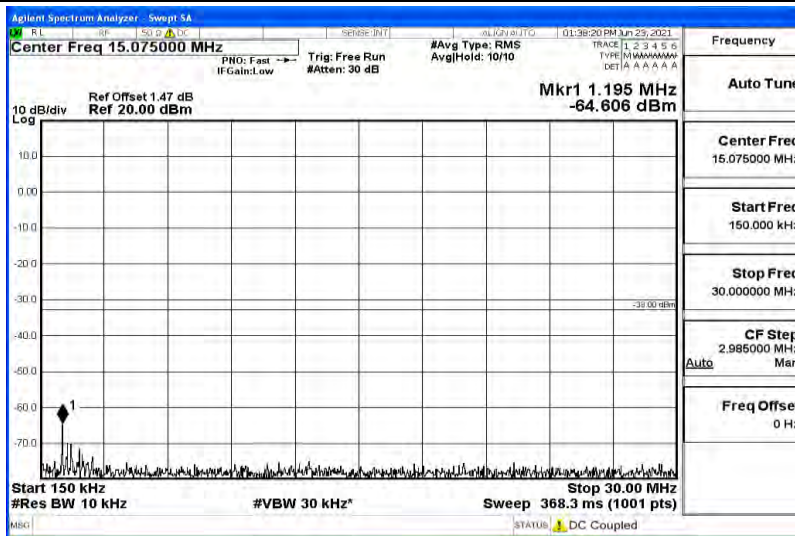

Band4-5MHz-16QAM-20175-1RB#0-Range2:0.15~30MHz

Band4-5MHz-16QAM-20175-1RB#0-Range3:30~100MHz