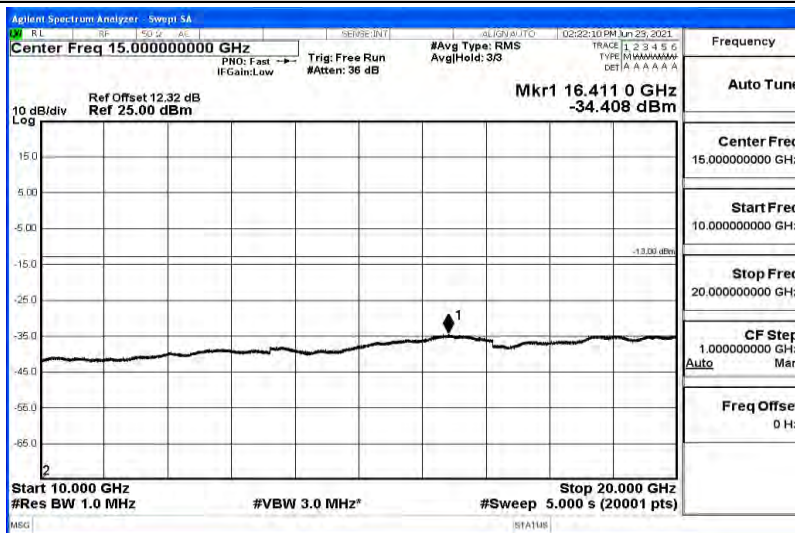

Band4-15MHz-QPSK-20025-1RB#0-Range2:0.15~30MHz

Band4-15MHz-QPSK-20025-1RB#0-Range3:30~1000MHz

Band4-15MHz-QPSK-20025-1RB#0-Range4:1000~10000MHz

Band4-15MHz-QPSK-20025-1RB#0-Range5:10000~20000MHz

Band4-15MHz-QPSK-20175-1RB#0-Range1:0.009~0.15MHz