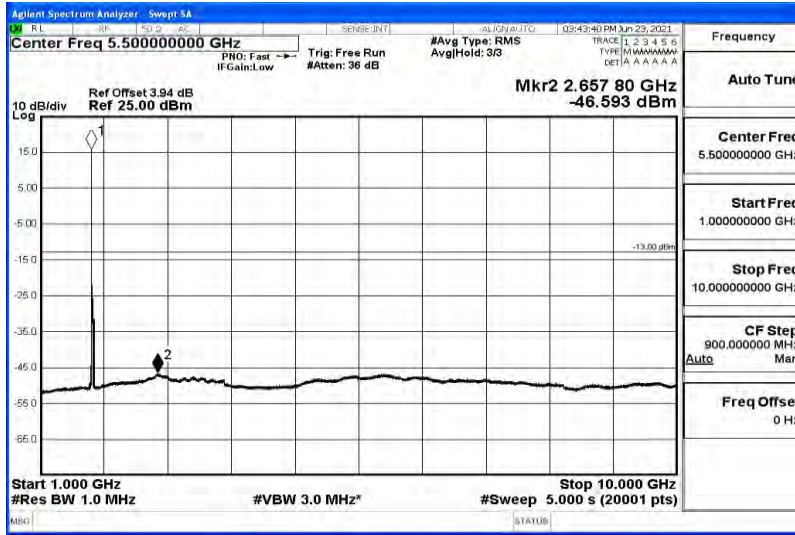

Band4-20MHz-QPSK-20175-1RB#0-Range4:1000~10000MHz

Band4-20MHz-QPSK-20175-1RB#0-Range5:1000~20000MHz