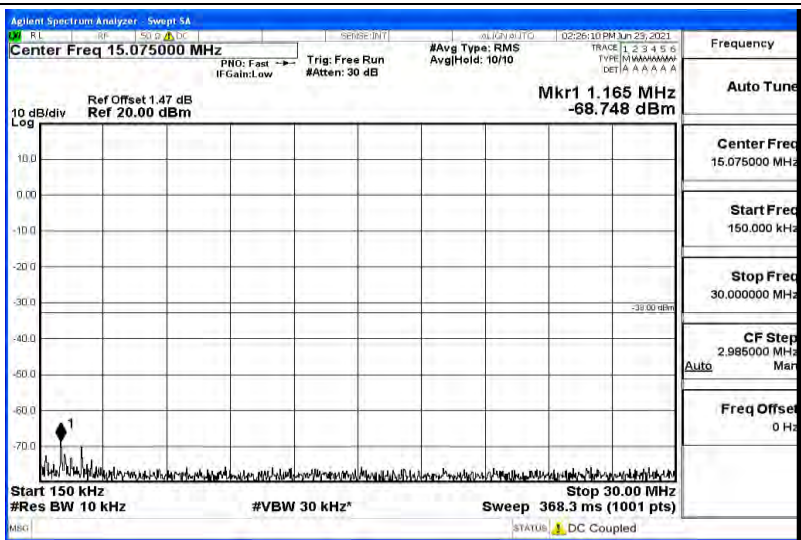

Band4-15MHz-QPSK-20325-1RB#0-Range2:0.15~30MHz

Band4-15MHz-QPSK-20325-1RB#0-Range3:30~1000MHz