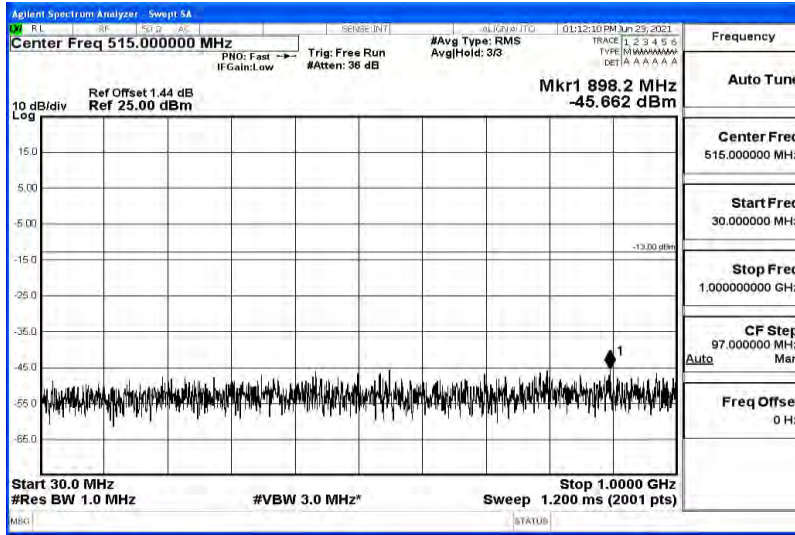

Band4-3MHz-QPSK-19965-1RB#0-Range3:30~1000MHz

Band4-3MHz-QPSK-19965-1RB#0-Range4:1000~10000MHz