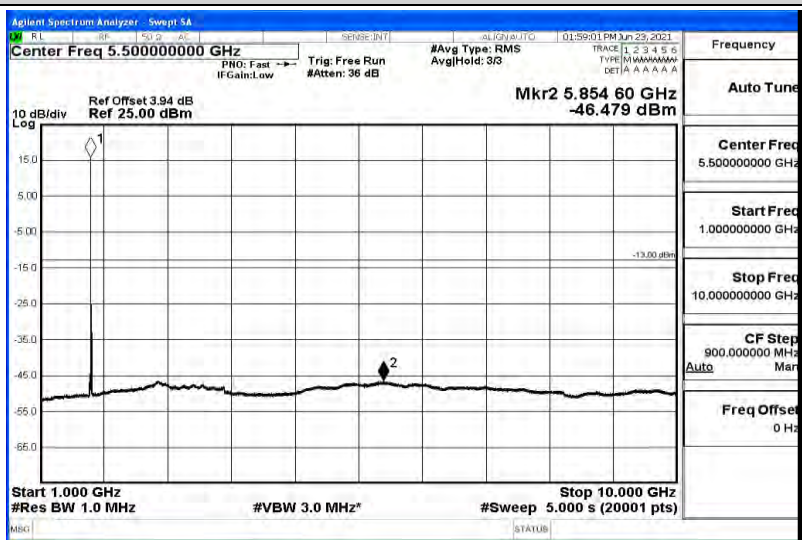

Band4-10MHz-16QAM-20000-1RB#0-Range2:0.15~30MHz

Band4-10MHz-16QAM-20000-1RB#0-Range3:30~1000MHz

Band4-10MHz-16QAM-20000-1RB#0-Range4:1000~10000MHz

Band4-10MHz-16QAM-20000-1RB#0-Range5:10000~20000MHz

Band4-10MHz-16QAM-20175-1RB#0-Range1:0.009~0.15MHz