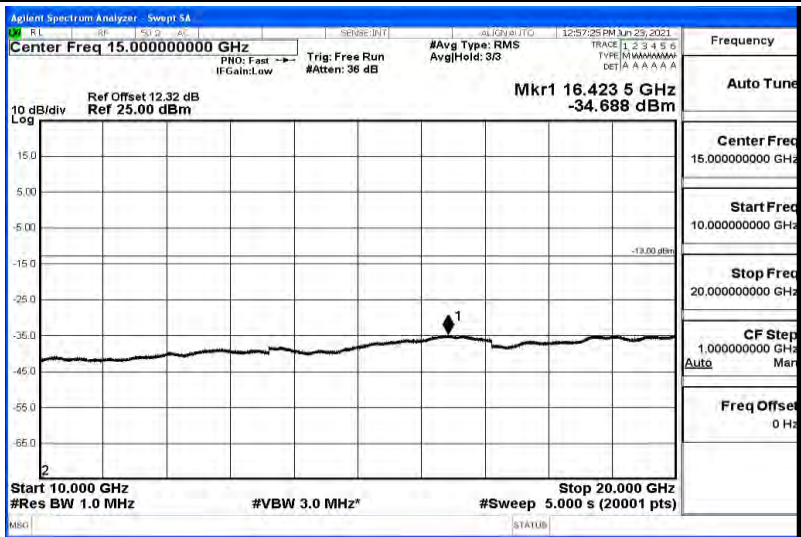

Band4-1.4MHz-16QAM-20393-1RB#0-Range2:0.15~30MHz

Band4-1.4MHz-16QAM-20393-1RB#0-Range3:30~1000MHz

Band4-1.4MHz-16QAM-20393-1RB#0-Range4:1000~10000MHz

Band4-1.4MHz-16QAM-20393-1RB#0-Range5:10000~20000MHz

Band4-3MHz-QPSK-19965-1RB#0-Range1:0.009~0.15MHz