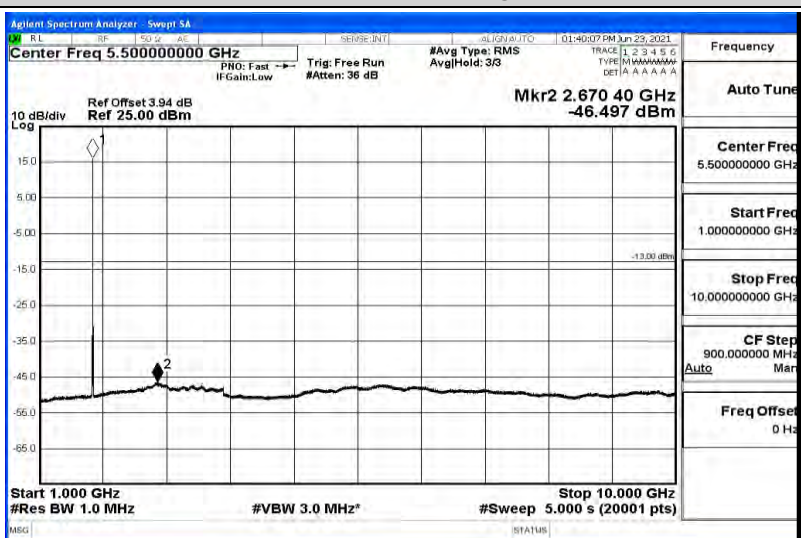

Band4-5MHz-QPSK-20375-1RB#0-Range4:1000~10000MHz

Band4-5MHz-QPSK-20375-1RB#0-Range5:10000~20000MHz