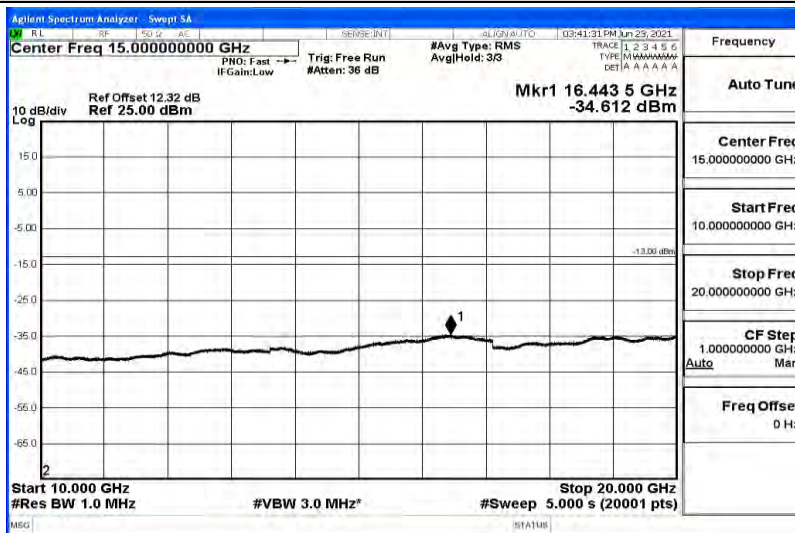

Band4-20MHz-QPSK-20050-1RB#0-Range2:0.15~30MHz

Band4-20MHz-QPSK-20050-1RB#0-Range3:30~1000MHz

Band4-20MHz-QPSK-20050-1RB#0-Range4:1000~10000MHz

Band4-20MHz-QPSK-20050-1RB#0-Range5:10000~20000MHz

Band4-20MHz-QPSK-20175-1RB#0-Range1:0.009~0.15MHz