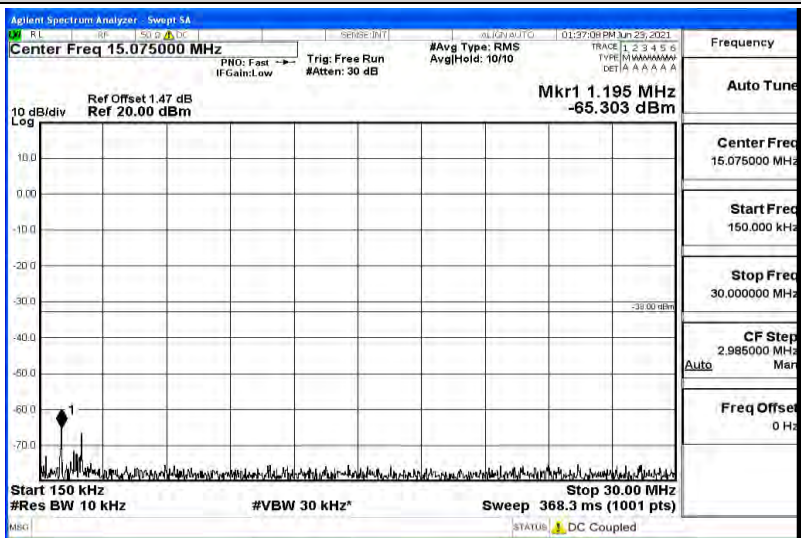

Band4-5MHz-QPSK-20175-1RB#0-Range2:0.15~30MHz

Band4-5MHz-QPSK-20175-1RB#0-Range3:30~1000MHz