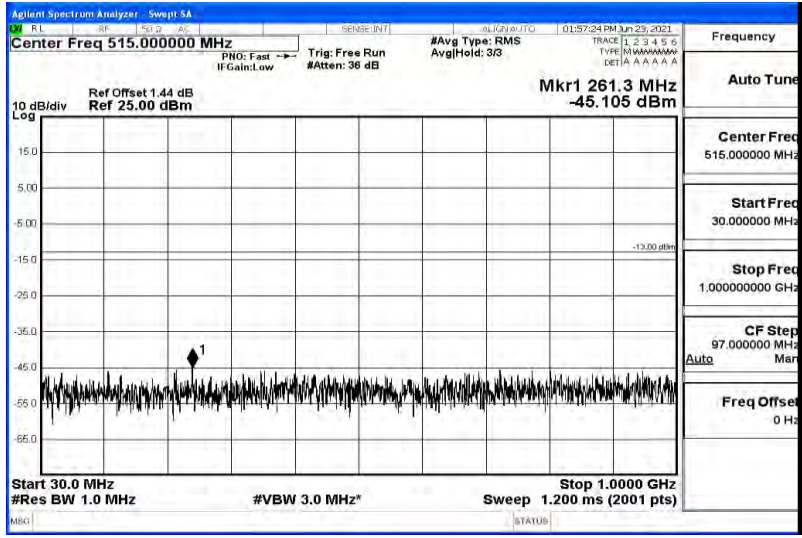

Band4-10MHz-QPSK-20000-1RB#0-Range3:30~1000MHz

Band4-10MHz-QPSK-20000-1RB#0-Range4:1000~10000MHz