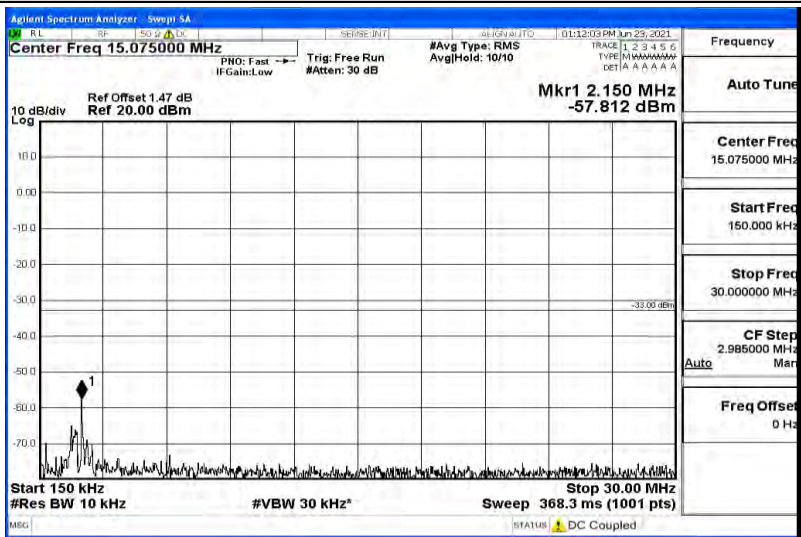

Band4-3MHz-QPSK-19965-1RB#0-Range2:0.15~30MHz

Band4-3MHz-QPSK-19965-1RB#0-Range3:30~1000MHz