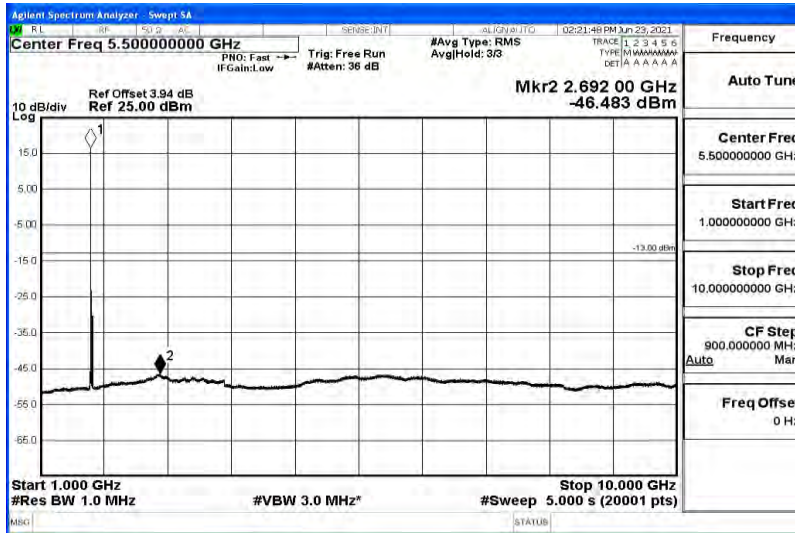

Band4-15MHz-QPSK-20025-1RB#0-Range4:1000~10000MHz

Band4-15MHz-QPSK-20025-1RB#0-Range5:10000~20000MHz