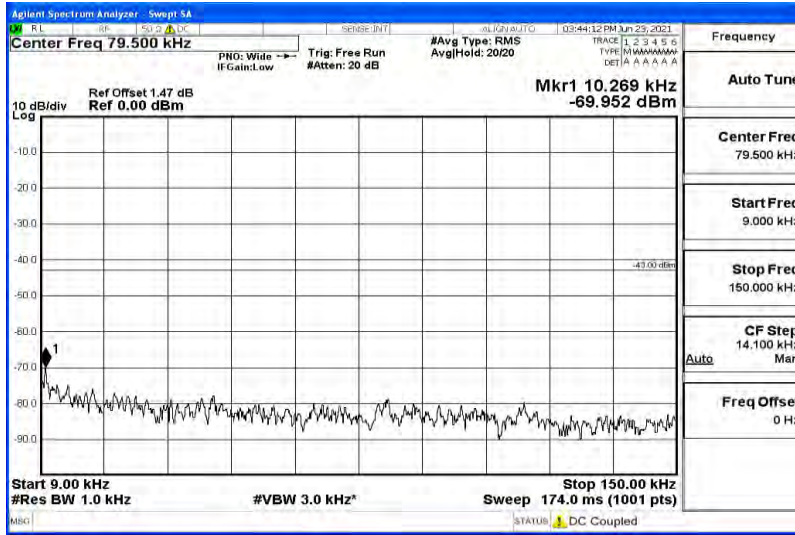

Band4-20MHz-16QAM-20050-1RB#0-Range2:0.15~30MHz

Band4-20MHz-16QAM-20050-1RB#0-Range3:30~1000MHz

Band4-20MHz-16QAM-20050-1RB#0-Range4:1000~10000MHz

Band4-20MHz-16QAM-20050-1RB#0-Range5:10000~20000MHz

Band4-20MHz-16QAM-20175-1RB#0-Range1:0.009~0.15MHz