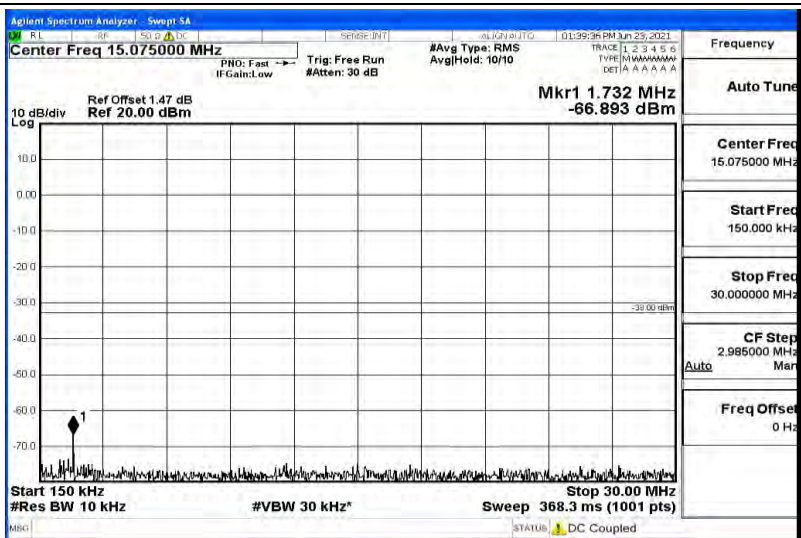

Band4-5MHz-QPSK-20375-1RB#0-Range2:0.15~30MHz

Band4-5MHz-QPSK-20375-1RB#0-Range3:30~1000MHz