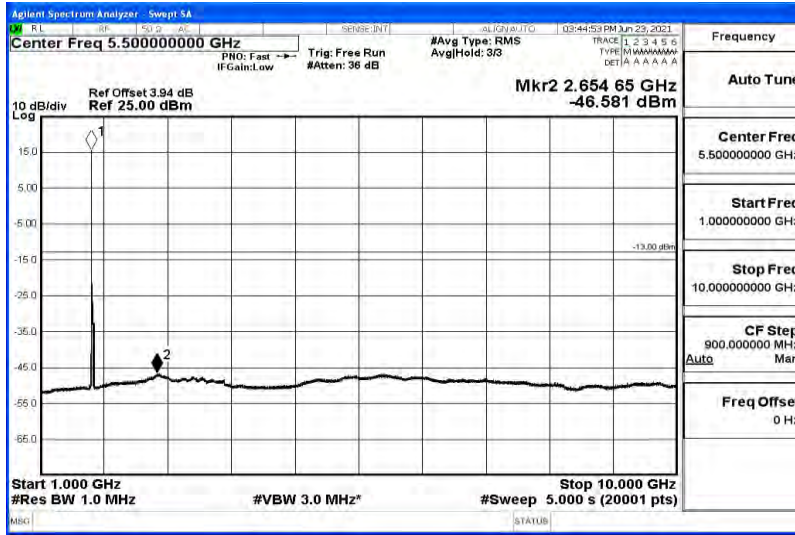

Band4-20MHz-16QAM-20175-1RB#0-Range4:1000~10000MHz

Band4-20MHz-16QAM-20175-1RB#0-Range5:1000~20000MHz