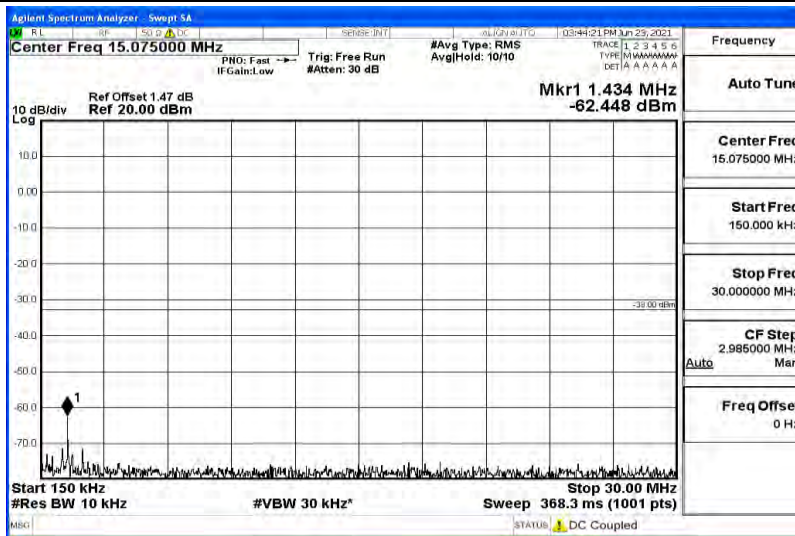

Band4-20MHz-16QAM-20175-1RB#0-Range2:0.15~30MHz

Band4-20MHz-16QAM-20175-1RB#0-Range3:30~1000MHz