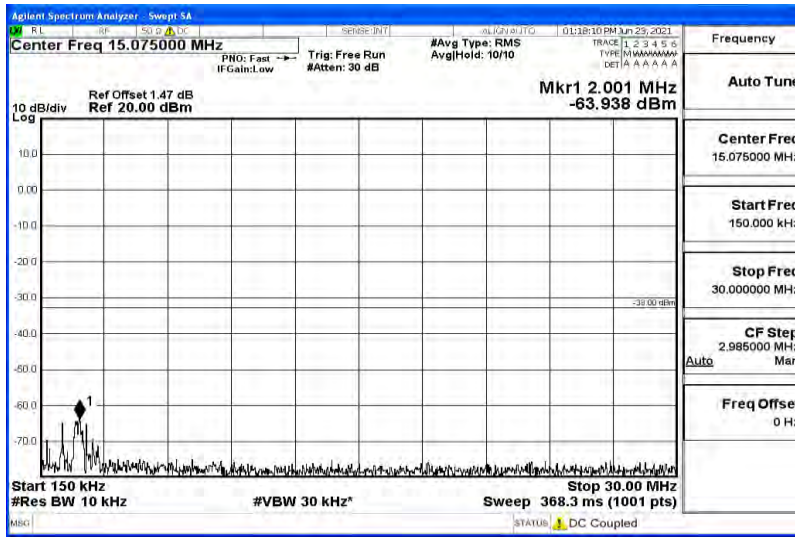

Band4-3MHz-16QAM-20385-1RB#0-Range2:0.15~30MHz

Band4-3MHz-16QAM-20385-1RB#0-Range3:30~1000MHz