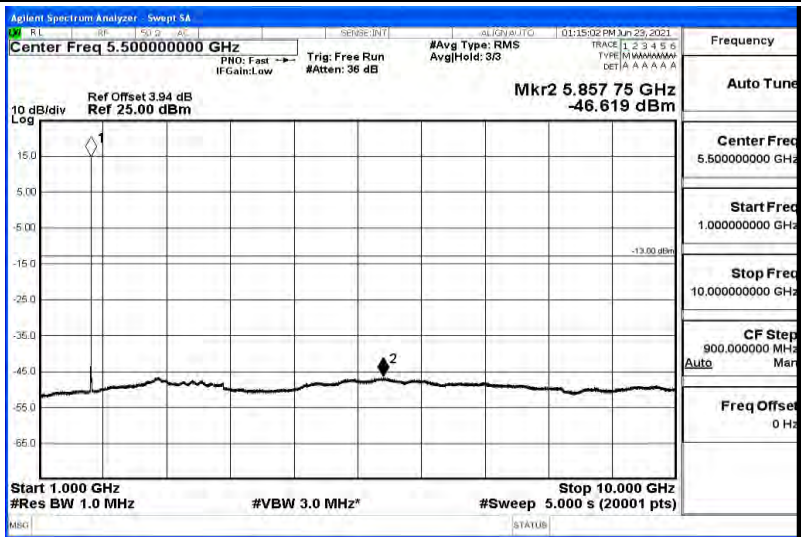

Band4-3MHz-QPSK-20175-1RB#0-Range4:1000~10000MHz

Band4-3MHz-QPSK-20175-1RB#0-Range5:10000~20000MHz