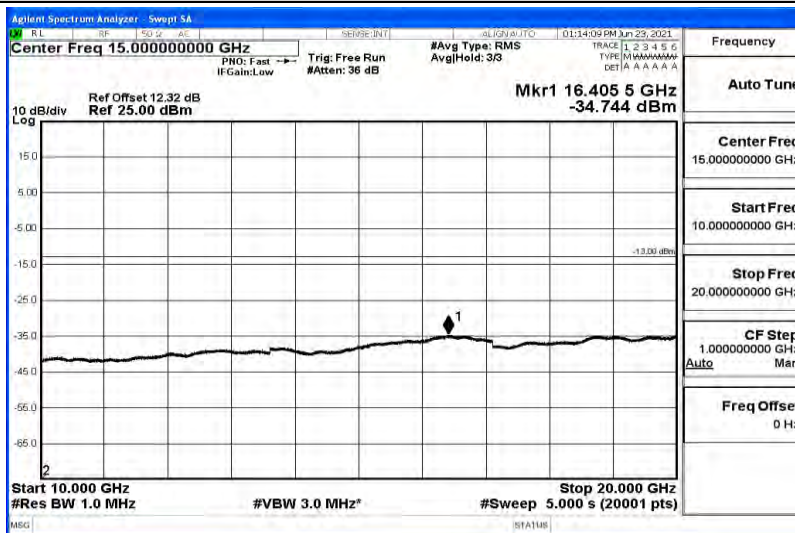

Band4-3MHz-16QAM-19965-1RB#0-Range2:0.15~30MHz

Band4-3MHz-16QAM-19965-1RB#0-Range3:30~1000MHz

Band4-3MHz-16QAM-19965-1RB#0-Range4:1000~10000MHz

Band4-3MHz-16QAM-19965-1RB#0-Range5:10000~20000MHz

Band4-3MHz-16QAM-20175-1RB#0-Range1:0.009~0.15MHz