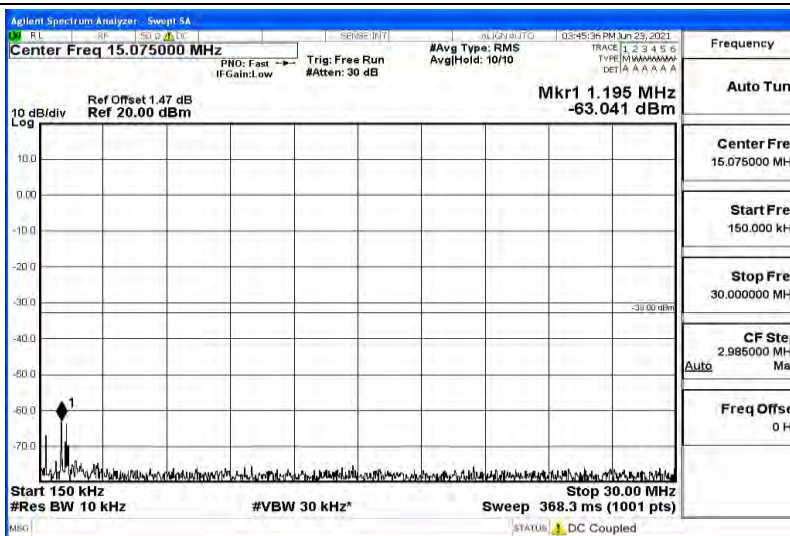

Band4-20MHz-QPSK-20300-1RB#0-Range2:0.15~30MHz

Band4-20MHz-QPSK-20300-1RB#0-Range3:30~1000MHz