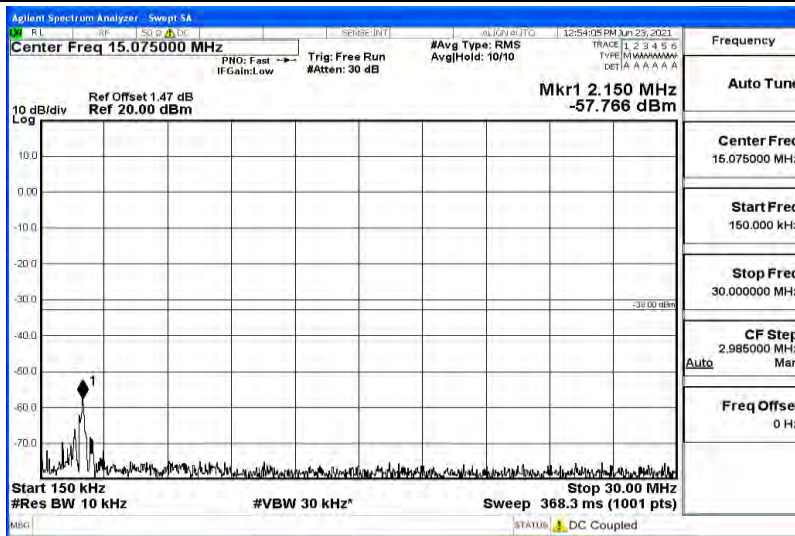

Band4-1.4MHz-16QAM-20175-1RB#0-Range2:0.15~30MHz

Band4-1.4MHz-16QAM-20175-1RB#0-Range3:30~1000MHz