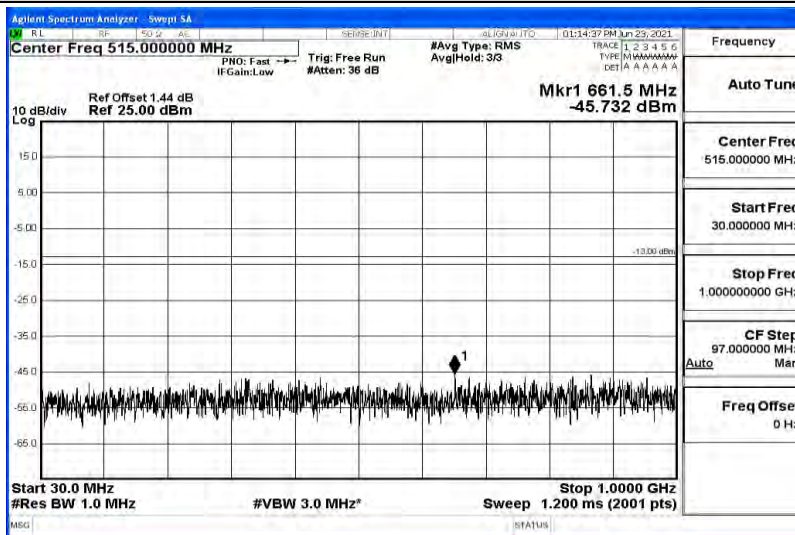

Band4-3MHz-QPSK-20175-1RB#0-Range3:30~1000MHz

Band4-3MHz-QPSK-20175-1RB#0-Range4:1000~10000MHz