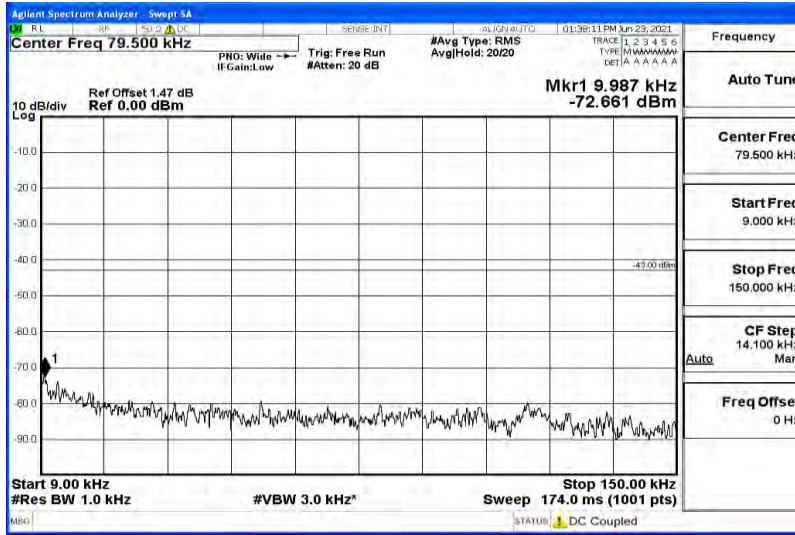

Band4-5MHz-16QAM-19975-1RB#0-Range2:0.15~30MHz

Band4-5MHz-16QAM-19975-1RB#0-Range3:30~1000MHz

Band4-5MHz-16QAM-19975-1RB#0-Range4:1000~10000MHz

Band4-5MHz-16QAM-19975-1RB#0-Range5:10000~20000MHz

Band4-5MHz-16QAM-20175-1RB#0-Range1:0.009~0.15MHz