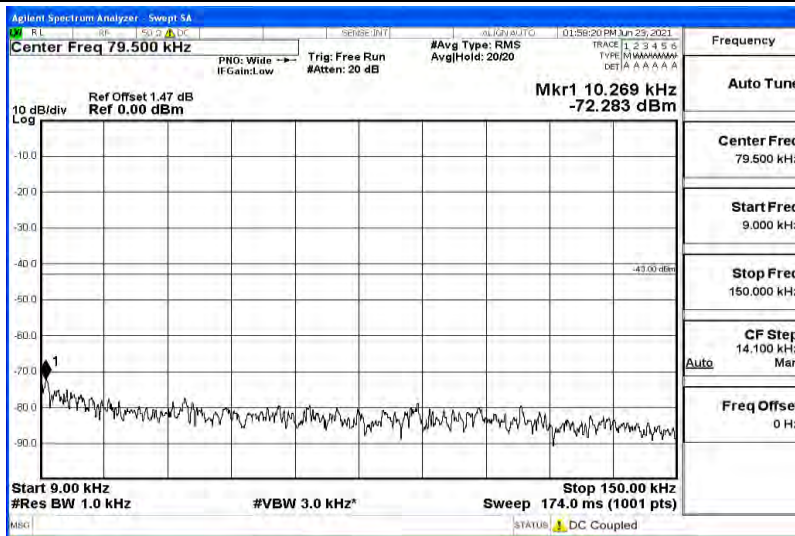

Band4-10MHz-QPSK-20350-1RB#0-Range2:0.15~30MHz

Band4-10MHz-QPSK-20350-1RB#0-Range3:30~1000MHz

Band4-10MHz-QPSK-20350-1RB#0-Range4:1000~10000MHz

Band4-10MHz-QPSK-20350-1RB#0-Range5:10000~20000MHz

Band4-10MHz-16QAM-20000-1RB#0-Range1:0.009~0.15MHz