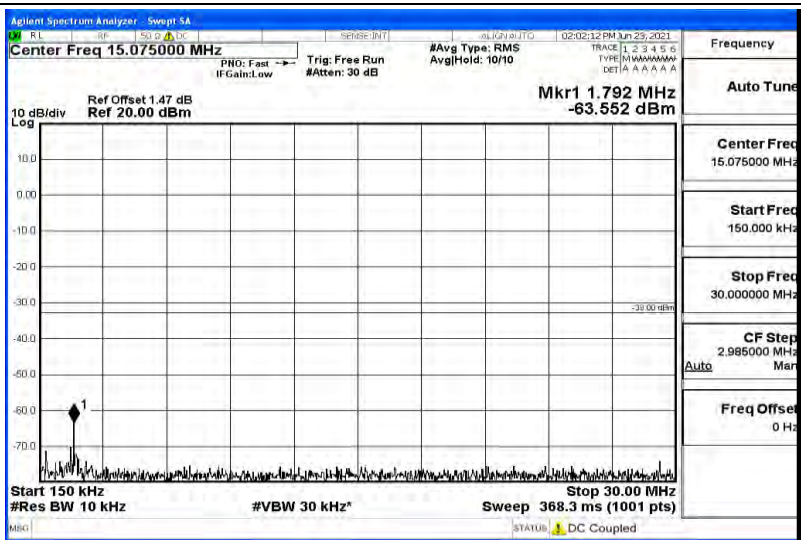

Band4-10MHz-QPSK-20350-1RB#0-Range2:0.15~30MHz

Band4-10MHz-QPSK-20350-1RB#0-Range3:30~1000MHz