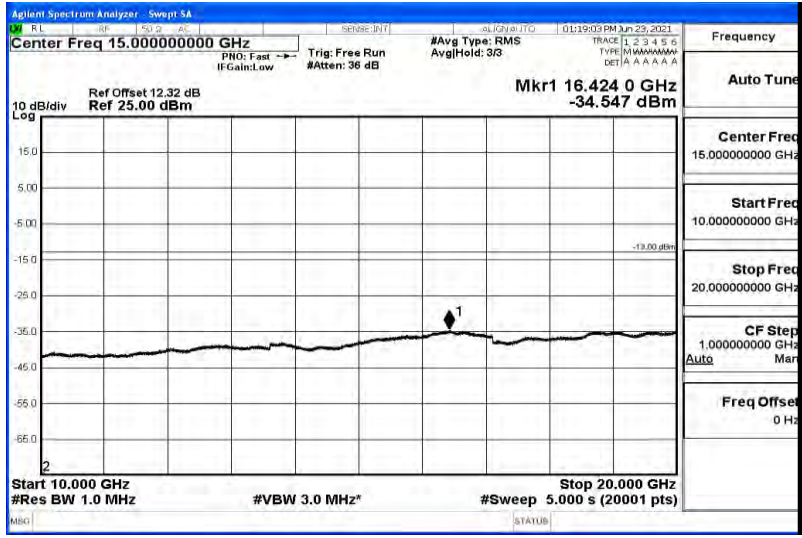

Band4-3MHz-16QAM-20385-1RB#0-Range2:0.15~30MHz

Band4-3MHz-16QAM-20385-1RB#0-Range3:30~1000MHz

Band4-3MHz-16QAM-20385-1RB#0-Range4:100~10000MHz

Band4-3MHz-16QAM-20385-1RB#0-Range5:10000~20000MHz

Band4-5MHz-QPSK-19975-1RB#0-Range1:0.009~0.15MHz