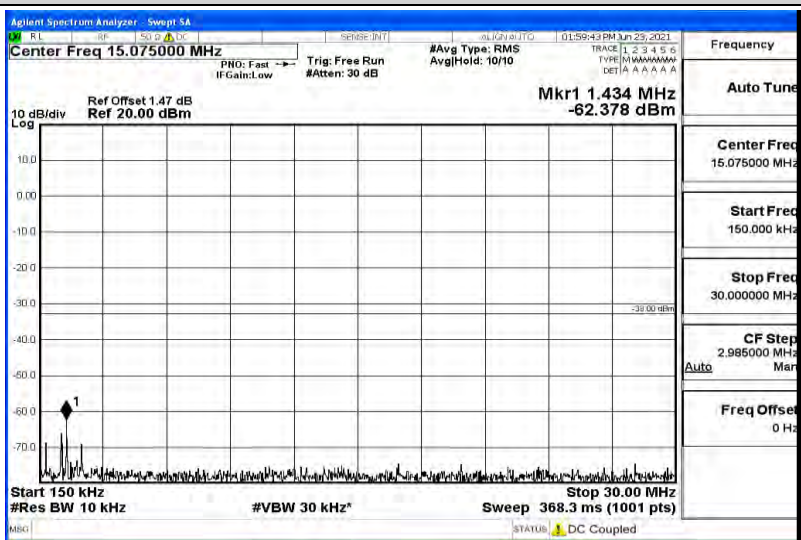

Band4-10MHz-QPSK-20175-1RB#0-Range2:0.15~30MHz

Band4-10MHz-QPSK-20175-1RB#0-Range3:30~1000MHz