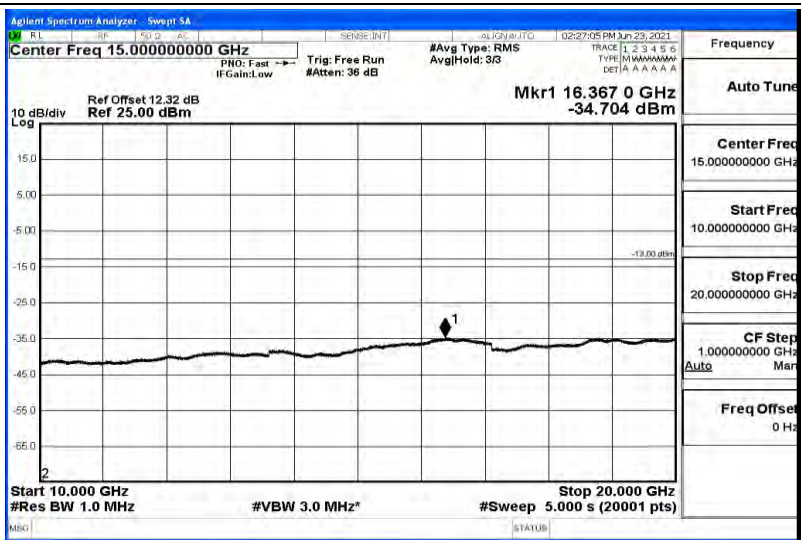

Band4-15MHz-QPSK-20325-1RB#0-Range2:0.15~30MHz

Band4-15MHz-QPSK-20325-1RB#0-Range3:30~1000MHz

Band4-15MHz-QPSK-20325-1RB#0-Range4:1000~1000MHz

Band4-15MHz-QPSK-20325-1RB#0-Range5:10000~20000MHz

Band4-15MHz-16QAM-20025-1RB#0-Range1:0.009~0.15MHz