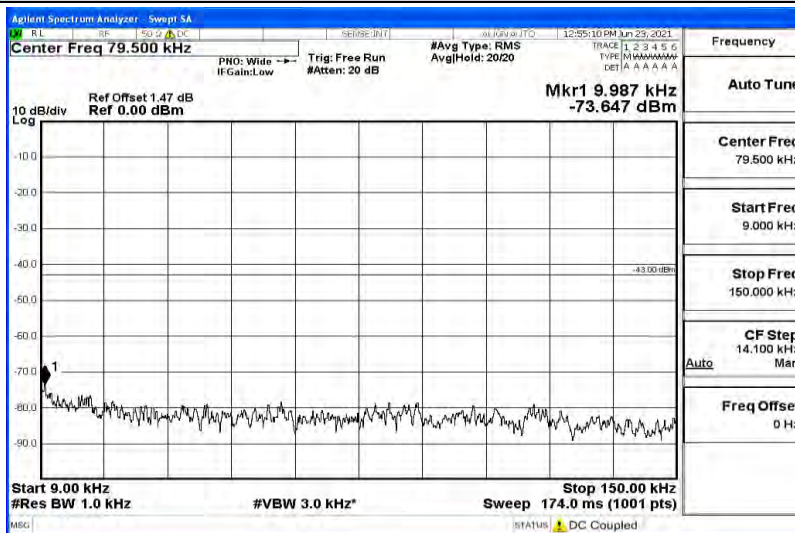

Band4-1.4MHz-QPSK-20175-1RB#0-Range3:30~1000MHz

Band4-1.4MHz-QPSK-20175-1RB#0-Range4:1000~10000MHz

Band4-1.4MHz-QPSK-20175-1RB#0-Range5:10000~20000MHz

Band4-1.4MHz-QPSK-20393-1RB#0-Range1:0.009~0.15MHz

Band4-1.4MHz-QPSK-20393-1RB#0-Range2:0.15~30MHz