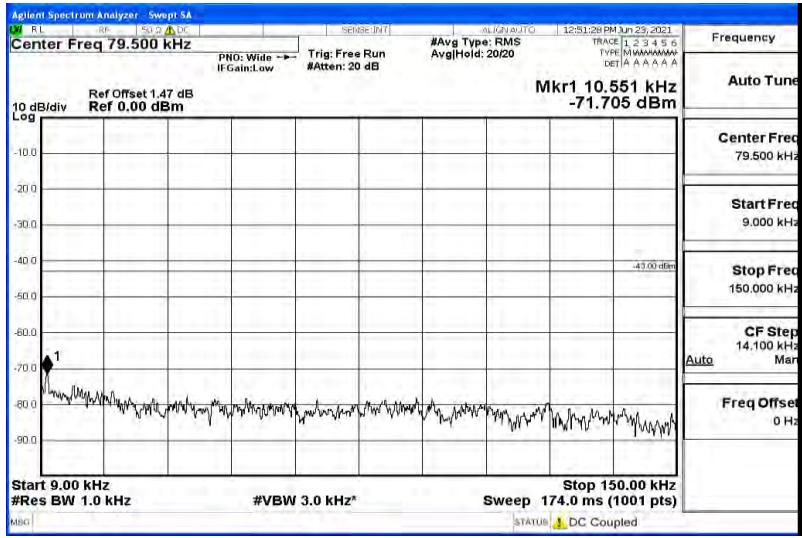

Band4-1.4MHz-QPSK-20393-1RB#0-Range3:30~1000MHz

Band4-1.4MHz-QPSK-20393-1RB#0-Range4:1000~10000MHz

Band4-1.4MHz-QPSK-20393-1RB#0-Range5:10000~20000MHz

Band4-1.4MHz-16QAM-19957-1RB#0-Range1:0.009~0.15MHz

Band4-1.4MHz-16QAM-19957-1RB#0-Range2:0.15~30MHz