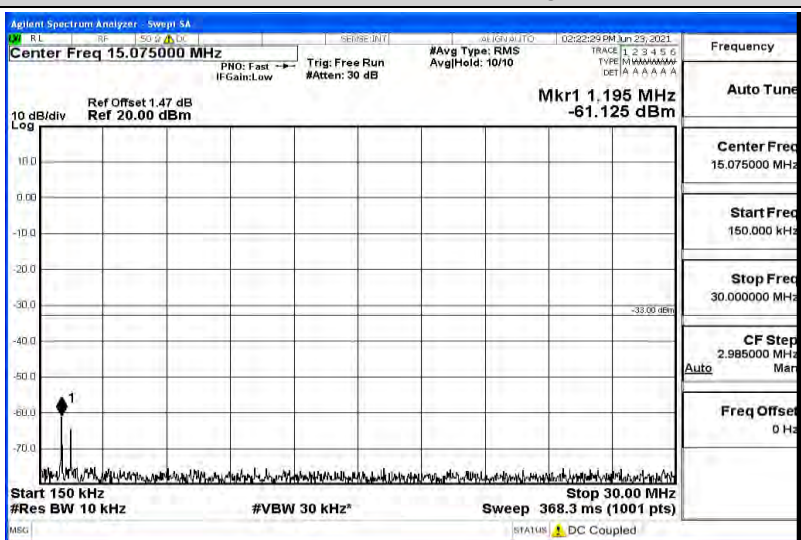

Band4-15MHz-16QAM-20025-1RB#0-Range2:0.15~30MHz

Band4-15MHz-16QAM-20025-1RB#0-Range3:30~1000MHz