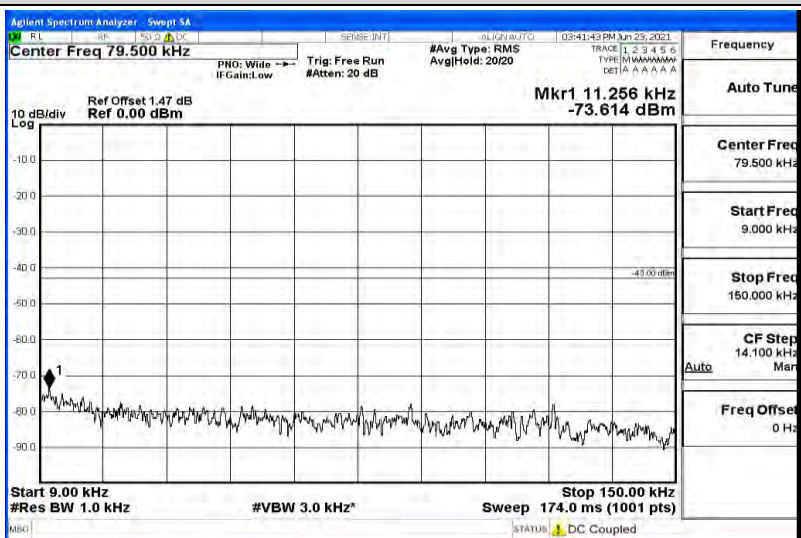

Band4-20MHz-QPSK-20300-1RB#0-Range2:0.15~30MHz

Band4-20MHz-QPSK-20300-1RB#0-Range3:30~1000MHz

Band4-20MHz-QPSK-20300-1RB#0-Range4:1000~10000MHz

Band4-20MHz-QPSK-20300-1RB#0-Range5:10000~20000MHz

Band4-20MHz-16QAM-20050-1RB#0-Range1:0.009~0.15MHz