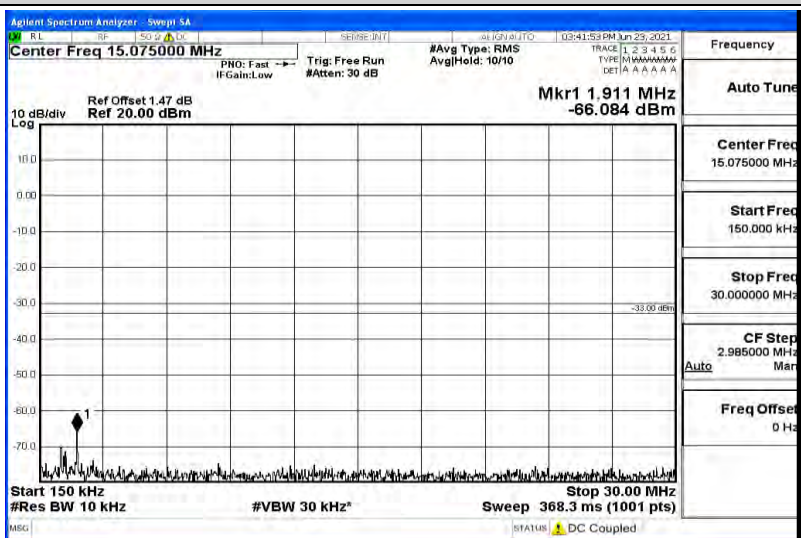

Band4-20MHz-16QAM-20050-1RB#0-Range2:0.15~30MHz

Band4-20MHz-16QAM-20050-1RB#0-Range3:30~1000MHz