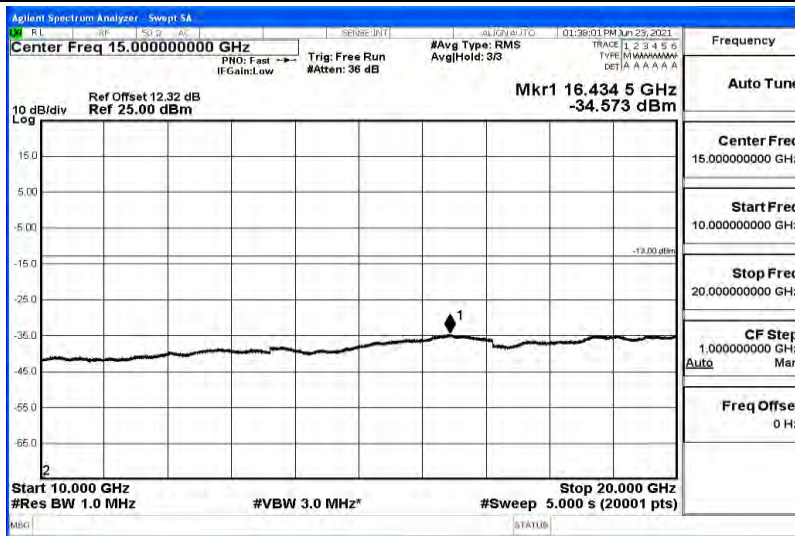

Band4-5MHz-QPSK-20175-1RB#0-Range2:0.15~30MHz

Band4-5MHz-QPSK-20175-1RB#0-Range3:30~1000MHz

Band4-5MHz-QPSK-20175-1RB#0-Range4:1000~10000MHz

Band4-5MHz-QPSK-20175-1RB#0-Range5:10000~20000MHz

Band4-5MHz-QPSK-20375-1RB#0-Range1:0.009~0.15MHz