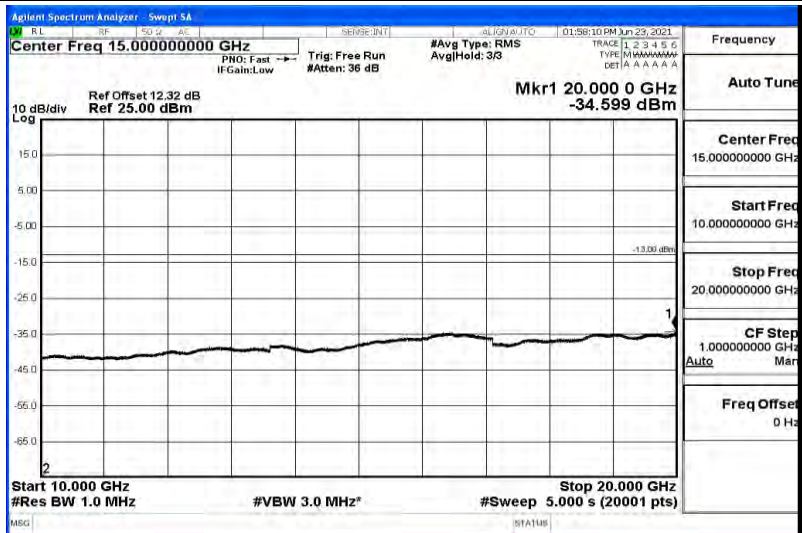

Band4-10MHz-QPSK-20000-1RB#0-Range2:0.15~30MHz

Band4-10MHz-QPSK-20000-1RB#0-Range3:30~1000MHz

Band4-10MHz-QPSK-20000-1RB#0-Range4:1000~10000MHz

Band4-10MHz-QPSK-20000-1RB#0-Range5:10000~20000MHz

Band4-10MHz-QPSK-20175-1RB#0-Range1:0.009~0.15MHz