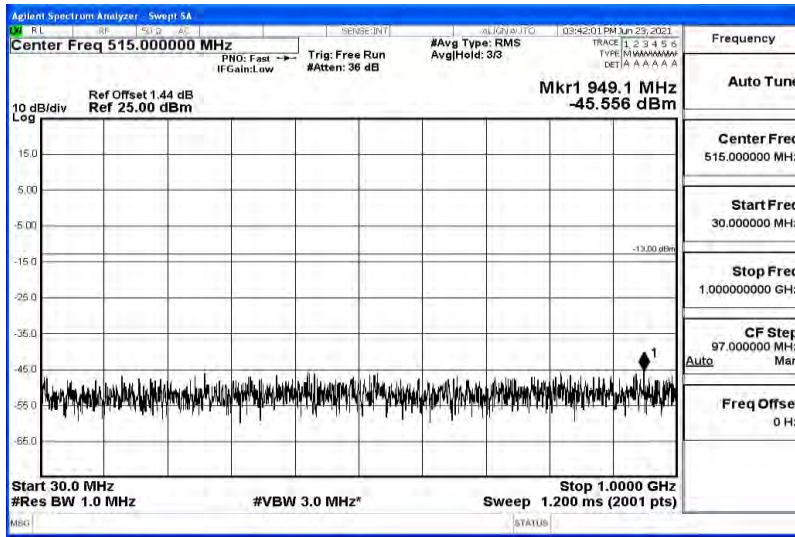

Band4-20MHz-16QAM-20050-1RB#0-Range3:30~1000MHz

Band4-20MHz-16QAM-20050-1RB#0-Range4:1000~10000MHz