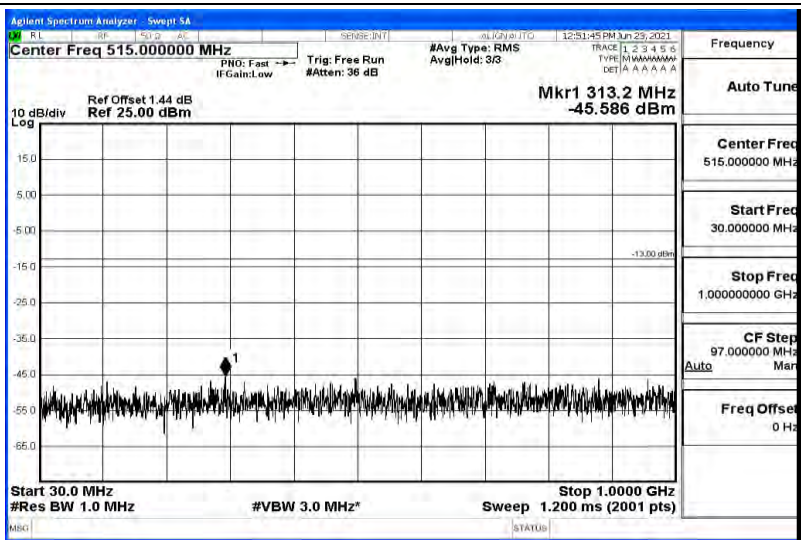

Band4-1.4MHz-16QAM-19957-1RB#0-Range3:30~1000MHz

Band4-1.4MHz-16QAM-19957-1RB#0-Range4:1000~10000MHz