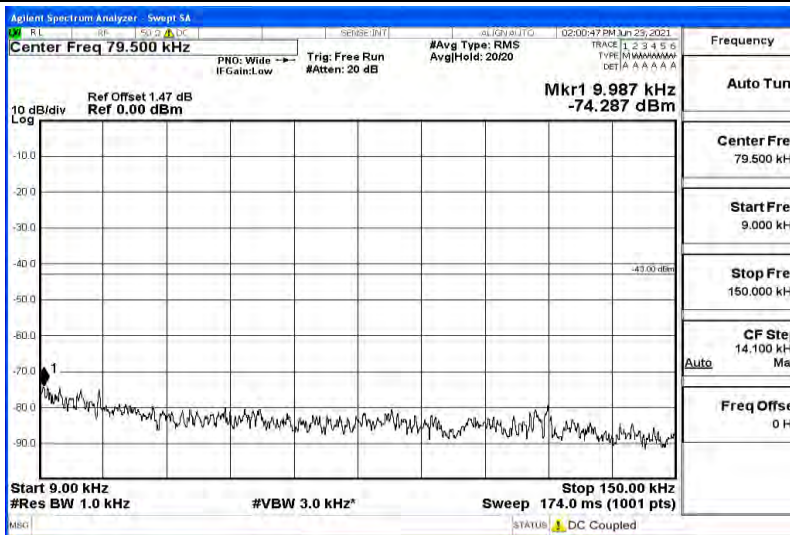

Band4-10MHz-16QAM-20000-1RB#0-Range2:0.15~30MHz

Band4-10MHz-16QAM-20000-1RB#0-Range3:30~1000MHz

Band4-10MHz-16QAM-20000-1RB#0-Range4:1000~10000MHz

Band4-10MHz-16QAM-20000-1RB#0-Range5:10000~20000MHz

Band4-10MHz-16QAM-20175-1RB#0-Range1:0.009~0.15MHz