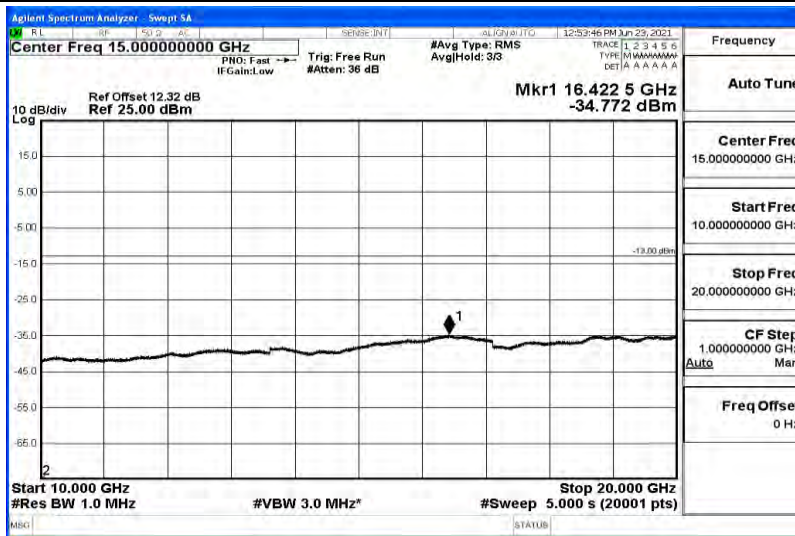

Band4-1.4MHz-QPSK-20175-1RB#0-Range5:10000~20000MHz

Band4-1.4MHz-QPSK-20393-1RB#0-Range1:0.009~0.15MHz