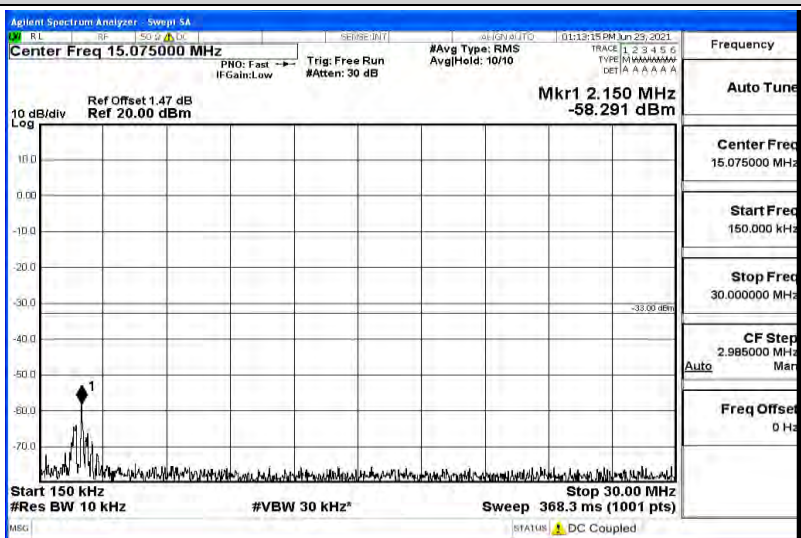

Band4-3MHz-16QAM-19965-1RB#0-Range2:0.15~30MHz

Band4-3MHz-16QAM-19965-1RB#0-Range3:30~1000MHz