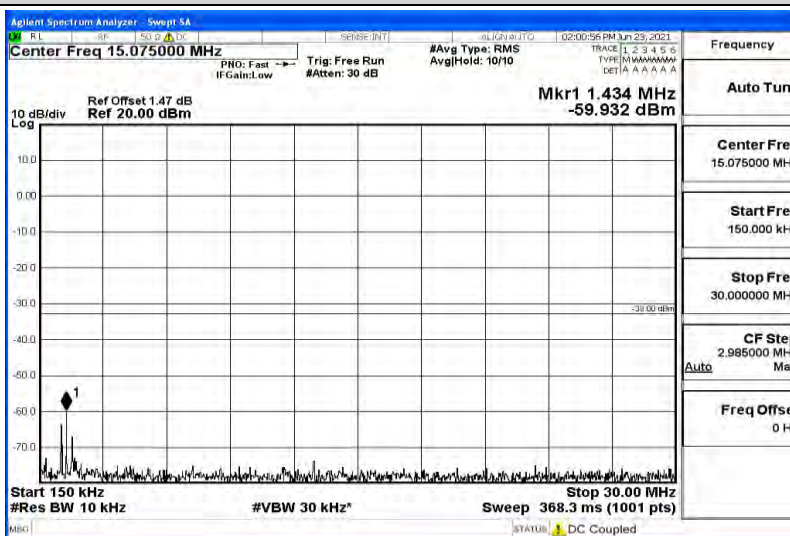

Band4-10MHz-16QAM-20175-1RB#0-Range2:0.15~30MHz

Band4-10MHz-16QAM-20175-1RB#0-Range3:30~1000MHz