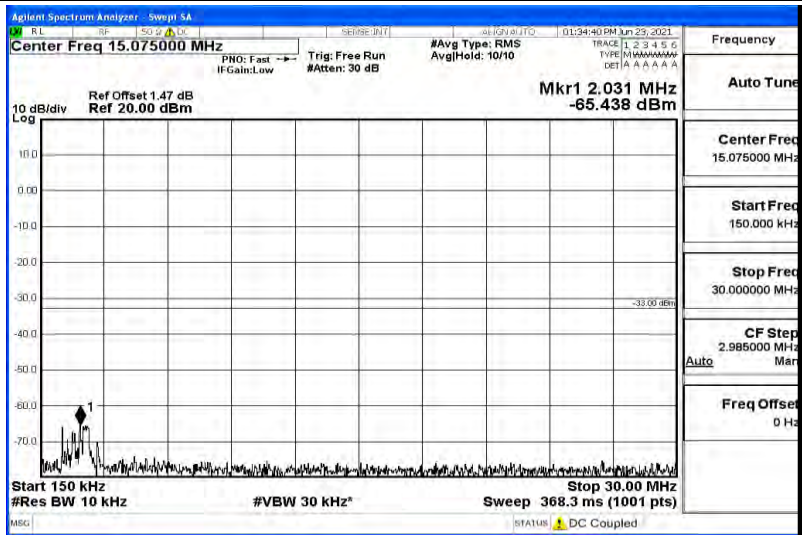

Band4-5MHz-QPSK-19975-1RB#0-Range2:0.15~30MHz

Band4-5MHz-QPSK-19975-1RB#0-Range3:30~1000MHz