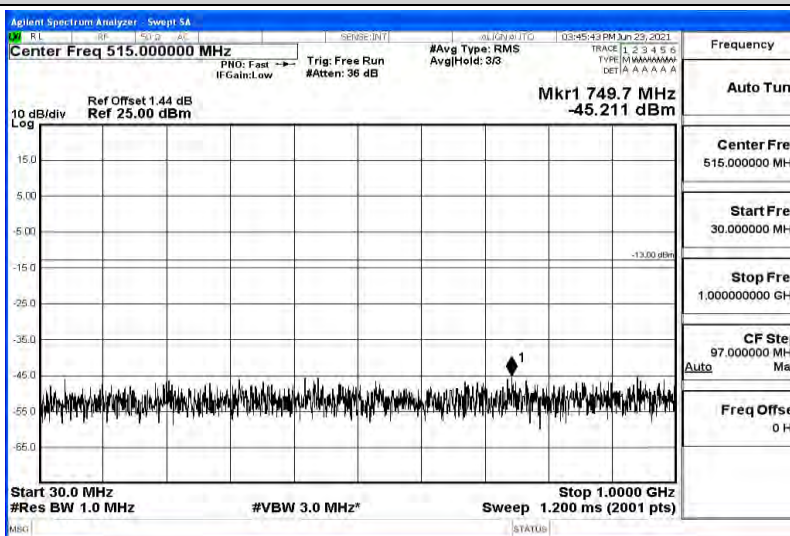

Band4-20MHz-QPSK-20300-1RB#0-Range3:30~1000MHz

Band4-20MHz-QPSK-20300-1RB#0-Range4:1000~10000MHz