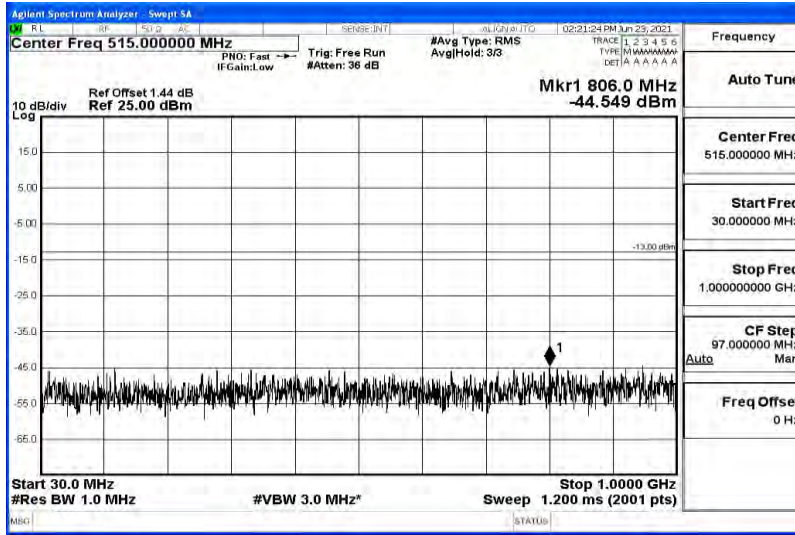

Band4-15MHz-QPSK-20025-1RB#0-Range3:30~1000MHz

Band4-15MHz-QPSK-20025-1RB#0-Range4:1000~10000MHz