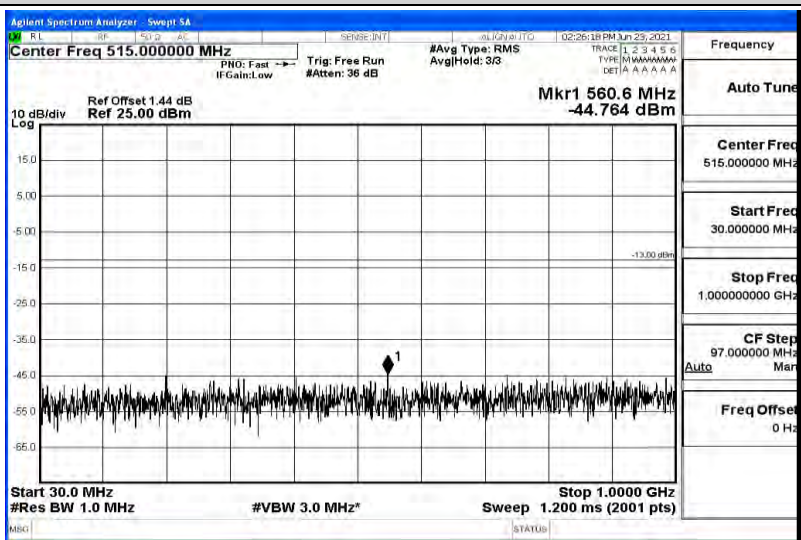

Band4-15MHz-QPSK-20325-1RB#0-Range3:30~1000MHz

Band4-15MHz-QPSK-20325-1RB#0-Range4:1000~1000MHz