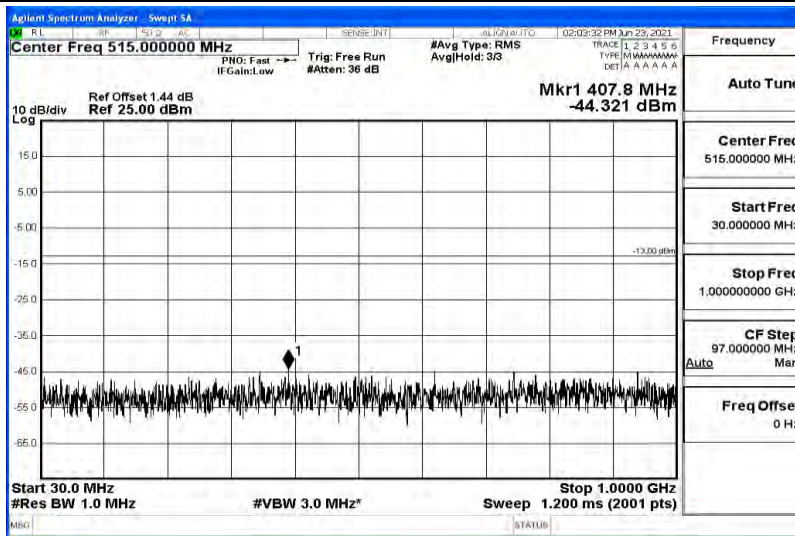

Band4-10MHz-16QAM-20350-1RB#0-Range3:30~1000MHz

Band4-10MHz-16QAM-20350-1RB#0-Range4:1000~10000MHz