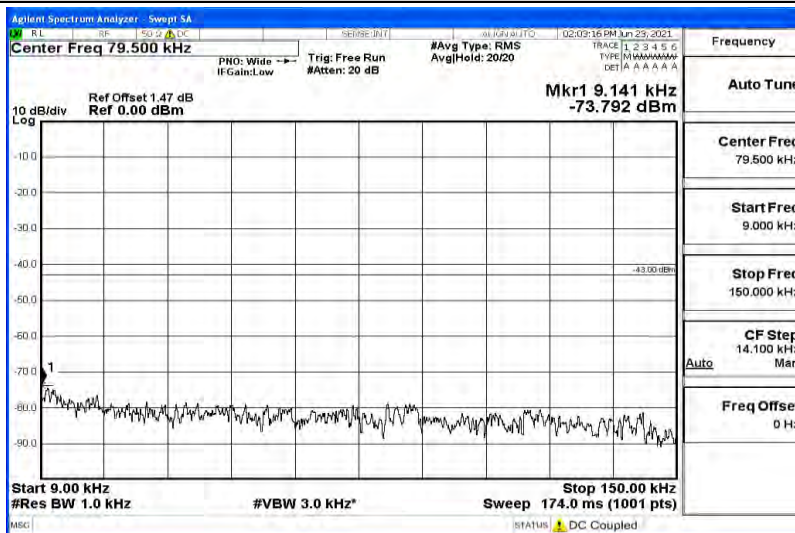

Band4-10MHz-16QAM-20175-1RB#0-Range2:0.15~30MHz

Band4-10MHz-16QAM-20175-1RB#0-Range3:30~1000MHz

Band4-10MHz-16QAM-20175-1RB#0-Range4:1000~10000MHz

Band4-10MHz-16QAM-20175-1RB#0-Range5:10000~20000MHz

Band4-10MHz-16QAM-20350-1RB#0-Range1:0.009~0.15MHz