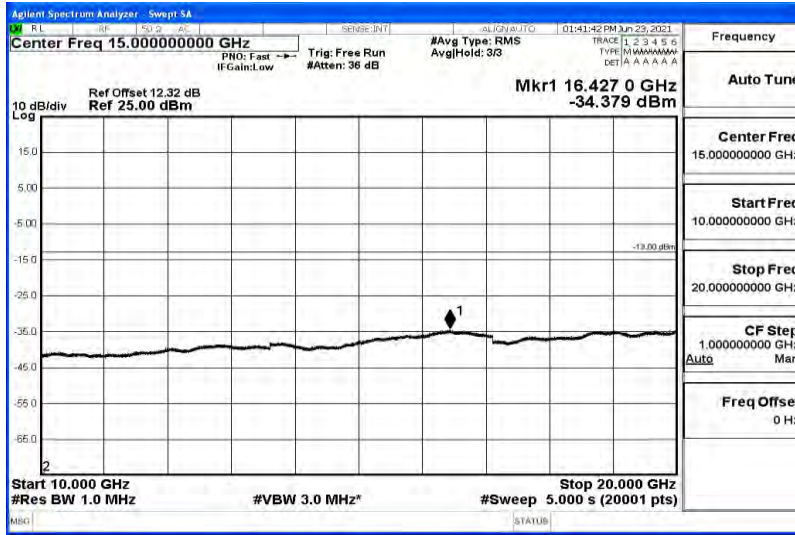

Band4-5MHz-16QAM-20375-1RB#0-Range2:0.15~30MHz

Band4-5MHz-16QAM-20375-1RB#0-Range3:30~1000MHz

Band4-5MHz-16QAM-20375-1RB#0-Range4:100~10000MHz

Band4-5MHz-16QAM-20375-1RB#0-Range5:10000~20000MHz

Band4-10MHz-QPSK-20000-1RB#0-Range1:0.009~0.15MHz