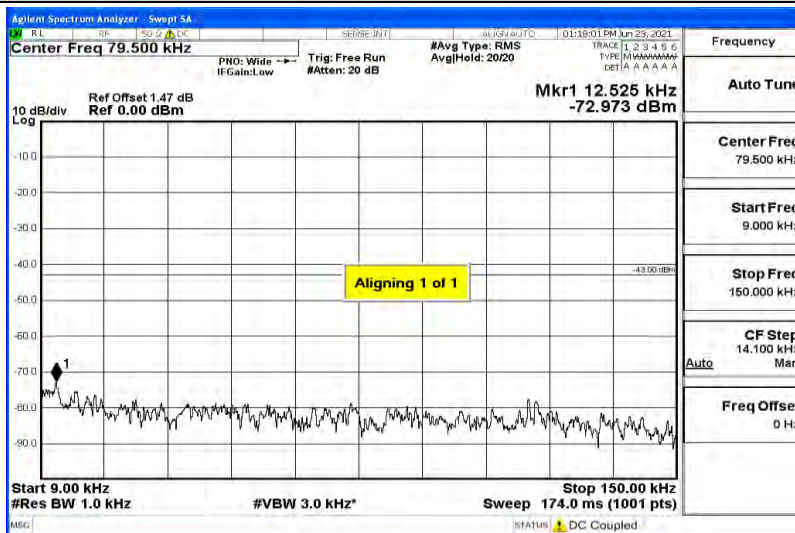

Band4-3MHz-16QAM-20175-1RB#0-Range2:0.15~30MHz

Band4-3MHz-16QAM-20175-1RB#0-Range3:30~100MHz

Band4-3MHz-16QAM-20175-1RB#0-Range4:1000~10000MHz

Band4-3MHz-16QAM-20175-1RB#0-Range5:10000~20000MHz

Band4-3MHz-16QAM-20385-1RB#0-Range1:0.009~0.15MHz