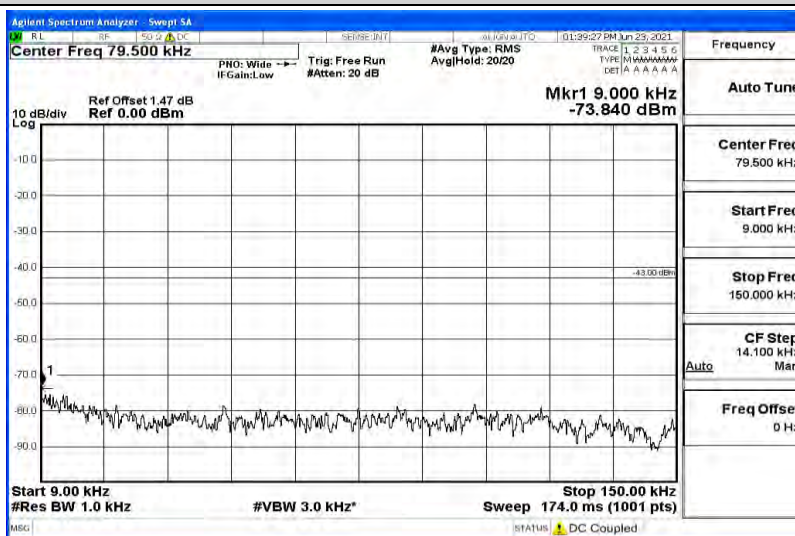

Band4-5MHz-QPSK-20175-1RB#0-Range2:0.15~30MHz

Band4-5MHz-QPSK-20175-1RB#0-Range3:30~1000MHz

Band4-5MHz-QPSK-20175-1RB#0-Range4:1000~10000MHz

Band4-5MHz-QPSK-20175-1RB#0-Range5:10000~20000MHz

Band4-5MHz-QPSK-20375-1RB#0-Range1:0.009~0.15MHz