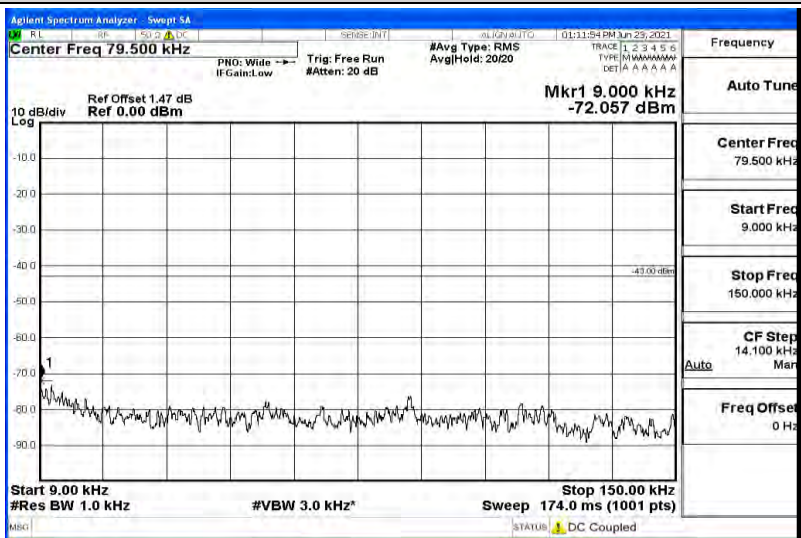

Band4-1.4MHz-16QAM-20393-1RB#0-Range2:0.15~30MHz

Band4-1.4MHz-16QAM-20393-1RB#0-Range3:30~1000MHz

Band4-1.4MHz-16QAM-20393-1RB#0-Range4:1000~10000MHz

Band4-1.4MHz-16QAM-20393-1RB#0-Range5:10000~20000MHz

Band4-3MHz-QPSK-19965-1RB#0-Range1:0.009~0.15MHz