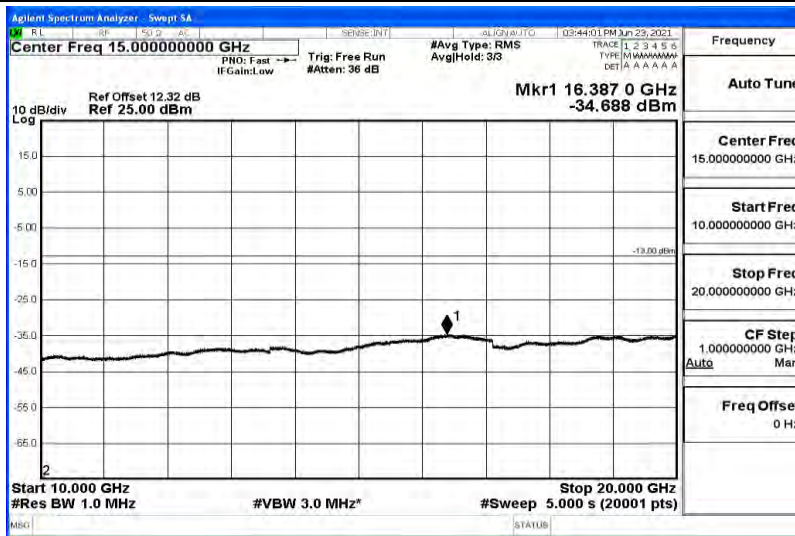

Band4-20MHz-QPSK-20175-1RB#0-Range2:0.15~30MHz

Band4-20MHz-QPSK-20175-1RB#0-Range3:30~1000MHz

Band4-20MHz-QPSK-20175-1RB#0-Range4:1000~10000MHz

Band4-20MHz-QPSK-20175-1RB#0-Range5:1000~20000MHz

Band4-20MHz-QPSK-20300-1RB#0-Range1:0.009~0.15MHz