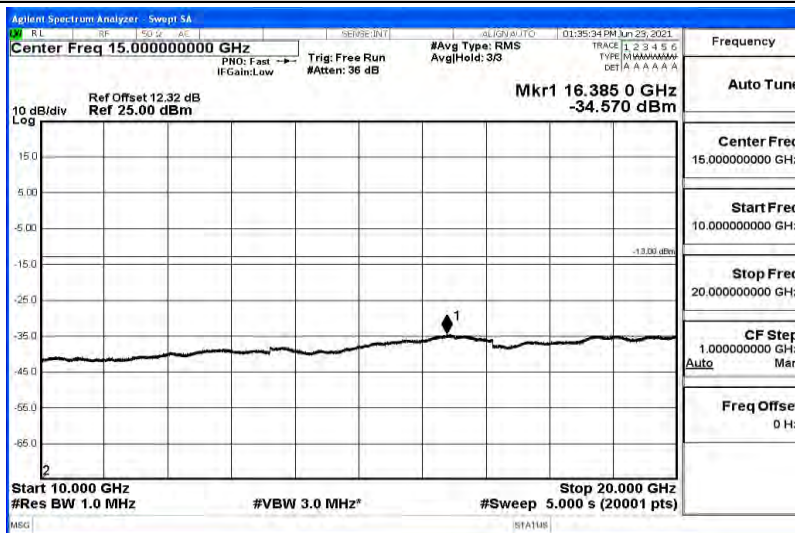

Band4-5MHz-QPSK-19975-1RB#0-Range2:0.15~30MHz

Band4-5MHz-QPSK-19975-1RB#0-Range3:30~1000MHz

Band4-5MHz-QPSK-19975-1RB#0-Range4:1000~10000MHz

Band4-5MHz-QPSK-19975-1RB#0-Range5:10000~20000MHz

Band4-5MHz-QPSK-20175-1RB#0-Range1:0.009~0.15MHz