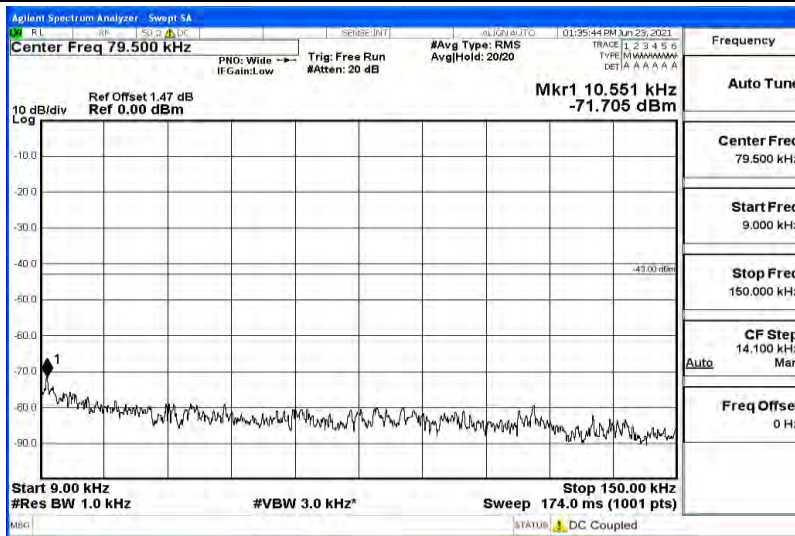

Band4-5MHz-QPSK-20375-1RB#0-Range2:0.15~30MHz

Band4-5MHz-QPSK-20375-1RB#0-Range3:30~1000MHz

Band4-5MHz-QPSK-20375-1RB#0-Range4:1000~10000MHz

Band4-5MHz-QPSK-20375-1RB#0-Range5:10000~20000MHz

Band4-5MHz-16QAM-19975-1RB#0-Range1:0.009~0.15MHz