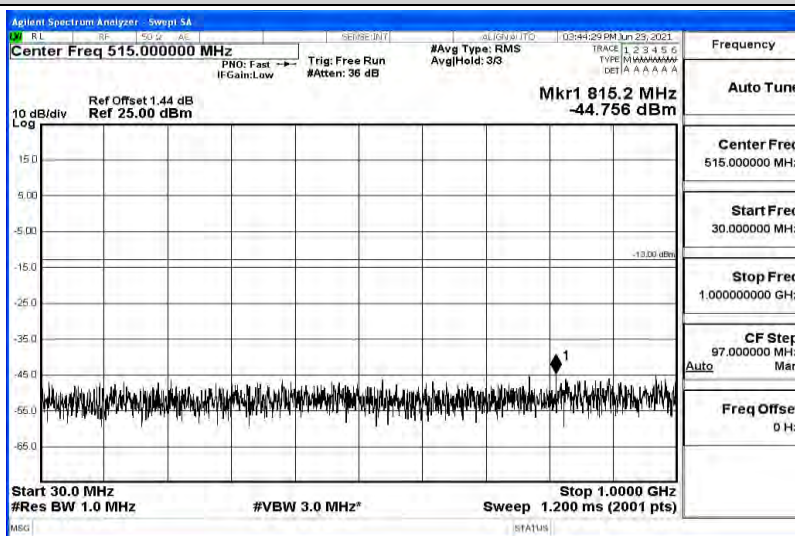

Band4-20MHz-16QAM-20175-1RB#0-Range3:30~1000MHz

Band4-20MHz-16QAM-20175-1RB#0-Range4:1000~10000MHz