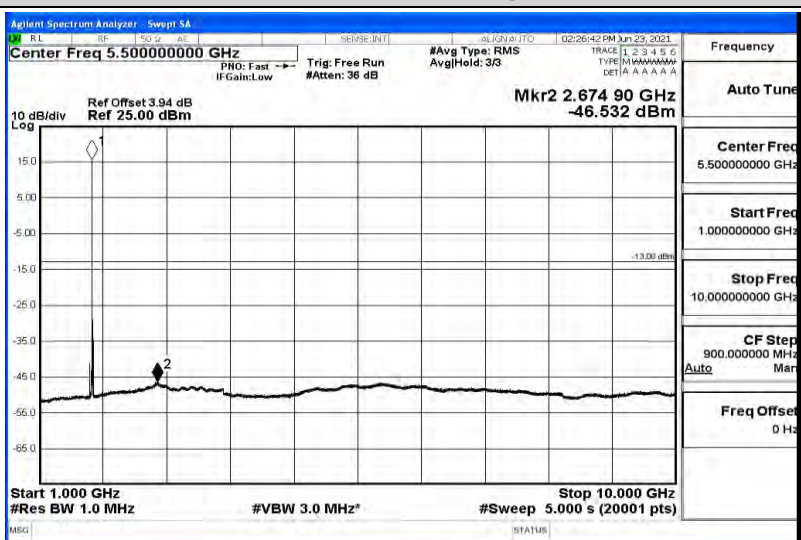

Band4-15MHz-QPSK-20325-1RB#0-Range2:0.15~30MHz

Band4-15MHz-QPSK-20325-1RB#0-Range3:30~1000MHz

Band4-15MHz-QPSK-20325-1RB#0-Range4:1000~1000MHz

Band4-15MHz-QPSK-20325-1RB#0-Range5:10000~20000MHz

Band4-15MHz-16QAM-20025-1RB#0-Range1:0.009~0.15MHz