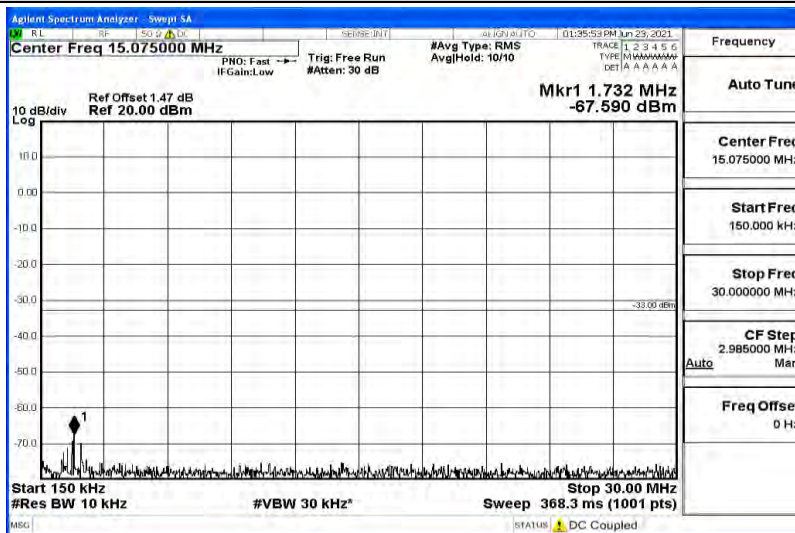

Band4-5MHz-16QAM-19975-1RB#0-Range2:0.15~30MHz

Band4-5MHz-16QAM-19975-1RB#0-Range3:30~1000MHz