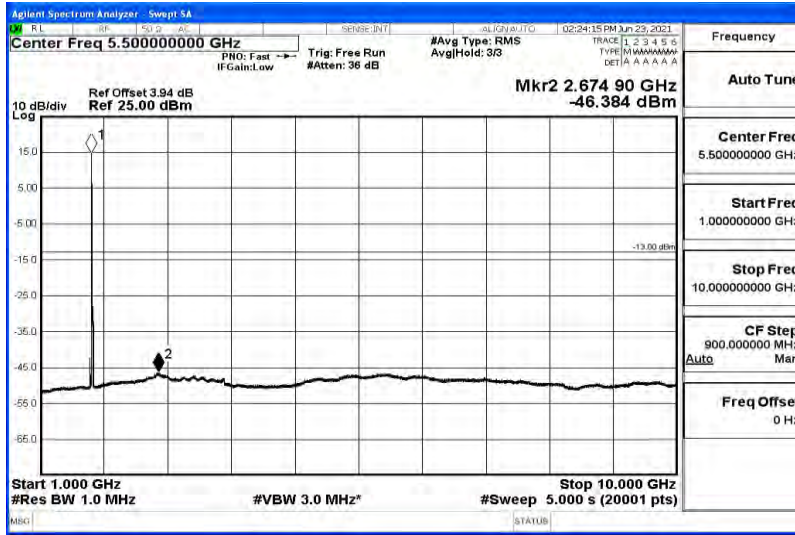

Band4-15MHz-QPSK-20175-1RB#0-Range4:1000~10000MHz

Band4-15MHz-QPSK-20175-1RB#0-Range5:1000~20000MHz