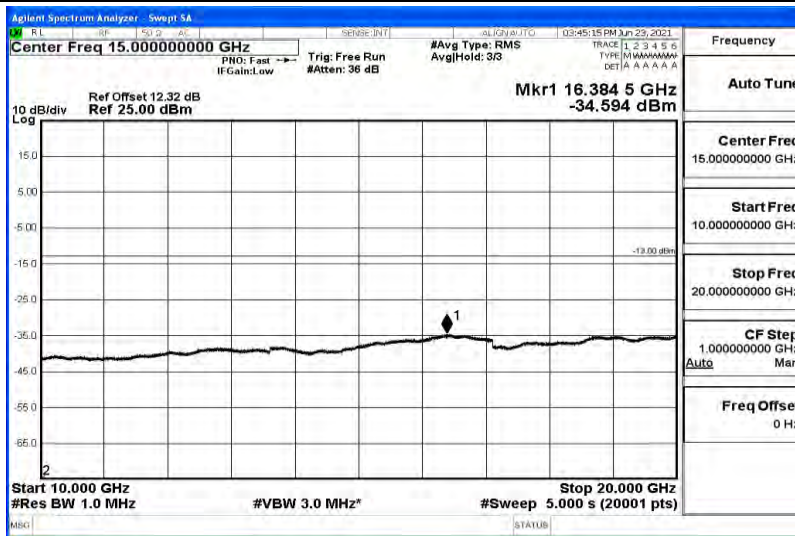

Band4-20MHz-16QAM-20175-1RB#0-Range2:0.15~30MHz

Band4-20MHz-16QAM-20175-1RB#0-Range3:30~1000MHz

Band4-20MHz-16QAM-20175-1RB#0-Range4:1000~10000MHz

Band4-20MHz-16QAM-20175-1RB#0-Range5:1000~20000MHz

Band4-20MHz-16QAM-20300-1RB#0-Range1:0.009~0.15MHz