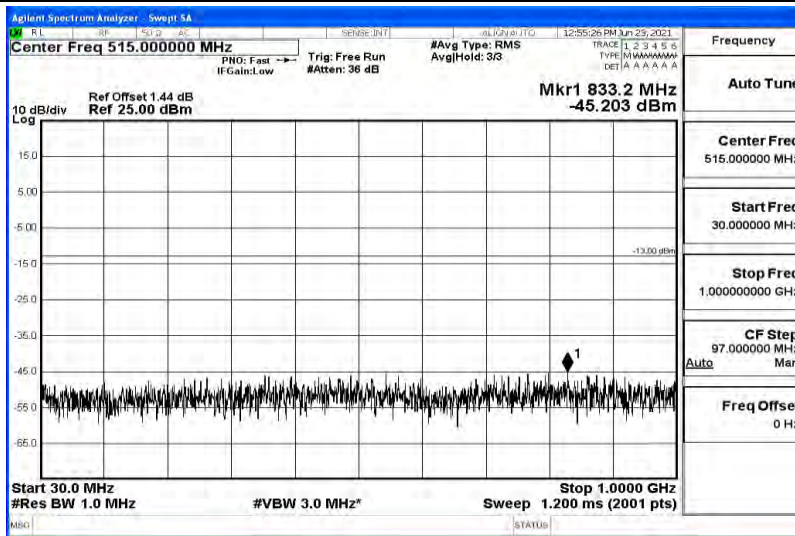

Band4-1.4MHz-QPSK-20393-1RB#0-Range3:30~1000MHz

Band4-1.4MHz-QPSK-20393-1RB#0-Range4:1000~10000MHz