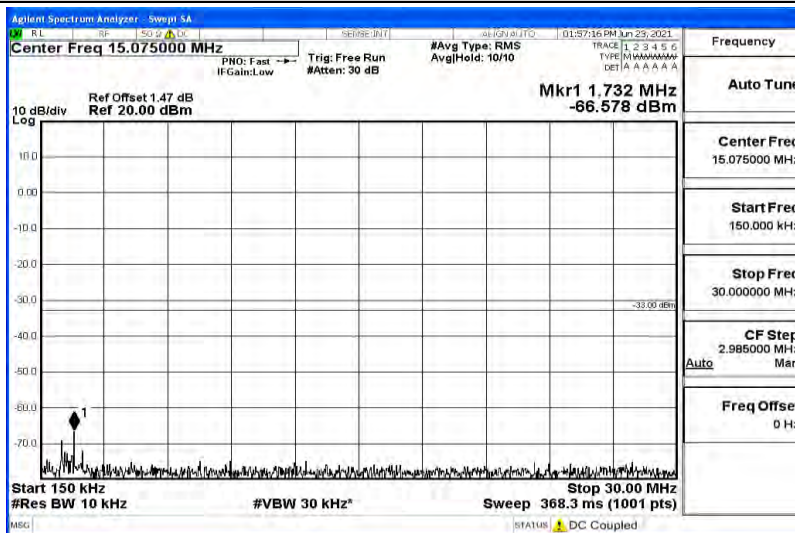

Band4-10MHz-QPSK-20000-1RB#0-Range2:0.15~30MHz

Band4-10MHz-QPSK-20000-1RB#0-Range3:30~1000MHz