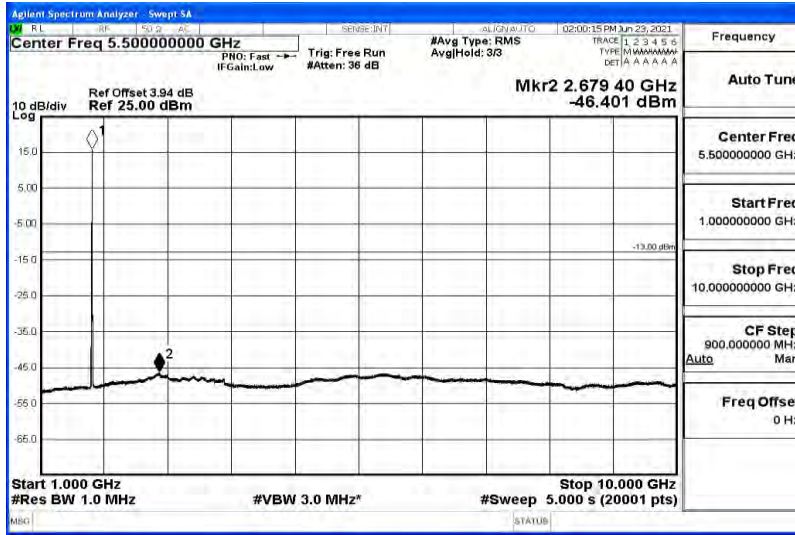

Band4-10MHz-QPSK-20175-1RB#0-Range4:1000~10000MHz

Band4-10MHz-QPSK-20175-1RB#0-Range5:1000~20000MHz