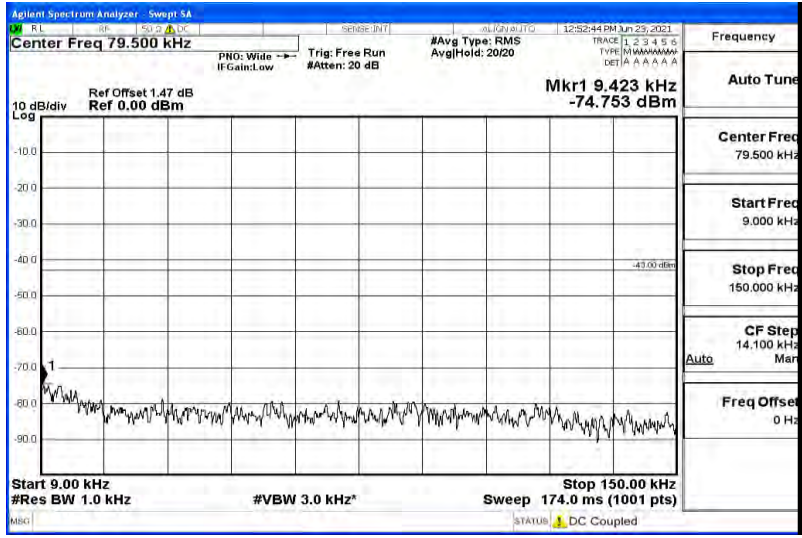

Test Graphs

Band4-1.4MHz-QPSK-19957-1RB#0-Range4:1000~10000MHz

Band4-1.4MHz-QPSK-19957-1RB#0-Range5:10000~20000MHz

Band4-1.4MHz-QPSK-20175-1RB#0-Range1:0.009~0.15MHz

Band4-1.4MHz-QPSK-20175-1RB#0-Range2:0.15~30MHz