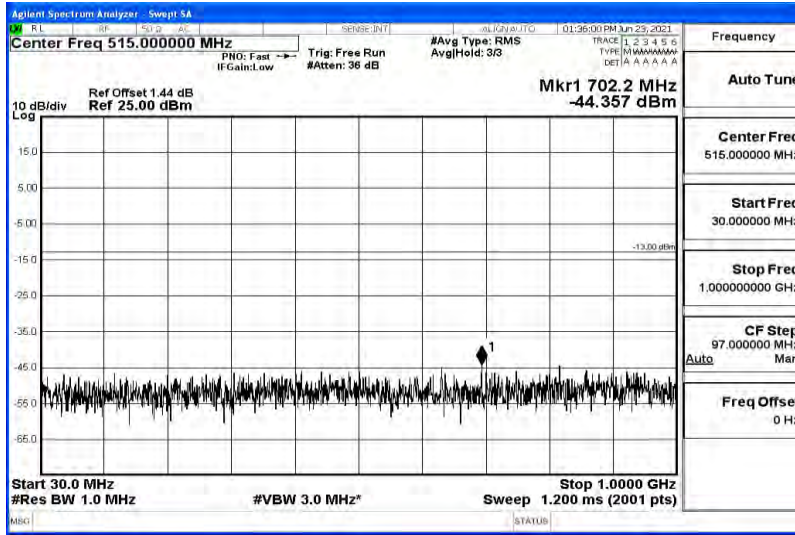

Band4-5MHz-16QAM-19975-1RB#0-Range3:30~1000MHz

Band4-5MHz-16QAM-19975-1RB#0-Range4:1000~10000MHz