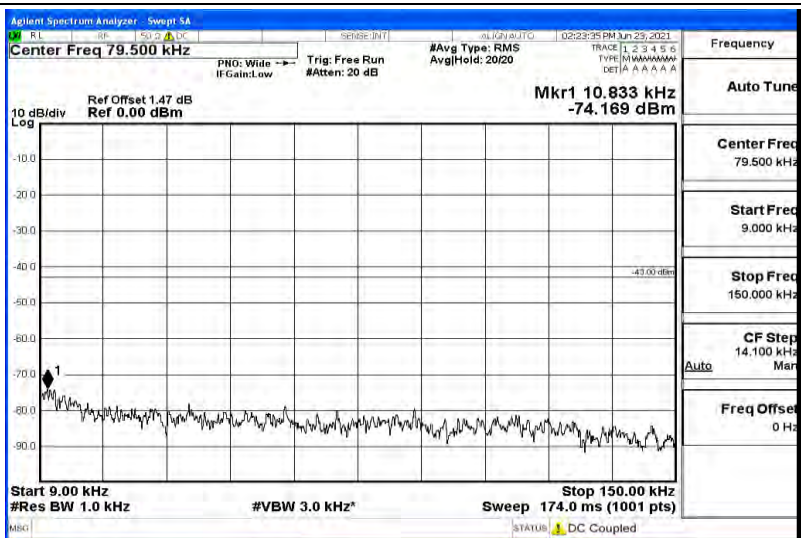

Band4-15MHz-QPSK-20025-1RB#0-Range2:0.15~30MHz

Band4-15MHz-QPSK-20025-1RB#0-Range3:30~1000MHz

Band4-15MHz-QPSK-20025-1RB#0-Range4:1000~10000MHz

Band4-15MHz-QPSK-20025-1RB#0-Range5:10000~20000MHz

Band4-15MHz-QPSK-20175-1RB#0-Range1:0.009~0.15MHz