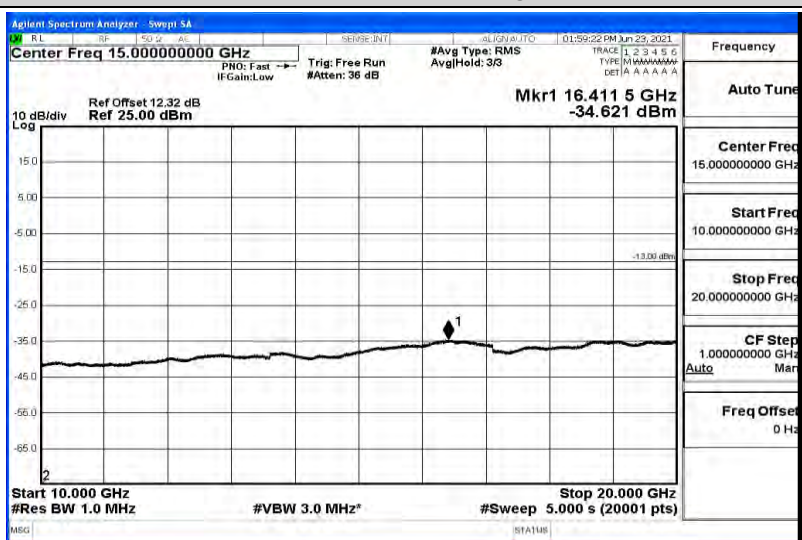

Band4-10MHz-16QAM-20000-1RB#0-Range2:0.15~30MHz

Band4-10MHz-16QAM-20000-1RB#0-Range3:30~1000MHz

Band4-10MHz-16QAM-20000-1RB#0-Range4:1000~10000MHz

Band4-10MHz-16QAM-20000-1RB#0-Range5:10000~20000MHz

Band4-10MHz-16QAM-20175-1RB#0-Range1:0.009~0.15MHz