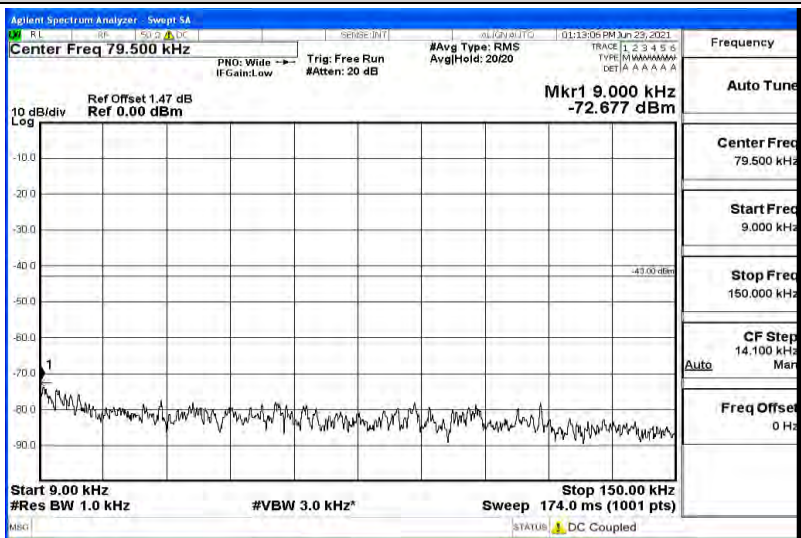

Band4-3MHz-QPSK-20385-1RB#0-Range2:0.15~30MHz

Band4-3MHz-QPSK-20385-1RB#0-Range3:30~1000MHz

Band4-3MHz-QPSK-20385-1RB#0-Range4:1000~10000MHz

Band4-3MHz-QPSK-20385-1RB#0-Range5:10000~20000MHz

Band4-3MHz-16QAM-19965-1RB#0-Range1:0.009~0.15MHz