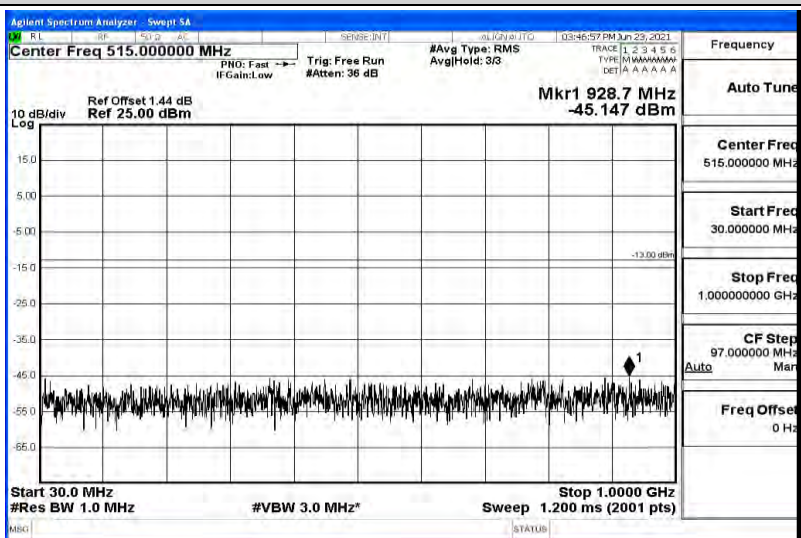

Band4-20MHz-16QAM-20300-1RB#0-Range3:30~1000MHz

Band4-20MHz-16QAM-20300-1RB#0-Range4:1000~10000MHz