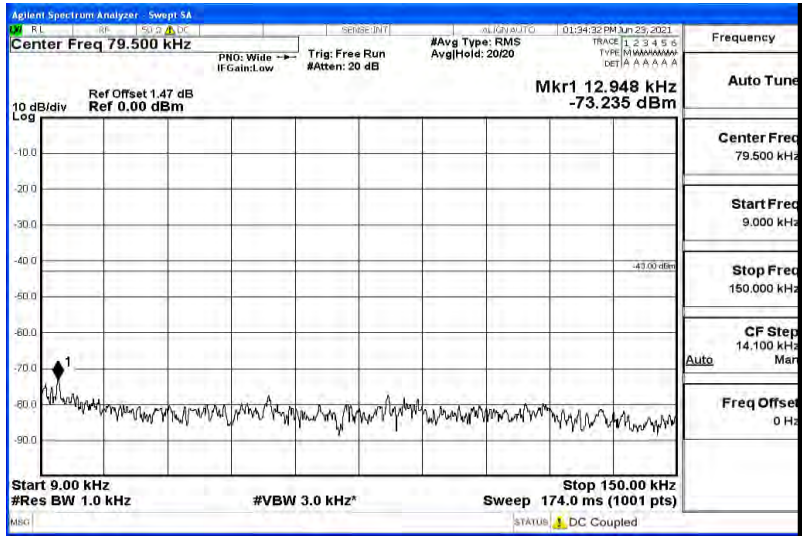

Band4-3MHz-16QAM-20385-1RB#0-Range2:0.15~30MHz

Band4-3MHz-16QAM-20385-1RB#0-Range3:30~1000MHz

Band4-3MHz-16QAM-20385-1RB#0-Range4:100~10000MHz

Band4-3MHz-16QAM-20385-1RB#0-Range5:10000~20000MHz

Band4-5MHz-QPSK-19975-1RB#0-Range1:0.009~0.15MHz