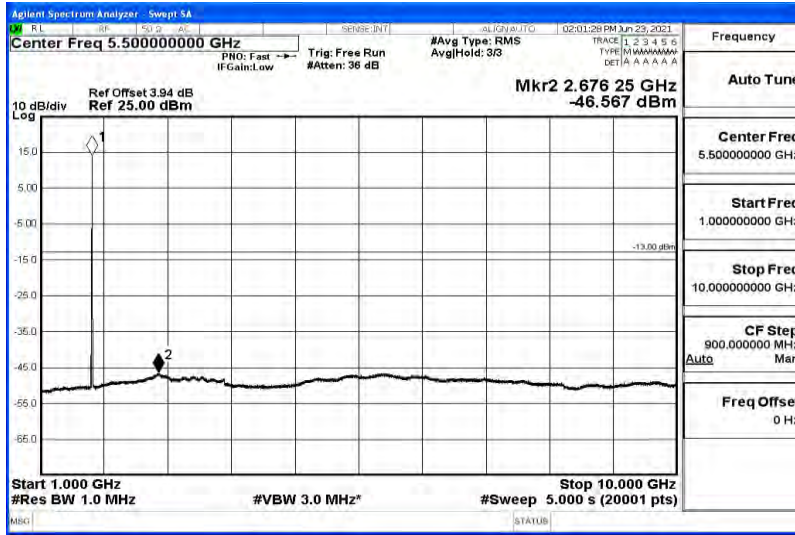

Band4-10MHz-16QAM-20175-1RB#0-Range4:1000~10000MHz

Band4-10MHz-16QAM-20175-1RB#0-Range5:10000~20000MHz