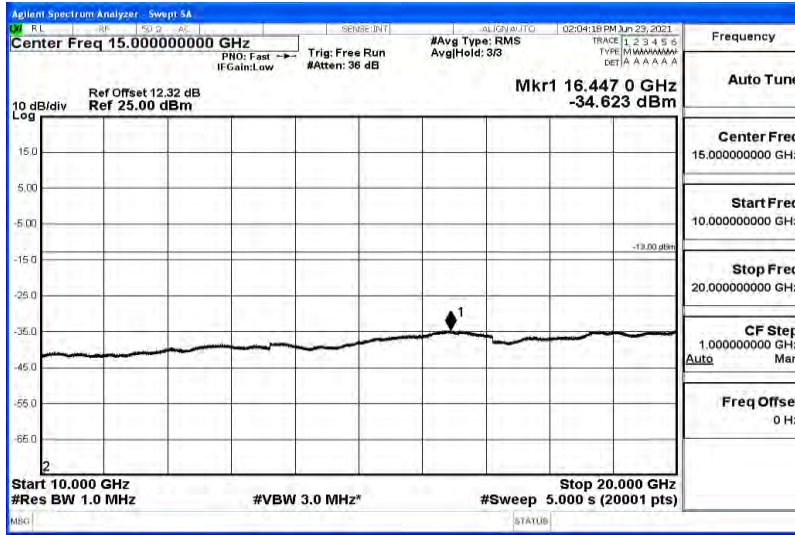

Band4-10MHz-16QAM-20350-1RB#0-Range2:0.15~30MHz

Band4-10MHz-16QAM-20350-1RB#0-Range3:30~1000MHz

Band4-10MHz-16QAM-20350-1RB#0-Range4:1000~10000MHz

Band4-10MHz-16QAM-20350-1RB#0-Range5:10000~20000MHz

Band4-15MHz-QPSK-20025-1RB#0-Range1:0.009~0.15MHz