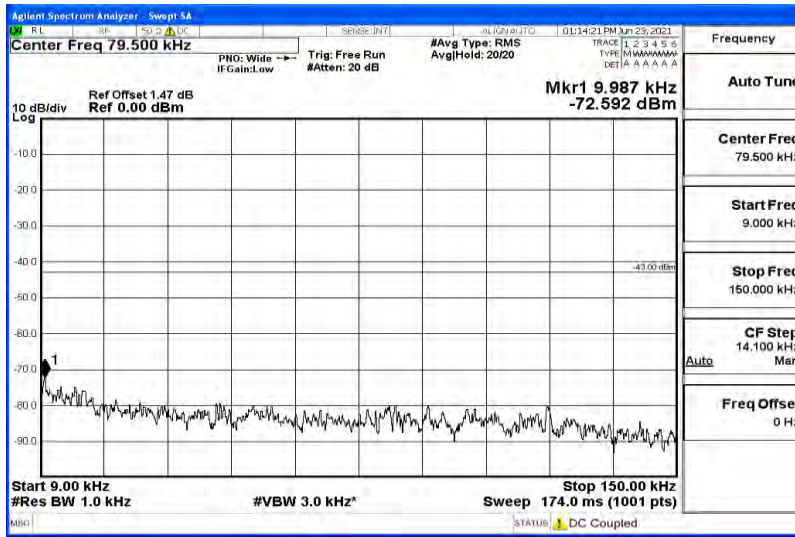

Band4-3MHz-QPSK-19965-1RB#0-Range2:0.15~30MHz

Band4-3MHz-QPSK-19965-1RB#0-Range3:30~1000MHz

Band4-3MHz-QPSK-19965-1RB#0-Range4:1000~10000MHz

Band4-3MHz-QPSK-19965-1RB#0-Range5:10000~20000MHz

Band4-3MHz-QPSK-20175-1RB#0-Range1:0.009~0.15MHz