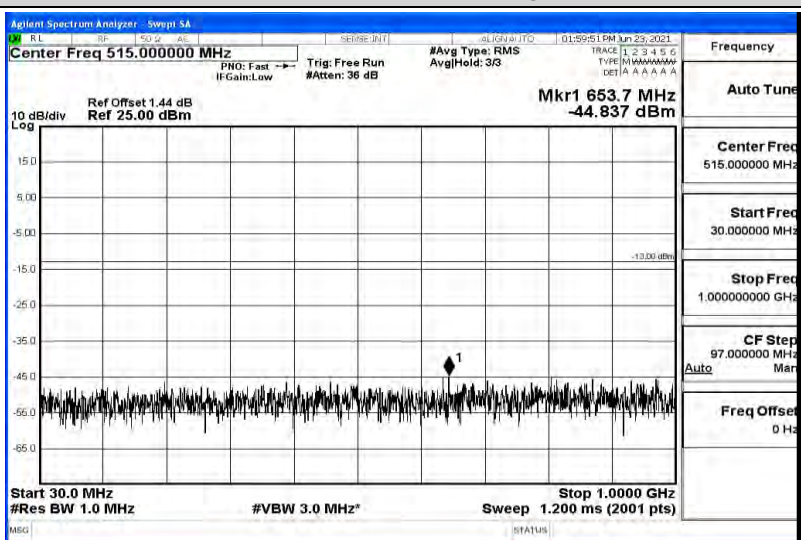

Band4-10MHz-QPSK-20175-1RB#0-Range3:30~1000MHz

Band4-10MHz-QPSK-20175-1RB#0-Range4:1000~10000MHz