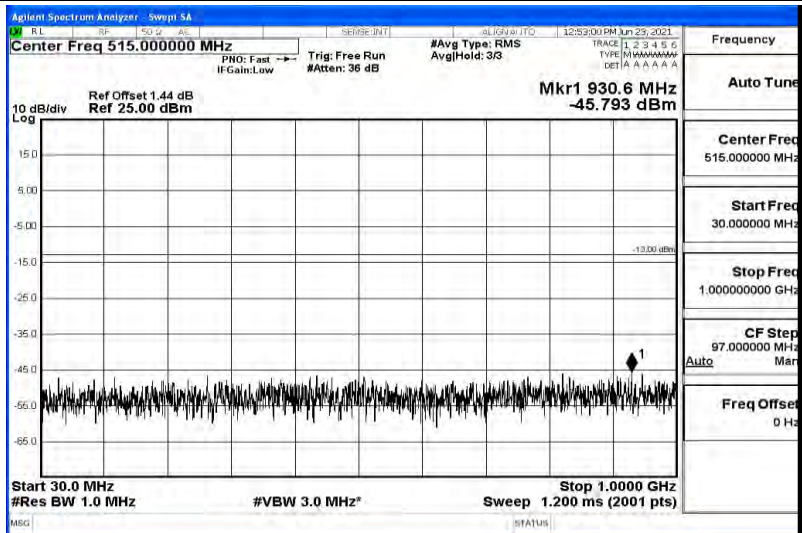

Band4-1.4MHz-QPSK-20175-1RB#0-Range3:30~1000MHz

Band4-1.4MHz-QPSK-20175-1RB#0-Range4:1000~10000MHz