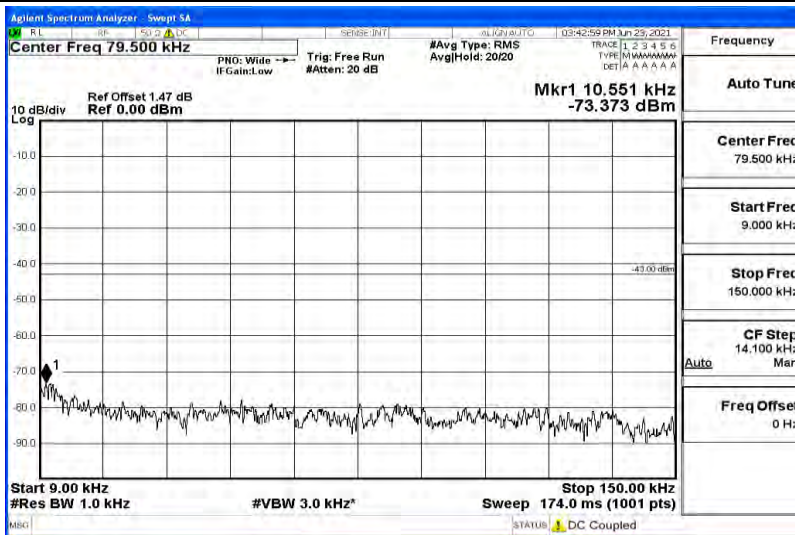

Band4-20MHz-QPSK-20050-1RB#0-Range2:0.15~30MHz

Band4-20MHz-QPSK-20050-1RB#0-Range3:30~1000MHz

Band4-20MHz-QPSK-20050-1RB#0-Range4:1000~10000MHz

Band4-20MHz-QPSK-20050-1RB#0-Range5:10000~20000MHz

Band4-20MHz-QPSK-20175-1RB#0-Range1:0.009~0.15MHz