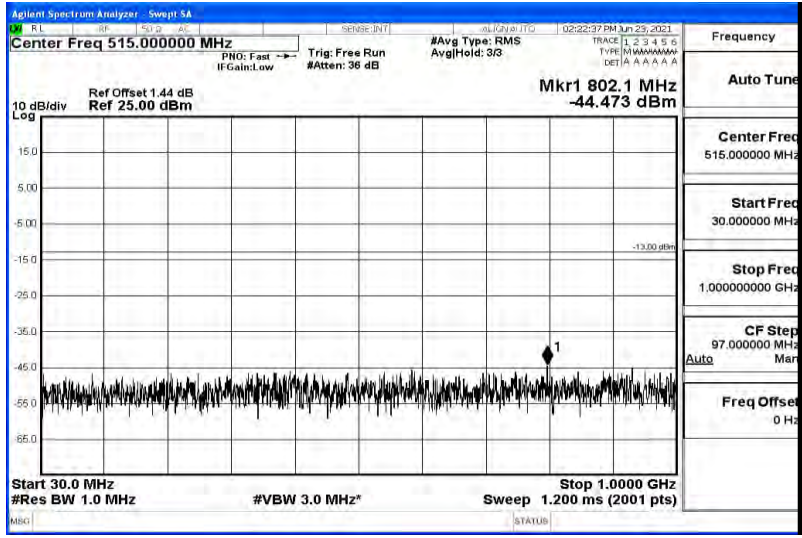

Band4-15MHz-16QAM-20025-1RB#0-Range3:30~1000MHz

Band4-15MHz-16QAM-20025-1RB#0-Range4:1000~10000MHz