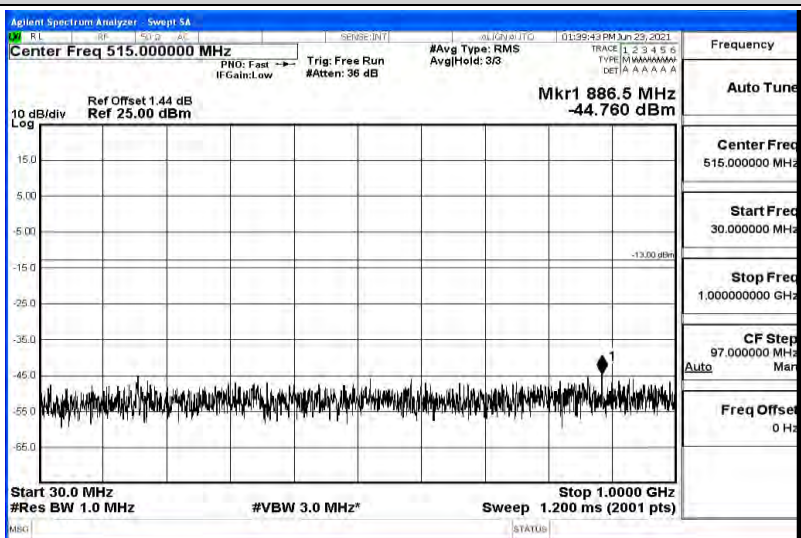

Band4-5MHz-QPSK-20375-1RB#0-Range3:30~1000MHz

Band4-5MHz-QPSK-20375-1RB#0-Range4:1000~10000MHz