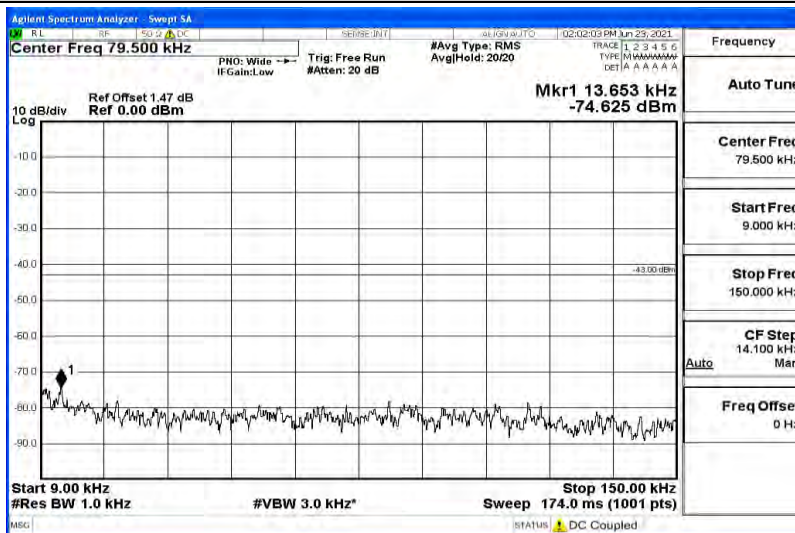

Band4-10MHz-QPSK-20175-1RB#0-Range2:0.15~30MHz

Band4-10MHz-QPSK-20175-1RB#0-Range3:30~1000MHz

Band4-10MHz-QPSK-20175-1RB#0-Range4:1000~10000MHz

Band4-10MHz-QPSK-20175-1RB#0-Range5:1000~20000MHz

Band4-10MHz-QPSK-20350-1RB#0-Range1:0.009~0.15MHz