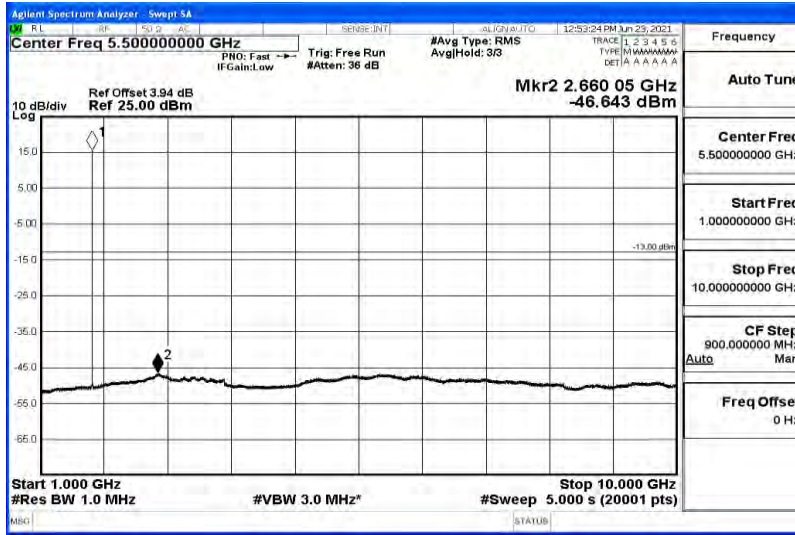

Band4-1.4MHz-QPSK-20175-1RB#0-Range4:1000~10000MHz

Band4-1.4MHz-QPSK-20175-1RB#0-Range5:10000~20000MHz