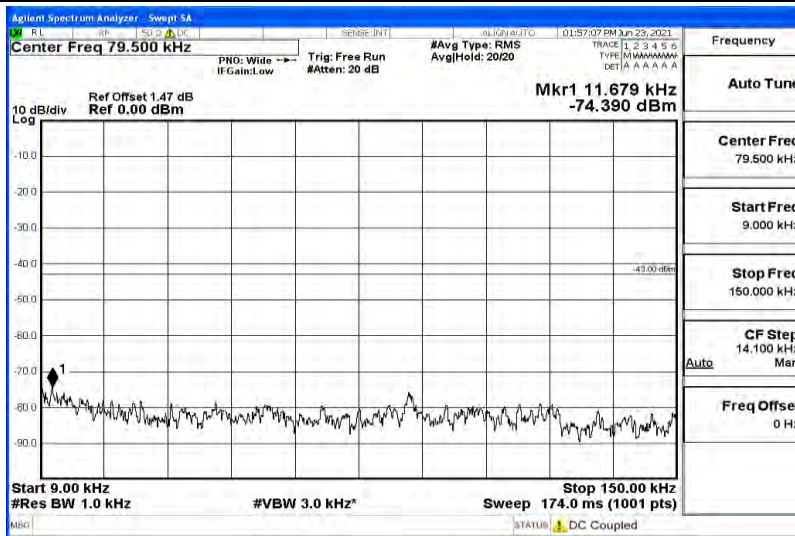

Band4-5MHz-16QAM-20375-1RB#0-Range2:0.15~30MHz

Band4-5MHz-16QAM-20375-1RB#0-Range3:30~1000MHz

Band4-5MHz-16QAM-20375-1RB#0-Range4:100~10000MHz

Band4-5MHz-16QAM-20375-1RB#0-Range5:10000~20000MHz

Band4-10MHz-QPSK-20000-1RB#0-Range1:0.009~0.15MHz