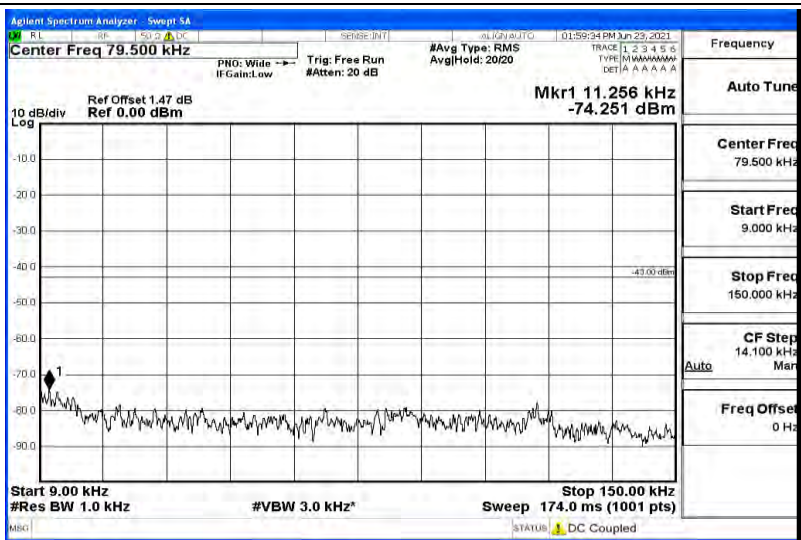

Band4-10MHz-QPSK-20000-1RB#0-Range2:0.15~30MHz

Band4-10MHz-QPSK-20000-1RB#0-Range3:30~1000MHz

Band4-10MHz-QPSK-20000-1RB#0-Range4:1000~10000MHz

Band4-10MHz-QPSK-20000-1RB#0-Range5:10000~20000MHz

Band4-10MHz-QPSK-20175-1RB#0-Range1:0.009~0.15MHz