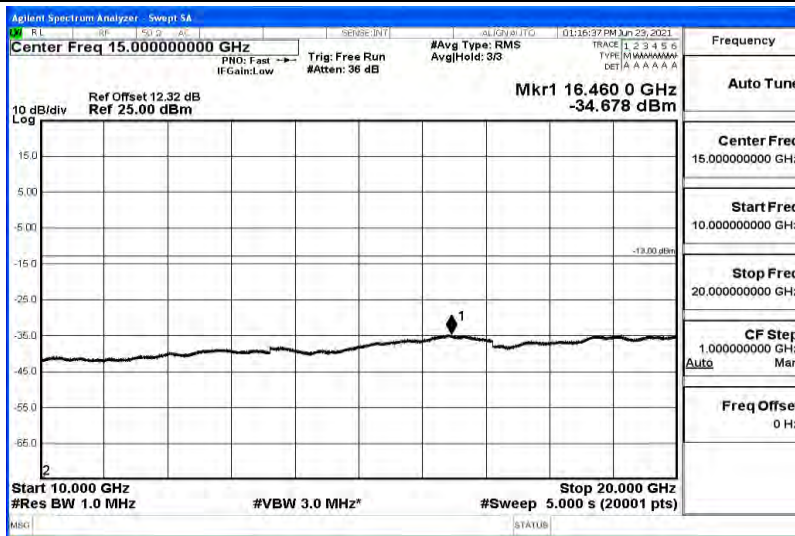

Band4-3MHz-16QAM-20175-1RB#0-Range2:0.15~30MHz

Band4-3MHz-16QAM-20175-1RB#0-Range3:30~100MHz

Band4-3MHz-16QAM-20175-1RB#0-Range4:1000~10000MHz

Band4-3MHz-16QAM-20175-1RB#0-Range5:10000~20000MHz

Band4-3MHz-16QAM-20385-1RB#0-Range1:0.009~0.15MHz