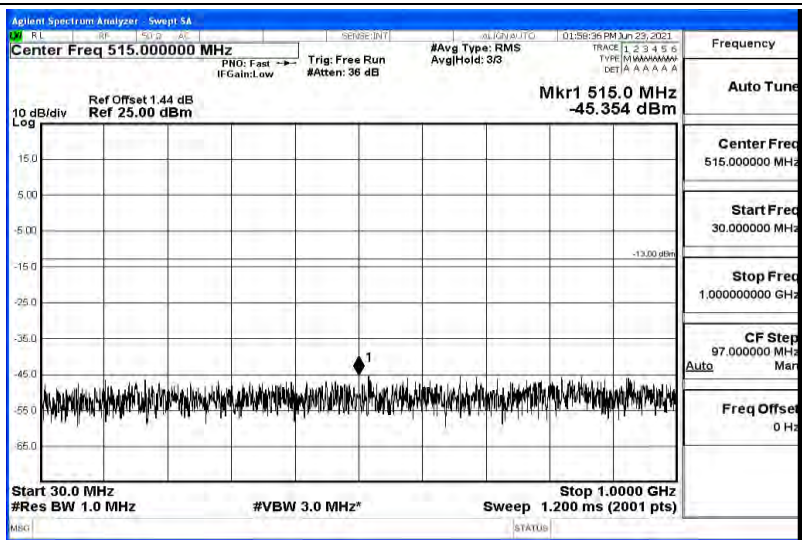

Band4-10MHz-16QAM-20000-1RB#0-Range3:30~1000MHz

Band4-10MHz-16QAM-20000-1RB#0-Range4:1000~10000MHz