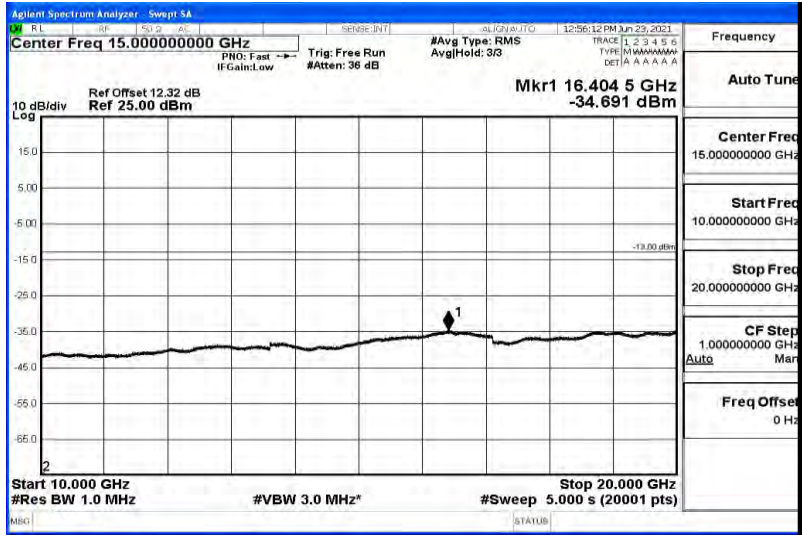

Band4-1.4MHz-QPSK-20393-1RB#0-Range5:10000~20000MHz

Band4-1.4MHz-16QAM-19957-1RB#0-Range1:0.009~0.15MHz