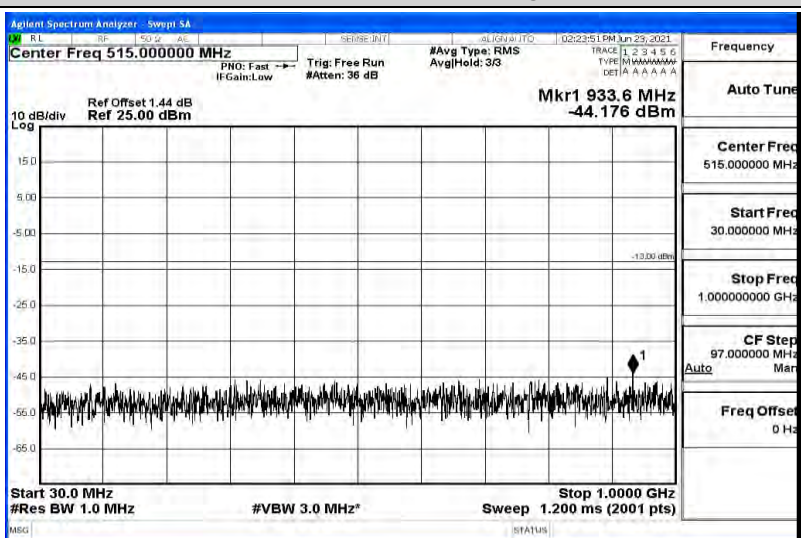

Band4-15MHz-QPSK-20175-1RB#0-Range3:30~1000MHz

Band4-15MHz-QPSK-20175-1RB#0-Range4:1000~10000MHz