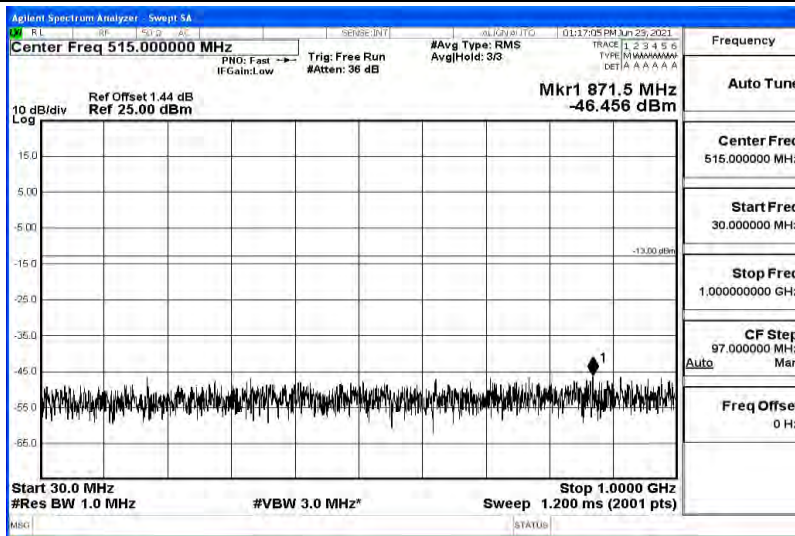

Band4-3MHz-QPSK-20385-1RB#0-Range3:30~1000MHz

Band4-3MHz-QPSK-20385-1RB#0-Range4:1000~10000MHz