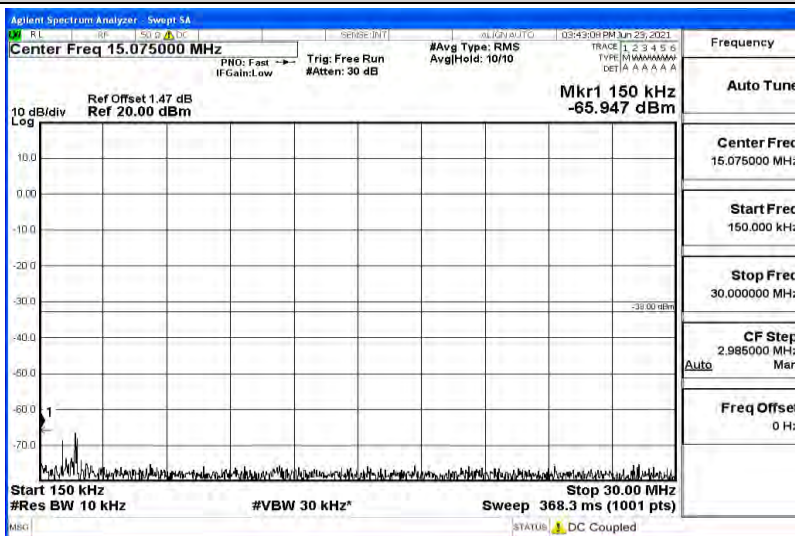

Band4-20MHz-QPSK-20175-1RB#0-Range2:0.15~30MHz

Band4-20MHz-QPSK-20175-1RB#0-Range3:30~1000MHz