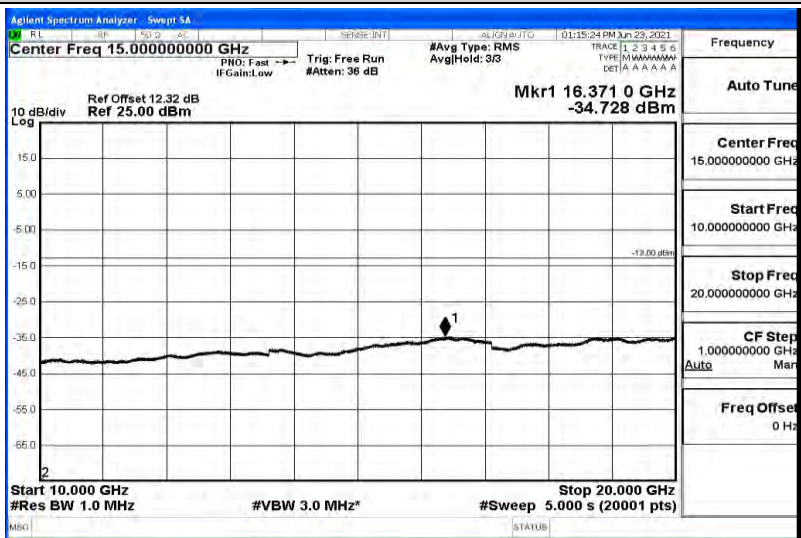

Band4-3MHz-QPSK-20175-1RB#0-Range2:0.15~30MHz

Band4-3MHz-QPSK-20175-1RB#0-Range3:30~1000MHz

Band4-3MHz-QPSK-20175-1RB#0-Range4:1000~10000MHz

Band4-3MHz-QPSK-20175-1RB#0-Range5:10000~20000MHz

Band4-3MHz-QPSK-20385-1RB#0-Range1:0.009~0.15MHz