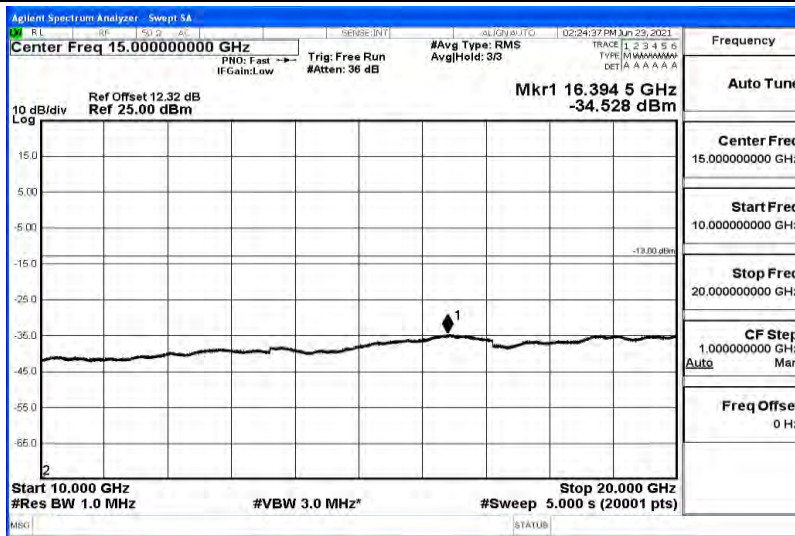

Band4-15MHz-QPSK-20175-1RB#0-Range2:0.15~30MHz

Band4-15MHz-QPSK-20175-1RB#0-Range3:30~1000MHz

Band4-15MHz-QPSK-20175-1RB#0-Range4:1000~10000MHz

Band4-15MHz-QPSK-20175-1RB#0-Range5:1000~20000MHz

Band4-15MHz-QPSK-20325-1RB#0-Range1:0.009~0.15MHz