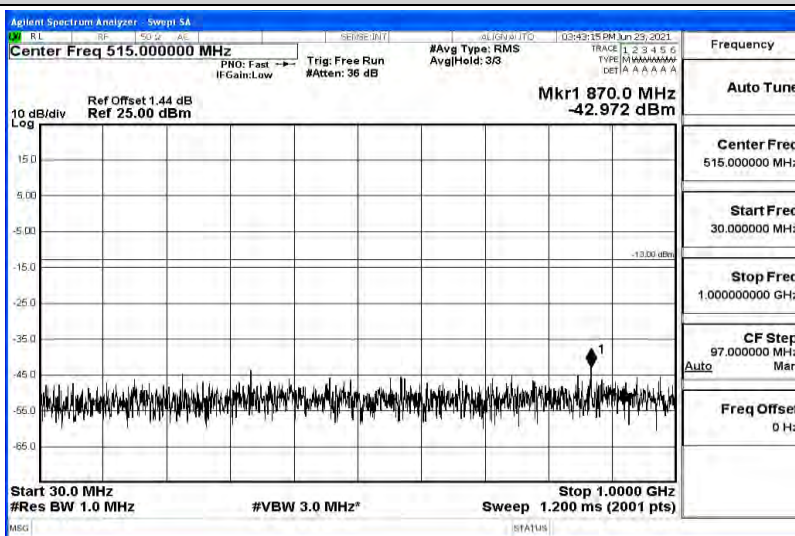

Band4-20MHz-QPSK-20175-1RB#0-Range3:30~1000MHz

Band4-20MHz-QPSK-20175-1RB#0-Range4:1000~10000MHz