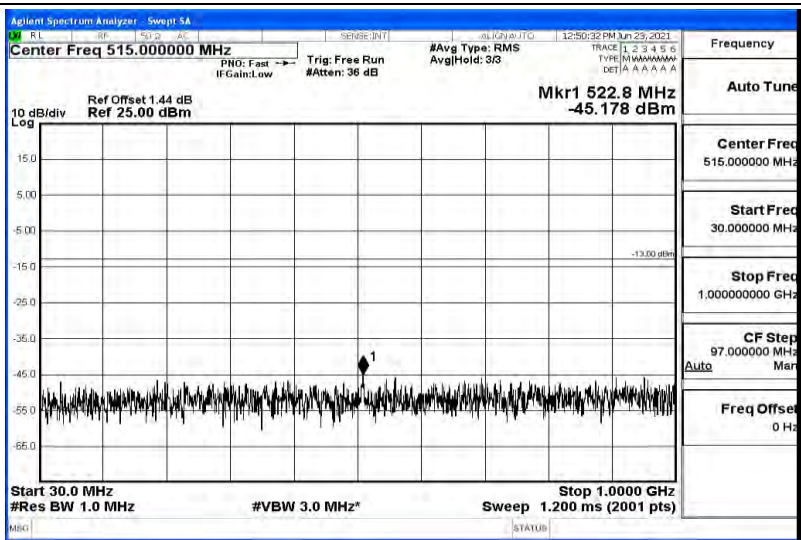

Band4-1.4MHz-QPSK-19957-1RB#0-Range4:1000~10000MHz