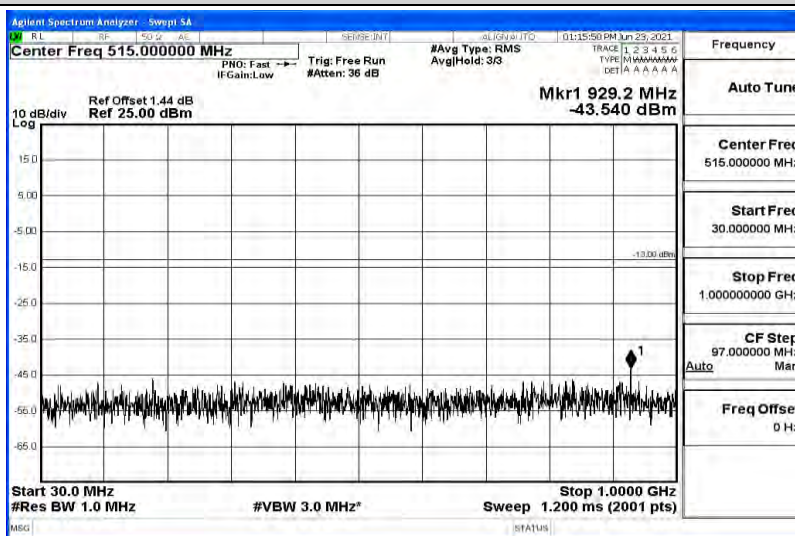

Band4-3MHz-16QAM-20175-1RB#0-Range3:30~100MHz

Band4-3MHz-16QAM-20175-1RB#0-Range4:1000~10000MHz