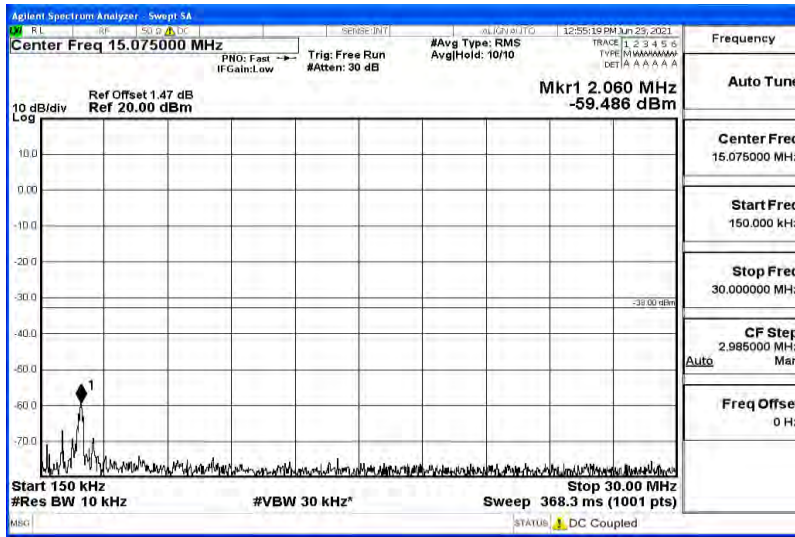

Band4-1.4MHz-QPSK-20175-1RB#0-Range3:30~1000MHz

Band4-1.4MHz-QPSK-20175-1RB#0-Range4:1000~10000MHz

Band4-1.4MHz-QPSK-20175-1RB#0-Range5:10000~20000MHz

Band4-1.4MHz-QPSK-20393-1RB#0-Range1:0.009~0.15MHz

Band4-1.4MHz-QPSK-20393-1RB#0-Range2:0.15~30MHz