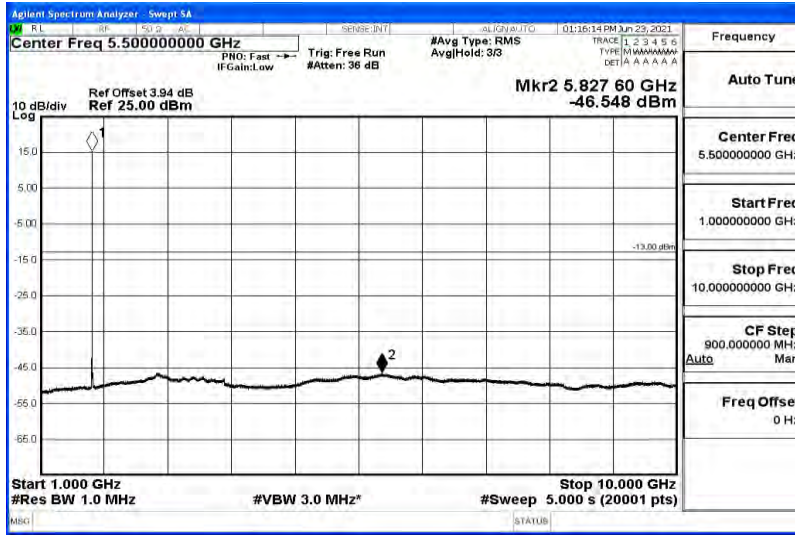

Band4-3MHz-16QAM-20175-1RB#0-Range4:1000~10000MHz

Band4-3MHz-16QAM-20175-1RB#0-Range5:10000~20000MHz