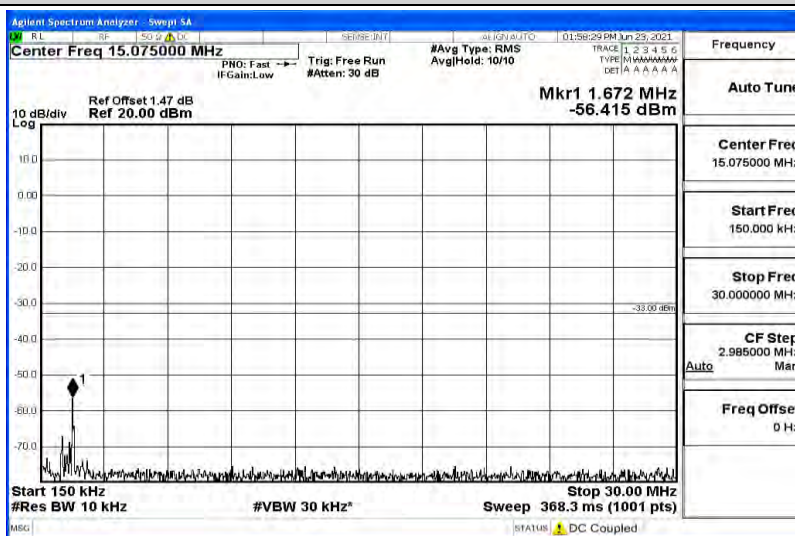

Band4-10MHz-16QAM-20000-1RB#0-Range2:0.15~30MHz

Band4-10MHz-16QAM-20000-1RB#0-Range3:30~1000MHz