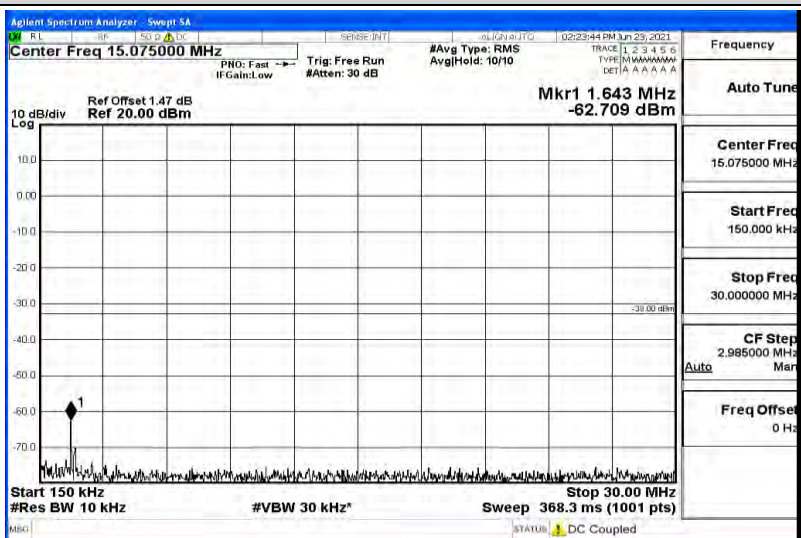

Band4-15MHz-QPSK-20175-1RB#0-Range2:0.15~30MHz

Band4-15MHz-QPSK-20175-1RB#0-Range3:30~1000MHz