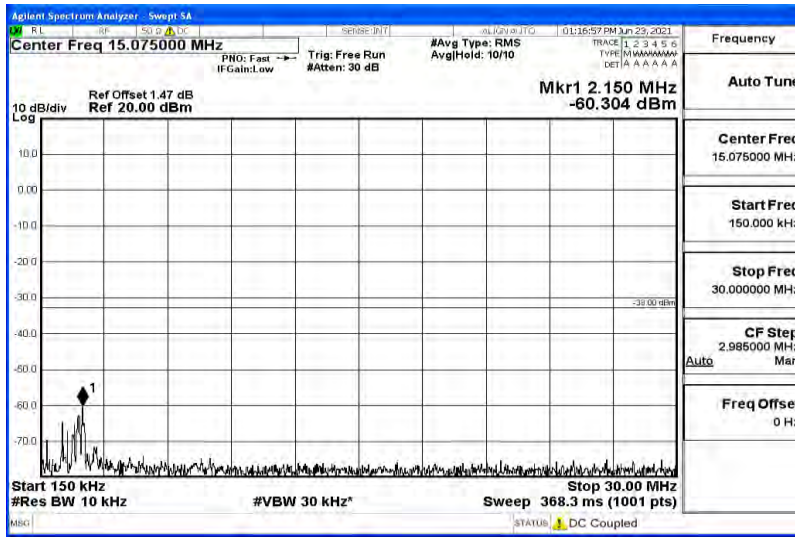

Band4-3MHz-QPSK-20385-1RB#0-Range2:0.15~30MHz

Band4-3MHz-QPSK-20385-1RB#0-Range3:30~1000MHz