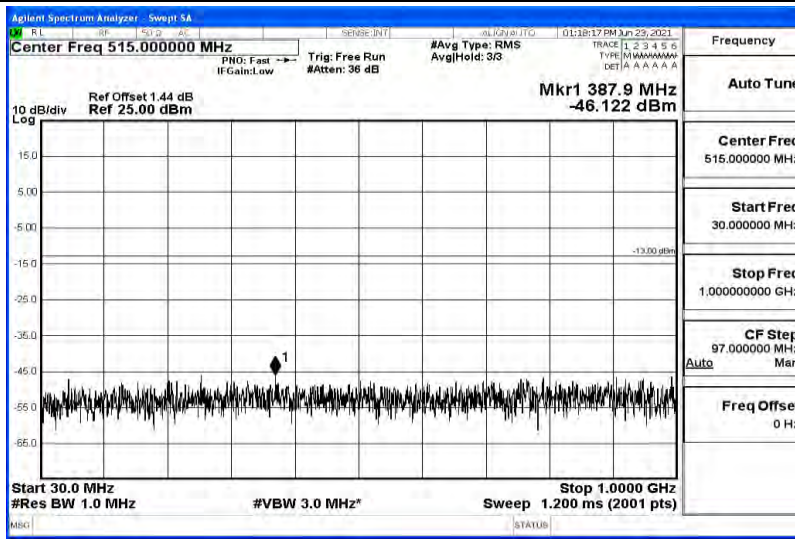

Band4-3MHz-16QAM-20385-1RB#0-Range3:30~1000MHz

Band4-3MHz-16QAM-20385-1RB#0-Range4:100~10000MHz