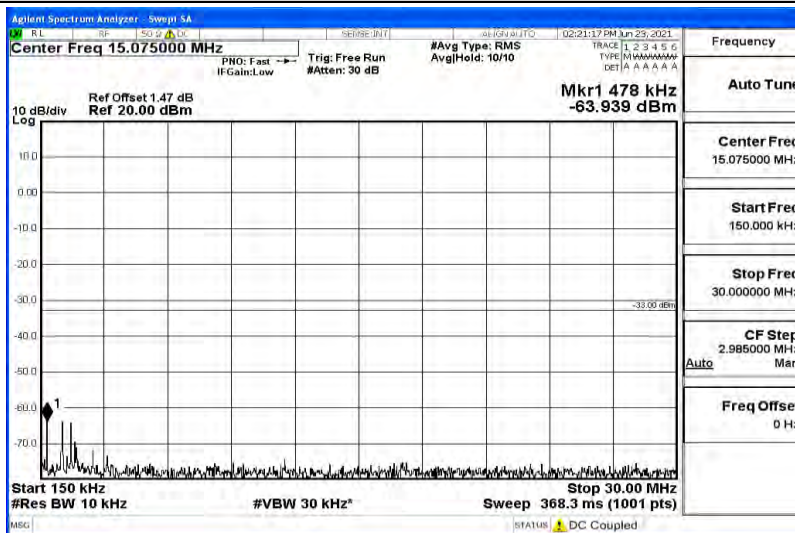

Band4-15MHz-QPSK-20025-1RB#0-Range2:0.15~30MHz

Band4-15MHz-QPSK-20025-1RB#0-Range3:30~1000MHz