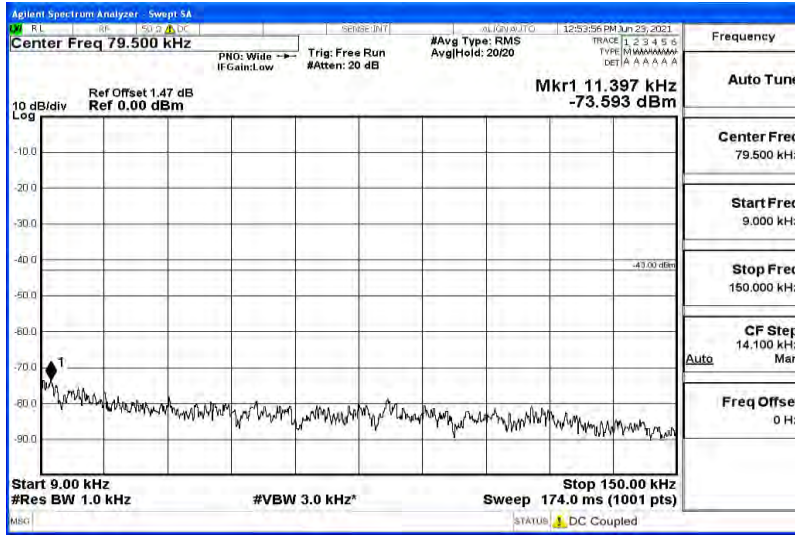

Band4-1.4MHz-16QAM-19957-1RB#0-Range3:30~1000MHz

Band4-1.4MHz-16QAM-19957-1RB#0-Range4:1000~10000MHz

Band4-1.4MHz-16QAM-19957-1RB#0-Range5:10000~20000MHz

Band4-1.4MHz-16QAM-20175-1RB#0-Range1:0.009~0.15MHz