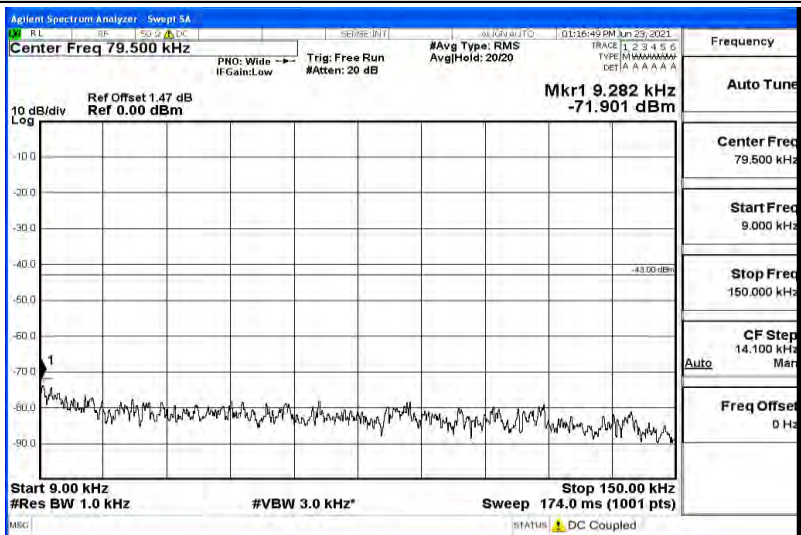

Band4-3MHz-QPSK-20175-1RB#0-Range2:0.15~30MHz

Band4-3MHz-QPSK-20175-1RB#0-Range3:30~1000MHz

Band4-3MHz-QPSK-20175-1RB#0-Range4:1000~10000MHz

Band4-3MHz-QPSK-20175-1RB#0-Range5:10000~20000MHz

Band4-3MHz-QPSK-20385-1RB#0-Range1:0.009~0.15MHz