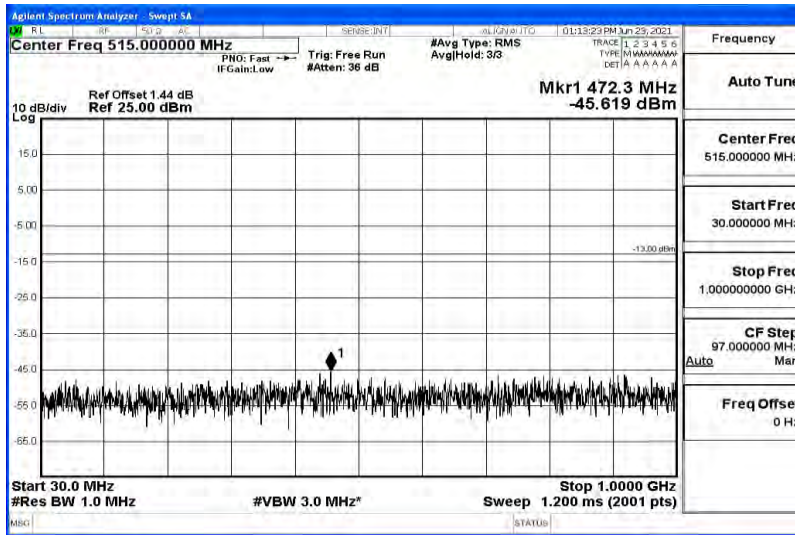

Band4-3MHz-16QAM-19965-1RB#0-Range3:30~1000MHz

Band4-3MHz-16QAM-19965-1RB#0-Range4:1000~10000MHz