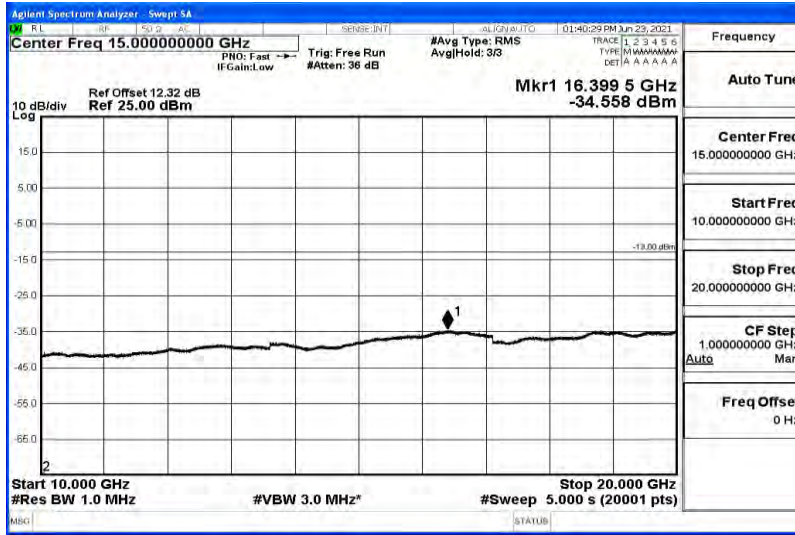

Band4-5MHz-QPSK-20375-1RB#0-Range2:0.15~30MHz

Band4-5MHz-QPSK-20375-1RB#0-Range3:30~1000MHz

Band4-5MHz-QPSK-20375-1RB#0-Range4:1000~10000MHz

Band4-5MHz-QPSK-20375-1RB#0-Range5:10000~20000MHz

Band4-5MHz-16QAM-19975-1RB#0-Range1:0.009~0.15MHz