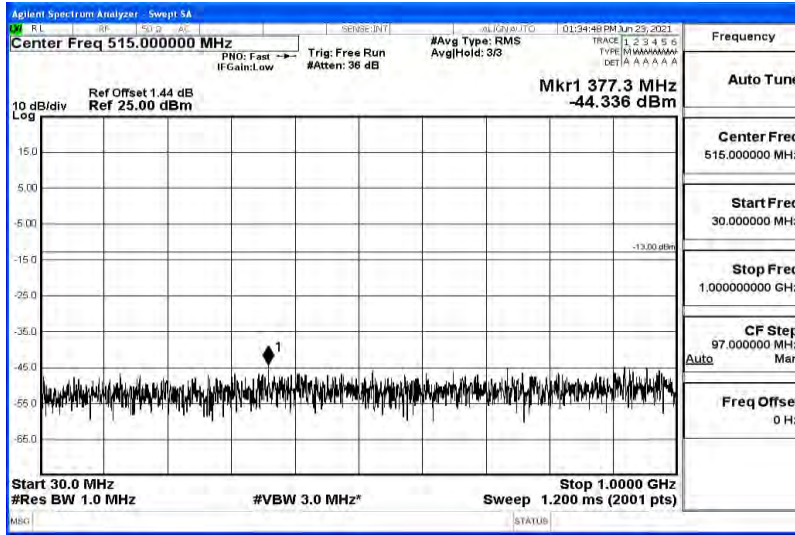

Band4-5MHz-QPSK-19975-1RB#0-Range3:30~1000MHz

Band4-5MHz-QPSK-19975-1RB#0-Range4:1000~10000MHz