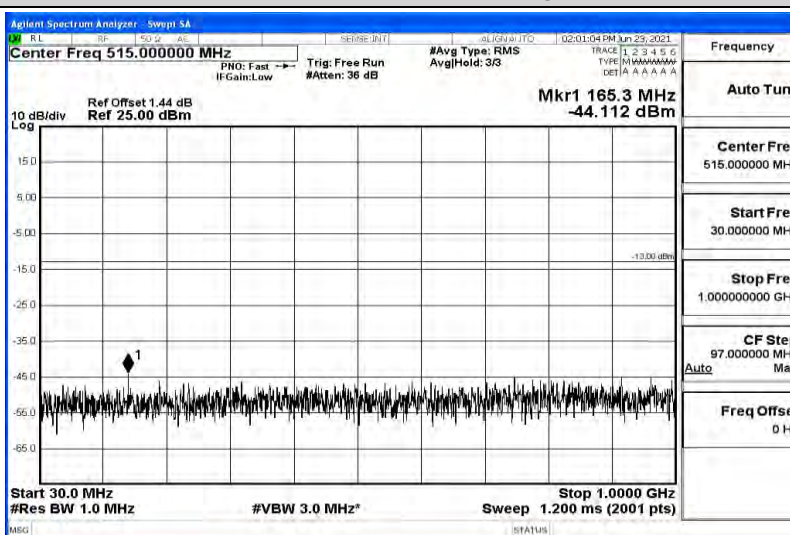

Band4-10MHz-16QAM-20175-1RB#0-Range3:30~1000MHz

Band4-10MHz-16QAM-20175-1RB#0-Range4:1000~10000MHz