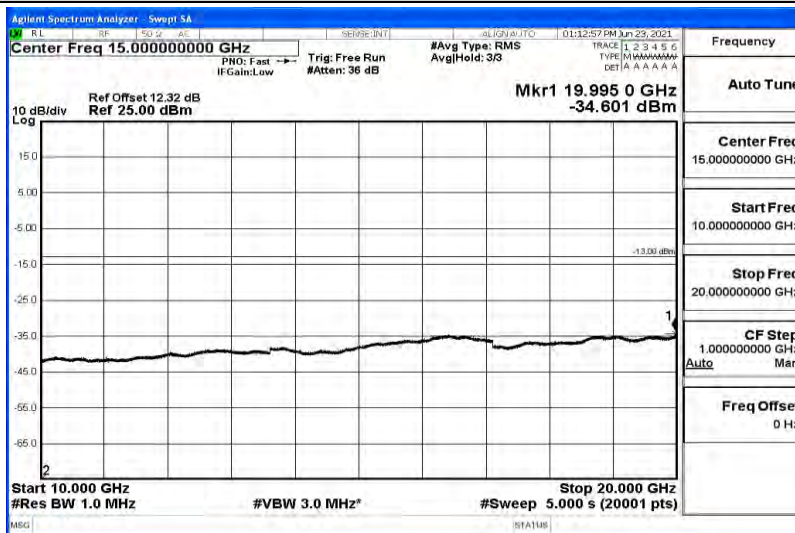

Band4-3MHz-QPSK-19965-1RB#0-Range2:0.15~30MHz

Band4-3MHz-QPSK-19965-1RB#0-Range3:30~1000MHz

Band4-3MHz-QPSK-19965-1RB#0-Range4:1000~10000MHz

Band4-3MHz-QPSK-19965-1RB#0-Range5:10000~20000MHz

Band4-3MHz-QPSK-20175-1RB#0-Range1:0.009~0.15MHz