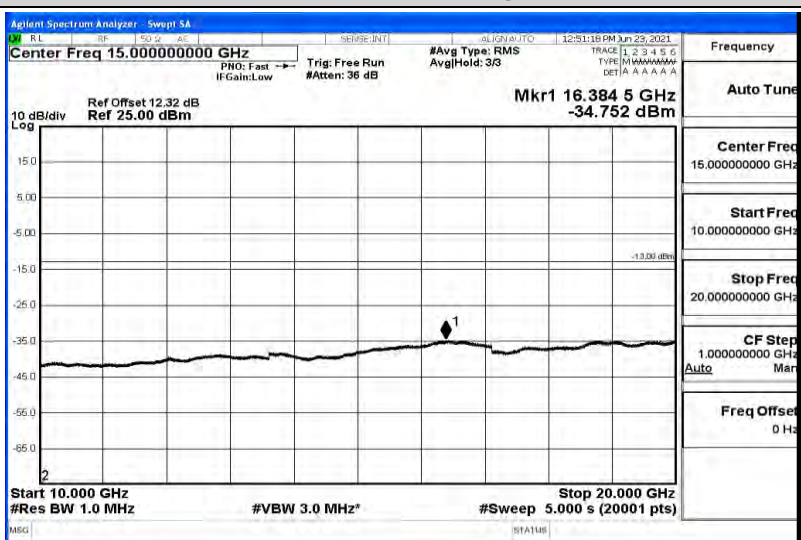

Test Graphs

Band4-1.4MHz-QPSK-19957-1RB#0-Range4:1000~10000MHz

Band4-1.4MHz-QPSK-19957-1RB#0-Range5:10000~20000MHz

Band4-1.4MHz-QPSK-20175-1RB#0-Range1:0.009~0.15MHz

Band4-1.4MHz-QPSK-20175-1RB#0-Range2:0.15~30MHz