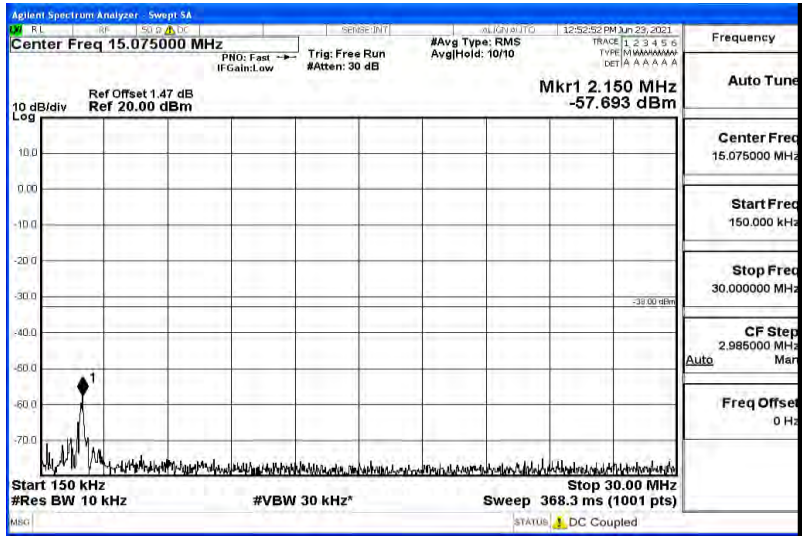

Test Graphs

Band4-1.4MHz-QPSK-19957-1RB#0-Range4:1000~10000MHz

Band4-1.4MHz-QPSK-19957-1RB#0-Range5:10000~20000MHz

Band4-1.4MHz-QPSK-20175-1RB#0-Range1:0.009~0.15MHz

Band4-1.4MHz-QPSK-20175-1RB#0-Range2:0.15~30MHz