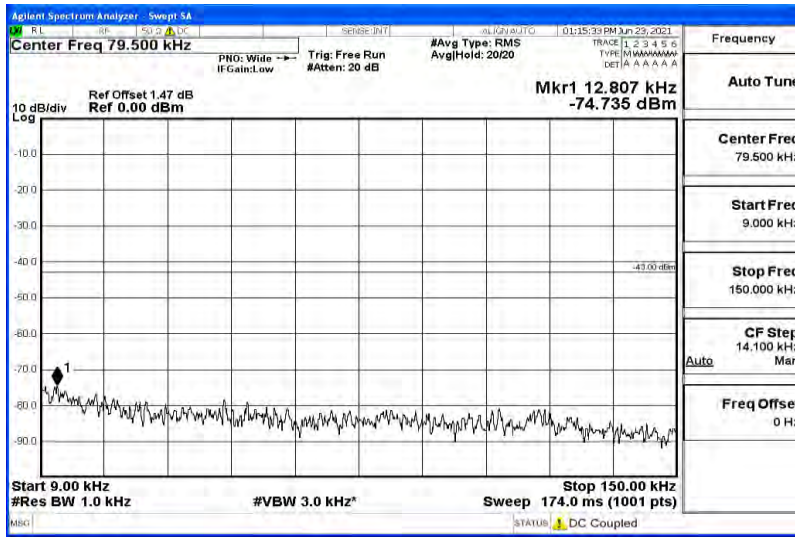

Band4-3MHz-16QAM-19965-1RB#0-Range2:0.15~30MHz

Band4-3MHz-16QAM-19965-1RB#0-Range3:30~1000MHz

Band4-3MHz-16QAM-19965-1RB#0-Range4:1000~10000MHz

Band4-3MHz-16QAM-19965-1RB#0-Range5:10000~20000MHz

Band4-3MHz-16QAM-20175-1RB#0-Range1:0.009~0.15MHz