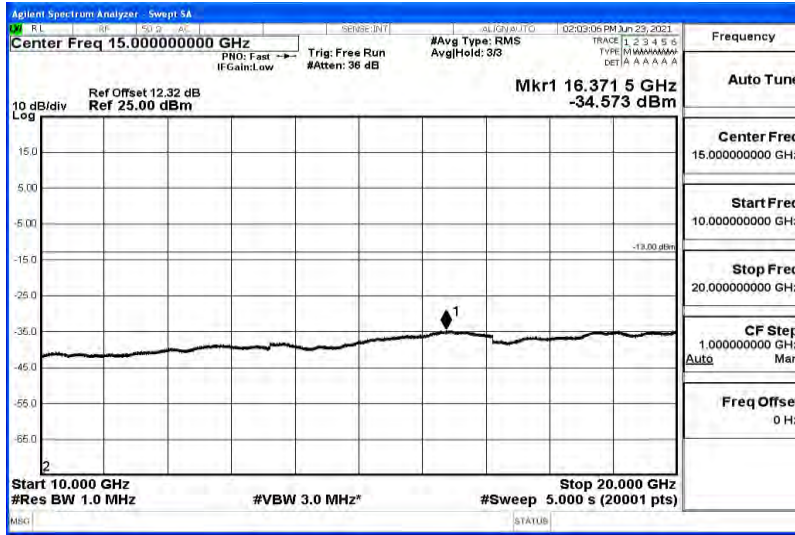

Band4-10MHz-QPSK-20350-1RB#0-Range2:0.15~30MHz

Band4-10MHz-QPSK-20350-1RB#0-Range3:30~1000MHz

Band4-10MHz-QPSK-20350-1RB#0-Range4:1000~10000MHz

Band4-10MHz-QPSK-20350-1RB#0-Range5:10000~20000MHz

Band4-10MHz-16QAM-20000-1RB#0-Range1:0.009~0.15MHz