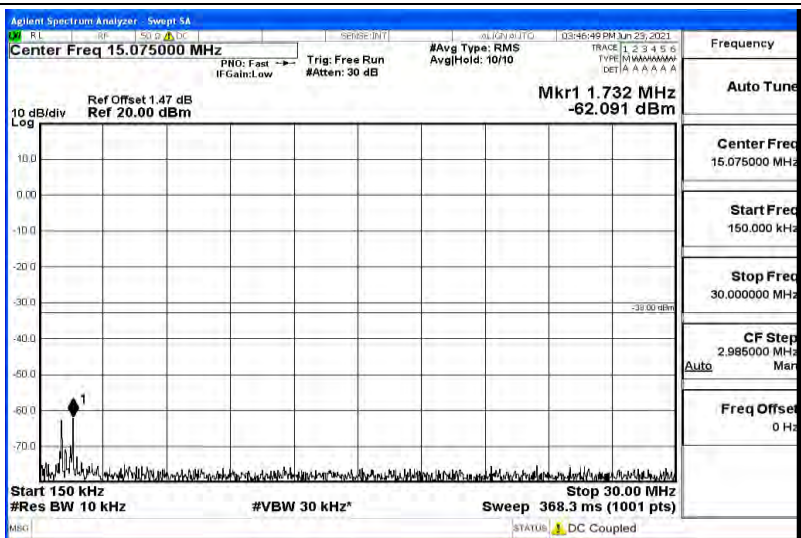

Band4-20MHz-16QAM-20300-1RB#0-Range2:0.15~30MHz

Band4-20MHz-16QAM-20300-1RB#0-Range3:30~1000MHz