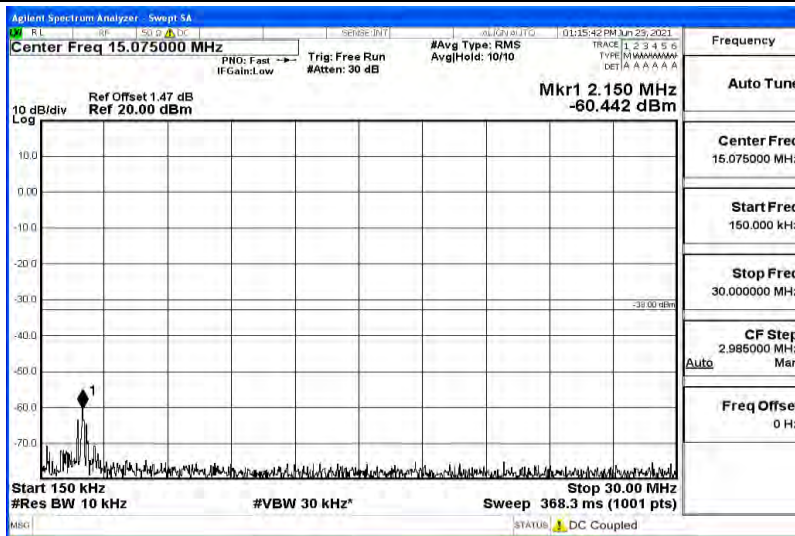

Band4-3MHz-16QAM-20175-1RB#0-Range2:0.15~30MHz

Band4-3MHz-16QAM-20175-1RB#0-Range3:30~100MHz