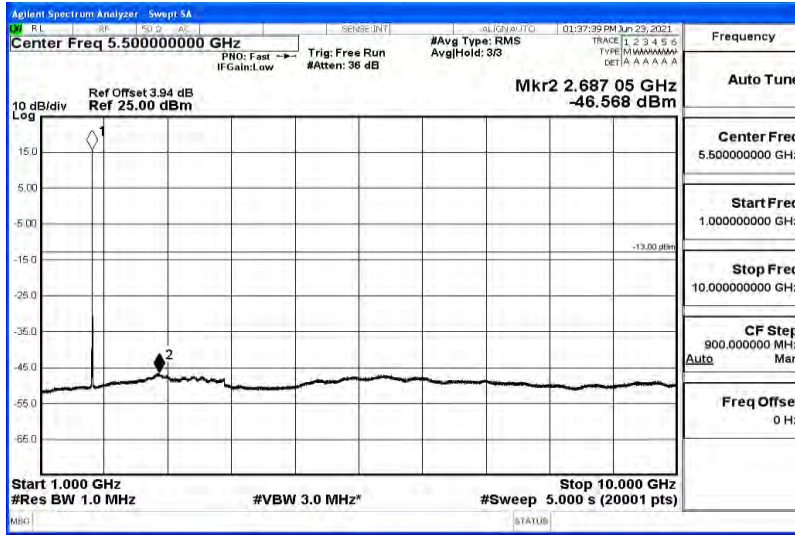

Band4-5MHz-QPSK-20175-1RB#0-Range4:1000~10000MHz

Band4-5MHz-QPSK-20175-1RB#0-Range5:10000~20000MHz