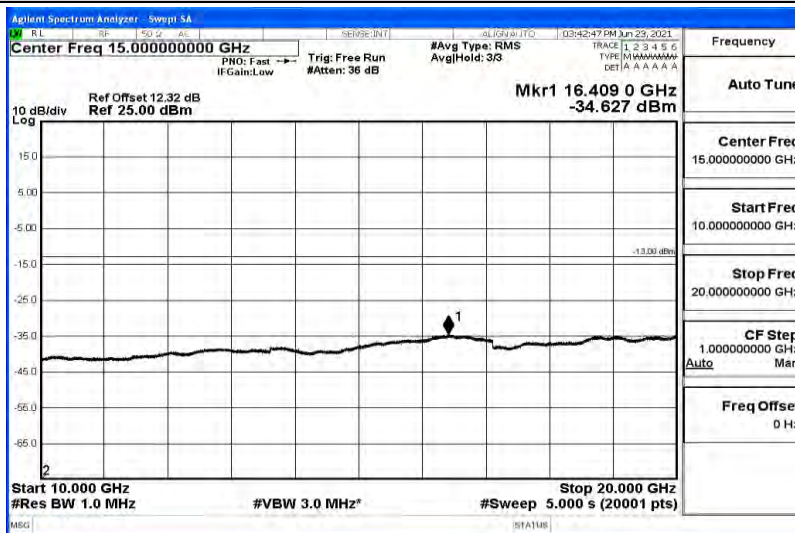

Band4-20MHz-16QAM-20050-1RB#0-Range2:0.15~30MHz

Band4-20MHz-16QAM-20050-1RB#0-Range3:30~1000MHz

Band4-20MHz-16QAM-20050-1RB#0-Range4:1000~10000MHz

Band4-20MHz-16QAM-20050-1RB#0-Range5:10000~20000MHz

Band4-20MHz-16QAM-20175-1RB#0-Range1:0.009~0.15MHz