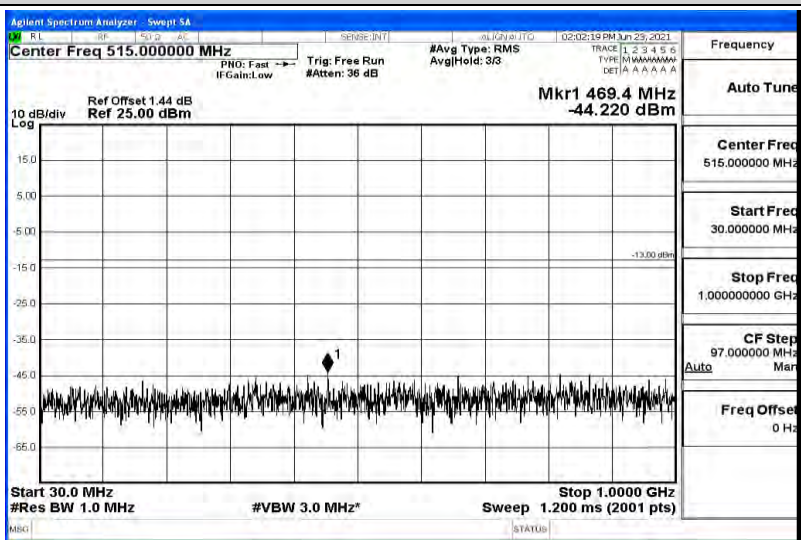

Band4-10MHz-QPSK-20350-1RB#0-Range3:30~1000MHz

Band4-10MHz-QPSK-20350-1RB#0-Range4:1000~10000MHz