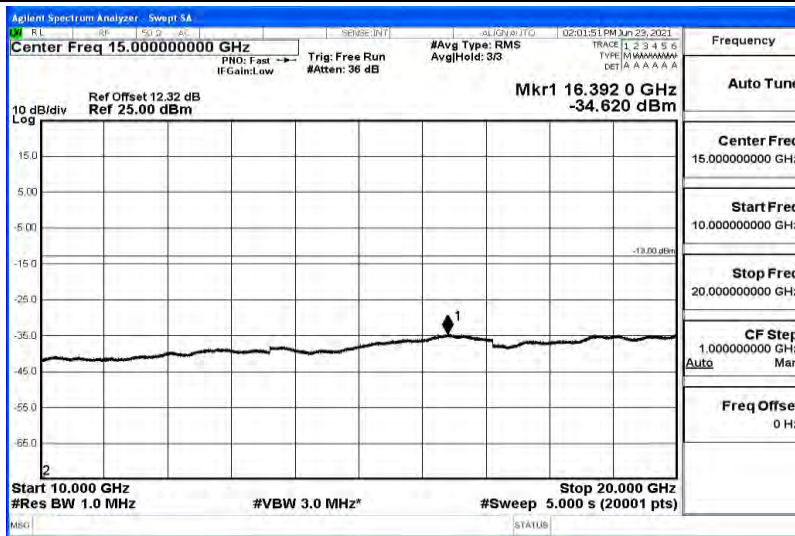

Band4-10MHz-16QAM-20175-1RB#0-Range2:0.15~30MHz

Band4-10MHz-16QAM-20175-1RB#0-Range3:30~1000MHz

Band4-10MHz-16QAM-20175-1RB#0-Range4:1000~10000MHz

Band4-10MHz-16QAM-20175-1RB#0-Range5:10000~20000MHz

Band4-10MHz-16QAM-20350-1RB#0-Range1:0.009~0.15MHz