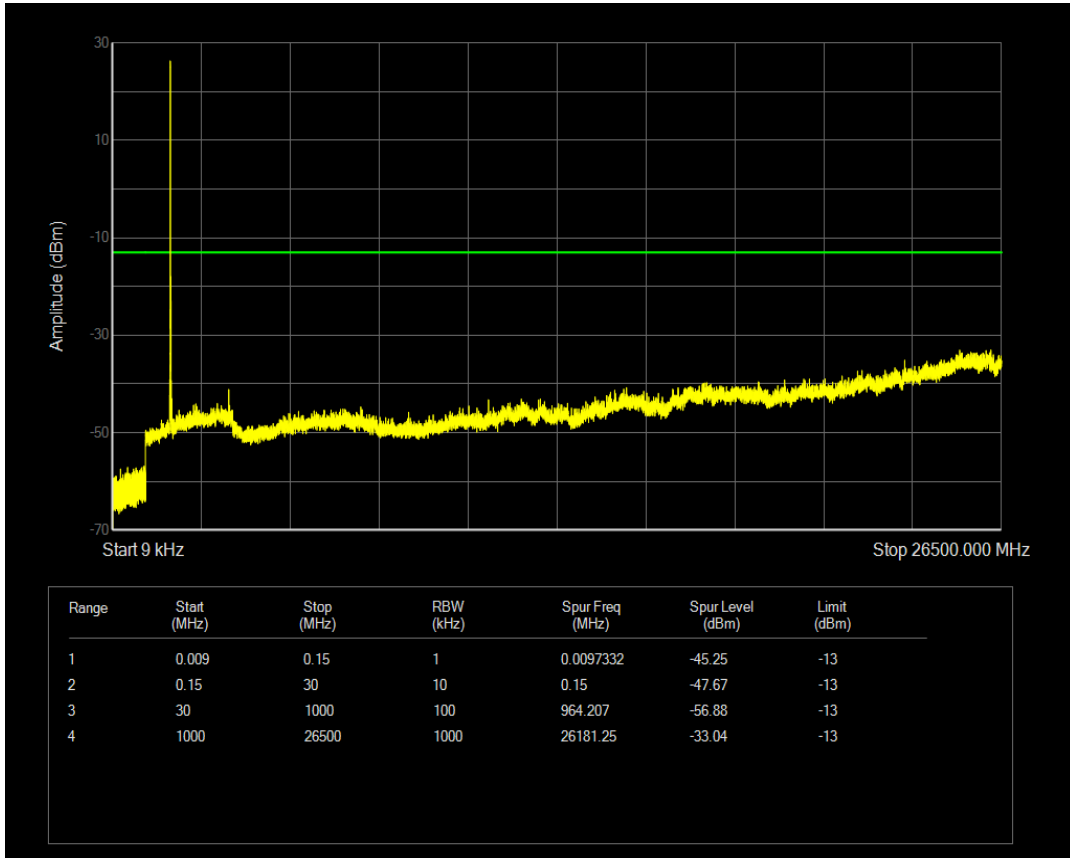

Band66 16QAM BW=5MHz Channel=132647 RB Size=25 Position=#0

Band66 QPSK BW=10MHz Channel=132022 RB Size=1 Position=#0

Band66 QPSK BW=10MHz Channel=132022 RB Size=50 Position=#0

Band66 16QAM BW=10MHz Channel=132022 RB Size=1 Position=#0

Band66 16QAM BW=10MHz Channel=132022 RB Size=50 Position=#0

Band66 QPSK BW=10MHz Channel=132322 RB Size=1 Position=#0

Band66 QPSK BW=10MHz Channel=132322 RB Size=50 Position=#0

Band66 16QAM BW=10MHz Channel=132322 RB Size=1 Position=#0