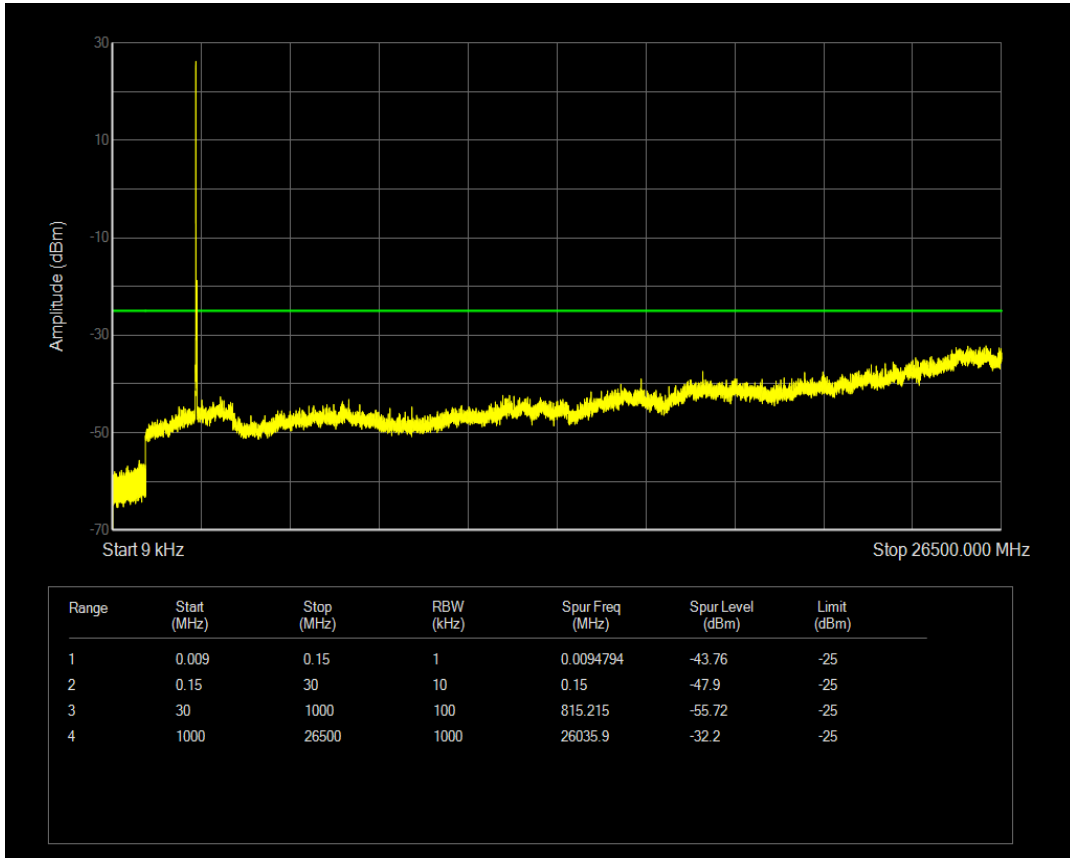

Band7 16QAM BW=15MHz Channel=21100 RB Size=75 Position=#0

Band7 QPSK BW=15MHz Channel=21375 RB Size=1 Position=#0

Band7 QPSK BW=15MHz Channel=21375 RB Size=75 Position=#0

Band7 16QAM BW=15MHz Channel=21375 RB Size=1 Position=#0

Band7 16QAM BW=15MHz Channel=21375 RB Size=75 Position=#0

Band7 QPSK BW=20MHz Channel=20850 RB Size=1 Position=#0

Band7 QPSK BW=20MHz Channel=20850 RB Size=100 Position=#0

Band7 16QAM BW=20MHz Channel=20850 RB Size=1 Position=#0