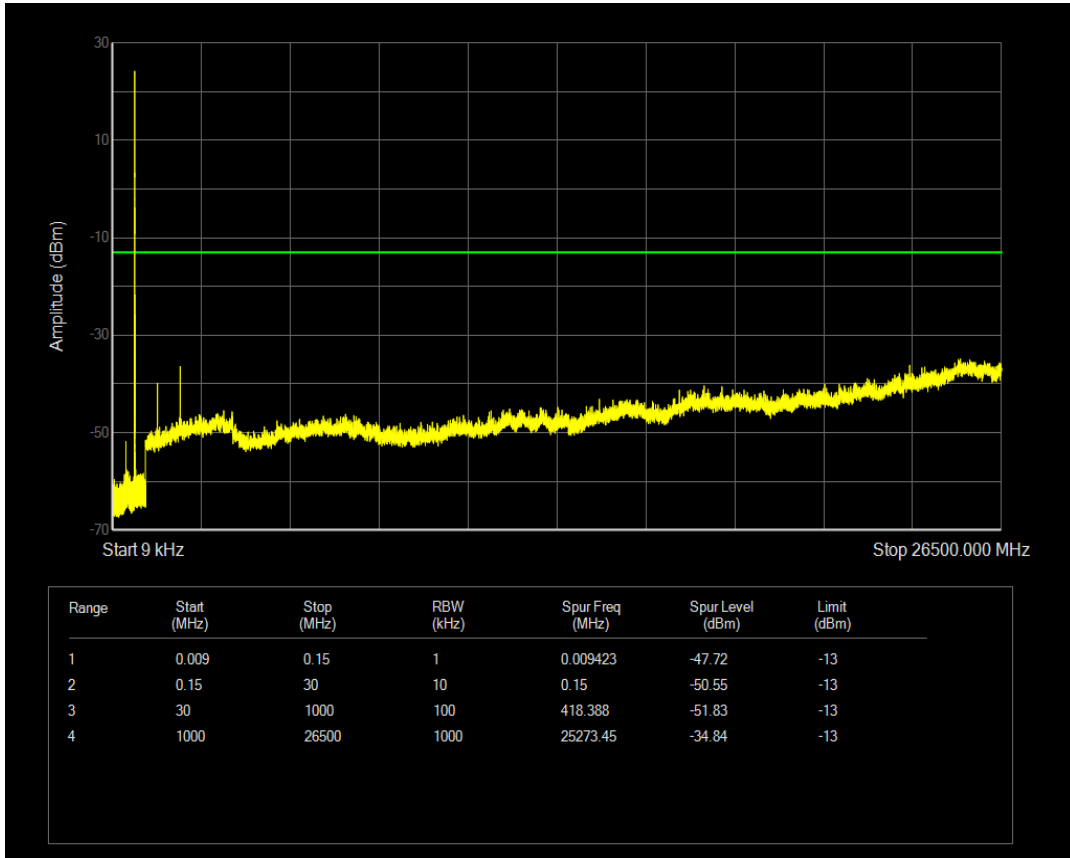

Band71 QPSK BW=5MHz Channel=133297 RB Size=1 Position=#0

Band71 QPSK BW=5MHz Channel=133297 RB Size=25 Position=#0