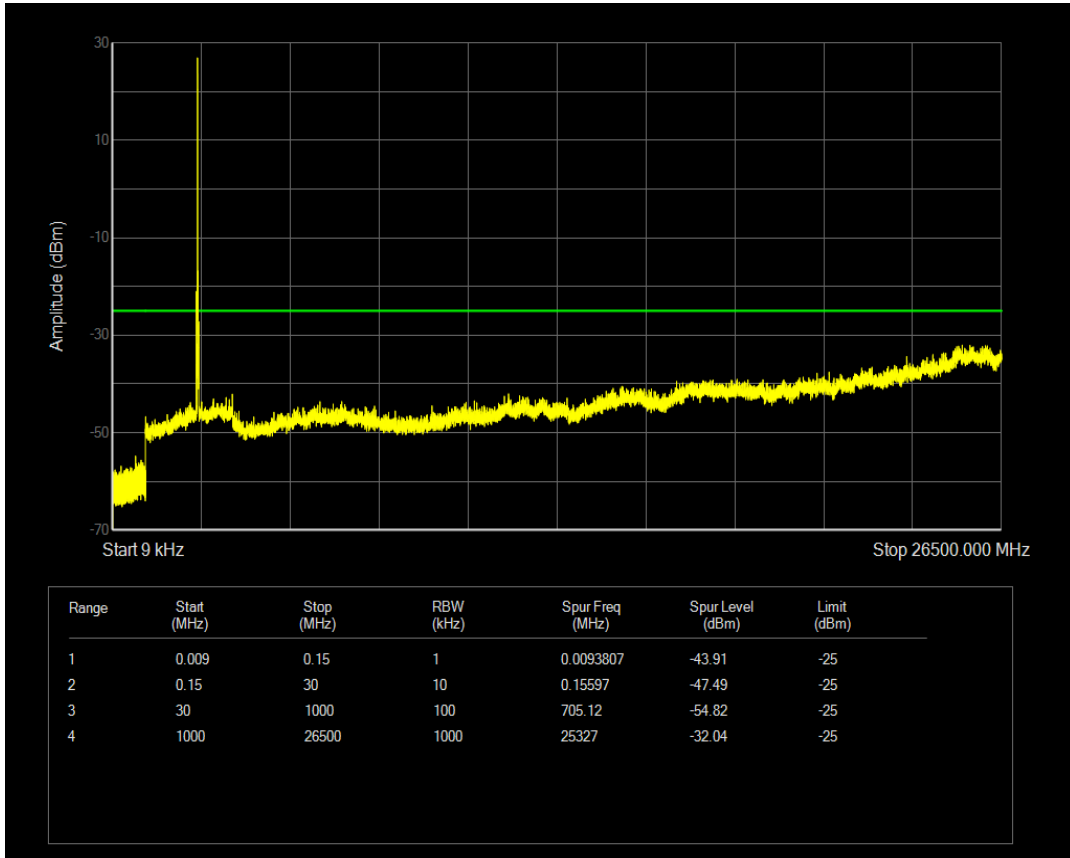

Band7 16QAM BW=20MHz Channel=20850 RB Size=100 Position=#0

Band7 QPSK BW=20MHz Channel=21100 RB Size=1 Position=#0

Band7 QPSK BW=20MHz Channel=21100 RB Size=100 Position=#0

Band7 16QAM BW=20MHz Channel=21100 RB Size=1 Position=#0

Band7 16QAM BW=20MHz Channel=21100 RB Size=100 Position=#0

Band7 QPSK BW=20MHz Channel=21350 RB Size=1 Position=#0

Band7 QPSK BW=20MHz Channel=21350 RB Size=100 Position=#0

Band7 16QAM BW=20MHz Channel=21350 RB Size=1 Position=#0