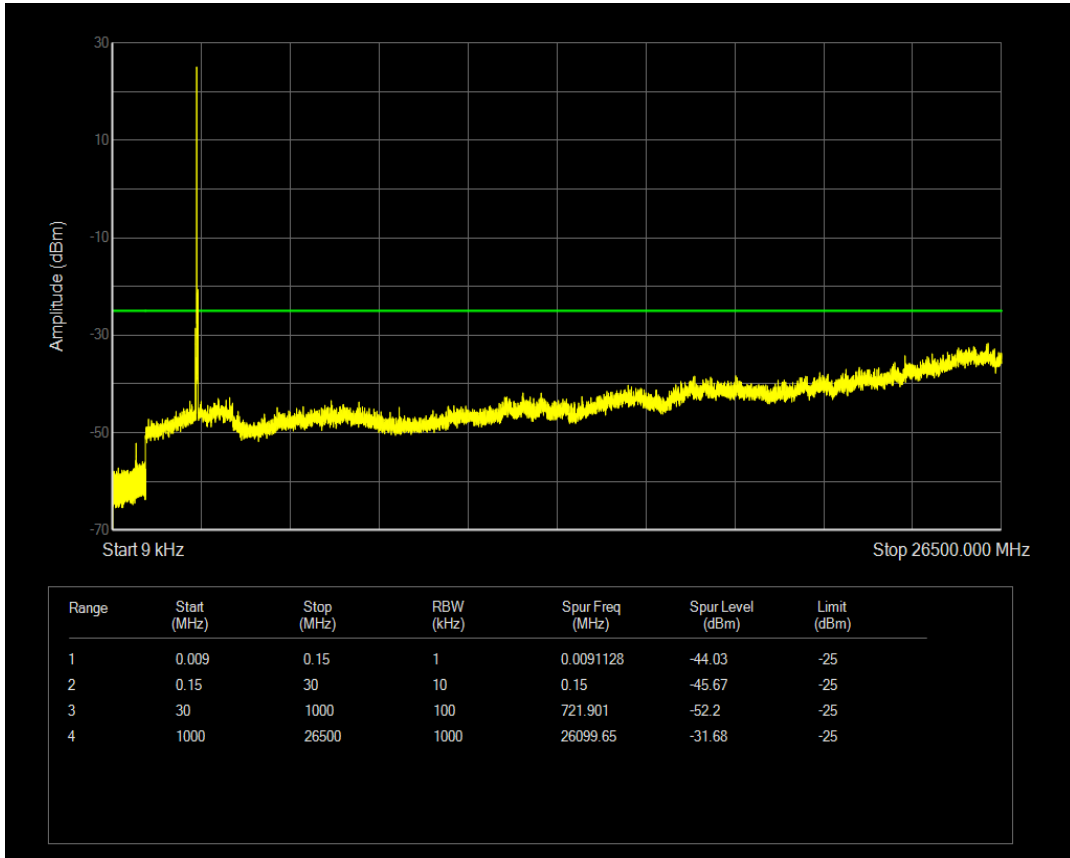

Band7 16QAM BW=15MHz Channel=21375 RB Size=75 Position=#0

Band7 QPSK BW=20MHz Channel=20850 RB Size=1 Position=#0

Band7 QPSK BW=20MHz Channel=20850 RB Size=100 Position=#0

Band7 16QAM BW=20MHz Channel=20850 RB Size=1 Position=#0

Band7 16QAM BW=20MHz Channel=20850 RB Size=100 Position=#0

Band7 QPSK BW=20MHz Channel=21100 RB Size=1 Position=#0

Band7 QPSK BW=20MHz Channel=21100 RB Size=100 Position=#0

Band7 16QAM BW=20MHz Channel=21100 RB Size=1 Position=#0