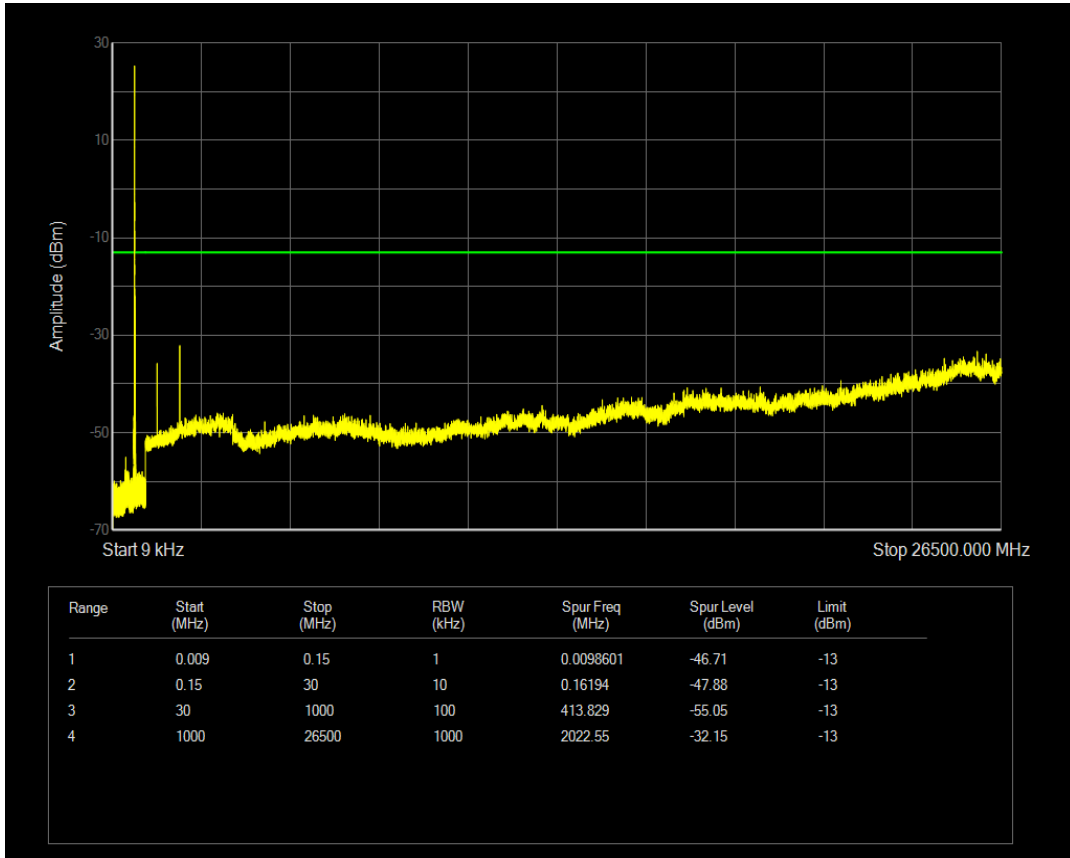

Band71 16QAM BW=15MHz Channel=133197 RB Size=75 Position=#0

Band71 QPSK BW=15MHz Channel=133297 RB Size=1 Position=#0

Band71 QPSK BW=15MHz Channel=133297 RB Size=75 Position=#0

Band71 16QAM BW=15MHz Channel=133297 RB Size=1 Position=#0