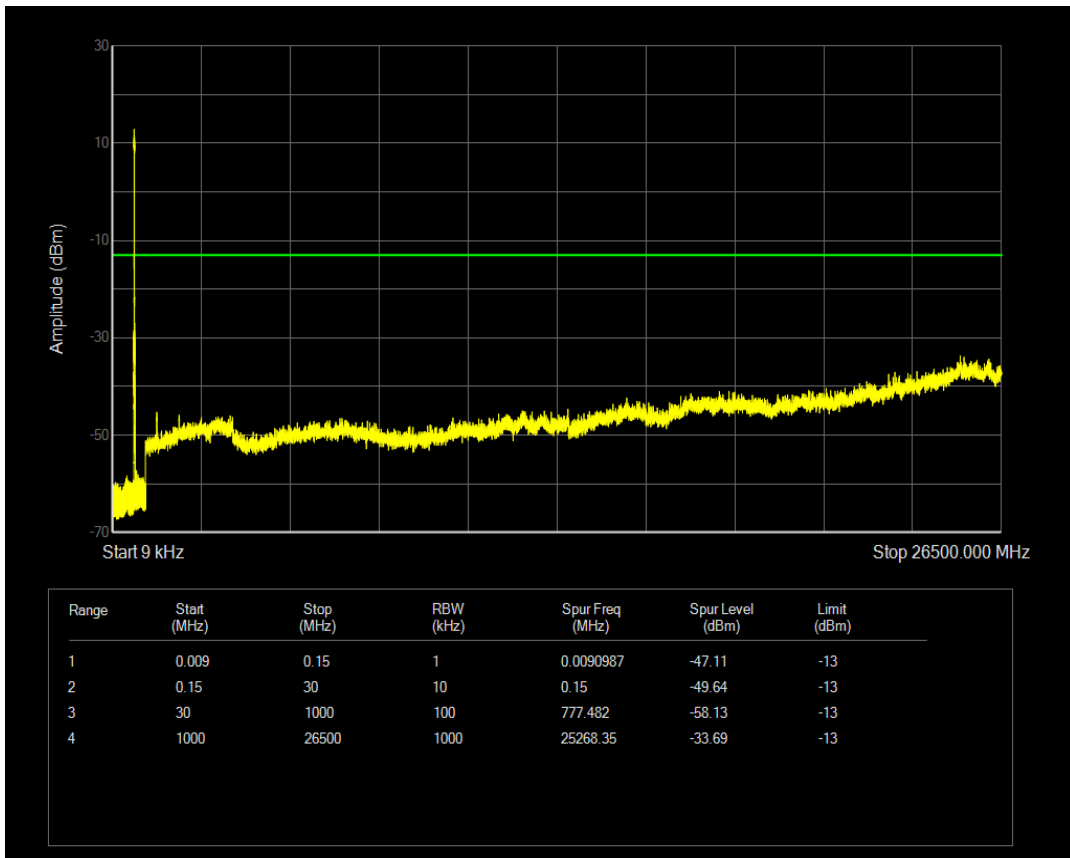

Band71 QPSK BW=10MHz Channel=133172 RB Size=50 Position=#0

Band71 16QAM BW=10MHz Channel=133172 RB Size=1 Position=#0