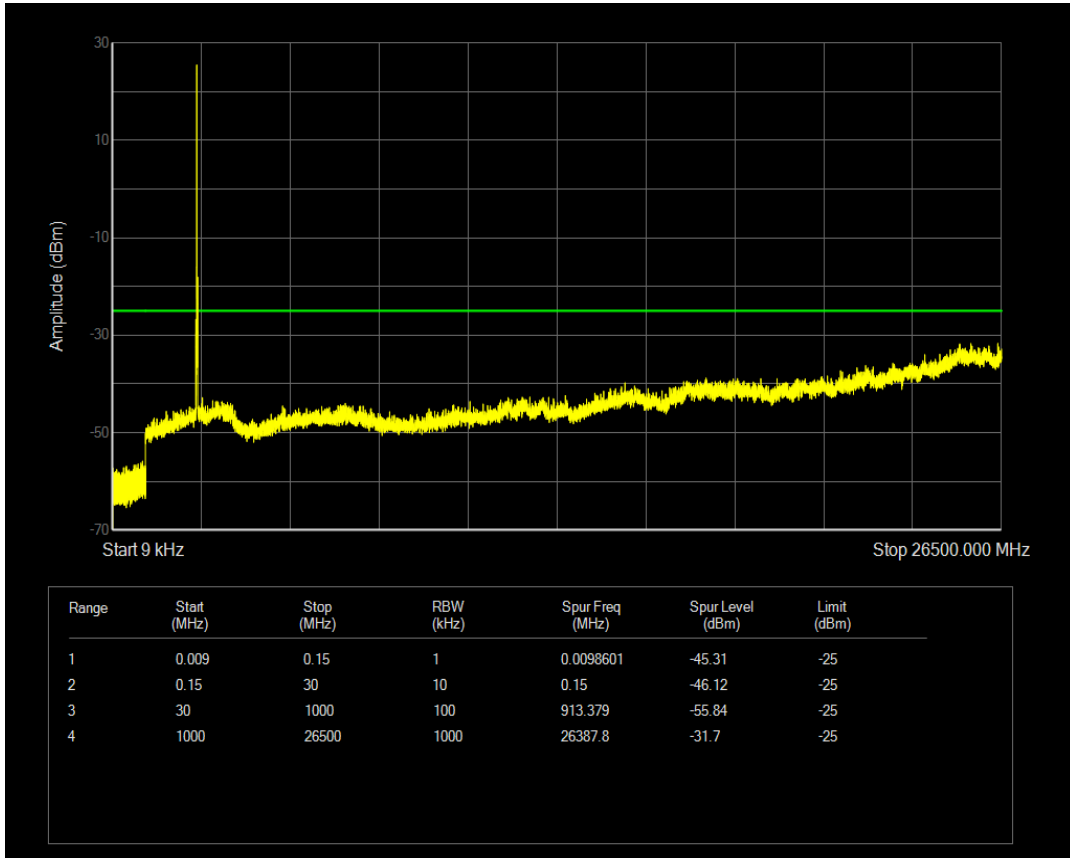

Band7 QPSK BW=15MHz Channel=21100 RB Size=1 Position=#0

Band7 QPSK BW=15MHz Channel=21100 RB Size=75 Position=#0