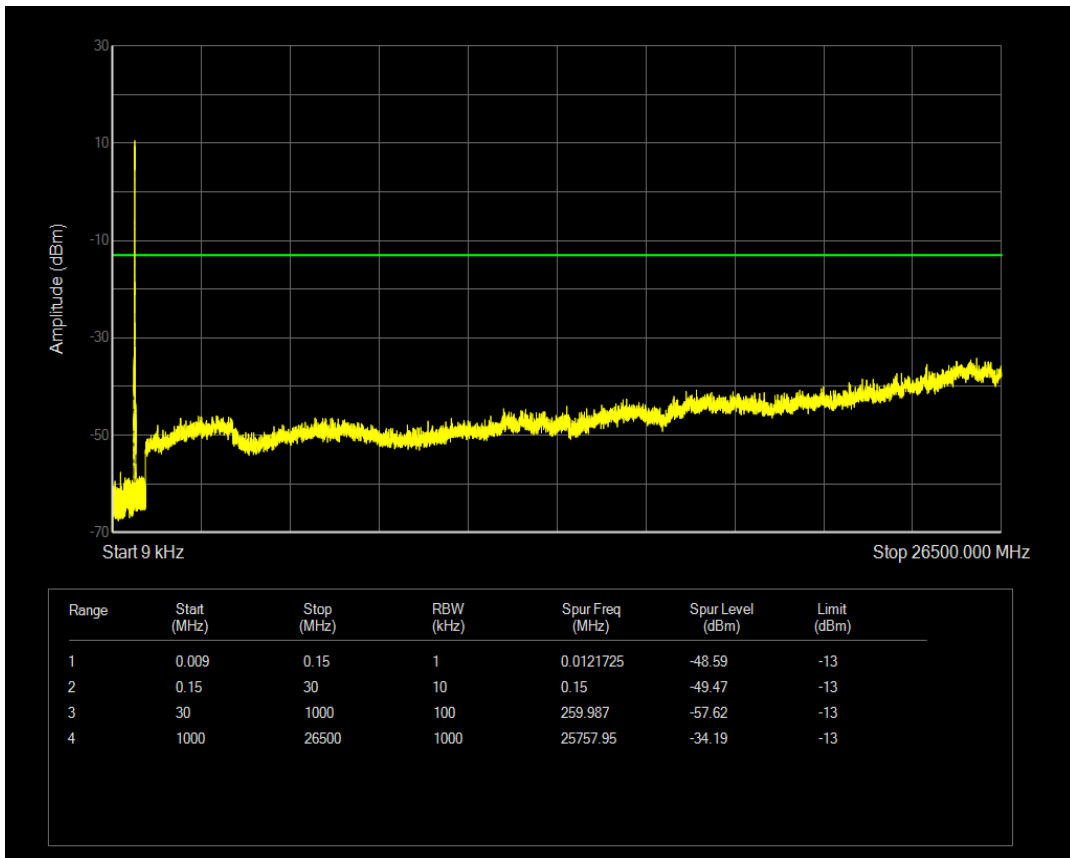

Band71 16QAM BW=15MHz Channel=133297 RB Size=75 Position=#0

Band71 QPSK BW=15MHz Channel=133397 RB Size=1 Position=#0