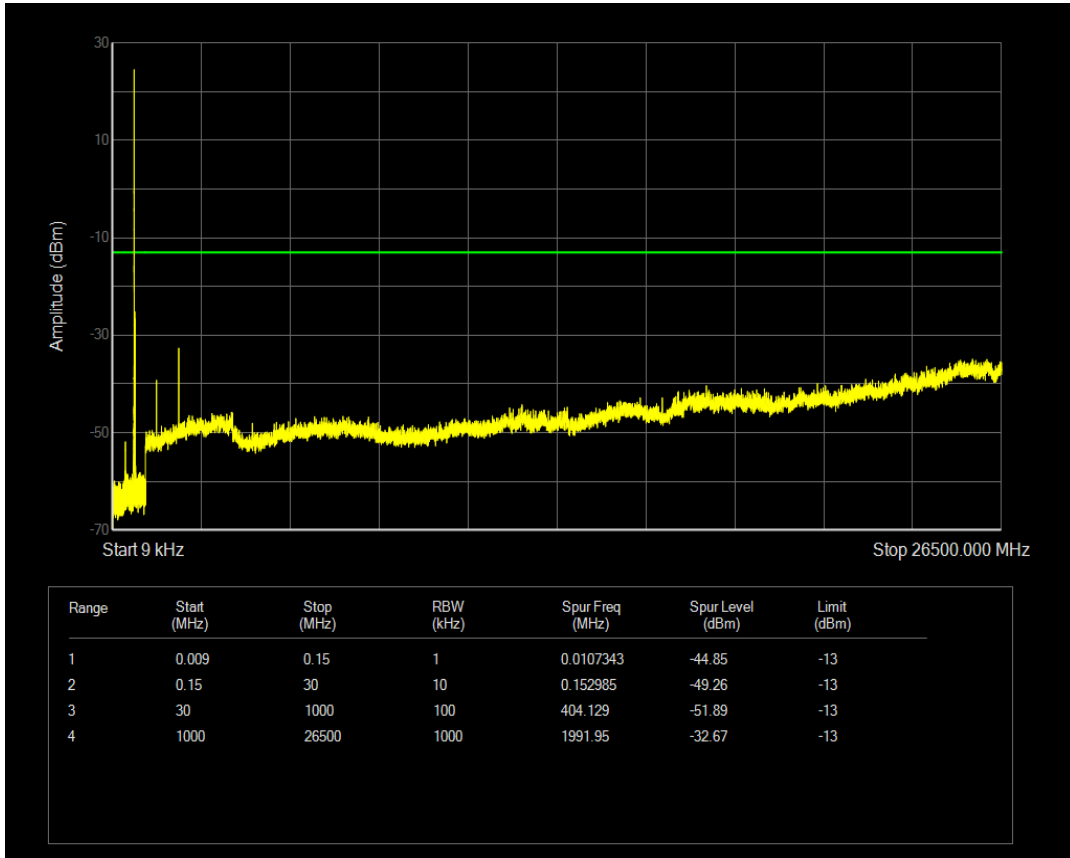

Band71 16QAM BW=15MHz Channel=133397 RB Size=75 Position=#0

Band71 QPSK BW=20MHz Channel=133222 RB Size=1 Position=#0

Band71 QPSK BW=20MHz Channel=133222 RB Size=100 Position=#0

Band71 16QAM BW=20MHz Channel=133222 RB Size=1 Position=#0

Band71 16QAM BW=20MHz Channel=133222 RB Size=100 Position=#0

Band71 QPSK BW=20MHz Channel=133297 RB Size=1 Position=#0

Band71 QPSK BW=20MHz Channel=133297 RB Size=100 Position=#0

Band71 16QAM BW=20MHz Channel=133297 RB Size=1 Position=#0