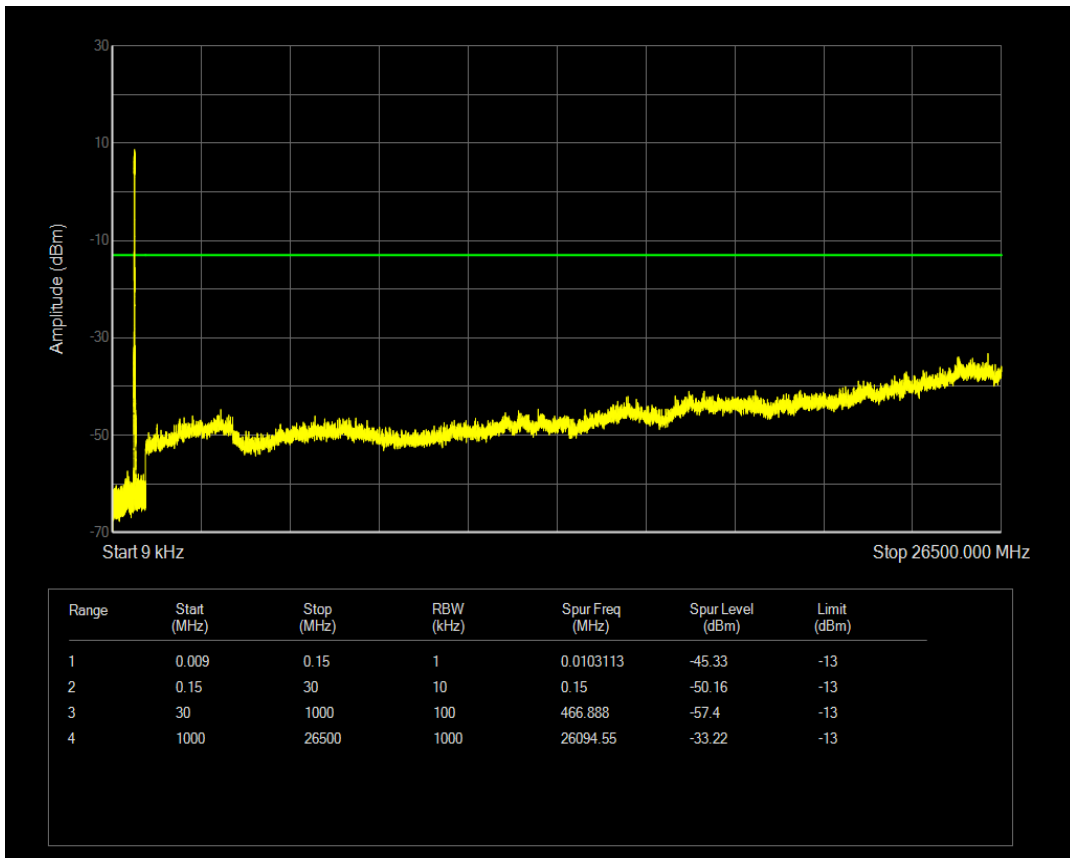

Band71 16QAM BW=15MHz Channel=133397 RB Size=75 Position=#0

Band71 QPSK BW=20MHz Channel=133222 RB Size=1 Position=#0

Band71 QPSK BW=20MHz Channel=133222 RB Size=100 Position=#0

Band71 16QAM BW=20MHz Channel=133222 RB Size=1 Position=#0

Band71 16QAM BW=20MHz Channel=133222 RB Size=100 Position=#0

Band71 QPSK BW=20MHz Channel=133297 RB Size=1 Position=#0

Band71 QPSK BW=20MHz Channel=133297 RB Size=100 Position=#0

Band71 16QAM BW=20MHz Channel=133297 RB Size=1 Position=#0