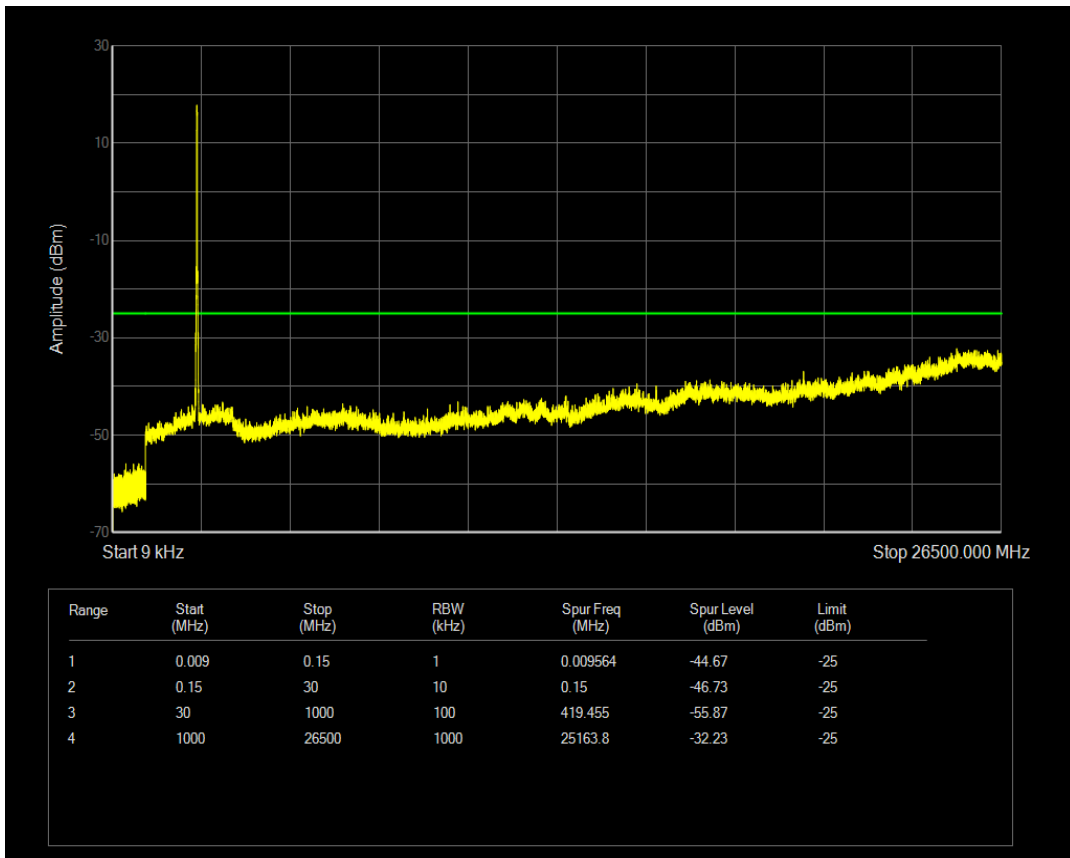

Band7 16QAM BW=20MHz Channel=20850 RB Size=100 Position=#0

Band7 QPSK BW=20MHz Channel=21100 RB Size=1 Position=#0

Band7 QPSK BW=20MHz Channel=21100 RB Size=100 Position=#0

Band7 16QAM BW=20MHz Channel=21100 RB Size=1 Position=#0

Band7 16QAM BW=20MHz Channel=21100 RB Size=100 Position=#0

Band7 QPSK BW=20MHz Channel=21350 RB Size=1 Position=#0

Band7 QPSK BW=20MHz Channel=21350 RB Size=100 Position=#0

Band7 16QAM BW=20MHz Channel=21350 RB Size=1 Position=#0