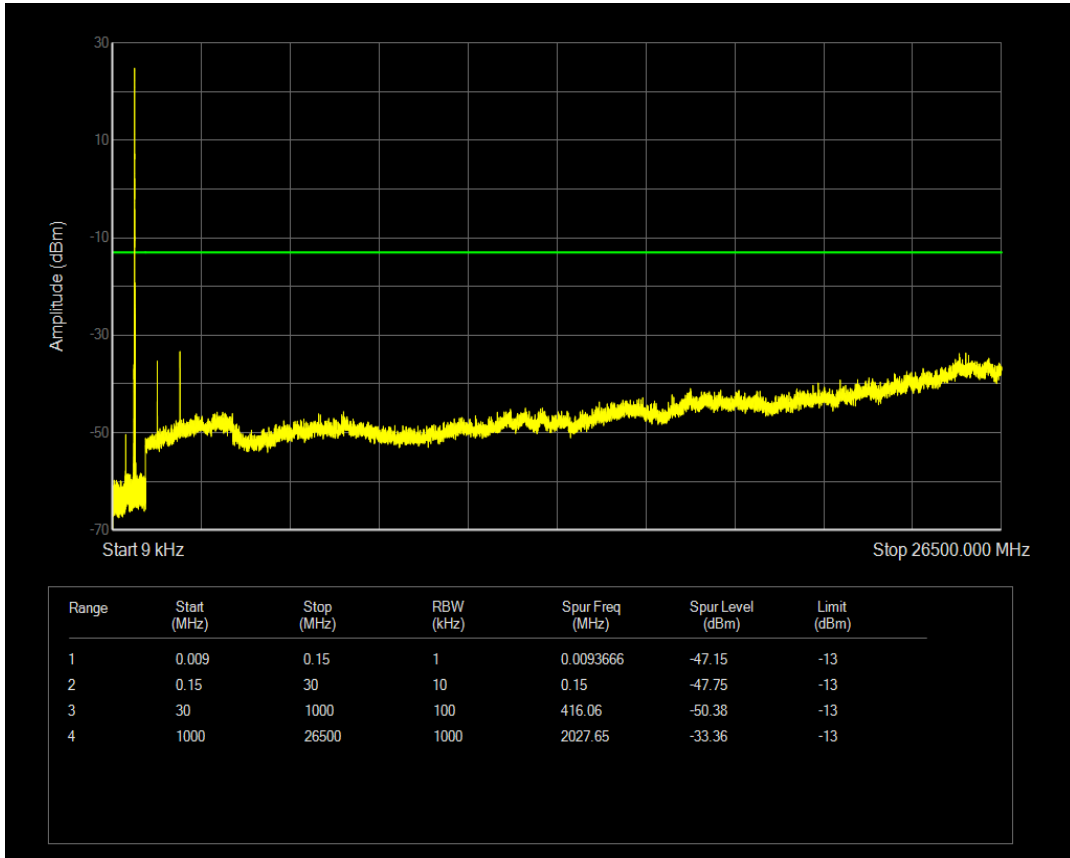

Band71 16QAM BW=10MHz Channel=133172 RB Size=50 Position=#0

Band71 QPSK BW=10MHz Channel=133297 RB Size=1 Position=#0

Band71 QPSK BW=10MHz Channel=133297 RB Size=50 Position=#0

Band71 16QAM BW=10MHz Channel=133297 RB Size=1 Position=#0