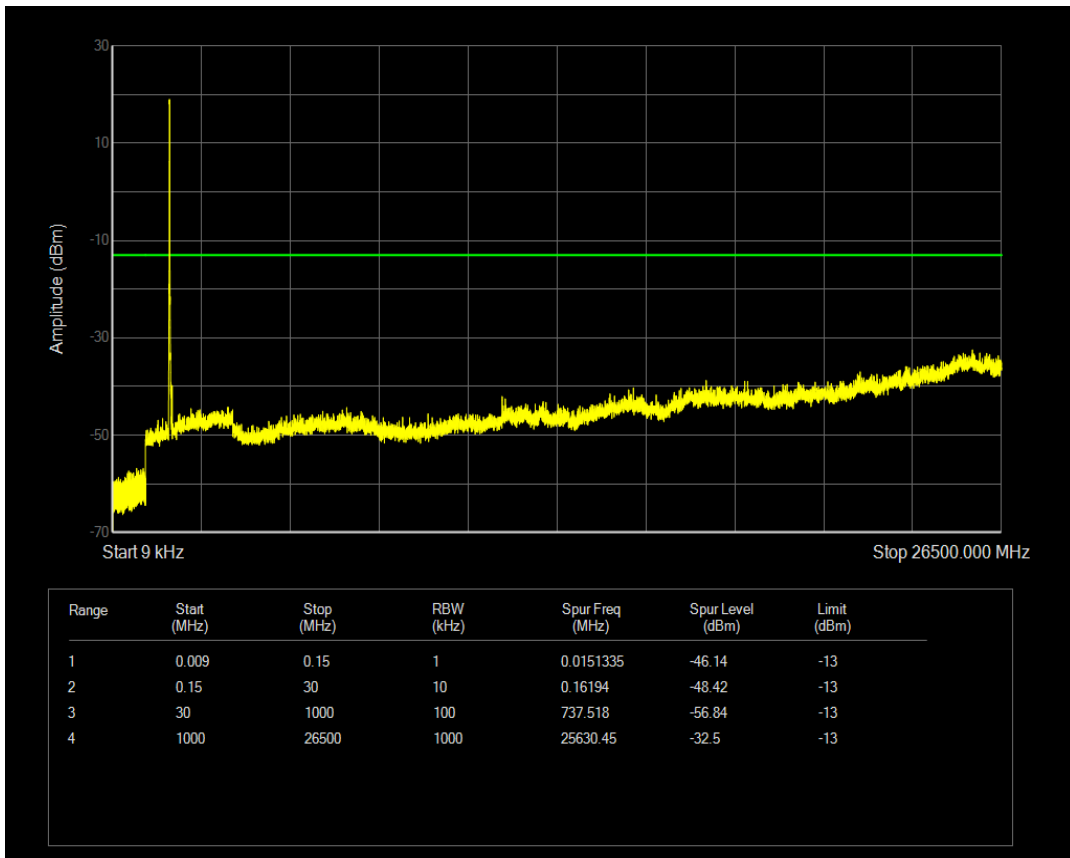

Band66 QPSK BW=15MHz Channel=132047 RB Size=75 Position=#0

Band66 16QAM BW=15MHz Channel=132047 RB Size=1 Position=#0