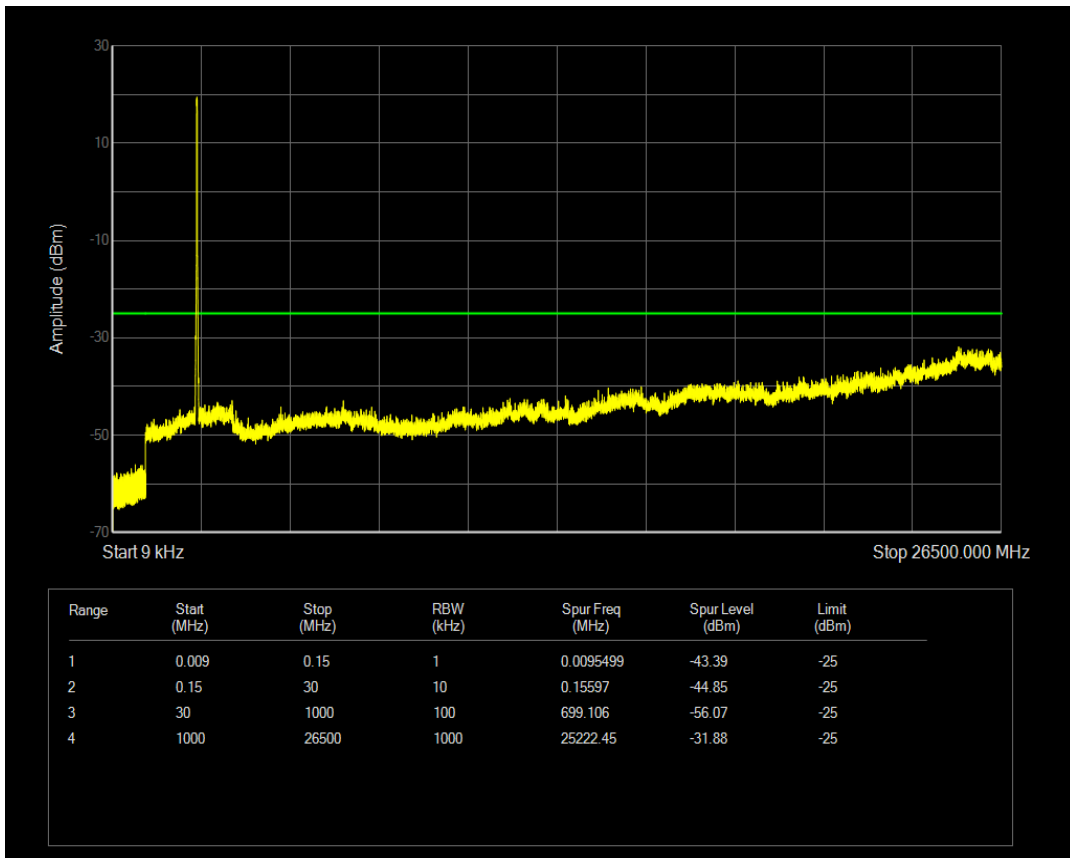

Band7 16QAM BW=15MHz Channel=21375 RB Size=75 Position=#0

Band7 QPSK BW=20MHz Channel=20850 RB Size=1 Position=#0

Band7 QPSK BW=20MHz Channel=20850 RB Size=100 Position=#0

Band7 16QAM BW=20MHz Channel=20850 RB Size=1 Position=#0

Band7 16QAM BW=20MHz Channel=20850 RB Size=100 Position=#0

Band7 QPSK BW=20MHz Channel=21100 RB Size=1 Position=#0

Band7 QPSK BW=20MHz Channel=21100 RB Size=100 Position=#0

Band7 16QAM BW=20MHz Channel=21100 RB Size=1 Position=#0