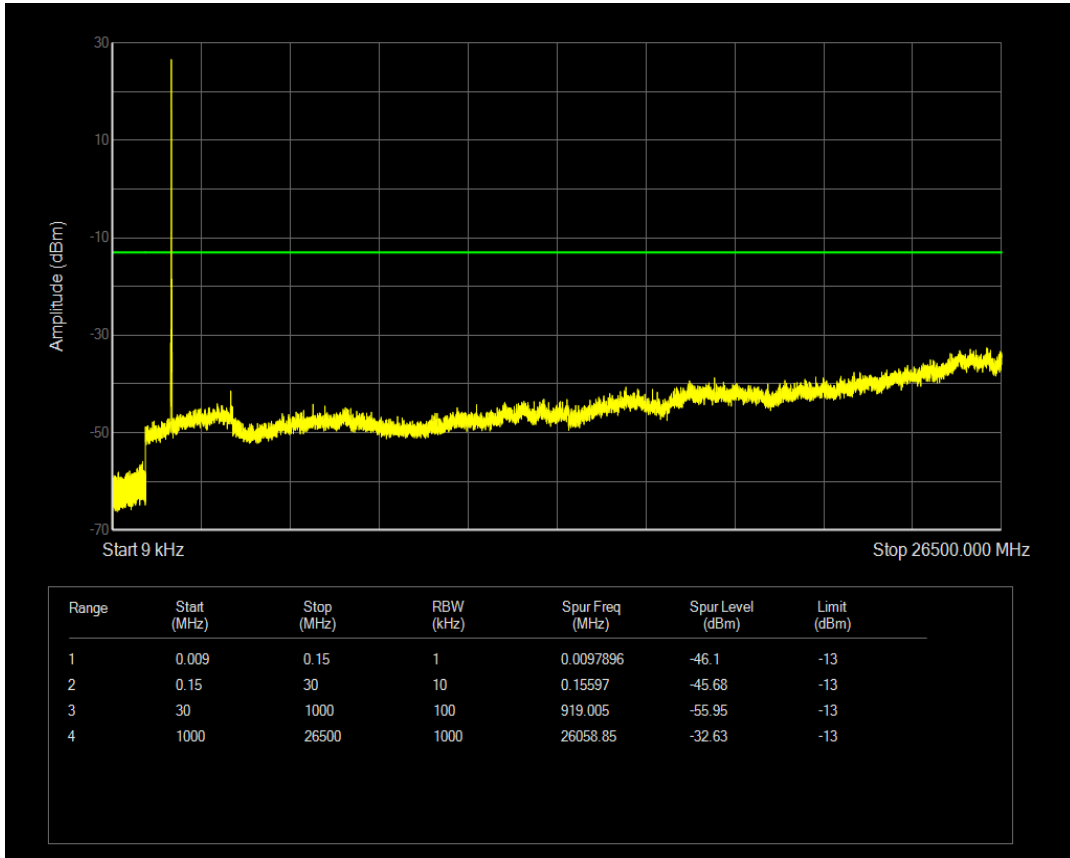

Band66 16QAM BW=10MHz Channel=132022 RB Size=50 Position=#0

Band66 QPSK BW=10MHz Channel=132322 RB Size=1 Position=#0

Band66 QPSK BW=10MHz Channel=132322 RB Size=50 Position=#0

Band66 16QAM BW=10MHz Channel=132322 RB Size=1 Position=#0

Band66 16QAM BW=10MHz Channel=132322 RB Size=50 Position=#0

Band66 QPSK BW=10MHz Channel=132622 RB Size=1 Position=#0

Band66 QPSK BW=10MHz Channel=132622 RB Size=50 Position=#0

Band66 16QAM BW=10MHz Channel=132622 RB Size=1 Position=#0