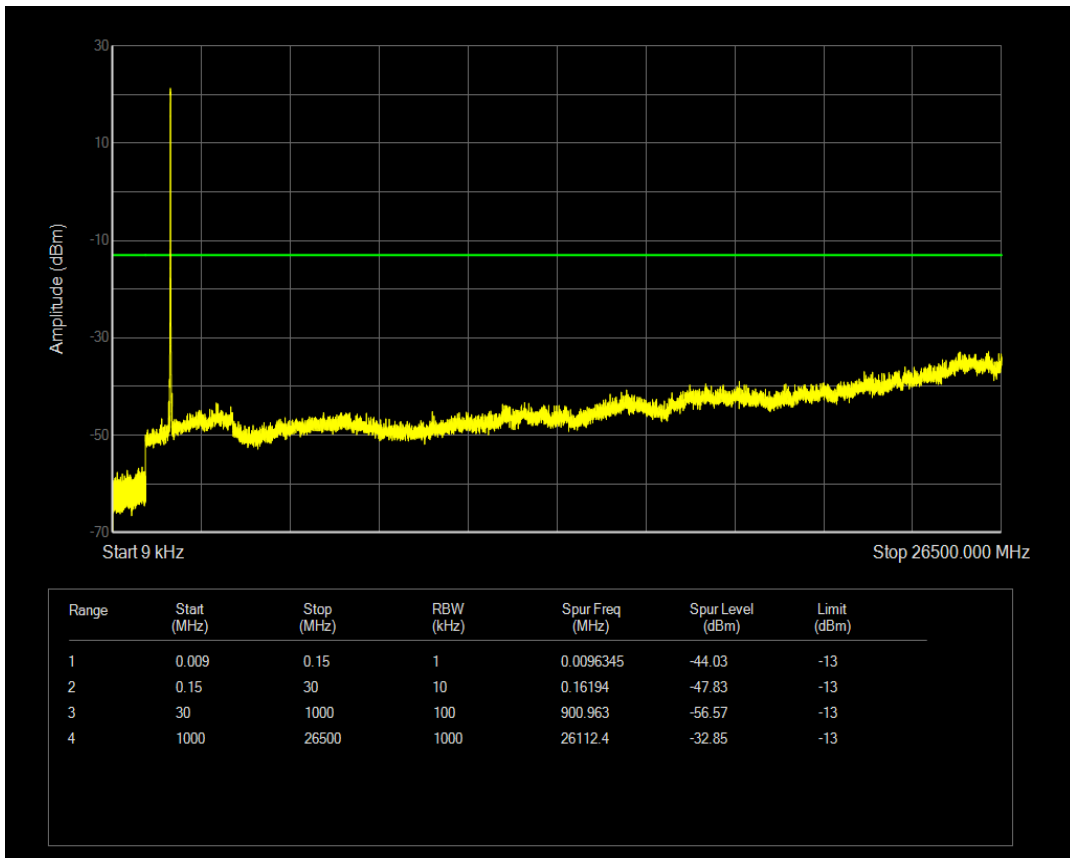

Band66 16QAM BW=5MHz Channel=132647 RB Size=25 Position=#0

Band66 QPSK BW=10MHz Channel=132022 RB Size=1 Position=#0

Band66 QPSK BW=10MHz Channel=132022 RB Size=50 Position=#0

Band66 16QAM BW=10MHz Channel=132022 RB Size=1 Position=#0

Band66 16QAM BW=10MHz Channel=132022 RB Size=50 Position=#0

Band66 QPSK BW=10MHz Channel=132322 RB Size=1 Position=#0

Band66 QPSK BW=10MHz Channel=132322 RB Size=50 Position=#0

Band66 16QAM BW=10MHz Channel=132322 RB Size=1 Position=#0