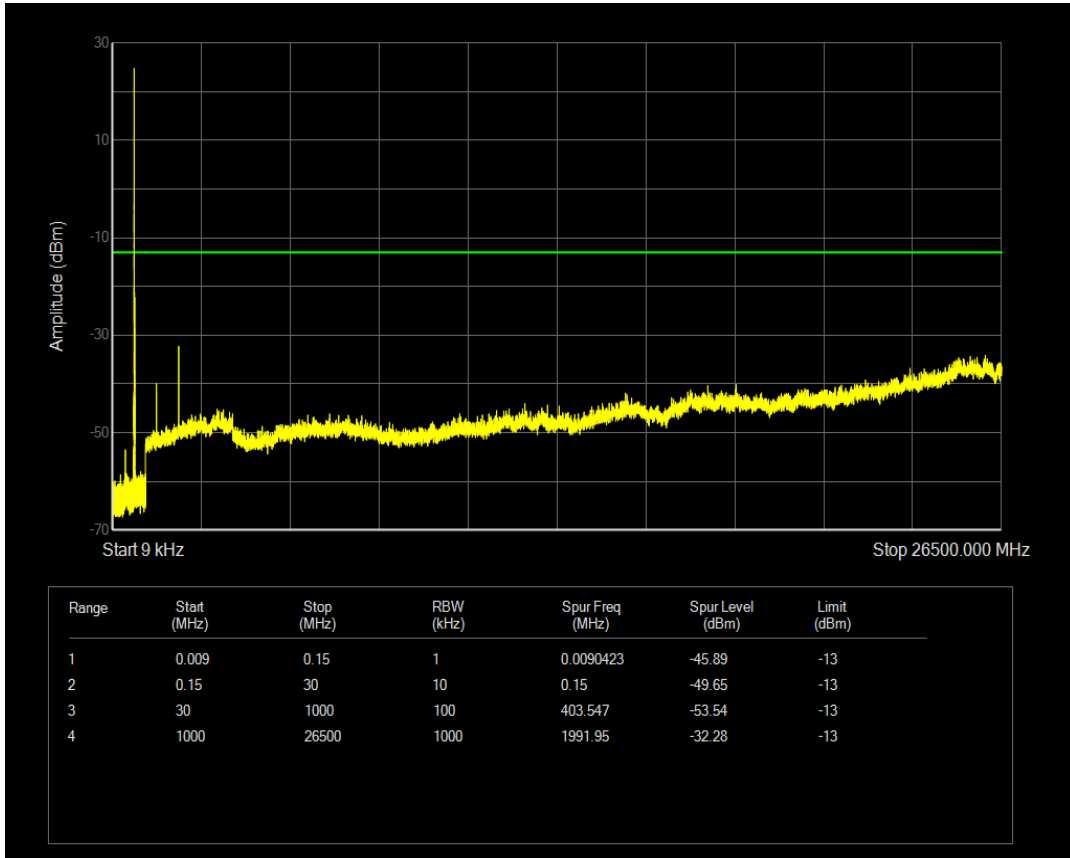

Band71 16QAM BW=5MHz Channel=133447 RB Size=25 Position=#0

Band71 QPSK BW=10MHz Channel=133172 RB Size=1 Position=#0

Band71 QPSK BW=10MHz Channel=133172 RB Size=50 Position=#0

Band71 16QAM BW=10MHz Channel=133172 RB Size=1 Position=#0

Band71 16QAM BW=10MHz Channel=133172 RB Size=50 Position=#0

Band71 QPSK BW=10MHz Channel=133297 RB Size=1 Position=#0

Band71 QPSK BW=10MHz Channel=133297 RB Size=50 Position=#0

Band71 16QAM BW=10MHz Channel=133297 RB Size=1 Position=#0