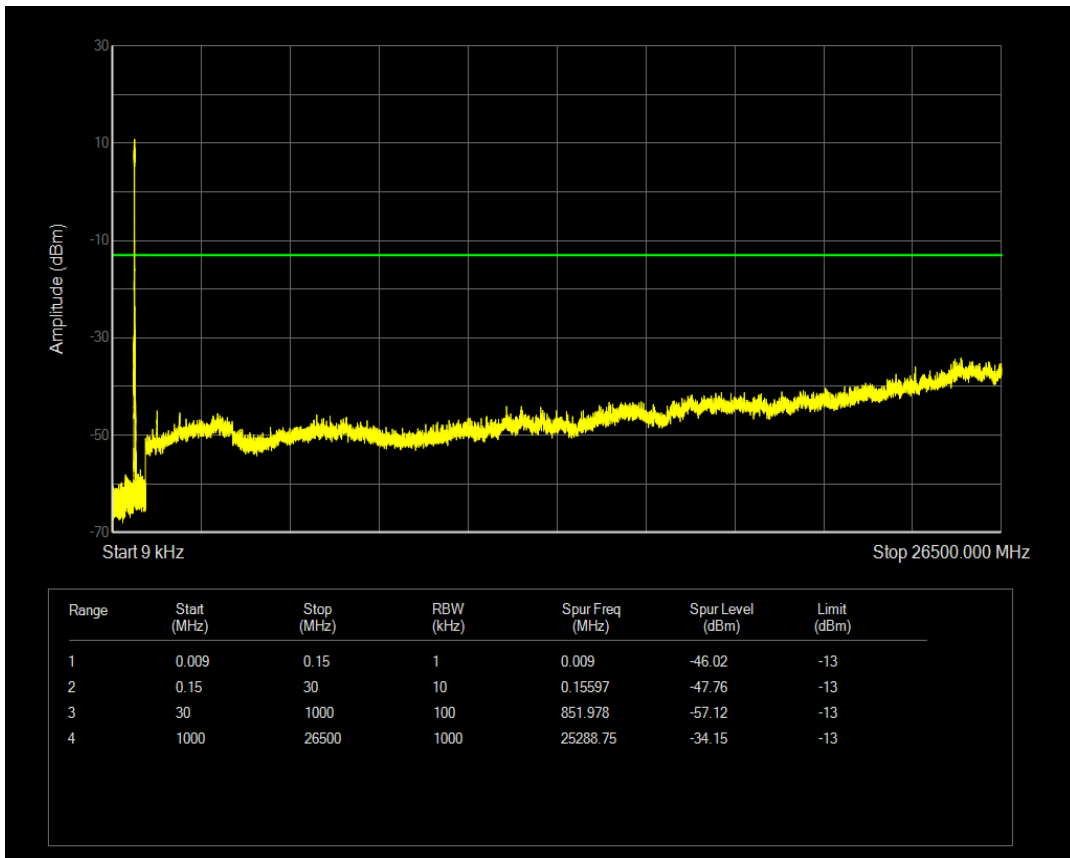

Band71 QPSK BW=15MHz Channel=133197 RB Size=75 Position=#0

Band71 16QAM BW=15MHz Channel=133197 RB Size=1 Position=#0