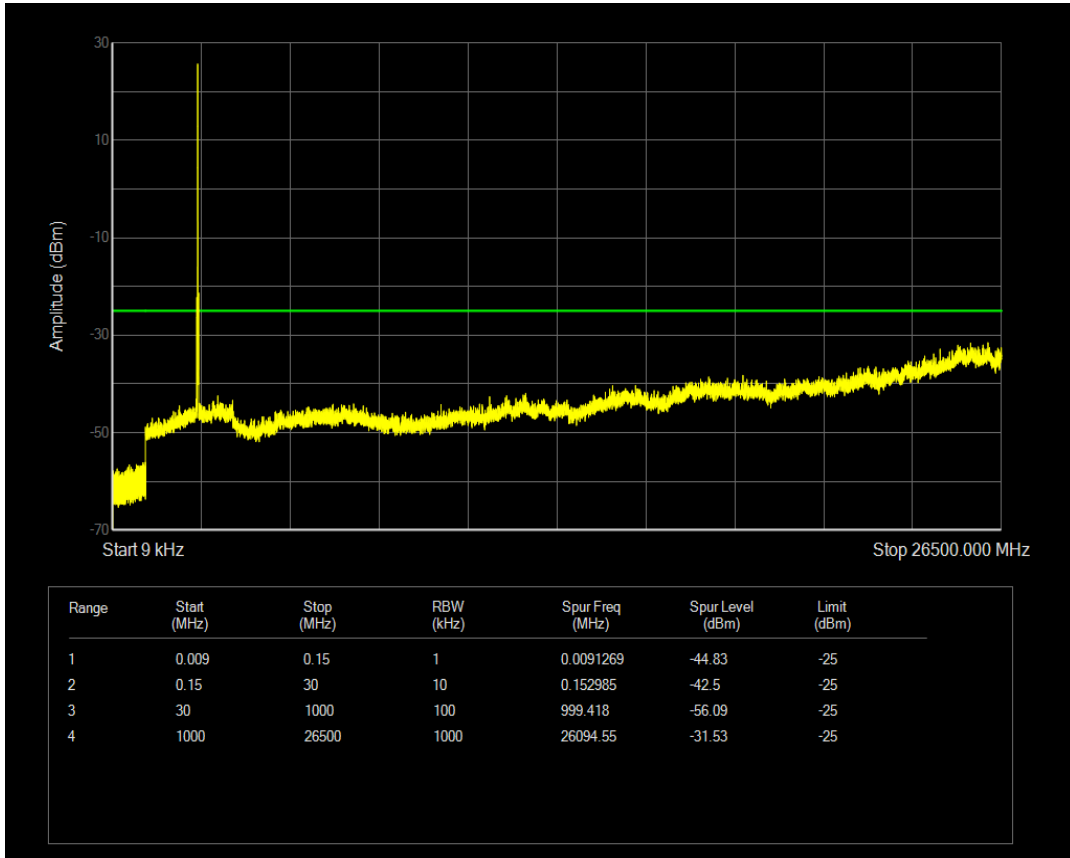

Band7 16QAM BW=15MHz Channel=21100 RB Size=75 Position=#0

Band7 QPSK BW=15MHz Channel=21375 RB Size=1 Position=#0

Band7 QPSK BW=15MHz Channel=21375 RB Size=75 Position=#0

Band7 16QAM BW=15MHz Channel=21375 RB Size=1 Position=#0

Band7 16QAM BW=15MHz Channel=21375 RB Size=75 Position=#0

Band7 QPSK BW=20MHz Channel=20850 RB Size=1 Position=#0

Band7 QPSK BW=20MHz Channel=20850 RB Size=100 Position=#0

Band7 16QAM BW=20MHz Channel=20850 RB Size=1 Position=#0