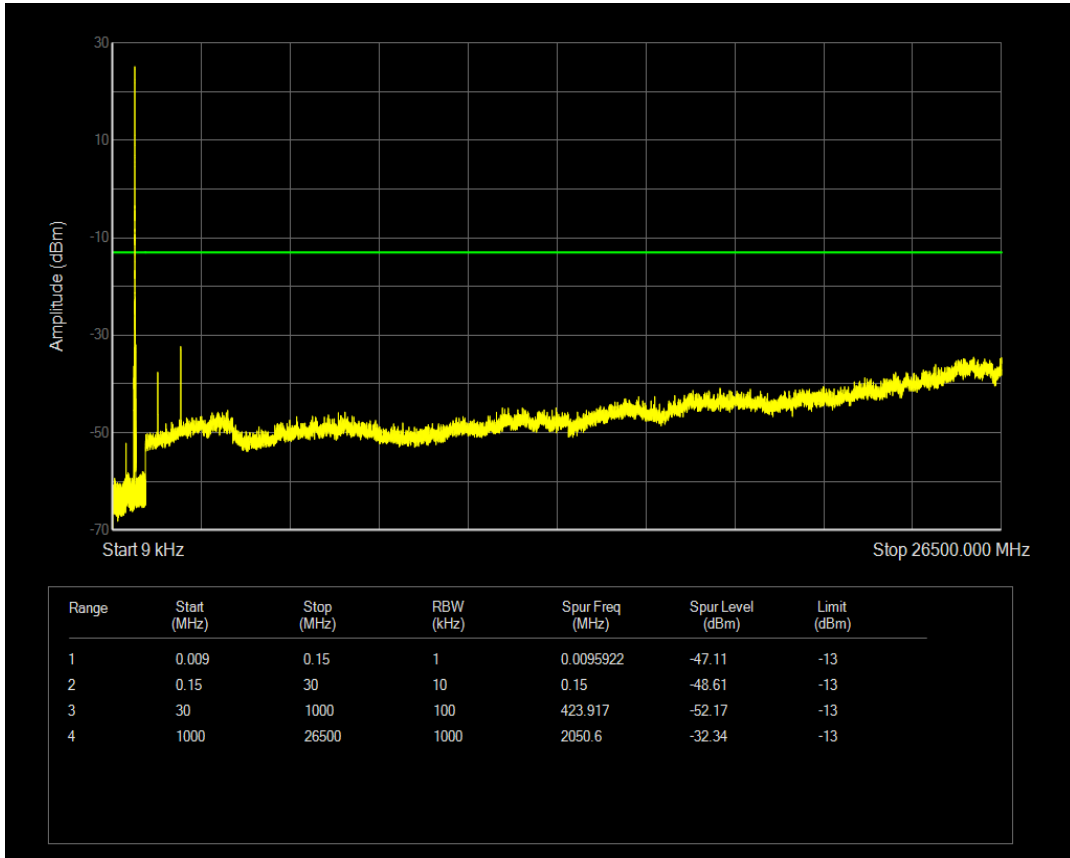

Band71 16QAM BW=15MHz Channel=133297 RB Size=75 Position=#0

Band71 QPSK BW=15MHz Channel=133397 RB Size=1 Position=#0

Band71 QPSK BW=15MHz Channel=133397 RB Size=75 Position=#0

Band71 16QAM BW=15MHz Channel=133397 RB Size=1 Position=#0

Band71 16QAM BW=15MHz Channel=133397 RB Size=75 Position=#0

Band71 QPSK BW=20MHz Channel=133222 RB Size=1 Position=#0

Band71 QPSK BW=20MHz Channel=133222 RB Size=100 Position=#0

Band71 16QAM BW=20MHz Channel=133222 RB Size=1 Position=#0