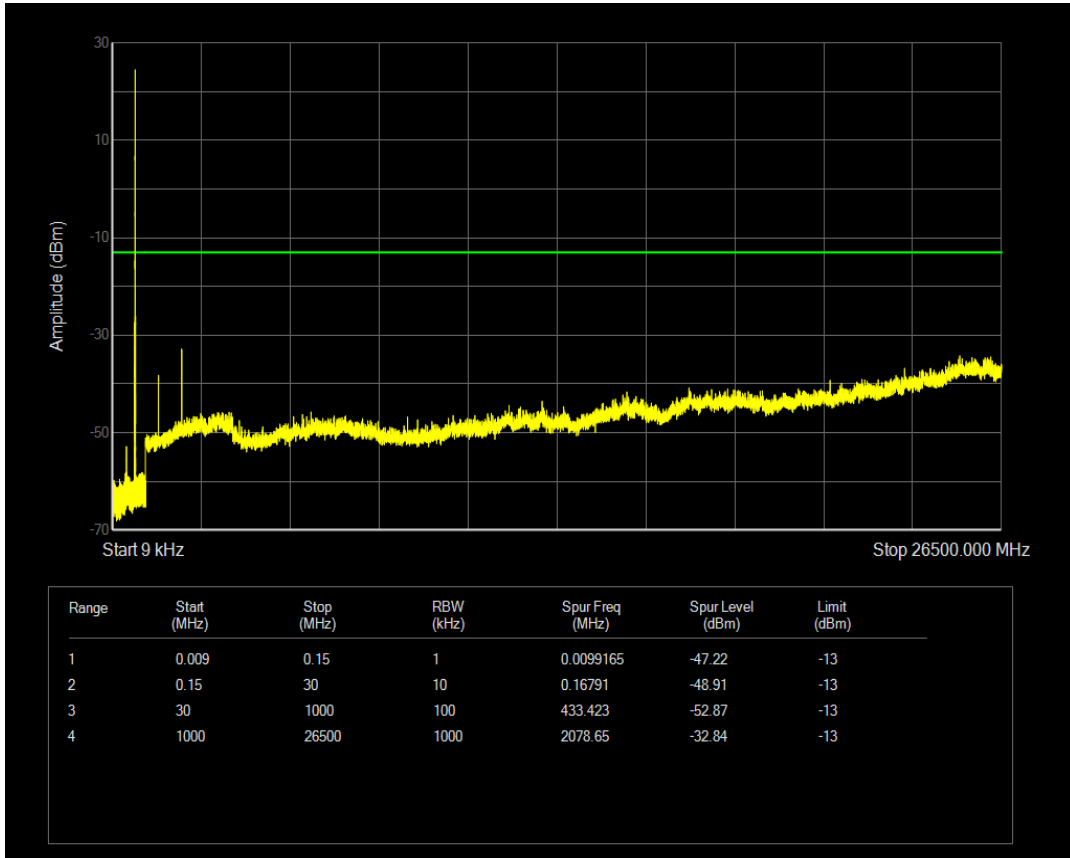

Band71 16QAM BW=5MHz Channel=133297 RB Size=25 Position=#0

Band71 QPSK BW=5MHz Channel=133447 RB Size=1 Position=#0

Band71 QPSK BW=5MHz Channel=133447 RB Size=25 Position=#0

Band71 16QAM BW=5MHz Channel=133447 RB Size=1 Position=#0