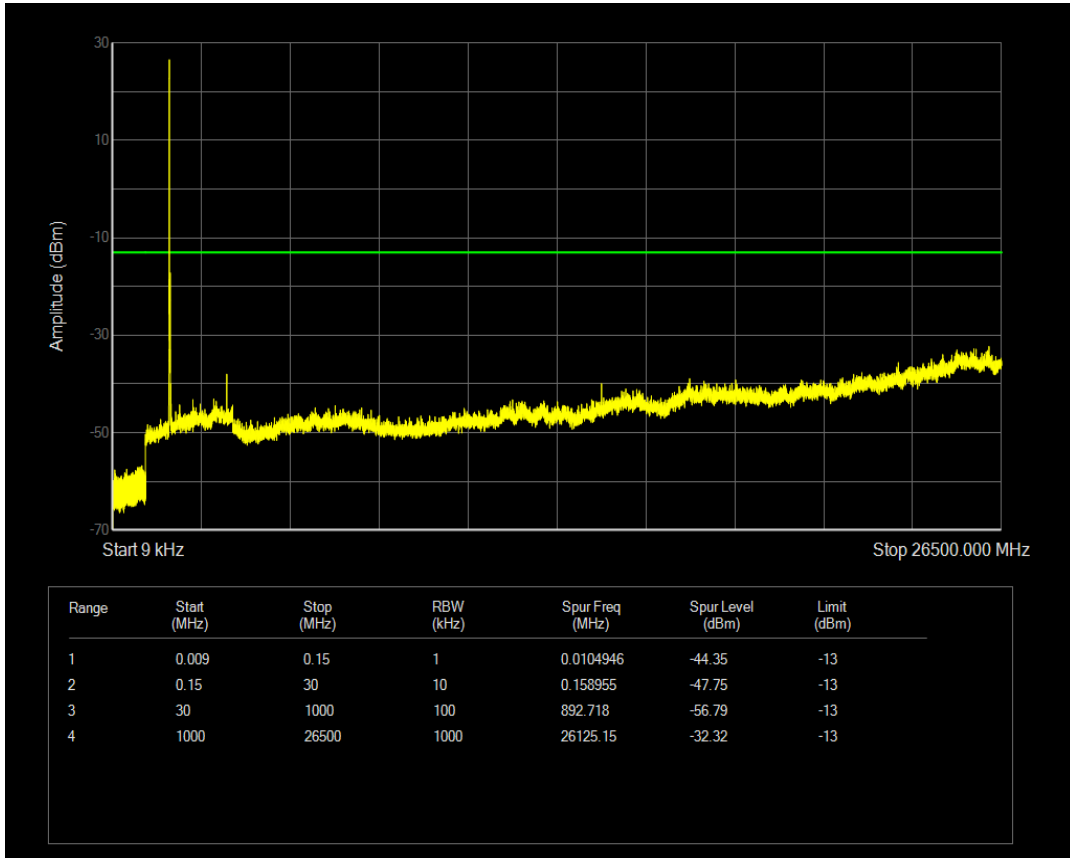

Band66 QPSK BW=15MHz Channel=132047 RB Size=1 Position=#0

Band66 QPSK BW=15MHz Channel=132047 RB Size=75 Position=#0