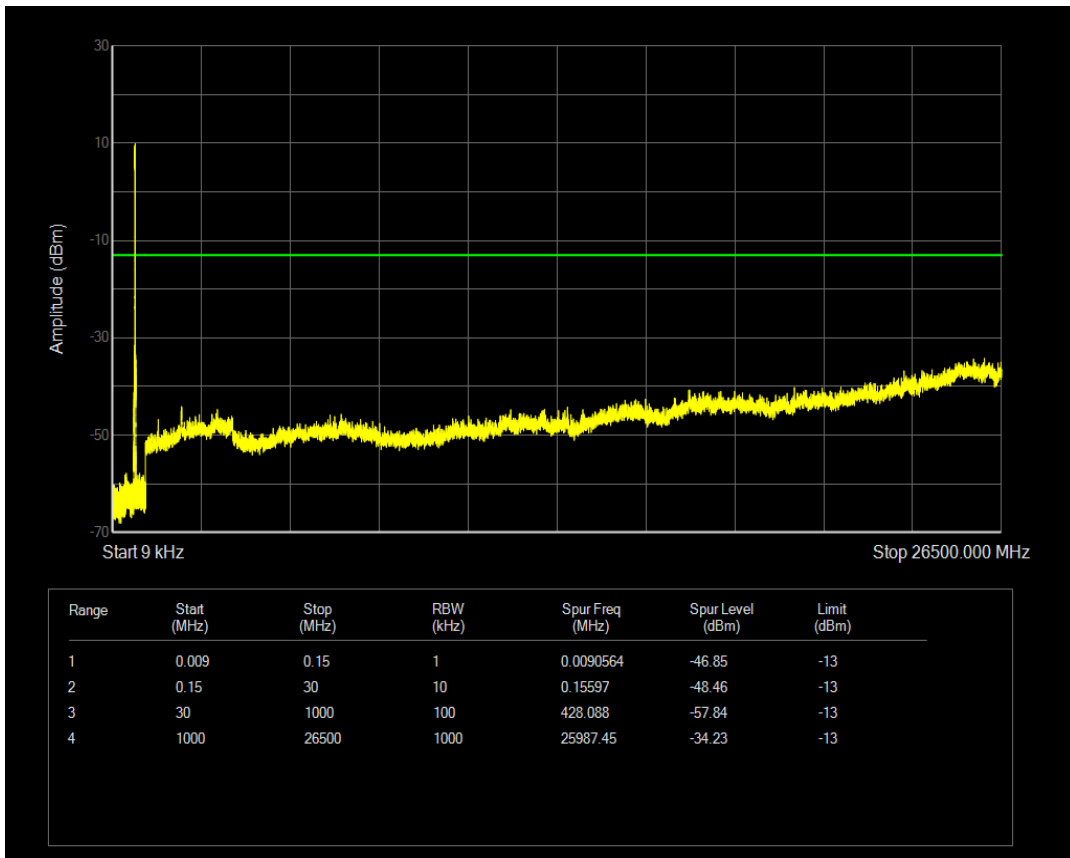

Band71 16QAM BW=15MHz Channel=133297 RB Size=75 Position=#0

Band71 QPSK BW=15MHz Channel=133397 RB Size=1 Position=#0

Band71 QPSK BW=15MHz Channel=133397 RB Size=75 Position=#0

Band71 16QAM BW=15MHz Channel=133397 RB Size=1 Position=#0

Band71 16QAM BW=15MHz Channel=133397 RB Size=75 Position=#0

Band71 QPSK BW=20MHz Channel=133222 RB Size=1 Position=#0

Band71 QPSK BW=20MHz Channel=133222 RB Size=100 Position=#0

Band71 16QAM BW=20MHz Channel=133222 RB Size=1 Position=#0