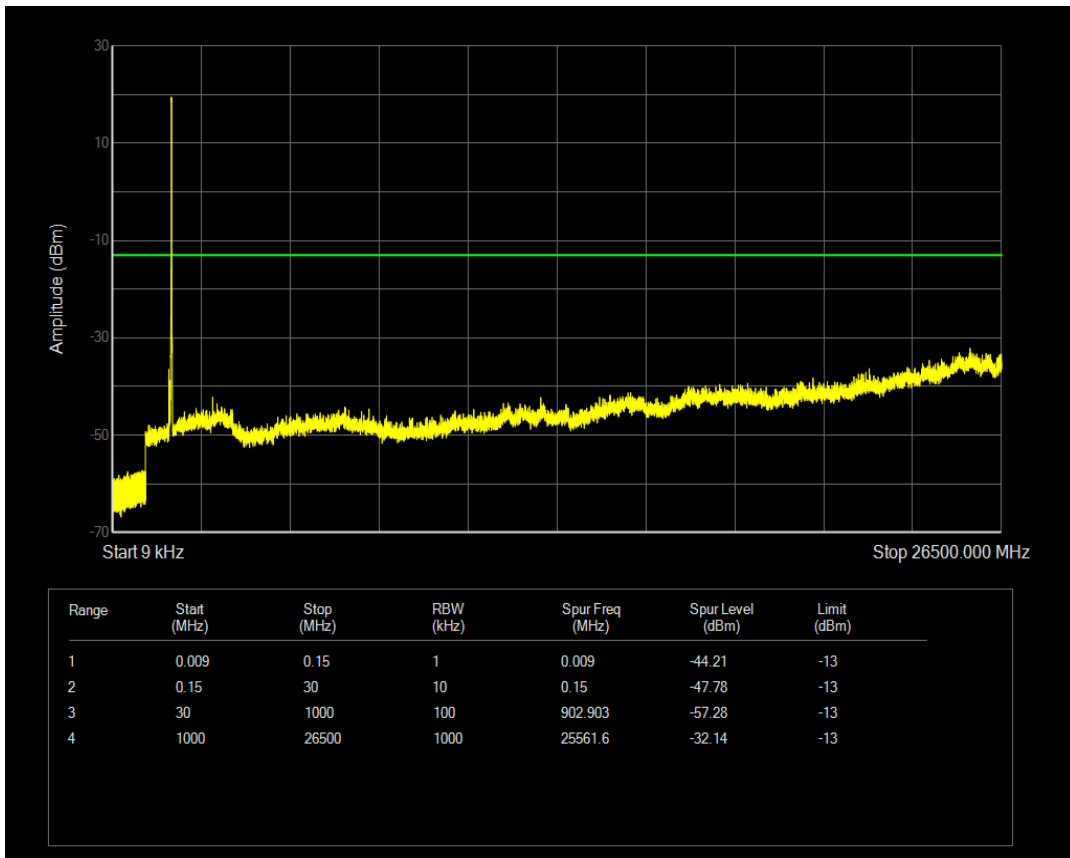

Band66 16QAM BW=10MHz Channel=132622 RB Size=50 Position=#0

Band66 QPSK BW=15MHz Channel=132047 RB Size=1 Position=#0