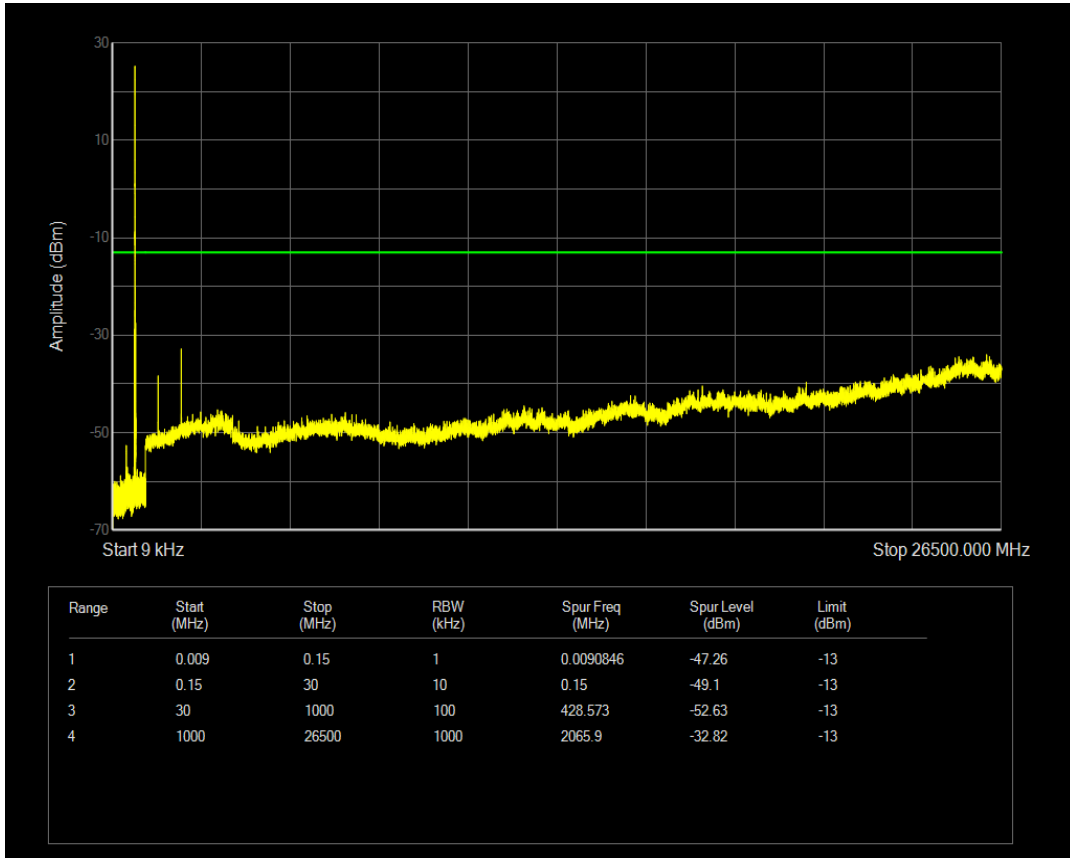

Band71 16QAM BW=10MHz Channel=133297 RB Size=50 Position=#0

Band71 QPSK BW=10MHz Channel=133422 RB Size=1 Position=#0

Band71 QPSK BW=10MHz Channel=133422 RB Size=50 Position=#0

Band71 16QAM BW=10MHz Channel=133422 RB Size=1 Position=#0