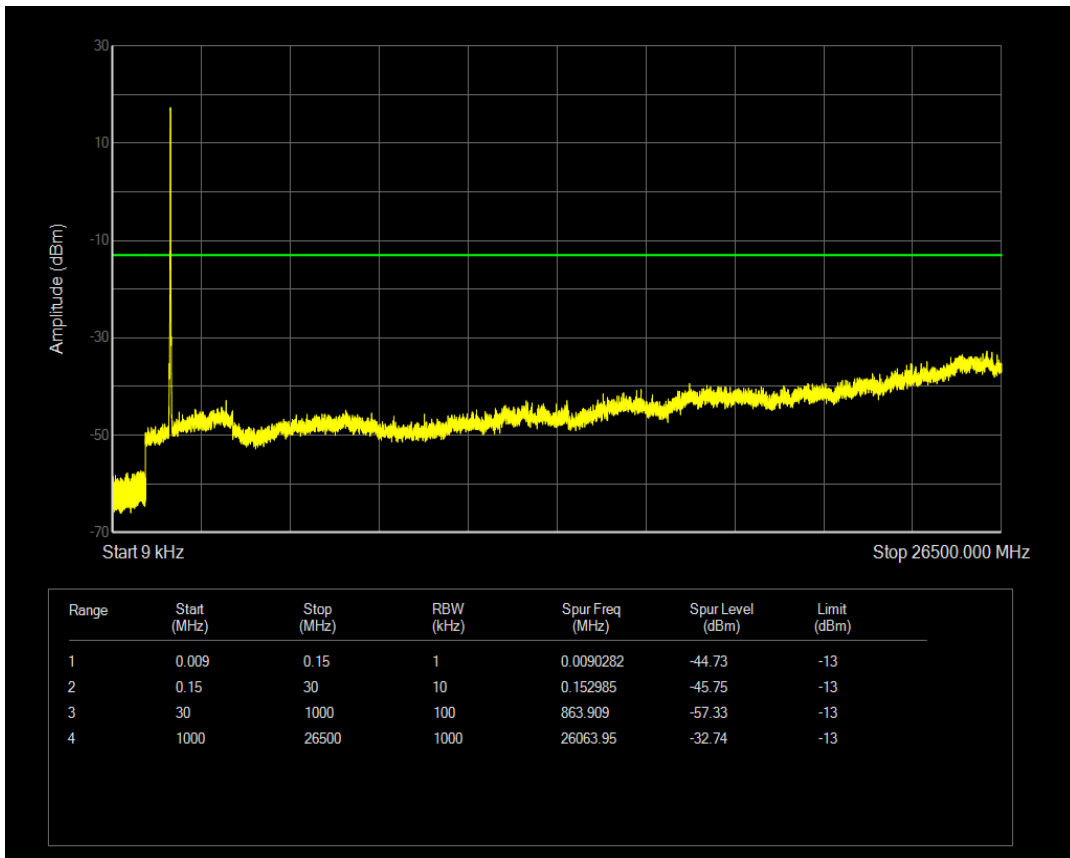

Band66 16QAM BW=15MHz Channel=132322 RB Size=75 Position=#0

Band66 QPSK BW=15MHz Channel=132597 RB Size=1 Position=#0