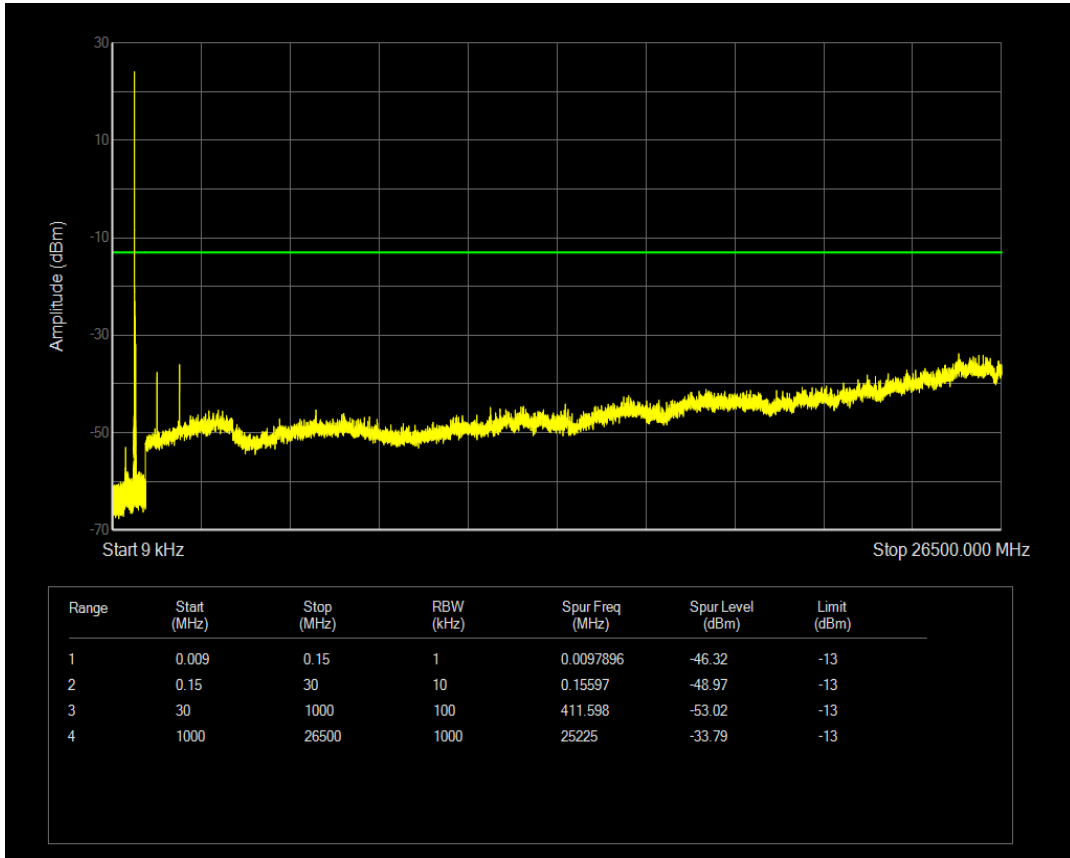

Band71 16QAM BW=15MHz Channel=133397 RB Size=75 Position=#0

Band71 QPSK BW=20MHz Channel=133222 RB Size=1 Position=#0

Band71 QPSK BW=20MHz Channel=133222 RB Size=100 Position=#0

Band71 16QAM BW=20MHz Channel=133222 RB Size=1 Position=#0

Band71 16QAM BW=20MHz Channel=133222 RB Size=100 Position=#0

Band71 QPSK BW=20MHz Channel=133297 RB Size=1 Position=#0

Band71 QPSK BW=20MHz Channel=133297 RB Size=100 Position=#0

Band71 16QAM BW=20MHz Channel=133297 RB Size=1 Position=#0