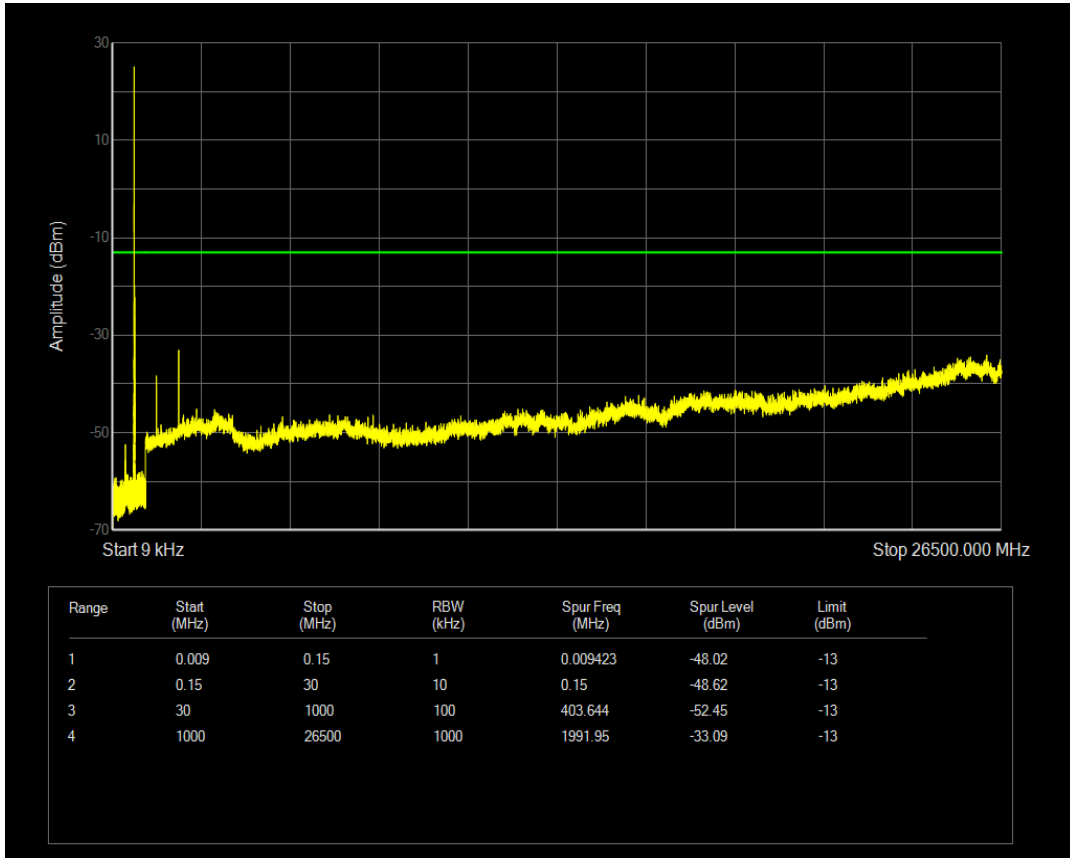

Band71 QPSK BW=10MHz Channel=133172 RB Size=1 Position=#0

Band71 QPSK BW=10MHz Channel=133172 RB Size=50 Position=#0