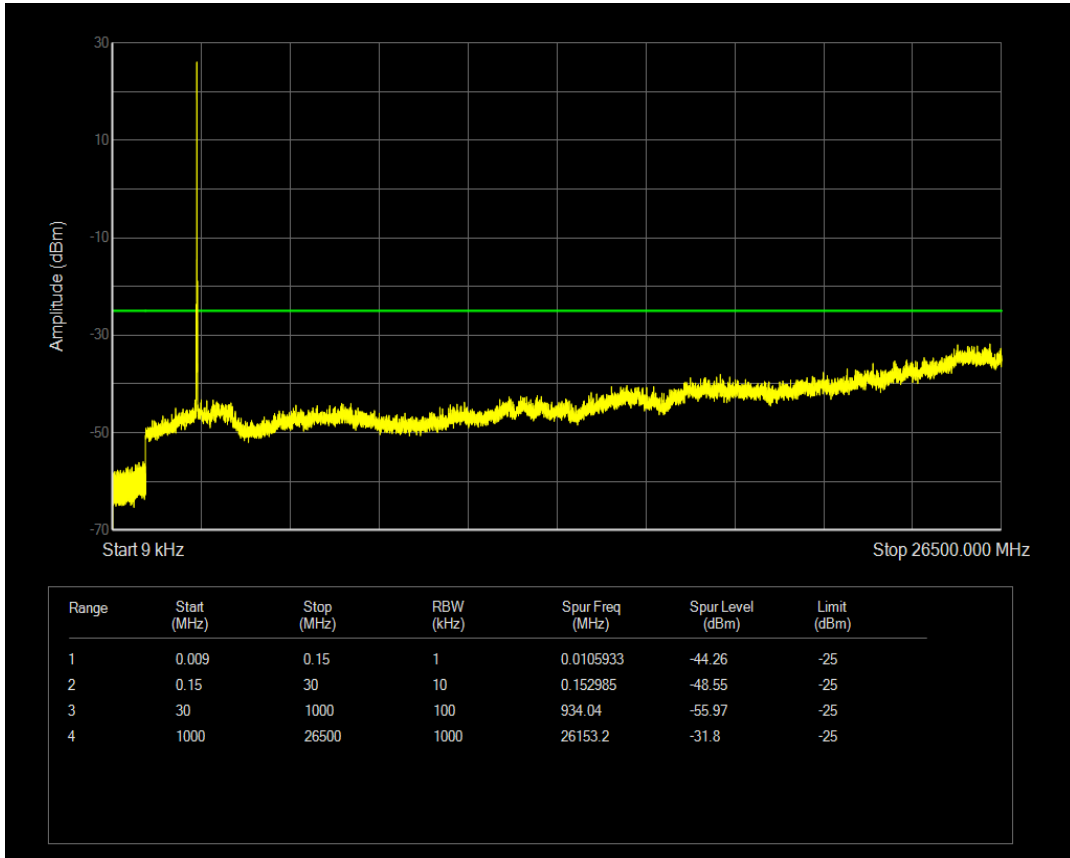

Band7 16QAM BW=10MHz Channel=20800 RB Size=50 Position=#0

Band7 QPSK BW=10MHz Channel=21100 RB Size=1 Position=#0

Band7 QPSK BW=10MHz Channel=21100 RB Size=50 Position=#0

Band7 16QAM BW=10MHz Channel=21100 RB Size=1 Position=#0

Band7 16QAM BW=10MHz Channel=21100 RB Size=50 Position=#0

Band7 QPSK BW=10MHz Channel=21400 RB Size=1 Position=#0

Band7 QPSK BW=10MHz Channel=21400 RB Size=50 Position=#0

Band7 16QAM BW=10MHz Channel=21400 RB Size=1 Position=#0