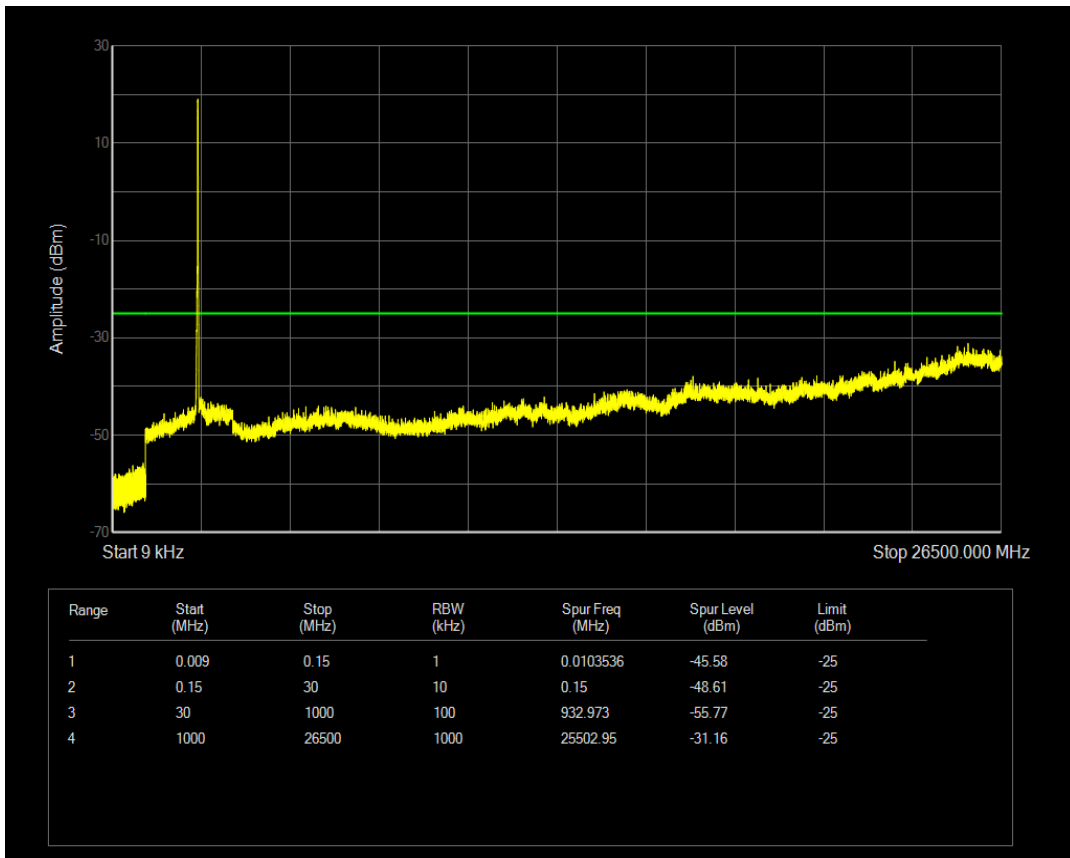

Band7 16QAM BW=20MHz Channel=20850 RB Size=100 Position=#0

Band7 QPSK BW=20MHz Channel=21100 RB Size=1 Position=#0

Band7 QPSK BW=20MHz Channel=21100 RB Size=100 Position=#0

Band7 16QAM BW=20MHz Channel=21100 RB Size=1 Position=#0

Band7 16QAM BW=20MHz Channel=21100 RB Size=100 Position=#0

Band7 QPSK BW=20MHz Channel=21350 RB Size=1 Position=#0

Band7 QPSK BW=20MHz Channel=21350 RB Size=100 Position=#0

Band7 16QAM BW=20MHz Channel=21350 RB Size=1 Position=#0