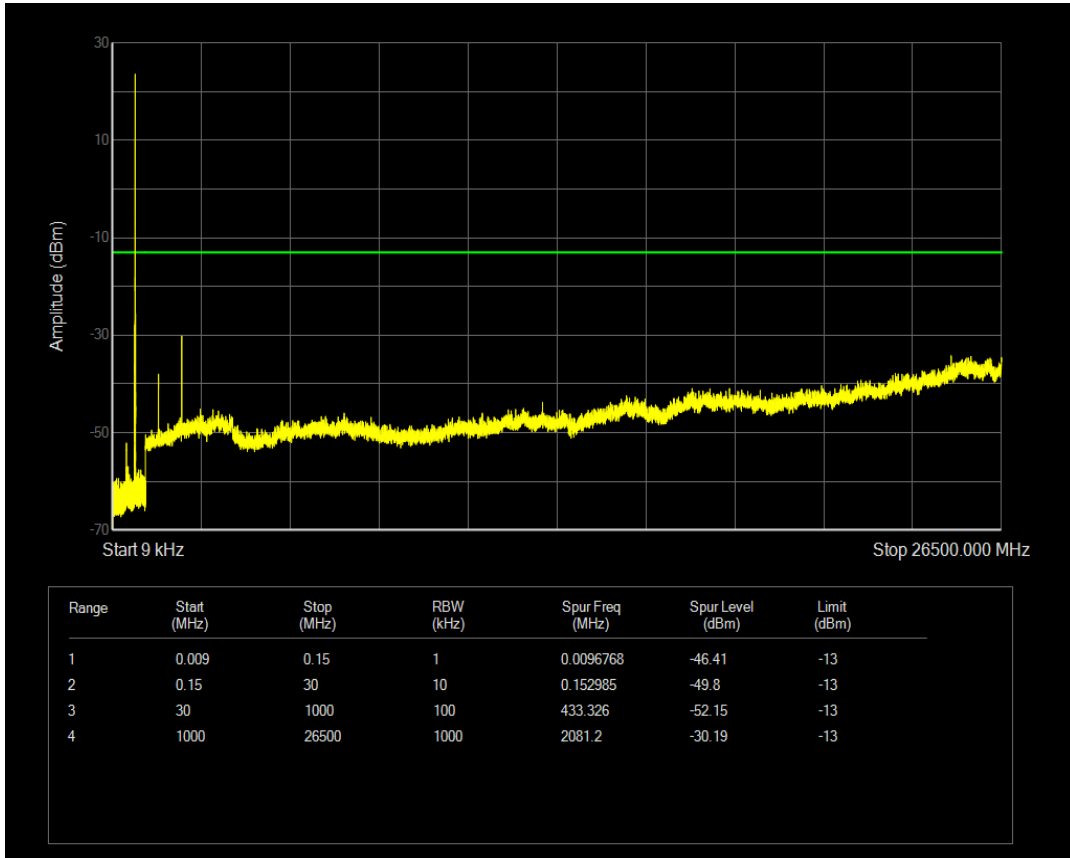

Band71 QPSK BW=5MHz Channel=133447 RB Size=1 Position=#0

Band71 QPSK BW=5MHz Channel=133447 RB Size=25 Position=#0