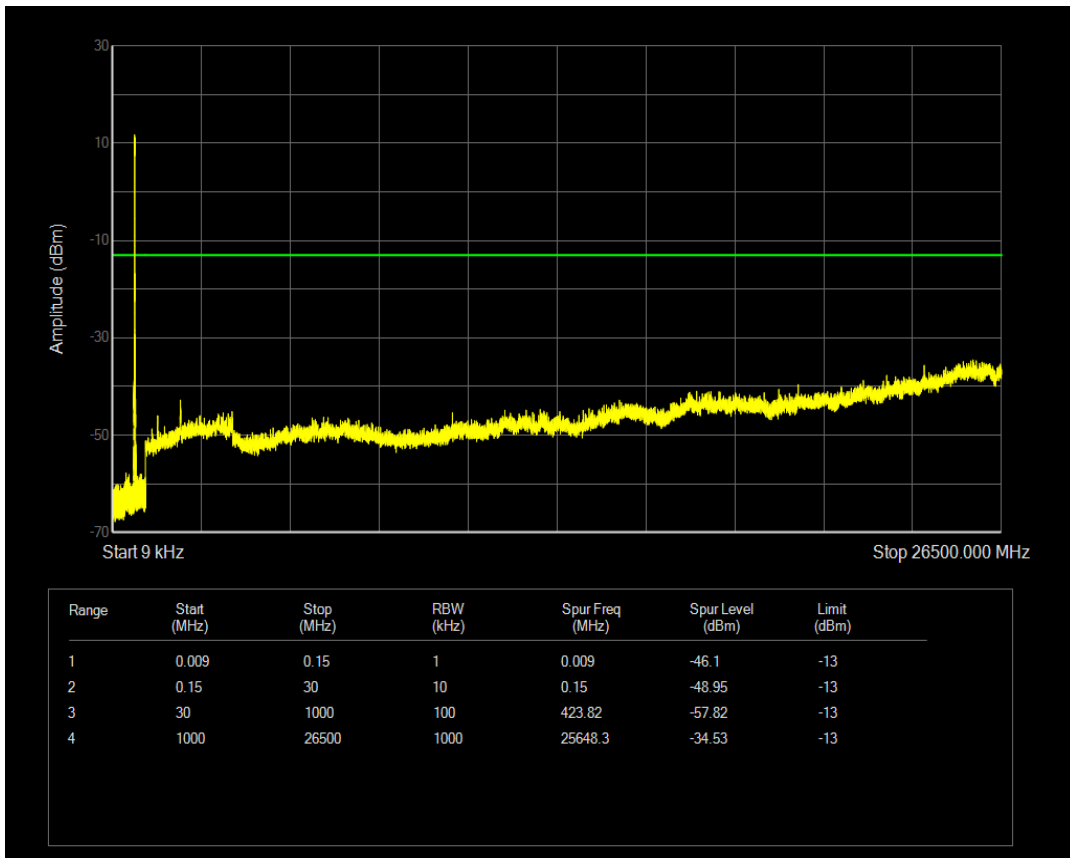

Band71 QPSK BW=10MHz Channel=133297 RB Size=50 Position=#0

Band71 16QAM BW=10MHz Channel=133297 RB Size=1 Position=#0