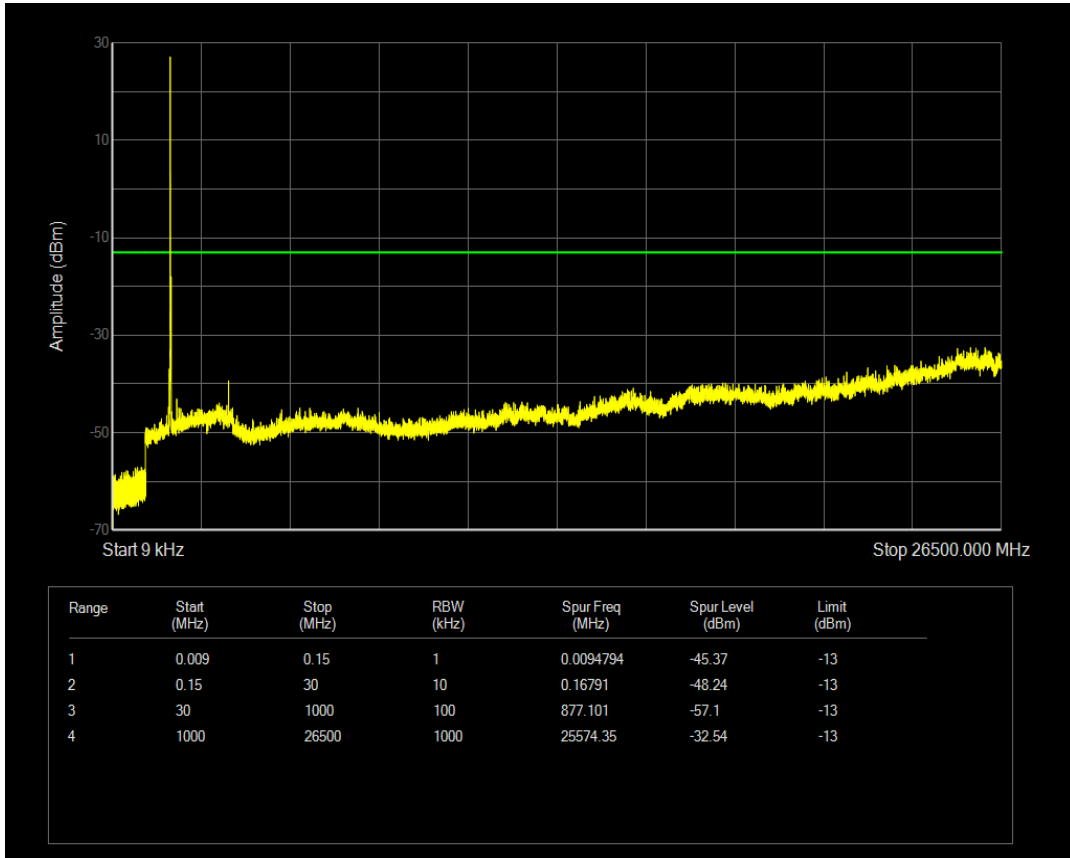

Band66 16QAM BW=15MHz Channel=132047 RB Size=75 Position=#0

Band66 QPSK BW=15MHz Channel=132322 RB Size=1 Position=#0

Band66 QPSK BW=15MHz Channel=132322 RB Size=75 Position=#0

Band66 16QAM BW=15MHz Channel=132322 RB Size=1 Position=#0