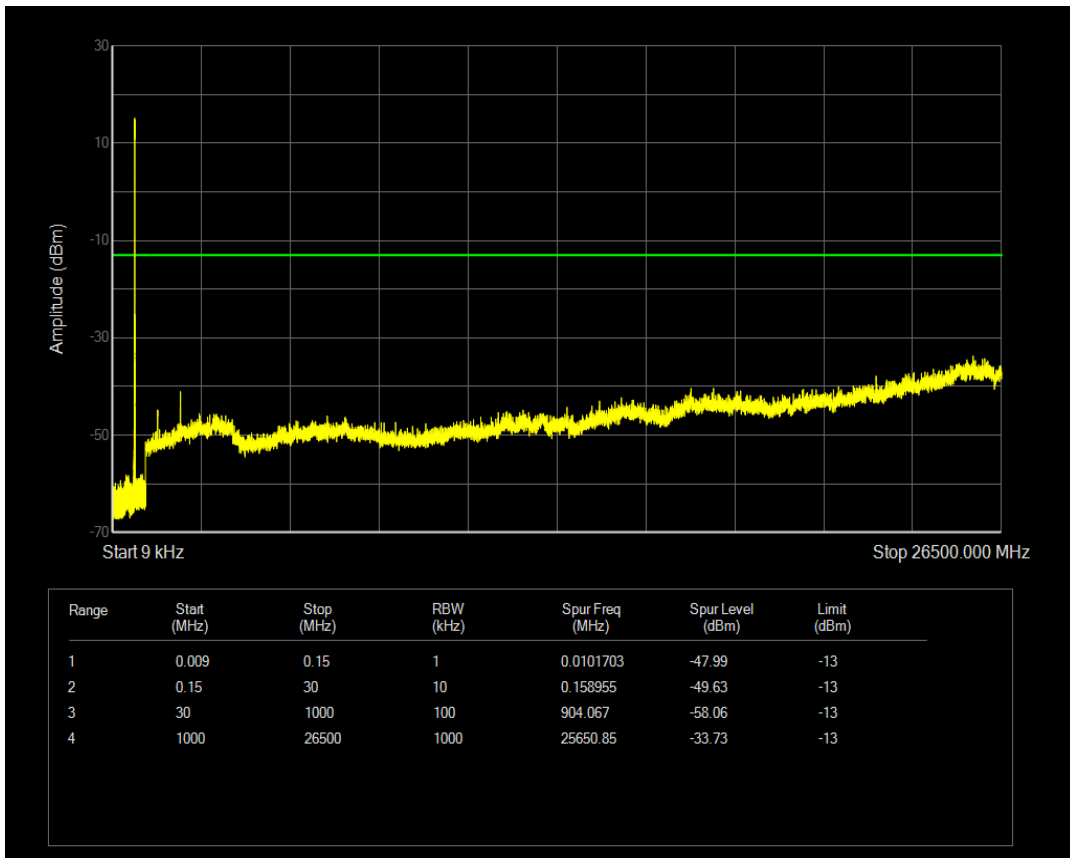

Band71 QPSK BW=5MHz Channel=133297 RB Size=25 Position=#0

Band71 16QAM BW=5MHz Channel=133297 RB Size=1 Position=#0