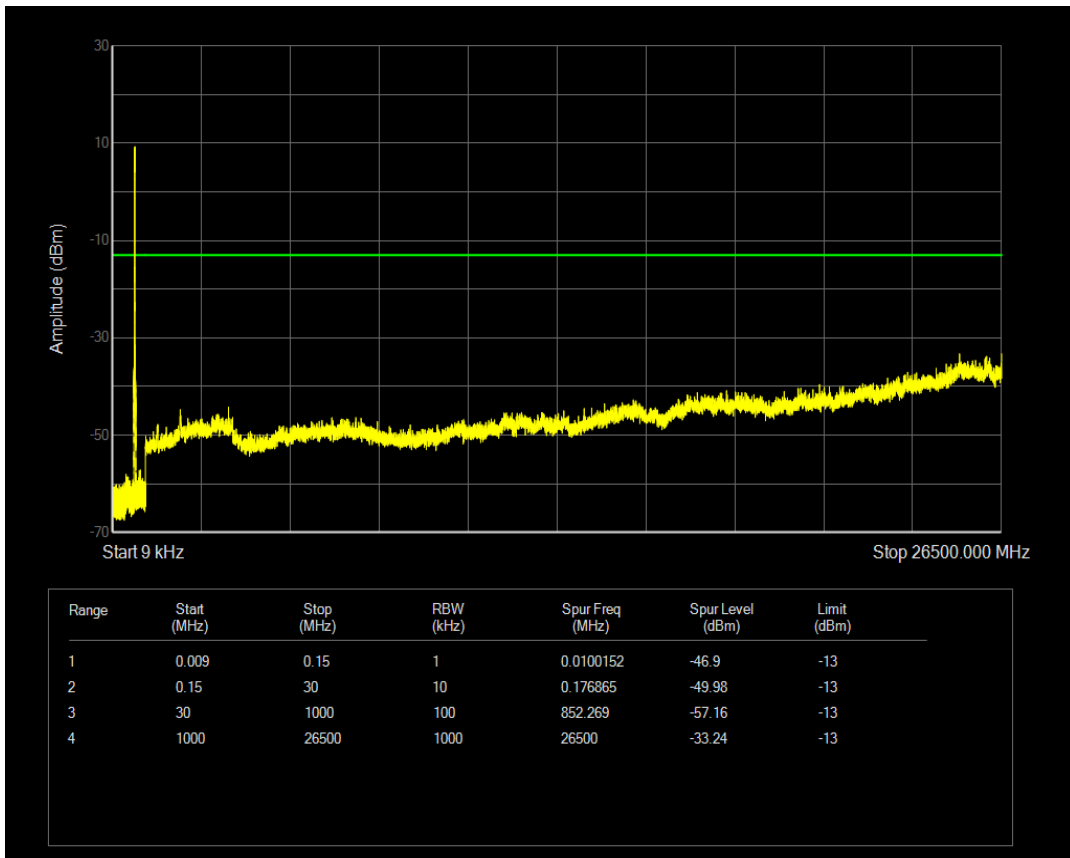

Band71 16QAM BW=15MHz Channel=133397 RB Size=75 Position=#0

Band71 QPSK BW=20MHz Channel=133222 RB Size=1 Position=#0

Band71 QPSK BW=20MHz Channel=133222 RB Size=100 Position=#0

Band71 16QAM BW=20MHz Channel=133222 RB Size=1 Position=#0

Band71 16QAM BW=20MHz Channel=133222 RB Size=100 Position=#0

Band71 QPSK BW=20MHz Channel=133297 RB Size=1 Position=#0

Band71 QPSK BW=20MHz Channel=133297 RB Size=100 Position=#0

Band71 16QAM BW=20MHz Channel=133297 RB Size=1 Position=#0