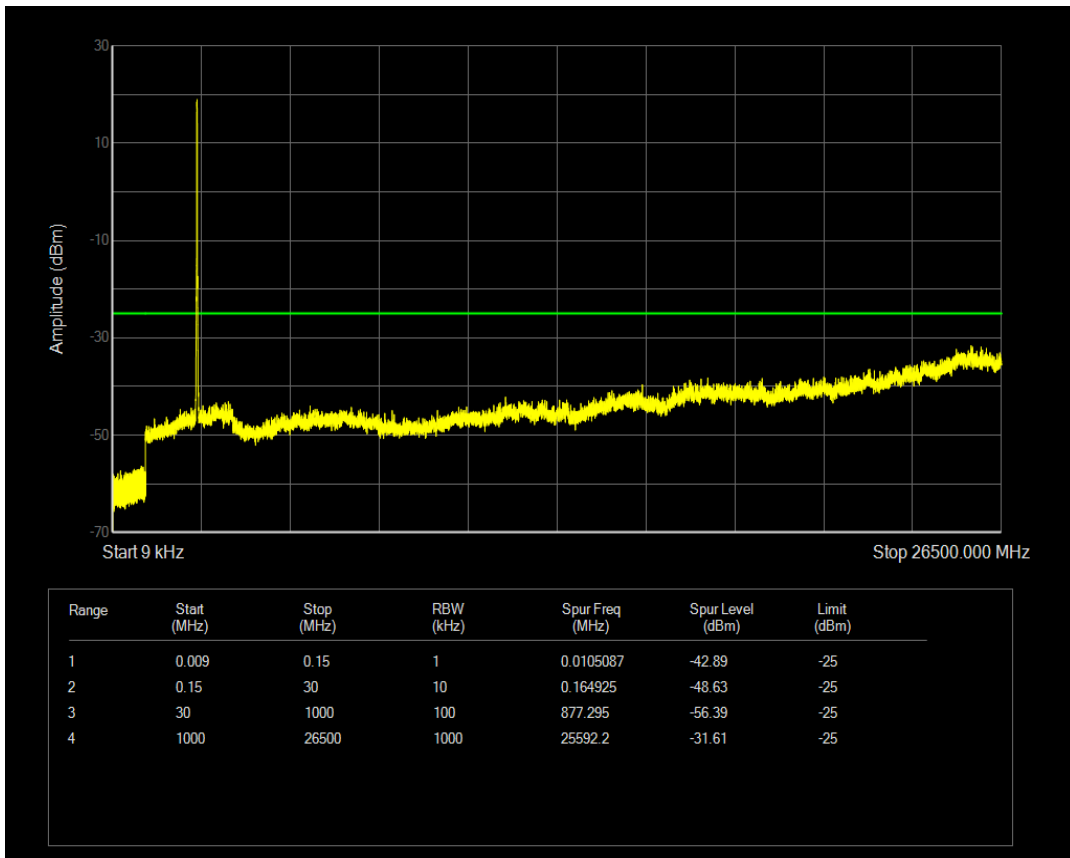

Band7 16QAM BW=15MHz Channel=21100 RB Size=75 Position=#0

Band7 QPSK BW=15MHz Channel=21375 RB Size=1 Position=#0