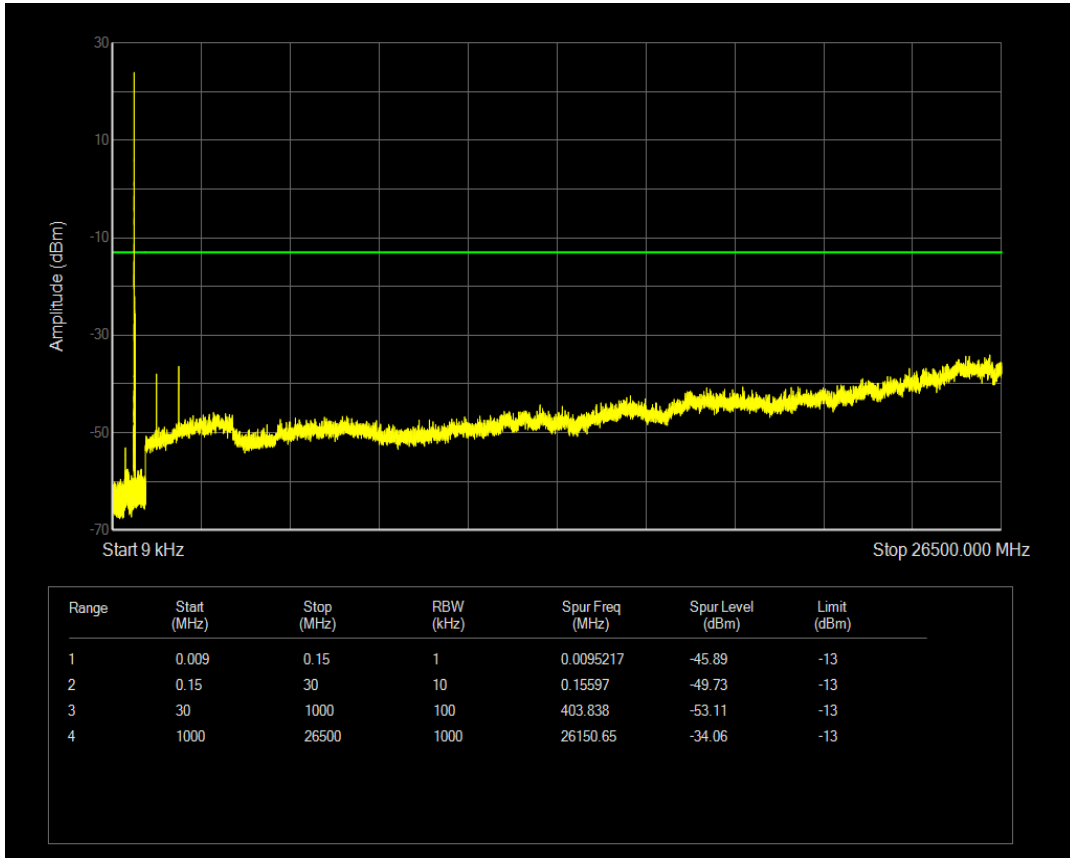

Band71 QPSK BW=15MHz Channel=133197 RB Size=1 Position=#0

Band71 QPSK BW=15MHz Channel=133197 RB Size=75 Position=#0