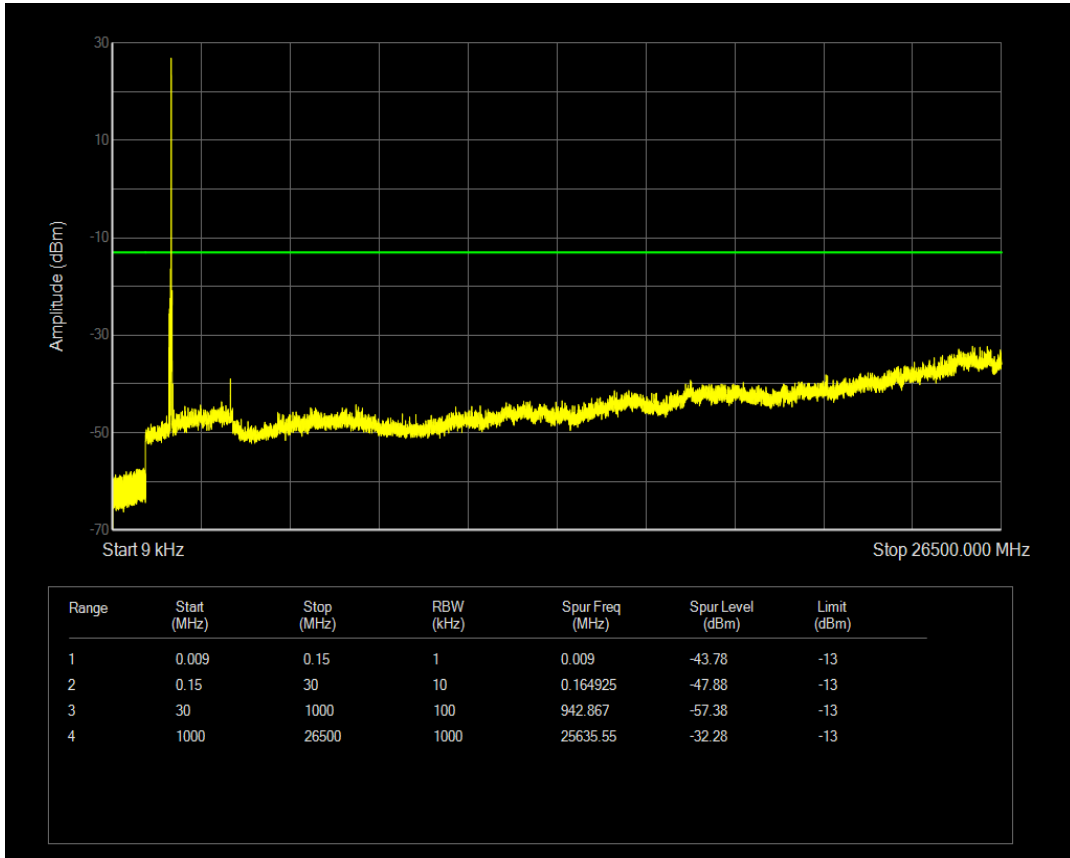

Band66 QPSK BW=15MHz Channel=132597 RB Size=1 Position=#0

Band66 QPSK BW=15MHz Channel=132597 RB Size=75 Position=#0