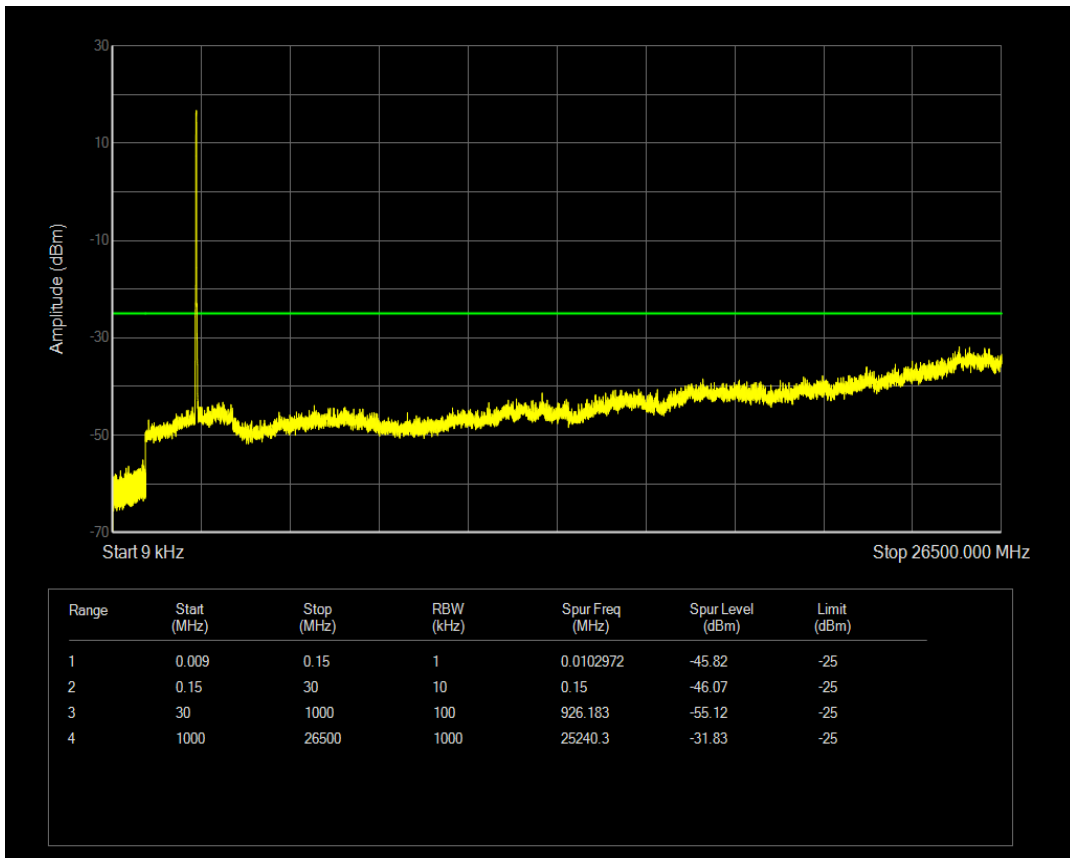

Band7 16QAM BW=15MHz Channel=21375 RB Size=75 Position=#0

Band7 QPSK BW=20MHz Channel=20850 RB Size=1 Position=#0

Band7 QPSK BW=20MHz Channel=20850 RB Size=100 Position=#0

Band7 16QAM BW=20MHz Channel=20850 RB Size=1 Position=#0

Band7 16QAM BW=20MHz Channel=20850 RB Size=100 Position=#0

Band7 QPSK BW=20MHz Channel=21100 RB Size=1 Position=#0

Band7 QPSK BW=20MHz Channel=21100 RB Size=100 Position=#0

Band7 16QAM BW=20MHz Channel=21100 RB Size=1 Position=#0