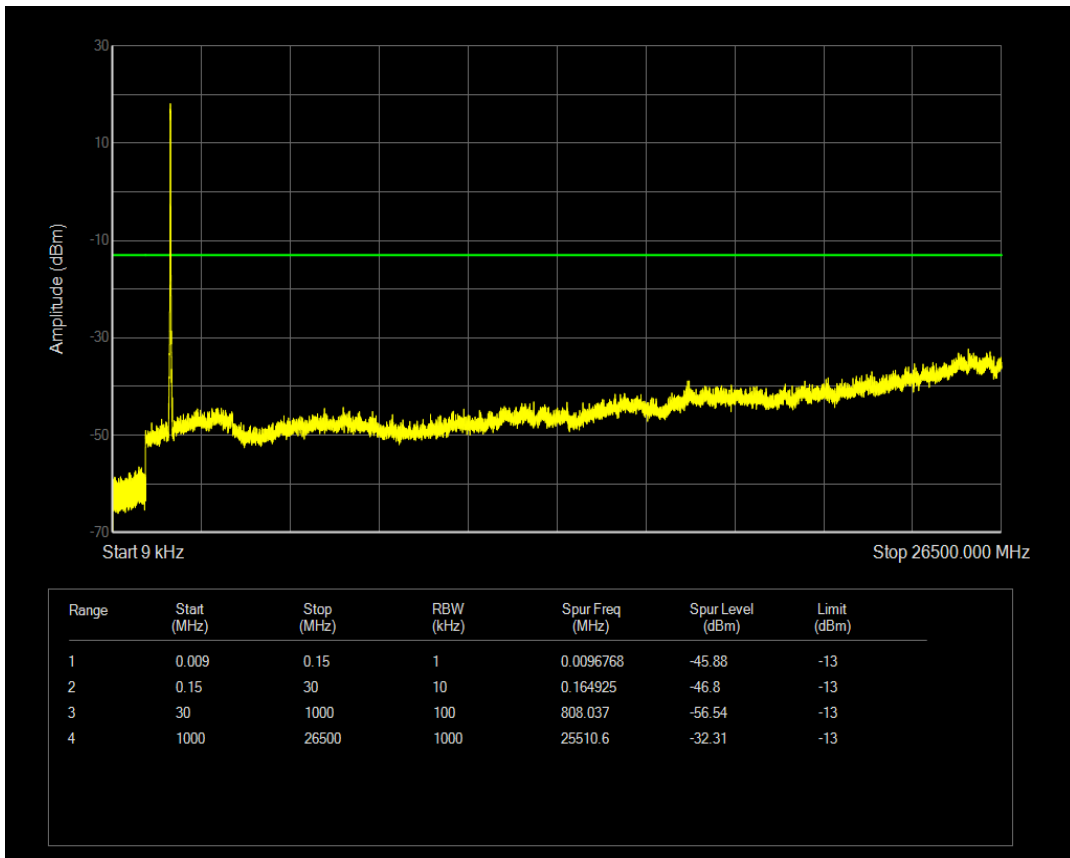

Band66 16QAM BW=20MHz Channel=132322 RB Size=100 Position=#0

Band66 QPSK BW=20MHz Channel=132572 RB Size=1 Position=#0