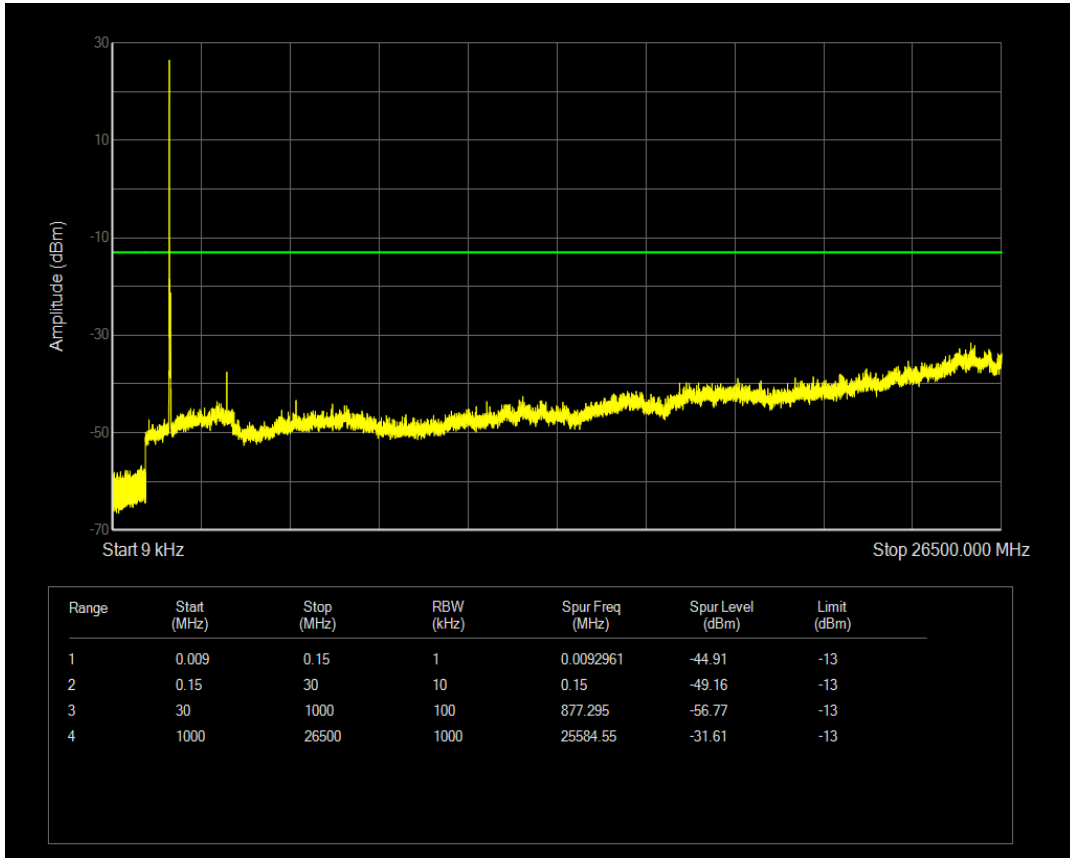

Band66 16QAM BW=15MHz Channel=132597 RB Size=75 Position=#0

Band66 QPSK BW=20MHz Channel=132072 RB Size=1 Position=#0

Band66 QPSK BW=20MHz Channel=132072 RB Size=100 Position=#0

Band66 16QAM BW=20MHz Channel=132072 RB Size=1 Position=#0