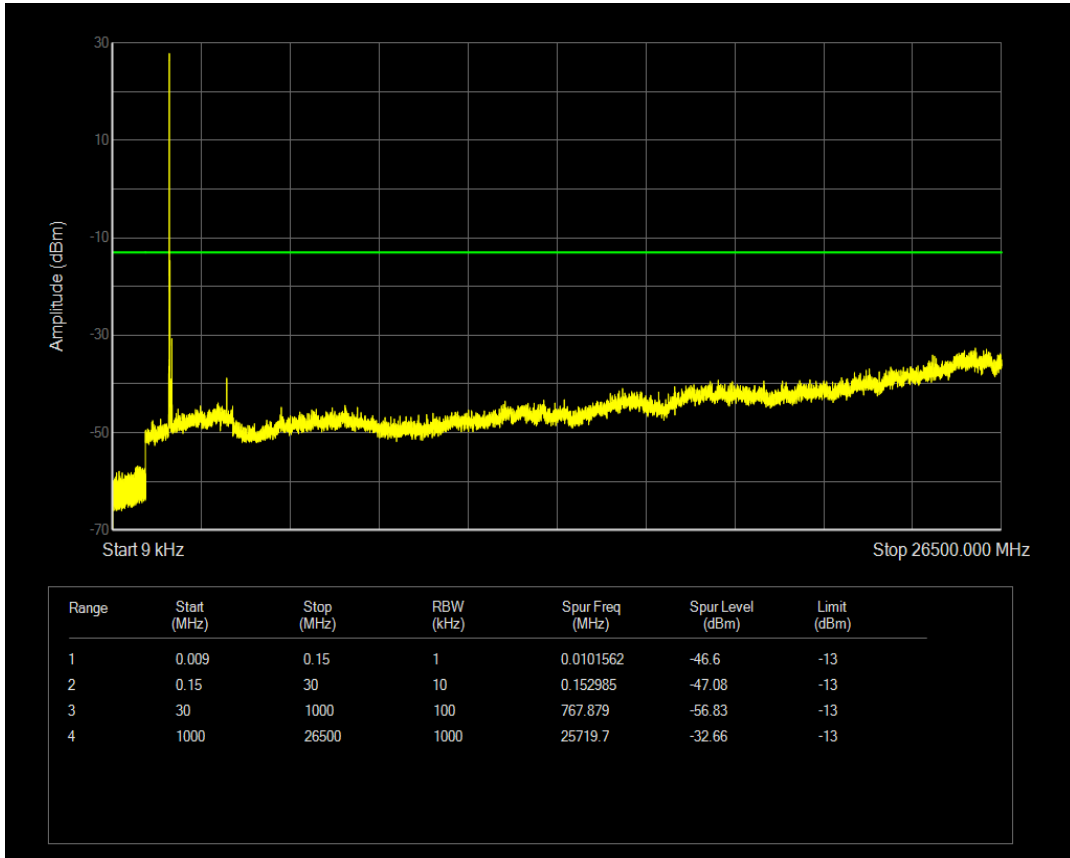

Band66 16QAM BW=5MHz Channel=132647 RB Size=25 Position=#0

Band66 QPSK BW=10MHz Channel=132022 RB Size=1 Position=#0

Band66 QPSK BW=10MHz Channel=132022 RB Size=50 Position=#0

Band66 16QAM BW=10MHz Channel=132022 RB Size=1 Position=#0

Band66 16QAM BW=10MHz Channel=132022 RB Size=50 Position=#0

Band66 QPSK BW=10MHz Channel=132322 RB Size=1 Position=#0

Band66 QPSK BW=10MHz Channel=132322 RB Size=50 Position=#0

Band66 16QAM BW=10MHz Channel=132322 RB Size=1 Position=#0