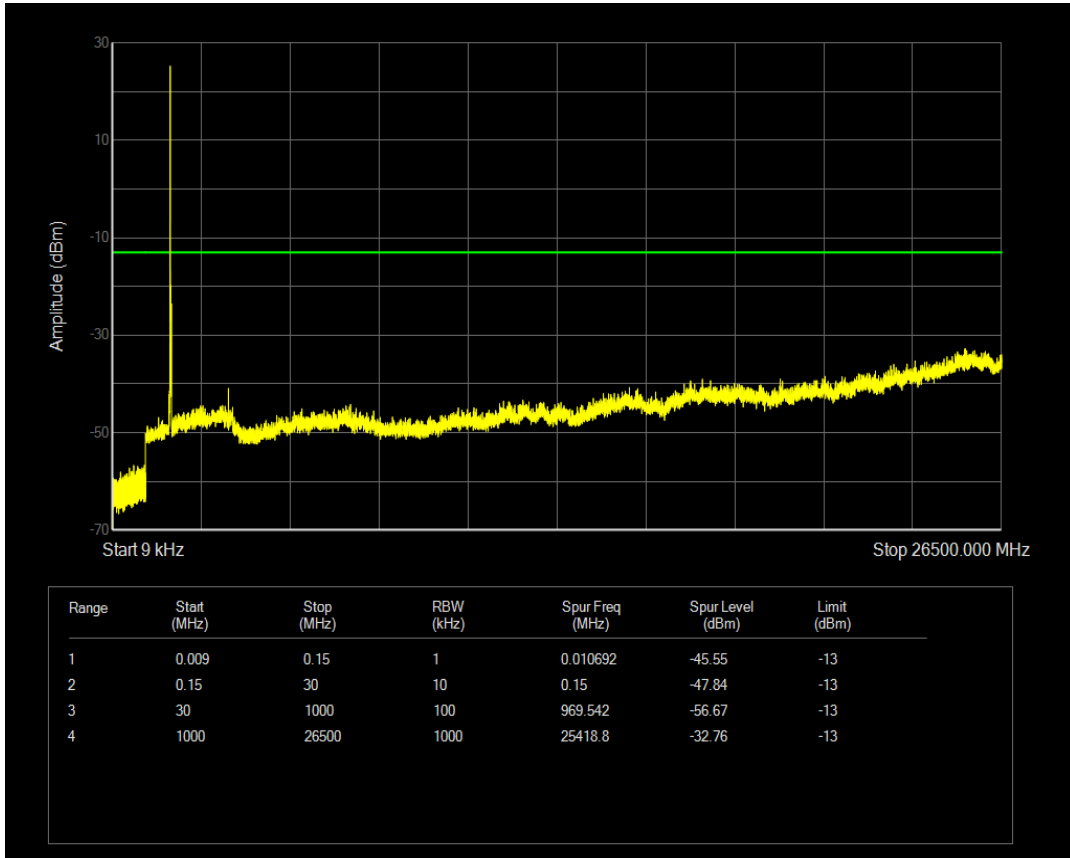

Band66 16QAM BW=20MHz Channel=132072 RB Size=100 Position=#0

Band66 QPSK BW=20MHz Channel=132322 RB Size=1 Position=#0

Band66 QPSK BW=20MHz Channel=132322 RB Size=100 Position=#0

Band66 16QAM BW=20MHz Channel=132322 RB Size=1 Position=#0