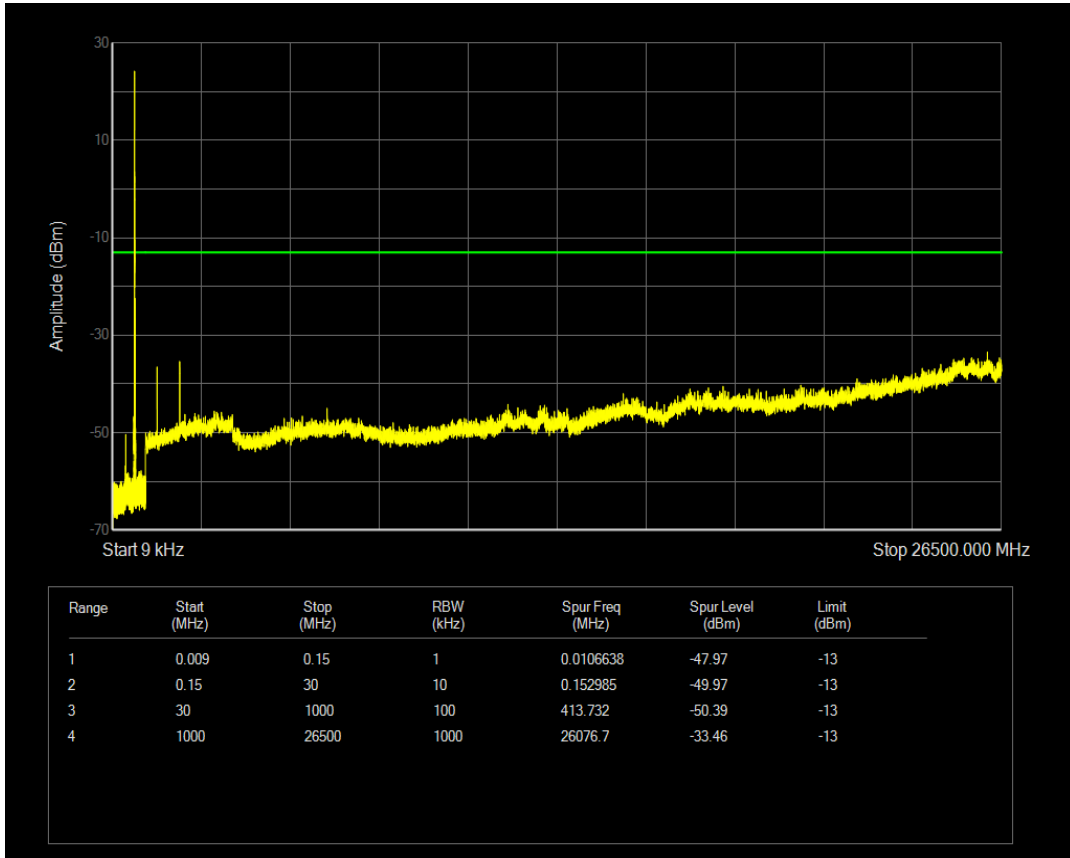

Band71 QPSK BW=15MHz Channel=133297 RB Size=1 Position=#0

Band71 QPSK BW=15MHz Channel=133297 RB Size=75 Position=#0