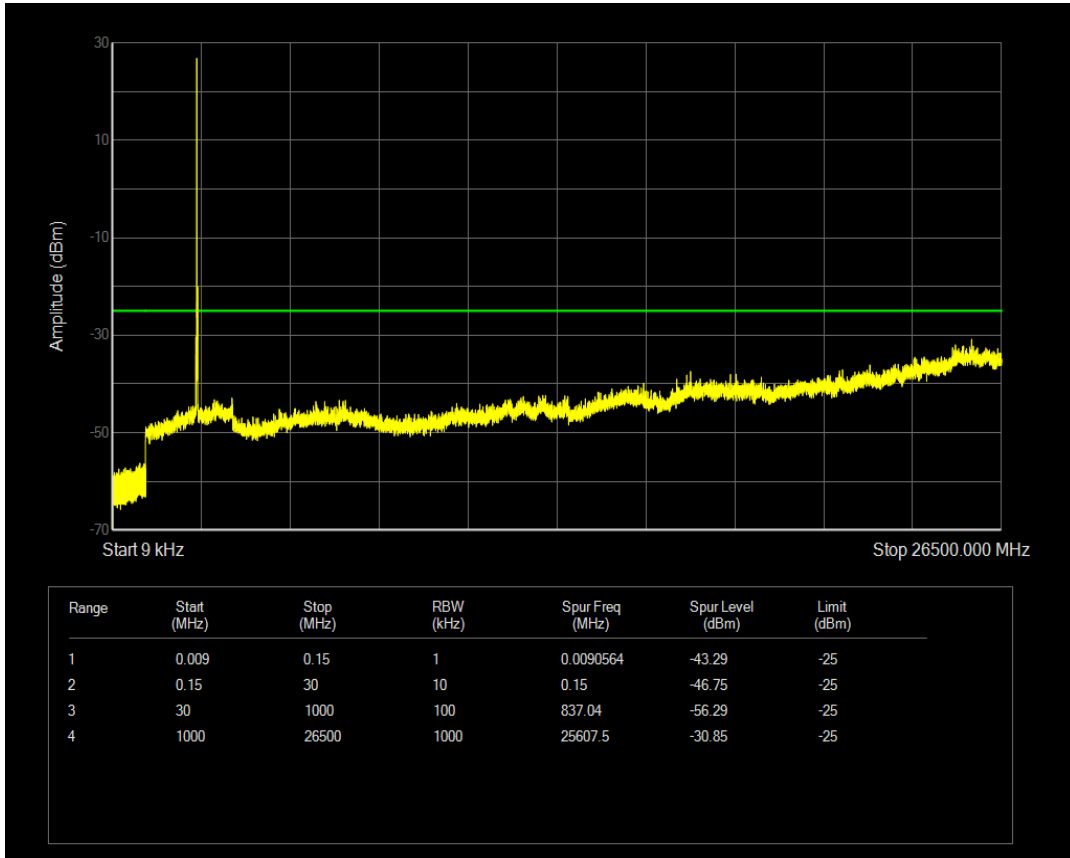

Band7 16QAM BW=15MHz Channel=20825 RB Size=75 Position=#0

Band7 QPSK BW=15MHz Channel=21100 RB Size=1 Position=#0

Band7 QPSK BW=15MHz Channel=21100 RB Size=75 Position=#0

Band7 16QAM BW=15MHz Channel=21100 RB Size=1 Position=#0