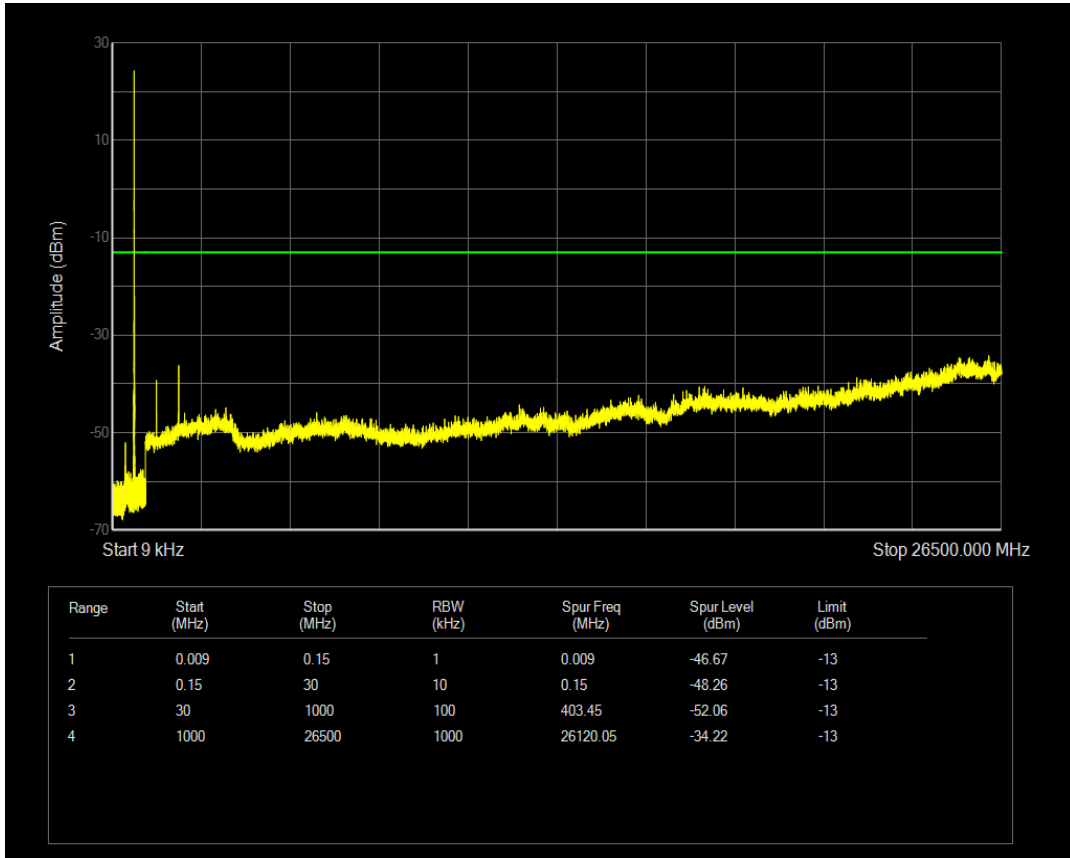

Band7 16QAM BW=20MHz Channel=21100 RB Size=100 Position=#0

Band7 QPSK BW=20MHz Channel=21350 RB Size=1 Position=#0

Band7 QPSK BW=20MHz Channel=21350 RB Size=100 Position=#0

Band7 16QAM BW=20MHz Channel=21350 RB Size=1 Position=#0

Band7 16QAM BW=20MHz Channel=21350 RB Size=100 Position=#0

Band71 QPSK BW=5MHz Channel=133147 RB Size=1 Position=#0

Band71 QPSK BW=5MHz Channel=133147 RB Size=25 Position=#0

Band71 16QAM BW=5MHz Channel=133147 RB Size=1 Position=#0