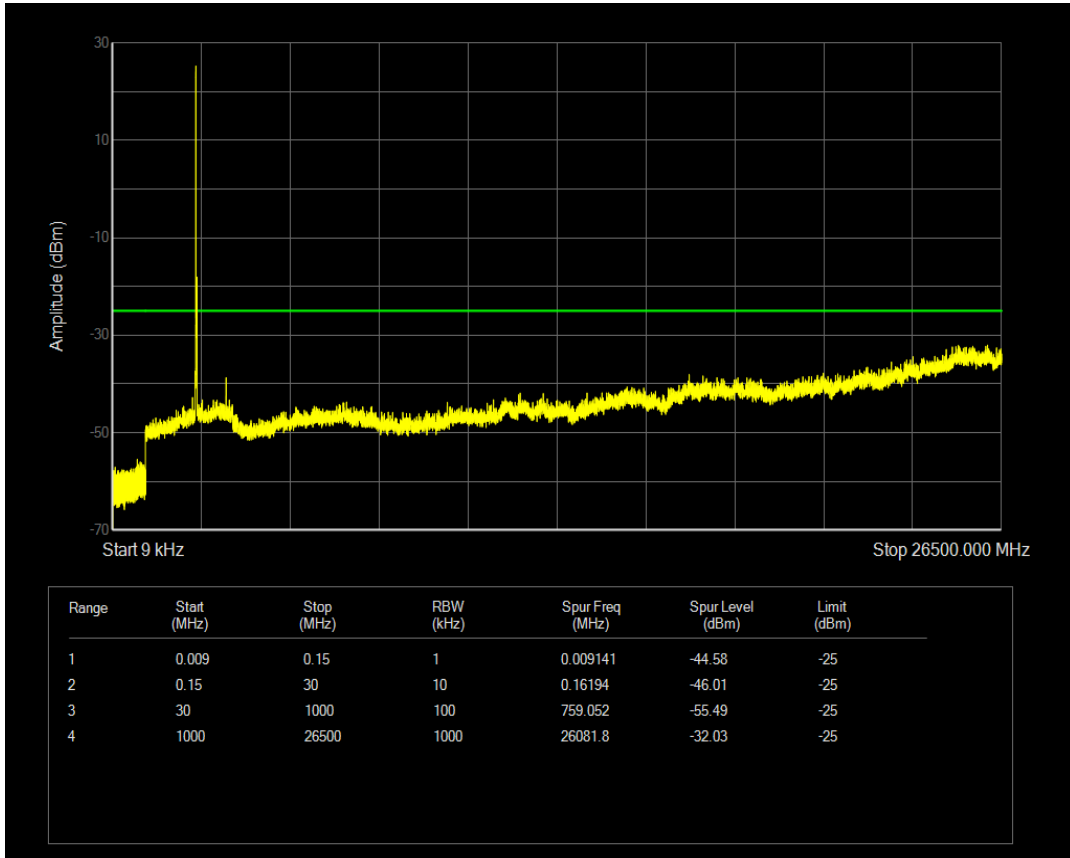

Band7 16QAM BW=15MHz Channel=21375 RB Size=75 Position=#0

Band7 QPSK BW=20MHz Channel=20850 RB Size=1 Position=#0

Band7 QPSK BW=20MHz Channel=20850 RB Size=100 Position=#0

Band7 16QAM BW=20MHz Channel=20850 RB Size=1 Position=#0

Band7 16QAM BW=20MHz Channel=20850 RB Size=100 Position=#0

Band7 QPSK BW=20MHz Channel=21100 RB Size=1 Position=#0

Band7 QPSK BW=20MHz Channel=21100 RB Size=100 Position=#0

Band7 16QAM BW=20MHz Channel=21100 RB Size=1 Position=#0