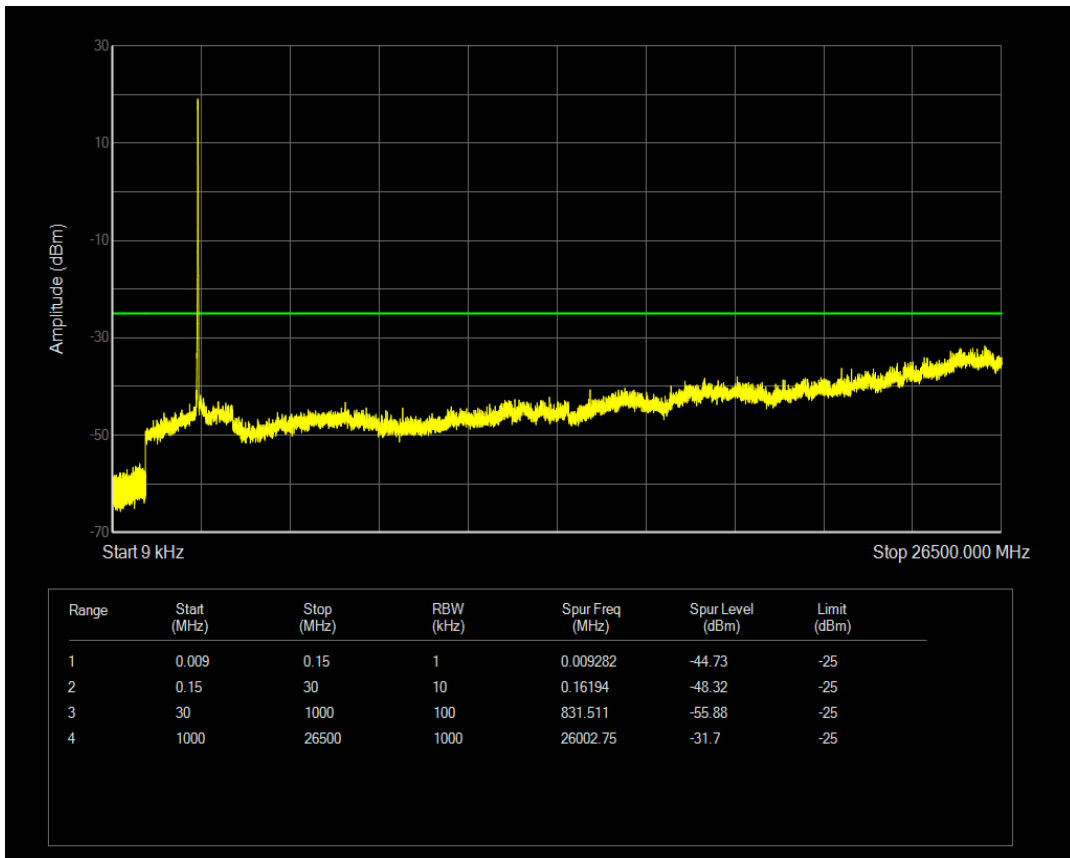

Band7 16QAM BW=15MHz Channel=21100 RB Size=75 Position=#0

Band7 QPSK BW=15MHz Channel=21375 RB Size=1 Position=#0

Band7 QPSK BW=15MHz Channel=21375 RB Size=75 Position=#0

Band7 16QAM BW=15MHz Channel=21375 RB Size=1 Position=#0

Band7 16QAM BW=15MHz Channel=21375 RB Size=75 Position=#0

Band7 QPSK BW=20MHz Channel=20850 RB Size=1 Position=#0

Band7 QPSK BW=20MHz Channel=20850 RB Size=100 Position=#0

Band7 16QAM BW=20MHz Channel=20850 RB Size=1 Position=#0