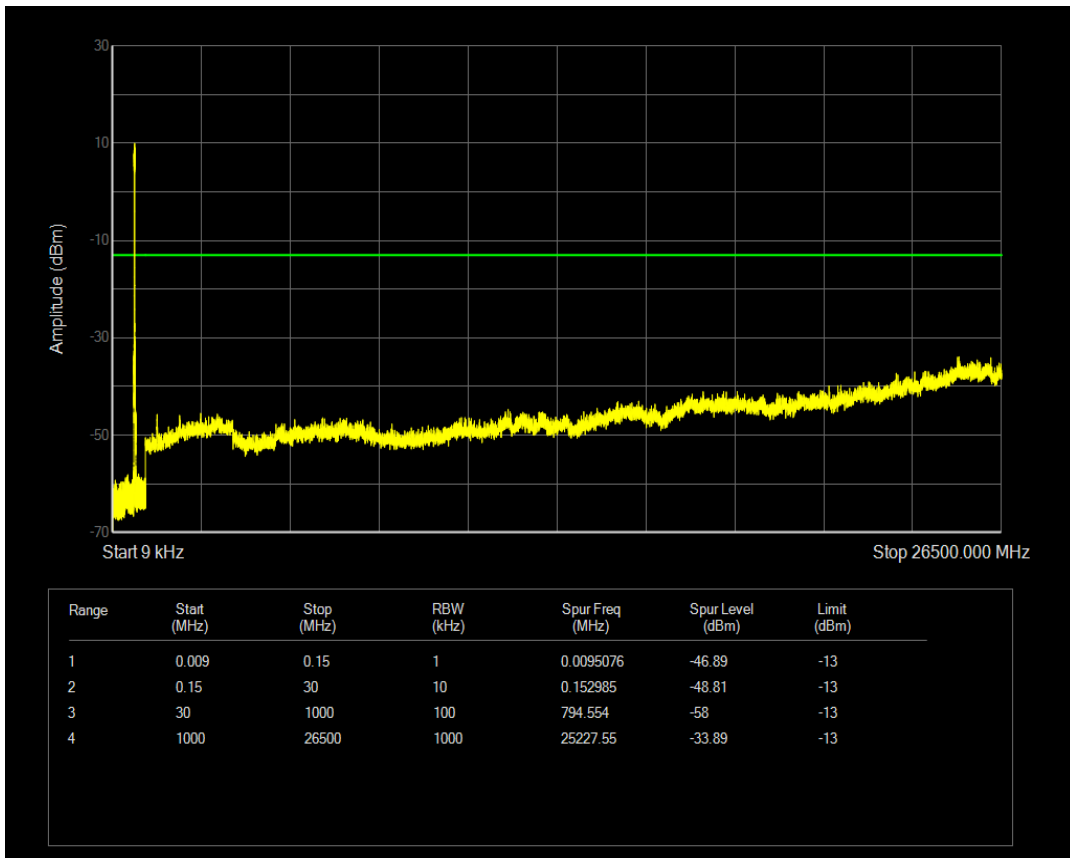

Band71 16QAM BW=15MHz Channel=133297 RB Size=75 Position=#0

Band71 QPSK BW=15MHz Channel=133397 RB Size=1 Position=#0

Band71 QPSK BW=15MHz Channel=133397 RB Size=75 Position=#0

Band71 16QAM BW=15MHz Channel=133397 RB Size=1 Position=#0

Band71 16QAM BW=15MHz Channel=133397 RB Size=75 Position=#0

Band71 QPSK BW=20MHz Channel=133222 RB Size=1 Position=#0

Band71 QPSK BW=20MHz Channel=133222 RB Size=100 Position=#0

Band71 16QAM BW=20MHz Channel=133222 RB Size=1 Position=#0