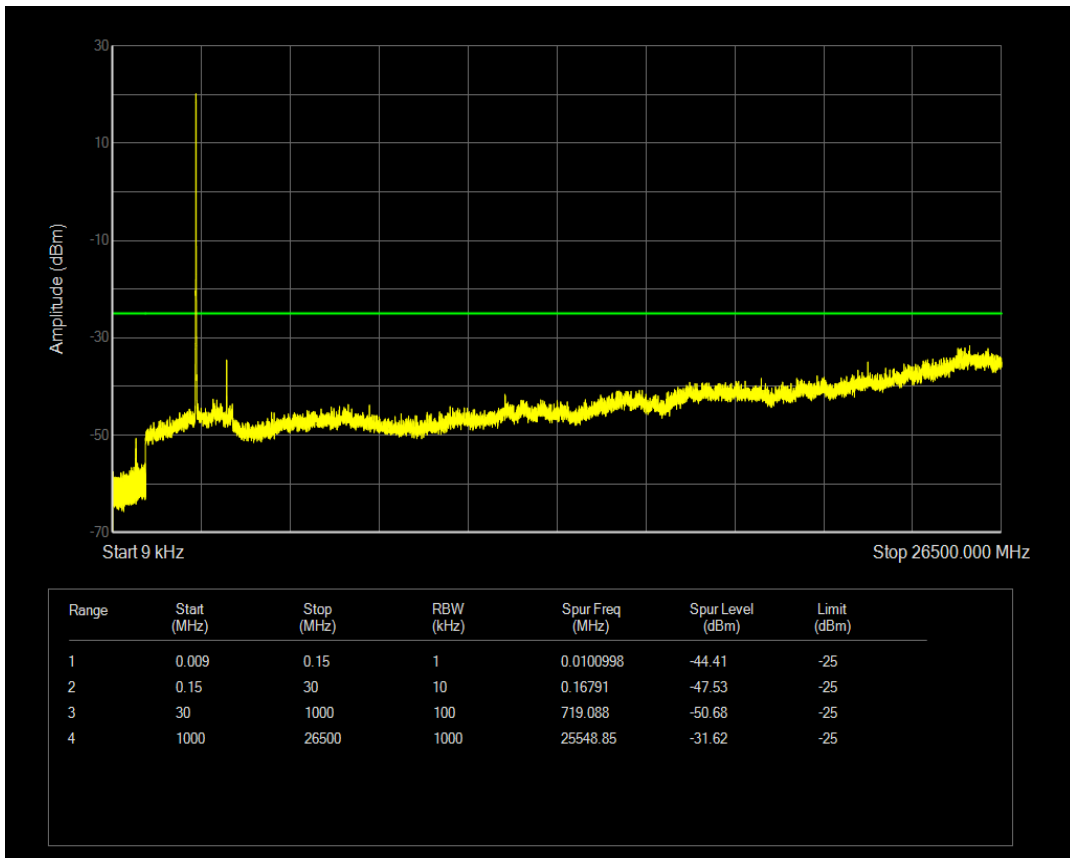

Band7 16QAM BW=5MHz Channel=21425 RB Size=25 Position=#0

Band7 QPSK BW=10MHz Channel=20800 RB Size=1 Position=#0

Band7 QPSK BW=10MHz Channel=20800 RB Size=50 Position=#0

Band7 16QAM BW=10MHz Channel=20800 RB Size=1 Position=#0

Band7 16QAM BW=10MHz Channel=20800 RB Size=50 Position=#0

Band7 QPSK BW=10MHz Channel=21100 RB Size=1 Position=#0

Band7 QPSK BW=10MHz Channel=21100 RB Size=50 Position=#0

Band7 16QAM BW=10MHz Channel=21100 RB Size=1 Position=#0