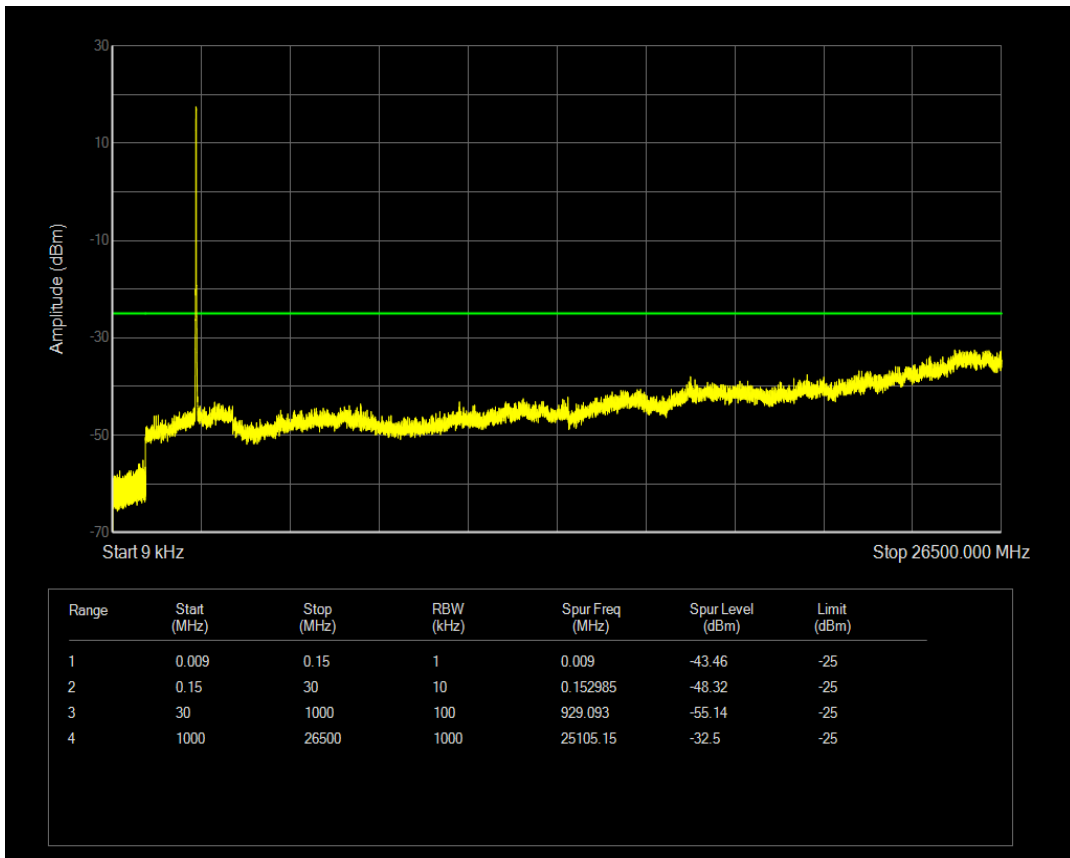

Band7 16QAM BW=15MHz Channel=20825 RB Size=75 Position=#0

Band7 QPSK BW=15MHz Channel=21100 RB Size=1 Position=#0