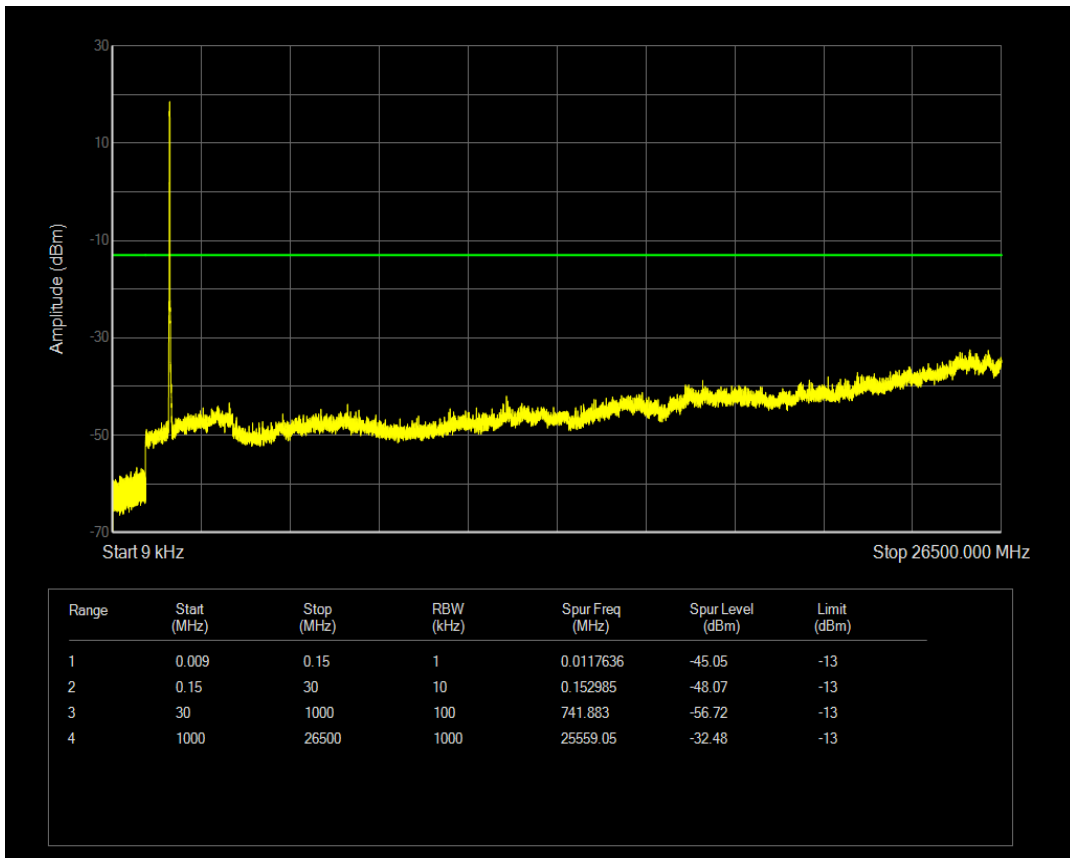

Band66 16QAM BW=20MHz Channel=132072 RB Size=100 Position=#0

Band66 QPSK BW=20MHz Channel=132322 RB Size=1 Position=#0