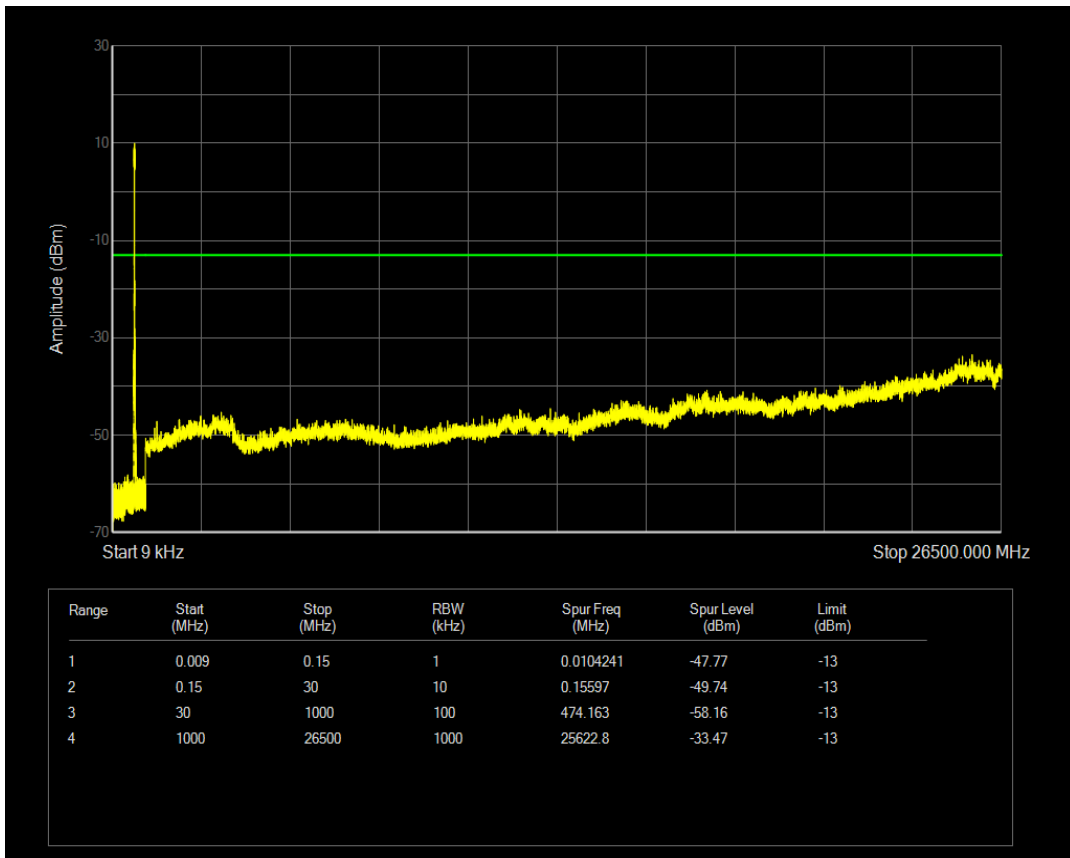

Band71 16QAM BW=15MHz Channel=133197 RB Size=75 Position=#0

Band71 QPSK BW=15MHz Channel=133297 RB Size=1 Position=#0