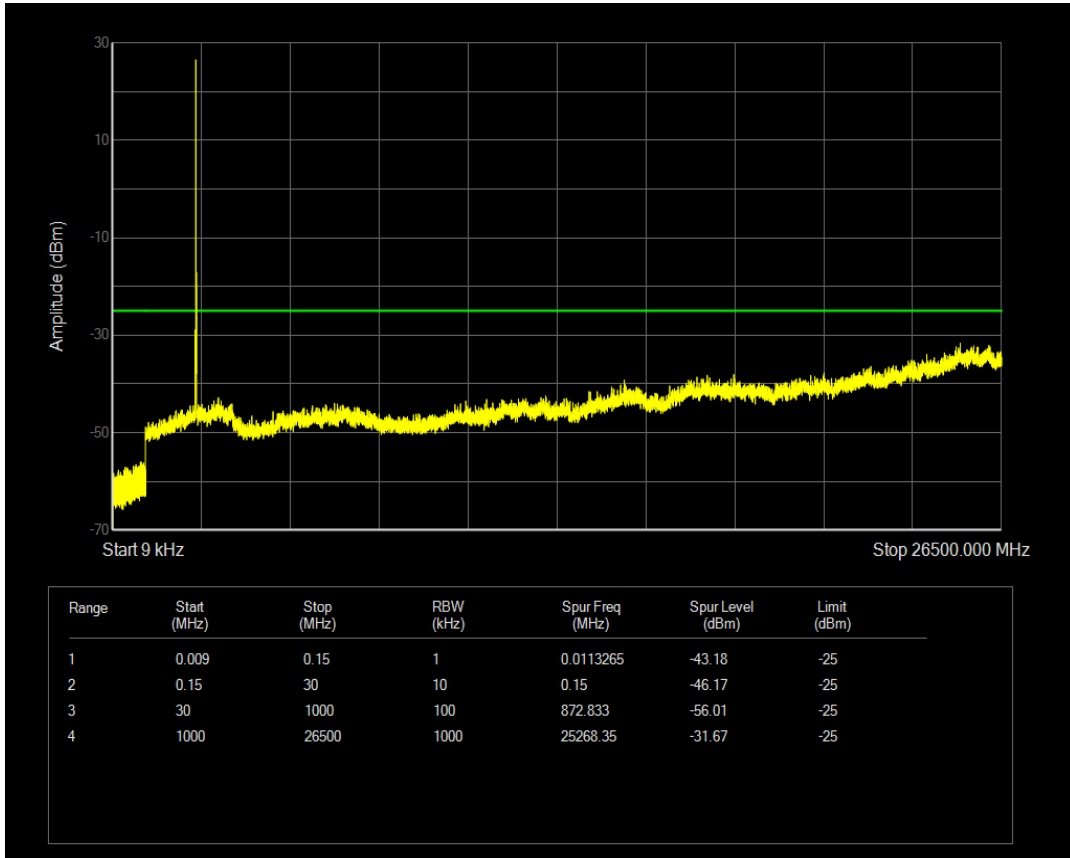

Band7 16QAM BW=5MHz Channel=21425 RB Size=25 Position=#0

Band7 QPSK BW=10MHz Channel=20800 RB Size=1 Position=#0

Band7 QPSK BW=10MHz Channel=20800 RB Size=50 Position=#0

Band7 16QAM BW=10MHz Channel=20800 RB Size=1 Position=#0

Band7 16QAM BW=10MHz Channel=20800 RB Size=50 Position=#0

Band7 QPSK BW=10MHz Channel=21100 RB Size=1 Position=#0

Band7 QPSK BW=10MHz Channel=21100 RB Size=50 Position=#0

Band7 16QAM BW=10MHz Channel=21100 RB Size=1 Position=#0