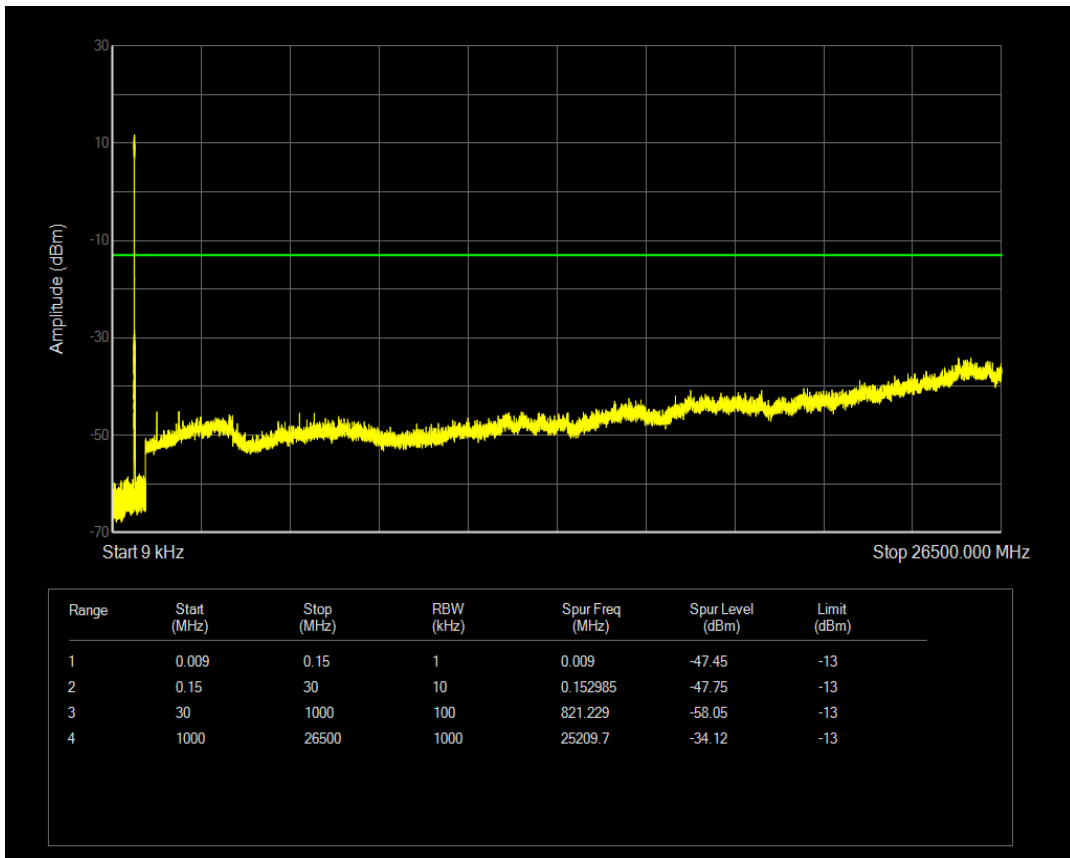

Band71 16QAM BW=10MHz Channel=133172 RB Size=50 Position=#0

Band71 QPSK BW=10MHz Channel=133297 RB Size=1 Position=#0