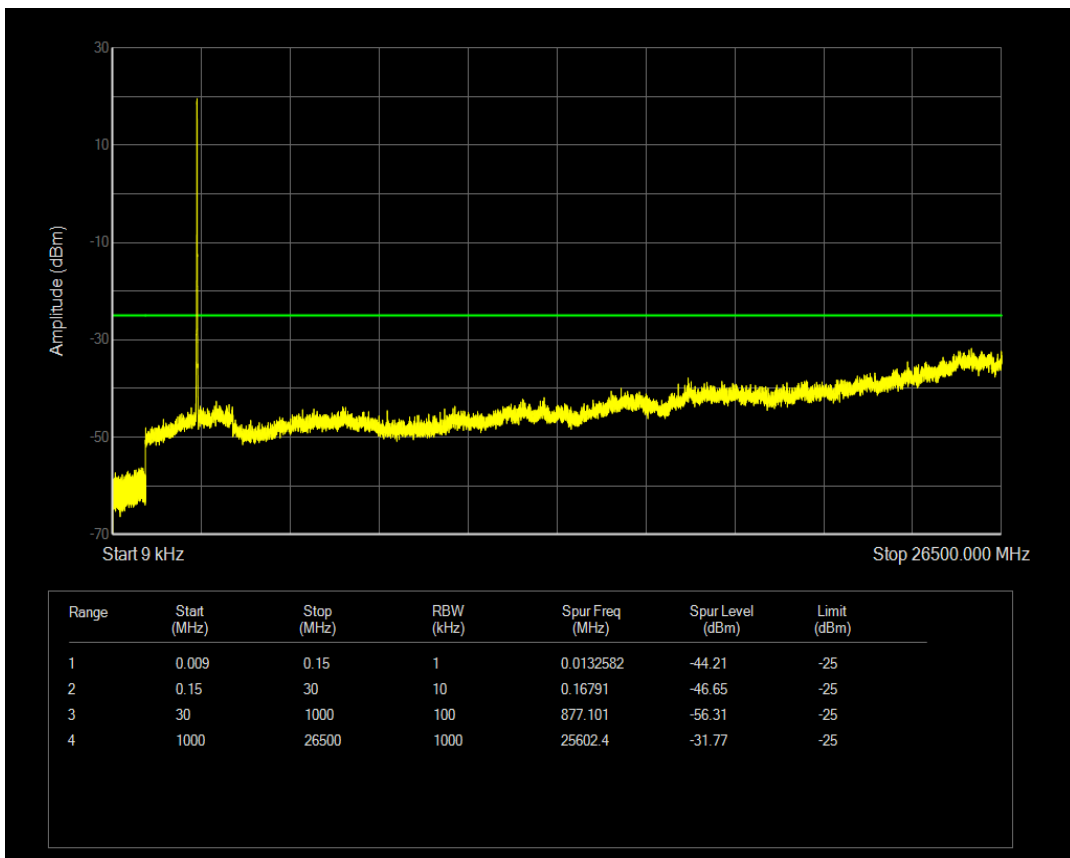

Band7 16QAM BW=10MHz Channel=21100 RB Size=50 Position=#0

Band7 QPSK BW=10MHz Channel=21400 RB Size=1 Position=#0