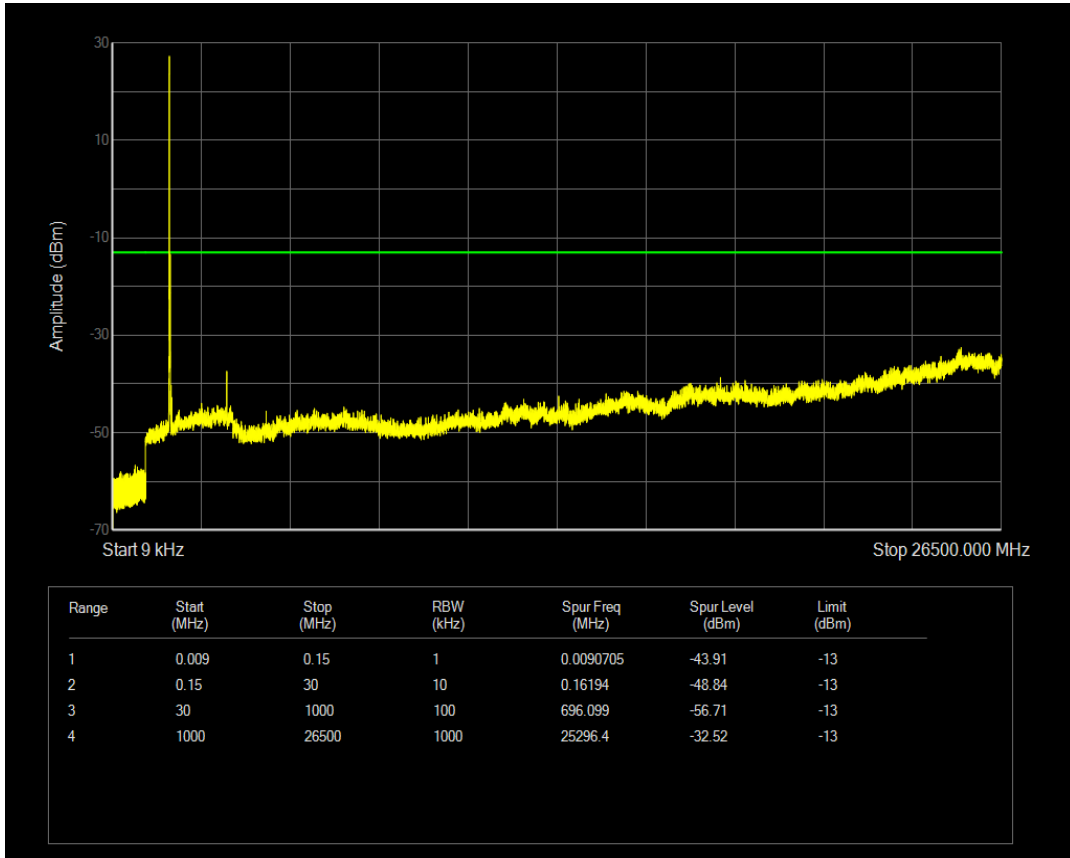

Band66 16QAM BW=10MHz Channel=132622 RB Size=50 Position=#0

Band66 QPSK BW=15MHz Channel=132047 RB Size=1 Position=#0

Band66 QPSK BW=15MHz Channel=132047 RB Size=75 Position=#0

Band66 16QAM BW=15MHz Channel=132047 RB Size=1 Position=#0