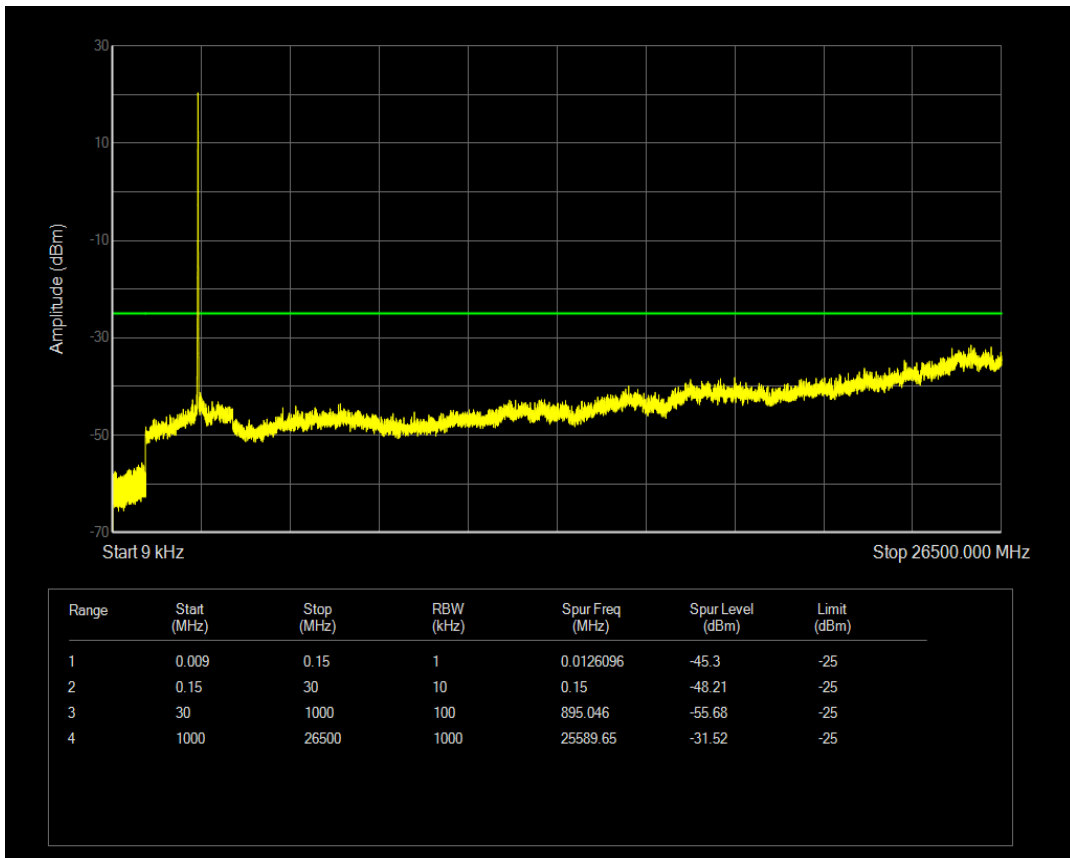

Band7 16QAM BW=10MHz Channel=20800 RB Size=50 Position=#0

Band7 QPSK BW=10MHz Channel=21100 RB Size=1 Position=#0

Band7 QPSK BW=10MHz Channel=21100 RB Size=50 Position=#0

Band7 16QAM BW=10MHz Channel=21100 RB Size=1 Position=#0

Band7 16QAM BW=10MHz Channel=21100 RB Size=50 Position=#0

Band7 QPSK BW=10MHz Channel=21400 RB Size=1 Position=#0

Band7 QPSK BW=10MHz Channel=21400 RB Size=50 Position=#0

Band7 16QAM BW=10MHz Channel=21400 RB Size=1 Position=#0