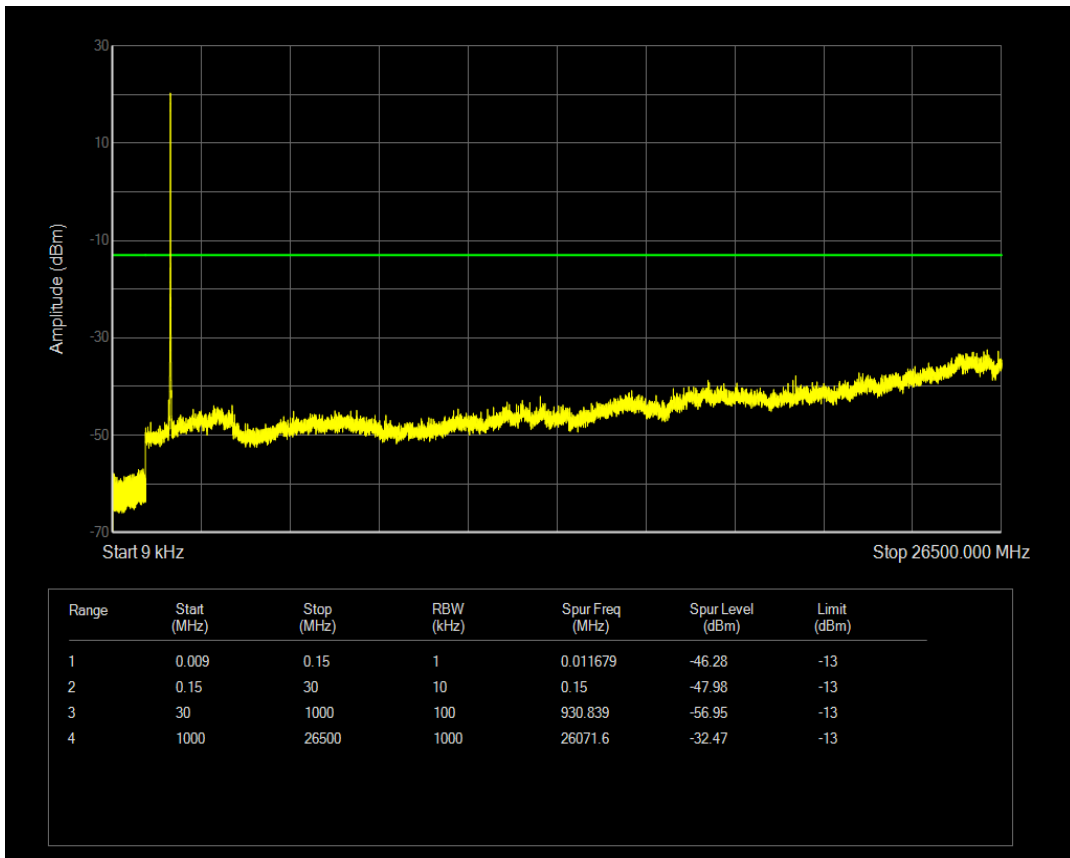

Band66 16QAM BW=10MHz Channel=132322 RB Size=50 Position=#0

Band66 QPSK BW=10MHz Channel=132622 RB Size=1 Position=#0