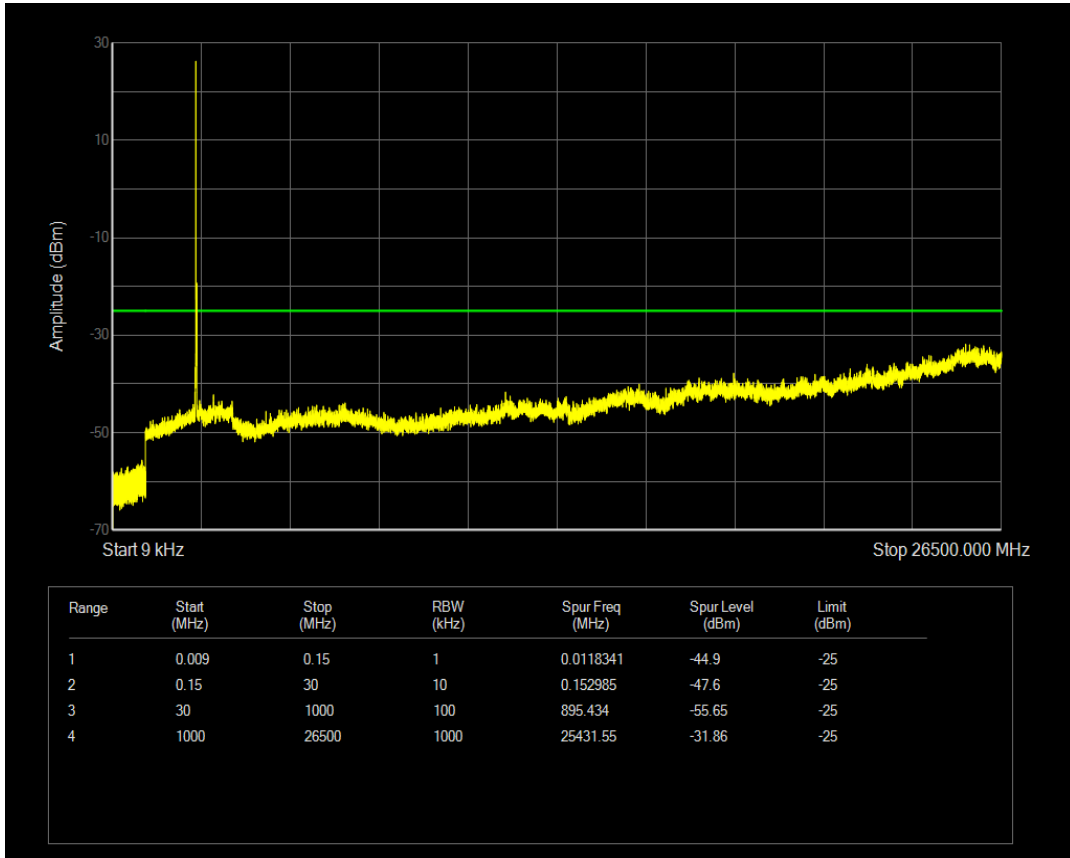

Band7 QPSK BW=15MHz Channel=20825 RB Size=1 Position=#0

Band7 QPSK BW=15MHz Channel=20825 RB Size=75 Position=#0