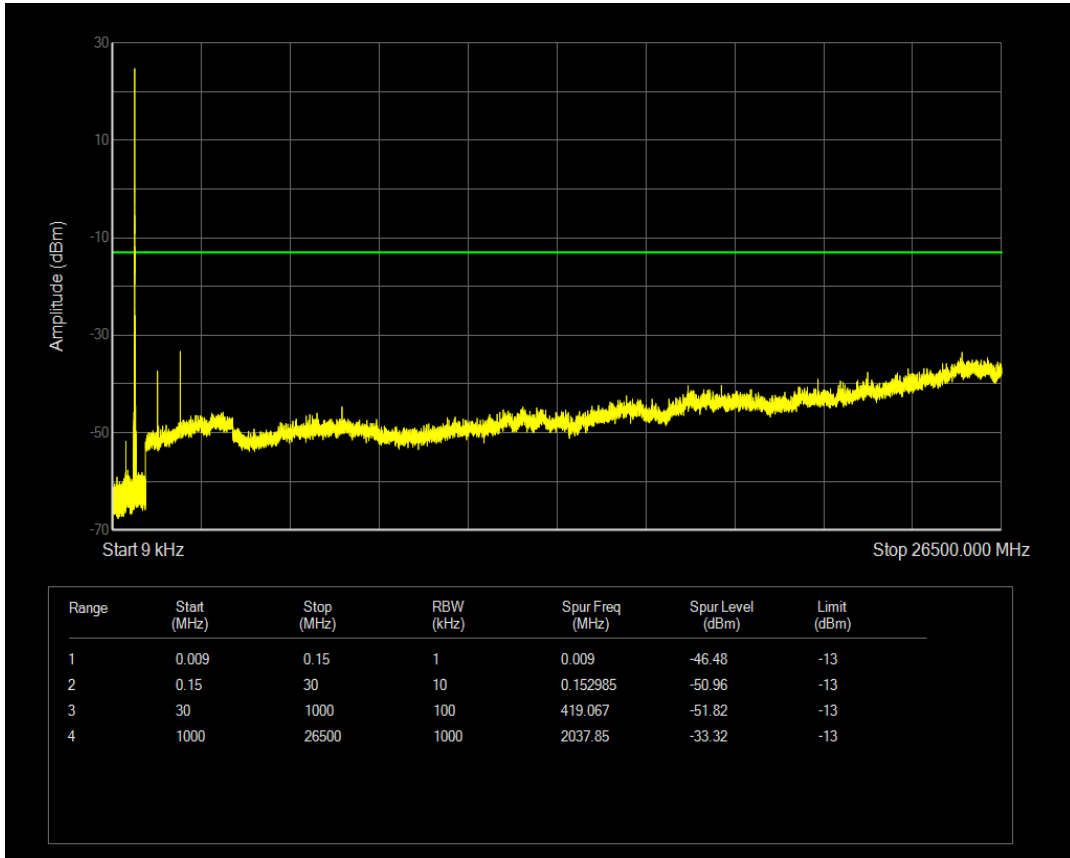

Band71 16QAM BW=20MHz Channel=133297 RB Size=100 Position=#0

Band71 QPSK BW=20MHz Channel=133372 RB Size=1 Position=#0

Band71 QPSK BW=20MHz Channel=133372 RB Size=100 Position=#0

Band71 16QAM BW=20MHz Channel=133372 RB Size=1 Position=#0

Band71 16QAM BW=20MHz Channel=133372 RB Size=100 Position=#0