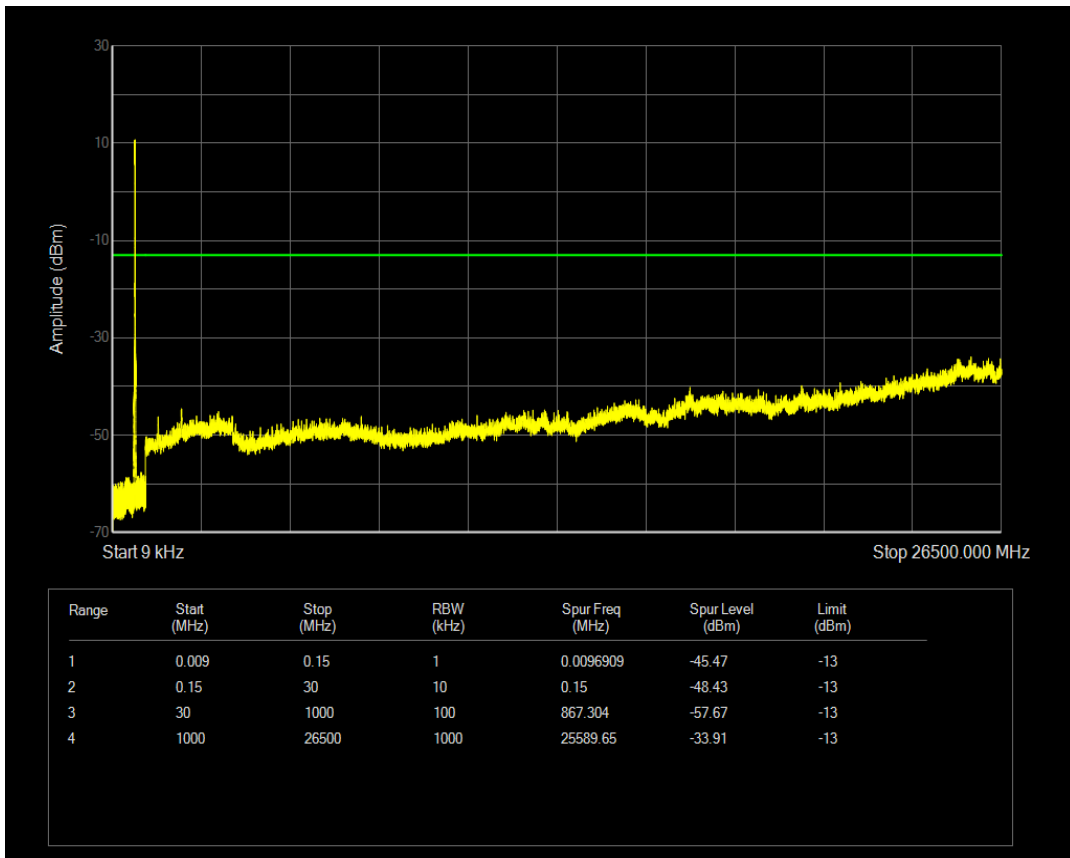

Band71 QPSK BW=15MHz Channel=133397 RB Size=75 Position=#0

Band71 16QAM BW=15MHz Channel=133397 RB Size=1 Position=#0