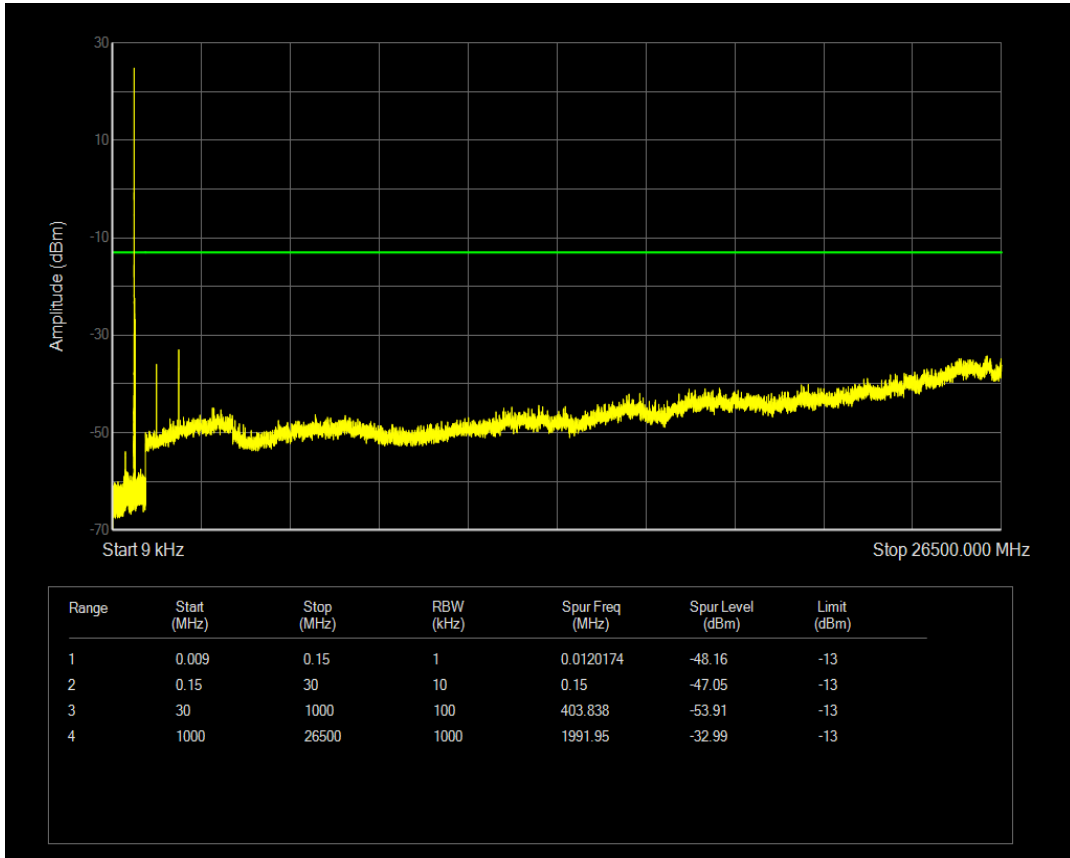

Band71 16QAM BW=10MHz Channel=133422 RB Size=50 Position=#0

Band71 QPSK BW=15MHz Channel=133197 RB Size=1 Position=#0

Band71 QPSK BW=15MHz Channel=133197 RB Size=75 Position=#0

Band71 16QAM BW=15MHz Channel=133197 RB Size=1 Position=#0