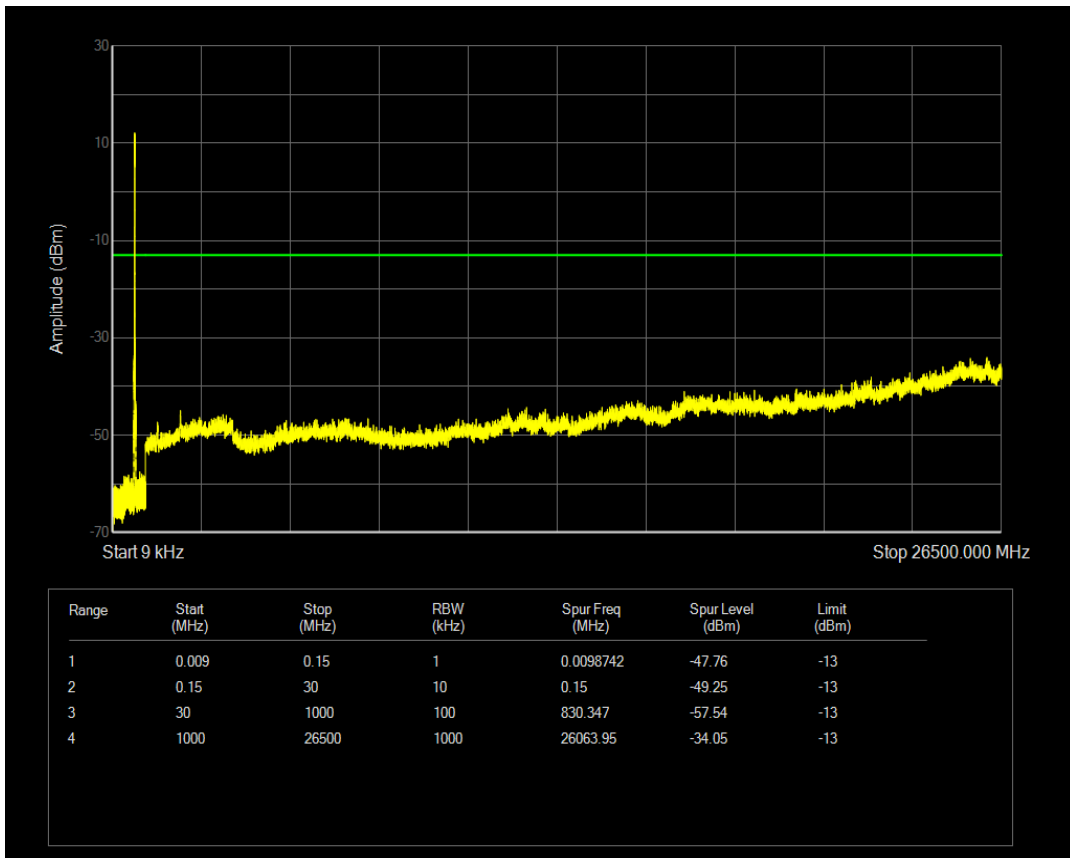

Band71 QPSK BW=15MHz Channel=133297 RB Size=75 Position=#0

Band71 16QAM BW=15MHz Channel=133297 RB Size=1 Position=#0