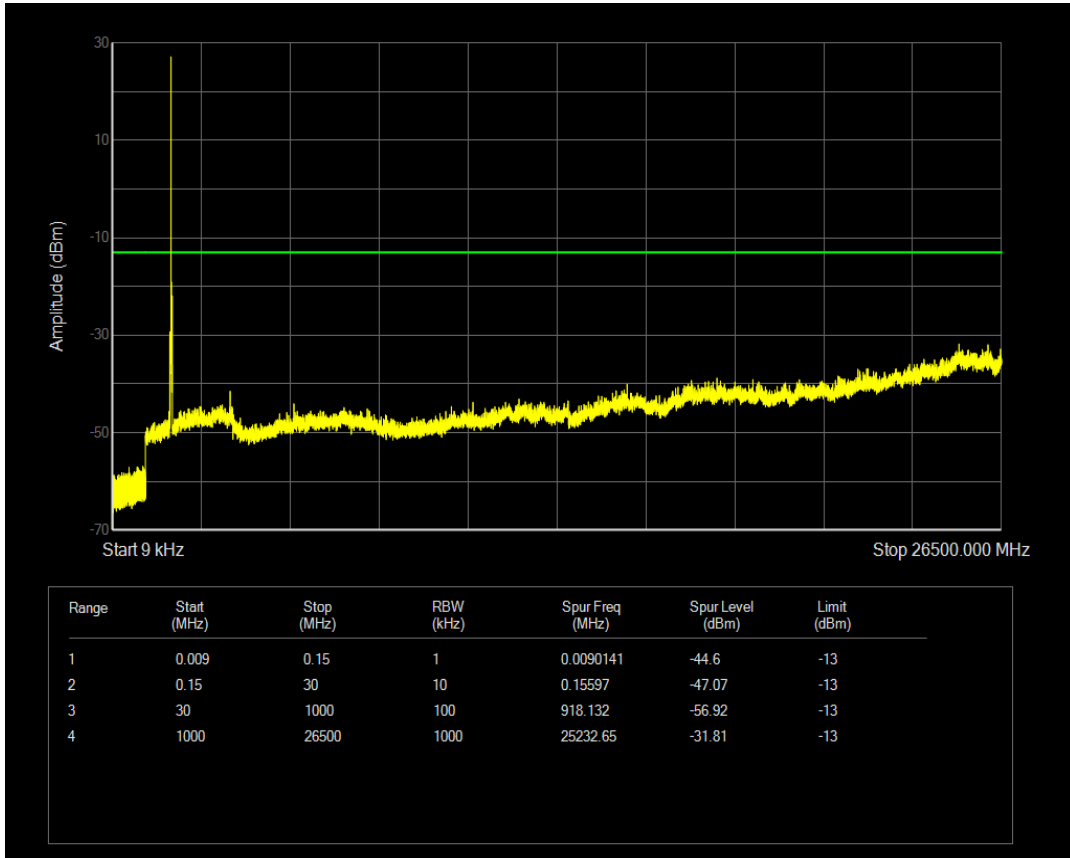

Band66 16QAM BW=20MHz Channel=132072 RB Size=100 Position=#0

Band66 QPSK BW=20MHz Channel=132322 RB Size=1 Position=#0

Band66 QPSK BW=20MHz Channel=132322 RB Size=100 Position=#0

Band66 16QAM BW=20MHz Channel=132322 RB Size=1 Position=#0

Band66 16QAM BW=20MHz Channel=132322 RB Size=100 Position=#0

Band66 QPSK BW=20MHz Channel=132572 RB Size=1 Position=#0

Band66 QPSK BW=20MHz Channel=132572 RB Size=100 Position=#0

Band66 16QAM BW=20MHz Channel=132572 RB Size=1 Position=#0