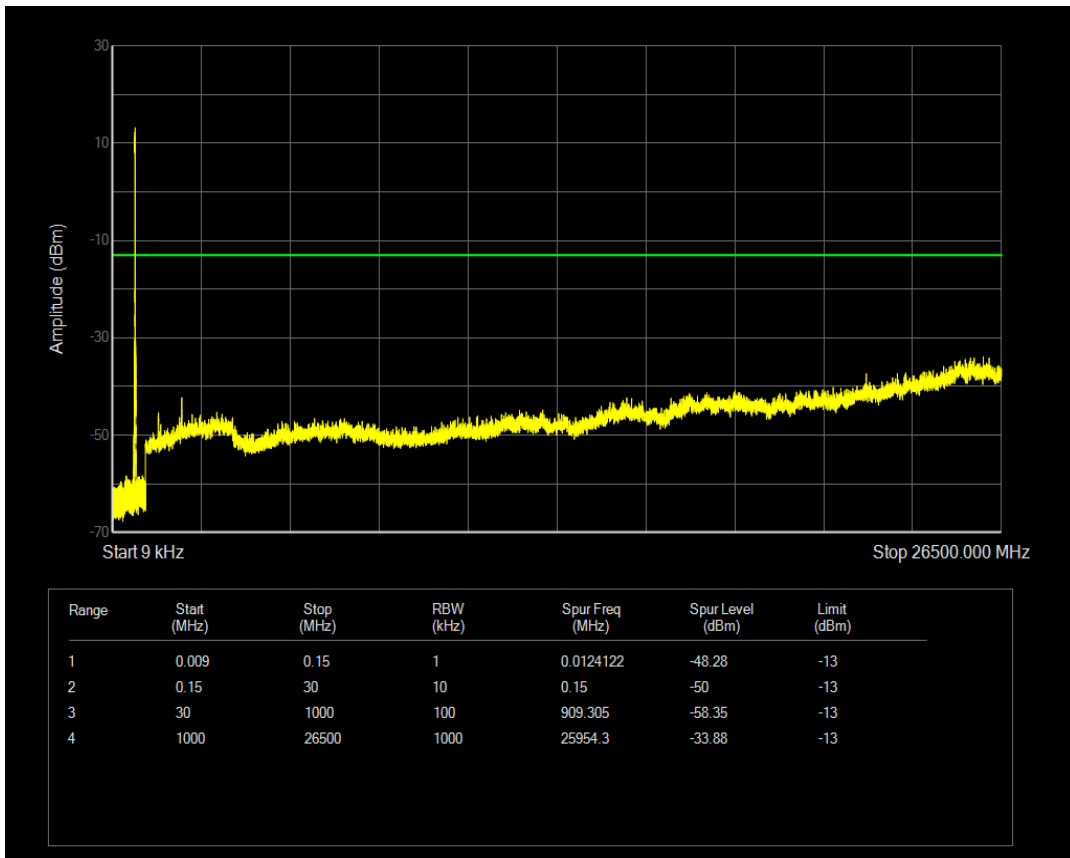

Band71 QPSK BW=10MHz Channel=133422 RB Size=50 Position=#0

Band71 16QAM BW=10MHz Channel=133422 RB Size=1 Position=#0