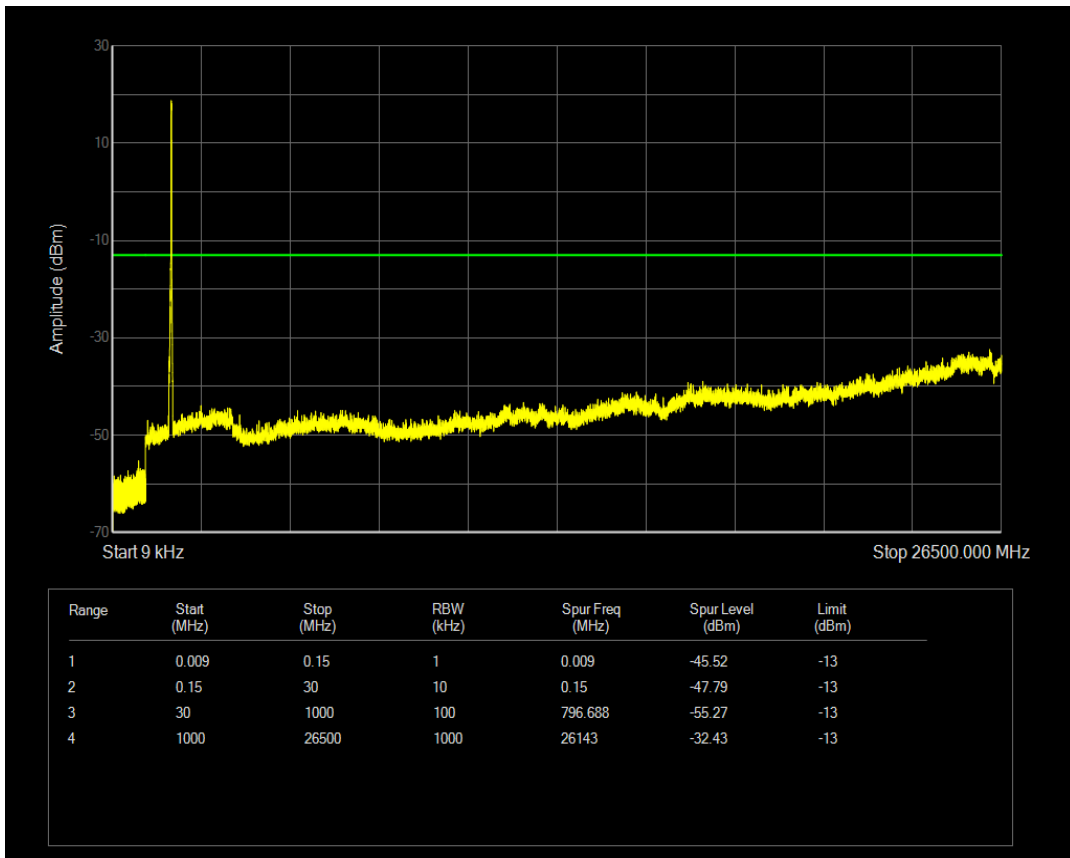

Band66 QPSK BW=20MHz Channel=132572 RB Size=100 Position=#0

Band66 16QAM BW=20MHz Channel=132572 RB Size=1 Position=#0