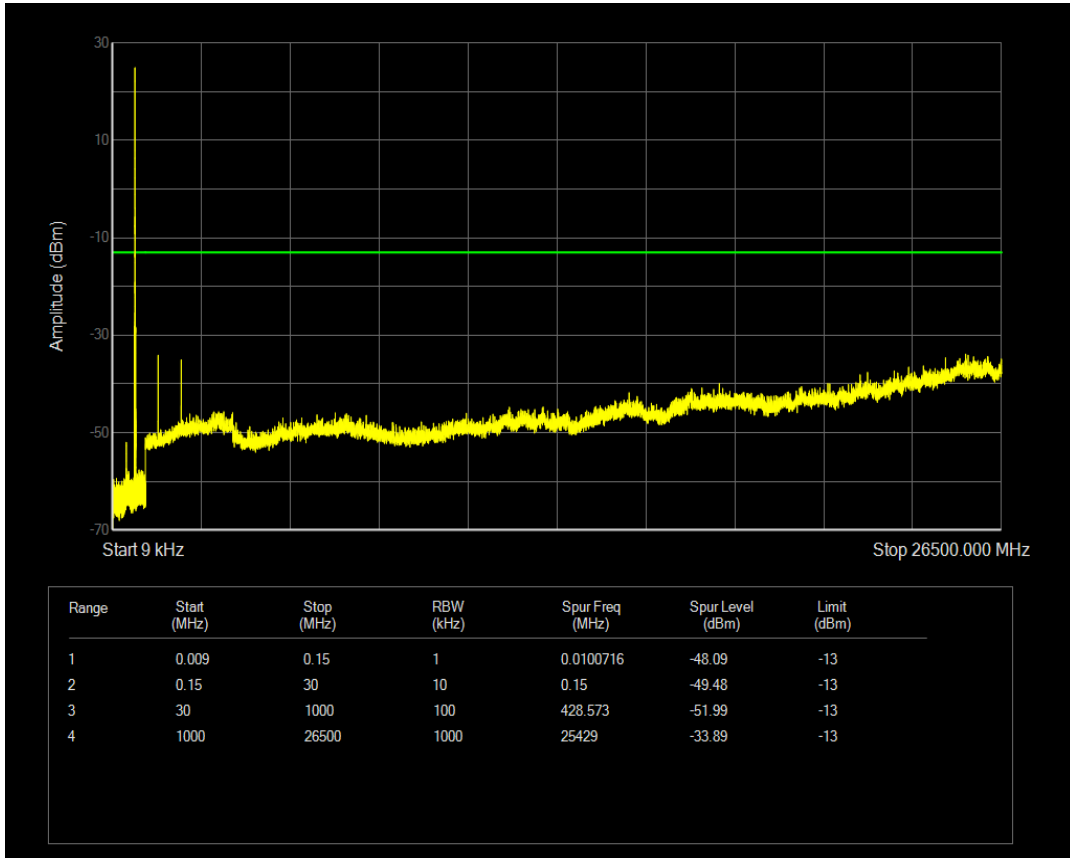

Band71 16QAM BW=10MHz Channel=133172 RB Size=50 Position=#0

Band71 QPSK BW=10MHz Channel=133297 RB Size=1 Position=#0

Band71 QPSK BW=10MHz Channel=133297 RB Size=50 Position=#0

Band71 16QAM BW=10MHz Channel=133297 RB Size=1 Position=#0

Band71 16QAM BW=10MHz Channel=133297 RB Size=50 Position=#0

Band71 QPSK BW=10MHz Channel=133422 RB Size=1 Position=#0

Band71 QPSK BW=10MHz Channel=133422 RB Size=50 Position=#0

Band71 16QAM BW=10MHz Channel=133422 RB Size=1 Position=#0