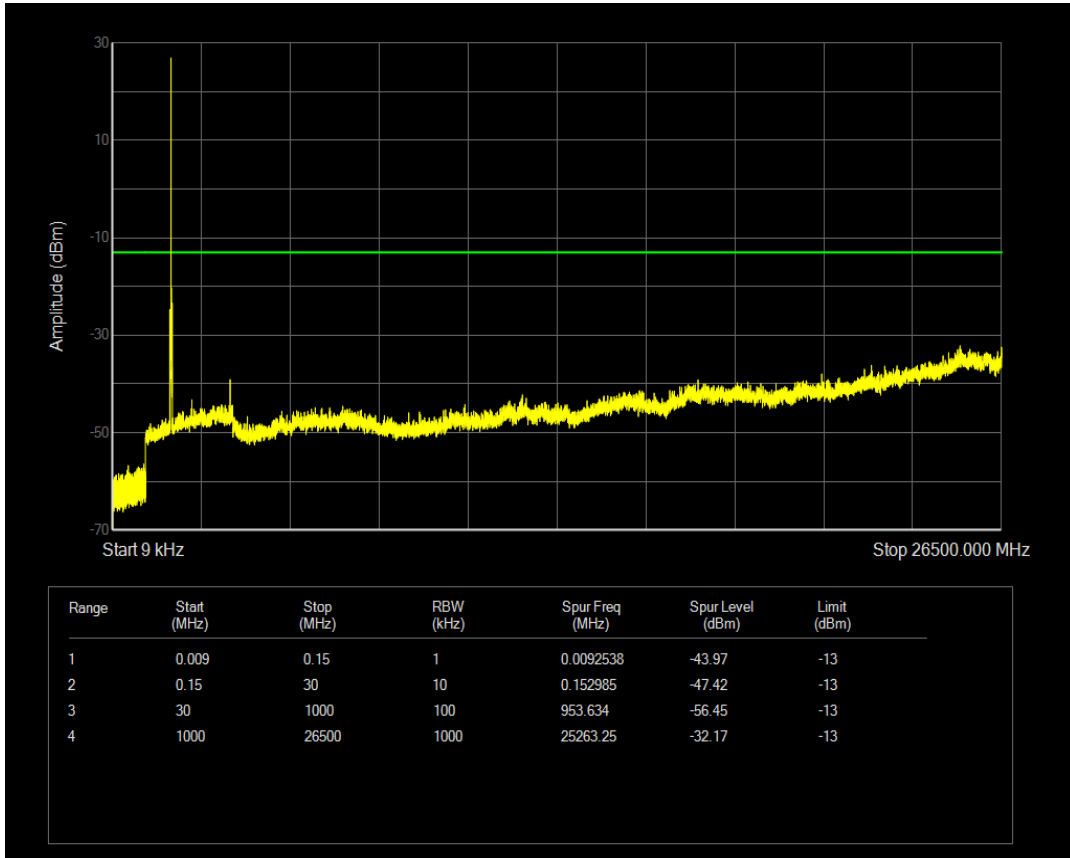

Band66 16QAM BW=20MHz Channel=132322 RB Size=100 Position=#0

Band66 QPSK BW=20MHz Channel=132572 RB Size=1 Position=#0

Band66 QPSK BW=20MHz Channel=132572 RB Size=100 Position=#0

Band66 16QAM BW=20MHz Channel=132572 RB Size=1 Position=#0