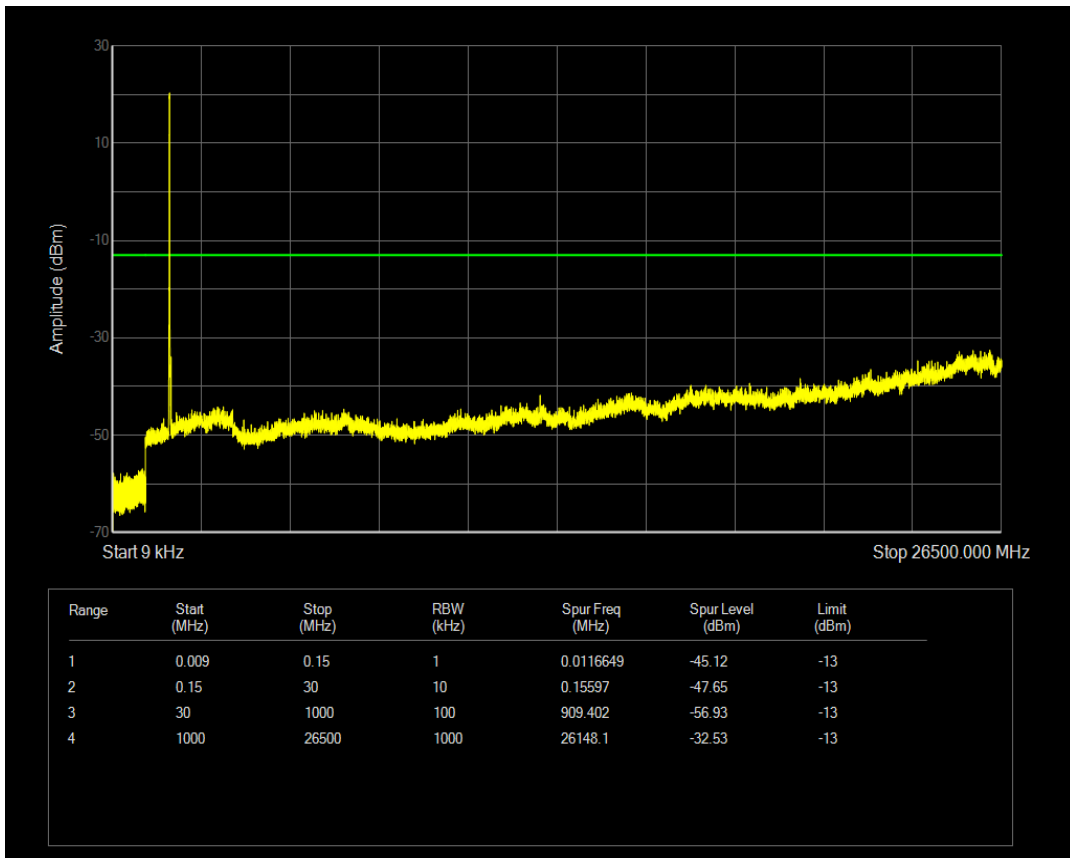

Band66 16QAM BW=5MHz Channel=132647 RB Size=25 Position=#0

Band66 QPSK BW=10MHz Channel=132022 RB Size=1 Position=#0

Band66 QPSK BW=10MHz Channel=132022 RB Size=50 Position=#0

Band66 16QAM BW=10MHz Channel=132022 RB Size=1 Position=#0

Band66 16QAM BW=10MHz Channel=132022 RB Size=50 Position=#0

Band66 QPSK BW=10MHz Channel=132322 RB Size=1 Position=#0

Band66 QPSK BW=10MHz Channel=132322 RB Size=50 Position=#0

Band66 16QAM BW=10MHz Channel=132322 RB Size=1 Position=#0