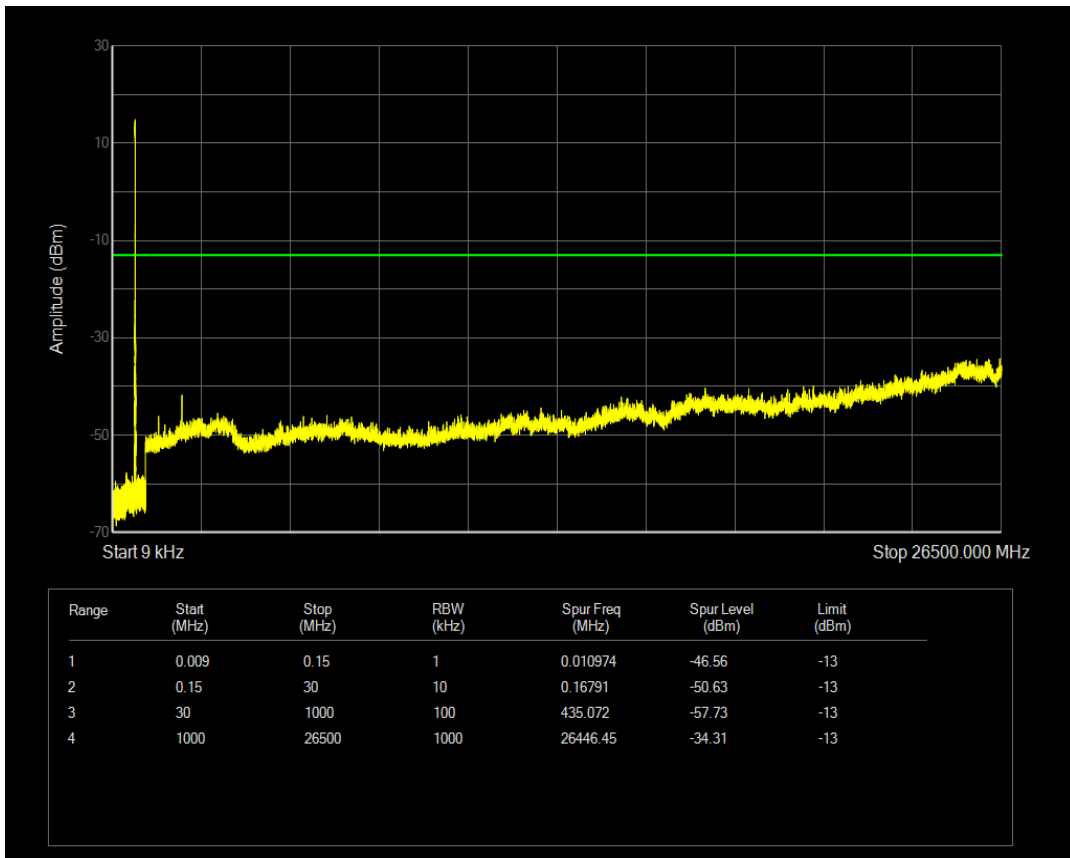

Band71 QPSK BW=5MHz Channel=133447 RB Size=25 Position=#0

Band71 16QAM BW=5MHz Channel=133447 RB Size=1 Position=#0