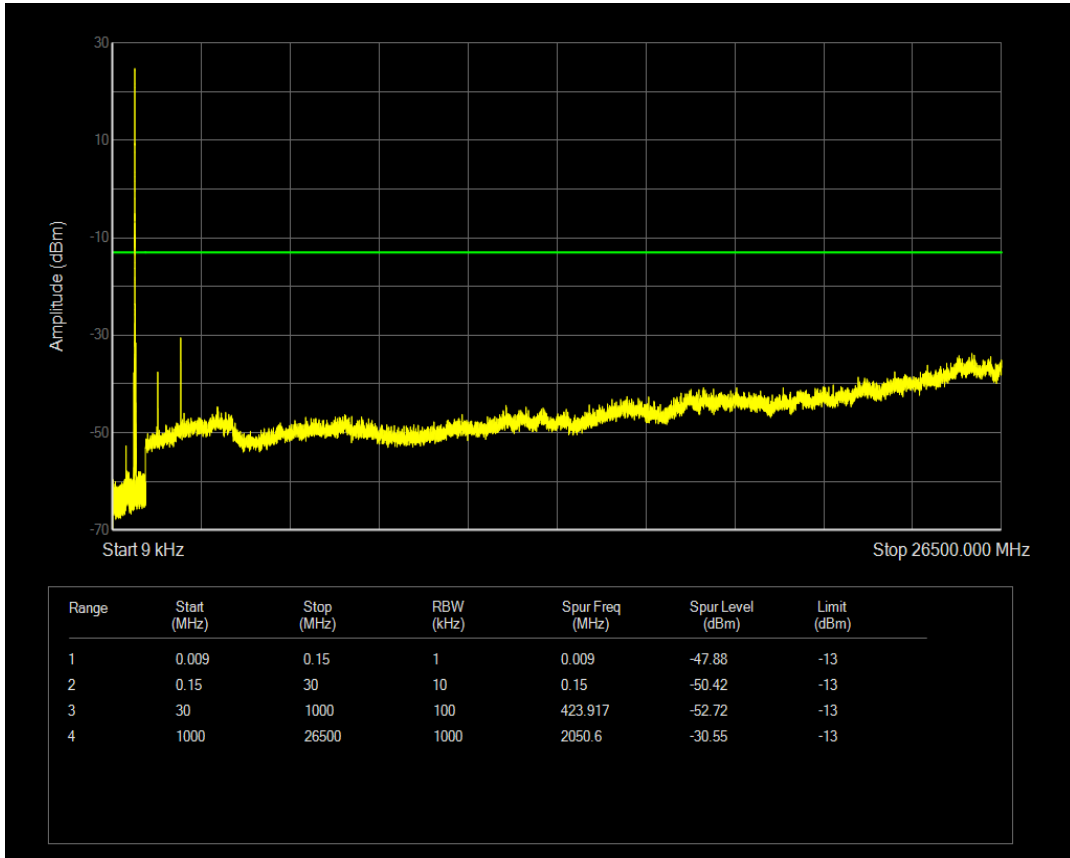

Band71 QPSK BW=15MHz Channel=133397 RB Size=1 Position=#0

Band71 QPSK BW=15MHz Channel=133397 RB Size=75 Position=#0