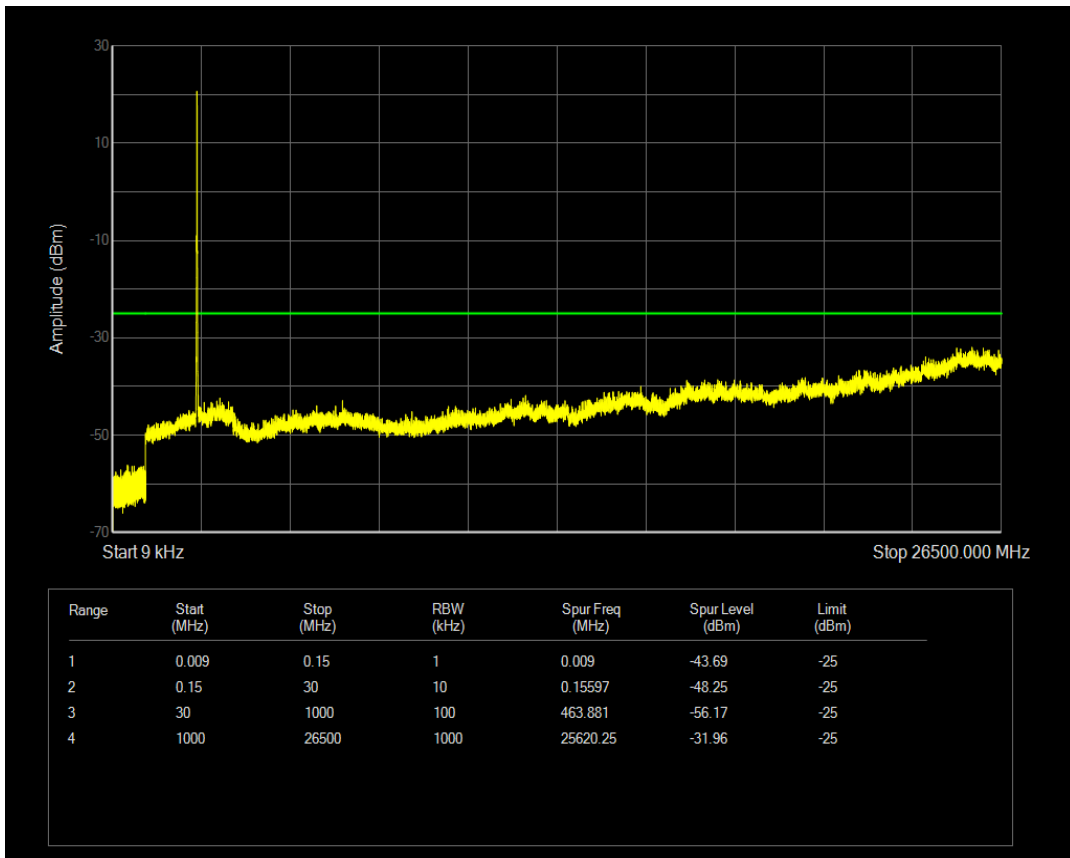

Band7 16QAM BW=5MHz Channel=21425 RB Size=25 Position=#0

Band7 QPSK BW=10MHz Channel=20800 RB Size=1 Position=#0

Band7 QPSK BW=10MHz Channel=20800 RB Size=50 Position=#0

Band7 16QAM BW=10MHz Channel=20800 RB Size=1 Position=#0

Band7 16QAM BW=10MHz Channel=20800 RB Size=50 Position=#0

Band7 QPSK BW=10MHz Channel=21100 RB Size=1 Position=#0

Band7 QPSK BW=10MHz Channel=21100 RB Size=50 Position=#0

Band7 16QAM BW=10MHz Channel=21100 RB Size=1 Position=#0