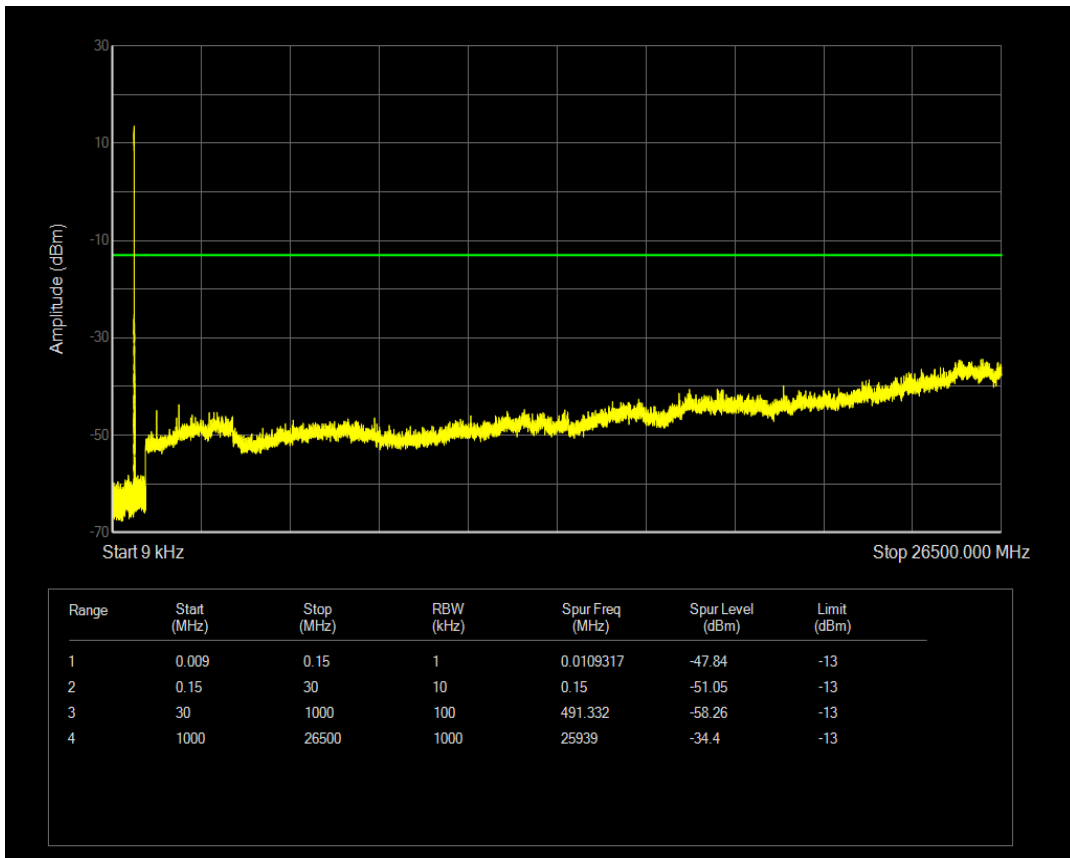

Band71 16QAM BW=5MHz Channel=133147 RB Size=25 Position=#0

Band71 QPSK BW=5MHz Channel=133297 RB Size=1 Position=#0