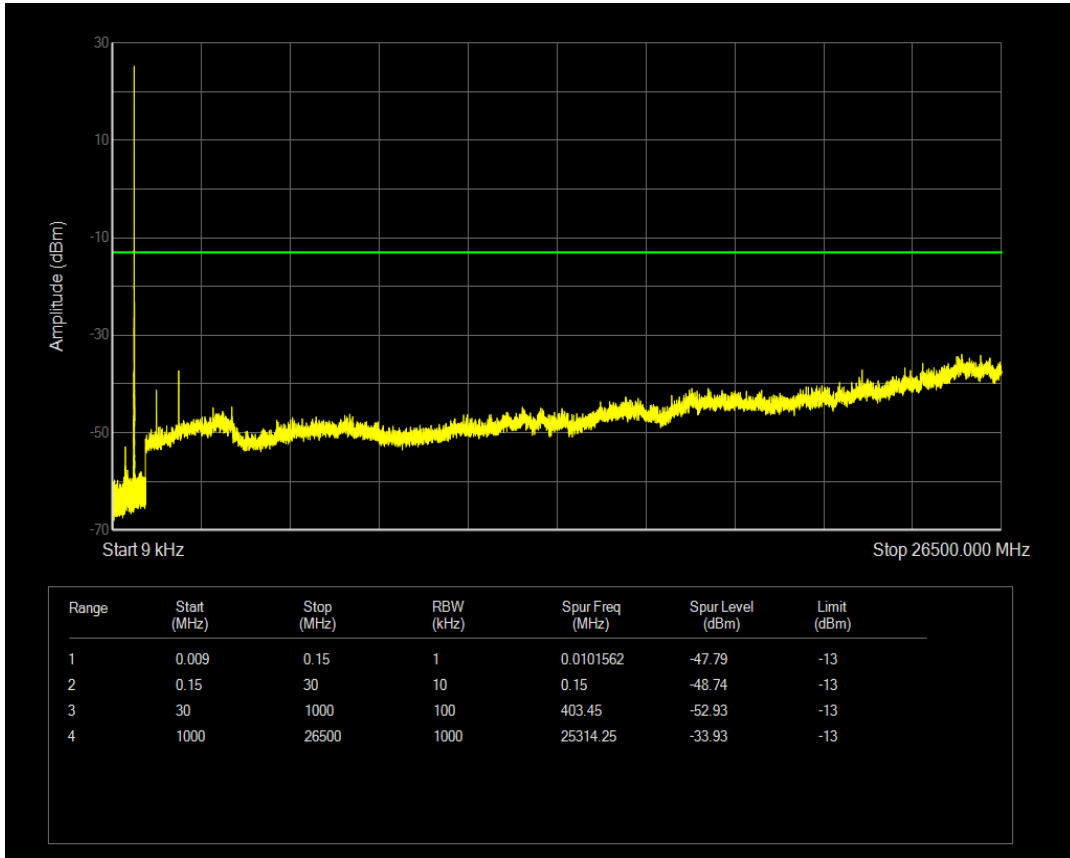

Band7 16QAM BW=20MHz Channel=21350 RB Size=100 Position=#0

Band71 QPSK BW=5MHz Channel=133147 RB Size=1 Position=#0

Band71 QPSK BW=5MHz Channel=133147 RB Size=25 Position=#0

Band71 16QAM BW=5MHz Channel=133147 RB Size=1 Position=#0