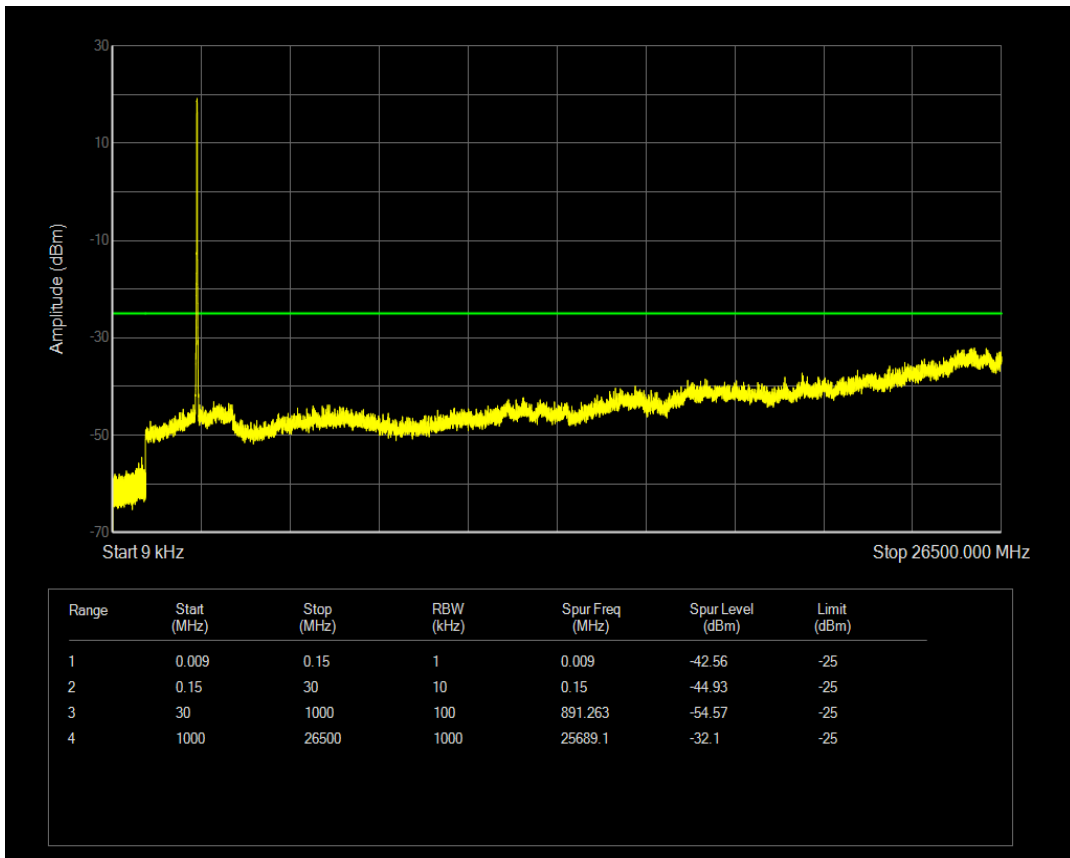

Band7 QPSK BW=15MHz Channel=21100 RB Size=75 Position=#0

Band7 16QAM BW=15MHz Channel=21100 RB Size=1 Position=#0