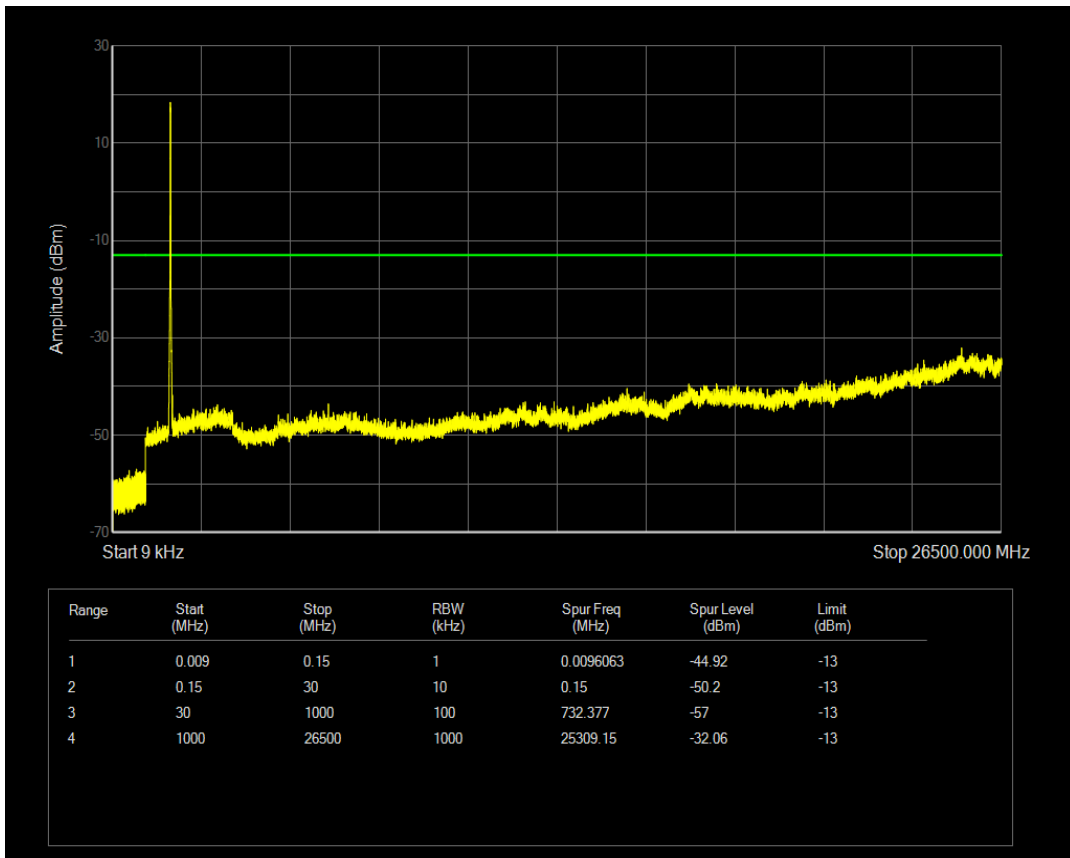

Band66 QPSK BW=20MHz Channel=132322 RB Size=100 Position=#0

Band66 16QAM BW=20MHz Channel=132322 RB Size=1 Position=#0