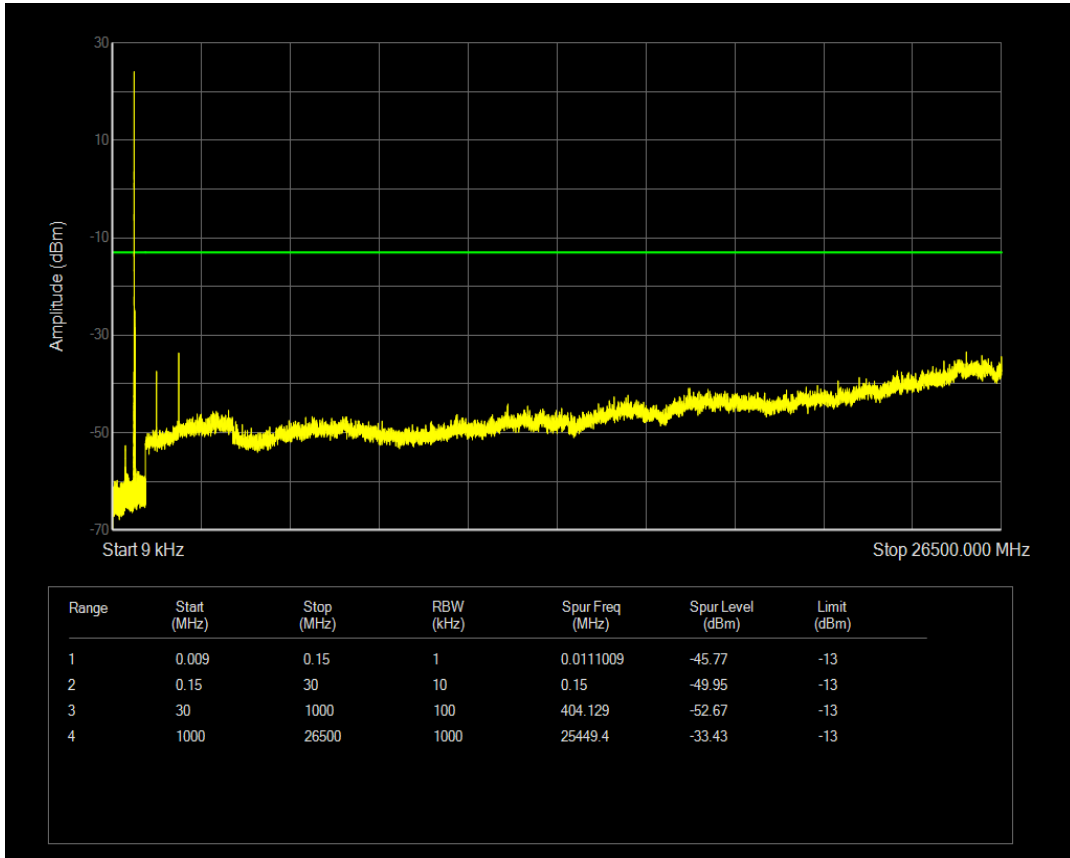

Band71 QPSK BW=20MHz Channel=133222 RB Size=1 Position=#0

Band71 QPSK BW=20MHz Channel=133222 RB Size=100 Position=#0