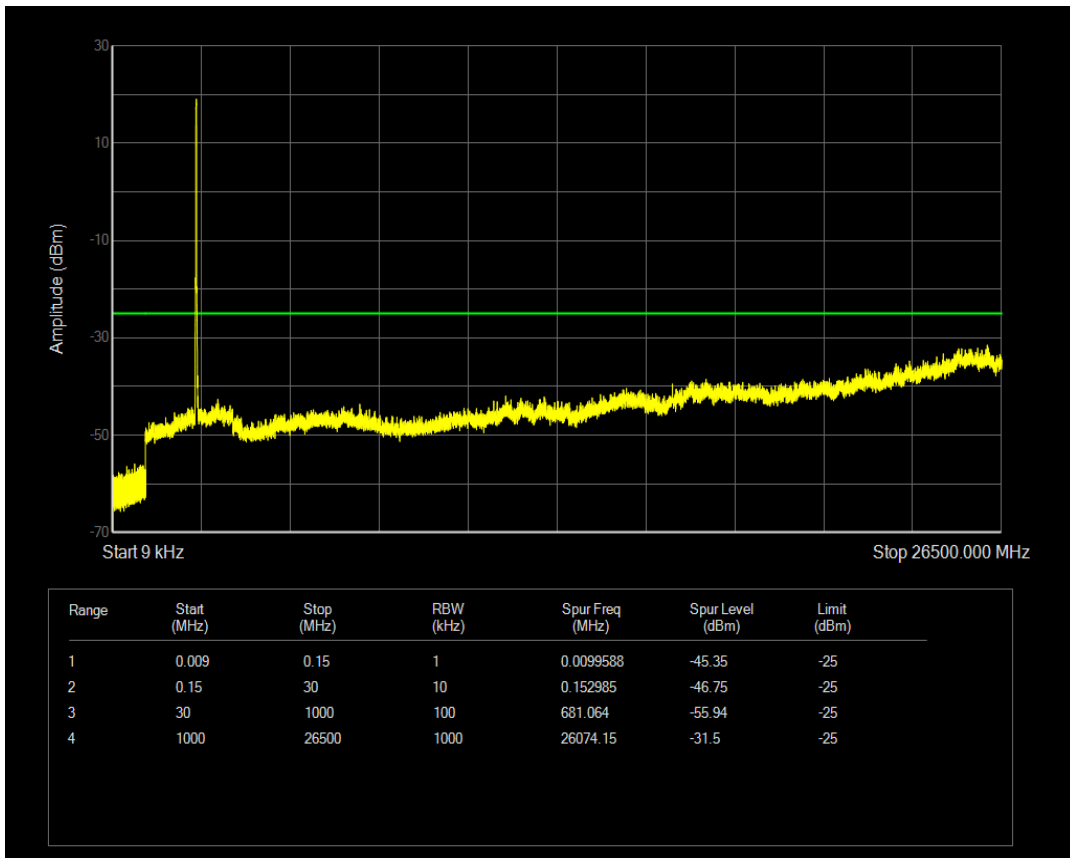

Band7 16QAM BW=15MHz Channel=21100 RB Size=75 Position=#0

Band7 QPSK BW=15MHz Channel=21375 RB Size=1 Position=#0

Band7 QPSK BW=15MHz Channel=21375 RB Size=75 Position=#0

Band7 16QAM BW=15MHz Channel=21375 RB Size=1 Position=#0

Band7 16QAM BW=15MHz Channel=21375 RB Size=75 Position=#0

Band7 QPSK BW=20MHz Channel=20850 RB Size=1 Position=#0

Band7 QPSK BW=20MHz Channel=20850 RB Size=100 Position=#0

Band7 16QAM BW=20MHz Channel=20850 RB Size=1 Position=#0