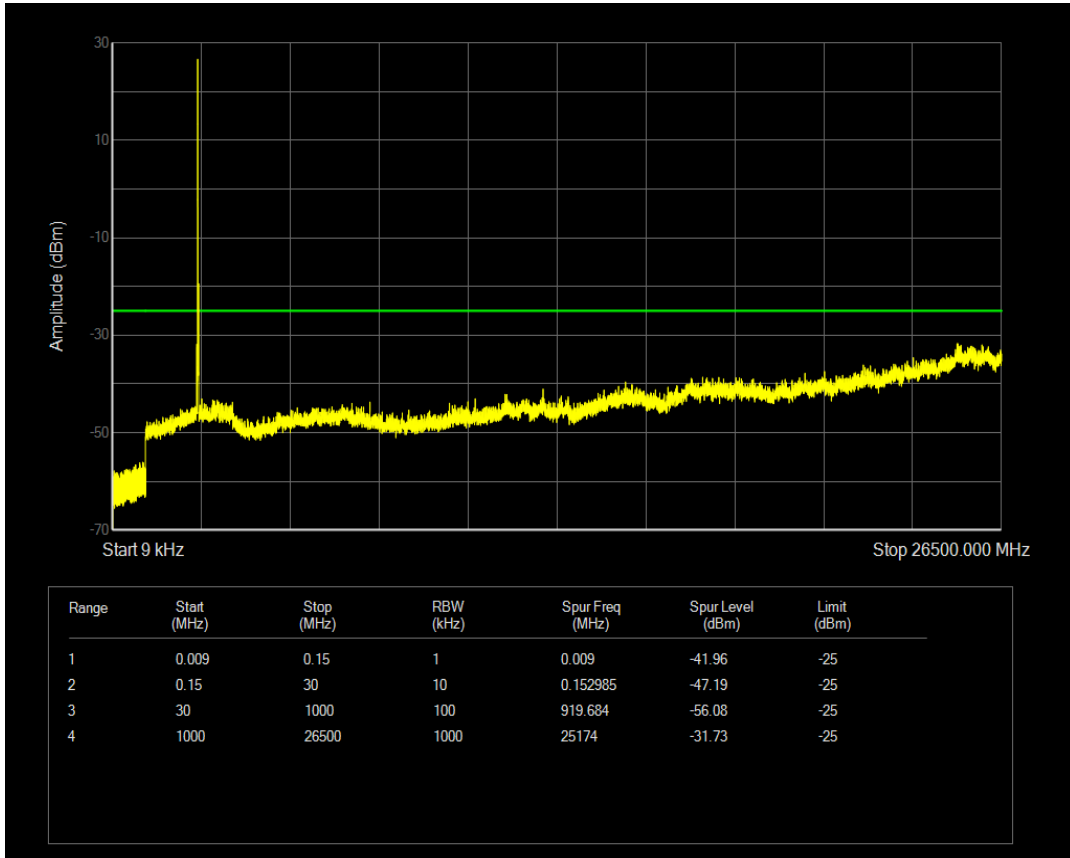

Band7 QPSK BW=15MHz Channel=21375 RB Size=1 Position=#0

Band7 QPSK BW=15MHz Channel=21375 RB Size=75 Position=#0