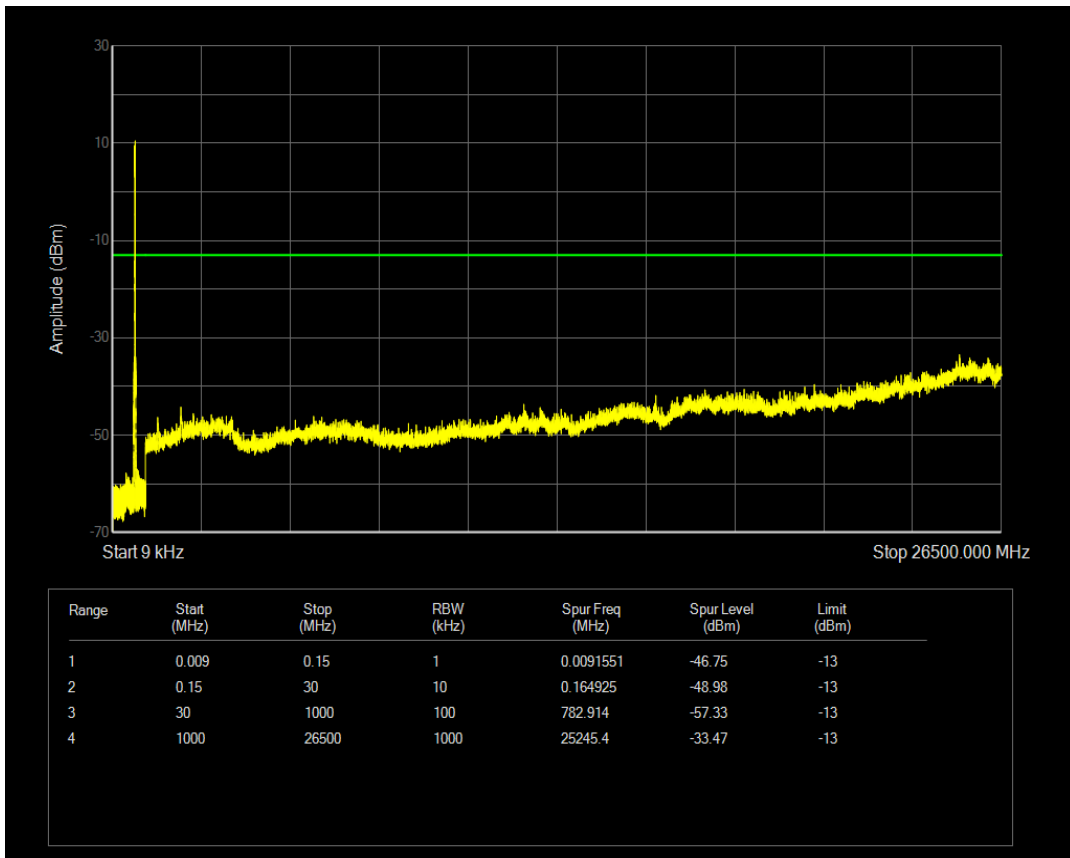

Band71 16QAM BW=20MHz Channel=133222 RB Size=100 Position=#0

Band71 QPSK BW=20MHz Channel=133297 RB Size=1 Position=#0

Band71 QPSK BW=20MHz Channel=133297 RB Size=100 Position=#0

Band71 16QAM BW=20MHz Channel=133297 RB Size=1 Position=#0

Band71 16QAM BW=20MHz Channel=133297 RB Size=100 Position=#0

Band71 QPSK BW=20MHz Channel=133372 RB Size=1 Position=#0

Band71 QPSK BW=20MHz Channel=133372 RB Size=100 Position=#0

Band71 16QAM BW=20MHz Channel=133372 RB Size=1 Position=#0