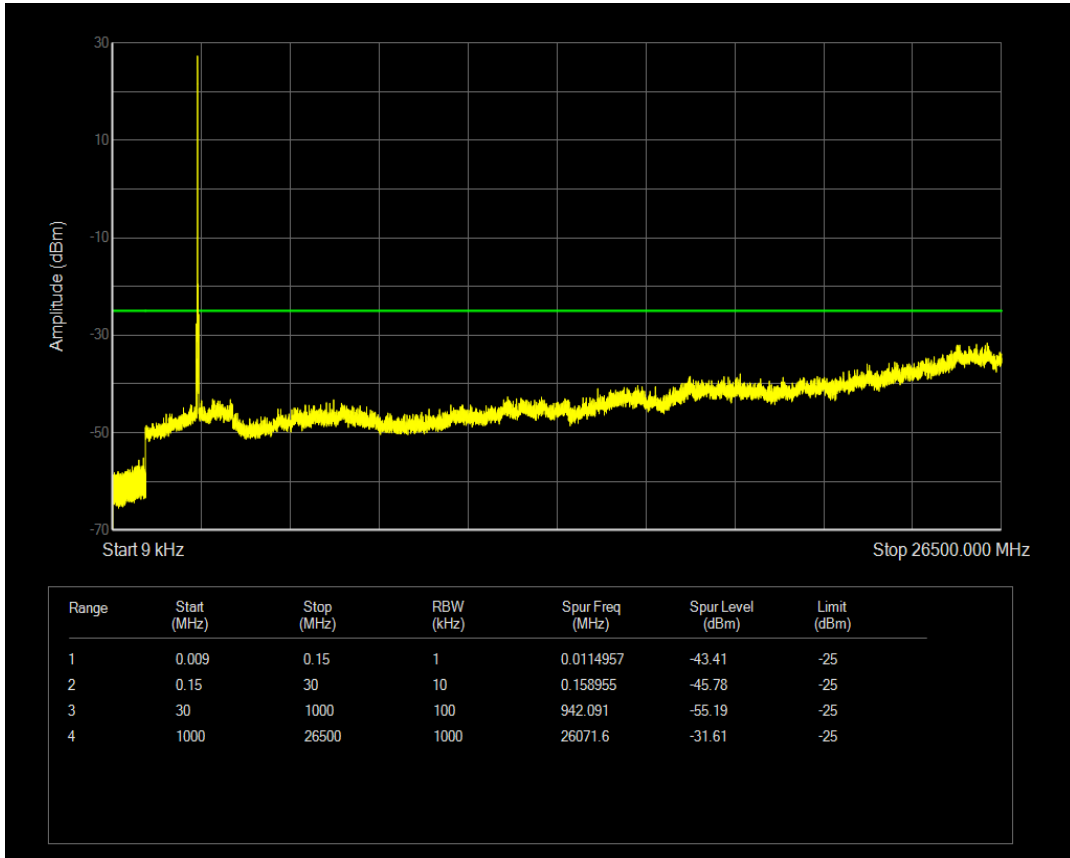

Band7 16QAM BW=20MHz Channel=20850 RB Size=100 Position=#0

Band7 QPSK BW=20MHz Channel=21100 RB Size=1 Position=#0

Band7 QPSK BW=20MHz Channel=21100 RB Size=100 Position=#0

Band7 16QAM BW=20MHz Channel=21100 RB Size=1 Position=#0

Band7 16QAM BW=20MHz Channel=21100 RB Size=100 Position=#0

Band7 QPSK BW=20MHz Channel=21350 RB Size=1 Position=#0

Band7 QPSK BW=20MHz Channel=21350 RB Size=100 Position=#0

Band7 16QAM BW=20MHz Channel=21350 RB Size=1 Position=#0

Band7 16QAM BW=20MHz Channel=21350 RB Size=100 Position=#0

Band71 QPSK BW=5MHz Channel=133147 RB Size=1 Position=#0

Band71 QPSK BW=5MHz Channel=133147 RB Size=25 Position=#0

Band71 16QAM BW=5MHz Channel=133147 RB Size=1 Position=#0