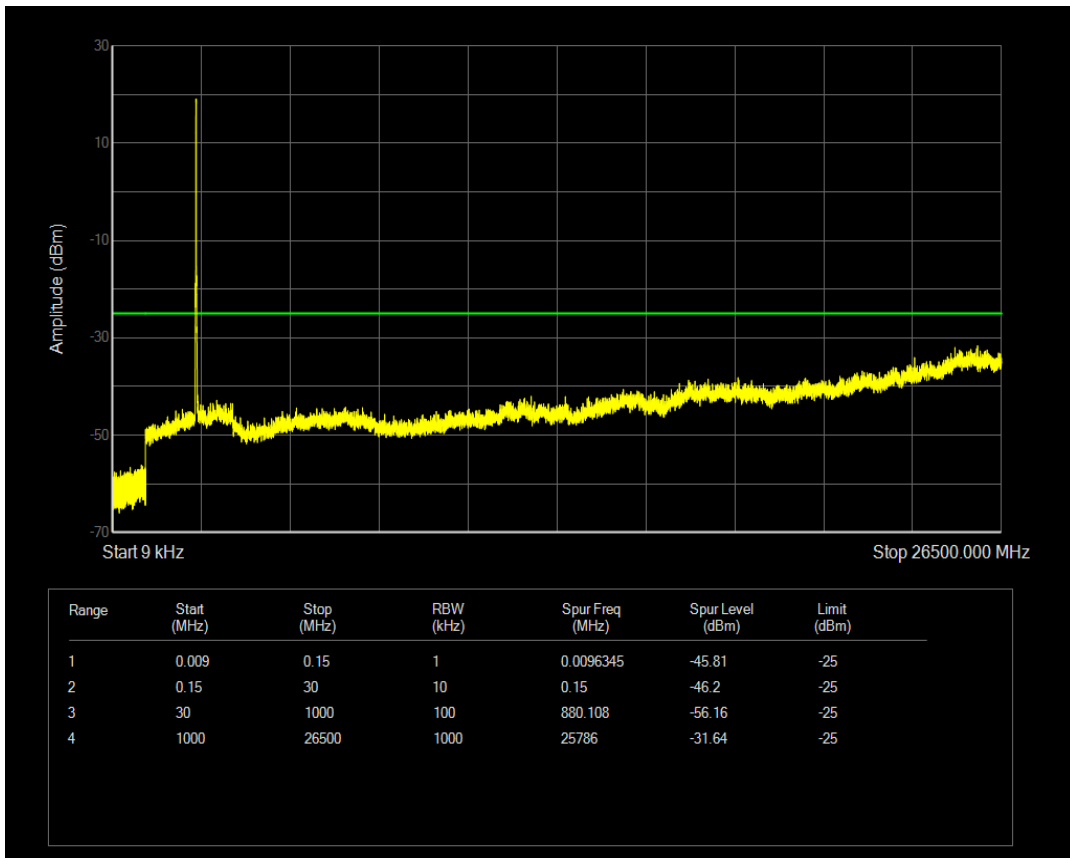

Band7 QPSK BW=15MHz Channel=20825 RB Size=75 Position=#0

Band7 16QAM BW=15MHz Channel=20825 RB Size=1 Position=#0