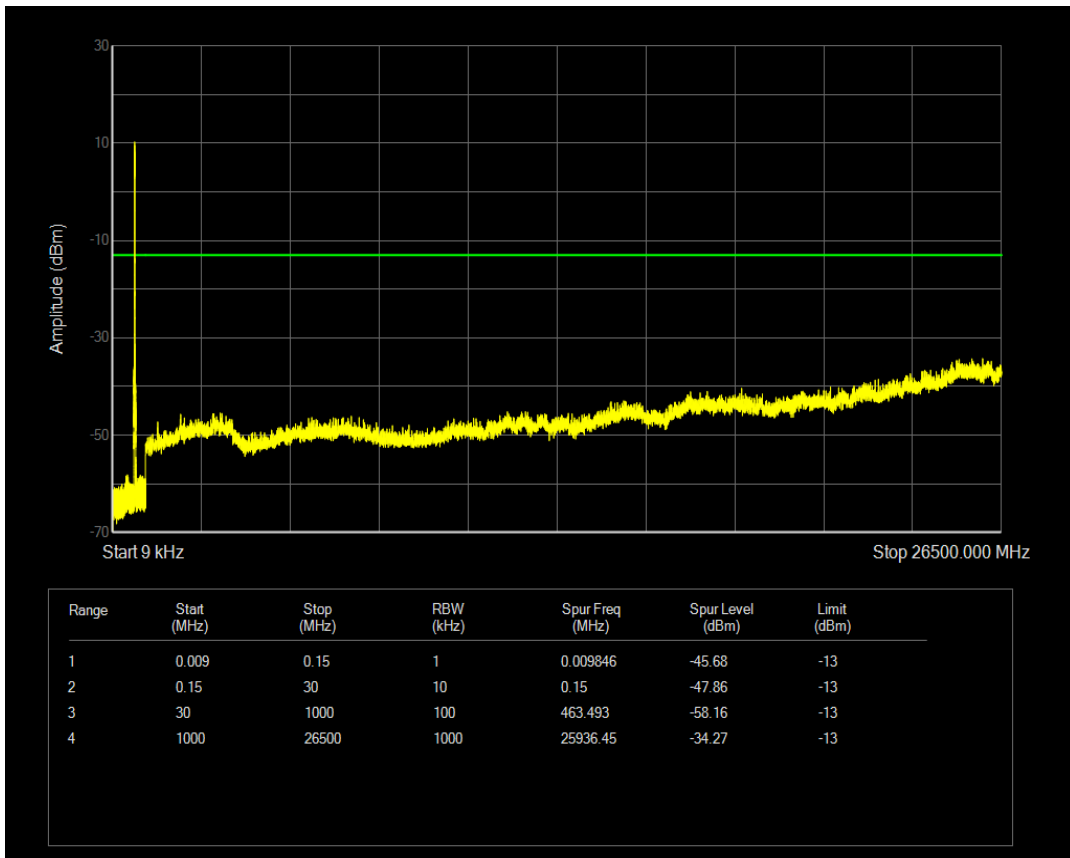

Band71 16QAM BW=20MHz Channel=133222 RB Size=100 Position=#0

Band71 QPSK BW=20MHz Channel=133297 RB Size=1 Position=#0

Band71 QPSK BW=20MHz Channel=133297 RB Size=100 Position=#0

Band71 16QAM BW=20MHz Channel=133297 RB Size=1 Position=#0

Band71 16QAM BW=20MHz Channel=133297 RB Size=100 Position=#0

Band71 QPSK BW=20MHz Channel=133372 RB Size=1 Position=#0

Band71 QPSK BW=20MHz Channel=133372 RB Size=100 Position=#0

Band71 16QAM BW=20MHz Channel=133372 RB Size=1 Position=#0