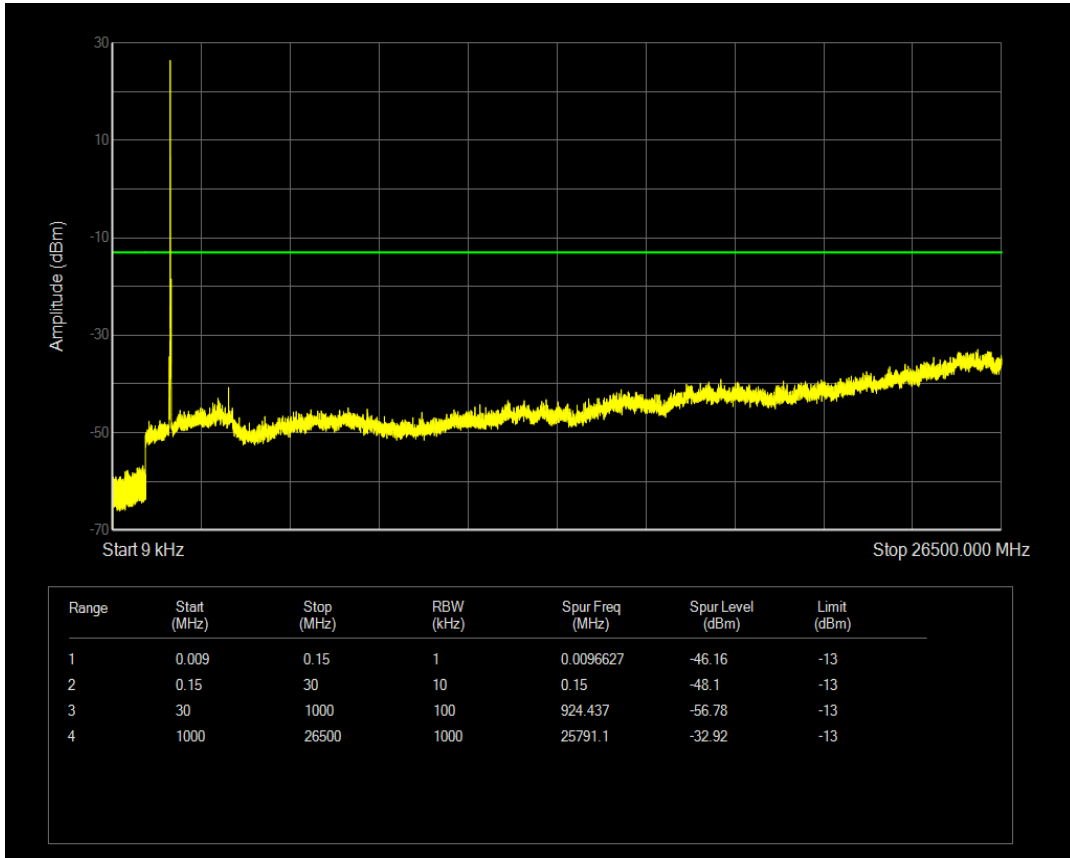

Band66 QPSK BW=15MHz Channel=132322 RB Size=1 Position=#0

Band66 QPSK BW=15MHz Channel=132322 RB Size=75 Position=#0