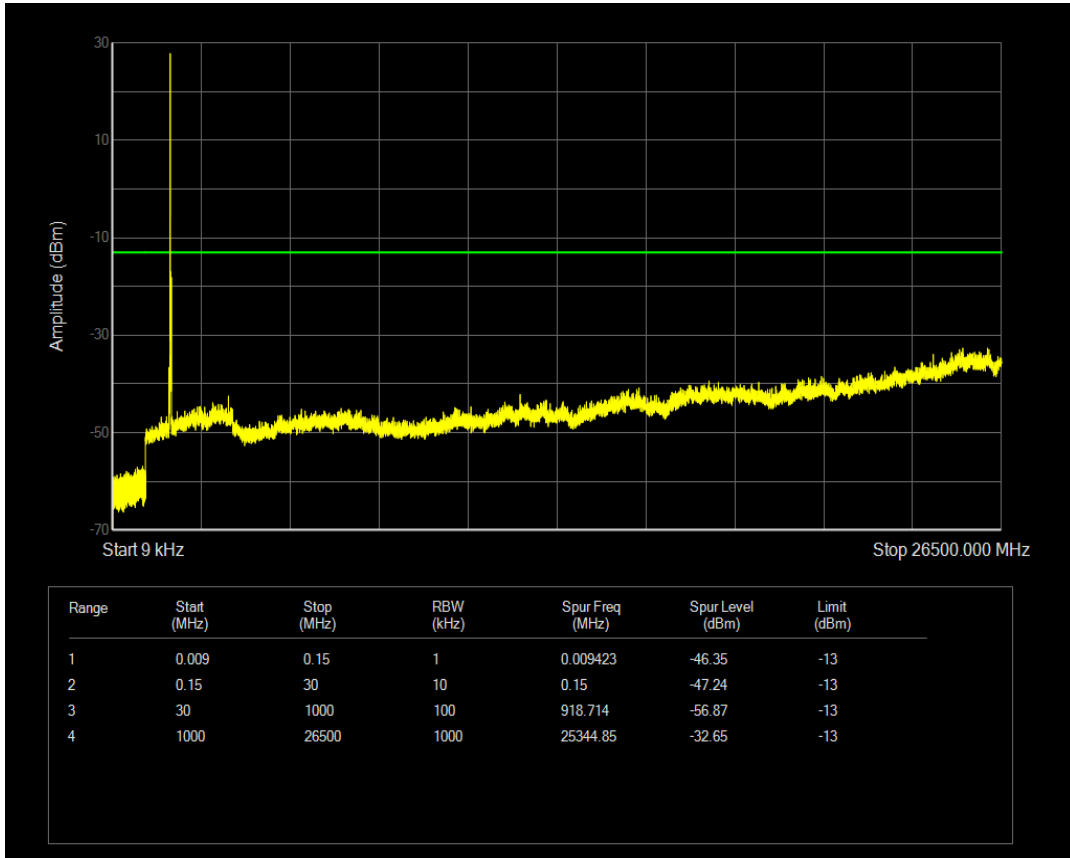

Band66 QPSK BW=20MHz Channel=132322 RB Size=1 Position=#0

Band66 QPSK BW=20MHz Channel=132322 RB Size=100 Position=#0