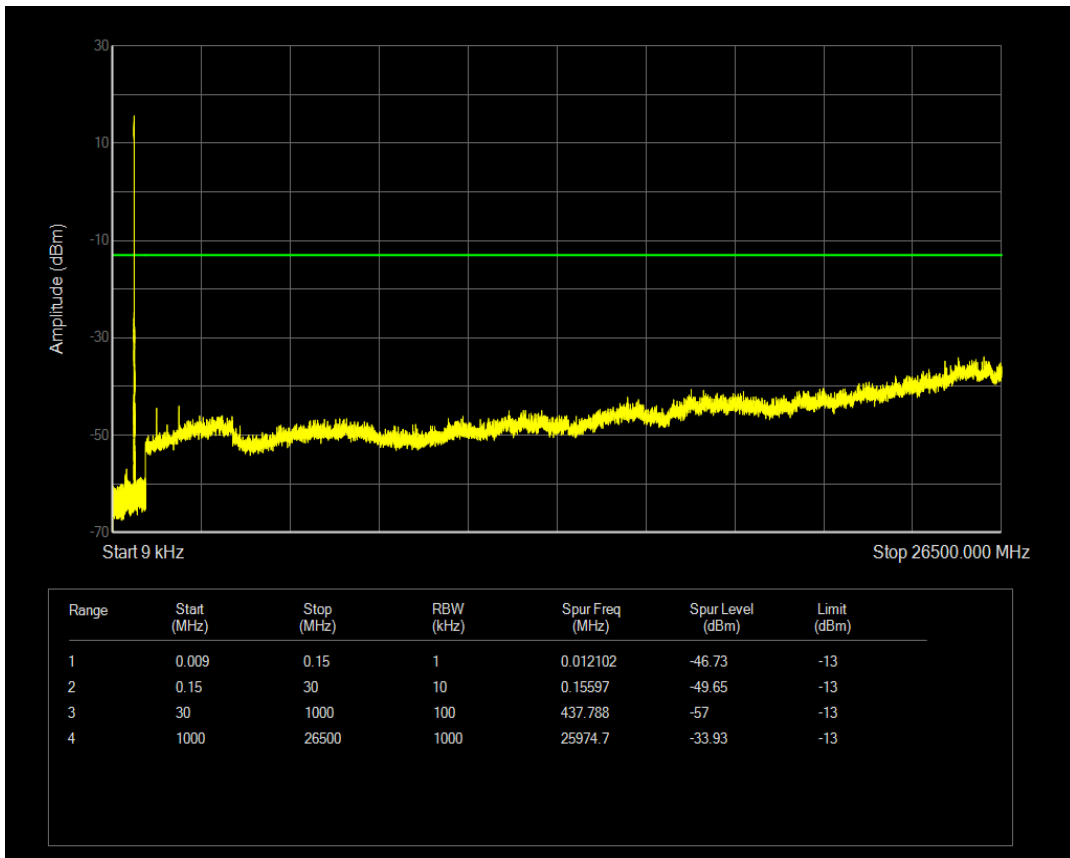

Band71 QPSK BW=5MHz Channel=133147 RB Size=25 Position=#0

Band71 16QAM BW=5MHz Channel=133147 RB Size=1 Position=#0