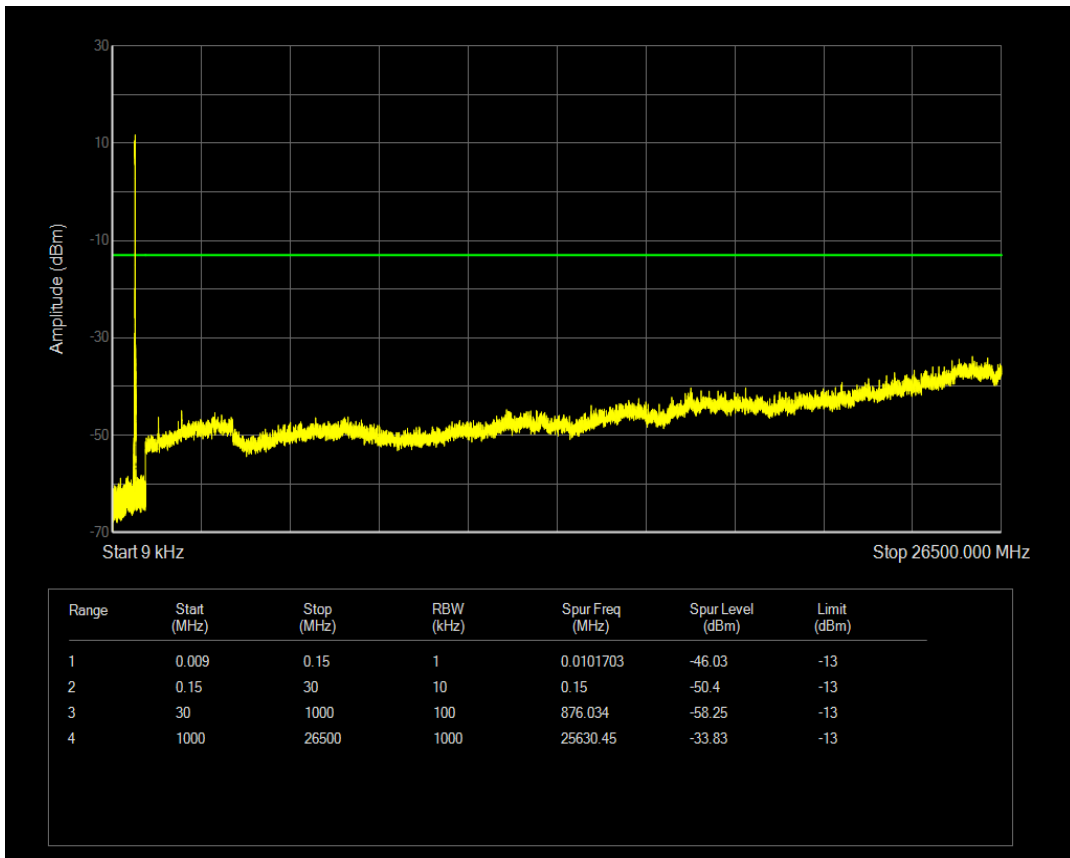

Band71 16QAM BW=10MHz Channel=133422 RB Size=50 Position=#0

Band71 QPSK BW=15MHz Channel=133197 RB Size=1 Position=#0