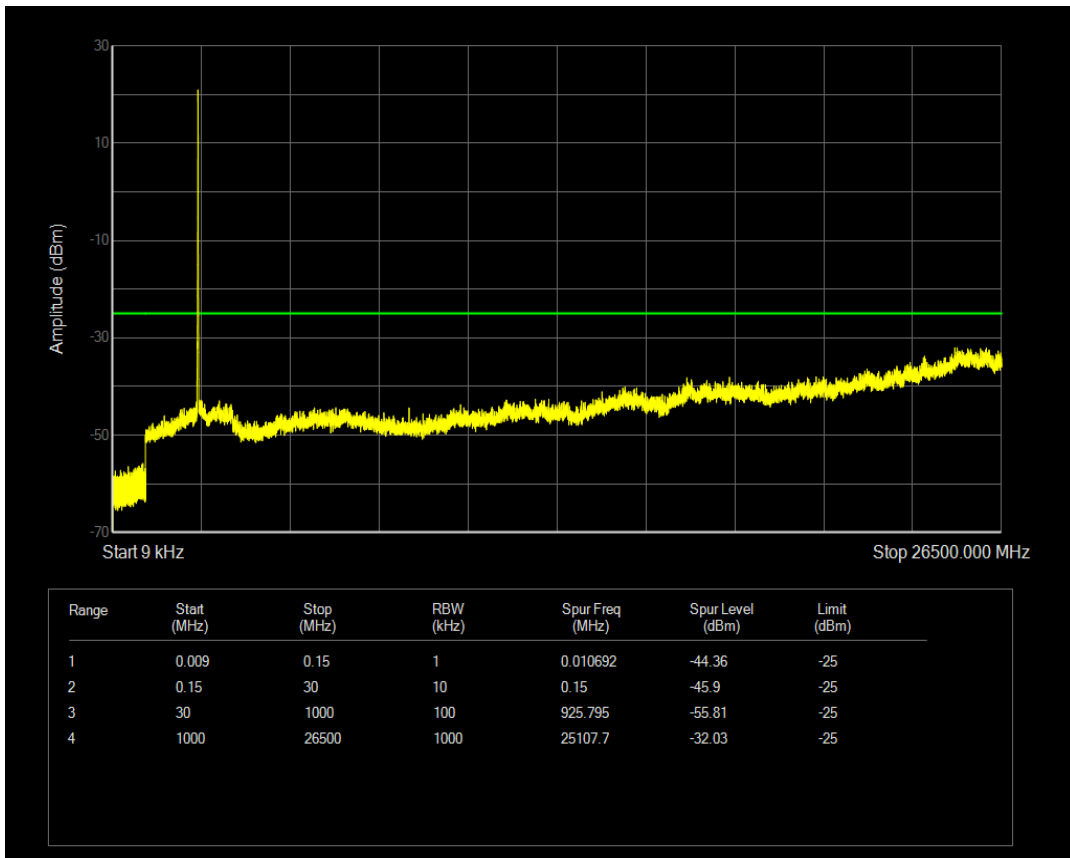

Band7 16QAM BW=10MHz Channel=21400 RB Size=50 Position=#0

Band7 QPSK BW=15MHz Channel=20825 RB Size=1 Position=#0