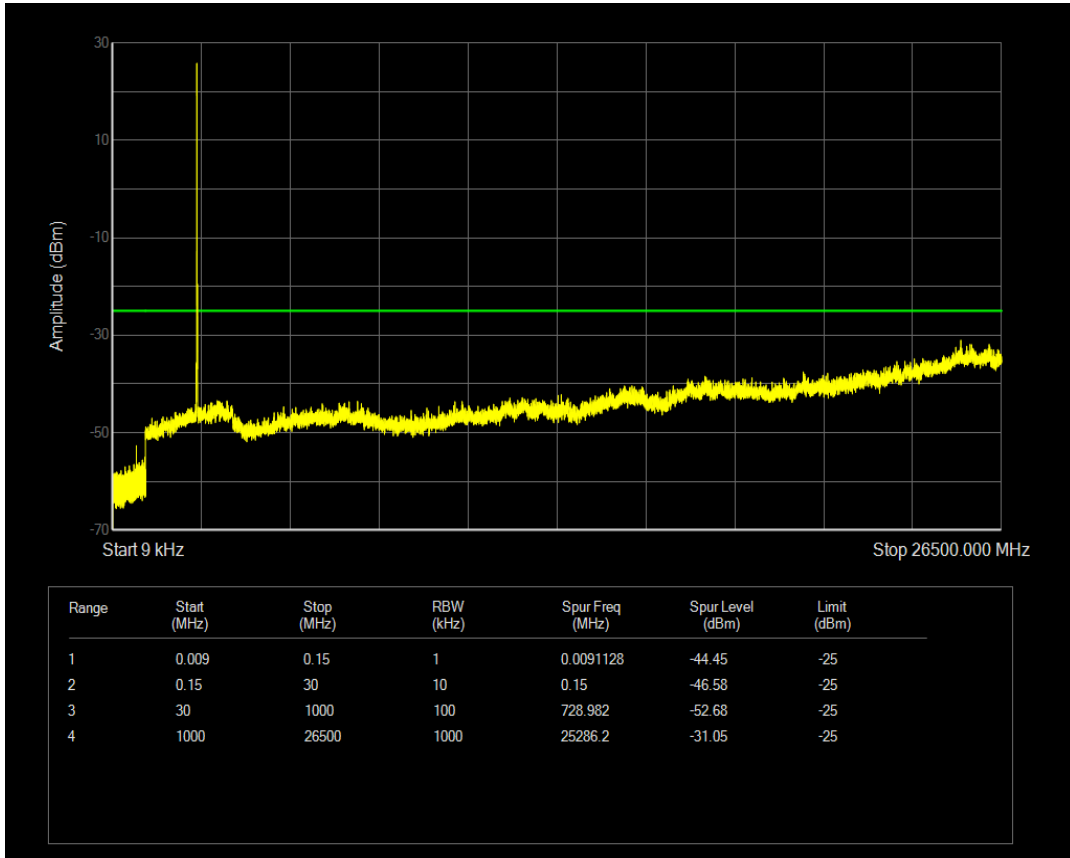

Band7 16QAM BW=5MHz Channel=21425 RB Size=25 Position=#0

Band7 QPSK BW=10MHz Channel=20800 RB Size=1 Position=#0

Band7 QPSK BW=10MHz Channel=20800 RB Size=50 Position=#0

Band7 16QAM BW=10MHz Channel=20800 RB Size=1 Position=#0

Band7 16QAM BW=10MHz Channel=20800 RB Size=50 Position=#0

Band7 QPSK BW=10MHz Channel=21100 RB Size=1 Position=#0

Band7 QPSK BW=10MHz Channel=21100 RB Size=50 Position=#0

Band7 16QAM BW=10MHz Channel=21100 RB Size=1 Position=#0