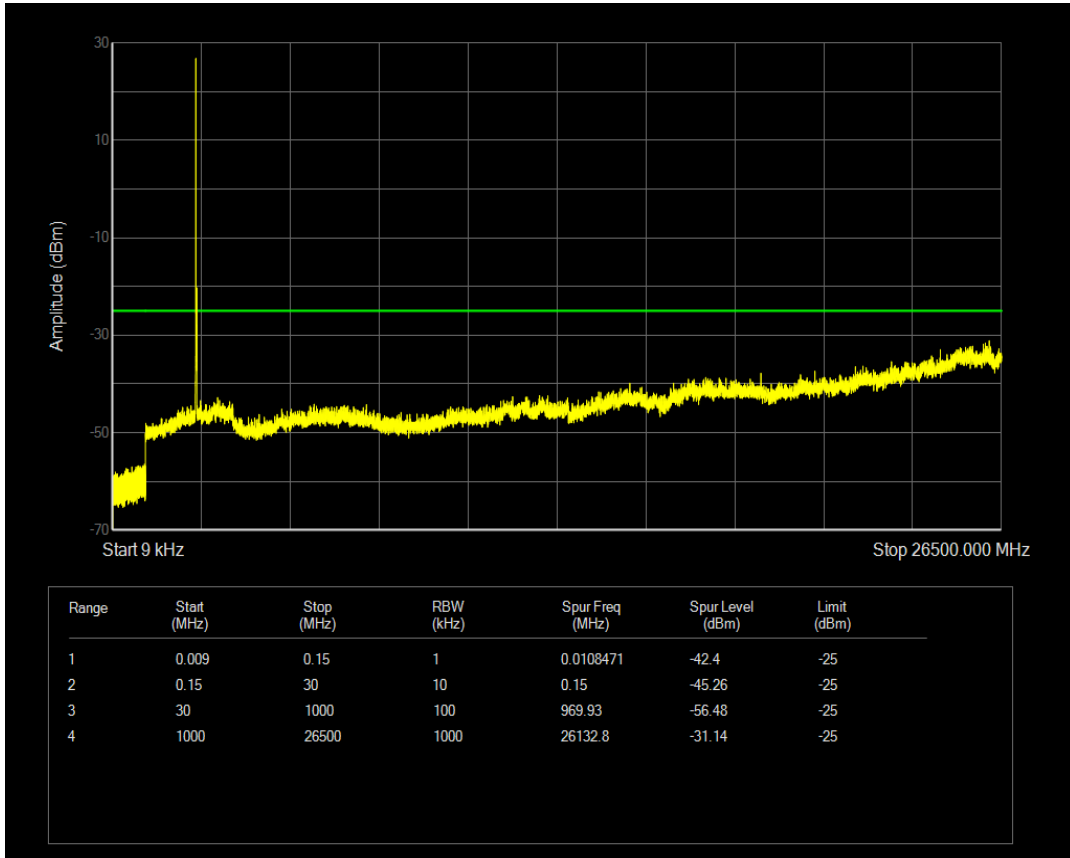

Band7 16QAM BW=10MHz Channel=21400 RB Size=50 Position=#0

Band7 QPSK BW=15MHz Channel=20825 RB Size=1 Position=#0

Band7 QPSK BW=15MHz Channel=20825 RB Size=75 Position=#0

Band7 16QAM BW=15MHz Channel=20825 RB Size=1 Position=#0