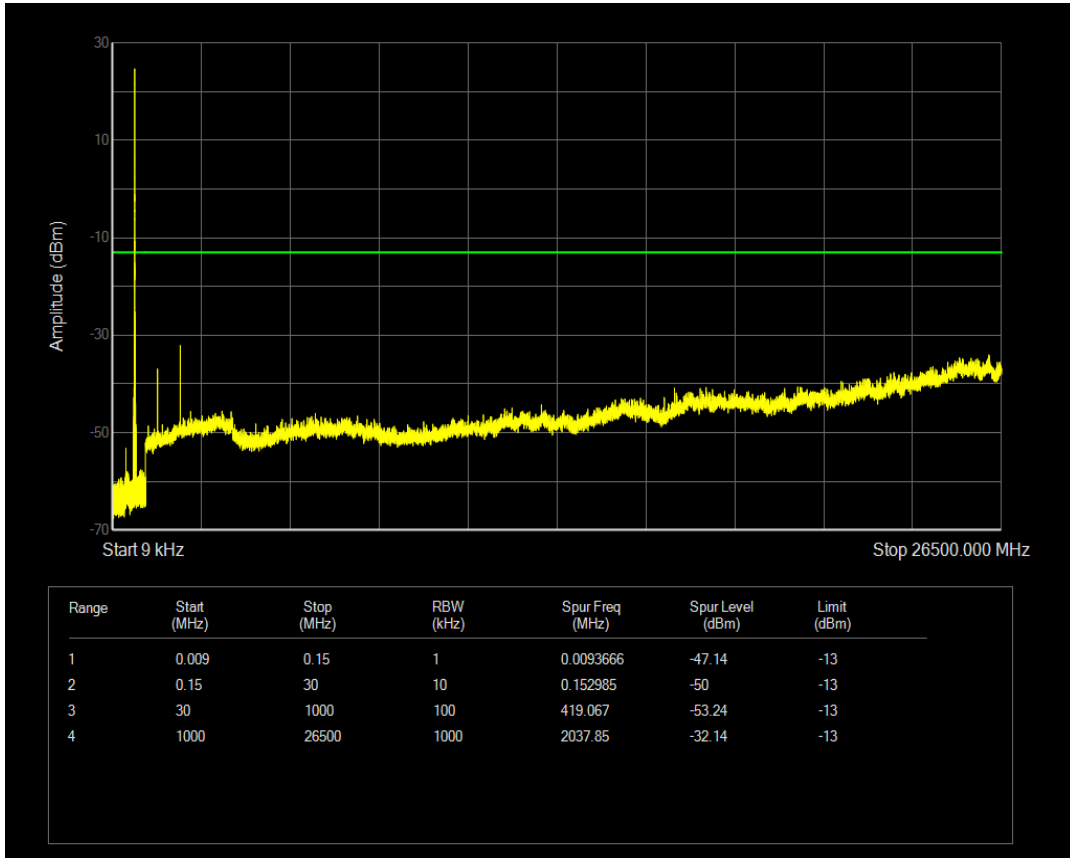

Band71 16QAM BW=20MHz Channel=133222 RB Size=100 Position=#0

Band71 QPSK BW=20MHz Channel=133297 RB Size=1 Position=#0

Band71 QPSK BW=20MHz Channel=133297 RB Size=100 Position=#0

Band71 16QAM BW=20MHz Channel=133297 RB Size=1 Position=#0

Band71 16QAM BW=20MHz Channel=133297 RB Size=100 Position=#0

Band71 QPSK BW=20MHz Channel=133372 RB Size=1 Position=#0

Band71 QPSK BW=20MHz Channel=133372 RB Size=100 Position=#0

Band71 16QAM BW=20MHz Channel=133372 RB Size=1 Position=#0