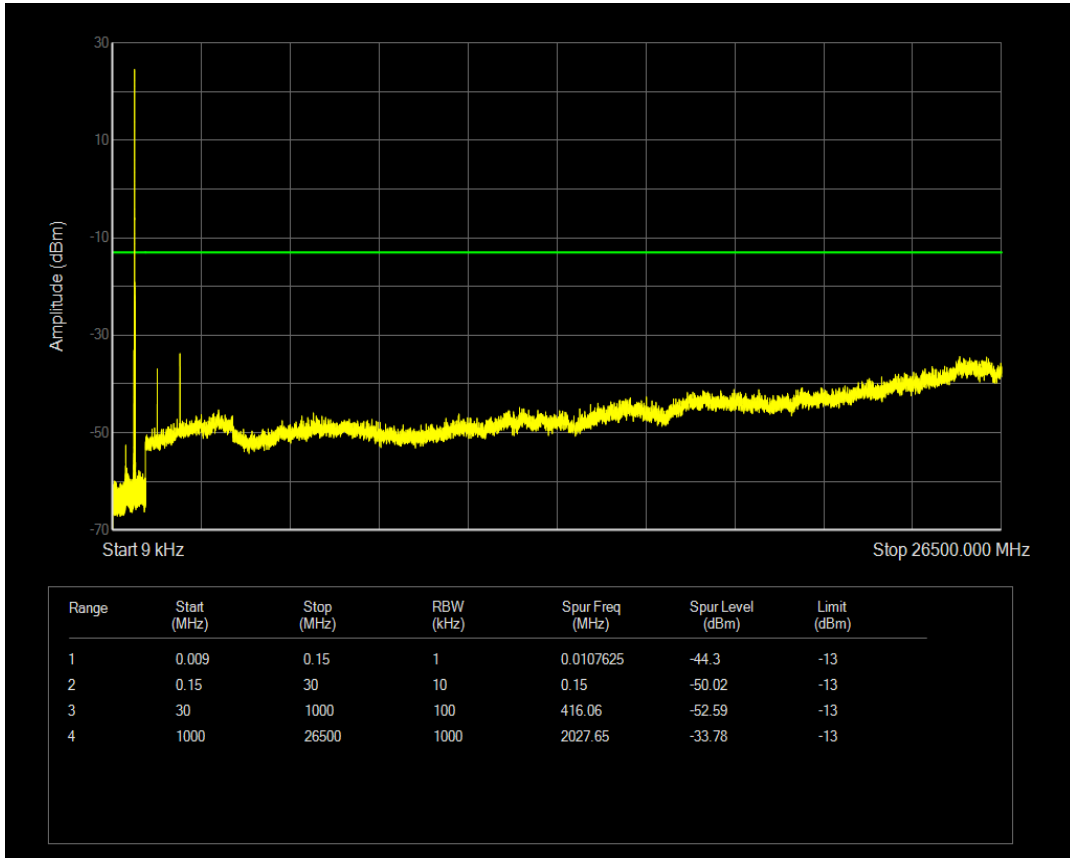

Band71 16QAM BW=5MHz Channel=133447 RB Size=25 Position=#0

Band71 QPSK BW=10MHz Channel=133172 RB Size=1 Position=#0

Band71 QPSK BW=10MHz Channel=133172 RB Size=50 Position=#0

Band71 16QAM BW=10MHz Channel=133172 RB Size=1 Position=#0

Band71 16QAM BW=10MHz Channel=133172 RB Size=50 Position=#0

Band71 QPSK BW=10MHz Channel=133297 RB Size=1 Position=#0

Band71 QPSK BW=10MHz Channel=133297 RB Size=50 Position=#0

Band71 16QAM BW=10MHz Channel=133297 RB Size=1 Position=#0