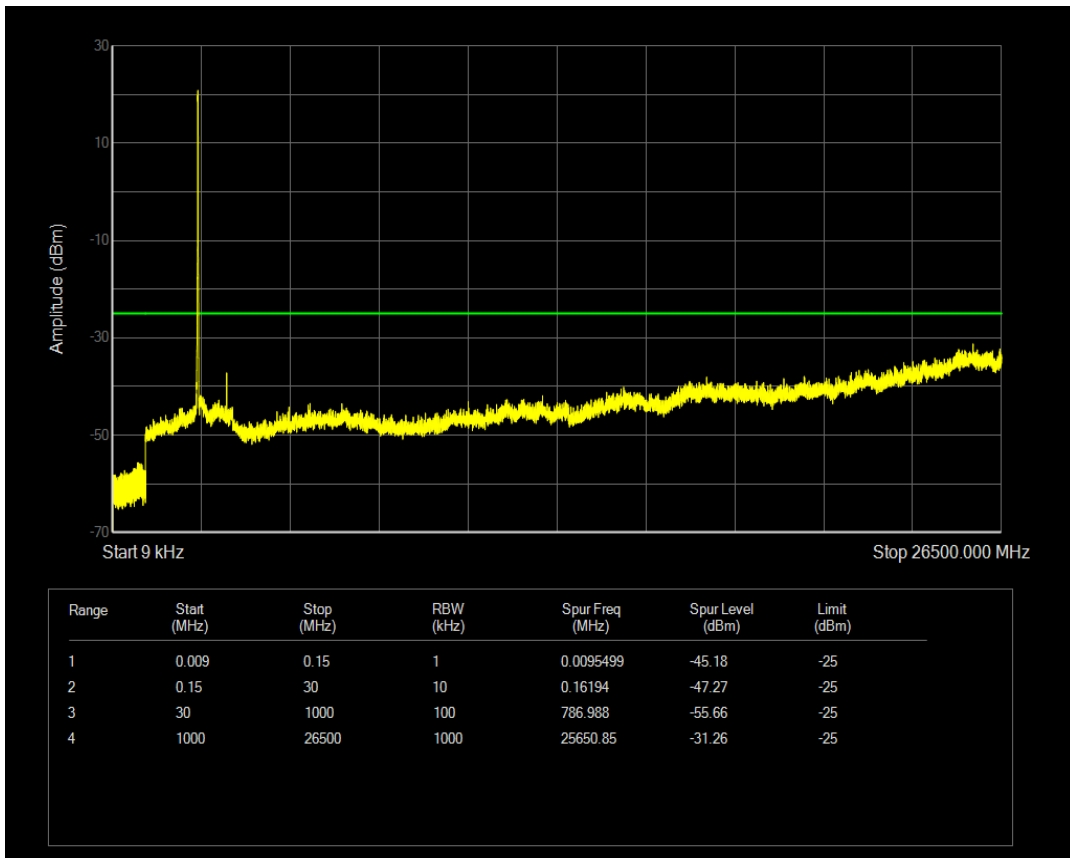

Band7 16QAM BW=15MHz Channel=20825 RB Size=75 Position=#0

Band7 QPSK BW=15MHz Channel=21100 RB Size=1 Position=#0

Band7 QPSK BW=15MHz Channel=21100 RB Size=75 Position=#0

Band7 16QAM BW=15MHz Channel=21100 RB Size=1 Position=#0

Band7 16QAM BW=15MHz Channel=21100 RB Size=75 Position=#0

Band7 QPSK BW=15MHz Channel=21375 RB Size=1 Position=#0

Band7 QPSK BW=15MHz Channel=21375 RB Size=75 Position=#0

Band7 16QAM BW=15MHz Channel=21375 RB Size=1 Position=#0