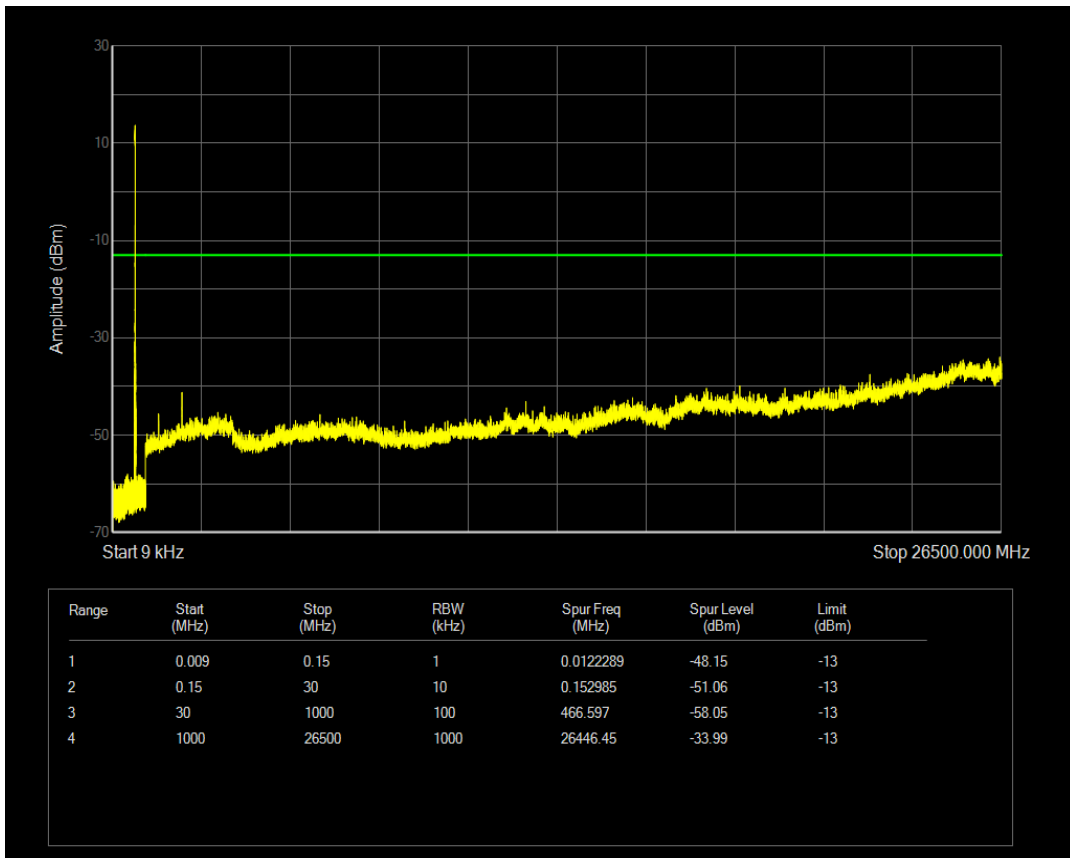

Band71 16QAM BW=5MHz Channel=133447 RB Size=25 Position=#0

Band71 QPSK BW=10MHz Channel=133172 RB Size=1 Position=#0