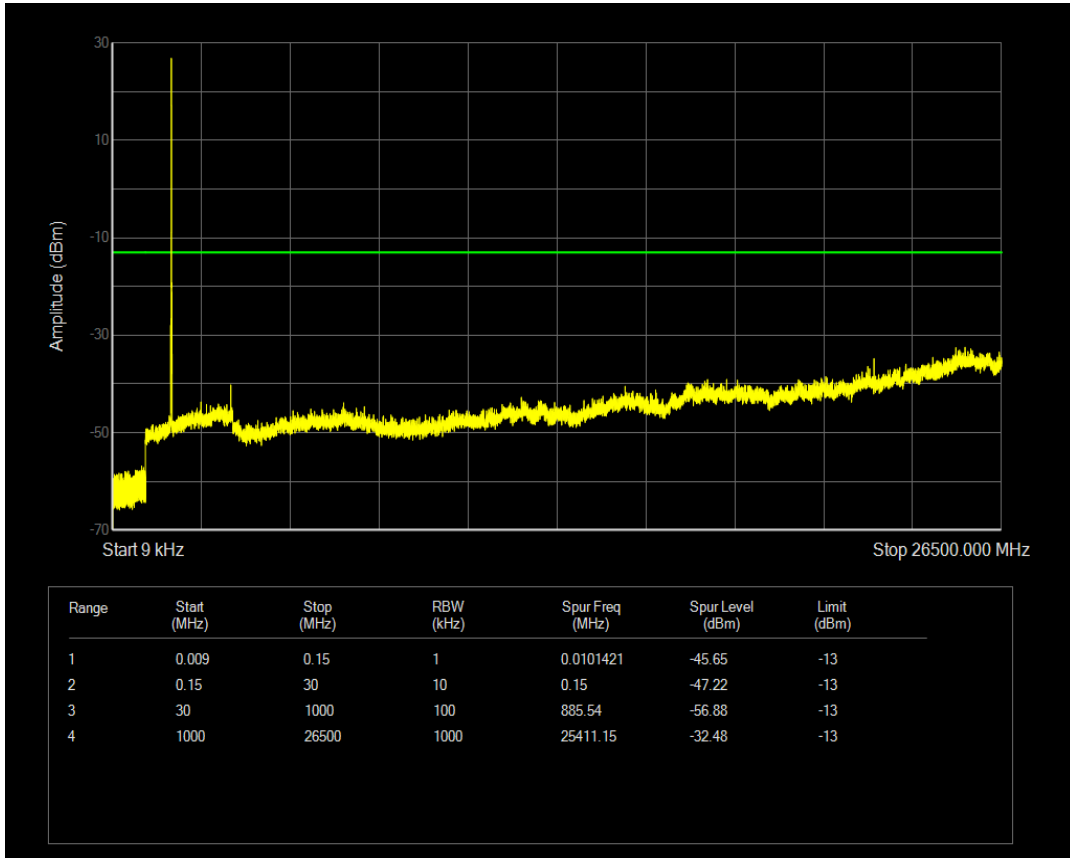

Band66 16QAM BW=10MHz Channel=132322 RB Size=50 Position=#0

Band66 QPSK BW=10MHz Channel=132622 RB Size=1 Position=#0

Band66 QPSK BW=10MHz Channel=132622 RB Size=50 Position=#0

Band66 16QAM BW=10MHz Channel=132622 RB Size=1 Position=#0

Band66 16QAM BW=10MHz Channel=132622 RB Size=50 Position=#0

Band66 QPSK BW=15MHz Channel=132047 RB Size=1 Position=#0

Band66 QPSK BW=15MHz Channel=132047 RB Size=75 Position=#0

Band66 16QAM BW=15MHz Channel=132047 RB Size=1 Position=#0