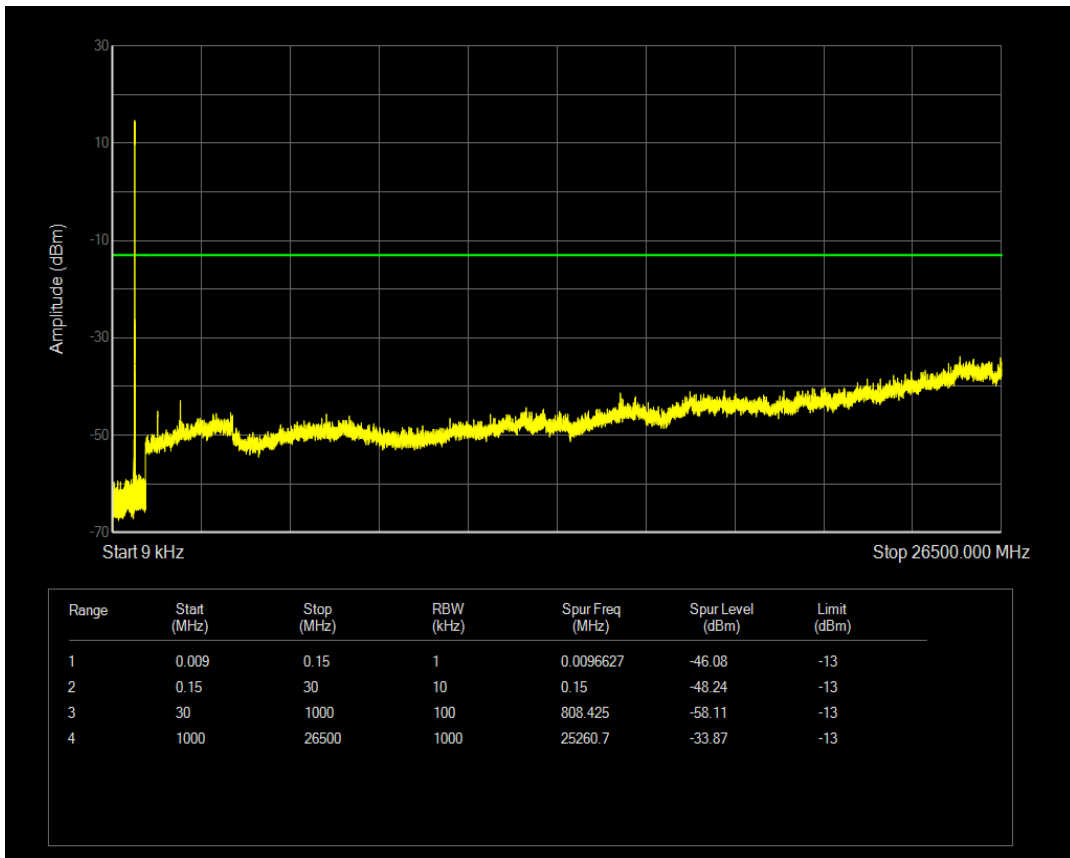

Band71 16QAM BW=5MHz Channel=133297 RB Size=25 Position=#0

Band71 QPSK BW=5MHz Channel=133447 RB Size=1 Position=#0