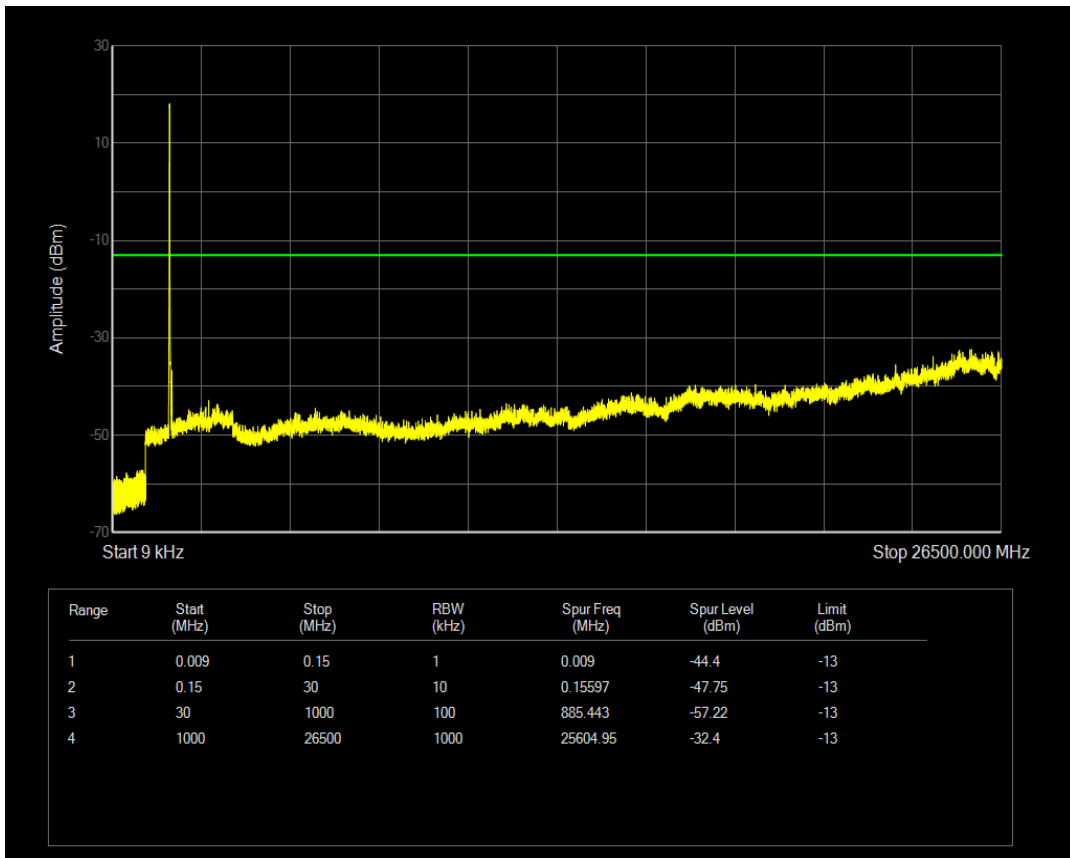

Band66 16QAM BW=15MHz Channel=132047 RB Size=75 Position=#0

Band66 QPSK BW=15MHz Channel=132322 RB Size=1 Position=#0