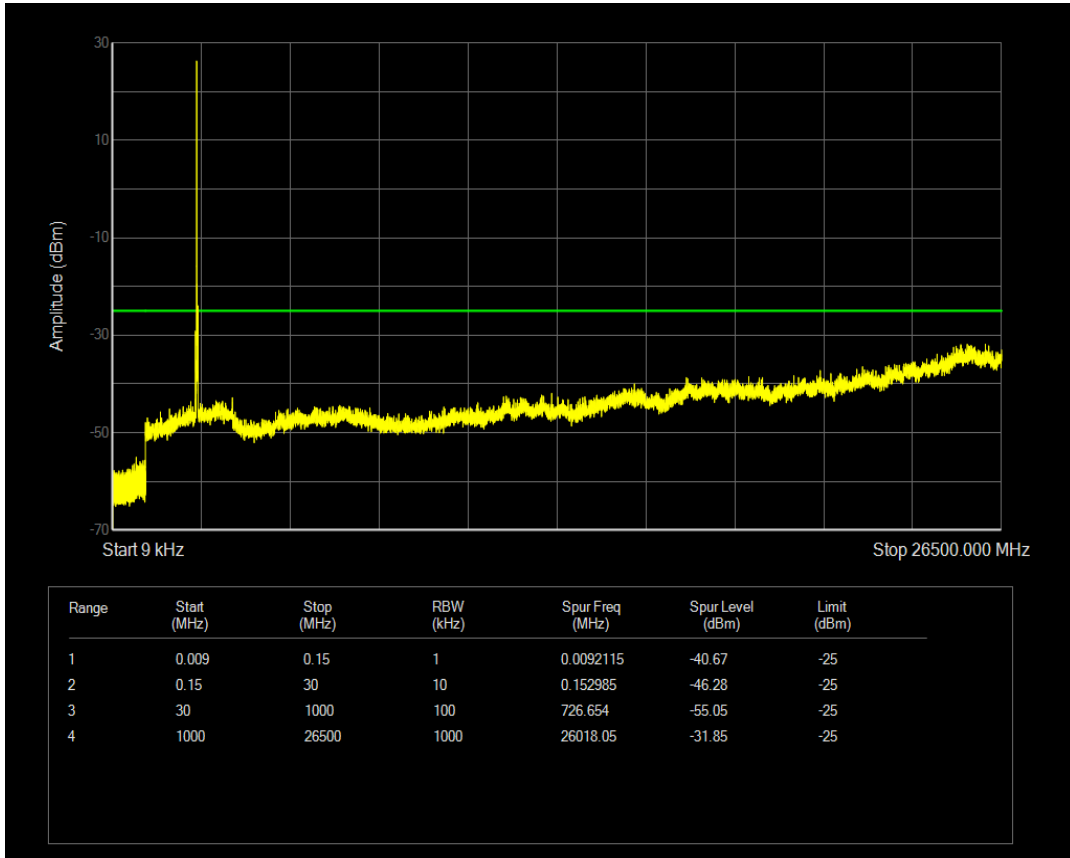

Band7 16QAM BW=20MHz Channel=20850 RB Size=100 Position=#0

Band7 QPSK BW=20MHz Channel=21100 RB Size=1 Position=#0

Band7 QPSK BW=20MHz Channel=21100 RB Size=100 Position=#0

Band7 16QAM BW=20MHz Channel=21100 RB Size=1 Position=#0

Band7 16QAM BW=20MHz Channel=21100 RB Size=100 Position=#0

Band7 QPSK BW=20MHz Channel=21350 RB Size=1 Position=#0

Band7 QPSK BW=20MHz Channel=21350 RB Size=100 Position=#0

Band7 16QAM BW=20MHz Channel=21350 RB Size=1 Position=#0