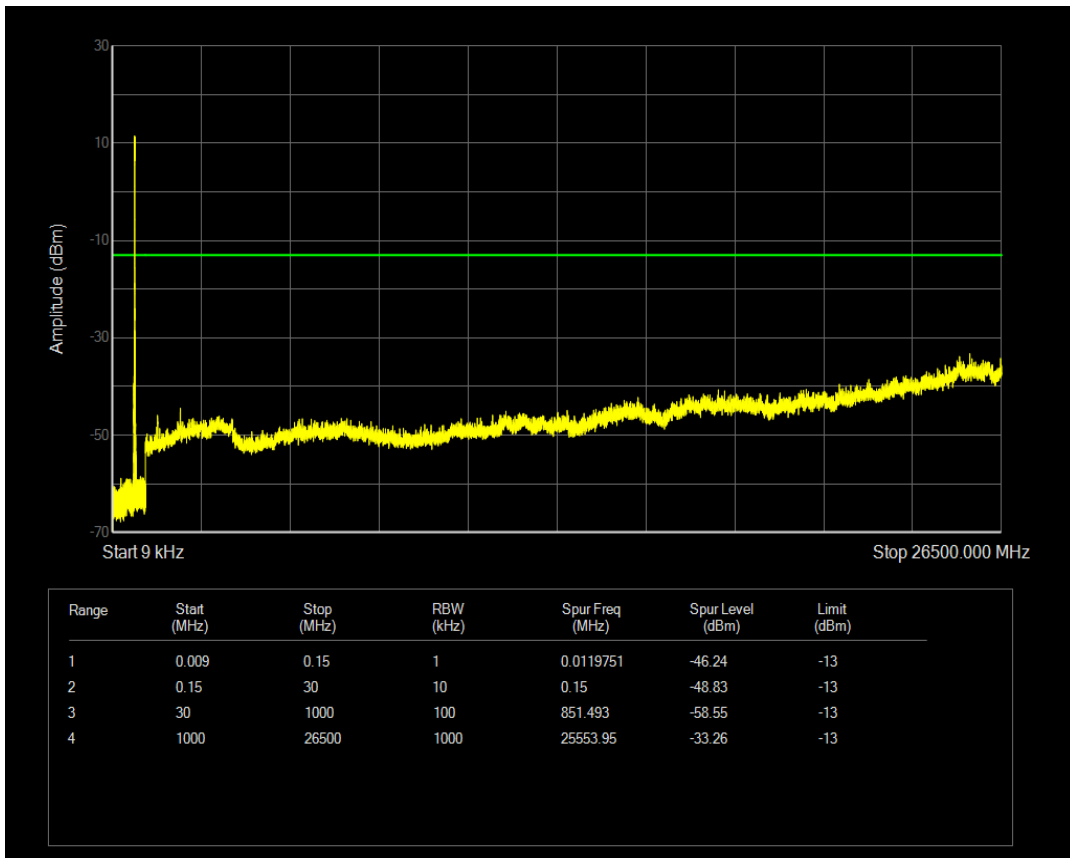

Band71 16QAM BW=10MHz Channel=133297 RB Size=50 Position=#0

Band71 QPSK BW=10MHz Channel=133422 RB Size=1 Position=#0