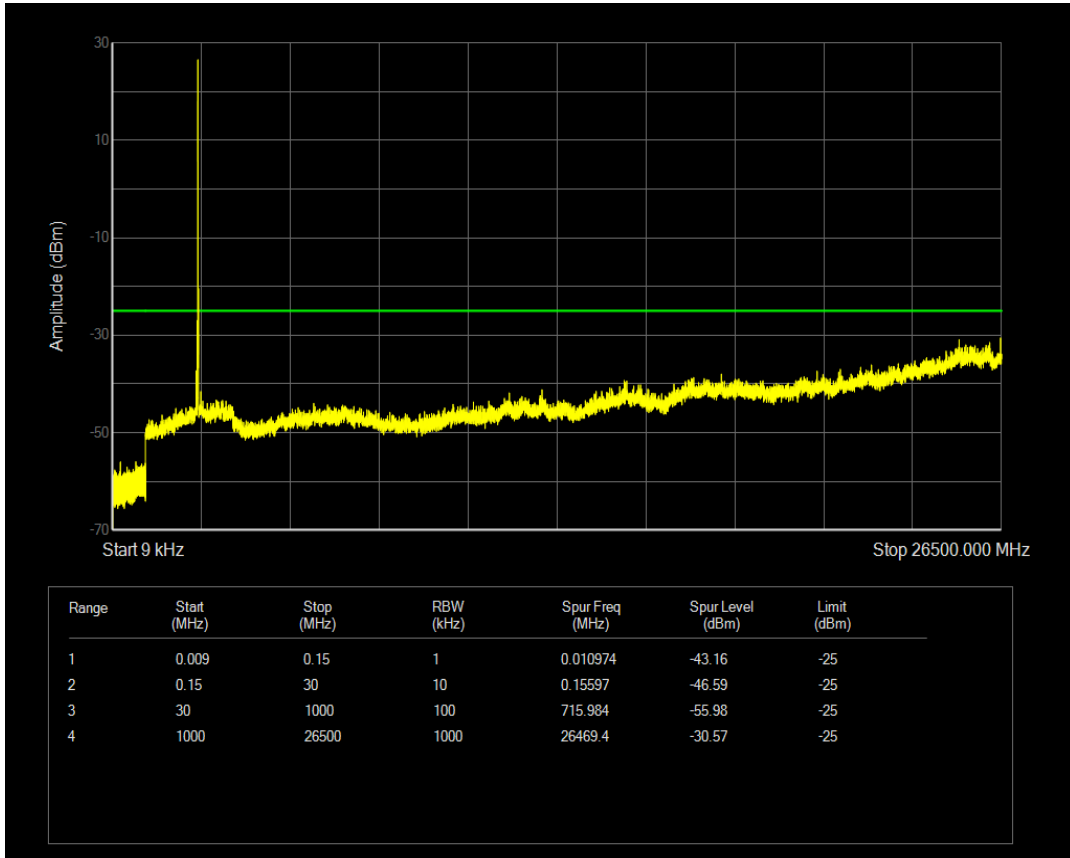

Band7 16QAM BW=10MHz Channel=21100 RB Size=50 Position=#0

Band7 QPSK BW=10MHz Channel=21400 RB Size=1 Position=#0

Band7 QPSK BW=10MHz Channel=21400 RB Size=50 Position=#0

Band7 16QAM BW=10MHz Channel=21400 RB Size=1 Position=#0

Band7 16QAM BW=10MHz Channel=21400 RB Size=50 Position=#0

Band7 QPSK BW=15MHz Channel=20825 RB Size=1 Position=#0

Band7 QPSK BW=15MHz Channel=20825 RB Size=75 Position=#0

Band7 16QAM BW=15MHz Channel=20825 RB Size=1 Position=#0