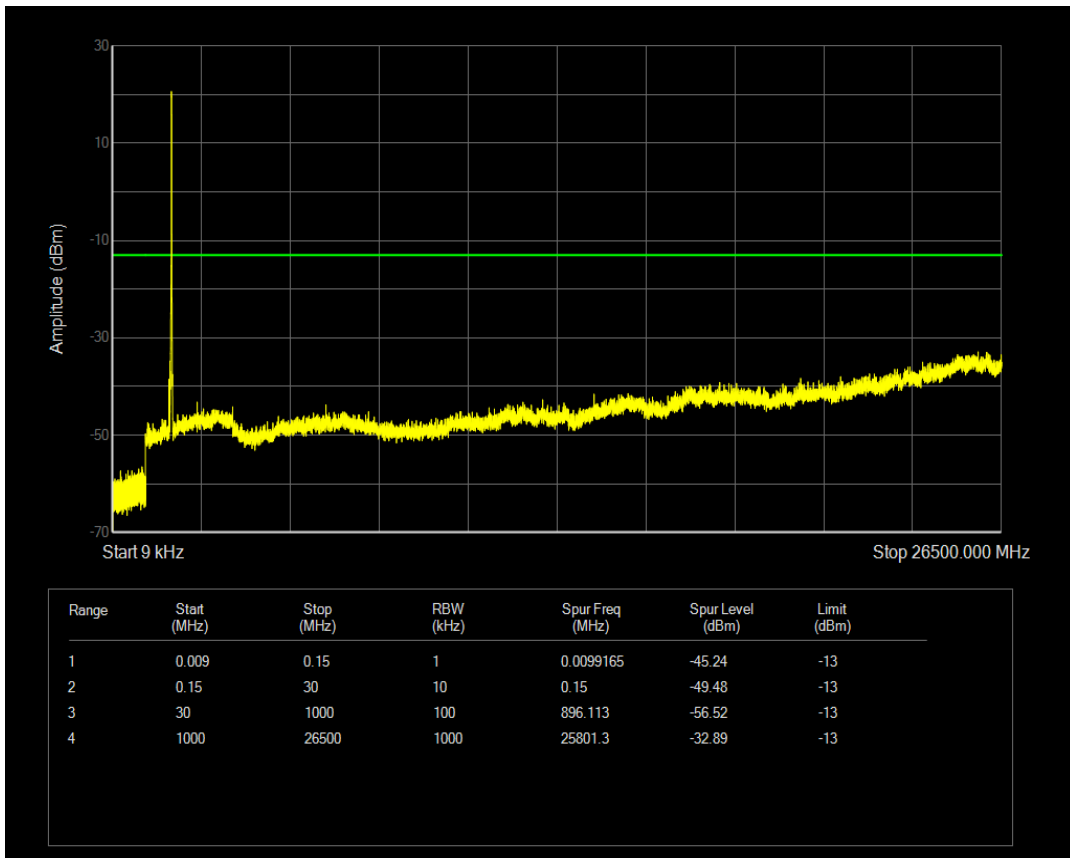

Band66 16QAM BW=10MHz Channel=132022 RB Size=50 Position=#0

Band66 QPSK BW=10MHz Channel=132322 RB Size=1 Position=#0

Band66 QPSK BW=10MHz Channel=132322 RB Size=50 Position=#0

Band66 16QAM BW=10MHz Channel=132322 RB Size=1 Position=#0

Band66 16QAM BW=10MHz Channel=132322 RB Size=50 Position=#0

Band66 QPSK BW=10MHz Channel=132622 RB Size=1 Position=#0

Band66 QPSK BW=10MHz Channel=132622 RB Size=50 Position=#0

Band66 16QAM BW=10MHz Channel=132622 RB Size=1 Position=#0