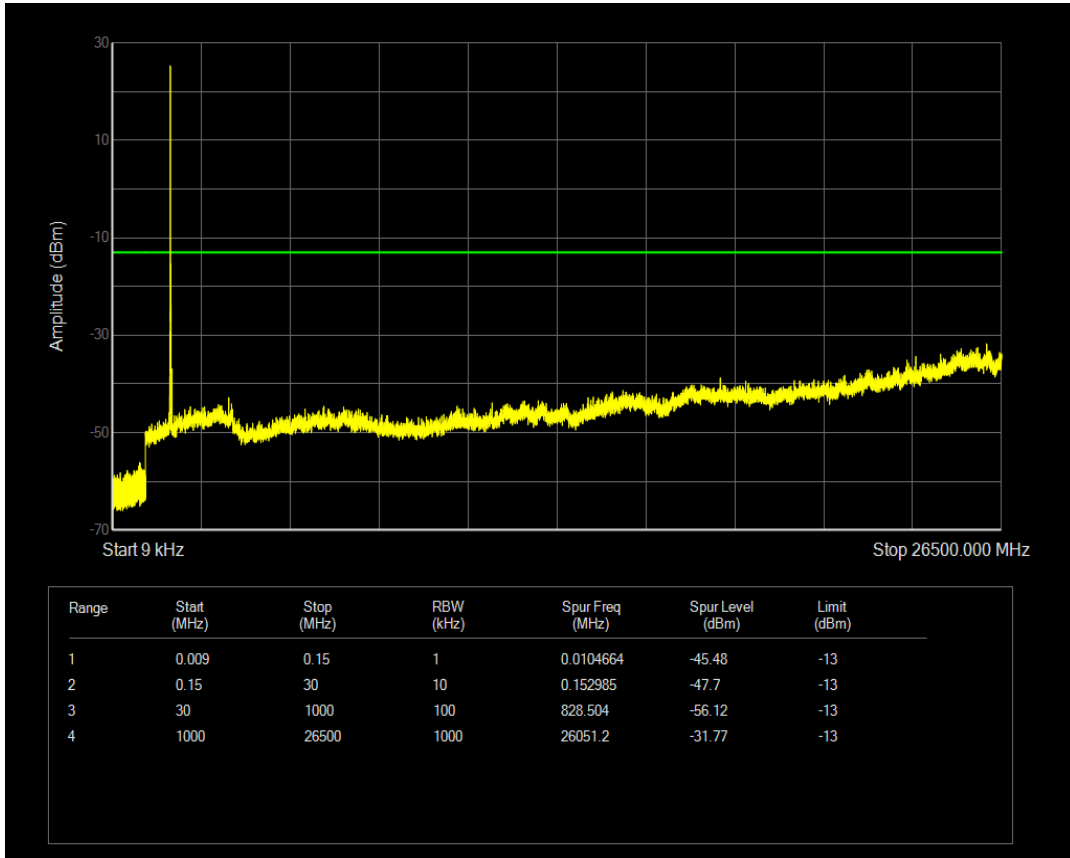

Band66 16QAM BW=10MHz Channel=132022 RB Size=50 Position=#0

Band66 QPSK BW=10MHz Channel=132322 RB Size=1 Position=#0

Band66 QPSK BW=10MHz Channel=132322 RB Size=50 Position=#0

Band66 16QAM BW=10MHz Channel=132322 RB Size=1 Position=#0

Band66 16QAM BW=10MHz Channel=132322 RB Size=50 Position=#0

Band66 QPSK BW=10MHz Channel=132622 RB Size=1 Position=#0

Band66 QPSK BW=10MHz Channel=132622 RB Size=50 Position=#0

Band66 16QAM BW=10MHz Channel=132622 RB Size=1 Position=#0