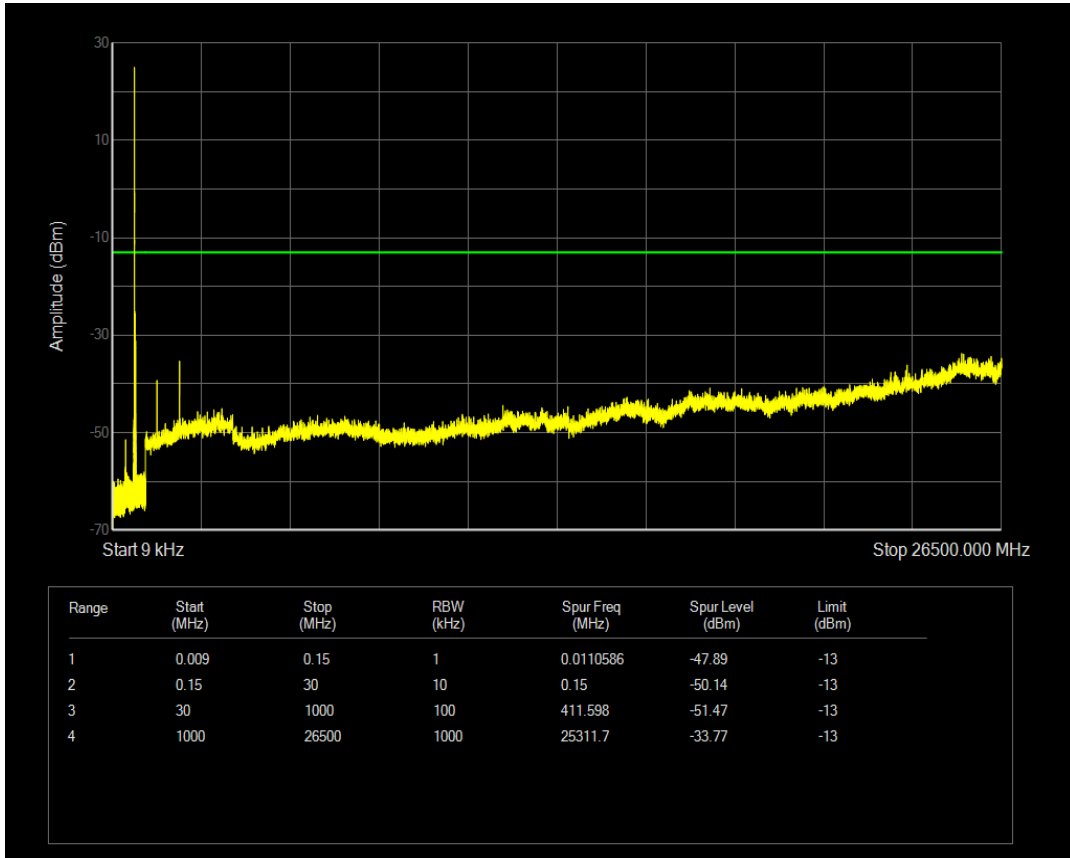

Band71 16QAM BW=20MHz Channel=133222 RB Size=100 Position=#0

Band71 QPSK BW=20MHz Channel=133297 RB Size=1 Position=#0

Band71 QPSK BW=20MHz Channel=133297 RB Size=100 Position=#0

Band71 16QAM BW=20MHz Channel=133297 RB Size=1 Position=#0

Band71 16QAM BW=20MHz Channel=133297 RB Size=100 Position=#0

Band71 QPSK BW=20MHz Channel=133372 RB Size=1 Position=#0

Band71 QPSK BW=20MHz Channel=133372 RB Size=100 Position=#0

Band71 16QAM BW=20MHz Channel=133372 RB Size=1 Position=#0