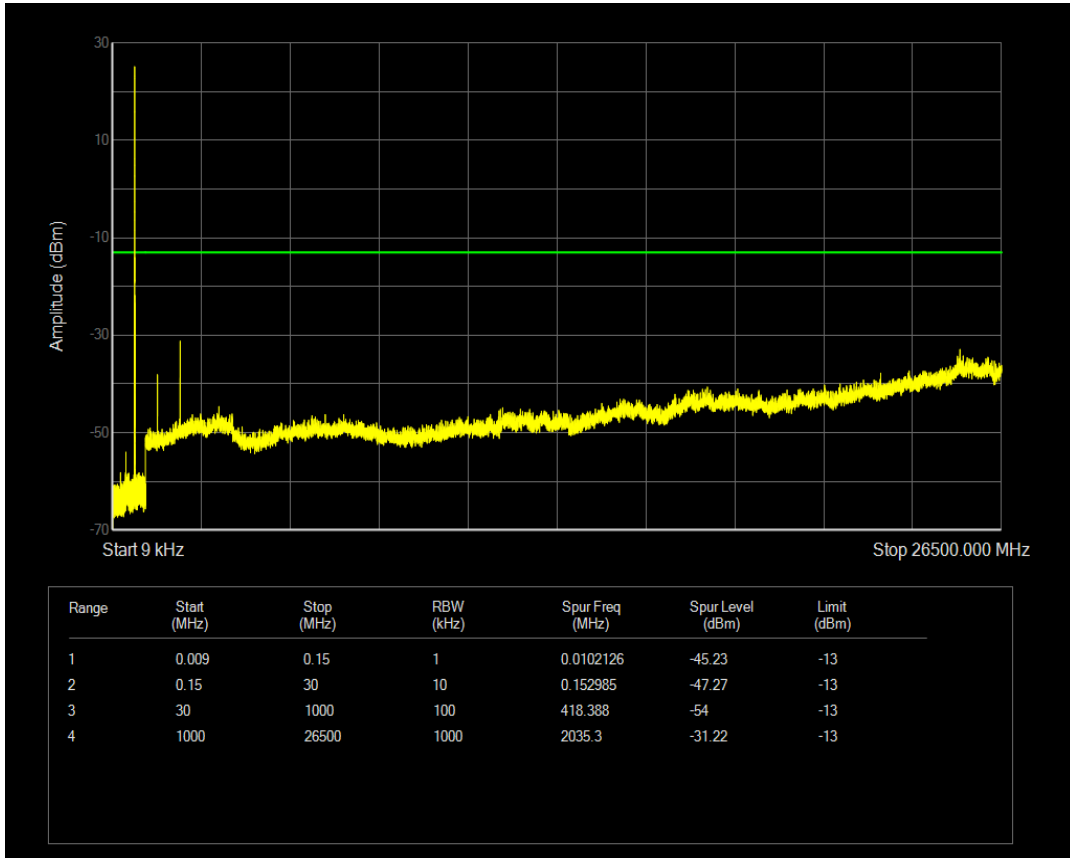

Band71 16QAM BW=5MHz Channel=133147 RB Size=25 Position=#0

Band71 QPSK BW=5MHz Channel=133297 RB Size=1 Position=#0

Band71 QPSK BW=5MHz Channel=133297 RB Size=25 Position=#0

Band71 16QAM BW=5MHz Channel=133297 RB Size=1 Position=#0