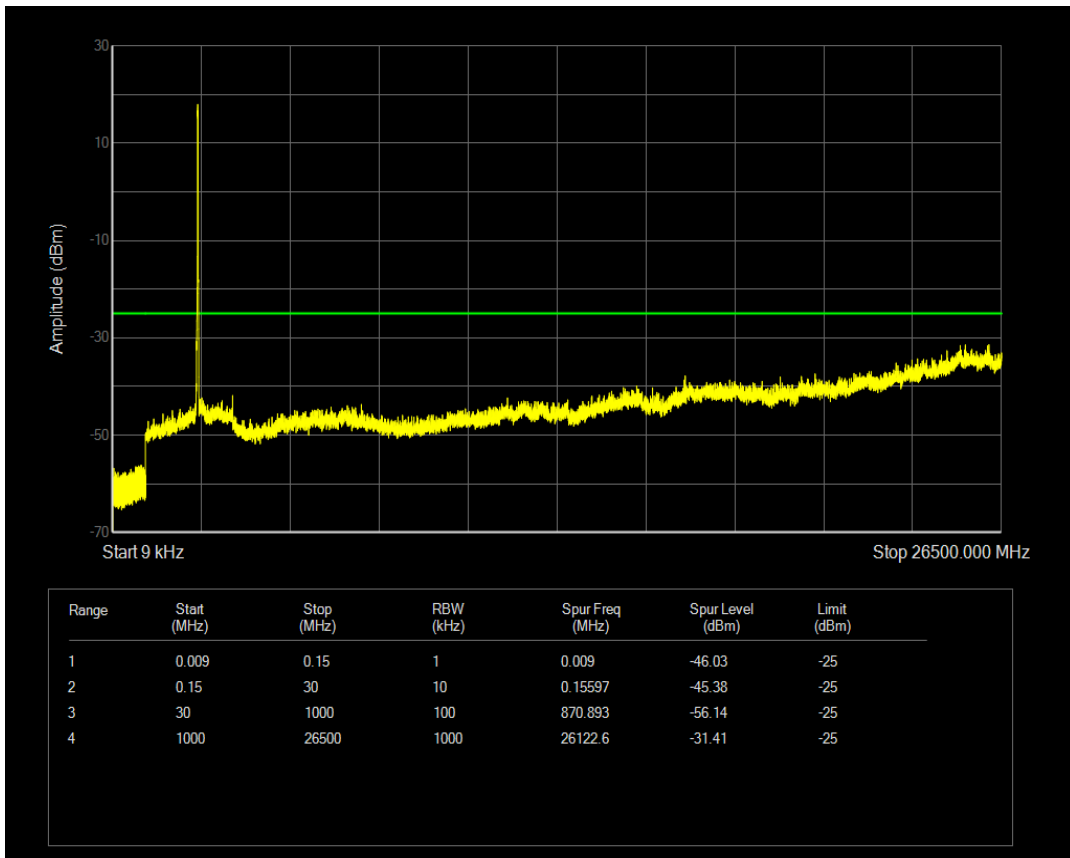

Band7 16QAM BW=20MHz Channel=21100 RB Size=100 Position=#0

Band7 QPSK BW=20MHz Channel=21350 RB Size=1 Position=#0

Band7 QPSK BW=20MHz Channel=21350 RB Size=100 Position=#0

Band7 16QAM BW=20MHz Channel=21350 RB Size=1 Position=#0

Band7 16QAM BW=20MHz Channel=21350 RB Size=100 Position=#0

Band71 QPSK BW=5MHz Channel=133147 RB Size=1 Position=#0

Band71 QPSK BW=5MHz Channel=133147 RB Size=25 Position=#0

Band71 16QAM BW=5MHz Channel=133147 RB Size=1 Position=#0