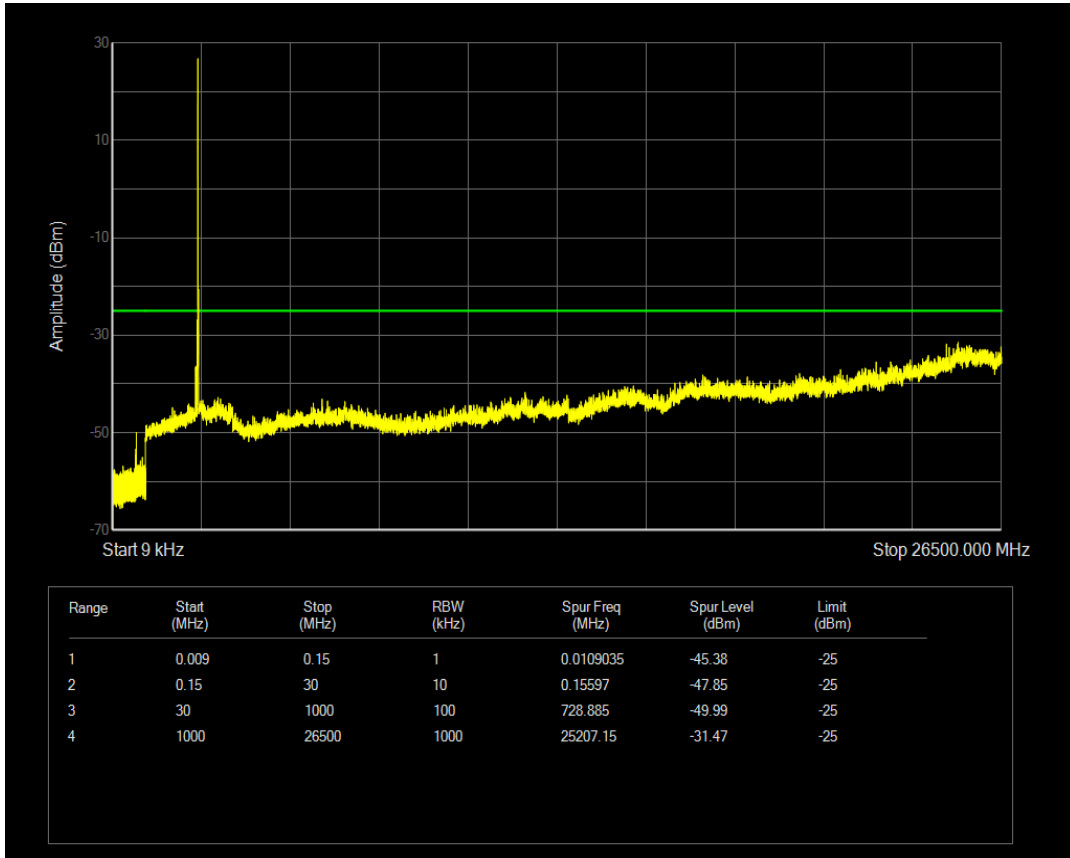

Band7 16QAM BW=10MHz Channel=20800 RB Size=50 Position=#0

Band7 QPSK BW=10MHz Channel=21100 RB Size=1 Position=#0

Band7 QPSK BW=10MHz Channel=21100 RB Size=50 Position=#0

Band7 16QAM BW=10MHz Channel=21100 RB Size=1 Position=#0

Band7 16QAM BW=10MHz Channel=21100 RB Size=50 Position=#0

Band7 QPSK BW=10MHz Channel=21400 RB Size=1 Position=#0

Band7 QPSK BW=10MHz Channel=21400 RB Size=50 Position=#0

Band7 16QAM BW=10MHz Channel=21400 RB Size=1 Position=#0