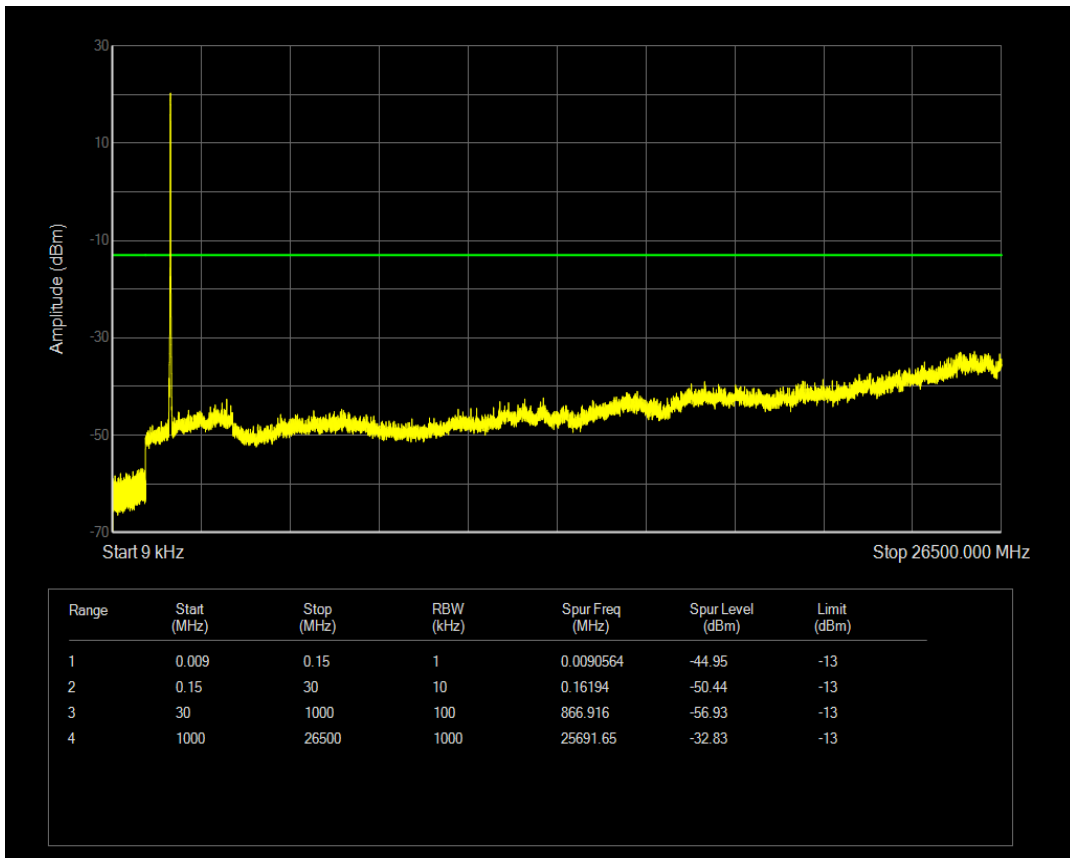

Band66 QPSK BW=15MHz Channel=132322 RB Size=75 Position=#0

Band66 16QAM BW=15MHz Channel=132322 RB Size=1 Position=#0