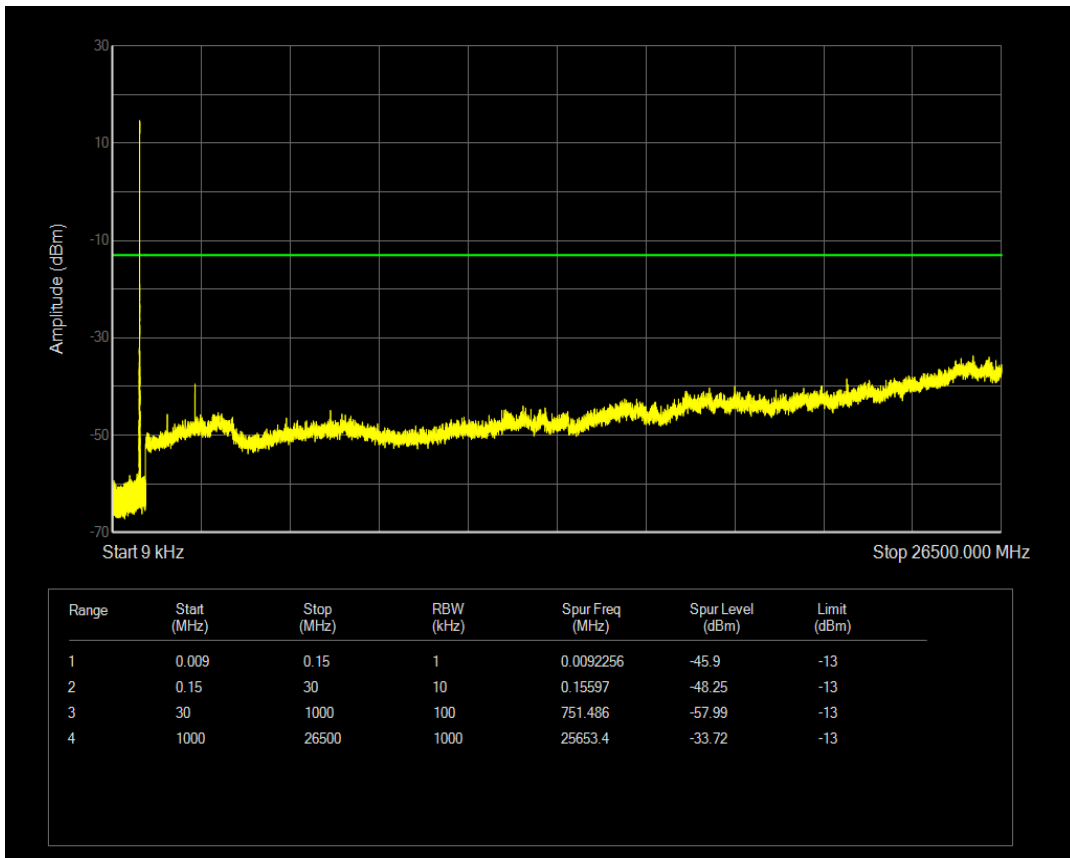

Band5 16QAM BW=3MHz Channel=20415 RB Size=15 Position=#0

Band5 QPSK BW=3MHz Channel=20525 RB Size=1 Position=#0