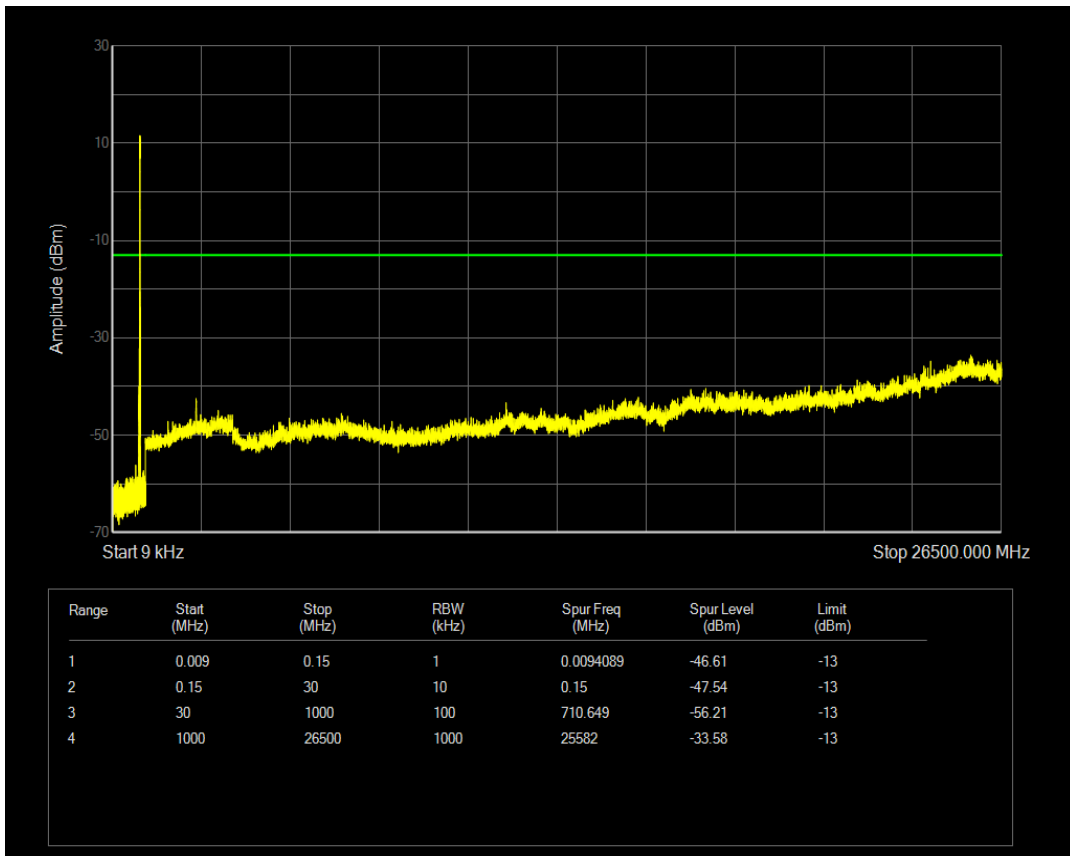

Band5 16QAM BW=5MHz Channel=20625 RB Size=25 Position=#0

Band5 QPSK BW=10MHz Channel=20450 RB Size=1 Position=#0

Band5 QPSK BW=10MHz Channel=20450 RB Size=50 Position=#0

Band5 16QAM BW=10MHz Channel=20450 RB Size=1 Position=#0

Band5 16QAM BW=10MHz Channel=20450 RB Size=50 Position=#0

Band5 QPSK BW=10MHz Channel=20525 RB Size=1 Position=#0

Band5 QPSK BW=10MHz Channel=20525 RB Size=50 Position=#0

Band5 16QAM BW=10MHz Channel=20525 RB Size=1 Position=#0