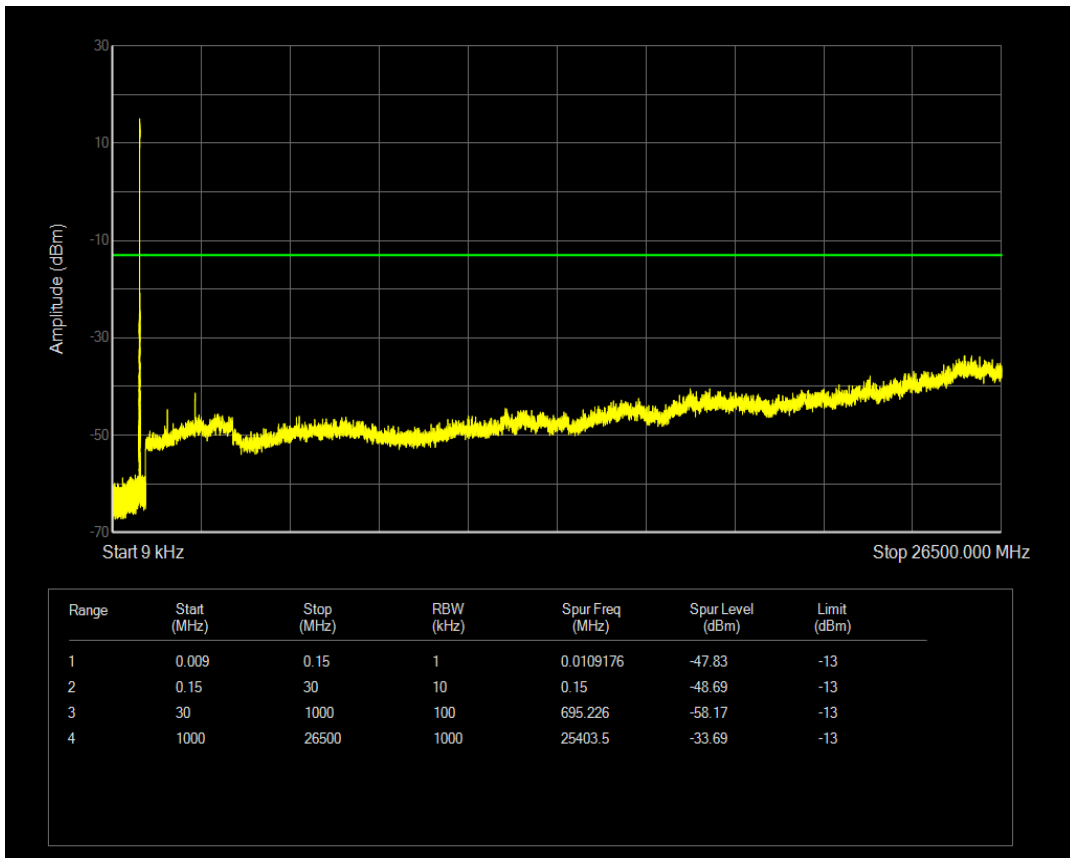

Band5 16QAM BW=3MHz Channel=20525 RB Size=15 Position=#0

Band5 QPSK BW=3MHz Channel=20635 RB Size=1 Position=#0

Band5 QPSK BW=3MHz Channel=20635 RB Size=15 Position=#0

Band5 16QAM BW=3MHz Channel=20635 RB Size=1 Position=#0

Band5 16QAM BW=3MHz Channel=20635 RB Size=15 Position=#0

Band5 QPSK BW=5MHz Channel=20425 RB Size=1 Position=#0

Band5 QPSK BW=5MHz Channel=20425 RB Size=25 Position=#0

Band5 16QAM BW=5MHz Channel=20425 RB Size=1 Position=#0