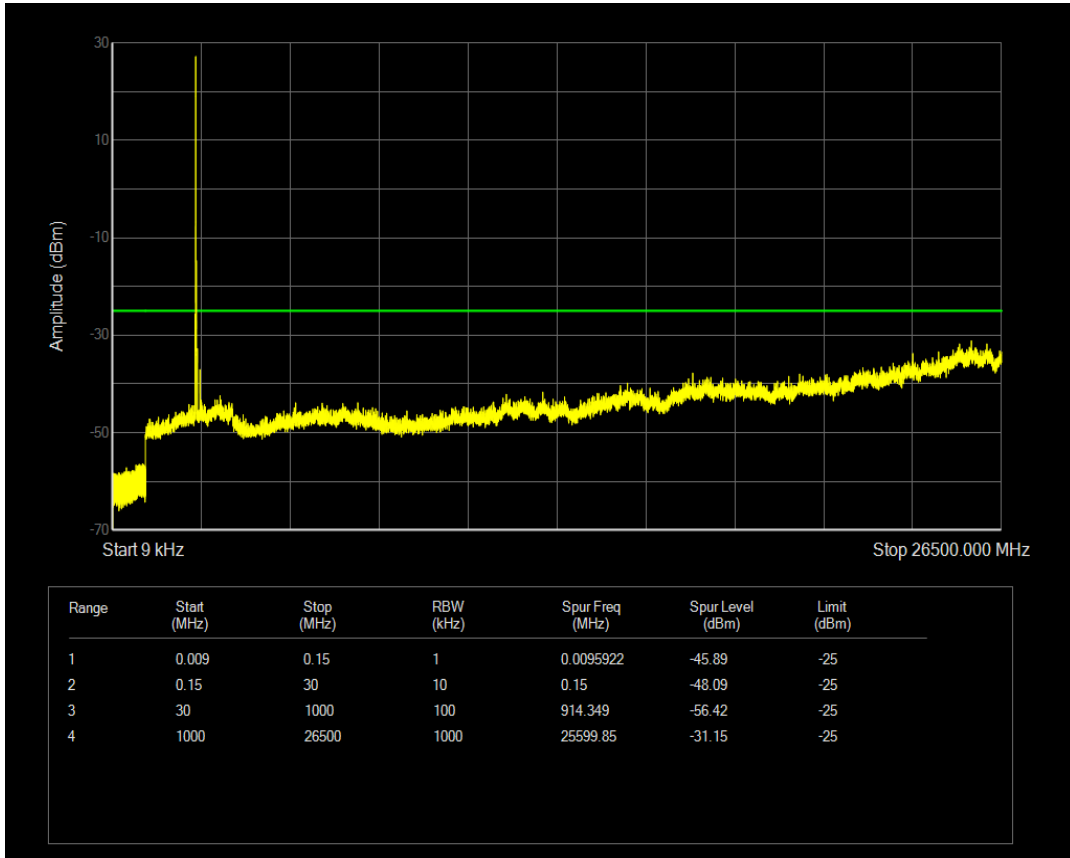

Band41 16QAM BW=5MHz Channel=41565 RB Size=25 Position=#0

Band41 QPSK BW=10MHz Channel=39700 RB Size=1 Position=#0

Band41 QPSK BW=10MHz Channel=39700 RB Size=50 Position=#0

Band41 16QAM BW=10MHz Channel=39700 RB Size=1 Position=#0