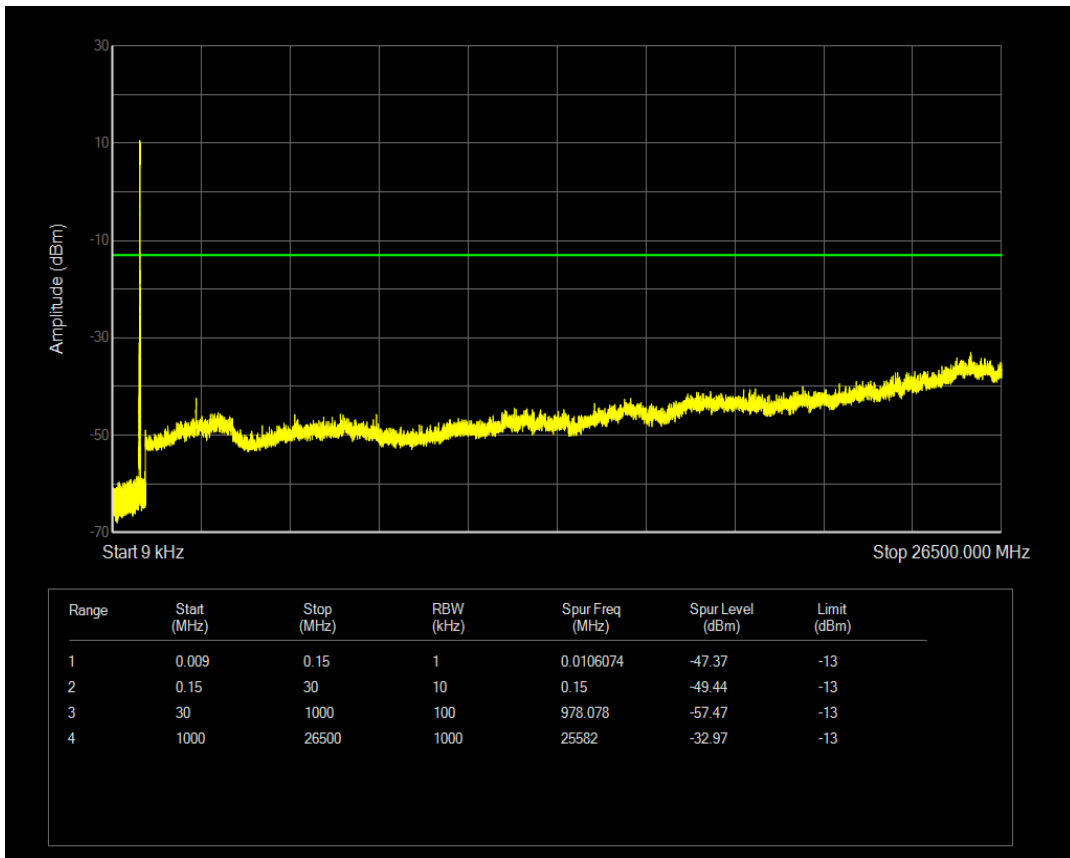

Band5 16QAM BW=10MHz Channel=20450 RB Size=50 Position=#0

Band5 QPSK BW=10MHz Channel=20525 RB Size=1 Position=#0

Band5 QPSK BW=10MHz Channel=20525 RB Size=50 Position=#0

Band5 16QAM BW=10MHz Channel=20525 RB Size=1 Position=#0

Band5 16QAM BW=10MHz Channel=20525 RB Size=50 Position=#0

Band5 QPSK BW=10MHz Channel=20600 RB Size=1 Position=#0

Band5 QPSK BW=10MHz Channel=20600 RB Size=50 Position=#0

Band5 16QAM BW=10MHz Channel=20600 RB Size=1 Position=#0