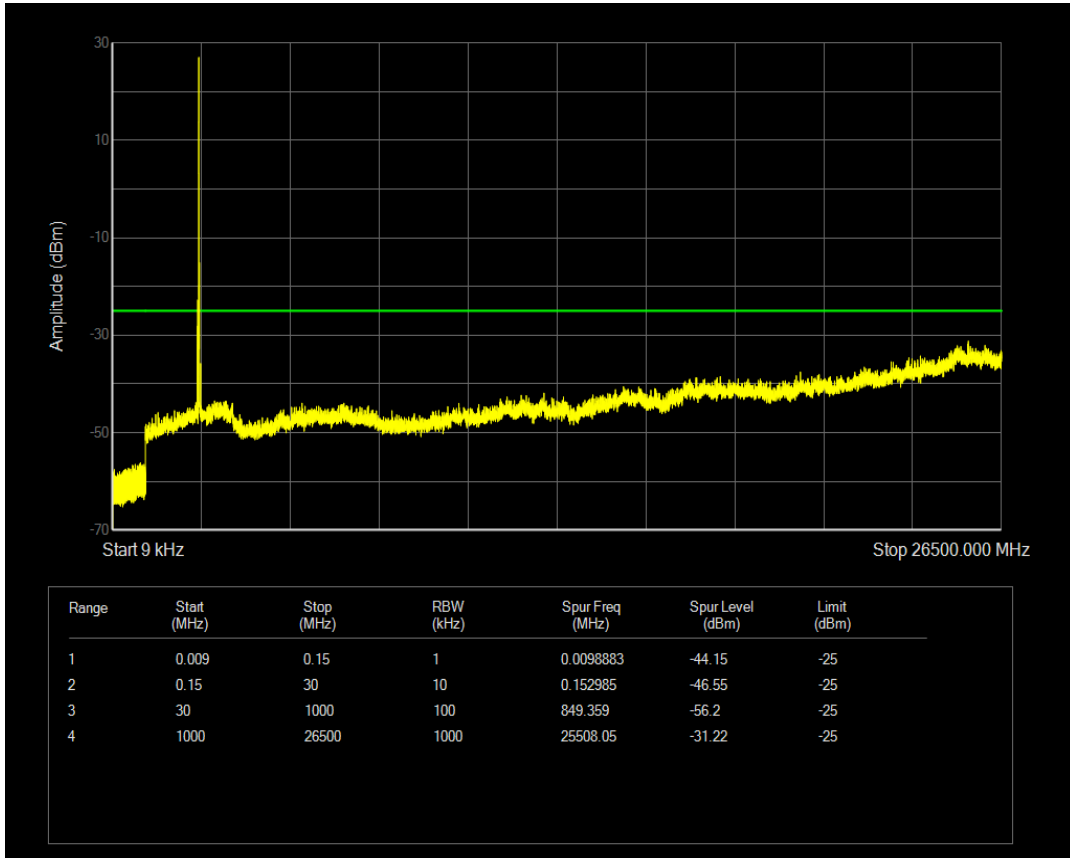

Band41 16QAM BW=10MHz Channel=39700 RB Size=50 Position=#0

Band41 QPSK BW=10MHz Channel=40620 RB Size=1 Position=#0

Band41 QPSK BW=10MHz Channel=40620 RB Size=50 Position=#0

Band41 16QAM BW=10MHz Channel=40620 RB Size=1 Position=#0