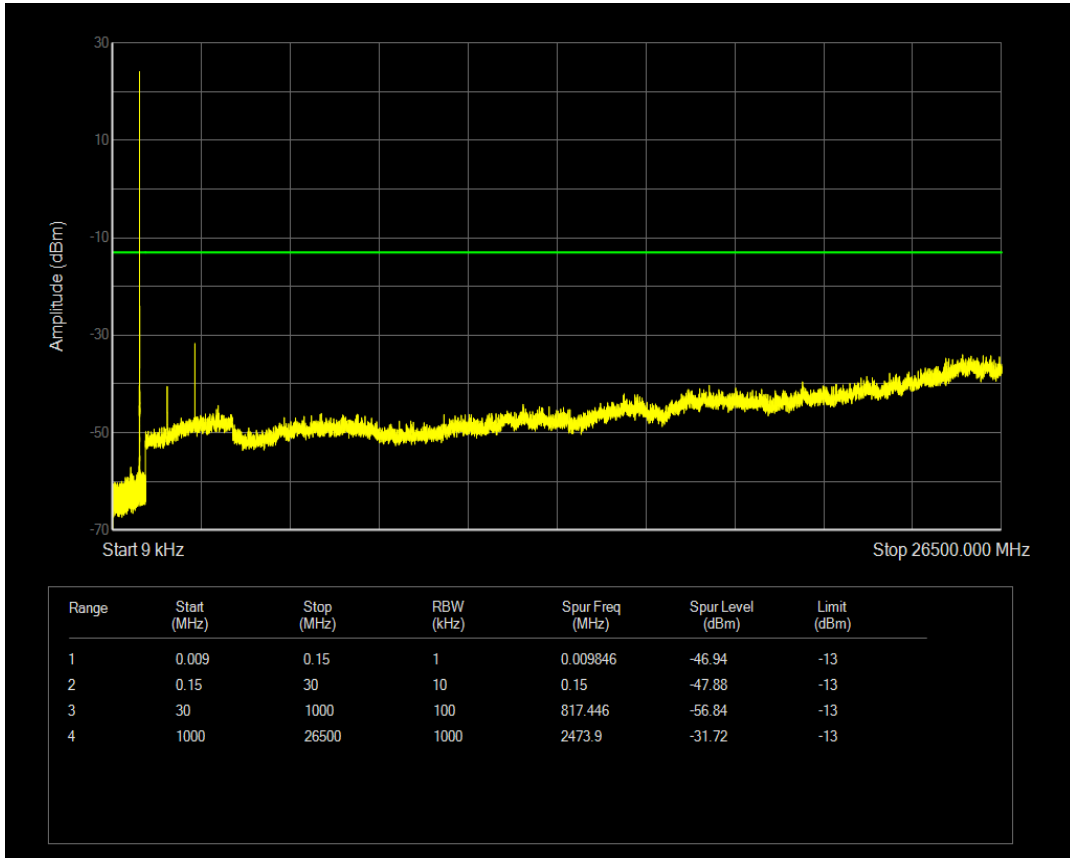

Band5 QPSK BW=1.4MHz Channel=20407 RB Size=1 Position=#0

Band5 QPSK BW=1.4MHz Channel=20407 RB Size=6 Position=#0