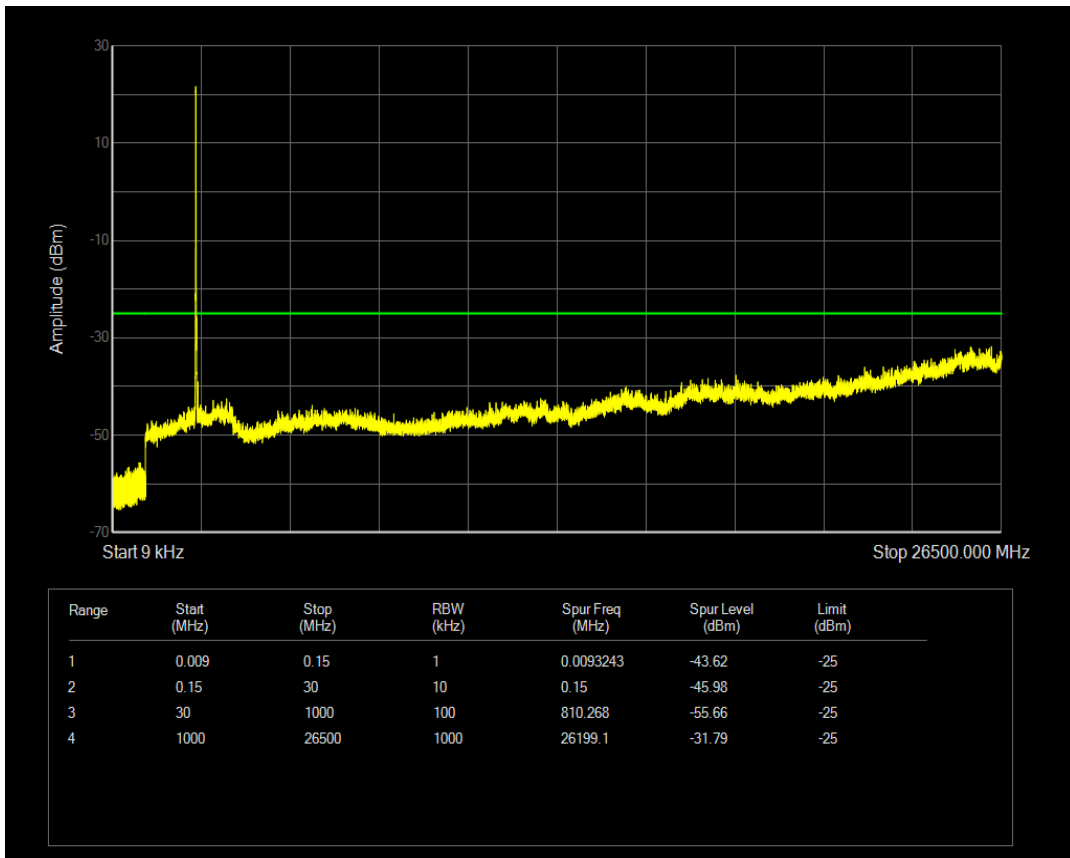

Band41 16QAM BW=10MHz Channel=39700 RB Size=50 Position=#0

Band41 QPSK BW=10MHz Channel=40620 RB Size=1 Position=#0