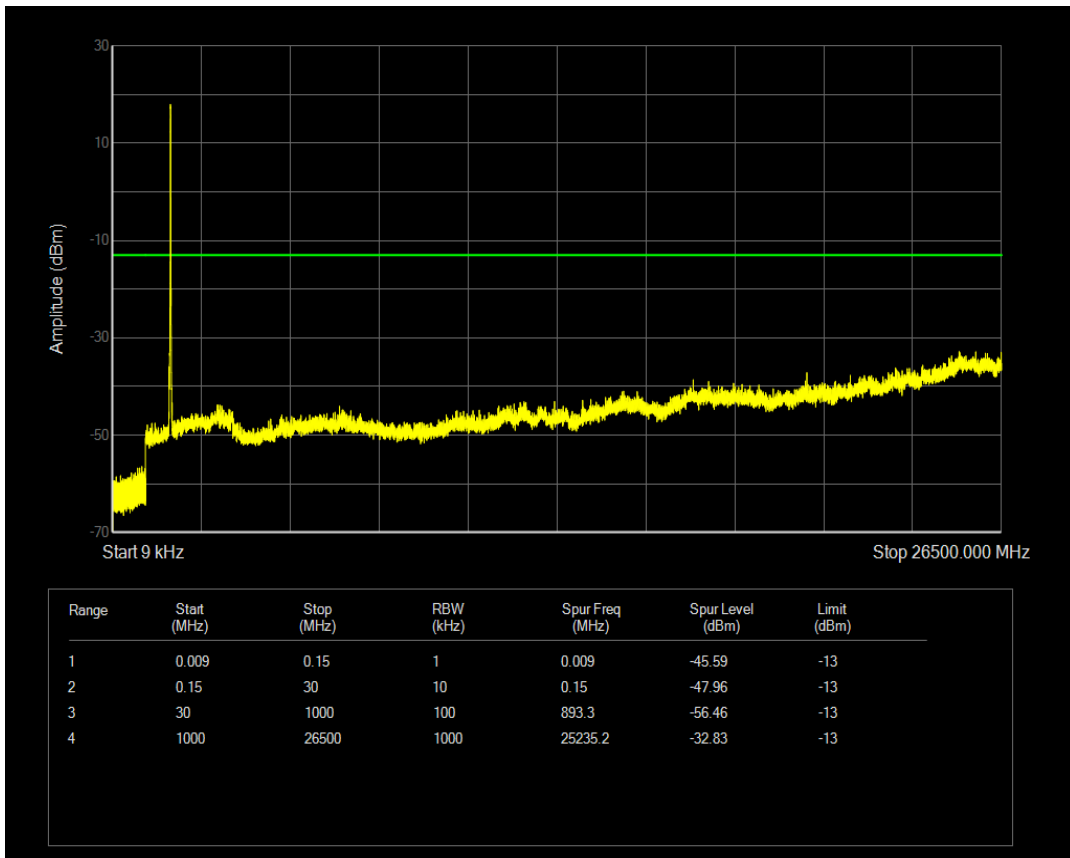

Band4 16QAM BW=15MHz Channel=20175 RB Size=75 Position=#0

Band4 QPSK BW=15MHz Channel=20325 RB Size=1 Position=#0

Band4 QPSK BW=15MHz Channel=20325 RB Size=75 Position=#0

Band4 16QAM BW=15MHz Channel=20325 RB Size=1 Position=#0

Band4 16QAM BW=15MHz Channel=20325 RB Size=75 Position=#0

Band4 QPSK BW=20MHz Channel=20050 RB Size=1 Position=#0

Band4 QPSK BW=20MHz Channel=20050 RB Size=100 Position=#0

Band4 16QAM BW=20MHz Channel=20050 RB Size=1 Position=#0