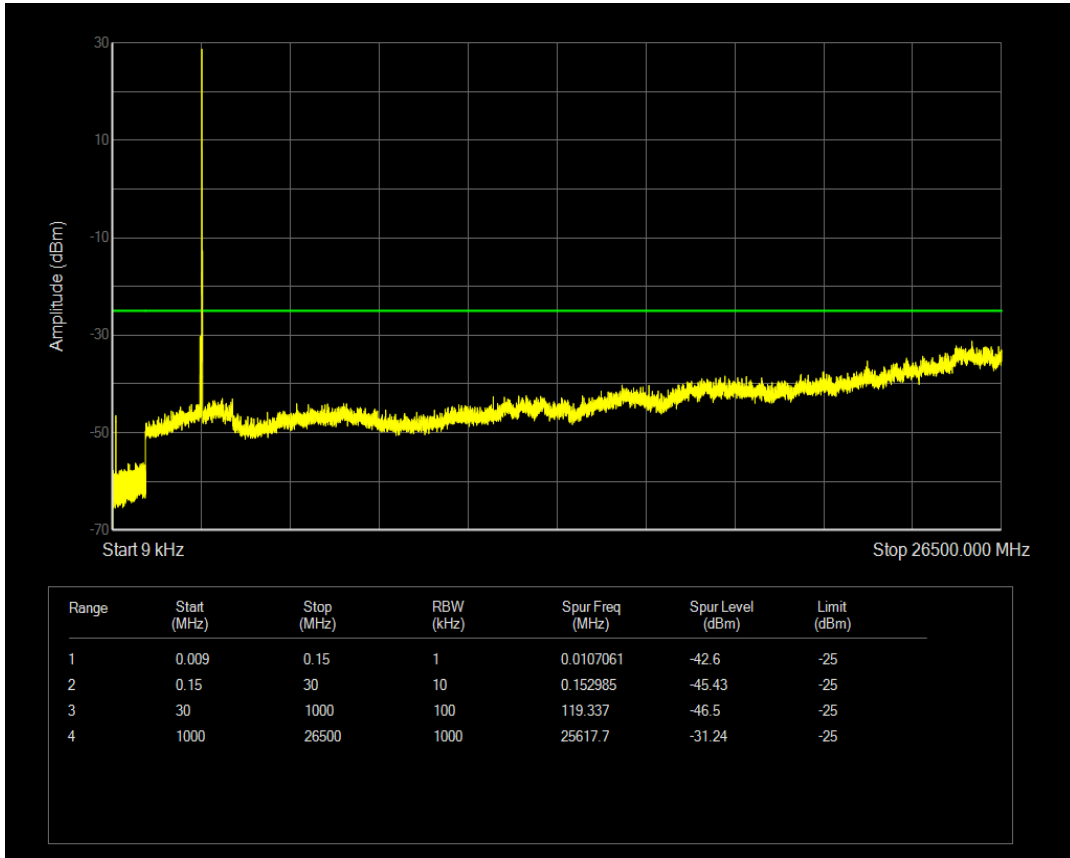

Band41 16QAM BW=10MHz Channel=40620 RB Size=50 Position=#0

Band41 QPSK BW=10MHz Channel=41540 RB Size=1 Position=#0

Band41 QPSK BW=10MHz Channel=41540 RB Size=50 Position=#0

Band41 16QAM BW=10MHz Channel=41540 RB Size=1 Position=#0