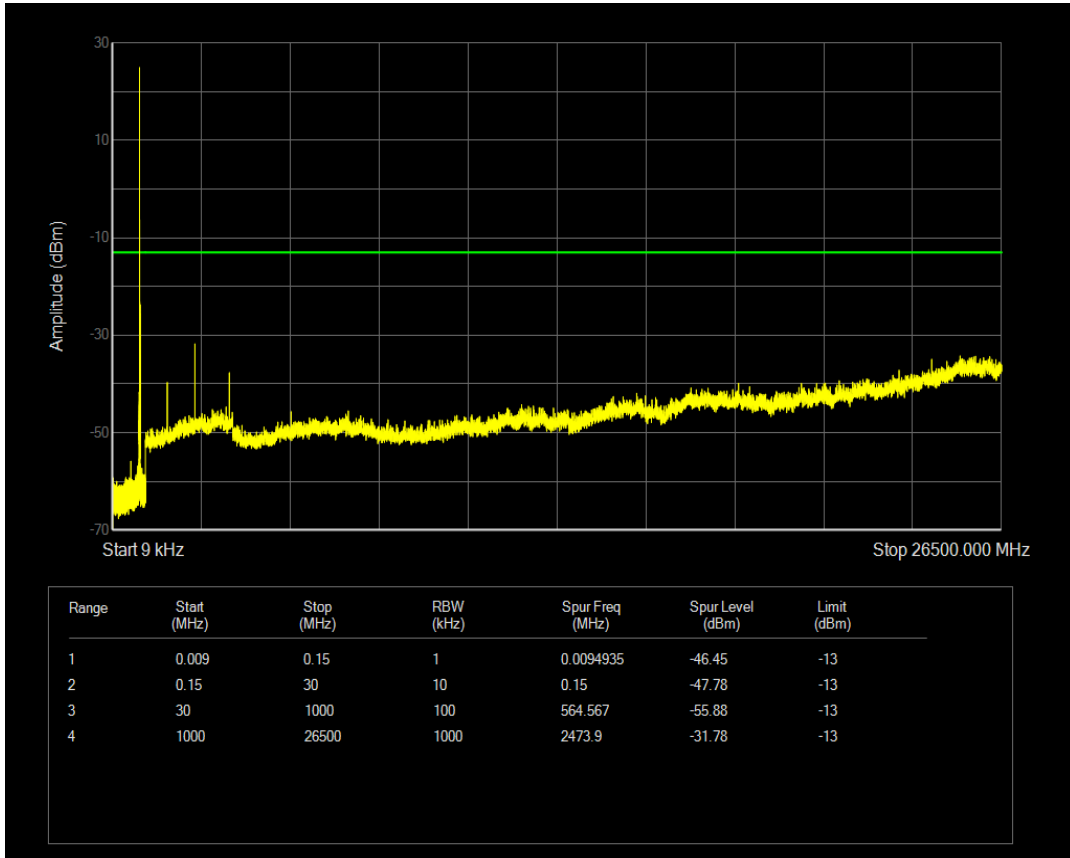

Band5 16QAM BW=5MHz Channel=20625 RB Size=25 Position=#0

Band5 QPSK BW=10MHz Channel=20450 RB Size=1 Position=#0

Band5 QPSK BW=10MHz Channel=20450 RB Size=50 Position=#0

Band5 16QAM BW=10MHz Channel=20450 RB Size=1 Position=#0

Band5 16QAM BW=10MHz Channel=20450 RB Size=50 Position=#0

Band5 QPSK BW=10MHz Channel=20525 RB Size=1 Position=#0

Band5 QPSK BW=10MHz Channel=20525 RB Size=50 Position=#0

Band5 16QAM BW=10MHz Channel=20525 RB Size=1 Position=#0