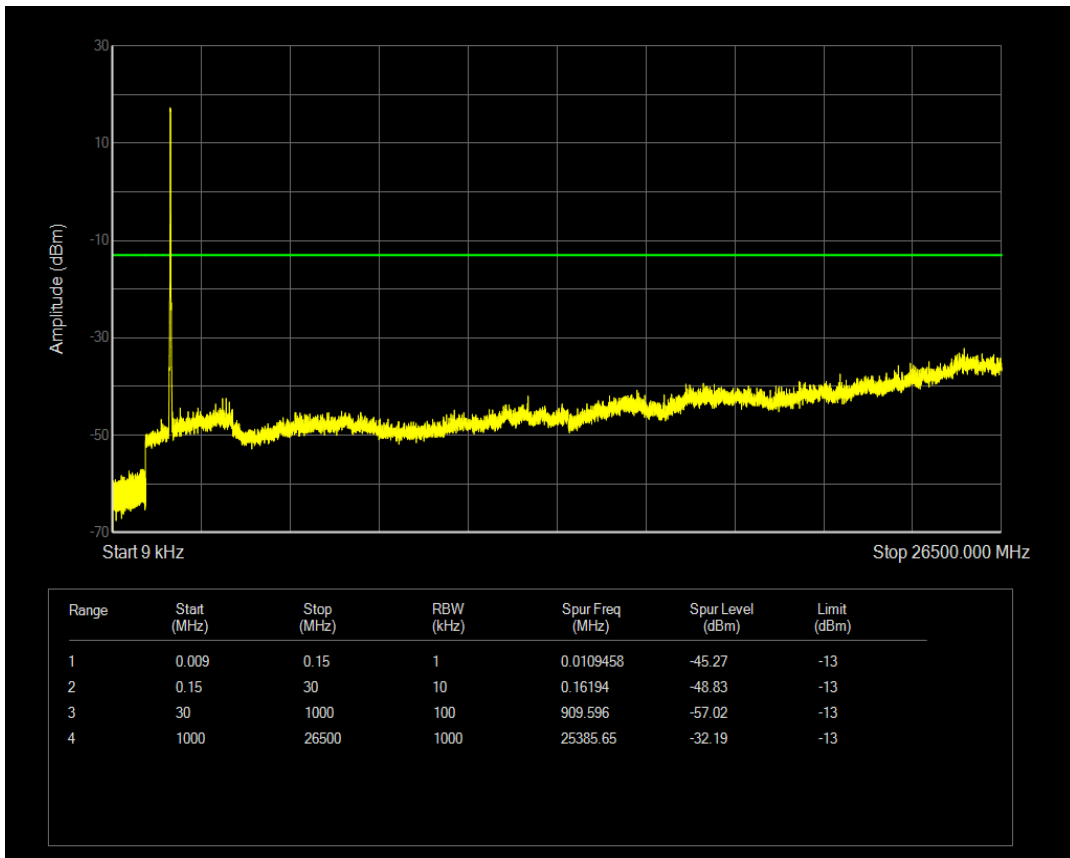

Band4 16QAM BW=15MHz Channel=20325 RB Size=75 Position=#0

Band4 QPSK BW=20MHz Channel=20050 RB Size=1 Position=#0

Band4 QPSK BW=20MHz Channel=20050 RB Size=100 Position=#0

Band4 16QAM BW=20MHz Channel=20050 RB Size=1 Position=#0

Band4 16QAM BW=20MHz Channel=20050 RB Size=100 Position=#0

Band4 QPSK BW=20MHz Channel=20175 RB Size=1 Position=#0

Band4 QPSK BW=20MHz Channel=20175 RB Size=100 Position=#0

Band4 16QAM BW=20MHz Channel=20175 RB Size=1 Position=#0

Band4 16QAM BW=20MHz Channel=20175 RB Size=100 Position=#0

Band4 QPSK BW=20MHz Channel=20300 RB Size=1 Position=#0

Band4 QPSK BW=20MHz Channel=20300 RB Size=100 Position=#0

Band4 16QAM BW=20MHz Channel=20300 RB Size=1 Position=#0