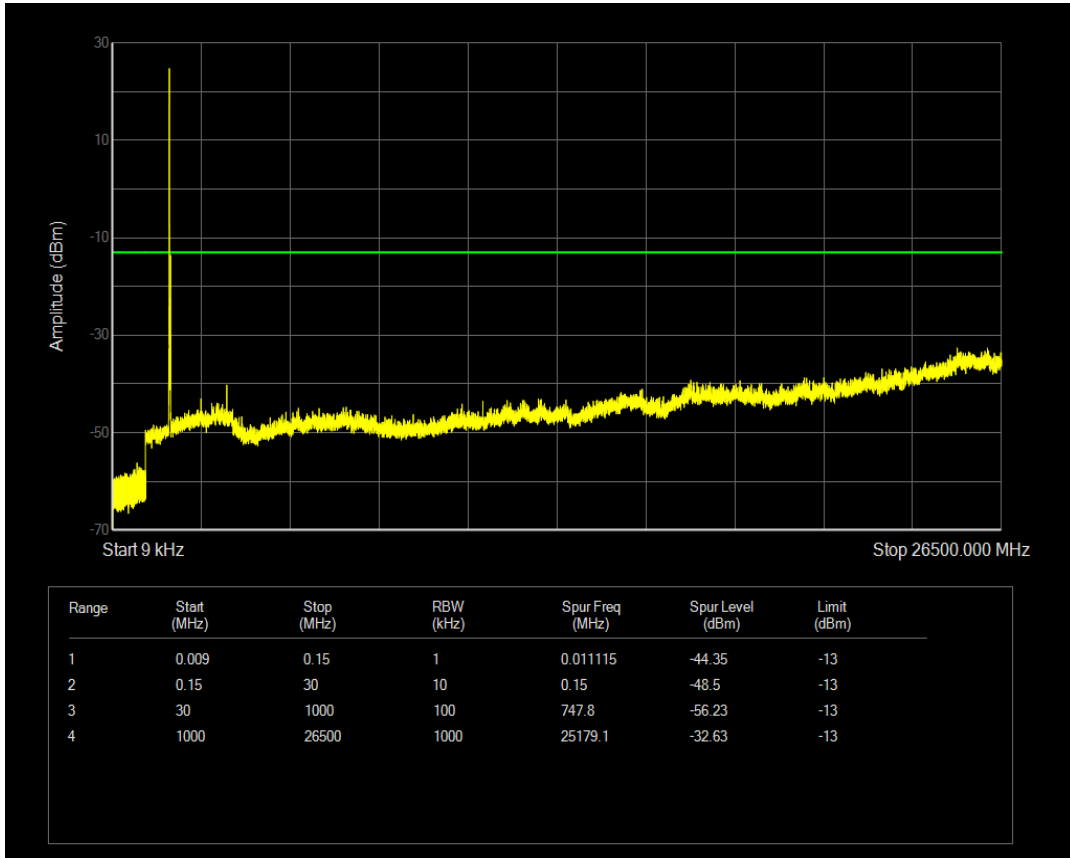

Band4 16QAM BW=15MHz Channel=20325 RB Size=75 Position=#0

Band4 QPSK BW=20MHz Channel=20050 RB Size=1 Position=#0

Band4 QPSK BW=20MHz Channel=20050 RB Size=100 Position=#0

Band4 16QAM BW=20MHz Channel=20050 RB Size=1 Position=#0

Band4 16QAM BW=20MHz Channel=20050 RB Size=100 Position=#0

Band4 QPSK BW=20MHz Channel=20175 RB Size=1 Position=#0

Band4 QPSK BW=20MHz Channel=20175 RB Size=100 Position=#0

Band4 16QAM BW=20MHz Channel=20175 RB Size=1 Position=#0

Band4 16QAM BW=20MHz Channel=20175 RB Size=100 Position=#0

Band4 QPSK BW=20MHz Channel=20300 RB Size=1 Position=#0

Band4 QPSK BW=20MHz Channel=20300 RB Size=100 Position=#0

Band4 16QAM BW=20MHz Channel=20300 RB Size=1 Position=#0