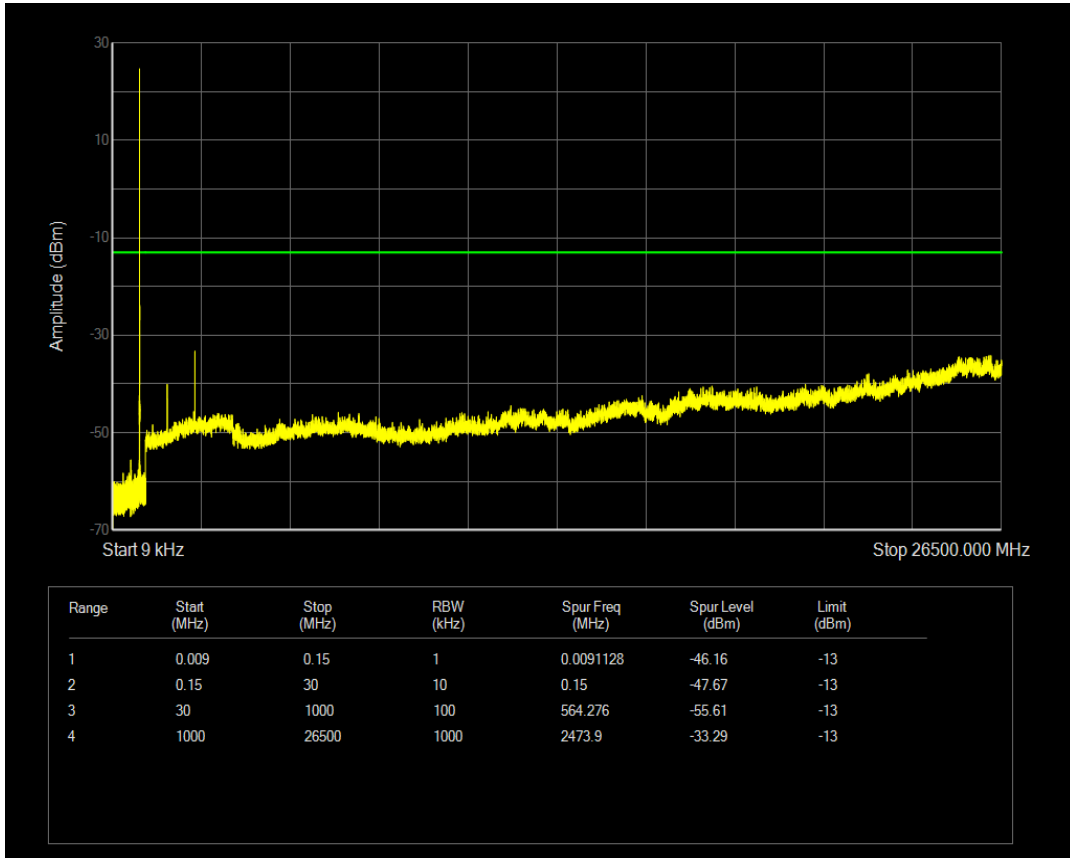

Band41 16QAM BW=20MHz Channel=41490 RB Size=100 Position=#0

Band5 QPSK BW=1.4MHz Channel=20407 RB Size=1 Position=#0

Band5 QPSK BW=1.4MHz Channel=20407 RB Size=6 Position=#0

Band5 16QAM BW=1.4MHz Channel=20407 RB Size=1 Position=#0

Band5 16QAM BW=1.4MHz Channel=20407 RB Size=6 Position=#0

Band5 QPSK BW=1.4MHz Channel=20525 RB Size=1 Position=#0

Band5 QPSK BW=1.4MHz Channel=20525 RB Size=6 Position=#0

Band5 16QAM BW=1.4MHz Channel=20525 RB Size=1 Position=#0