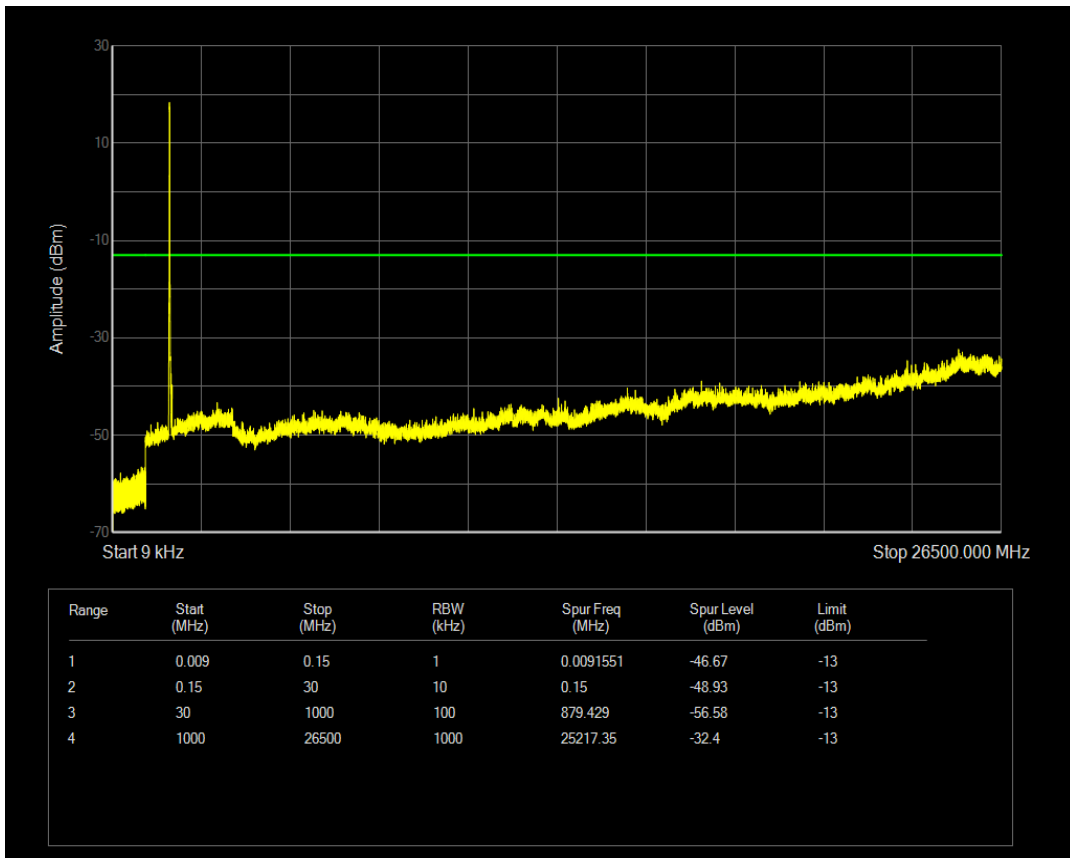

Band4 16QAM BW=10MHz Channel=20350 RB Size=50 Position=#0

Band4 QPSK BW=15MHz Channel=20025 RB Size=1 Position=#0

Band4 QPSK BW=15MHz Channel=20025 RB Size=75 Position=#0

Band4 16QAM BW=15MHz Channel=20025 RB Size=1 Position=#0

Band4 16QAM BW=15MHz Channel=20025 RB Size=75 Position=#0

Band4 QPSK BW=15MHz Channel=20175 RB Size=1 Position=#0

Band4 QPSK BW=15MHz Channel=20175 RB Size=75 Position=#0

Band4 16QAM BW=15MHz Channel=20175 RB Size=1 Position=#0