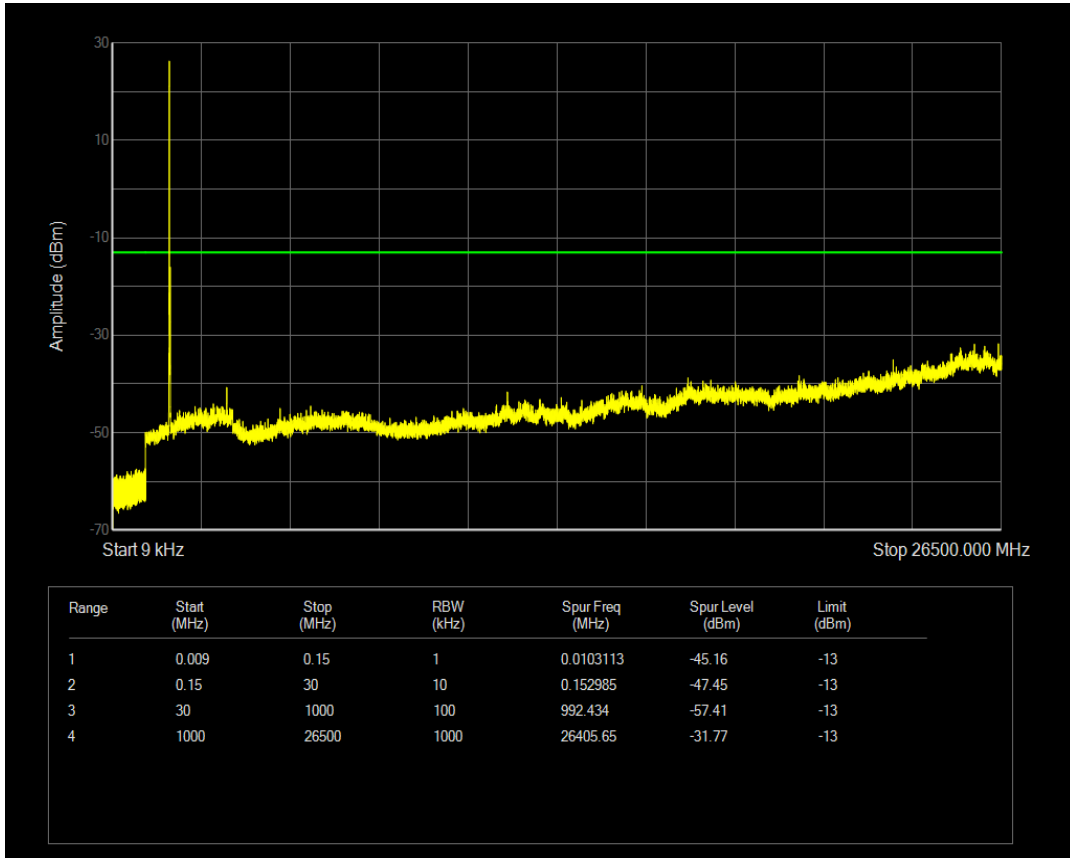

Band4 16QAM BW=10MHz Channel=20350 RB Size=50 Position=#0

Band4 QPSK BW=15MHz Channel=20025 RB Size=1 Position=#0

Band4 QPSK BW=15MHz Channel=20025 RB Size=75 Position=#0

Band4 16QAM BW=15MHz Channel=20025 RB Size=1 Position=#0

Band4 16QAM BW=15MHz Channel=20025 RB Size=75 Position=#0

Band4 QPSK BW=15MHz Channel=20175 RB Size=1 Position=#0

Band4 QPSK BW=15MHz Channel=20175 RB Size=75 Position=#0

Band4 16QAM BW=15MHz Channel=20175 RB Size=1 Position=#0