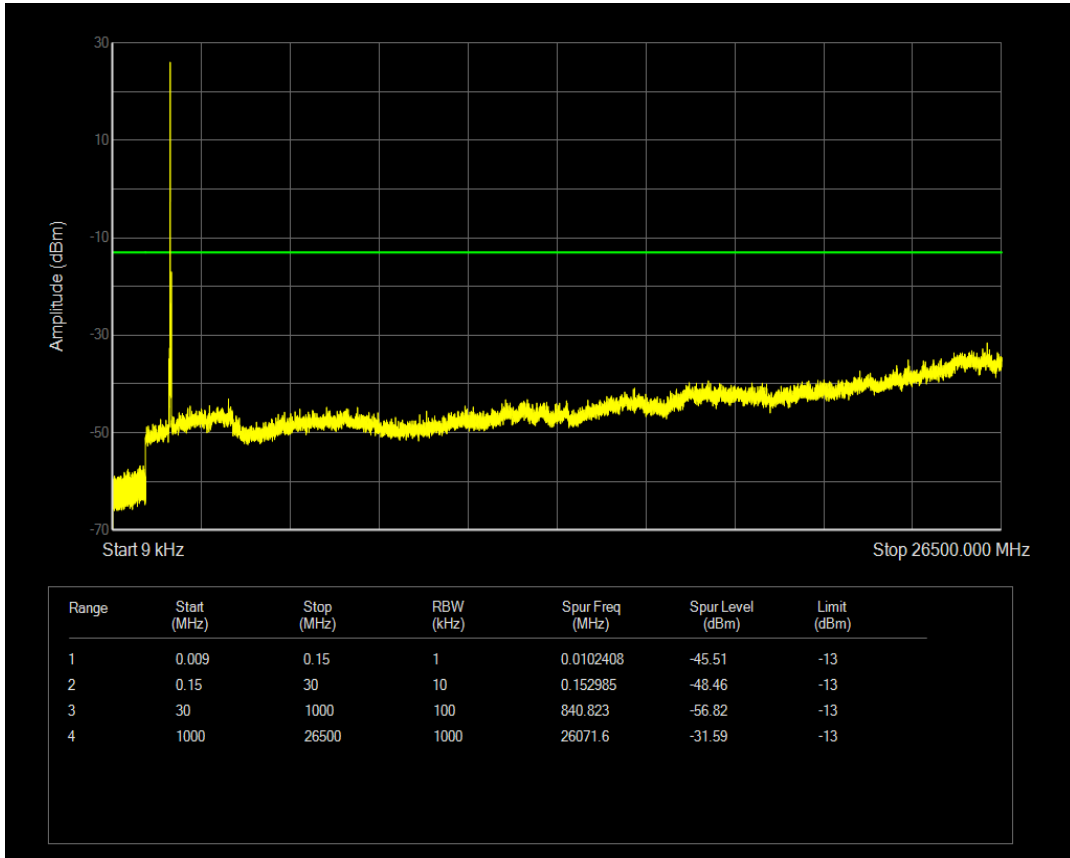

Band4 16QAM BW=20MHz Channel=20050 RB Size=100 Position=#0

Band4 QPSK BW=20MHz Channel=20175 RB Size=1 Position=#0

Band4 QPSK BW=20MHz Channel=20175 RB Size=100 Position=#0

Band4 16QAM BW=20MHz Channel=20175 RB Size=1 Position=#0

Band4 16QAM BW=20MHz Channel=20175 RB Size=100 Position=#0

Band4 QPSK BW=20MHz Channel=20300 RB Size=1 Position=#0

Band4 QPSK BW=20MHz Channel=20300 RB Size=100 Position=#0

Band4 16QAM BW=20MHz Channel=20300 RB Size=1 Position=#0