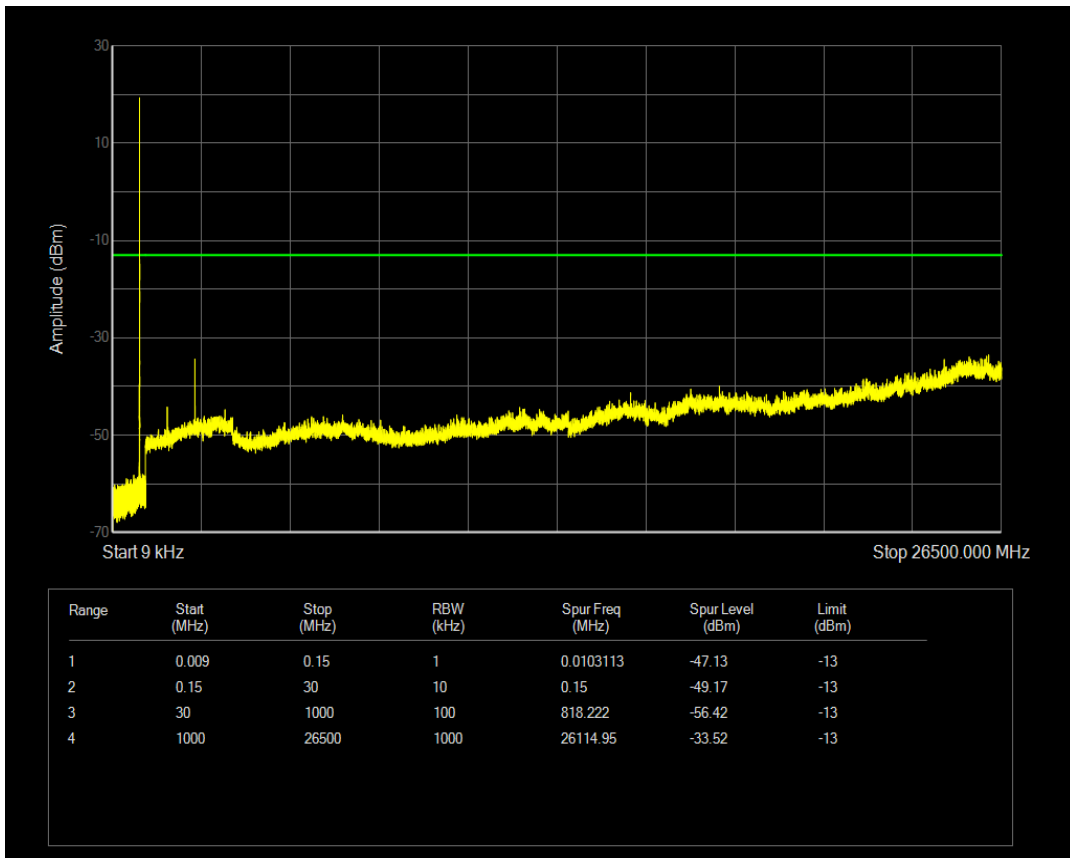

Band41 16QAM BW=20MHz Channel=41490 RB Size=100 Position=#0

Band5 QPSK BW=1.4MHz Channel=20407 RB Size=1 Position=#0

Band5 QPSK BW=1.4MHz Channel=20407 RB Size=6 Position=#0

Band5 16QAM BW=1.4MHz Channel=20407 RB Size=1 Position=#0

Band5 16QAM BW=1.4MHz Channel=20407 RB Size=6 Position=#0

Band5 QPSK BW=1.4MHz Channel=20525 RB Size=1 Position=#0

Band5 QPSK BW=1.4MHz Channel=20525 RB Size=6 Position=#0

Band5 16QAM BW=1.4MHz Channel=20525 RB Size=1 Position=#0