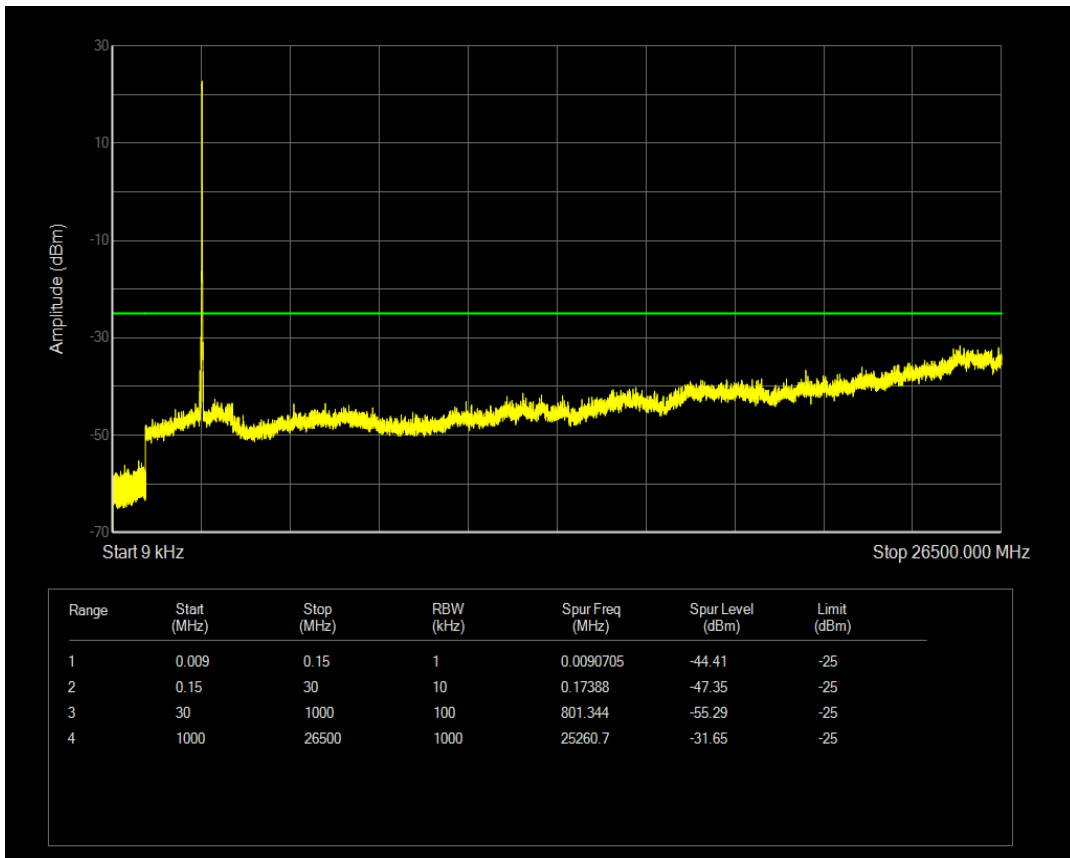

Band41 QPSK BW=10MHz Channel=41540 RB Size=50 Position=#0

Band41 16QAM BW=10MHz Channel=41540 RB Size=1 Position=#0