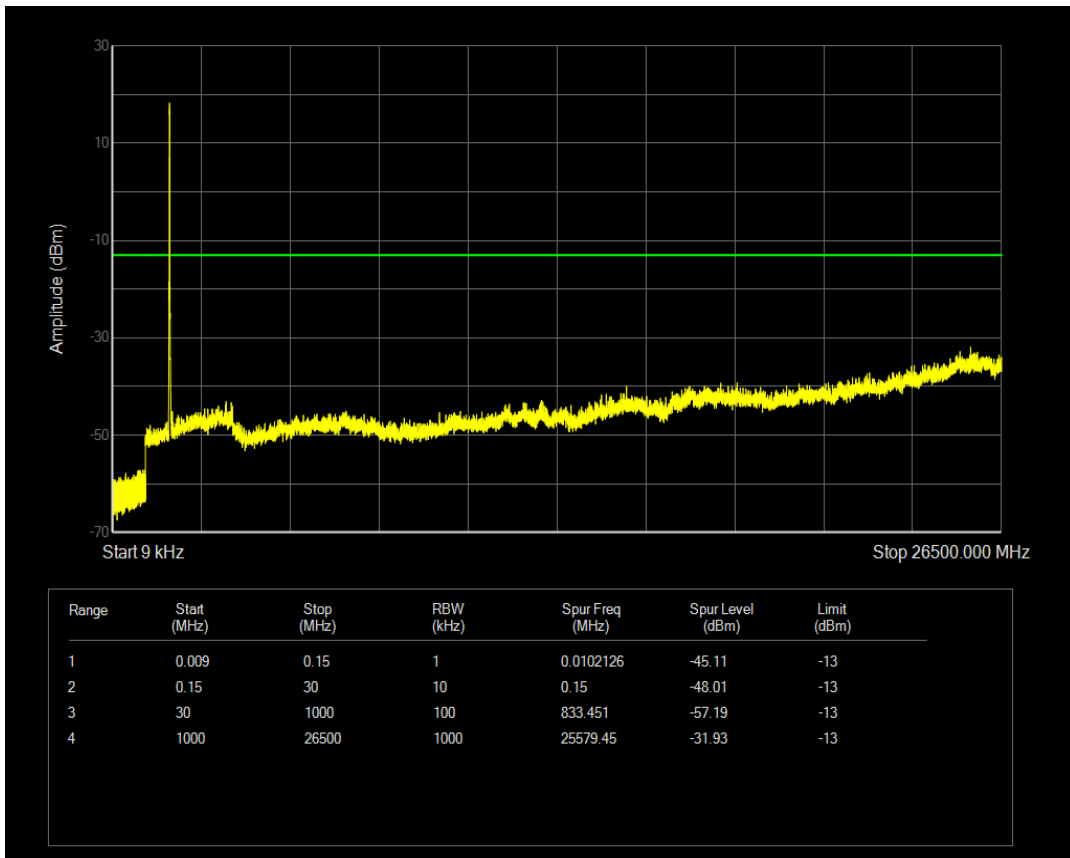

Band4 16QAM BW=10MHz Channel=20350 RB Size=50 Position=#0

Band4 QPSK BW=15MHz Channel=20025 RB Size=1 Position=#0

Band4 QPSK BW=15MHz Channel=20025 RB Size=75 Position=#0

Band4 16QAM BW=15MHz Channel=20025 RB Size=1 Position=#0

Band4 16QAM BW=15MHz Channel=20025 RB Size=75 Position=#0

Band4 QPSK BW=15MHz Channel=20175 RB Size=1 Position=#0

Band4 QPSK BW=15MHz Channel=20175 RB Size=75 Position=#0

Band4 16QAM BW=15MHz Channel=20175 RB Size=1 Position=#0