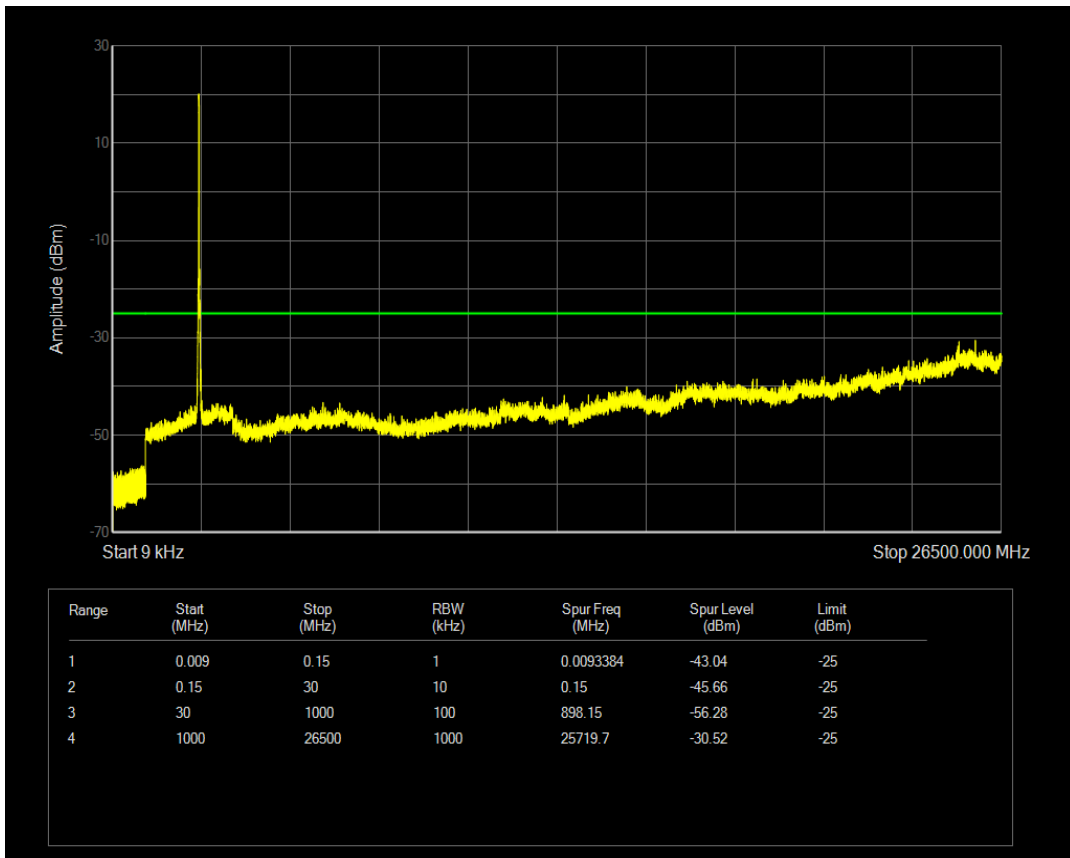

Band41 16QAM BW=20MHz Channel=40620 RB Size=100 Position=#0

Band41 QPSK BW=20MHz Channel=41490 RB Size=1 Position=#0