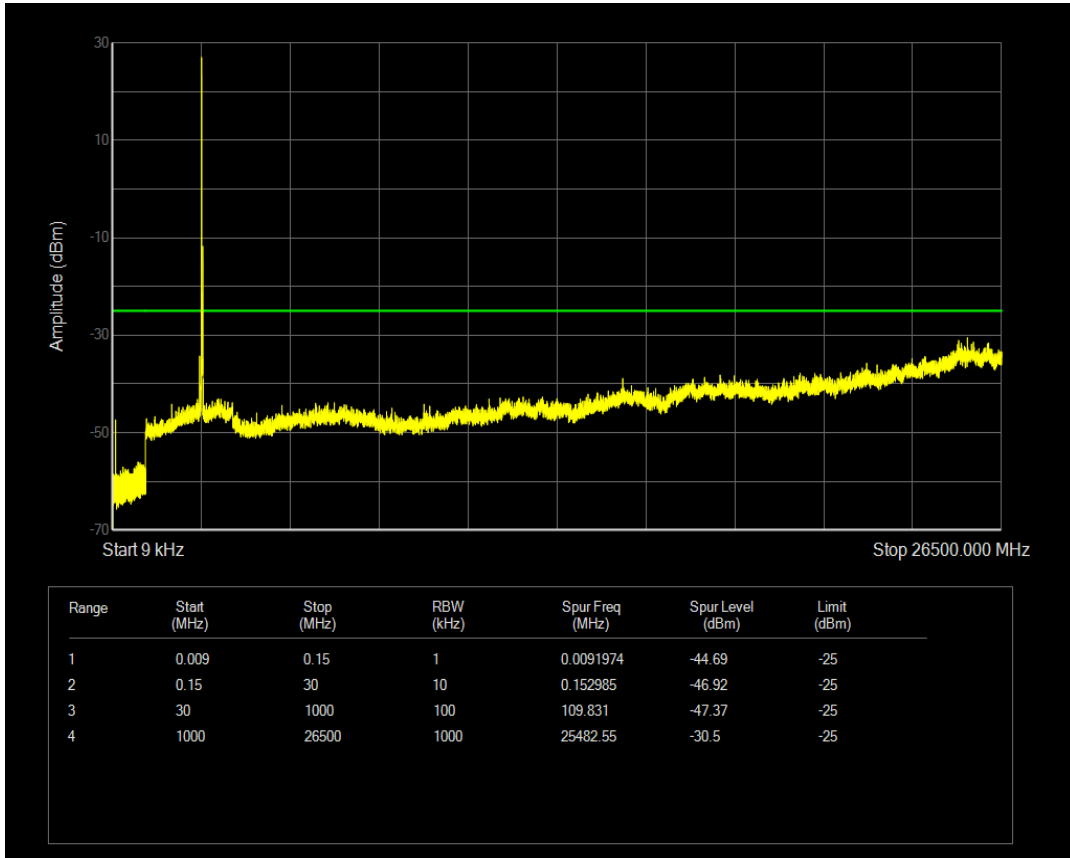

Band41 16QAM BW=20MHz Channel=40620 RB Size=100 Position=#0

Band41 QPSK BW=20MHz Channel=41490 RB Size=1 Position=#0

Band41 QPSK BW=20MHz Channel=41490 RB Size=100 Position=#0

Band41 16QAM BW=20MHz Channel=41490 RB Size=1 Position=#0