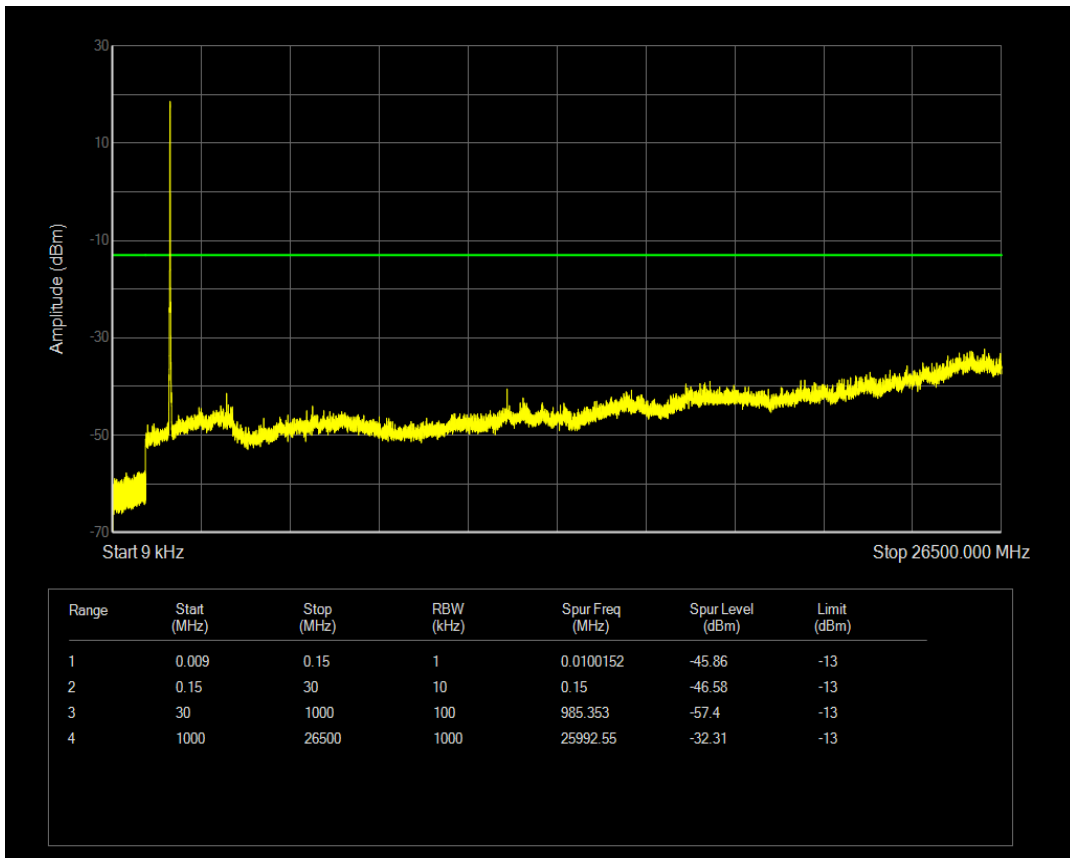

Band4 16QAM BW=10MHz Channel=20350 RB Size=50 Position=#0

Band4 QPSK BW=15MHz Channel=20025 RB Size=1 Position=#0

Band4 QPSK BW=15MHz Channel=20025 RB Size=75 Position=#0

Band4 16QAM BW=15MHz Channel=20025 RB Size=1 Position=#0

Band4 16QAM BW=15MHz Channel=20025 RB Size=75 Position=#0

Band4 QPSK BW=15MHz Channel=20175 RB Size=1 Position=#0

Band4 QPSK BW=15MHz Channel=20175 RB Size=75 Position=#0

Band4 16QAM BW=15MHz Channel=20175 RB Size=1 Position=#0