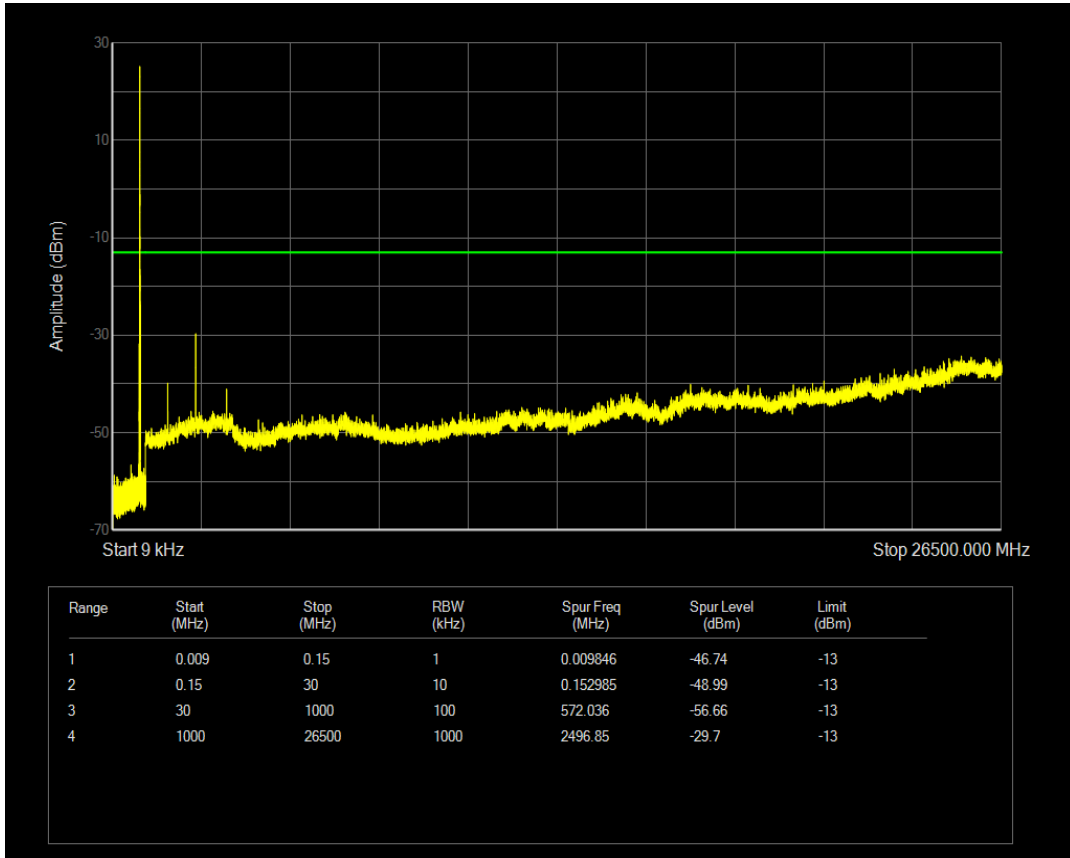

Band5 16QAM BW=5MHz Channel=20625 RB Size=25 Position=#0

Band5 QPSK BW=10MHz Channel=20450 RB Size=1 Position=#0

Band5 QPSK BW=10MHz Channel=20450 RB Size=50 Position=#0

Band5 16QAM BW=10MHz Channel=20450 RB Size=1 Position=#0

Band5 16QAM BW=10MHz Channel=20450 RB Size=50 Position=#0

Band5 QPSK BW=10MHz Channel=20525 RB Size=1 Position=#0

Band5 QPSK BW=10MHz Channel=20525 RB Size=50 Position=#0

Band5 16QAM BW=10MHz Channel=20525 RB Size=1 Position=#0

Band5 16QAM BW=10MHz Channel=20525 RB Size=50 Position=#0

Band5 QPSK BW=10MHz Channel=20600 RB Size=1 Position=#0

Band5 QPSK BW=10MHz Channel=20600 RB Size=50 Position=#0

Band5 16QAM BW=10MHz Channel=20600 RB Size=1 Position=#0