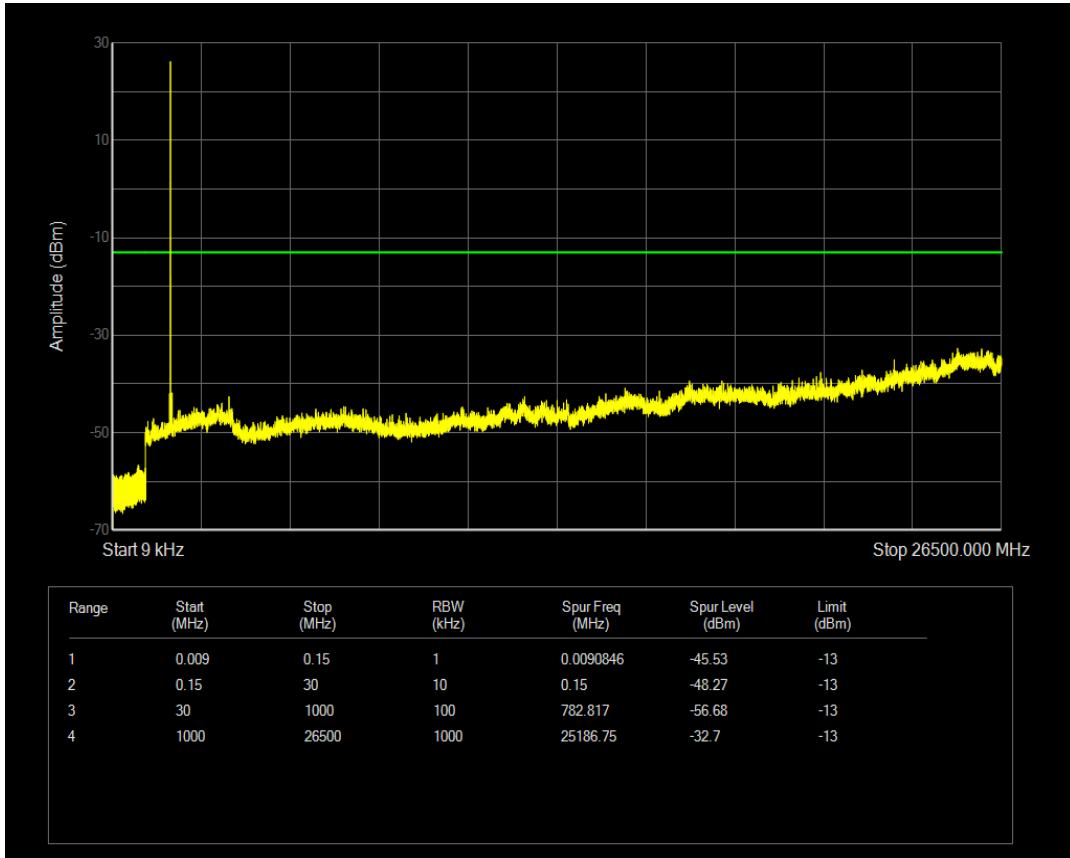

Band66 QPSK BW=1.4MHz Channel=132322 RB Size=1 Position=#0

Band66 QPSK BW=1.4MHz Channel=132322 RB Size=6 Position=#0