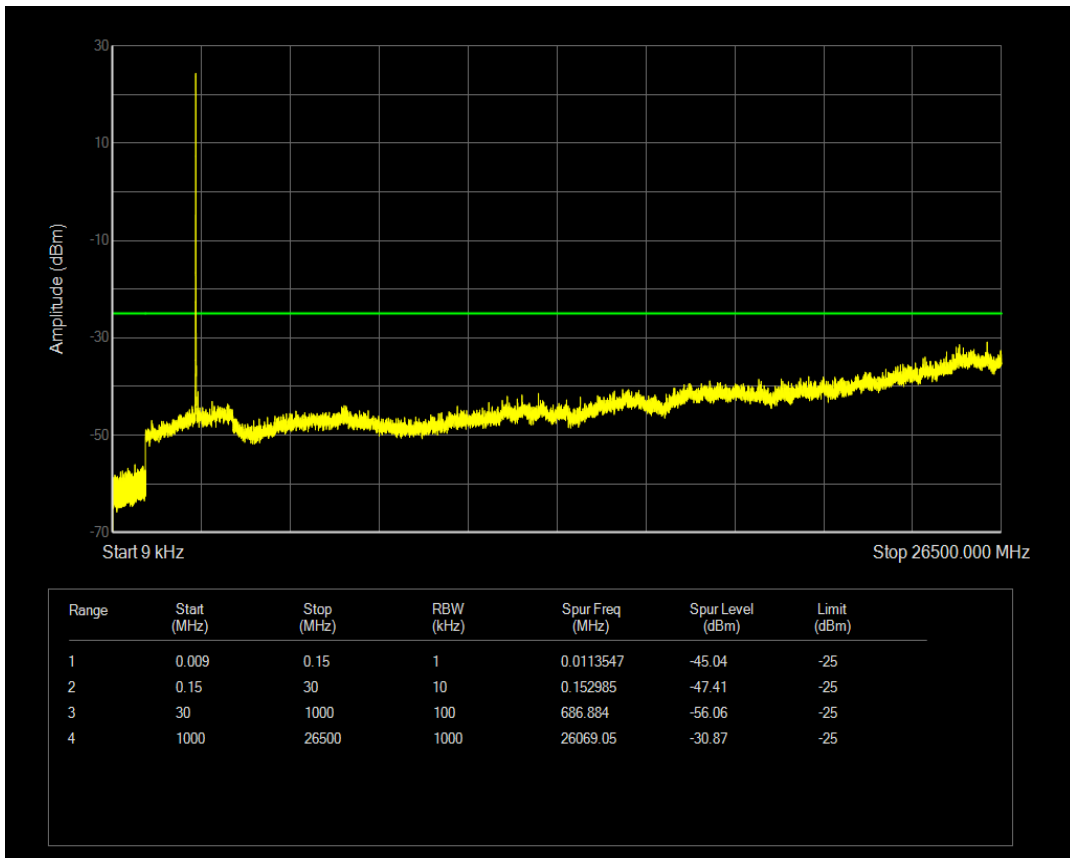

Band4 16QAM BW=20MHz Channel=20050 RB Size=100 Position=#0

Band4 QPSK BW=20MHz Channel=20175 RB Size=1 Position=#0

Band4 QPSK BW=20MHz Channel=20175 RB Size=100 Position=#0

Band4 16QAM BW=20MHz Channel=20175 RB Size=1 Position=#0

Band4 16QAM BW=20MHz Channel=20175 RB Size=100 Position=#0

Band4 QPSK BW=20MHz Channel=20300 RB Size=1 Position=#0

Band4 QPSK BW=20MHz Channel=20300 RB Size=100 Position=#0

Band4 16QAM BW=20MHz Channel=20300 RB Size=1 Position=#0

Band4 16QAM BW=20MHz Channel=20300 RB Size=100 Position=#0

Band41 QPSK BW=5MHz Channel=39675 RB Size=1 Position=#0

Band41 QPSK BW=5MHz Channel=39675 RB Size=25 Position=#0

Band41 16QAM BW=5MHz Channel=39675 RB Size=1 Position=#0