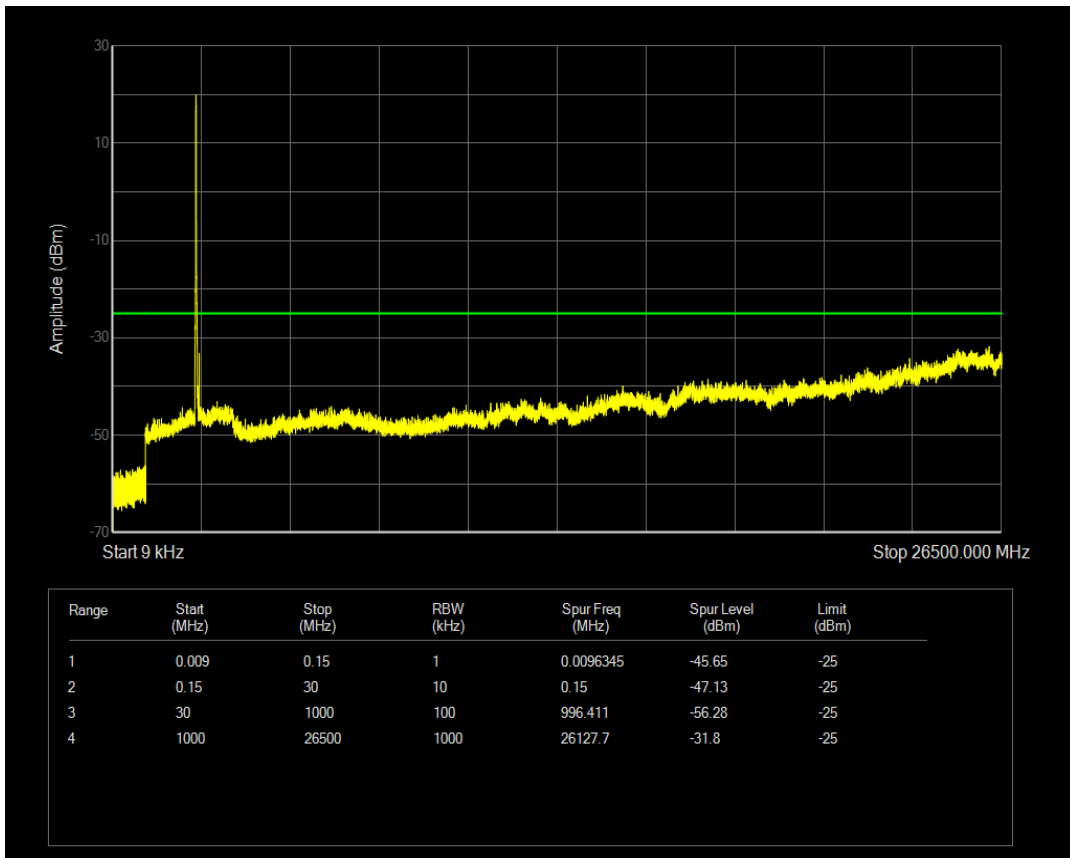

Band41 16QAM BW=20MHz Channel=39750 RB Size=100 Position=#0

Band41 QPSK BW=20MHz Channel=40620 RB Size=1 Position=#0