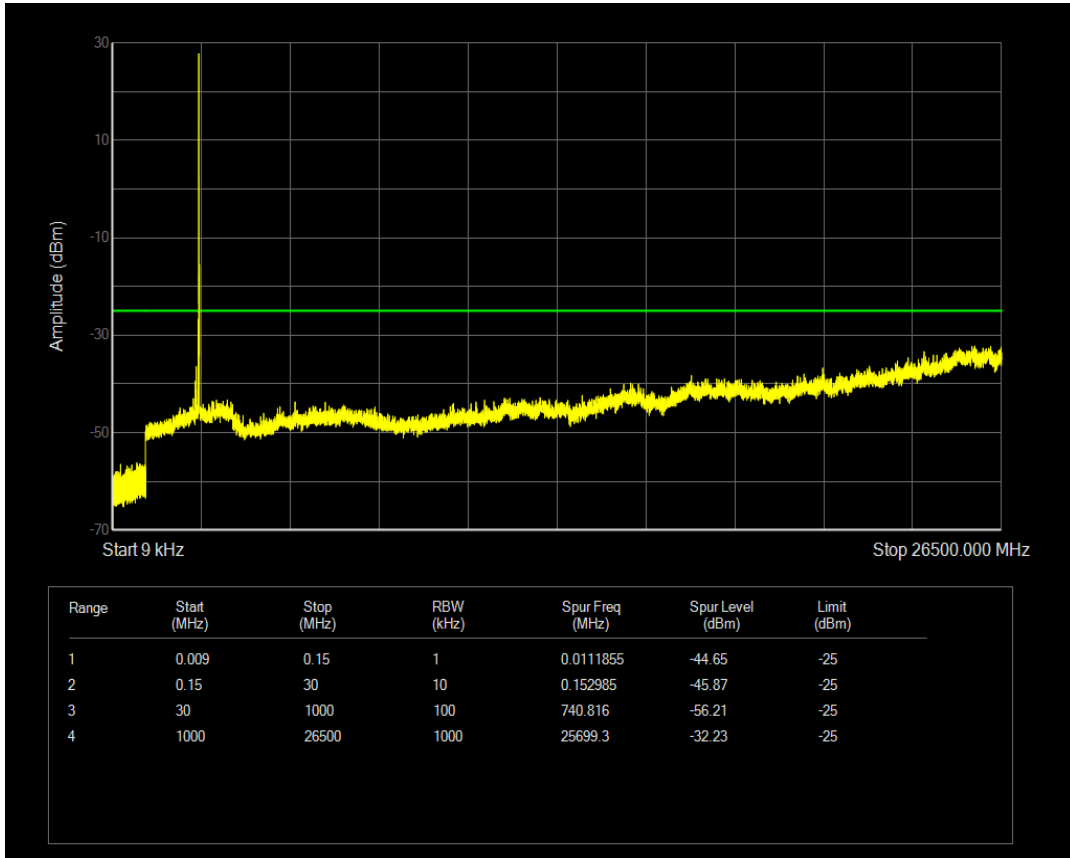

Band41 QPSK BW=10MHz Channel=40620 RB Size=1 Position=#0

Band41 QPSK BW=10MHz Channel=40620 RB Size=50 Position=#0