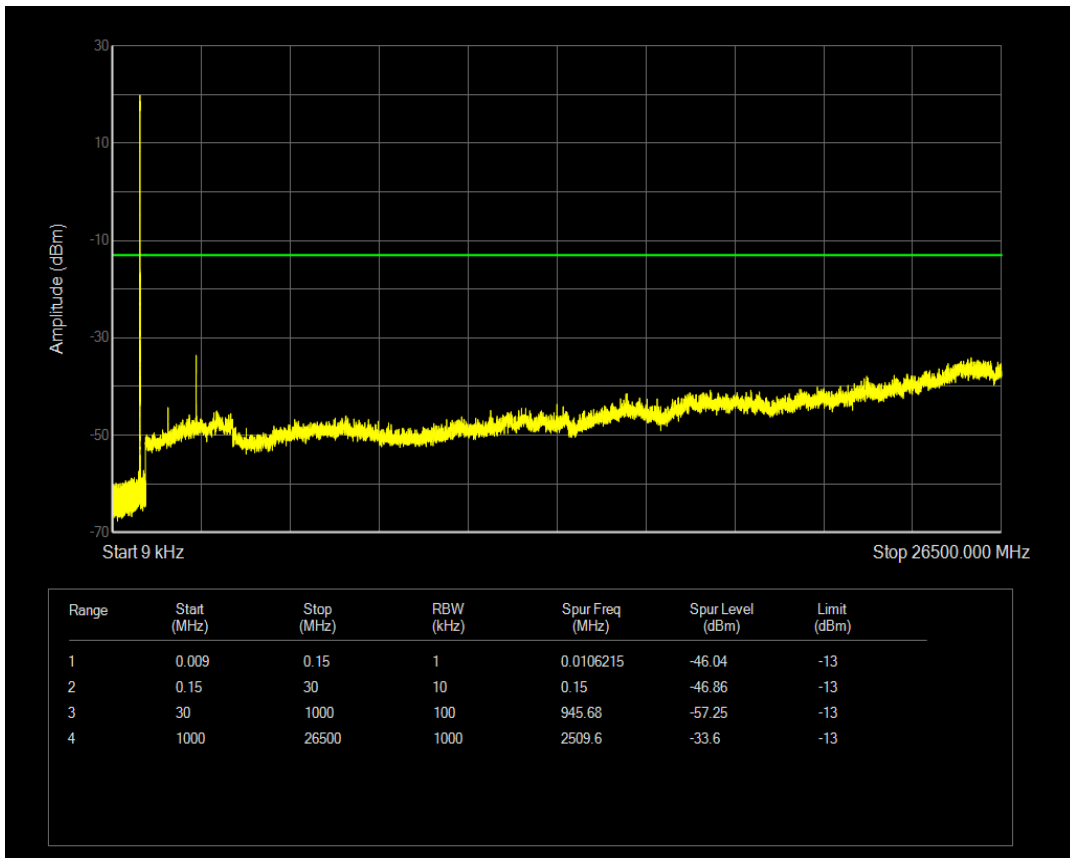

Band41 16QAM BW=20MHz Channel=41490 RB Size=100 Position=#0

Band5 QPSK BW=1.4MHz Channel=20407 RB Size=1 Position=#0

Band5 QPSK BW=1.4MHz Channel=20407 RB Size=6 Position=#0

Band5 16QAM BW=1.4MHz Channel=20407 RB Size=1 Position=#0

Band5 16QAM BW=1.4MHz Channel=20407 RB Size=6 Position=#0

Band5 QPSK BW=1.4MHz Channel=20525 RB Size=1 Position=#0

Band5 QPSK BW=1.4MHz Channel=20525 RB Size=6 Position=#0

Band5 16QAM BW=1.4MHz Channel=20525 RB Size=1 Position=#0