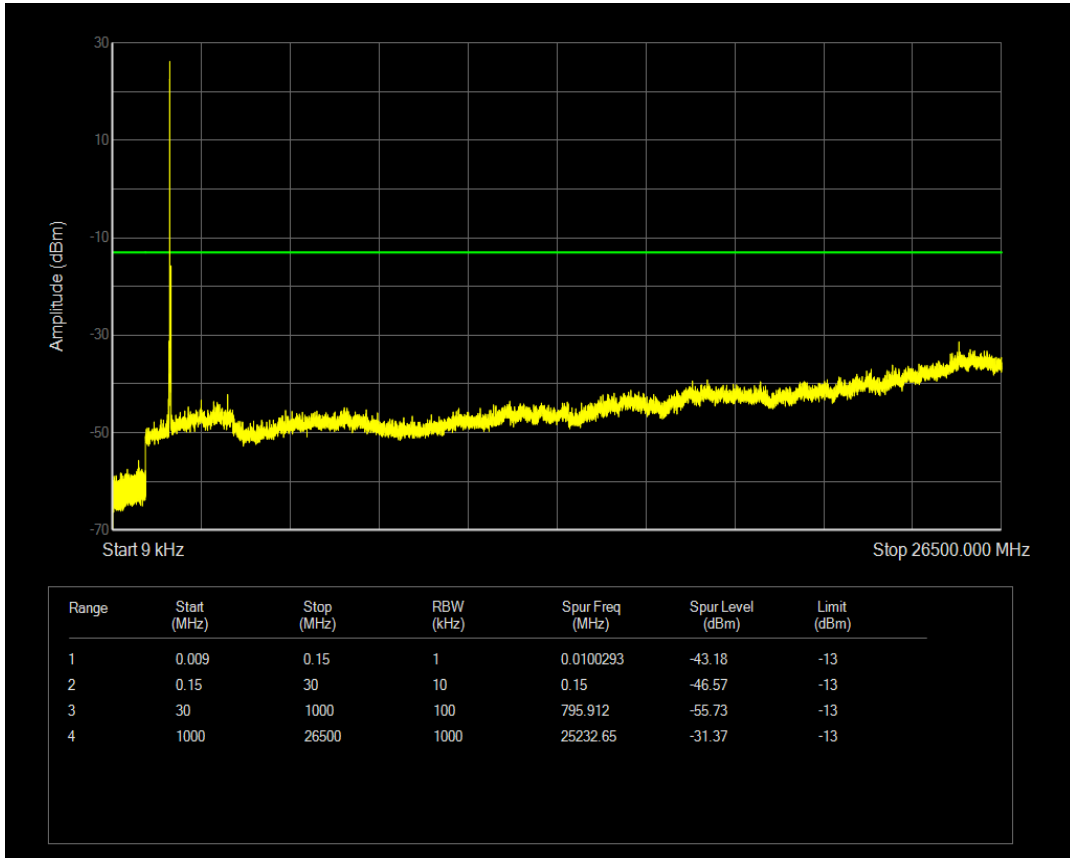

Band4 16QAM BW=15MHz Channel=20325 RB Size=75 Position=#0

Band4 QPSK BW=20MHz Channel=20050 RB Size=1 Position=#0

Band4 QPSK BW=20MHz Channel=20050 RB Size=100 Position=#0

Band4 16QAM BW=20MHz Channel=20050 RB Size=1 Position=#0

Band4 16QAM BW=20MHz Channel=20050 RB Size=100 Position=#0

Band4 QPSK BW=20MHz Channel=20175 RB Size=1 Position=#0

Band4 QPSK BW=20MHz Channel=20175 RB Size=100 Position=#0

Band4 16QAM BW=20MHz Channel=20175 RB Size=1 Position=#0