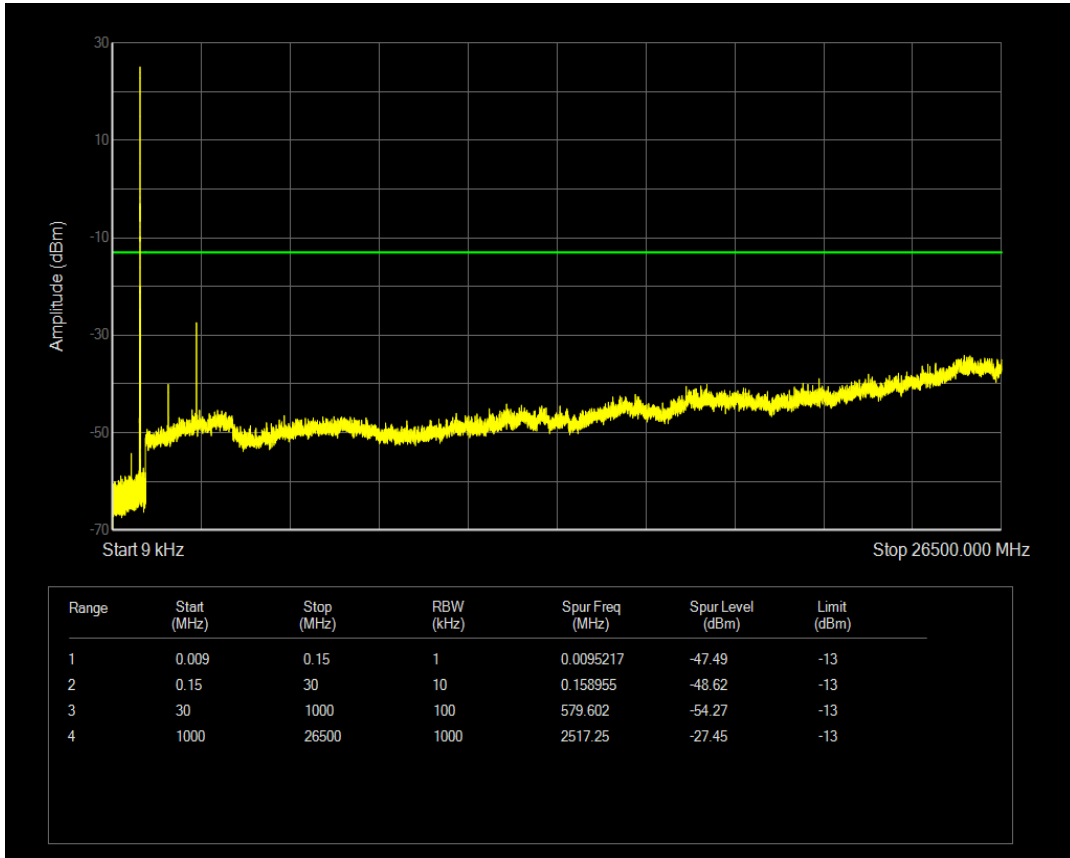

Band5 16QAM BW=10MHz Channel=20450 RB Size=50 Position=#0

Band5 QPSK BW=10MHz Channel=20525 RB Size=1 Position=#0

Band5 QPSK BW=10MHz Channel=20525 RB Size=50 Position=#0

Band5 16QAM BW=10MHz Channel=20525 RB Size=1 Position=#0

Band5 16QAM BW=10MHz Channel=20525 RB Size=50 Position=#0

Band5 QPSK BW=10MHz Channel=20600 RB Size=1 Position=#0

Band5 QPSK BW=10MHz Channel=20600 RB Size=50 Position=#0

Band5 16QAM BW=10MHz Channel=20600 RB Size=1 Position=#0

Band5 16QAM BW=10MHz Channel=20600 RB Size=50 Position=#0

Band66 QPSK BW=1.4MHz Channel=131979 RB Size=1 Position=#0

Band66 QPSK BW=1.4MHz Channel=131979 RB Size=6 Position=#0

Band66 16QAM BW=1.4MHz Channel=131979 RB Size=1 Position=#0