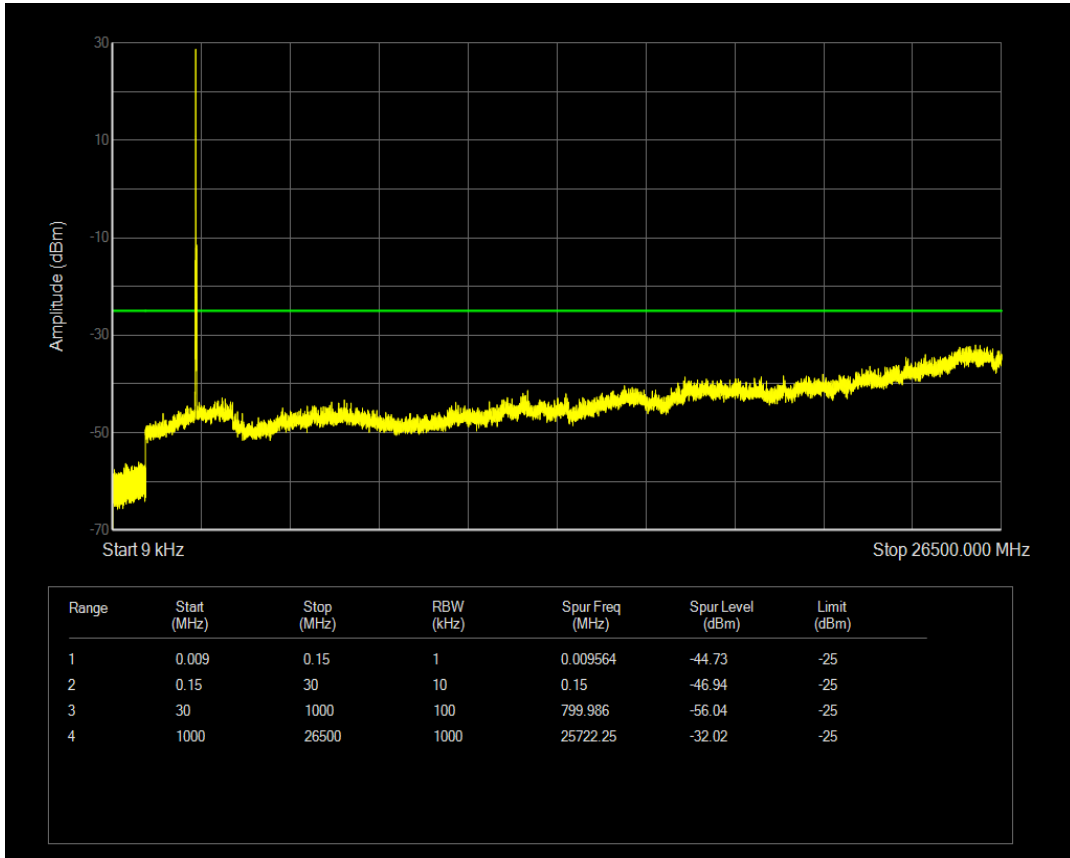

Band41 16QAM BW=10MHz Channel=41540 RB Size=50 Position=#0

Band41 QPSK BW=15MHz Channel=39725 RB Size=1 Position=#0

Band41 QPSK BW=15MHz Channel=39725 RB Size=75 Position=#0

Band41 16QAM BW=15MHz Channel=39725 RB Size=1 Position=#0