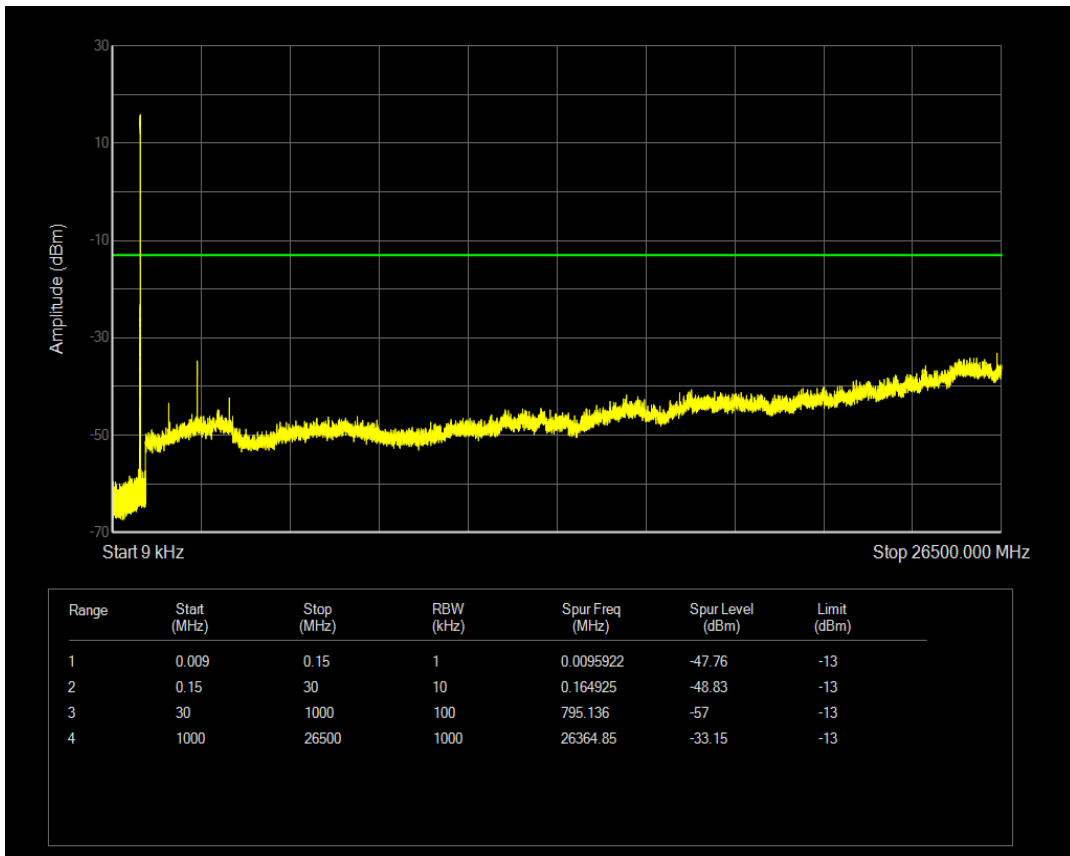

Band5 QPSK BW=3MHz Channel=20635 RB Size=15 Position=#0

Band5 16QAM BW=3MHz Channel=20635 RB Size=1 Position=#0