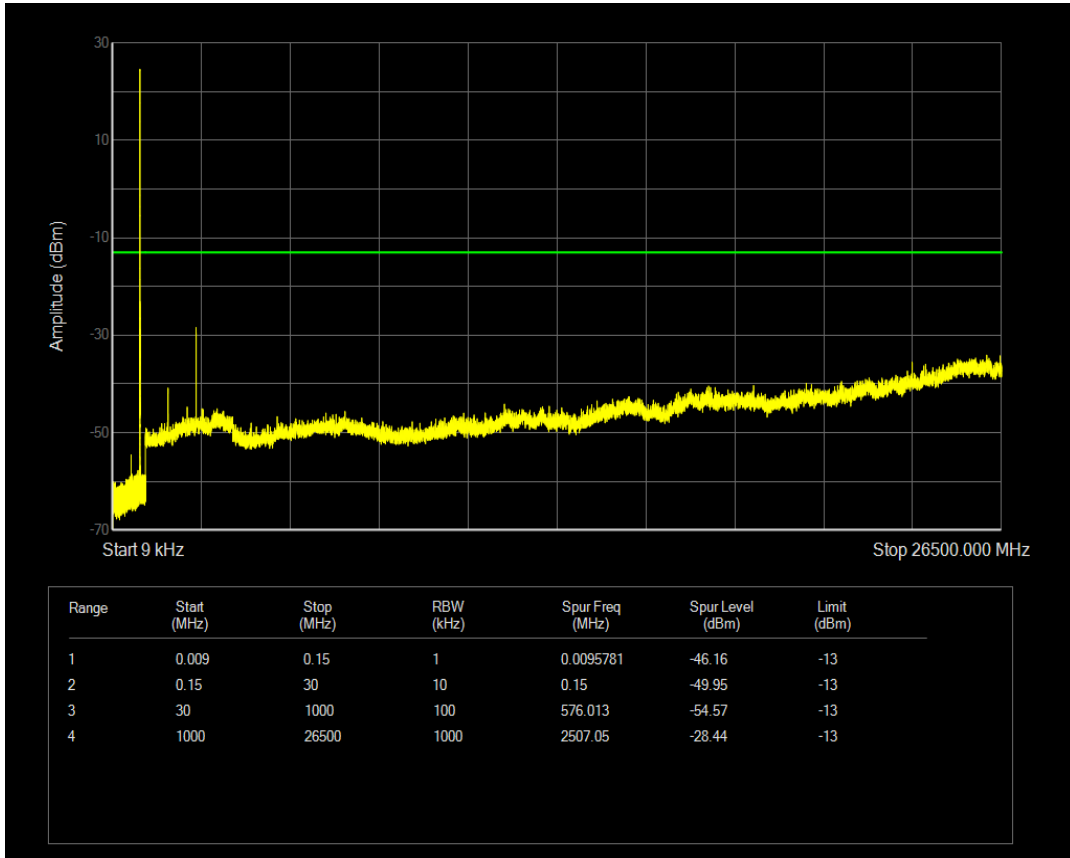

Band41 16QAM BW=20MHz Channel=41490 RB Size=100 Position=#0

Band5 QPSK BW=1.4MHz Channel=20407 RB Size=1 Position=#0

Band5 QPSK BW=1.4MHz Channel=20407 RB Size=6 Position=#0

Band5 16QAM BW=1.4MHz Channel=20407 RB Size=1 Position=#0

Band5 16QAM BW=1.4MHz Channel=20407 RB Size=6 Position=#0

Band5 QPSK BW=1.4MHz Channel=20525 RB Size=1 Position=#0

Band5 QPSK BW=1.4MHz Channel=20525 RB Size=6 Position=#0

Band5 16QAM BW=1.4MHz Channel=20525 RB Size=1 Position=#0