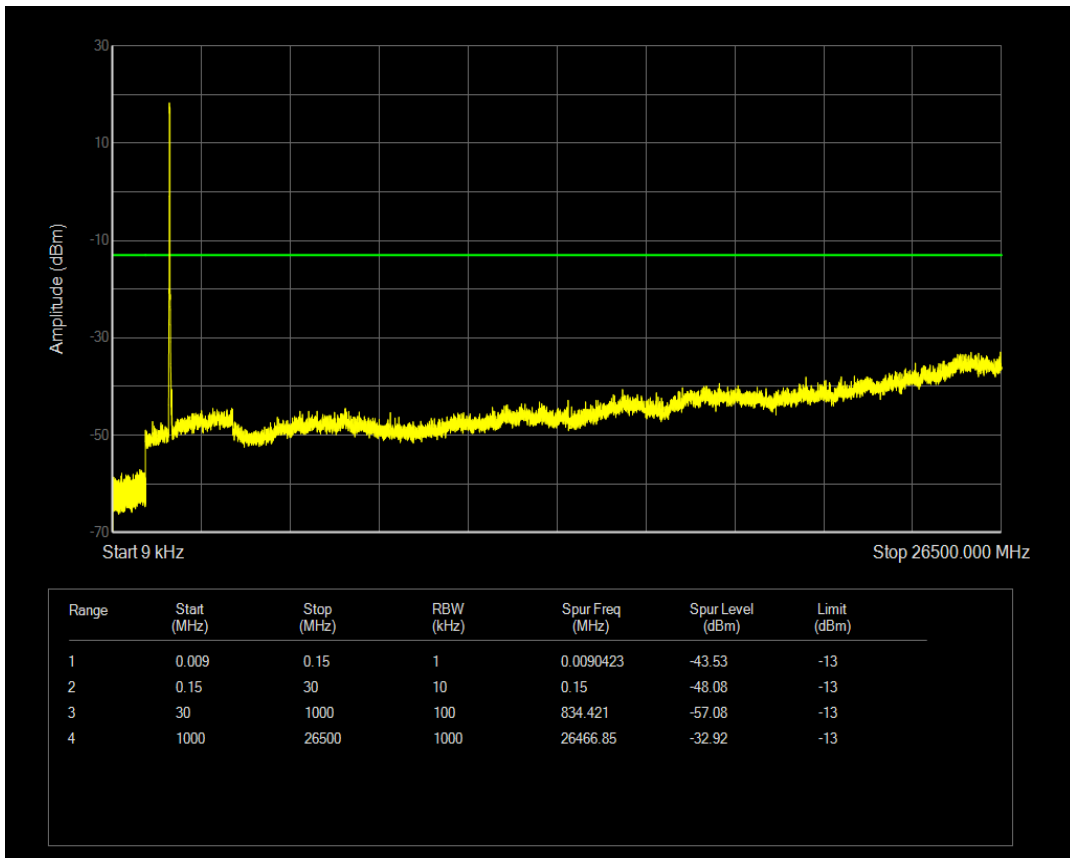

Band4 16QAM BW=15MHz Channel=20175 RB Size=75 Position=#0

Band4 QPSK BW=15MHz Channel=20325 RB Size=1 Position=#0

Band4 QPSK BW=15MHz Channel=20325 RB Size=75 Position=#0

Band4 16QAM BW=15MHz Channel=20325 RB Size=1 Position=#0

Band4 16QAM BW=15MHz Channel=20325 RB Size=75 Position=#0

Band4 QPSK BW=20MHz Channel=20050 RB Size=1 Position=#0

Band4 QPSK BW=20MHz Channel=20050 RB Size=100 Position=#0

Band4 16QAM BW=20MHz Channel=20050 RB Size=1 Position=#0