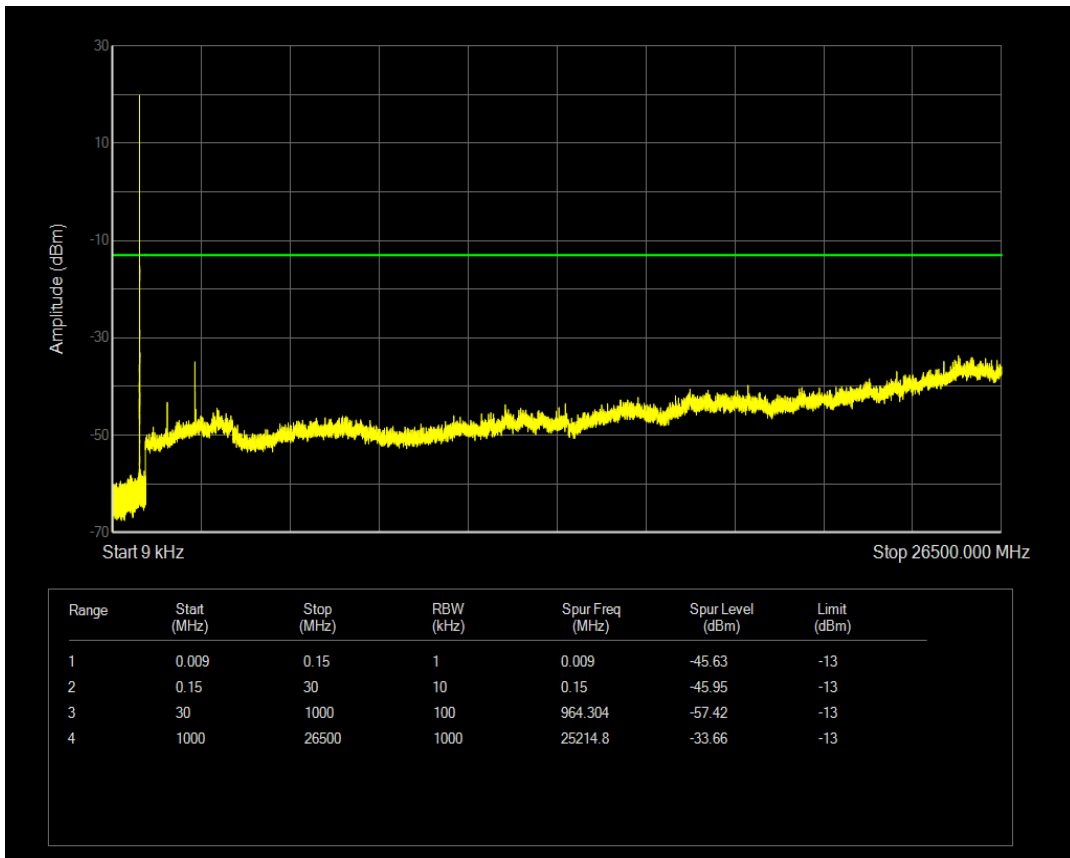

Band5 QPSK BW=1.4MHz Channel=20407 RB Size=6 Position=#0

Band5 16QAM BW=1.4MHz Channel=20407 RB Size=1 Position=#0