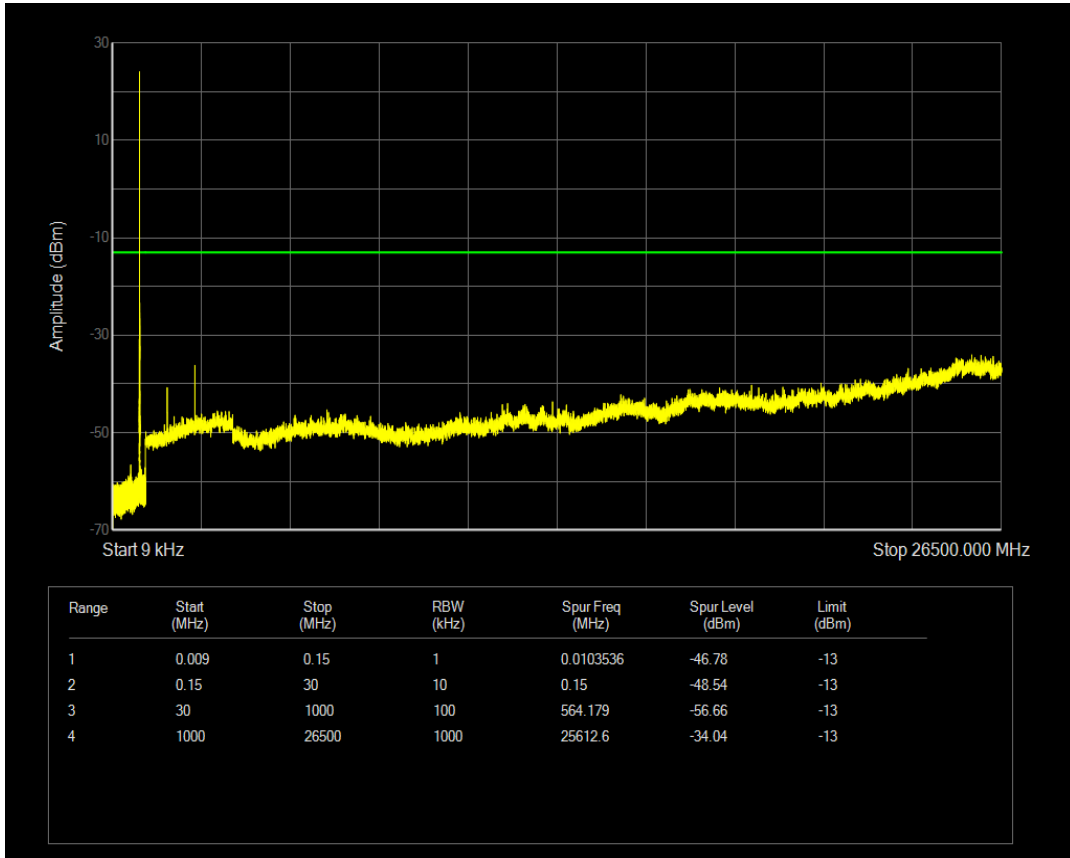

Band5 16QAM BW=1.4MHz Channel=20643 RB Size=6 Position=#0

Band5 QPSK BW=3MHz Channel=20415 RB Size=1 Position=#0

Band5 QPSK BW=3MHz Channel=20415 RB Size=15 Position=#0

Band5 16QAM BW=3MHz Channel=20415 RB Size=1 Position=#0