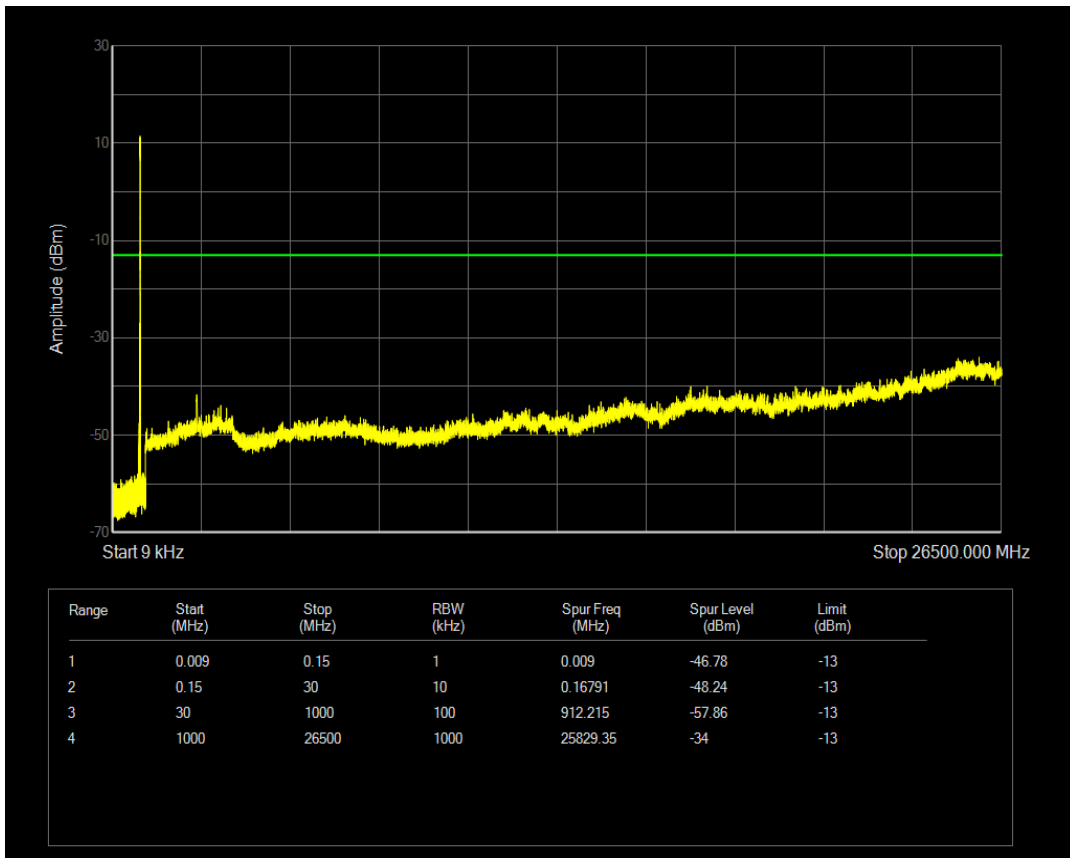

Band5 16QAM BW=10MHz Channel=20450 RB Size=50 Position=#0

Band5 QPSK BW=10MHz Channel=20525 RB Size=1 Position=#0

Band5 QPSK BW=10MHz Channel=20525 RB Size=50 Position=#0

Band5 16QAM BW=10MHz Channel=20525 RB Size=1 Position=#0

Band5 16QAM BW=10MHz Channel=20525 RB Size=50 Position=#0

Band5 QPSK BW=10MHz Channel=20600 RB Size=1 Position=#0

Band5 QPSK BW=10MHz Channel=20600 RB Size=50 Position=#0

Band5 16QAM BW=10MHz Channel=20600 RB Size=1 Position=#0