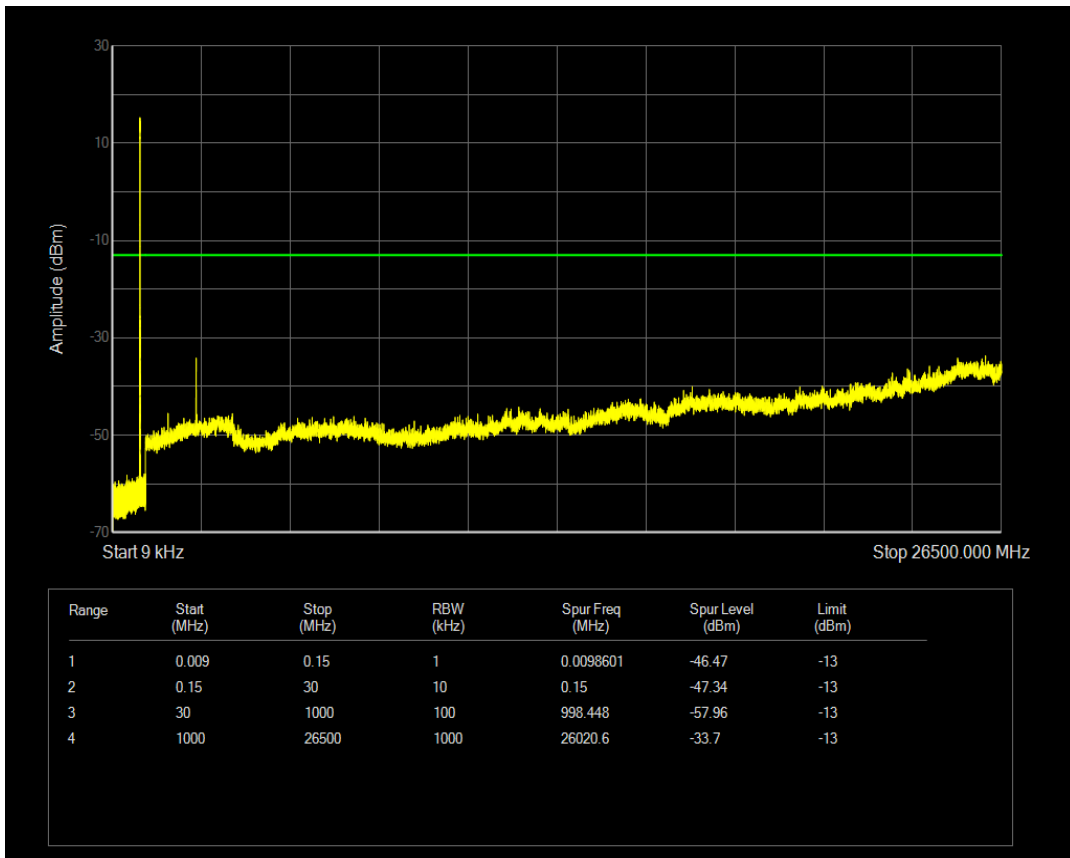

Band5 16QAM BW=3MHz Channel=20525 RB Size=15 Position=#0

Band5 QPSK BW=3MHz Channel=20635 RB Size=1 Position=#0