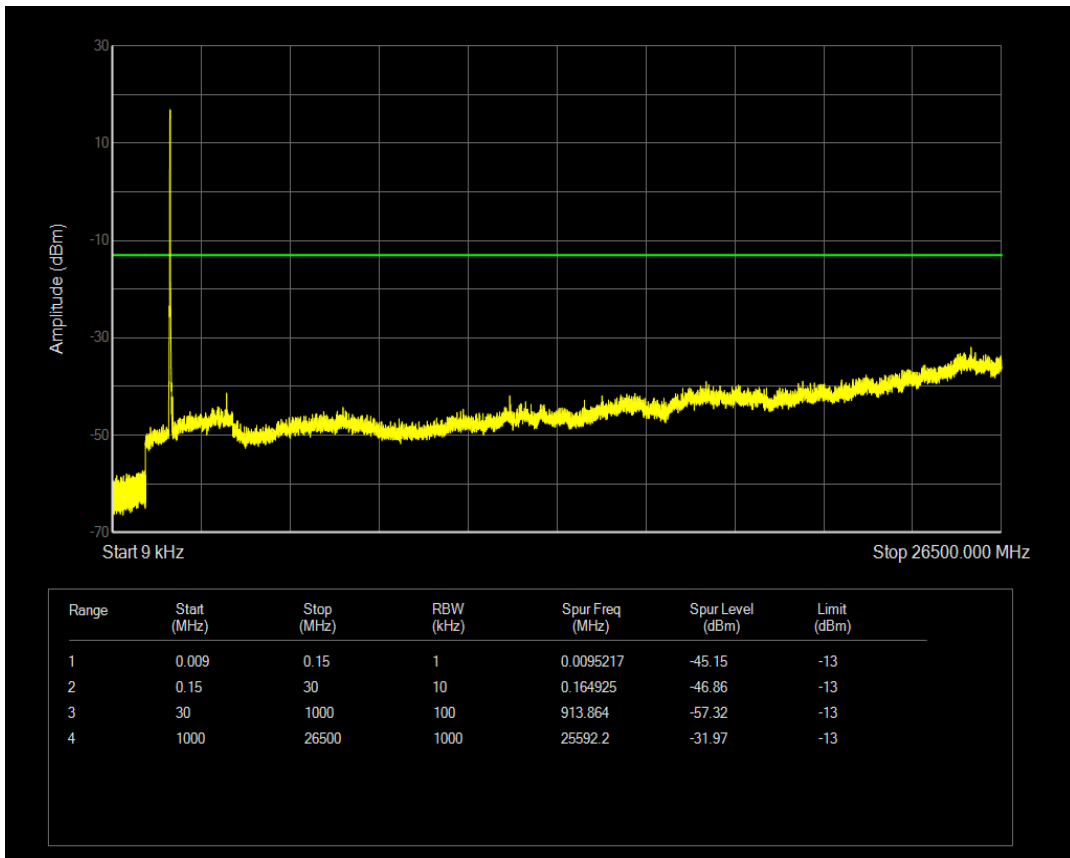

Band4 16QAM BW=15MHz Channel=20325 RB Size=75 Position=#0

Band4 QPSK BW=20MHz Channel=20050 RB Size=1 Position=#0

Band4 QPSK BW=20MHz Channel=20050 RB Size=100 Position=#0

Band4 16QAM BW=20MHz Channel=20050 RB Size=1 Position=#0

Band4 16QAM BW=20MHz Channel=20050 RB Size=100 Position=#0

Band4 QPSK BW=20MHz Channel=20175 RB Size=1 Position=#0

Band4 QPSK BW=20MHz Channel=20175 RB Size=100 Position=#0

Band4 16QAM BW=20MHz Channel=20175 RB Size=1 Position=#0

Band4 16QAM BW=20MHz Channel=20175 RB Size=100 Position=#0

Band4 QPSK BW=20MHz Channel=20300 RB Size=1 Position=#0

Band4 QPSK BW=20MHz Channel=20300 RB Size=100 Position=#0

Band4 16QAM BW=20MHz Channel=20300 RB Size=1 Position=#0