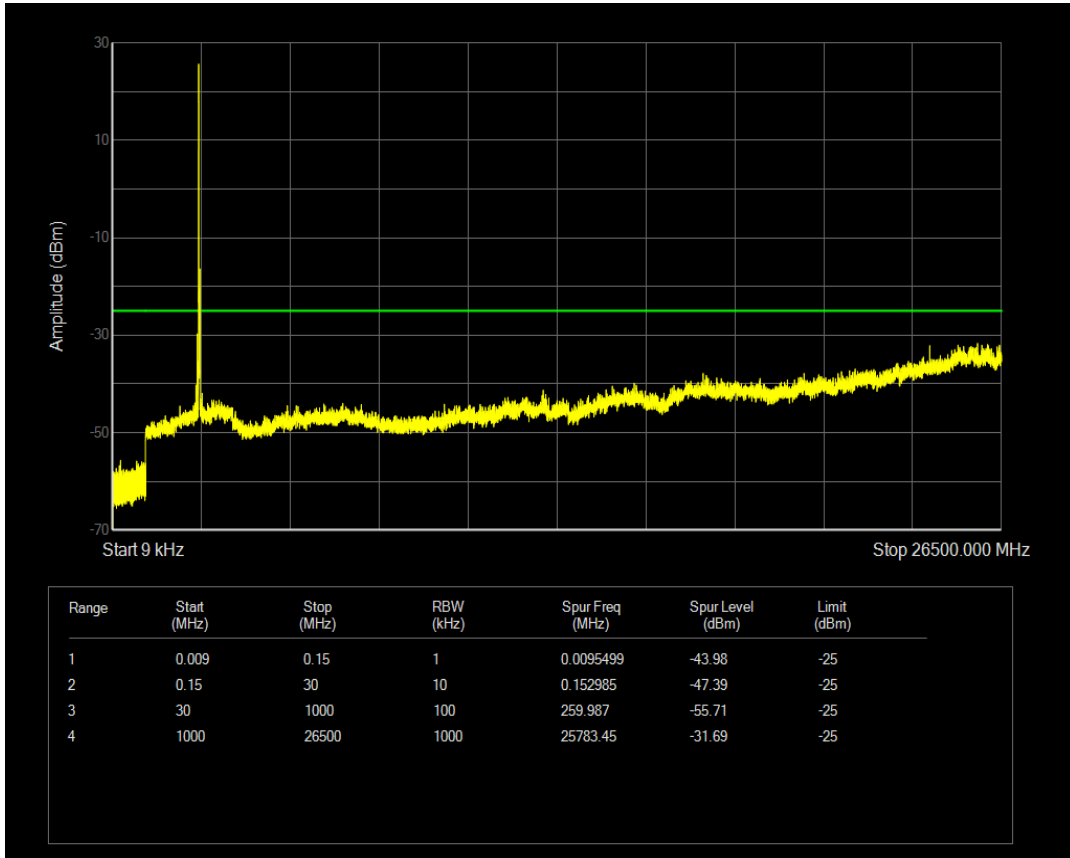

Band41 16QAM BW=20MHz Channel=39750 RB Size=100 Position=#0

Band41 QPSK BW=20MHz Channel=40620 RB Size=1 Position=#0

Band41 QPSK BW=20MHz Channel=40620 RB Size=100 Position=#0

Band41 16QAM BW=20MHz Channel=40620 RB Size=1 Position=#0