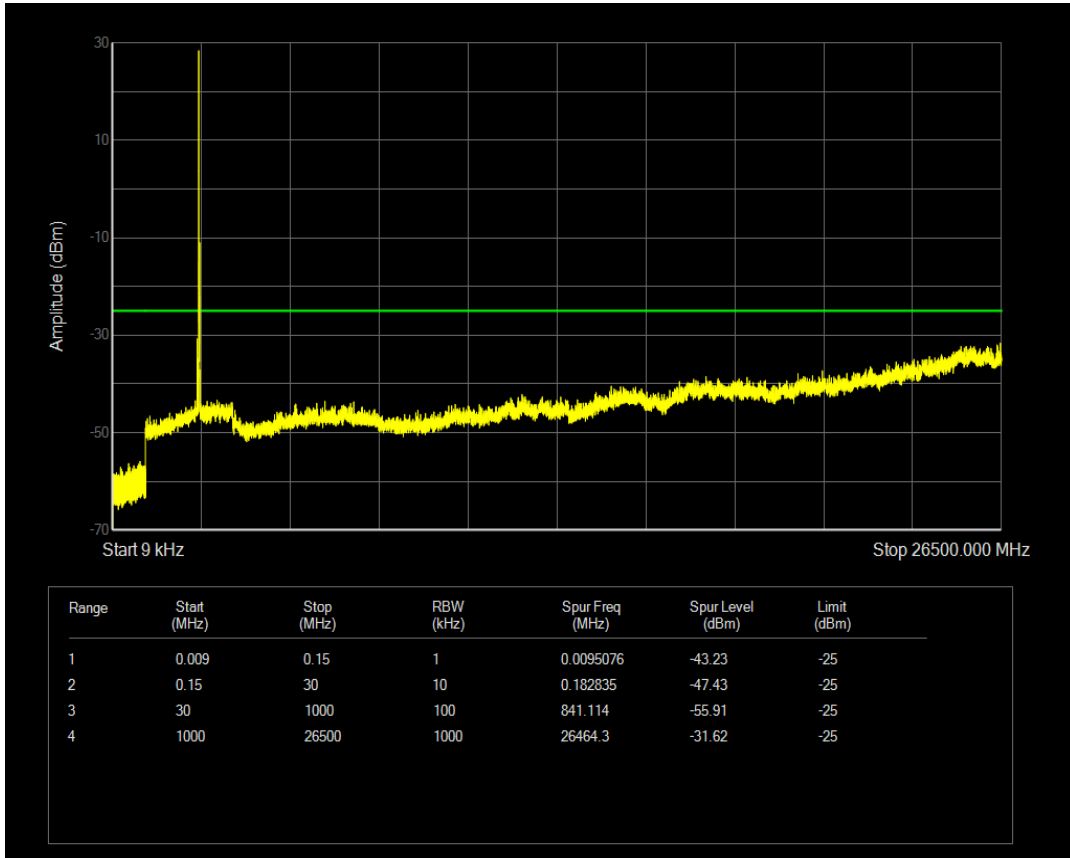

Band41 QPSK BW=15MHz Channel=40620 RB Size=1 Position=#0

Band41 QPSK BW=15MHz Channel=40620 RB Size=75 Position=#0