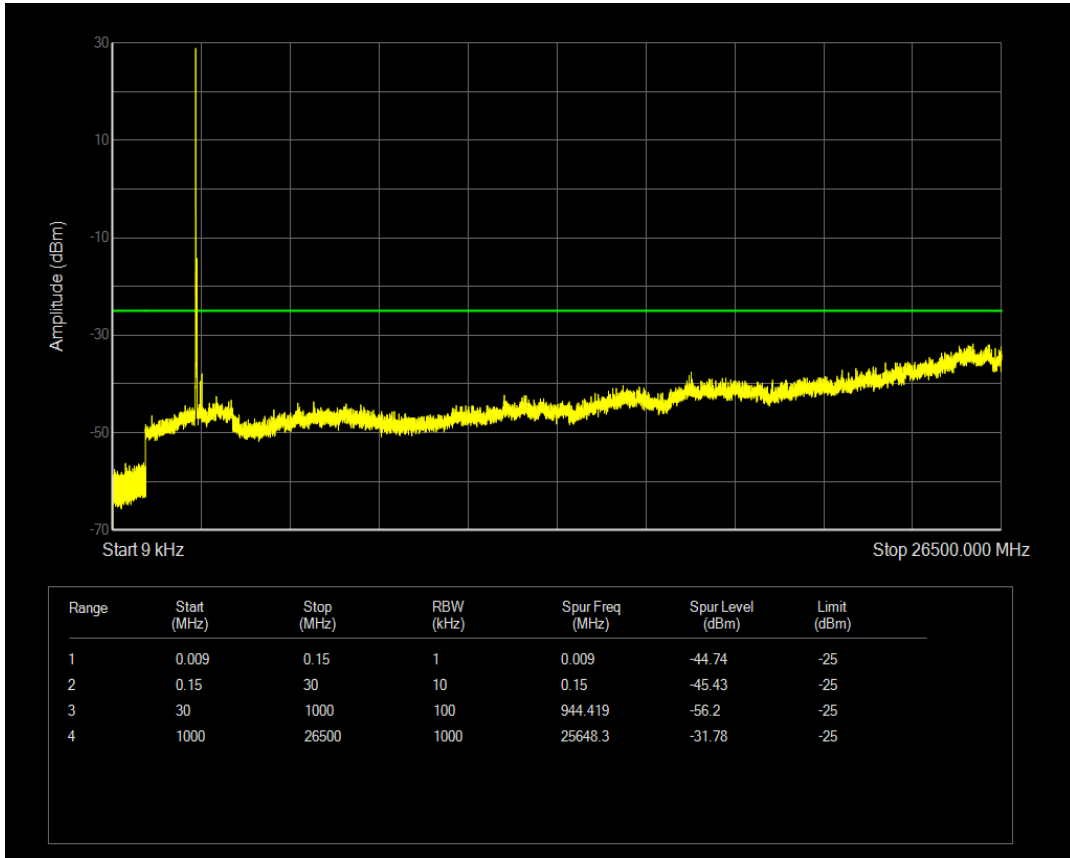

Band41 16QAM BW=15MHz Channel=41515 RB Size=75 Position=#0

Band41 QPSK BW=20MHz Channel=39750 RB Size=1 Position=#0

Band41 QPSK BW=20MHz Channel=39750 RB Size=100 Position=#0

Band41 16QAM BW=20MHz Channel=39750 RB Size=1 Position=#0