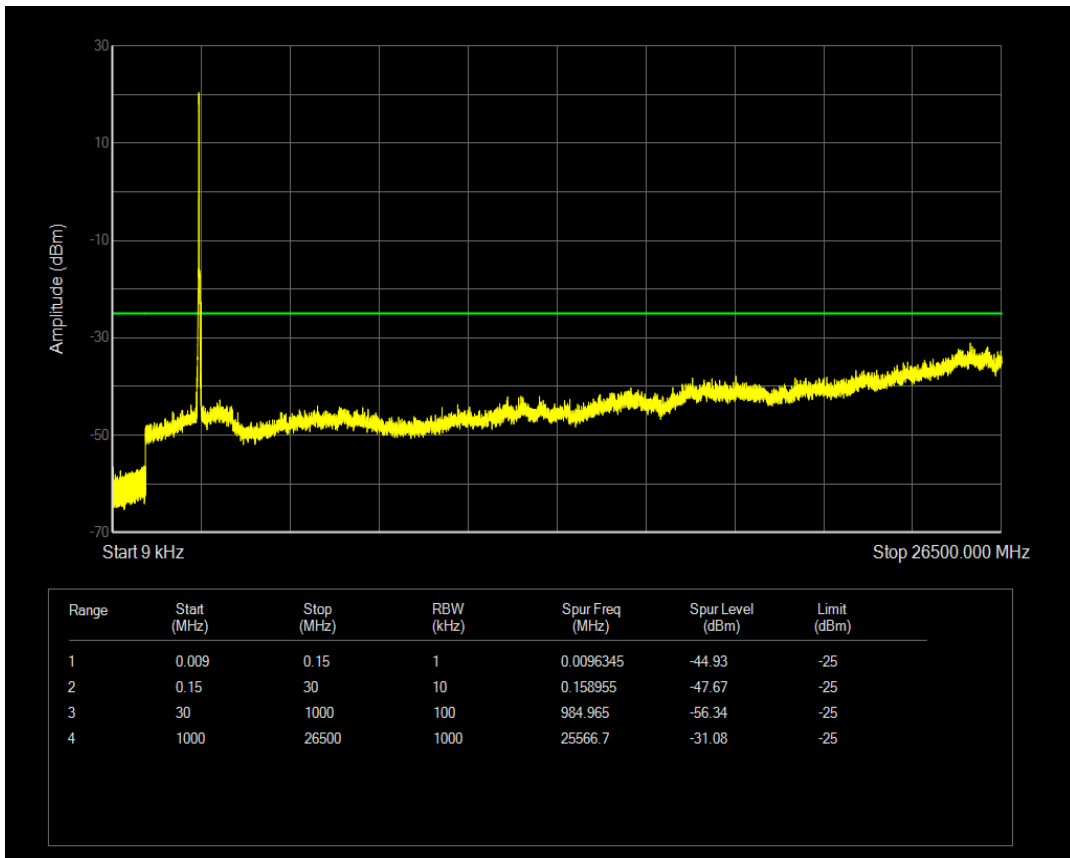

Band41 QPSK BW=20MHz Channel=40620 RB Size=100 Position=#0

Band41 16QAM BW=20MHz Channel=40620 RB Size=1 Position=#0