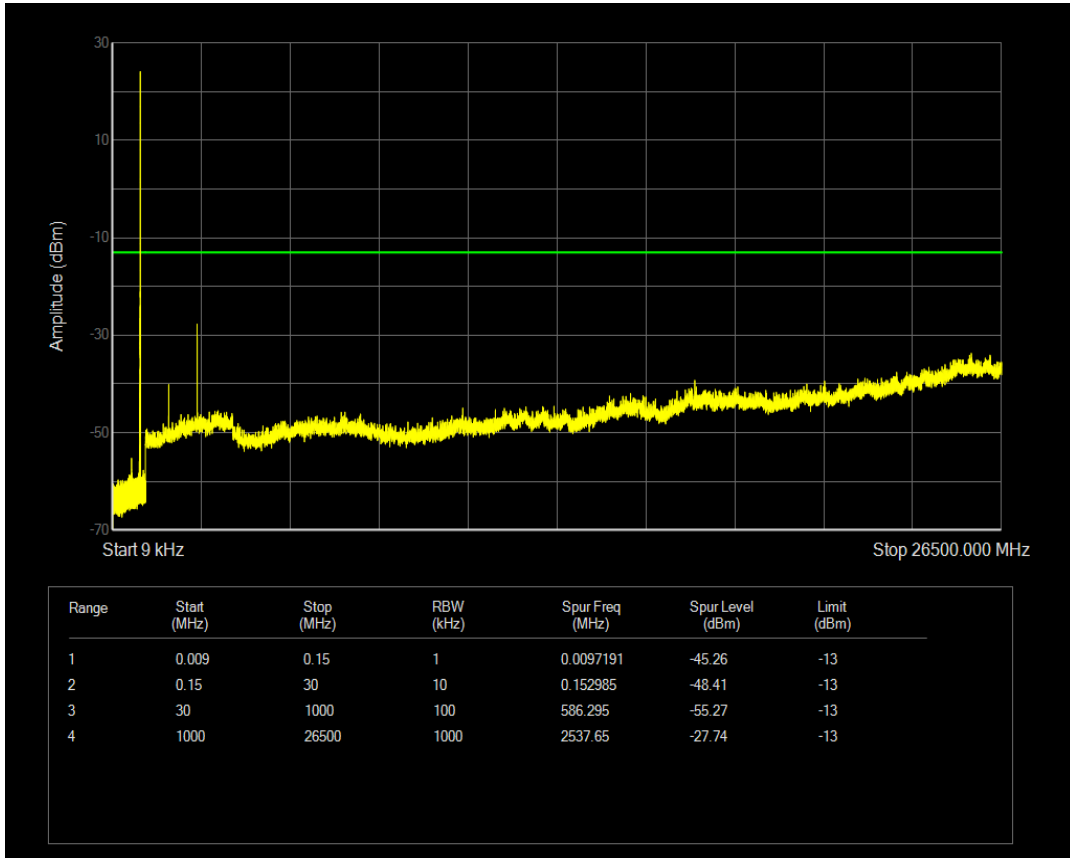

Band5 QPSK BW=3MHz Channel=20635 RB Size=1 Position=#0

Band5 QPSK BW=3MHz Channel=20635 RB Size=15 Position=#0