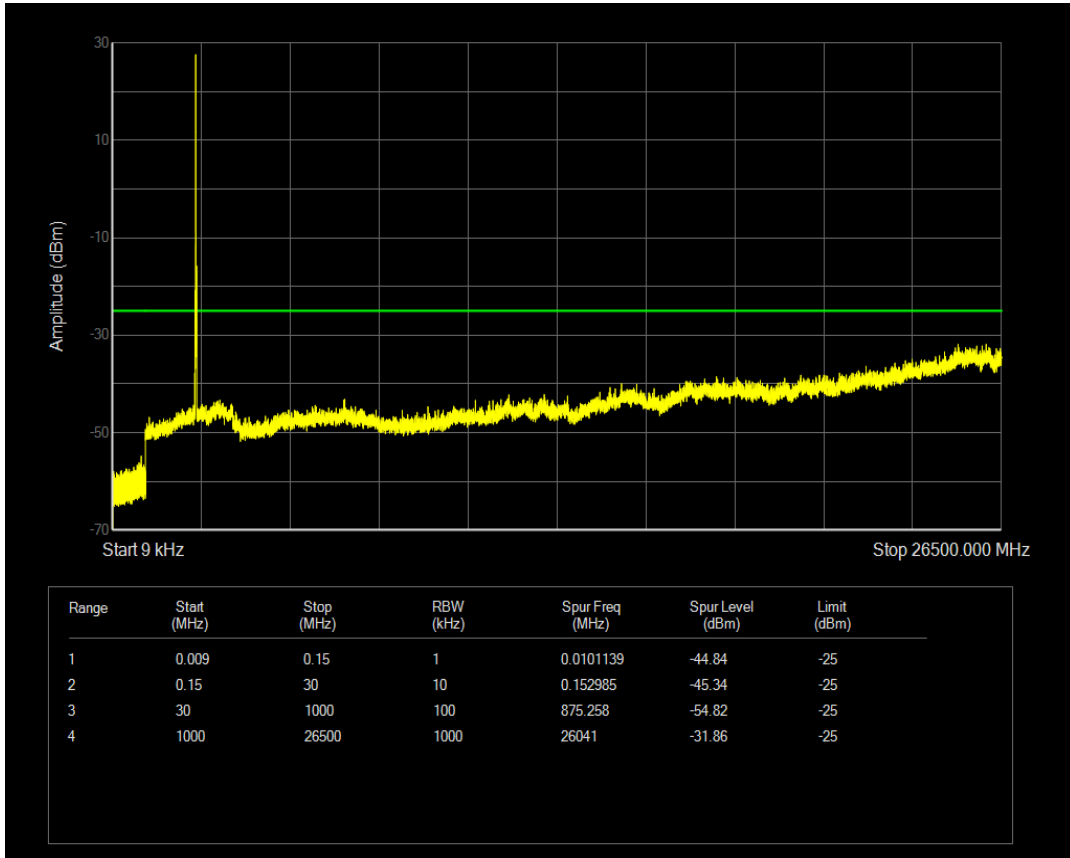

Band41 QPSK BW=15MHz Channel=39725 RB Size=1 Position=#0

Band41 QPSK BW=15MHz Channel=39725 RB Size=75 Position=#0