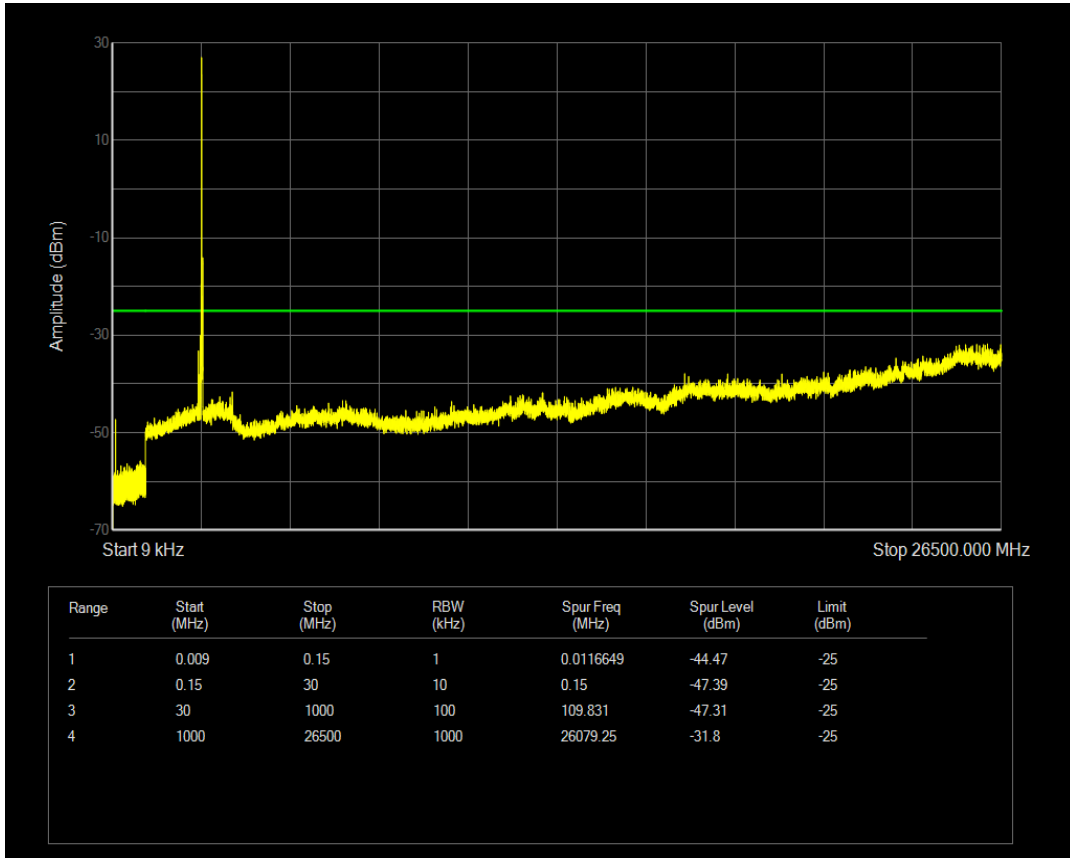

Band41 QPSK BW=20MHz Channel=41490 RB Size=1 Position=#0

Band41 QPSK BW=20MHz Channel=41490 RB Size=100 Position=#0