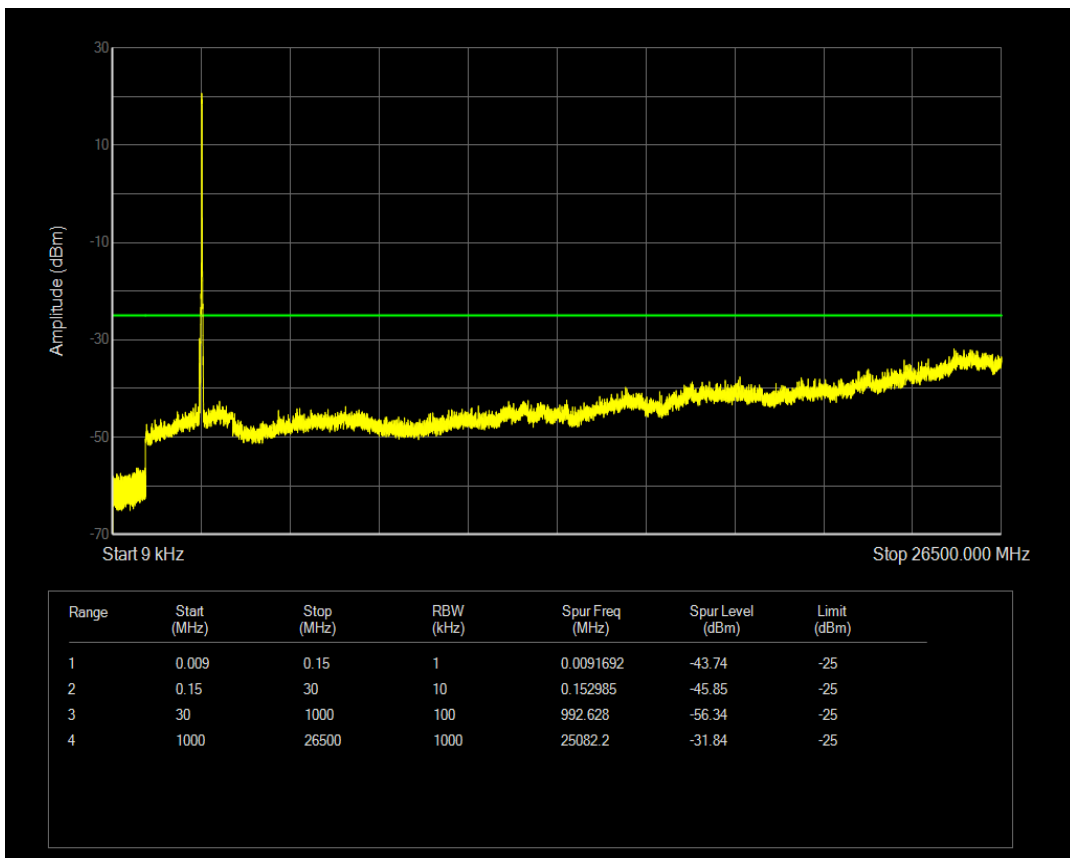

Band41 QPSK BW=20MHz Channel=41490 RB Size=100 Position=#0

Band41 16QAM BW=20MHz Channel=41490 RB Size=1 Position=#0