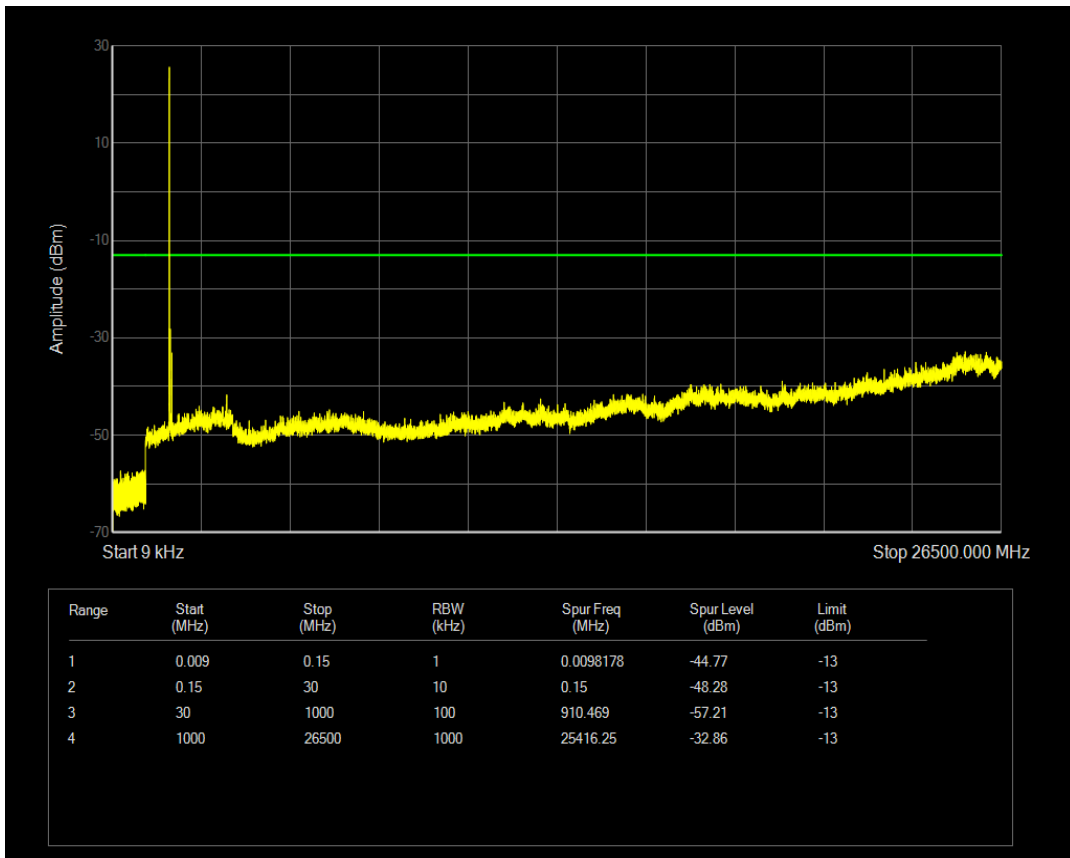

Band5 16QAM BW=10MHz Channel=20525 RB Size=50 Position=#0

Band5 QPSK BW=10MHz Channel=20600 RB Size=1 Position=#0

Band5 QPSK BW=10MHz Channel=20600 RB Size=50 Position=#0

Band5 16QAM BW=10MHz Channel=20600 RB Size=1 Position=#0

Band5 16QAM BW=10MHz Channel=20600 RB Size=50 Position=#0

Band66 QPSK BW=1.4MHz Channel=131979 RB Size=1 Position=#0

Band66 QPSK BW=1.4MHz Channel=131979 RB Size=6 Position=#0

Band66 16QAM BW=1.4MHz Channel=131979 RB Size=1 Position=#0