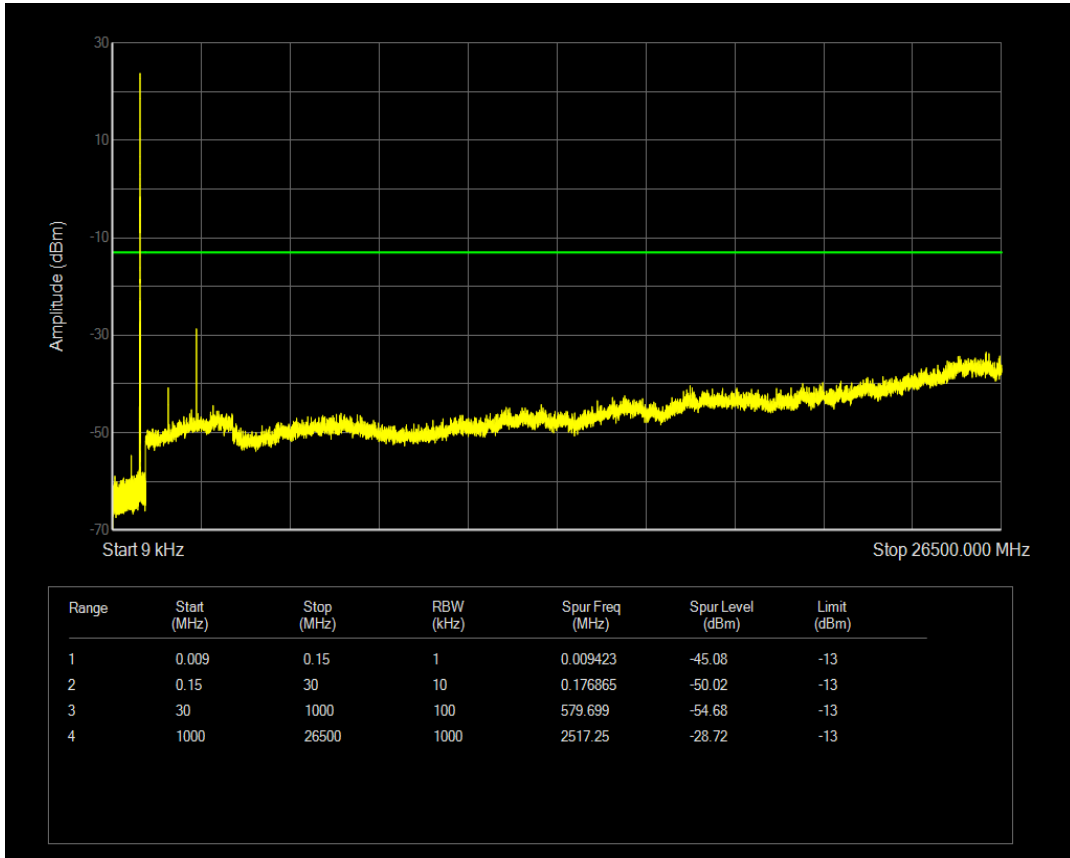

Band5 16QAM BW=5MHz Channel=20625 RB Size=25 Position=#0

Band5 QPSK BW=10MHz Channel=20450 RB Size=1 Position=#0

Band5 QPSK BW=10MHz Channel=20450 RB Size=50 Position=#0

Band5 16QAM BW=10MHz Channel=20450 RB Size=1 Position=#0

Band5 16QAM BW=10MHz Channel=20450 RB Size=50 Position=#0

Band5 QPSK BW=10MHz Channel=20525 RB Size=1 Position=#0

Band5 QPSK BW=10MHz Channel=20525 RB Size=50 Position=#0

Band5 16QAM BW=10MHz Channel=20525 RB Size=1 Position=#0

Band5 16QAM BW=10MHz Channel=20525 RB Size=50 Position=#0

Band5 QPSK BW=10MHz Channel=20600 RB Size=1 Position=#0

Band5 QPSK BW=10MHz Channel=20600 RB Size=50 Position=#0

Band5 16QAM BW=10MHz Channel=20600 RB Size=1 Position=#0