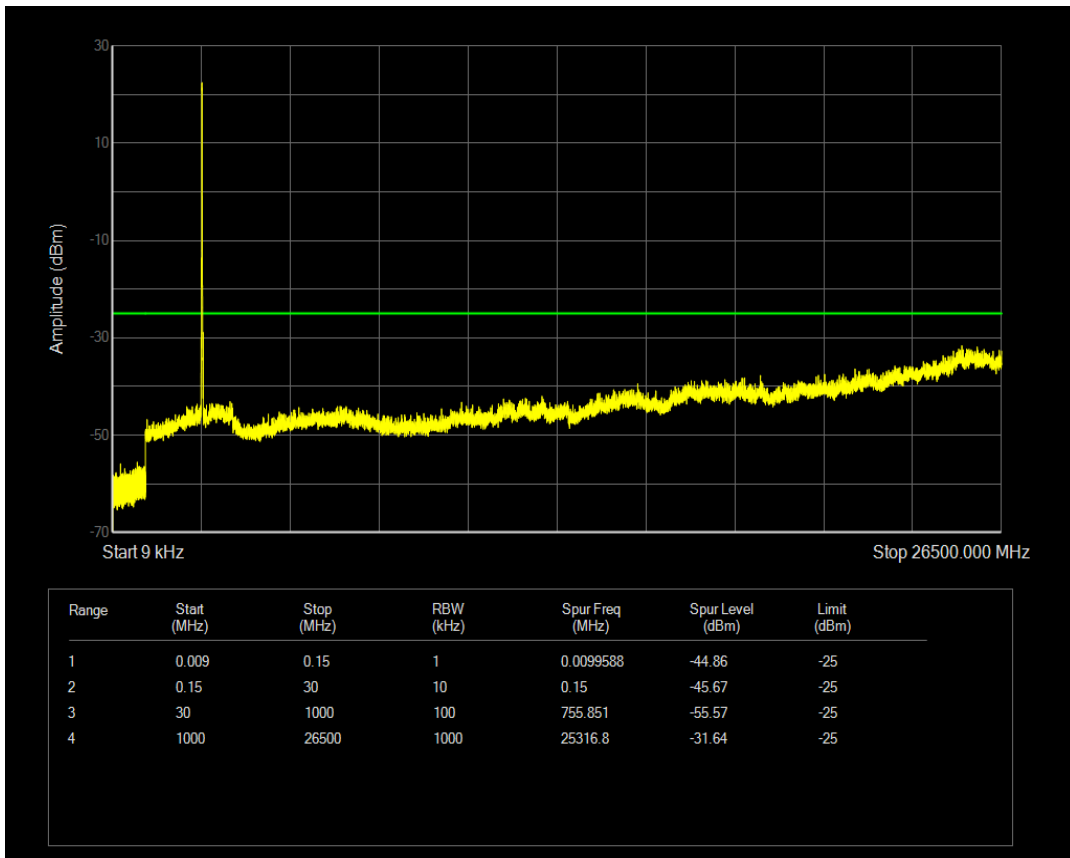

Band41 16QAM BW=10MHz Channel=41540 RB Size=50 Position=#0

Band41 QPSK BW=15MHz Channel=39725 RB Size=1 Position=#0