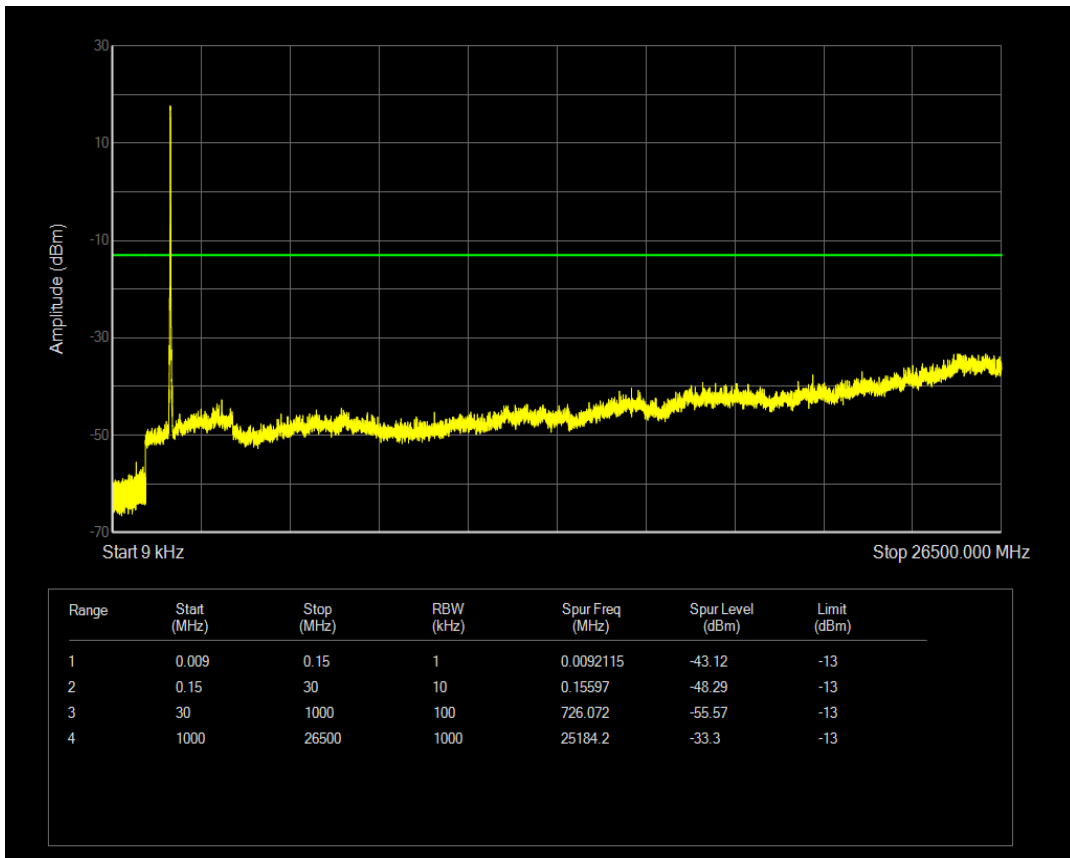

Band4 16QAM BW=20MHz Channel=20300 RB Size=100 Position=#0

Band41 QPSK BW=5MHz Channel=39675 RB Size=1 Position=#0