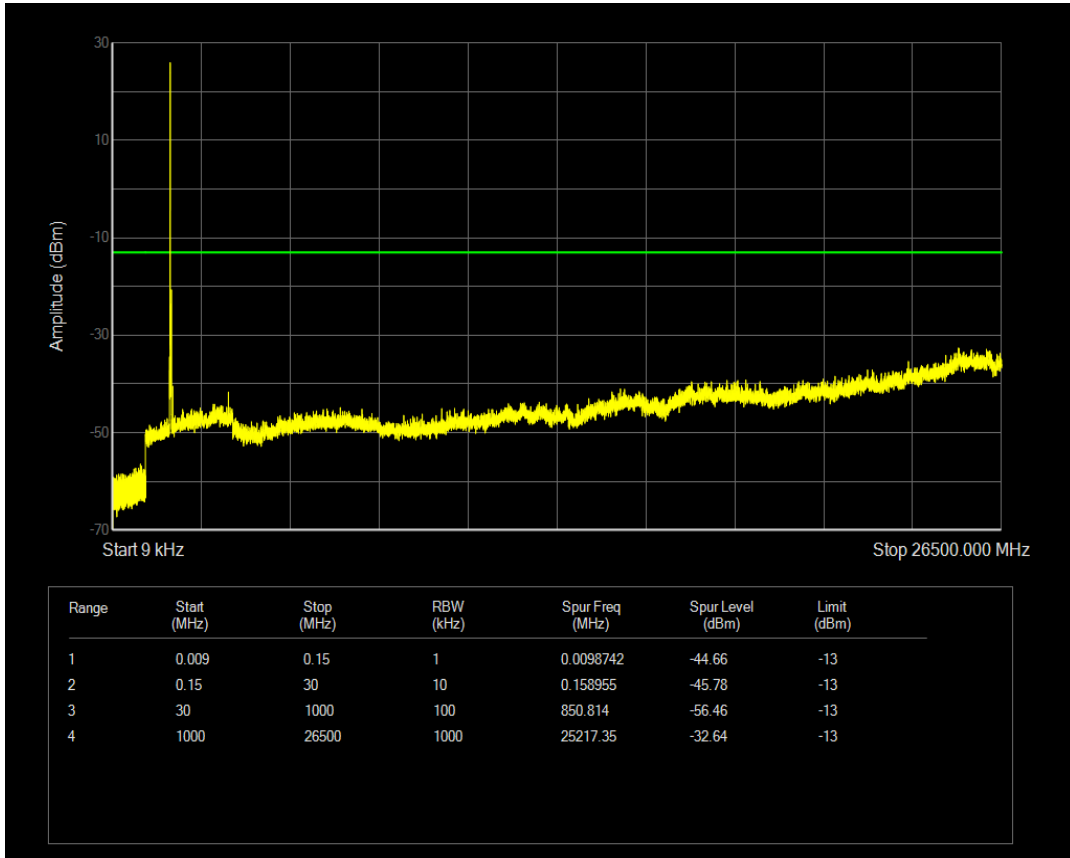

Band4 16QAM BW=15MHz Channel=20325 RB Size=75 Position=#0

Band4 QPSK BW=20MHz Channel=20050 RB Size=1 Position=#0

Band4 QPSK BW=20MHz Channel=20050 RB Size=100 Position=#0

Band4 16QAM BW=20MHz Channel=20050 RB Size=1 Position=#0

Band4 16QAM BW=20MHz Channel=20050 RB Size=100 Position=#0

Band4 QPSK BW=20MHz Channel=20175 RB Size=1 Position=#0

Band4 QPSK BW=20MHz Channel=20175 RB Size=100 Position=#0

Band4 16QAM BW=20MHz Channel=20175 RB Size=1 Position=#0

Band4 16QAM BW=20MHz Channel=20175 RB Size=100 Position=#0

Band4 QPSK BW=20MHz Channel=20300 RB Size=1 Position=#0

Band4 QPSK BW=20MHz Channel=20300 RB Size=100 Position=#0

Band4 16QAM BW=20MHz Channel=20300 RB Size=1 Position=#0