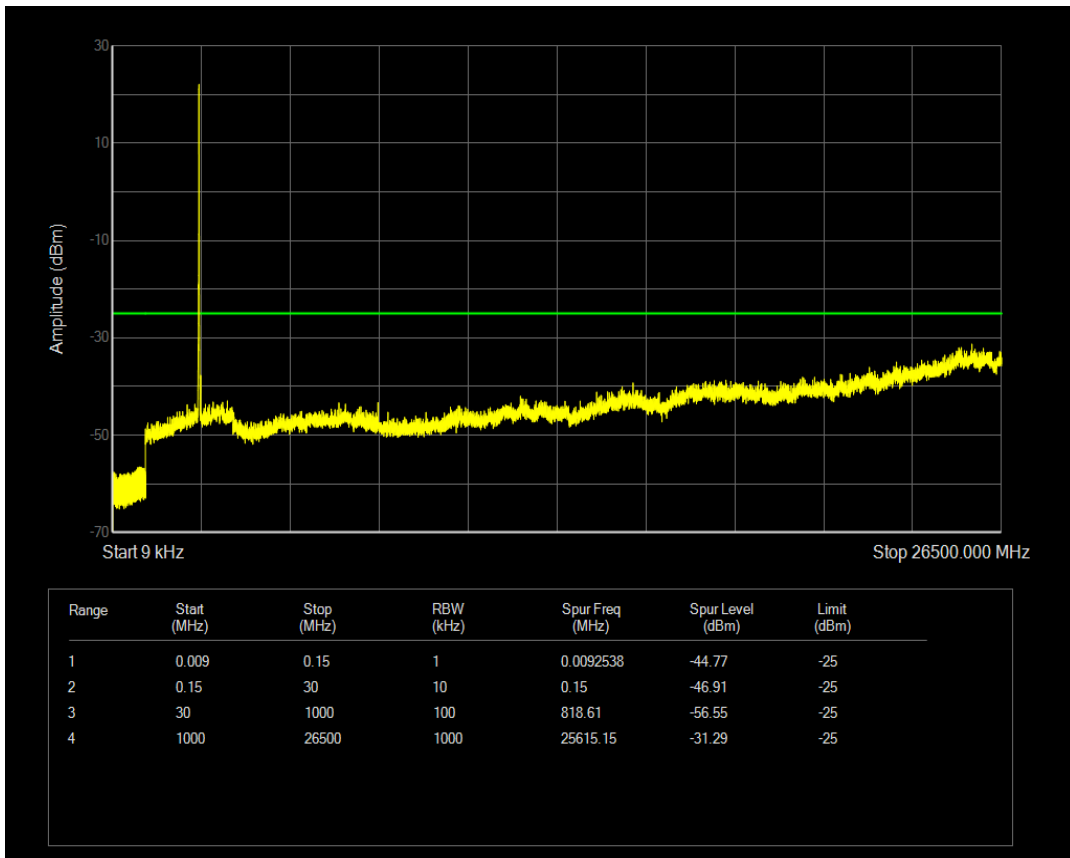

Band41 16QAM BW=10MHz Channel=40620 RB Size=50 Position=#0

Band41 QPSK BW=10MHz Channel=41540 RB Size=1 Position=#0