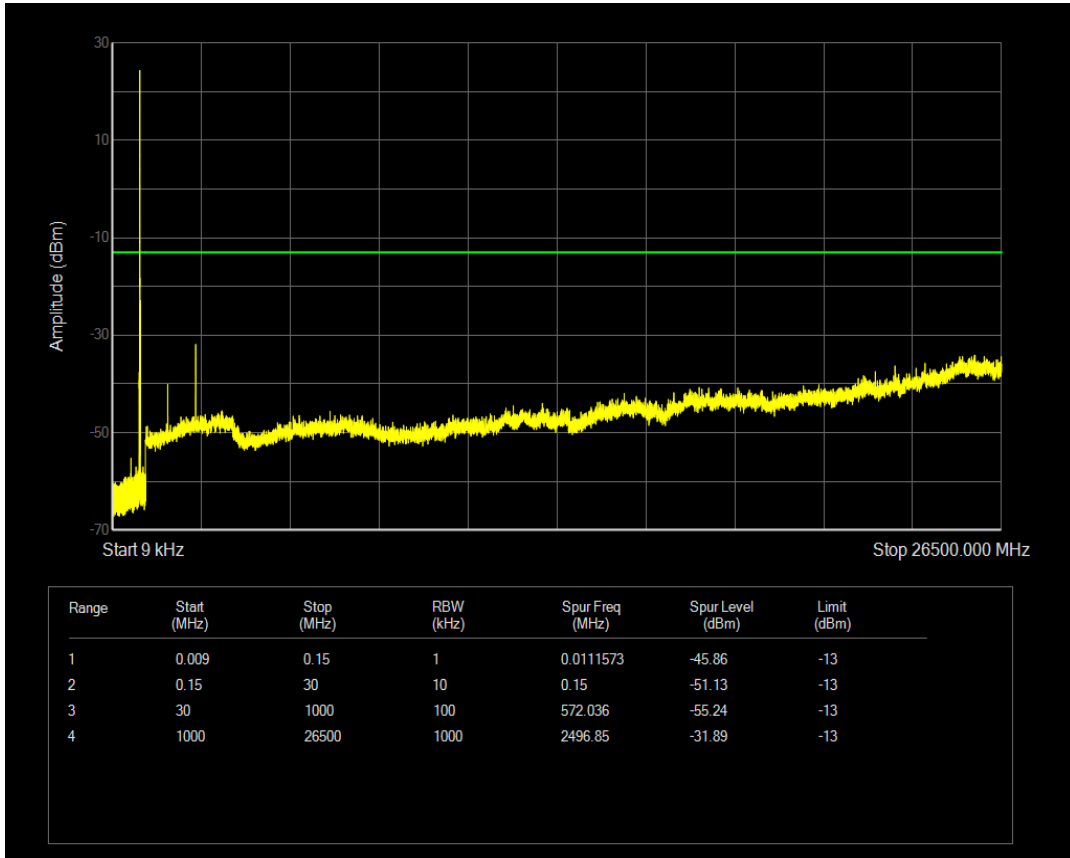

Band5 16QAM BW=5MHz Channel=20625 RB Size=25 Position=#0

Band5 QPSK BW=10MHz Channel=20450 RB Size=1 Position=#0

Band5 QPSK BW=10MHz Channel=20450 RB Size=50 Position=#0

Band5 16QAM BW=10MHz Channel=20450 RB Size=1 Position=#0

Band5 16QAM BW=10MHz Channel=20450 RB Size=50 Position=#0

Band5 QPSK BW=10MHz Channel=20525 RB Size=1 Position=#0

Band5 QPSK BW=10MHz Channel=20525 RB Size=50 Position=#0

Band5 16QAM BW=10MHz Channel=20525 RB Size=1 Position=#0