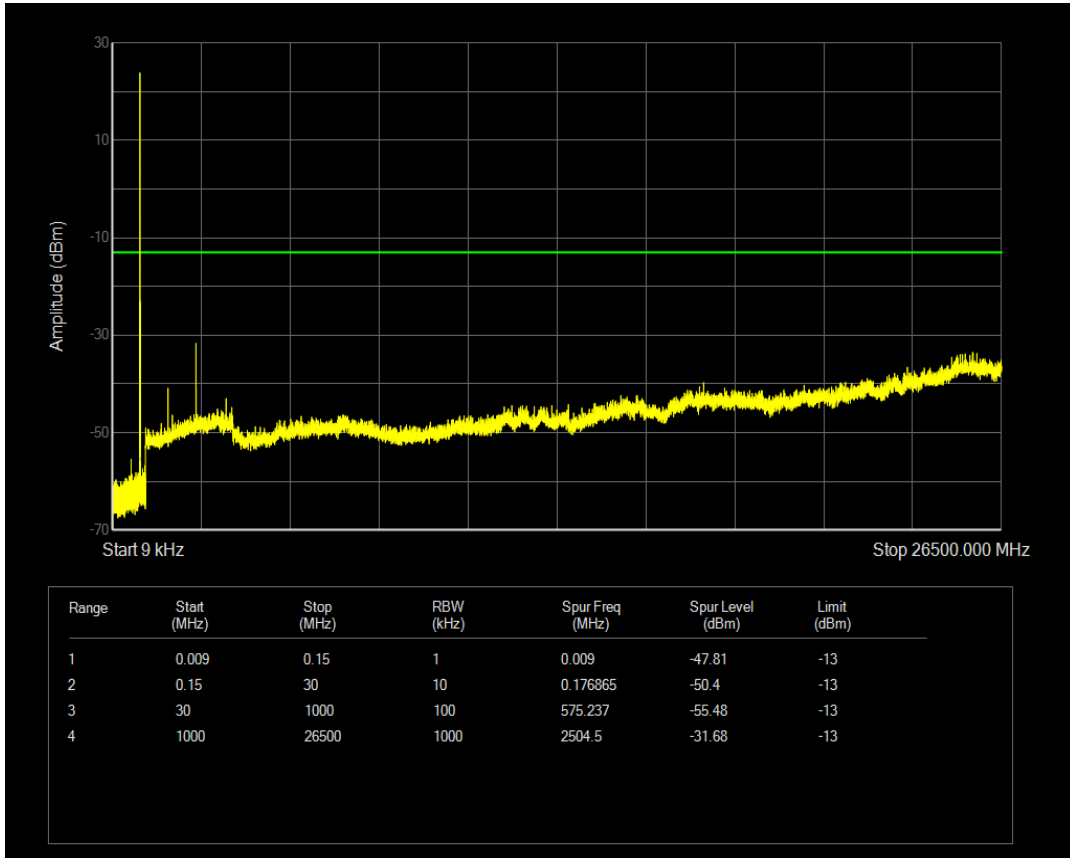

Band5 16QAM BW=3MHz Channel=20415 RB Size=15 Position=#0

Band5 QPSK BW=3MHz Channel=20525 RB Size=1 Position=#0

Band5 QPSK BW=3MHz Channel=20525 RB Size=15 Position=#0

Band5 16QAM BW=3MHz Channel=20525 RB Size=1 Position=#0

Band5 16QAM BW=3MHz Channel=20525 RB Size=15 Position=#0

Band5 QPSK BW=3MHz Channel=20635 RB Size=1 Position=#0

Band5 QPSK BW=3MHz Channel=20635 RB Size=15 Position=#0

Band5 16QAM BW=3MHz Channel=20635 RB Size=1 Position=#0