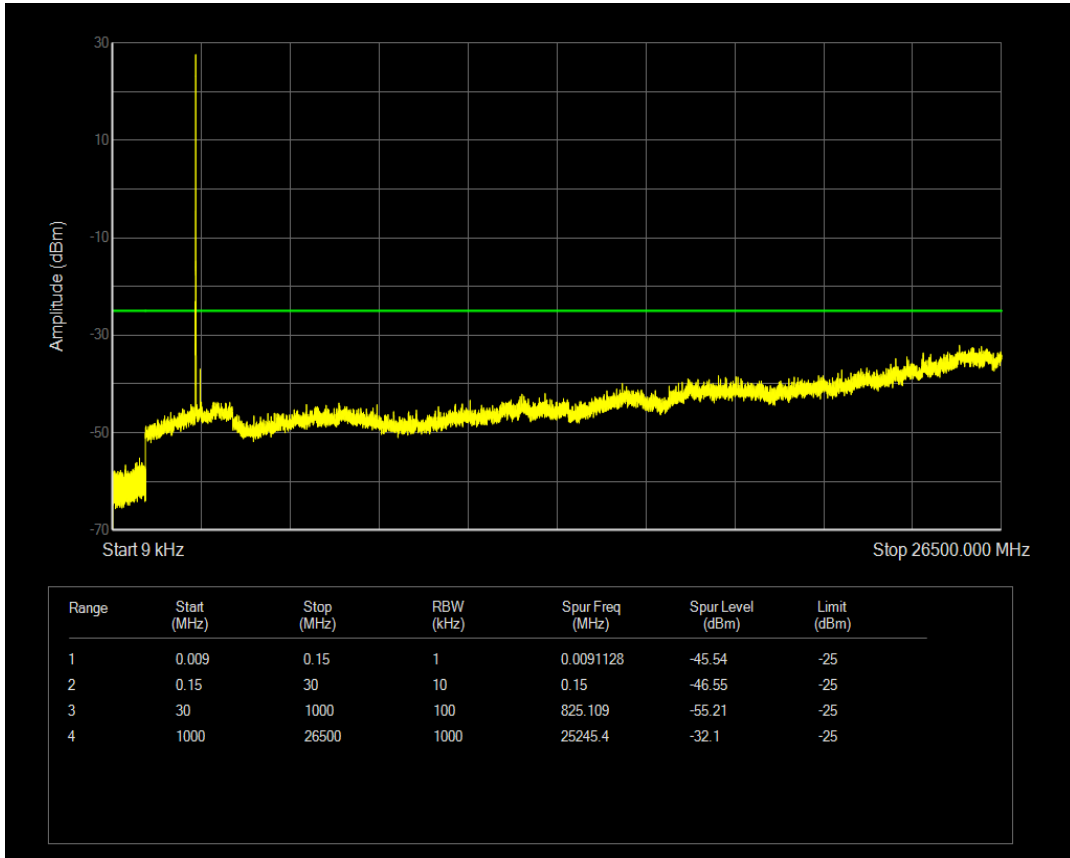

Band4 16QAM BW=20MHz Channel=20050 RB Size=100 Position=#0

Band4 QPSK BW=20MHz Channel=20175 RB Size=1 Position=#0

Band4 QPSK BW=20MHz Channel=20175 RB Size=100 Position=#0

Band4 16QAM BW=20MHz Channel=20175 RB Size=1 Position=#0

Band4 16QAM BW=20MHz Channel=20175 RB Size=100 Position=#0

Band4 QPSK BW=20MHz Channel=20300 RB Size=1 Position=#0

Band4 QPSK BW=20MHz Channel=20300 RB Size=100 Position=#0

Band4 16QAM BW=20MHz Channel=20300 RB Size=1 Position=#0

Band4 16QAM BW=20MHz Channel=20300 RB Size=100 Position=#0

Band41 QPSK BW=5MHz Channel=39675 RB Size=1 Position=#0

Band41 QPSK BW=5MHz Channel=39675 RB Size=25 Position=#0

Band41 16QAM BW=5MHz Channel=39675 RB Size=1 Position=#0