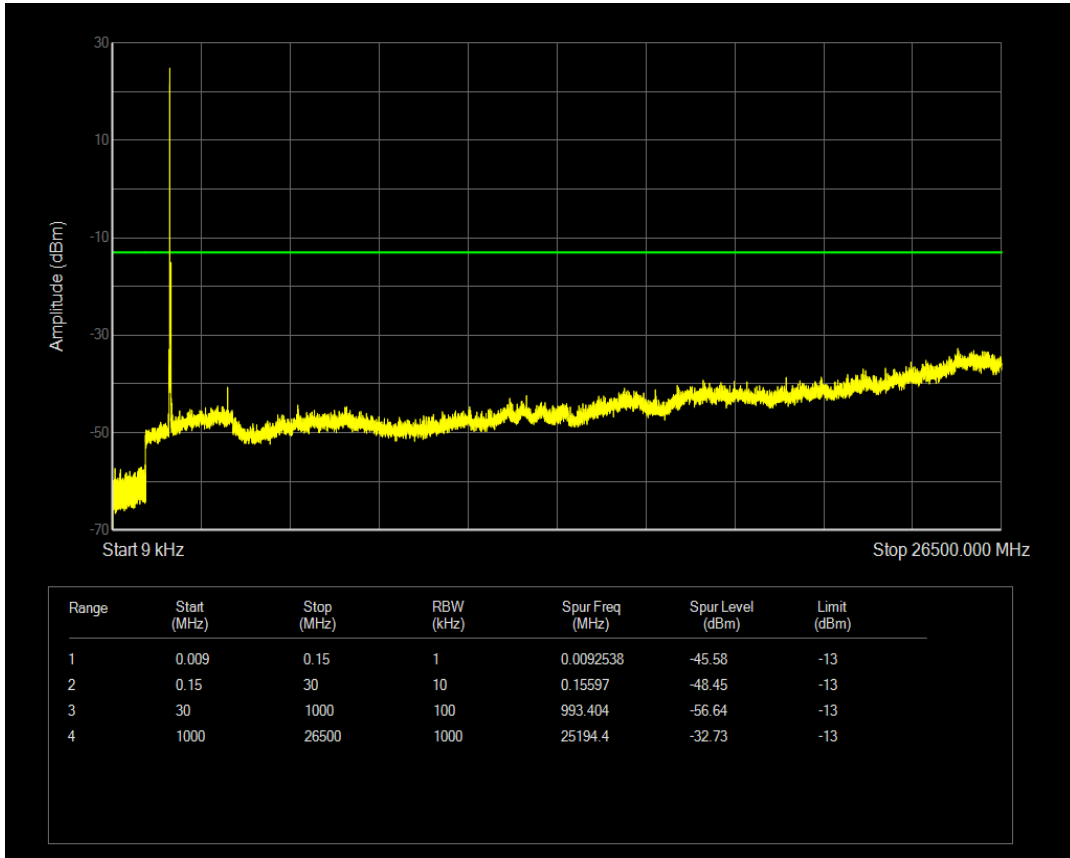

Band4 16QAM BW=15MHz Channel=20325 RB Size=75 Position=#0

Band4 QPSK BW=20MHz Channel=20050 RB Size=1 Position=#0

Band4 QPSK BW=20MHz Channel=20050 RB Size=100 Position=#0

Band4 16QAM BW=20MHz Channel=20050 RB Size=1 Position=#0

Band4 16QAM BW=20MHz Channel=20050 RB Size=100 Position=#0

Band4 QPSK BW=20MHz Channel=20175 RB Size=1 Position=#0

Band4 QPSK BW=20MHz Channel=20175 RB Size=100 Position=#0

Band4 16QAM BW=20MHz Channel=20175 RB Size=1 Position=#0

Band4 16QAM BW=20MHz Channel=20175 RB Size=100 Position=#0

Band4 QPSK BW=20MHz Channel=20300 RB Size=1 Position=#0

Band4 QPSK BW=20MHz Channel=20300 RB Size=100 Position=#0

Band4 16QAM BW=20MHz Channel=20300 RB Size=1 Position=#0