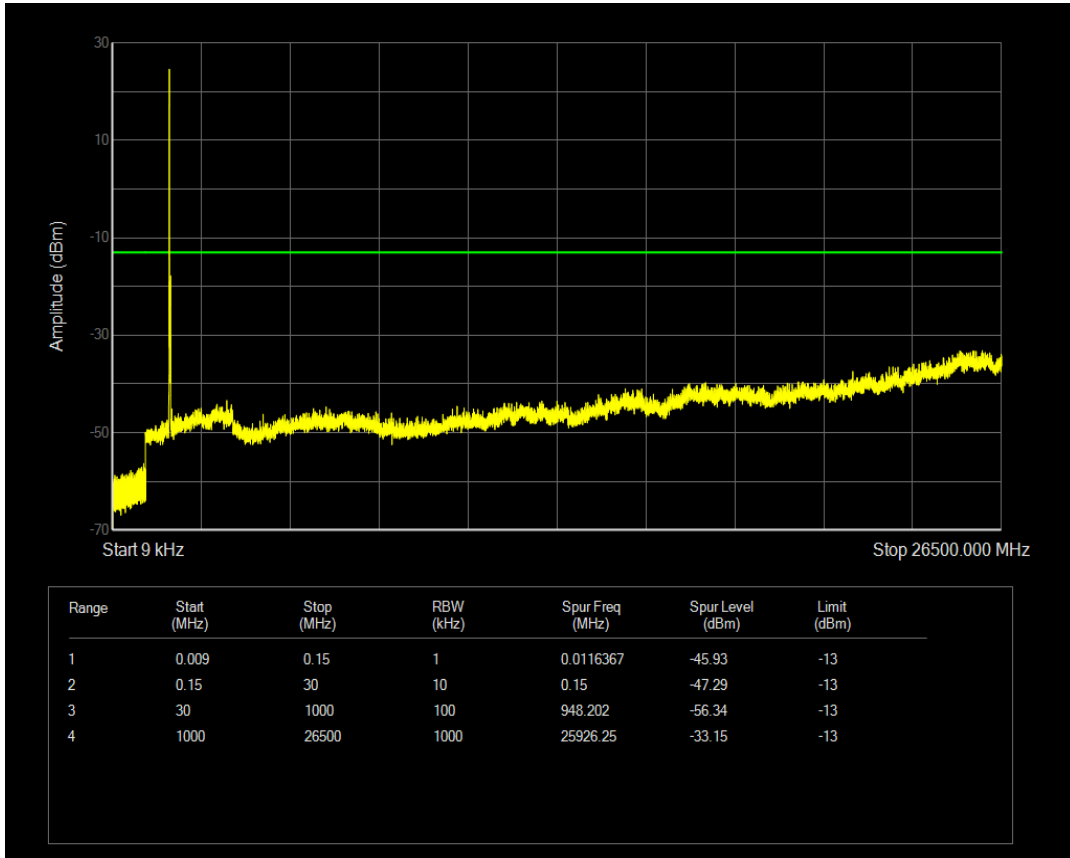

Band4 16QAM BW=15MHz Channel=20175 RB Size=75 Position=#0

Band4 QPSK BW=15MHz Channel=20325 RB Size=1 Position=#0

Band4 QPSK BW=15MHz Channel=20325 RB Size=75 Position=#0

Band4 16QAM BW=15MHz Channel=20325 RB Size=1 Position=#0

Band4 16QAM BW=15MHz Channel=20325 RB Size=75 Position=#0

Band4 QPSK BW=20MHz Channel=20050 RB Size=1 Position=#0

Band4 QPSK BW=20MHz Channel=20050 RB Size=100 Position=#0

Band4 16QAM BW=20MHz Channel=20050 RB Size=1 Position=#0