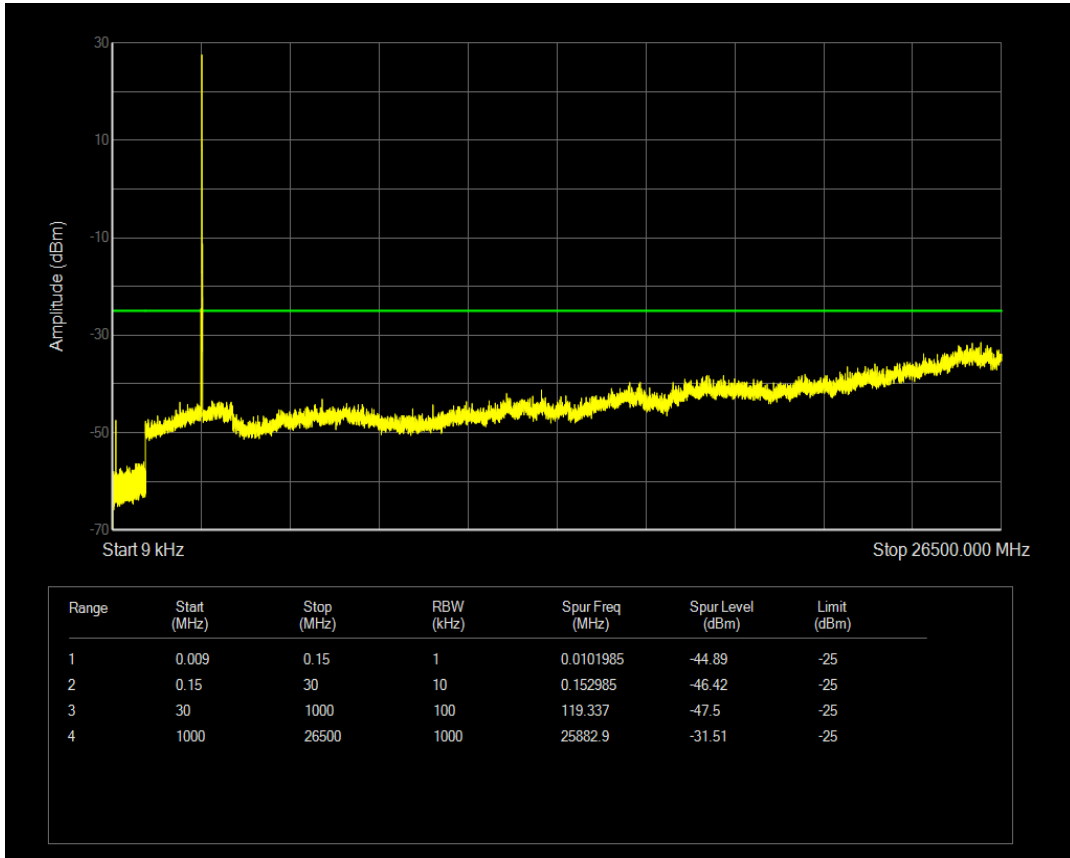

Band41 QPSK BW=10MHz Channel=41540 RB Size=1 Position=#0

Band41 QPSK BW=10MHz Channel=41540 RB Size=50 Position=#0