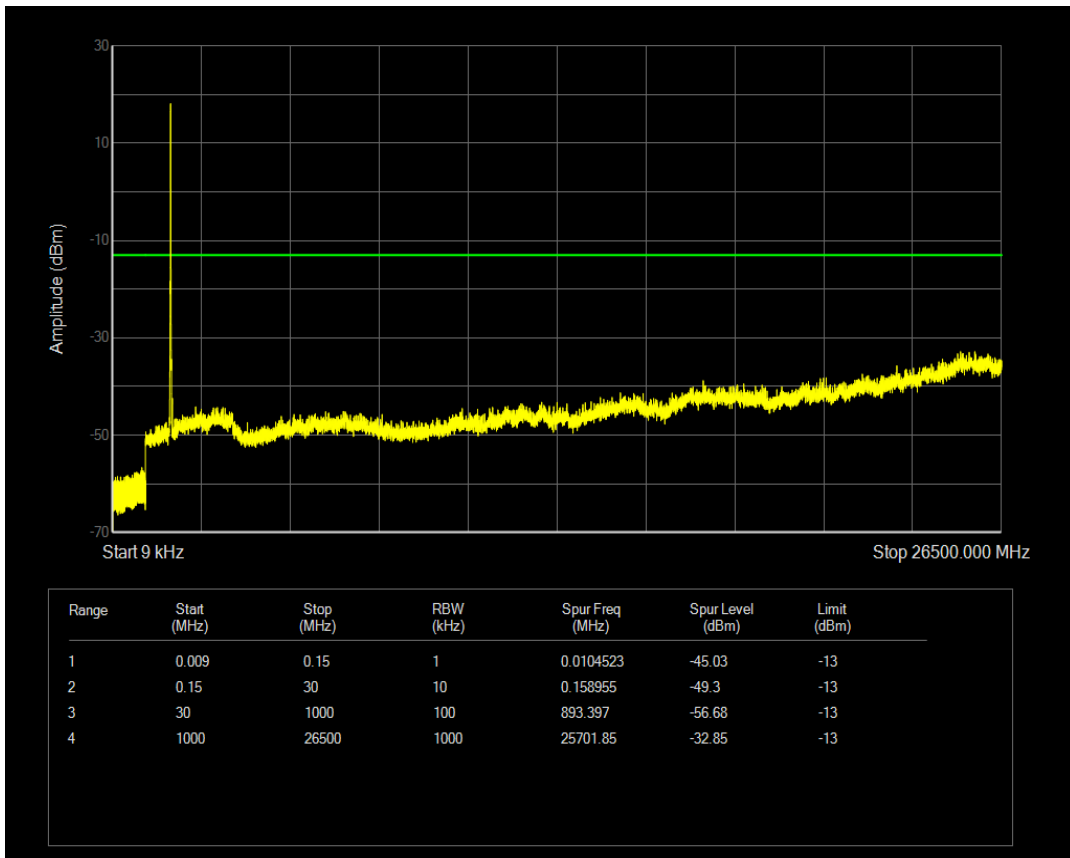

Band4 16QAM BW=10MHz Channel=20350 RB Size=50 Position=#0

Band4 QPSK BW=15MHz Channel=20025 RB Size=1 Position=#0

Band4 QPSK BW=15MHz Channel=20025 RB Size=75 Position=#0

Band4 16QAM BW=15MHz Channel=20025 RB Size=1 Position=#0

Band4 16QAM BW=15MHz Channel=20025 RB Size=75 Position=#0

Band4 QPSK BW=15MHz Channel=20175 RB Size=1 Position=#0

Band4 QPSK BW=15MHz Channel=20175 RB Size=75 Position=#0

Band4 16QAM BW=15MHz Channel=20175 RB Size=1 Position=#0