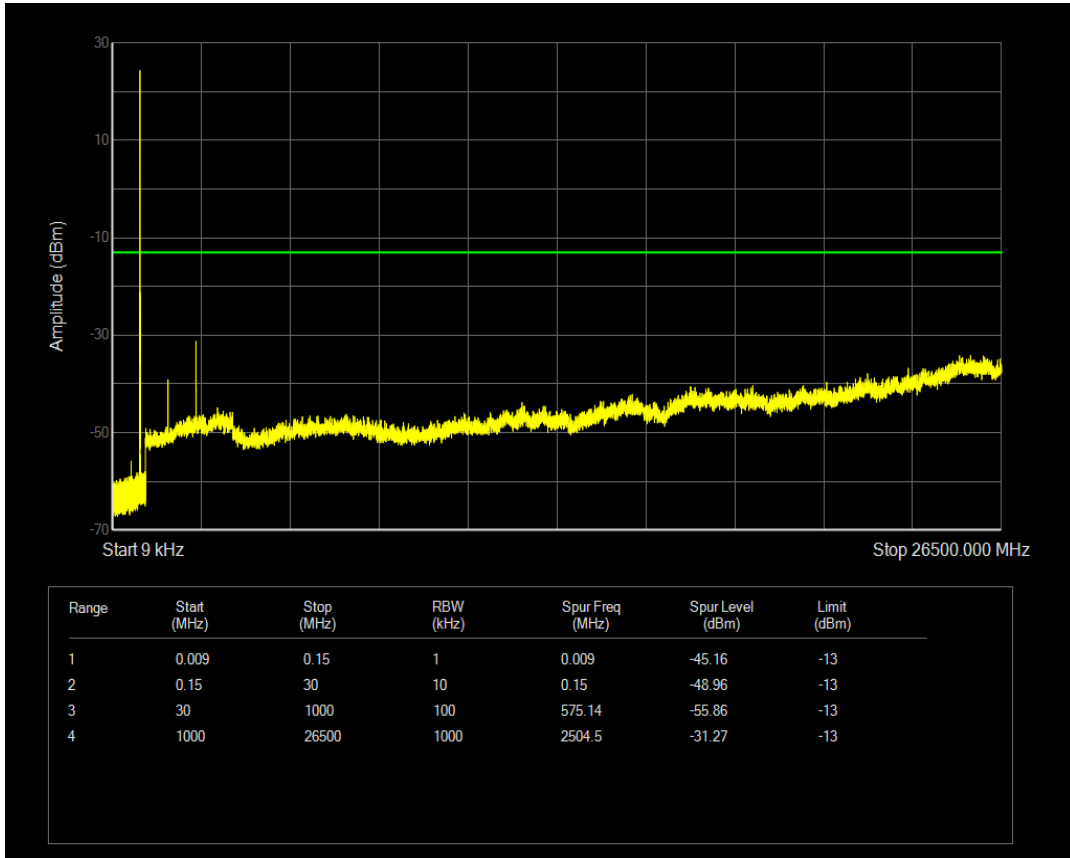

Band5 QPSK BW=3MHz Channel=20525 RB Size=1 Position=#0

Band5 QPSK BW=3MHz Channel=20525 RB Size=15 Position=#0