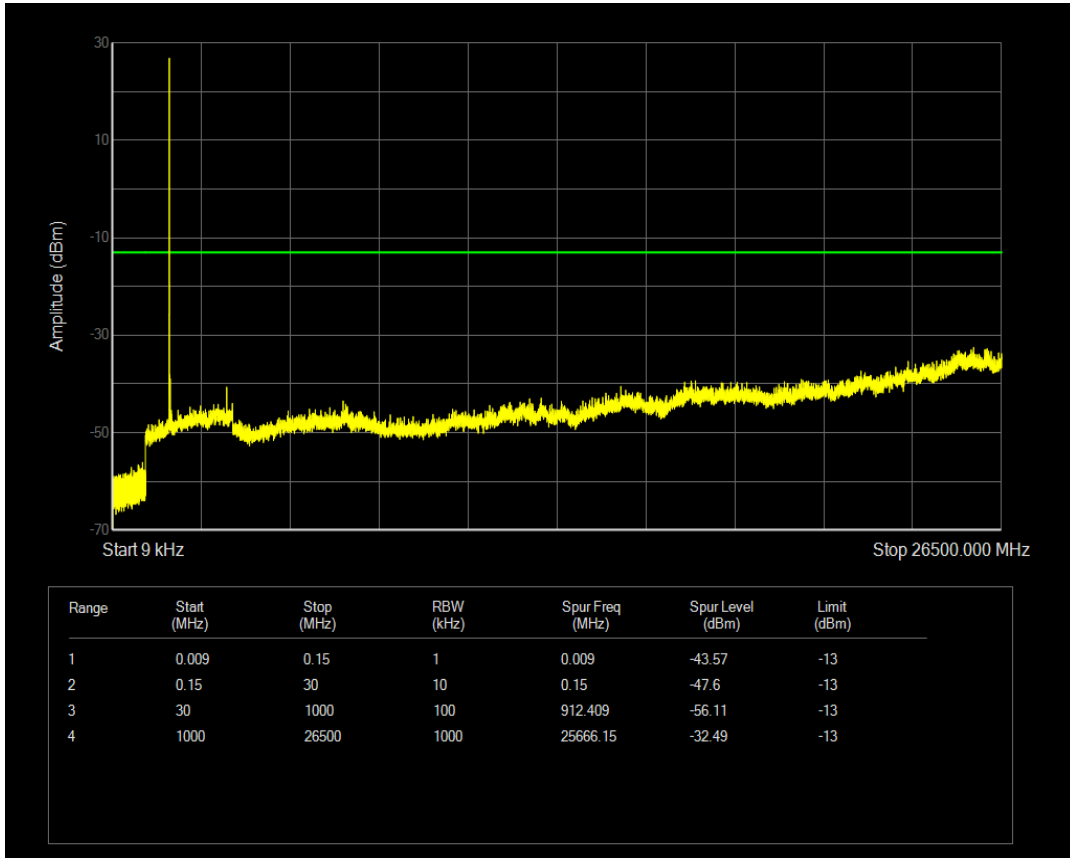

Band5 16QAM BW=10MHz Channel=20525 RB Size=50 Position=#0

Band5 QPSK BW=10MHz Channel=20600 RB Size=1 Position=#0

Band5 QPSK BW=10MHz Channel=20600 RB Size=50 Position=#0

Band5 16QAM BW=10MHz Channel=20600 RB Size=1 Position=#0

Band5 16QAM BW=10MHz Channel=20600 RB Size=50 Position=#0

Band66 QPSK BW=1.4MHz Channel=131979 RB Size=1 Position=#0

Band66 QPSK BW=1.4MHz Channel=131979 RB Size=6 Position=#0

Band66 16QAM BW=1.4MHz Channel=131979 RB Size=1 Position=#0