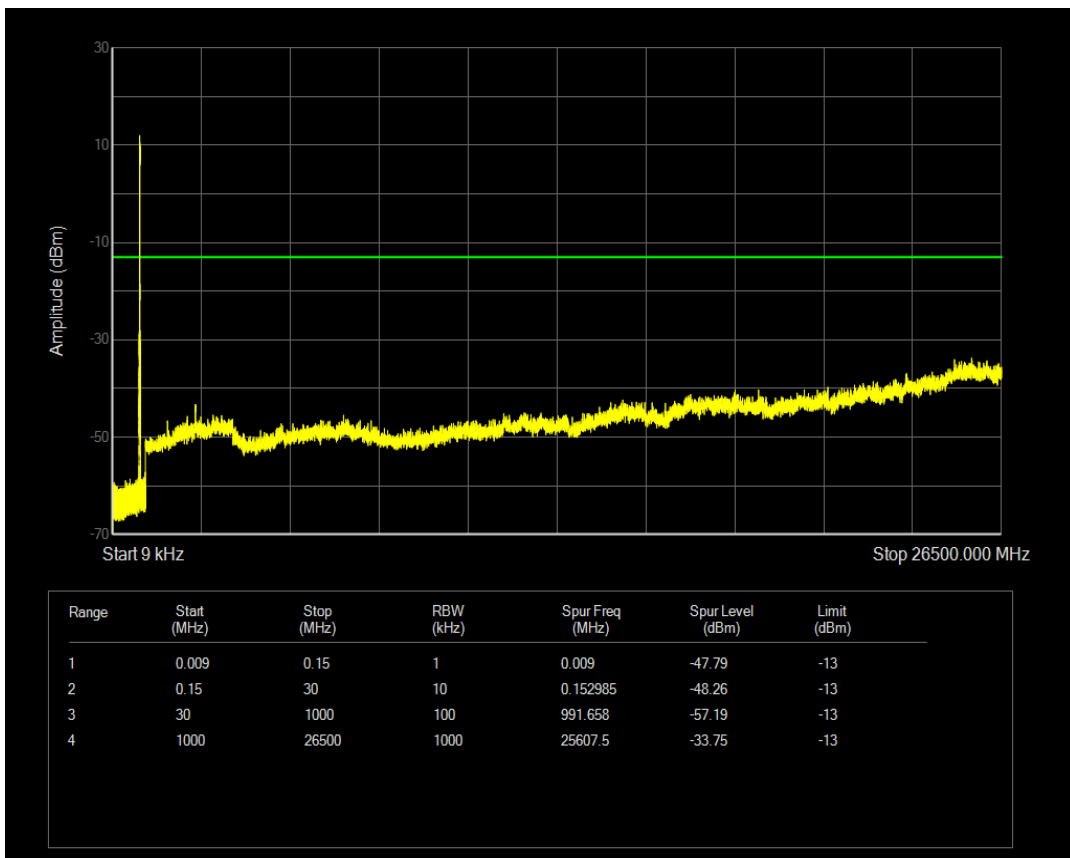

Band5 16QAM BW=5MHz Channel=20625 RB Size=25 Position=#0

Band5 QPSK BW=10MHz Channel=20450 RB Size=1 Position=#0

Band5 QPSK BW=10MHz Channel=20450 RB Size=50 Position=#0

Band5 16QAM BW=10MHz Channel=20450 RB Size=1 Position=#0

Band5 16QAM BW=10MHz Channel=20450 RB Size=50 Position=#0

Band5 QPSK BW=10MHz Channel=20525 RB Size=1 Position=#0

Band5 QPSK BW=10MHz Channel=20525 RB Size=50 Position=#0

Band5 16QAM BW=10MHz Channel=20525 RB Size=1 Position=#0