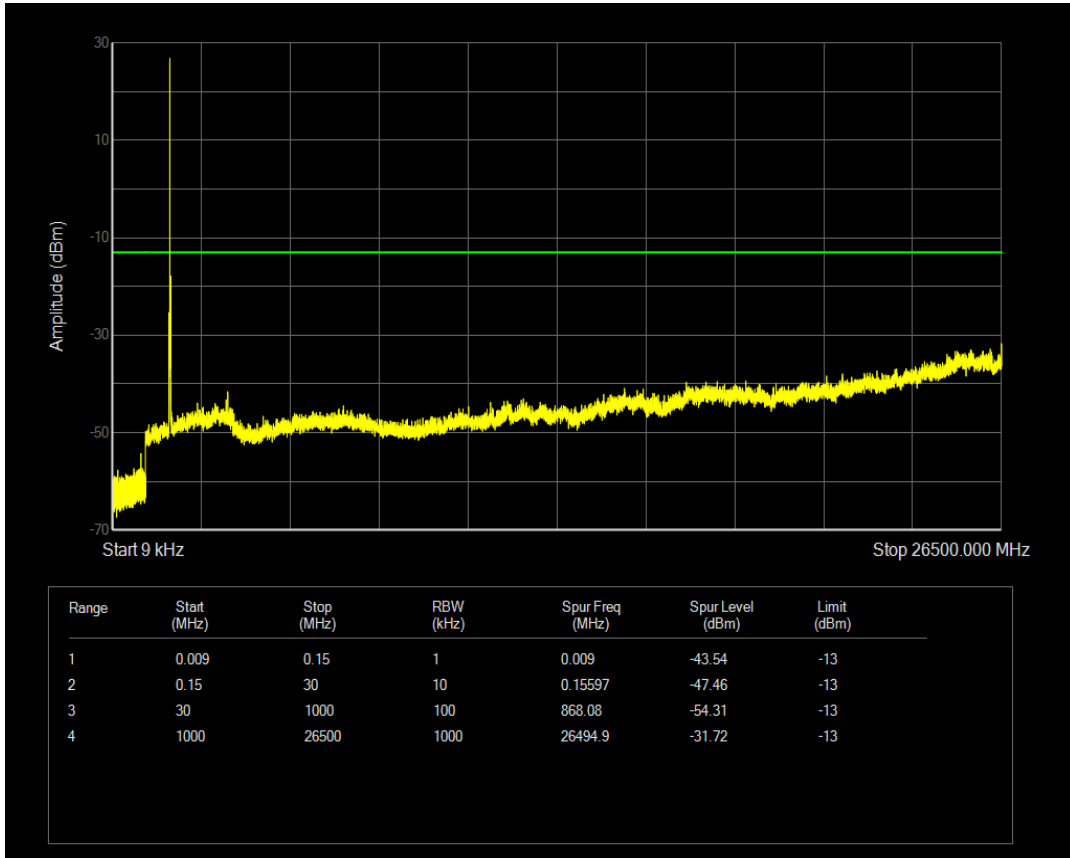

Band4 16QAM BW=10MHz Channel=20350 RB Size=50 Position=#0

Band4 QPSK BW=15MHz Channel=20025 RB Size=1 Position=#0

Band4 QPSK BW=15MHz Channel=20025 RB Size=75 Position=#0

Band4 16QAM BW=15MHz Channel=20025 RB Size=1 Position=#0

Band4 16QAM BW=15MHz Channel=20025 RB Size=75 Position=#0

Band4 QPSK BW=15MHz Channel=20175 RB Size=1 Position=#0

Band4 QPSK BW=15MHz Channel=20175 RB Size=75 Position=#0

Band4 16QAM BW=15MHz Channel=20175 RB Size=1 Position=#0