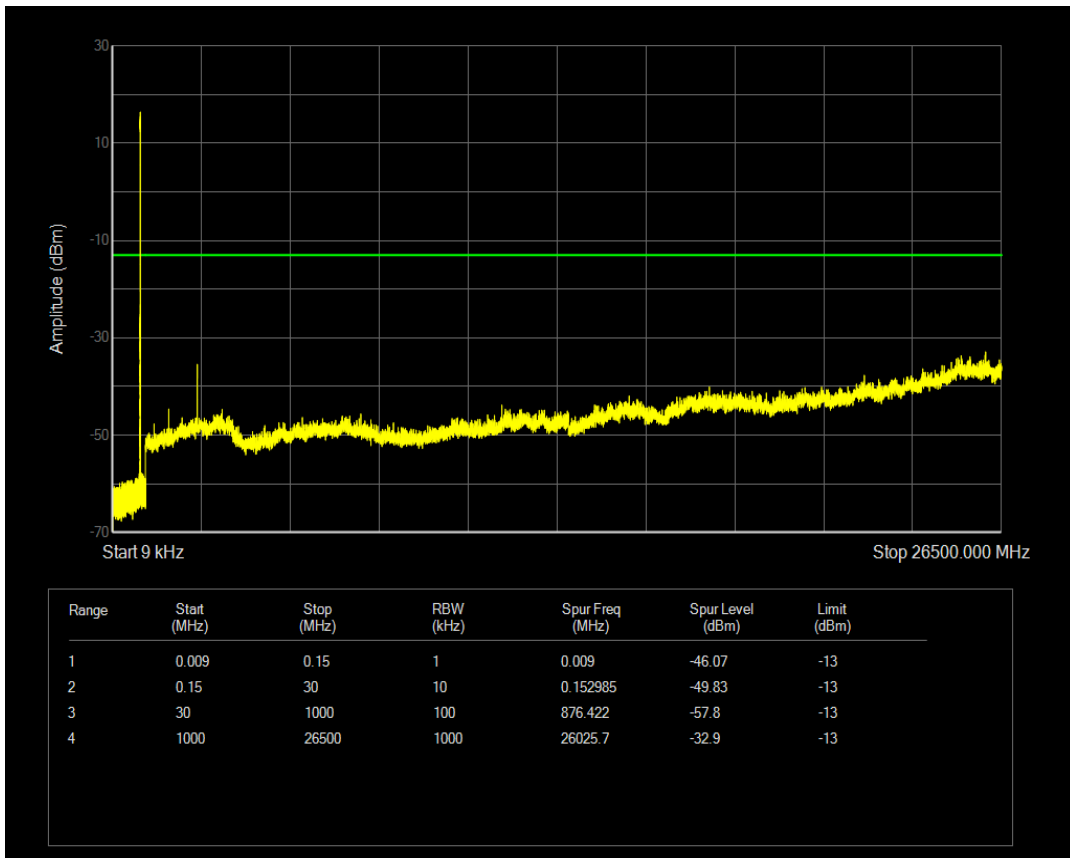

Band5 16QAM BW=3MHz Channel=20525 RB Size=15 Position=#0

Band5 QPSK BW=3MHz Channel=20635 RB Size=1 Position=#0

Band5 QPSK BW=3MHz Channel=20635 RB Size=15 Position=#0

Band5 16QAM BW=3MHz Channel=20635 RB Size=1 Position=#0

Band5 16QAM BW=3MHz Channel=20635 RB Size=15 Position=#0

Band5 QPSK BW=5MHz Channel=20425 RB Size=1 Position=#0

Band5 QPSK BW=5MHz Channel=20425 RB Size=25 Position=#0

Band5 16QAM BW=5MHz Channel=20425 RB Size=1 Position=#0