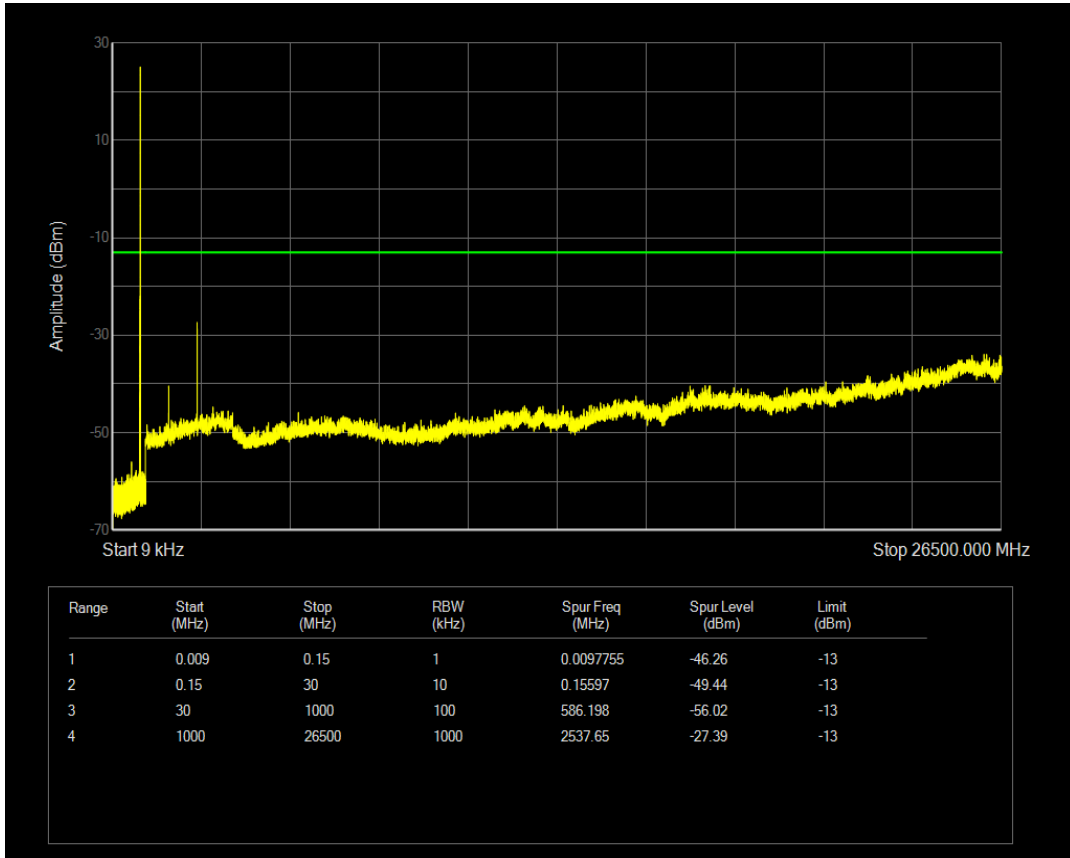

Band5 16QAM BW=3MHz Channel=20525 RB Size=15 Position=#0

Band5 QPSK BW=3MHz Channel=20635 RB Size=1 Position=#0

Band5 QPSK BW=3MHz Channel=20635 RB Size=15 Position=#0

Band5 16QAM BW=3MHz Channel=20635 RB Size=1 Position=#0

Band5 16QAM BW=3MHz Channel=20635 RB Size=15 Position=#0

Band5 QPSK BW=5MHz Channel=20425 RB Size=1 Position=#0

Band5 QPSK BW=5MHz Channel=20425 RB Size=25 Position=#0

Band5 16QAM BW=5MHz Channel=20425 RB Size=1 Position=#0