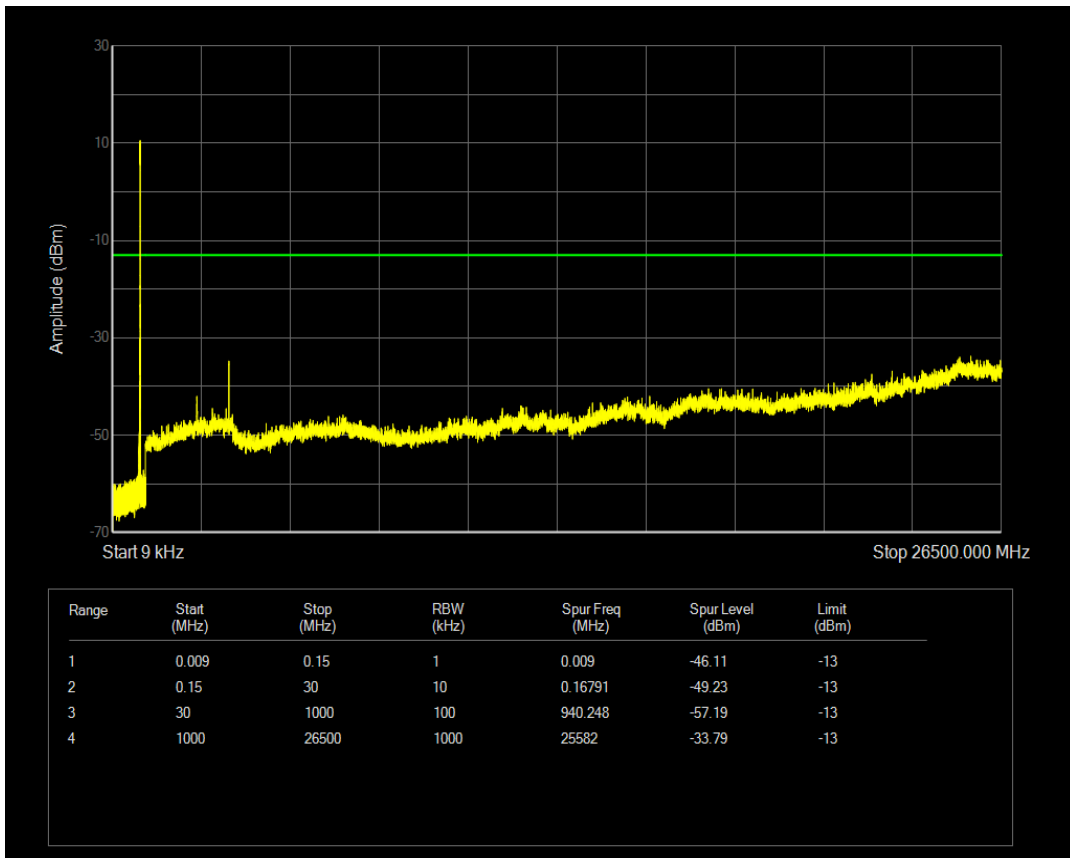

Band5 16QAM BW=10MHz Channel=20450 RB Size=50 Position=#0

Band5 QPSK BW=10MHz Channel=20525 RB Size=1 Position=#0

Band5 QPSK BW=10MHz Channel=20525 RB Size=50 Position=#0

Band5 16QAM BW=10MHz Channel=20525 RB Size=1 Position=#0

Band5 16QAM BW=10MHz Channel=20525 RB Size=50 Position=#0

Band5 QPSK BW=10MHz Channel=20600 RB Size=1 Position=#0

Band5 QPSK BW=10MHz Channel=20600 RB Size=50 Position=#0

Band5 16QAM BW=10MHz Channel=20600 RB Size=1 Position=#0

Band5 16QAM BW=10MHz Channel=20600 RB Size=50 Position=#0

Band66 QPSK BW=1.4MHz Channel=131979 RB Size=1 Position=#0

Band66 QPSK BW=1.4MHz Channel=131979 RB Size=6 Position=#0

Band66 16QAM BW=1.4MHz Channel=131979 RB Size=1 Position=#0