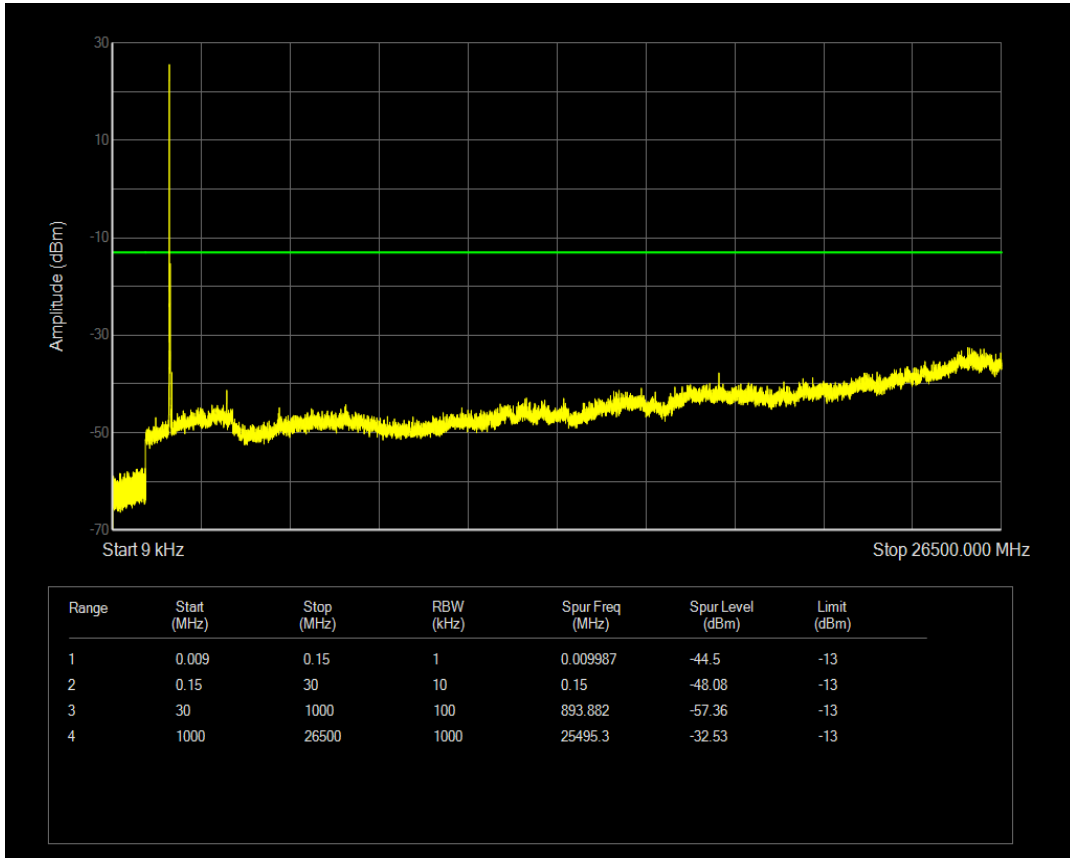

Band4 16QAM BW=10MHz Channel=20350 RB Size=50 Position=#0

Band4 QPSK BW=15MHz Channel=20025 RB Size=1 Position=#0

Band4 QPSK BW=15MHz Channel=20025 RB Size=75 Position=#0

Band4 16QAM BW=15MHz Channel=20025 RB Size=1 Position=#0

Band4 16QAM BW=15MHz Channel=20025 RB Size=75 Position=#0

Band4 QPSK BW=15MHz Channel=20175 RB Size=1 Position=#0

Band4 QPSK BW=15MHz Channel=20175 RB Size=75 Position=#0

Band4 16QAM BW=15MHz Channel=20175 RB Size=1 Position=#0