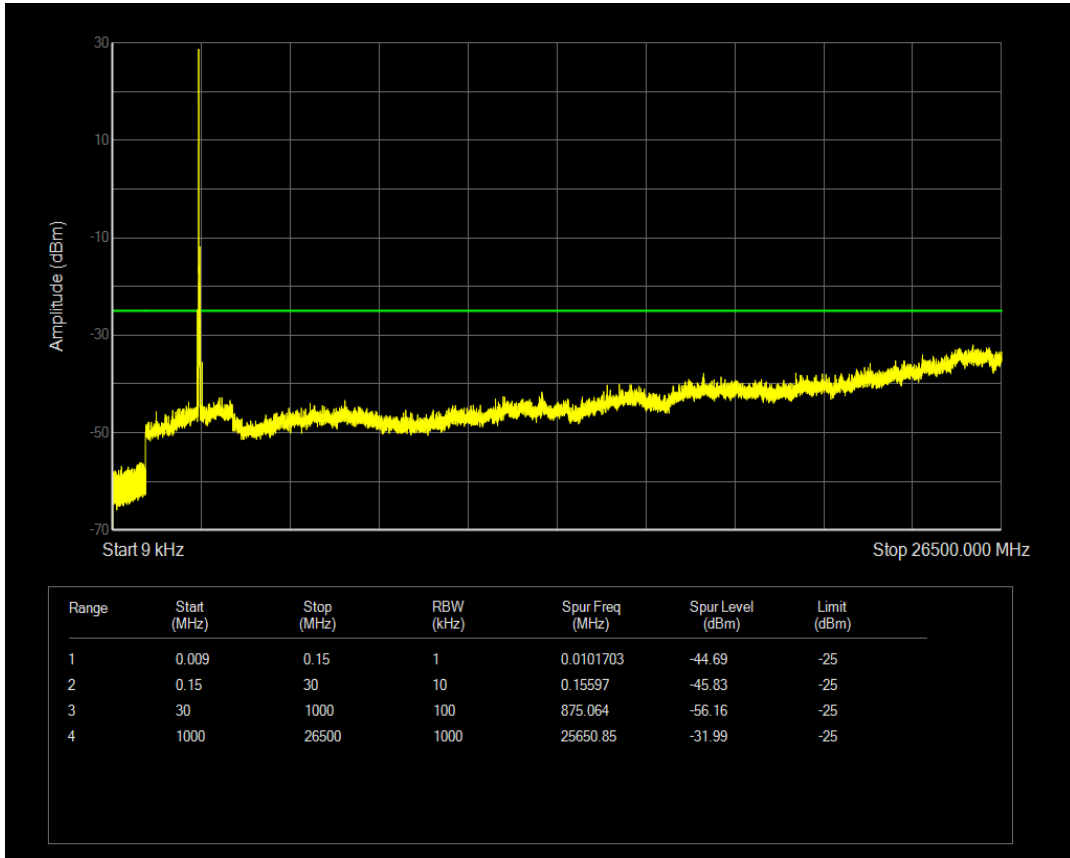

Band41 QPSK BW=20MHz Channel=40620 RB Size=1 Position=#0

Band41 QPSK BW=20MHz Channel=40620 RB Size=100 Position=#0