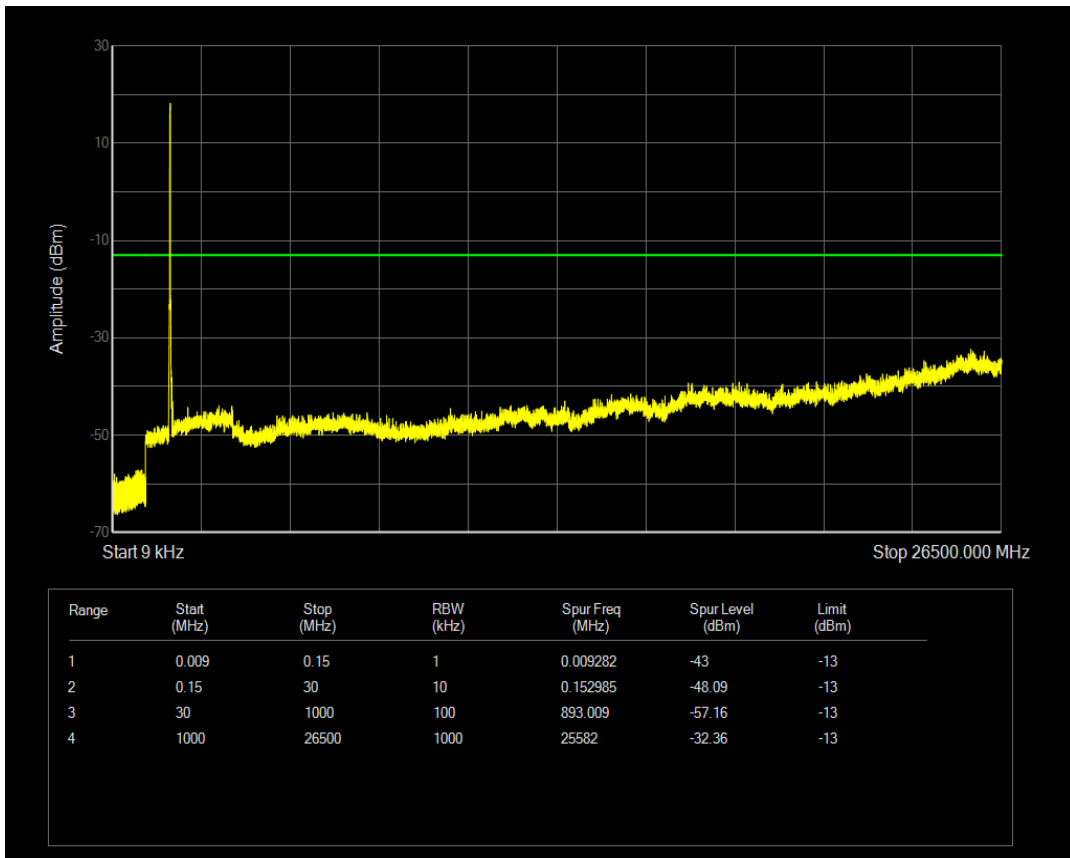

Band4 16QAM BW=15MHz Channel=20325 RB Size=75 Position=#0

Band4 QPSK BW=20MHz Channel=20050 RB Size=1 Position=#0

Band4 QPSK BW=20MHz Channel=20050 RB Size=100 Position=#0

Band4 16QAM BW=20MHz Channel=20050 RB Size=1 Position=#0

Band4 16QAM BW=20MHz Channel=20050 RB Size=100 Position=#0

Band4 QPSK BW=20MHz Channel=20175 RB Size=1 Position=#0

Band4 QPSK BW=20MHz Channel=20175 RB Size=100 Position=#0

Band4 16QAM BW=20MHz Channel=20175 RB Size=1 Position=#0