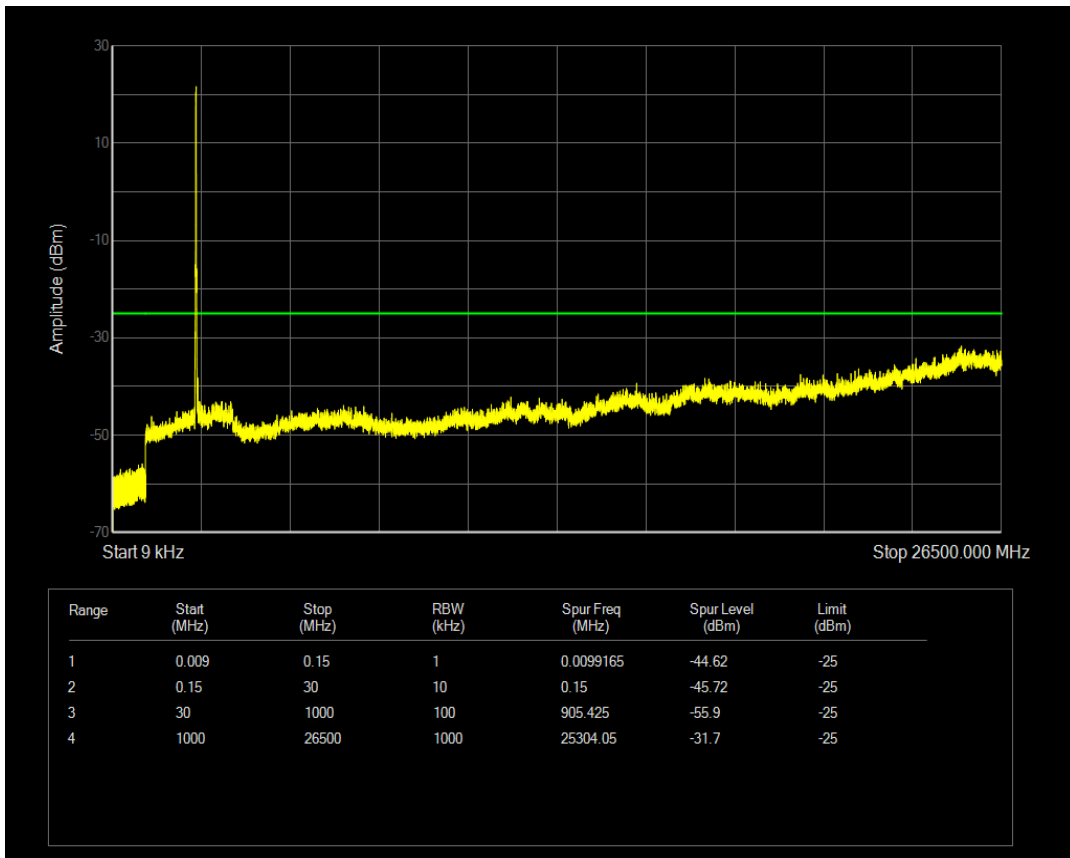

Band41 QPSK BW=15MHz Channel=39725 RB Size=75 Position=#0

Band41 16QAM BW=15MHz Channel=39725 RB Size=1 Position=#0