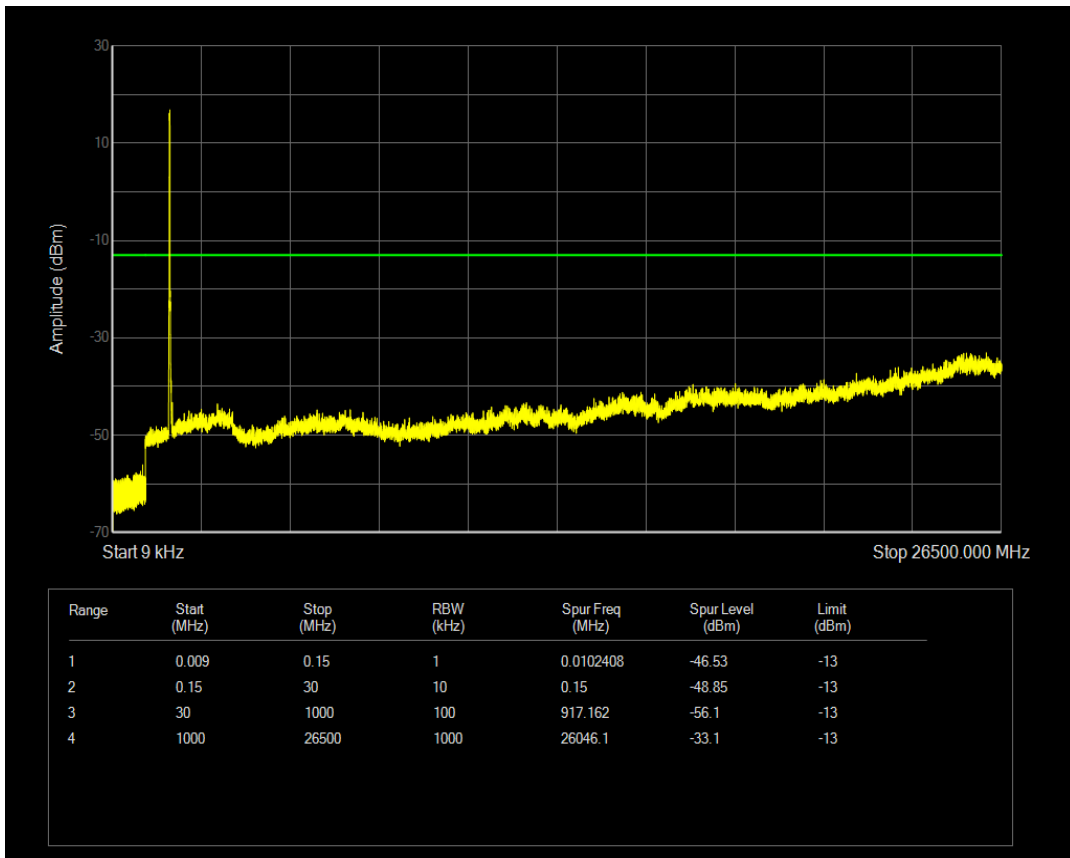

Band4 16QAM BW=15MHz Channel=20325 RB Size=75 Position=#0

Band4 QPSK BW=20MHz Channel=20050 RB Size=1 Position=#0

Band4 QPSK BW=20MHz Channel=20050 RB Size=100 Position=#0

Band4 16QAM BW=20MHz Channel=20050 RB Size=1 Position=#0

Band4 16QAM BW=20MHz Channel=20050 RB Size=100 Position=#0

Band4 QPSK BW=20MHz Channel=20175 RB Size=1 Position=#0

Band4 QPSK BW=20MHz Channel=20175 RB Size=100 Position=#0

Band4 16QAM BW=20MHz Channel=20175 RB Size=1 Position=#0