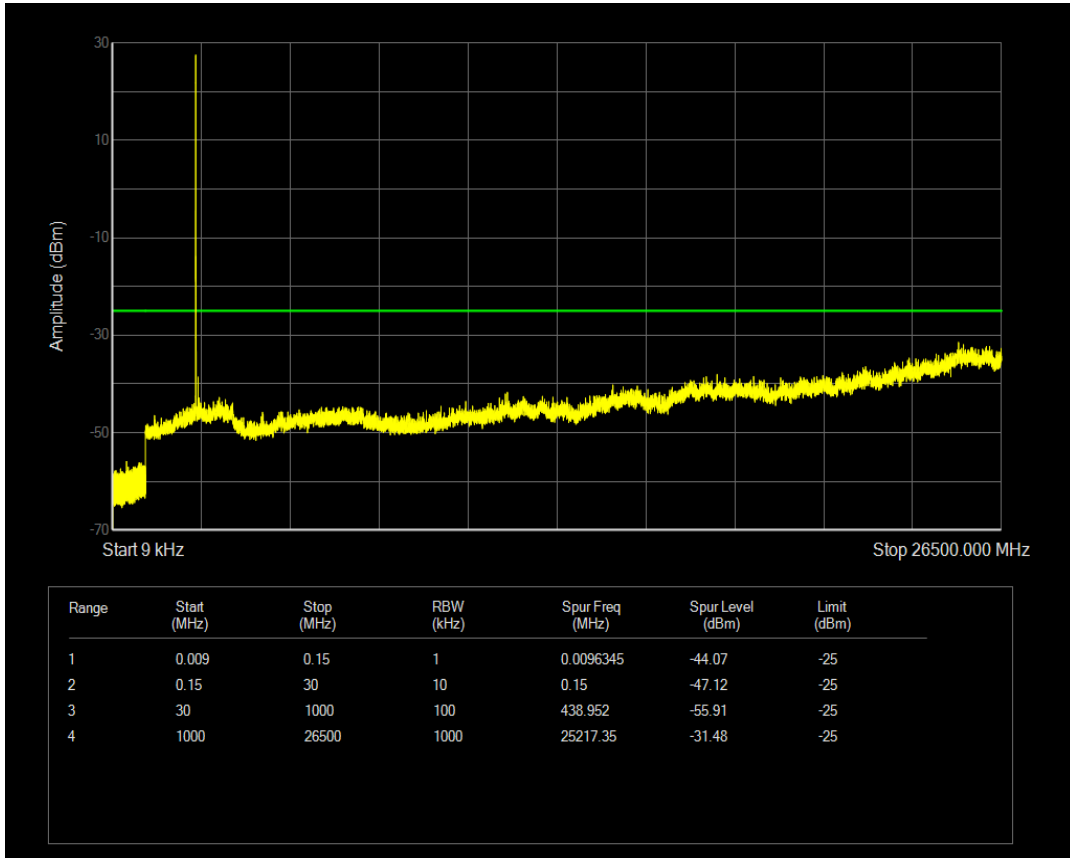

Band4 16QAM BW=20MHz Channel=20175 RB Size=100 Position=#0

Band4 QPSK BW=20MHz Channel=20300 RB Size=1 Position=#0

Band4 QPSK BW=20MHz Channel=20300 RB Size=100 Position=#0

Band4 16QAM BW=20MHz Channel=20300 RB Size=1 Position=#0

Band4 16QAM BW=20MHz Channel=20300 RB Size=100 Position=#0

Band41 QPSK BW=5MHz Channel=39675 RB Size=1 Position=#0

Band41 QPSK BW=5MHz Channel=39675 RB Size=25 Position=#0

Band41 16QAM BW=5MHz Channel=39675 RB Size=1 Position=#0