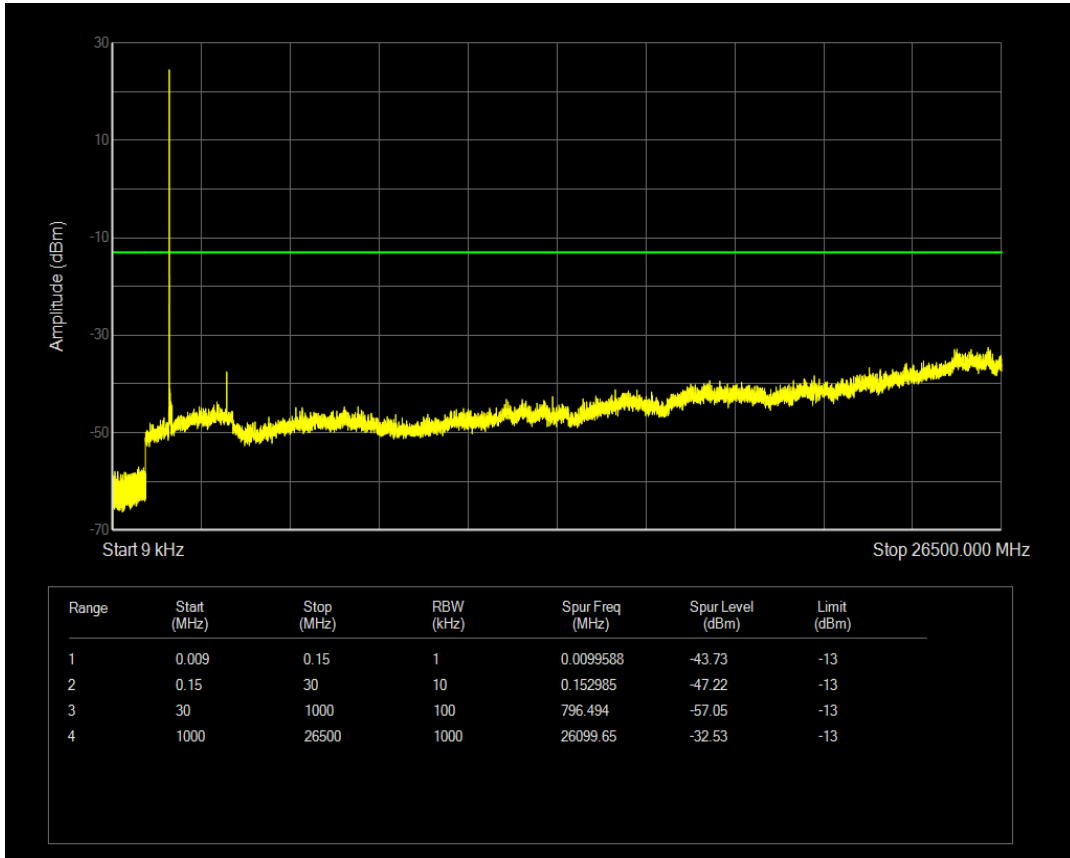

Band5 16QAM BW=10MHz Channel=20450 RB Size=50 Position=#0

Band5 QPSK BW=10MHz Channel=20525 RB Size=1 Position=#0

Band5 QPSK BW=10MHz Channel=20525 RB Size=50 Position=#0

Band5 16QAM BW=10MHz Channel=20525 RB Size=1 Position=#0

Band5 16QAM BW=10MHz Channel=20525 RB Size=50 Position=#0

Band5 QPSK BW=10MHz Channel=20600 RB Size=1 Position=#0

Band5 QPSK BW=10MHz Channel=20600 RB Size=50 Position=#0

Band5 16QAM BW=10MHz Channel=20600 RB Size=1 Position=#0

Band5 16QAM BW=10MHz Channel=20600 RB Size=50 Position=#0

Band66 QPSK BW=1.4MHz Channel=131979 RB Size=1 Position=#0

Band66 QPSK BW=1.4MHz Channel=131979 RB Size=6 Position=#0

Band66 16QAM BW=1.4MHz Channel=131979 RB Size=1 Position=#0