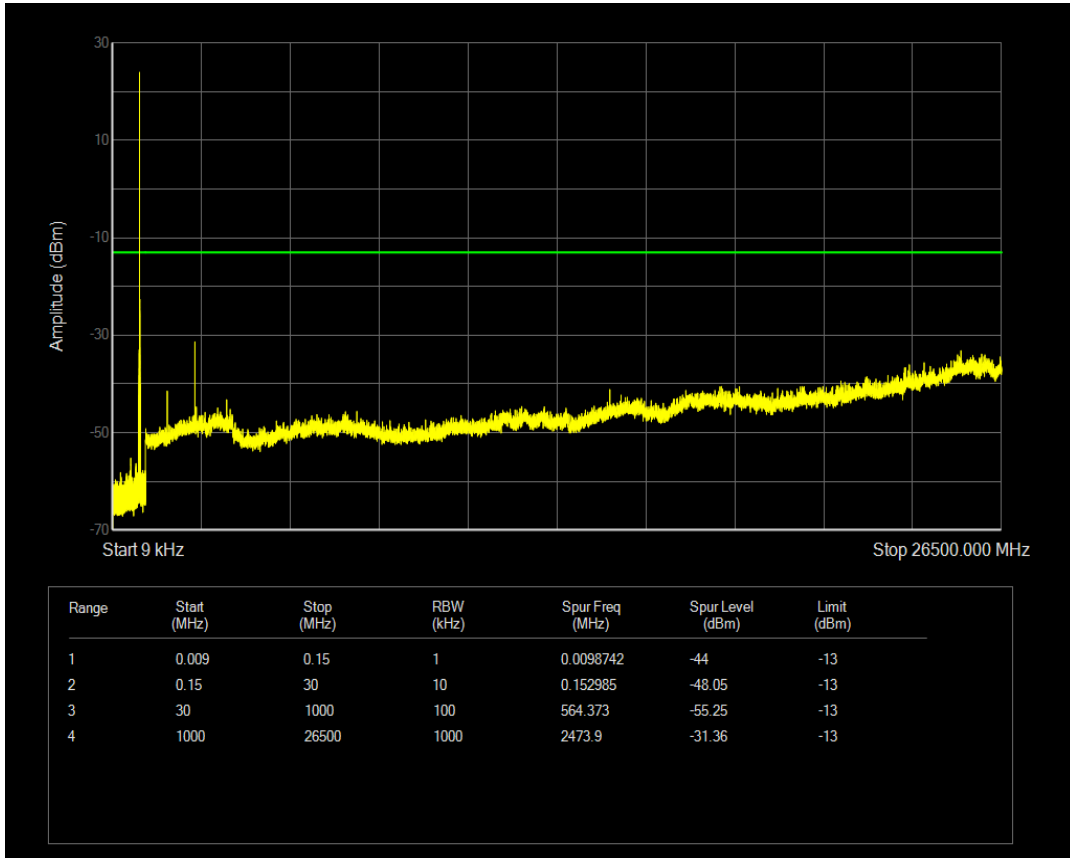

Band5 16QAM BW=3MHz Channel=20525 RB Size=15 Position=#0

Band5 QPSK BW=3MHz Channel=20635 RB Size=1 Position=#0

Band5 QPSK BW=3MHz Channel=20635 RB Size=15 Position=#0

Band5 16QAM BW=3MHz Channel=20635 RB Size=1 Position=#0

Band5 16QAM BW=3MHz Channel=20635 RB Size=15 Position=#0

Band5 QPSK BW=5MHz Channel=20425 RB Size=1 Position=#0

Band5 QPSK BW=5MHz Channel=20425 RB Size=25 Position=#0

Band5 16QAM BW=5MHz Channel=20425 RB Size=1 Position=#0