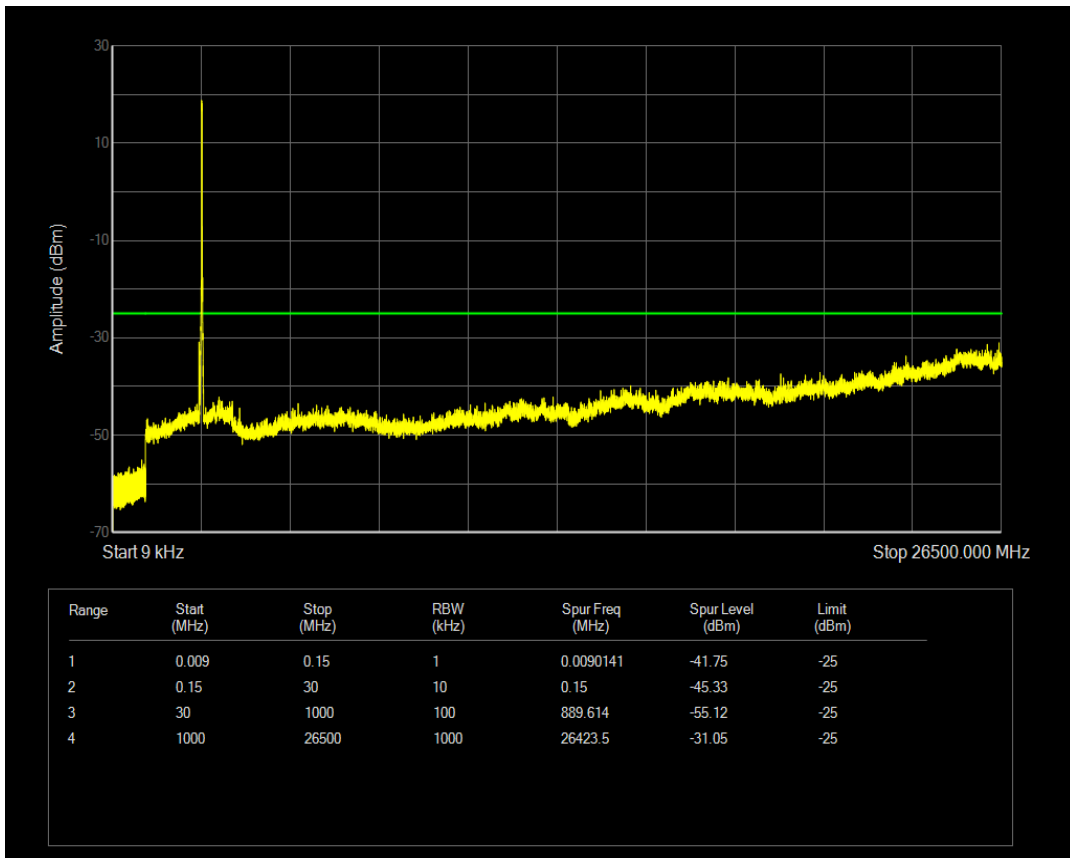

Band41 16QAM BW=20MHz Channel=41490 RB Size=100 Position=#0

Band5 QPSK BW=1.4MHz Channel=20407 RB Size=1 Position=#0