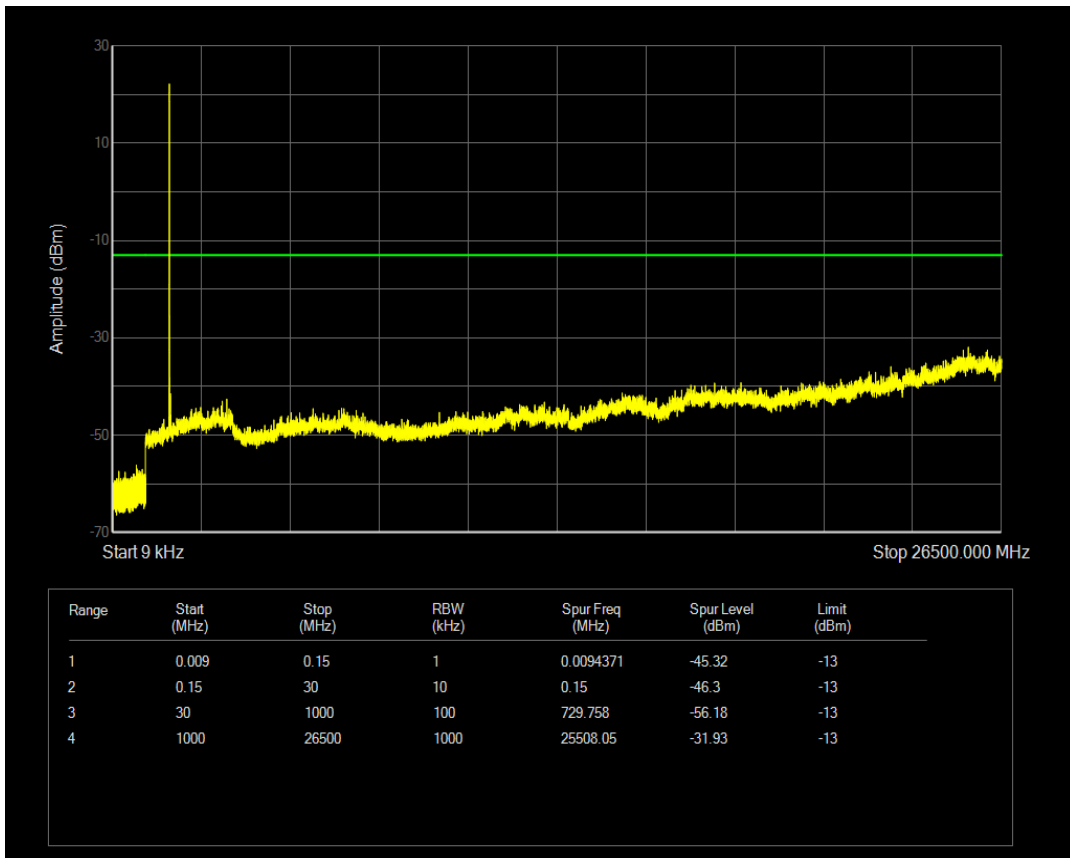

Band4 QPSK BW=3MHz Channel=19965 RB Size=1 Position=#0

Band4 QPSK BW=3MHz Channel=19965 RB Size=15 Position=#0

Band4 16QAM BW=3MHz Channel=19965 RB Size=1 Position=#0

Band4 16QAM BW=3MHz Channel=19965 RB Size=15 Position=#0