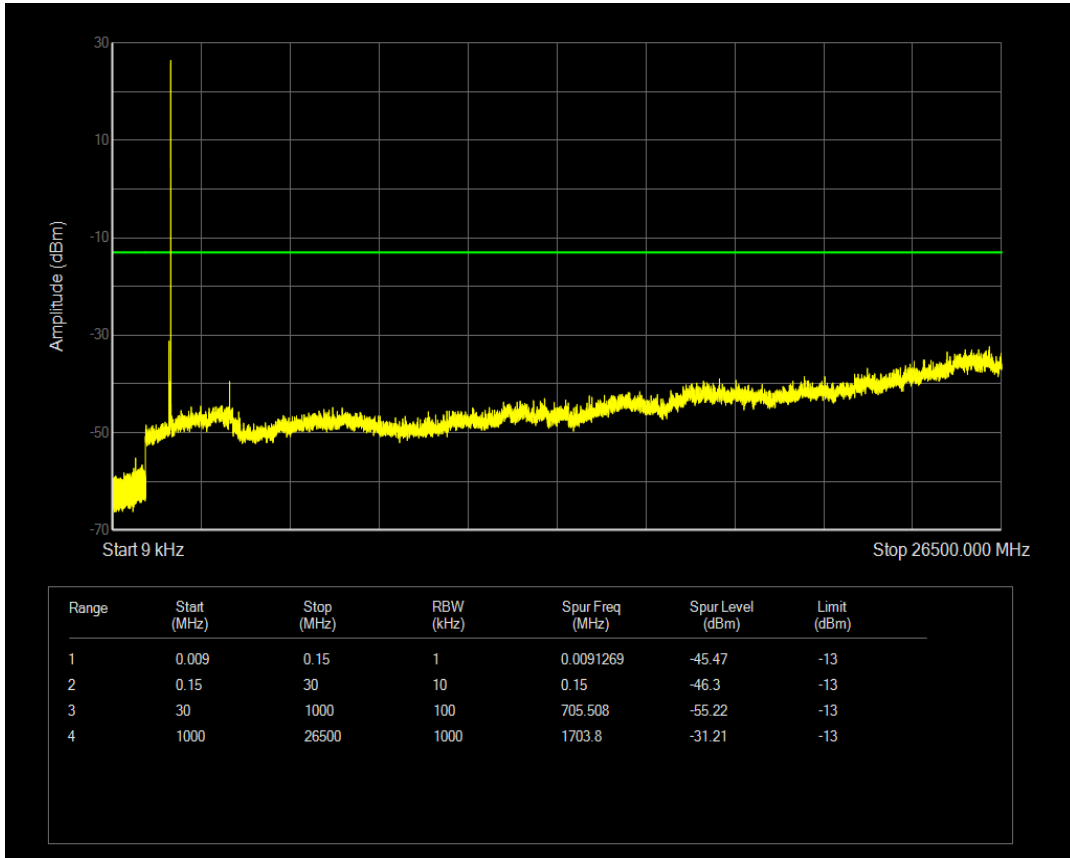

Band4 QPSK BW=1.4MHz Channel=20393 RB Size=1 Position=#0

Band4 QPSK BW=1.4MHz Channel=20393 RB Size=6 Position=#0

Band4 16QAM BW=1.4MHz Channel=20393 RB Size=1 Position=#0

Band4 16QAM BW=1.4MHz Channel=20393 RB Size=6 Position=#0