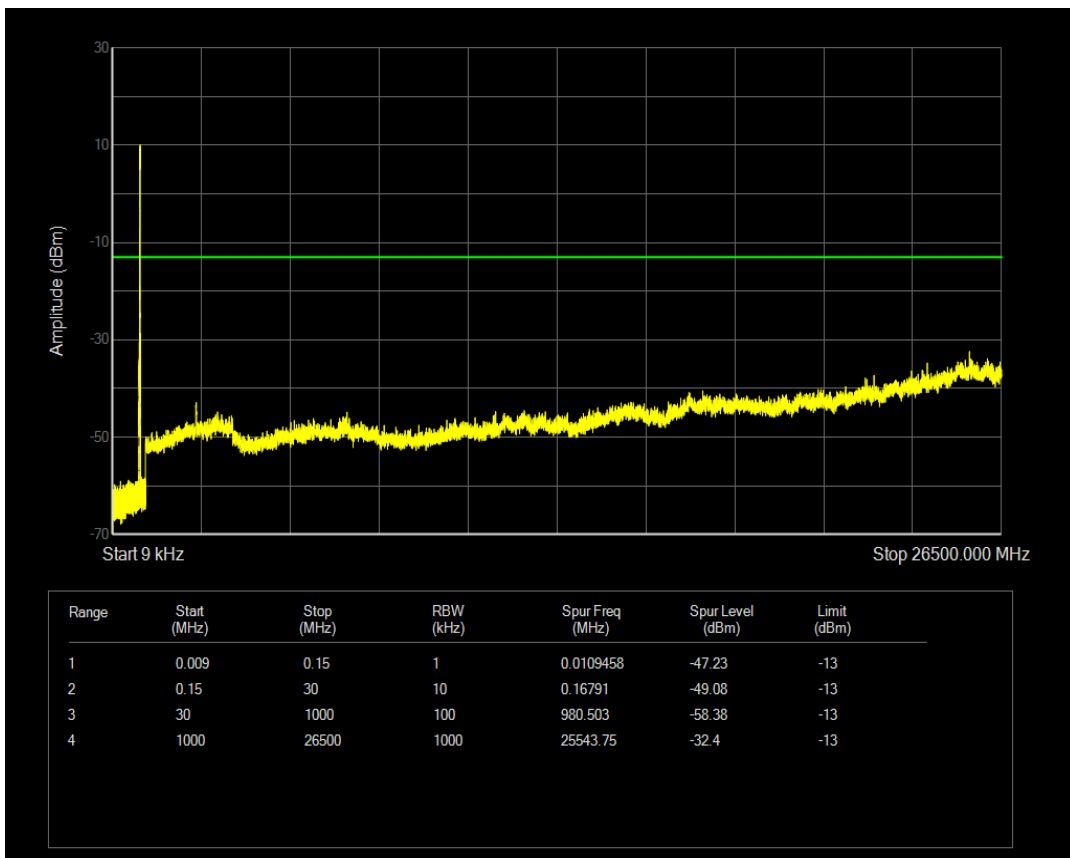

Band26(824-849) QPSK BW=15MHz Channel=26915 RB Size=1 Position=#0

Band26(824-849) QPSK BW=15MHz Channel=26915 RB Size=75 Position=#0

Band26(824-849) 16QAM BW=15MHz Channel=26915 RB Size=1 Position=#0

Band26(824-849) 16QAM BW=15MHz Channel=26915 RB Size=75 Position=#0