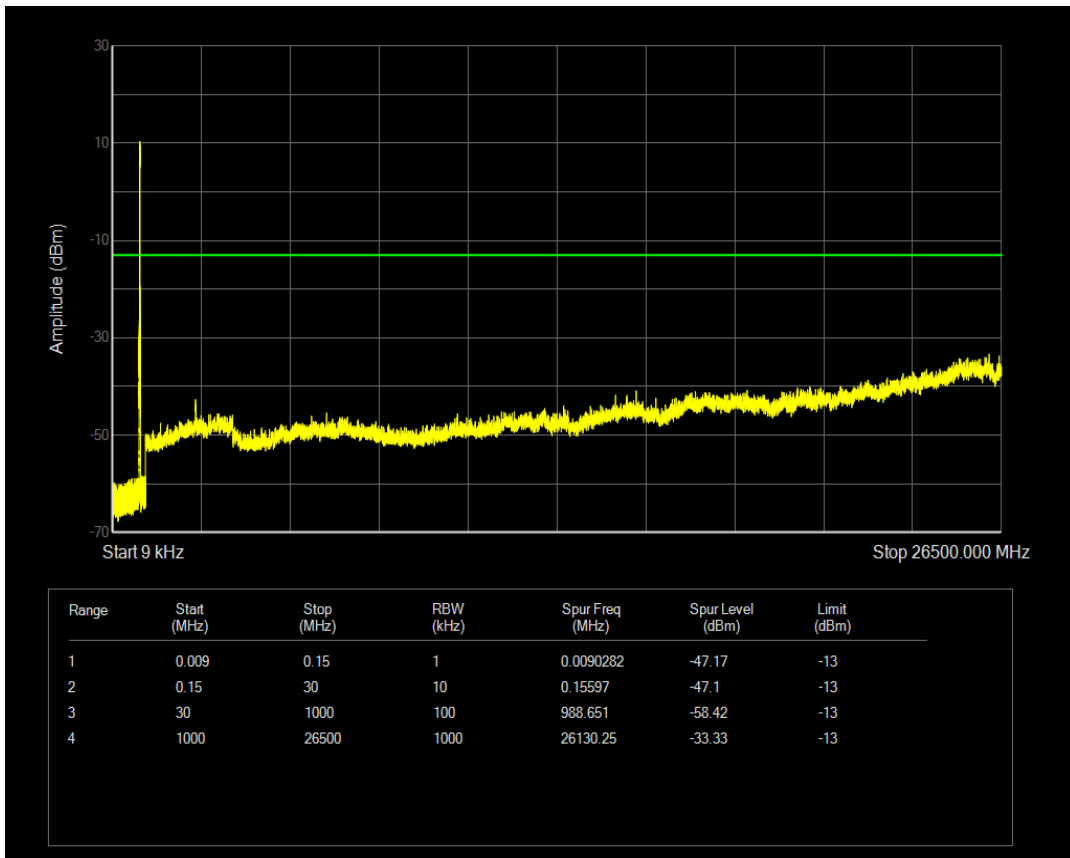

Band26(824-849) QPSK BW=15MHz Channel=26865 RB Size=1 Position=#0

Band26(824-849) QPSK BW=15MHz Channel=26865 RB Size=75 Position=#0

Band26(824-849) 16QAM BW=15MHz Channel=26865 RB Size=1 Position=#0

Band26(824-849) 16QAM BW=15MHz Channel=26865 RB Size=75 Position=#0