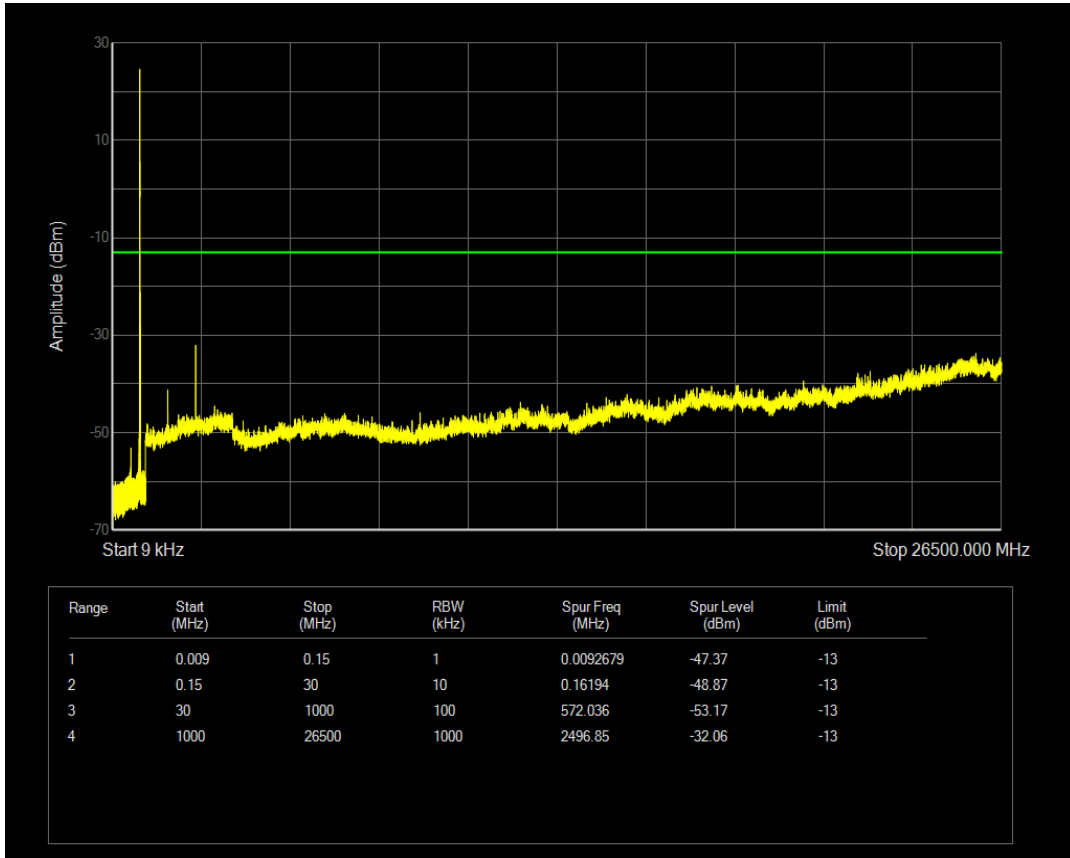

Band26(824-849) QPSK BW=10MHz Channel=26840 RB Size=1 Position=#0

Band26(824-849) QPSK BW=10MHz Channel=26840 RB Size=50 Position=#0

Band26(824-849) 16QAM BW=10MHz Channel=26840 RB Size=1 Position=#0

Band26(824-849) 16QAM BW=10MHz Channel=26840 RB Size=50 Position=#0

Band26(824-849) QPSK BW=10MHz Channel=26915 RB Size=1 Position=#0

Band26(824-849) QPSK BW=10MHz Channel=26915 RB Size=50 Position=#0

Band26(824-849) 16QAM BW=10MHz Channel=26915 RB Size=1 Position=#0

Band26(824-849) 16QAM BW=10MHz Channel=26915 RB Size=50 Position=#0