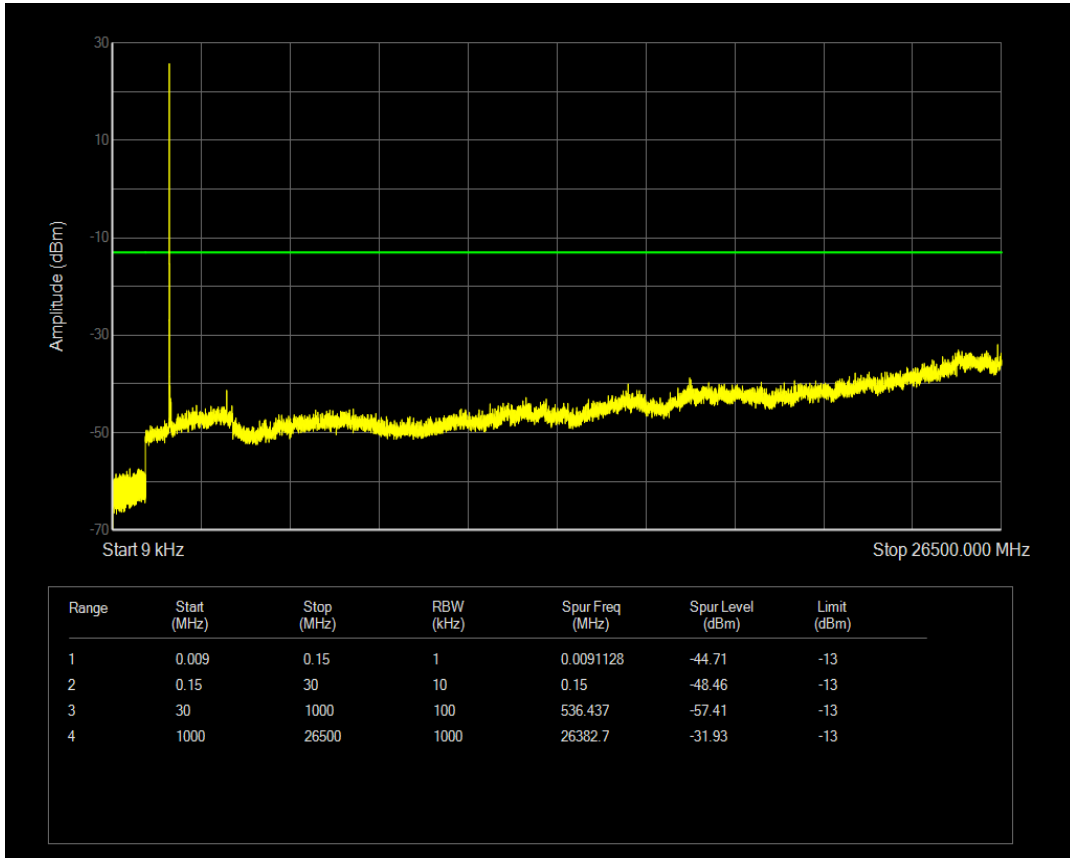

Band4 QPSK BW=3MHz Channel=19965 RB Size=1 Position=#0

Band4 QPSK BW=3MHz Channel=19965 RB Size=15 Position=#0