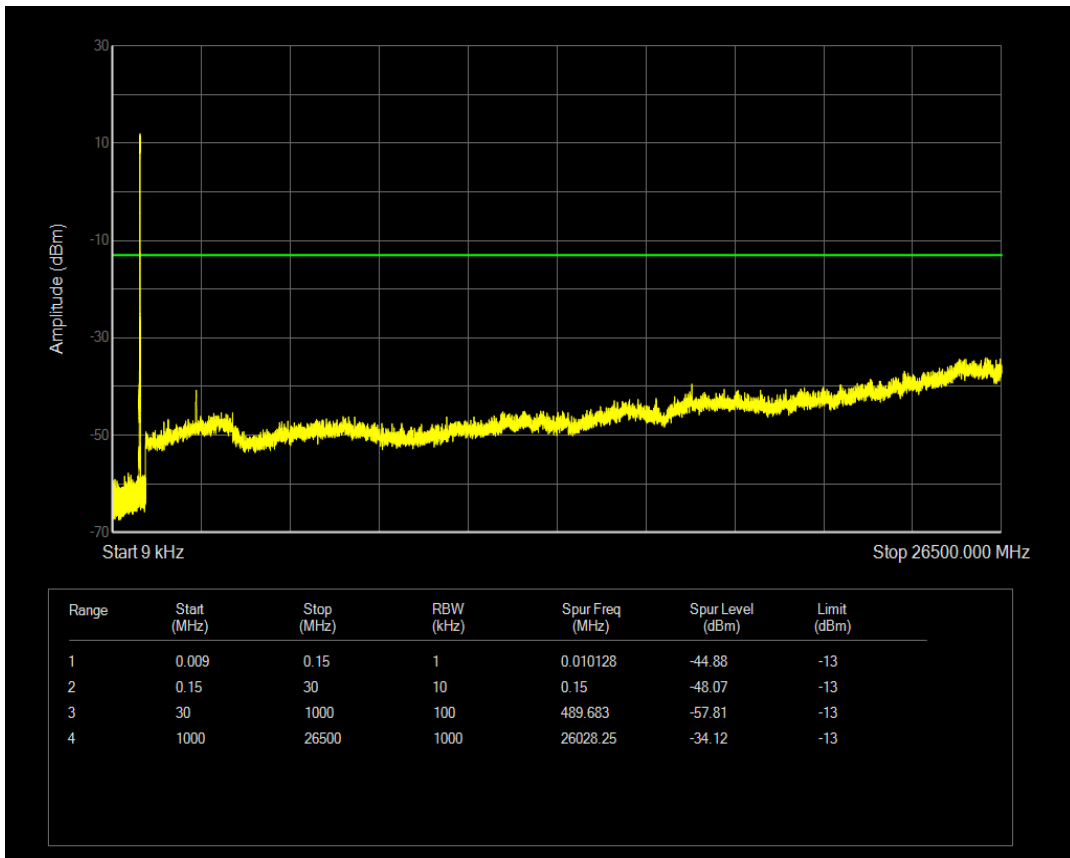

Band26(824-849) QPSK BW=10MHz Channel=26840 RB Size=1 Position=#0

Band26(824-849) QPSK BW=10MHz Channel=26840 RB Size=50 Position=#0

Band26(824-849) 16QAM BW=10MHz Channel=26840 RB Size=1 Position=#0

Band26(824-849) 16QAM BW=10MHz Channel=26840 RB Size=50 Position=#0

Band26(824-849) QPSK BW=10MHz Channel=26915 RB Size=1 Position=#0

Band26(824-849) QPSK BW=10MHz Channel=26915 RB Size=50 Position=#0

Band26(824-849) 16QAM BW=10MHz Channel=26915 RB Size=1 Position=#0

Band26(824-849) 16QAM BW=10MHz Channel=26915 RB Size=50 Position=#0