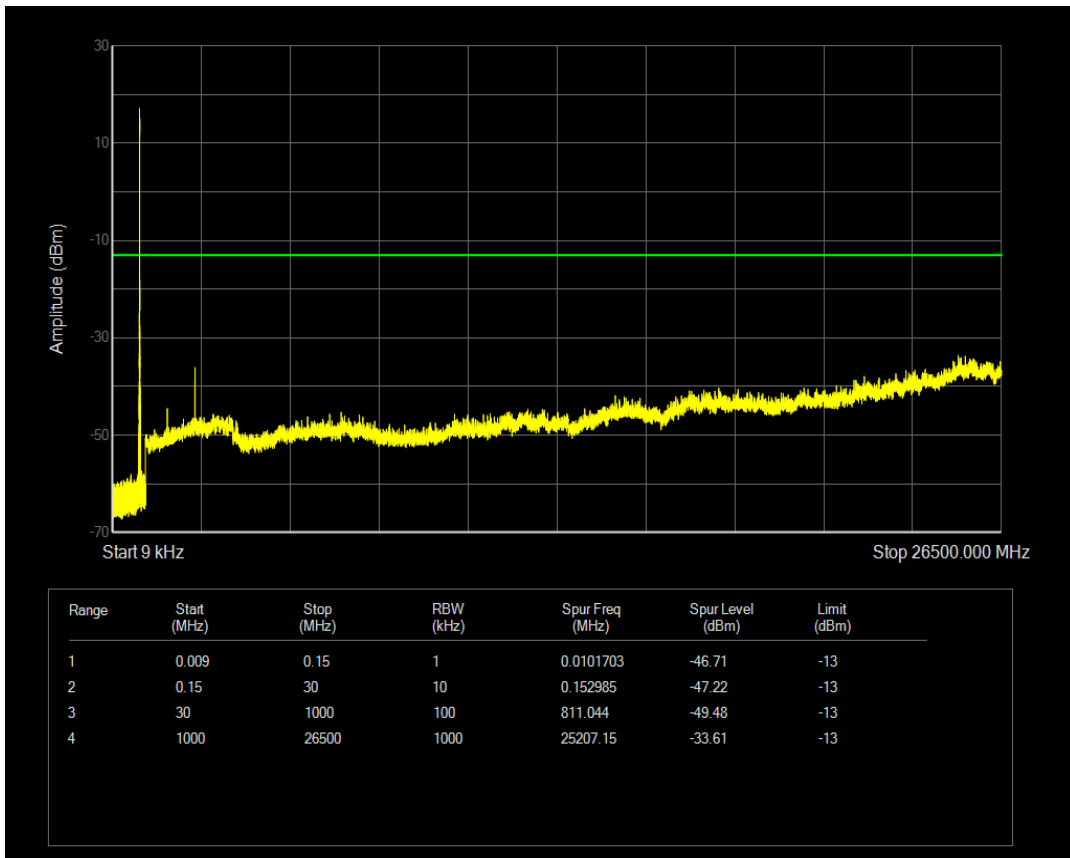

Band26(824-849) QPSK BW=3MHz Channel=26805 RB Size=1 Position=#0

Band26(824-849) QPSK BW=3MHz Channel=26805 RB Size=15 Position=#0

Band26(824-849) 16QAM BW=3MHz Channel=26805 RB Size=1 Position=#0

Band26(824-849) 16QAM BW=3MHz Channel=26805 RB Size=15 Position=#0