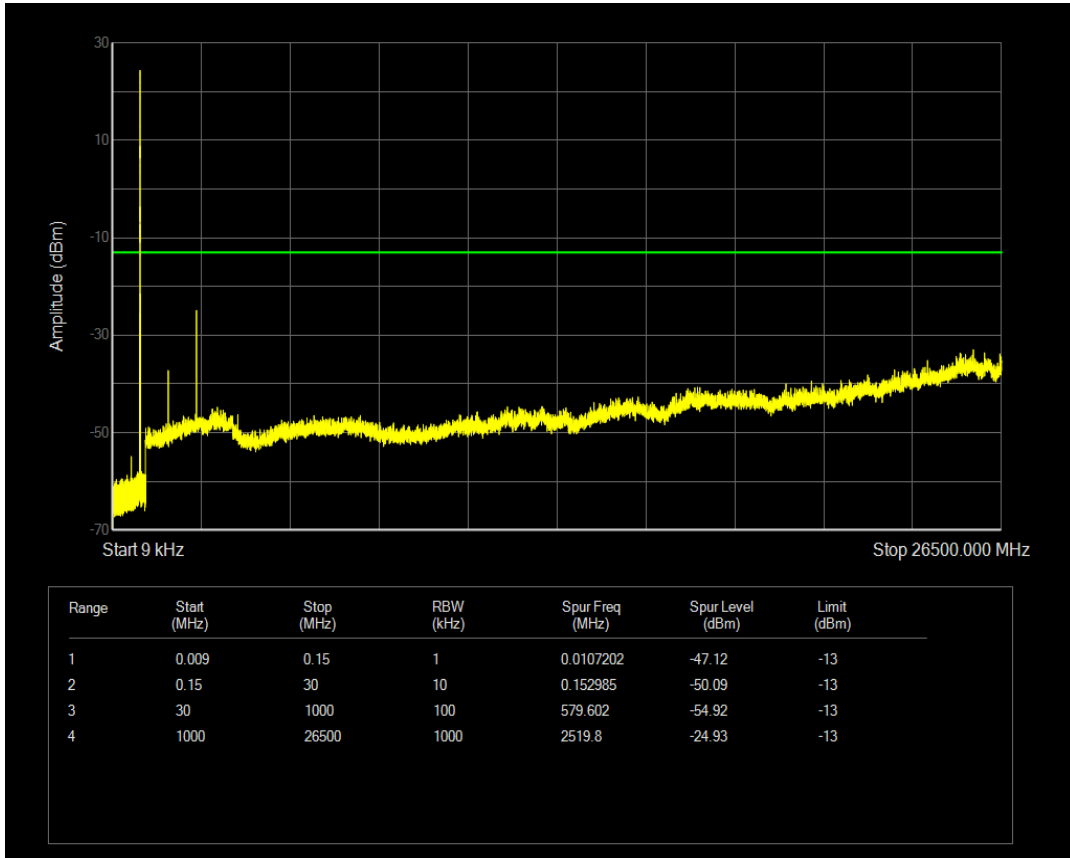

Band26(824-849) QPSK BW=10MHz Channel=26840 RB Size=1 Position=#0

Band26(824-849) QPSK BW=10MHz Channel=26840 RB Size=50 Position=#0

Band26(824-849) 16QAM BW=10MHz Channel=26840 RB Size=1 Position=#0

Band26(824-849) 16QAM BW=10MHz Channel=26840 RB Size=50 Position=#0

Band26(824-849) QPSK BW=10MHz Channel=26915 RB Size=1 Position=#0

Band26(824-849) QPSK BW=10MHz Channel=26915 RB Size=50 Position=#0

Band26(824-849) 16QAM BW=10MHz Channel=26915 RB Size=1 Position=#0

Band26(824-849) 16QAM BW=10MHz Channel=26915 RB Size=50 Position=#0

Band26(824-849) QPSK BW=10MHz Channel=26990 RB Size=1 Position=#0

Band26(824-849) QPSK BW=10MHz Channel=26990 RB Size=50 Position=#0

Band26(824-849) 16QAM BW=10MHz Channel=26990 RB Size=1 Position=#0

Band26(824-849) 16QAM BW=10MHz Channel=26990 RB Size=50 Position=#0