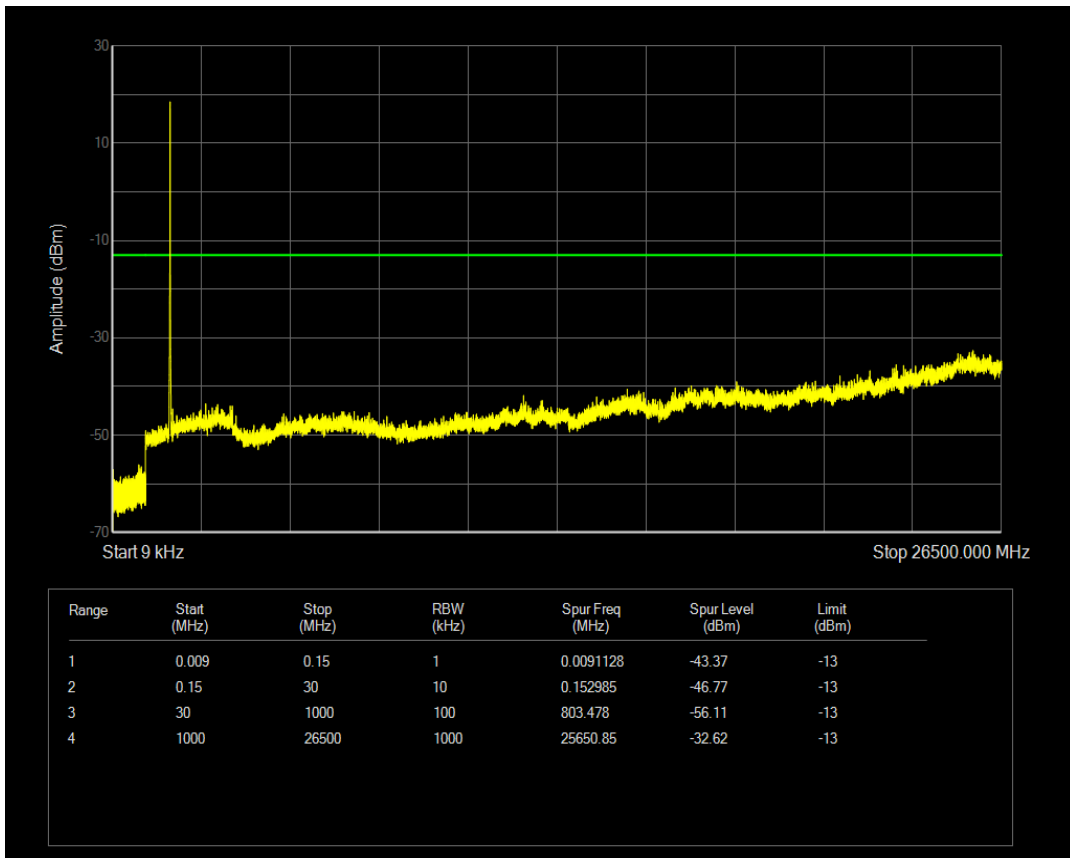

Band4 QPSK BW=10MHz Channel=20000 RB Size=1 Position=#0

Band4 QPSK BW=10MHz Channel=20000 RB Size=50 Position=#0

Band4 16QAM BW=10MHz Channel=20000 RB Size=1 Position=#0

Band4 16QAM BW=10MHz Channel=20000 RB Size=50 Position=#0

Band4 QPSK BW=10MHz Channel=20175 RB Size=1 Position=#0

Band4 QPSK BW=10MHz Channel=20175 RB Size=50 Position=#0

Band4 16QAM BW=10MHz Channel=20175 RB Size=1 Position=#0

Band4 16QAM BW=10MHz Channel=20175 RB Size=50 Position=#0

Band4 QPSK BW=10MHz Channel=20350 RB Size=1 Position=#0

Band4 QPSK BW=10MHz Channel=20350 RB Size=50 Position=#0

Band4 16QAM BW=10MHz Channel=20350 RB Size=1 Position=#0