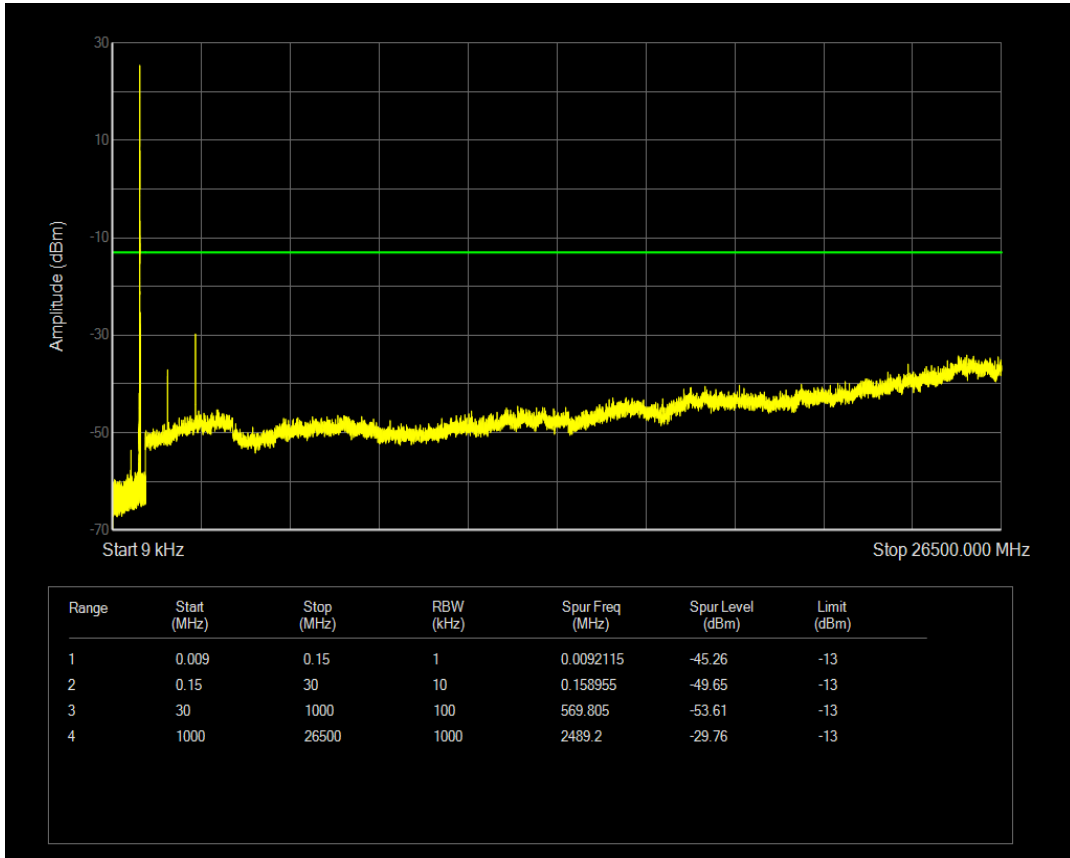

Band26(824-849) QPSK BW=15MHz Channel=26915 RB Size=1 Position=#0

Band26(824-849) QPSK BW=15MHz Channel=26915 RB Size=75 Position=#0

Band26(824-849) 16QAM BW=15MHz Channel=26915 RB Size=1 Position=#0

Band26(824-849) 16QAM BW=15MHz Channel=26915 RB Size=75 Position=#0