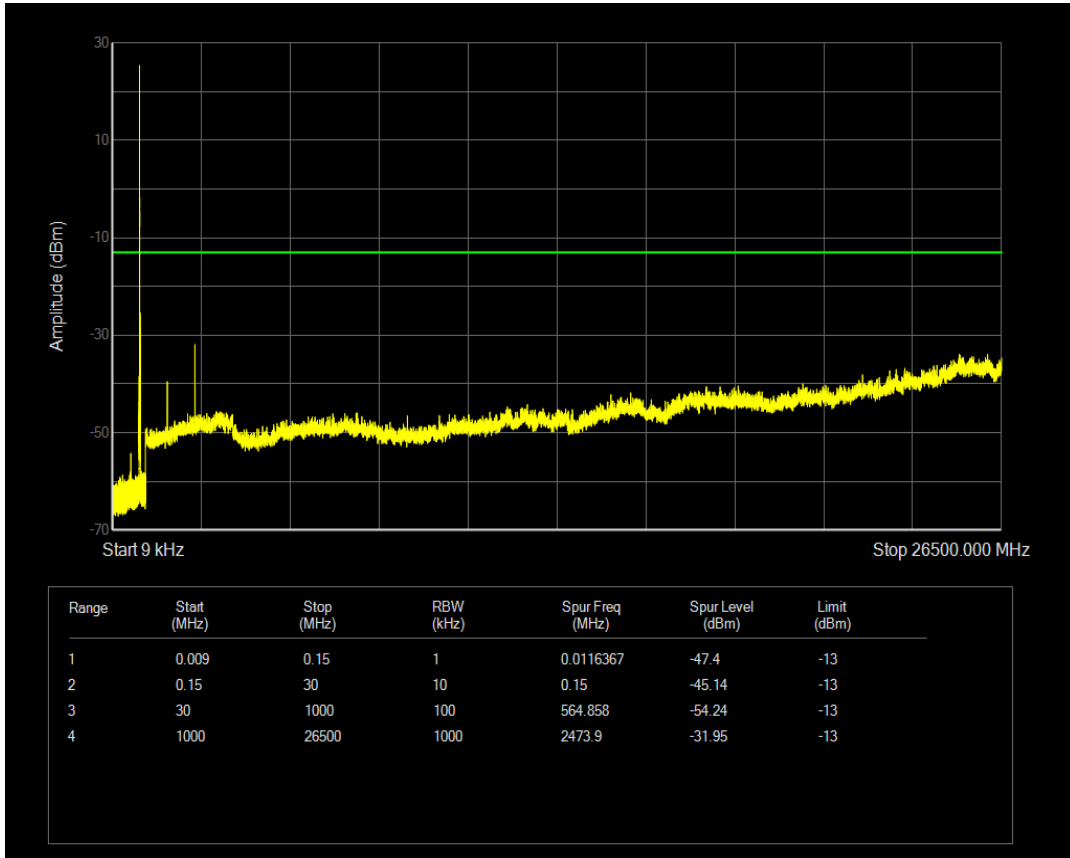

Band26(824-849) 16QAM BW=15MHz Channel=26865 RB Size=1 Position=#0

Band26(824-849) 16QAM BW=15MHz Channel=26865 RB Size=75 Position=#0