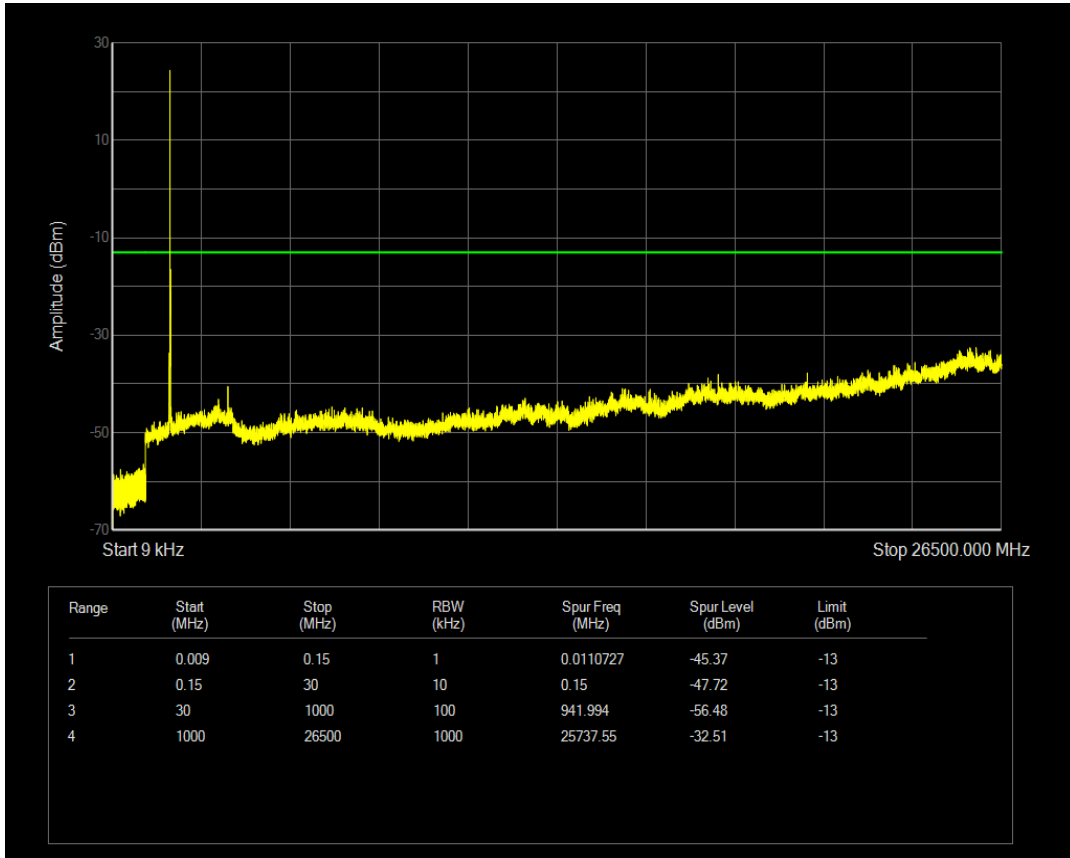

Band4 QPSK BW=10MHz Channel=20000 RB Size=1 Position=#0

Band4 QPSK BW=10MHz Channel=20000 RB Size=50 Position=#0

Band4 16QAM BW=10MHz Channel=20000 RB Size=1 Position=#0

Band4 16QAM BW=10MHz Channel=20000 RB Size=50 Position=#0

Band4 QPSK BW=10MHz Channel=20175 RB Size=1 Position=#0

Band4 QPSK BW=10MHz Channel=20175 RB Size=50 Position=#0

Band4 16QAM BW=10MHz Channel=20175 RB Size=1 Position=#0

Band4 16QAM BW=10MHz Channel=20175 RB Size=50 Position=#0

Band4 QPSK BW=10MHz Channel=20350 RB Size=1 Position=#0

Band4 QPSK BW=10MHz Channel=20350 RB Size=50 Position=#0

Band4 16QAM BW=10MHz Channel=20350 RB Size=1 Position=#0