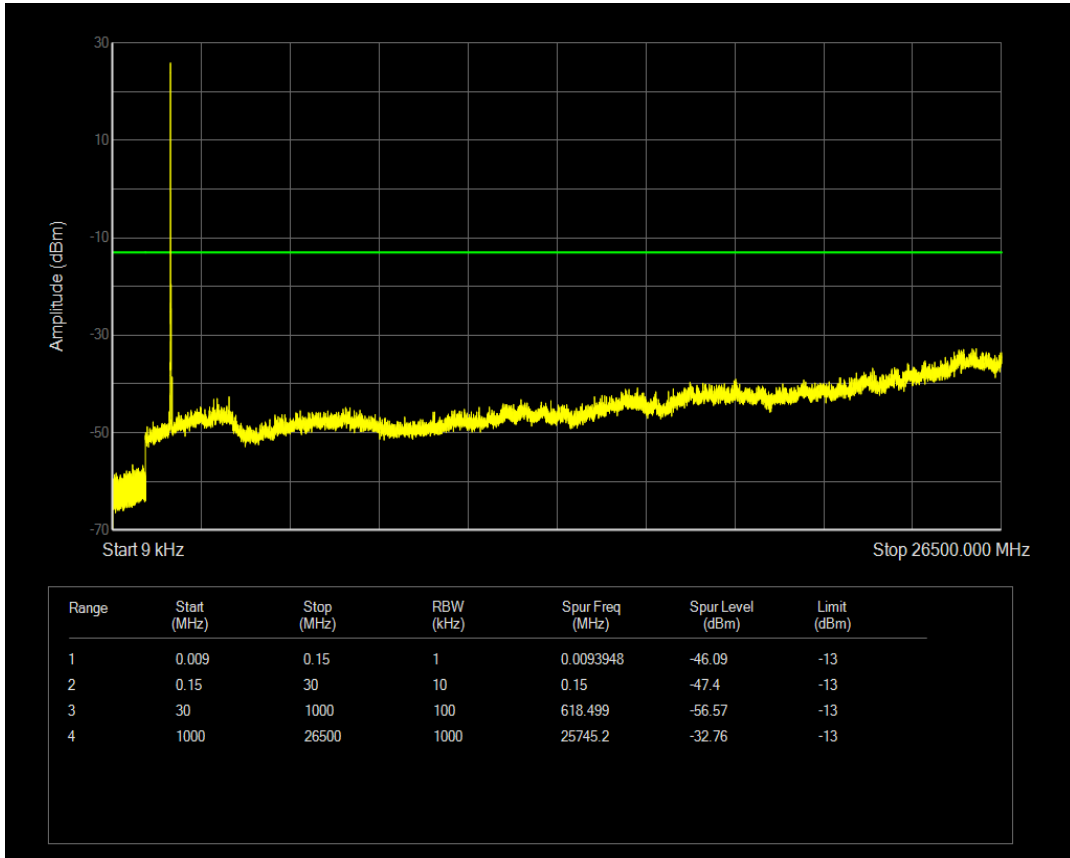

Band4 QPSK BW=10MHz Channel=20000 RB Size=1 Position=#0

Band4 QPSK BW=10MHz Channel=20000 RB Size=50 Position=#0

Band4 16QAM BW=10MHz Channel=20000 RB Size=1 Position=#0

Band4 16QAM BW=10MHz Channel=20000 RB Size=50 Position=#0

Band4 QPSK BW=10MHz Channel=20175 RB Size=1 Position=#0

Band4 QPSK BW=10MHz Channel=20175 RB Size=50 Position=#0

Band4 16QAM BW=10MHz Channel=20175 RB Size=1 Position=#0

Band4 16QAM BW=10MHz Channel=20175 RB Size=50 Position=#0

Band4 QPSK BW=10MHz Channel=20350 RB Size=1 Position=#0

Band4 QPSK BW=10MHz Channel=20350 RB Size=50 Position=#0

Band4 16QAM BW=10MHz Channel=20350 RB Size=1 Position=#0