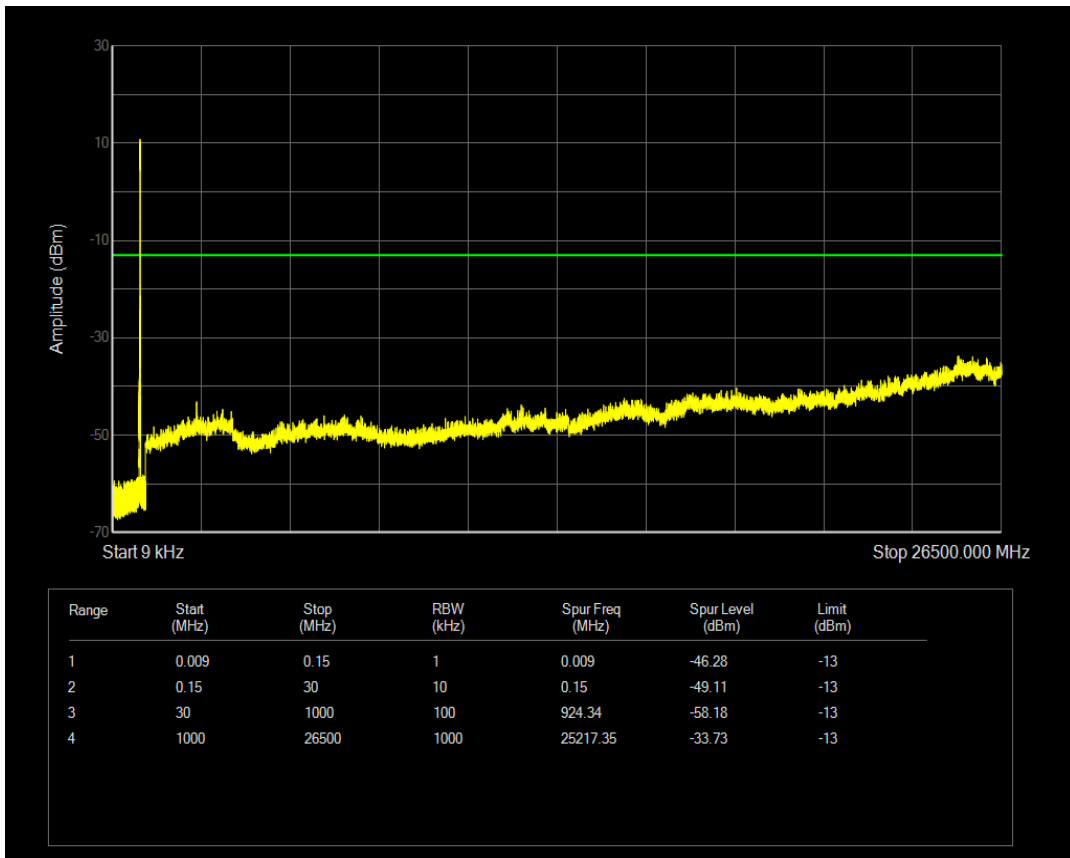

Band26(824-849) QPSK BW=15MHz Channel=26965 RB Size=1 Position=#0

Band26(824-849) QPSK BW=15MHz Channel=26965 RB Size=75 Position=#0

Band26(824-849) 16QAM BW=15MHz Channel=26965 RB Size=1 Position=#0

Band26(824-849) 16QAM BW=15MHz Channel=26965 RB Size=75 Position=#0

Band4 QPSK BW=1.4MHz Channel=19957 RB Size=1 Position=#0

Band4 QPSK BW=1.4MHz Channel=19957 RB Size=6 Position=#0

Band4 16QAM BW=1.4MHz Channel=19957 RB Size=1 Position=#0

Band4 16QAM BW=1.4MHz Channel=19957 RB Size=6 Position=#0