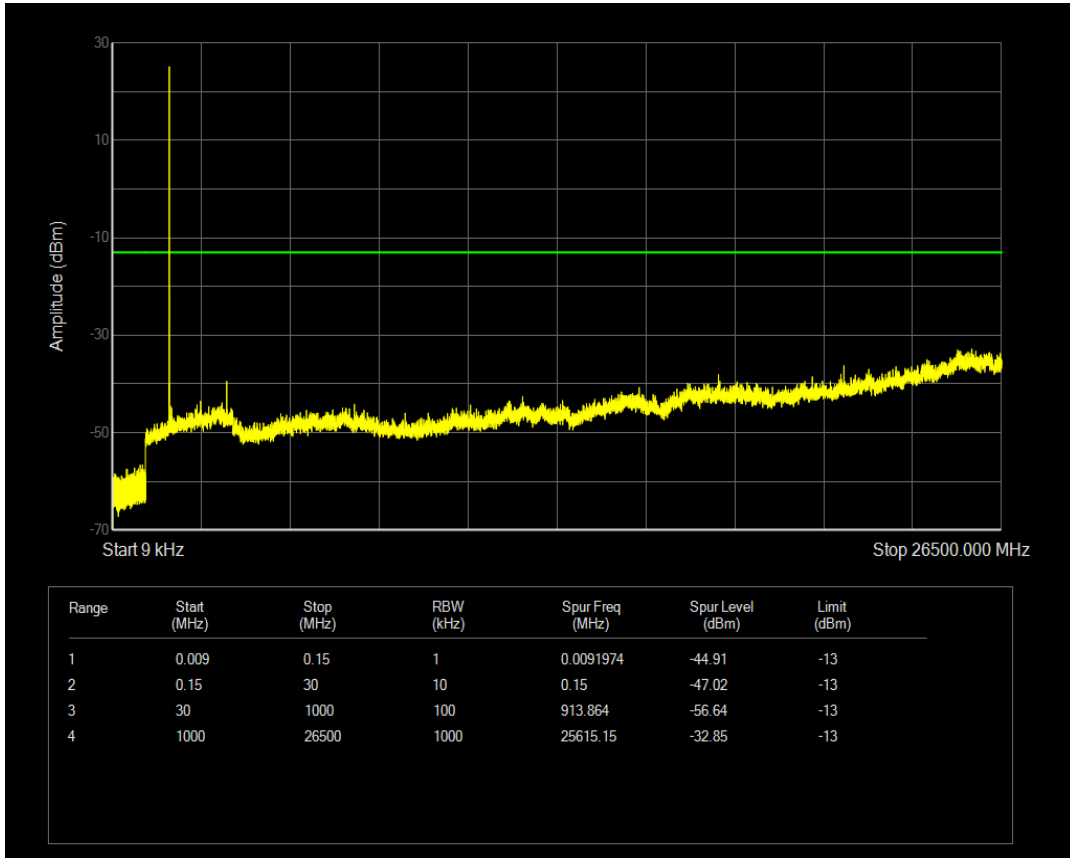

Band26(824-849) QPSK BW=15MHz Channel=26965 RB Size=1 Position=#0

Band26(824-849) QPSK BW=15MHz Channel=26965 RB Size=75 Position=#0

Band26(824-849) 16QAM BW=15MHz Channel=26965 RB Size=1 Position=#0

Band26(824-849) 16QAM BW=15MHz Channel=26965 RB Size=75 Position=#0

Band4 QPSK BW=1.4MHz Channel=19957 RB Size=1 Position=#0

Band4 QPSK BW=1.4MHz Channel=19957 RB Size=6 Position=#0

Band4 16QAM BW=1.4MHz Channel=19957 RB Size=1 Position=#0

Band4 16QAM BW=1.4MHz Channel=19957 RB Size=6 Position=#0