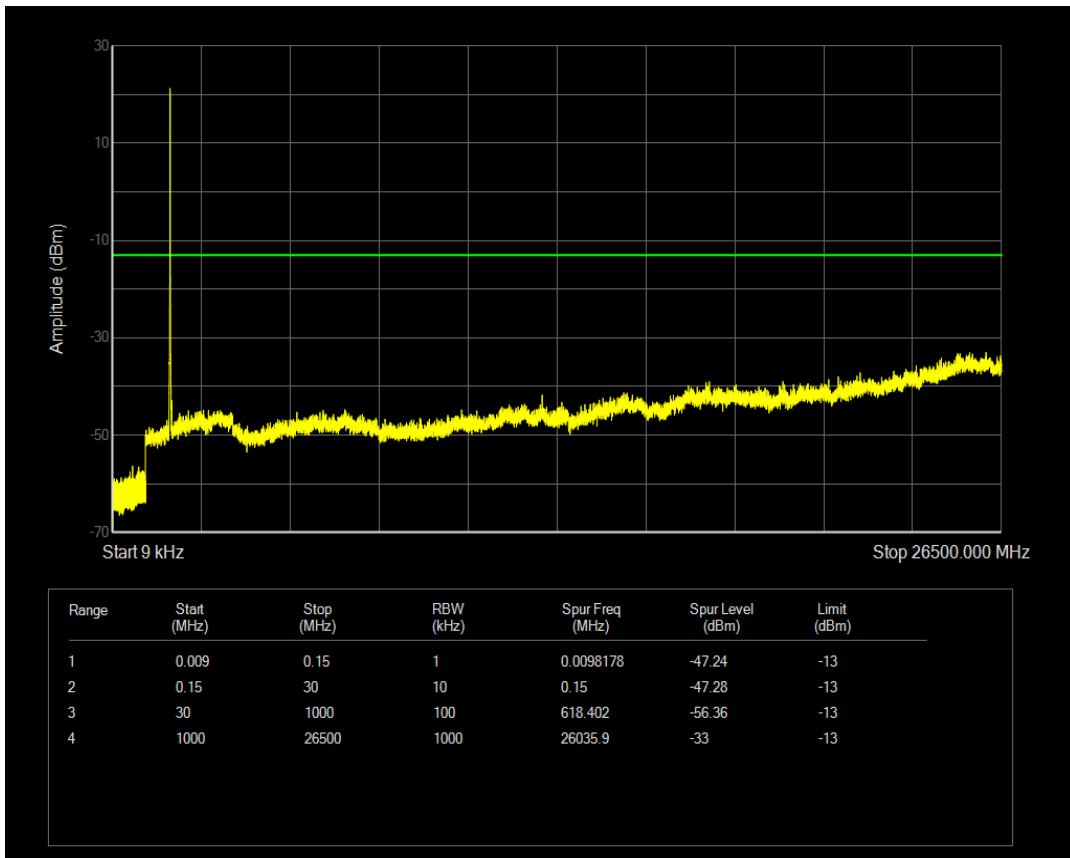

Band4 QPSK BW=10MHz Channel=20000 RB Size=1 Position=#0

Band4 QPSK BW=10MHz Channel=20000 RB Size=50 Position=#0

Band4 16QAM BW=10MHz Channel=20000 RB Size=1 Position=#0

Band4 16QAM BW=10MHz Channel=20000 RB Size=50 Position=#0

Band4 QPSK BW=10MHz Channel=20175 RB Size=1 Position=#0

Band4 QPSK BW=10MHz Channel=20175 RB Size=50 Position=#0

Band4 16QAM BW=10MHz Channel=20175 RB Size=1 Position=#0

Band4 16QAM BW=10MHz Channel=20175 RB Size=50 Position=#0