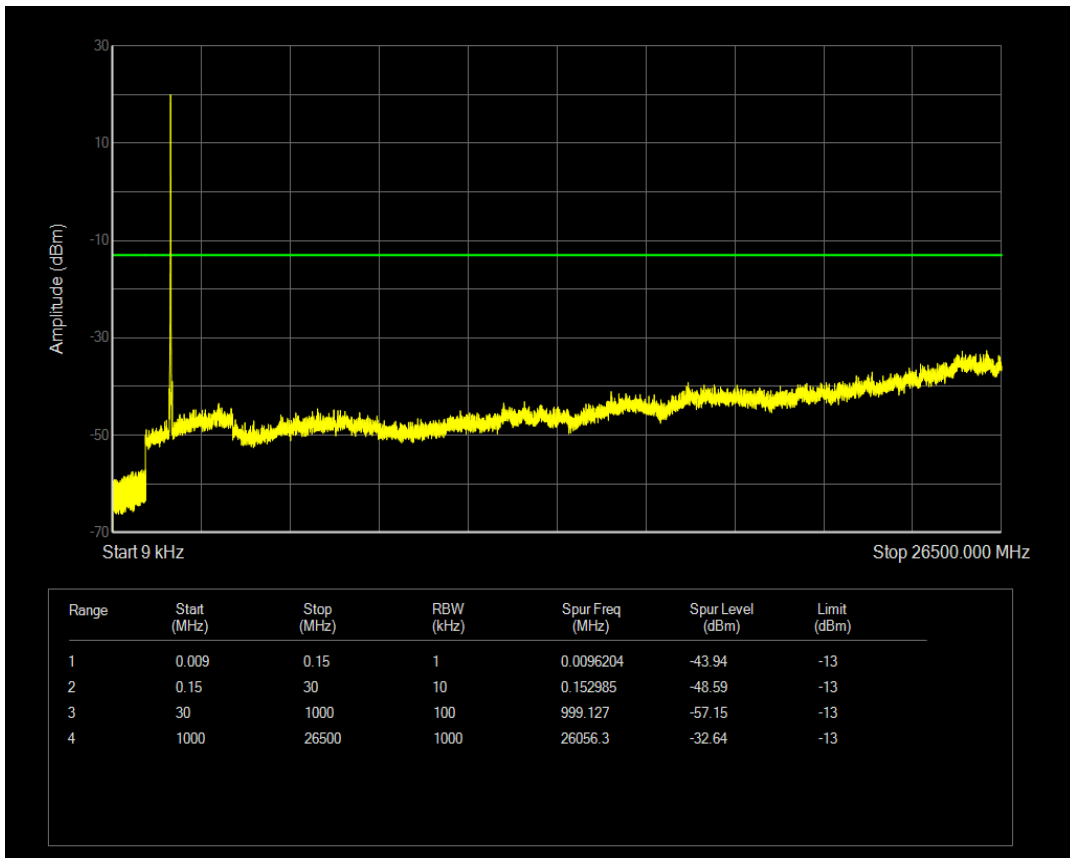

Band4 QPSK BW=10MHz Channel=20000 RB Size=1 Position=#0

Band4 QPSK BW=10MHz Channel=20000 RB Size=50 Position=#0

Band4 16QAM BW=10MHz Channel=20000 RB Size=1 Position=#0

Band4 16QAM BW=10MHz Channel=20000 RB Size=50 Position=#0

Band4 QPSK BW=10MHz Channel=20175 RB Size=1 Position=#0

Band4 QPSK BW=10MHz Channel=20175 RB Size=50 Position=#0

Band4 16QAM BW=10MHz Channel=20175 RB Size=1 Position=#0

Band4 16QAM BW=10MHz Channel=20175 RB Size=50 Position=#0

Band4 QPSK BW=10MHz Channel=20350 RB Size=1 Position=#0

Band4 QPSK BW=10MHz Channel=20350 RB Size=50 Position=#0

Band4 16QAM BW=10MHz Channel=20350 RB Size=1 Position=#0