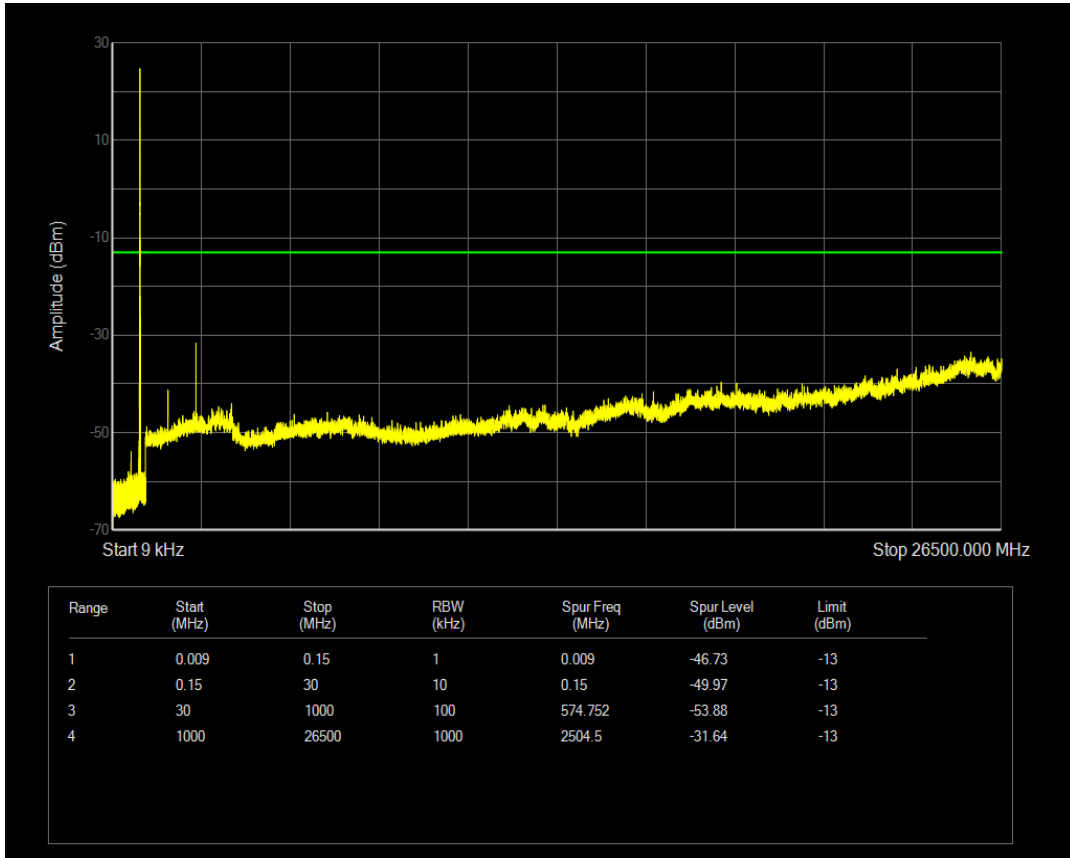

Band26(824-849) QPSK BW=15MHz Channel=26965 RB Size=1 Position=#0

Band26(824-849) QPSK BW=15MHz Channel=26965 RB Size=75 Position=#0