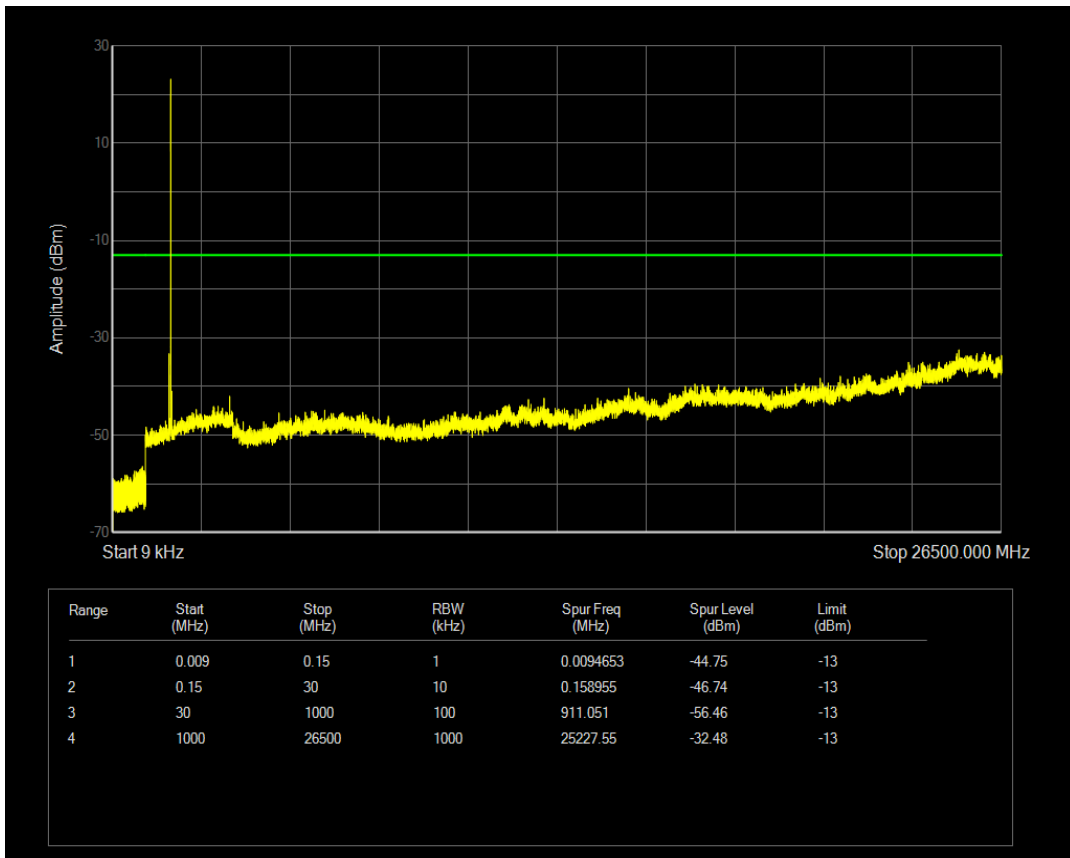

Band4 QPSK BW=1.4MHz Channel=20393 RB Size=1 Position=#0

Band4 QPSK BW=1.4MHz Channel=20393 RB Size=6 Position=#0

Band4 16QAM BW=1.4MHz Channel=20393 RB Size=1 Position=#0

Band4 16QAM BW=1.4MHz Channel=20393 RB Size=6 Position=#0