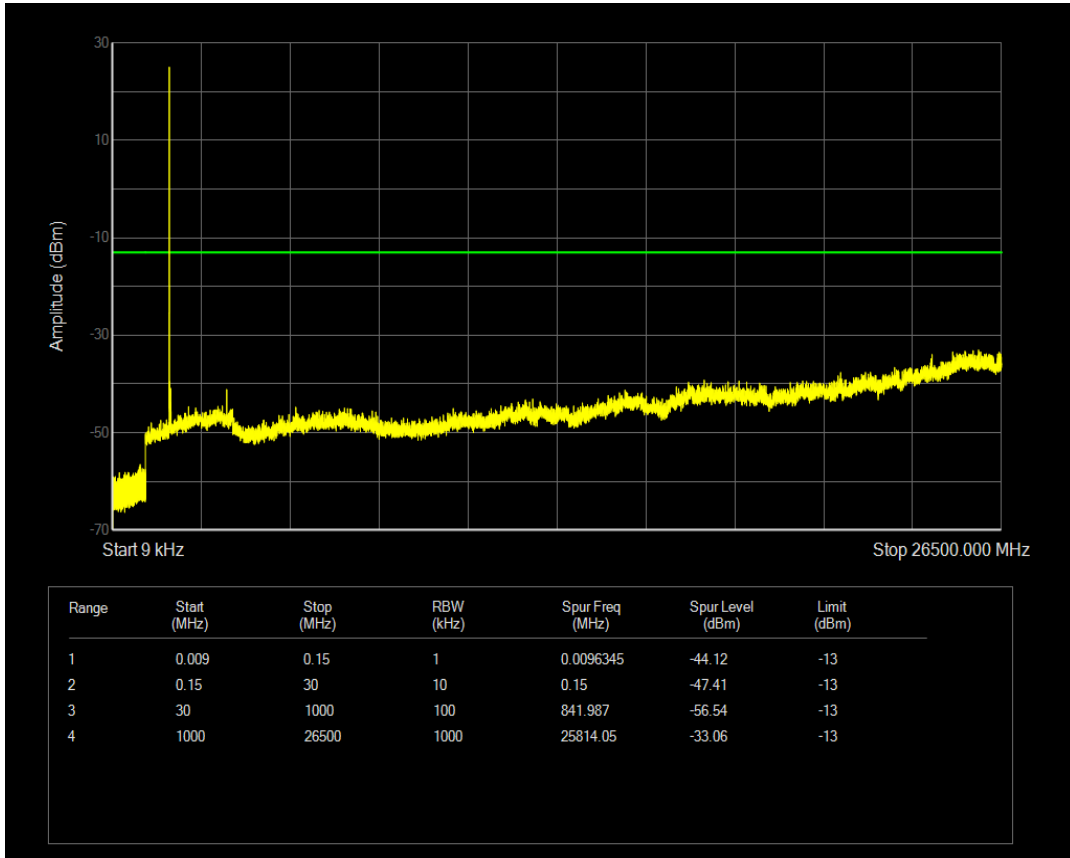

Band26(824-849) QPSK BW=15MHz Channel=26965 RB Size=1 Position=#0

Band26(824-849) QPSK BW=15MHz Channel=26965 RB Size=75 Position=#0

Band26(824-849) 16QAM BW=15MHz Channel=26965 RB Size=1 Position=#0

Band26(824-849) 16QAM BW=15MHz Channel=26965 RB Size=75 Position=#0

Band4 QPSK BW=1.4MHz Channel=19957 RB Size=1 Position=#0

Band4 QPSK BW=1.4MHz Channel=19957 RB Size=6 Position=#0

Band4 16QAM BW=1.4MHz Channel=19957 RB Size=1 Position=#0

Band4 16QAM BW=1.4MHz Channel=19957 RB Size=6 Position=#0