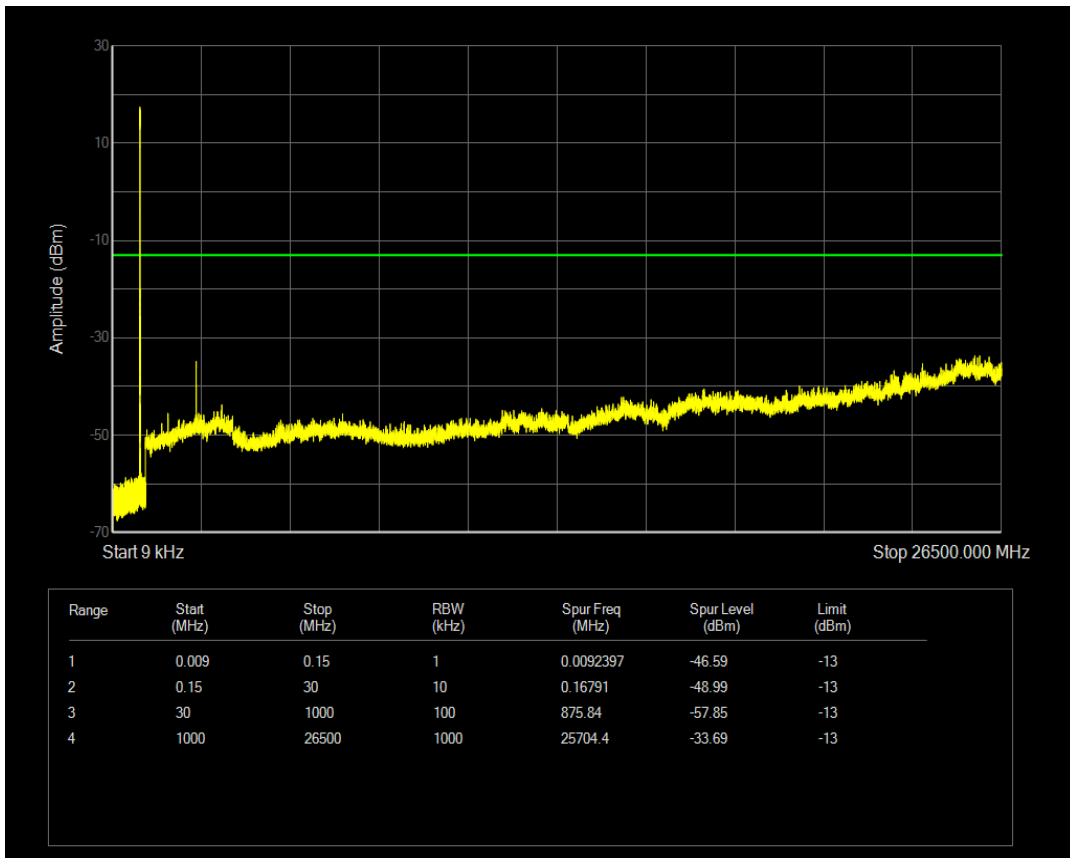

Band26(824-849) QPSK BW=3MHz Channel=26915 RB Size=15 Position=#0

Band26(824-849) 16QAM BW=3MHz Channel=26915 RB Size=1 Position=#0