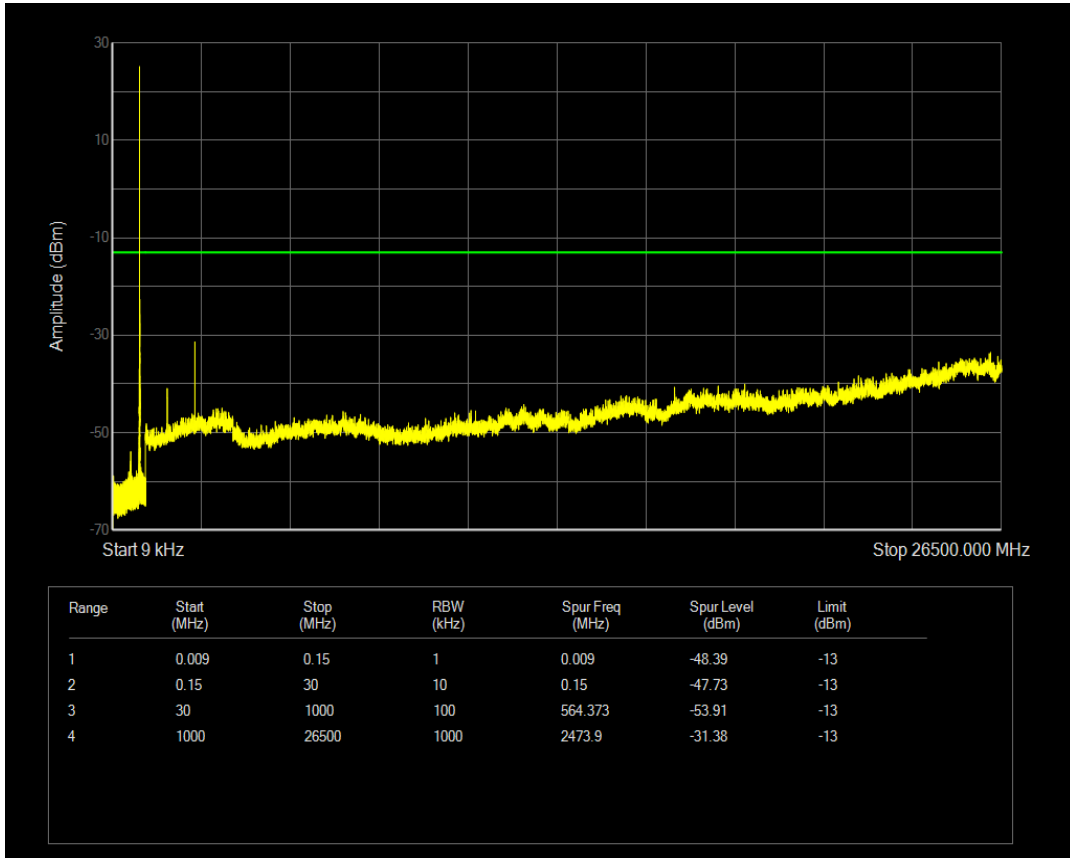

Band26(824-849) QPSK BW=5MHz Channel=26815 RB Size=1 Position=#0

Band26(824-849) QPSK BW=5MHz Channel=26815 RB Size=25 Position=#0