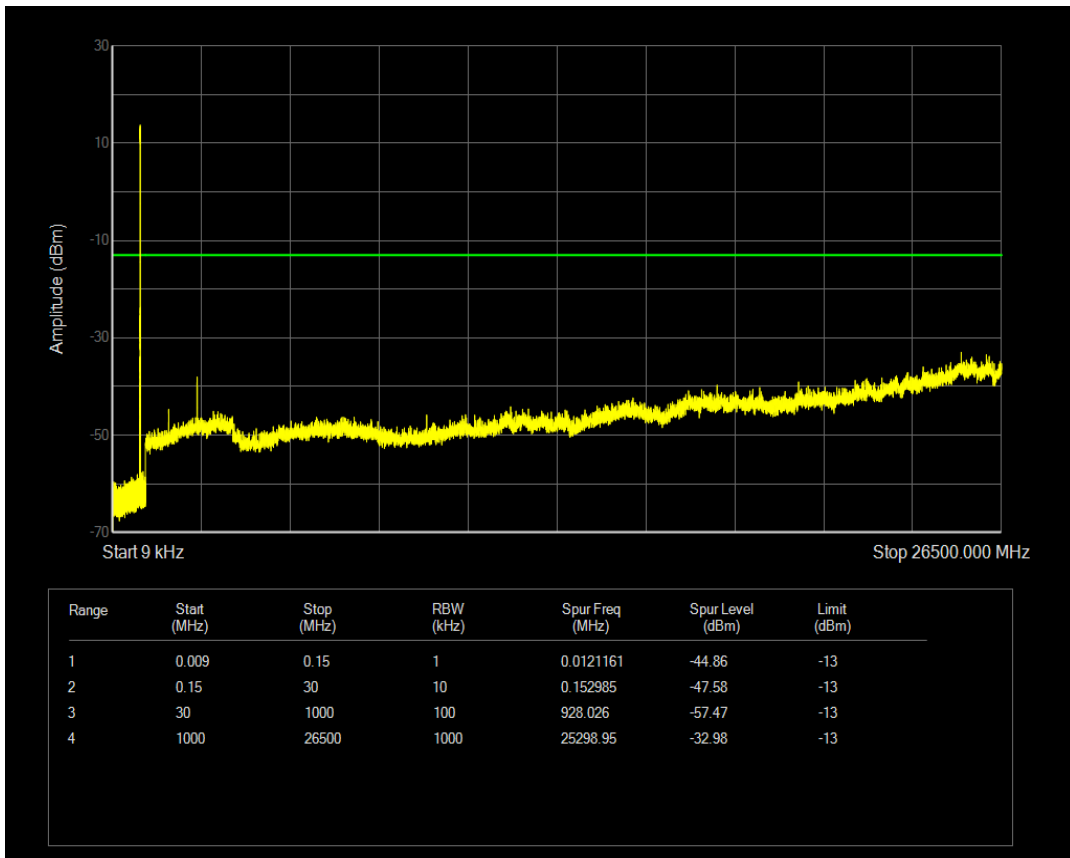

Band26(824-849) QPSK BW=5MHz Channel=27015 RB Size=1 Position=#0

Band26(824-849) QPSK BW=5MHz Channel=27015 RB Size=25 Position=#0

Band26(824-849) 16QAM BW=5MHz Channel=27015 RB Size=1 Position=#0

Band26(824-849) 16QAM BW=5MHz Channel=27015 RB Size=25 Position=#0

Band26(824-849) QPSK BW=10MHz Channel=26840 RB Size=1 Position=#0

Band26(824-849) QPSK BW=10MHz Channel=26840 RB Size=50 Position=#0

Band26(824-849) 16QAM BW=10MHz Channel=26840 RB Size=1 Position=#0

Band26(824-849) 16QAM BW=10MHz Channel=26840 RB Size=50 Position=#0