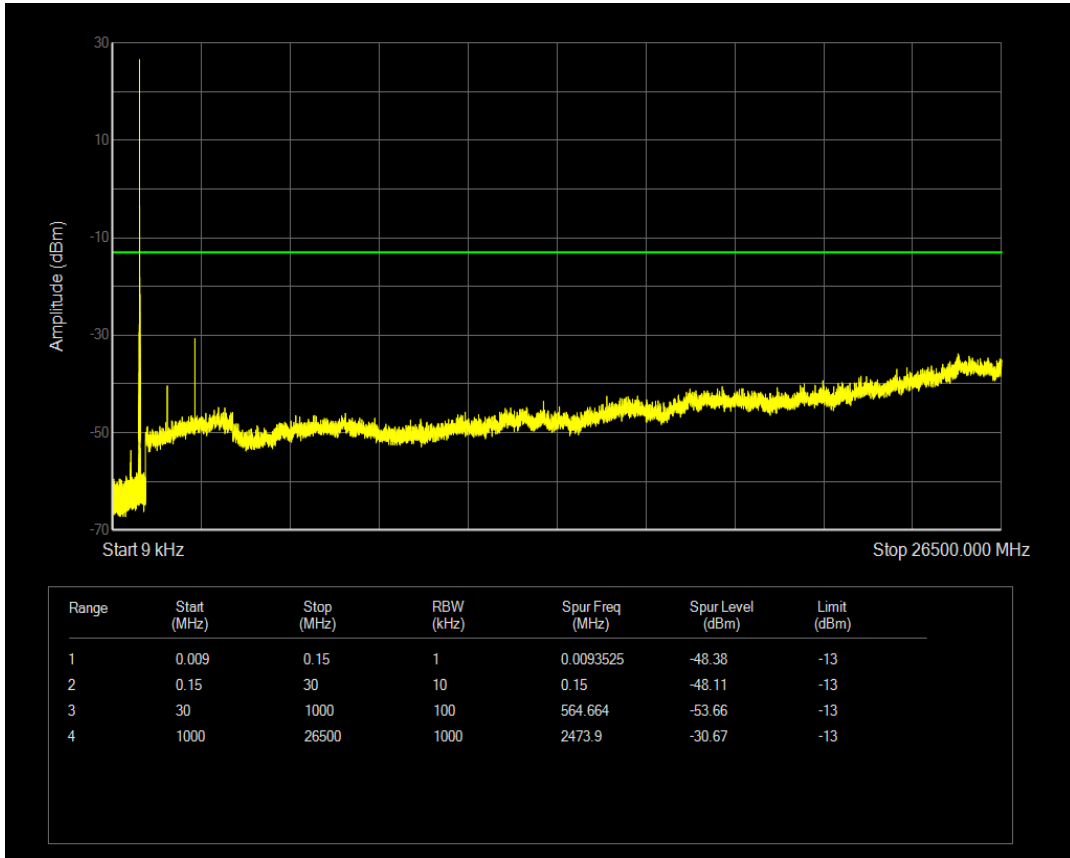

Band26(824-849) QPSK BW=10MHz Channel=26840 RB Size=1 Position=#0

Band26(824-849) QPSK BW=10MHz Channel=26840 RB Size=50 Position=#0

Band26(824-849) 16QAM BW=10MHz Channel=26840 RB Size=1 Position=#0

Band26(824-849) 16QAM BW=10MHz Channel=26840 RB Size=50 Position=#0

Band26(824-849) QPSK BW=10MHz Channel=26915 RB Size=1 Position=#0

Band26(824-849) QPSK BW=10MHz Channel=26915 RB Size=50 Position=#0

Band26(824-849) 16QAM BW=10MHz Channel=26915 RB Size=1 Position=#0

Band26(824-849) 16QAM BW=10MHz Channel=26915 RB Size=50 Position=#0