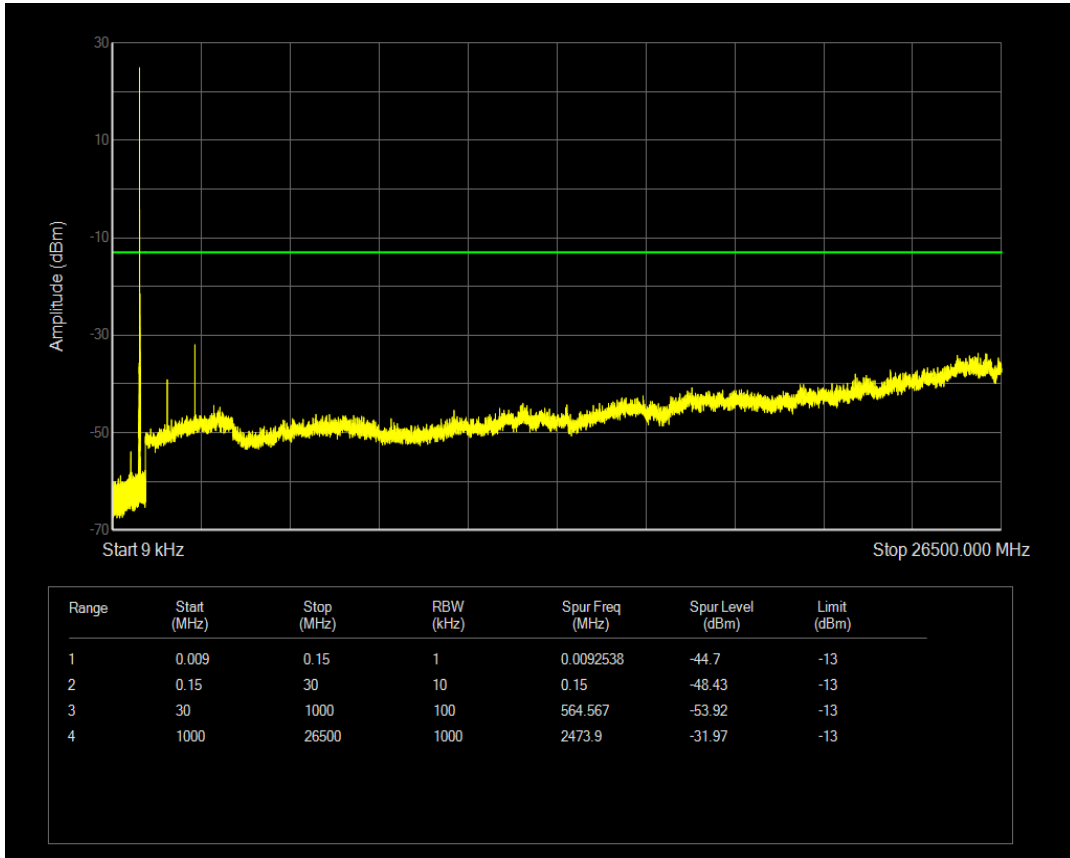

Band26(824-849) QPSK BW=5MHz Channel=27015 RB Size=1 Position=#0

Band26(824-849) QPSK BW=5MHz Channel=27015 RB Size=25 Position=#0

Band26(824-849) 16QAM BW=5MHz Channel=27015 RB Size=1 Position=#0

Band26(824-849) 16QAM BW=5MHz Channel=27015 RB Size=25 Position=#0

Band26(824-849) QPSK BW=10MHz Channel=26840 RB Size=1 Position=#0

Band26(824-849) QPSK BW=10MHz Channel=26840 RB Size=50 Position=#0

Band26(824-849) 16QAM BW=10MHz Channel=26840 RB Size=1 Position=#0

Band26(824-849) 16QAM BW=10MHz Channel=26840 RB Size=50 Position=#0