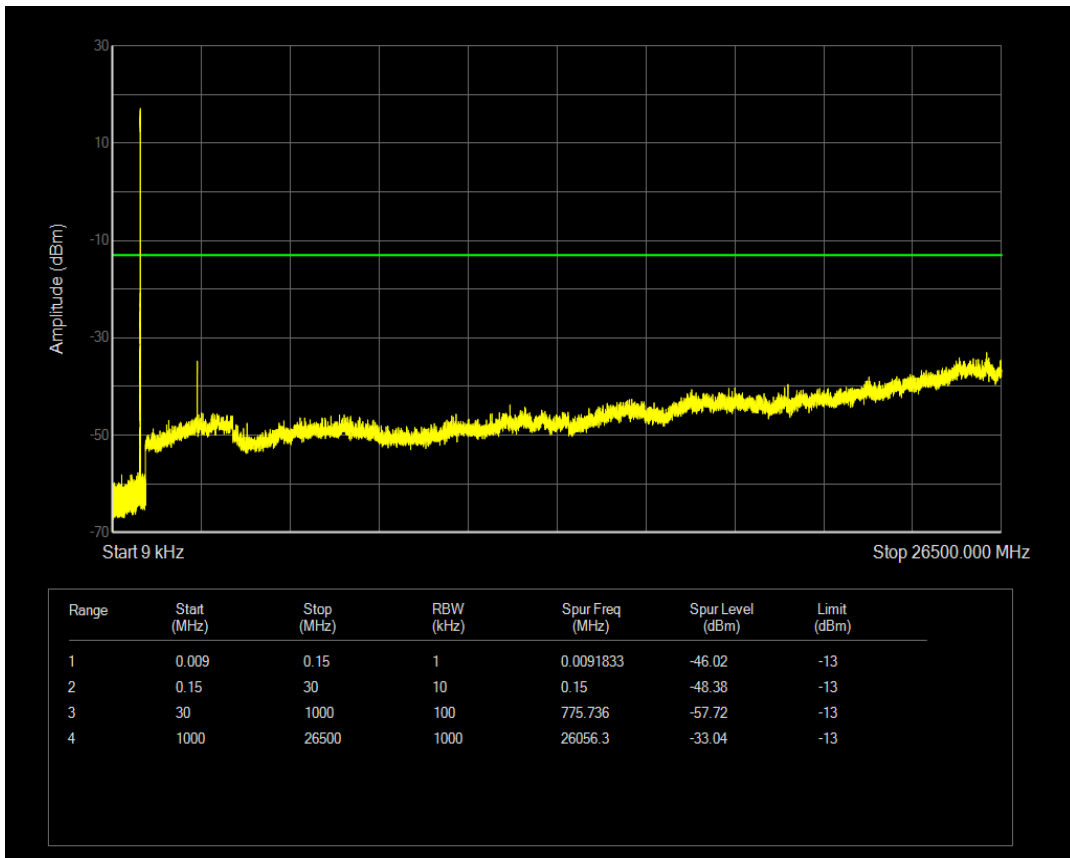

Band26(824-849) QPSK BW=3MHz Channel=27025 RB Size=1 Position=#0

Band26(824-849) QPSK BW=3MHz Channel=27025 RB Size=15 Position=#0

Band26(824-849) 16QAM BW=3MHz Channel=27025 RB Size=1 Position=#0

Band26(824-849) 16QAM BW=3MHz Channel=27025 RB Size=15 Position=#0