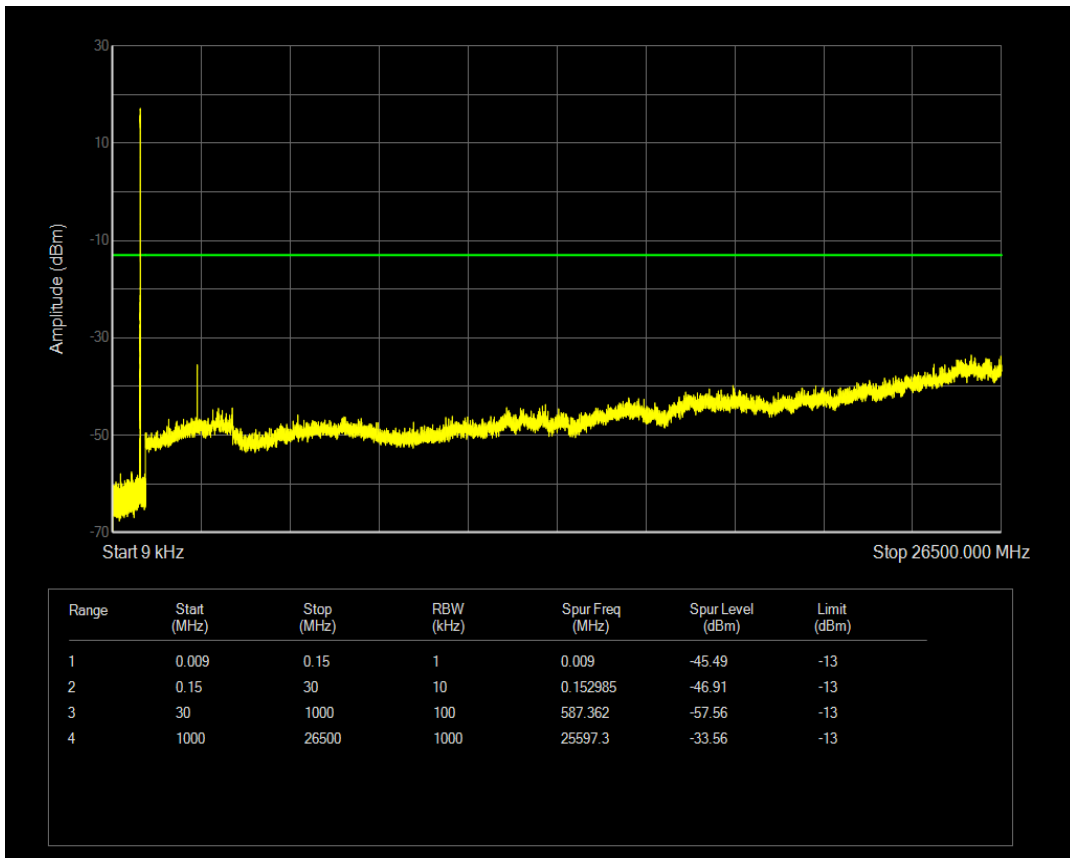

Band26(824-849) QPSK BW=3MHz Channel=27025 RB Size=15 Position=#0

Band26(824-849) 16QAM BW=3MHz Channel=27025 RB Size=1 Position=#0