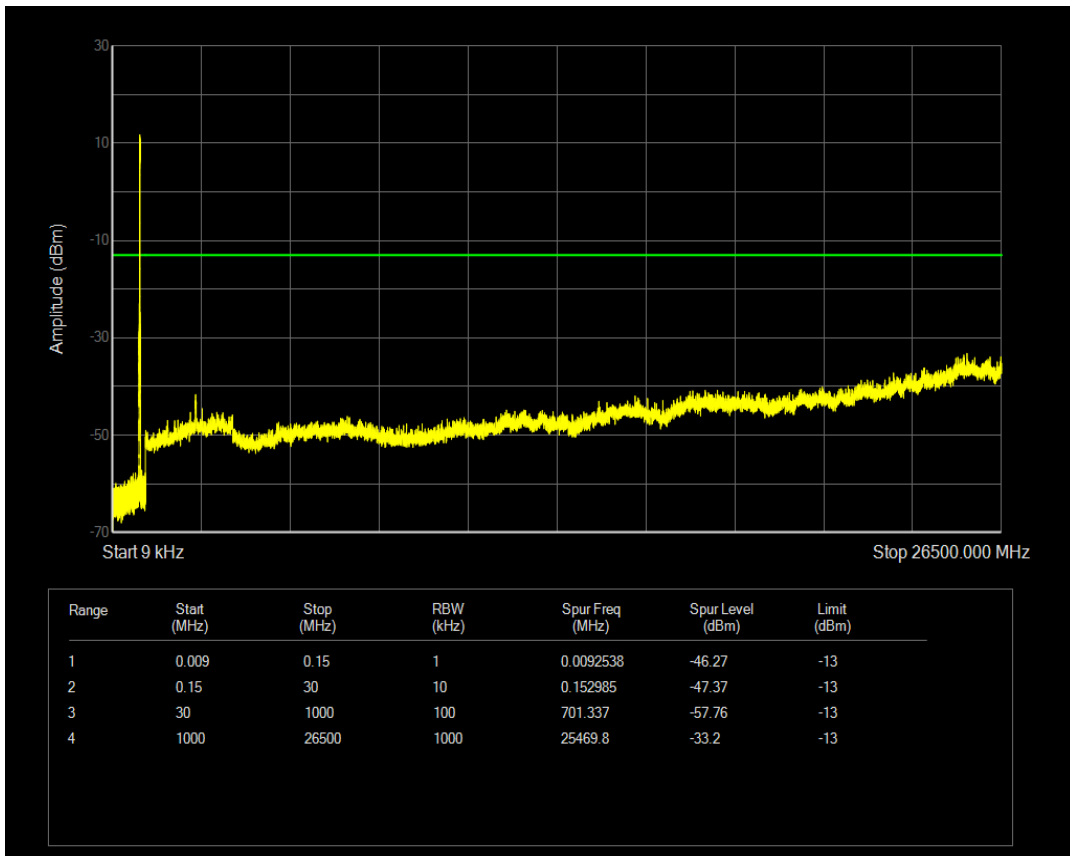

Band26(824-849) QPSK BW=10MHz Channel=26915 RB Size=1 Position=#0

Band26(824-849) QPSK BW=10MHz Channel=26915 RB Size=50 Position=#0

Band26(824-849) 16QAM BW=10MHz Channel=26915 RB Size=1 Position=#0

Band26(824-849) 16QAM BW=10MHz Channel=26915 RB Size=50 Position=#0

Band26(824-849) QPSK BW=10MHz Channel=26990 RB Size=1 Position=#0

Band26(824-849) QPSK BW=10MHz Channel=26990 RB Size=50 Position=#0

Band26(824-849) 16QAM BW=10MHz Channel=26990 RB Size=1 Position=#0

Band26(824-849) 16QAM BW=10MHz Channel=26990 RB Size=50 Position=#0

Band26(824-849) QPSK BW=15MHz Channel=26865 RB Size=1 Position=#0

Band26(824-849) QPSK BW=15MHz Channel=26865 RB Size=75 Position=#0

Band26(824-849) 16QAM BW=15MHz Channel=26865 RB Size=1 Position=#0

Band26(824-849) 16QAM BW=15MHz Channel=26865 RB Size=75 Position=#0