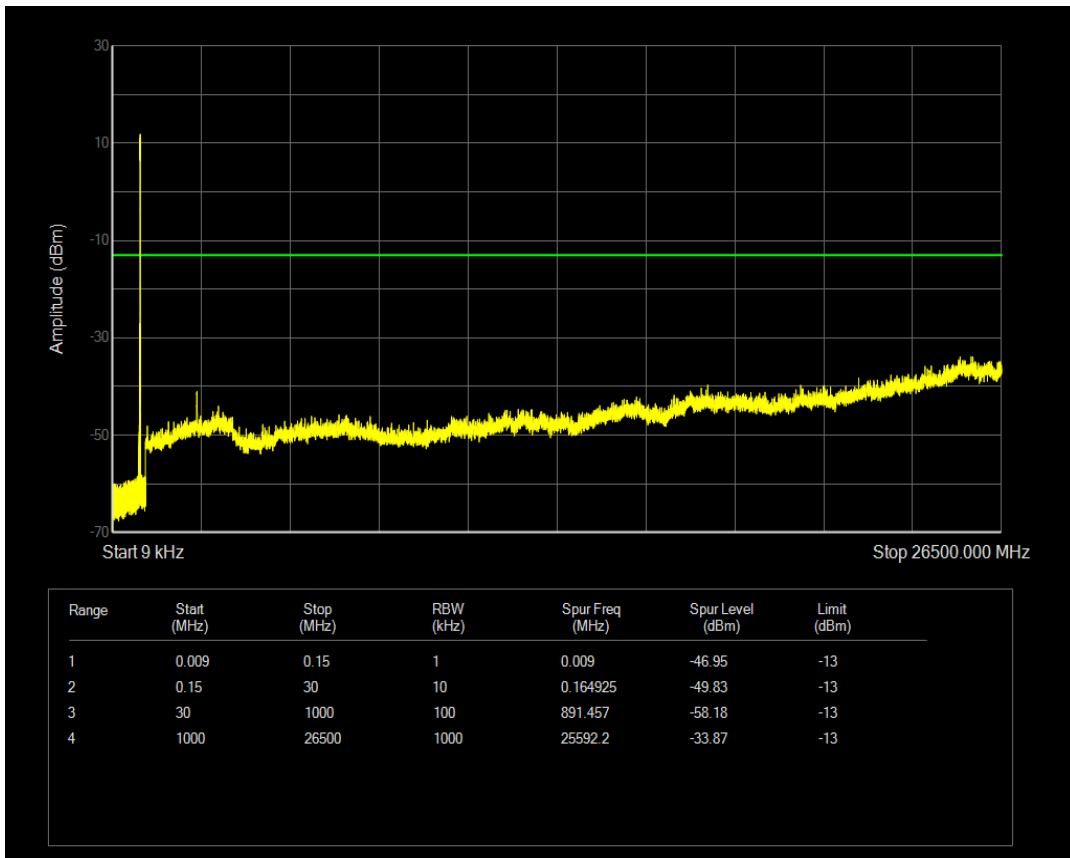

Band26(824-849) QPSK BW=10MHz Channel=26990 RB Size=1 Position=#0

Band26(824-849) QPSK BW=10MHz Channel=26990 RB Size=50 Position=#0

Band26(824-849) 16QAM BW=10MHz Channel=26990 RB Size=1 Position=#0

Band26(824-849) 16QAM BW=10MHz Channel=26990 RB Size=50 Position=#0