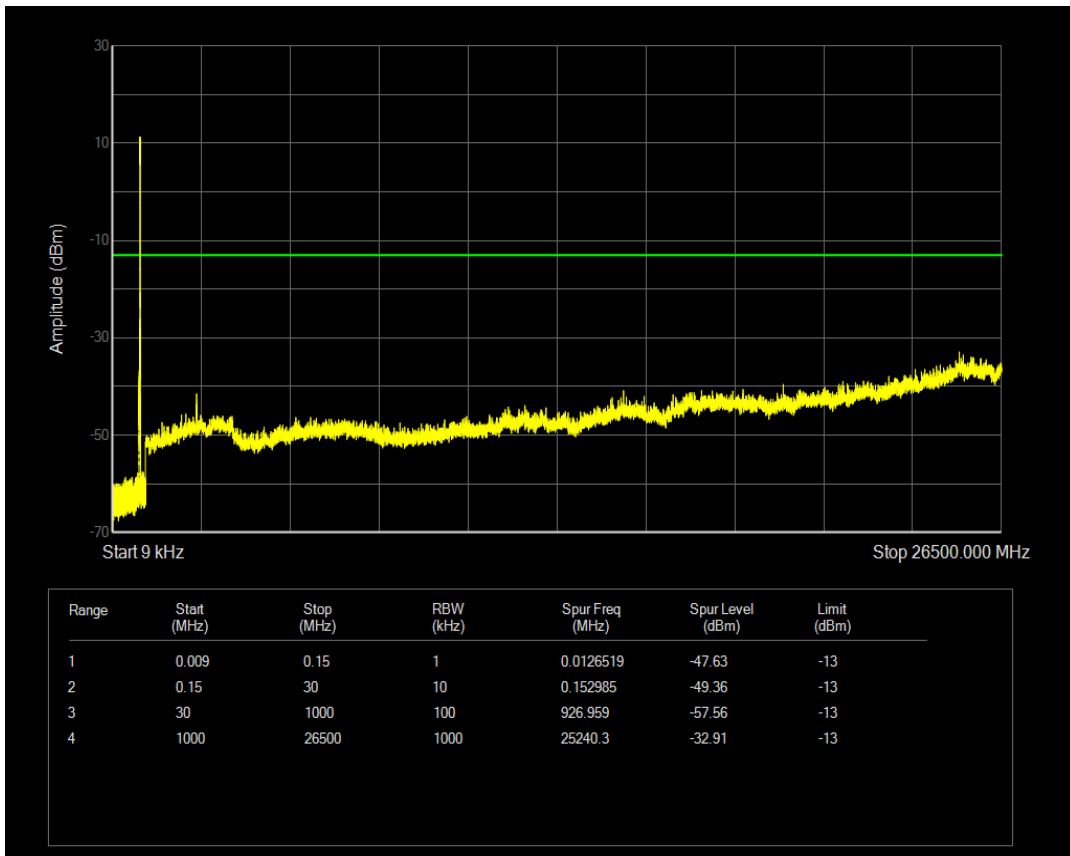

Band26(824-849) QPSK BW=15MHz Channel=26965 RB Size=75 Position=#0

Band26(824-849) 16QAM BW=15MHz Channel=26965 RB Size=1 Position=#0