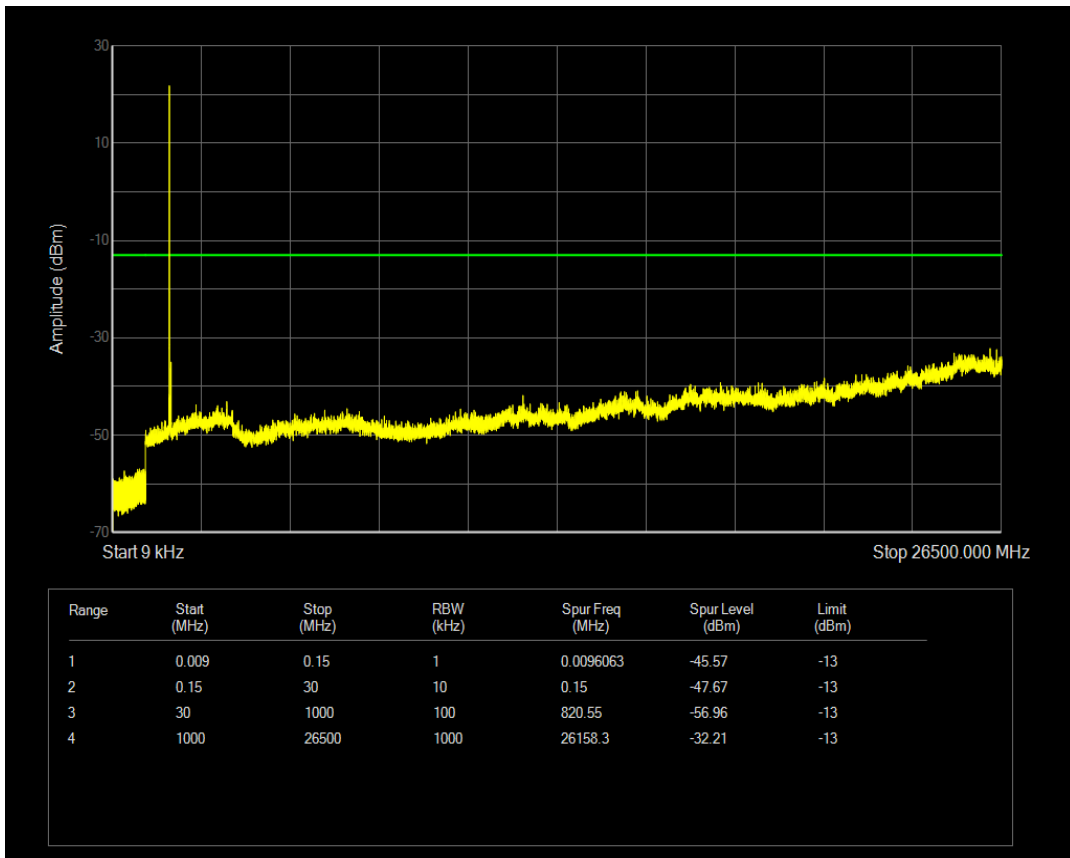

Band4 QPSK BW=3MHz Channel=19965 RB Size=15 Position=#0

Band4 16QAM BW=3MHz Channel=19965 RB Size=1 Position=#0