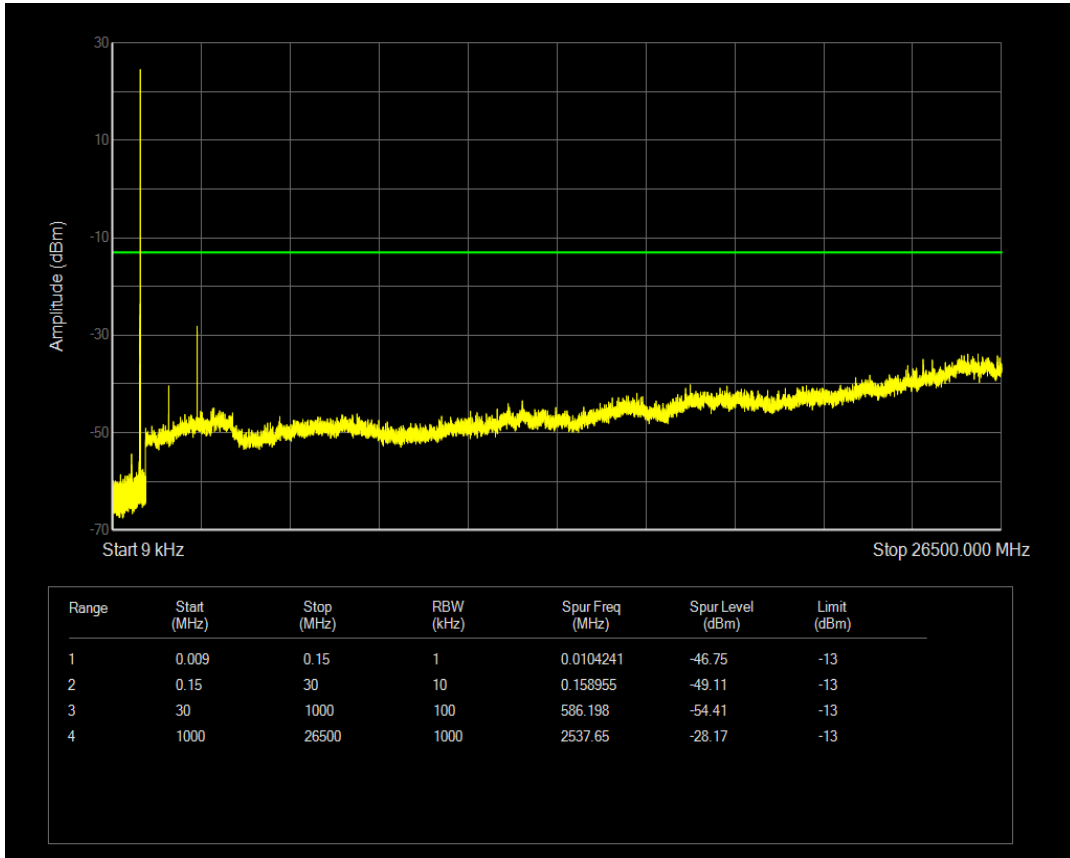

Band26(824-849) QPSK BW=3MHz Channel=27025 RB Size=1 Position=#0

Band26(824-849) QPSK BW=3MHz Channel=27025 RB Size=15 Position=#0