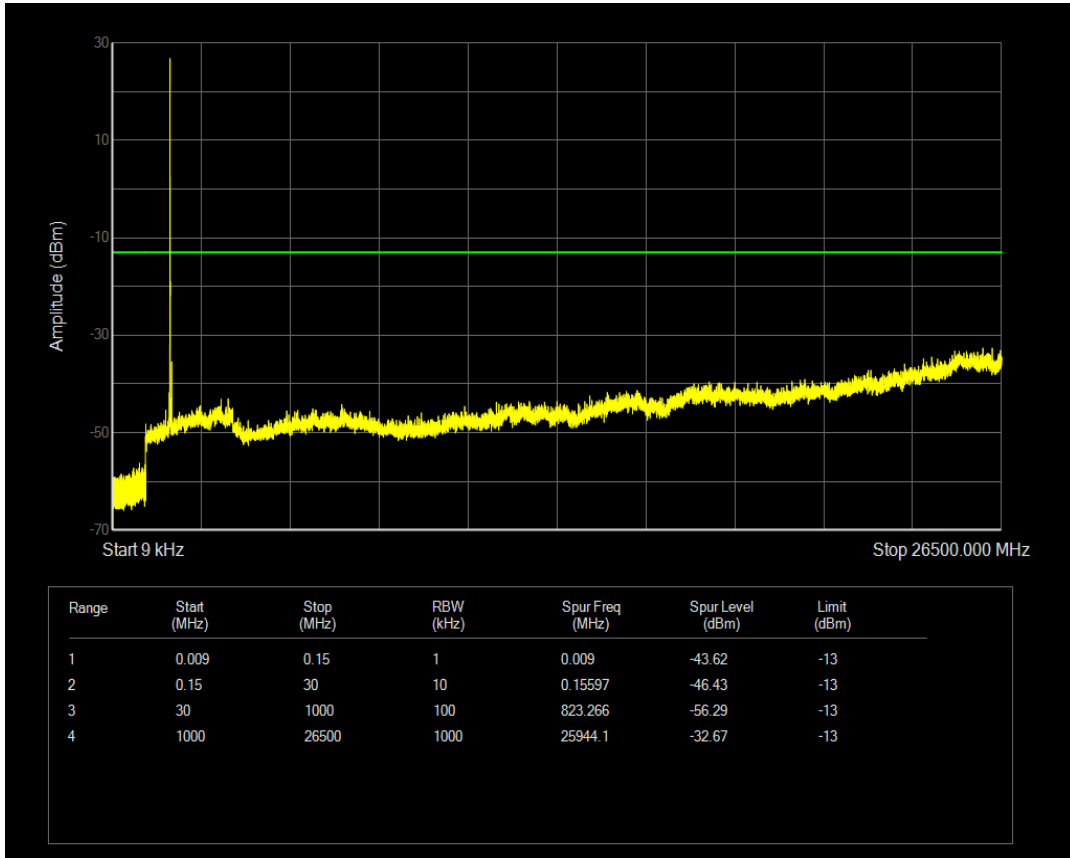

Band4 QPSK BW=3MHz Channel=20175 RB Size=1 Position=#0

Band4 QPSK BW=3MHz Channel=20175 RB Size=15 Position=#0