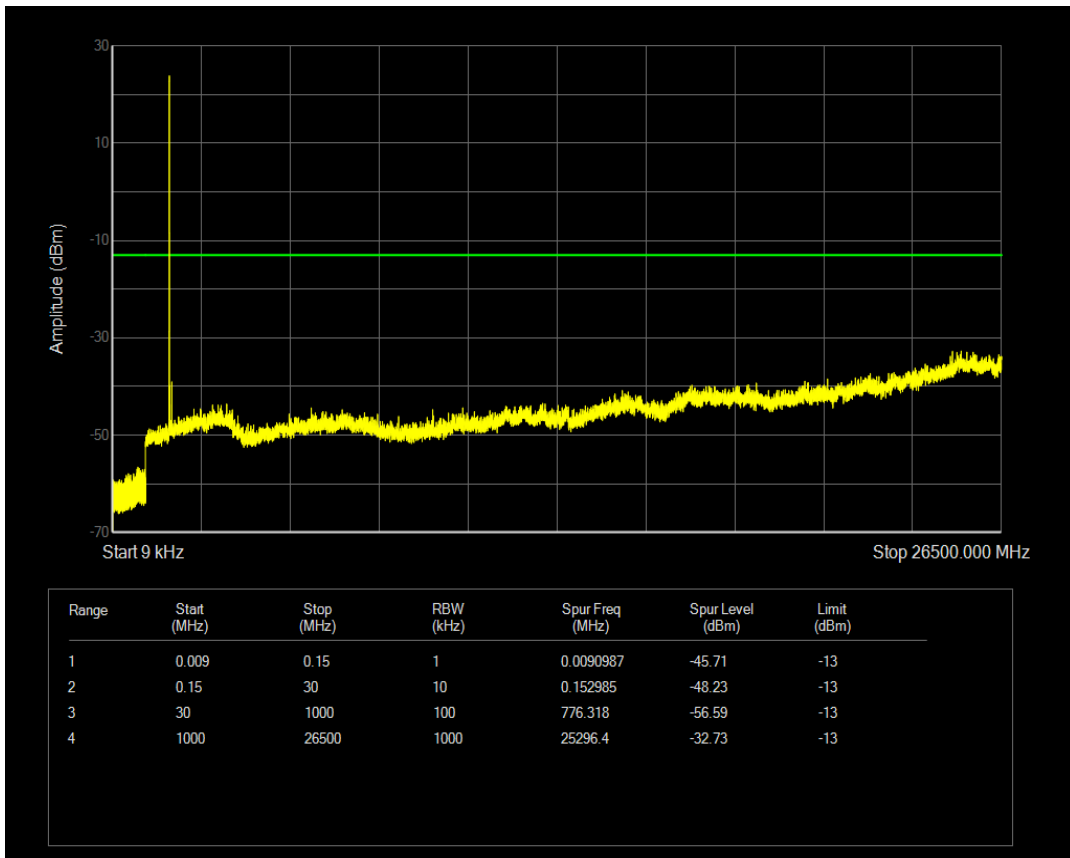

Band26(824-849) QPSK BW=15MHz Channel=26965 RB Size=1 Position=#0

Band26(824-849) QPSK BW=15MHz Channel=26965 RB Size=75 Position=#0

Band26(824-849) 16QAM BW=15MHz Channel=26965 RB Size=1 Position=#0

Band26(824-849) 16QAM BW=15MHz Channel=26965 RB Size=75 Position=#0

Band4 QPSK BW=1.4MHz Channel=19957 RB Size=1 Position=#0

Band4 QPSK BW=1.4MHz Channel=19957 RB Size=6 Position=#0

Band4 16QAM BW=1.4MHz Channel=19957 RB Size=1 Position=#0

Band4 16QAM BW=1.4MHz Channel=19957 RB Size=6 Position=#0