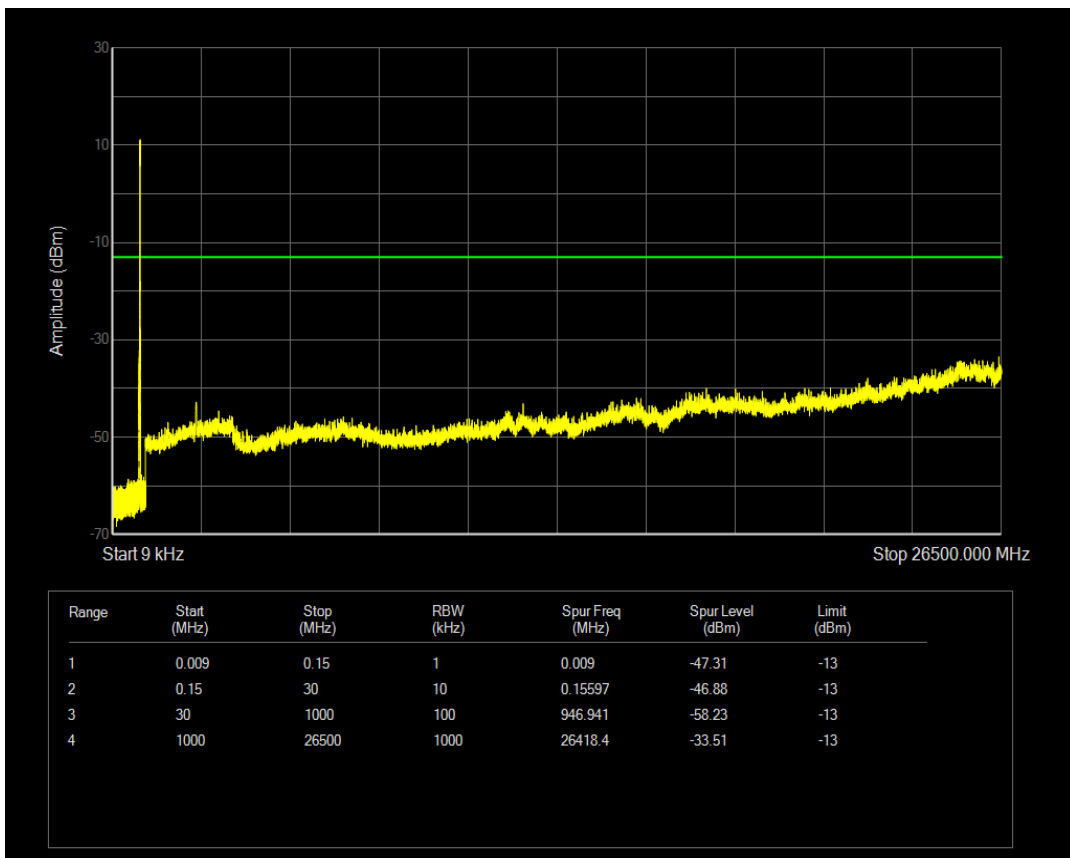

Band26(824-849) QPSK BW=10MHz Channel=26990 RB Size=1 Position=#0

Band26(824-849) QPSK BW=10MHz Channel=26990 RB Size=50 Position=#0

Band26(824-849) 16QAM BW=10MHz Channel=26990 RB Size=1 Position=#0

Band26(824-849) 16QAM BW=10MHz Channel=26990 RB Size=50 Position=#0

Band26(824-849) QPSK BW=15MHz Channel=26865 RB Size=1 Position=#0

Band26(824-849) QPSK BW=15MHz Channel=26865 RB Size=75 Position=#0

Band26(824-849) 16QAM BW=15MHz Channel=26865 RB Size=1 Position=#0

Band26(824-849) 16QAM BW=15MHz Channel=26865 RB Size=75 Position=#0

Band26(824-849) QPSK BW=15MHz Channel=26915 RB Size=1 Position=#0

Band26(824-849) QPSK BW=15MHz Channel=26915 RB Size=75 Position=#0

Band26(824-849) 16QAM BW=15MHz Channel=26915 RB Size=1 Position=#0

Band26(824-849) 16QAM BW=15MHz Channel=26915 RB Size=75 Position=#0