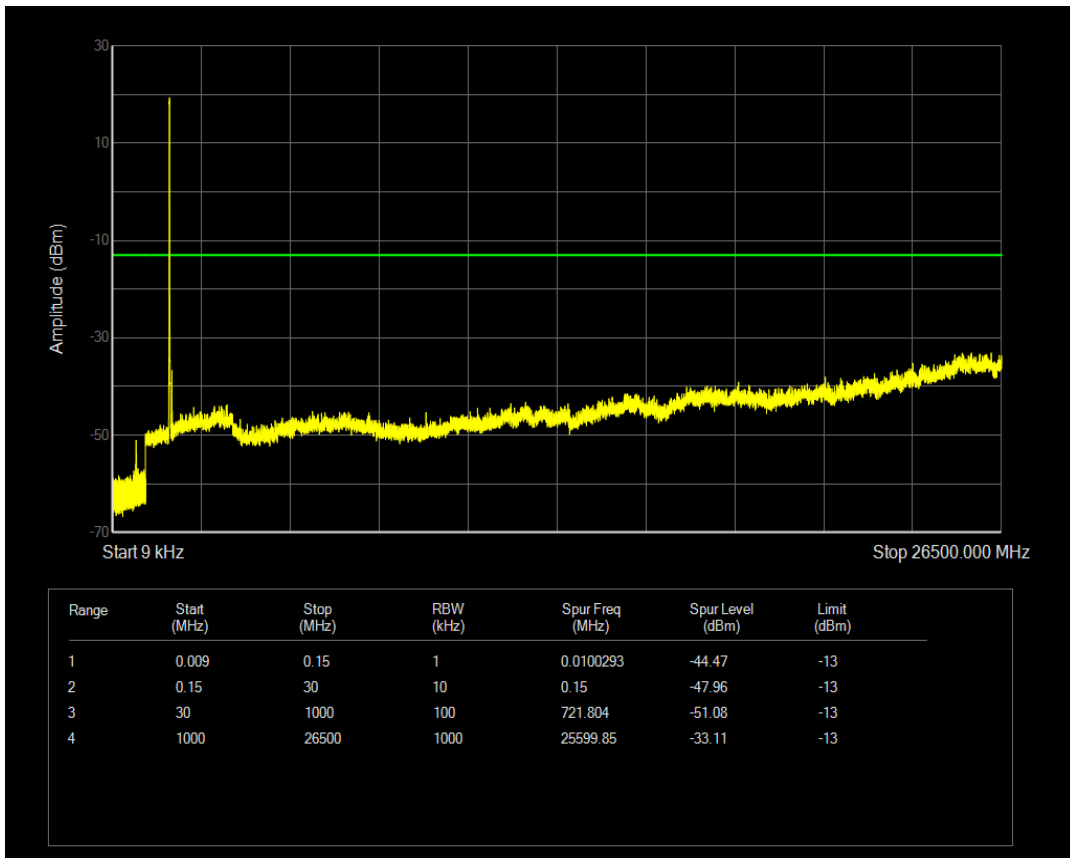

Band4 QPSK BW=10MHz Channel=20000 RB Size=1 Position=#0

Band4 QPSK BW=10MHz Channel=20000 RB Size=50 Position=#0

Band4 16QAM BW=10MHz Channel=20000 RB Size=1 Position=#0

Band4 16QAM BW=10MHz Channel=20000 RB Size=50 Position=#0

Band4 QPSK BW=10MHz Channel=20175 RB Size=1 Position=#0

Band4 QPSK BW=10MHz Channel=20175 RB Size=50 Position=#0

Band4 16QAM BW=10MHz Channel=20175 RB Size=1 Position=#0

Band4 16QAM BW=10MHz Channel=20175 RB Size=50 Position=#0