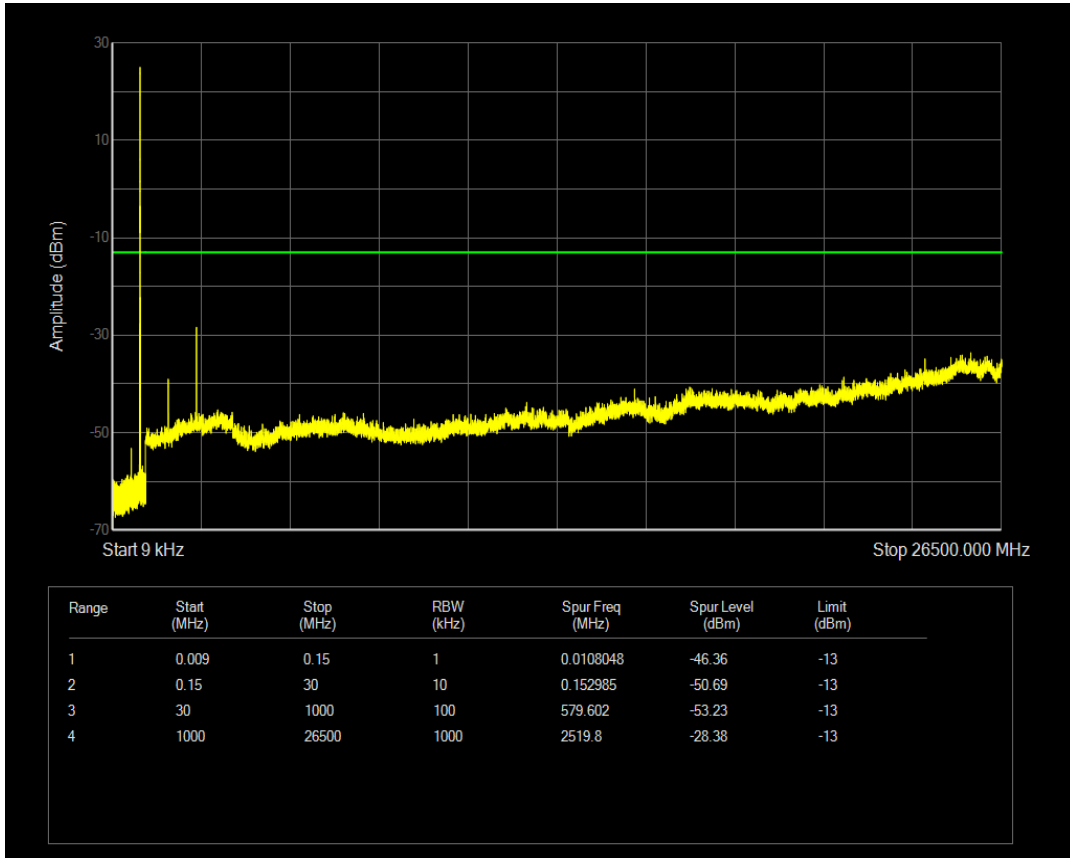

Band26(824-849) QPSK BW=10MHz Channel=26840 RB Size=1 Position=#0

Band26(824-849) QPSK BW=10MHz Channel=26840 RB Size=50 Position=#0

Band26(824-849) 16QAM BW=10MHz Channel=26840 RB Size=1 Position=#0

Band26(824-849) 16QAM BW=10MHz Channel=26840 RB Size=50 Position=#0

Band26(824-849) QPSK BW=10MHz Channel=26915 RB Size=1 Position=#0

Band26(824-849) QPSK BW=10MHz Channel=26915 RB Size=50 Position=#0

Band26(824-849) 16QAM BW=10MHz Channel=26915 RB Size=1 Position=#0

Band26(824-849) 16QAM BW=10MHz Channel=26915 RB Size=50 Position=#0

Band26(824-849) QPSK BW=10MHz Channel=26990 RB Size=1 Position=#0

Band26(824-849) QPSK BW=10MHz Channel=26990 RB Size=50 Position=#0

Band26(824-849) 16QAM BW=10MHz Channel=26990 RB Size=1 Position=#0

Band26(824-849) 16QAM BW=10MHz Channel=26990 RB Size=50 Position=#0