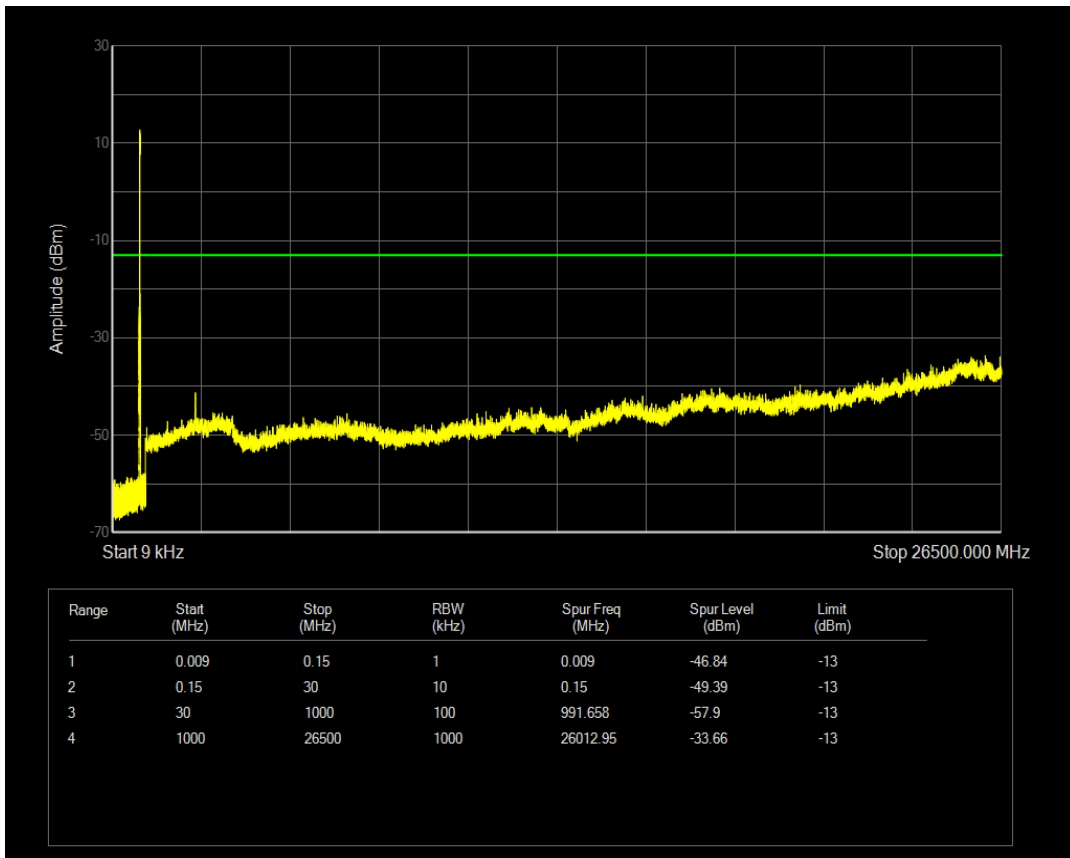

Band26(824-849) QPSK BW=5MHz Channel=27015 RB Size=1 Position=#0

Band26(824-849) QPSK BW=5MHz Channel=27015 RB Size=25 Position=#0

Band26(824-849) 16QAM BW=5MHz Channel=27015 RB Size=1 Position=#0

Band26(824-849) 16QAM BW=5MHz Channel=27015 RB Size=25 Position=#0

Band26(824-849) QPSK BW=10MHz Channel=26840 RB Size=1 Position=#0

Band26(824-849) QPSK BW=10MHz Channel=26840 RB Size=50 Position=#0

Band26(824-849) 16QAM BW=10MHz Channel=26840 RB Size=1 Position=#0

Band26(824-849) 16QAM BW=10MHz Channel=26840 RB Size=50 Position=#0