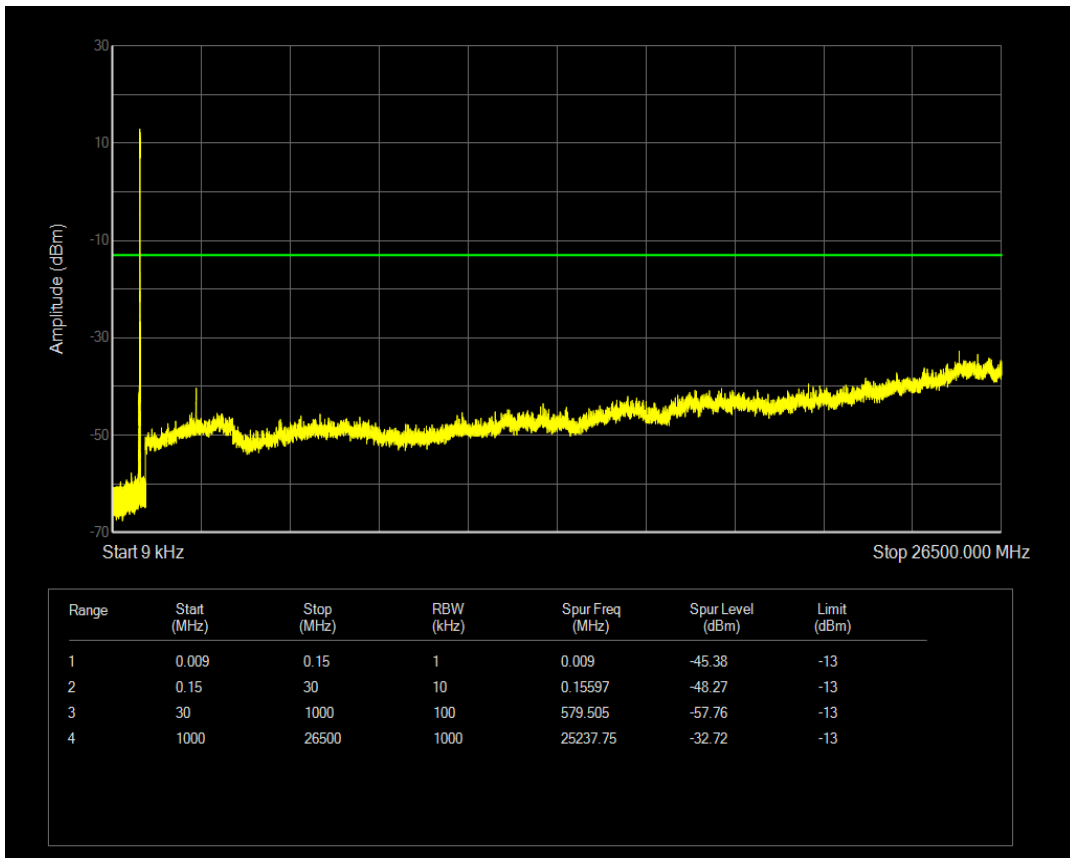

Band26(824-849) QPSK BW=10MHz Channel=26915 RB Size=1 Position=#0

Band26(824-849) QPSK BW=10MHz Channel=26915 RB Size=50 Position=#0

Band26(824-849) 16QAM BW=10MHz Channel=26915 RB Size=1 Position=#0

Band26(824-849) 16QAM BW=10MHz Channel=26915 RB Size=50 Position=#0

Band26(824-849) QPSK BW=10MHz Channel=26990 RB Size=1 Position=#0

Band26(824-849) QPSK BW=10MHz Channel=26990 RB Size=50 Position=#0

Band26(824-849) 16QAM BW=10MHz Channel=26990 RB Size=1 Position=#0

Band26(824-849) 16QAM BW=10MHz Channel=26990 RB Size=50 Position=#0