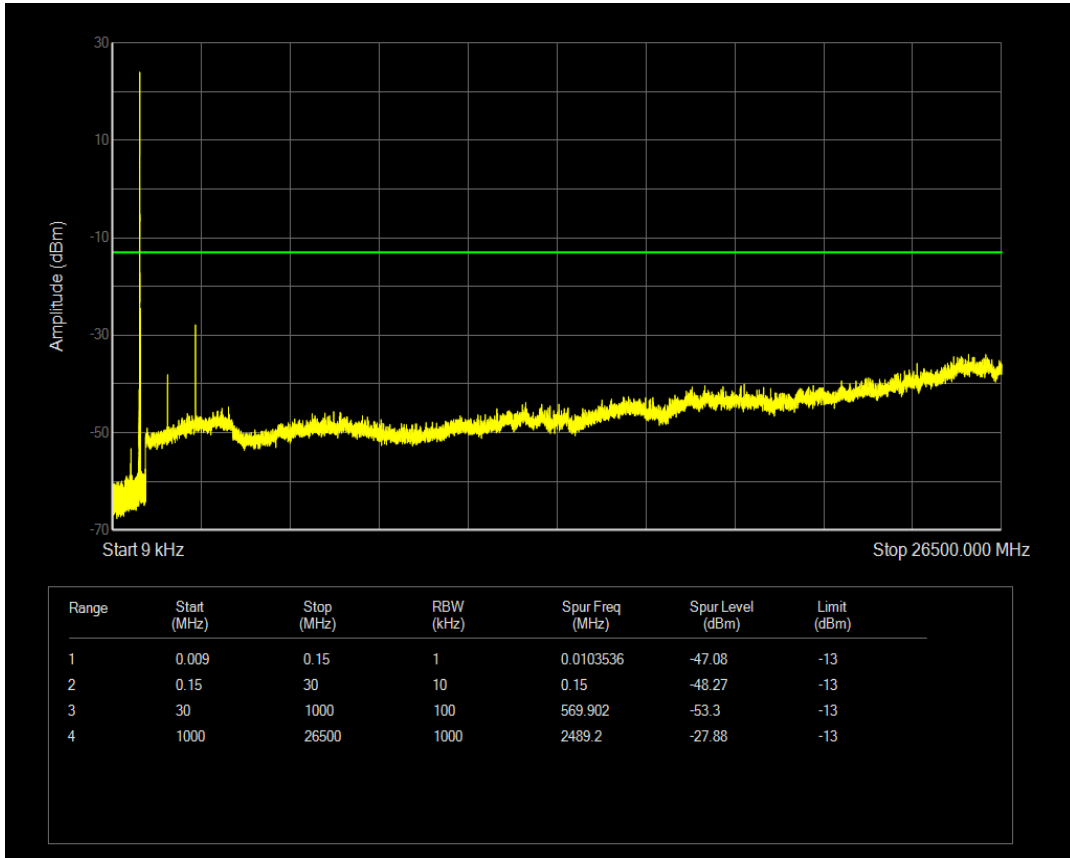

Band26(824-849) QPSK BW=15MHz Channel=26865 RB Size=1 Position=#0

Band26(824-849) QPSK BW=15MHz Channel=26865 RB Size=75 Position=#0

Band26(824-849) 16QAM BW=15MHz Channel=26865 RB Size=1 Position=#0

Band26(824-849) 16QAM BW=15MHz Channel=26865 RB Size=75 Position=#0

Band26(824-849) QPSK BW=15MHz Channel=26915 RB Size=1 Position=#0

Band26(824-849) QPSK BW=15MHz Channel=26915 RB Size=75 Position=#0

Band26(824-849) 16QAM BW=15MHz Channel=26915 RB Size=1 Position=#0

Band26(824-849) 16QAM BW=15MHz Channel=26915 RB Size=75 Position=#0