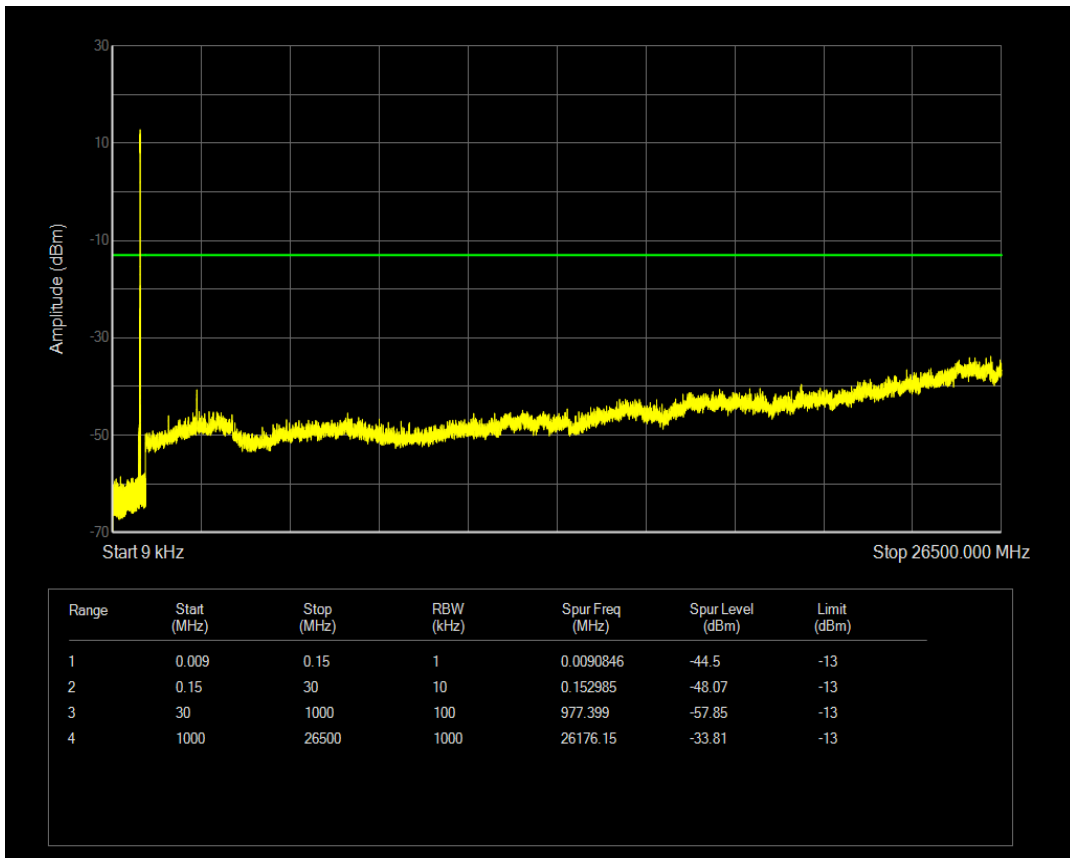

Band26(824-849) QPSK BW=10MHz Channel=26915 RB Size=1 Position=#0

Band26(824-849) QPSK BW=10MHz Channel=26915 RB Size=50 Position=#0

Band26(824-849) 16QAM BW=10MHz Channel=26915 RB Size=1 Position=#0

Band26(824-849) 16QAM BW=10MHz Channel=26915 RB Size=50 Position=#0

Band26(824-849) QPSK BW=10MHz Channel=26990 RB Size=1 Position=#0

Band26(824-849) QPSK BW=10MHz Channel=26990 RB Size=50 Position=#0

Band26(824-849) 16QAM BW=10MHz Channel=26990 RB Size=1 Position=#0

Band26(824-849) 16QAM BW=10MHz Channel=26990 RB Size=50 Position=#0