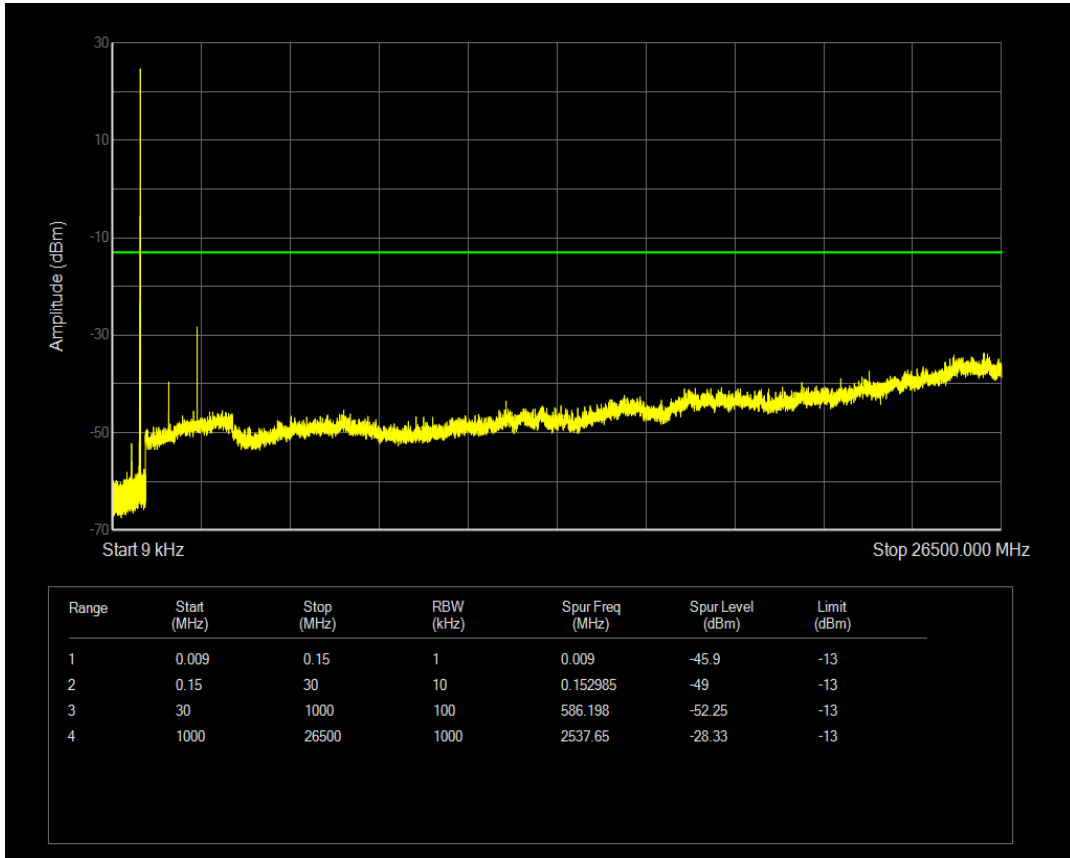

Band26(824-849) QPSK BW=3MHz Channel=27025 RB Size=1 Position=#0

Band26(824-849) QPSK BW=3MHz Channel=27025 RB Size=15 Position=#0

Band26(824-849) 16QAM BW=3MHz Channel=27025 RB Size=1 Position=#0

Band26(824-849) 16QAM BW=3MHz Channel=27025 RB Size=15 Position=#0