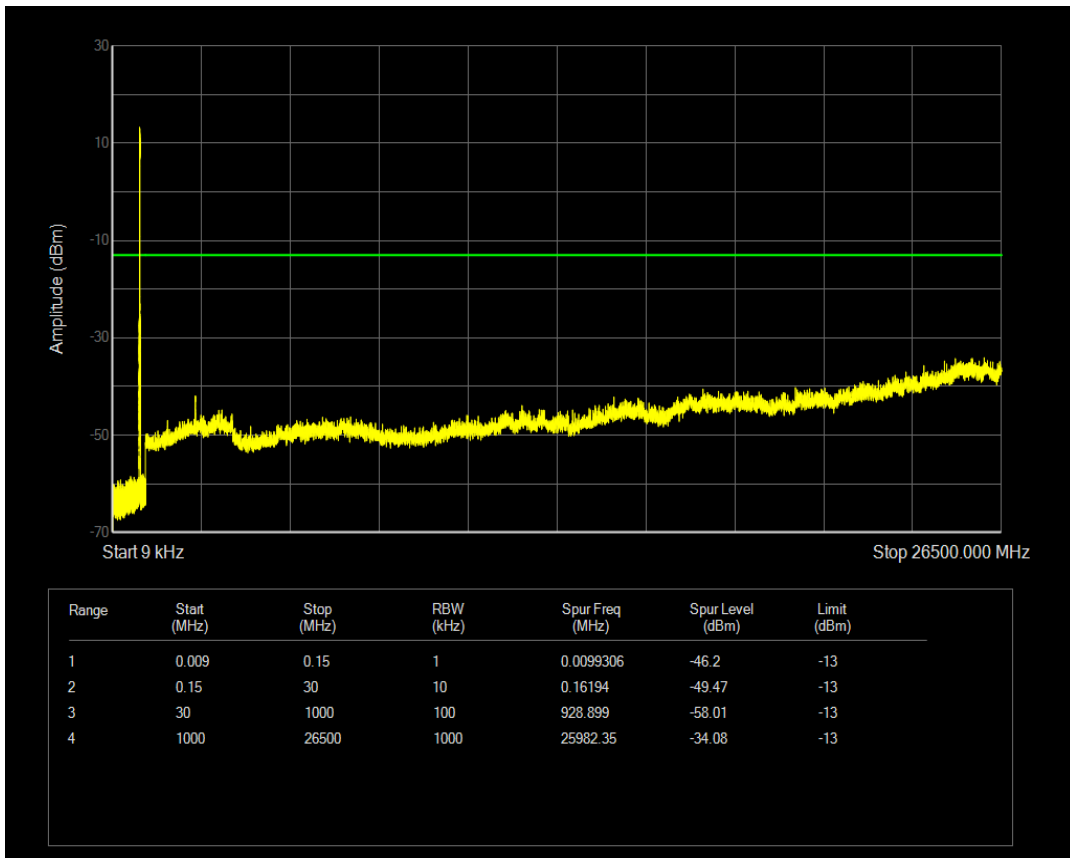

Band26(824-849) QPSK BW=10MHz Channel=26840 RB Size=1 Position=#0

Band26(824-849) QPSK BW=10MHz Channel=26840 RB Size=50 Position=#0

Band26(824-849) 16QAM BW=10MHz Channel=26840 RB Size=1 Position=#0

Band26(824-849) 16QAM BW=10MHz Channel=26840 RB Size=50 Position=#0

Band26(824-849) QPSK BW=10MHz Channel=26915 RB Size=1 Position=#0

Band26(824-849) QPSK BW=10MHz Channel=26915 RB Size=50 Position=#0

Band26(824-849) 16QAM BW=10MHz Channel=26915 RB Size=1 Position=#0

Band26(824-849) 16QAM BW=10MHz Channel=26915 RB Size=50 Position=#0