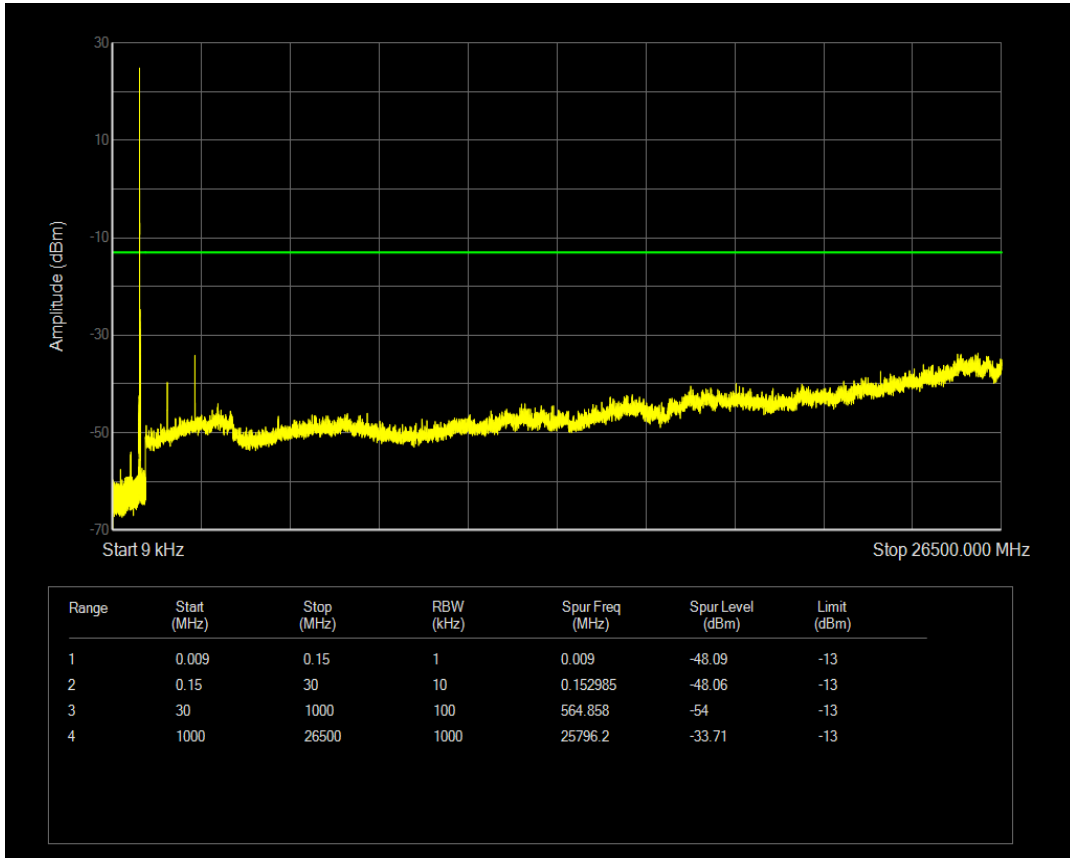

Band26(824-849) QPSK BW=15MHz Channel=26865 RB Size=1 Position=#0

Band26(824-849) QPSK BW=15MHz Channel=26865 RB Size=75 Position=#0