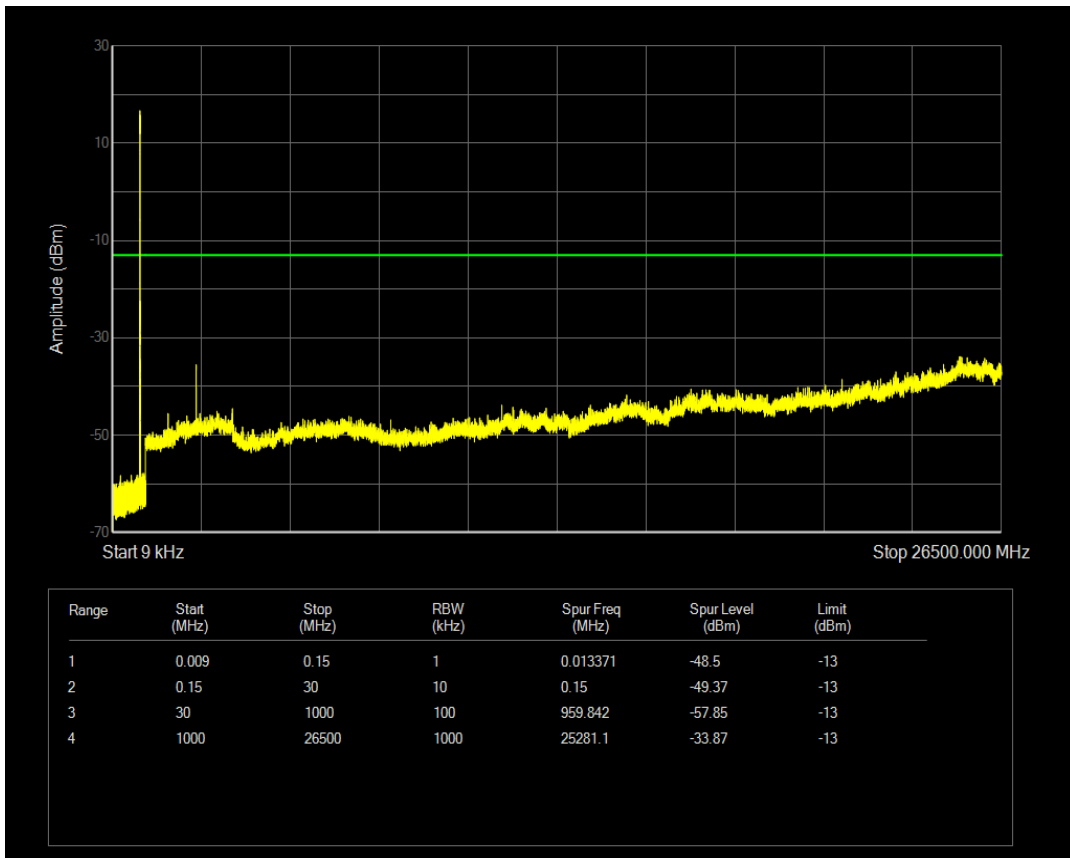

Band26(824-849) QPSK BW=3MHz Channel=26915 RB Size=1 Position=#0

Band26(824-849) QPSK BW=3MHz Channel=26915 RB Size=15 Position=#0

Band26(824-849) 16QAM BW=3MHz Channel=26915 RB Size=1 Position=#0

Band26(824-849) 16QAM BW=3MHz Channel=26915 RB Size=15 Position=#0