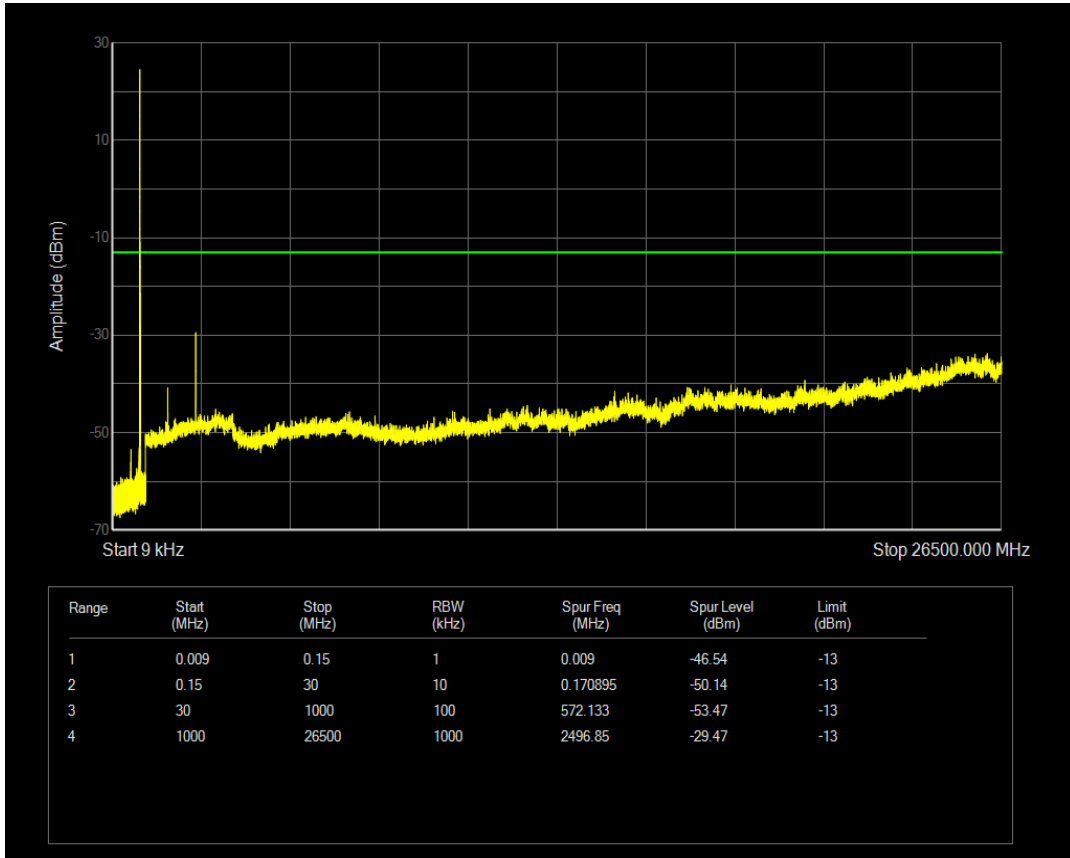

Band26(824-849) QPSK BW=10MHz Channel=26840 RB Size=1 Position=#0

Band26(824-849) QPSK BW=10MHz Channel=26840 RB Size=50 Position=#0

Band26(824-849) 16QAM BW=10MHz Channel=26840 RB Size=1 Position=#0

Band26(824-849) 16QAM BW=10MHz Channel=26840 RB Size=50 Position=#0

Band26(824-849) QPSK BW=10MHz Channel=26915 RB Size=1 Position=#0

Band26(824-849) QPSK BW=10MHz Channel=26915 RB Size=50 Position=#0

Band26(824-849) 16QAM BW=10MHz Channel=26915 RB Size=1 Position=#0

Band26(824-849) 16QAM BW=10MHz Channel=26915 RB Size=50 Position=#0