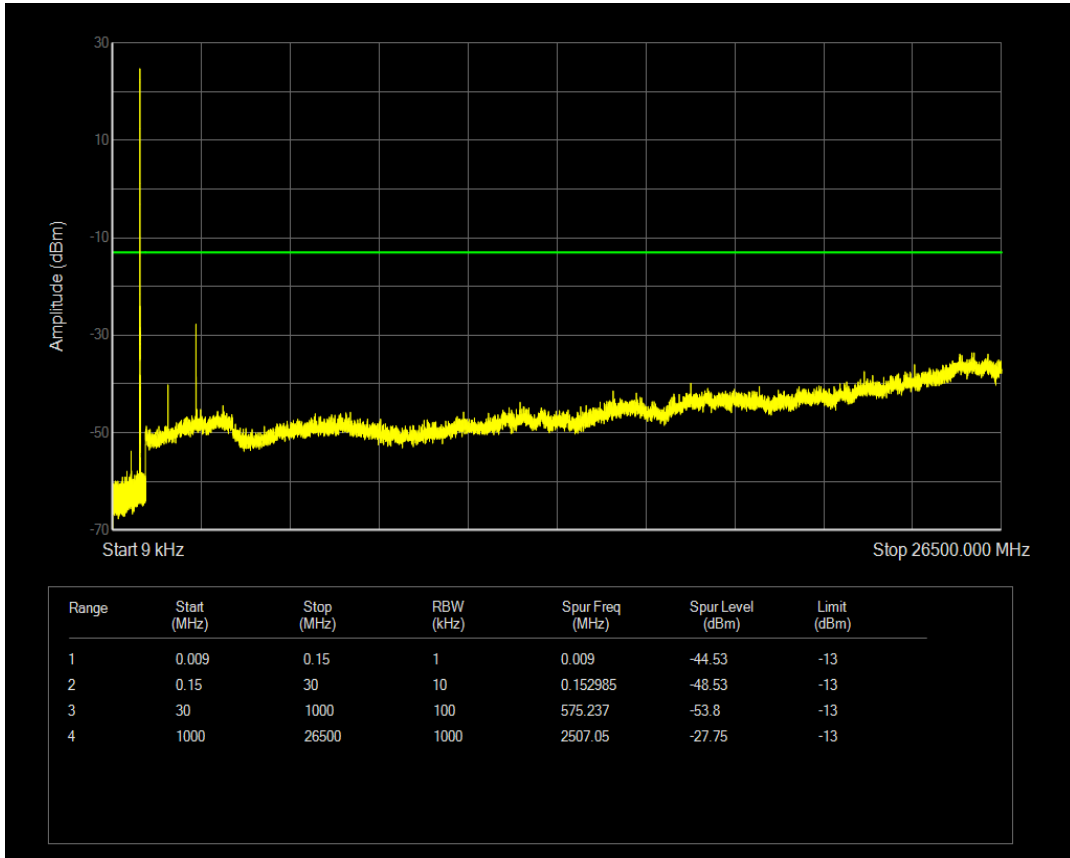

Band26(824-849) QPSK BW=3MHz Channel=26915 RB Size=1 Position=#0

Band26(824-849) QPSK BW=3MHz Channel=26915 RB Size=15 Position=#0