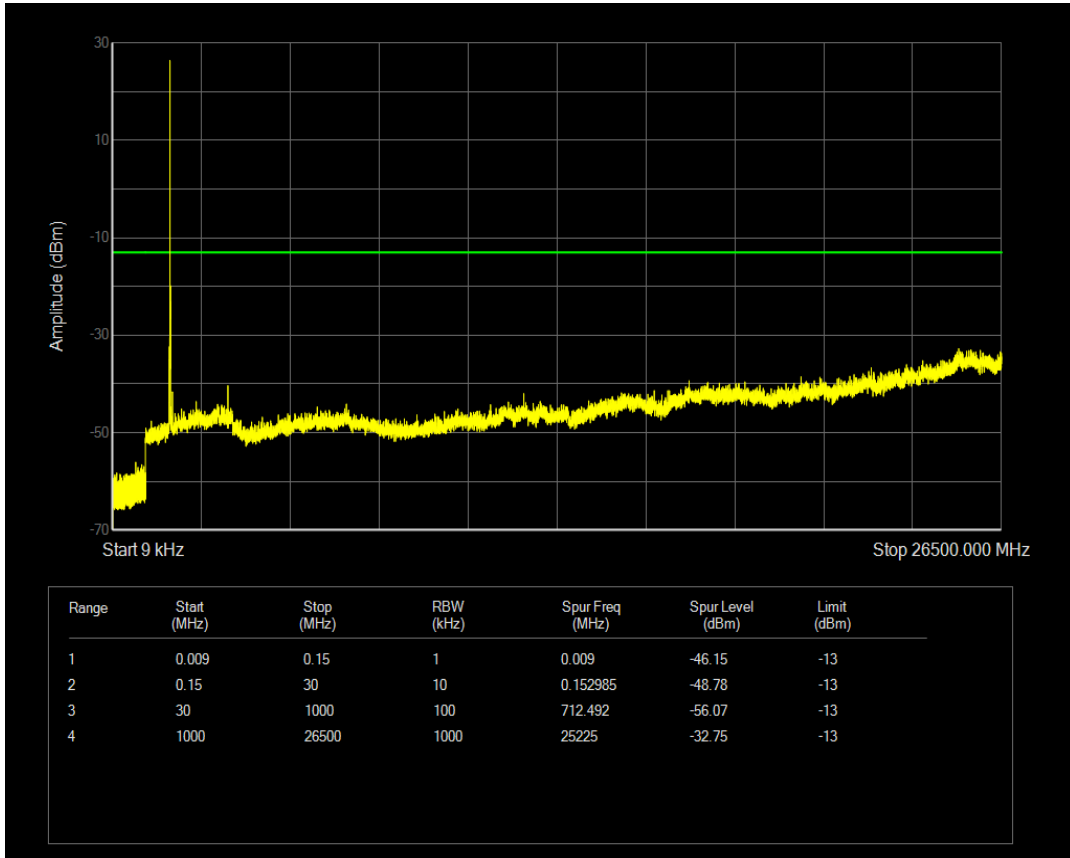

Band4 QPSK BW=10MHz Channel=20000 RB Size=1 Position=#0

Band4 QPSK BW=10MHz Channel=20000 RB Size=50 Position=#0

Band4 16QAM BW=10MHz Channel=20000 RB Size=1 Position=#0

Band4 16QAM BW=10MHz Channel=20000 RB Size=50 Position=#0

Band4 QPSK BW=10MHz Channel=20175 RB Size=1 Position=#0

Band4 QPSK BW=10MHz Channel=20175 RB Size=50 Position=#0

Band4 16QAM BW=10MHz Channel=20175 RB Size=1 Position=#0

Band4 16QAM BW=10MHz Channel=20175 RB Size=50 Position=#0