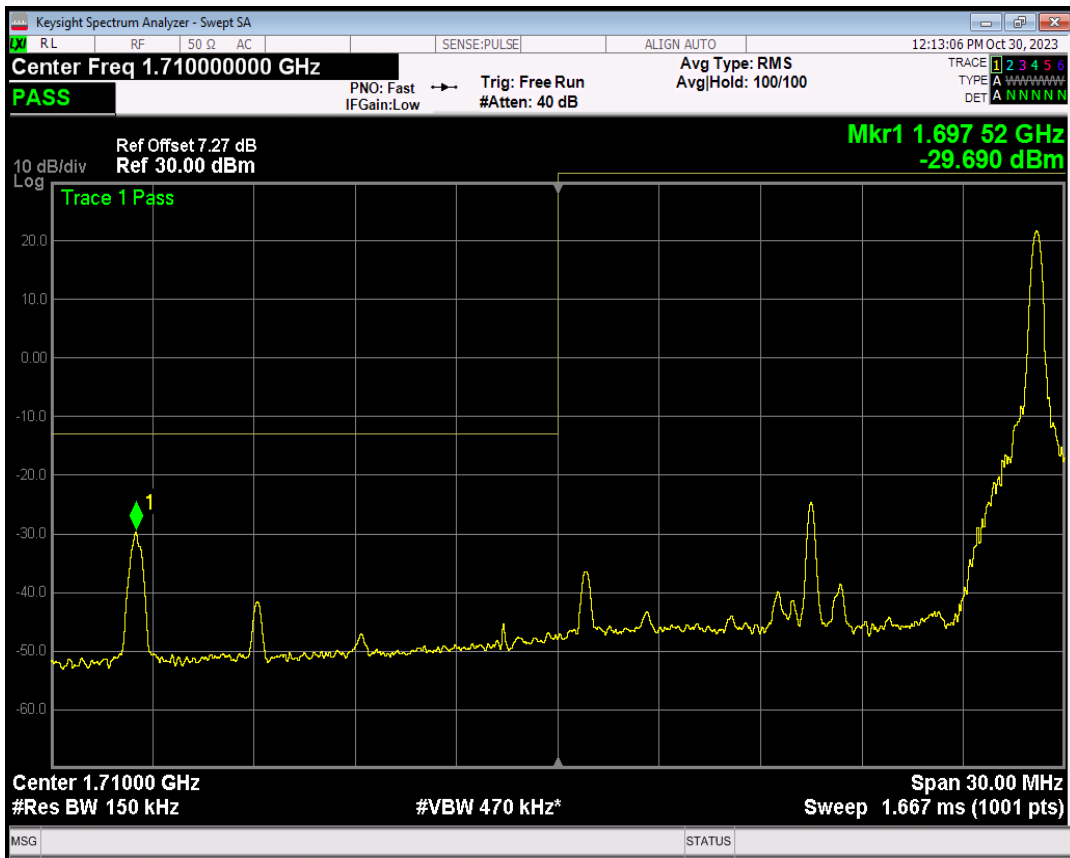

Band66 QPSK BW=15MHz Channel=132047 RB Size=1 Position=#Max

Band66 QPSK BW=15MHz Channel=132047 RB Size=75 Position=#0