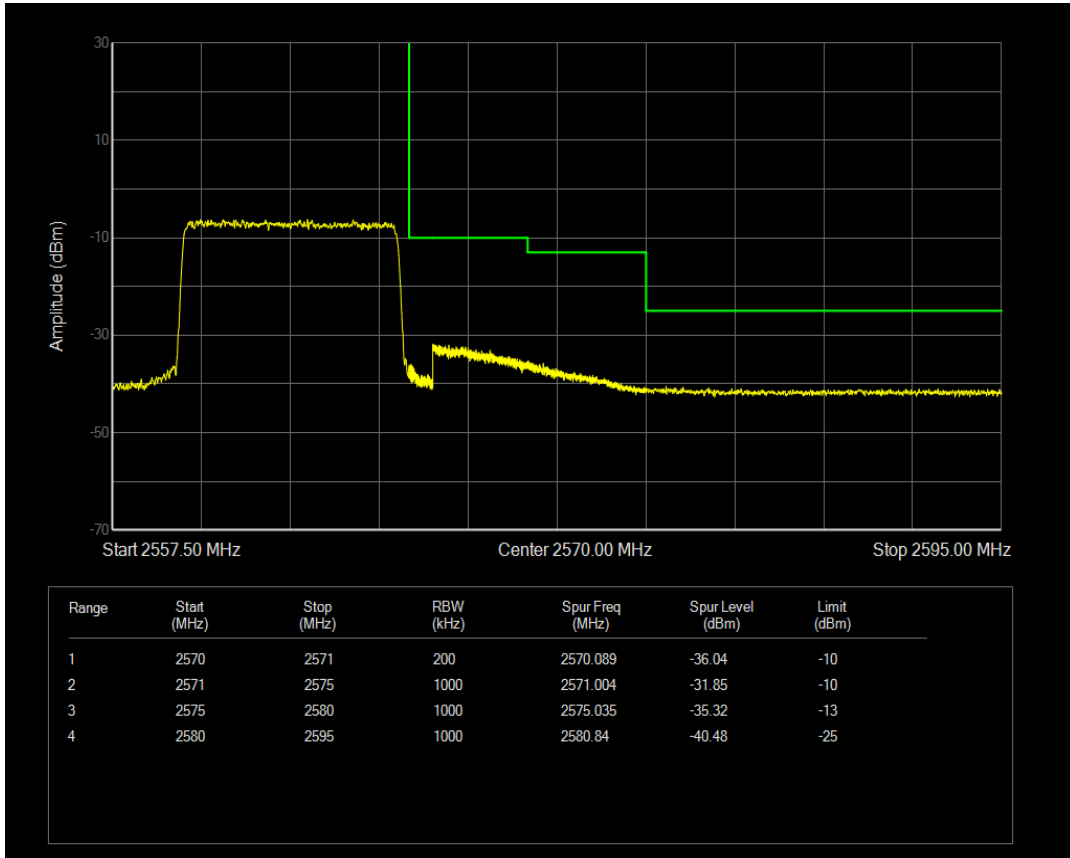

Band7 16QAM BW=5MHz Channel=21425 RB Size=25 Position=#0

Band7 QPSK BW=10MHz Channel=20800 RB Size=1 Position=#0

Band7 QPSK BW=10MHz Channel=20800 RB Size=1 Position=#Max

Band7 QPSK BW=10MHz Channel=20800 RB Size=50 Position=#0

Band7 16QAM BW=10MHz Channel=20800 RB Size=1 Position=#0

Band7 16QAM BW=10MHz Channel=20800 RB Size=1 Position=#Max

Band7 16QAM BW=10MHz Channel=20800 RB Size=50 Position=#0

Band7 QPSK BW=10MHz Channel=21400 RB Size=1 Position=#0

Band7 QPSK BW=10MHz Channel=21400 RB Size=1 Position=#Max

Band7 QPSK BW=10MHz Channel=21400 RB Size=50 Position=#0

Band7 16QAM BW=10MHz Channel=21400 RB Size=1 Position=#0

Band7 16QAM BW=10MHz Channel=21400 RB Size=1 Position=#Max