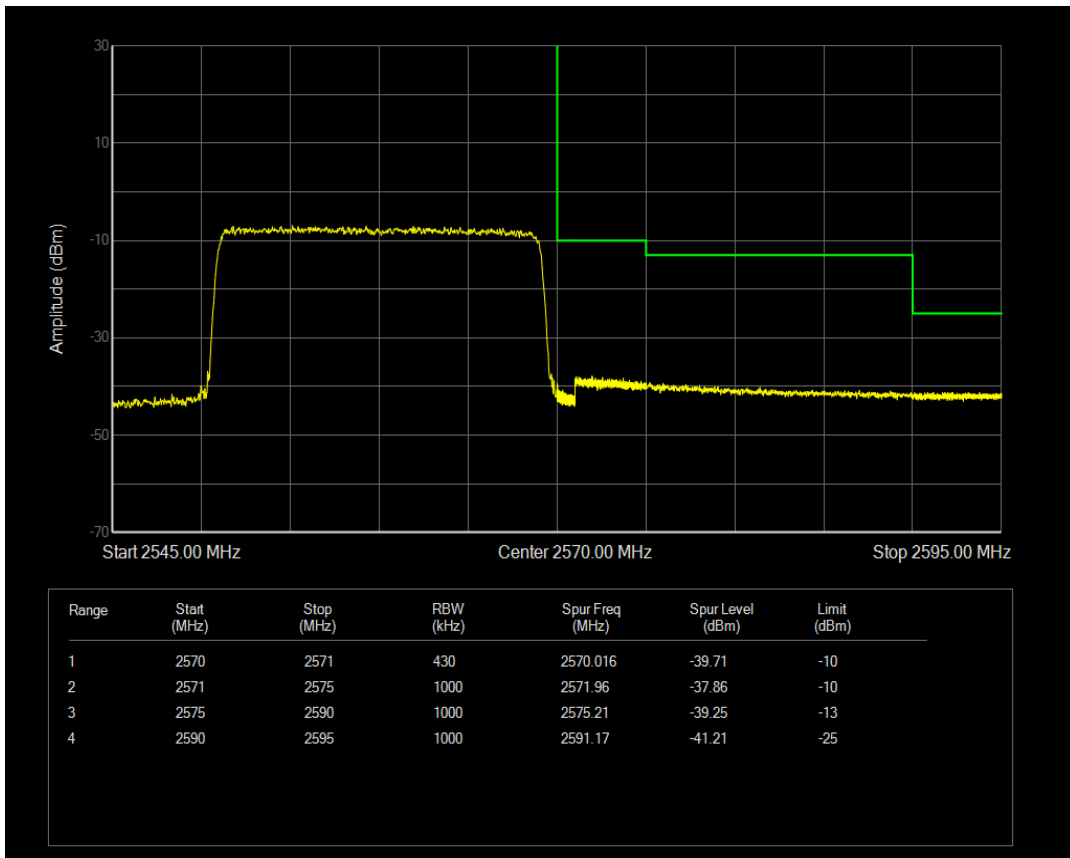

Band7 QPSK BW=20MHz Channel=21350 RB Size=1 Position=#Max

Band7 QPSK BW=20MHz Channel=21350 RB Size=100 Position=#0

Band7 16QAM BW=20MHz Channel=21350 RB Size=1 Position=#0

Band7 16QAM BW=20MHz Channel=21350 RB Size=1 Position=#Max

Band7 16QAM BW=20MHz Channel=21350 RB Size=100 Position=#0

Band71 QPSK BW=5MHz Channel=133147 RB Size=1 Position=#0

Band71 QPSK BW=5MHz Channel=133147 RB Size=1 Position=#Max

Band71 QPSK BW=5MHz Channel=133147 RB Size=25 Position=#0