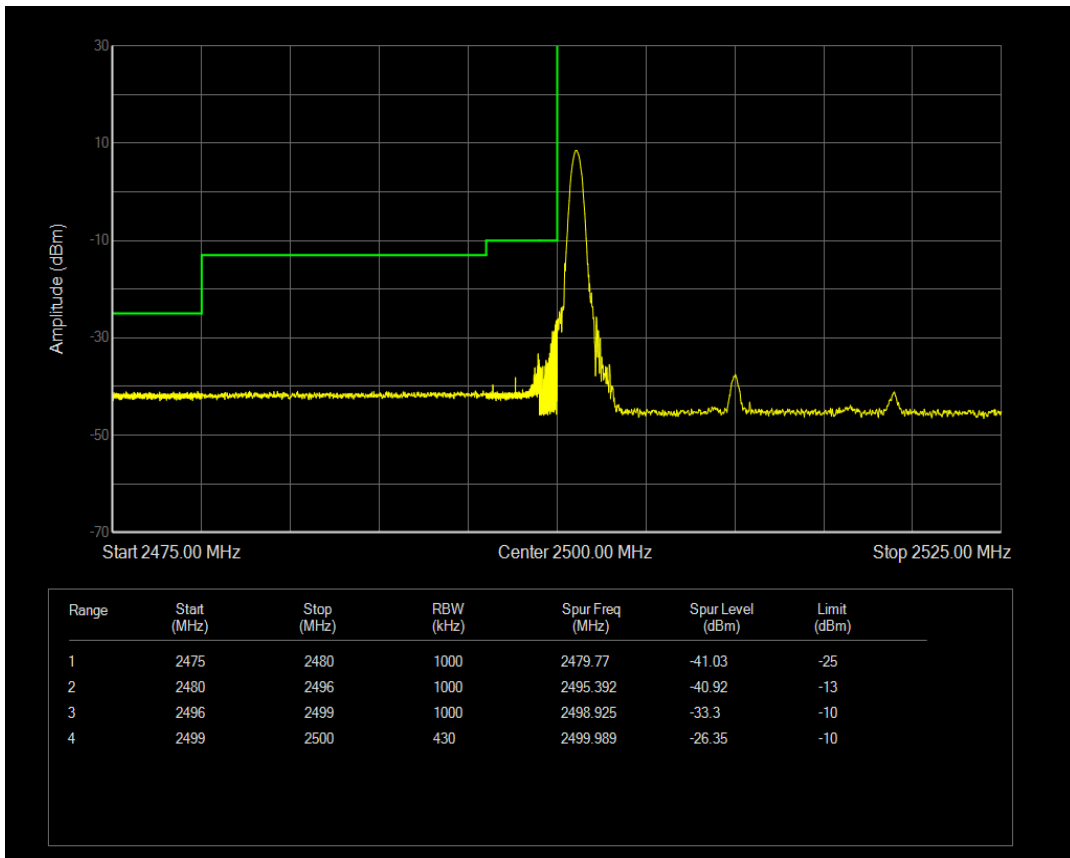

Band7 16QAM BW=15MHz Channel=21375 RB Size=75 Position=#0

Band7 QPSK BW=20MHz Channel=20850 RB Size=1 Position=#0

Band7 QPSK BW=20MHz Channel=20850 RB Size=100 Position=#0

Band7 QPSK BW=20MHz Channel=20850 RB Size=1 Position=#Max

Band7 16QAM BW=20MHz Channel=20850 RB Size=1 Position=#0

Band7 16QAM BW=20MHz Channel=20850 RB Size=1 Position=#Max

Band7 16QAM BW=20MHz Channel=20850 RB Size=100 Position=#0

Band7 QPSK BW=20MHz Channel=21350 RB Size=1 Position=#0