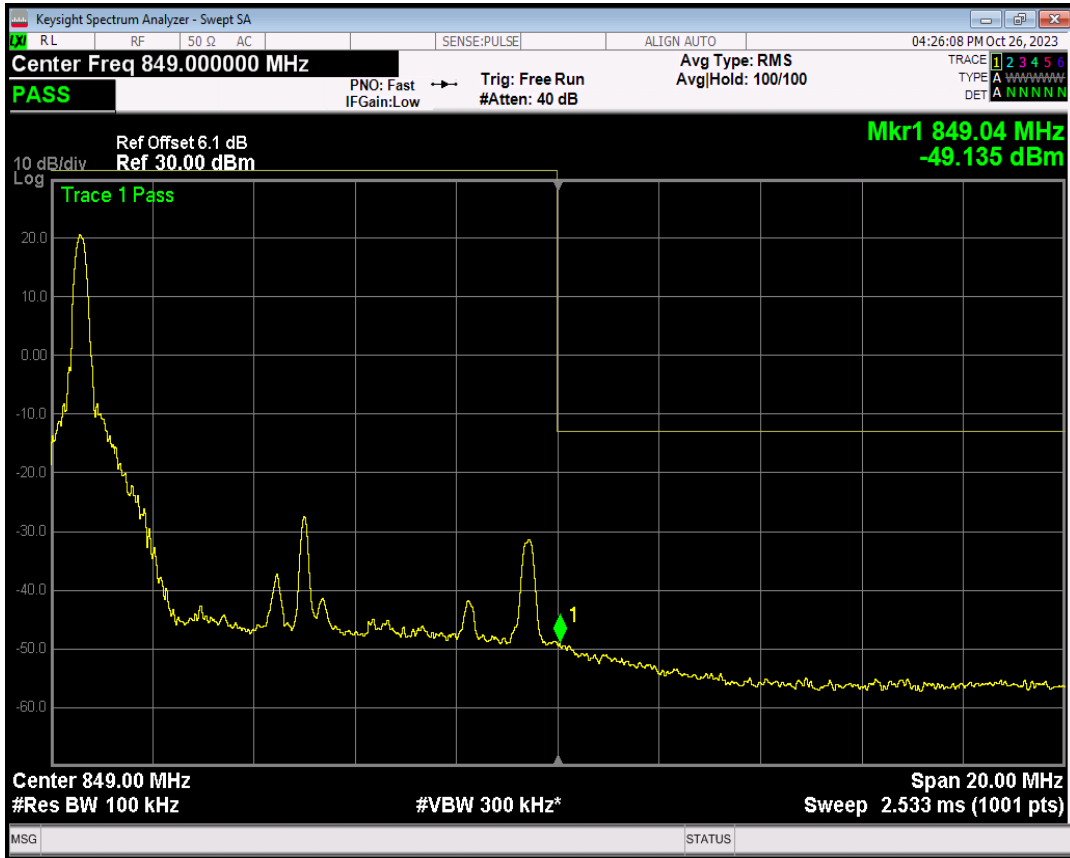

Band5 16QAM BW=10MHz Channel=20450 RB Size=1 Position=#0

Band5 16QAM BW=10MHz Channel=20450 RB Size=1 Position=#Max

Band5 16QAM BW=10MHz Channel=20450 RB Size=50 Position=#0

Band5 QPSK BW=10MHz Channel=20600 RB Size=1 Position=#0