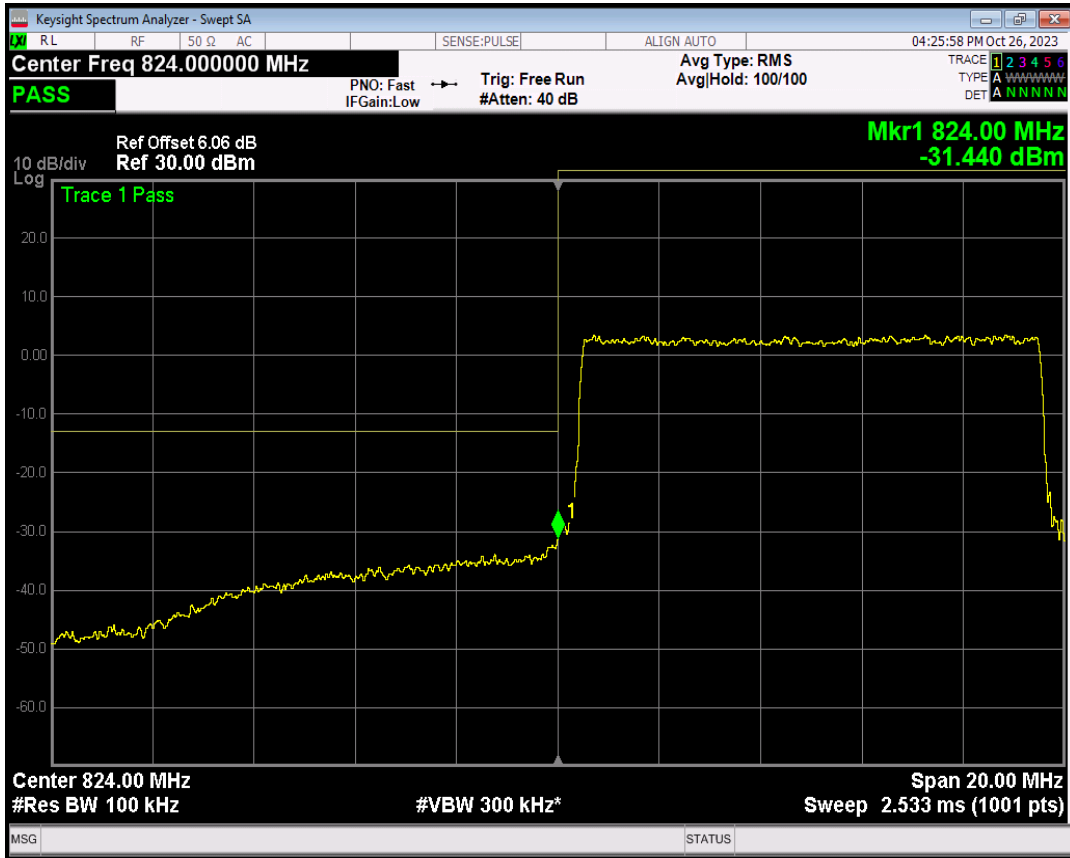

Band5 16QAM BW=5MHz Channel=20625 RB Size=25 Position=#0

Band5 QPSK BW=10MHz Channel=20450 RB Size=1 Position=#0

Band5 QPSK BW=10MHz Channel=20450 RB Size=1 Position=#Max

Band5 QPSK BW=10MHz Channel=20450 RB Size=50 Position=#0

Band5 16QAM BW=10MHz Channel=20450 RB Size=1 Position=#0

Band5 16QAM BW=10MHz Channel=20450 RB Size=1 Position=#Max

Band5 16QAM BW=10MHz Channel=20450 RB Size=50 Position=#0

Band5 QPSK BW=10MHz Channel=20600 RB Size=1 Position=#0