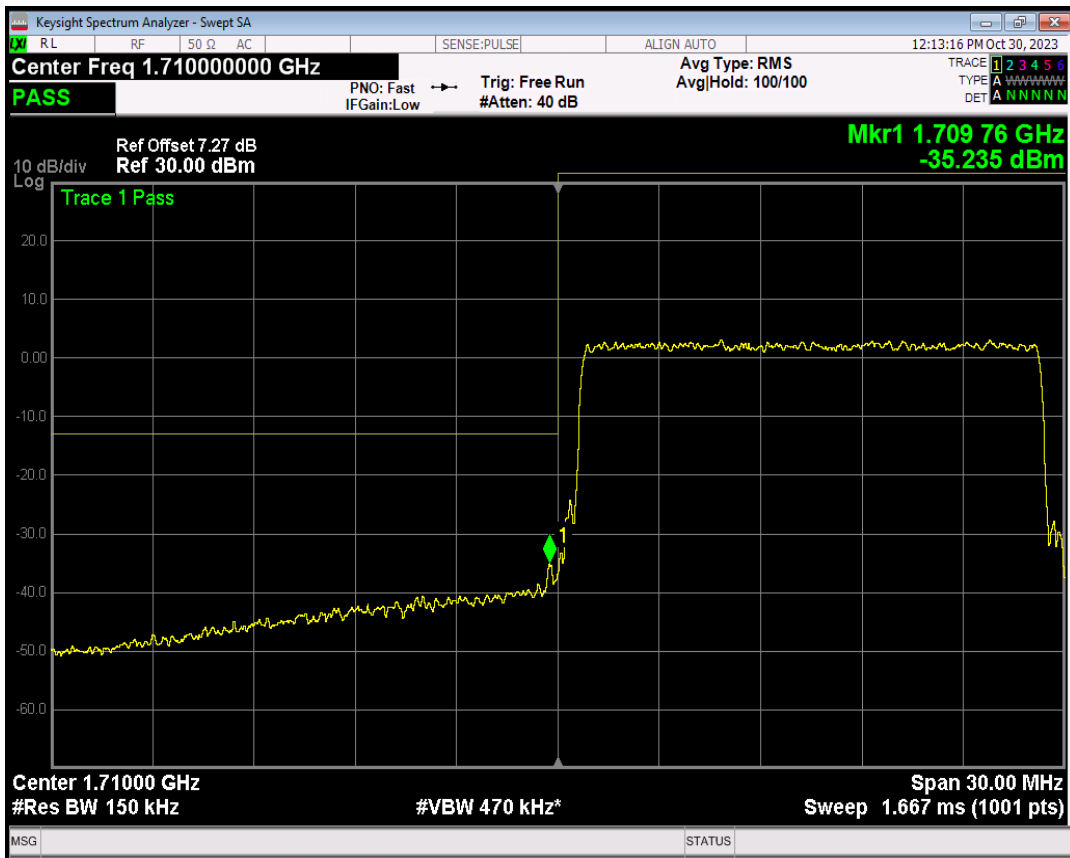

Band66 16QAM BW=15MHz Channel=132047 RB Size=75 Position=#0

Band66 QPSK BW=15MHz Channel=132597 RB Size=1 Position=#0