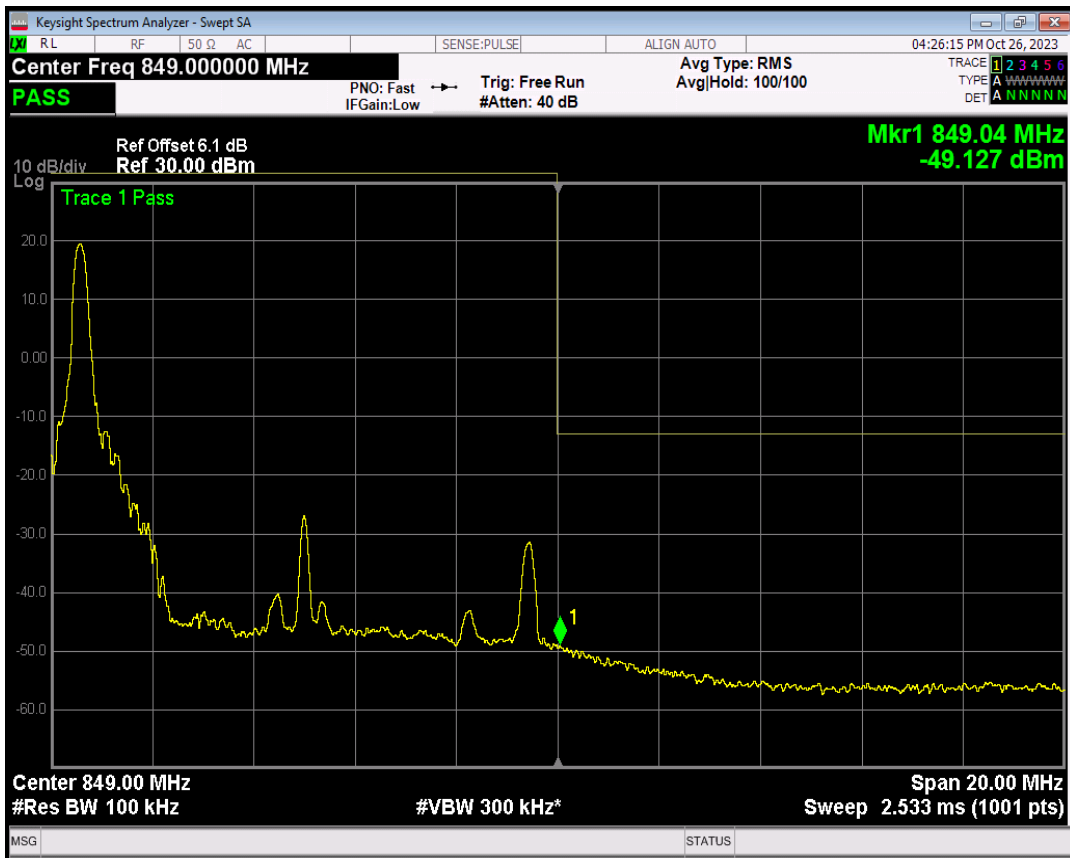

Band5 16QAM BW=10MHz Channel=20600 RB Size=1 Position=#0

Band5 16QAM BW=10MHz Channel=20600 RB Size=1 Position=#Max