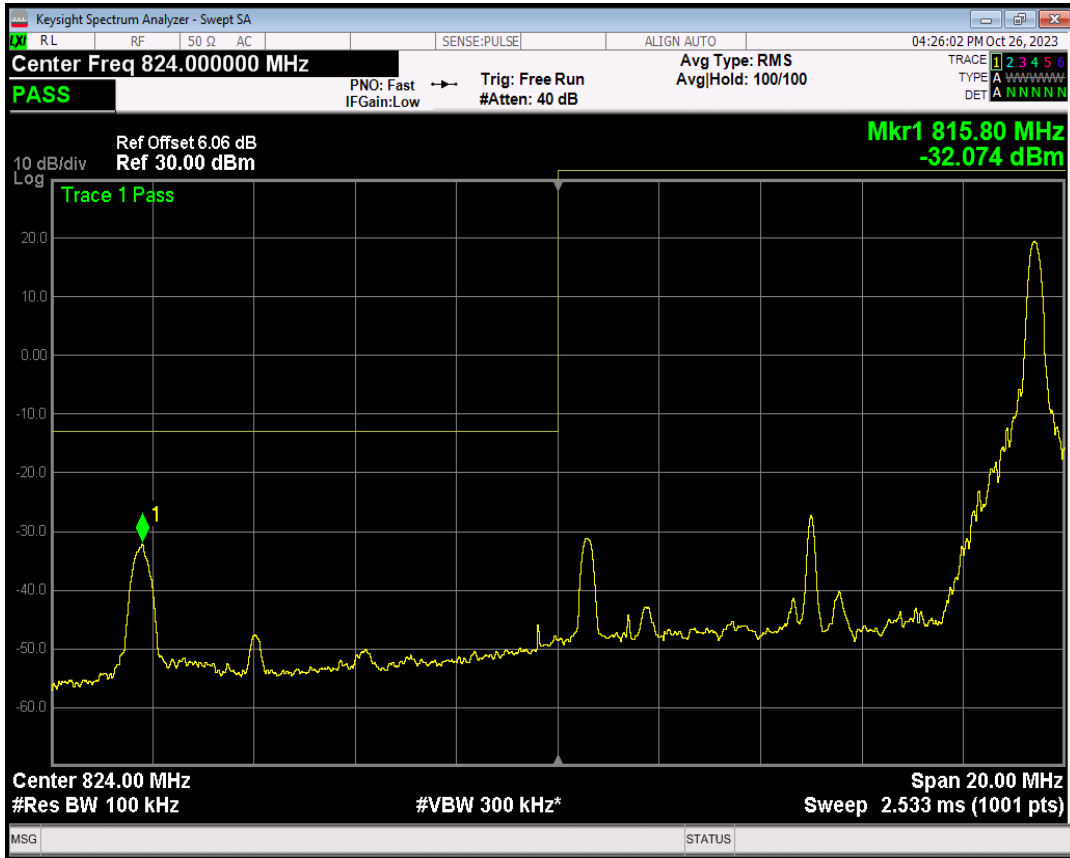

Band5 16QAM BW=10MHz Channel=20450 RB Size=1 Position=#Max

Band5 16QAM BW=10MHz Channel=20450 RB Size=50 Position=#0