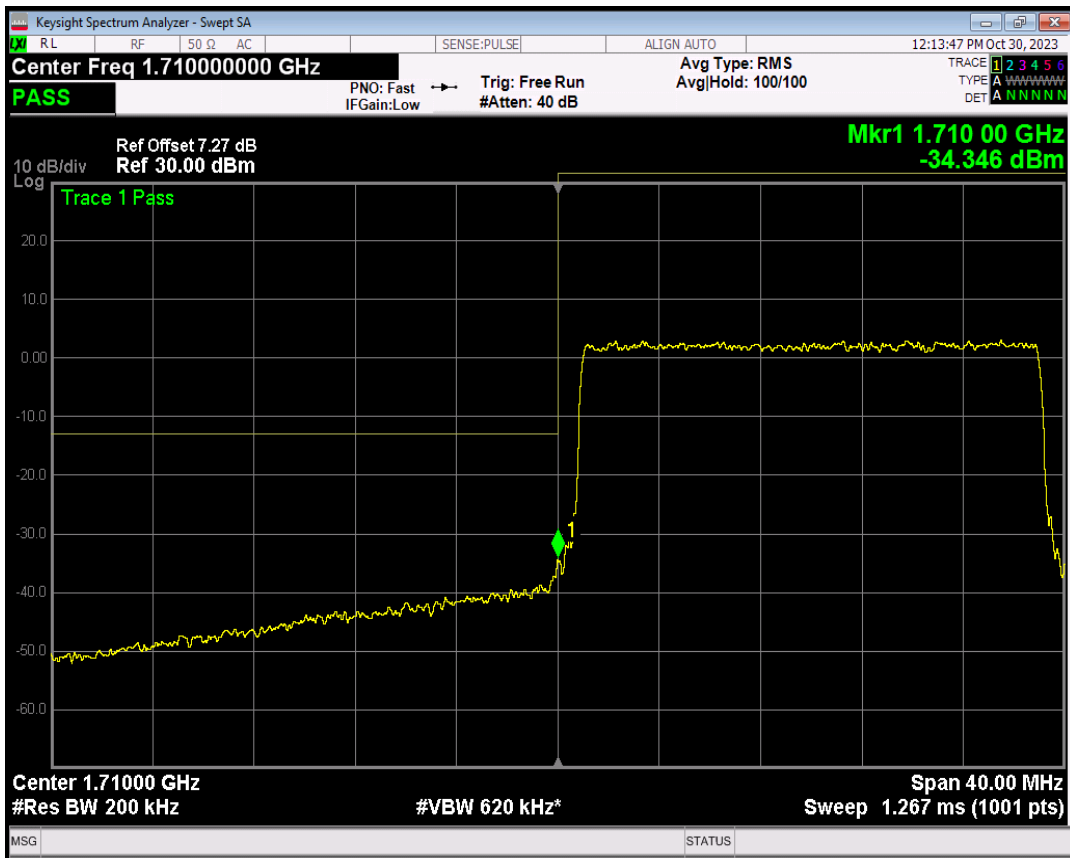

Band66 16QAM BW=20MHz Channel=132072 RB Size=100 Position=#0

Band66 QPSK BW=20MHz Channel=132572 RB Size=1 Position=#0