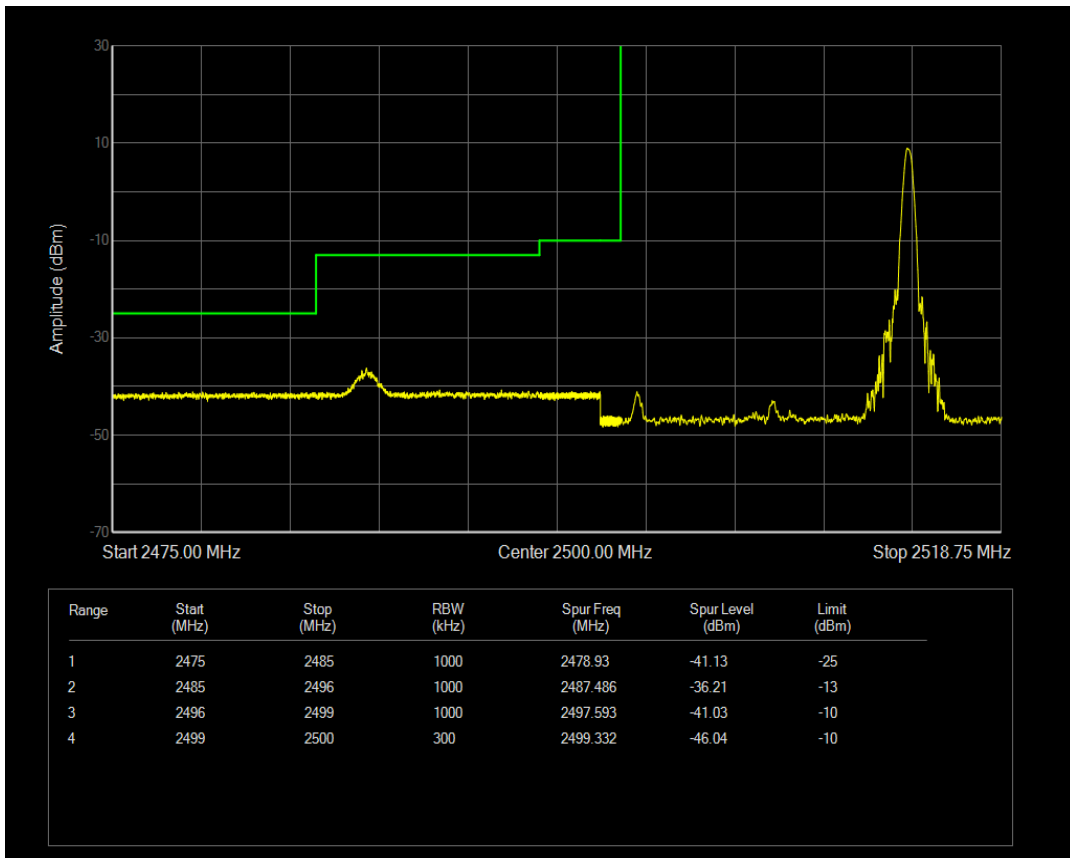

Band7 16QAM BW=10MHz Channel=20800 RB Size=1 Position=#0

Band7 16QAM BW=10MHz Channel=20800 RB Size=1 Position=#Max

Band7 16QAM BW=10MHz Channel=20800 RB Size=50 Position=#0

Band7 QPSK BW=10MHz Channel=21400 RB Size=1 Position=#0

Band7 QPSK BW=10MHz Channel=21400 RB Size=1 Position=#Max

Band7 QPSK BW=10MHz Channel=21400 RB Size=50 Position=#0

Band7 16QAM BW=10MHz Channel=21400 RB Size=1 Position=#0

Band7 16QAM BW=10MHz Channel=21400 RB Size=1 Position=#Max

Band7 16QAM BW=10MHz Channel=21400 RB Size=50 Position=#0

Band7 QPSK BW=15MHz Channel=20825 RB Size=1 Position=#0

Band7 QPSK BW=15MHz Channel=20825 RB Size=1 Position=#Max

Band7 QPSK BW=15MHz Channel=20825 RB Size=75 Position=#0