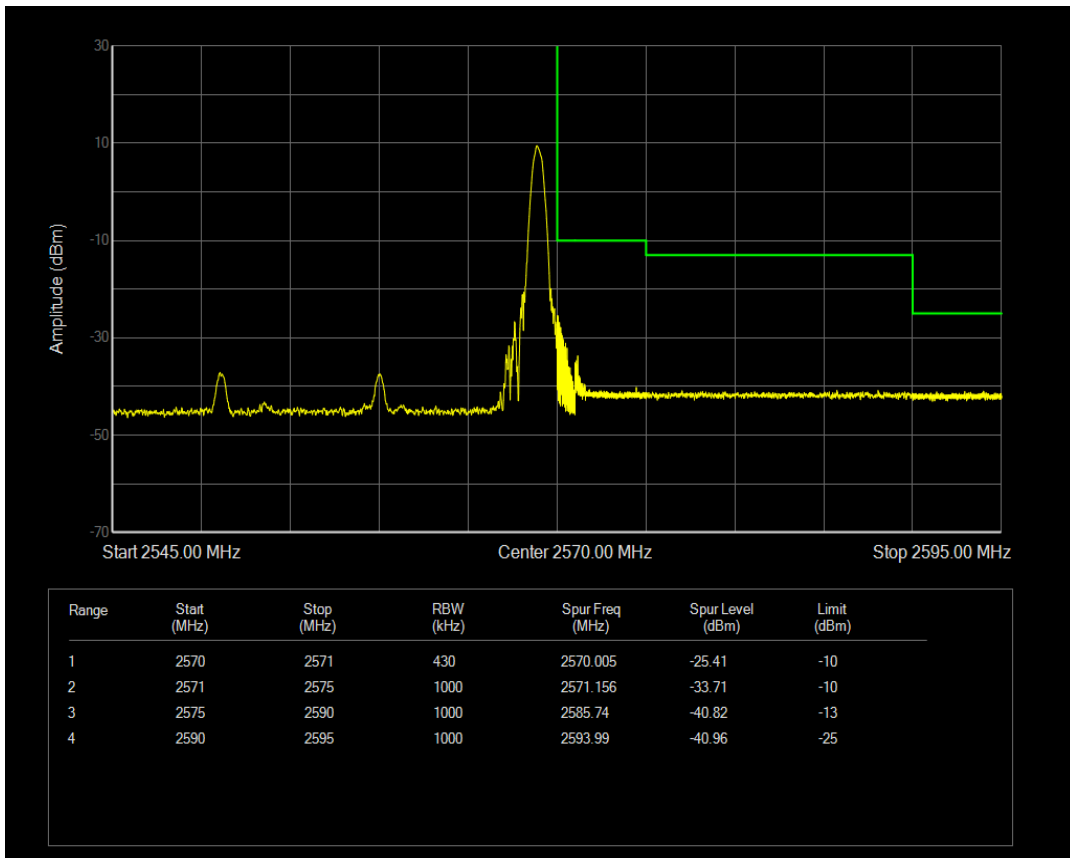

Band7 QPSK BW=20MHz Channel=21350 RB Size=1 Position=#Max

Band7 QPSK BW=20MHz Channel=21350 RB Size=100 Position=#0