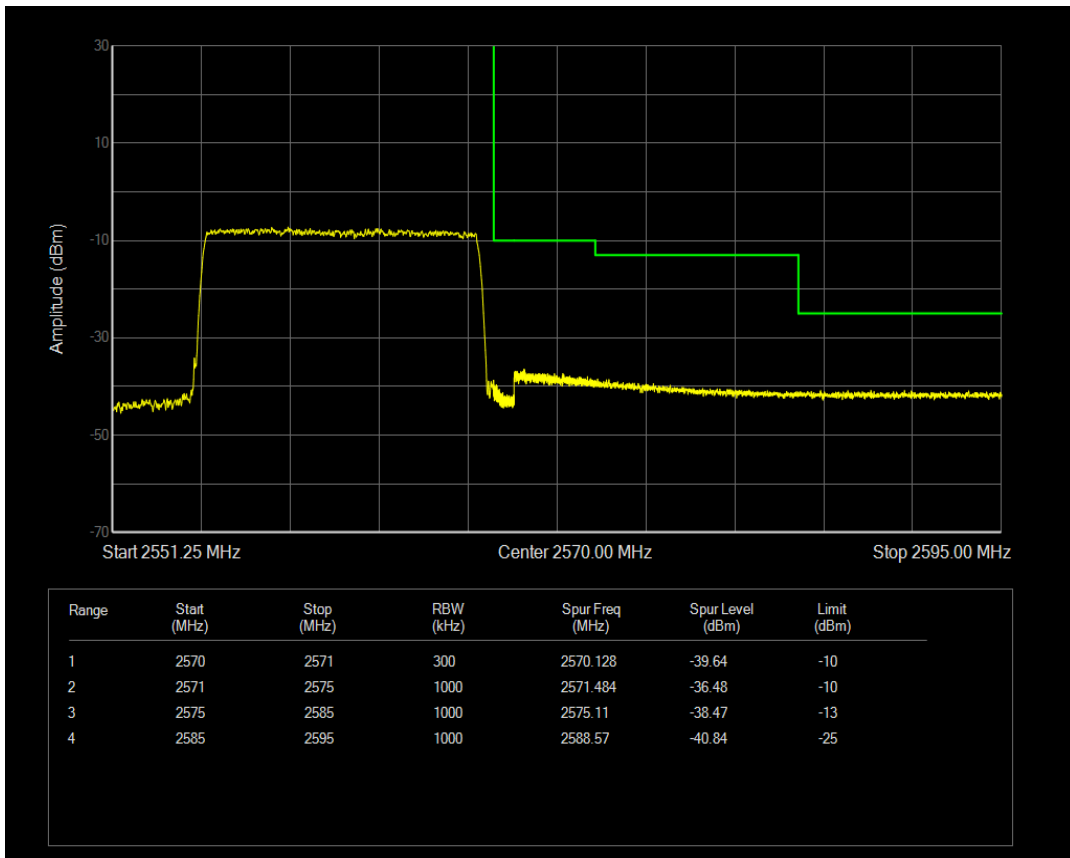

Band7 QPSK BW=15MHz Channel=21375 RB Size=1 Position=#Max

Band7 QPSK BW=15MHz Channel=21375 RB Size=75 Position=#0

Band7 16QAM BW=15MHz Channel=21375 RB Size=1 Position=#0

Band7 16QAM BW=15MHz Channel=21375 RB Size=1 Position=#Max

Band7 16QAM BW=15MHz Channel=21375 RB Size=75 Position=#0

Band7 QPSK BW=20MHz Channel=20850 RB Size=1 Position=#0

Band7 QPSK BW=20MHz Channel=20850 RB Size=100 Position=#0

Band7 QPSK BW=20MHz Channel=20850 RB Size=1 Position=#Max