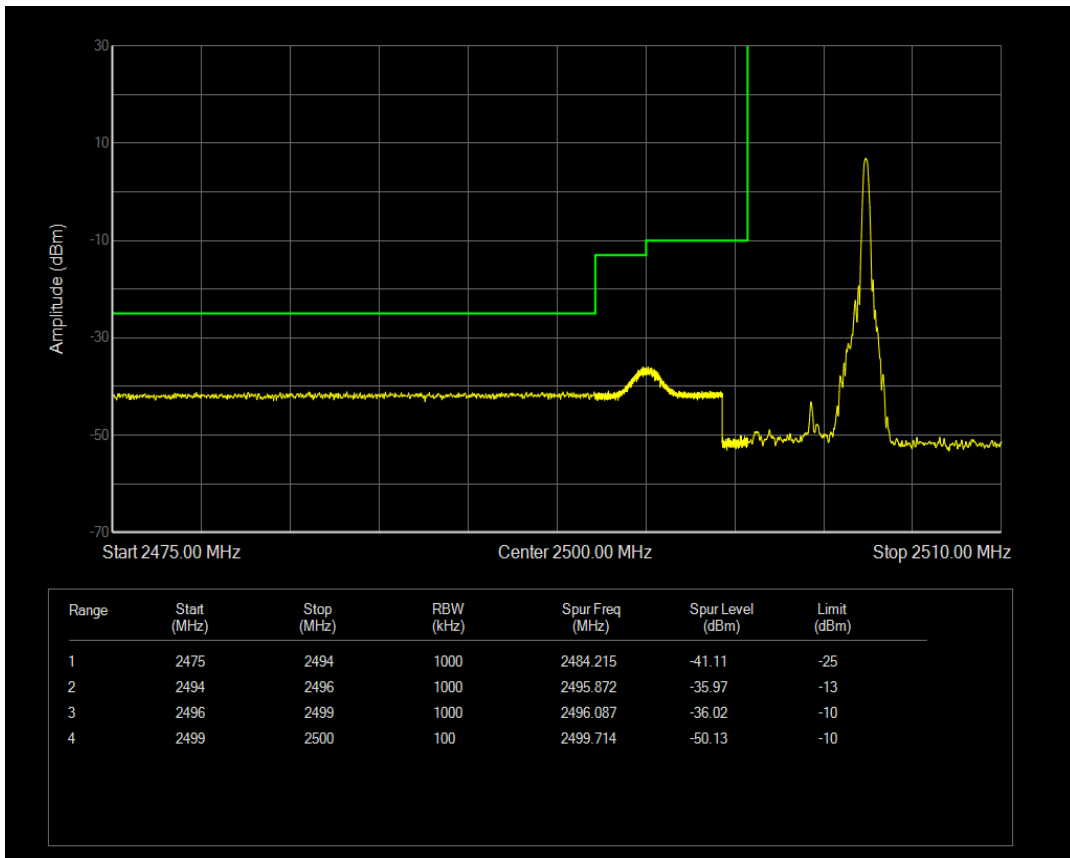

Band66 QPSK BW=20MHz Channel=132572 RB Size=1 Position=#Max

Band66 QPSK BW=20MHz Channel=132572 RB Size=100 Position=#0

Band66 16QAM BW=20MHz Channel=132572 RB Size=1 Position=#0

Band66 16QAM BW=20MHz Channel=132572 RB Size=1 Position=#Max

Band66 16QAM BW=20MHz Channel=132572 RB Size=100 Position=#0

Band7 QPSK BW=5MHz Channel=20775 RB Size=1 Position=#0

Band7 QPSK BW=5MHz Channel=20775 RB Size=1 Position=#Max

Band7 QPSK BW=5MHz Channel=20775 RB Size=25 Position=#0