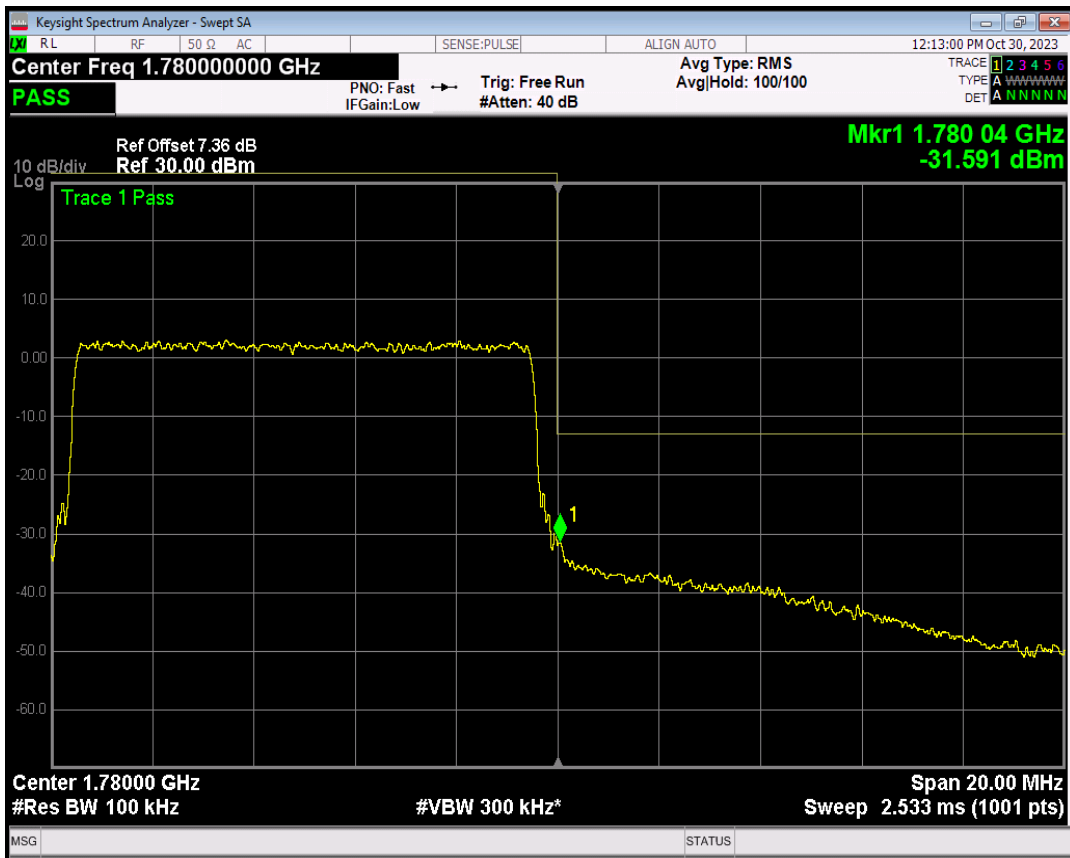

Band66 16QAM BW=10MHz Channel=132622 RB Size=50 Position=#0

Band66 QPSK BW=15MHz Channel=132047 RB Size=1 Position=#0