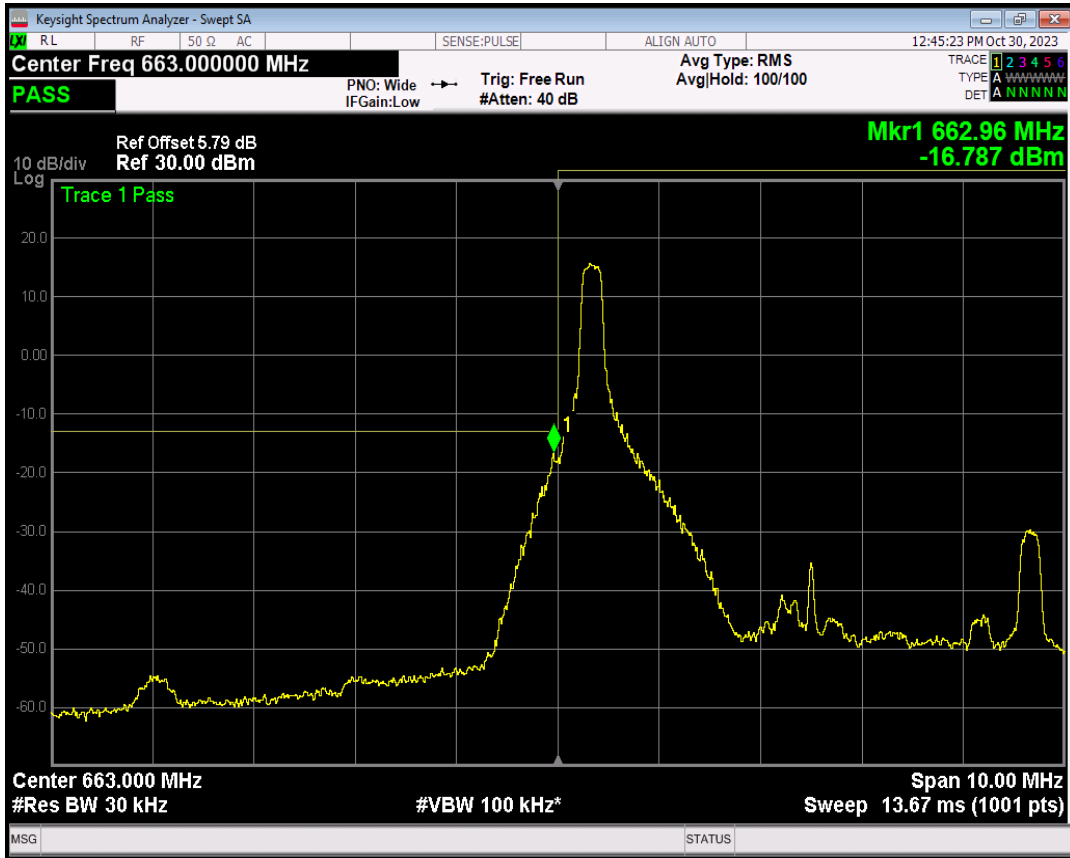

Band71 QPSK BW=5MHz Channel=133147 RB Size=1 Position=#0

Band71 QPSK BW=5MHz Channel=133147 RB Size=1 Position=#Max