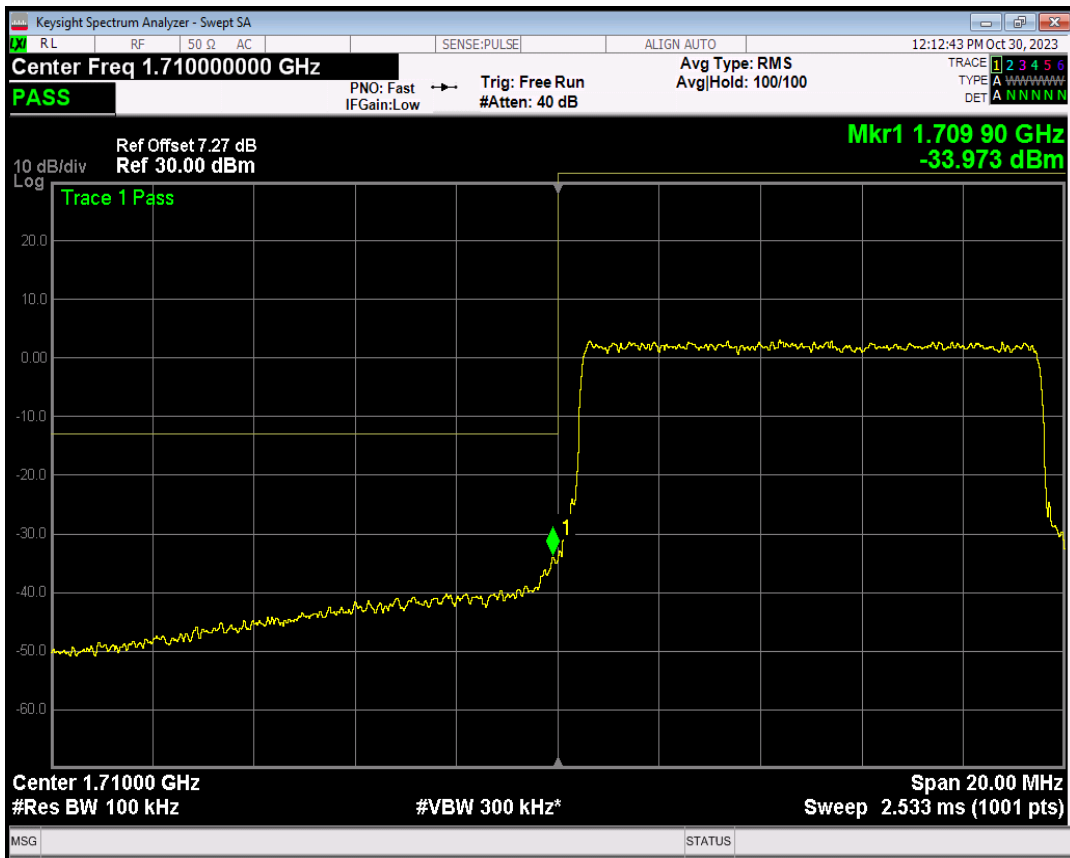

Band66 16QAM BW=10MHz Channel=132022 RB Size=50 Position=#0

Band66 QPSK BW=10MHz Channel=132622 RB Size=1 Position=#0