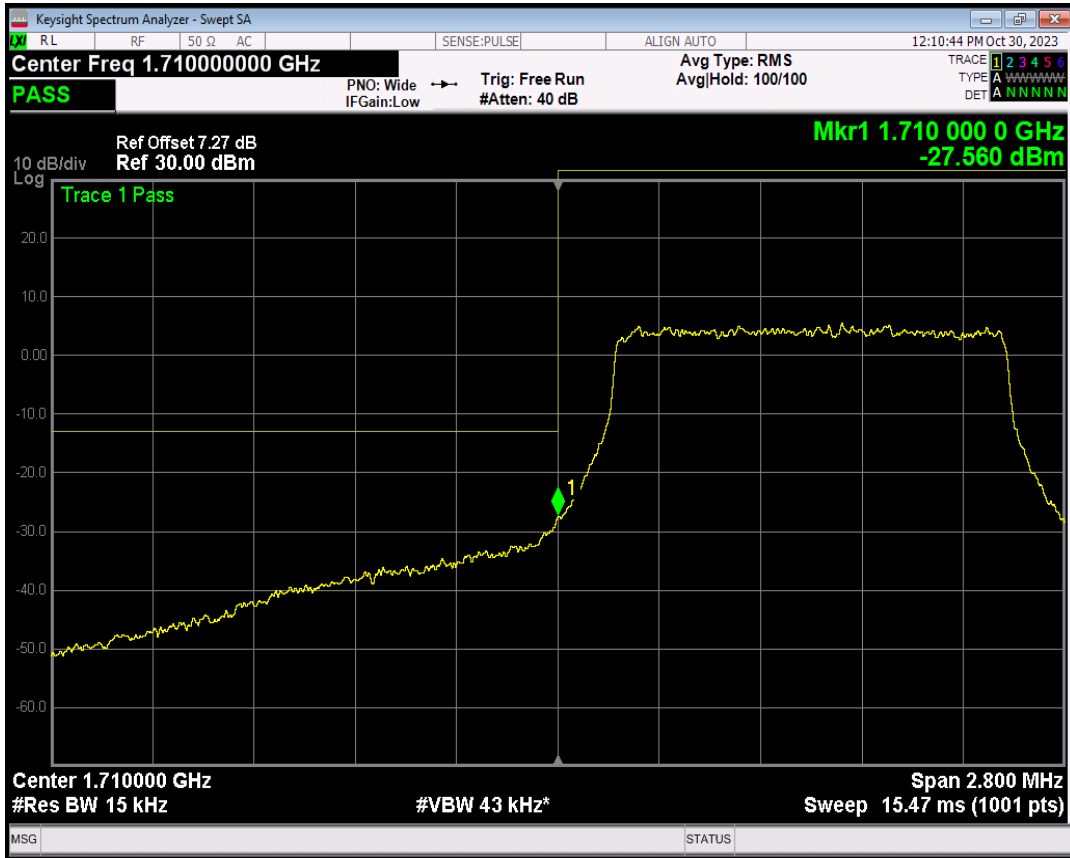

Band5 16QAM BW=10MHz Channel=20600 RB Size=50 Position=#0

Band66 QPSK BW=1.4MHz Channel=131979 RB Size=1 Position=#0

Band66 QPSK BW=1.4MHz Channel=131979 RB Size=1 Position=#Max

Band66 QPSK BW=1.4MHz Channel=131979 RB Size=6 Position=#0