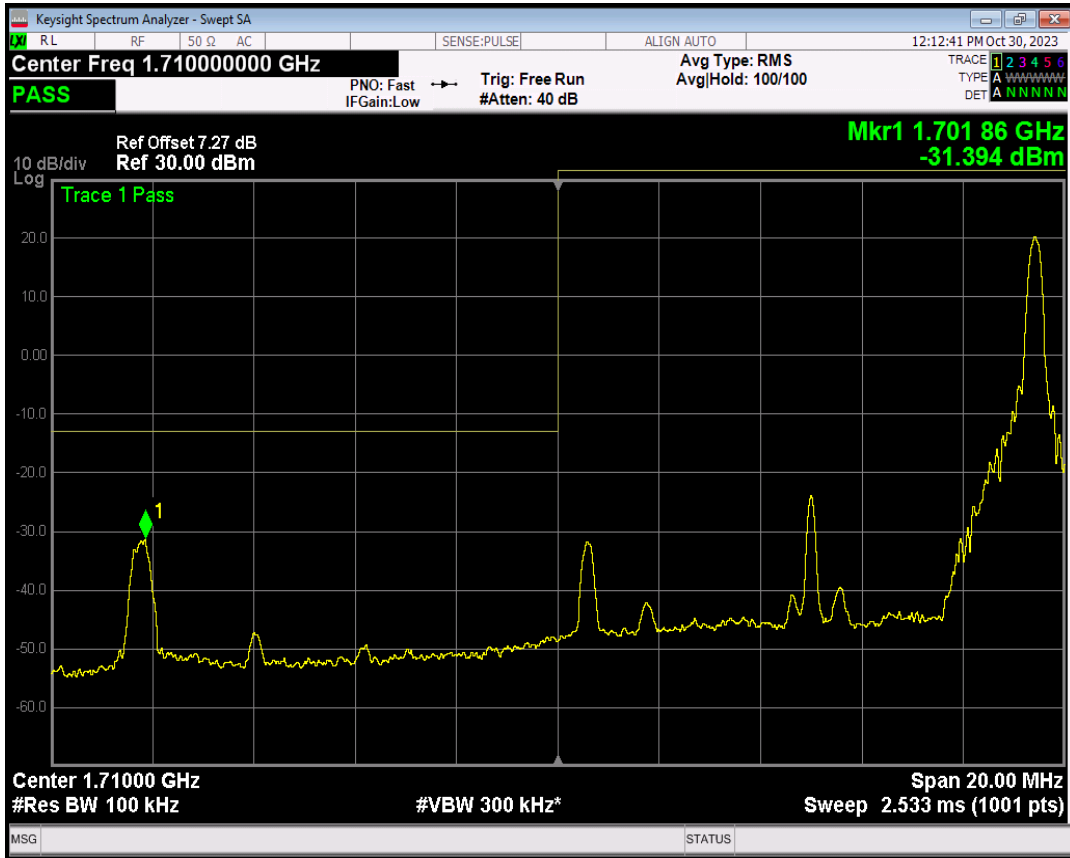

Band66 16QAM BW=10MHz Channel=132022 RB Size=1 Position=#Max

Band66 16QAM BW=10MHz Channel=132022 RB Size=50 Position=#0