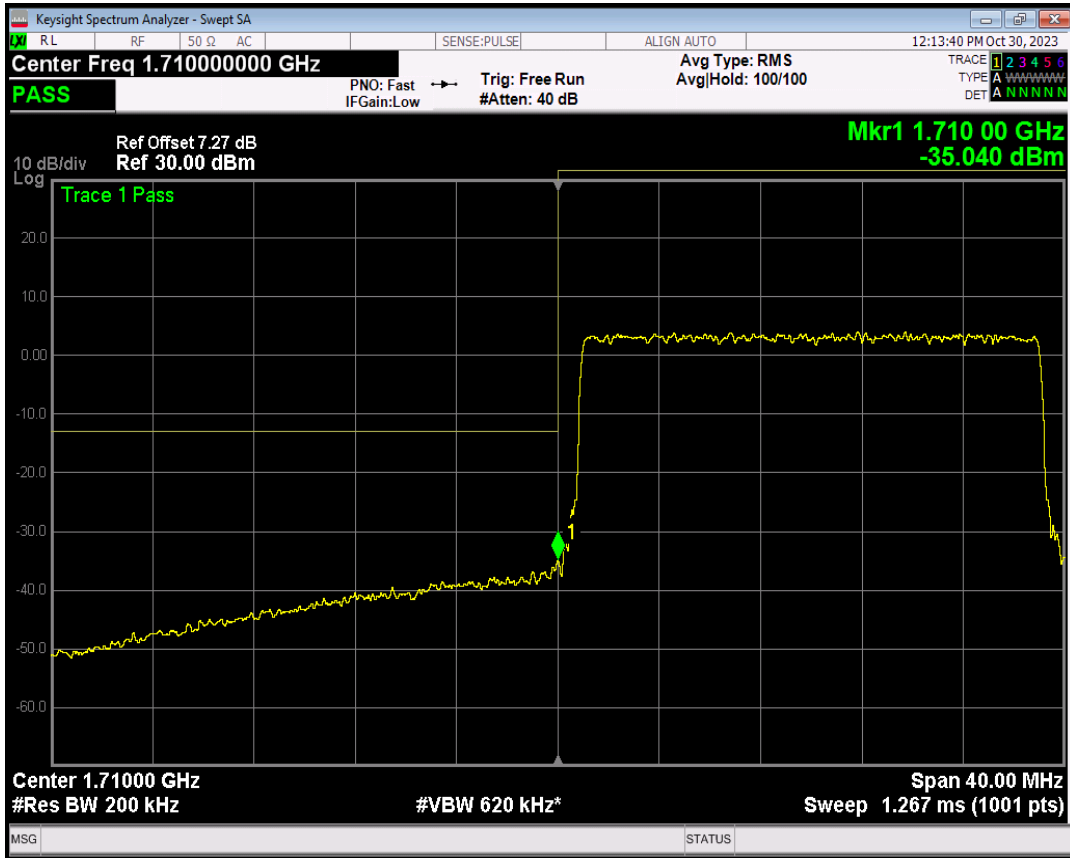

Band66 16QAM BW=15MHz Channel=132597 RB Size=75 Position=#0

Band66 QPSK BW=20MHz Channel=132072 RB Size=1 Position=#0

Band66 QPSK BW=20MHz Channel=132072 RB Size=1 Position=#Max

Band66 QPSK BW=20MHz Channel=132072 RB Size=100 Position=#0