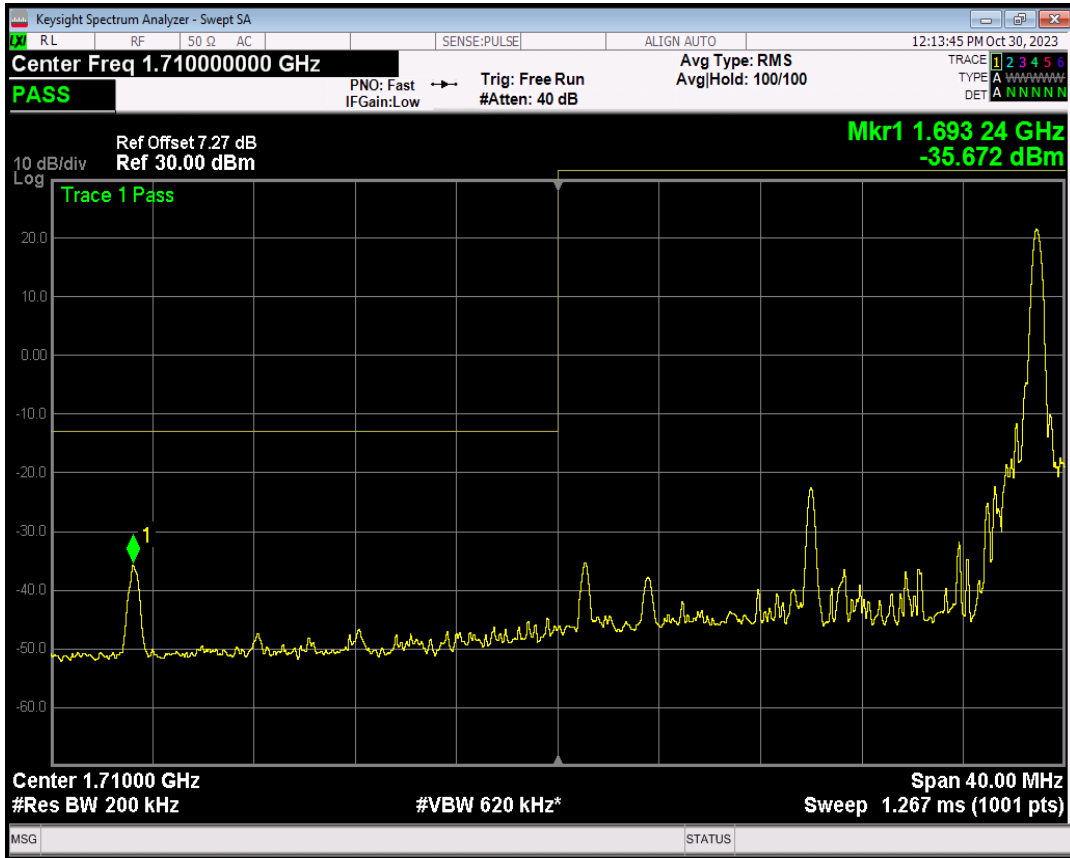

Band66 16QAM BW=20MHz Channel=132072 RB Size=1 Position=#Max

Band66 16QAM BW=20MHz Channel=132072 RB Size=100 Position=#0