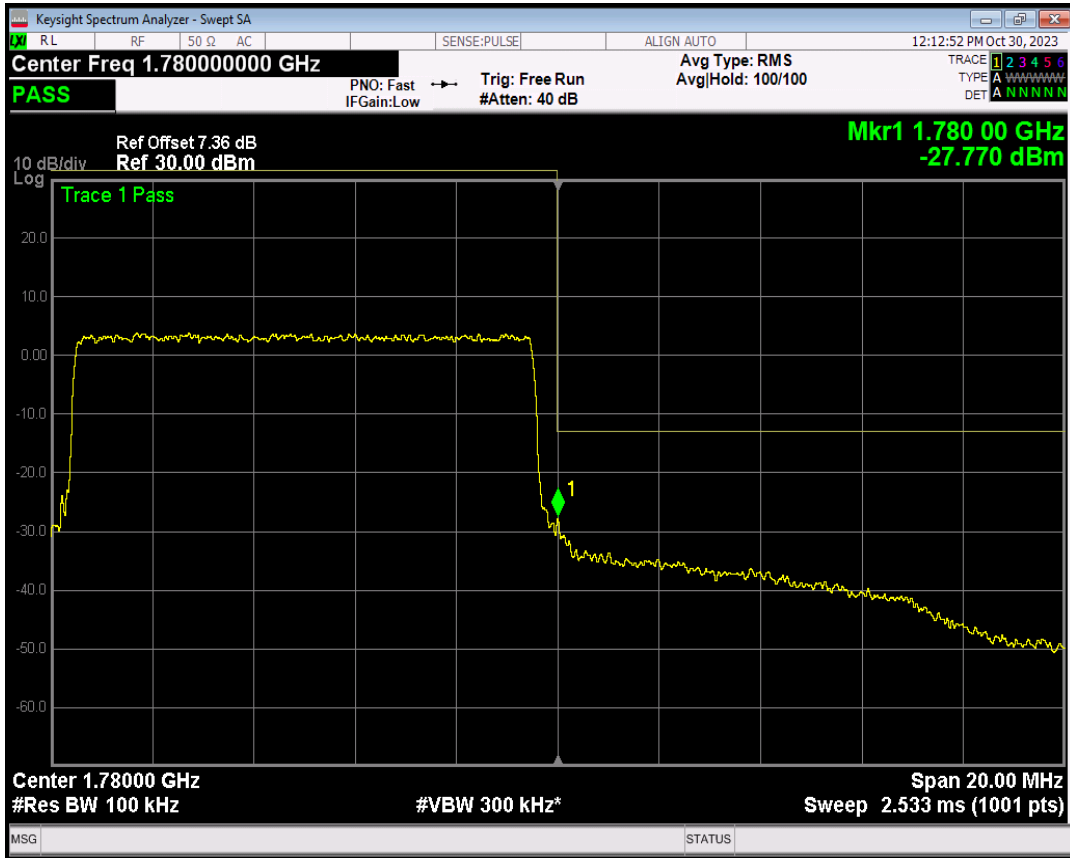

Band66 QPSK BW=10MHz Channel=132622 RB Size=50 Position=#0

Band66 16QAM BW=10MHz Channel=132622 RB Size=1 Position=#0