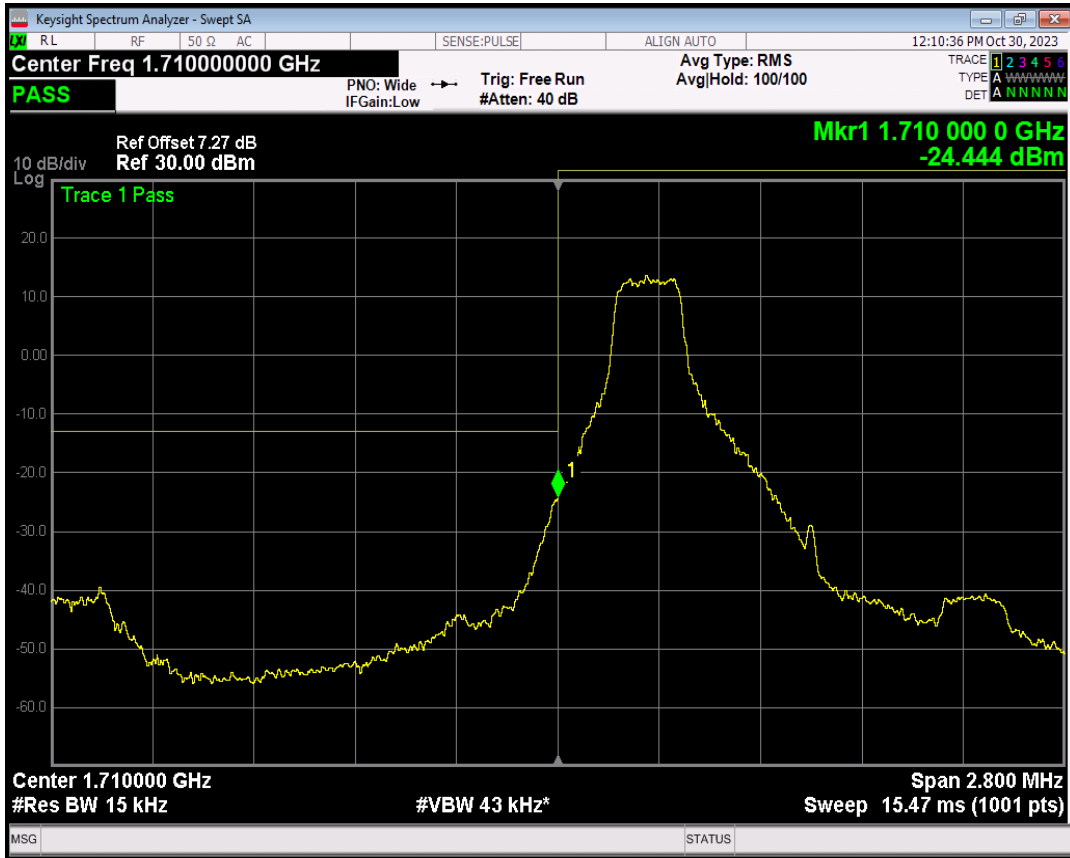

Band66 QPSK BW=1.4MHz Channel=131979 RB Size=1 Position=#0

Band66 QPSK BW=1.4MHz Channel=131979 RB Size=1 Position=#Max