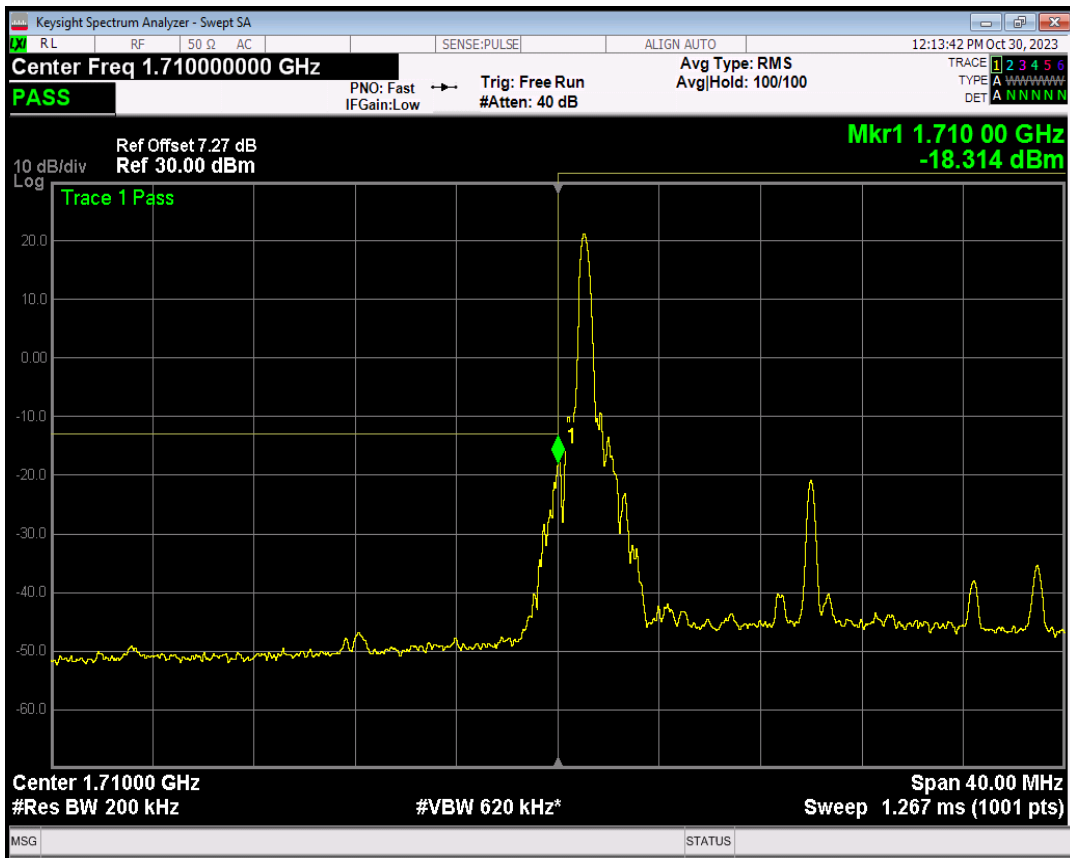

Band66 16QAM BW=20MHz Channel=132072 RB Size=1 Position=#0

Band66 16QAM BW=20MHz Channel=132072 RB Size=1 Position=#Max