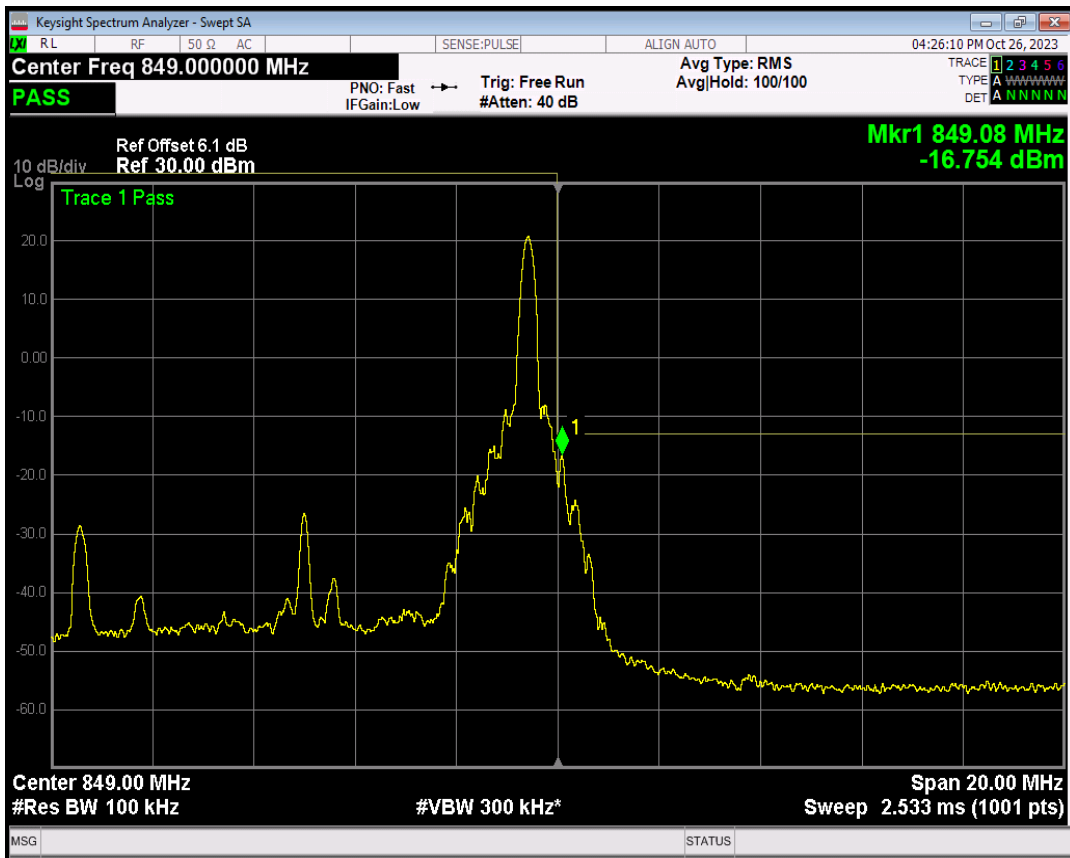

Band5 QPSK BW=10MHz Channel=20600 RB Size=1 Position=#Max

Band5 QPSK BW=10MHz Channel=20600 RB Size=50 Position=#0