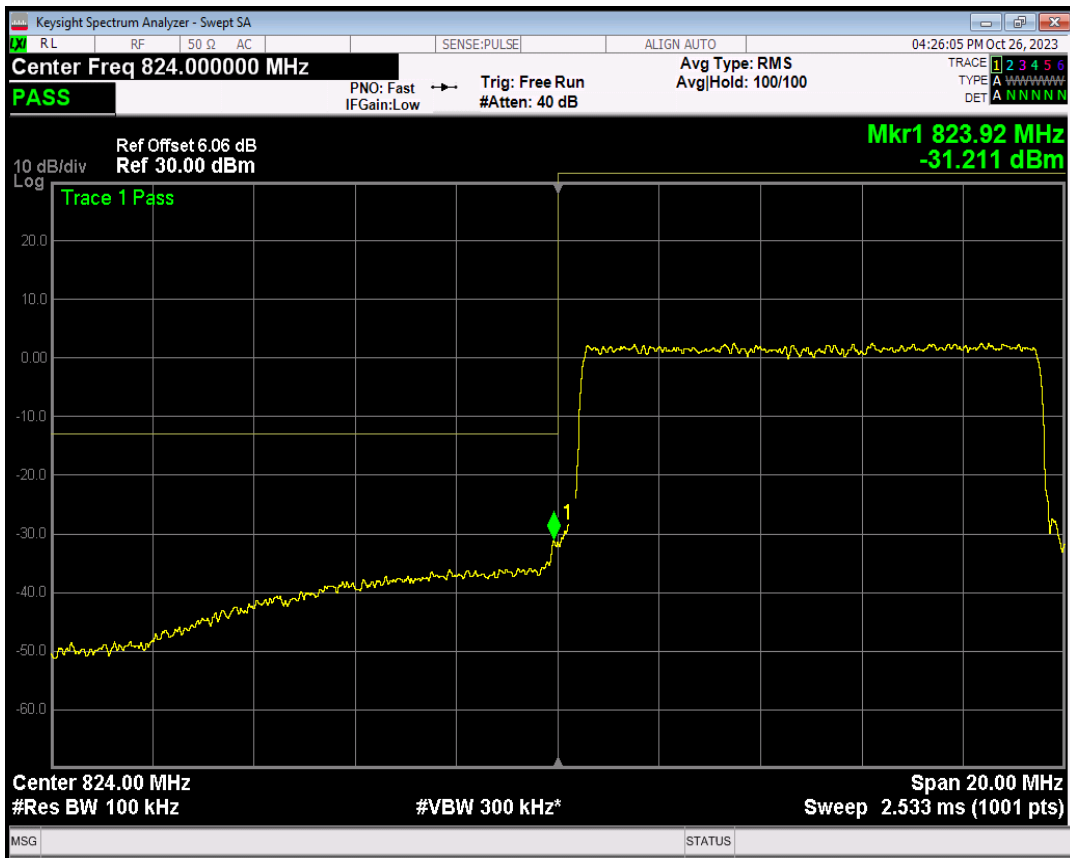

Band5 16QAM BW=10MHz Channel=20450 RB Size=50 Position=#0

Band5 QPSK BW=10MHz Channel=20600 RB Size=1 Position=#0