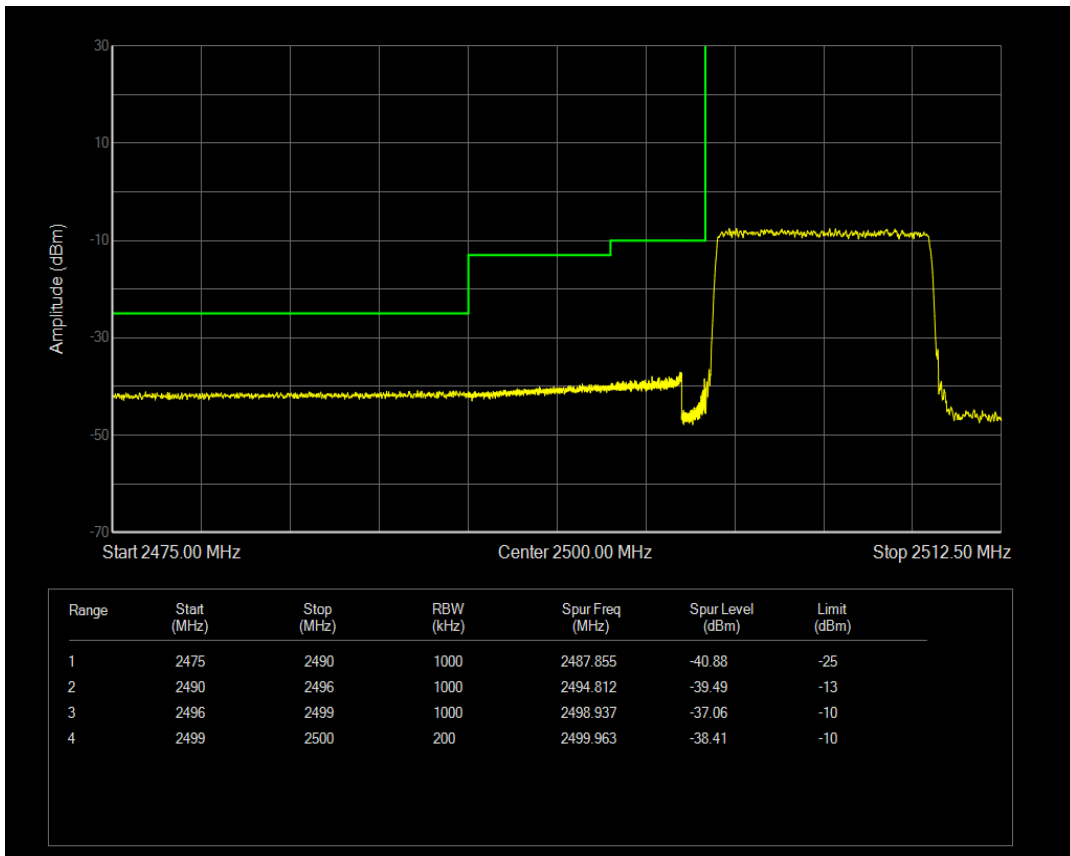

Band7 16QAM BW=5MHz Channel=21425 RB Size=25 Position=#0

Band7 QPSK BW=10MHz Channel=20800 RB Size=1 Position=#0

Band7 QPSK BW=10MHz Channel=20800 RB Size=1 Position=#Max

Band7 QPSK BW=10MHz Channel=20800 RB Size=50 Position=#0

Band7 16QAM BW=10MHz Channel=20800 RB Size=1 Position=#0

Band7 16QAM BW=10MHz Channel=20800 RB Size=1 Position=#Max

Band7 16QAM BW=10MHz Channel=20800 RB Size=50 Position=#0

Band7 QPSK BW=10MHz Channel=21400 RB Size=1 Position=#0