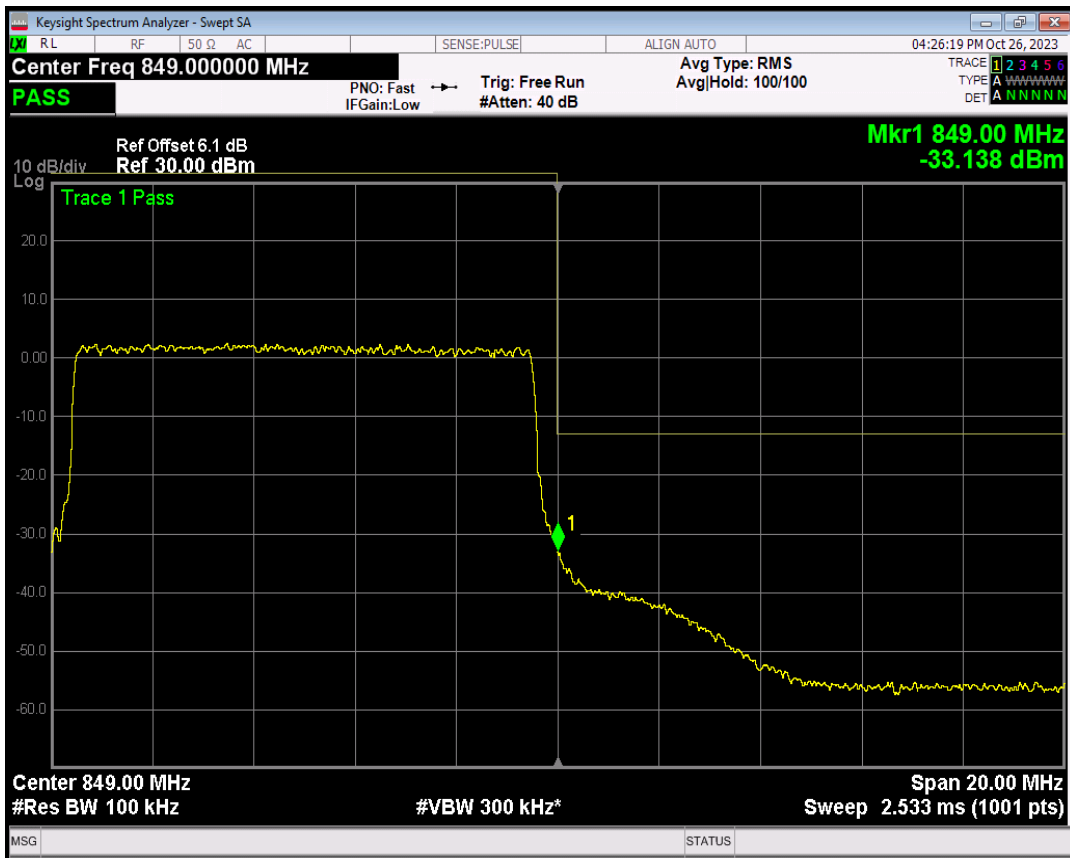

Band5 16QAM BW=10MHz Channel=20600 RB Size=50 Position=#0

Band66 QPSK BW=1.4MHz Channel=131979 RB Size=1 Position=#0