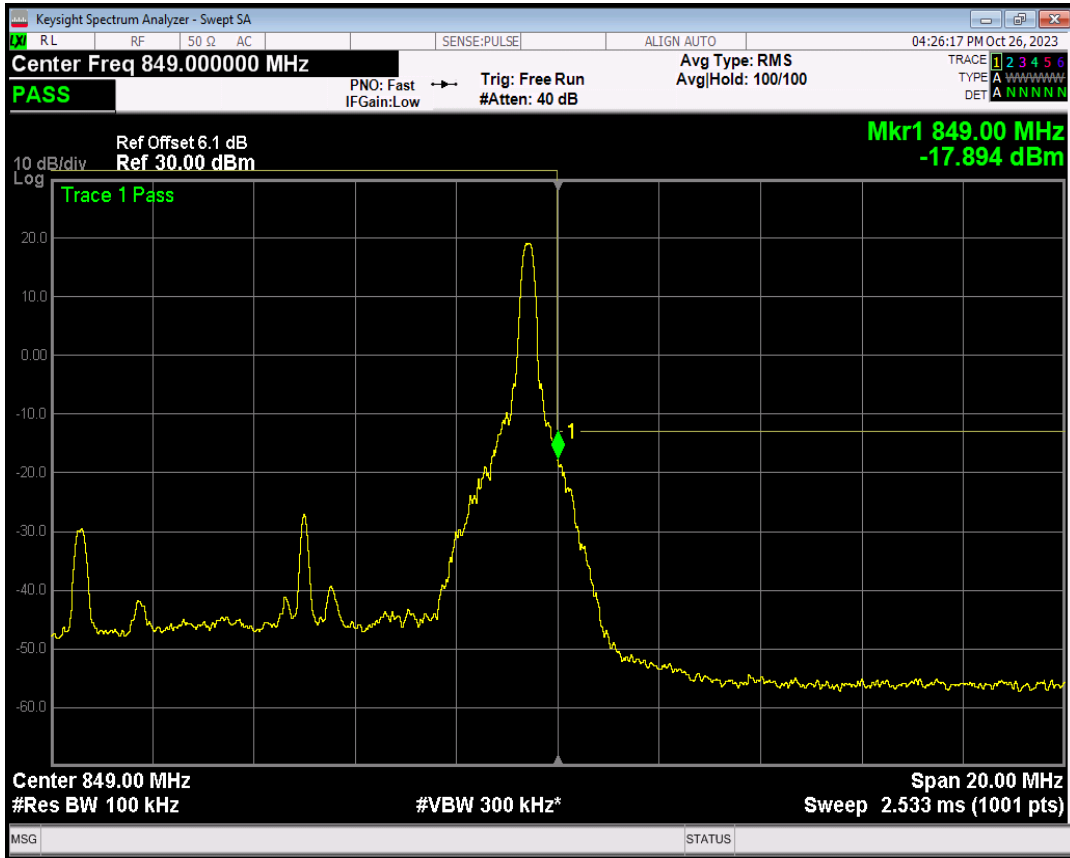

Band5 QPSK BW=10MHz Channel=20600 RB Size=1 Position=#Max

Band5 QPSK BW=10MHz Channel=20600 RB Size=50 Position=#0

Band5 16QAM BW=10MHz Channel=20600 RB Size=1 Position=#0

Band5 16QAM BW=10MHz Channel=20600 RB Size=1 Position=#Max