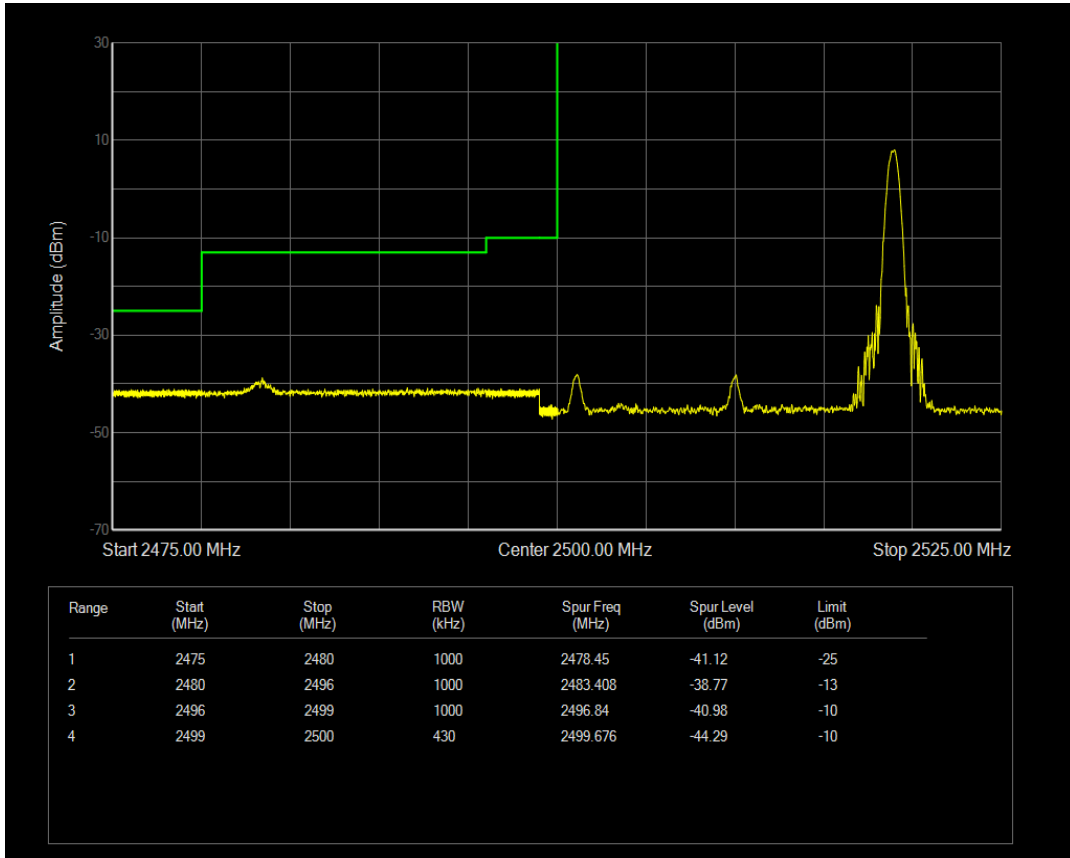

Band7 16QAM BW=15MHz Channel=21375 RB Size=75 Position=#0

Band7 QPSK BW=20MHz Channel=20850 RB Size=1 Position=#0

Band7 QPSK BW=20MHz Channel=20850 RB Size=100 Position=#0

Band7 QPSK BW=20MHz Channel=20850 RB Size=1 Position=#Max

Band7 16QAM BW=20MHz Channel=20850 RB Size=1 Position=#0

Band7 16QAM BW=20MHz Channel=20850 RB Size=1 Position=#Max

Band7 16QAM BW=20MHz Channel=20850 RB Size=100 Position=#0

Band7 QPSK BW=20MHz Channel=21350 RB Size=1 Position=#0