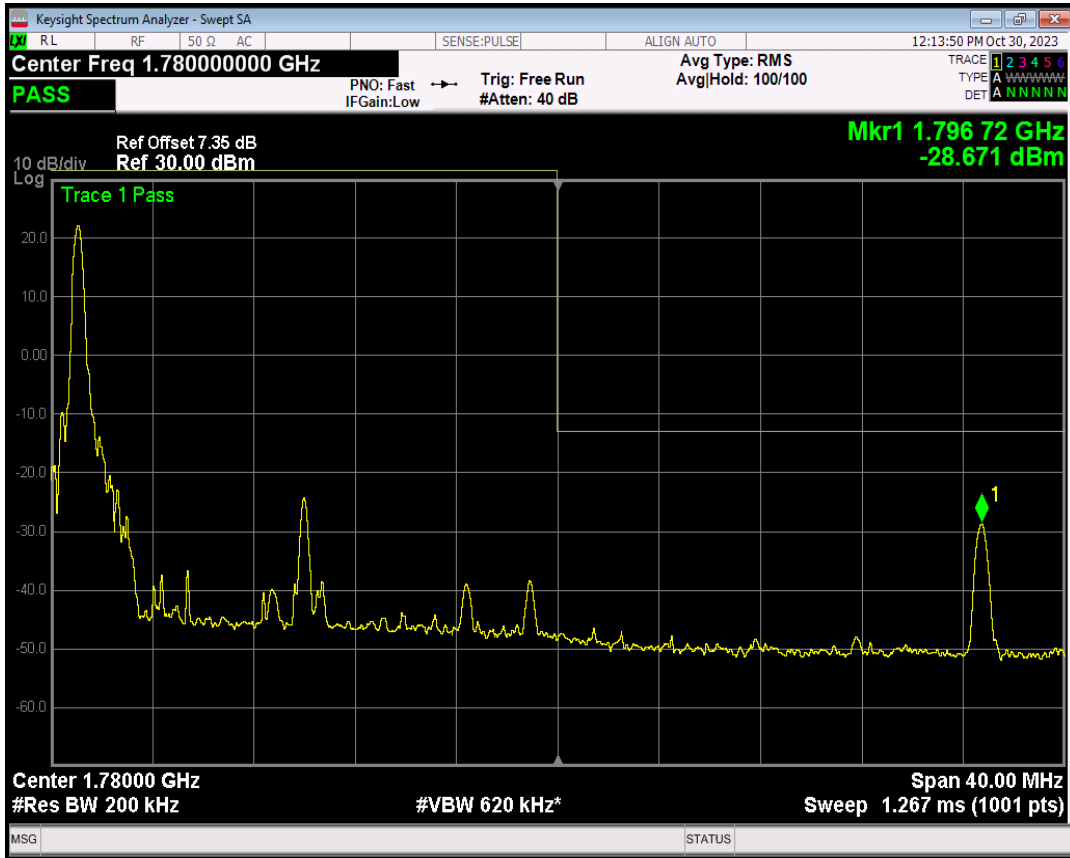

Band66 16QAM BW=20MHz Channel=132072 RB Size=1 Position=#0

Band66 16QAM BW=20MHz Channel=132072 RB Size=1 Position=#Max

Band66 16QAM BW=20MHz Channel=132072 RB Size=100 Position=#0

Band66 QPSK BW=20MHz Channel=132572 RB Size=1 Position=#0