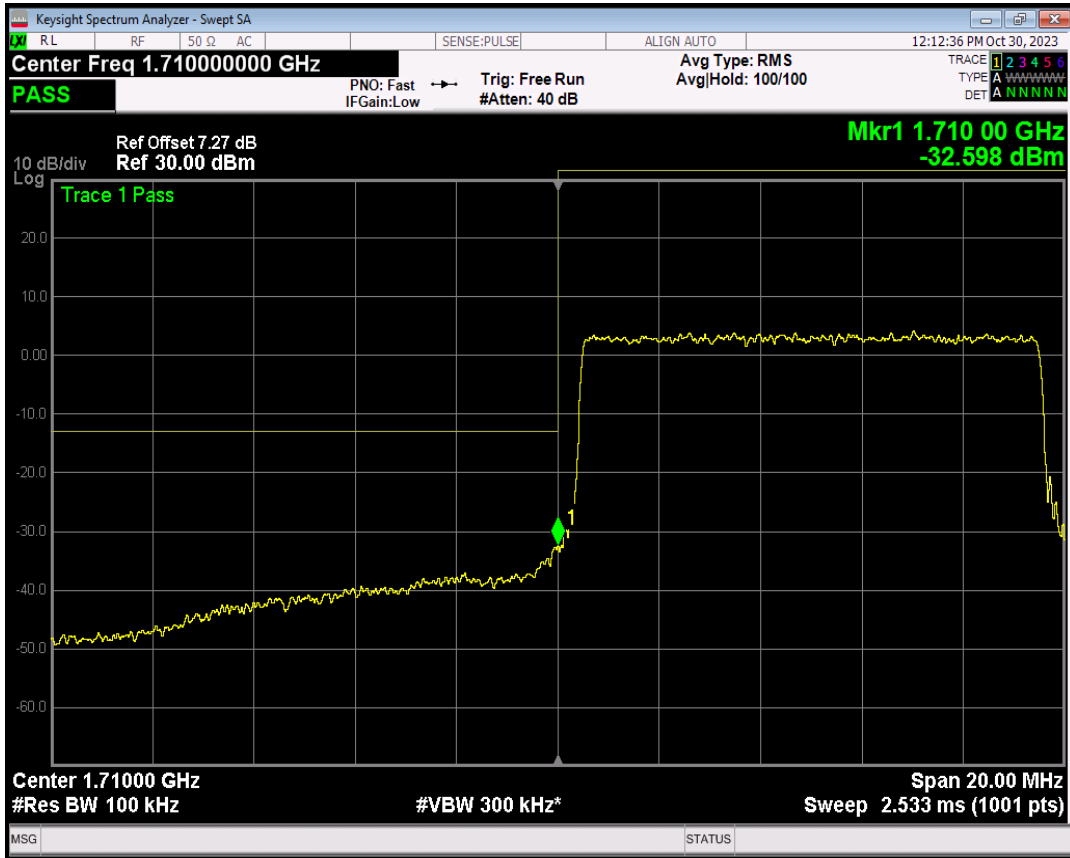

Band66 16QAM BW=5MHz Channel=132647 RB Size=25 Position=#0

Band66 QPSK BW=10MHz Channel=132022 RB Size=1 Position=#0

Band66 QPSK BW=10MHz Channel=132022 RB Size=1 Position=#Max

Band66 QPSK BW=10MHz Channel=132022 RB Size=50 Position=#0