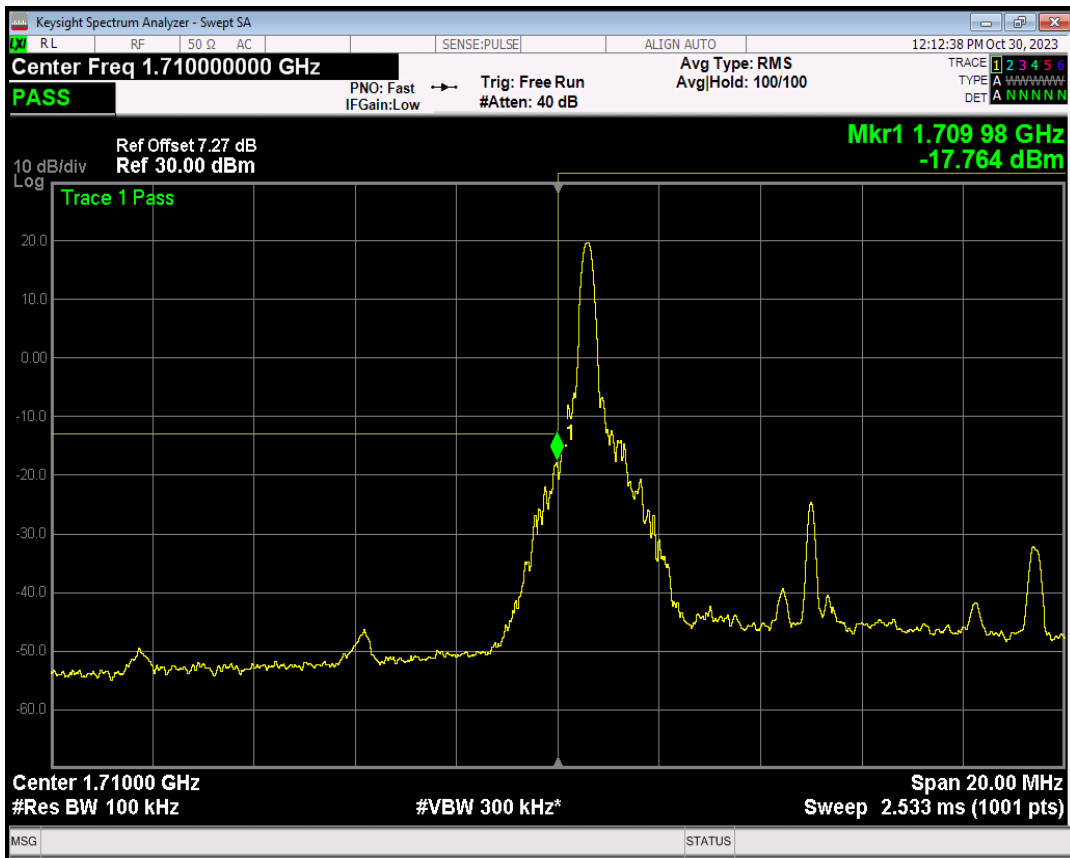

Band66 16QAM BW=10MHz Channel=132022 RB Size=1 Position=#0

Band66 16QAM BW=10MHz Channel=132022 RB Size=1 Position=#Max