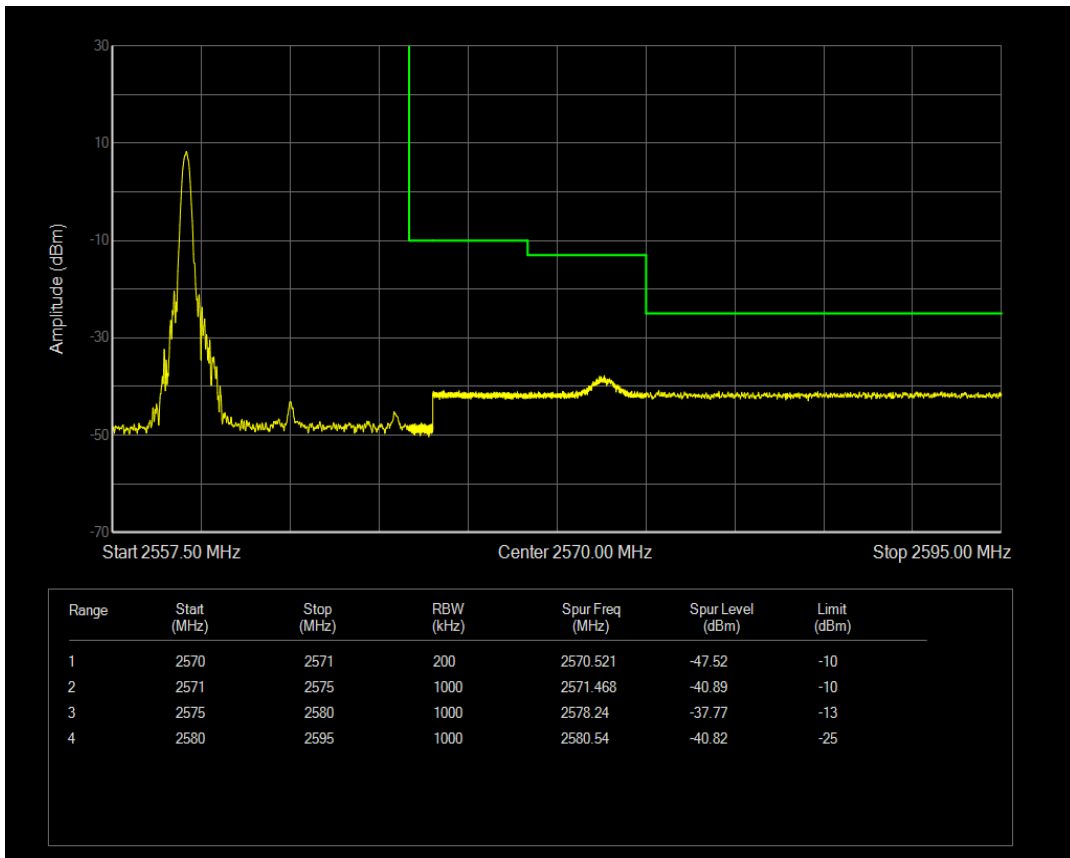

Band7 16QAM BW=5MHz Channel=21425 RB Size=25 Position=#0

Band7 QPSK BW=10MHz Channel=20800 RB Size=1 Position=#0

Band7 QPSK BW=10MHz Channel=20800 RB Size=1 Position=#Max

Band7 QPSK BW=10MHz Channel=20800 RB Size=50 Position=#0

Band7 16QAM BW=10MHz Channel=20800 RB Size=1 Position=#0

Band7 16QAM BW=10MHz Channel=20800 RB Size=1 Position=#Max

Band7 16QAM BW=10MHz Channel=20800 RB Size=50 Position=#0

Band7 QPSK BW=10MHz Channel=21400 RB Size=1 Position=#0

Band7 QPSK BW=10MHz Channel=21400 RB Size=1 Position=#Max

Band7 QPSK BW=10MHz Channel=21400 RB Size=50 Position=#0

Band7 16QAM BW=10MHz Channel=21400 RB Size=1 Position=#0

Band7 16QAM BW=10MHz Channel=21400 RB Size=1 Position=#Max