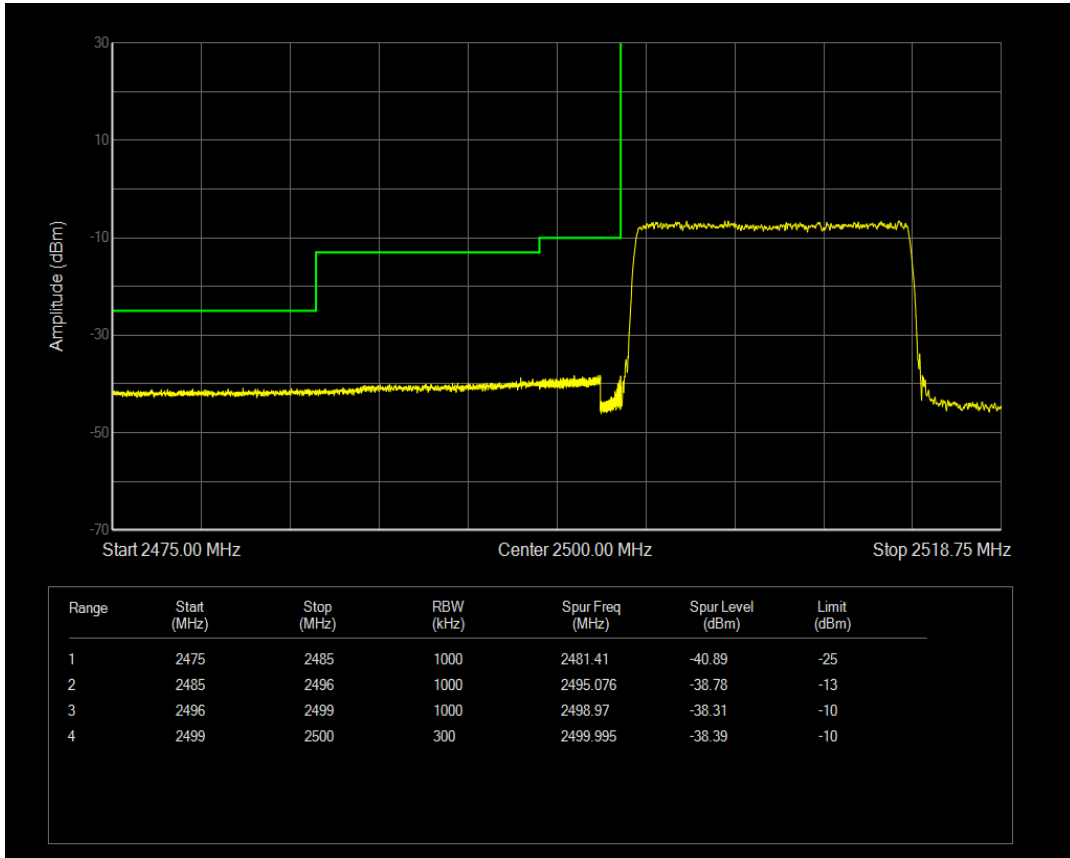

Band7 16QAM BW=10MHz Channel=21400 RB Size=50 Position=#0

Band7 QPSK BW=15MHz Channel=20825 RB Size=1 Position=#0

Band7 QPSK BW=15MHz Channel=20825 RB Size=1 Position=#Max

Band7 QPSK BW=15MHz Channel=20825 RB Size=75 Position=#0