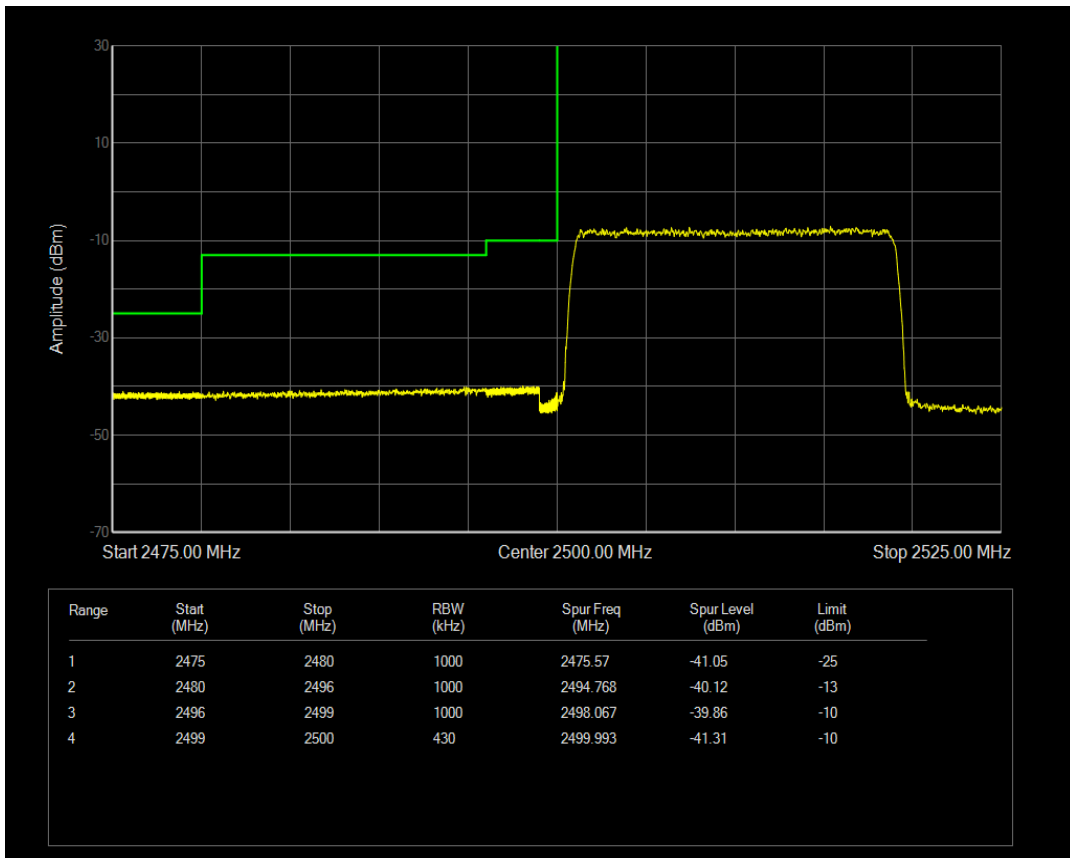

Band7 16QAM BW=15MHz Channel=21375 RB Size=75 Position=#0

Band7 QPSK BW=20MHz Channel=20850 RB Size=1 Position=#0

Band7 QPSK BW=20MHz Channel=20850 RB Size=100 Position=#0

Band7 QPSK BW=20MHz Channel=20850 RB Size=1 Position=#Max

Band7 16QAM BW=20MHz Channel=20850 RB Size=1 Position=#0

Band7 16QAM BW=20MHz Channel=20850 RB Size=1 Position=#Max

Band7 16QAM BW=20MHz Channel=20850 RB Size=100 Position=#0

Band7 QPSK BW=20MHz Channel=21350 RB Size=1 Position=#0