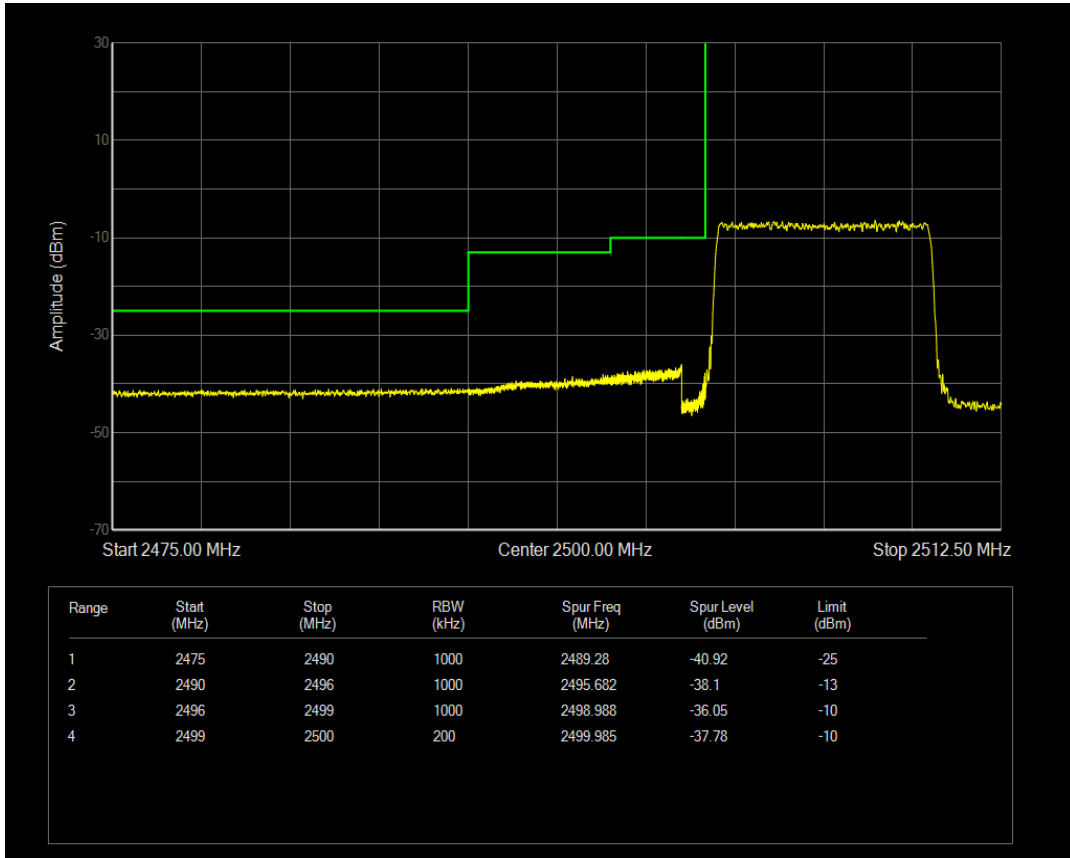

Band7 16QAM BW=5MHz Channel=21425 RB Size=25 Position=#0

Band7 QPSK BW=10MHz Channel=20800 RB Size=1 Position=#0

Band7 QPSK BW=10MHz Channel=20800 RB Size=1 Position=#Max

Band7 QPSK BW=10MHz Channel=20800 RB Size=50 Position=#0

Band7 16QAM BW=10MHz Channel=20800 RB Size=1 Position=#0

Band7 16QAM BW=10MHz Channel=20800 RB Size=1 Position=#Max

Band7 16QAM BW=10MHz Channel=20800 RB Size=50 Position=#0

Band7 QPSK BW=10MHz Channel=21400 RB Size=1 Position=#0