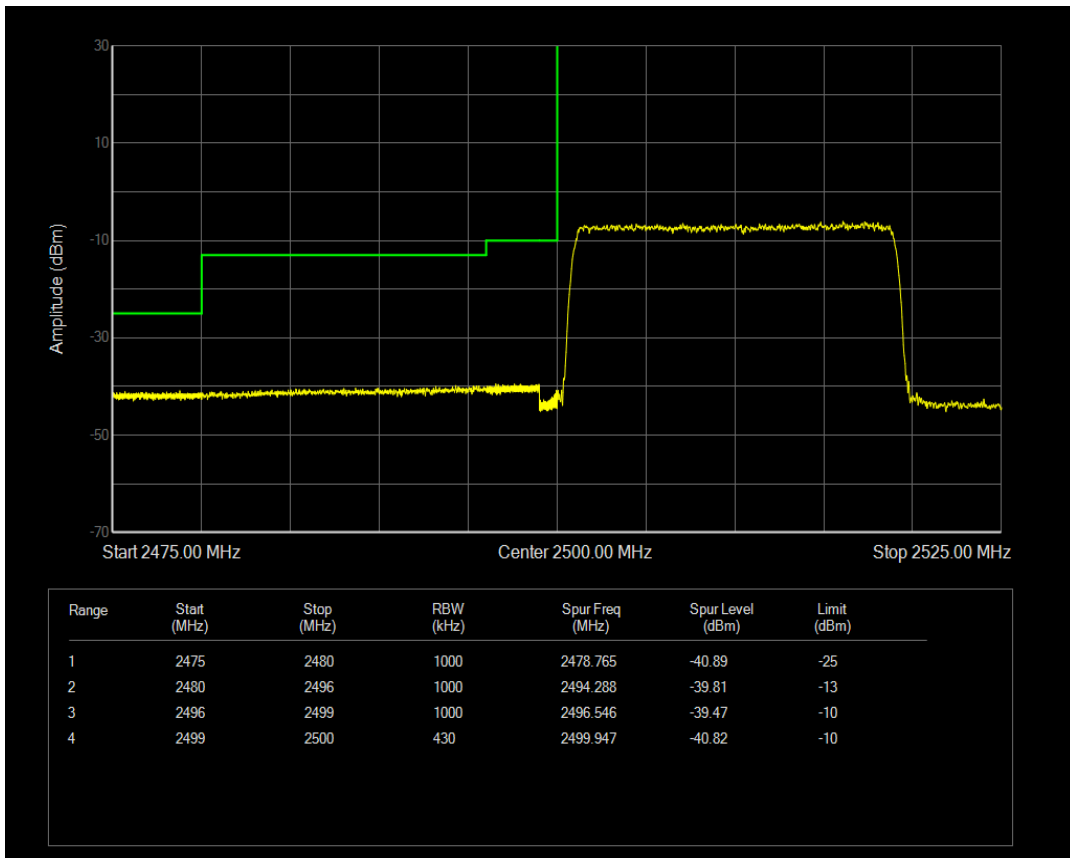

Band7 QPSK BW=15MHz Channel=21375 RB Size=1 Position=#Max

Band7 QPSK BW=15MHz Channel=21375 RB Size=75 Position=#0

Band7 16QAM BW=15MHz Channel=21375 RB Size=1 Position=#0

Band7 16QAM BW=15MHz Channel=21375 RB Size=1 Position=#Max

Band7 16QAM BW=15MHz Channel=21375 RB Size=75 Position=#0

Band7 QPSK BW=20MHz Channel=20850 RB Size=1 Position=#0

Band7 QPSK BW=20MHz Channel=20850 RB Size=100 Position=#0

Band7 QPSK BW=20MHz Channel=20850 RB Size=1 Position=#Max