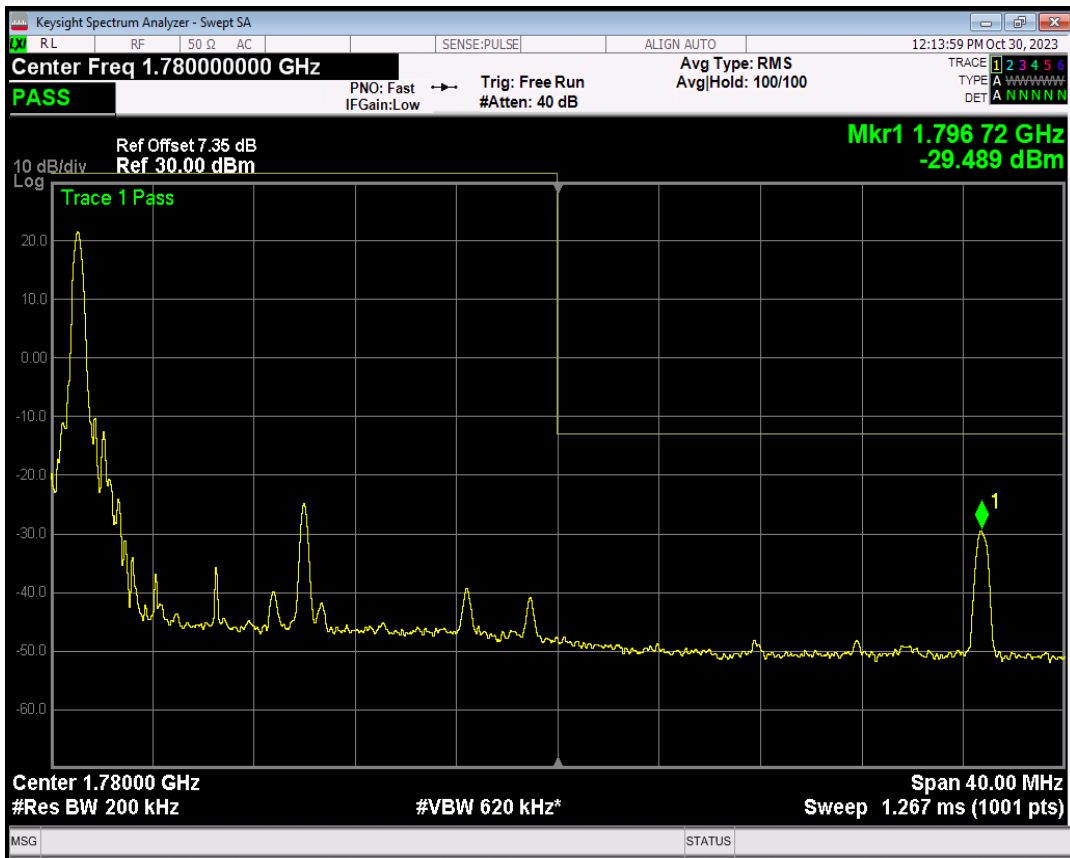

Band66 16QAM BW=20MHz Channel=132572 RB Size=1 Position=#0

Band66 16QAM BW=20MHz Channel=132572 RB Size=1 Position=#Max