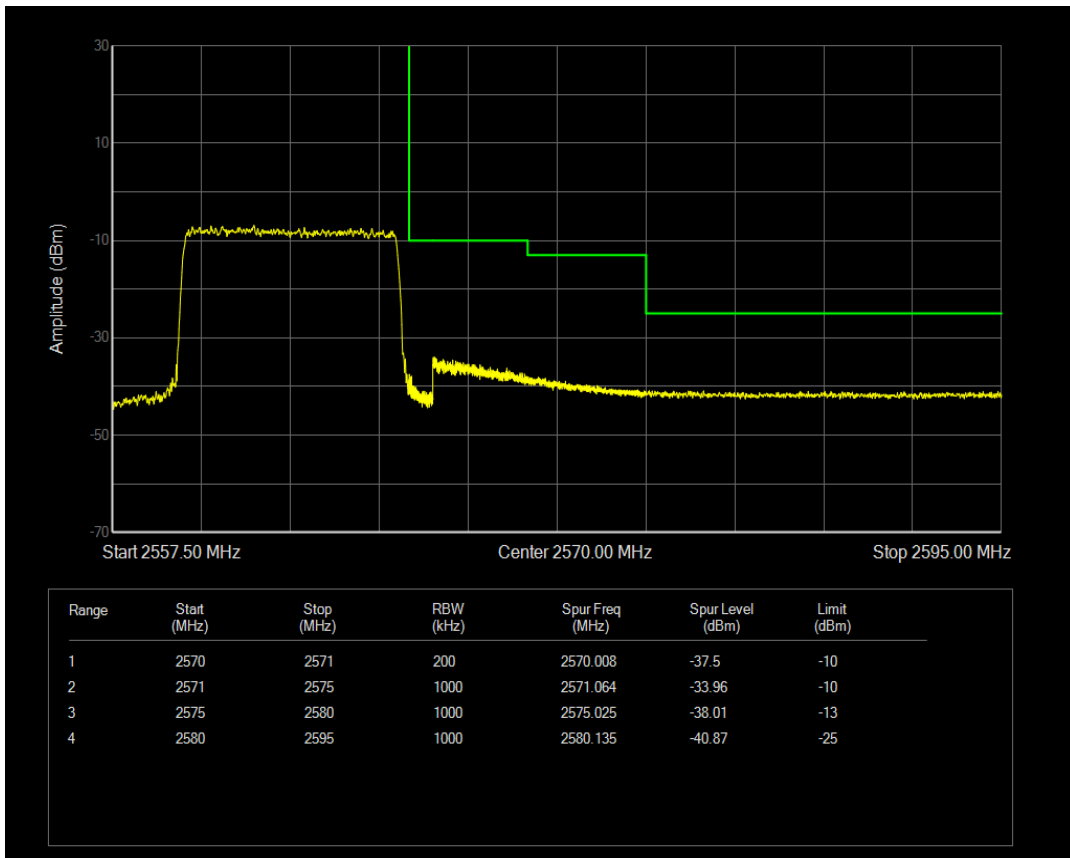

Band7 16QAM BW=10MHz Channel=20800 RB Size=1 Position=#0

Band7 16QAM BW=10MHz Channel=20800 RB Size=1 Position=#Max

Band7 16QAM BW=10MHz Channel=20800 RB Size=50 Position=#0

Band7 QPSK BW=10MHz Channel=21400 RB Size=1 Position=#0

Band7 QPSK BW=10MHz Channel=21400 RB Size=1 Position=#Max

Band7 QPSK BW=10MHz Channel=21400 RB Size=50 Position=#0

Band7 16QAM BW=10MHz Channel=21400 RB Size=1 Position=#0

Band7 16QAM BW=10MHz Channel=21400 RB Size=1 Position=#Max

Band7 16QAM BW=10MHz Channel=21400 RB Size=50 Position=#0

Band7 QPSK BW=15MHz Channel=20825 RB Size=1 Position=#0

Band7 QPSK BW=15MHz Channel=20825 RB Size=1 Position=#Max

Band7 QPSK BW=15MHz Channel=20825 RB Size=75 Position=#0