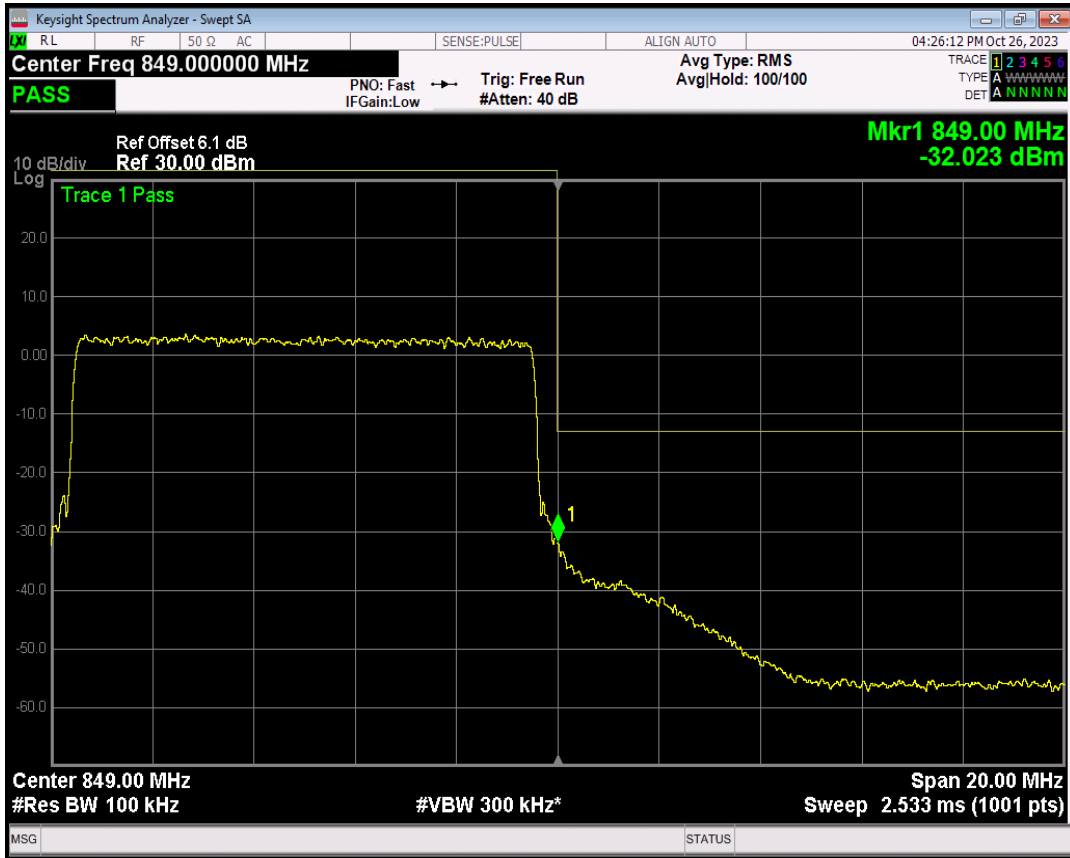

Band5 QPSK BW=10MHz Channel=20600 RB Size=50 Position=#0

Band5 16QAM BW=10MHz Channel=20600 RB Size=1 Position=#0