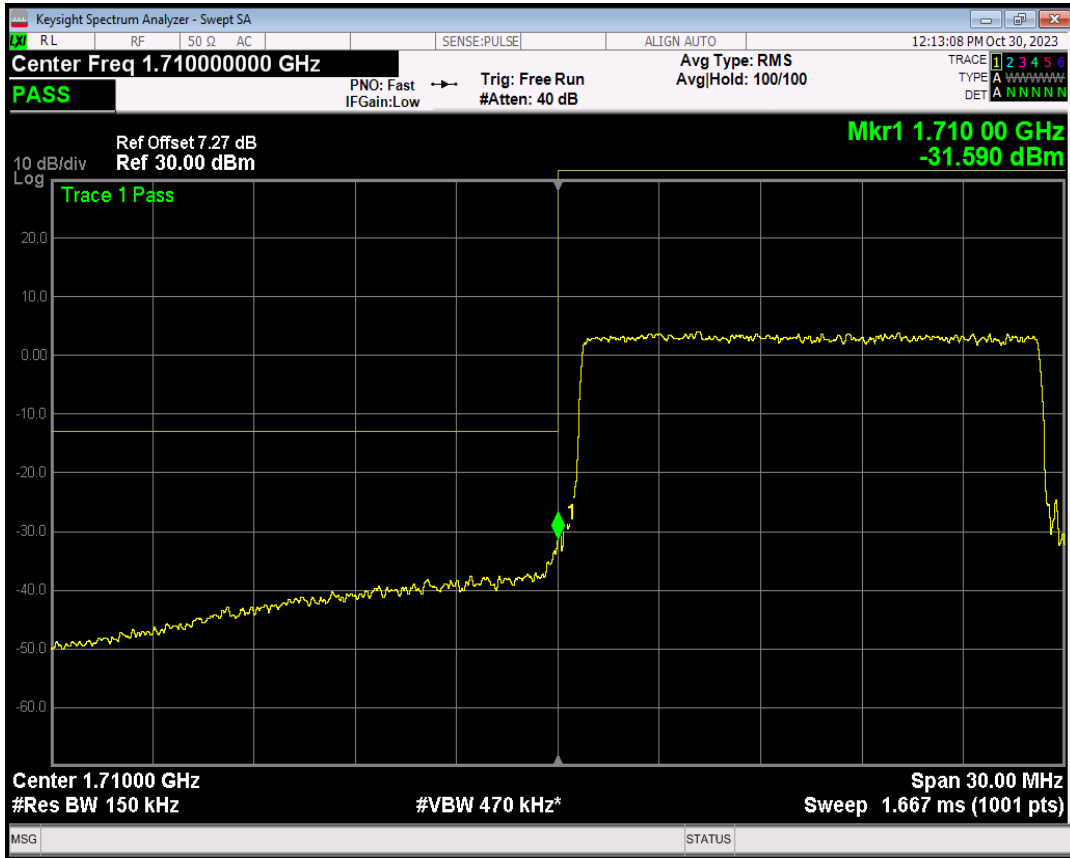

Band66 16QAM BW=10MHz Channel=132622 RB Size=50 Position=#0

Band66 QPSK BW=15MHz Channel=132047 RB Size=1 Position=#0

Band66 QPSK BW=15MHz Channel=132047 RB Size=1 Position=#Max

Band66 QPSK BW=15MHz Channel=132047 RB Size=75 Position=#0