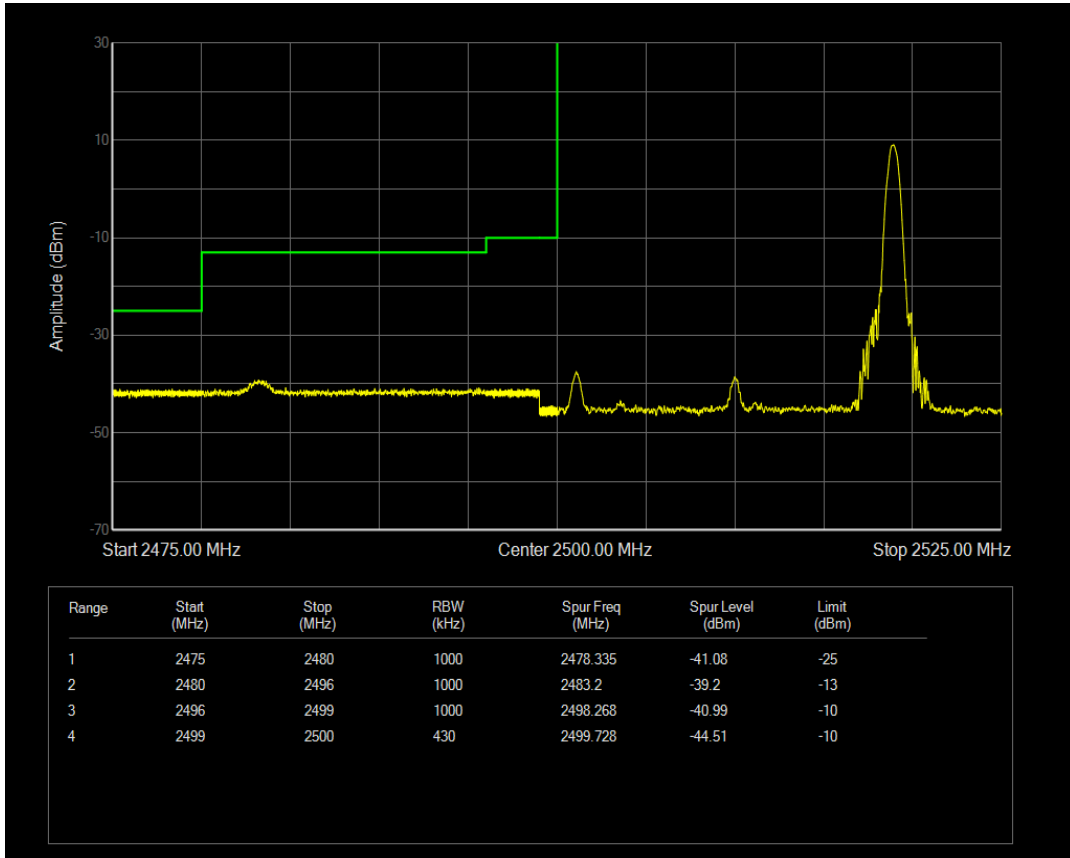

Band7 16QAM BW=15MHz Channel=21375 RB Size=75 Position=#0

Band7 QPSK BW=20MHz Channel=20850 RB Size=1 Position=#0

Band7 QPSK BW=20MHz Channel=20850 RB Size=100 Position=#0

Band7 QPSK BW=20MHz Channel=20850 RB Size=1 Position=#Max

Band7 16QAM BW=20MHz Channel=20850 RB Size=1 Position=#0

Band7 16QAM BW=20MHz Channel=20850 RB Size=1 Position=#Max

Band7 16QAM BW=20MHz Channel=20850 RB Size=100 Position=#0

Band7 QPSK BW=20MHz Channel=21350 RB Size=1 Position=#0