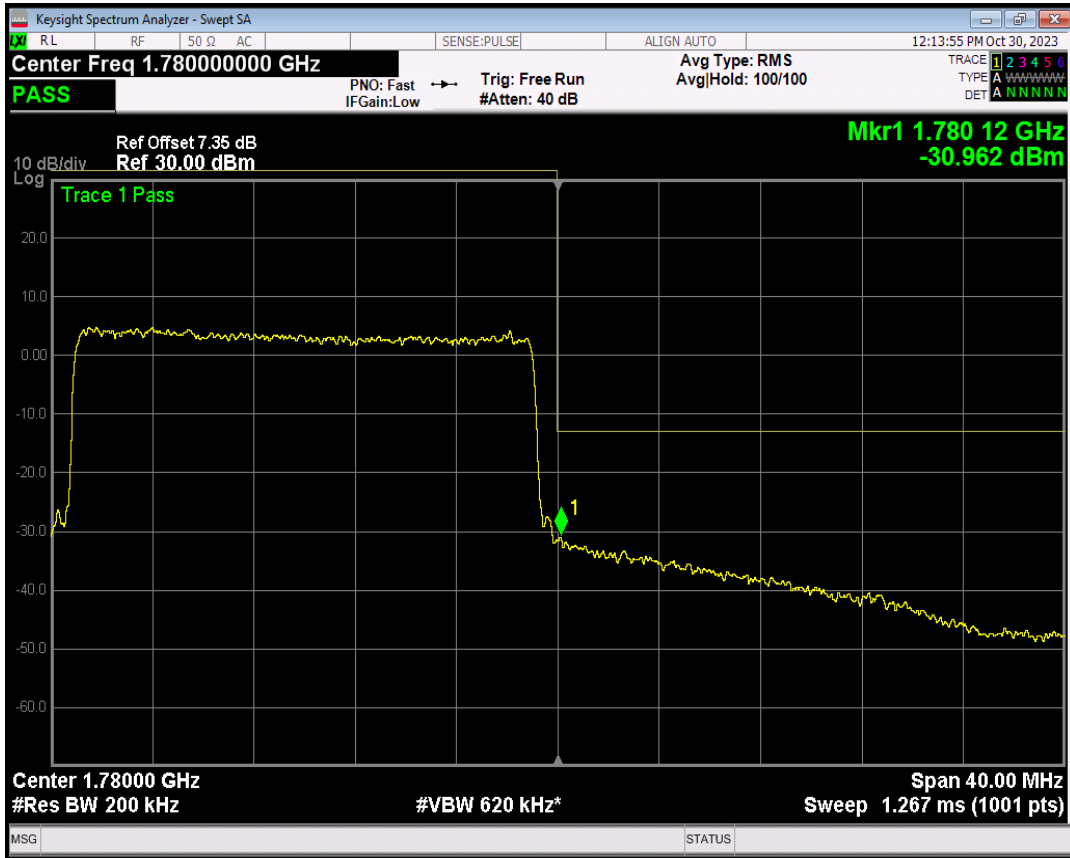

Band66 QPSK BW=20MHz Channel=132572 RB Size=100 Position=#0

Band66 16QAM BW=20MHz Channel=132572 RB Size=1 Position=#0