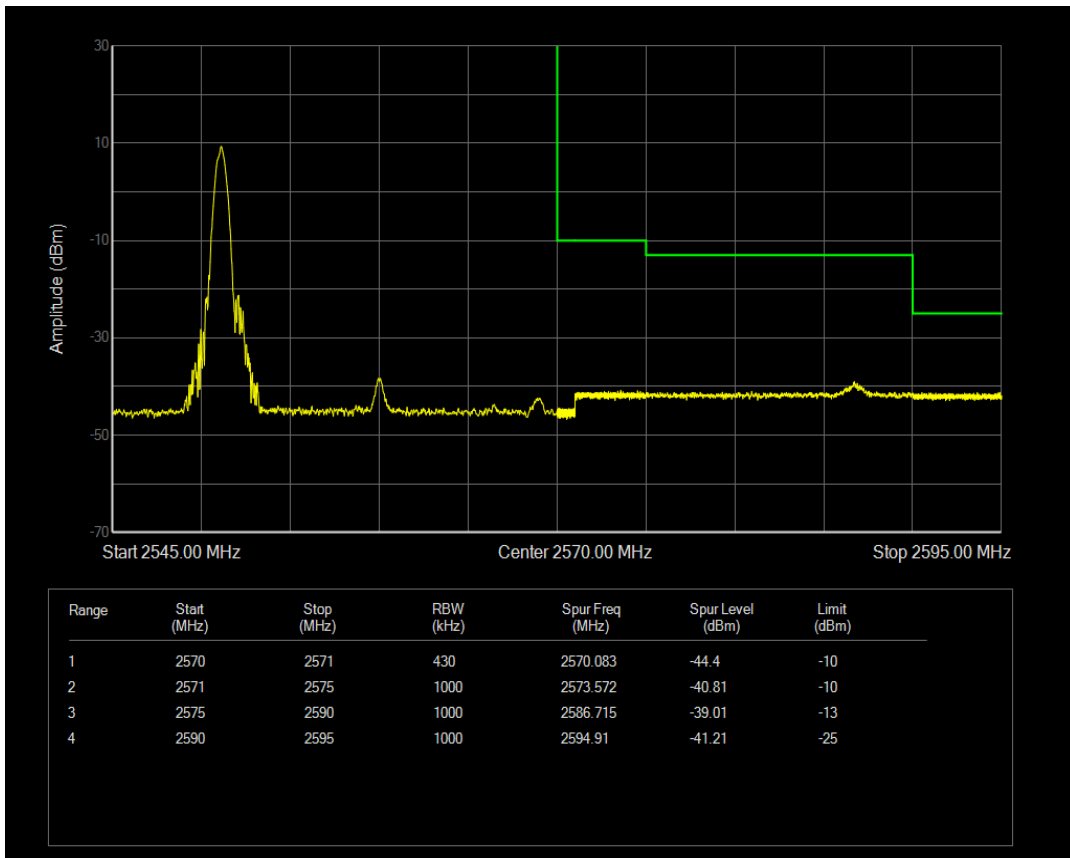

Band7 16QAM BW=20MHz Channel=21350 RB Size=1 Position=#0

Band7 16QAM BW=20MHz Channel=21350 RB Size=1 Position=#Max