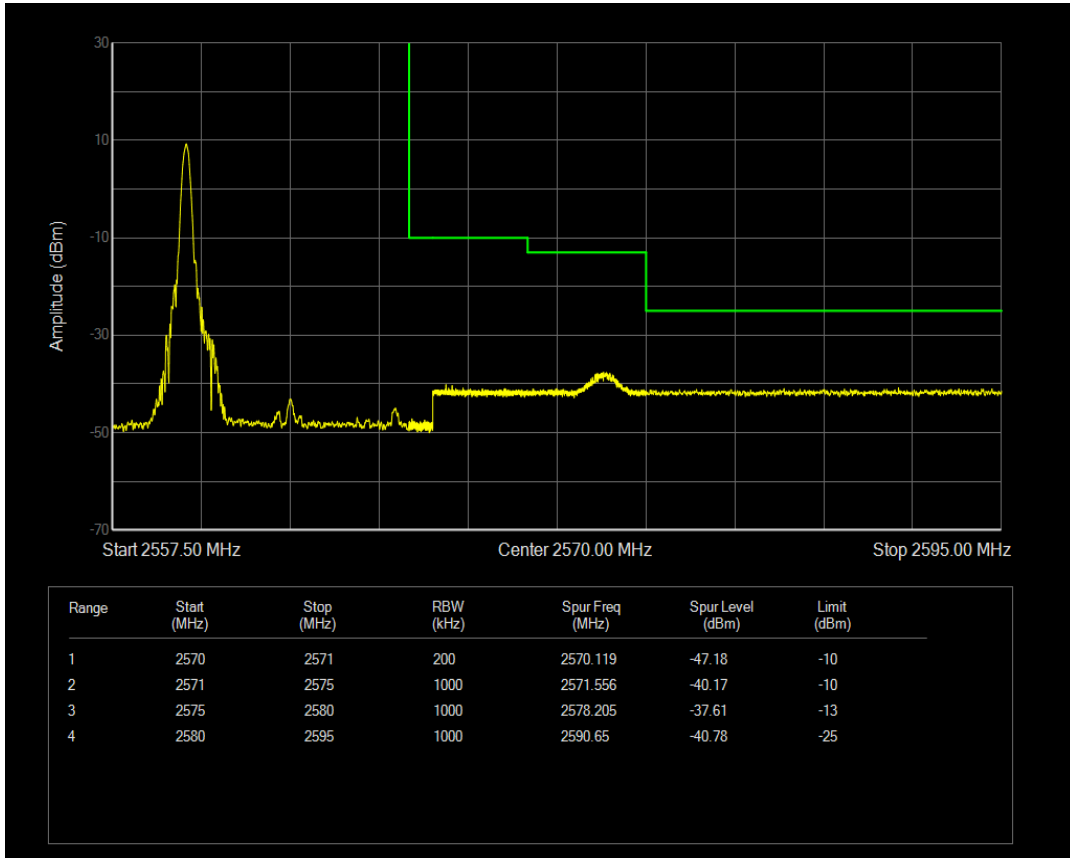

Band7 16QAM BW=5MHz Channel=21425 RB Size=25 Position=#0

Band7 QPSK BW=10MHz Channel=20800 RB Size=1 Position=#0

Band7 QPSK BW=10MHz Channel=20800 RB Size=1 Position=#Max

Band7 QPSK BW=10MHz Channel=20800 RB Size=50 Position=#0

Band7 16QAM BW=10MHz Channel=20800 RB Size=1 Position=#0

Band7 16QAM BW=10MHz Channel=20800 RB Size=1 Position=#Max

Band7 16QAM BW=10MHz Channel=20800 RB Size=50 Position=#0

Band7 QPSK BW=10MHz Channel=21400 RB Size=1 Position=#0

Band7 QPSK BW=10MHz Channel=21400 RB Size=1 Position=#Max

Band7 QPSK BW=10MHz Channel=21400 RB Size=50 Position=#0

Band7 16QAM BW=10MHz Channel=21400 RB Size=1 Position=#0

Band7 16QAM BW=10MHz Channel=21400 RB Size=1 Position=#Max