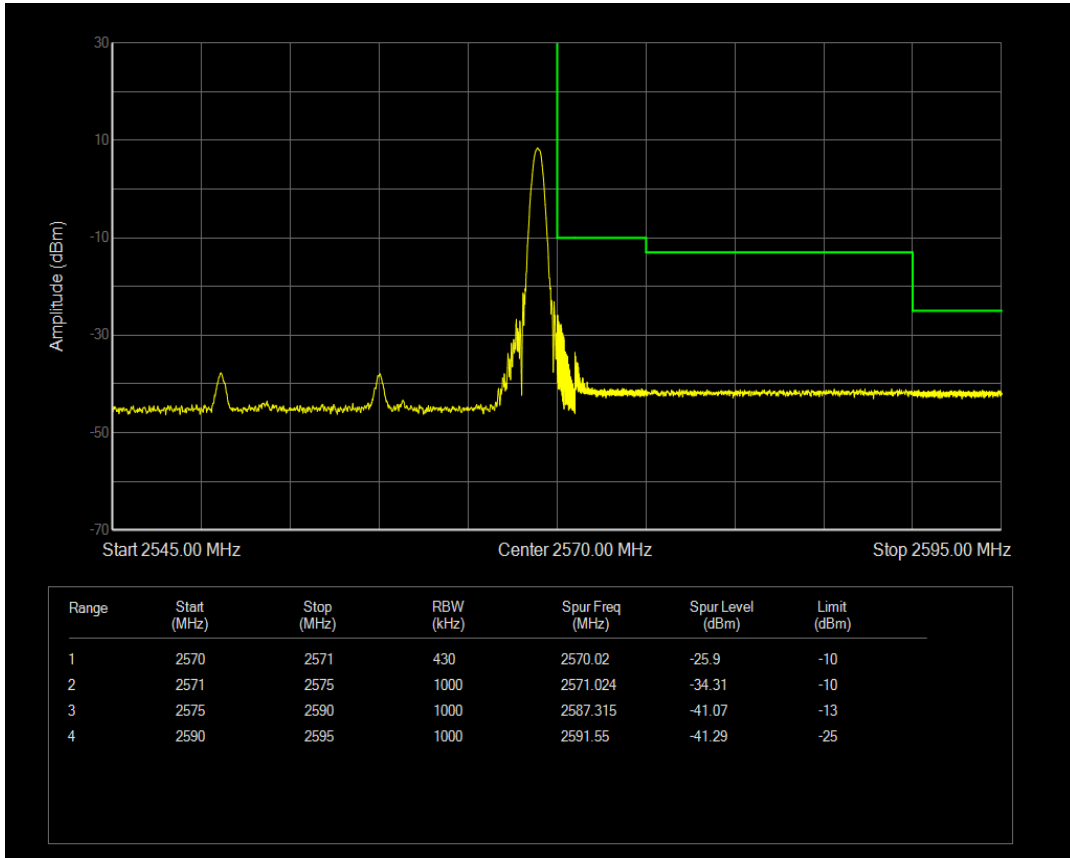

Band7 QPSK BW=20MHz Channel=21350 RB Size=1 Position=#Max

Band7 QPSK BW=20MHz Channel=21350 RB Size=100 Position=#0

Band7 16QAM BW=20MHz Channel=21350 RB Size=1 Position=#0

Band7 16QAM BW=20MHz Channel=21350 RB Size=1 Position=#Max

Band7 16QAM BW=20MHz Channel=21350 RB Size=100 Position=#0

Band71 QPSK BW=5MHz Channel=133147 RB Size=1 Position=#0

Band71 QPSK BW=5MHz Channel=133147 RB Size=1 Position=#Max

Band71 QPSK BW=5MHz Channel=133147 RB Size=25 Position=#0