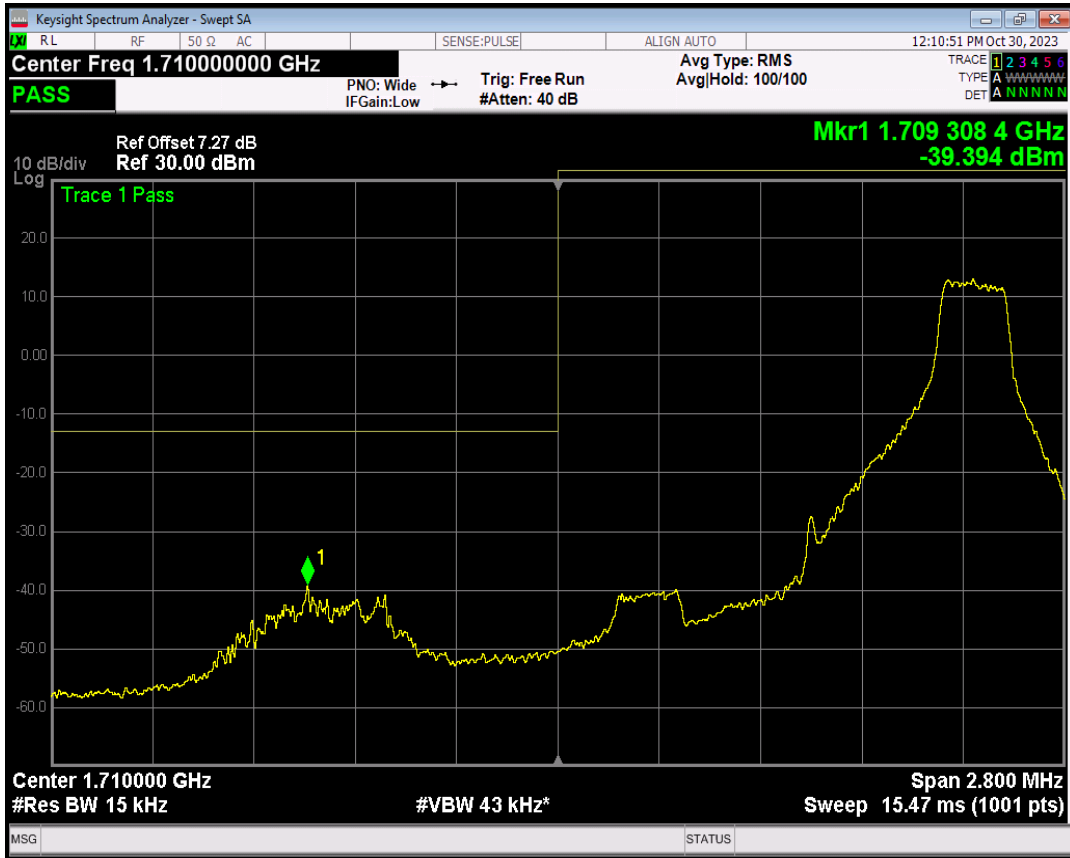

Band5 QPSK BW=10MHz Channel=20600 RB Size=1 Position=#Max

Band5 QPSK BW=10MHz Channel=20600 RB Size=50 Position=#0

Band5 16QAM BW=10MHz Channel=20600 RB Size=1 Position=#0

Band5 16QAM BW=10MHz Channel=20600 RB Size=1 Position=#Max

Band5 16QAM BW=10MHz Channel=20600 RB Size=50 Position=#0

Band66 QPSK BW=1.4MHz Channel=131979 RB Size=1 Position=#0

Band66 QPSK BW=1.4MHz Channel=131979 RB Size=1 Position=#Max

Band66 QPSK BW=1.4MHz Channel=131979 RB Size=6 Position=#0

Band66 16QAM BW=1.4MHz Channel=131979 RB Size=1 Position=#0

Band66 16QAM BW=1.4MHz Channel=131979 RB Size=1 Position=#Max

Band66 16QAM BW=1.4MHz Channel=131979 RB Size=6 Position=#0

Band66 QPSK BW=1.4MHz Channel=132665 RB Size=1 Position=#0