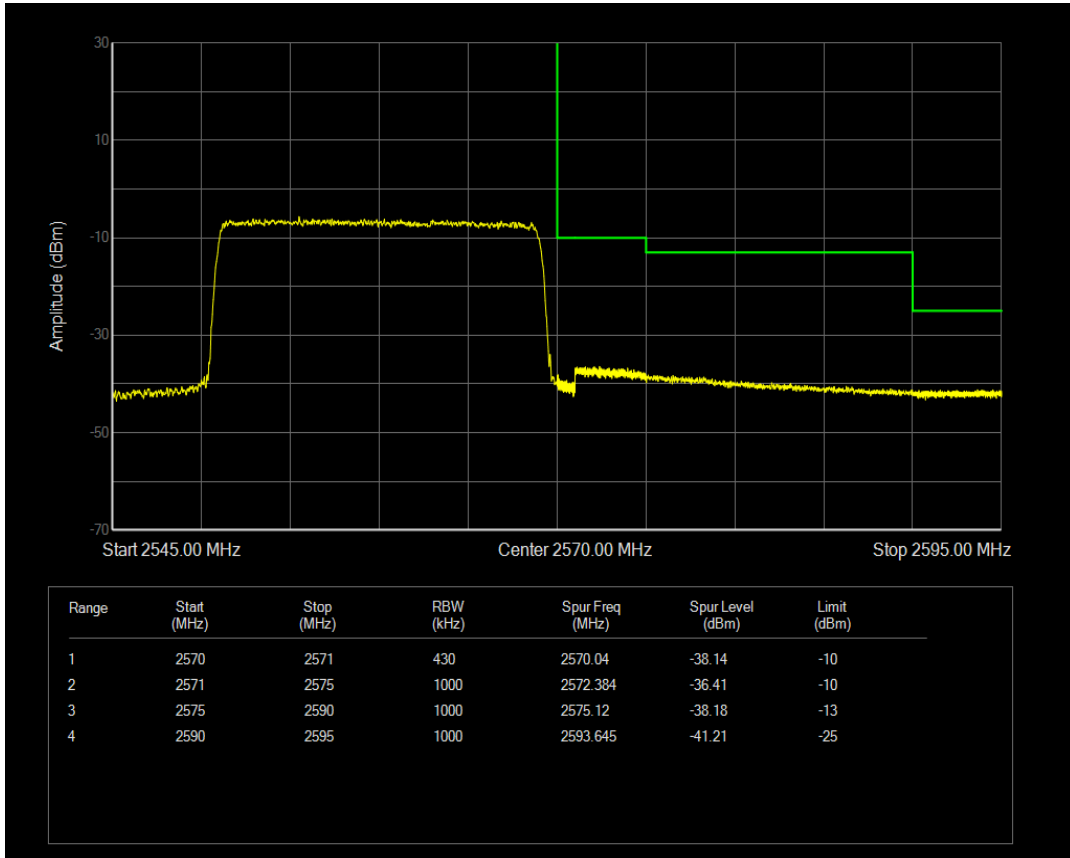

Band7 QPSK BW=20MHz Channel=21350 RB Size=100 Position=#0

Band7 16QAM BW=20MHz Channel=21350 RB Size=1 Position=#0