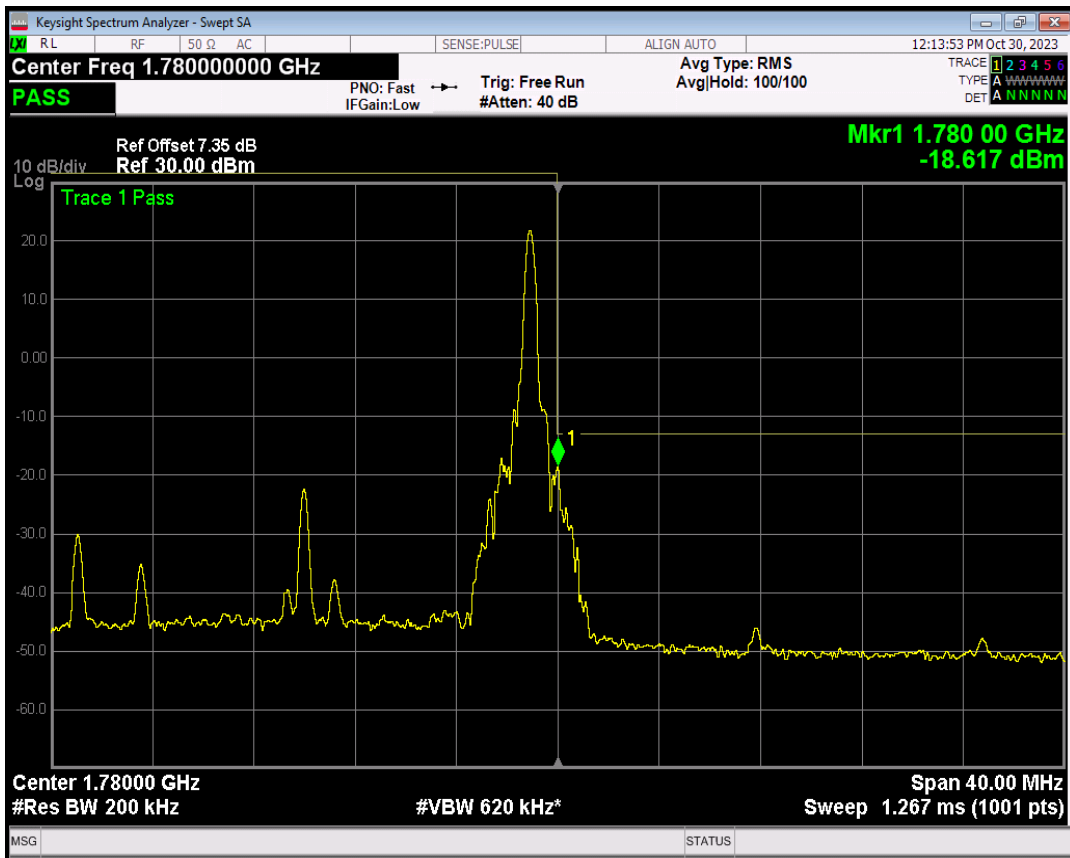

Band66 QPSK BW=20MHz Channel=132572 RB Size=1 Position=#Max

Band66 QPSK BW=20MHz Channel=132572 RB Size=100 Position=#0