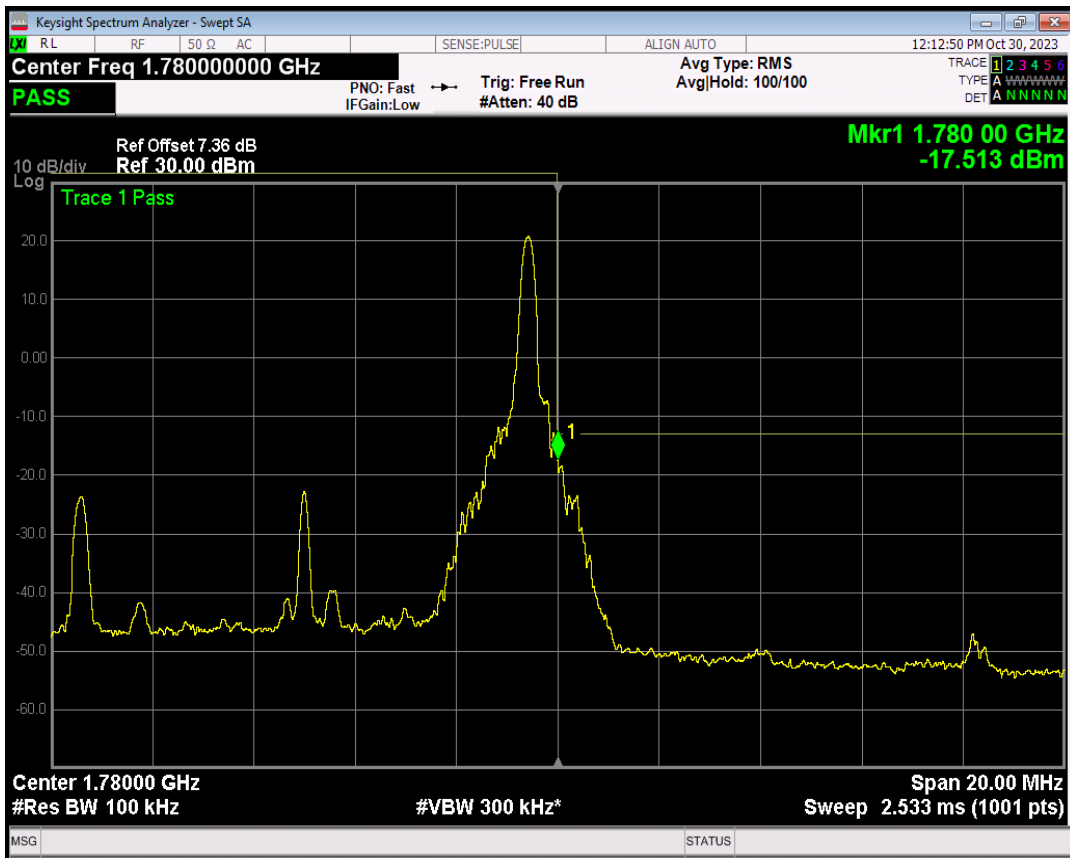

Band66 QPSK BW=10MHz Channel=132622 RB Size=1 Position=#Max

Band66 QPSK BW=10MHz Channel=132622 RB Size=50 Position=#0