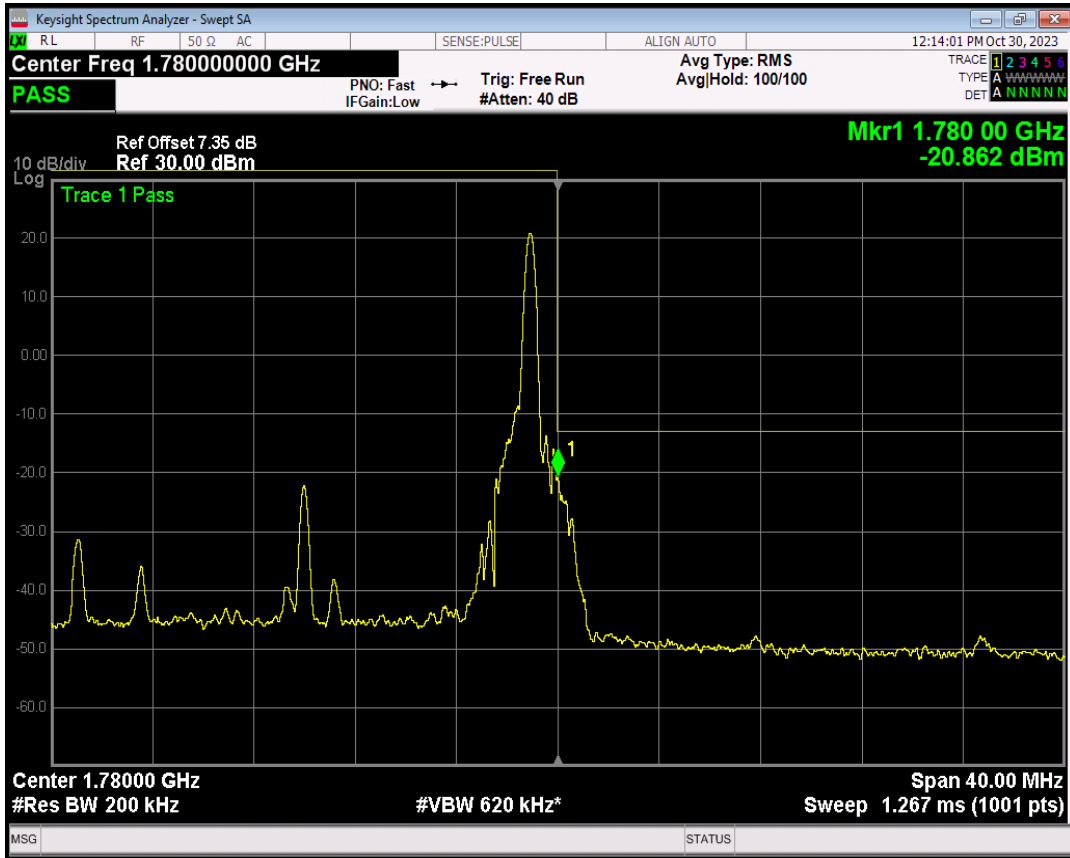

Band66 QPSK BW=20MHz Channel=132572 RB Size=1 Position=#Max

Band66 QPSK BW=20MHz Channel=132572 RB Size=100 Position=#0

Band66 16QAM BW=20MHz Channel=132572 RB Size=1 Position=#0

Band66 16QAM BW=20MHz Channel=132572 RB Size=1 Position=#Max