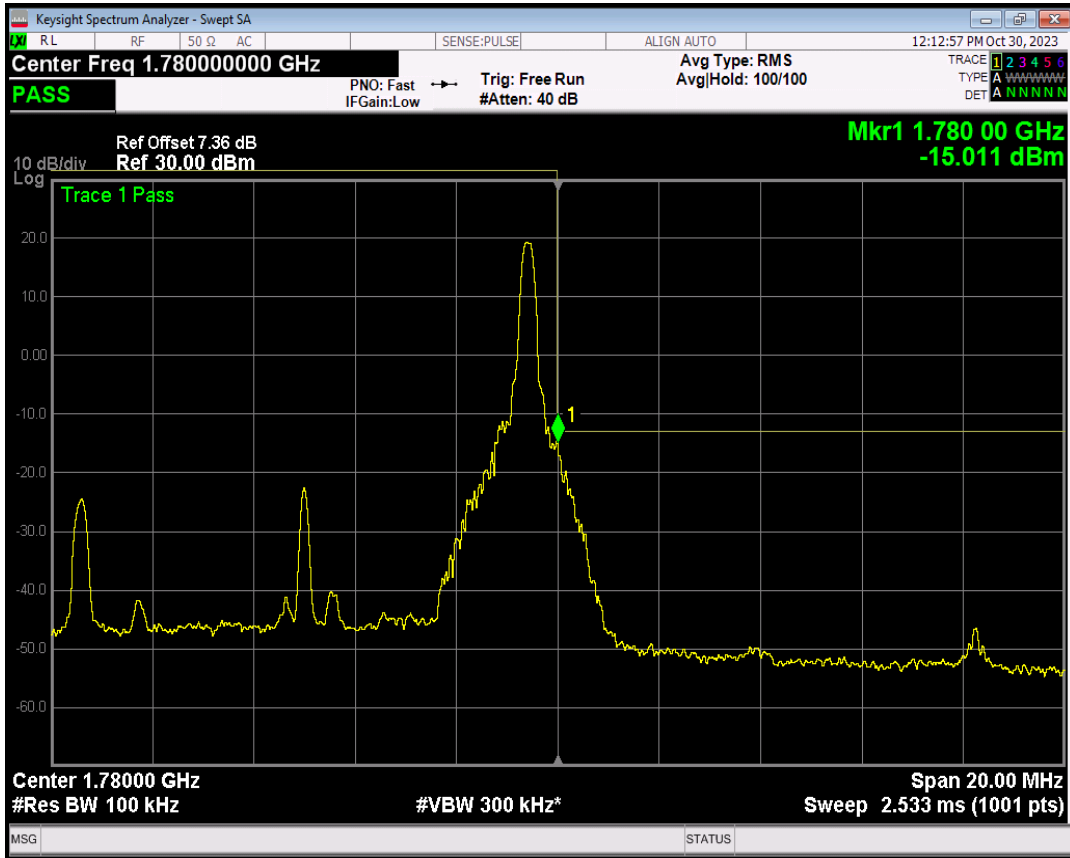

Band66 QPSK BW=10MHz Channel=132622 RB Size=1 Position=#Max

Band66 QPSK BW=10MHz Channel=132622 RB Size=50 Position=#0

Band66 16QAM BW=10MHz Channel=132622 RB Size=1 Position=#0

Band66 16QAM BW=10MHz Channel=132622 RB Size=1 Position=#Max