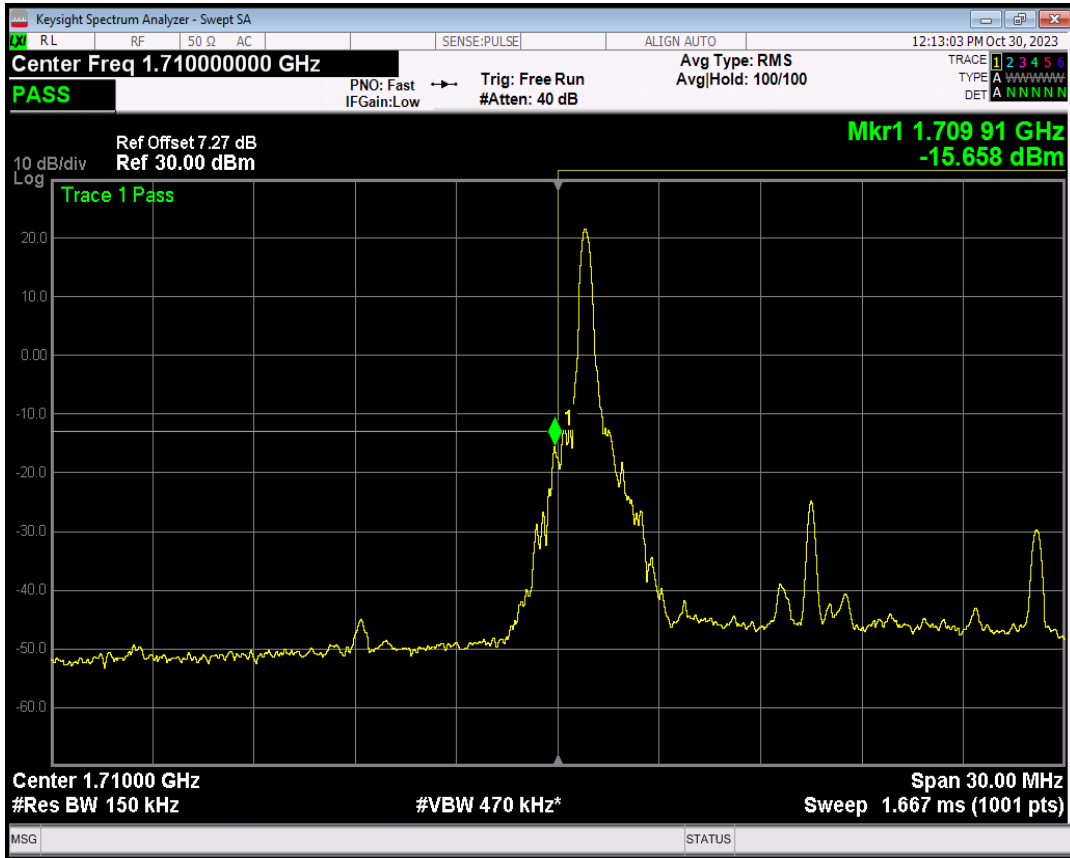

Band66 QPSK BW=15MHz Channel=132047 RB Size=1 Position=#0

Band66 QPSK BW=15MHz Channel=132047 RB Size=1 Position=#Max