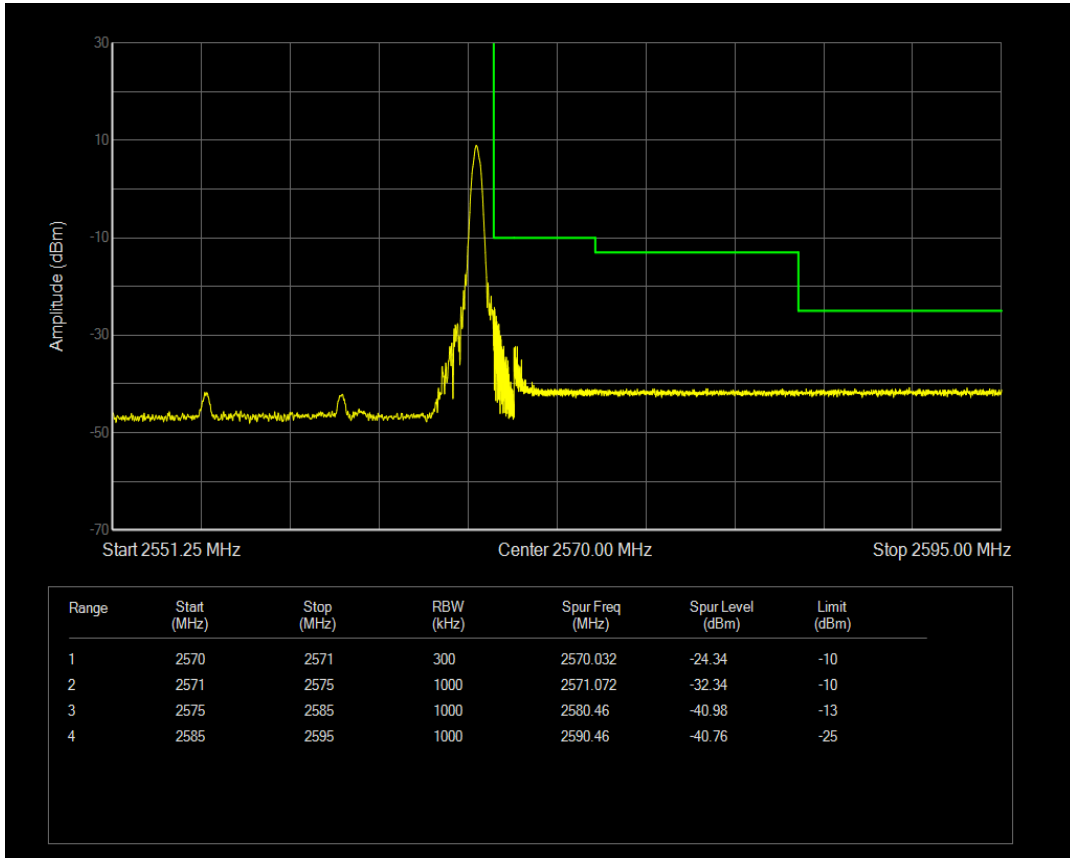

Band7 QPSK BW=15MHz Channel=21375 RB Size=1 Position=#Max

Band7 QPSK BW=15MHz Channel=21375 RB Size=75 Position=#0

Band7 16QAM BW=15MHz Channel=21375 RB Size=1 Position=#0

Band7 16QAM BW=15MHz Channel=21375 RB Size=1 Position=#Max

Band7 16QAM BW=15MHz Channel=21375 RB Size=75 Position=#0

Band7 QPSK BW=20MHz Channel=20850 RB Size=1 Position=#0

Band7 QPSK BW=20MHz Channel=20850 RB Size=100 Position=#0

Band7 QPSK BW=20MHz Channel=20850 RB Size=1 Position=#Max