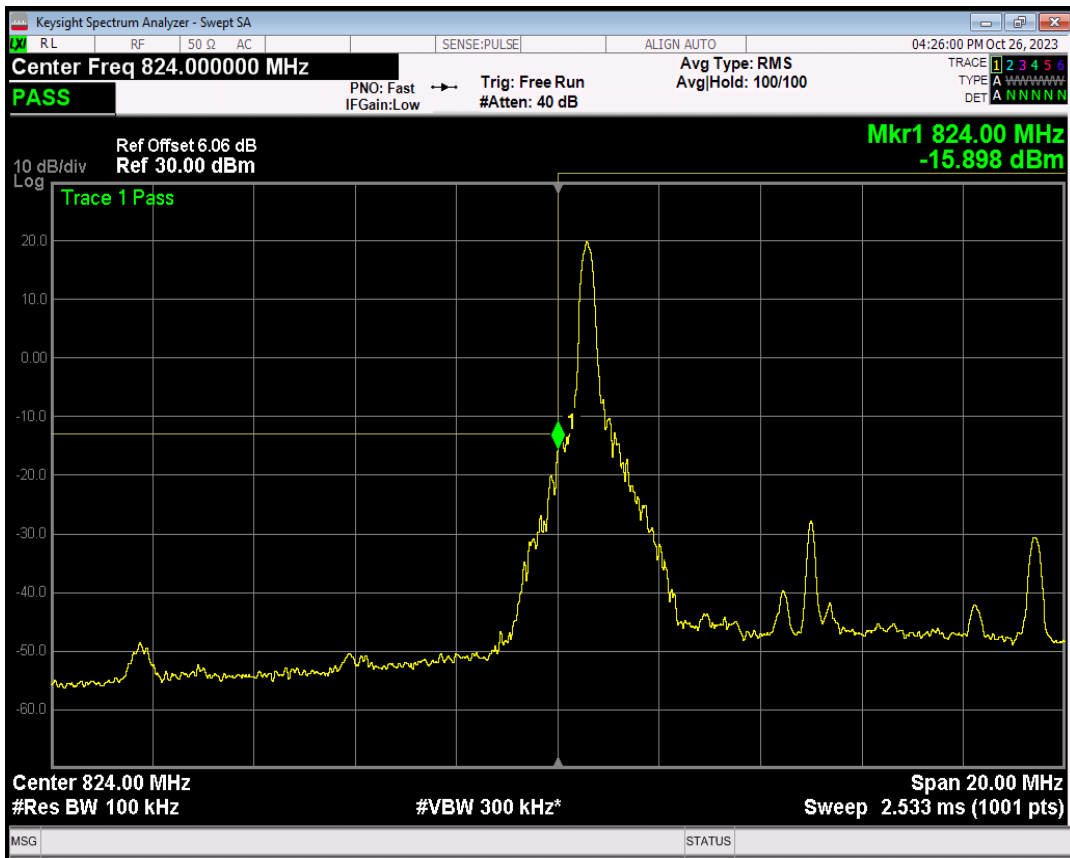

Band5 16QAM BW=10MHz Channel=20450 RB Size=1 Position=#0

Band5 16QAM BW=10MHz Channel=20450 RB Size=1 Position=#Max