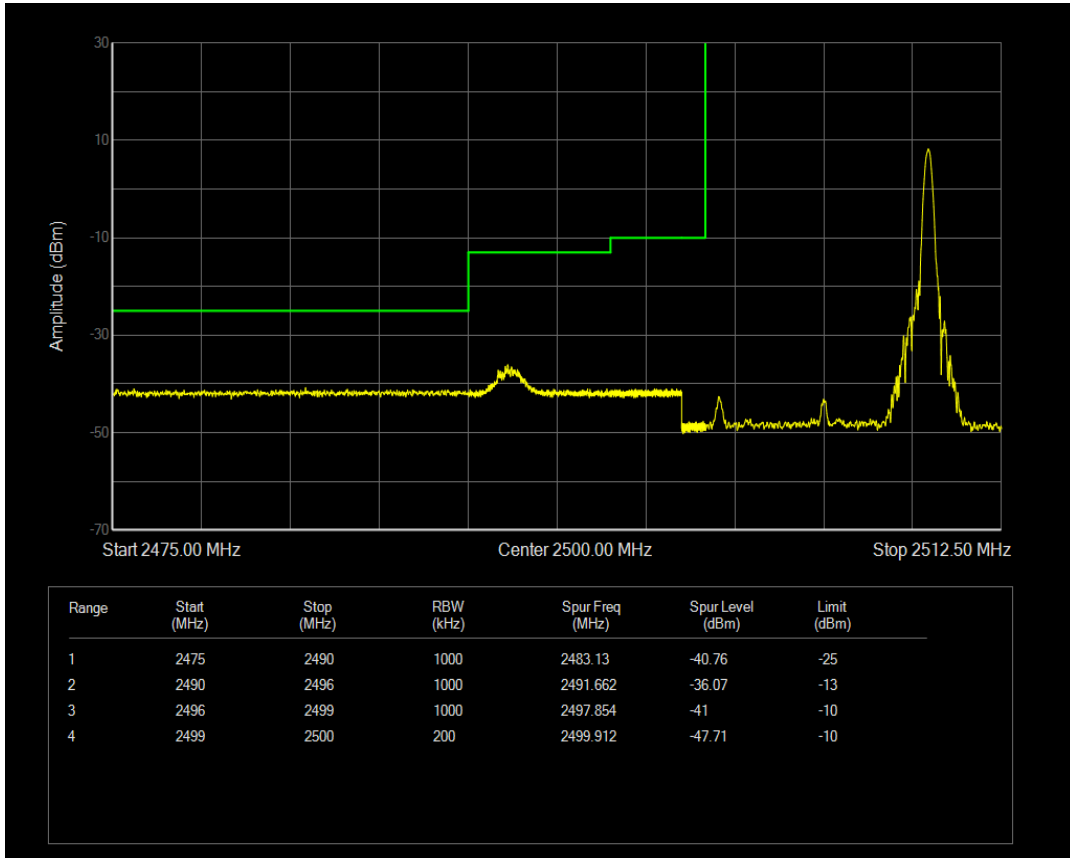

Band7 16QAM BW=5MHz Channel=21425 RB Size=25 Position=#0

Band7 QPSK BW=10MHz Channel=20800 RB Size=1 Position=#0

Band7 QPSK BW=10MHz Channel=20800 RB Size=1 Position=#Max

Band7 QPSK BW=10MHz Channel=20800 RB Size=50 Position=#0

Band7 16QAM BW=10MHz Channel=20800 RB Size=1 Position=#0

Band7 16QAM BW=10MHz Channel=20800 RB Size=1 Position=#Max

Band7 16QAM BW=10MHz Channel=20800 RB Size=50 Position=#0

Band7 QPSK BW=10MHz Channel=21400 RB Size=1 Position=#0