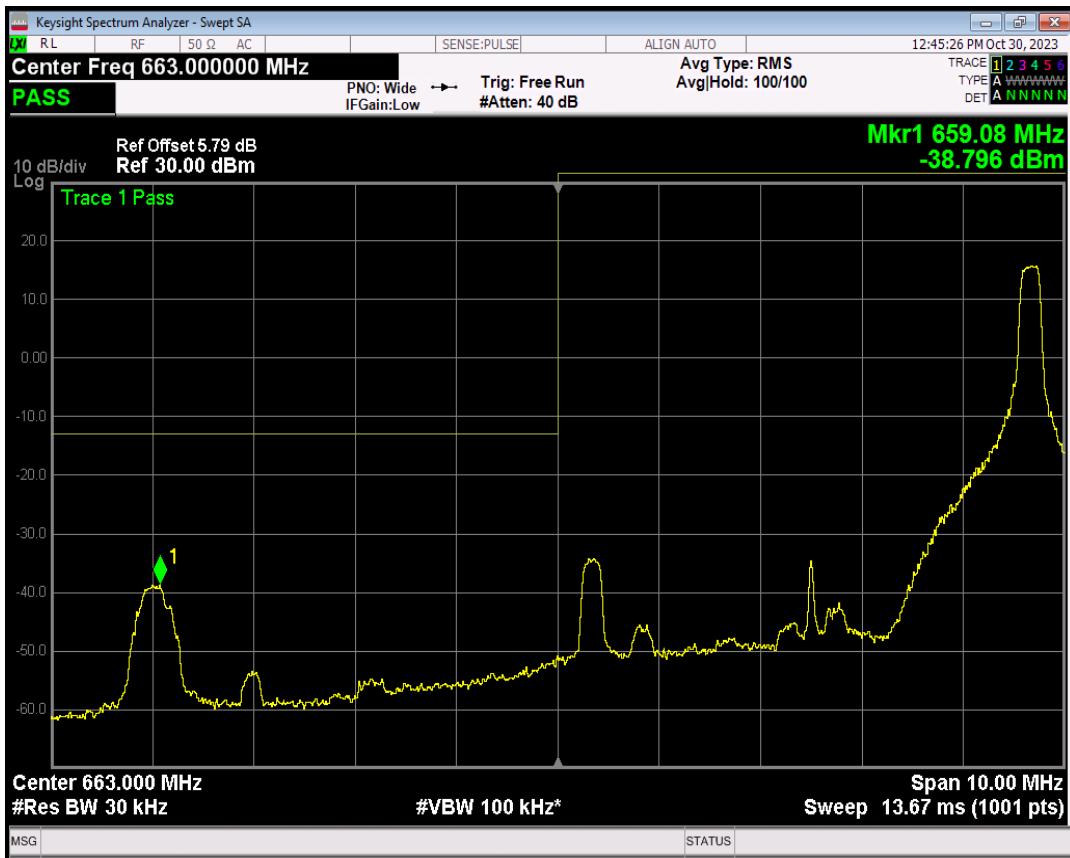

Band71 QPSK BW=5MHz Channel=133147 RB Size=1 Position=#Max

Band71 QPSK BW=5MHz Channel=133147 RB Size=25 Position=#0