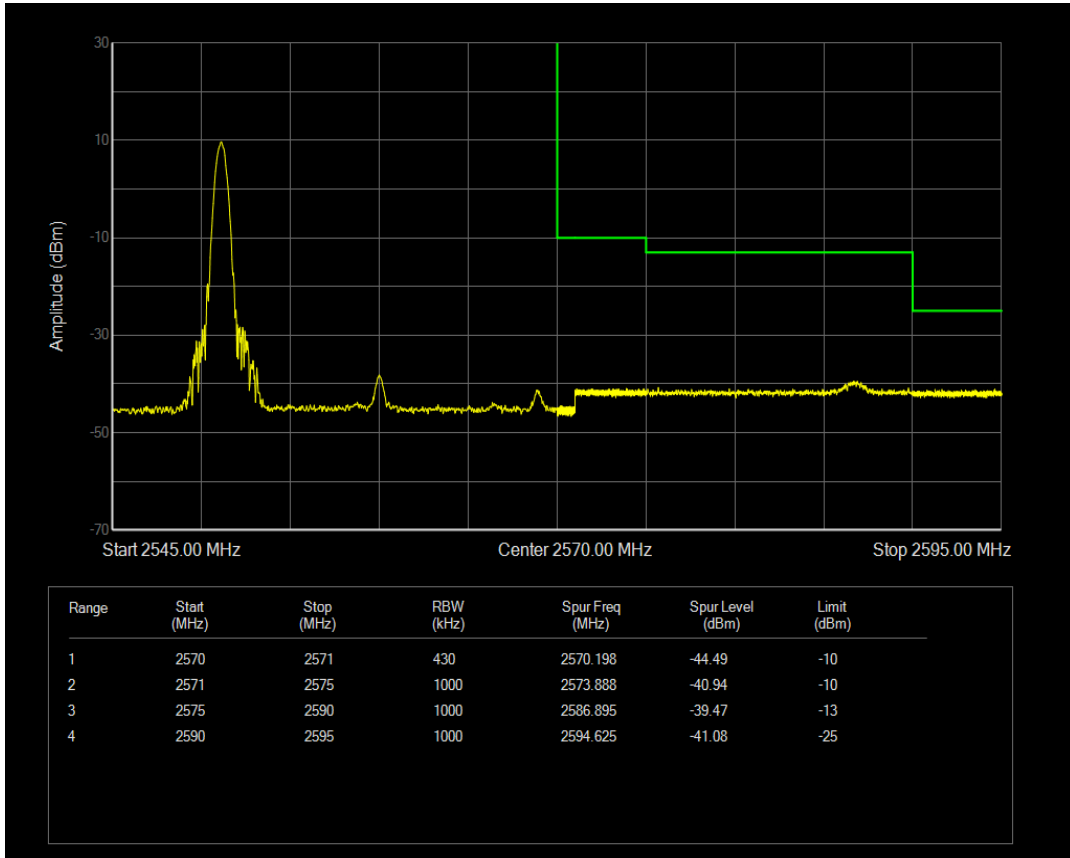

Band7 16QAM BW=20MHz Channel=20850 RB Size=1 Position=#0

Band7 16QAM BW=20MHz Channel=20850 RB Size=1 Position=#Max

Band7 16QAM BW=20MHz Channel=20850 RB Size=100 Position=#0

Band7 QPSK BW=20MHz Channel=21350 RB Size=1 Position=#0