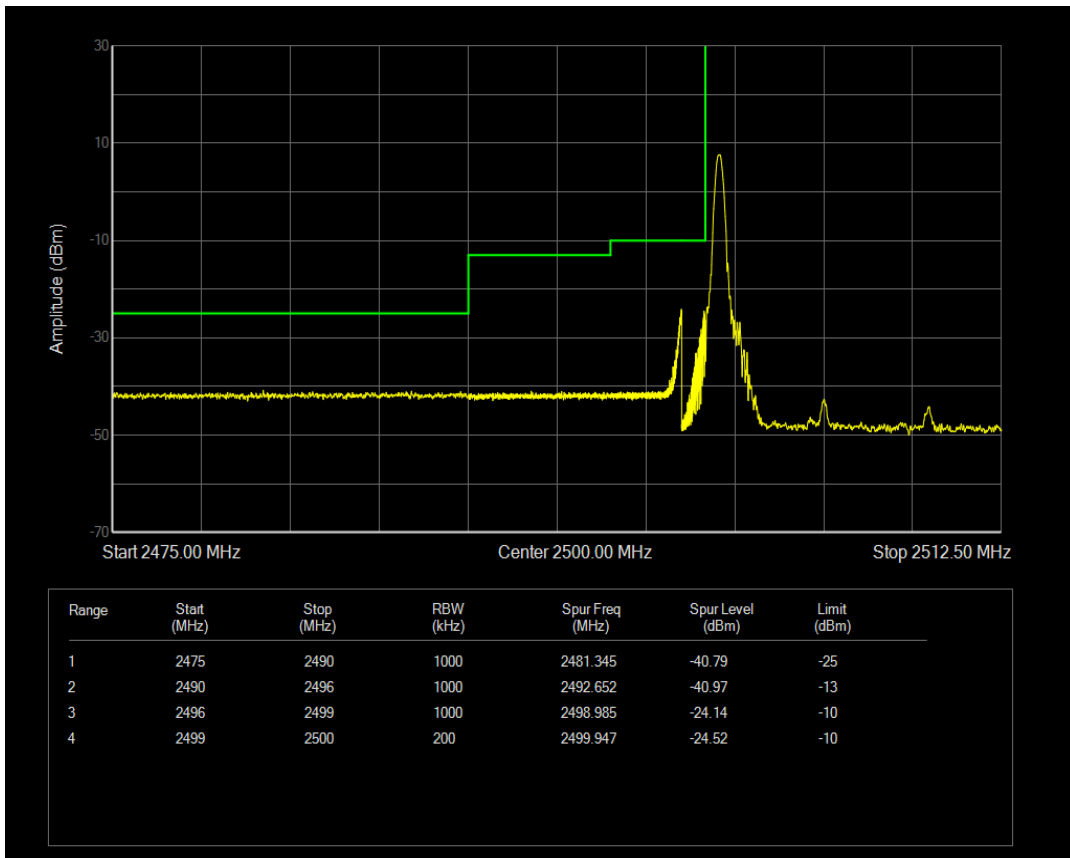

Band7 16QAM BW=5MHz Channel=21425 RB Size=25 Position=#0

Band7 QPSK BW=10MHz Channel=20800 RB Size=1 Position=#0

Band7 QPSK BW=10MHz Channel=20800 RB Size=1 Position=#Max

Band7 QPSK BW=10MHz Channel=20800 RB Size=50 Position=#0

Band7 16QAM BW=10MHz Channel=20800 RB Size=1 Position=#0

Band7 16QAM BW=10MHz Channel=20800 RB Size=1 Position=#Max

Band7 16QAM BW=10MHz Channel=20800 RB Size=50 Position=#0

Band7 QPSK BW=10MHz Channel=21400 RB Size=1 Position=#0