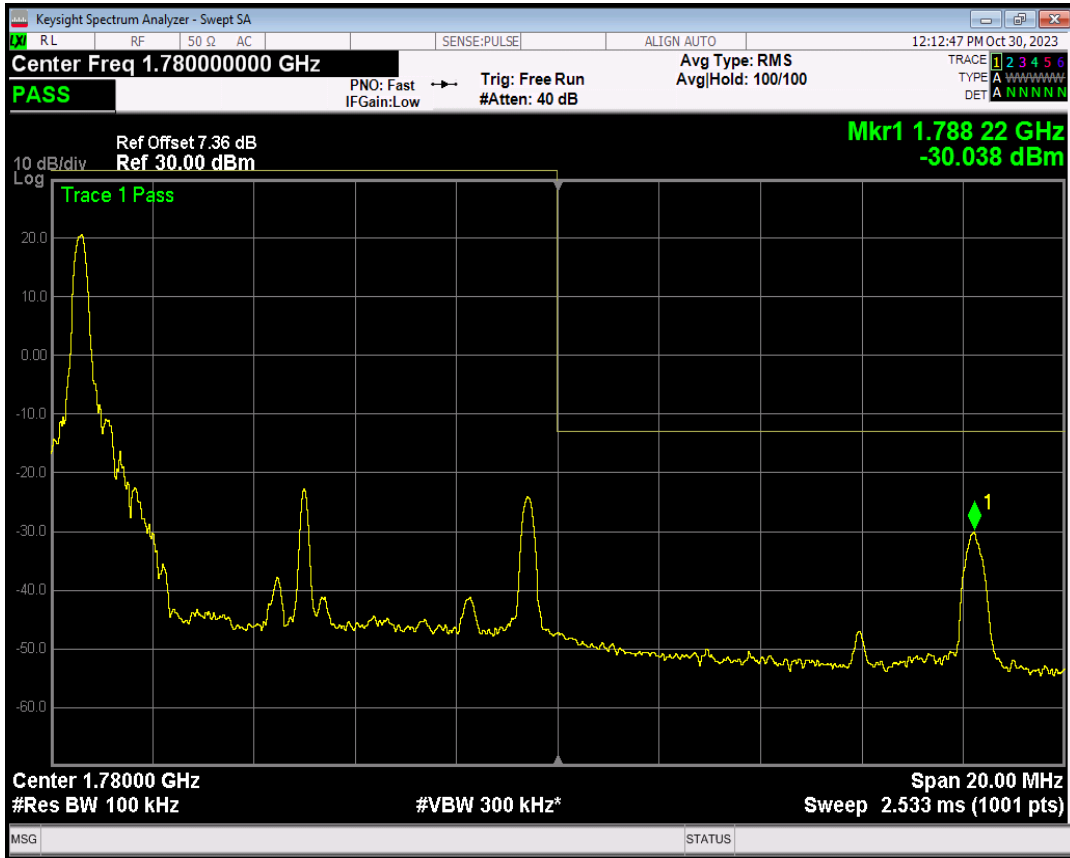

Band66 16QAM BW=10MHz Channel=132022 RB Size=1 Position=#0

Band66 16QAM BW=10MHz Channel=132022 RB Size=1 Position=#Max

Band66 16QAM BW=10MHz Channel=132022 RB Size=50 Position=#0

Band66 QPSK BW=10MHz Channel=132622 RB Size=1 Position=#0