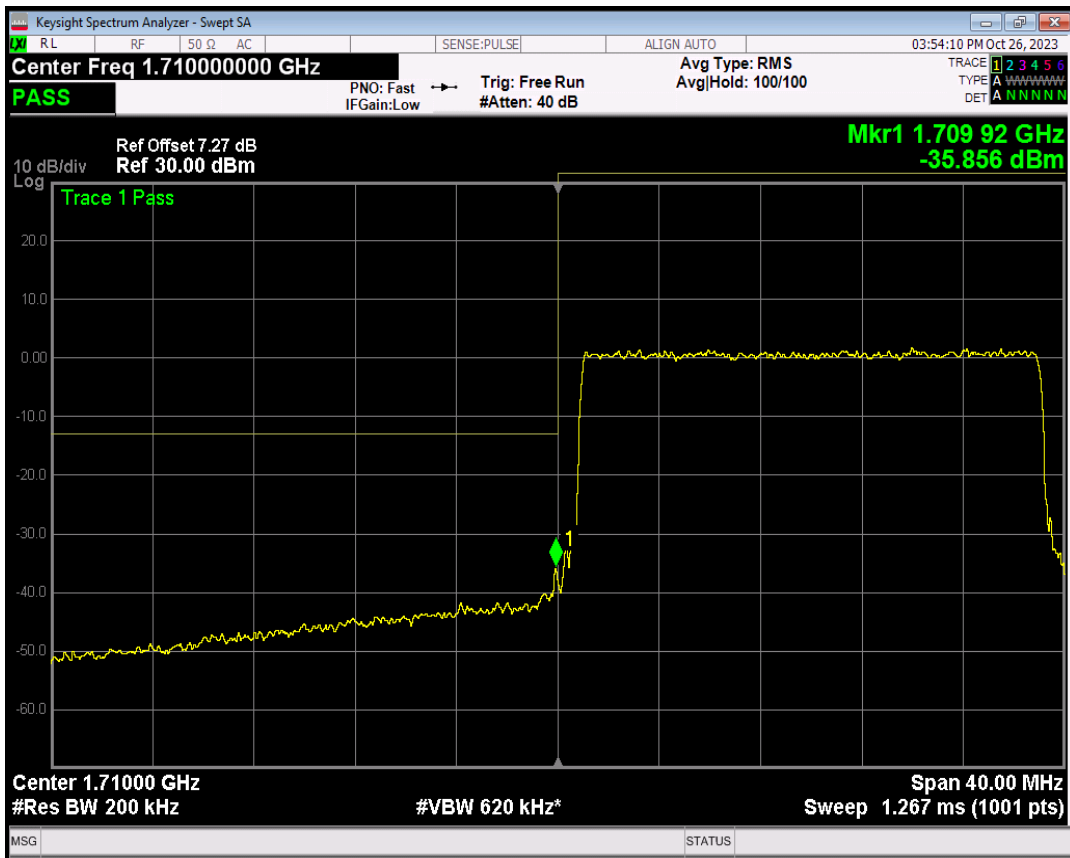

Band4 16QAM BW=20MHz Channel=20050 RB Size=100 Position=#0

Band4 QPSK BW=20MHz Channel=20300 RB Size=1 Position=#0