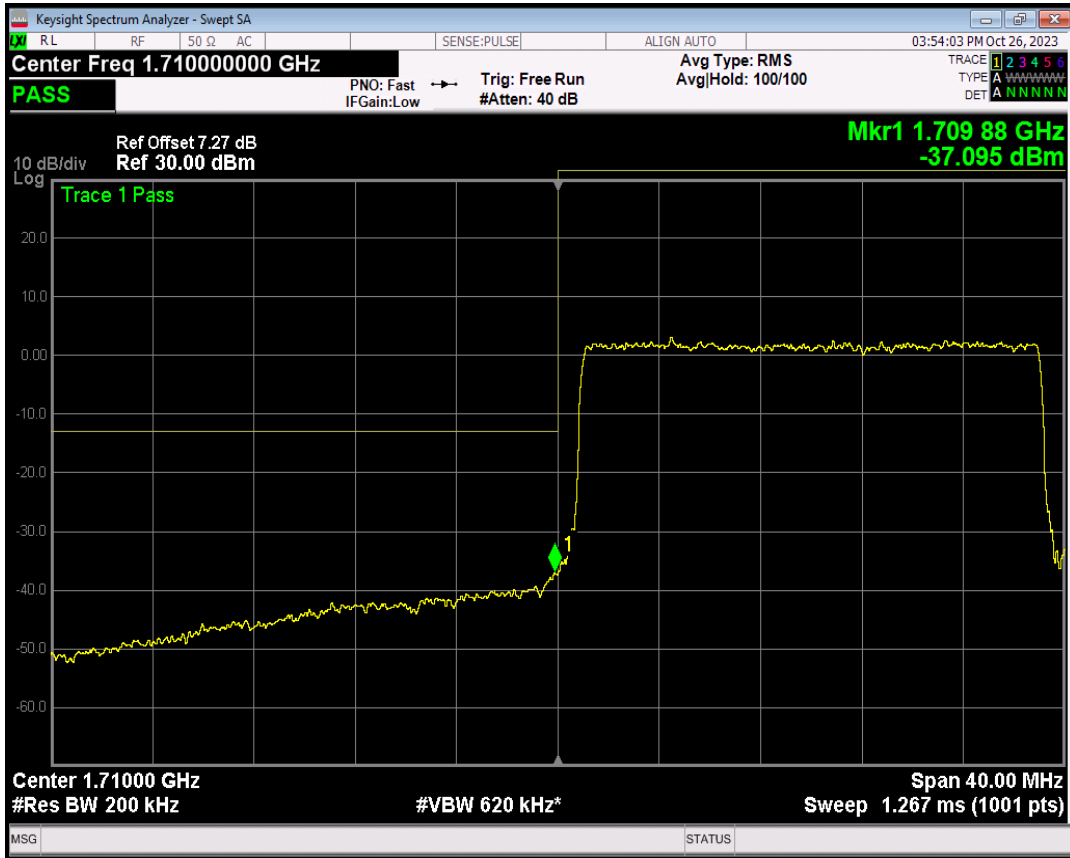

Band4 QPSK BW=20MHz Channel=20050 RB Size=1 Position=#0

Band4 QPSK BW=20MHz Channel=20050 RB Size=1 Position=#Max

Band4 QPSK BW=20MHz Channel=20050 RB Size=100 Position=#0

Band4 16QAM BW=20MHz Channel=20050 RB Size=1 Position=#0