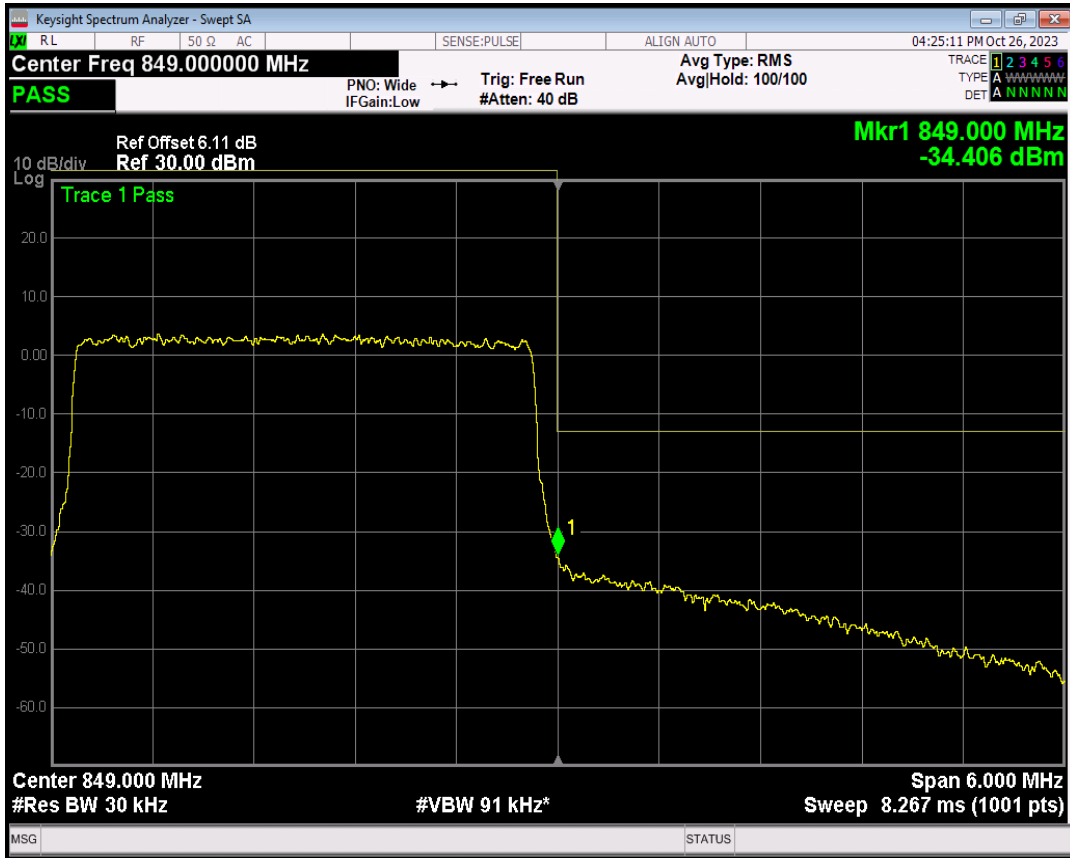

Band5 QPSK BW=3MHz Channel=20635 RB Size=15 Position=#0

Band5 16QAM BW=3MHz Channel=20635 RB Size=1 Position=#0