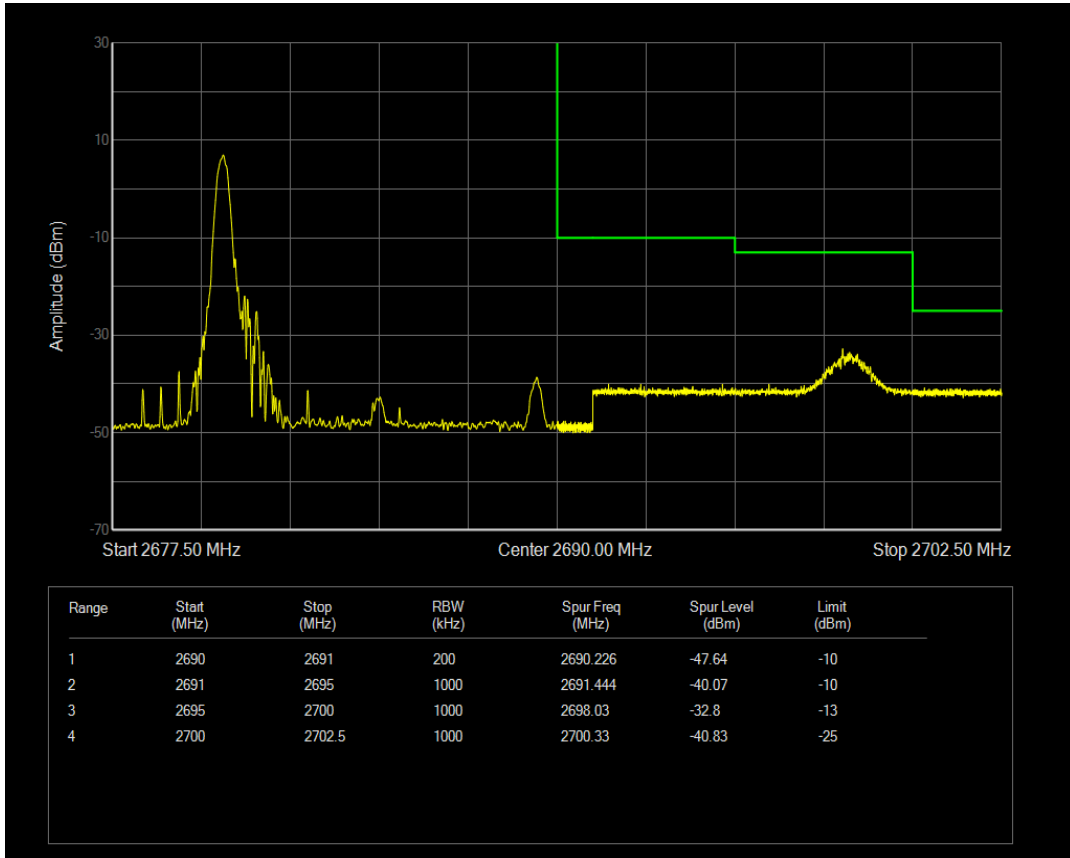

Band41 QPSK BW=10MHz Channel=41540 RB Size=1 Position=#0

Band41 QPSK BW=10MHz Channel=41540 RB Size=1 Position=#Max