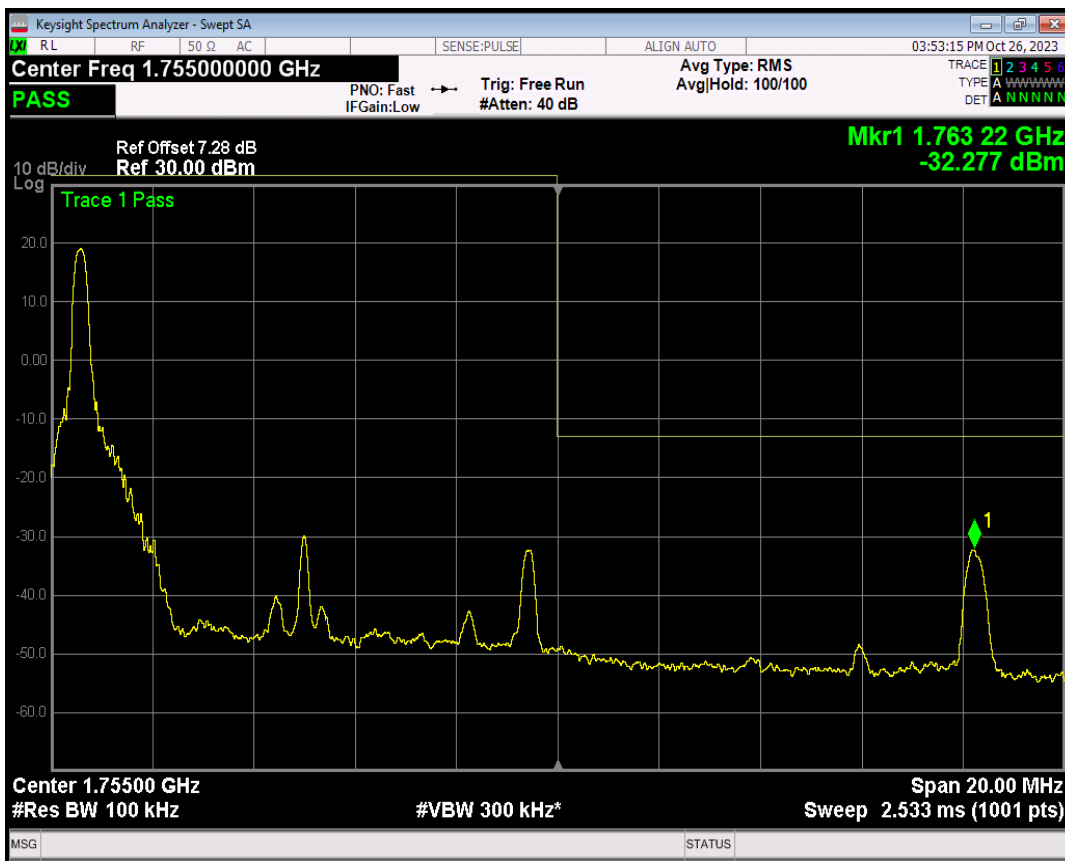

Band4 QPSK BW=10MHz Channel=20350 RB Size=1 Position=#0

Band4 QPSK BW=10MHz Channel=20350 RB Size=1 Position=#Max