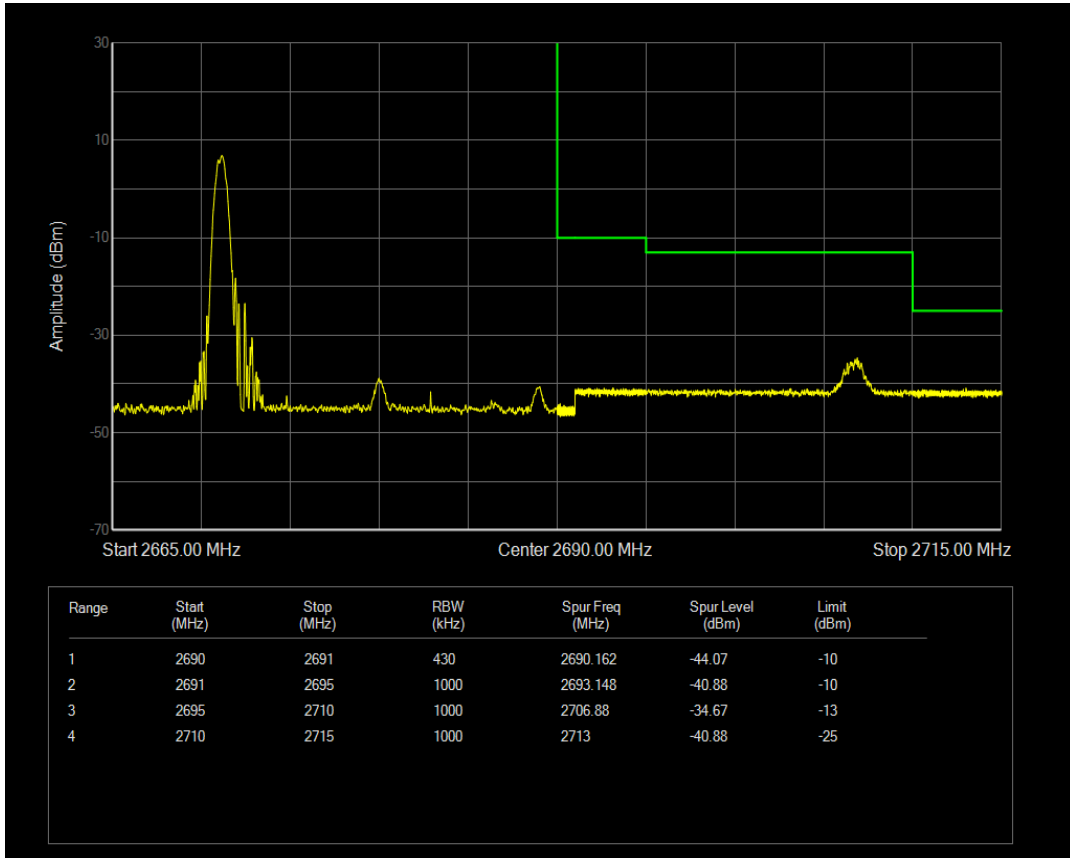

Band41 QPSK BW=20MHz Channel=41490 RB Size=1 Position=#0

Band41 QPSK BW=20MHz Channel=41490 RB Size=1 Position=#Max