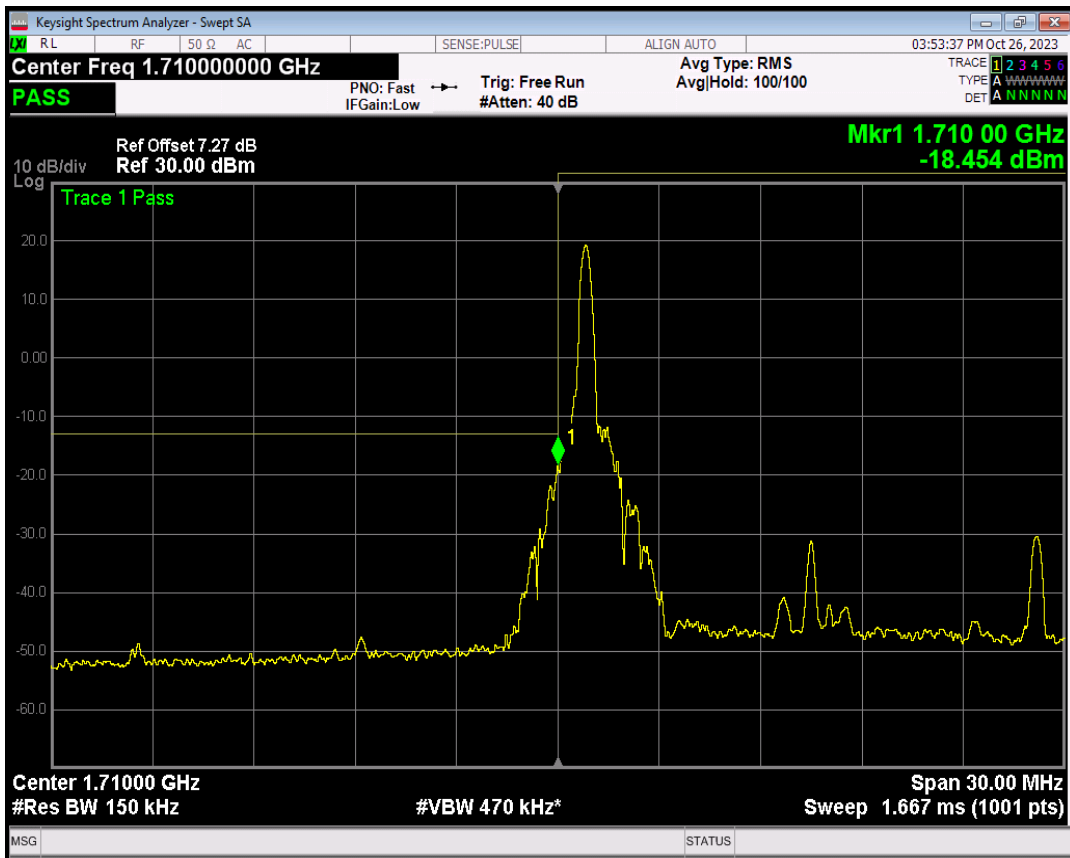

Band4 QPSK BW=15MHz Channel=20025 RB Size=1 Position=#0

Band4 QPSK BW=15MHz Channel=20025 RB Size=1 Position=#Max

Band4 QPSK BW=15MHz Channel=20025 RB Size=75 Position=#0

Band4 16QAM BW=15MHz Channel=20025 RB Size=1 Position=#0