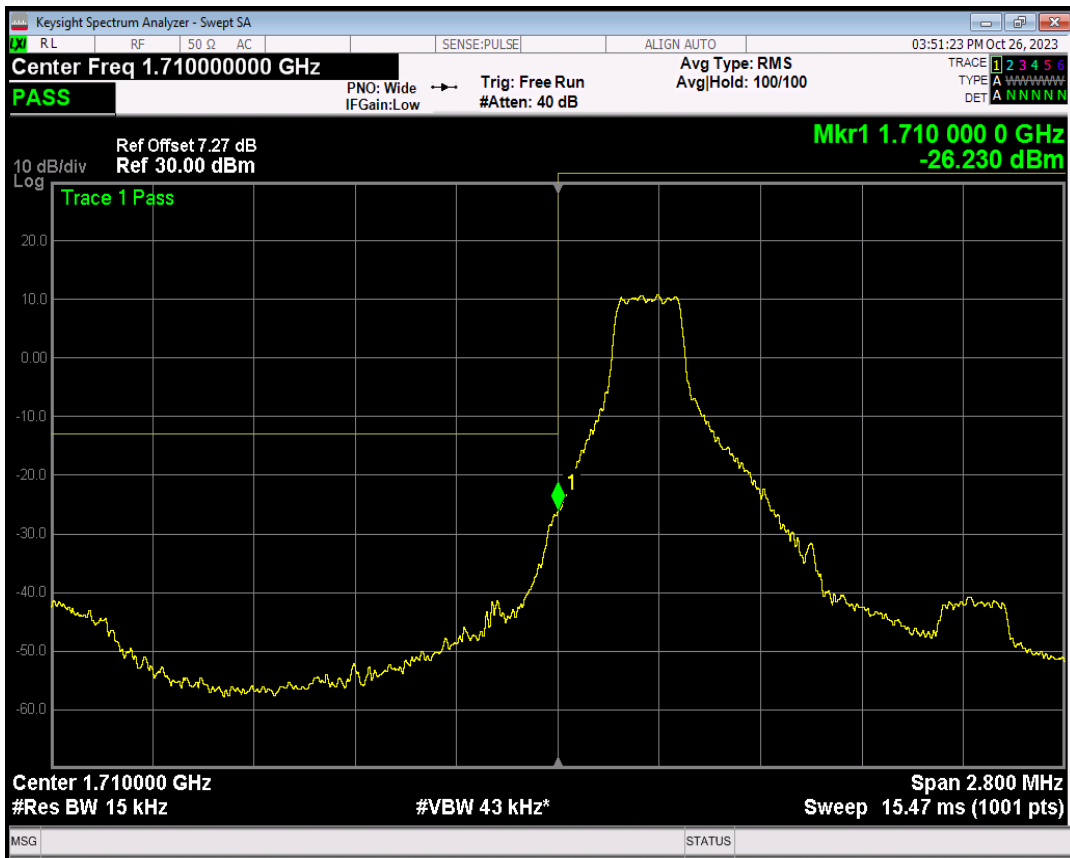

Band4 QPSK BW=1.4MHz Channel=19957 RB Size=1 Position=#0

Band4 QPSK BW=1.4MHz Channel=19957 RB Size=1 Position=#Max

Band4 QPSK BW=1.4MHz Channel=19957 RB Size=6 Position=#0

Band4 16QAM BW=1.4MHz Channel=19957 RB Size=1 Position=#0