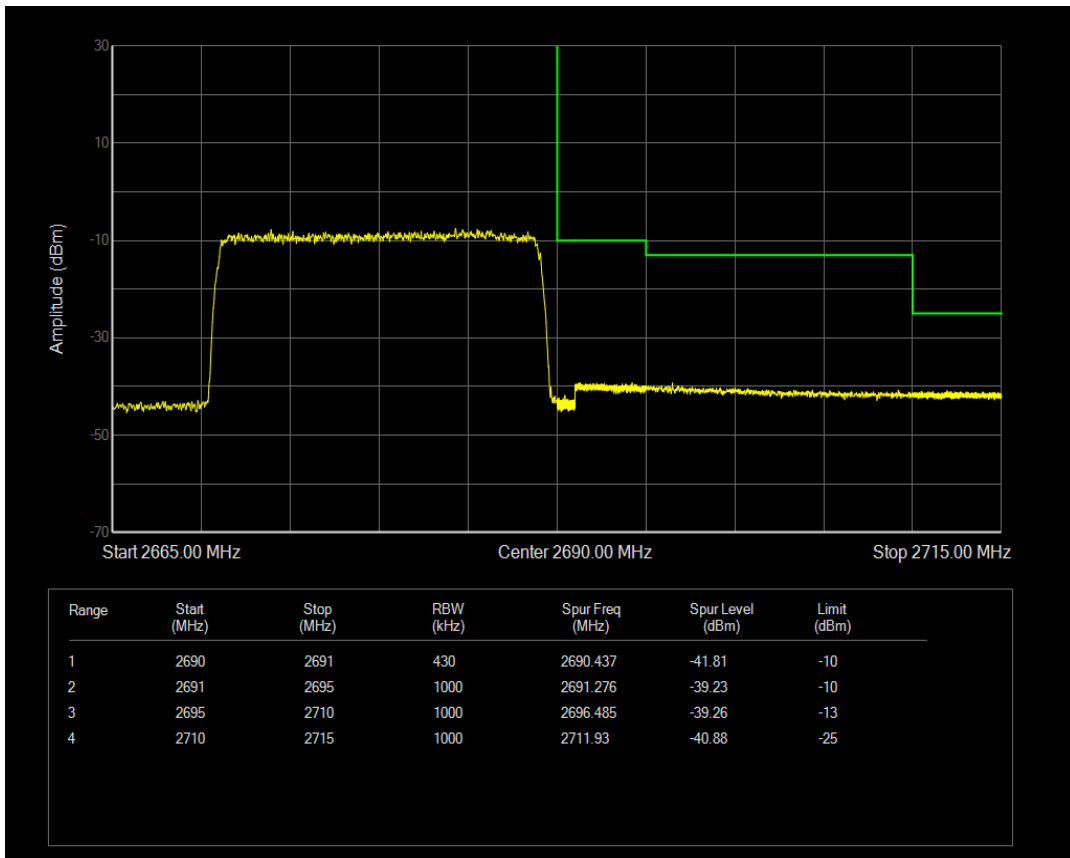

Band41 QPSK BW=20MHz Channel=41490 RB Size=100 Position=#0

Band41 16QAM BW=20MHz Channel=41490 RB Size=1 Position=#0

Band41 16QAM BW=20MHz Channel=41490 RB Size=1 Position=#Max

Band41 16QAM BW=20MHz Channel=41490 RB Size=100 Position=#0

Band5 QPSK BW=1.4MHz Channel=20407 RB Size=1 Position=#0

Band5 QPSK BW=1.4MHz Channel=20407 RB Size=1 Position=#Max

Band5 QPSK BW=1.4MHz Channel=20407 RB Size=6 Position=#0

Band5 16QAM BW=1.4MHz Channel=20407 RB Size=1 Position=#0