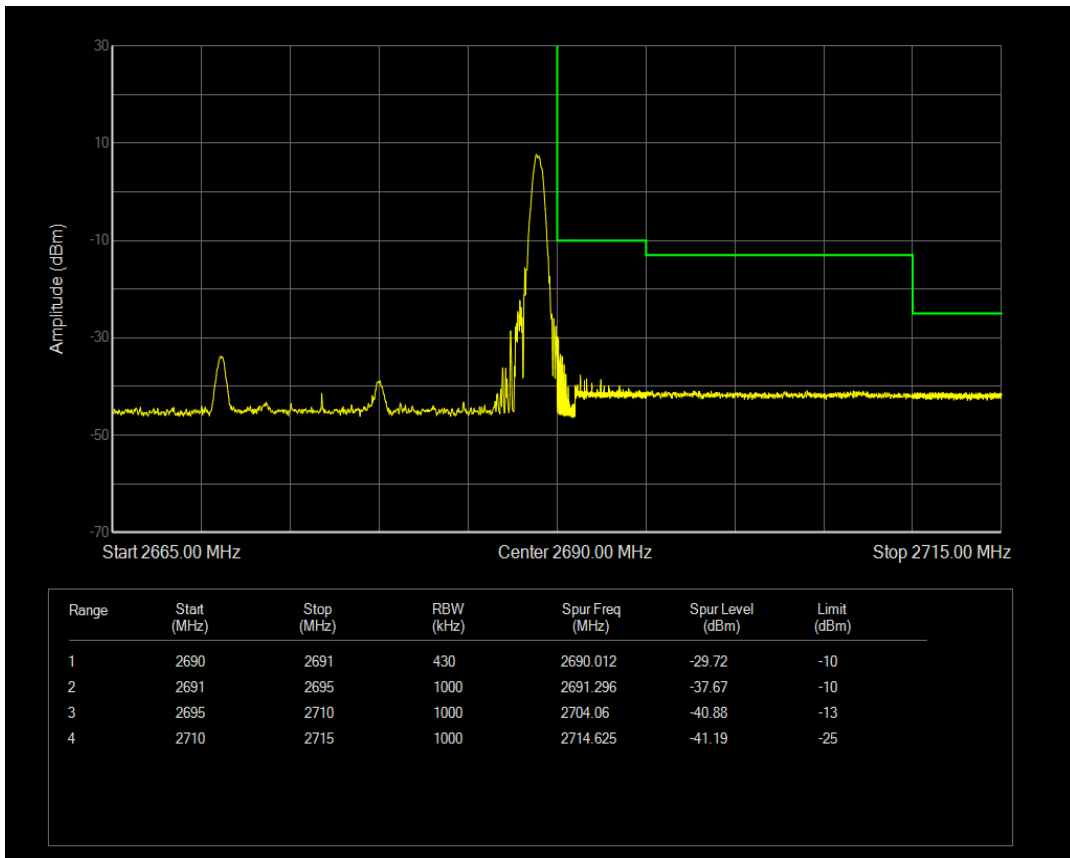

Band41 16QAM BW=20MHz Channel=39750 RB Size=1 Position=#Max

Band41 16QAM BW=20MHz Channel=39750 RB Size=100 Position=#0

Band41 QPSK BW=20MHz Channel=41490 RB Size=1 Position=#0

Band41 QPSK BW=20MHz Channel=41490 RB Size=1 Position=#Max