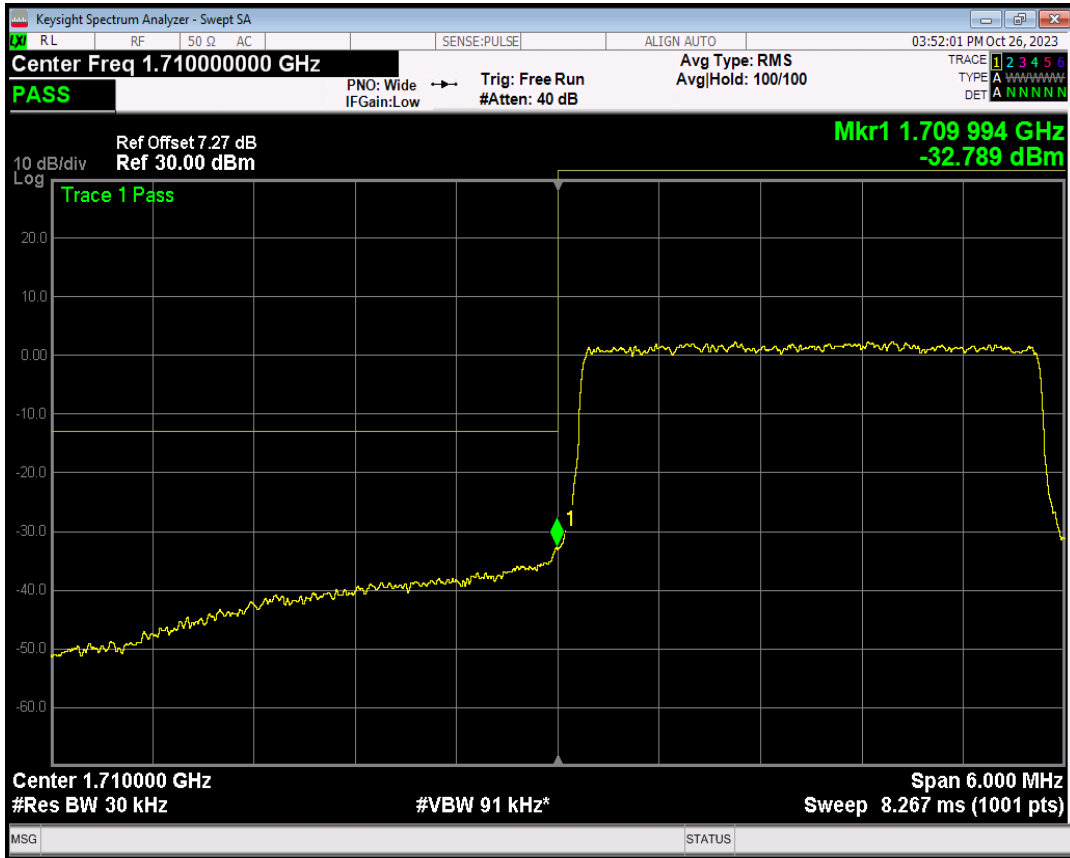

Band4 QPSK BW=3MHz Channel=19965 RB Size=1 Position=#0

Band4 QPSK BW=3MHz Channel=19965 RB Size=1 Position=#Max

Band4 QPSK BW=3MHz Channel=19965 RB Size=15 Position=#0

Band4 16QAM BW=3MHz Channel=19965 RB Size=1 Position=#0