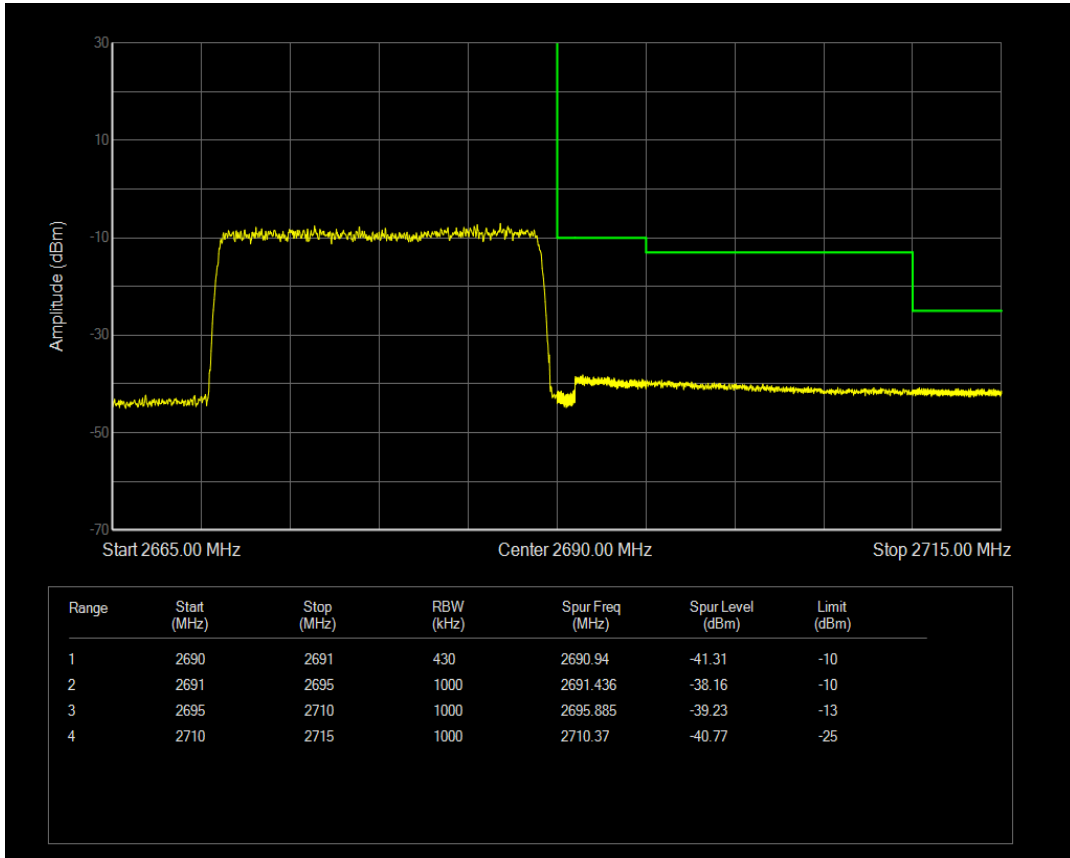

Band41 QPSK BW=20MHz Channel=41490 RB Size=100 Position=#0

Band41 16QAM BW=20MHz Channel=41490 RB Size=1 Position=#0