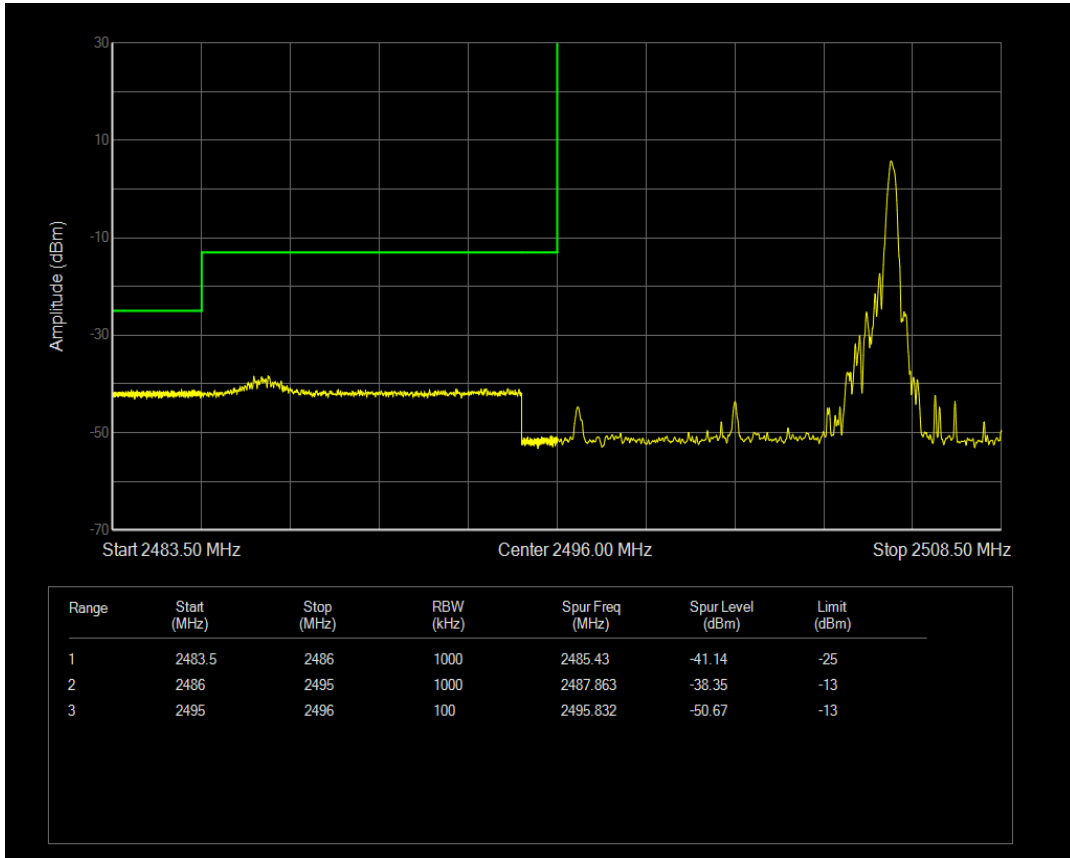

Band41 16QAM BW=10MHz Channel=39700 RB Size=1 Position=#Max

Band41 16QAM BW=10MHz Channel=39700 RB Size=50 Position=#0