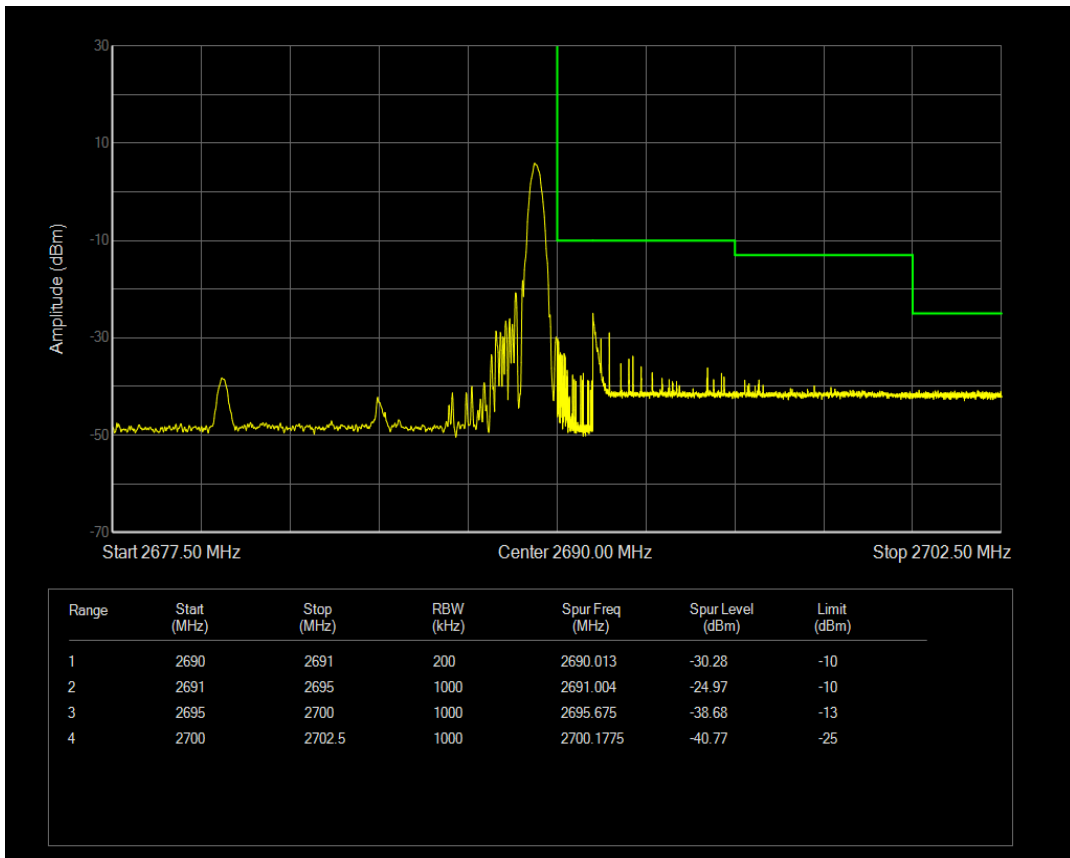

Band41 16QAM BW=10MHz Channel=39700 RB Size=1 Position=#Max

Band41 16QAM BW=10MHz Channel=39700 RB Size=50 Position=#0

Band41 QPSK BW=10MHz Channel=41540 RB Size=1 Position=#0

Band41 QPSK BW=10MHz Channel=41540 RB Size=1 Position=#Max