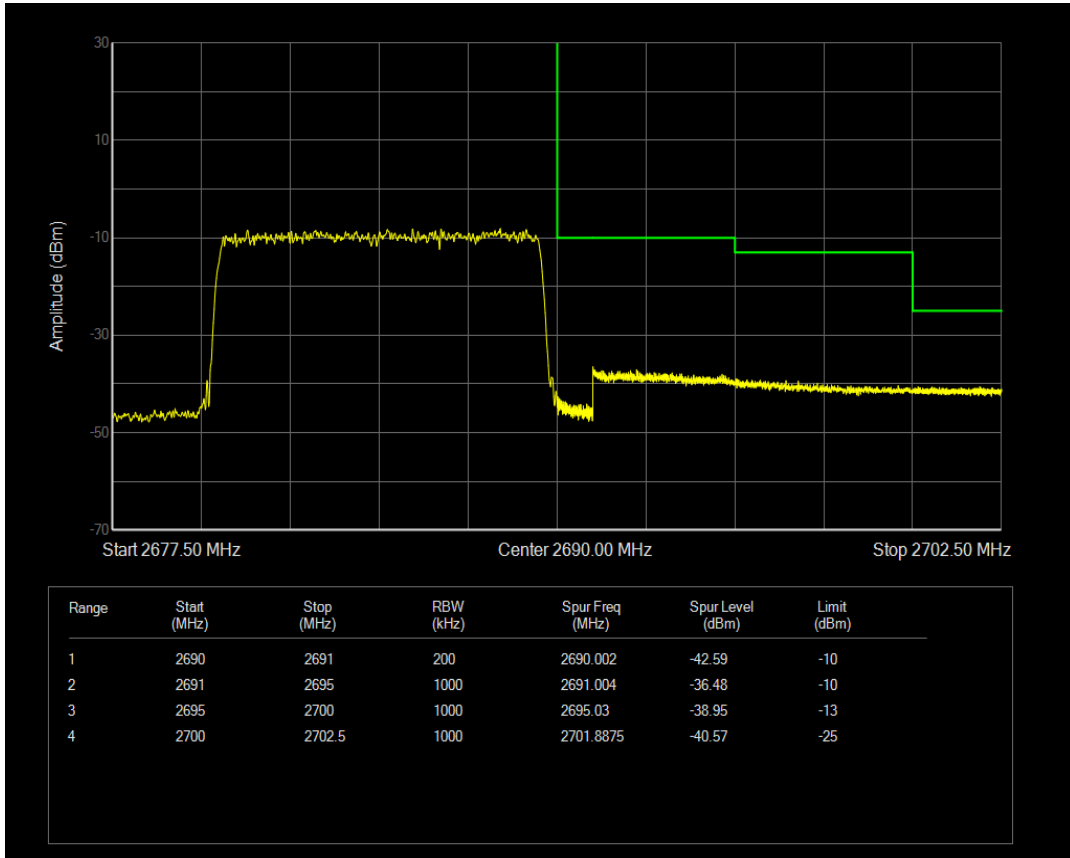

Band41 QPSK BW=10MHz Channel=41540 RB Size=50 Position=#0

Band41 16QAM BW=10MHz Channel=41540 RB Size=1 Position=#0