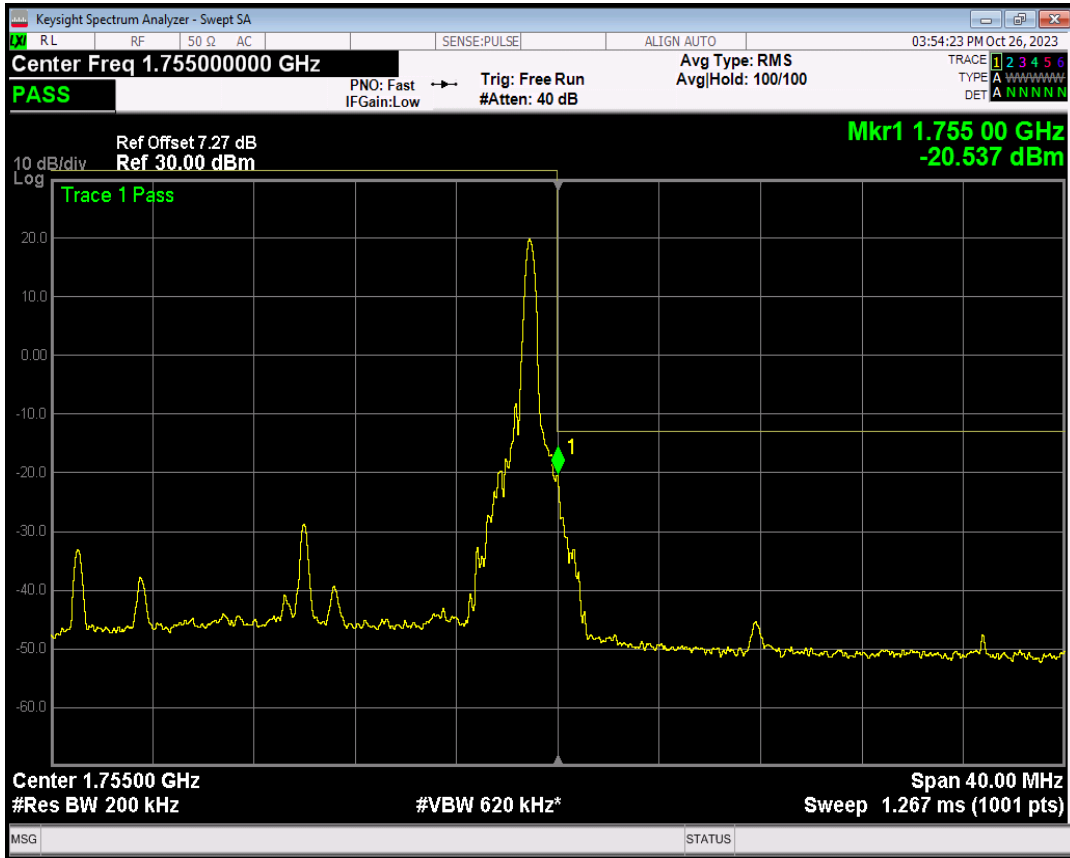

Band4 16QAM BW=20MHz Channel=20300 RB Size=1 Position=#Max

Band4 16QAM BW=20MHz Channel=20300 RB Size=100 Position=#0