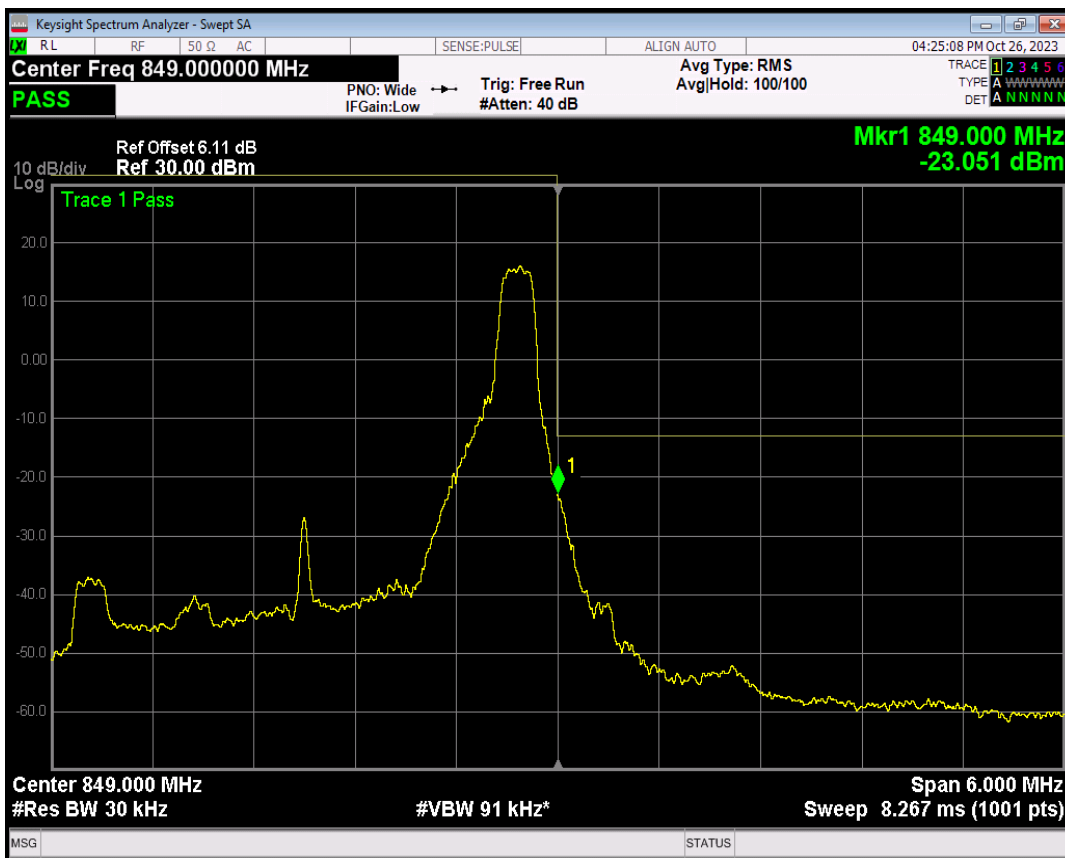

Band5 16QAM BW=3MHz Channel=20415 RB Size=1 Position=#Max

Band5 16QAM BW=3MHz Channel=20415 RB Size=15 Position=#0

Band5 QPSK BW=3MHz Channel=20635 RB Size=1 Position=#0

Band5 QPSK BW=3MHz Channel=20635 RB Size=1 Position=#Max