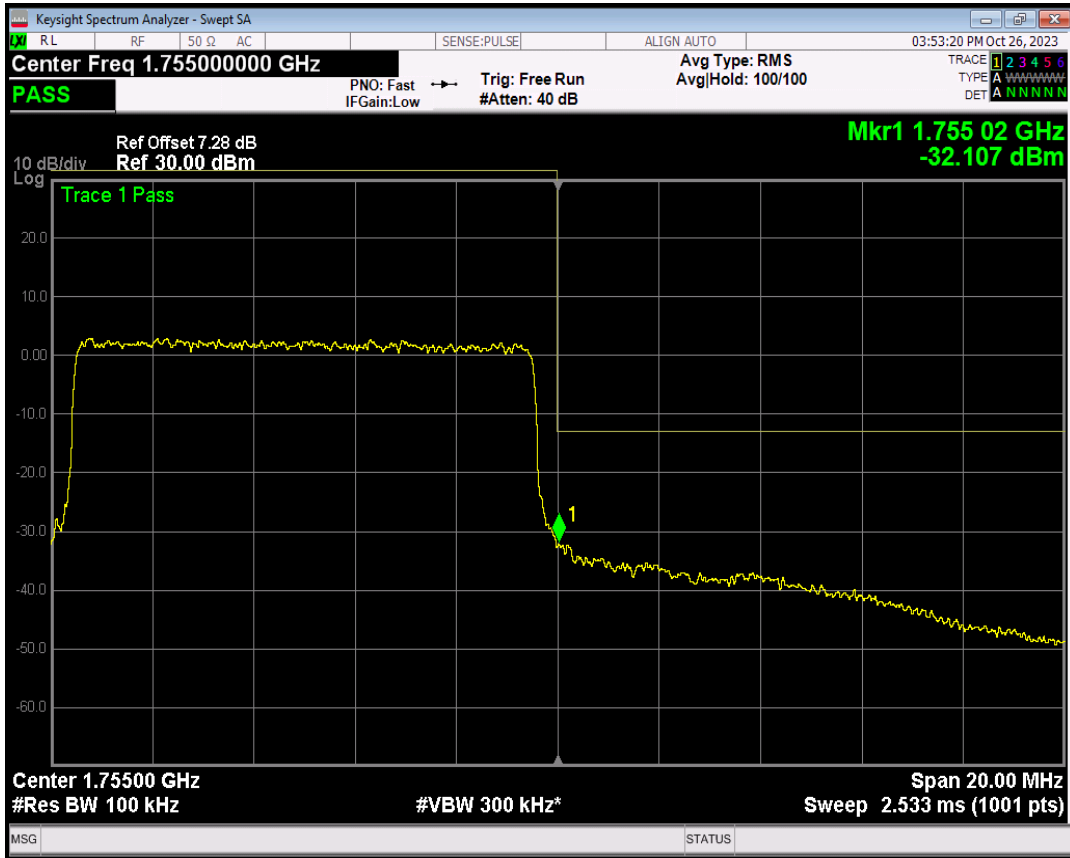

Band4 QPSK BW=10MHz Channel=20350 RB Size=50 Position=#0

Band4 16QAM BW=10MHz Channel=20350 RB Size=1 Position=#0