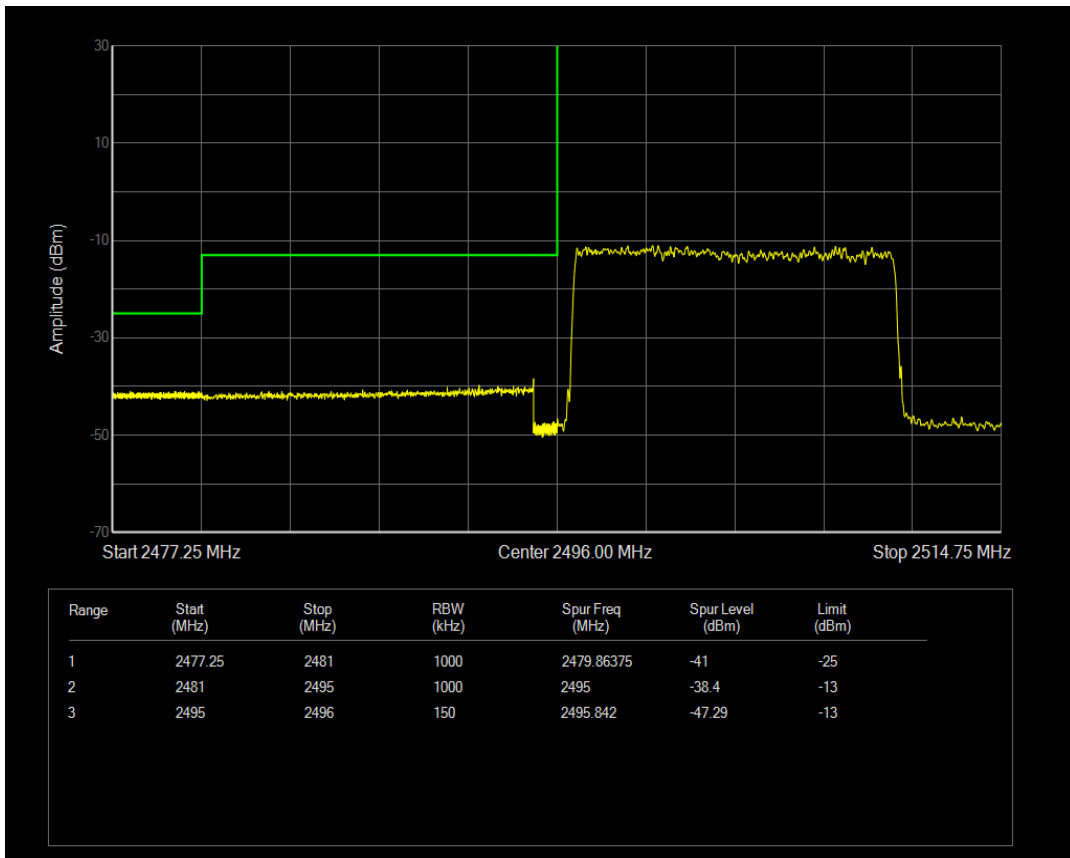

Band41 16QAM BW=15MHz Channel=39725 RB Size=75 Position=#0

Band41 QPSK BW=15MHz Channel=41515 RB Size=1 Position=#0