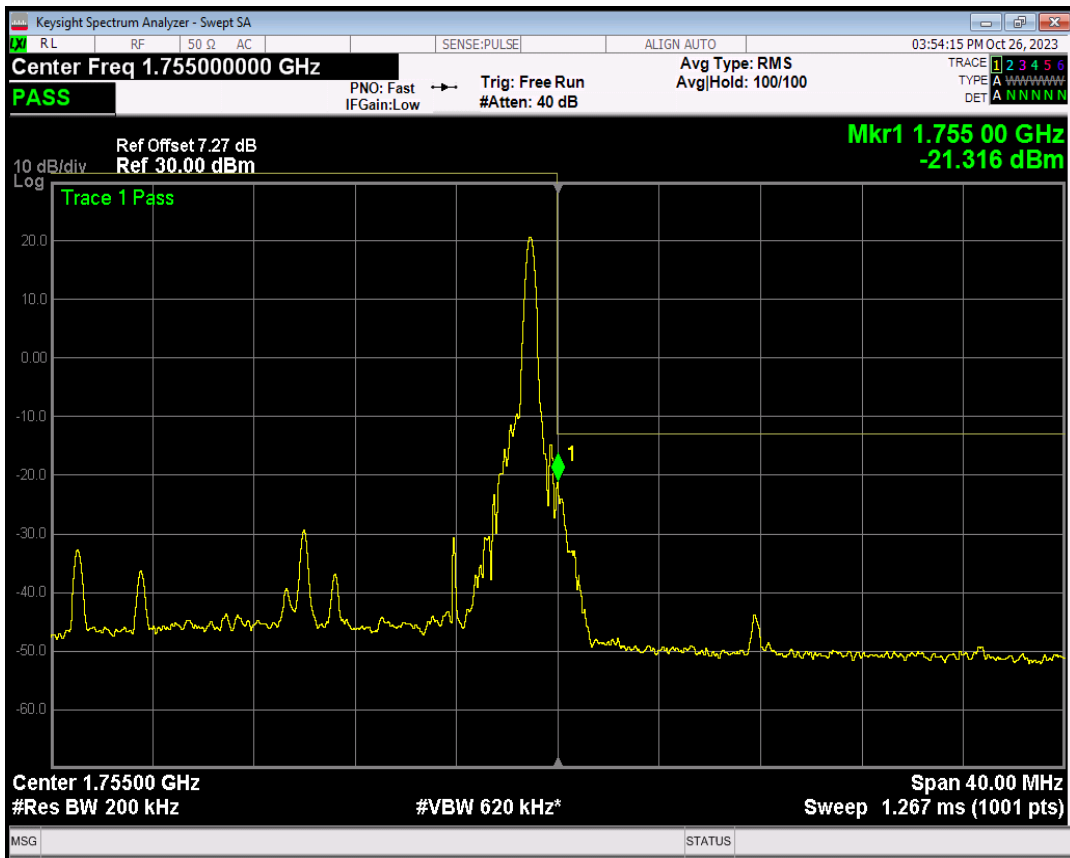

Band4 16QAM BW=20MHz Channel=20050 RB Size=1 Position=#Max

Band4 16QAM BW=20MHz Channel=20050 RB Size=100 Position=#0

Band4 QPSK BW=20MHz Channel=20300 RB Size=1 Position=#0

Band4 QPSK BW=20MHz Channel=20300 RB Size=1 Position=#Max