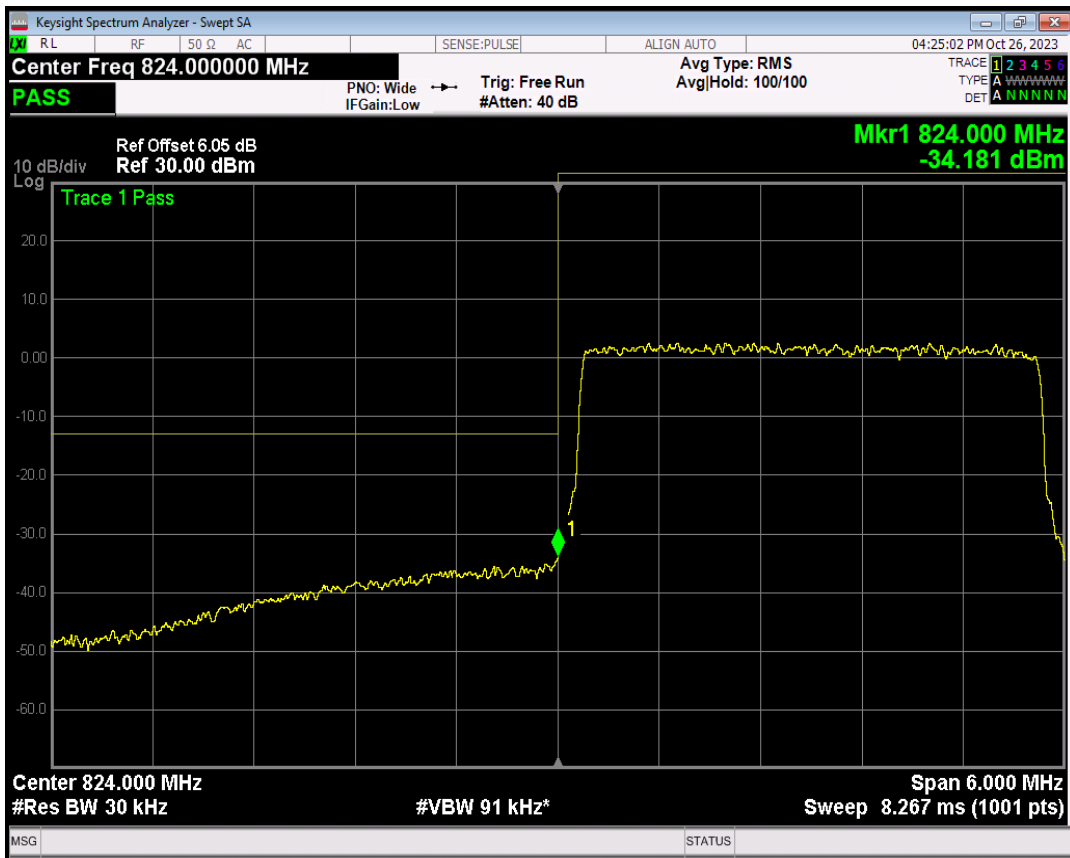

Band5 16QAM BW=3MHz Channel=20415 RB Size=15 Position=#0

Band5 QPSK BW=3MHz Channel=20635 RB Size=1 Position=#0