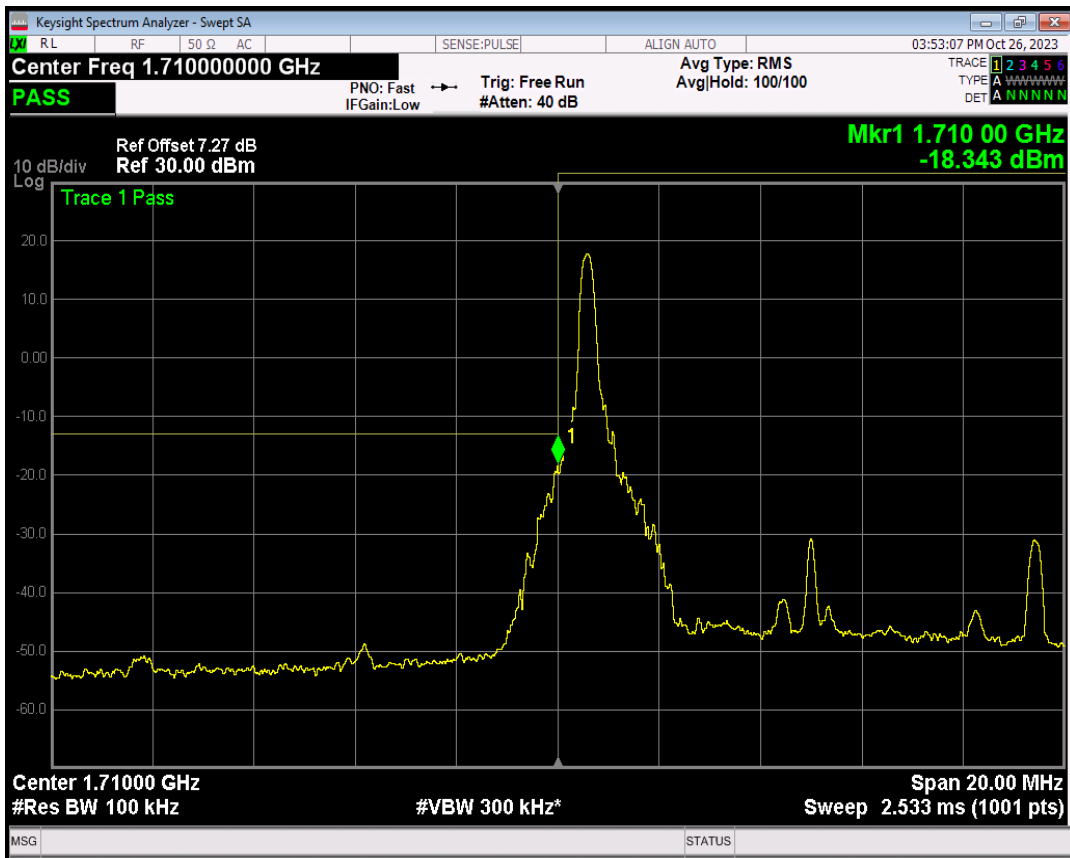

Band4 QPSK BW=10MHz Channel=20000 RB Size=1 Position=#0

Band4 QPSK BW=10MHz Channel=20000 RB Size=1 Position=#Max

Band4 QPSK BW=10MHz Channel=20000 RB Size=50 Position=#0

Band4 16QAM BW=10MHz Channel=20000 RB Size=1 Position=#0