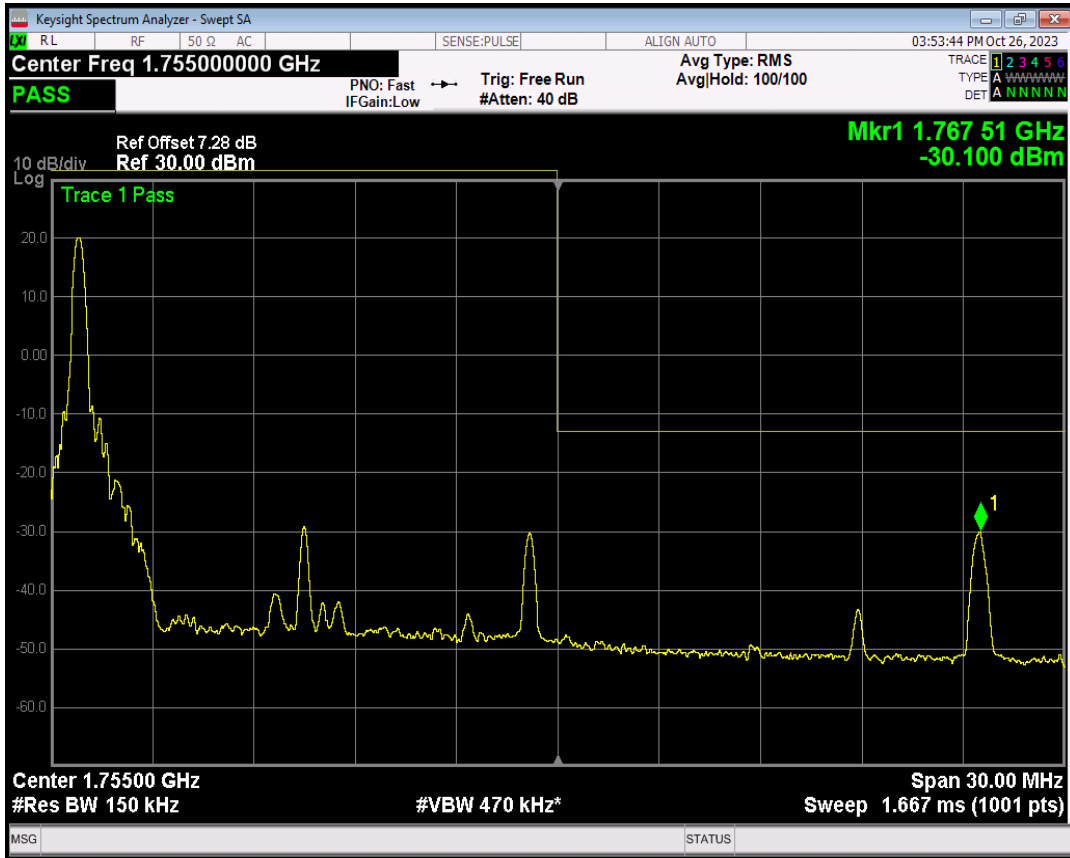

Band4 QPSK BW=15MHz Channel=20325 RB Size=1 Position=#0

Band4 QPSK BW=15MHz Channel=20325 RB Size=1 Position=#Max