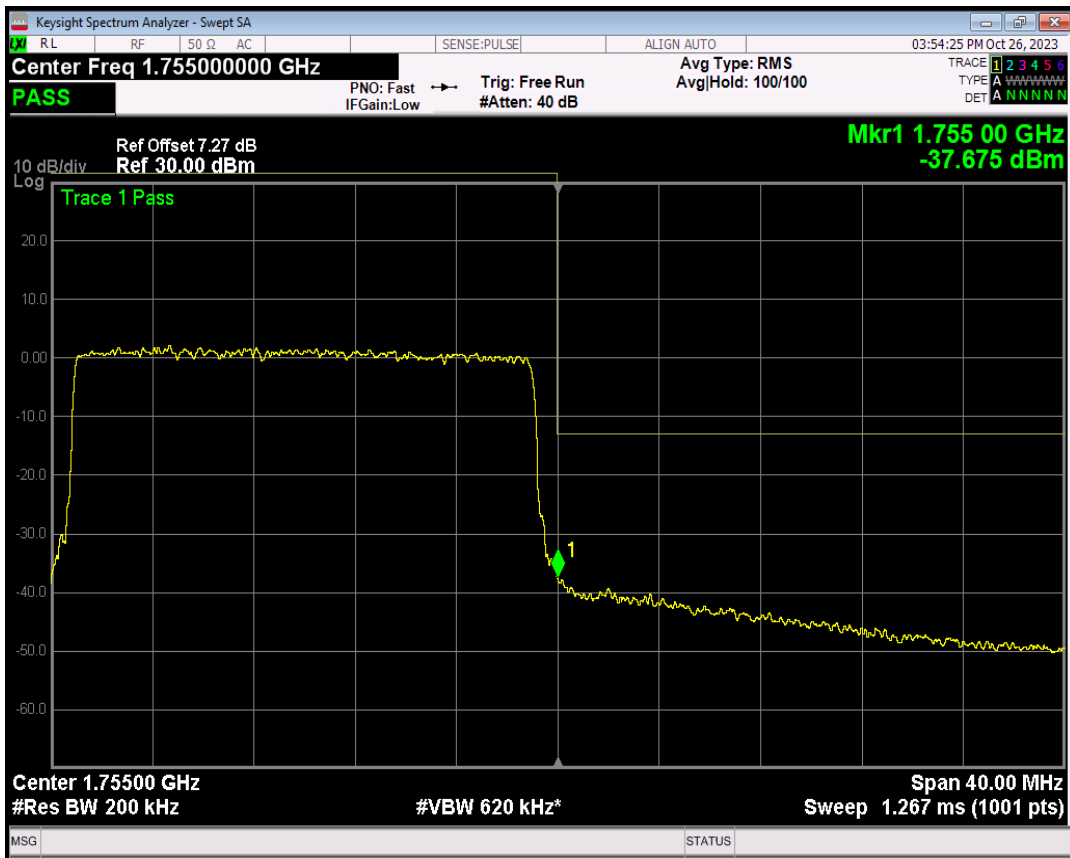

Band4 QPSK BW=20MHz Channel=20300 RB Size=100 Position=#0

Band4 16QAM BW=20MHz Channel=20300 RB Size=1 Position=#0

Band4 16QAM BW=20MHz Channel=20300 RB Size=1 Position=#Max

Band4 16QAM BW=20MHz Channel=20300 RB Size=100 Position=#0