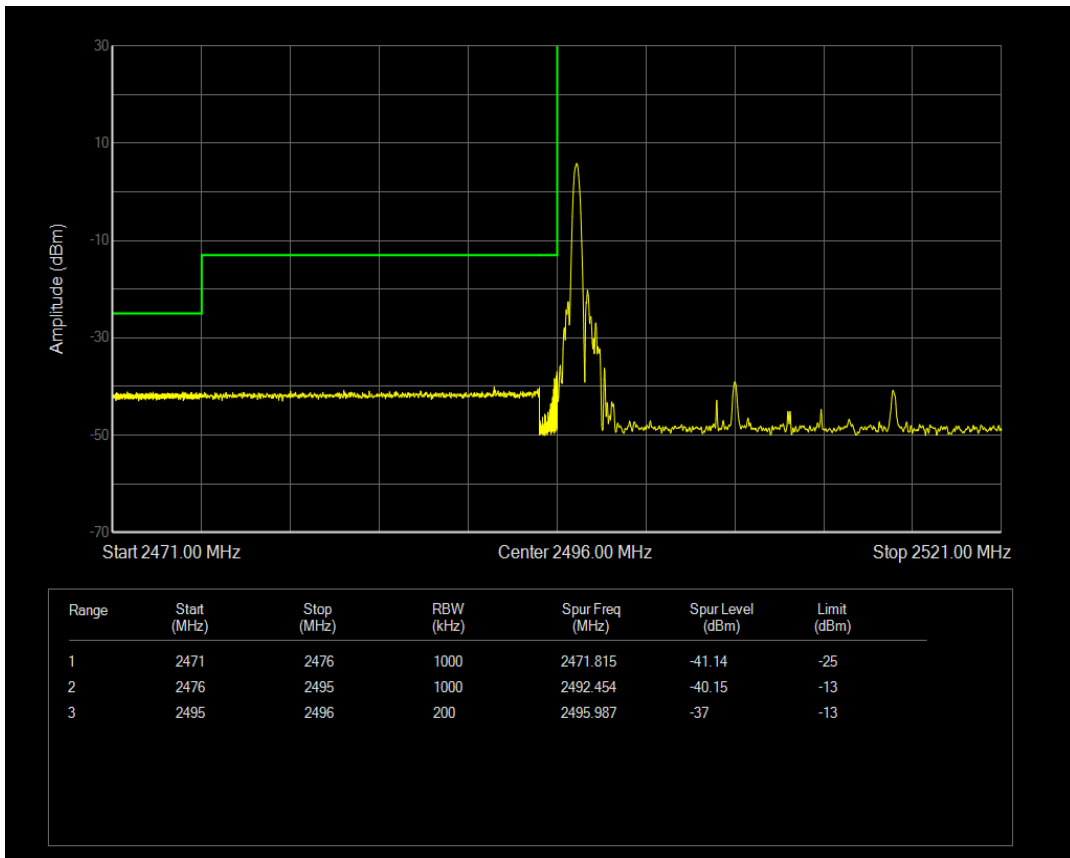

Band41 QPSK BW=20MHz Channel=39750 RB Size=1 Position=#0

Band41 QPSK BW=20MHz Channel=39750 RB Size=1 Position=#Max

Band41 QPSK BW=20MHz Channel=39750 RB Size=100 Position=#0

Band41 16QAM BW=20MHz Channel=39750 RB Size=1 Position=#0