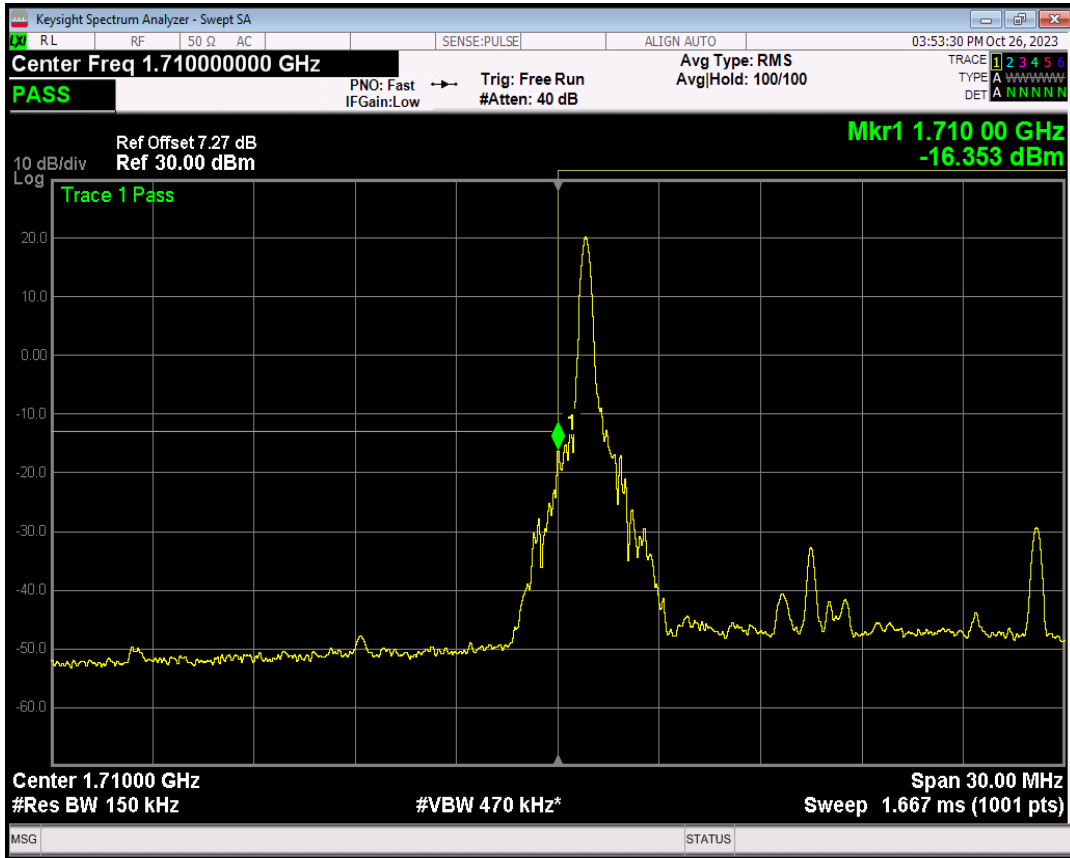

Band4 QPSK BW=15MHz Channel=20025 RB Size=1 Position=#0

Band4 QPSK BW=15MHz Channel=20025 RB Size=1 Position=#Max