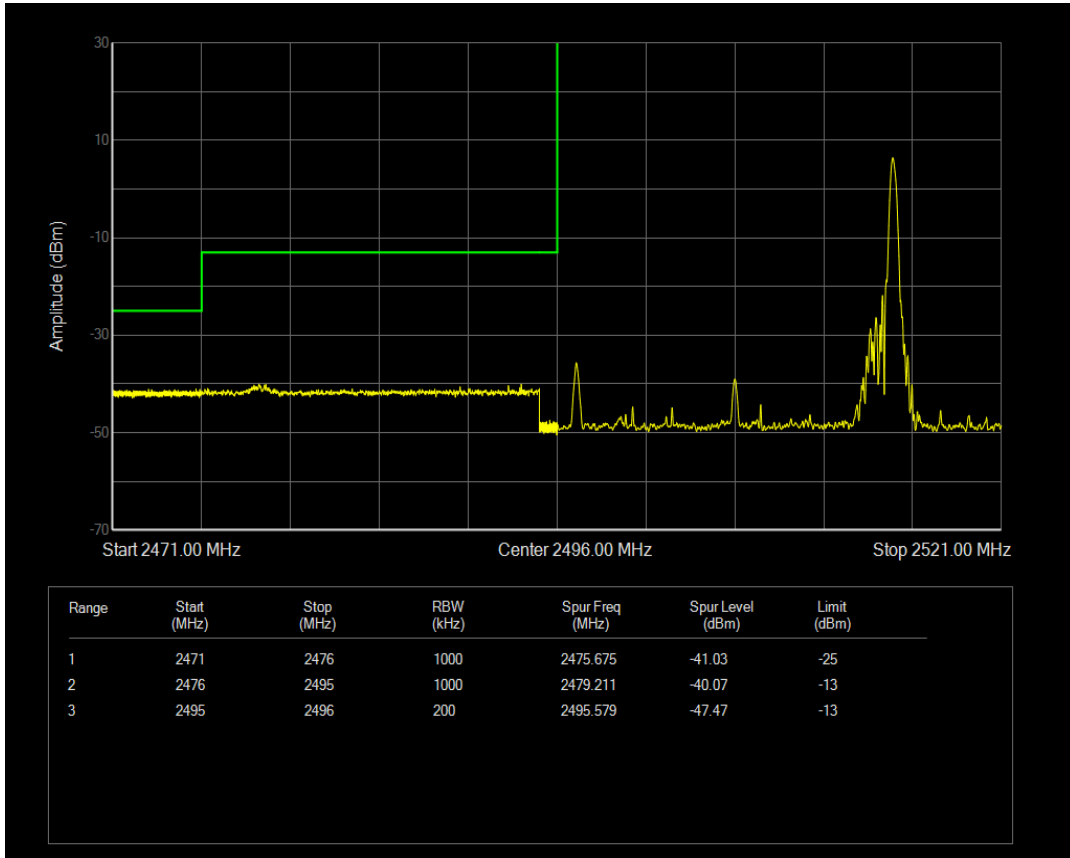

Band41 16QAM BW=20MHz Channel=39750 RB Size=1 Position=#Max

Band41 16QAM BW=20MHz Channel=39750 RB Size=100 Position=#0