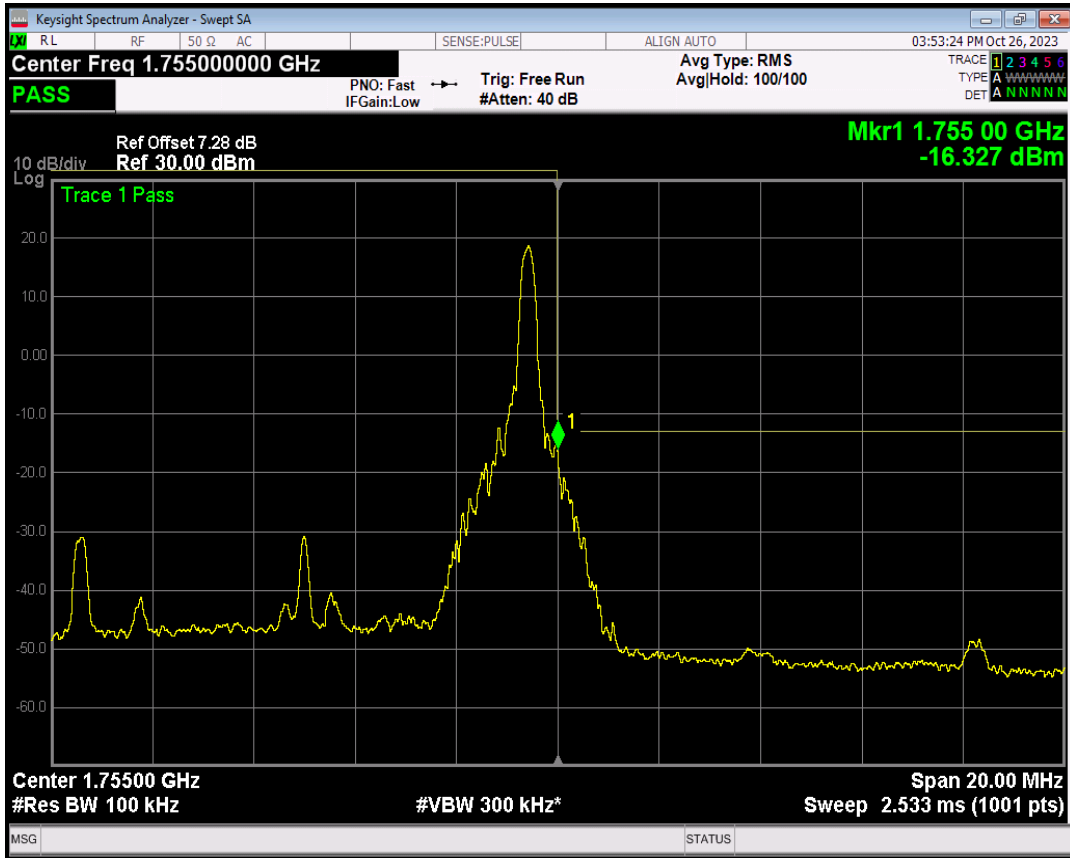

Band4 QPSK BW=10MHz Channel=20350 RB Size=50 Position=#0

Band4 16QAM BW=10MHz Channel=20350 RB Size=1 Position=#0

Band4 16QAM BW=10MHz Channel=20350 RB Size=1 Position=#Max

Band4 16QAM BW=10MHz Channel=20350 RB Size=50 Position=#0