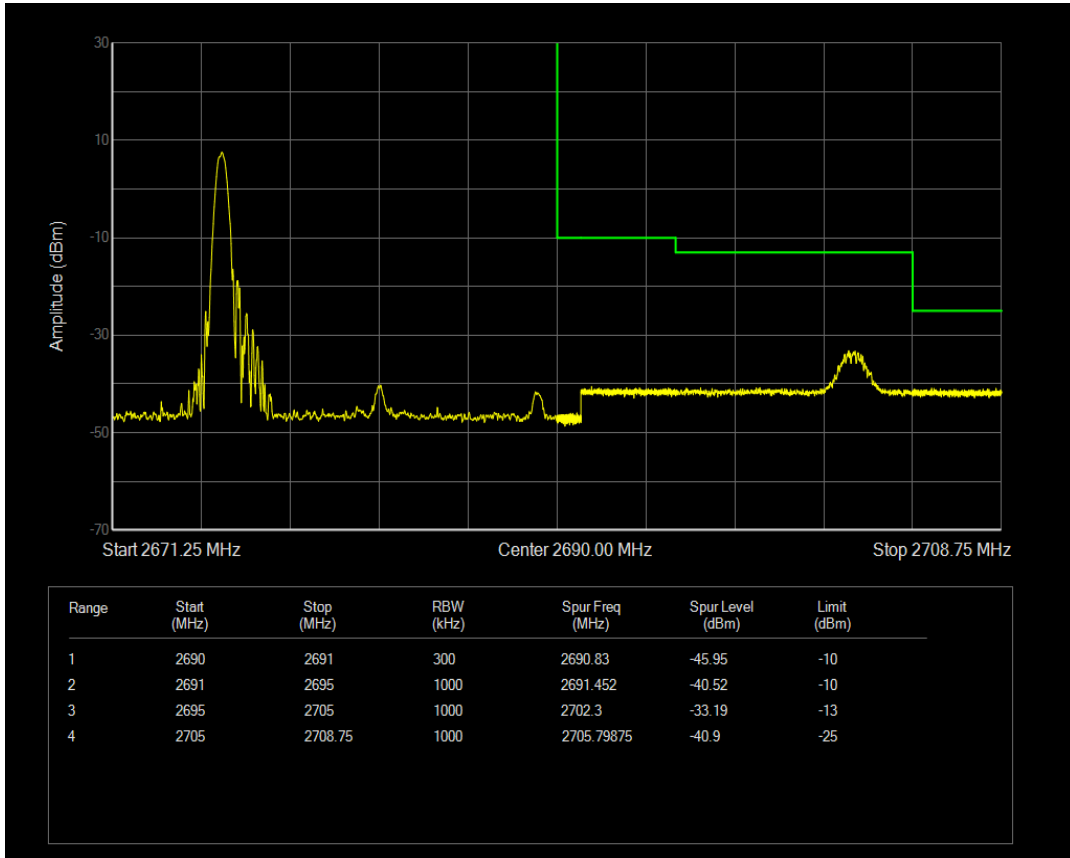

Band41 QPSK BW=15MHz Channel=41515 RB Size=1 Position=#0

Band41 QPSK BW=15MHz Channel=41515 RB Size=1 Position=#Max