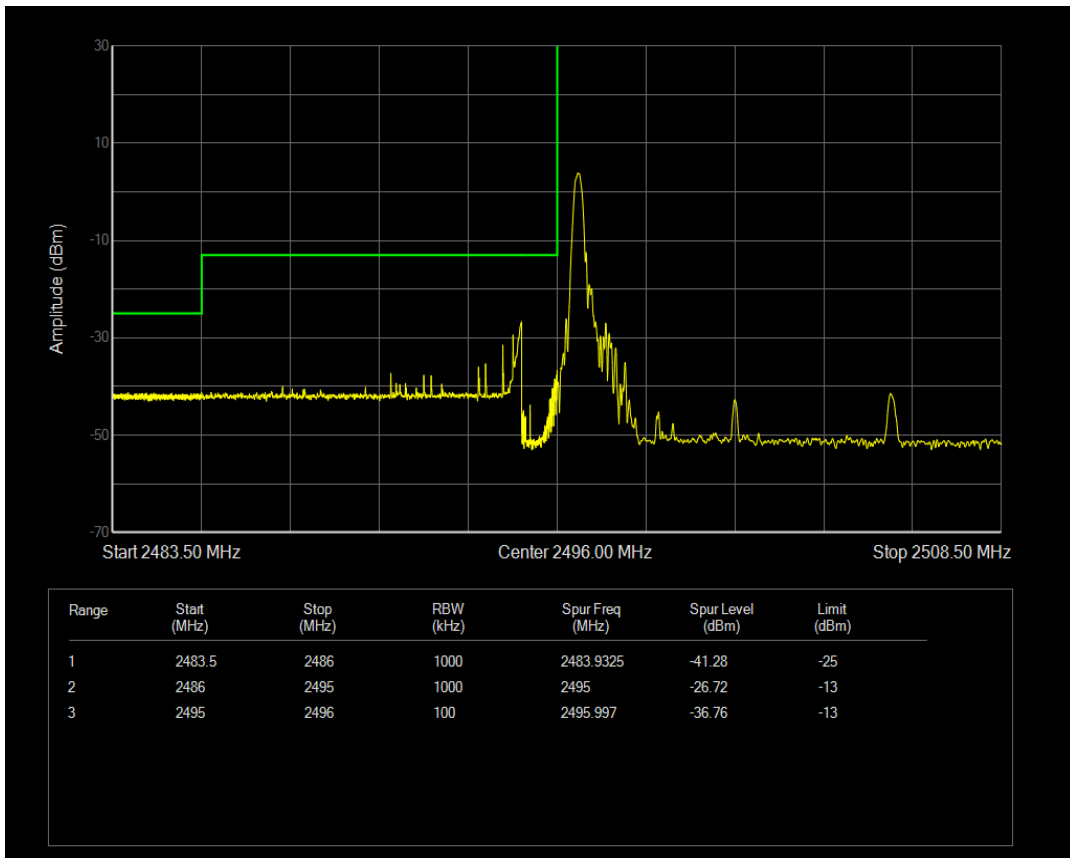

Band41 QPSK BW=10MHz Channel=39700 RB Size=1 Position=#0

Band41 QPSK BW=10MHz Channel=39700 RB Size=1 Position=#Max

Band41 QPSK BW=10MHz Channel=39700 RB Size=50 Position=#0

Band41 16QAM BW=10MHz Channel=39700 RB Size=1 Position=#0