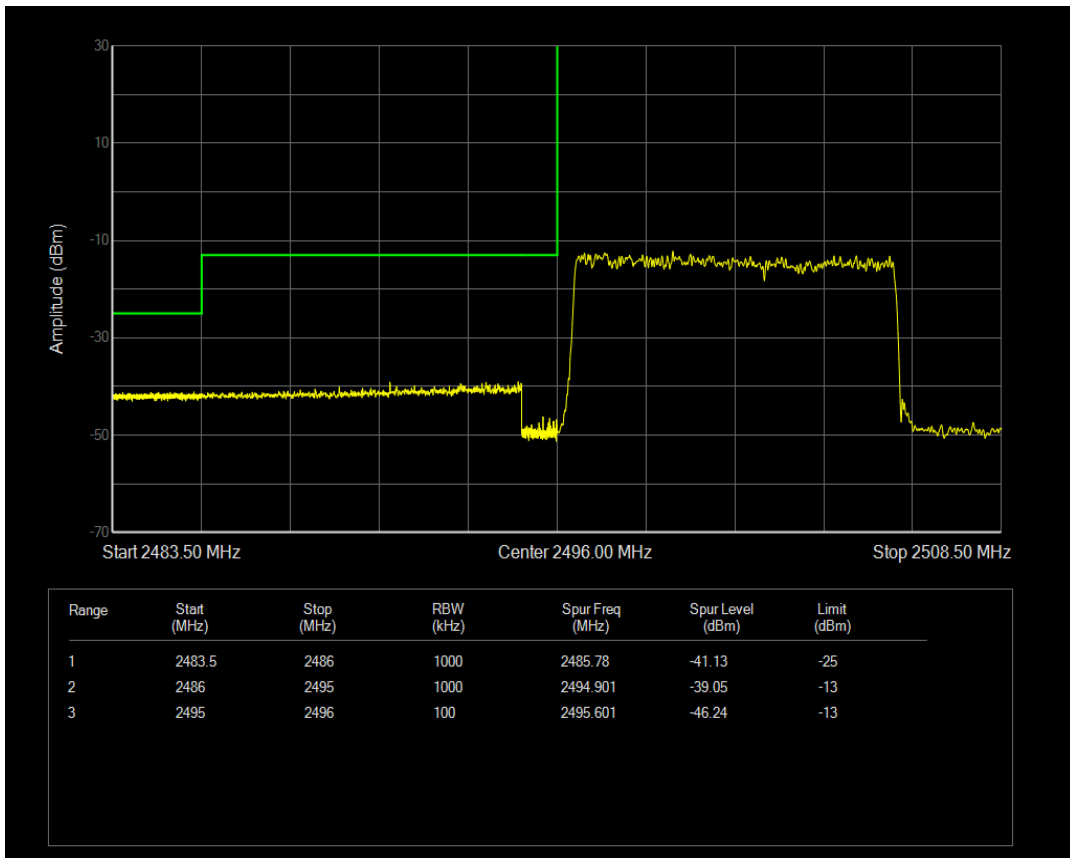

Band41 16QAM BW=10MHz Channel=39700 RB Size=50 Position=#0

Band41 QPSK BW=10MHz Channel=41540 RB Size=1 Position=#0