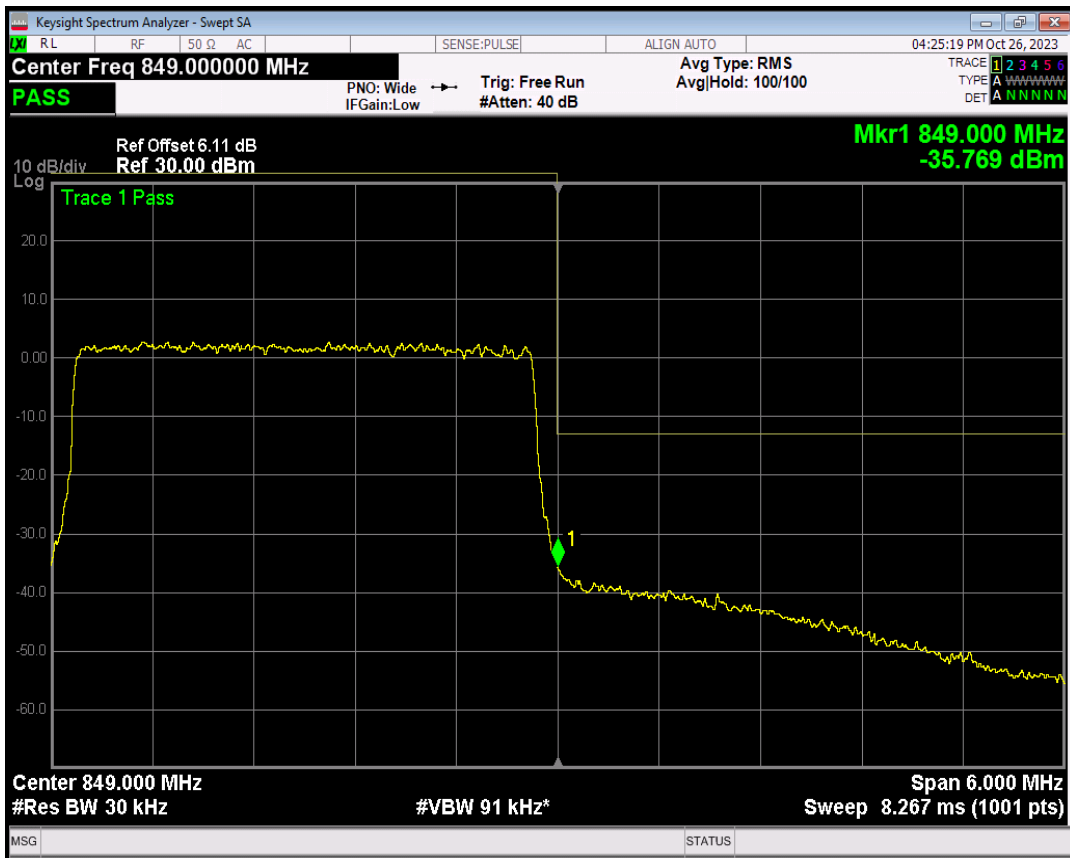

Band5 QPSK BW=3MHz Channel=20635 RB Size=15 Position=#0

Band5 16QAM BW=3MHz Channel=20635 RB Size=1 Position=#0

Band5 16QAM BW=3MHz Channel=20635 RB Size=1 Position=#Max

Band5 16QAM BW=3MHz Channel=20635 RB Size=15 Position=#0