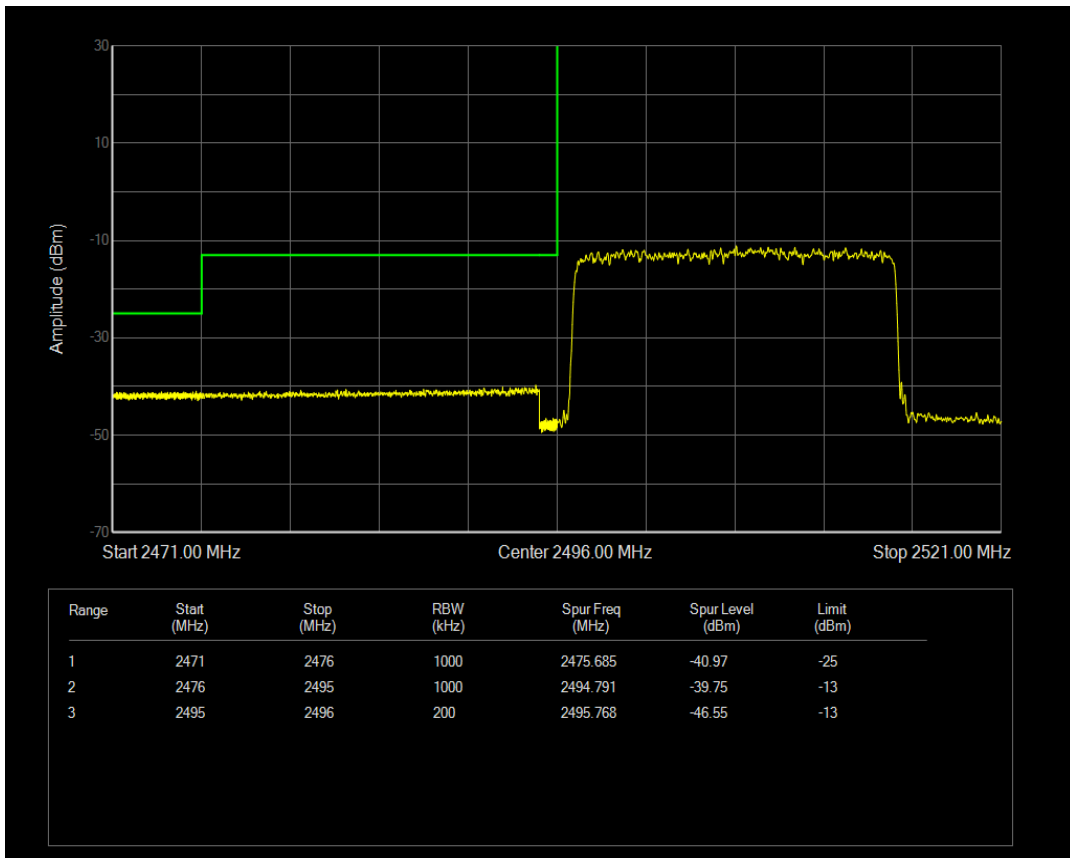

Band41 16QAM BW=20MHz Channel=39750 RB Size=100 Position=#0

Band41 QPSK BW=20MHz Channel=41490 RB Size=1 Position=#0