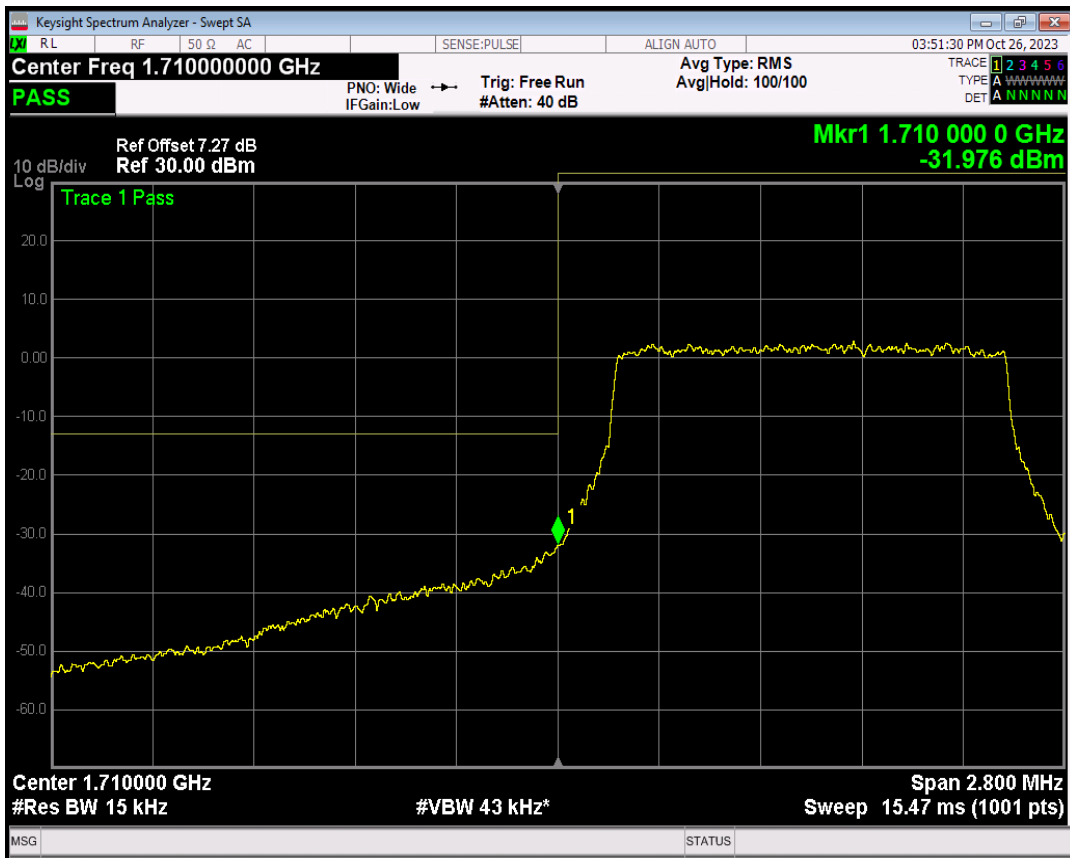

Band4 QPSK BW=1.4MHz Channel=19957 RB Size=1 Position=#0

Band4 QPSK BW=1.4MHz Channel=19957 RB Size=1 Position=#Max

Band4 QPSK BW=1.4MHz Channel=19957 RB Size=6 Position=#0

Band4 16QAM BW=1.4MHz Channel=19957 RB Size=1 Position=#0

Band4 16QAM BW=1.4MHz Channel=19957 RB Size=1 Position=#Max

Band4 16QAM BW=1.4MHz Channel=19957 RB Size=6 Position=#0

Band4 QPSK BW=1.4MHz Channel=20393 RB Size=1 Position=#0

Band4 QPSK BW=1.4MHz Channel=20393 RB Size=1 Position=#Max