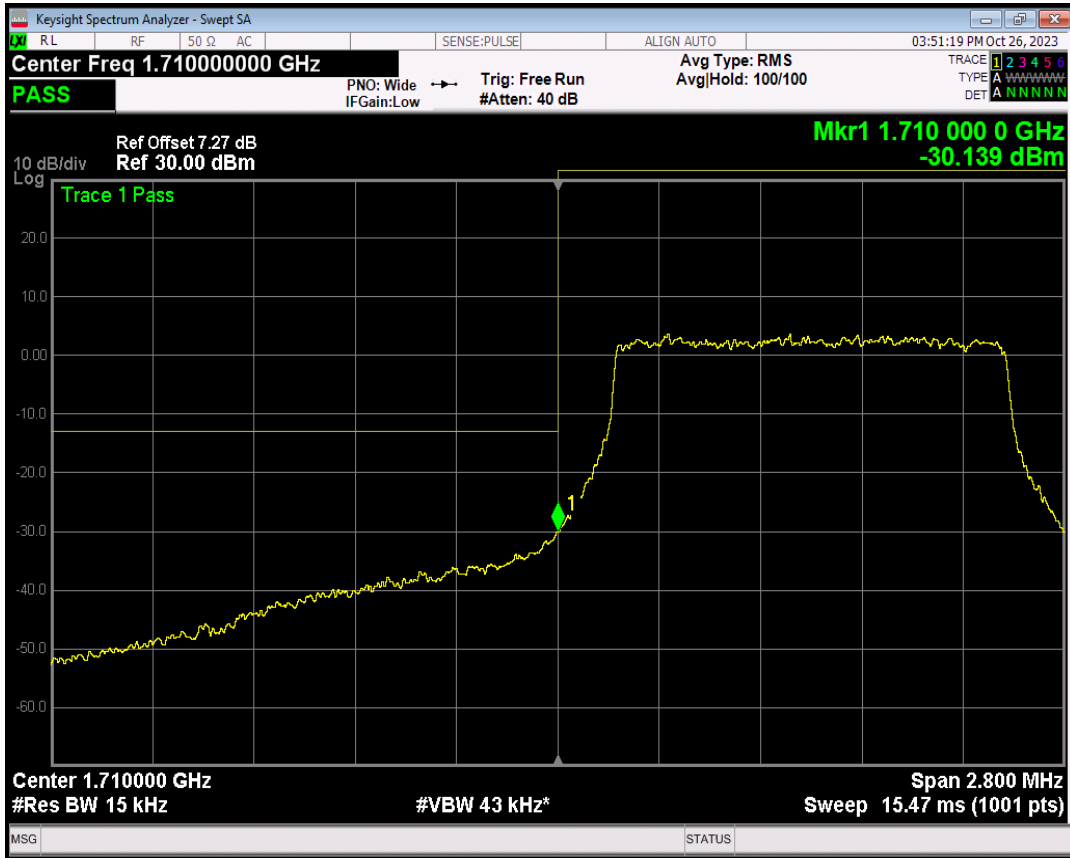

Band26(824-849) 16QAM BW=15MHz Channel=26965 RB Size=1 Position=#0

Band26(824-849) 16QAM BW=15MHz Channel=26965 RB Size=1 Position=#Max

Band26(824-849) 16QAM BW=15MHz Channel=26965 RB Size=75 Position=#0

Band4 QPSK BW=1.4MHz Channel=19957 RB Size=1 Position=#0

Band4 QPSK BW=1.4MHz Channel=19957 RB Size=1 Position=#Max

Band4 QPSK BW=1.4MHz Channel=19957 RB Size=6 Position=#0

Band4 16QAM BW=1.4MHz Channel=19957 RB Size=1 Position=#0