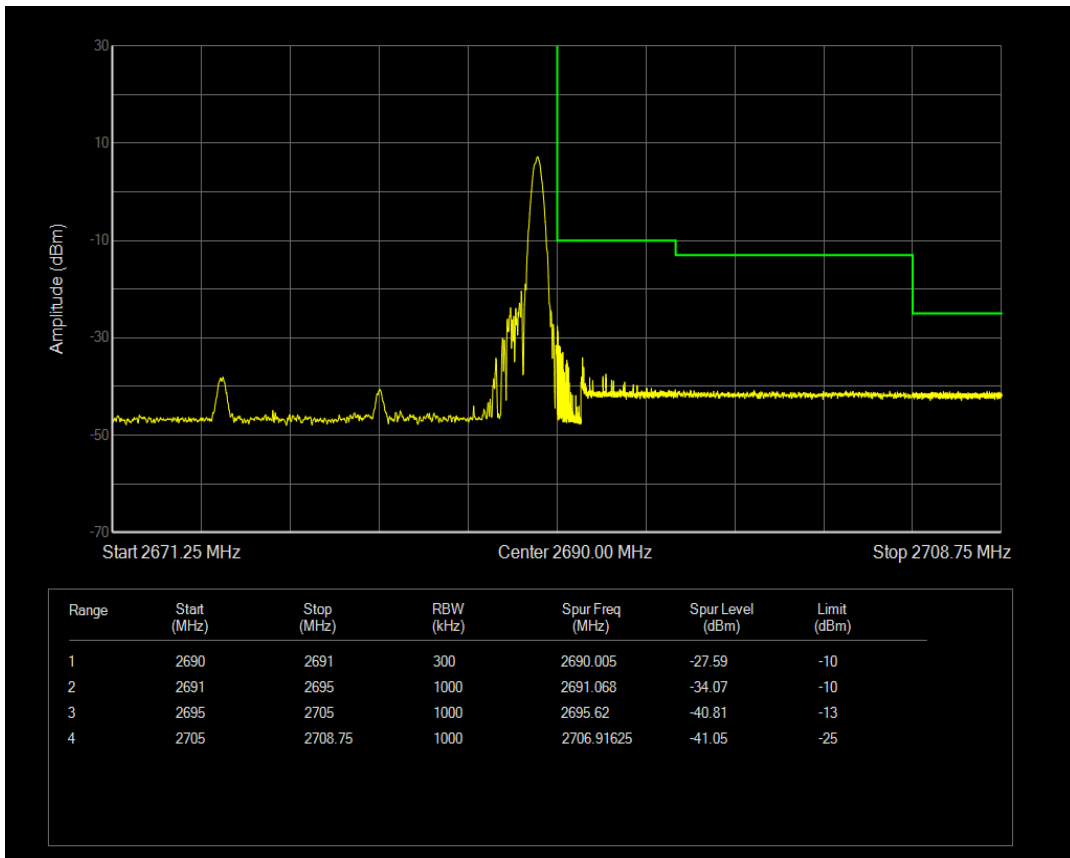

Band41 16QAM BW=15MHz Channel=39725 RB Size=1 Position=#Max

Band41 16QAM BW=15MHz Channel=39725 RB Size=75 Position=#0

Band41 QPSK BW=15MHz Channel=41515 RB Size=1 Position=#0

Band41 QPSK BW=15MHz Channel=41515 RB Size=1 Position=#Max