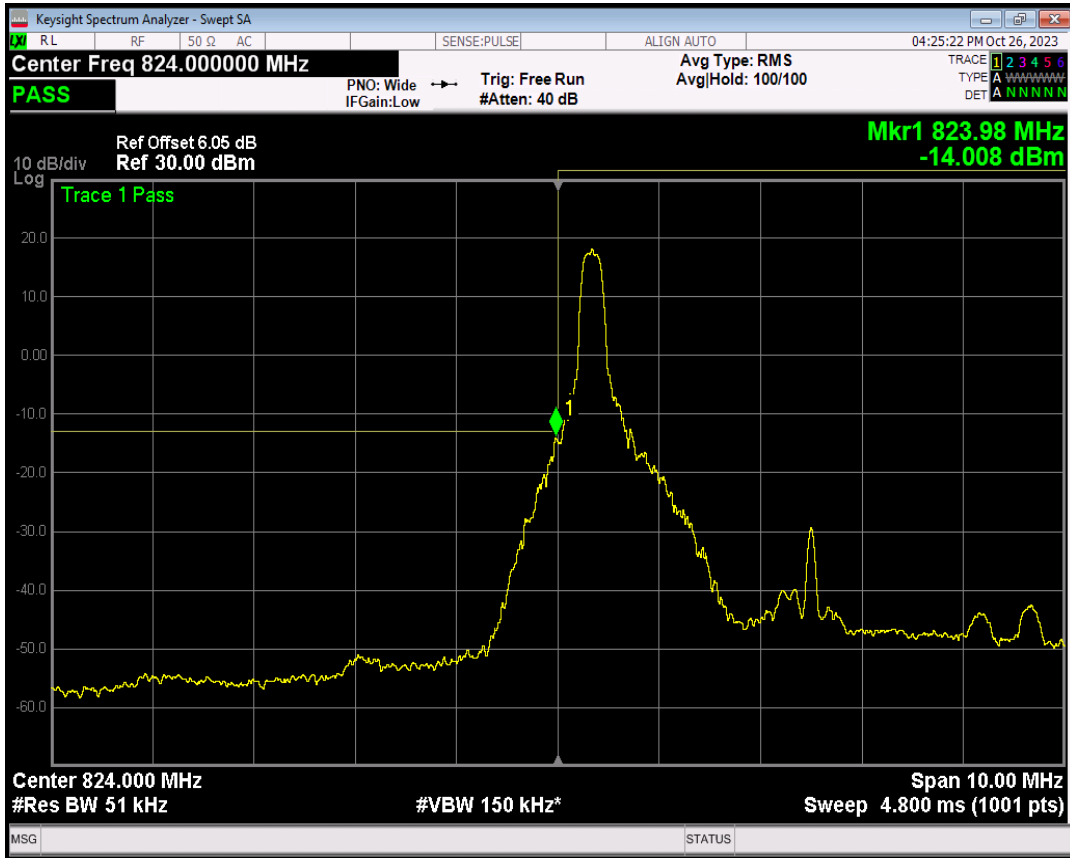

Band5 QPSK BW=5MHz Channel=20425 RB Size=1 Position=#0

Band5 QPSK BW=5MHz Channel=20425 RB Size=1 Position=#Max