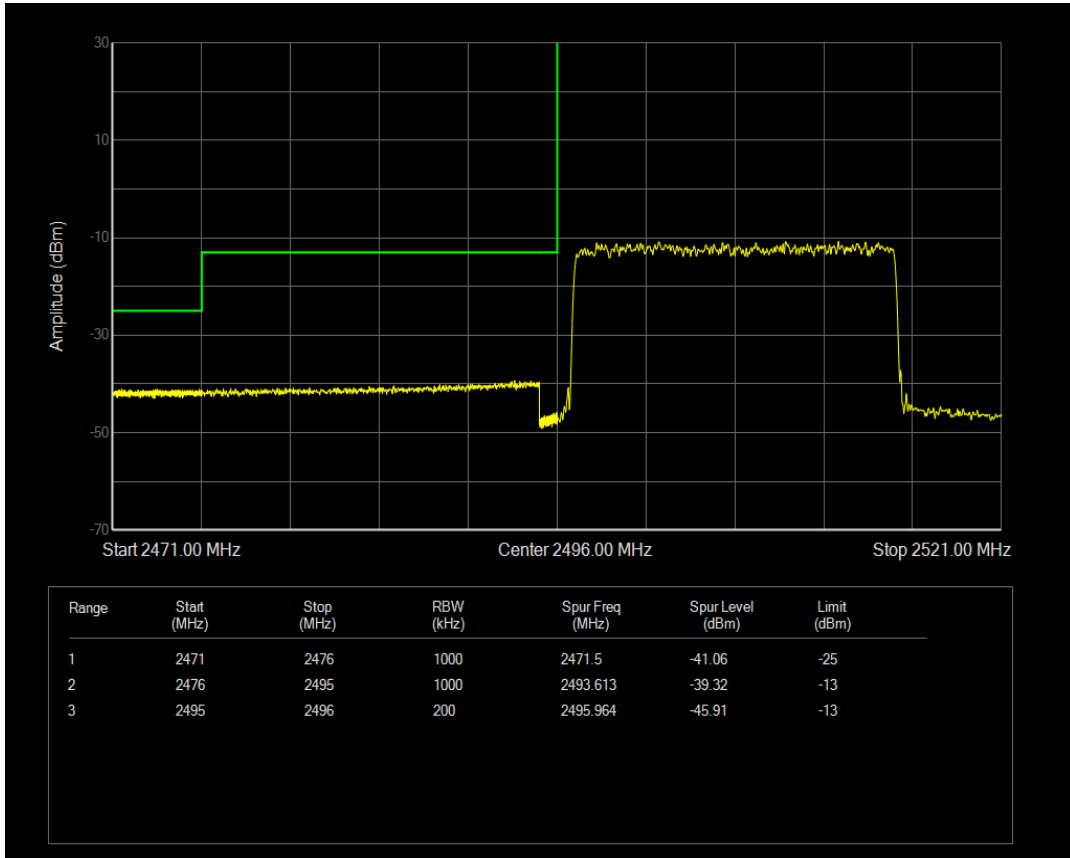

Band41 QPSK BW=20MHz Channel=39750 RB Size=1 Position=#0

Band41 QPSK BW=20MHz Channel=39750 RB Size=1 Position=#Max

Band41 QPSK BW=20MHz Channel=39750 RB Size=100 Position=#0

Band41 16QAM BW=20MHz Channel=39750 RB Size=1 Position=#0