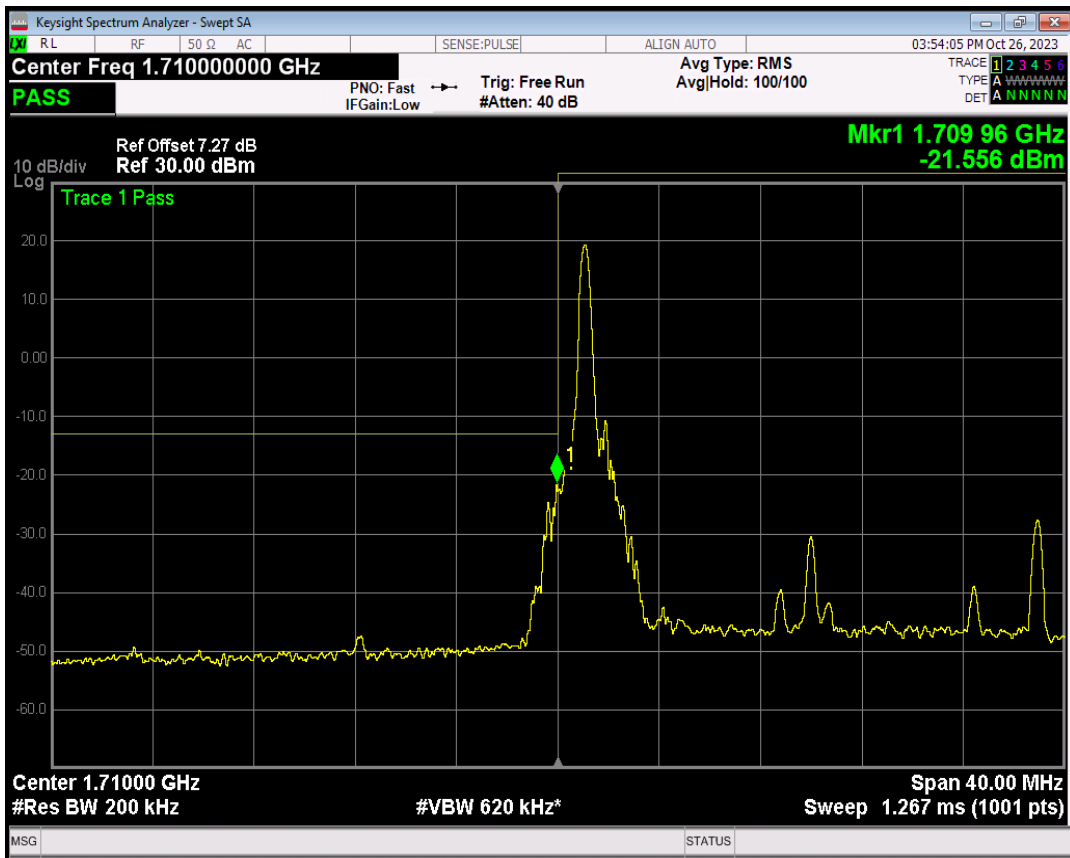

Band4 QPSK BW=20MHz Channel=20050 RB Size=1 Position=#0

Band4 QPSK BW=20MHz Channel=20050 RB Size=1 Position=#Max

Band4 QPSK BW=20MHz Channel=20050 RB Size=100 Position=#0

Band4 16QAM BW=20MHz Channel=20050 RB Size=1 Position=#0