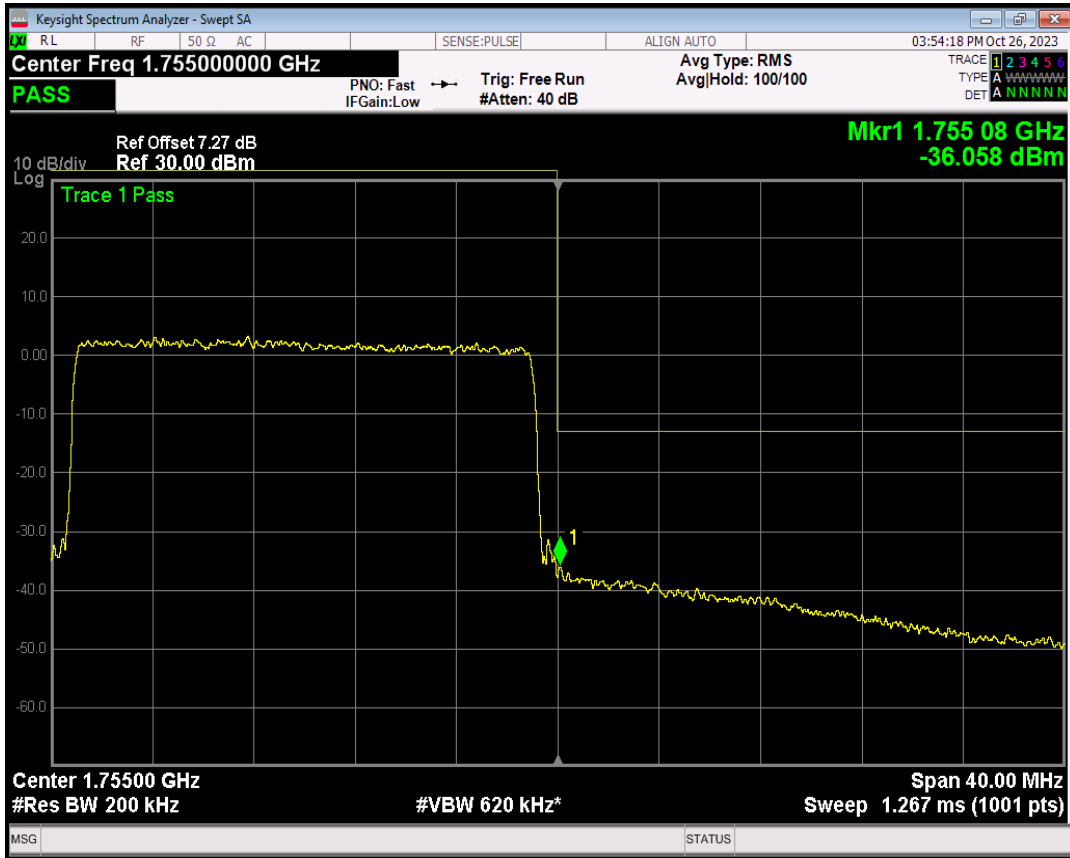

Band4 QPSK BW=20MHz Channel=20300 RB Size=100 Position=#0

Band4 16QAM BW=20MHz Channel=20300 RB Size=1 Position=#0