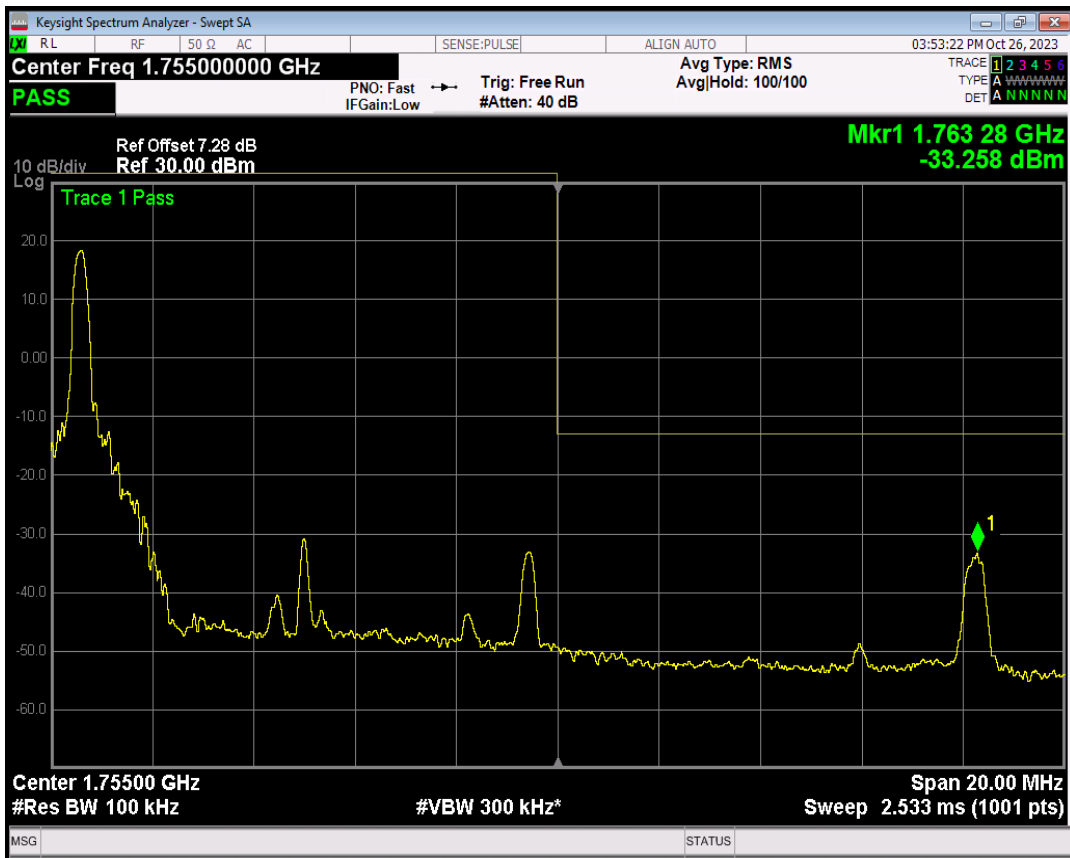

Band4 16QAM BW=10MHz Channel=20350 RB Size=1 Position=#0

Band4 16QAM BW=10MHz Channel=20350 RB Size=1 Position=#Max