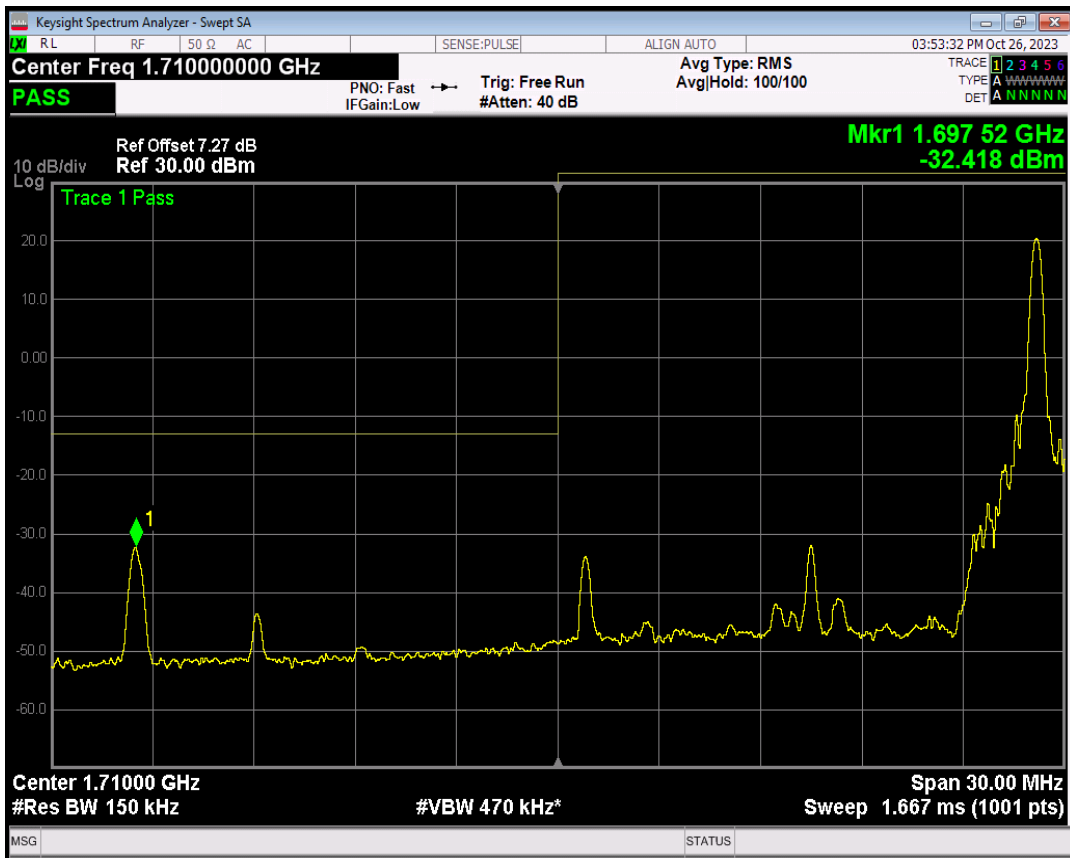

Band4 QPSK BW=15MHz Channel=20025 RB Size=1 Position=#Max

Band4 QPSK BW=15MHz Channel=20025 RB Size=75 Position=#0