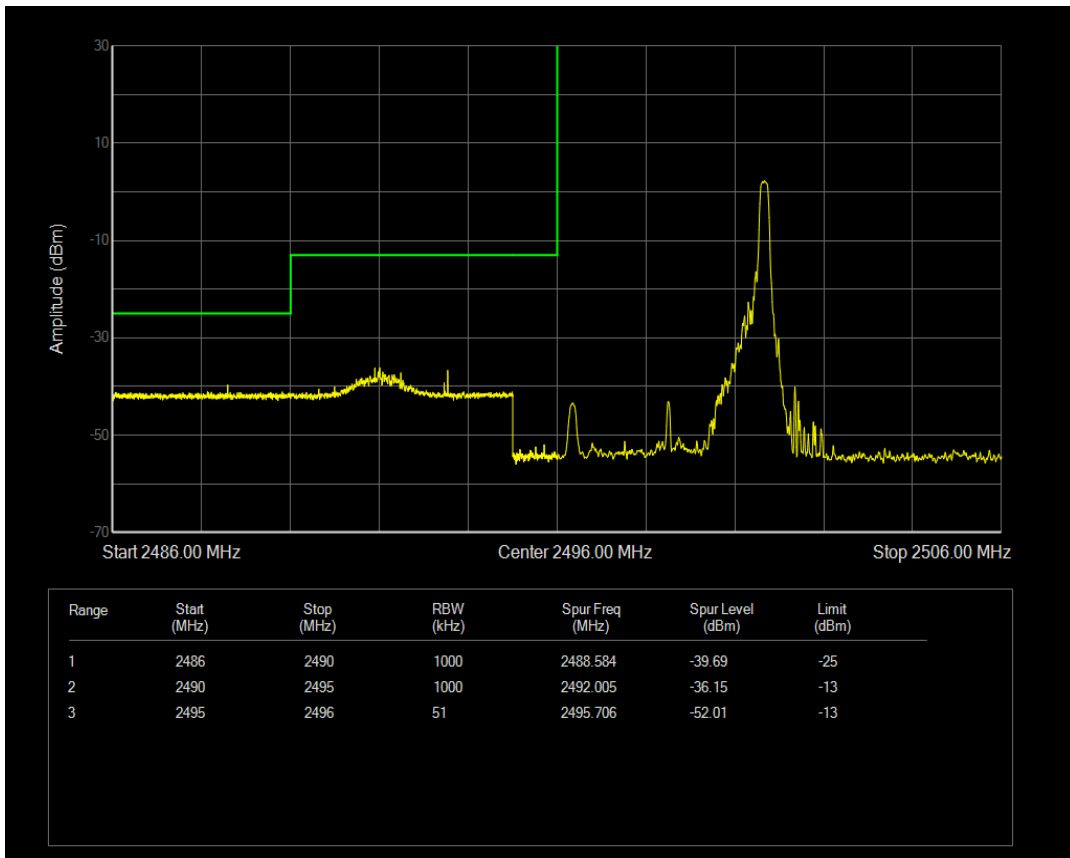

Band41 QPSK BW=5MHz Channel=39675 RB Size=1 Position=#Max

Band41 QPSK BW=5MHz Channel=39675 RB Size=25 Position=#0