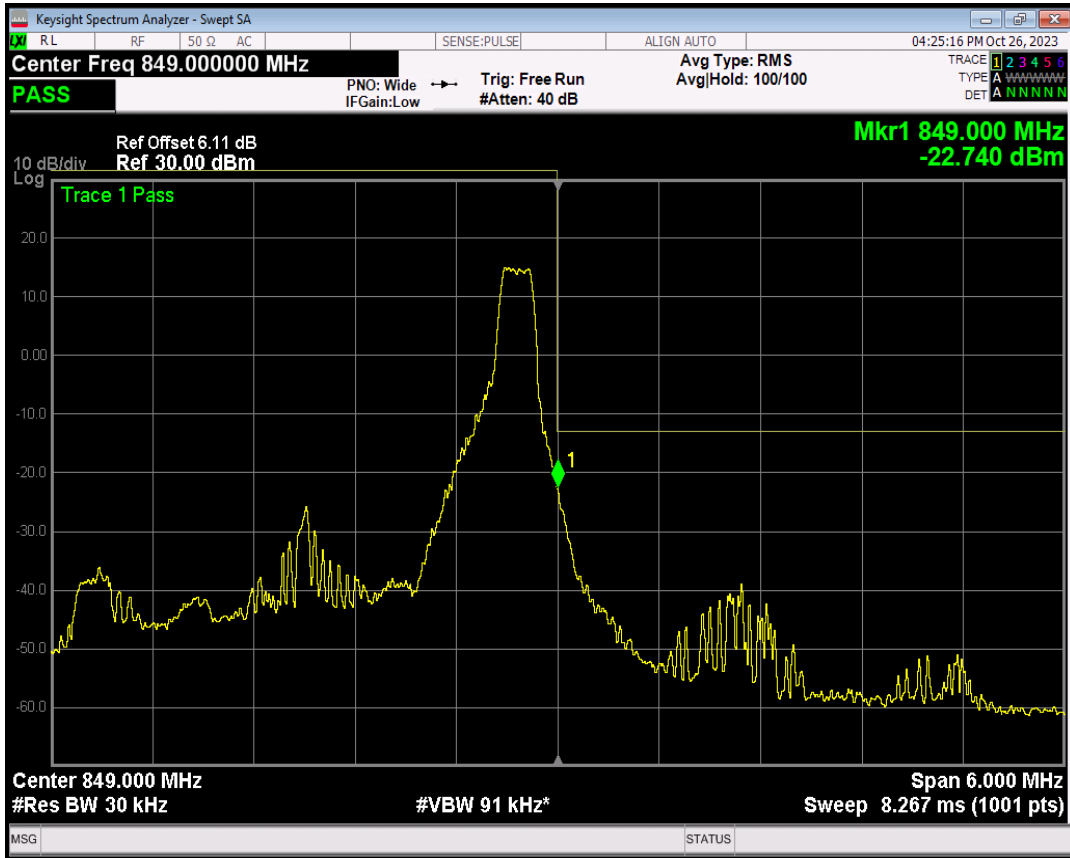

Band5 QPSK BW=3MHz Channel=20635 RB Size=15 Position=#0

Band5 16QAM BW=3MHz Channel=20635 RB Size=1 Position=#0

Band5 16QAM BW=3MHz Channel=20635 RB Size=1 Position=#Max

Band5 16QAM BW=3MHz Channel=20635 RB Size=15 Position=#0