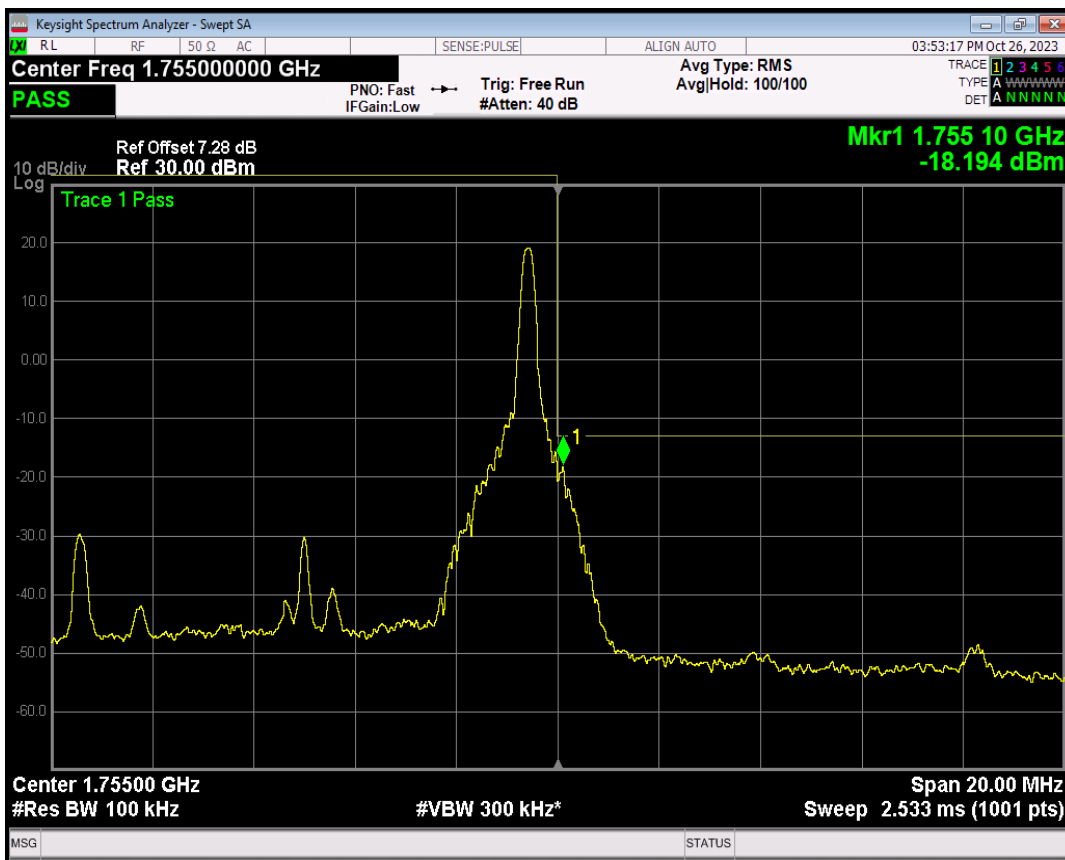

Band4 16QAM BW=10MHz Channel=20000 RB Size=1 Position=#Max

Band4 16QAM BW=10MHz Channel=20000 RB Size=50 Position=#0

Band4 QPSK BW=10MHz Channel=20350 RB Size=1 Position=#0

Band4 QPSK BW=10MHz Channel=20350 RB Size=1 Position=#Max