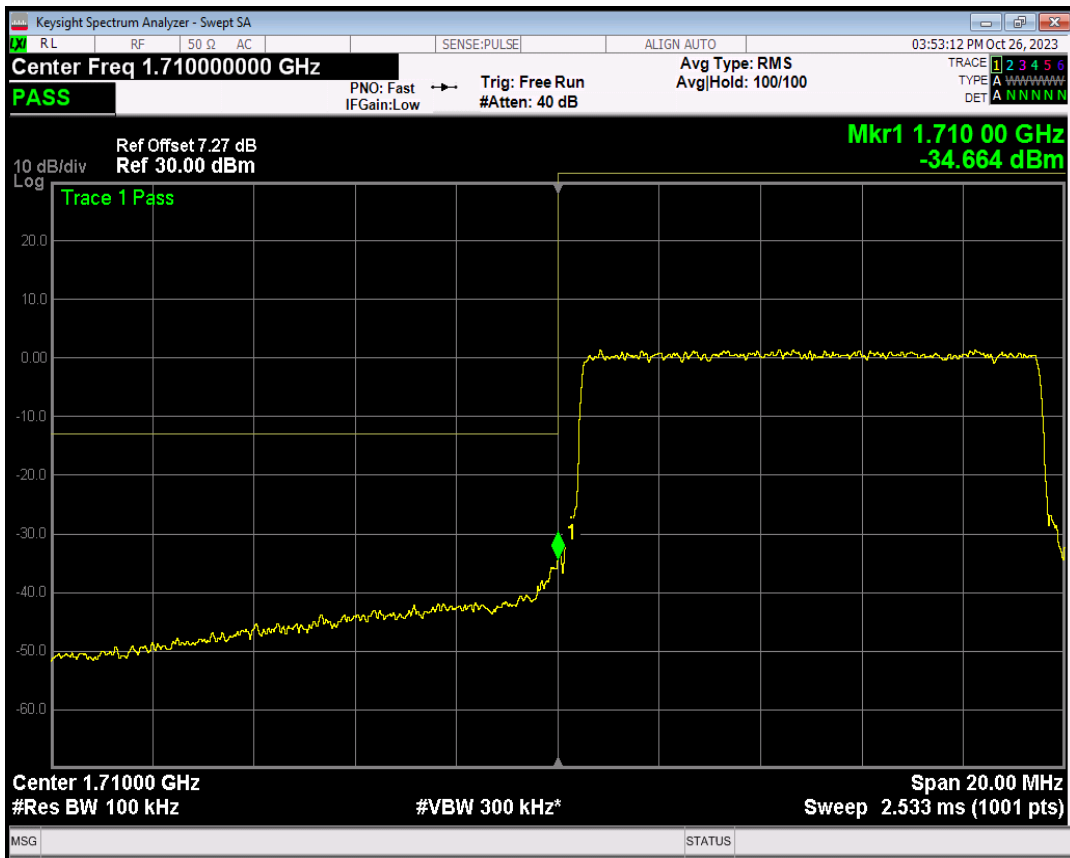

Band4 16QAM BW=10MHz Channel=20000 RB Size=50 Position=#0

Band4 QPSK BW=10MHz Channel=20350 RB Size=1 Position=#0