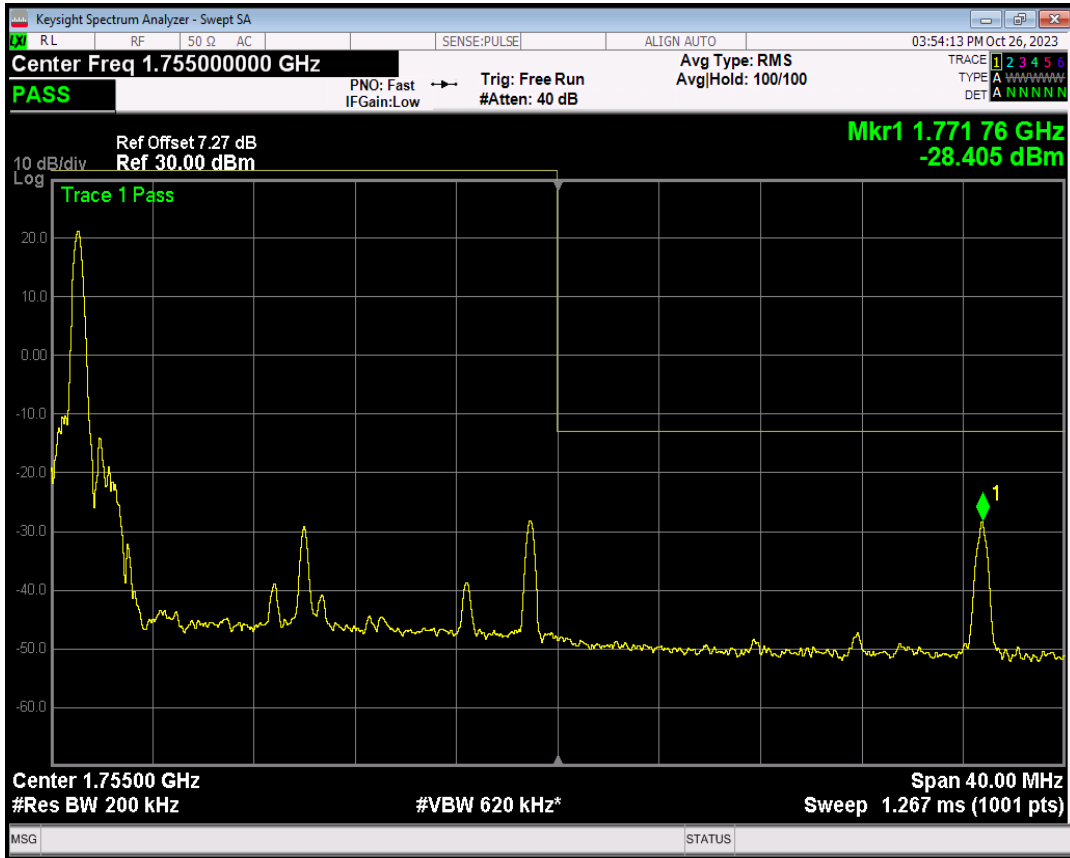

Band4 QPSK BW=20MHz Channel=20300 RB Size=1 Position=#0

Band4 QPSK BW=20MHz Channel=20300 RB Size=1 Position=#Max