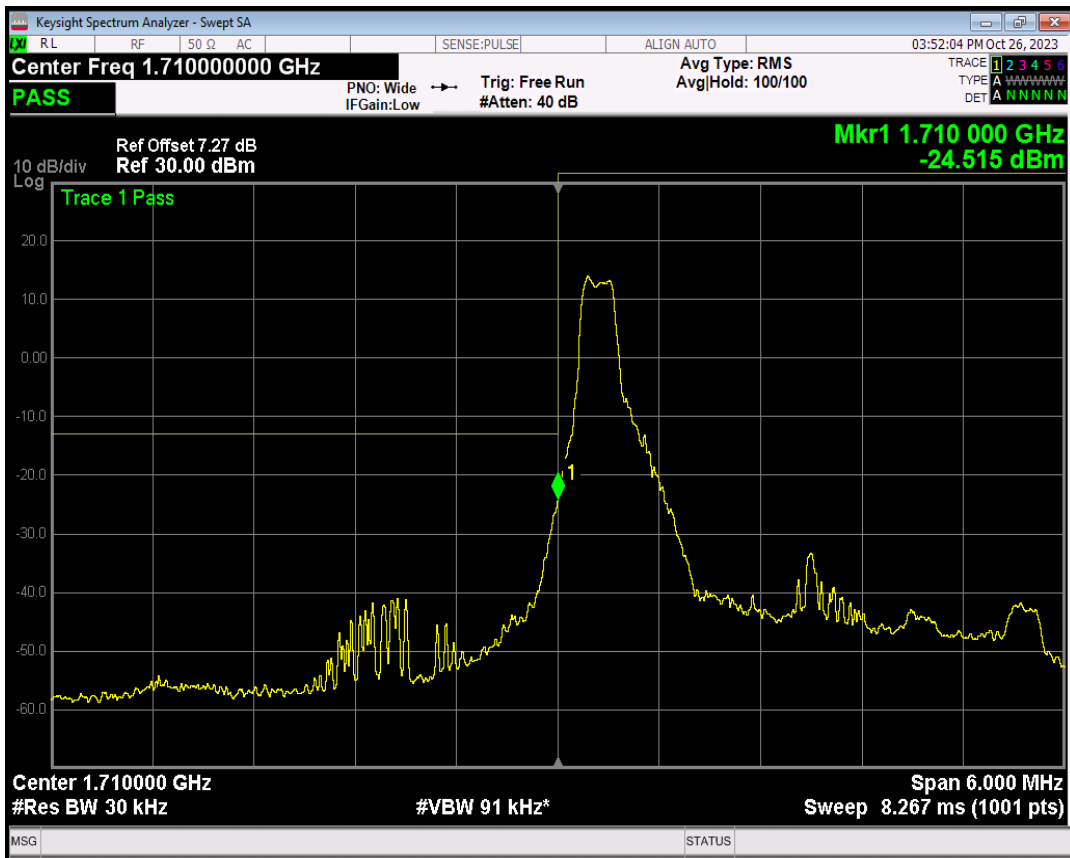

Band4 QPSK BW=3MHz Channel=19965 RB Size=1 Position=#0

Band4 QPSK BW=3MHz Channel=19965 RB Size=1 Position=#Max

Band4 QPSK BW=3MHz Channel=19965 RB Size=15 Position=#0

Band4 16QAM BW=3MHz Channel=19965 RB Size=1 Position=#0