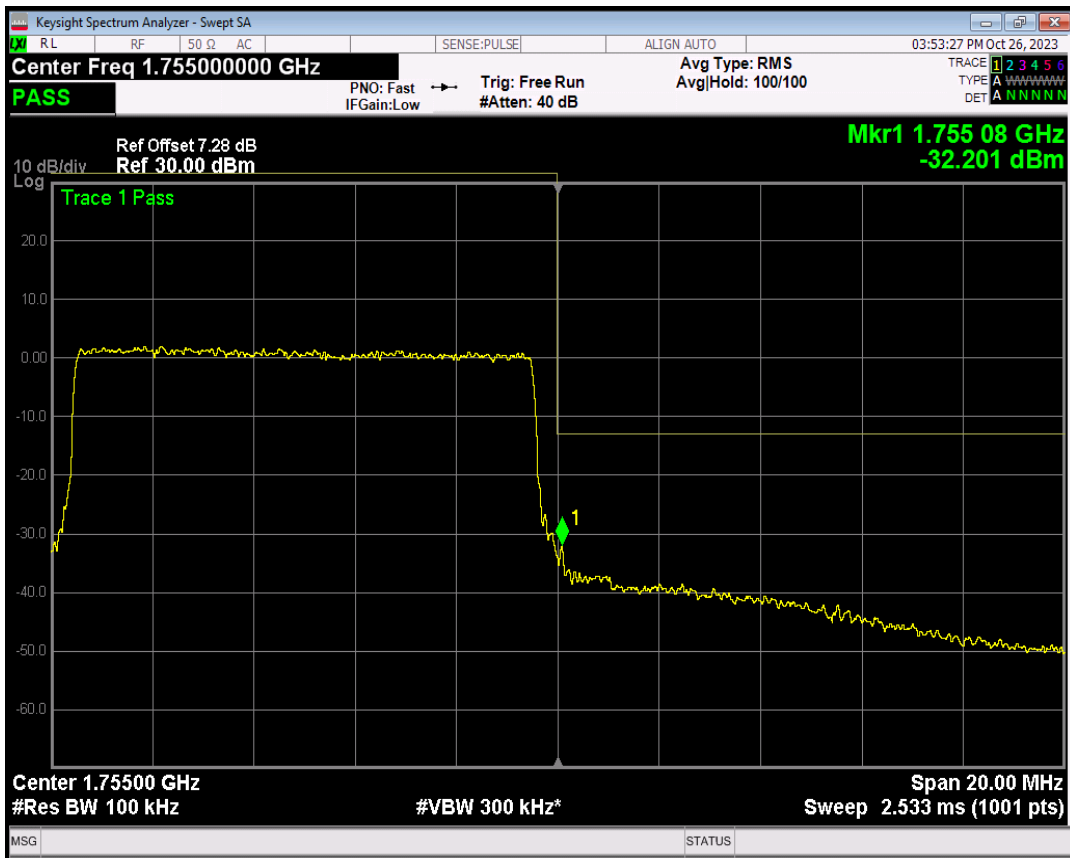

Band4 QPSK BW=10MHz Channel=20350 RB Size=50 Position=#0

Band4 16QAM BW=10MHz Channel=20350 RB Size=1 Position=#0

Band4 16QAM BW=10MHz Channel=20350 RB Size=1 Position=#Max

Band4 16QAM BW=10MHz Channel=20350 RB Size=50 Position=#0