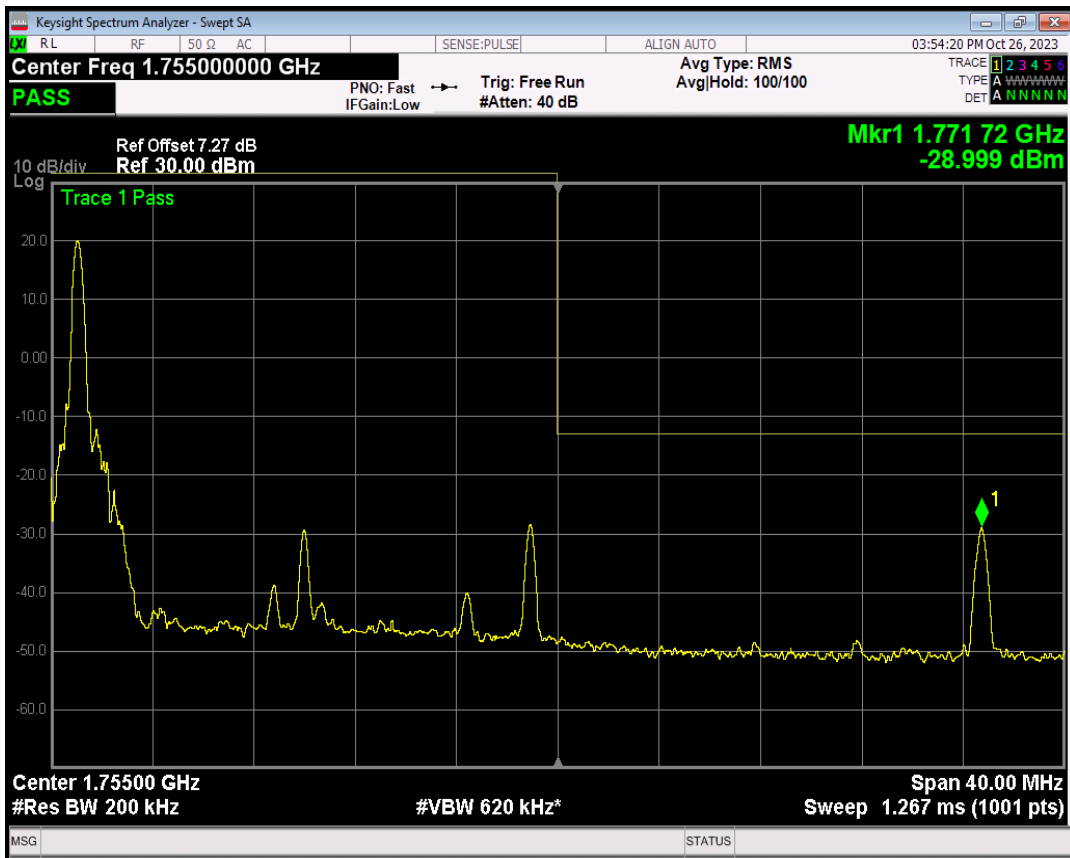

Band4 16QAM BW=20MHz Channel=20300 RB Size=1 Position=#0

Band4 16QAM BW=20MHz Channel=20300 RB Size=1 Position=#Max