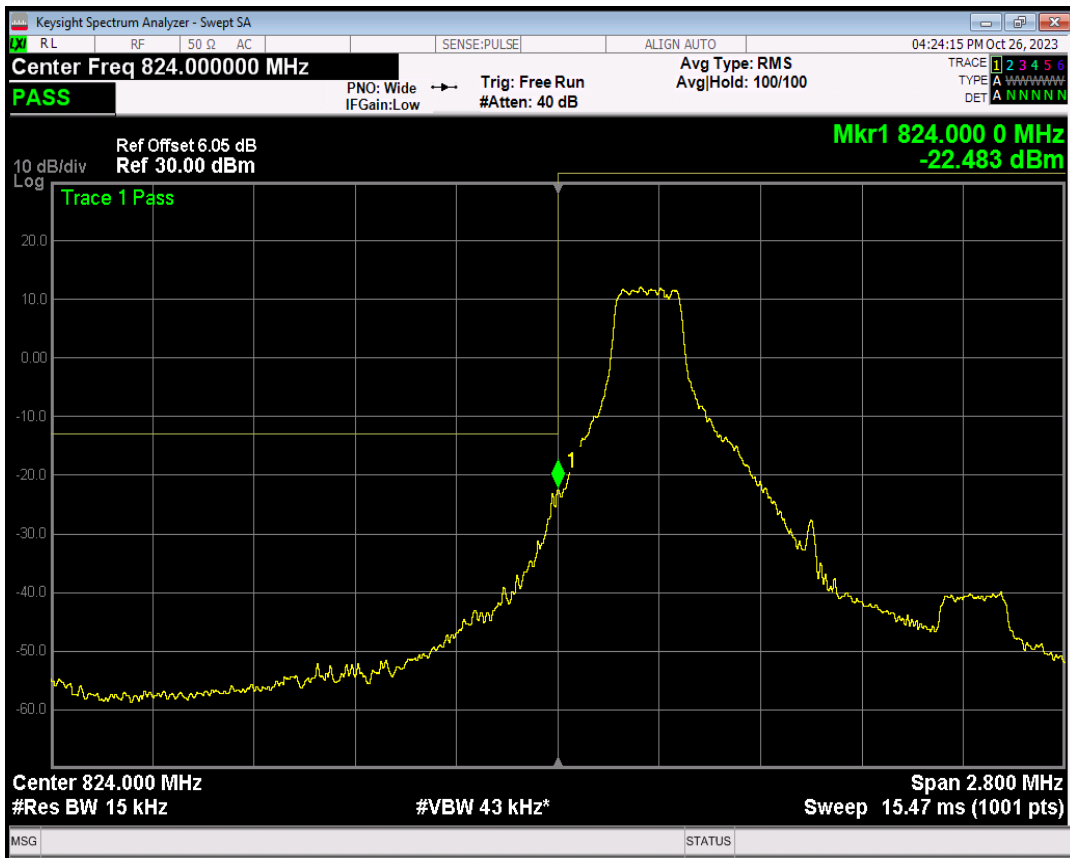

Band5 QPSK BW=1.4MHz Channel=20407 RB Size=1 Position=#0

Band5 QPSK BW=1.4MHz Channel=20407 RB Size=1 Position=#Max

Band5 QPSK BW=1.4MHz Channel=20407 RB Size=6 Position=#0

Band5 16QAM BW=1.4MHz Channel=20407 RB Size=1 Position=#0