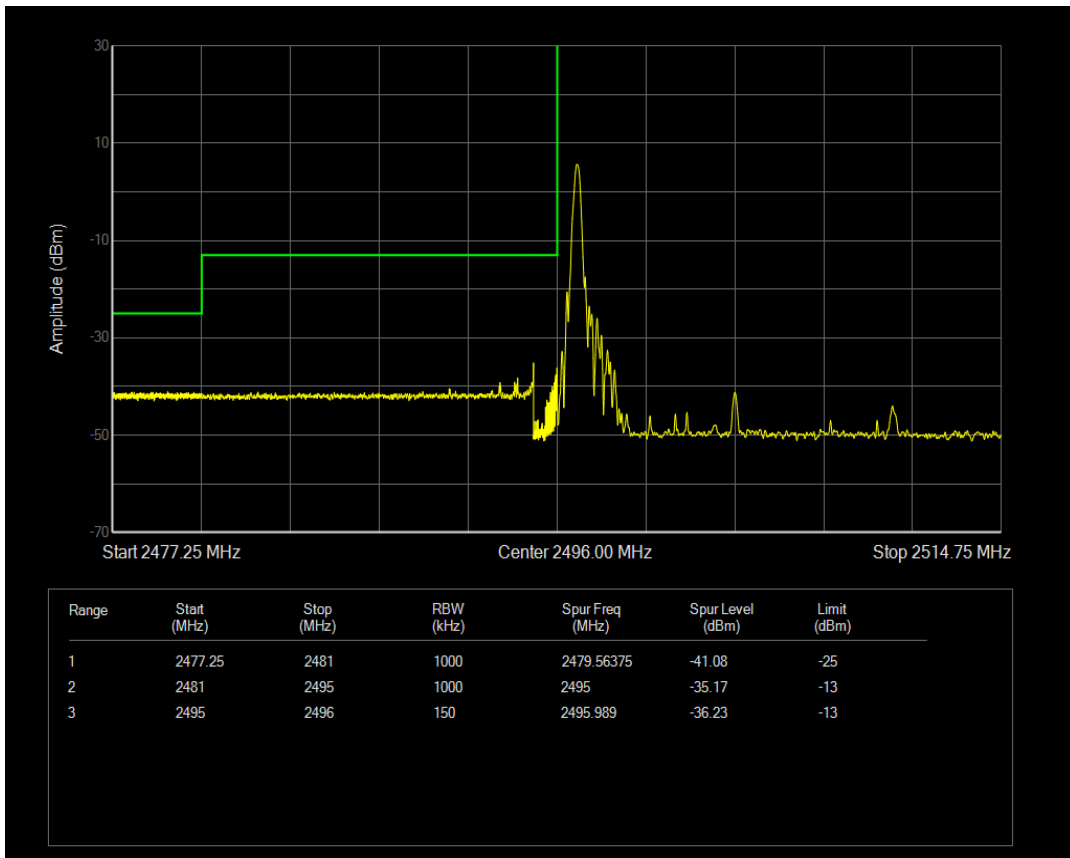

Band41 QPSK BW=15MHz Channel=39725 RB Size=1 Position=#0

Band41 QPSK BW=15MHz Channel=39725 RB Size=1 Position=#Max

Band41 QPSK BW=15MHz Channel=39725 RB Size=75 Position=#0

Band41 16QAM BW=15MHz Channel=39725 RB Size=1 Position=#0