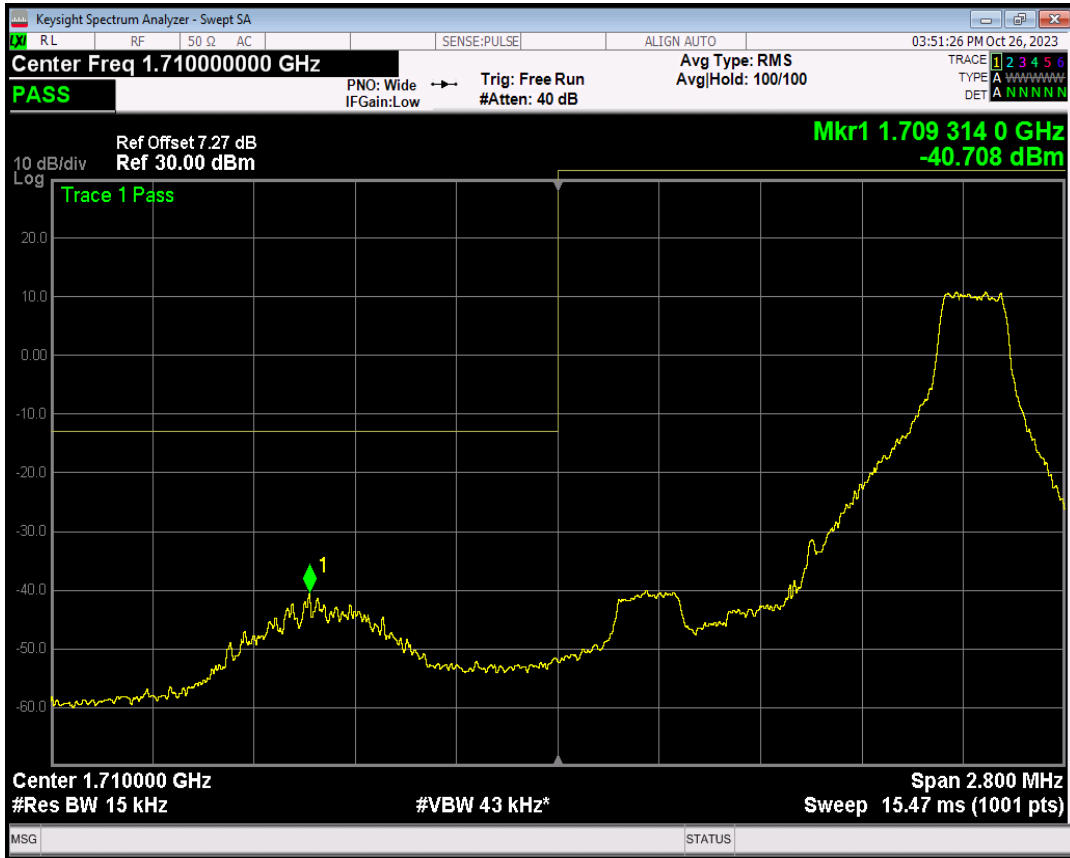

Band4 QPSK BW=1.4MHz Channel=19957 RB Size=1 Position=#0

Band4 QPSK BW=1.4MHz Channel=19957 RB Size=1 Position=#Max

Band4 QPSK BW=1.4MHz Channel=19957 RB Size=6 Position=#0

Band4 16QAM BW=1.4MHz Channel=19957 RB Size=1 Position=#0

Band4 16QAM BW=1.4MHz Channel=19957 RB Size=1 Position=#Max

Band4 16QAM BW=1.4MHz Channel=19957 RB Size=6 Position=#0

Band4 QPSK BW=1.4MHz Channel=20393 RB Size=1 Position=#0

Band4 QPSK BW=1.4MHz Channel=20393 RB Size=1 Position=#Max