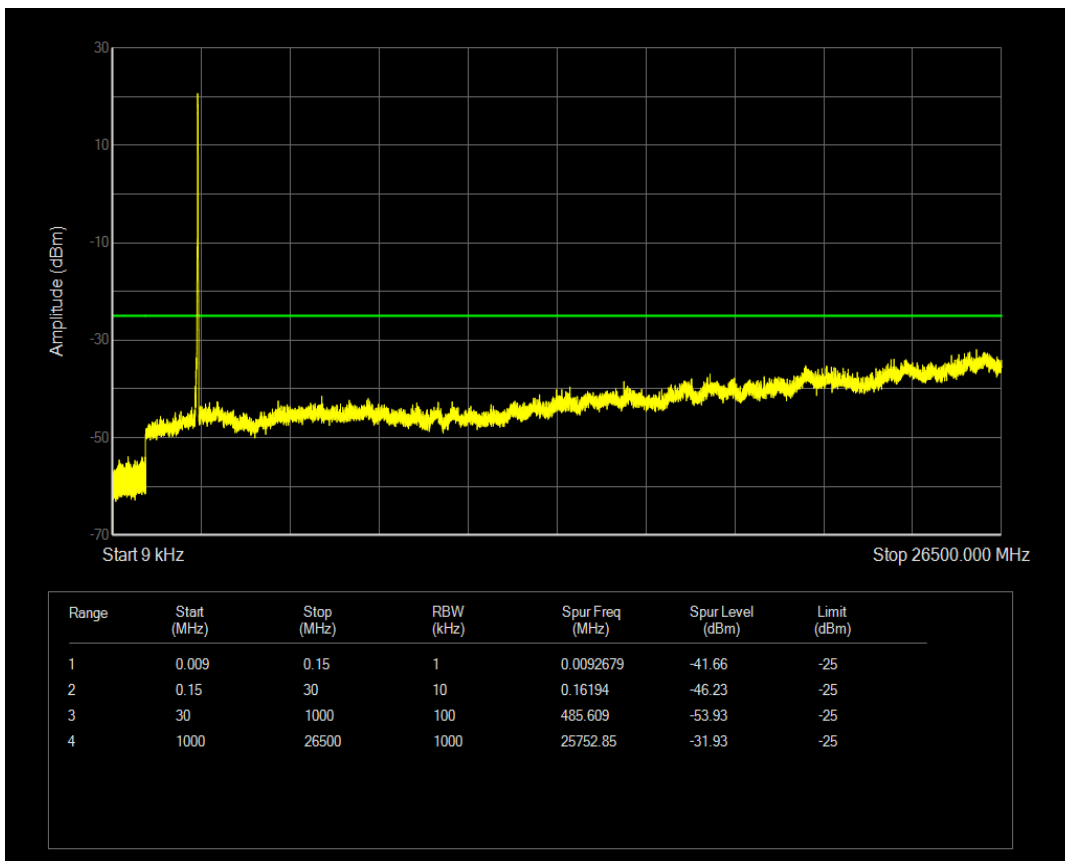

Band7 QPSK BW=20MHz Channel=20850 RB Size=100 Position=#0

Band7 QPSK BW=20MHz Channel=21100 RB Size=1 Position=#0

Band7 QAM16 BW=20MHz Channel=20850 RB Size=100 Position=#0

Band7 QPSK BW=20MHz Channel=21100 RB Size=100 Position=#0

Band7 QAM16 BW=20MHz Channel=21100 RB Size=1 Position=#0

Band7 QAM16 BW=20MHz Channel=21100 RB Size=100 Position=#0

Band7 QPSK BW=20MHz Channel=21350 RB Size=1 Position=#0

Band7 QPSK BW=20MHz Channel=21350 RB Size=100 Position=#0

Band7 QAM16 BW=20MHz Channel=21350 RB Size=1 Position=#0

Band7 QAM16 BW=20MHz Channel=21350 RB Size=100 Position=#0