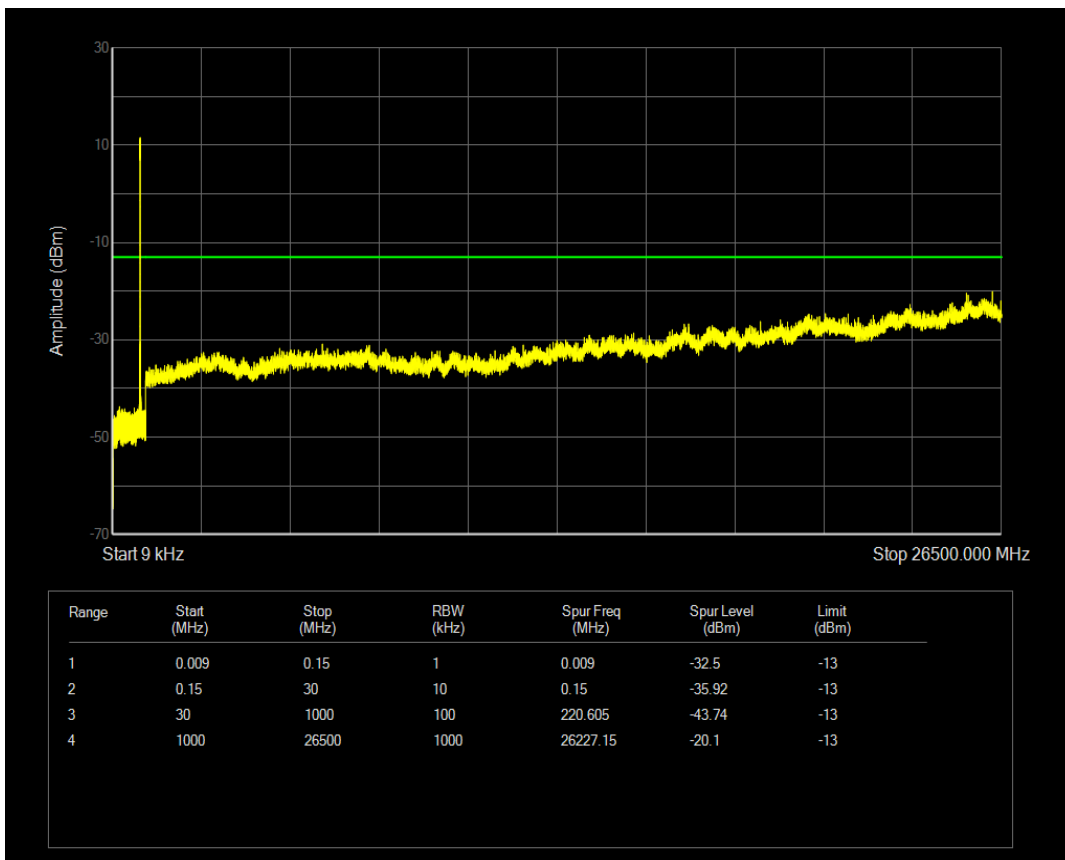

Band5 QPSK BW=10MHz Channel=20450 RB Size=50 Position=#0

Band5 QAM16 BW=10MHz Channel=20450 RB Size=50 Position=#0

Band5 QPSK BW=10MHz Channel=20525 RB Size=50 Position=#0

Band5 QPSK BW=10MHz Channel=20525 RB Size=1 Position=#0

Band5 QAM16 BW=10MHz Channel=20525 RB Size=1 Position=#0

Band5 QPSK BW=10MHz Channel=20600 RB Size=1 Position=#0

Band5 QAM16 BW=10MHz Channel=20525 RB Size=50 Position=#0

Band5 QPSK BW=10MHz Channel=20600 RB Size=50 Position=#0