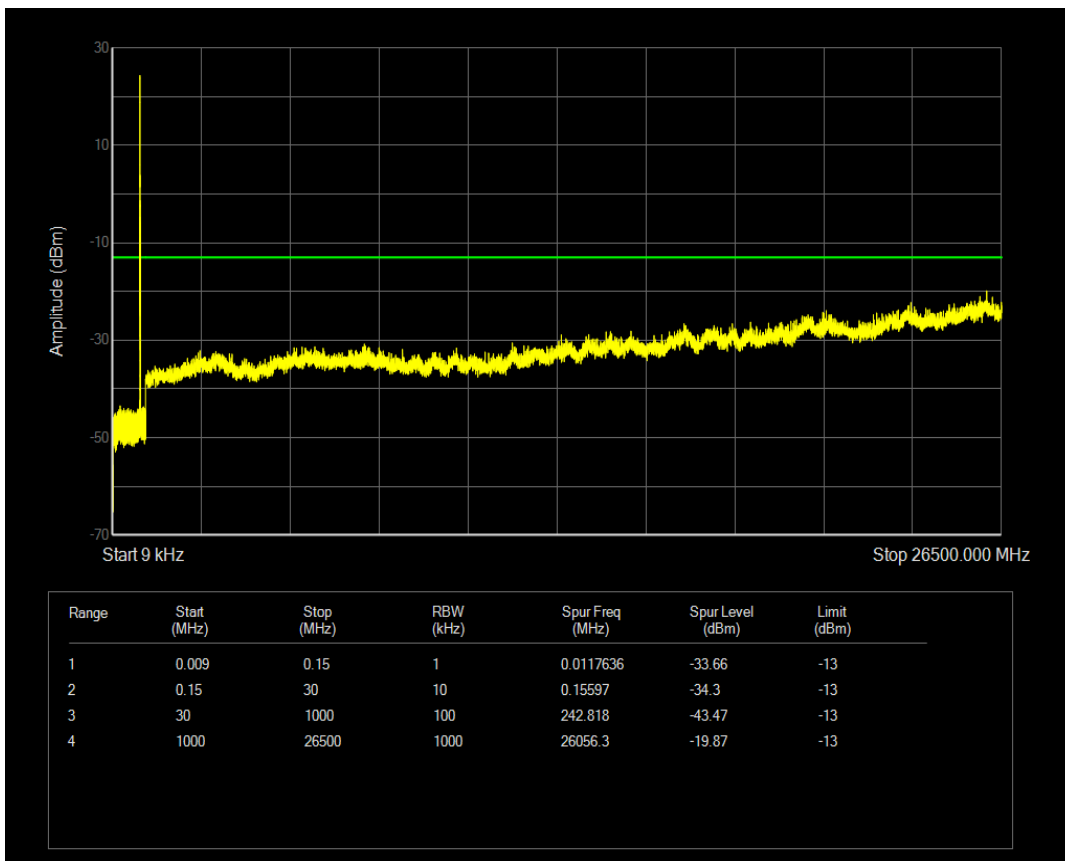

Band5 QPSK BW=10MHz Channel=20450 RB Size=50 Position=#0

Band5 QAM16 BW=10MHz Channel=20450 RB Size=50 Position=#0

Band5 QPSK BW=10MHz Channel=20525 RB Size=50 Position=#0

Band5 QPSK BW=10MHz Channel=20525 RB Size=1 Position=#0

Band5 QAM16 BW=10MHz Channel=20525 RB Size=1 Position=#0

Band5 QPSK BW=10MHz Channel=20600 RB Size=1 Position=#0

Band5 QAM16 BW=10MHz Channel=20525 RB Size=50 Position=#0

Band5 QPSK BW=10MHz Channel=20600 RB Size=50 Position=#0