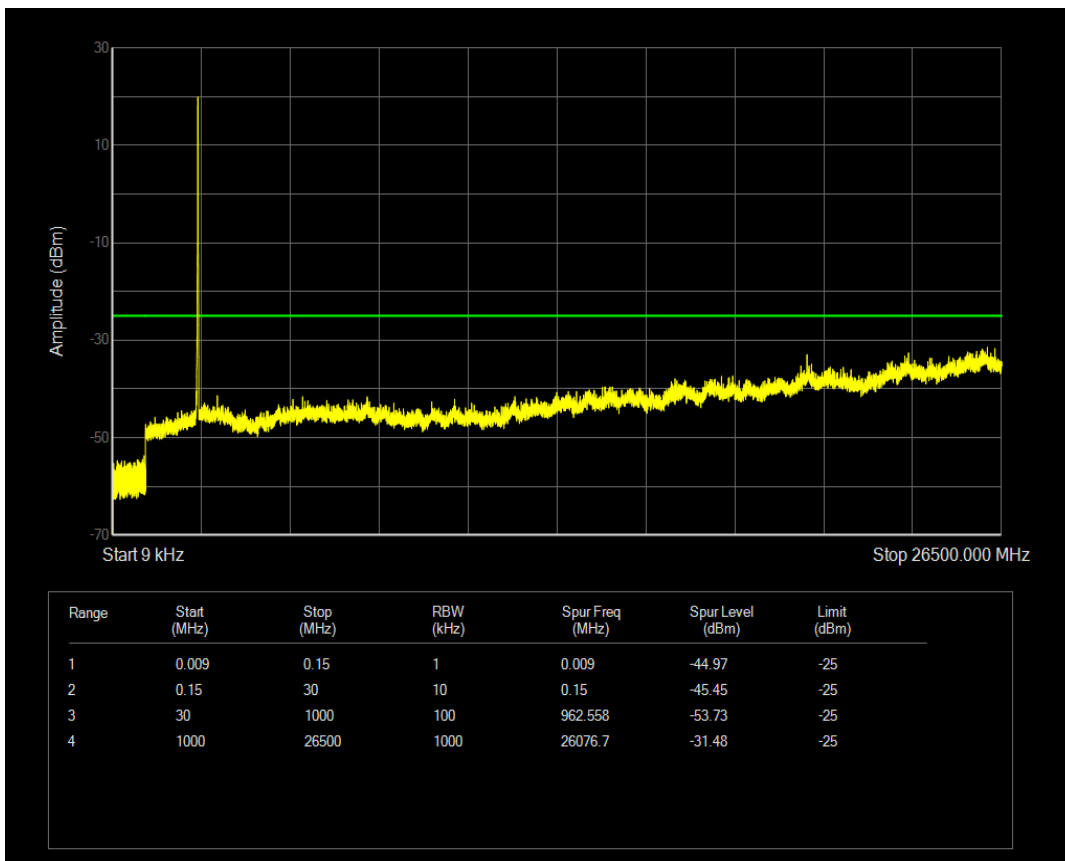

Band7 QPSK BW=15MHz Channel=21100 RB Size=75 Position=#0

Band7 QAM16 BW=15MHz Channel=21100 RB Size=75 Position=#0

Band7 QPSK BW=15MHz Channel=21375 RB Size=1 Position=#0

Band7 QPSK BW=15MHz Channel=21375 RB Size=75 Position=#0