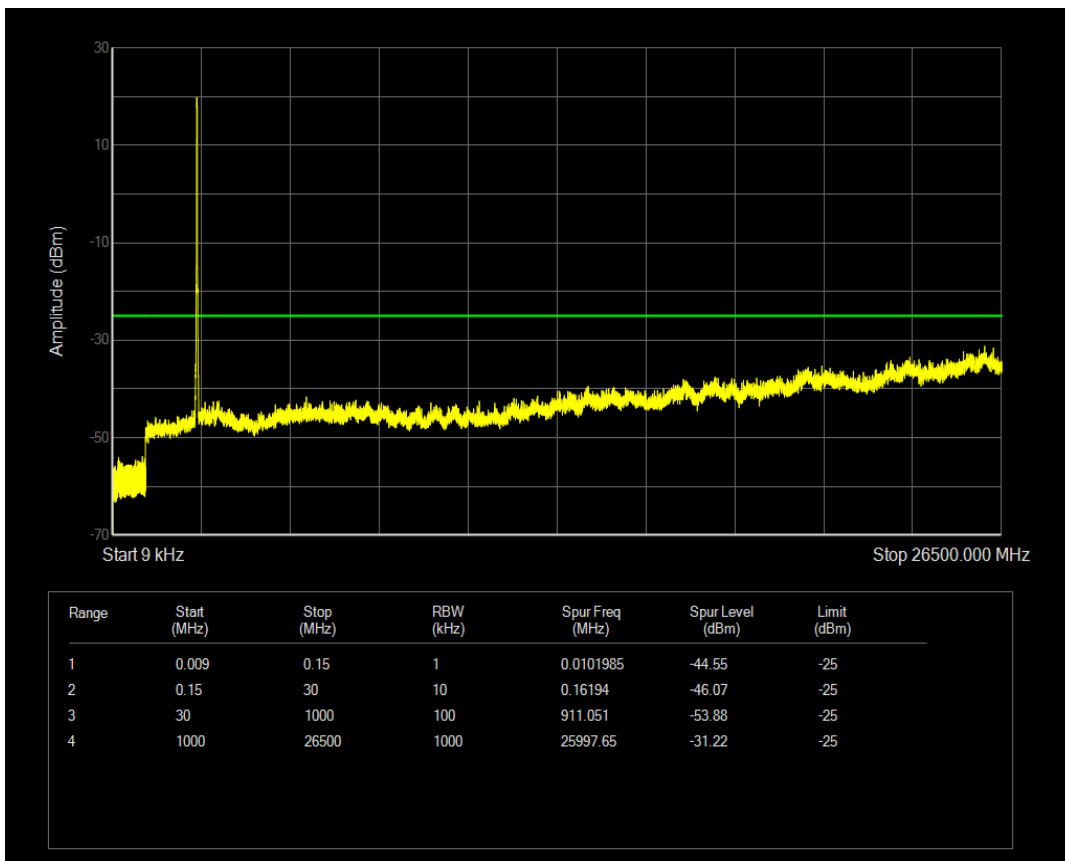

Band7 QPSK BW=20MHz Channel=20850 RB Size=100 Position=#0

Band7 QPSK BW=20MHz Channel=21100 RB Size=1 Position=#0

Band7 QAM16 BW=20MHz Channel=20850 RB Size=100 Position=#0

Band7 QPSK BW=20MHz Channel=21100 RB Size=100 Position=#0

Band7 QAM16 BW=20MHz Channel=21100 RB Size=1 Position=#0

Band7 QAM16 BW=20MHz Channel=21100 RB Size=100 Position=#0

Band7 QPSK BW=20MHz Channel=21350 RB Size=1 Position=#0

Band7 QPSK BW=20MHz Channel=21350 RB Size=100 Position=#0