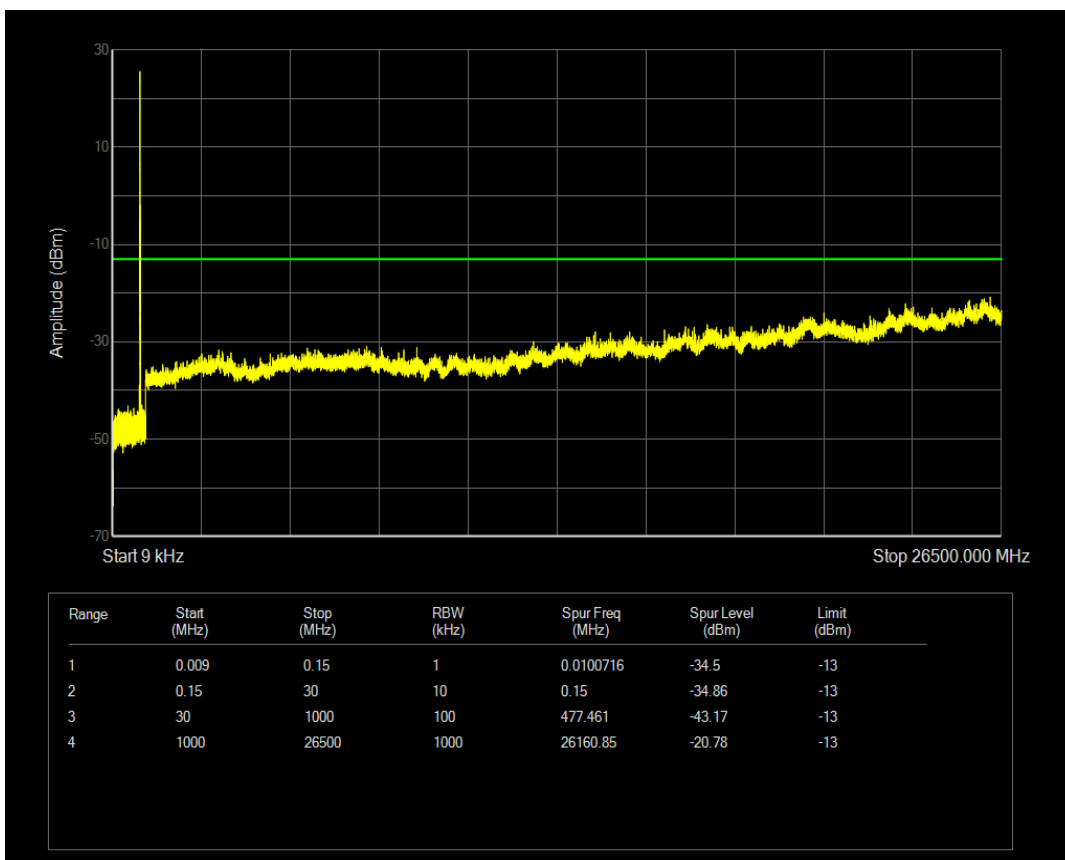

Band5 QAM16 BW=10MHz Channel=20525 RB Size=1 Position=#0

Band5 QPSK BW=10MHz Channel=20600 RB Size=1 Position=#0