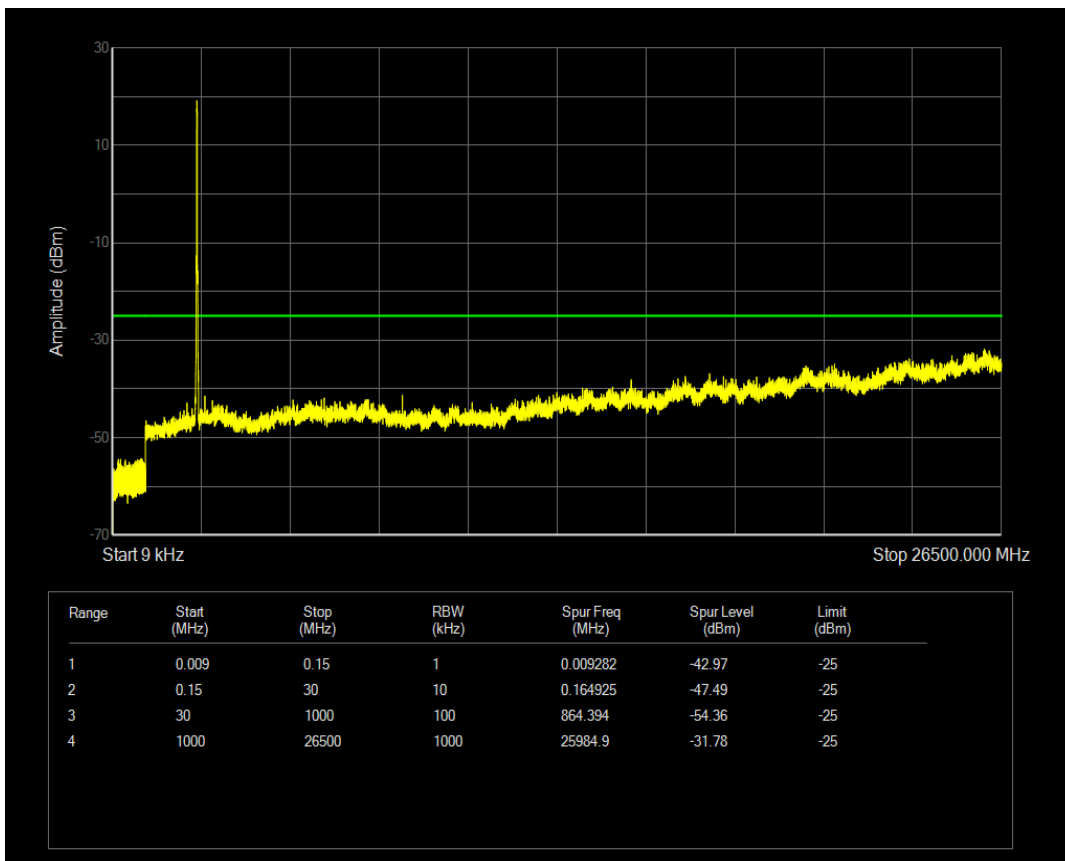

Band7 QPSK BW=20MHz Channel=20850 RB Size=100 Position=#0

Band7 QPSK BW=20MHz Channel=21100 RB Size=1 Position=#0

Band7 QAM16 BW=20MHz Channel=20850 RB Size=100 Position=#0

Band7 QPSK BW=20MHz Channel=21100 RB Size=100 Position=#0

Band7 QAM16 BW=20MHz Channel=21100 RB Size=1 Position=#0

Band7 QAM16 BW=20MHz Channel=21100 RB Size=100 Position=#0

Band7 QPSK BW=20MHz Channel=21350 RB Size=1 Position=#0

Band7 QPSK BW=20MHz Channel=21350 RB Size=100 Position=#0