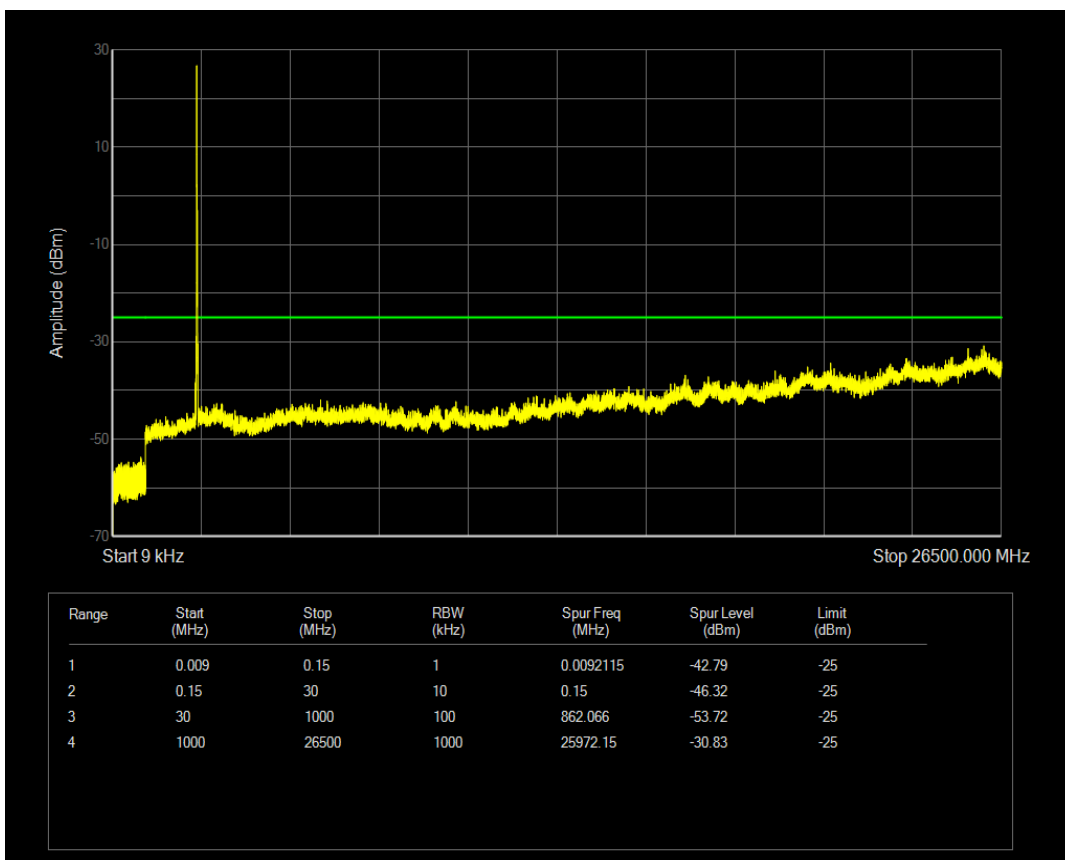

Band7 QPSK BW=20MHz Channel=20850 RB Size=100 Position=#0

Band7 QPSK BW=20MHz Channel=21100 RB Size=1 Position=#0

Band7 QAM16 BW=20MHz Channel=20850 RB Size=100 Position=#0

Band7 QPSK BW=20MHz Channel=21100 RB Size=100 Position=#0

Band7 QAM16 BW=20MHz Channel=21100 RB Size=1 Position=#0

Band7 QAM16 BW=20MHz Channel=21100 RB Size=100 Position=#0

Band7 QPSK BW=20MHz Channel=21350 RB Size=1 Position=#0

Band7 QPSK BW=20MHz Channel=21350 RB Size=100 Position=#0