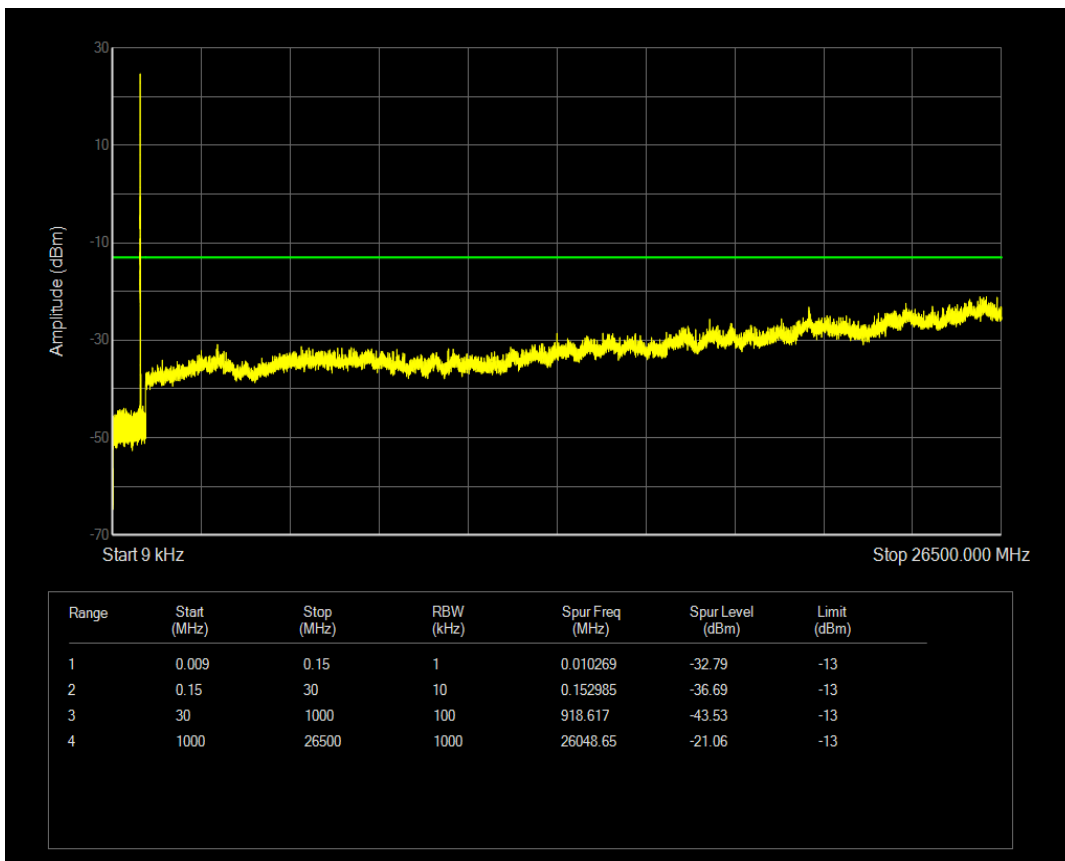

Band5 QPSK BW=10MHz Channel=20450 RB Size=50 Position=#0

Band5 QAM16 BW=10MHz Channel=20450 RB Size=50 Position=#0

Band5 QPSK BW=10MHz Channel=20525 RB Size=50 Position=#0

Band5 QPSK BW=10MHz Channel=20525 RB Size=1 Position=#0

Band5 QAM16 BW=10MHz Channel=20525 RB Size=1 Position=#0

Band5 QPSK BW=10MHz Channel=20600 RB Size=1 Position=#0

Band5 QAM16 BW=10MHz Channel=20525 RB Size=50 Position=#0

Band5 QPSK BW=10MHz Channel=20600 RB Size=50 Position=#0