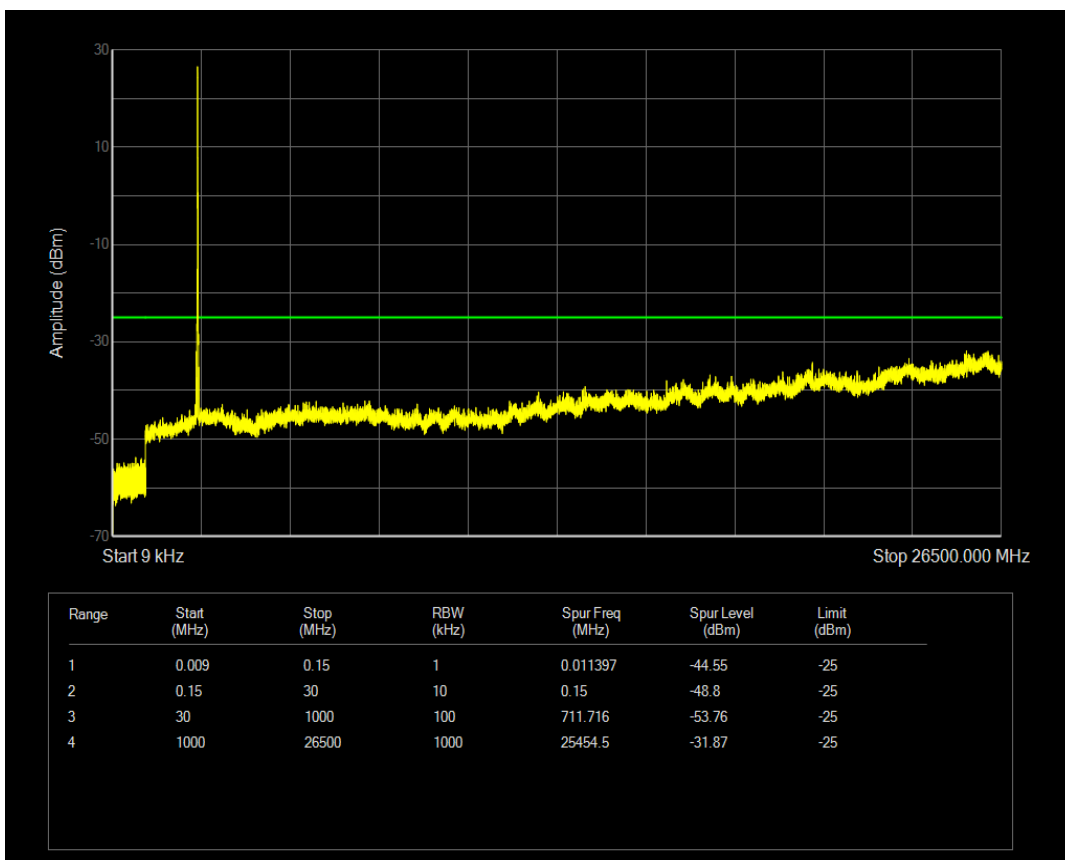

Band7 QPSK BW=20MHz Channel=20850 RB Size=100 Position=#0

Band7 QPSK BW=20MHz Channel=21100 RB Size=1 Position=#0

Band7 QAM16 BW=20MHz Channel=20850 RB Size=100 Position=#0

Band7 QPSK BW=20MHz Channel=21100 RB Size=100 Position=#0

Band7 QAM16 BW=20MHz Channel=21100 RB Size=1 Position=#0

Band7 QAM16 BW=20MHz Channel=21100 RB Size=100 Position=#0

Band7 QPSK BW=20MHz Channel=21350 RB Size=1 Position=#0

Band7 QPSK BW=20MHz Channel=21350 RB Size=100 Position=#0