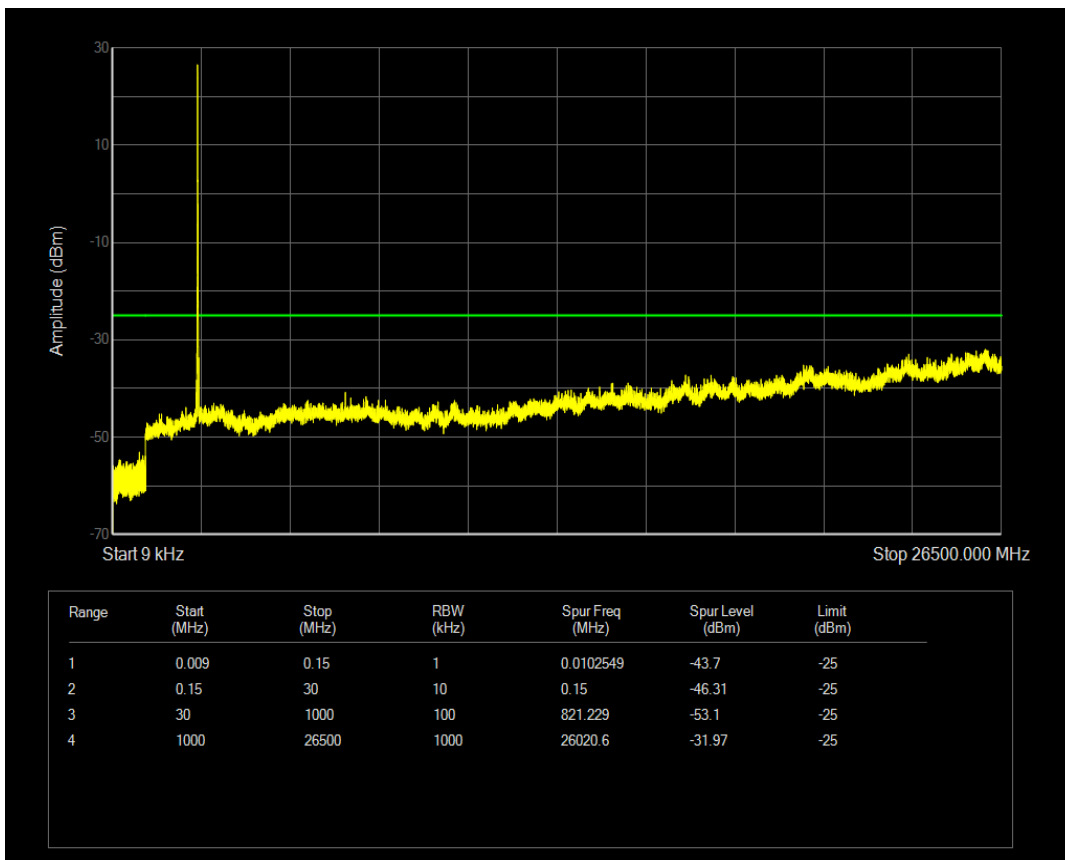

Band7 QPSK BW=20MHz Channel=20850 RB Size=100 Position=#0

Band7 QPSK BW=20MHz Channel=21100 RB Size=1 Position=#0

Band7 QAM16 BW=20MHz Channel=20850 RB Size=100 Position=#0

Band7 QPSK BW=20MHz Channel=21100 RB Size=100 Position=#0

Band7 QAM16 BW=20MHz Channel=21100 RB Size=1 Position=#0

Band7 QAM16 BW=20MHz Channel=21100 RB Size=100 Position=#0

Band7 QPSK BW=20MHz Channel=21350 RB Size=1 Position=#0

Band7 QPSK BW=20MHz Channel=21350 RB Size=100 Position=#0

Band7 QAM16 BW=20MHz Channel=21350 RB Size=1 Position=#0

Band7 QAM16 BW=20MHz Channel=21350 RB Size=100 Position=#0