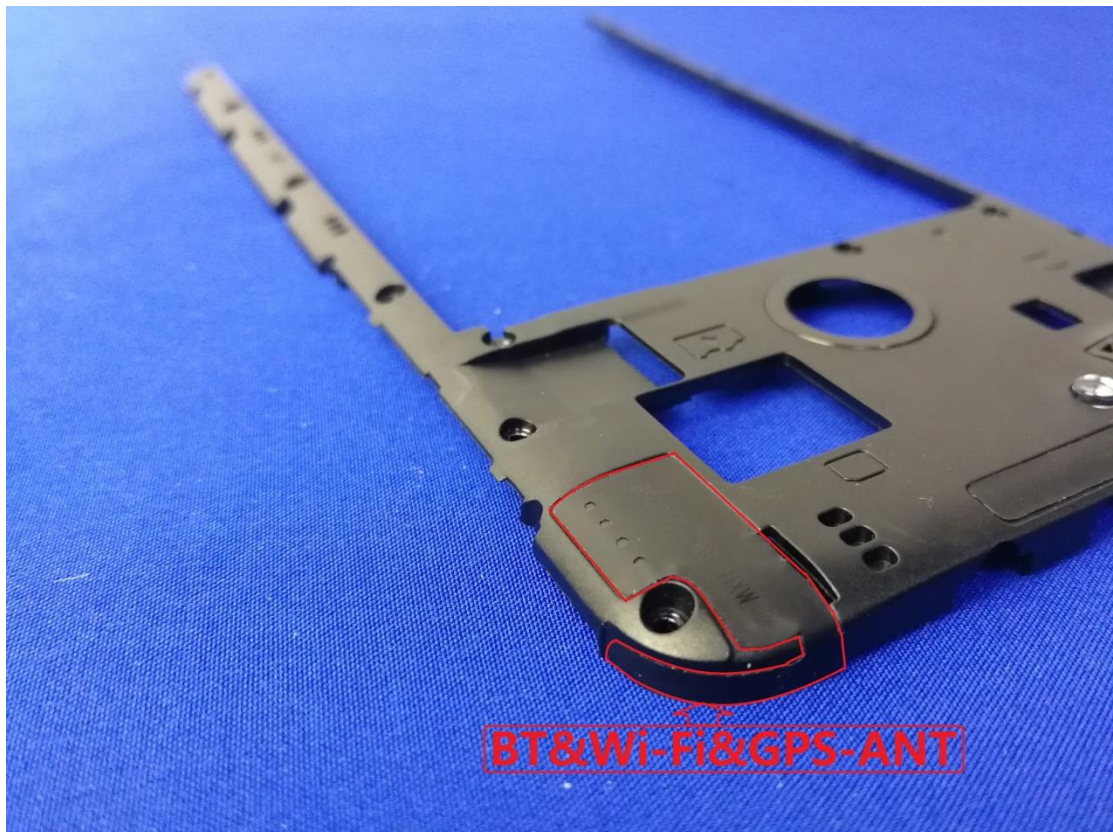

# EUT Photos (Model: L60)

# SAR Test Setup Photos

## Body

Front side (10mm)

Back side(10mm)

Top side(10mm)

Bottom side(10mm)

Left side(10mm)

Right side(10mm)