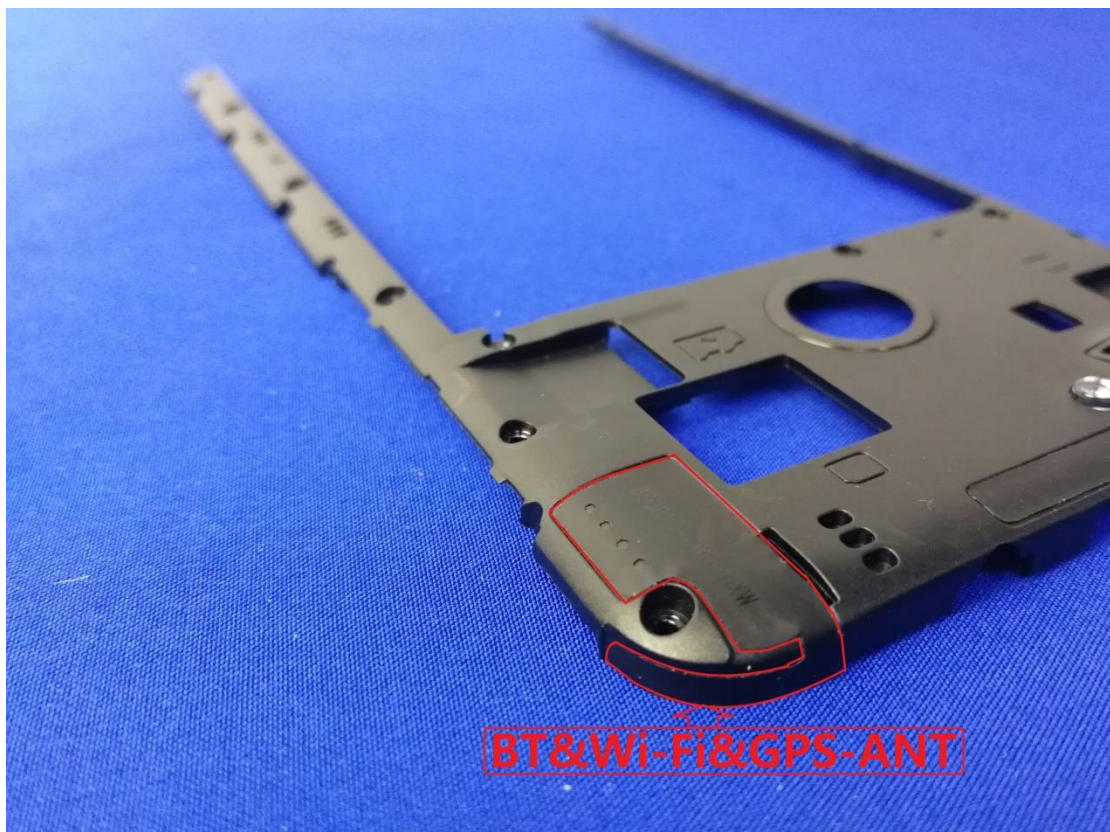

# EUT Photos (Model: L60)

# SAR Test Setup Photos

## Body

Front side (10mm)

Back side(10mm)

Top side(10mm)

Bottom side(10mm)

Left side(10mm)

Right side(10mm)