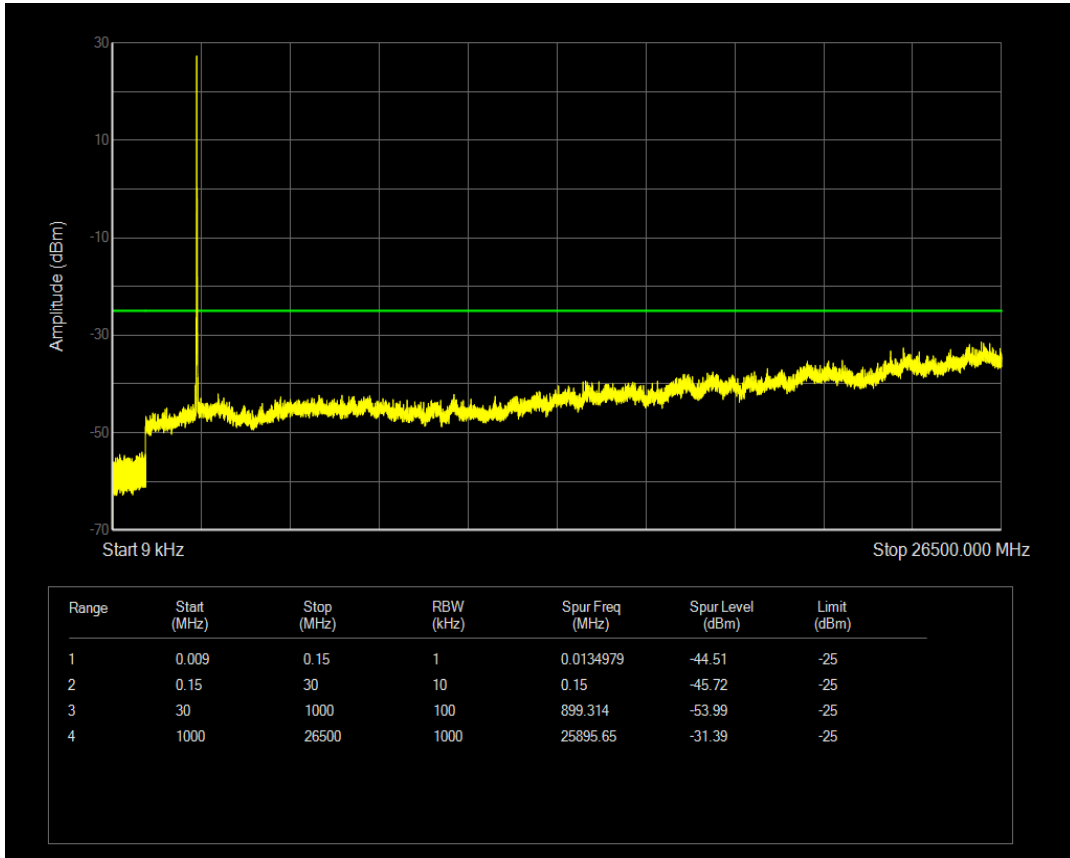

Band7 QPSK BW=20MHz Channel=20850 RB Size=1 Position=#0

Band7 QAM16 BW=15MHz Channel=21375 RB Size=75 Position=#0

Band7 QPSK BW=20MHz Channel=20850 RB Size=100 Position=#0

Band7 QAM16 BW=20MHz Channel=20850 RB Size=100 Position=#0

Band7 QAM16 BW=20MHz Channel=20850 RB Size=1 Position=#0

Band7 QPSK BW=20MHz Channel=21100 RB Size=1 Position=#0

Band7 QAM16 BW=20MHz Channel=21100 RB Size=1 Position=#0

Band7 QPSK BW=20MHz Channel=21100 RB Size=100 Position=#0