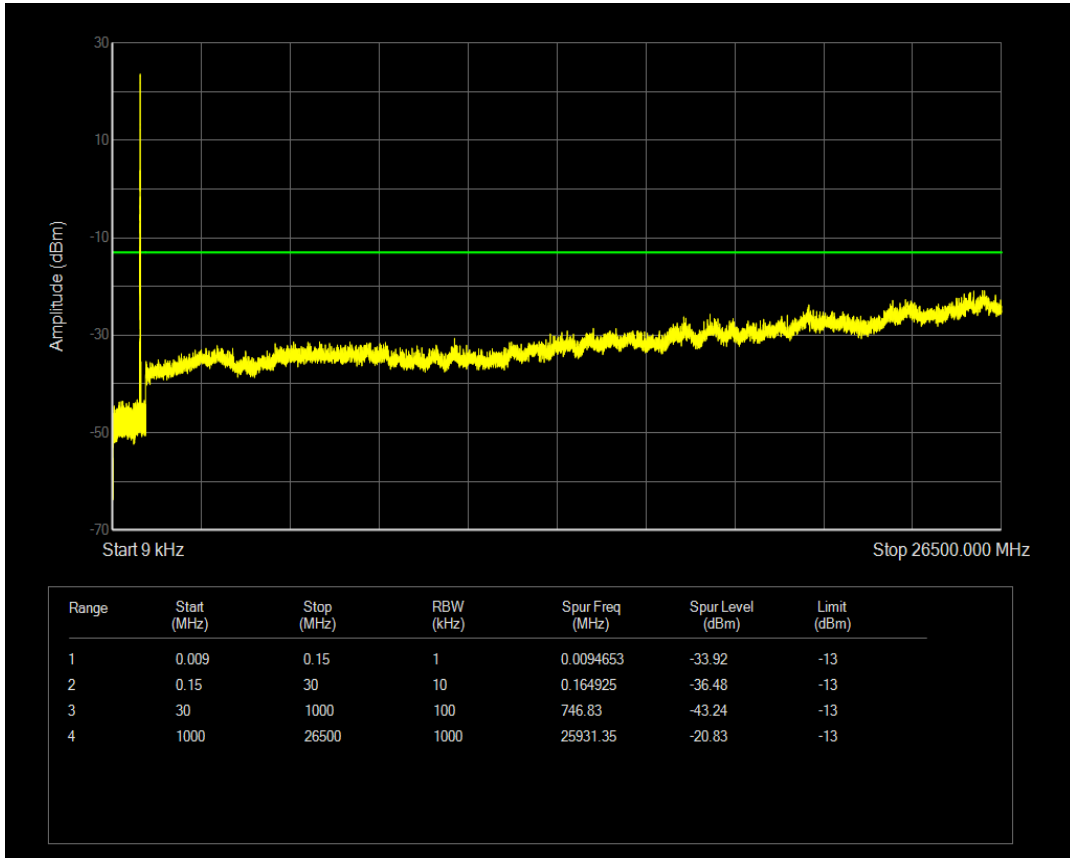

Band5 QPSK BW=10MHz Channel=20525 RB Size=1 Position=#0

Band5 QAM16 BW=10MHz Channel=20450 RB Size=50 Position=#0

Band5 QPSK BW=10MHz Channel=20525 RB Size=50 Position=#0

Band5 QAM16 BW=10MHz Channel=20525 RB Size=50 Position=#0

Band5 QAM16 BW=10MHz Channel=20525 RB Size=1 Position=#0

Band5 QPSK BW=10MHz Channel=20600 RB Size=1 Position=#0

Band5 QPSK BW=10MHz Channel=20600 RB Size=50 Position=#0

Band5 QAM16 BW=10MHz Channel=20600 RB Size=1 Position=#0