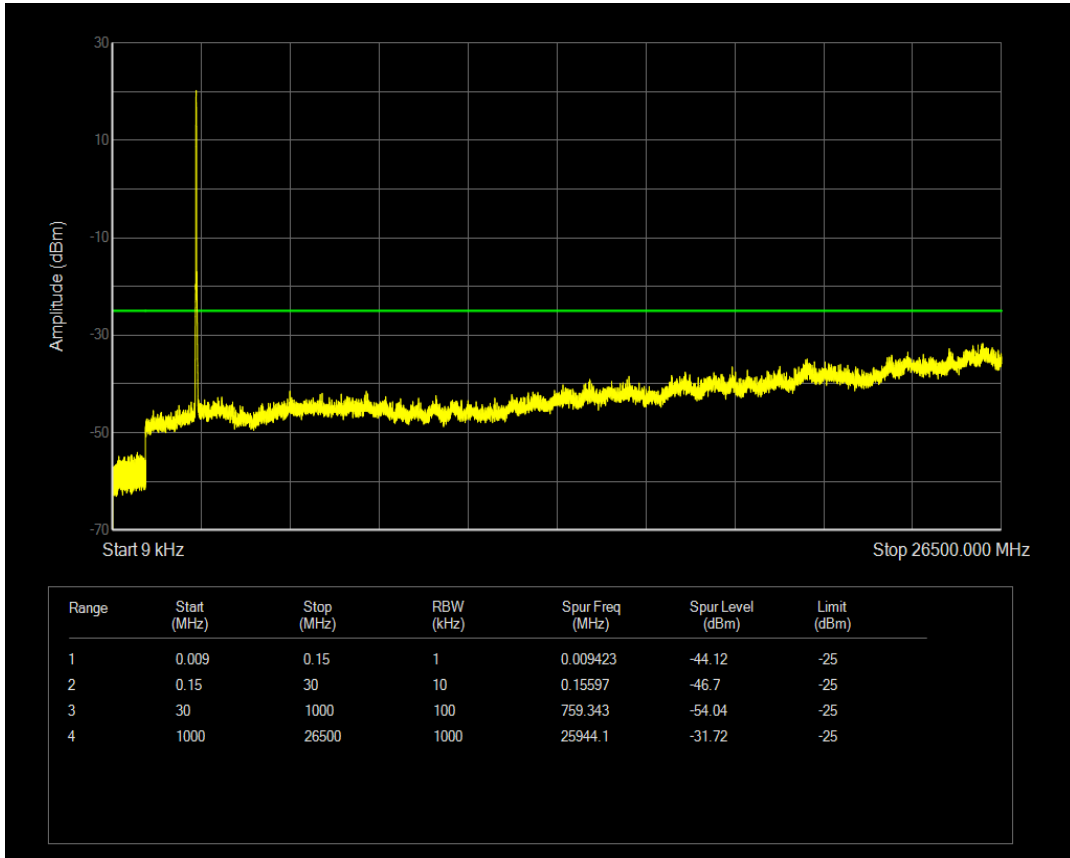

Band7 QPSK BW=20MHz Channel=20850 RB Size=1 Position=#0

Band7 QAM16 BW=15MHz Channel=21375 RB Size=75 Position=#0

Band7 QPSK BW=20MHz Channel=20850 RB Size=100 Position=#0

Band7 QAM16 BW=20MHz Channel=20850 RB Size=100 Position=#0

Band7 QAM16 BW=20MHz Channel=20850 RB Size=1 Position=#0

Band7 QPSK BW=20MHz Channel=21100 RB Size=1 Position=#0

Band7 QAM16 BW=20MHz Channel=21100 RB Size=1 Position=#0

Band7 QPSK BW=20MHz Channel=21100 RB Size=100 Position=#0