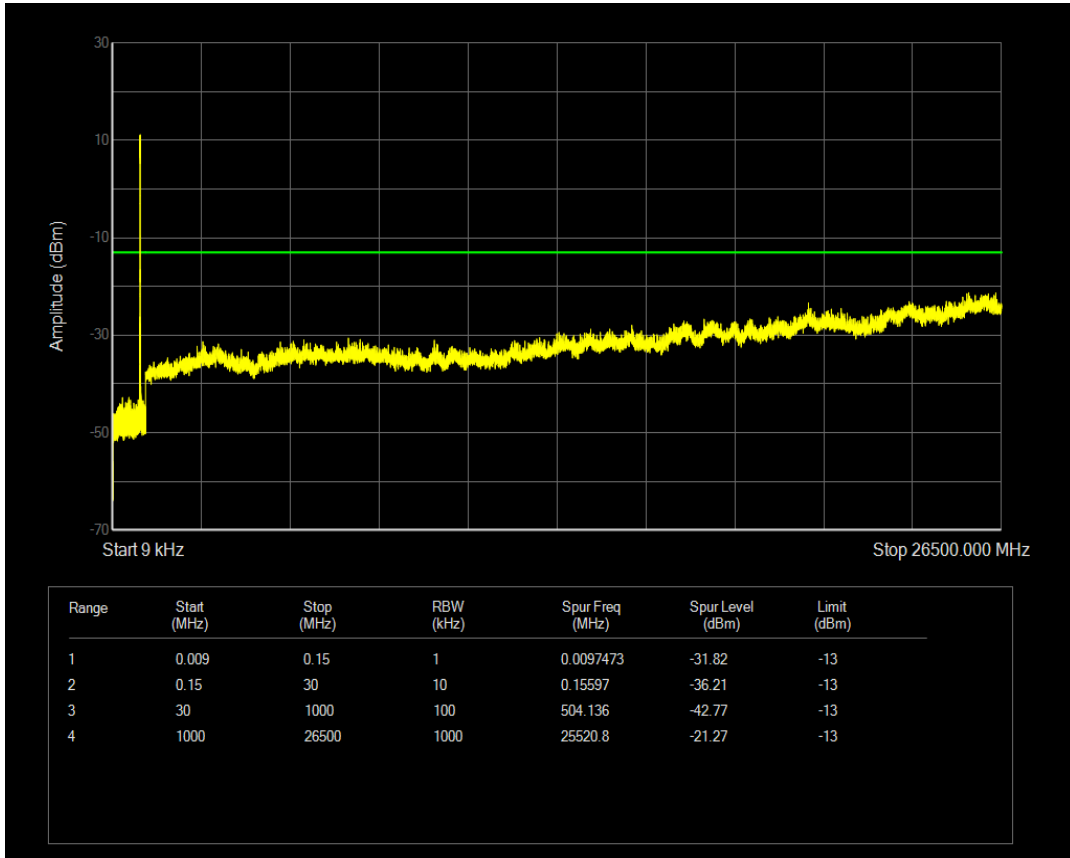

Band5 QPSK BW=10MHz Channel=20525 RB Size=1 Position=#0

Band5 QAM16 BW=10MHz Channel=20450 RB Size=50 Position=#0

Band5 QPSK BW=10MHz Channel=20525 RB Size=50 Position=#0

Band5 QAM16 BW=10MHz Channel=20525 RB Size=50 Position=#0

Band5 QAM16 BW=10MHz Channel=20525 RB Size=1 Position=#0

Band5 QPSK BW=10MHz Channel=20600 RB Size=1 Position=#0

Band5 QPSK BW=10MHz Channel=20600 RB Size=50 Position=#0

Band5 QAM16 BW=10MHz Channel=20600 RB Size=1 Position=#0