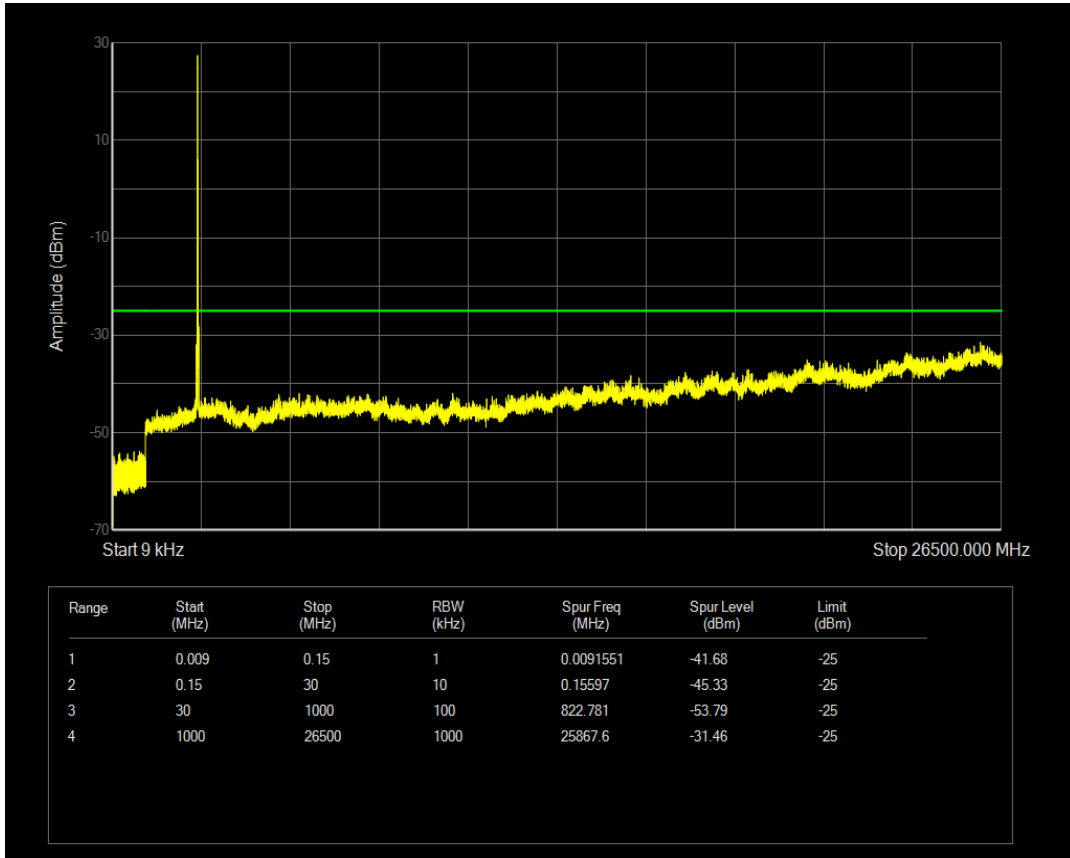

Band7 QPSK BW=20MHz Channel=20850 RB Size=1 Position=#0

Band7 QAM16 BW=15MHz Channel=21375 RB Size=75 Position=#0

Band7 QPSK BW=20MHz Channel=20850 RB Size=100 Position=#0

Band7 QAM16 BW=20MHz Channel=20850 RB Size=100 Position=#0

Band7 QAM16 BW=20MHz Channel=20850 RB Size=1 Position=#0

Band7 QPSK BW=20MHz Channel=21100 RB Size=1 Position=#0

Band7 QAM16 BW=20MHz Channel=21100 RB Size=1 Position=#0

Band7 QPSK BW=20MHz Channel=21100 RB Size=100 Position=#0

Band7 QAM16 BW=20MHz Channel=21100 RB Size=100 Position=#0

Band7 QPSK BW=20MHz Channel=21350 RB Size=1 Position=#0

Band7 QPSK BW=20MHz Channel=21350 RB Size=100 Position=#0

Band7 QAM16 BW=20MHz Channel=21350 RB Size=100 Position=#0