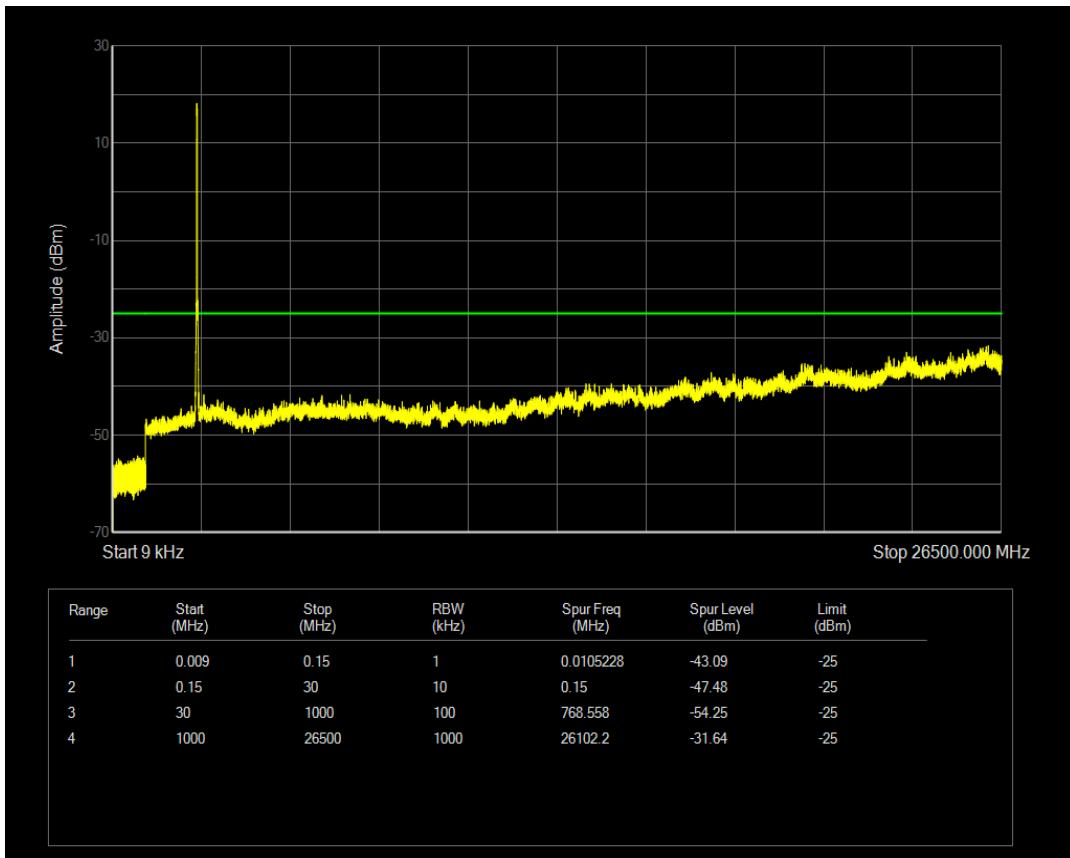

Band7 QPSK BW=20MHz Channel=20850 RB Size=1 Position=#0

Band7 QAM16 BW=15MHz Channel=21375 RB Size=75 Position=#0

Band7 QPSK BW=20MHz Channel=20850 RB Size=100 Position=#0

Band7 QAM16 BW=20MHz Channel=20850 RB Size=100 Position=#0

Band7 QAM16 BW=20MHz Channel=20850 RB Size=1 Position=#0

Band7 QPSK BW=20MHz Channel=21100 RB Size=1 Position=#0

Band7 QAM16 BW=20MHz Channel=21100 RB Size=1 Position=#0

Band7 QPSK BW=20MHz Channel=21100 RB Size=100 Position=#0

Band7 QAM16 BW=20MHz Channel=21100 RB Size=100 Position=#0

Band7 QPSK BW=20MHz Channel=21350 RB Size=1 Position=#0

Band7 QPSK BW=20MHz Channel=21350 RB Size=100 Position=#0

Band7 QAM16 BW=20MHz Channel=21350 RB Size=100 Position=#0