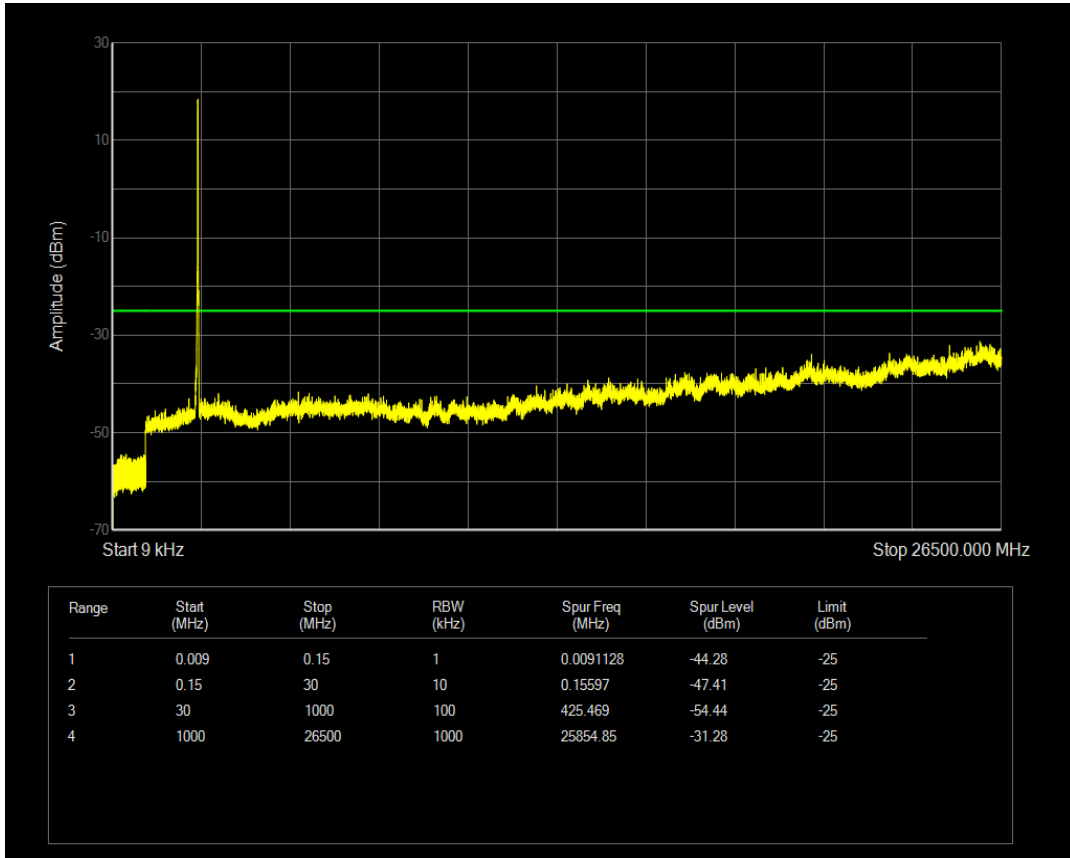

Band7 QAM16 BW=20MHz Channel=20850 RB Size=1 Position=#0

Band7 QPSK BW=20MHz Channel=21100 RB Size=1 Position=#0

Band7 QAM16 BW=20MHz Channel=21100 RB Size=1 Position=#0

Band7 QPSK BW=20MHz Channel=21100 RB Size=100 Position=#0

Band7 QAM16 BW=20MHz Channel=21100 RB Size=100 Position=#0

Band7 QPSK BW=20MHz Channel=21350 RB Size=1 Position=#0

Band7 QPSK BW=20MHz Channel=21350 RB Size=100 Position=#0

Band7 QAM16 BW=20MHz Channel=21350 RB Size=100 Position=#0

Band7 QAM16 BW=20MHz Channel=21350 RB Size=1 Position=#0