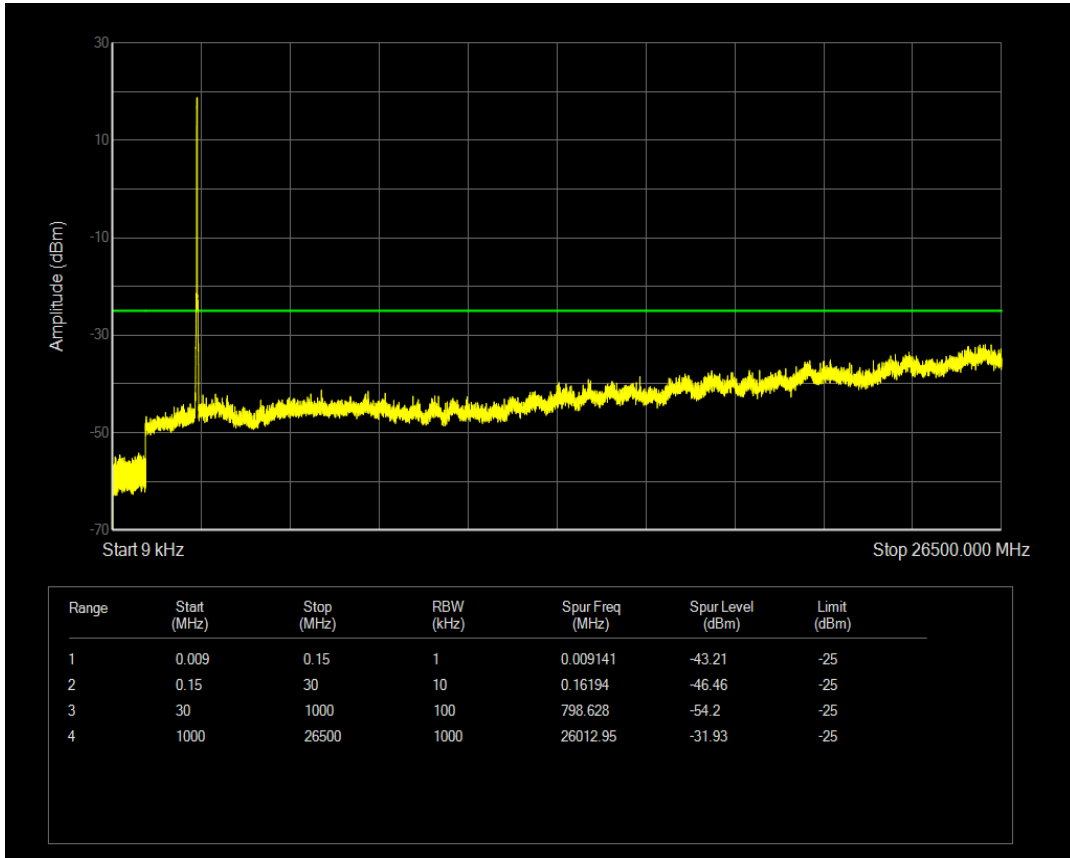

Band7 QPSK BW=20MHz Channel=20850 RB Size=1 Position=#0

Band7 QAM16 BW=15MHz Channel=21375 RB Size=75 Position=#0

Band7 QPSK BW=20MHz Channel=20850 RB Size=100 Position=#0

Band7 QAM16 BW=20MHz Channel=20850 RB Size=100 Position=#0

Band7 QAM16 BW=20MHz Channel=20850 RB Size=1 Position=#0

Band7 QPSK BW=20MHz Channel=21100 RB Size=1 Position=#0

Band7 QAM16 BW=20MHz Channel=21100 RB Size=1 Position=#0

Band7 QPSK BW=20MHz Channel=21100 RB Size=100 Position=#0

Band7 QAM16 BW=20MHz Channel=21100 RB Size=100 Position=#0

Band7 QPSK BW=20MHz Channel=21350 RB Size=1 Position=#0

Band7 QPSK BW=20MHz Channel=21350 RB Size=100 Position=#0

Band7 QAM16 BW=20MHz Channel=21350 RB Size=100 Position=#0