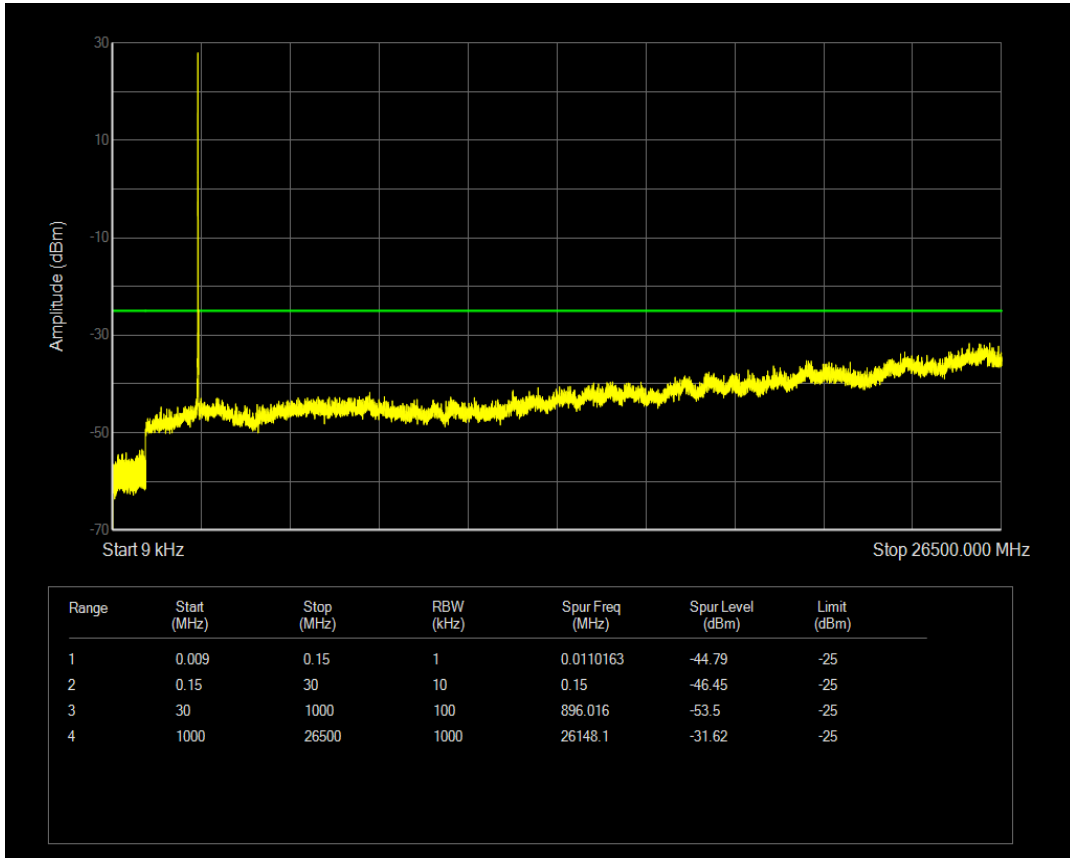

Band7 QPSK BW=10MHz Channel=21400 RB Size=1 Position=#0

Band7 QPSK BW=10MHz Channel=21400 RB Size=50 Position=#0