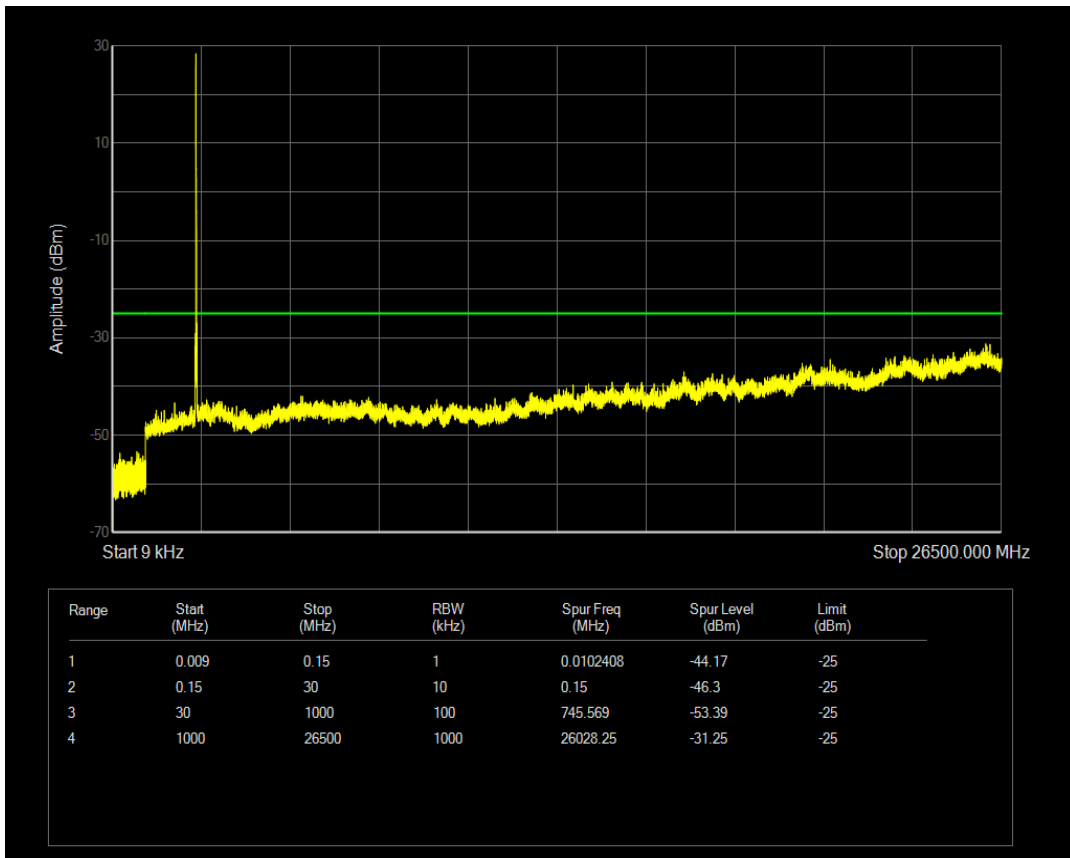

Band7 QPSK BW=20MHz Channel=20850 RB Size=1 Position=#0

Band7 QAM16 BW=15MHz Channel=21375 RB Size=75 Position=#0

Band7 QPSK BW=20MHz Channel=20850 RB Size=100 Position=#0

Band7 QAM16 BW=20MHz Channel=20850 RB Size=100 Position=#0

Band7 QAM16 BW=20MHz Channel=20850 RB Size=1 Position=#0

Band7 QPSK BW=20MHz Channel=21100 RB Size=1 Position=#0

Band7 QAM16 BW=20MHz Channel=21100 RB Size=1 Position=#0

Band7 QPSK BW=20MHz Channel=21100 RB Size=100 Position=#0