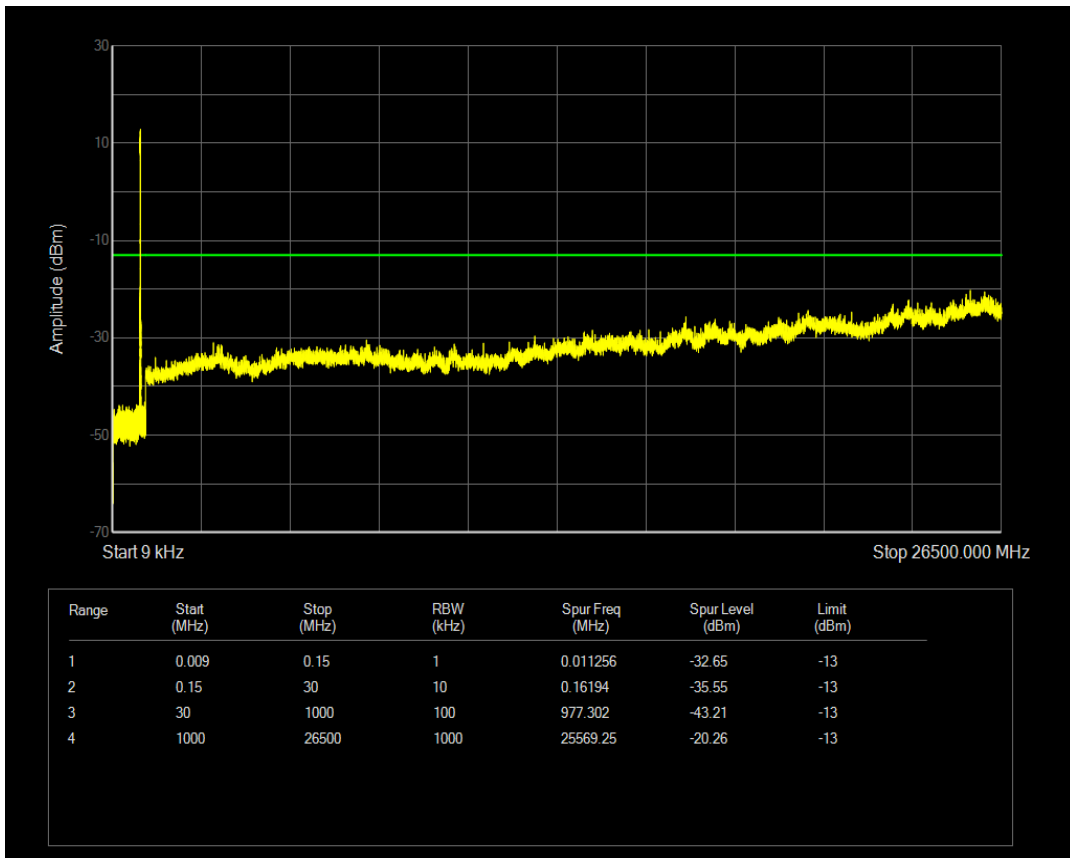

Band5 QPSK BW=10MHz Channel=20525 RB Size=1 Position=#0

Band5 QAM16 BW=10MHz Channel=20450 RB Size=50 Position=#0

Band5 QPSK BW=10MHz Channel=20525 RB Size=50 Position=#0

Band5 QAM16 BW=10MHz Channel=20525 RB Size=50 Position=#0

Band5 QAM16 BW=10MHz Channel=20525 RB Size=1 Position=#0

Band5 QPSK BW=10MHz Channel=20600 RB Size=1 Position=#0

Band5 QPSK BW=10MHz Channel=20600 RB Size=50 Position=#0

Band5 QAM16 BW=10MHz Channel=20600 RB Size=1 Position=#0