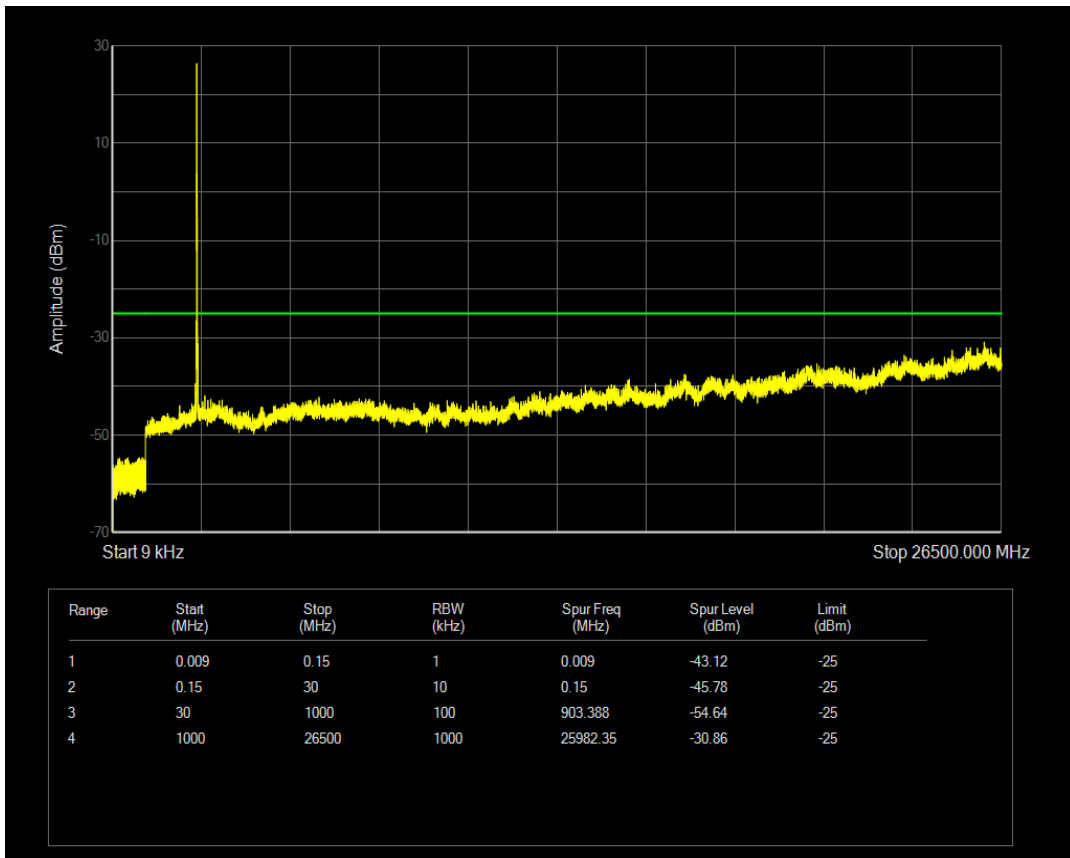

Band7 QPSK BW=20MHz Channel=20850 RB Size=1 Position=#0

Band7 QAM16 BW=15MHz Channel=21375 RB Size=75 Position=#0

Band7 QPSK BW=20MHz Channel=20850 RB Size=100 Position=#0

Band7 QAM16 BW=20MHz Channel=20850 RB Size=100 Position=#0

Band7 QAM16 BW=20MHz Channel=20850 RB Size=1 Position=#0

Band7 QPSK BW=20MHz Channel=21100 RB Size=1 Position=#0

Band7 QAM16 BW=20MHz Channel=21100 RB Size=1 Position=#0

Band7 QPSK BW=20MHz Channel=21100 RB Size=100 Position=#0