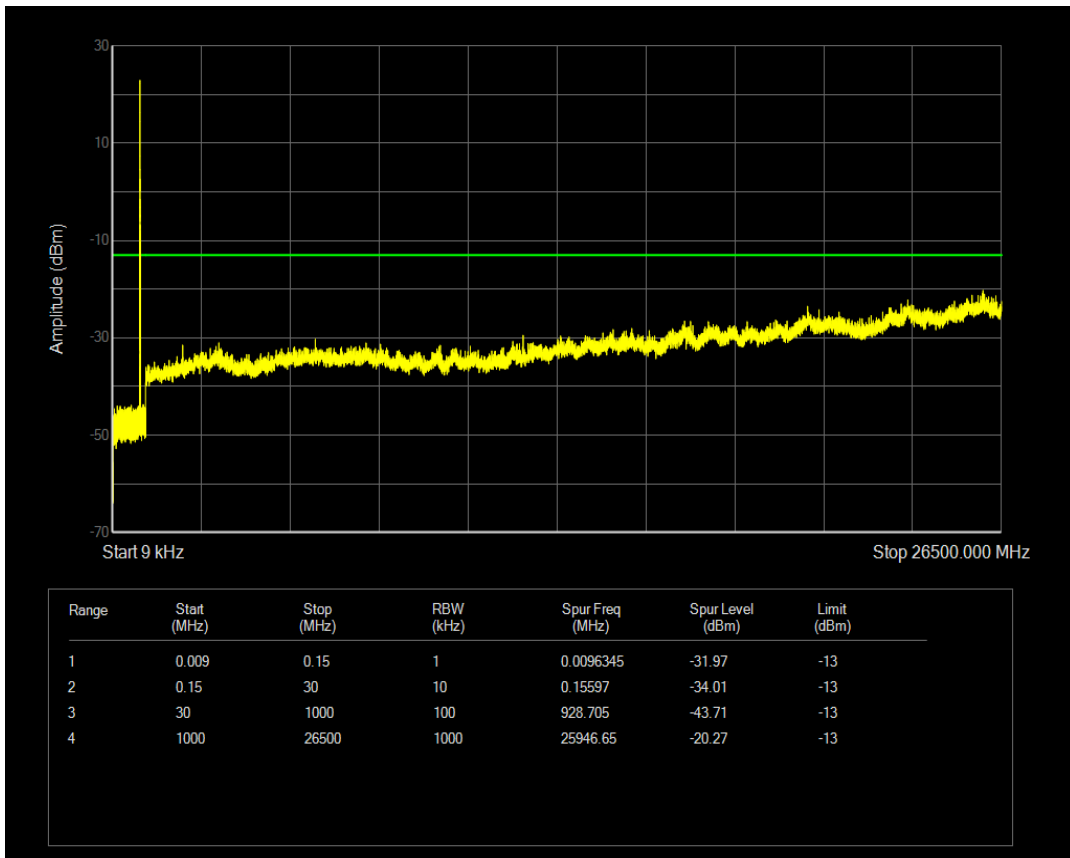

Band5 QPSK BW=10MHz Channel=20525 RB Size=1 Position=#0

Band5 QAM16 BW=10MHz Channel=20450 RB Size=50 Position=#0

Band5 QPSK BW=10MHz Channel=20525 RB Size=50 Position=#0

Band5 QAM16 BW=10MHz Channel=20525 RB Size=50 Position=#0

Band5 QAM16 BW=10MHz Channel=20525 RB Size=1 Position=#0

Band5 QPSK BW=10MHz Channel=20600 RB Size=1 Position=#0

Band5 QPSK BW=10MHz Channel=20600 RB Size=50 Position=#0

Band5 QAM16 BW=10MHz Channel=20600 RB Size=1 Position=#0