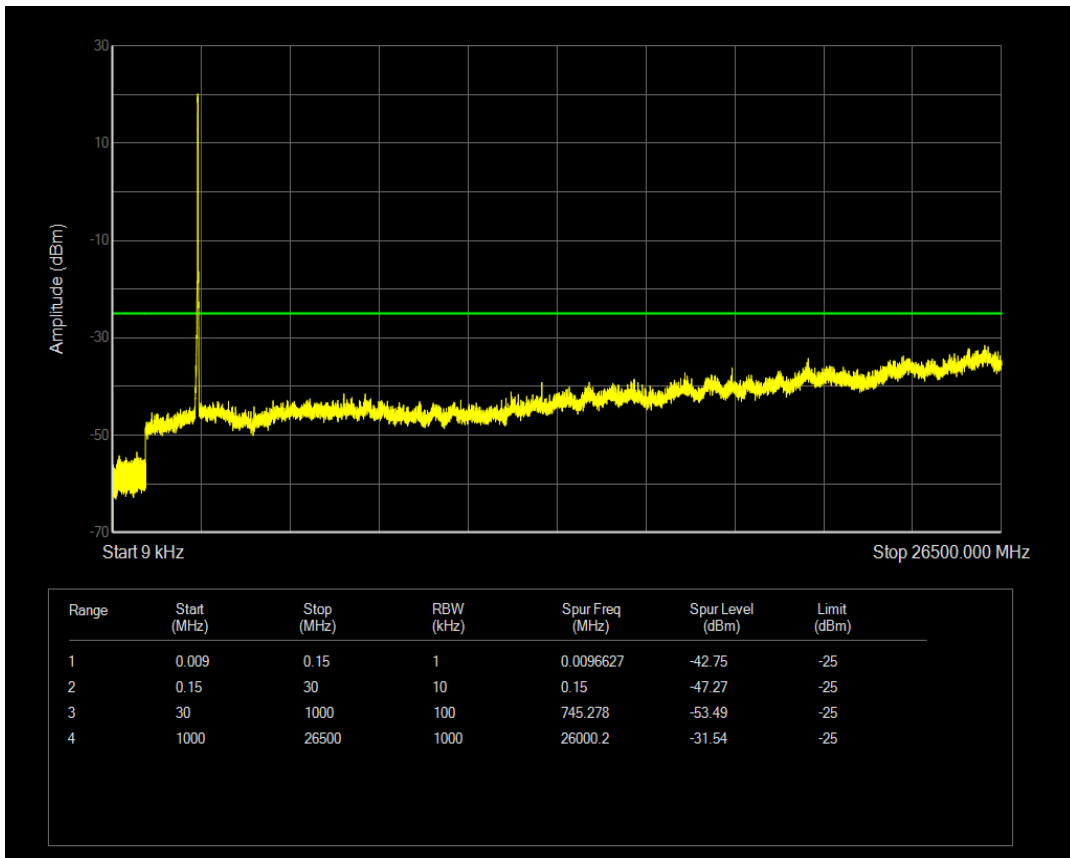

Band7 QAM16 BW=20MHz Channel=20850 RB Size=1 Position=#0

Band7 QPSK BW=20MHz Channel=21100 RB Size=1 Position=#0

Band7 QAM16 BW=20MHz Channel=21100 RB Size=1 Position=#0

Band7 QPSK BW=20MHz Channel=21100 RB Size=100 Position=#0

Band7 QAM16 BW=20MHz Channel=21100 RB Size=100 Position=#0

Band7 QPSK BW=20MHz Channel=21350 RB Size=1 Position=#0

Band7 QPSK BW=20MHz Channel=21350 RB Size=100 Position=#0

Band7 QAM16 BW=20MHz Channel=21350 RB Size=100 Position=#0