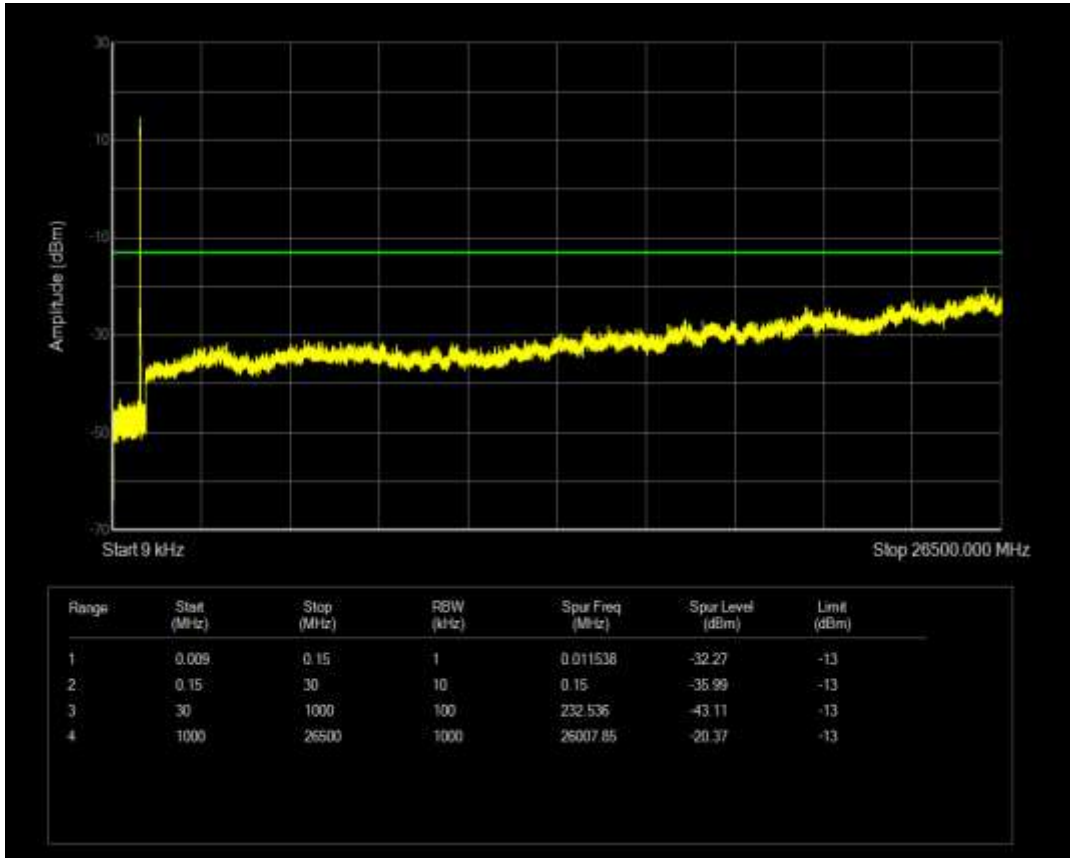

Band5 QPSK BW=3MHz Channel=20525 RB Size=1 Position=#0

Band5 QPSK BW=3MHz Channel=20635 RB Size=1 Position=#0

Band5 QPSK BW=3MHz Channel=20525 RB Size=15 Position=#0

Band5 QPSK BW=5MHz Channel=20625 RB Size=25 Position=#0