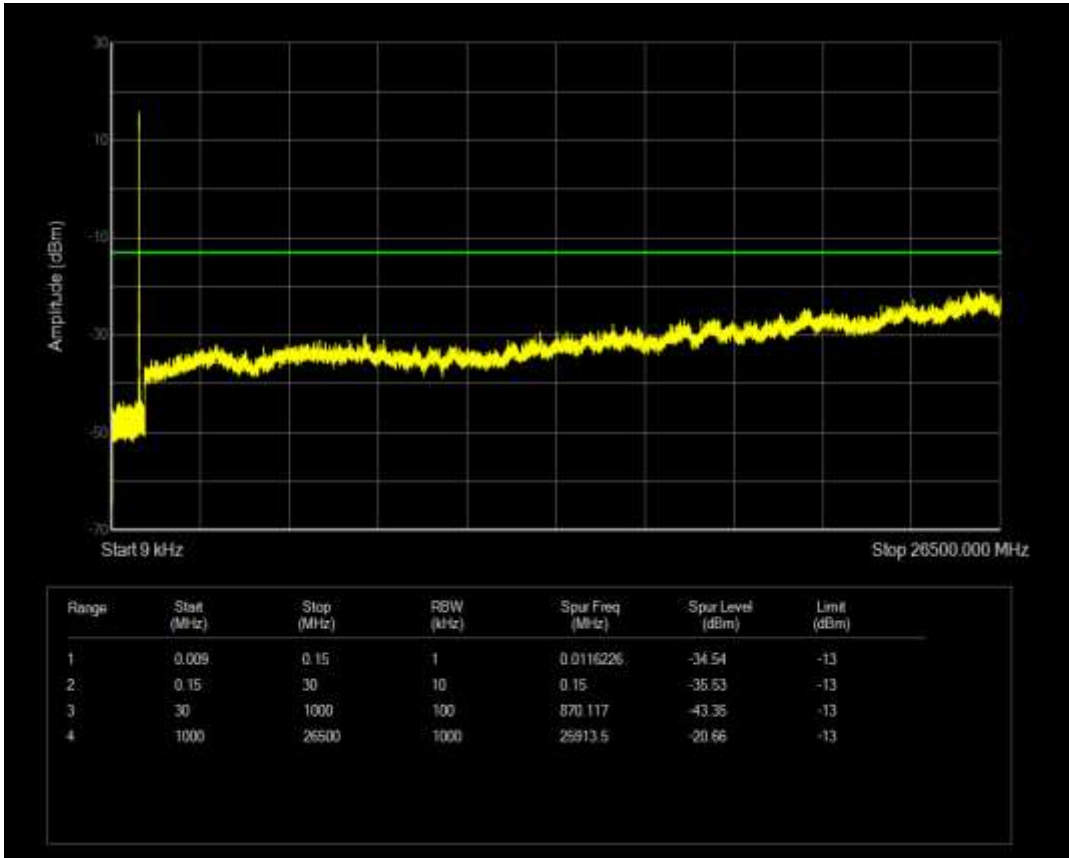

Band5 QPSK BW=3MHz Channel=20635 RB Size=15 Position=#0

Band5 QPSK BW=3MHz Channel=20415 RB Size=15 Position=#0