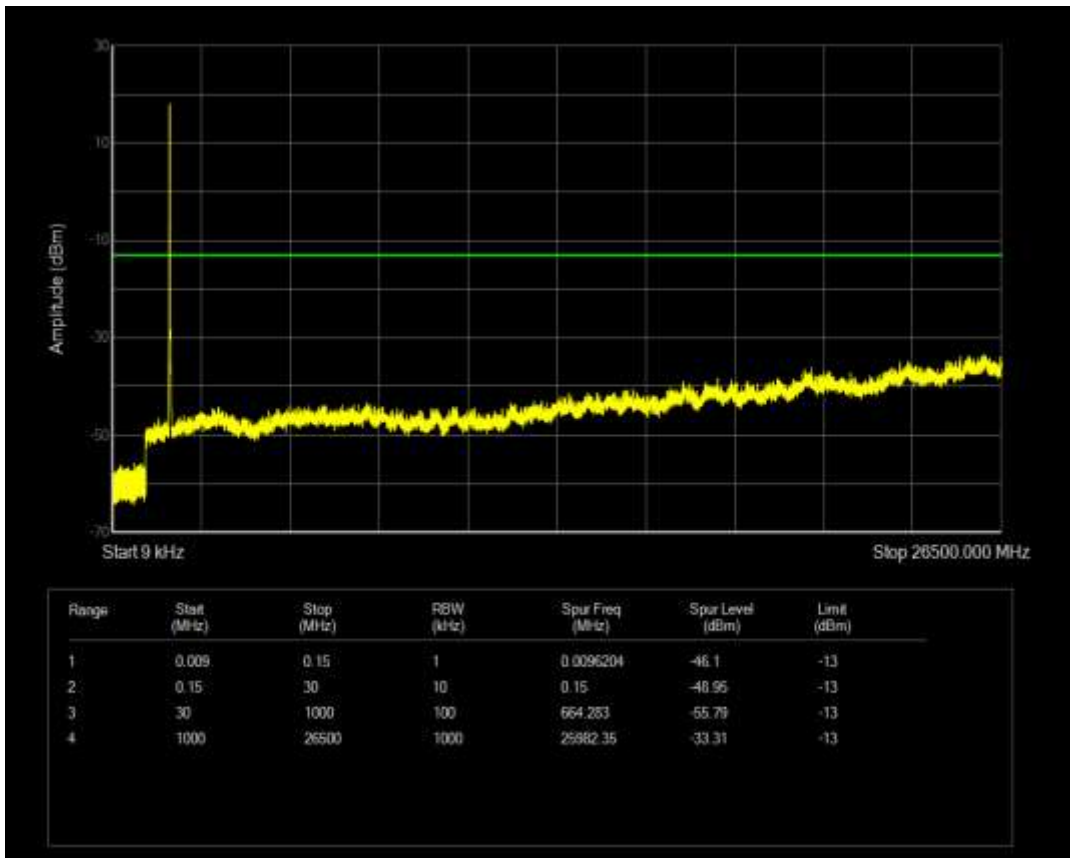

Band66 QPSK BW=20MHz Channel=132072 RB Size=100 Position=#0

Band66 QPSK BW=20MHz Channel=132322 RB Size=100 Position=#0