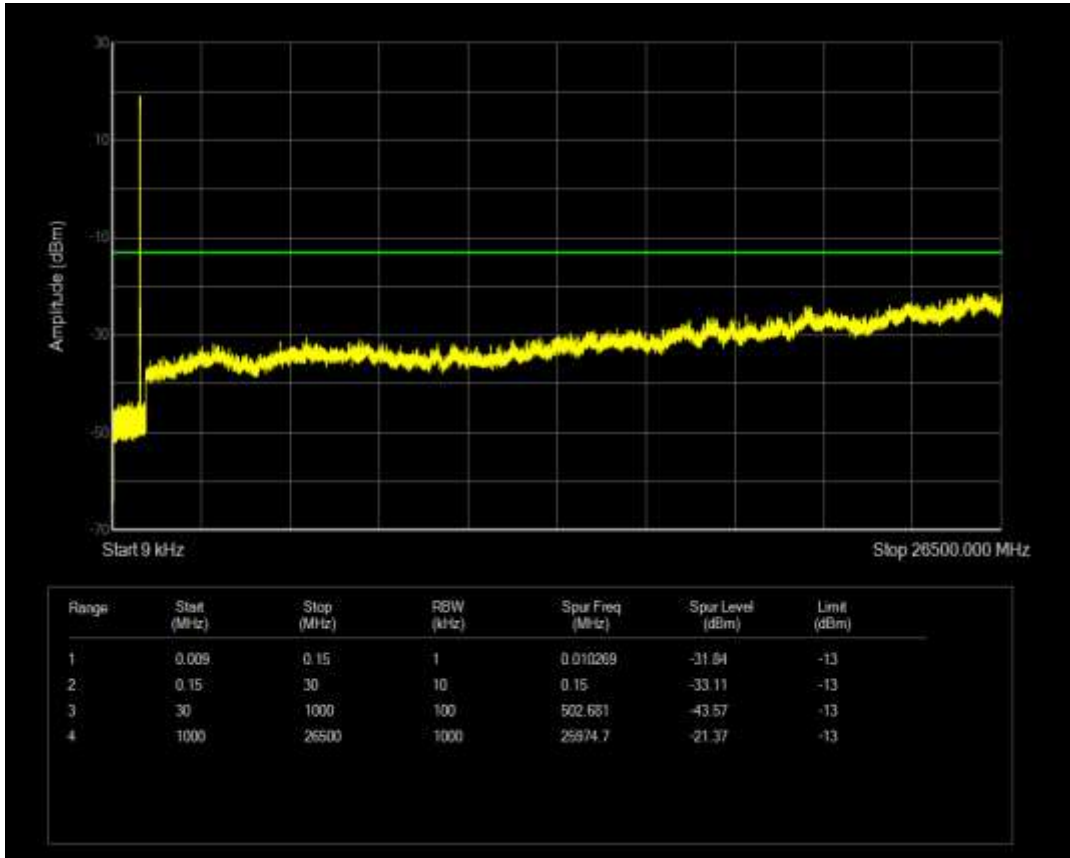

Band5 QPSK BW=10MHz Channel=20600 RB Size=50 Position=#0

Band5 QPSK BW=10MHz Channel=20600 RB Size=1 Position=#0

Band5 QPSK BW=10MHz Channel=20450 RB Size=1 Position=#0

Band5 QPSK BW=1.4MHz Channel=20525 RB Size=1 Position=#0

Band5 QPSK BW=1.4MHz Channel=20407 RB Size=6 Position=#0

Band5 QPSK BW=1.4MHz Channel=20525 RB Size=6 Position=#0

Band5 QPSK BW=1.4MHz Channel=20643 RB Size=6 Position=#0

Band5 QPSK BW=1.4MHz Channel=20643 RB Size=1 Position=#0