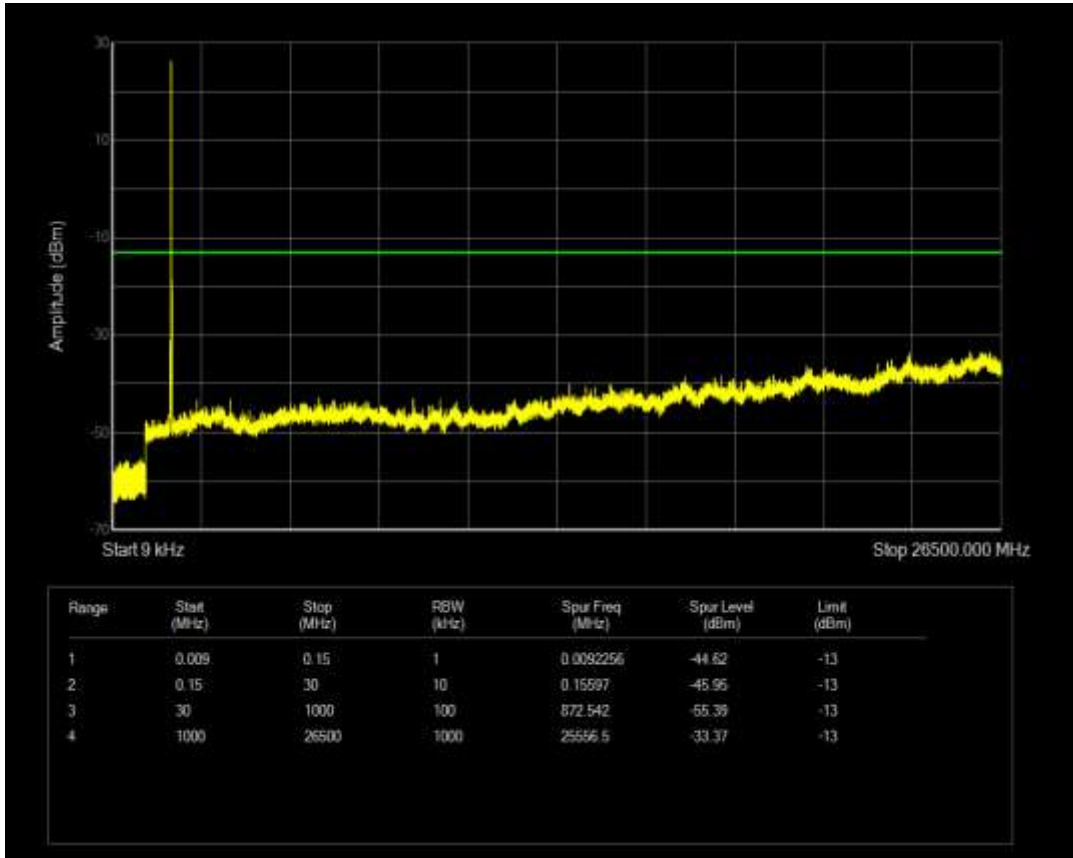

Band66 QPSK BW=15MHz Channel=132047 RB Size=75 Position=#0

Band66 QPSK BW=15MHz Channel=132322 RB Size=75 Position=#0

Band66 QPSK BW=15MHz Channel=132597 RB Size=75 Position=#0

Band66 QPSK BW=15MHz Channel=132597 RB Size=1 Position=#0