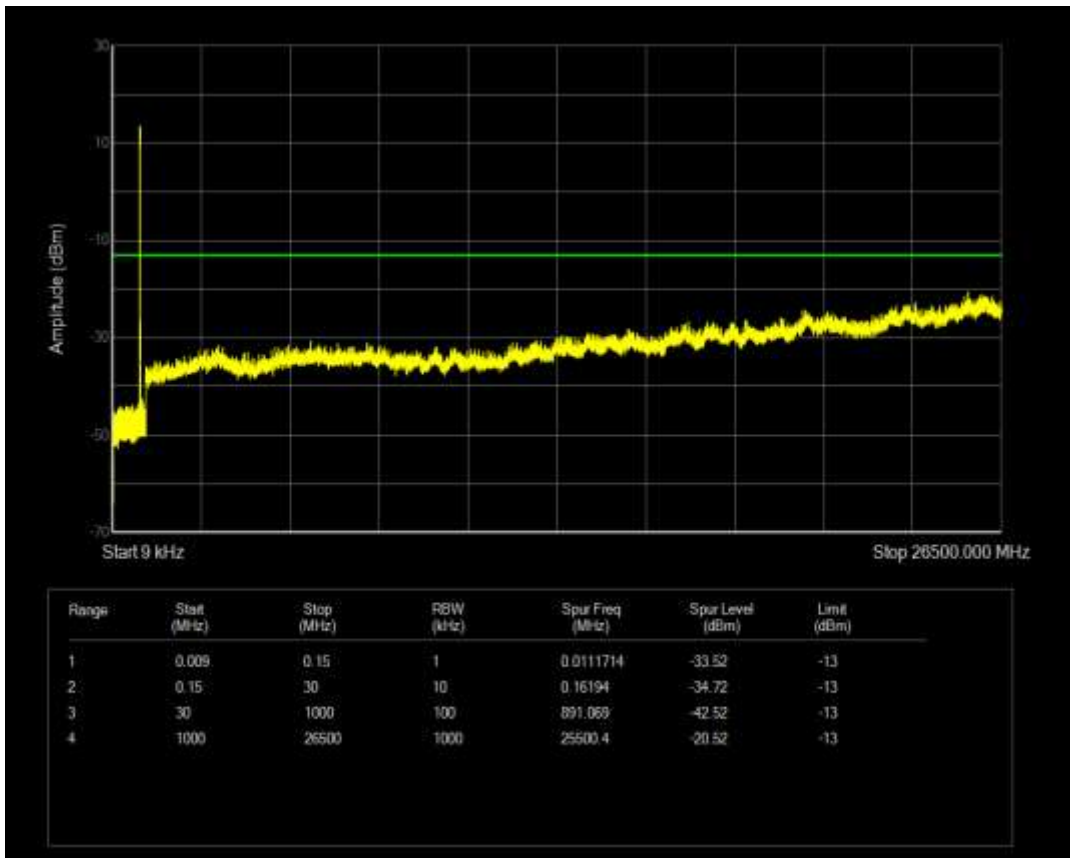

Band5 QPSK BW=10MHz Channel=20600 RB Size=50 Position=#0

Band5 QPSK BW=10MHz Channel=20600 RB Size=1 Position=#0

Band5 QPSK BW=10MHz Channel=20450 RB Size=1 Position=#0

Band5 QPSK BW=1.4MHz Channel=20525 RB Size=1 Position=#0

Band5 QPSK BW=1.4MHz Channel=20407 RB Size=6 Position=#0

Band5 QPSK BW=1.4MHz Channel=20525 RB Size=6 Position=#0

Band5 QPSK BW=1.4MHz Channel=20643 RB Size=6 Position=#0

Band5 QPSK BW=1.4MHz Channel=20643 RB Size=1 Position=#0

Band5 QPSK BW=5MHz Channel=20425 RB Size=25 Position=#0

Band5 QPSK BW=5MHz Channel=20425 RB Size=1 Position=#0

Band5 QPSK BW=5MHz Channel=20525 RB Size=1 Position=#0

Band5 QPSK BW=5MHz Channel=20625 RB Size=1 Position=#0