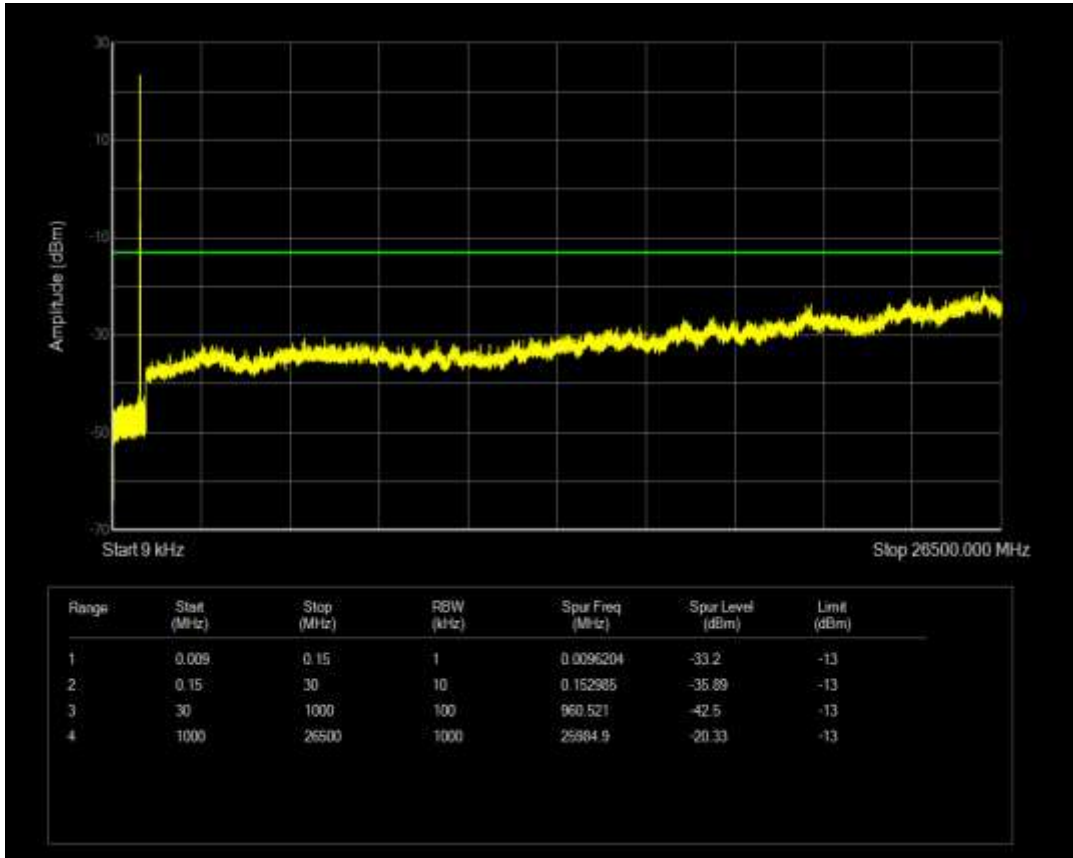

Band5 QAM16 BW=5MHz Channel=20425 RB Size=1 Position=#0

Band5 QPSK BW=10MHz Channel=20525 RB Size=1 Position=#0

Band5 QPSK BW=10MHz Channel=20450 RB Size=50 Position=#0

Band5 QPSK BW=10MHz Channel=20525 RB Size=50 Position=#0

Band5 QPSK BW=10MHz Channel=20600 RB Size=50 Position=#0

Band5 QPSK BW=10MHz Channel=20600 RB Size=1 Position=#0

Band5 QPSK BW=10MHz Channel=20450 RB Size=1 Position=#0

Band5 QPSK BW=1.4MHz Channel=20525 RB Size=1 Position=#0