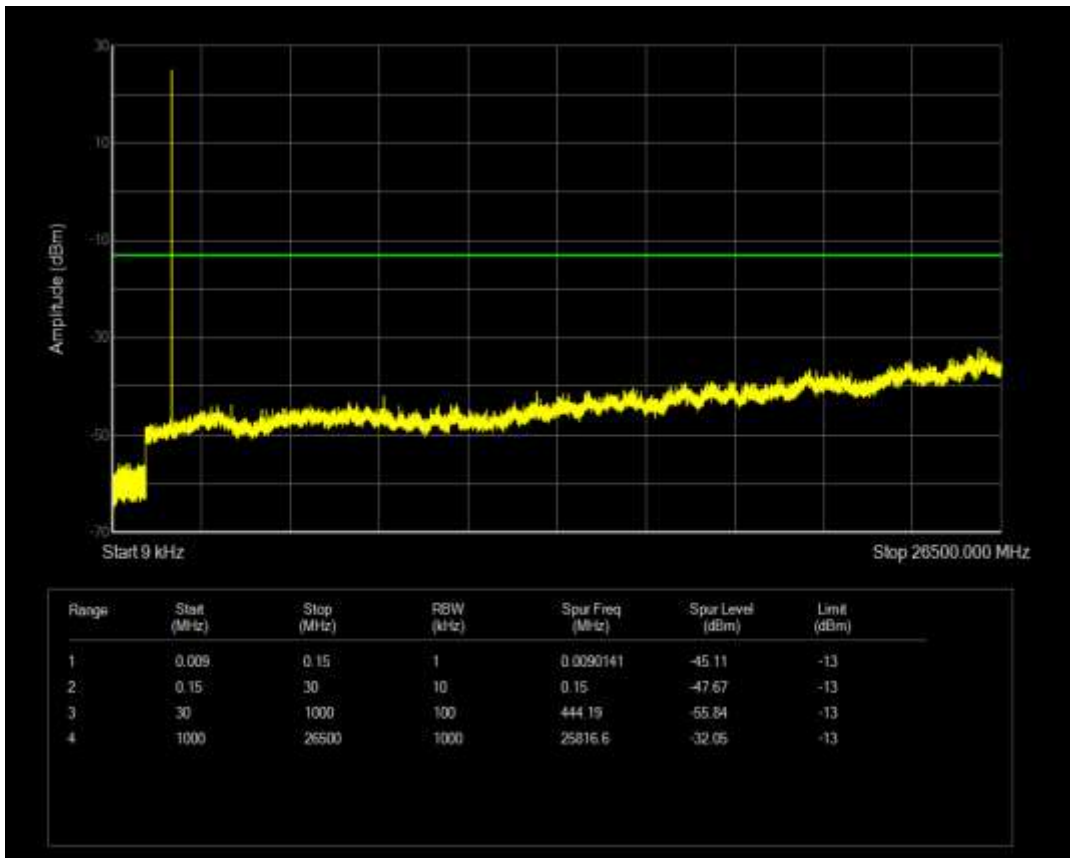

Band66 QPSK BW=1.4MHz Channel=132665 RB Size=6 Position=#0

Band66 QPSK BW=10MHz Channel=132022 RB Size=50 Position=#0