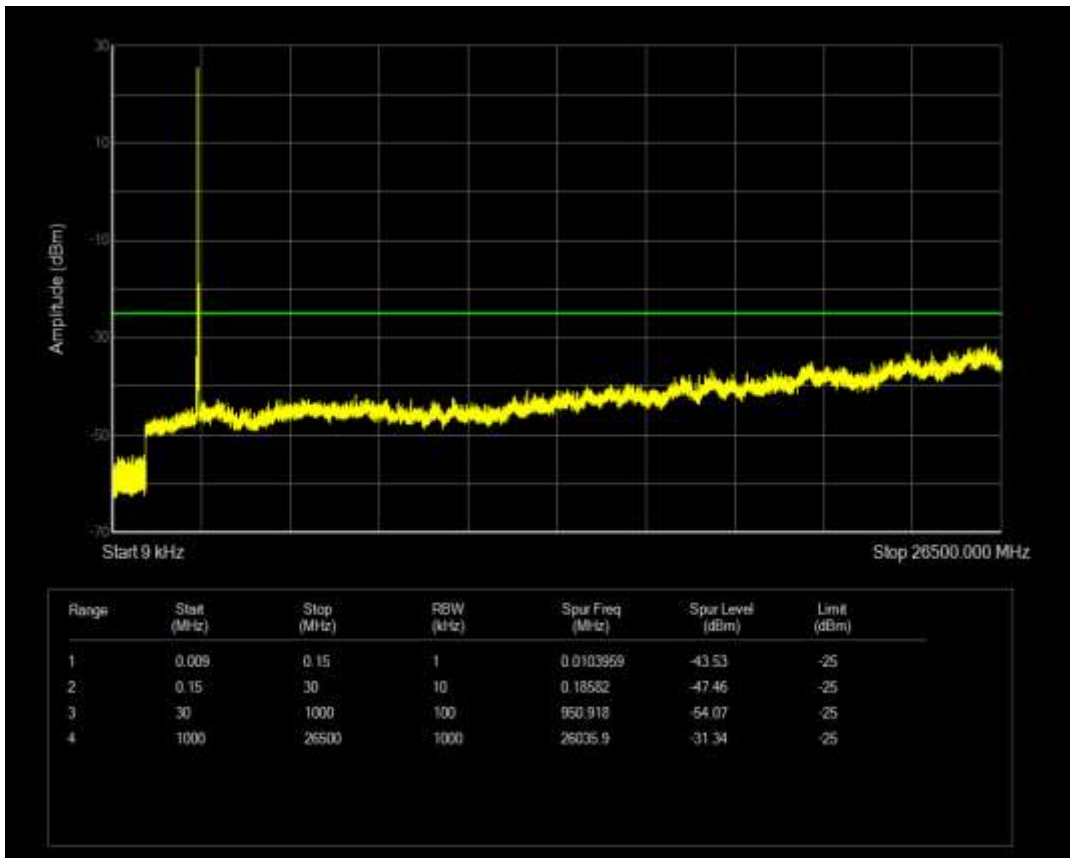

Band7 QPSK BW=20MHz Channel=21350 RB Size=1 Position=#0

Band7 QPSK BW=20MHz Channel=21100 RB Size=100 Position=#0