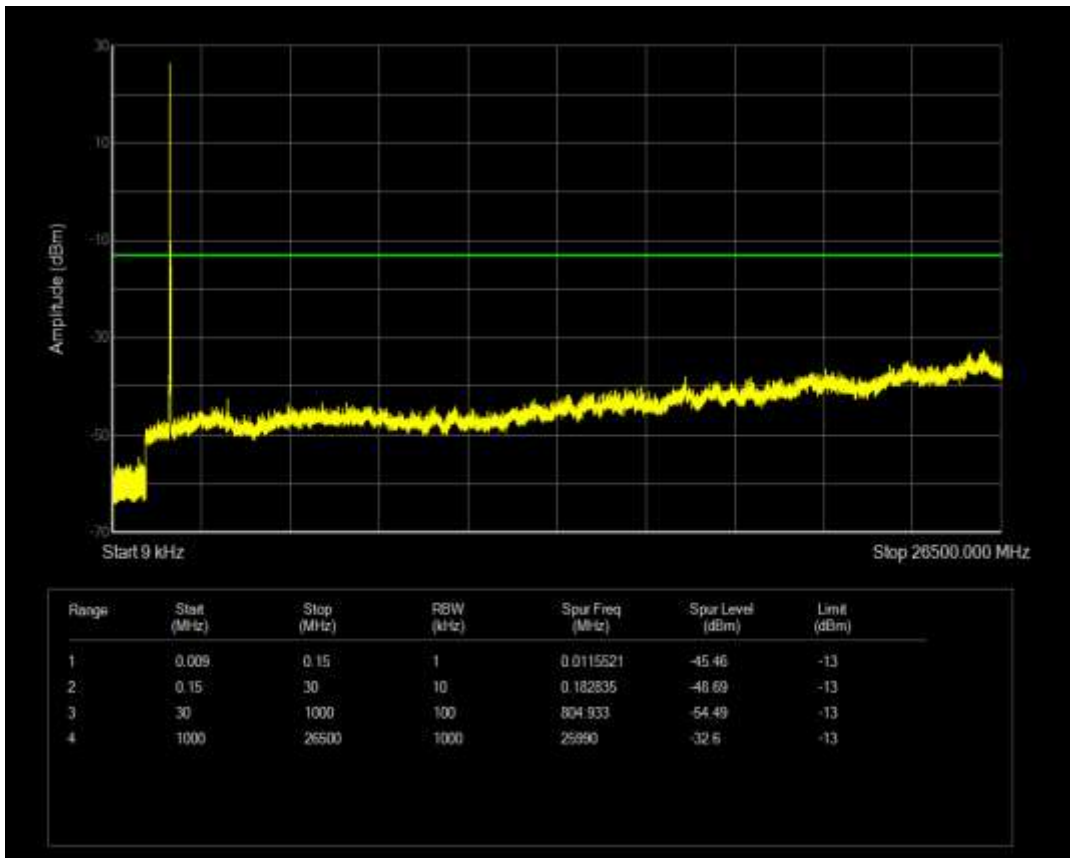

Band4 QPSK BW=3MHz Channel=20385 RB Size=1 Position=#0

Band4 QPSK BW=20MHz Channel=20175 RB Size=100 Position=#0

Band4 QPSK BW=20MHz Channel=20175 RB Size=1 Position=#0

Band4 QPSK BW=20MHz Channel=20300 RB Size=1 Position=#0

Band4 QPSK BW=3MHz Channel=19965 RB Size=1 Position=#0

Band4 QPSK BW=20MHz Channel=20300 RB Size=100 Position=#0

Band4 QPSK BW=5MHz Channel=20175 RB Size=25 Position=#0

Band4 QPSK BW=5MHz Channel=20375 RB Size=1 Position=#0