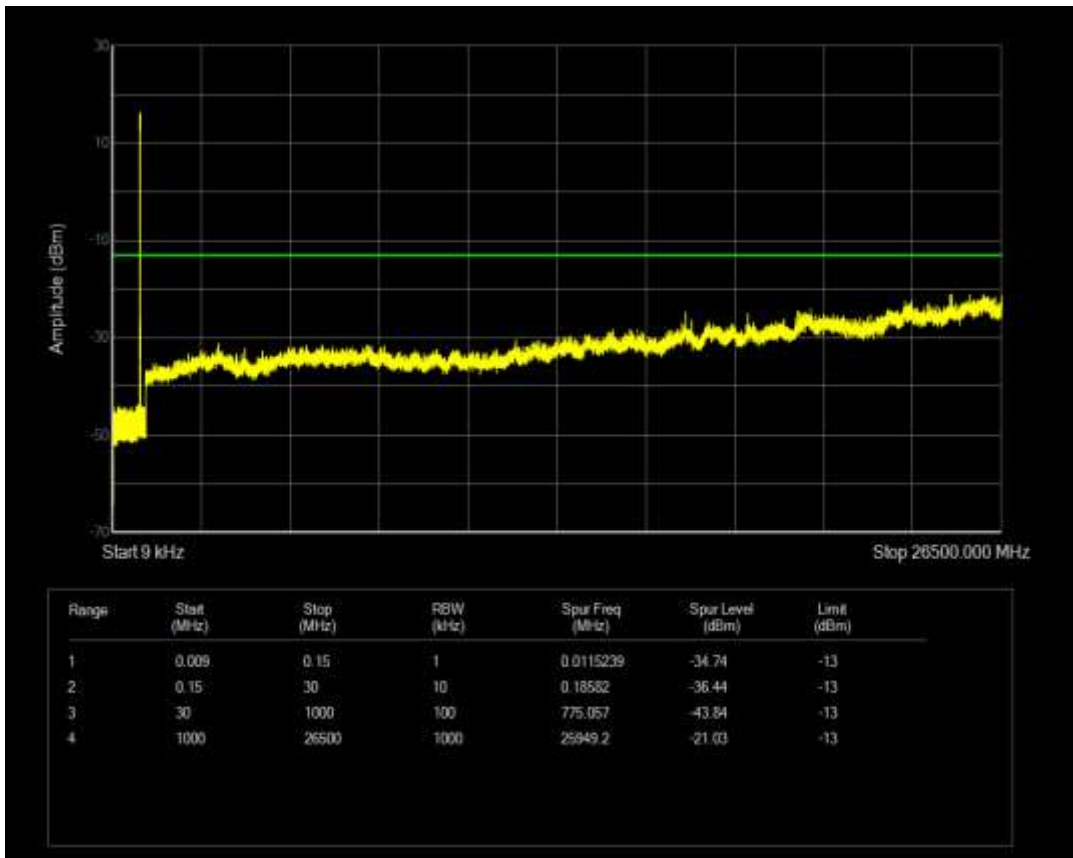

Band5 QPSK BW=3MHz Channel=20525 RB Size=15 Position=#0

Band5 QPSK BW=5MHz Channel=20625 RB Size=25 Position=#0