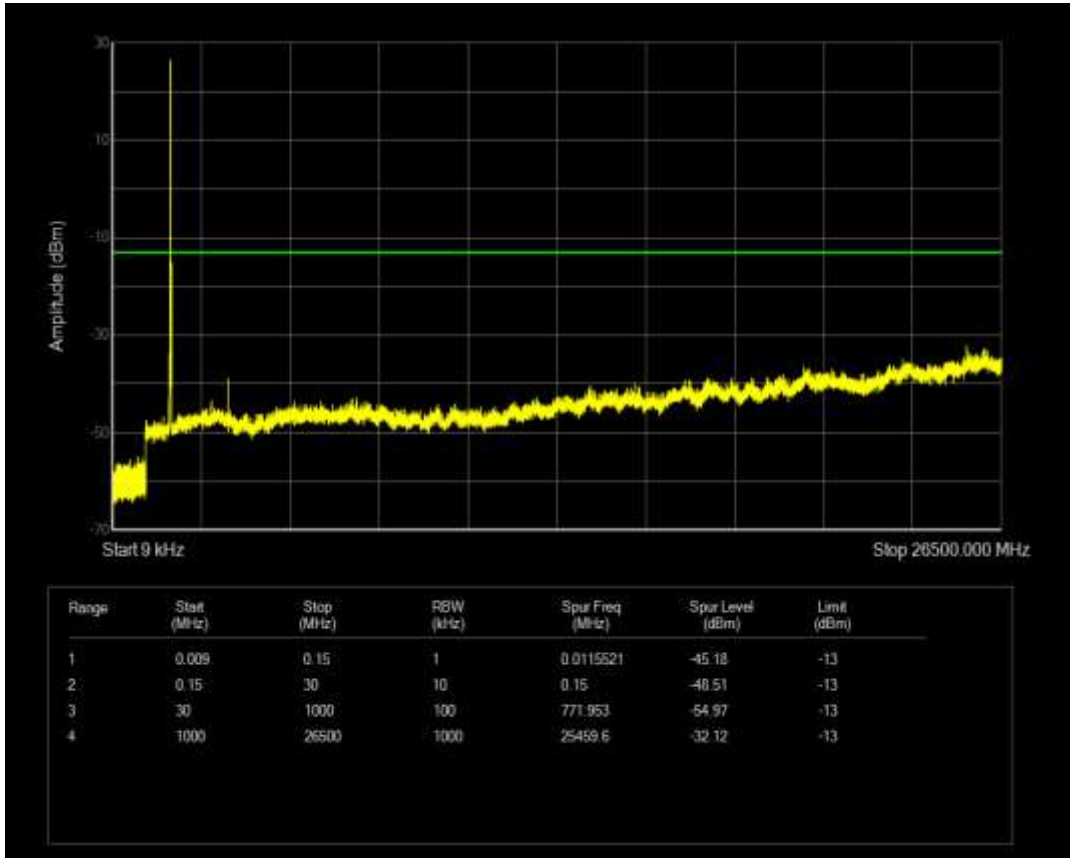

Band66 QPSK BW=20MHz Channel=132322 RB Size=1 Position=#0

Band66 QPSK BW=20MHz Channel=132072 RB Size=100 Position=#0