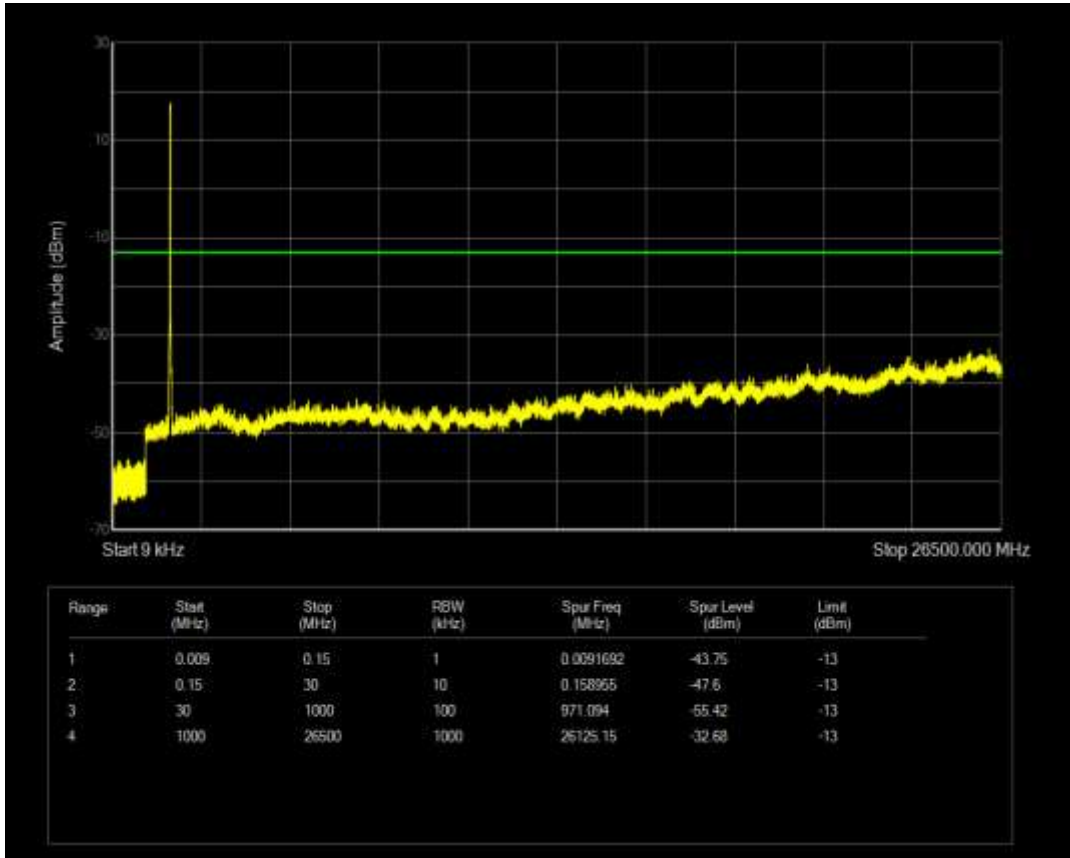

Band4 QPSK BW=3MHz Channel=20385 RB Size=1 Position=#0

Band4 QPSK BW=20MHz Channel=20175 RB Size=100 Position=#0

Band4 QPSK BW=20MHz Channel=20175 RB Size=1 Position=#0

Band4 QPSK BW=20MHz Channel=20300 RB Size=1 Position=#0

Band4 QPSK BW=3MHz Channel=19965 RB Size=1 Position=#0

Band4 QPSK BW=20MHz Channel=20300 RB Size=100 Position=#0

Band4 QPSK BW=5MHz Channel=20175 RB Size=25 Position=#0

Band4 QPSK BW=5MHz Channel=20375 RB Size=1 Position=#0