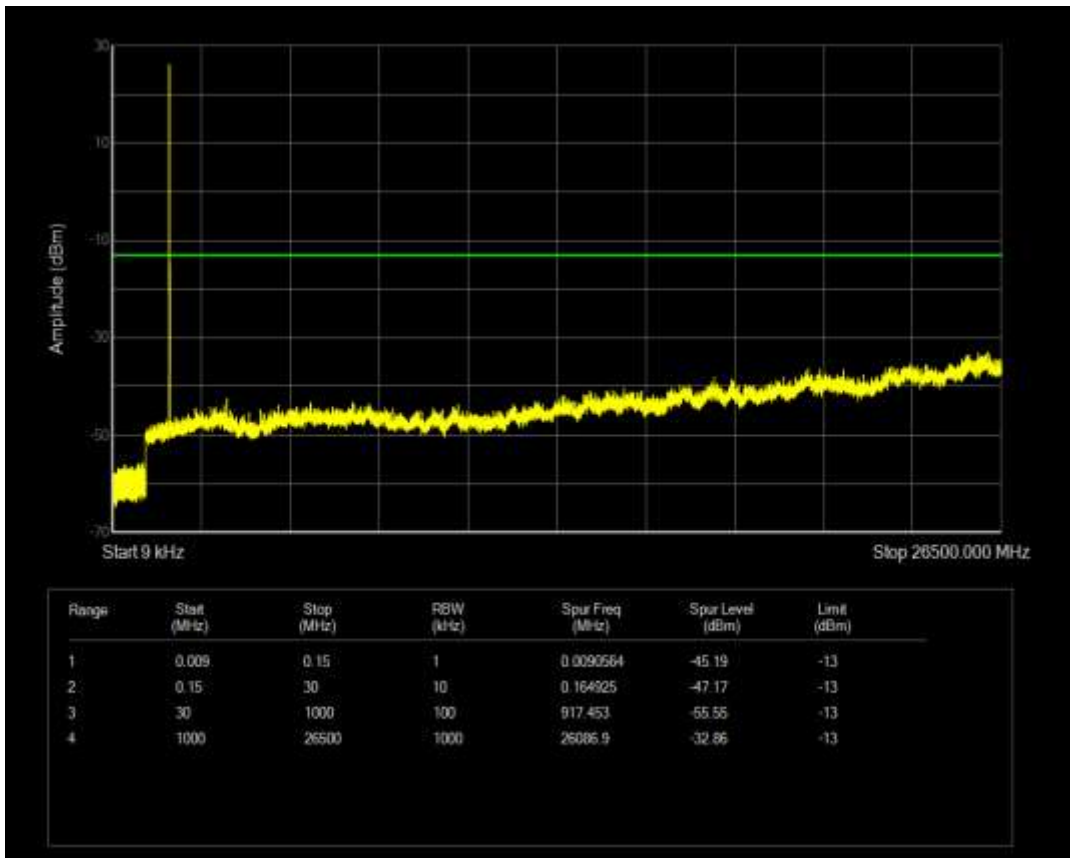

Band66 QPSK BW=10MHz Channel=132022 RB Size=1 Position=#0

Band66 QPSK BW=20MHz Channel=132322 RB Size=1 Position=#0