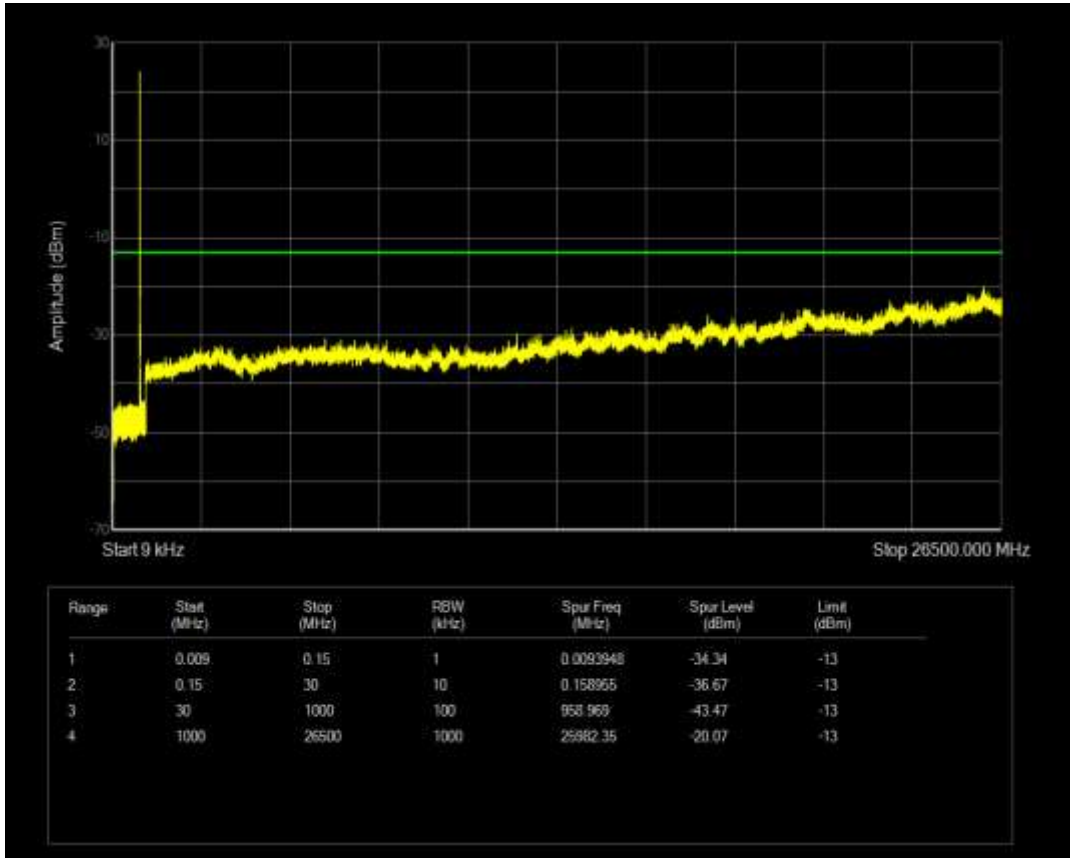

Band5 QPSK BW=5MHz Channel=20525 RB Size=25 Position=#0

Band5 QPSK BW=3MHz Channel=20635 RB Size=15 Position=#0

Band5 QPSK BW=3MHz Channel=20415 RB Size=15 Position=#0

Band5 QPSK BW=3MHz Channel=20415 RB Size=1 Position=#0