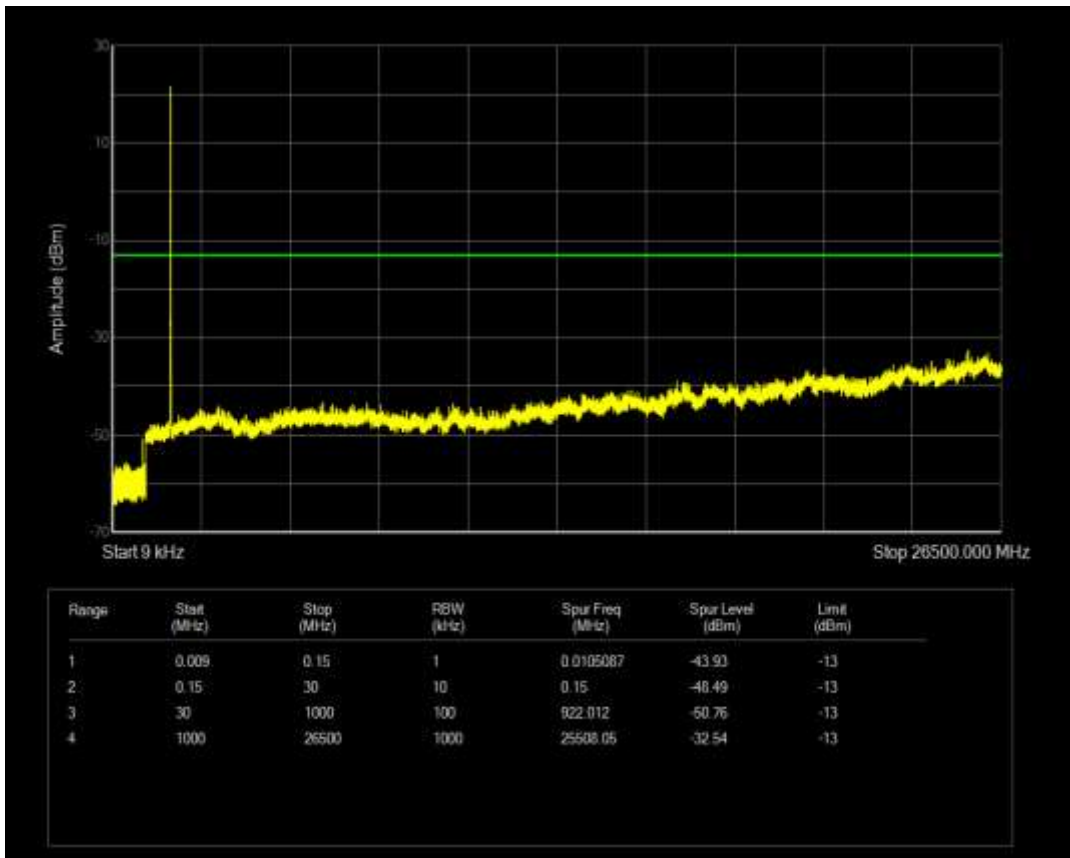

Band4 QPSK BW=3MHz Channel=20385 RB Size=1 Position=#0

Band4 QPSK BW=20MHz Channel=20175 RB Size=100 Position=#0

Band4 QPSK BW=20MHz Channel=20175 RB Size=1 Position=#0

Band4 QPSK BW=20MHz Channel=20300 RB Size=1 Position=#0

Band4 QPSK BW=3MHz Channel=19965 RB Size=1 Position=#0

Band4 QPSK BW=20MHz Channel=20300 RB Size=100 Position=#0

Band4 QPSK BW=5MHz Channel=20175 RB Size=25 Position=#0

Band4 QPSK BW=5MHz Channel=20375 RB Size=1 Position=#0

Band4 QPSK BW=5MHz Channel=20375 RB Size=25 Position=#0

Band4 QPSK BW=5MHz Channel=19975 RB Size=1 Position=#0

Band4 QPSK BW=5MHz Channel=19975 RB Size=25 Position=#0

Band4 QPSK BW=5MHz Channel=20175 RB Size=1 Position=#0