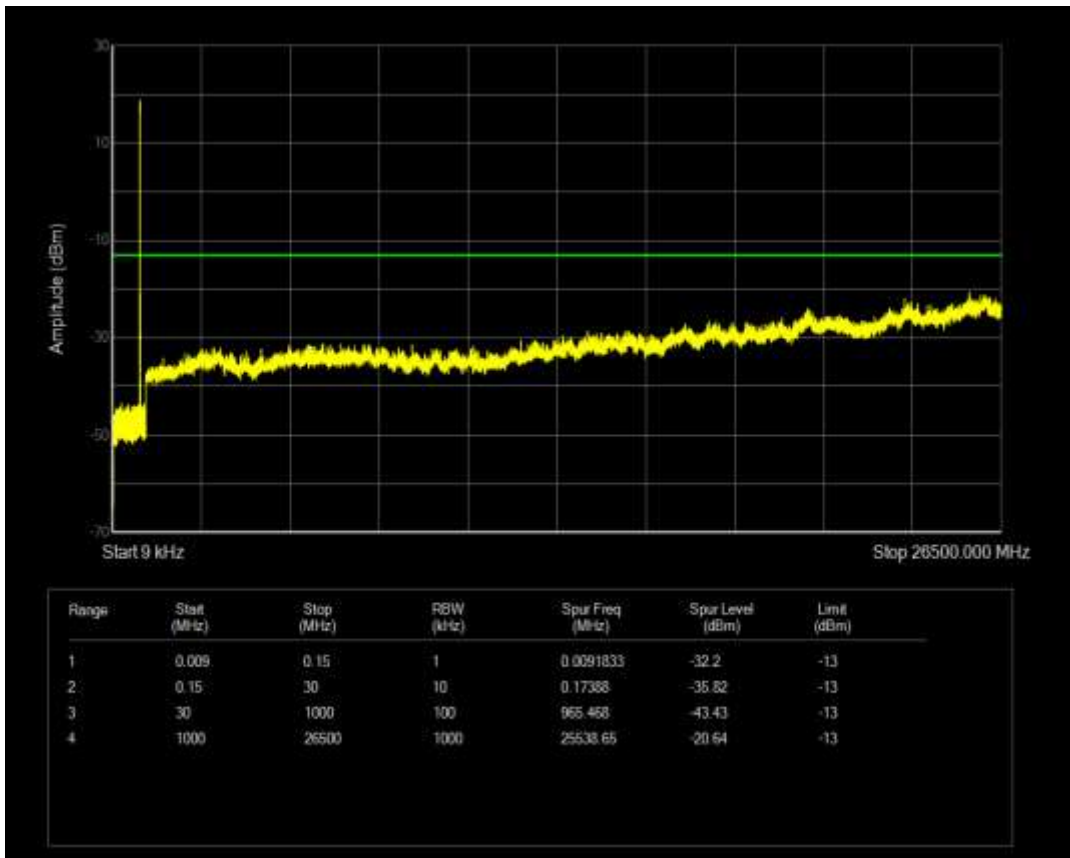

Band5 QPSK BW=10MHz Channel=20600 RB Size=50 Position=#0

Band5 QPSK BW=10MHz Channel=20600 RB Size=1 Position=#0

Band5 QPSK BW=10MHz Channel=20450 RB Size=1 Position=#0

Band5 QPSK BW=1.4MHz Channel=20525 RB Size=1 Position=#0

Band5 QPSK BW=1.4MHz Channel=20407 RB Size=6 Position=#0

Band5 QPSK BW=1.4MHz Channel=20525 RB Size=6 Position=#0

Band5 QPSK BW=1.4MHz Channel=20643 RB Size=6 Position=#0

Band5 QPSK BW=1.4MHz Channel=20643 RB Size=1 Position=#0