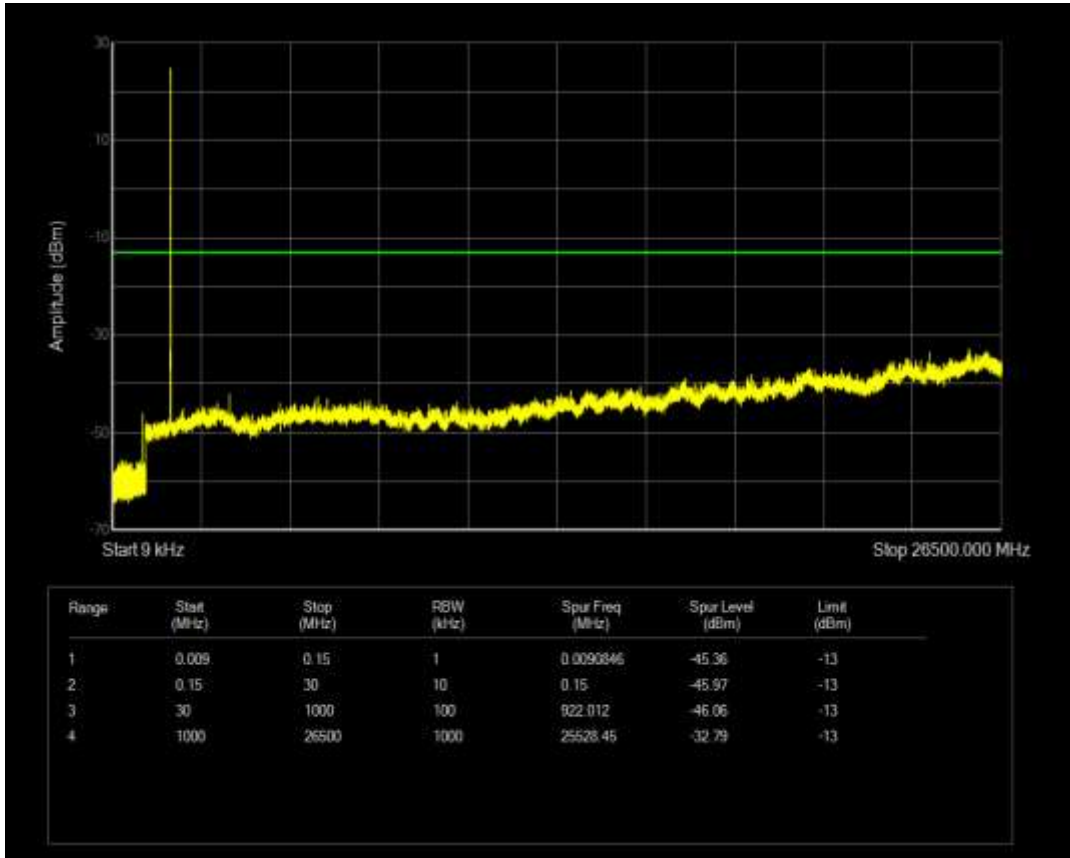

Band4 QPSK BW=3MHz Channel=20385 RB Size=1 Position=#0

Band4 QPSK BW=20MHz Channel=20175 RB Size=100 Position=#0

Band4 QPSK BW=20MHz Channel=20175 RB Size=1 Position=#0

Band4 QPSK BW=20MHz Channel=20300 RB Size=1 Position=#0

Band4 QPSK BW=3MHz Channel=19965 RB Size=1 Position=#0

Band4 QPSK BW=20MHz Channel=20300 RB Size=100 Position=#0

Band4 QPSK BW=5MHz Channel=20175 RB Size=25 Position=#0

Band4 QPSK BW=5MHz Channel=20375 RB Size=1 Position=#0

Band4 QPSK BW=5MHz Channel=20375 RB Size=25 Position=#0

Band4 QPSK BW=5MHz Channel=19975 RB Size=1 Position=#0

Band4 QPSK BW=5MHz Channel=19975 RB Size=25 Position=#0

Band4 QPSK BW=5MHz Channel=20175 RB Size=1 Position=#0