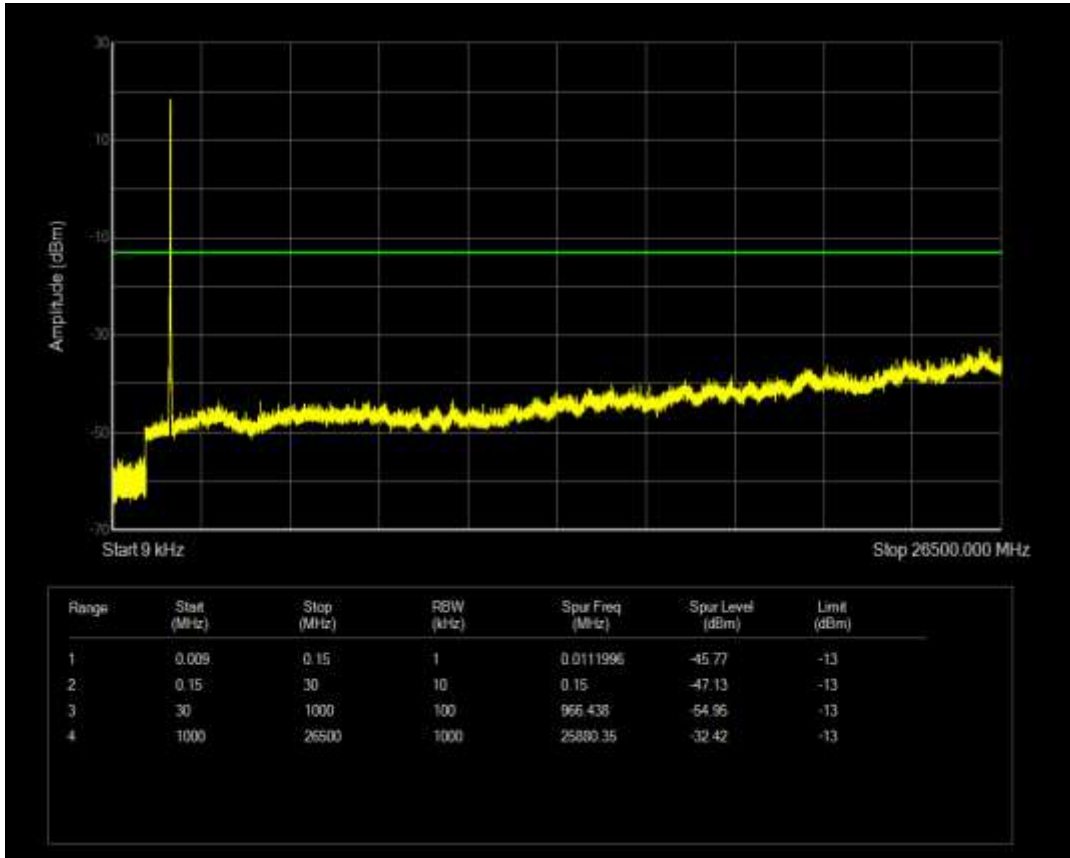

Band4 QPSK BW=3MHz Channel=20385 RB Size=1 Position=#0

Band4 QPSK BW=20MHz Channel=20175 RB Size=100 Position=#0

Band4 QPSK BW=20MHz Channel=20175 RB Size=1 Position=#0

Band4 QPSK BW=20MHz Channel=20300 RB Size=1 Position=#0

Band4 QPSK BW=3MHz Channel=19965 RB Size=1 Position=#0

Band4 QPSK BW=20MHz Channel=20300 RB Size=100 Position=#0

Band4 QPSK BW=5MHz Channel=20175 RB Size=25 Position=#0

Band4 QPSK BW=5MHz Channel=20375 RB Size=1 Position=#0