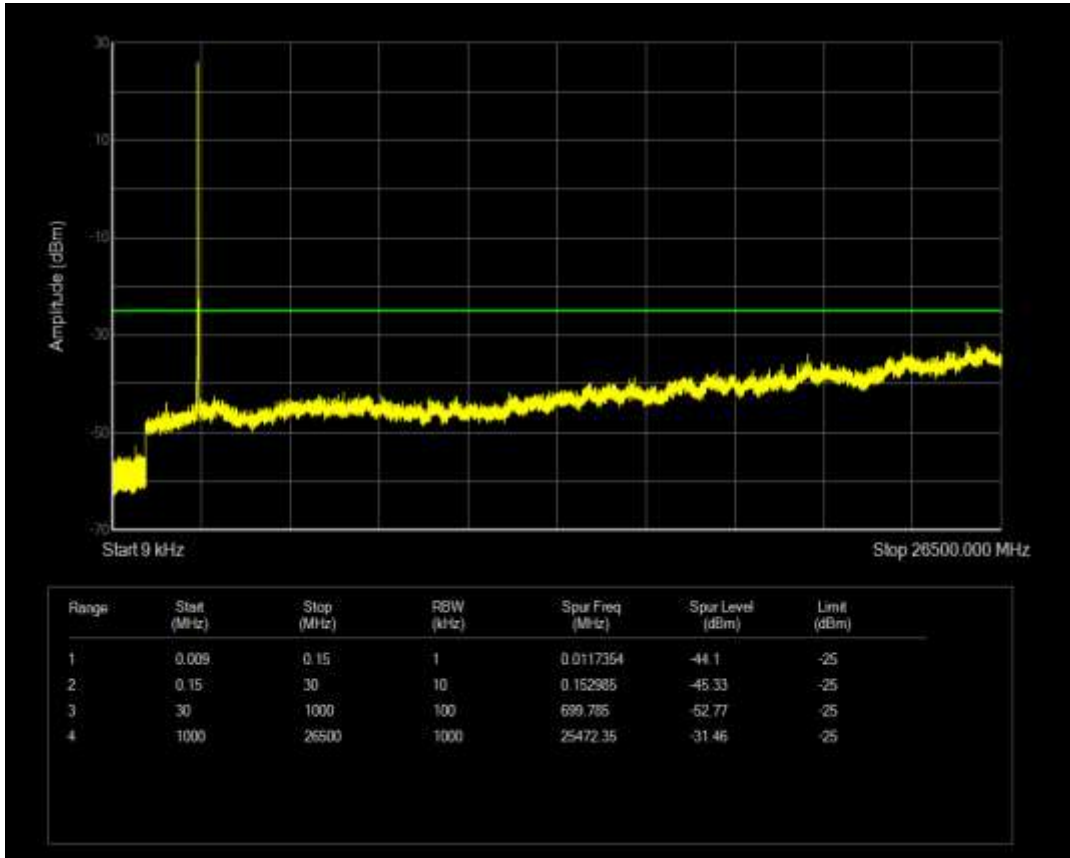

Band7 QPSK BW=10MHz Channel=20800 RB Size=50 Position=#0

Band7 QPSK BW=10MHz Channel=21100 RB Size=1 Position=#0

Band7 QPSK BW=15MHz Channel=21100 RB Size=75 Position=#0

Band7 QPSK BW=15MHz Channel=21375 RB Size=1 Position=#0