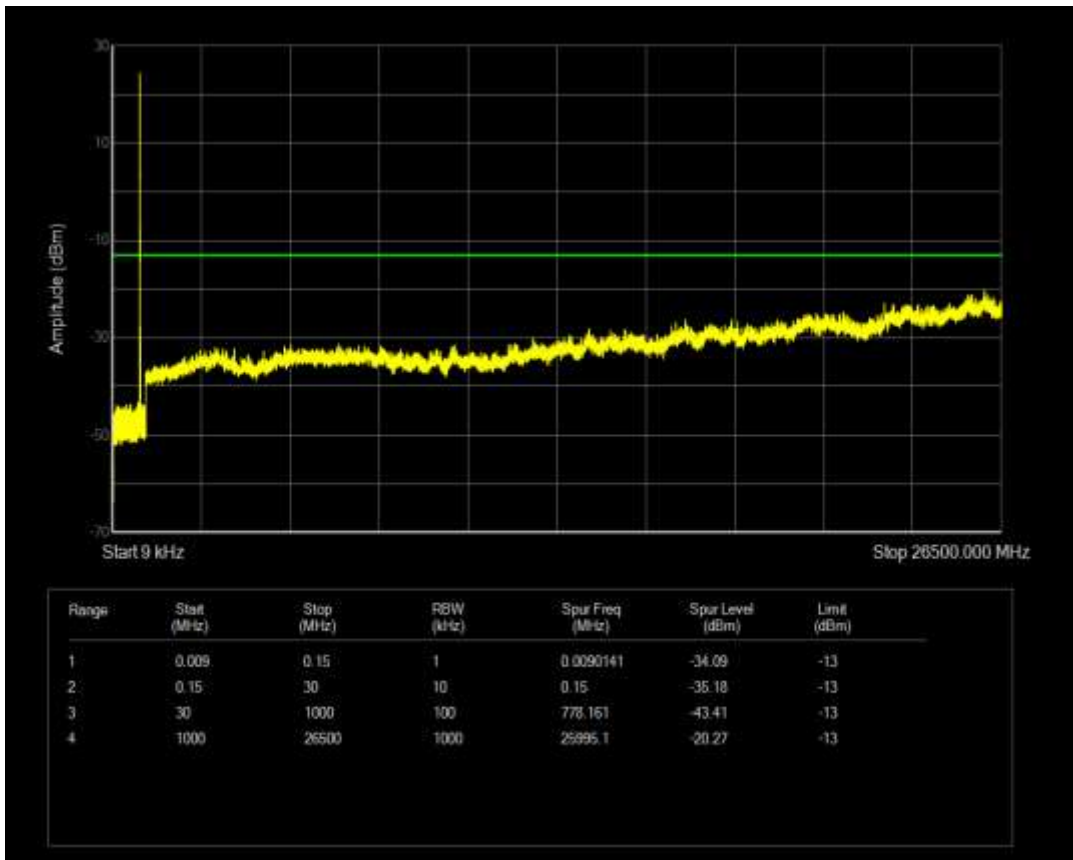

Band5 QAM16 BW=5MHz Channel=20425 RB Size=1 Position=#0

Band5 QPSK BW=10MHz Channel=20525 RB Size=1 Position=#0

Band5 QPSK BW=10MHz Channel=20450 RB Size=50 Position=#0

Band5 QPSK BW=10MHz Channel=20525 RB Size=50 Position=#0

Band5 QPSK BW=10MHz Channel=20600 RB Size=50 Position=#0

Band5 QPSK BW=10MHz Channel=20600 RB Size=1 Position=#0

Band5 QPSK BW=10MHz Channel=20450 RB Size=1 Position=#0

Band5 QPSK BW=1.4MHz Channel=20525 RB Size=1 Position=#0