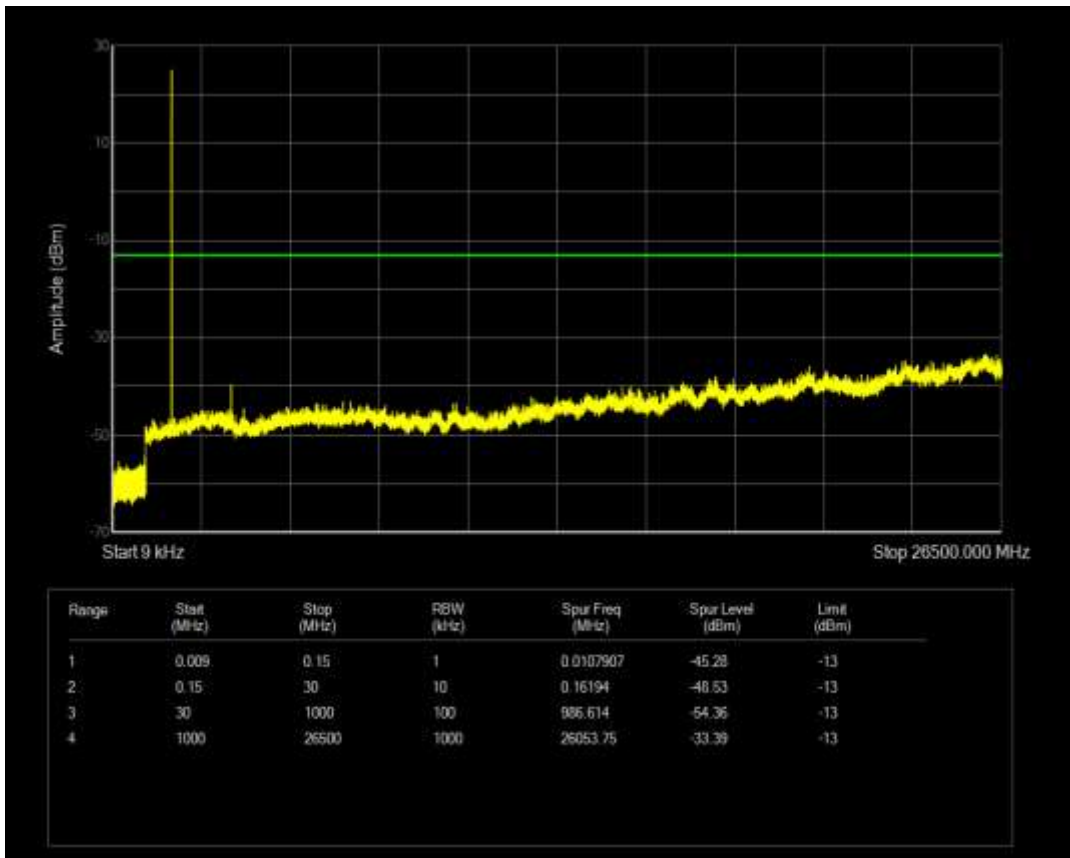

Band66 QPSK BW=3MHz Channel=132657 RB Size=1 Position=#0

Band66 QPSK BW=3MHz Channel=132322 RB Size=15 Position=#0