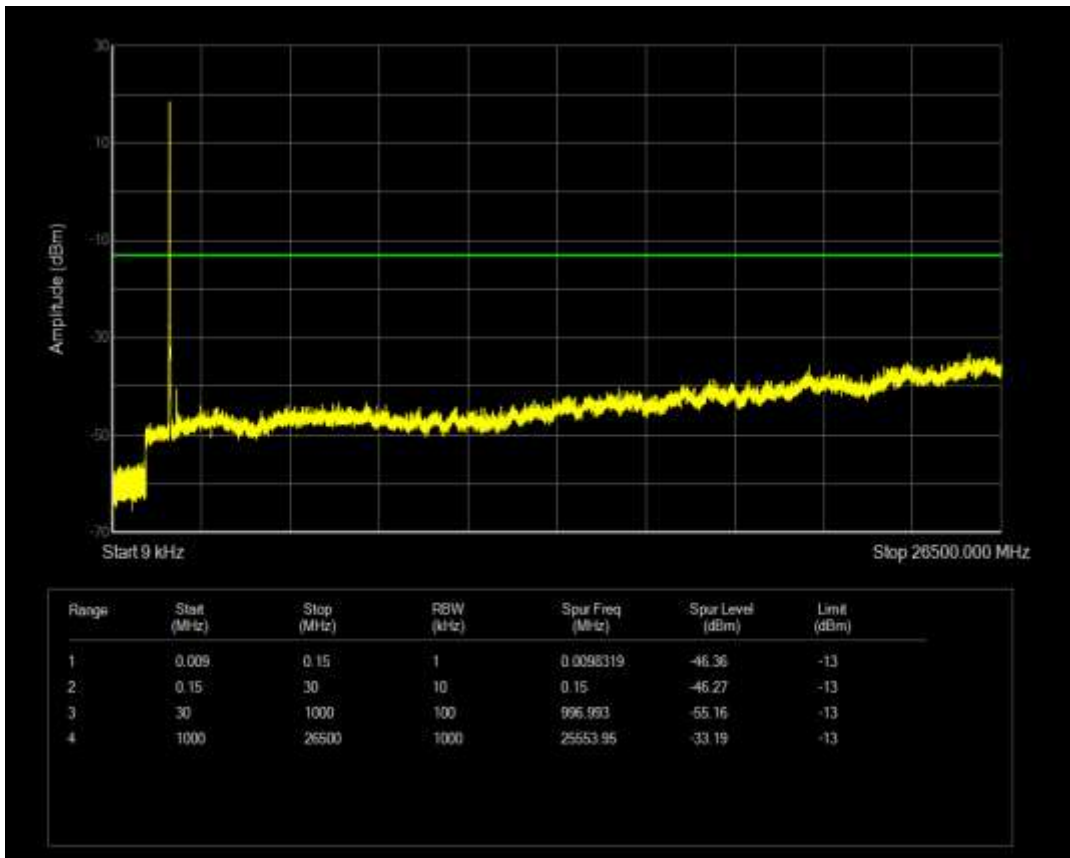

Band66 QPSK BW=15MHz Channel=132047 RB Size=75 Position=#0

Band66 QPSK BW=15MHz Channel=132322 RB Size=75 Position=#0