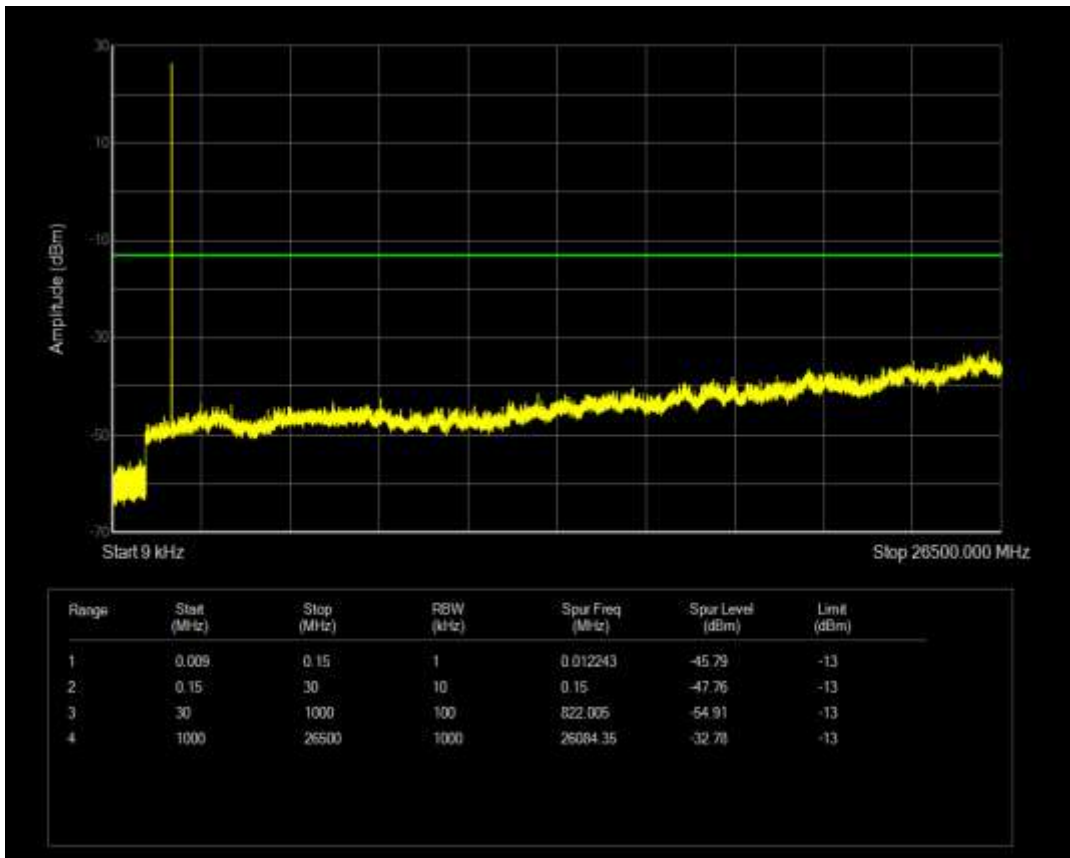

Band66 QPSK BW=1.4MHz Channel=132665 RB Size=1 Position=#0

Band66 QPSK BW=1.4MHz Channel=132322 RB Size=6 Position=#0