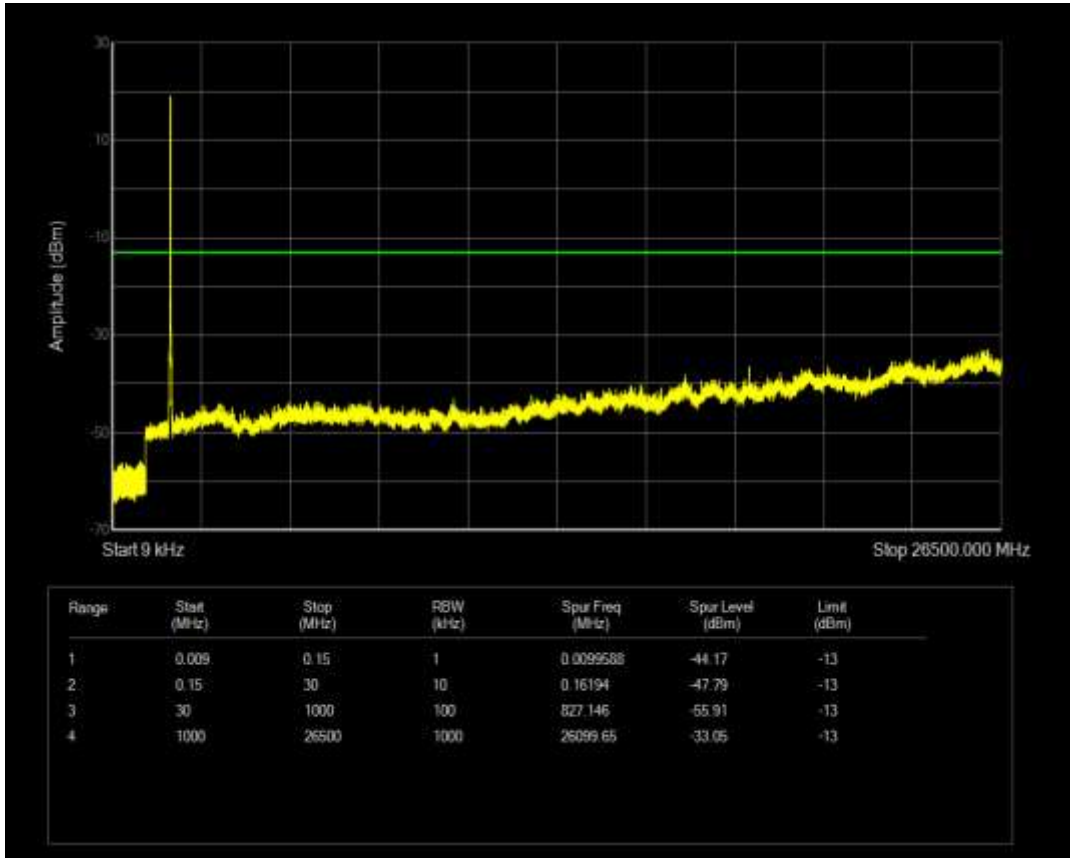

Band66 QPSK BW=15MHz Channel=132322 RB Size=75 Position=#0

Band66 QPSK BW=15MHz Channel=132597 RB Size=75 Position=#0