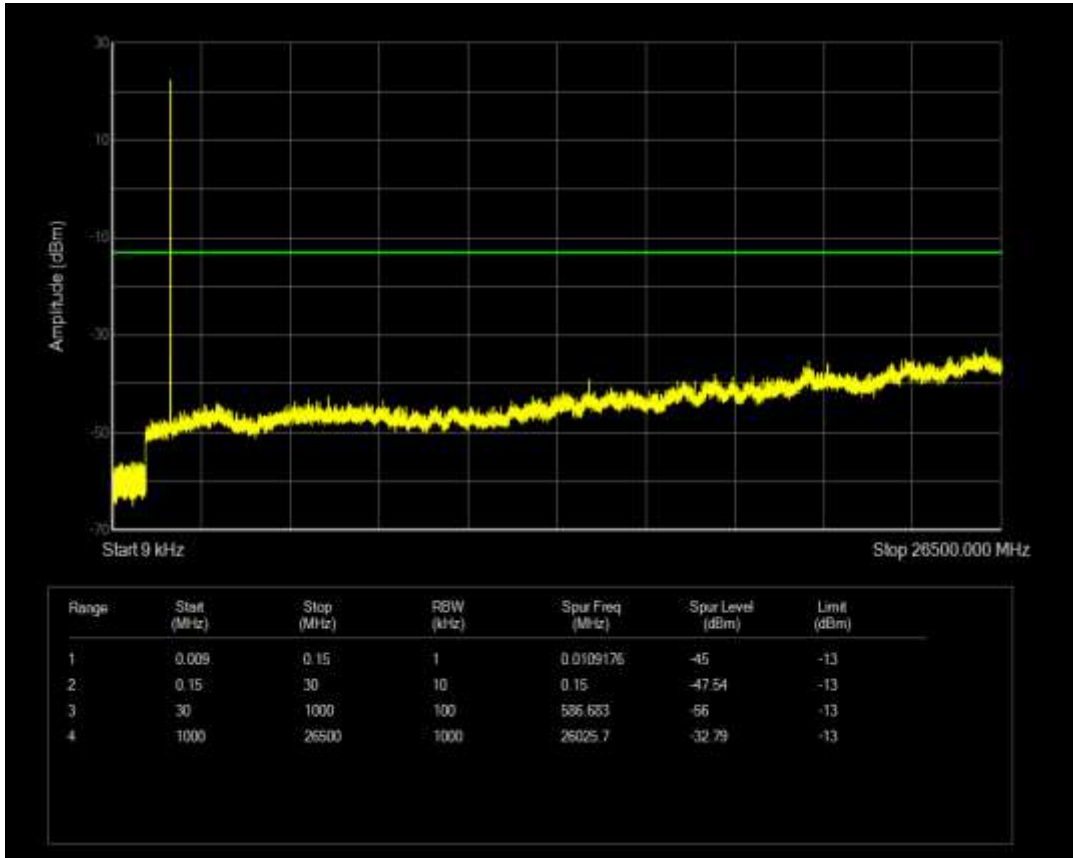

Band66 QPSK BW=3MHz Channel=132322 RB Size=15 Position=#0

Band66 QPSK BW=5MHz Channel=132647 RB Size=25 Position=#0