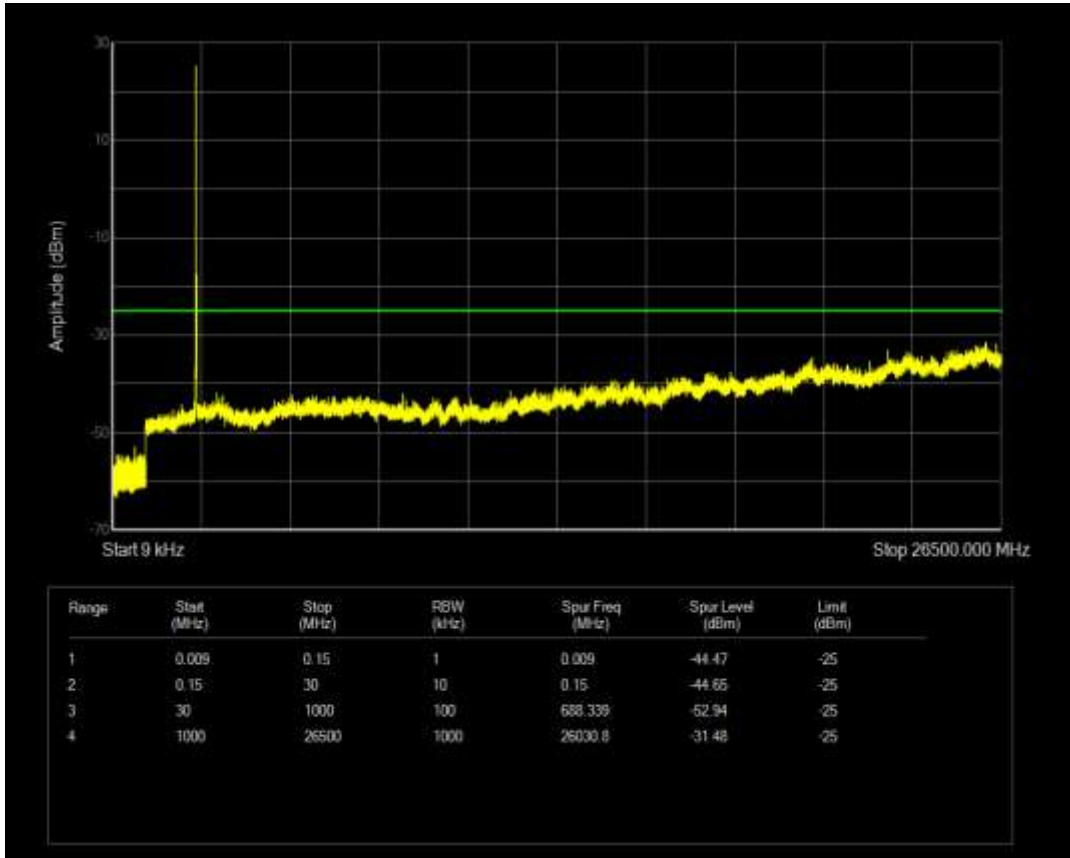

Band7 QPSK BW=15MHz Channel=20825 RB Size=1 Position=#0

Band7 QPSK BW=15MHz Channel=20825 RB Size=75 Position=#0