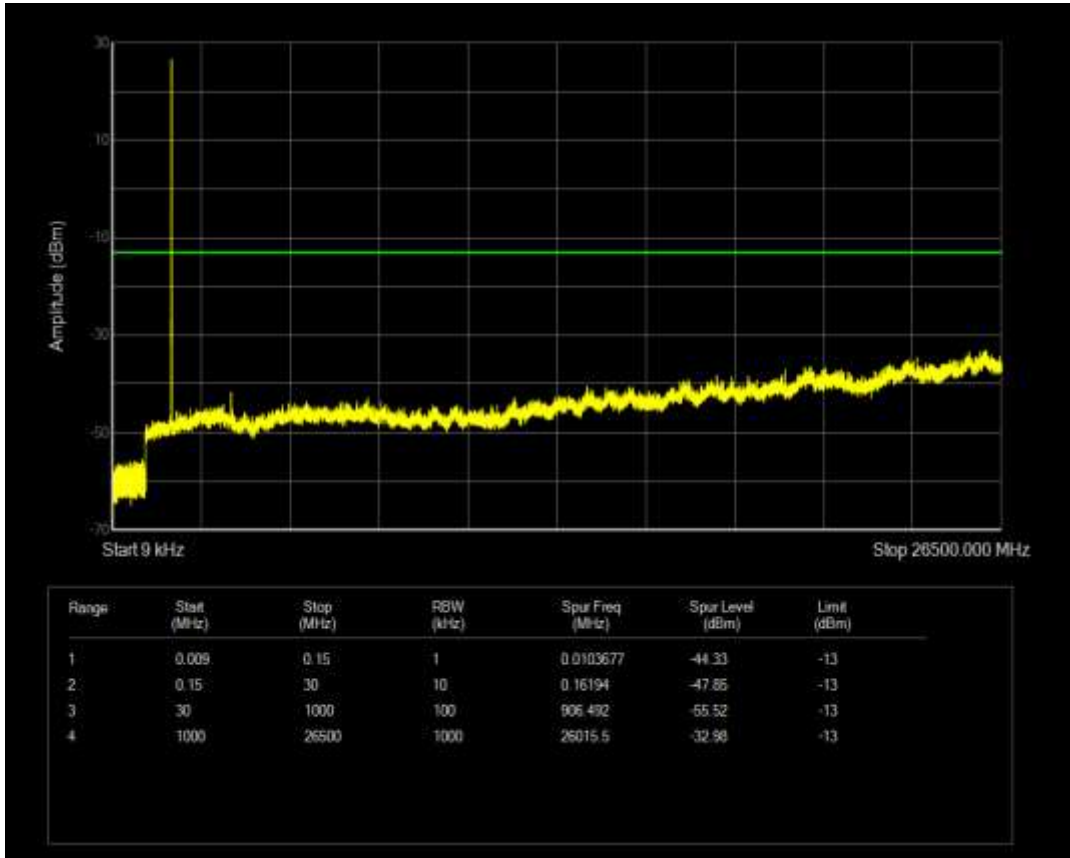

Band66 QPSK BW=3MHz Channel=132657 RB Size=1 Position=#0

Band66 QPSK BW=3MHz Channel=132322 RB Size=15 Position=#0

Band66 QPSK BW=5MHz Channel=132647 RB Size=25 Position=#0

Band66 QPSK BW=5MHz Channel=132647 RB Size=1 Position=#0