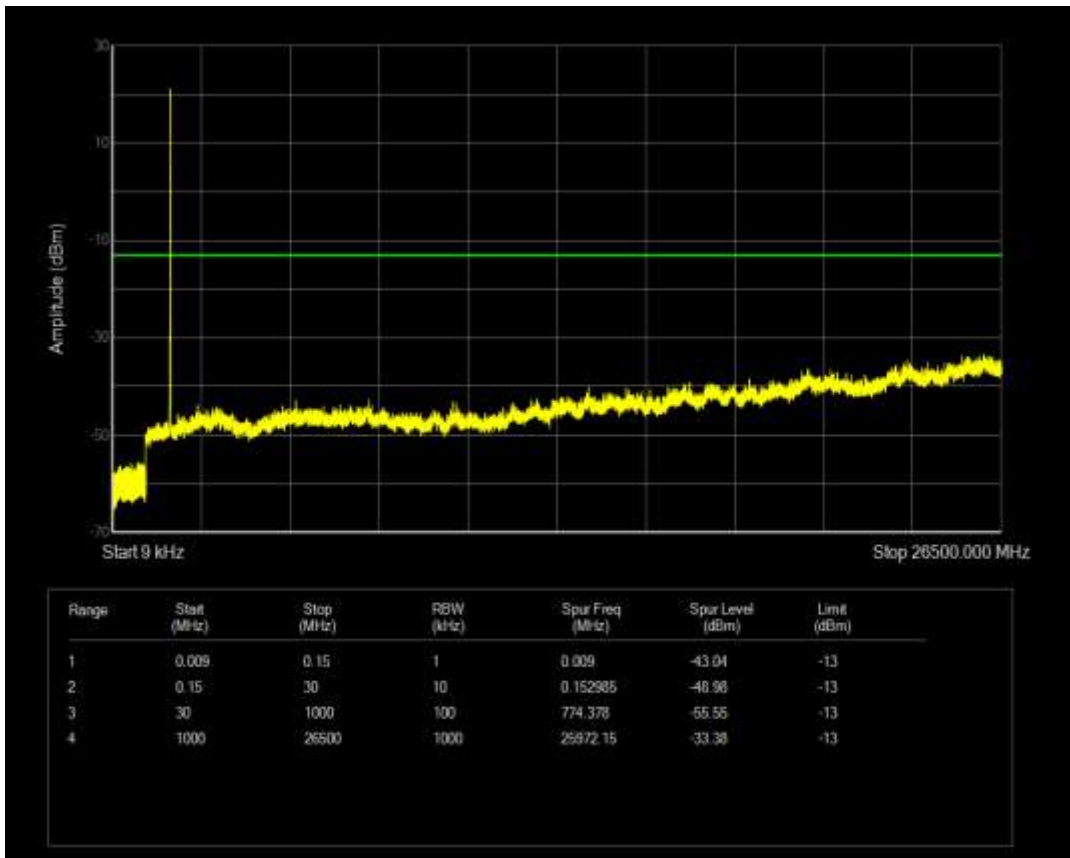

Band4 QPSK BW=3MHz Channel=20385 RB Size=1 Position=#0

Band4 QPSK BW=20MHz Channel=20175 RB Size=100 Position=#0

Band4 QPSK BW=20MHz Channel=20175 RB Size=1 Position=#0

Band4 QPSK BW=20MHz Channel=20300 RB Size=1 Position=#0

Band4 QPSK BW=3MHz Channel=19965 RB Size=1 Position=#0

Band4 QPSK BW=20MHz Channel=20300 RB Size=100 Position=#0

Band4 QPSK BW=5MHz Channel=20175 RB Size=25 Position=#0

Band4 QPSK BW=5MHz Channel=20375 RB Size=1 Position=#0