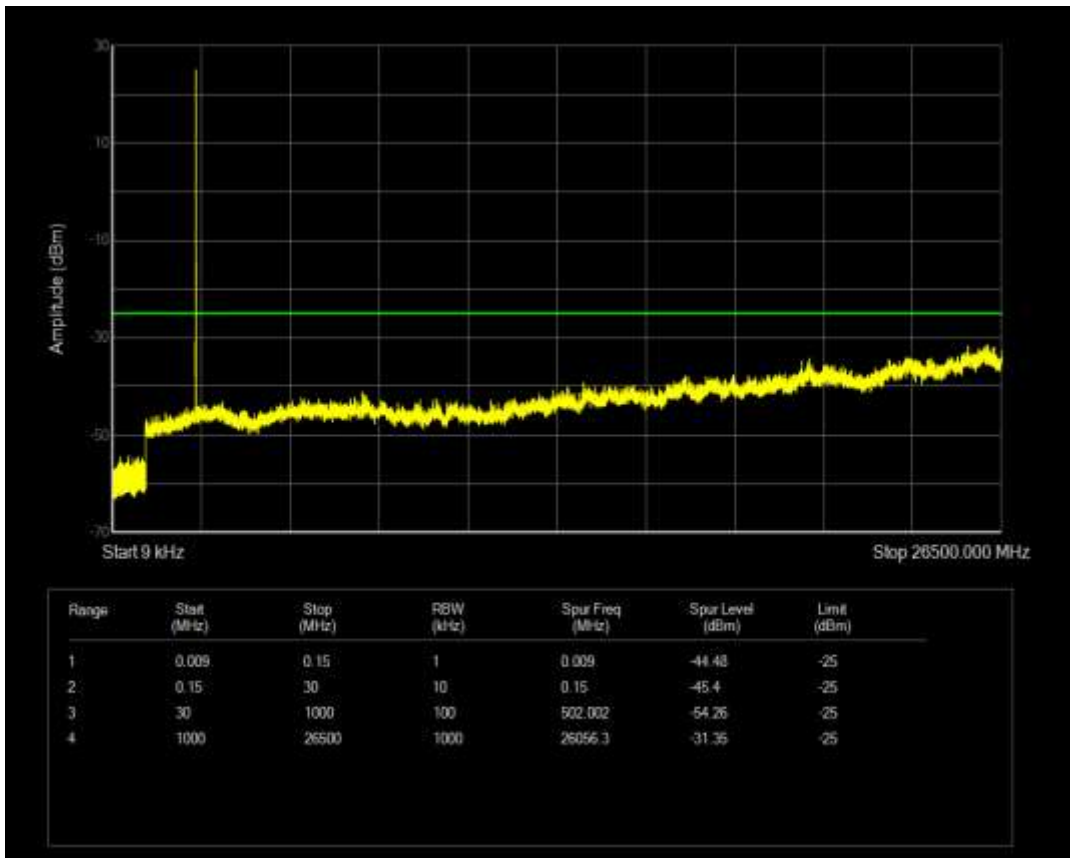

Band7 QPSK BW=5MHz Channel=20775 RB Size=1 Position=#0

Band7 QPSK BW=20MHz Channel=21350 RB Size=100 Position=#0