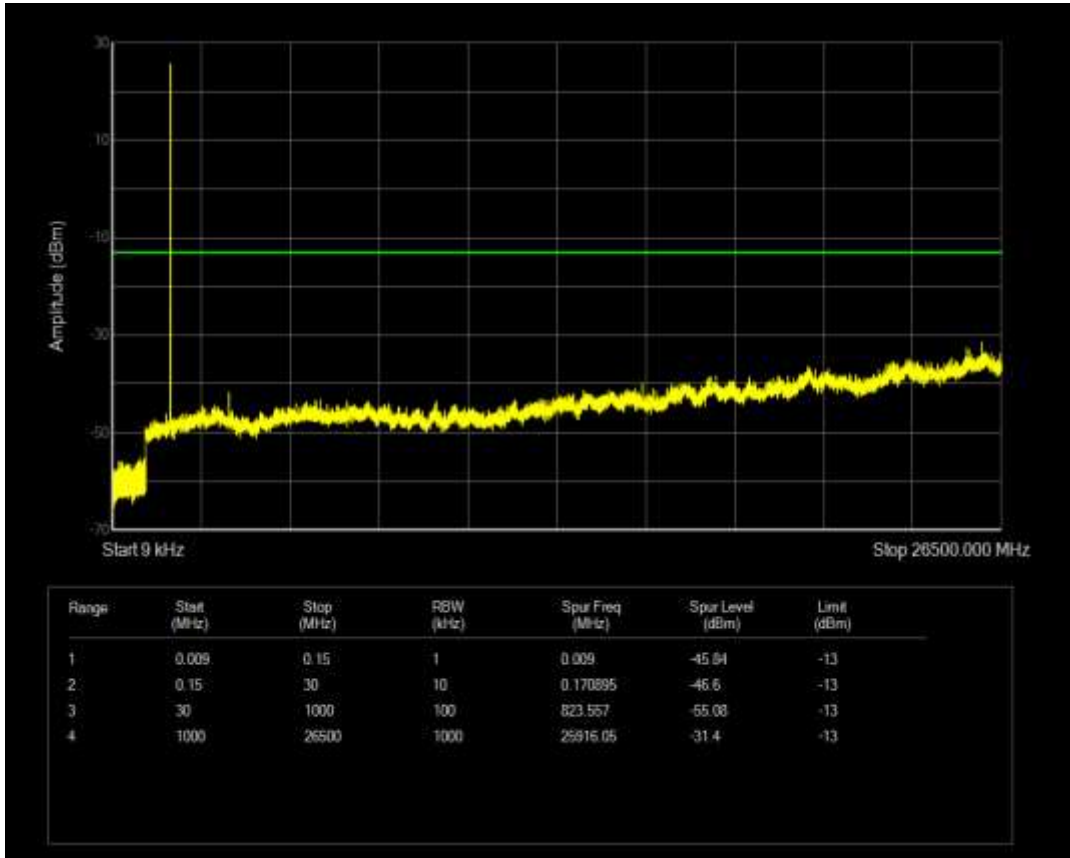

Band66 QPSK BW=5MHz Channel=132322 RB Size=1 Position=#0

Band66 QPSK BW=3MHz Channel=131987 RB Size=15 Position=#0

Band66 QPSK BW=3MHz Channel=131987 RB Size=1 Position=#0

Band66 QPSK BW=3MHz Channel=132322 RB Size=1 Position=#0