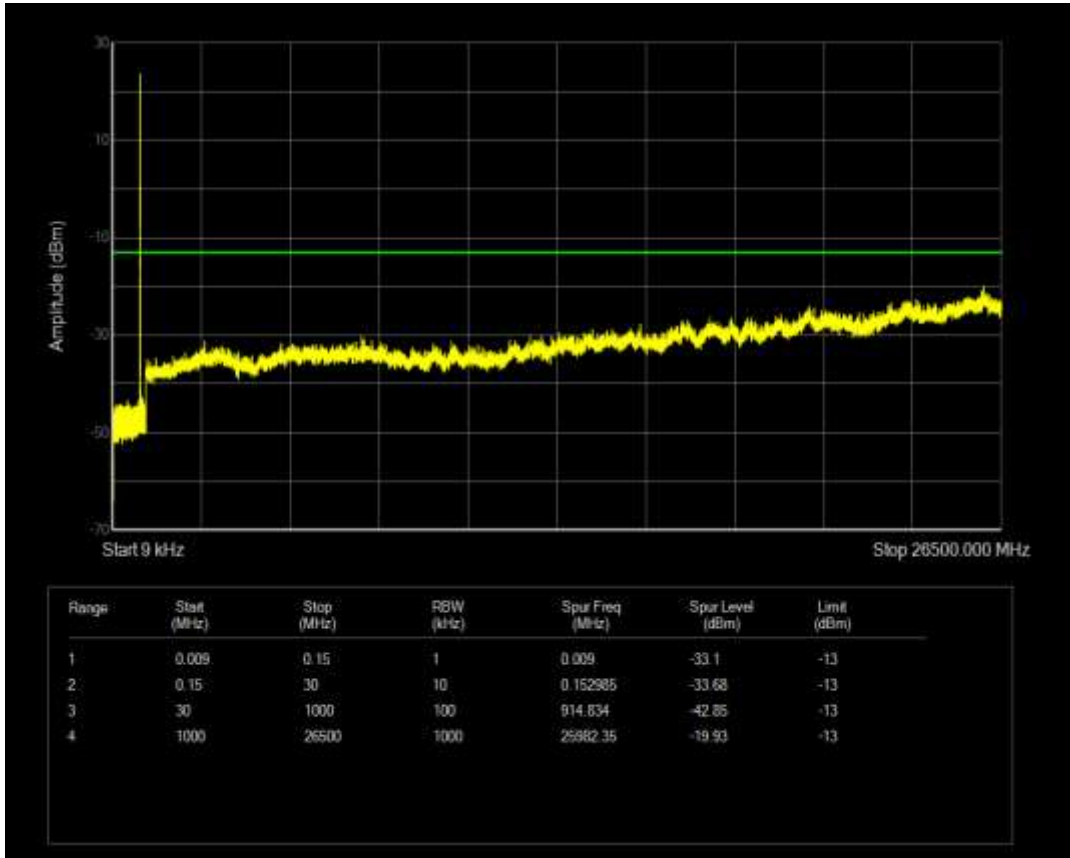

Band5 QPSK BW=1.4MHz Channel=20407 RB Size=6 Position=#0

Band5 QPSK BW=1.4MHz Channel=20525 RB Size=6 Position=#0

Band5 QPSK BW=1.4MHz Channel=20643 RB Size=6 Position=#0

Band5 QPSK BW=1.4MHz Channel=20643 RB Size=1 Position=#0

Band5 QPSK BW=5MHz Channel=20425 RB Size=25 Position=#0

Band5 QPSK BW=5MHz Channel=20425 RB Size=1 Position=#0

Band5 QPSK BW=5MHz Channel=20525 RB Size=1 Position=#0

Band5 QPSK BW=5MHz Channel=20625 RB Size=1 Position=#0