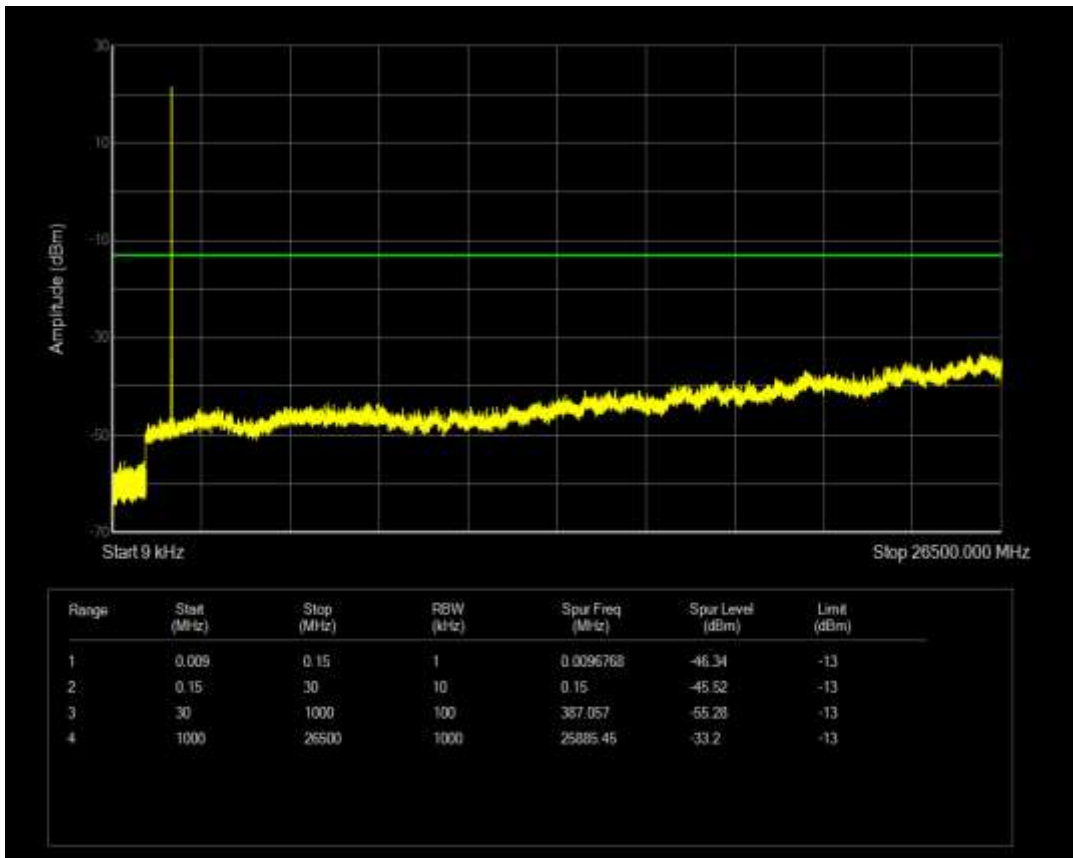

Band66 QPSK BW=5MHz Channel=132647 RB Size=25 Position=#0

Band66 QPSK BW=5MHz Channel=132647 RB Size=1 Position=#0