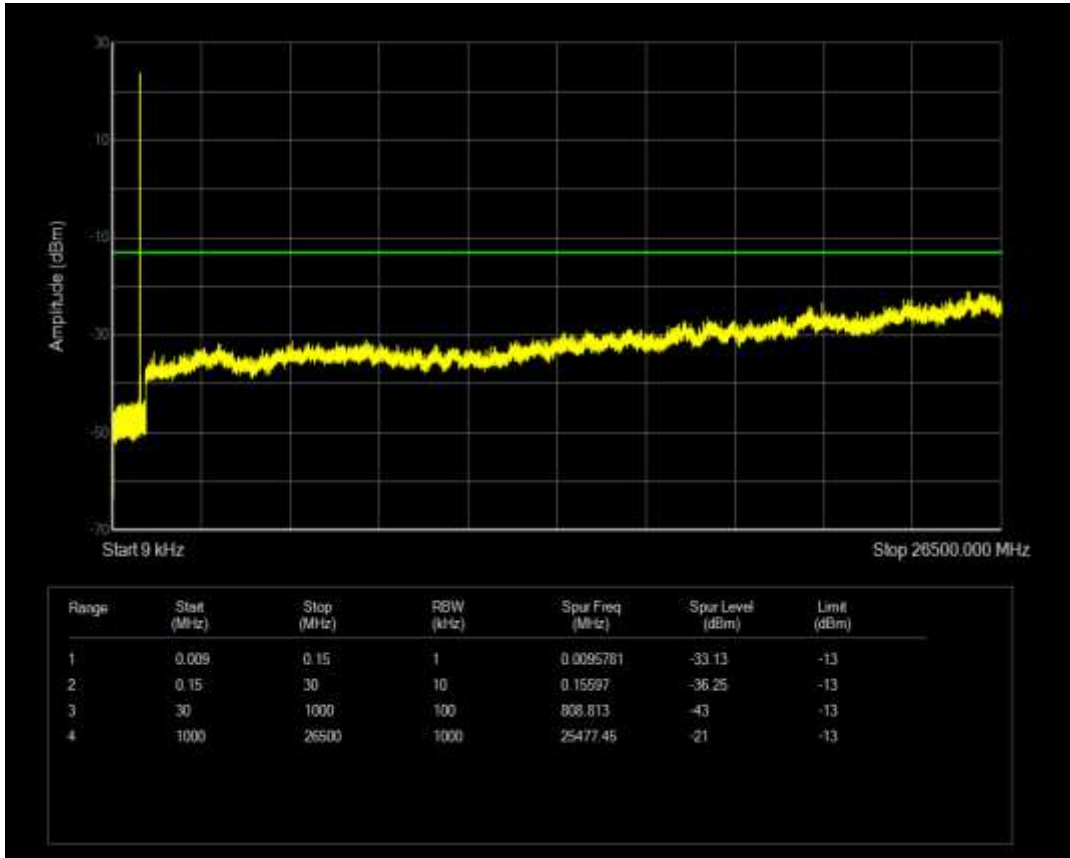

Band5 QPSK BW=10MHz Channel=20600 RB Size=50 Position=#0

Band5 QPSK BW=10MHz Channel=20600 RB Size=1 Position=#0

Band5 QPSK BW=10MHz Channel=20450 RB Size=1 Position=#0

Band5 QPSK BW=1.4MHz Channel=20525 RB Size=1 Position=#0

Band5 QPSK BW=1.4MHz Channel=20407 RB Size=6 Position=#0

Band5 QPSK BW=1.4MHz Channel=20525 RB Size=6 Position=#0

Band5 QPSK BW=1.4MHz Channel=20643 RB Size=6 Position=#0

Band5 QPSK BW=1.4MHz Channel=20643 RB Size=1 Position=#0