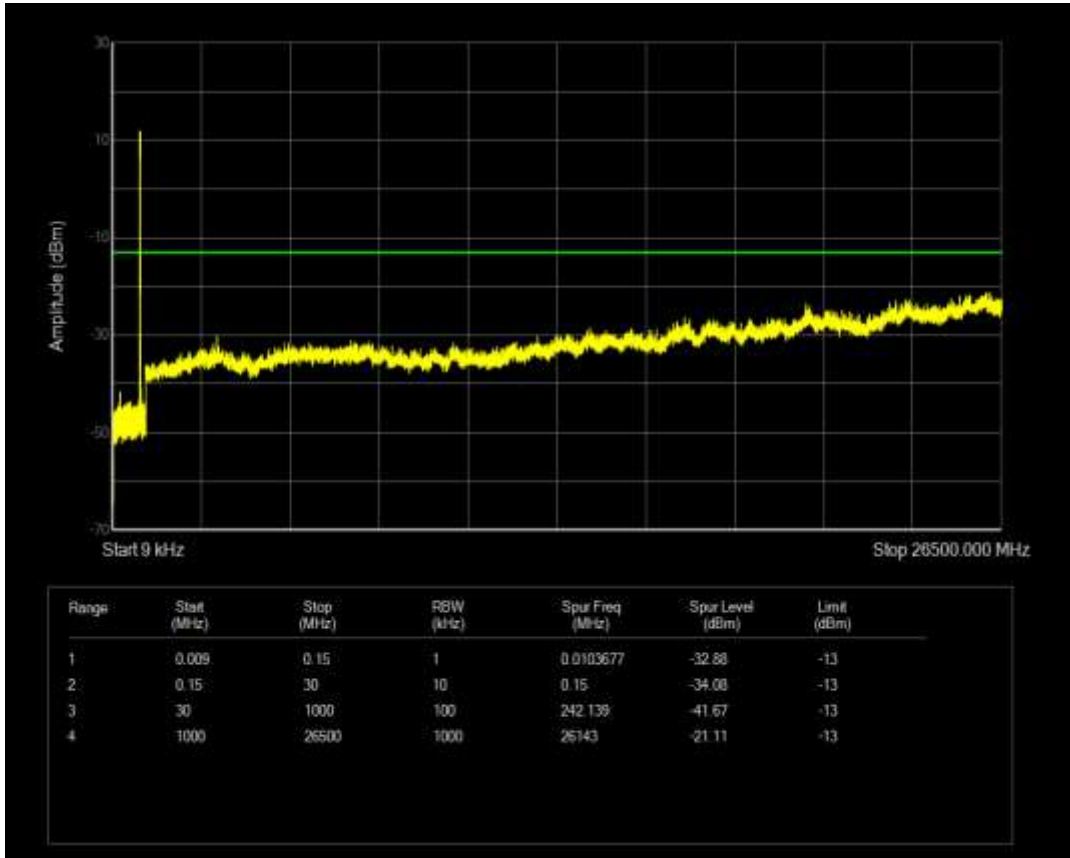

Band5 QAM16 BW=5MHz Channel=20425 RB Size=1 Position=#0

Band5 QPSK BW=10MHz Channel=20525 RB Size=1 Position=#0

Band5 QPSK BW=10MHz Channel=20450 RB Size=50 Position=#0

Band5 QPSK BW=10MHz Channel=20525 RB Size=50 Position=#0

Band5 QPSK BW=10MHz Channel=20600 RB Size=50 Position=#0

Band5 QPSK BW=10MHz Channel=20600 RB Size=1 Position=#0

Band5 QPSK BW=10MHz Channel=20450 RB Size=1 Position=#0

Band5 QPSK BW=1.4MHz Channel=20525 RB Size=1 Position=#0