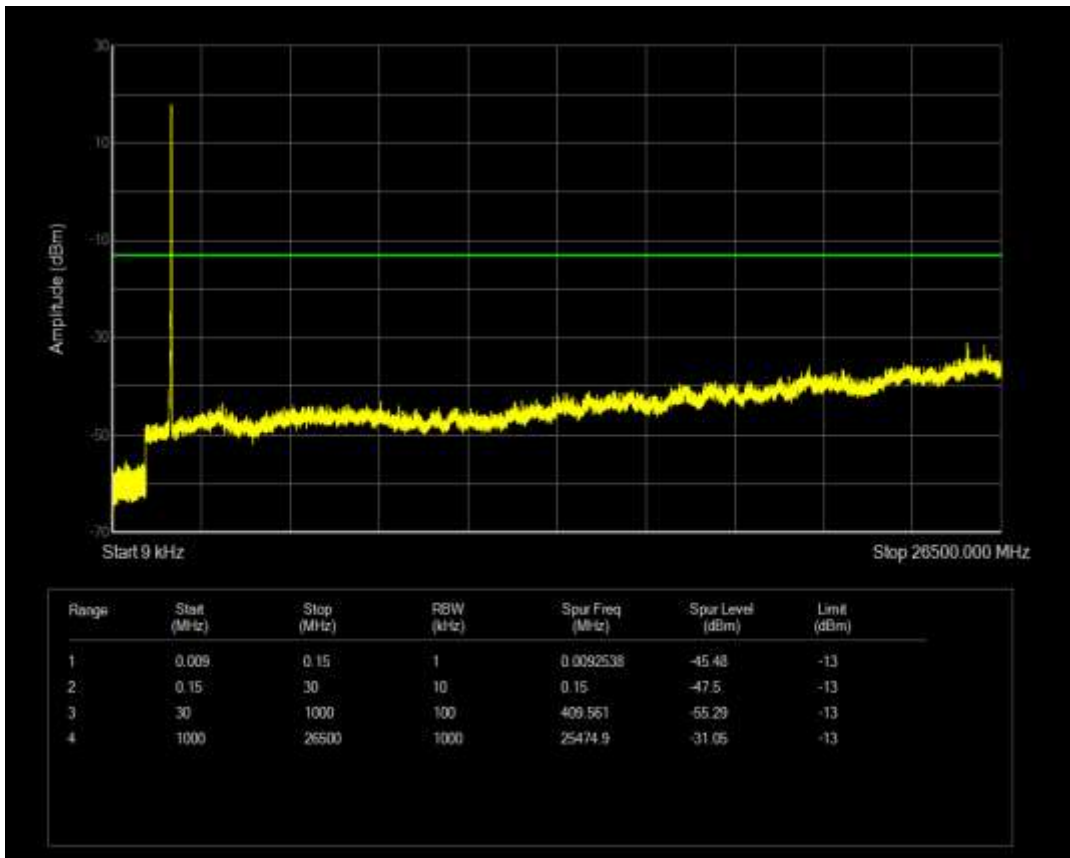

Band66 QPSK BW=20MHz Channel=132572 RB Size=100 Position=#0

Band66 QPSK BW=20MHz Channel=132572 RB Size=1 Position=#0