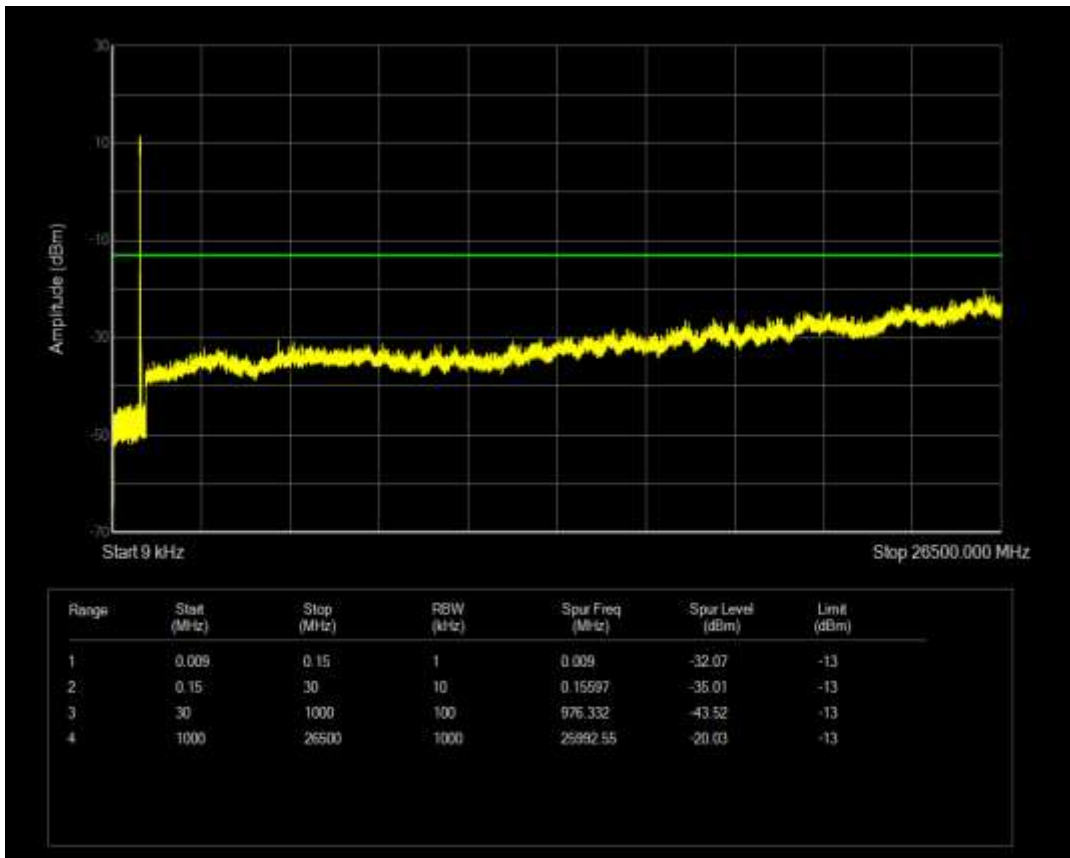

Band5 QAM16 BW=5MHz Channel=20425 RB Size=1 Position=#0

Band5 QPSK BW=10MHz Channel=20525 RB Size=1 Position=#0

Band5 QPSK BW=10MHz Channel=20450 RB Size=50 Position=#0

Band5 QPSK BW=10MHz Channel=20525 RB Size=50 Position=#0

Band5 QPSK BW=10MHz Channel=20600 RB Size=50 Position=#0

Band5 QPSK BW=10MHz Channel=20600 RB Size=1 Position=#0

Band5 QPSK BW=10MHz Channel=20450 RB Size=1 Position=#0

Band5 QPSK BW=1.4MHz Channel=20525 RB Size=1 Position=#0