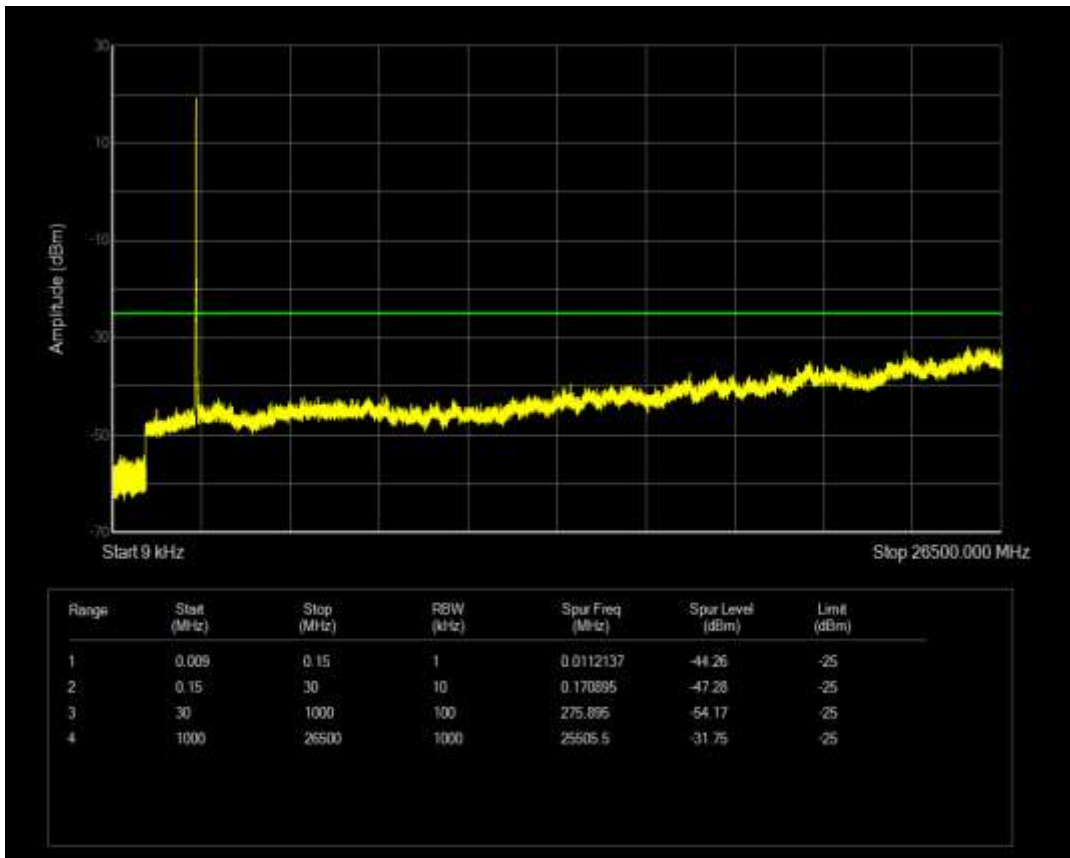

Band7 QPSK BW=15MHz Channel=20825 RB Size=75 Position=#0

Band7 QPSK BW=15MHz Channel=21100 RB Size=1 Position=#0