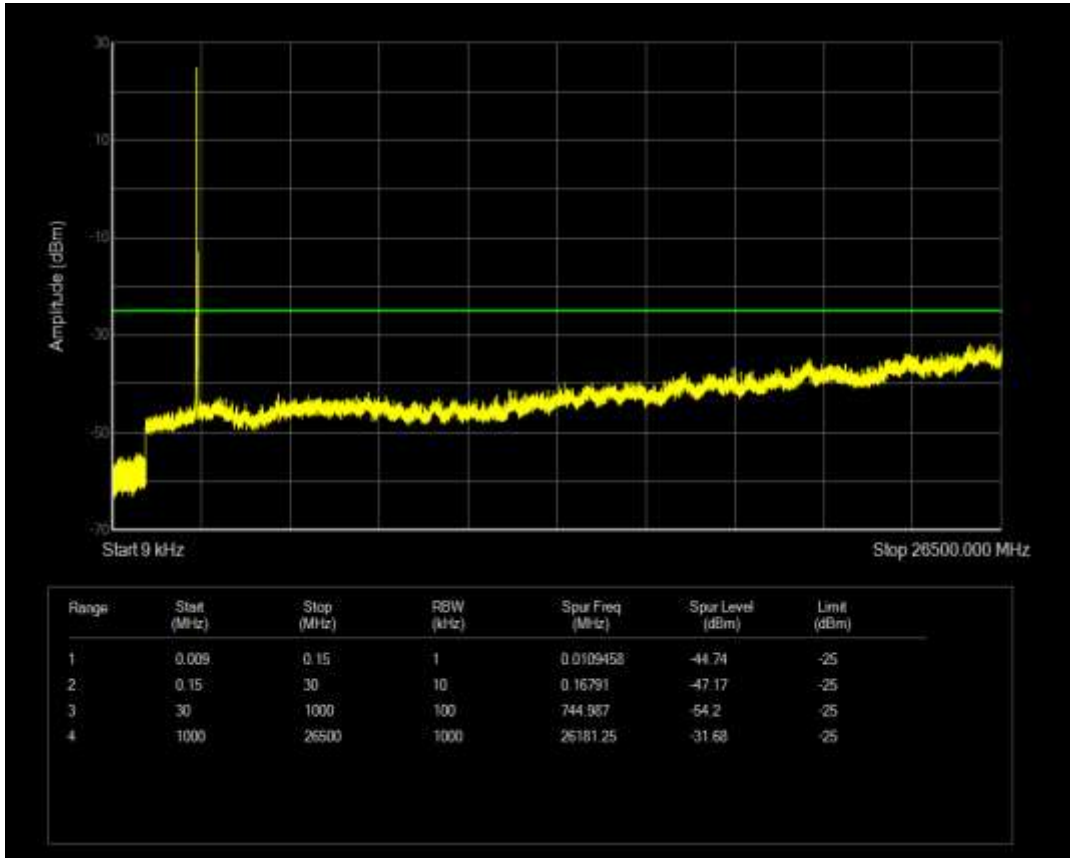

Band7 QPSK BW=15MHz Channel=21375 RB Size=75 Position=#0

Band7 QPSK BW=15MHz Channel=20825 RB Size=1 Position=#0

Band7 QPSK BW=15MHz Channel=20825 RB Size=75 Position=#0

Band7 QPSK BW=15MHz Channel=21100 RB Size=1 Position=#0