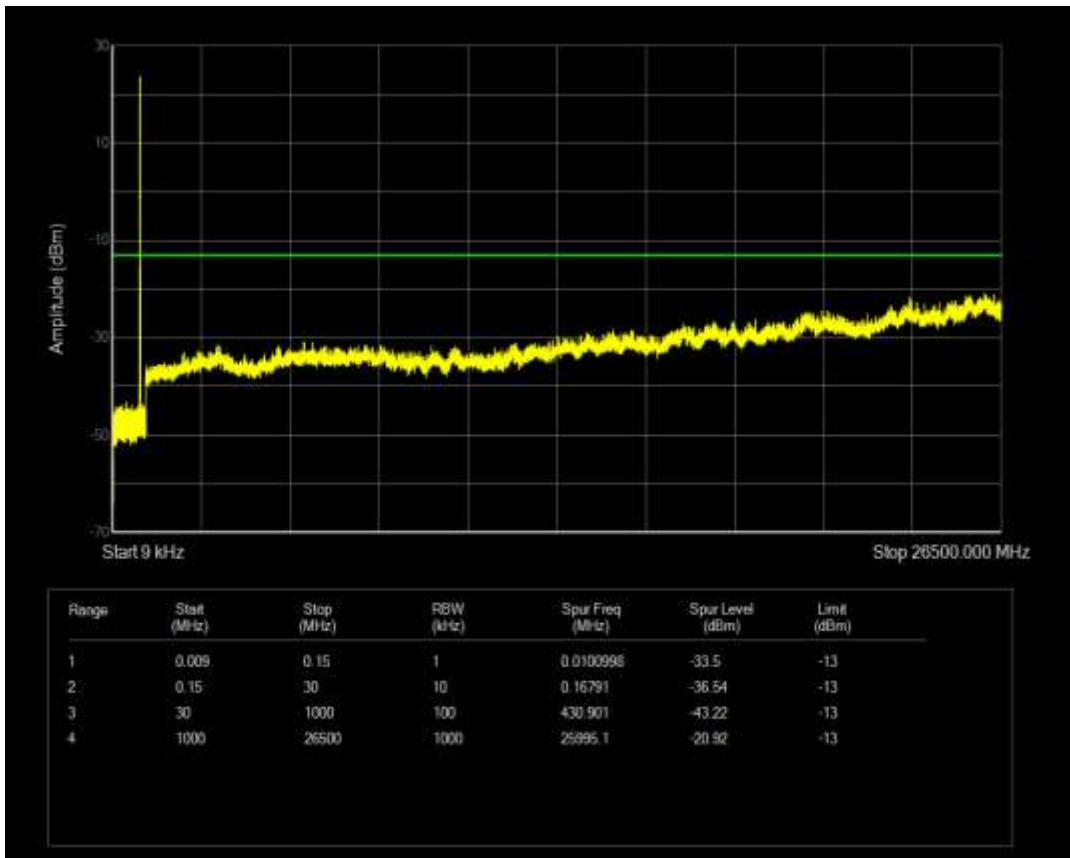

Band5 QPSK BW=10MHz Channel=20600 RB Size=50 Position=#0

Band5 QPSK BW=10MHz Channel=20600 RB Size=1 Position=#0

Band5 QPSK BW=10MHz Channel=20450 RB Size=1 Position=#0

Band5 QPSK BW=1.4MHz Channel=20525 RB Size=1 Position=#0

Band5 QPSK BW=1.4MHz Channel=20407 RB Size=6 Position=#0

Band5 QPSK BW=1.4MHz Channel=20525 RB Size=6 Position=#0

Band5 QPSK BW=1.4MHz Channel=20643 RB Size=6 Position=#0

Band5 QPSK BW=1.4MHz Channel=20643 RB Size=1 Position=#0

Band5 QPSK BW=5MHz Channel=20425 RB Size=25 Position=#0

Band5 QPSK BW=5MHz Channel=20425 RB Size=1 Position=#0

Band5 QPSK BW=5MHz Channel=20525 RB Size=1 Position=#0

Band5 QPSK BW=5MHz Channel=20625 RB Size=1 Position=#0