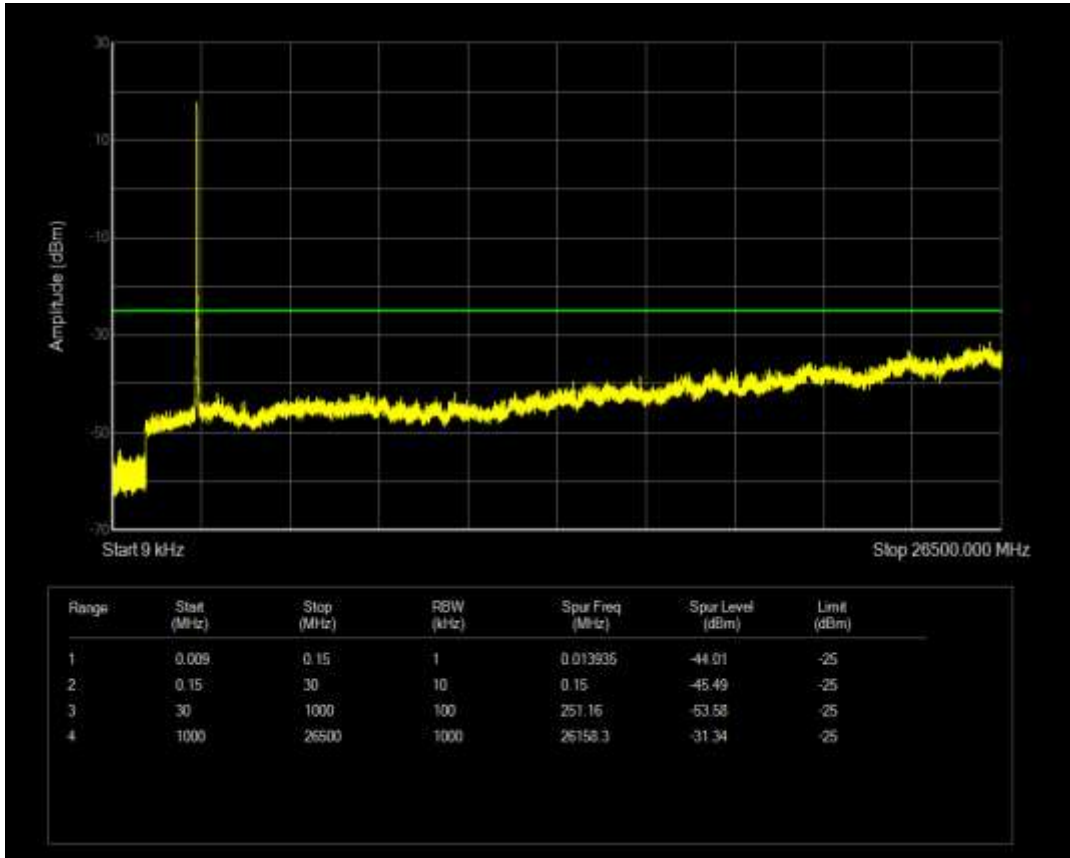

Band7 QPSK BW=20MHz Channel=21100 RB Size=100 Position=#0

Band7 QPSK BW=5MHz Channel=21425 RB Size=25 Position=#0