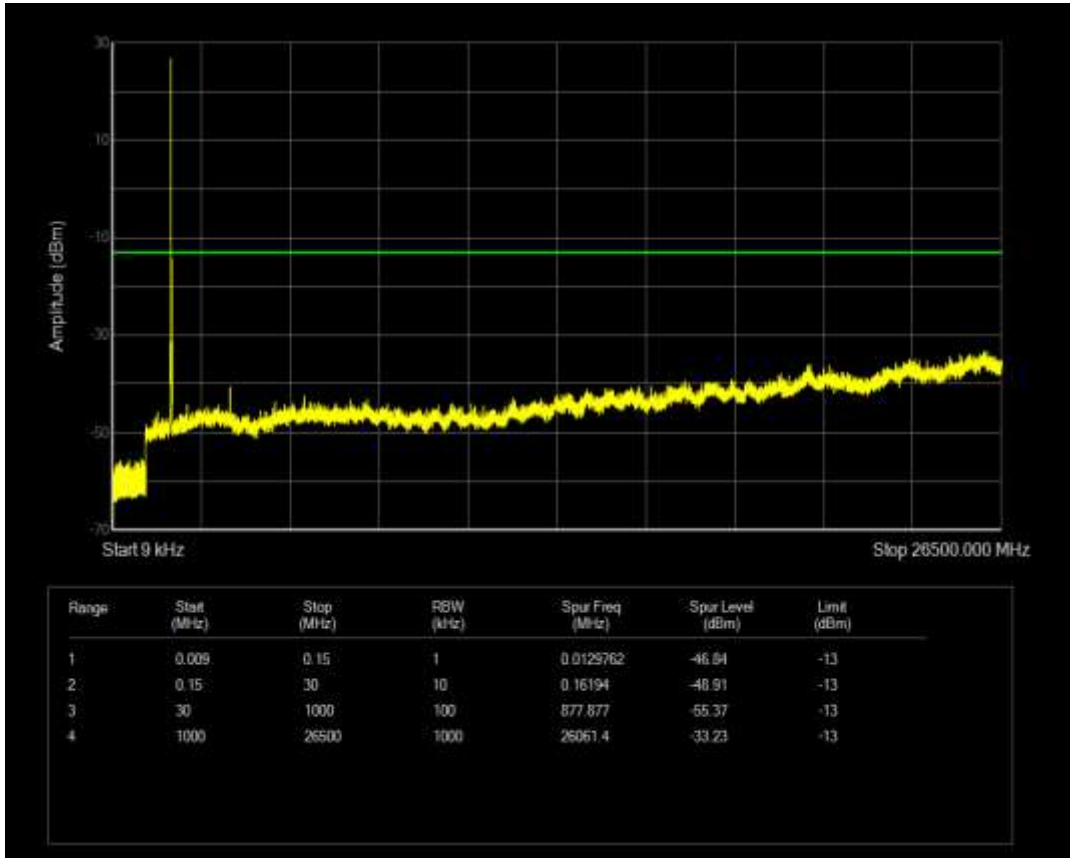

Band66 QPSK BW=20MHz Channel=132572 RB Size=1 Position=#0

Band66 QPSK BW=20MHz Channel=132072 RB Size=1 Position=#0