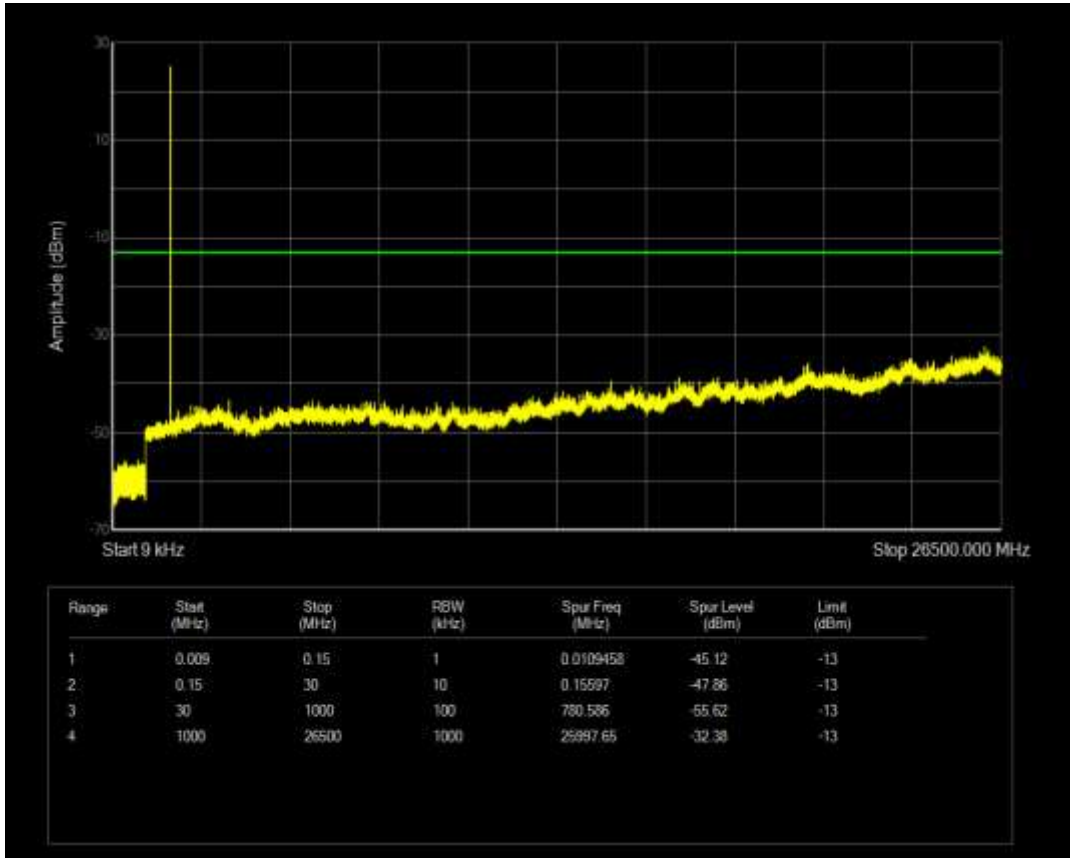

Band66 QPSK BW=1.4MHz Channel=132322 RB Size=6 Position=#0

Band66 QPSK BW=1.4MHz Channel=132665 RB Size=6 Position=#0