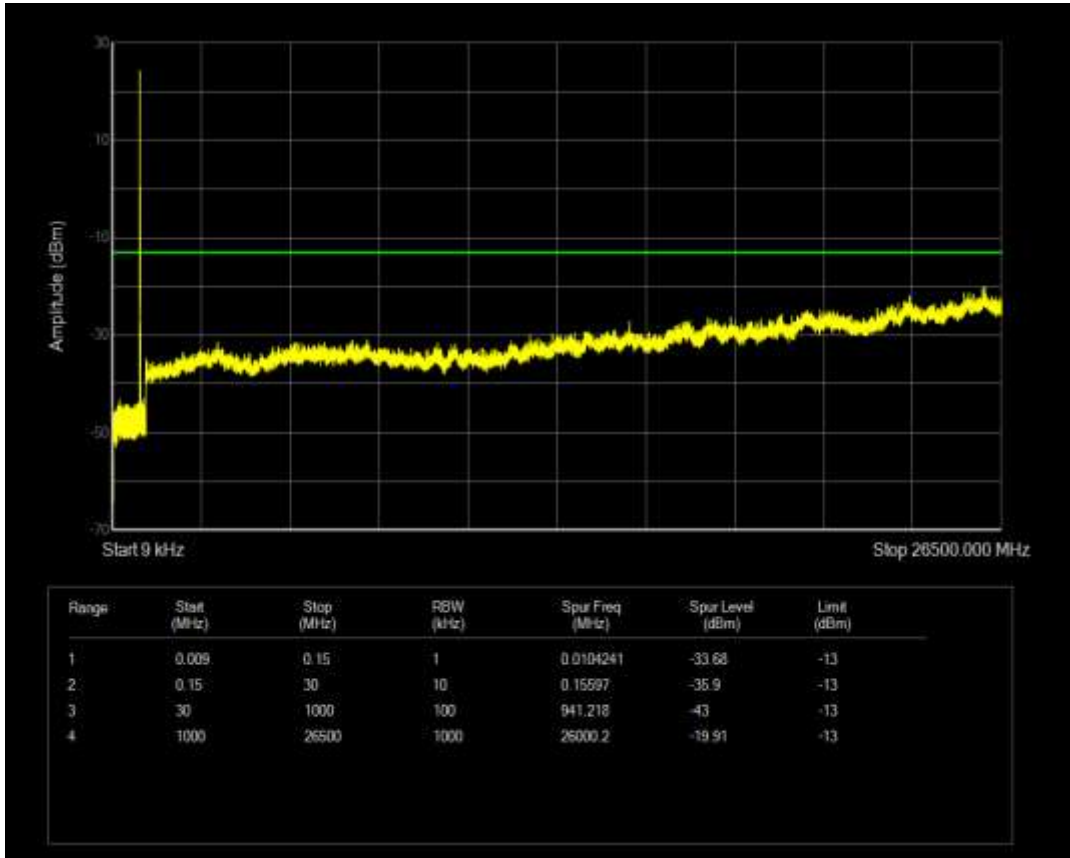

Band5 QPSK BW=10MHz Channel=20600 RB Size=50 Position=#0

Band5 QPSK BW=10MHz Channel=20600 RB Size=1 Position=#0

Band5 QPSK BW=10MHz Channel=20450 RB Size=1 Position=#0

Band5 QPSK BW=1.4MHz Channel=20525 RB Size=1 Position=#0

Band5 QPSK BW=1.4MHz Channel=20407 RB Size=6 Position=#0

Band5 QPSK BW=1.4MHz Channel=20525 RB Size=6 Position=#0

Band5 QPSK BW=1.4MHz Channel=20643 RB Size=6 Position=#0

Band5 QPSK BW=1.4MHz Channel=20643 RB Size=1 Position=#0

Band5 QPSK BW=5MHz Channel=20425 RB Size=25 Position=#0

Band5 QPSK BW=5MHz Channel=20425 RB Size=1 Position=#0

Band5 QPSK BW=5MHz Channel=20525 RB Size=1 Position=#0

Band5 QPSK BW=5MHz Channel=20625 RB Size=1 Position=#0