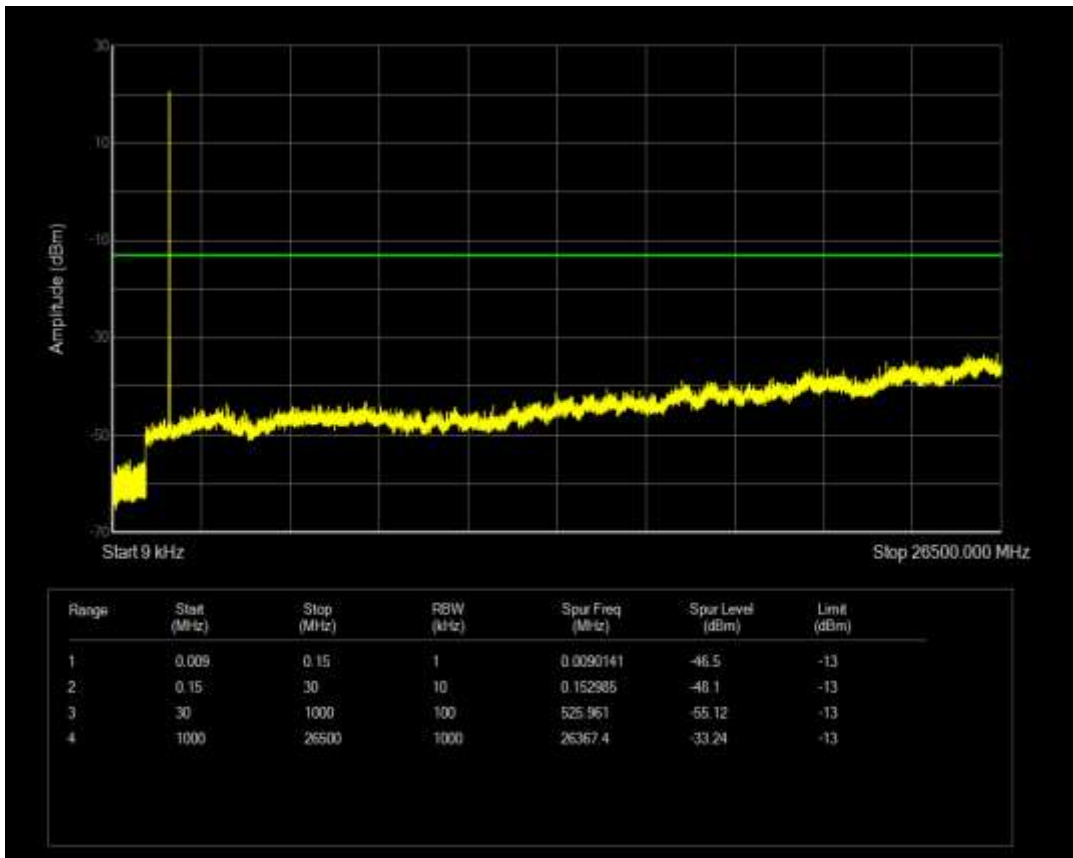

Band4 QPSK BW=3MHz Channel=20385 RB Size=1 Position=#0

Band4 QPSK BW=20MHz Channel=20175 RB Size=100 Position=#0

Band4 QPSK BW=20MHz Channel=20175 RB Size=1 Position=#0

Band4 QPSK BW=20MHz Channel=20300 RB Size=1 Position=#0

Band4 QPSK BW=3MHz Channel=19965 RB Size=1 Position=#0

Band4 QPSK BW=20MHz Channel=20300 RB Size=100 Position=#0

Band4 QPSK BW=5MHz Channel=20175 RB Size=25 Position=#0

Band4 QPSK BW=5MHz Channel=20375 RB Size=1 Position=#0

Band4 QPSK BW=5MHz Channel=20375 RB Size=25 Position=#0

Band4 QPSK BW=5MHz Channel=19975 RB Size=1 Position=#0

Band4 QPSK BW=5MHz Channel=19975 RB Size=25 Position=#0

Band4 QPSK BW=5MHz Channel=20175 RB Size=1 Position=#0