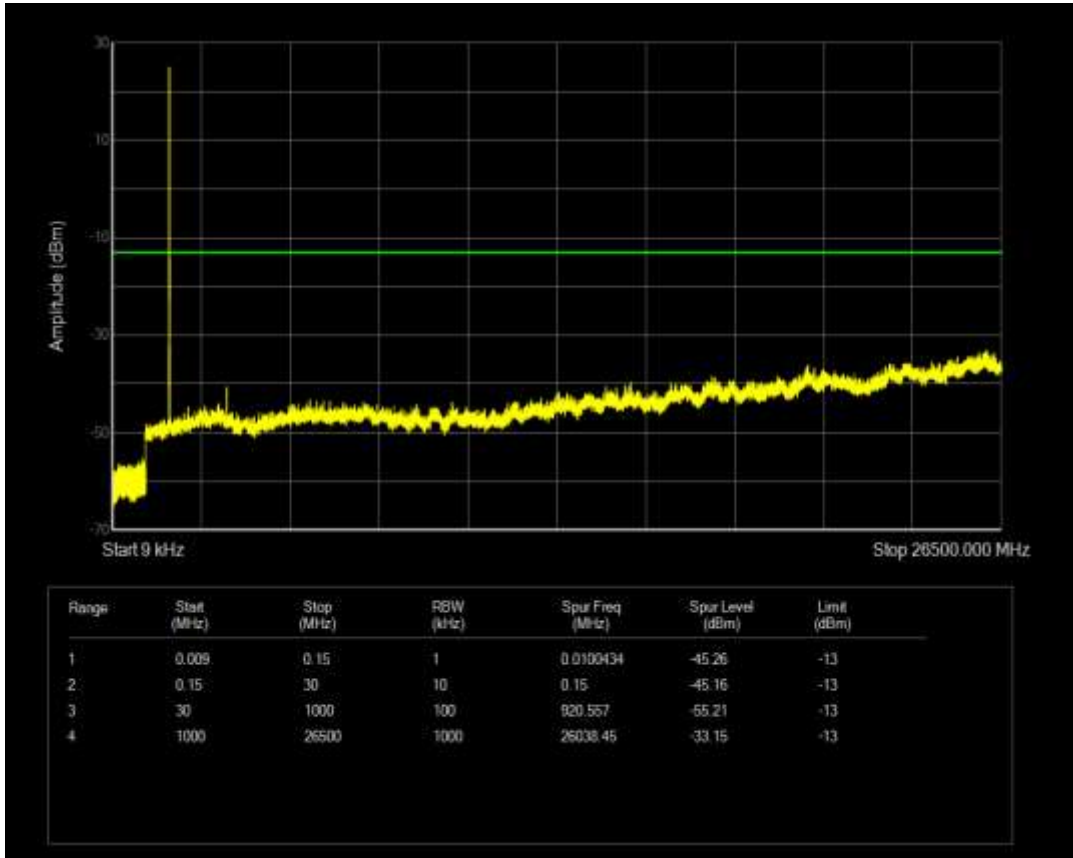

Band4 QPSK BW=3MHz Channel=20385 RB Size=1 Position=#0

Band4 QPSK BW=20MHz Channel=20175 RB Size=100 Position=#0

Band4 QPSK BW=20MHz Channel=20175 RB Size=1 Position=#0

Band4 QPSK BW=20MHz Channel=20300 RB Size=1 Position=#0

Band4 QPSK BW=3MHz Channel=19965 RB Size=1 Position=#0

Band4 QPSK BW=20MHz Channel=20300 RB Size=100 Position=#0

Band4 QPSK BW=5MHz Channel=20175 RB Size=25 Position=#0

Band4 QPSK BW=5MHz Channel=20375 RB Size=1 Position=#0

Band4 QPSK BW=5MHz Channel=20375 RB Size=25 Position=#0

Band4 QPSK BW=5MHz Channel=19975 RB Size=1 Position=#0

Band4 QPSK BW=5MHz Channel=19975 RB Size=25 Position=#0

Band4 QPSK BW=5MHz Channel=20175 RB Size=1 Position=#0