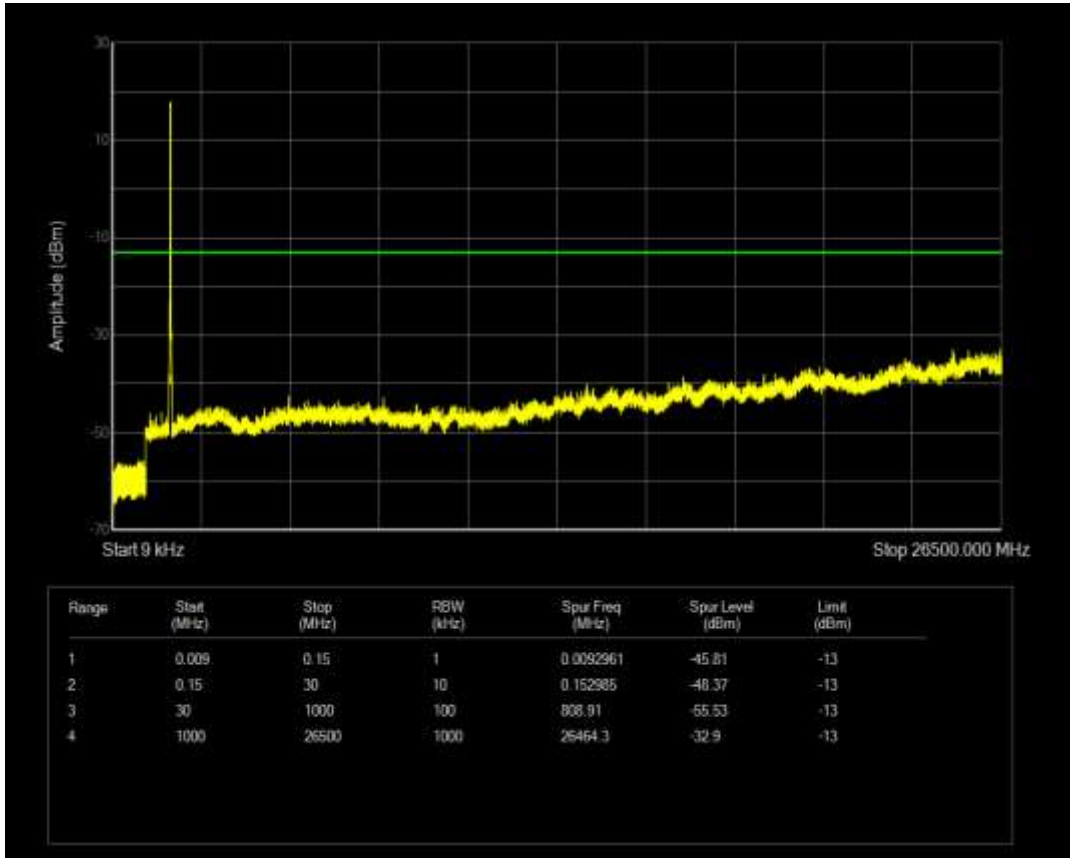

Band66 QPSK BW=10MHz Channel=132022 RB Size=1 Position=#0

Band66 QPSK BW=20MHz Channel=132322 RB Size=1 Position=#0

Band66 QPSK BW=20MHz Channel=132072 RB Size=100 Position=#0

Band66 QPSK BW=20MHz Channel=132322 RB Size=100 Position=#0