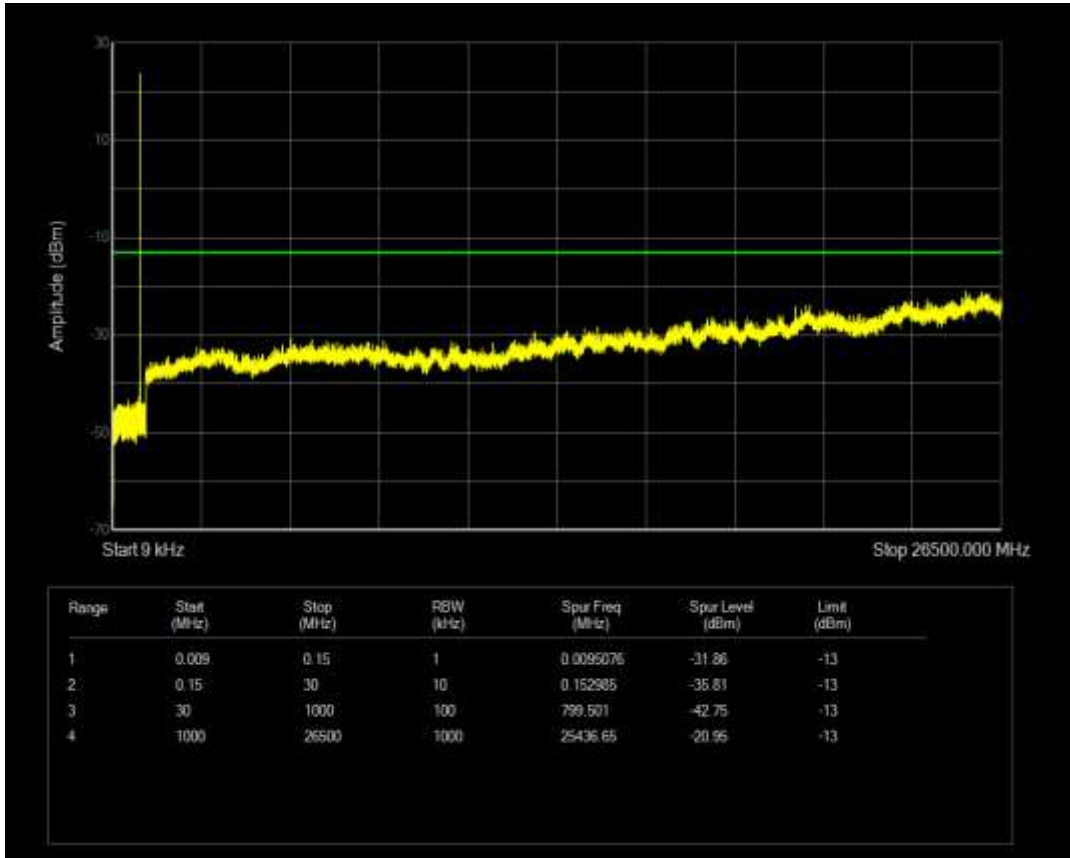

Band5 QPSK BW=10MHz Channel=20600 RB Size=50 Position=#0

Band5 QPSK BW=10MHz Channel=20600 RB Size=1 Position=#0

Band5 QPSK BW=10MHz Channel=20450 RB Size=1 Position=#0

Band5 QPSK BW=1.4MHz Channel=20525 RB Size=1 Position=#0

Band5 QPSK BW=1.4MHz Channel=20407 RB Size=6 Position=#0

Band5 QPSK BW=1.4MHz Channel=20525 RB Size=6 Position=#0

Band5 QPSK BW=1.4MHz Channel=20643 RB Size=6 Position=#0

Band5 QPSK BW=1.4MHz Channel=20643 RB Size=1 Position=#0

Band5 QPSK BW=5MHz Channel=20425 RB Size=25 Position=#0

Band5 QPSK BW=5MHz Channel=20425 RB Size=1 Position=#0

Band5 QPSK BW=5MHz Channel=20525 RB Size=1 Position=#0

Band5 QPSK BW=5MHz Channel=20625 RB Size=1 Position=#0