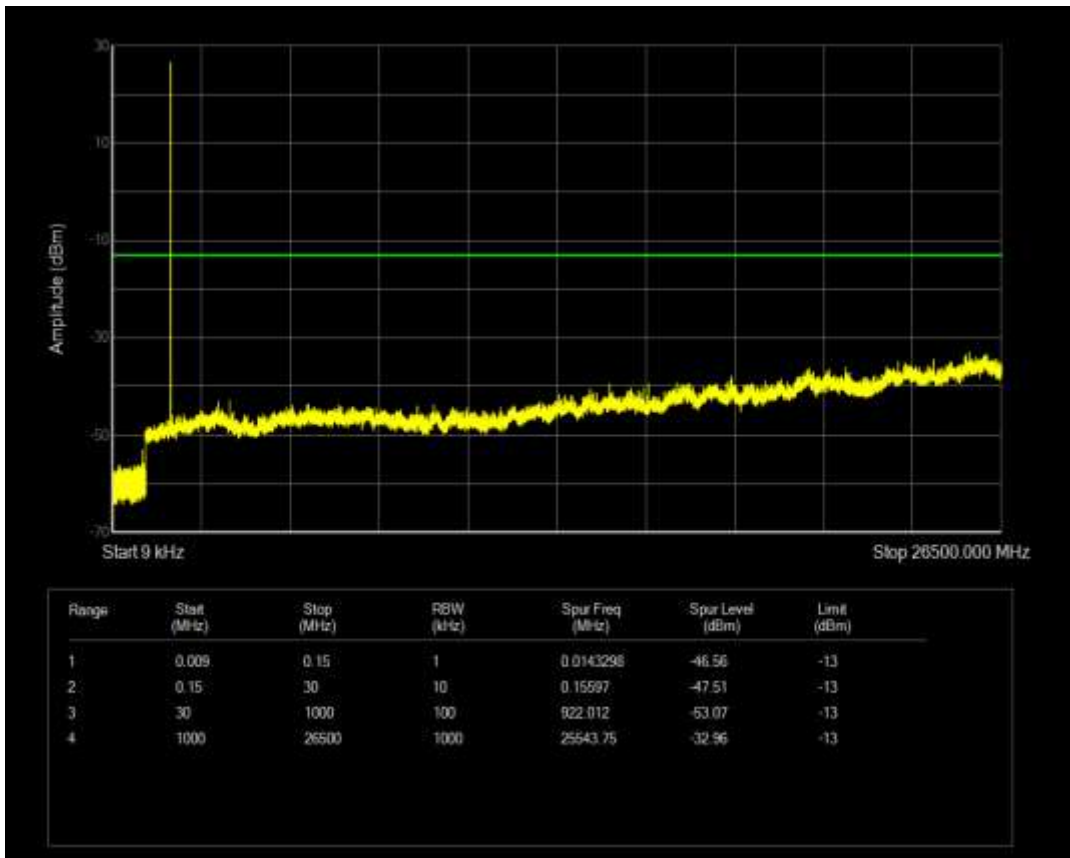

Band4 QPSK BW=3MHz Channel=20385 RB Size=1 Position=#0

Band4 QPSK BW=20MHz Channel=20175 RB Size=100 Position=#0

Band4 QPSK BW=20MHz Channel=20175 RB Size=1 Position=#0

Band4 QPSK BW=20MHz Channel=20300 RB Size=1 Position=#0

Band4 QPSK BW=3MHz Channel=19965 RB Size=1 Position=#0

Band4 QPSK BW=20MHz Channel=20300 RB Size=100 Position=#0

Band4 QPSK BW=5MHz Channel=20175 RB Size=25 Position=#0

Band4 QPSK BW=5MHz Channel=20375 RB Size=1 Position=#0