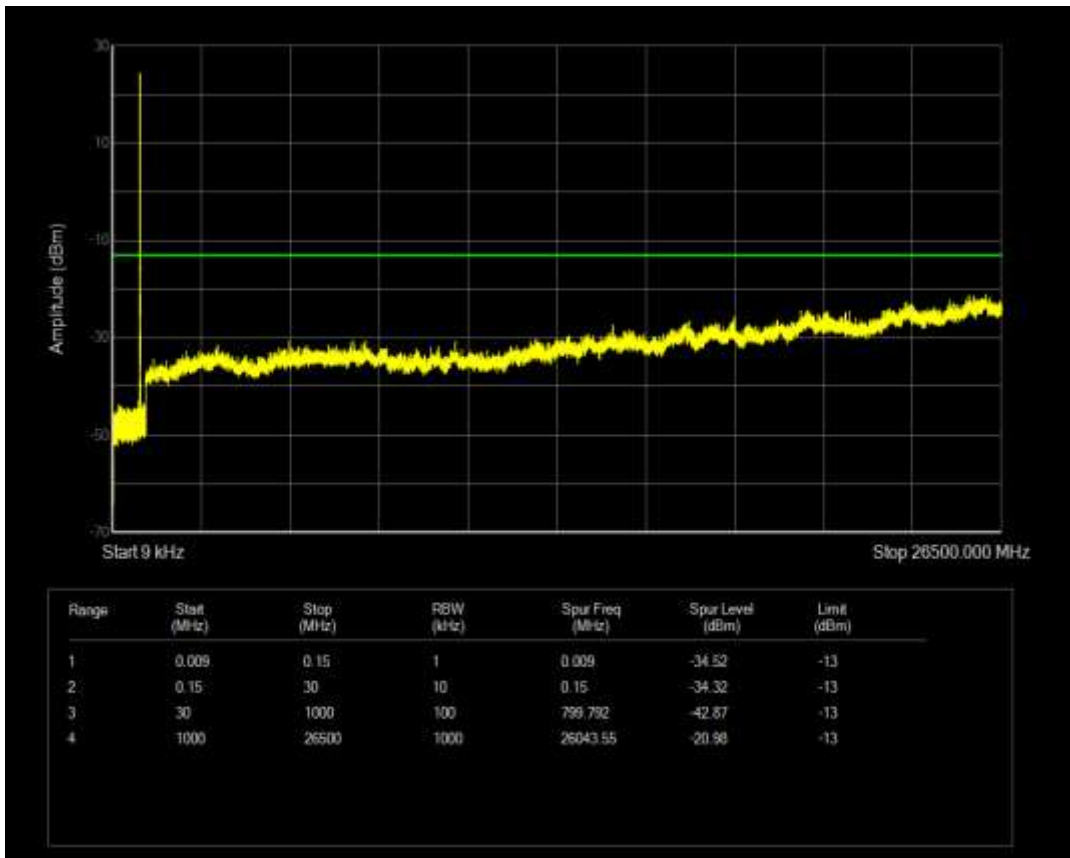

Band5 QPSK BW=3MHz Channel=20525 RB Size=1 Position=#0

Band5 QPSK BW=3MHz Channel=20635 RB Size=1 Position=#0