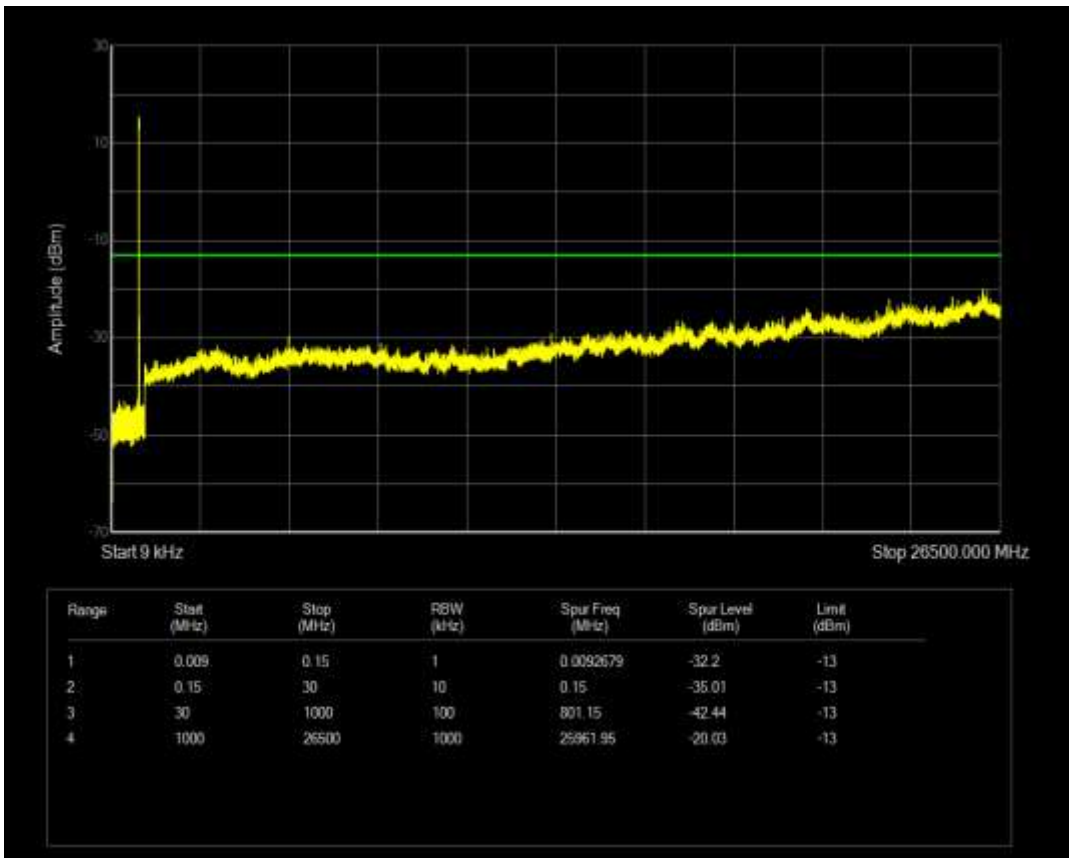

Band5 QPSK BW=3MHz Channel=20415 RB Size=15 Position=#0

Band5 QPSK BW=3MHz Channel=20415 RB Size=1 Position=#0