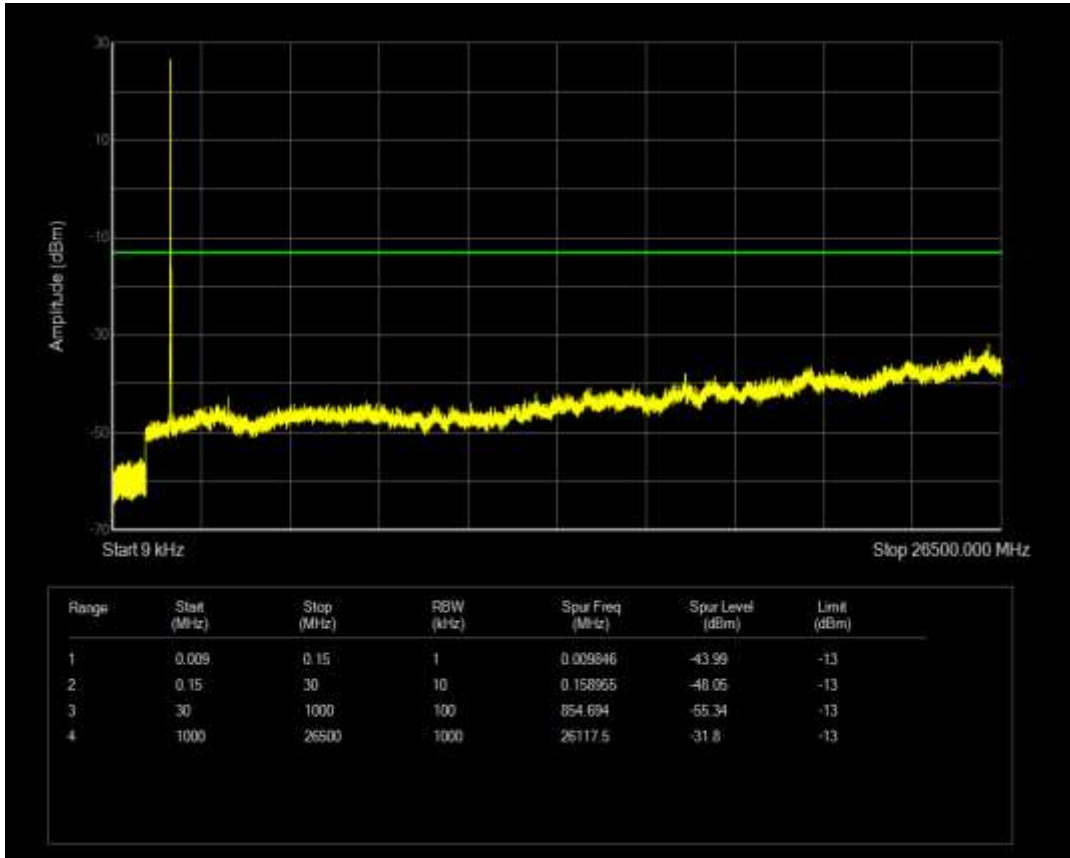

Band66 QPSK BW=20MHz Channel=132572 RB Size=100 Position=#0

Band66 QPSK BW=20MHz Channel=132572 RB Size=1 Position=#0

Band66 QPSK BW=20MHz Channel=132072 RB Size=1 Position=#0

Band66 QPSK BW=15MHz Channel=132322 RB Size=1 Position=#0