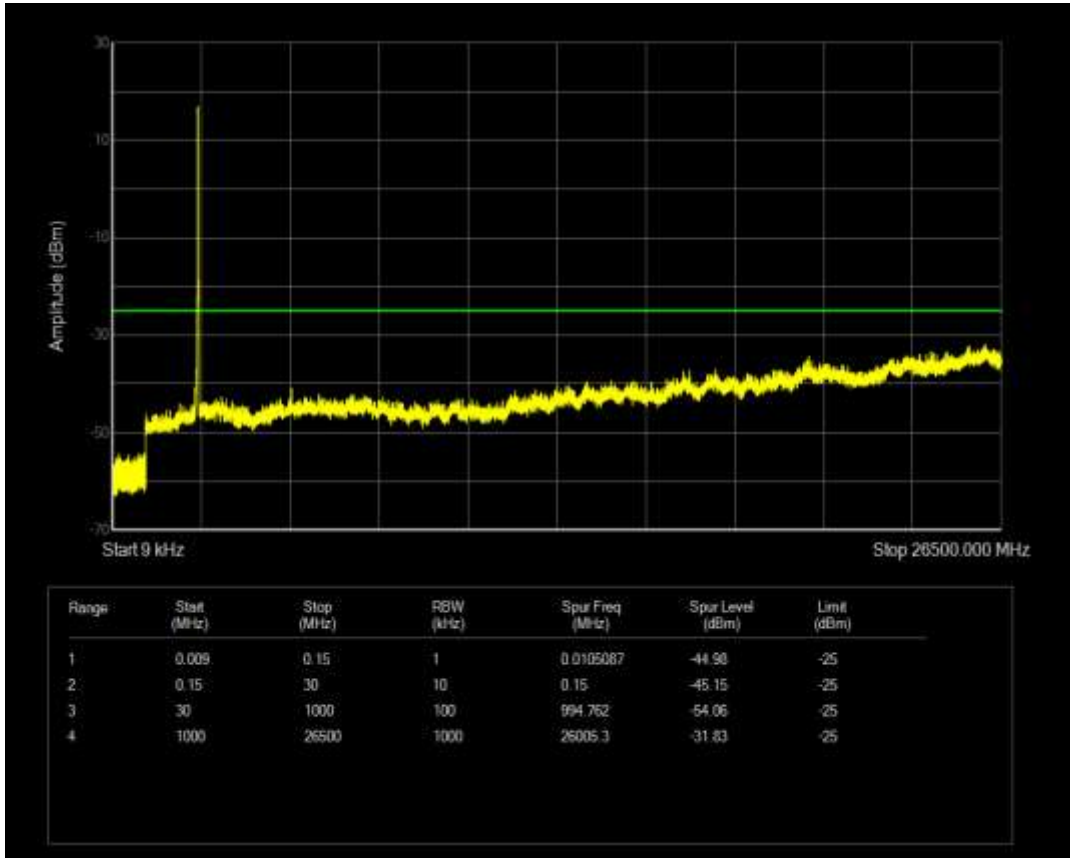

Band7 QPSK BW=15MHz Channel=21375 RB Size=75 Position=#0

Band7 QPSK BW=15MHz Channel=20825 RB Size=1 Position=#0

Band7 QPSK BW=15MHz Channel=20825 RB Size=75 Position=#0

Band7 QPSK BW=15MHz Channel=21100 RB Size=1 Position=#0

Band7 QPSK BW=5MHz Channel=20775 RB Size=1 Position=#0

Band7 QPSK BW=20MHz Channel=21350 RB Size=100 Position=#0

Band7 QPSK BW=5MHz Channel=20775 RB Size=25 Position=#0

Band7 QPSK BW=5MHz Channel=21100 RB Size=25 Position=#0