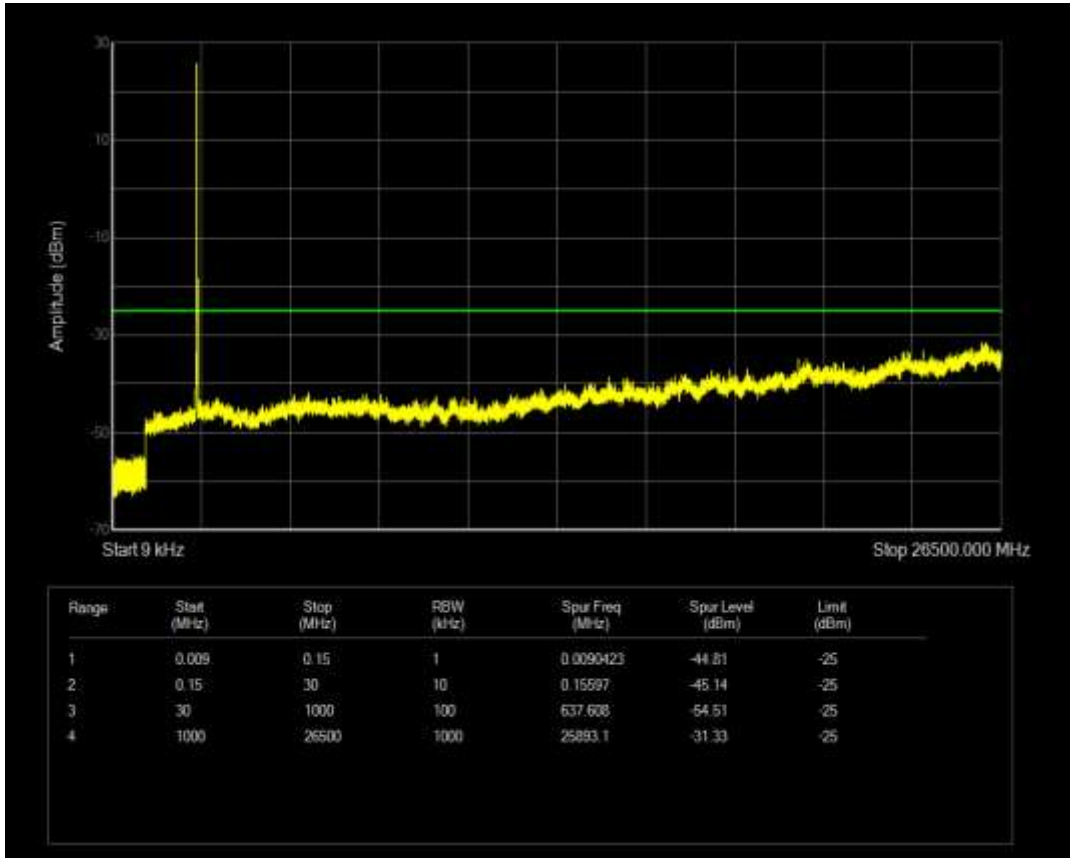

Band7 QPSK BW=5MHz Channel=21100 RB Size=1 Position=#0

Band7 QPSK BW=20MHz Channel=20850 RB Size=100 Position=#0

Band7 QPSK BW=20MHz Channel=20850 RB Size=1 Position=#0

Band7 QPSK BW=20MHz Channel=21100 RB Size=1 Position=#0