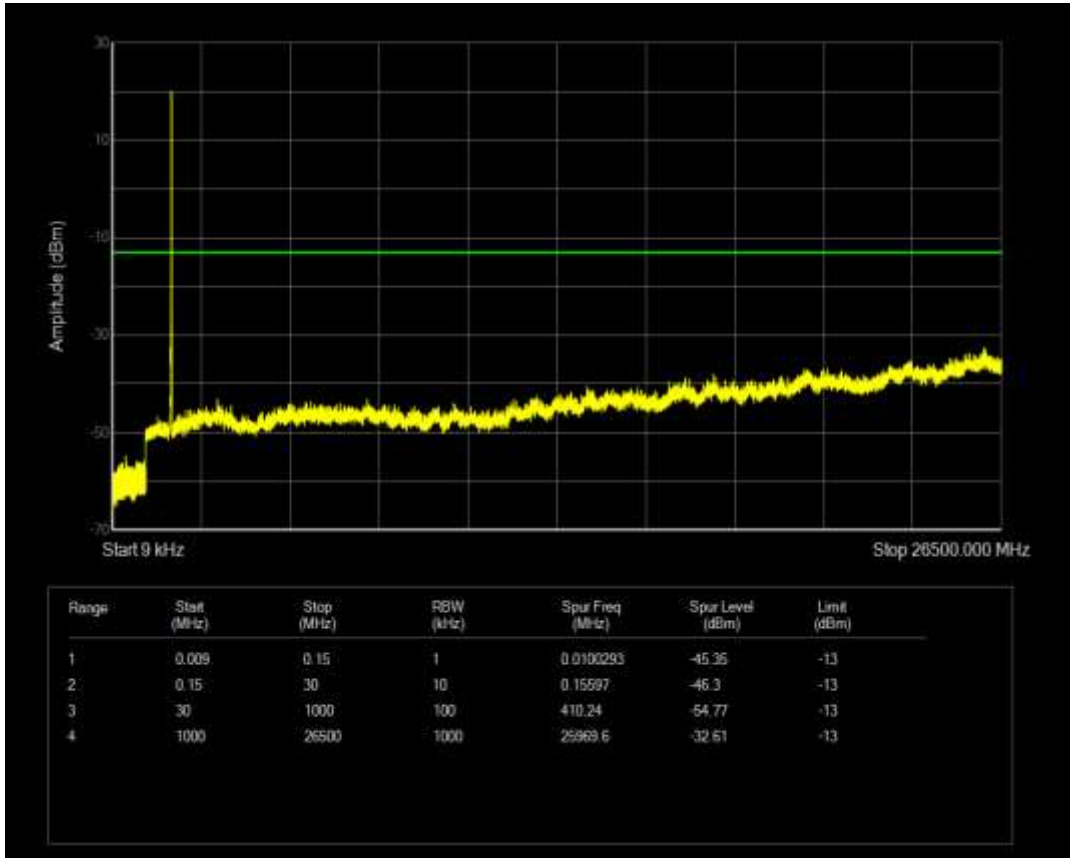

Band66 QPSK BW=10MHz Channel=132322 RB Size=1 Position=#0

Band66 QPSK BW=10MHz Channel=132622 RB Size=1 Position=#0

Band66 QPSK BW=15MHz Channel=132047 RB Size=1 Position=#0

Band66 QPSK BW=10MHz Channel=132622 RB Size=50 Position=#0