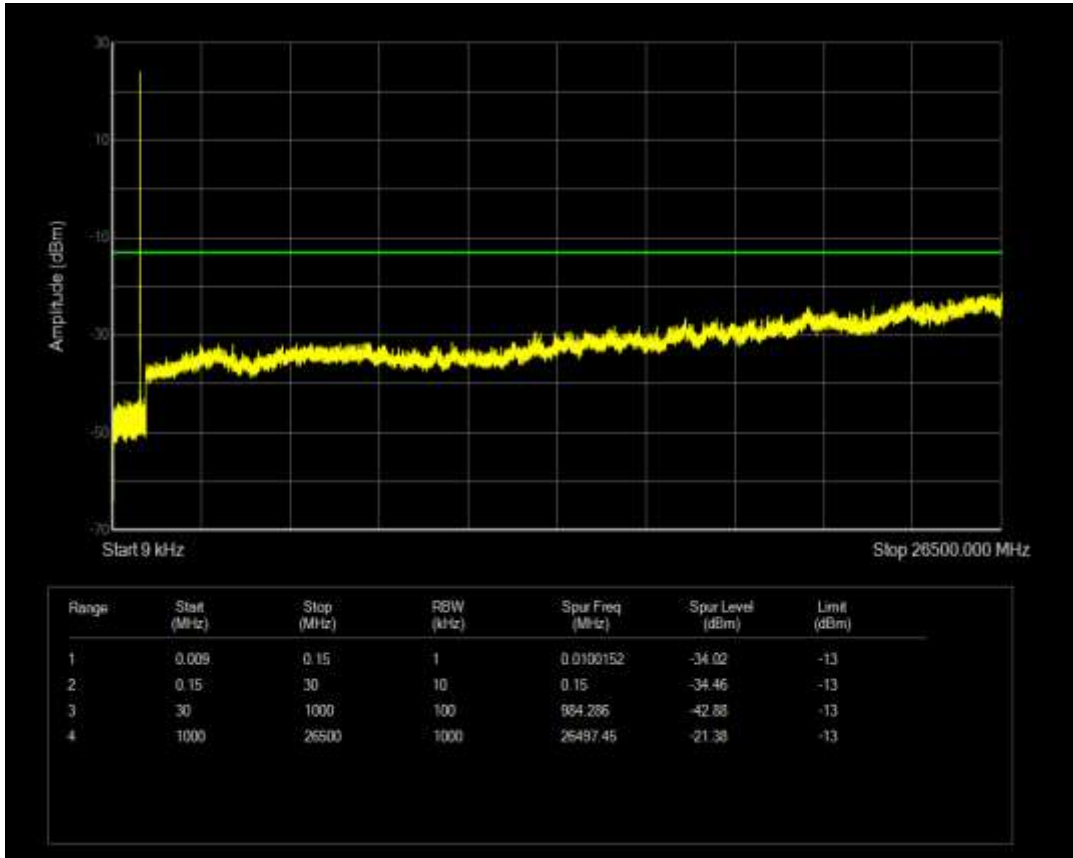

Band5 QPSK BW=3MHz Channel=20635 RB Size=1 Position=#0

Band5 QPSK BW=3MHz Channel=20525 RB Size=15 Position=#0