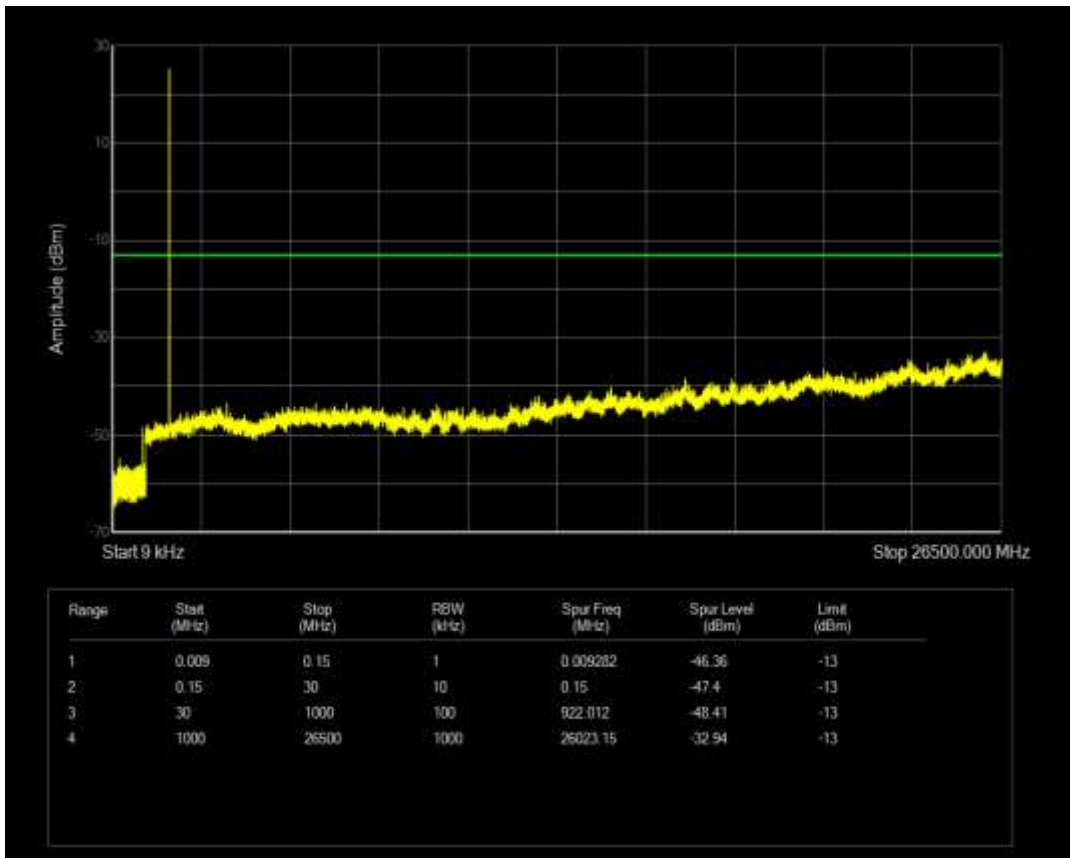

Band4 QPSK BW=3MHz Channel=20385 RB Size=1 Position=#0

Band4 QPSK BW=20MHz Channel=20175 RB Size=100 Position=#0

Band4 QPSK BW=20MHz Channel=20175 RB Size=1 Position=#0

Band4 QPSK BW=20MHz Channel=20300 RB Size=1 Position=#0

Band4 QPSK BW=3MHz Channel=19965 RB Size=1 Position=#0

Band4 QPSK BW=20MHz Channel=20300 RB Size=100 Position=#0

Band4 QPSK BW=5MHz Channel=20175 RB Size=25 Position=#0

Band4 QPSK BW=5MHz Channel=20375 RB Size=1 Position=#0