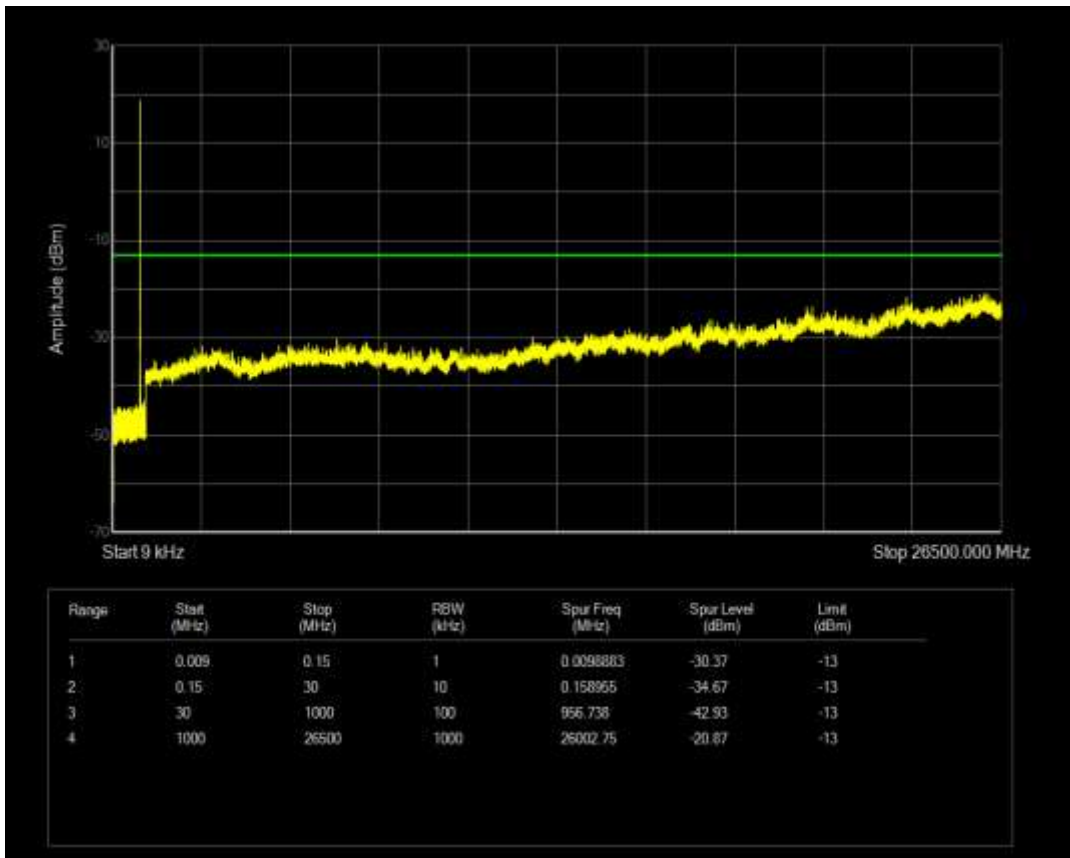

Band5 QPSK BW=10MHz Channel=20600 RB Size=50 Position=#0

Band5 QPSK BW=10MHz Channel=20600 RB Size=1 Position=#0

Band5 QPSK BW=10MHz Channel=20450 RB Size=1 Position=#0

Band5 QPSK BW=1.4MHz Channel=20525 RB Size=1 Position=#0

Band5 QPSK BW=1.4MHz Channel=20407 RB Size=6 Position=#0

Band5 QPSK BW=1.4MHz Channel=20525 RB Size=6 Position=#0

Band5 QPSK BW=1.4MHz Channel=20643 RB Size=6 Position=#0

Band5 QPSK BW=1.4MHz Channel=20643 RB Size=1 Position=#0