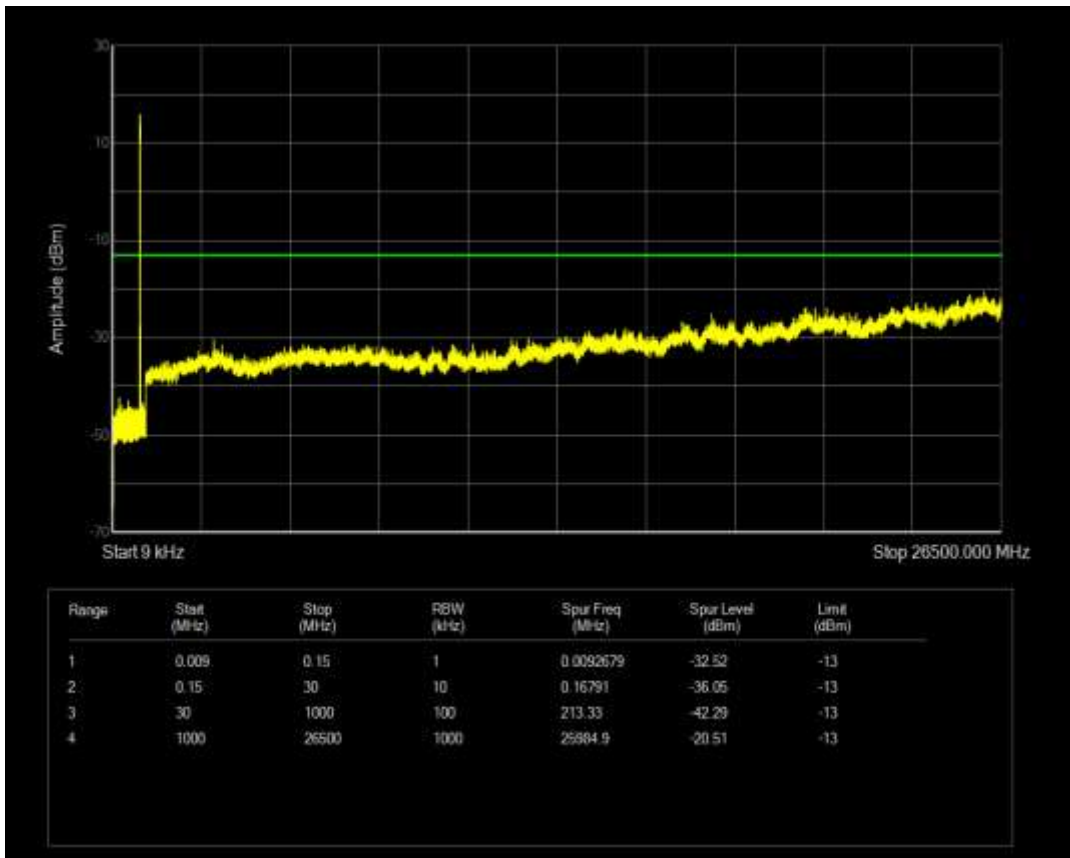

Band5 QPSK BW=5MHz Channel=20525 RB Size=25 Position=#0

Band5 QPSK BW=3MHz Channel=20635 RB Size=15 Position=#0