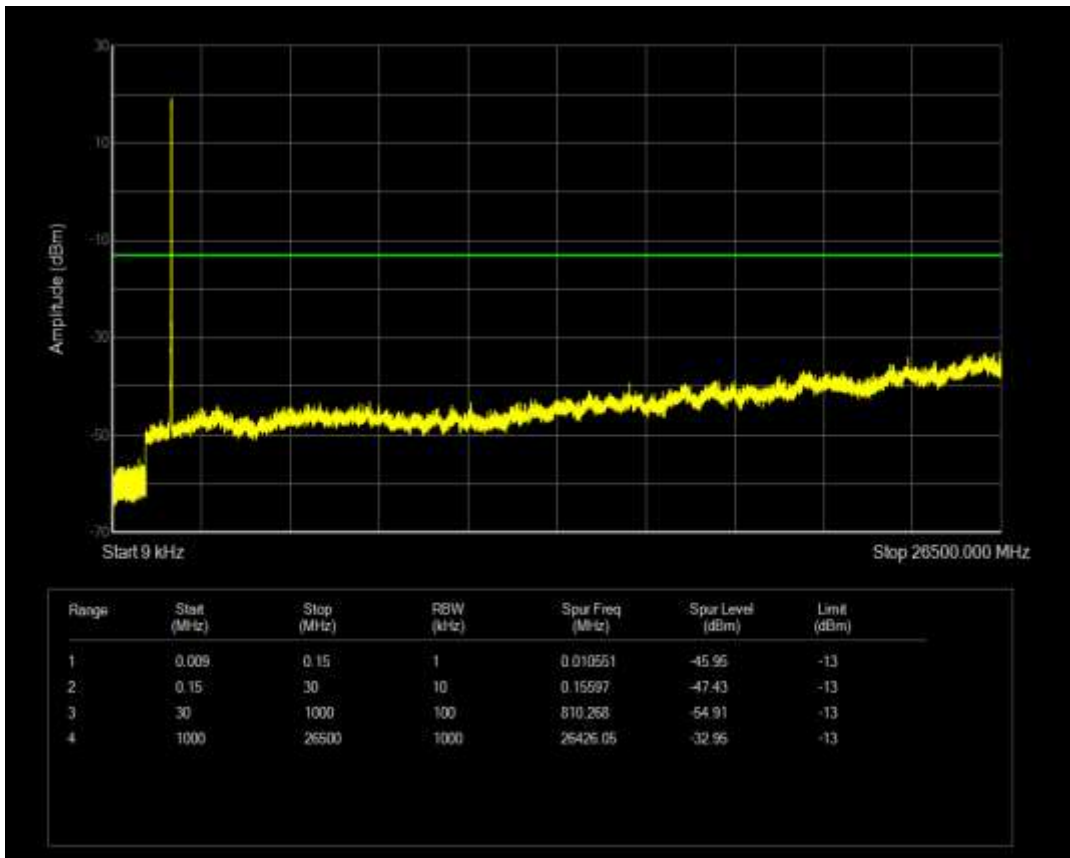

Band66 QPSK BW=15MHz Channel=132597 RB Size=75 Position=#0

Band66 QPSK BW=15MHz Channel=132597 RB Size=1 Position=#0