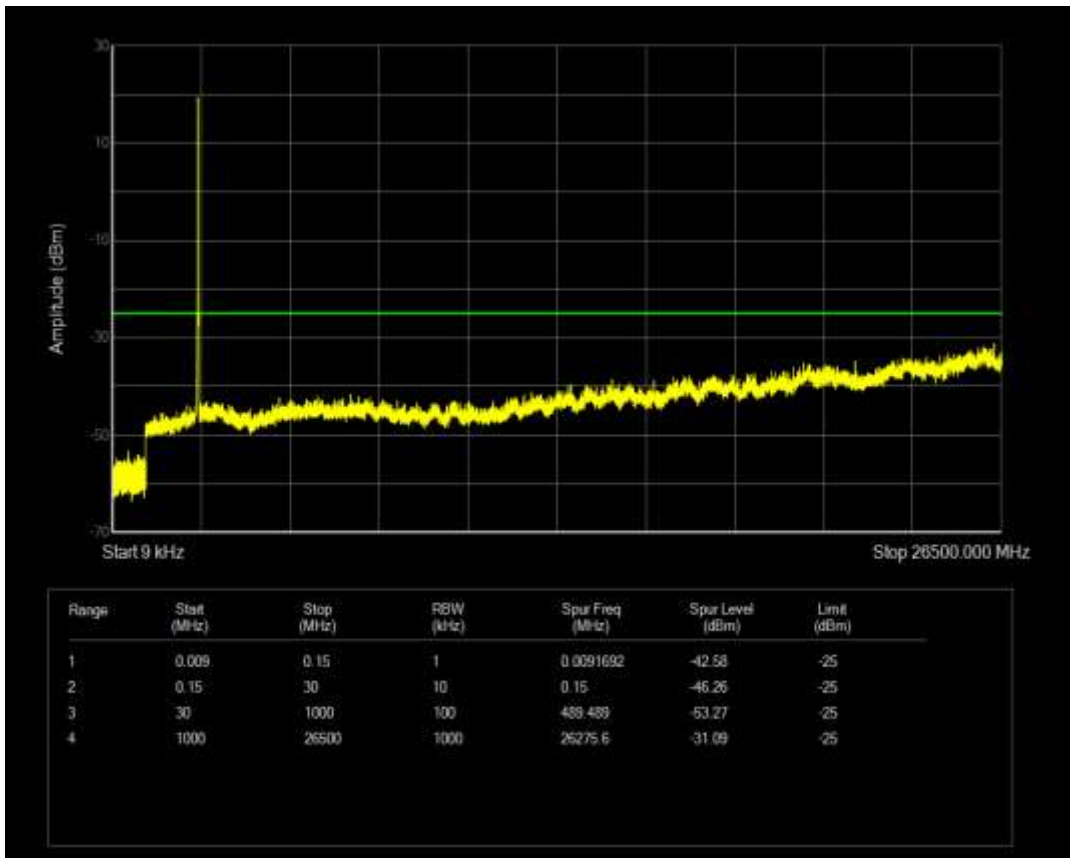

Band7 QPSK BW=15MHz Channel=21375 RB Size=75 Position=#0

Band7 QPSK BW=15MHz Channel=20825 RB Size=1 Position=#0