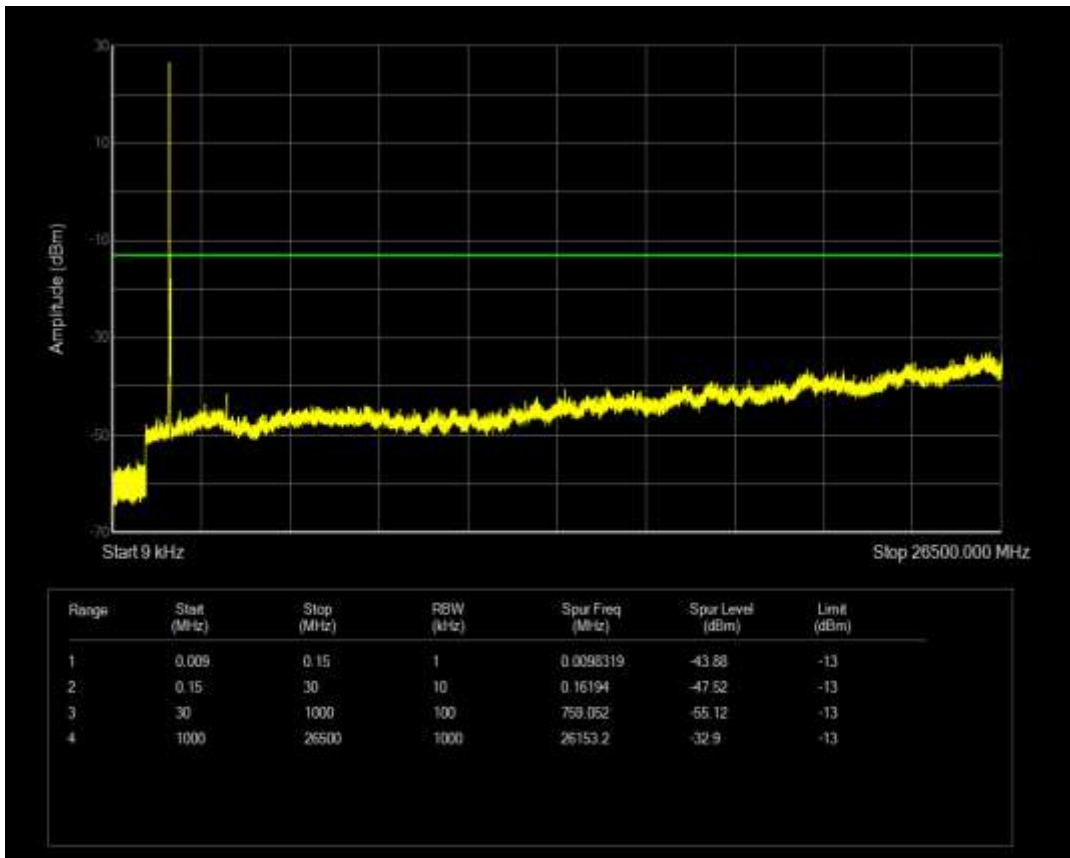

Band66 QPSK BW=20MHz Channel=132072 RB Size=1 Position=#0

Band66 QPSK BW=15MHz Channel=132322 RB Size=1 Position=#0