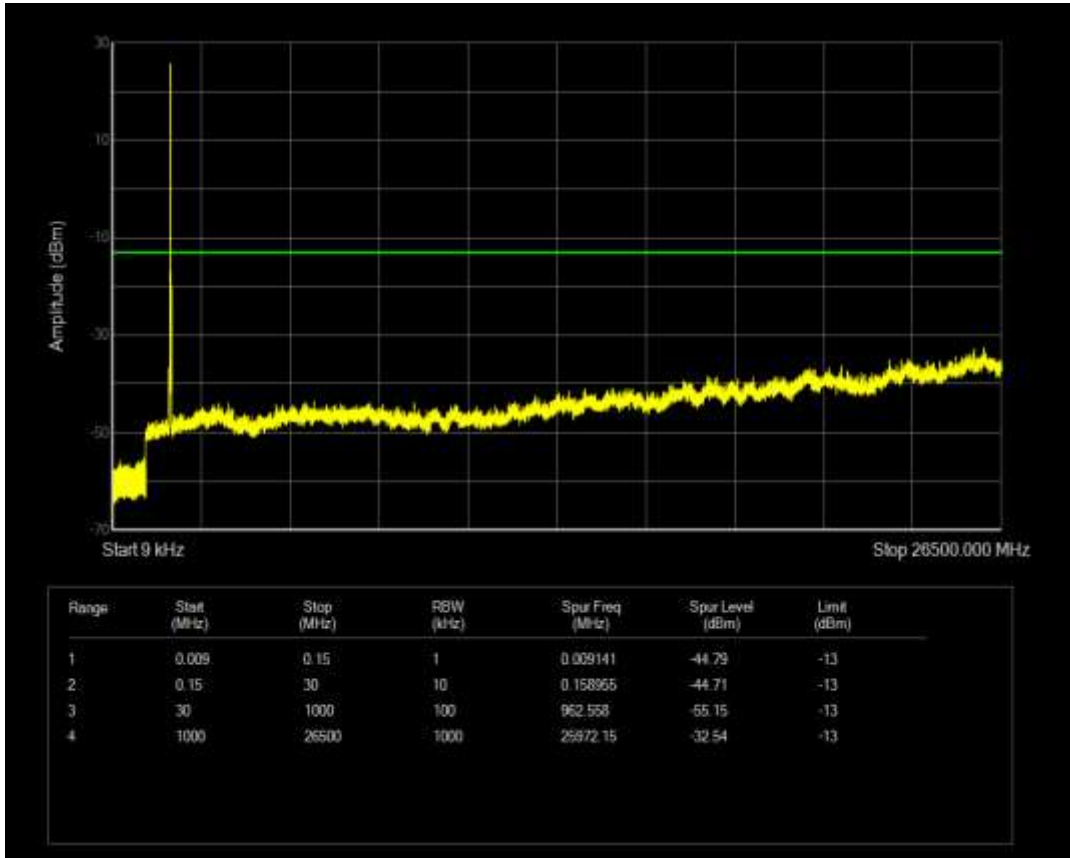

Band4 QPSK BW=3MHz Channel=20385 RB Size=1 Position=#0

Band4 QPSK BW=20MHz Channel=20175 RB Size=100 Position=#0

Band4 QPSK BW=20MHz Channel=20175 RB Size=1 Position=#0

Band4 QPSK BW=20MHz Channel=20300 RB Size=1 Position=#0

Band4 QPSK BW=3MHz Channel=19965 RB Size=1 Position=#0

Band4 QPSK BW=20MHz Channel=20300 RB Size=100 Position=#0

Band4 QPSK BW=5MHz Channel=20175 RB Size=25 Position=#0

Band4 QPSK BW=5MHz Channel=20375 RB Size=1 Position=#0