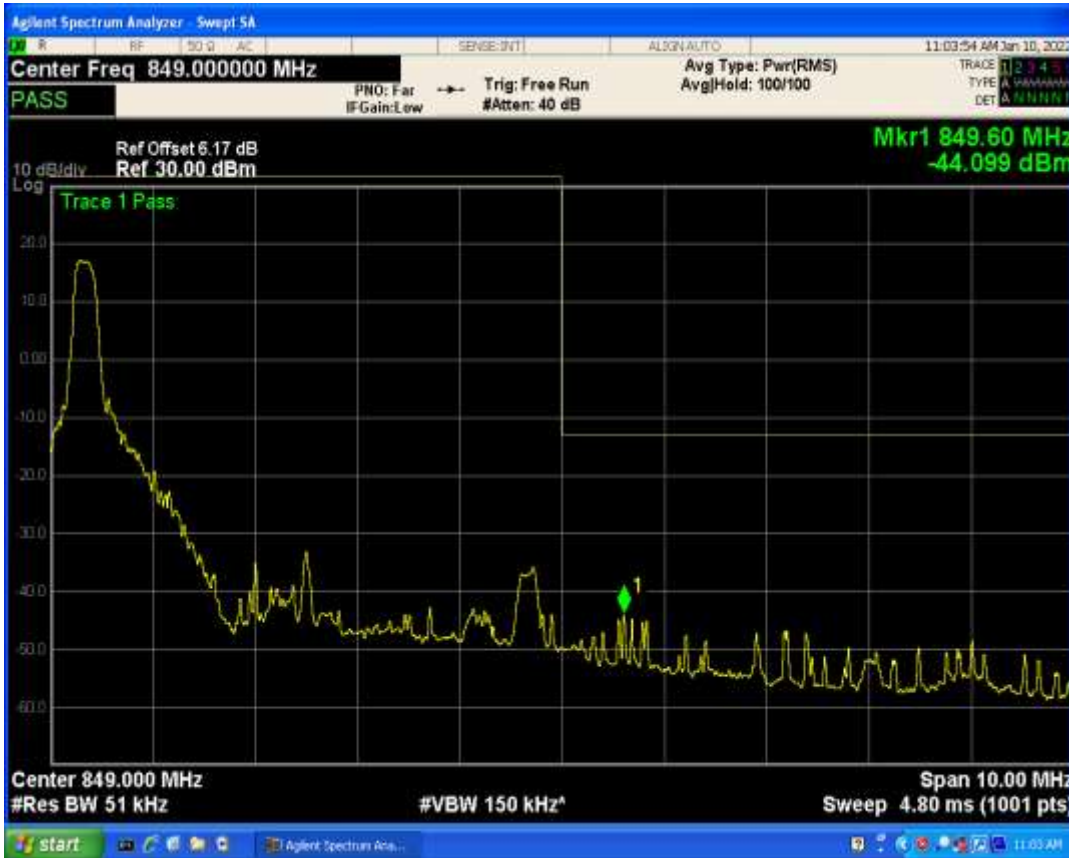

Band5 QPSK BW=10MHz Channel=20450 RB Size=50 Position=#0

Band5 QPSK BW=10MHz Channel=20600 RB Size=1 Position=#Max

Band5 QPSK BW=10MHz Channel=20600 RB Size=1 Position=#0

Band5 QPSK BW=5MHz Channel=20625 RB Size=1 Position=#0