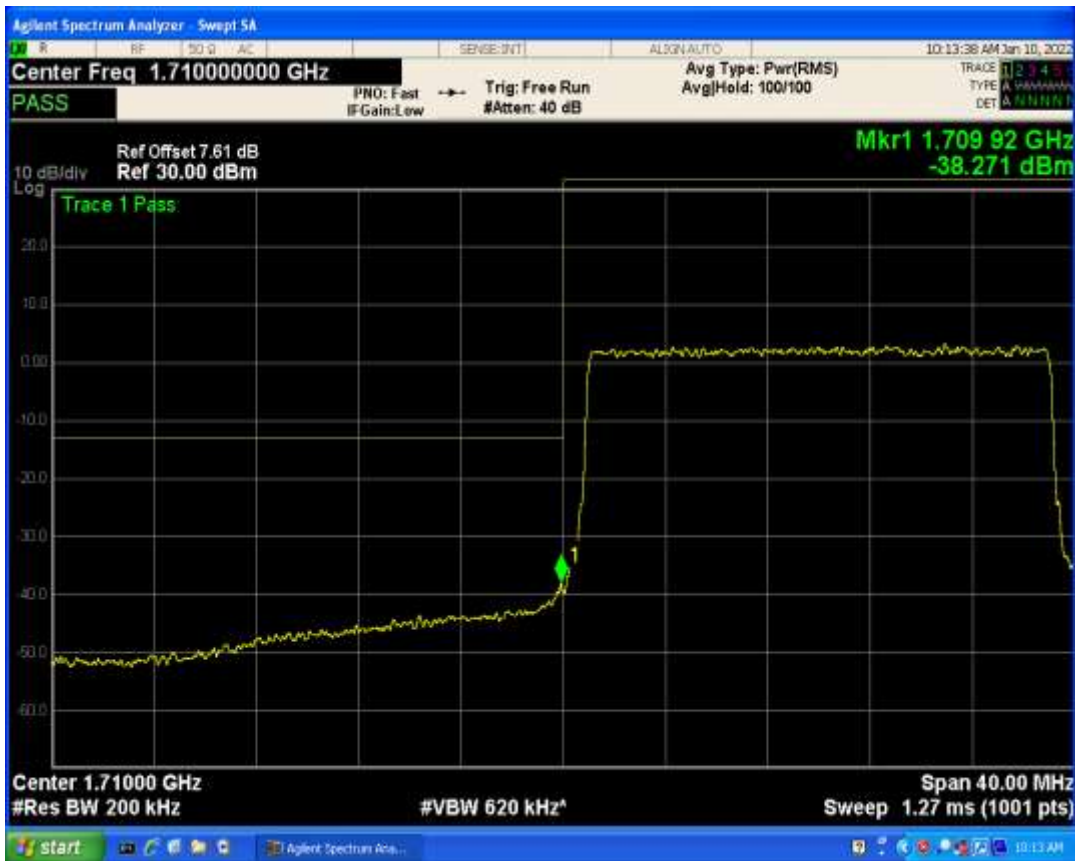

Band4 QPSK BW=20MHz Channel=20050 RB Size=100 Position=#0

Band4 QPSK BW=5MHz Channel=20375 RB Size=1 Position=#0