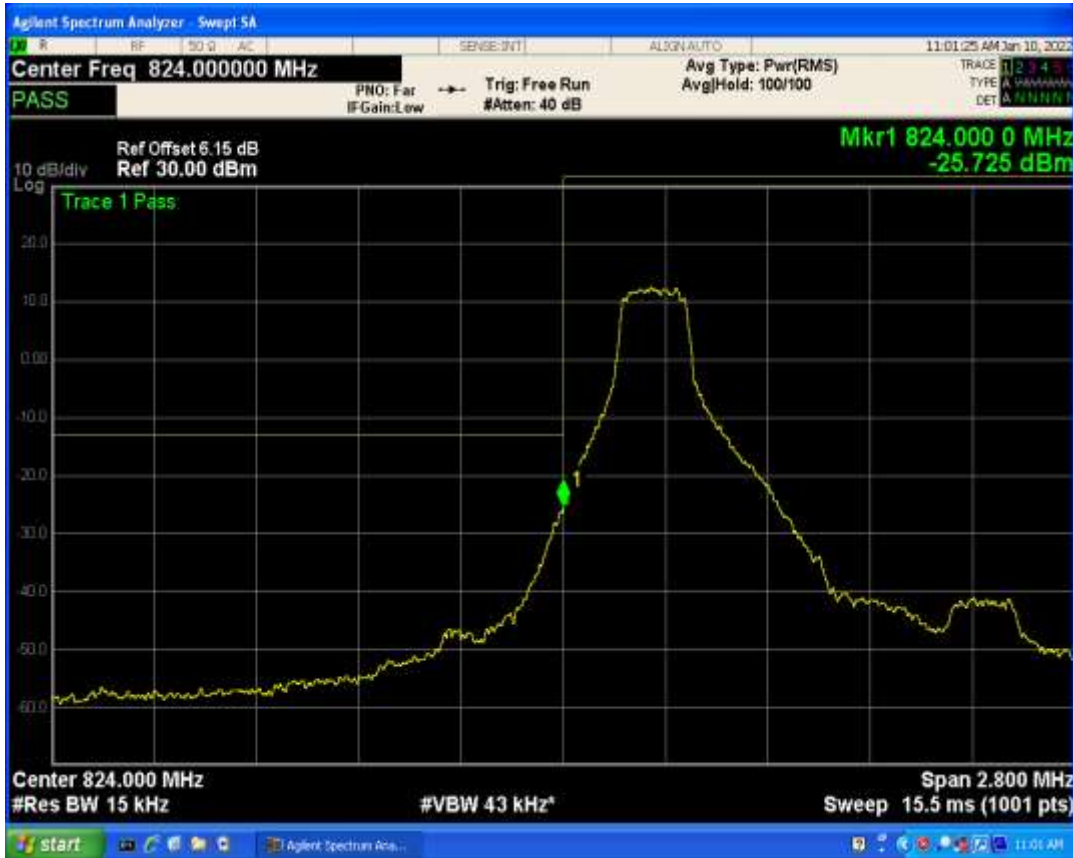

Band5 QPSK BW=1.4MHz Channel=20643 RB Size=1 Position=#0

Band5 QPSK BW=1.4MHz Channel=20643 RB Size=6 Position=#0

Band5 QPSK BW=1.4MHz Channel=20643 RB Size=1 Position=#Max

Band5 QPSK BW=1.4MHz Channel=20407 RB Size=1 Position=#0