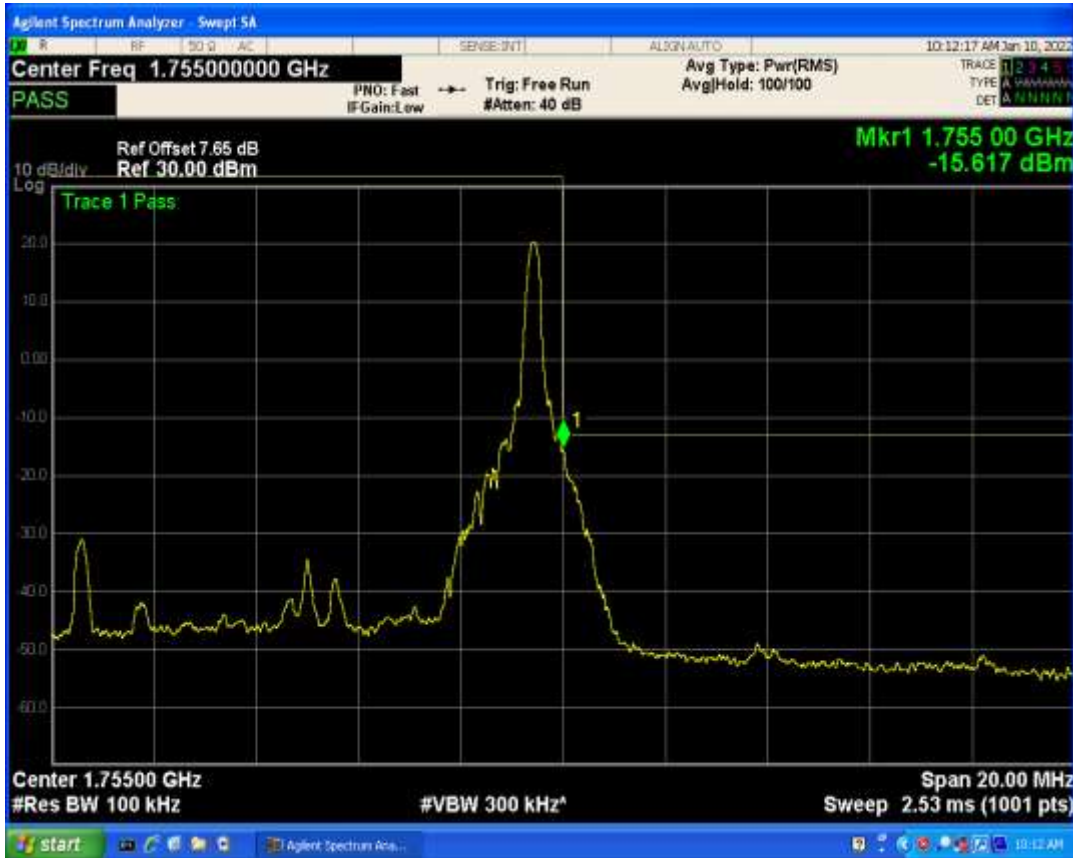

Band4 QPSK BW=10MHz Channel=20350 RB Size=1 Position=#0

Band4 QPSK BW=10MHz Channel=20000 RB Size=50 Position=#0

Band4 QPSK BW=10MHz Channel=20350 RB Size=50 Position=#0

Band4 QPSK BW=10MHz Channel=20350 RB Size=1 Position=#Max