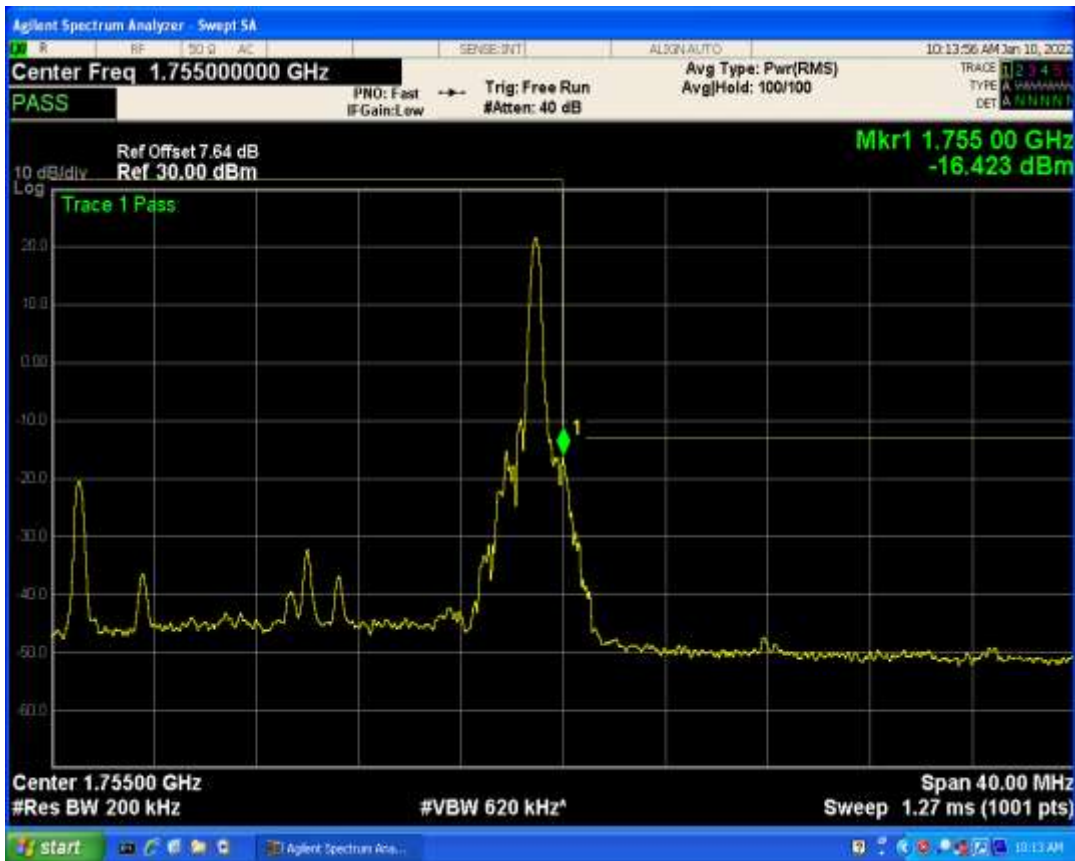

Band4 QPSK BW=20MHz Channel=20300 RB Size=1 Position=#Max

Band4 QPSK BW=3MHz Channel=19965 RB Size=1 Position=#0