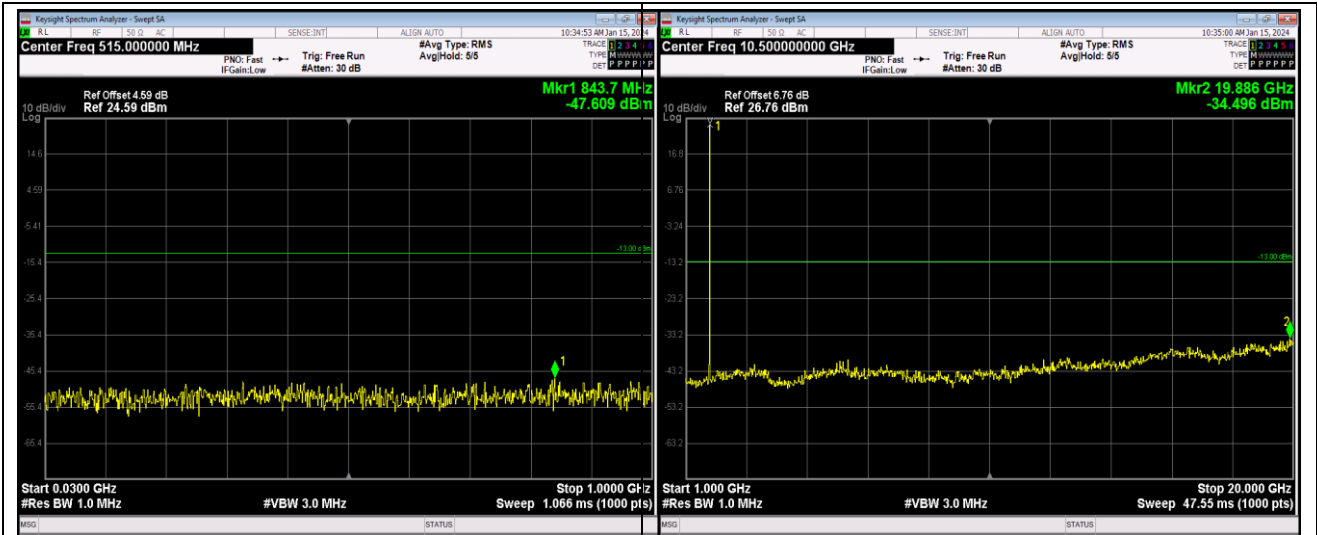

Band4-1.4MHz-QPSK-20175-1RB#0-Range2:1000~2000MHz

Band4-1.4MHz-QPSK-20393-1RB#0-Range1:30~1000MHz

Band4-1.4MHz-QPSK-20393-1RB#0-Range2:1000~2000MHz

Band4-20MHz-QPSK-20050-1RB#0-Range1:30~1000MHz

Band4-20MHz-QPSK-20050-1RB#0-Range2:1000~20000MHz