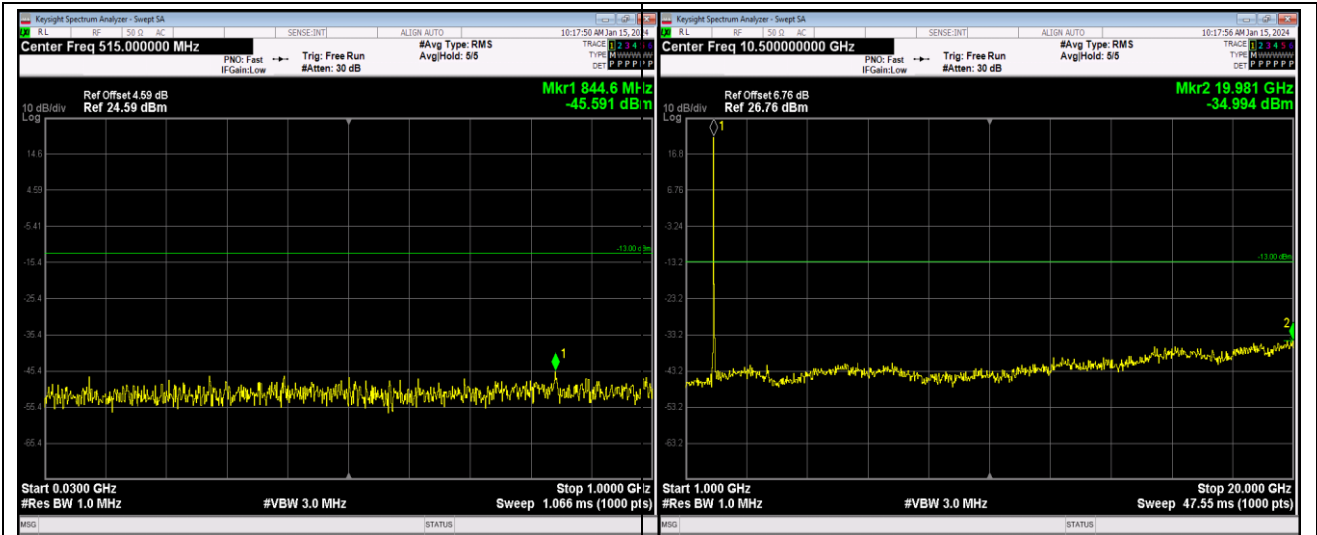

Test Graphs

Band2-1.4MHz-16QAM-18607-1RB#0-Range1:30~1000MHz

Band2-1.4MHz-16QAM-18607-1RB#0-Range2:1000~20000MHz

Band2-1.4MHz-16QAM-18900-1RB#0-Range1:30~1000MHz

Band2-1.4MHz-16QAM-18900-1RB#0-Range2:1000~20000MHz

Band2-20MHz-QPSK-19100-1RB#0-Range1:30~1000MHz

Band2-20MHz-QPSK-19100-1RB#0-Range2:1000~20000MHz

Band2-20MHz-16QAM-18700-1RB#0-Range1:30~1000MHz

Band2-20MHz-16QAM-18700-1RB#0-Range2:1000~20000MHz

Band4-1.4MHz-QPSK-20175-1RB#0-Range1:30~1000MHz