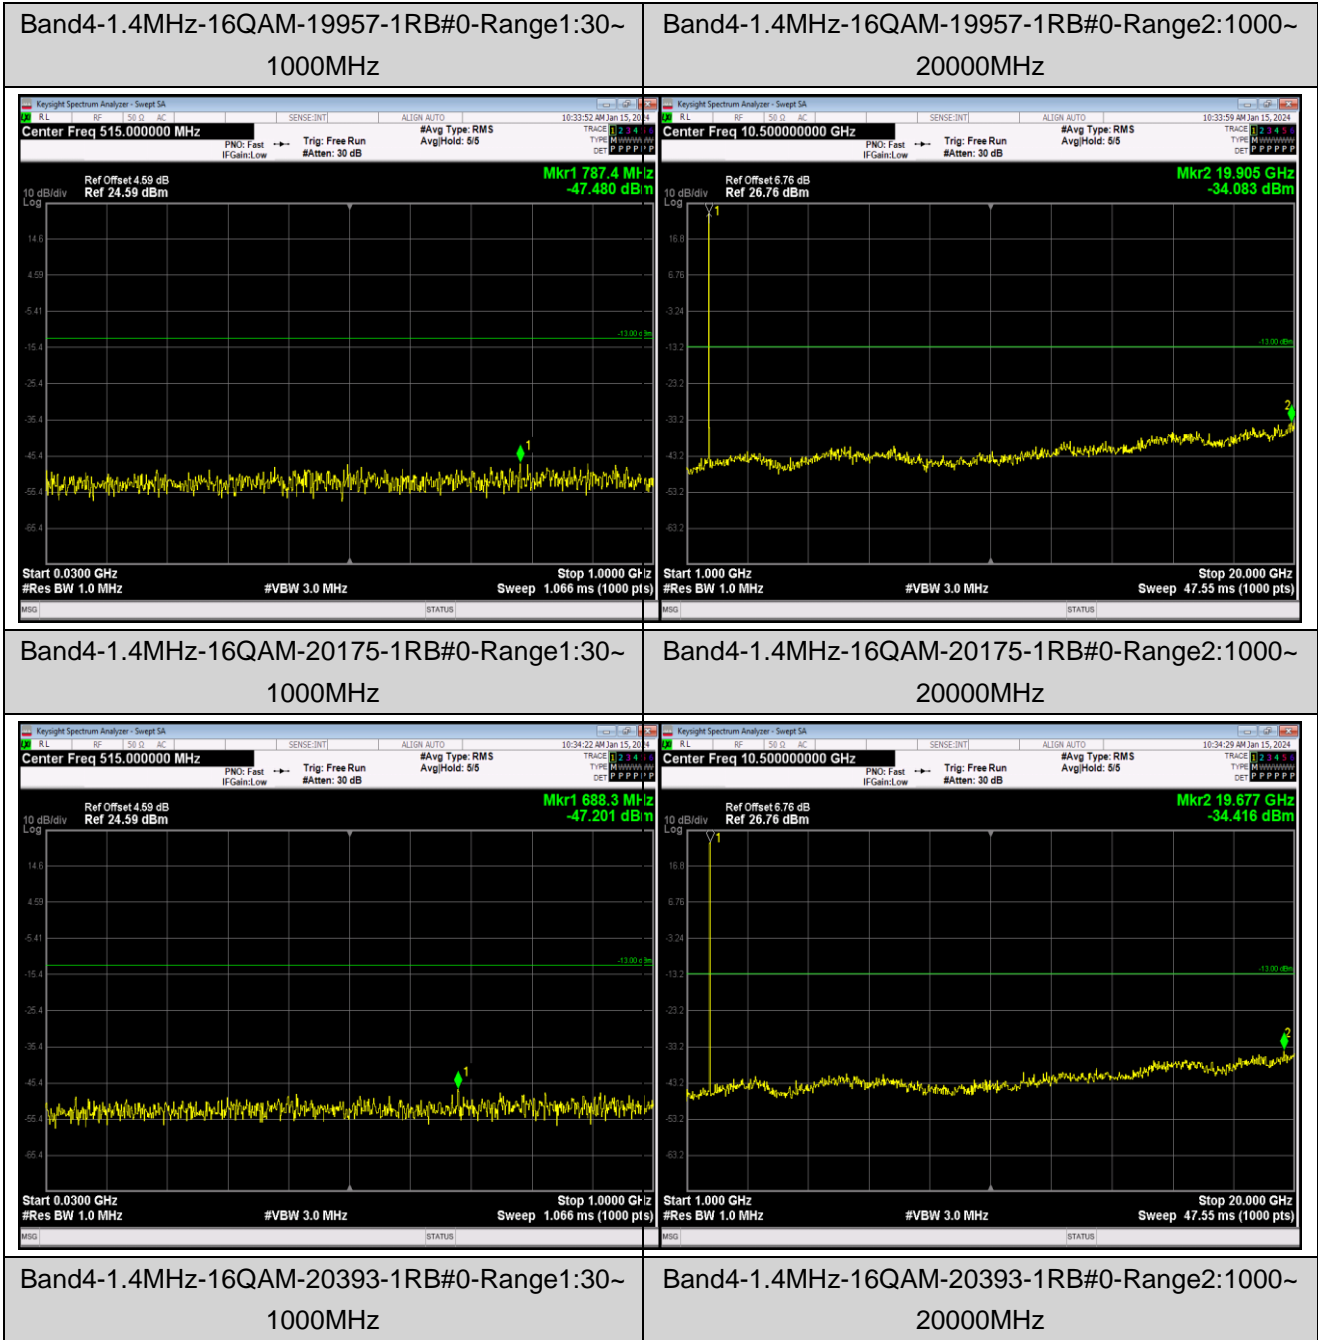

Test Graphs

Band2-1.4MHz-16QAM-18607-1RB#0-Range1:30~1000MHz

Band2-1.4MHz-16QAM-18607-1RB#0-Range2:1000~20000MHz

Band2-1.4MHz-16QAM-18900-1RB#0-Range1:30~1000MHz

Band2-1.4MHz-16QAM-18900-1RB#0-Range2:1000~20000MHz

Band2-20MHz-QPSK-19100-1RB#0-Range1:30~1000MHz

Band2-20MHz-QPSK-19100-1RB#0-Range2:1000~20000MHz

Band2-20MHz-16QAM-18700-1RB#0-Range1:30~1000MHz

Band2-20MHz-16QAM-18700-1RB#0-Range2:1000~20000MHz

Band4-1.4MHz-QPSK-20175-1RB#0-Range1:30~1000MHz

Band4-1.4MHz-QPSK-20175-1RB#0-Range2:1000~2000MHz

Band4-1.4MHz-QPSK-20393-1RB#0-Range1:30~1000MHz

Band4-1.4MHz-QPSK-20393-1RB#0-Range2:1000~2000MHz

Band4-20MHz-QPSK-20050-1RB#0-Range1:30~1000MHz

Band4-20MHz-QPSK-20050-1RB#0-Range2:1000~20000MHz

Band4-20MHz-QPSK-20175-1RB#0-Range1:30~1000MHz

Band4-20MHz-QPSK-20175-1RB#0-Range2:1000~20000MHz

Band4-20MHz-16QAM-20300-1RB#0-Range1:30~1000MHz

Band4-20MHz-16QAM-20300-1RB#0-Range2:1000~20000MHz

Band5-1.4MHz-QPSK-20407-1RB#0-Range1:30~1000MHz