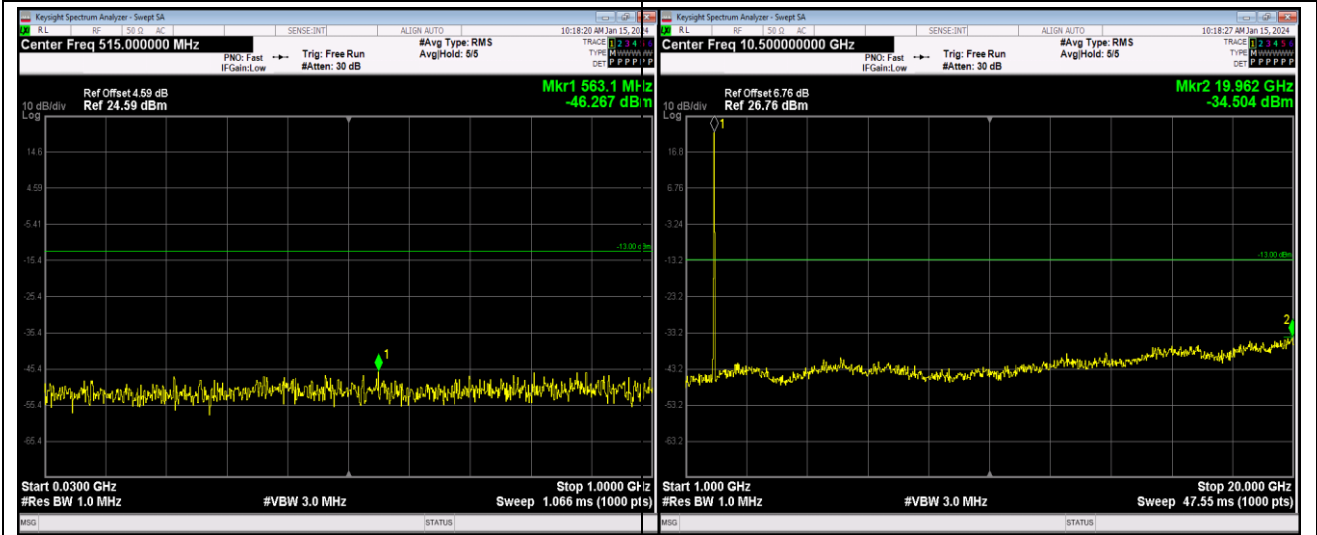

Test Graphs

Band2-1.4MHz-16QAM-18607-1RB#0-Range1:30~1000MHz

Band2-1.4MHz-16QAM-18607-1RB#0-Range2:1000~20000MHz

Band2-1.4MHz-16QAM-18900-1RB#0-Range1:30~1000MHz

Band2-1.4MHz-16QAM-18900-1RB#0-Range2:1000~20000MHz

Band2-20MHz-QPSK-19100-1RB#0-Range1:30~1000MHz

Band2-20MHz-QPSK-19100-1RB#0-Range2:1000~20000MHz

Band2-20MHz-16QAM-18700-1RB#0-Range1:30~1000MHz

Band2-20MHz-16QAM-18700-1RB#0-Range2:1000~20000MHz

Band4-1.4MHz-QPSK-20175-1RB#0-Range1:30~1000MHz