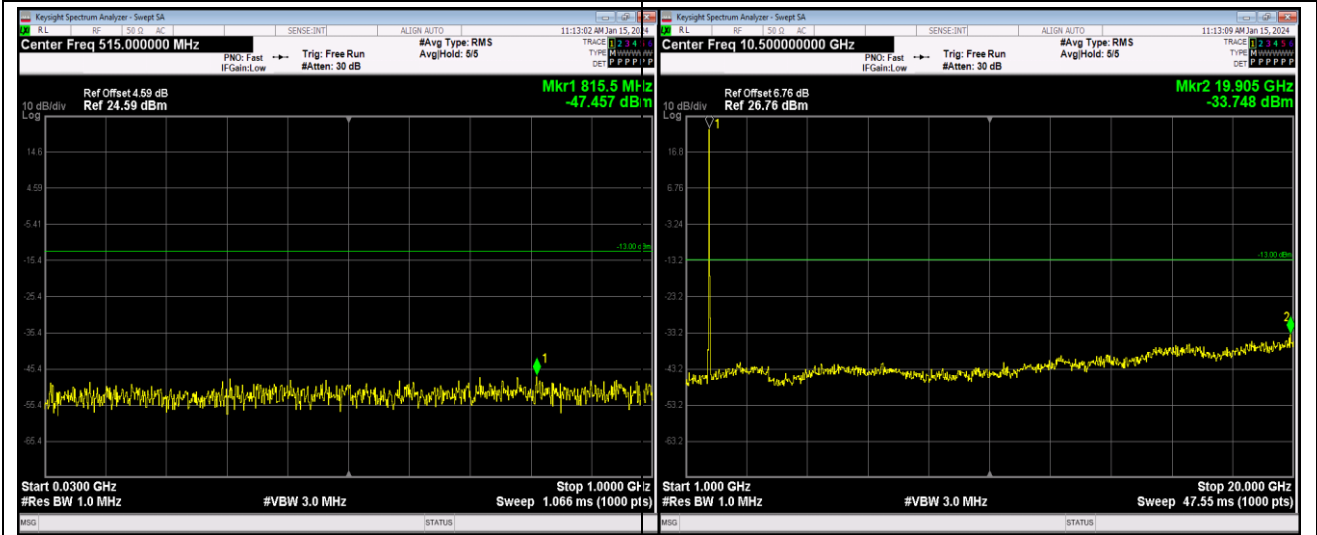

Band4-20MHz-QPSK-20175-1RB#0-Range1:30~1000MHz

Band4-20MHz-QPSK-20175-1RB#0-Range2:1000~20000MHz

Band4-20MHz-16QAM-20300-1RB#0-Range1:30~1000MHz

Band4-20MHz-16QAM-20300-1RB#0-Range2:1000~20000MHz

Band5-1.4MHz-QPSK-20407-1RB#0-Range1:30~1000MHz