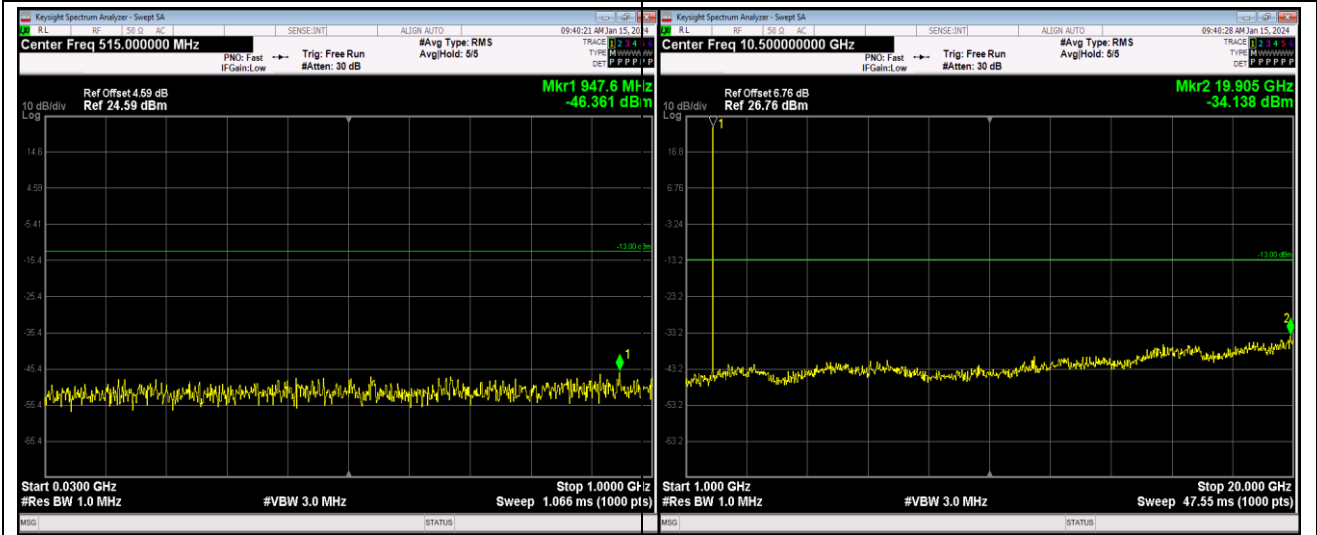

Test Graphs

Band2-1.4MHz-16QAM-18607-1RB#0-Range1:30~1000MHz

Band2-1.4MHz-16QAM-18607-1RB#0-Range2:1000~20000MHz

Band2-1.4MHz-16QAM-18900-1RB#0-Range1:30~1000MHz

Band2-1.4MHz-16QAM-18900-1RB#0-Range2:1000~20000MHz

Band2-20MHz-QPSK-19100-1RB#0-Range1:30~1000MHz

Band2-20MHz-QPSK-19100-1RB#0-Range2:1000~20000MHz

Band2-20MHz-16QAM-18700-1RB#0-Range1:30~1000MHz

Band2-20MHz-16QAM-18700-1RB#0-Range2:1000~20000MHz

Band4-1.4MHz-QPSK-20175-1RB#0-Range1:30~1000MHz