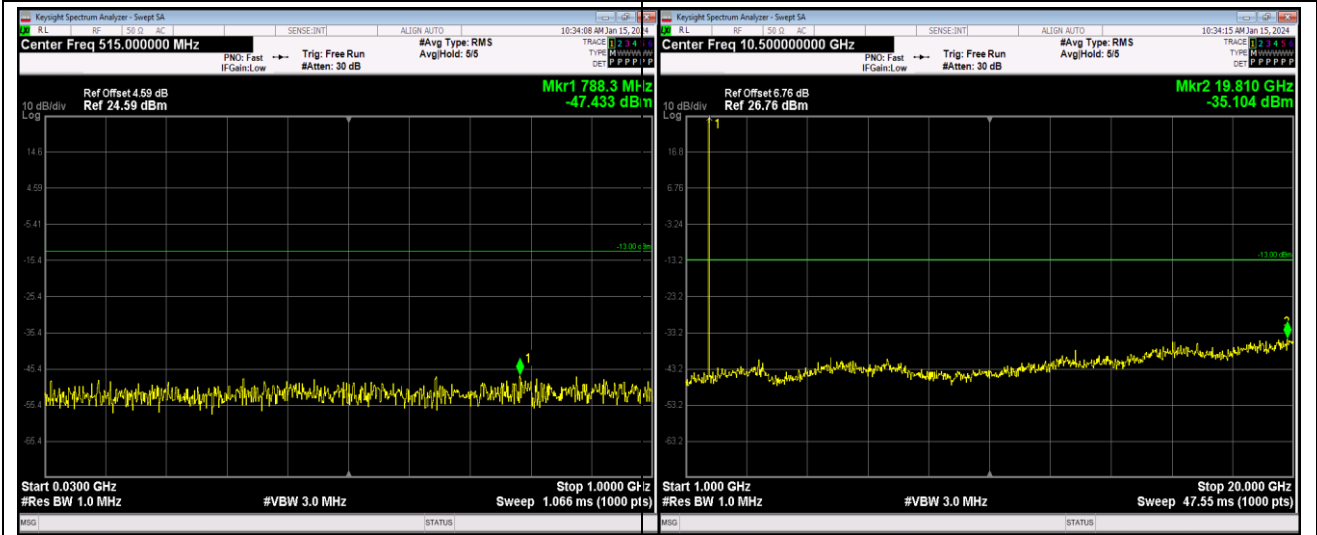

Band4-1.4MHz-QPSK-20175-1RB#0-Range1:30~1000MHz

Band4-1.4MHz-QPSK-20393-1RB#0-Range2:1000~2000MHz

Band4-1.4MHz-QPSK-20175-1RB#0-Range2:1000~2000MHz

Band4-1.4MHz-QPSK-20393-1RB#0-Range1:30~1000MHz