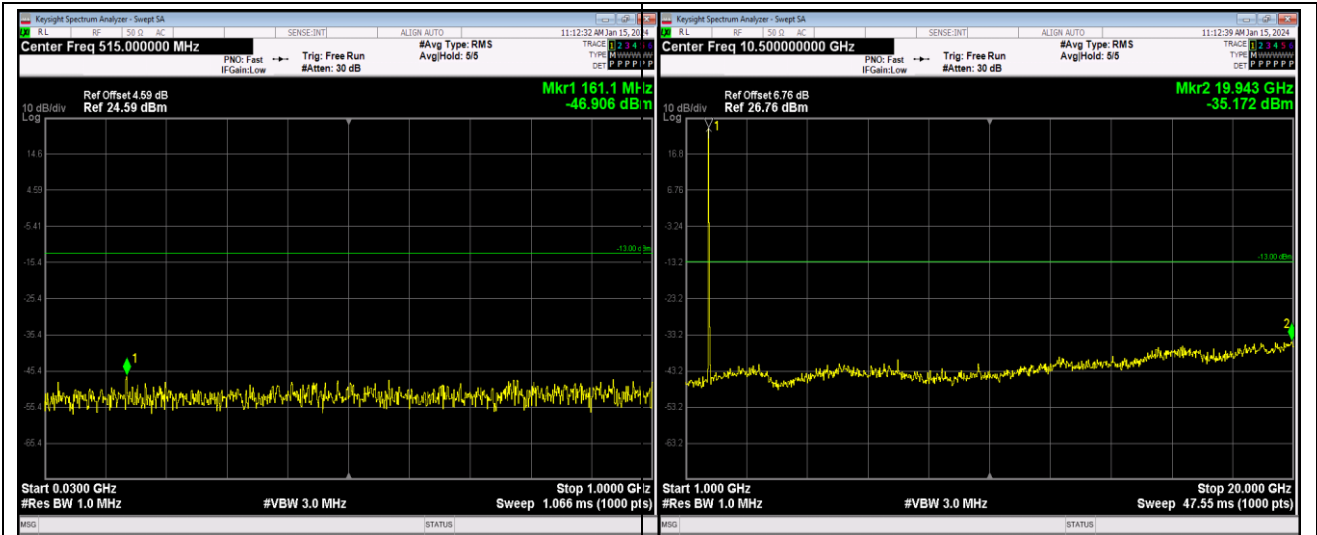

Band4-20MHz-16QAM-20300-1RB#0-Range2:1000~20000MHz

Band4-20MHz-16QAM-20300-1RB#0-Range1:30~1000MHz