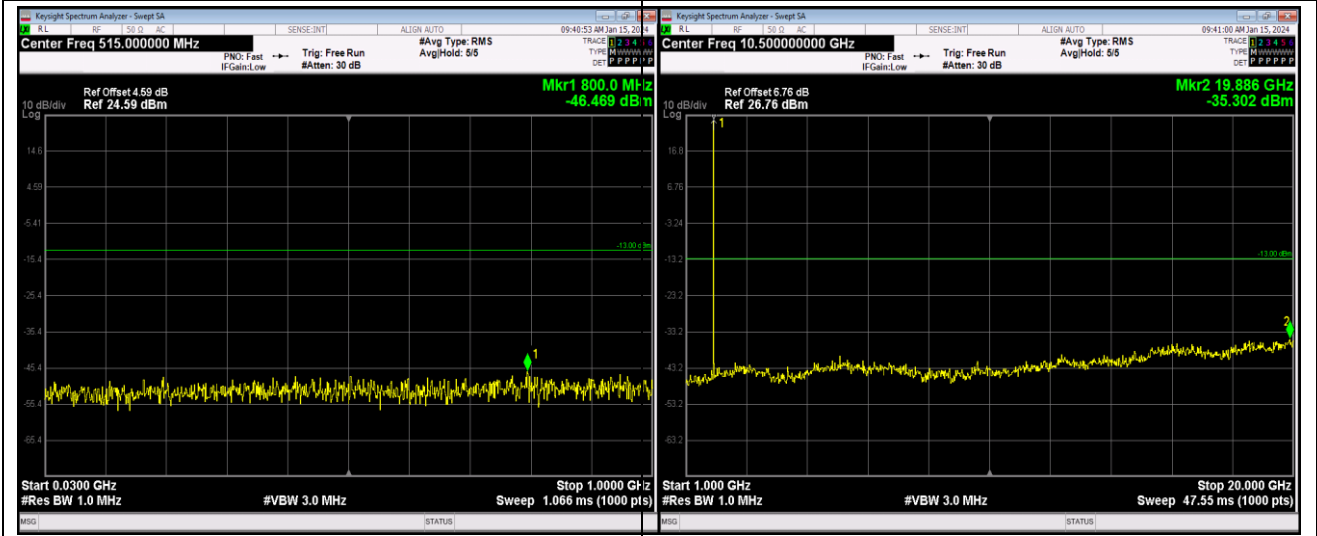

Test Graphs

Band2-1.4MHz-16QAM-18607-1RB#0-Range1:30~1000MHz

Band2-1.4MHz-16QAM-18607-1RB#0-Range2:1000~20000MHz

Band2-1.4MHz-16QAM-18900-1RB#0-Range1:30~1000MHz

Band2-1.4MHz-16QAM-18900-1RB#0-Range2:1000~20000MHz

Band2-20MHz-QPSK-19100-1RB#0-Range1:30~1000MHz

Band2-20MHz-QPSK-19100-1RB#0-Range2:1000~20000MHz

Band2-20MHz-16QAM-18700-1RB#0-Range1:30~1000MHz

Band2-20MHz-16QAM-18700-1RB#0-Range2:1000~20000MHz

Band4-1.4MHz-QPSK-20175-1RB#0-Range1:30~1000MHz