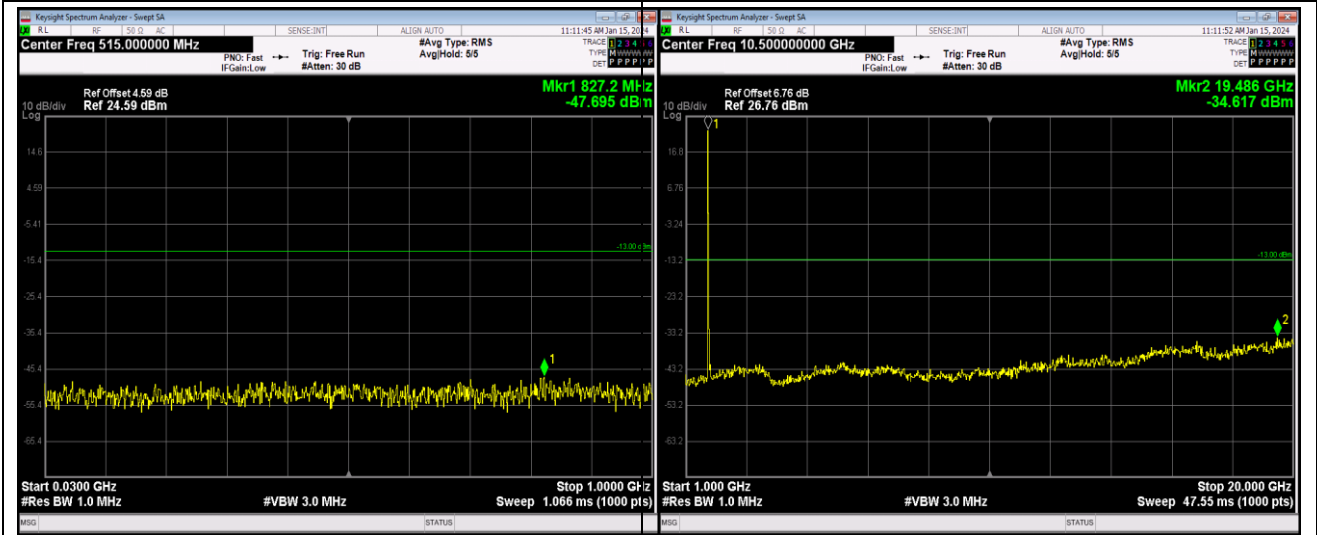

Band4-1.4MHz-QPSK-20175-1RB#0-Range2:1000~2000MHz

Band4-1.4MHz-QPSK-20393-1RB#0-Range1:30~1000MHz

Band4-1.4MHz-QPSK-20393-1RB#0-Range2:1000~2000MHz

Band4-20MHz-QPSK-20050-1RB#0-Range1:30~1000MHz

Band4-20MHz-QPSK-20050-1RB#0-Range2:1000~20000MHz