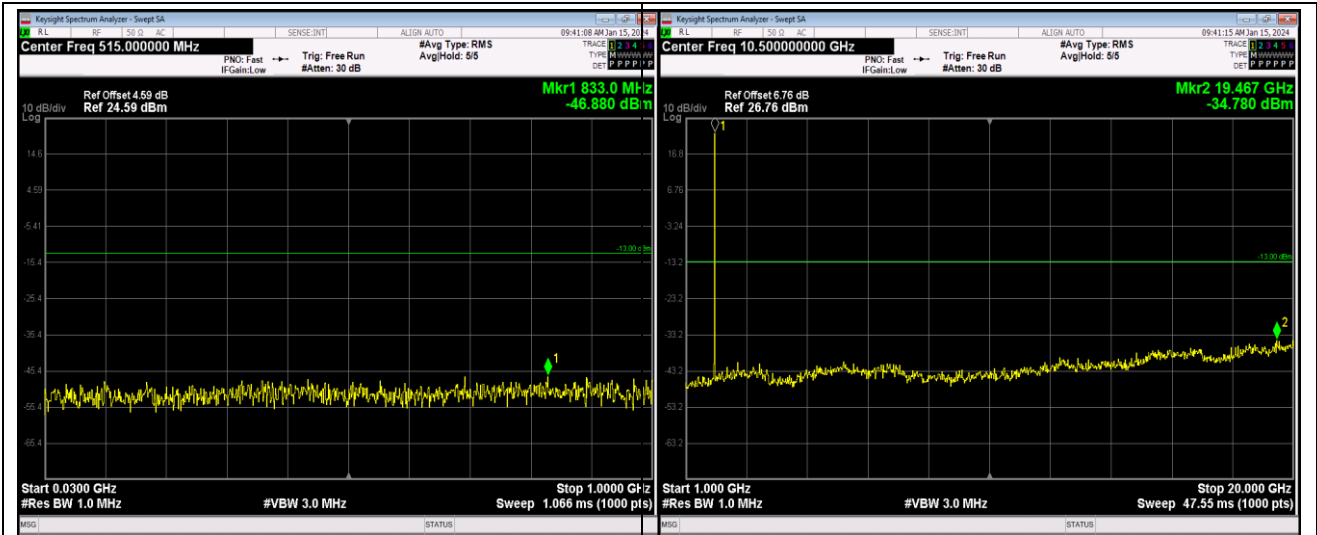

Test Graphs

Band2-1.4MHz-16QAM-18607-1RB#0-Range1:30~1000MHz

Band2-1.4MHz-16QAM-18607-1RB#0-Range2:1000~20000MHz

Band2-1.4MHz-16QAM-18900-1RB#0-Range1:30~1000MHz

Band2-1.4MHz-16QAM-18900-1RB#0-Range2:1000~20000MHz

Band2-20MHz-QPSK-19100-1RB#0-Range1:30~1000MHz

Band2-20MHz-QPSK-19100-1RB#0-Range2:1000~20000MHz

Band2-20MHz-16QAM-18700-1RB#0-Range1:30~1000MHz

Band2-20MHz-16QAM-18700-1RB#0-Range2:1000~20000MHz

Band4-1.4MHz-QPSK-20175-1RB#0-Range1:30~1000MHz