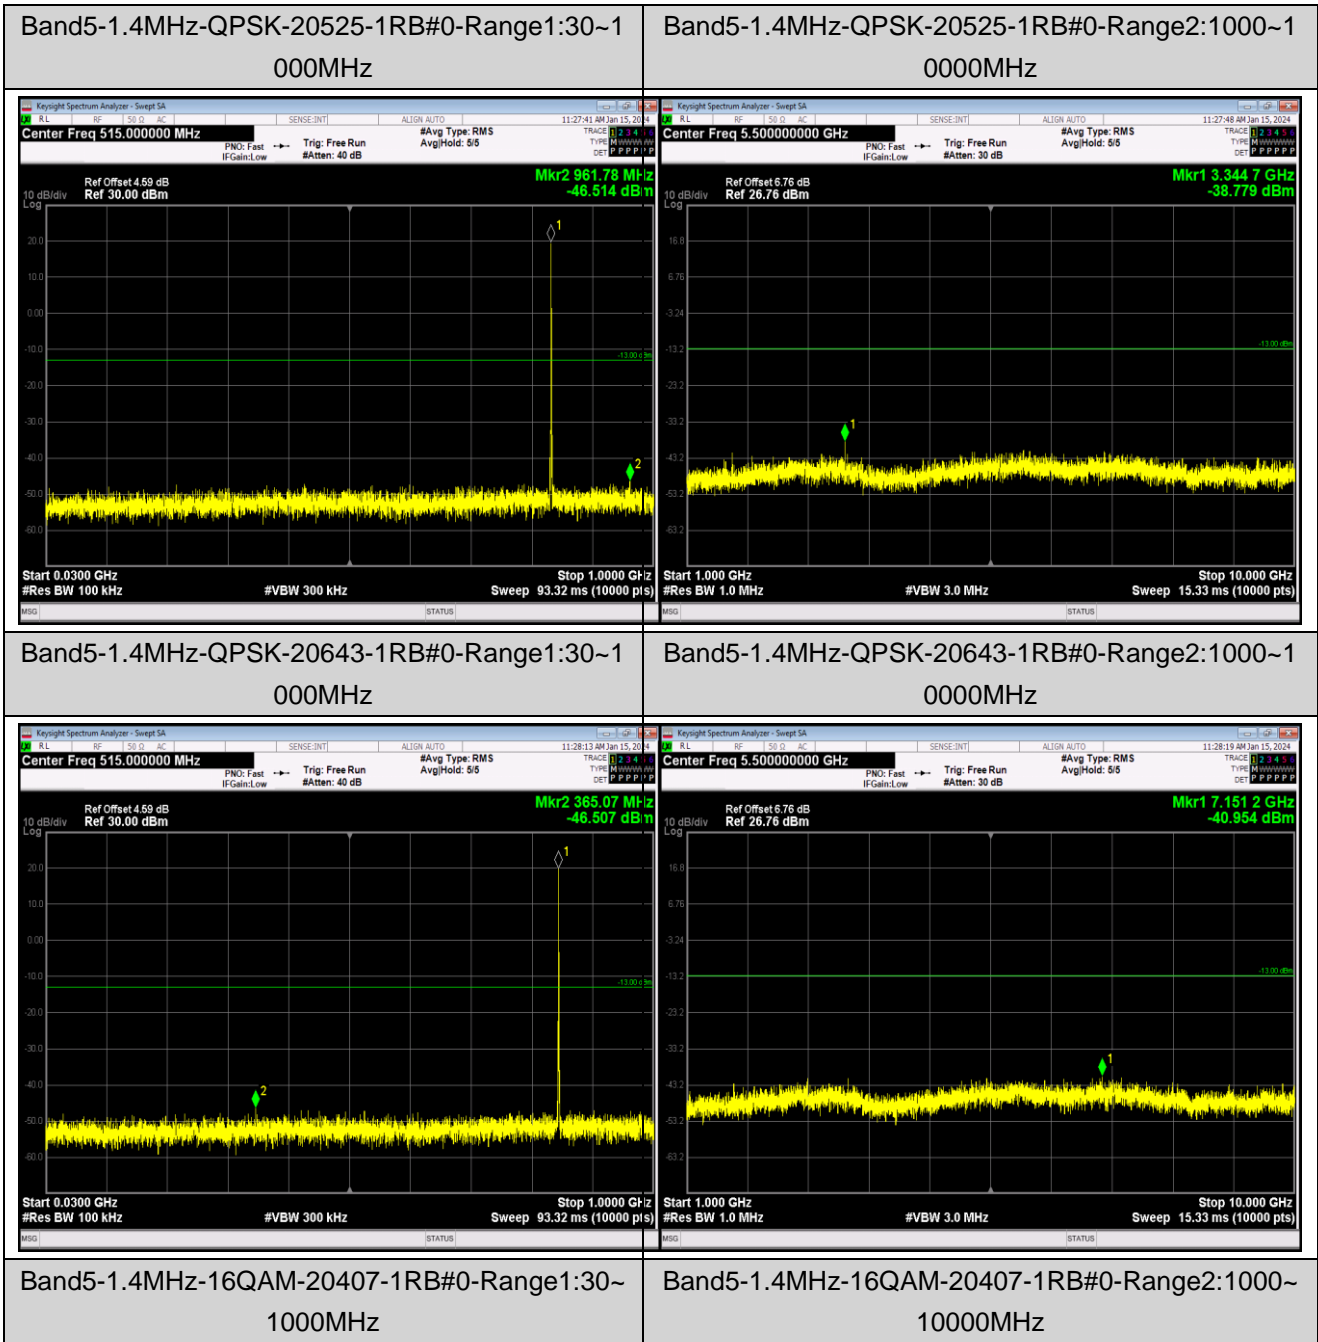

Band2-20MHz-QPSK-19100-1RB#0-Range1:30~1000MHz

Band2-20MHz-QPSK-19100-1RB#0-Range2:1000~20000MHz

Band2-20MHz-16QAM-18700-1RB#0-Range1:30~1000MHz

Band2-20MHz-16QAM-18700-1RB#0-Range2:1000~20000MHz

Band4-1.4MHz-QPSK-20175-1RB#0-Range1:30~1000MHz

Band4-1.4MHz-QPSK-20175-1RB#0-Range2:1000~2000MHz

Band4-1.4MHz-QPSK-20393-1RB#0-Range1:30~1000MHz

Band4-1.4MHz-QPSK-20393-1RB#0-Range2:1000~2000MHz

Band4-20MHz-QPSK-20050-1RB#0-Range1:30~1000MHz

Band4-20MHz-QPSK-20050-1RB#0-Range2:1000~20000MHz

Band4-20MHz-QPSK-20175-1RB#0-Range1:30~1000MHz

Band4-20MHz-QPSK-20175-1RB#0-Range2:1000~20000MHz

Band4-20MHz-16QAM-20300-1RB#0-Range1:30~1000MHz

Band4-20MHz-16QAM-20300-1RB#0-Range2:1000~20000MHz

Band5-1.4MHz-QPSK-20407-1RB#0-Range1:30~1000MHz

Band5-1.4MHz-QPSK-20407-1RB#0-Range2:1000~20000MHz

Band5-1.4MHz-16QAM-20525-1RB#0-Range1:30~1000MHz

Band5-1.4MHz-16QAM-20525-1RB#0-Range2:1000~10000MHz

Band5-1.4MHz-16QAM-20643-1RB#0-Range1:30~1000MHz

Band5-1.4MHz-16QAM-20643-1RB#0-Range2:1000~10000MHz