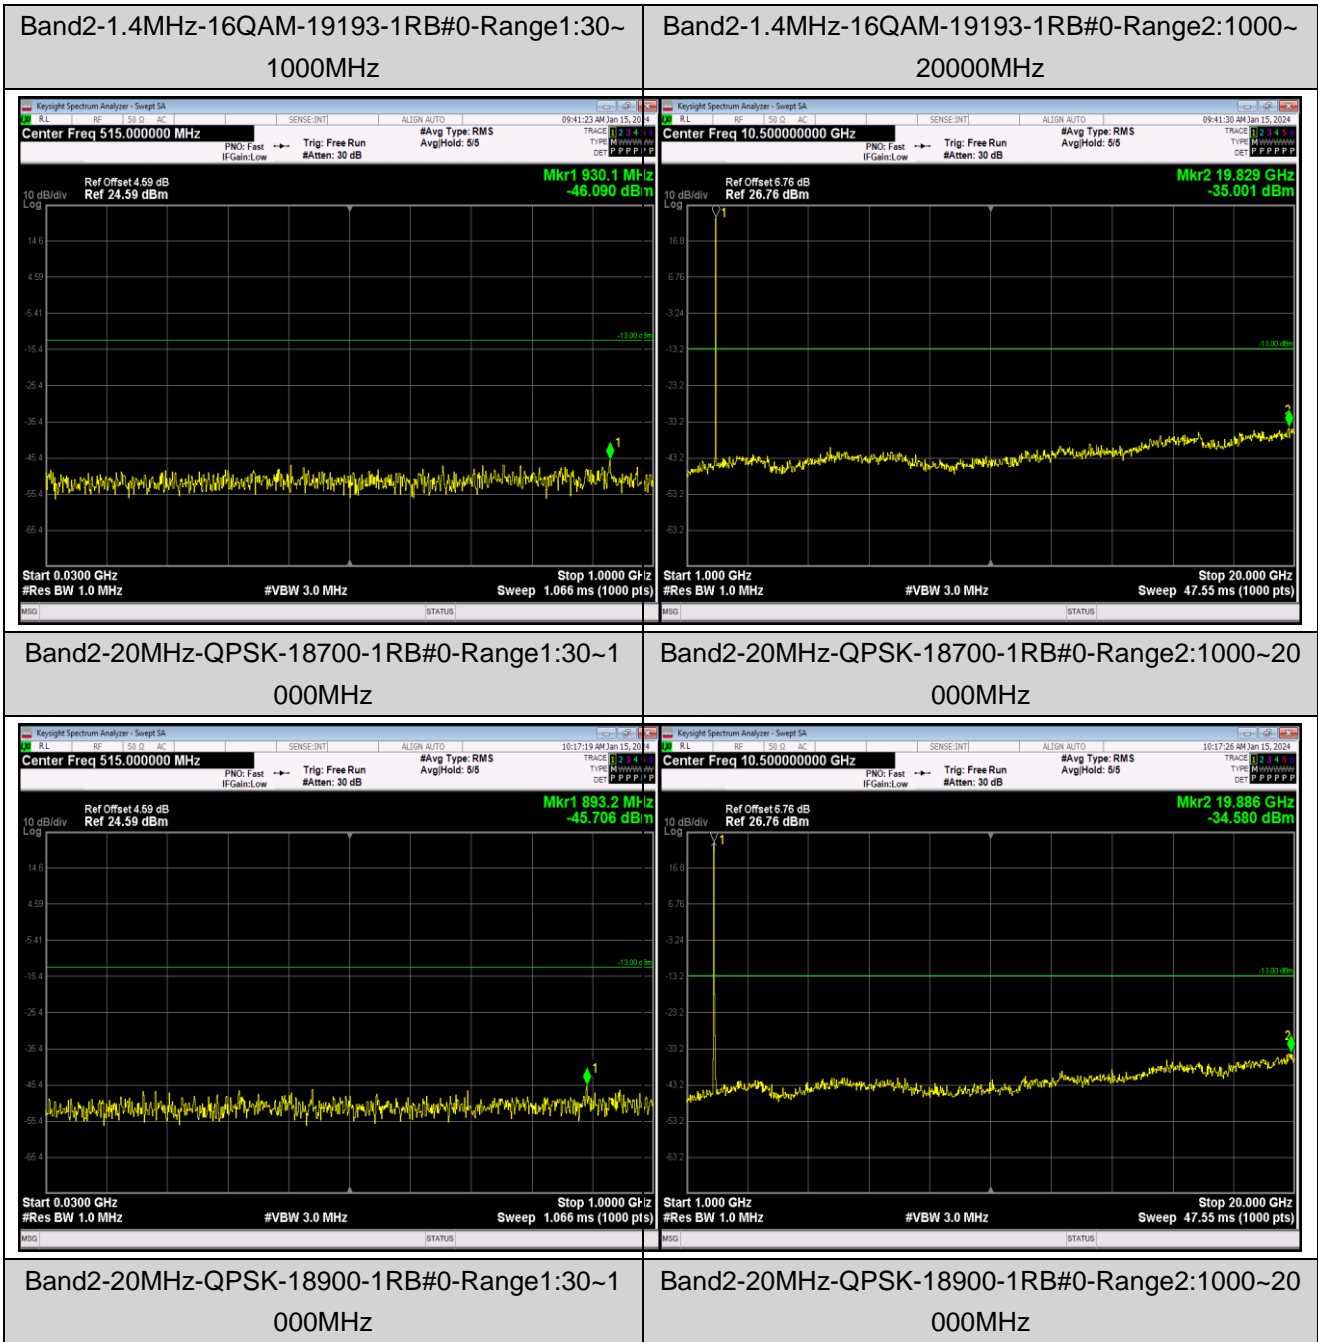

Test Graphs

Band2-1.4MHz-16QAM-18607-1RB#0-Range1:30~1000MHz

Band2-1.4MHz-16QAM-18607-1RB#0-Range2:1000~20000MHz

Band2-1.4MHz-16QAM-18900-1RB#0-Range1:30~1000MHz

Band2-1.4MHz-16QAM-18900-1RB#0-Range2:1000~20000MHz

Band2-20MHz-QPSK-19100-1RB#0-Range1:30~1000MHz

Band2-20MHz-QPSK-19100-1RB#0-Range2:1000~20000MHz

Band2-20MHz-16QAM-18700-1RB#0-Range1:30~1000MHz

Band2-20MHz-16QAM-18700-1RB#0-Range2:1000~20000MHz

Band4-1.4MHz-QPSK-20175-1RB#0-Range1:30~1000MHz

Band4-1.4MHz-QPSK-20175-1RB#0-Range2:1000~2000MHz

Band4-1.4MHz-QPSK-20393-1RB#0-Range1:30~1000MHz

Band4-1.4MHz-QPSK-20393-1RB#0-Range2:1000~2000MHz

Band4-20MHz-QPSK-20050-1RB#0-Range1:30~1000MHz

Band4-20MHz-QPSK-20050-1RB#0-Range2:1000~20000MHz

Band4-20MHz-QPSK-20175-1RB#0-Range1:30~1000MHz

Band4-20MHz-QPSK-20175-1RB#0-Range2:1000~20000MHz

Band4-20MHz-16QAM-20300-1RB#0-Range1:30~1000MHz

Band4-20MHz-16QAM-20300-1RB#0-Range2:1000~20000MHz

Band5-1.4MHz-QPSK-20407-1RB#0-Range1:30~1000MHz