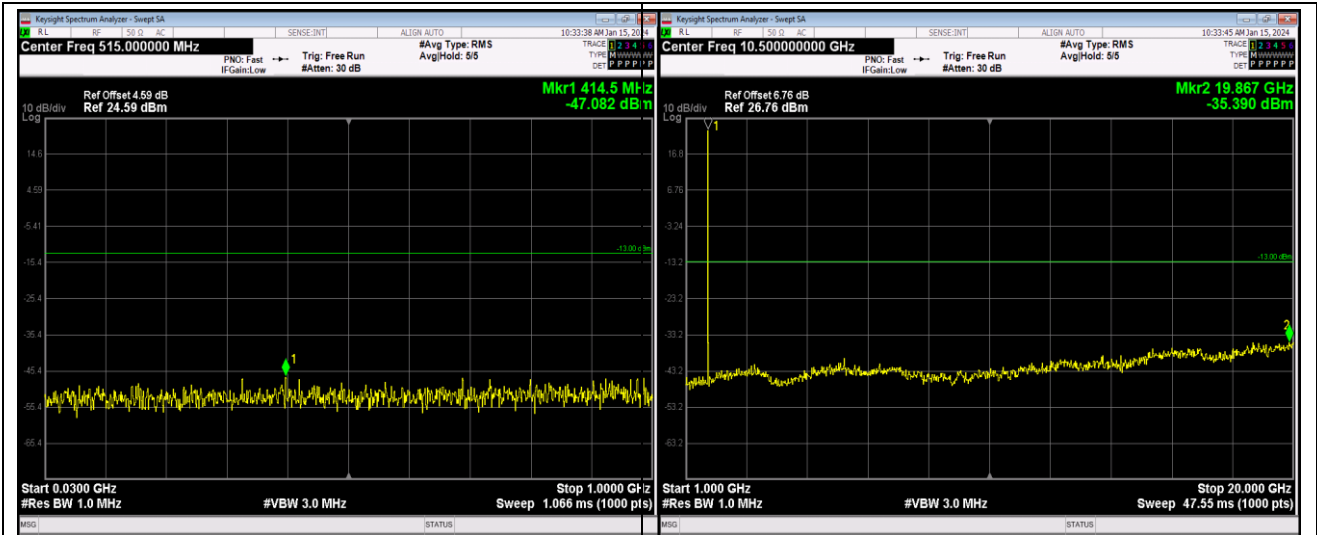

Band2-20MHz-QPSK-19100-1RB#0-Range1:30~1000MHz

Band2-20MHz-QPSK-19100-1RB#0-Range2:1000~20000MHz

Band2-20MHz-16QAM-18700-1RB#0-Range1:30~1000MHz

Band2-20MHz-16QAM-18700-1RB#0-Range2:1000~20000MHz

Band4-1.4MHz-QPSK-20175-1RB#0-Range1:30~1000MHz