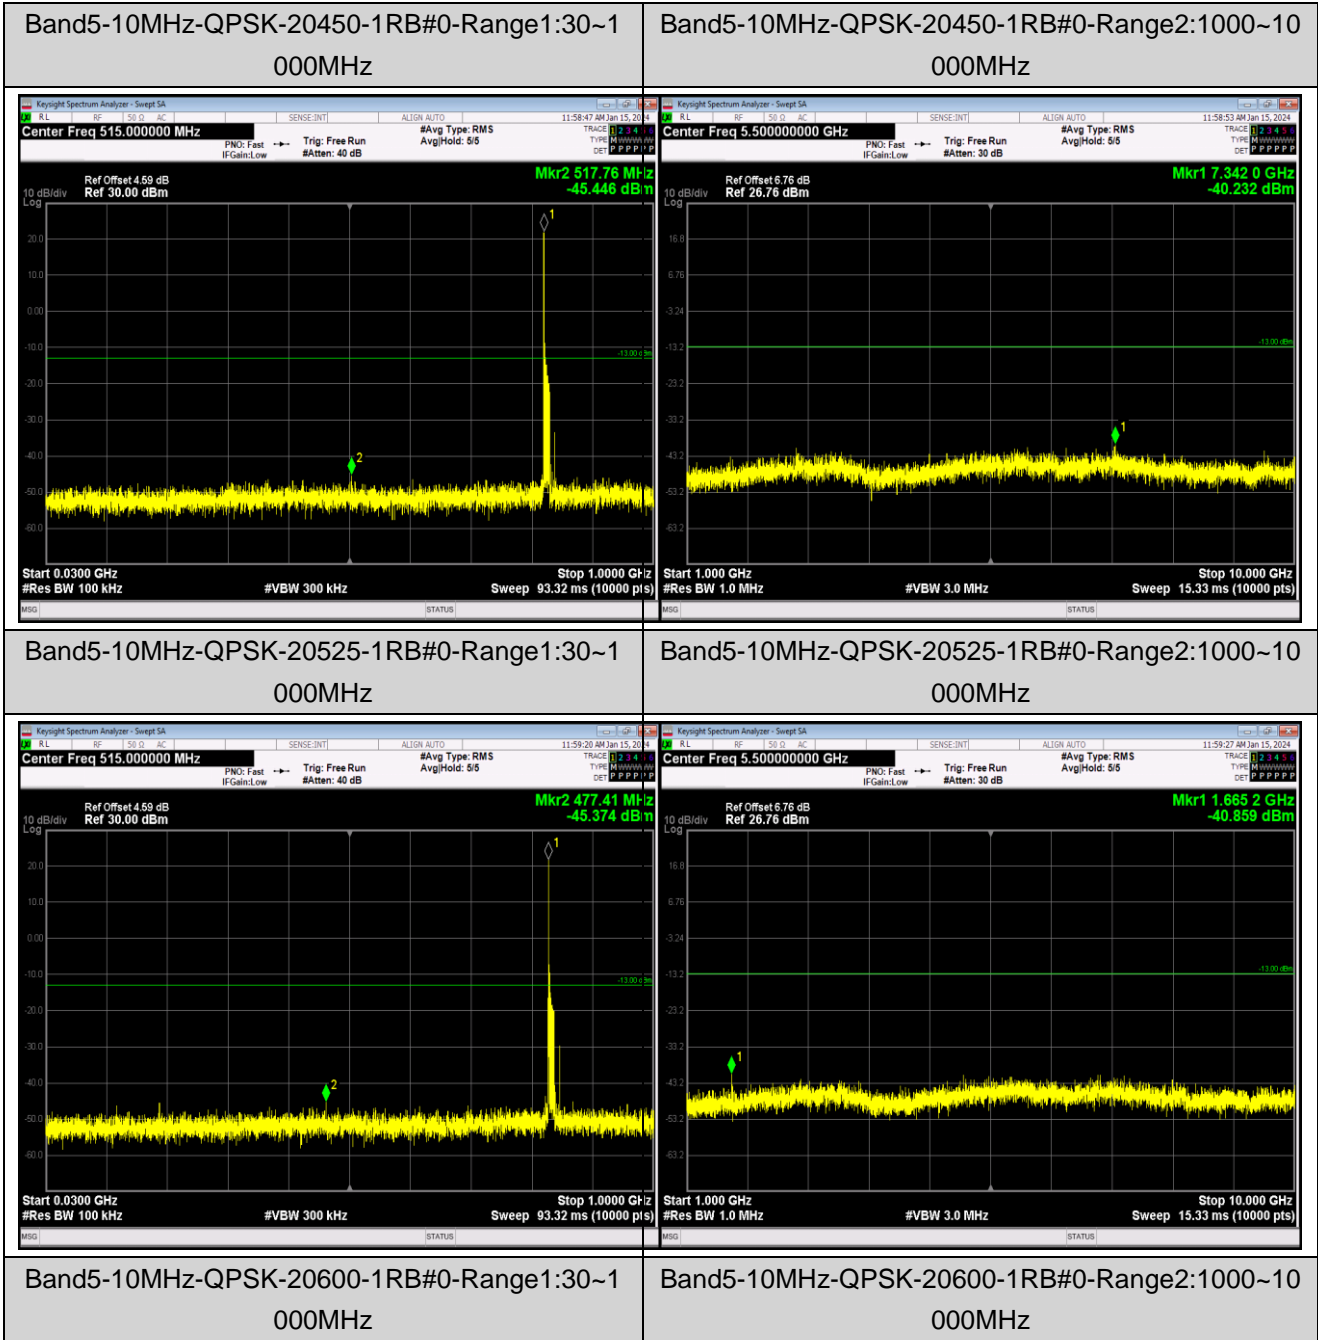

Band4-1.4MHz-QPSK-20175-1RB#0-Range2:1000~2000MHz

Band4-1.4MHz-QPSK-20393-1RB#0-Range1:30~1000MHz

Band4-1.4MHz-QPSK-20393-1RB#0-Range2:1000~2000MHz

Band4-20MHz-QPSK-20050-1RB#0-Range1:30~1000MHz

Band4-20MHz-QPSK-20050-1RB#0-Range2:1000~20000MHz

Band4-20MHz-QPSK-20175-1RB#0-Range1:30~1000MHz

Band4-20MHz-QPSK-20175-1RB#0-Range2:1000~20000MHz

Band4-20MHz-16QAM-20300-1RB#0-Range1:30~1000MHz

Band4-20MHz-16QAM-20300-1RB#0-Range2:1000~20000MHz

Band5-1.4MHz-QPSK-20407-1RB#0-Range1:30~1000MHz

Band5-1.4MHz-QPSK-20407-1RB#0-Range2:1000~20000MHz

Band5-1.4MHz-16QAM-20525-1RB#0-Range1:30~1000MHz

Band5-1.4MHz-16QAM-20525-1RB#0-Range2:1000~10000MHz

Band5-1.4MHz-16QAM-20643-1RB#0-Range1:30~1000MHz

Band5-1.4MHz-16QAM-20643-1RB#0-Range2:1000~10000MHz

Band5-10MHz-16QAM-20450-1RB#0-Range1:30~1000MHz

Band5-10MHz-16QAM-20450-1RB#0-Range2:1000~10000MHz

Band5-10MHz-16QAM-20525-1RB#0-Range1:30~1000MHz

Band5-10MHz-16QAM-20525-1RB#0-Range2:1000~10000MHz