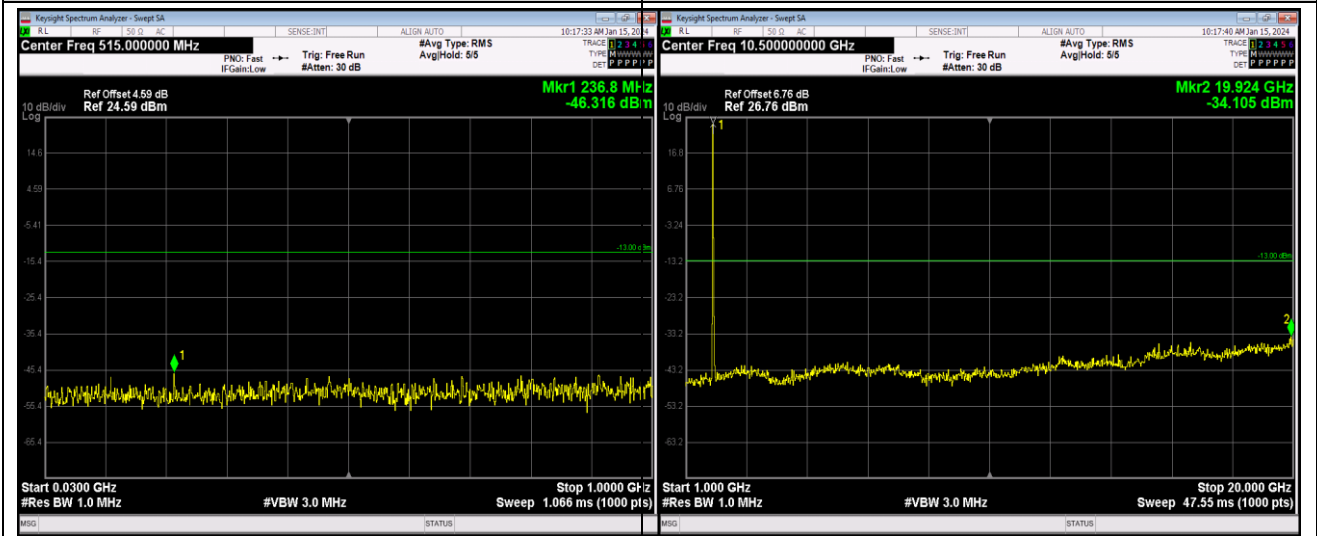

Test Graphs

Band2-1.4MHz-16QAM-18607-1RB#0-Range1:30~1000MHz

Band2-1.4MHz-16QAM-18607-1RB#0-Range2:1000~20000MHz

Band2-1.4MHz-16QAM-18900-1RB#0-Range1:30~1000MHz

Band2-1.4MHz-16QAM-18900-1RB#0-Range2:1000~20000MHz

Band2-20MHz-QPSK-19100-1RB#0-Range1:30~1000MHz

Band2-20MHz-QPSK-19100-1RB#0-Range2:1000~20000MHz

Band2-20MHz-16QAM-18700-1RB#0-Range1:30~1000MHz

Band2-20MHz-16QAM-18700-1RB#0-Range2:1000~20000MHz

Band4-1.4MHz-QPSK-20175-1RB#0-Range1:30~1000MHz