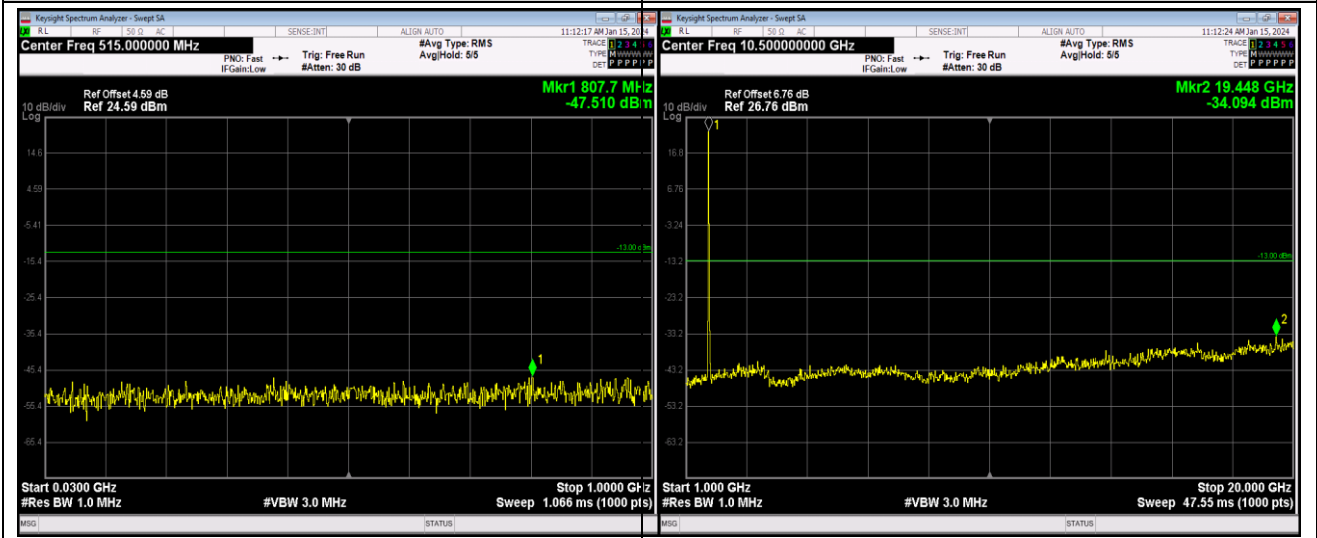

Band4-20MHz-QPSK-20175-1RB#0-Range1:30~1000MHz

Band4-20MHz-QPSK-20175-1RB#0-Range2:1000~20000MHz