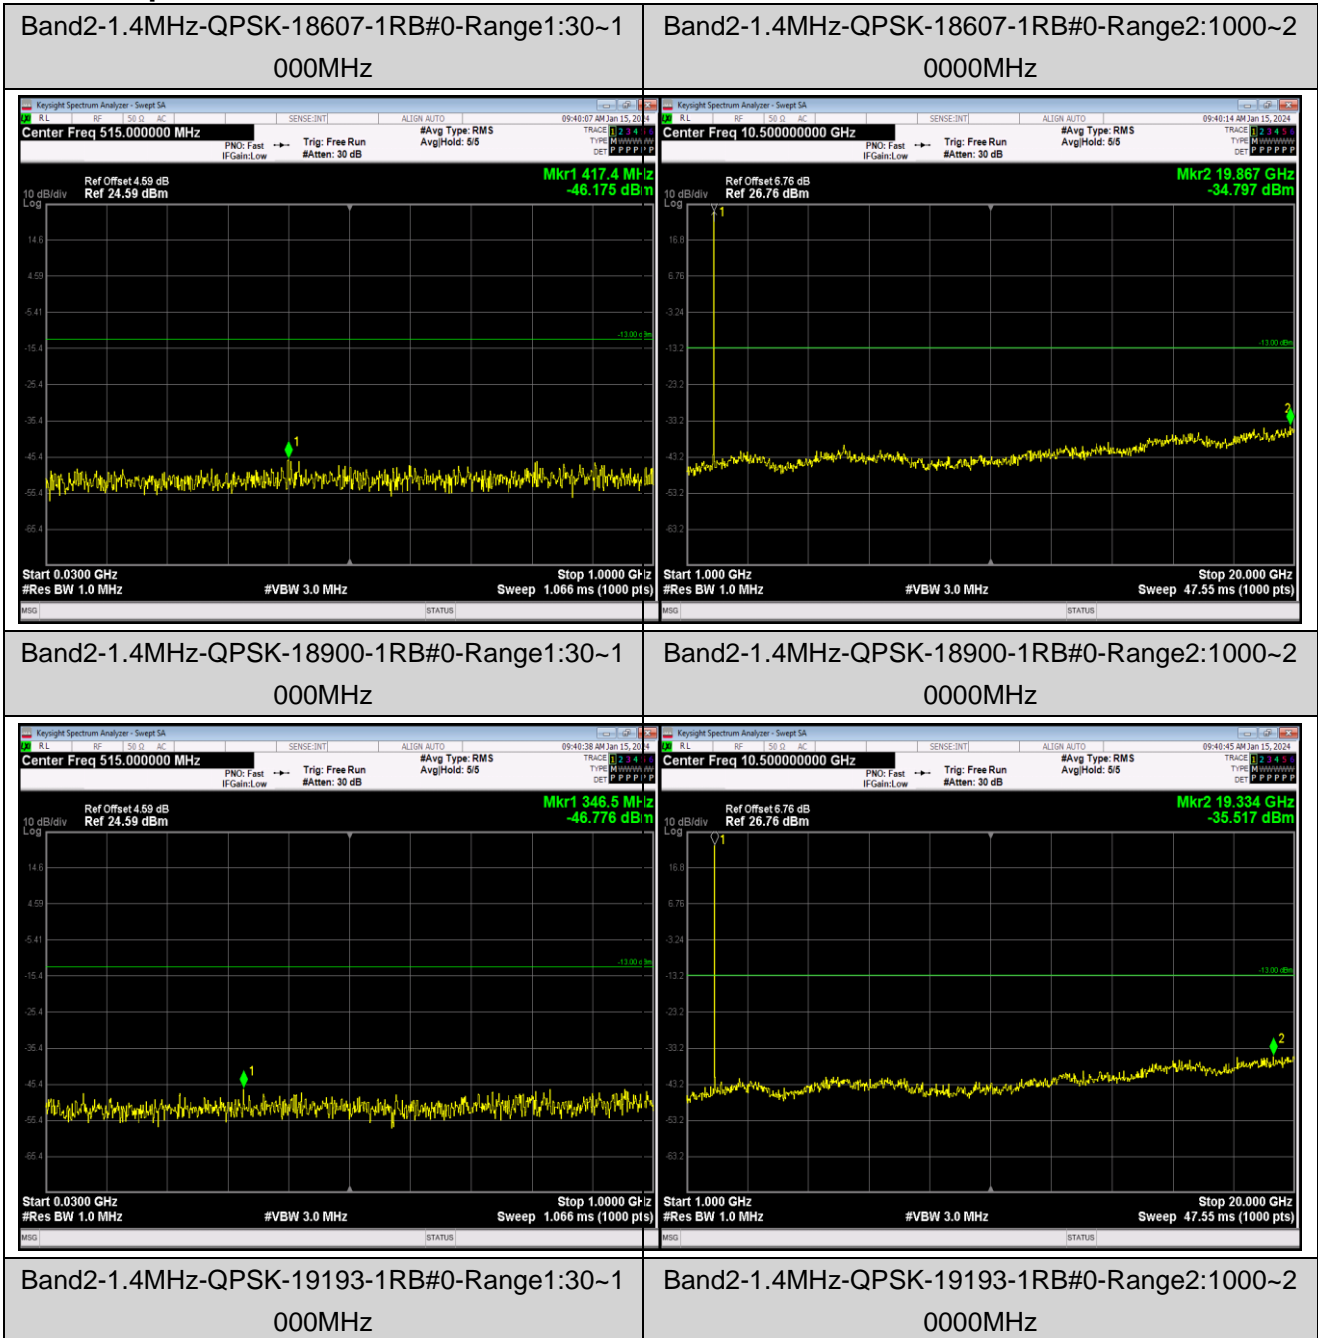

Test Graphs

Band2-1.4MHz-16QAM-18607-1RB#0-Range1:30~1000MHz

Band2-1.4MHz-16QAM-18607-1RB#0-Range2:1000~20000MHz

Band2-1.4MHz-16QAM-18900-1RB#0-Range1:30~1000MHz

Band2-1.4MHz-16QAM-18900-1RB#0-Range2:1000~20000MHz

Band2-20MHz-QPSK-19100-1RB#0-Range1:30~1000MHz

Band2-20MHz-QPSK-19100-1RB#0-Range2:1000~20000MHz

Band2-20MHz-16QAM-18700-1RB#0-Range1:30~1000MHz

Band2-20MHz-16QAM-18700-1RB#0-Range2:1000~20000MHz

Band4-1.4MHz-QPSK-20175-1RB#0-Range1:30~1000MHz

Band4-1.4MHz-QPSK-20175-1RB#0-Range2:1000~2000MHz

Band4-1.4MHz-QPSK-20393-1RB#0-Range1:30~1000MHz

Band4-1.4MHz-QPSK-20393-1RB#0-Range2:1000~2000MHz

Band4-20MHz-QPSK-20050-1RB#0-Range1:30~1000MHz

Band4-20MHz-QPSK-20050-1RB#0-Range2:1000~20000MHz