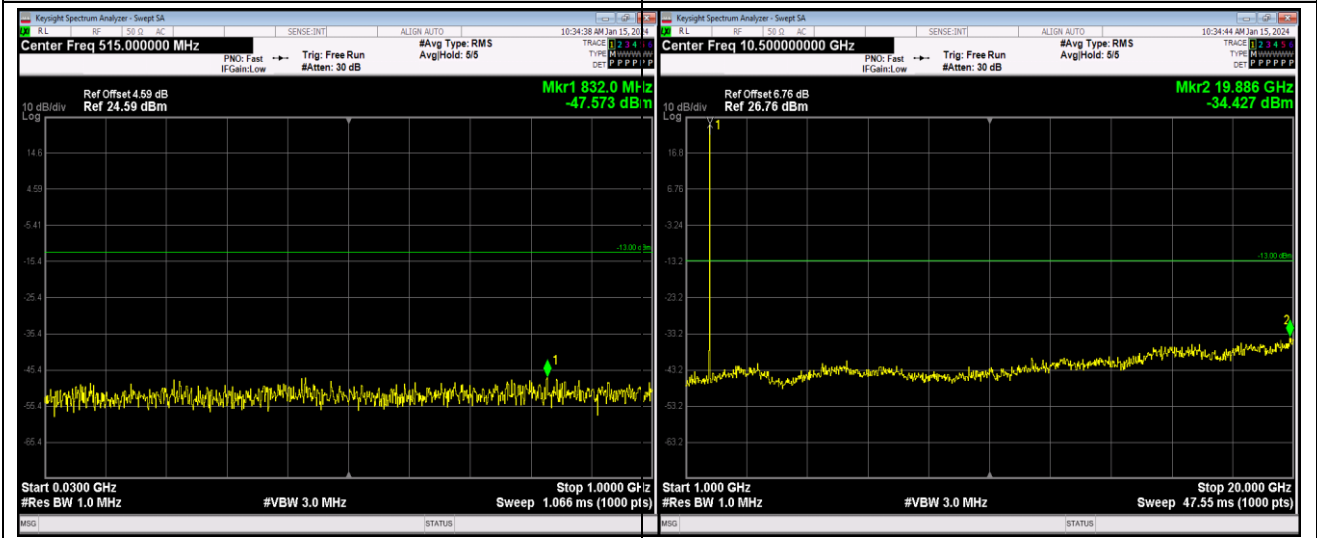

Band4-1.4MHz-QPSK-20393-1RB#0-Range1:30~1000MHz

Band4-1.4MHz-QPSK-20393-1RB#0-Range2:1000~2000MHz