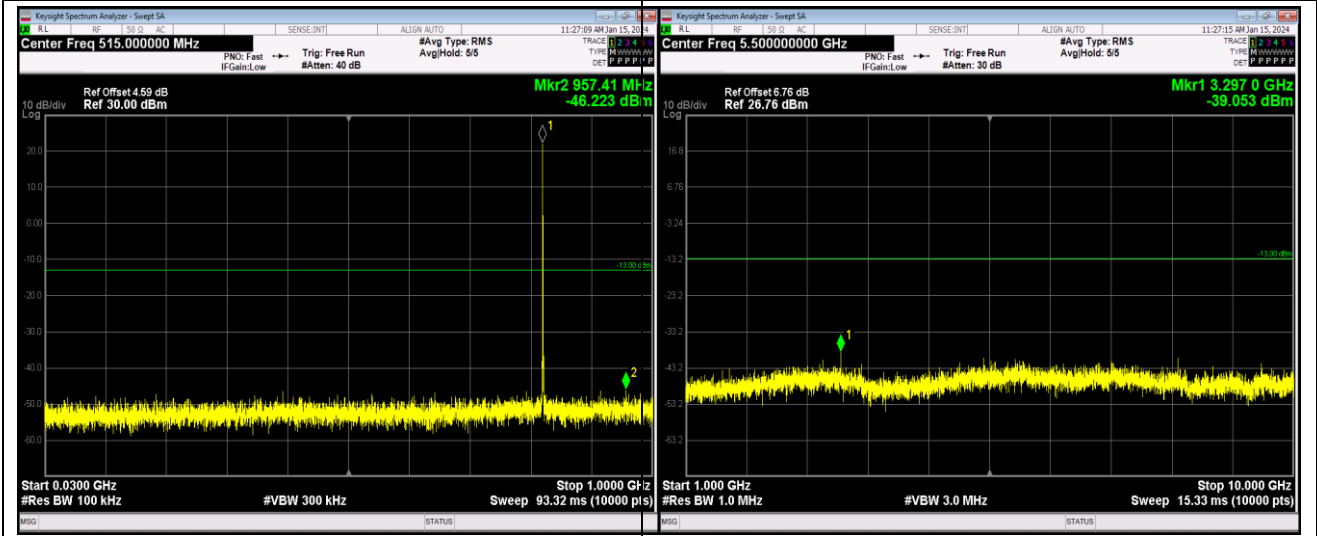

Band5-1.4MHz-QPSK-20407-1RB#0-Range1:30~1000MHz

Band5-1.4MHz-QPSK-20407-1RB#0-Range2:1000~20000MHz