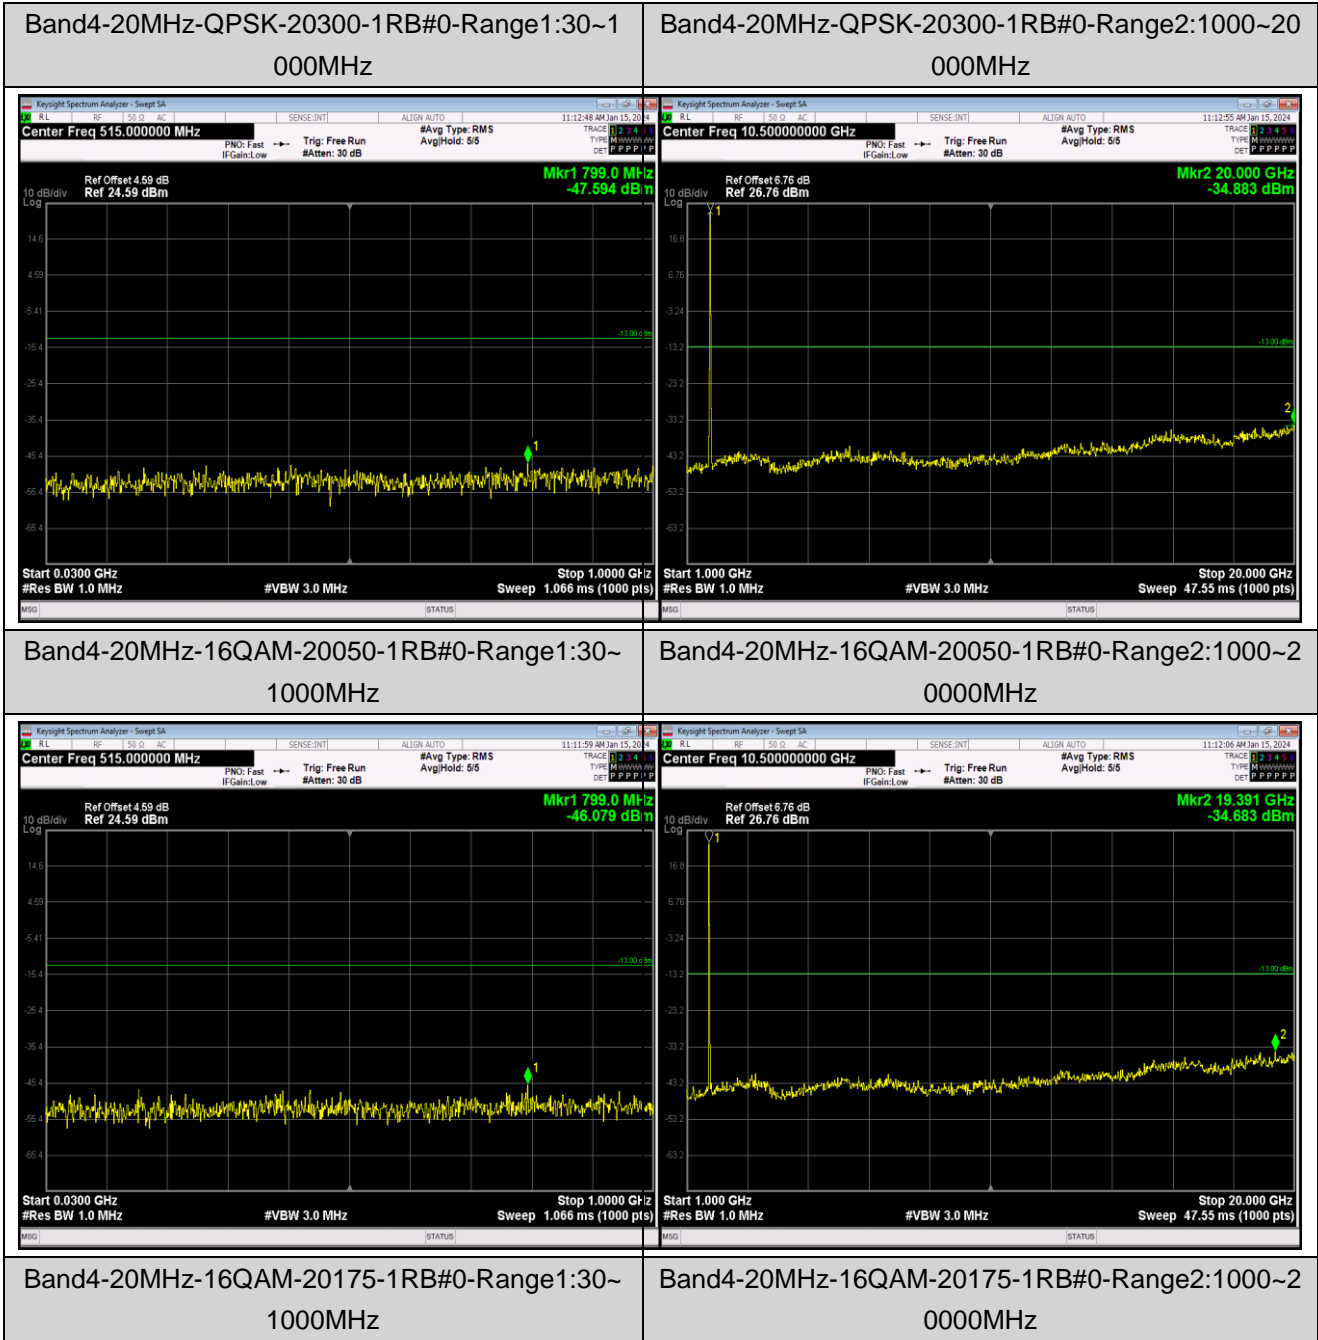

Band2-20MHz-QPSK-19100-1RB#0-Range1:30~1000MHz

Band2-20MHz-QPSK-19100-1RB#0-Range2:1000~20000MHz

Band2-20MHz-16QAM-18700-1RB#0-Range1:30~1000MHz

Band2-20MHz-16QAM-18700-1RB#0-Range2:1000~20000MHz

Band4-1.4MHz-QPSK-20175-1RB#0-Range1:30~1000MHz

Band4-1.4MHz-QPSK-20175-1RB#0-Range2:1000~2000MHz

Band4-1.4MHz-QPSK-20393-1RB#0-Range1:30~1000MHz

Band4-1.4MHz-QPSK-20393-1RB#0-Range2:1000~2000MHz

Band4-20MHz-QPSK-20050-1RB#0-Range1:30~1000MHz

Band4-20MHz-QPSK-20050-1RB#0-Range2:1000~20000MHz

Band4-20MHz-QPSK-20175-1RB#0-Range1:30~1000MHz

Band4-20MHz-QPSK-20175-1RB#0-Range2:1000~20000MHz

Band4-20MHz-16QAM-20300-1RB#0-Range1:30~1000MHz

Band4-20MHz-16QAM-20300-1RB#0-Range2:1000~20000MHz

Band5-1.4MHz-QPSK-20407-1RB#0-Range1:30~1000MHz

Band5-1.4MHz-QPSK-20407-1RB#0-Range2:1000~20000MHz

Band5-1.4MHz-16QAM-20525-1RB#0-Range1:30~1000MHz

Band5-1.4MHz-16QAM-20525-1RB#0-Range2:1000~10000MHz

Band5-1.4MHz-16QAM-20643-1RB#0-Range1:30~1000MHz

Band5-1.4MHz-16QAM-20643-1RB#0-Range2:1000~10000MHz