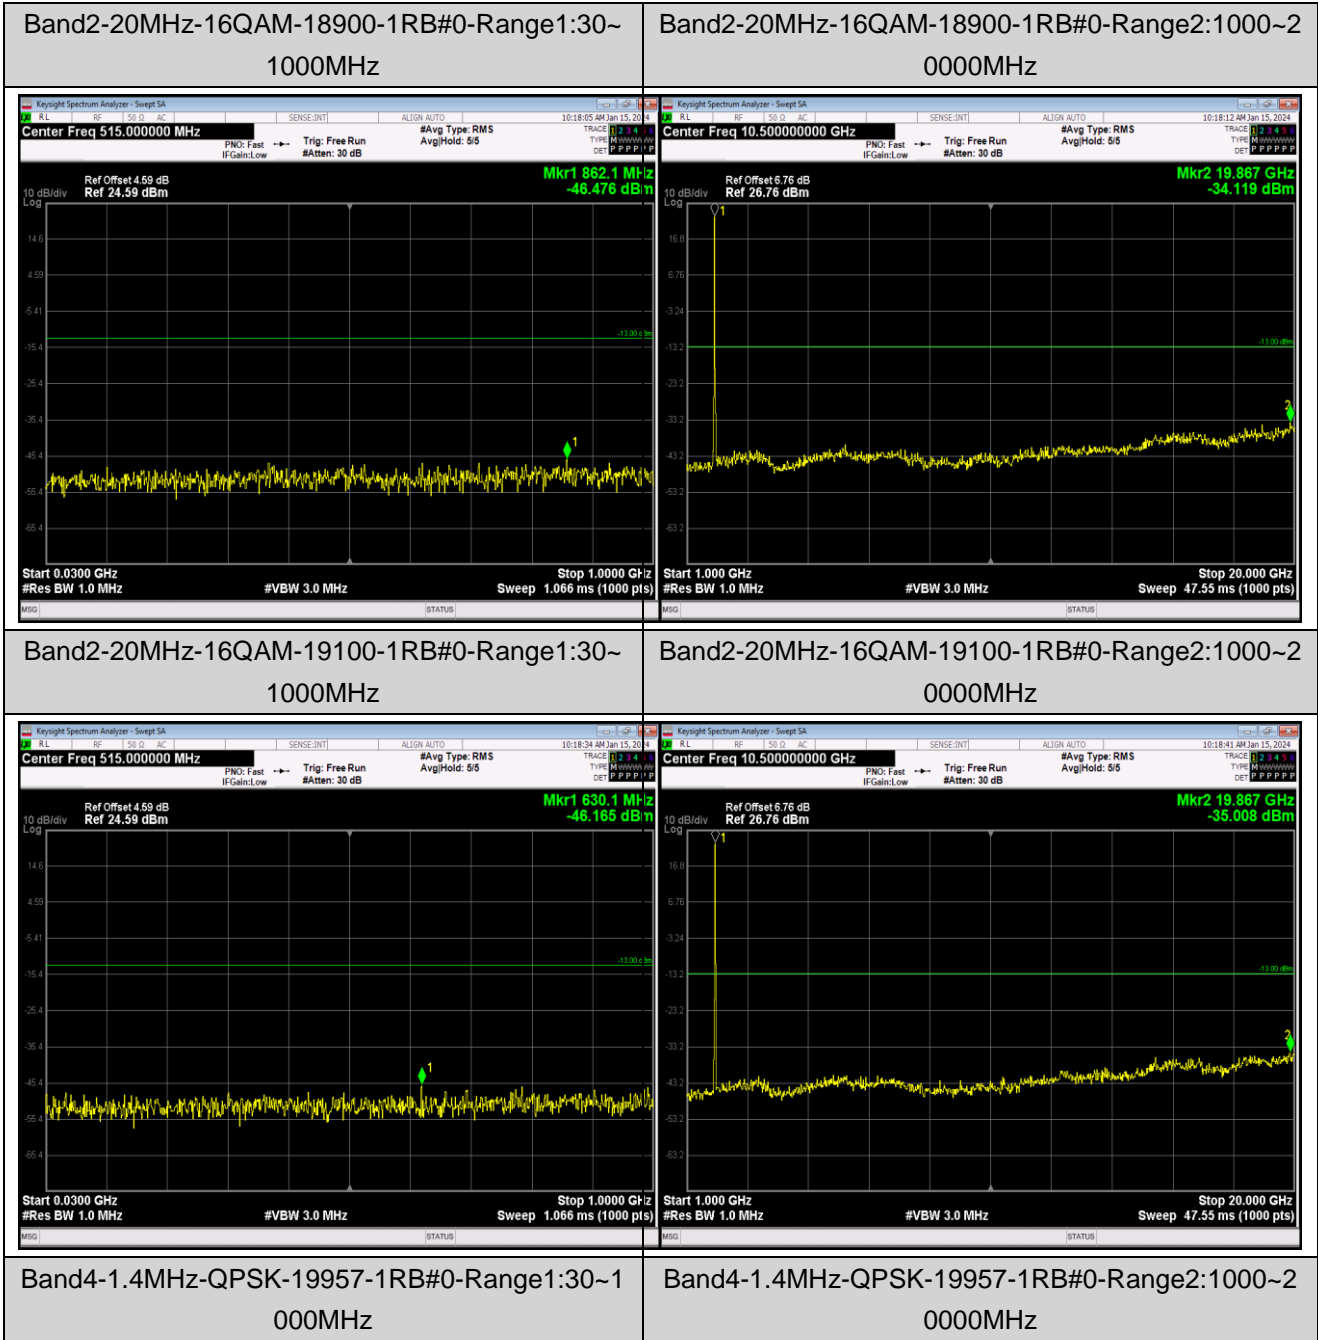

Test Graphs

Band2-1.4MHz-16QAM-18607-1RB#0-Range1:30~1000MHz

Band2-1.4MHz-16QAM-18607-1RB#0-Range2:1000~20000MHz

Band2-1.4MHz-16QAM-18900-1RB#0-Range1:30~1000MHz

Band2-1.4MHz-16QAM-18900-1RB#0-Range2:1000~20000MHz

Band2-20MHz-QPSK-19100-1RB#0-Range1:30~1000MHz

Band2-20MHz-QPSK-19100-1RB#0-Range2:1000~20000MHz

Band2-20MHz-16QAM-18700-1RB#0-Range1:30~1000MHz

Band2-20MHz-16QAM-18700-1RB#0-Range2:1000~20000MHz

Band4-1.4MHz-QPSK-20175-1RB#0-Range1:30~1000MHz

Band4-1.4MHz-QPSK-20175-1RB#0-Range2:1000~2000MHz

Band4-1.4MHz-QPSK-20393-1RB#0-Range1:30~1000MHz

Band4-1.4MHz-QPSK-20393-1RB#0-Range2:1000~2000MHz

Band4-20MHz-QPSK-20050-1RB#0-Range1:30~1000MHz

Band4-20MHz-QPSK-20050-1RB#0-Range2:1000~20000MHz

Band4-20MHz-QPSK-20175-1RB#0-Range1:30~1000MHz

Band4-20MHz-QPSK-20175-1RB#0-Range2:1000~20000MHz

Band4-20MHz-16QAM-20300-1RB#0-Range1:30~1000MHz

Band4-20MHz-16QAM-20300-1RB#0-Range2:1000~20000MHz

Band5-1.4MHz-QPSK-20407-1RB#0-Range1:30~1000MHz