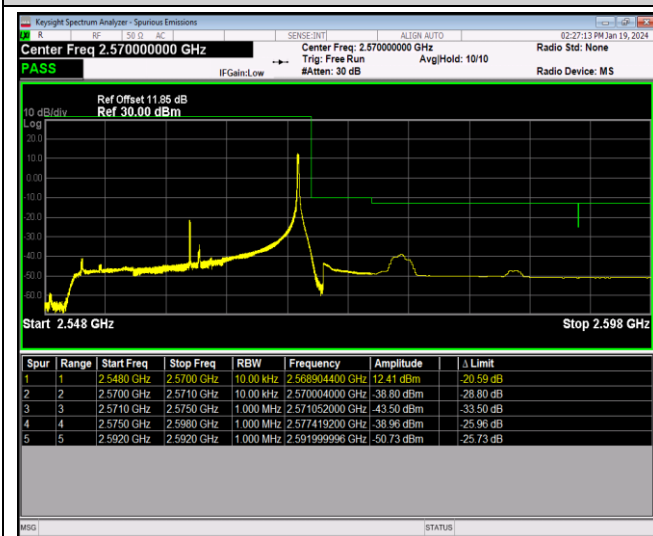

Band7-20MHz-16QAM-20850-1RB#99

Band7-20MHz-16QAM-20850-100RB#0

Band7-20MHz-16QAM-21350-1RB#0

Band7-20MHz-16QAM-21350-1RB#99

Band7-20MHz-16QAM-21350-100RB#0

Band66-1.4MHz-QPSK-131979-1RB#0

Band66-1.4MHz-QPSK-131979-1RB#5