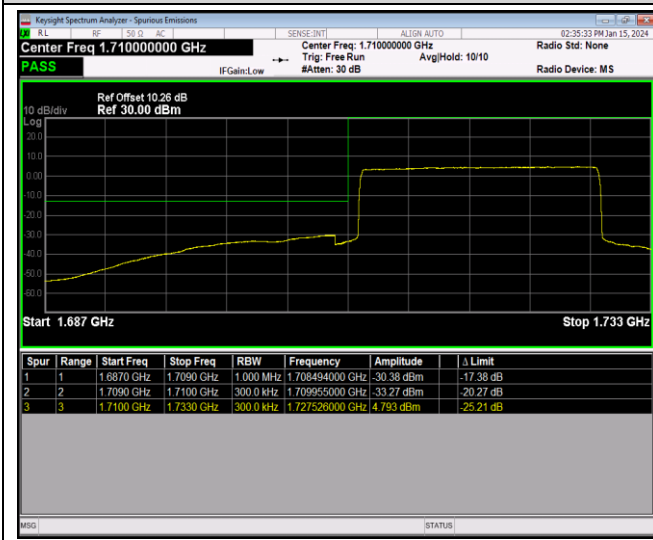

Band66-1.4MHz-16QAM-132665-1RB#0

Band66-1.4MHz-16QAM-132665-1RB#5

Band66-1.4MHz-16QAM-132665-6RB#0

Band66-20MHz-QPSK-132072-1RB#0

Band66-20MHz-QPSK-132072-1RB#99

Band66-20MHz-QPSK-132072-100RB#0

Band66-20MHz-QPSK-132572-1RB#0