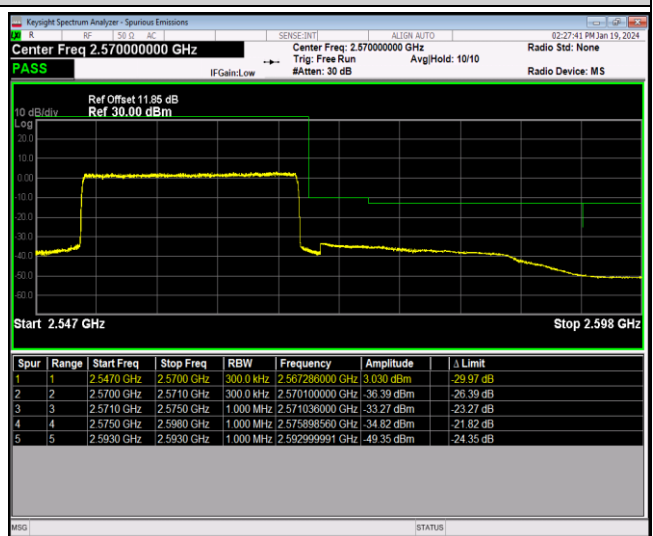

Band7-20MHz-16QAM-20850-1RB#99

Band7-20MHz-16QAM-20850-100RB#0

Band7-20MHz-16QAM-21350-1RB#0

Band7-20MHz-16QAM-21350-1RB#99

Band7-20MHz-16QAM-21350-100RB#0

Band66-1.4MHz-QPSK-131979-1RB#0

Band66-1.4MHz-QPSK-131979-1RB#5