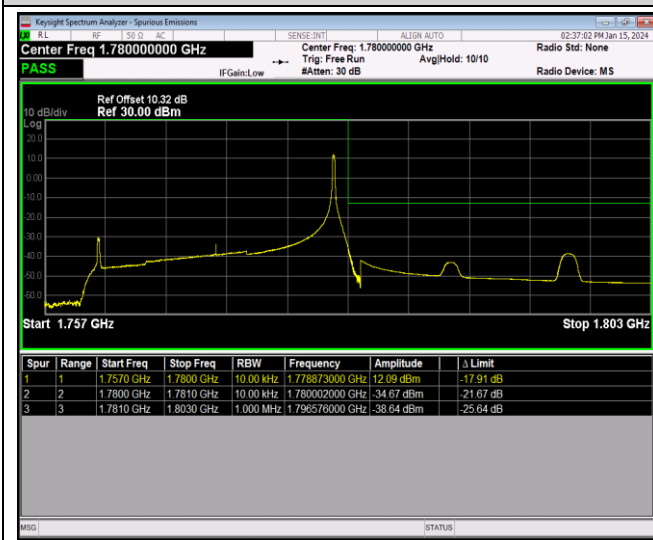

Band66-20MHz-QPSK-132572-1RB#99

Band66-20MHz-QPSK-132572-100RB#0

Band66-20MHz-16QAM-132072-1RB#0

Band66-20MHz-16QAM-132072-1RB#99

Appendix E: Conducted Spurious Emission

Test Result (worst case)

Band	Bandwidth	Modulation	Channel	RB Configuration	Frequency Range	Result (dBm)	Verdict
Band2	1.4MHz	QPSK	18607	1RB#0	Range1:30~1000MHz	-46.18	PASS
Band2	1.4MHz	QPSK	18607	1RB#0	Range2:1000~20000MHz	-34.8	PASS
Band2	1.4MHz	QPSK	18900	1RB#0	Range1:30~1000MHz	-46.78	PASS
Band2	1.4MHz	QPSK	18900	1RB#0	Range2:1000~20000MHz	-35.52	PASS
Band2	1.4MHz	QPSK	19193	1RB#0	Range1:30~1000MHz	-46.88	PASS
Band2	1.4MHz	QPSK	19193	1RB#0	Range2:1000~20000MHz	-34.78	PASS
Band2	1.4MHz	16QAM	18607	1RB#0	Range1:30~1000MHz	-46.36	PASS
Band2	1.4MHz	16QAM	18607	1RB#0	Range2:1000~20000MHz	-34.14	PASS
Band2	1.4MHz	16QAM	18900	1RB#0	Range1:30~1000MHz	-46.47	PASS
Band2	1.4MHz	16QAM	18900	1RB#0	Range2:1000~20000MHz	-35.3	PASS
Band2	1.4MHz	16QAM	19193	1RB#0	Range1:30~1000MHz	-46.09	PASS
Band2	1.4MHz	16QAM	19193	1RB#0	Range2:1000~20000MHz	-35	PASS
Band2	20MHz	QPSK	18700	1RB#0	Range1:30~1000MHz	-45.71	PASS
Band2	20MHz	QPSK	18700	1RB#0	Range2:1000~20000MHz	-34.58	PASS
Band2	20MHz	QPSK	18900	1RB#0	Range1:30~1000MHz	-45.59	PASS
Band2	20MHz	QPSK	18900	1RB#0	Range2:1000~20000MHz	-34.99	PASS
Band2	20MHz	QPSK	19100	1RB#0	Range1:30~1000MHz	-46.27	PASS
Band2	20MHz	QPSK	19100	1RB#0	Range2:1000~20000MHz	-34.5	PASS
Band2	20MHz	16QAM	18700	1RB#0	Range1:30~1000MHz	-46.32	PASS
Band2	20MHz	16QAM	18700	1RB#0	Range2:1000~20000MHz	-34.11	PASS
Band2	20MHz	16QAM	18900	1RB#0	Range1:30~1000MHz	-46.48	PASS
Band2	20MHz	16QAM	18900	1RB#0	Range2:1000~20000MHz	-34.12	PASS
Band2	20MHz	16QAM	19100	1RB#0	Range1:30~1000MHz	-46.17	PASS
Band2	20MHz	16QAM	19100	1RB#0	Range2:1000~20000MHz	-35.01	PASS
Band4	1.4MHz	QPSK	19957	1RB#0	Range1:30~1000MHz	-47.08	PASS
Band4	1.4MHz	QPSK	19957	1RB#0	Range2:1000~20000MHz	-35.39	PASS
Band4	1.4MHz	QPSK	20175	1RB#0	Range1:30~1000MHz	-47.43	PASS
Band4	1.4MHz	QPSK	20175	1RB#0	Range2:1000~20000MHz	-35.1	PASS
Band4	1.4MHz	QPSK	20393	1RB#0	Range1:30~1000MHz	-47.57	PASS
Band4	1.4MHz	QPSK	20393	1RB#0	Range2:1000~20000MHz	-34.43	PASS
Band4	1.4MHz	16QAM	19957	1RB#0	Range1:30~1000MHz	-47.48	PASS
Band4	1.4MHz	16QAM	19957	1RB#0	Range2:1000~20000MHz	-34.08	PASS
Band4	1.4MHz	16QAM	20175	1RB#0	Range1:30~1000MHz	-47.2	PASS
Band4	1.4MHz	16QAM	20175	1RB#0	Range2:1000~20000MHz	-34.42	PASS
Band4	1.4MHz	16QAM	20393	1RB#0	Range1:30~1000MHz	-47.61	PASS
Band4	1.4MHz	16QAM	20393	1RB#0	Range2:1000~20000MHz	-34.5	PASS