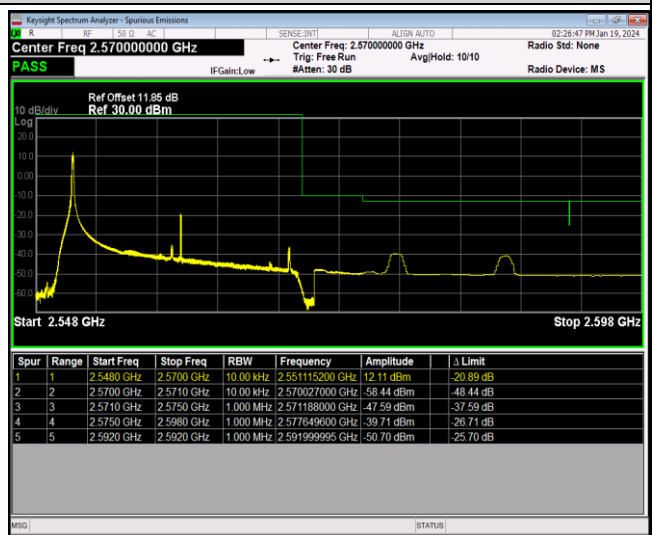

Band7-20MHz-16QAM-20850-1RB#99

Band7-20MHz-16QAM-20850-100RB#0

Band7-20MHz-16QAM-21350-1RB#0

Band7-20MHz-16QAM-21350-1RB#99

Band7-20MHz-16QAM-21350-100RB#0

Band66-1.4MHz-QPSK-131979-1RB#0

Band66-1.4MHz-QPSK-131979-1RB#5