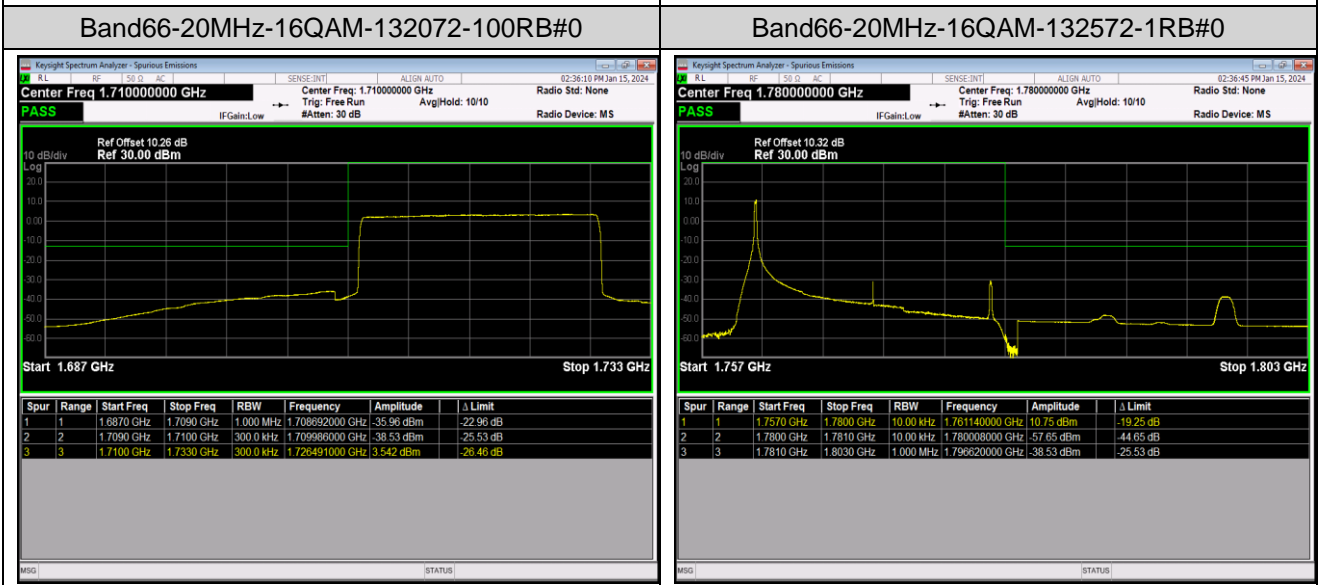

Band66-20MHz-QPSK-132572-1RB#99

Band66-20MHz-QPSK-132572-100RB#0

Band66-20MHz-16QAM-132072-1RB#0

Band66-20MHz-16QAM-132072-1RB#99

Appendix E: Conducted Spurious Emission

Test Result (worst case)

Band	Bandwidth	Modulation	Channel	RB Configuration	Frequency Range	Result (dBm)	Verdict
Band2	1.4MHz	QPSK	18607	1RB#0	Range1:30~1000MHz	-46.18	PASS
Band2	1.4MHz	QPSK	18607	1RB#0	Range2:1000~20000MHz	-34.8	PASS
Band2	1.4MHz	QPSK	18900	1RB#0	Range1:30~1000MHz	-46.78	PASS
Band2	1.4MHz	QPSK	18900	1RB#0	Range2:1000~20000MHz	-35.52	PASS
Band2	1.4MHz	QPSK	19193	1RB#0	Range1:30~1000MHz	-46.88	PASS
Band2	1.4MHz	QPSK	19193	1RB#0	Range2:1000~20000MHz	-34.78	PASS
Band2	1.4MHz	16QAM	18607	1RB#0	Range1:30~1000MHz	-46.36	PASS
Band2	1.4MHz	16QAM	18607	1RB#0	Range2:1000~20000MHz	-34.14	PASS
Band2	1.4MHz	16QAM	18900	1RB#0	Range1:30~1000MHz	-46.47	PASS
Band2	1.4MHz	16QAM	18900	1RB#0	Range2:1000~20000MHz	-35.3	PASS
Band2	1.4MHz	16QAM	19193	1RB#0	Range1:30~1000MHz	-46.09	PASS
Band2	1.4MHz	16QAM	19193	1RB#0	Range2:1000~20000MHz	-35	PASS
Band2	20MHz	QPSK	18700	1RB#0	Range1:30~1000MHz	-45.71	PASS
Band2	20MHz	QPSK	18700	1RB#0	Range2:1000~20000MHz	-34.58	PASS
Band2	20MHz	QPSK	18900	1RB#0	Range1:30~1000MHz	-45.59	PASS
Band2	20MHz	QPSK	18900	1RB#0	Range2:1000~20000MHz	-34.99	PASS
Band2	20MHz	QPSK	19100	1RB#0	Range1:30~1000MHz	-46.27	PASS
Band2	20MHz	QPSK	19100	1RB#0	Range2:1000~20000MHz	-34.5	PASS
Band2	20MHz	16QAM	18700	1RB#0	Range1:30~1000MHz	-46.32	PASS
Band2	20MHz	16QAM	18700	1RB#0	Range2:1000~20000MHz	-34.11	PASS
Band2	20MHz	16QAM	18900	1RB#0	Range1:30~1000MHz	-46.48	PASS
Band2	20MHz	16QAM	18900	1RB#0	Range2:1000~20000MHz	-34.12	PASS
Band2	20MHz	16QAM	19100	1RB#0	Range1:30~1000MHz	-46.17	PASS
Band2	20MHz	16QAM	19100	1RB#0	Range2:1000~20000MHz	-35.01	PASS
Band4	1.4MHz	QPSK	19957	1RB#0	Range1:30~1000MHz	-47.08	PASS
Band4	1.4MHz	QPSK	19957	1RB#0	Range2:1000~20000MHz	-35.39	PASS
Band4	1.4MHz	QPSK	20175	1RB#0	Range1:30~1000MHz	-47.43	PASS
Band4	1.4MHz	QPSK	20175	1RB#0	Range2:1000~20000MHz	-35.1	PASS
Band4	1.4MHz	QPSK	20393	1RB#0	Range1:30~1000MHz	-47.57	PASS
Band4	1.4MHz	QPSK	20393	1RB#0	Range2:1000~20000MHz	-34.43	PASS
Band4	1.4MHz	16QAM	19957	1RB#0	Range1:30~1000MHz	-47.48	PASS
Band4	1.4MHz	16QAM	19957	1RB#0	Range2:1000~20000MHz	-34.08	PASS
Band4	1.4MHz	16QAM	20175	1RB#0	Range1:30~1000MHz	-47.2	PASS
Band4	1.4MHz	16QAM	20175	1RB#0	Range2:1000~20000MHz	-34.42	PASS
Band4	1.4MHz	16QAM	20393	1RB#0	Range1:30~1000MHz	-47.61	PASS
Band4	1.4MHz	16QAM	20393	1RB#0	Range2:1000~20000MHz	-34.5	PASS