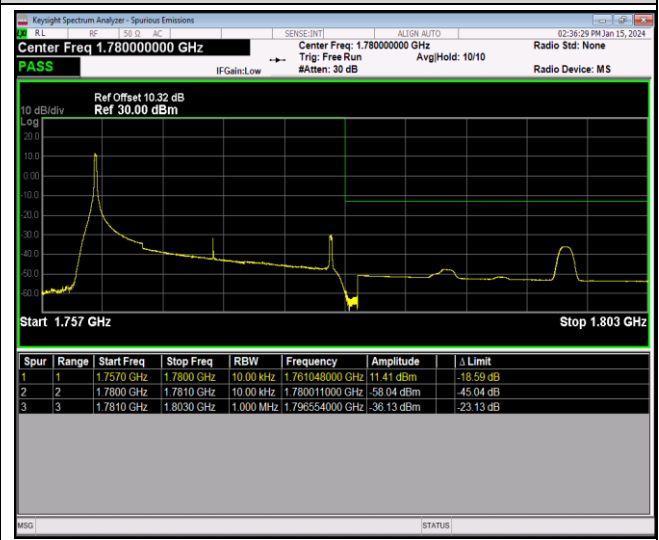

Band66-20MHz-QPSK-132572-1RB#0

Band66-20MHz-QPSK-132572-100RB#0