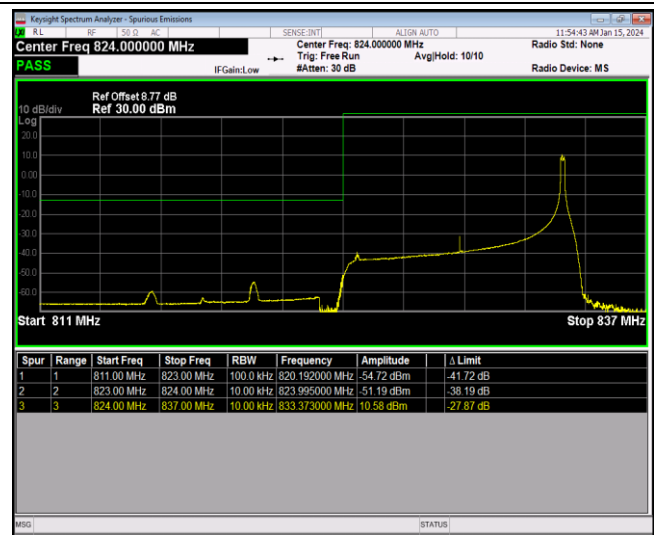

Band5-10MHz-QPSK-20450-50RB#0

Band5-10MHz-QPSK-20600-1RB#0

Band5-10MHz-QPSK-20600-1RB#49

Band5-10MHz-QPSK-20600-50RB#0

Band5-10MHz-16QAM-20450-1RB#0

Band5-10MHz-16QAM-20450-1RB#49

Band5-10MHz-16QAM-20450-50RB#0