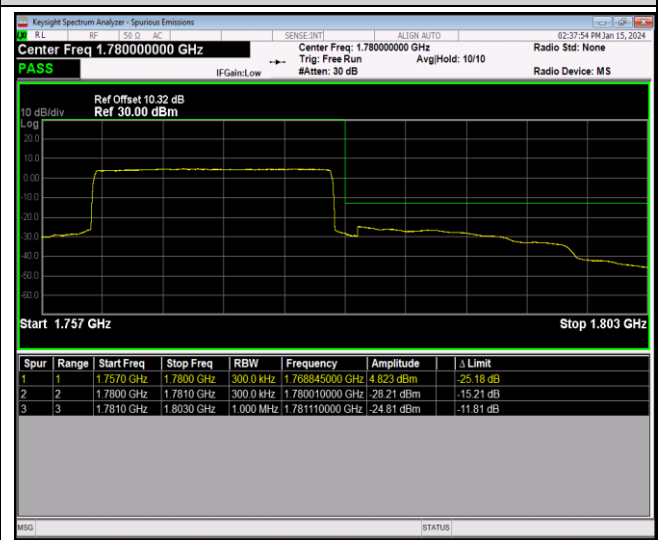

Band66-20MHz-QPSK-132572-100RB#0

Band66-20MHz-16QAM-132072-1RB#99