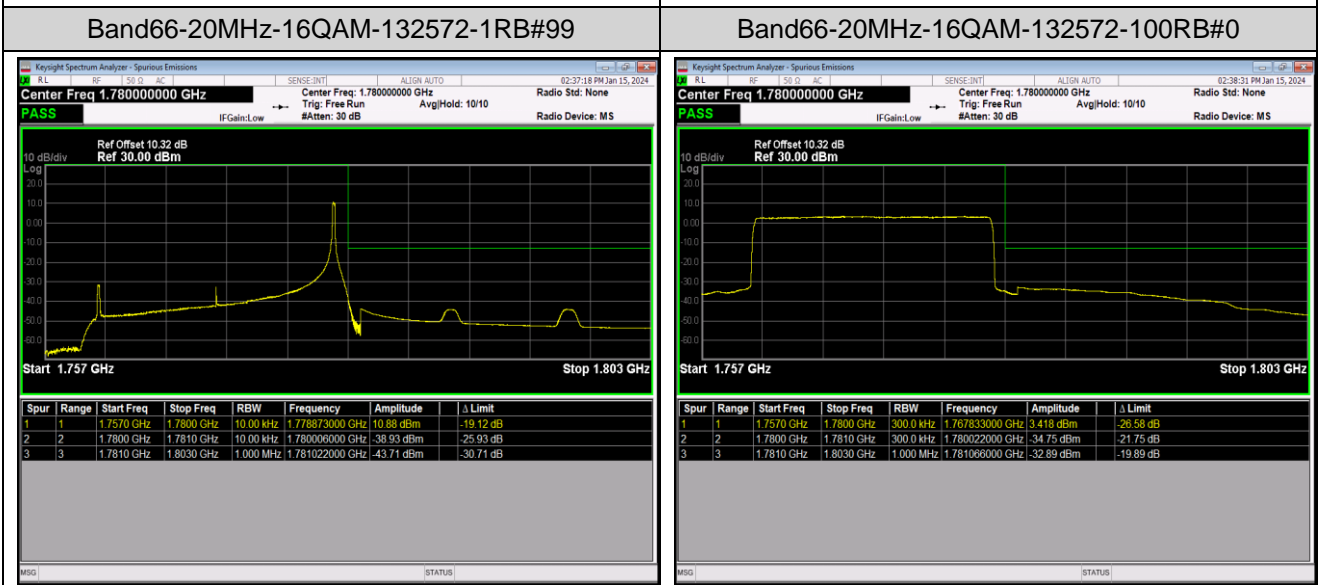

Band66-20MHz-QPSK-132572-1RB#99

Band66-20MHz-QPSK-132572-100RB#0

Band66-20MHz-16QAM-132072-1RB#0

Band66-20MHz-16QAM-132072-1RB#99

Appendix E: Conducted Spurious Emission

Test Result (worst case)

Band	Bandwidth	Modulation	Channel	RB Configuration	Frequency Range	Result (dBm)	Verdict
Band2	1.4MHz	QPSK	18607	1RB#0	Range1:30~1000MHz	-46.18	PASS
Band2	1.4MHz	QPSK	18607	1RB#0	Range2:1000~20000MHz	-34.8	PASS
Band2	1.4MHz	QPSK	18900	1RB#0	Range1:30~1000MHz	-46.78	PASS
Band2	1.4MHz	QPSK	18900	1RB#0	Range2:1000~20000MHz	-35.52	PASS
Band2	1.4MHz	QPSK	19193	1RB#0	Range1:30~1000MHz	-46.88	PASS
Band2	1.4MHz	QPSK	19193	1RB#0	Range2:1000~20000MHz	-34.78	PASS
Band2	1.4MHz	16QAM	18607	1RB#0	Range1:30~1000MHz	-46.36	PASS
Band2	1.4MHz	16QAM	18607	1RB#0	Range2:1000~20000MHz	-34.14	PASS
Band2	1.4MHz	16QAM	18900	1RB#0	Range1:30~1000MHz	-46.47	PASS
Band2	1.4MHz	16QAM	18900	1RB#0	Range2:1000~20000MHz	-35.3	PASS
Band2	1.4MHz	16QAM	19193	1RB#0	Range1:30~1000MHz	-46.09	PASS
Band2	1.4MHz	16QAM	19193	1RB#0	Range2:1000~20000MHz	-35	PASS
Band2	20MHz	QPSK	18700	1RB#0	Range1:30~1000MHz	-45.71	PASS
Band2	20MHz	QPSK	18700	1RB#0	Range2:1000~20000MHz	-34.58	PASS
Band2	20MHz	QPSK	18900	1RB#0	Range1:30~1000MHz	-45.59	PASS
Band2	20MHz	QPSK	18900	1RB#0	Range2:1000~20000MHz	-34.99	PASS
Band2	20MHz	QPSK	19100	1RB#0	Range1:30~1000MHz	-46.27	PASS
Band2	20MHz	QPSK	19100	1RB#0	Range2:1000~20000MHz	-34.5	PASS
Band2	20MHz	16QAM	18700	1RB#0	Range1:30~1000MHz	-46.32	PASS
Band2	20MHz	16QAM	18700	1RB#0	Range2:1000~20000MHz	-34.11	PASS
Band2	20MHz	16QAM	18900	1RB#0	Range1:30~1000MHz	-46.48	PASS
Band2	20MHz	16QAM	18900	1RB#0	Range2:1000~20000MHz	-34.12	PASS
Band2	20MHz	16QAM	19100	1RB#0	Range1:30~1000MHz	-46.17	PASS
Band2	20MHz	16QAM	19100	1RB#0	Range2:1000~20000MHz	-35.01	PASS
Band4	1.4MHz	QPSK	19957	1RB#0	Range1:30~1000MHz	-47.08	PASS
Band4	1.4MHz	QPSK	19957	1RB#0	Range2:1000~20000MHz	-35.39	PASS
Band4	1.4MHz	QPSK	20175	1RB#0	Range1:30~1000MHz	-47.43	PASS
Band4	1.4MHz	QPSK	20175	1RB#0	Range2:1000~20000MHz	-35.1	PASS
Band4	1.4MHz	QPSK	20393	1RB#0	Range1:30~1000MHz	-47.57	PASS
Band4	1.4MHz	QPSK	20393	1RB#0	Range2:1000~20000MHz	-34.43	PASS
Band4	1.4MHz	16QAM	19957	1RB#0	Range1:30~1000MHz	-47.48	PASS
Band4	1.4MHz	16QAM	19957	1RB#0	Range2:1000~20000MHz	-34.08	PASS
Band4	1.4MHz	16QAM	20175	1RB#0	Range1:30~1000MHz	-47.2	PASS
Band4	1.4MHz	16QAM	20175	1RB#0	Range2:1000~20000MHz	-34.42	PASS
Band4	1.4MHz	16QAM	20393	1RB#0	Range1:30~1000MHz	-47.61	PASS
Band4	1.4MHz	16QAM	20393	1RB#0	Range2:1000~20000MHz	-34.5	PASS