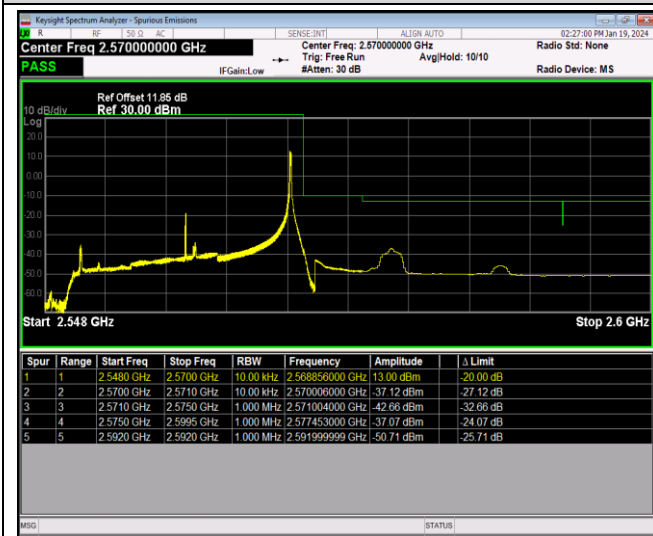

Band7-20MHz-QPSK-20850-1RB#0

Band7-20MHz-QPSK-20850-1RB#99

Band7-20MHz-QPSK-20850-100RB#0

Band7-20MHz-QPSK-21350-1RB#0

Band7-20MHz-QPSK-21350-1RB#99

Band7-20MHz-QPSK-21350-100RB#0

Band7-20MHz-16QAM-20850-1RB#0