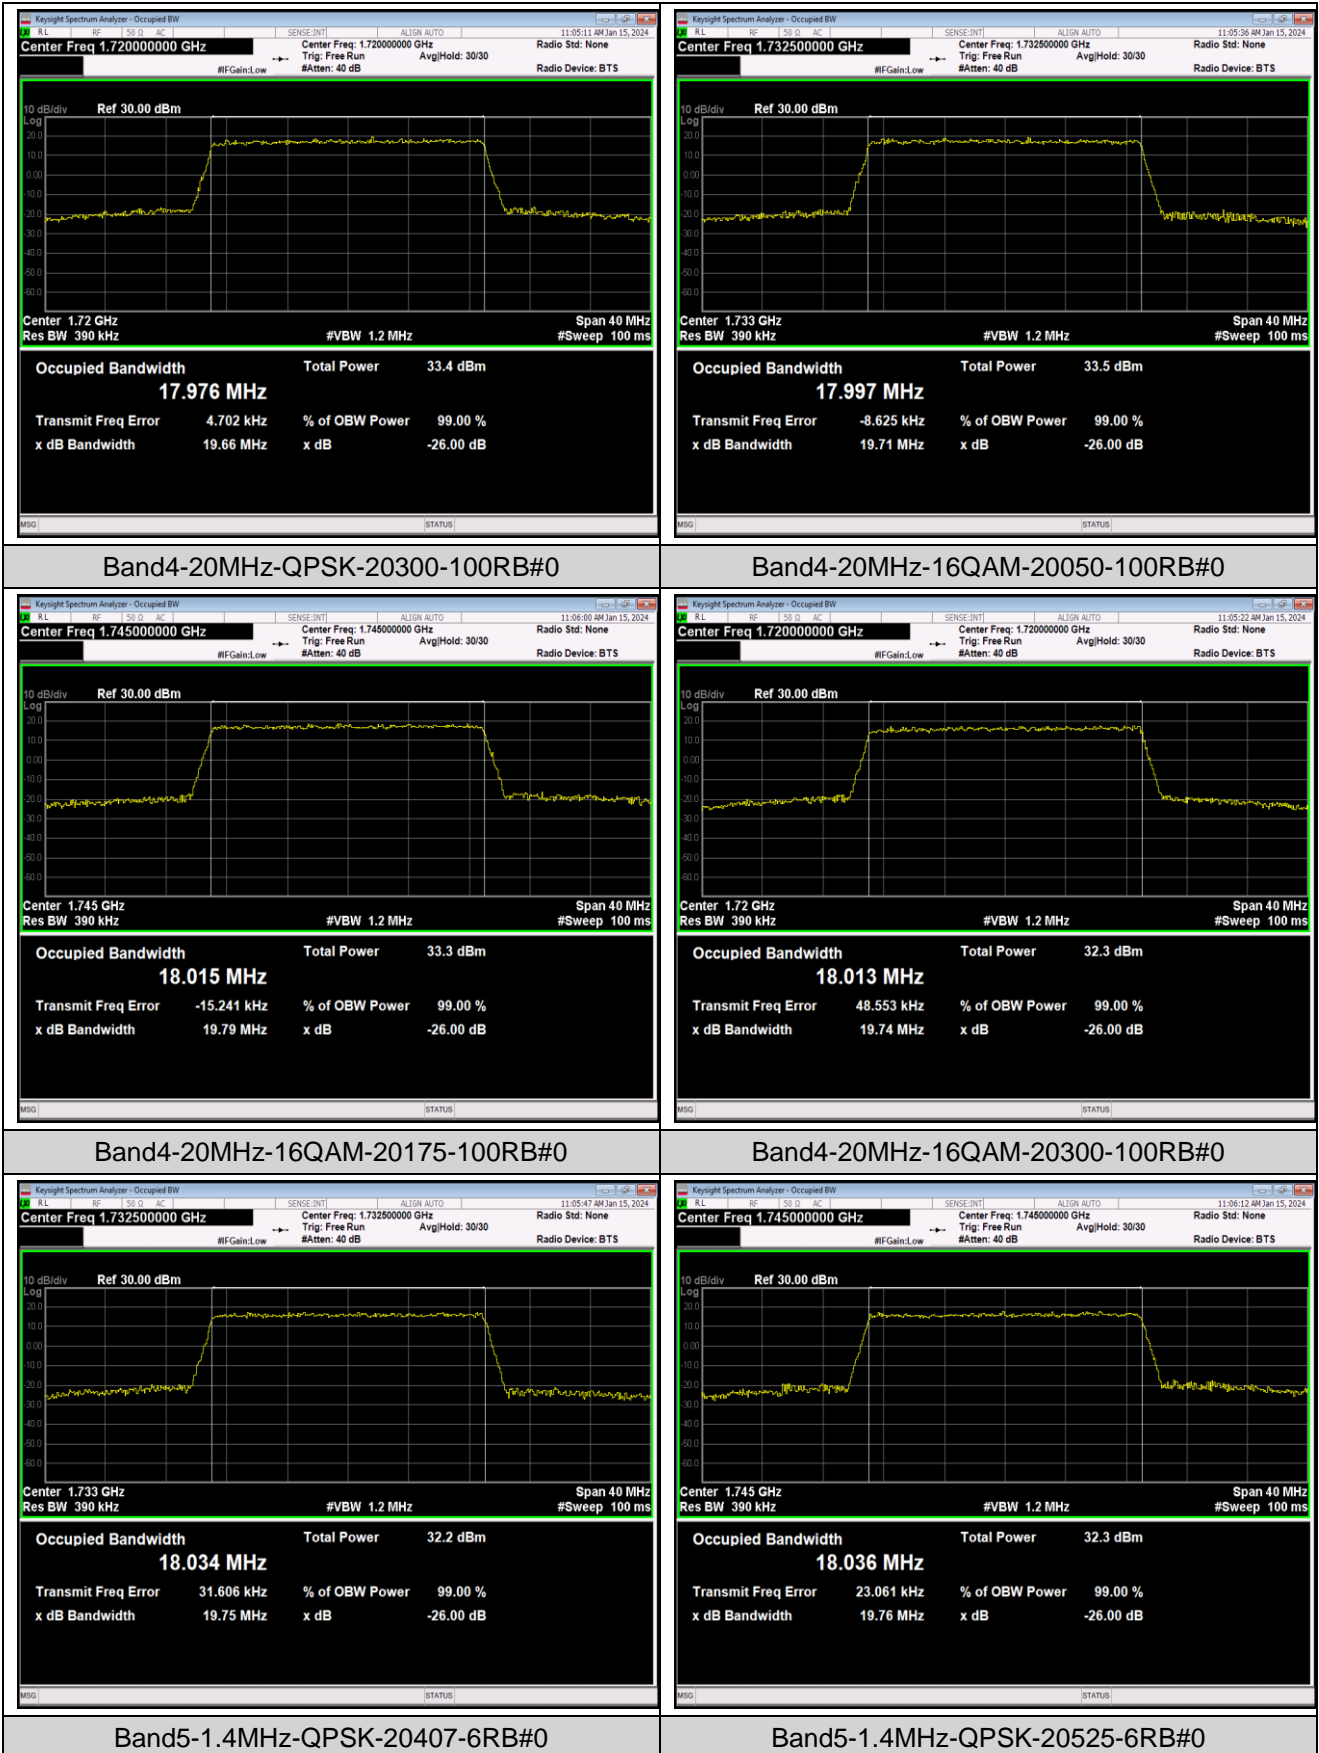

Band4-15MHz-QPSK-20325-75RB#0

Band4-15MHz-16QAM-20025-75RB#0

Band4-15MHz-16QAM-20175-75RB#0

Band4-15MHz-16QAM-20325-75RB#0

Band4-20MHz-QPSK-20050-100RB#0

Band4-20MHz-QPSK-20175-100RB#0

Band5-1.4MHz-QPSK-20643-6RB#0

Band5-1.4MHz-16QAM-20407-6RB#0

Band5-1.4MHz-16QAM-20525-6RB#0

Band5-1.4MHz-16QAM-20643-6RB#0

Band5-3MHz-QPSK-20415-15RB#0

Band5-3MHz-QPSK-20525-15RB#0

Band5-3MHz-QPSK-20635-15RB#0

Band5-3MHz-16QAM-20415-15RB#0

Band5-3MHz-16QAM-20525-15RB#0

Band5-3MHz-16QAM-20635-15RB#0

Band5-5MHz-QPSK-20425-25RB#0

Band5-5MHz-QPSK-20525-25RB#0

Band5-5MHz-QPSK-20625-25RB#0

Band5-5MHz-16QAM-20425-25RB#0

Band5-5MHz-16QAM-20525-25RB#0