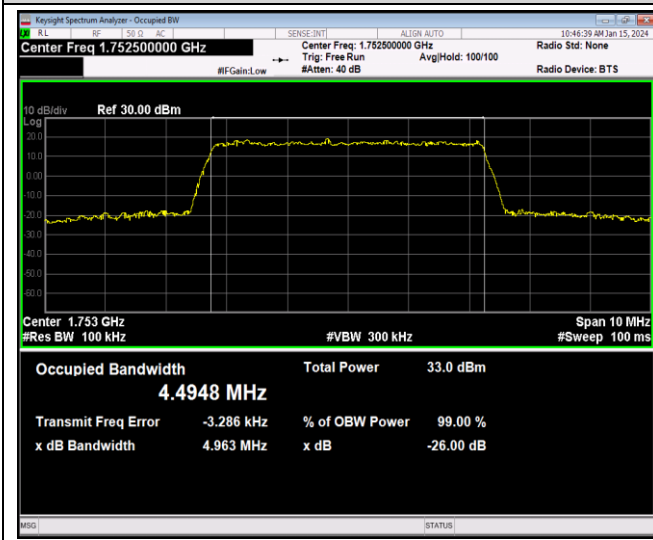

Band2-15MHz-16QAM-18675-75RB#0

Band2-15MHz-16QAM-18900-75RB#0

Band2-15MHz-16QAM-19125-75RB#0

Band2-20MHz-QPSK-18700-100RB#0

Band2-20MHz-QPSK-18900-100RB#0

Band4-5MHz-QPSK-20375-25RB#0

Band4-5MHz-16QAM-19975-25RB#0