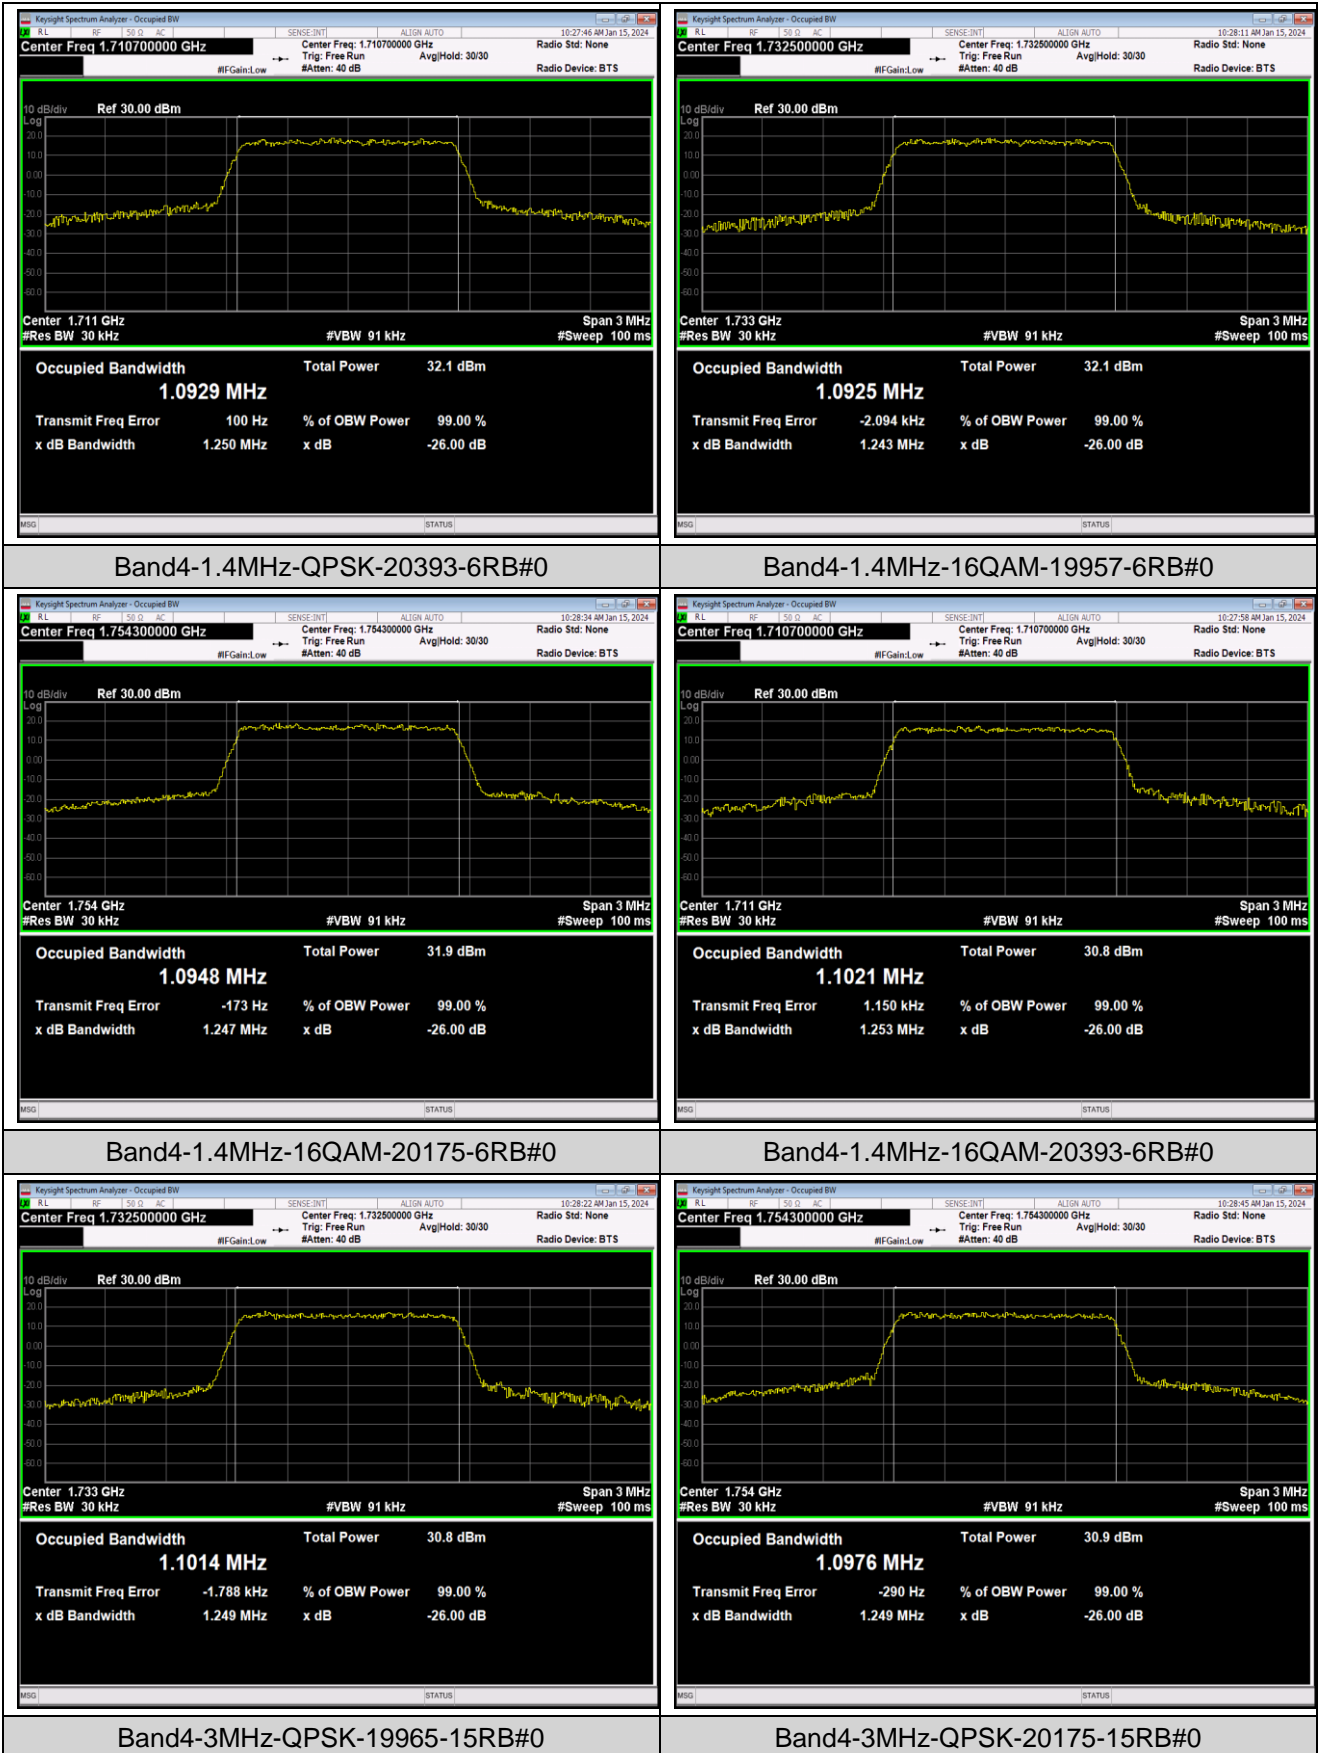

Test Graphs

Band2-5MHz-QPSK-19175-25RB#0

Band2-5MHz-16QAM-18625-25RB#0

Band2-5MHz-16QAM-18900-25RB#0

Band2-5MHz-16QAM-19175-25RB#0

Band2-10MHz-QPSK-18650-50RB#0

Band2-10MHz-QPSK-18900-50RB#0

Band2-15MHz-QPSK-19125-75RB#0

Band2-15MHz-16QAM-18675-75RB#0

Band2-15MHz-16QAM-18900-75RB#0

Band2-15MHz-16QAM-19125-75RB#0

Band2-20MHz-QPSK-18700-100RB#0

Band2-20MHz-QPSK-18900-100RB#0

Band4-5MHz-QPSK-20375-25RB#0

Band4-5MHz-16QAM-19975-25RB#0