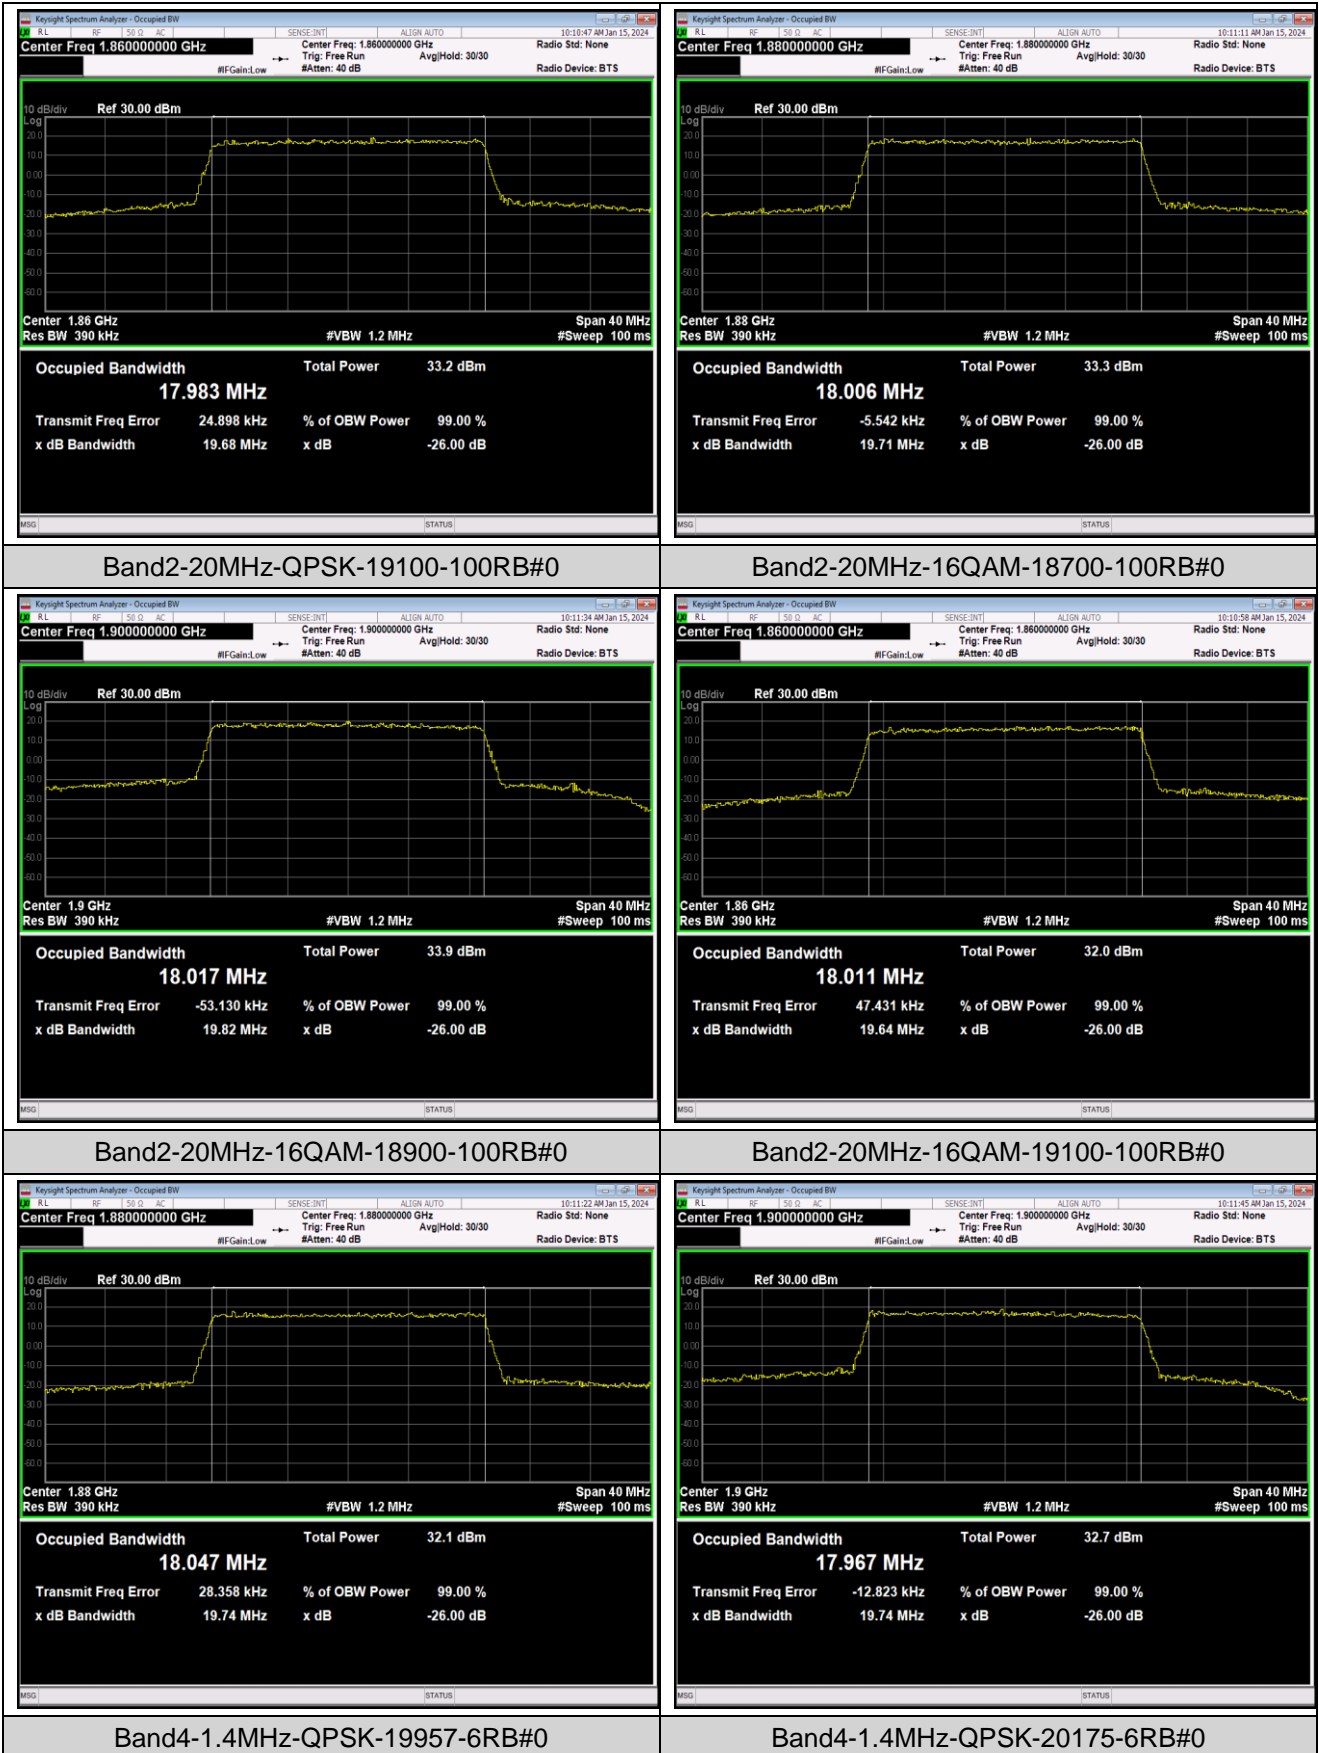

Band2-15MHz-16QAM-18675-75RB#0

Band2-15MHz-16QAM-18900-75RB#0

Band2-15MHz-16QAM-19125-75RB#0

Band2-20MHz-QPSK-18700-100RB#0

Band2-20MHz-QPSK-18900-100RB#0

Band4-5MHz-QPSK-20375-25RB#0

Band4-5MHz-16QAM-19975-25RB#0