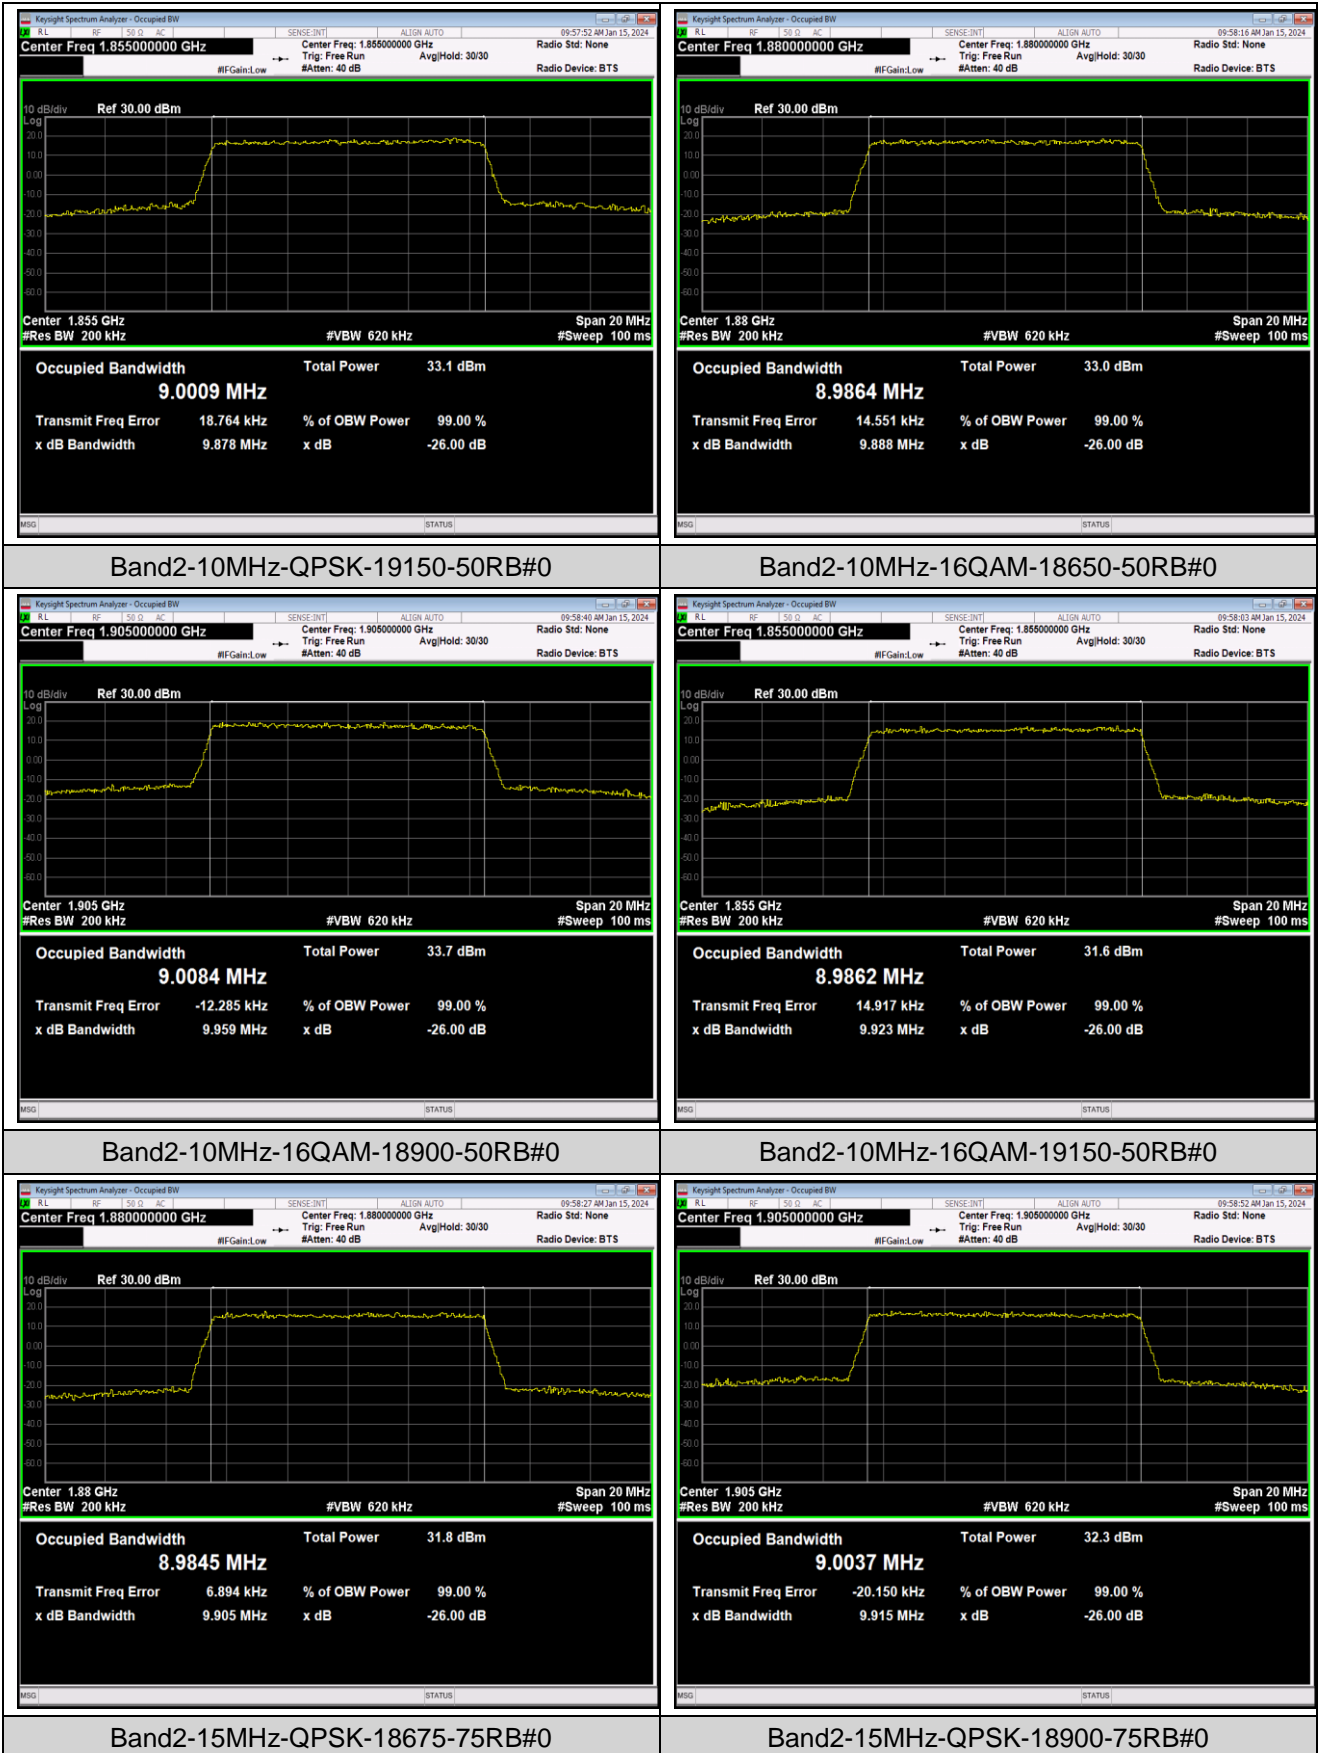

Test Graphs

Band2-5MHz-QPSK-19175-25RB#0

Band2-5MHz-16QAM-18625-25RB#0

Band2-5MHz-16QAM-18900-25RB#0

Band2-5MHz-16QAM-19175-25RB#0

Band2-10MHz-QPSK-18650-50RB#0

Band2-10MHz-QPSK-18900-50RB#0

Band2-15MHz-QPSK-19125-75RB#0