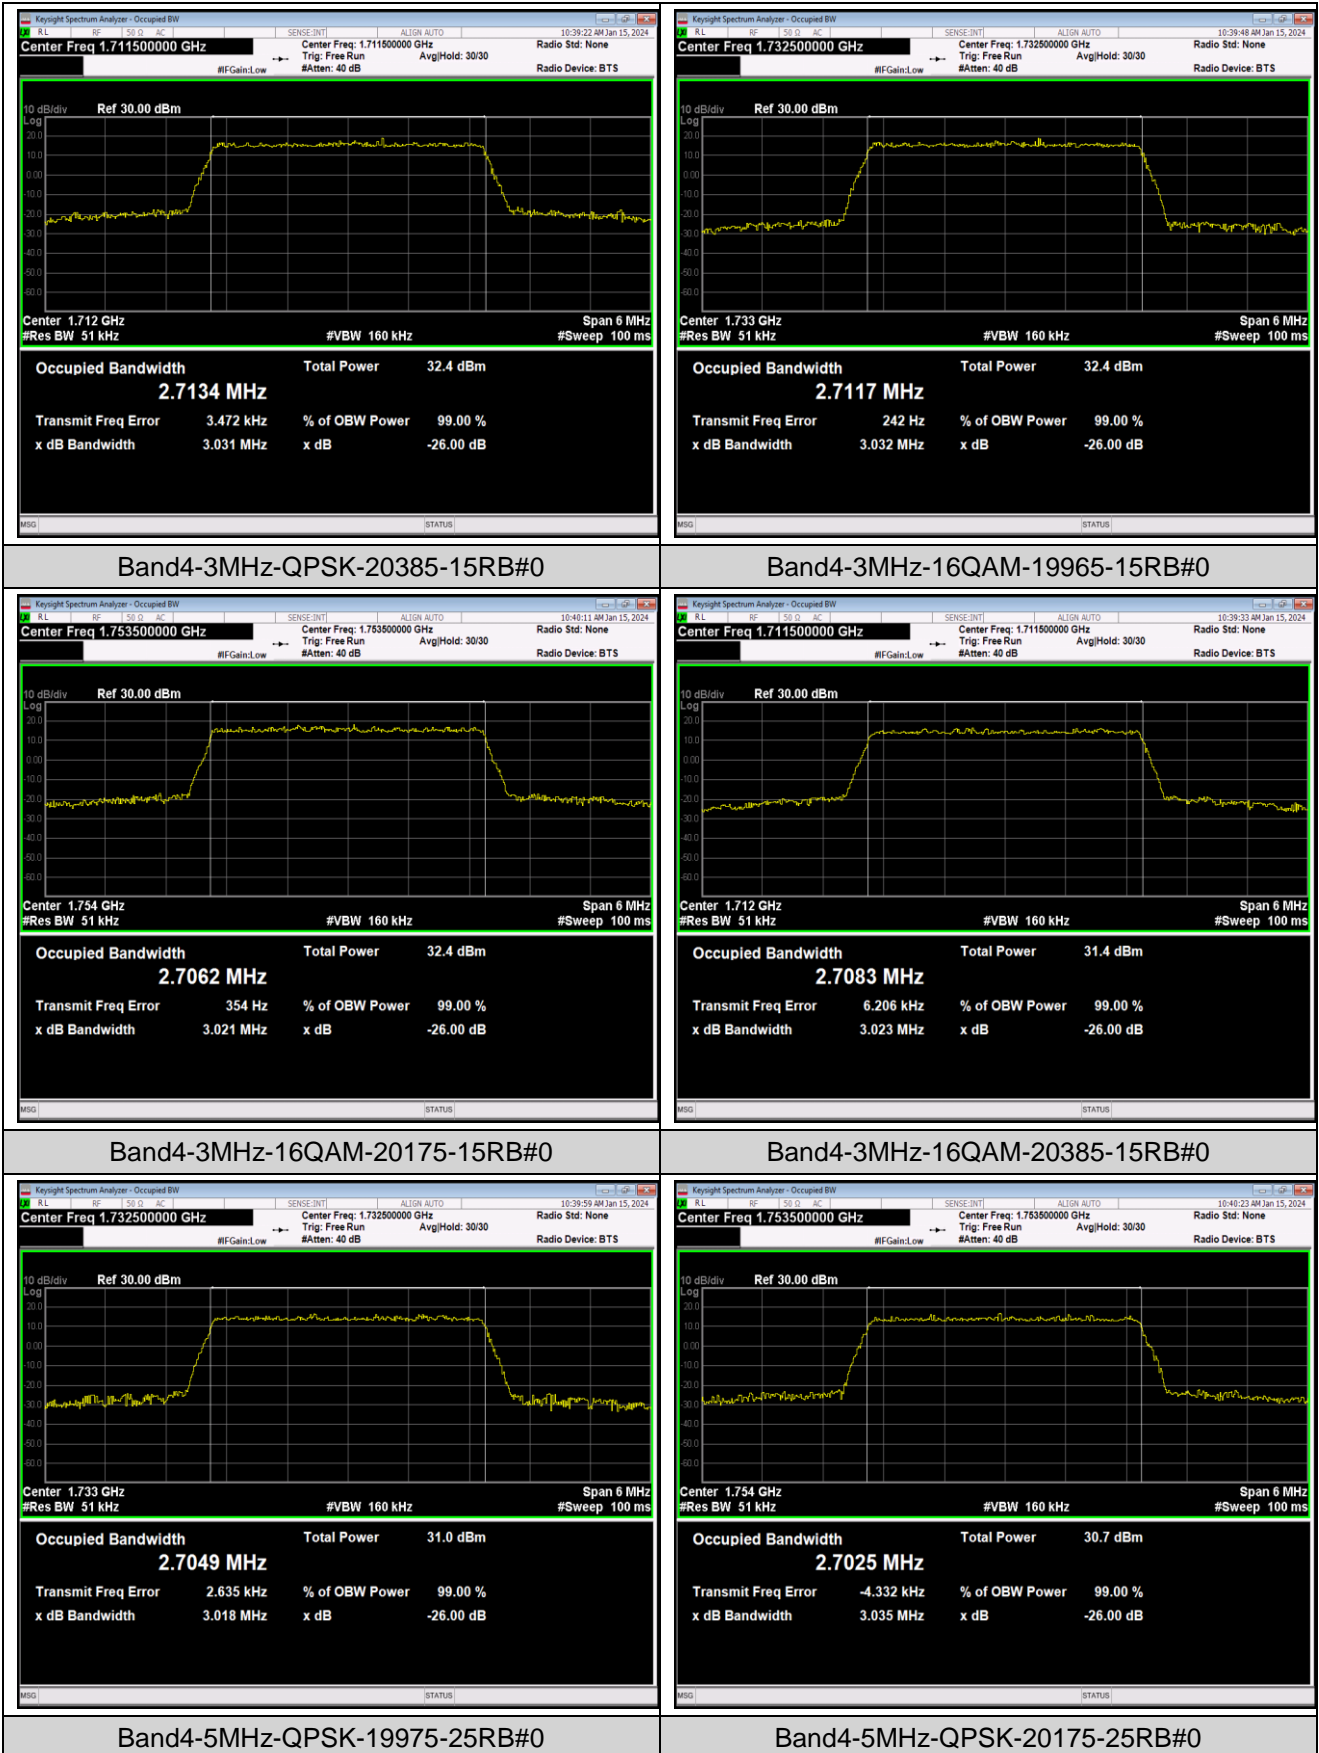

Band2-15MHz-16QAM-18675-75RB#0

Band2-15MHz-16QAM-18900-75RB#0

Band2-15MHz-16QAM-19125-75RB#0

Band2-20MHz-QPSK-18700-100RB#0

Band2-20MHz-QPSK-18900-100RB#0

Band4-5MHz-QPSK-20375-25RB#0

Band4-5MHz-16QAM-19975-25RB#0