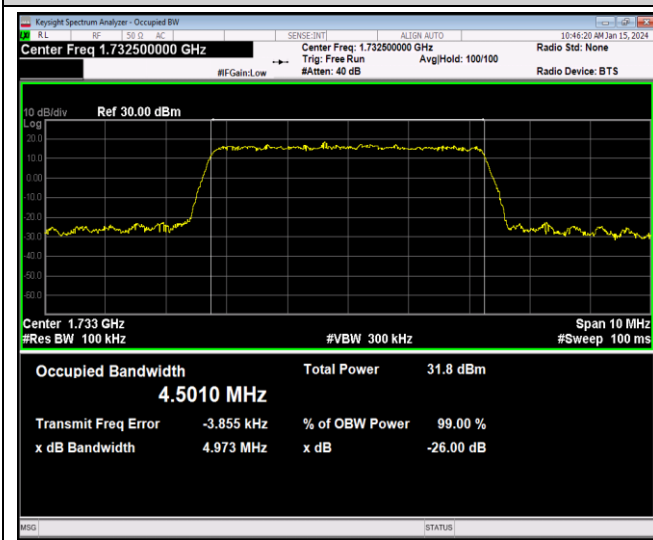

Band4-5MHz-16QAM-20175-25RB#0

Band4-10MHz-QPSK-20000-50RB#0