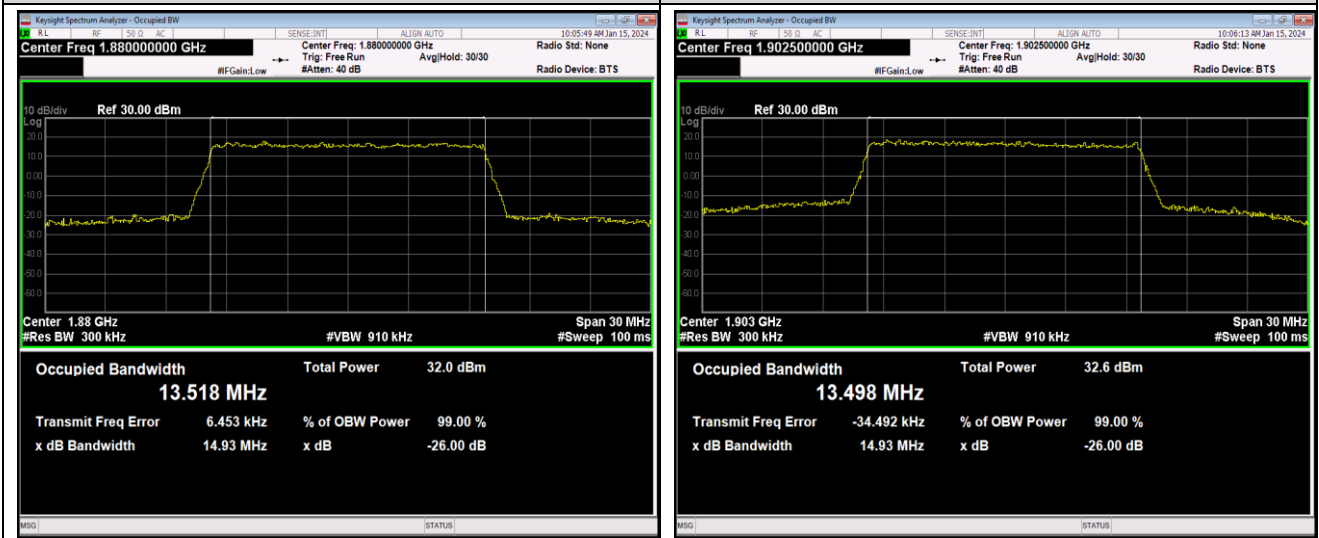

Band2-15MHz-16QAM-18900-75RB#0

Band2-15MHz-16QAM-19125-75RB#0

Band2-20MHz-QPSK-18700-100RB#0

Band2-20MHz-QPSK-18900-100RB#0