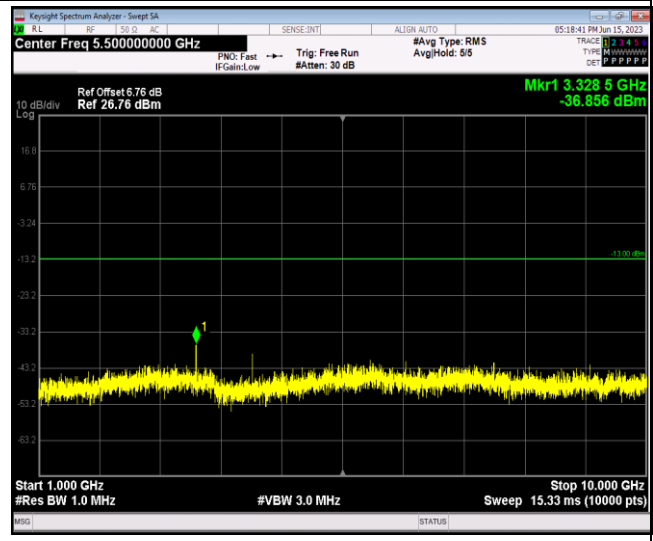

Band5-10MHz-16QAM-20525-1RB#0-Range2:1000~10000MHz

Project No.: JYTSZR2306025