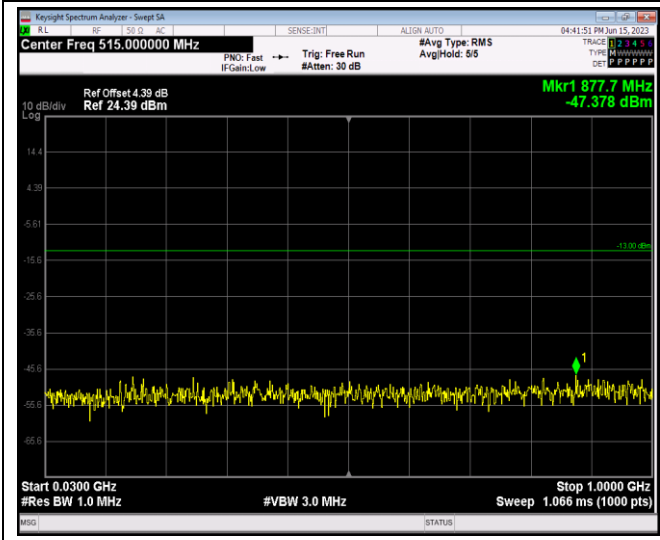

Project No.: JYTSZR2306025

Band4-20MHz-16QAM-20300-1RB#0-Range1:30~1000MHz

Band4-20MHz-16QAM-20300-1RB#0-Range2:1000~20000MHz

Band5-1.4MHz-QPSK-20407-1RB#0-Range1:30~1000MHz

Band5-1.4MHz-QPSK-20407-1RB#0-Range2:1000~10000MHz