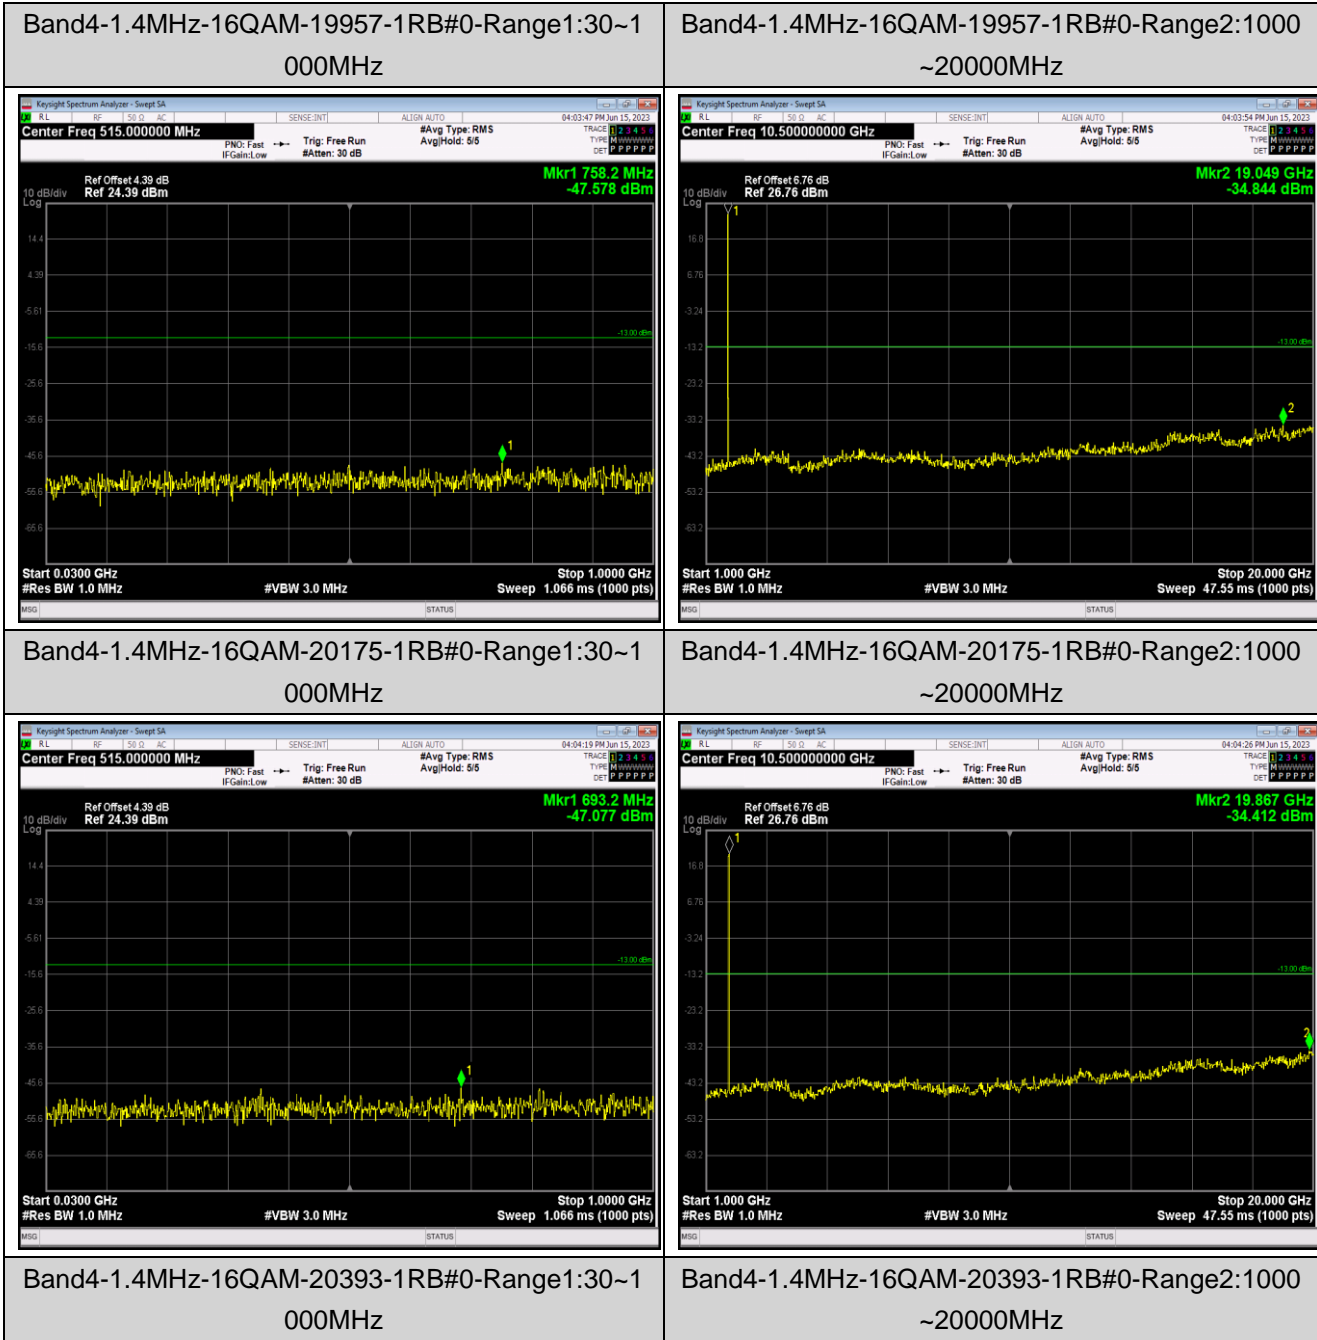

Band2-20MHz-QPSK-19100-1RB#0-Range1:30~100
0MHz

Band2-20MHz-QPSK-19100-1RB#0-Range2:1000~
20000MHz

Band2-20MHz-16QAM-18700-1RB#0-Range1:30~10
00MHz

Band2-20MHz-16QAM-18700-1RB#0-Range2:1000
~20000MHz

JianYan Testing Group Shenzhen Co., Ltd.
No.101, Building 8, Innovation Wisdom Port, No.155 Hongtian Road, Huangpu Community,
Xinqiao Street, Bao'an District, Shenzhen, Guangdong, People's Republic of China.
Tel: +86-755-23118282, Fax: +86-755-23116366

Project No.: JYTSZR2306025

Band4-1.4MHz-QPSK-20175-1RB#0-Range1:30~1000MHz

Band4-1.4MHz-QPSK-20175-1RB#0-Range2:1000~20000MHz

Band4-1.4MHz-QPSK-20393-1RB#0-Range1:30~1000MHz

Band4-1.4MHz-QPSK-20393-1RB#0-Range2:1000~20000MHz

Band4-1.4MHz-QPSK-20175-1RB#0-Range1:30~1000MHz

Band4-1.4MHz-QPSK-20175-1RB#0-Range2:1000~20000MHz

Band4-20MHz-QPSK-20050-1RB#0-Range1:30~100 OMHz

Band4-20MHz-QPSK-20050-1RB#0-Range2:1000~20000MHz

Band4-20MHz-QPSK-20175-1RB#0-Range1:30~100 OMHz