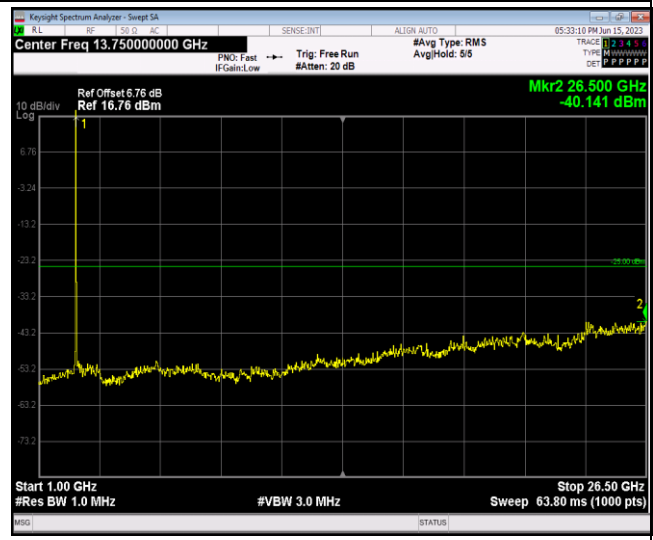

Project No.: JYTSZR2306025

Band7-5MHz-QPSK-21425-1RB#0-Range1:30~1000 MHz

Band7-5MHz-QPSK-21425-1RB#0-Range2:1000~26500MHz

Band7-5MHz-16QAM-20775-1RB#0-Range1:30~1000MHz

Band7-5MHz-16QAM-20775-1RB#0-Range2:1000~26500MHz