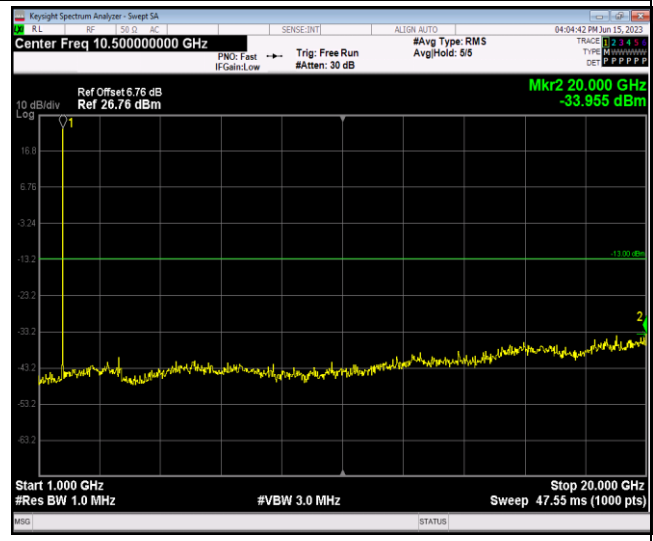

Band4-1.4MHz-QPSK-20175-1RB#0-Range1:30~1000MHz

Band4-1.4MHz-QPSK-20175-1RB#0-Range2:1000~20000MHz

Band4-20MHz-QPSK-20050-1RB#0-Range1:30~100 OMHz

Band4-20MHz-QPSK-20050-1RB#0-Range2:1000~20000MHz

Band4-20MHz-QPSK-20175-1RB#0-Range1:30~100 OMHz