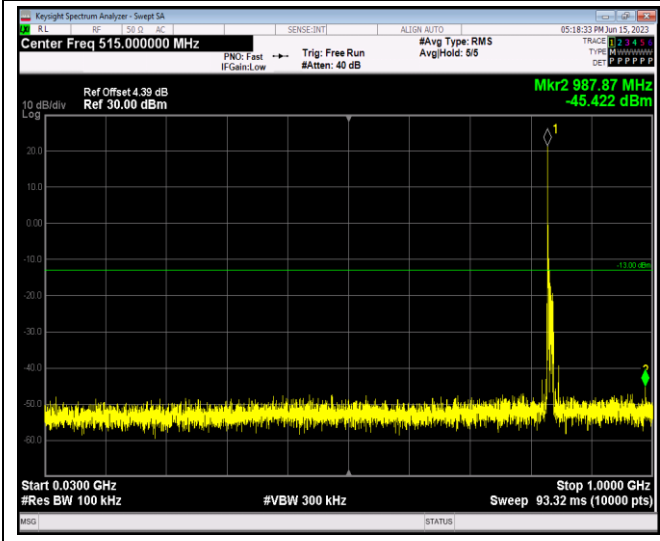

Project No.: JYTSZR2306025

Band5-10MHz-16QAM-20450-1RB#0-Range1:30~1000MHz

Band5-10MHz-16QAM-20450-1RB#0-Range2:1000~10000MHz

Band5-10MHz-16QAM-20525-1RB#0-Range1:30~1000MHz

Band5-10MHz-16QAM-20525-1RB#0-Range2:1000~10000MHz