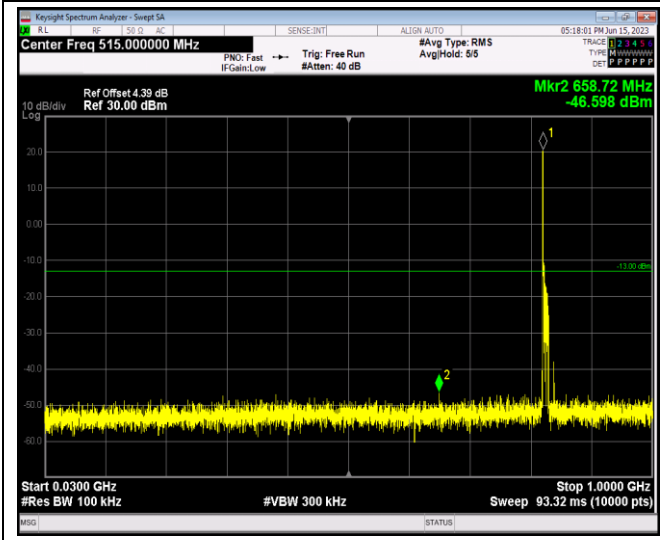

Project No.: JYTSZR2306025

Band5-10MHz-16QAM-20450-1RB#0-Range1:30~1000MHz

Band5-10MHz-16QAM-20450-1RB#0-Range2:1000~10000MHz

Band5-10MHz-16QAM-20525-1RB#0-Range1:30~1000MHz

Band5-10MHz-16QAM-20525-1RB#0-Range2:1000~10000MHz