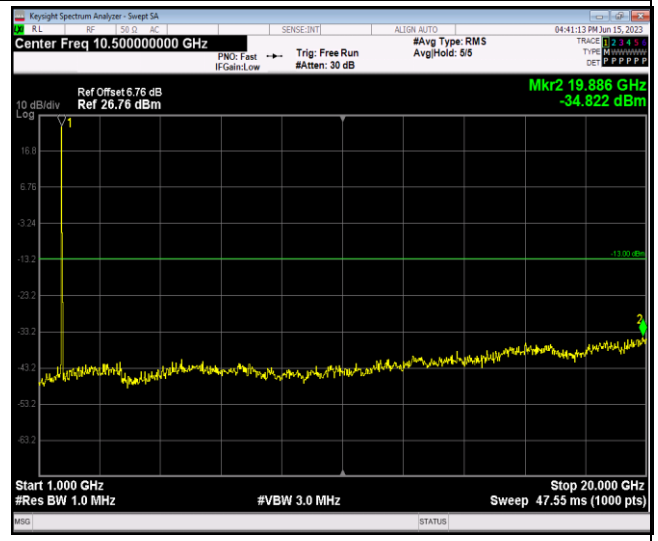

Band4-20MHz-QPSK-20175-1RB#0-Range2:1000~20000MHz

Project No.: JYTSZR2306025