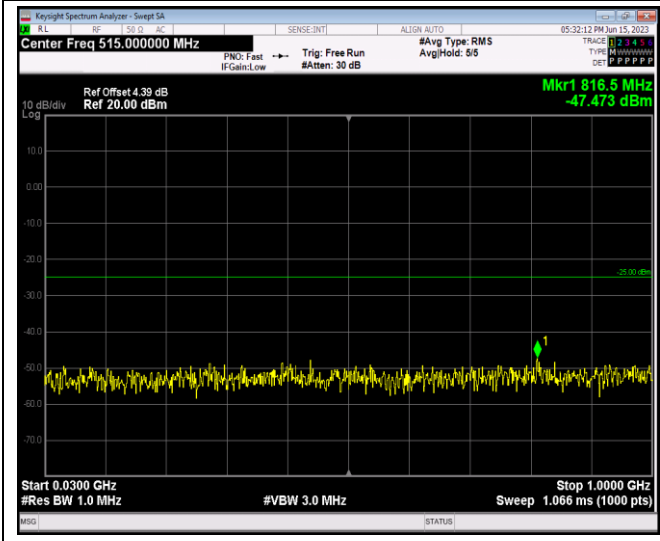

Project No.: JYTSZR2306025

Band7-5MHz-QPSK-21425-1RB#0-Range1:30~1000 MHz

Band7-5MHz-QPSK-21425-1RB#0-Range2:1000~26500MHz

Band7-5MHz-16QAM-20775-1RB#0-Range1:30~1000MHz

Band7-5MHz-16QAM-20775-1RB#0-Range2:1000~26500MHz