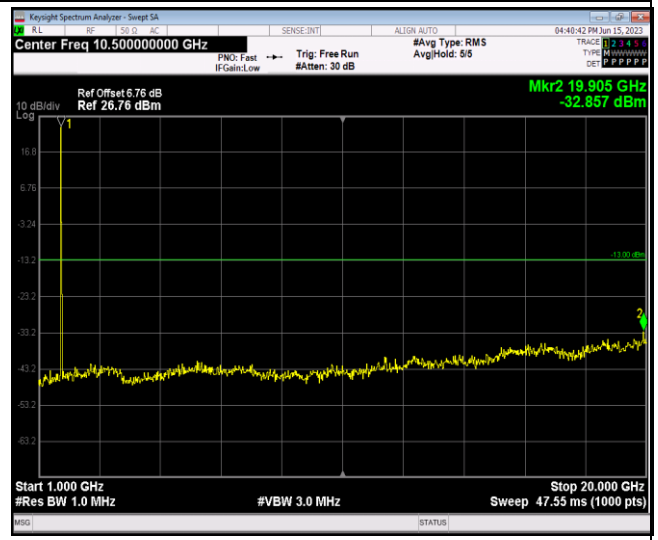

Band4-1.4MHz-QPSK-20175-1RB#0-Range1:30~1000MHz

Band4-1.4MHz-QPSK-20175-1RB#0-Range2:1000~20000MHz

Band4-20MHz-QPSK-20050-1RB#0-Range1:30~100 OMHz

Band4-20MHz-QPSK-20050-1RB#0-Range2:1000~20000MHz

Band4-20MHz-QPSK-20175-1RB#0-Range1:30~100 OMHz