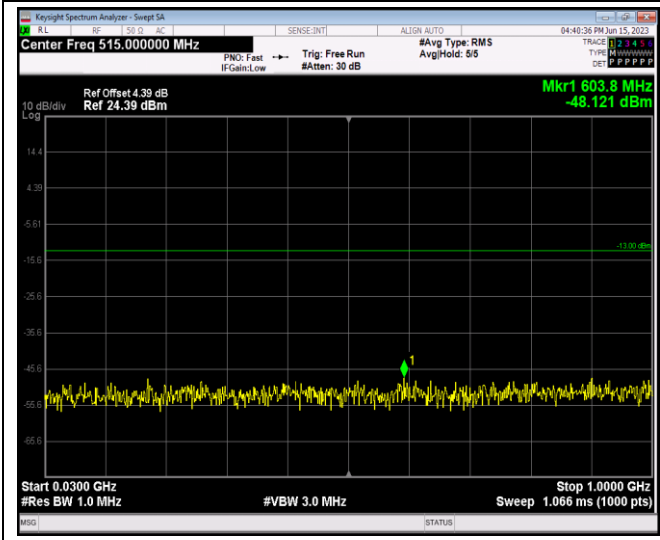

Band4-1.4MHz-QPSK-20175-1RB#0-Range1:30~1000MHz

Band4-1.4MHz-QPSK-20175-1RB#0-Range2:1000~20000MHz

Band4-20MHz-QPSK-20050-1RB#0-Range1:30~100 OMHz

Band4-20MHz-QPSK-20050-1RB#0-Range2:1000~20000MHz

Band4-20MHz-QPSK-20175-1RB#0-Range1:30~100 OMHz