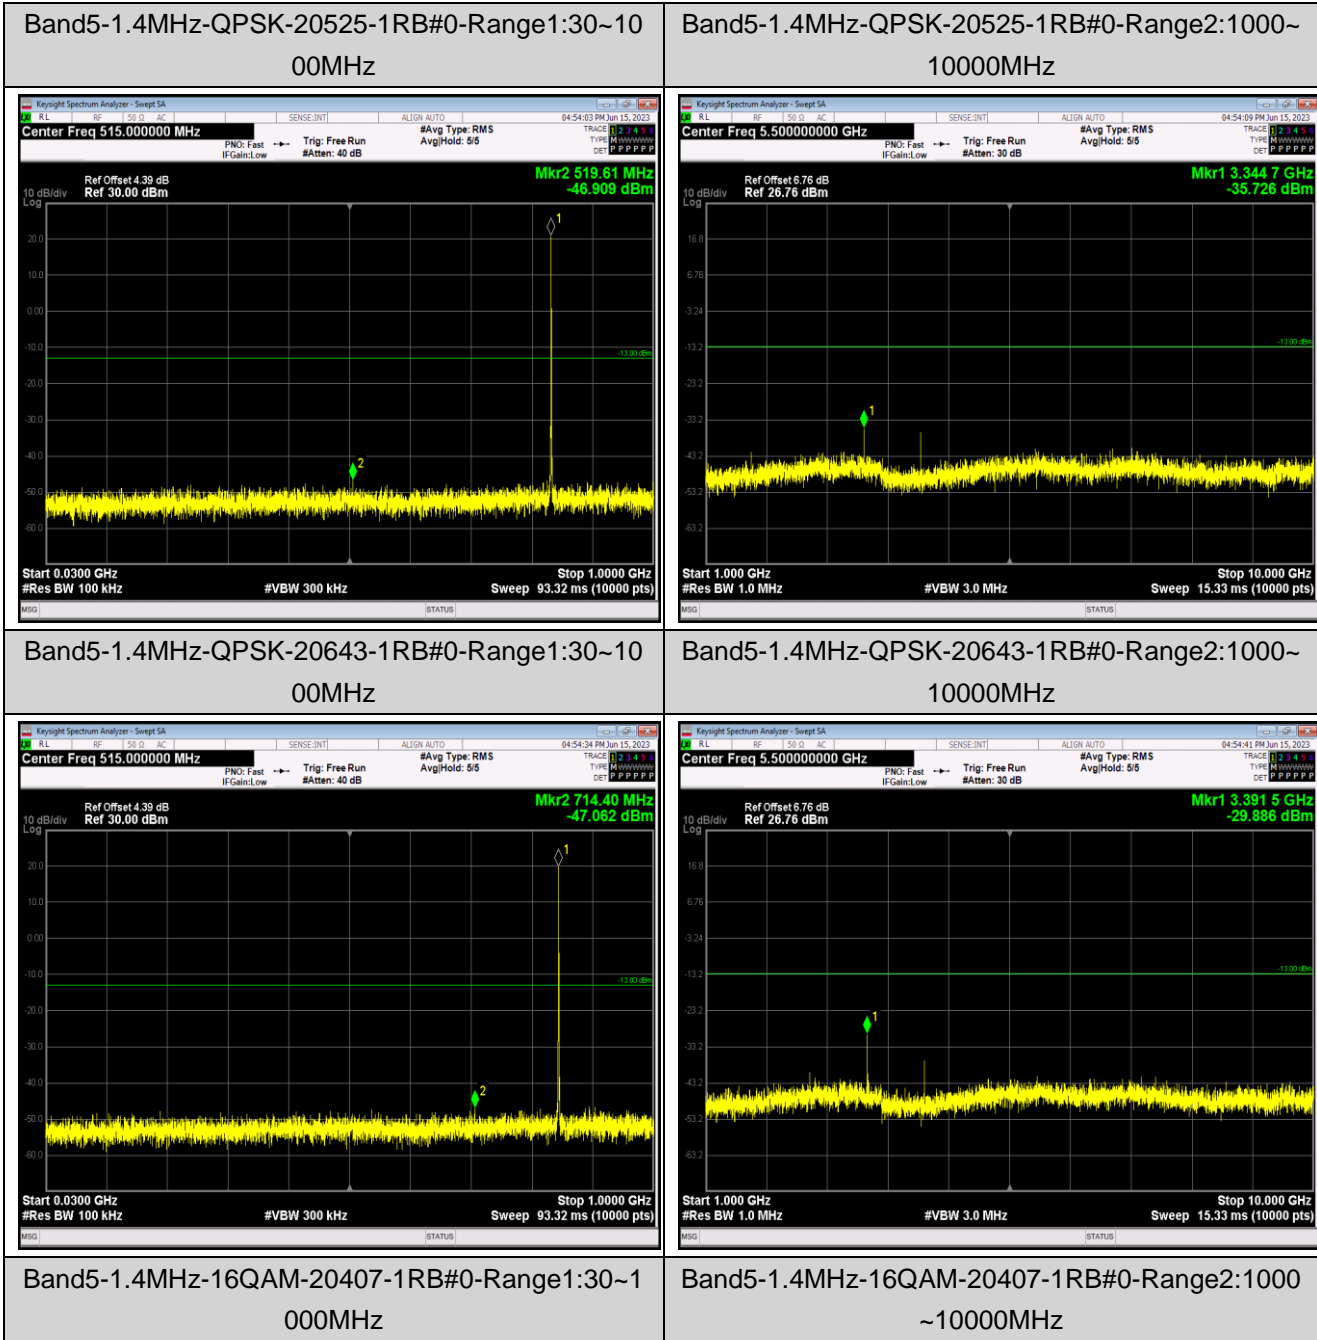

Project No.: JYTSZR2306025

Band4-20MHz-16QAM-20300-1RB#0-Range1:30~1000MHz

Band4-20MHz-16QAM-20300-1RB#0-Range2:1000~20000MHz

Band5-1.4MHz-QPSK-20407-1RB#0-Range1:30~1000MHz

Band5-1.4MHz-QPSK-20407-1RB#0-Range2:1000~10000MHz

Band5-1.4MHz-QPSK-20407-1RB#0-Range1:30~1000MHz

Band5-1.4MHz-QPSK-20407-1RB#0-Range2:1000~10000MHz

Band5-1.4MHz-16QAM-20525-1RB#0-Range1:30~1000MHz

Band5-1.4MHz-16QAM-20525-1RB#0-Range2:1000~10000MHz

Band5-1.4MHz-16QAM-20643-1RB#0-Range1:30~1000MHz