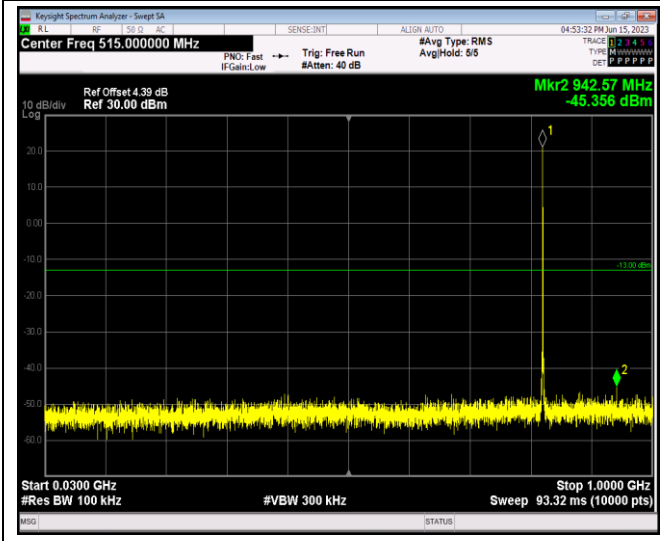

Project No.: JYTSZR2306025

Band4-20MHz-16QAM-20300-1RB#0-Range1:30~1000MHz

Band4-20MHz-16QAM-20300-1RB#0-Range2:1000~20000MHz

Band5-1.4MHz-QPSK-20407-1RB#0-Range1:30~1000MHz

Band5-1.4MHz-QPSK-20407-1RB#0-Range2:1000~10000MHz