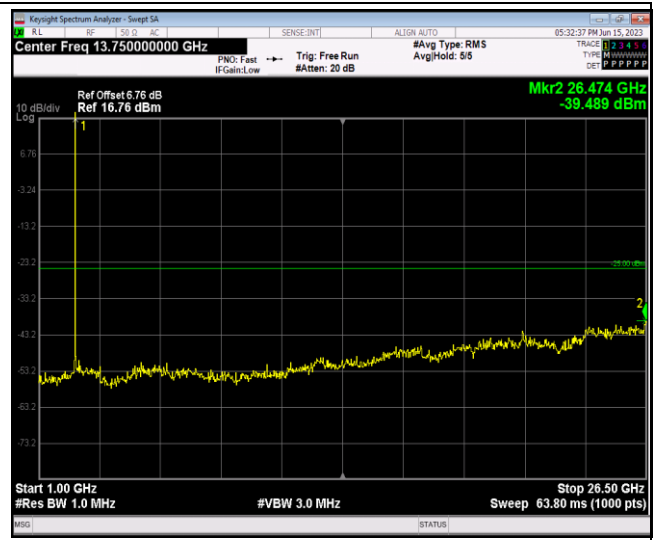

Project No.: JYTSZR2306025

Band7-5MHz-QPSK-21425-1RB#0-Range1:30~1000 MHz

Band7-5MHz-QPSK-21425-1RB#0-Range2:1000~26500MHz

Band7-5MHz-16QAM-20775-1RB#0-Range1:30~1000MHz

Band7-5MHz-16QAM-20775-1RB#0-Range2:1000~26500MHz