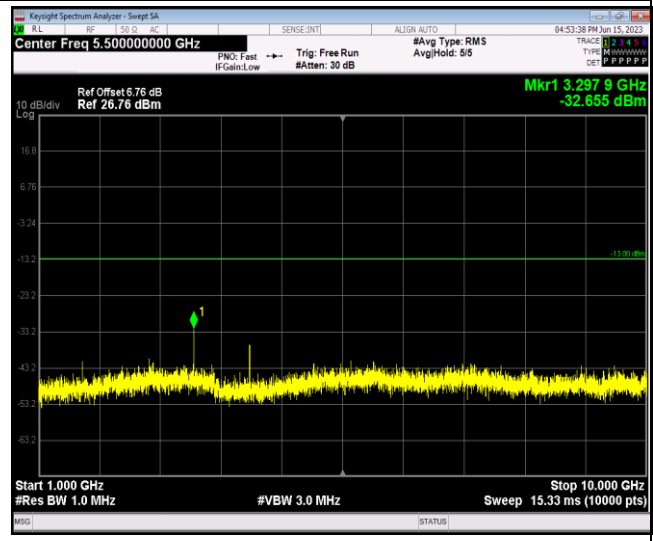

Band5-1.4MHz-QPSK-20407-1RB#0-Range2:1000~10000MHz