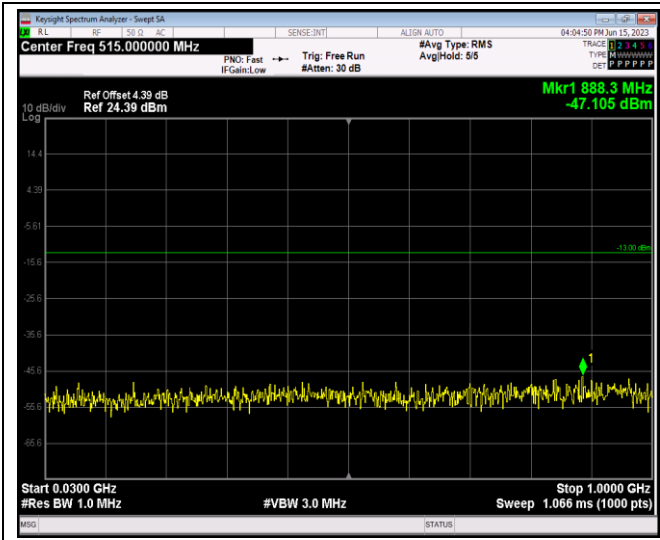

Band4-1.4MHz-QPSK-20175-1RB#0-Range1:30~1000MHz

Band4-1.4MHz-QPSK-20175-1RB#0-Range2:1000~20000MHz

Band4-20MHz-QPSK-20050-1RB#0-Range1:30~100 OMHz

Band4-20MHz-QPSK-20050-1RB#0-Range2:1000~20000MHz

Band4-20MHz-QPSK-20175-1RB#0-Range1:30~100 OMHz