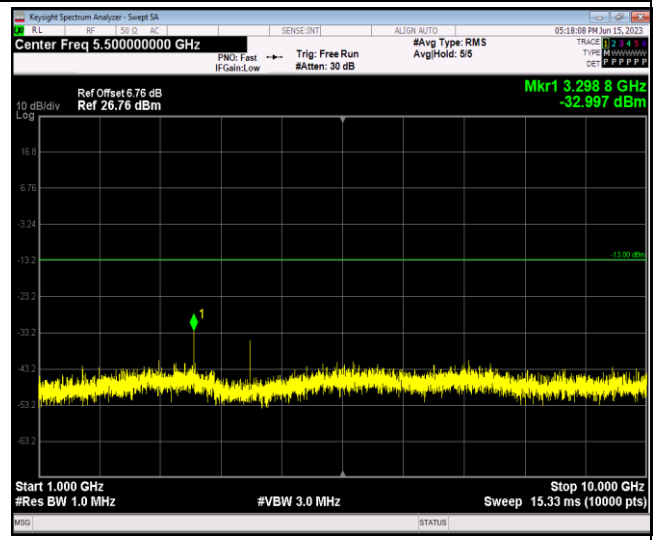

Project No.: JYTSZR2306025

Band5-10MHz-16QAM-20450-1RB#0-Range1:30~1000MHz

Band5-10MHz-16QAM-20450-1RB#0-Range2:1000~10000MHz

Band5-10MHz-16QAM-20525-1RB#0-Range1:30~1000MHz

Band5-10MHz-16QAM-20525-1RB#0-Range2:1000~10000MHz