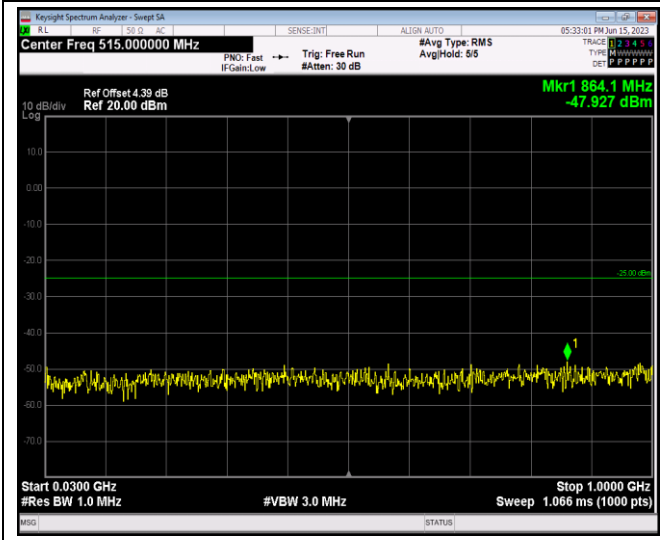

Project No.: JYTSZR2306025

Band7-5MHz-QPSK-21425-1RB#0-Range1:30~1000 MHz

Band7-5MHz-QPSK-21425-1RB#0-Range2:1000~26500MHz

Band7-5MHz-16QAM-20775-1RB#0-Range1:30~1000MHz

Band7-5MHz-16QAM-20775-1RB#0-Range2:1000~26500MHz