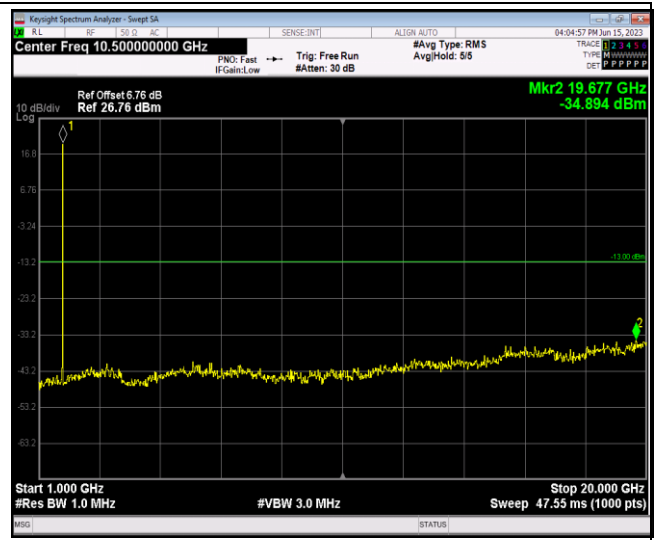

Band4-1.4MHz-QPSK-20175-1RB#0-Range1:30~1000MHz

Band4-1.4MHz-QPSK-20175-1RB#0-Range2:1000~20000MHz

Band4-20MHz-QPSK-20050-1RB#0-Range1:30~100 OMHz

Band4-20MHz-QPSK-20050-1RB#0-Range2:1000~20000MHz

Band4-20MHz-QPSK-20175-1RB#0-Range1:30~100 OMHz