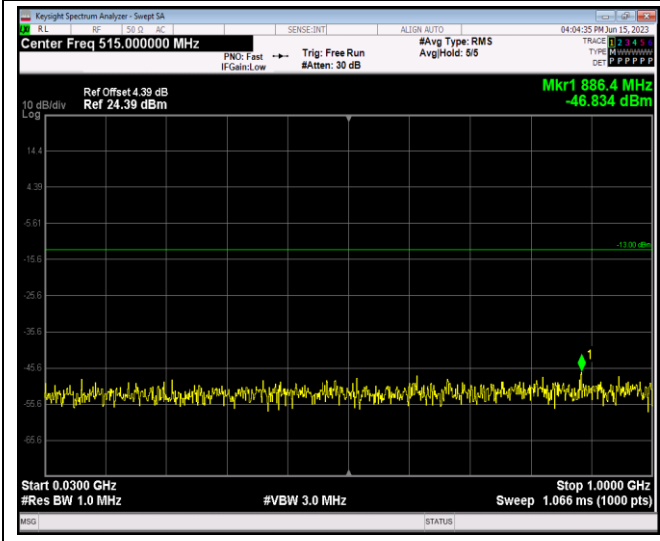

Band4-1.4MHz-QPSK-20175-1RB#0-Range1:30~1000MHz

Band4-1.4MHz-QPSK-20175-1RB#0-Range2:1000~20000MHz

Band4-20MHz-QPSK-20050-1RB#0-Range1:30~100 OMHz

Band4-20MHz-QPSK-20050-1RB#0-Range2:1000~20000MHz

Band4-20MHz-QPSK-20175-1RB#0-Range1:30~100 OMHz