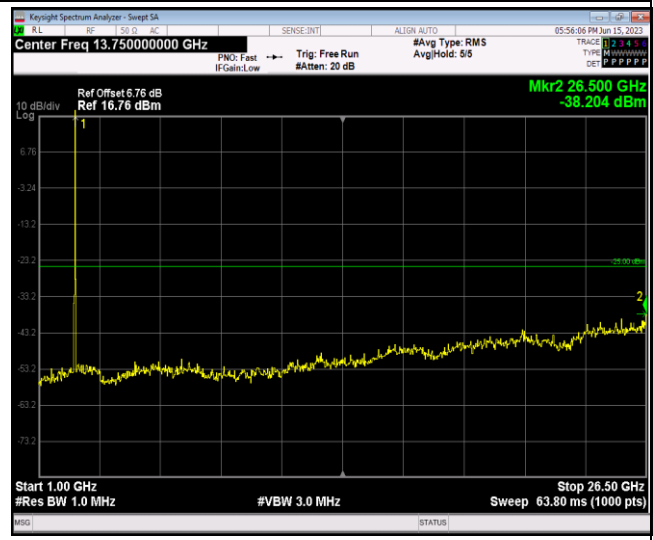

Project No.: JYTSZR2306025

Band7-20MHz-QPSK-21100-1RB#0-Range1:30~100
 OMHz

Band7-20MHz-QPSK-21100-1RB#0-Range2:1000~26500MHz

Band7-20MHz-QPSK-21350-1RB#0-Range1:30~100
 OMHz

Band7-20MHz-QPSK-21350-1RB#0-Range2:1000~26500MHz