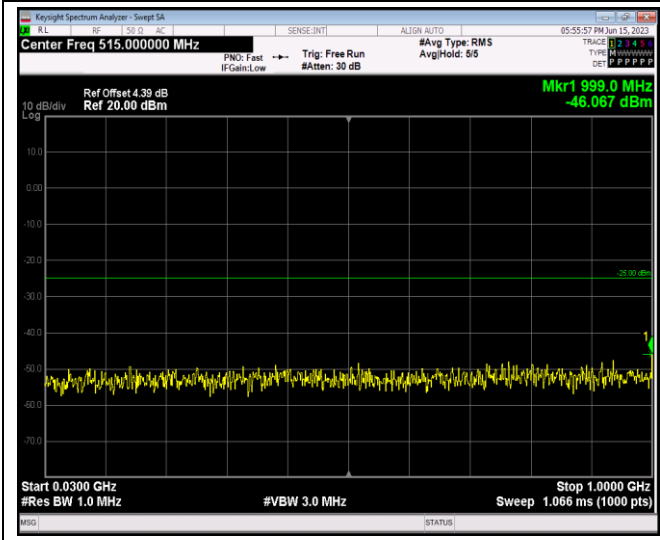

Project No.: JYTSZR2306025

Band7-20MHz-QPSK-21100-1RB#0-Range1:30~100
 OMHz

Band7-20MHz-QPSK-21100-1RB#0-Range2:1000~26500MHz

Band7-20MHz-QPSK-21350-1RB#0-Range1:30~100
 OMHz

Band7-20MHz-QPSK-21350-1RB#0-Range2:1000~26500MHz