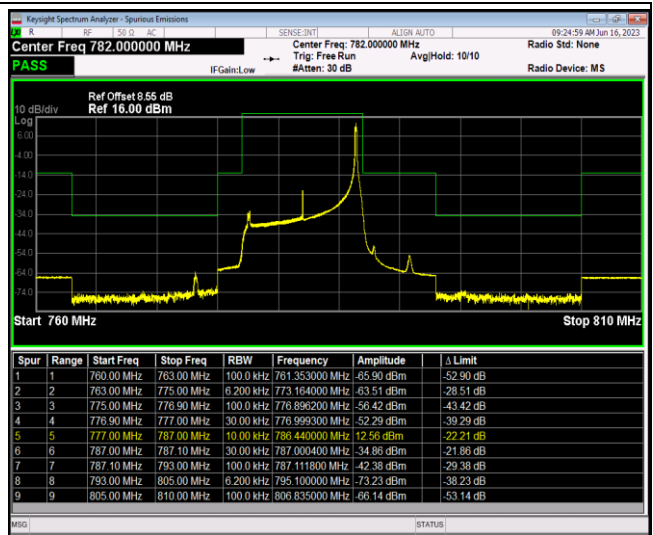

Band13-10MHz-QPSK-23230-50RB#0

Band13-10MHz-16QAM-23230-1RB#0

Band13-10MHz-16QAM-23230-1RB#49

Band13-10MHz-16QAM-23230-50RB#0

Appendix E: Conducted Spurious Emission

Test Result (worst case)

Band	Bandwidth	Modulation	Channel	RB Configuration	Frequency Range	Result (dBm)	Verdict
Band2	1.4MHz	QPSK	18607	1RB#0	Range1:30~1000MHz	-48.19	PASS
Band2	1.4MHz	QPSK	18607	1RB#0	Range2:1000~20000MHz	-34.95	PASS
Band2	1.4MHz	QPSK	18900	1RB#0	Range1:30~1000MHz	-47.01	PASS
Band2	1.4MHz	QPSK	18900	1RB#0	Range2:1000~20000MHz	-35.08	PASS
Band2	1.4MHz	QPSK	19193	1RB#0	Range1:30~1000MHz	-47.59	PASS
Band2	1.4MHz	QPSK	19193	1RB#0	Range2:1000~20000MHz	-34.42	PASS
Band2	1.4MHz	16QAM	18607	1RB#0	Range1:30~1000MHz	-47.84	PASS
Band2	1.4MHz	16QAM	18607	1RB#0	Range2:1000~20000MHz	-35.03	PASS
Band2	1.4MHz	16QAM	18900	1RB#0	Range1:30~1000MHz	-46.29	PASS
Band2	1.4MHz	16QAM	18900	1RB#0	Range2:1000~20000MHz	-33.87	PASS
Band2	1.4MHz	16QAM	19193	1RB#0	Range1:30~1000MHz	-47.89	PASS
Band2	1.4MHz	16QAM	19193	1RB#0	Range2:1000~20000MHz	-34.55	PASS
Band2	20MHz	QPSK	18700	1RB#0	Range1:30~1000MHz	-47.91	PASS
Band2	20MHz	QPSK	18700	1RB#0	Range2:1000~20000MHz	-34.47	PASS
Band2	20MHz	QPSK	18900	1RB#0	Range1:30~1000MHz	-47.19	PASS
Band2	20MHz	QPSK	18900	1RB#0	Range2:1000~20000MHz	-33.33	PASS
Band2	20MHz	QPSK	19100	1RB#0	Range1:30~1000MHz	-47.23	PASS
Band2	20MHz	QPSK	19100	1RB#0	Range2:1000~20000MHz	-34.94	PASS
Band2	20MHz	16QAM	18700	1RB#0	Range1:30~1000MHz	-46.86	PASS
Band2	20MHz	16QAM	18700	1RB#0	Range2:1000~20000MHz	-33.33	PASS
Band2	20MHz	16QAM	18900	1RB#0	Range1:30~1000MHz	-47.41	PASS
Band2	20MHz	16QAM	18900	1RB#0	Range2:1000~20000MHz	-34.77	PASS
Band2	20MHz	16QAM	19100	1RB#0	Range1:30~1000MHz	-46.75	PASS
Band2	20MHz	16QAM	19100	1RB#0	Range2:1000~20000MHz	-34.48	PASS
Band4	1.4MHz	QPSK	19957	1RB#0	Range1:30~1000MHz	-47.35	PASS
Band4	1.4MHz	QPSK	19957	1RB#0	Range2:1000~20000MHz	-34.58	PASS
Band4	1.4MHz	QPSK	20175	1RB#0	Range1:30~1000MHz	-47.54	PASS
Band4	1.4MHz	QPSK	20175	1RB#0	Range2:1000~20000MHz	-34.42	PASS
Band4	1.4MHz	QPSK	20393	1RB#0	Range1:30~1000MHz	-46.83	PASS
Band4	1.4MHz	QPSK	20393	1RB#0	Range2:1000~20000MHz	-33.96	PASS
Band4	1.4MHz	16QAM	19957	1RB#0	Range1:30~1000MHz	-47.58	PASS
Band4	1.4MHz	16QAM	19957	1RB#0	Range2:1000~20000MHz	-34.84	PASS
Band4	1.4MHz	16QAM	20175	1RB#0	Range1:30~1000MHz	-47.08	PASS
Band4	1.4MHz	16QAM	20175	1RB#0	Range2:1000~20000MHz	-34.41	PASS
Band4	1.4MHz	16QAM	20393	1RB#0	Range1:30~1000MHz	-47.11	PASS
Band4	1.4MHz	16QAM	20393	1RB#0	Range2:1000~20000MHz	-34.89	PASS