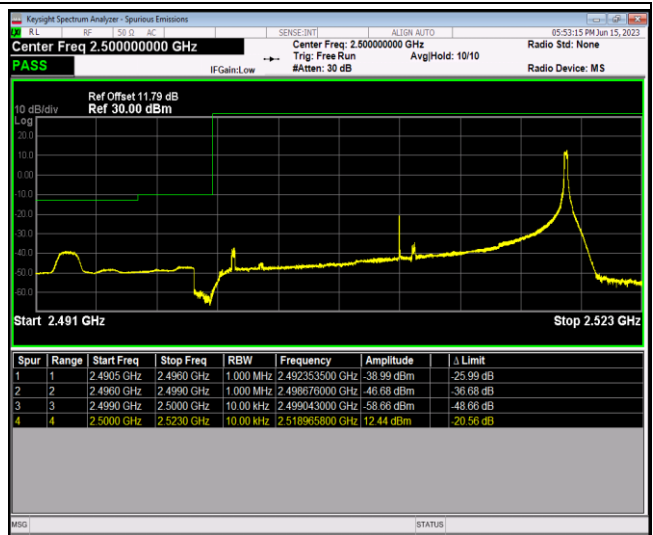

Band7-20MHz-QPSK-21350-100RB#0

Band7-20MHz-16QAM-20850-1RB#0

Band7-20MHz-16QAM-20850-1RB#99

Band7-20MHz-16QAM-20850-100RB#0

Band7-20MHz-16QAM-21350-1RB#0

Band7-20MHz-16QAM-21350-1RB#99

Band7-20MHz-16QAM-21350-100RB#0