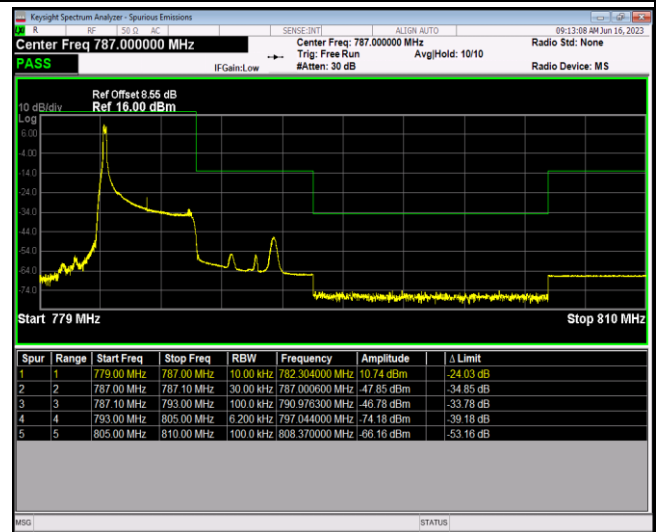

Band13-5MHz-16QAM-23255-1RB#0