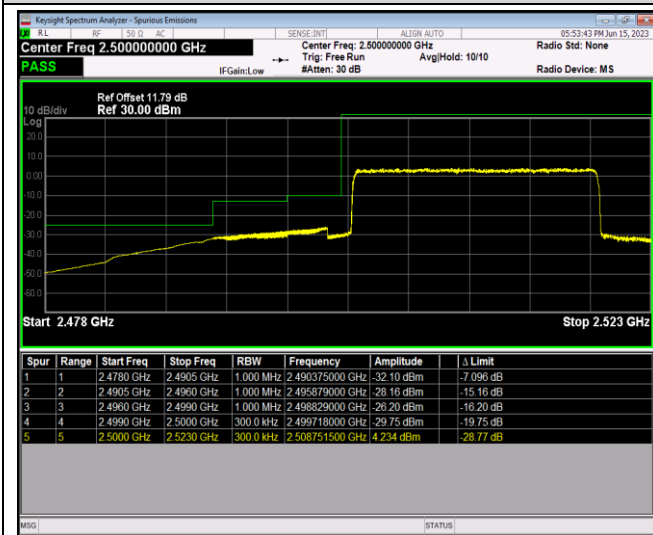

Band7-20MHz-QPSK-21350-100RB#0

Band7-20MHz-16QAM-20850-1RB#0

Band7-20MHz-16QAM-20850-1RB#99

Band7-20MHz-16QAM-20850-100RB#0

Band7-20MHz-16QAM-21350-1RB#0

Band7-20MHz-16QAM-21350-1RB#99

Band7-20MHz-16QAM-21350-100RB#0