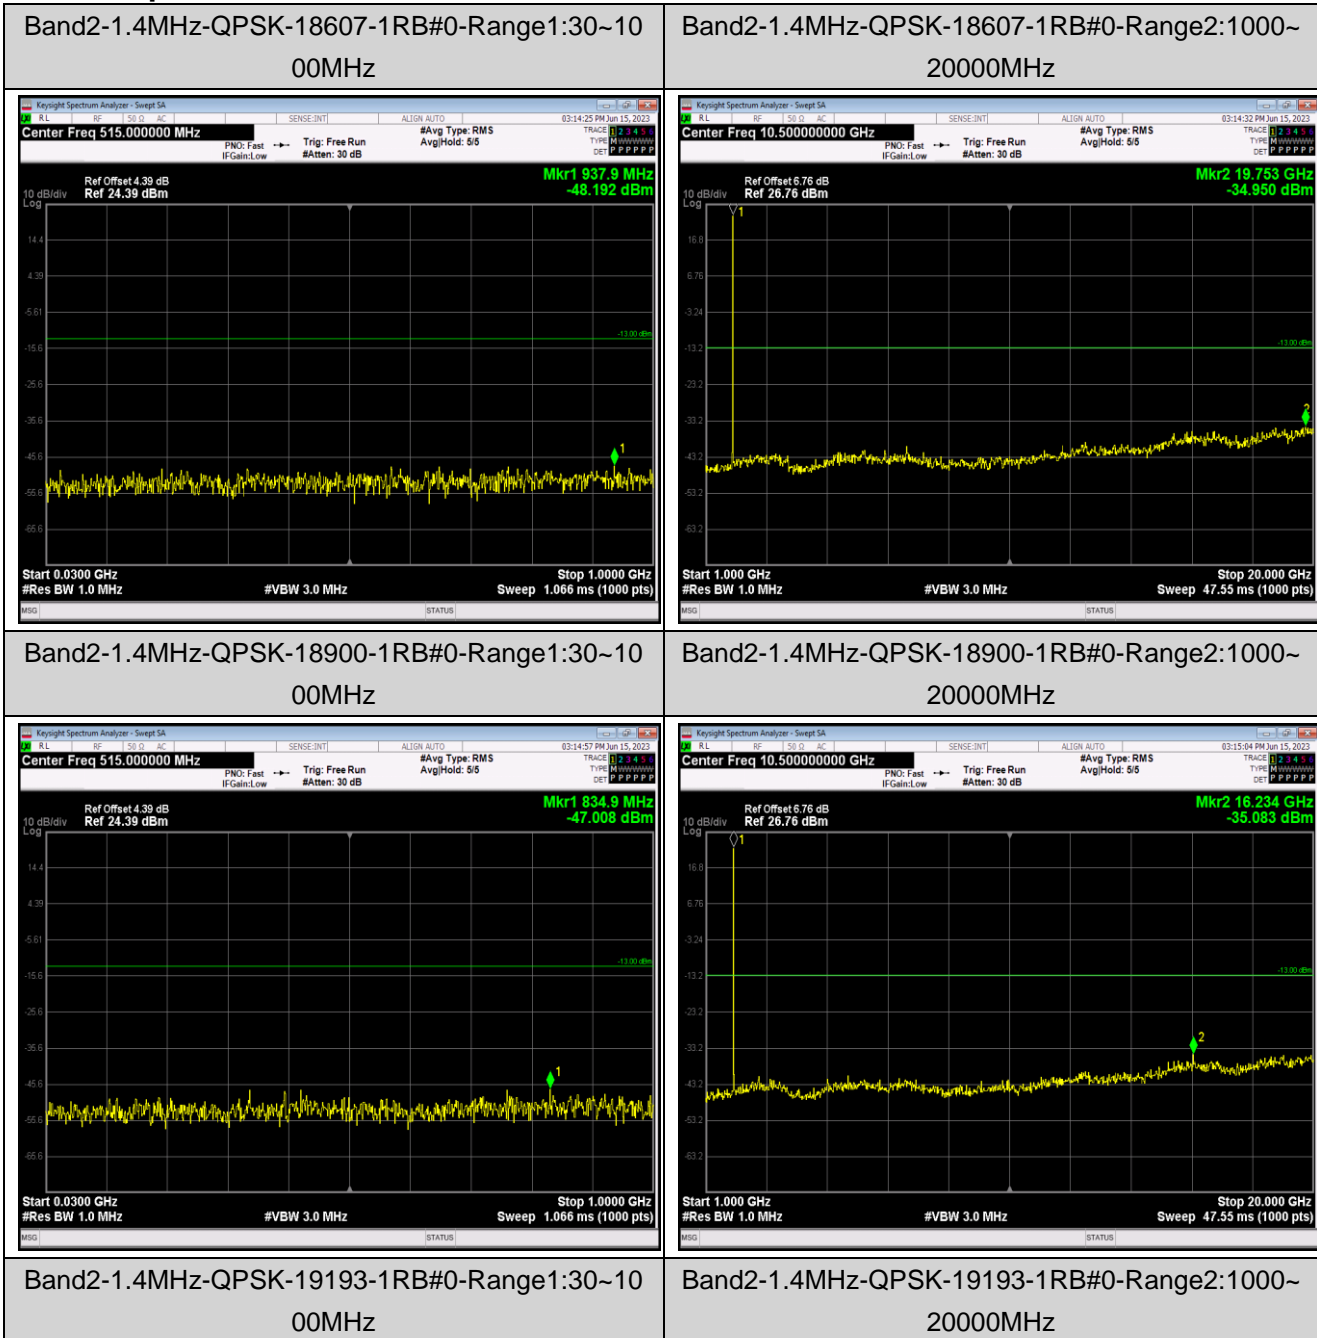

Test Graphs