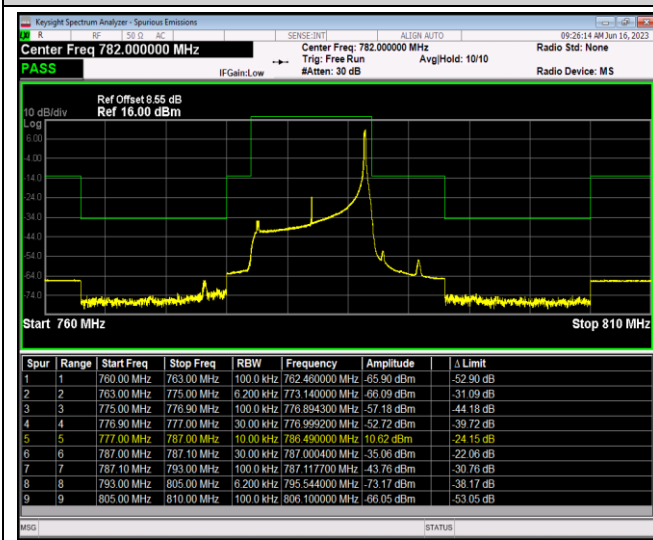

Band13-10MHz-QPSK-23230-50RB#0

Band13-10MHz-16QAM-23230-1RB#0

Band13-10MHz-16QAM-23230-1RB#49

Band13-10MHz-16QAM-23230-50RB#0

Appendix E: Conducted Spurious Emission

Test Result (worst case)

Band	Bandwidth	Modulation	Channel	RB Configuration	Frequency Range	Result (dBm)	Verdict
Band2	1.4MHz	QPSK	18607	1RB#0	Range1:30~1000MHz	-48.19	PASS
Band2	1.4MHz	QPSK	18607	1RB#0	Range2:1000~20000MHz	-34.95	PASS
Band2	1.4MHz	QPSK	18900	1RB#0	Range1:30~1000MHz	-47.01	PASS
Band2	1.4MHz	QPSK	18900	1RB#0	Range2:1000~20000MHz	-35.08	PASS
Band2	1.4MHz	QPSK	19193	1RB#0	Range1:30~1000MHz	-47.59	PASS
Band2	1.4MHz	QPSK	19193	1RB#0	Range2:1000~20000MHz	-34.42	PASS
Band2	1.4MHz	16QAM	18607	1RB#0	Range1:30~1000MHz	-47.84	PASS
Band2	1.4MHz	16QAM	18607	1RB#0	Range2:1000~20000MHz	-35.03	PASS
Band2	1.4MHz	16QAM	18900	1RB#0	Range1:30~1000MHz	-46.29	PASS
Band2	1.4MHz	16QAM	18900	1RB#0	Range2:1000~20000MHz	-33.87	PASS
Band2	1.4MHz	16QAM	19193	1RB#0	Range1:30~1000MHz	-47.89	PASS
Band2	1.4MHz	16QAM	19193	1RB#0	Range2:1000~20000MHz	-34.55	PASS
Band2	20MHz	QPSK	18700	1RB#0	Range1:30~1000MHz	-47.91	PASS
Band2	20MHz	QPSK	18700	1RB#0	Range2:1000~20000MHz	-34.47	PASS
Band2	20MHz	QPSK	18900	1RB#0	Range1:30~1000MHz	-47.19	PASS
Band2	20MHz	QPSK	18900	1RB#0	Range2:1000~20000MHz	-33.33	PASS
Band2	20MHz	QPSK	19100	1RB#0	Range1:30~1000MHz	-47.23	PASS
Band2	20MHz	QPSK	19100	1RB#0	Range2:1000~20000MHz	-34.94	PASS
Band2	20MHz	16QAM	18700	1RB#0	Range1:30~1000MHz	-46.86	PASS
Band2	20MHz	16QAM	18700	1RB#0	Range2:1000~20000MHz	-33.33	PASS
Band2	20MHz	16QAM	18900	1RB#0	Range1:30~1000MHz	-47.41	PASS
Band2	20MHz	16QAM	18900	1RB#0	Range2:1000~20000MHz	-34.77	PASS
Band2	20MHz	16QAM	19100	1RB#0	Range1:30~1000MHz	-46.75	PASS
Band2	20MHz	16QAM	19100	1RB#0	Range2:1000~20000MHz	-34.48	PASS
Band4	1.4MHz	QPSK	19957	1RB#0	Range1:30~1000MHz	-47.35	PASS
Band4	1.4MHz	QPSK	19957	1RB#0	Range2:1000~20000MHz	-34.58	PASS
Band4	1.4MHz	QPSK	20175	1RB#0	Range1:30~1000MHz	-47.54	PASS
Band4	1.4MHz	QPSK	20175	1RB#0	Range2:1000~20000MHz	-34.42	PASS
Band4	1.4MHz	QPSK	20393	1RB#0	Range1:30~1000MHz	-46.83	PASS
Band4	1.4MHz	QPSK	20393	1RB#0	Range2:1000~20000MHz	-33.96	PASS
Band4	1.4MHz	16QAM	19957	1RB#0	Range1:30~1000MHz	-47.58	PASS
Band4	1.4MHz	16QAM	19957	1RB#0	Range2:1000~20000MHz	-34.84	PASS
Band4	1.4MHz	16QAM	20175	1RB#0	Range1:30~1000MHz	-47.08	PASS
Band4	1.4MHz	16QAM	20175	1RB#0	Range2:1000~20000MHz	-34.41	PASS
Band4	1.4MHz	16QAM	20393	1RB#0	Range1:30~1000MHz	-47.11	PASS
Band4	1.4MHz	16QAM	20393	1RB#0	Range2:1000~20000MHz	-34.89	PASS