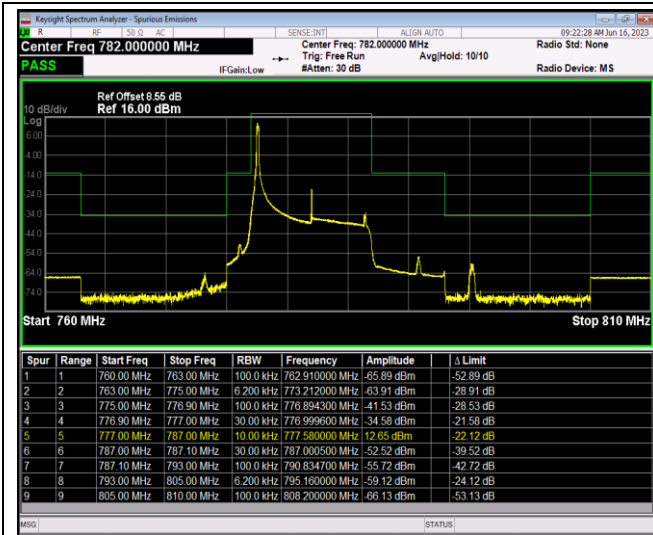

Band13-10MHz-QPSK-23230-50RB#0

Band13-10MHz-16QAM-23230-1RB#0

Band13-10MHz-16QAM-23230-1RB#49

Band13-10MHz-16QAM-23230-50RB#0

Appendix E: Conducted Spurious Emission

Test Result (worst case)

Band	Bandwidth	Modulation	Channel	RB Configuration	Frequency Range	Result (dBm)	Verdict
Band2	1.4MHz	QPSK	18607	1RB#0	Range1:30~1000MHz	-48.19	PASS
Band2	1.4MHz	QPSK	18607	1RB#0	Range2:1000~20000MHz	-34.95	PASS
Band2	1.4MHz	QPSK	18900	1RB#0	Range1:30~1000MHz	-47.01	PASS
Band2	1.4MHz	QPSK	18900	1RB#0	Range2:1000~20000MHz	-35.08	PASS
Band2	1.4MHz	QPSK	19193	1RB#0	Range1:30~1000MHz	-47.59	PASS
Band2	1.4MHz	QPSK	19193	1RB#0	Range2:1000~20000MHz	-34.42	PASS
Band2	1.4MHz	16QAM	18607	1RB#0	Range1:30~1000MHz	-47.84	PASS
Band2	1.4MHz	16QAM	18607	1RB#0	Range2:1000~20000MHz	-35.03	PASS
Band2	1.4MHz	16QAM	18900	1RB#0	Range1:30~1000MHz	-46.29	PASS
Band2	1.4MHz	16QAM	18900	1RB#0	Range2:1000~20000MHz	-33.87	PASS
Band2	1.4MHz	16QAM	19193	1RB#0	Range1:30~1000MHz	-47.89	PASS
Band2	1.4MHz	16QAM	19193	1RB#0	Range2:1000~20000MHz	-34.55	PASS
Band2	20MHz	QPSK	18700	1RB#0	Range1:30~1000MHz	-47.91	PASS
Band2	20MHz	QPSK	18700	1RB#0	Range2:1000~20000MHz	-34.47	PASS
Band2	20MHz	QPSK	18900	1RB#0	Range1:30~1000MHz	-47.19	PASS
Band2	20MHz	QPSK	18900	1RB#0	Range2:1000~20000MHz	-33.33	PASS
Band2	20MHz	QPSK	19100	1RB#0	Range1:30~1000MHz	-47.23	PASS
Band2	20MHz	QPSK	19100	1RB#0	Range2:1000~20000MHz	-34.94	PASS
Band2	20MHz	16QAM	18700	1RB#0	Range1:30~1000MHz	-46.86	PASS
Band2	20MHz	16QAM	18700	1RB#0	Range2:1000~20000MHz	-33.33	PASS
Band2	20MHz	16QAM	18900	1RB#0	Range1:30~1000MHz	-47.41	PASS
Band2	20MHz	16QAM	18900	1RB#0	Range2:1000~20000MHz	-34.77	PASS
Band2	20MHz	16QAM	19100	1RB#0	Range1:30~1000MHz	-46.75	PASS
Band2	20MHz	16QAM	19100	1RB#0	Range2:1000~20000MHz	-34.48	PASS
Band4	1.4MHz	QPSK	19957	1RB#0	Range1:30~1000MHz	-47.35	PASS
Band4	1.4MHz	QPSK	19957	1RB#0	Range2:1000~20000MHz	-34.58	PASS
Band4	1.4MHz	QPSK	20175	1RB#0	Range1:30~1000MHz	-47.54	PASS
Band4	1.4MHz	QPSK	20175	1RB#0	Range2:1000~20000MHz	-34.42	PASS
Band4	1.4MHz	QPSK	20393	1RB#0	Range1:30~1000MHz	-46.83	PASS
Band4	1.4MHz	QPSK	20393	1RB#0	Range2:1000~20000MHz	-33.96	PASS
Band4	1.4MHz	16QAM	19957	1RB#0	Range1:30~1000MHz	-47.58	PASS
Band4	1.4MHz	16QAM	19957	1RB#0	Range2:1000~20000MHz	-34.84	PASS
Band4	1.4MHz	16QAM	20175	1RB#0	Range1:30~1000MHz	-47.08	PASS
Band4	1.4MHz	16QAM	20175	1RB#0	Range2:1000~20000MHz	-34.41	PASS
Band4	1.4MHz	16QAM	20393	1RB#0	Range1:30~1000MHz	-47.11	PASS
Band4	1.4MHz	16QAM	20393	1RB#0	Range2:1000~20000MHz	-34.89	PASS