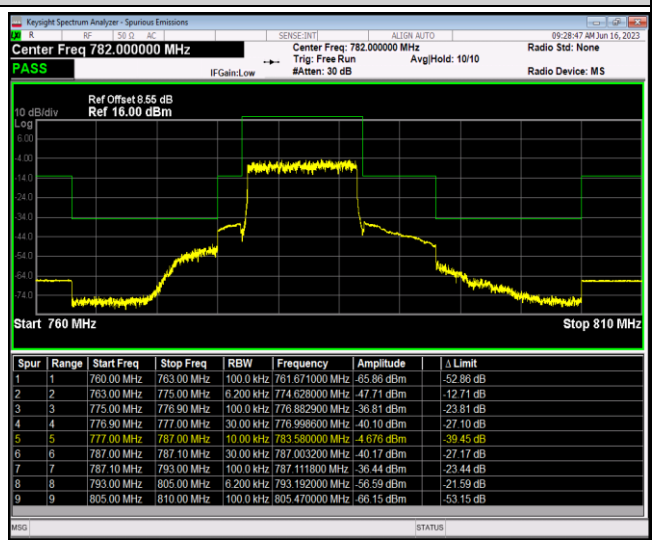

Band13-10MHz-QPSK-23230-50RB#0

Band13-10MHz-16QAM-23230-1RB#0

Band13-10MHz-16QAM-23230-1RB#49

Band13-10MHz-16QAM-23230-50RB#0

Appendix E: Conducted Spurious Emission

Test Result (worst case)

Band	Bandwidth	Modulation	Channel	RB Configuration	Frequency Range	Result (dBm)	Verdict
Band2	1.4MHz	QPSK	18607	1RB#0	Range1:30~1000MHz	-48.19	PASS
Band2	1.4MHz	QPSK	18607	1RB#0	Range2:1000~20000MHz	-34.95	PASS
Band2	1.4MHz	QPSK	18900	1RB#0	Range1:30~1000MHz	-47.01	PASS
Band2	1.4MHz	QPSK	18900	1RB#0	Range2:1000~20000MHz	-35.08	PASS
Band2	1.4MHz	QPSK	19193	1RB#0	Range1:30~1000MHz	-47.59	PASS
Band2	1.4MHz	QPSK	19193	1RB#0	Range2:1000~20000MHz	-34.42	PASS
Band2	1.4MHz	16QAM	18607	1RB#0	Range1:30~1000MHz	-47.84	PASS
Band2	1.4MHz	16QAM	18607	1RB#0	Range2:1000~20000MHz	-35.03	PASS
Band2	1.4MHz	16QAM	18900	1RB#0	Range1:30~1000MHz	-46.29	PASS
Band2	1.4MHz	16QAM	18900	1RB#0	Range2:1000~20000MHz	-33.87	PASS
Band2	1.4MHz	16QAM	19193	1RB#0	Range1:30~1000MHz	-47.89	PASS
Band2	1.4MHz	16QAM	19193	1RB#0	Range2:1000~20000MHz	-34.55	PASS
Band2	20MHz	QPSK	18700	1RB#0	Range1:30~1000MHz	-47.91	PASS
Band2	20MHz	QPSK	18700	1RB#0	Range2:1000~20000MHz	-34.47	PASS
Band2	20MHz	QPSK	18900	1RB#0	Range1:30~1000MHz	-47.19	PASS
Band2	20MHz	QPSK	18900	1RB#0	Range2:1000~20000MHz	-33.33	PASS
Band2	20MHz	QPSK	19100	1RB#0	Range1:30~1000MHz	-47.23	PASS
Band2	20MHz	QPSK	19100	1RB#0	Range2:1000~20000MHz	-34.94	PASS
Band2	20MHz	16QAM	18700	1RB#0	Range1:30~1000MHz	-46.86	PASS
Band2	20MHz	16QAM	18700	1RB#0	Range2:1000~20000MHz	-33.33	PASS
Band2	20MHz	16QAM	18900	1RB#0	Range1:30~1000MHz	-47.41	PASS
Band2	20MHz	16QAM	18900	1RB#0	Range2:1000~20000MHz	-34.77	PASS
Band2	20MHz	16QAM	19100	1RB#0	Range1:30~1000MHz	-46.75	PASS
Band2	20MHz	16QAM	19100	1RB#0	Range2:1000~20000MHz	-34.48	PASS
Band4	1.4MHz	QPSK	19957	1RB#0	Range1:30~1000MHz	-47.35	PASS
Band4	1.4MHz	QPSK	19957	1RB#0	Range2:1000~20000MHz	-34.58	PASS
Band4	1.4MHz	QPSK	20175	1RB#0	Range1:30~1000MHz	-47.54	PASS
Band4	1.4MHz	QPSK	20175	1RB#0	Range2:1000~20000MHz	-34.42	PASS
Band4	1.4MHz	QPSK	20393	1RB#0	Range1:30~1000MHz	-46.83	PASS
Band4	1.4MHz	QPSK	20393	1RB#0	Range2:1000~20000MHz	-33.96	PASS
Band4	1.4MHz	16QAM	19957	1RB#0	Range1:30~1000MHz	-47.58	PASS
Band4	1.4MHz	16QAM	19957	1RB#0	Range2:1000~20000MHz	-34.84	PASS
Band4	1.4MHz	16QAM	20175	1RB#0	Range1:30~1000MHz	-47.08	PASS
Band4	1.4MHz	16QAM	20175	1RB#0	Range2:1000~20000MHz	-34.41	PASS
Band4	1.4MHz	16QAM	20393	1RB#0	Range1:30~1000MHz	-47.11	PASS
Band4	1.4MHz	16QAM	20393	1RB#0	Range2:1000~20000MHz	-34.89	PASS