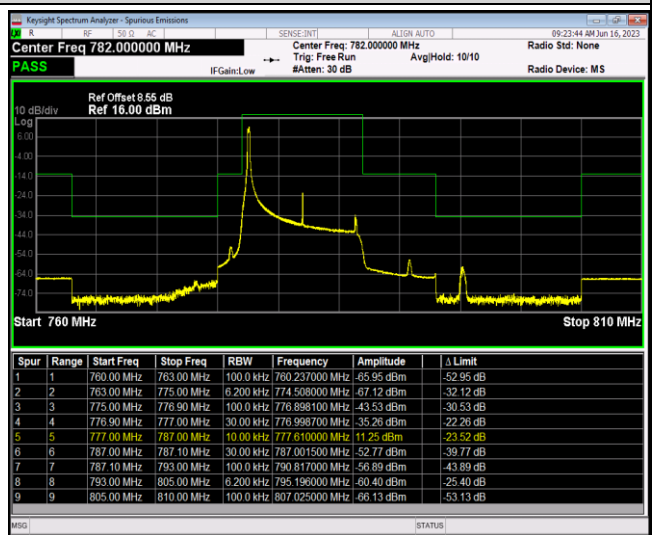

Band13-10MHz-QPSK-23230-50RB#0

Band13-10MHz-16QAM-23230-1RB#0

Band13-10MHz-16QAM-23230-1RB#49

Band13-10MHz-16QAM-23230-50RB#0

Appendix E: Conducted Spurious Emission

Test Result (worst case)

Band	Bandwidth	Modulation	Channel	RB Configuration	Frequency Range	Result (dBm)	Verdict
Band2	1.4MHz	QPSK	18607	1RB#0	Range1:30~1000MHz	-48.19	PASS
Band2	1.4MHz	QPSK	18607	1RB#0	Range2:1000~20000MHz	-34.95	PASS
Band2	1.4MHz	QPSK	18900	1RB#0	Range1:30~1000MHz	-47.01	PASS
Band2	1.4MHz	QPSK	18900	1RB#0	Range2:1000~20000MHz	-35.08	PASS
Band2	1.4MHz	QPSK	19193	1RB#0	Range1:30~1000MHz	-47.59	PASS
Band2	1.4MHz	QPSK	19193	1RB#0	Range2:1000~20000MHz	-34.42	PASS
Band2	1.4MHz	16QAM	18607	1RB#0	Range1:30~1000MHz	-47.84	PASS
Band2	1.4MHz	16QAM	18607	1RB#0	Range2:1000~20000MHz	-35.03	PASS
Band2	1.4MHz	16QAM	18900	1RB#0	Range1:30~1000MHz	-46.29	PASS
Band2	1.4MHz	16QAM	18900	1RB#0	Range2:1000~20000MHz	-33.87	PASS
Band2	1.4MHz	16QAM	19193	1RB#0	Range1:30~1000MHz	-47.89	PASS
Band2	1.4MHz	16QAM	19193	1RB#0	Range2:1000~20000MHz	-34.55	PASS
Band2	20MHz	QPSK	18700	1RB#0	Range1:30~1000MHz	-47.91	PASS
Band2	20MHz	QPSK	18700	1RB#0	Range2:1000~20000MHz	-34.47	PASS
Band2	20MHz	QPSK	18900	1RB#0	Range1:30~1000MHz	-47.19	PASS
Band2	20MHz	QPSK	18900	1RB#0	Range2:1000~20000MHz	-33.33	PASS
Band2	20MHz	QPSK	19100	1RB#0	Range1:30~1000MHz	-47.23	PASS
Band2	20MHz	QPSK	19100	1RB#0	Range2:1000~20000MHz	-34.94	PASS
Band2	20MHz	16QAM	18700	1RB#0	Range1:30~1000MHz	-46.86	PASS
Band2	20MHz	16QAM	18700	1RB#0	Range2:1000~20000MHz	-33.33	PASS
Band2	20MHz	16QAM	18900	1RB#0	Range1:30~1000MHz	-47.41	PASS
Band2	20MHz	16QAM	18900	1RB#0	Range2:1000~20000MHz	-34.77	PASS
Band2	20MHz	16QAM	19100	1RB#0	Range1:30~1000MHz	-46.75	PASS
Band2	20MHz	16QAM	19100	1RB#0	Range2:1000~20000MHz	-34.48	PASS
Band4	1.4MHz	QPSK	19957	1RB#0	Range1:30~1000MHz	-47.35	PASS
Band4	1.4MHz	QPSK	19957	1RB#0	Range2:1000~20000MHz	-34.58	PASS
Band4	1.4MHz	QPSK	20175	1RB#0	Range1:30~1000MHz	-47.54	PASS
Band4	1.4MHz	QPSK	20175	1RB#0	Range2:1000~20000MHz	-34.42	PASS
Band4	1.4MHz	QPSK	20393	1RB#0	Range1:30~1000MHz	-46.83	PASS
Band4	1.4MHz	QPSK	20393	1RB#0	Range2:1000~20000MHz	-33.96	PASS
Band4	1.4MHz	16QAM	19957	1RB#0	Range1:30~1000MHz	-47.58	PASS
Band4	1.4MHz	16QAM	19957	1RB#0	Range2:1000~20000MHz	-34.84	PASS
Band4	1.4MHz	16QAM	20175	1RB#0	Range1:30~1000MHz	-47.08	PASS
Band4	1.4MHz	16QAM	20175	1RB#0	Range2:1000~20000MHz	-34.41	PASS
Band4	1.4MHz	16QAM	20393	1RB#0	Range1:30~1000MHz	-47.11	PASS
Band4	1.4MHz	16QAM	20393	1RB#0	Range2:1000~20000MHz	-34.89	PASS