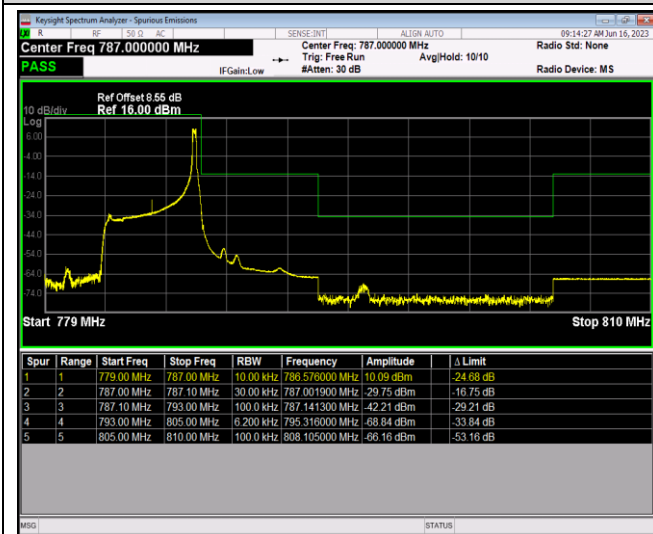

Band13-5MHz-16QAM-23255-1RB#24