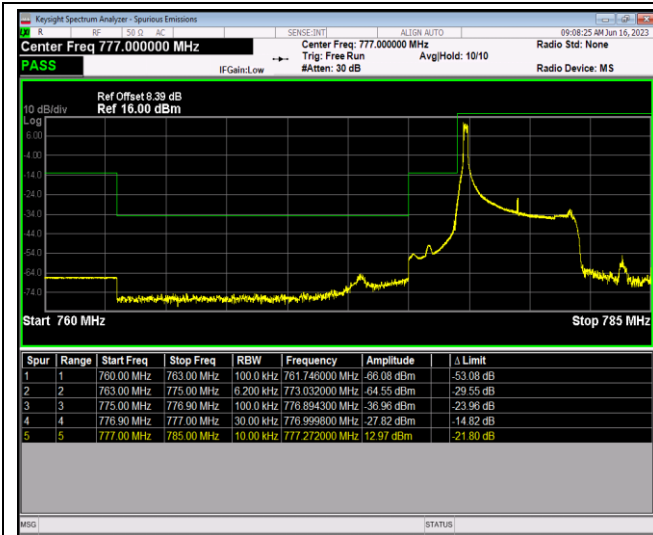

Band13-5MHz-QPSK-23205-1RB#0