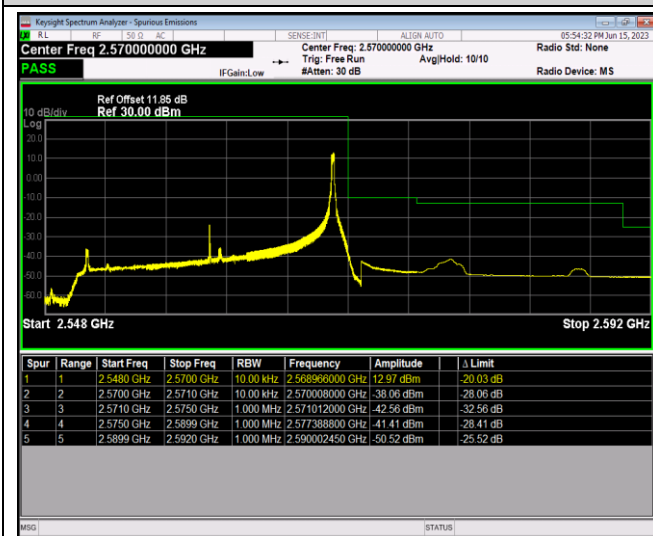

Band7-20MHz-QPSK-21350-100RB#0

Band7-20MHz-16QAM-20850-1RB#0

Band7-20MHz-16QAM-20850-1RB#99

Band7-20MHz-16QAM-20850-100RB#0

Band7-20MHz-16QAM-21350-1RB#0

Band7-20MHz-16QAM-21350-1RB#99

Band7-20MHz-16QAM-21350-100RB#0