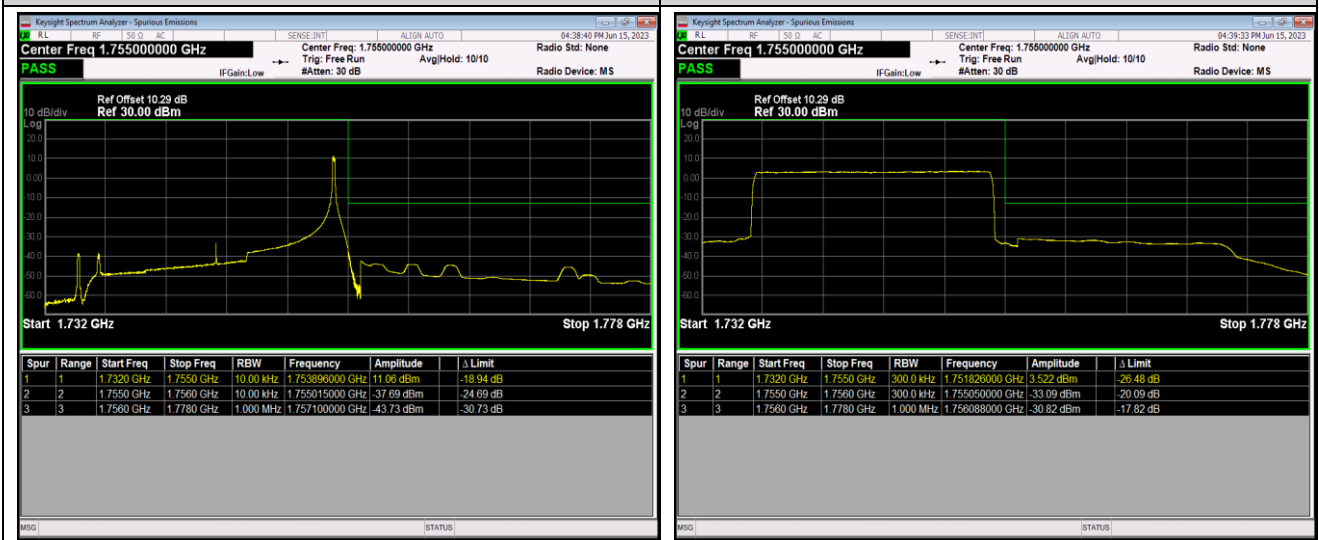

Band4-20MHz-QPSK-20300-1RB#99

Band4-20MHz-QPSK-20300-100RB#0

Band4-20MHz-16QAM-20050-1RB#0

Band4-20MHz-16QAM-20050-1RB#99