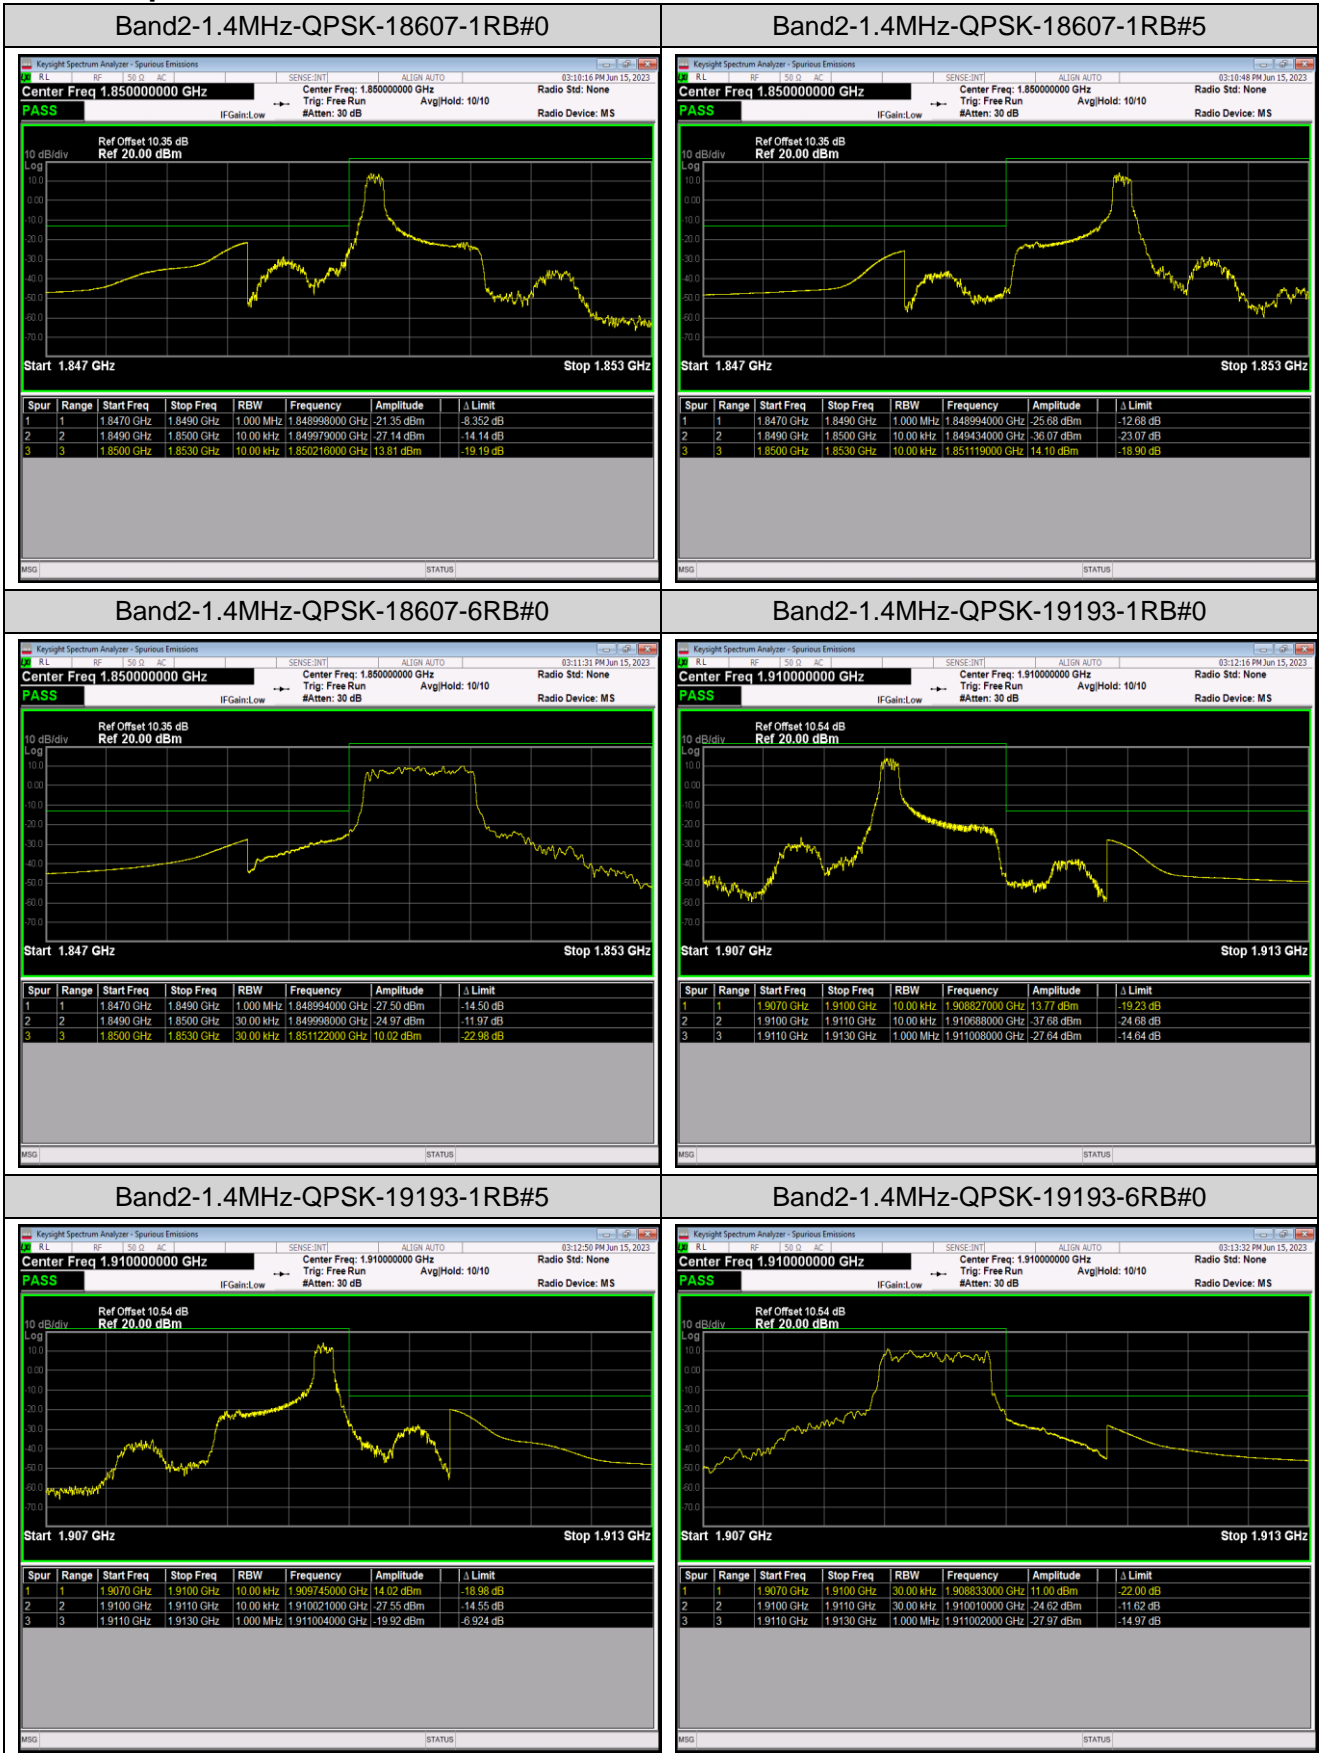

Test Graphs