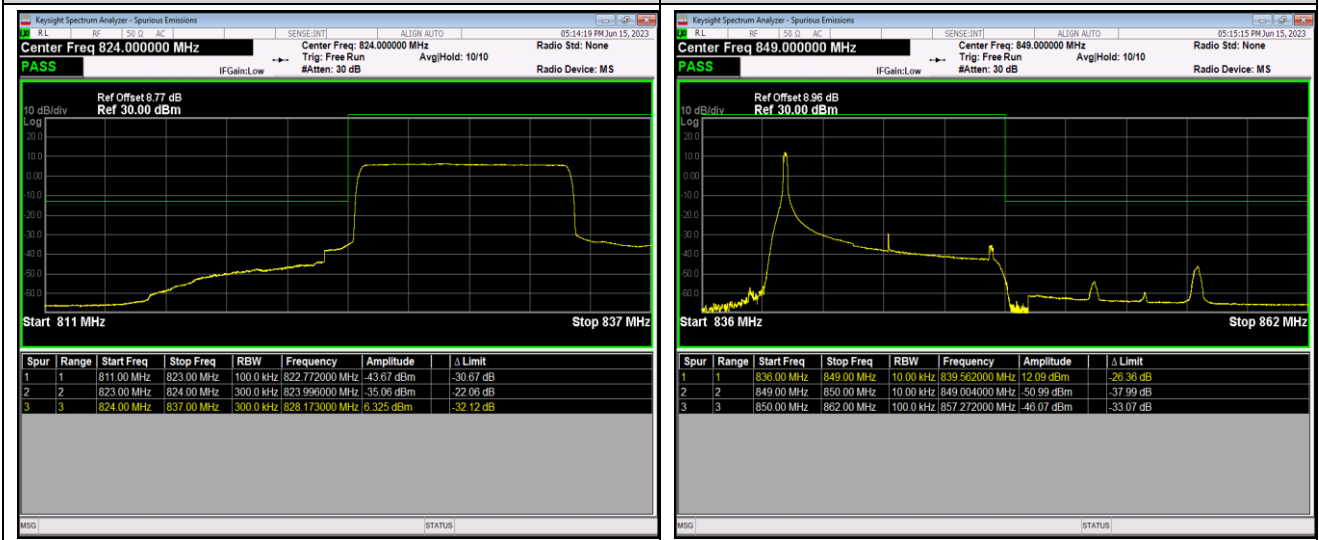

Band5-1.4MHz-16QAM-20643-6RB#0

Band5-10MHz-QPSK-20450-1RB#0

Band5-10MHz-QPSK-20450-1RB#49

Band5-10MHz-QPSK-20450-50RB#0

Band5-10MHz-QPSK-20600-1RB#0

Band5-10MHz-QPSK-20600-1RB#49

Band5-10MHz-QPSK-20600-50RB#0