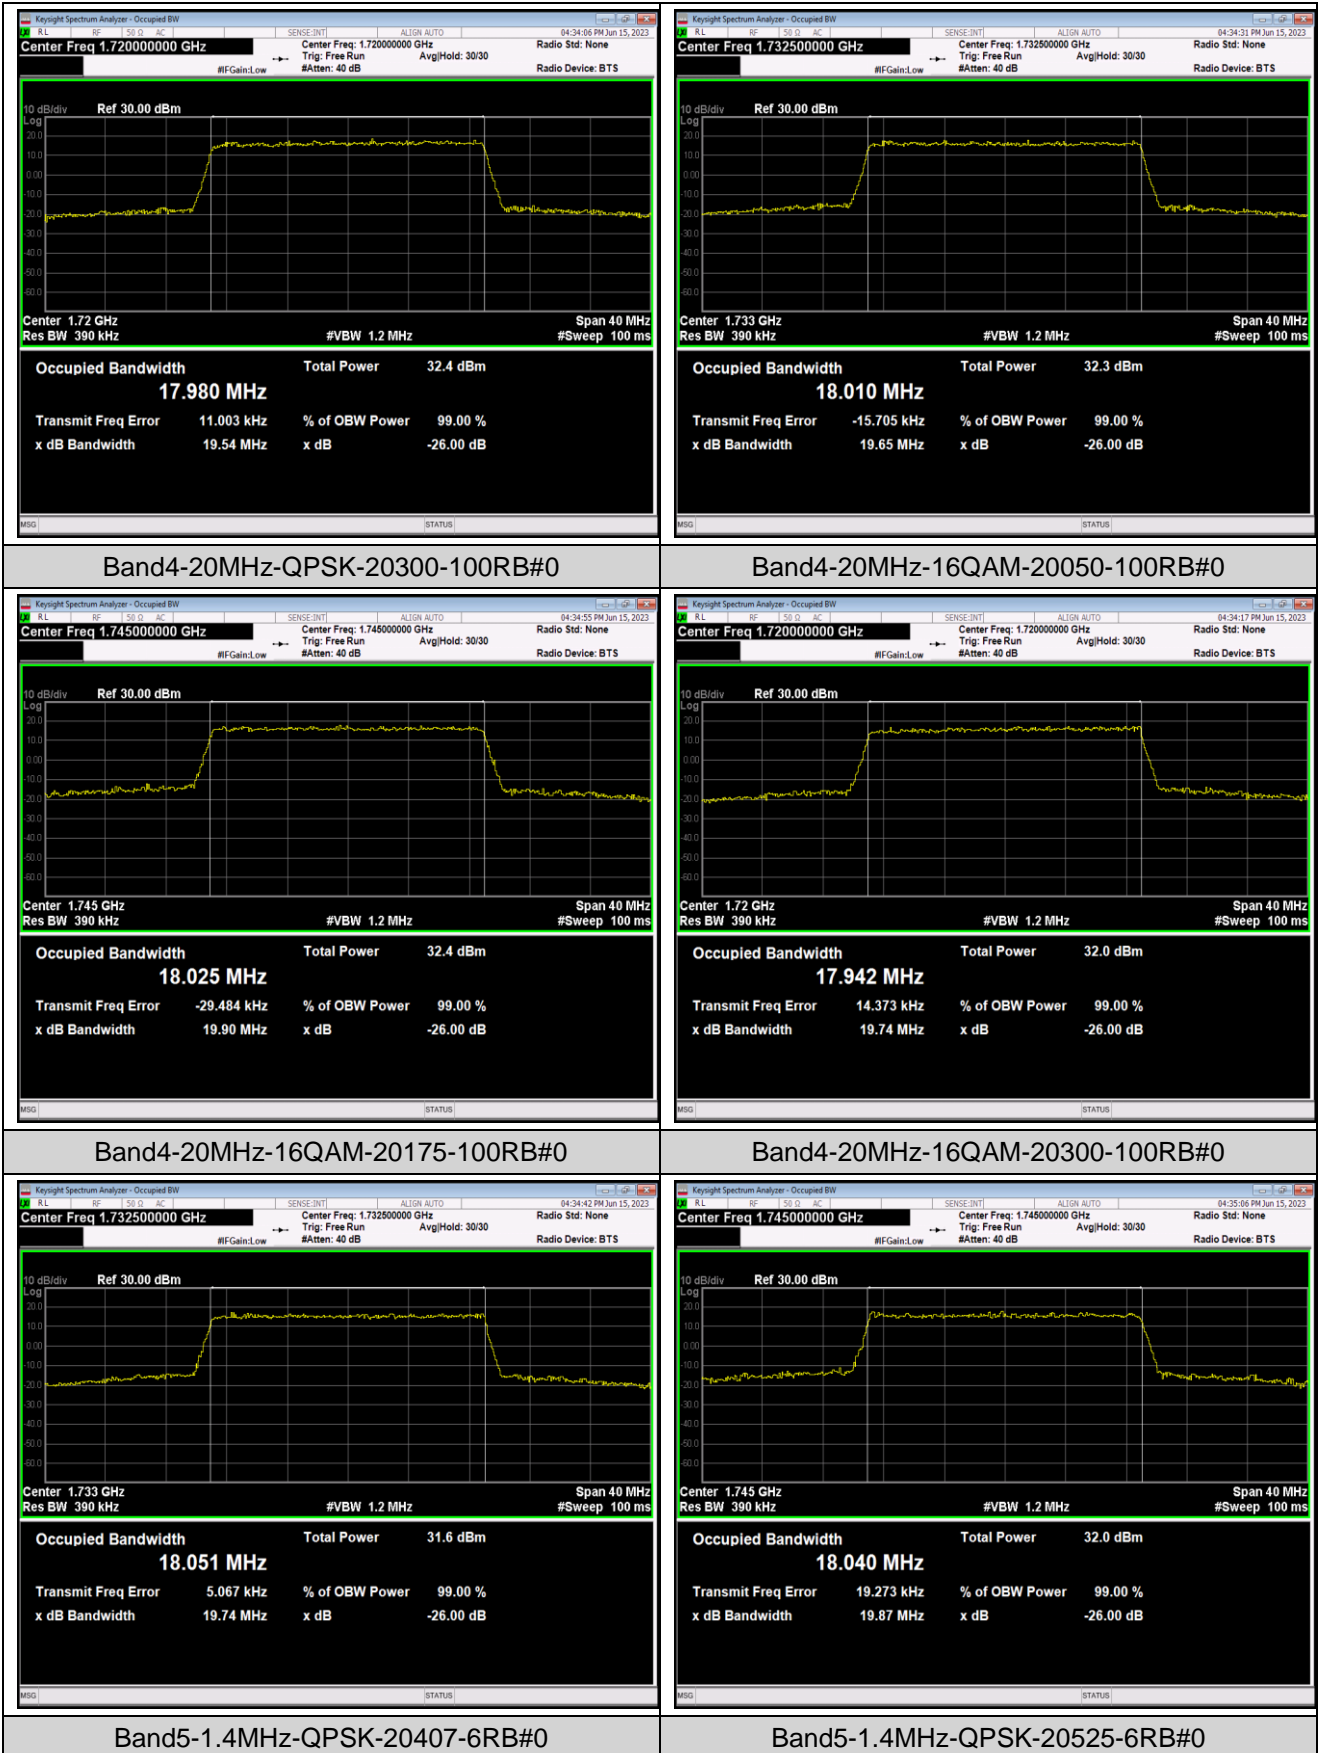

Band4-15MHz-QPSK-20325-75RB#0

Band4-15MHz-16QAM-20025-75RB#0

Band4-15MHz-16QAM-20175-75RB#0

Band4-15MHz-16QAM-20325-75RB#0

Band4-20MHz-QPSK-20050-100RB#0

Band4-20MHz-QPSK-20175-100RB#0

Band5-1.4MHz-QPSK-20643-6RB#0

Band5-1.4MHz-16QAM-20407-6RB#0

Band5-1.4MHz-16QAM-20525-6RB#0

Band5-1.4MHz-16QAM-20643-6RB#0

Band5-3MHz-QPSK-20415-15RB#0

Band5-3MHz-QPSK-20525-15RB#0

Band5-3MHz-QPSK-20635-15RB#0

Band5-3MHz-16QAM-20415-15RB#0

Band5-3MHz-16QAM-20525-15RB#0

Band5-3MHz-16QAM-20635-15RB#0

Band5-5MHz-QPSK-20425-25RB#0

Band5-5MHz-QPSK-20525-25RB#0

Band5-5MHz-QPSK-20625-25RB#0

Band5-5MHz-16QAM-20425-25RB#0

Band5-5MHz-16QAM-20525-25RB#0