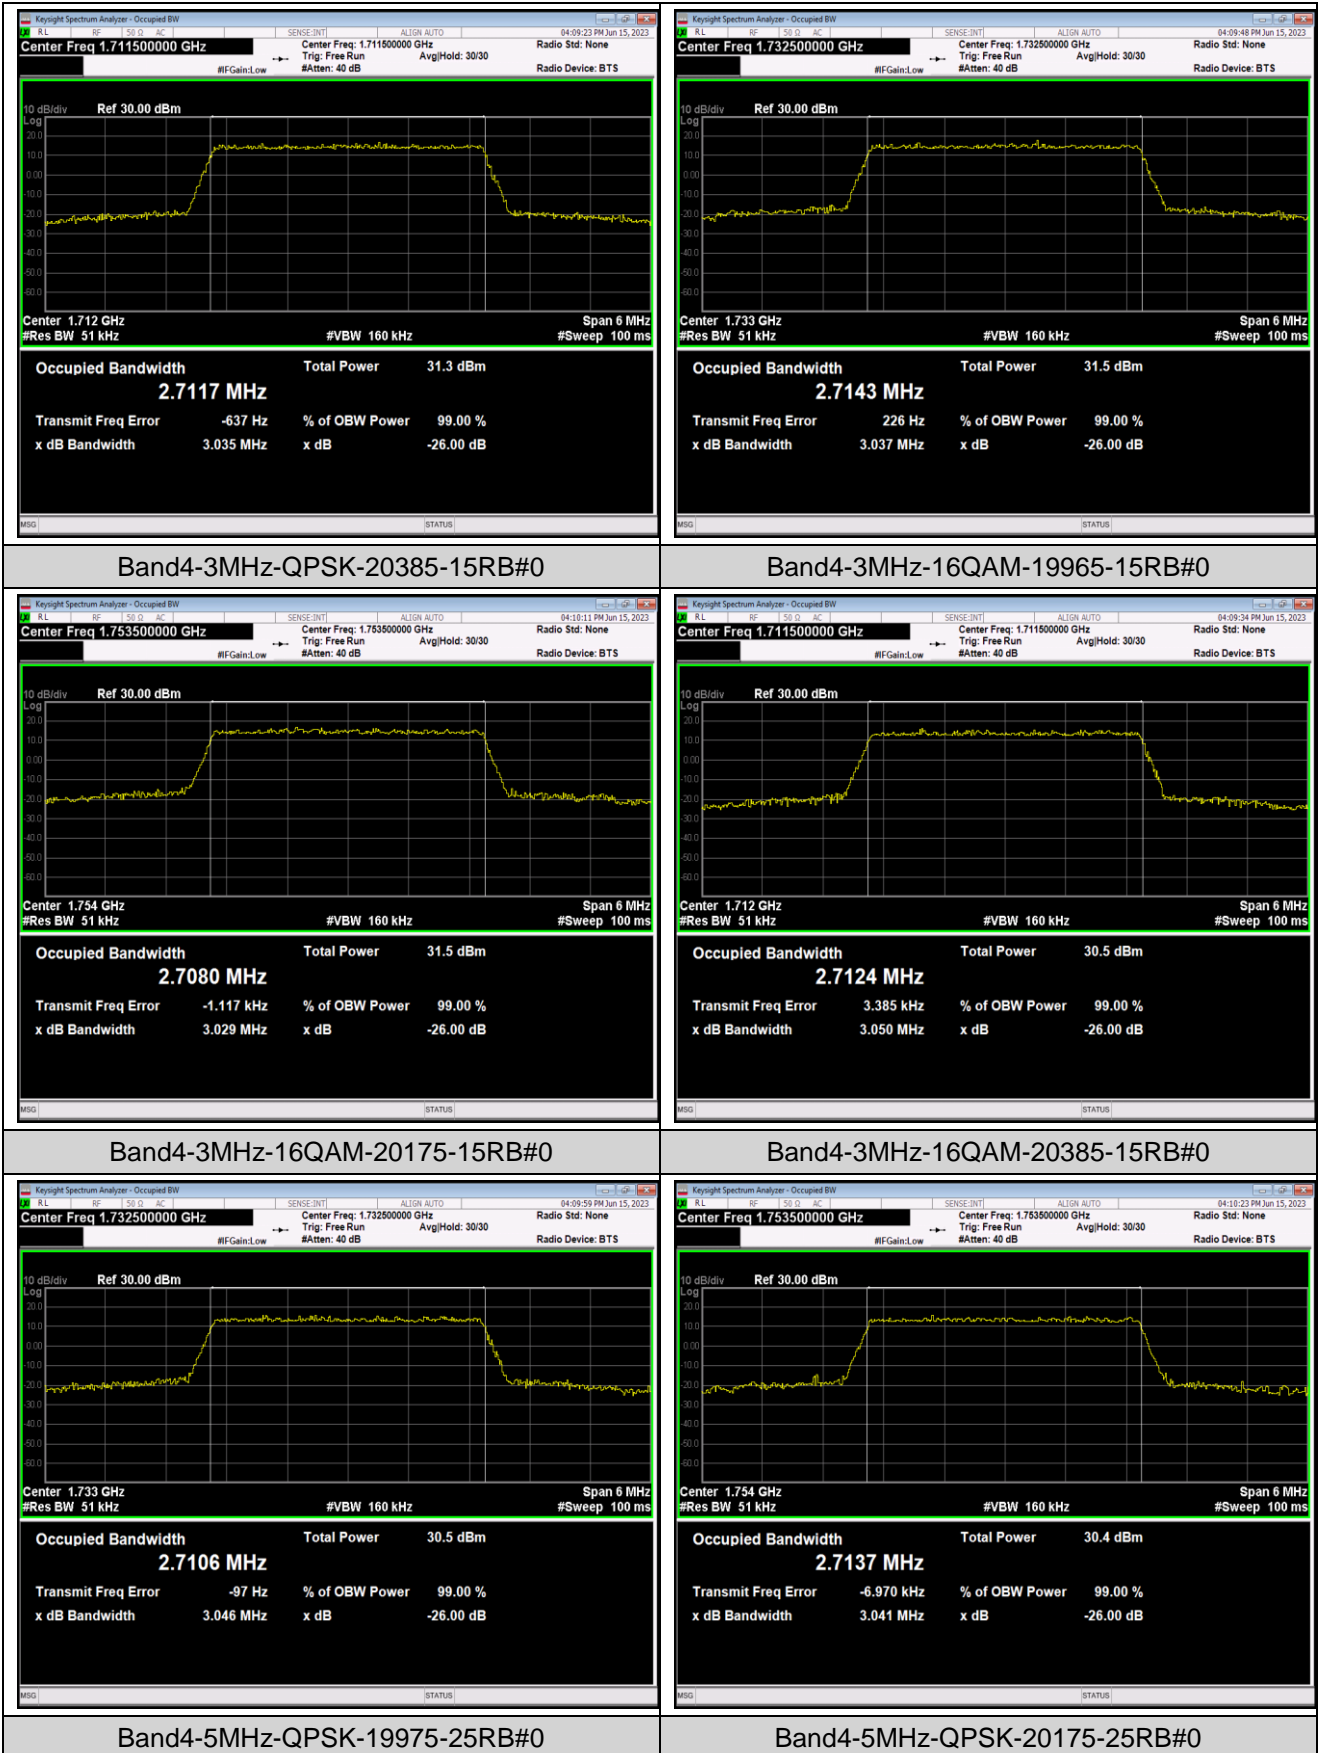

Band4-3MHz-QPSK-19965-15RB#0

Band4-3MHz-QPSK-20175-15RB#0