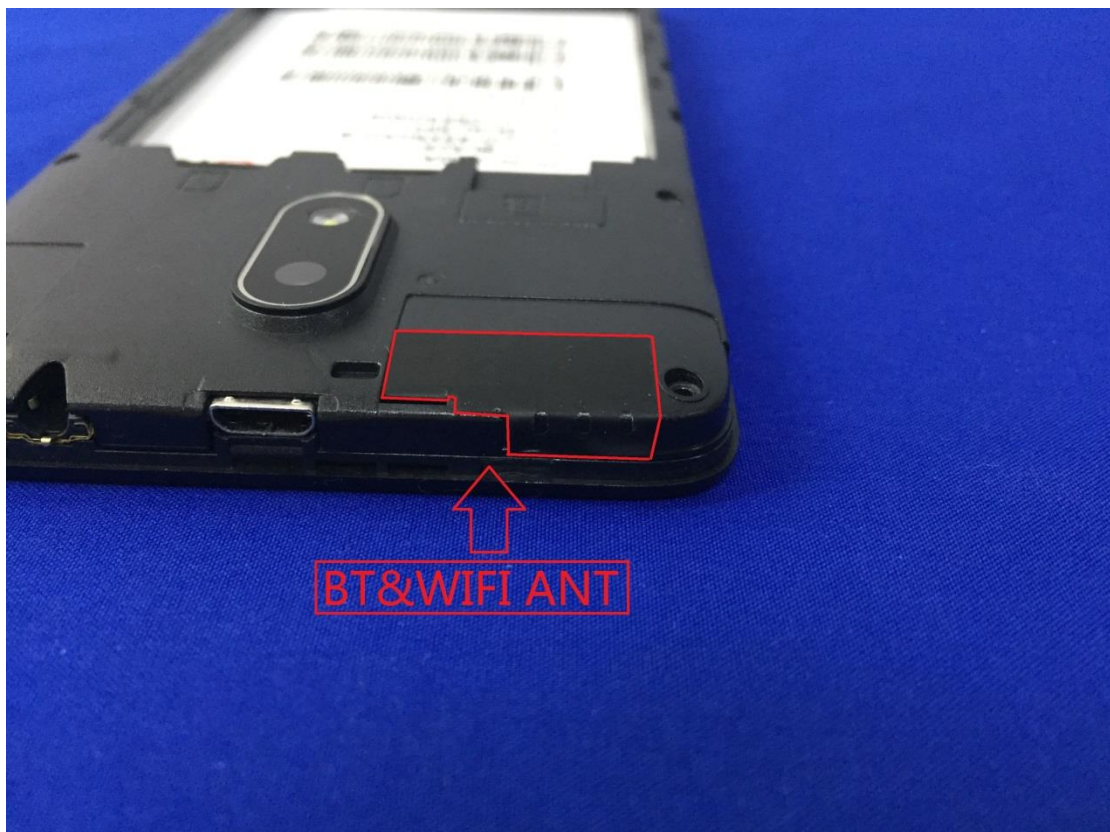

EUT Antenna Locations