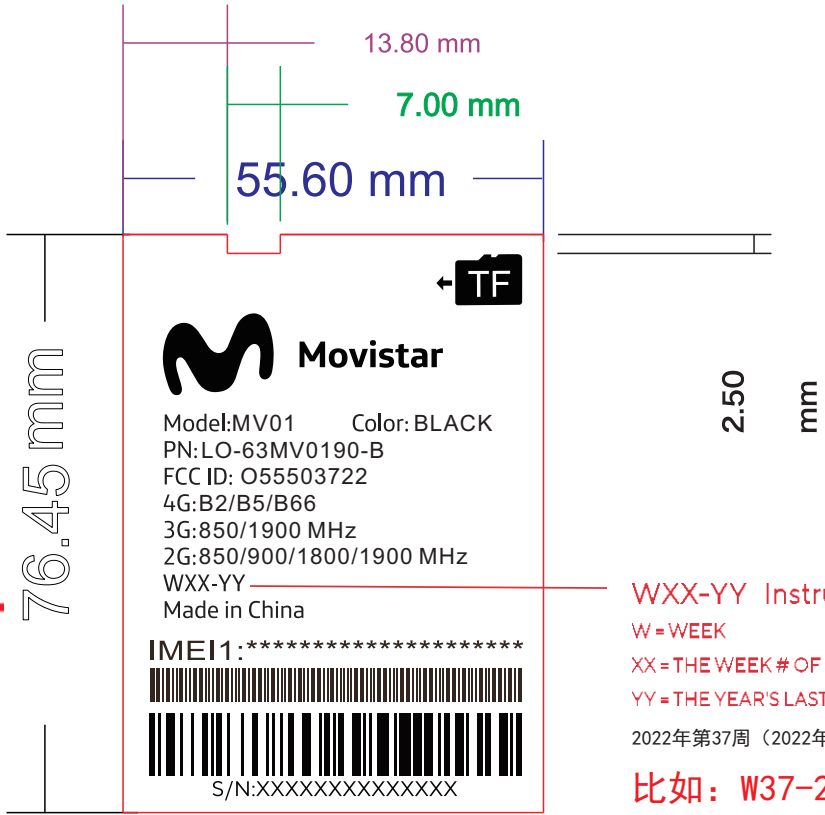

2.2

PRODUCT: PRODUCT LABEL

WXX-YY Instruction:
 W = WEEK
 XX = THE WEEK # OF PRODUCTION
 YY = THE YEAR'S LAST 2 DIGITS OF PRODUCTIONS
 2022年第37周 (2022年9月5日~9月11日)
比如: W37-22
 W为固定字母

材质: 75#合成纸

SN: LOMV01220000001