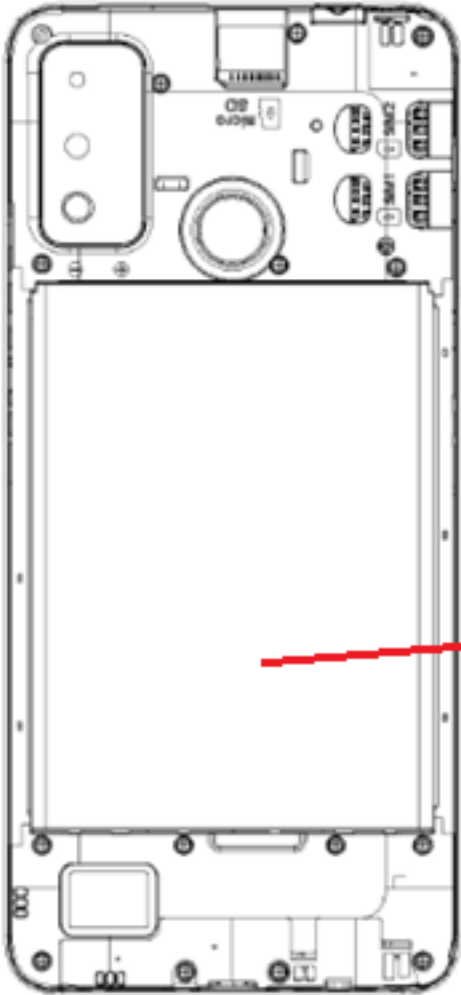

2.2

PRODUCT: PRODUCT LABEL

WXX-YY Instruction:
 W = WEEK
 XX = THE WEEK # OF PRODUCTION
 YY = THE YEAR'S LAST 2 DIGITS OF PRODUCTIONS
 2022年第37周 (2022年9月5日~9月11日)
比如: W37-22
 W为固定字母

材质: 75#合成纸

SN: LOMV01220000001