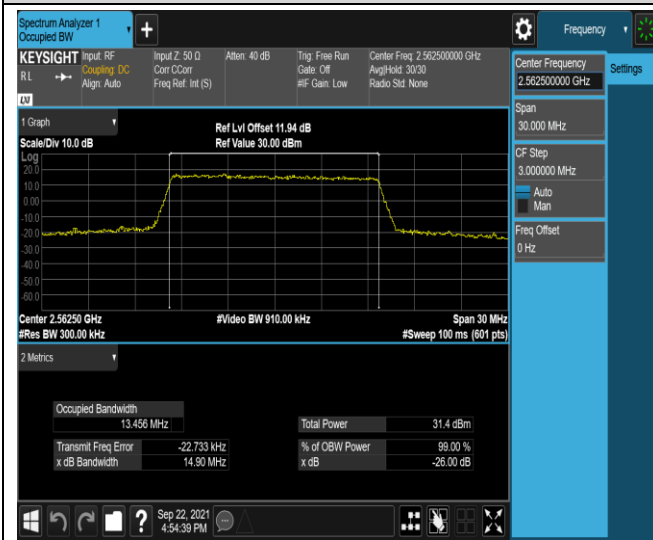

Band7-15MHz-QPSK-21375-75RB#0