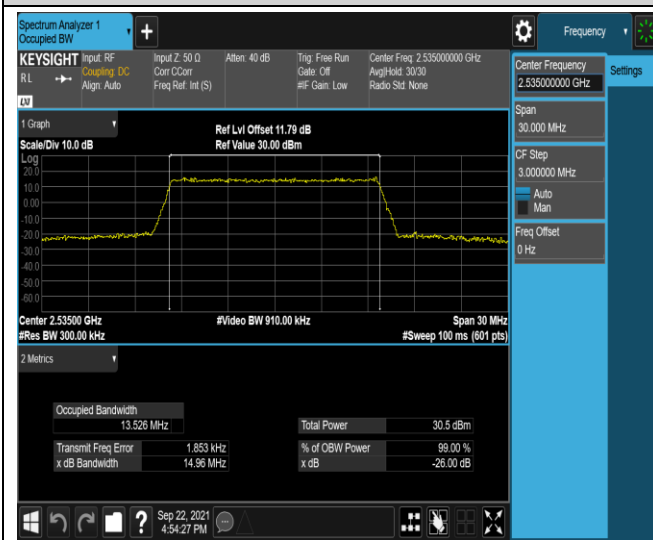

Band7-15MHz-16QAM-21100-75RB#0