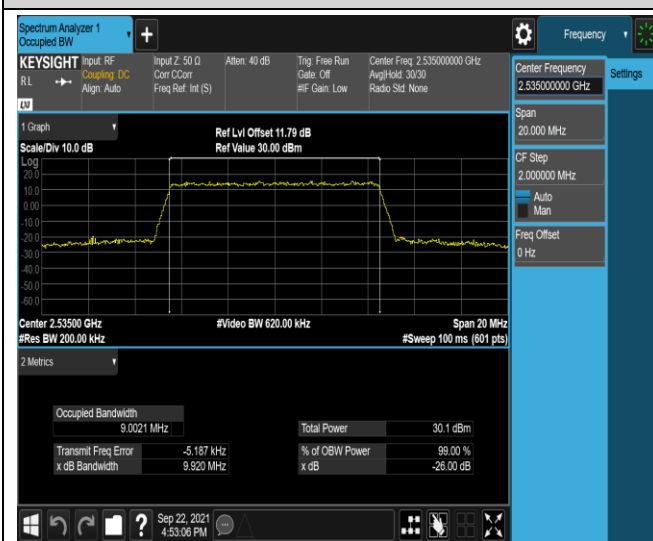

Test Graphs

Band7-10MHz-QPSK-20800-50RB#0

Band7-10MHz-QPSK-21100-50RB#0

Band7-10MHz-QPSK-21400-50RB#0

Band7-10MHz-16QAM-20800-50RB#0

Band7-10MHz-16QAM-21100-50RB#0

Band7-10MHz-16QAM-21400-50RB#0

Band7-15MHz-QPSK-20825-75RB#0