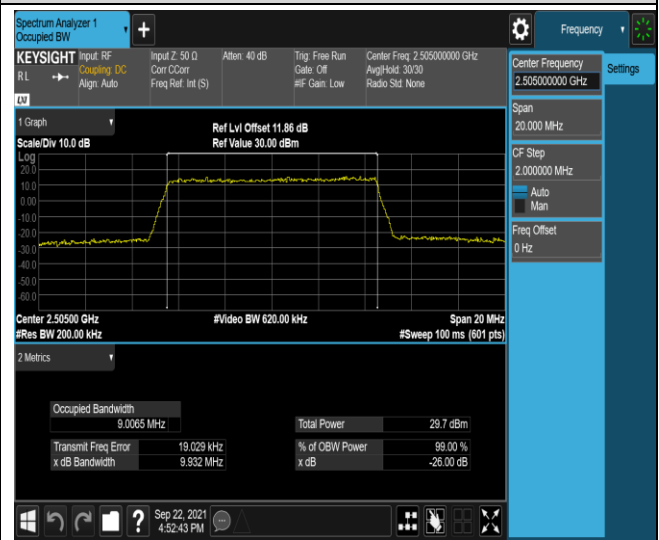

Test Graphs

Band7-10MHz-QPSK-20800-50RB#0

Band7-10MHz-QPSK-21100-50RB#0

Band7-10MHz-QPSK-21400-50RB#0

Band7-10MHz-16QAM-20800-50RB#0

Band7-10MHz-16QAM-21100-50RB#0

Band7-10MHz-16QAM-21400-50RB#0

Band7-15MHz-QPSK-20825-75RB#0