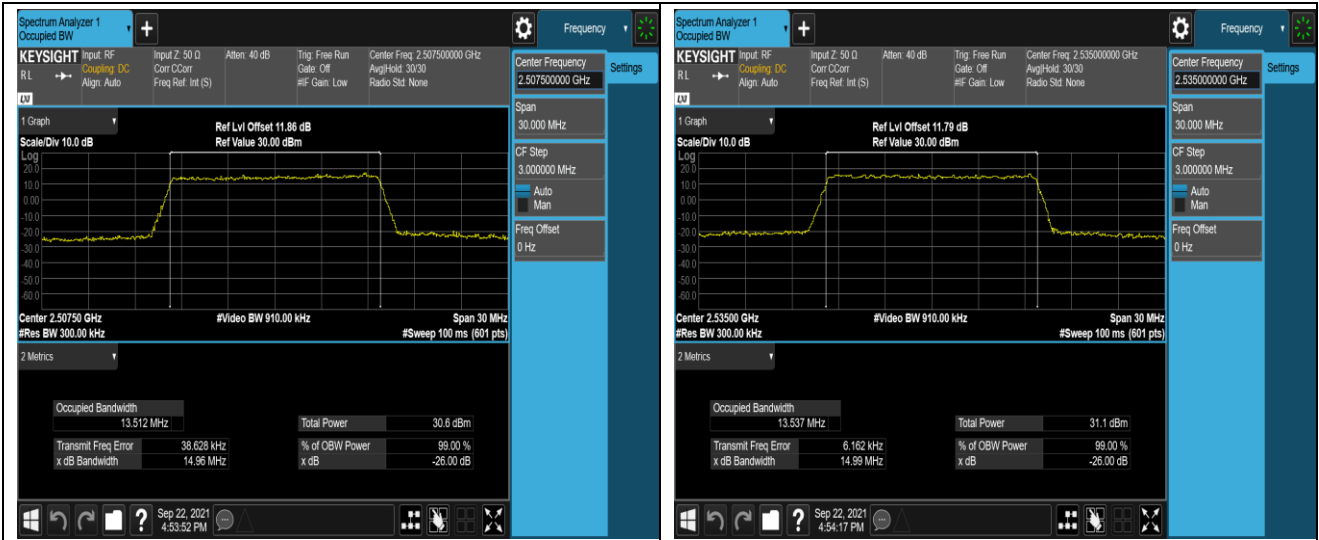

Test Graphs

Band7-10MHz-QPSK-20800-50RB#0

Band7-10MHz-QPSK-21100-50RB#0

Band7-10MHz-QPSK-21400-50RB#0

Band7-10MHz-16QAM-20800-50RB#0

Band7-10MHz-16QAM-21100-50RB#0

Band7-10MHz-16QAM-21400-50RB#0

Band7-15MHz-QPSK-20825-75RB#0