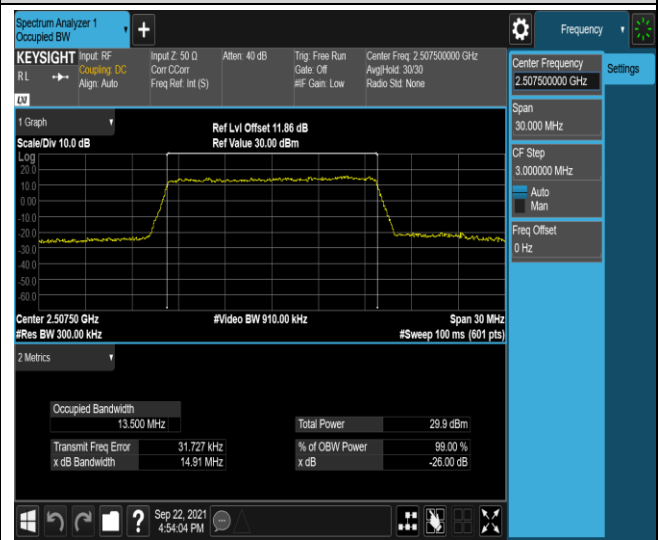

Band7-15MHz-16QAM-20825-75RB#0