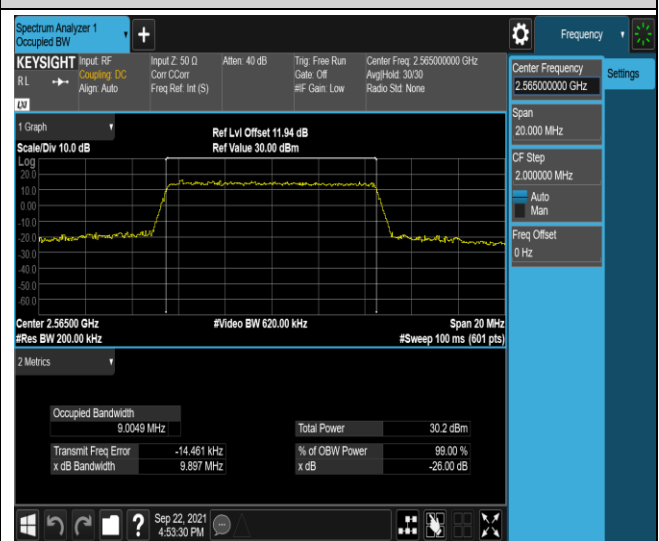

Test Graphs

Band7-10MHz-QPSK-20800-50RB#0

Band7-10MHz-QPSK-21100-50RB#0

Band7-10MHz-QPSK-21400-50RB#0

Band7-10MHz-16QAM-20800-50RB#0

Band7-10MHz-16QAM-21100-50RB#0

Band7-10MHz-16QAM-21400-50RB#0

Band7-15MHz-QPSK-20825-75RB#0