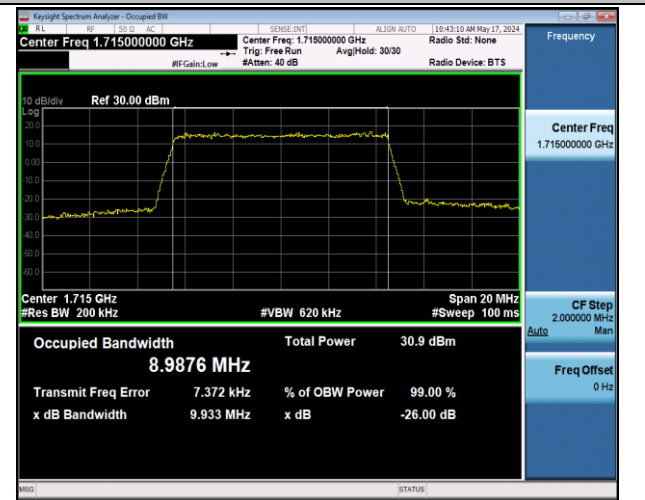

Band66-10MHz-QPSK-132322-50RB#0-PASS

Band66-10MHz-16QAM-132022-50RB#0-PASS