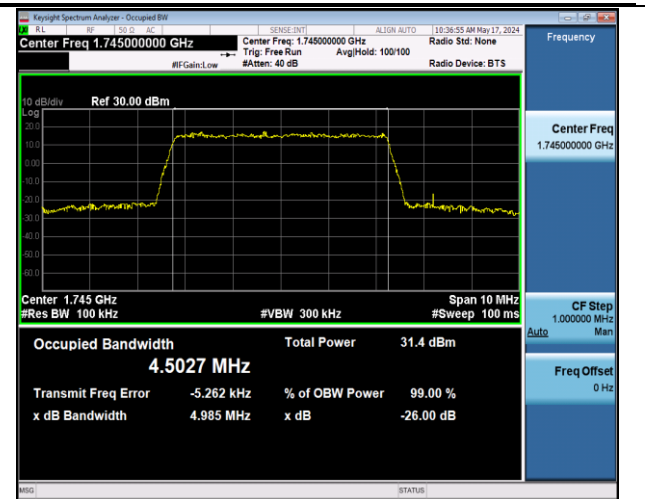

Band66-3MHz-16QAM-132657-15RB#0-PASS

Band66-5MHz-QPSK-132322-25RB#0-PASS