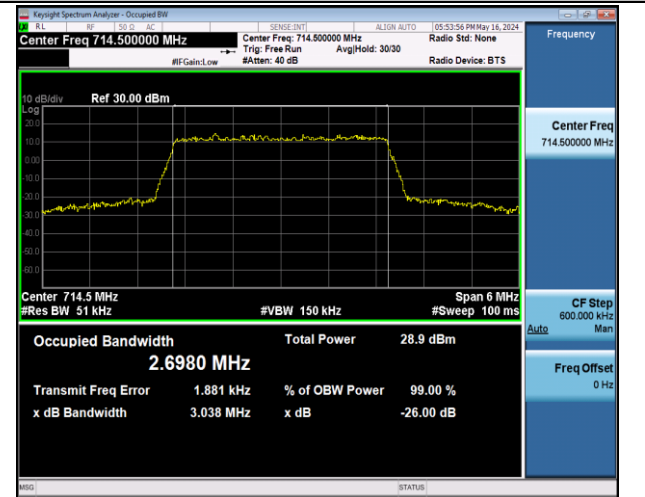

Band12-3MHz-QPSK-23025-15RB#0-PASS

Band12-3MHz-QPSK-23095-15RB#0-PASS

Band12-3MHz-QPSK-23165-15RB#0-PASS

Band12-3MHz-16QAM-23025-15RB#0-PASS

Band12-3MHz-16QAM-23095-15RB#0-PASS

Band12-3MHz-16QAM-23165-15RB#0-PASS