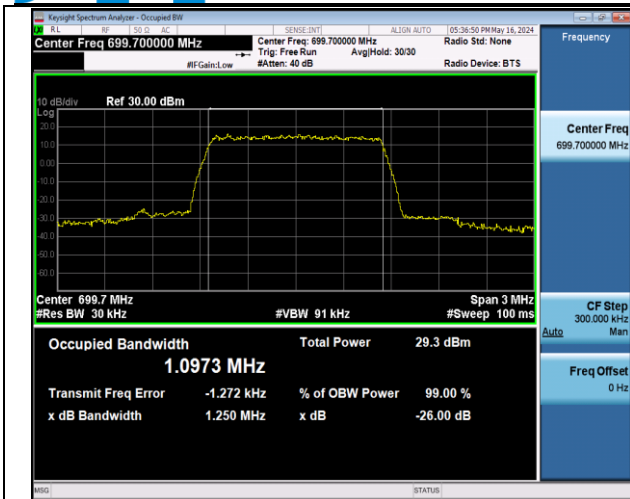

Band5-10MHz-QPSK-20450-50RB#0-PASS

Band5-10MHz-QPSK-20525-50RB#0-PASS

Band5-10MHz-QPSK-20600-50RB#0-PASS

Band5-10MHz-16QAM-20450-50RB#0-PASS

Band5-10MHz-16QAM-20525-50RB#0-PASS

Band5-10MHz-16QAM-20600-50RB#0-PASS