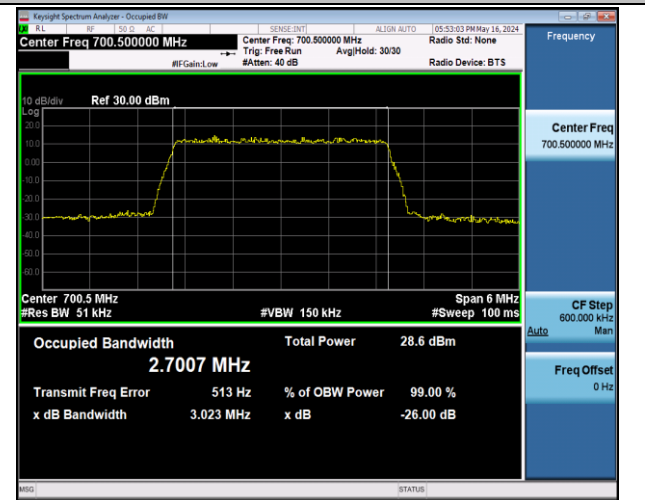

Band12-3MHz-QPSK-23095-15RB#0-PASS

Band12-3MHz-16QAM-23025-15RB#0-PASS