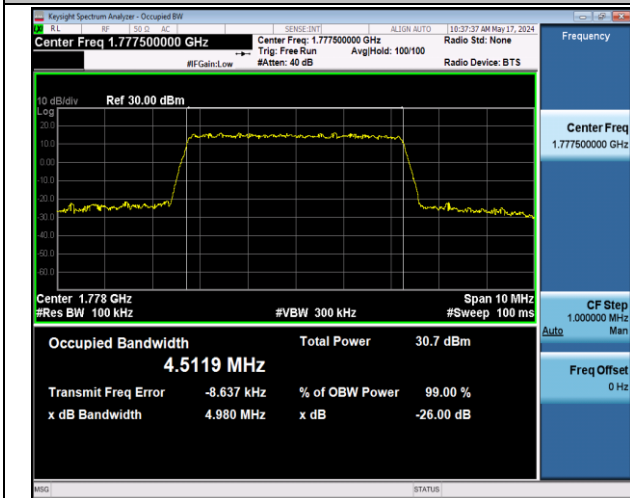

Band66-5MHz-QPSK-131997-25RB#0-PASS

Band66-5MHz-QPSK-132647-25RB#0-PASS