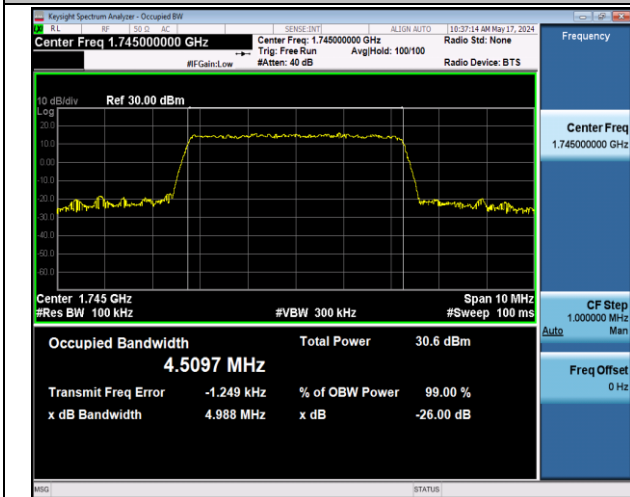

Band66-5MHz-QPSK-131997-25RB#0-PASS

Band66-5MHz-QPSK-132322-25RB#0-PASS

Band66-5MHz-QPSK-132647-25RB#0-PASS

Band66-5MHz-16QAM-131997-25RB#0-PASS

Band66-5MHz-16QAM-132322-25RB#0-PASS

Band66-5MHz-16QAM-132647-25RB#0-PASS