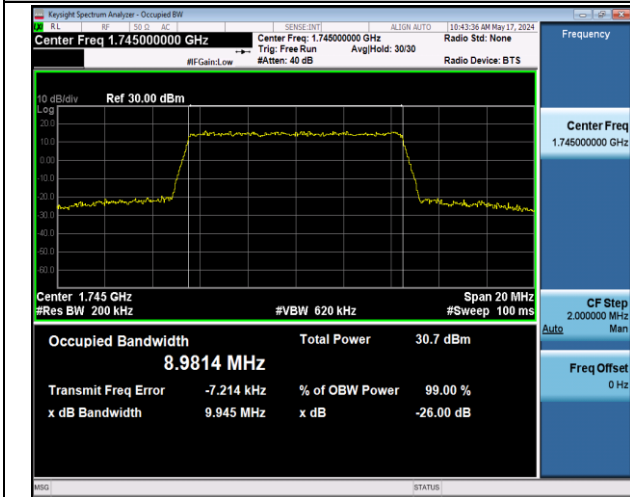

Band66-10MHz-QPSK-132022-50RB#0-PASS

Band66-10MHz-QPSK-132322-50RB#0-PASS

Band66-10MHz-QPSK-132622-50RB#0-PASS

Band66-10MHz-16QAM-132022-50RB#0-PASS

Band66-10MHz-16QAM-132322-50RB#0-PASS

Band66-10MHz-16QAM-132622-50RB#0-PASS