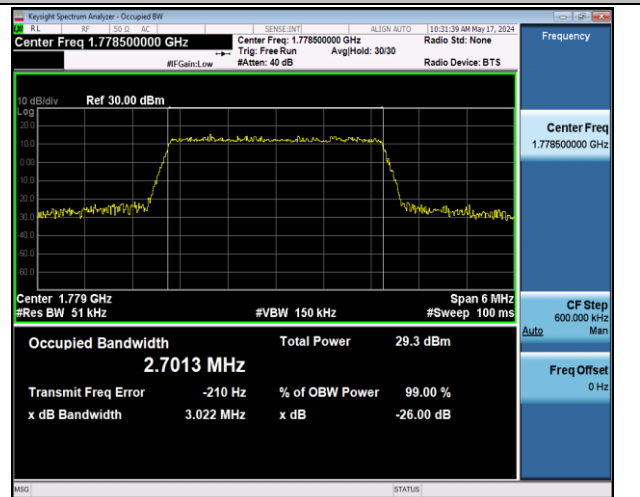

Band66-3MHz-QPSK-131987-15RB#0-PASS

Band66-3MHz-QPSK-132322-15RB#0-PASS

Band66-3MHz-QPSK-132657-15RB#0-PASS

Band66-3MHz-16QAM-131987-15RB#0-PASS

Band66-3MHz-16QAM-132322-15RB#0-PASS

Band66-3MHz-16QAM-132657-15RB#0-PASS