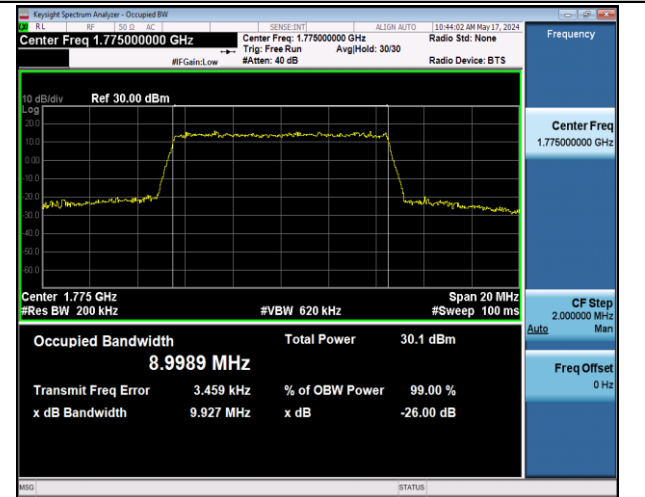

Band66-10MHz-QPSK-132022-50RB#0-PASS

Band66-10MHz-QPSK-132322-50RB#0-PASS

Band66-10MHz-QPSK-132622-50RB#0-PASS

Band66-10MHz-16QAM-132022-50RB#0-PASS

Band66-10MHz-16QAM-132322-50RB#0-PASS

Band66-10MHz-16QAM-132622-50RB#0-PASS