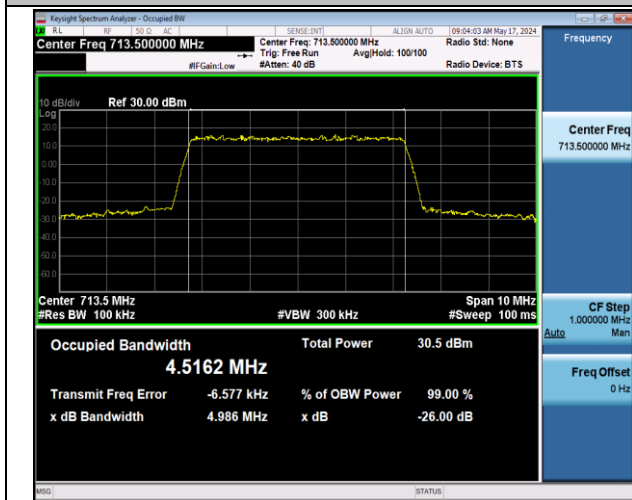

Band12-5MHz-QPSK-23035-25RB#0-PASS

Band12-5MHz-QPSK-23155-25RB#0-PASS