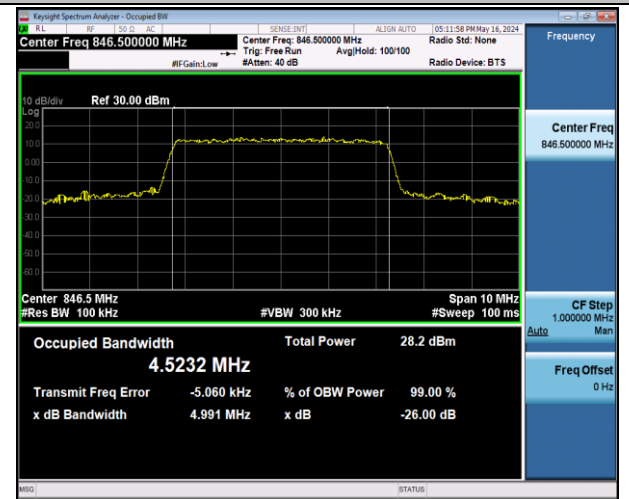

Band5-5MHz-QPSK-20425-25RB#0-PASS

Band5-5MHz-QPSK-20525-25RB#0-PASS

Band5-5MHz-QPSK-20625-25RB#0-PASS

Band5-5MHz-16QAM-20425-25RB#0-PASS

Band5-5MHz-16QAM-20525-25RB#0-PASS

Band5-5MHz-16QAM-20625-25RB#0-PASS