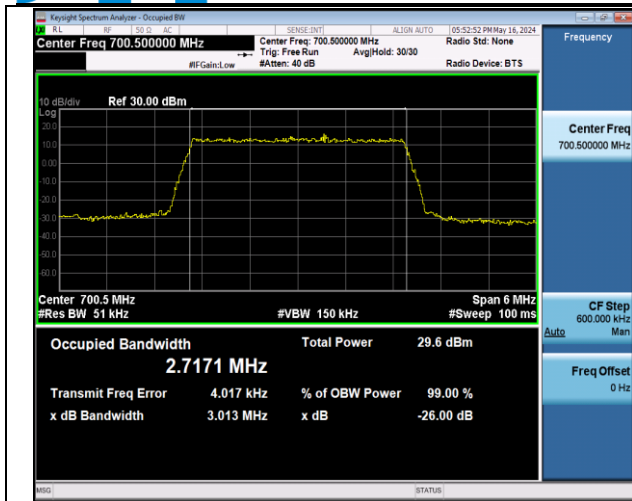

Band12-1.4MHz-16QAM-23095-6RB#0-PASS

Band12-3MHz-QPSK-23025-15RB#0-PASS