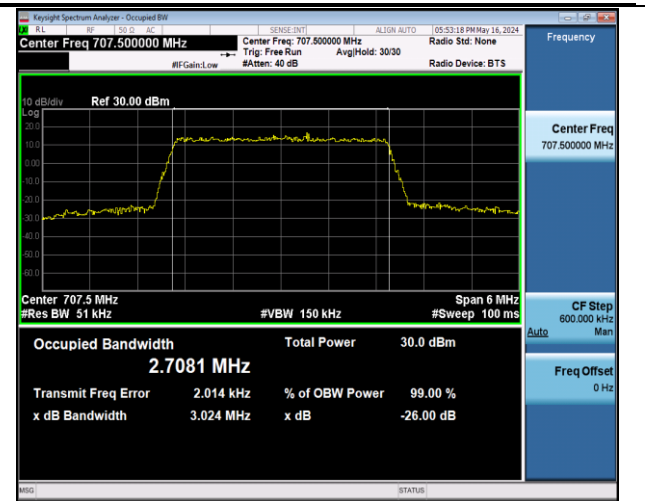

Band12-1.4MHz-16QAM-23173-6RB#0-PASS

Band12-3MHz-QPSK-23095-15RB#0-PASS