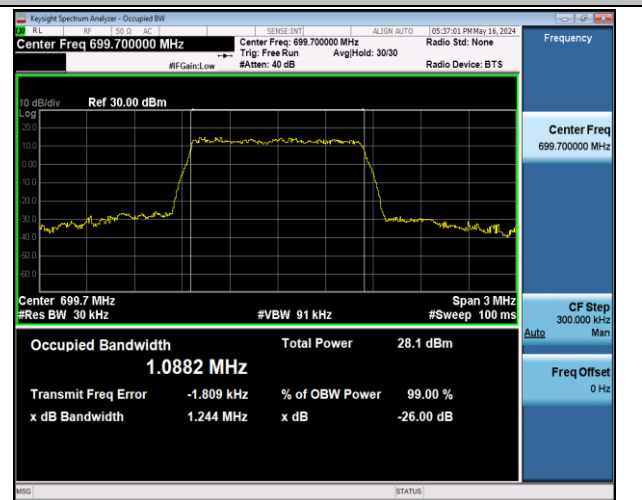

Band12-1.4MHz-QPSK-23095-6RB#0-PASS

Band12-1.4MHz-16QAM-23017-6RB#0-PASS