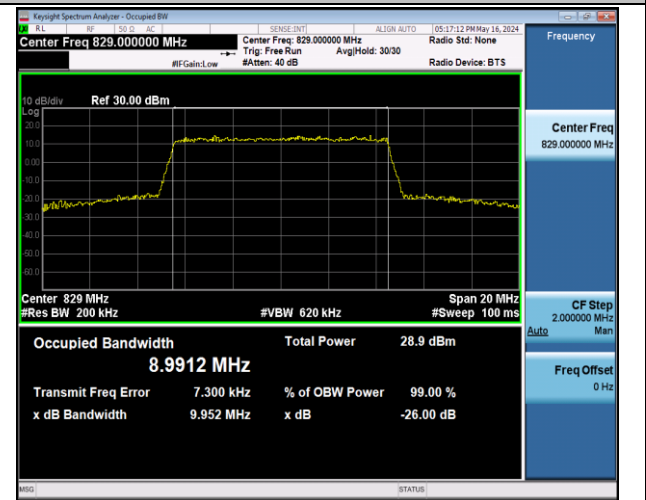

Band5-10MHz-QPSK-20525-50RB#0-PASS

Band5-10MHz-16QAM-20450-50RB#0-PASS