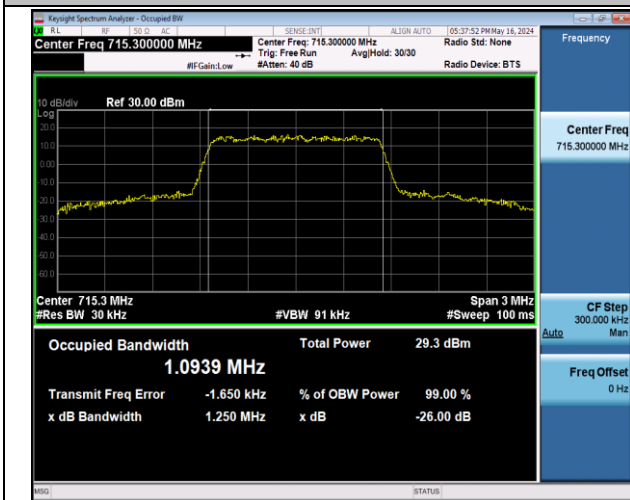

Band12-1.4MHz-QPSK-23017-6RB#0-PASS

Band12-1.4MHz-QPSK-23173-6RB#0-PASS