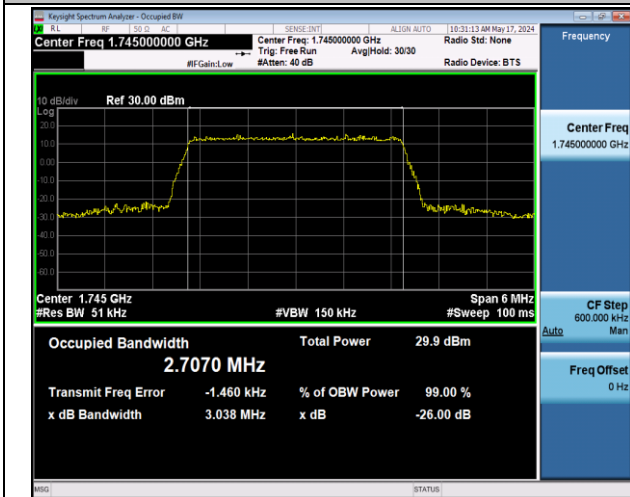

Band66-3MHz-QPSK-131987-15RB#0-PASS

Band66-3MHz-QPSK-132322-15RB#0-PASS

Band66-3MHz-QPSK-132657-15RB#0-PASS

Band66-3MHz-16QAM-131987-15RB#0-PASS

Band66-3MHz-16QAM-132322-15RB#0-PASS

Band66-3MHz-16QAM-132657-15RB#0-PASS