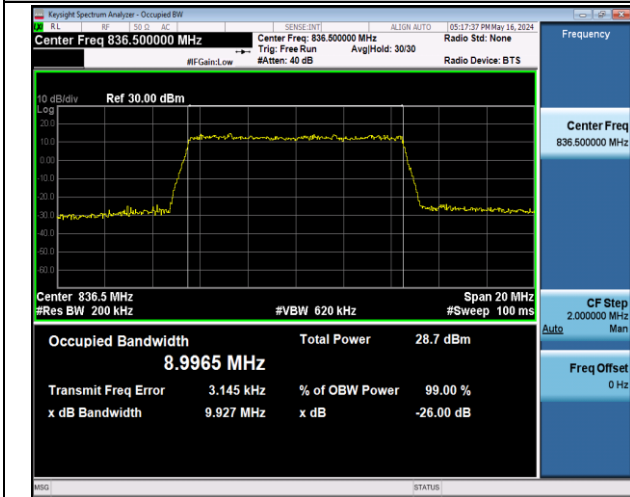

Band5-10MHz-QPSK-20450-50RB#0-PASS

Band5-10MHz-QPSK-20525-50RB#0-PASS

Band5-10MHz-QPSK-20600-50RB#0-PASS

Band5-10MHz-16QAM-20450-50RB#0-PASS

Band5-10MHz-16QAM-20525-50RB#0-PASS

Band5-10MHz-16QAM-20600-50RB#0-PASS