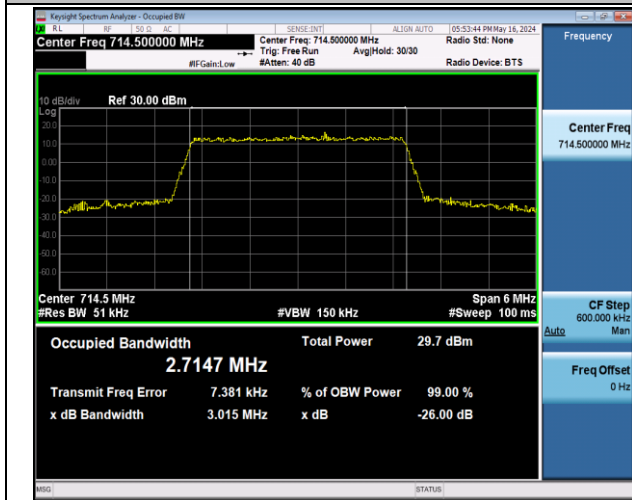

Band12-3MHz-QPSK-23025-15RB#0-PASS

Band12-3MHz-QPSK-23165-15RB#0-PASS