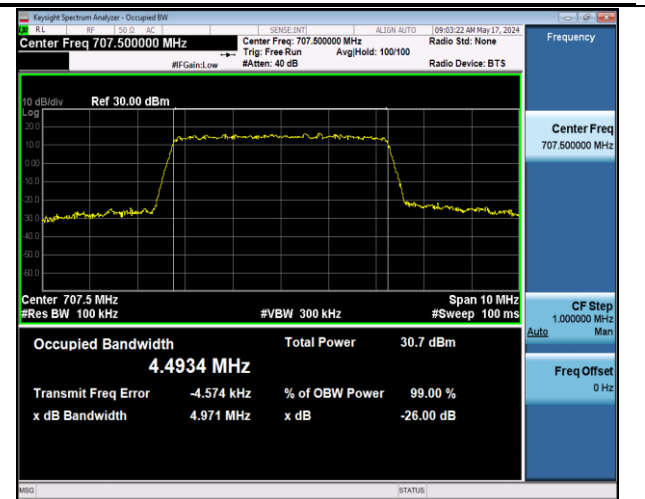

Band12-3MHz-16QAM-23165-15RB#0-PASS

Band12-5MHz-QPSK-23095-25RB#0-PASS