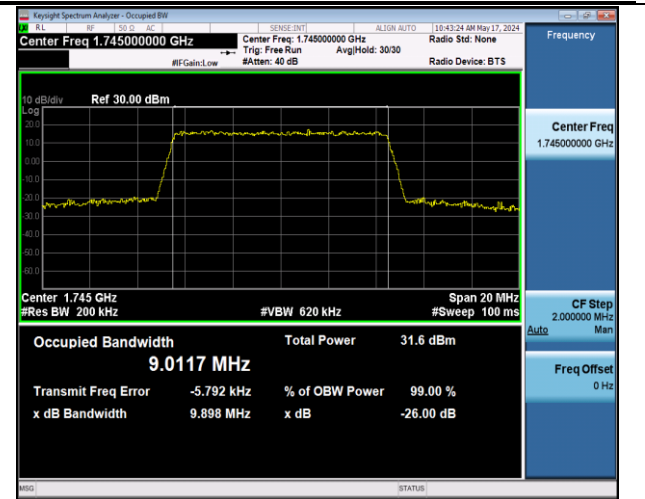

Band66-5MHz-16QAM-132647-25RB#0-PASS

Band66-10MHz-QPSK-132322-50RB#0-PASS