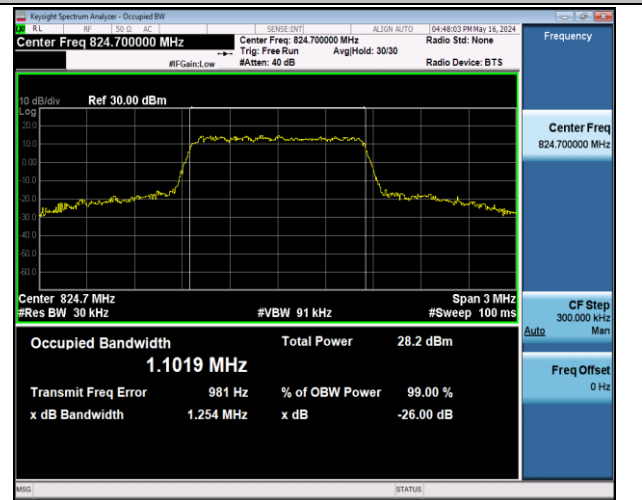

Band5-1.4MHz-16QAM-20407-6RB#0-PASS