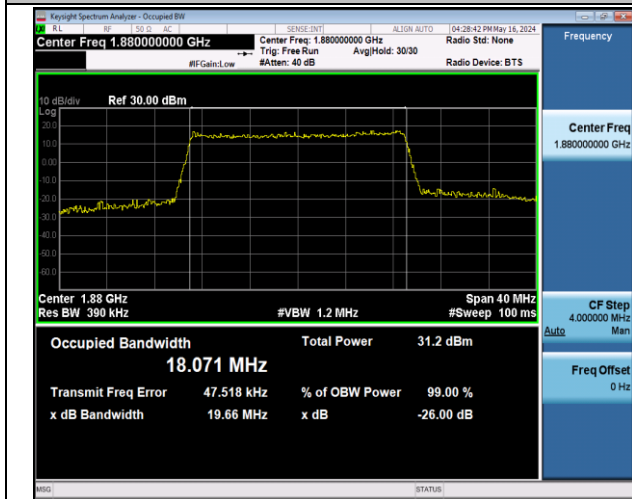

Band2-20MHz-QPSK-18700-100RB#0-PASS

Band2-20MHz-QPSK-18900-100RB#0-PASS

Band2-20MHz-QPSK-19100-100RB#0-PASS

Band2-20MHz-16QAM-18700-100RB#0-PASS

Band2-20MHz-16QAM-18900-100RB#0-PASS

Band2-20MHz-16QAM-19100-100RB#0-PASS