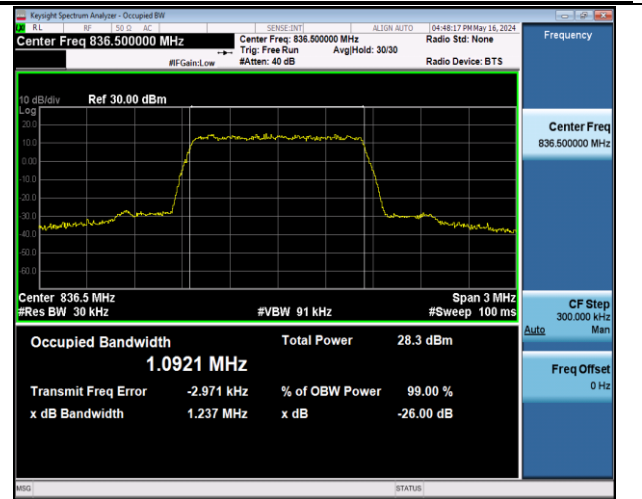

Band5-1.4MHz-QPSK-20525-6RB#0-PASS