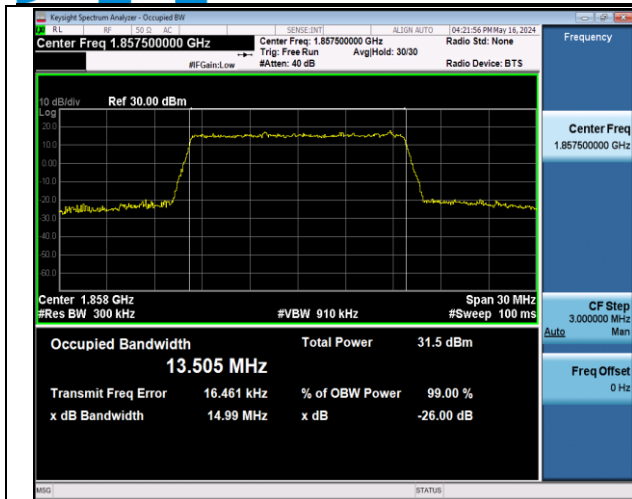

Band2-10MHz-QPSK-18650-50RB#0-PASS

Band2-10MHz-QPSK-18900-50RB#0-PASS

Band2-10MHz-QPSK-19150-50RB#0-PASS

Band2-10MHz-16QAM-18650-50RB#0-PASS

Band2-10MHz-16QAM-18900-50RB#0-PASS

Band2-10MHz-16QAM-19150-50RB#0-PASS