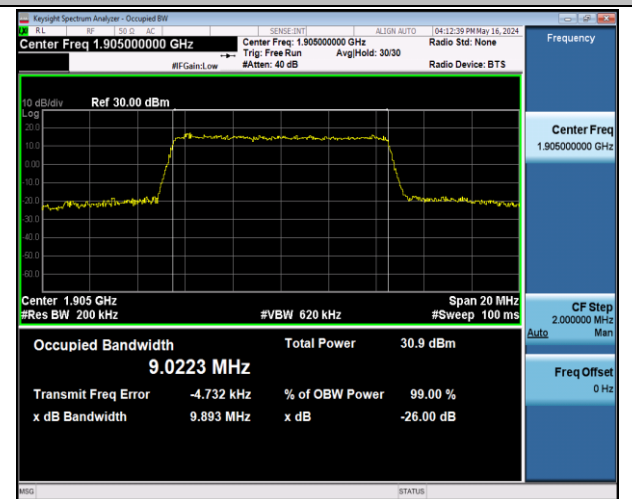

Band2-10MHz-QPSK-18650-50RB#0-PASS

Band2-10MHz-QPSK-18900-50RB#0-PASS

Band2-10MHz-QPSK-19150-50RB#0-PASS

Band2-10MHz-16QAM-18650-50RB#0-PASS

Band2-10MHz-16QAM-18900-50RB#0-PASS

Band2-10MHz-16QAM-19150-50RB#0-PASS