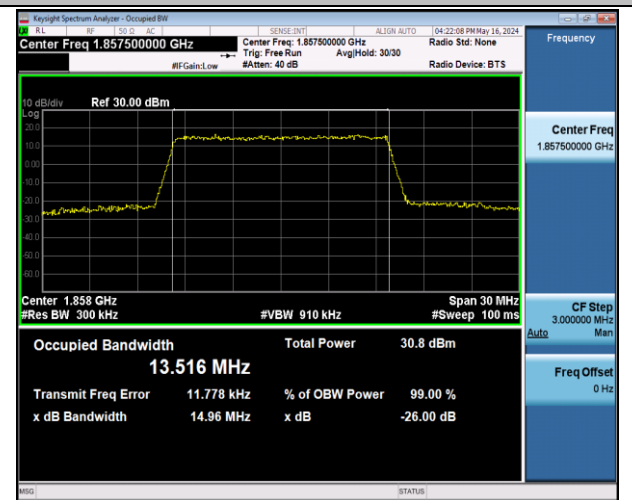

Band2-15MHz-16QAM-18675-75RB#0-PASS