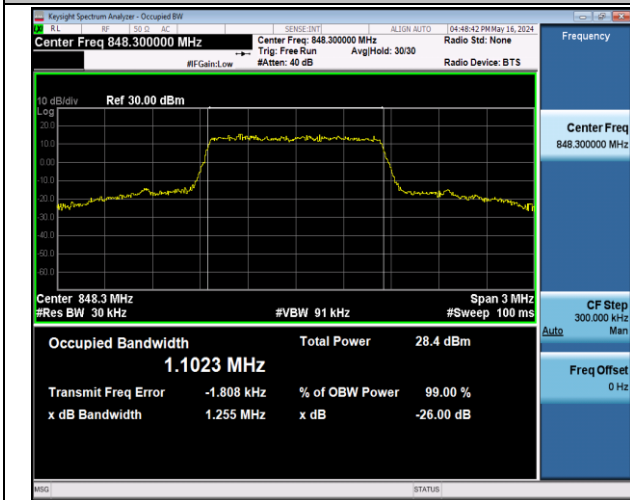

Band5-1.4MHz-QPSK-20643-6RB#0-PASS