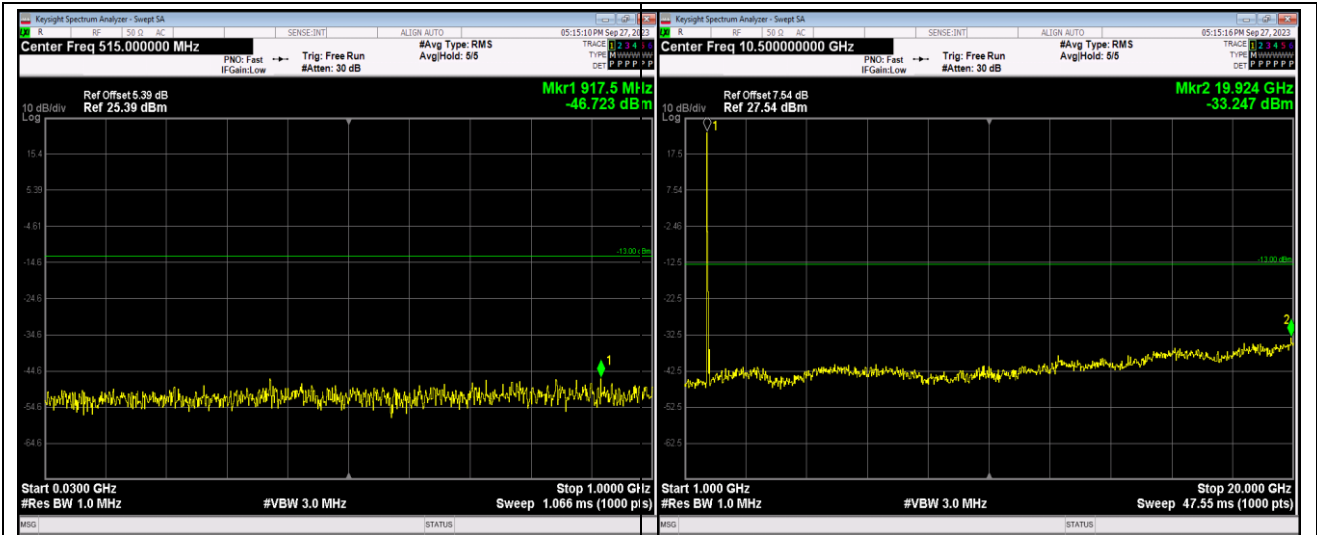

Band4-1.4MHz-16QAM-20393-1RB#0-Range2:1000~20000MHz

Band4-20MHz-QPSK-20050-1RB#0-Range1:30~1000MHz

Band4-20MHz-QPSK-20050-1RB#0-Range2:1000~20000MHz

Band4-20MHz-16QAM-20175-1RB#0-Range1:30~1000MHz

Band4-20MHz-16QAM-20175-1RB#0-Range2:1000~20000MHz

Band4-20MHz-16QAM-20300-1RB#0-Range1:30~1000MHz

Band4-20MHz-16QAM-20300-1RB#0-Range2:1000~20000MHz

Band5-1.4MHz-16QAM-20407-1RB#0-Range1:30~1000MHz

Band5-1.4MHz-16QAM-20407-1RB#0-Range2:1000~10000MHz

Band5-1.4MHz-16QAM-20525-1RB#0-Range1:30~1000MHz