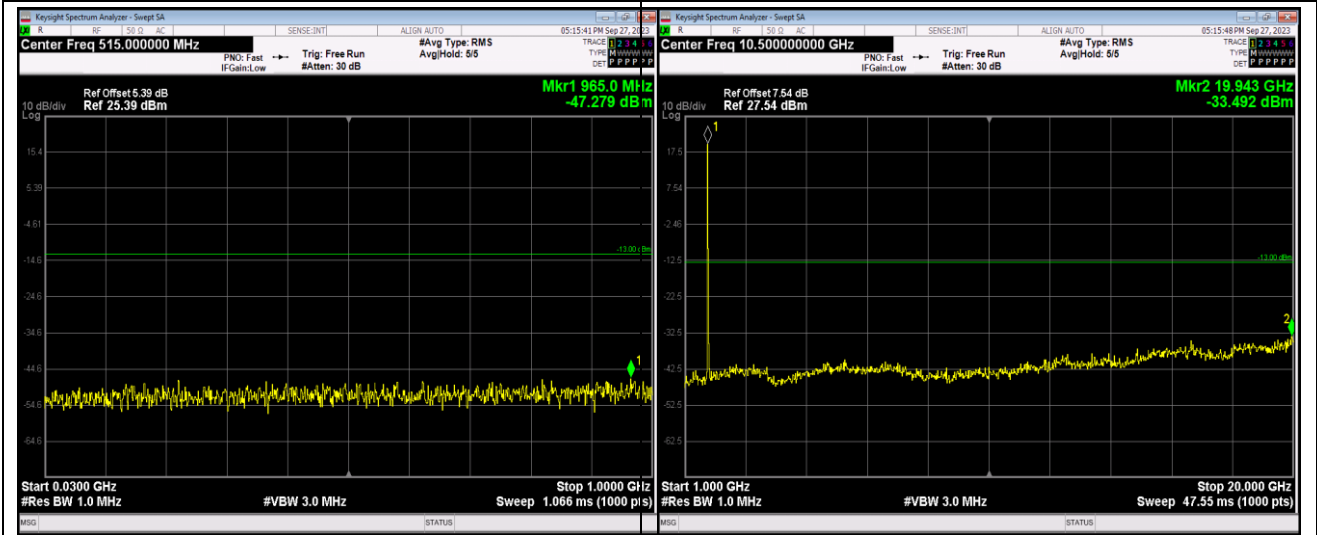

Band4-1.4MHz-16QAM-20393-1RB#0-Range2:1000~20000MHz

Band4-20MHz-QPSK-20050-1RB#0-Range1:30~1000MHz

Band4-20MHz-QPSK-20050-1RB#0-Range2:1000~20000MHz

Band4-20MHz-16QAM-20175-1RB#0-Range1:30~1000MHz

Band4-20MHz-16QAM-20175-1RB#0-Range2:1000~20000MHz

Band4-20MHz-16QAM-20300-1RB#0-Range1:30~1000MHz

Band4-20MHz-16QAM-20300-1RB#0-Range2:1000~20000MHz

Band5-1.4MHz-16QAM-20407-1RB#0-Range1:30~1000MHz

Band5-1.4MHz-16QAM-20407-1RB#0-Range2:1000~10000MHz

Band5-1.4MHz-16QAM-20525-1RB#0-Range1:30~1000MHz