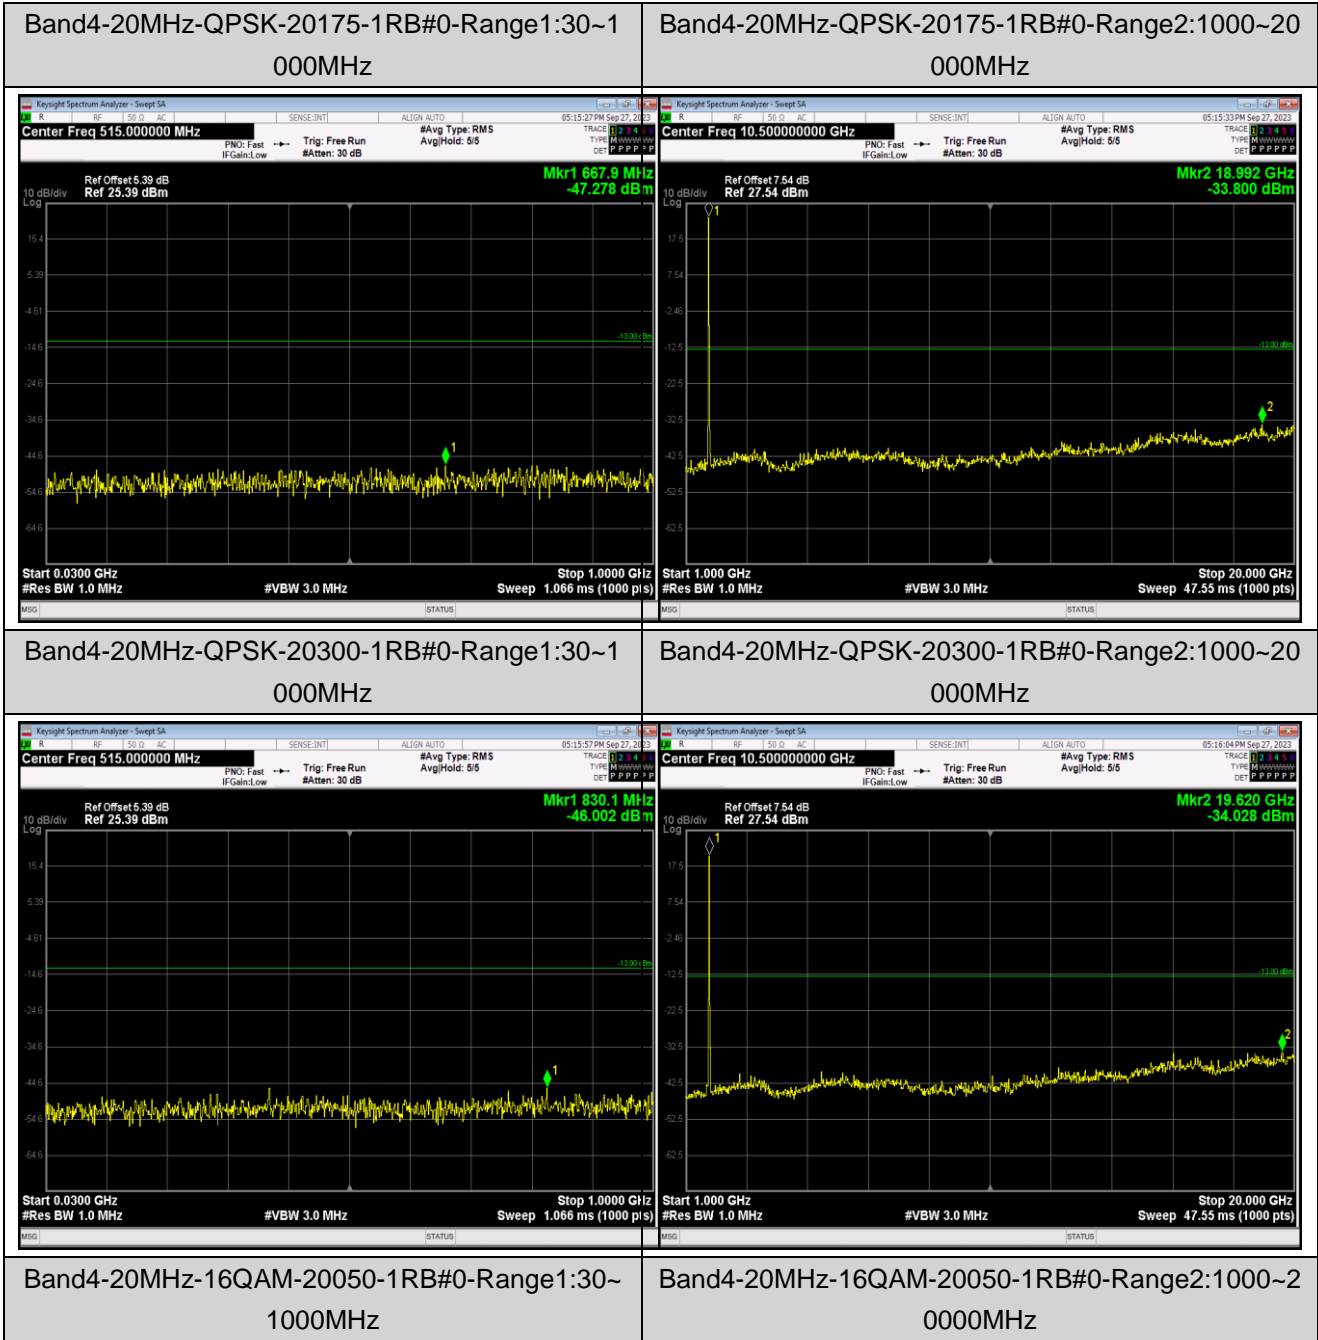

Band4-1.4MHz-QPSK-19957-1RB#0-Range1:30~1000MHz

Band4-1.4MHz-QPSK-19957-1RB#0-Range2:1000~20000MHz

Band4-1.4MHz-QPSK-20175-1RB#0-Range1:30~1000MHz

Band4-1.4MHz-QPSK-20175-1RB#0-Range2:1000~20000MHz

Band4-1.4MHz-16QAM-20393-1RB#0-Range1:30~1000MHz

Band4-1.4MHz-16QAM-20393-1RB#0-Range2:1000~20000MHz

Band4-20MHz-QPSK-20050-1RB#0-Range1:30~1000MHz

Band4-20MHz-QPSK-20050-1RB#0-Range2:1000~20000MHz

Band4-20MHz-16QAM-20175-1RB#0-Range1:30~1000MHz

Band4-20MHz-16QAM-20175-1RB#0-Range2:1000~20000MHz

Band4-20MHz-16QAM-20300-1RB#0-Range1:30~1000MHz

Band4-20MHz-16QAM-20300-1RB#0-Range2:1000~20000MHz

Band5-1.4MHz-16QAM-20407-1RB#0-Range1:30~1000MHz

Band5-1.4MHz-16QAM-20407-1RB#0-Range2:1000~10000MHz

Band5-1.4MHz-16QAM-20525-1RB#0-Range1:30~1000MHz