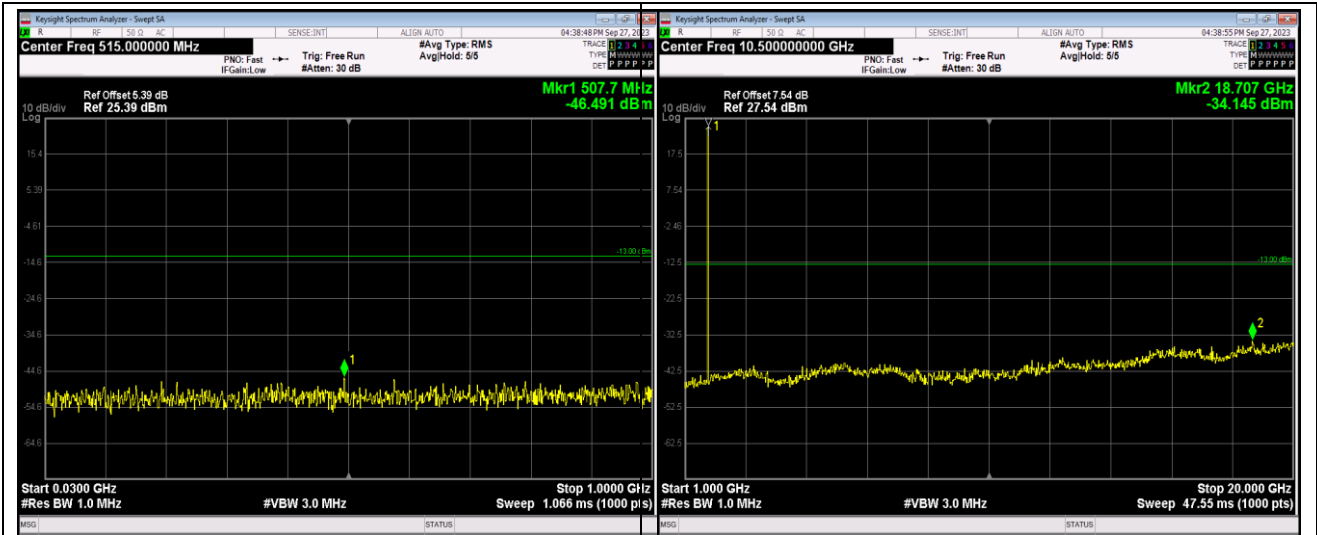

Band4-1.4MHz-QPSK-19957-1RB#0-Range1:30~1000MHz

Band4-1.4MHz-QPSK-19957-1RB#0-Range2:1000~20000MHz

Band4-1.4MHz-QPSK-20175-1RB#0-Range1:30~1000MHz

Band4-1.4MHz-QPSK-20175-1RB#0-Range2:1000~20000MHz

Band4-1.4MHz-16QAM-20393-1RB#0-Range1:30~1000MHz

Band4-1.4MHz-16QAM-20393-1RB#0-Range2:1000~20000MHz

Band4-20MHz-QPSK-20050-1RB#0-Range1:30~1000MHz

Band4-20MHz-QPSK-20050-1RB#0-Range2:1000~20000MHz

Band4-20MHz-16QAM-20175-1RB#0-Range1:30~1000MHz

Band4-20MHz-16QAM-20175-1RB#0-Range2:1000~20000MHz