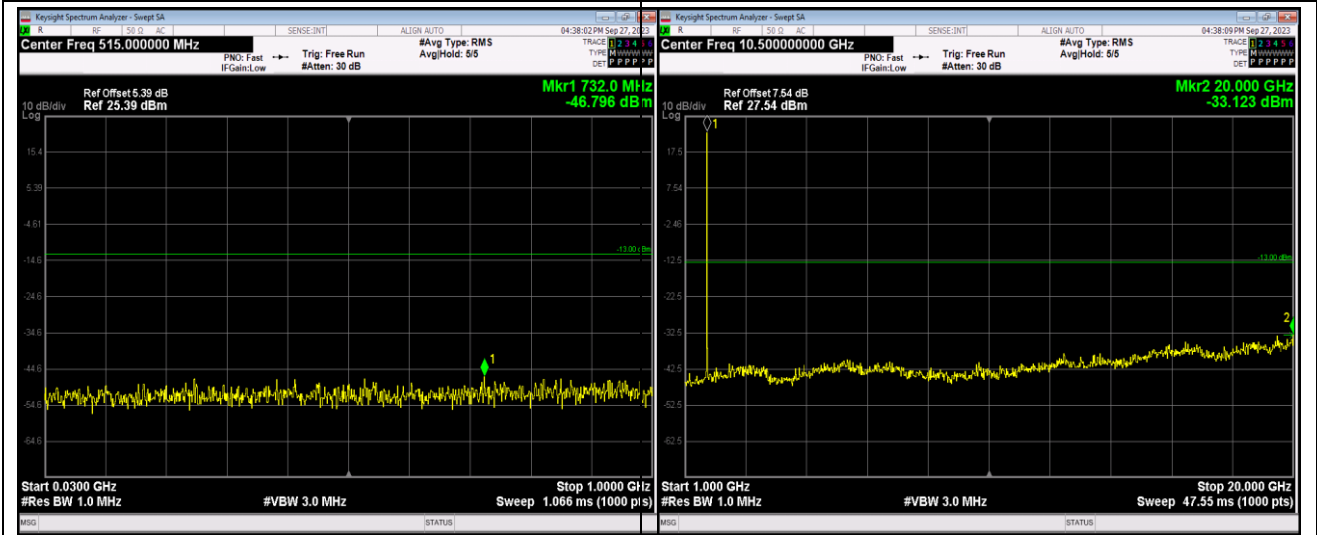

Band4-1.4MHz-QPSK-19957-1RB#0-Range1:30~1000MHz

Band4-1.4MHz-QPSK-19957-1RB#0-Range2:1000~20000MHz

Band4-1.4MHz-QPSK-20175-1RB#0-Range1:30~1000MHz

Band4-1.4MHz-QPSK-20175-1RB#0-Range2:1000~20000MHz

Band4-1.4MHz-16QAM-20393-1RB#0-Range1:30~1000MHz

Band4-1.4MHz-16QAM-20393-1RB#0-Range2:1000~20000MHz

Band4-20MHz-QPSK-20050-1RB#0-Range1:30~1000MHz

Band4-20MHz-QPSK-20050-1RB#0-Range2:1000~20000MHz

Band4-20MHz-16QAM-20175-1RB#0-Range1:30~1000MHz

Band4-20MHz-16QAM-20175-1RB#0-Range2:1000~20000MHz