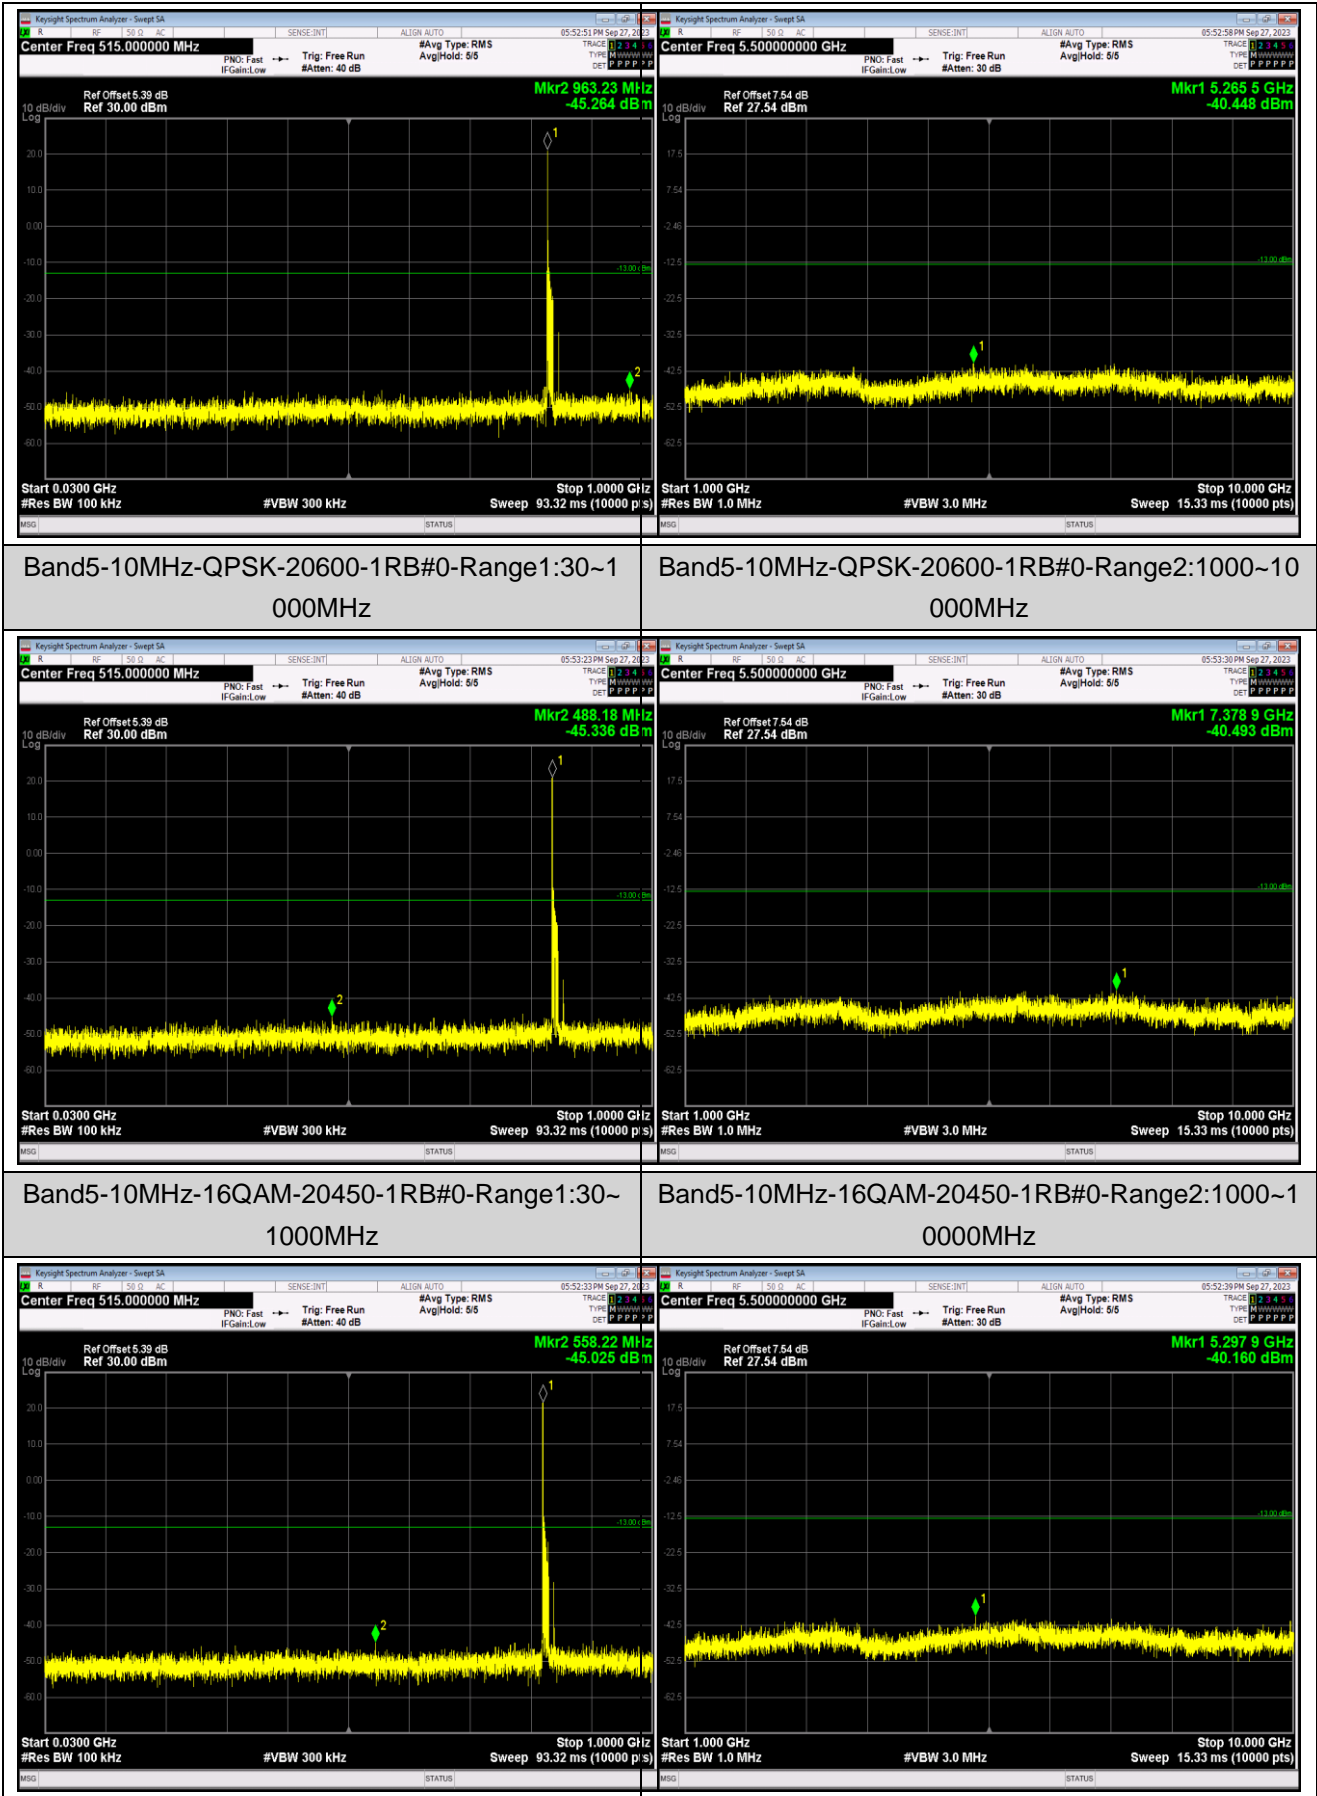

Band4-1.4MHz-QPSK-19957-1RB#0-Range1:30~1000MHz

Band4-1.4MHz-QPSK-19957-1RB#0-Range2:1000~20000MHz

Band4-1.4MHz-QPSK-20175-1RB#0-Range1:30~1000MHz

Band4-1.4MHz-QPSK-20175-1RB#0-Range2:1000~20000MHz

Band4-1.4MHz-16QAM-20393-1RB#0-Range1:30~1000MHz

Band4-1.4MHz-16QAM-20393-1RB#0-Range2:1000~20000MHz

Band4-20MHz-QPSK-20050-1RB#0-Range1:30~1000MHz

Band4-20MHz-QPSK-20050-1RB#0-Range2:1000~20000MHz

Band4-20MHz-16QAM-20175-1RB#0-Range1:30~1000MHz

Band4-20MHz-16QAM-20175-1RB#0-Range2:1000~20000MHz

Band4-20MHz-16QAM-20300-1RB#0-Range1:30~1000MHz

Band4-20MHz-16QAM-20300-1RB#0-Range2:1000~20000MHz

Band5-1.4MHz-16QAM-20407-1RB#0-Range1:30~1000MHz

Band5-1.4MHz-16QAM-20407-1RB#0-Range2:1000~10000MHz

Band5-1.4MHz-16QAM-20525-1RB#0-Range1:30~1000MHz

Band5-1.4MHz-16QAM-20525-1RB#0-Range2:1000~10000MHz

Band5-10MHz-QPSK-20600-1RB#0-Range1:30~1000MHz

Band5-10MHz-QPSK-20600-1RB#0-Range2:1000~10000MHz

Band5-10MHz-16QAM-20450-1RB#0-Range1:30~1000MHz

Band5-10MHz-16QAM-20450-1RB#0-Range2:1000~10000MHz