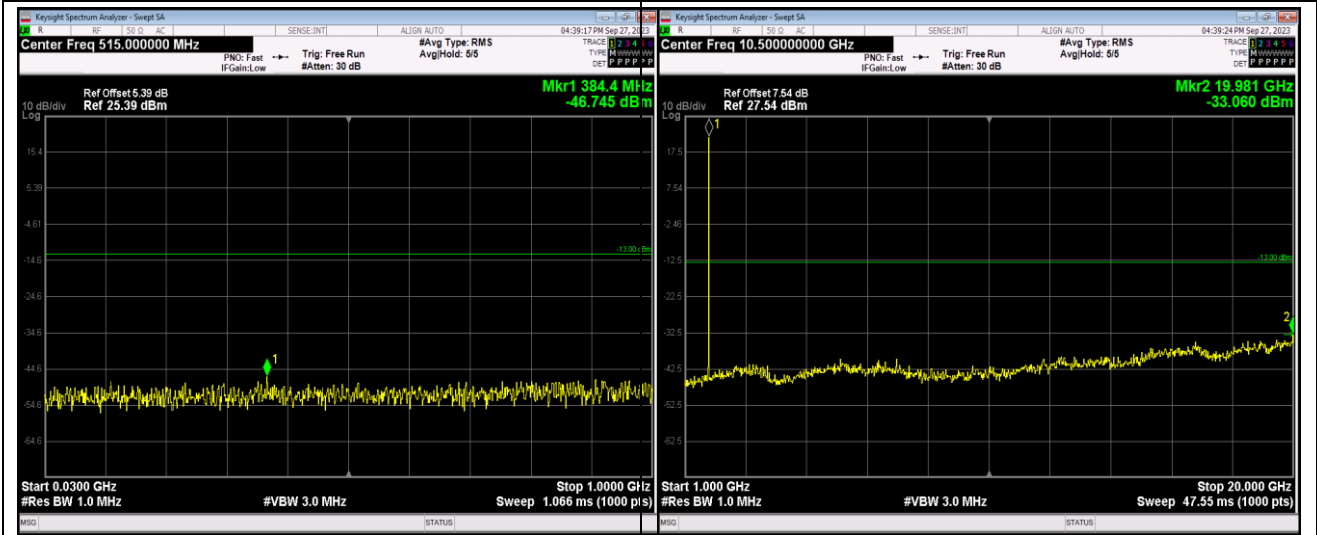

Band4-1.4MHz-QPSK-19957-1RB#0-Range1:30~1000MHz

Band4-1.4MHz-QPSK-19957-1RB#0-Range2:1000~20000MHz

Band4-1.4MHz-QPSK-20175-1RB#0-Range1:30~1000MHz

Band4-1.4MHz-QPSK-20175-1RB#0-Range2:1000~20000MHz

Band4-1.4MHz-16QAM-20393-1RB#0-Range1:30~1000MHz

Band4-1.4MHz-16QAM-20393-1RB#0-Range2:1000~20000MHz

Band4-20MHz-QPSK-20050-1RB#0-Range1:30~1000MHz

Band4-20MHz-QPSK-20050-1RB#0-Range2:1000~20000MHz

Band4-20MHz-16QAM-20175-1RB#0-Range1:30~1000MHz

Band4-20MHz-16QAM-20175-1RB#0-Range2:1000~20000MHz