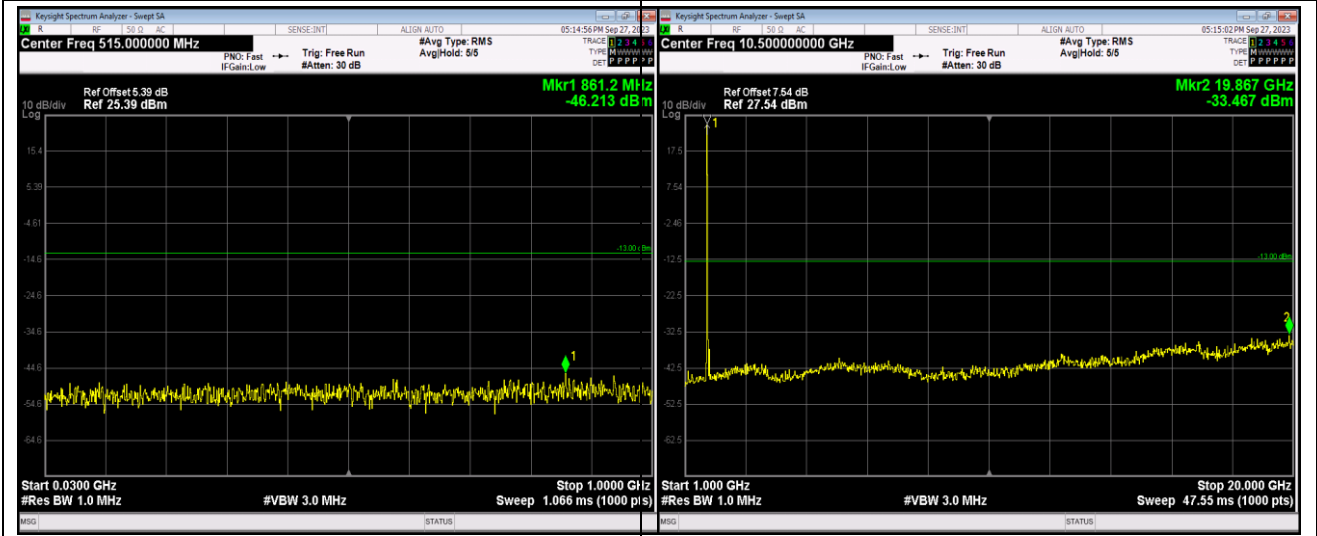

Band4-1.4MHz-QPSK-19957-1RB#0-Range1:30~1000MHz

Band4-1.4MHz-QPSK-19957-1RB#0-Range2:1000~20000MHz

Band4-1.4MHz-QPSK-20175-1RB#0-Range1:30~1000MHz

Band4-1.4MHz-QPSK-20175-1RB#0-Range2:1000~20000MHz

Band4-1.4MHz-16QAM-20393-1RB#0-Range1:30~1000MHz

Band4-1.4MHz-16QAM-20393-1RB#0-Range2:1000~20000MHz

Band4-20MHz-QPSK-20050-1RB#0-Range1:30~1000MHz

Band4-20MHz-QPSK-20050-1RB#0-Range2:1000~20000MHz

Band4-20MHz-16QAM-20175-1RB#0-Range1:30~1000MHz

Band4-20MHz-16QAM-20175-1RB#0-Range2:1000~20000MHz