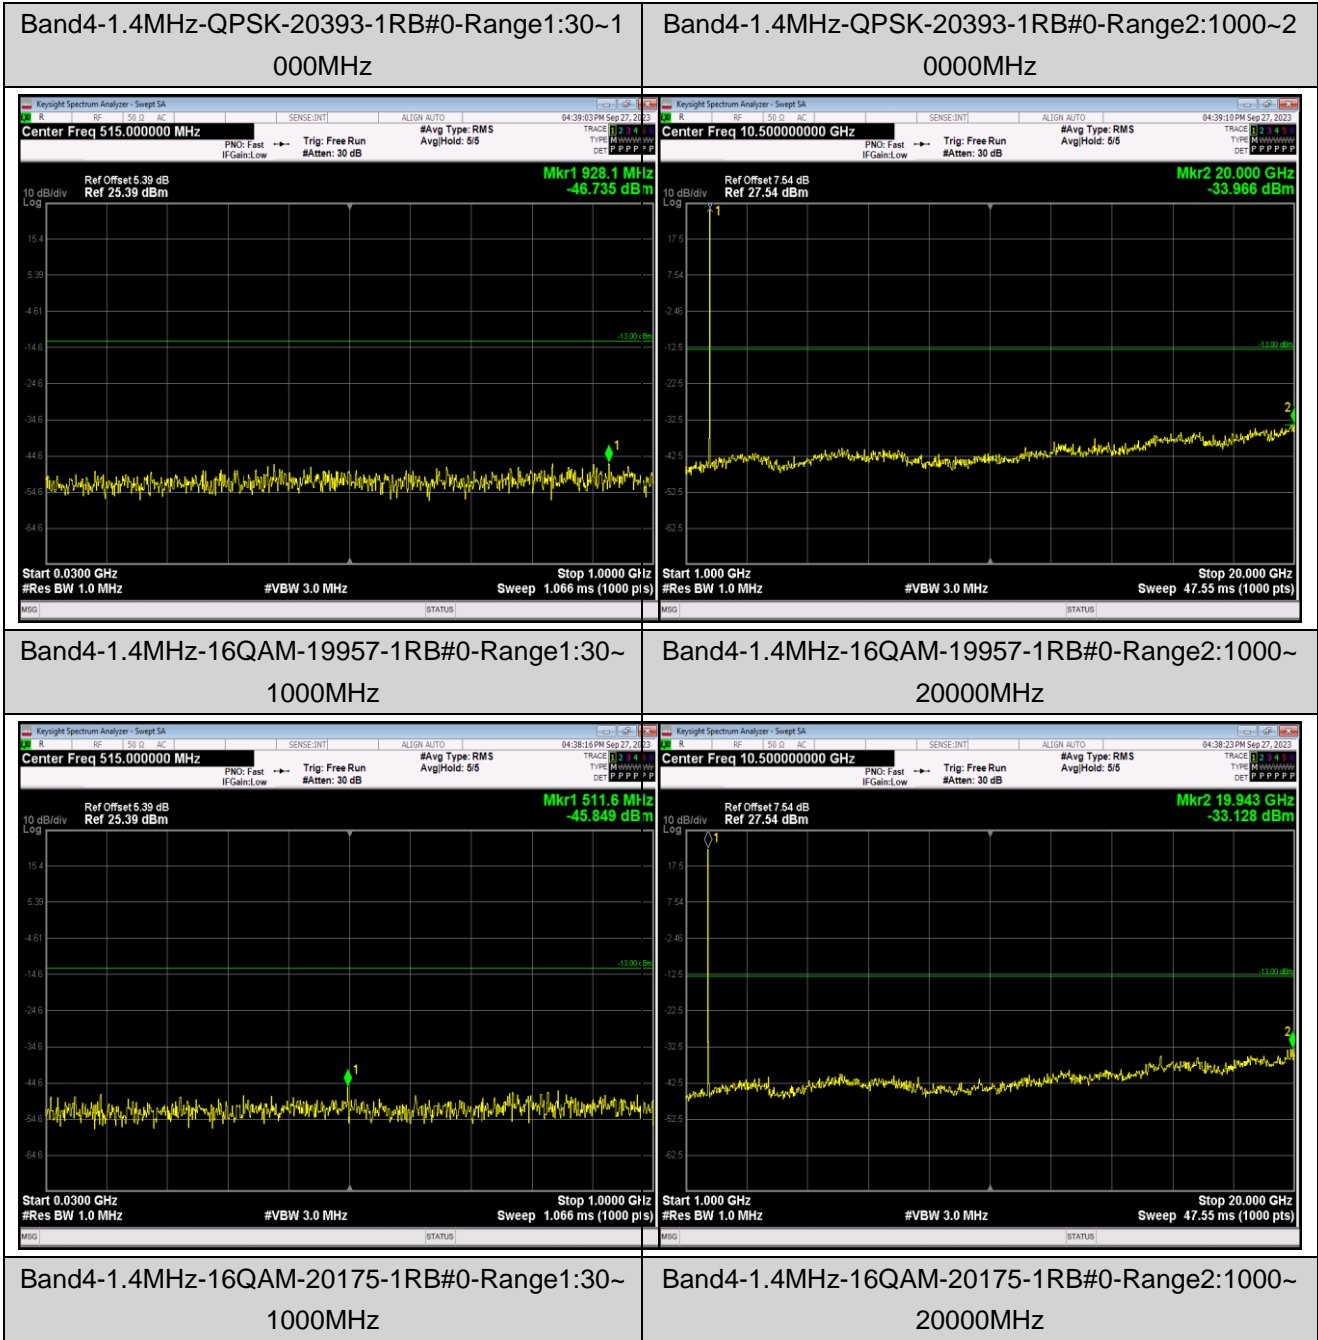

Band4-1.4MHz-QPSK-19957-1RB#0-Range1:30~1000MHz

Band4-1.4MHz-QPSK-19957-1RB#0-Range2:1000~20000MHz

Band4-1.4MHz-QPSK-20175-1RB#0-Range1:30~1000MHz

Band4-1.4MHz-QPSK-20175-1RB#0-Range2:1000~20000MHz

Band4-1.4MHz-16QAM-20393-1RB#0-Range1:30~1000MHz

Band4-1.4MHz-16QAM-20393-1RB#0-Range2:1000~20000MHz

Band4-20MHz-QPSK-20050-1RB#0-Range1:30~1000MHz

Band4-20MHz-QPSK-20050-1RB#0-Range2:1000~20000MHz

Band4-20MHz-16QAM-20175-1RB#0-Range1:30~1000MHz

Band4-20MHz-16QAM-20175-1RB#0-Range2:1000~20000MHz

Band4-20MHz-16QAM-20300-1RB#0-Range1:30~1000MHz

Band4-20MHz-16QAM-20300-1RB#0-Range2:1000~20000MHz

Band5-1.4MHz-16QAM-20407-1RB#0-Range1:30~1000MHz

Band5-1.4MHz-16QAM-20407-1RB#0-Range2:1000~10000MHz

Band5-1.4MHz-16QAM-20525-1RB#0-Range1:30~1000MHz