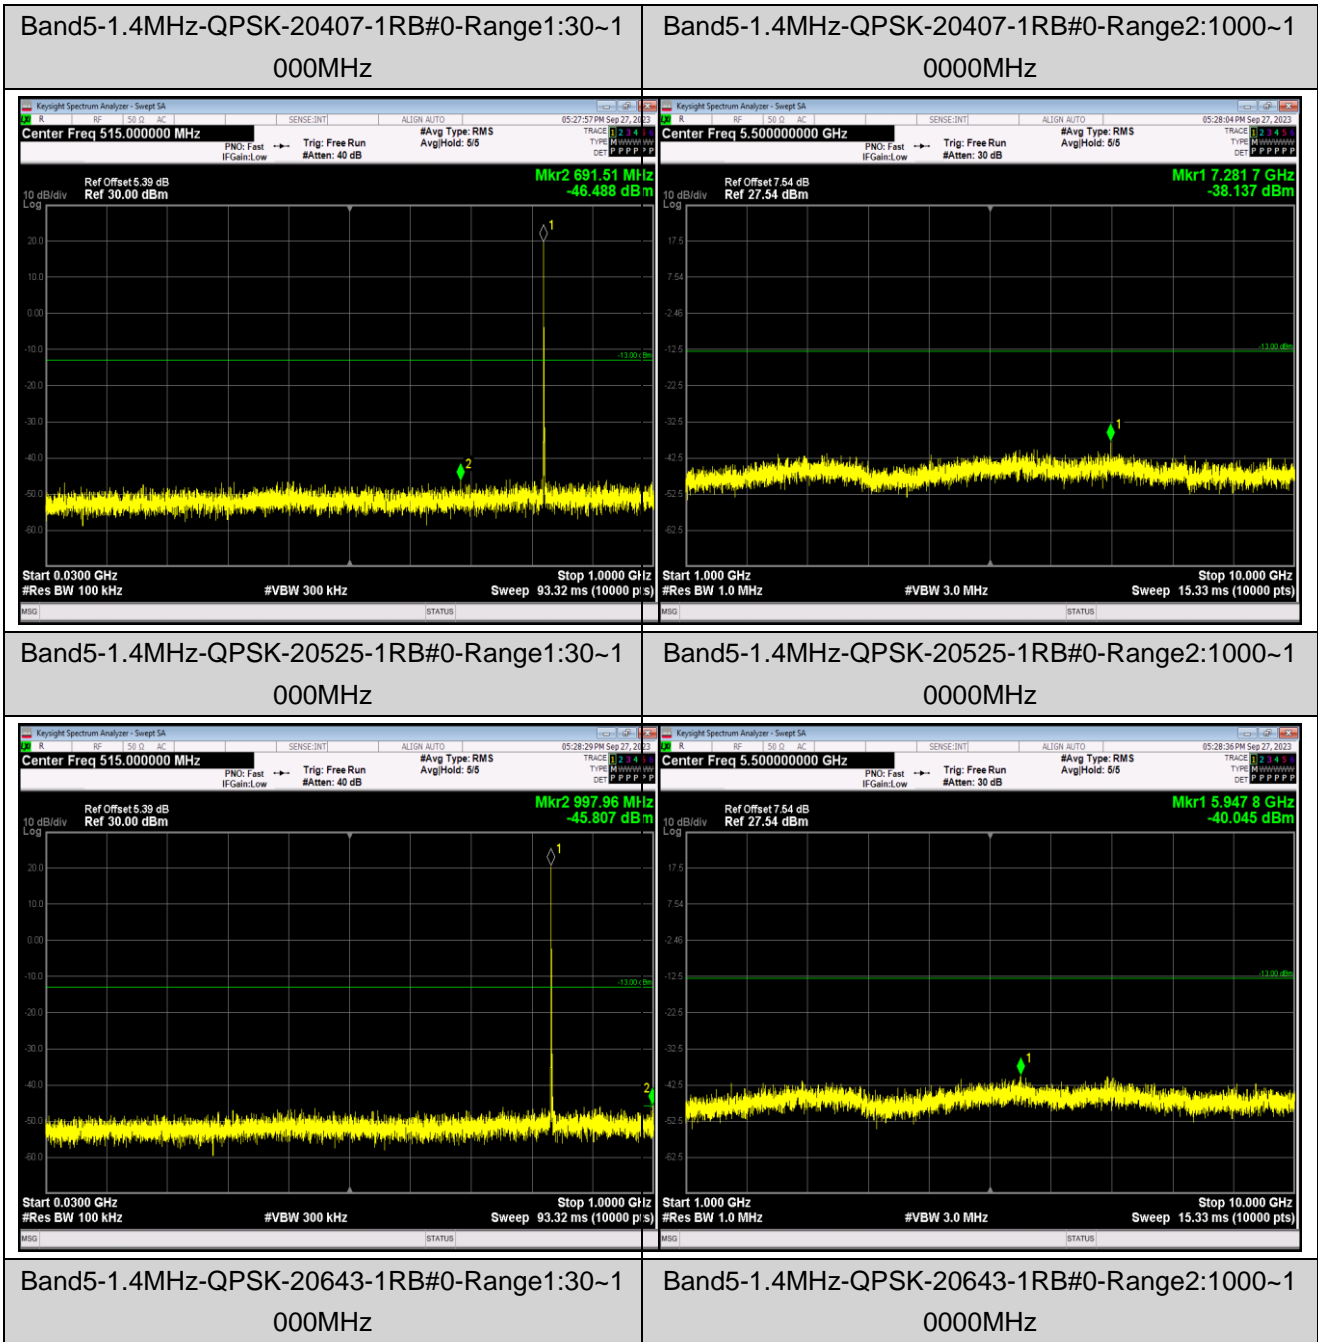

Band4-1.4MHz-QPSK-19957-1RB#0-Range1:30~1000MHz

Band4-1.4MHz-QPSK-19957-1RB#0-Range2:1000~20000MHz

Band4-1.4MHz-QPSK-20175-1RB#0-Range1:30~1000MHz

Band4-1.4MHz-QPSK-20175-1RB#0-Range2:1000~20000MHz

Band4-1.4MHz-16QAM-20393-1RB#0-Range1:30~1000MHz

Band4-1.4MHz-16QAM-20393-1RB#0-Range2:1000~20000MHz

Band4-20MHz-QPSK-20050-1RB#0-Range1:30~1000MHz

Band4-20MHz-QPSK-20050-1RB#0-Range2:1000~20000MHz

Band4-20MHz-16QAM-20175-1RB#0-Range1:30~1000MHz

Band4-20MHz-16QAM-20175-1RB#0-Range2:1000~20000MHz

Band4-20MHz-16QAM-20300-1RB#0-Range1:30~1000MHz

Band4-20MHz-16QAM-20300-1RB#0-Range2:1000~20000MHz

Band5-1.4MHz-16QAM-20407-1RB#0-Range1:30~1000MHz

Band5-1.4MHz-16QAM-20407-1RB#0-Range2:1000~10000MHz

Band5-1.4MHz-16QAM-20525-1RB#0-Range1:30~1000MHz

Band5-1.4MHz-16QAM-20525-1RB#0-Range2:1000~10000MHz

Band5-10MHz-QPSK-20600-1RB#0-Range1:30~1000MHz

Band5-10MHz-QPSK-20600-1RB#0-Range2:1000~10000MHz

Band5-10MHz-16QAM-20450-1RB#0-Range1:30~1000MHz

Band5-10MHz-16QAM-20450-1RB#0-Range2:1000~10000MHz