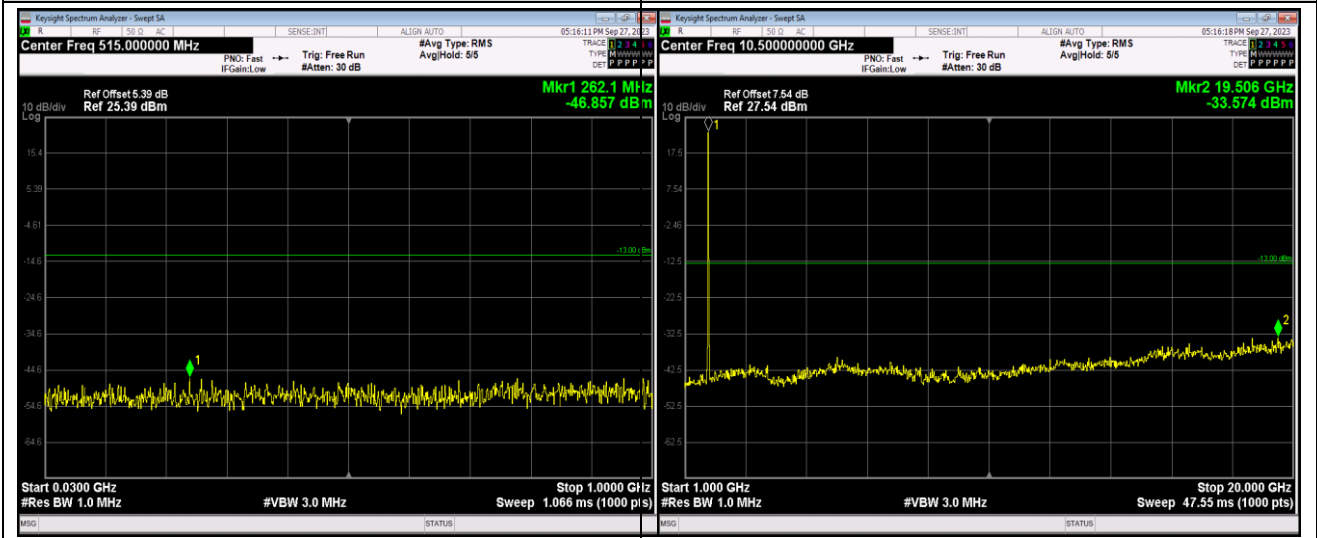

Band4-1.4MHz-16QAM-20393-1RB#0-Range2:1000~20000MHz

Band4-20MHz-QPSK-20050-1RB#0-Range1:30~1000MHz

Band4-20MHz-QPSK-20050-1RB#0-Range2:1000~20000MHz

Band4-20MHz-16QAM-20175-1RB#0-Range1:30~1000MHz

Band4-20MHz-16QAM-20175-1RB#0-Range2:1000~20000MHz

Band4-20MHz-16QAM-20300-1RB#0-Range1:30~1000MHz

Band4-20MHz-16QAM-20300-1RB#0-Range2:1000~20000MHz

Band5-1.4MHz-16QAM-20407-1RB#0-Range1:30~1000MHz

Band5-1.4MHz-16QAM-20407-1RB#0-Range2:1000~10000MHz

Band5-1.4MHz-16QAM-20525-1RB#0-Range1:30~1000MHz