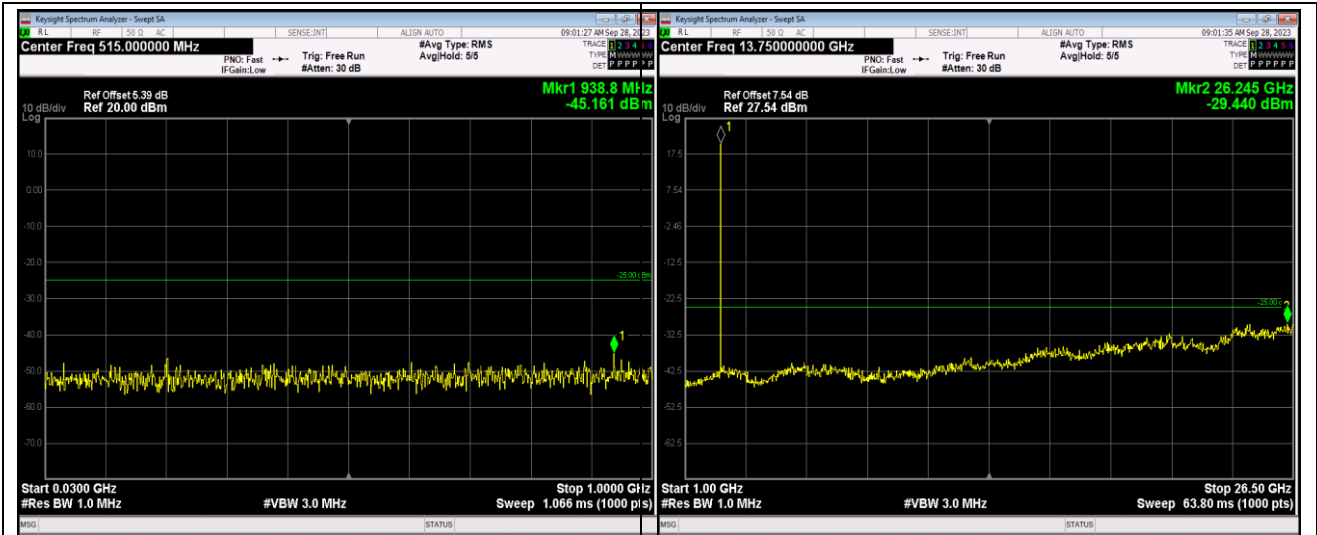

Band5-1.4MHz-16QAM-20525-1RB#0-Range2:1000~10000MHz

Band5-10MHz-QPSK-20600-1RB#0-Range1:30~1000MHz

Band5-10MHz-QPSK-20600-1RB#0-Range2:1000~10000MHz

Band5-10MHz-16QAM-20450-1RB#0-Range1:30~1000MHz

Band5-10MHz-16QAM-20450-1RB#0-Range2:1000~10000MHz