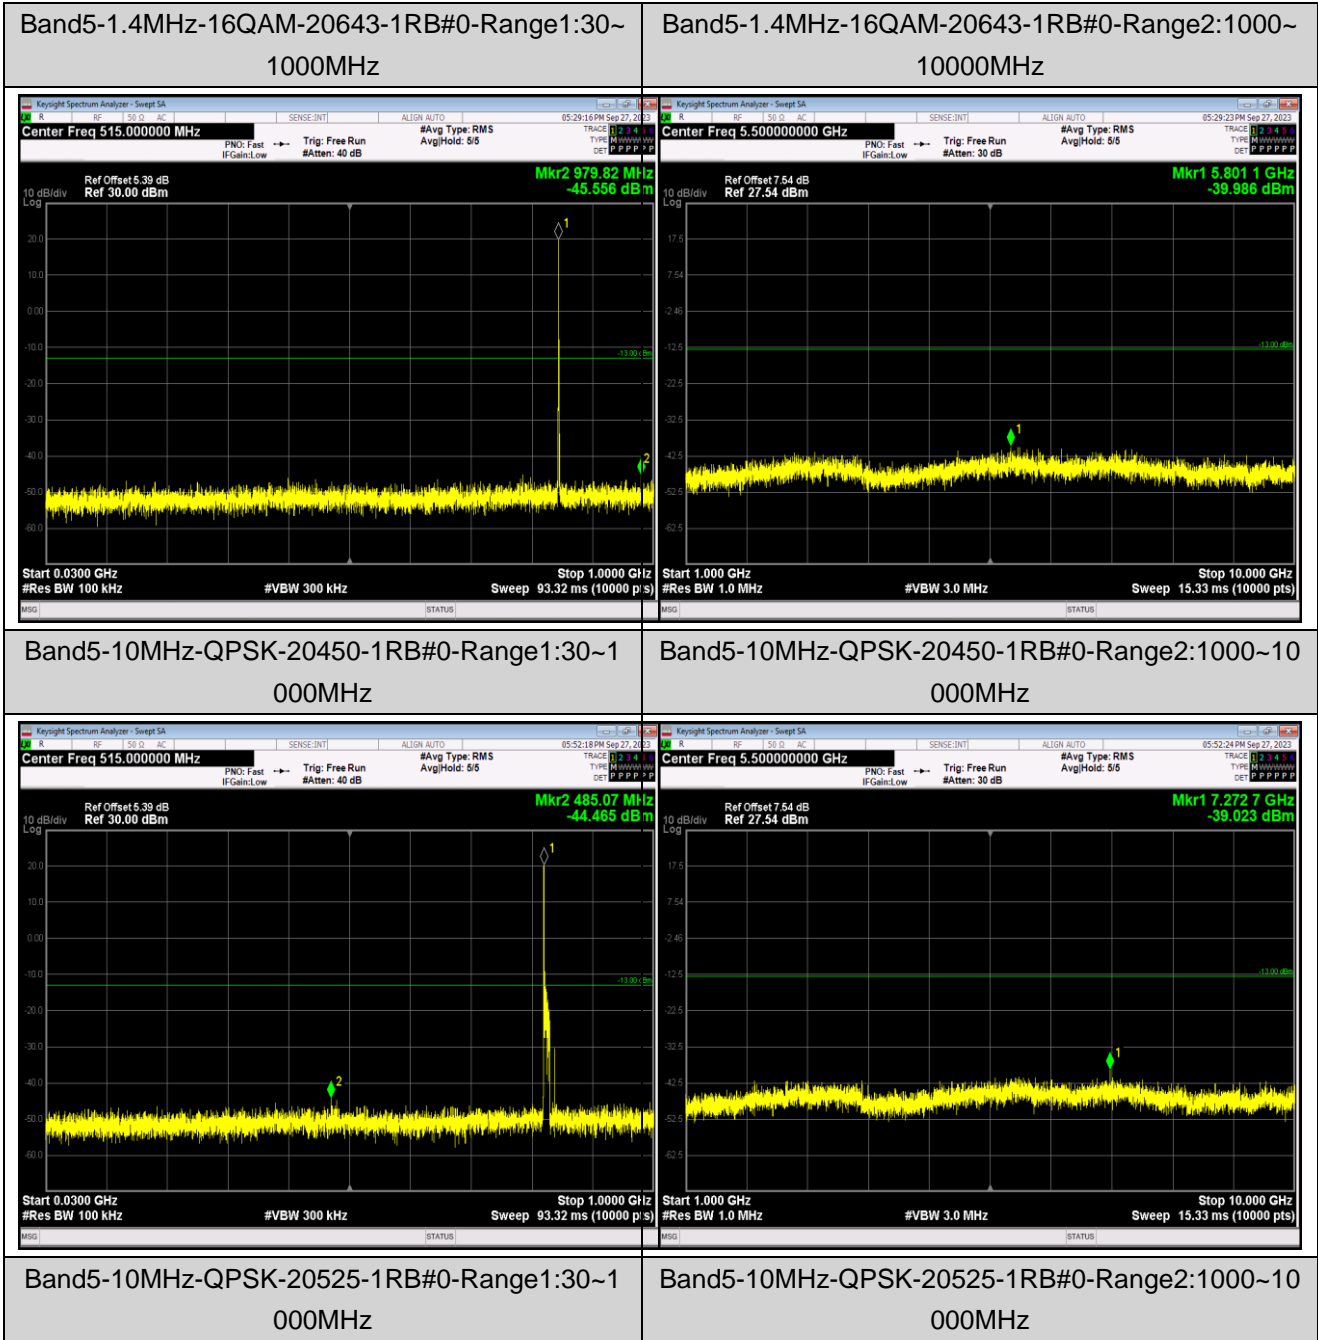

Band4-1.4MHz-16QAM-20393-1RB#0-Range2:1000~20000MHz

Band4-20MHz-QPSK-20050-1RB#0-Range1:30~1000MHz

Band4-20MHz-QPSK-20050-1RB#0-Range2:1000~20000MHz

Band4-20MHz-16QAM-20175-1RB#0-Range1:30~1000MHz

Band4-20MHz-16QAM-20175-1RB#0-Range2:1000~20000MHz

Band4-20MHz-16QAM-20300-1RB#0-Range1:30~1000MHz

Band4-20MHz-16QAM-20300-1RB#0-Range2:1000~20000MHz

Band5-1.4MHz-16QAM-20407-1RB#0-Range1:30~1000MHz

Band5-1.4MHz-16QAM-20407-1RB#0-Range2:1000~10000MHz

Band5-1.4MHz-16QAM-20525-1RB#0-Range1:30~1000MHz

Band5-1.4MHz-16QAM-20525-1RB#0-Range2:1000~10000MHz

Band5-10MHz-QPSK-20600-1RB#0-Range1:30~1000MHz

Band5-10MHz-QPSK-20600-1RB#0-Range2:1000~10000MHz

Band5-10MHz-16QAM-20450-1RB#0-Range1:30~1000MHz

Band5-10MHz-16QAM-20450-1RB#0-Range2:1000~10000MHz

Band7-5MHz-QPSK-21100-1RB#0-Range1:30~100  
00MHz

Band7-5MHz-QPSK-21100-1RB#0-Range2:1000~265  
00MHz

Band7-5MHz-QPSK-21425-1RB#0-Range1:30~10  
00MHz

Band7-5MHz-QPSK-21425-1RB#0-Range2:1000~265  
00MHz