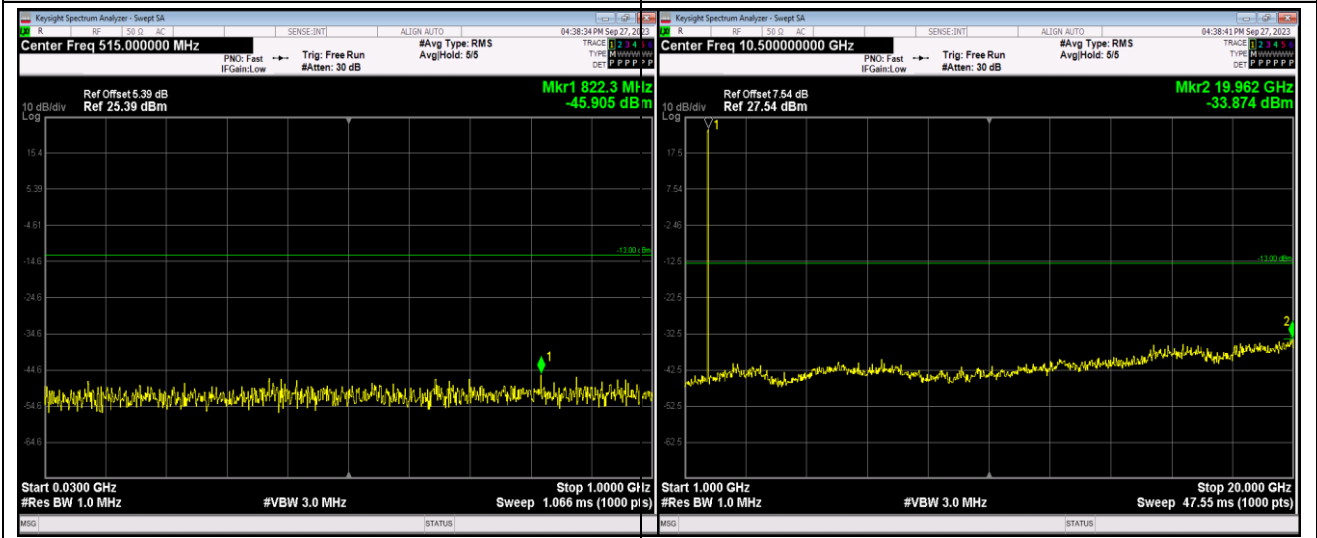

Band4-1.4MHz-QPSK-19957-1RB#0-Range1:30~1000MHz

Band4-1.4MHz-QPSK-19957-1RB#0-Range2:1000~20000MHz

Band4-1.4MHz-QPSK-20175-1RB#0-Range1:30~1000MHz

Band4-1.4MHz-QPSK-20175-1RB#0-Range2:1000~20000MHz

Band4-1.4MHz-16QAM-20393-1RB#0-Range1:30~1000MHz

Band4-1.4MHz-16QAM-20393-1RB#0-Range2:1000~20000MHz

Band4-20MHz-QPSK-20050-1RB#0-Range1:30~1000MHz

Band4-20MHz-QPSK-20050-1RB#0-Range2:1000~20000MHz

Band4-20MHz-16QAM-20175-1RB#0-Range1:30~1000MHz

Band4-20MHz-16QAM-20175-1RB#0-Range2:1000~20000MHz