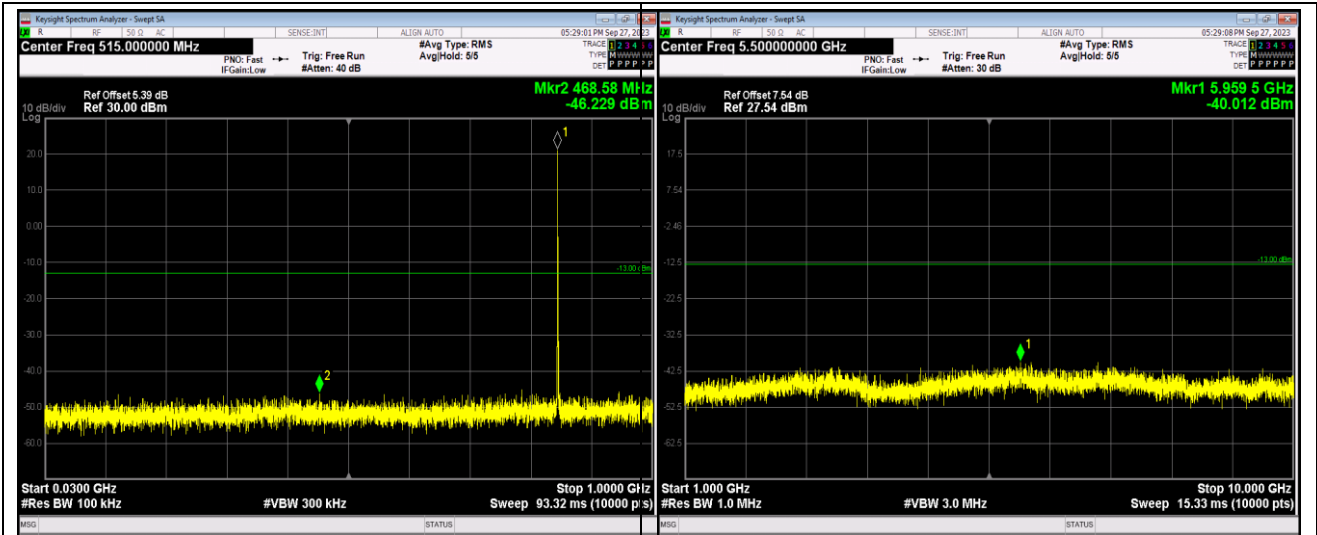

Band4-1.4MHz-16QAM-20393-1RB#0-Range2:1000~20000MHz

Band4-20MHz-QPSK-20050-1RB#0-Range1:30~1000MHz

Band4-20MHz-QPSK-20050-1RB#0-Range2:1000~20000MHz

Band4-20MHz-16QAM-20175-1RB#0-Range1:30~1000MHz

Band4-20MHz-16QAM-20175-1RB#0-Range2:1000~20000MHz

Band4-20MHz-16QAM-20300-1RB#0-Range1:30~1000MHz

Band4-20MHz-16QAM-20300-1RB#0-Range2:1000~20000MHz

Band5-1.4MHz-16QAM-20407-1RB#0-Range1:30~1000MHz

Band5-1.4MHz-16QAM-20407-1RB#0-Range2:1000~10000MHz

Band5-1.4MHz-16QAM-20525-1RB#0-Range1:30~1000MHz