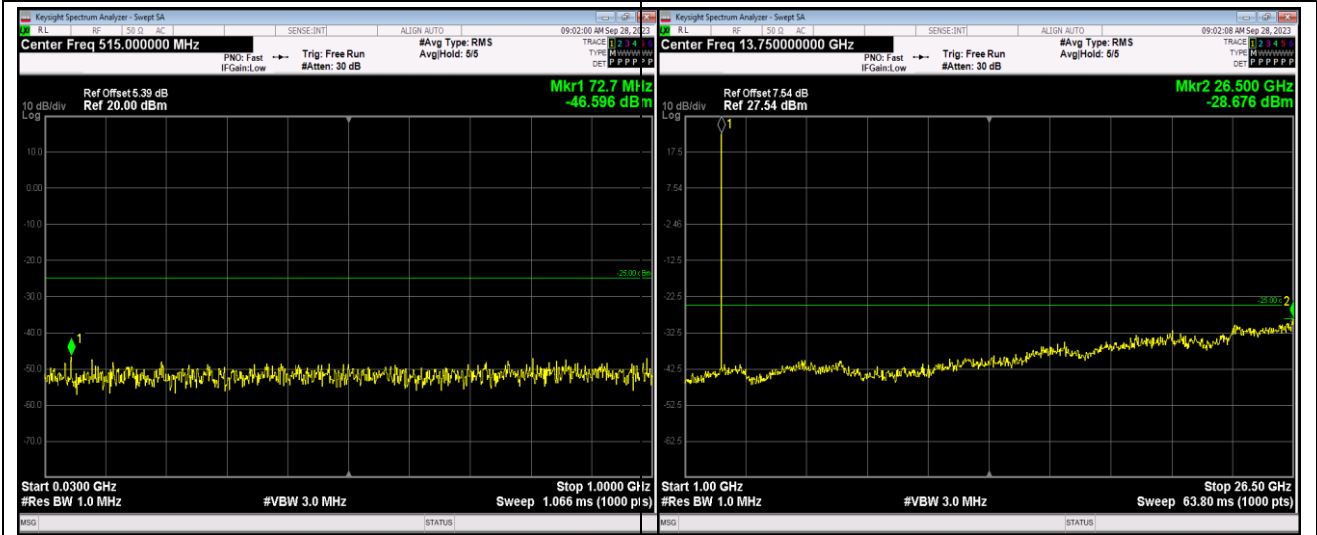

Band7-5MHz-QPSK-21100-1RB#0-Range1:30~100
00MHz

Band7-5MHz-QPSK-21425-1RB#0-Range2:1000~265
00MHz

Band7-5MHz-QPSK-21100-1RB#0-Range2:1000~265
00MHz

Band7-5MHz-QPSK-21425-1RB#0-Range1:30~10
00MHz