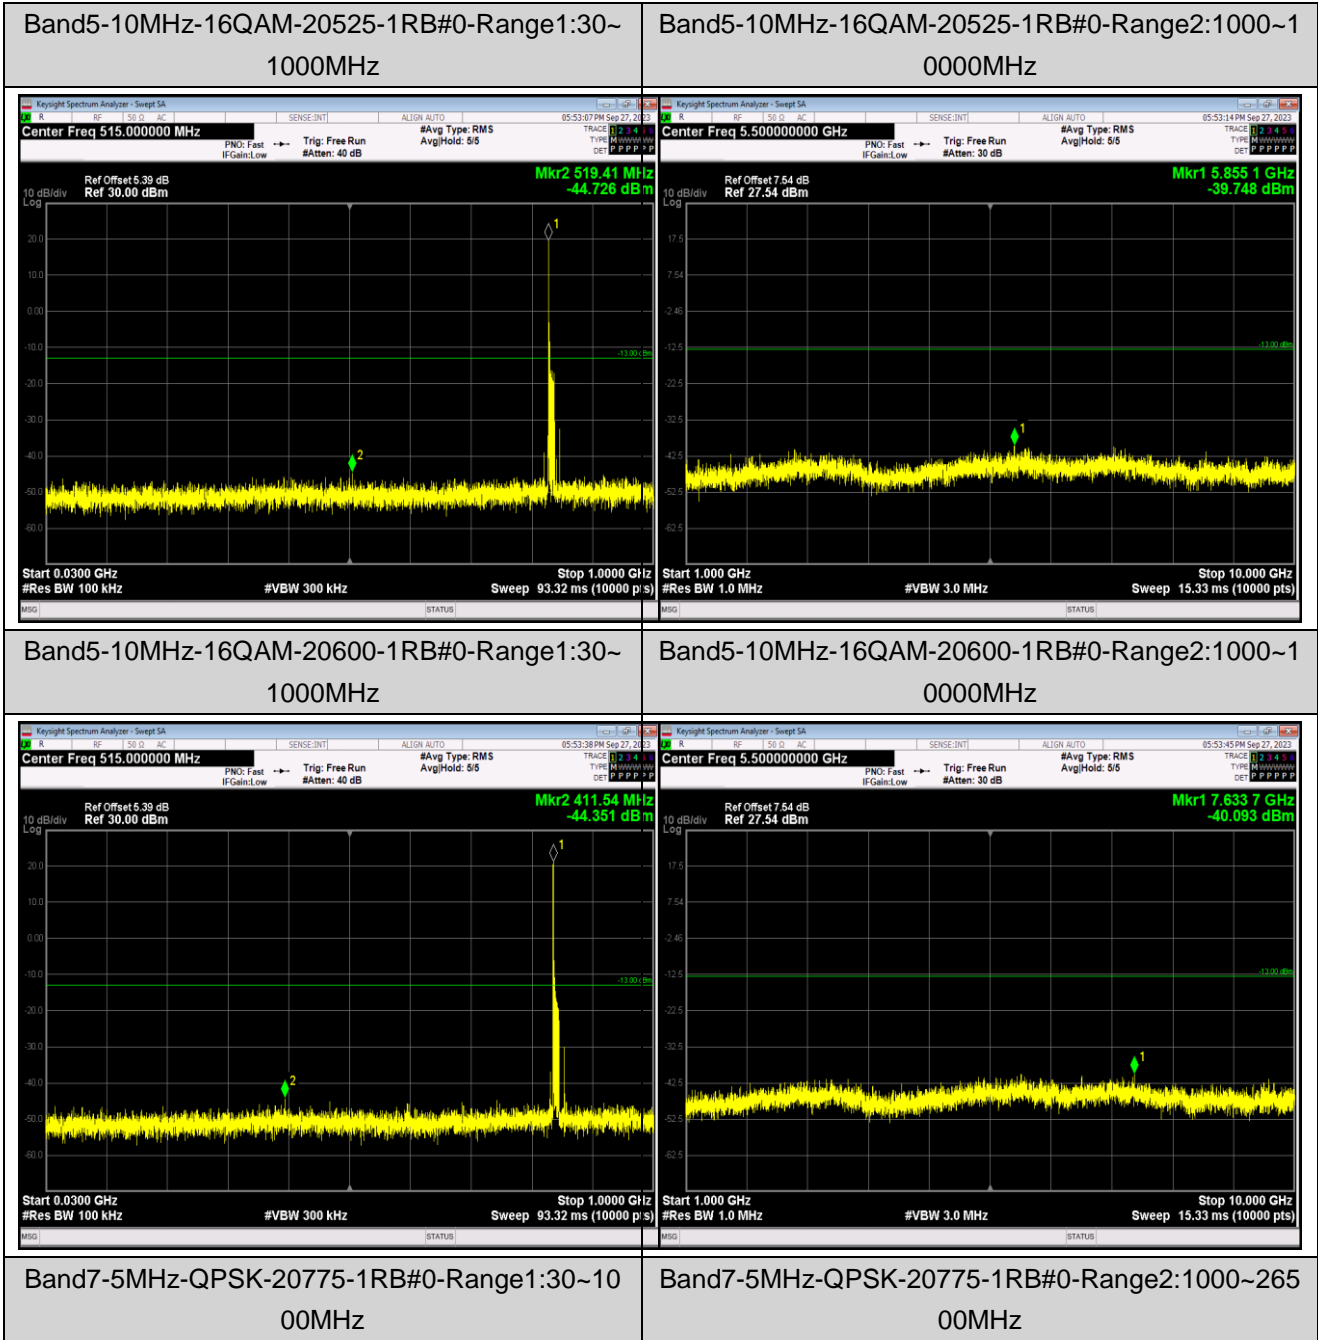

Band4-1.4MHz-16QAM-20393-1RB#0-Range2:1000~20000MHz

Band4-20MHz-QPSK-20050-1RB#0-Range1:30~1000MHz

Band4-20MHz-QPSK-20050-1RB#0-Range2:1000~20000MHz

Band4-20MHz-16QAM-20175-1RB#0-Range1:30~1000MHz

Band4-20MHz-16QAM-20175-1RB#0-Range2:1000~20000MHz

Band4-20MHz-16QAM-20300-1RB#0-Range1:30~1000MHz

Band4-20MHz-16QAM-20300-1RB#0-Range2:1000~20000MHz

Band5-1.4MHz-16QAM-20407-1RB#0-Range1:30~1000MHz

Band5-1.4MHz-16QAM-20407-1RB#0-Range2:1000~10000MHz

Band5-1.4MHz-16QAM-20525-1RB#0-Range1:30~1000MHz

Band5-1.4MHz-16QAM-20525-1RB#0-Range2:1000~10000MHz

Band5-10MHz-QPSK-20600-1RB#0-Range1:30~1000MHz

Band5-10MHz-QPSK-20600-1RB#0-Range2:1000~10000MHz

Band5-10MHz-16QAM-20450-1RB#0-Range1:30~1000MHz

Band5-10MHz-16QAM-20450-1RB#0-Range2:1000~10000MHz

Band7-5MHz-QPSK-21100-1RB#0-Range1:30~100  
00MHz

Band7-5MHz-QPSK-21100-1RB#0-Range2:1000~265  
00MHz

Band7-5MHz-QPSK-21425-1RB#0-Range1:30~10  
00MHz

Band7-5MHz-QPSK-21425-1RB#0-Range2:1000~265  
00MHz