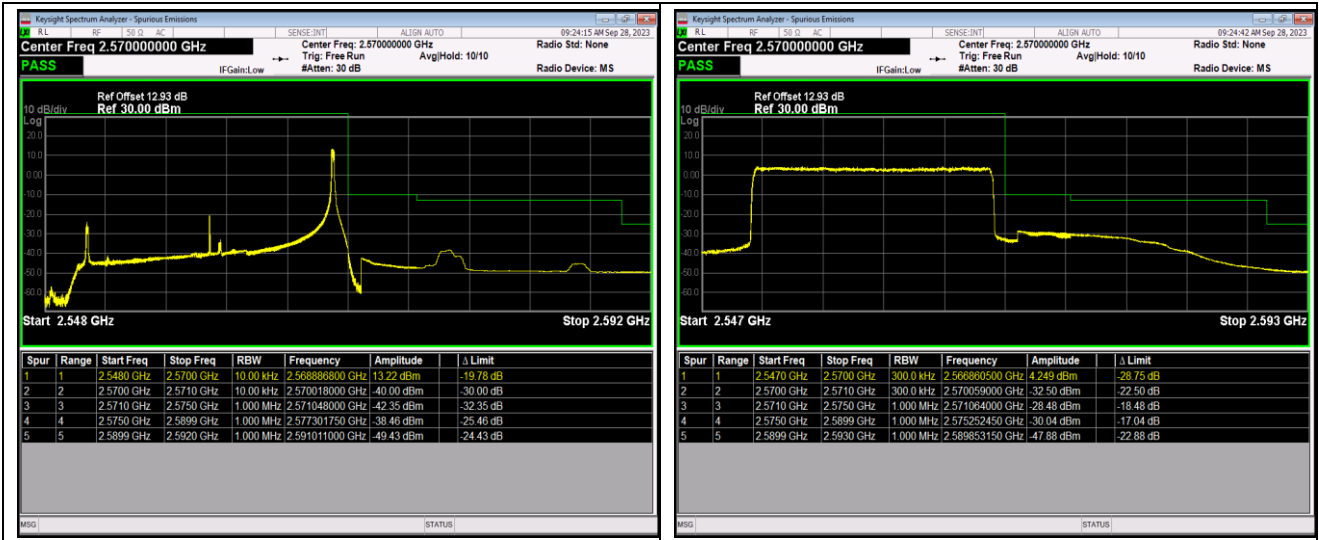

Band7-20MHz-16QAM-21350-1RB#99

Band7-20MHz-16QAM-21350-100RB#0