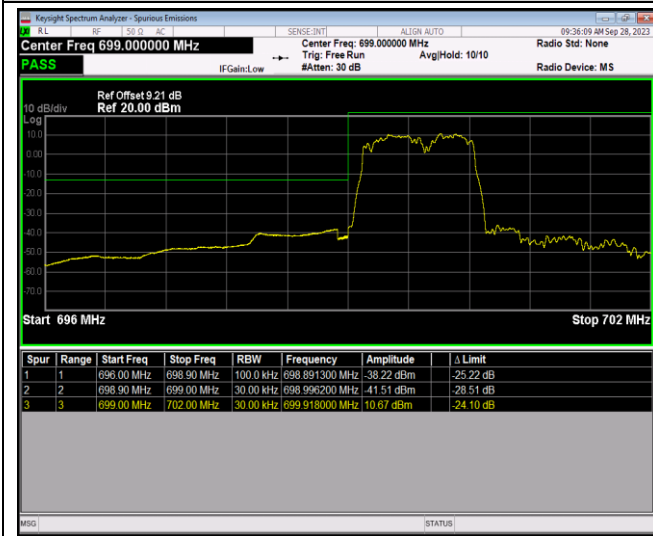

Band7-20MHz-16QAM-21350-1RB#99

Band7-20MHz-16QAM-21350-100RB#0

Band12-1.4MHz-QPSK-23017-1RB#0

Band12-1.4MHz-QPSK-23017-1RB#5

Band12-1.4MHz-QPSK-23017-6RB#0

Band12-1.4MHz-QPSK-23173-1RB#0

Band12-1.4MHz-QPSK-23173-1RB#5