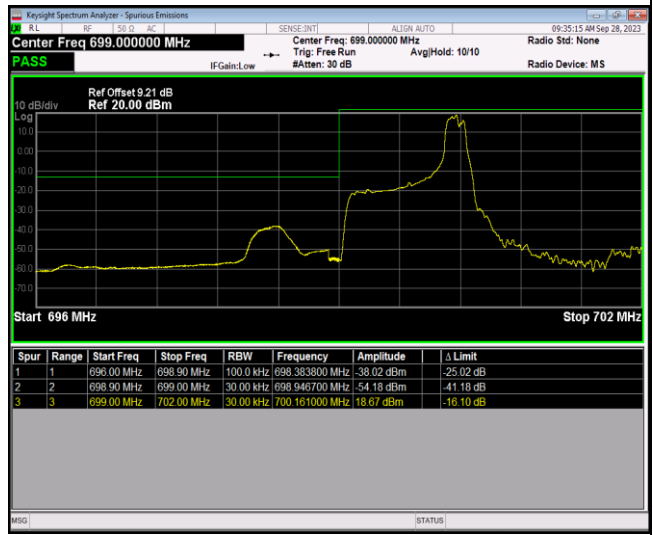

Band7-20MHz-16QAM-21350-1RB#99

Band7-20MHz-16QAM-21350-100RB#0

Band12-1.4MHz-QPSK-23017-1RB#0

Band12-1.4MHz-QPSK-23017-1RB#5

Band12-1.4MHz-QPSK-23017-6RB#0

Band12-1.4MHz-QPSK-23173-1RB#0

Band12-1.4MHz-QPSK-23173-1RB#5