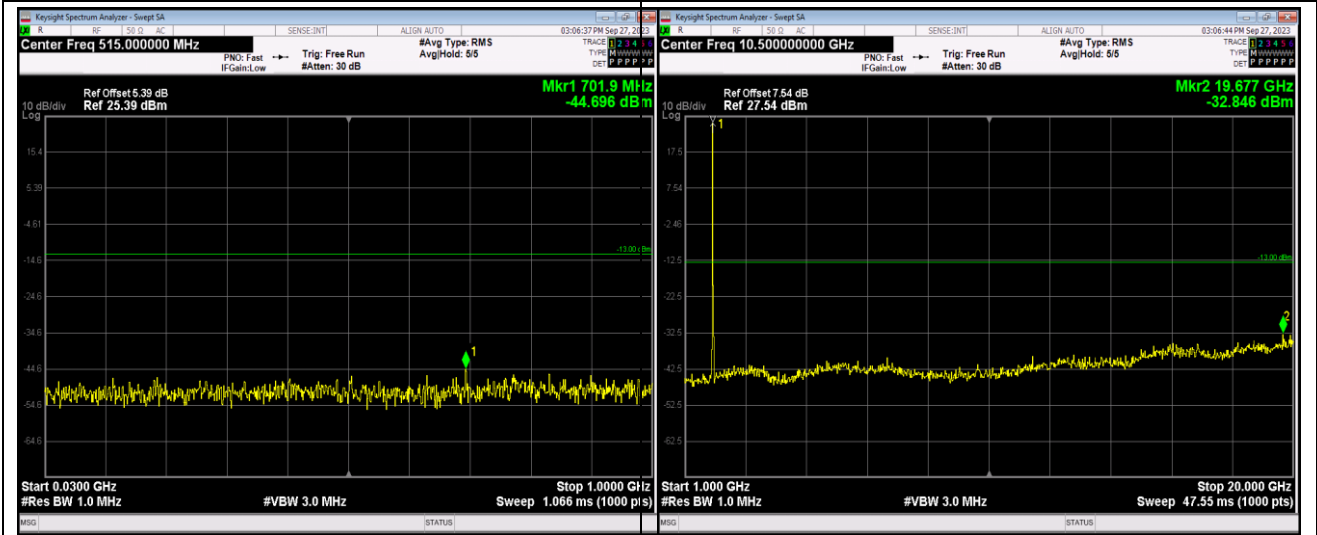

Band2-1.4MHz-16QAM-18607-1RB#0-Range1:30~1000MHz

Band2-1.4MHz-16QAM-18607-1RB#0-Range2:1000~20000MHz

Band2-20MHz-QPSK-18900-1RB#0-Range1:30~1000MHz

Band2-20MHz-QPSK-18900-1RB#0-Range2:1000~20000MHz

Band2-20MHz-QPSK-19100-1RB#0-Range1:30~1000MHz