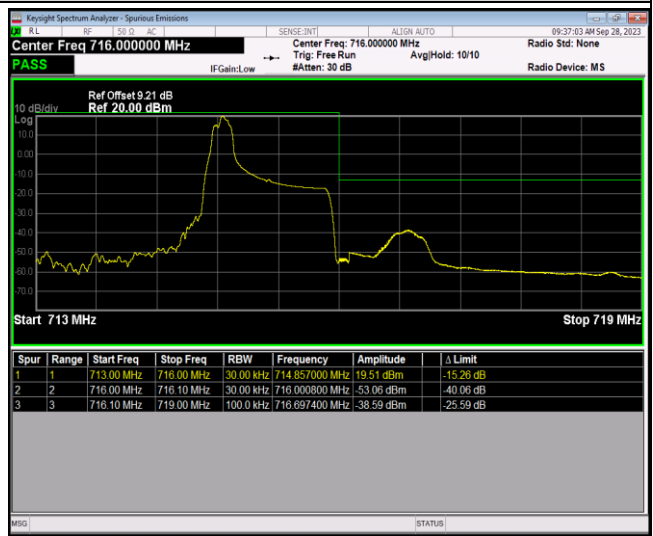

Band7-20MHz-16QAM-21350-1RB#99

Band7-20MHz-16QAM-21350-100RB#0

Band12-1.4MHz-QPSK-23017-1RB#0

Band12-1.4MHz-QPSK-23017-1RB#5

Band12-1.4MHz-QPSK-23017-6RB#0

Band12-1.4MHz-QPSK-23173-1RB#0

Band12-1.4MHz-QPSK-23173-1RB#5