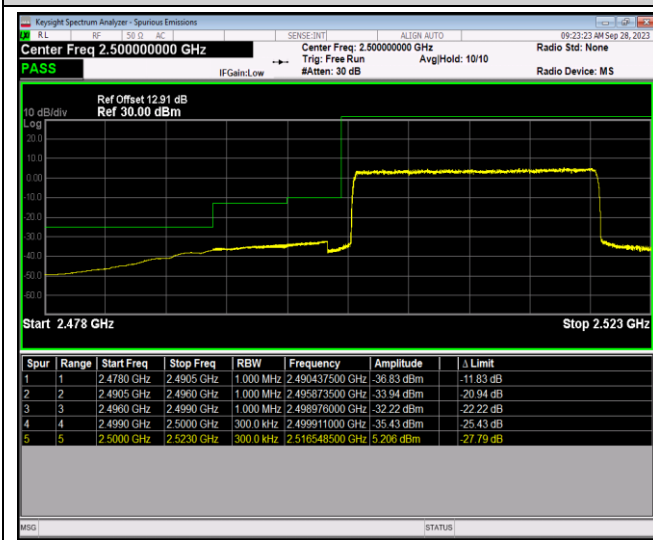

Band7-20MHz-QPSK-21350-1RB#0

Band7-20MHz-QPSK-21350-1RB#99

Band7-20MHz-QPSK-21350-100RB#0

Band7-20MHz-16QAM-20850-1RB#0

Band7-20MHz-16QAM-20850-1RB#99

Band7-20MHz-16QAM-20850-100RB#0

Band7-20MHz-16QAM-21350-1RB#0