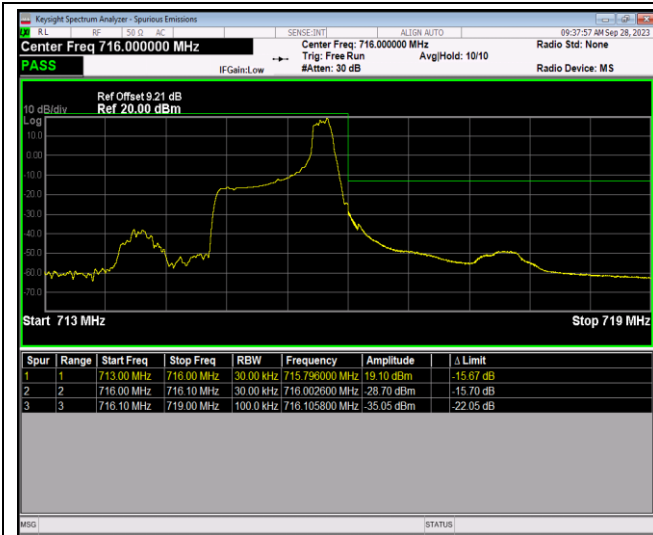

Band12-1.4MHz-QPSK-23173-1RB#5