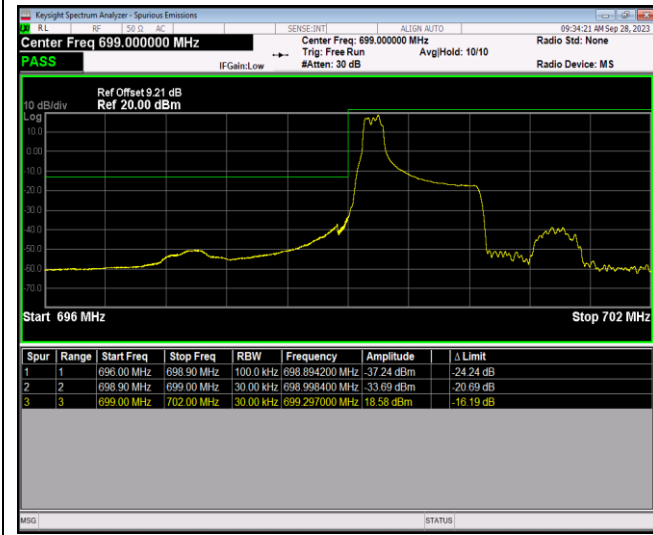

Band7-20MHz-16QAM-21350-1RB#99

Band7-20MHz-16QAM-21350-100RB#0

Band12-1.4MHz-QPSK-23017-1RB#0

Band12-1.4MHz-QPSK-23017-1RB#5

Band12-1.4MHz-QPSK-23017-6RB#0

Band12-1.4MHz-QPSK-23173-1RB#0

Band12-1.4MHz-QPSK-23173-1RB#5